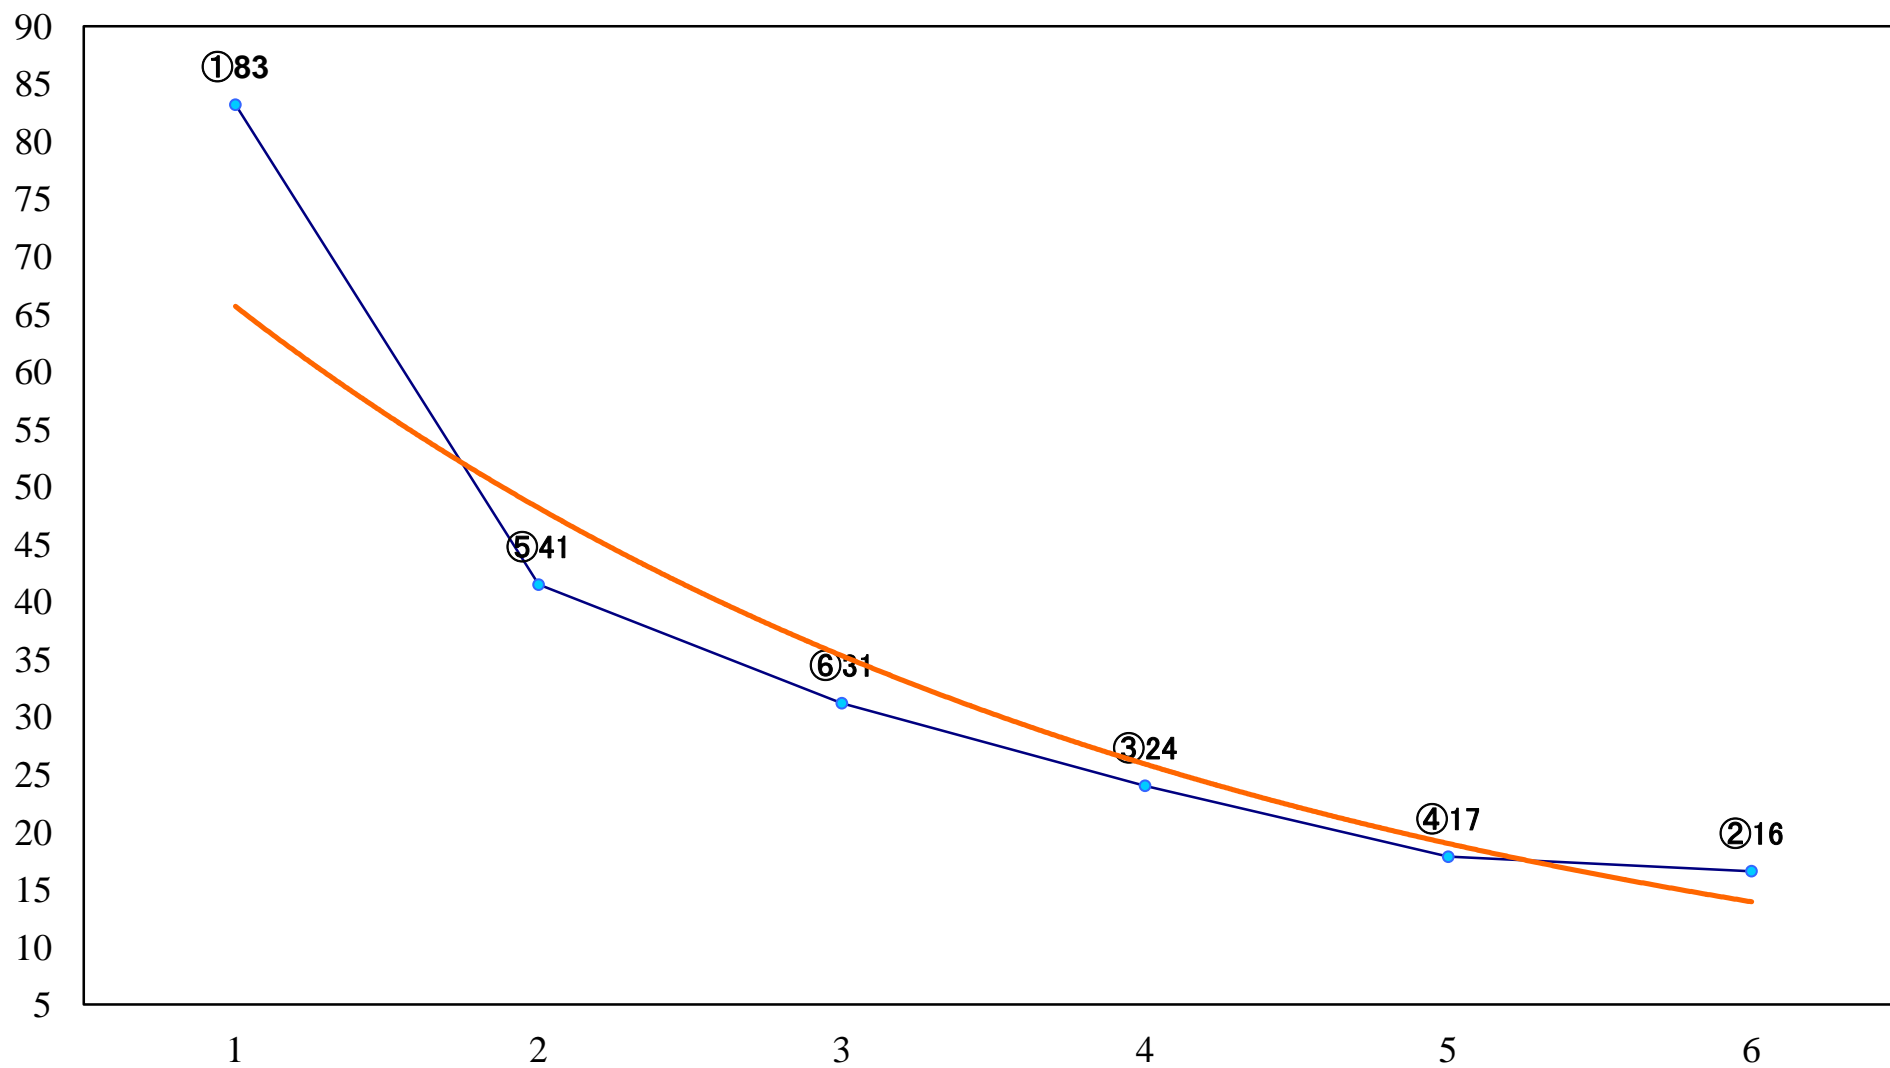

2022年07月19日(火) 浦和競馬 3R 13:10
3歳四 左1400mm