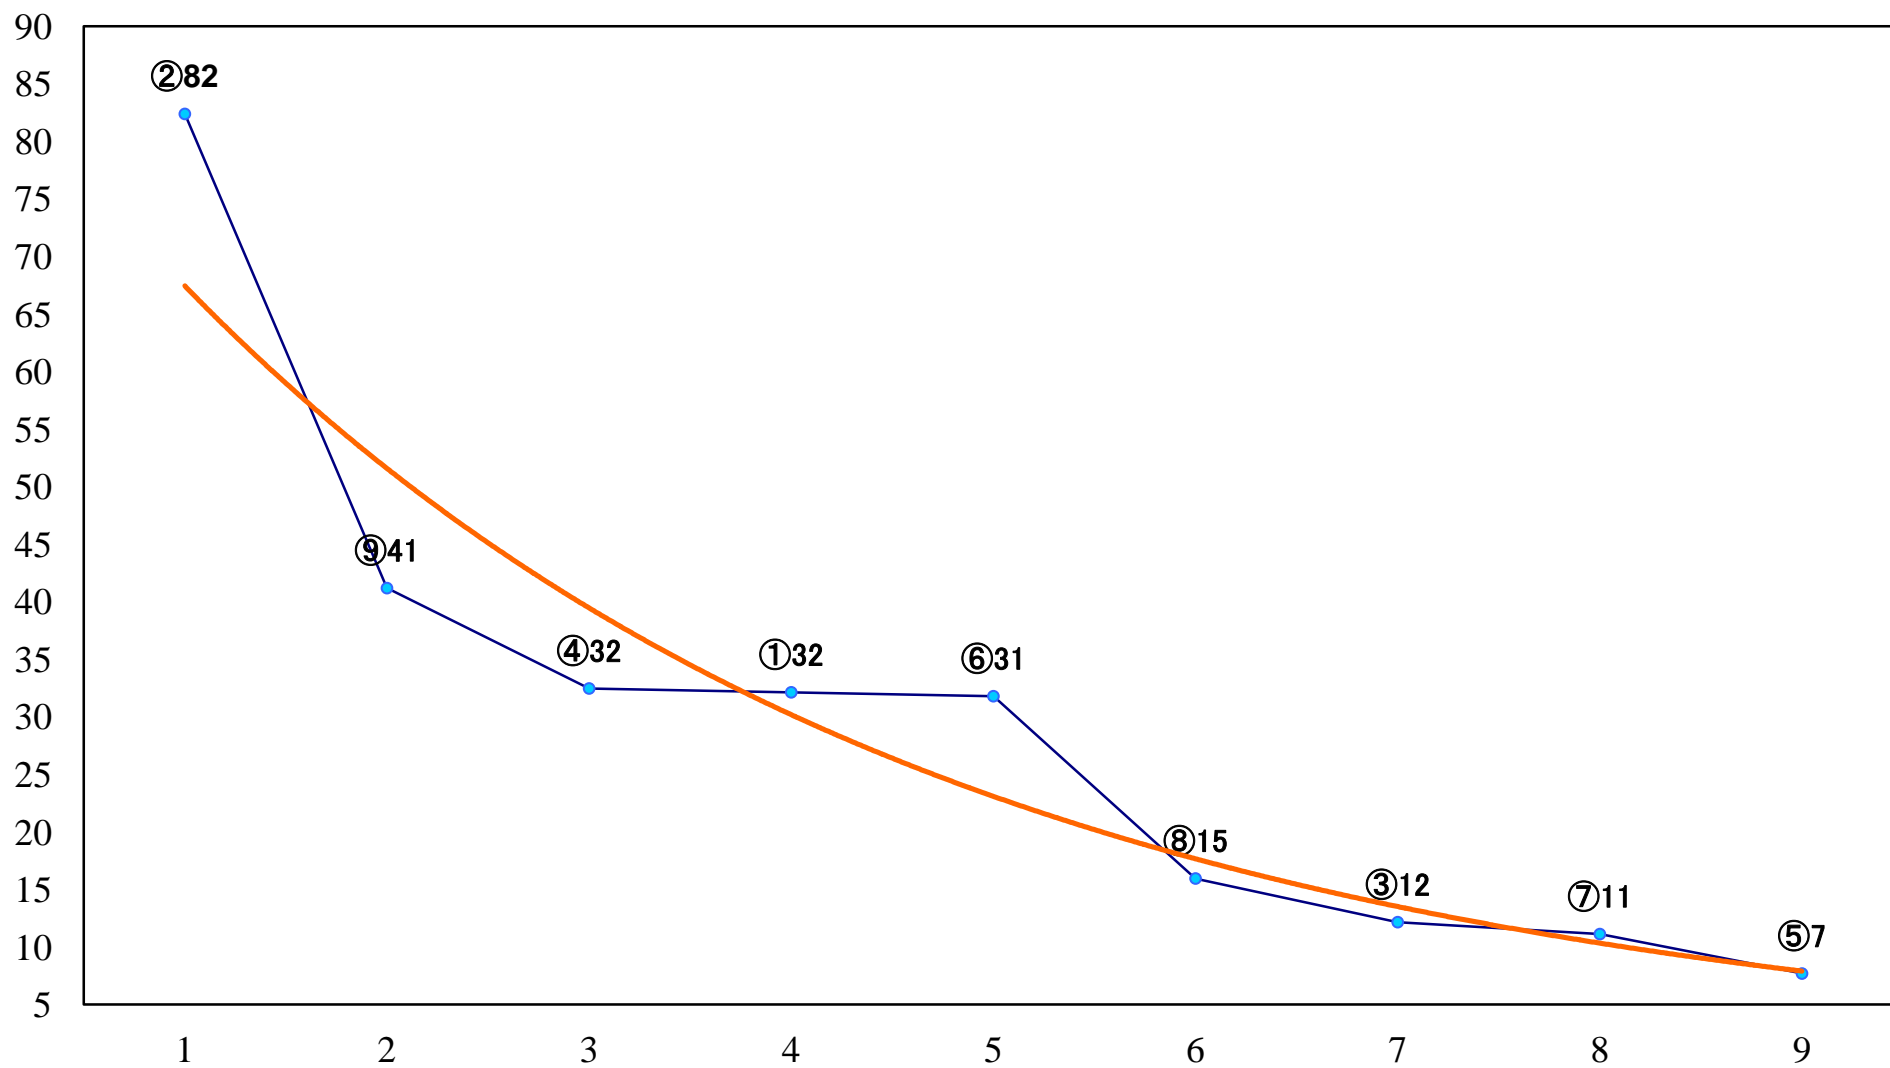

2022年07月19日(火) 浦和競馬 8R 15:50
C3七八九 左1400mm