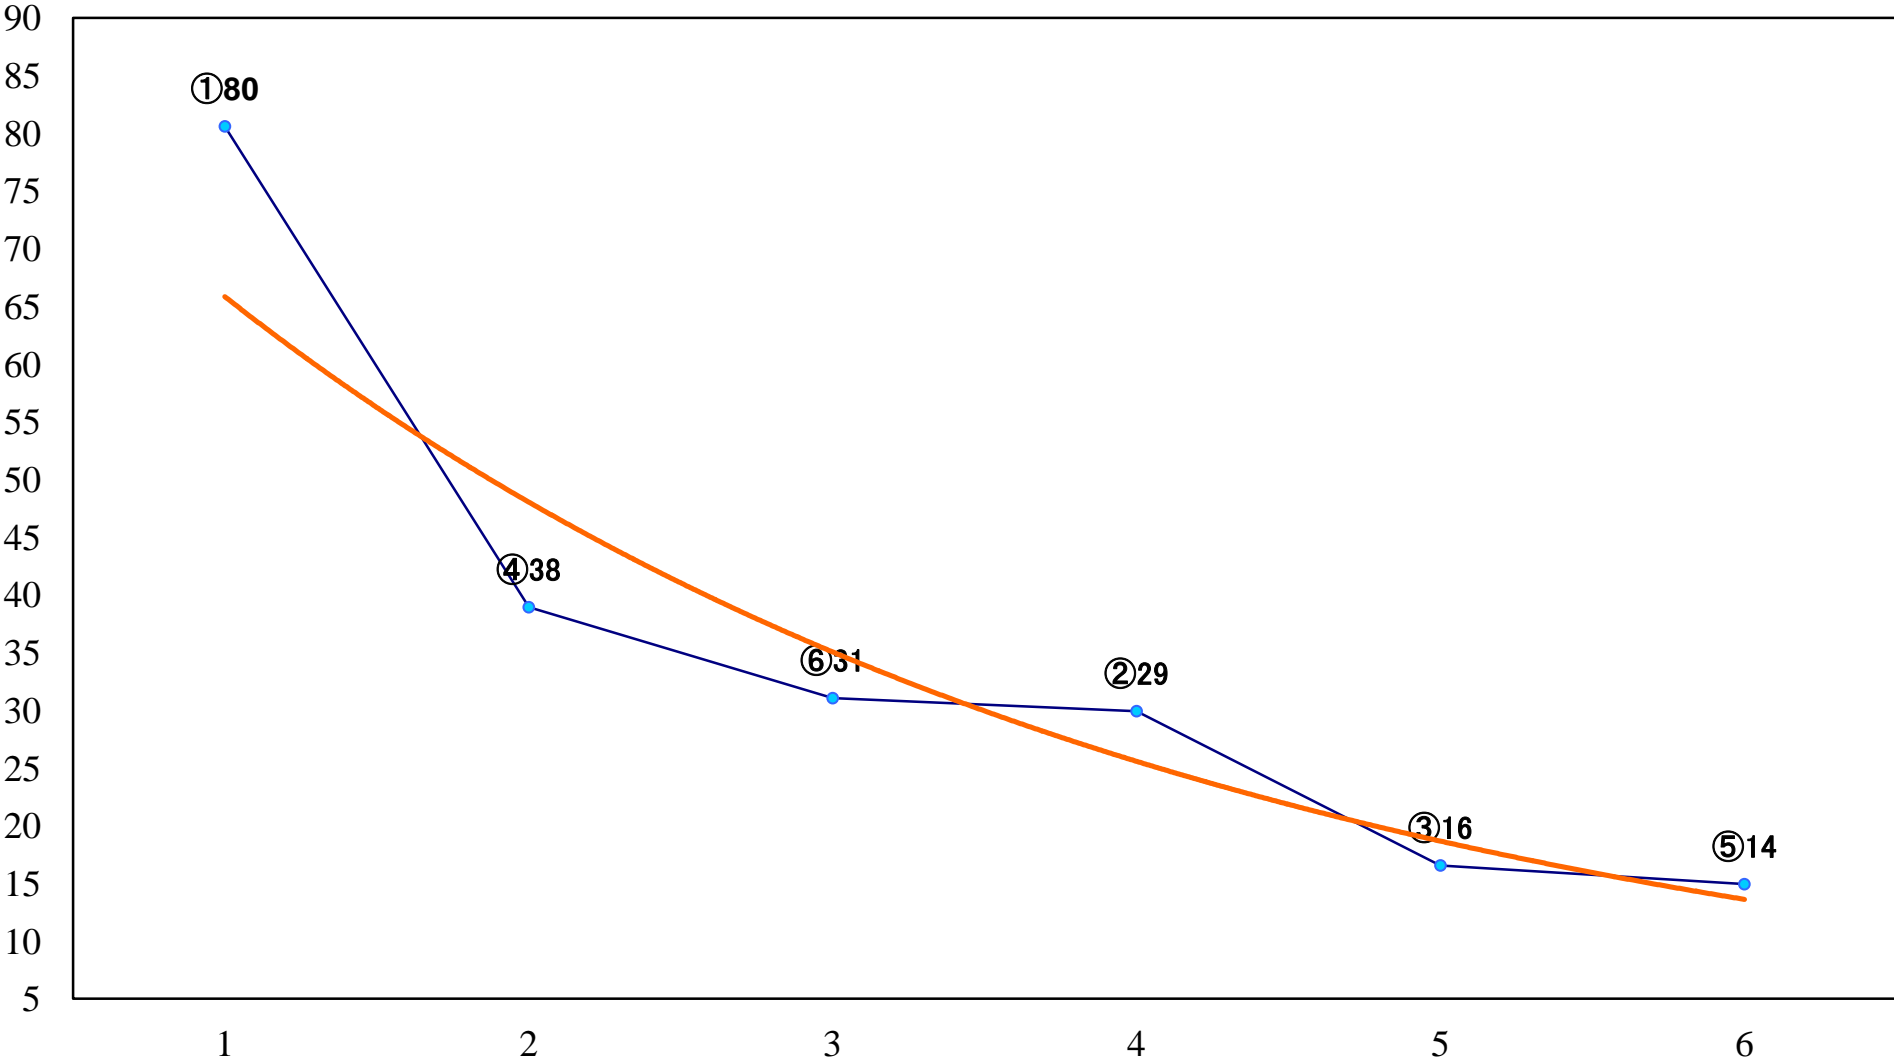

2022年07月19日(火) 浦和競馬 1R 12:10
ドリームチャレンジ2歳新馬ウ 左800mm