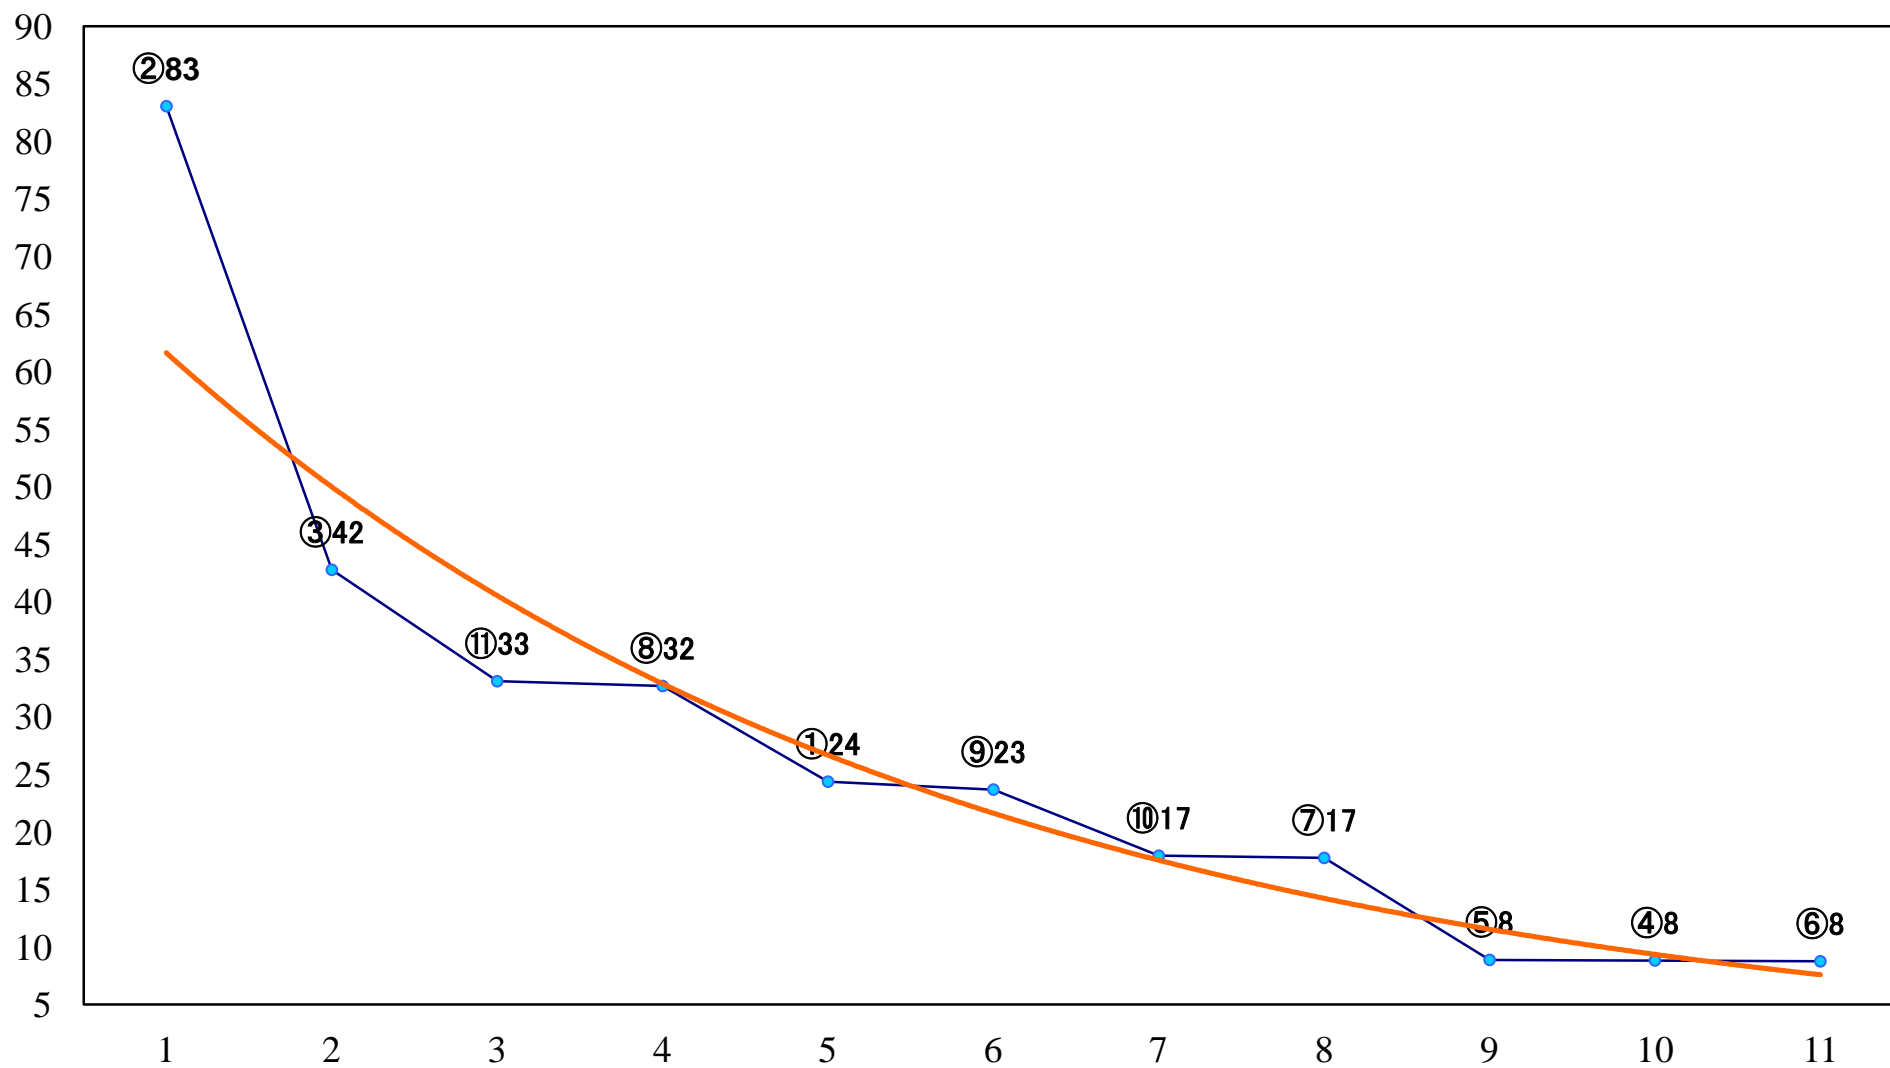

2022年07月19日(火) 浦和競馬 6R 14:40
C3七八九 左1500mm

2022年07月19日(火) 浦和競馬 7R 15:15
C2五 左1500mm

2022年07月19日(火) 浦和競馬 8R 15:50
C3七八九 左1400mm

2022年07月19日(火) 浦和競馬 9R 16:25
C1五 左1400mm

2022年07月19日(火) 浦和競馬 10R 17:00
盛夏特別C2二 左1400mm

2022年07月19日(火) 浦和競馬 11R 17:35
朝顔特別B2三B3一 左1500mm

2022年07月19日(火) 浦和競馬 12R 18:10
夏木立特別C1三 左1400mm