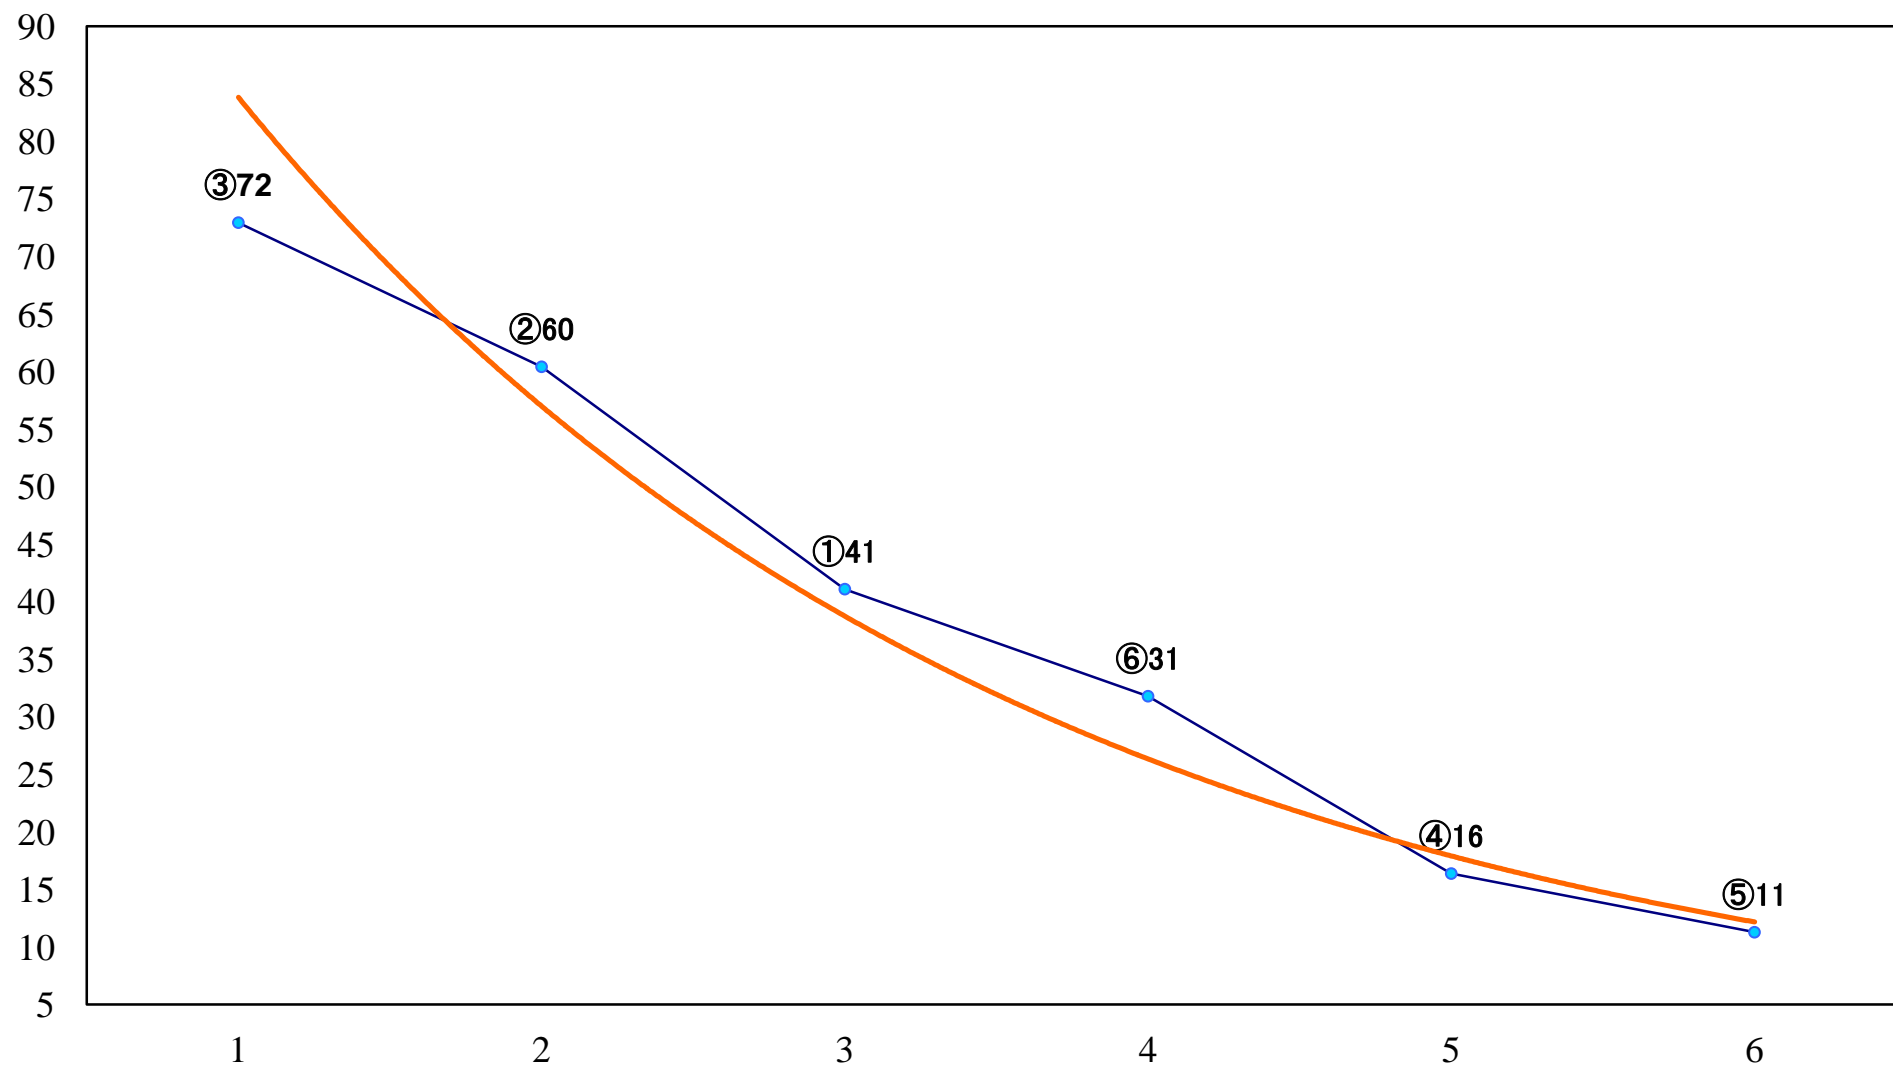

2022年07月19日(火) 浦和競馬 2R 12:40
ドリームチャレンジ2歳新馬イ 左800mm