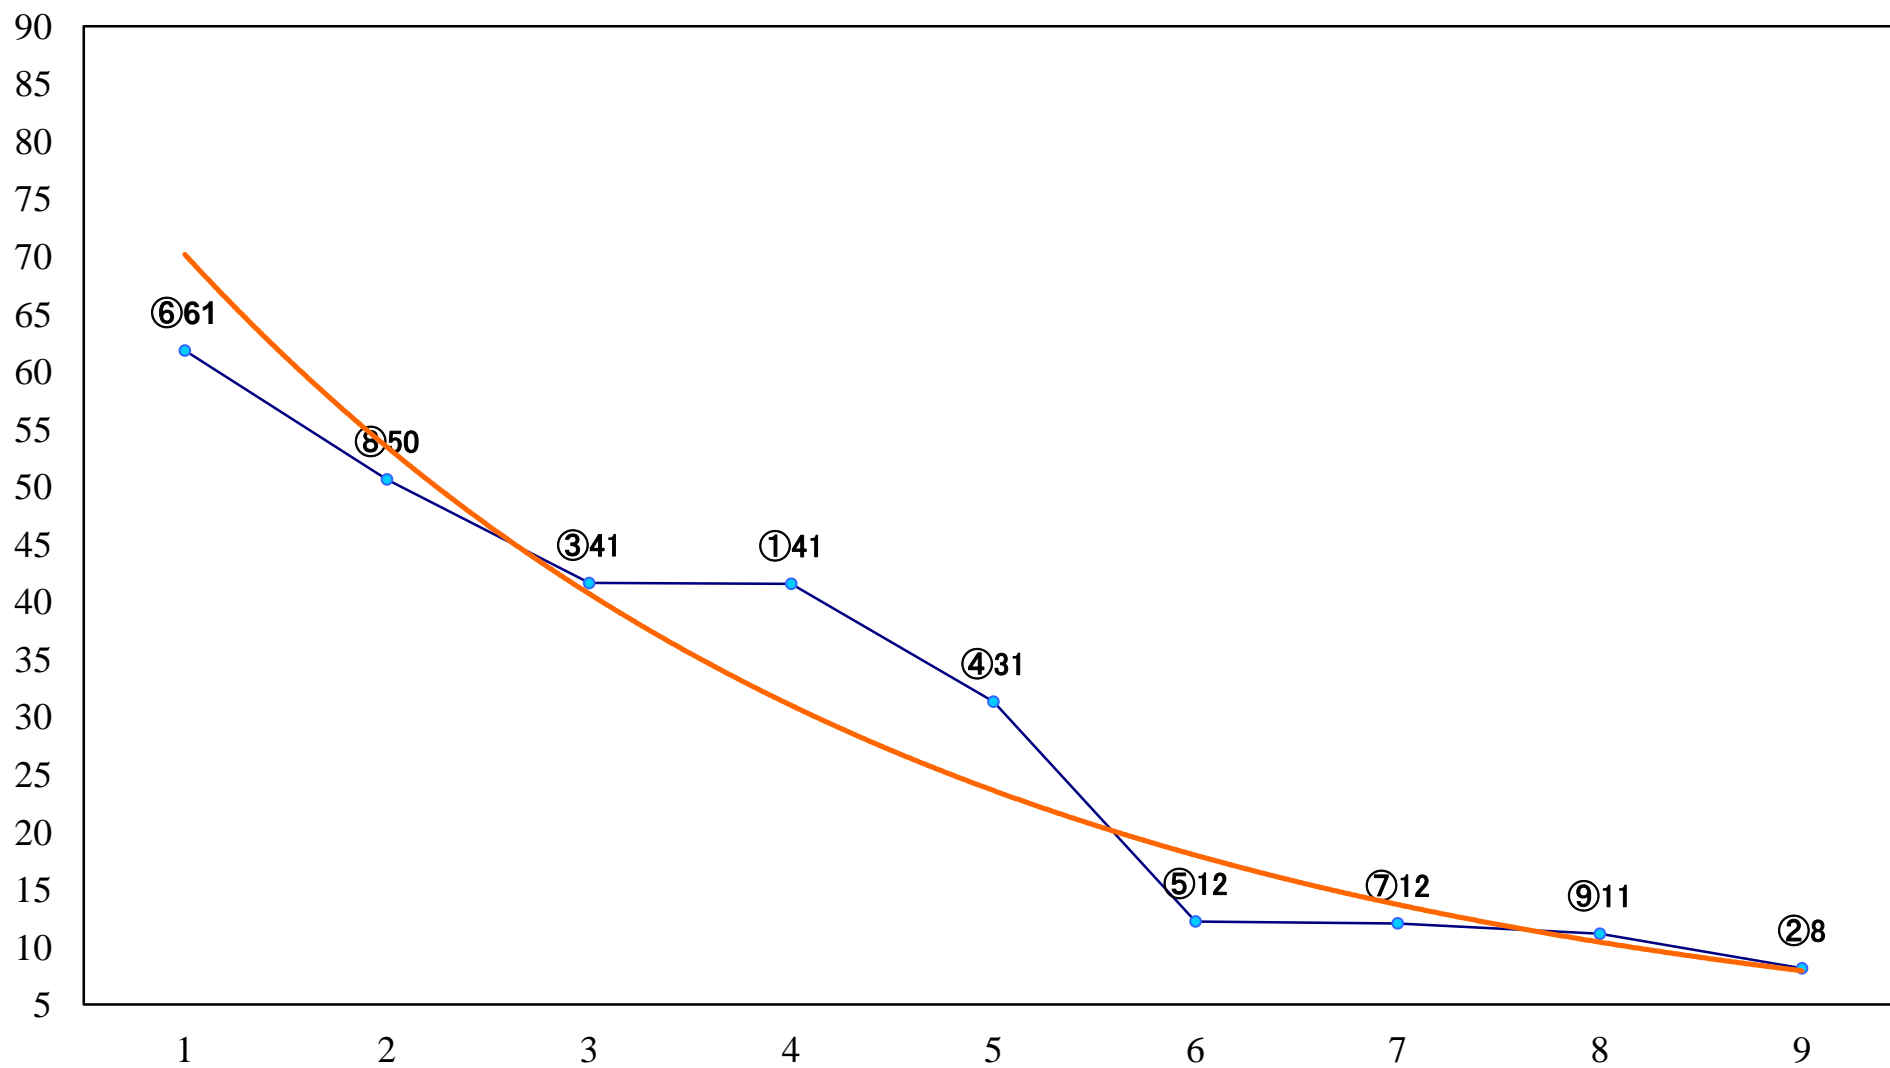

2022年07月19日(火) 浦和競馬 6R 14:40
C3七八九 左1500mm

2022年07月19日(火) 浦和競馬 7R 15:15
C2五 左1500mm

2022年07月19日(火) 浦和競馬 8R 15:50
C3七八九 左1400mm

2022年07月19日(火) 浦和競馬 9R 16:25
C1五 左1400mm

2022年07月19日(火) 浦和競馬 10R 17:00
盛夏特別C2二 左1400mm

2022年07月19日(火) 浦和競馬 11R 17:35
朝顔特別B2三B3一 左1500mm

2022年07月19日(火) 浦和競馬 12R 18:10
夏木立特別C1三 左1400mm