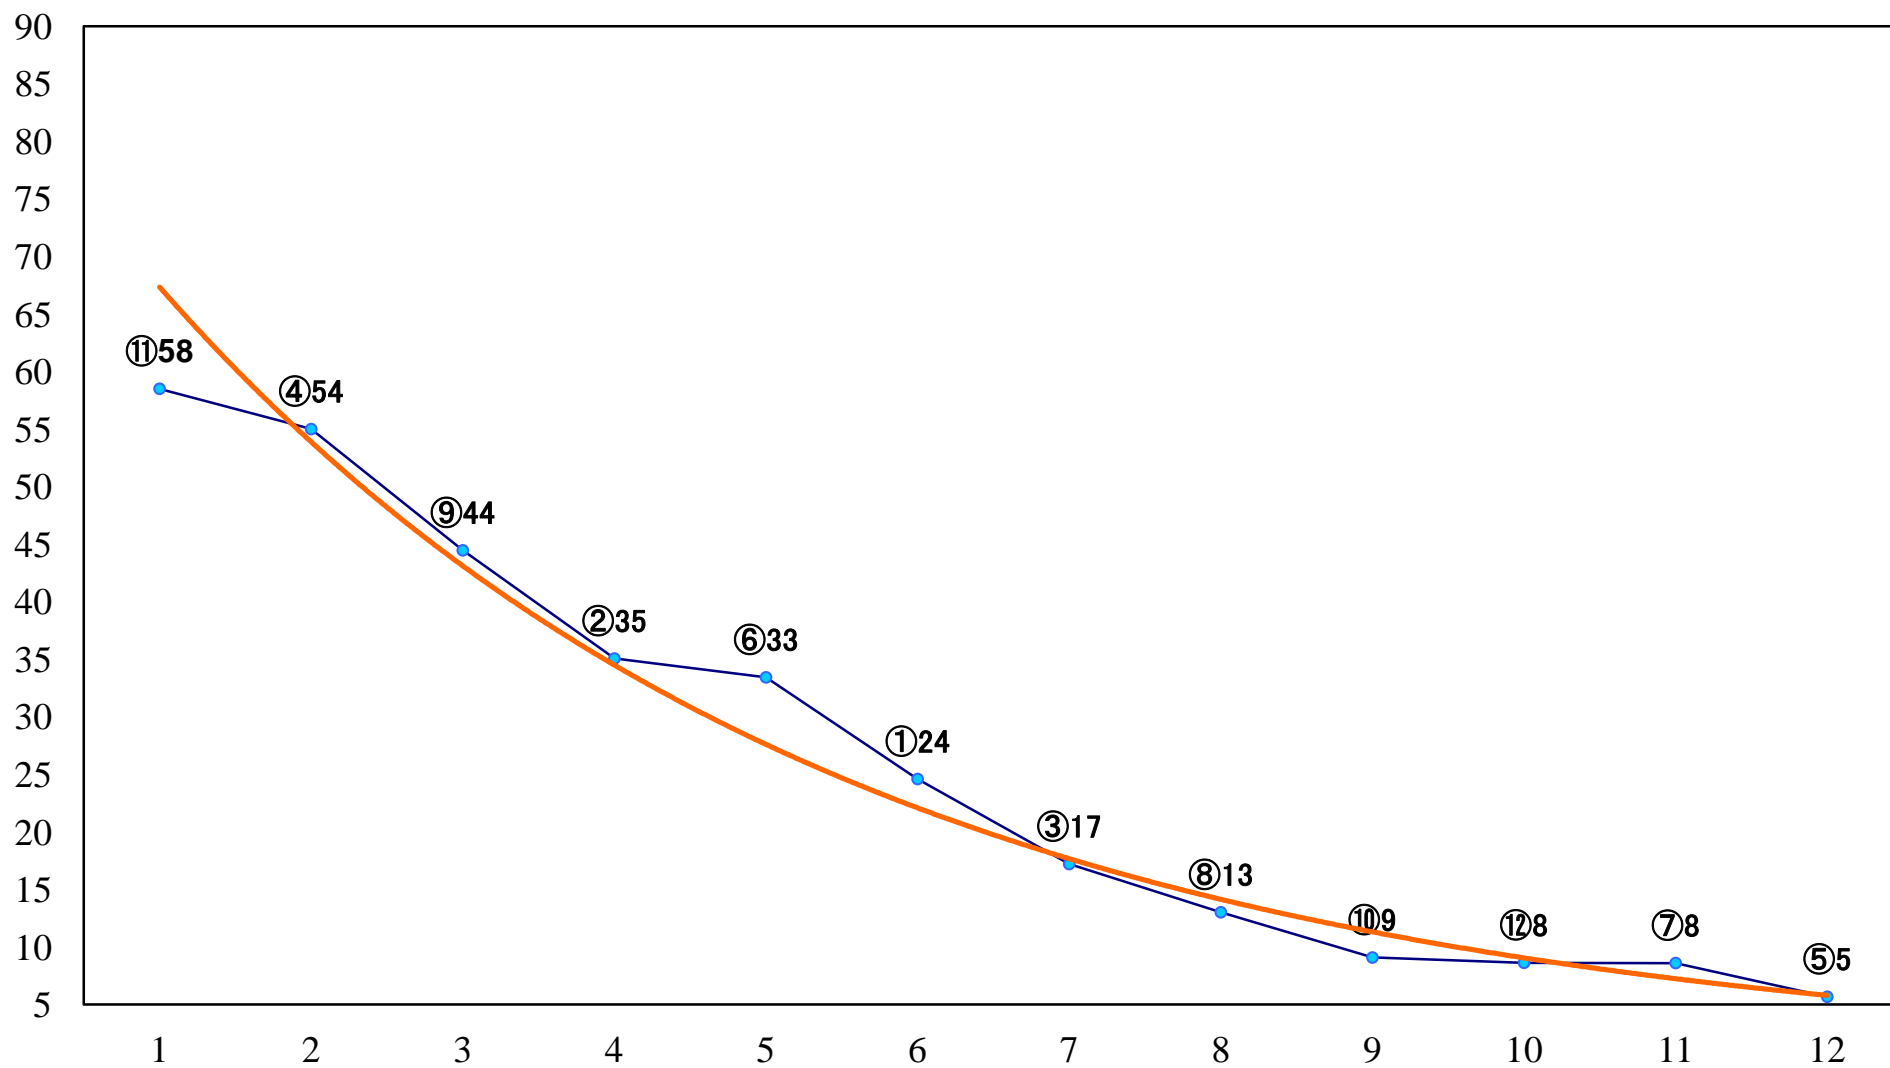

2022年07月19日(火) 浦和競馬 6R 14:40
C3七八九 左1500mm

2022年07月19日(火) 浦和競馬 7R 15:15
C2五 左1500mm

2022年07月19日(火) 浦和競馬 8R 15:50
C3七八九 左1400mm

2022年07月19日(火) 浦和競馬 9R 16:25
C1五 左1400mm

2022年07月19日(火) 浦和競馬 10R 17:00
盛夏特別C2二 左1400mm

2022年07月19日(火) 浦和競馬 11R 17:35
朝顔特別B2三B3一 左1500mm

2022年07月19日(火) 浦和競馬 12R 18:10
夏木立特別C1三 左1400mm