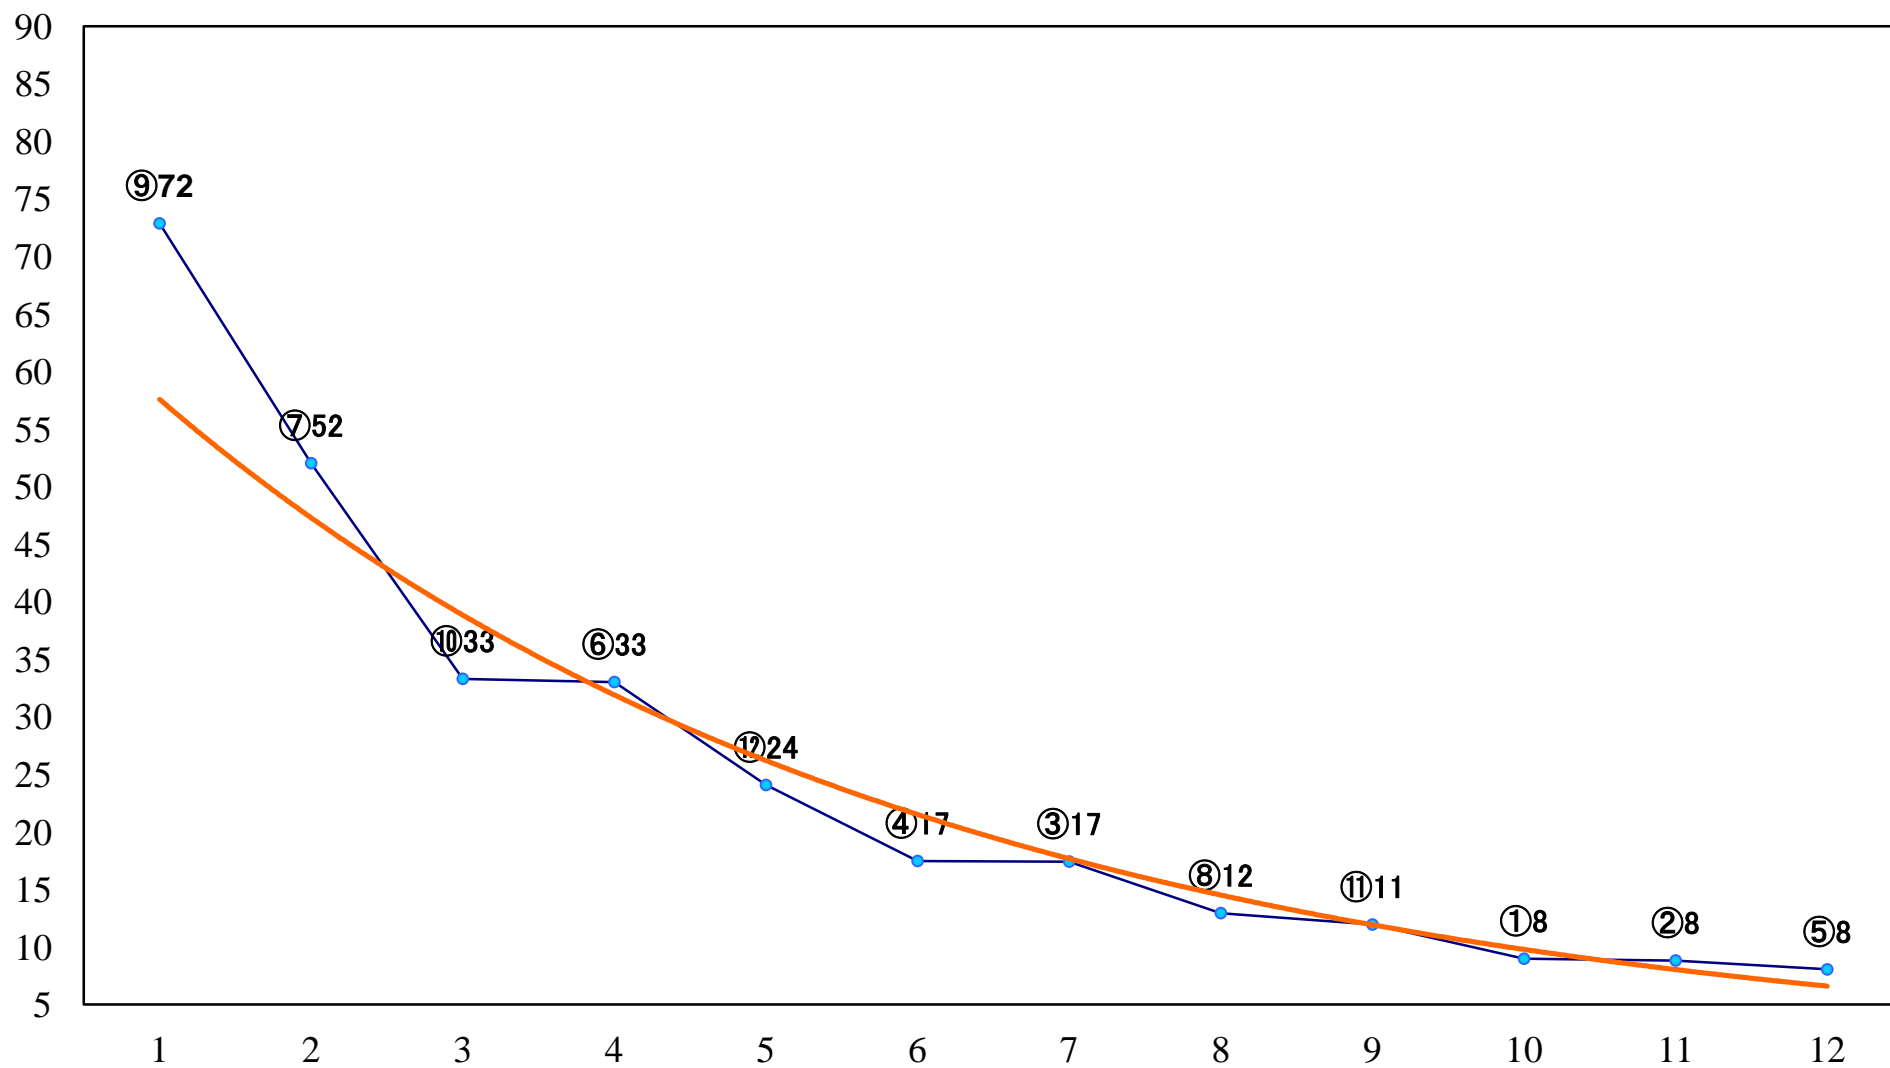

2022年07月19日(火) 浦和競馬 6R 14:40
C3七八九 左1500mm

2022年07月19日(火) 浦和競馬 7R 15:15
C2五 左1500mm

2022年07月19日(火) 浦和競馬 8R 15:50
C3七八九 左1400mm

2022年07月19日(火) 浦和競馬 9R 16:25
C1五 左1400mm

2022年07月19日(火) 浦和競馬 10R 17:00
盛夏特別C2二 左1400mm

2022年07月19日(火) 浦和競馬 11R 17:35
朝顔特別B2三B3一 左1500mm

2022年07月19日(火) 浦和競馬 12R 18:10
夏木立特別C1三 左1400mm