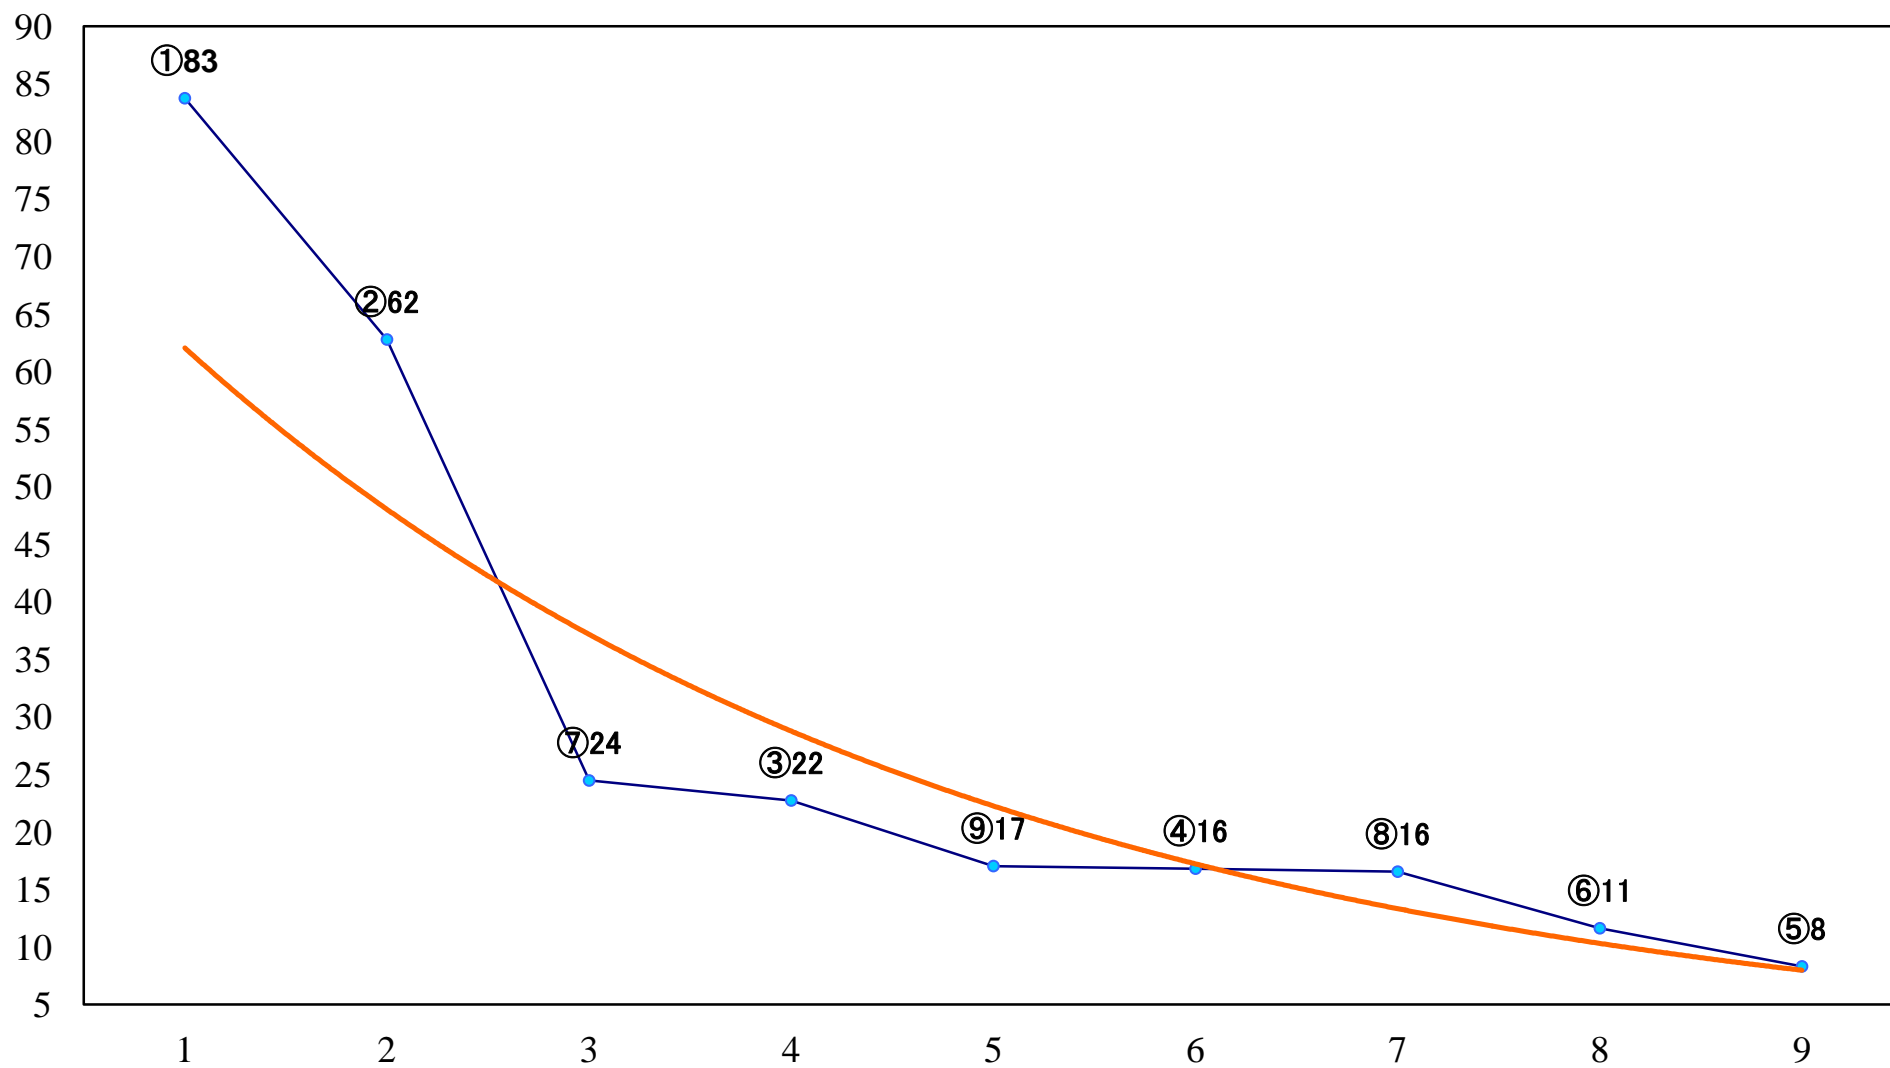

2022年07月19日(火) 浦和競馬 4R 13:40
3歳三 左1400mm