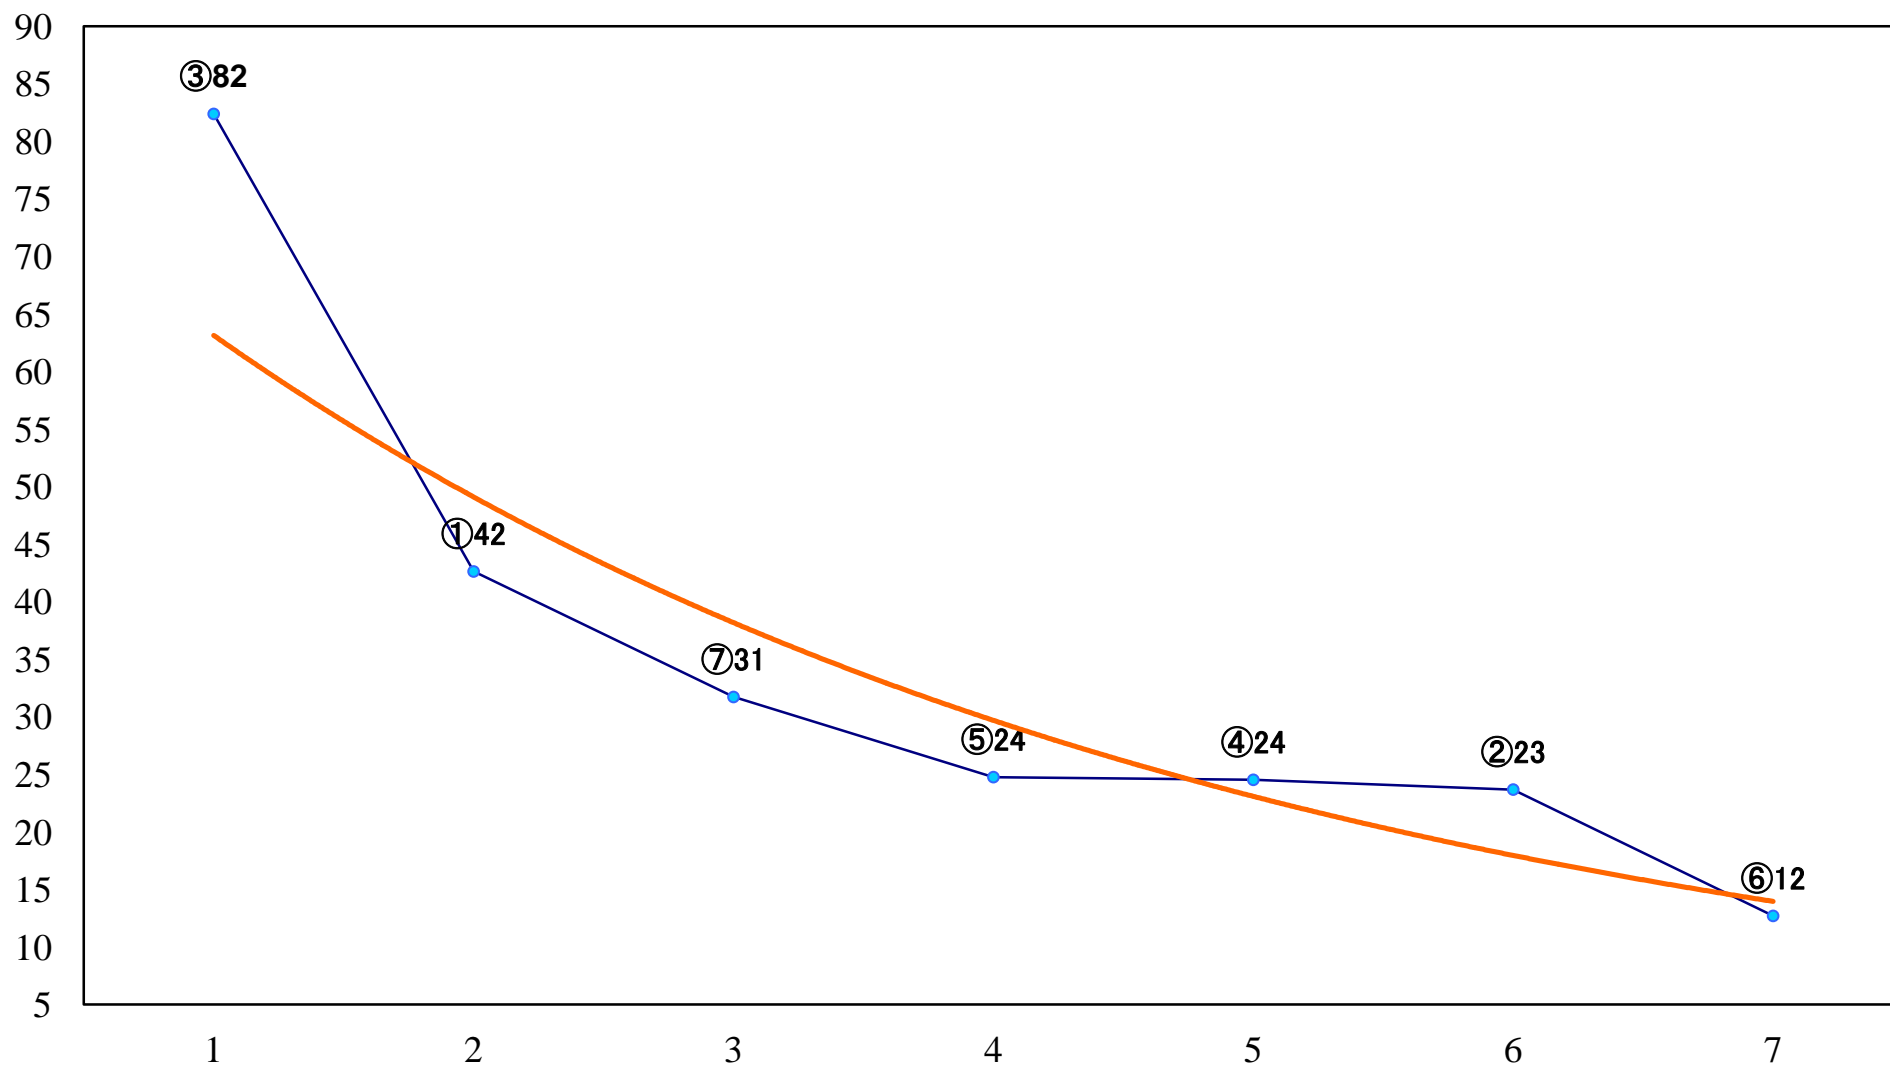

2022年07月19日(火) 浦和競馬 6R 14:40
C3七八九 左1500mm

2022年07月19日(火) 浦和競馬 7R 15:15
C2五 左1500mm

2022年07月19日(火) 浦和競馬 8R 15:50
C3七八九 左1400mm

2022年07月19日(火) 浦和競馬 9R 16:25
C1五 左1400mm

2022年07月19日(火) 浦和競馬 10R 17:00
盛夏特別C2二 左1400mm

2022年07月19日(火) 浦和競馬 11R 17:35
朝顔特別B2三B3一 左1500mm

2022年07月19日(火) 浦和競馬 12R 18:10
夏木立特別C1三 左1400mm