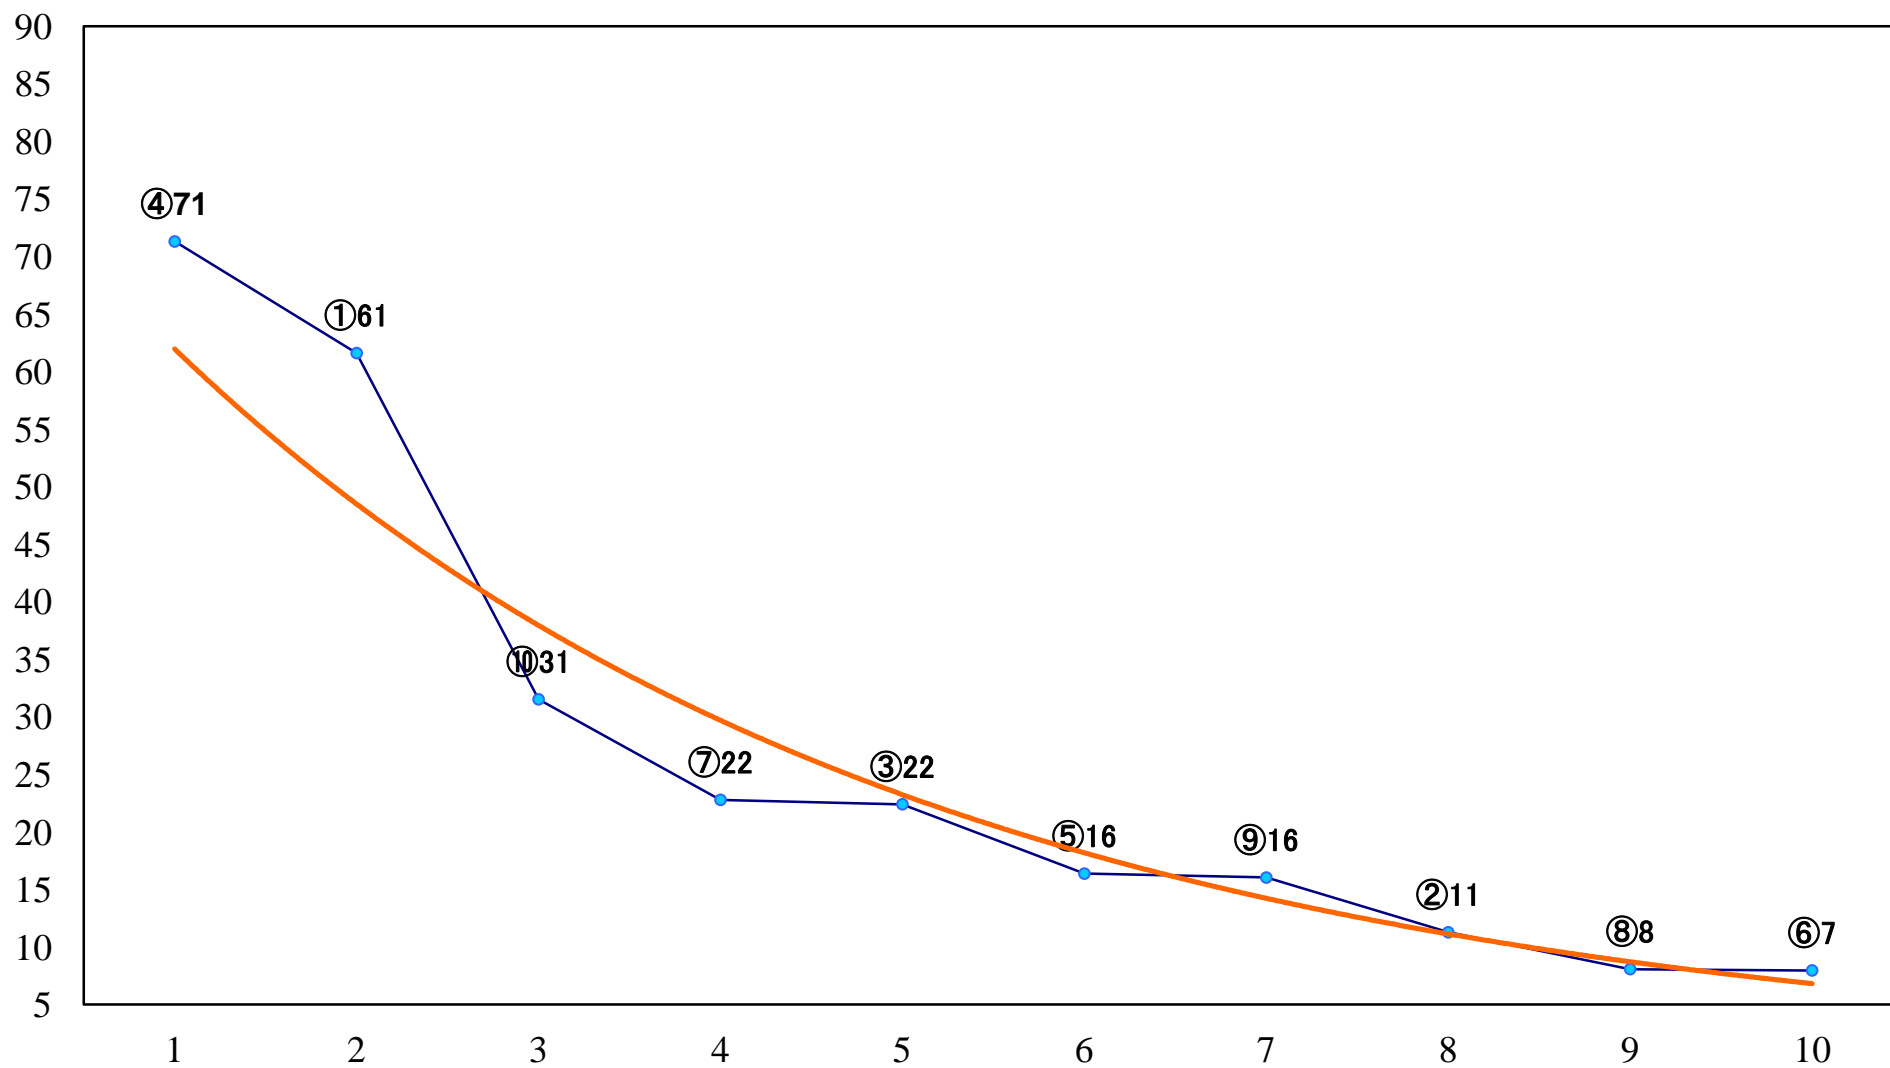

2022年07月19日(火) 浦和競馬 6R 14:40
C3七八九 左1500mm

2022年07月19日(火) 浦和競馬 7R 15:15
C2五 左1500mm

2022年07月19日(火) 浦和競馬 8R 15:50
C3七八九 左1400mm

2022年07月19日(火) 浦和競馬 9R 16:25
C1五 左1400mm

2022年07月19日(火) 浦和競馬 10R 17:00
盛夏特別C2二 左1400mm

2022年07月19日(火) 浦和競馬 11R 17:35
朝顔特別B2三B3一 左1500mm

2022年07月19日(火) 浦和競馬 12R 18:10
夏木立特別C1三 左1400mm