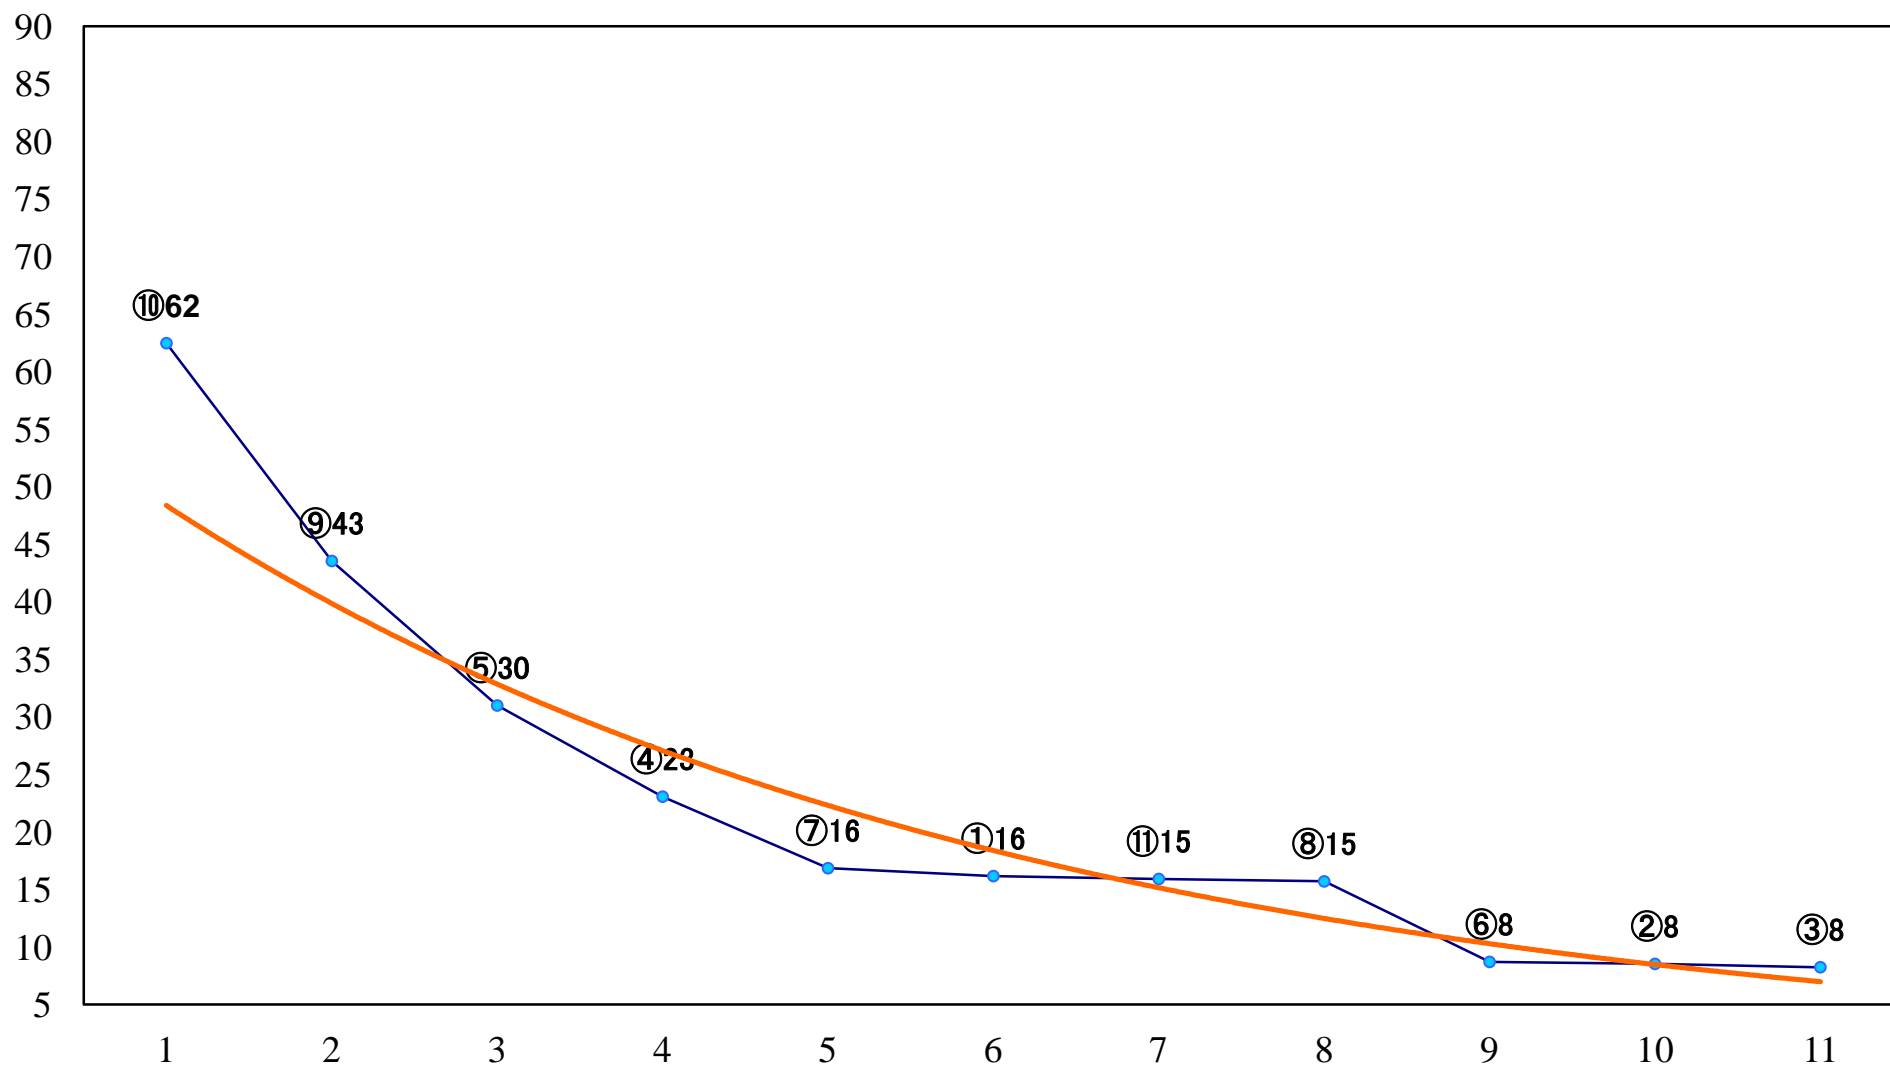

2022年07月20日(水) 浦和競馬 6R 14:40  
C3四五六 左1400mm

2022年07月20日(水) 浦和競馬 7R 15:15  
浦和800ラウンドC2選抜馬イ 左800mm

2022年07月20日(水) 浦和競馬 8R 15:50  
浦和800ラウンドC2選抜馬ア 左800mm

2022年07月20日(水) 浦和競馬 9R 16:25  
ウインドベル特別C1ニ 左1500mm