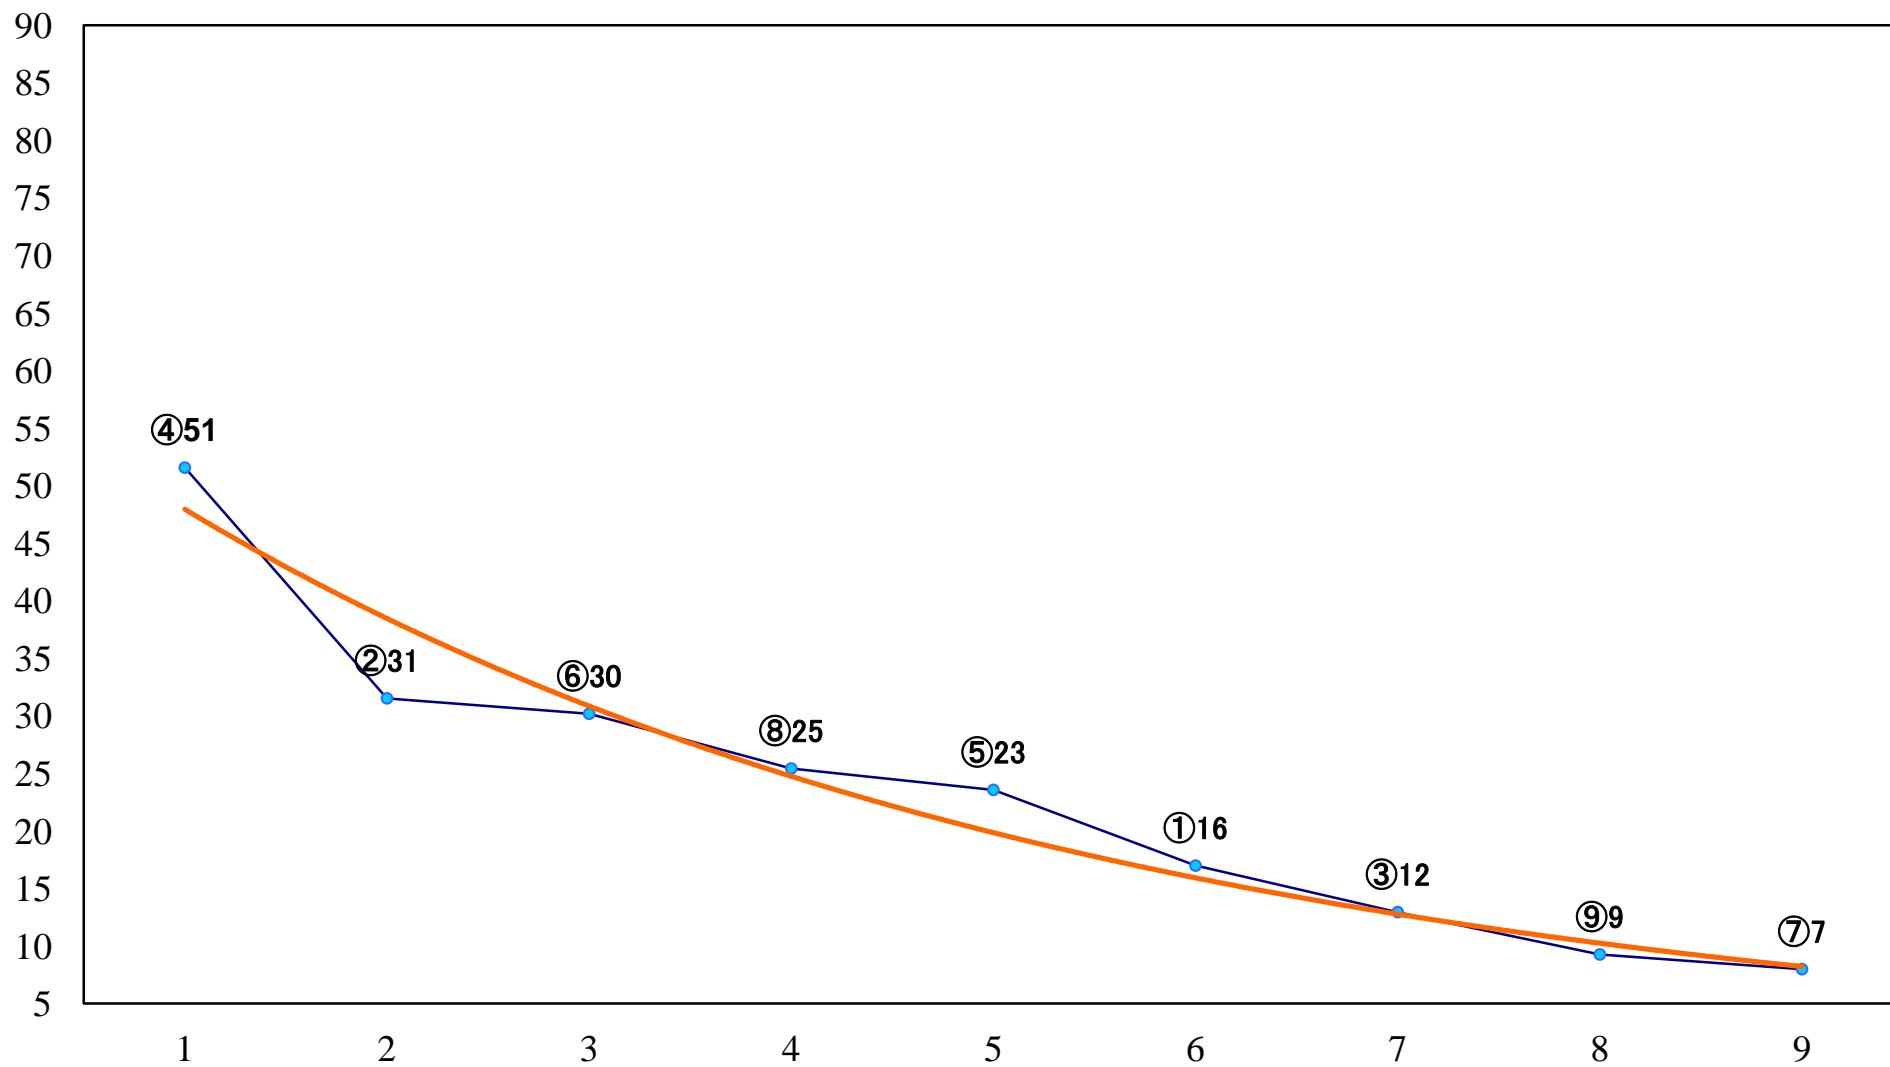

2022年07月20日(水) 浦和競馬 6R 14:40  
C3四五六 左1400mm

2022年07月20日(水) 浦和競馬 7R 15:15  
浦和800ラウンドC2選抜馬イ 左800mm

2022年07月20日(水) 浦和競馬 8R 15:50  
浦和800ラウンドC2選抜馬ア 左800mm

2022年07月20日(水) 浦和競馬 9R 16:25  
ウインドベル特別C1ニ 左1500mm