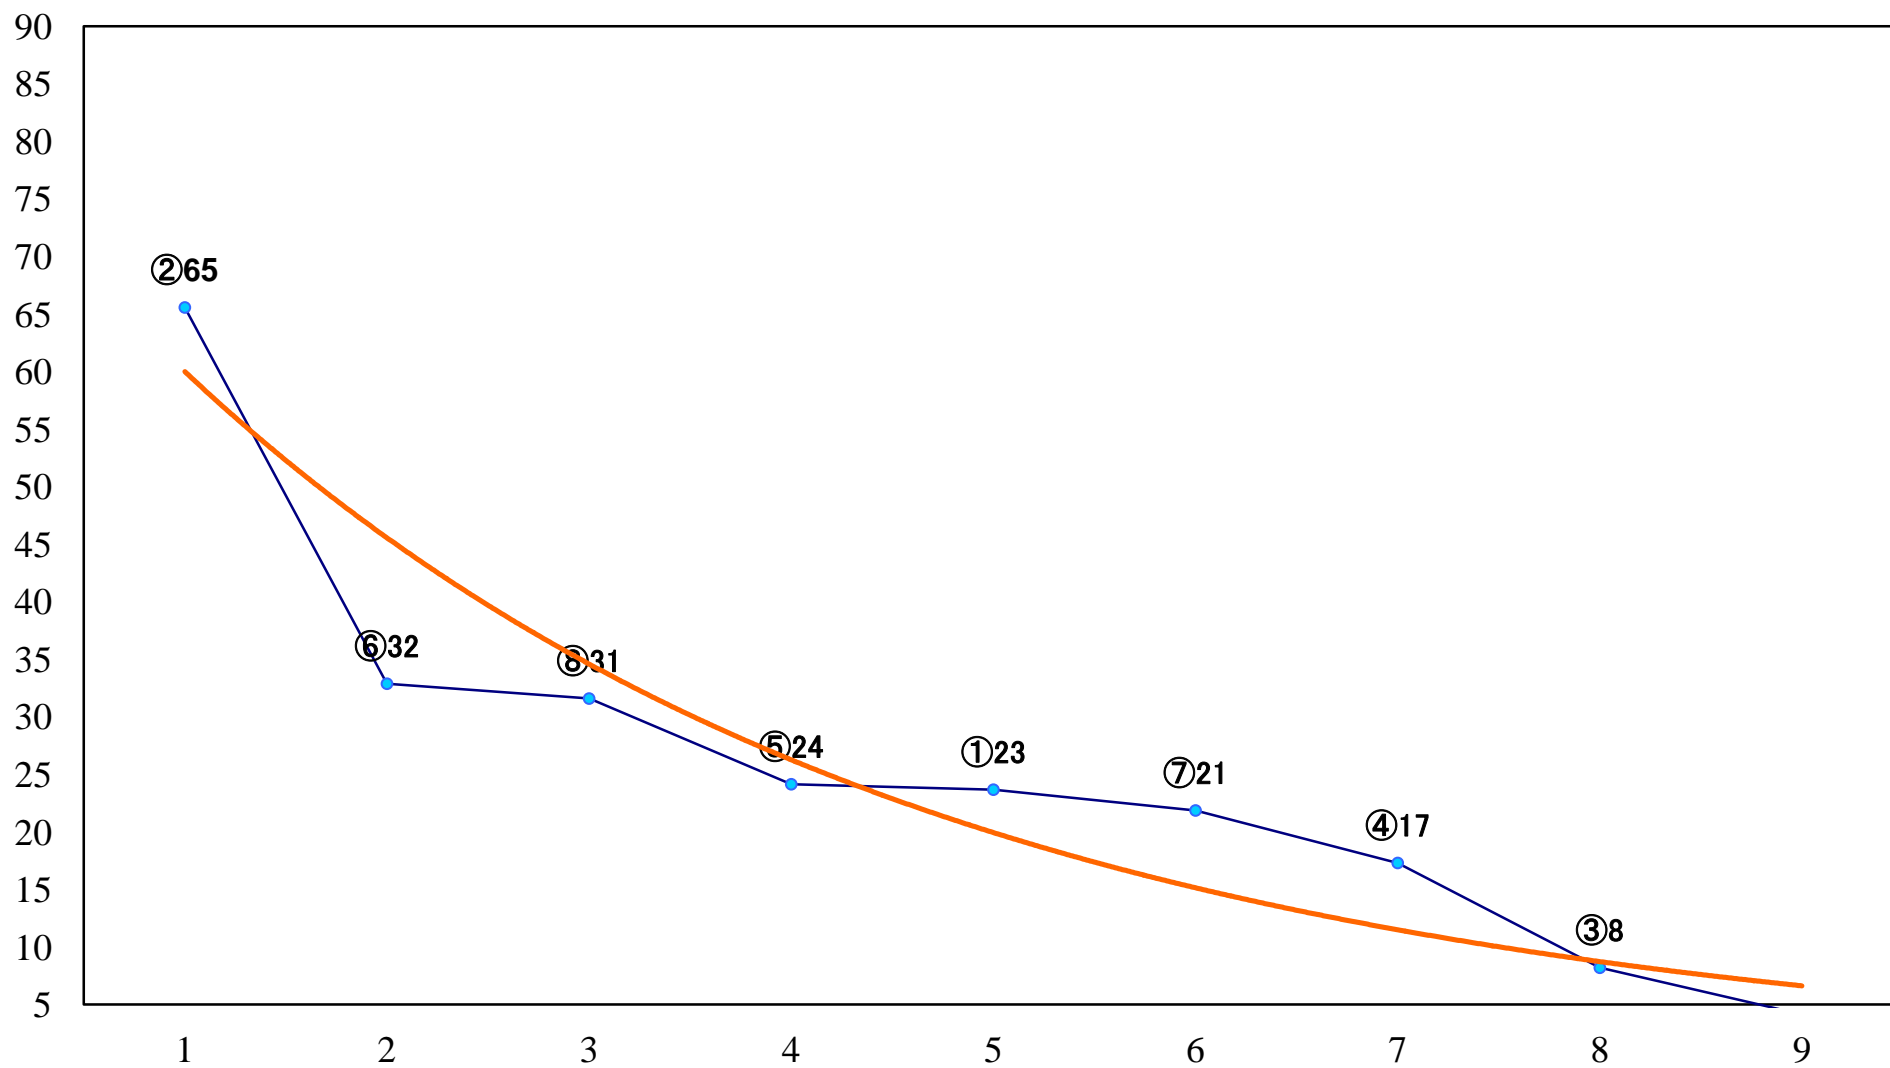

2022年07月20日(水) 浦和競馬 1R 12:10  
ドリームチャレンジ2歳新馬ア 左800mm

2022年07月20日(水) 浦和競馬 2R 12:40  
ランチタイムチャレンジ3歳六 左1400mm

2022年07月20日(水) 浦和競馬 3R 13:10  
3歳五 左1400mm

2022年07月20日(水) 浦和競馬 4R 13:40  
C3四五六 左1400mm

2022年07月20日(水) 浦和競馬 5R 14:10  
C3四五六 左1500mm