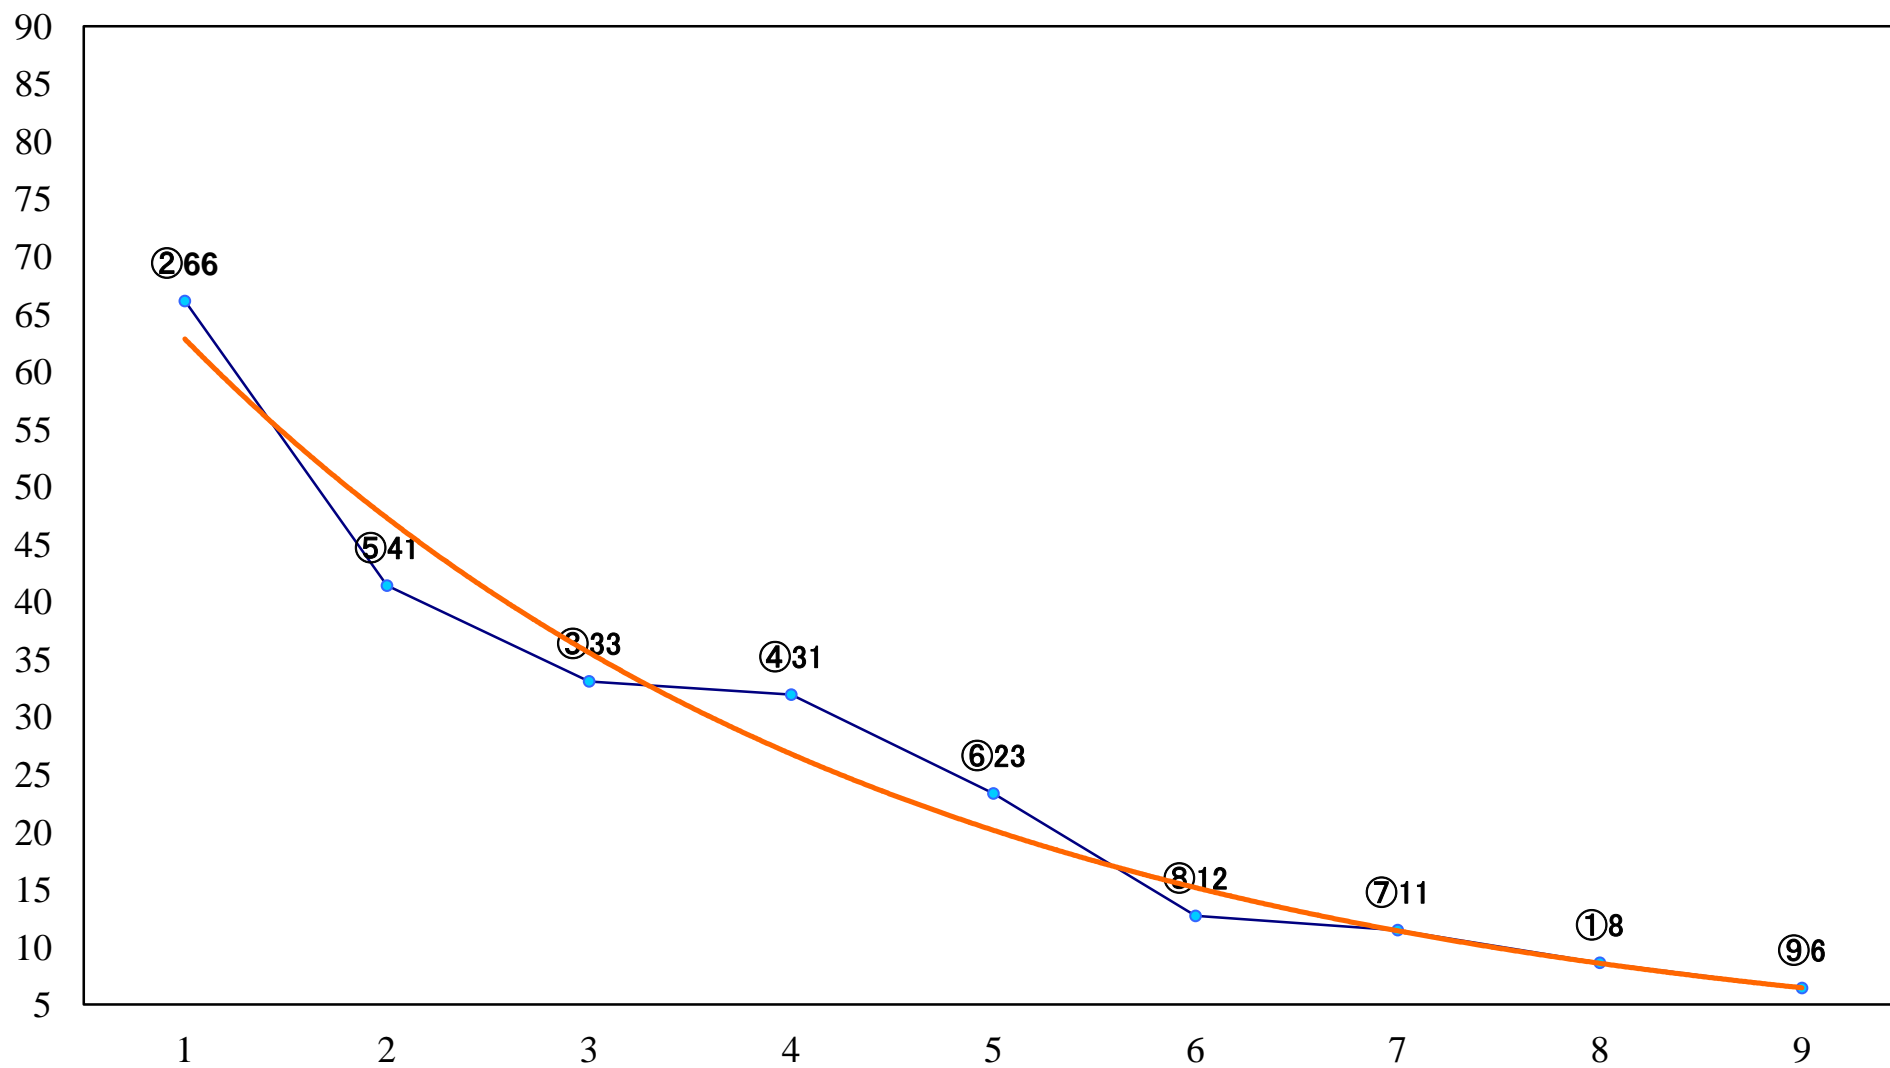

2022年07月20日(水) 浦和競馬 1R 12:10  
ドリームチャレンジ2歳新馬ア 左800mm

2022年07月20日(水) 浦和競馬 2R 12:40  
ランチタイムチャレンジ3歳六 左1400mm

2022年07月20日(水) 浦和競馬 3R 13:10  
3歳五 左1400mm

2022年07月20日(水) 浦和競馬 4R 13:40  
C3四五六 左1400mm

2022年07月20日(水) 浦和競馬 5R 14:10  
C3四五六 左1500mm