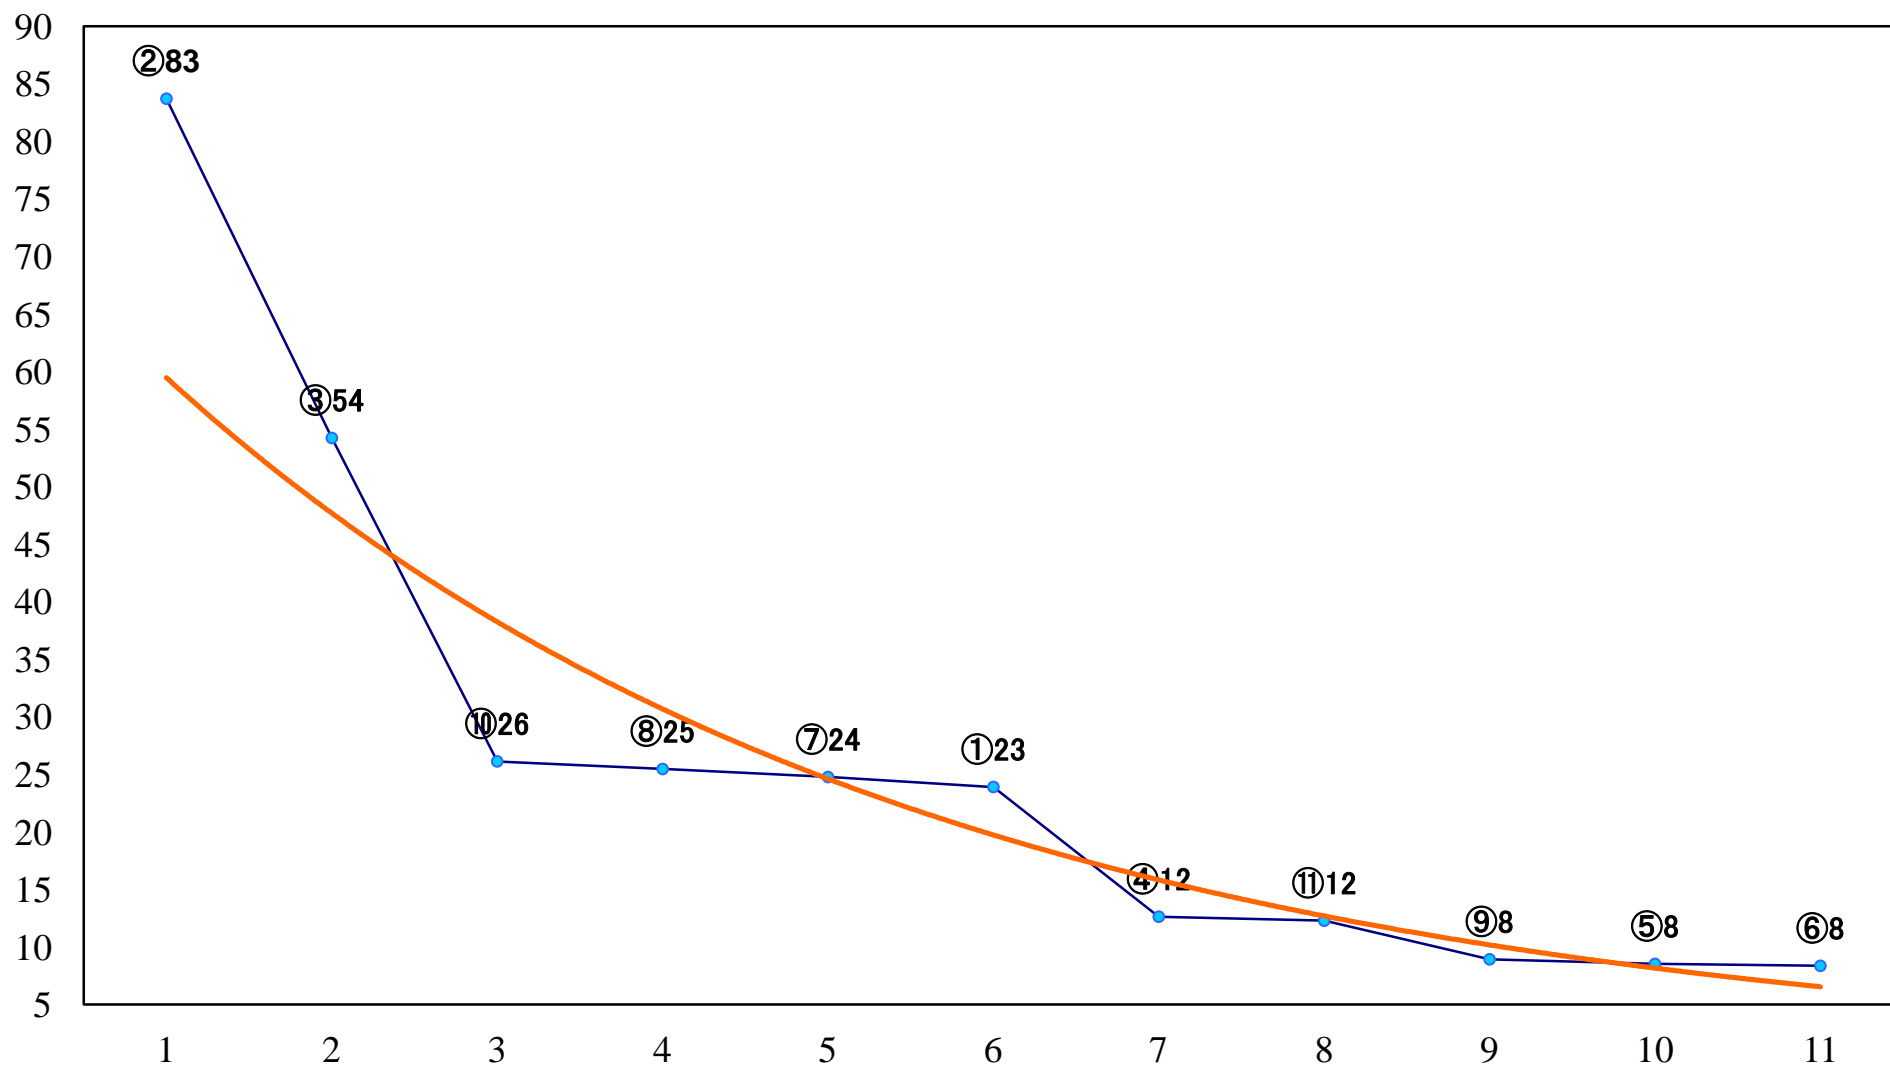

2022年07月20日(水) 浦和競馬 10R 17:00
夏帽子特別B3二 左1500mm