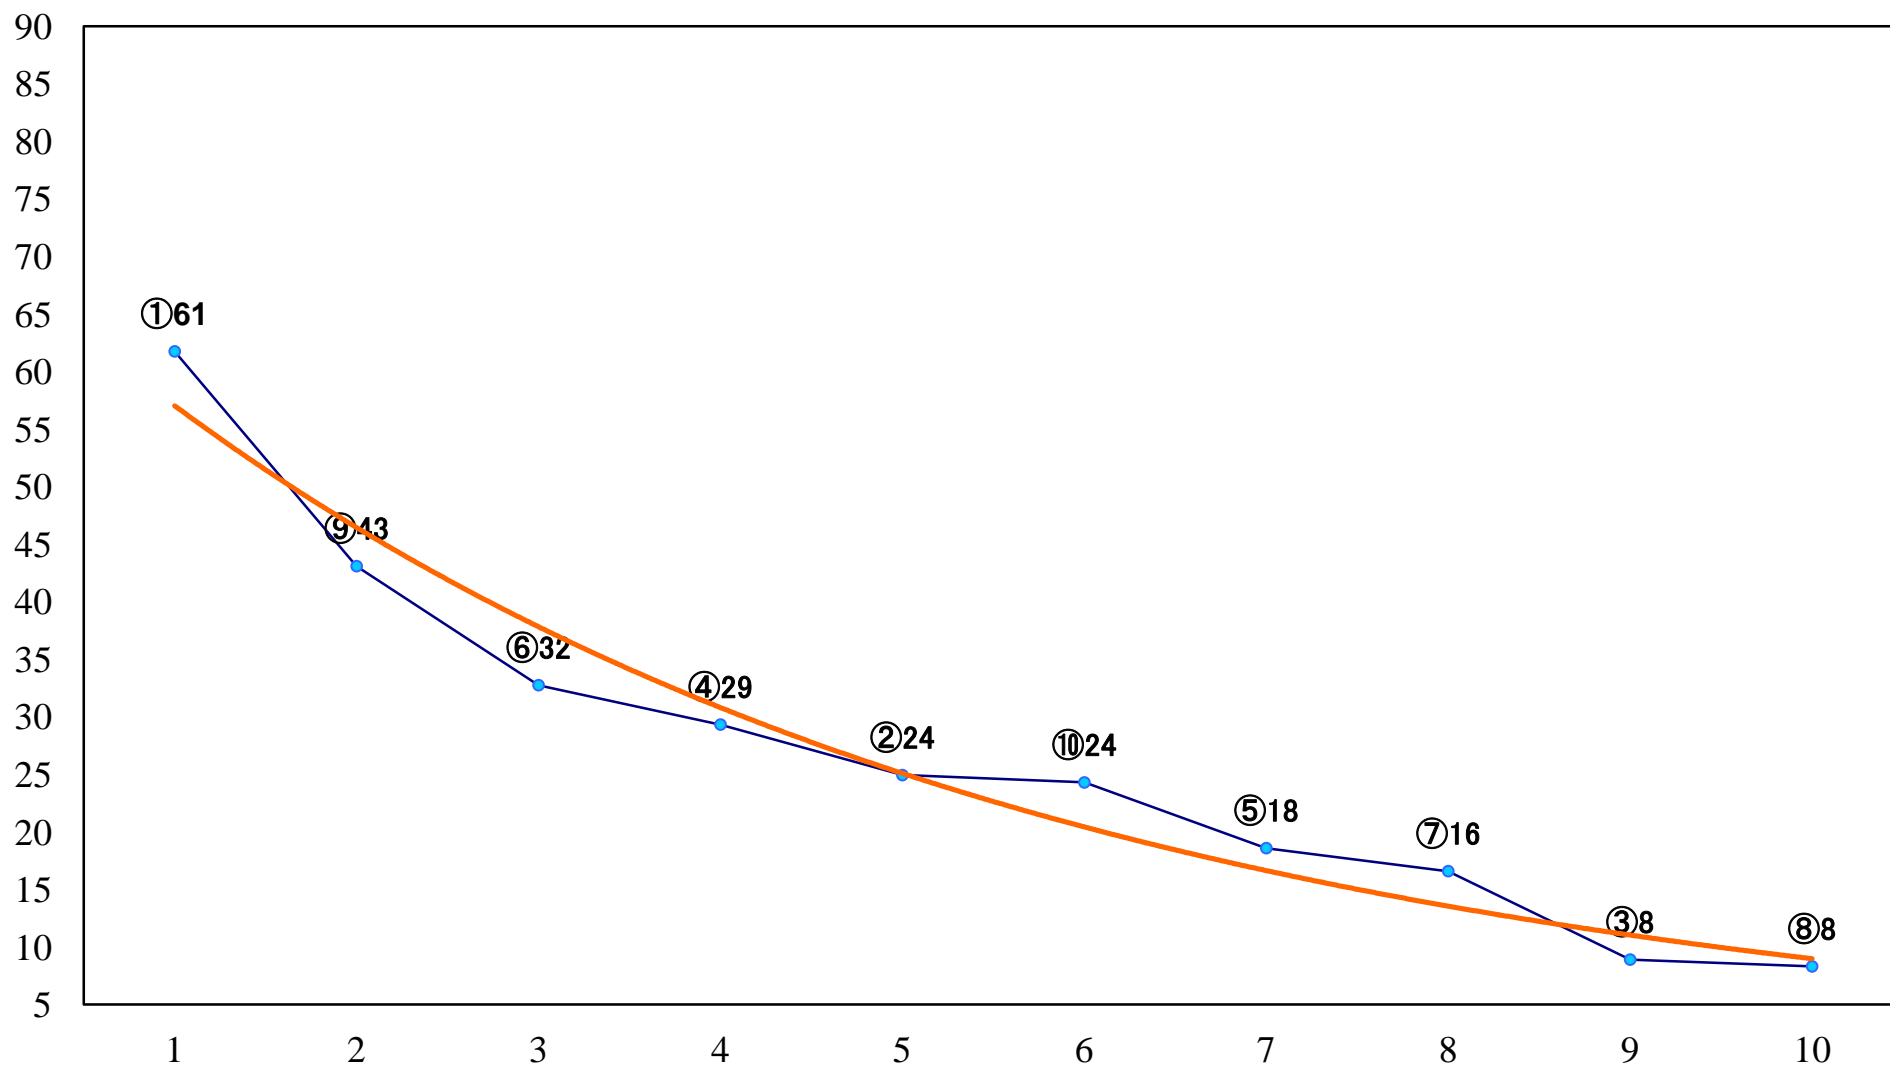

2022年07月20日(水) 浦和競馬 6R 14:40  
C3四五六 左1400mm

2022年07月20日(水) 浦和競馬 7R 15:15  
浦和800ラウンドC2選抜馬イ 左800mm

2022年07月20日(水) 浦和競馬 8R 15:50  
浦和800ラウンドC2選抜馬ア 左800mm

2022年07月20日(水) 浦和競馬 9R 16:25  
ウインドベル特別C1ニ 左1500mm