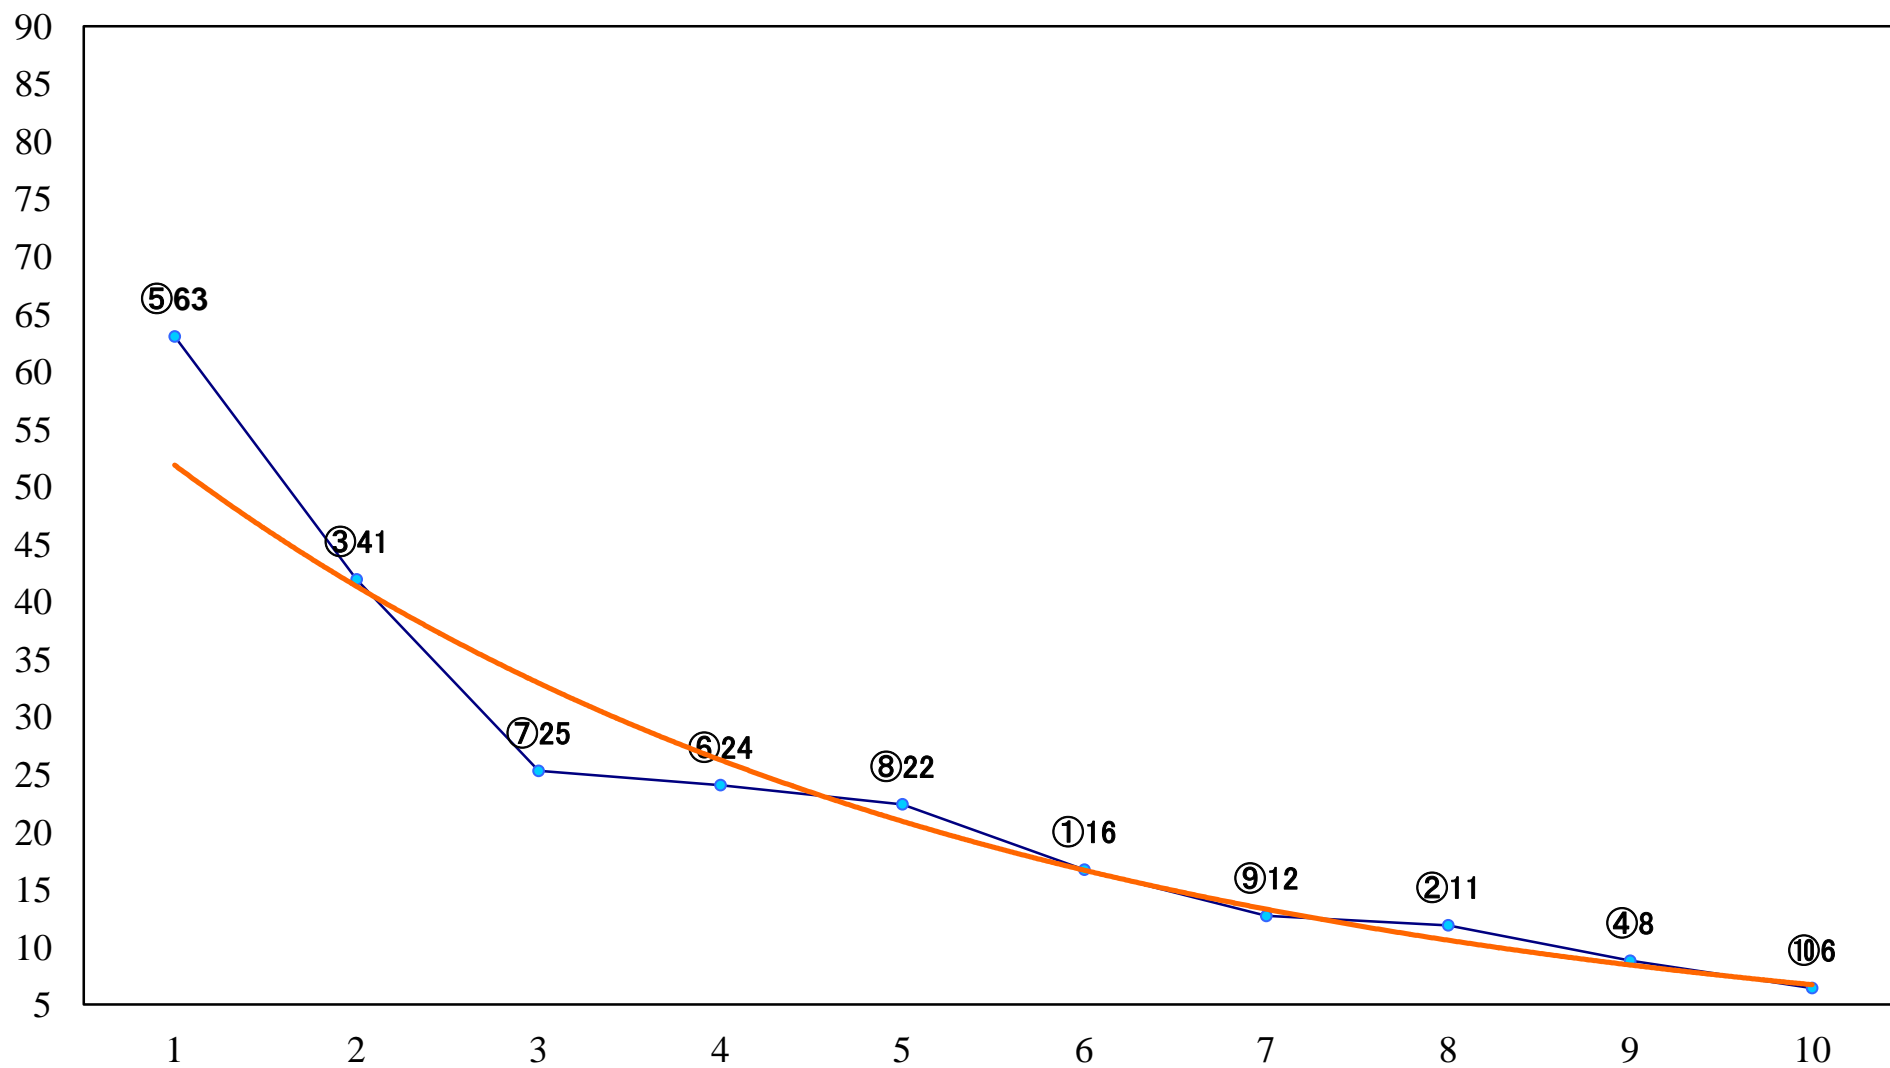

2022年07月20日(水) 浦和競馬 6R 14:40  
C3四五六 左1400mm

2022年07月20日(水) 浦和競馬 7R 15:15  
浦和800ラウンドC2選抜馬イ 左800mm

2022年07月20日(水) 浦和競馬 8R 15:50  
浦和800ラウンドC2選抜馬ア 左800mm

2022年07月20日(水) 浦和競馬 9R 16:25  
ウインドベル特別C1ニ 左1500mm