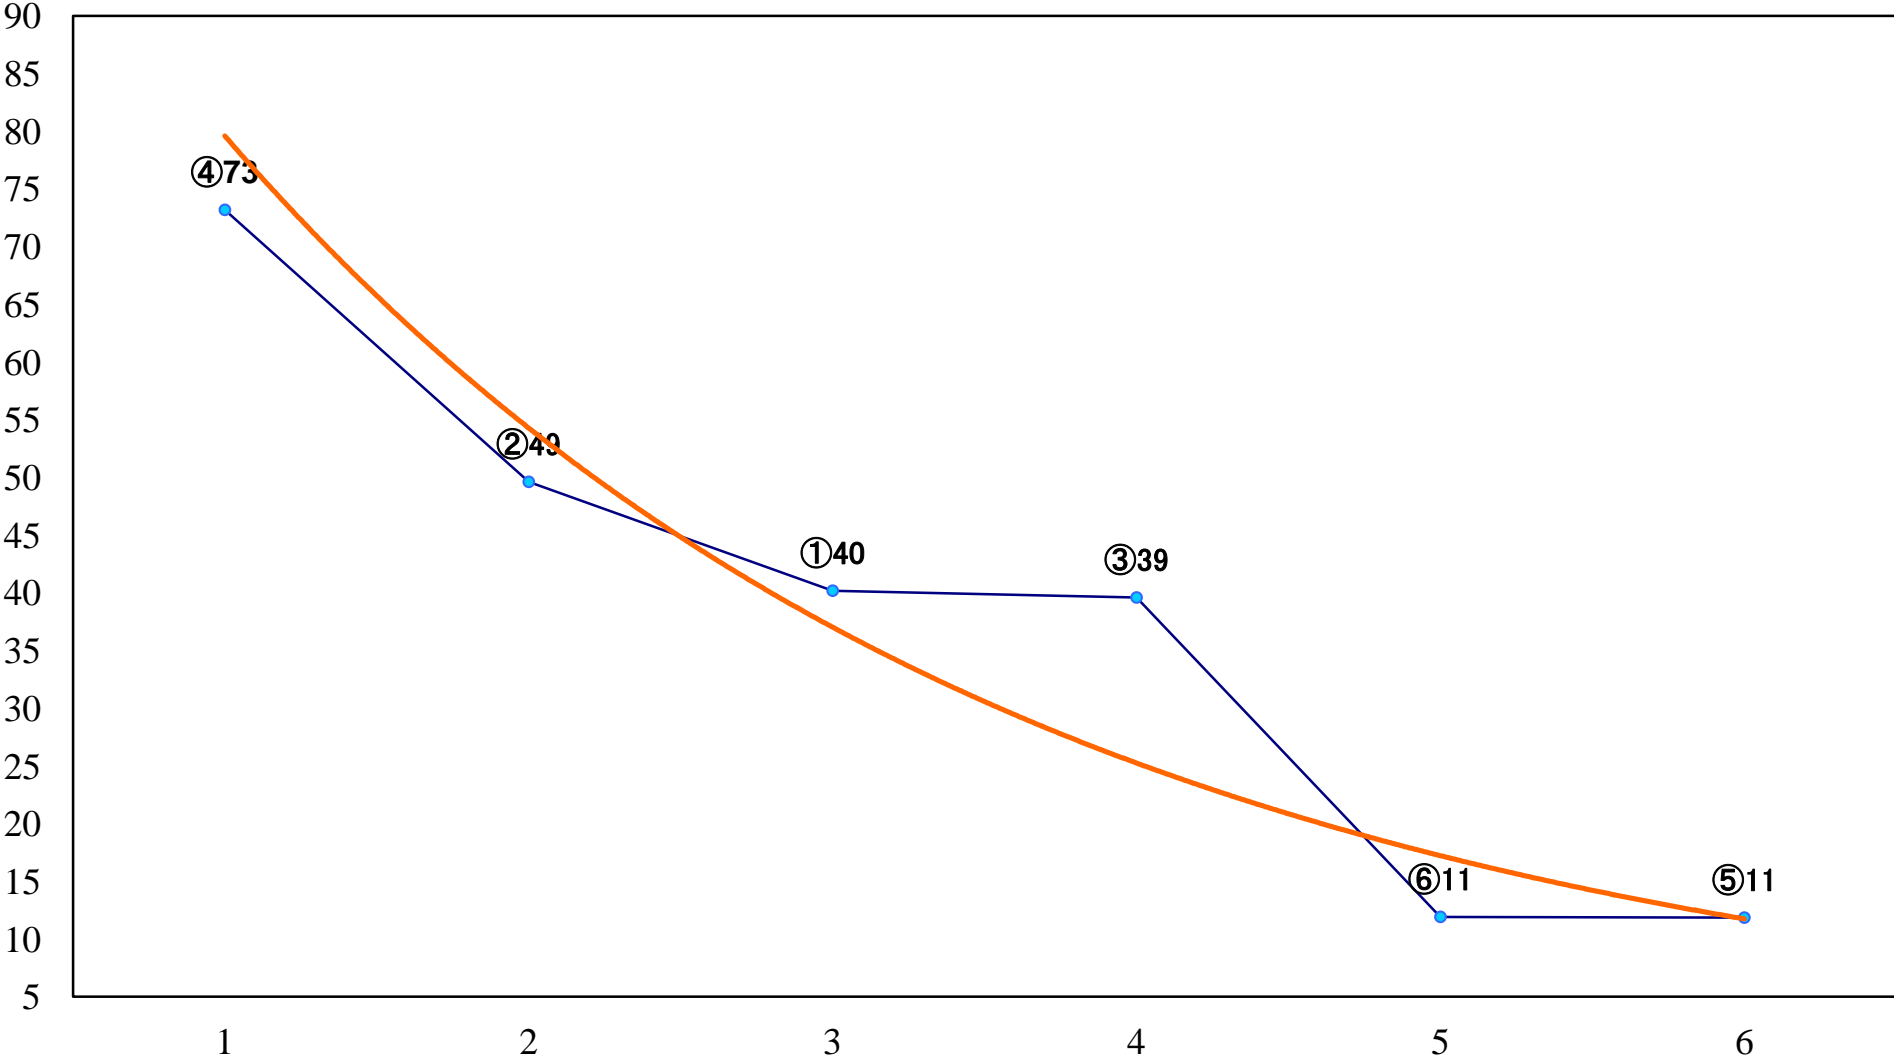

2022年07月20日(水) 浦和競馬 1R 12:10
ドリームチャレンジ2歳新馬ア 左800mm