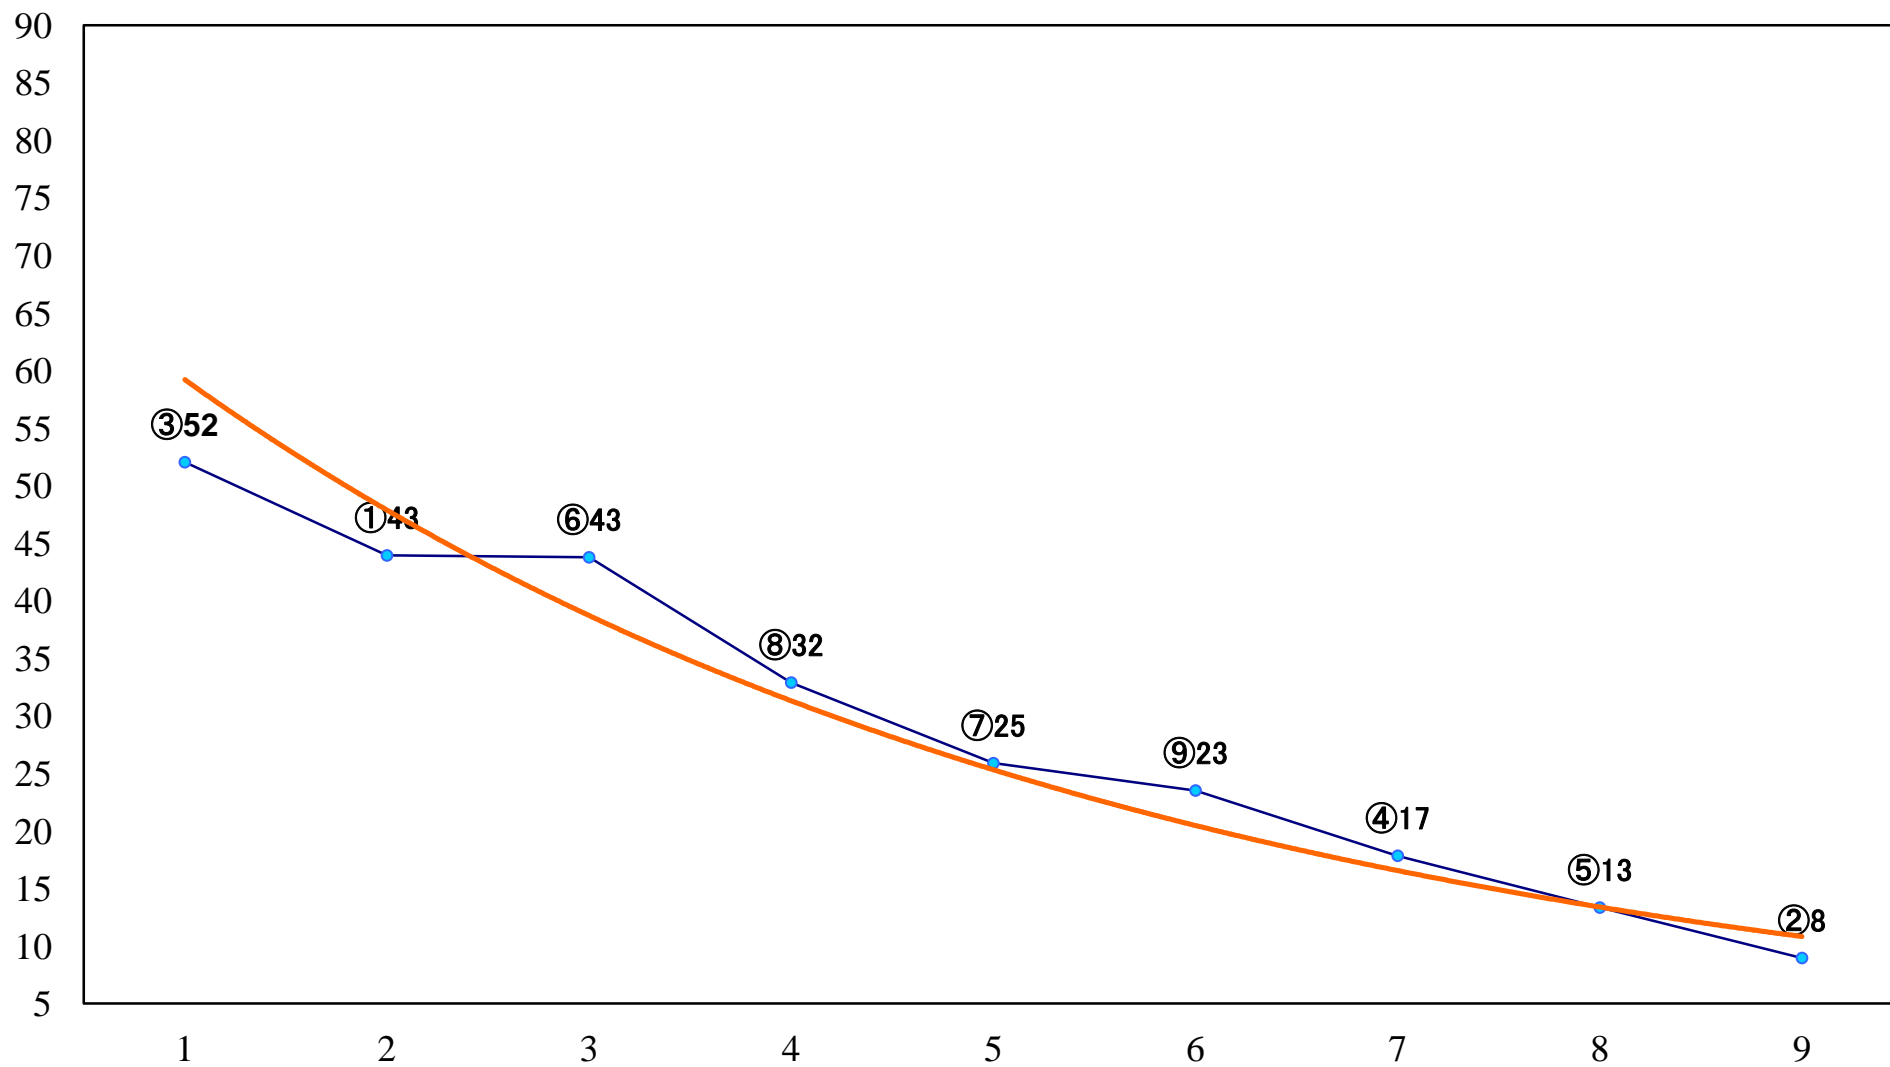

2022年07月20日(水) 浦和競馬 6R 14:40  
C3四五六 左1400mm

2022年07月20日(水) 浦和競馬 7R 15:15  
浦和800ラウンドC2選抜馬イ 左800mm

2022年07月20日(水) 浦和競馬 8R 15:50  
浦和800ラウンドC2選抜馬ア 左800mm

2022年07月20日(水) 浦和競馬 9R 16:25  
ウインドベル特別C1ニ 左1500mm