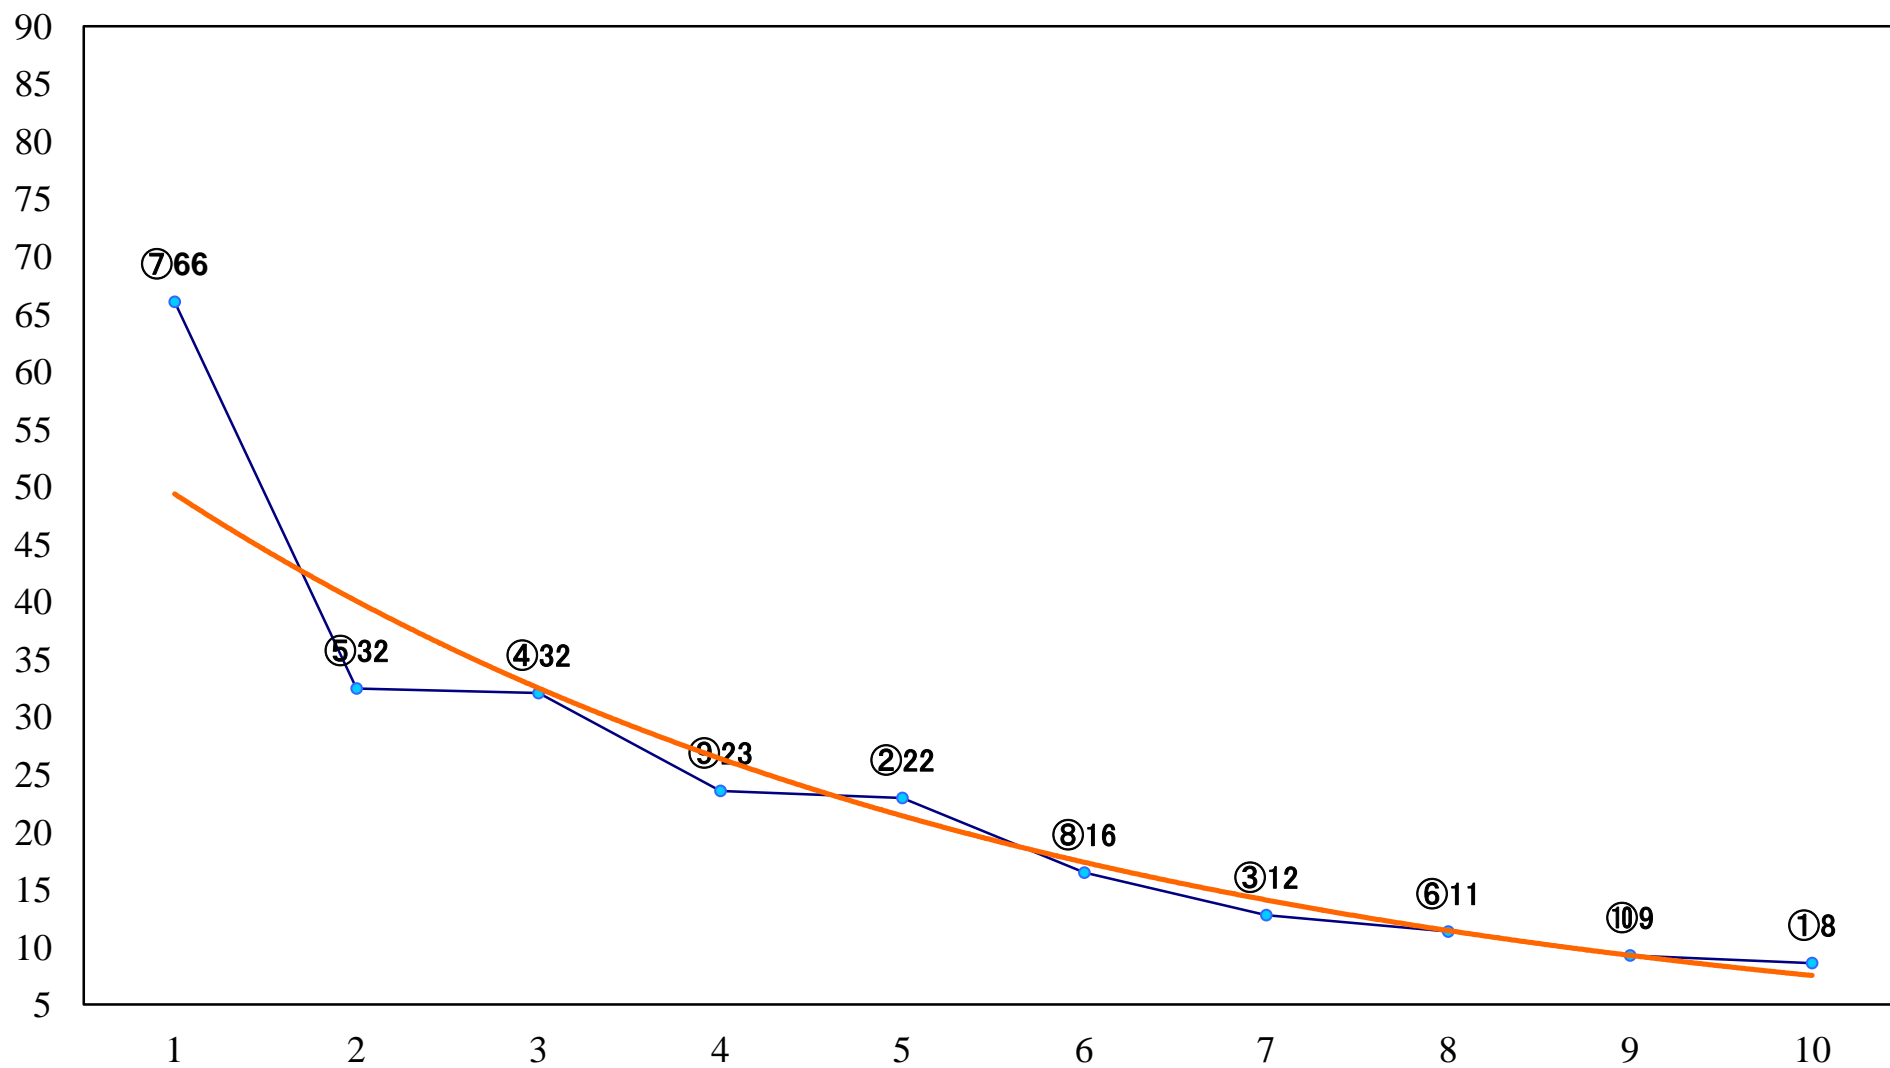

2022年07月20日(水) 浦和競馬 1R 12:10  
ドリームチャレンジ2歳新馬ア 左800mm

2022年07月20日(水) 浦和競馬 2R 12:40  
ランチタイムチャレンジ3歳六 左1400mm

2022年07月20日(水) 浦和競馬 3R 13:10  
3歳五 左1400mm

2022年07月20日(水) 浦和競馬 4R 13:40  
C3四五六 左1400mm

2022年07月20日(水) 浦和競馬 5R 14:10  
C3四五六 左1500mm

2022年07月20日(水) 浦和競馬 6R 14:40  
C3四五六 左1400mm

2022年07月20日(水) 浦和競馬 7R 15:15  
浦和800ラウンドC2選抜馬イ 左800mm

2022年07月20日(水) 浦和競馬 8R 15:50  
浦和800ラウンドC2選抜馬ア 左800mm

2022年07月20日(水) 浦和競馬 9R 16:25  
ウインドベル特別C1ニ 左1500mm