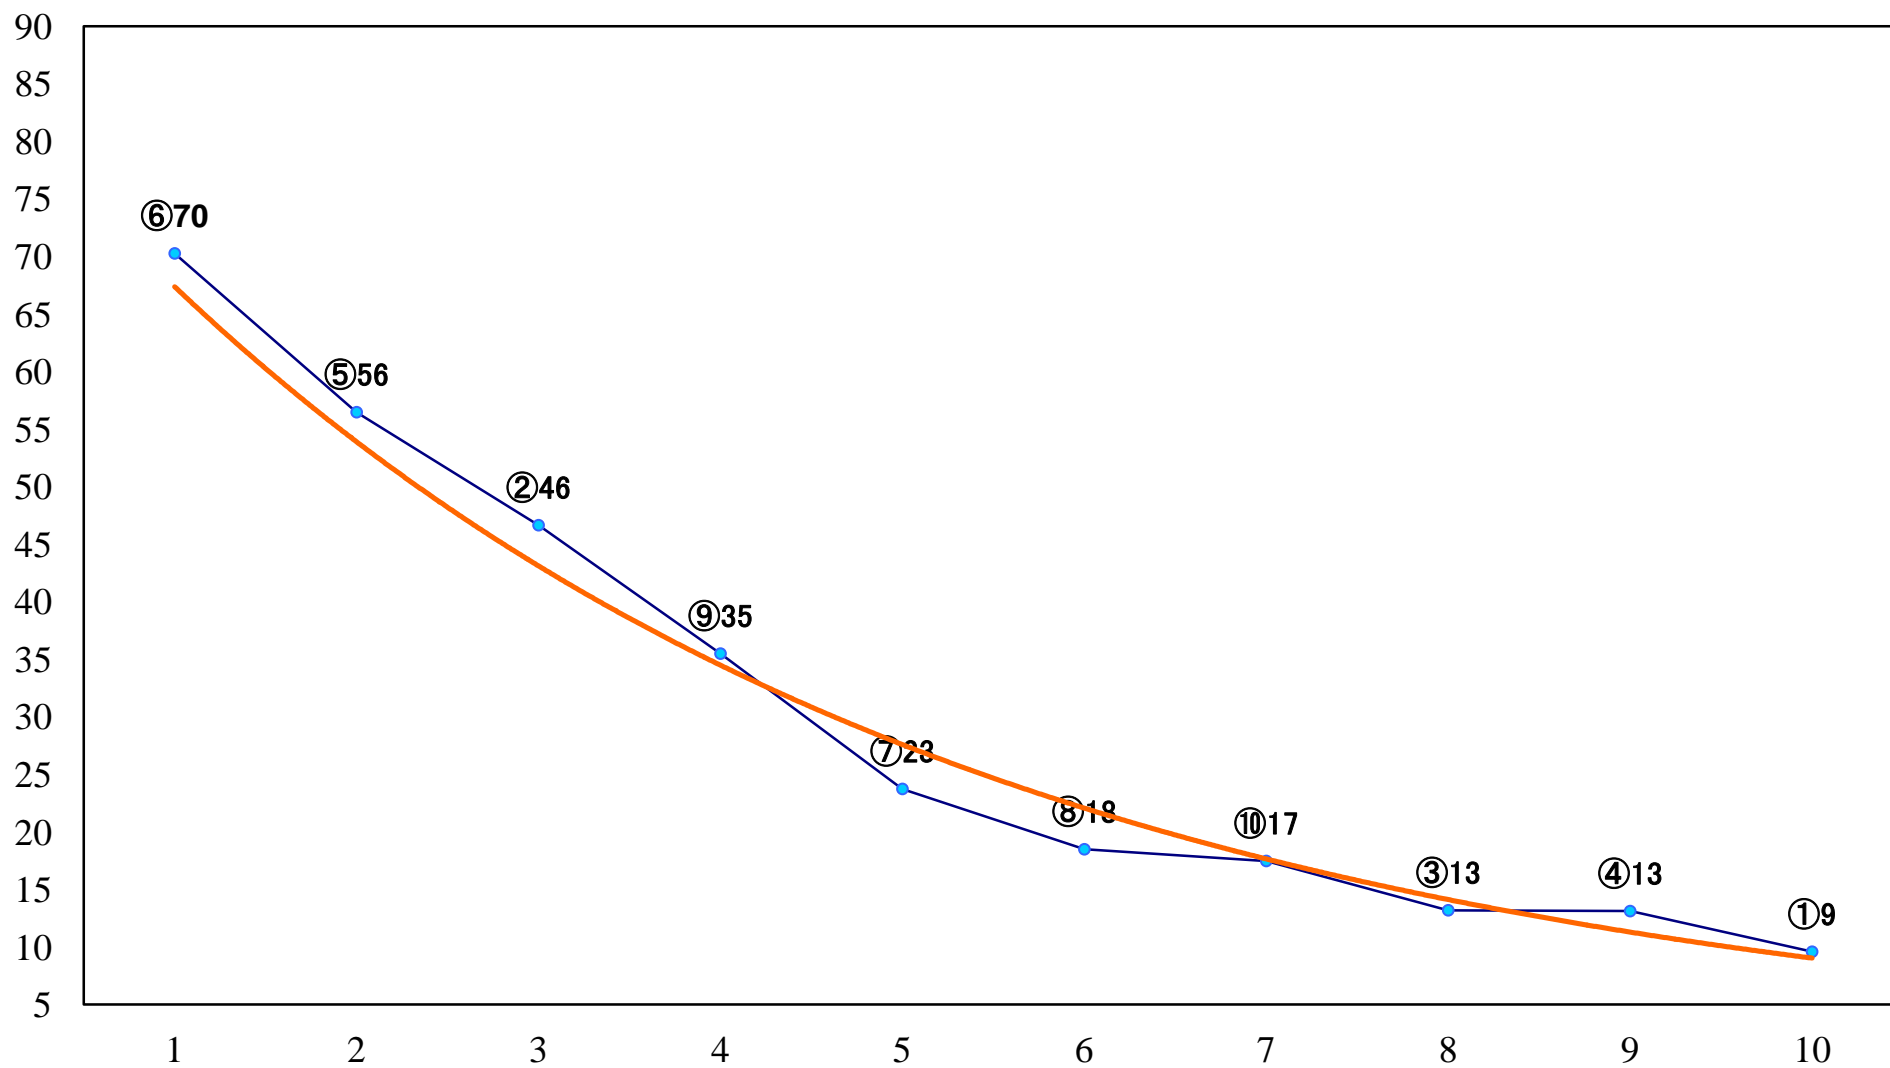

2022年07月20日(水) 浦和競馬 11R 17:35
プラチナカップ3上オープン 左1400mm