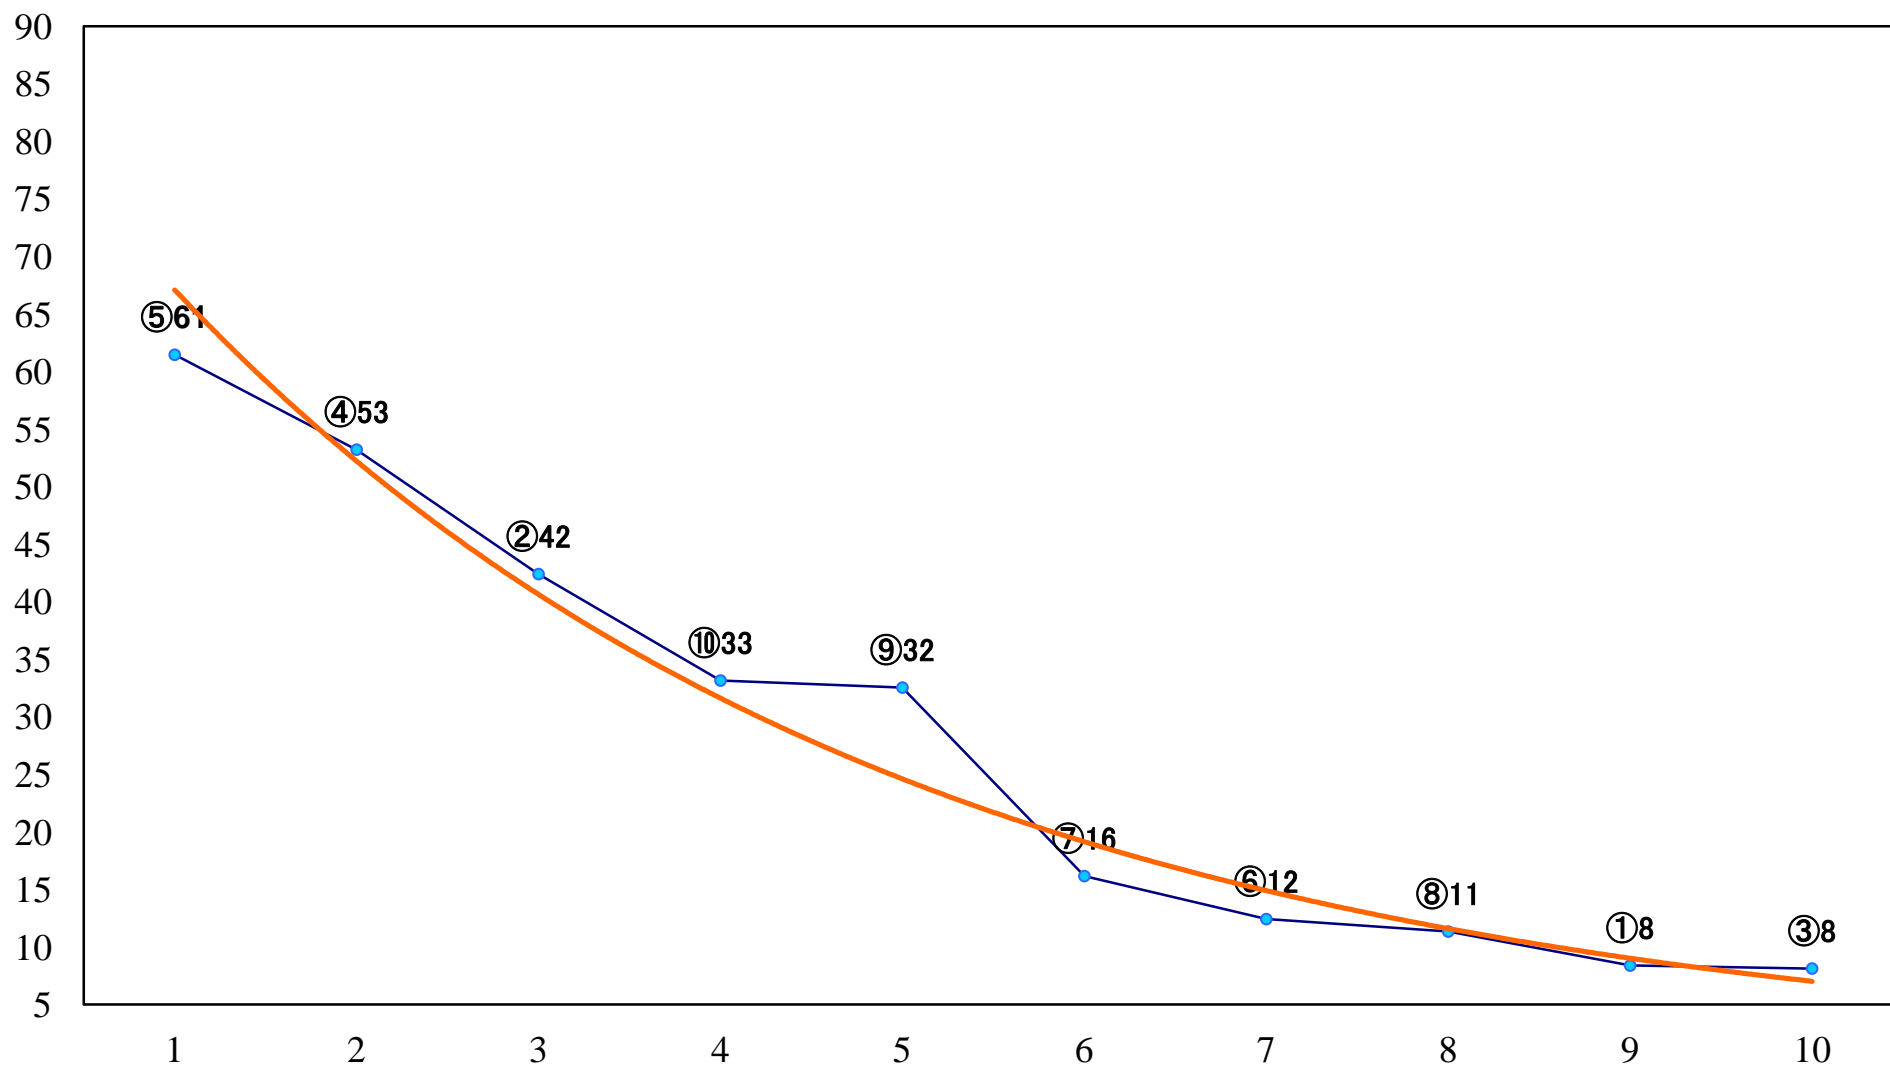

2022年07月21日(木) 浦和競馬 6R 14:40
C3二 三 左1500mm