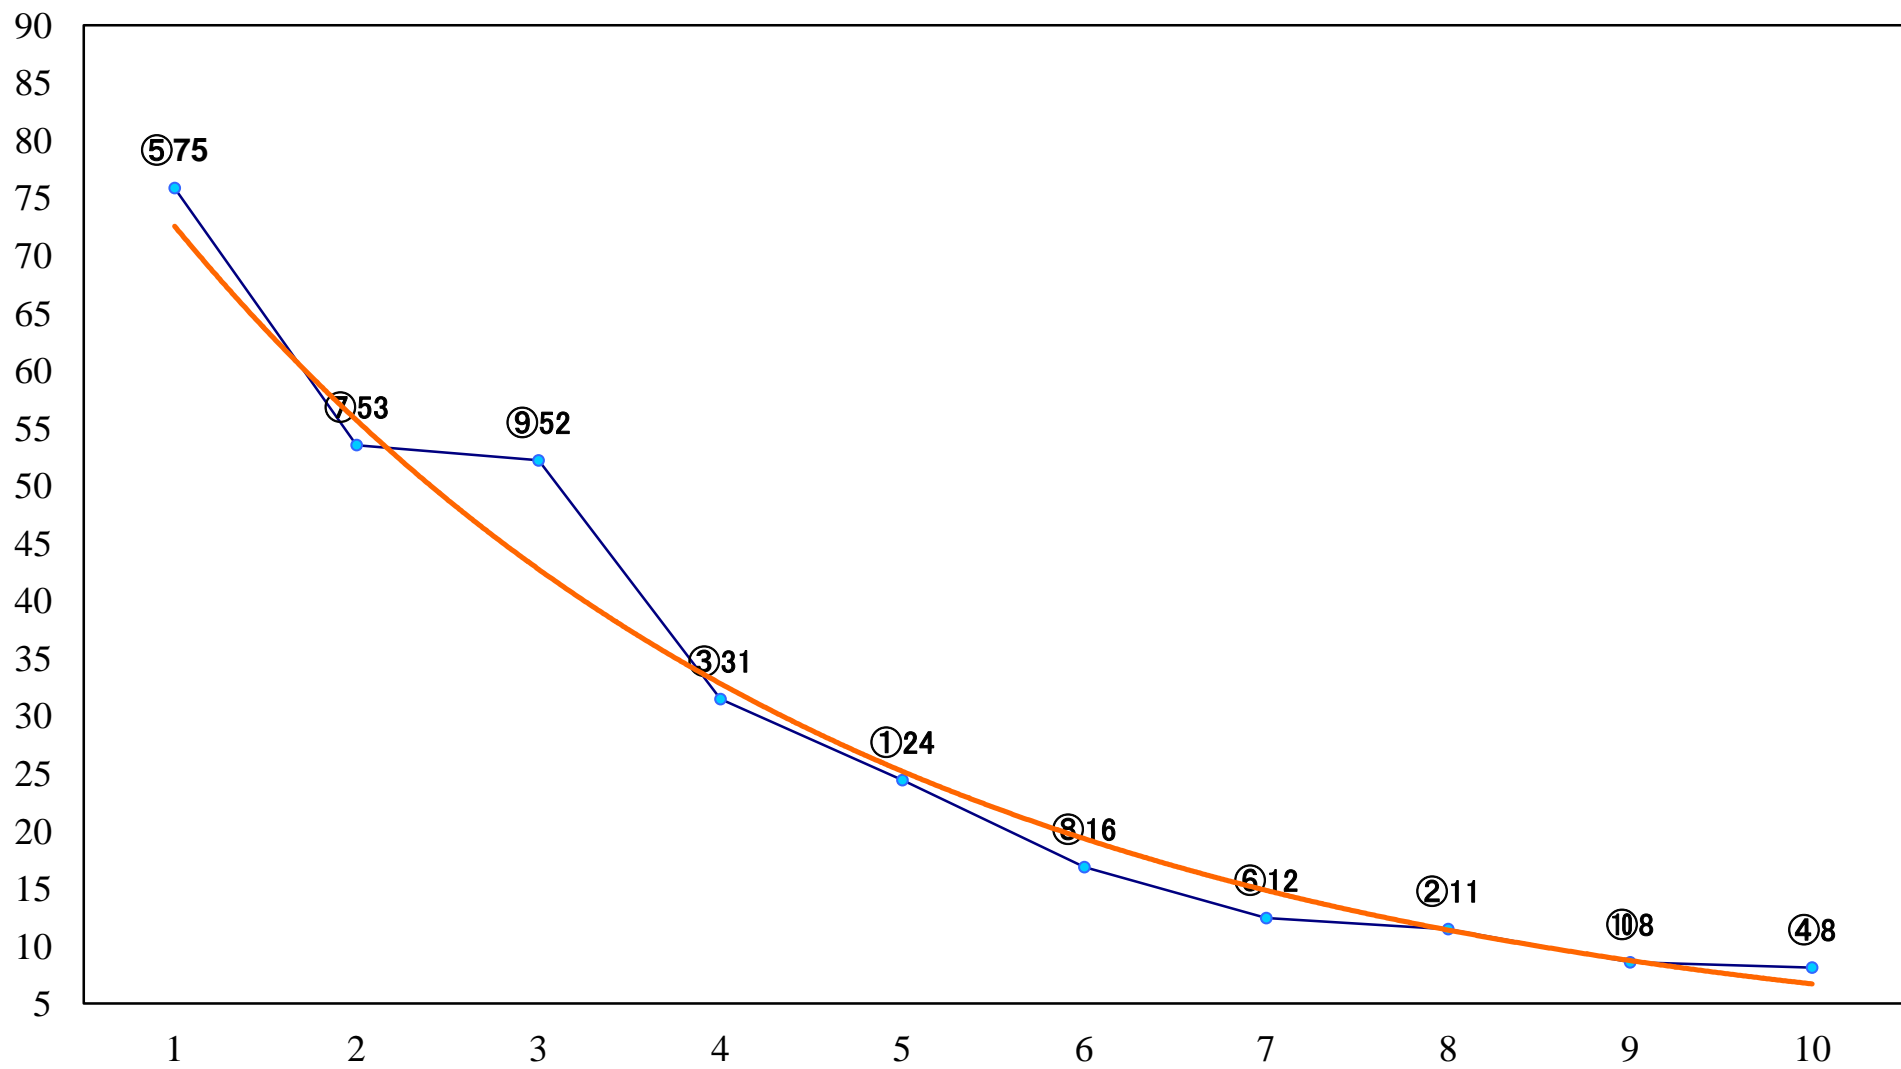

2022年07月21日(木) 浦和競馬 7R 15:15
C2六七 左1500mm