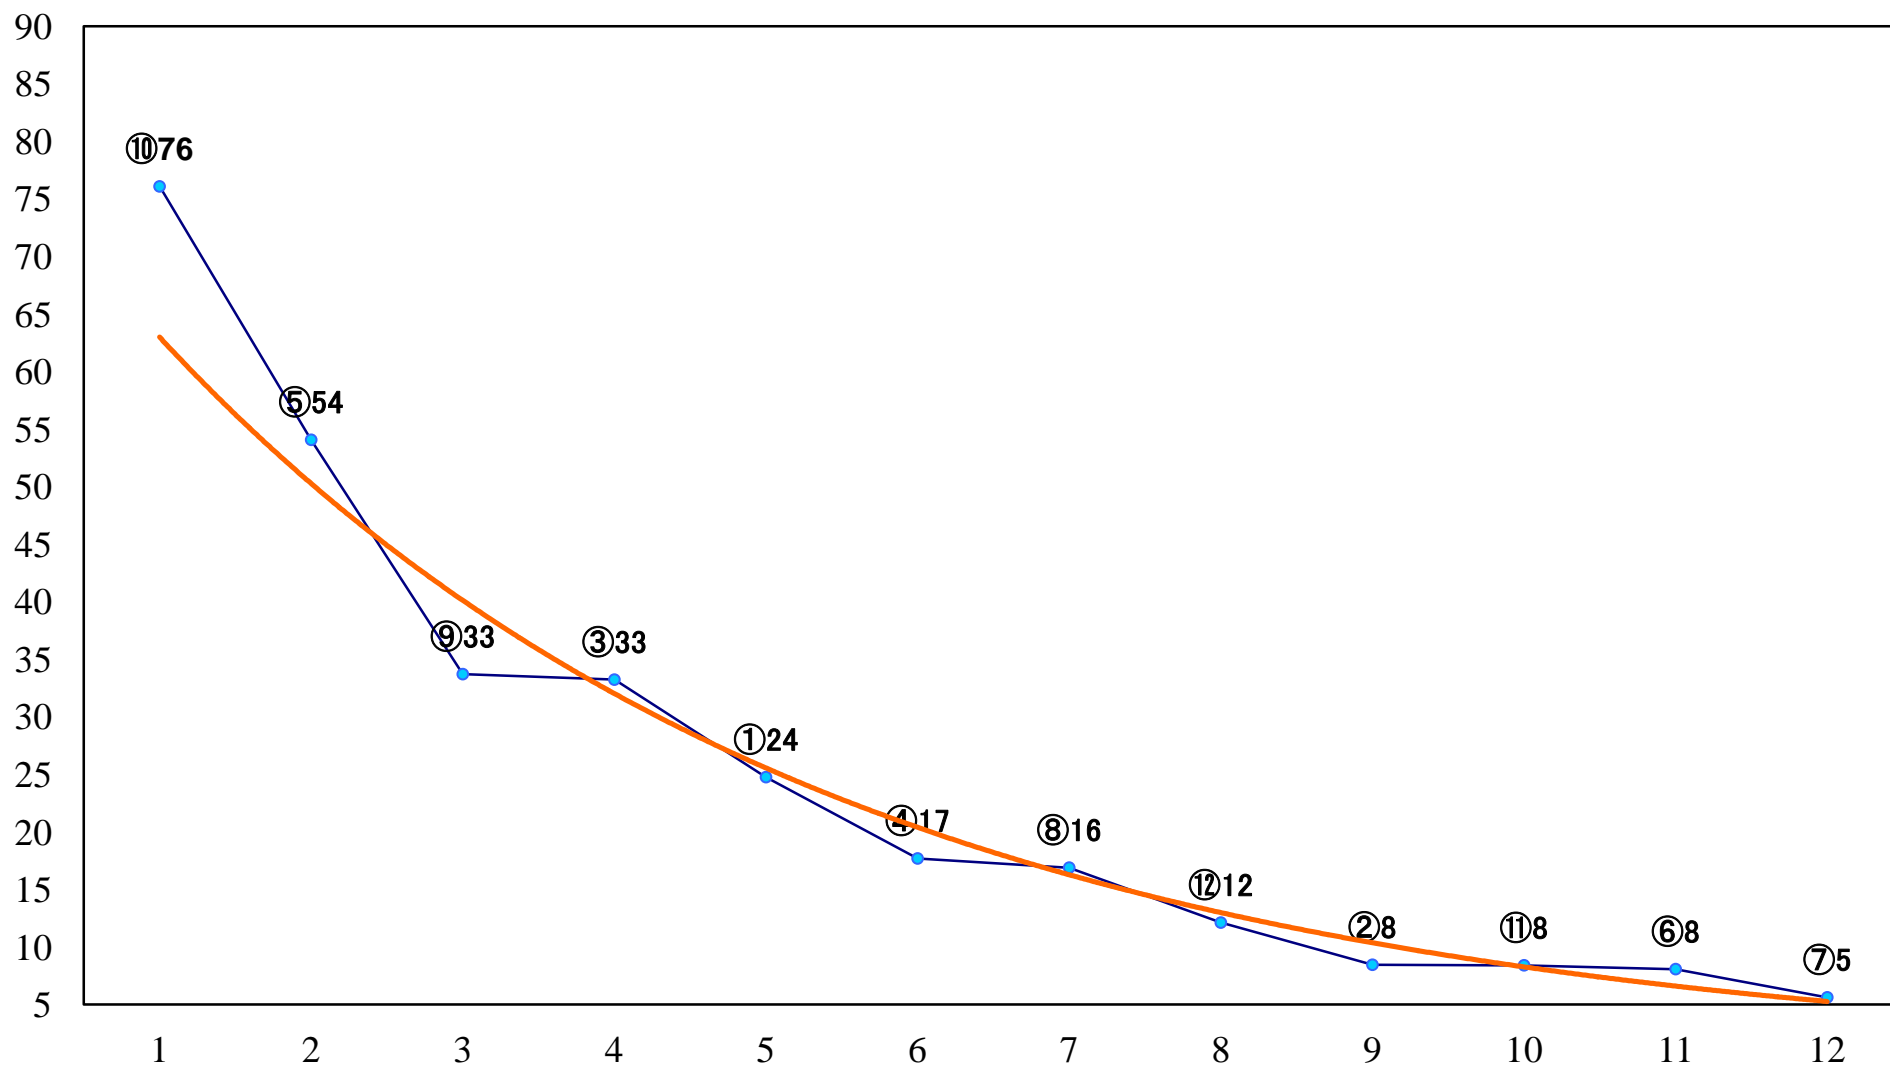

2022年07月21日(木) 浦和競馬 6R 14:40
C3二 三 左1500mm

2022年07月21日(木) 浦和競馬 7R 15:15
C2六七 左1500mm

2022年07月21日(木) 浦和競馬 8R 15:50
浦和ジョッキーズラウンドC3選抜馬 左1400mm

2022年07月21日(木) 浦和競馬 9R 16:25
C2六七 左1400mm

2022年07月21日(木) 浦和競馬 10R 17:00
涼月特別C3一 左1500mm