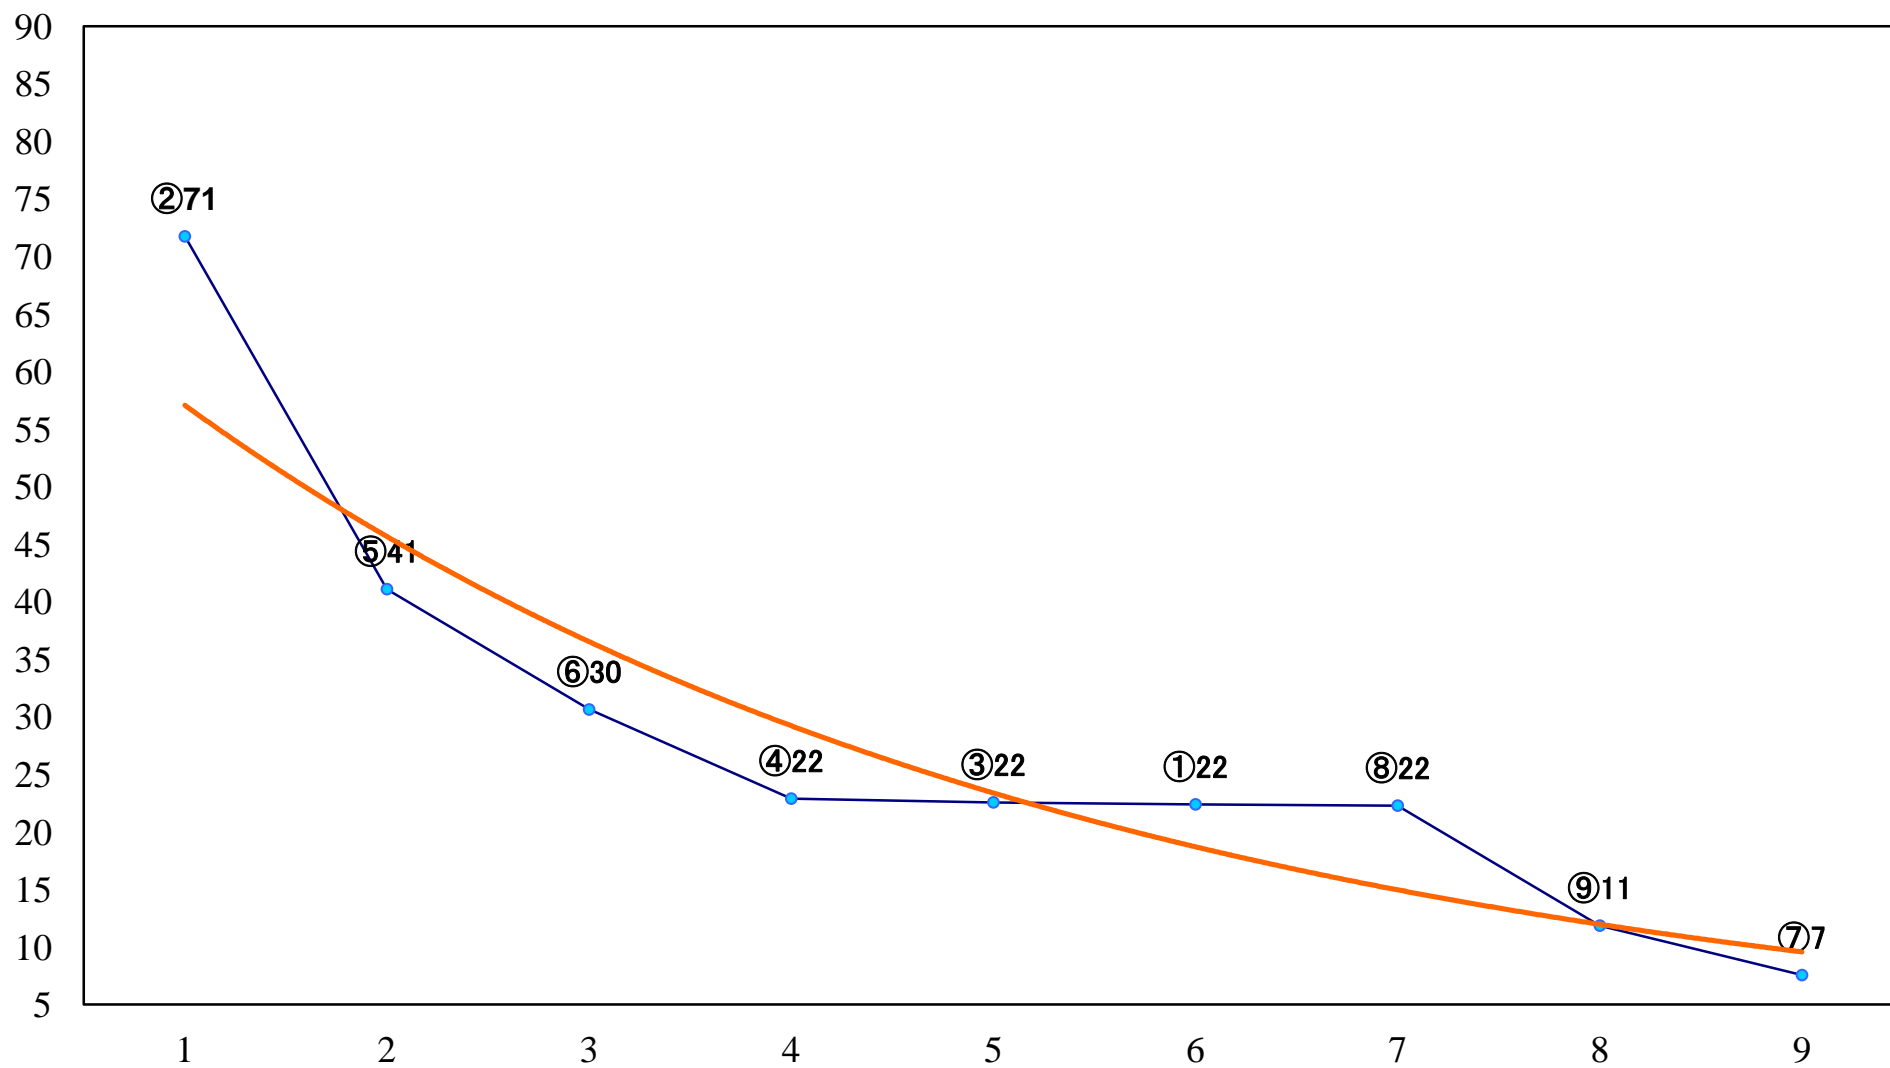

2022年07月21日(木) 浦和競馬 1R 12:10
2歳二 左1400mm

2022年07月21日(木) 浦和競馬 2R 12:40
ランチタイムチャレンジ3歳八 左1400mm

2022年07月21日(木) 浦和競馬 3R 13:10
3歳七 左1400mm

2022年07月21日(木) 浦和競馬 4R 13:40
浦和800ラウンド3歳選抜馬 左800mm

2022年07月21日(木) 浦和競馬 5R 14:10
C3二 三 左1400mm