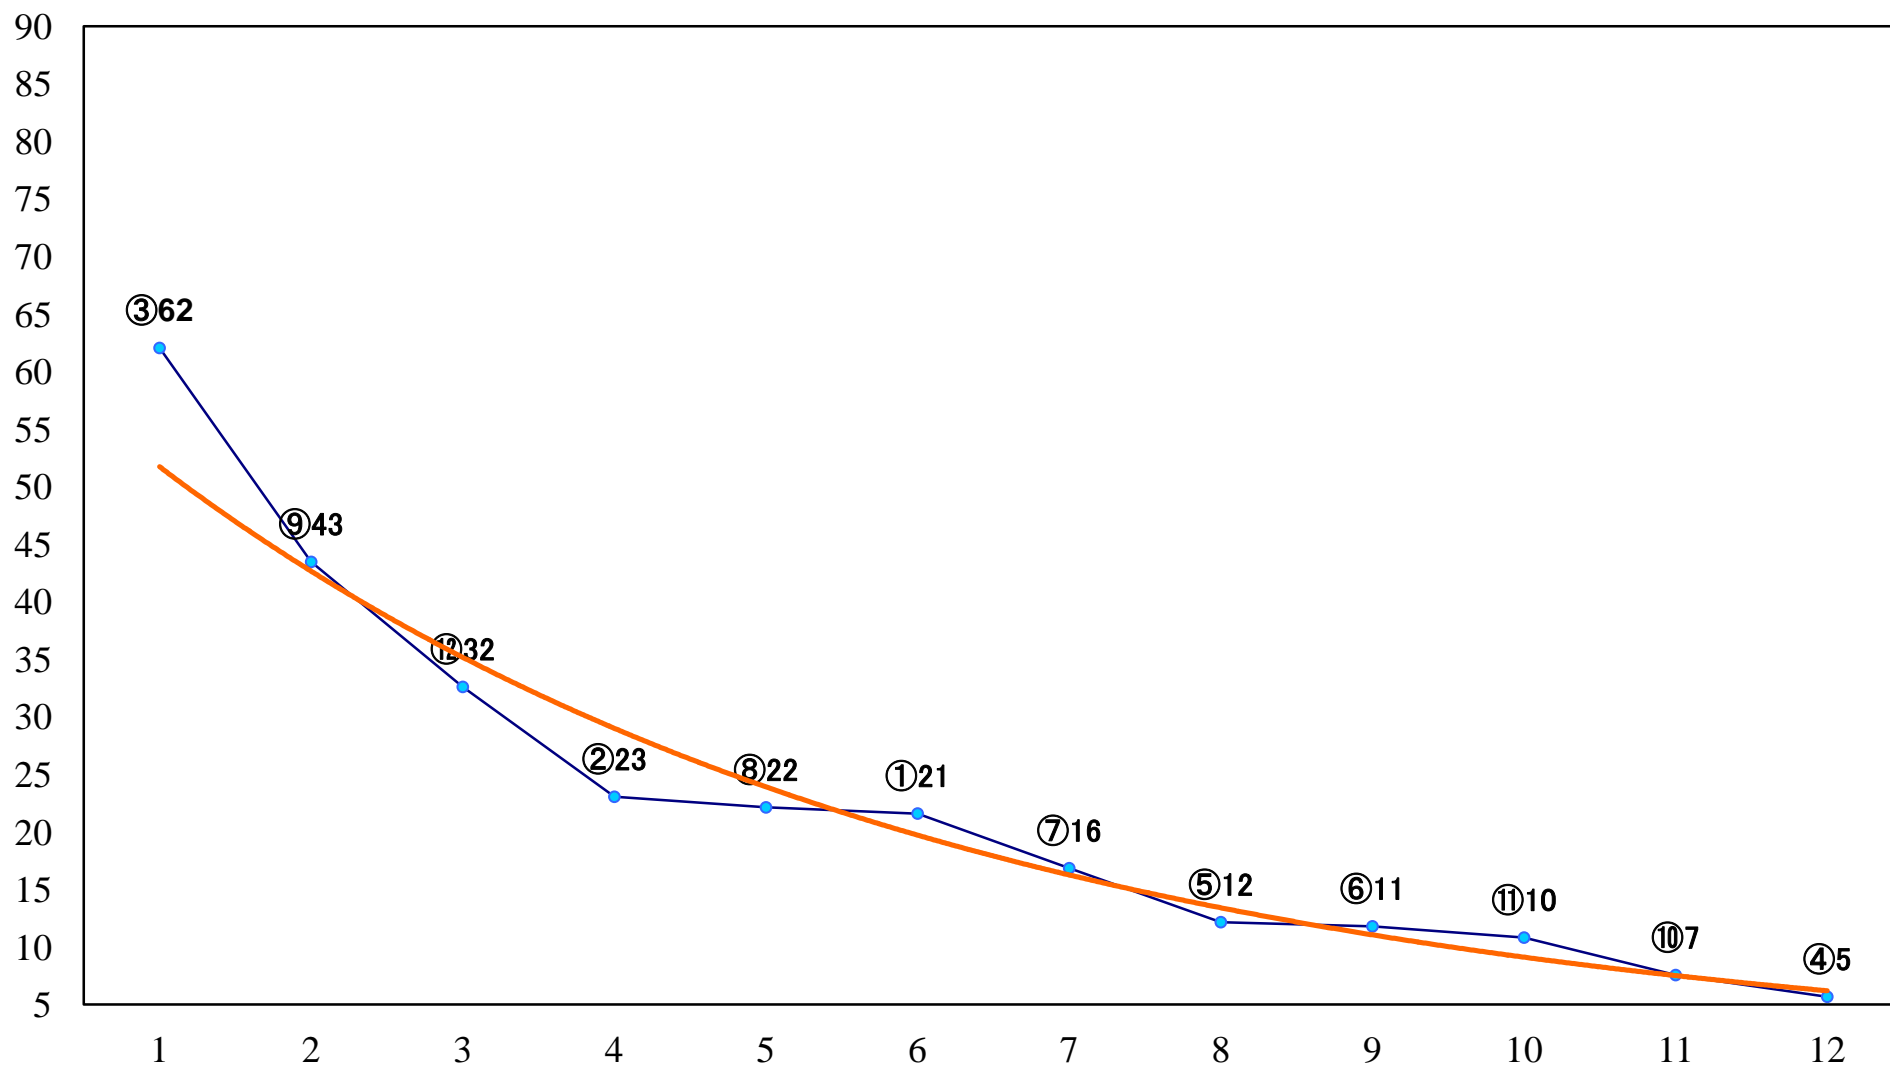

2022年07月21日(木) 浦和競馬 4R 13:40
浦和800ラウンド3歳選抜馬 左800mm