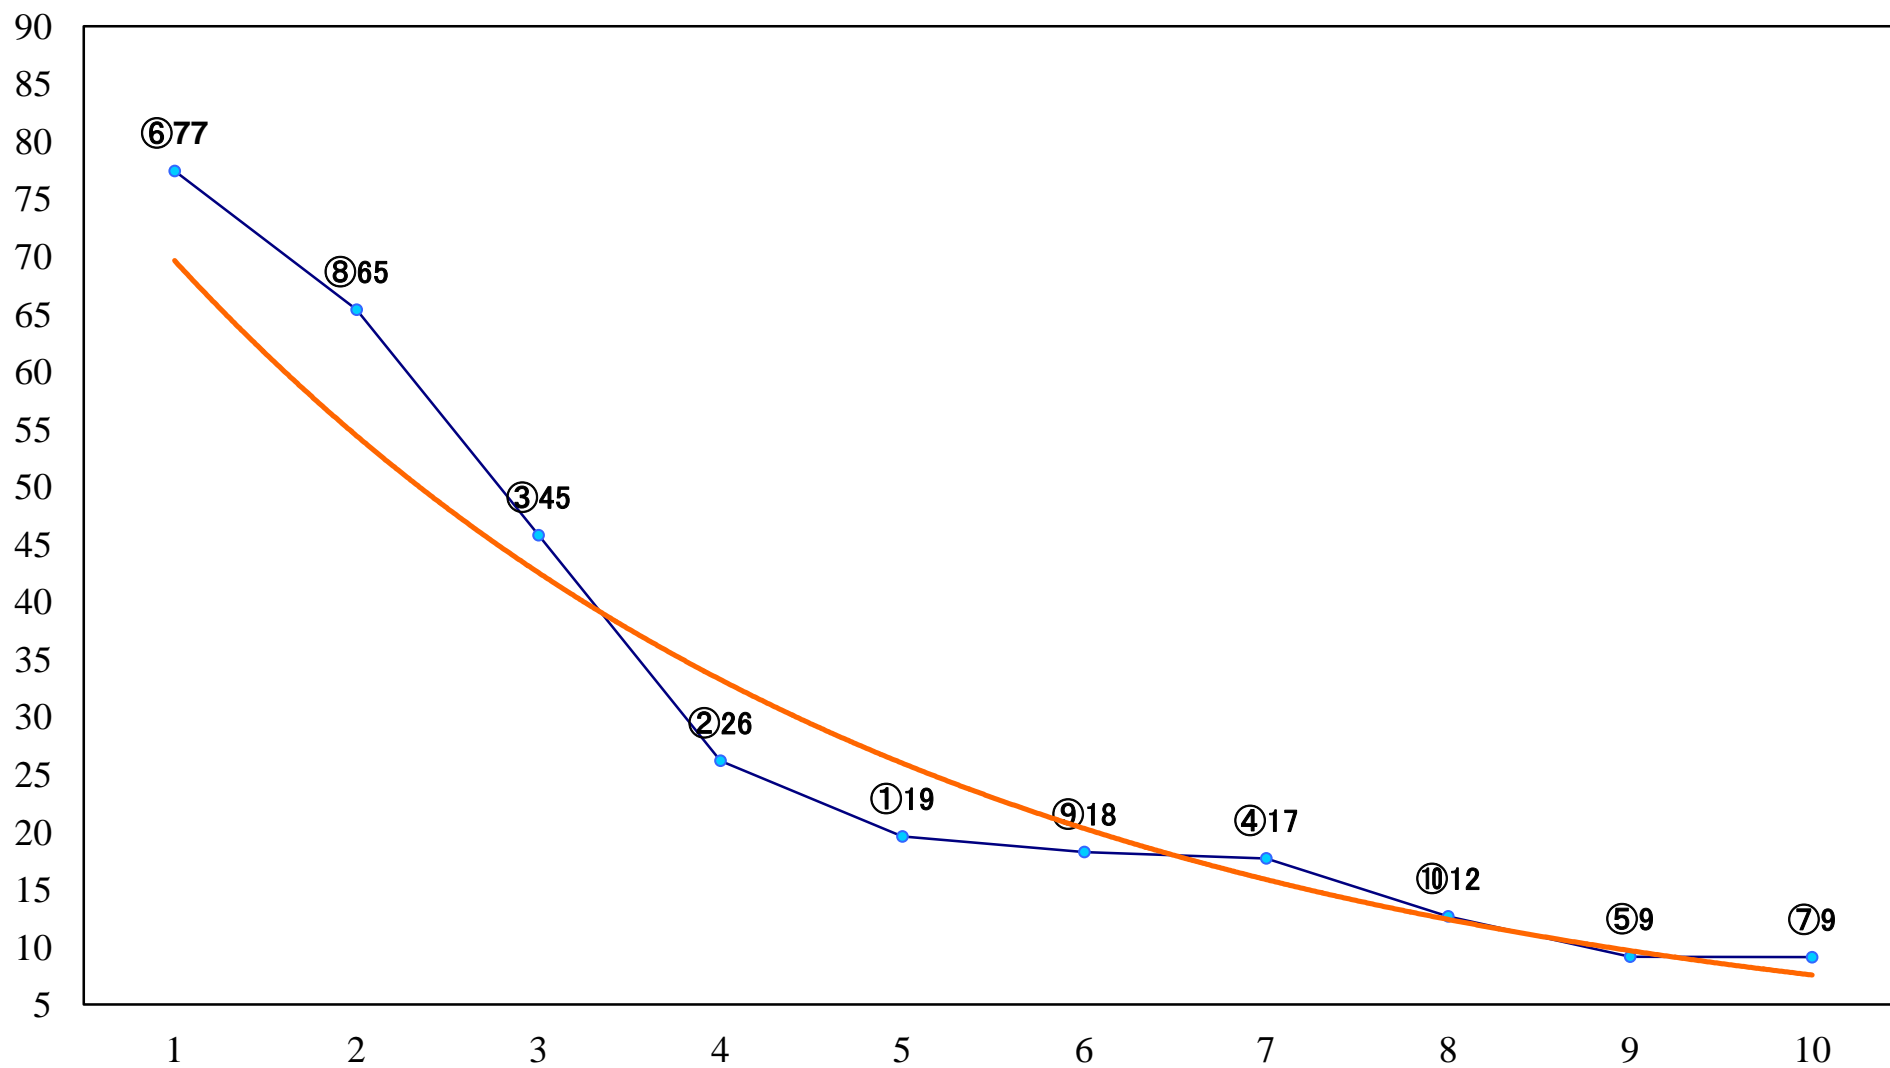

2022年07月21日(木) 浦和競馬 11R 17:35
しらこぼと賞A2下 左1500mm