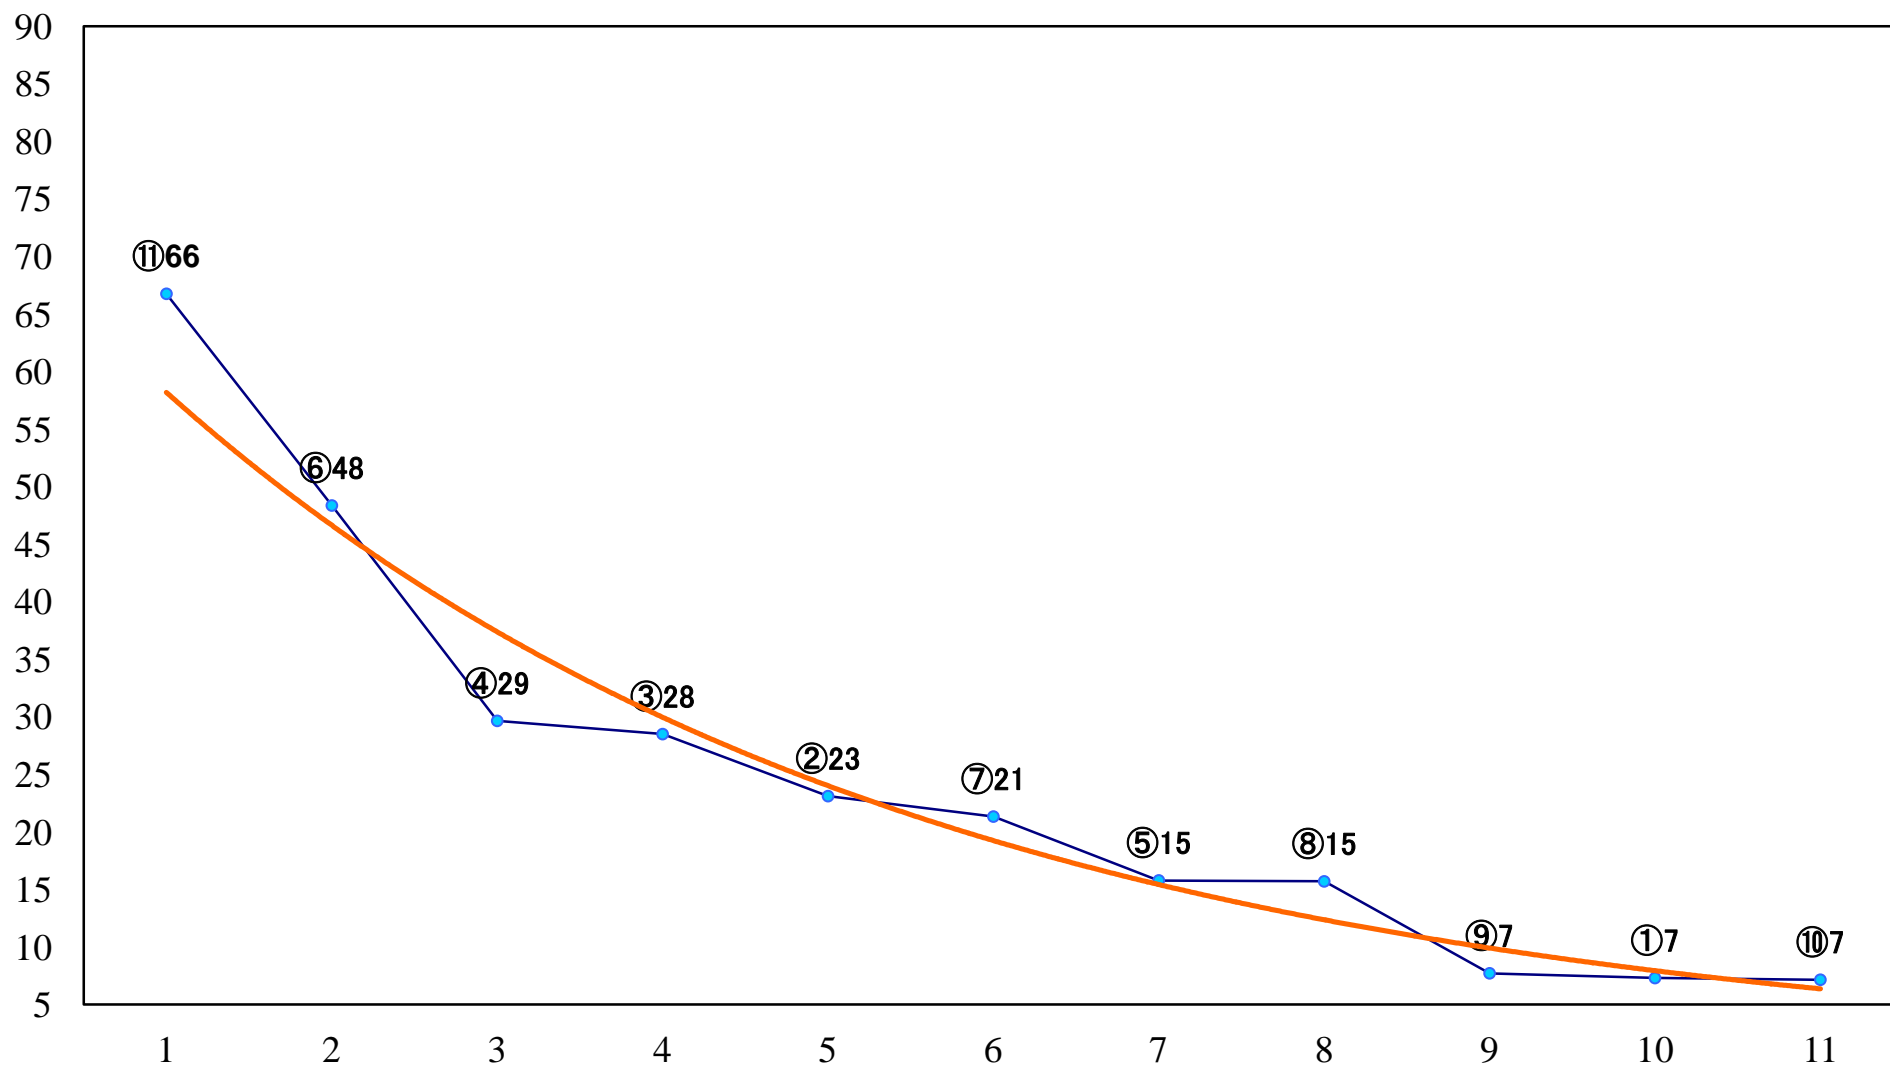

2022年07月21日(木) 浦和競馬 1R 12:10
2歳二 左1400mm

2022年07月21日(木) 浦和競馬 2R 12:40
ランチタイムチャレンジ3歳八 左1400mm

2022年07月21日(木) 浦和競馬 3R 13:10
3歳七 左1400mm

2022年07月21日(木) 浦和競馬 4R 13:40
浦和800ラウンド3歳選抜馬 左800mm

2022年07月21日(木) 浦和競馬 5R 14:10
C3二 三 左1400mm