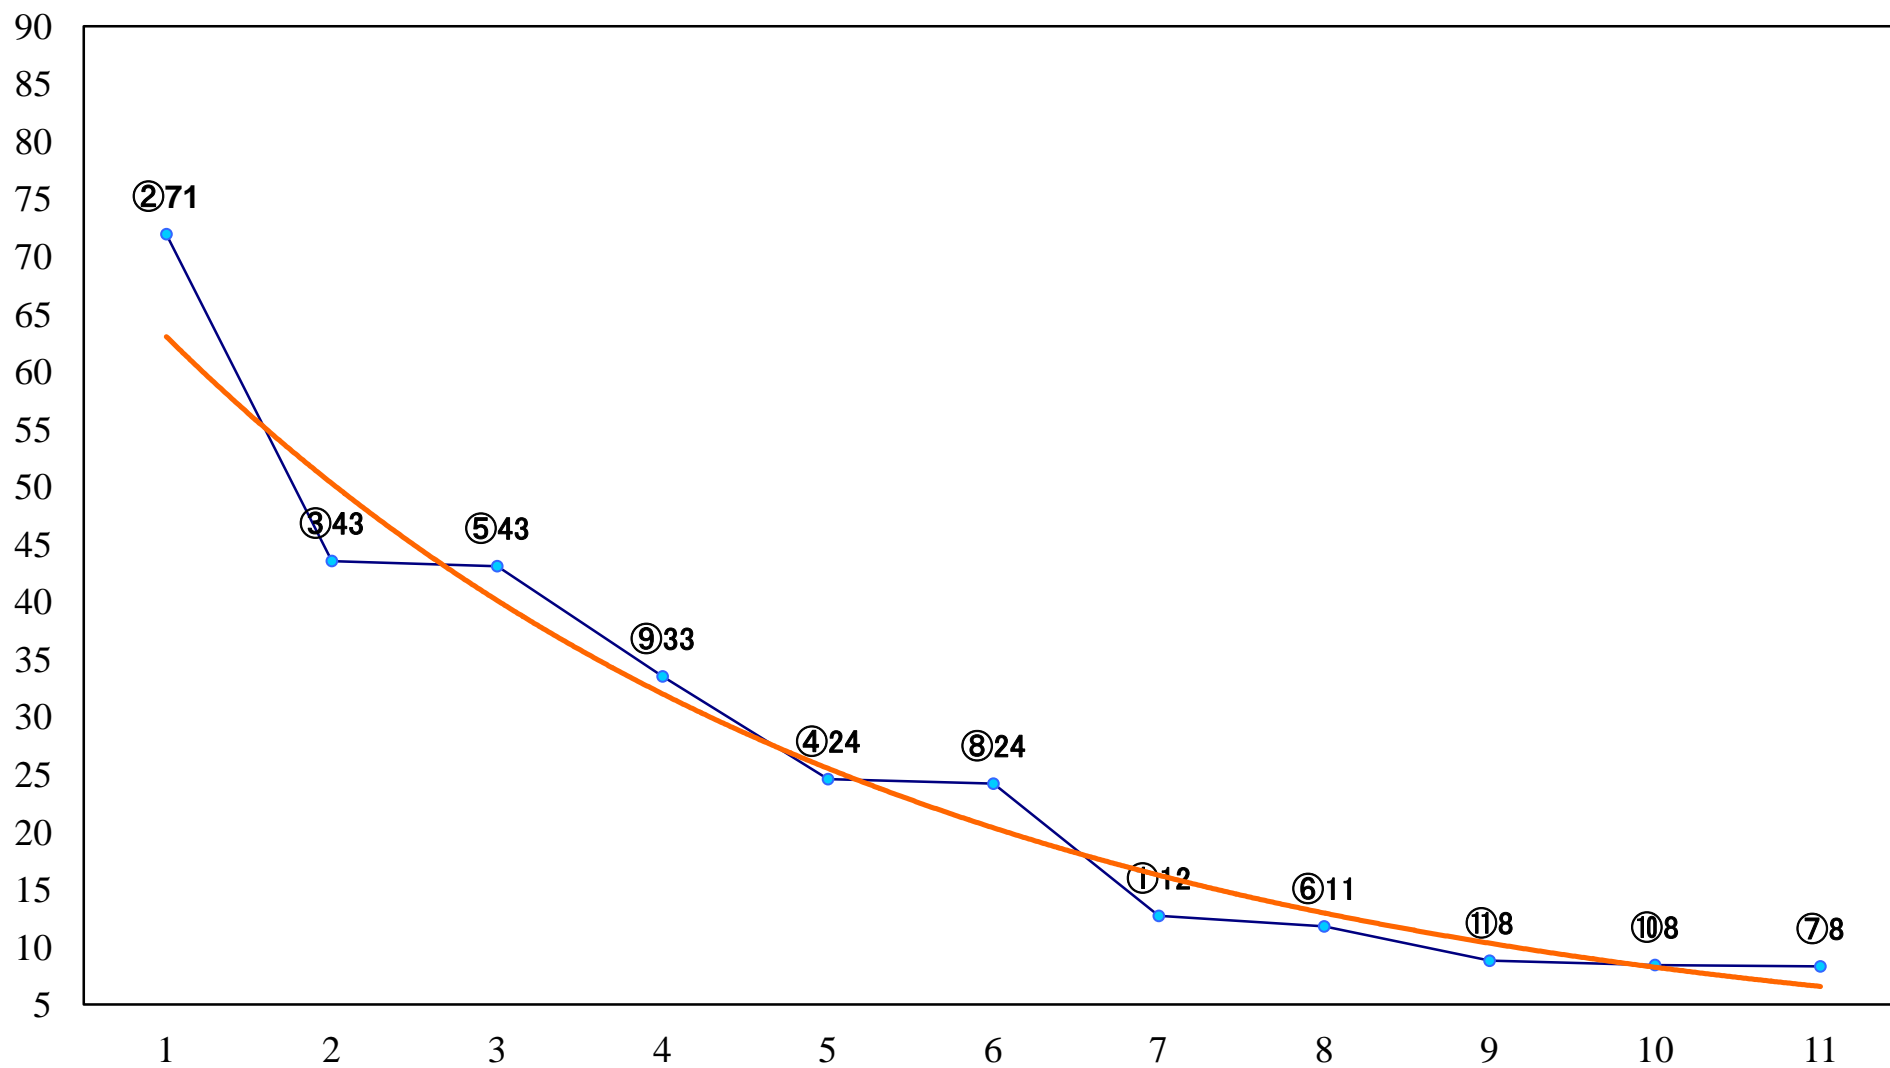

2022年07月21日(木) 浦和競馬 6R 14:40
C3二 三 左1500mm

2022年07月21日(木) 浦和競馬 7R 15:15
C2六七 左1500mm

2022年07月21日(木) 浦和競馬 8R 15:50
浦和ジョッキーズラウンドC3選抜馬 左1400mm

2022年07月21日(木) 浦和競馬 9R 16:25
C2六七 左1400mm

2022年07月21日(木) 浦和競馬 10R 17:00
涼月特別C3一 左1500mm