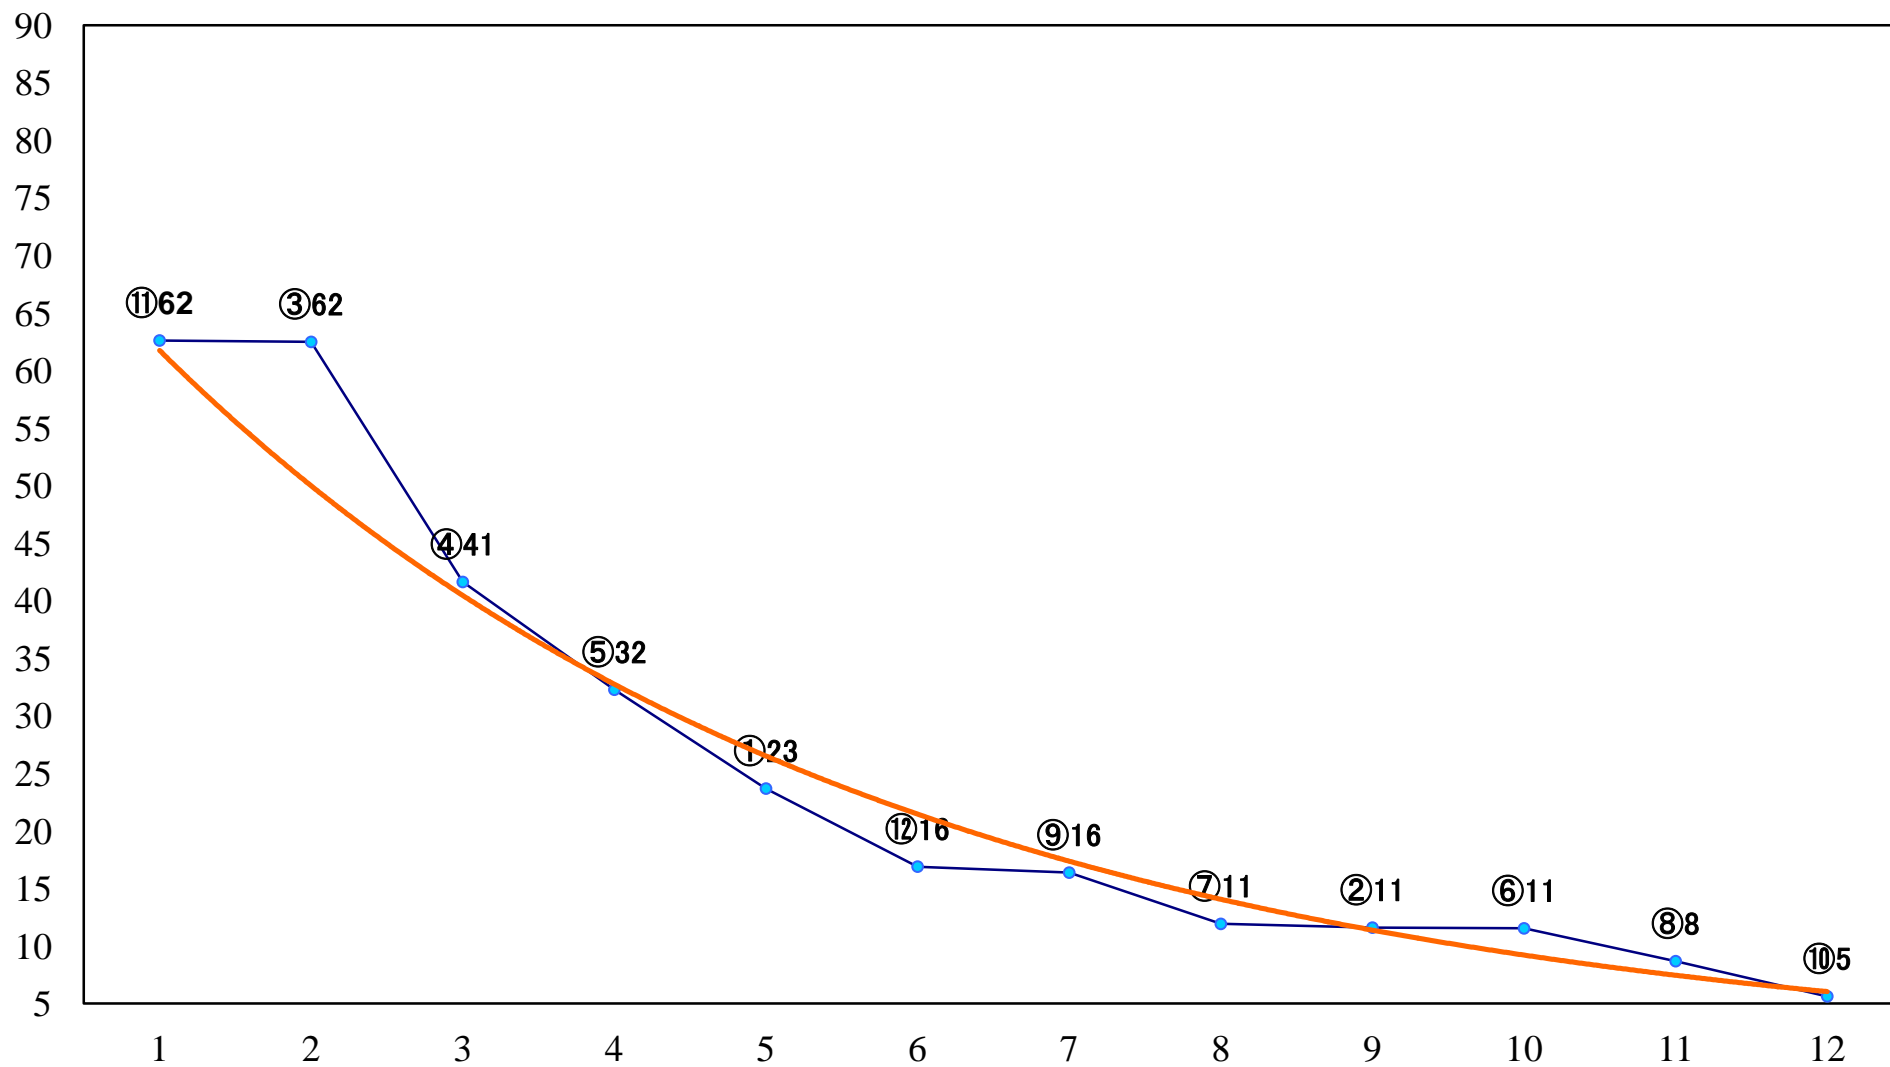

2022年07月21日(木) 浦和競馬 1R 12:10
2歳二 左1400mm

2022年07月21日(木) 浦和競馬 2R 12:40
ランチタイムチャレンジ3歳八 左1400mm

2022年07月21日(木) 浦和競馬 3R 13:10
3歳七 左1400mm

2022年07月21日(木) 浦和競馬 4R 13:40
浦和800ラウンド3歳選抜馬 左800mm

2022年07月21日(木) 浦和競馬 5R 14:10
C3二 三 左1400mm