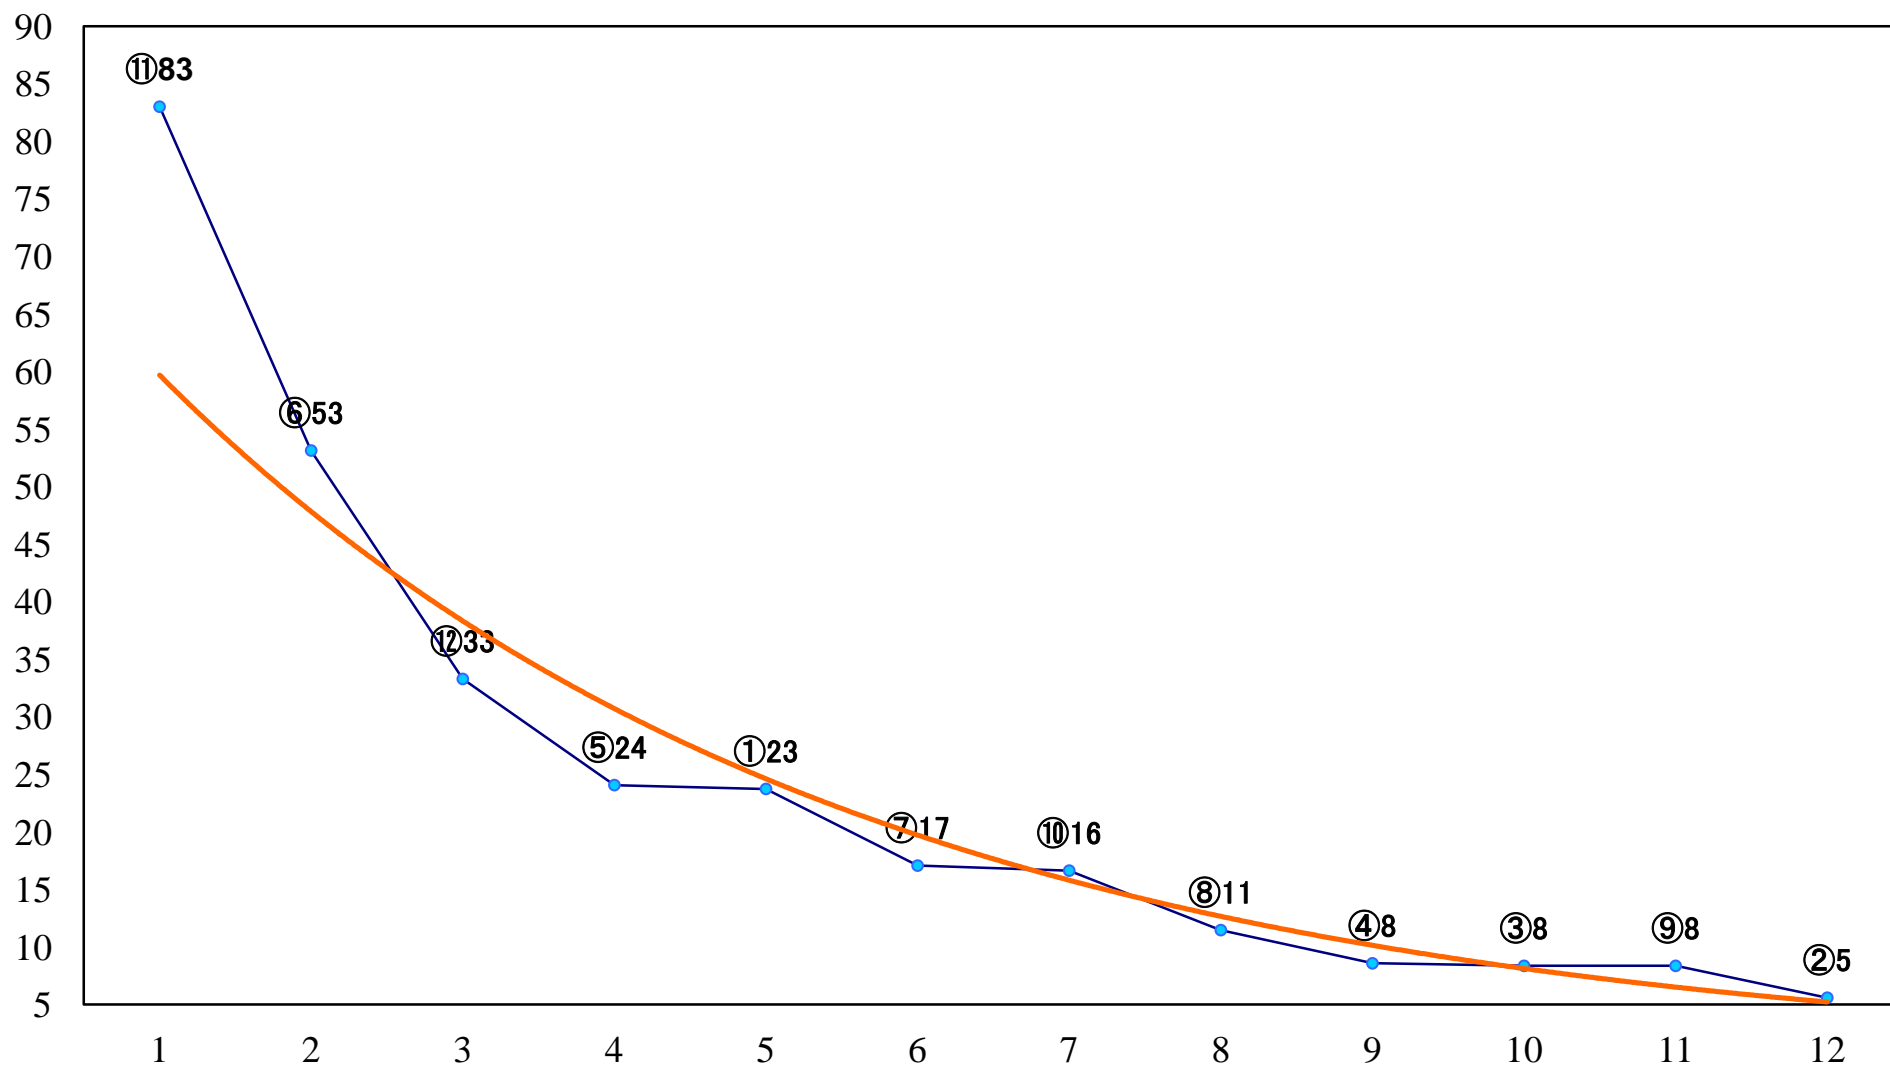

2022年07月21日(木) 浦和競馬 8R 15:50
浦和ジョッキーズラウンドC3選抜馬 左1400mm