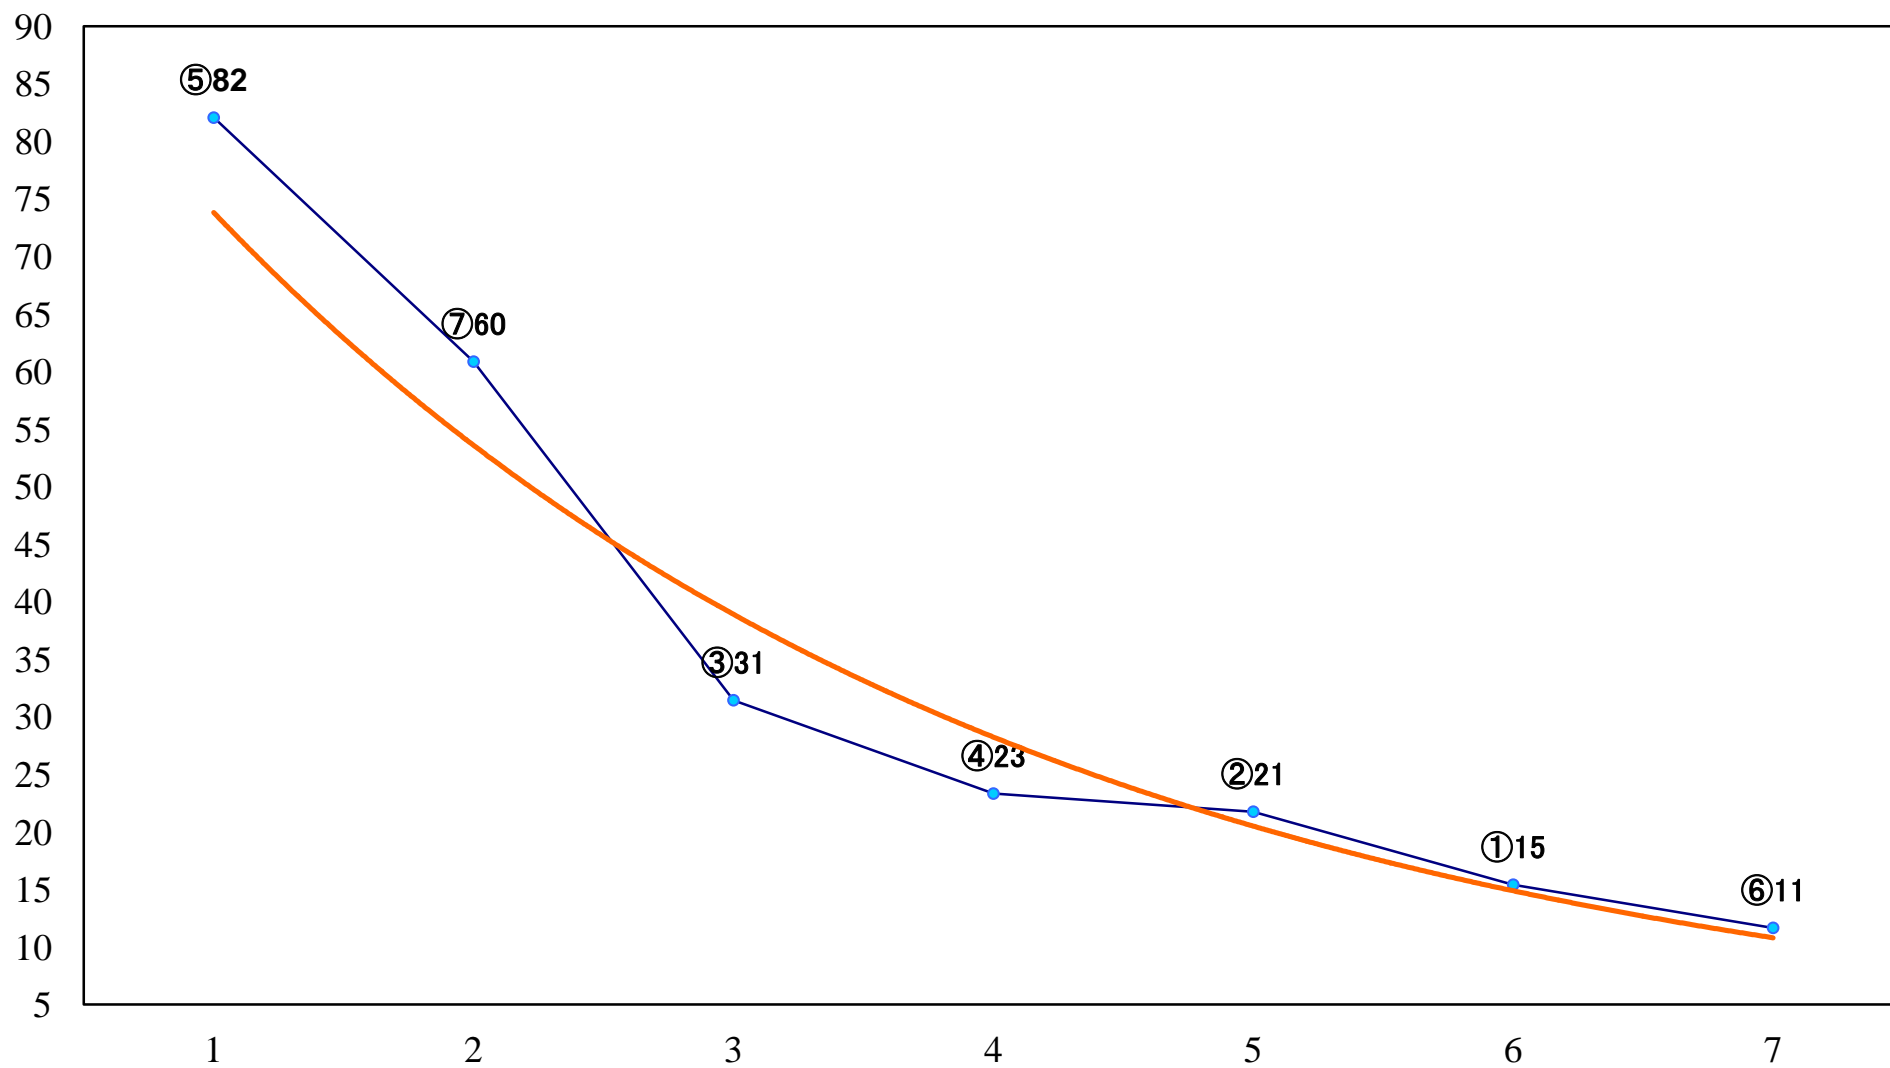

2022年07月21日(木) 浦和競馬 1R 12:10
2歳二 左1400mm

2022年07月21日(木) 浦和競馬 2R 12:40
ランチタイムチャレンジ3歳八 左1400mm

2022年07月21日(木) 浦和競馬 3R 13:10
3歳七 左1400mm

2022年07月21日(木) 浦和競馬 4R 13:40
浦和800ラウンド3歳選抜馬 左800mm

2022年07月21日(木) 浦和競馬 5R 14:10
C3二 三 左1400mm