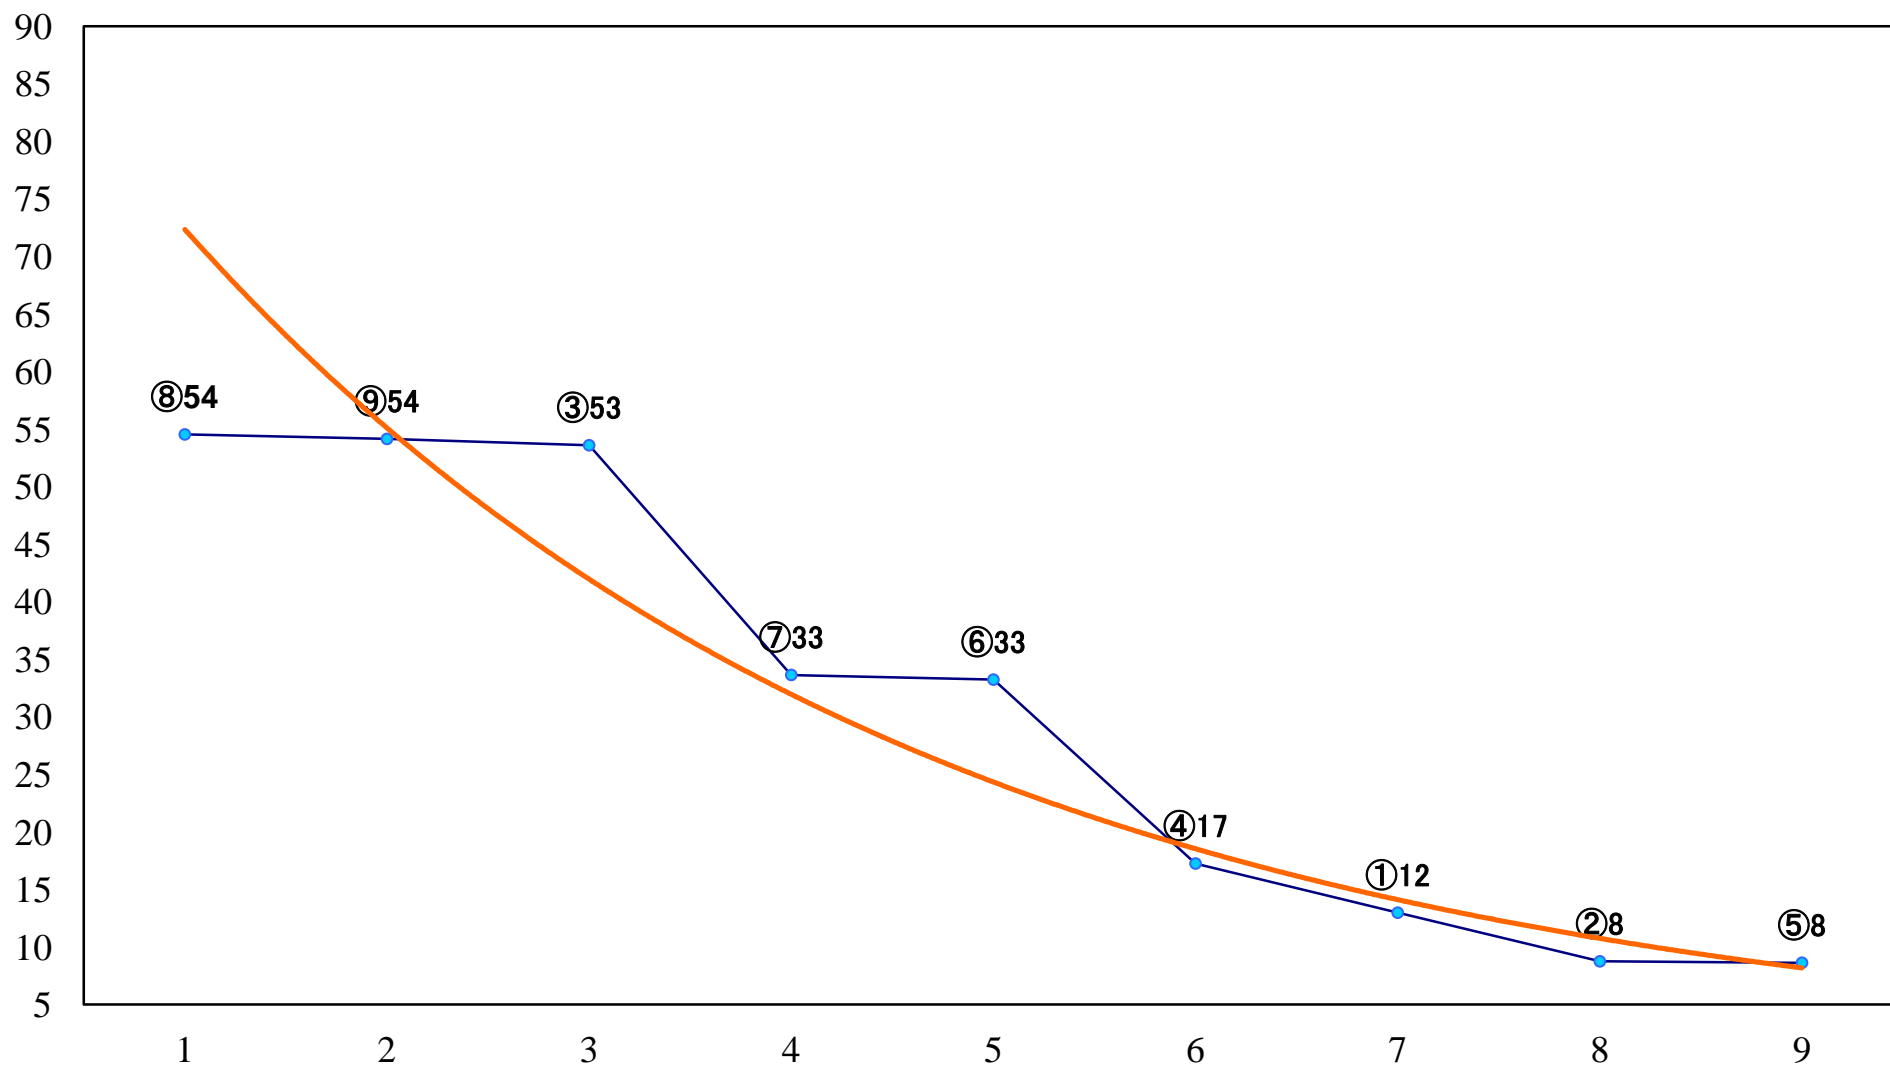

2022年07月22日(金) 船橋競馬 11R 20:10
ナイアガラスプリントB2選抜馬イ 左1200mm

2022年07月22日(金) 船橋競馬 12R 20:50
スターマイン2200C2選抜馬 左2200mm