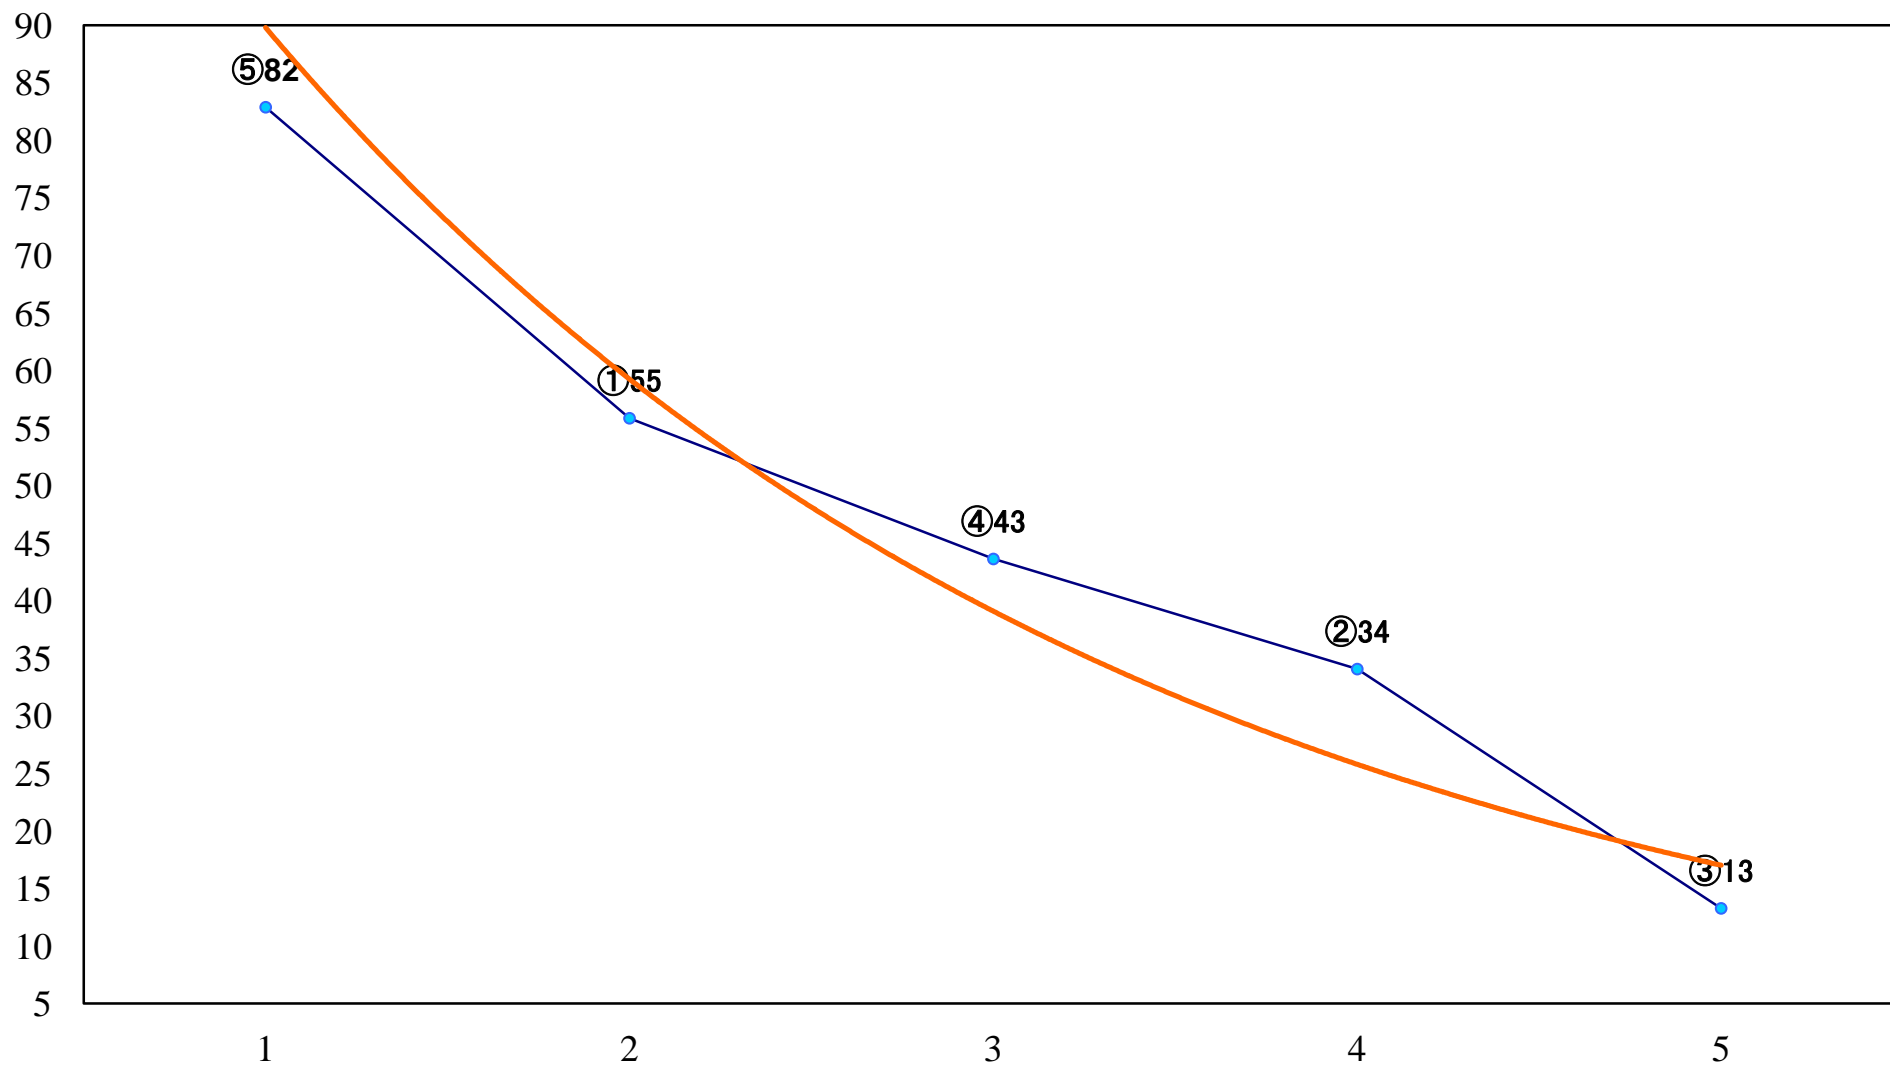

2022年07月22日(金) 船橋競馬 8R 18:25
ひまわり賞3上オープン 左1800mm