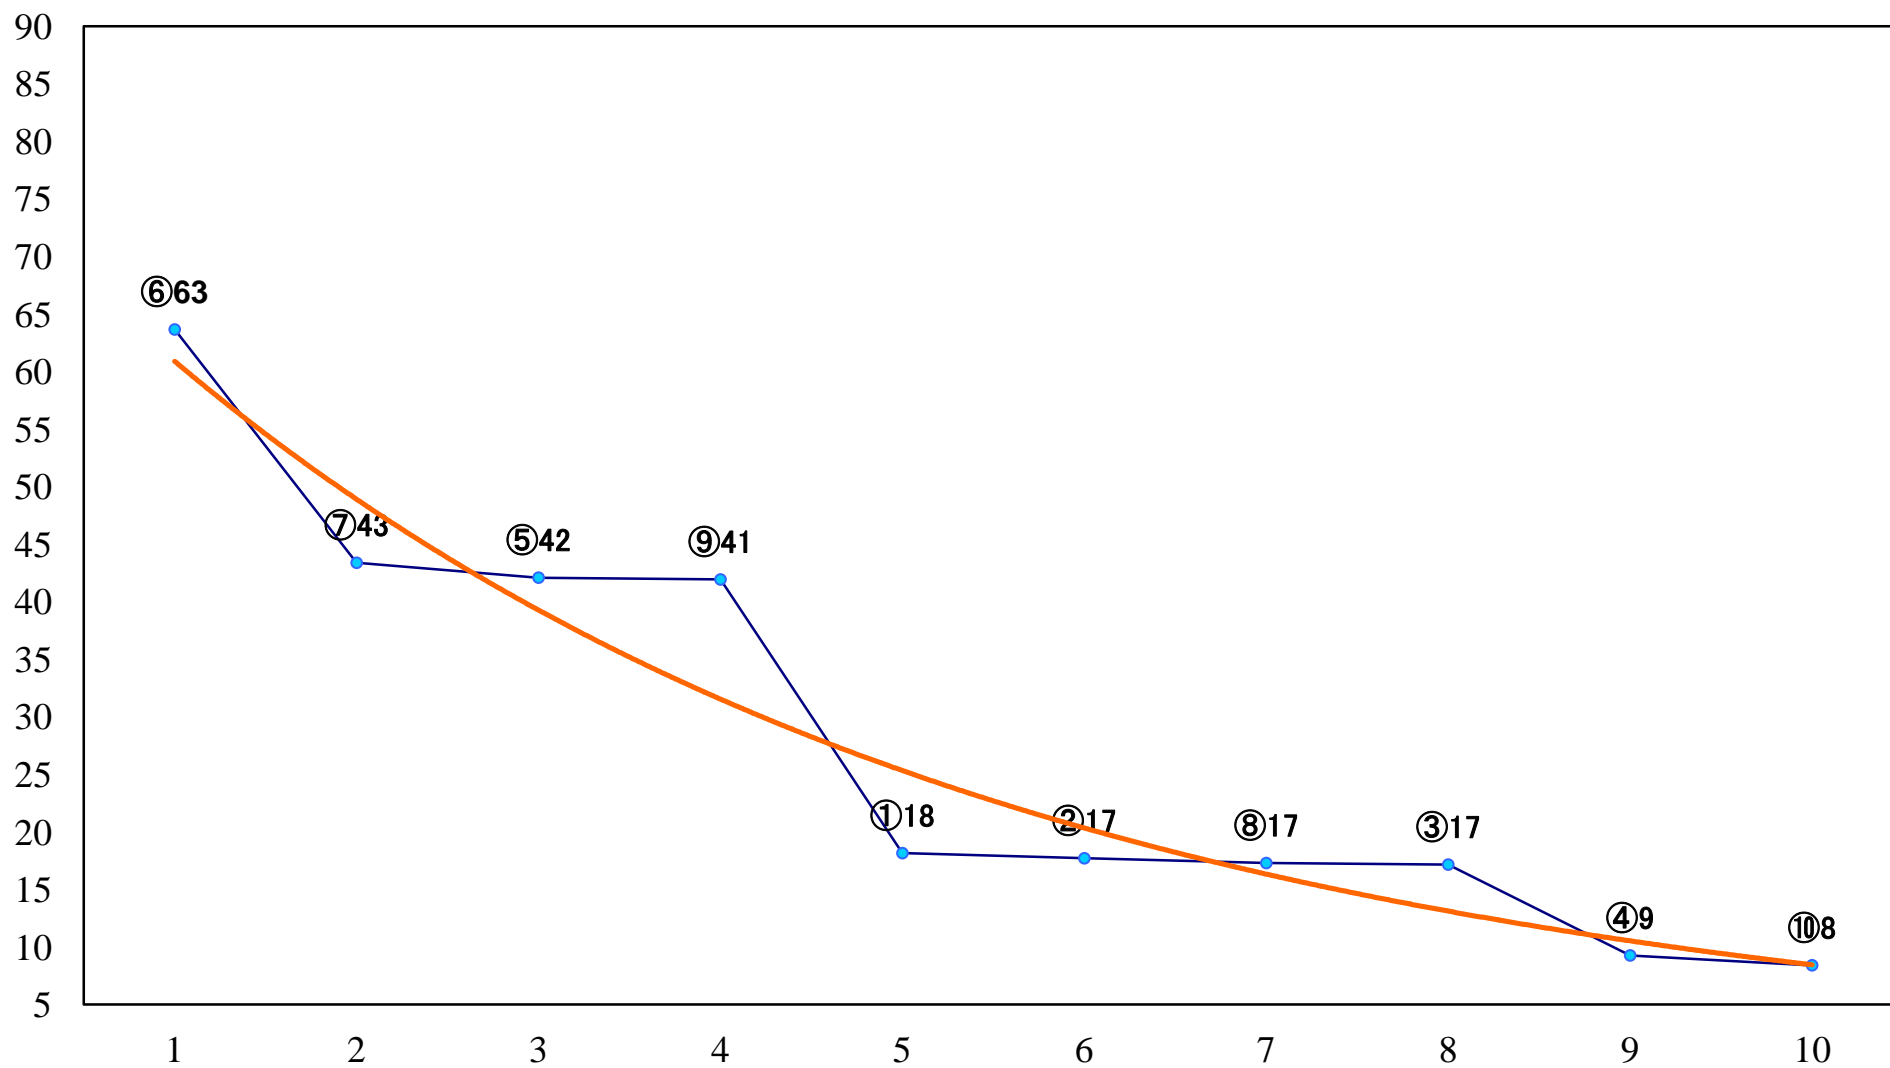

2022年07月22日(金) 船橋競馬 7R 17:50
ナデシコ賞B2B3選抜牝馬 左1500mm