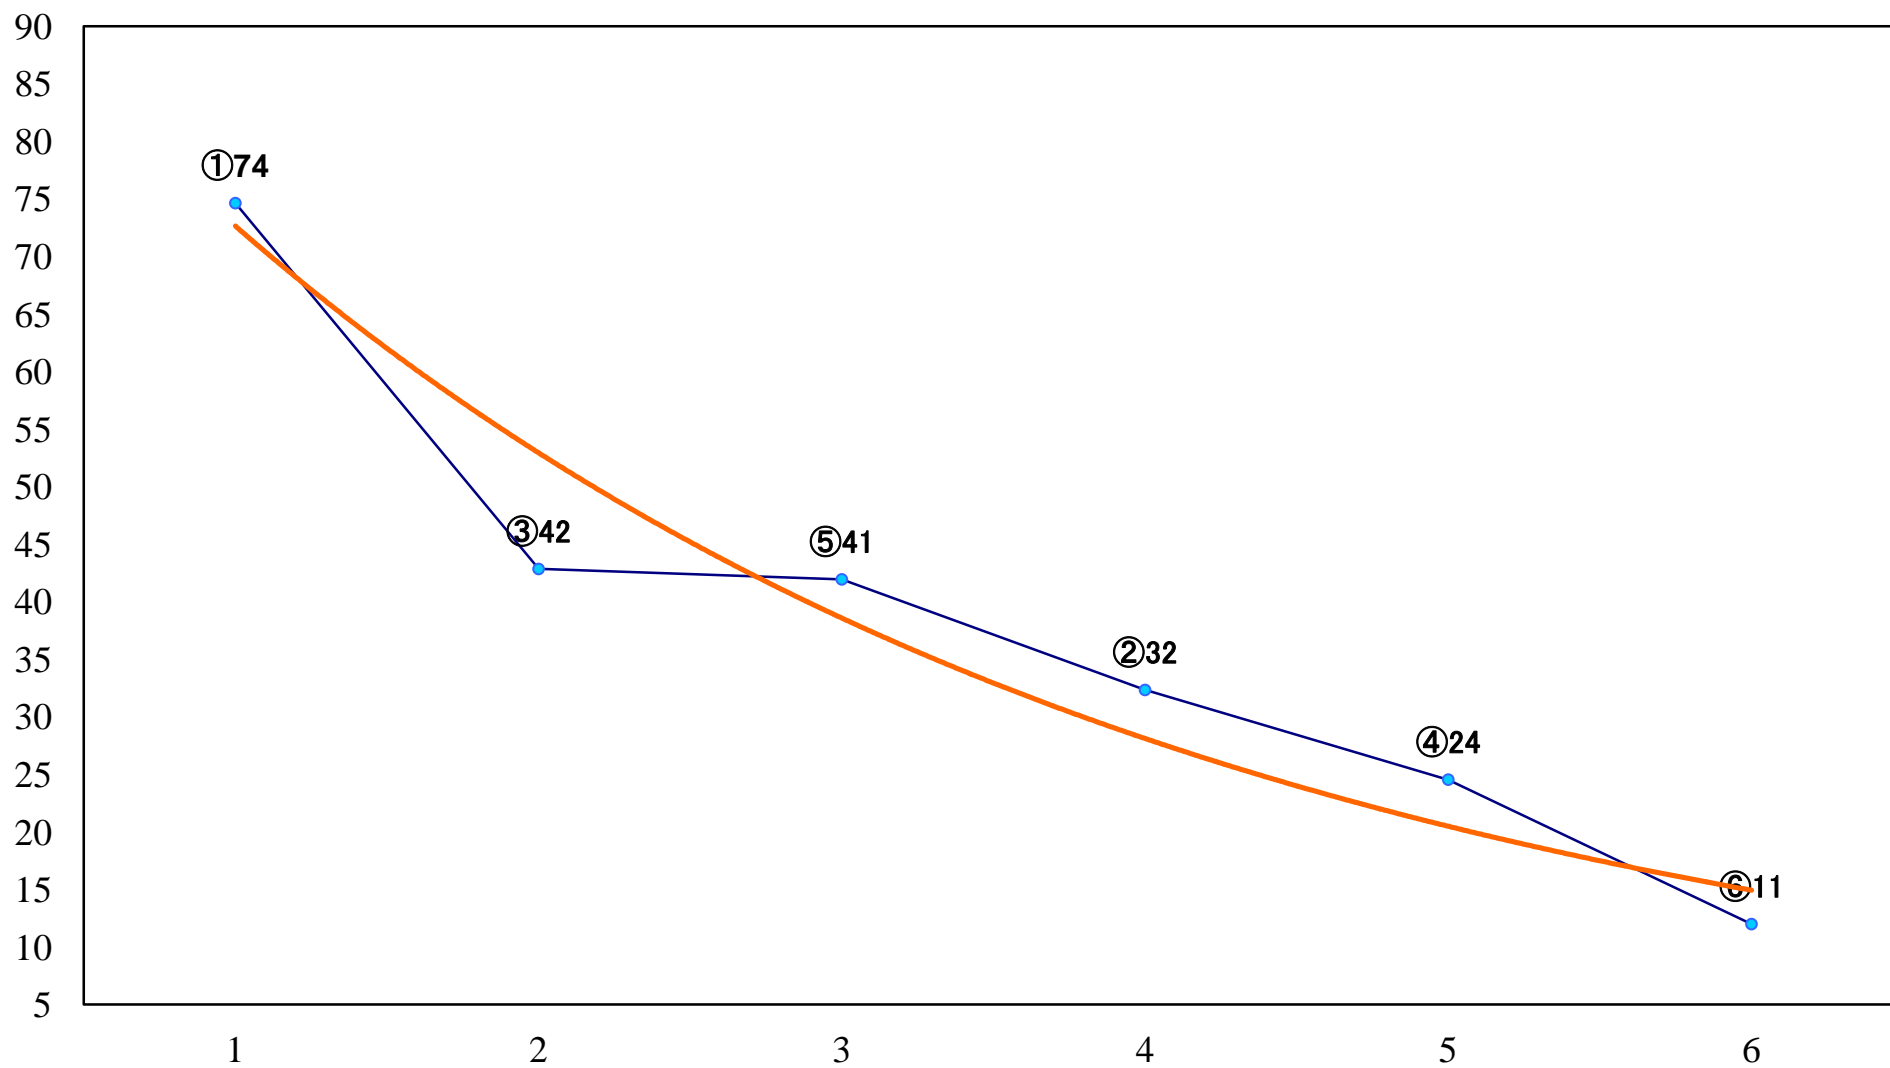

2022年07月22日(金) 船橋競馬 1R 14:40
C3六七 左1200mm

2022年07月22日(金) 船橋競馬 2R 15:10
3歳四 左1200mm

2022年07月22日(金) 船橋競馬 3R 15:40
C3六七 左1500mm

2022年07月22日(金) 船橋競馬 4R 16:15
J認 リバーサイドジュニア特別2歳一 左1500mm

2022年07月22日(金) 船橋競馬 5R 16:45
ペチュニアスプリント3歳選抜馬 左1200mm