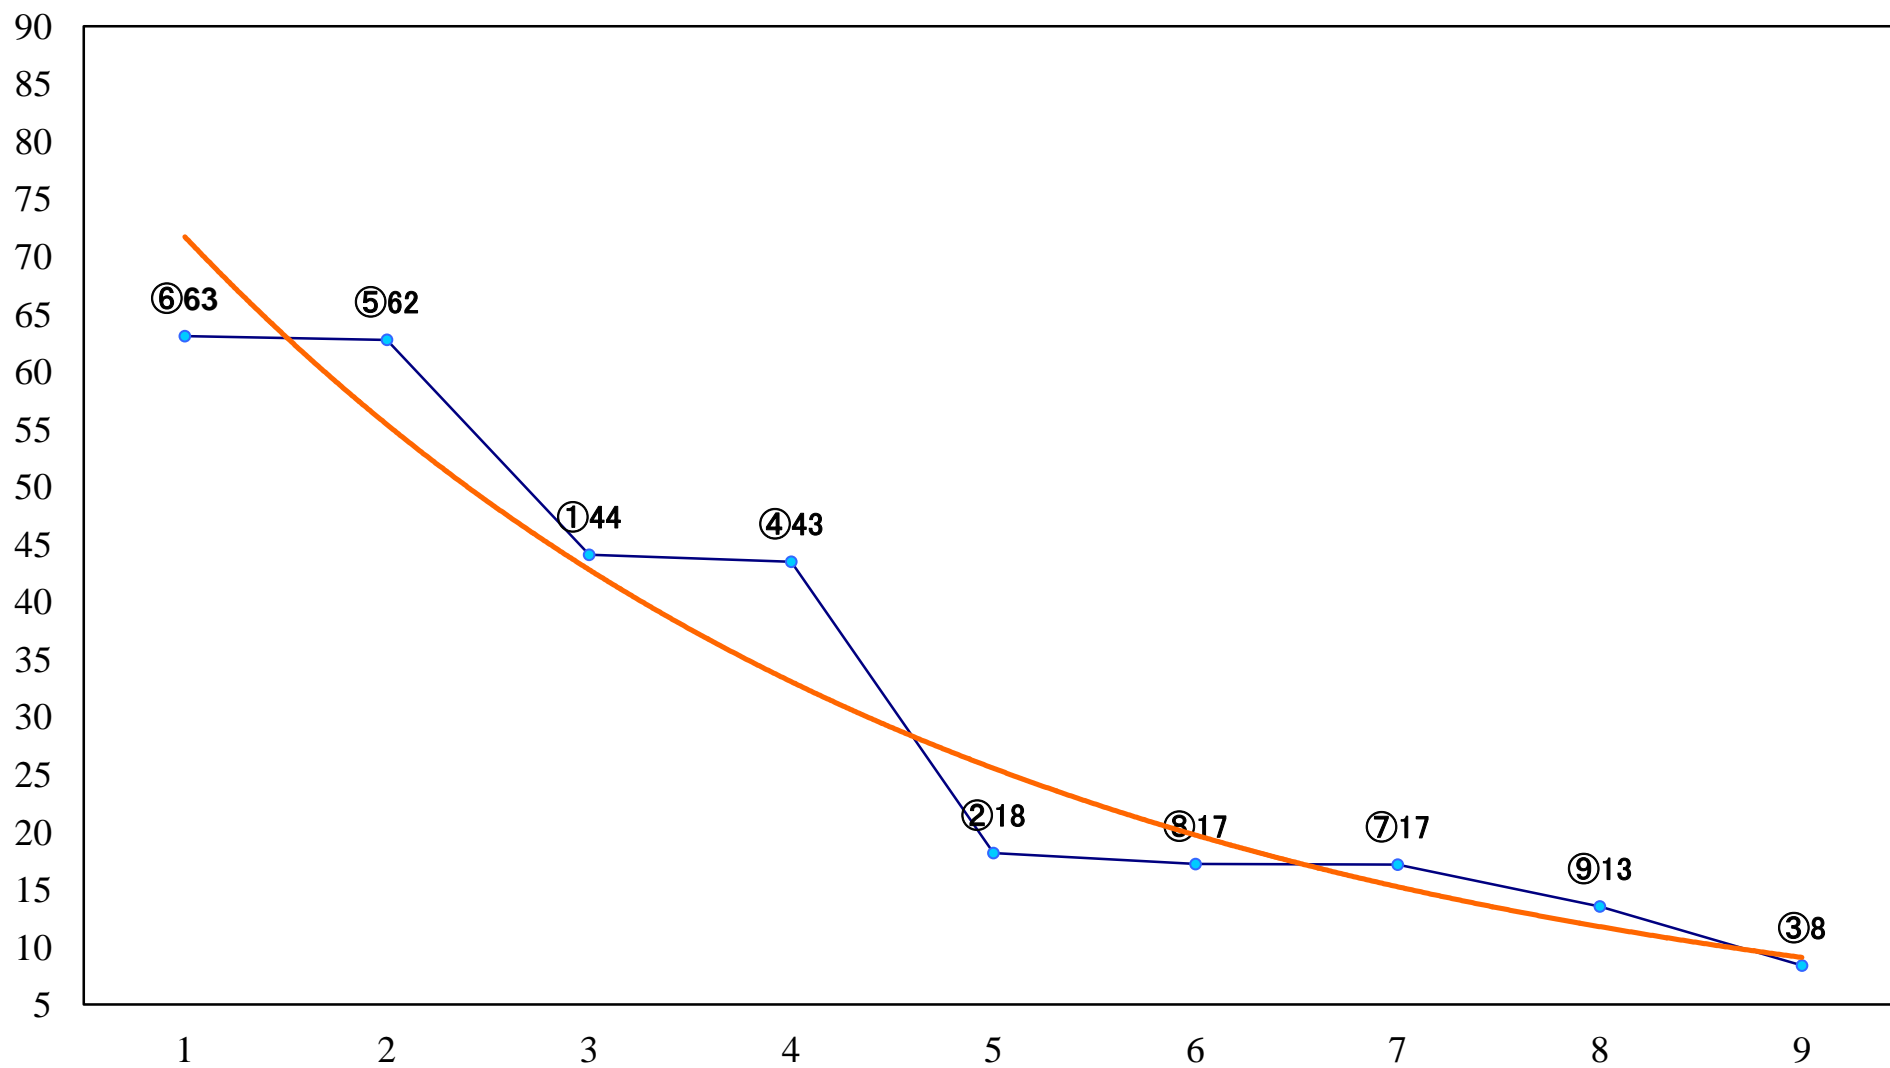

2022年07月22日(金) 船橋競馬 11R 20:10
ナイアガラスプリントB2選抜馬イ 左1200mm

2022年07月22日(金) 船橋競馬 12R 20:50
スターマイン2200C2選抜馬 左2200mm