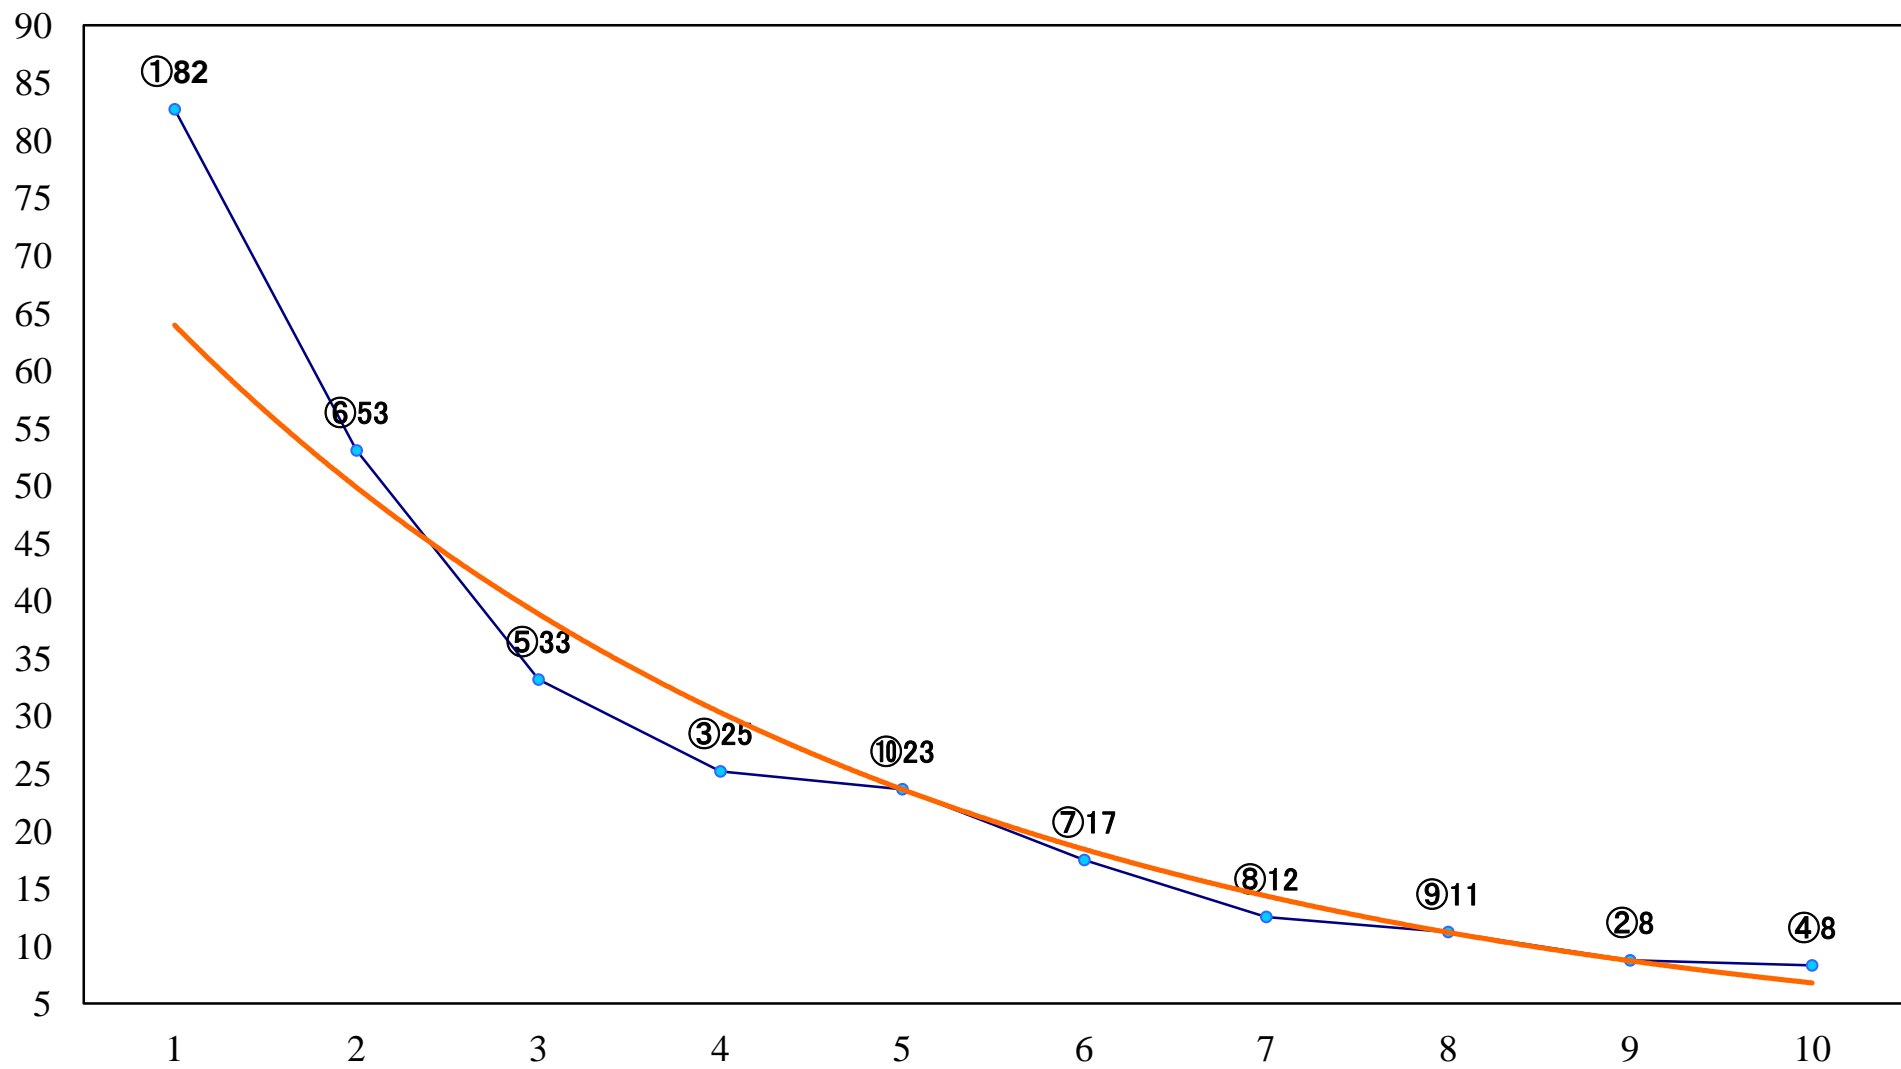

2022年07月22日(金) 船橋競馬 9R 19:00
C1四五 左1500mm