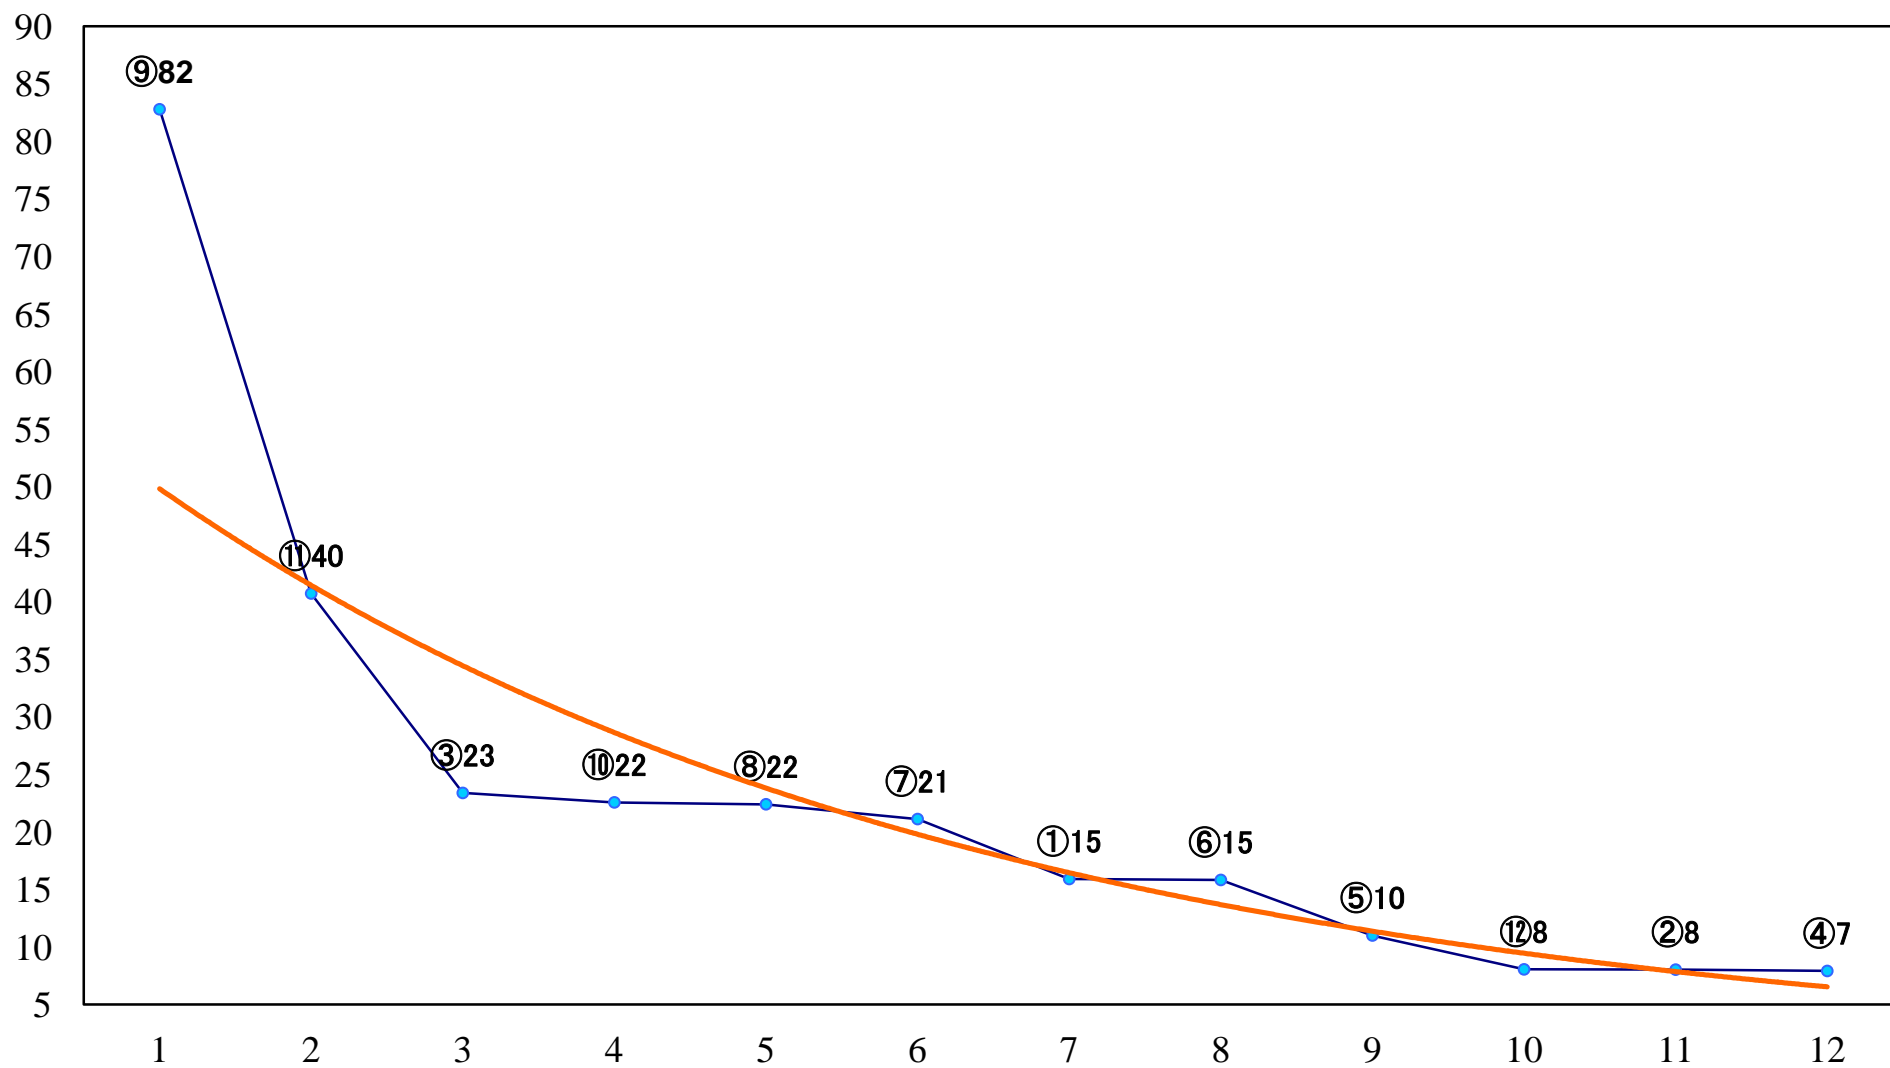

2022年07月22日(金) 船橋競馬 2R 15:10
3歳四 左1200mm