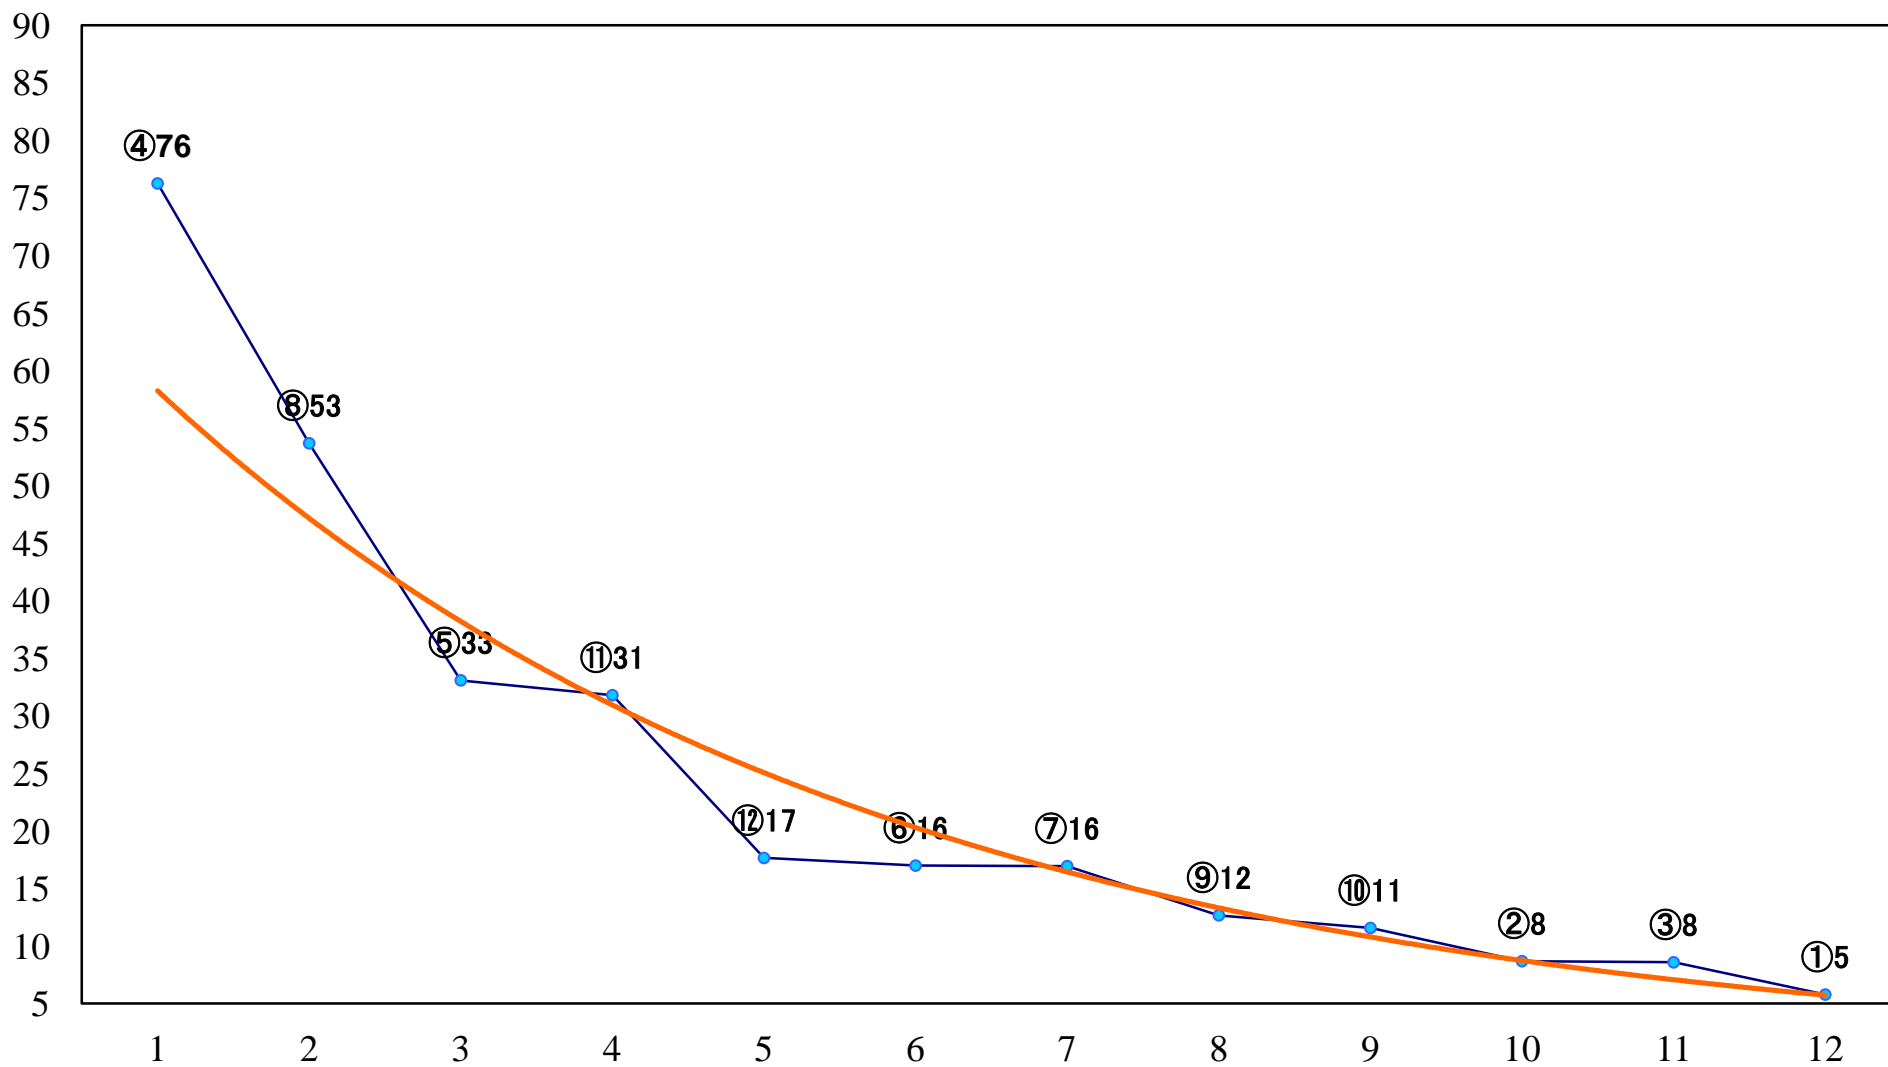

2022年07月22日(金) 船橋競馬 6R 17:15
馬い！男村っちオニオン奮闘記念C1四 五 左1200mm