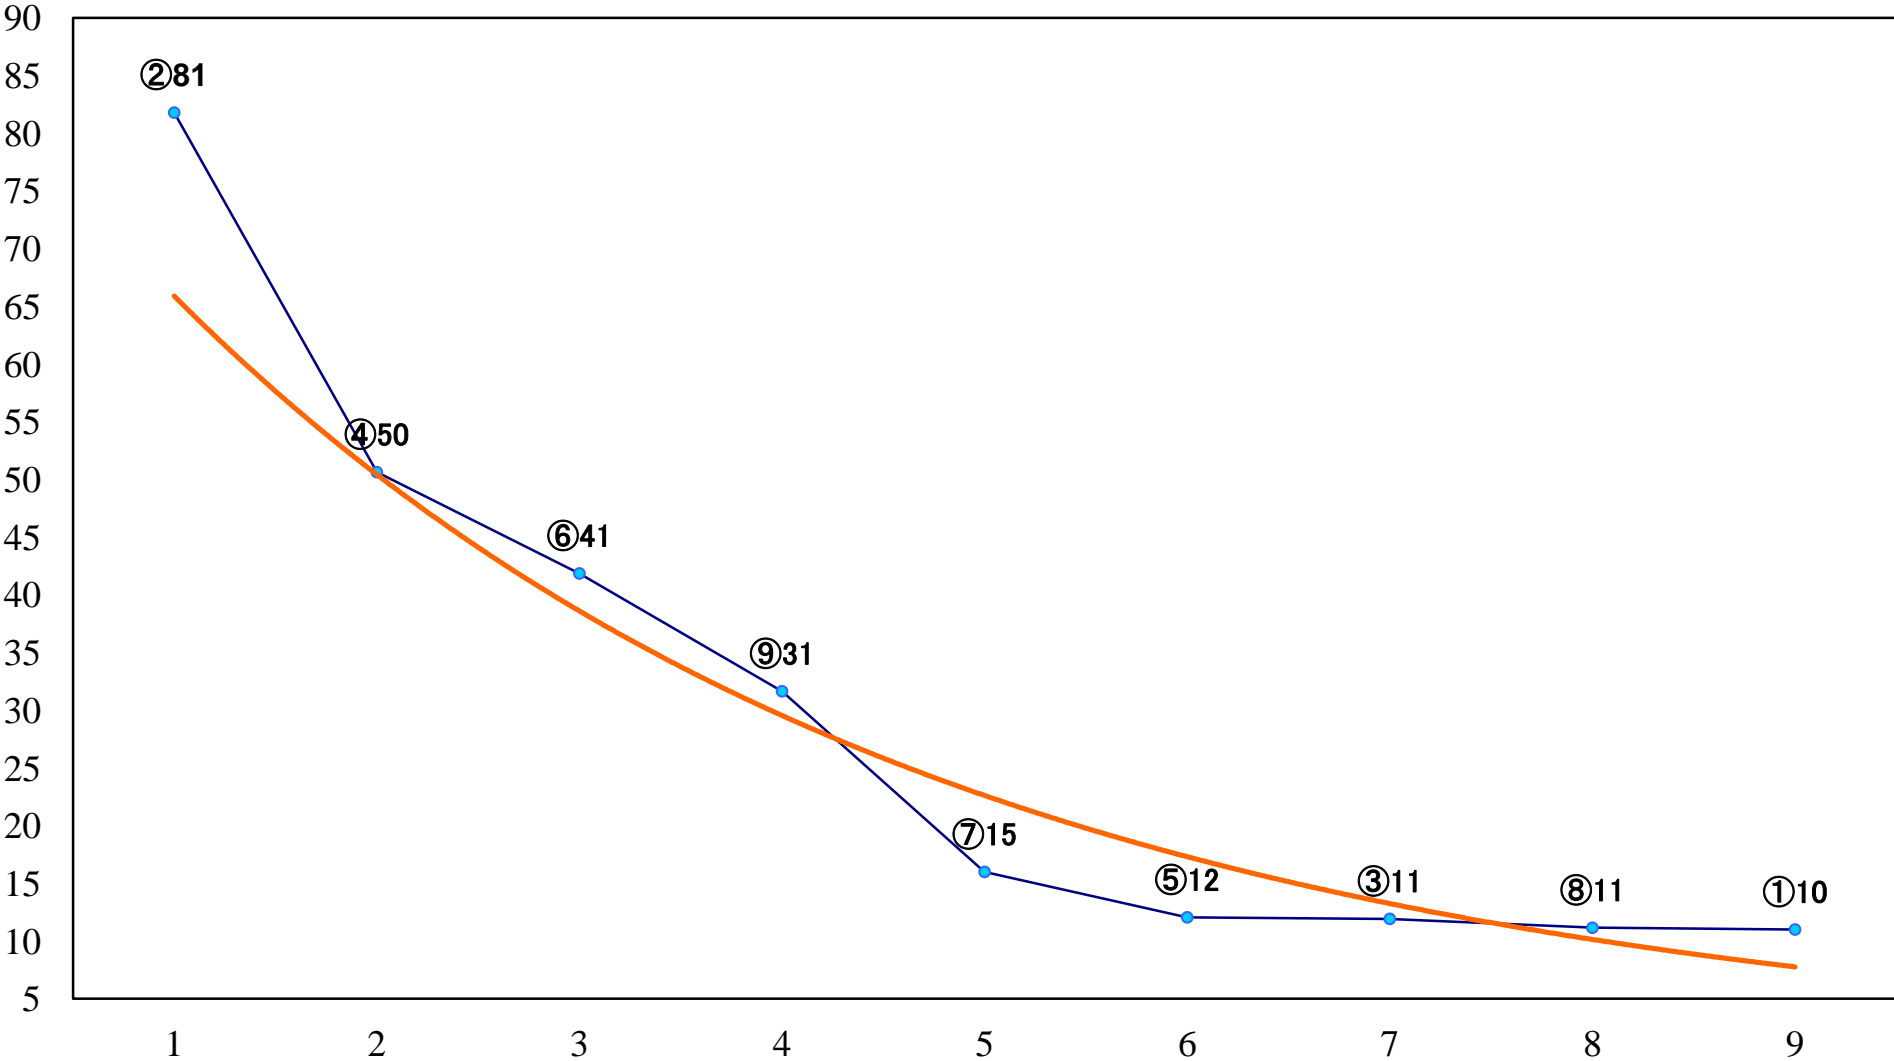

2022年07月22日(金) 船橋競馬 1R 14:40
C3六七 左1200mm

2022年07月22日(金) 船橋競馬 2R 15:10
3歳四 左1200mm

2022年07月22日(金) 船橋競馬 3R 15:40
C3六七 左1500mm

2022年07月22日(金) 船橋競馬 4R 16:15
J認 リバーサイドジュニア特別2歳一 左1500mm

2022年07月22日(金) 船橋競馬 5R 16:45
ペチュニアスプリント3歳選抜馬 左1200mm