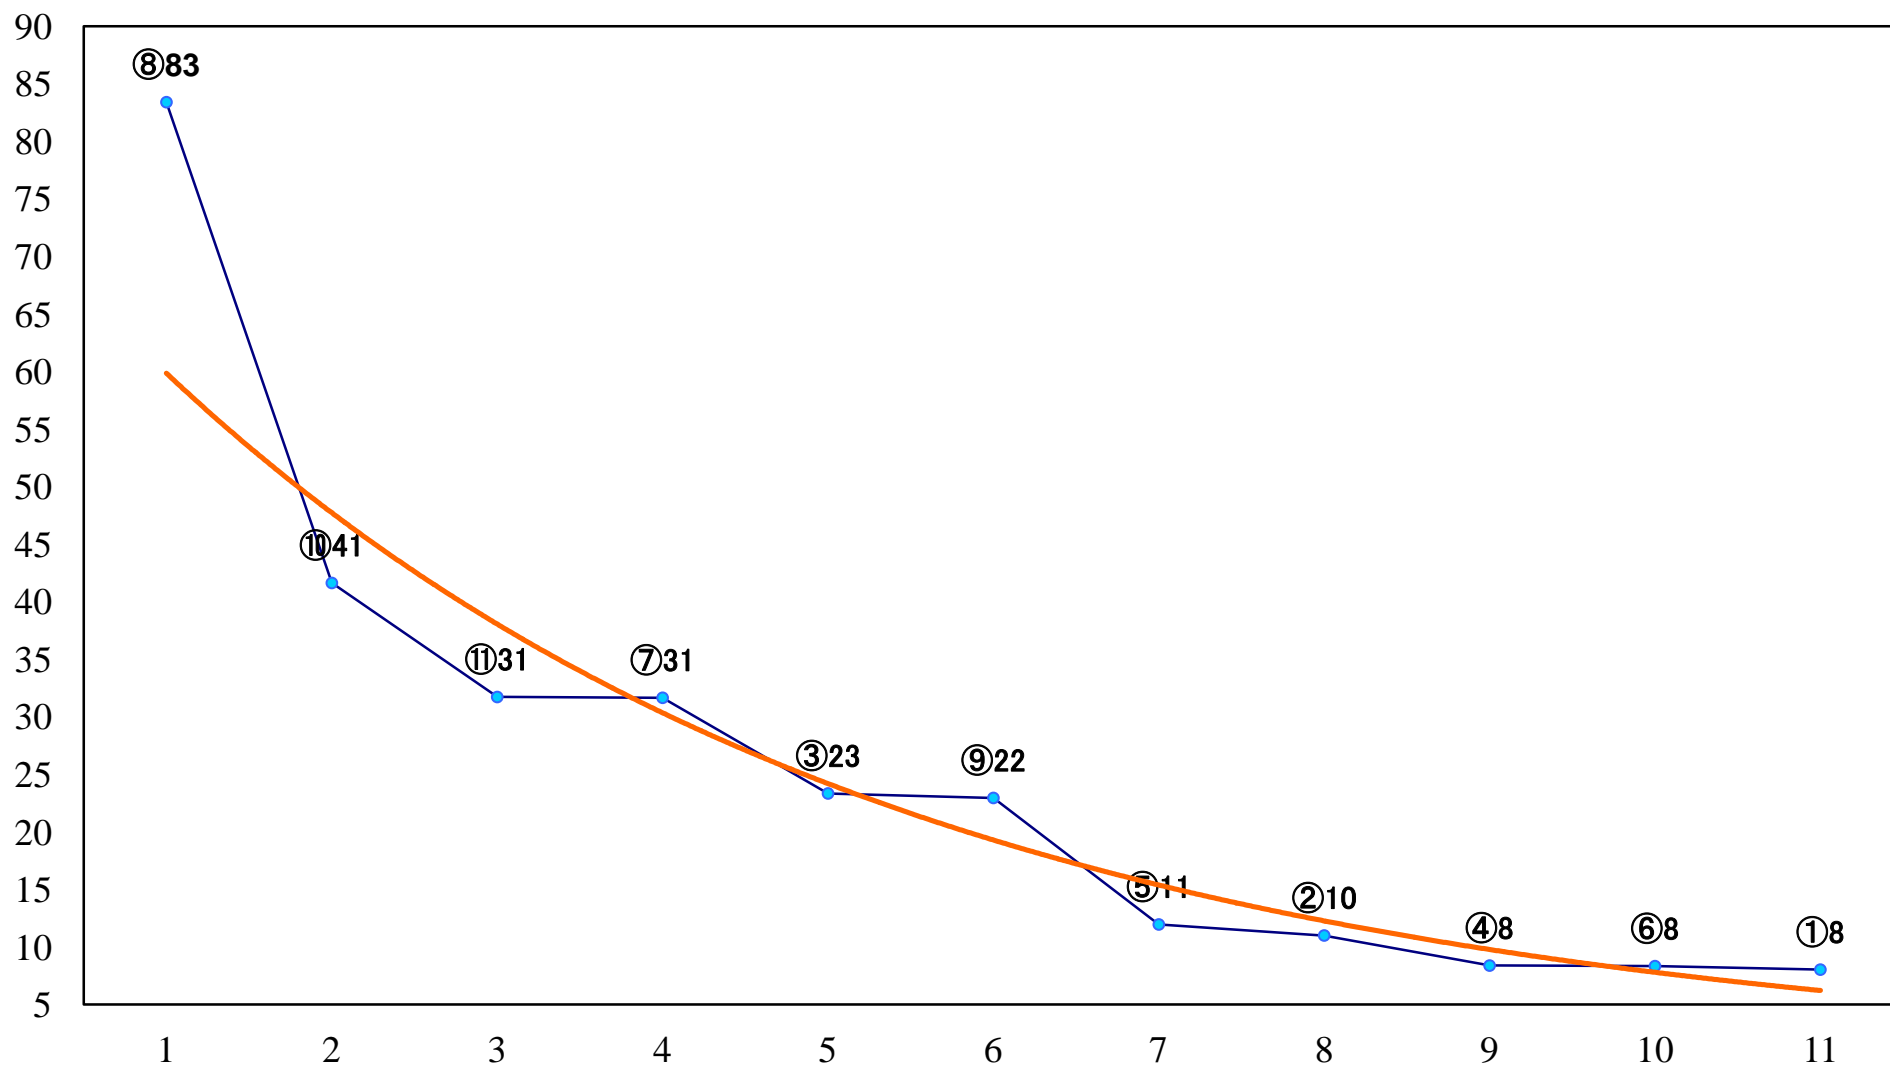

2022年07月22日(金) 船橋競馬 1R 14:40
C3六七 左1200mm

2022年07月22日(金) 船橋競馬 2R 15:10
3歳四 左1200mm

2022年07月22日(金) 船橋競馬 3R 15:40
C3六七 左1500mm

2022年07月22日(金) 船橋競馬 4R 16:15
J認 リバーサイドジュニア特別2歳一 左1500mm

2022年07月22日(金) 船橋競馬 5R 16:45
ペチュニアスプリント3歳選抜馬 左1200mm