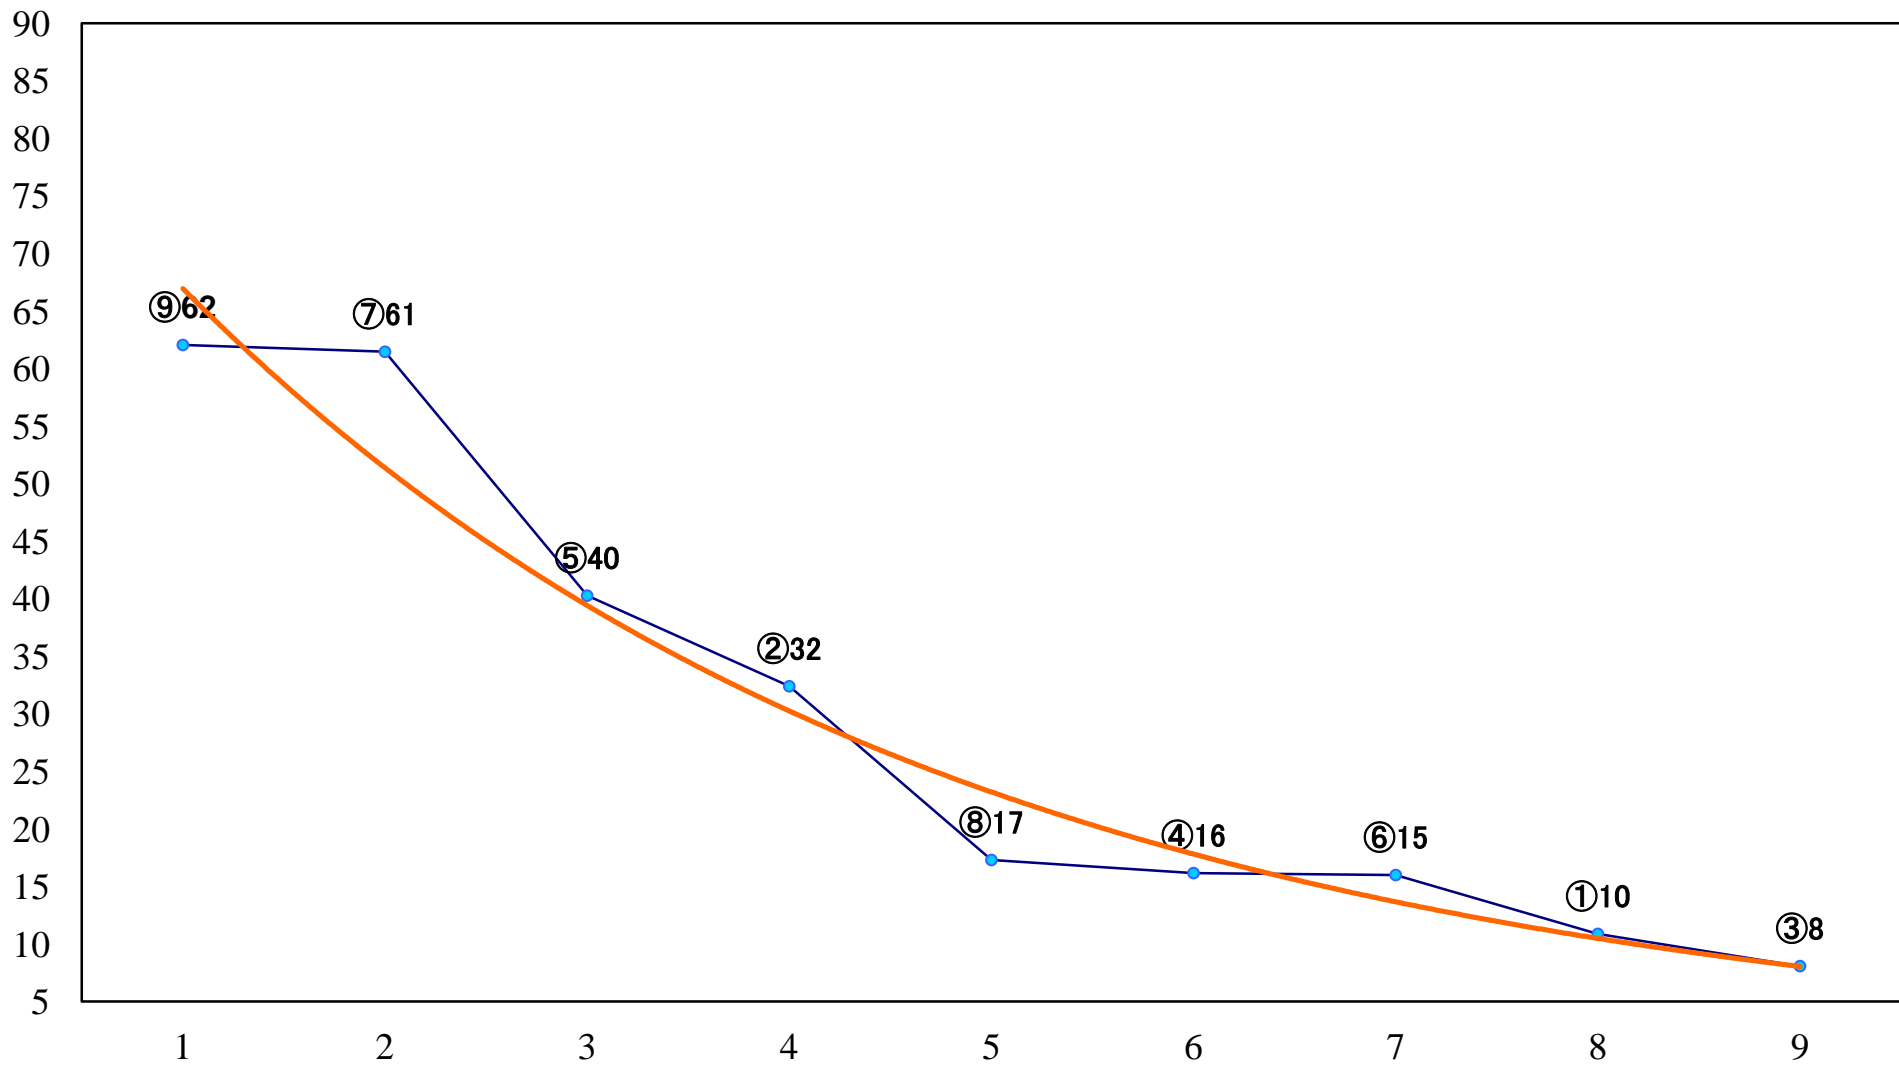

2022年07月22日(金) 船橋競馬 1R 14:40
C3六七 左1200mm

2022年07月22日(金) 船橋競馬 2R 15:10
3歳四 左1200mm

2022年07月22日(金) 船橋競馬 3R 15:40
C3六七 左1500mm

2022年07月22日(金) 船橋競馬 4R 16:15
J認 リバーサイドジュニア特別2歳一 左1500mm

2022年07月22日(金) 船橋競馬 5R 16:45
ペチュニアスプリント3歳選抜馬 左1200mm