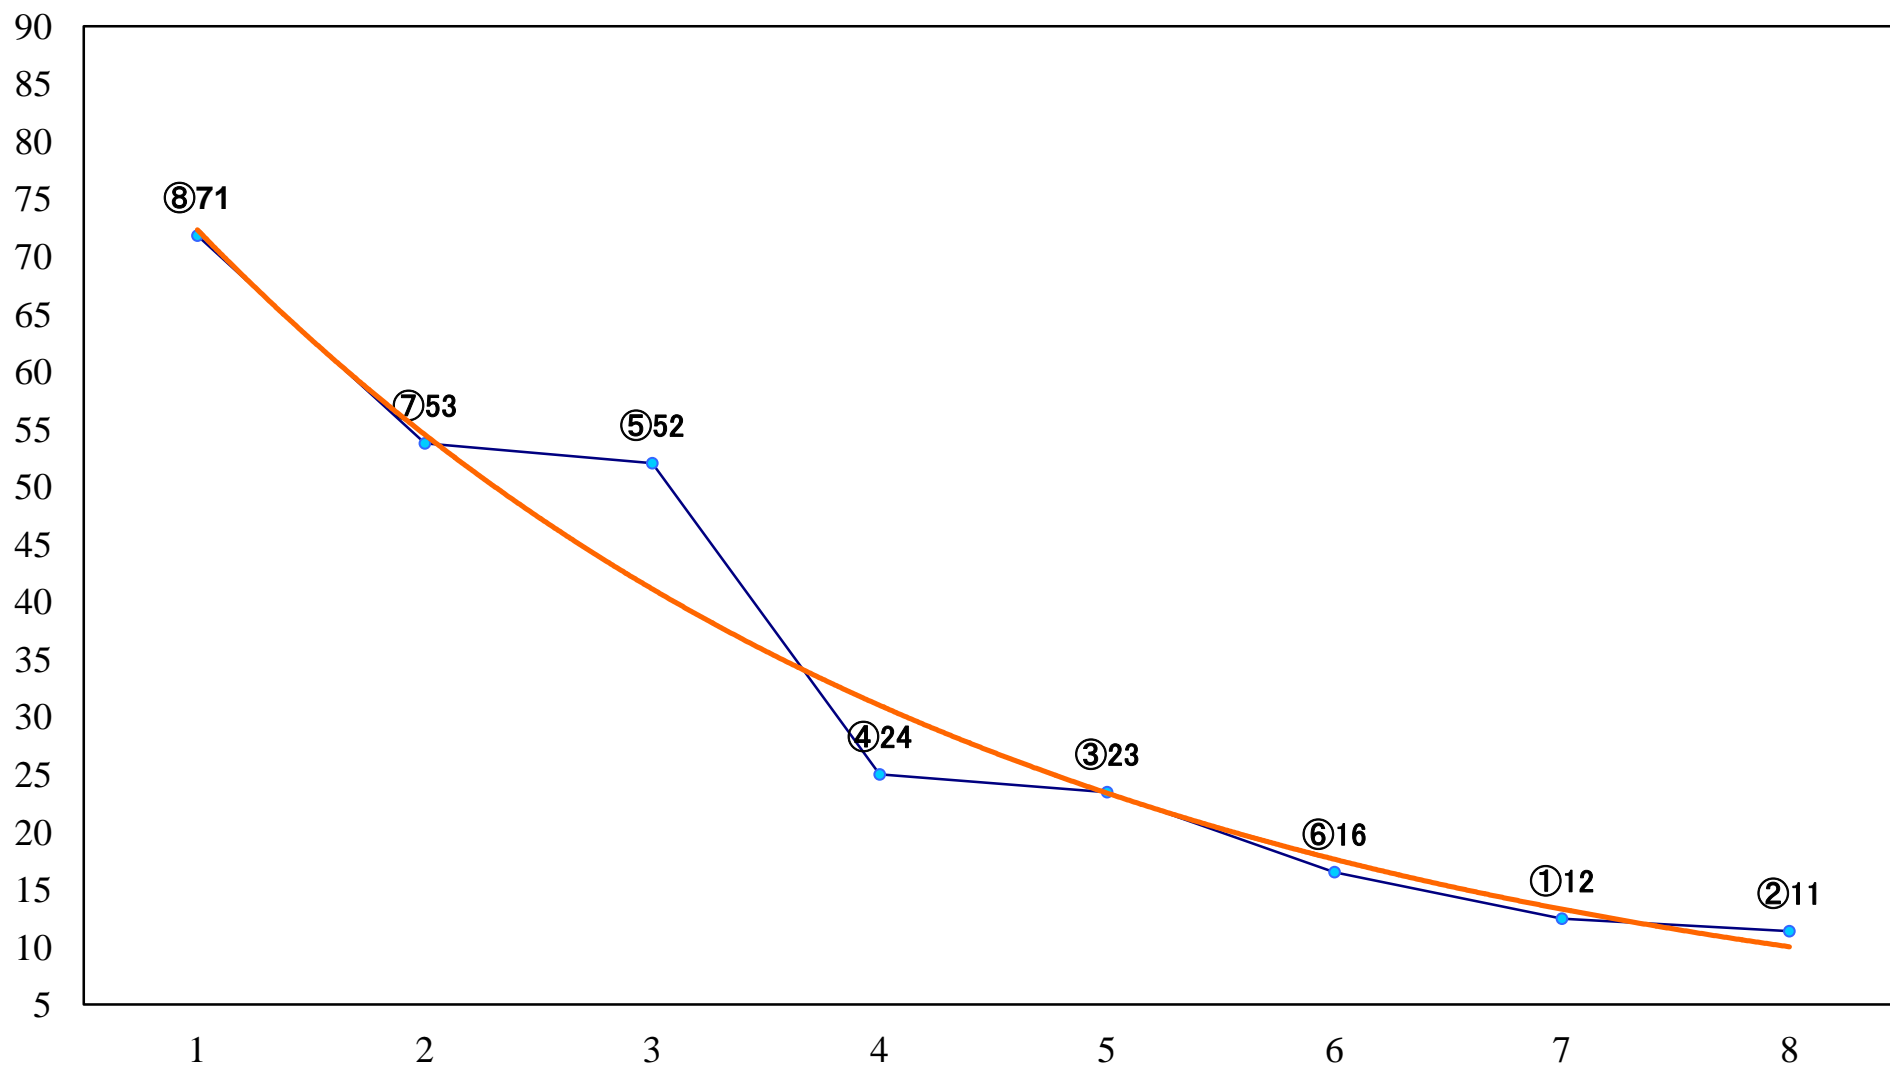

2022年07月23日(土) 船橋競馬 8R 18:25
ルビー2200C1選抜馬 左2200mm