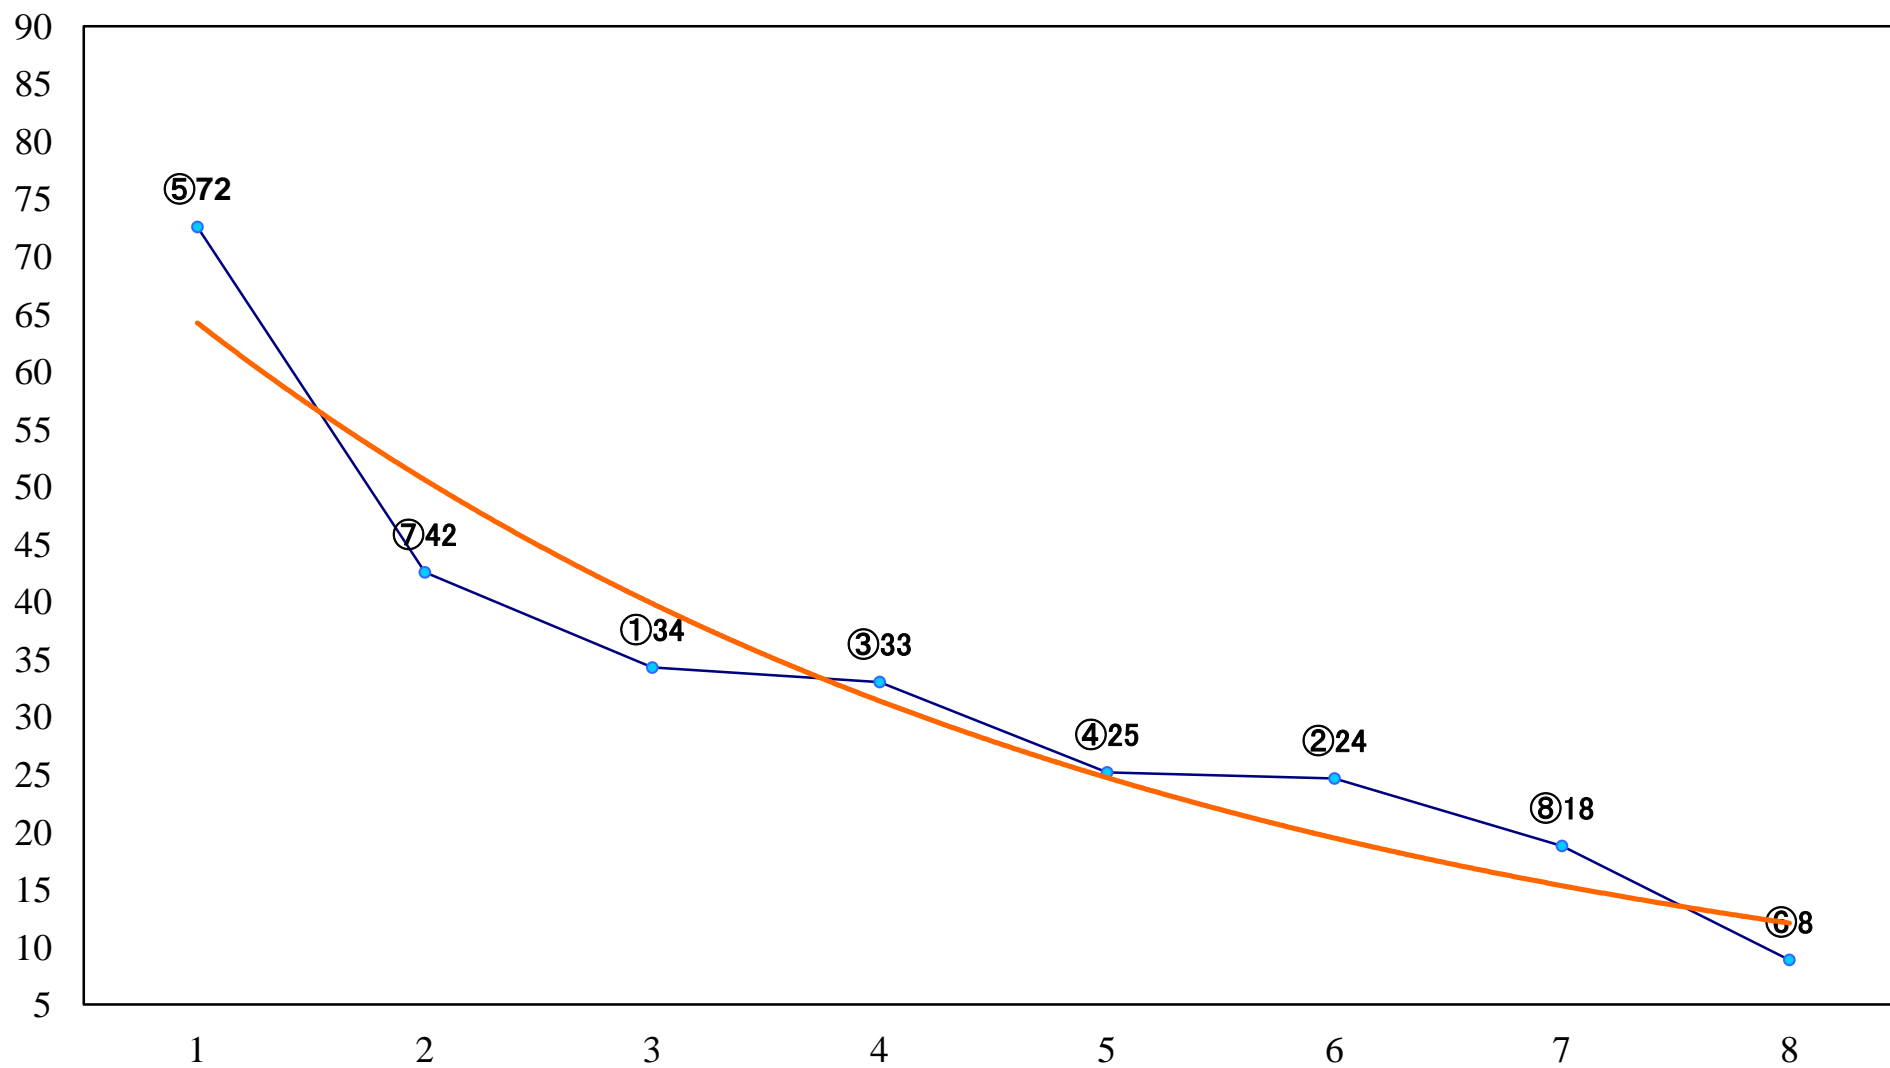

2022年07月23日(土) 船橋競馬 6R 17:15
3歳二三 左1200mm

2022年07月23日(土) 船橋競馬 7R 17:50
馬い！卵はサンサンエッグ記念C2八 左1500mm

2022年07月23日(土) 船橋競馬 8R 18:25
ルビー2200C1選抜馬 左2200mm

2022年07月23日(土) 船橋競馬 9R 19:00
夏の陣ダッシュC1C2選抜馬 左1000mm

2022年07月23日(土) 船橋競馬 10R 19:35
納涼特別B2二 左1600mm