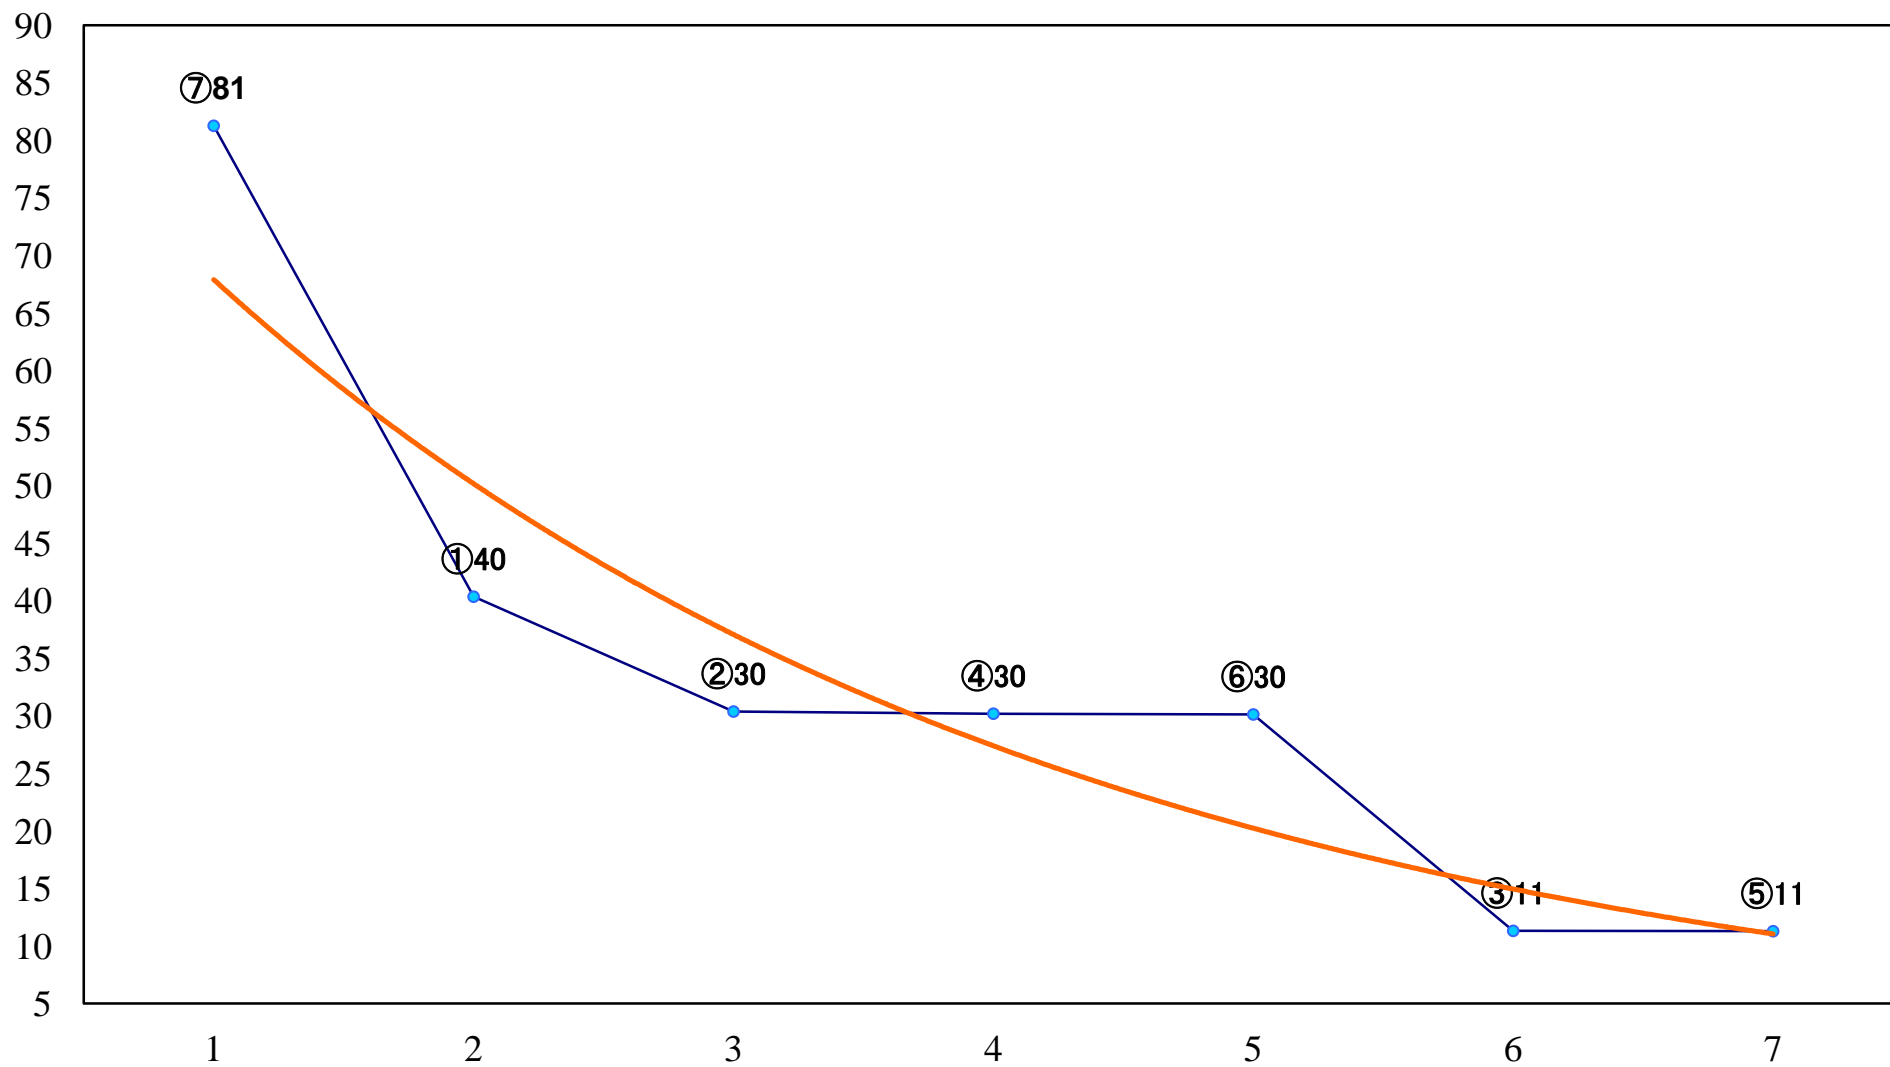

2022年07月23日(土) 船橋競馬 1R 14:40
3歳四組下選抜馬 左1500mm

2022年07月23日(土) 船橋競馬 2R 15:10
2歳三 左1200mm

2022年07月23日(土) 船橋競馬 3R 15:40
2歳二 左1200mm

2022年07月23日(土) 船橋競馬 4R 16:15
C3八 左1200mm

2022年07月23日(土) 船橋競馬 5R 16:45
3歳二三 左1500mm