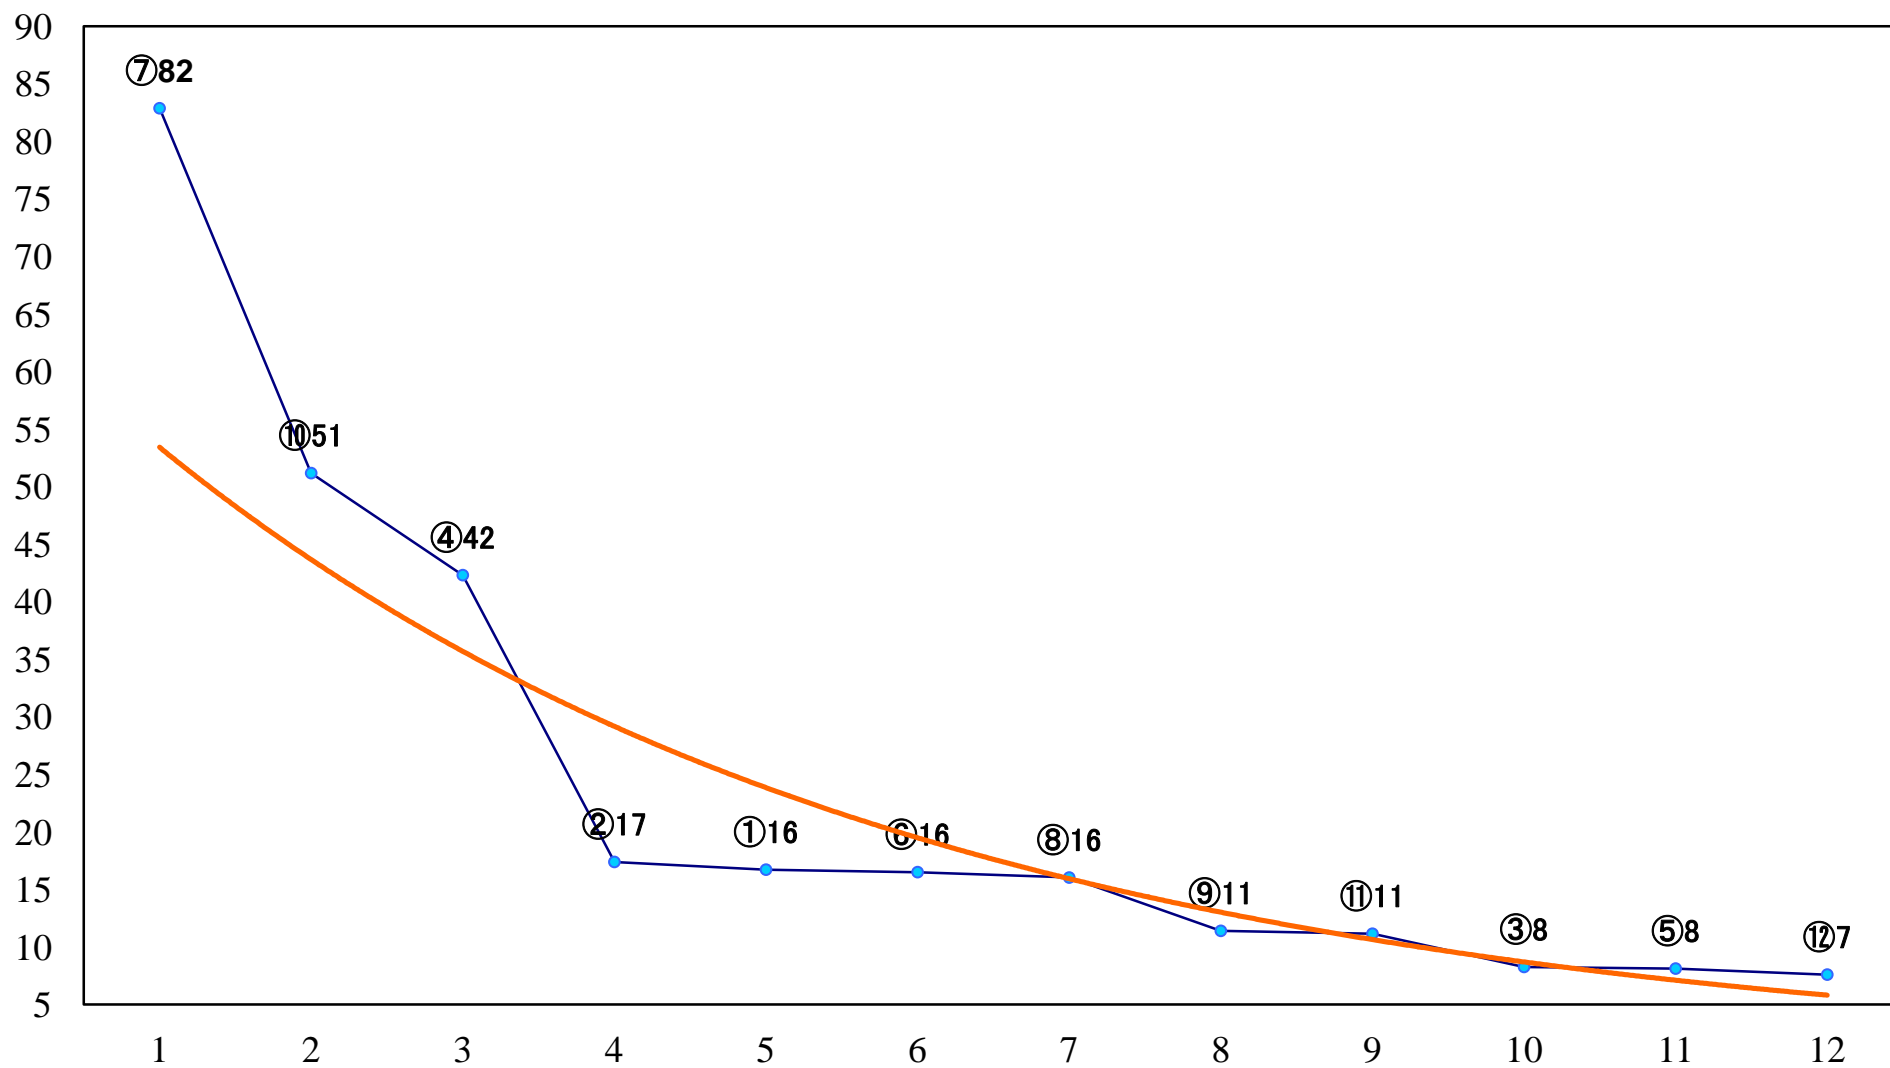

2022年07月23日(土) 船橋競馬 6R 17:15
3歳二三 左1200mm