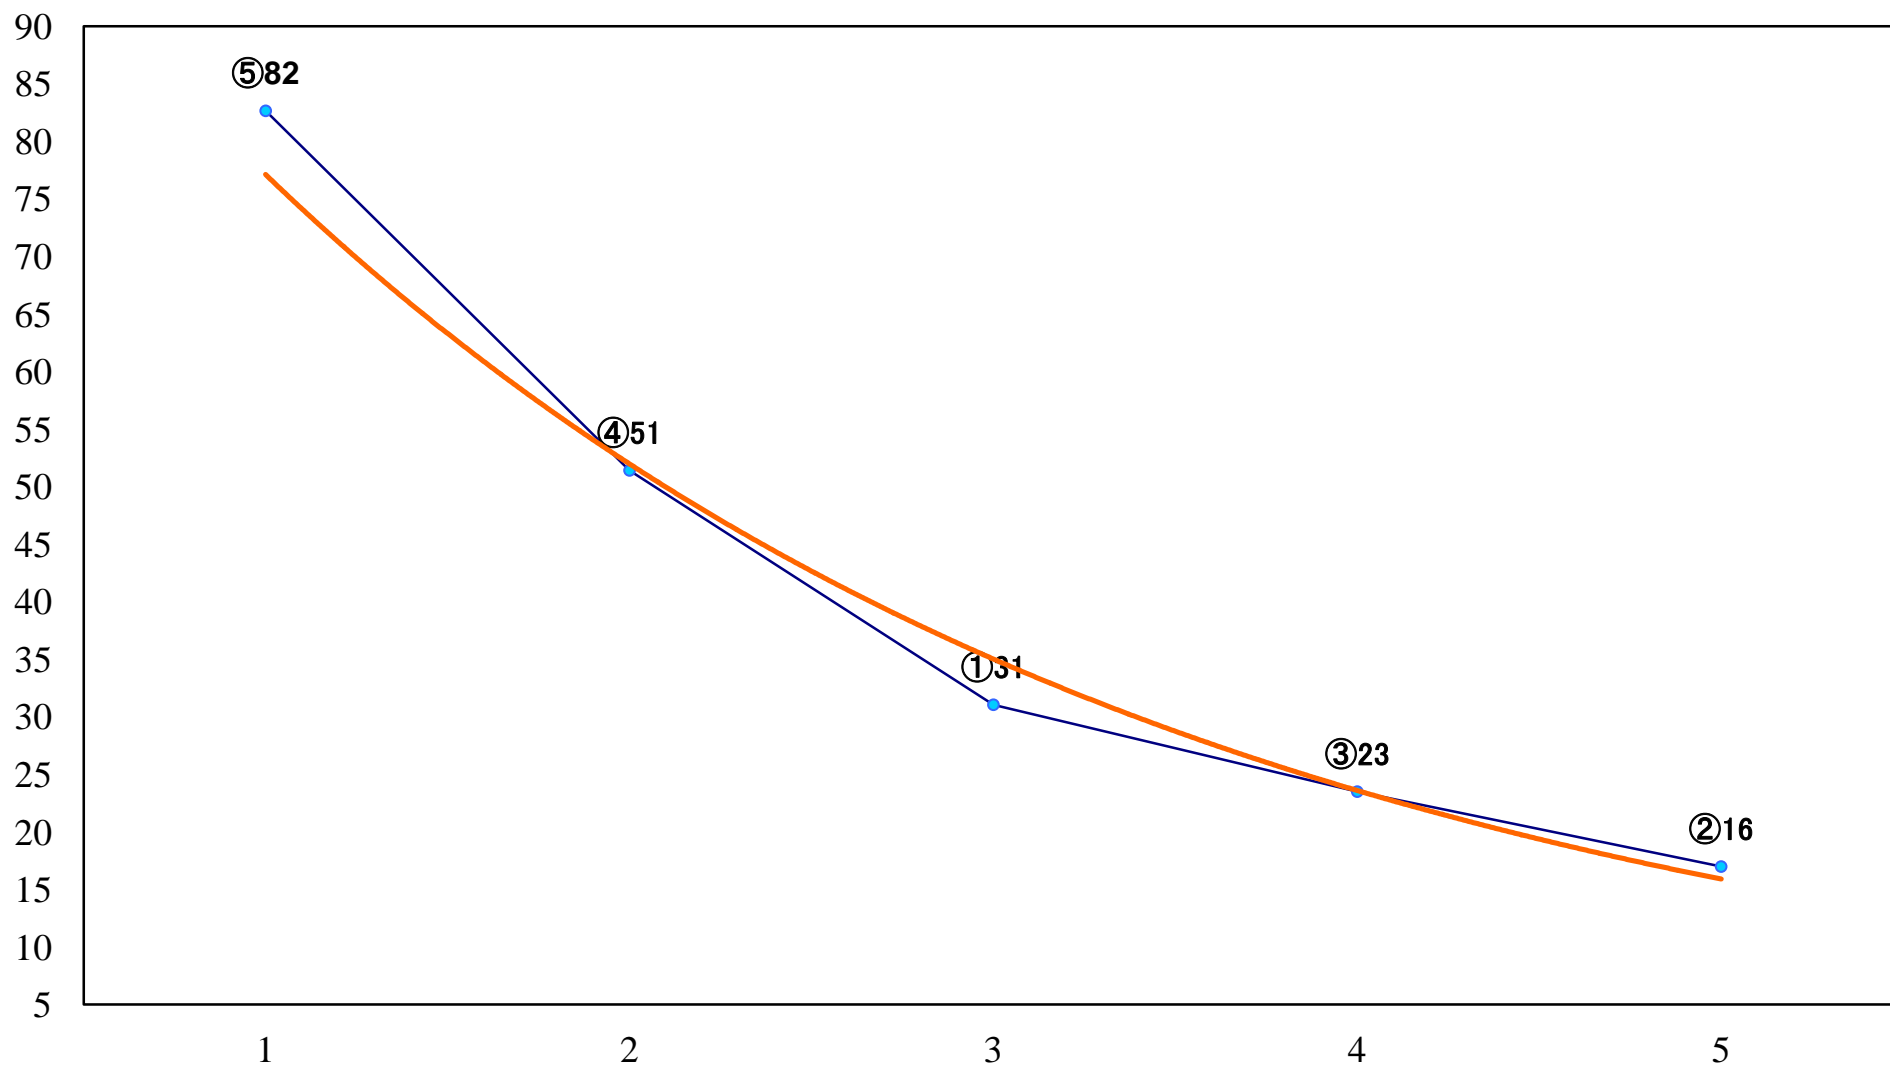

2022年07月23日(土) 船橋競馬 1R 14:40
3歳四組下選抜馬 左1500mm

2022年07月23日(土) 船橋競馬 2R 15:10
2歳三 左1200mm

2022年07月23日(土) 船橋競馬 3R 15:40
2歳二 左1200mm

2022年07月23日(土) 船橋競馬 4R 16:15
C3八 左1200mm

2022年07月23日(土) 船橋競馬 5R 16:45
3歳二三 左1500mm