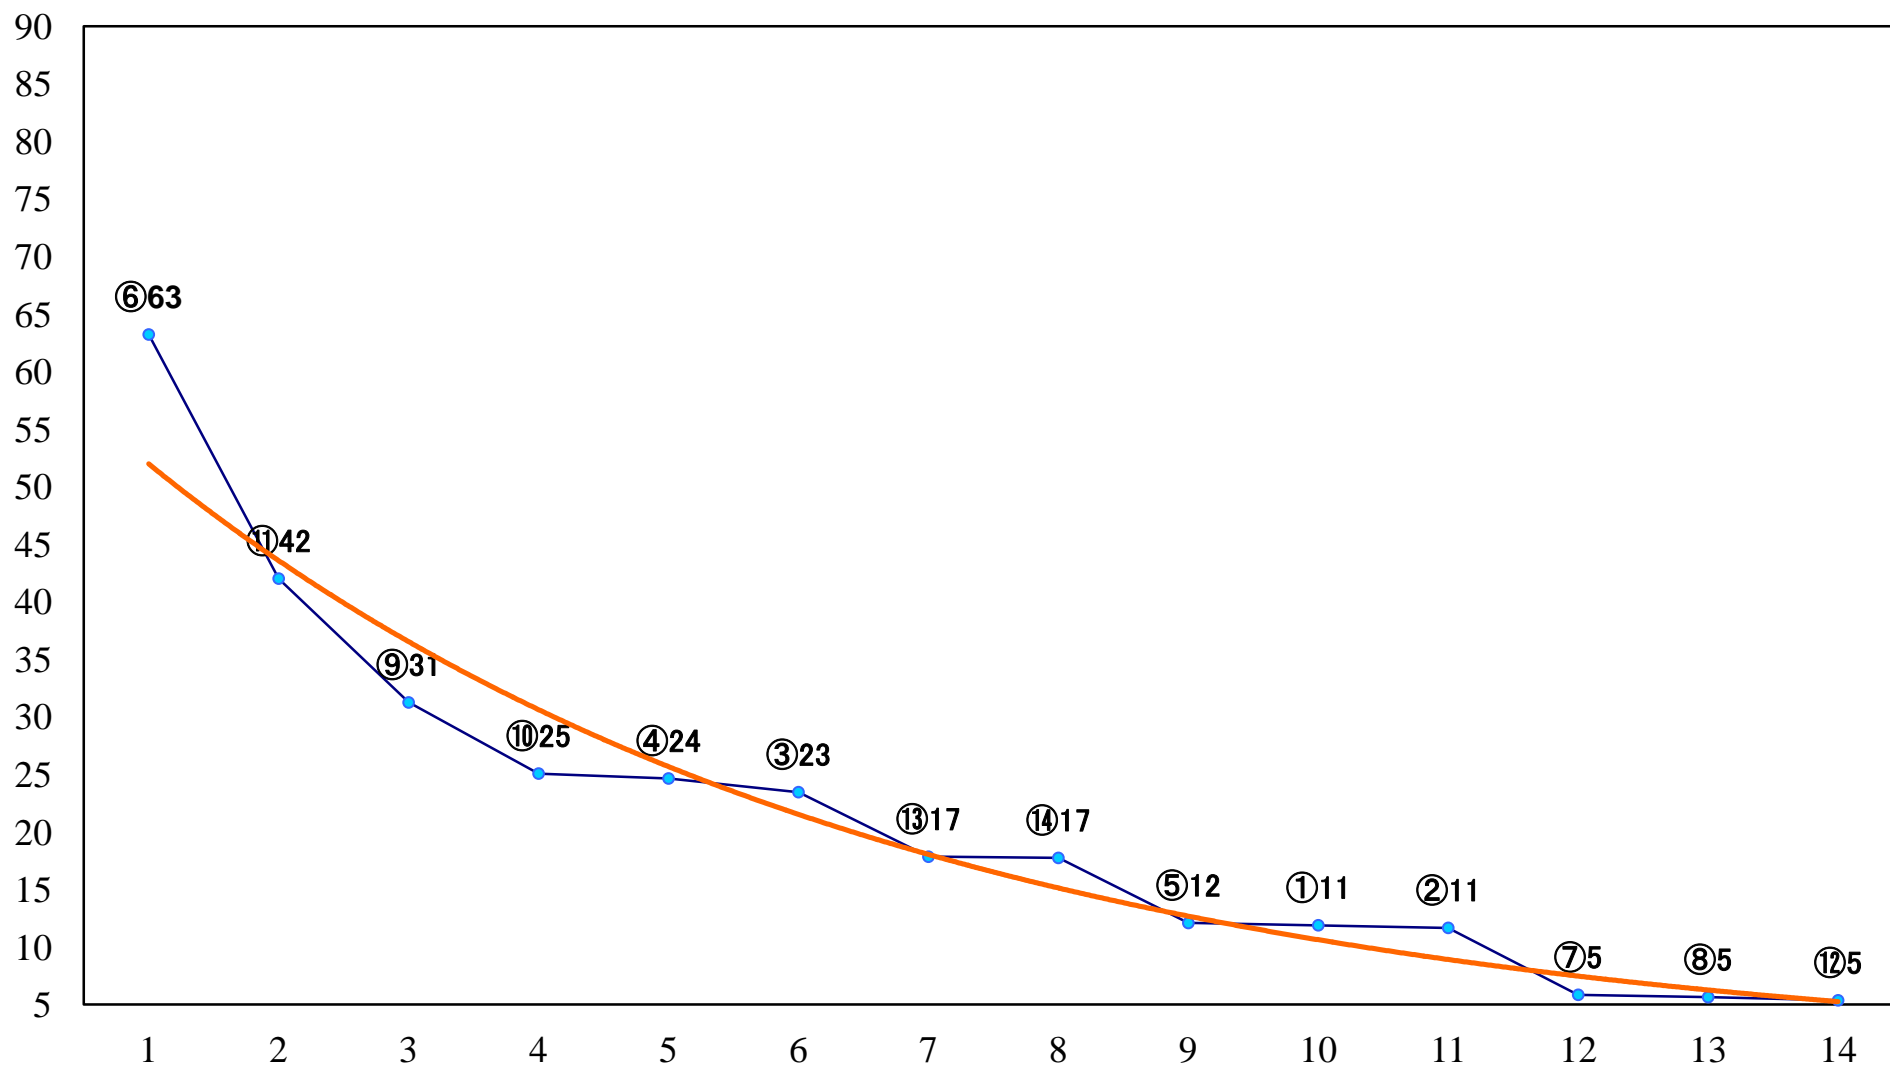

2022年07月23日(土) 船橋競馬 9R 19:00
夏の陣ダッシュC1C2選抜馬 左1000mm