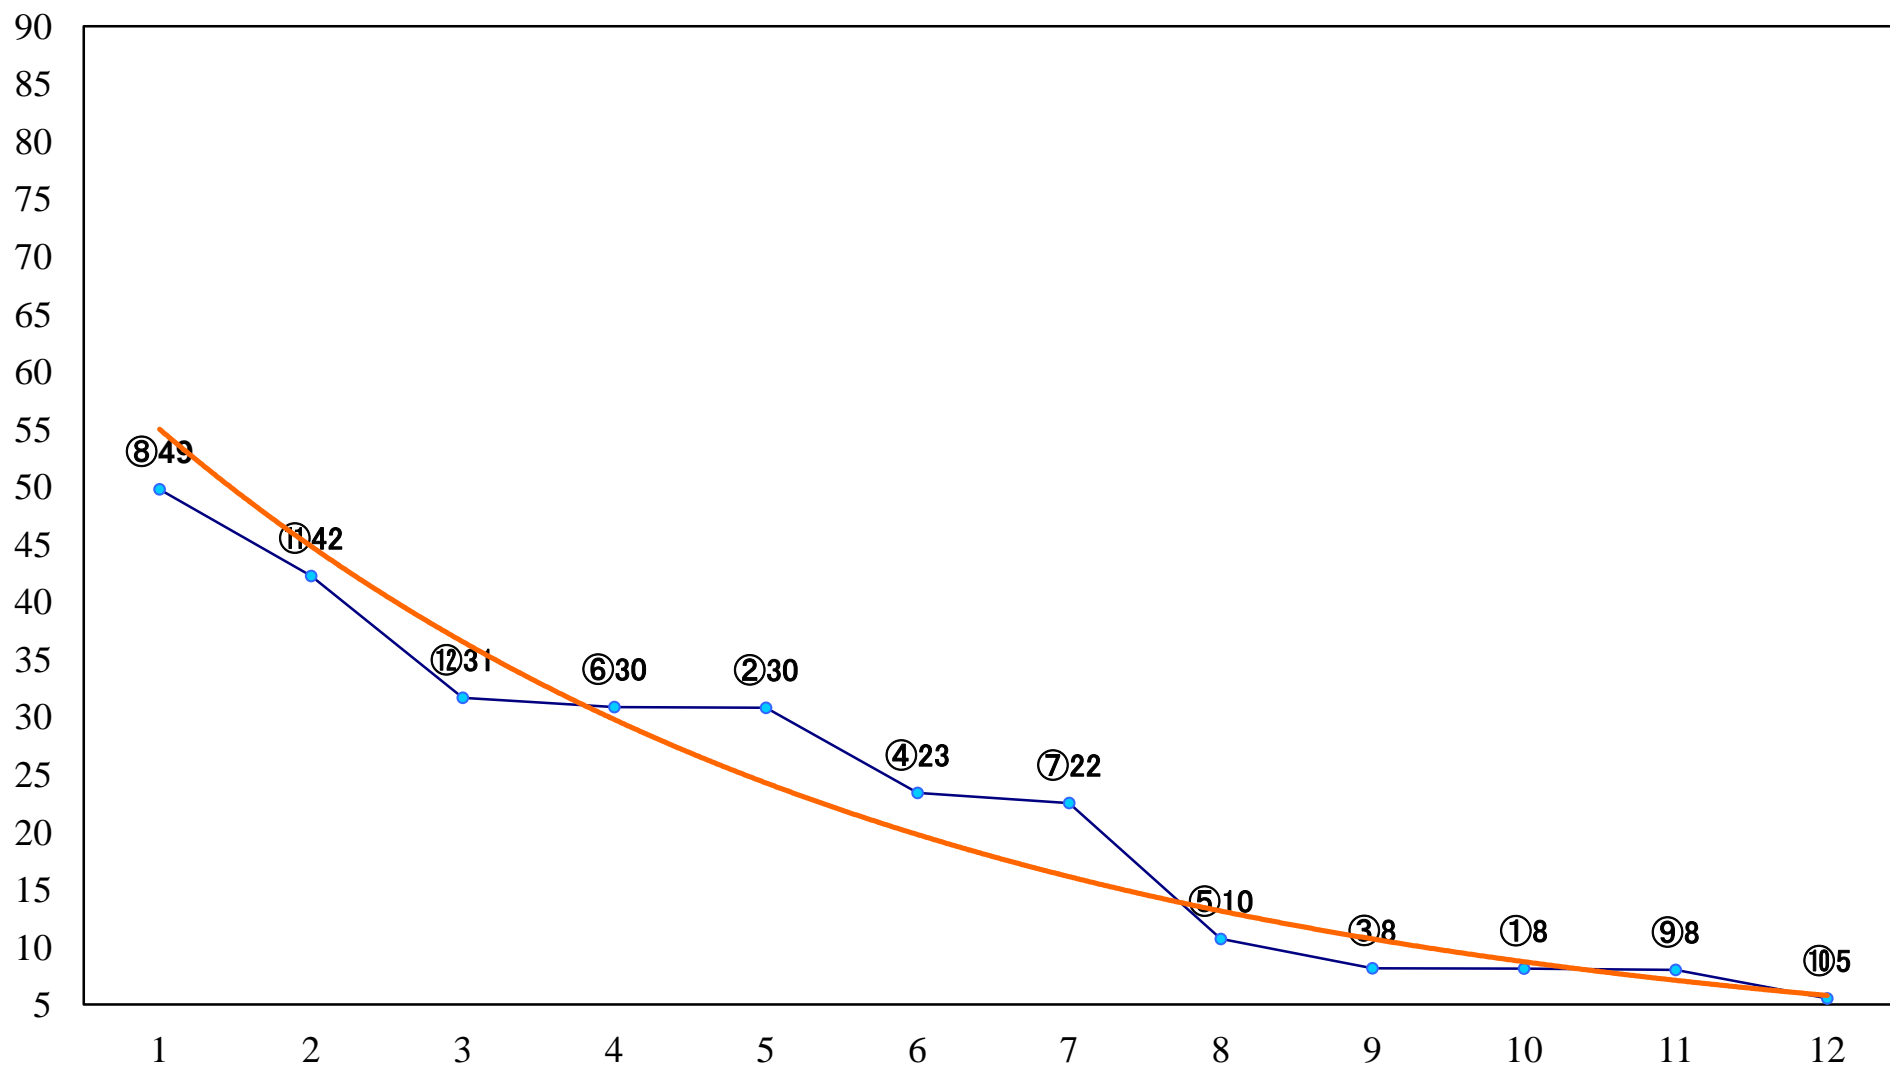

2022年07月23日(土) 船橋競馬 1R 14:40
3歳四組下選抜馬 左1500mm

2022年07月23日(土) 船橋競馬 2R 15:10
2歳三 左1200mm

2022年07月23日(土) 船橋競馬 3R 15:40
2歳二 左1200mm

2022年07月23日(土) 船橋競馬 4R 16:15
C3八 左1200mm

2022年07月23日(土) 船橋競馬 5R 16:45
3歳二三 左1500mm