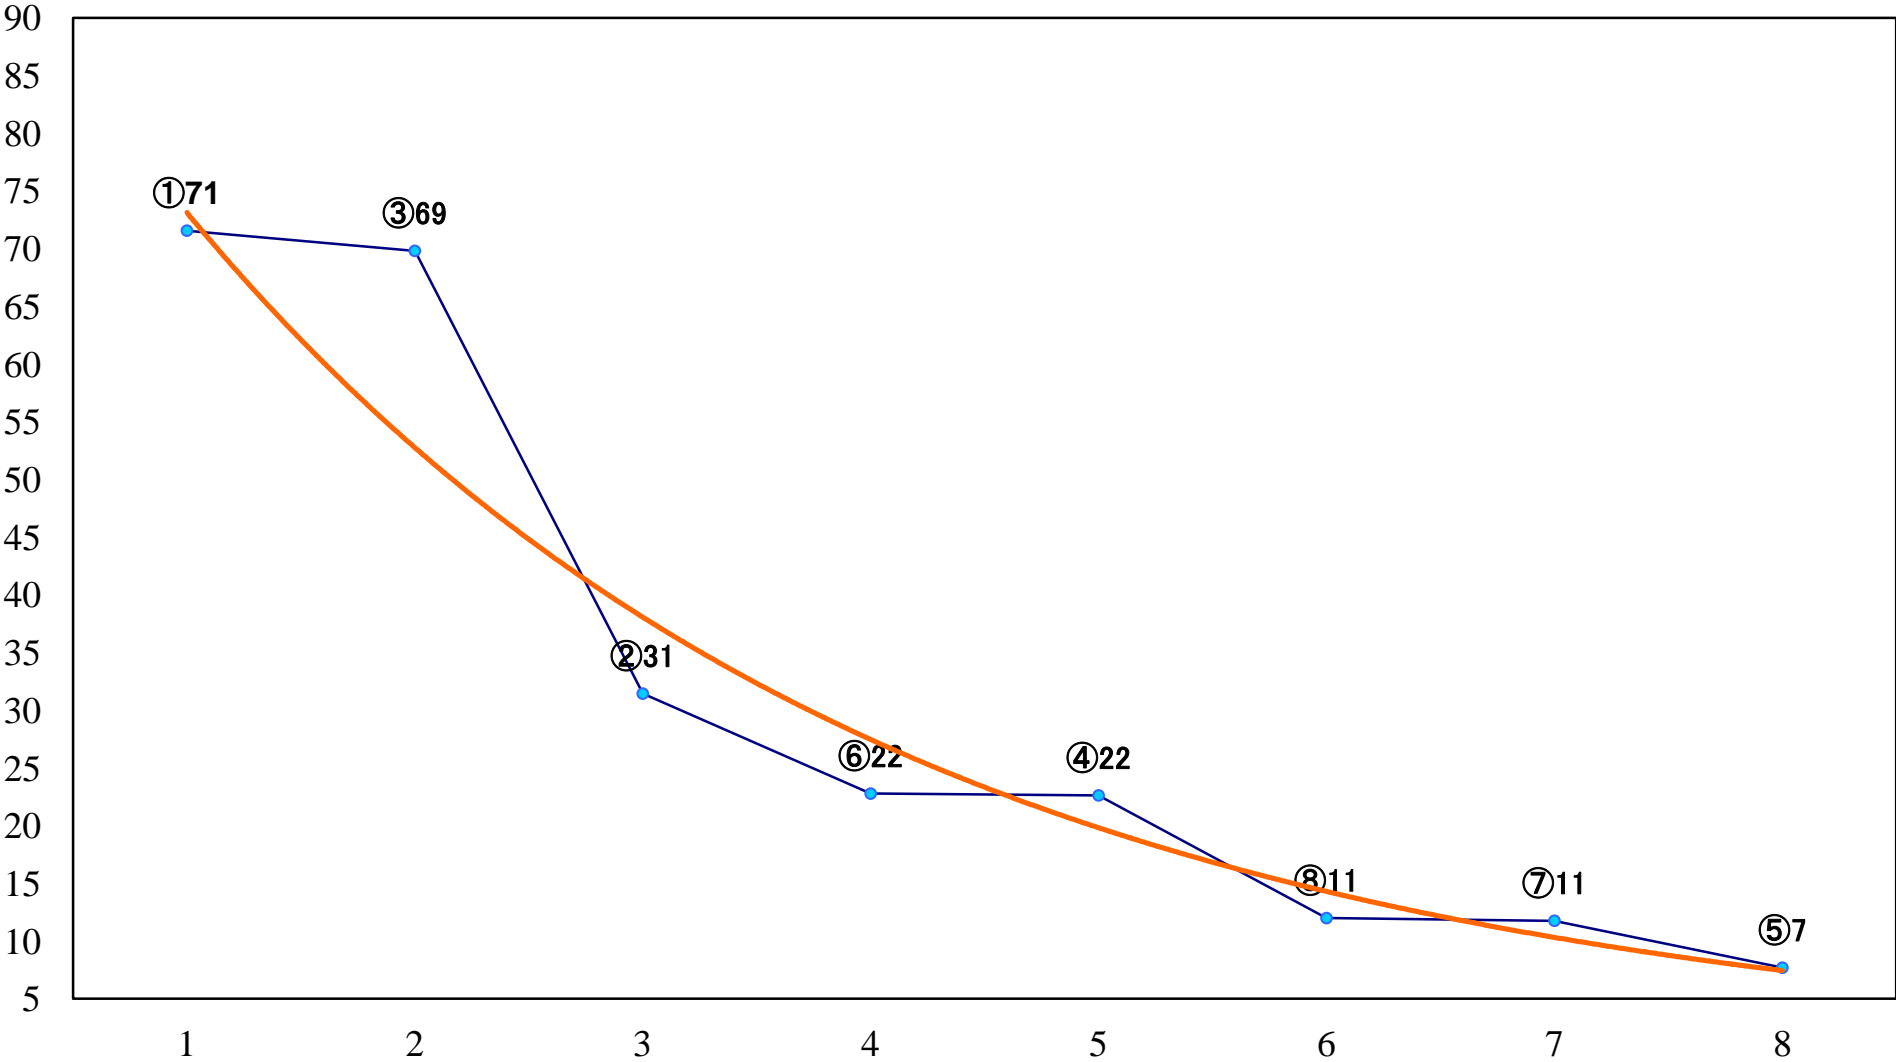

2022年07月23日(土) 船橋競馬 1R 14:40
3歳四組下選抜馬 左1500mm

2022年07月23日(土) 船橋競馬 2R 15:10
2歳三 左1200mm

2022年07月23日(土) 船橋競馬 3R 15:40
2歳二 左1200mm

2022年07月23日(土) 船橋競馬 4R 16:15
C3八 左1200mm

2022年07月23日(土) 船橋競馬 5R 16:45
3歳二三 左1500mm