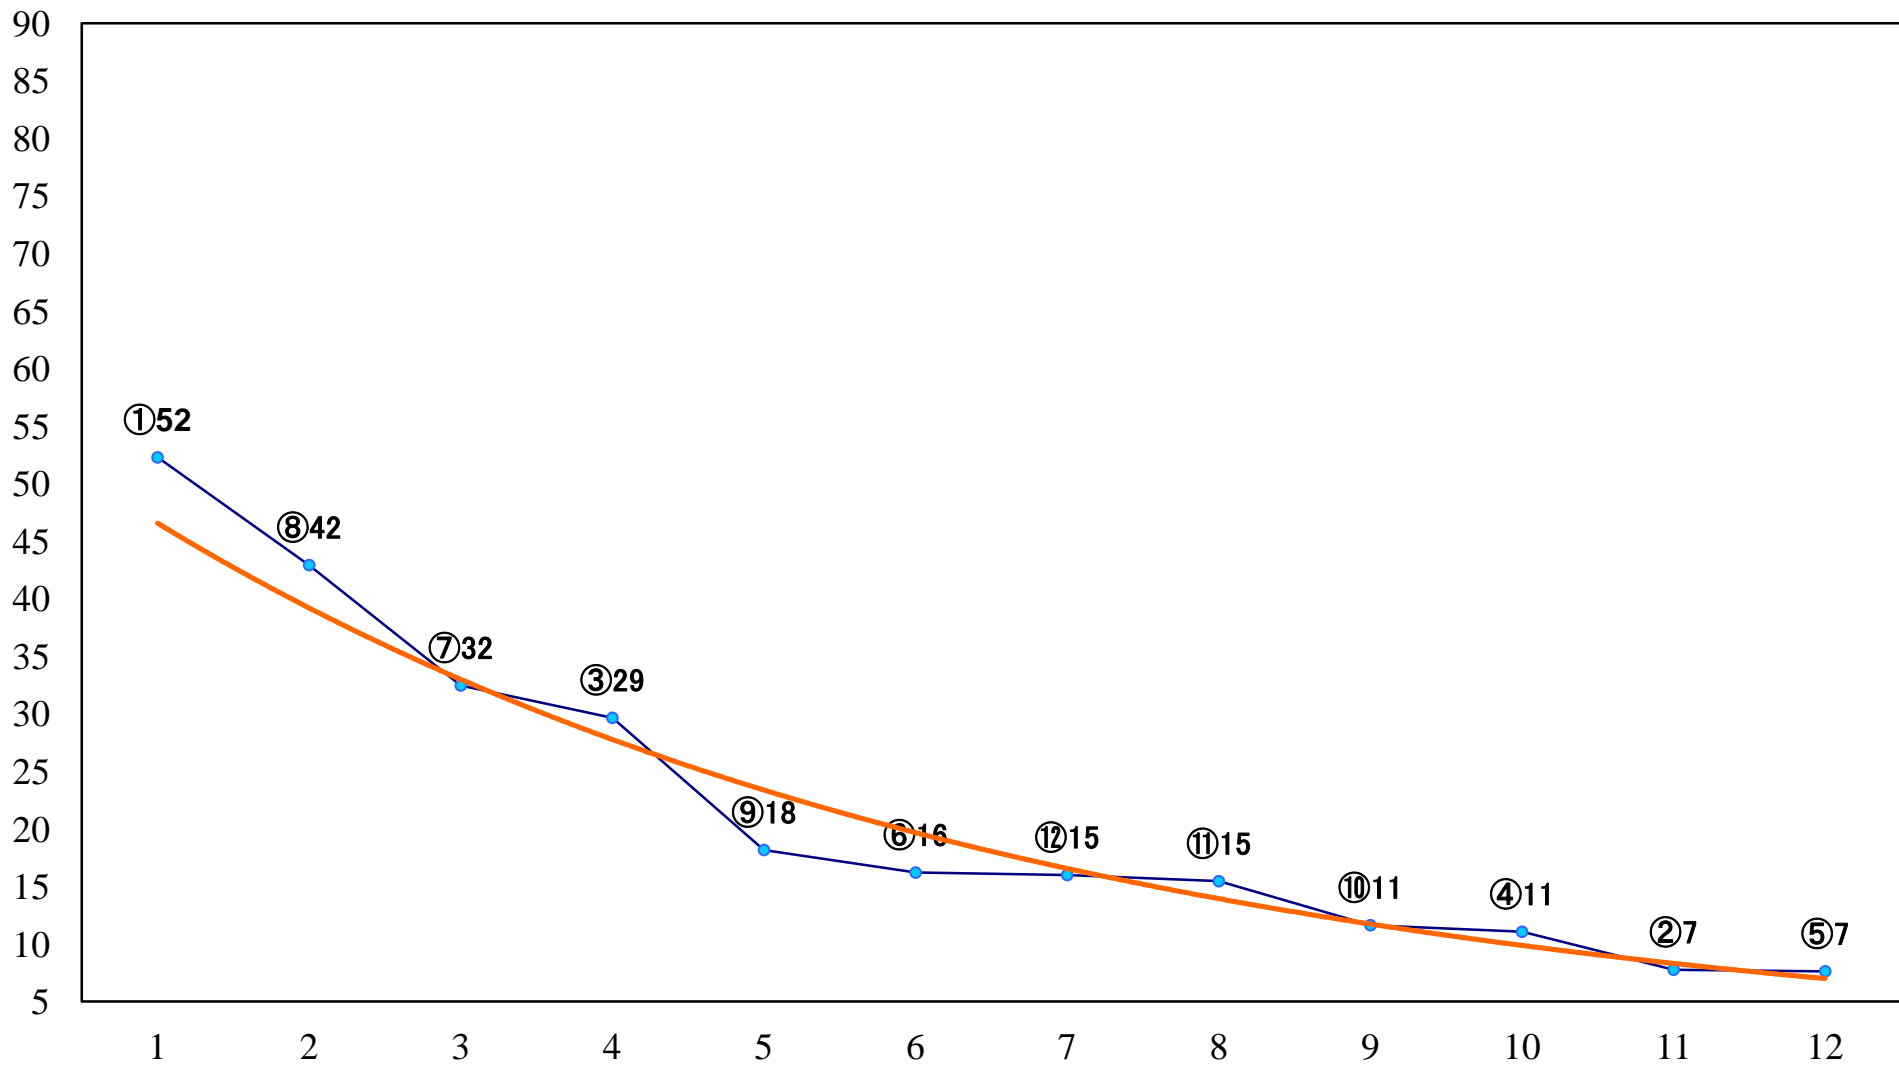

2022年07月23日(土) 船橋競馬 1R 14:40
3歳四組下選抜馬 左1500mm

2022年07月23日(土) 船橋競馬 2R 15:10
2歳三 左1200mm

2022年07月23日(土) 船橋競馬 3R 15:40
2歳二 左1200mm

2022年07月23日(土) 船橋競馬 4R 16:15
C3八 左1200mm

2022年07月23日(土) 船橋競馬 5R 16:45
3歳二三 左1500mm