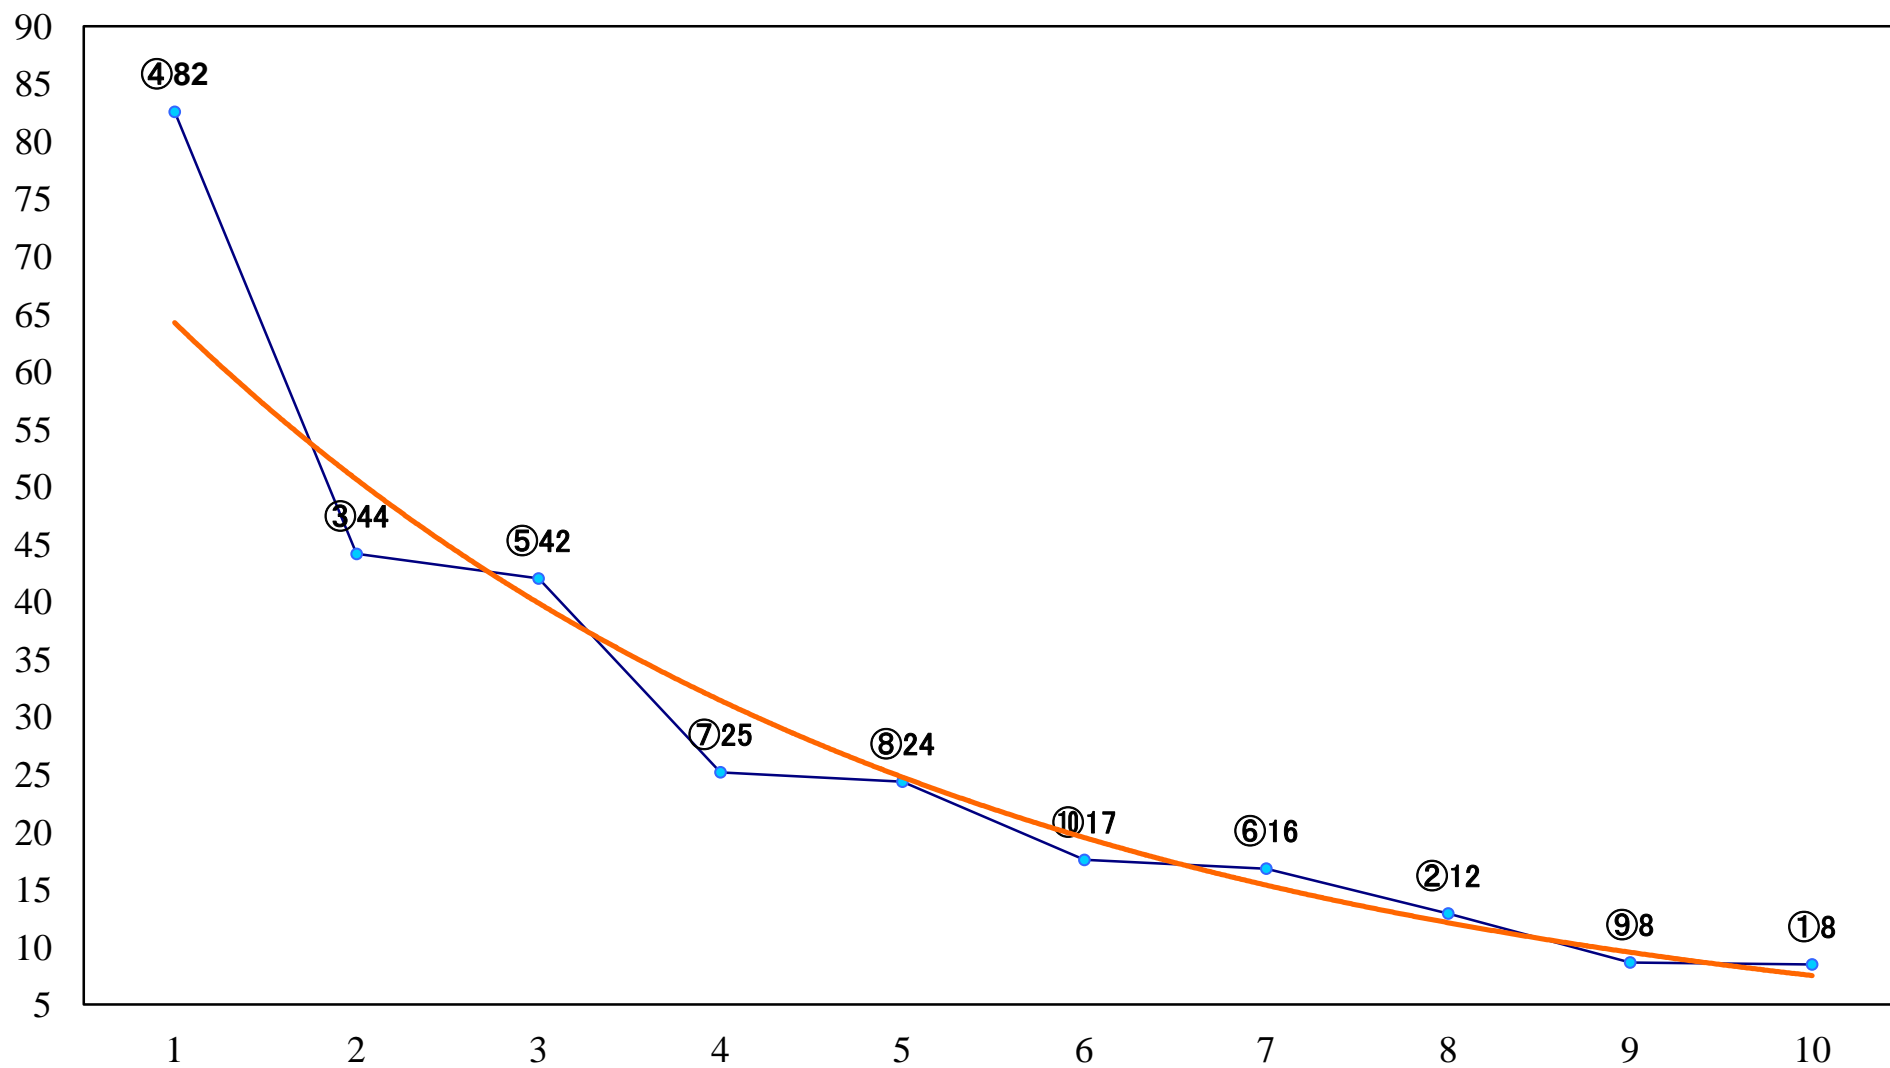

2022年07月23日(土) 船橋競馬 11R 20:10
虹色スプリントB3選抜馬ア 左1200mm