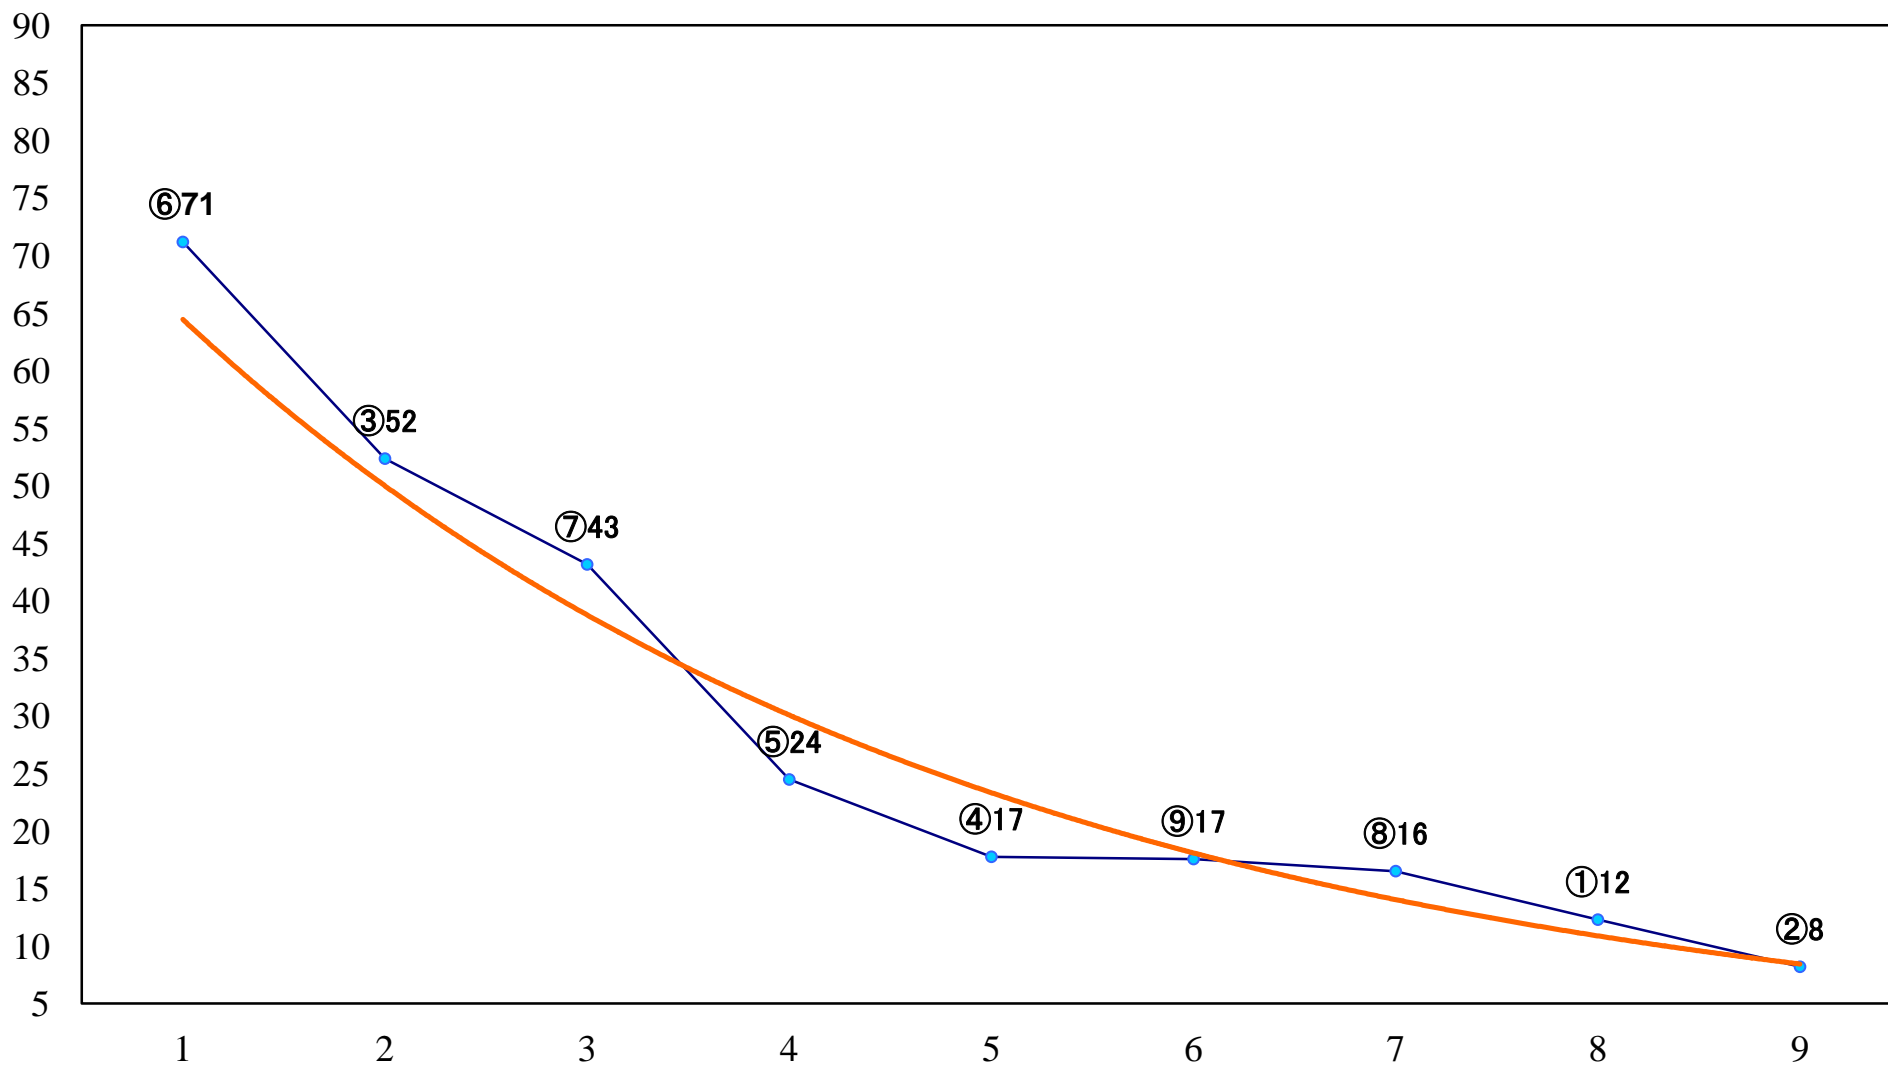

2022年07月23日(土) 船橋競馬 7R 17:50
馬い！卵はサンサンエッグ記念C2八 左1500mm