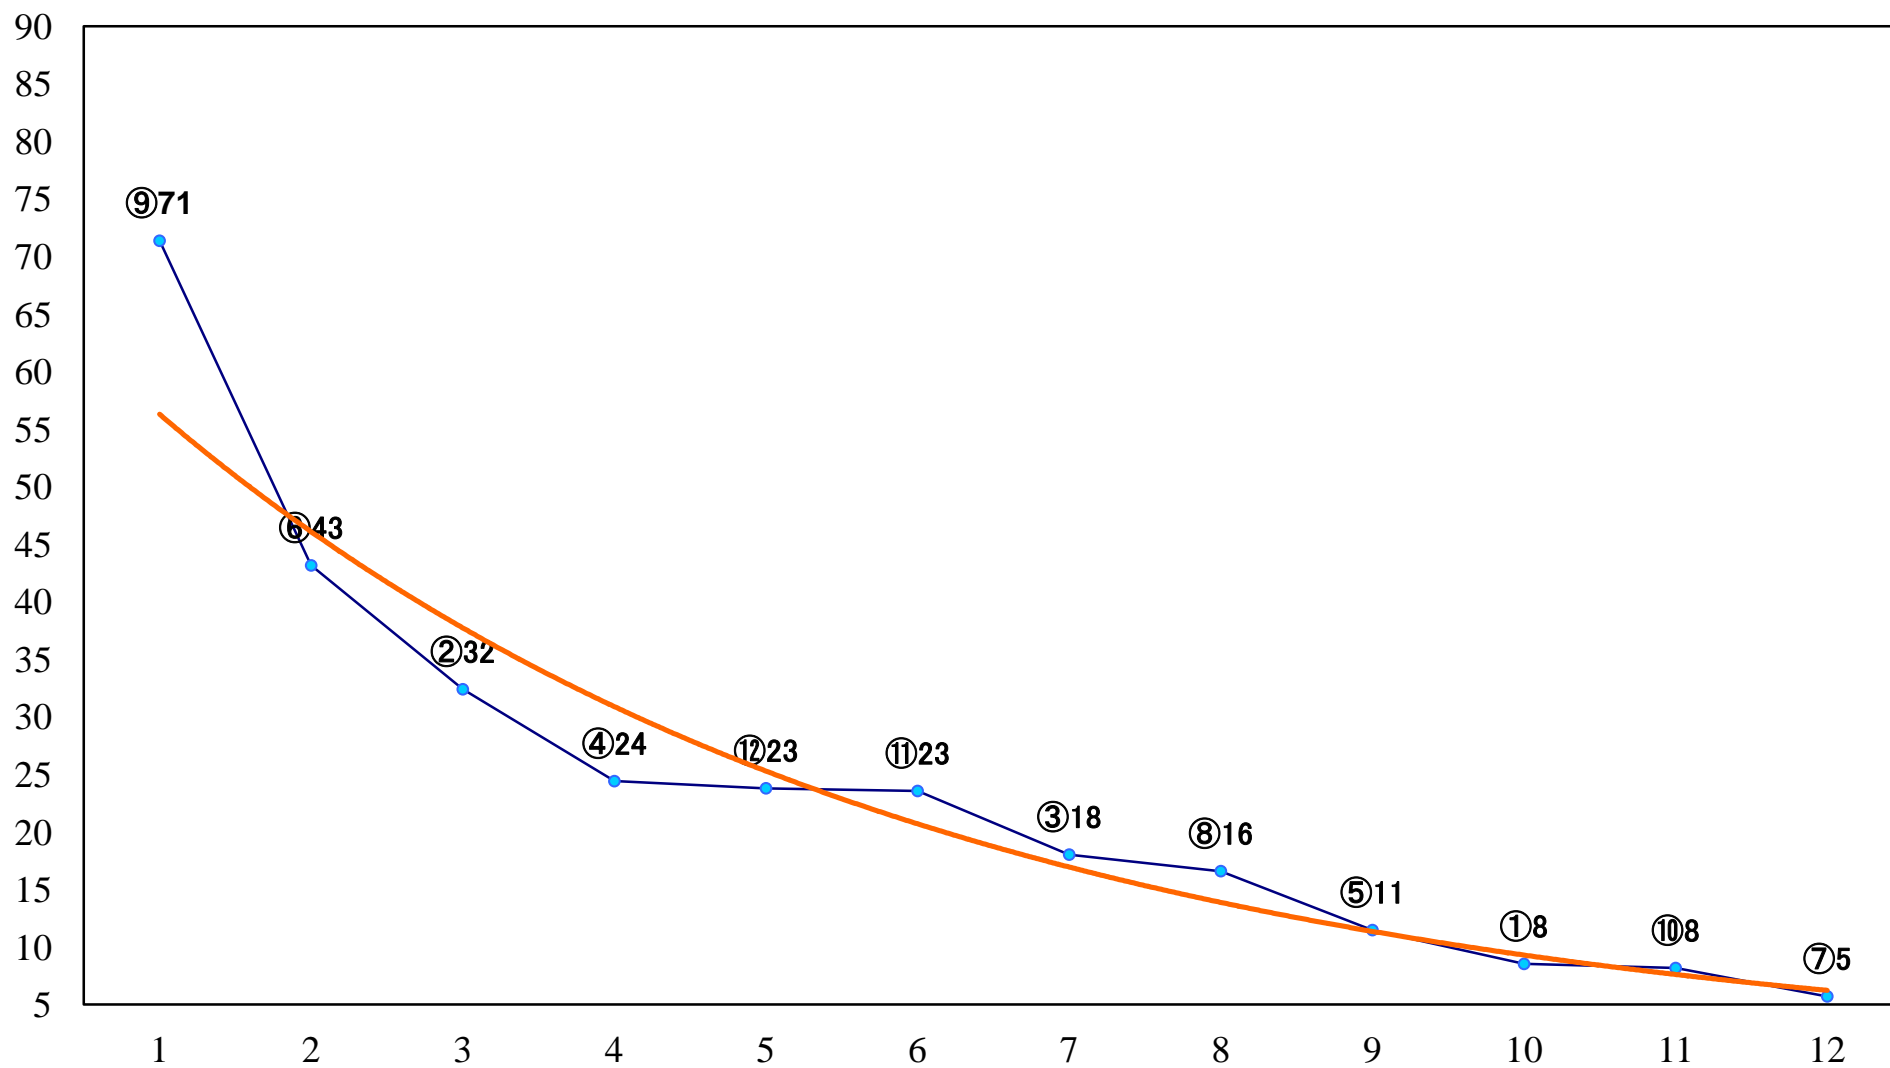

2022年07月24日(日) 船橋競馬 5R 16:45
C3選抜馬 左1200mm