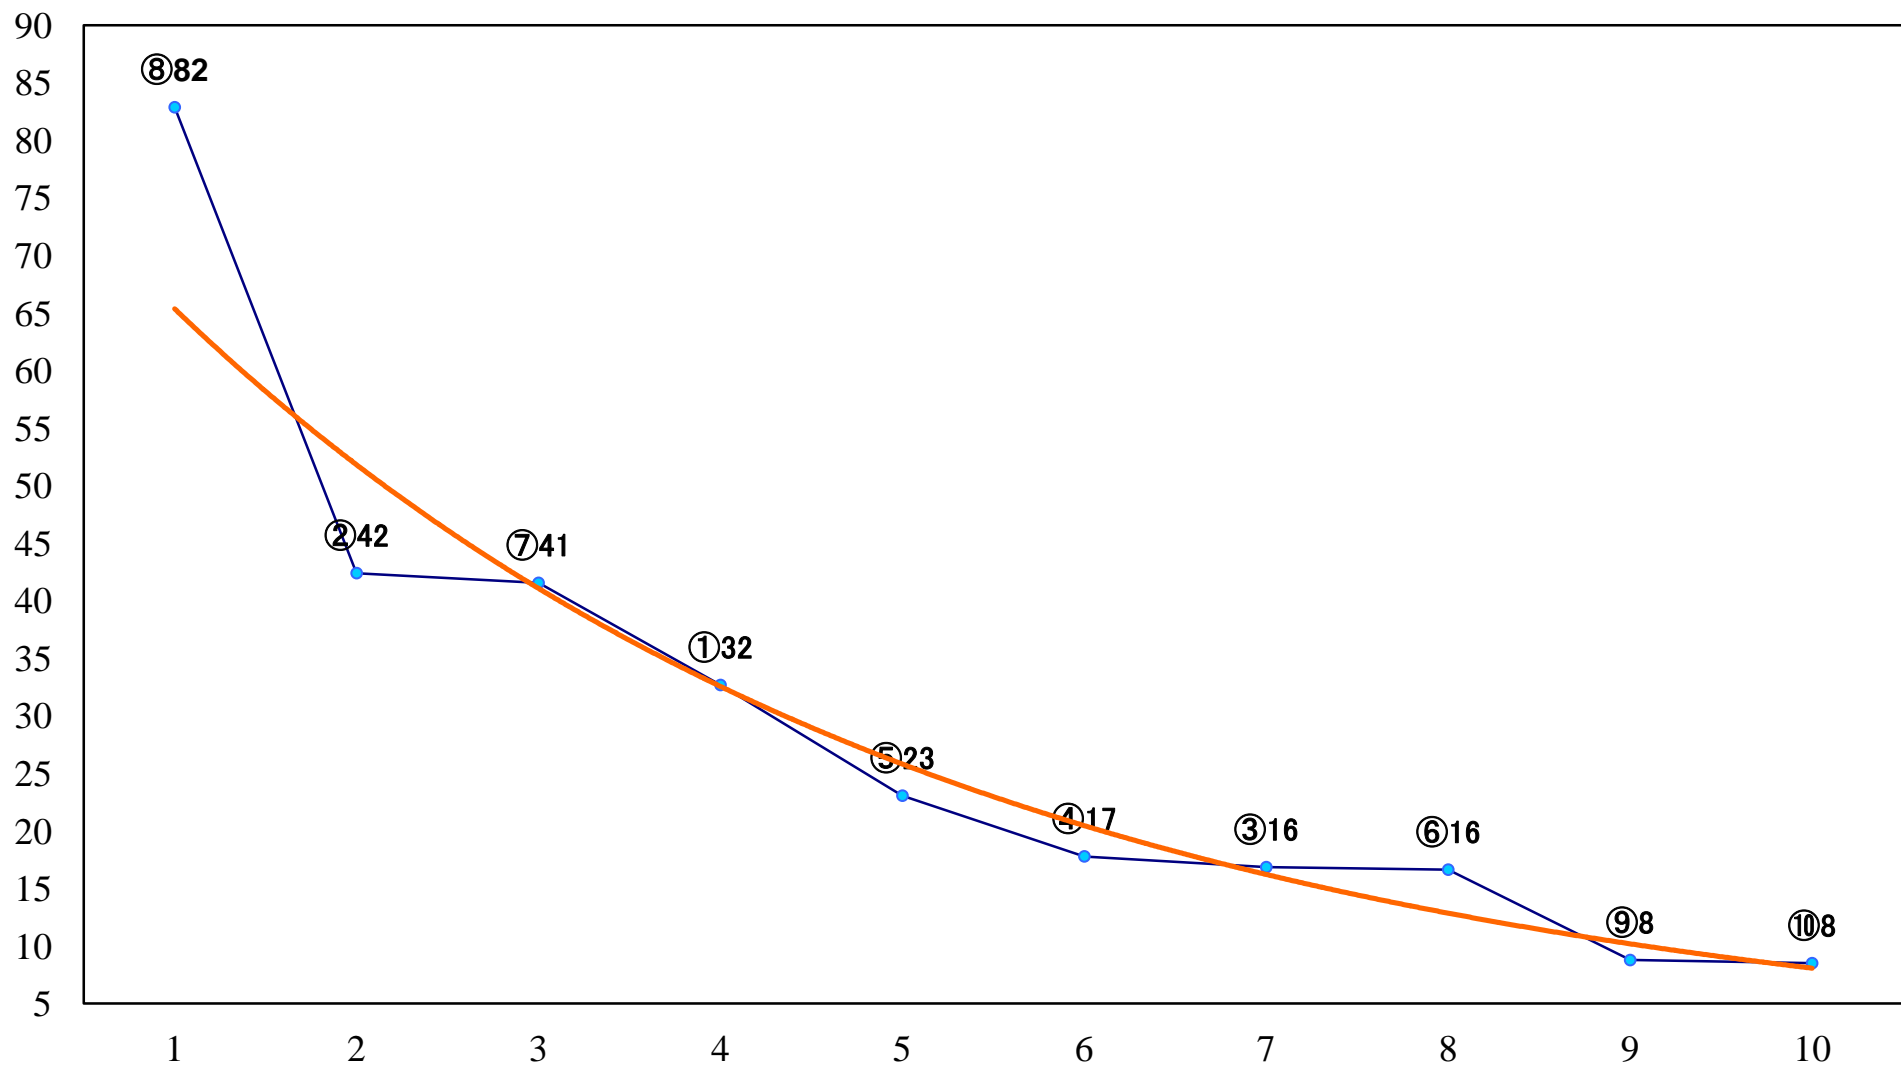

2022年07月24日(日) 船橋競馬 6R 17:15
C2二 三 左1200mm