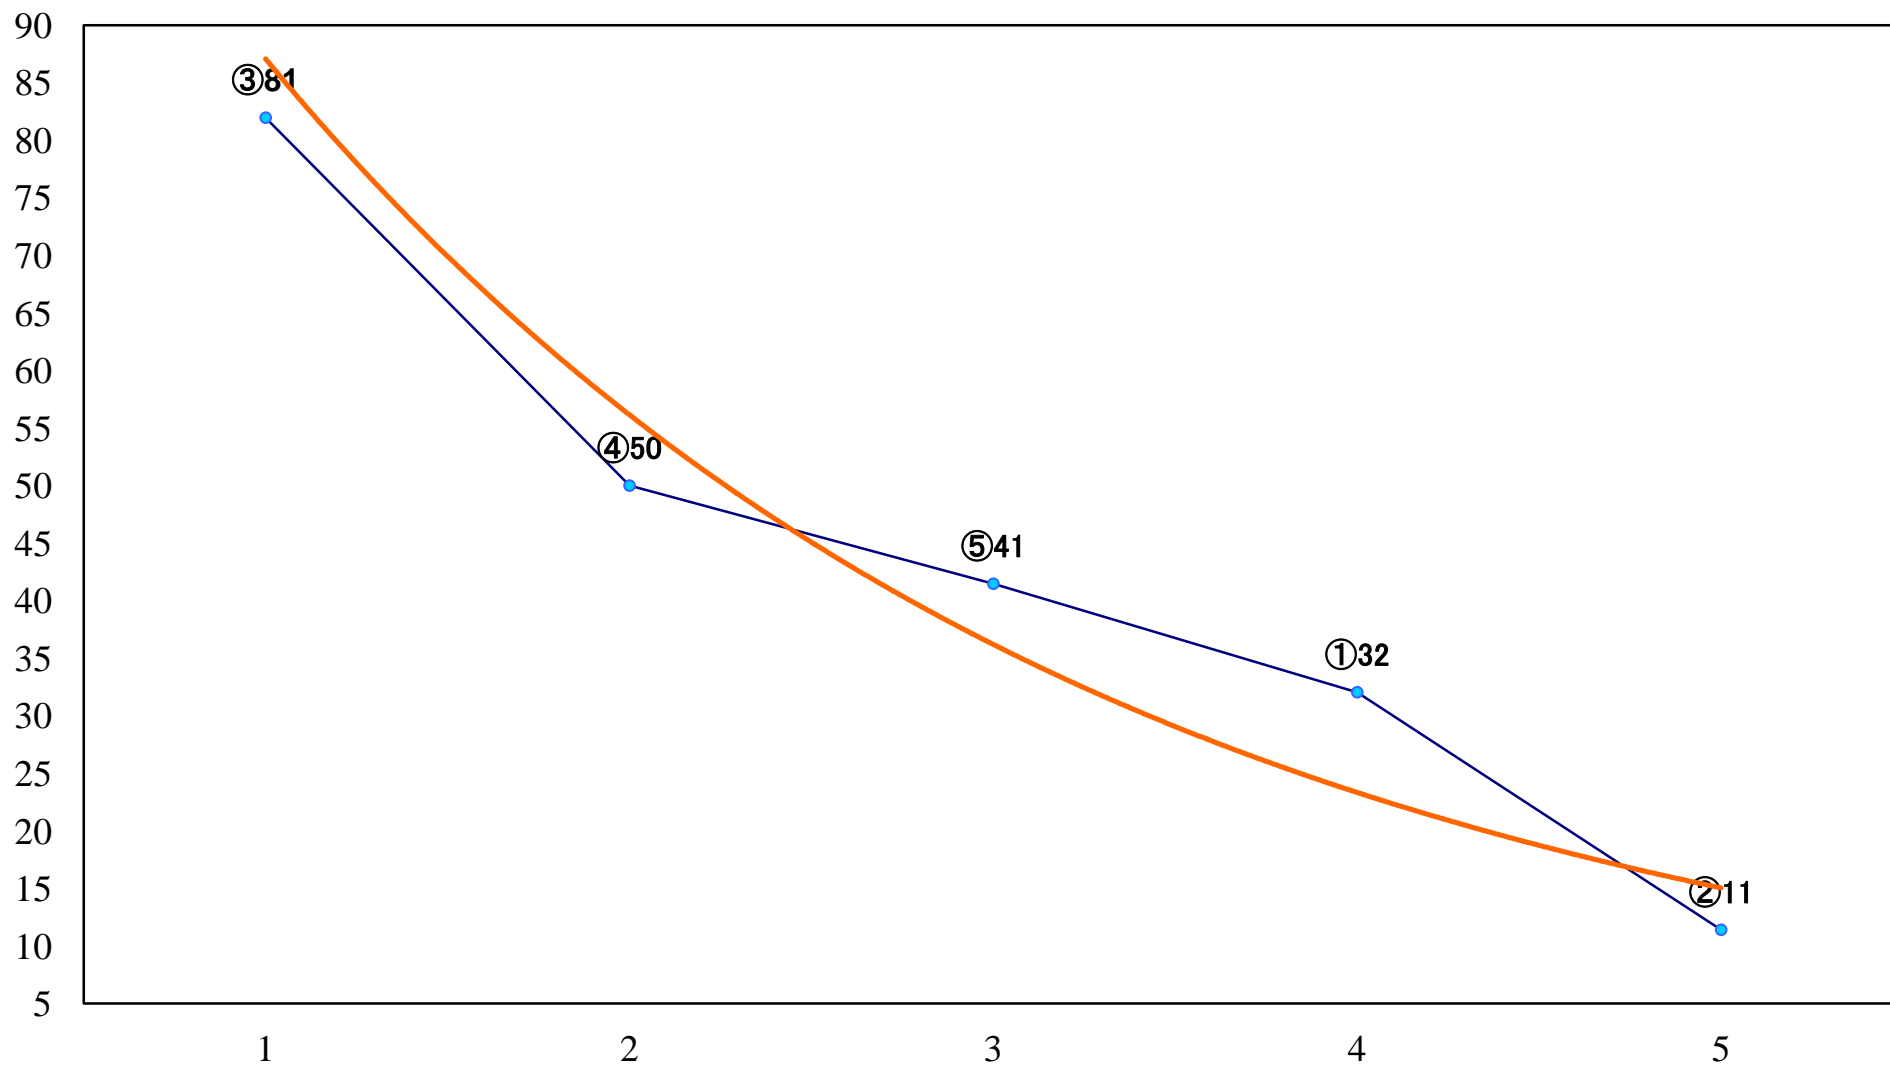

2022年07月24日(日) 船橋競馬 1R 14:40  
3歳五 左1200mm

2022年07月24日(日) 船橋競馬 2R 15:10  
2歳未勝利選抜馬 左1500mm

2022年07月24日(日) 船橋競馬 3R 15:40  
C3四五 左1200mm

2022年07月24日(日) 船橋競馬 4R 16:15  
C3四五 左1500mm

2022年07月24日(日) 船橋競馬 5R 16:45  
C3選抜馬 左1200mm