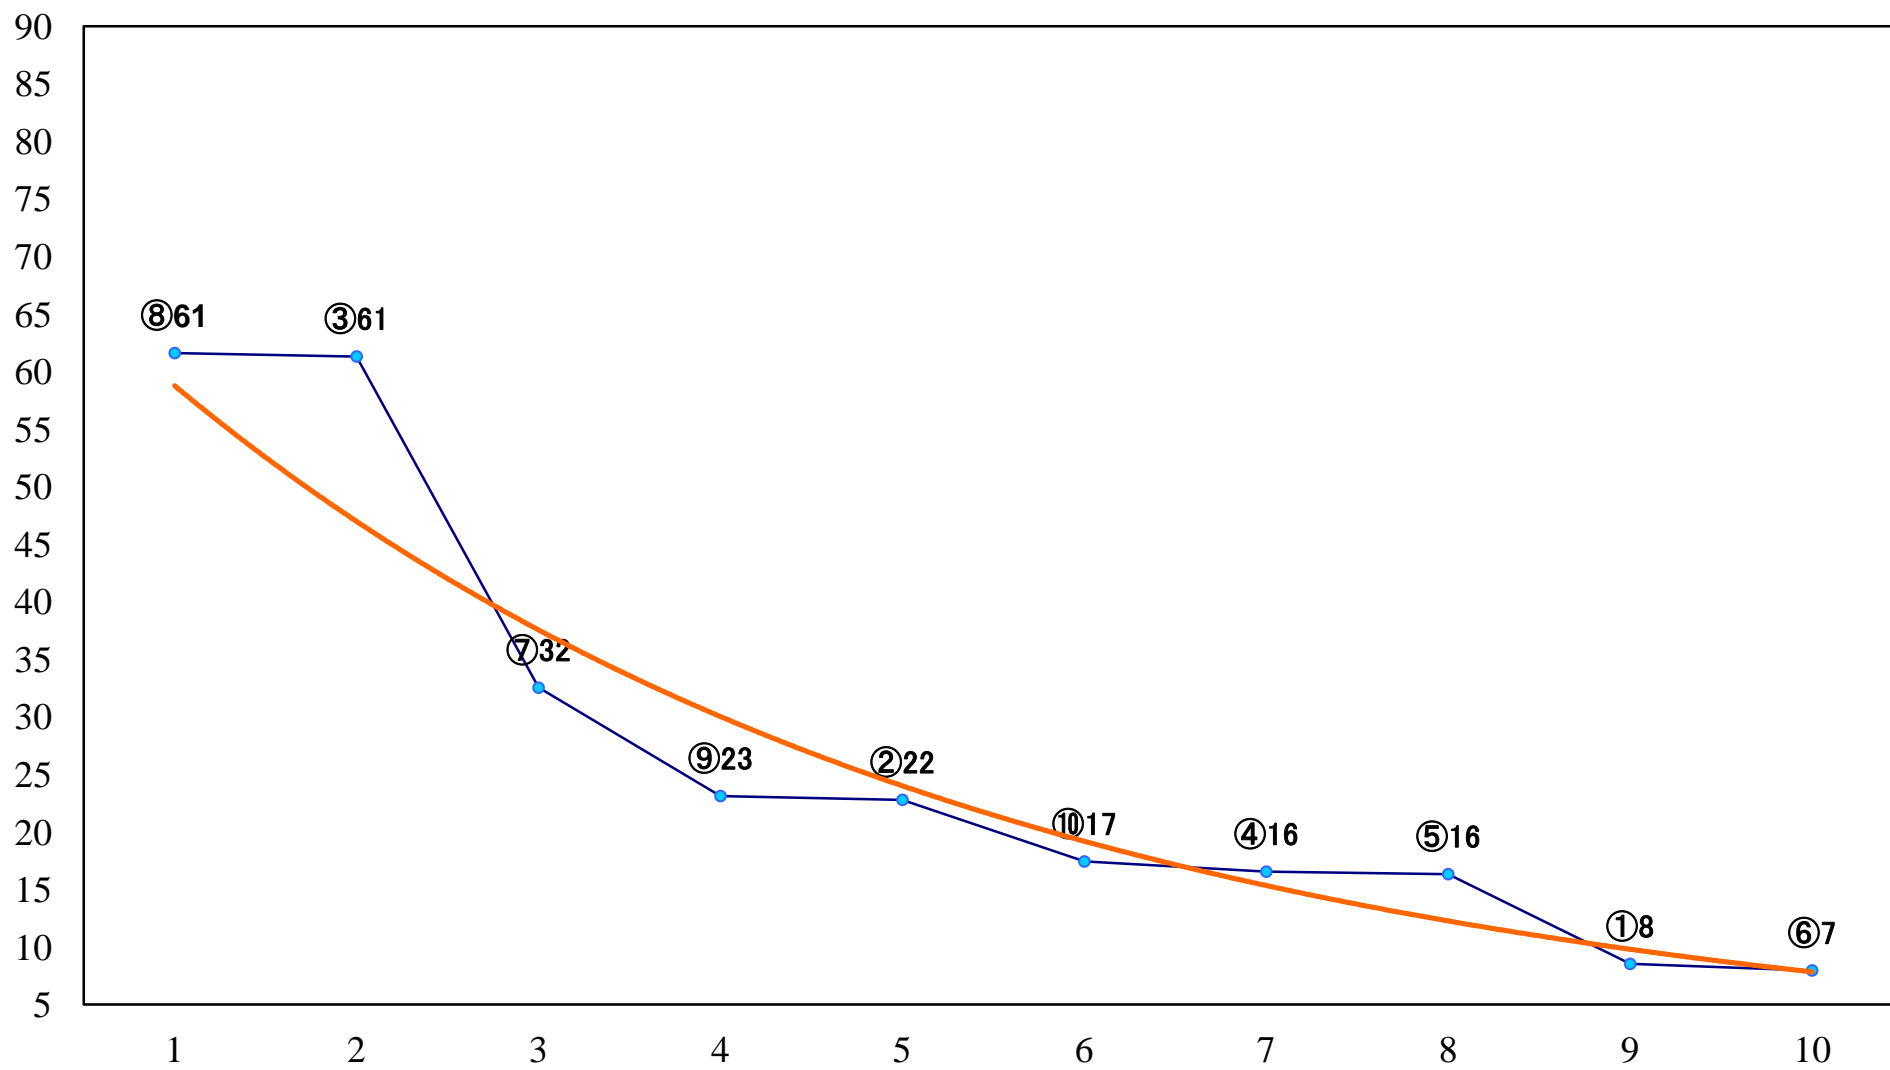

2022年07月24日(日) 船橋競馬 3R 15:40
C3四五 左1200mm