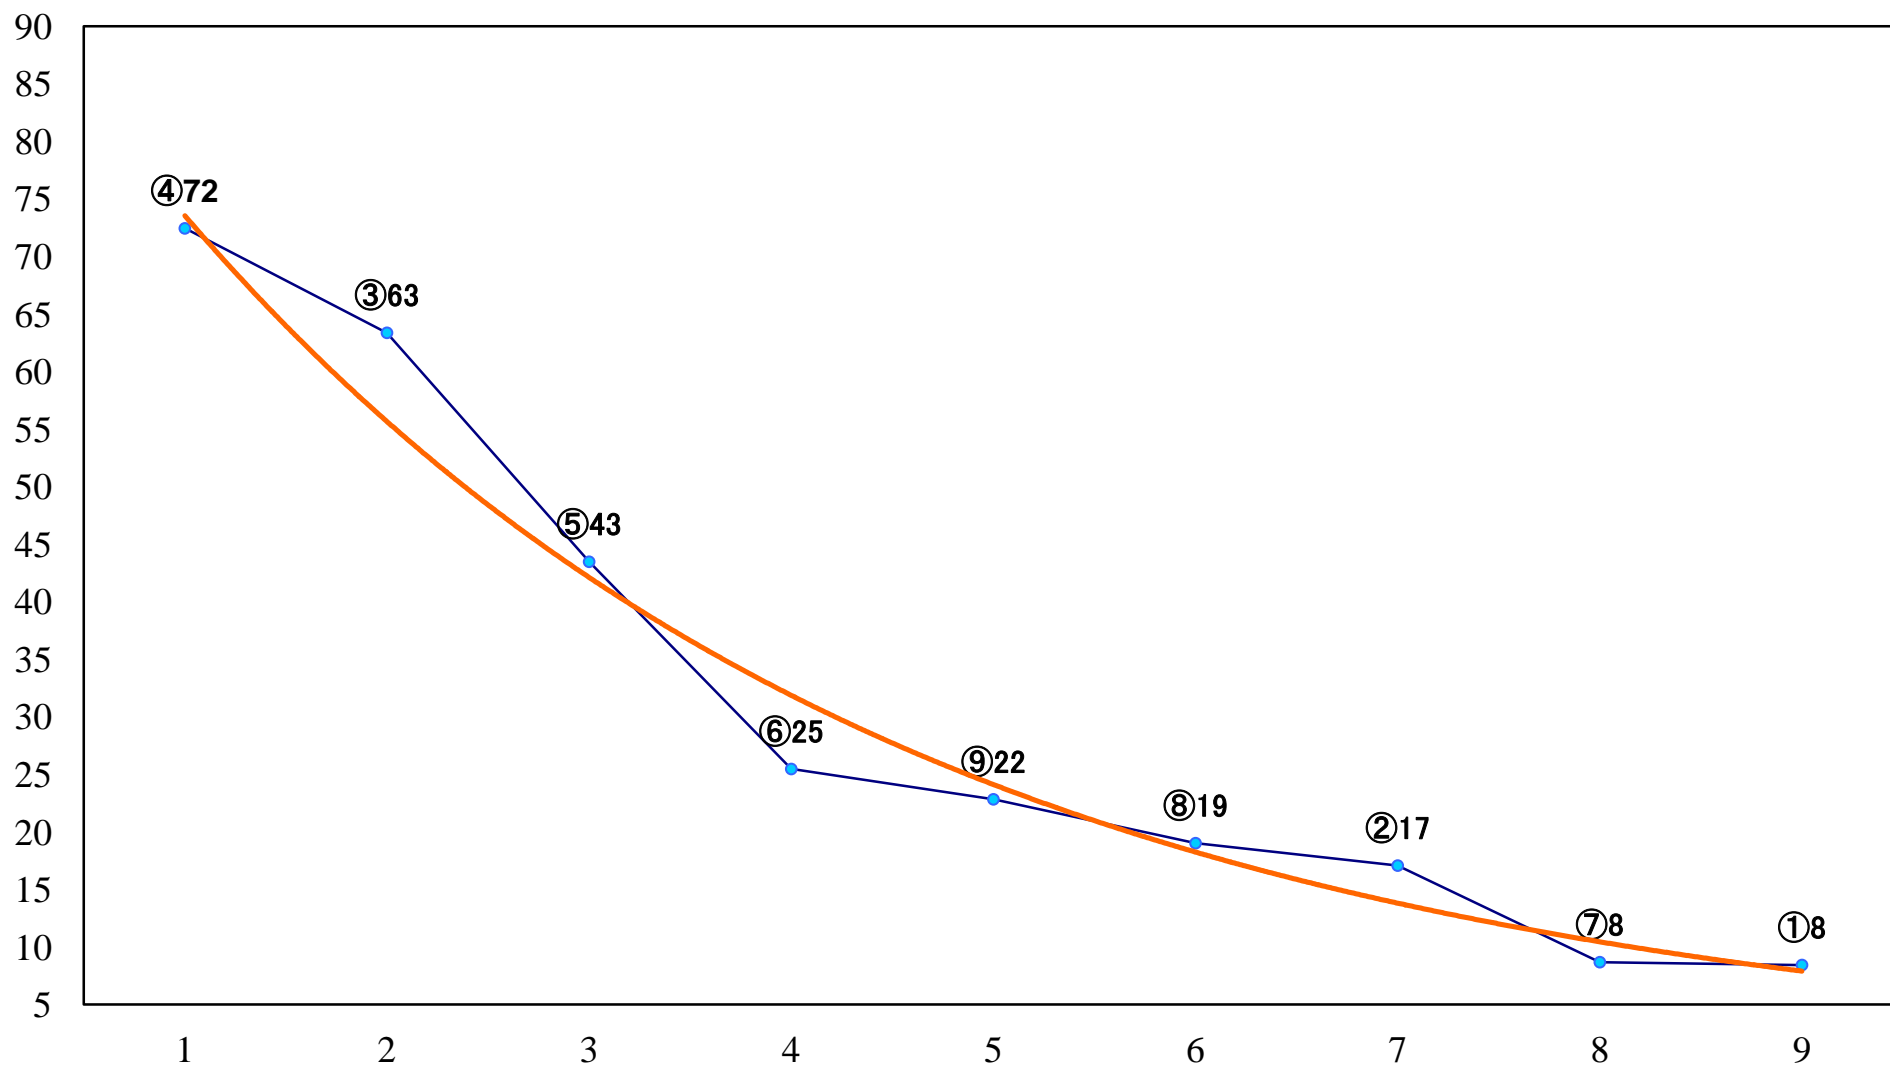

2022年07月24日(日) 船橋競馬 8R 18:25
津田沼ダッシュB3選抜馬 左1000mm