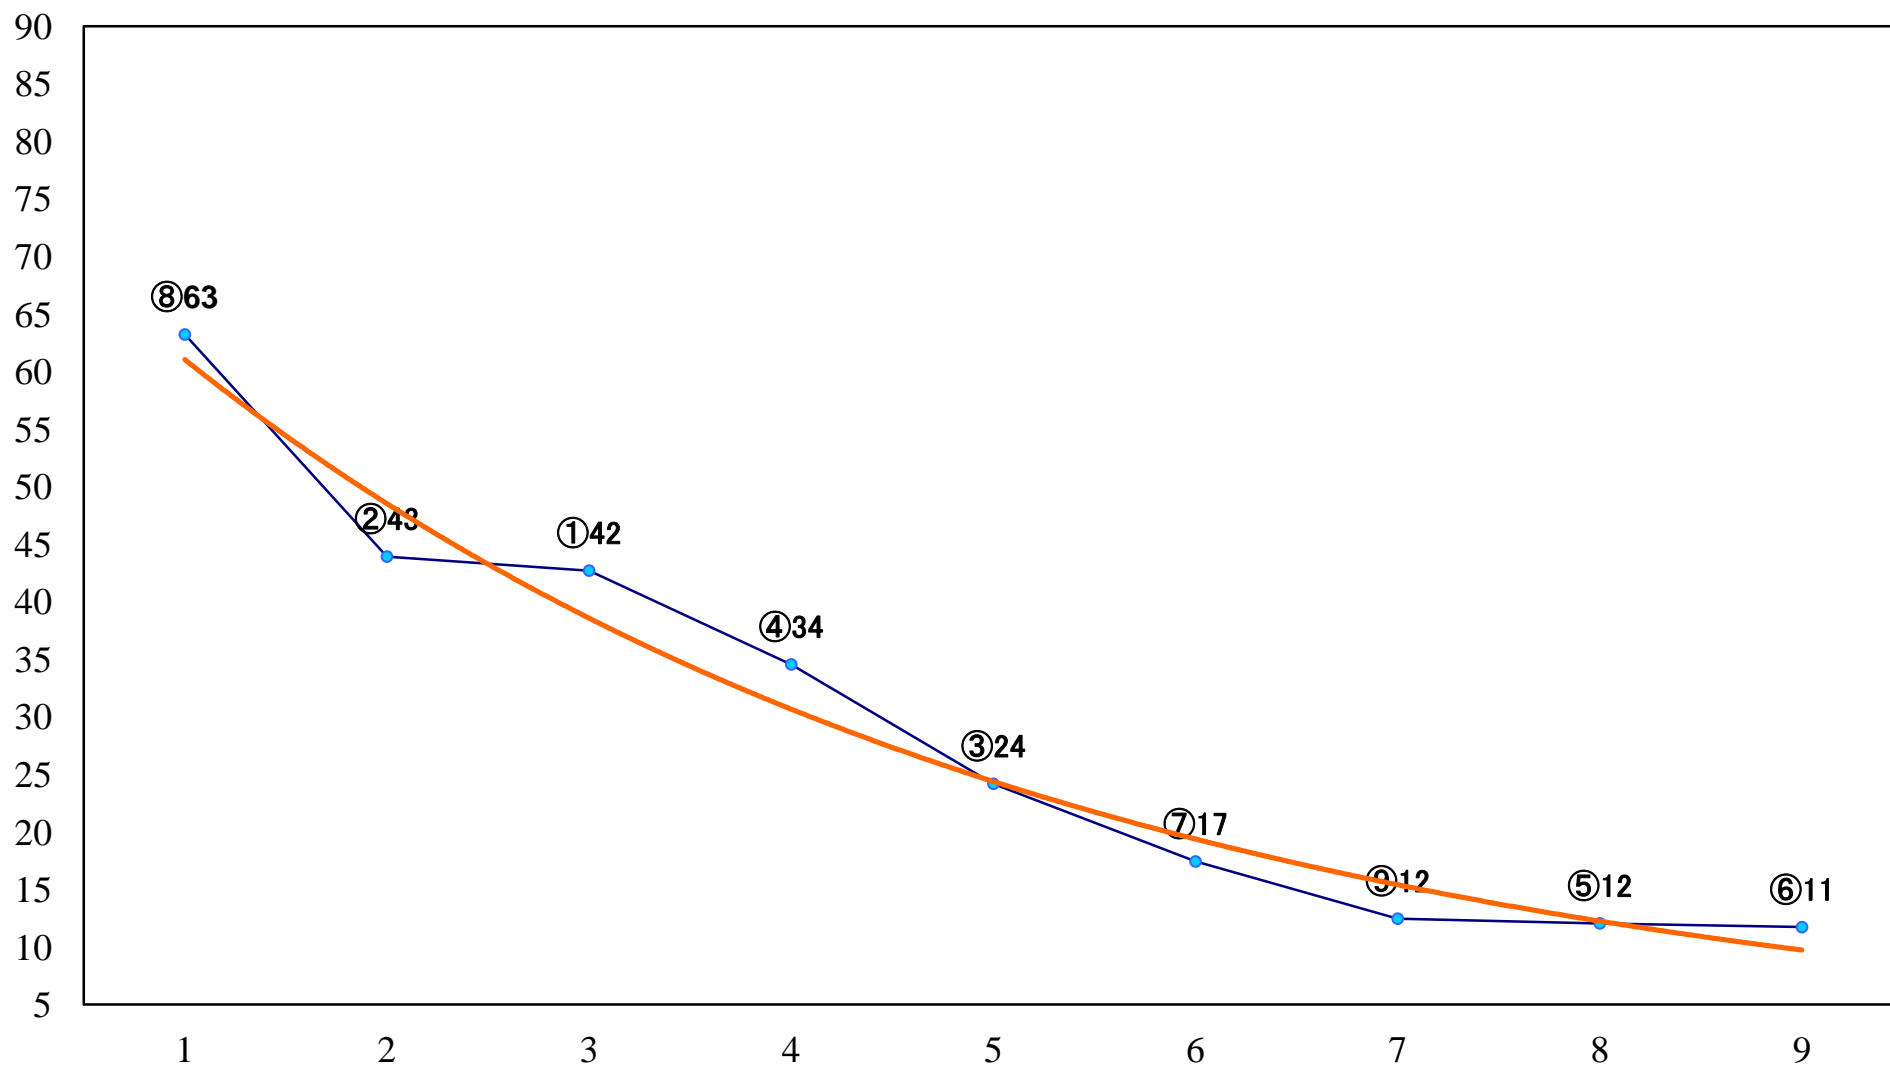

2022年07月24日(日) 船橋競馬 10R 19:35  
C1二三 左1200mm

2022年07月24日(日) 船橋競馬 11R 20:10  
明鐘岬特別B1二B2一 左1700mm

2022年07月24日(日) 船橋競馬 12R 20:50  
トゥモロー賞C1二 三 左1600mm