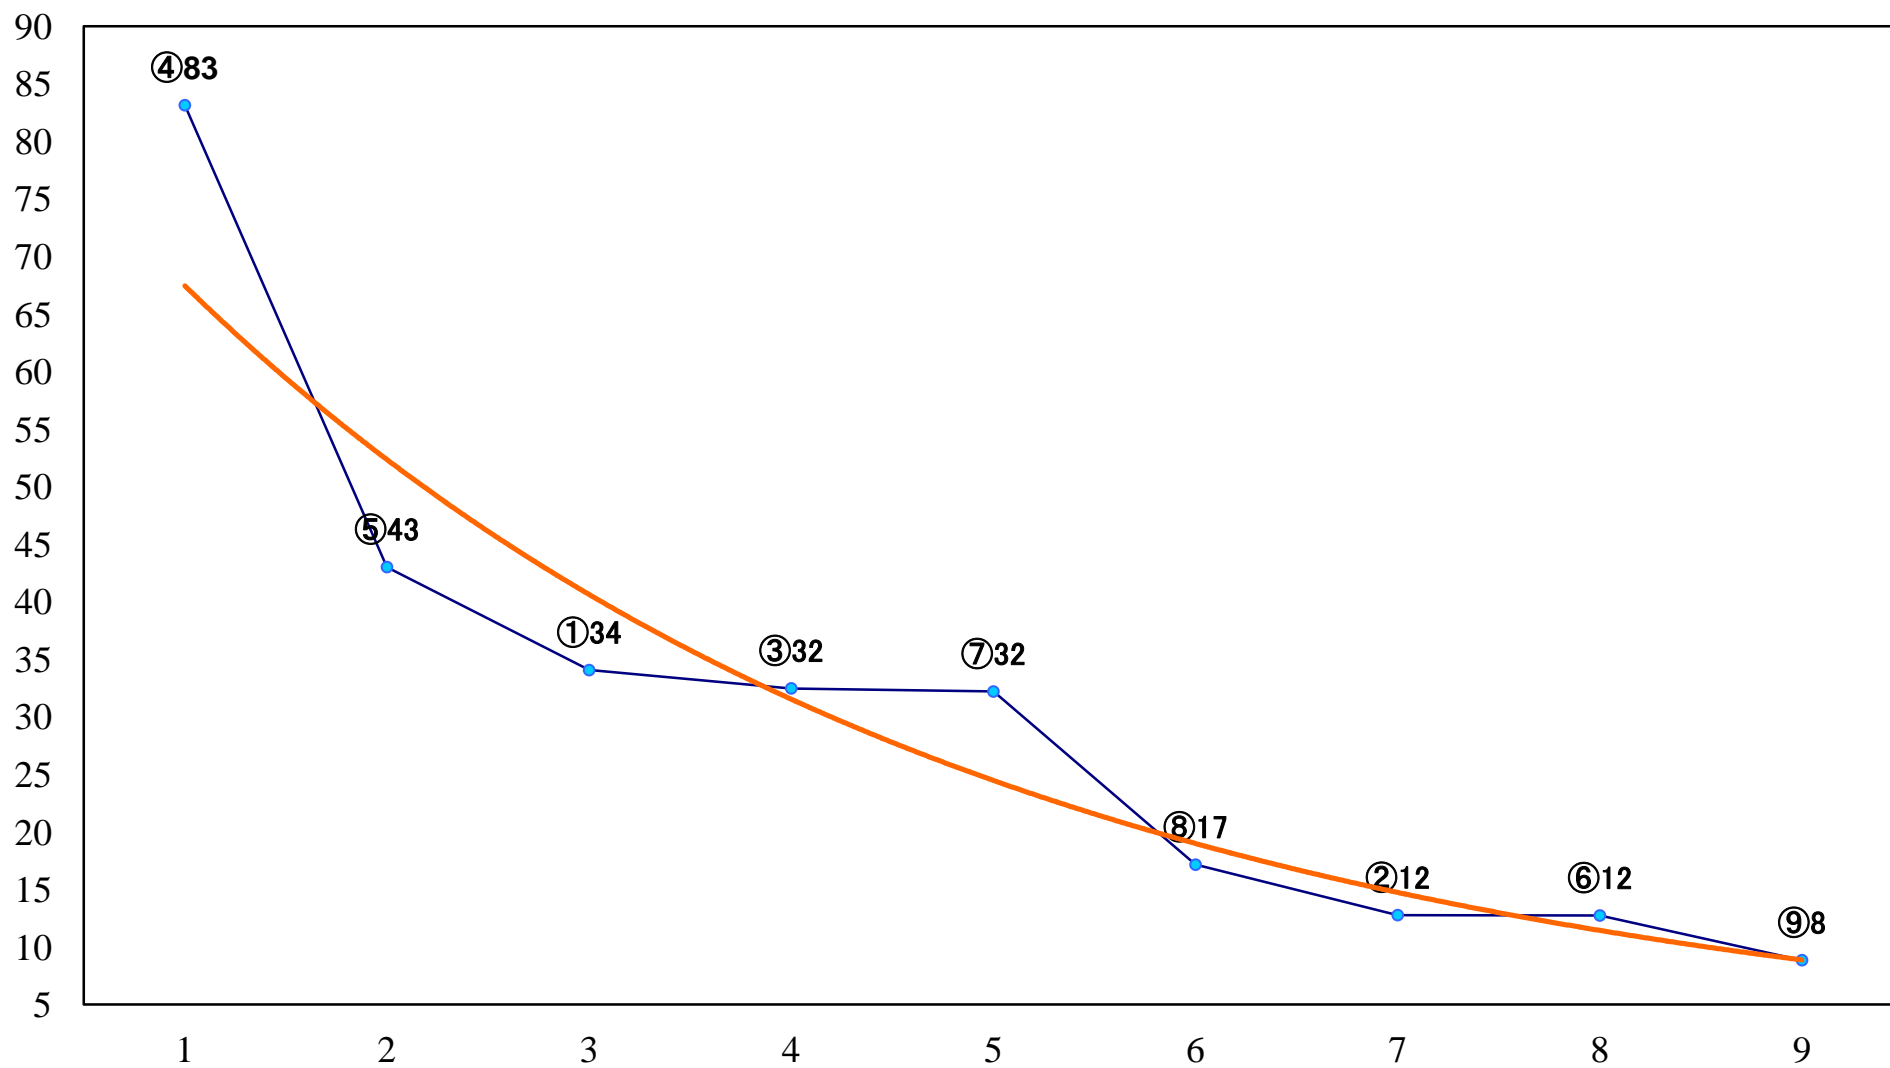

2022年07月24日(日) 船橋競馬 10R 19:35  
C1二三 左1200mm

2022年07月24日(日) 船橋競馬 11R 20:10  
明鐘岬特別B1二B2一 左1700mm

2022年07月24日(日) 船橋競馬 12R 20:50  
トゥモロー賞C1二 三 左1600mm