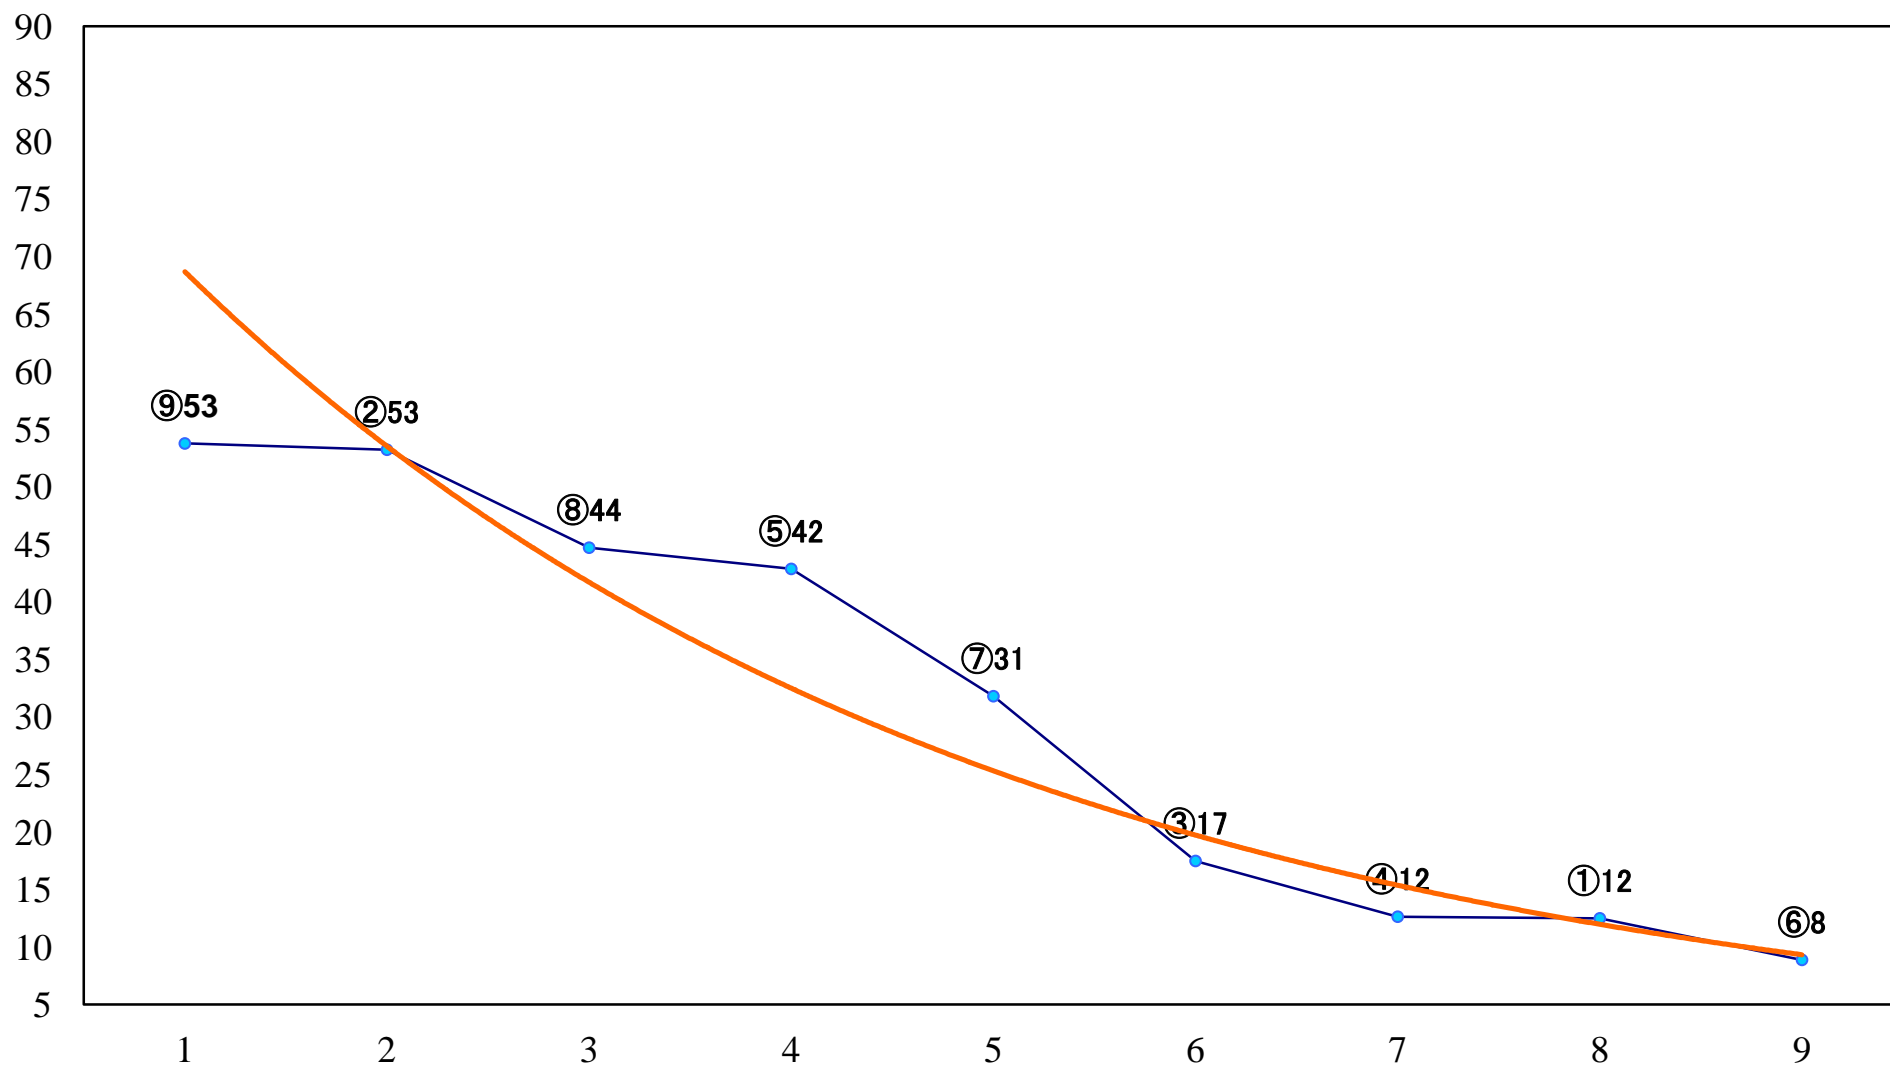

2022年07月24日(日) 船橋競馬 10R 19:35  
C1二三 左1200mm

2022年07月24日(日) 船橋競馬 11R 20:10  
明鐘岬特別B1二B2一 左1700mm

2022年07月24日(日) 船橋競馬 12R 20:50  
トゥモロー賞C1二 三 左1600mm