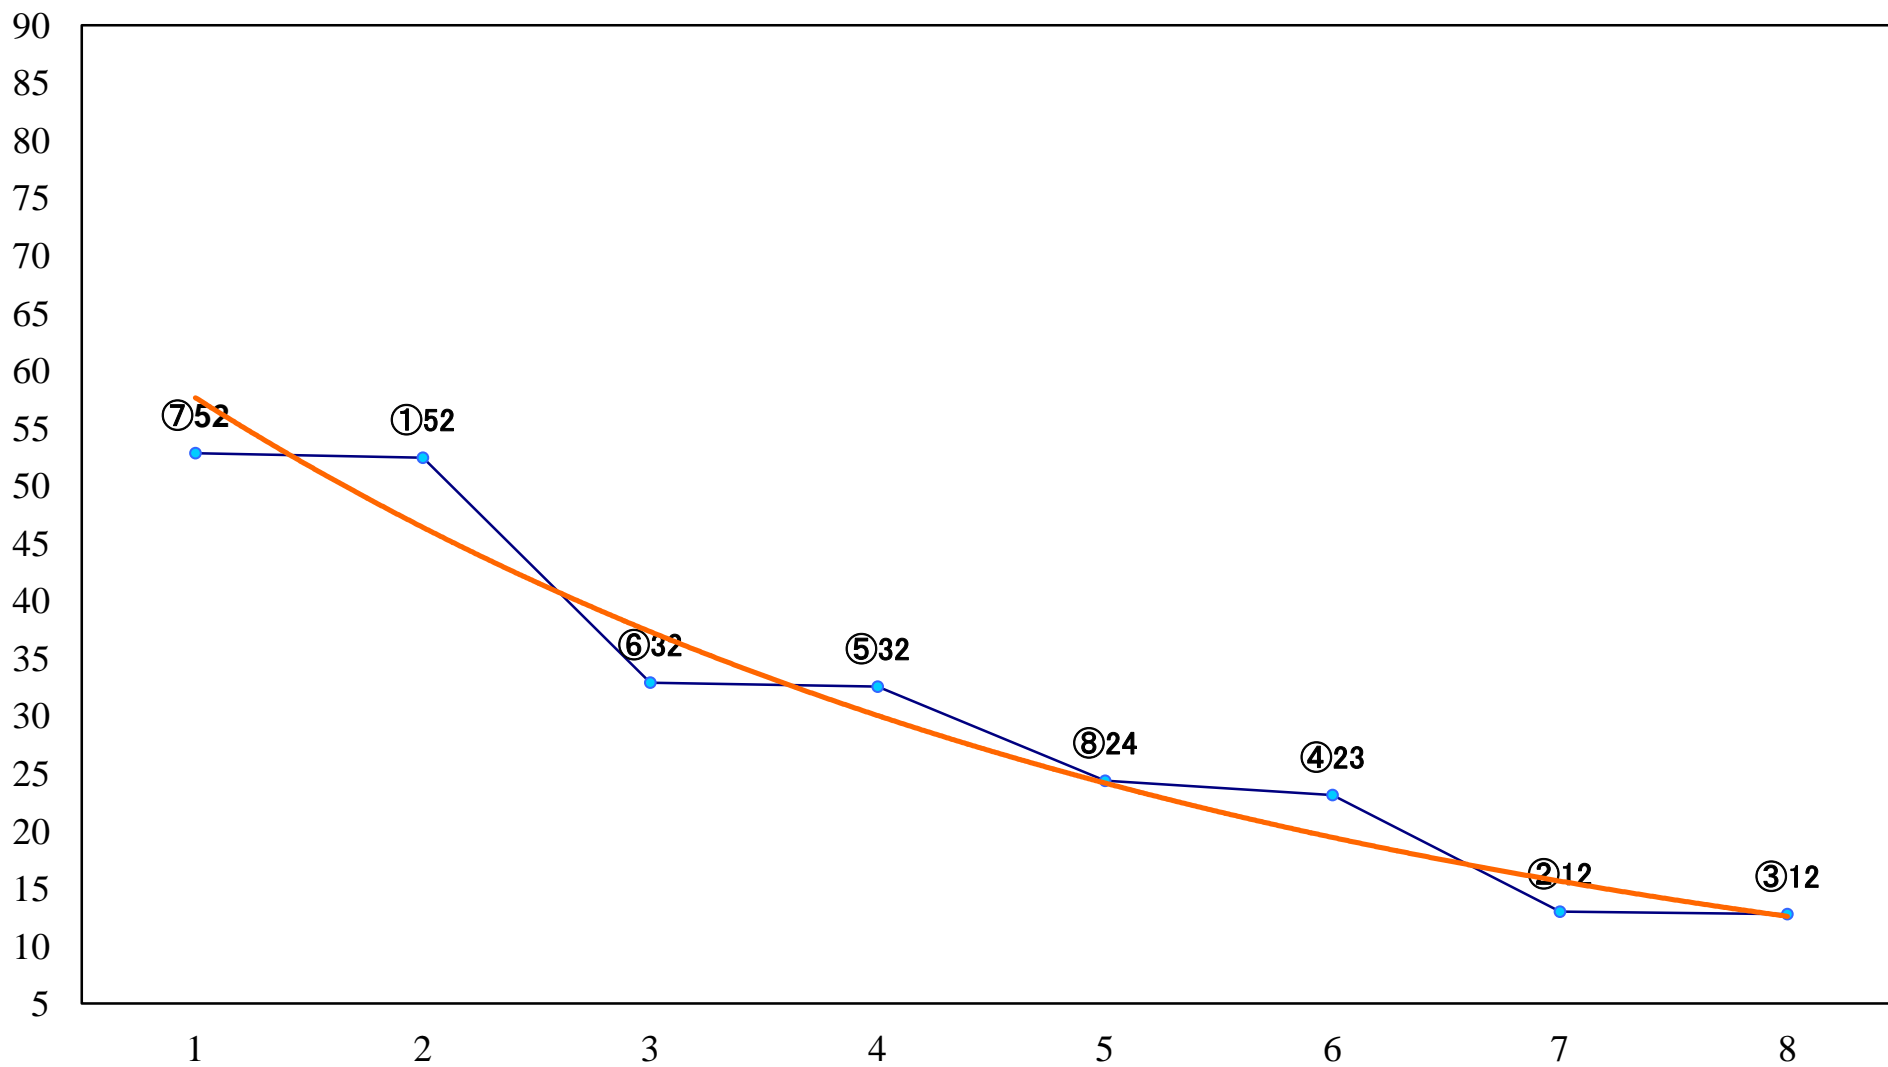

2022年07月24日(日) 船橋競馬 7R 17:50
馬い！菊池ニンニク発売記念C2ニ 三 左1500mm