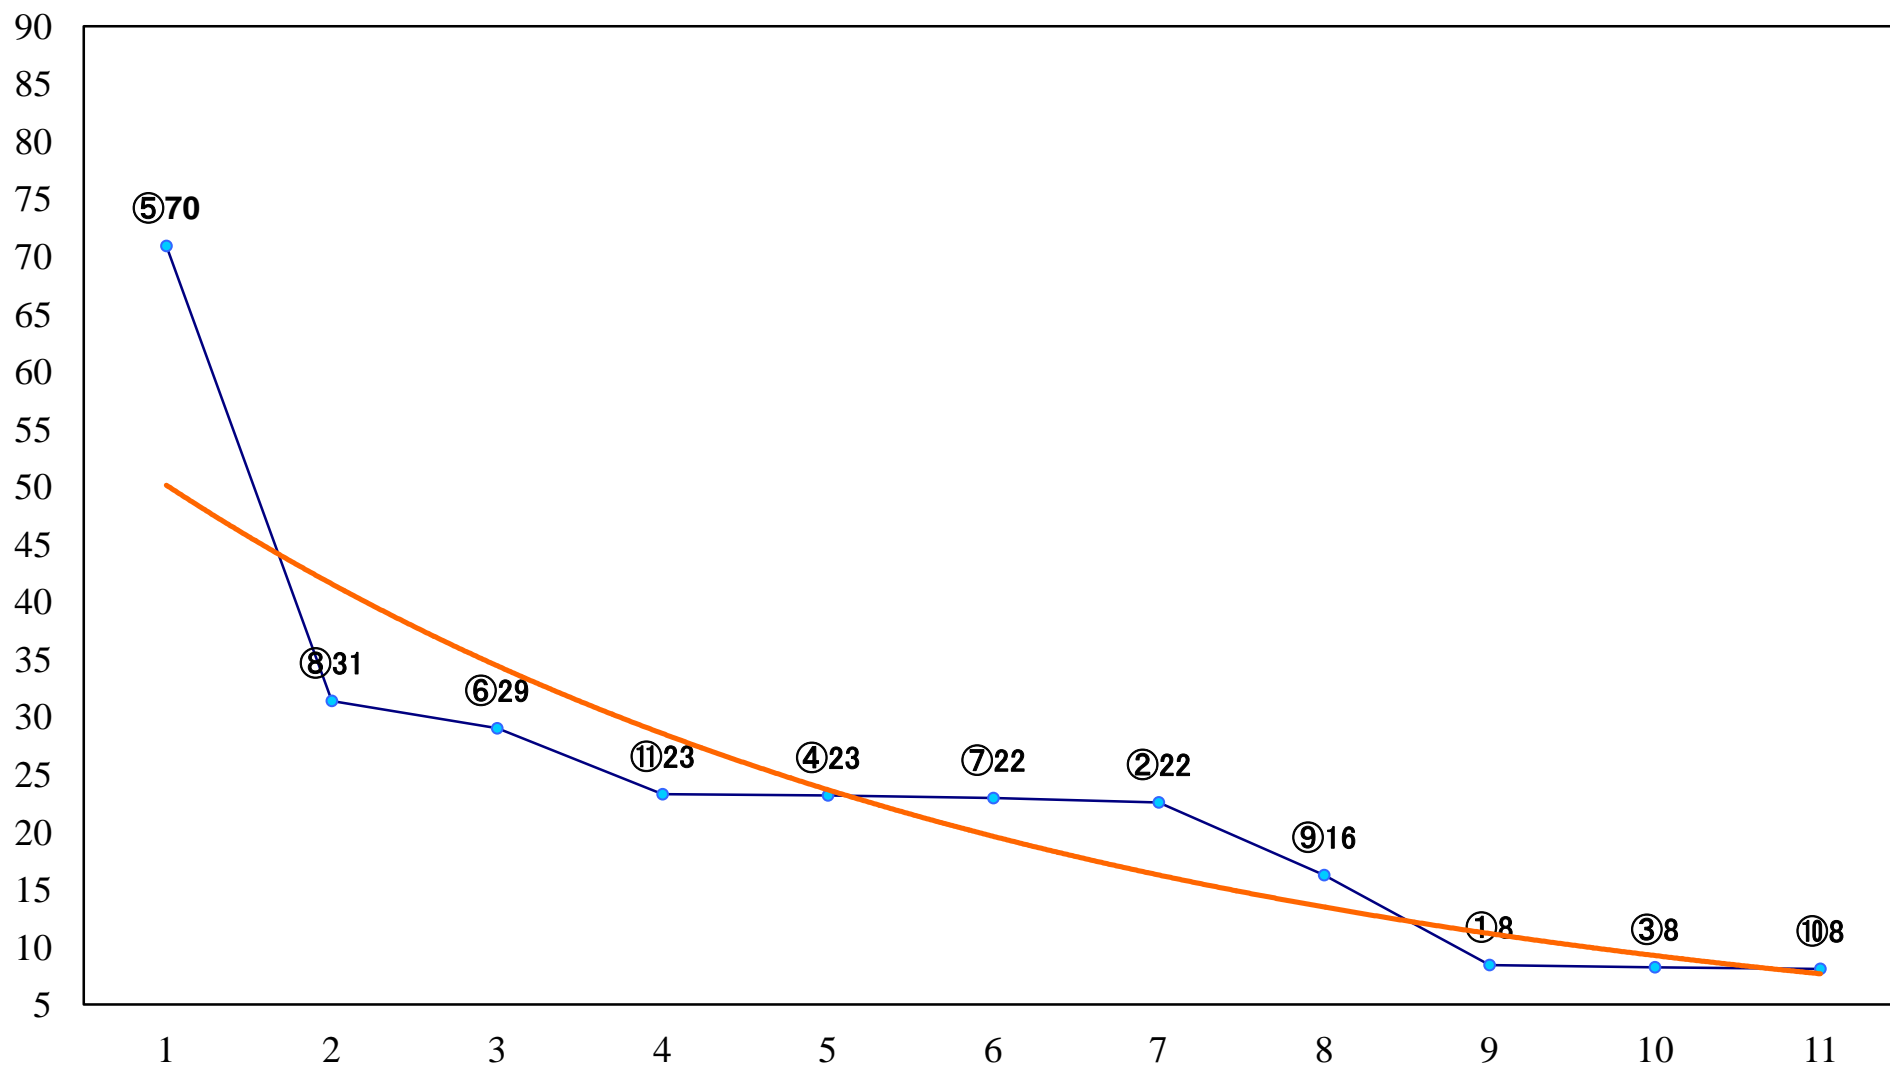

2022年07月24日(日) 船橋競馬 4R 16:15
C3四五 左1500mm