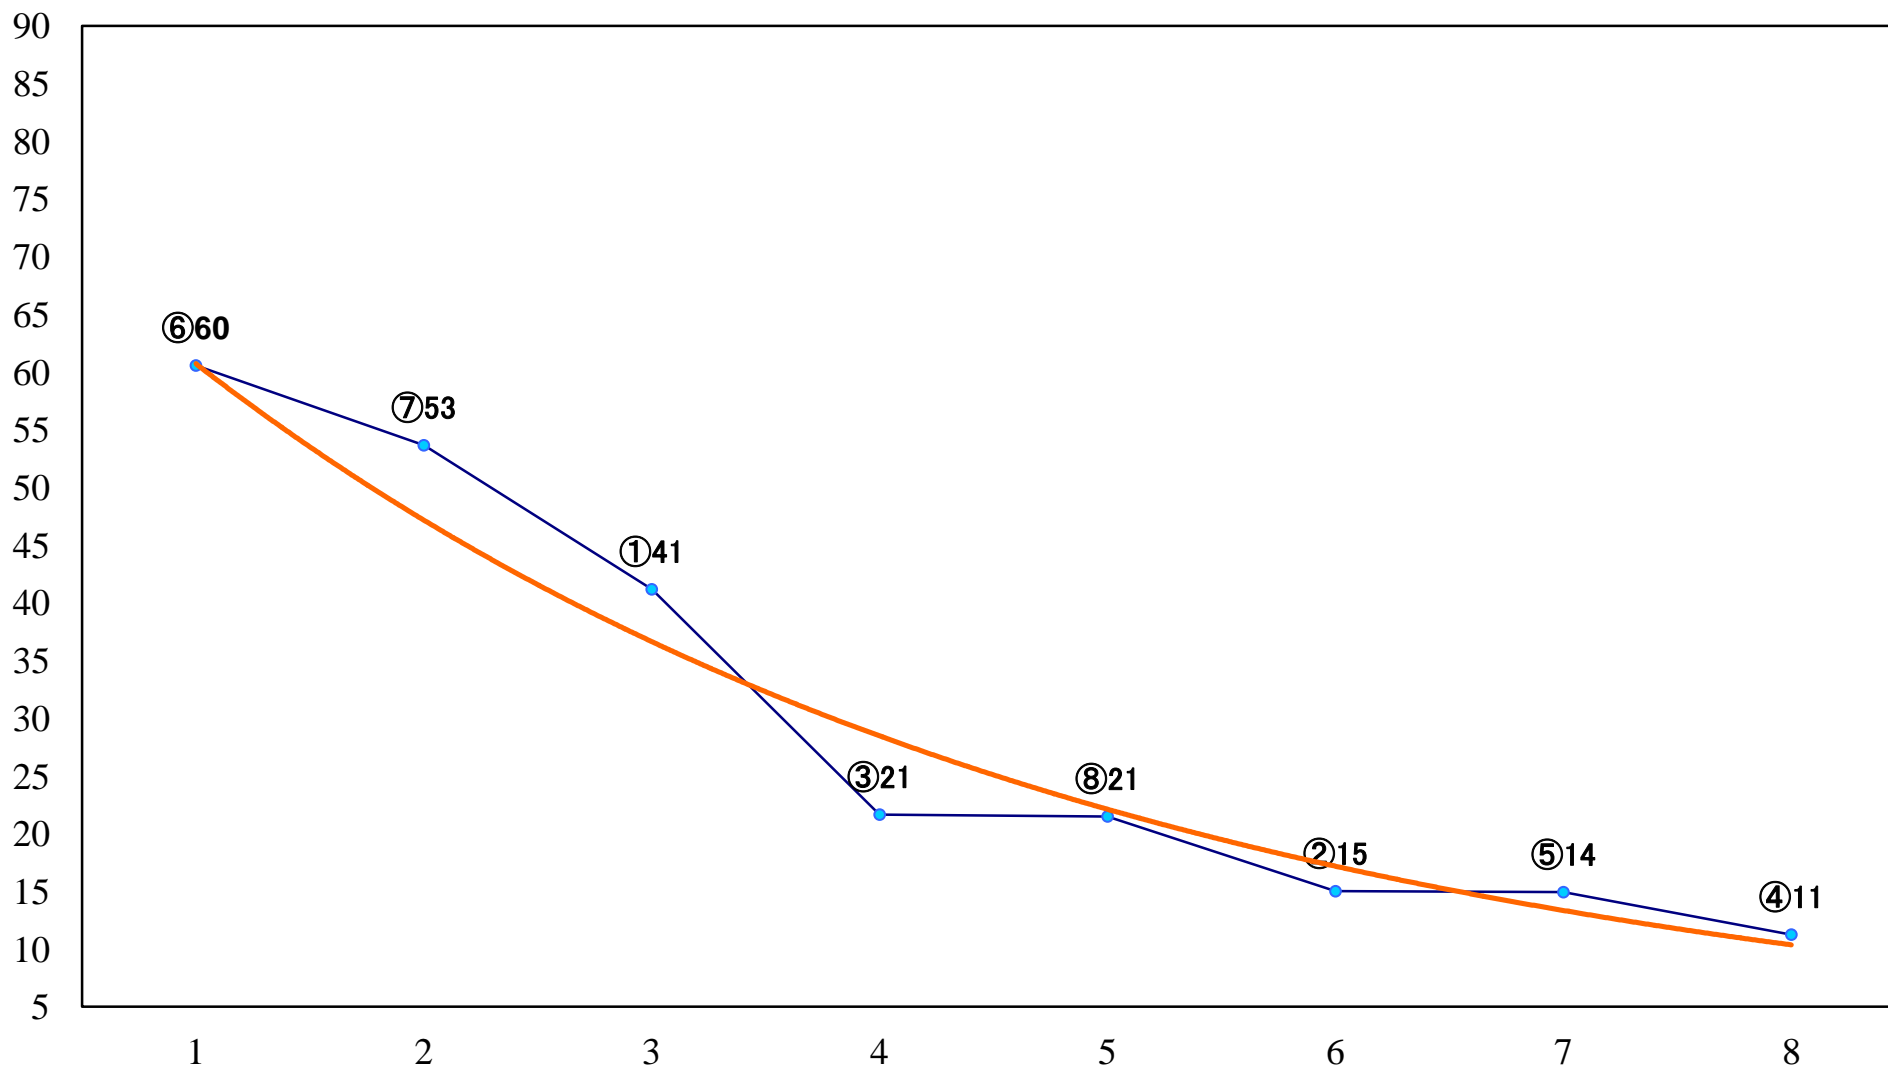

2022年07月24日(日) 船橋競馬 1R 14:40
3歳五 左1200mm