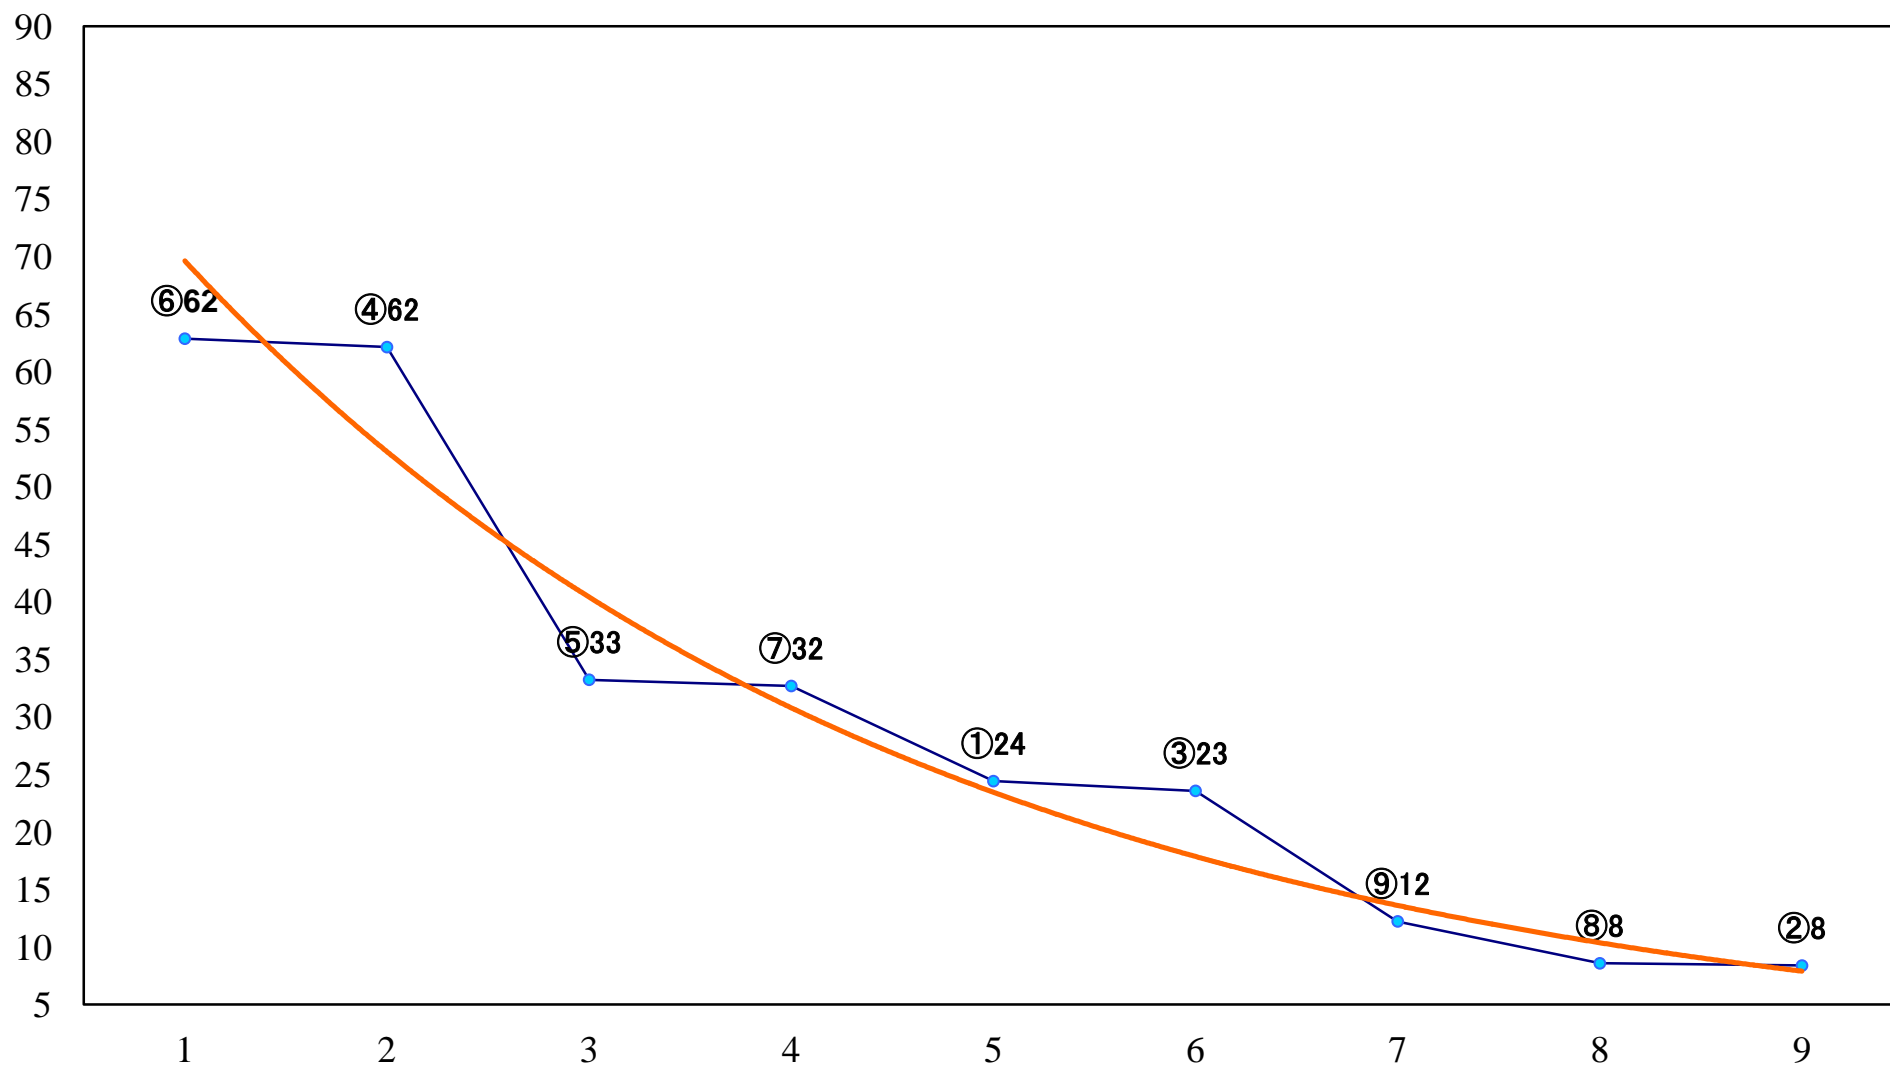

2022年07月25日(月) 船橋競馬 6R 17:20
馬い！男は善ーブラック記念C2四 五 左1500mm