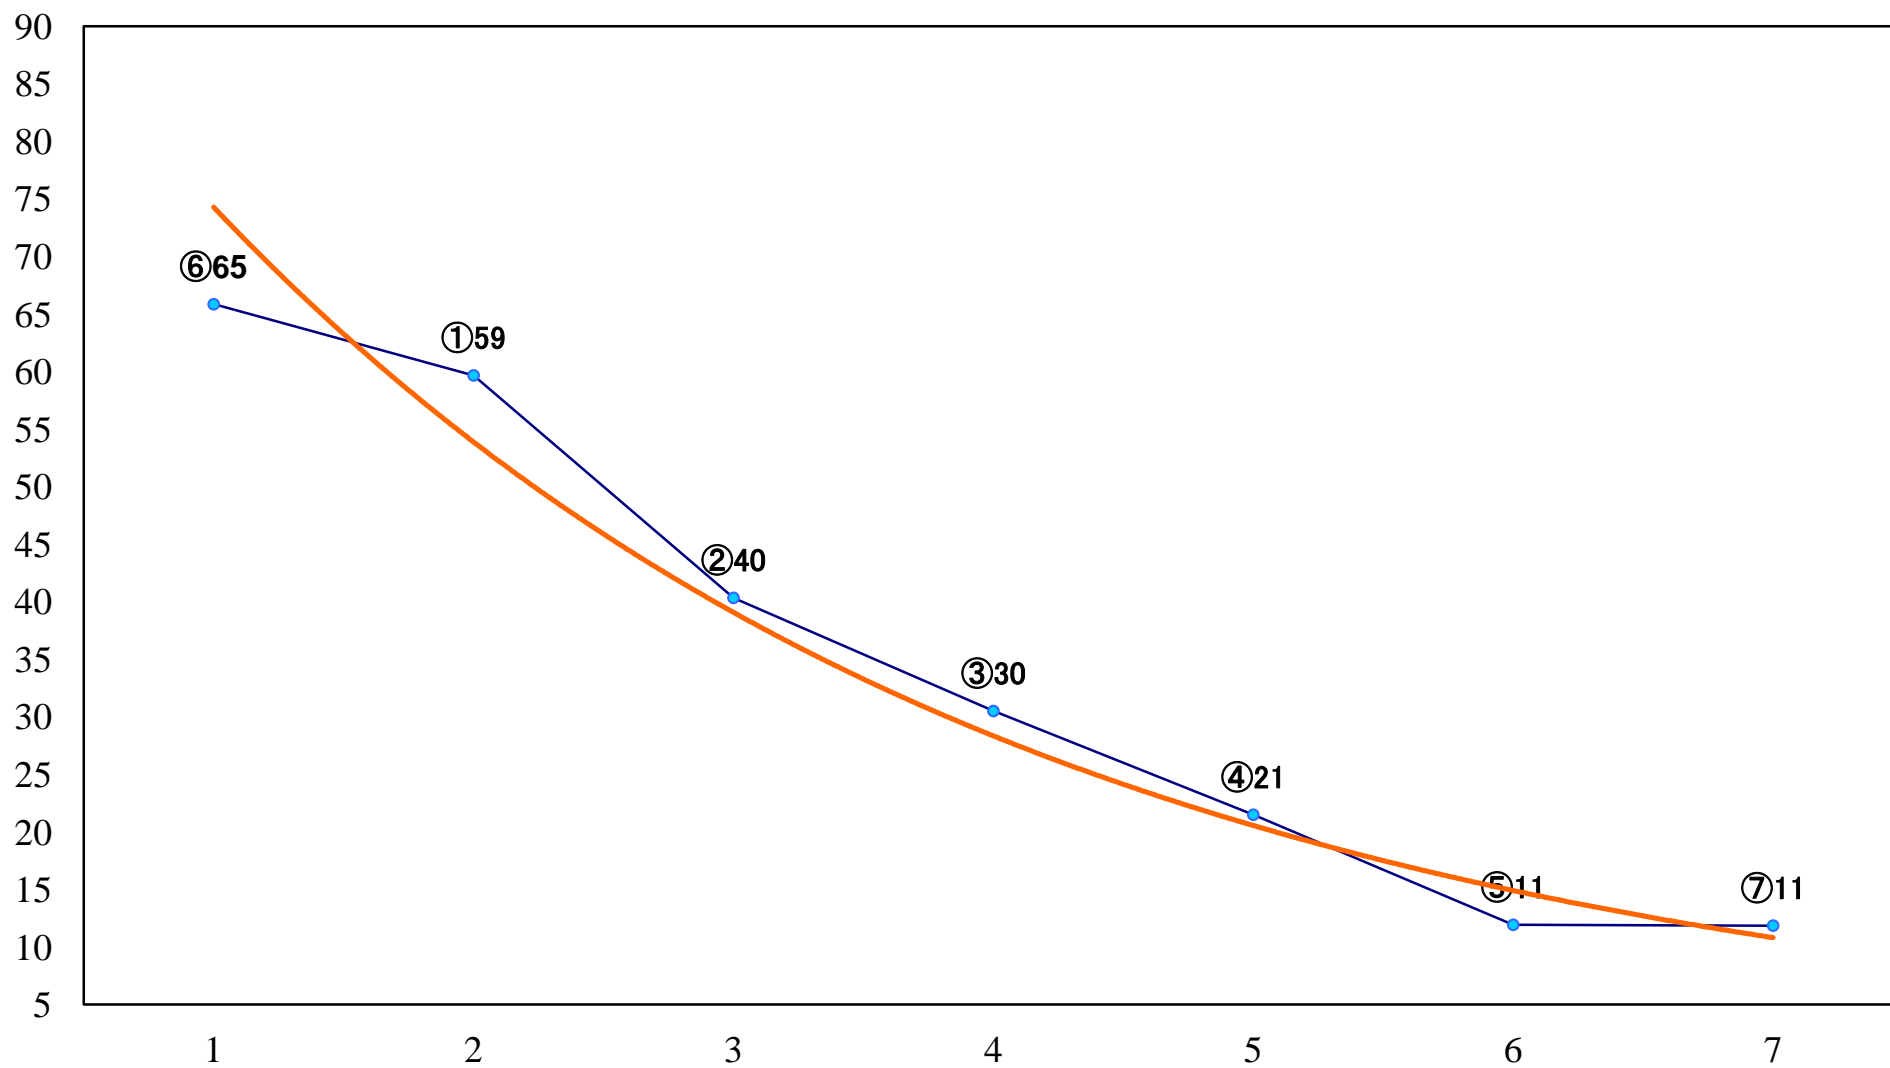

2022年07月25日(月) 船橋競馬 1R 14:25
オープニング賞C3ニ 三 左1200mm

2022年07月25日(月) 船橋競馬 2R 15:00
リアトリスデビュー2歳新馬ウ 左1000mm

2022年07月25日(月) 船橋競馬 3R 15:35
リアトリスデビュー2歳新馬イ 左1000mm

2022年07月25日(月) 船橋競馬 4R 16:10
リアトリスデビュー2歳新馬ア 左1500mm