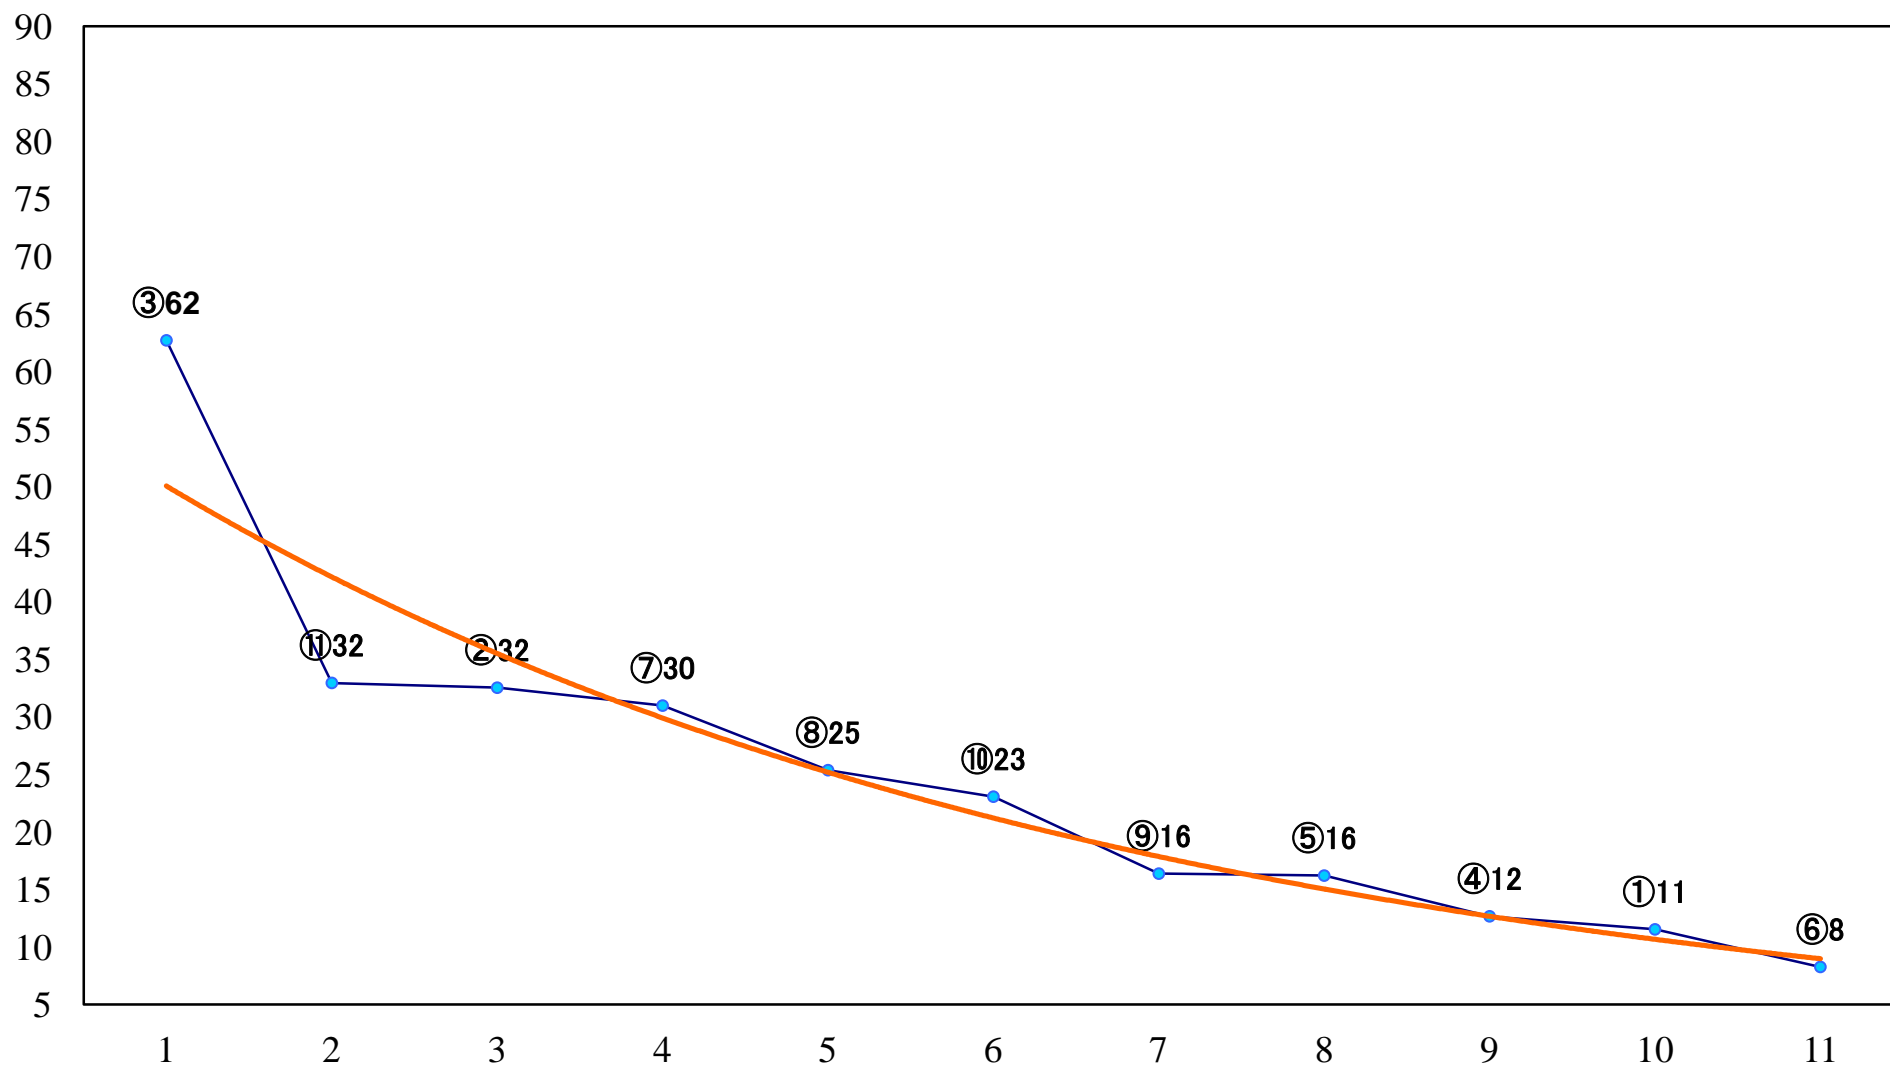

2022年07月25日(月) 船橋競馬 5R 16:45
C3二 三 左1500mm