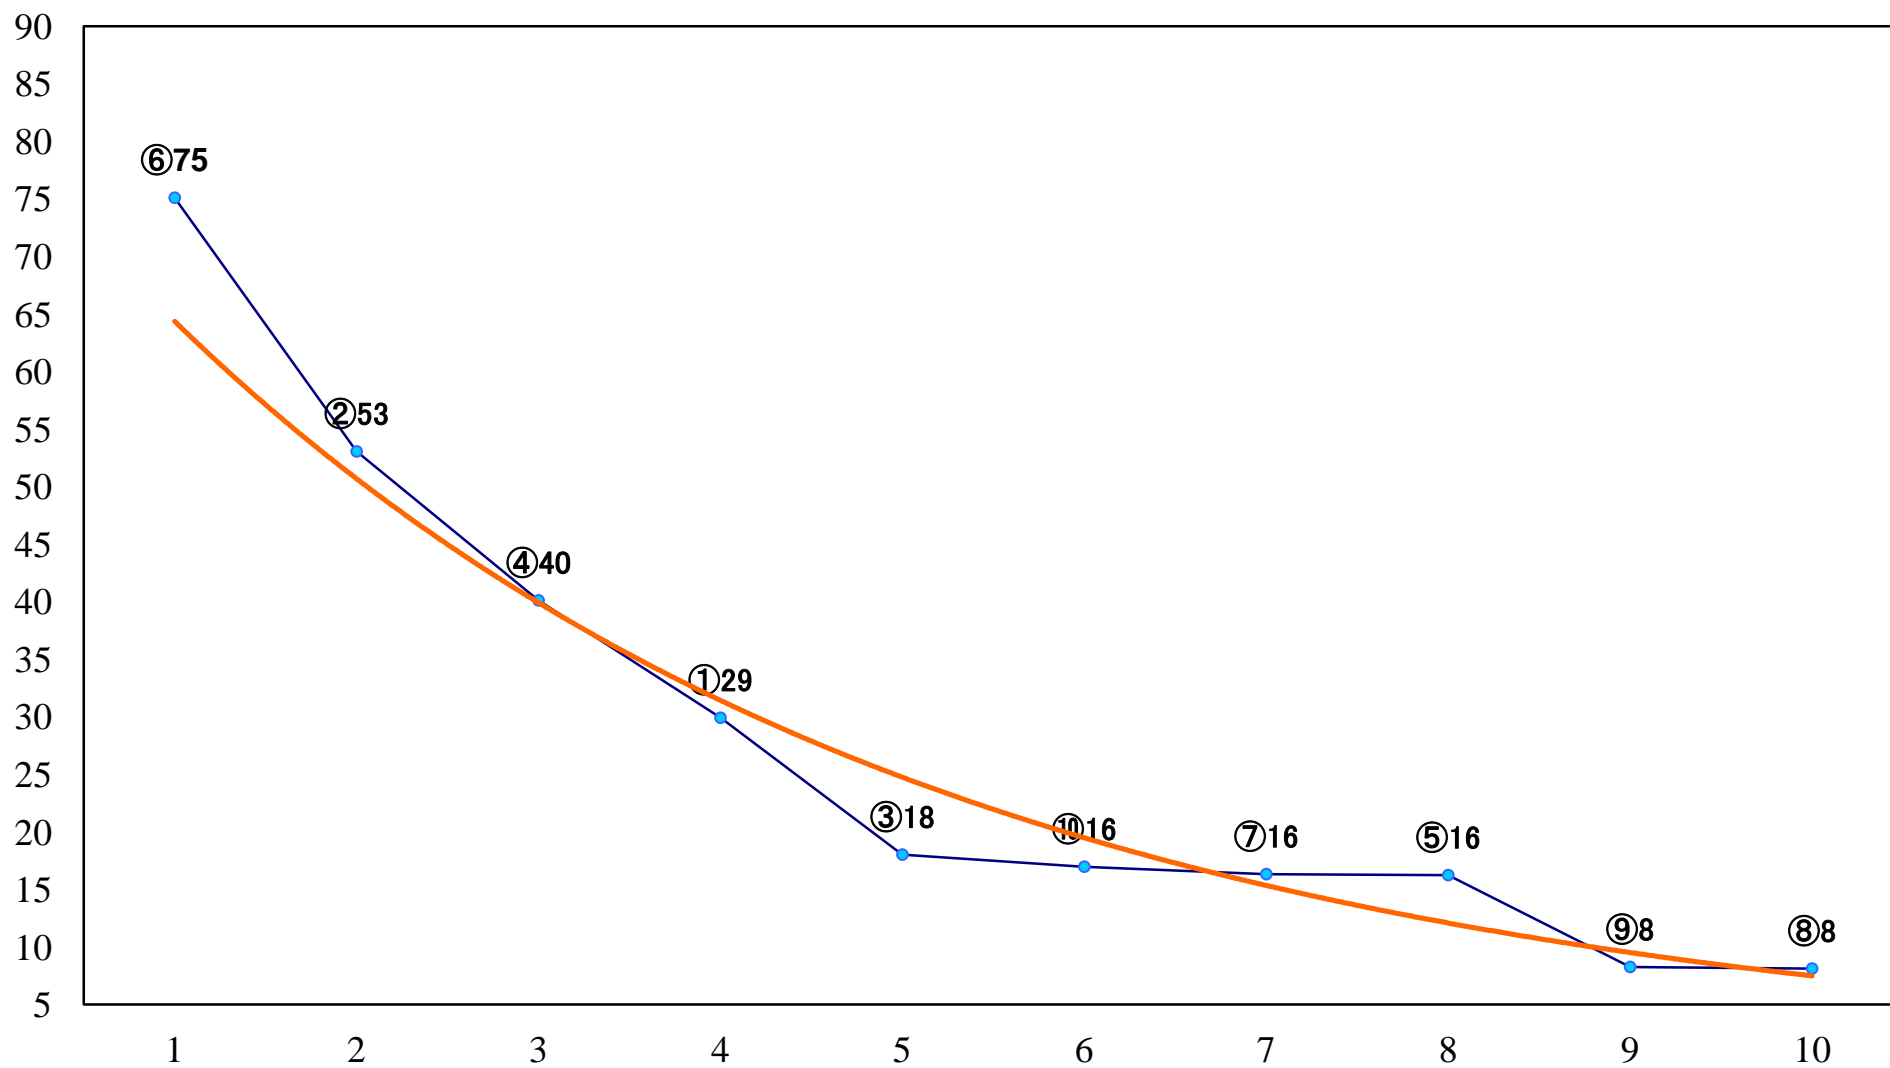

2022年07月25日(月) 船橋競馬 1R 14:25
オープニング賞C3ニ 三 左1200mm

2022年07月25日(月) 船橋競馬 2R 15:00
リアトリスデビュー2歳新馬ウ 左1000mm

2022年07月25日(月) 船橋競馬 3R 15:35
リアトリスデビュー2歳新馬イ 左1000mm

2022年07月25日(月) 船橋競馬 4R 16:10
リアトリスデビュー2歳新馬ア 左1500mm