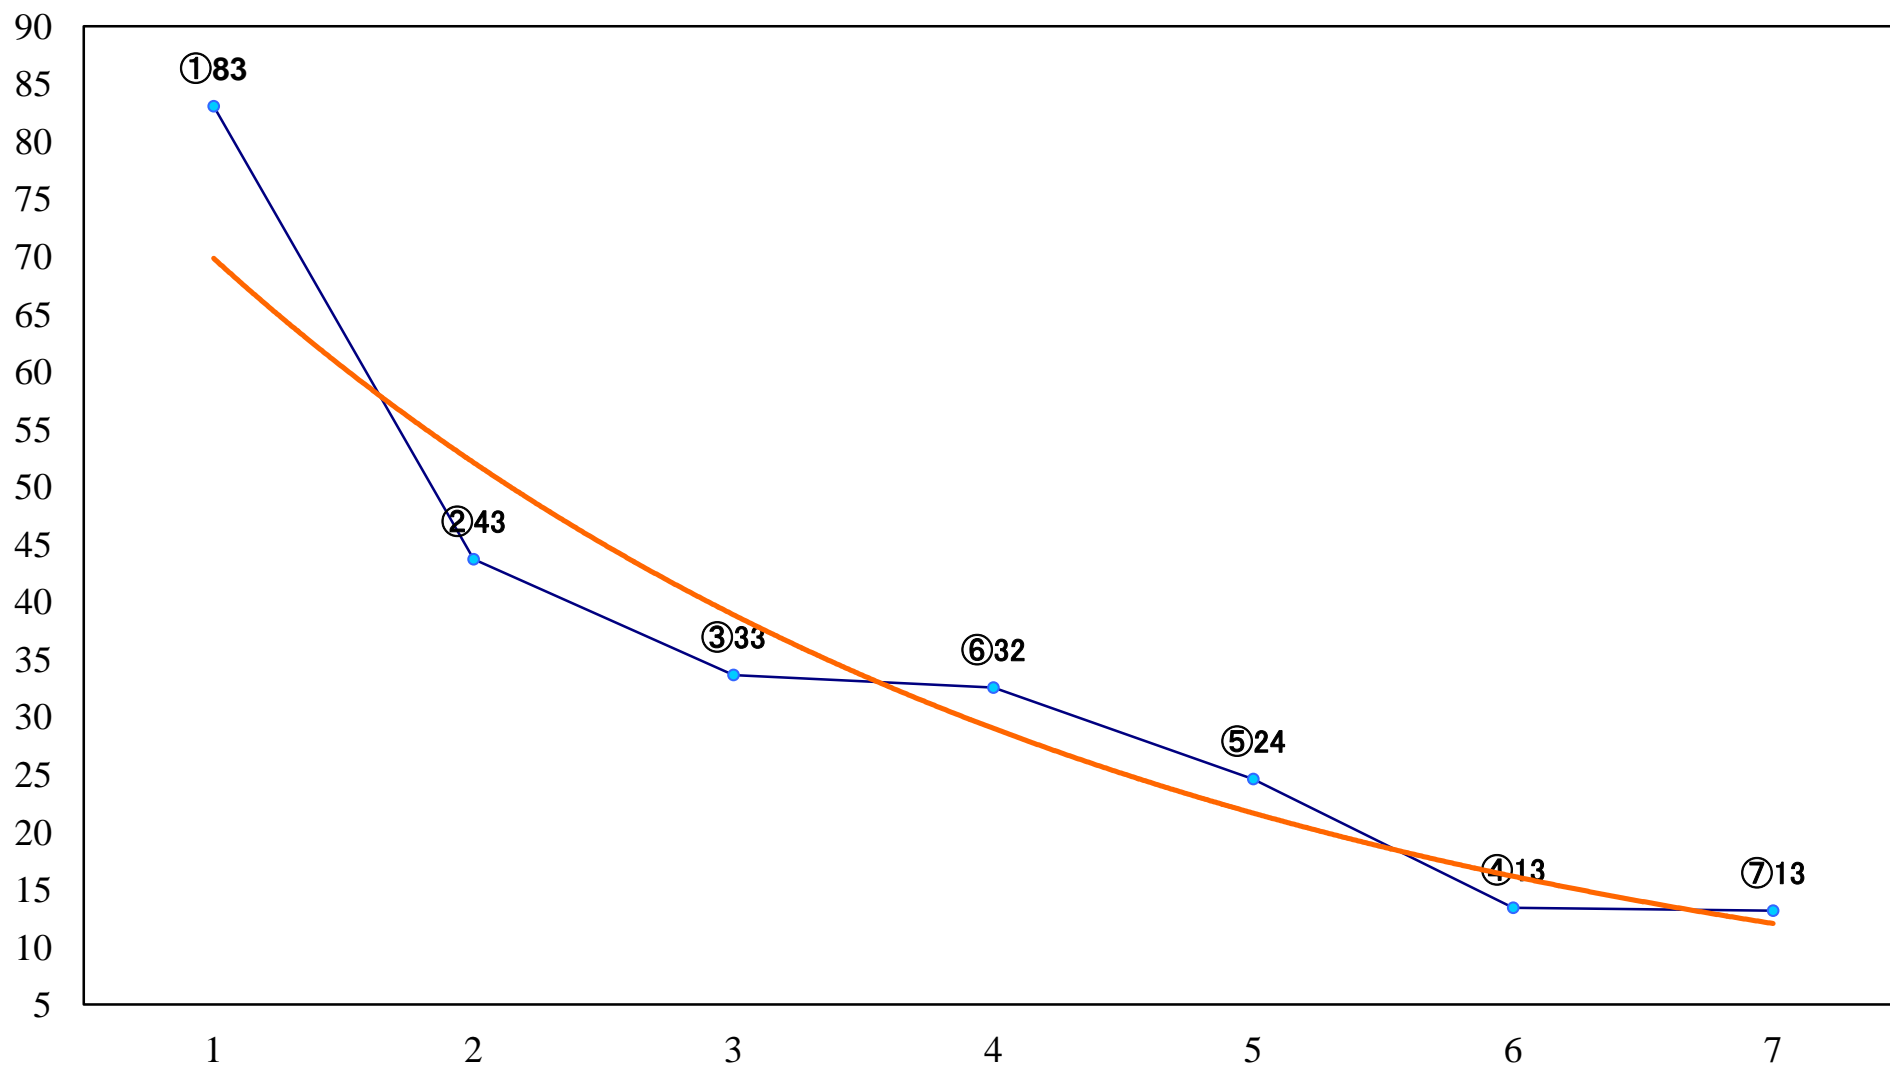

2022年07月25日(月) 船橋競馬 7R 17:55
海ほたる賞A2B1ー 左1600mm