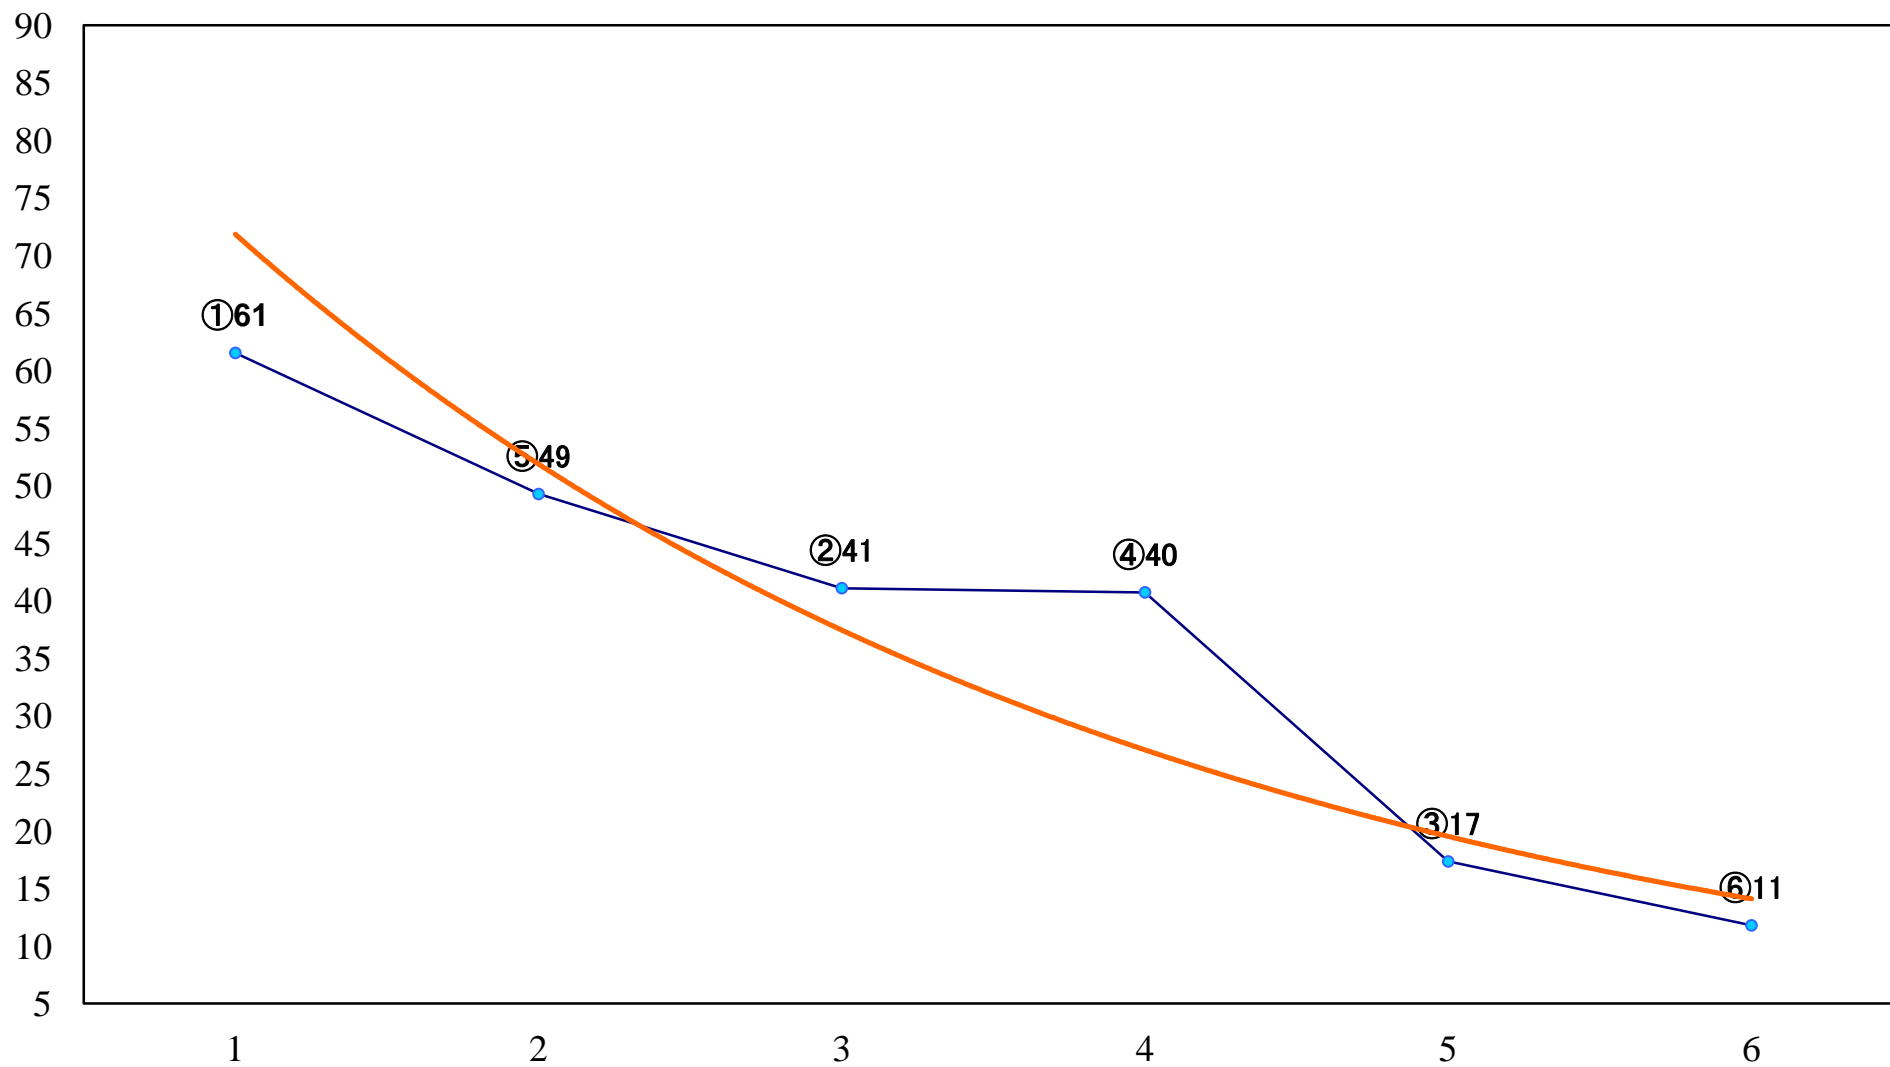

2022年07月25日(月) 船橋競馬 1R 14:25
オープニング賞C3ニ 三 左1200mm

2022年07月25日(月) 船橋競馬 2R 15:00
リアトリスデビュー2歳新馬ウ 左1000mm

2022年07月25日(月) 船橋競馬 3R 15:35
リアトリスデビュー2歳新馬イ 左1000mm

2022年07月25日(月) 船橋競馬 4R 16:10
リアトリスデビュー2歳新馬ア 左1500mm