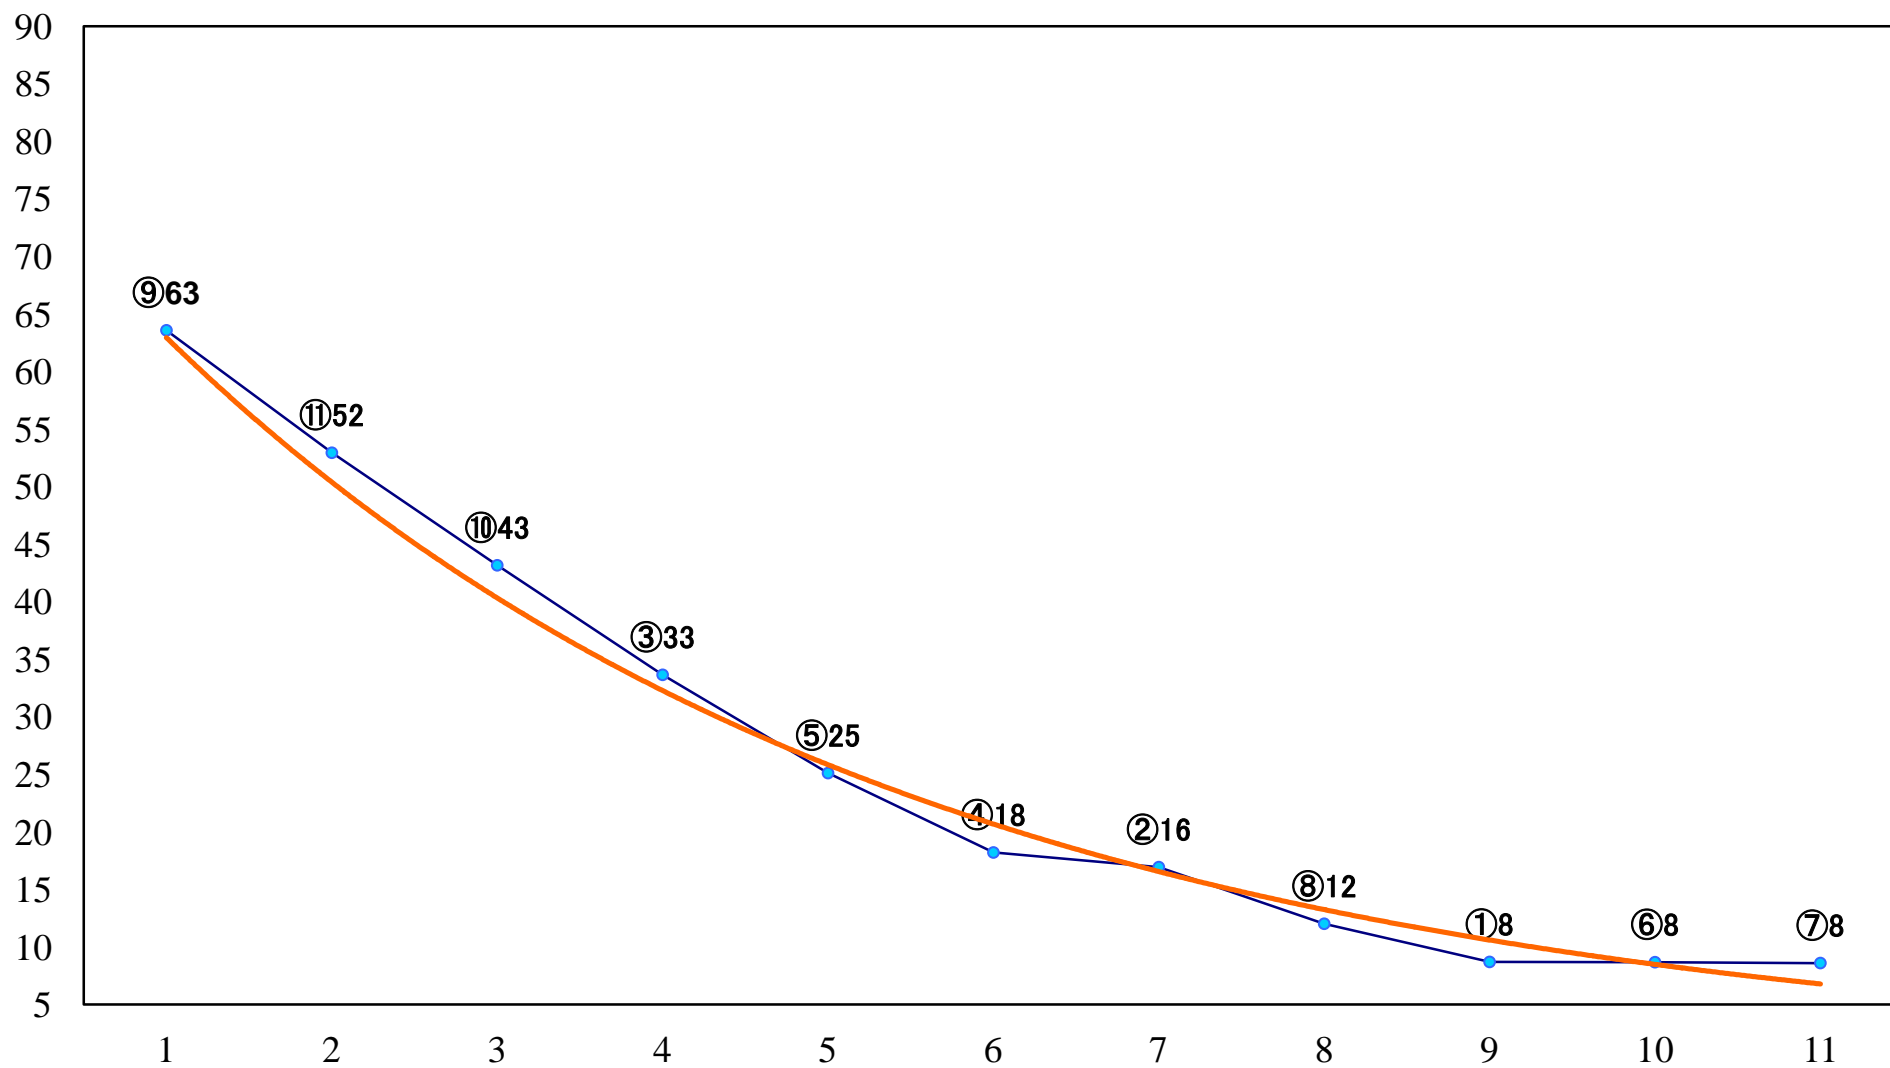

2022年07月25日(月) 船橋競馬 5R 16:45
C3二 三 左1500mm

2022年07月25日(月) 船橋競馬 6R 17:20
馬い！男は善ーブラック記念C2四 五 左1500mm

2022年07月25日(月) 船橋競馬 7R 17:55
海ほたる賞A2B1ー 左1600mm

2022年07月25日(月) 船橋競馬 8R 18:30
C2四五 左1200mm

2022年07月25日(月) 船橋競馬 9R 19:05
オパールスプリントC1選抜馬 左1200mm