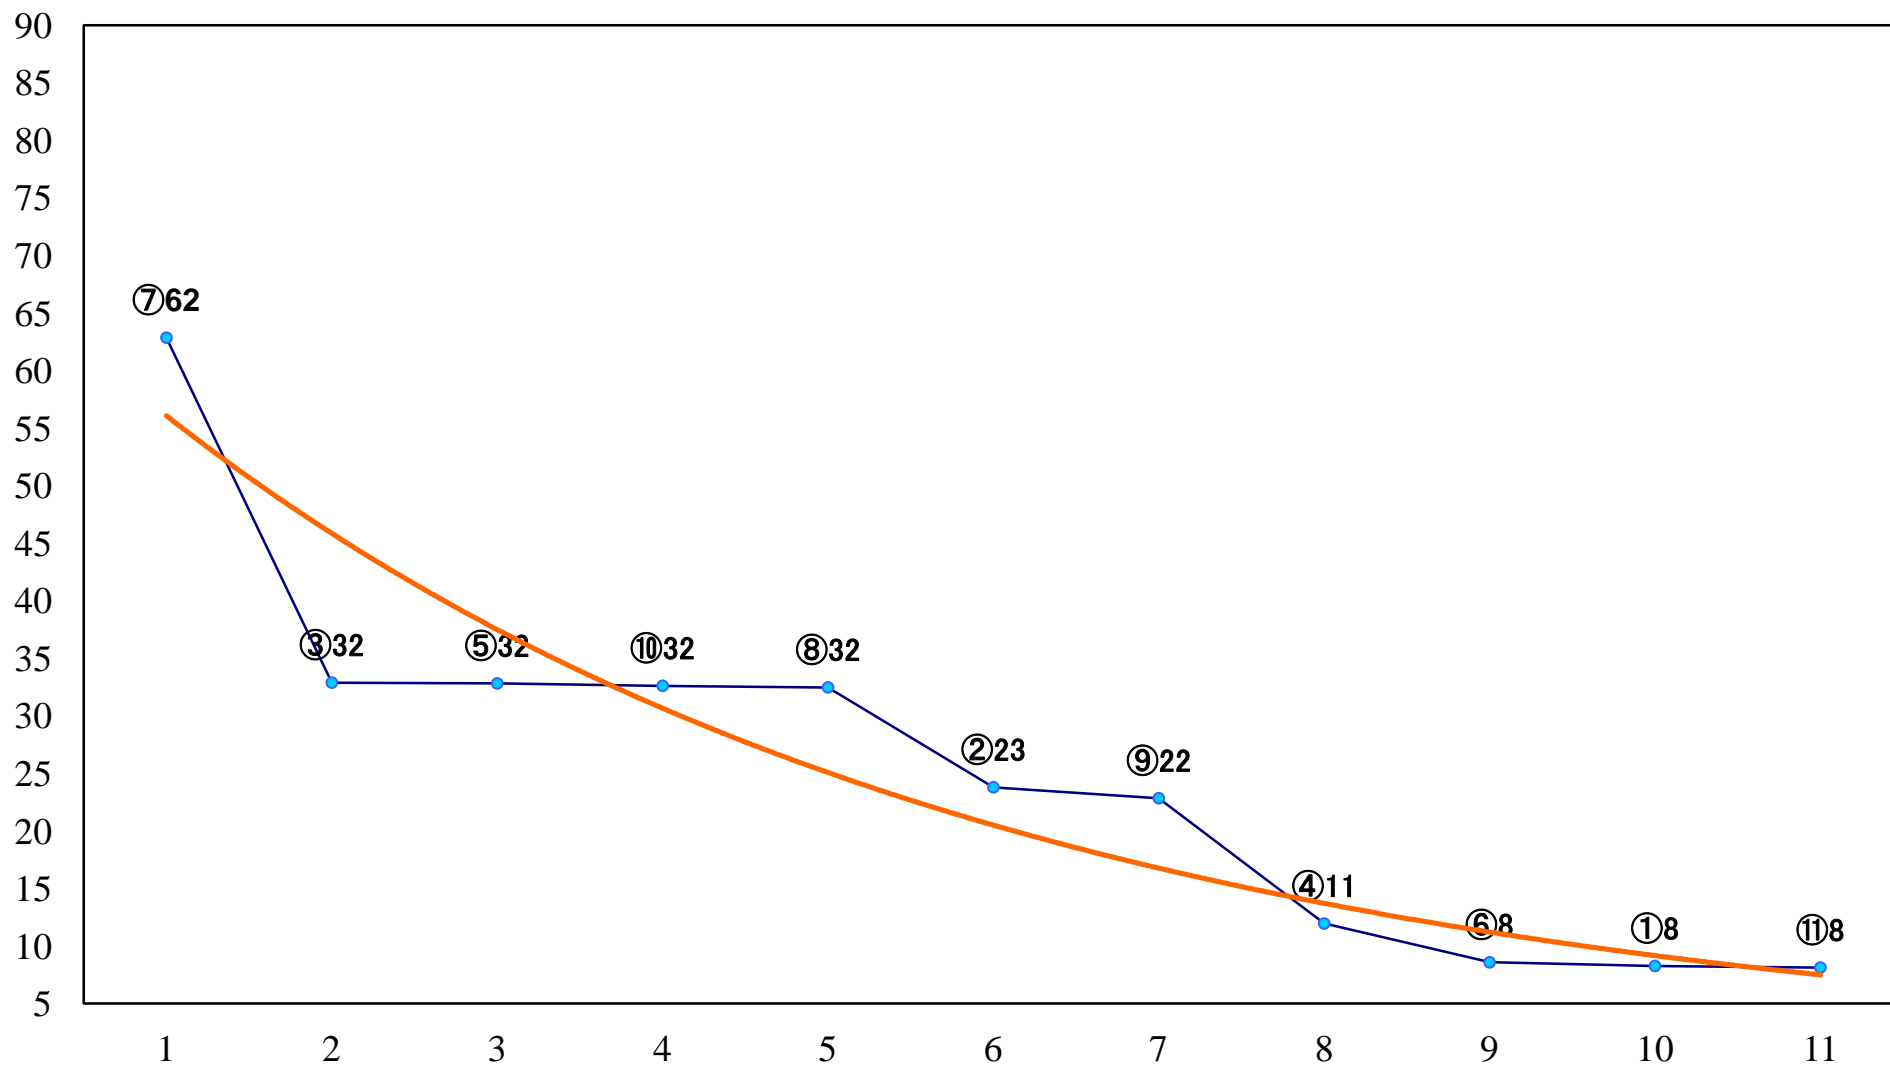

2022年07月25日(月) 船橋競馬 8R 18:30
C2四五 左1200mm