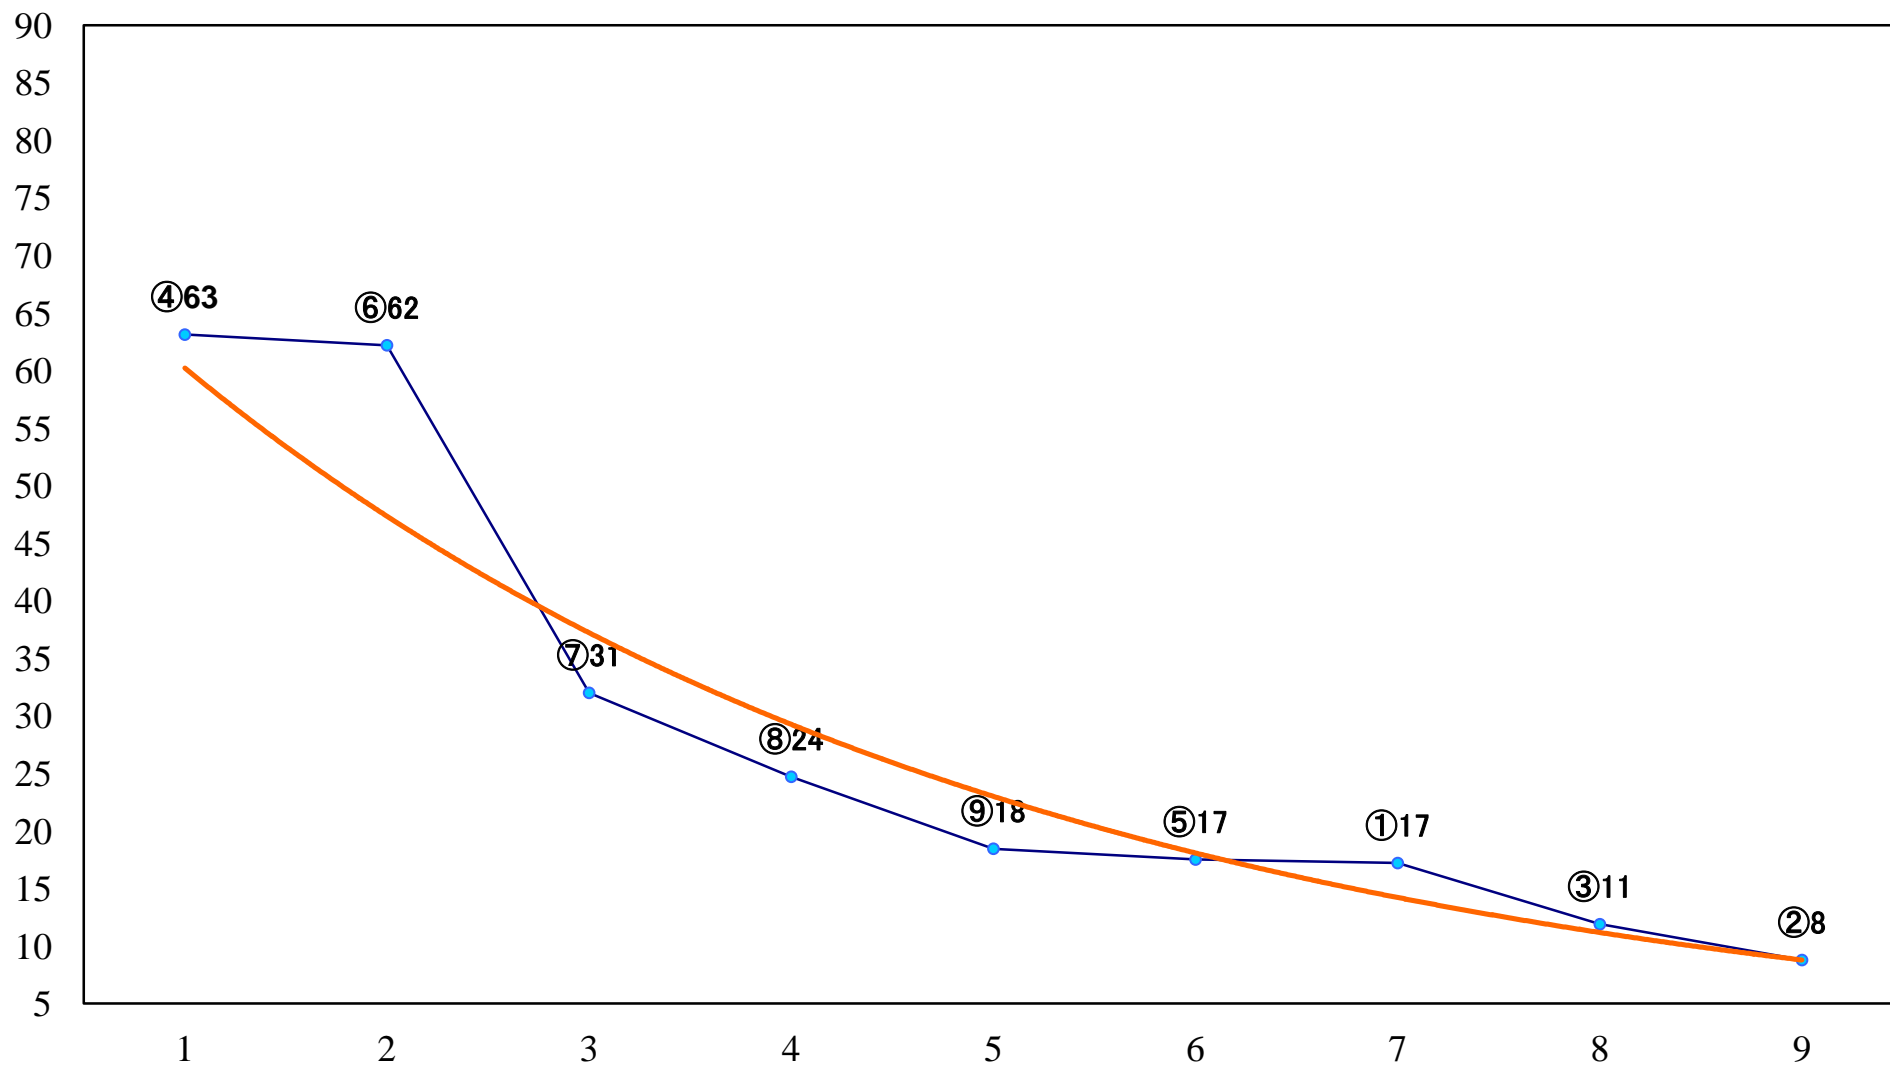

2022年07月25日(月) 船橋競馬 11R 20:15
九十九里特別B3二 左1600mm