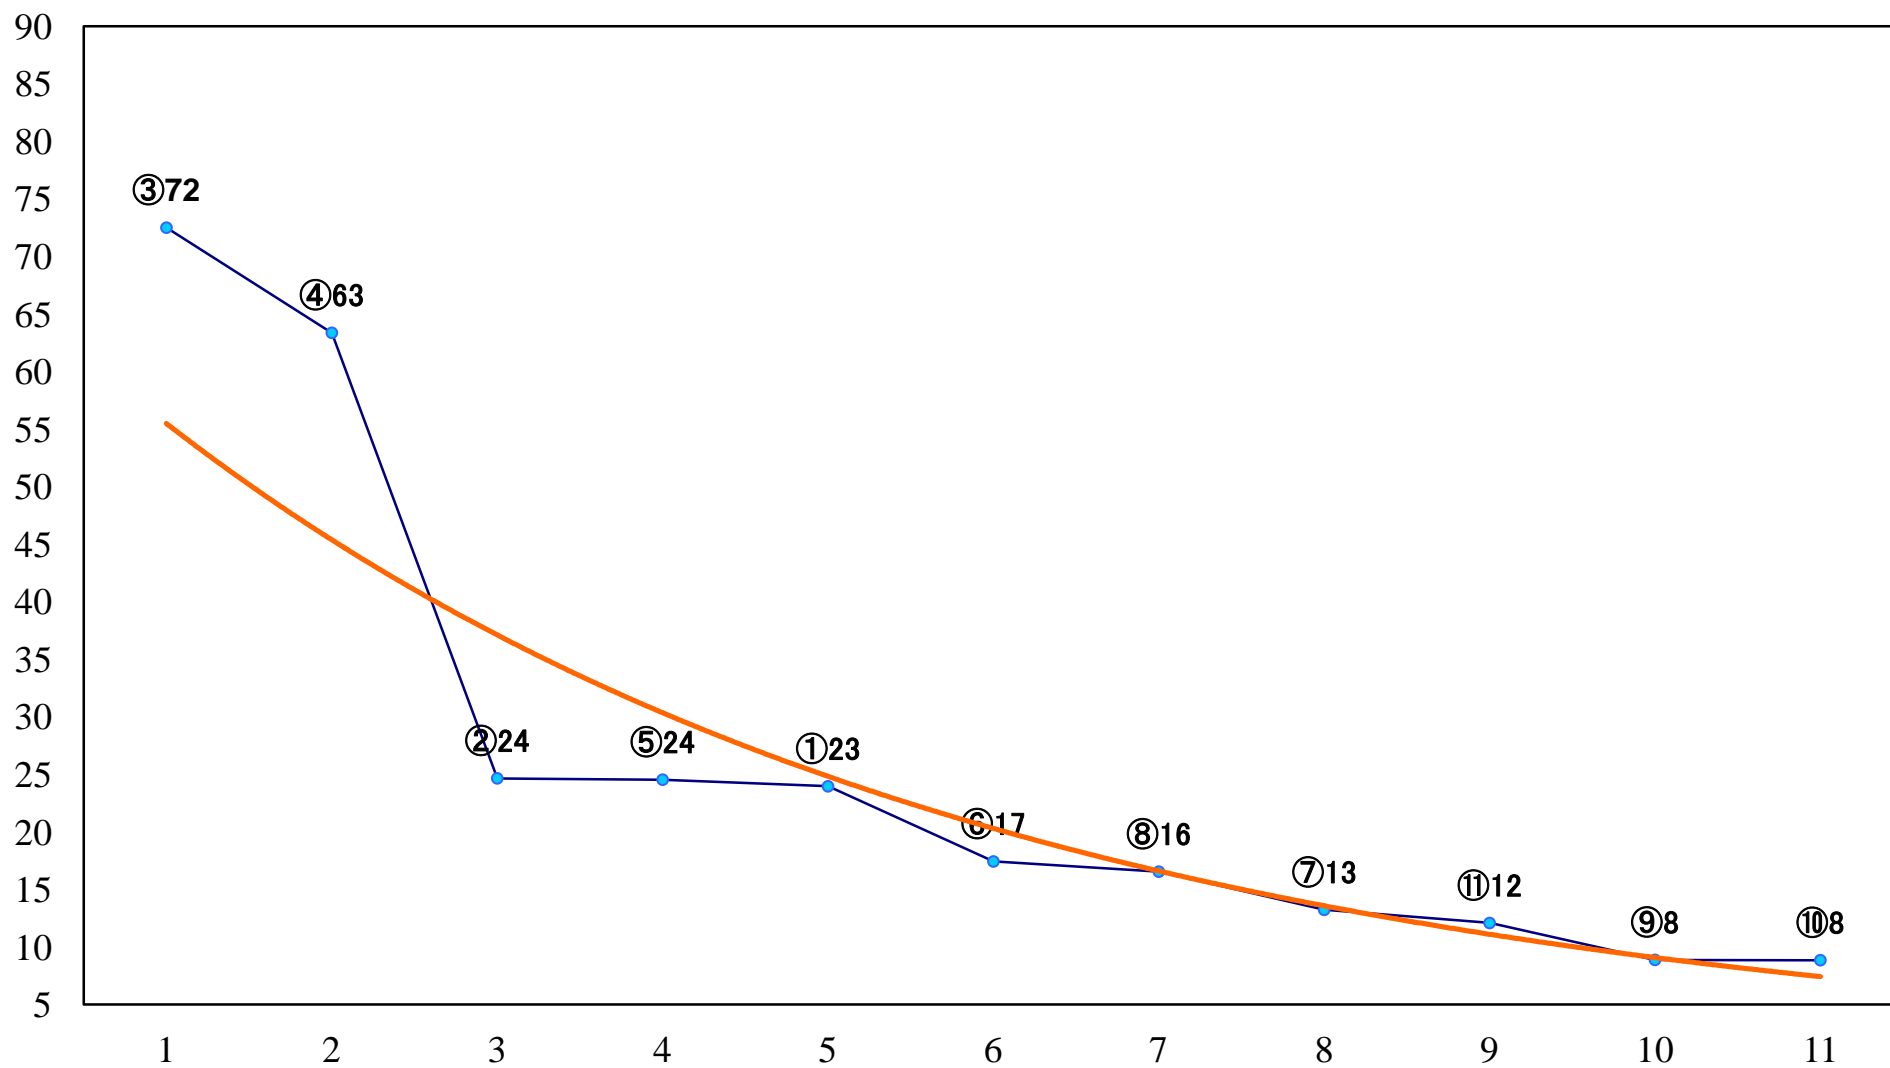

2022年07月25日(月) 船橋競馬 10R 19:40
トリカブトスプリントB3選抜馬イ 左1200mm

2022年07月25日(月) 船橋競馬 11R 20:15
九十九里特別B3二 左1600mm

2022年07月25日(月) 船橋競馬 12R 20:50
Funabashi Jockeys C3 左1800mm