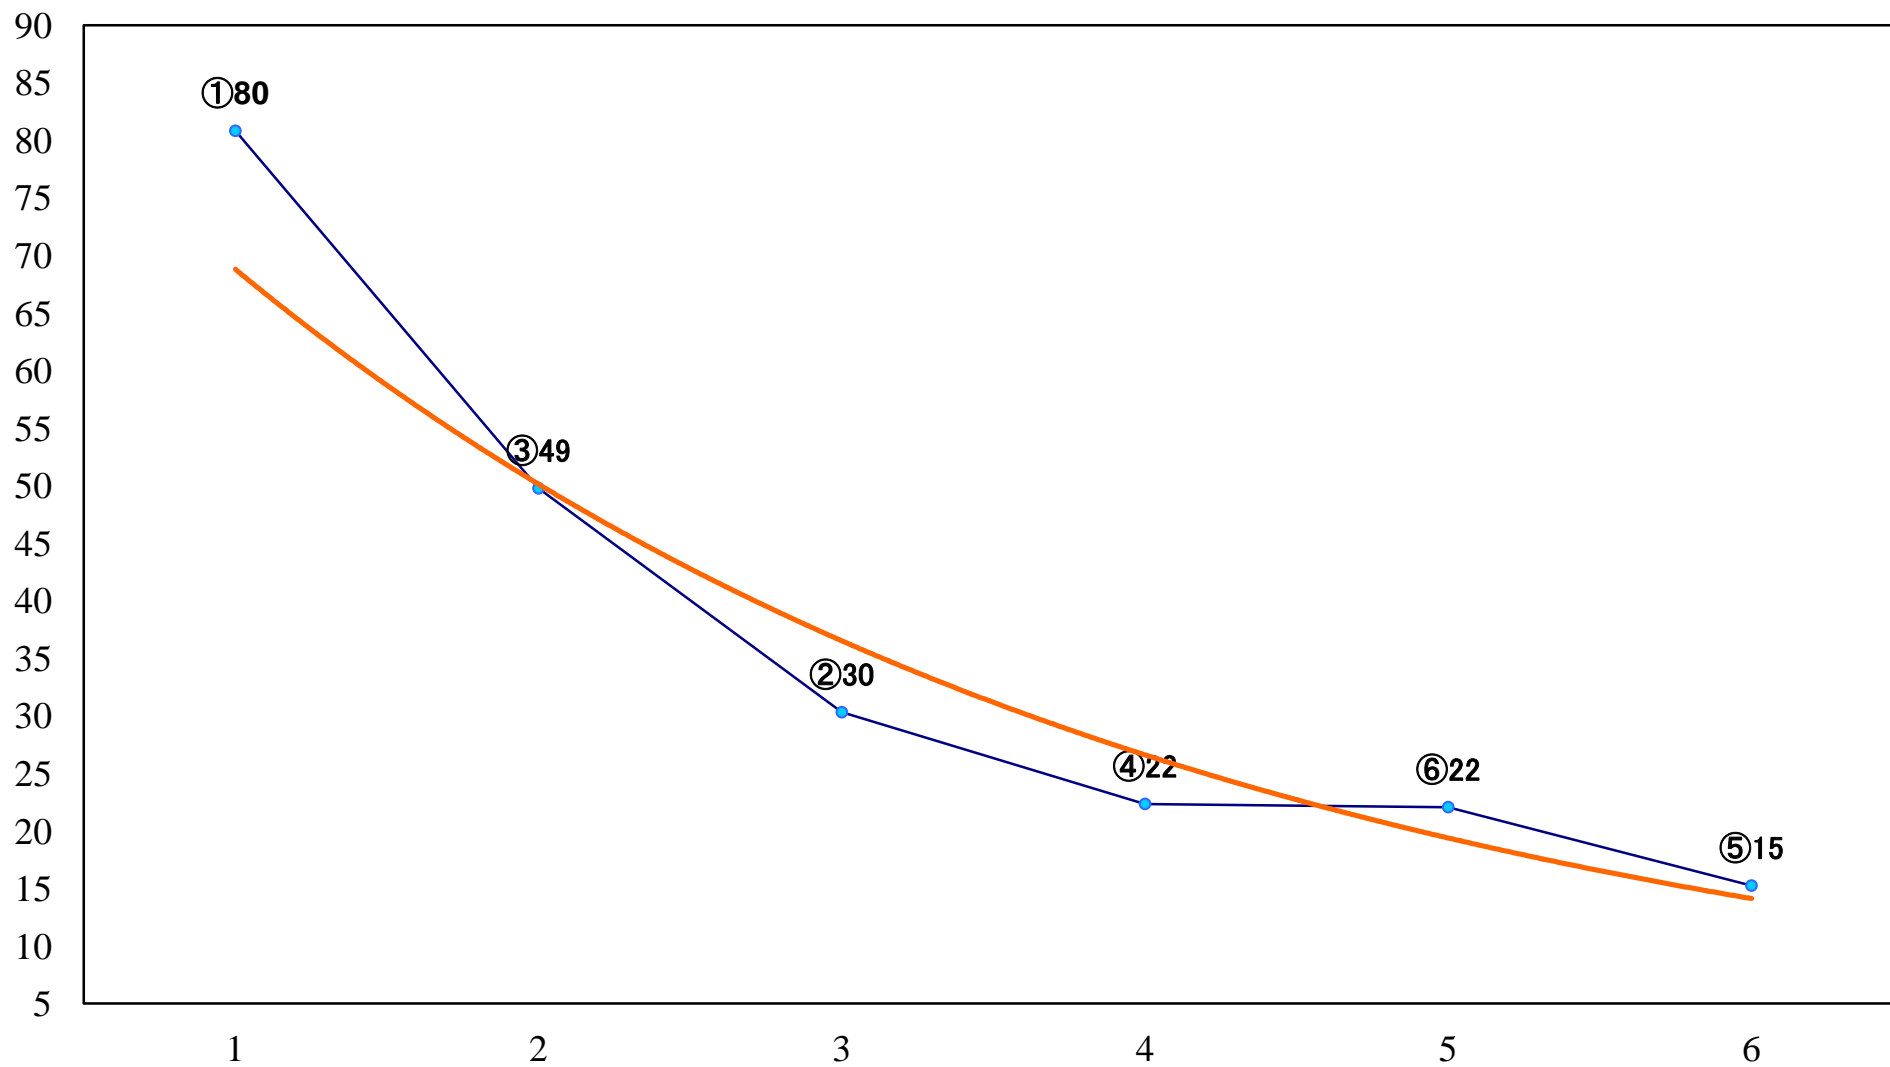

2022年07月25日(月) 船橋競馬 1R 14:25
オープニング賞C3ニ 三 左1200mm

2022年07月25日(月) 船橋競馬 2R 15:00
リアトリスデビュー2歳新馬ウ 左1000mm

2022年07月25日(月) 船橋競馬 3R 15:35
リアトリスデビュー2歳新馬イ 左1000mm

2022年07月25日(月) 船橋競馬 4R 16:10
リアトリスデビュー2歳新馬ア 左1500mm