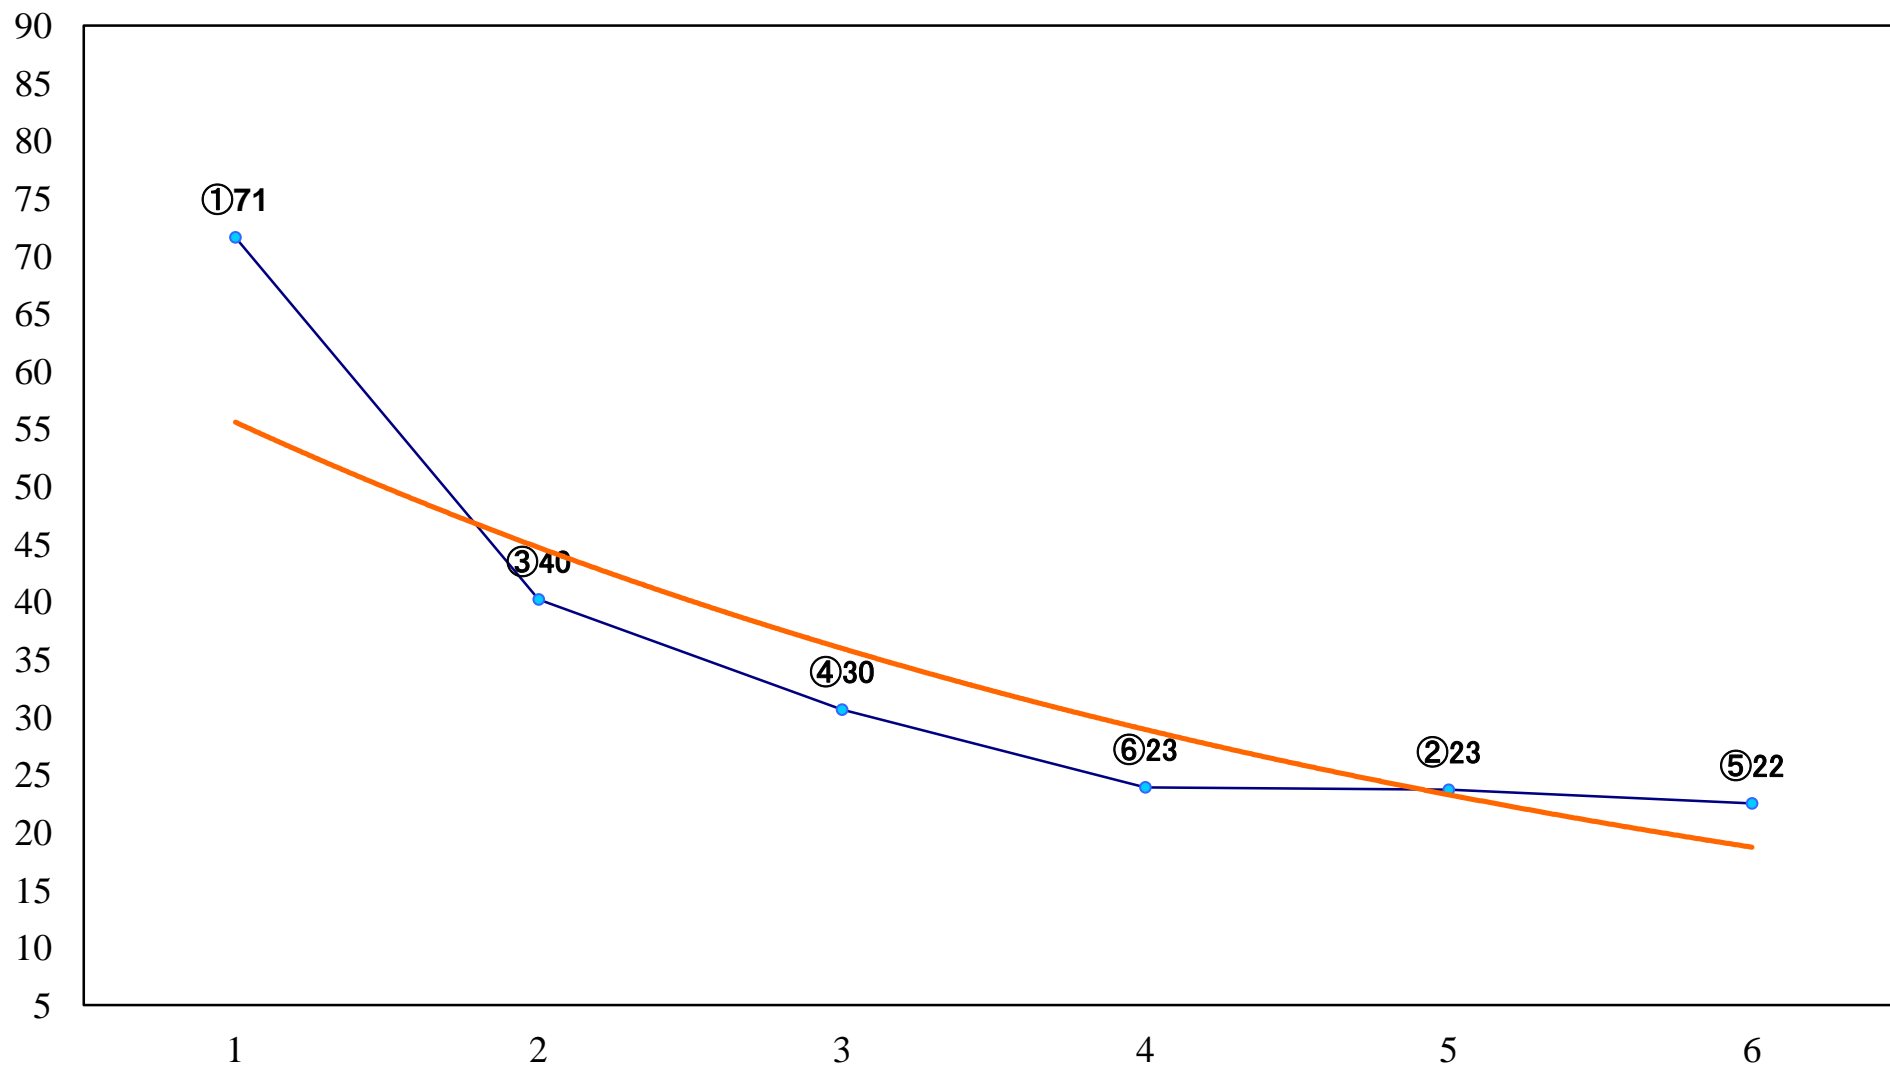

2022年07月29日(金) 大井競馬 1R 14:30  
3歳306万円以下 右1600mm

2022年07月29日(金) 大井競馬 2R 15:00  
3歳306万円以下 右1200mm

2022年07月29日(金) 大井競馬 3R 15:30  
2歳新馬 右1600mm

2022年07月29日(金) 大井競馬 4R 16:00  
2歳新馬 右1400mm

2022年07月29日(金) 大井競馬 5R 16:35  
3歳310万円以上 右1600mm