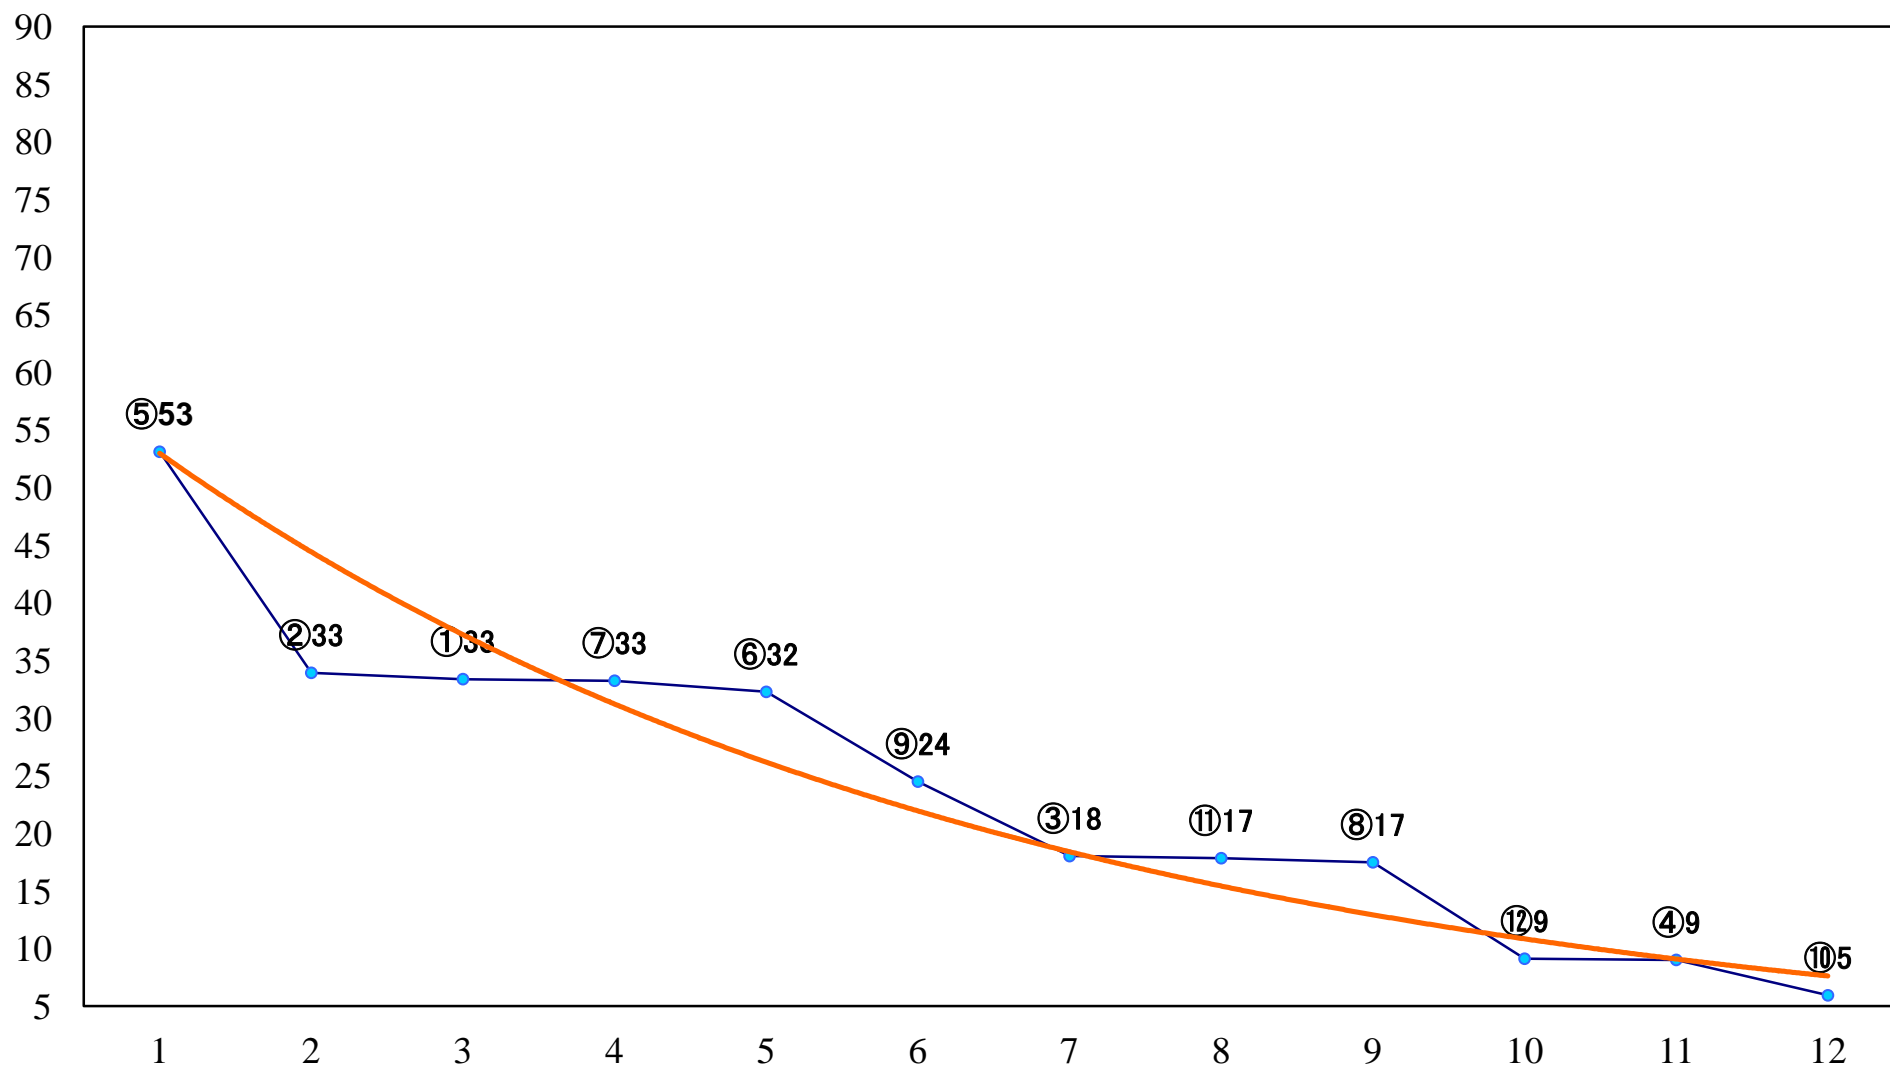

2022年07月29日(金) 大井競馬 1R 14:30  
3歳306万円以下 右1600mm

2022年07月29日(金) 大井競馬 2R 15:00  
3歳306万円以下 右1200mm

2022年07月29日(金) 大井競馬 3R 15:30  
2歳新馬 右1600mm

2022年07月29日(金) 大井競馬 4R 16:00  
2歳新馬 右1400mm

2022年07月29日(金) 大井競馬 5R 16:35  
3歳310万円以上 右1600mm