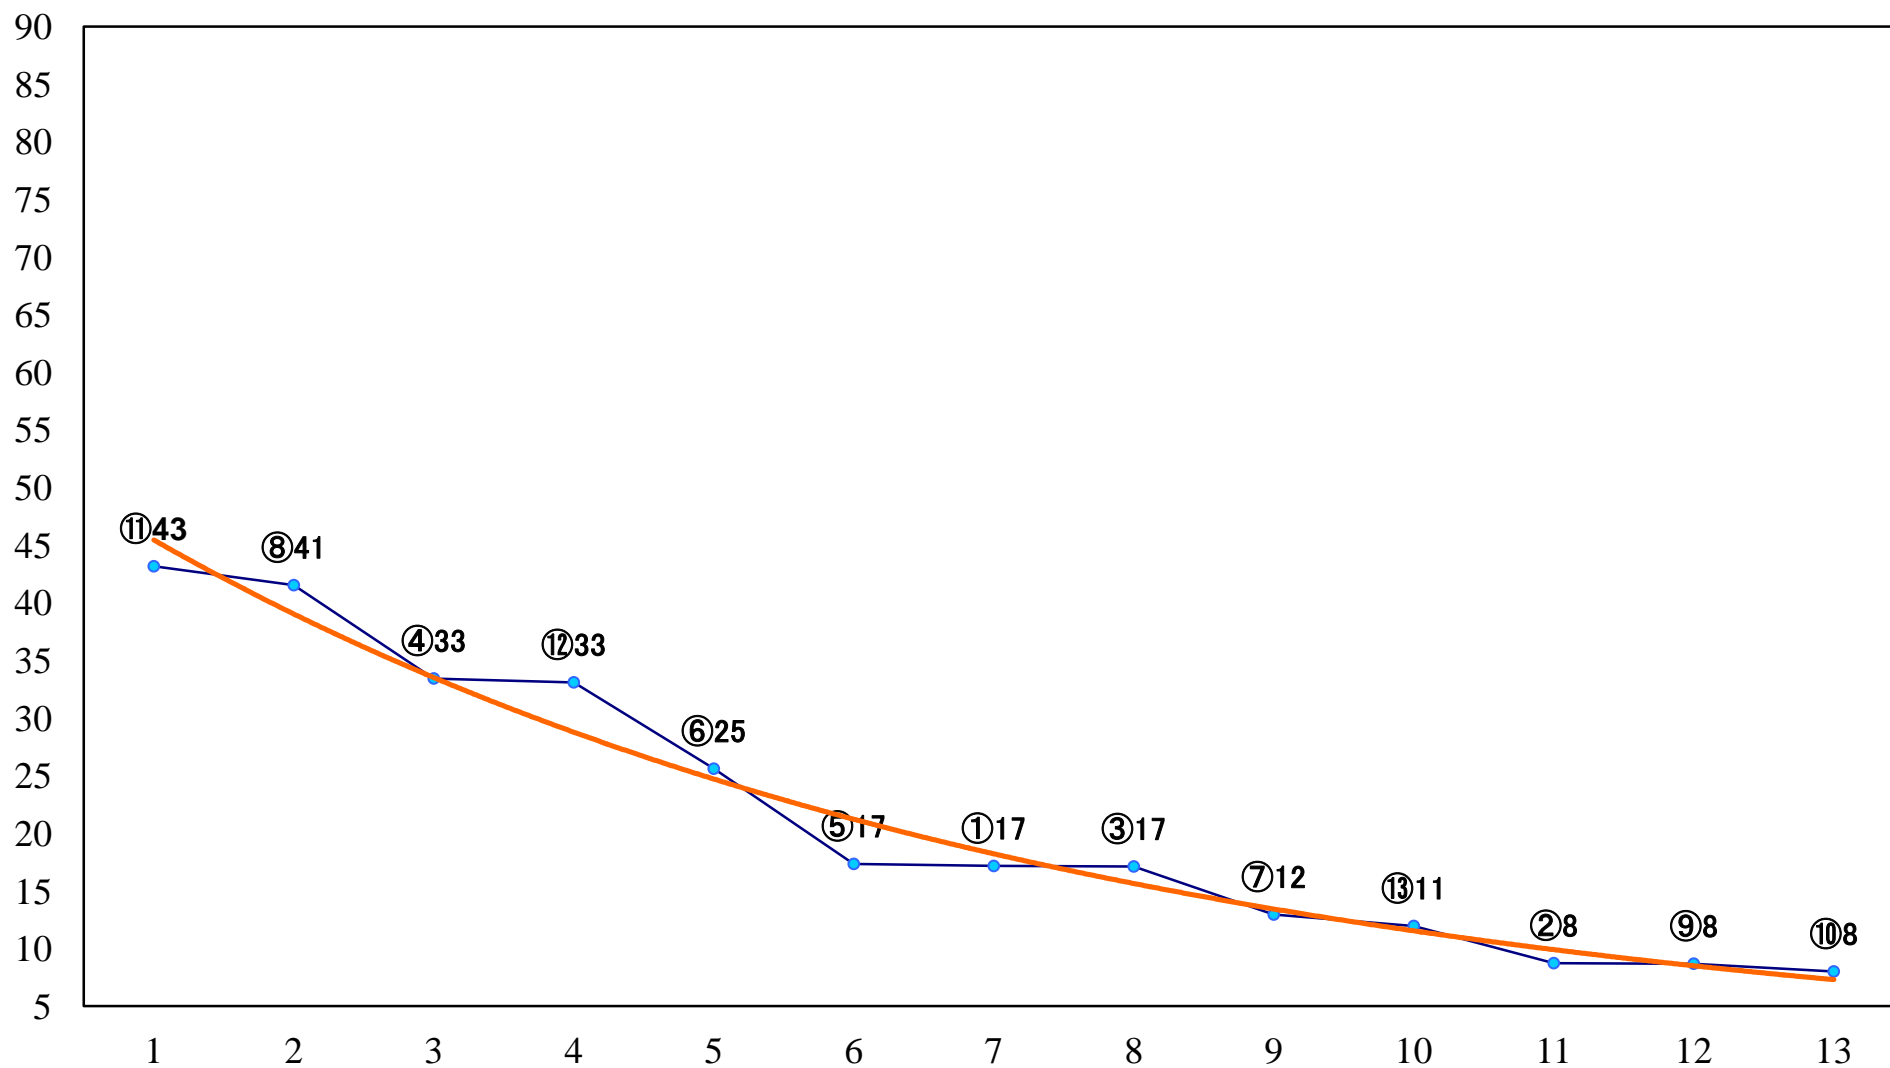

2022年07月29日(金) 大井競馬 1R 14:30  
3歳306万円以下 右1600mm

2022年07月29日(金) 大井競馬 2R 15:00  
3歳306万円以下 右1200mm

2022年07月29日(金) 大井競馬 3R 15:30  
2歳新馬 右1600mm

2022年07月29日(金) 大井競馬 4R 16:00  
2歳新馬 右1400mm

2022年07月29日(金) 大井競馬 5R 16:35  
3歳310万円以上 右1600mm