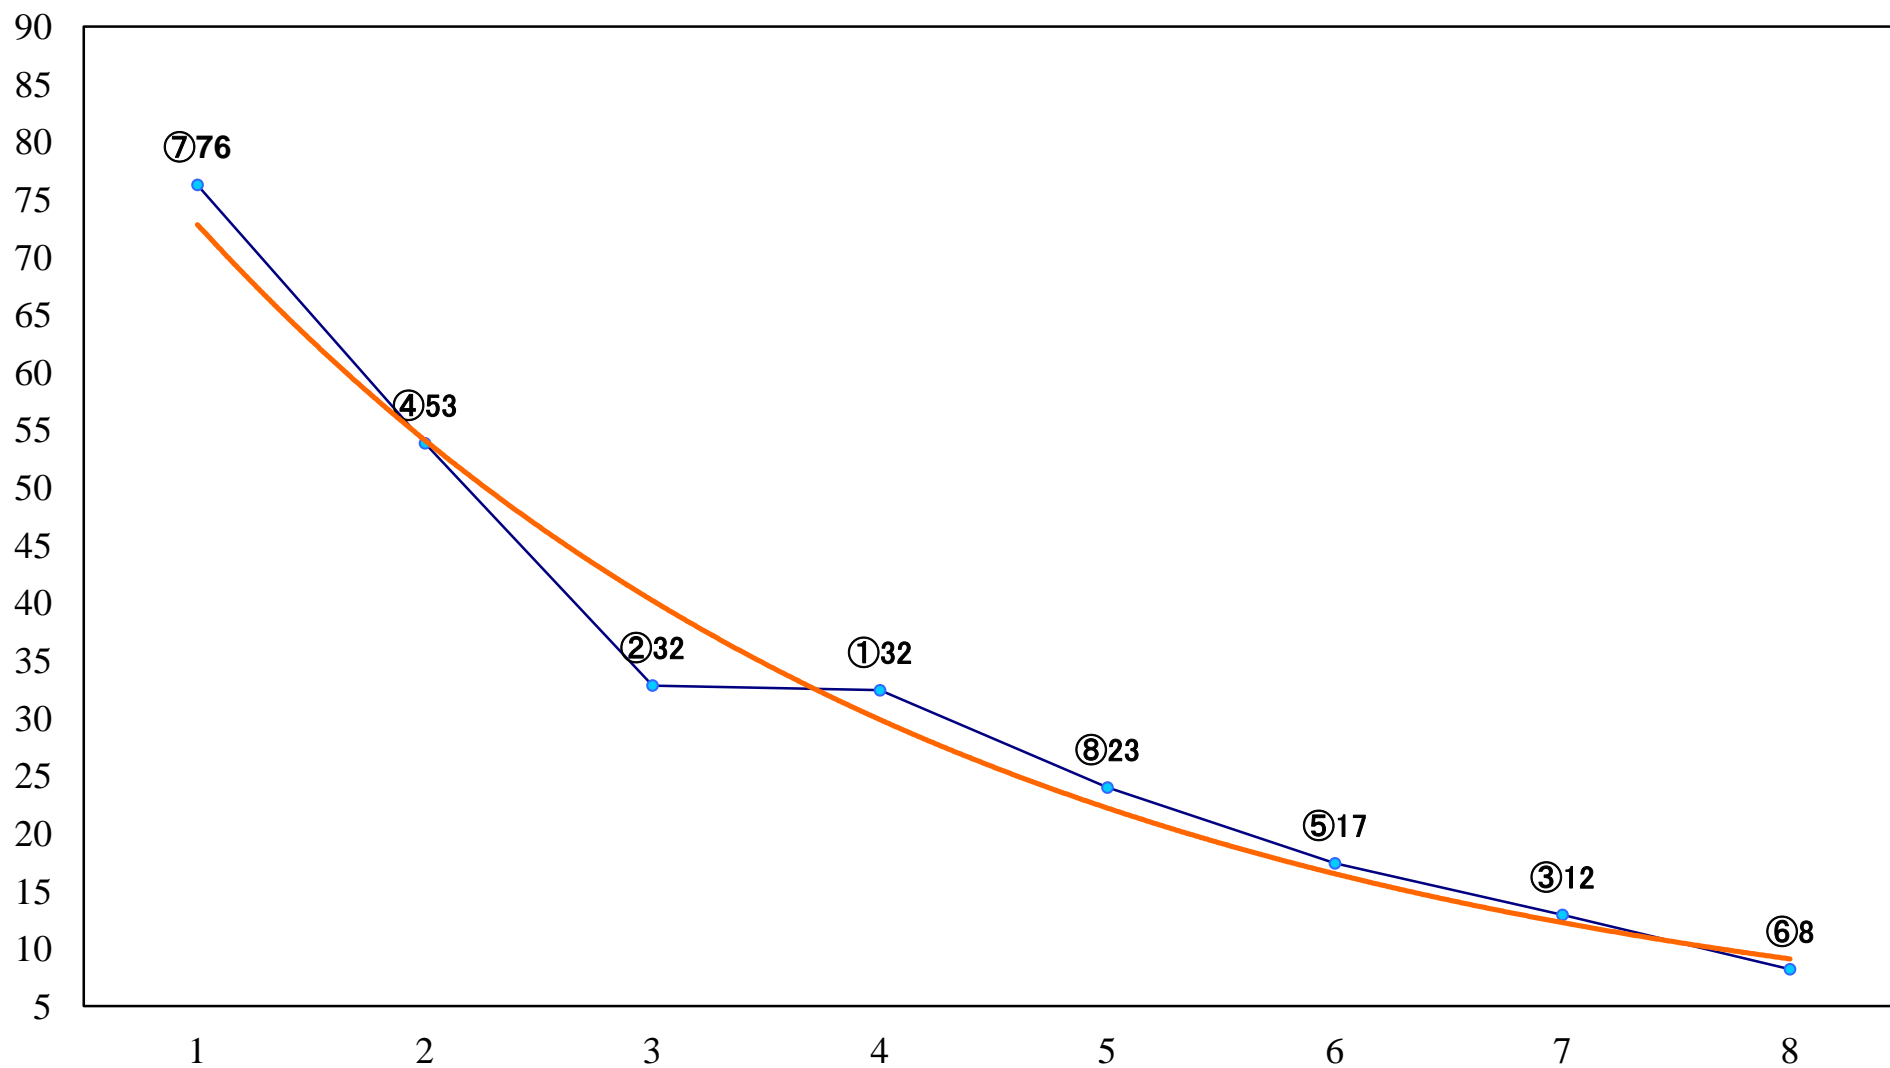

2022年07月29日(金) 大井競馬 7R 17:45
3歳310万円以上 右1200mm