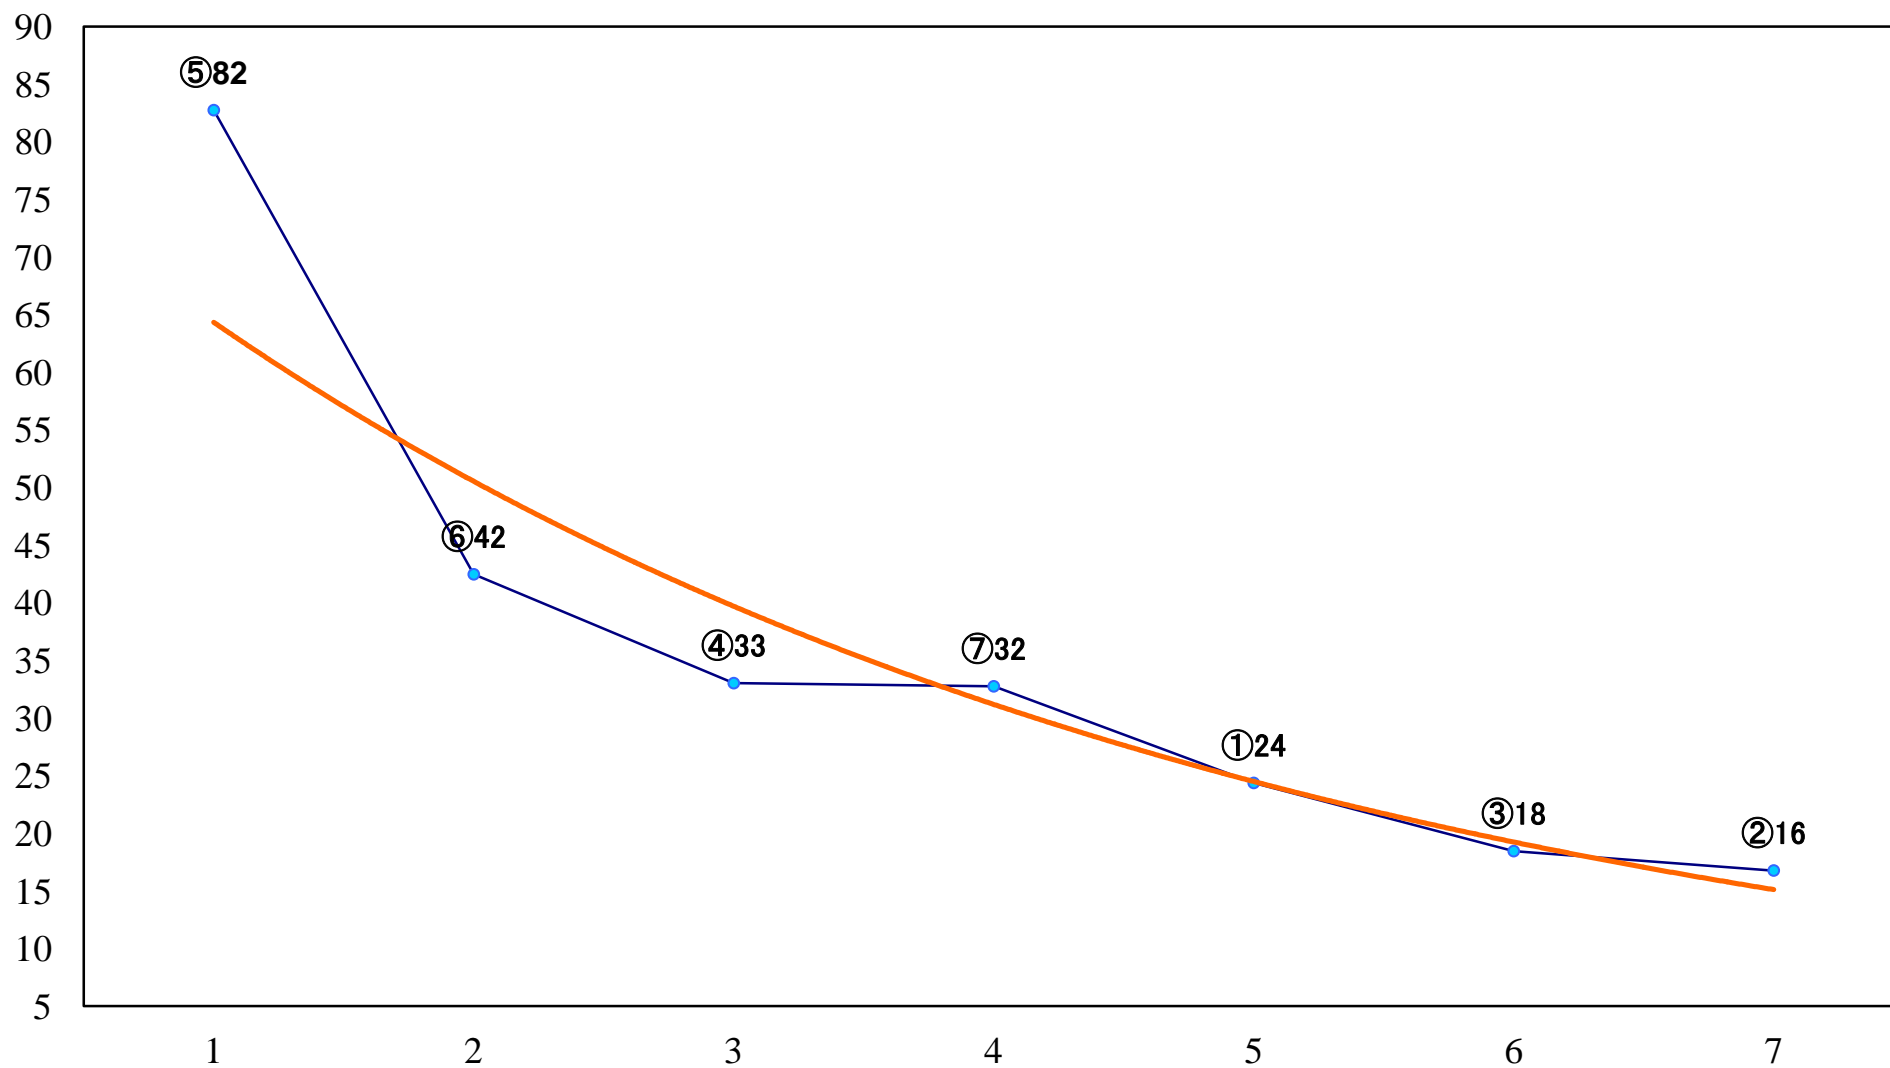

2022年07月29日(金) 大井競馬 6R 17:10
3歳310万円以上 右1200mm