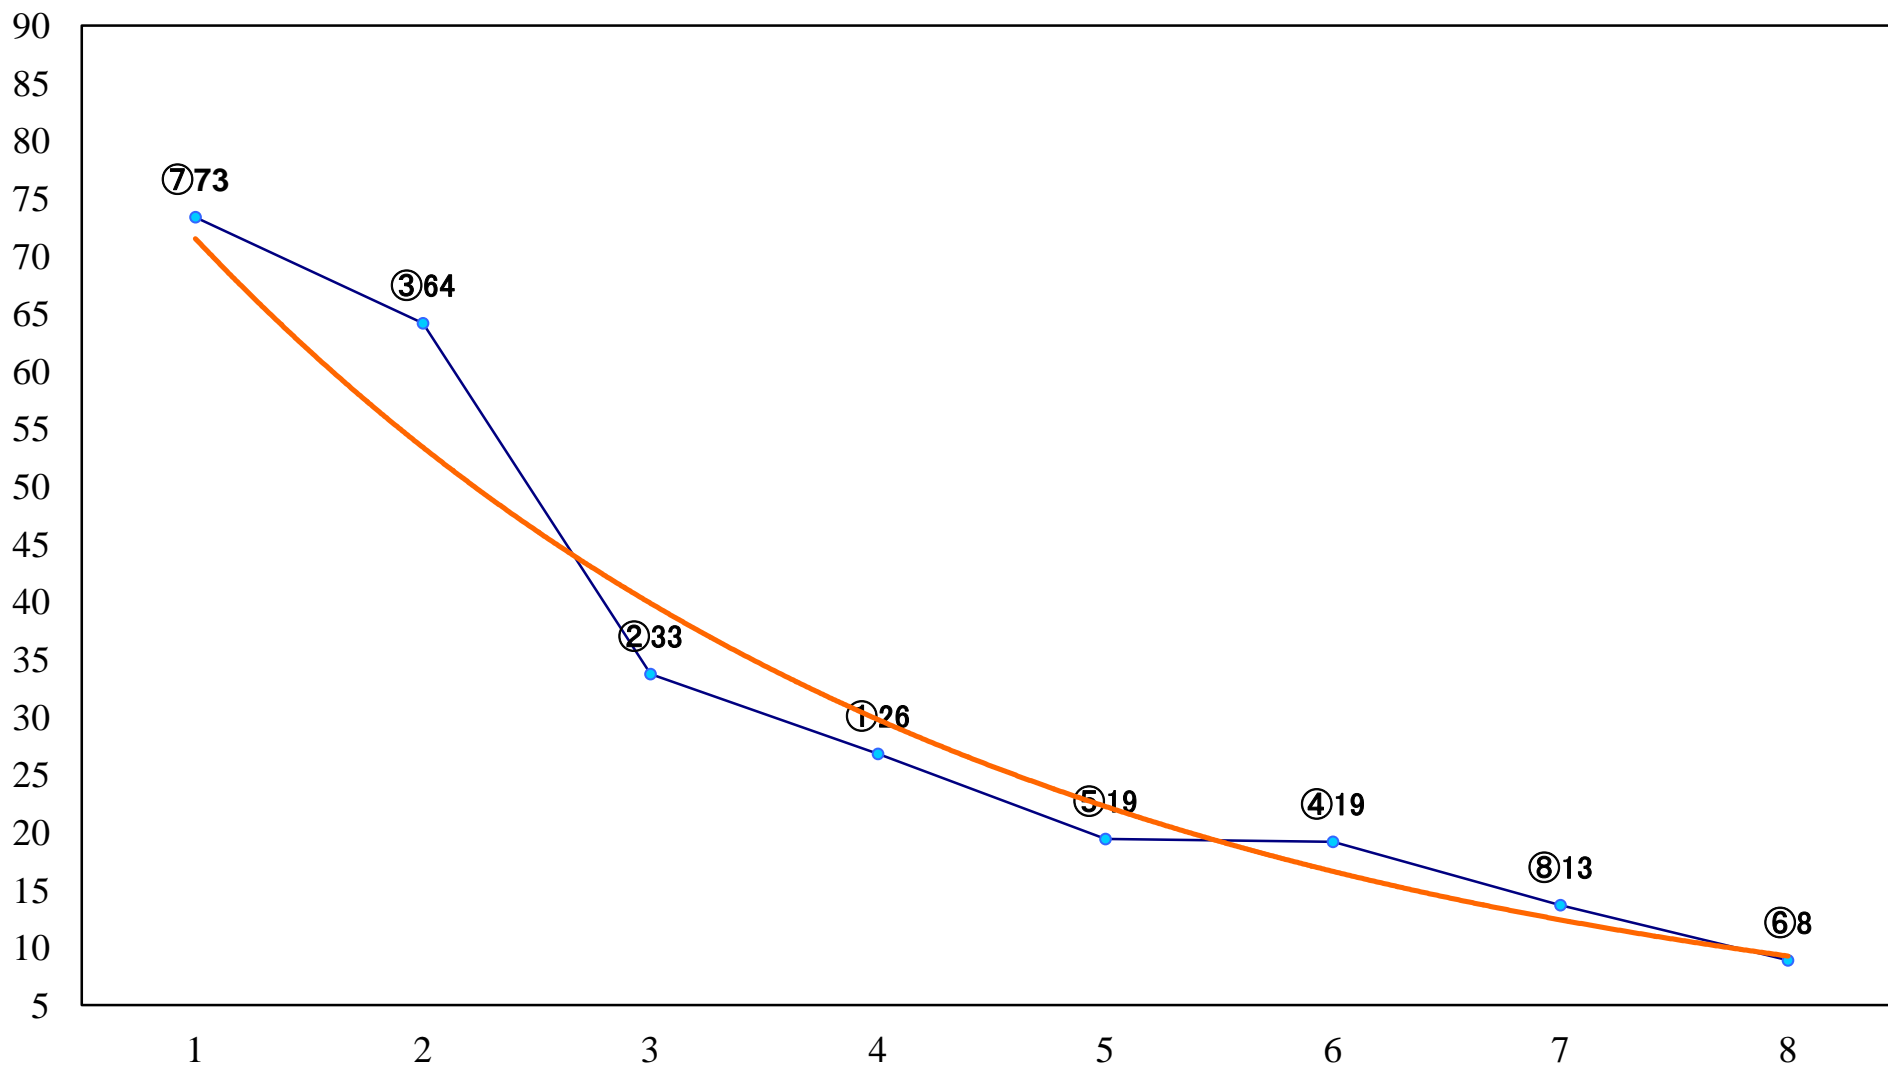

2022年07月29日(金) 大井競馬 6R 17:10  
3歳310万円以上 右1200mm

2022年07月29日(金) 大井競馬 7R 17:45  
3歳310万円以上 右1200mm

2022年07月29日(金) 大井競馬 8R 18:20  
ブルー・ラグーン賞C2ニ 三 四 右1600mm

2022年07月29日(金) 大井競馬 9R 18:55  
サマービーチ賞B1以下選抜特別 右1000mm