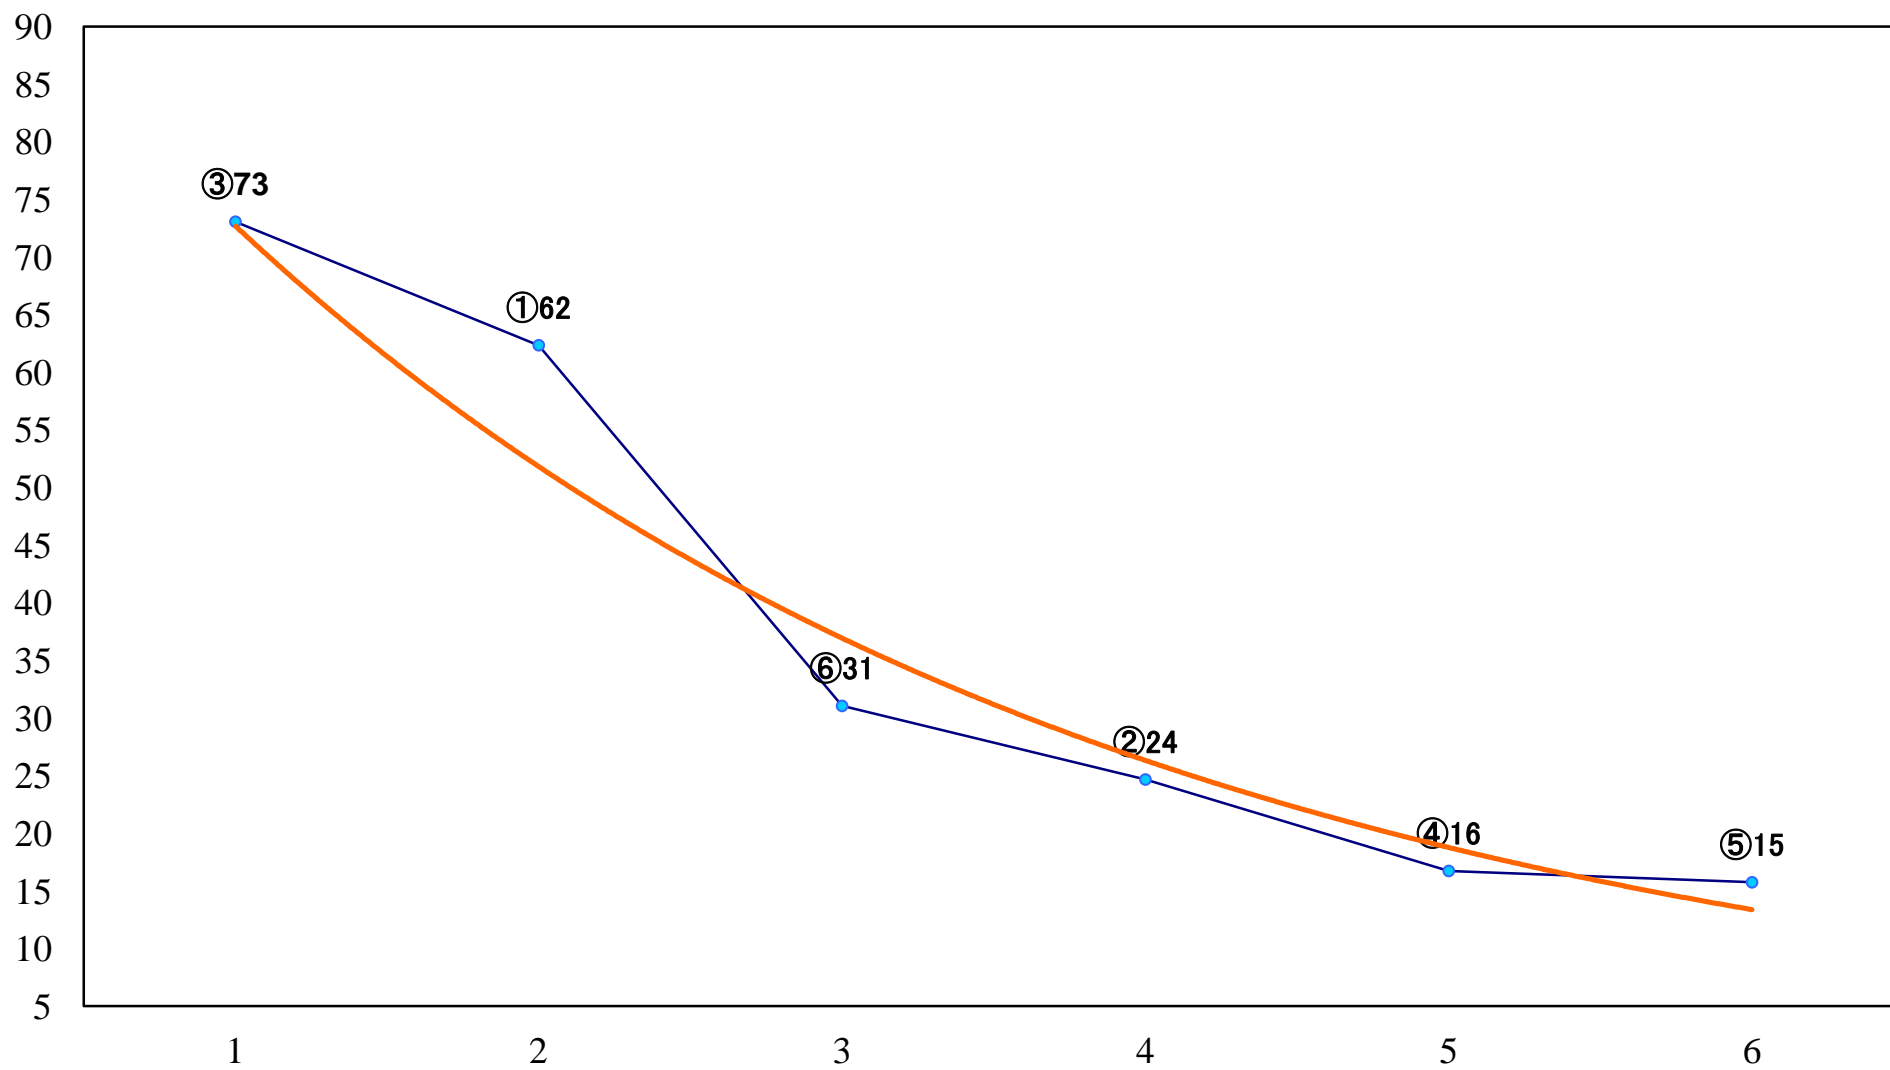

2022年07月29日(金) 大井競馬 1R 14:30  
3歳306万円以下 右1600mm

2022年07月29日(金) 大井競馬 2R 15:00  
3歳306万円以下 右1200mm

2022年07月29日(金) 大井競馬 3R 15:30  
2歳新馬 右1600mm

2022年07月29日(金) 大井競馬 4R 16:00  
2歳新馬 右1400mm

2022年07月29日(金) 大井競馬 5R 16:35  
3歳310万円以上 右1600mm