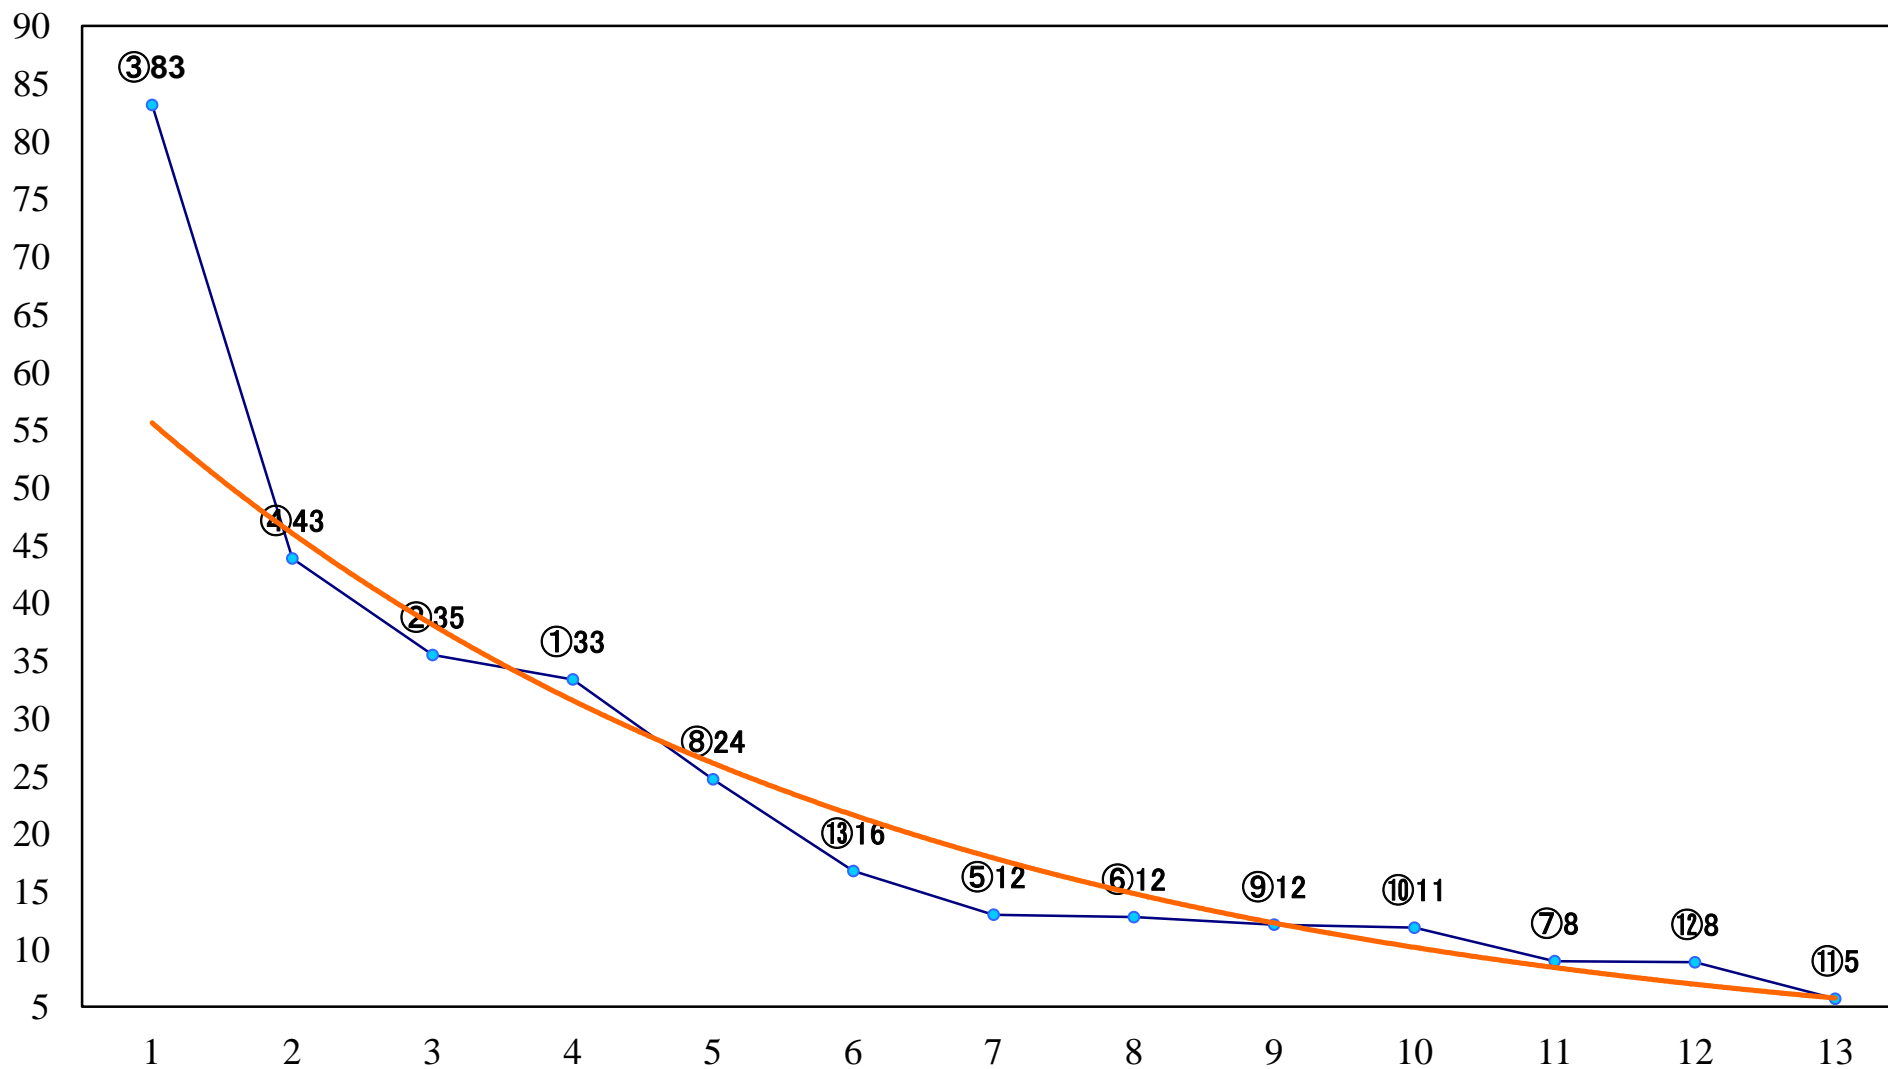

2022年07月29日(金) 大井競馬 1R 14:30  
3歳306万円以下 右1600mm

2022年07月29日(金) 大井競馬 2R 15:00  
3歳306万円以下 右1200mm

2022年07月29日(金) 大井競馬 3R 15:30  
2歳新馬 右1600mm

2022年07月29日(金) 大井競馬 4R 16:00  
2歳新馬 右1400mm

2022年07月29日(金) 大井競馬 5R 16:35  
3歳310万円以上 右1600mm