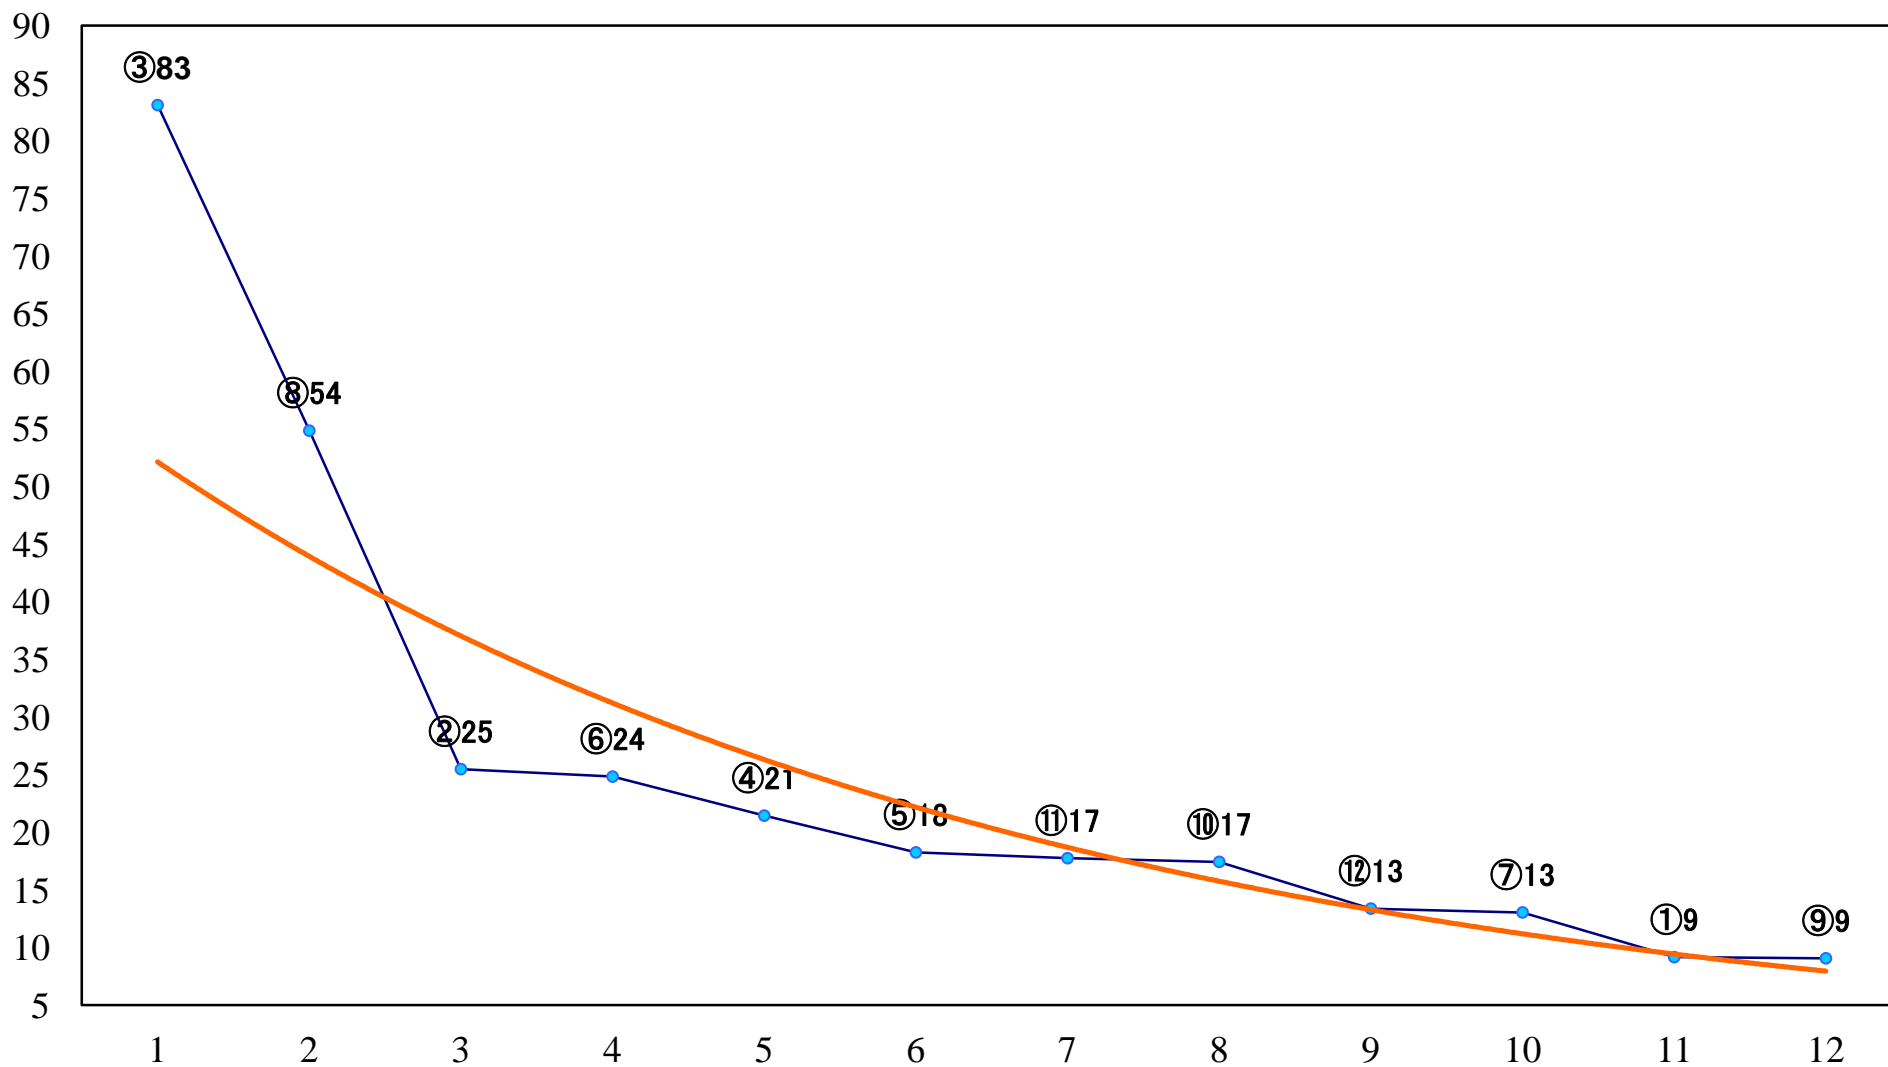

2022年07月29日(金) 大井競馬 11R 20:10
サンケイスポーツ賞C1ー選抜特別 右1800mm