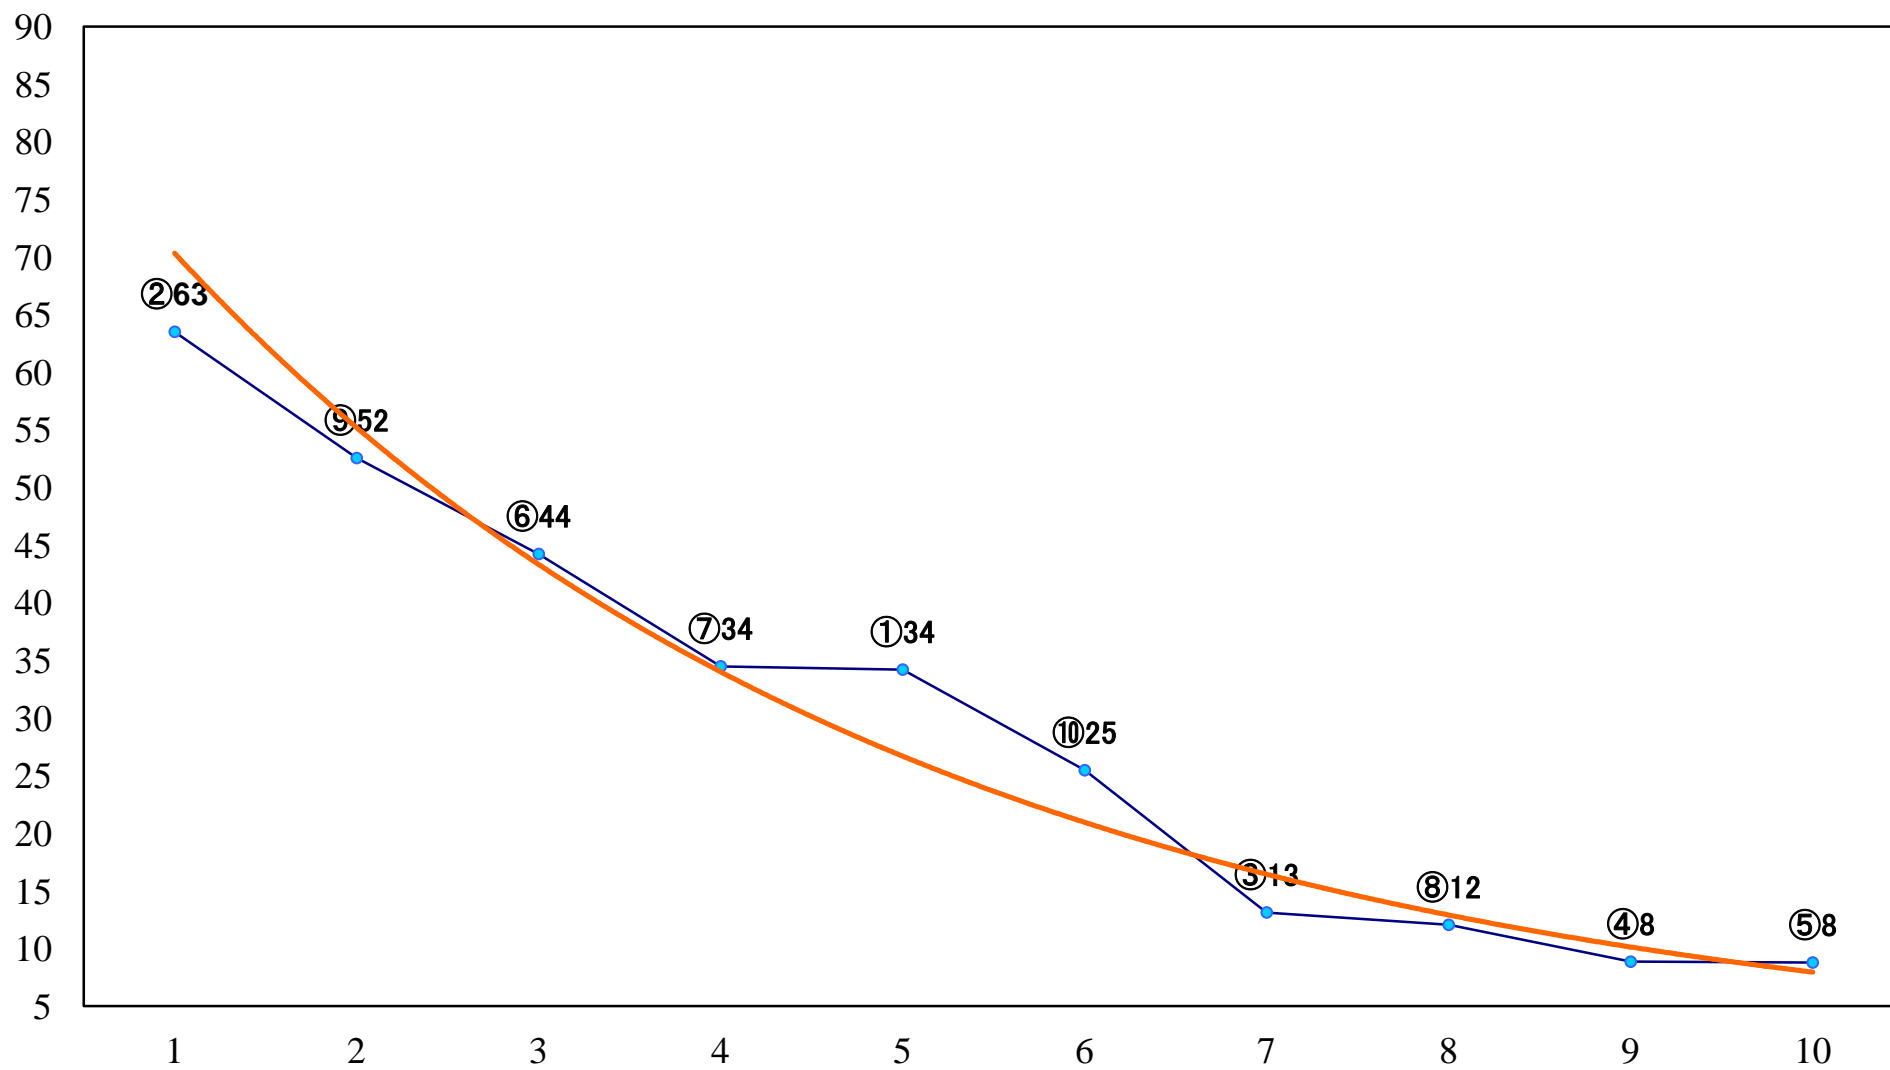

2022年07月29日(金) 大井競馬 10R 19:30
C2二三四右1200mm