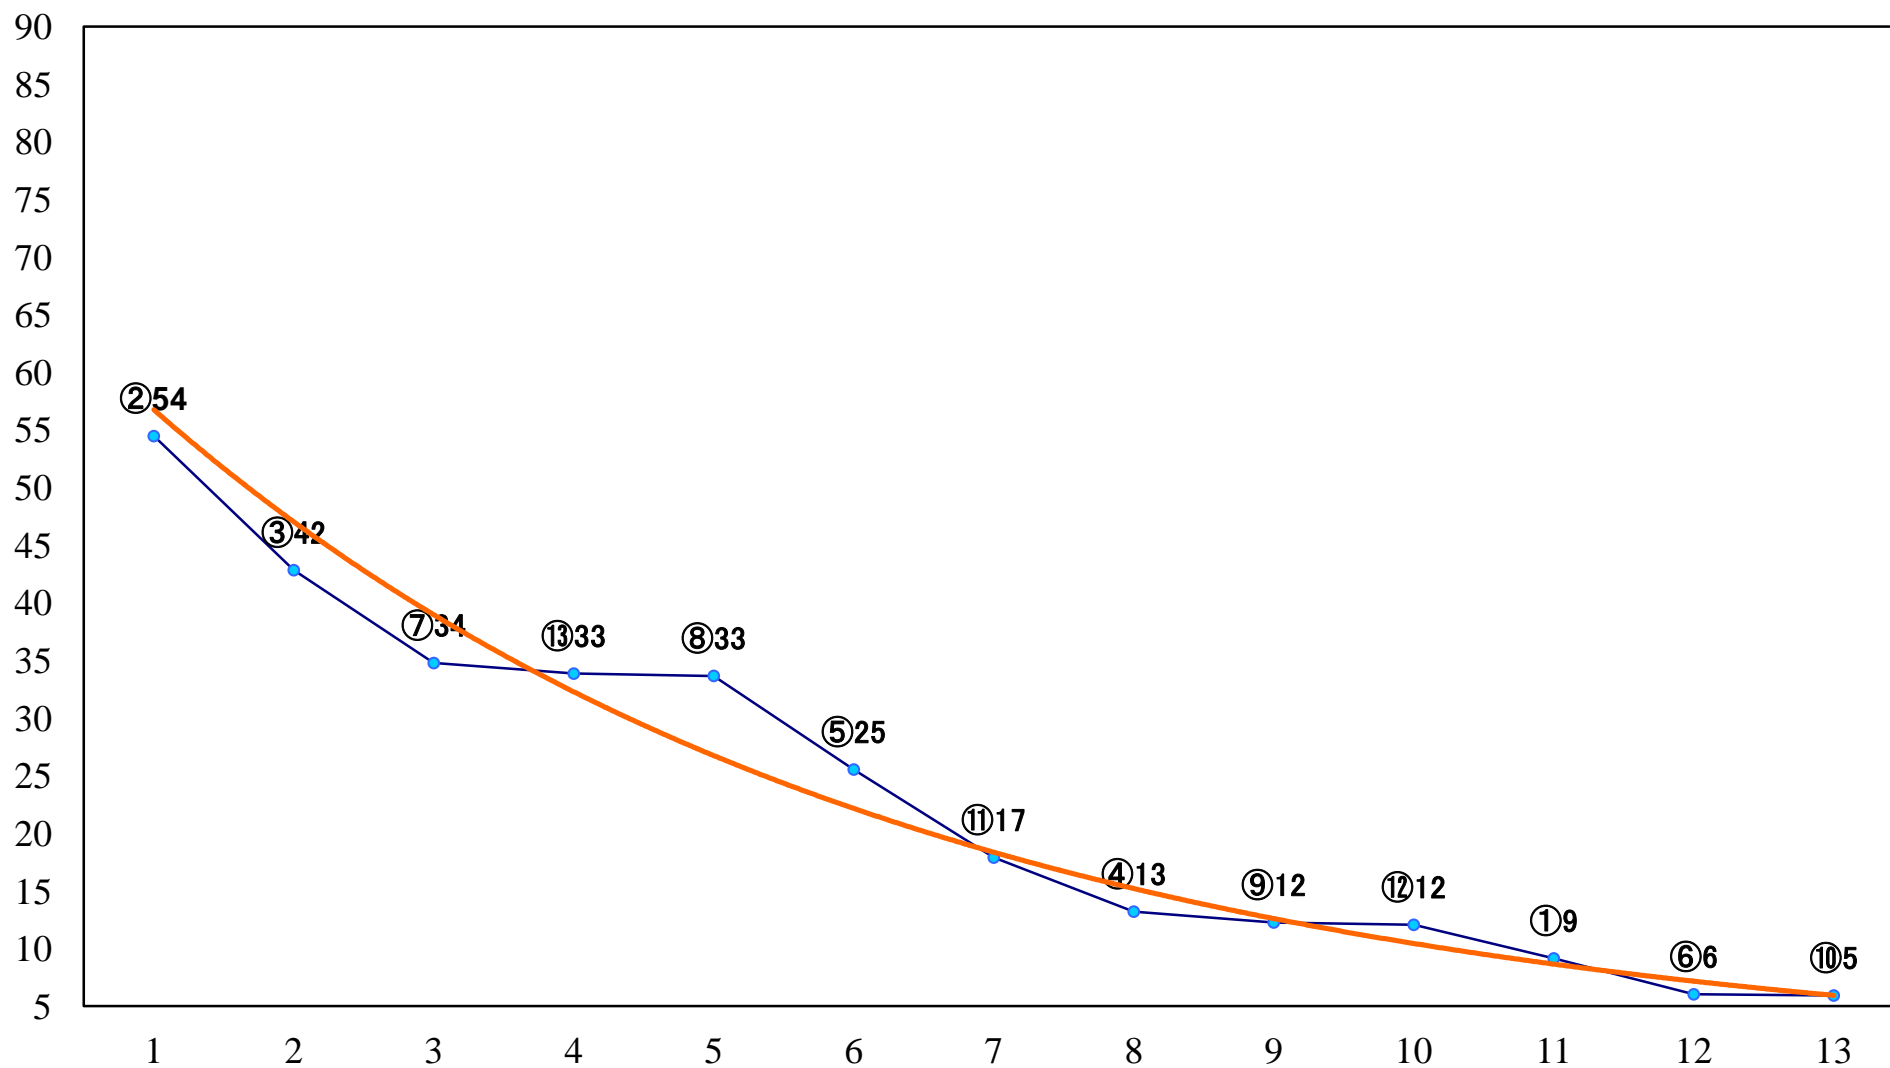

2022年07月29日(金) 大井競馬 8R 18:20
ブルー・ラグーン賞C2ニ 三 四 右1600mm