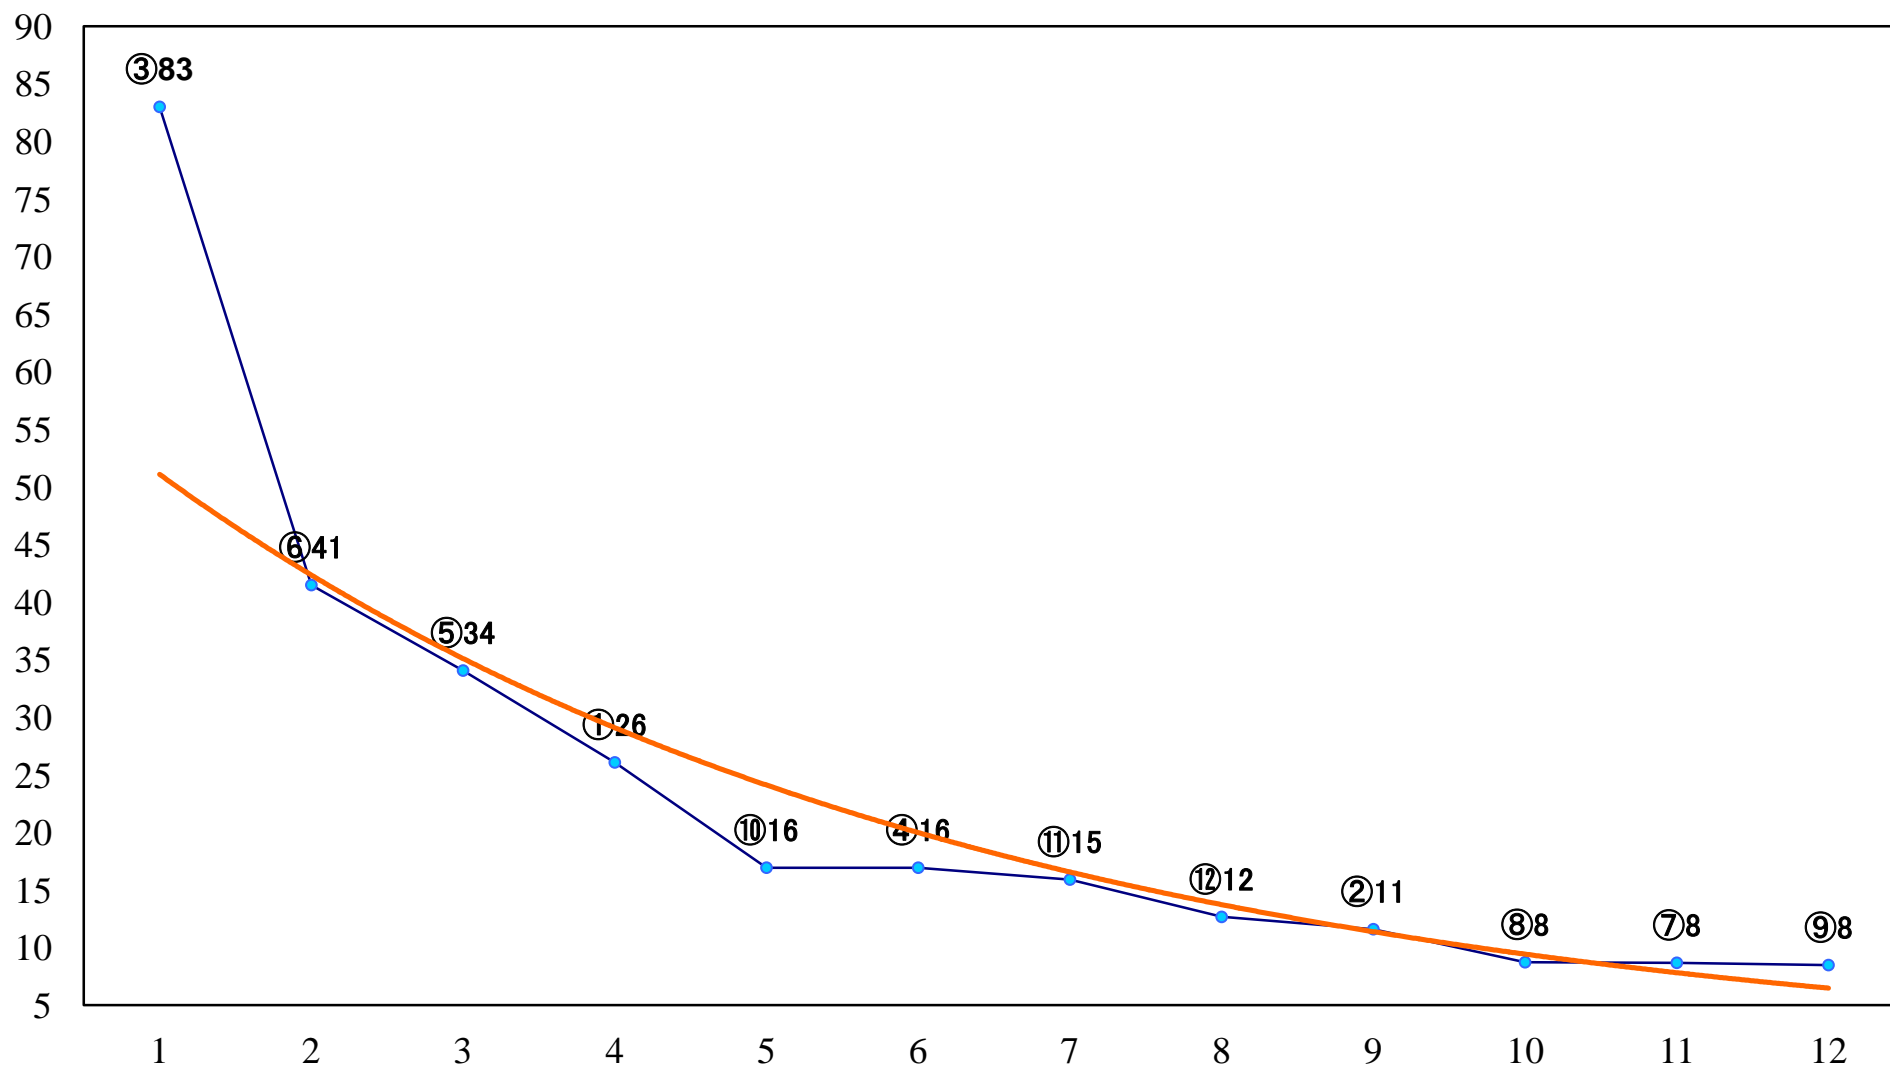

2022年08月02日(火) 川崎競馬 9R 19:05
烈火賞C1選定馬 左900mm