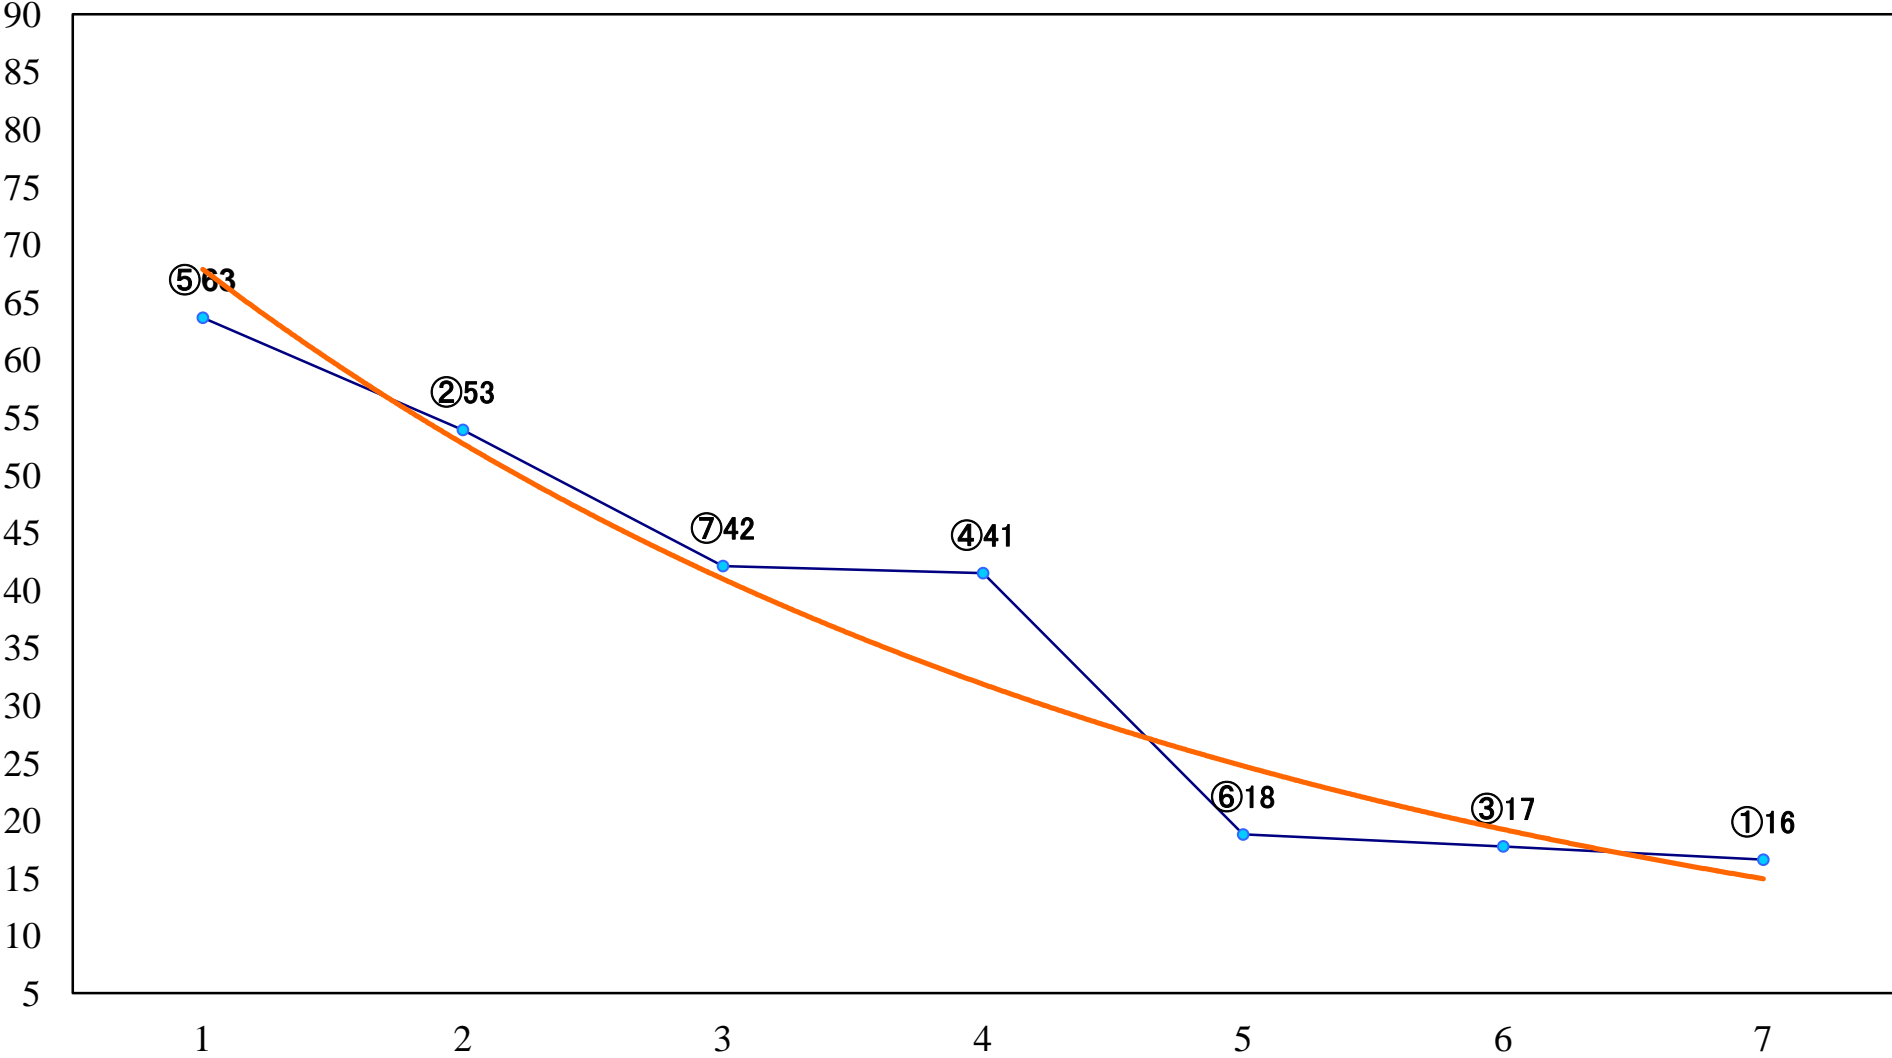

2022年08月02日(火) 川崎競馬 11R 20:15
アルタイル特別B1B2選定馬 左2000mm

2022年08月02日(火) 川崎競馬 12R 20:50
桔梗賞C3四五 左1400mm