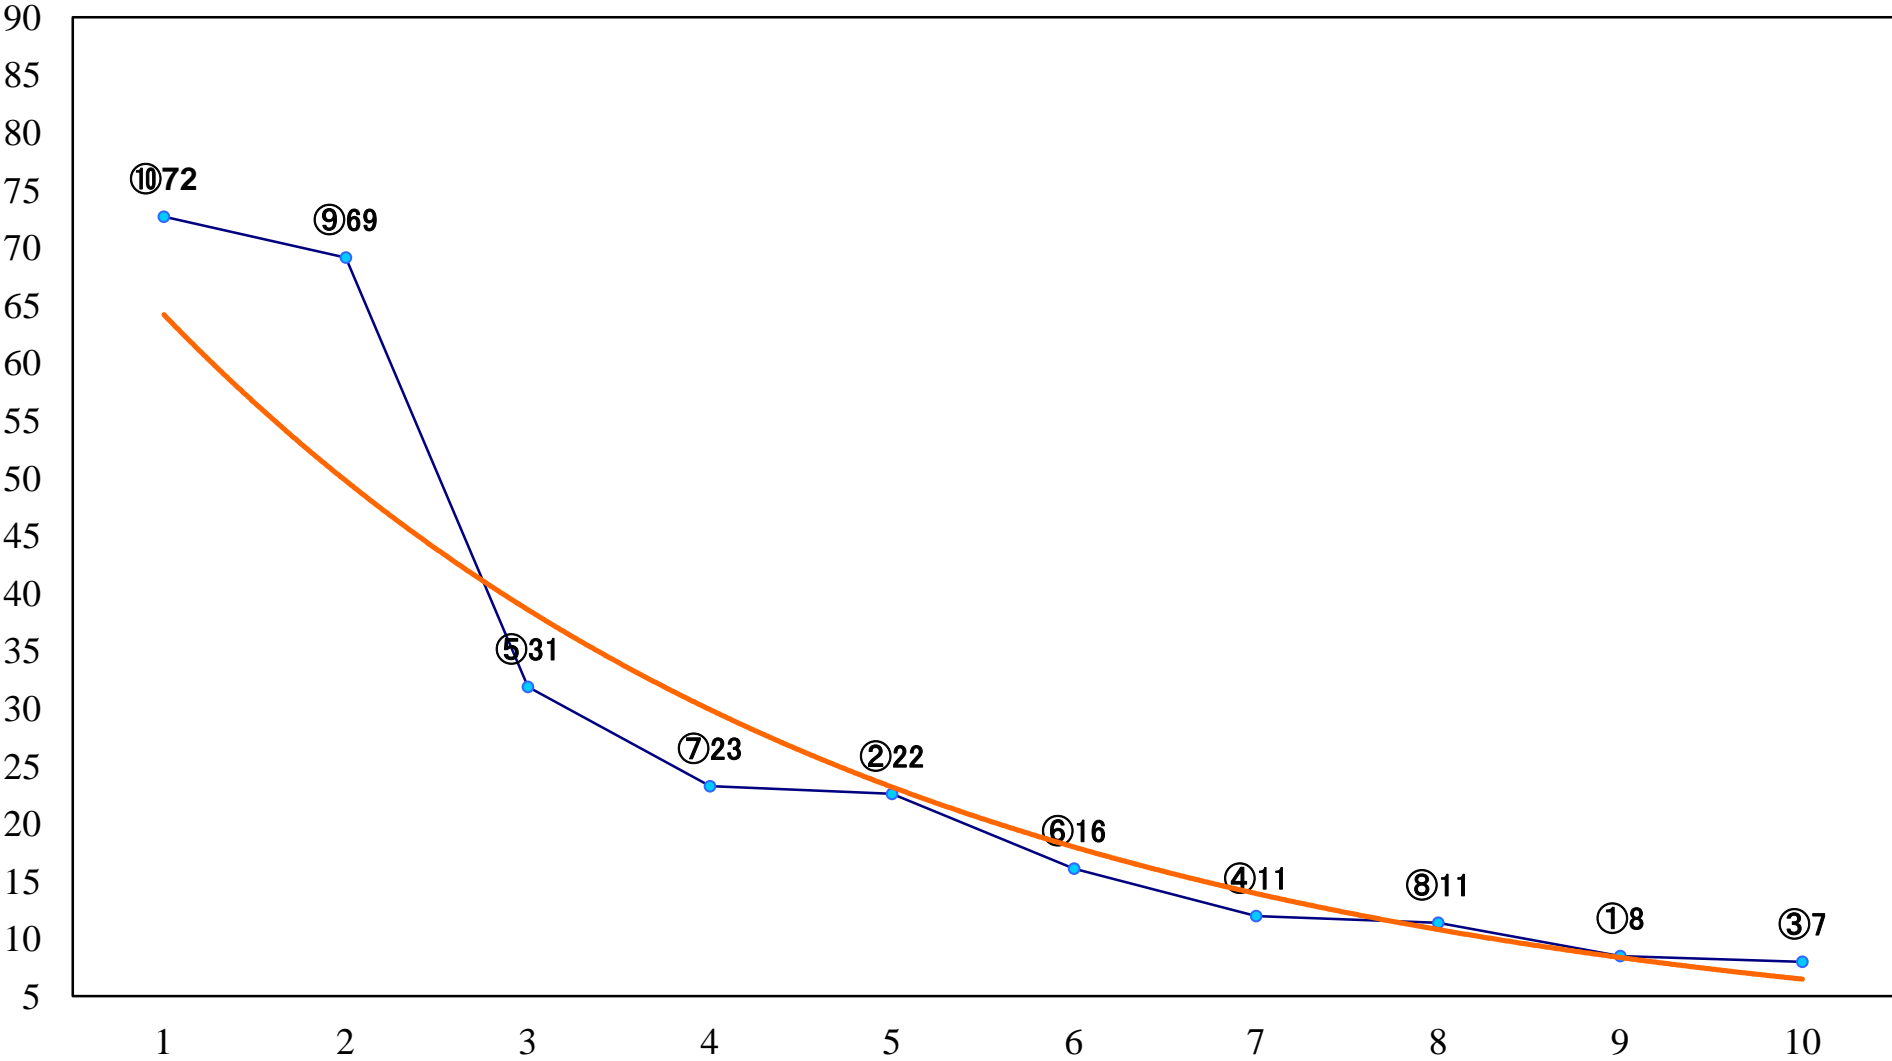

2022年08月02日(火) 川崎競馬 1R 15:00
3歳5 左1400mm

2022年08月02日(火) 川崎競馬 2R 15:30
クワガタムシ特別2歳3 左1400mm

2022年08月02日(火) 川崎競馬 3R 16:00
オオムラサキ特別2歳2 左1400mm

2022年08月02日(火) 川崎競馬 4R 16:30
こだま賞2歳未格付選定馬 左900mm

2022年08月02日(火) 川崎競馬 5R 17:00
ライジングサン特別3歳4 左1400mm