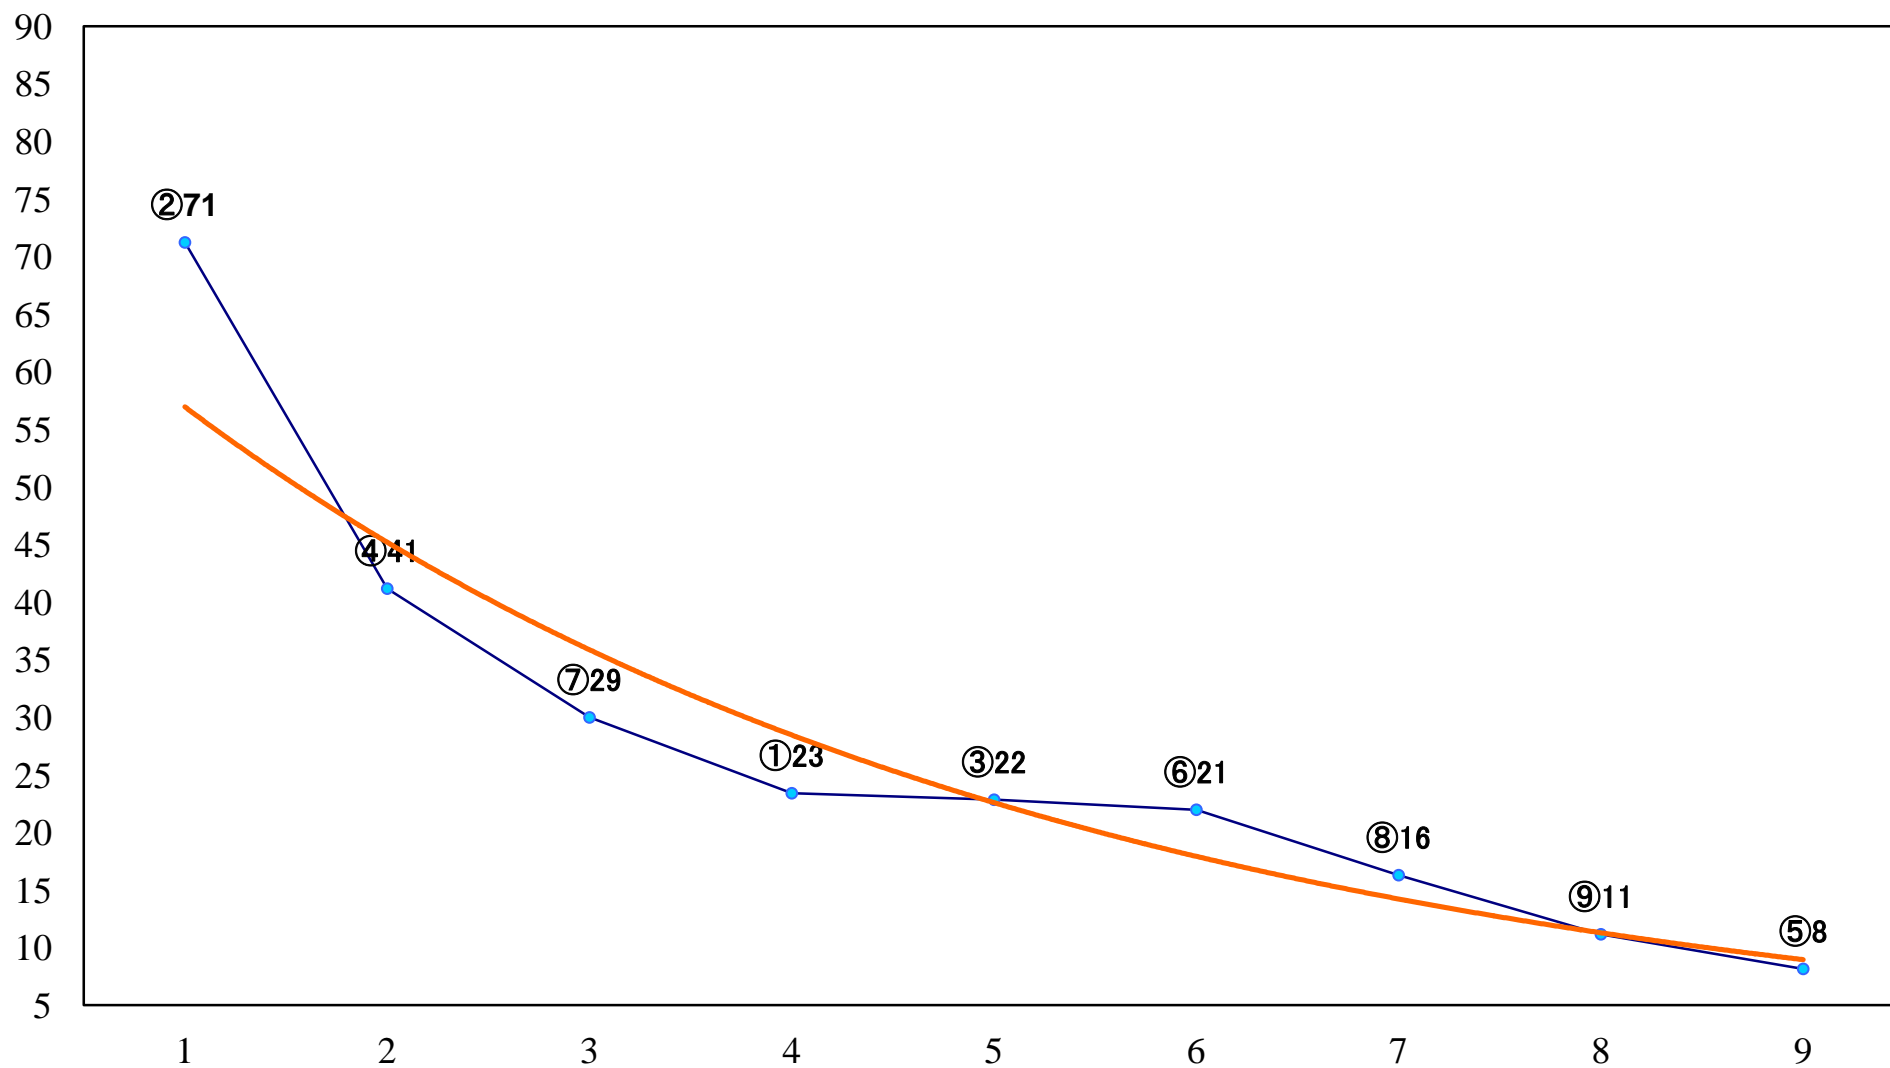

2022年08月02日(火) 川崎競馬 1R 15:00
3歳5 左1400mm

2022年08月02日(火) 川崎競馬 2R 15:30
クワガタムシ特別2歳3 左1400mm

2022年08月02日(火) 川崎競馬 3R 16:00
オオムラサキ特別2歳2 左1400mm

2022年08月02日(火) 川崎競馬 4R 16:30
こだま賞2歳未格付選定馬 左900mm

2022年08月02日(火) 川崎競馬 5R 17:00
ライジングサン特別3歳4 左1400mm