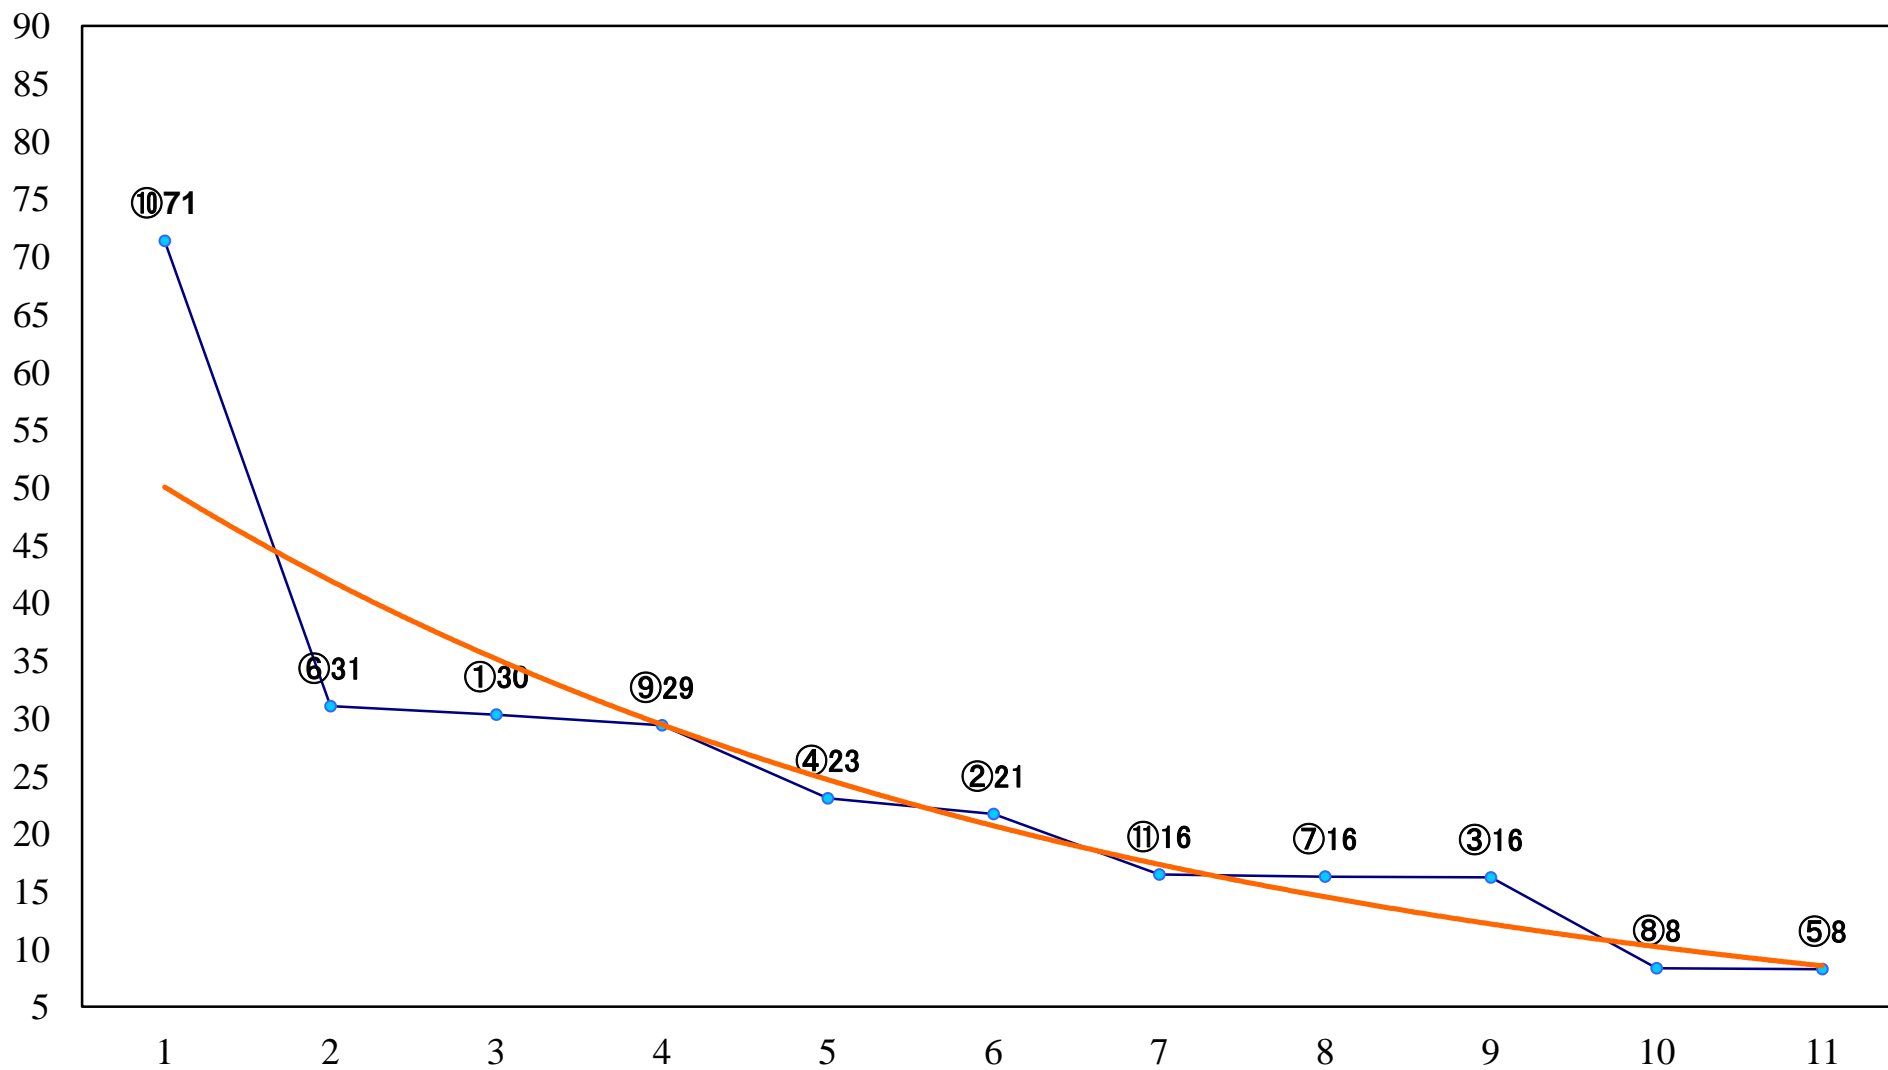

2022年08月02日(火) 川崎競馬 1R 15:00
3歳5 左1400mm

2022年08月02日(火) 川崎競馬 2R 15:30
クワガタムシ特別2歳3 左1400mm

2022年08月02日(火) 川崎競馬 3R 16:00
オオムラサキ特別2歳2 左1400mm

2022年08月02日(火) 川崎競馬 4R 16:30
こだま賞2歳未格付選定馬 左900mm

2022年08月02日(火) 川崎競馬 5R 17:00
ライジングサン特別3歳4 左1400mm