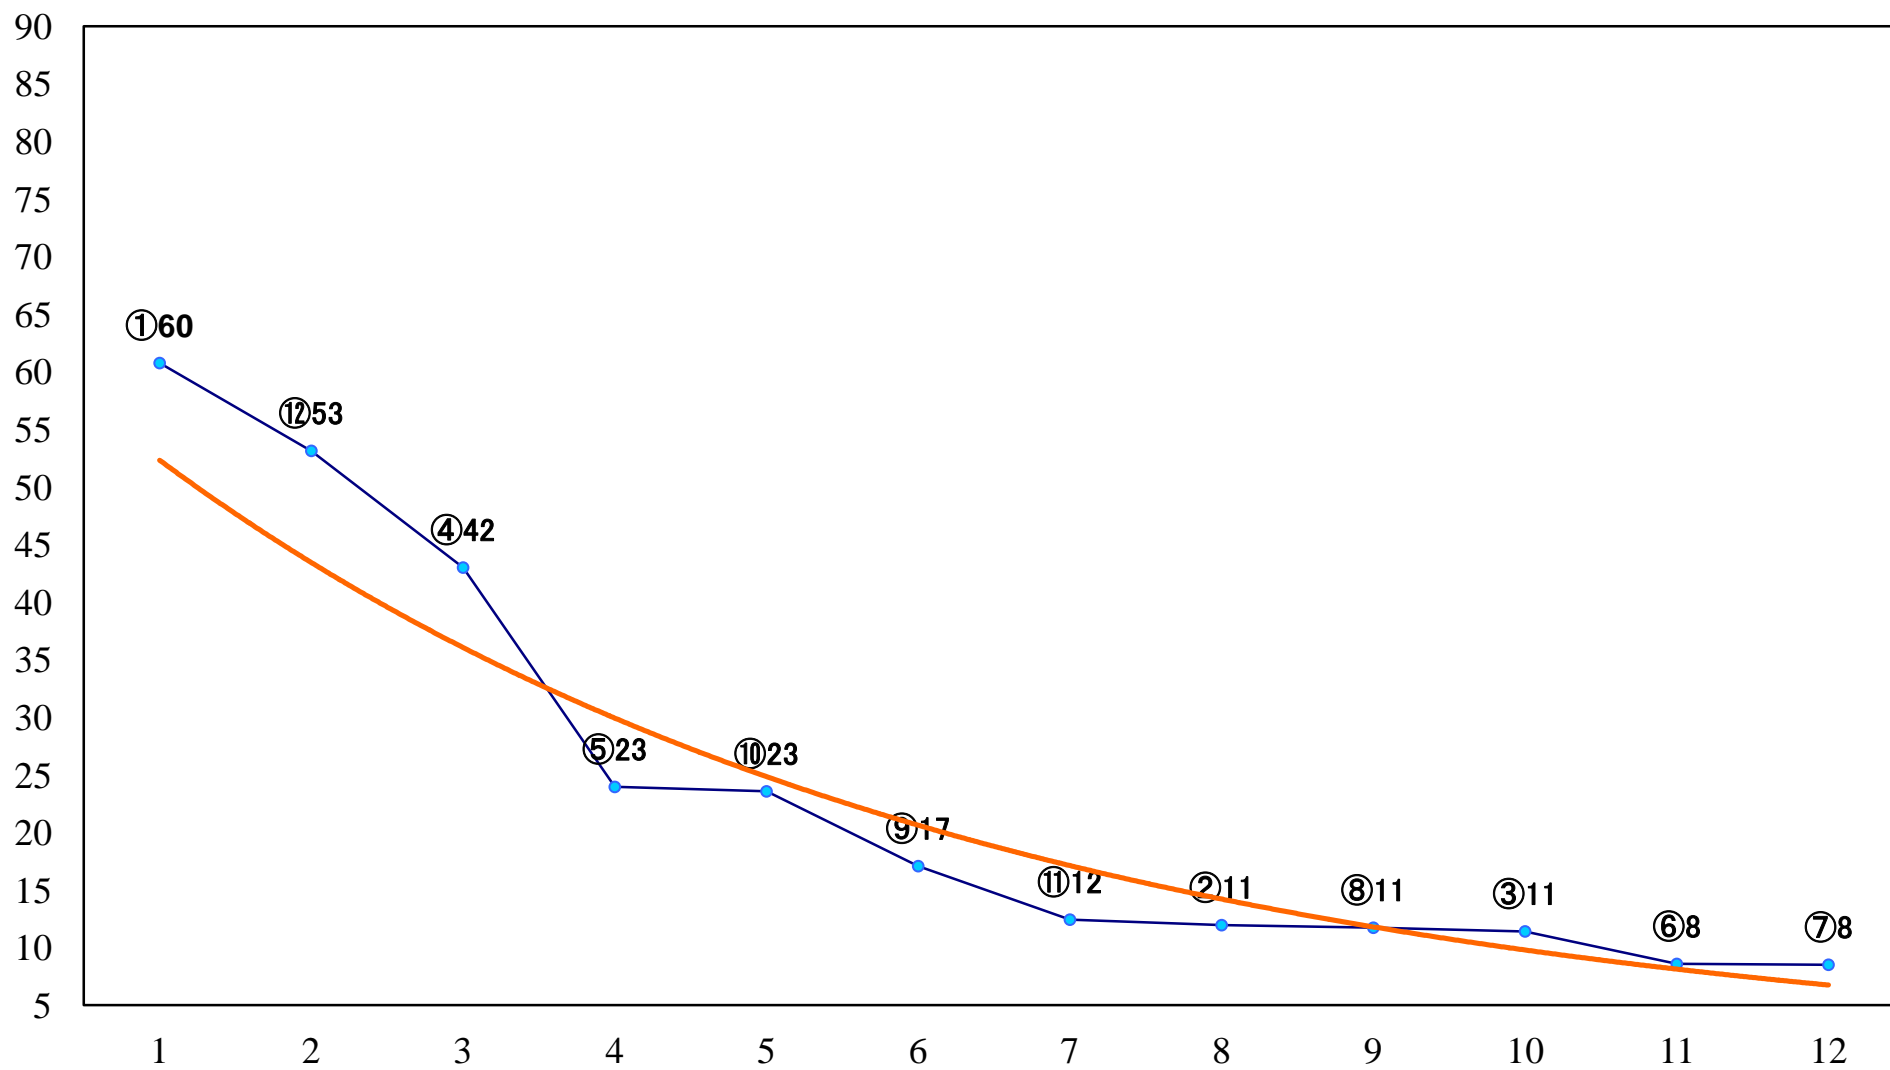

2022年08月02日(火) 川崎競馬 6R 17:30
C3四五 左1400mm