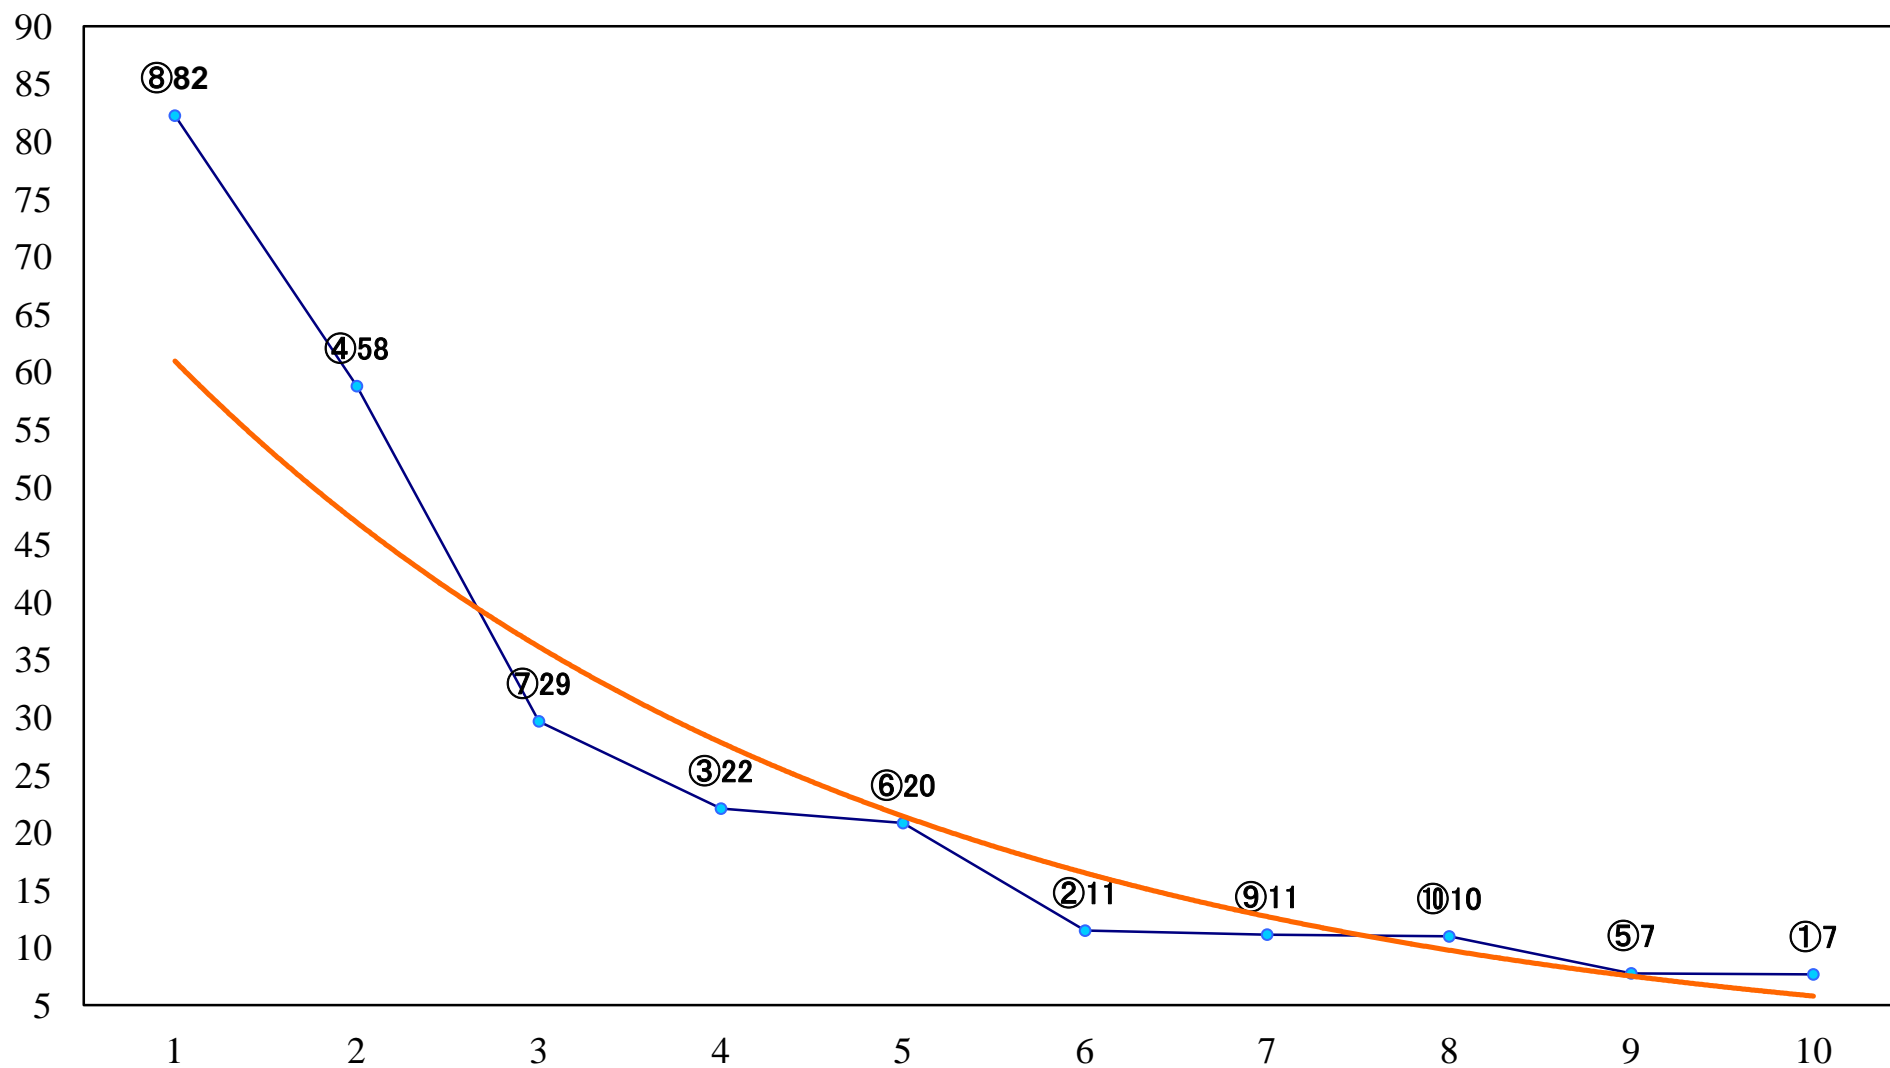

2022年08月02日(火) 川崎競馬 1R 15:00
3歳5 左1400mm

2022年08月02日(火) 川崎競馬 2R 15:30
クワガタムシ特別2歳3 左1400mm

2022年08月02日(火) 川崎競馬 3R 16:00
オオムラサキ特別2歳2 左1400mm

2022年08月02日(火) 川崎競馬 4R 16:30
こだま賞2歳未格付選定馬 左900mm

2022年08月02日(火) 川崎競馬 5R 17:00
ライジングサン特別3歳4 左1400mm