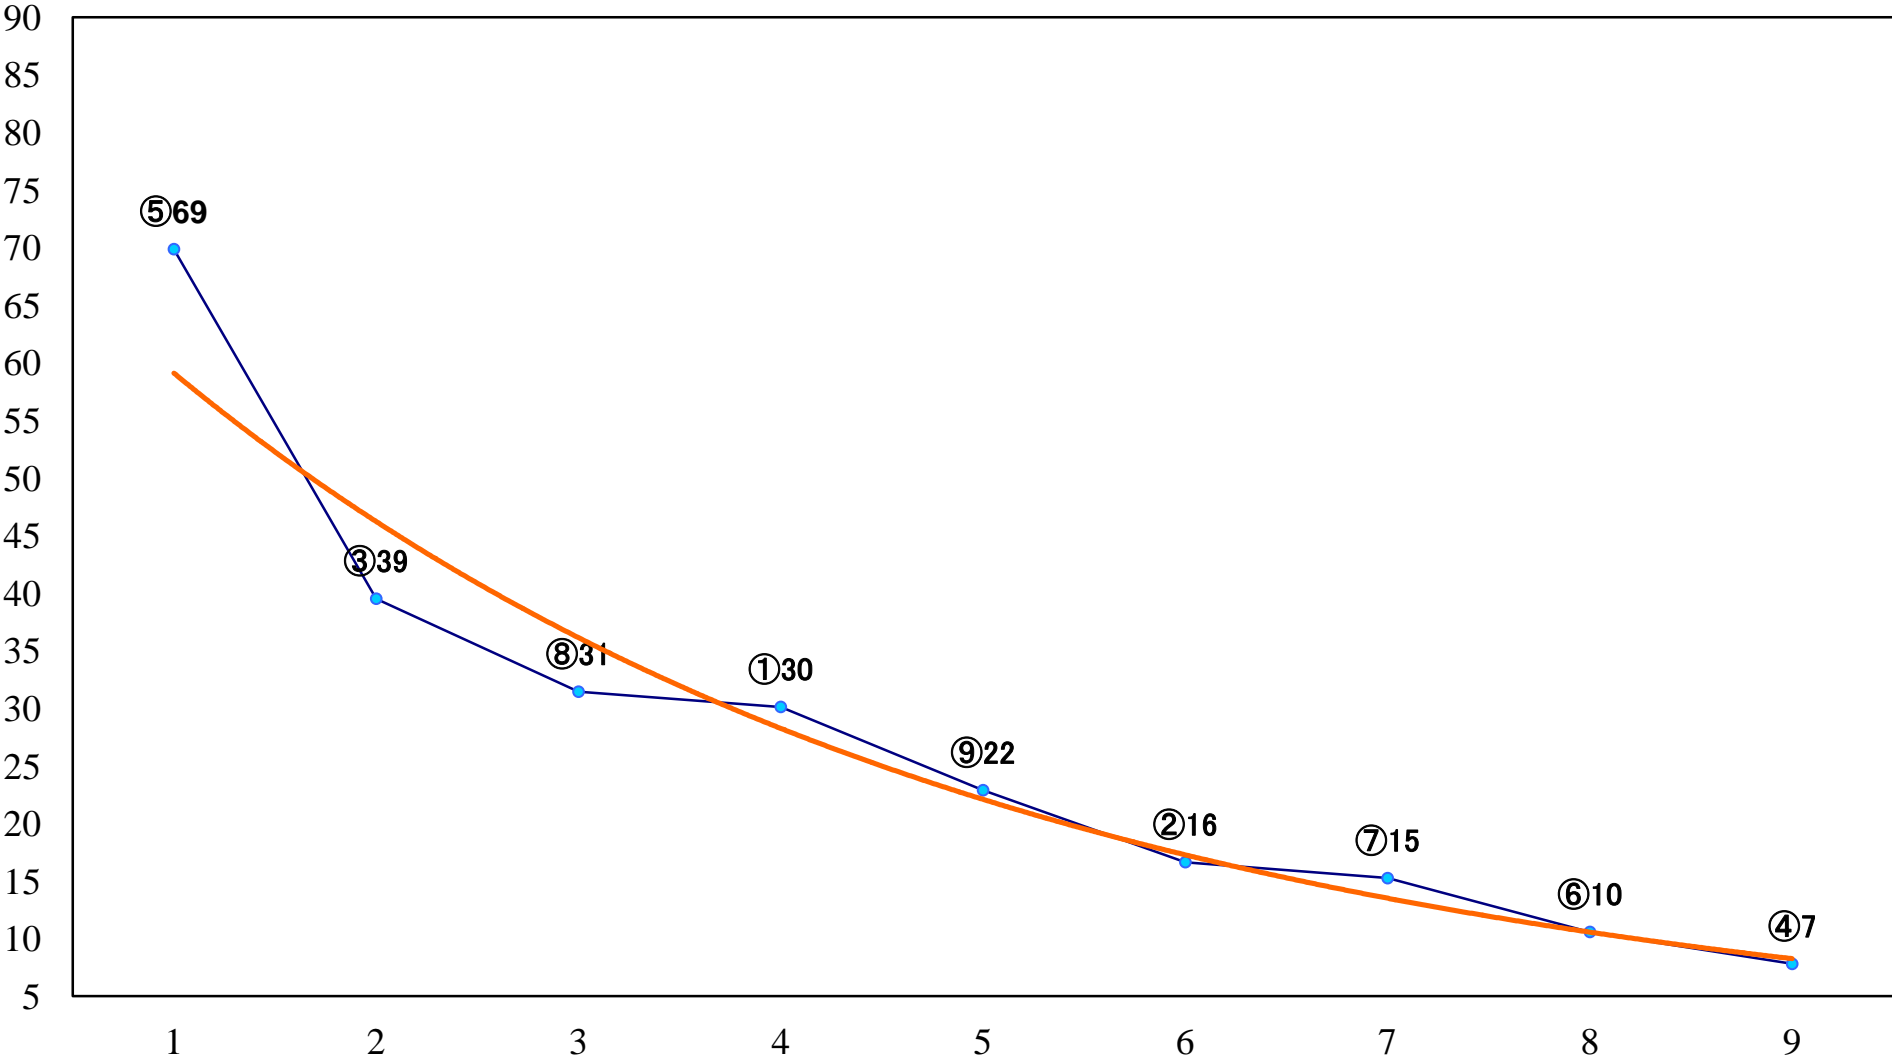

2022年08月02日(火) 川崎競馬 1R 15:00
3歳5 左1400mm

2022年08月02日(火) 川崎競馬 2R 15:30
クワガタムシ特別2歳3 左1400mm

2022年08月02日(火) 川崎競馬 3R 16:00
オオムラサキ特別2歳2 左1400mm

2022年08月02日(火) 川崎競馬 4R 16:30
こだま賞2歳未格付選定馬 左900mm

2022年08月02日(火) 川崎競馬 5R 17:00
ライジングサン特別3歳4 左1400mm