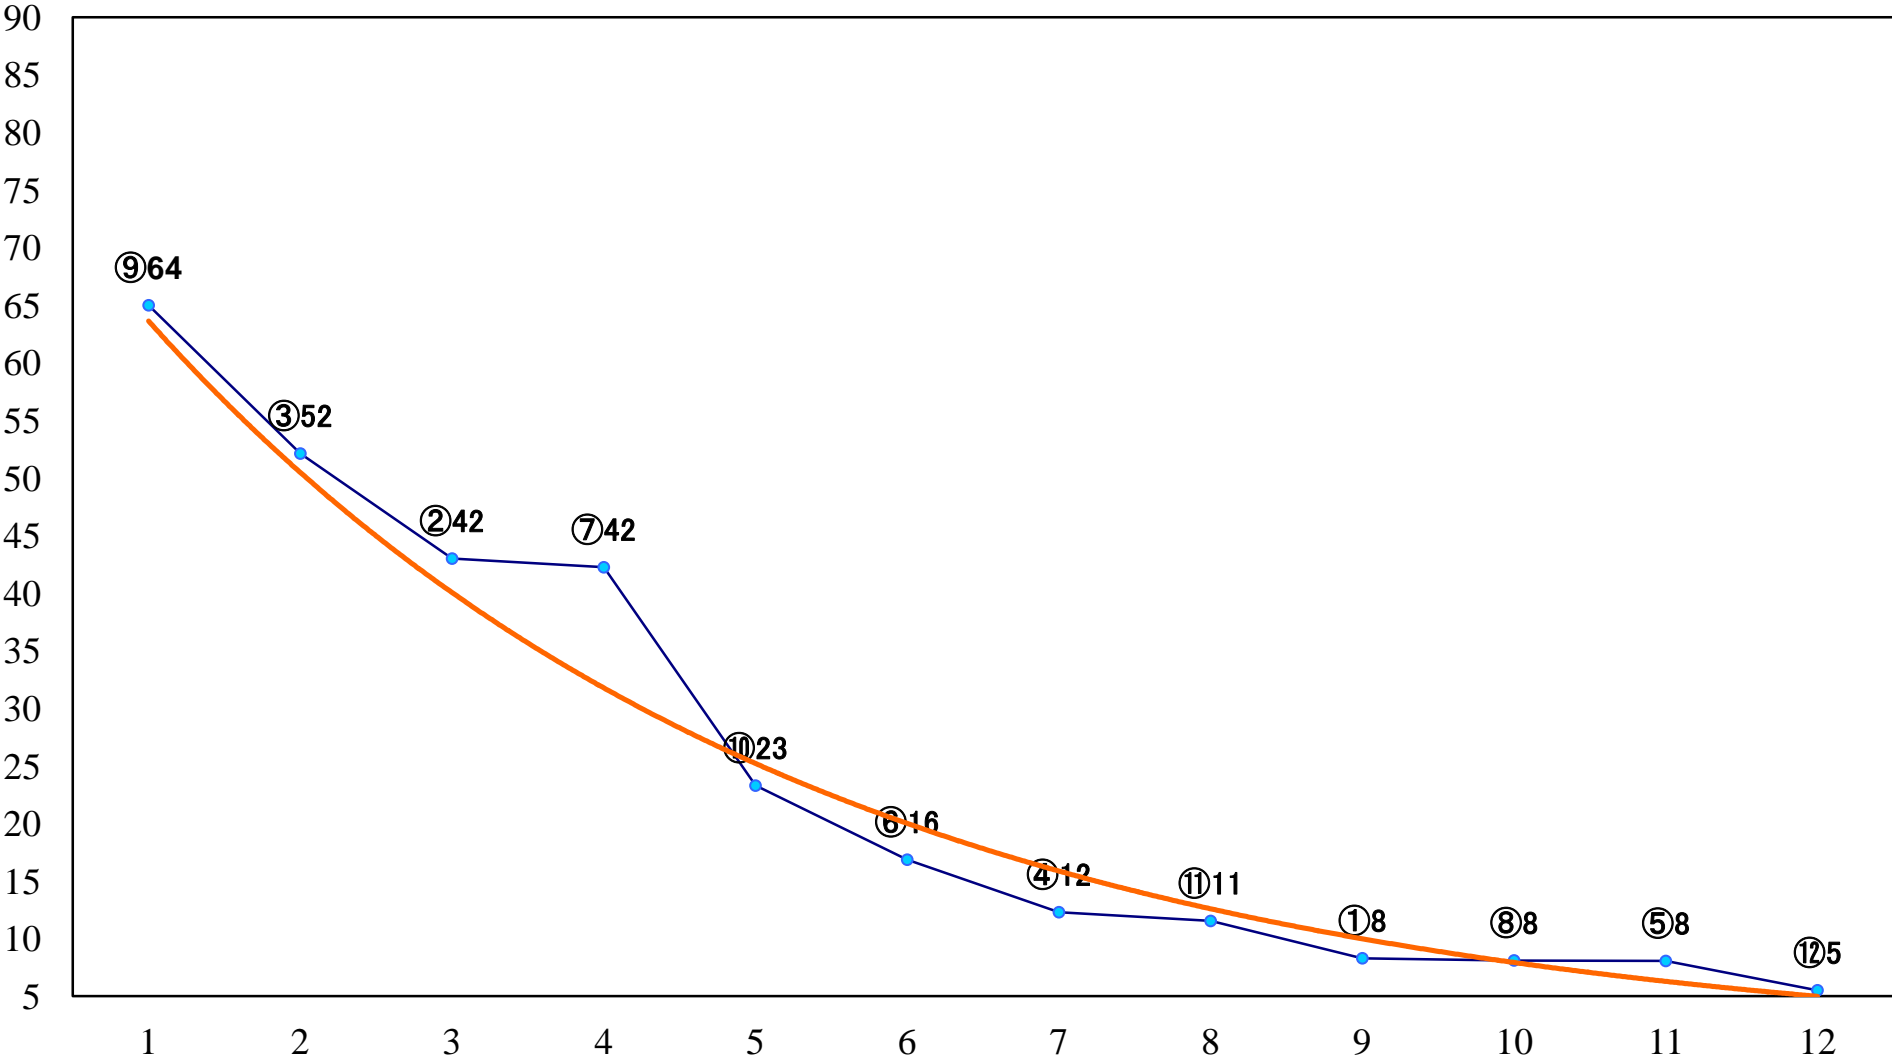

2022年08月02日(火) 川崎競馬 7R 18:00
クロマグロ賞C3選定馬 左900mm