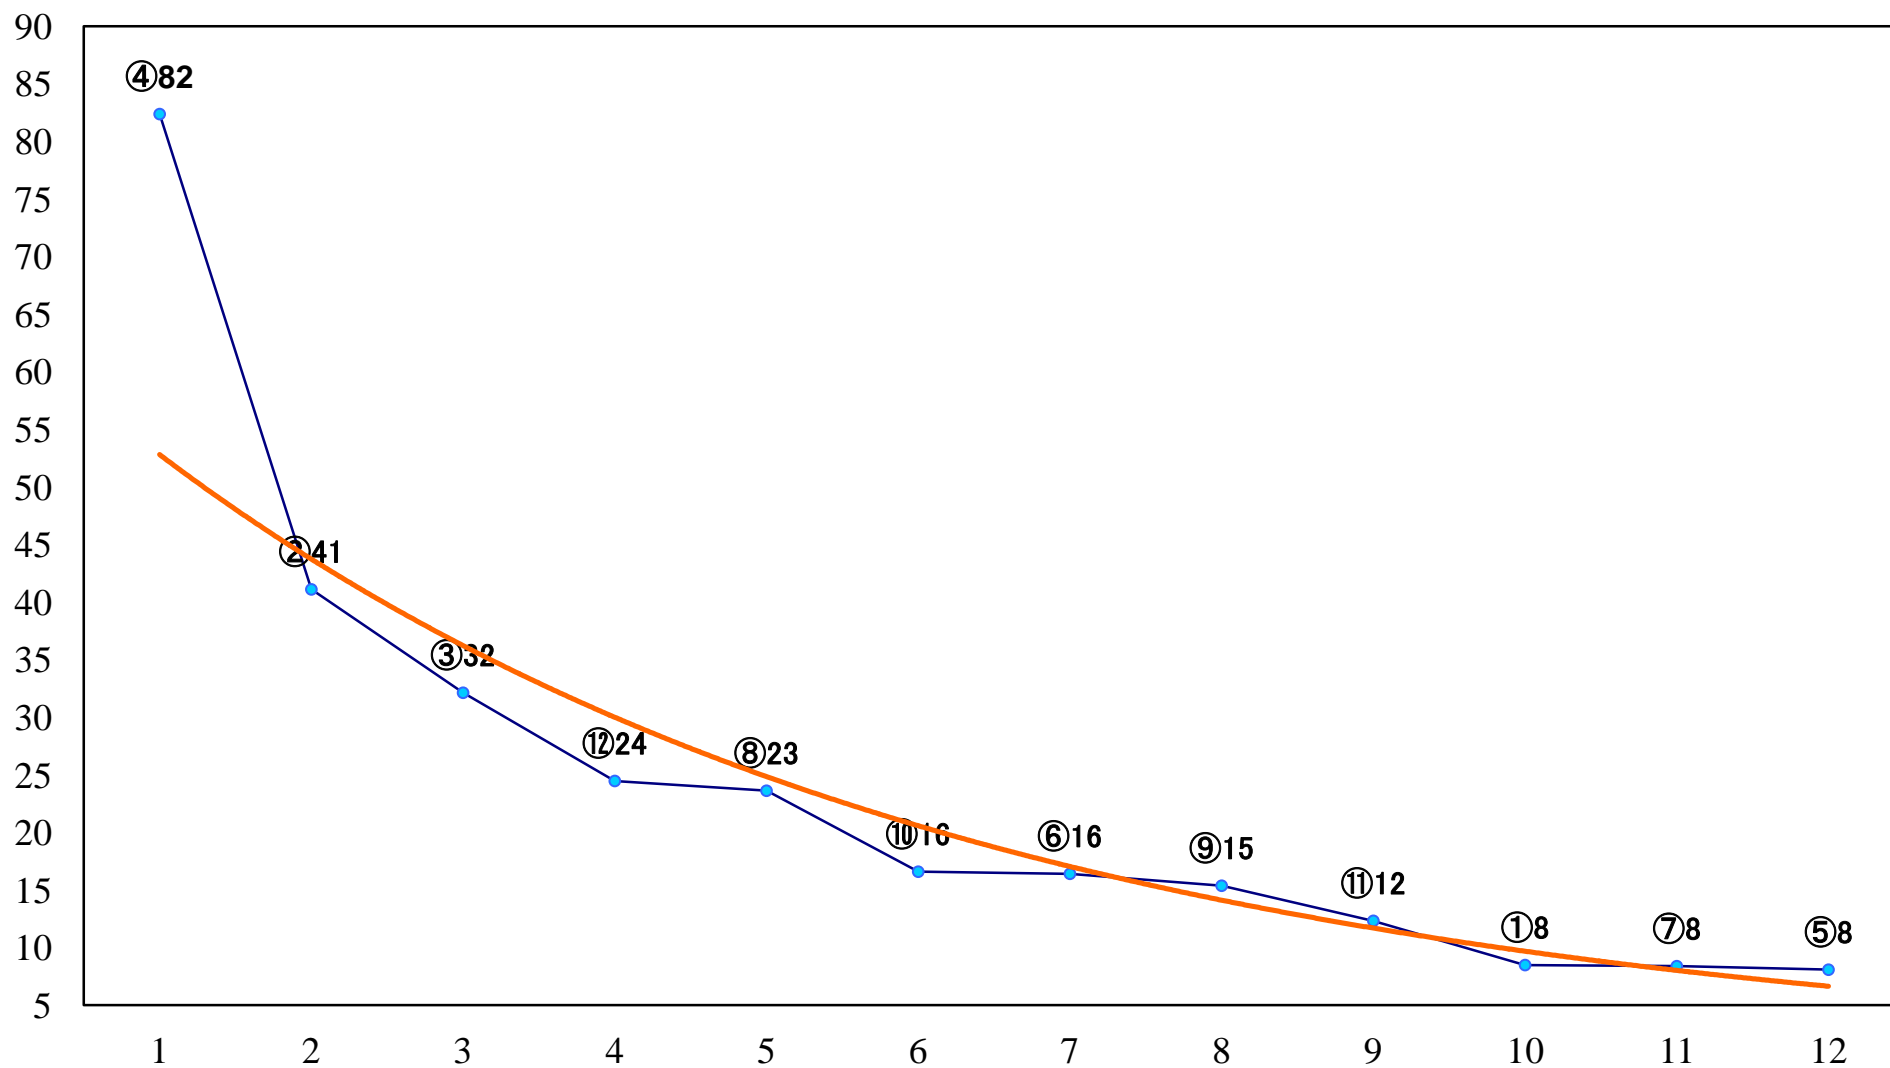

2022年08月02日(火) 川崎競馬 8R 18:30
J交 ペリドットフラワー賞3歳C1下選定 左1400mm