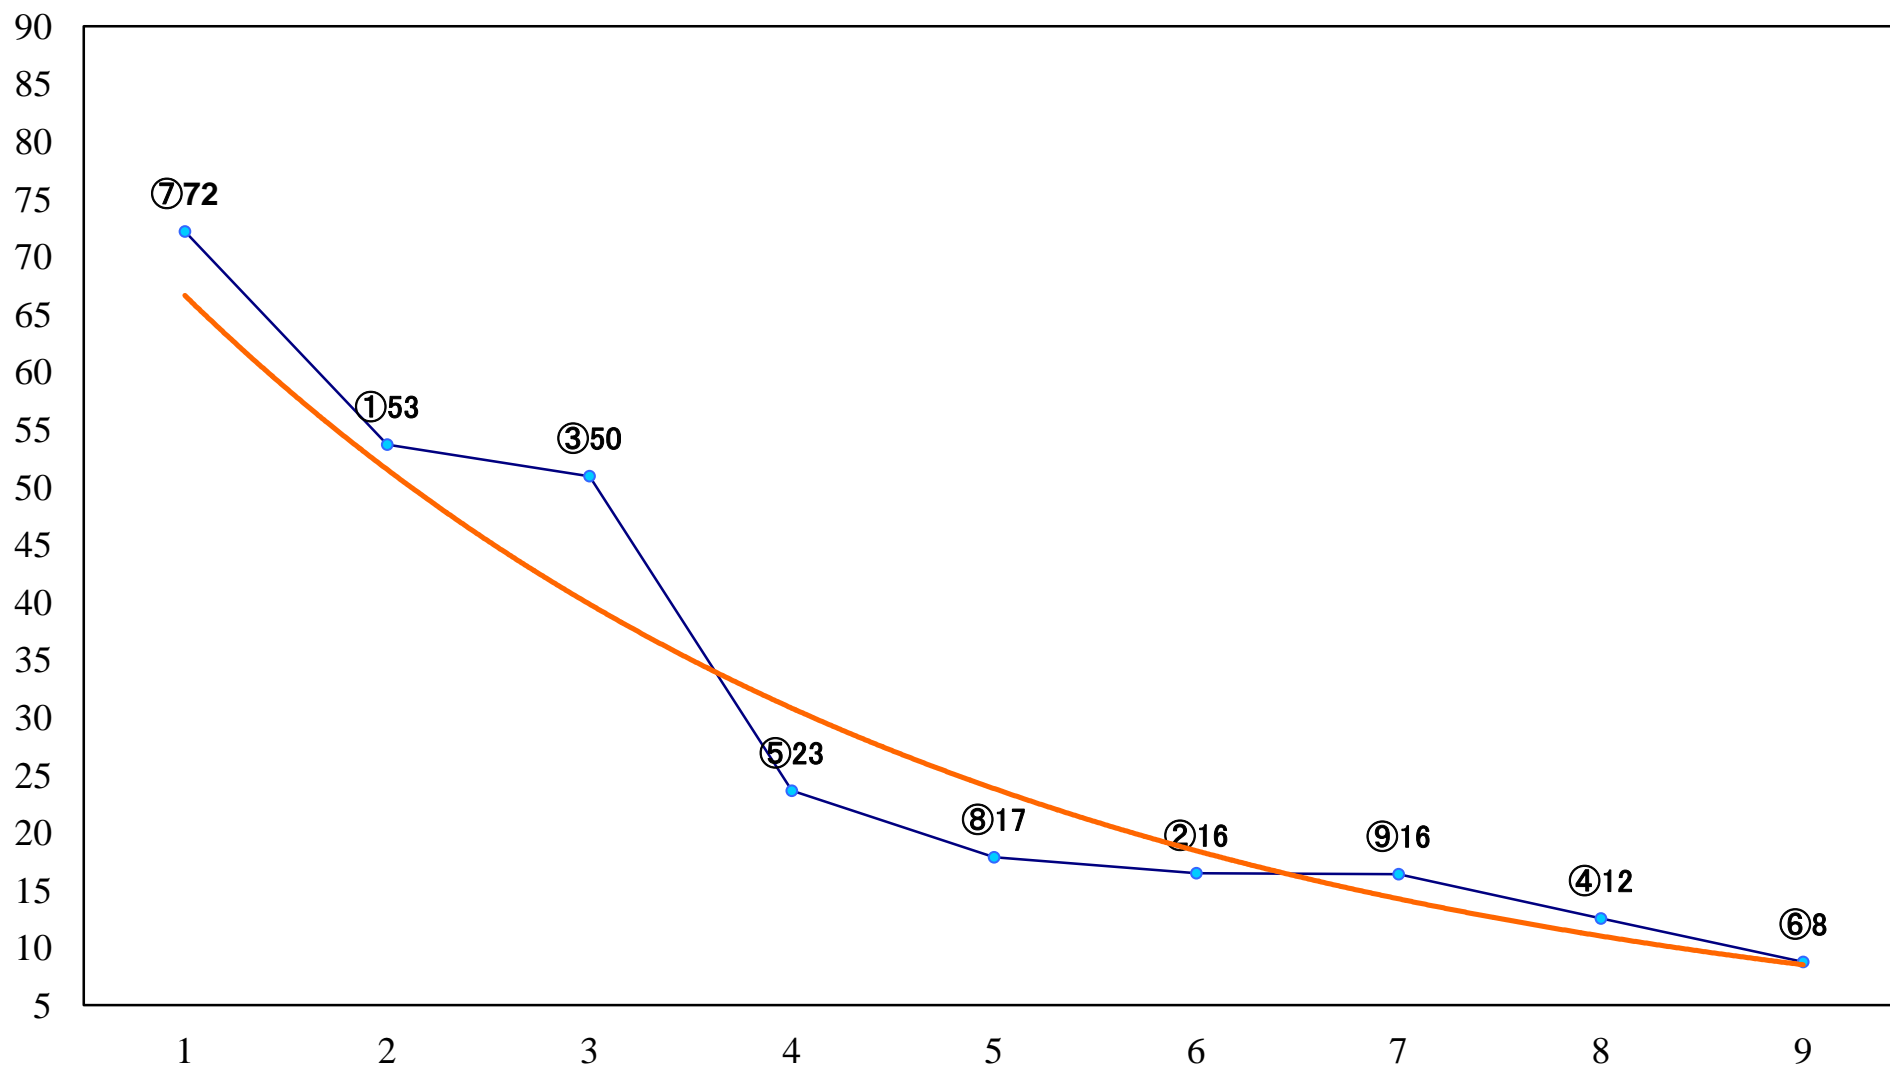

2022年08月02日(火) 川崎競馬 11R 20:15
アルタイル特別B1B2選定馬 左2000mm

2022年08月02日(火) 川崎競馬 12R 20:50
桔梗賞C3四五 左1400mm