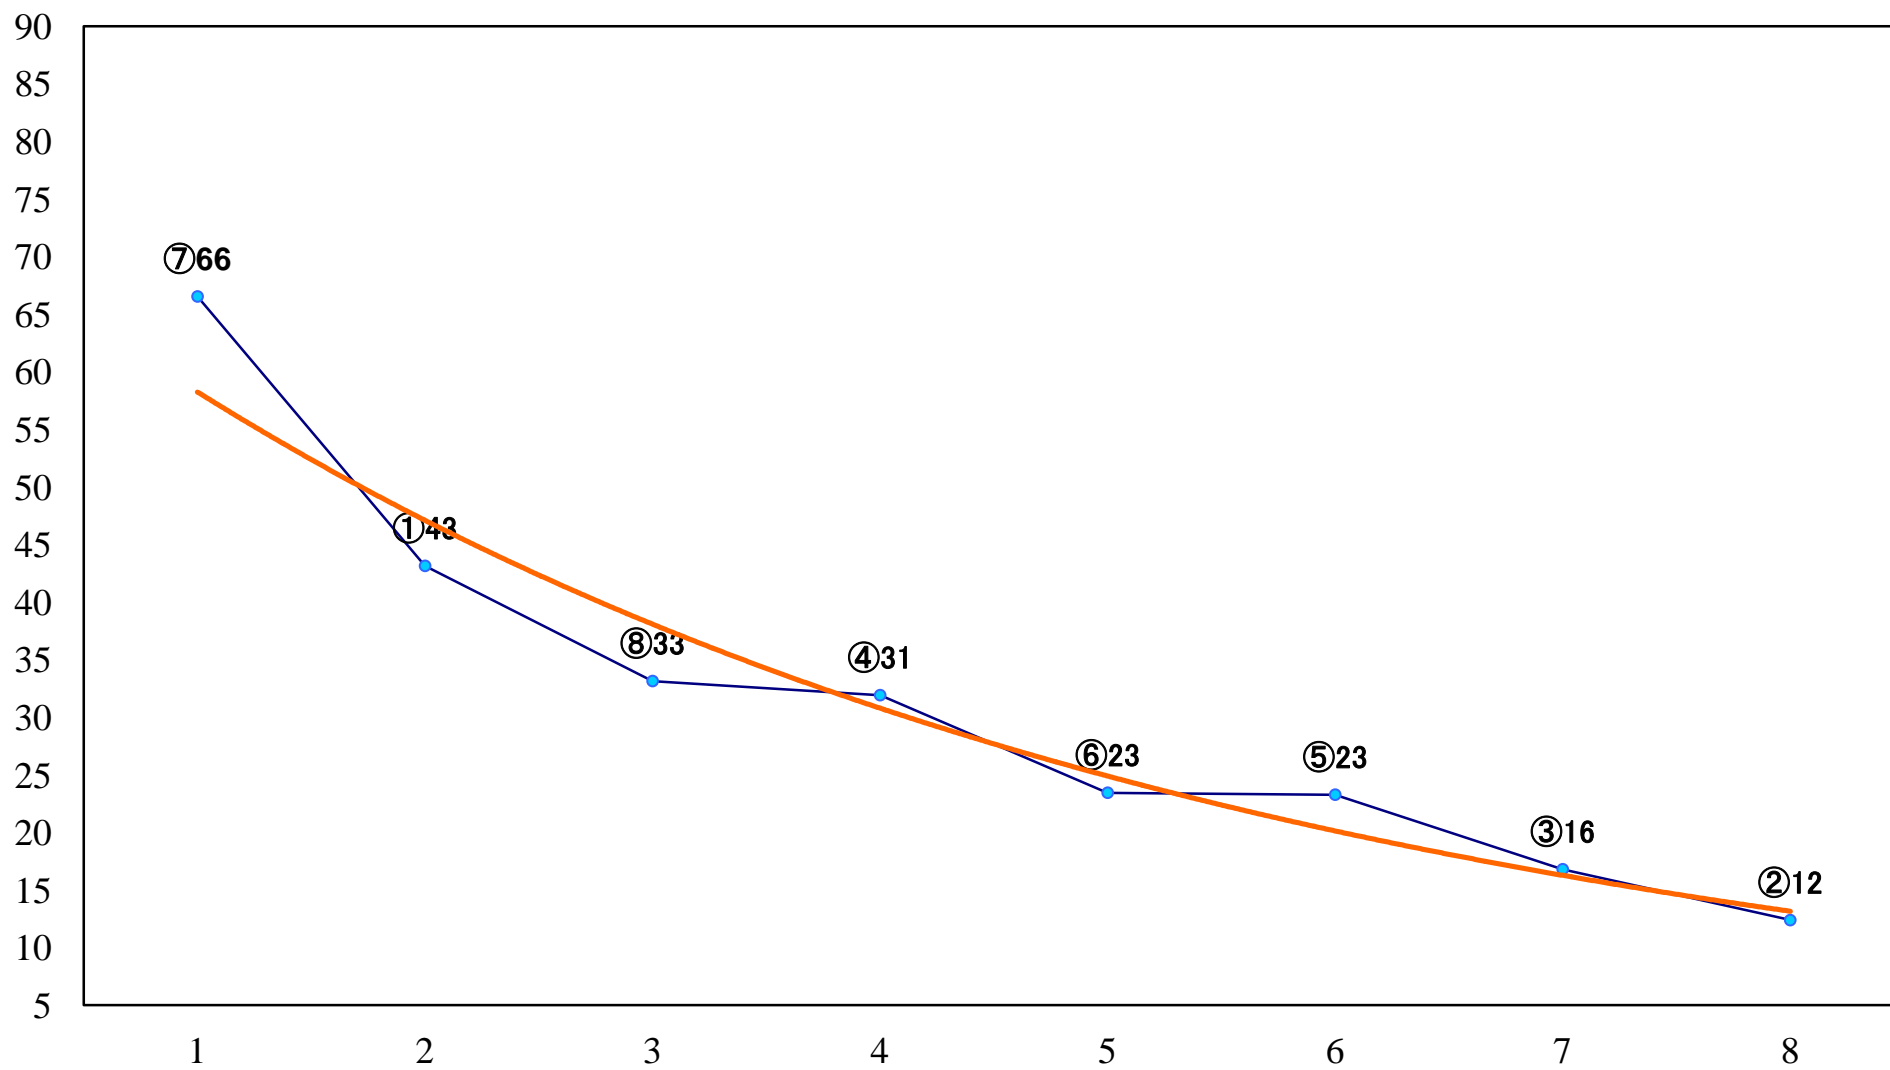

2022年08月11日(木) 浦和競馬 6R 14:30
C3二 左1400mm

2022年08月11日(木) 浦和競馬 7R 15:05
C2五六 左1500mm

2022年08月11日(木) 浦和競馬 8R 15:40
C2五六 左1400mm

2022年08月11日(木) 浦和競馬 9R 16:15
甲武信ヶ岳特別C1三 左1400mm

2022年08月11日(木) 浦和競馬 10R 16:50
山の日特別B3二 左1500mm