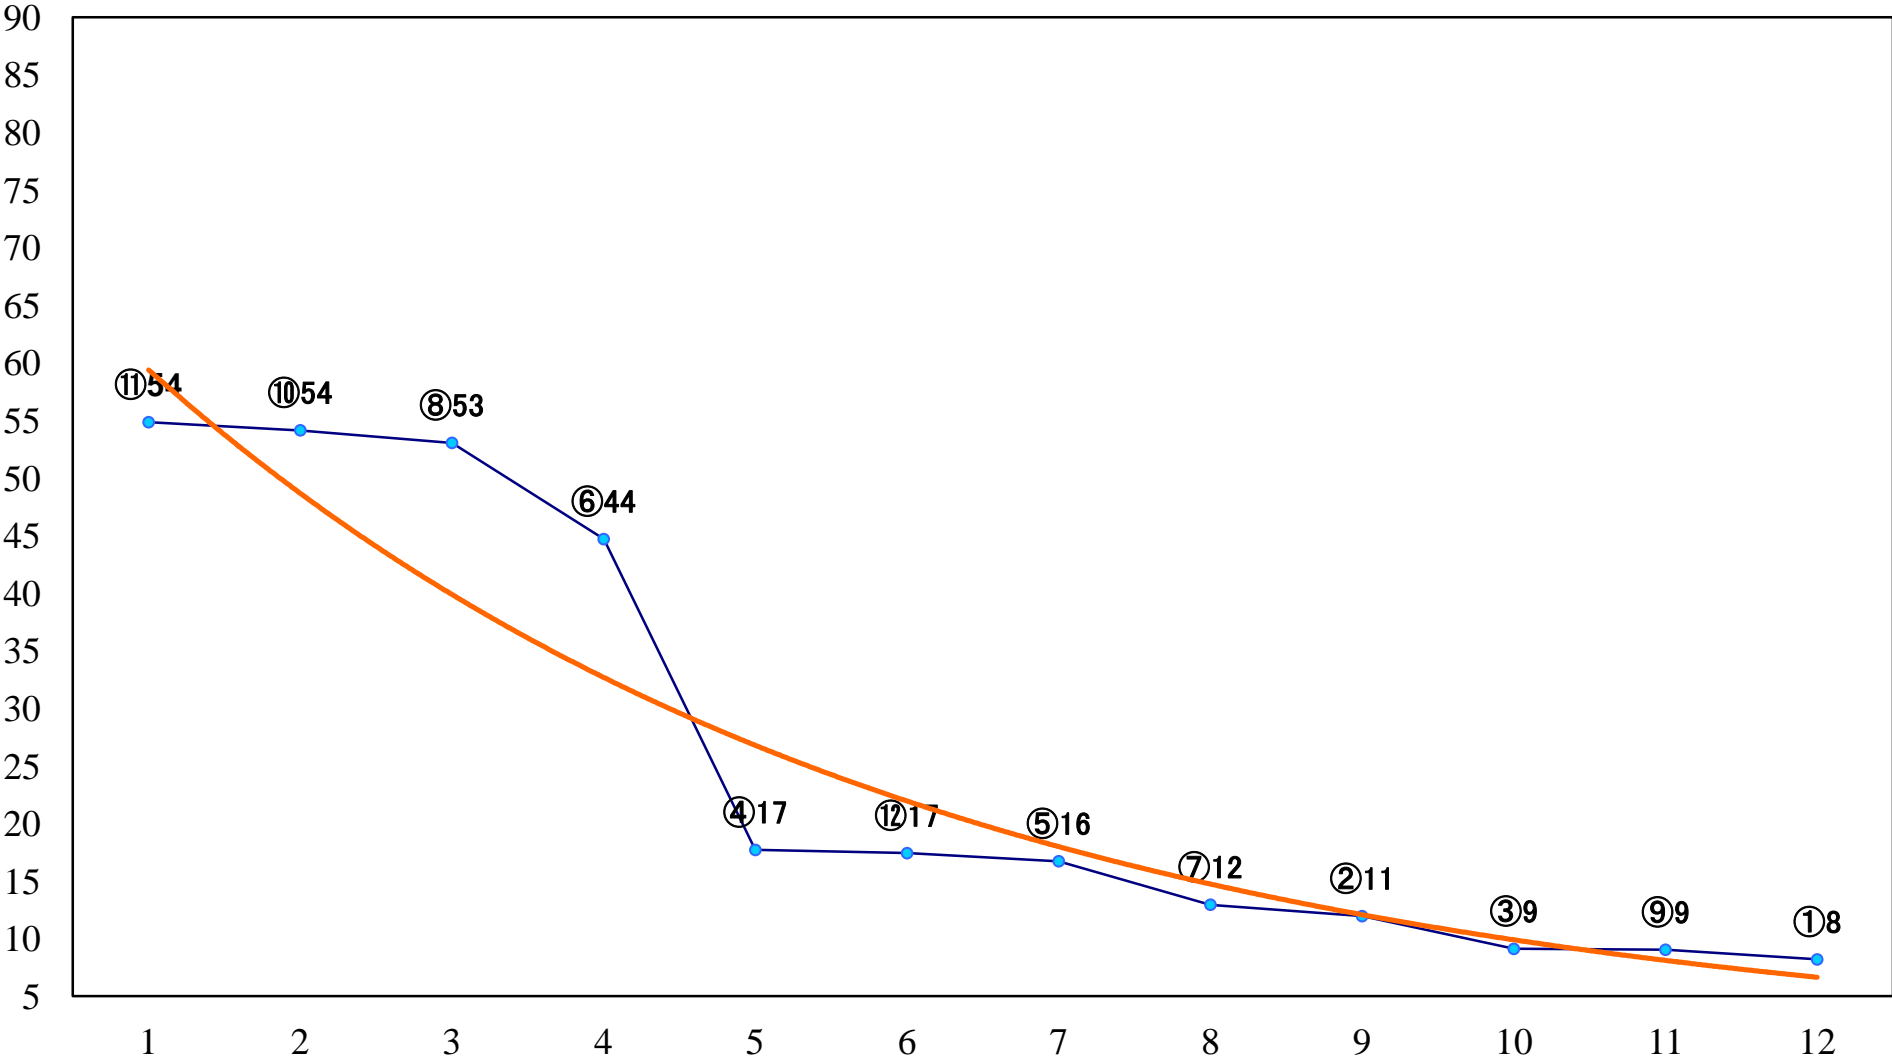

2022年08月11日(木) 浦和競馬 6R 14:30
C3二 左1400mm

2022年08月11日(木) 浦和競馬 7R 15:05
C2五六 左1500mm

2022年08月11日(木) 浦和競馬 8R 15:40
C2五六 左1400mm

2022年08月11日(木) 浦和競馬 9R 16:15
甲武信ヶ岳特別C1三 左1400mm

2022年08月11日(木) 浦和競馬 10R 16:50
山の日特別B3二 左1500mm