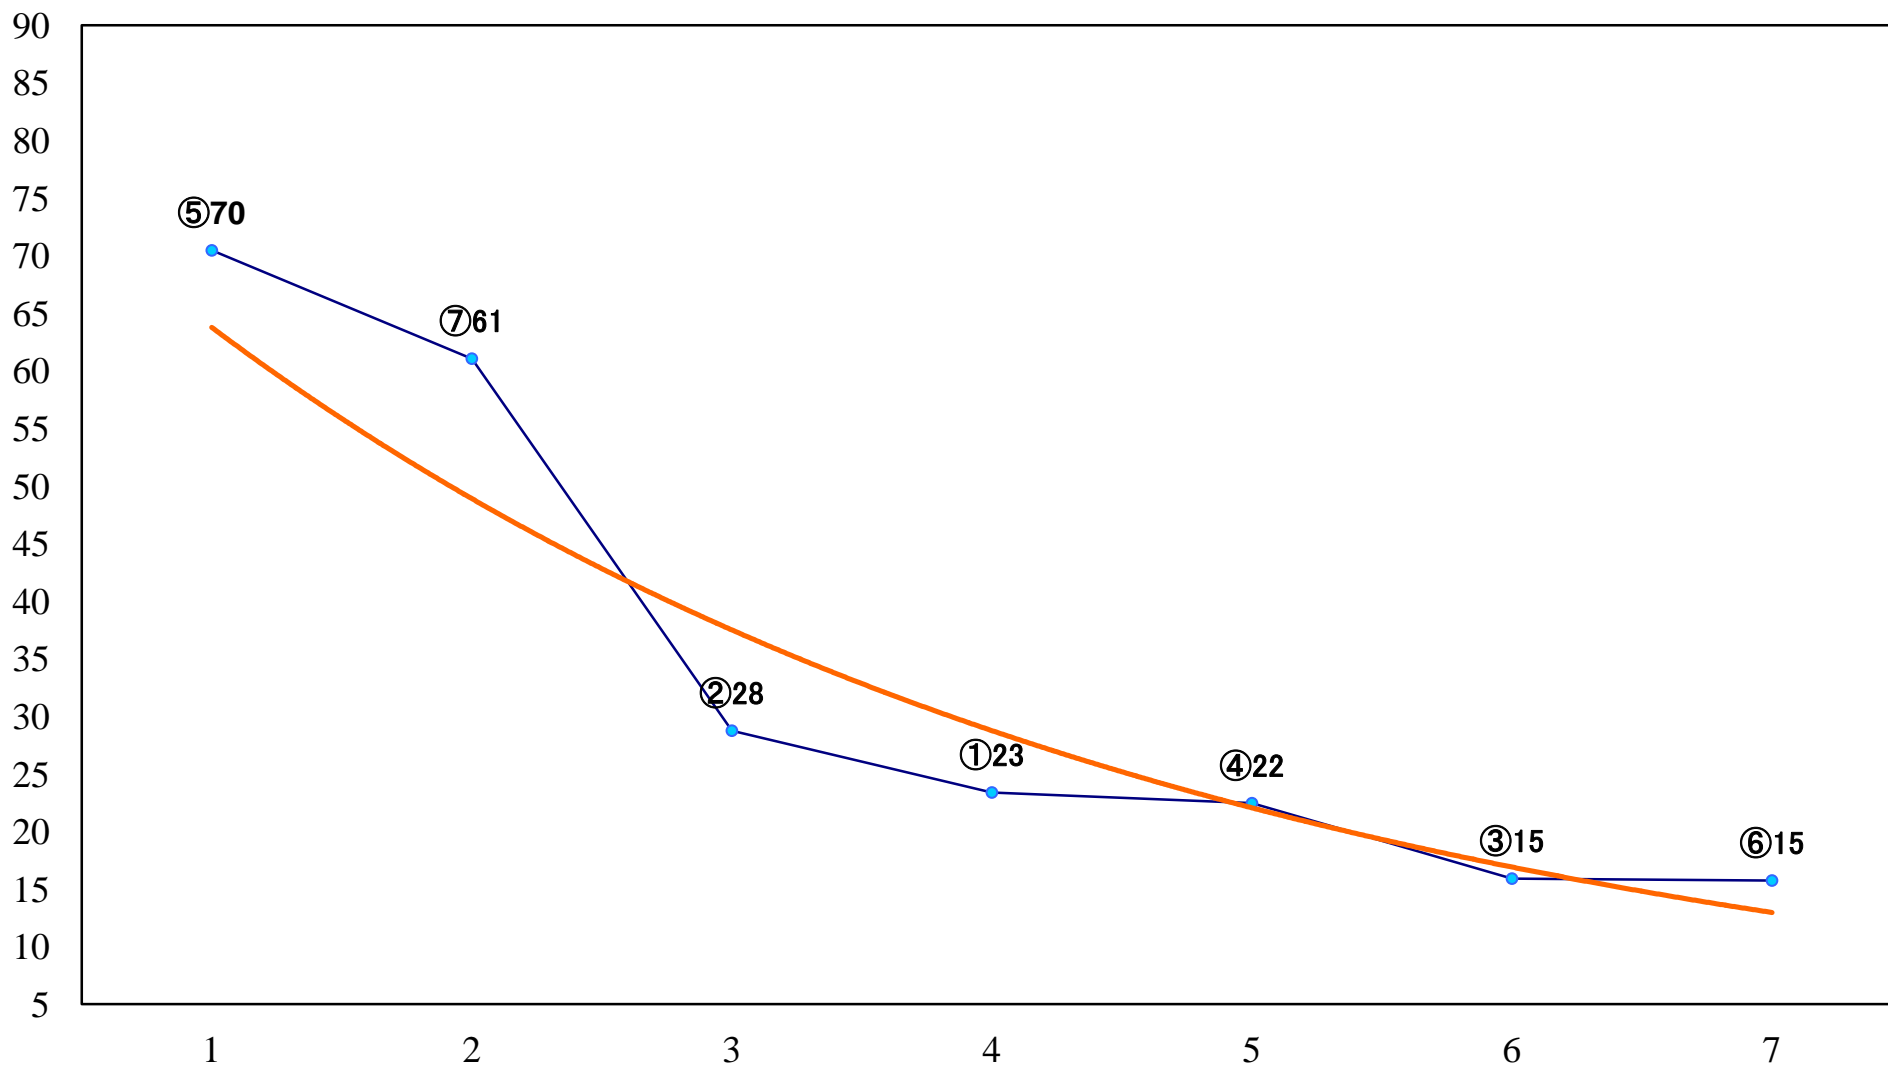

2022年08月11日(木) 浦和競馬 2R 12:30
甘さいっぱい 梨の郷 蓮田賞2歳二 左1400mm