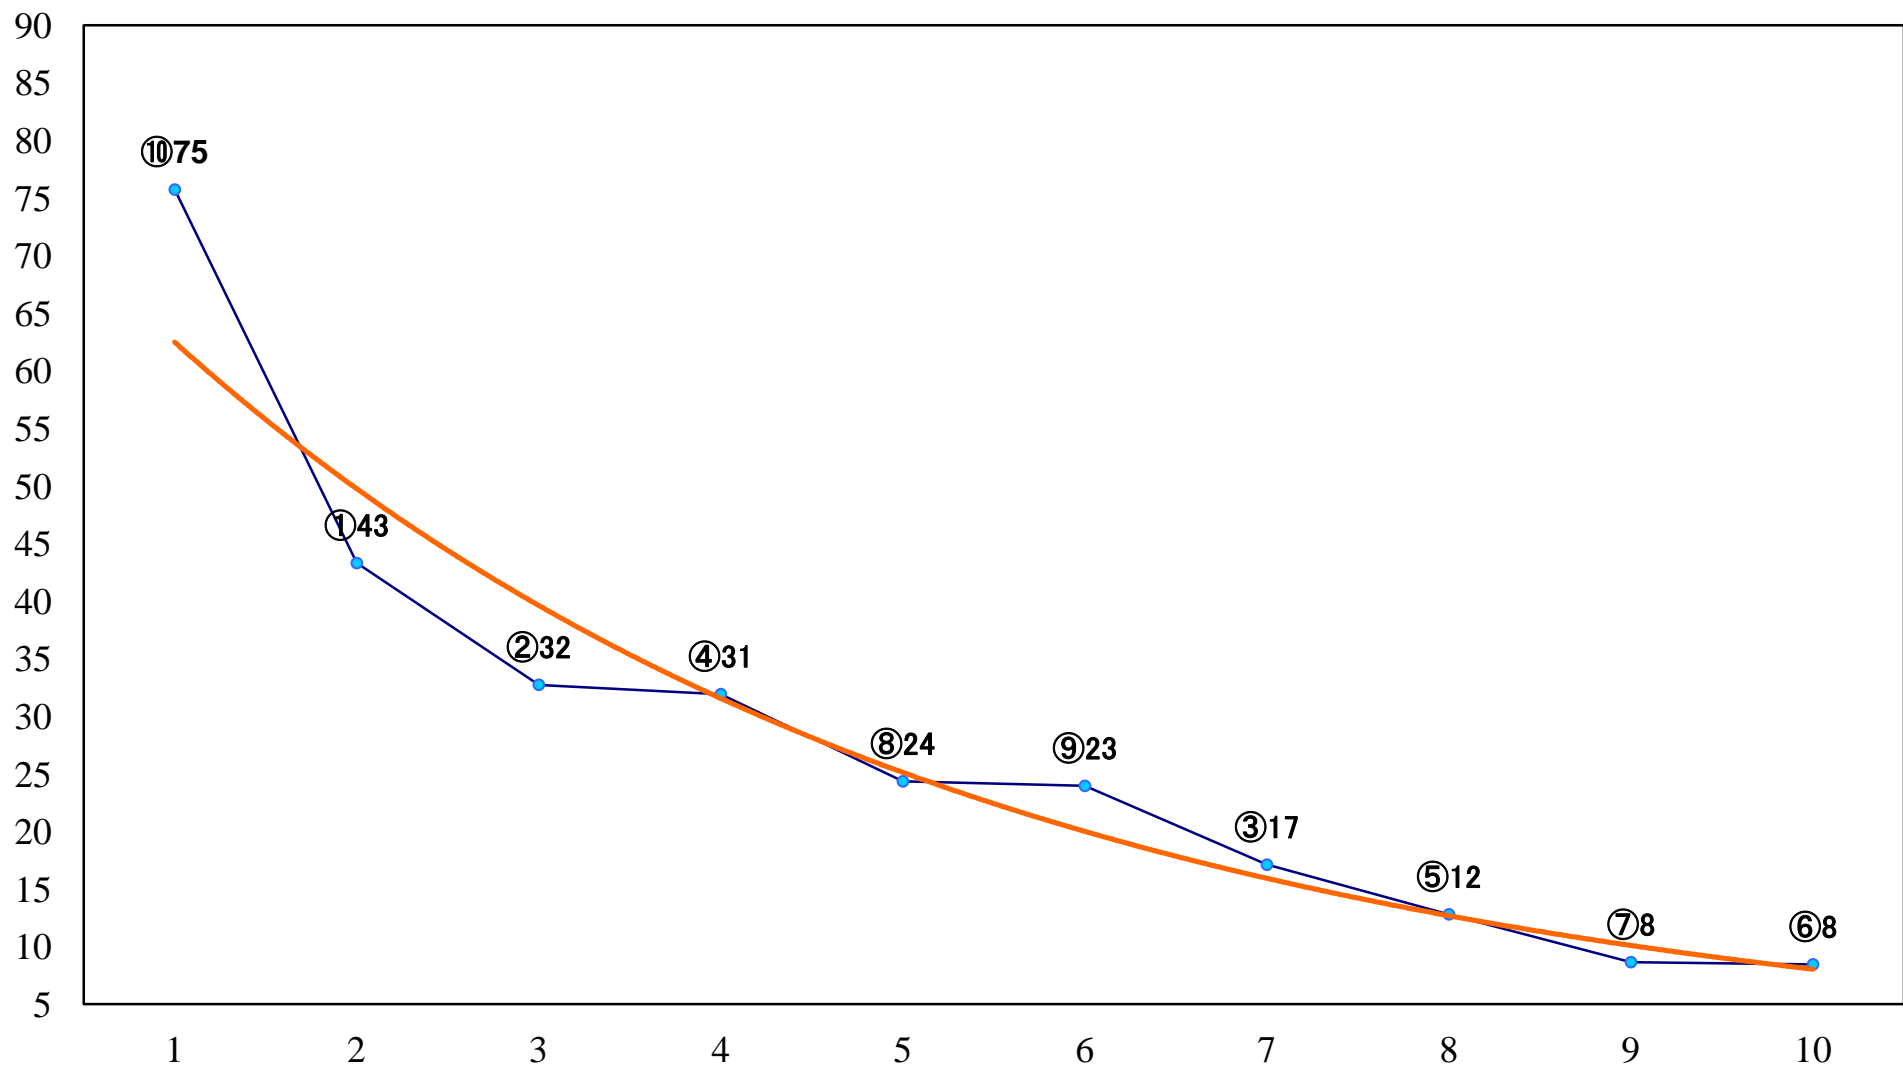

2022年08月11日(木) 浦和競馬 6R 14:30
C3二 左1400mm

2022年08月11日(木) 浦和競馬 7R 15:05
C2五六 左1500mm

2022年08月11日(木) 浦和競馬 8R 15:40
C2五六 左1400mm

2022年08月11日(木) 浦和競馬 9R 16:15
甲武信ヶ岳特別C1三 左1400mm

2022年08月11日(木) 浦和競馬 10R 16:50
山の日特別B3二 左1500mm