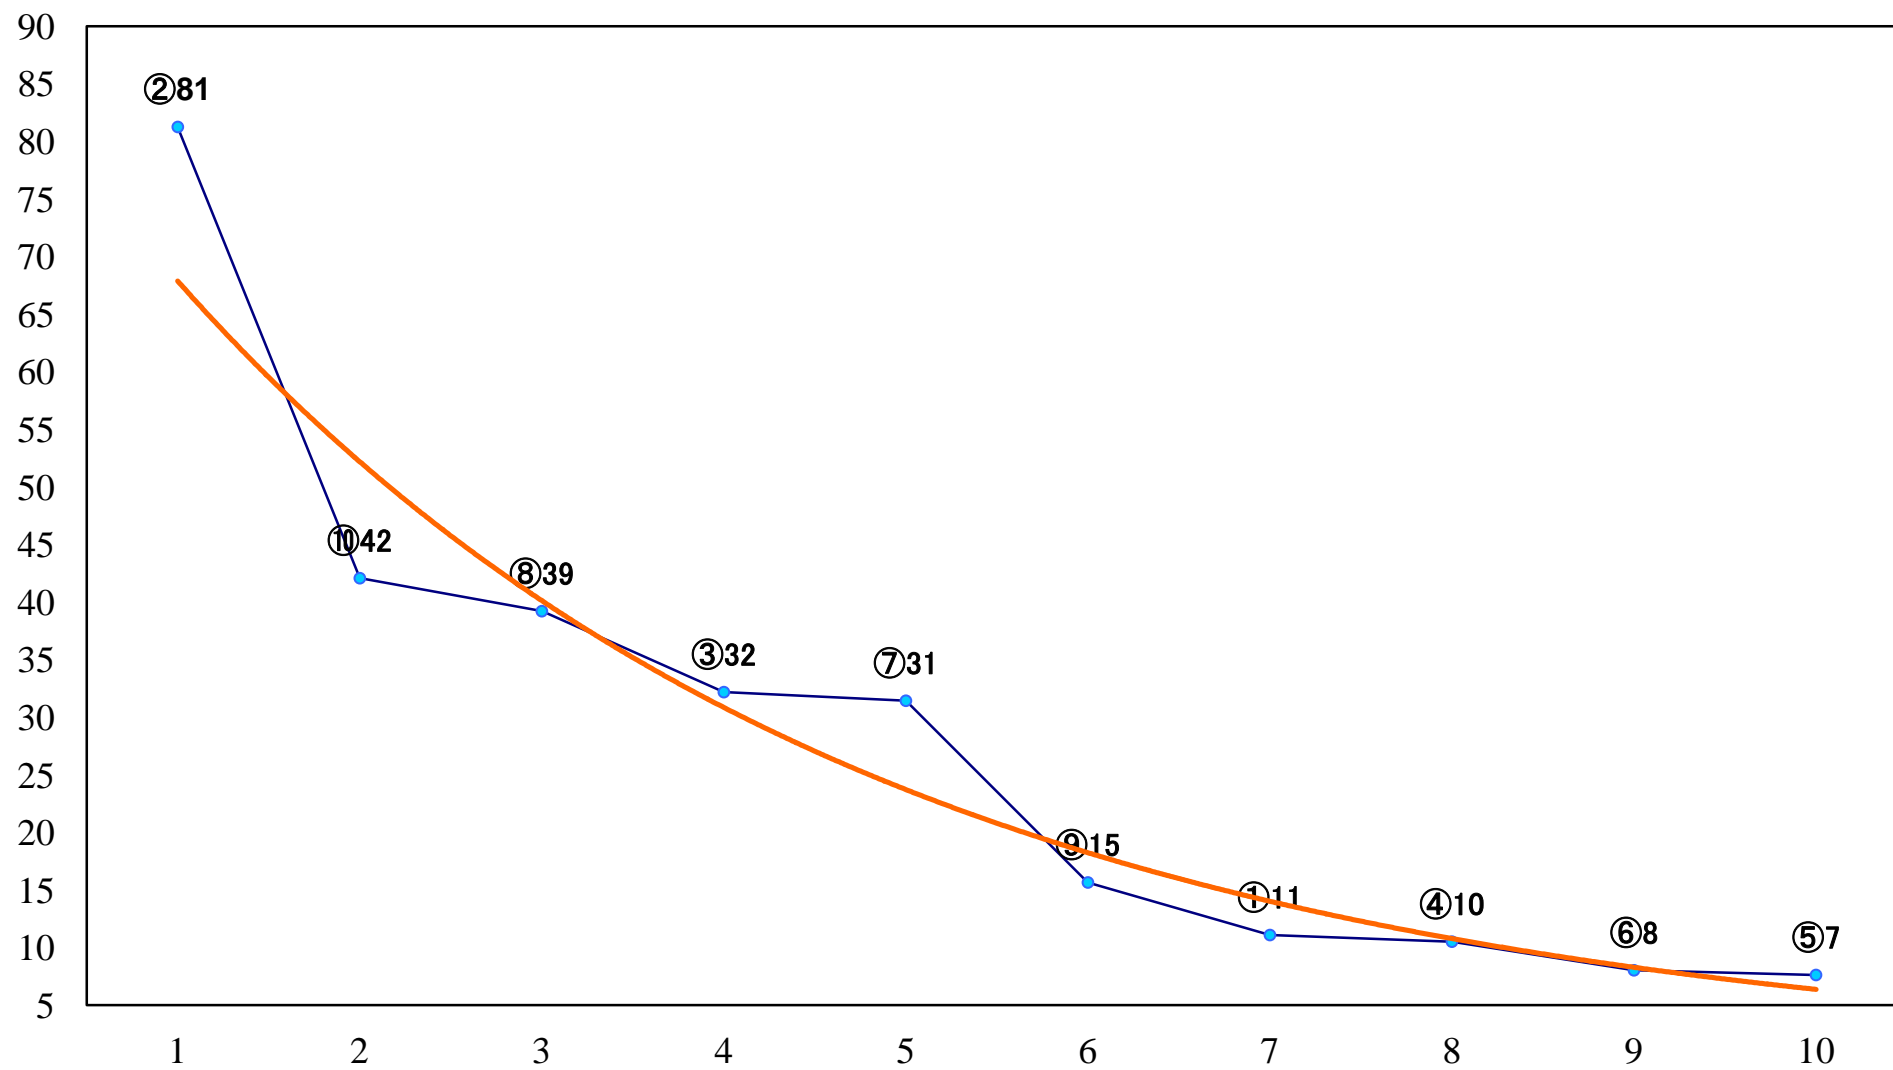

2022年08月11日(木) 浦和競馬 4R 13:30
浦和800ラウンドC3選抜馬ウ 左800mm