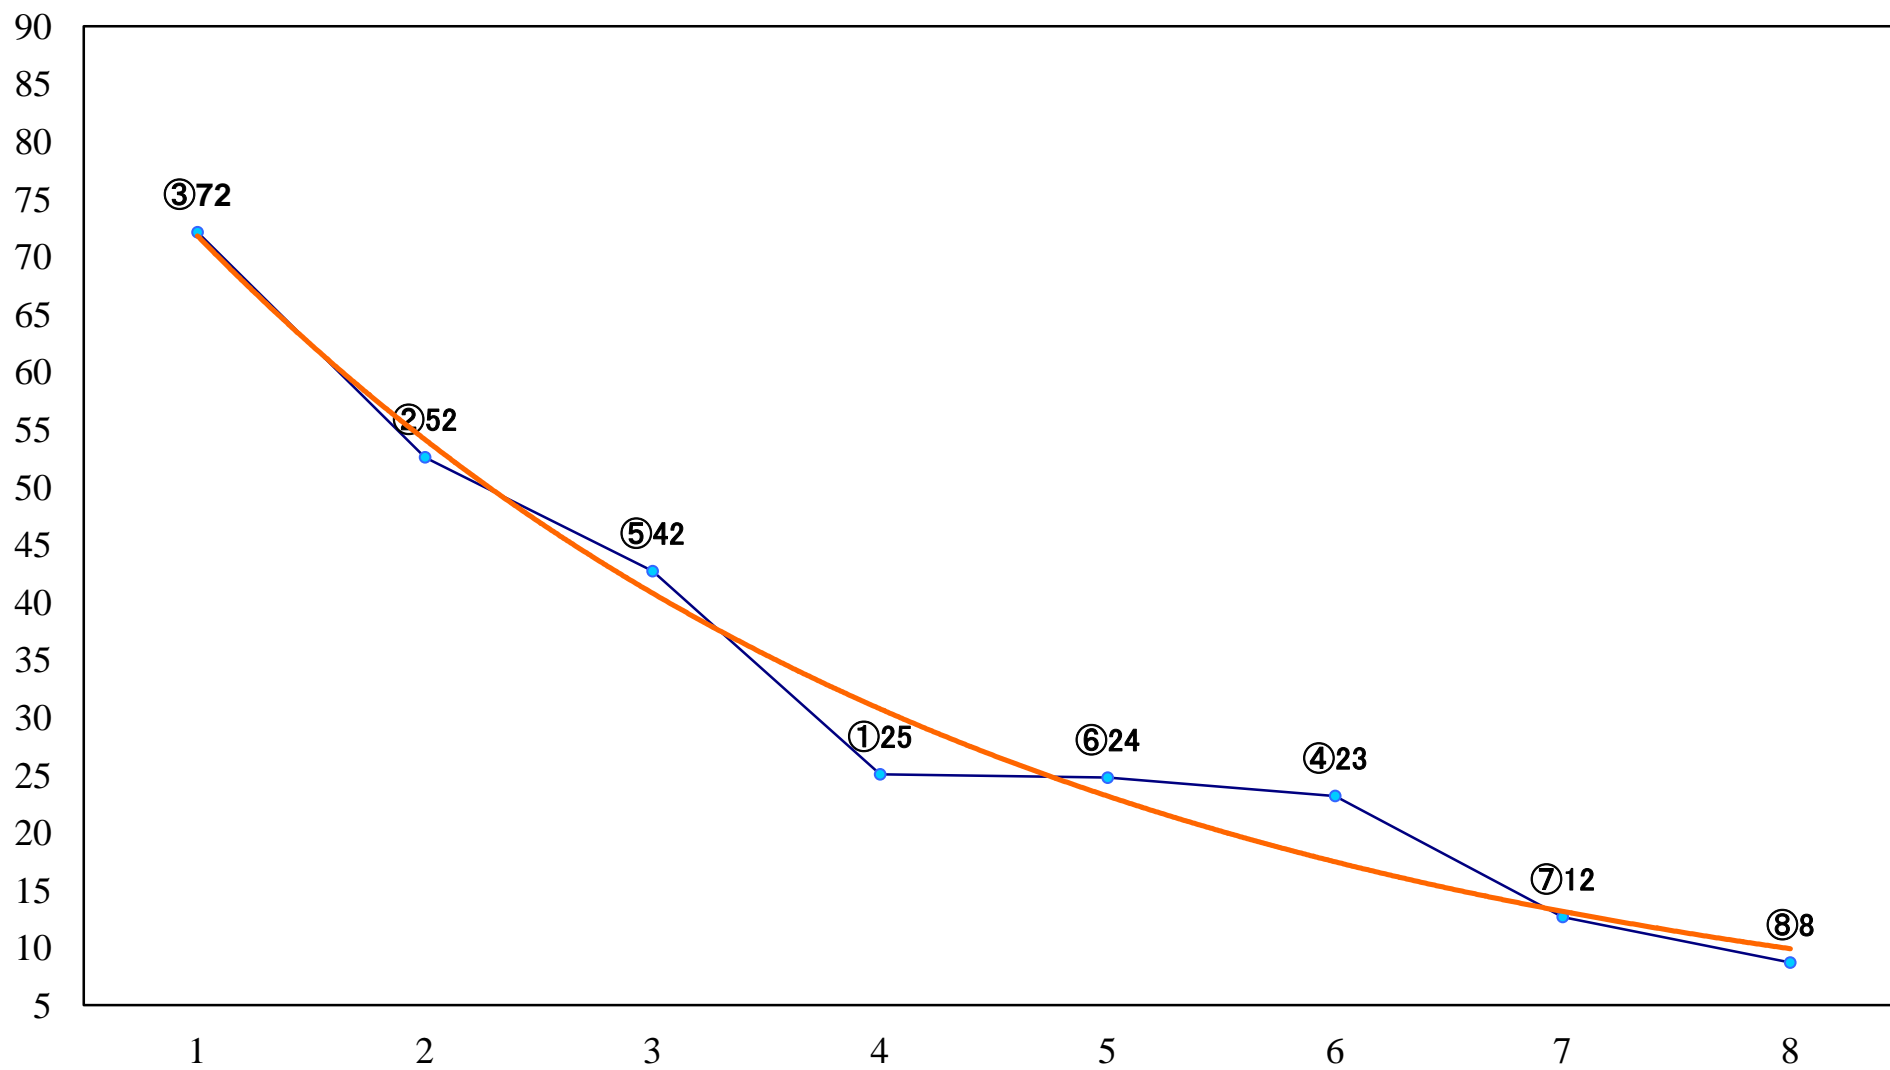

2022年08月11日(木) 浦和競馬 6R 14:30
C3二 左1400mm

2022年08月11日(木) 浦和競馬 7R 15:05
C2五六 左1500mm

2022年08月11日(木) 浦和競馬 8R 15:40
C2五六 左1400mm

2022年08月11日(木) 浦和競馬 9R 16:15
甲武信ヶ岳特別C1三 左1400mm

2022年08月11日(木) 浦和競馬 10R 16:50
山の日特別B3二 左1500mm