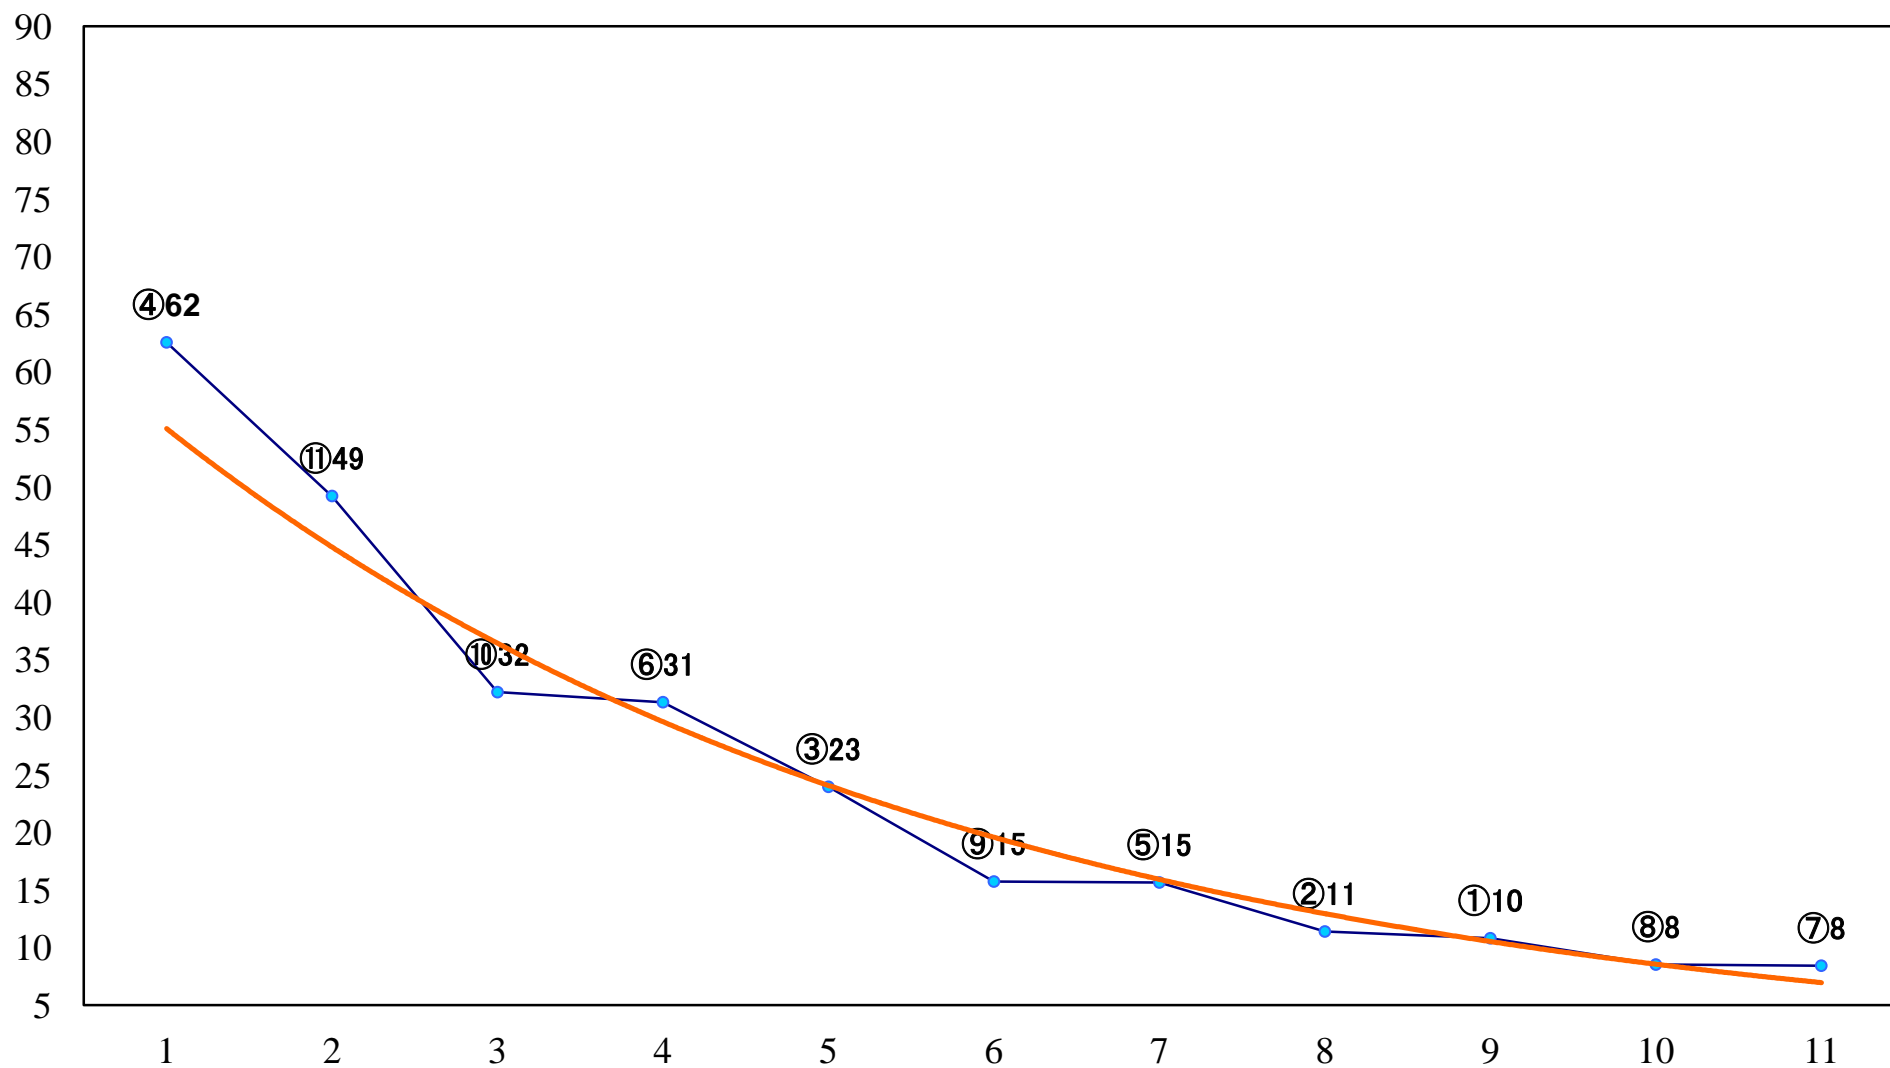

2022年08月11日(木) 浦和競馬 3R 13:00
浦和800ラウンド3歳選抜馬 左800mm