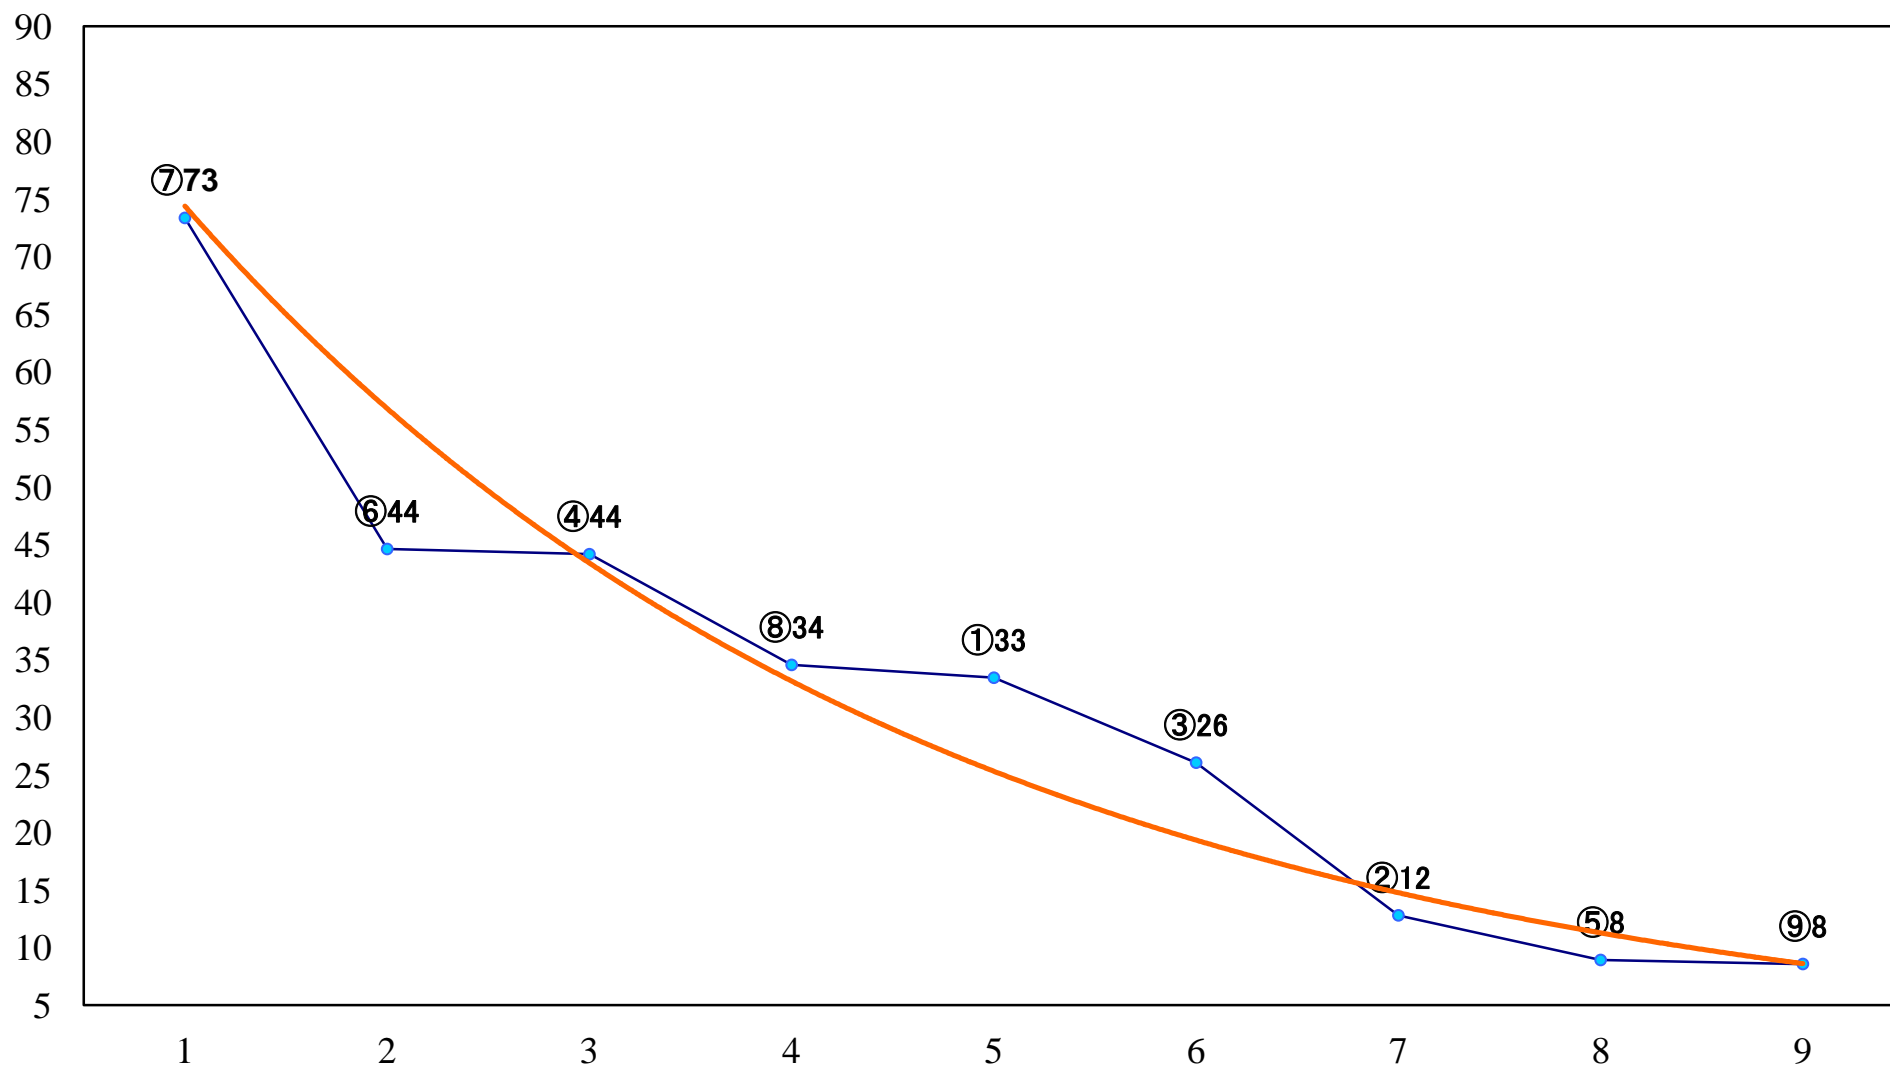

2022年08月11日(木) 浦和競馬 6R 14:30
C3二 左1400mm

2022年08月11日(木) 浦和競馬 7R 15:05
C2五六 左1500mm

2022年08月11日(木) 浦和競馬 8R 15:40
C2五六 左1400mm

2022年08月11日(木) 浦和競馬 9R 16:15
甲武信ヶ岳特別C1三 左1400mm

2022年08月11日(木) 浦和競馬 10R 16:50
山の日特別B3二 左1500mm