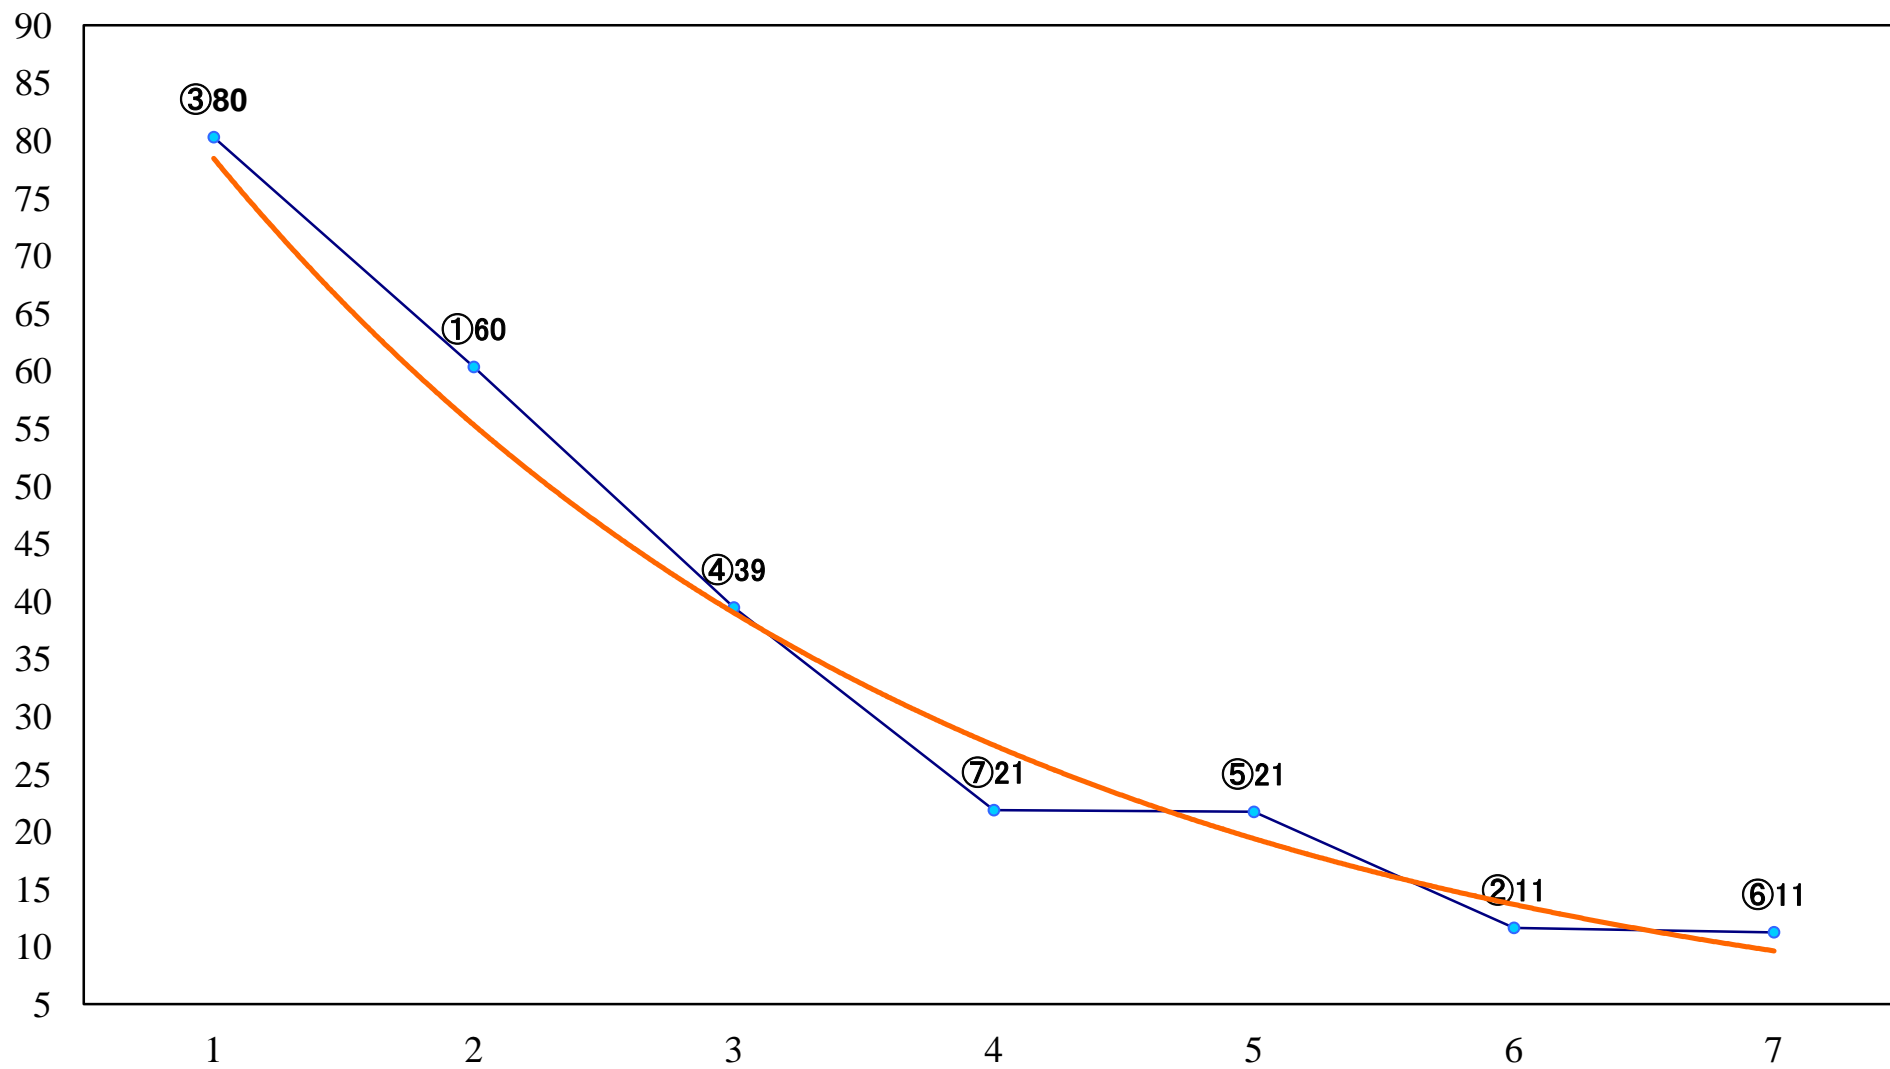

2022年08月11日(木) 浦和競馬 1R 12:00
2歳三 左1400mm