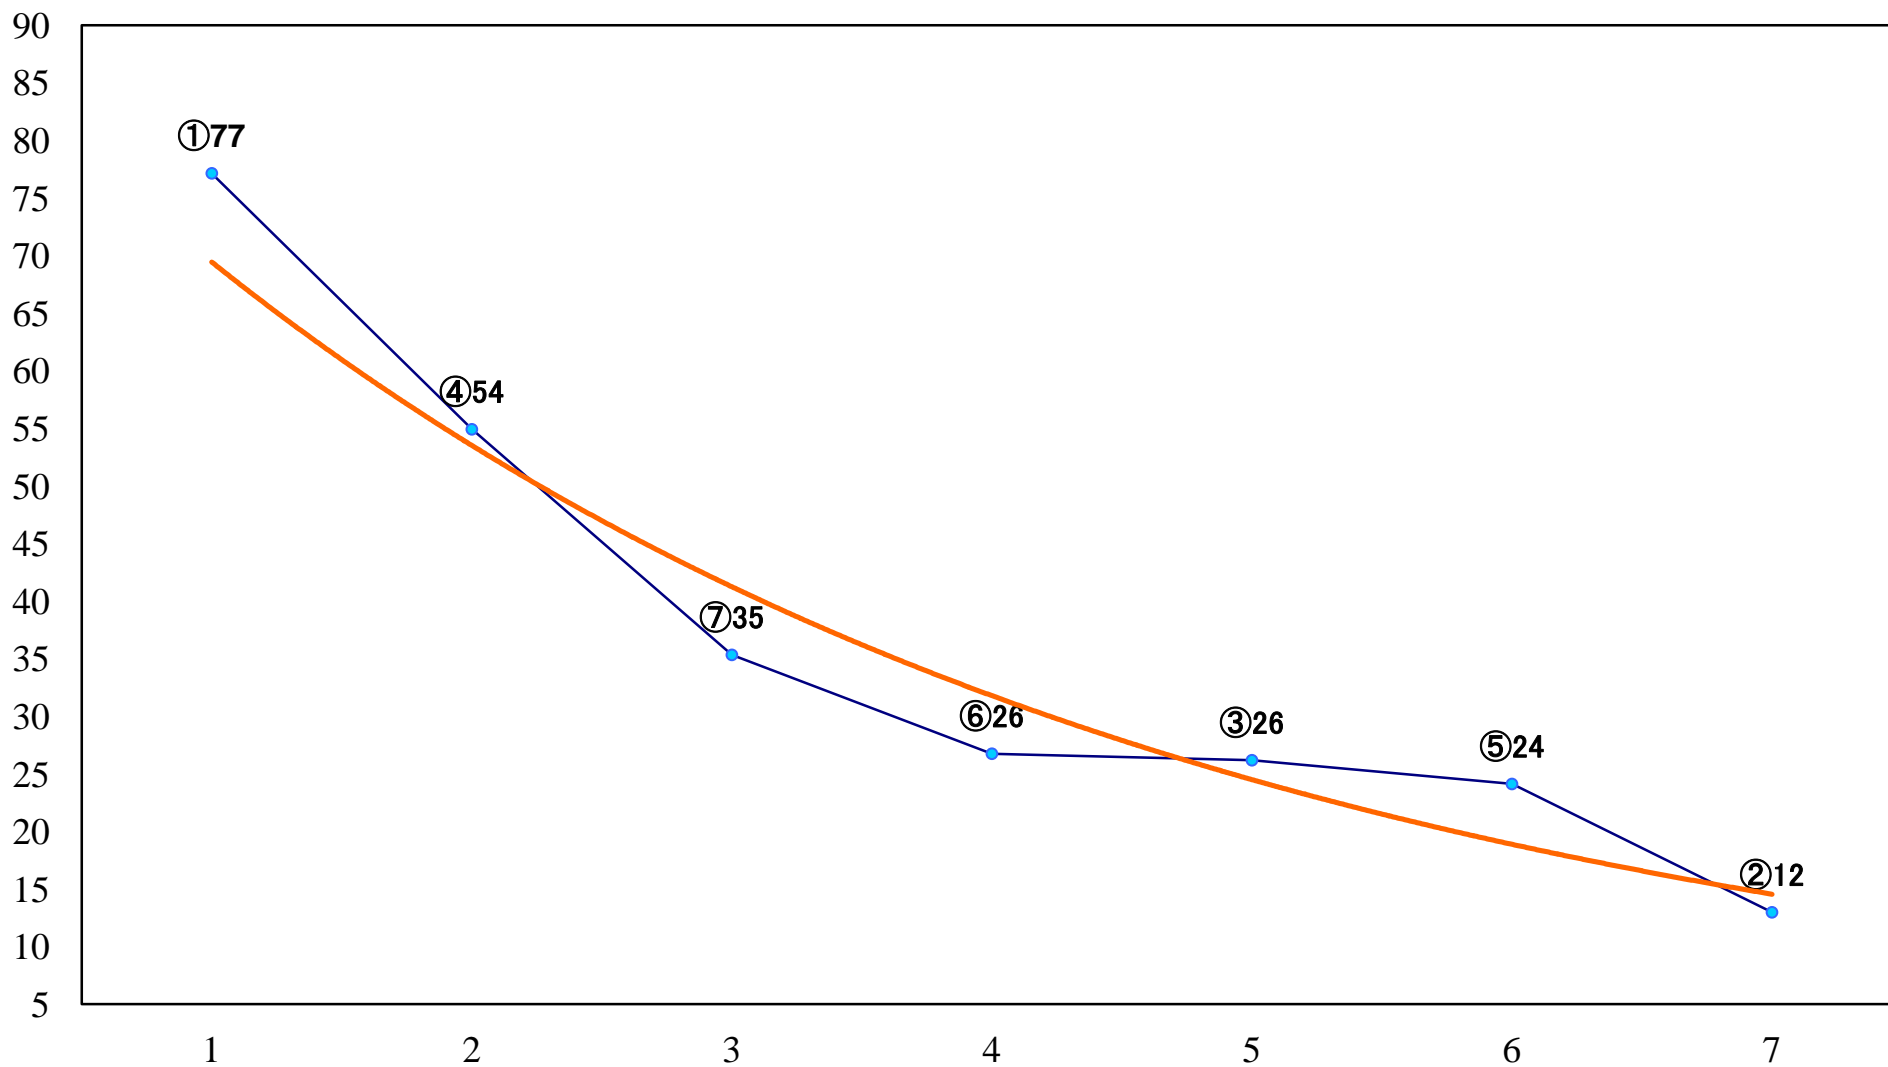

2022年08月11日(木) 浦和競馬 11R 17:25
' 22トワイライトカップA2下選抜馬 左1400mm