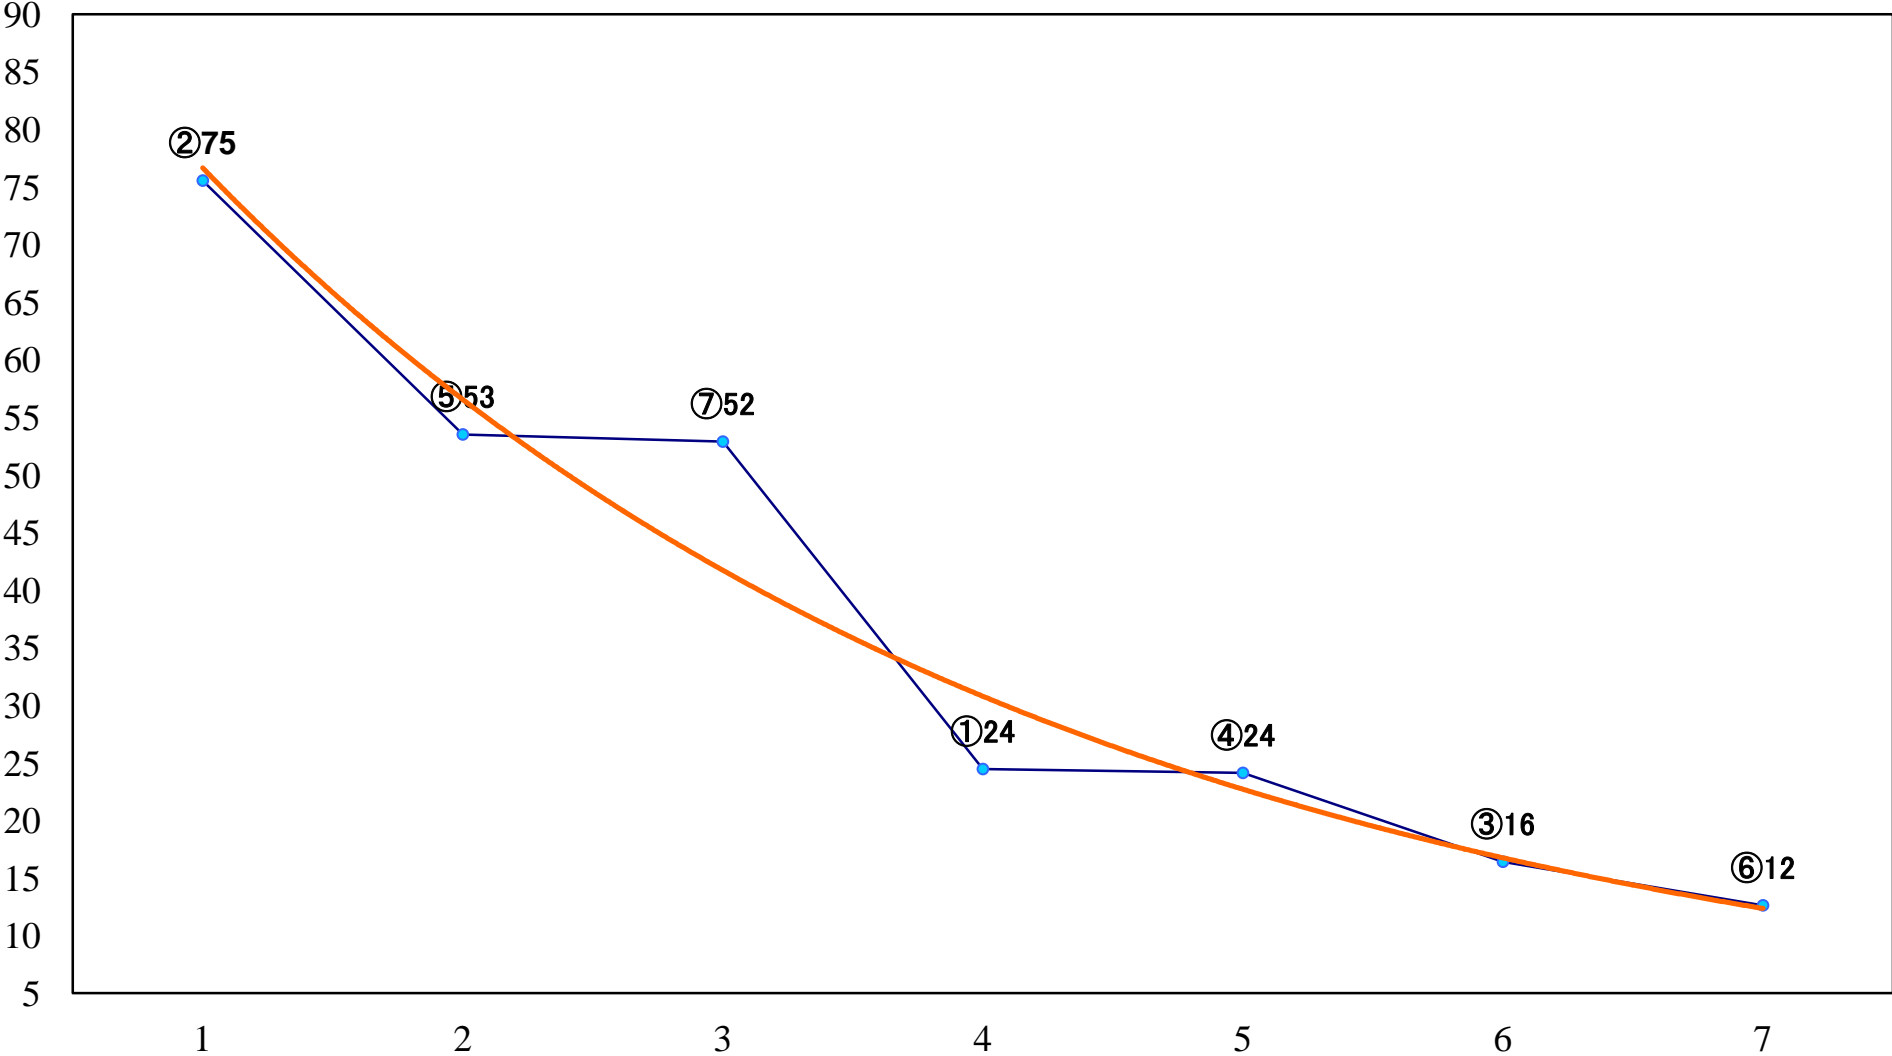

2022年08月11日(木) 浦和競馬 6R 14:30
C3二 左1400mm

2022年08月11日(木) 浦和競馬 7R 15:05
C2五六 左1500mm

2022年08月11日(木) 浦和競馬 8R 15:40
C2五六 左1400mm

2022年08月11日(木) 浦和競馬 9R 16:15
甲武信ヶ岳特別C1三 左1400mm

2022年08月11日(木) 浦和競馬 10R 16:50
山の日特別B3二 左1500mm