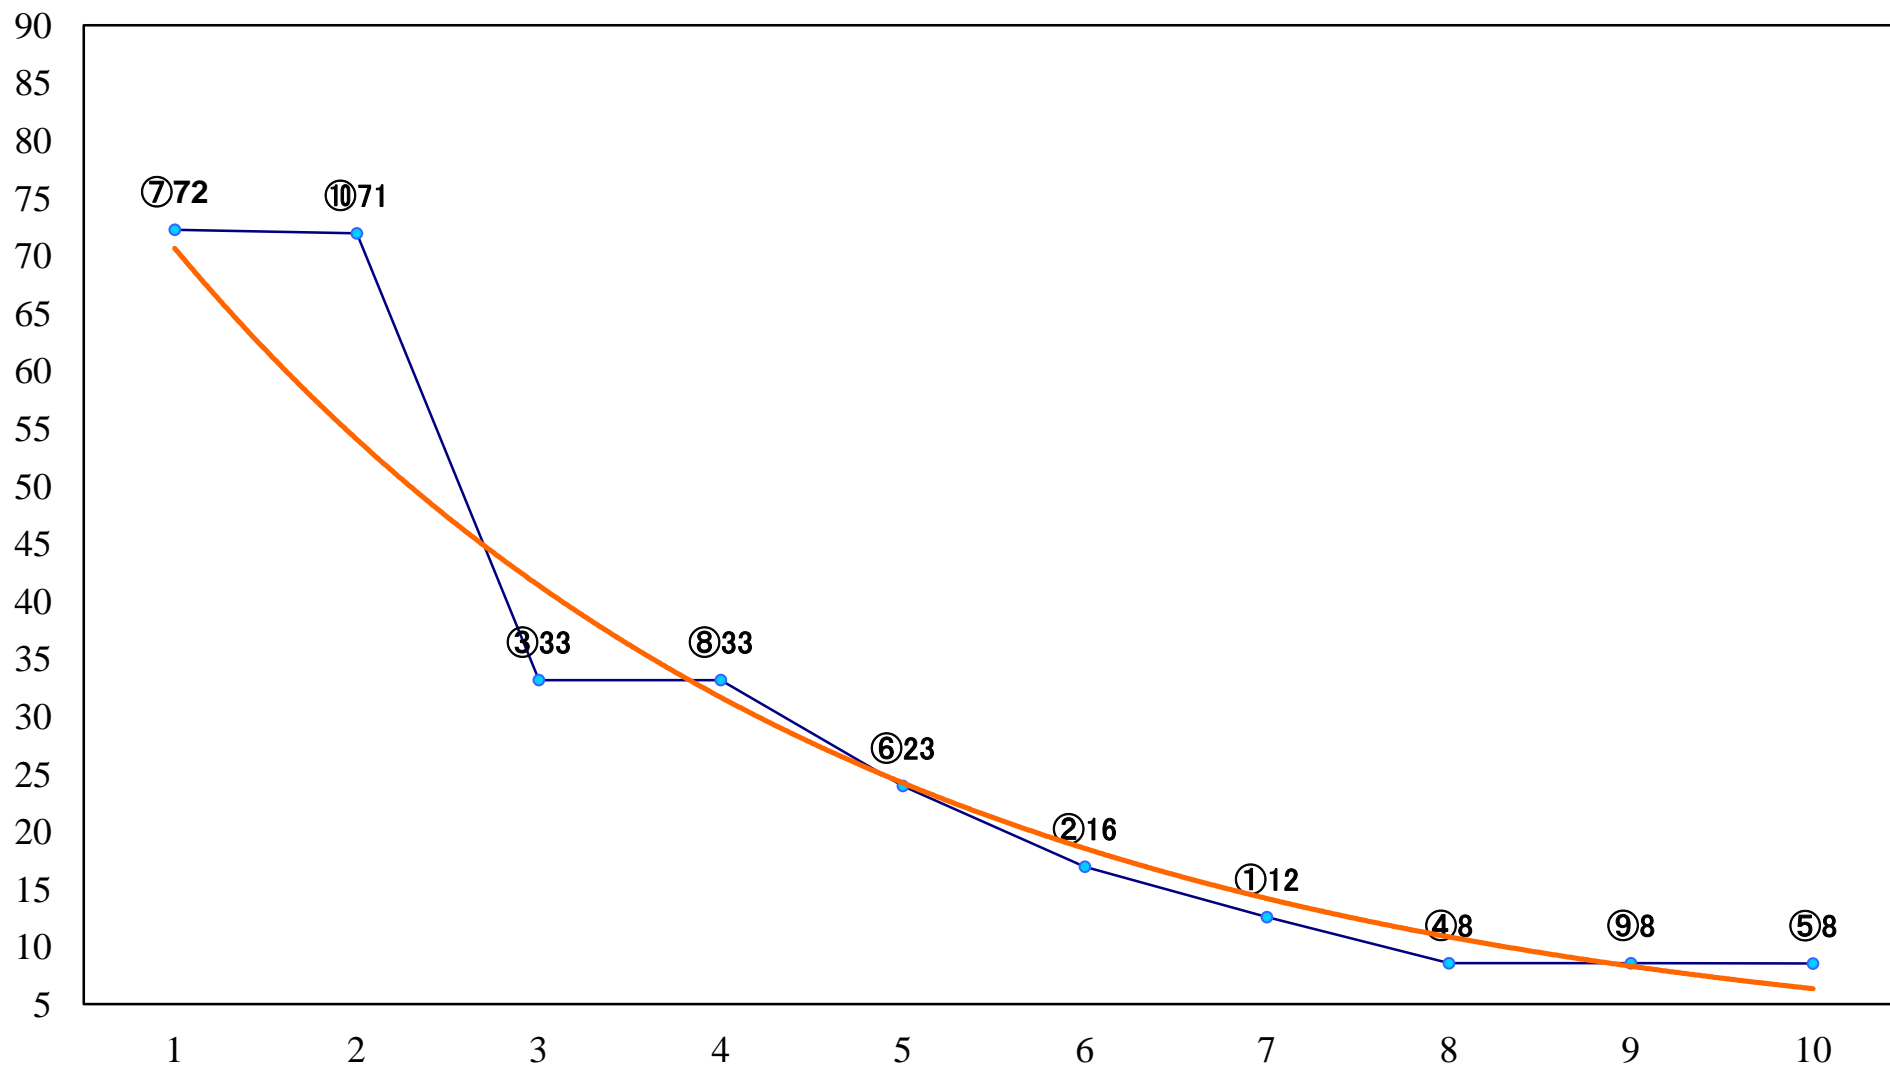

2022年08月12日(金) 浦和競馬 6R 14:30
3歳七 左1400mm

2022年08月12日(金) 浦和競馬 7R 15:05
C2七八 左1400mm

2022年08月12日(金) 浦和競馬 8R 15:40
今年は見せます！日高の曼珠沙華C2七八 左1500mm

2022年08月12日(金) 浦和競馬 9R 16:15
残暑特別C3一 左1500mm

2022年08月12日(金) 浦和競馬 10R 16:50
夕涼み特別C1二 左1500mm