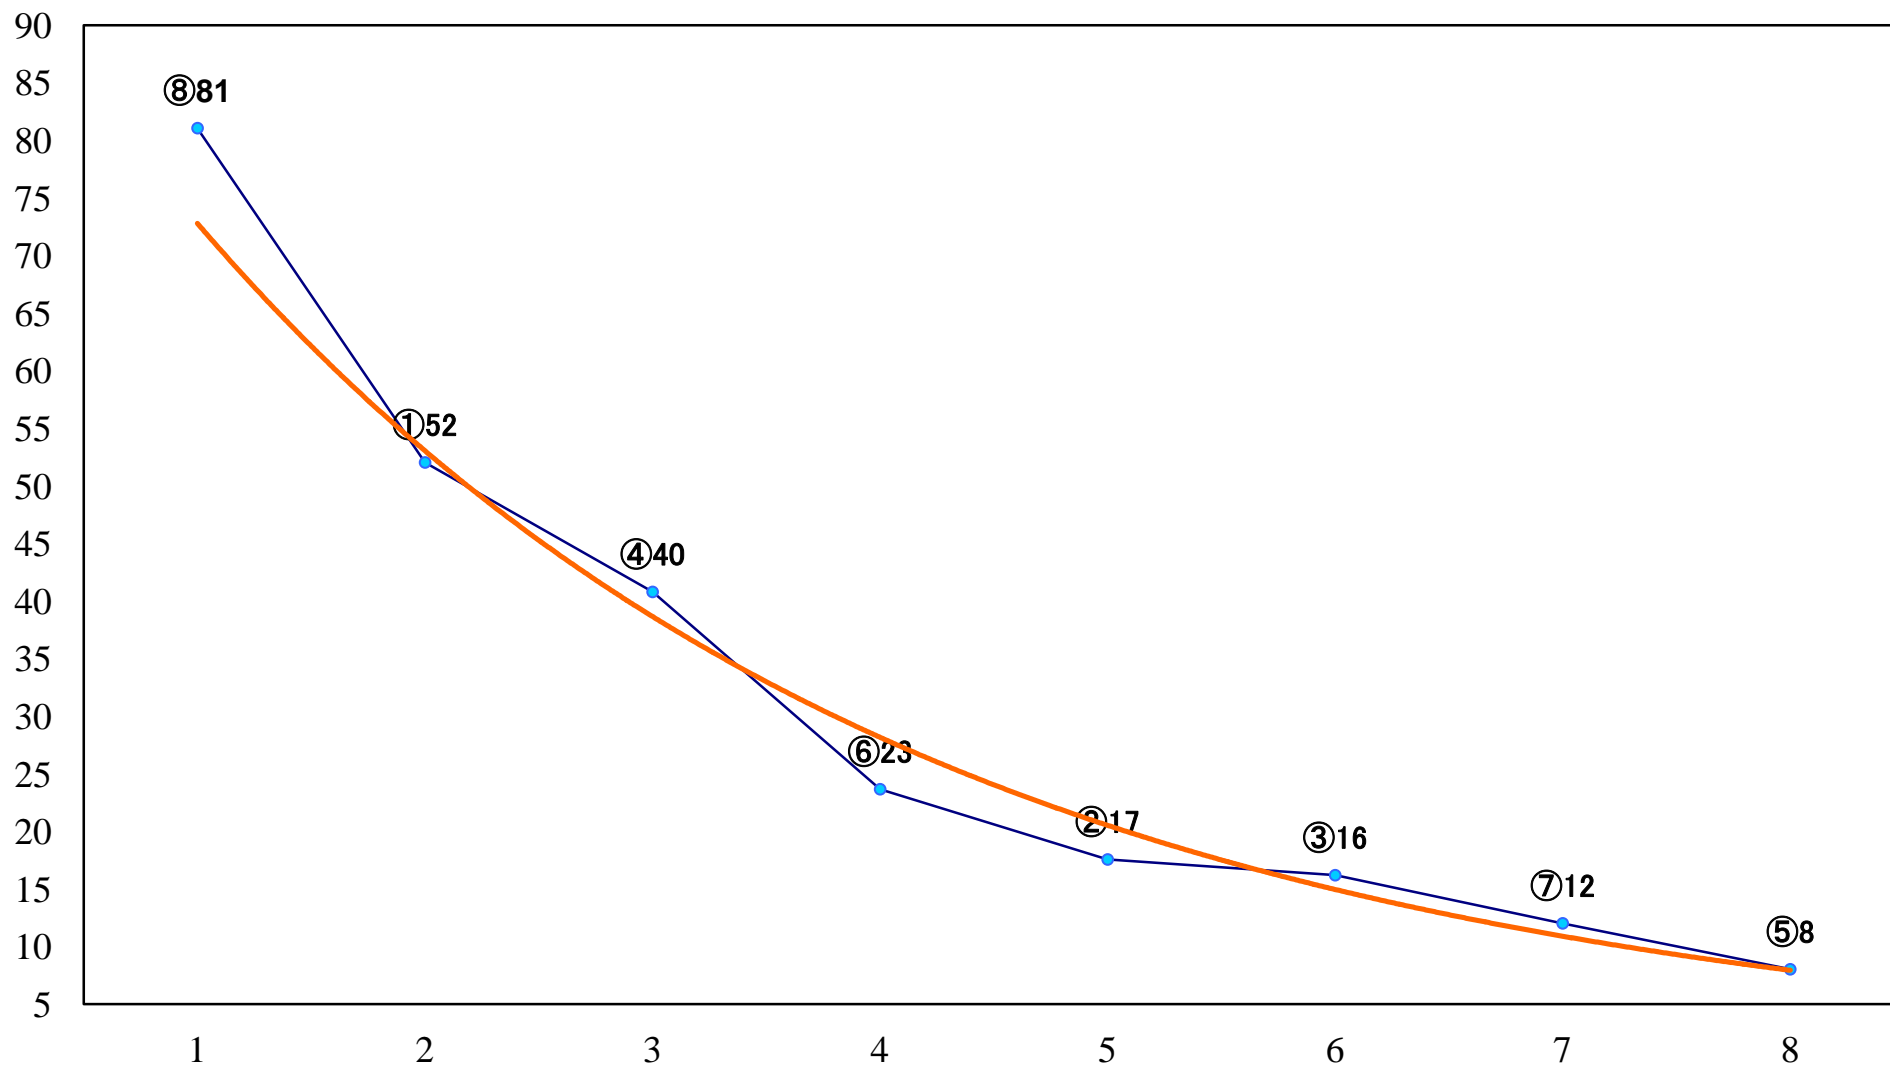

2022年08月12日(金) 浦和競馬 6R 14:30
3歳七 左1400mm

2022年08月12日(金) 浦和競馬 7R 15:05
C2七八 左1400mm

2022年08月12日(金) 浦和競馬 8R 15:40
今年は見せます！日高の曼珠沙華C2七八 左1500mm

2022年08月12日(金) 浦和競馬 9R 16:15
残暑特別C3一 左1500mm

2022年08月12日(金) 浦和競馬 10R 16:50
夕涼み特別C1二 左1500mm