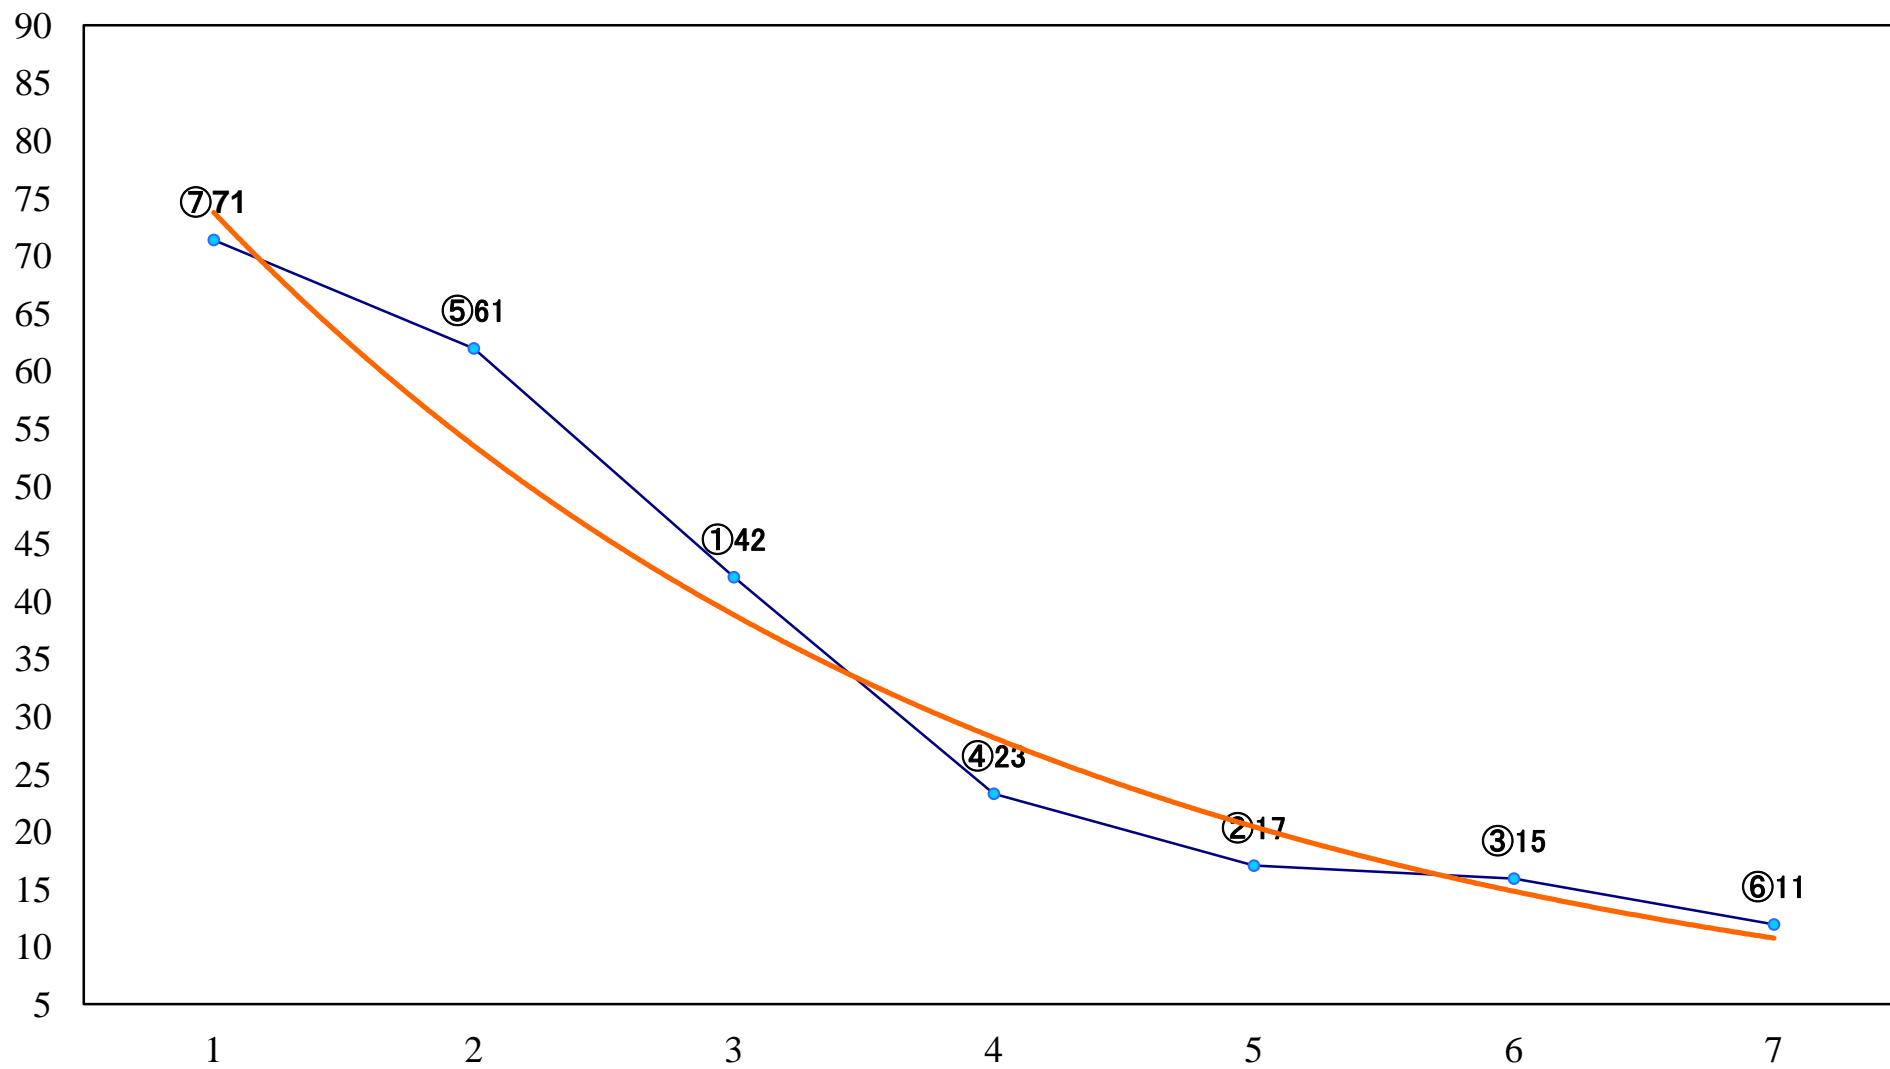

2022年08月12日(金) 浦和競馬 6R 14:30
3歳七 左1400mm

2022年08月12日(金) 浦和競馬 7R 15:05
C2七八 左1400mm

2022年08月12日(金) 浦和競馬 8R 15:40
今年は見せます！日高の曼珠沙華C2七八 左1500mm

2022年08月12日(金) 浦和競馬 9R 16:15
残暑特別C3一 左1500mm

2022年08月12日(金) 浦和競馬 10R 16:50
夕涼み特別C1二 左1500mm