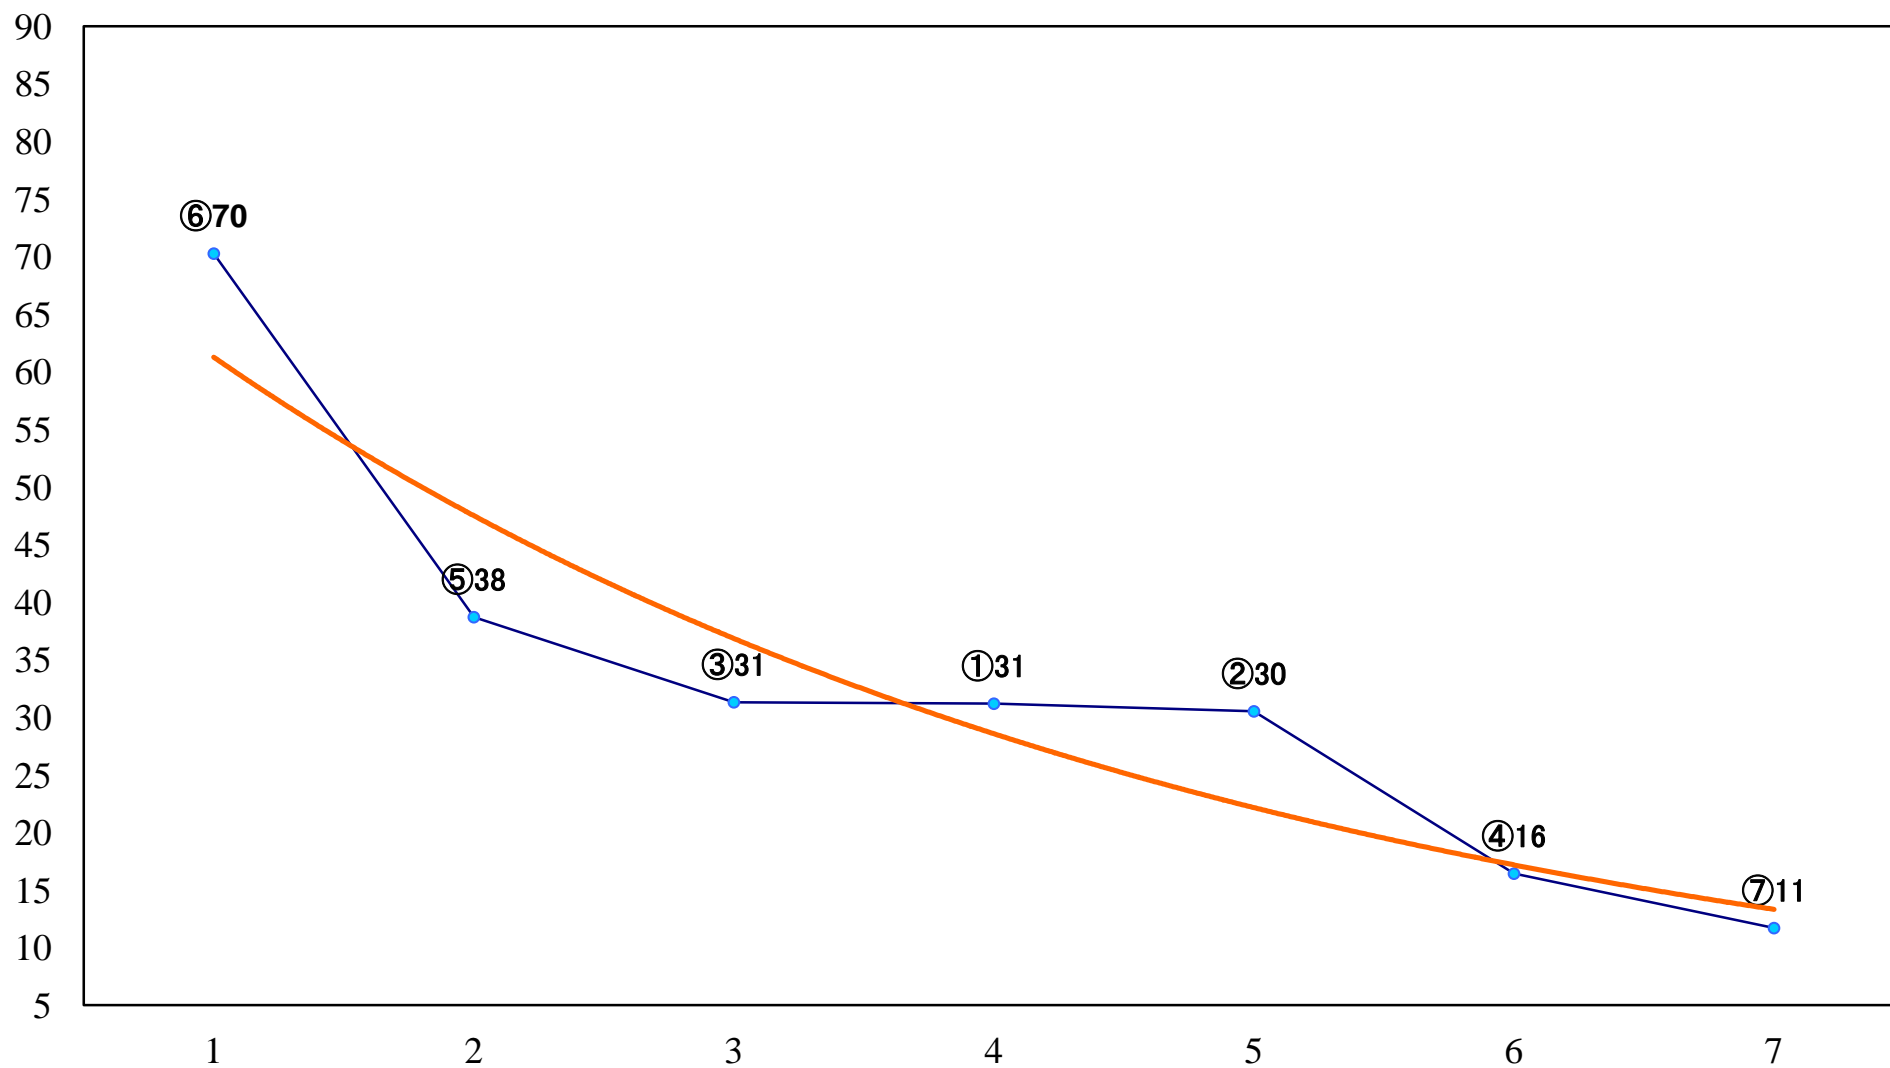

2022年08月12日(金) 浦和競馬 2R 12:30
シャキットとジューシー 蓮田の梨賞3歳九 左1400mm