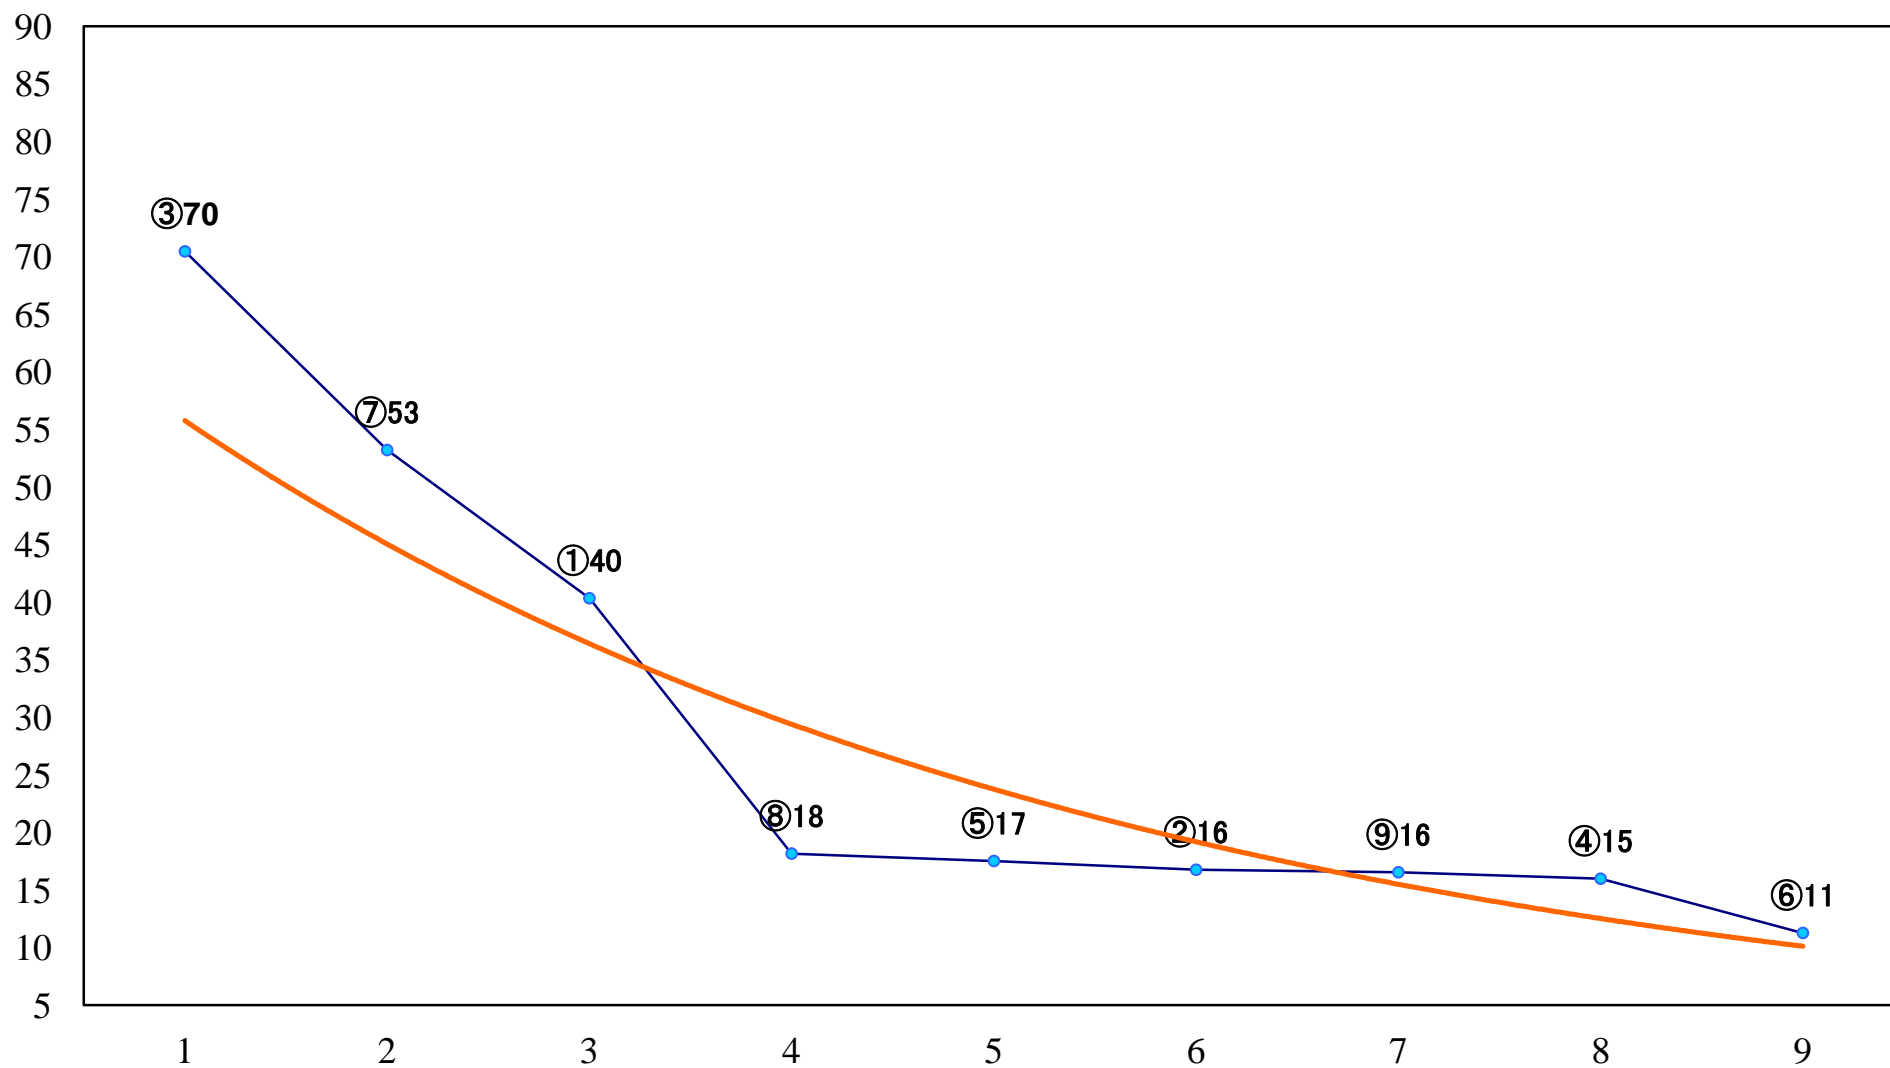

2022年08月12日(金) 浦和競馬 4R 13:30
浦和800ラウンドC3選抜馬イ 左800mm