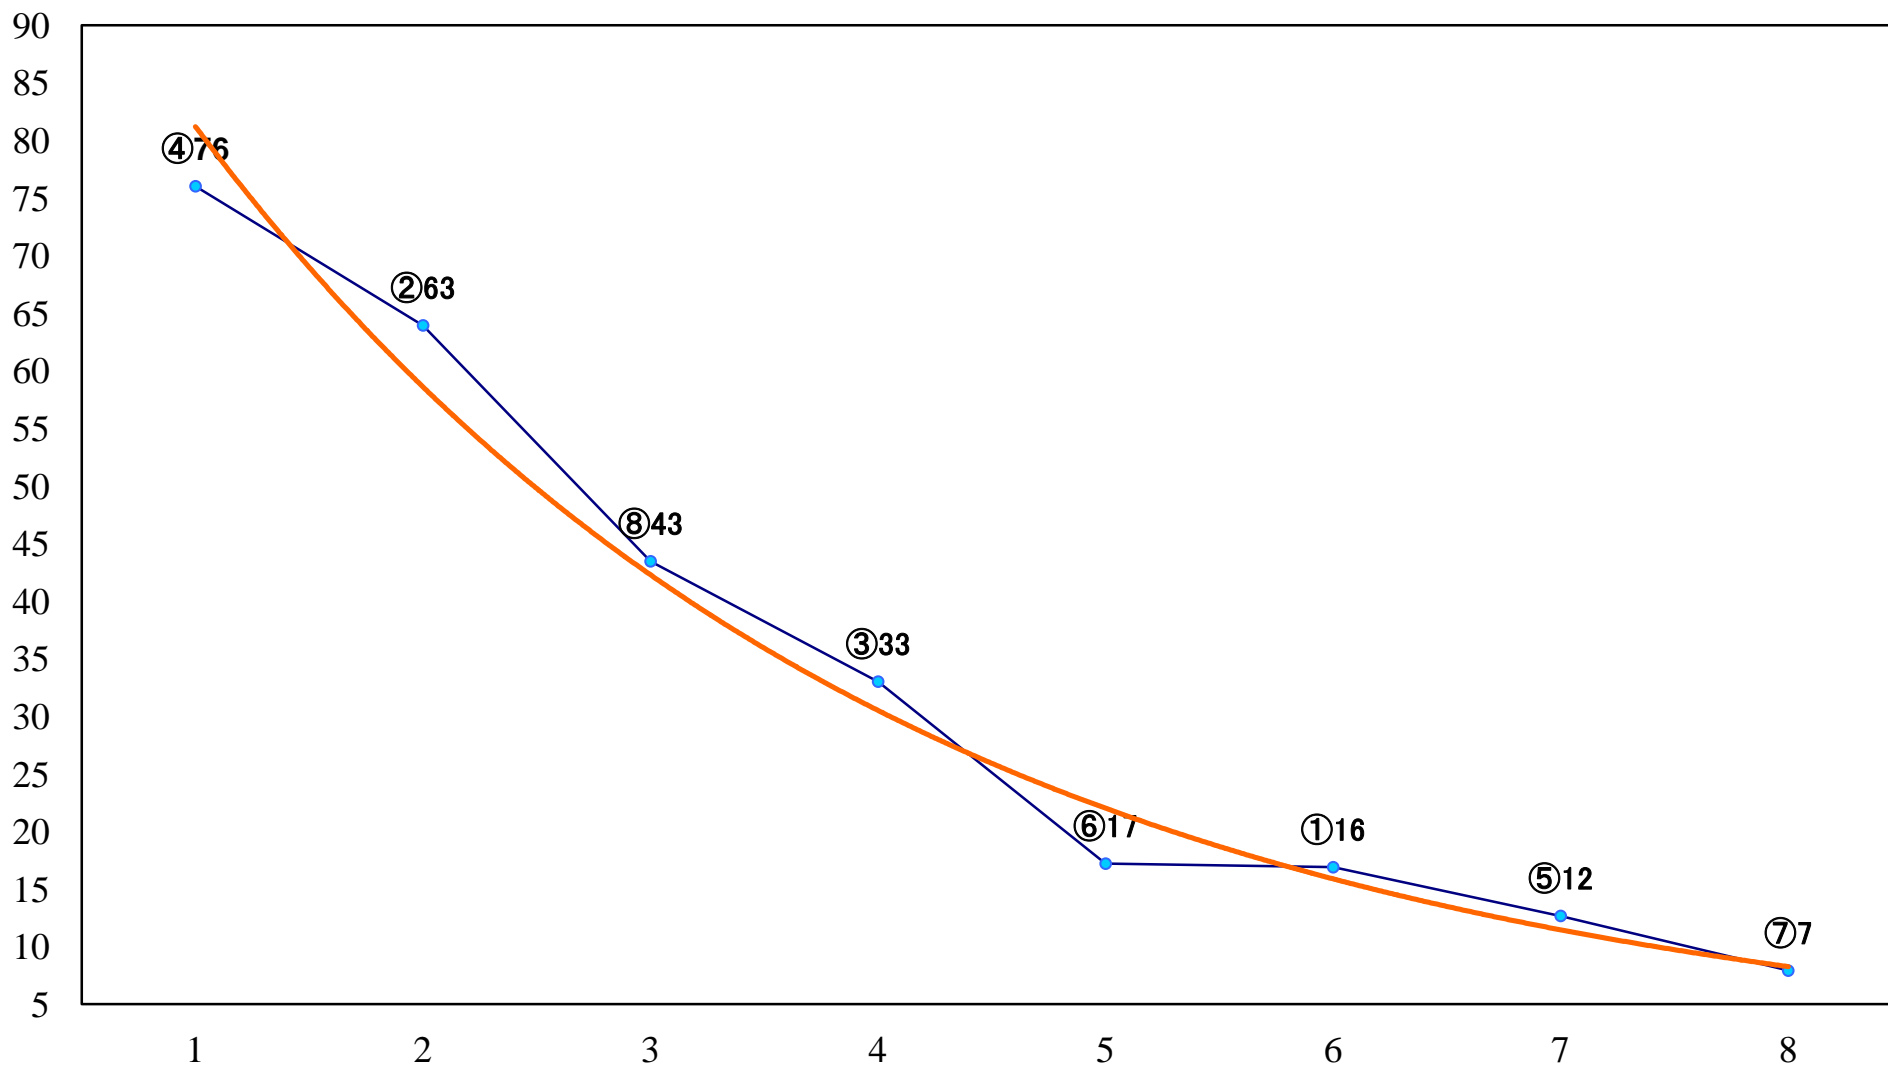

2022年08月12日(金) 浦和競馬 6R 14:30
3歳七 左1400mm

2022年08月12日(金) 浦和競馬 7R 15:05
C2七八 左1400mm

2022年08月12日(金) 浦和競馬 8R 15:40
今年は見せます！日高の曼珠沙華C2七八 左1500mm

2022年08月12日(金) 浦和競馬 9R 16:15
残暑特別C3一 左1500mm

2022年08月12日(金) 浦和競馬 10R 16:50
夕涼み特別C1二 左1500mm