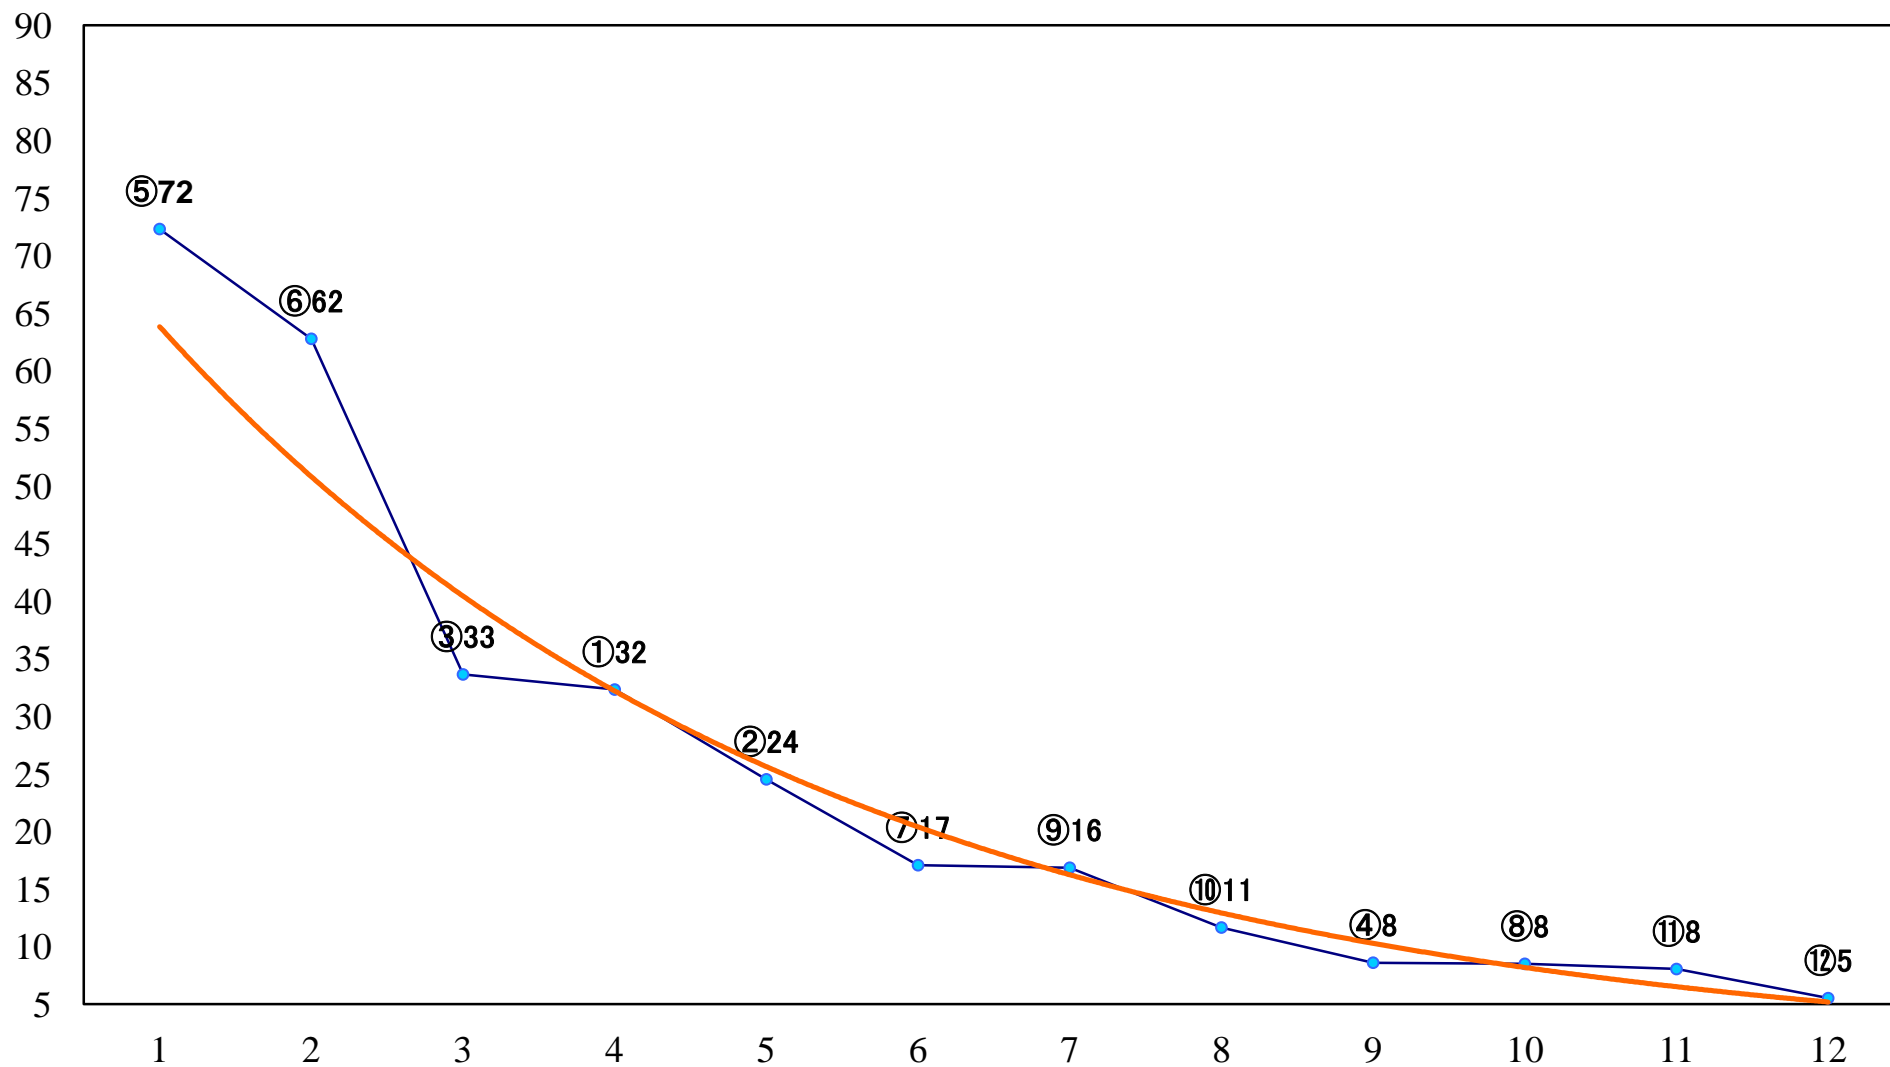

2022年08月12日(金) 浦和競馬 6R 14:30
3歳七 左1400mm

2022年08月12日(金) 浦和競馬 7R 15:05
C2七八 左1400mm

2022年08月12日(金) 浦和競馬 8R 15:40
今年は見せます！日高の曼珠沙華C2七八 左1500mm

2022年08月12日(金) 浦和競馬 9R 16:15
残暑特別C3一 左1500mm

2022年08月12日(金) 浦和競馬 10R 16:50
夕涼み特別C1二 左1500mm