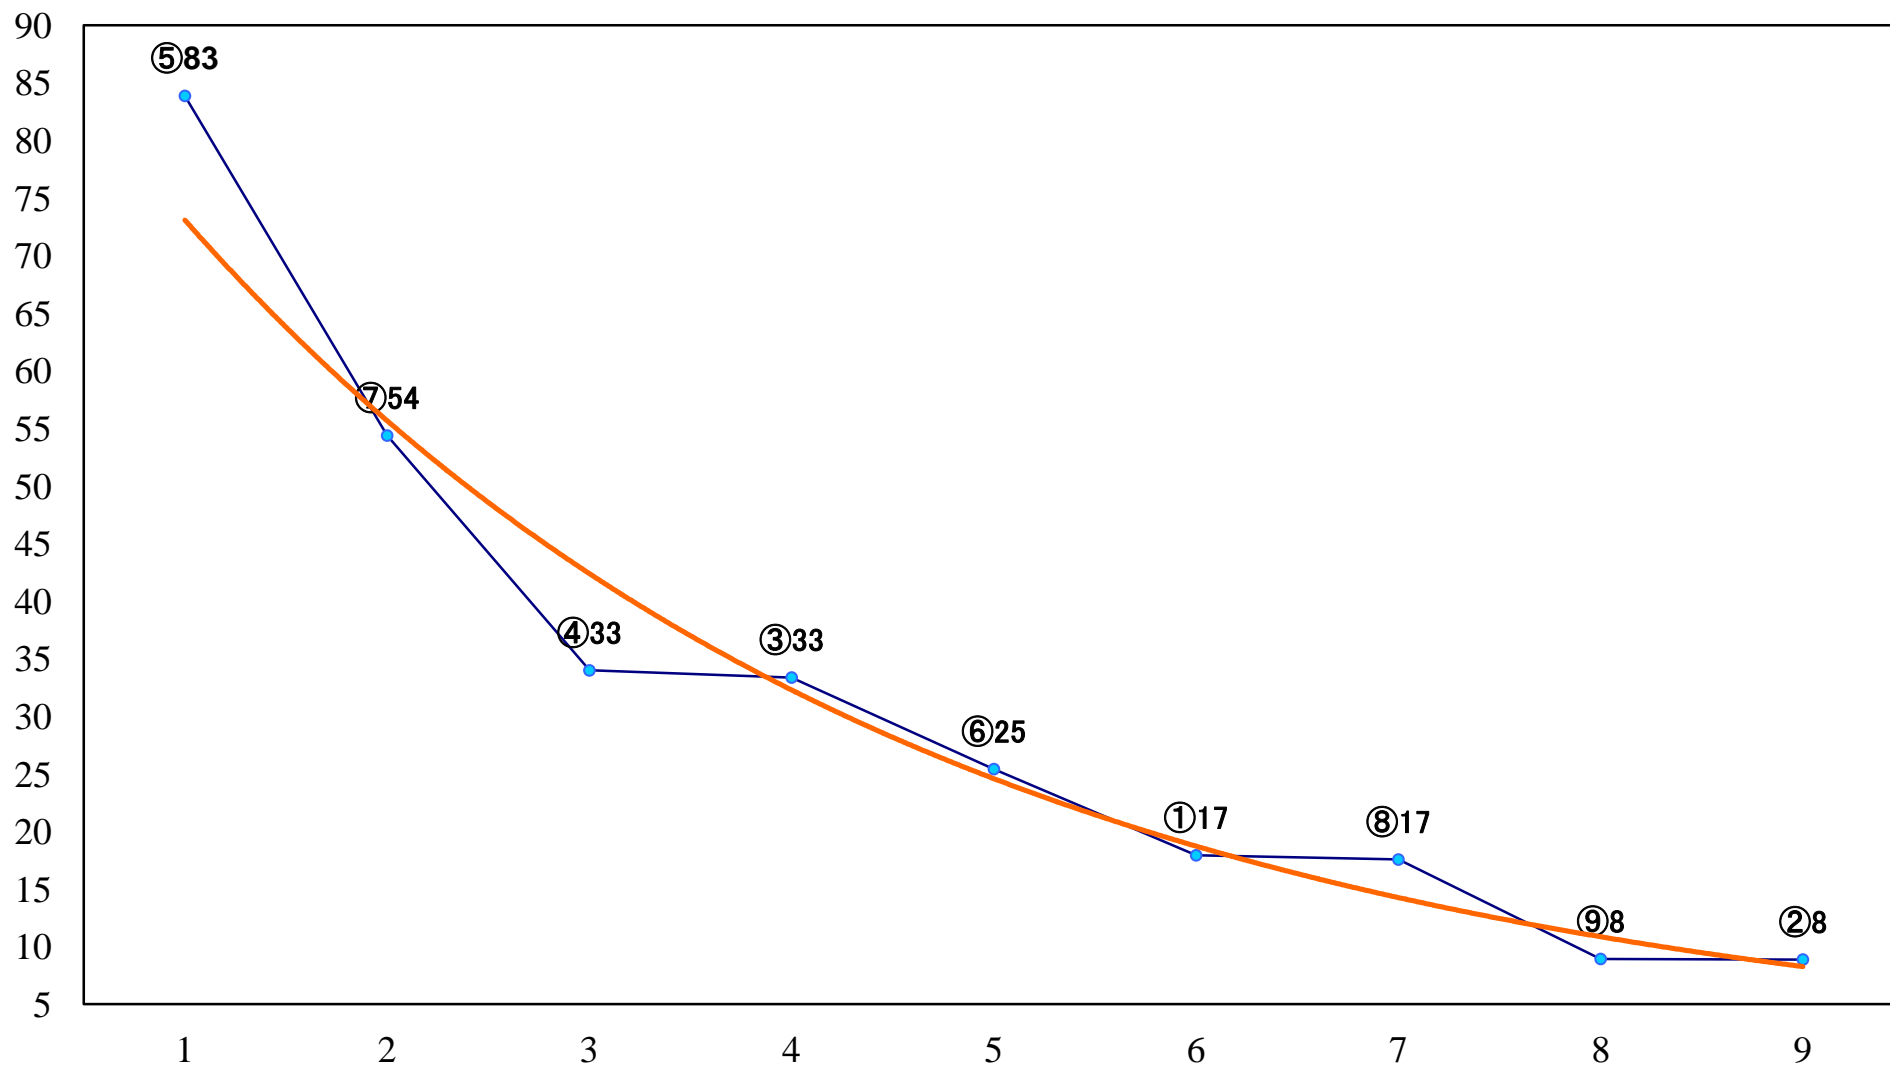

2022年08月12日(金) 浦和競馬 11R 17:25
秋風月特別B3三C1一 左1400mm