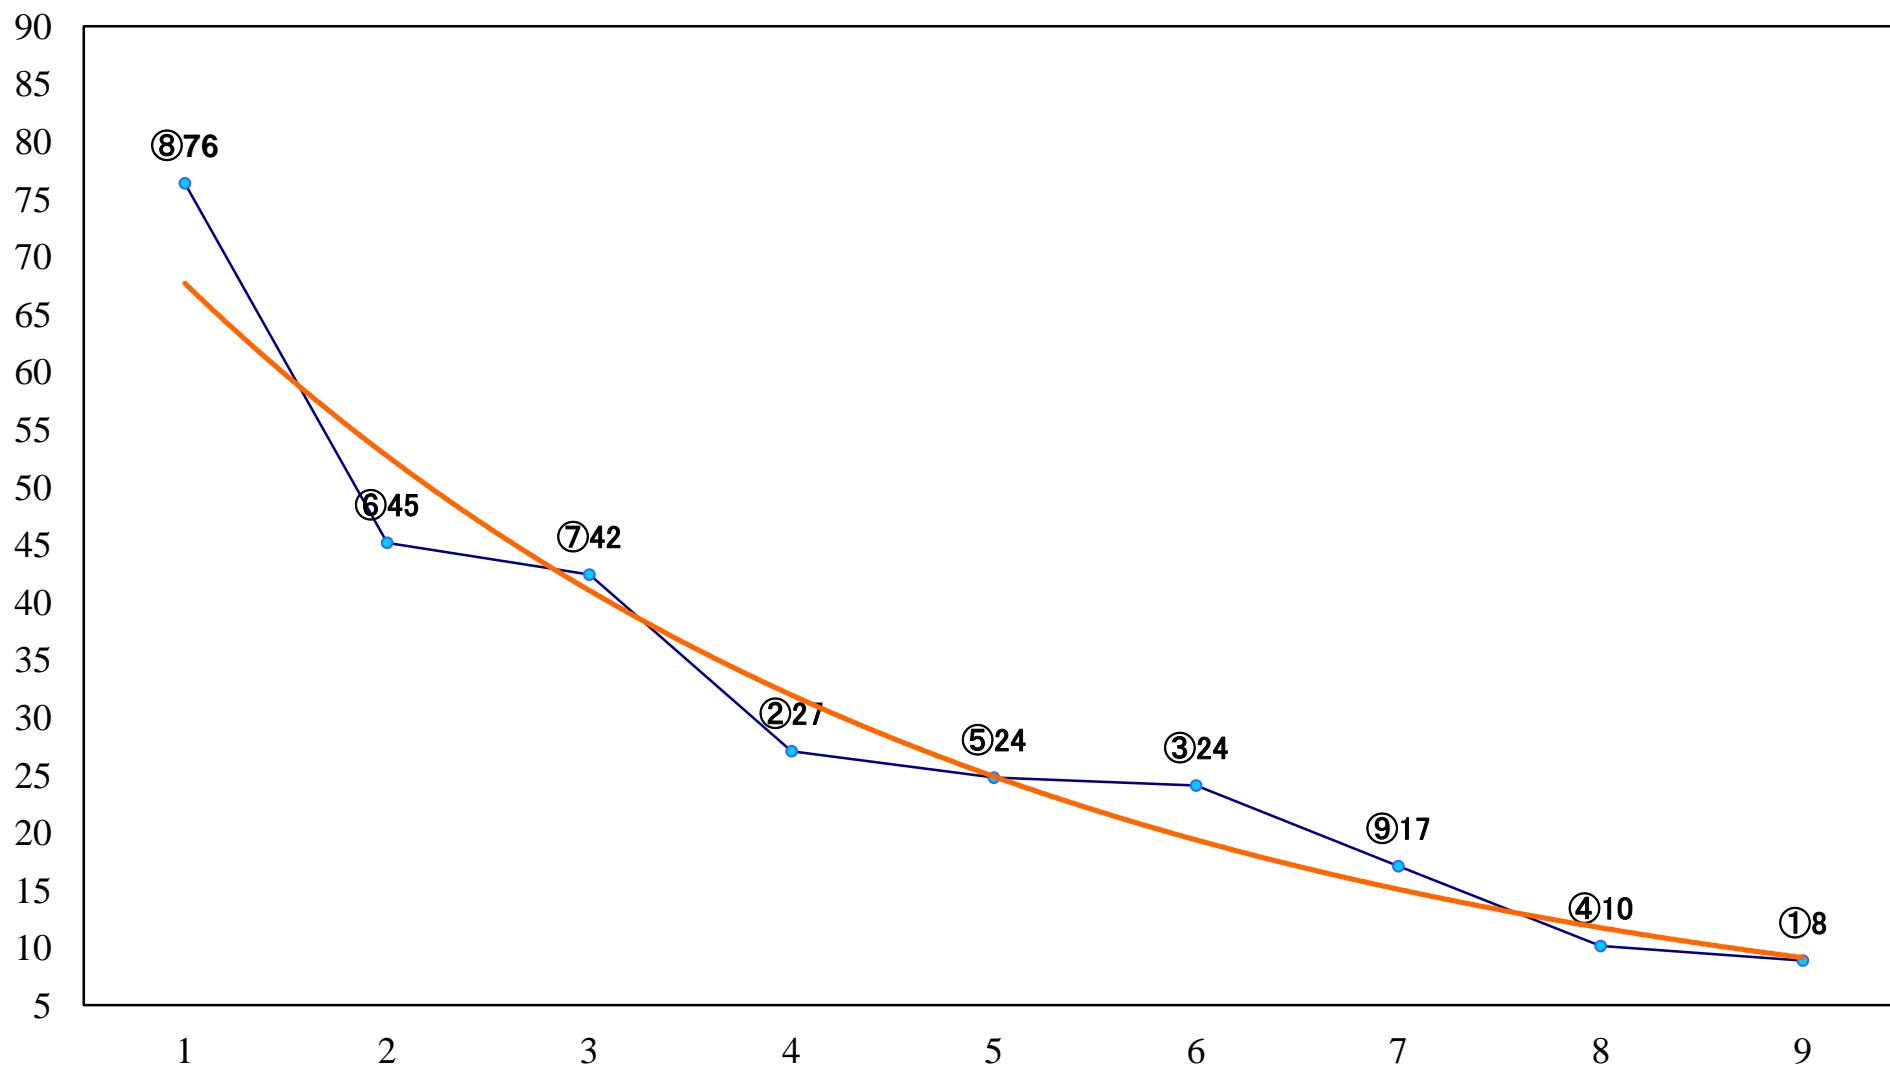

2022年08月12日(金) 浦和競馬 6R 14:30
3歳七 左1400mm

2022年08月12日(金) 浦和競馬 7R 15:05
C2七八 左1400mm

2022年08月12日(金) 浦和競馬 8R 15:40
今年は見せます！日高の曼珠沙華C2七八 左1500mm

2022年08月12日(金) 浦和競馬 9R 16:15
残暑特別C3一 左1500mm

2022年08月12日(金) 浦和競馬 10R 16:50
夕涼み特別C1二 左1500mm