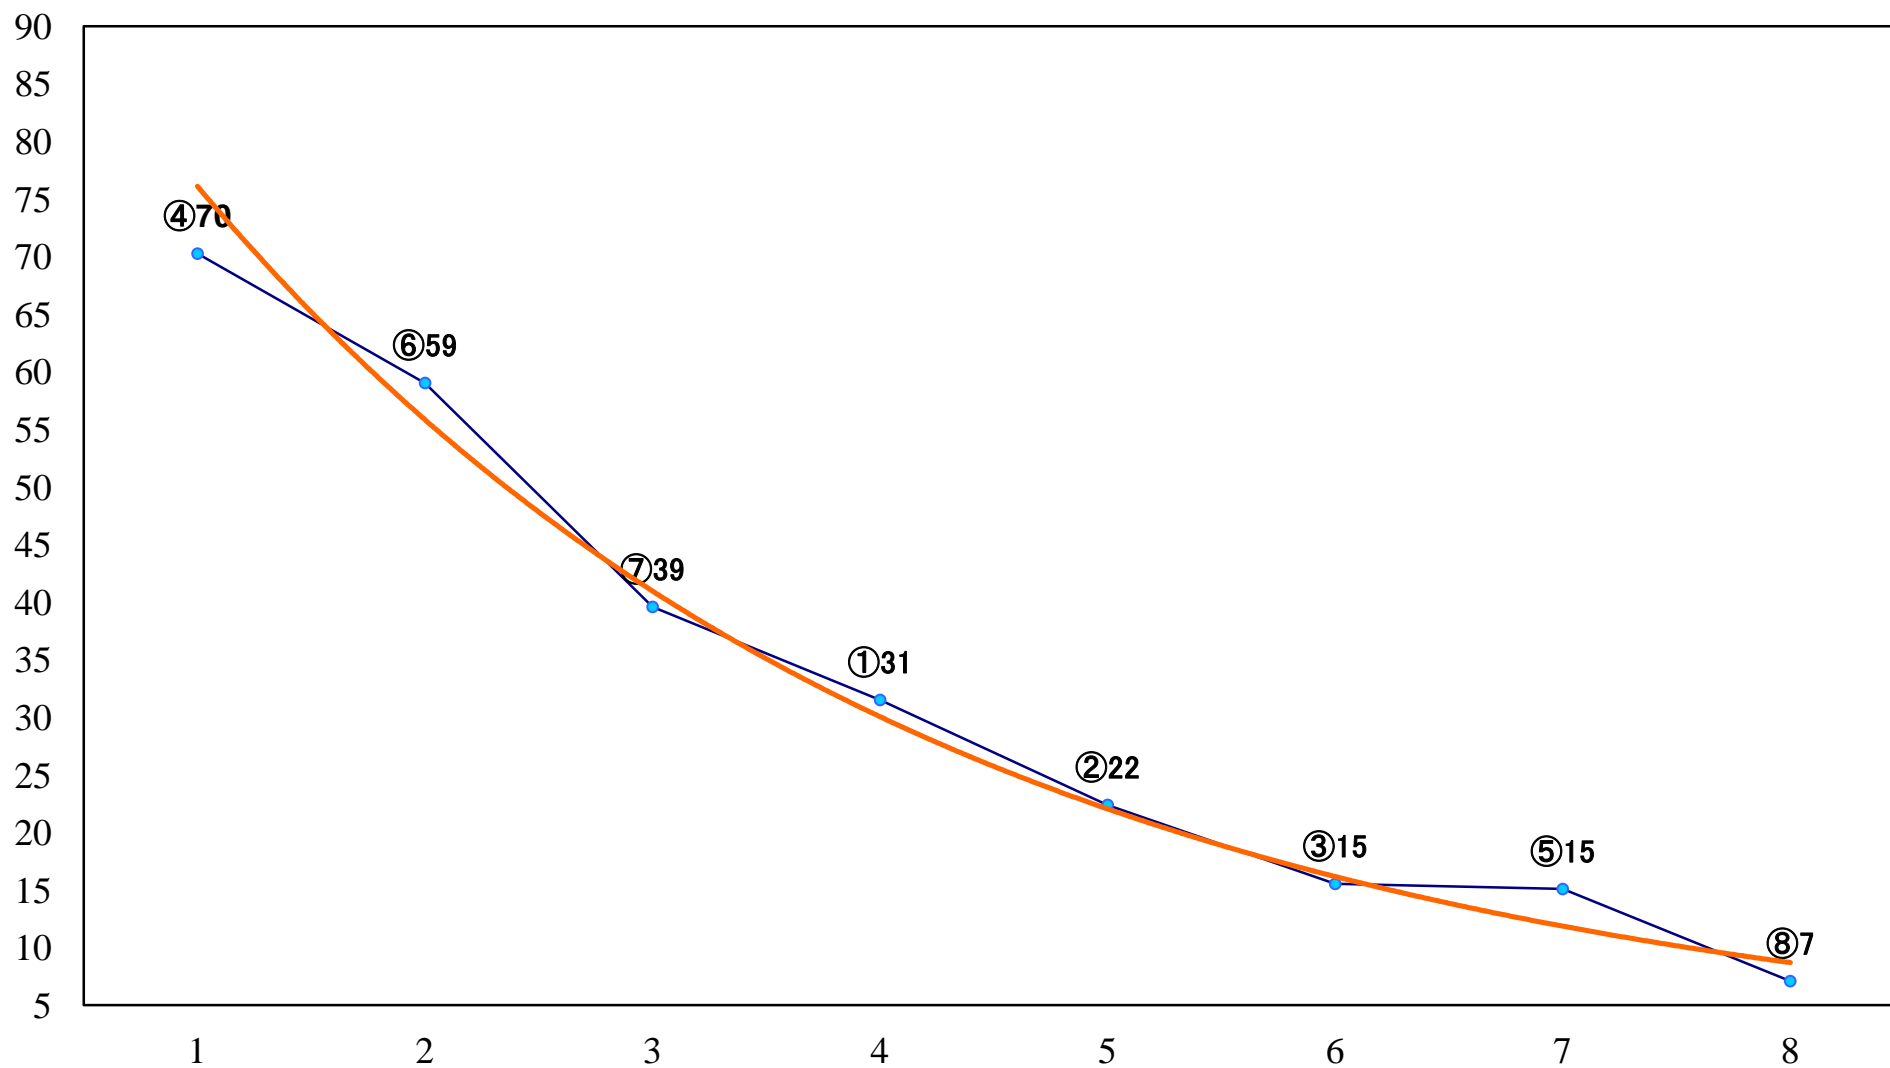

2022年08月12日(金) 浦和競馬 1R 12:00
2歳四 左1400mm