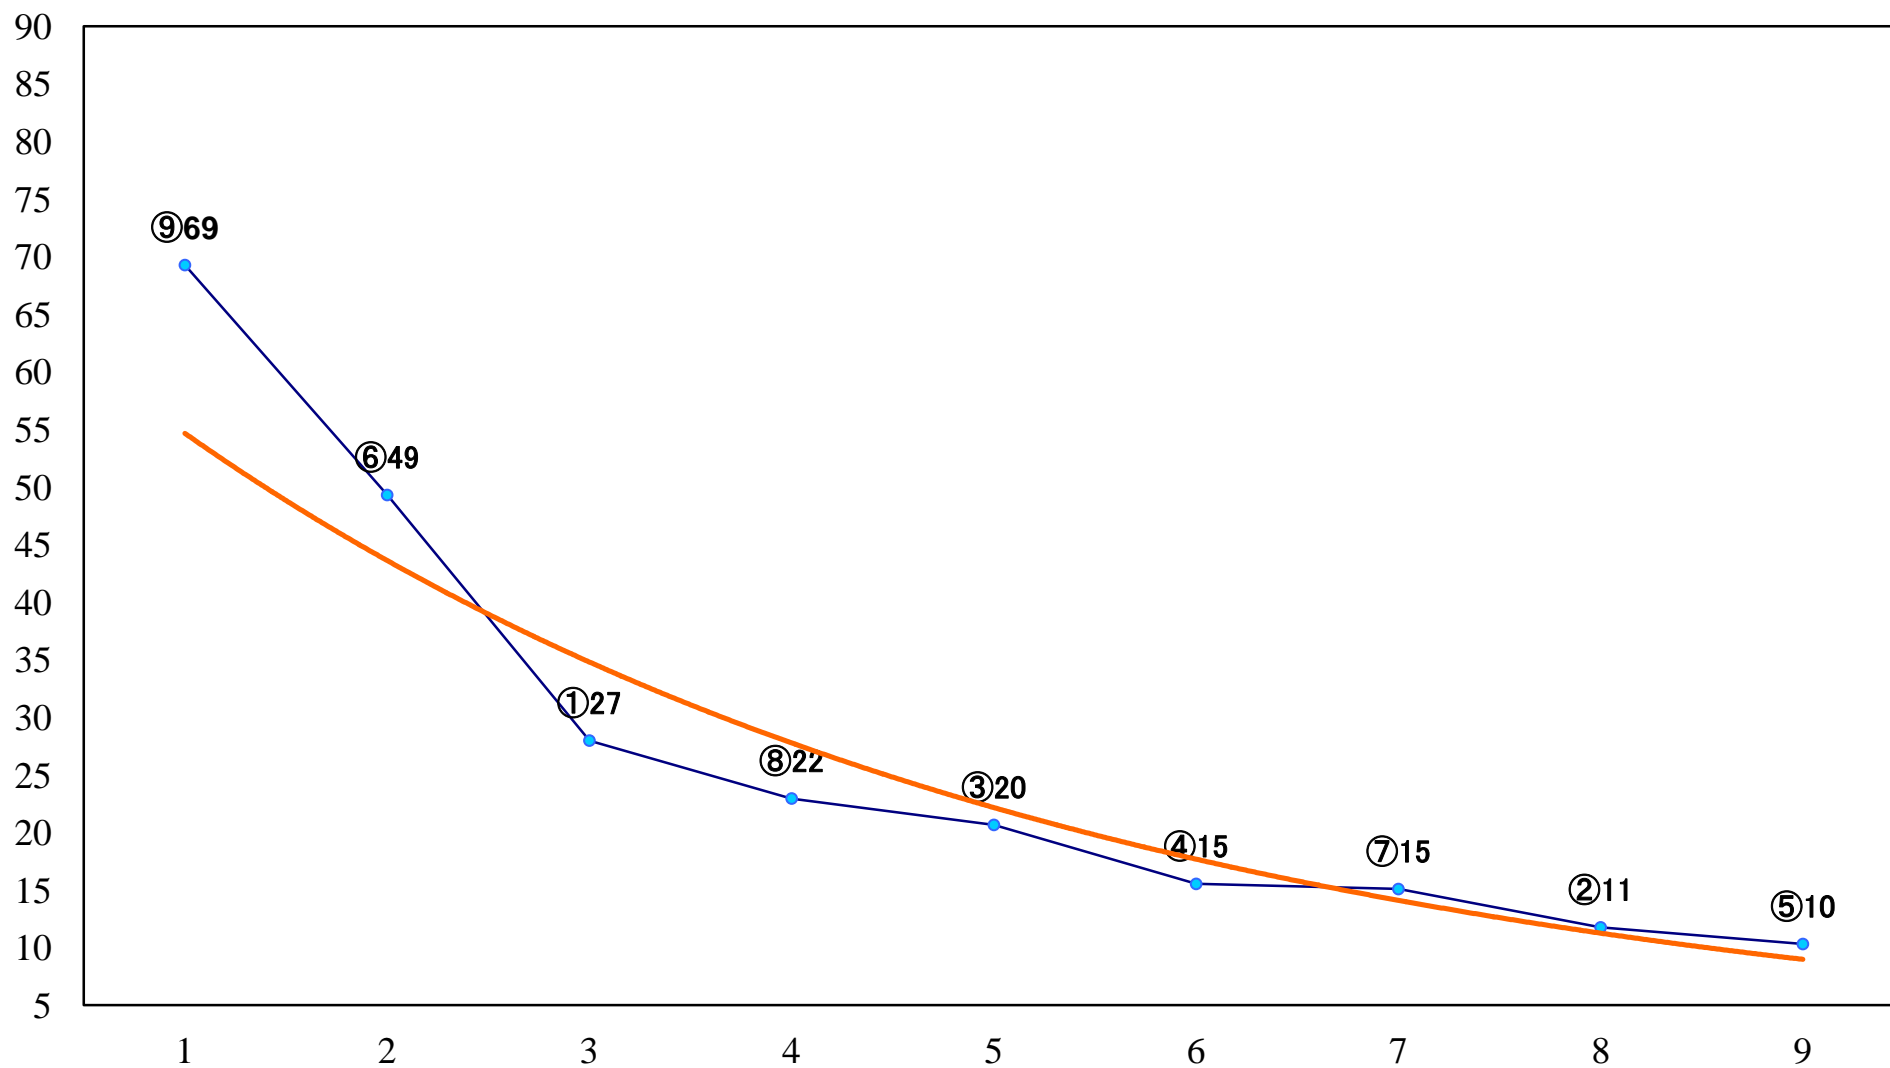

2022年08月12日(金) 浦和競馬 3R 13:00
3歳八 左1400mm