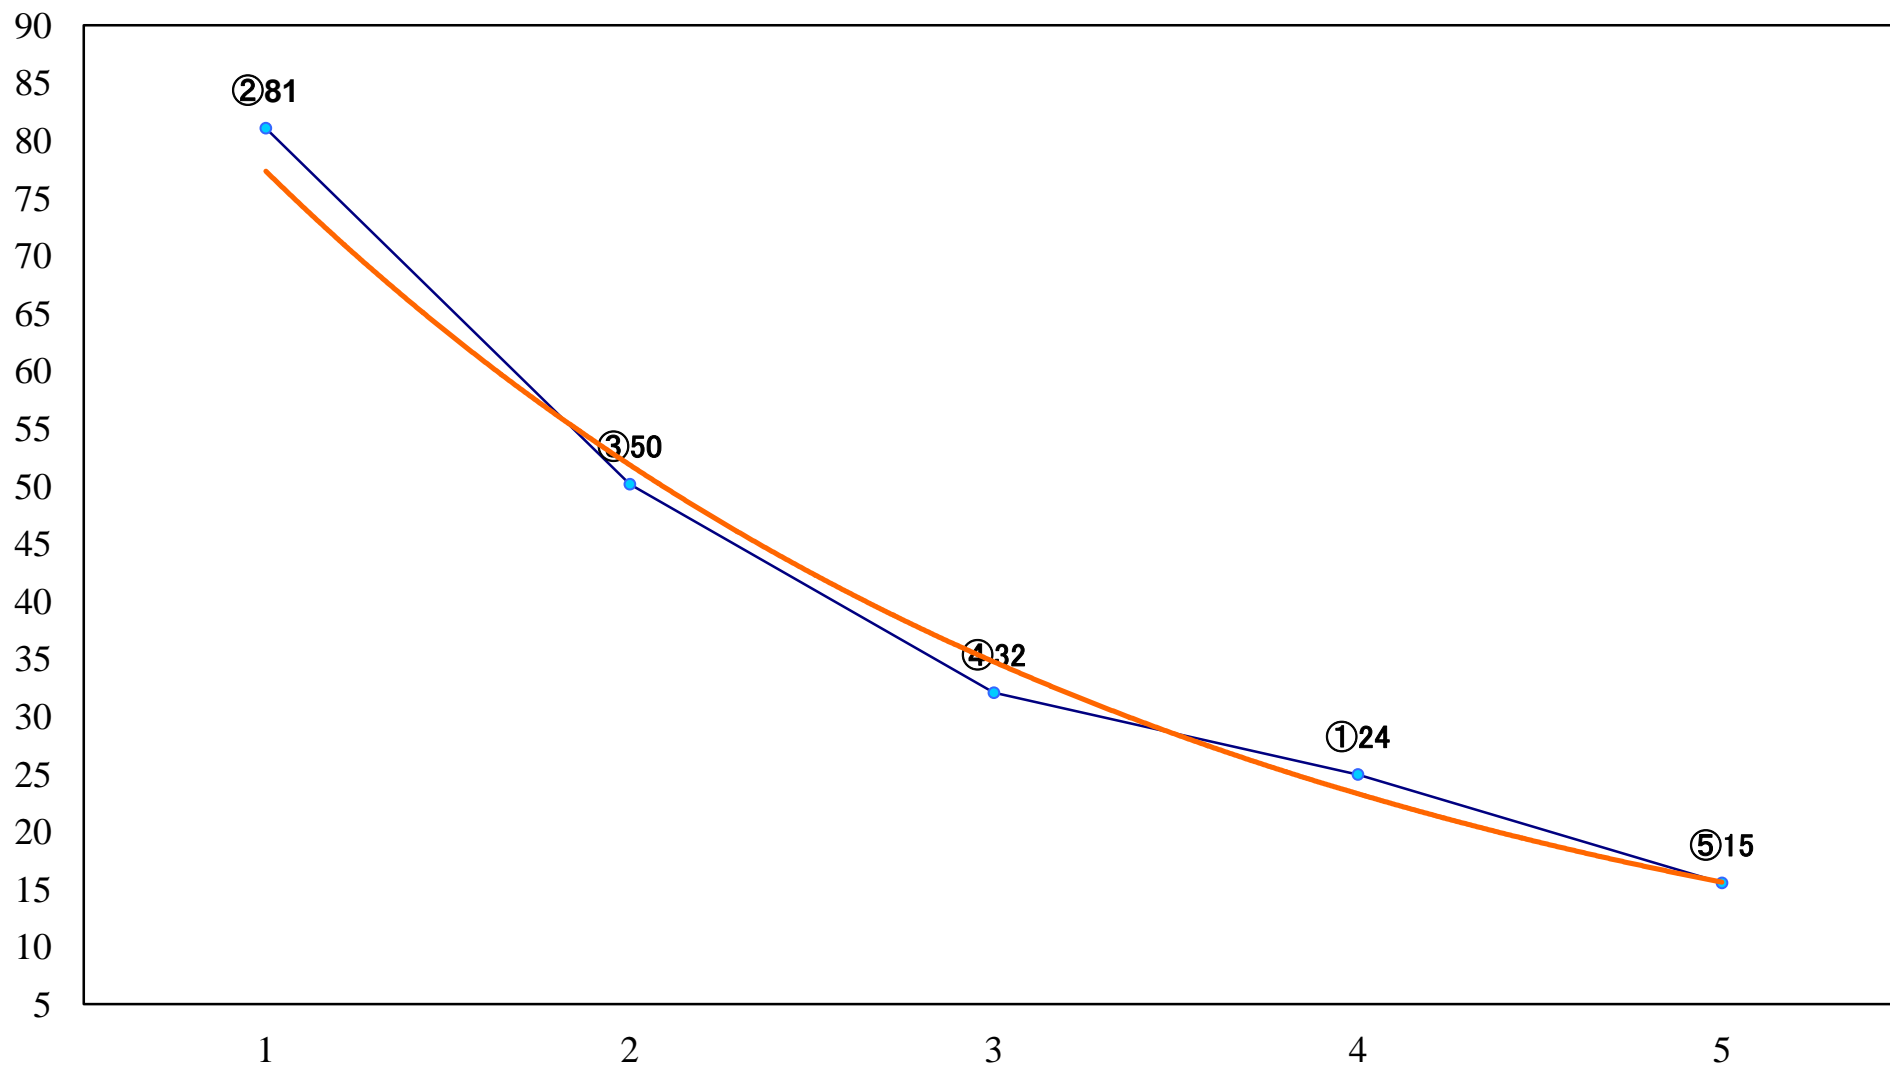

2022年08月14日(日) 大井競馬 1R 15:15
C3七 右1200mm

2022年08月14日(日) 大井競馬 2R 15:50
2歳新馬 右1400mm

2022年08月14日(日) 大井競馬 3R 16:25
2歳新馬 右1200mm

2022年08月14日(日) 大井競馬 4R 17:00
3歳60万円以下 右1400mm

2022年08月14日(日) 大井競馬 5R 17:35
3歳60万円以下 右1200mm