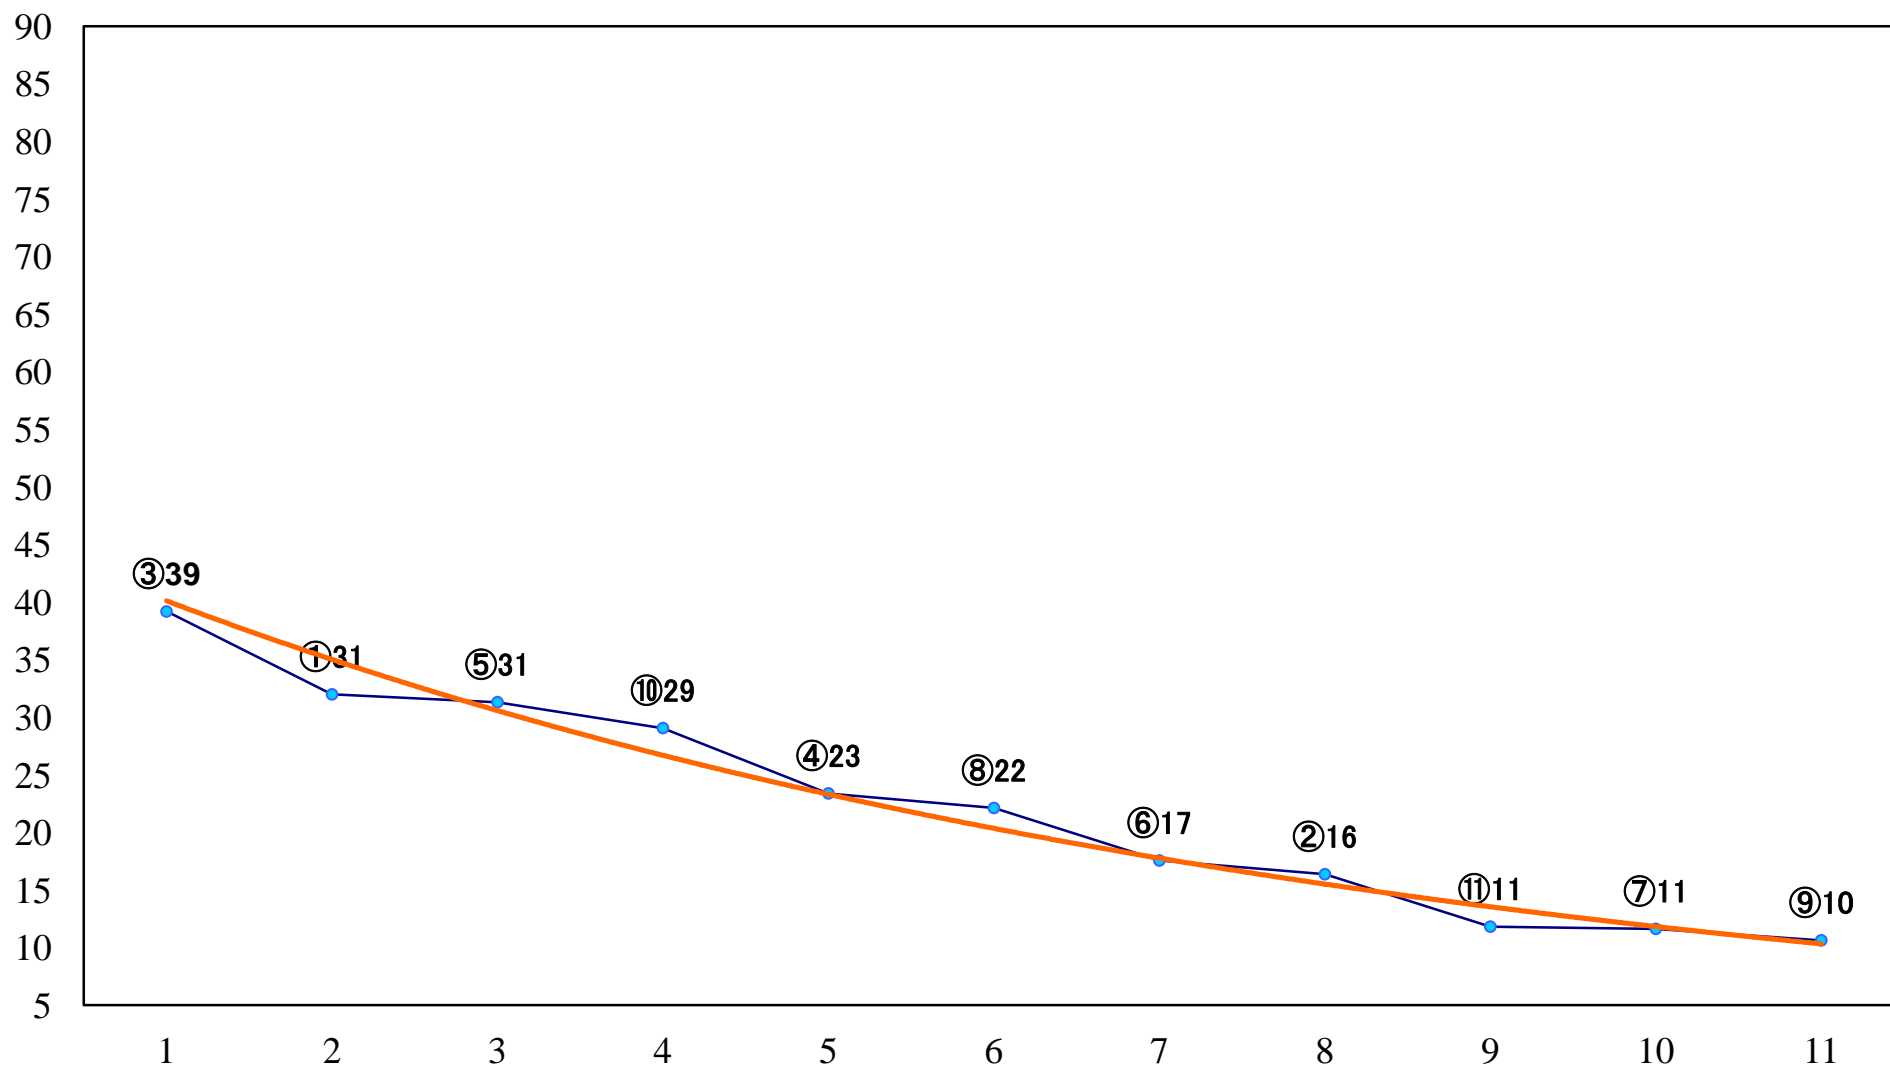

2022年08月14日(日) 大井競馬 1R 15:15
C3七 右1200mm

2022年08月14日(日) 大井競馬 2R 15:50
2歳新馬 右1400mm

2022年08月14日(日) 大井競馬 3R 16:25
2歳新馬 右1200mm

2022年08月14日(日) 大井競馬 4R 17:00
3歳60万円以下 右1400mm

2022年08月14日(日) 大井競馬 5R 17:35
3歳60万円以下 右1200mm

2022年08月14日(日) 大井競馬 6R 18:10
子子賞C2十 十一 右1600mm

2022年08月14日(日) 大井競馬 8R 19:30
はくちょう座特別C1C2選抜牝馬 右1400mm

2022年08月14日(日) 大井競馬 9R 20:10
サマーナイト賞A2-B1-選抜特別 右1800mm

2022年08月14日(日) 大井競馬 10R 20:50
鏡坂賞B3二選抜特別 左1650mm