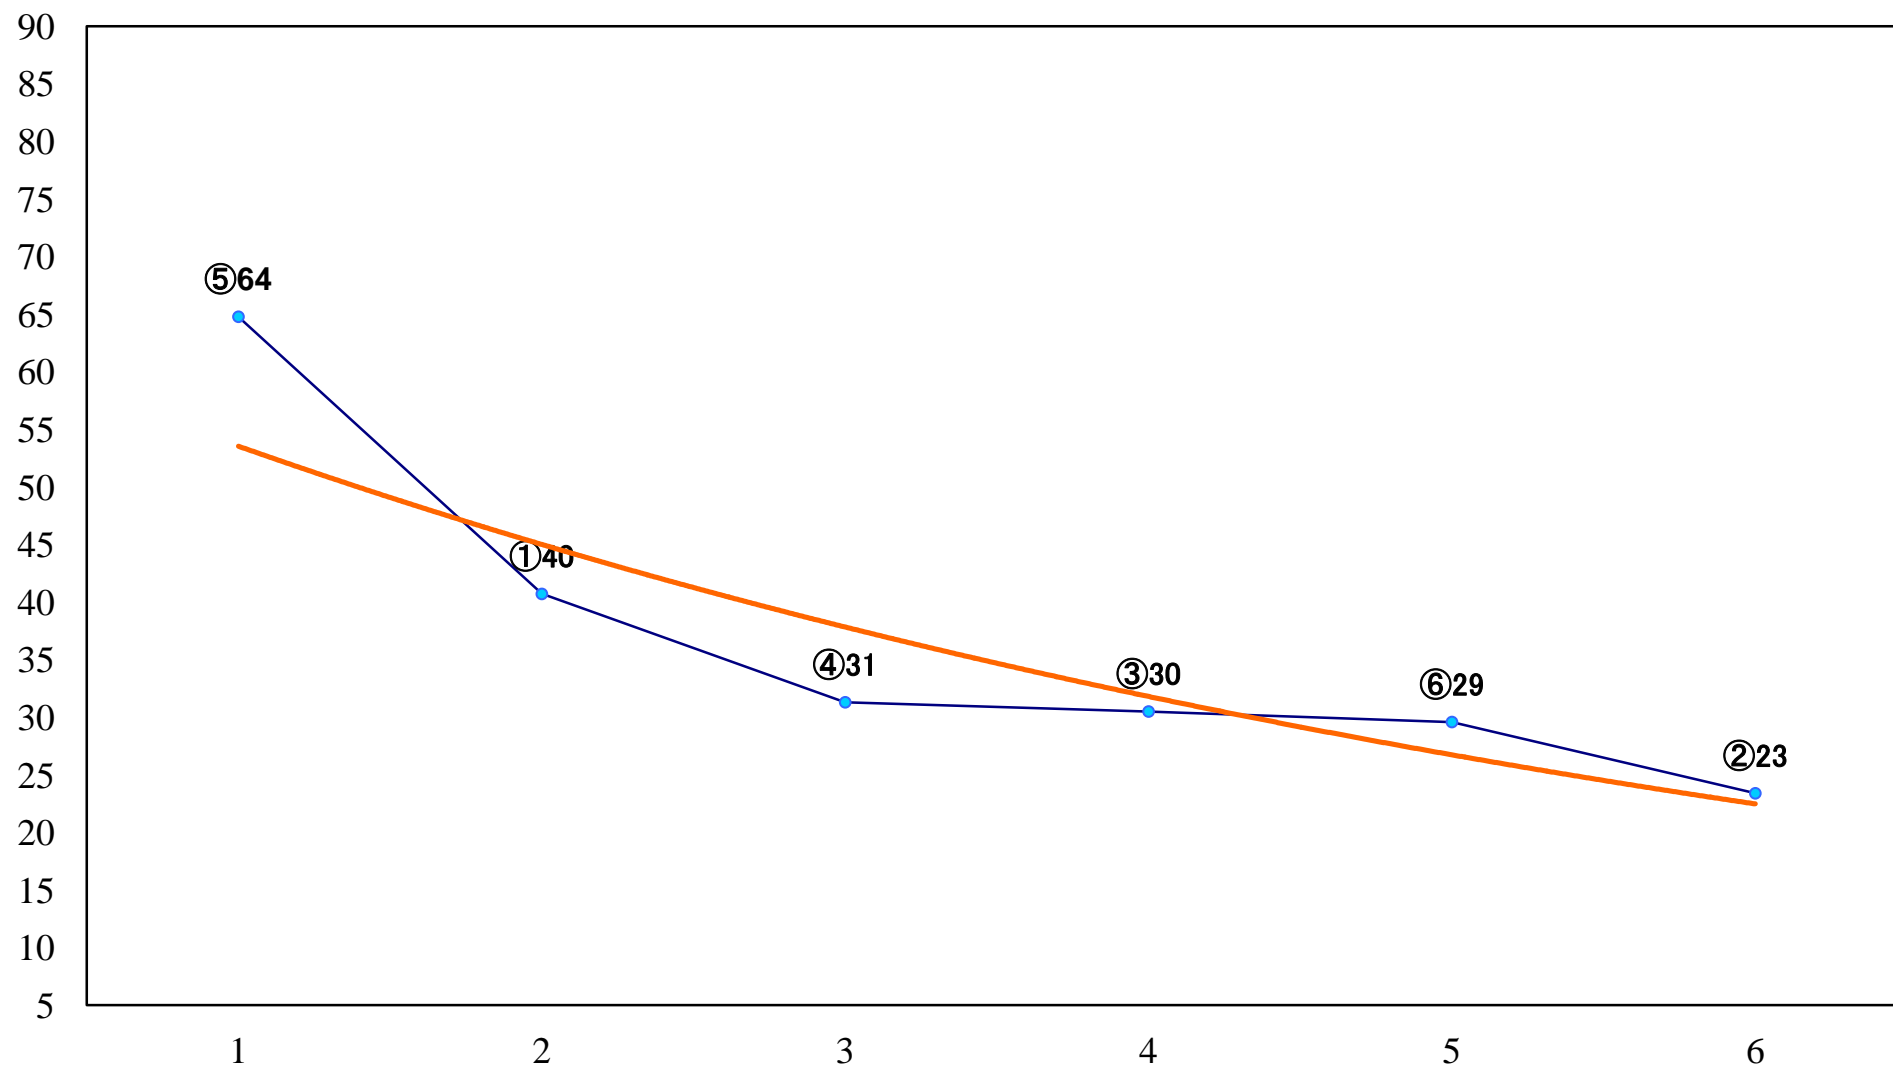

2022年08月14日(日) 大井競馬 1R 15:15
C3七 右1200mm

2022年08月14日(日) 大井競馬 2R 15:50
2歳新馬 右1400mm

2022年08月14日(日) 大井競馬 3R 16:25
2歳新馬 右1200mm

2022年08月14日(日) 大井競馬 4R 17:00
3歳60万円以下 右1400mm

2022年08月14日(日) 大井競馬 5R 17:35
3歳60万円以下 右1200mm