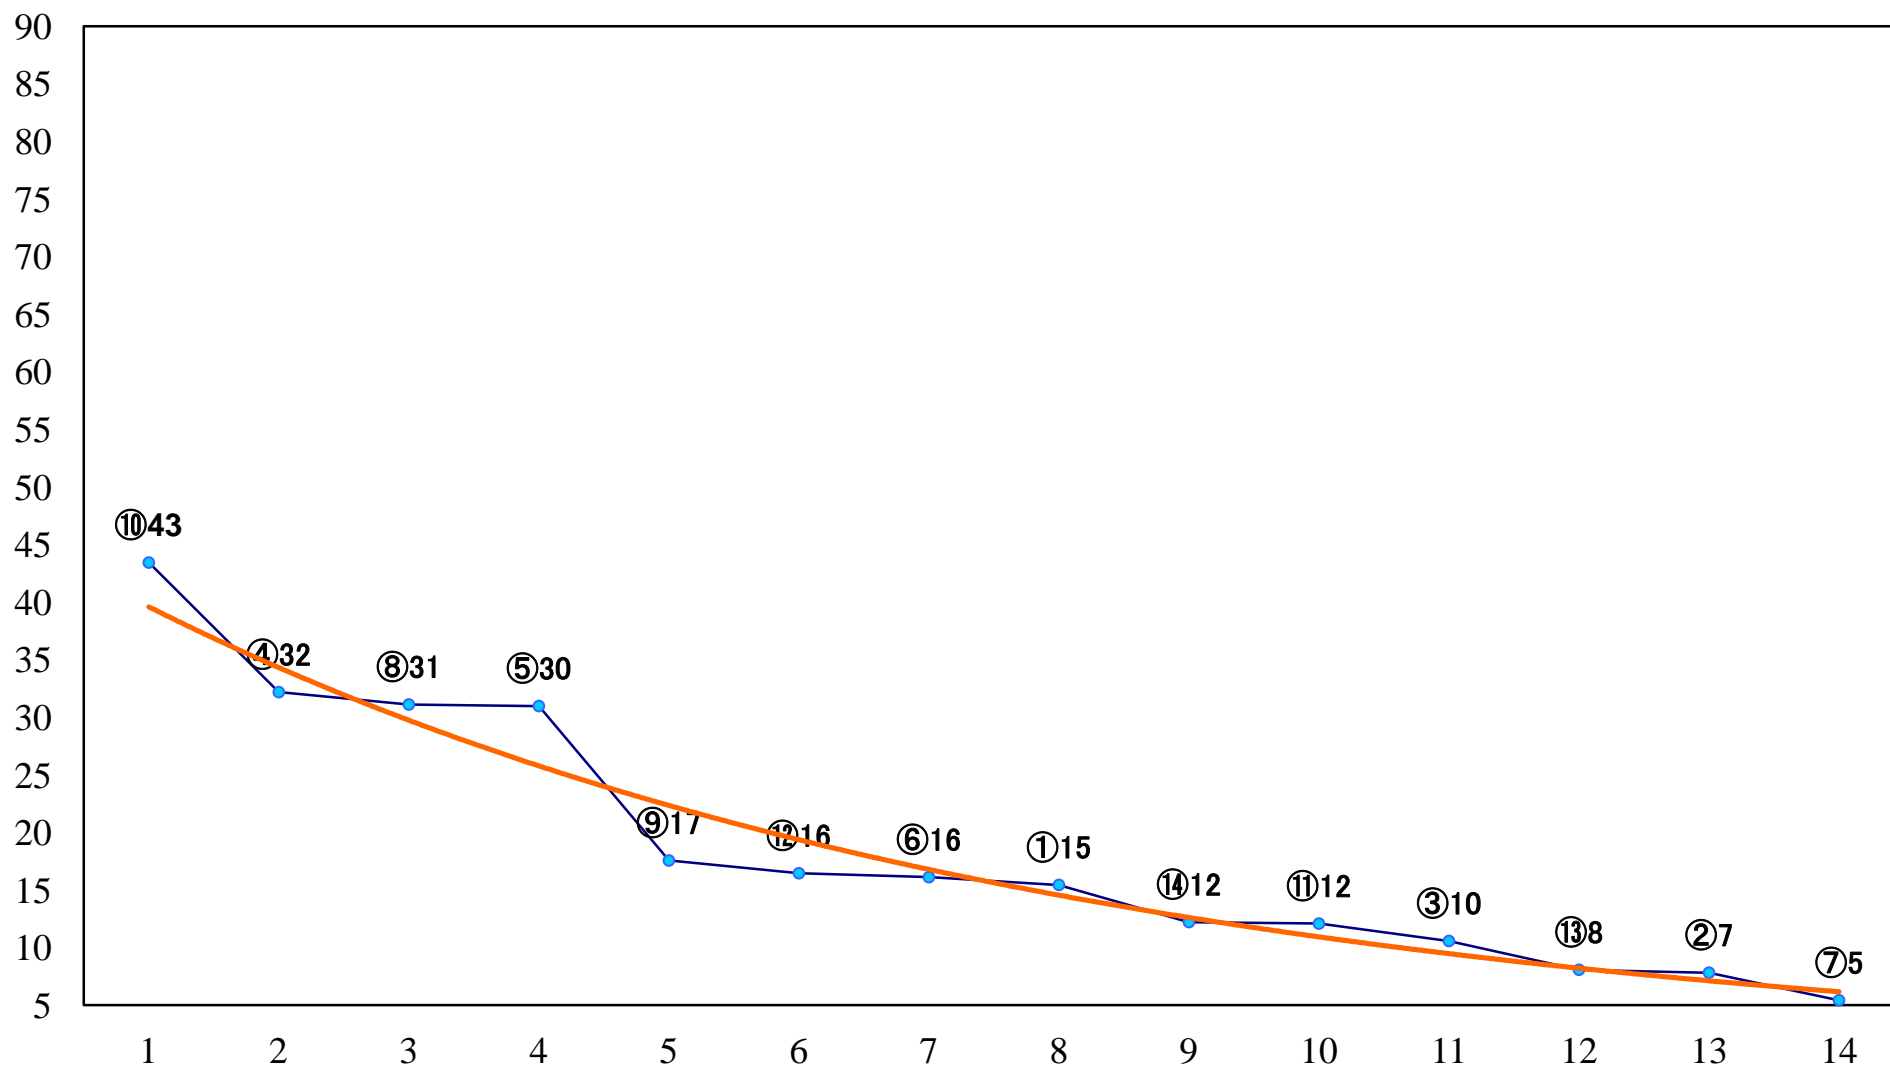

2022年08月14日(日) 大井競馬 1R 15:15
C3七 右1200mm

2022年08月14日(日) 大井競馬 2R 15:50
2歳新馬 右1400mm

2022年08月14日(日) 大井競馬 3R 16:25
2歳新馬 右1200mm

2022年08月14日(日) 大井競馬 4R 17:00
3歳60万円以下 右1400mm

2022年08月14日(日) 大井競馬 5R 17:35
3歳60万円以下 右1200mm

2022年08月14日(日) 大井競馬 6R 18:10
子子賞C2十 十一 右1600mm

2022年08月14日(日) 大井競馬 8R 19:30
はくちょう座特別C1C2選抜牝馬 右1400mm

2022年08月14日(日) 大井競馬 9R 20:10
サマーナイト賞A2-B1-選抜特別 右1800mm

2022年08月14日(日) 大井競馬 10R 20:50
鏡坂賞B3二選抜特別 左1650mm