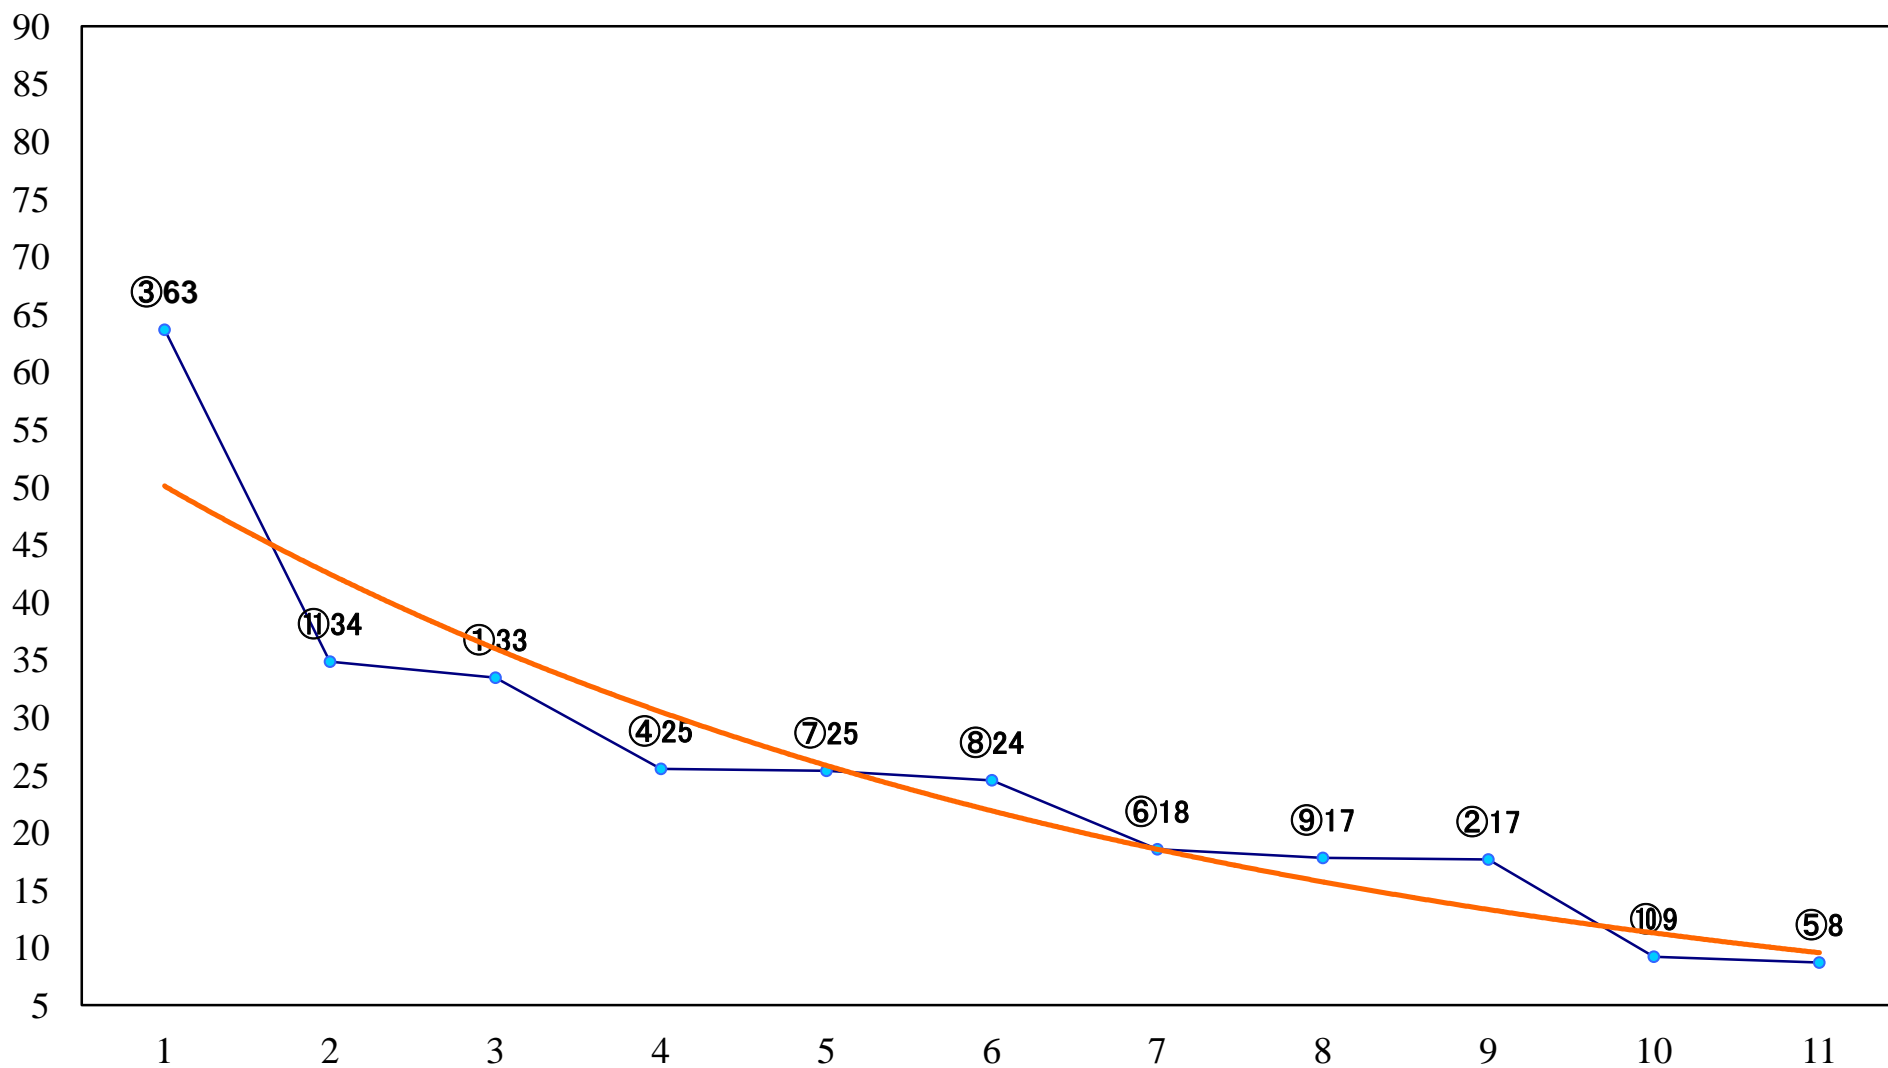

2022年08月14日(日) 大井競馬 1R 15:15
C3七 右1200mm

2022年08月14日(日) 大井競馬 2R 15:50
2歳新馬 右1400mm

2022年08月14日(日) 大井競馬 3R 16:25
2歳新馬 右1200mm

2022年08月14日(日) 大井競馬 4R 17:00
3歳60万円以下 右1400mm

2022年08月14日(日) 大井競馬 5R 17:35
3歳60万円以下 右1200mm

2022年08月14日(日) 大井競馬 6R 18:10
子子賞C2十 十一 右1600mm

2022年08月14日(日) 大井競馬 8R 19:30
はくちょう座特別C1C2選抜牝馬 右1400mm

2022年08月14日(日) 大井競馬 9R 20:10
サマーナイト賞A2-B1-選抜特別 右1800mm

2022年08月14日(日) 大井競馬 10R 20:50
鏡坂賞B3二選抜特別 左1650mm