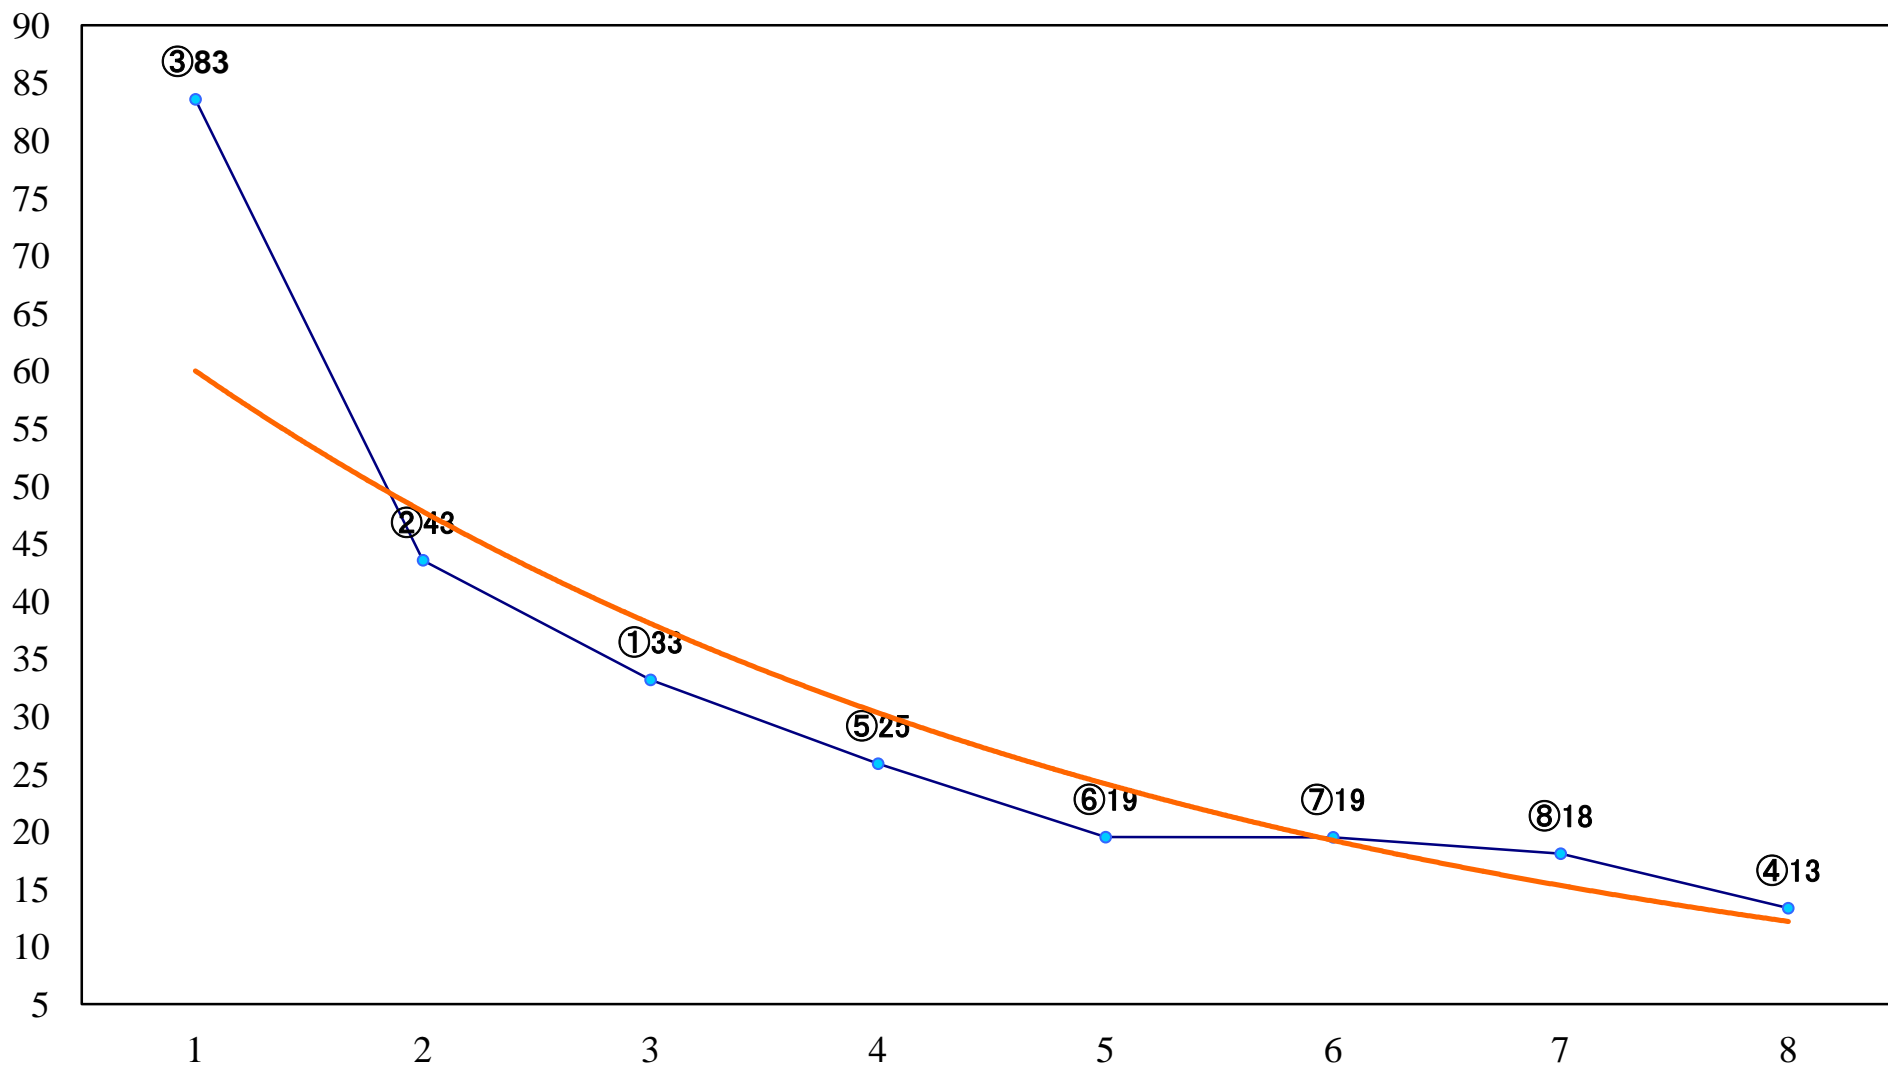

2022年08月14日(日) 大井競馬 9R 20:10
サマーナイト賞A2-B1-選抜特別 右1800mm