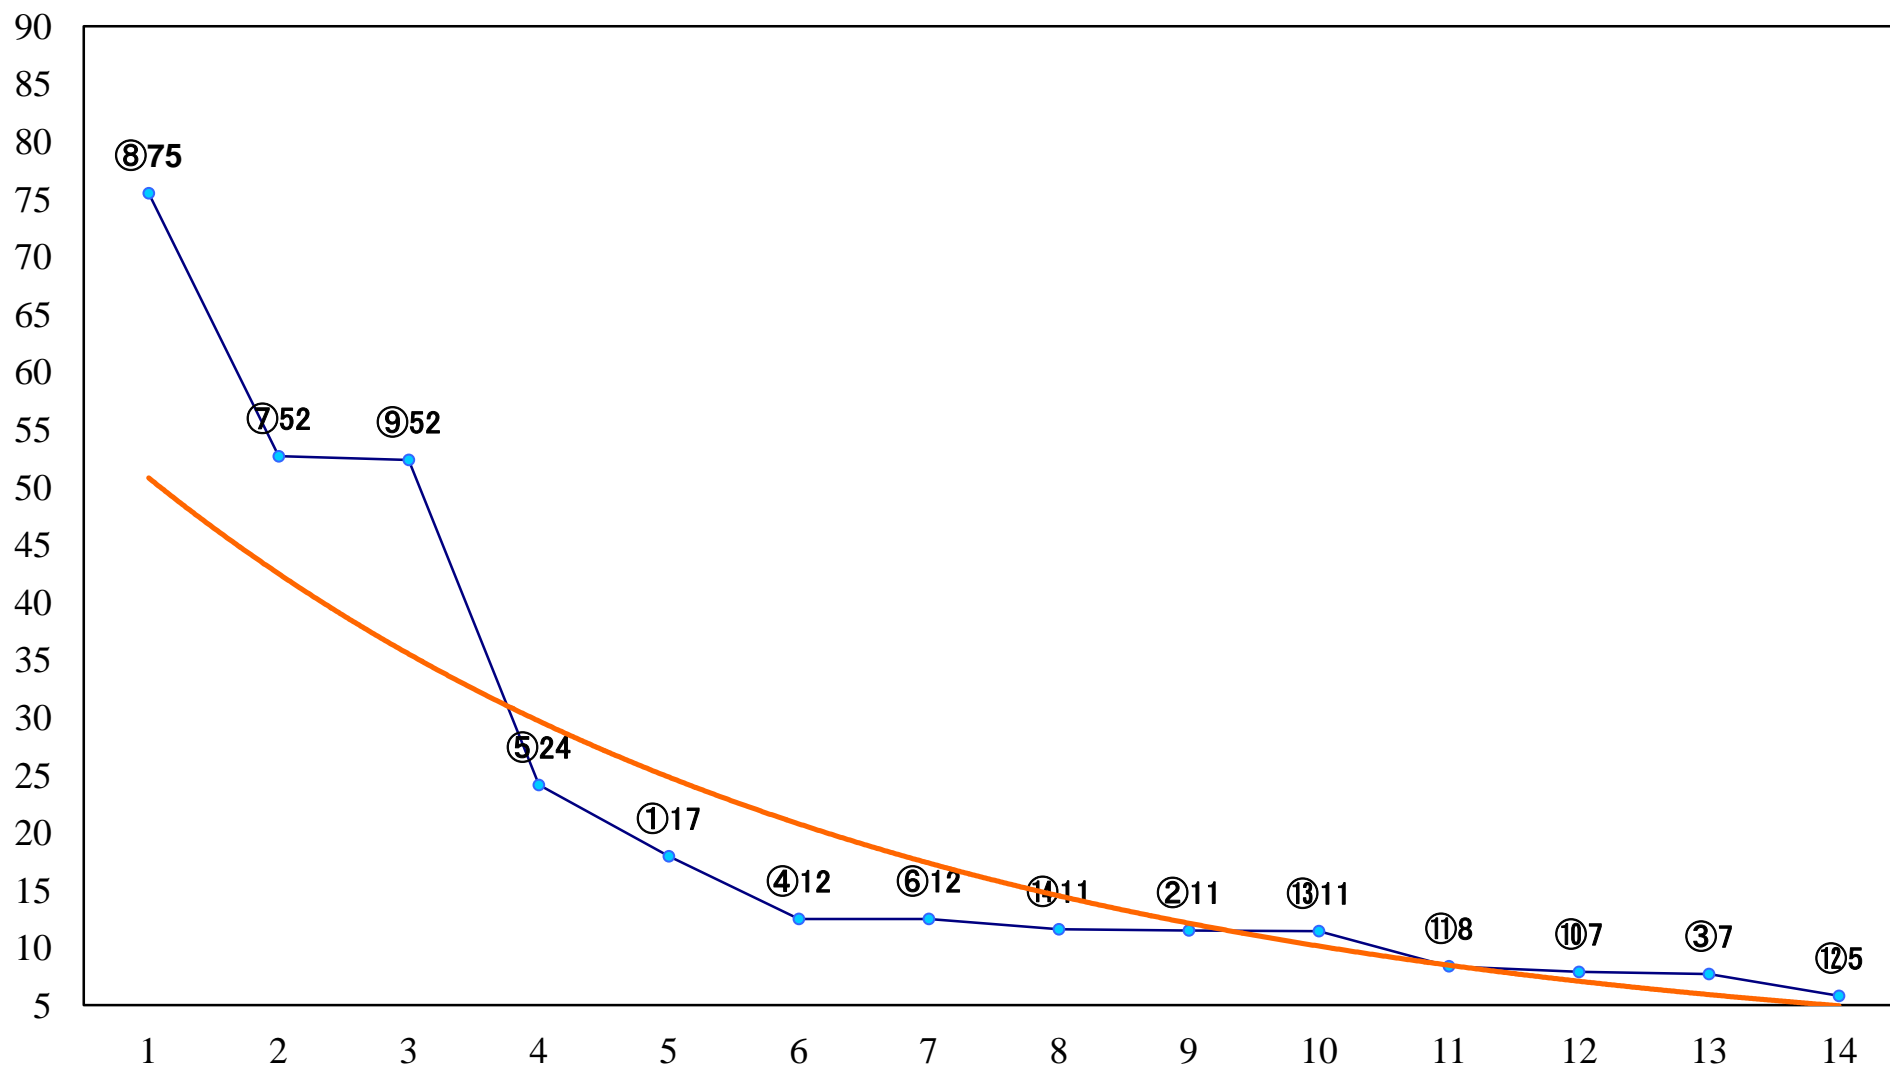

2022年08月14日(日) 大井競馬 1R 15:15
C3七 右1200mm

2022年08月14日(日) 大井競馬 2R 15:50
2歳新馬 右1400mm

2022年08月14日(日) 大井競馬 3R 16:25
2歳新馬 右1200mm

2022年08月14日(日) 大井競馬 4R 17:00
3歳60万円以下 右1400mm

2022年08月14日(日) 大井競馬 5R 17:35
3歳60万円以下 右1200mm

2022年08月14日(日) 大井競馬 6R 18:10
子子賞C2十 十一 右1600mm

2022年08月14日(日) 大井競馬 8R 19:30
はくちょう座特別C1C2選抜牝馬 右1400mm

2022年08月14日(日) 大井競馬 9R 20:10
サマーナイト賞A2-B1-選抜特別 右1800mm

2022年08月14日(日) 大井競馬 10R 20:50
鏡坂賞B3二選抜特別 左1650mm