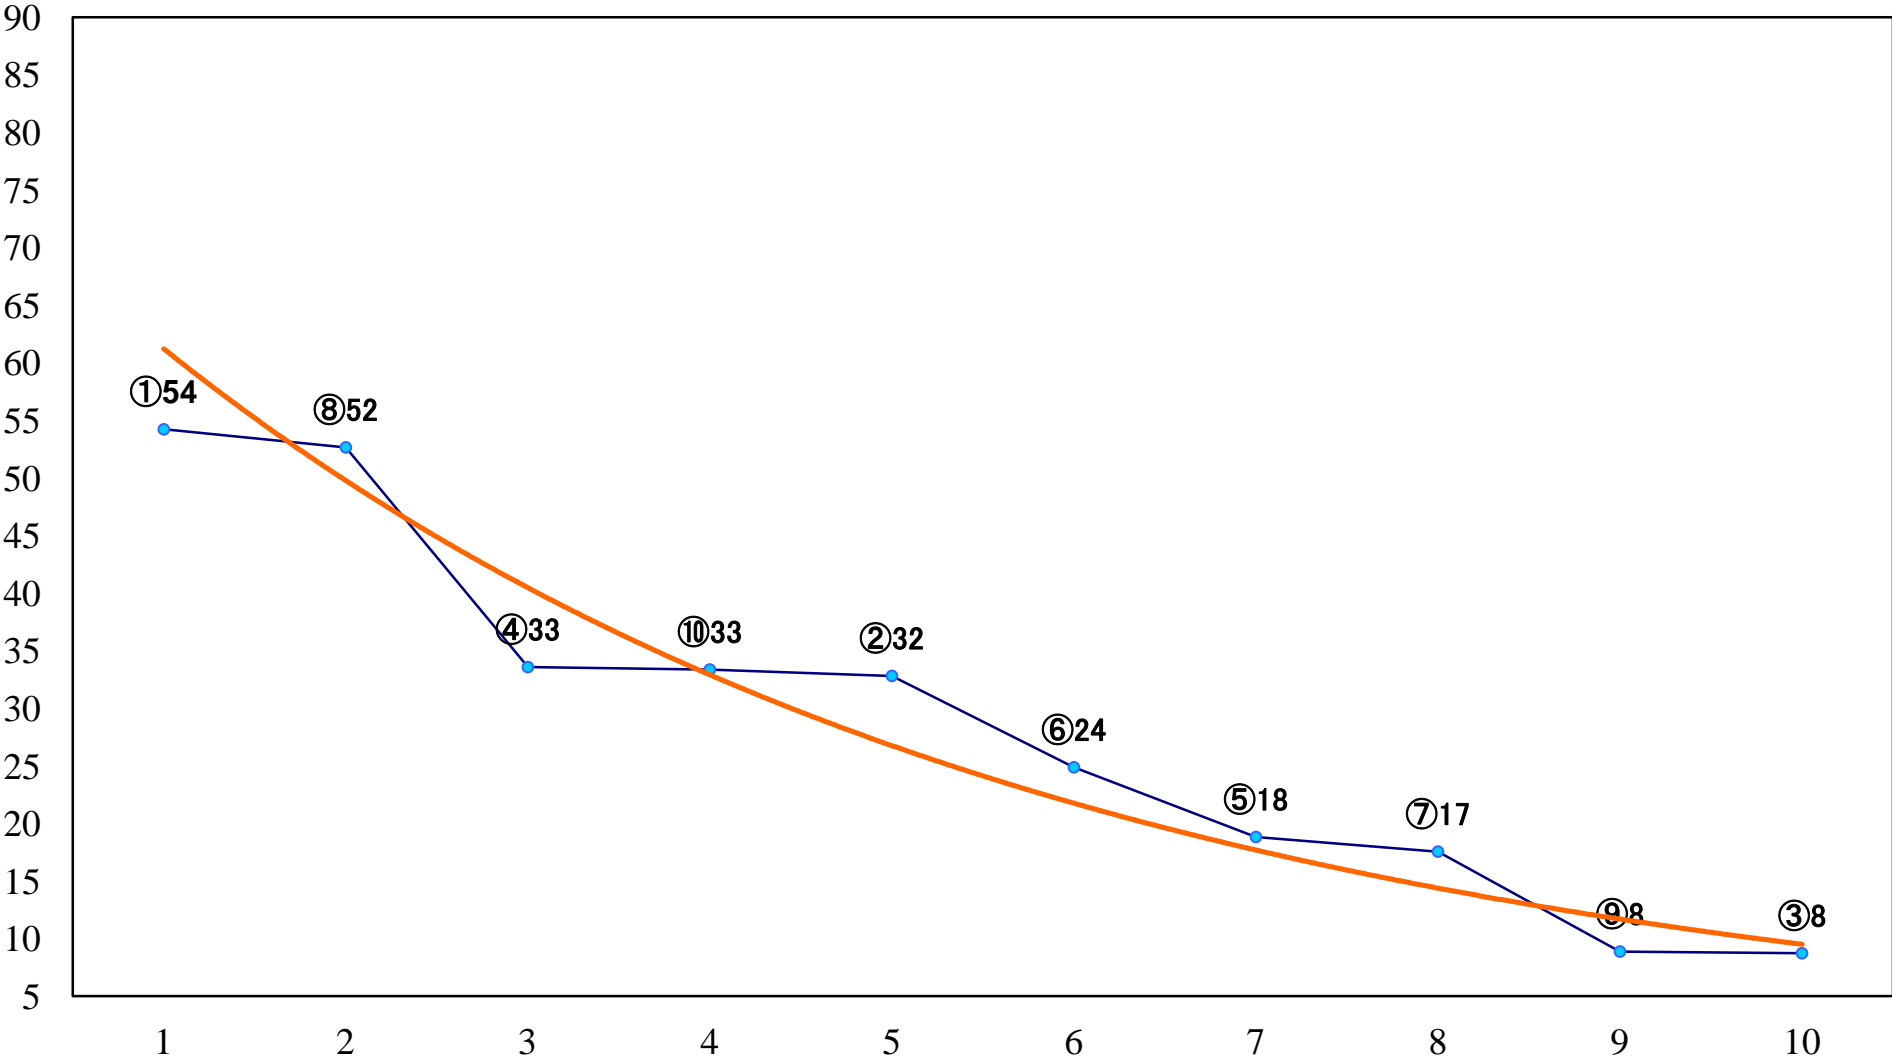

2022年08月14日(日) 大井競馬 6R 18:10
子子賞C2十 十一 右1600mm