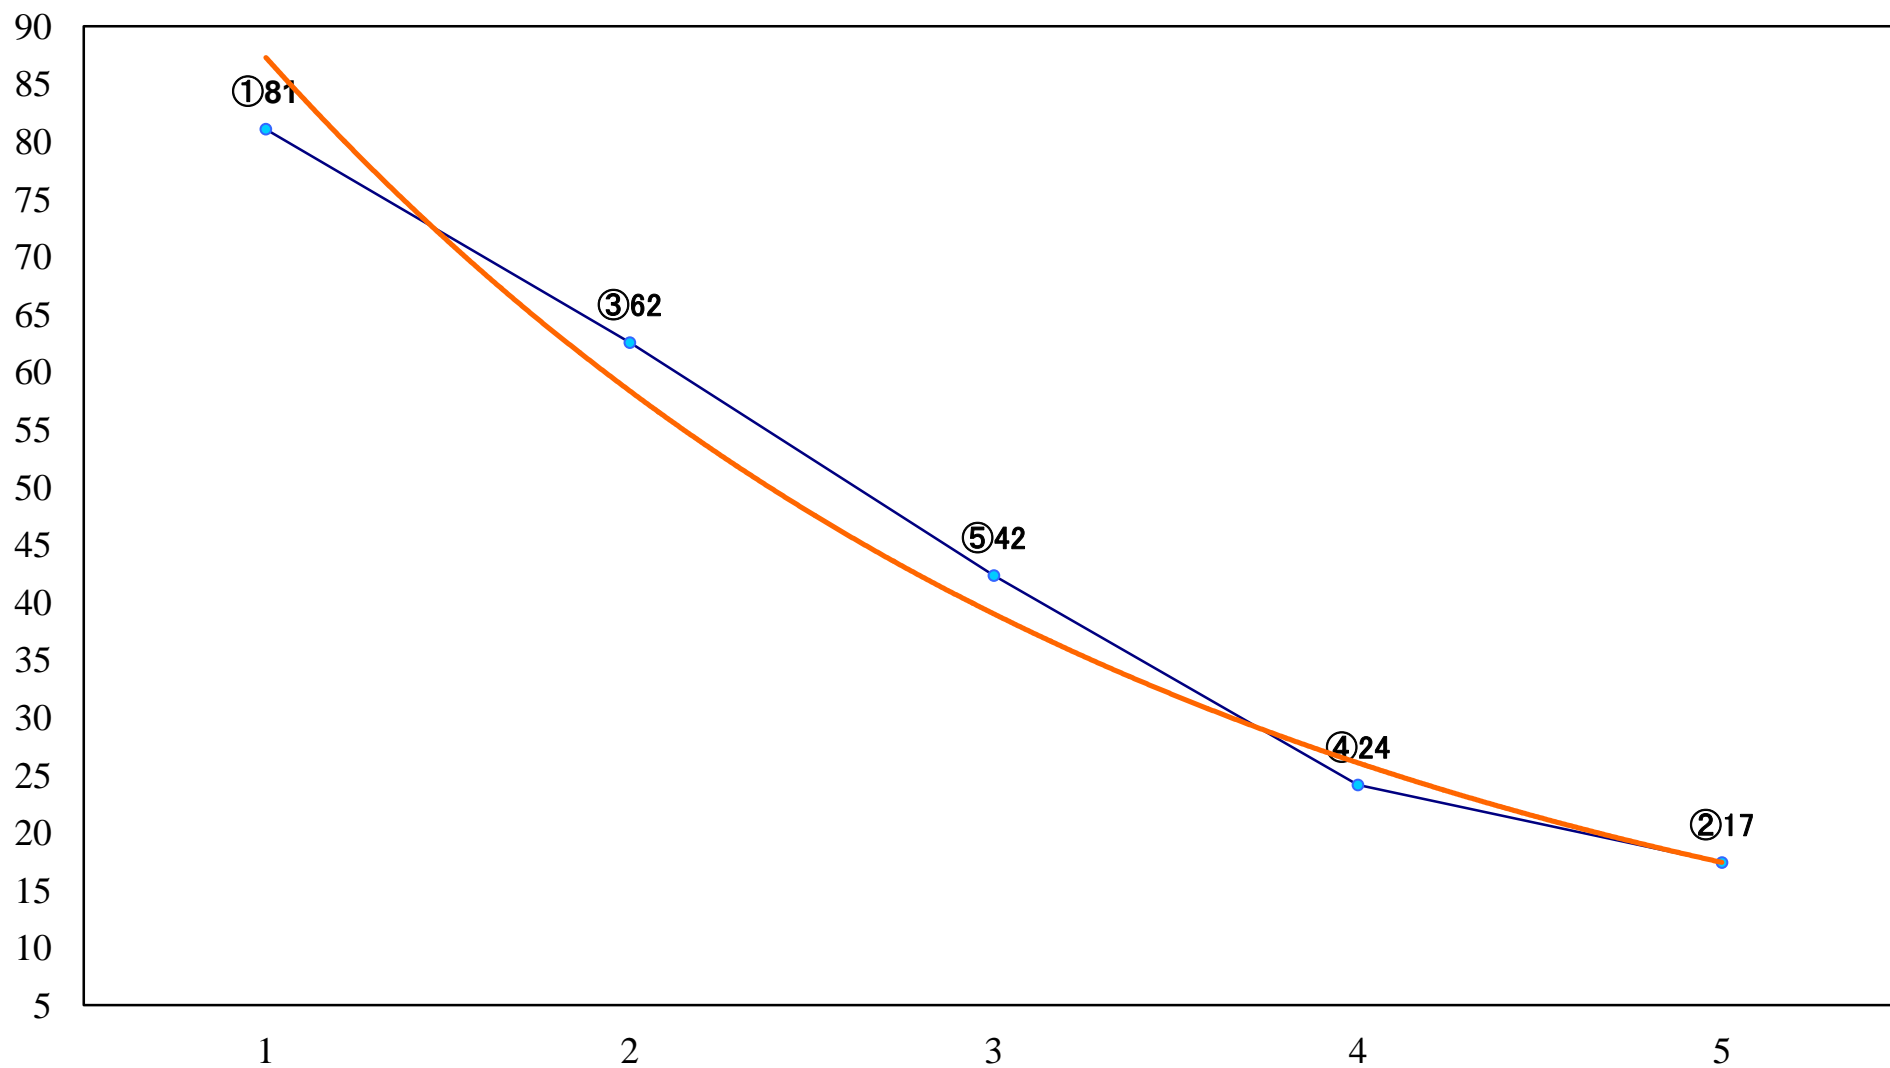

2022年08月18日(木) 船橋競馬 3R 15:20
コリウス賞2歳ニ 左1200mm