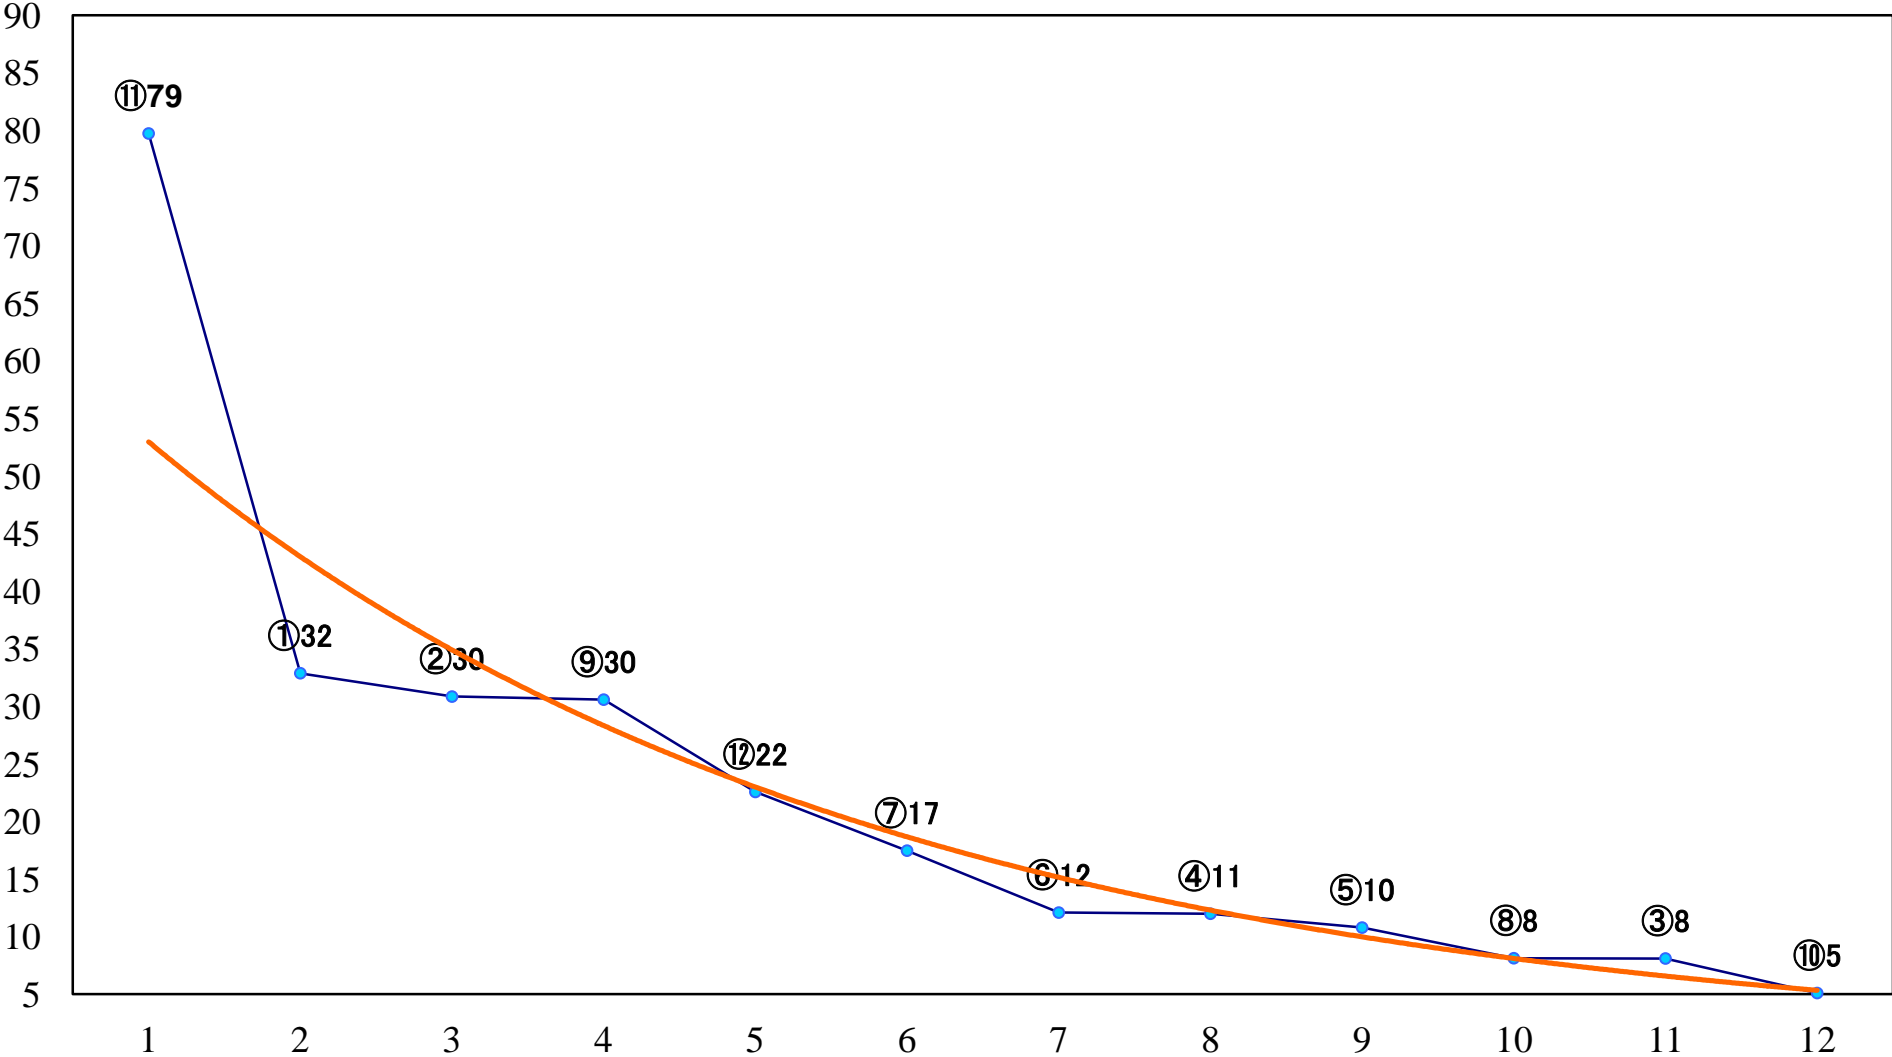

2022年08月18日(木) 船橋競馬 4R 15:55
C3七 左1200mm