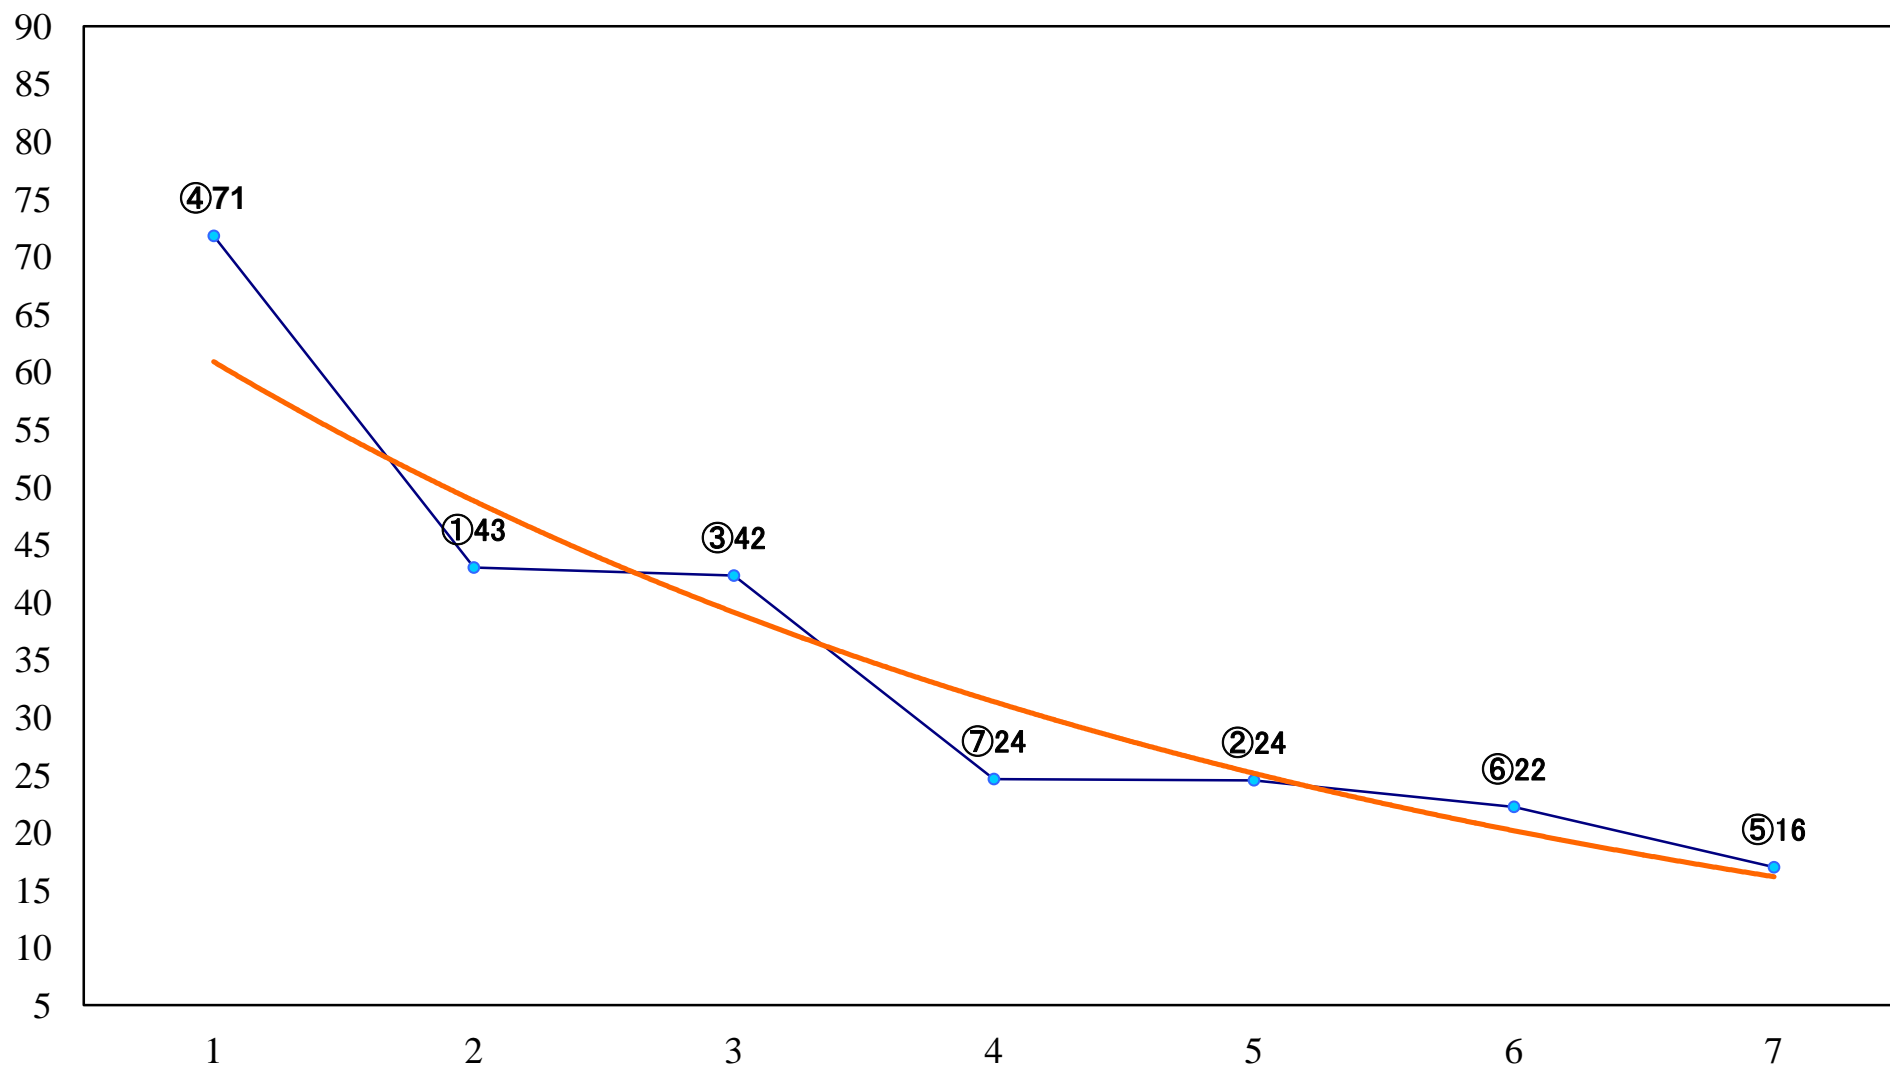

2022年08月18日(木) 船橋競馬 6R 17:05
エーデルワイス2200B3選抜馬 左2200mm