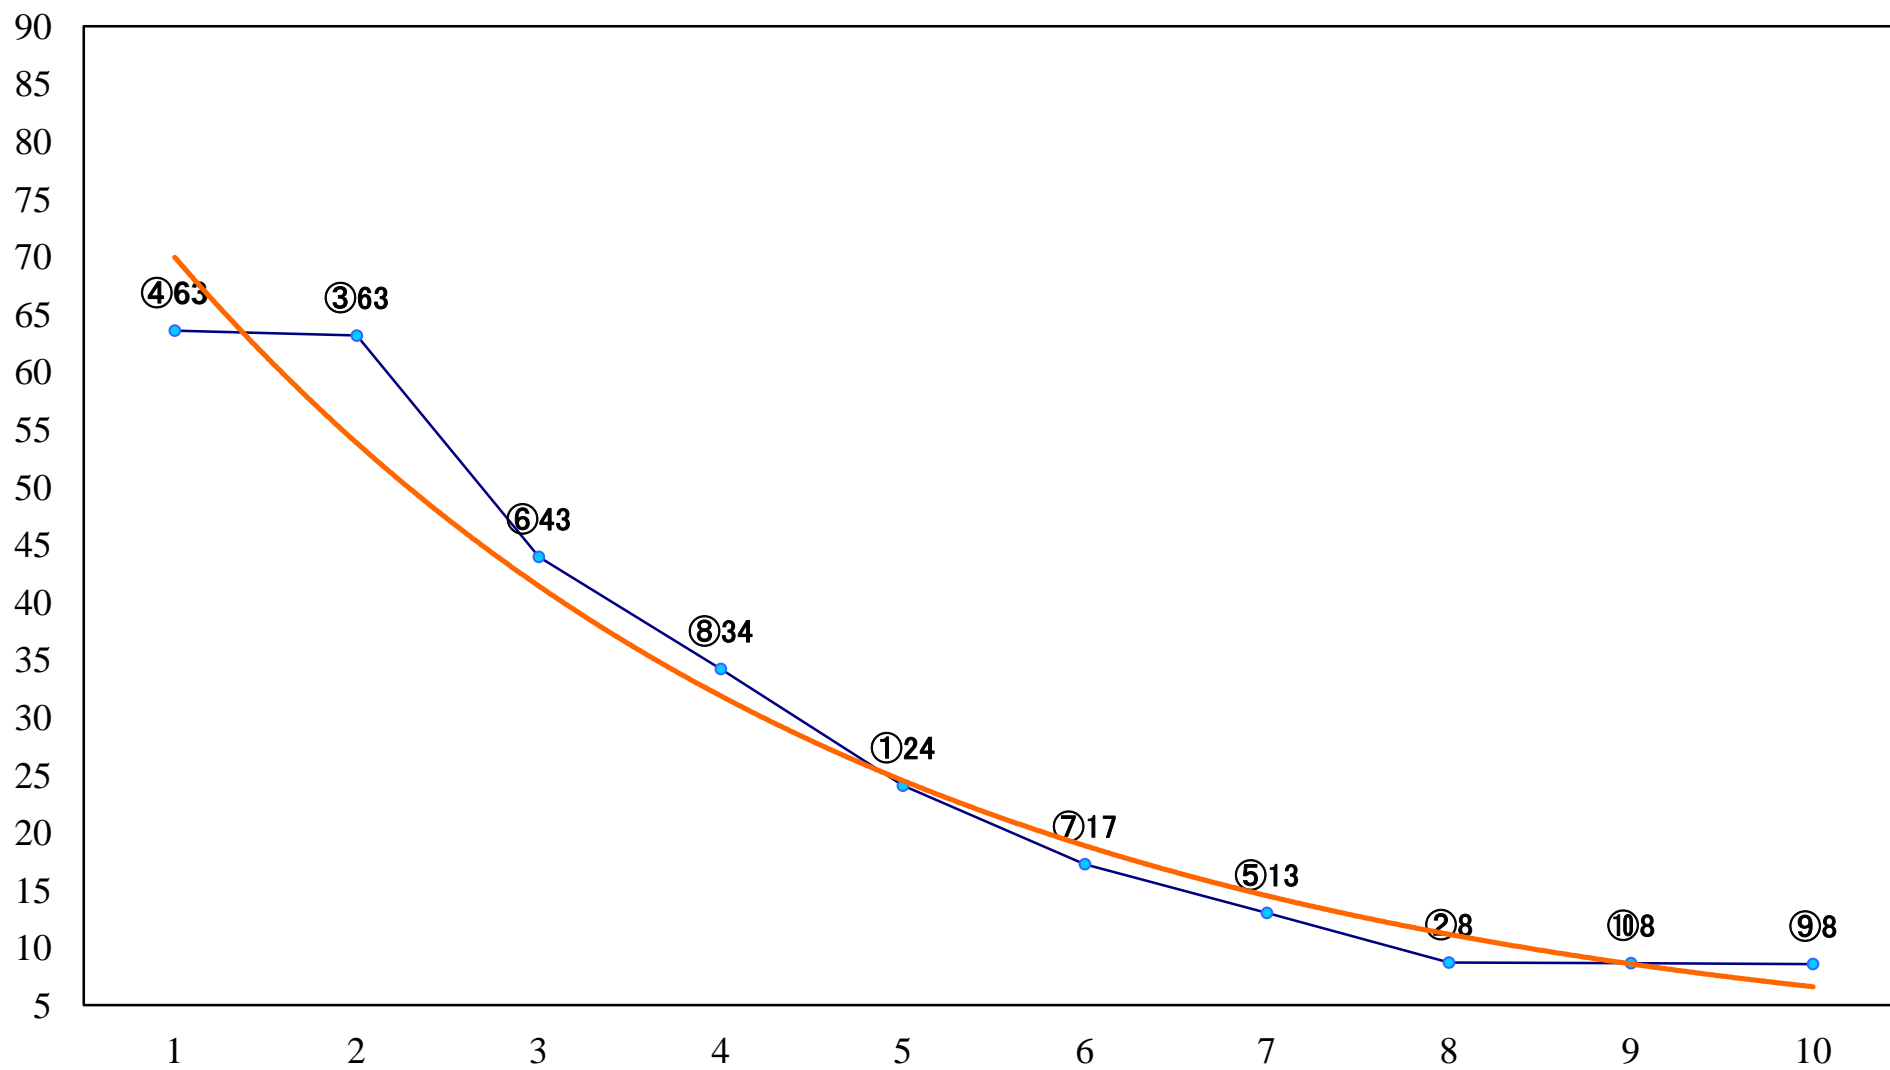

2022年08月18日(木) 船橋競馬 11R 20:00  
ペリドットスプリントB1B2選抜馬 左1200mm

2022年08月18日(木) 船橋競馬 12R 20:35  
鋸山特別B2一 左1600mm