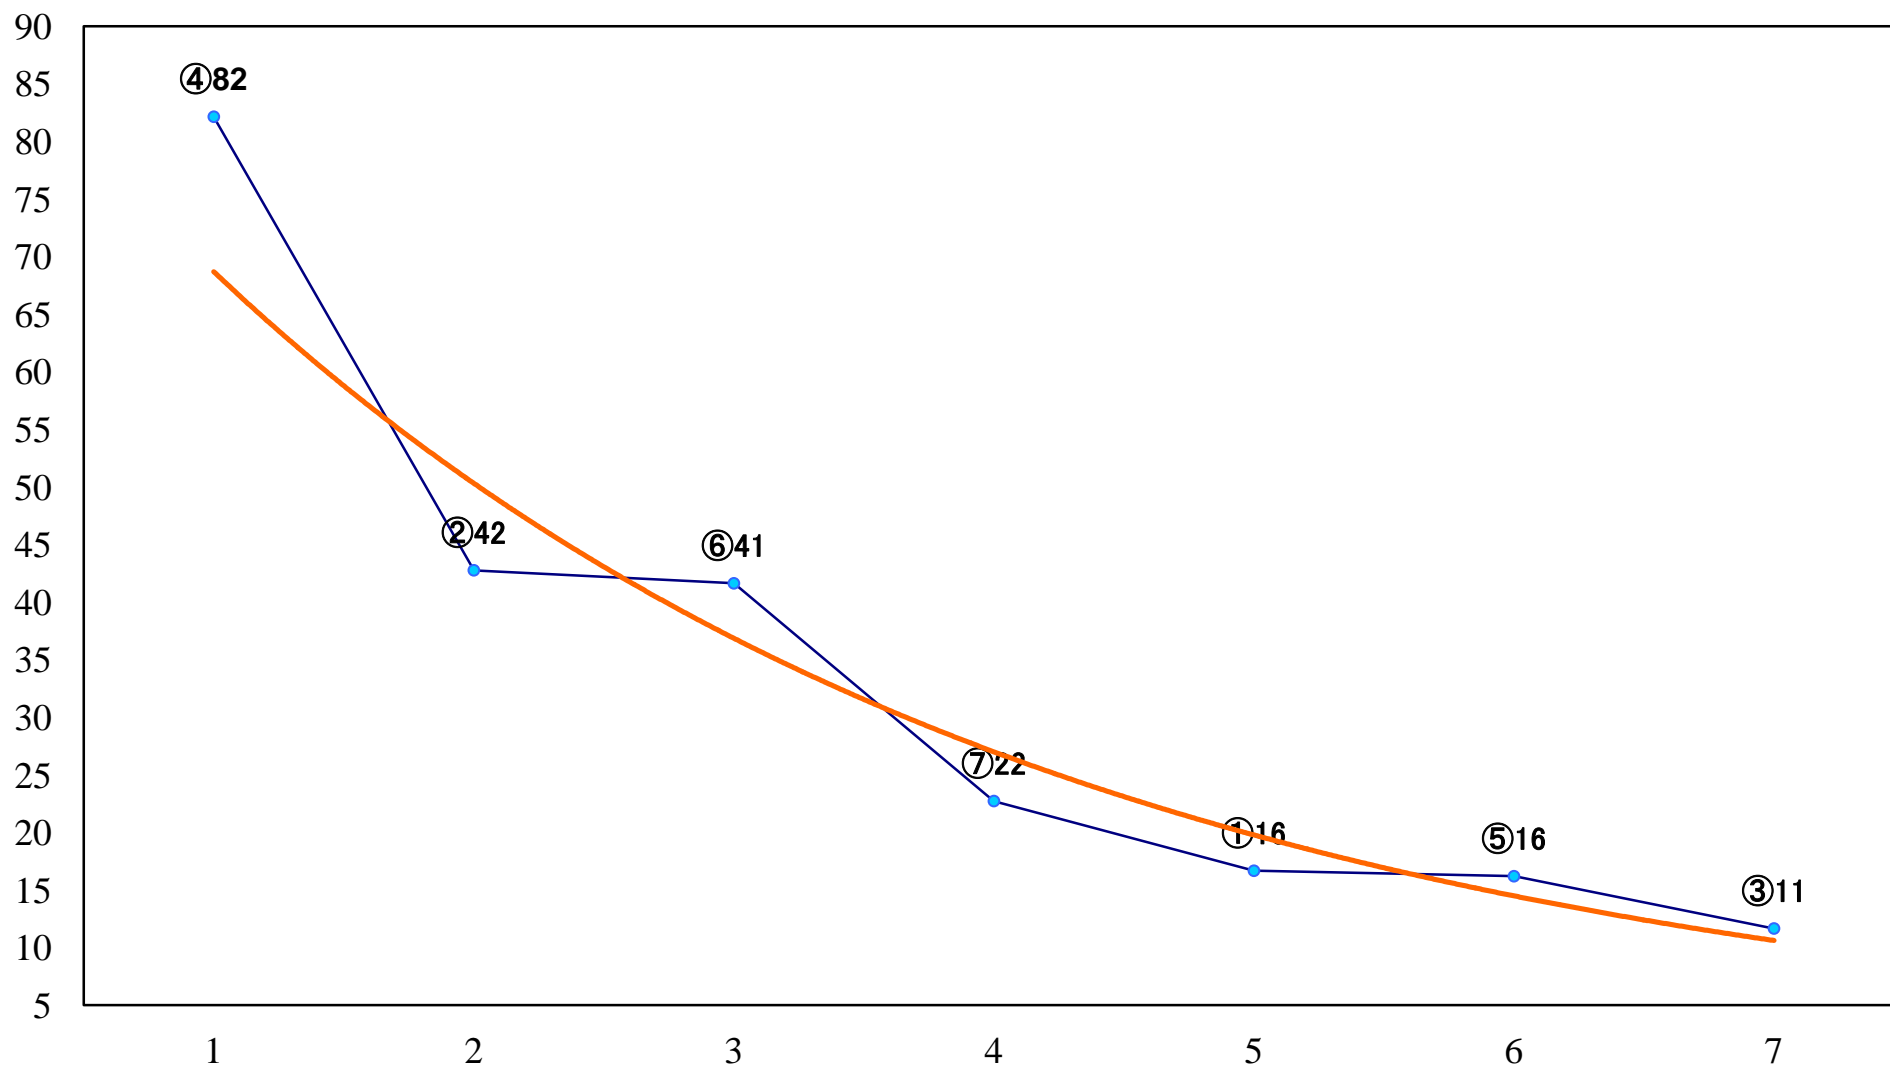

2022年08月18日(木) 船橋競馬 5R 16:30
イエローゴールド特別3歳一 左1600mm