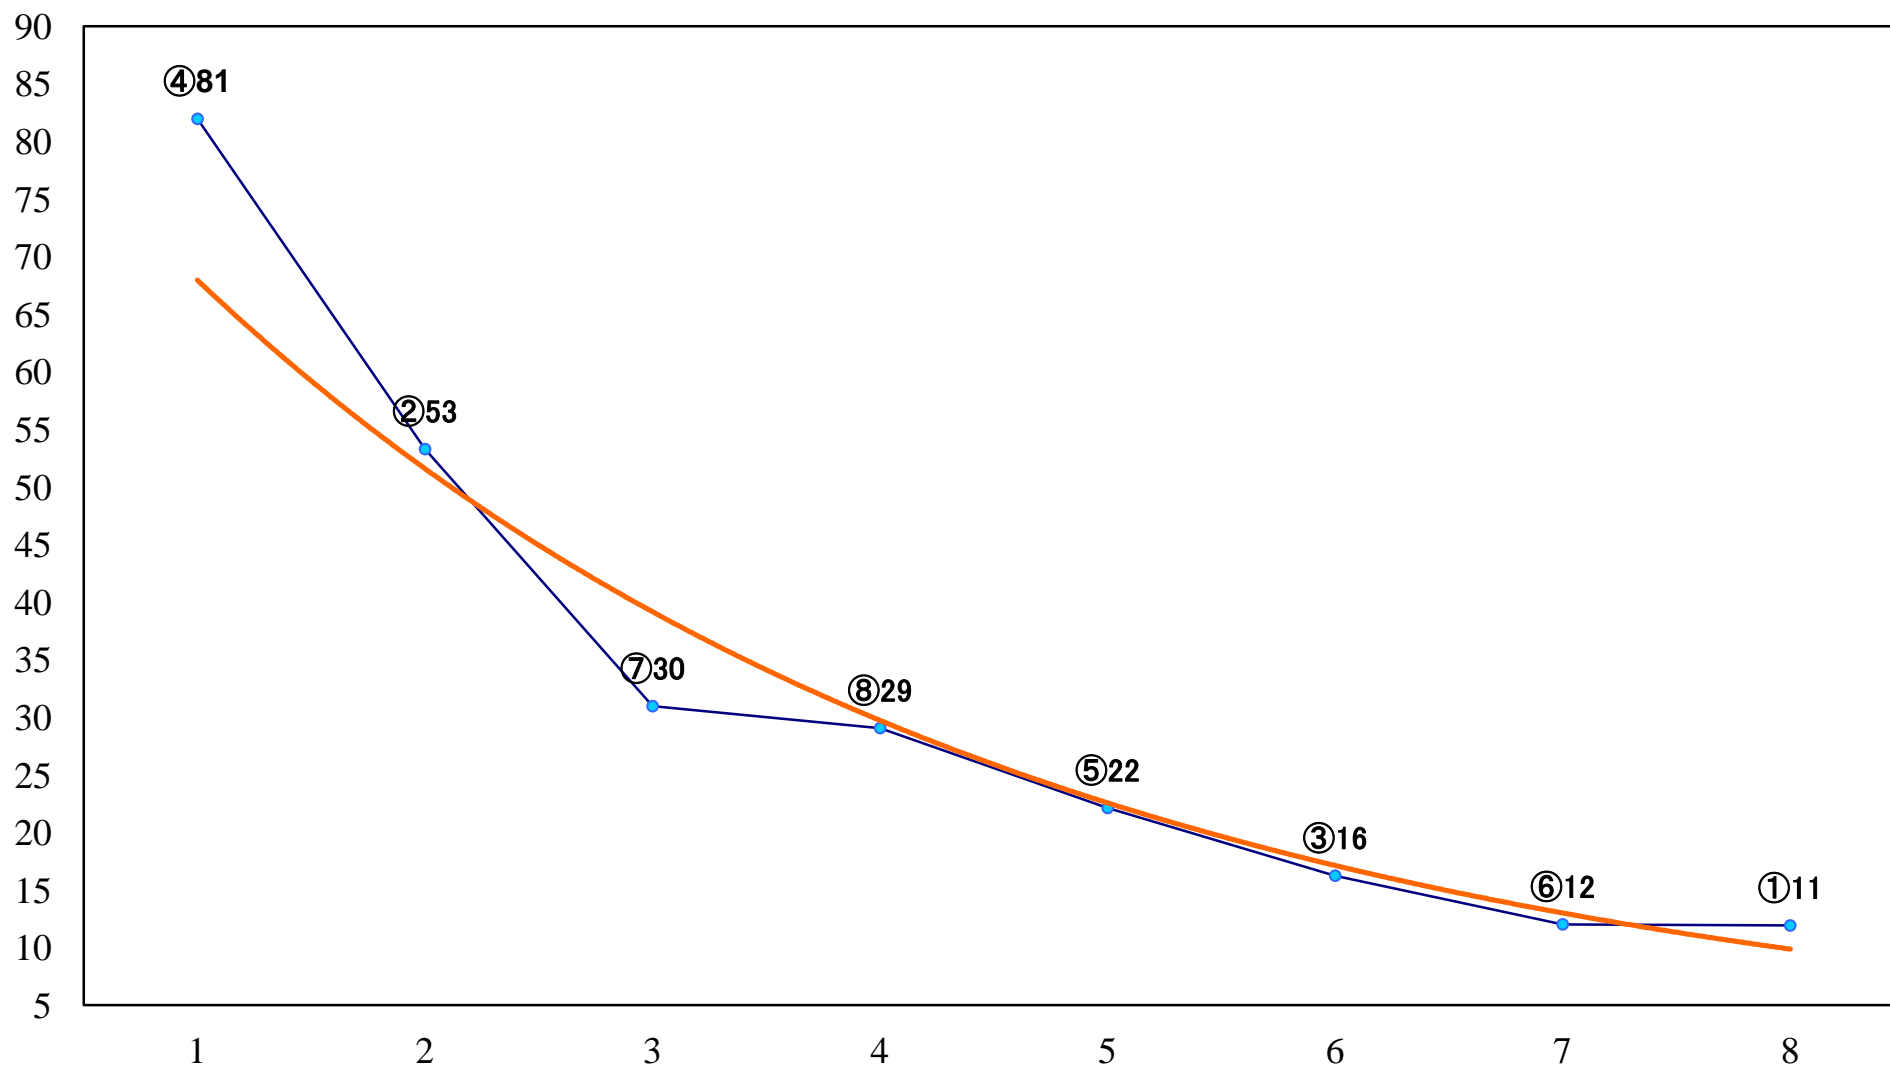

2022年08月18日(木) 船橋競馬 1R 14:10
ボンジュール賞3歳四組下選抜馬 左1500mm