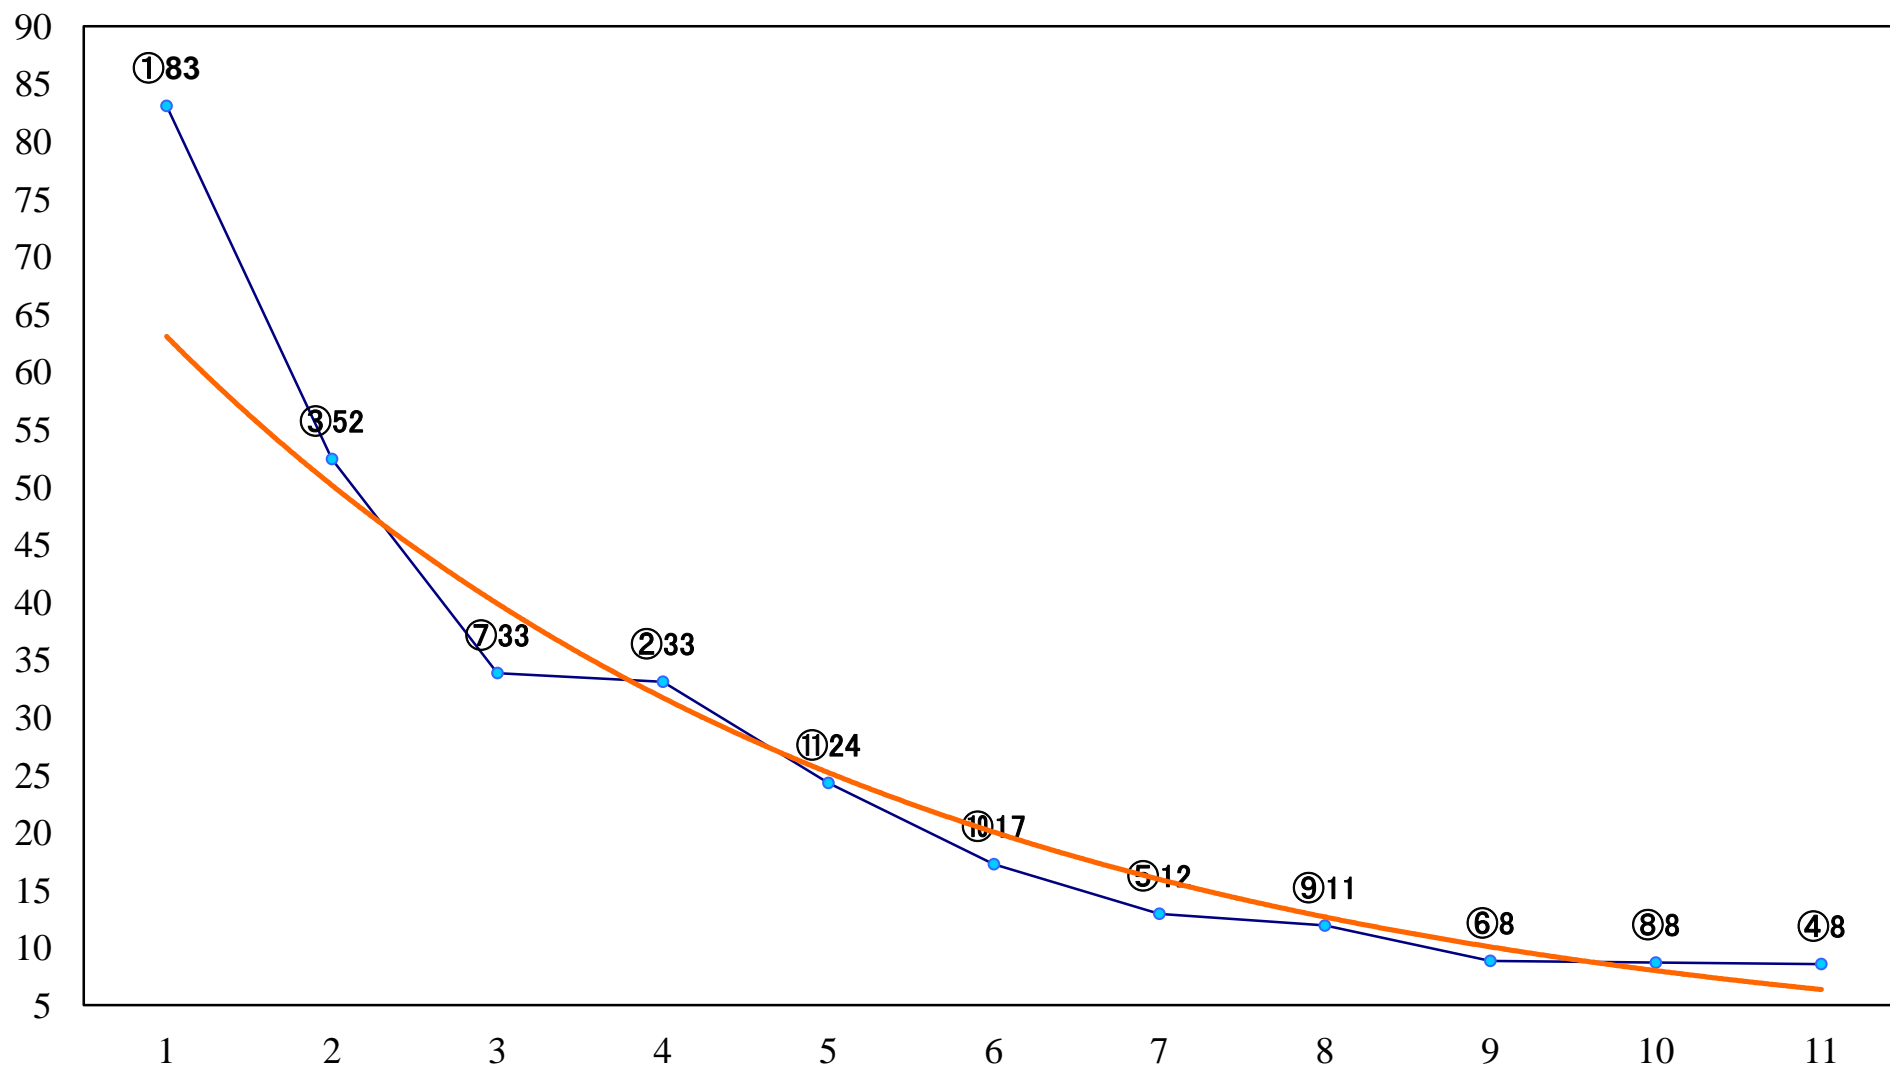

2022年08月18日(木) 船橋競馬 11R 20:00  
ペリドットスプリントB1B2選抜馬 左1200mm

2022年08月18日(木) 船橋競馬 12R 20:35  
鋸山特別B2一 左1600mm