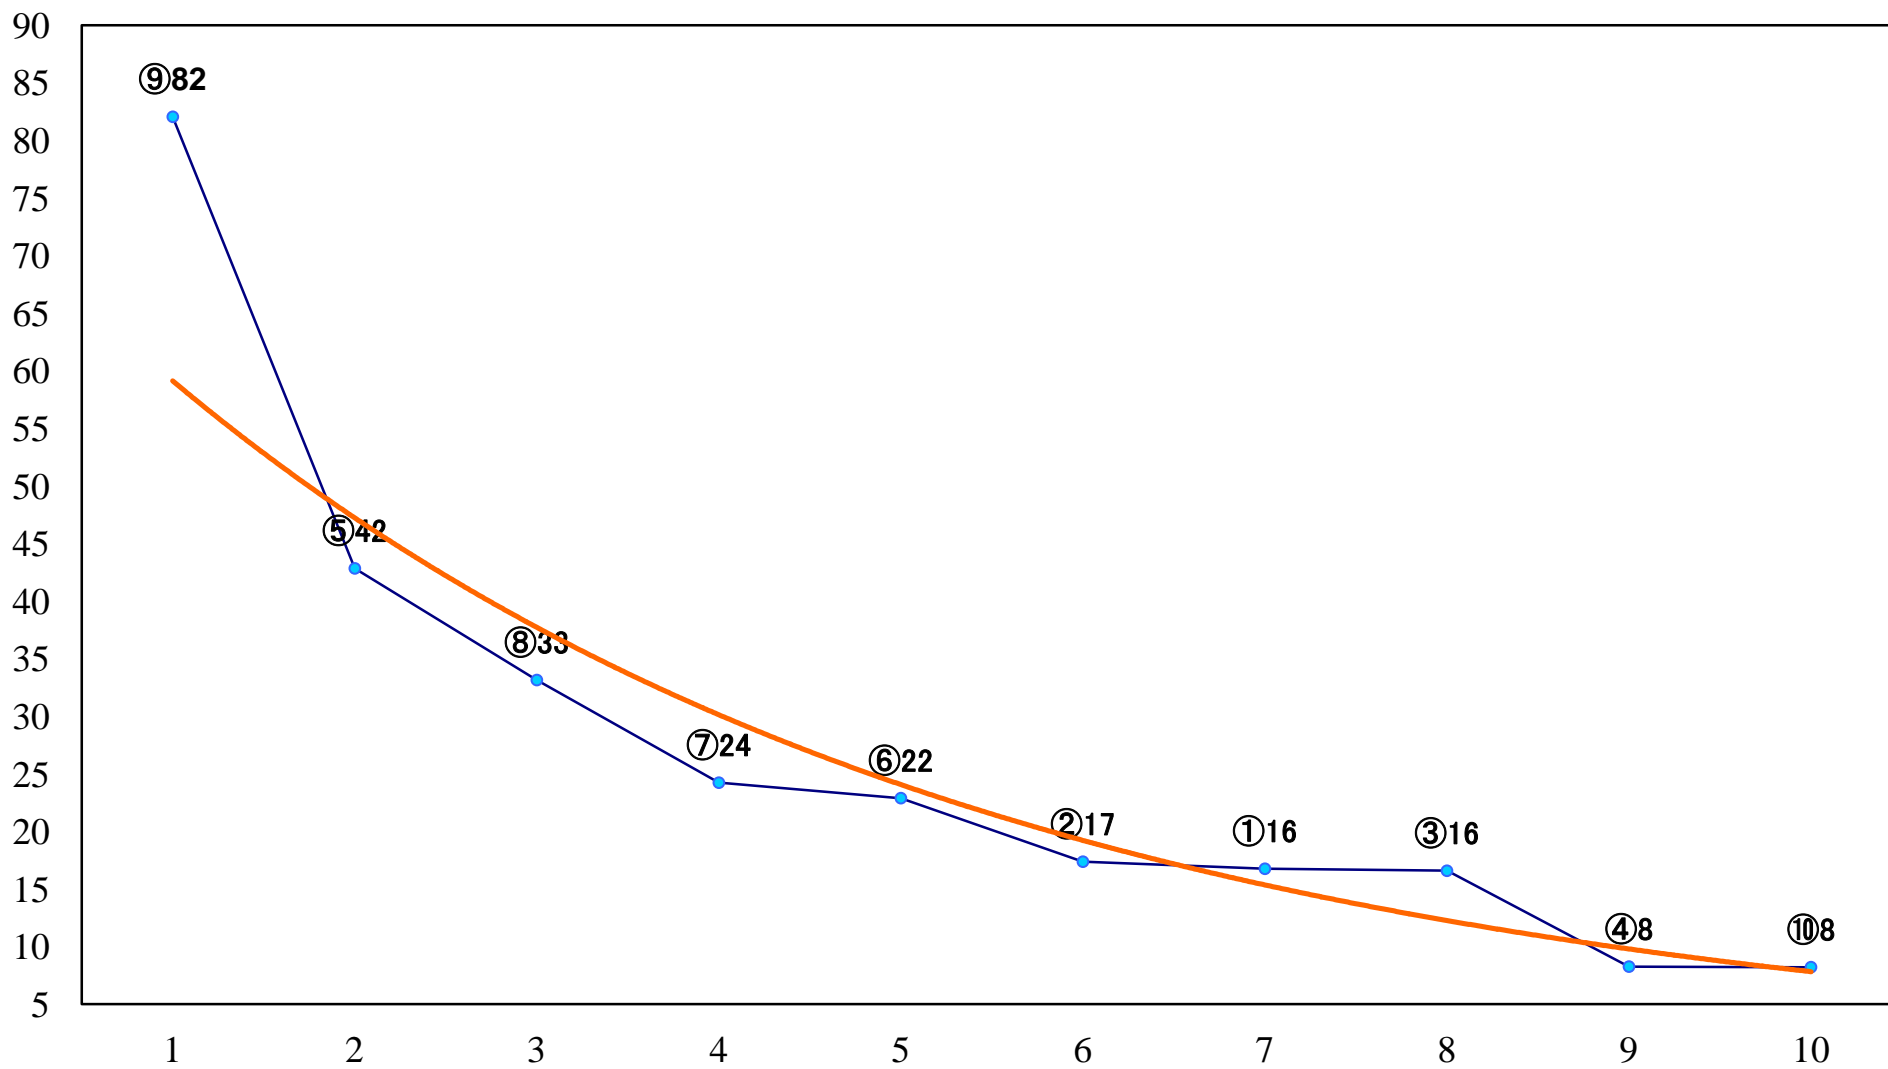

2022年08月18日(木) 船橋競馬 8R 18:15
馬い！卵はサンサンエッグ記念C2ニ 三 左1200mm