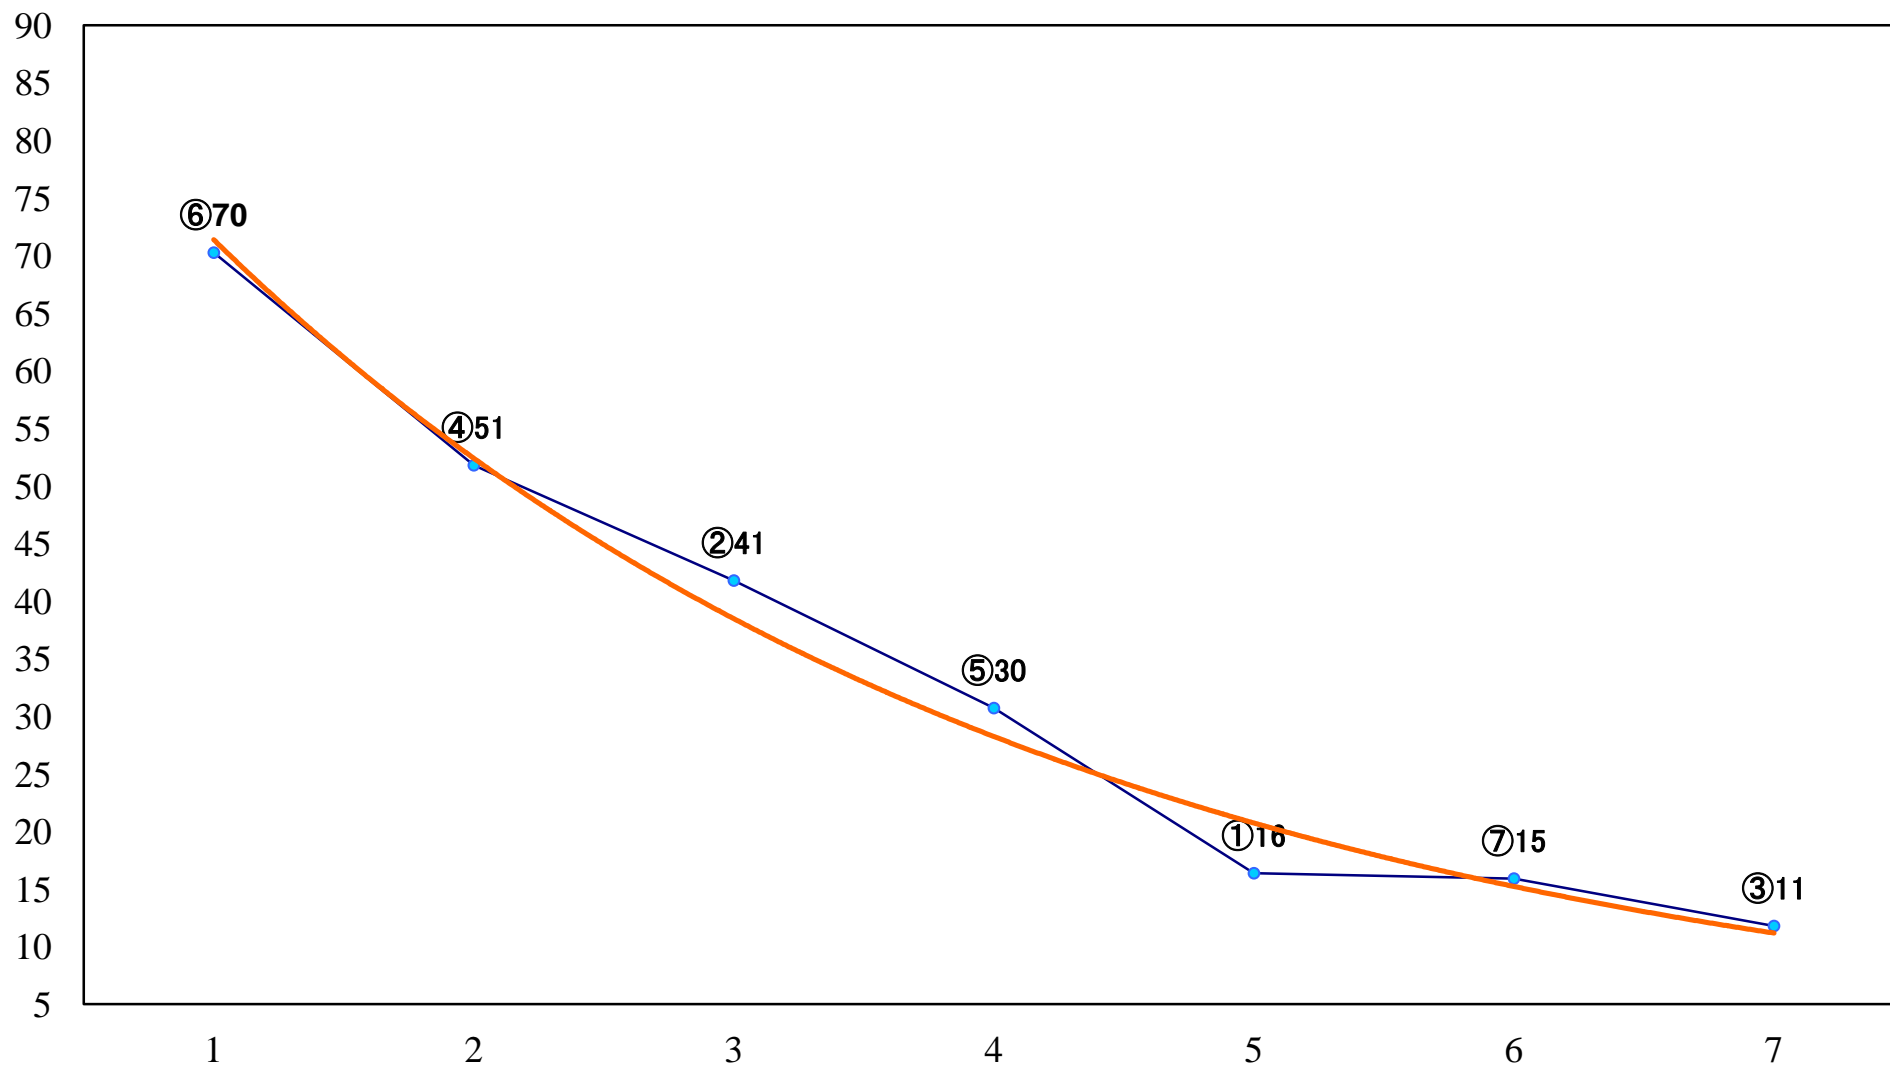

2022年08月18日(木) 船橋競馬 2R 14:45
2歳三 左1200mm