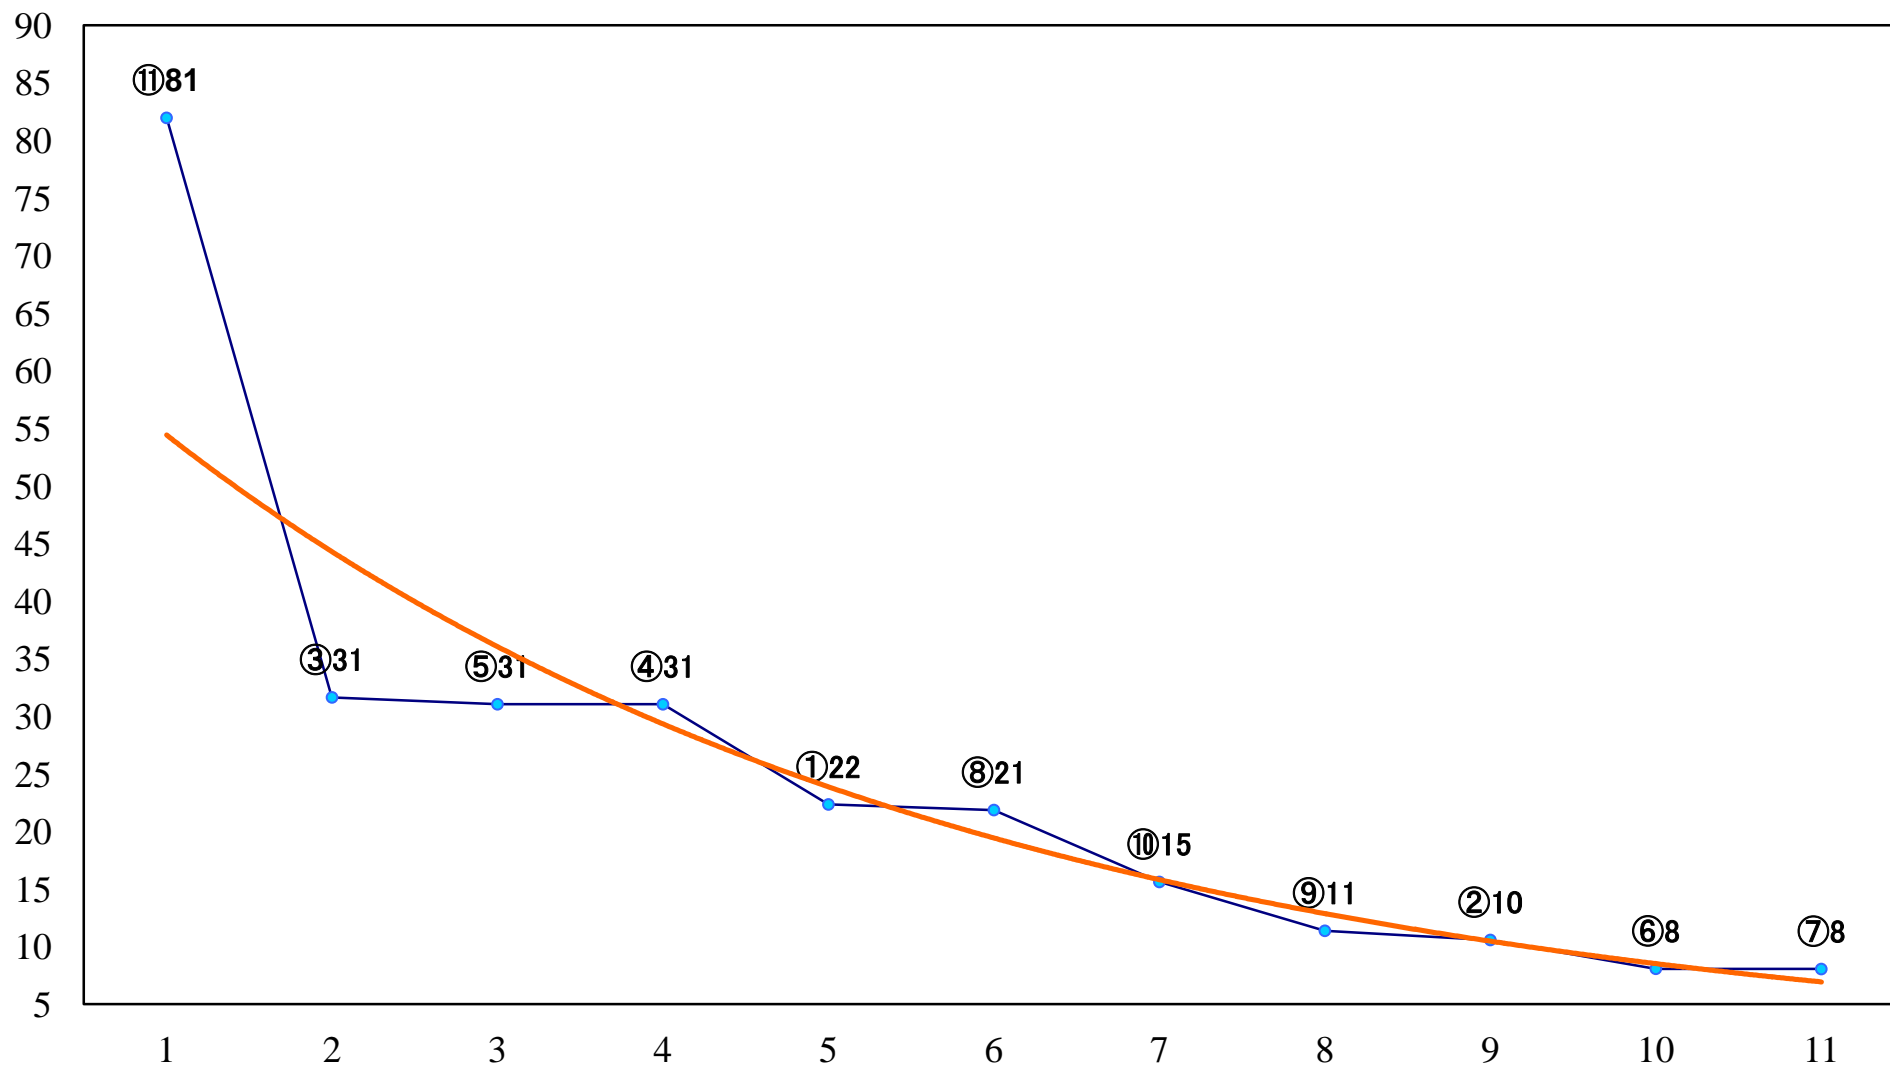

2022年08月18日(木) 船橋競馬 7R 17:40
3歳四 左1200mm