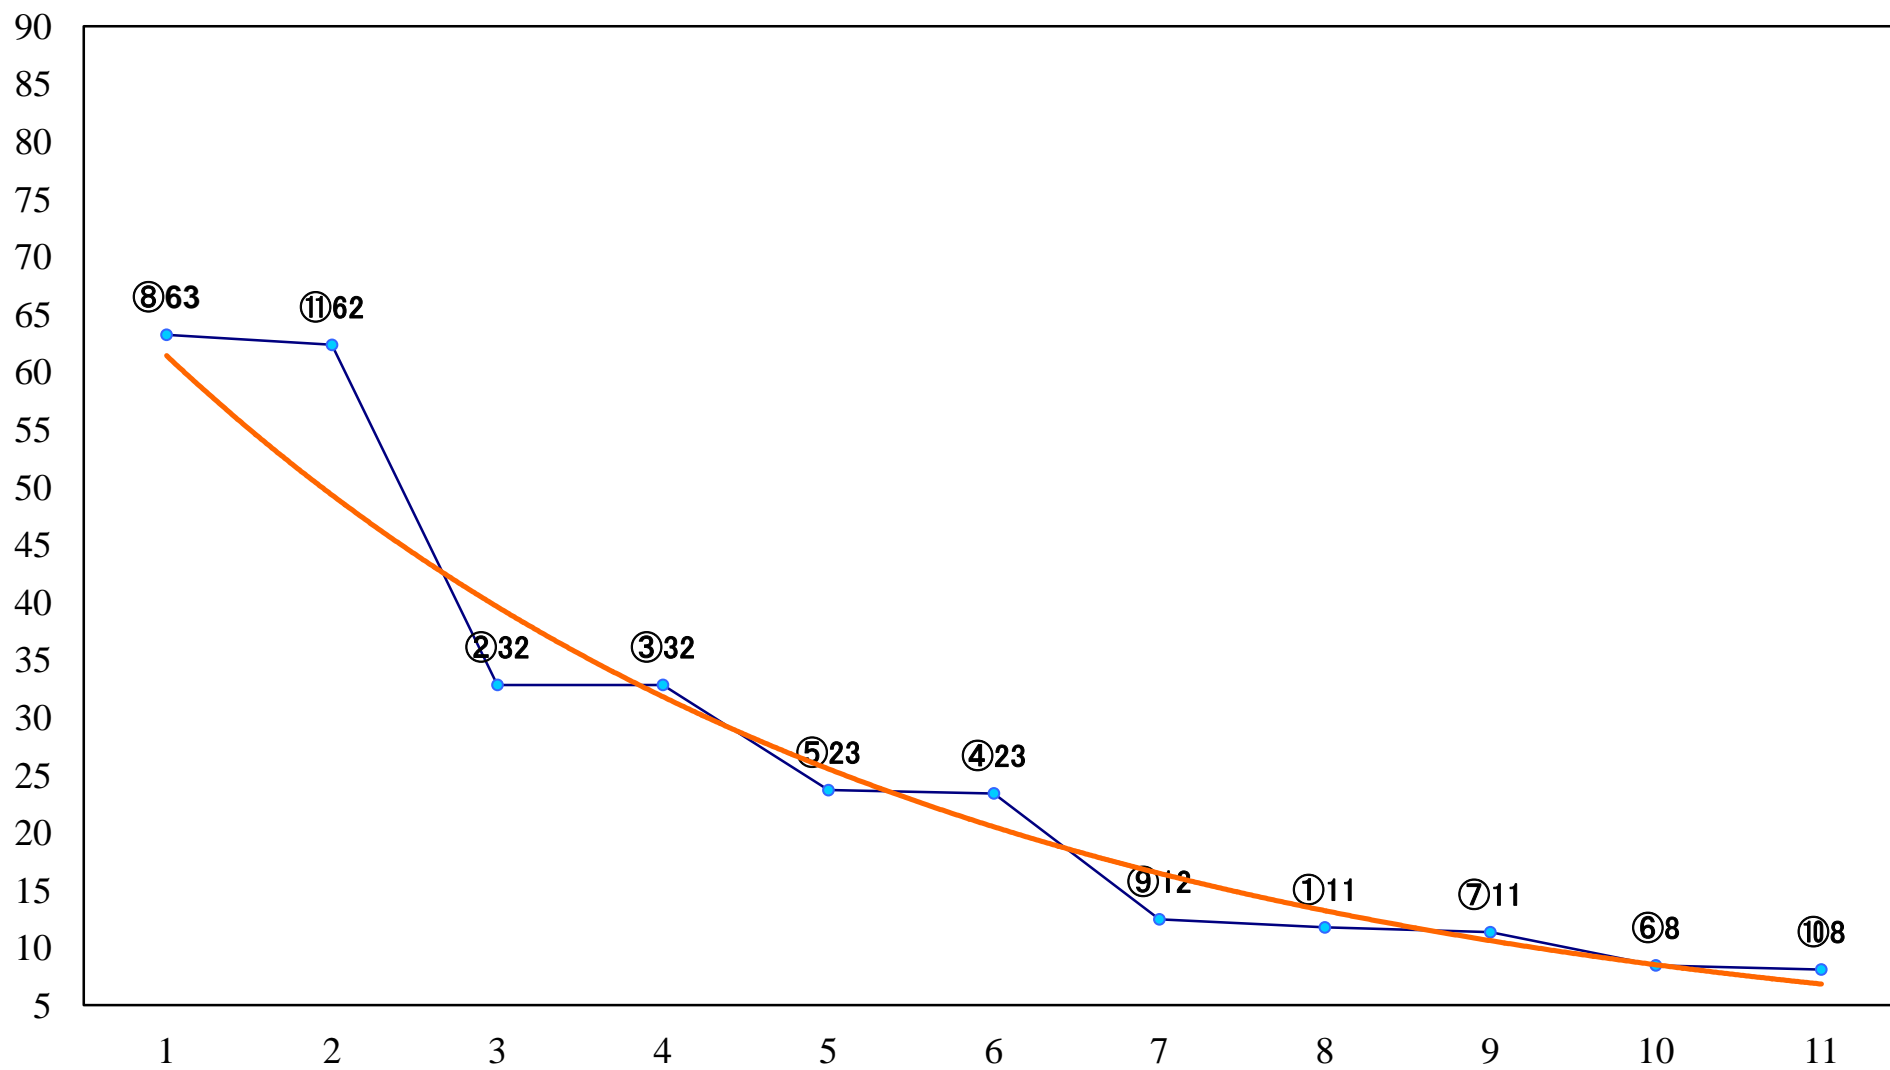

2022年08月18日(木) 船橋競馬 9R 18:50
C2二 三 左1500mm