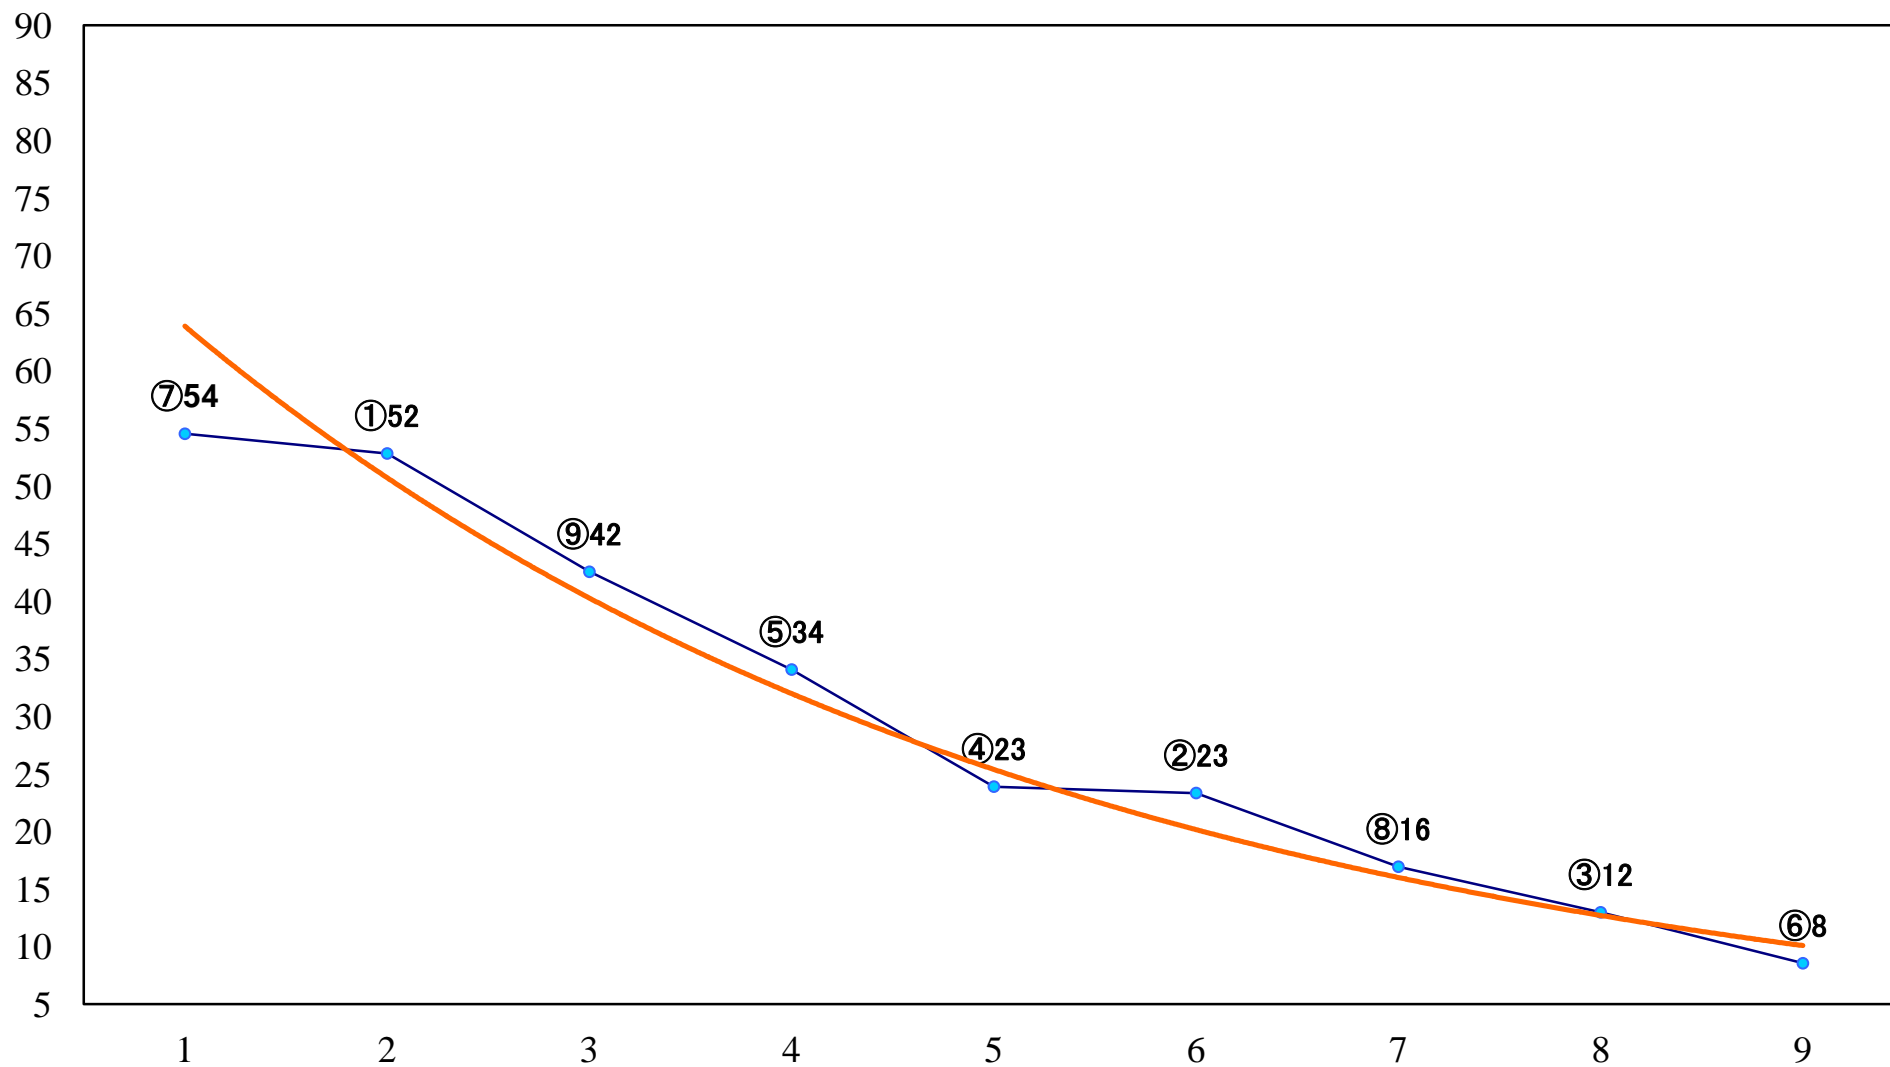

2022年08月23日(火) 船橋競馬 8R 18:25
モルセラ2200B1B2選抜馬 左2200mm