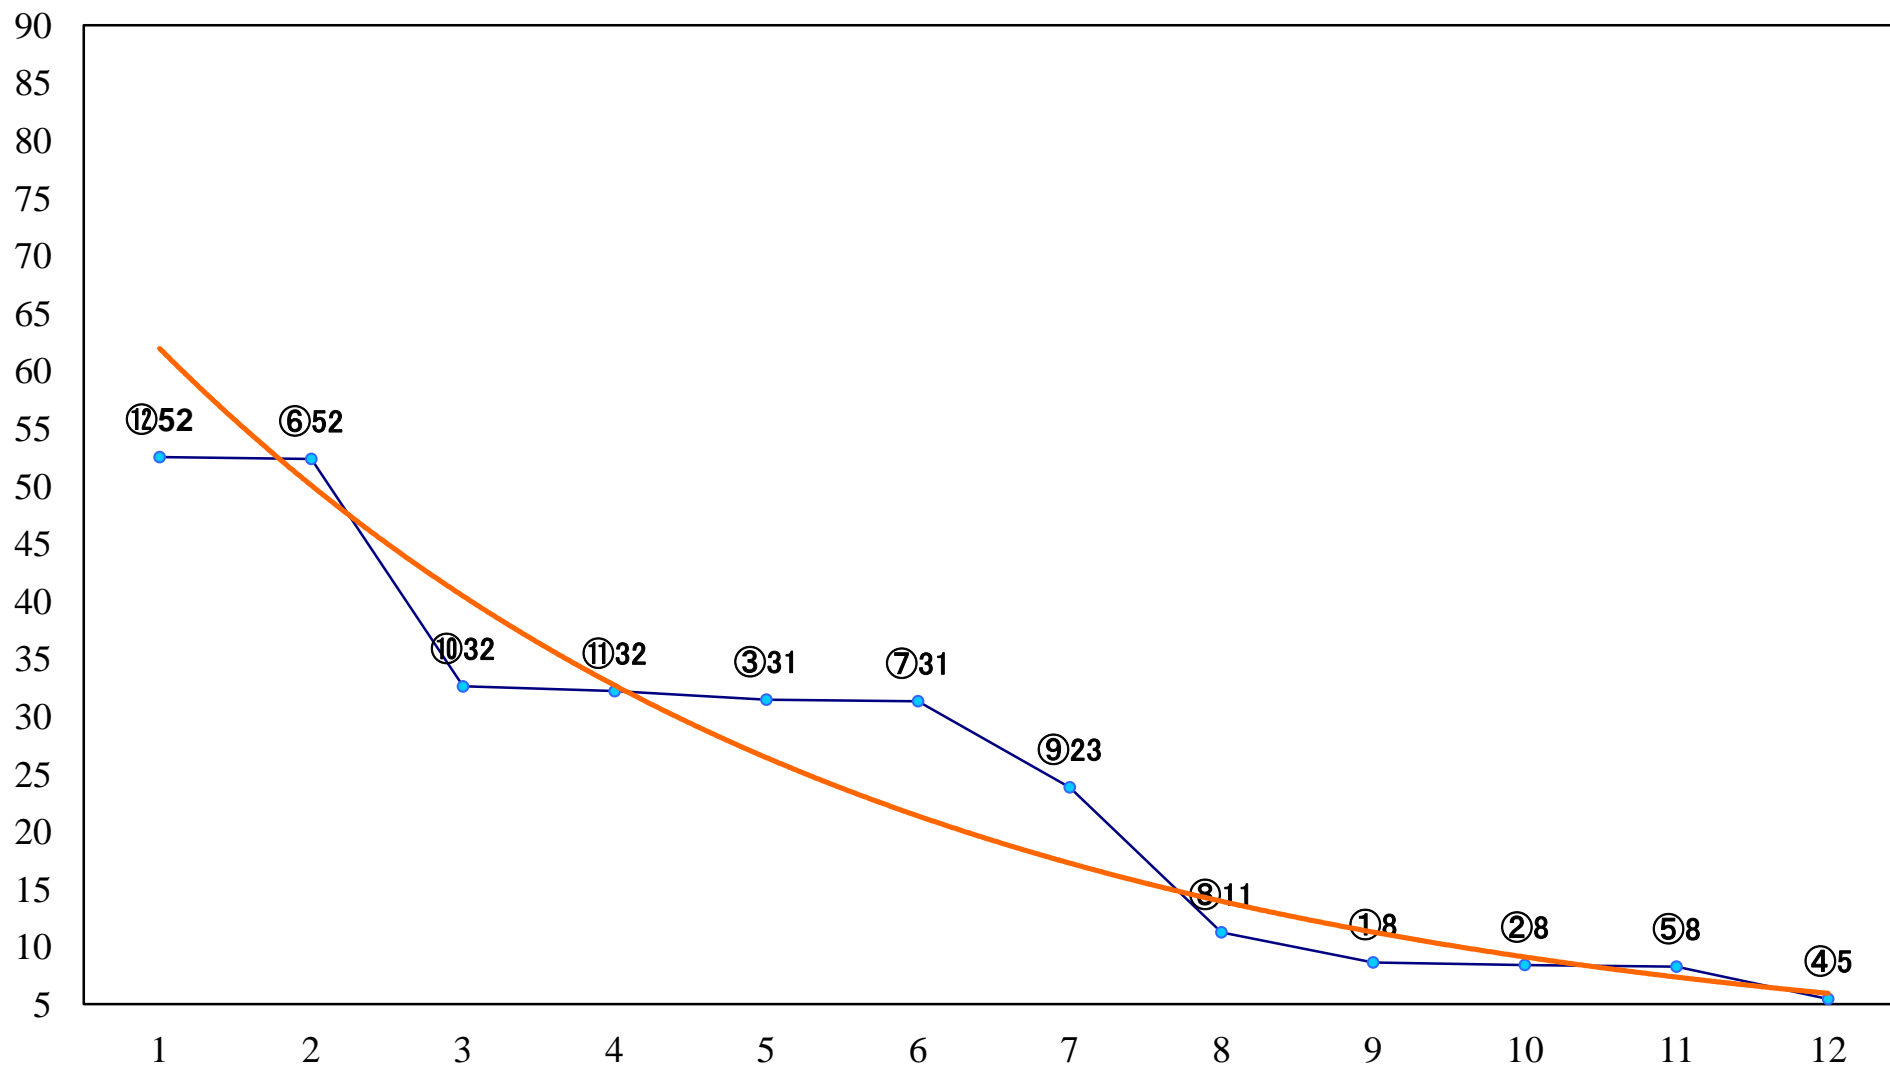

2022年08月23日(火) 船橋競馬 1R 14:40  
C2八 左1500mm

2022年08月23日(火) 船橋競馬 2R 15:10  
ハイビスカスデビュー2歳新馬イ 左1000mm

2022年08月23日(火) 船橋競馬 3R 15:40  
ハイビスカスデビュー2歳新馬ア 左1500mm

2022年08月23日(火) 船橋競馬 4R 16:15  
C3選抜馬 左1200mm

2022年08月23日(火) 船橋競馬 5R 16:45  
C3一特選 左1500mm