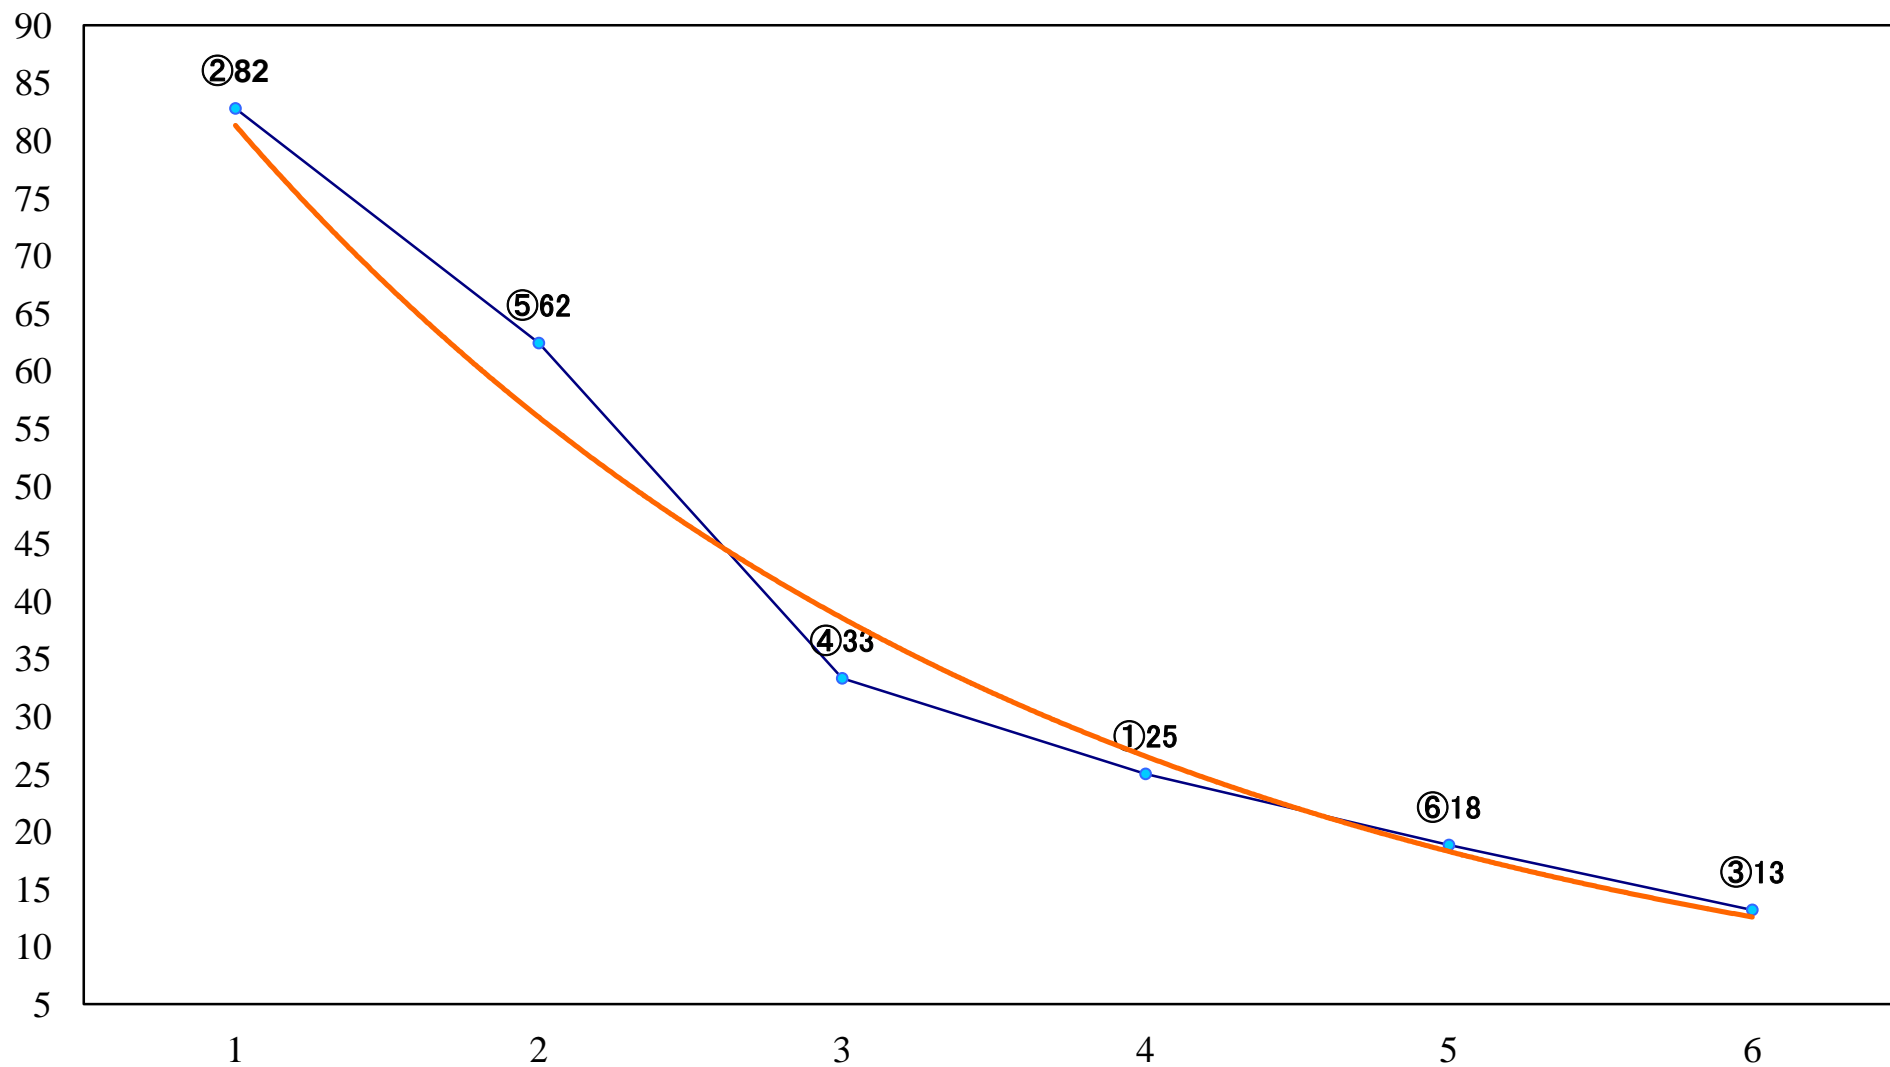

2022年08月23日(火) 船橋競馬 6R 17:15
濃溝の滝賞A2B1 左1700mm