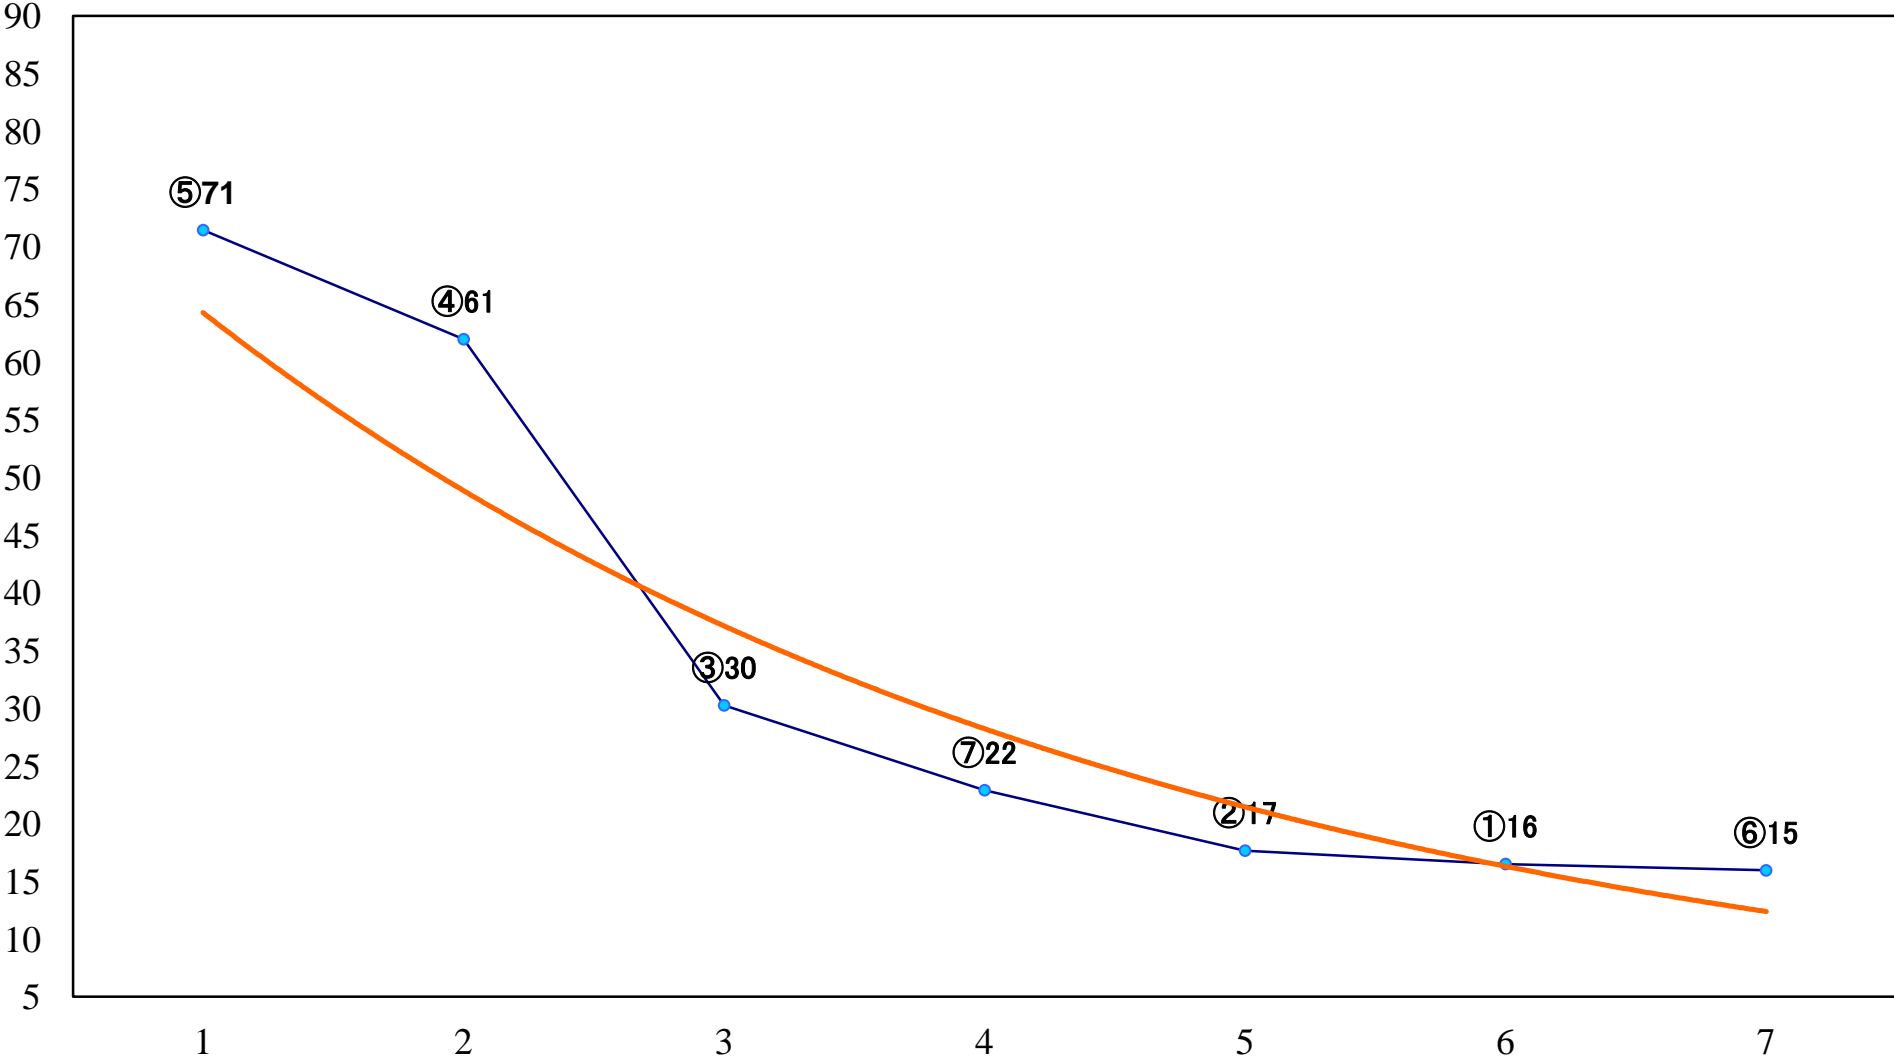

2022年08月23日(火) 船橋競馬 1R 14:40  
C2八 左1500mm

2022年08月23日(火) 船橋競馬 2R 15:10  
ハイビスカスデビュー2歳新馬イ 左1000mm

2022年08月23日(火) 船橋競馬 3R 15:40  
ハイビスカスデビュー2歳新馬ア 左1500mm

2022年08月23日(火) 船橋競馬 4R 16:15  
C3選抜馬 左1200mm

2022年08月23日(火) 船橋競馬 5R 16:45  
C3一特選 左1500mm