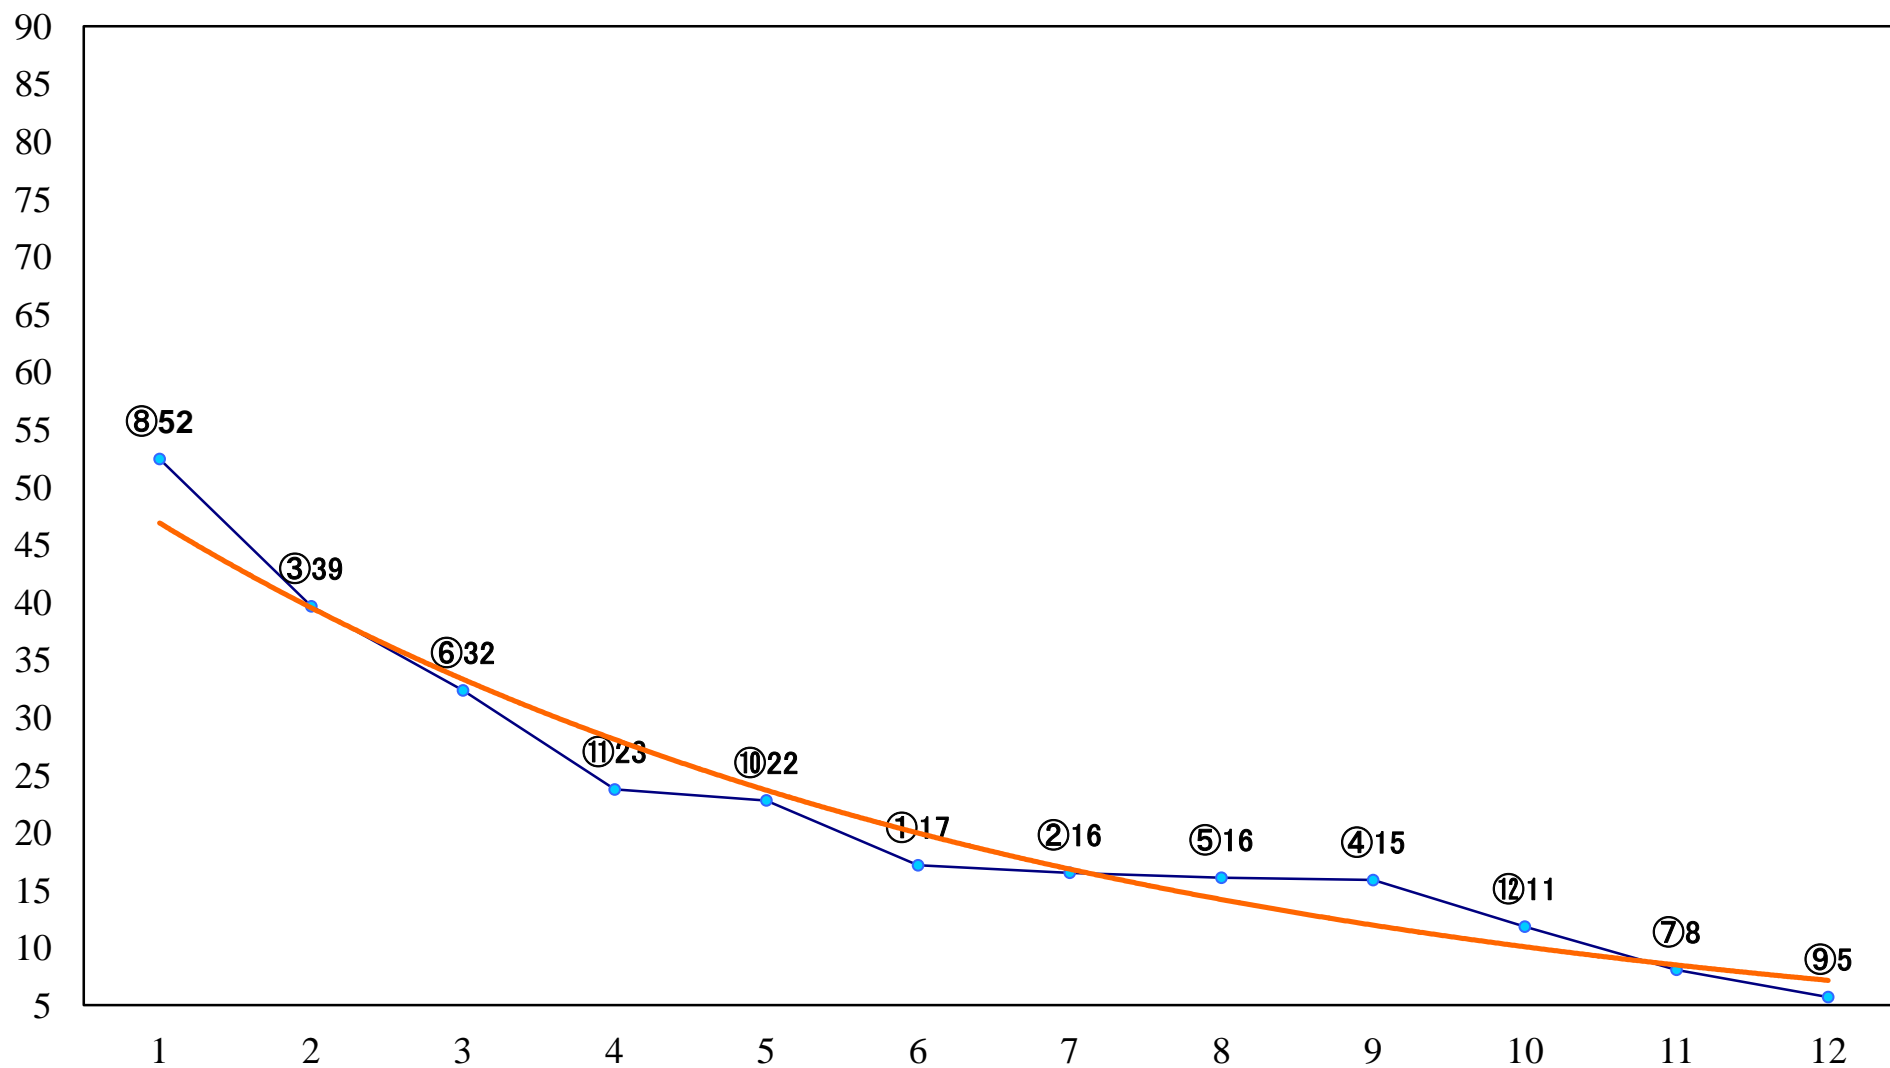

2022年08月23日(火) 船橋競馬 7R 17:50
J交 ナティビット特別3歳C1選抜馬JR 左1600mm