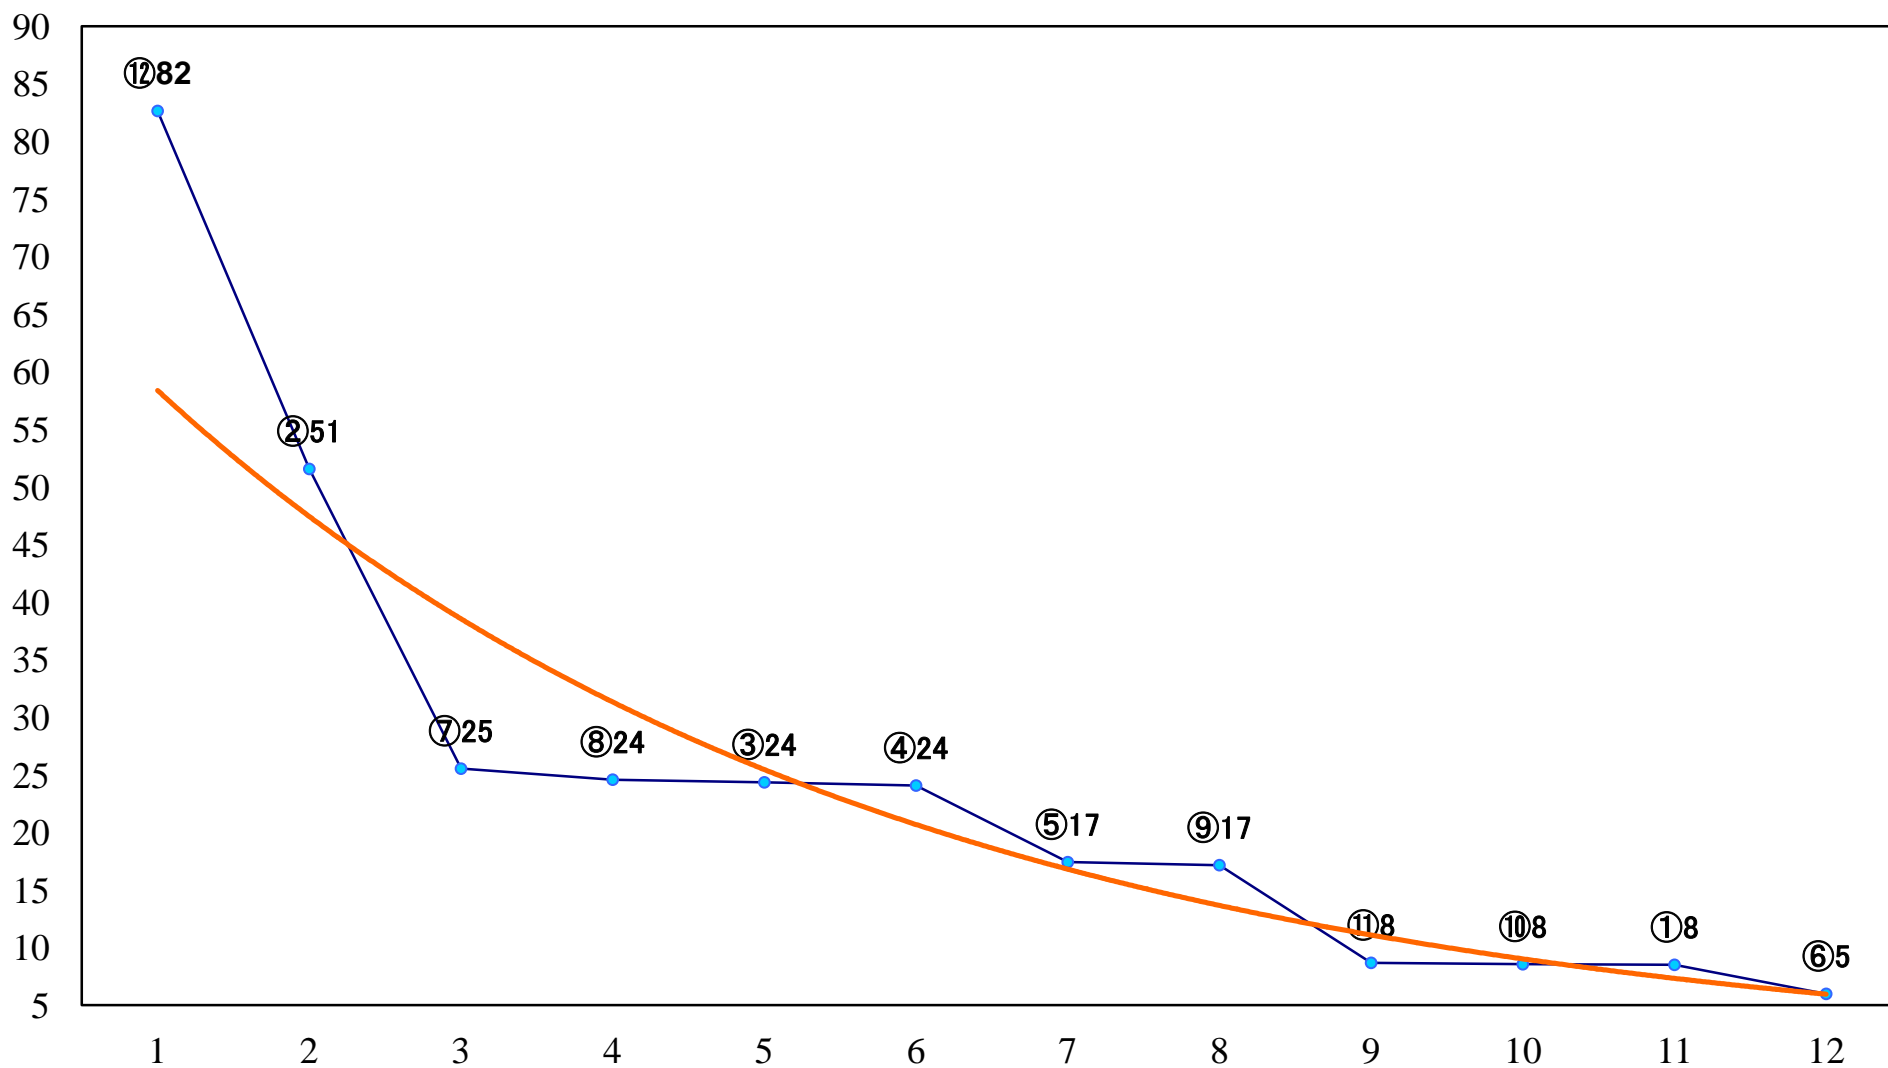

2022年08月23日(火) 船橋競馬 10R 19:35  
C1二三 左1200mm

2022年08月23日(火) 船橋競馬 11R 20:10  
おとめ座スプリントB3選抜馬イ 左1200mm

2022年08月23日(火) 船橋競馬 12R 20:50  
ウクレレ賞C1ニ 三 左1600mm