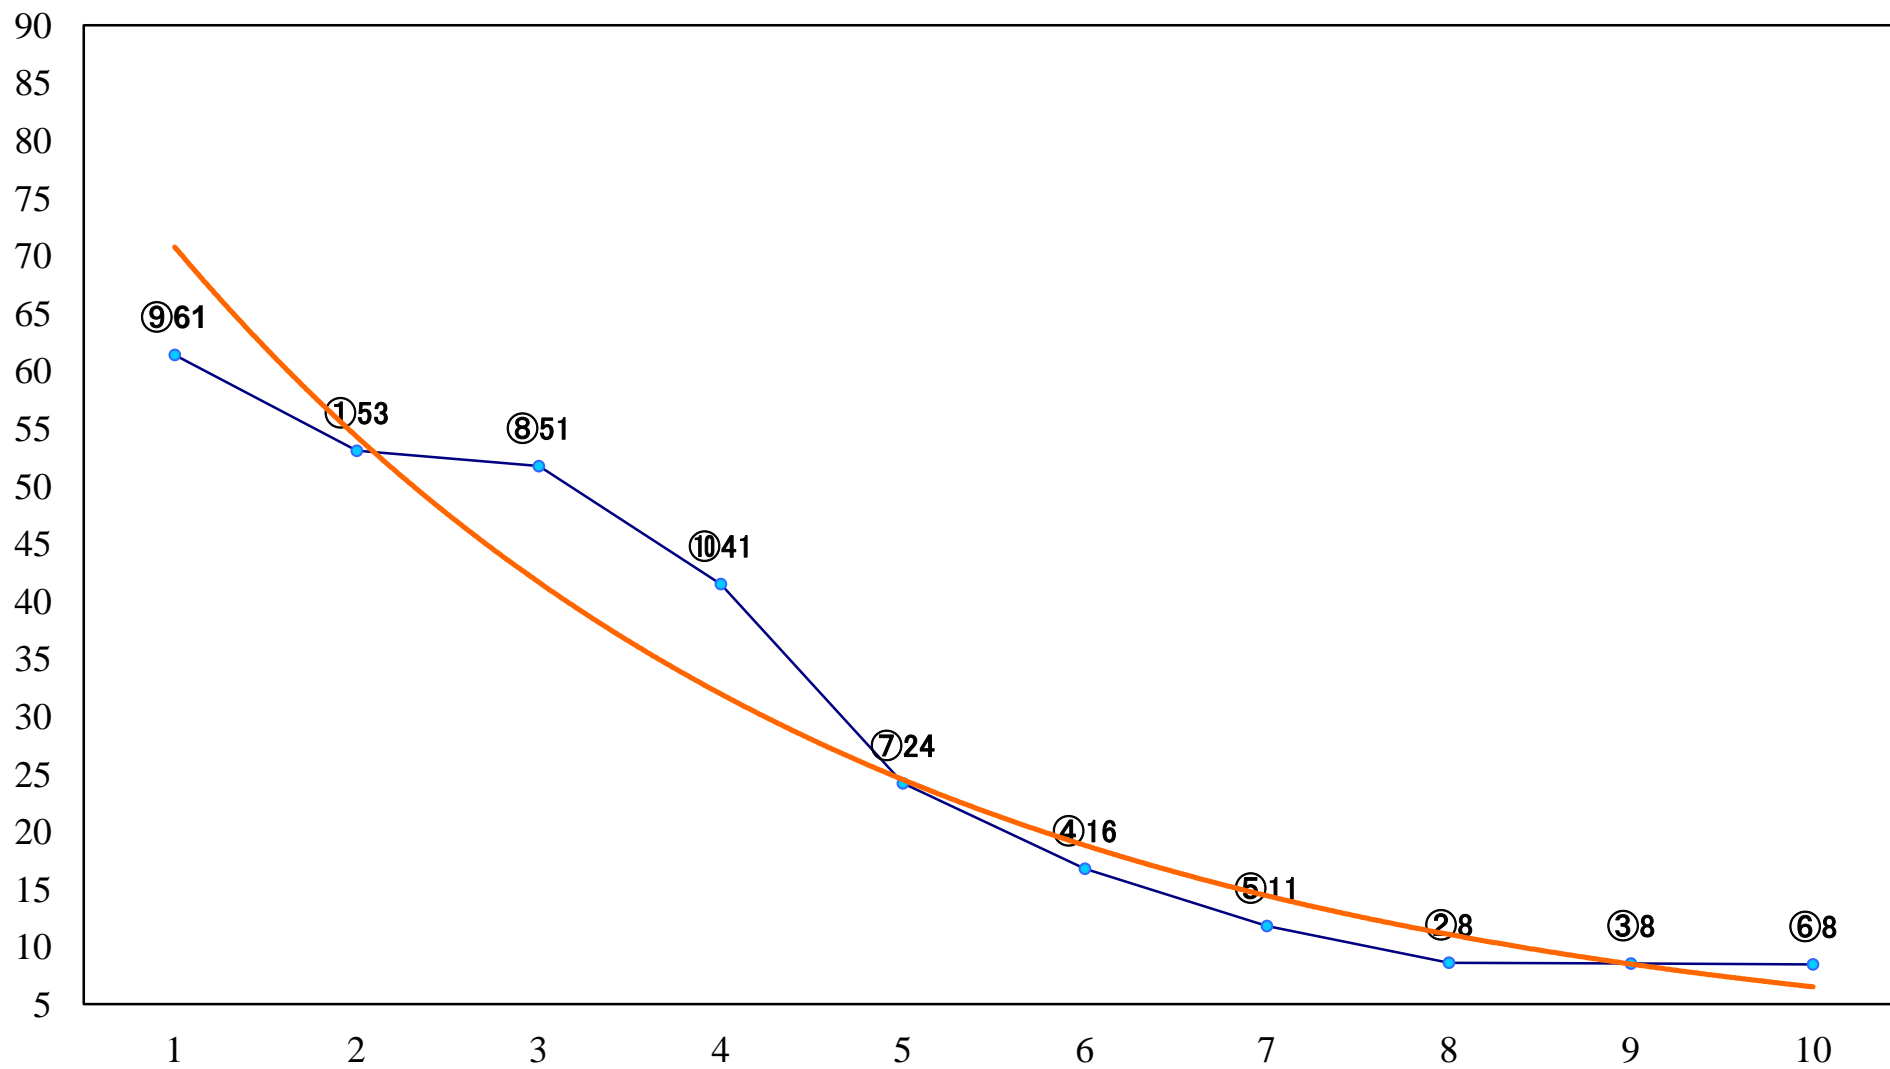

2022年08月23日(火) 船橋競馬 1R 14:40  
C2八 左1500mm

2022年08月23日(火) 船橋競馬 2R 15:10  
ハイビスカスデビュー2歳新馬イ 左1000mm

2022年08月23日(火) 船橋競馬 3R 15:40  
ハイビスカスデビュー2歳新馬ア 左1500mm

2022年08月23日(火) 船橋競馬 4R 16:15  
C3選抜馬 左1200mm

2022年08月23日(火) 船橋競馬 5R 16:45  
C3一特選 左1500mm