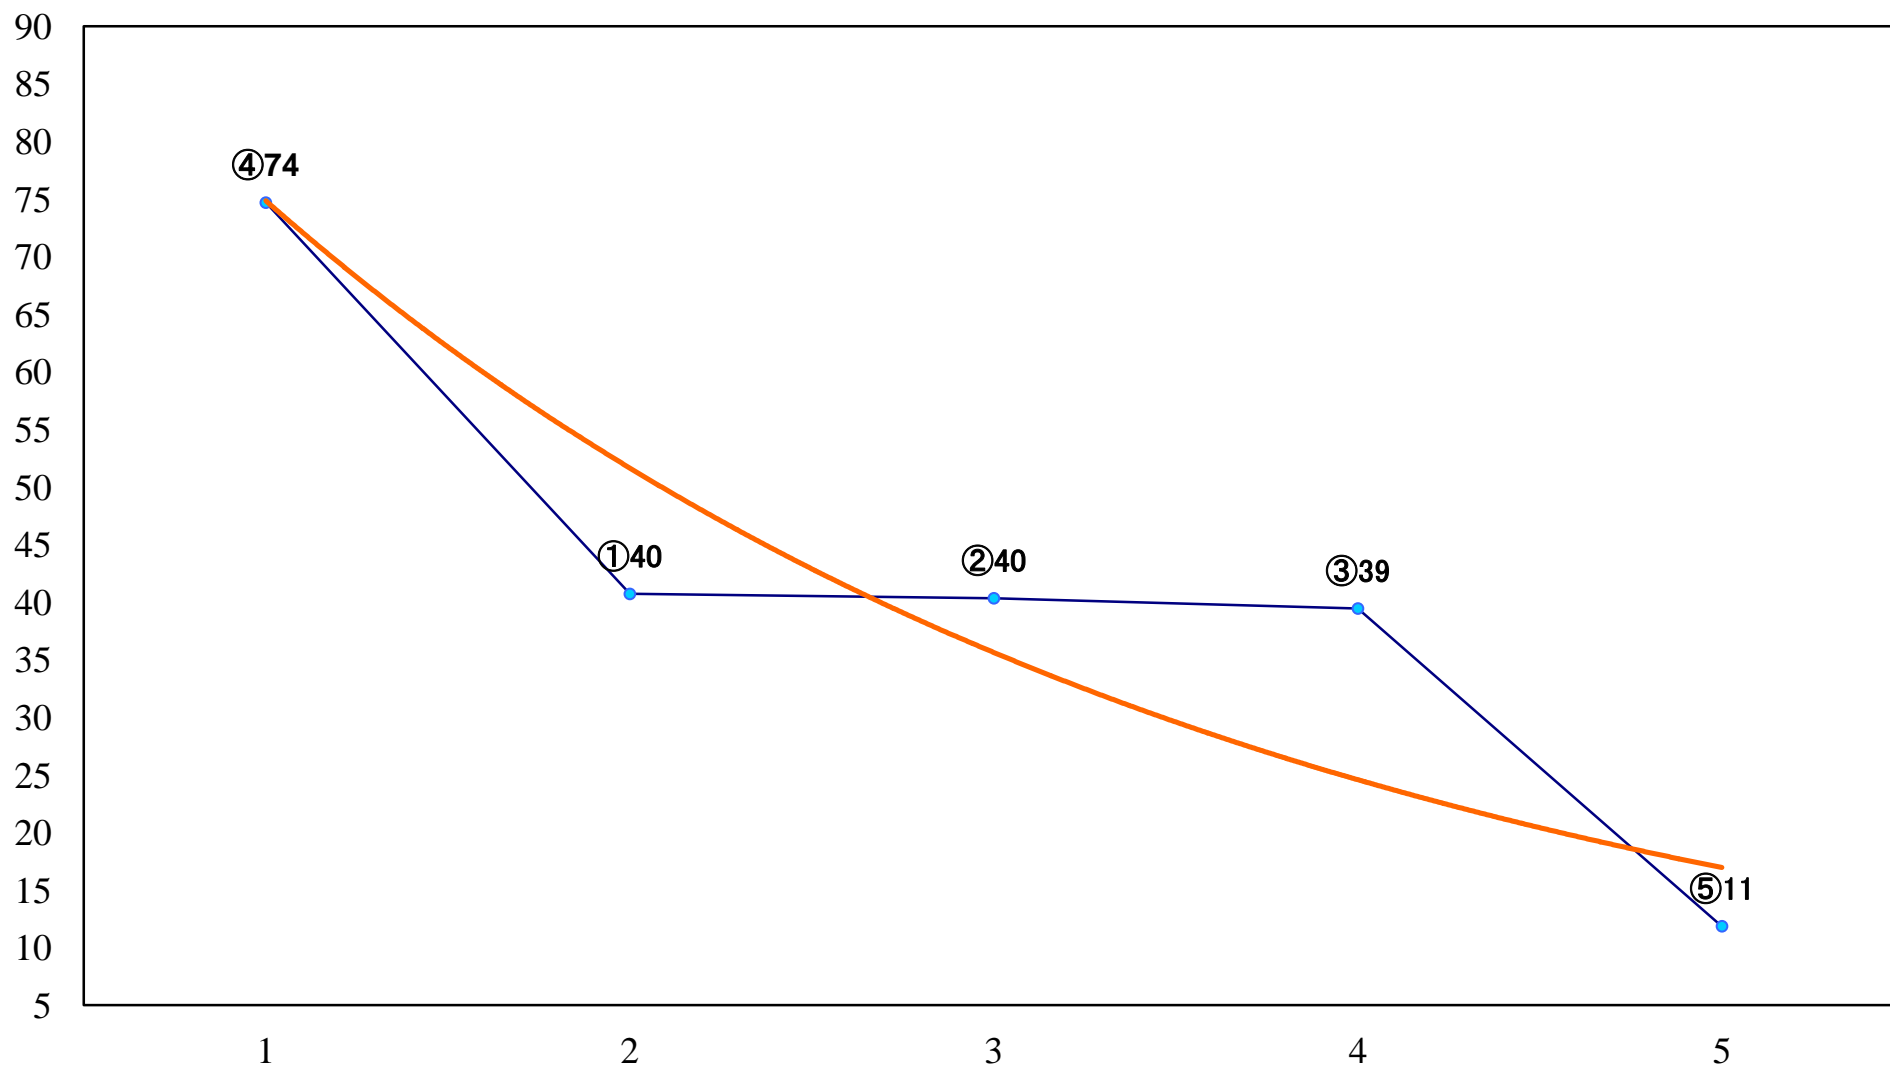

2022年08月23日(火) 船橋競馬 1R 14:40  
C2八 左1500mm

2022年08月23日(火) 船橋競馬 2R 15:10  
ハイビスカスデビュー2歳新馬イ 左1000mm

2022年08月23日(火) 船橋競馬 3R 15:40  
ハイビスカスデビュー2歳新馬ア 左1500mm

2022年08月23日(火) 船橋競馬 4R 16:15  
C3選抜馬 左1200mm

2022年08月23日(火) 船橋競馬 5R 16:45  
C3一特選 左1500mm