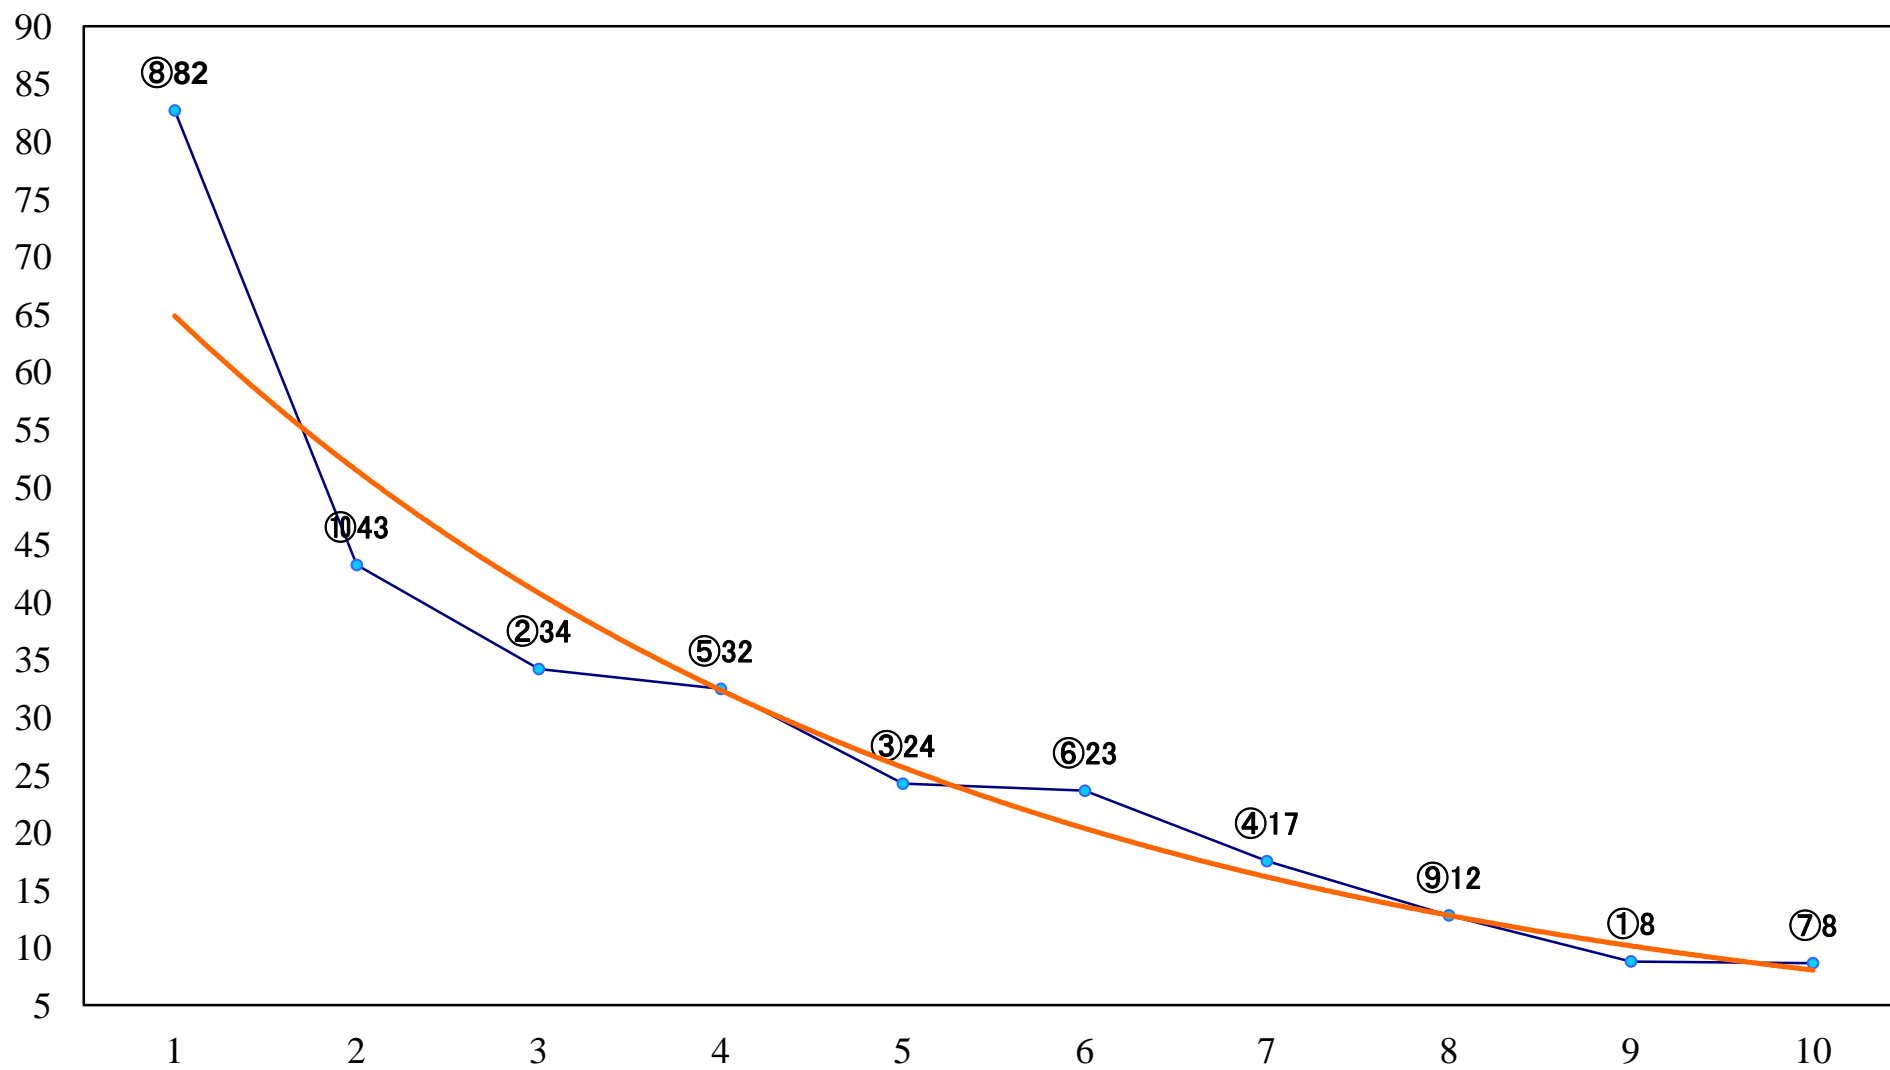

2022年08月23日(火) 船橋競馬 10R 19:35  
C1二三 左1200mm

2022年08月23日(火) 船橋競馬 11R 20:10  
おとめ座スプリントB3選抜馬イ 左1200mm

2022年08月23日(火) 船橋競馬 12R 20:50  
ウクレレ賞C1ニ 三 左1600mm