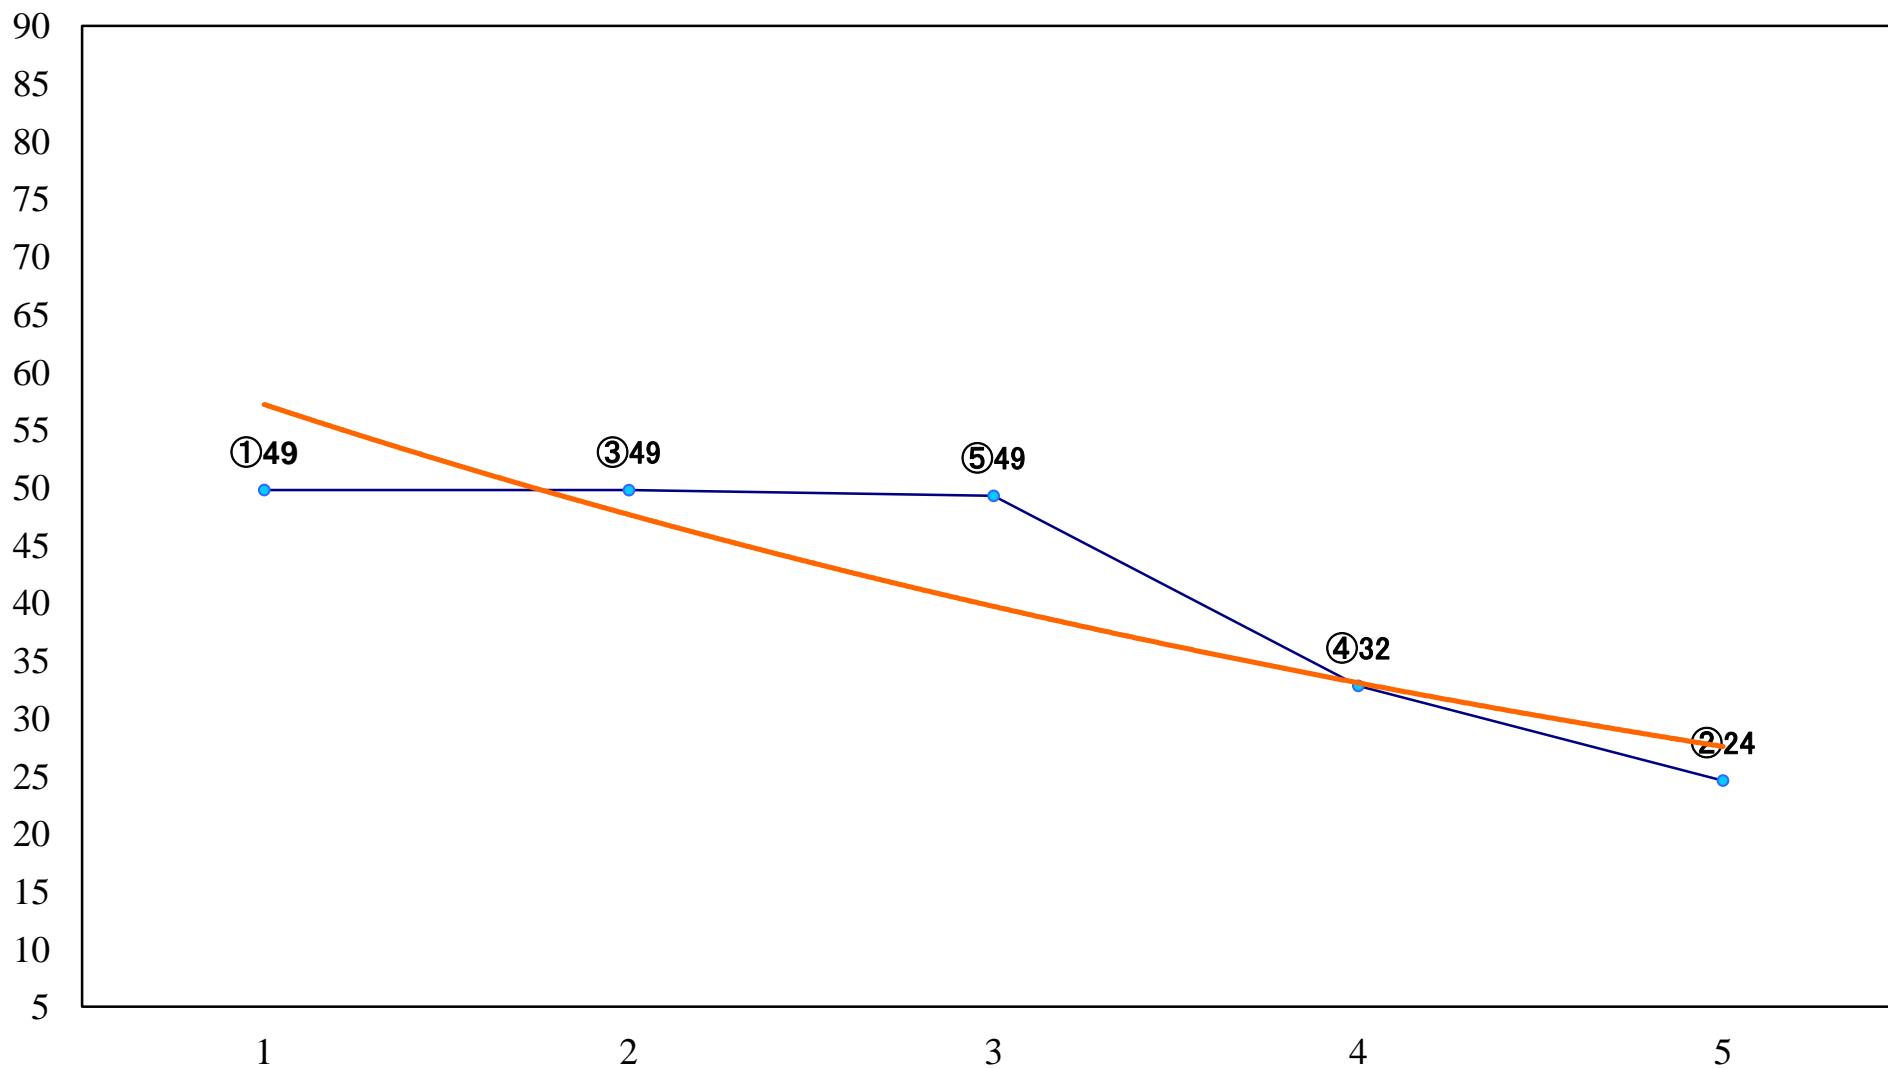

2022年08月23日(火) 船橋競馬 1R 14:40  
C2八 左1500mm

2022年08月23日(火) 船橋競馬 2R 15:10  
ハイビスカスデビュー2歳新馬イ 左1000mm

2022年08月23日(火) 船橋競馬 3R 15:40  
ハイビスカスデビュー2歳新馬ア 左1500mm

2022年08月23日(火) 船橋競馬 4R 16:15  
C3選抜馬 左1200mm

2022年08月23日(火) 船橋競馬 5R 16:45  
C3一特選 左1500mm