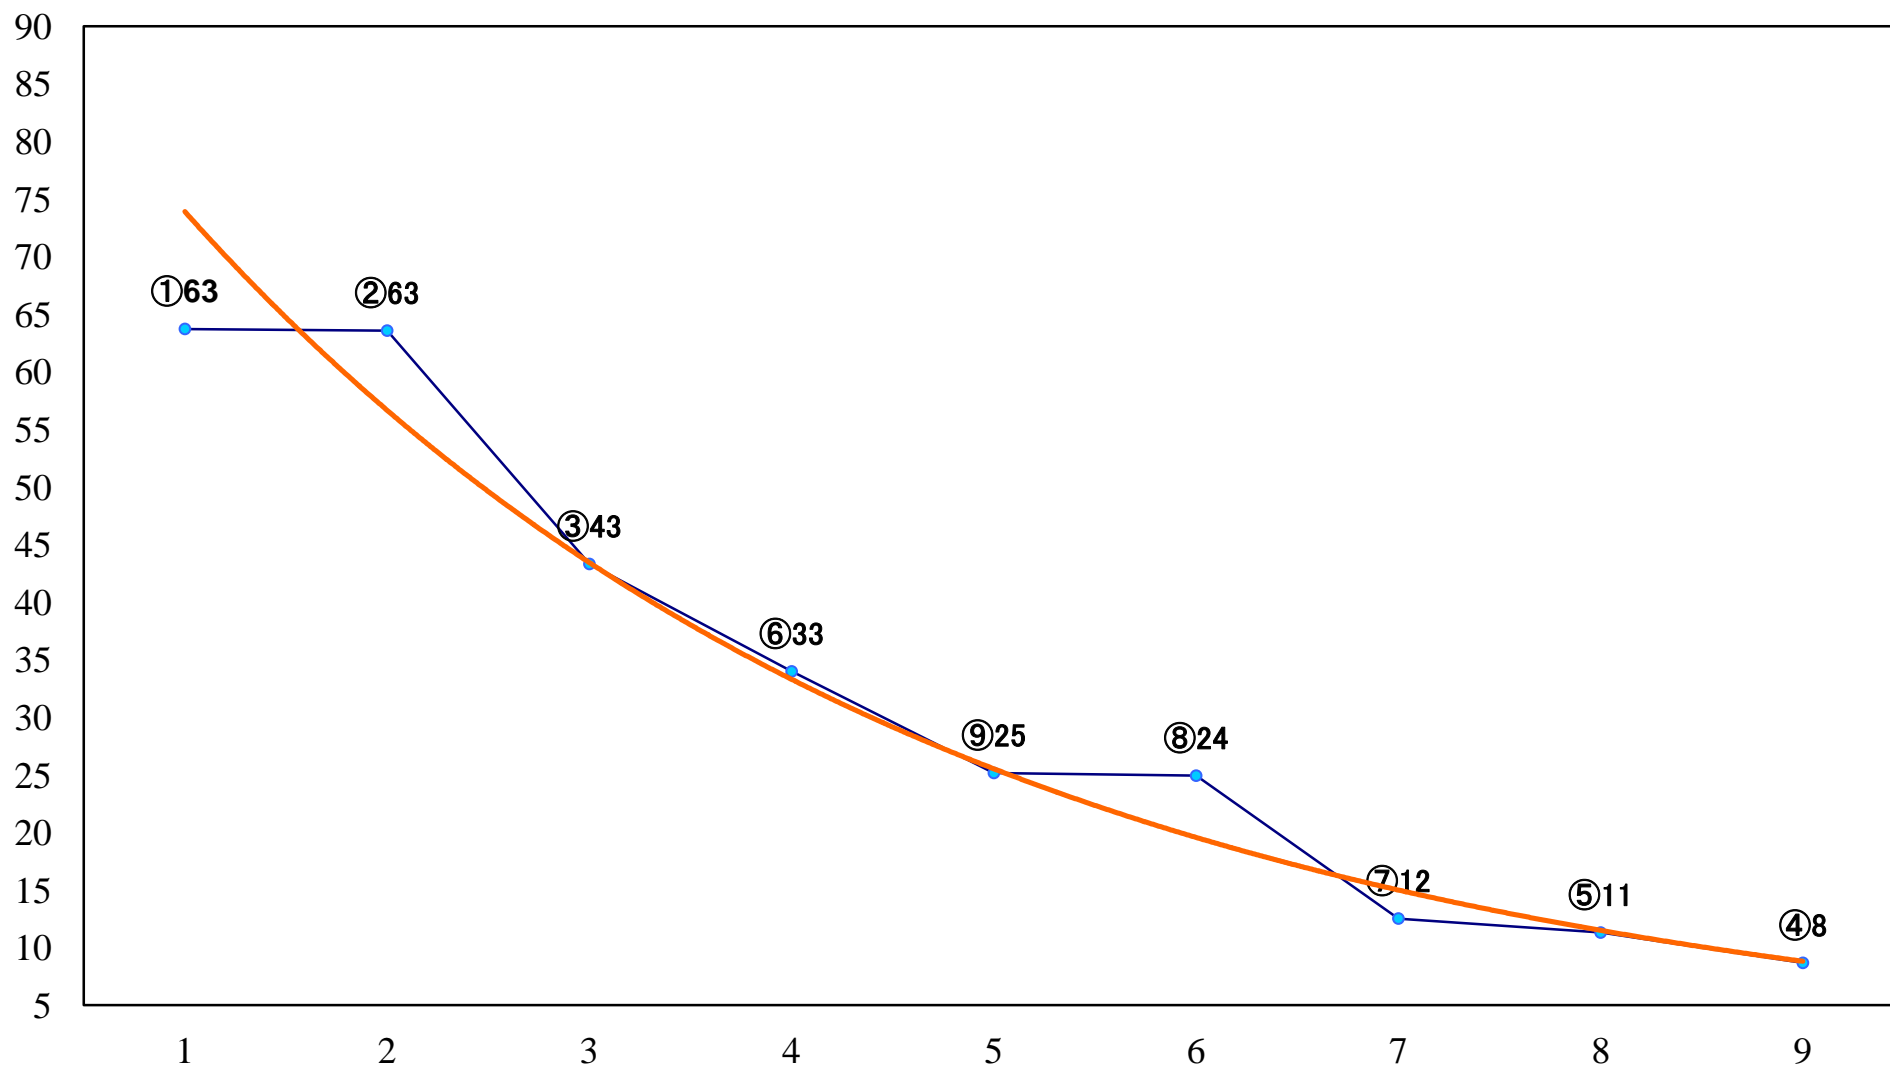

2022年08月23日(火) 船橋競馬 11R 20:10
おとめ座スプリントB3選抜馬イ 左1200mm