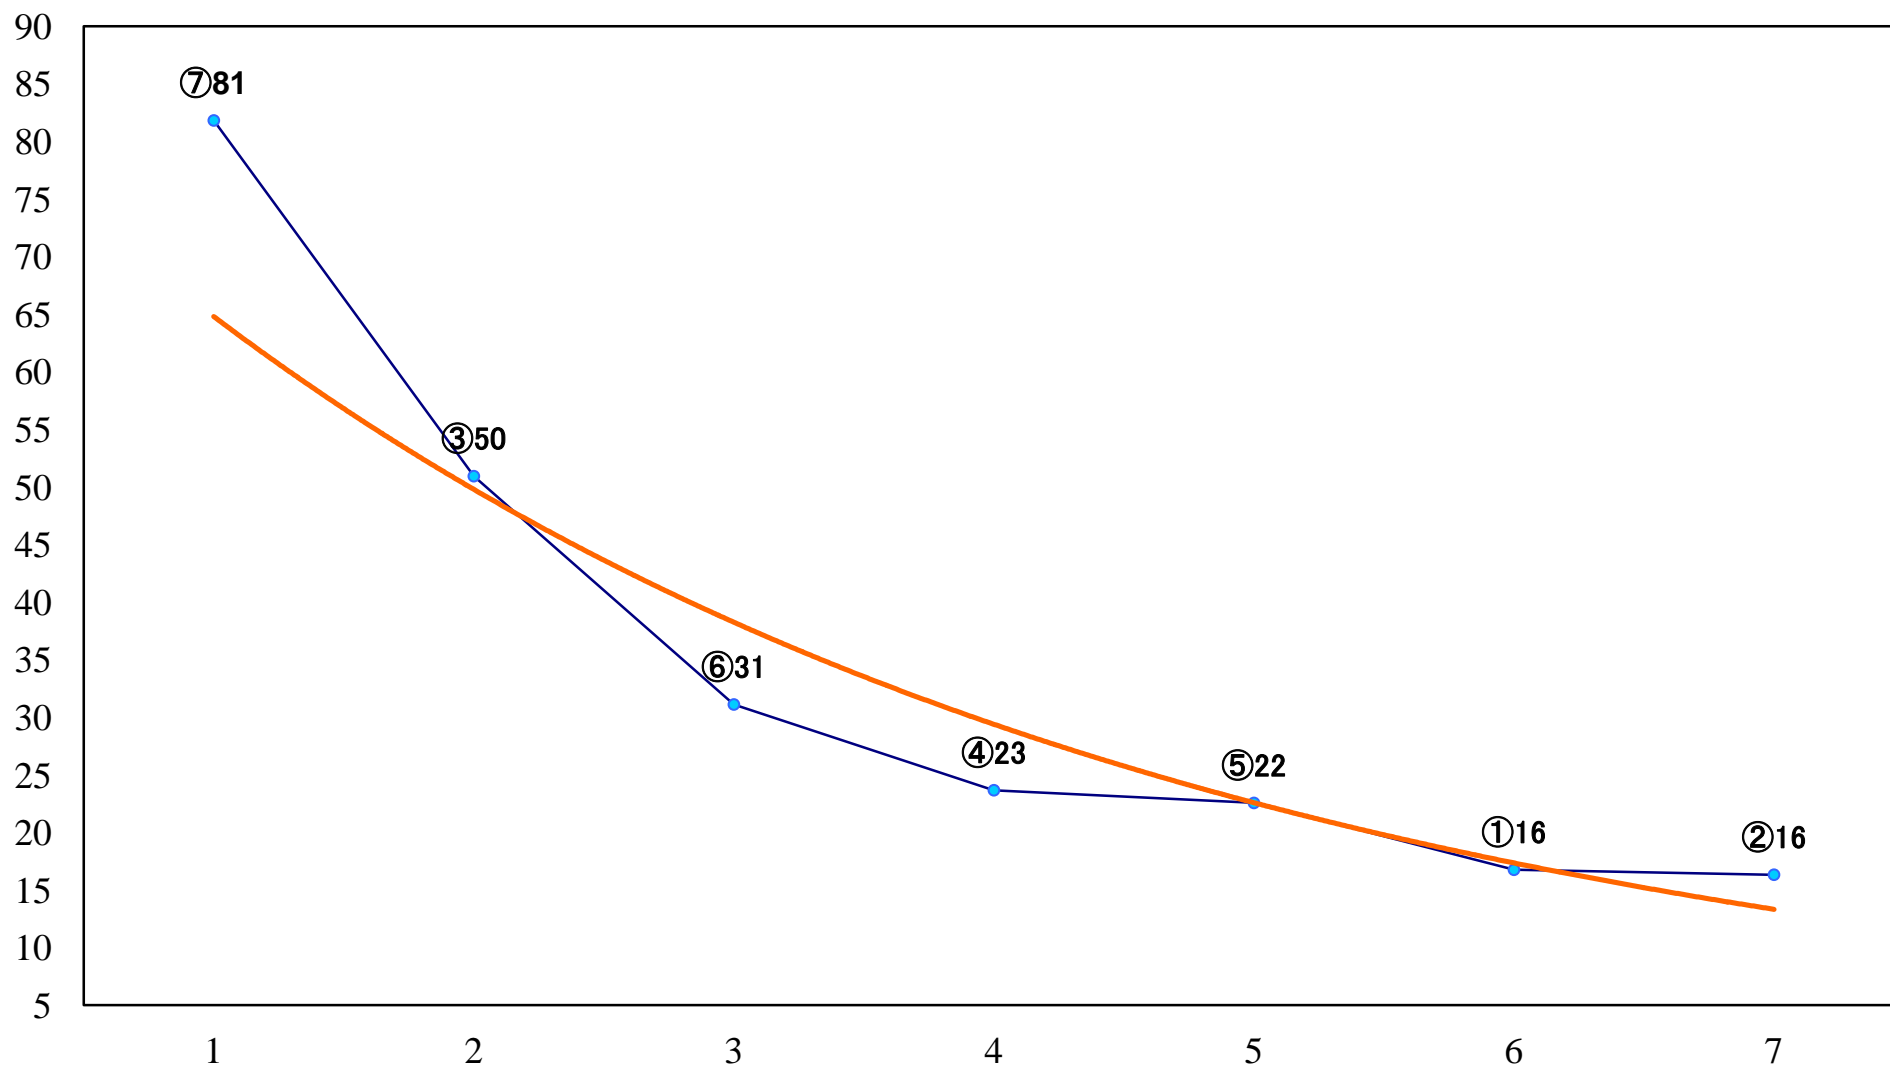

2022年08月24日(水) 船橋競馬 1R 14:40
C3三 四 左1200mm

2022年08月24日(水) 船橋競馬 2R 15:10
ハイビスカスデビュー2歳新馬エ 左1000mm

2022年08月24日(水) 船橋競馬 3R 15:40
ハイビスカスデビュー2歳新馬ウ 左1000mm

2022年08月24日(水) 船橋競馬 4R 16:15
C3三 四 左1500mm

2022年08月24日(水) 船橋競馬 5R 16:45
C2六七 左1200mm