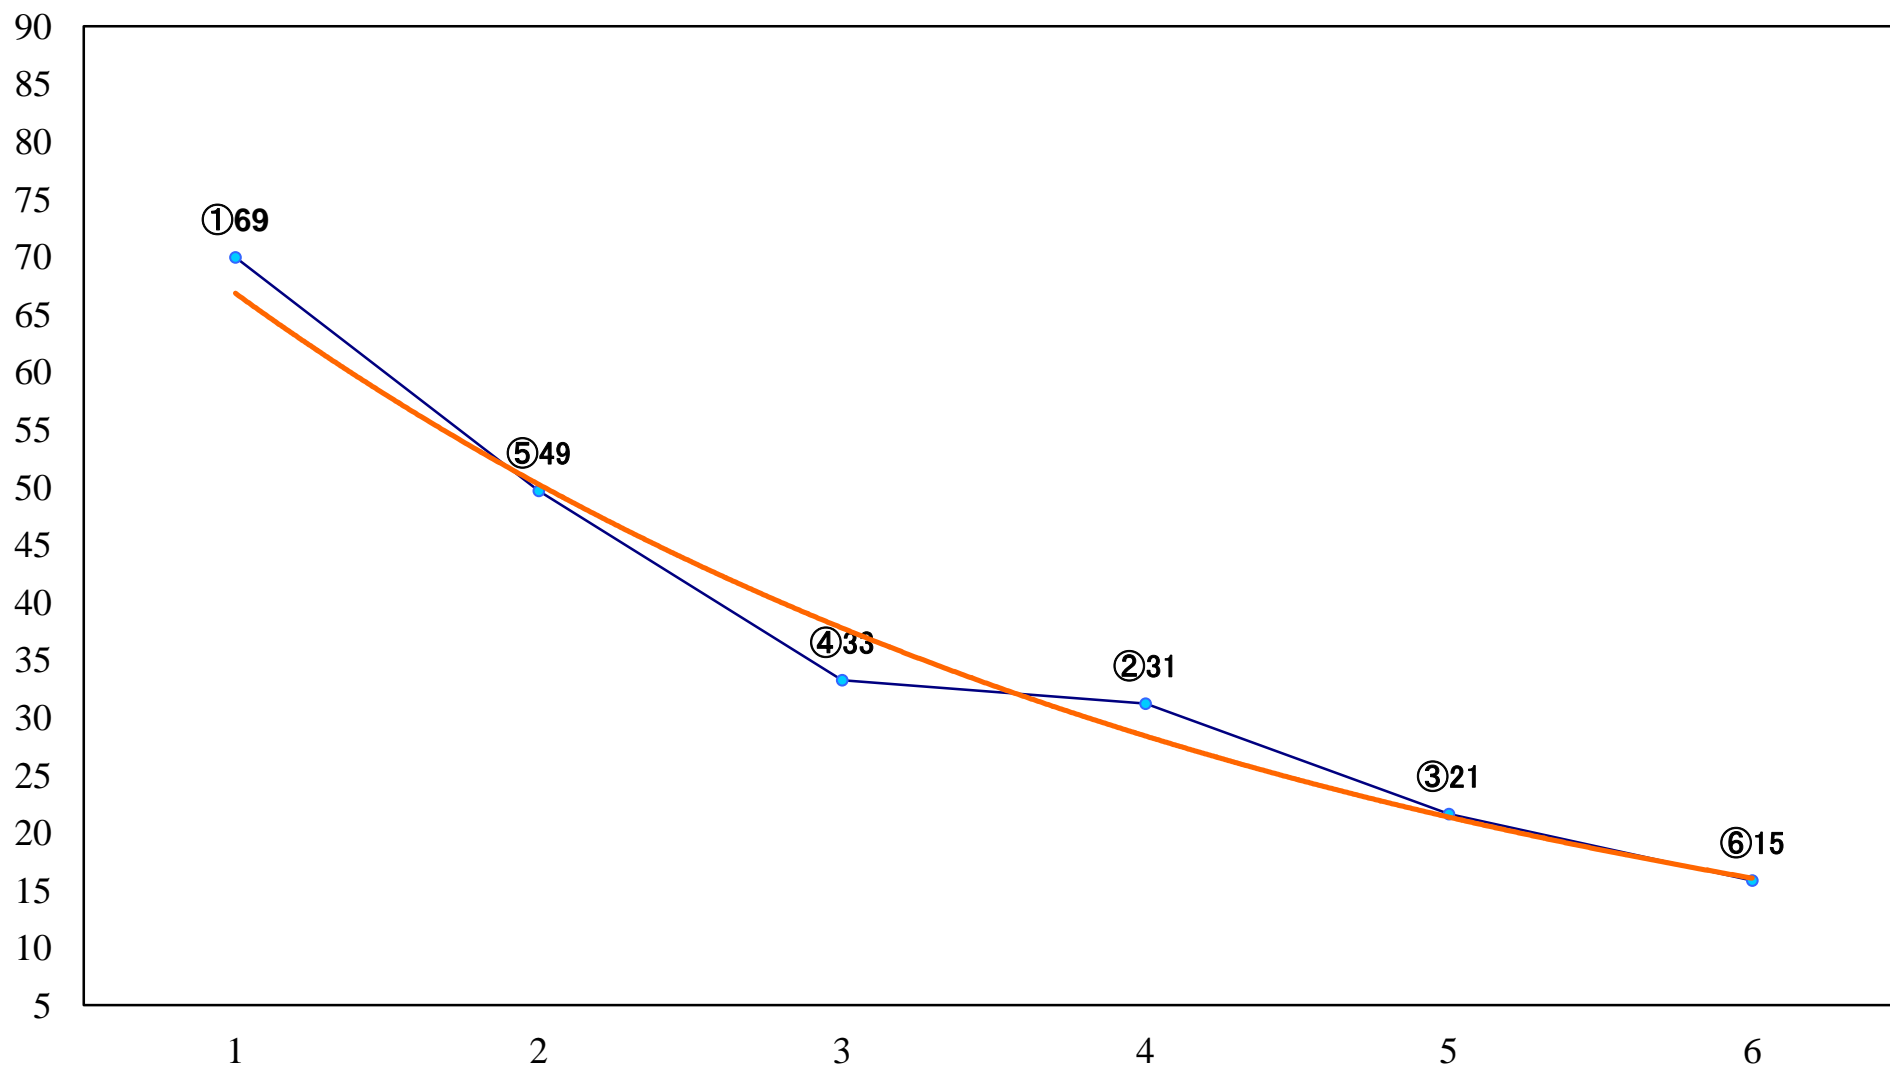

2022年08月24日(水) 船橋競馬 1R 14:40
C3三 四 左1200mm

2022年08月24日(水) 船橋競馬 2R 15:10
ハイビスカスデビュー2歳新馬エ 左1000mm

2022年08月24日(水) 船橋競馬 3R 15:40
ハイビスカスデビュー2歳新馬ウ 左1000mm

2022年08月24日(水) 船橋競馬 4R 16:15
C3三 四 左1500mm

2022年08月24日(水) 船橋競馬 5R 16:45
C2六七 左1200mm