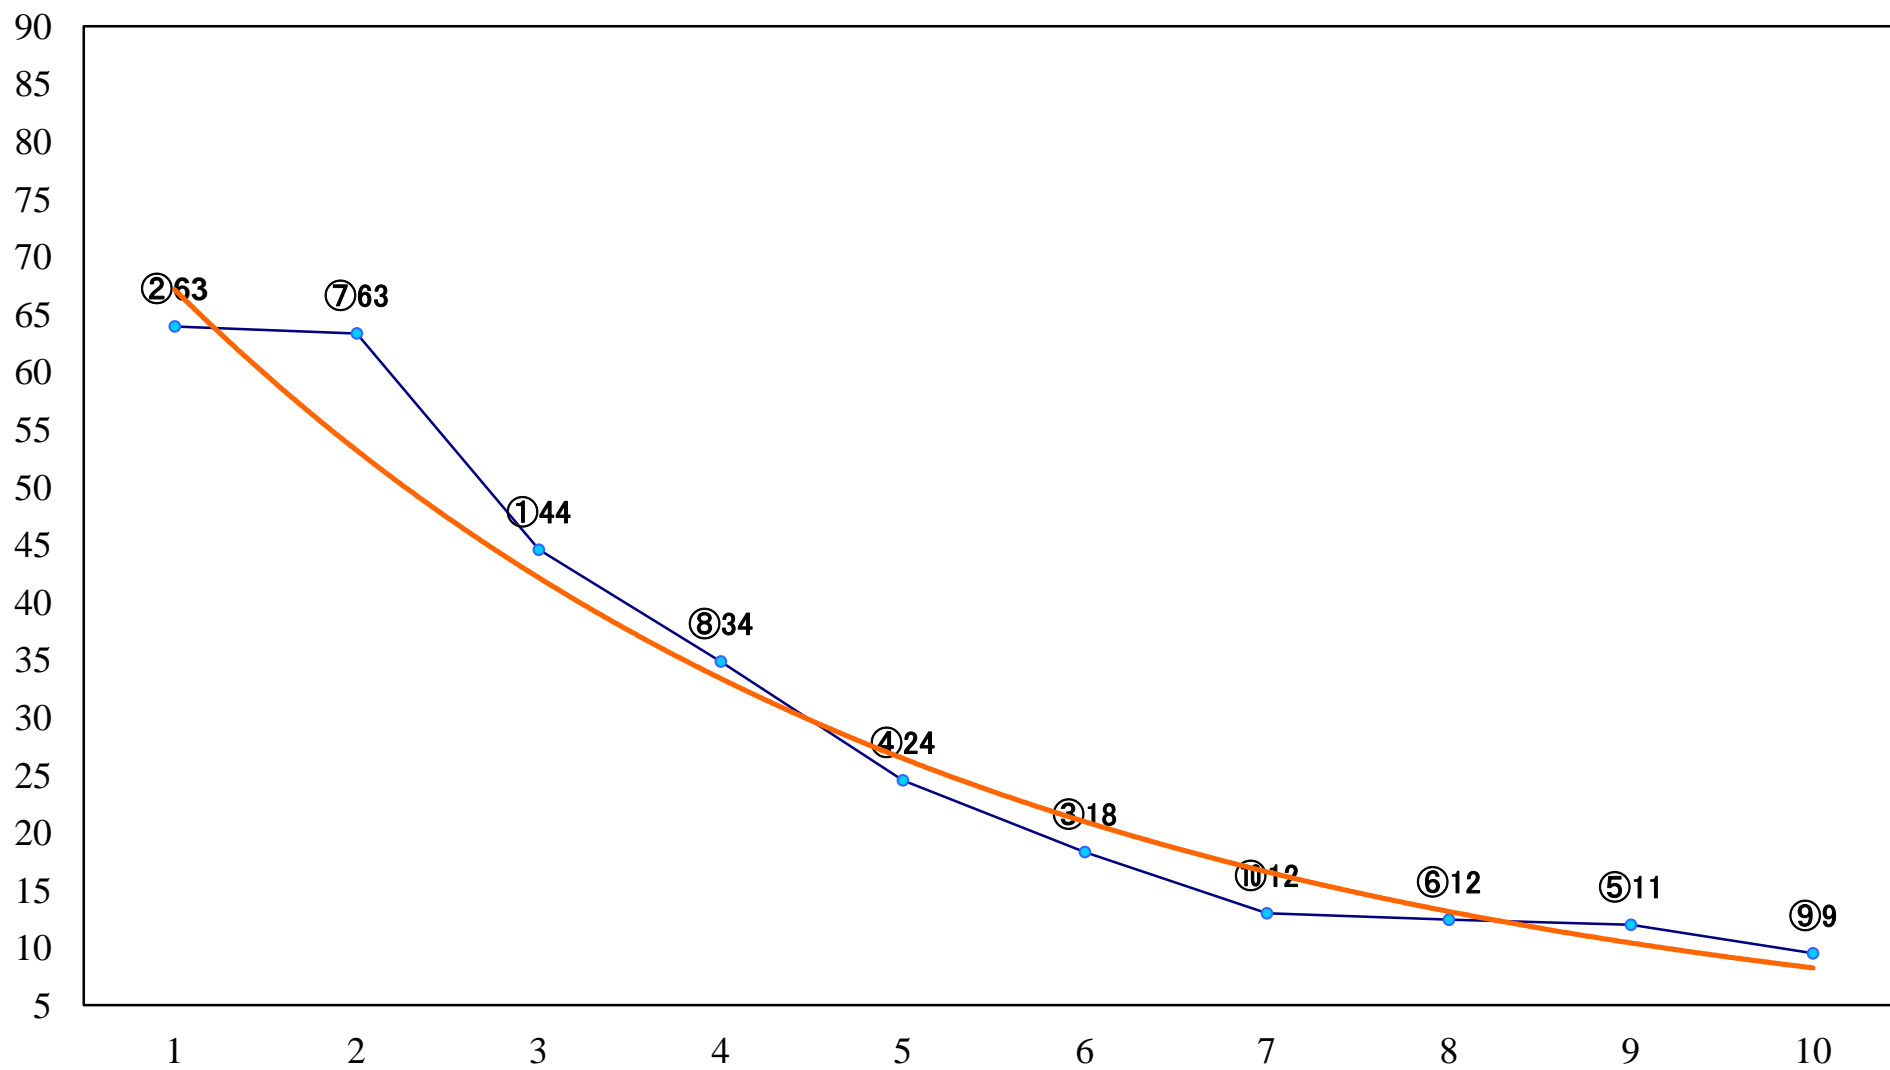

2022年08月24日(水) 船橋競馬 11R 20:10
フリーソレジェンドカップ3上オープン 左1800mm

2022年08月24日(水) 船橋競馬 12R 20:50
Funabashi Jockeys C2 左2200mm