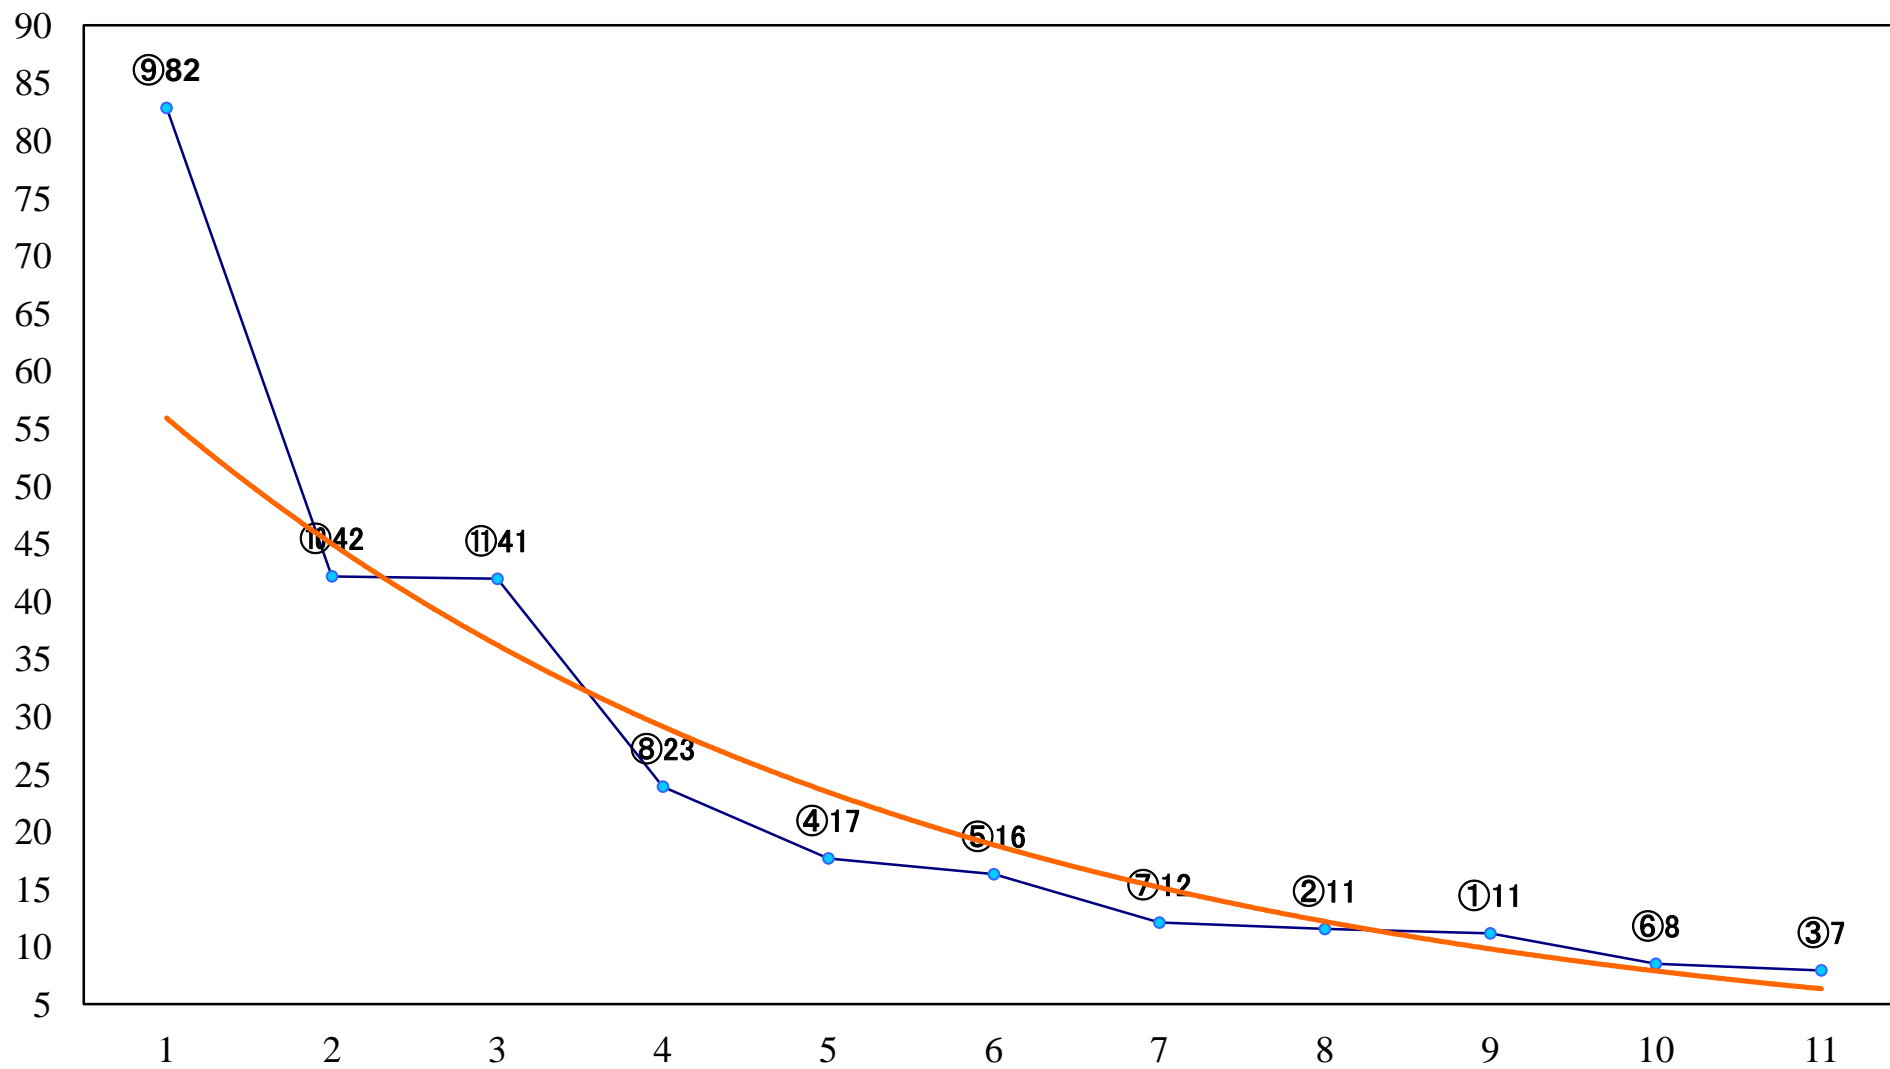

2022年08月24日(水) 船橋競馬 7R 17:50
3歳選抜馬 左1200mm