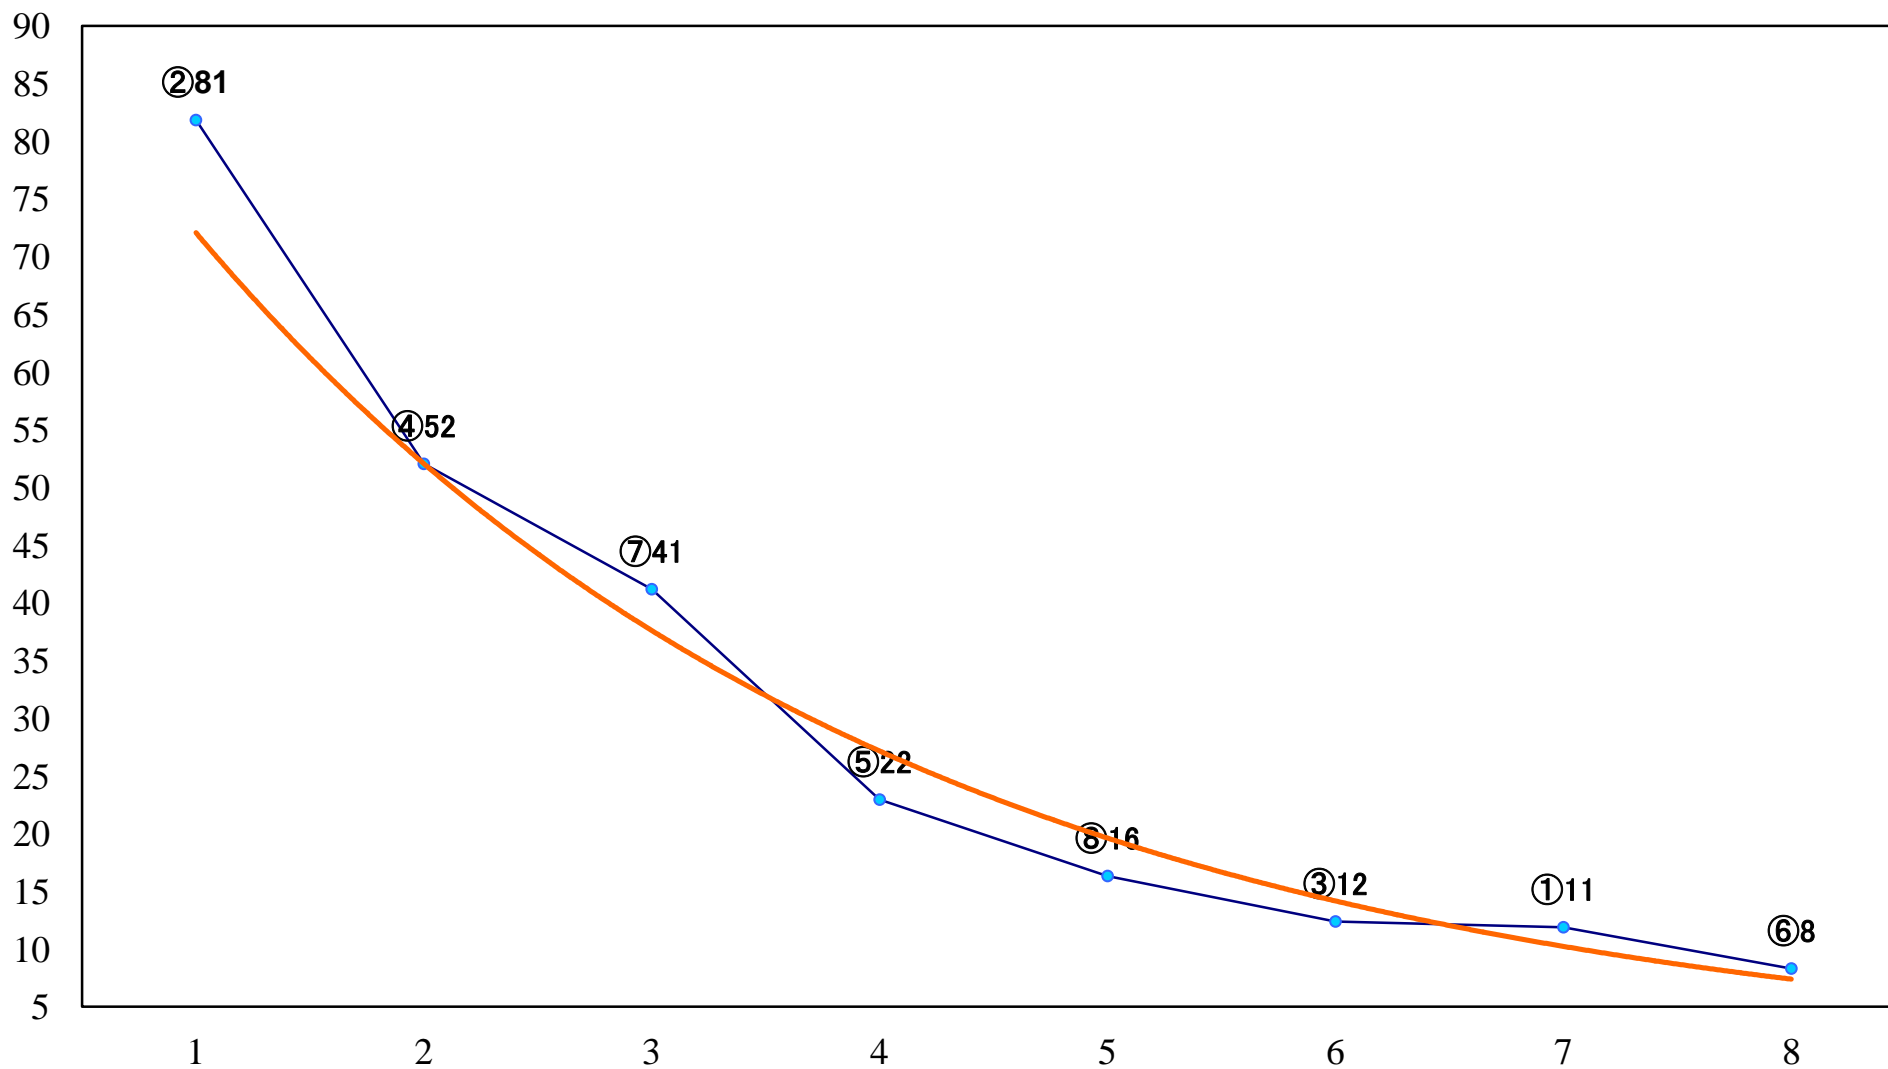

2022年08月24日(水) 船橋競馬 1R 14:40
C3三 四 左1200mm

2022年08月24日(水) 船橋競馬 2R 15:10
ハイビスカスデビュー2歳新馬エ 左1000mm

2022年08月24日(水) 船橋競馬 3R 15:40
ハイビスカスデビュー2歳新馬ウ 左1000mm

2022年08月24日(水) 船橋競馬 4R 16:15
C3三 四 左1500mm

2022年08月24日(水) 船橋競馬 5R 16:45
C2六七 左1200mm