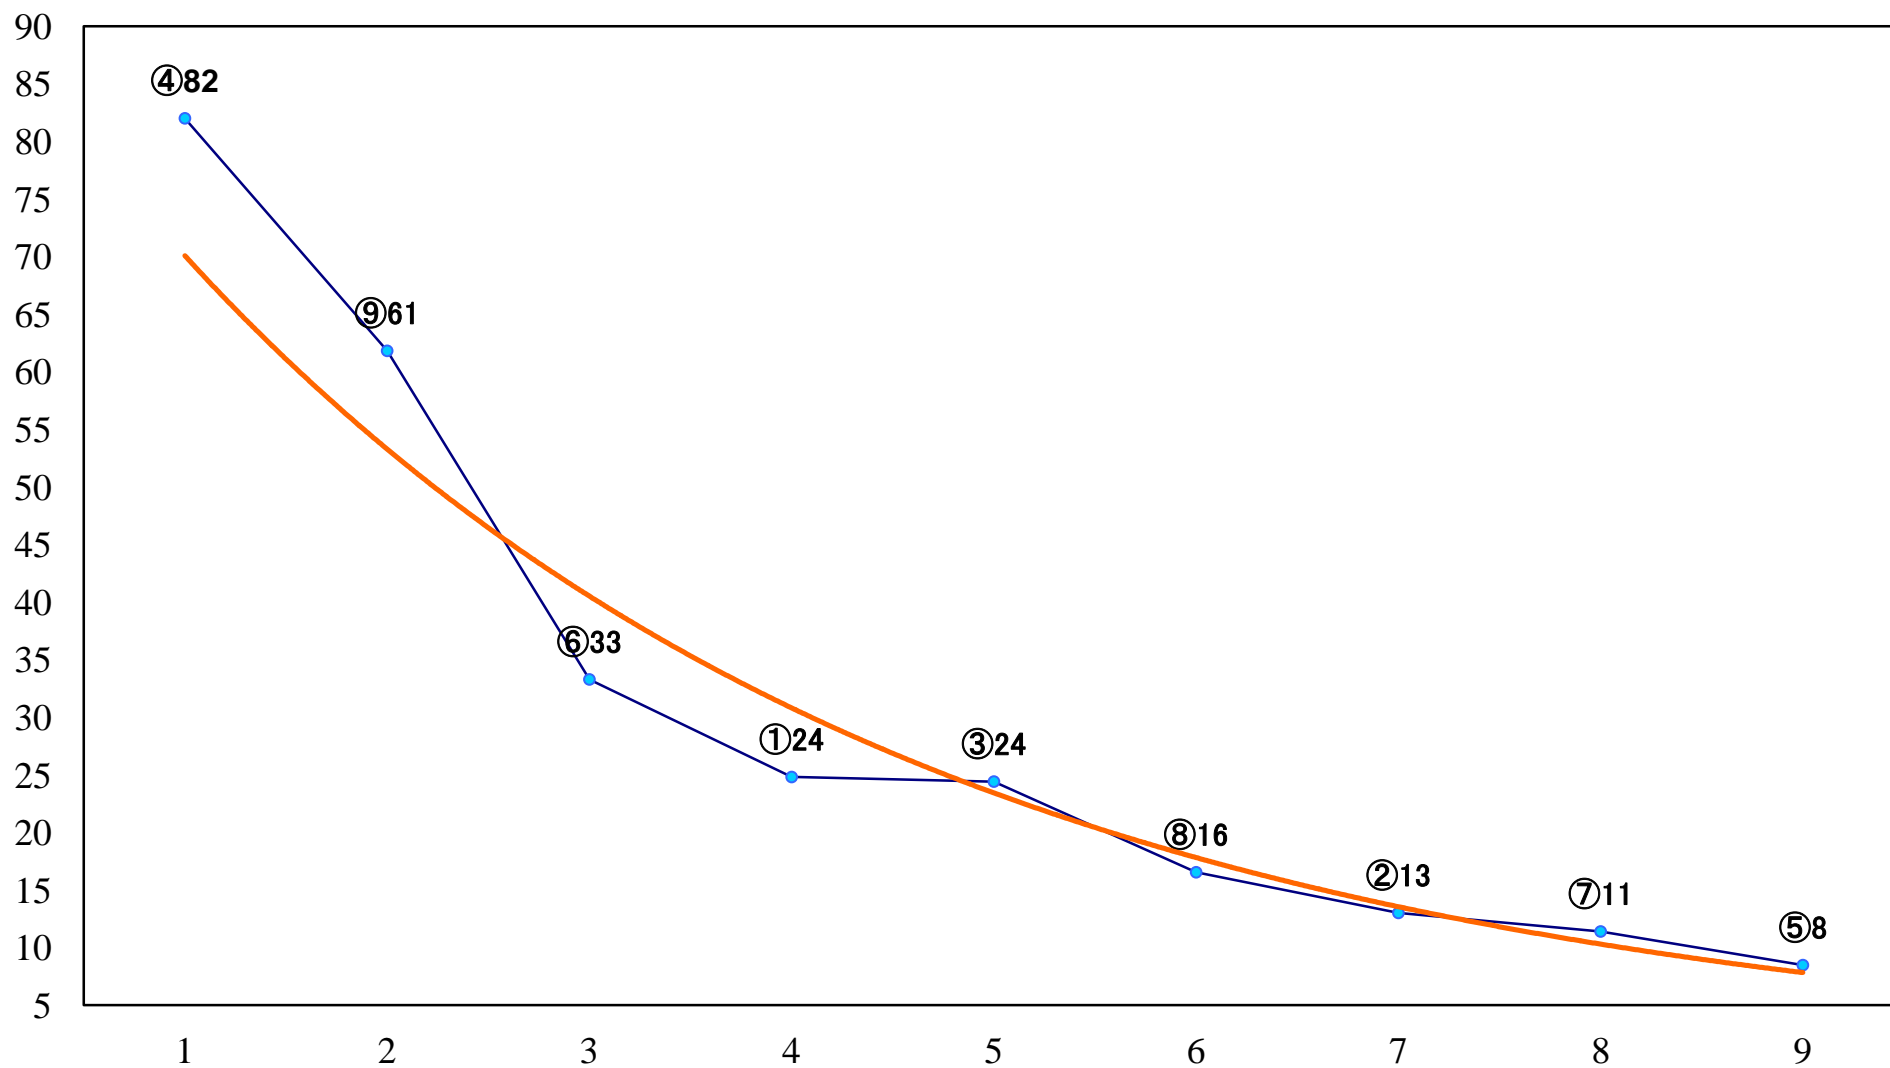

2022年08月24日(水) 船橋競馬 11R 20:10
フリーソレジェンドカップ3上オープン 左1800mm

2022年08月24日(水) 船橋競馬 12R 20:50
Funabashi Jockeys C2 左2200mm