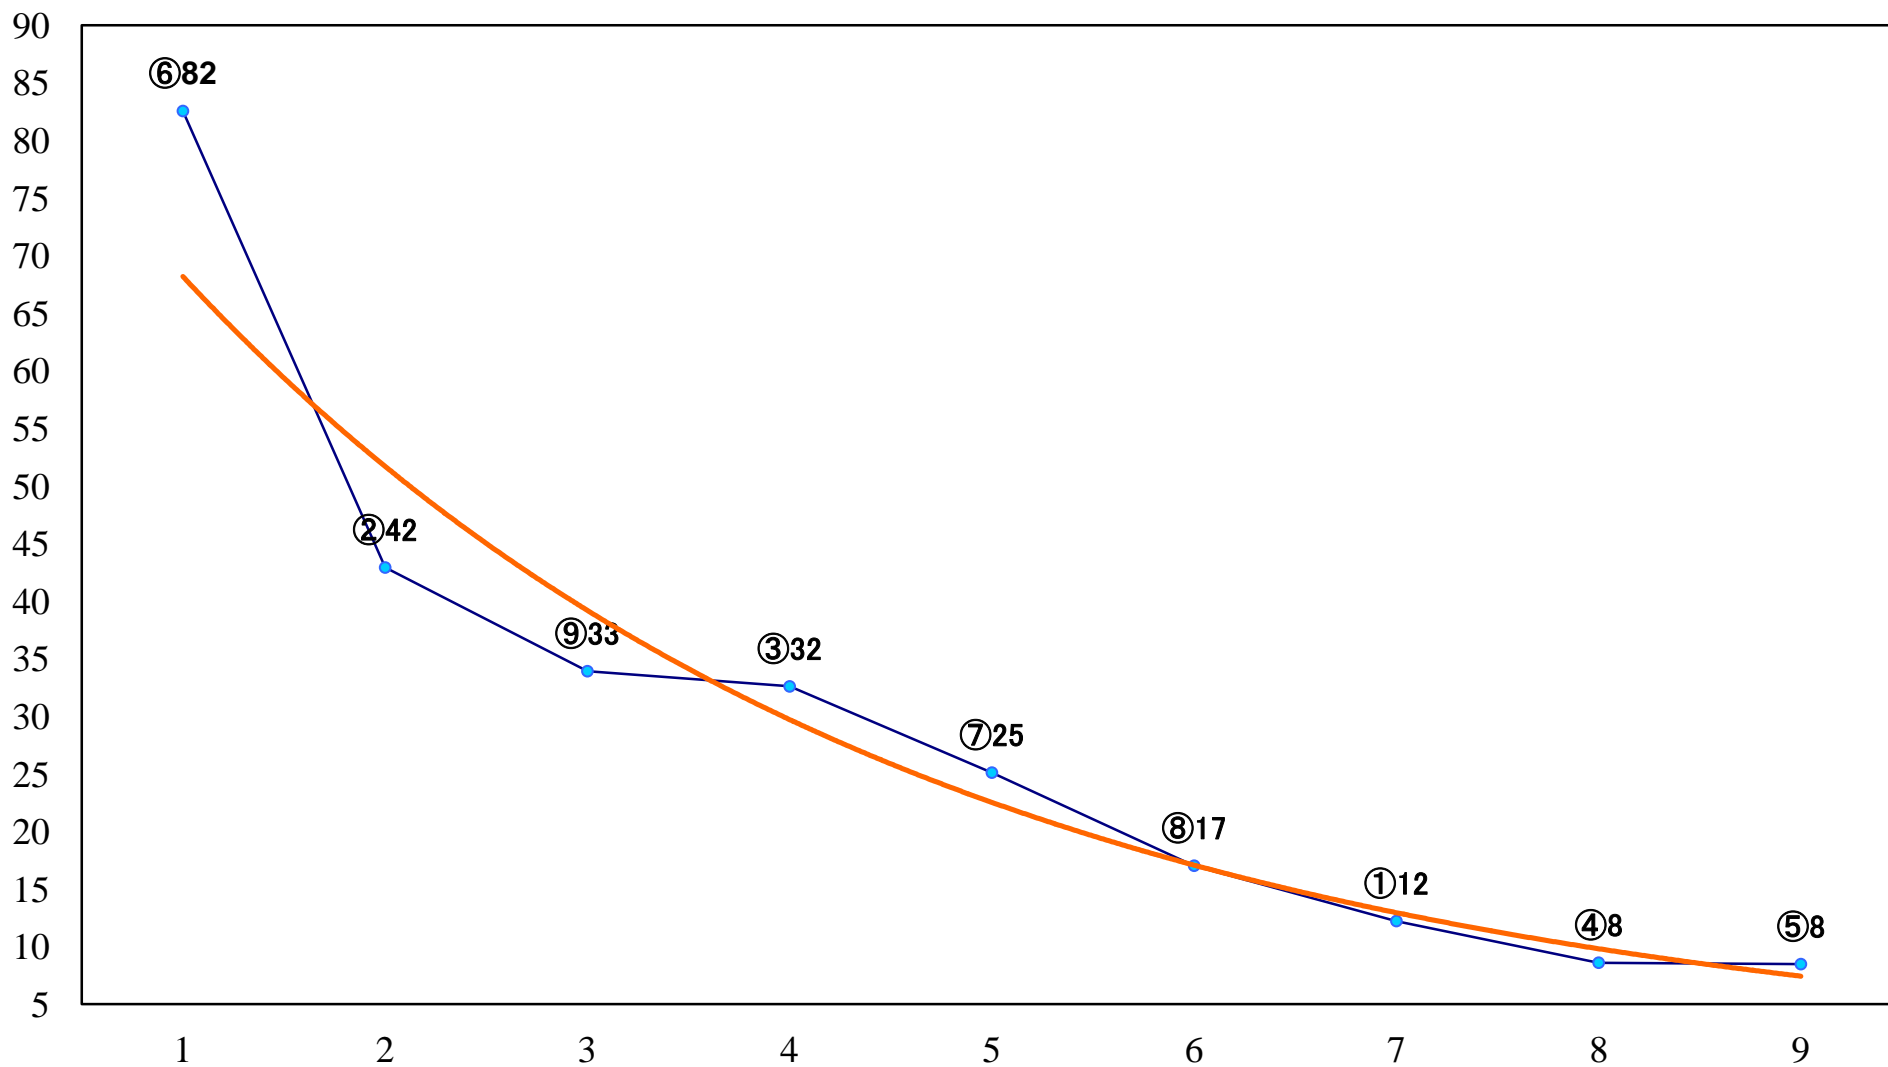

2022年08月24日(水) 船橋競馬 9R 19:00
馬い！江戸前千葉海苔発売記念C1ー 左1600mm