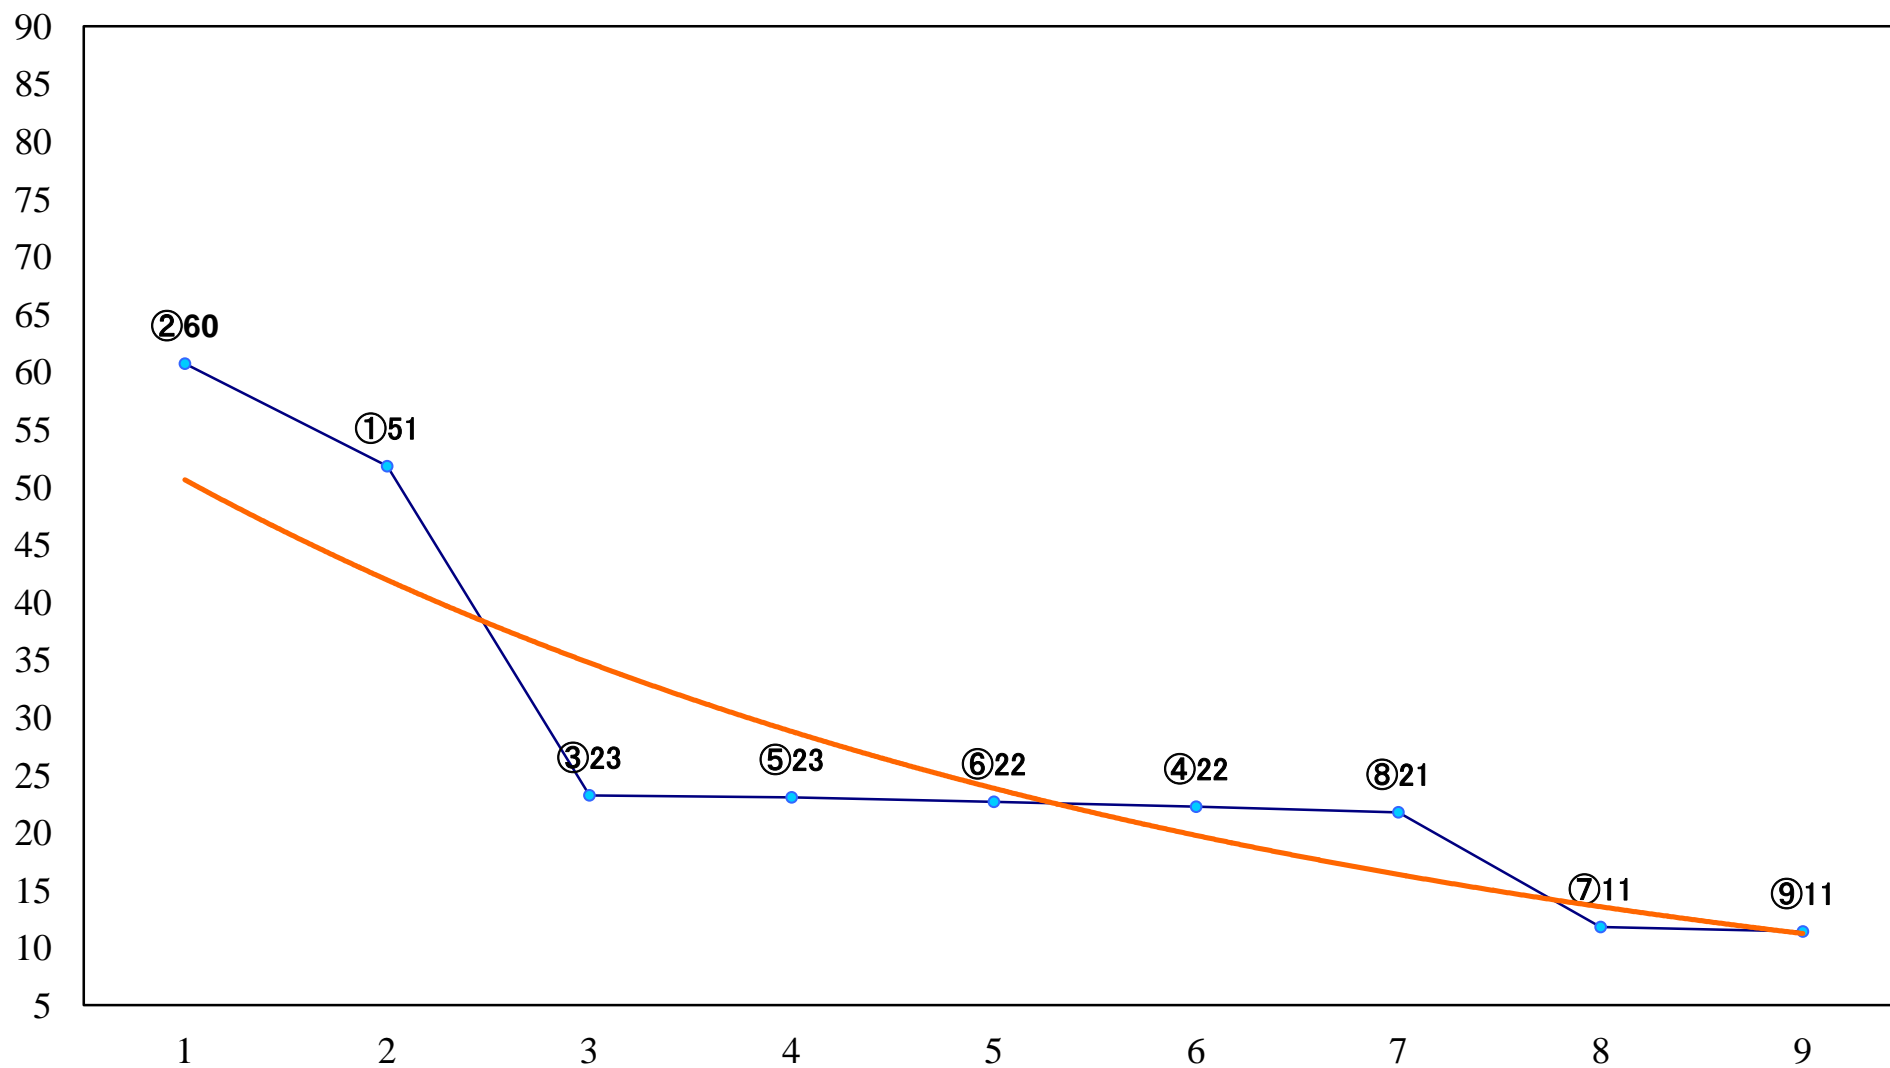

2022年08月24日(水) 船橋競馬 8R 18:25
J交 ナティブーツ特別3歳C1選抜馬JR 左1700mm