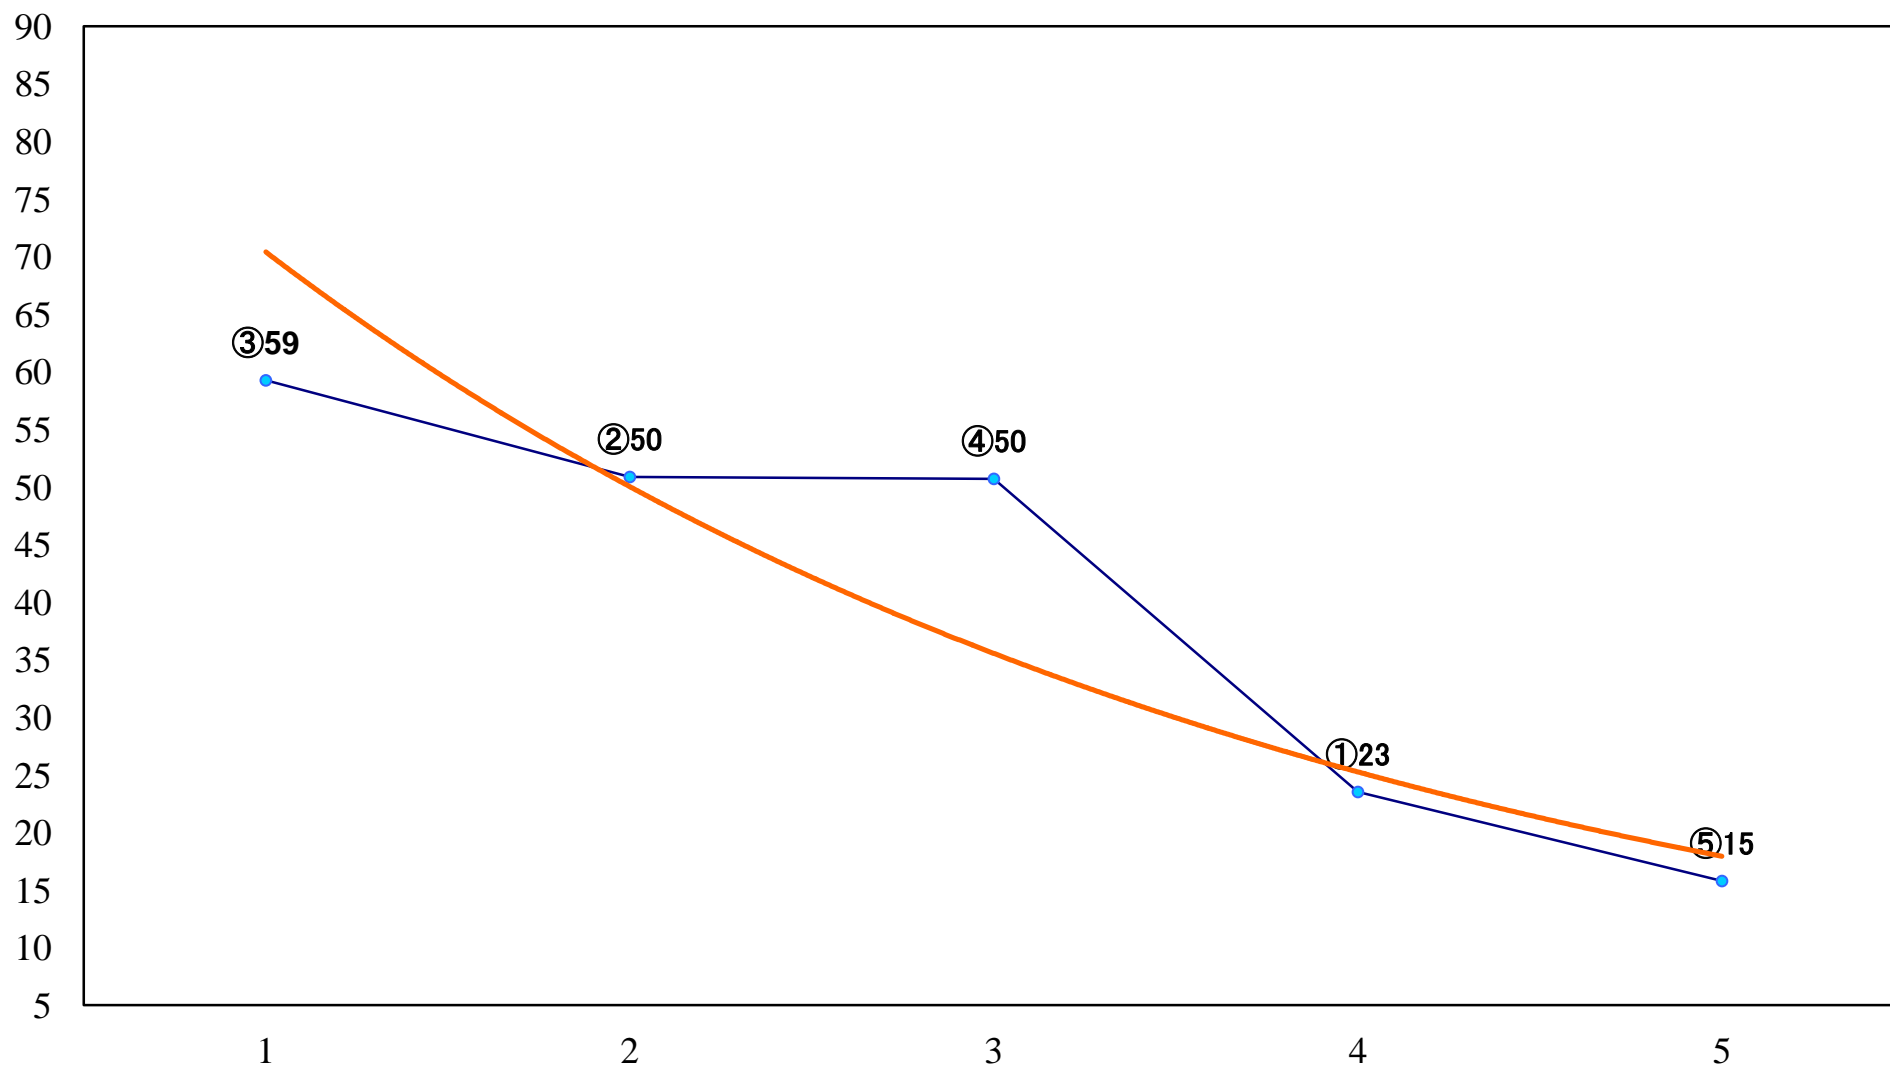

2022年08月24日(水) 船橋競馬 1R 14:40
C3三 四 左1200mm

2022年08月24日(水) 船橋競馬 2R 15:10
ハイビスカスデビュー2歳新馬エ 左1000mm

2022年08月24日(水) 船橋競馬 3R 15:40
ハイビスカスデビュー2歳新馬ウ 左1000mm

2022年08月24日(水) 船橋競馬 4R 16:15
C3三 四 左1500mm

2022年08月24日(水) 船橋競馬 5R 16:45
C2六七 左1200mm