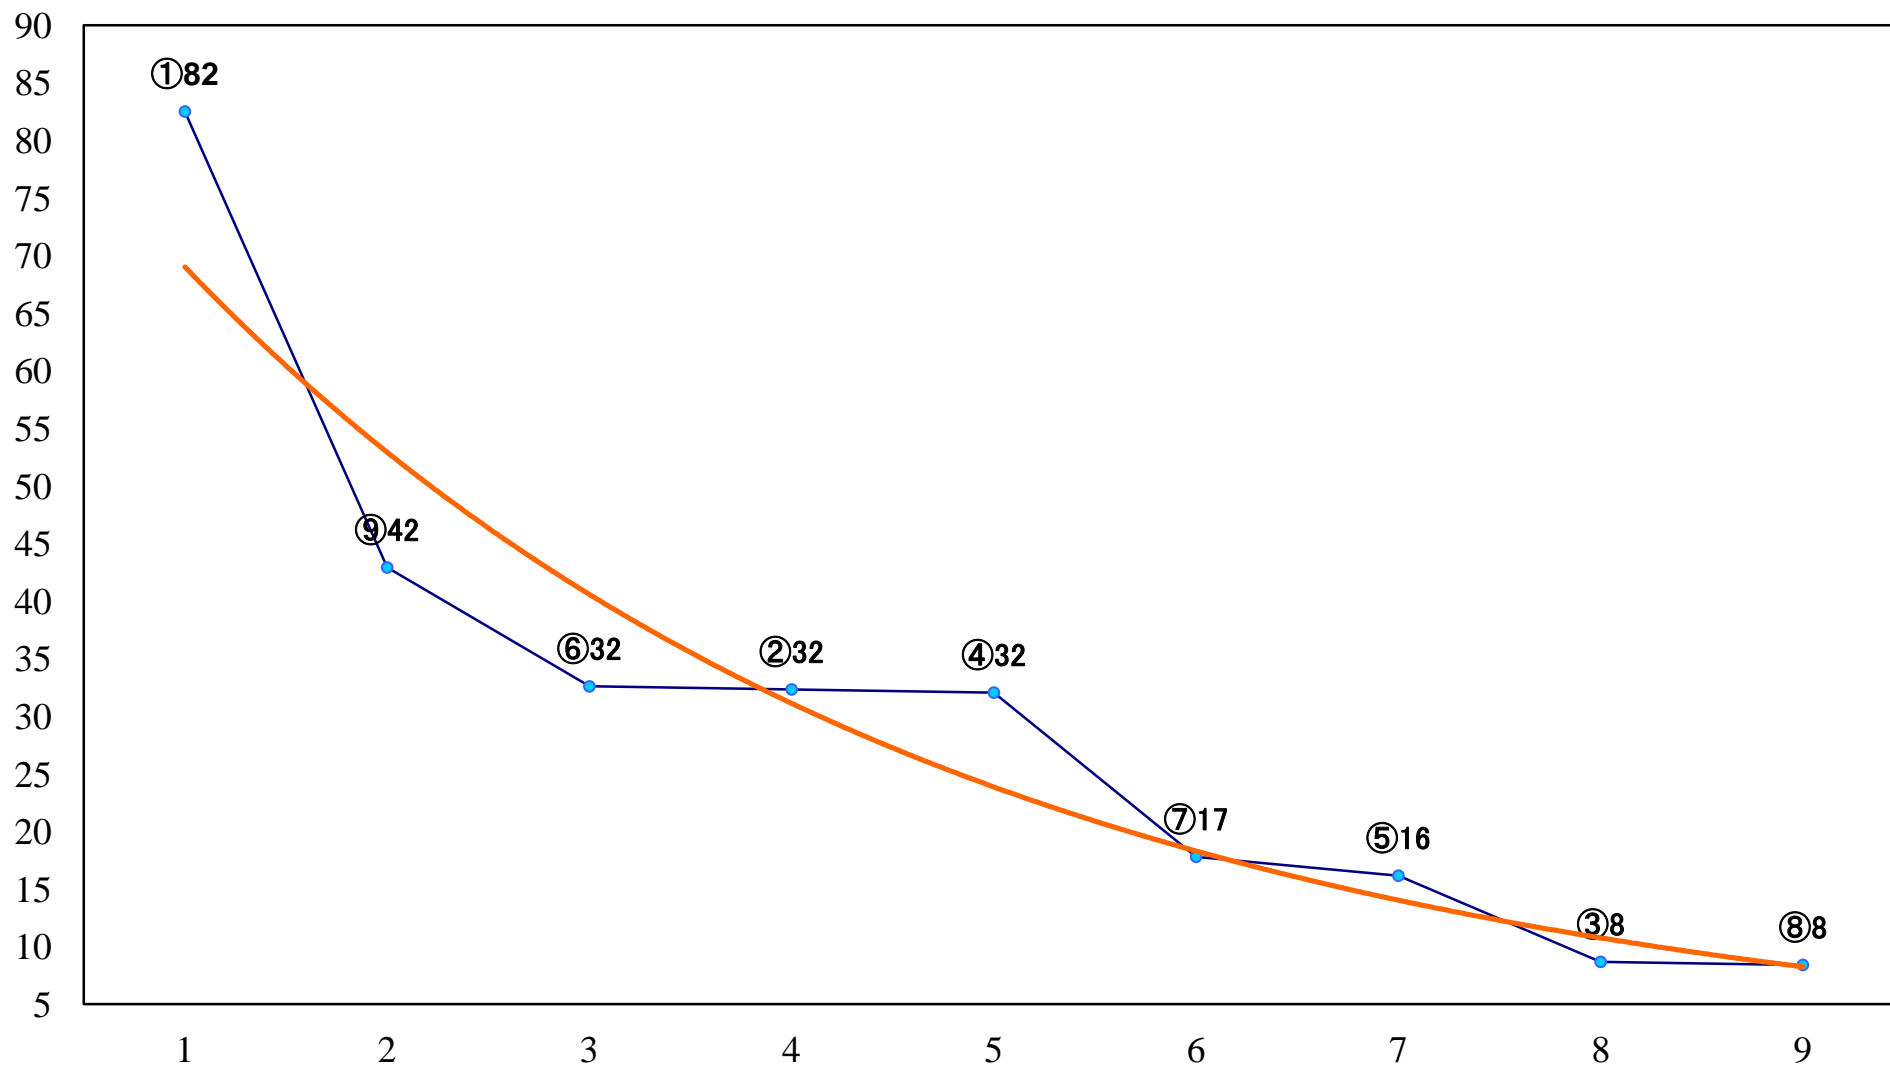

2022年08月24日(水) 船橋競馬 1R 14:40
C3三 四 左1200mm

2022年08月24日(水) 船橋競馬 2R 15:10
ハイビスカスデビュー2歳新馬エ 左1000mm

2022年08月24日(水) 船橋競馬 3R 15:40
ハイビスカスデビュー2歳新馬ウ 左1000mm

2022年08月24日(水) 船橋競馬 4R 16:15
C3三 四 左1500mm

2022年08月24日(水) 船橋競馬 5R 16:45
C2六七 左1200mm