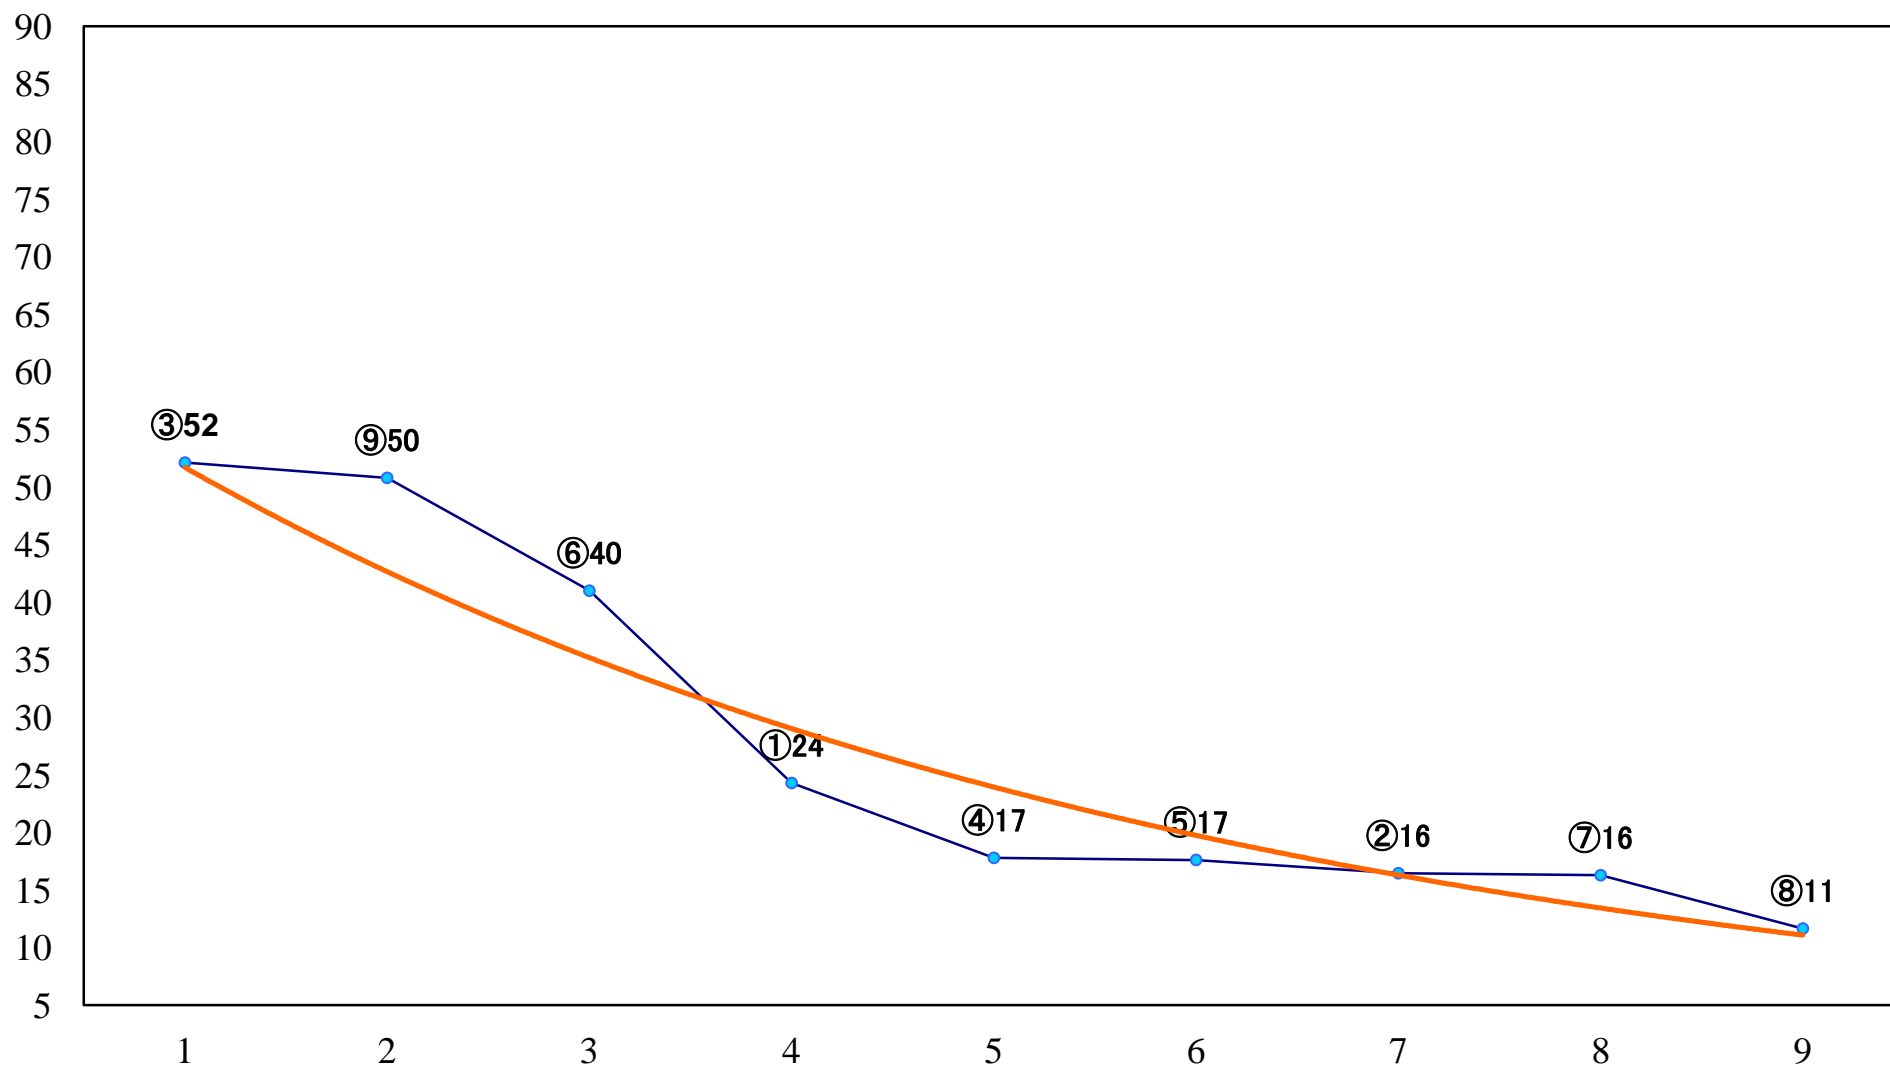

2022年08月24日(水) 船橋競馬 6R 17:15
C2六七 左1500mm