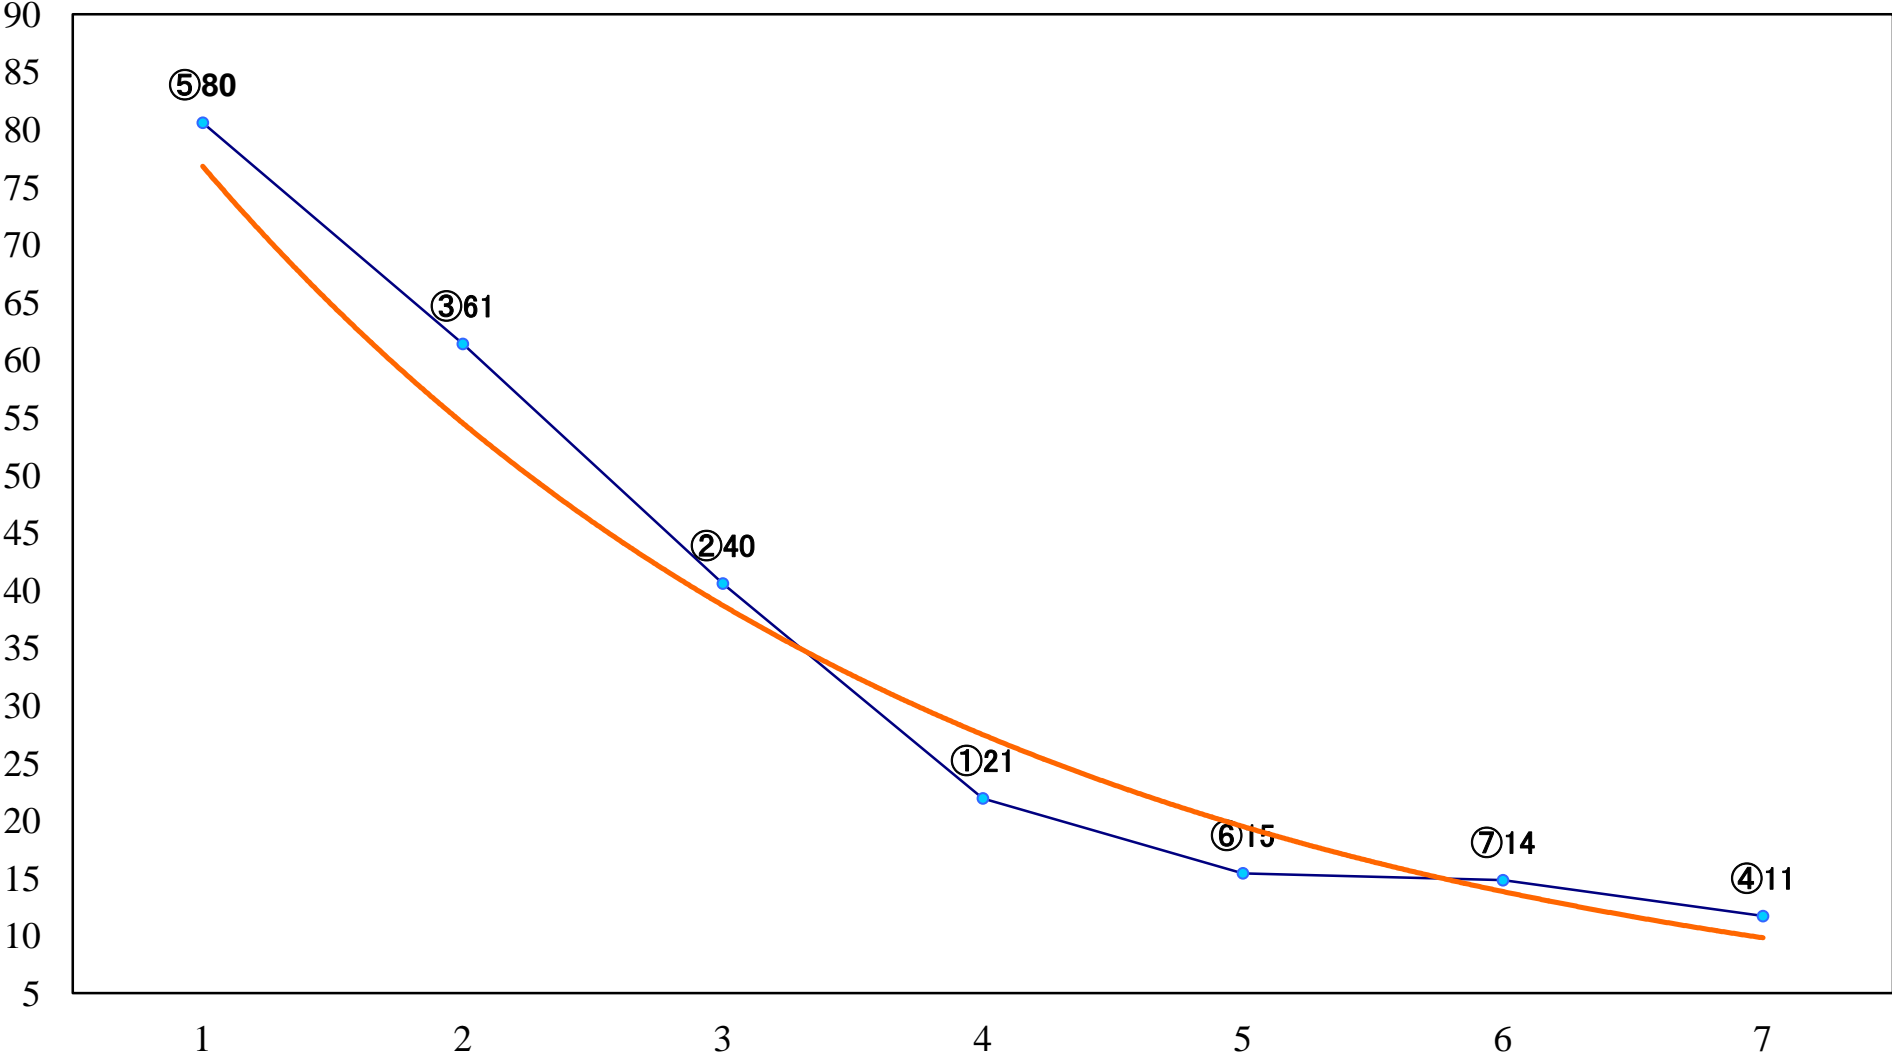

2022年08月25日(木) 川崎競馬 2R 15:15
ひかり賞2歳未格付選定馬 左900mm