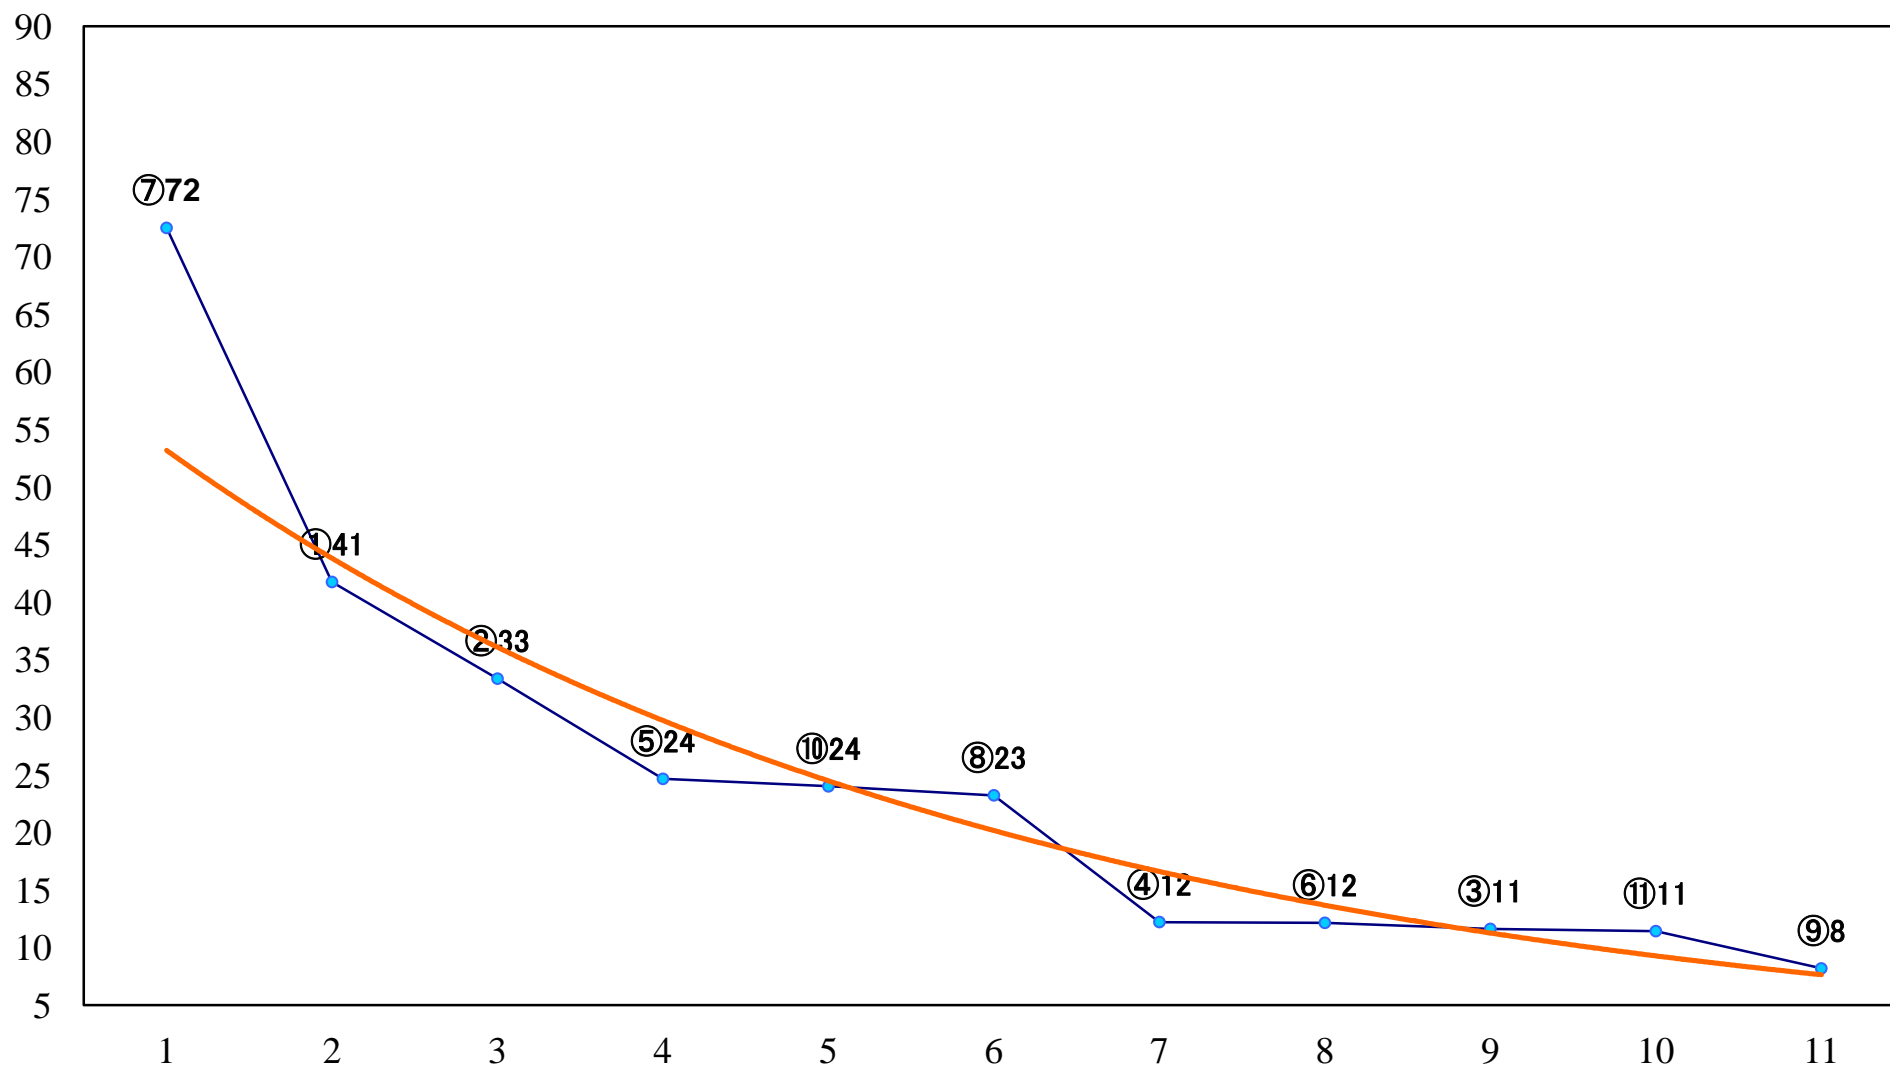

2022年08月25日(木) 川崎競馬 4R 16:15
鶴嶋特別3歳1 左1500mm