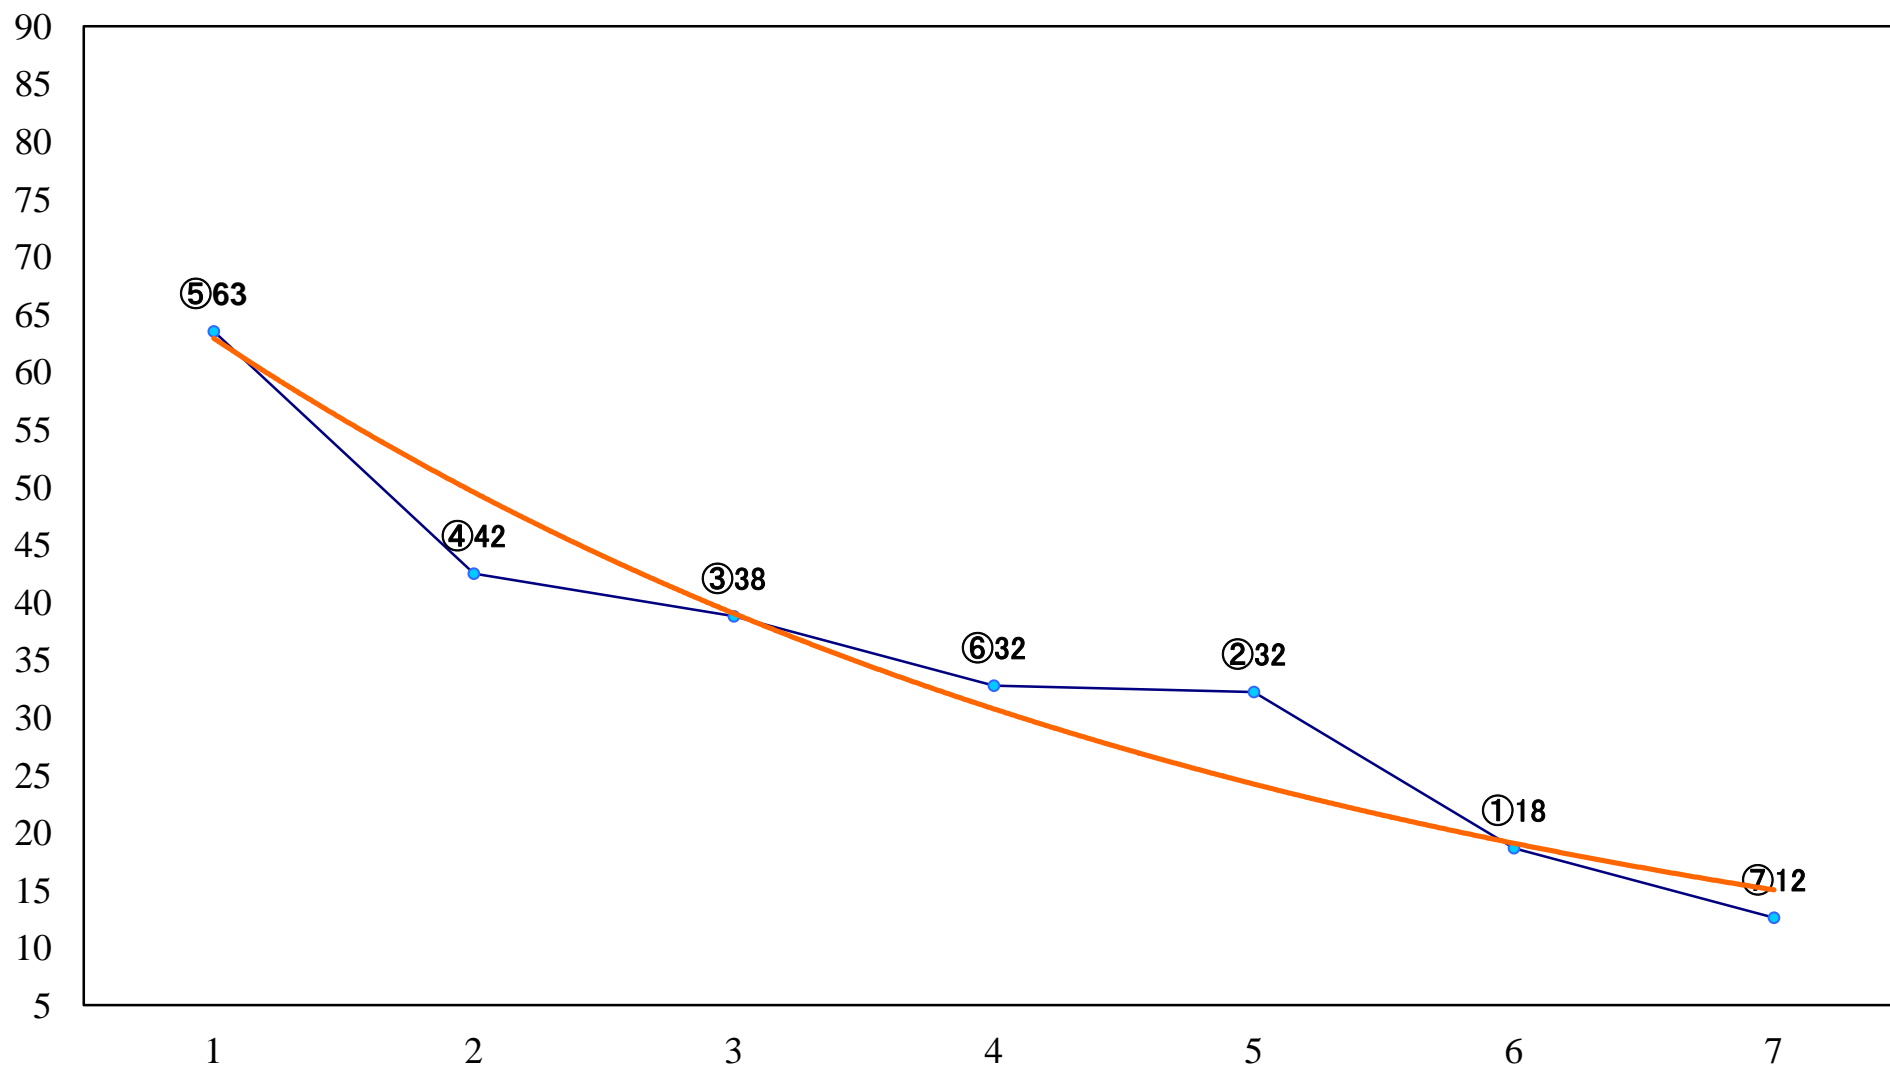

2022年08月25日(木) 川崎競馬 9R 18:55
蒼穹賞C1選定馬 左900mm