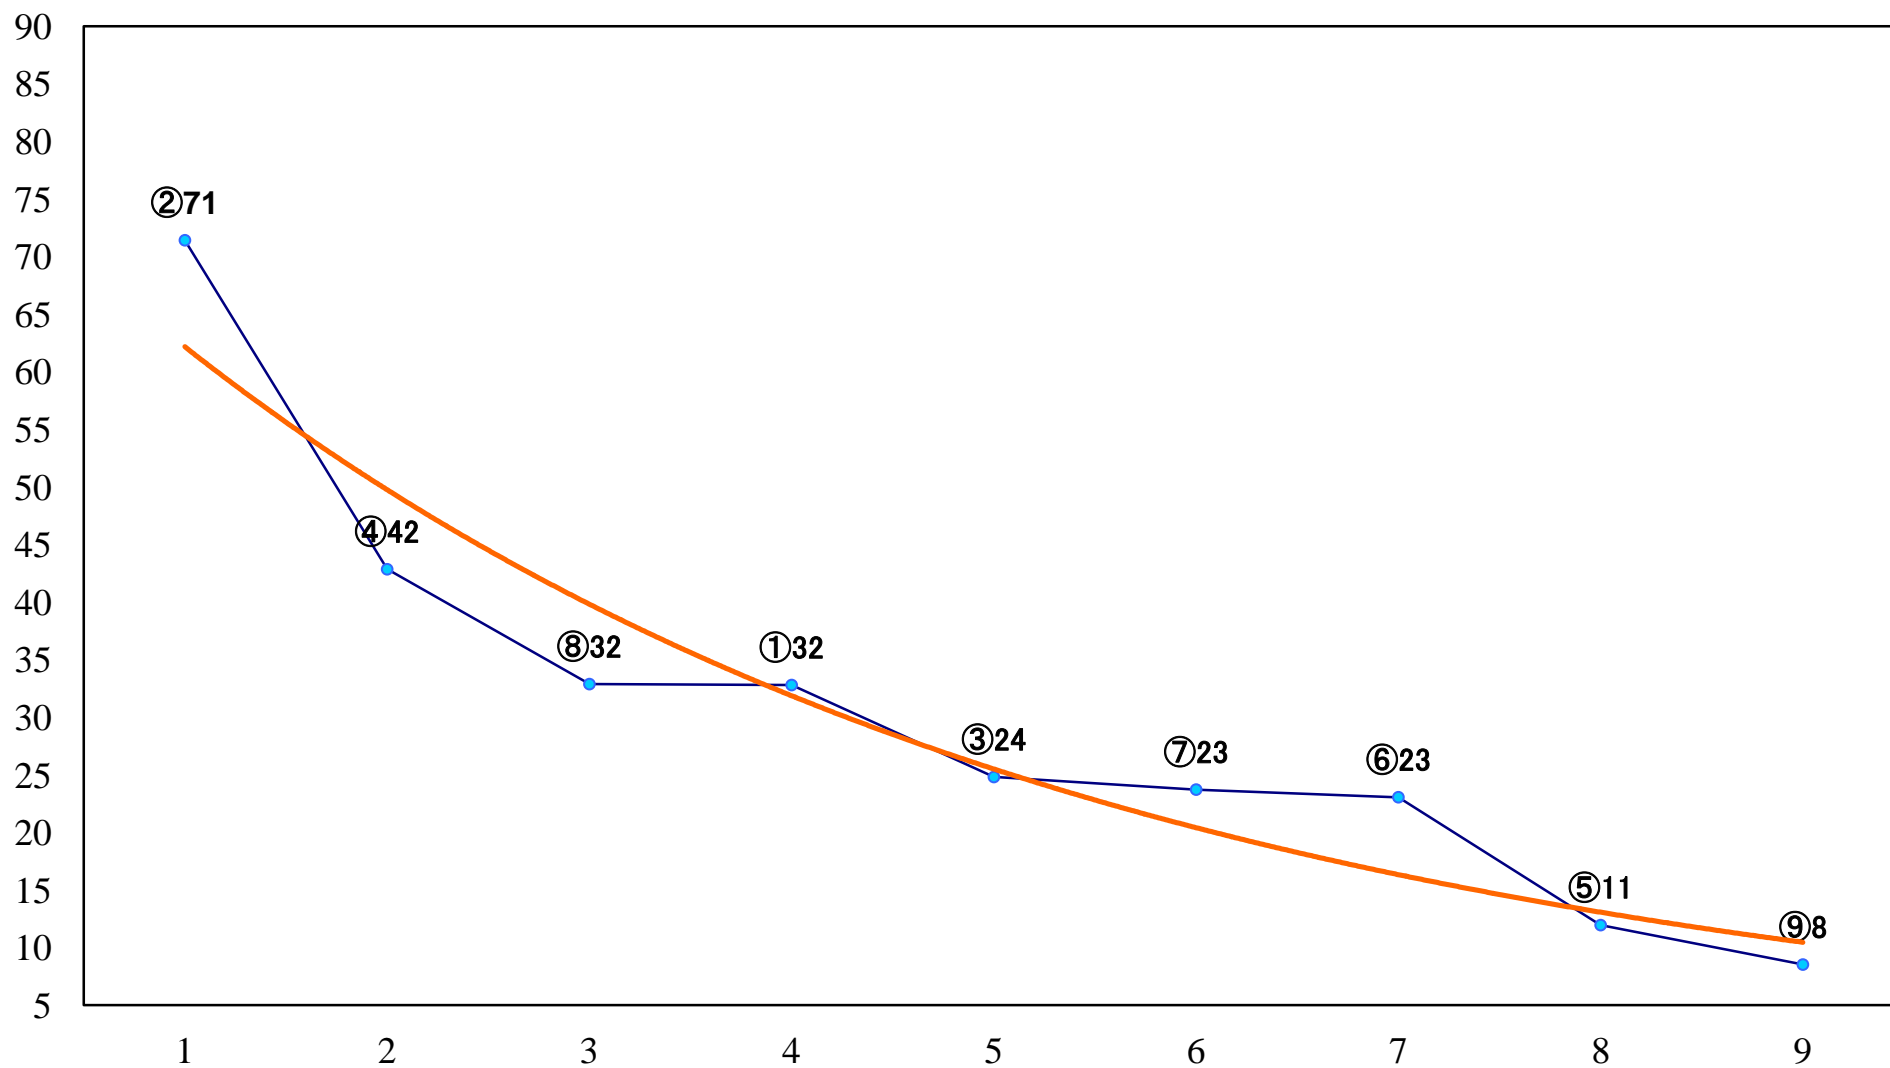

2022年08月25日(木) 川崎競馬 5R 16:45
J認 シャイニングメモリー賞2歳1 左1500mm