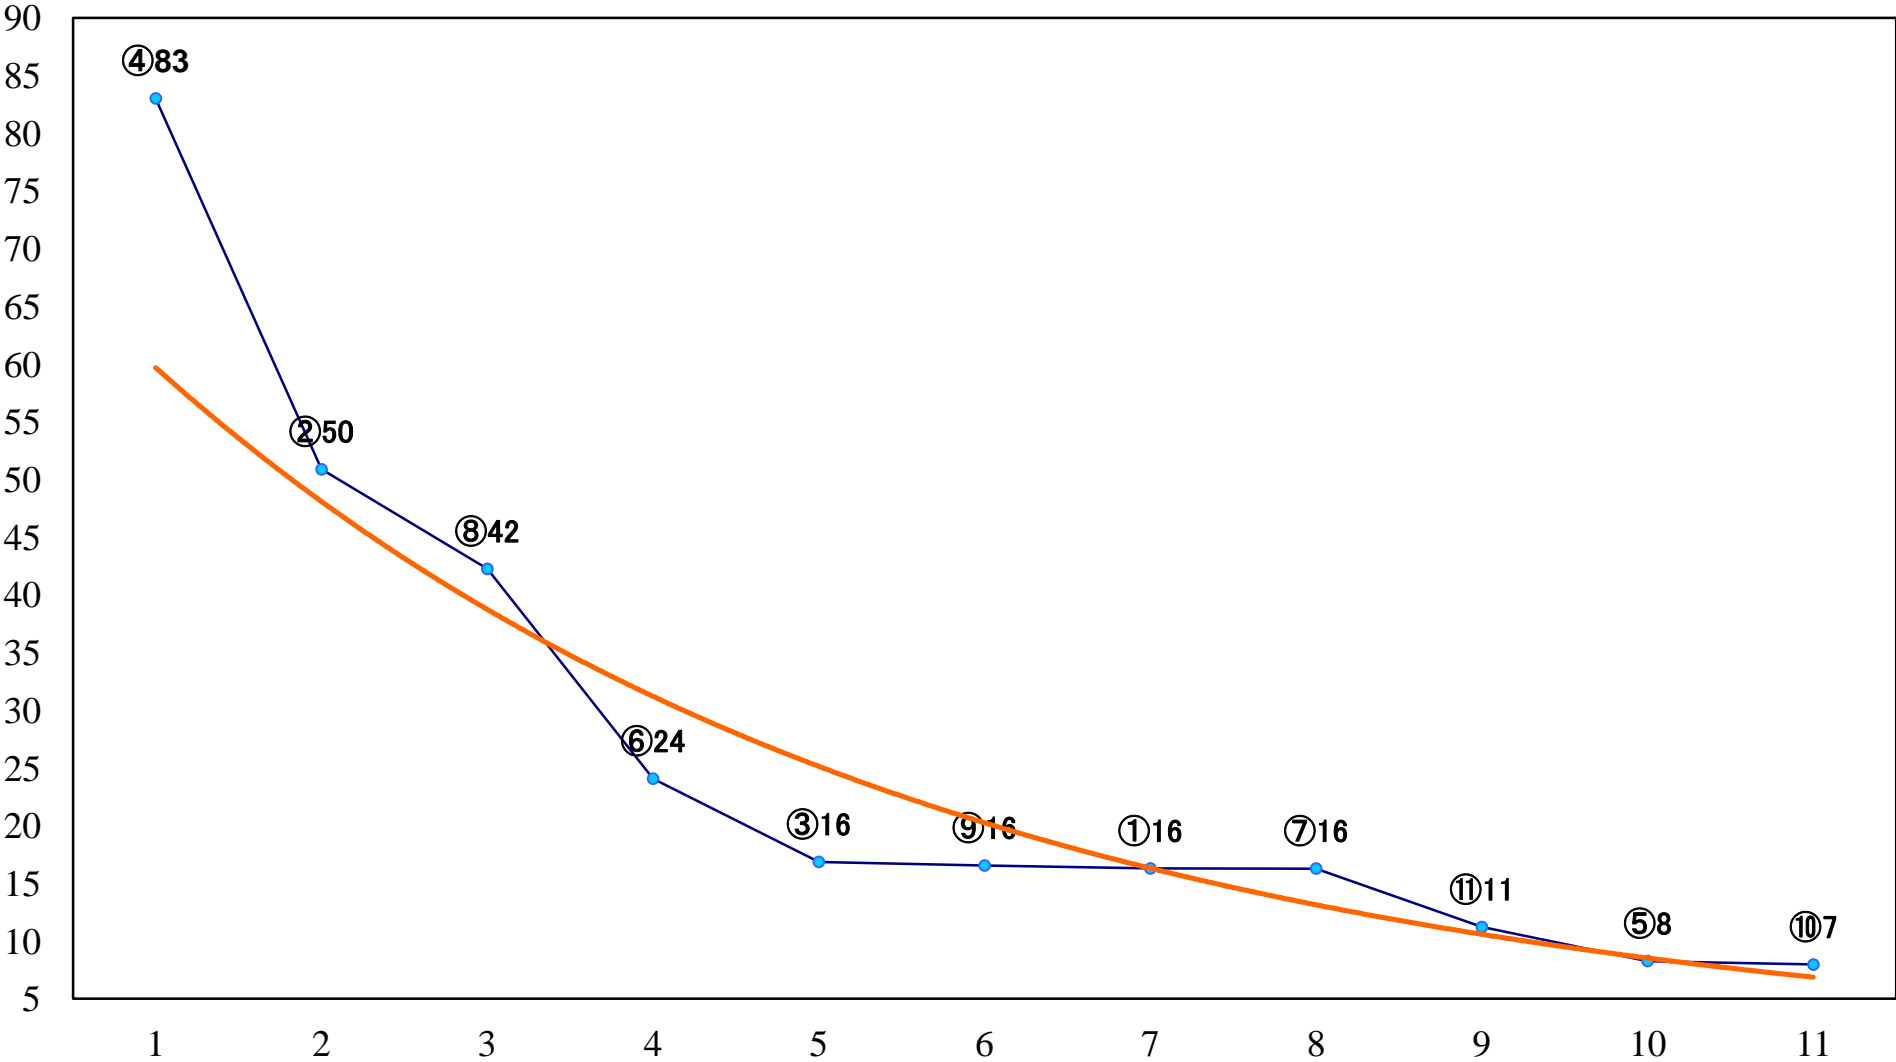

2022年08月25日(木) 川崎競馬 1R 14:45
3歳4 左1400mm