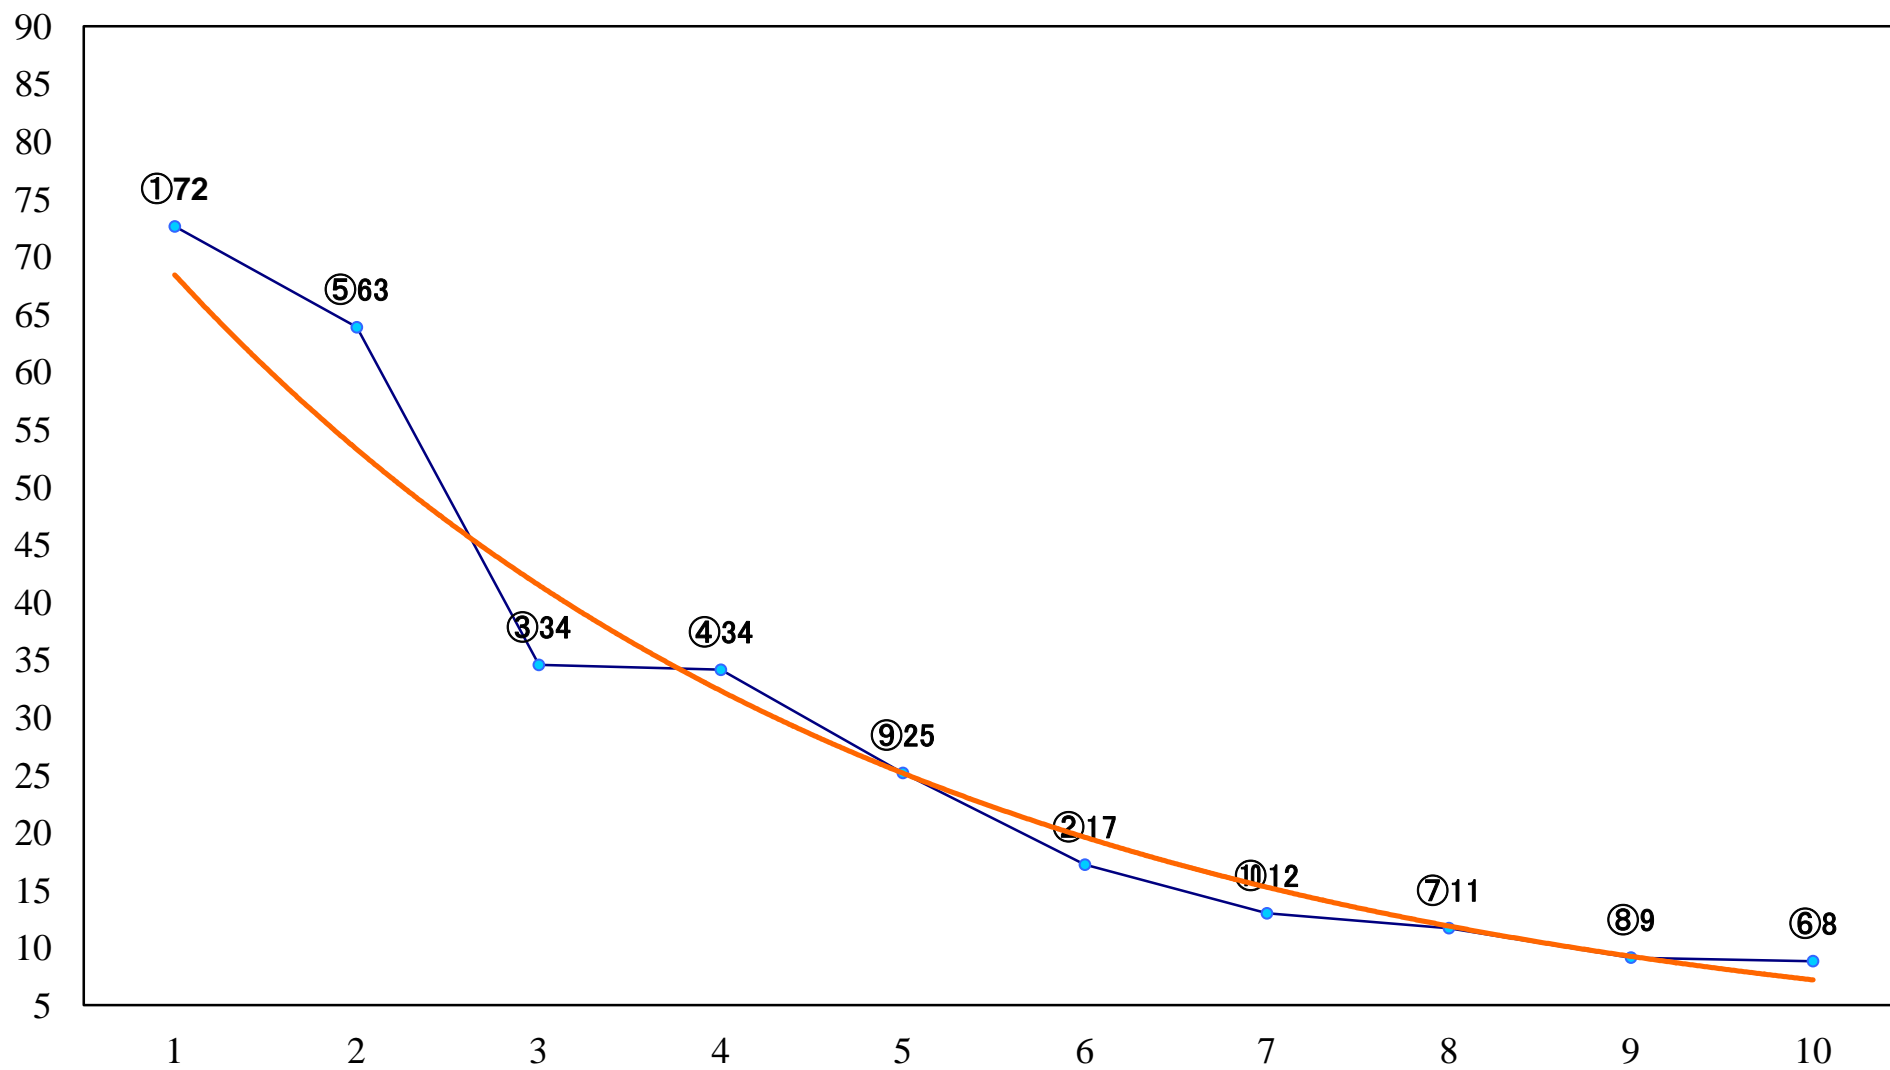

2022年08月25日(木) 川崎競馬 7R 17:45
C2一 二 三 左1400mm

2022年08月25日(木) 川崎競馬 8R 18:20
C2一 二 三 左1400mm

2022年08月25日(木) 川崎競馬 9R 18:55
蒼穹賞C1選定馬 左900mm

2022年08月25日(木) 川崎競馬 10R 19:30
秋風月特別B2一 左1500mm

2022年08月25日(木) 川崎競馬 11R 20:10
スパーキングサマーカップ【地方交流】3上 左1600mm