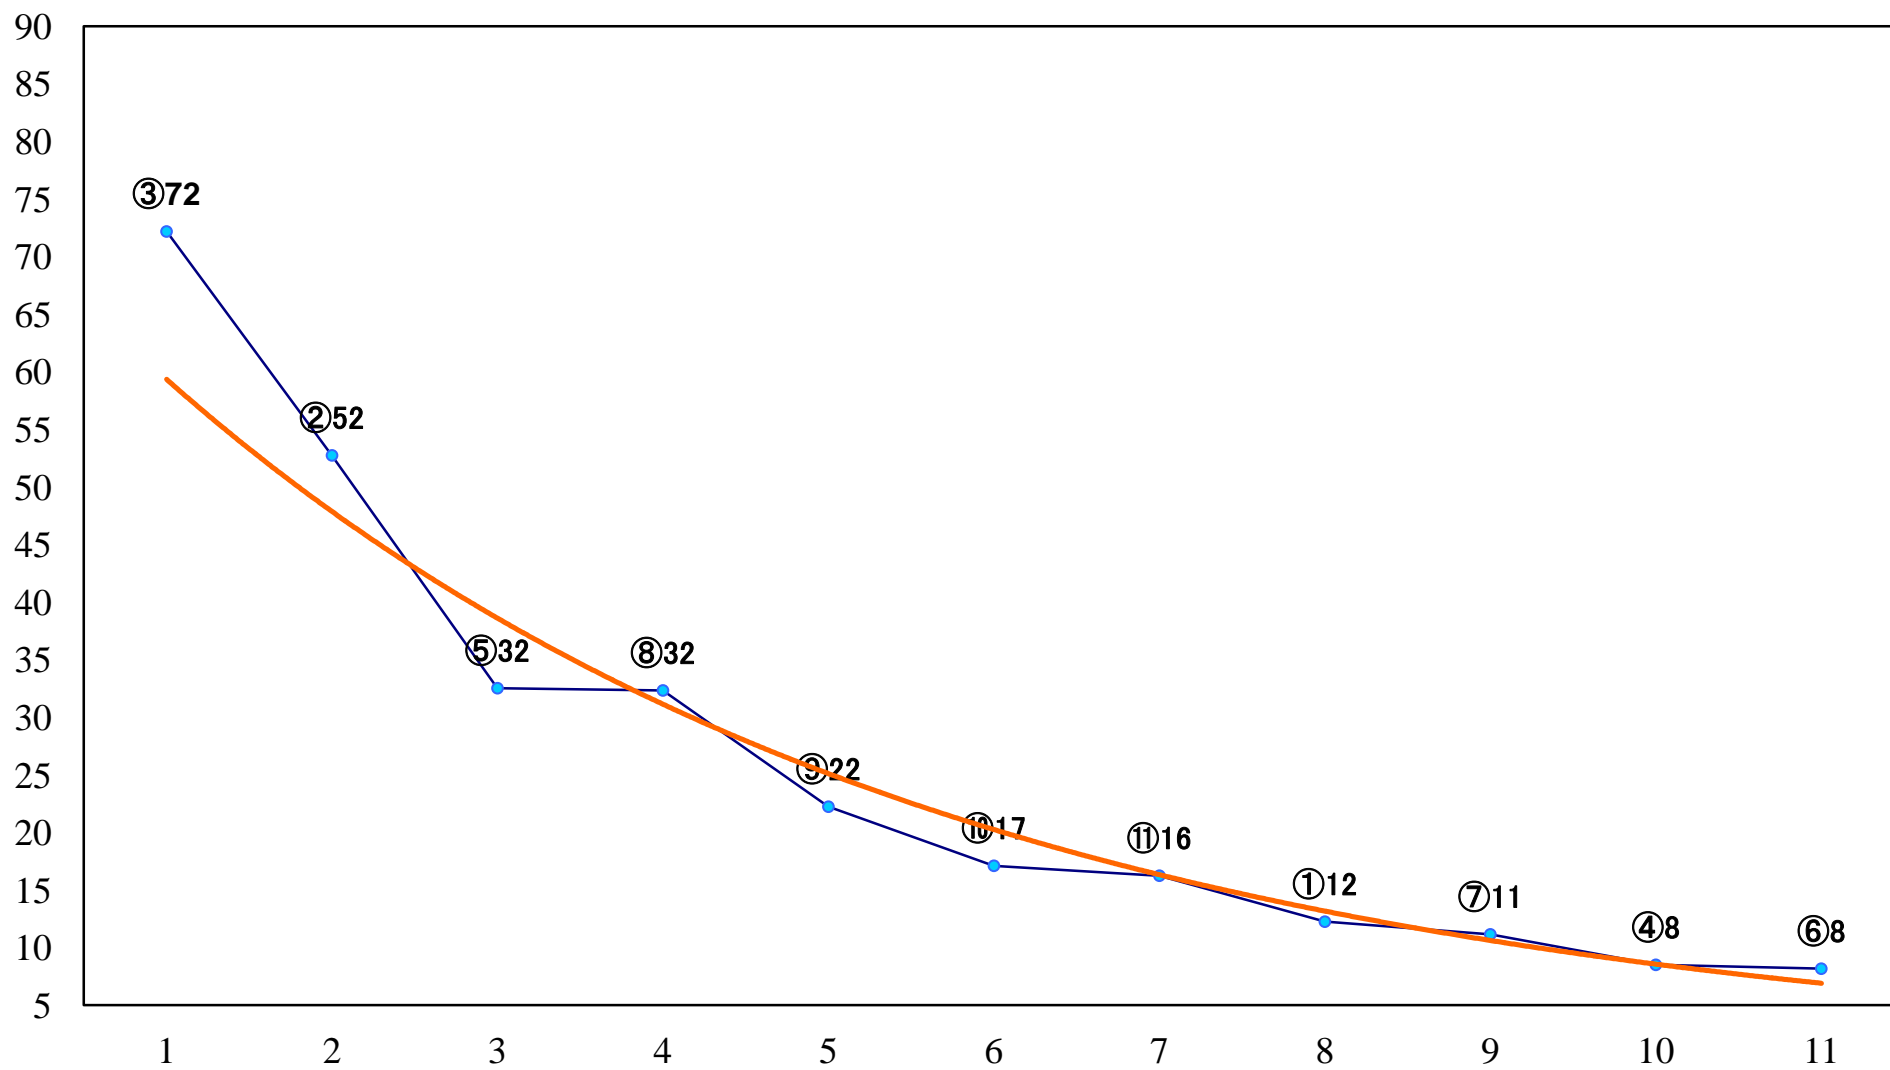

2022年08月25日(木) 川崎競馬 3R 15:45
鶉特別3歳3 左1500mm