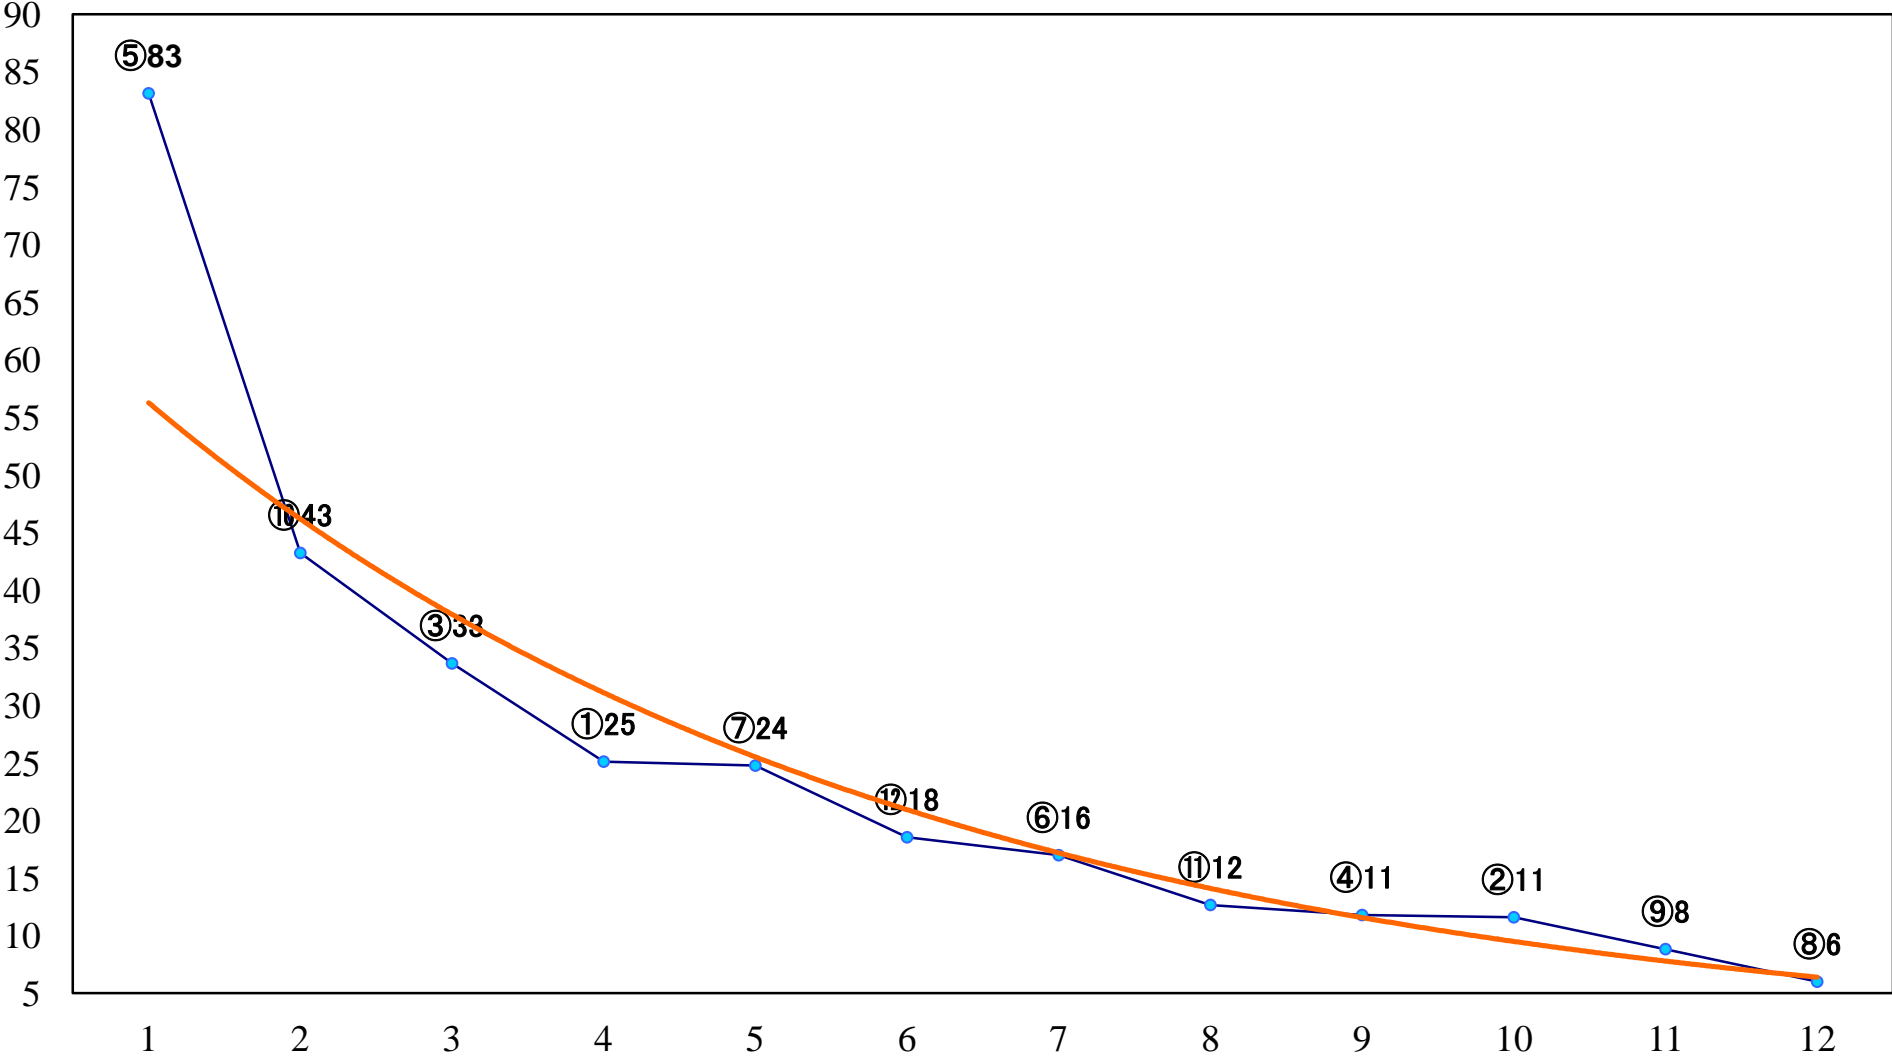

2022年08月25日(木) 川崎競馬 7R 17:45
C2一 二 三 左1400mm