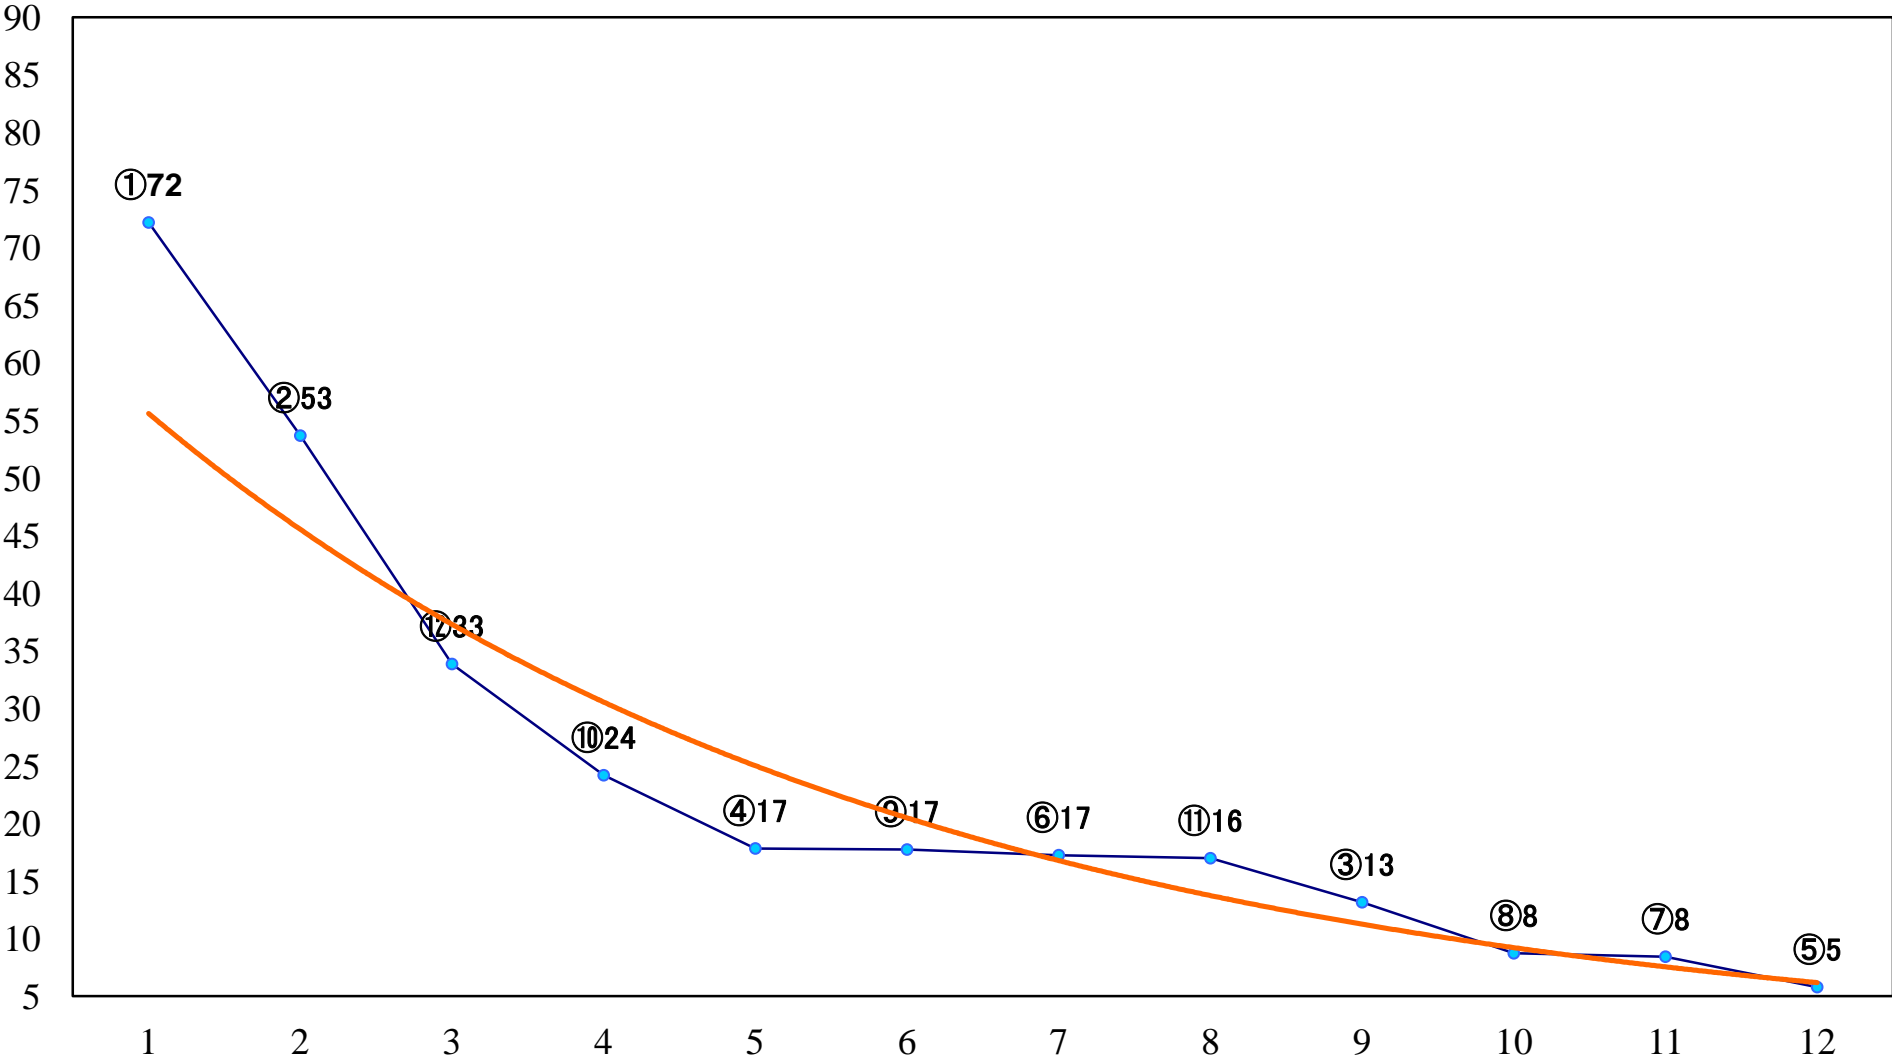

2022年08月25日(木) 川崎競馬 8R 18:20
C2一 二 三 左1400mm