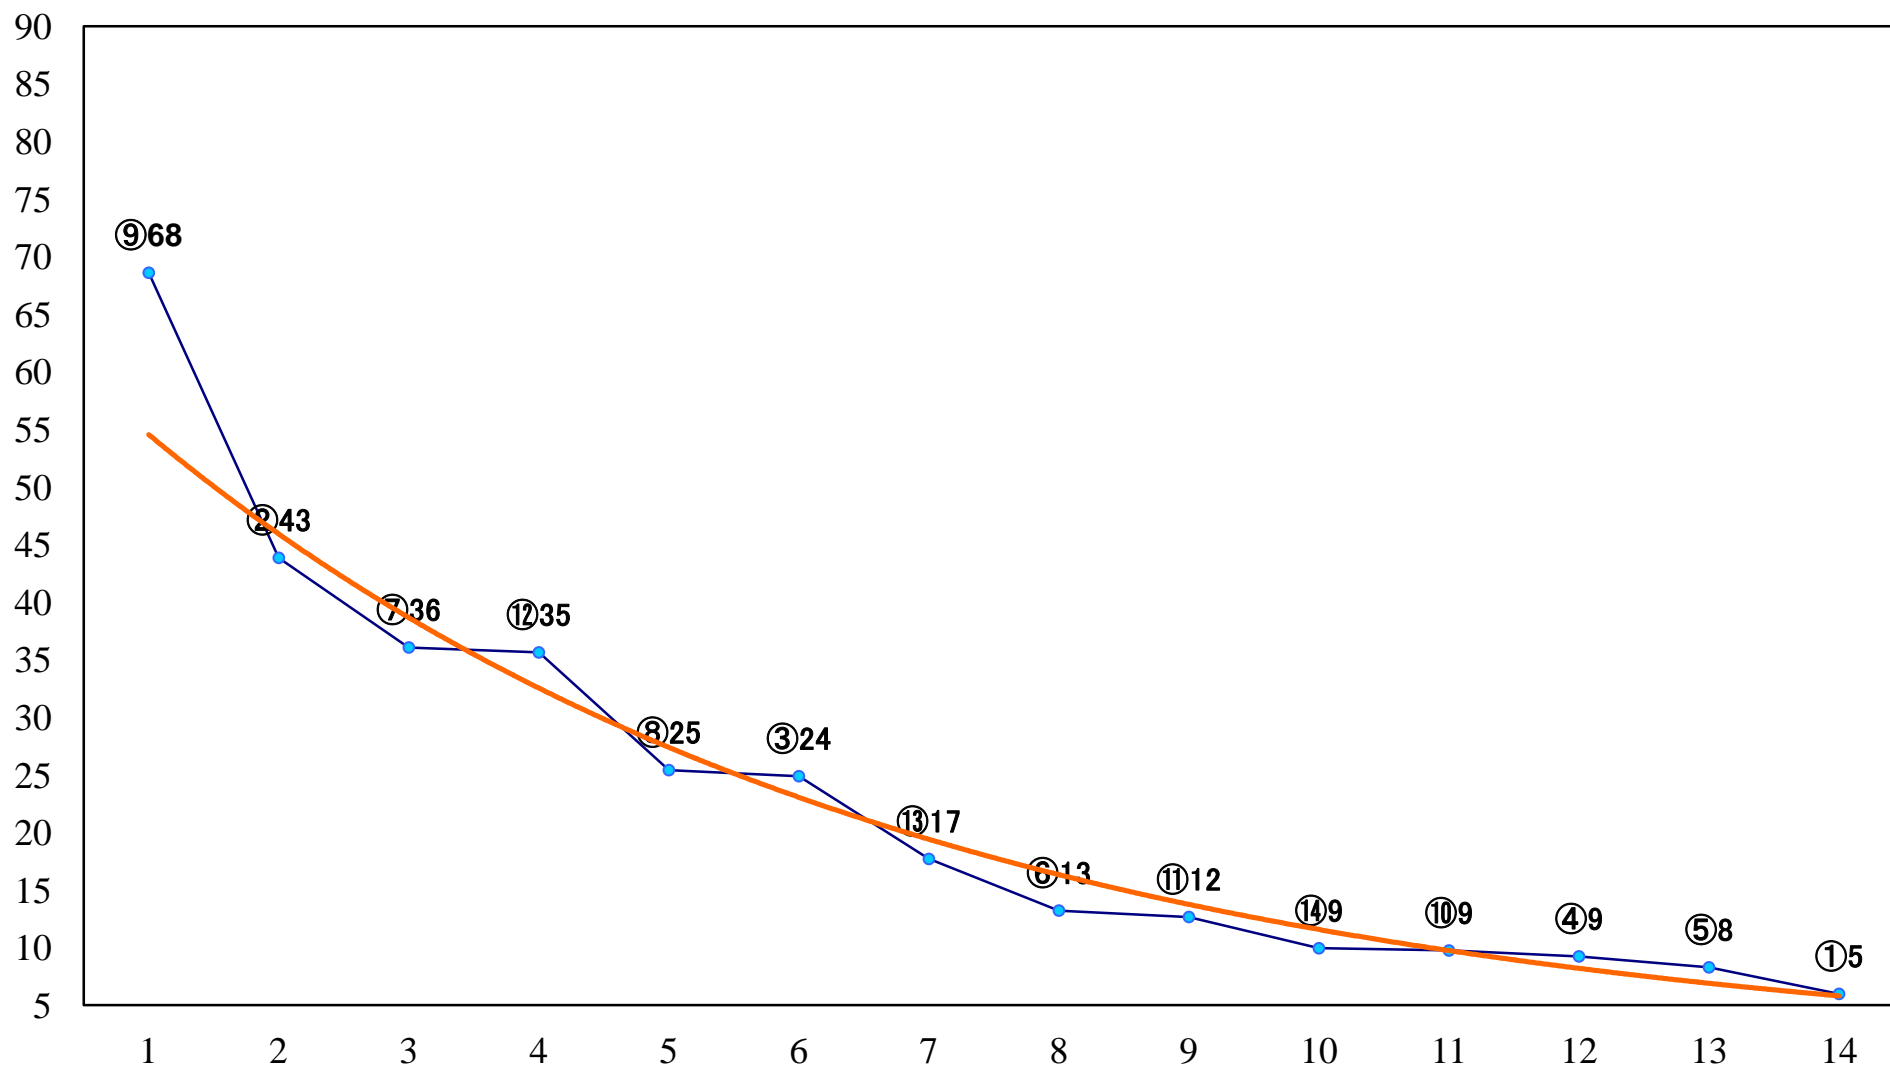

2022年08月25日(木) 川崎競馬 12R 20:50
檜扇賞C2一 二 三 左1500mm