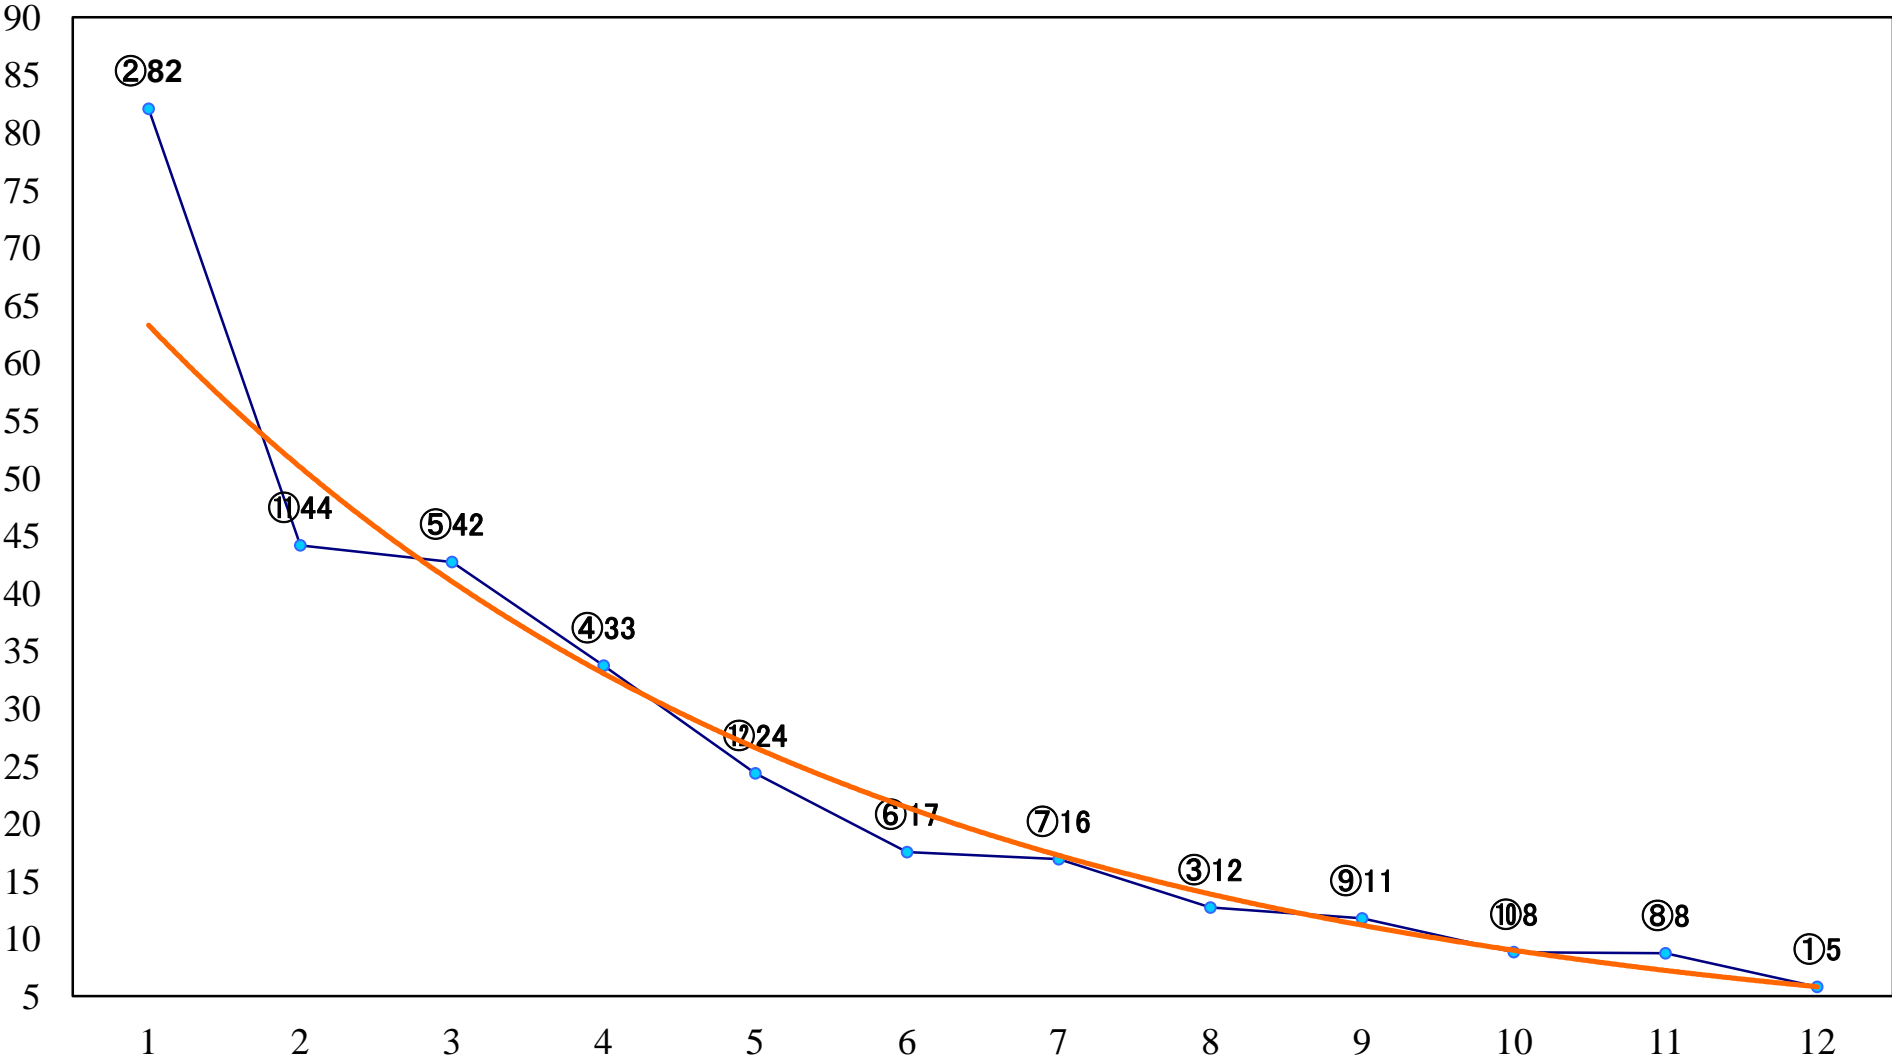

2022年08月30日(火) 浦和競馬 6R 14:10
C3六七八 左1500mm

2022年08月30日(火) 浦和競馬 7R 14:45
特選3歳一 左1500mm

2022年08月30日(火) 浦和競馬 8R 15:20
C2二 左1500mm

2022年08月30日(火) 浦和競馬 9R 15:55
浦和競馬公式ツイッターフォロワー1C1四 左1400mm

2022年08月30日(火) 浦和競馬 10R 16:30
羊雲特別C2一 左1400mm