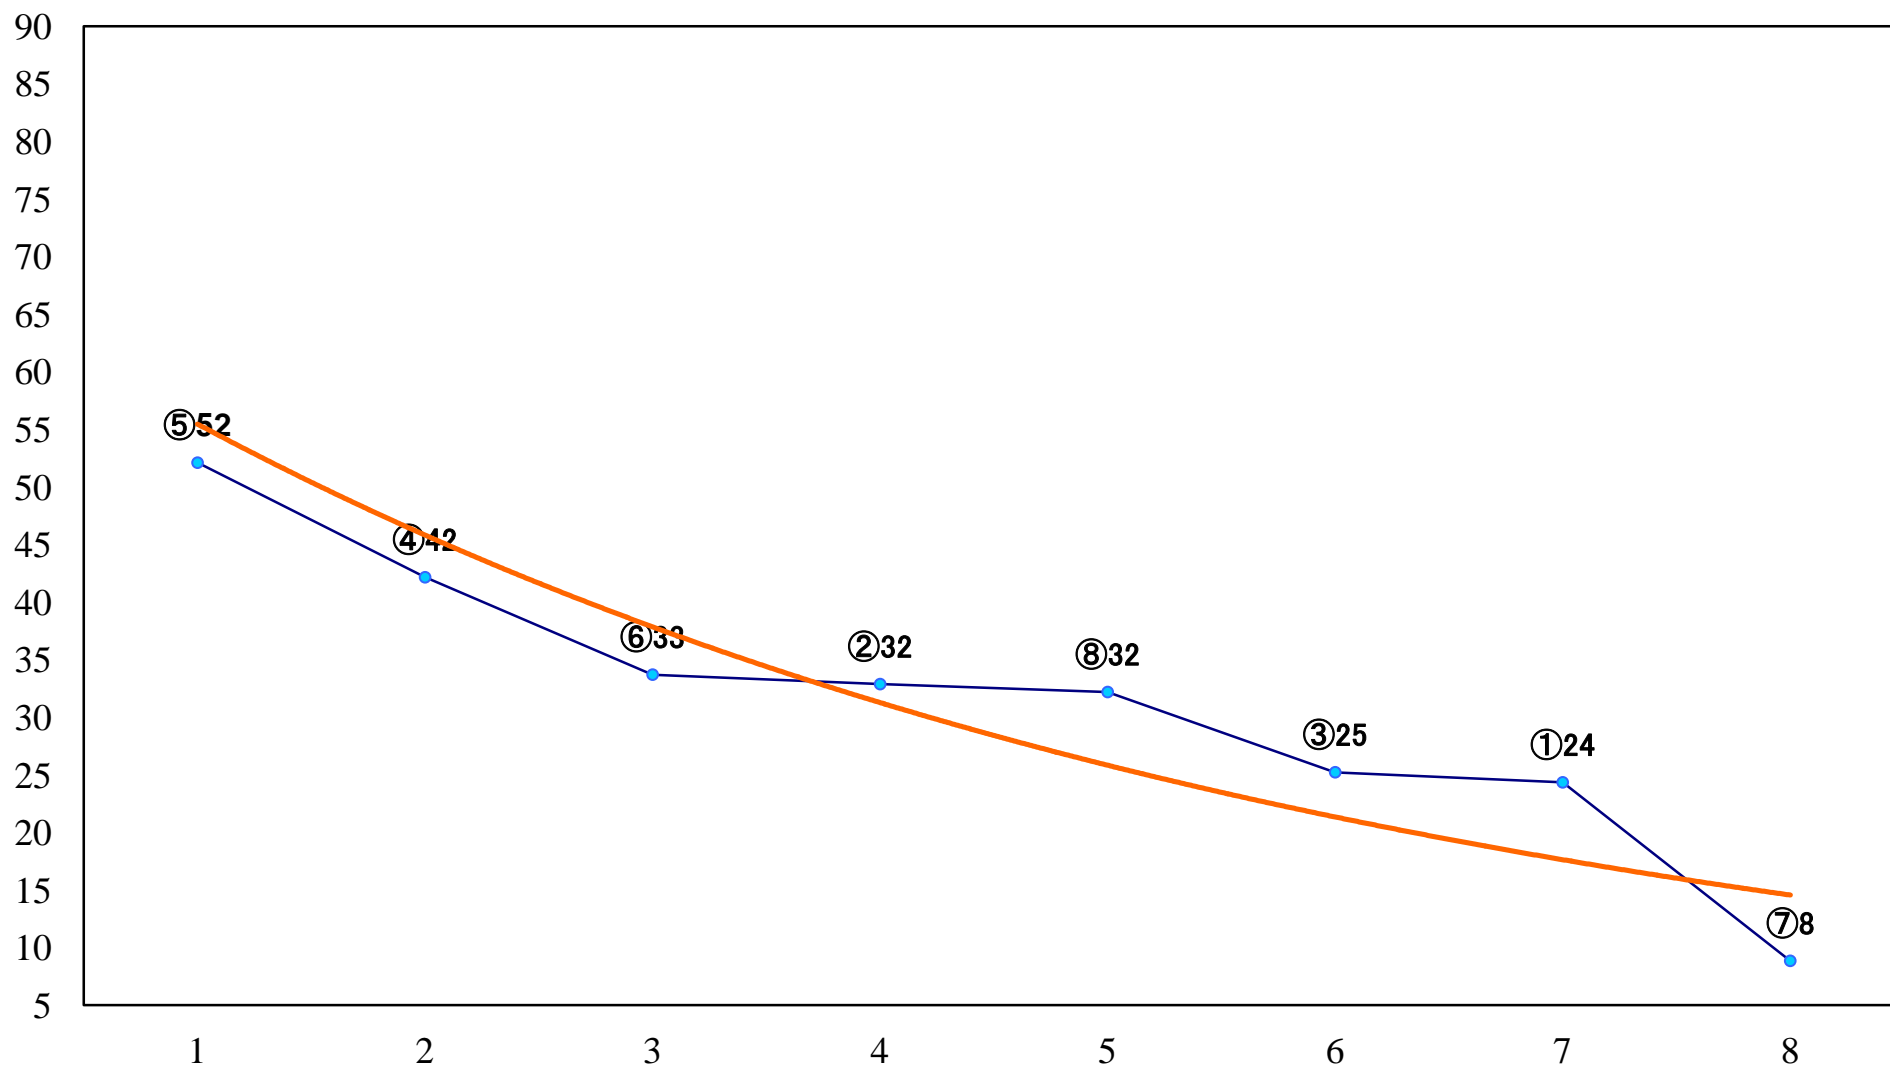

2022年08月30日(火) 浦和競馬 6R 14:10
C3六七八 左1500mm

2022年08月30日(火) 浦和競馬 7R 14:45
特選3歳一 左1500mm

2022年08月30日(火) 浦和競馬 8R 15:20
C2二 左1500mm

2022年08月30日(火) 浦和競馬 9R 15:55
浦和競馬公式ツイッターフォロワー1C1四 左1400mm

2022年08月30日(火) 浦和競馬 10R 16:30
羊雲特別C2一 左1400mm