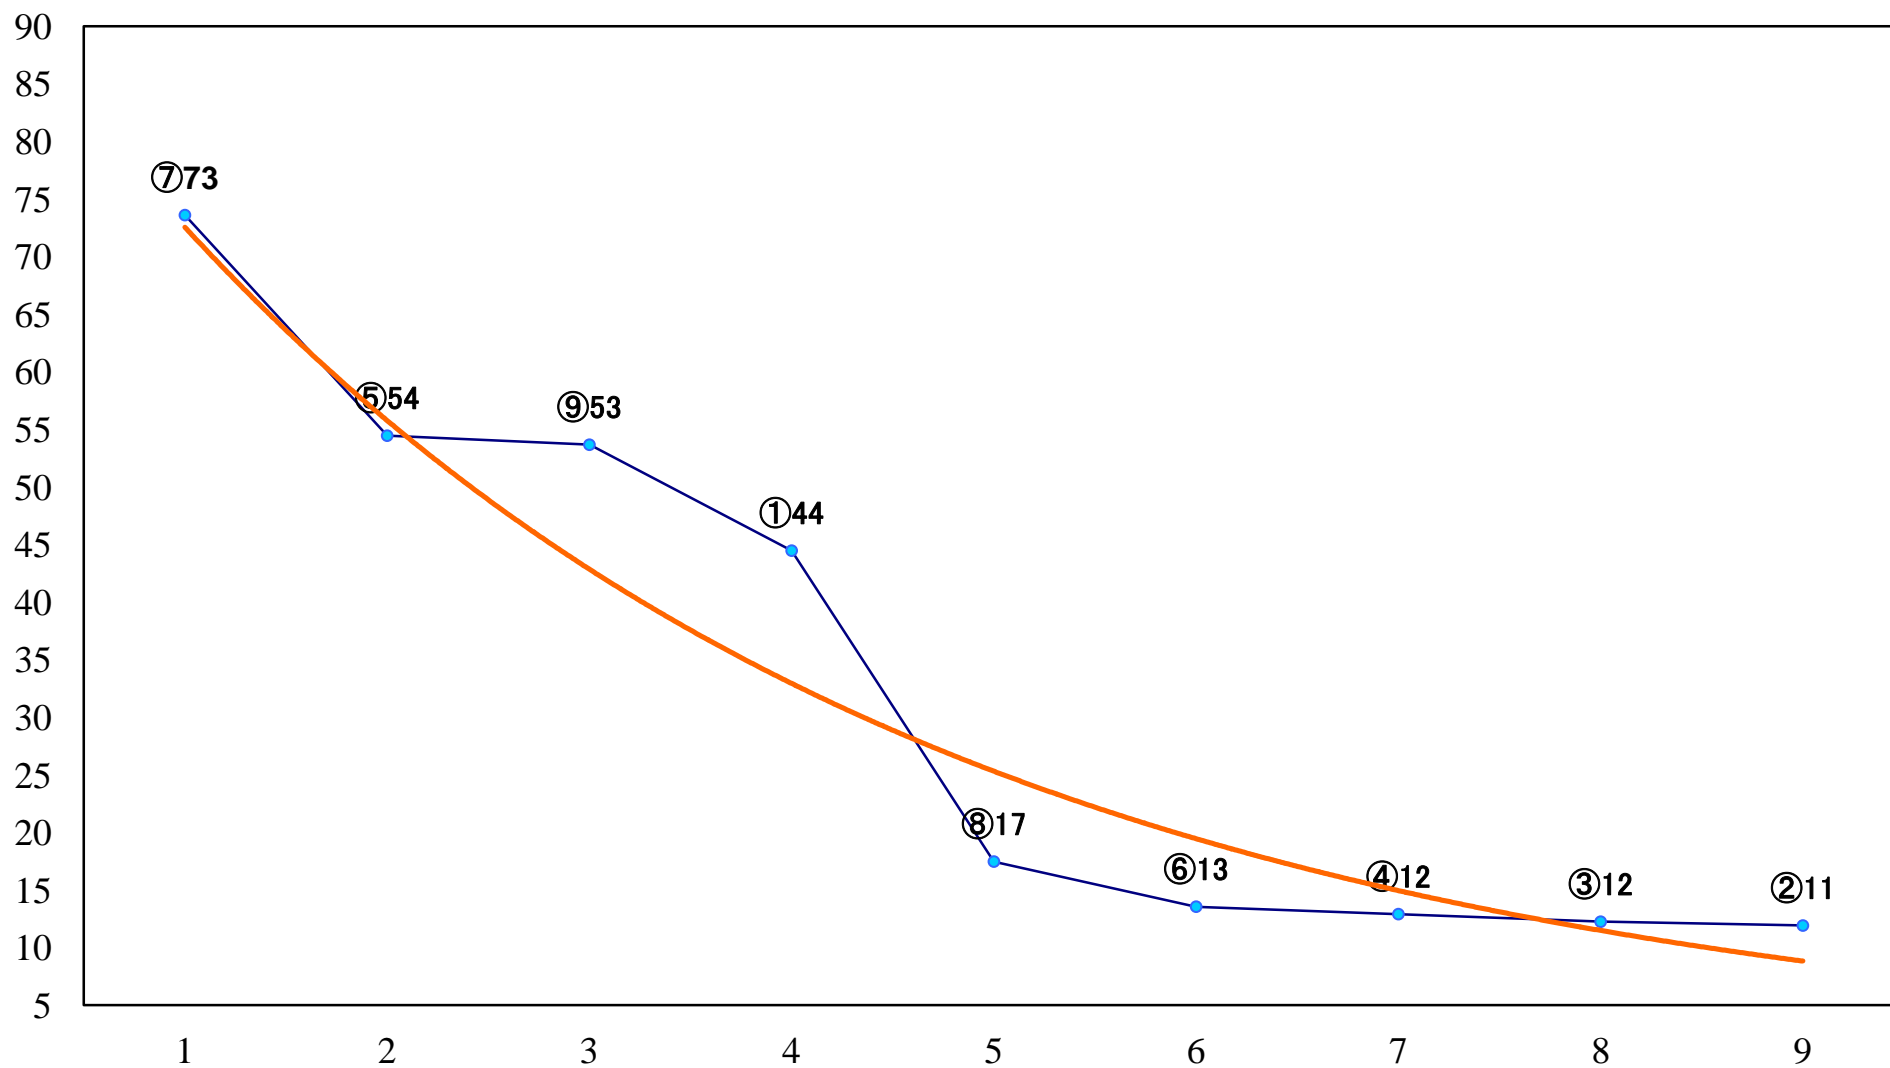

2022年08月30日(火) 浦和競馬 11R 17:05
処暑特別B2三B3一 左1400mm