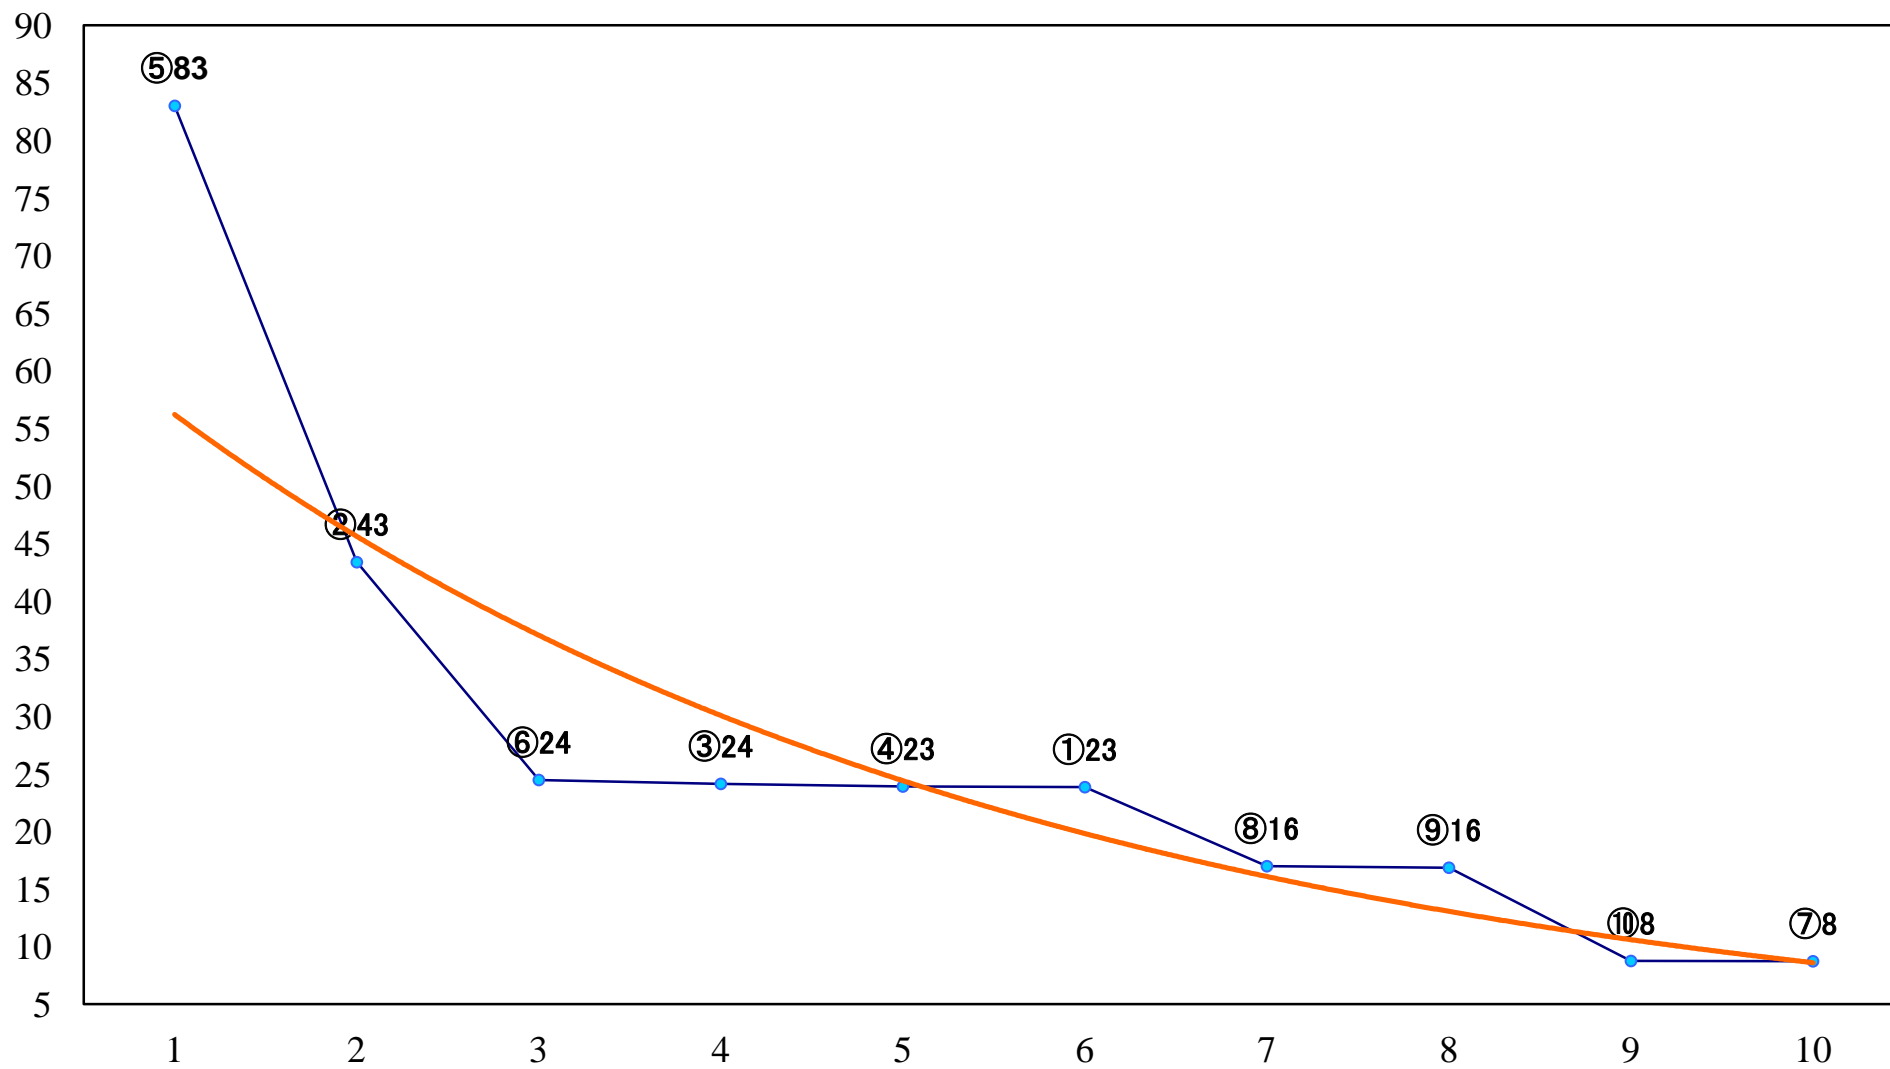

2022年08月30日(火) 浦和競馬 6R 14:10
C3六七八 左1500mm

2022年08月30日(火) 浦和競馬 7R 14:45
特選3歳一 左1500mm

2022年08月30日(火) 浦和競馬 8R 15:20
C2二 左1500mm

2022年08月30日(火) 浦和競馬 9R 15:55
浦和競馬公式ツイッターフォロワー1C1四 左1400mm

2022年08月30日(火) 浦和競馬 10R 16:30
羊雲特別C2一 左1400mm

2022年08月30日(火) 浦和競馬 11R 17:05
処暑特別B2三B3一 左1400mm

2022年08月30日(火) 浦和競馬 12R 17:40
晩夏特別C1三 左1500mm