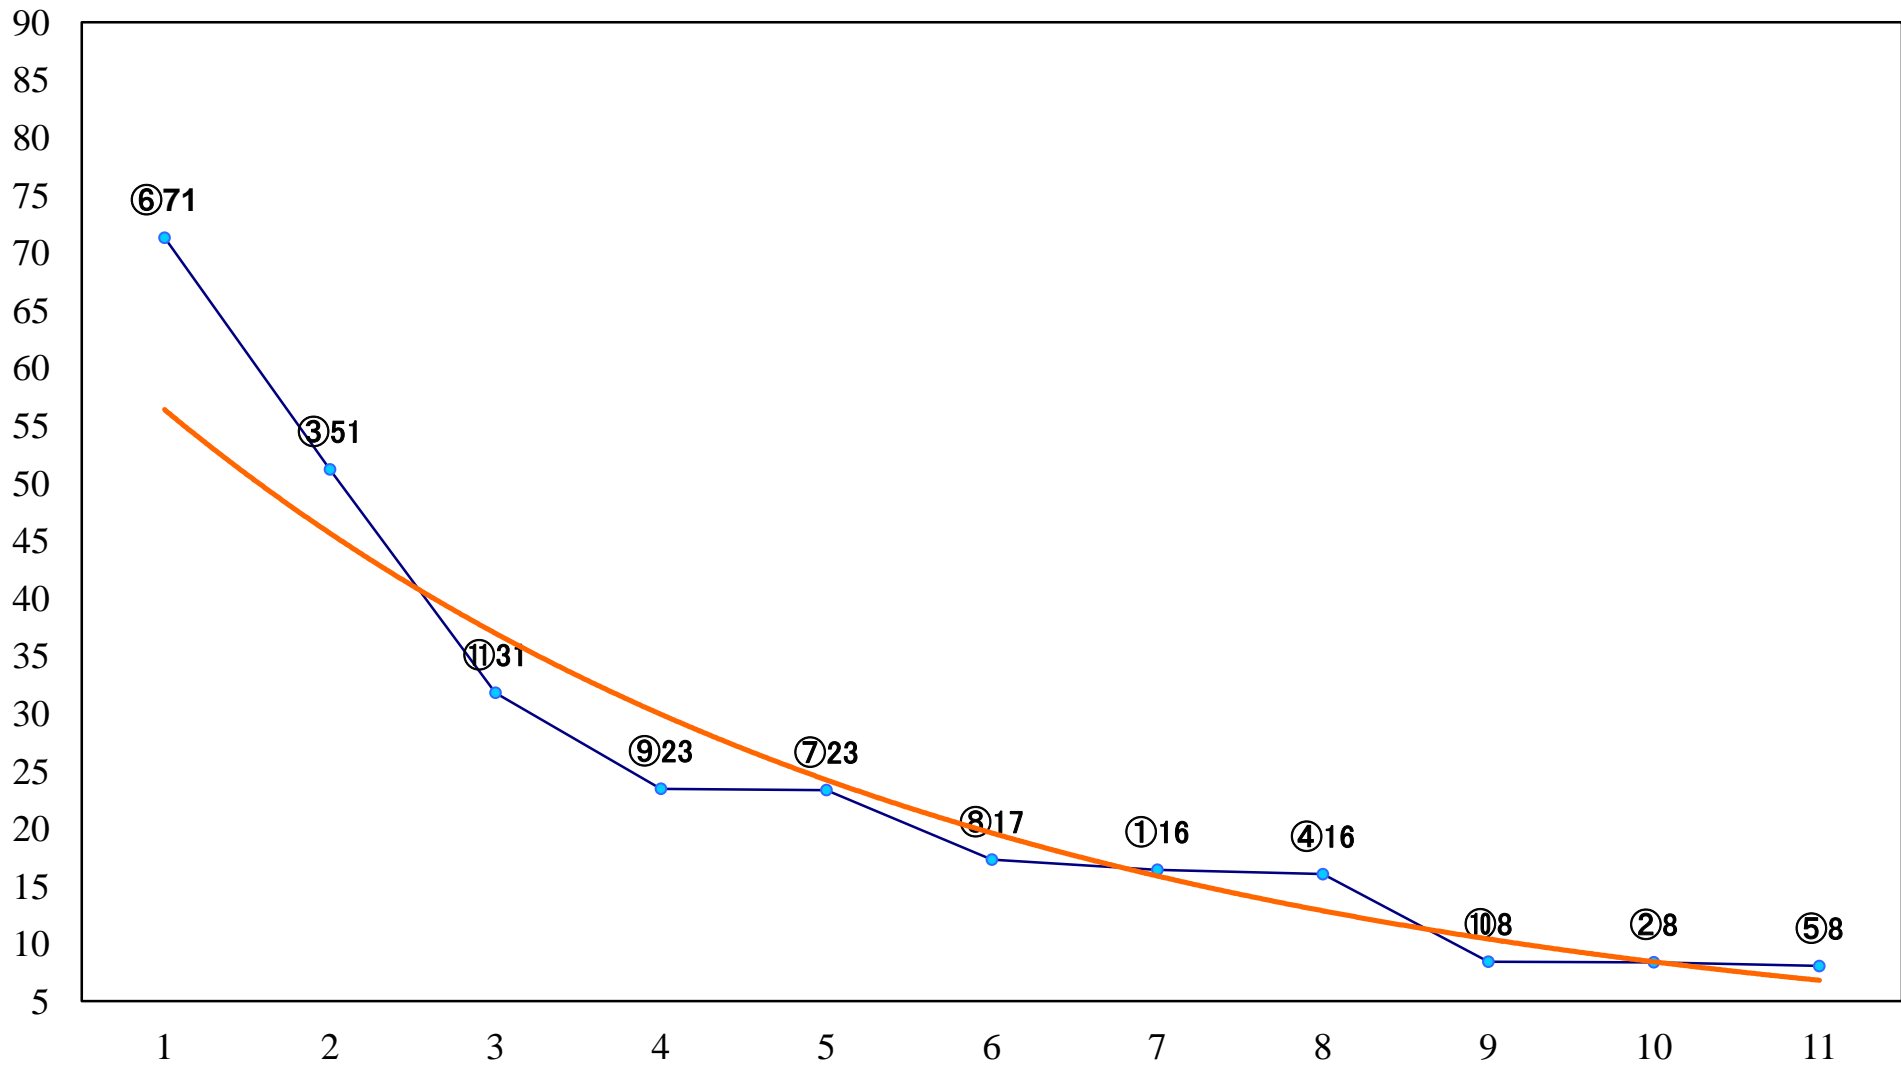

2022年08月30日(火) 浦和競馬 6R 14:10
C3六七八 左1500mm

2022年08月30日(火) 浦和競馬 7R 14:45
特選3歳一 左1500mm

2022年08月30日(火) 浦和競馬 8R 15:20
C2二 左1500mm

2022年08月30日(火) 浦和競馬 9R 15:55
浦和競馬公式ツイッターフォロワー1C1四 左1400mm

2022年08月30日(火) 浦和競馬 10R 16:30
羊雲特別C2一 左1400mm