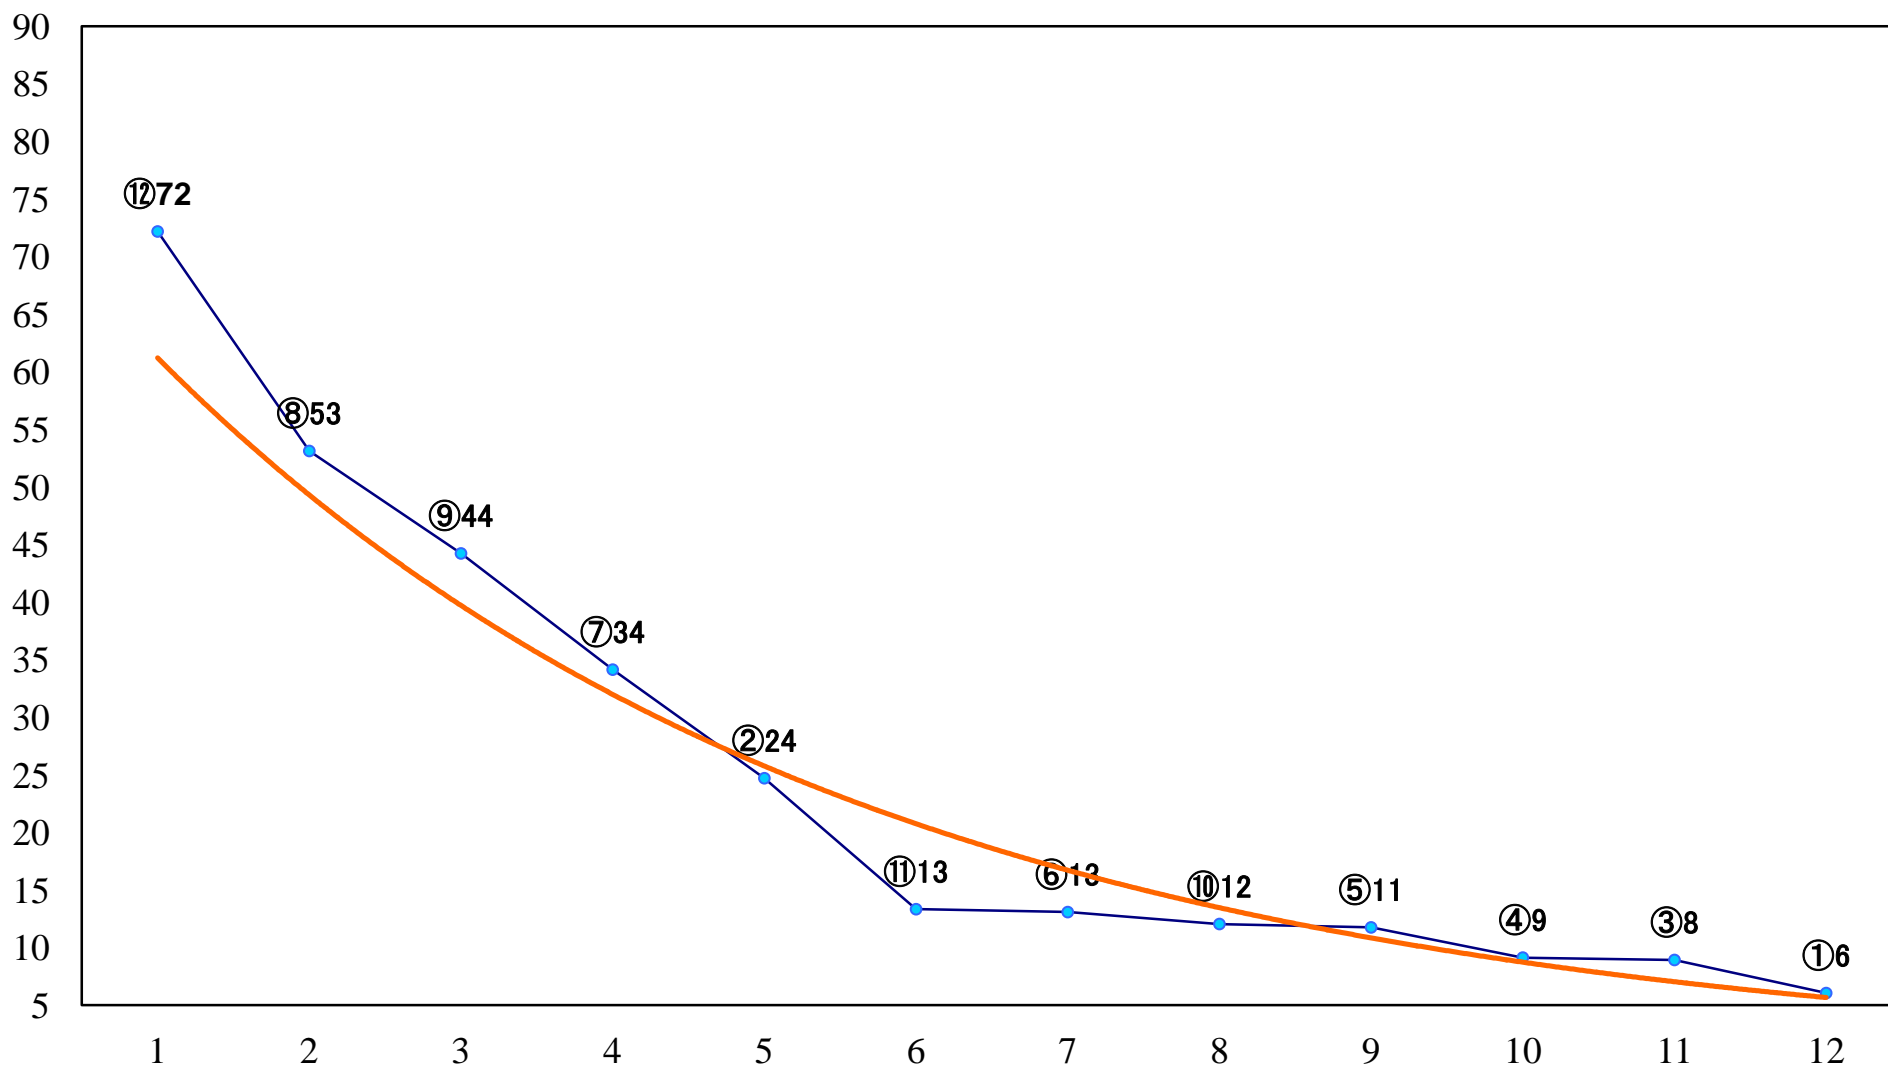

2022年08月30日(火) 浦和競馬 6R 14:10
C3六七八 左1500mm

2022年08月30日(火) 浦和競馬 7R 14:45
特選3歳一 左1500mm

2022年08月30日(火) 浦和競馬 8R 15:20
C2二 左1500mm

2022年08月30日(火) 浦和競馬 9R 15:55
浦和競馬公式ツイッターフォロワー1C1四 左1400mm

2022年08月30日(火) 浦和競馬 10R 16:30
羊雲特別C2一 左1400mm