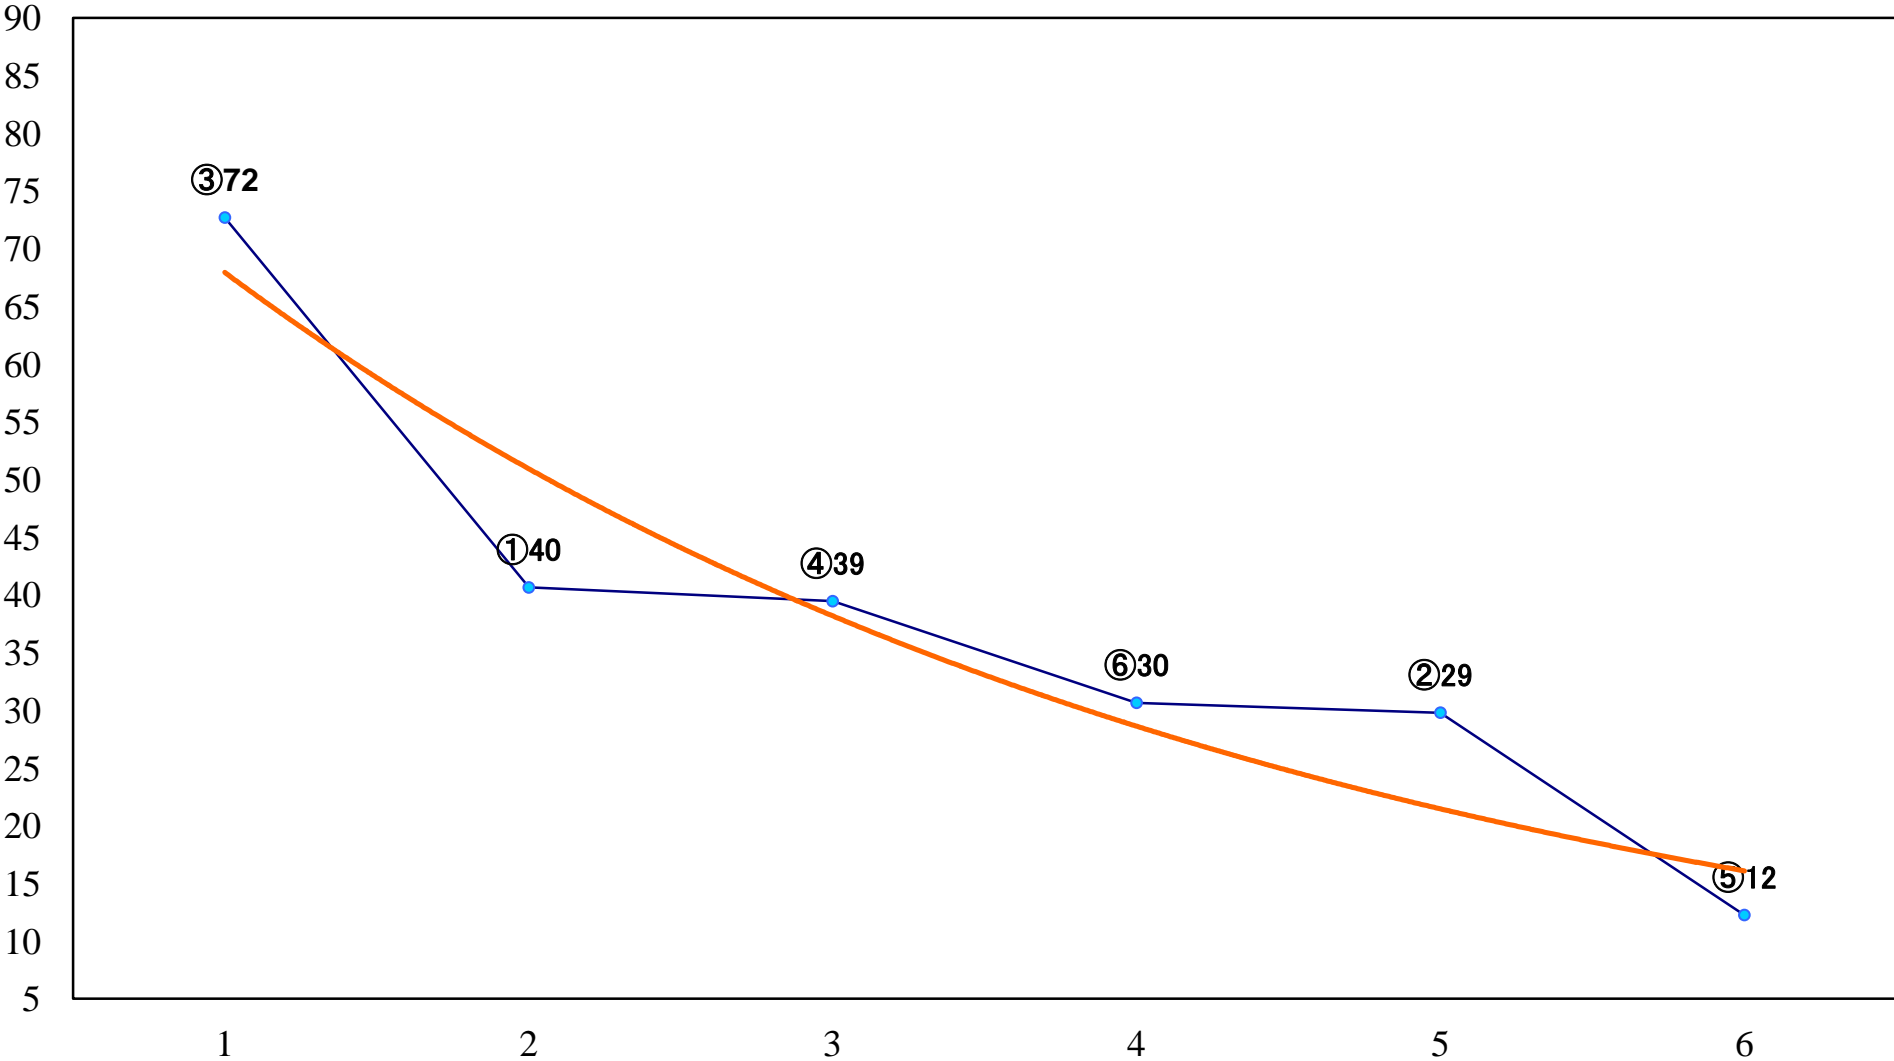

2022年08月30日(火) 浦和競馬 1R 11:40
ドリームチャレンジ2歳新馬イ 左800mm