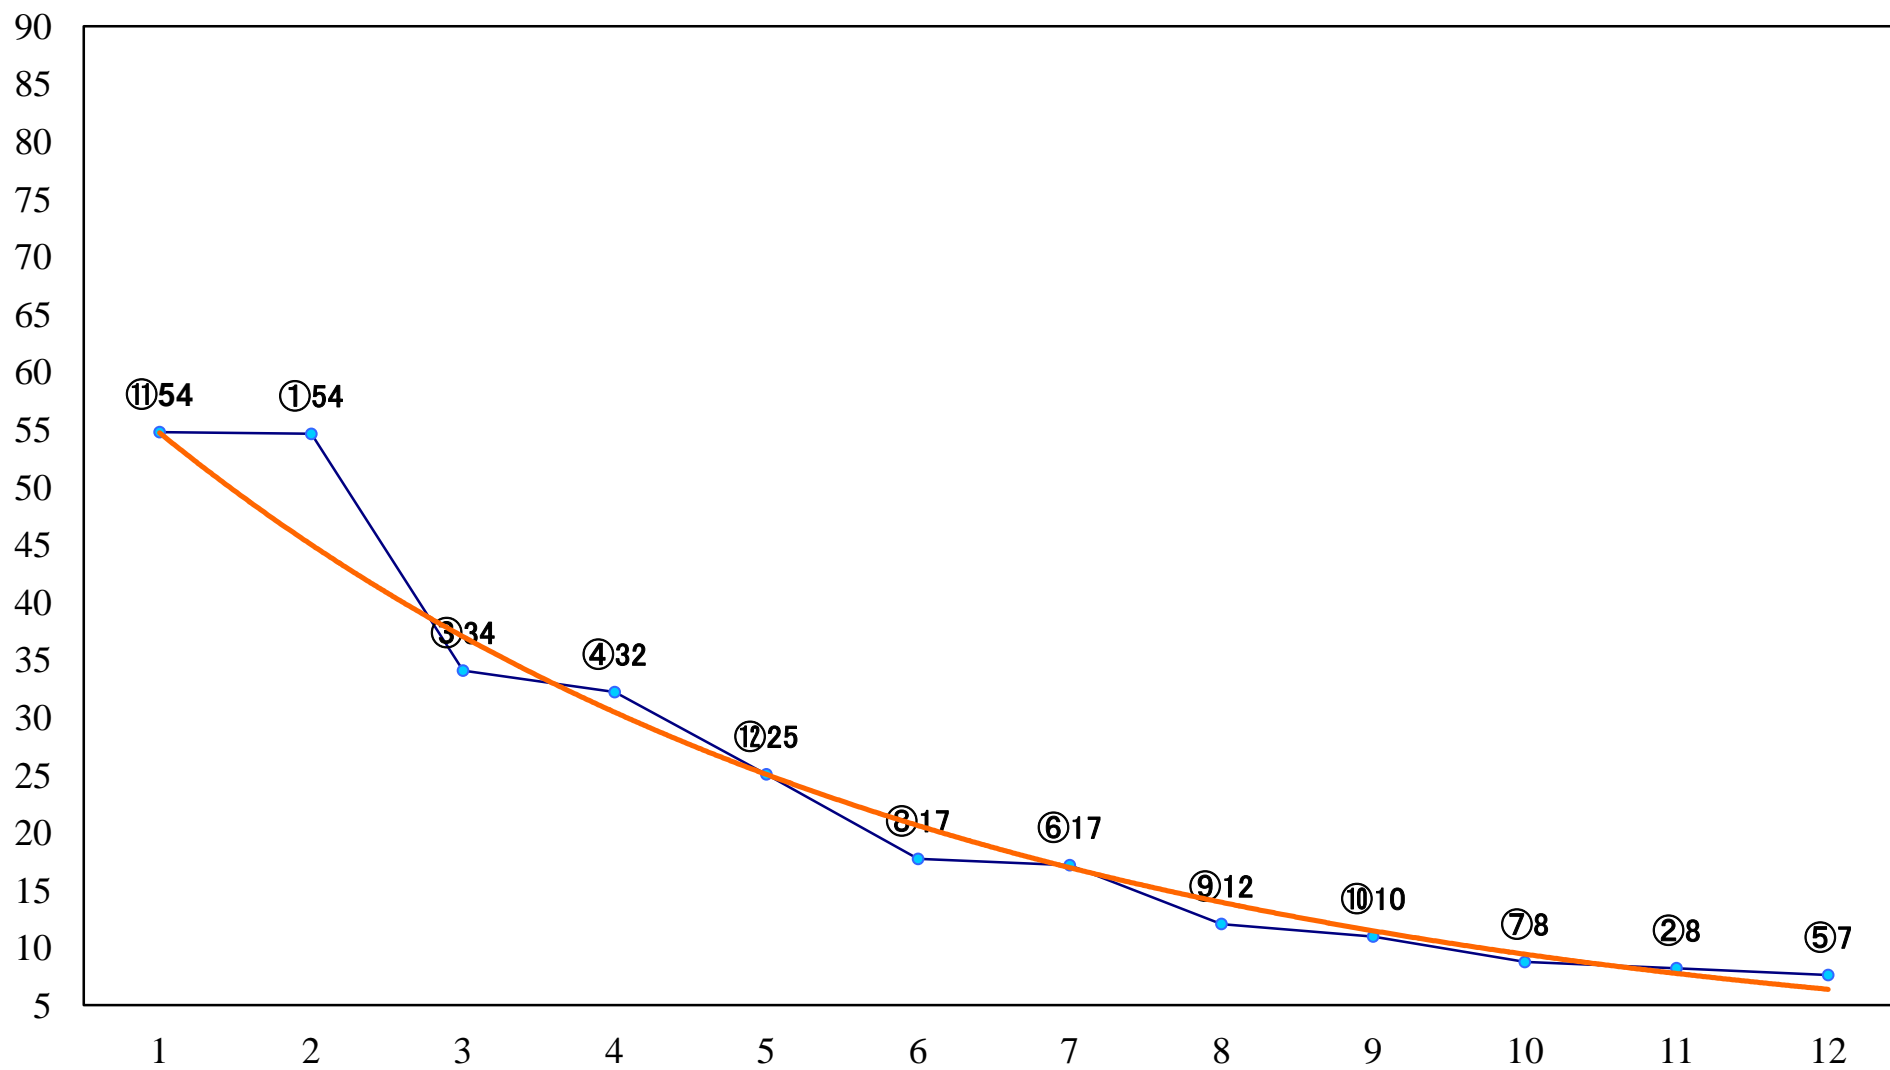

2022年08月30日(火) 浦和競馬 6R 14:10
C3六七八 左1500mm

2022年08月30日(火) 浦和競馬 7R 14:45
特選3歳一 左1500mm

2022年08月30日(火) 浦和競馬 8R 15:20
C2二 左1500mm

2022年08月30日(火) 浦和競馬 9R 15:55
浦和競馬公式ツイッターフォロワー1C1四 左1400mm

2022年08月30日(火) 浦和競馬 10R 16:30
羊雲特別C2一 左1400mm

2022年08月30日(火) 浦和競馬 11R 17:05
処暑特別B2三B3一 左1400mm

2022年08月30日(火) 浦和競馬 12R 17:40
晩夏特別C1三 左1500mm