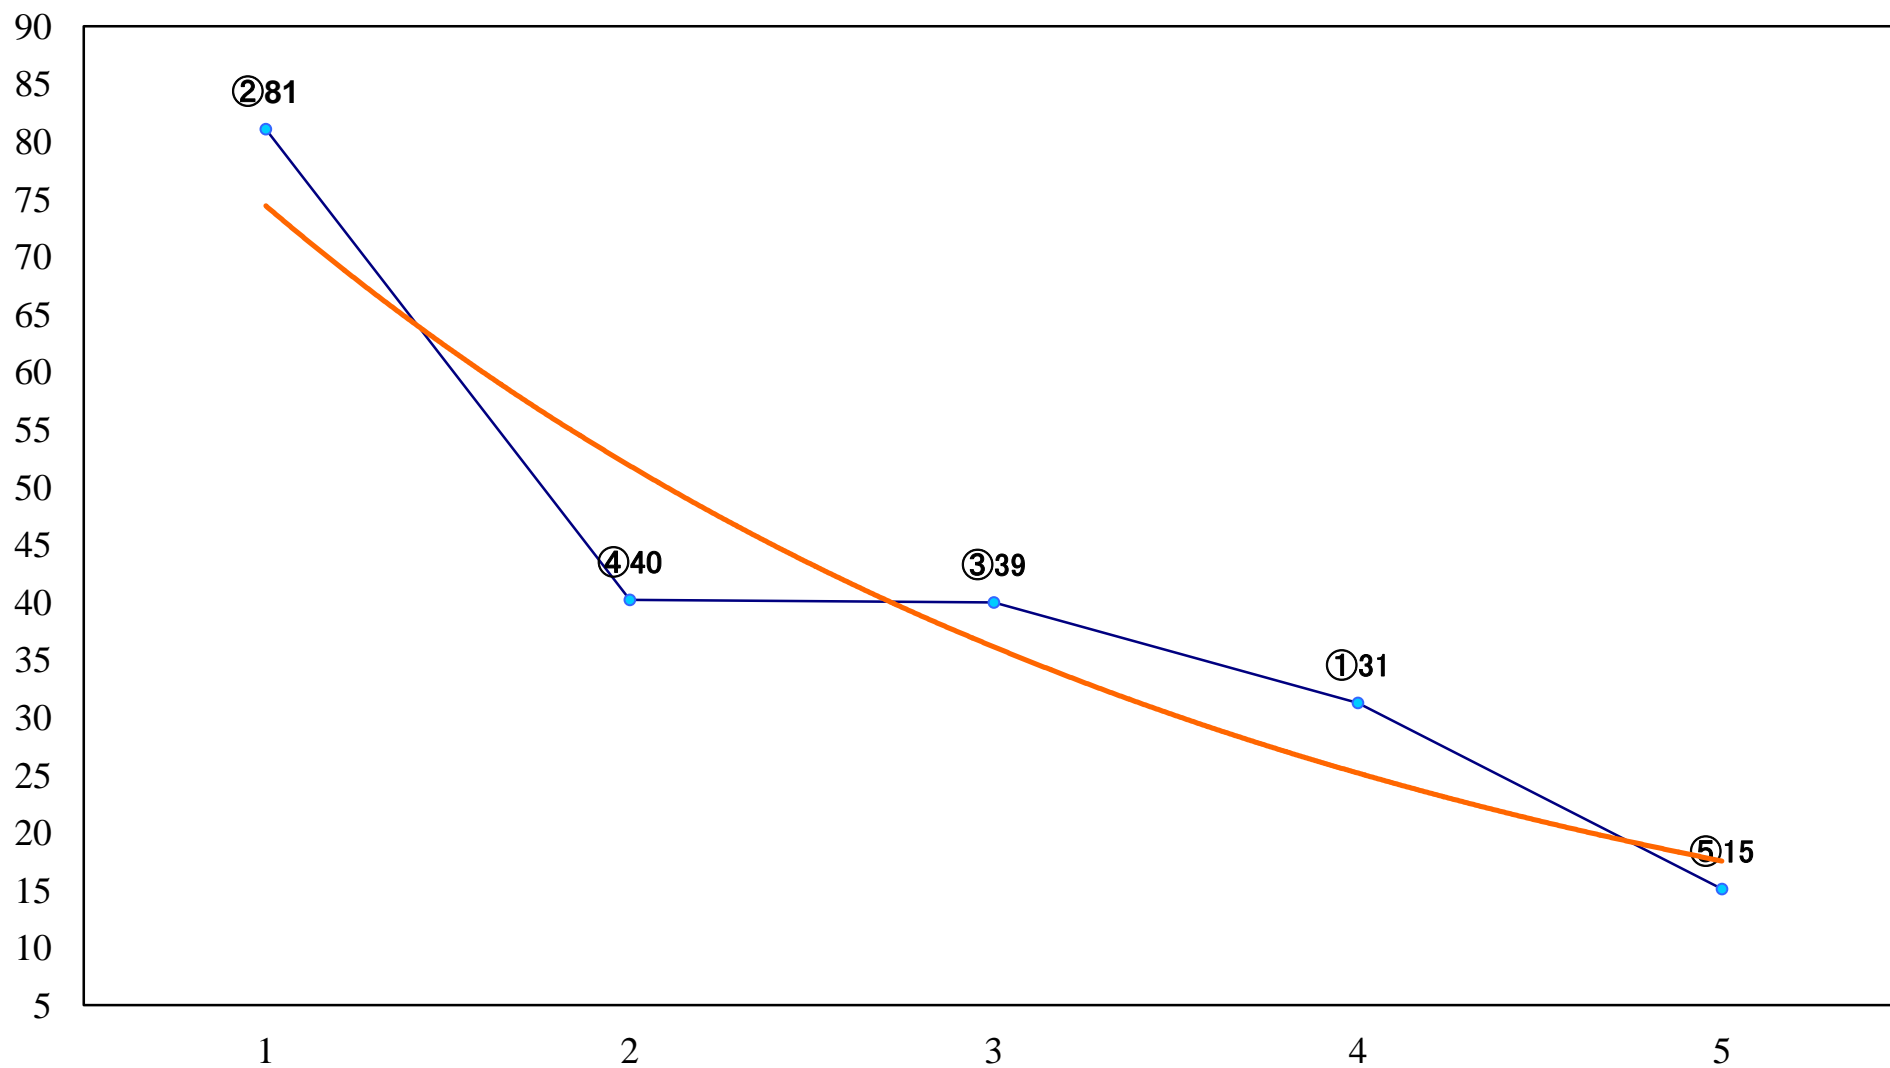

2022年08月30日(火) 浦和競馬 2R 12:10
ドリームチャレンジ2歳新馬ア 左800mm