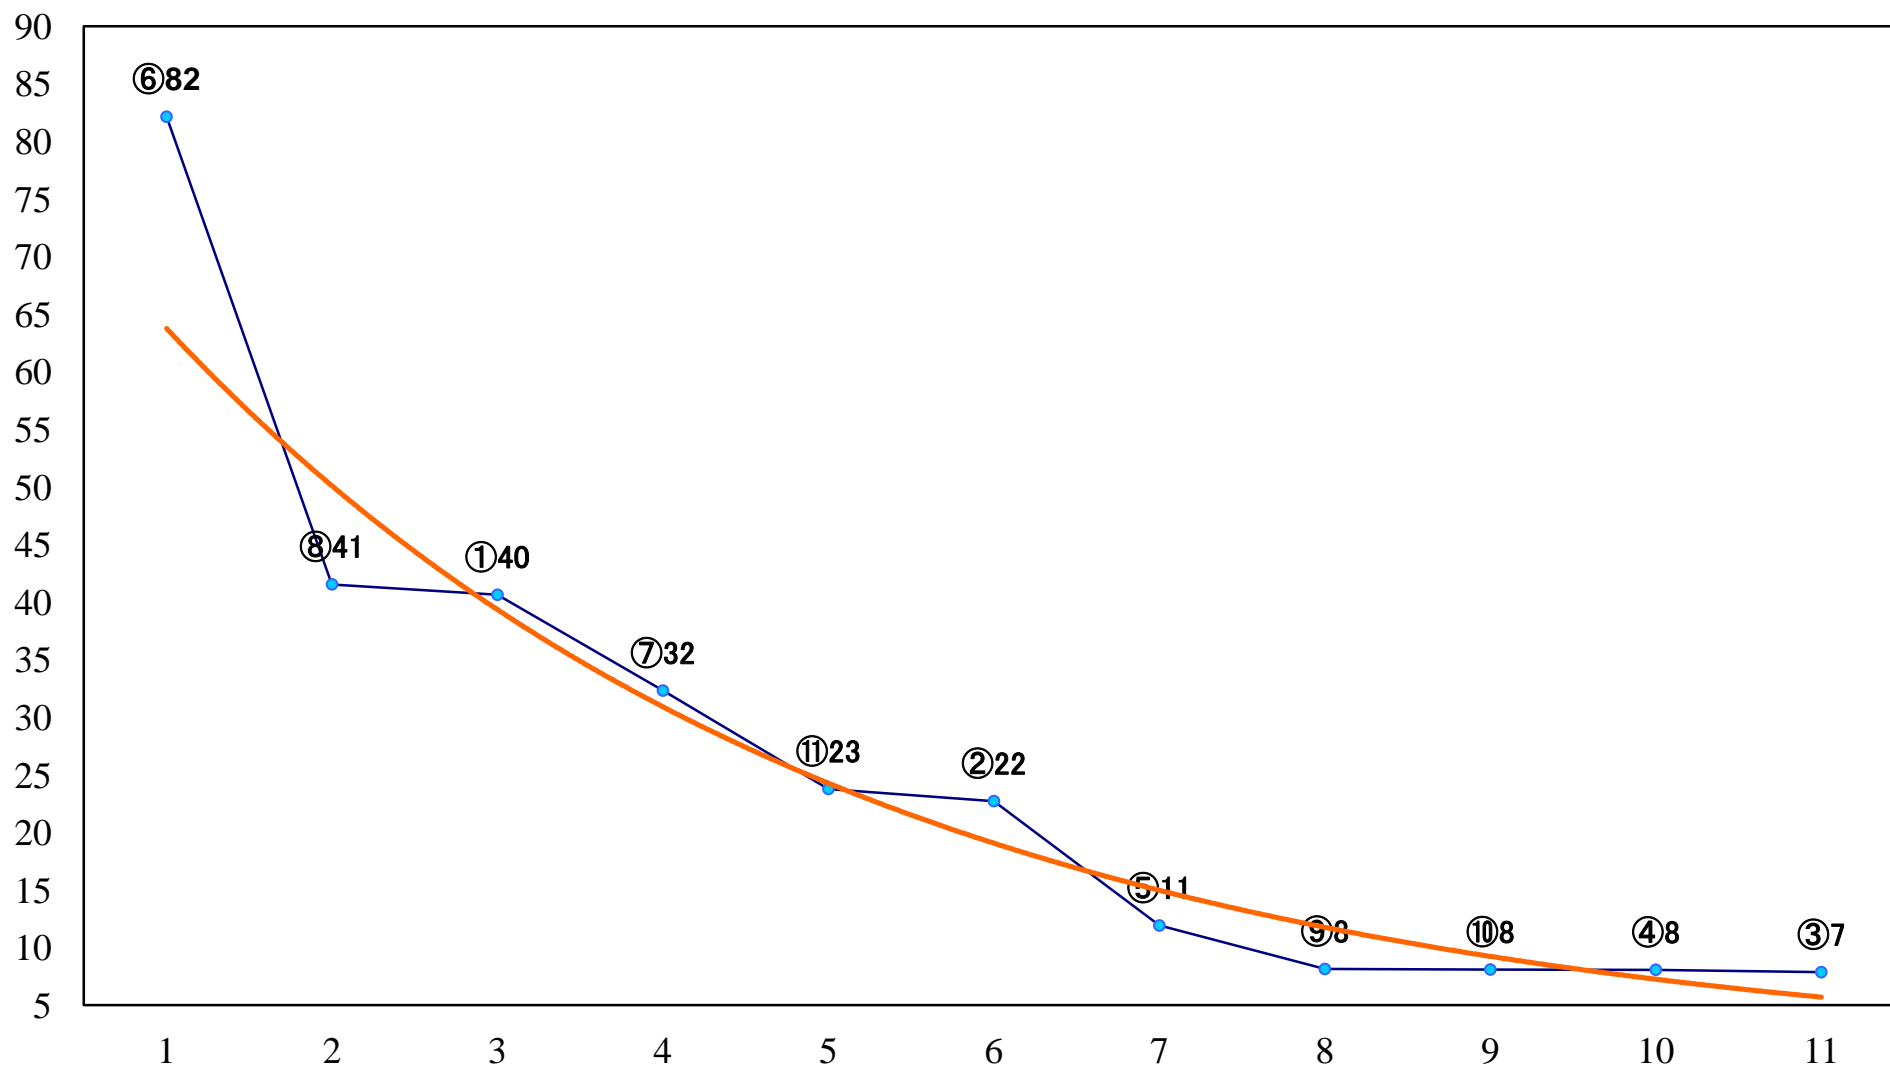

2022年08月30日(火) 浦和競馬 3R 12:40
ランチタイムチャレンジC3六七八 左1400mm