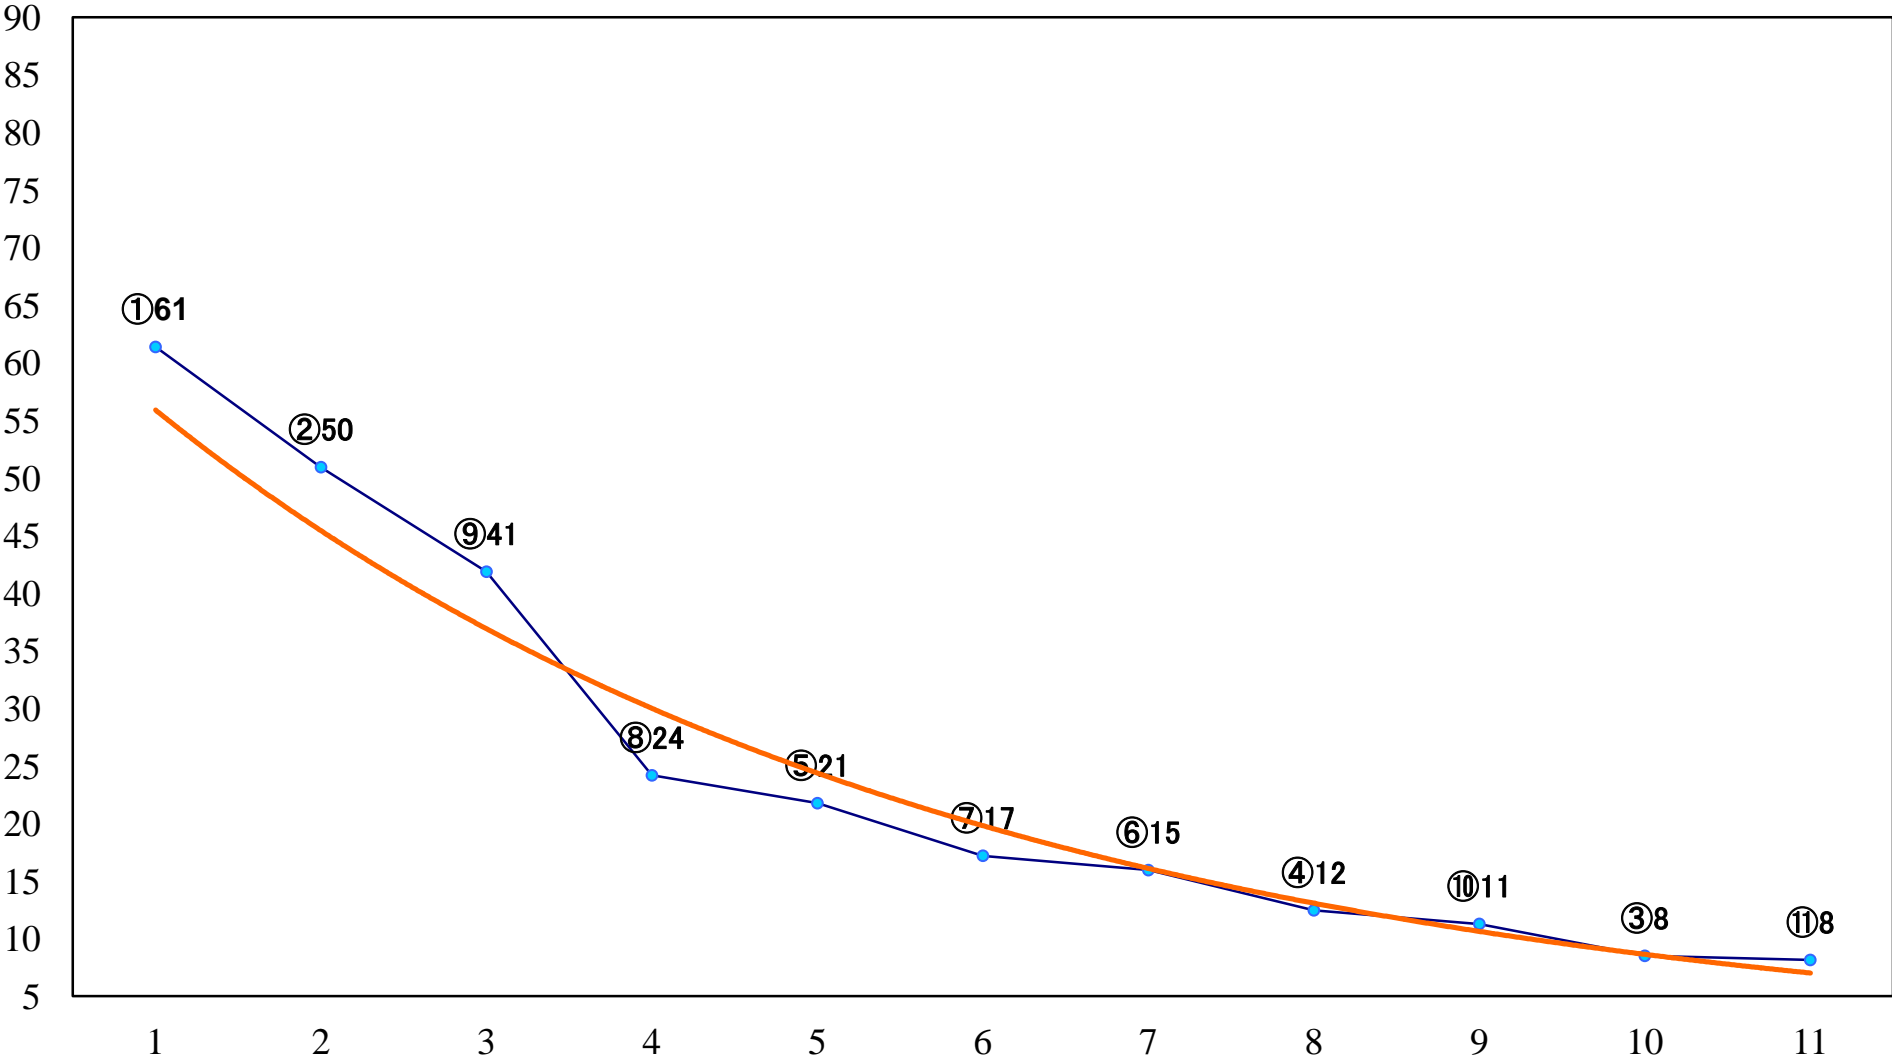

2022年08月30日(火) 浦和競馬 4R 13:10
C3六七八 左1400mm