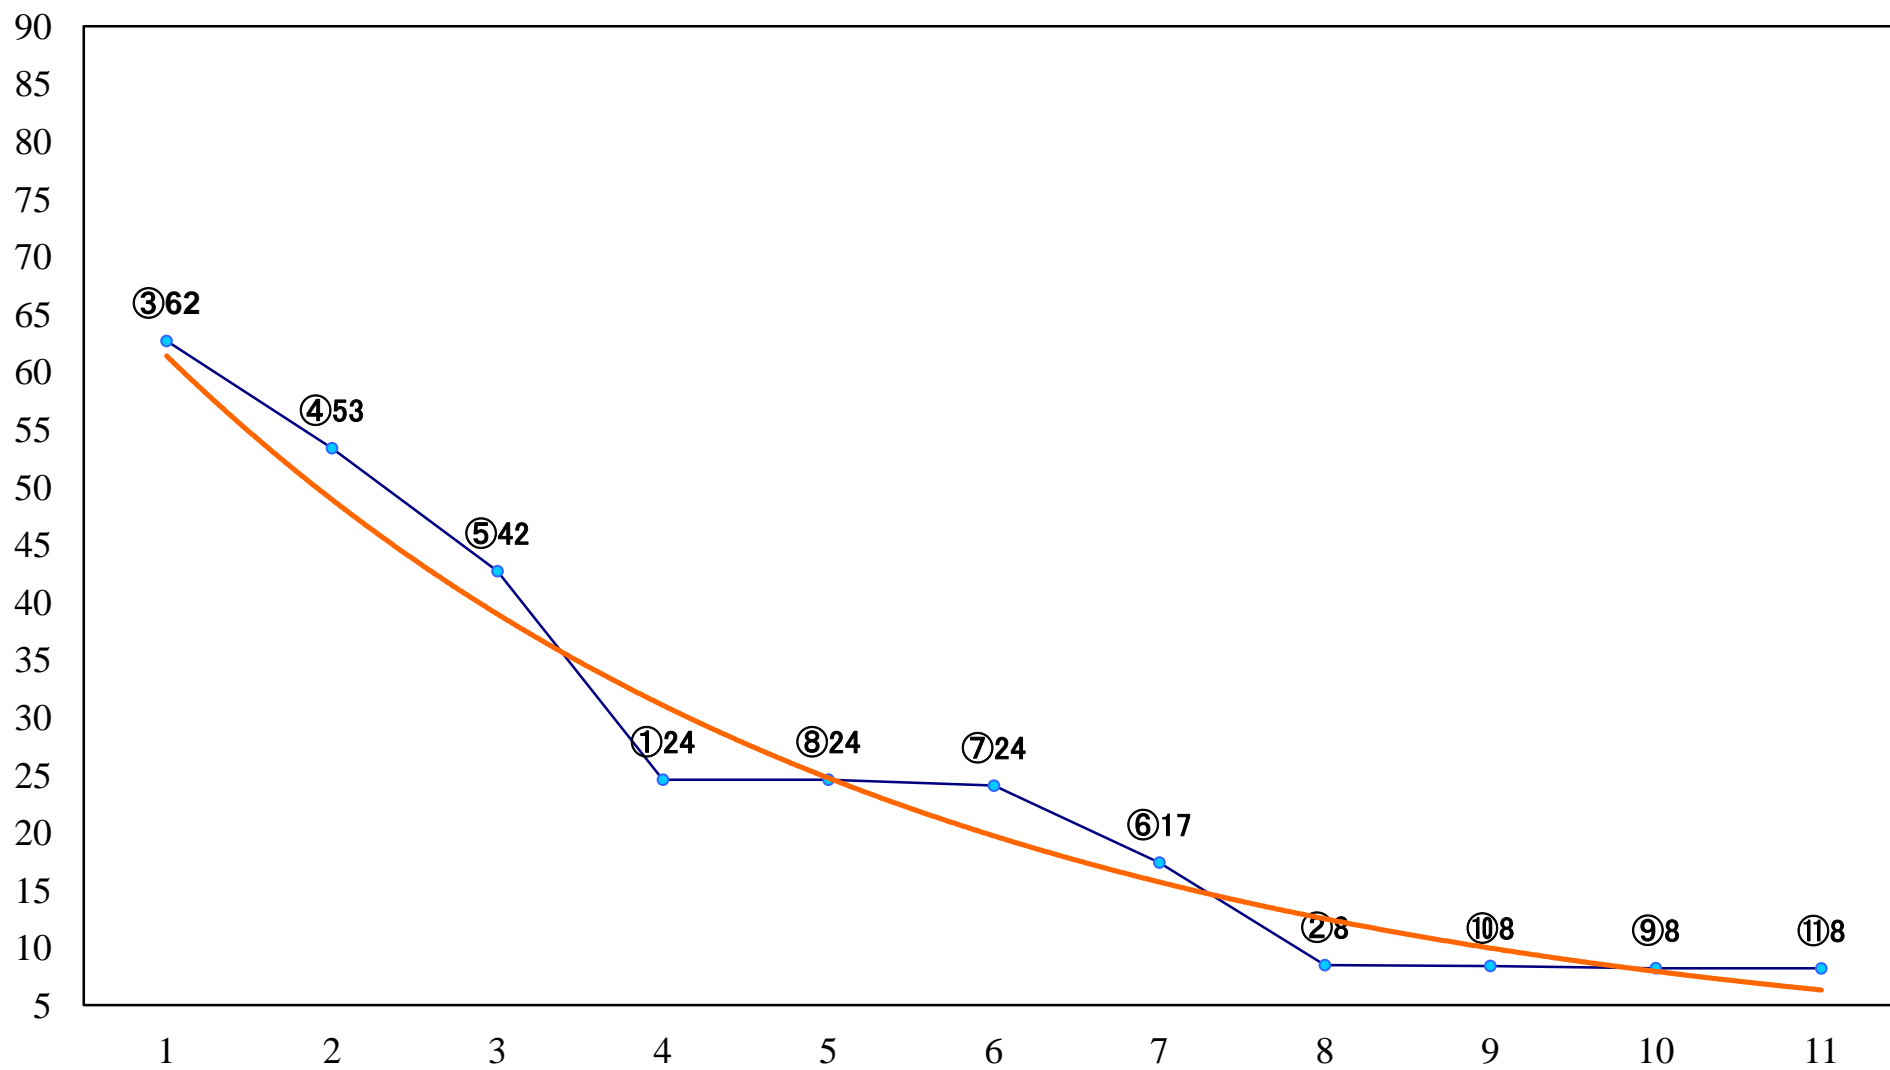

2022年09月01日(木) 浦和競馬 6R 14:10
C2四五六 左1400mm

2022年09月01日(木) 浦和競馬 7R 14:45
新生特別2歳一 左1400mm

2022年09月01日(木) 浦和競馬 8R 15:20
C2四五六 左1500mm

2022年09月01日(木) 浦和競馬 9R 15:55
C1六 左1400mm

2022年09月01日(木) 浦和競馬 10R 16:30
撫子特別C1二 左1400mm