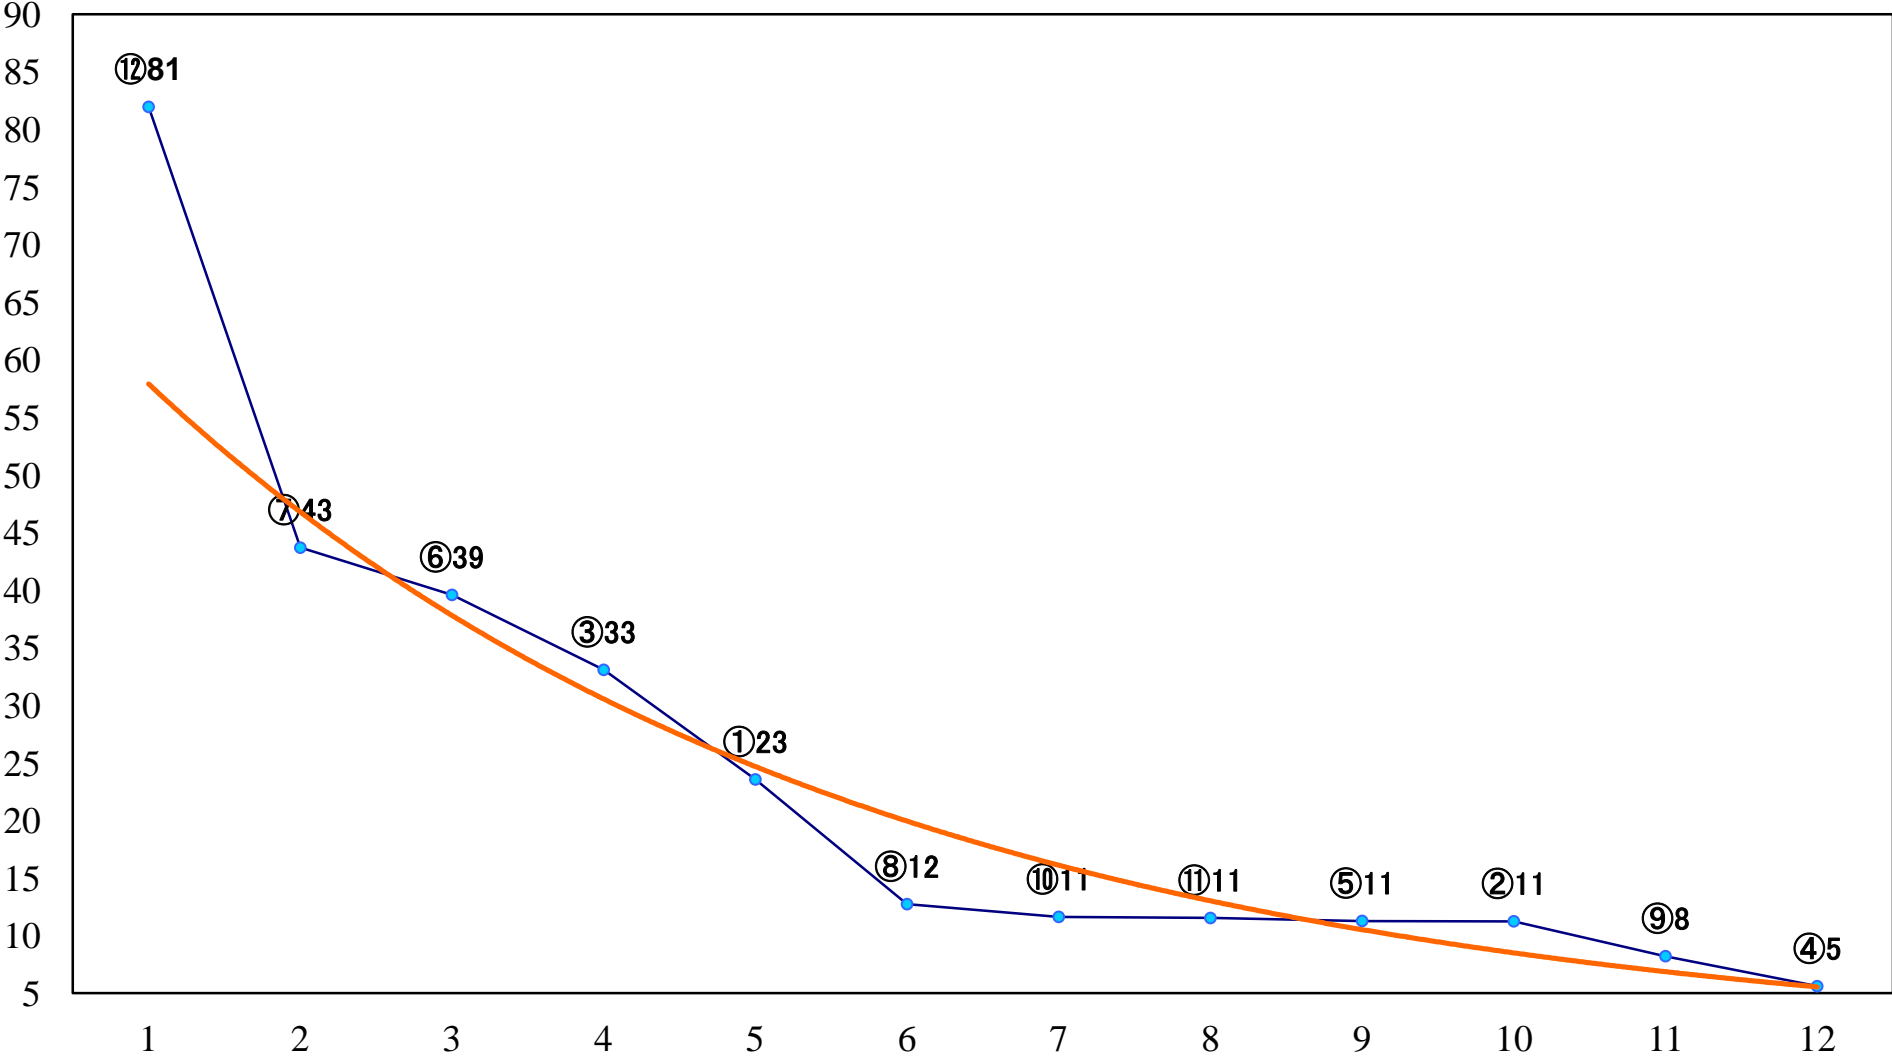

2022年09月01日(木) 浦和競馬 6R 14:10
C2四五六 左1400mm

2022年09月01日(木) 浦和競馬 7R 14:45
新生特別2歳一 左1400mm

2022年09月01日(木) 浦和競馬 8R 15:20
C2四五六 左1500mm

2022年09月01日(木) 浦和競馬 9R 15:55
C1六 左1400mm

2022年09月01日(木) 浦和競馬 10R 16:30
撫子特別C1二 左1400mm