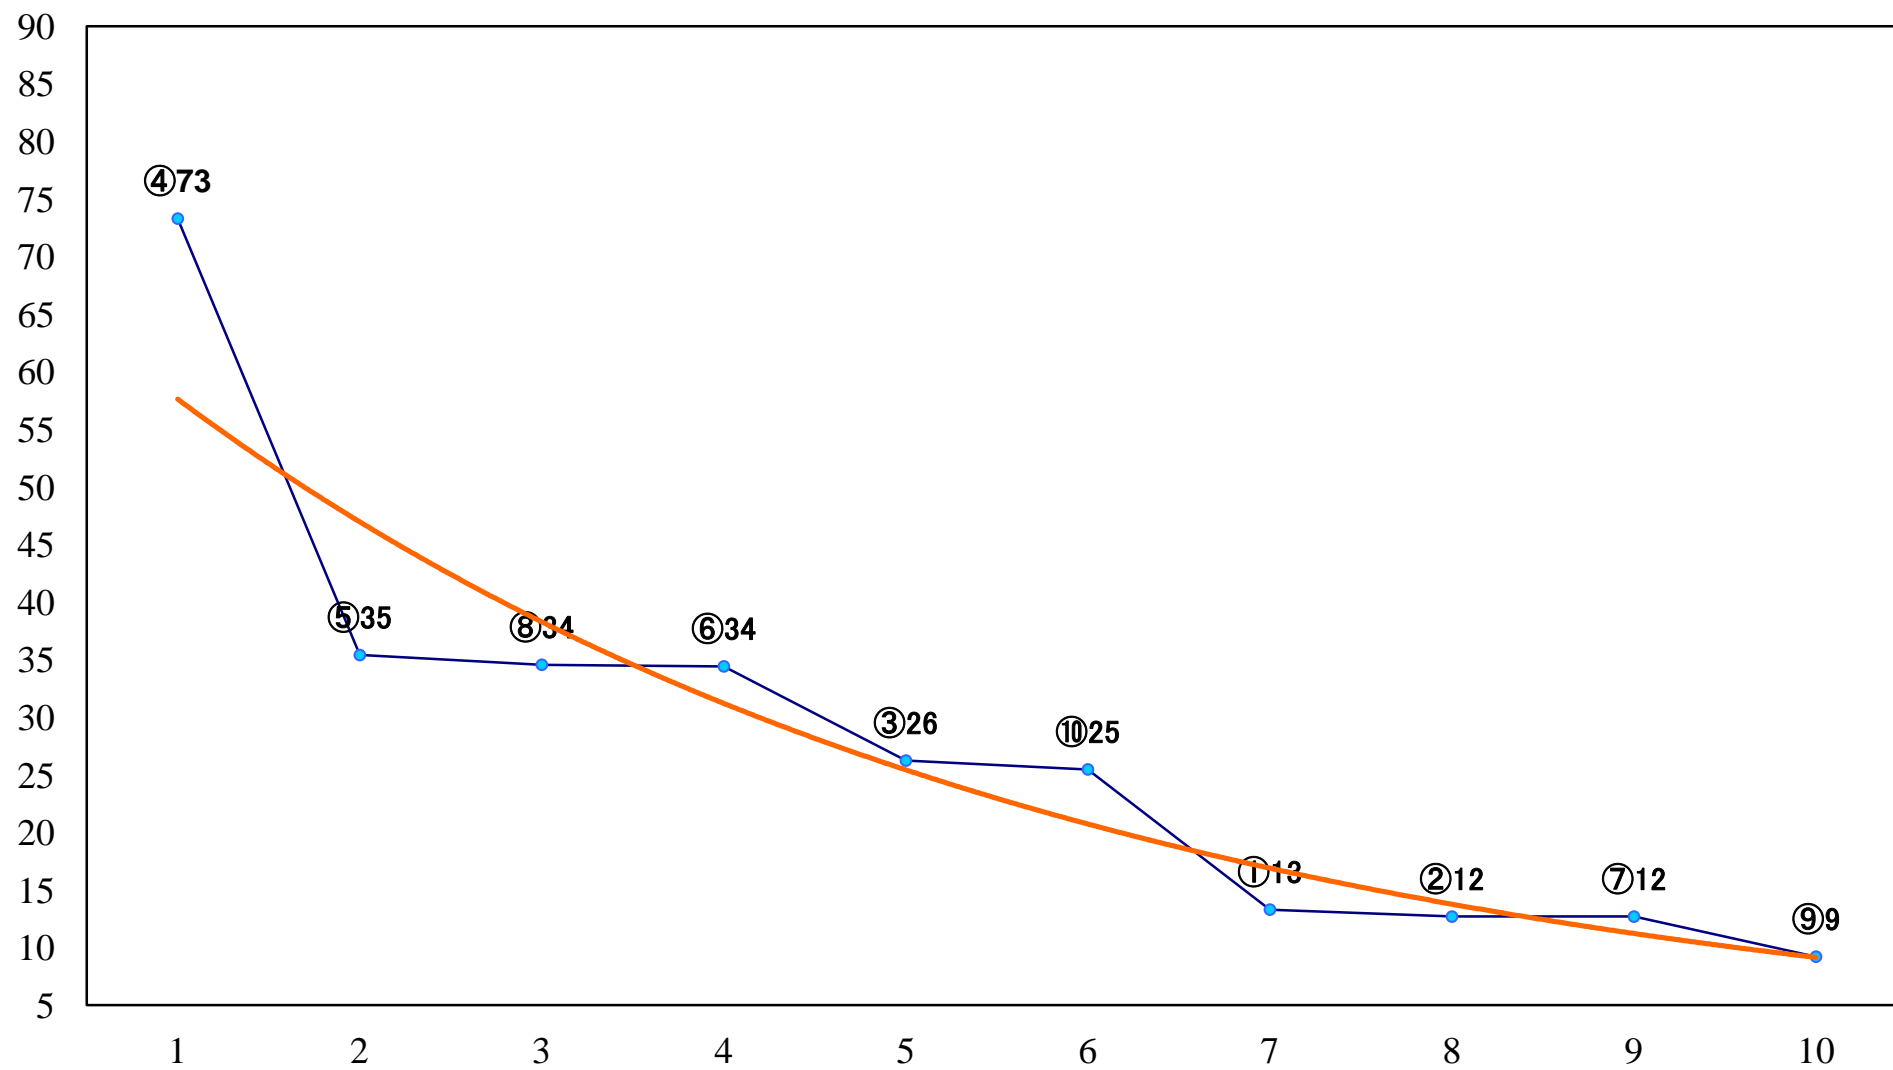

2022年09月01日(木) 浦和競馬 11R 17:05
長月特別A2下 左1500mm