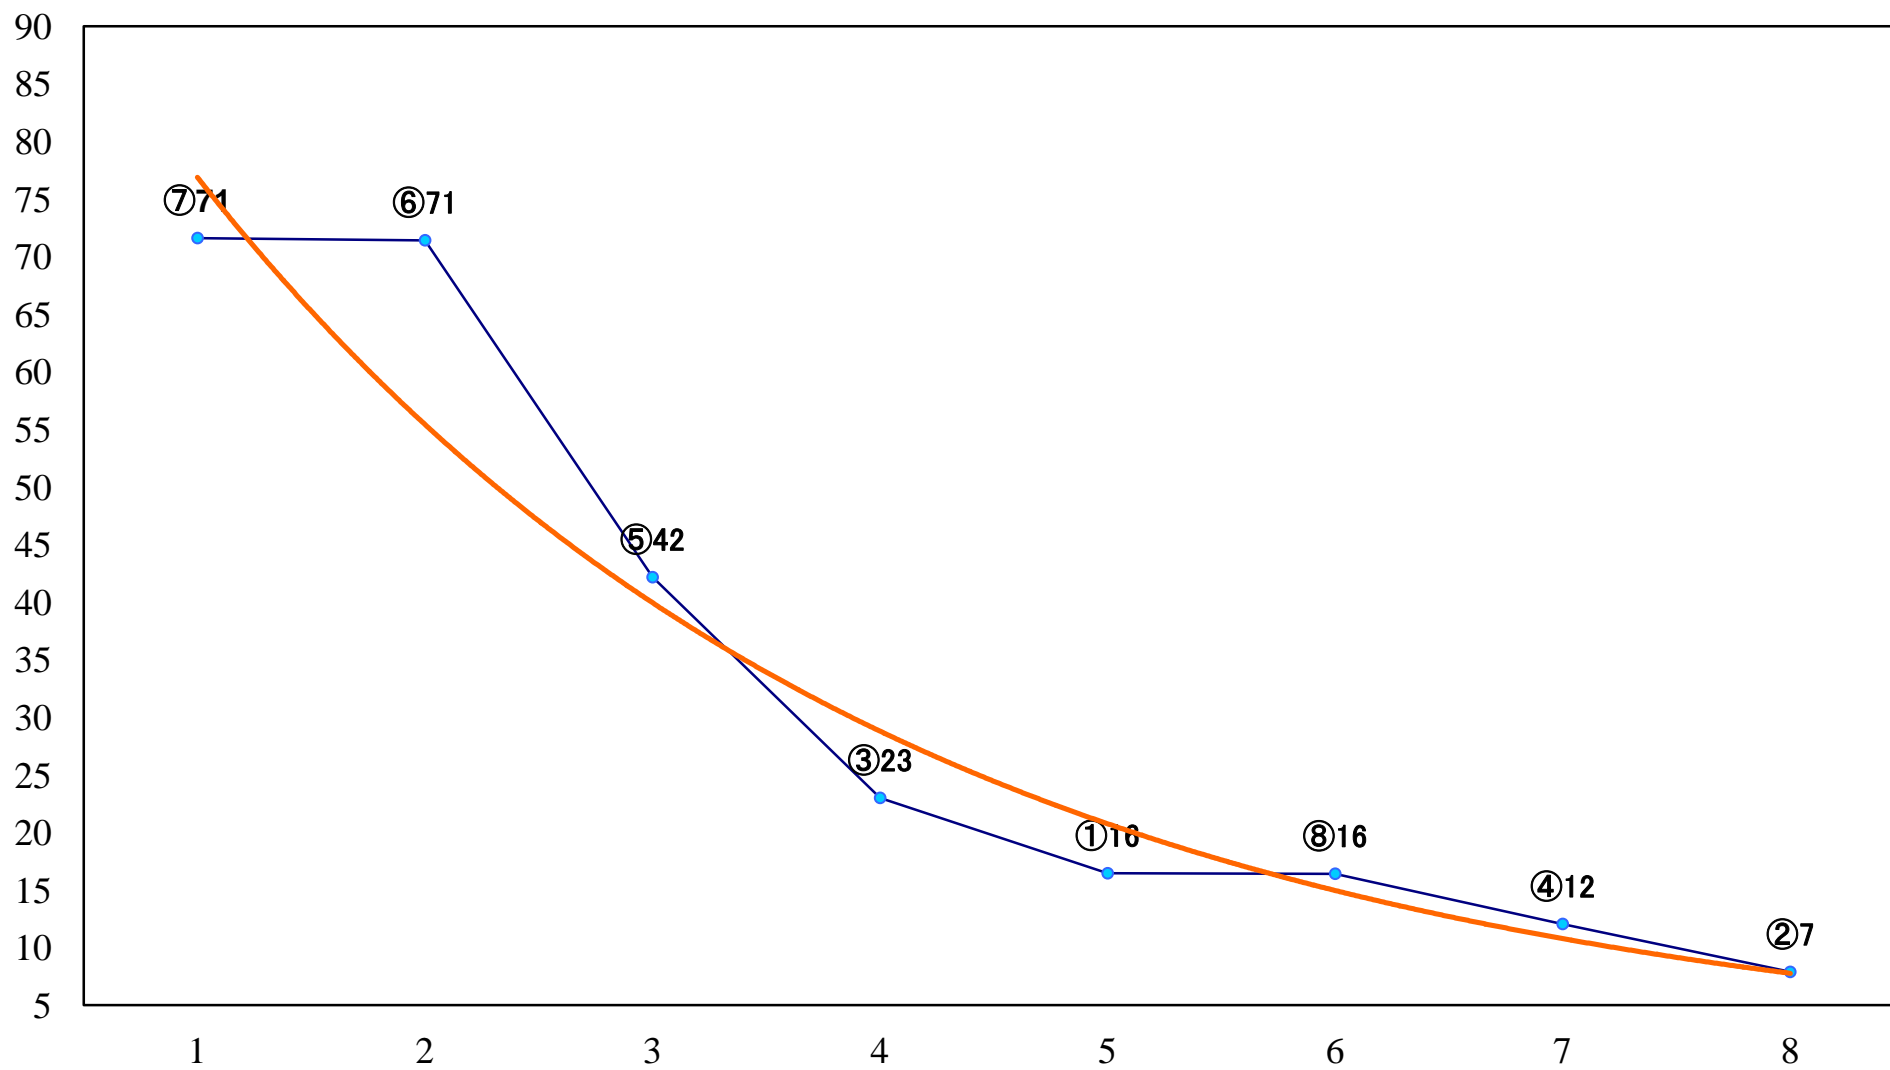

2022年09月01日(木) 浦和競馬 6R 14:10
C2四五六 左1400mm

2022年09月01日(木) 浦和競馬 7R 14:45
新生特別2歳一 左1400mm

2022年09月01日(木) 浦和競馬 8R 15:20
C2四五六 左1500mm

2022年09月01日(木) 浦和競馬 9R 15:55
C1六 左1400mm

2022年09月01日(木) 浦和競馬 10R 16:30
撫子特別C1二 左1400mm