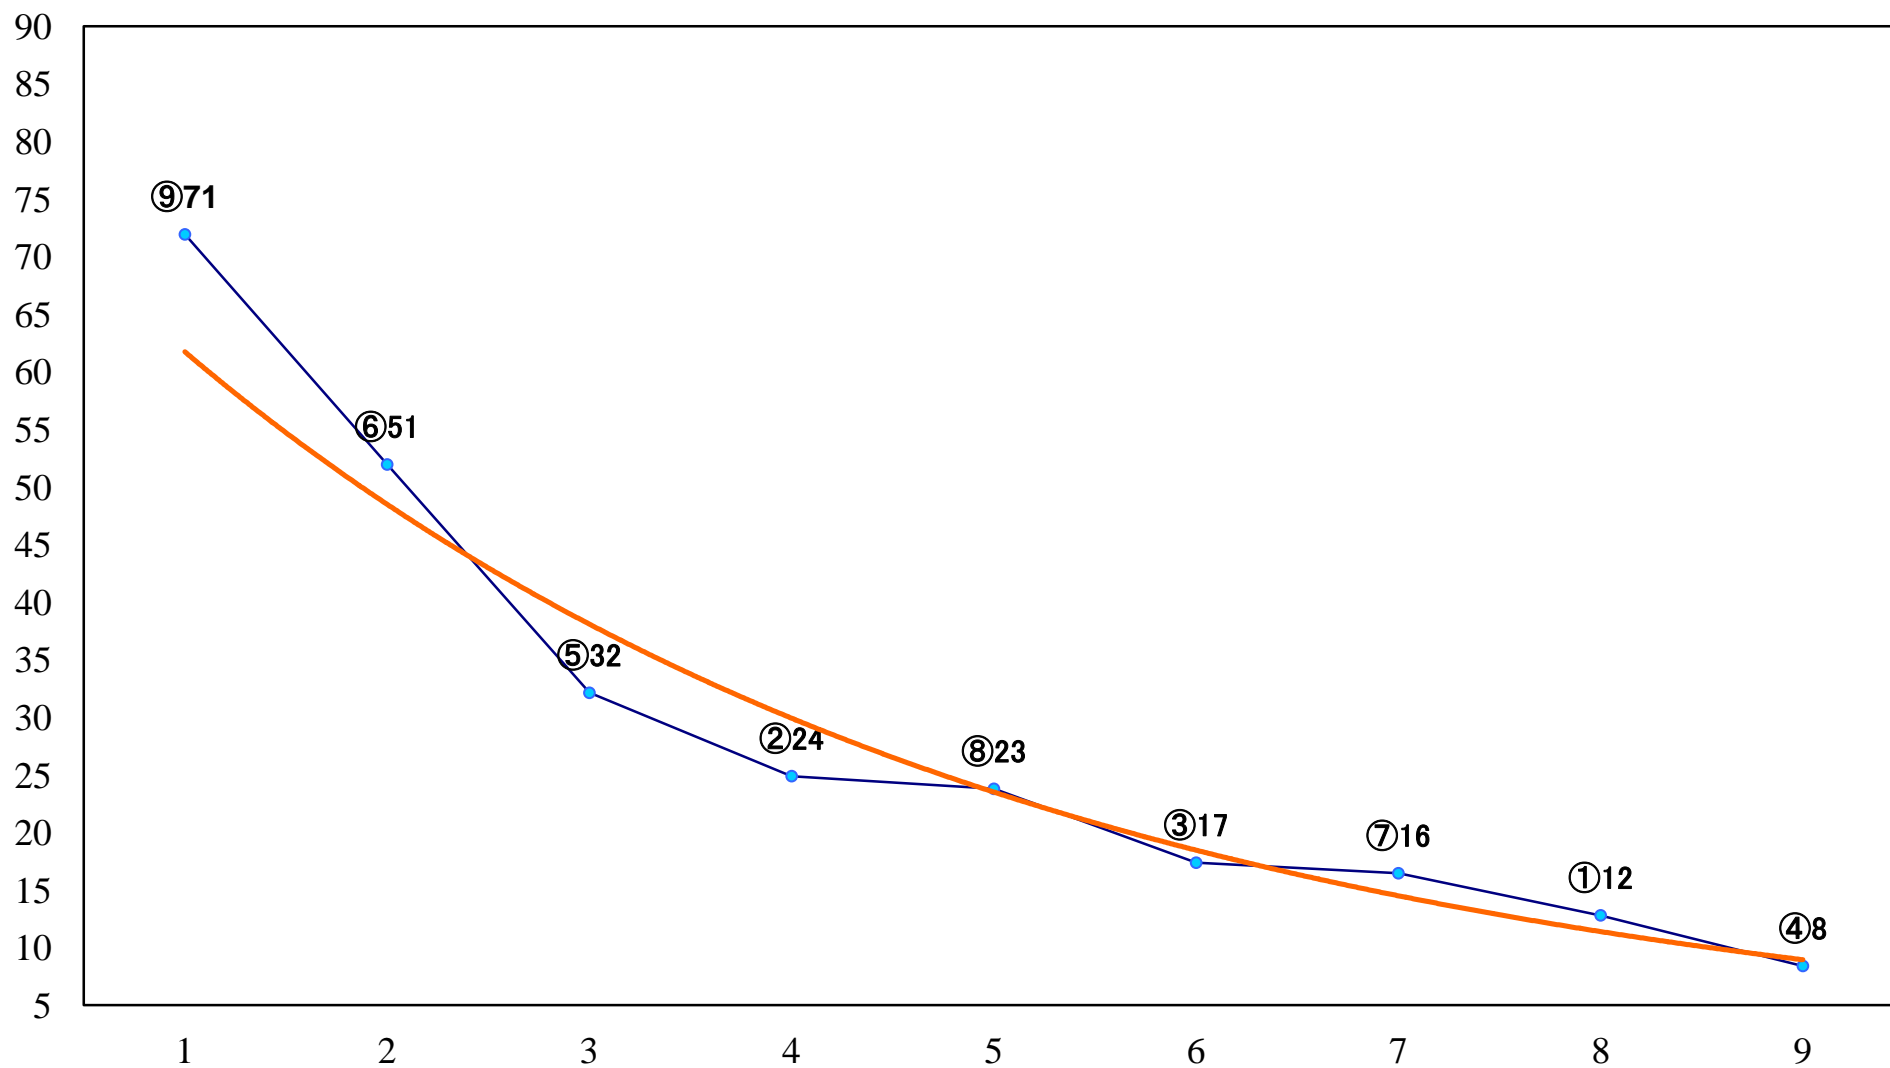

2022年09月01日(木) 浦和競馬 2R 12:10
C3三 左1400mm