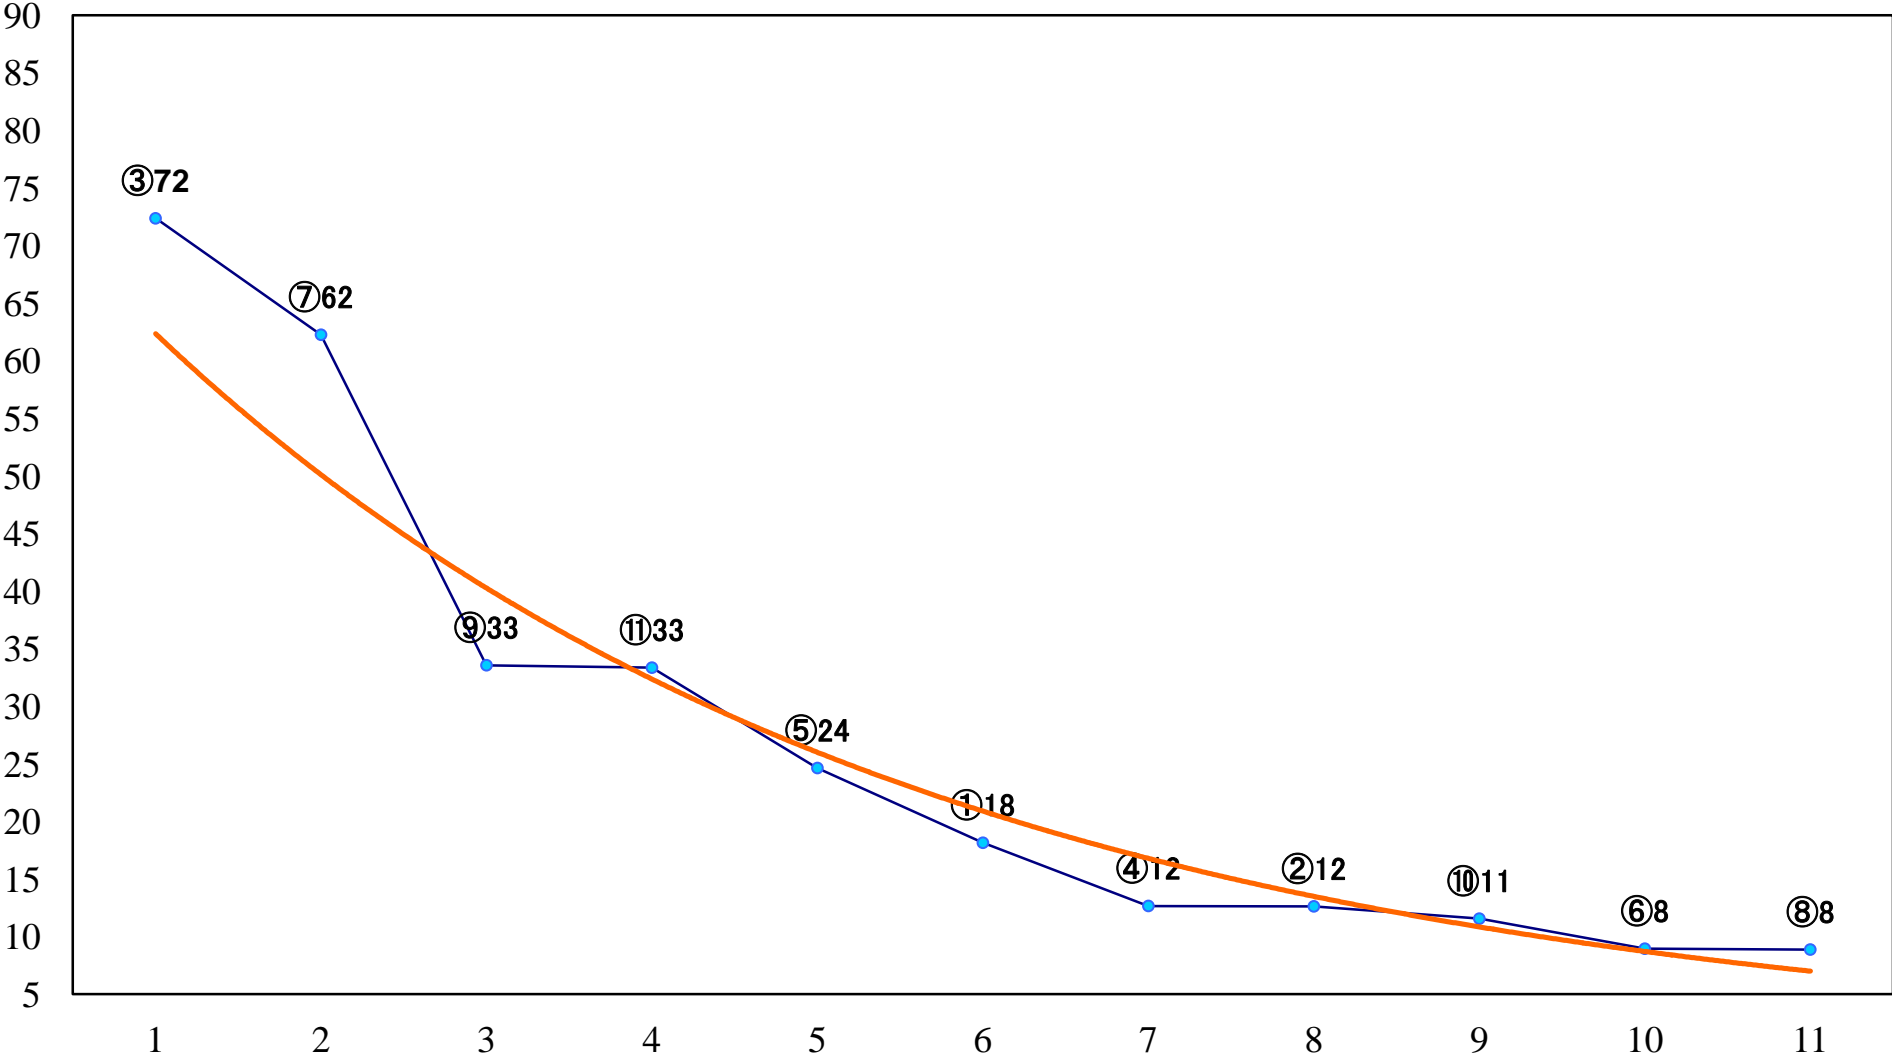

2022年09月01日(木) 浦和競馬 6R 14:10
C2四五六 左1400mm

2022年09月01日(木) 浦和競馬 7R 14:45
新生特別2歳一 左1400mm

2022年09月01日(木) 浦和競馬 8R 15:20
C2四五六 左1500mm

2022年09月01日(木) 浦和競馬 9R 15:55
C1六 左1400mm

2022年09月01日(木) 浦和競馬 10R 16:30
撫子特別C1二 左1400mm