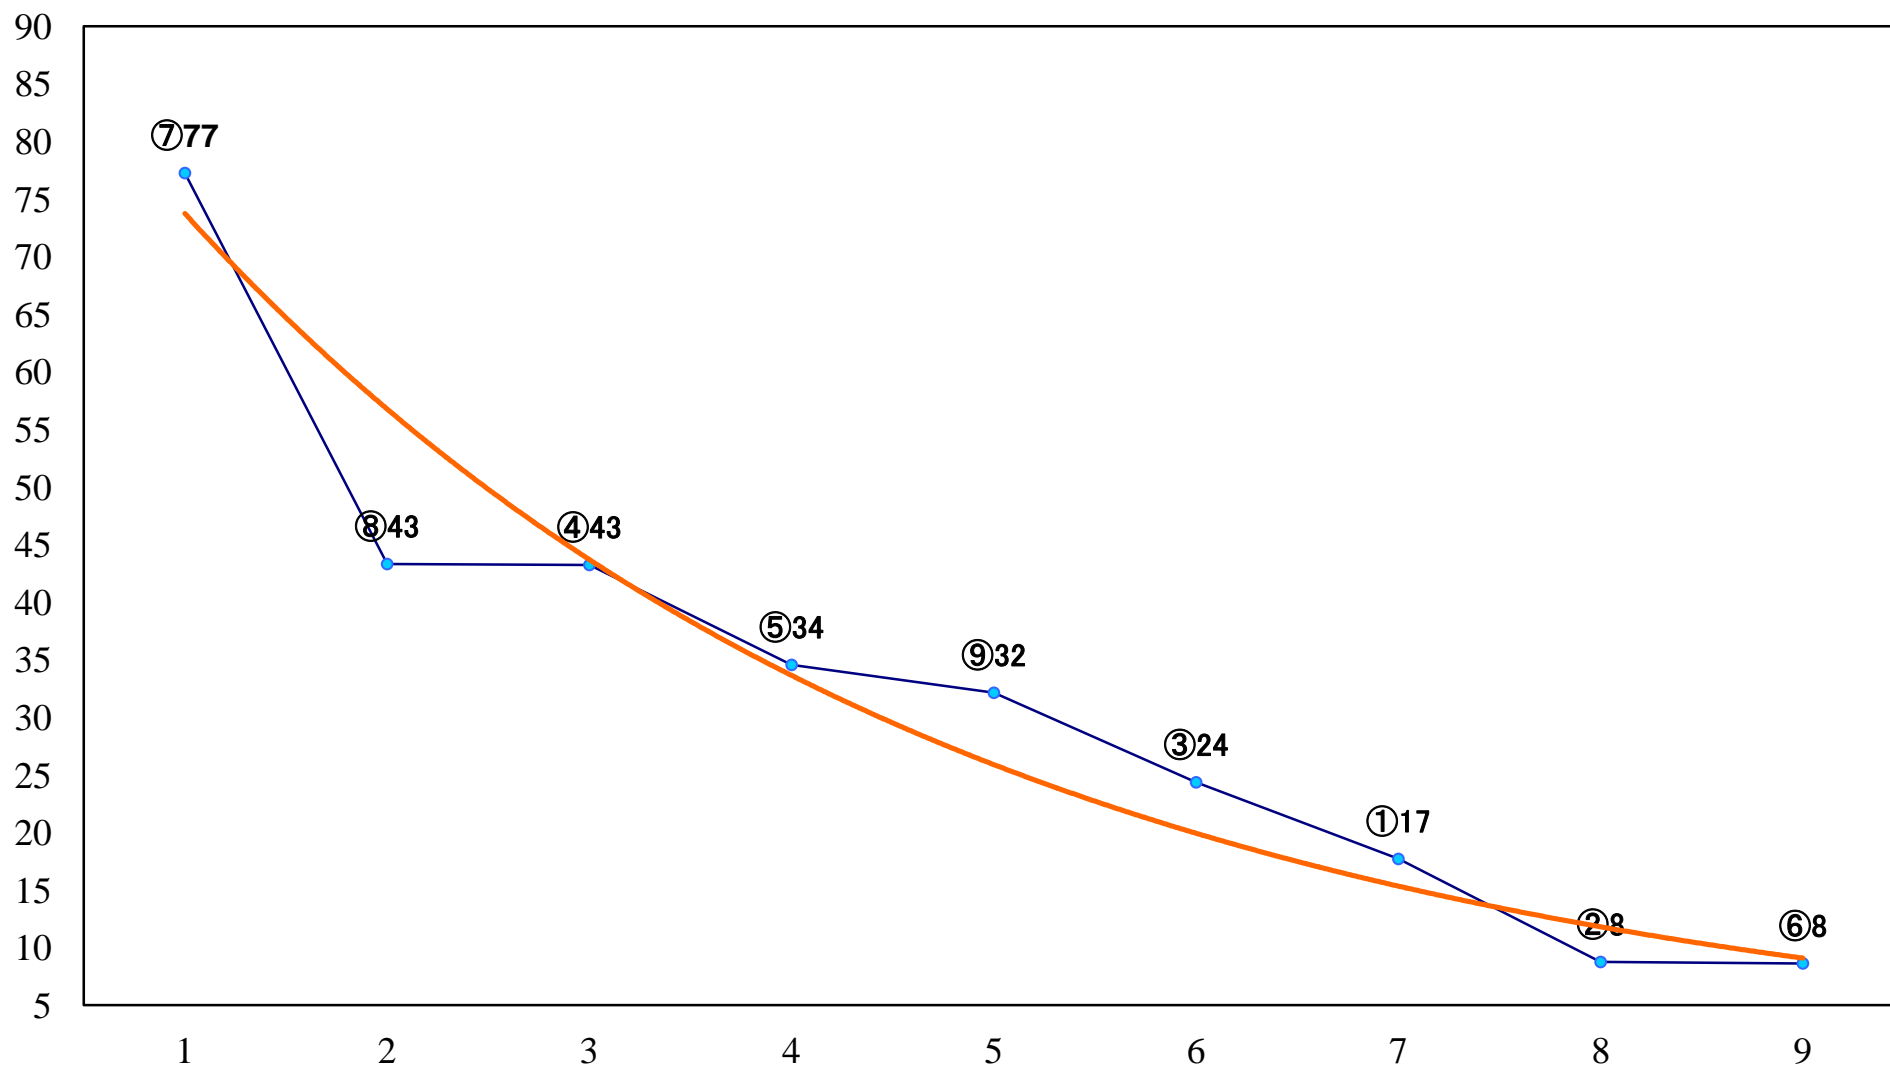

2022年09月01日(木) 浦和競馬 6R 14:10
C2四五六 左1400mm

2022年09月01日(木) 浦和競馬 7R 14:45
新生特別2歳一 左1400mm

2022年09月01日(木) 浦和競馬 8R 15:20
C2四五六 左1500mm

2022年09月01日(木) 浦和競馬 9R 15:55
C1六 左1400mm

2022年09月01日(木) 浦和競馬 10R 16:30
撫子特別C1二 左1400mm