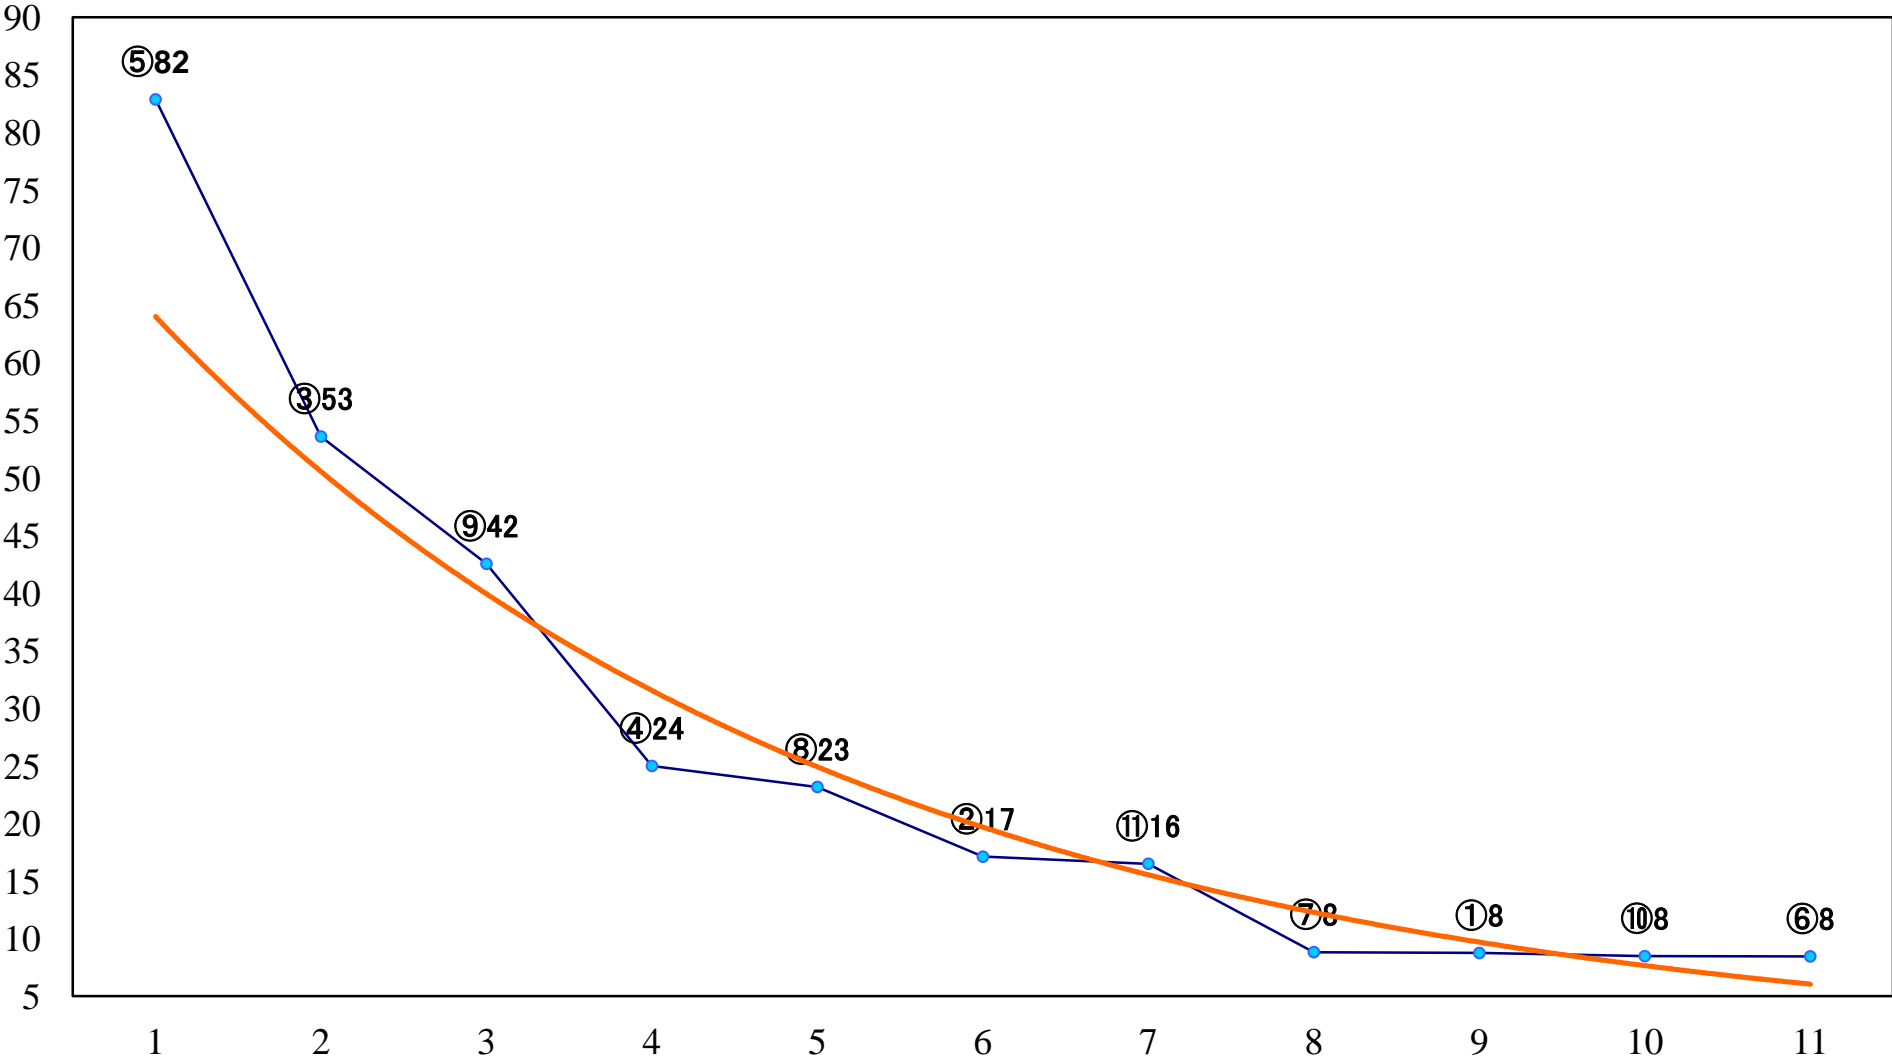

2022年09月01日(木) 浦和競馬 6R 14:10
C2四五六 左1400mm

2022年09月01日(木) 浦和競馬 7R 14:45
新生特別2歳一 左1400mm

2022年09月01日(木) 浦和競馬 8R 15:20
C2四五六 左1500mm

2022年09月01日(木) 浦和競馬 9R 15:55
C1六 左1400mm

2022年09月01日(木) 浦和競馬 10R 16:30
撫子特別C1二 左1400mm