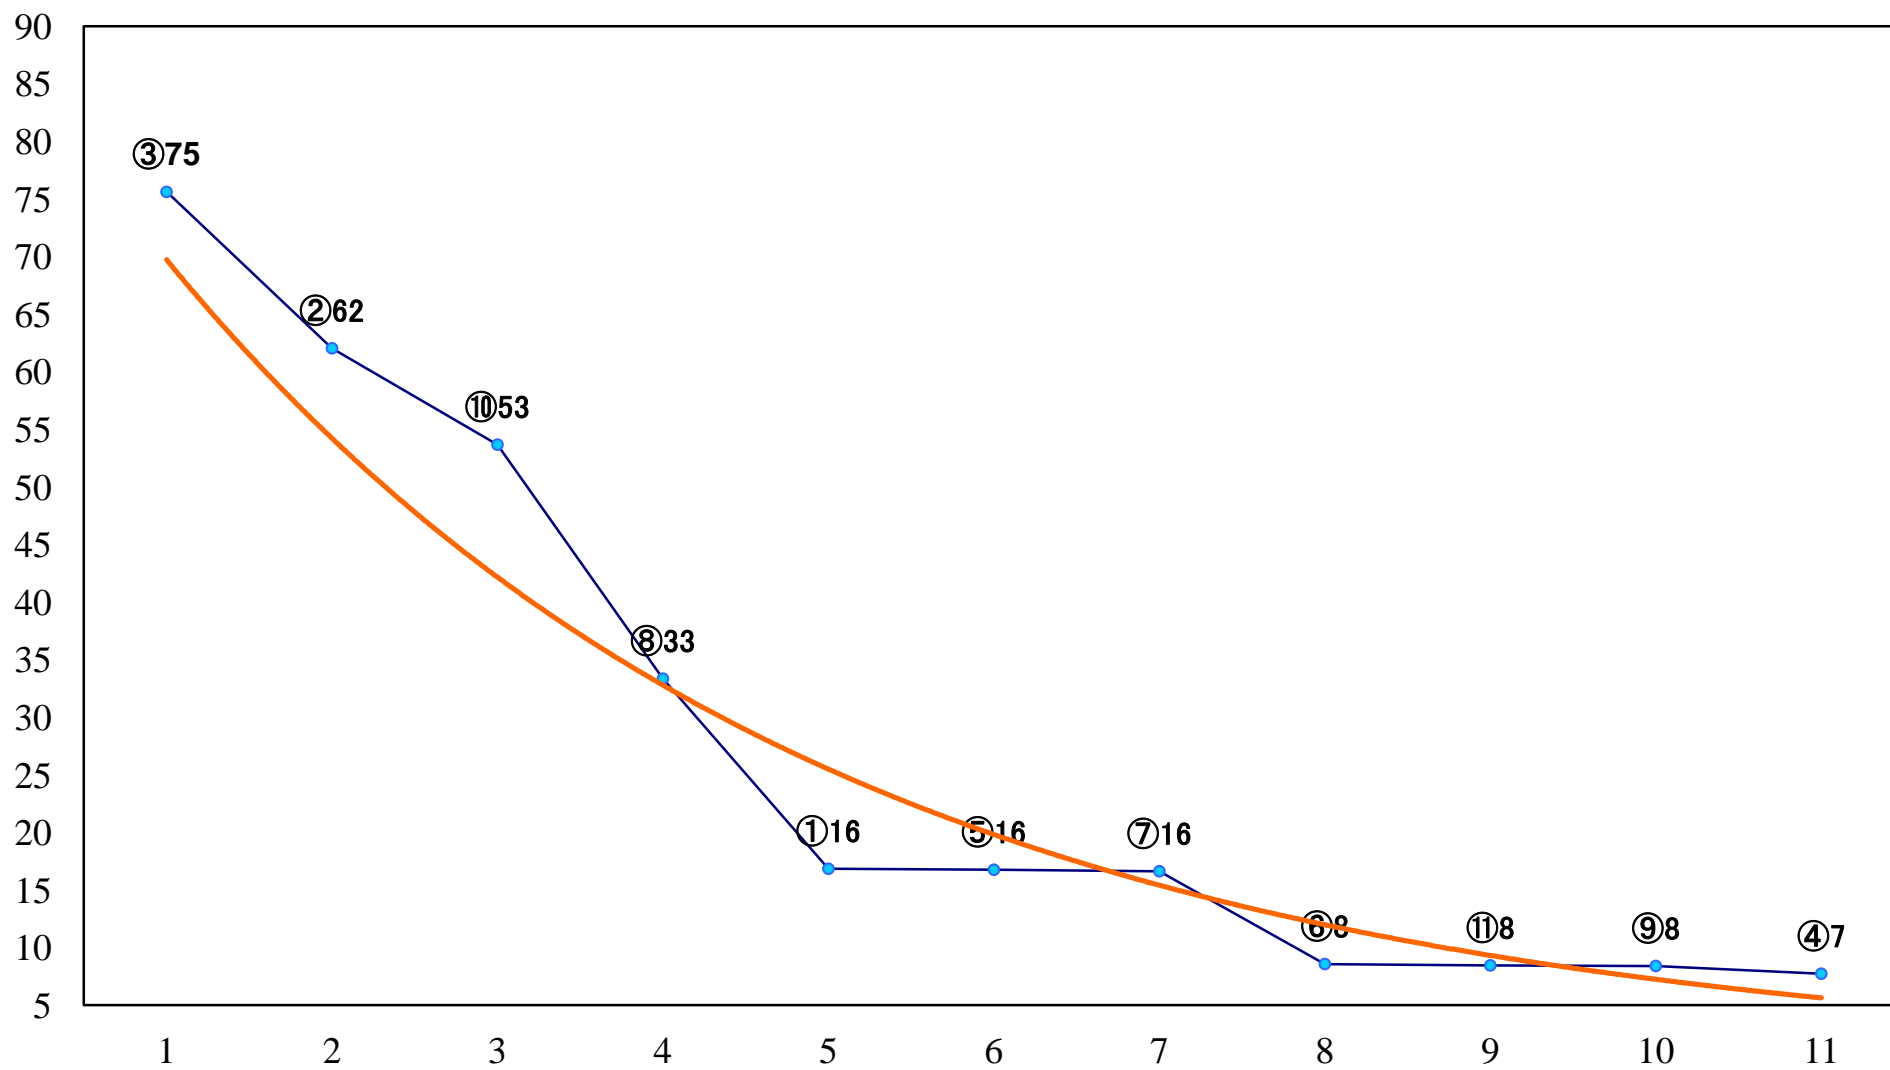

2022年09月01日(木) 浦和競馬 3R 12:40
ランチタイムチャレンジC2四 五 六 左1500mm