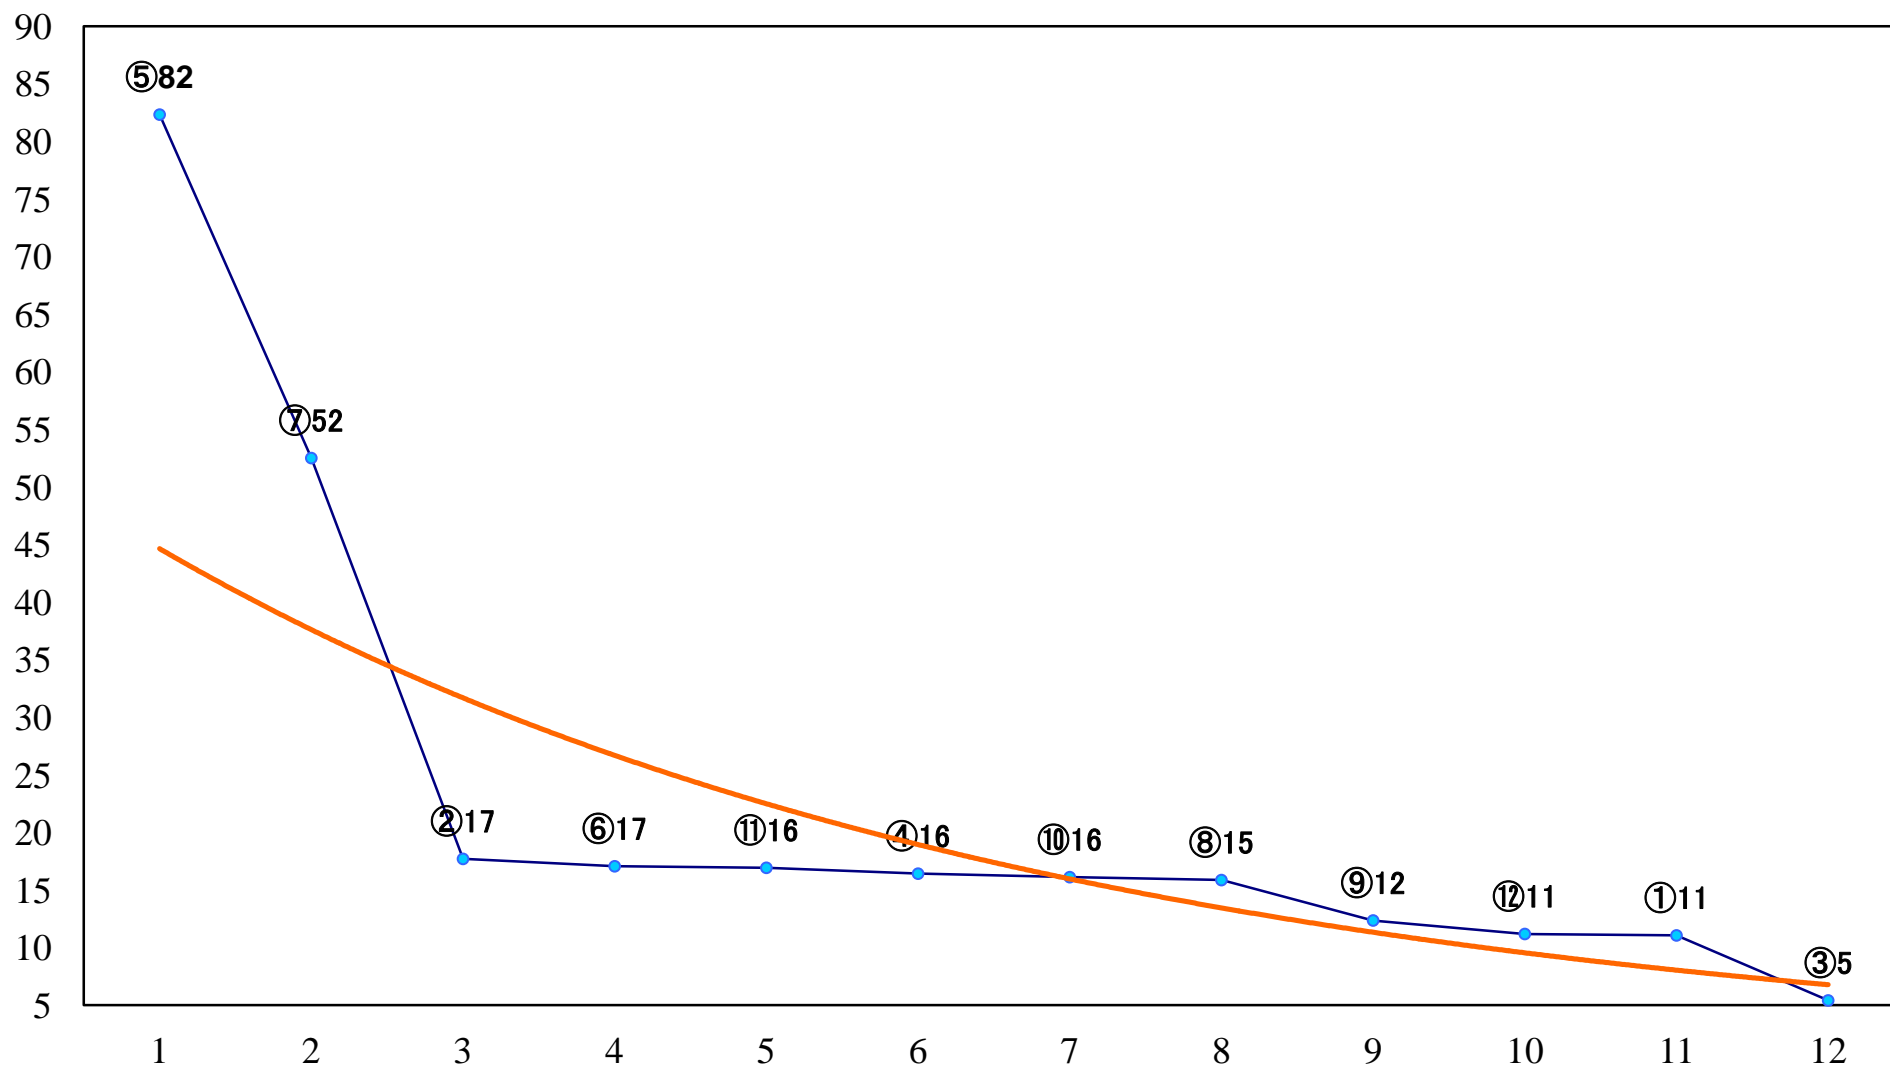

2022年09月01日(木) 浦和競馬 1R 11:40
3歳五 左1400mm