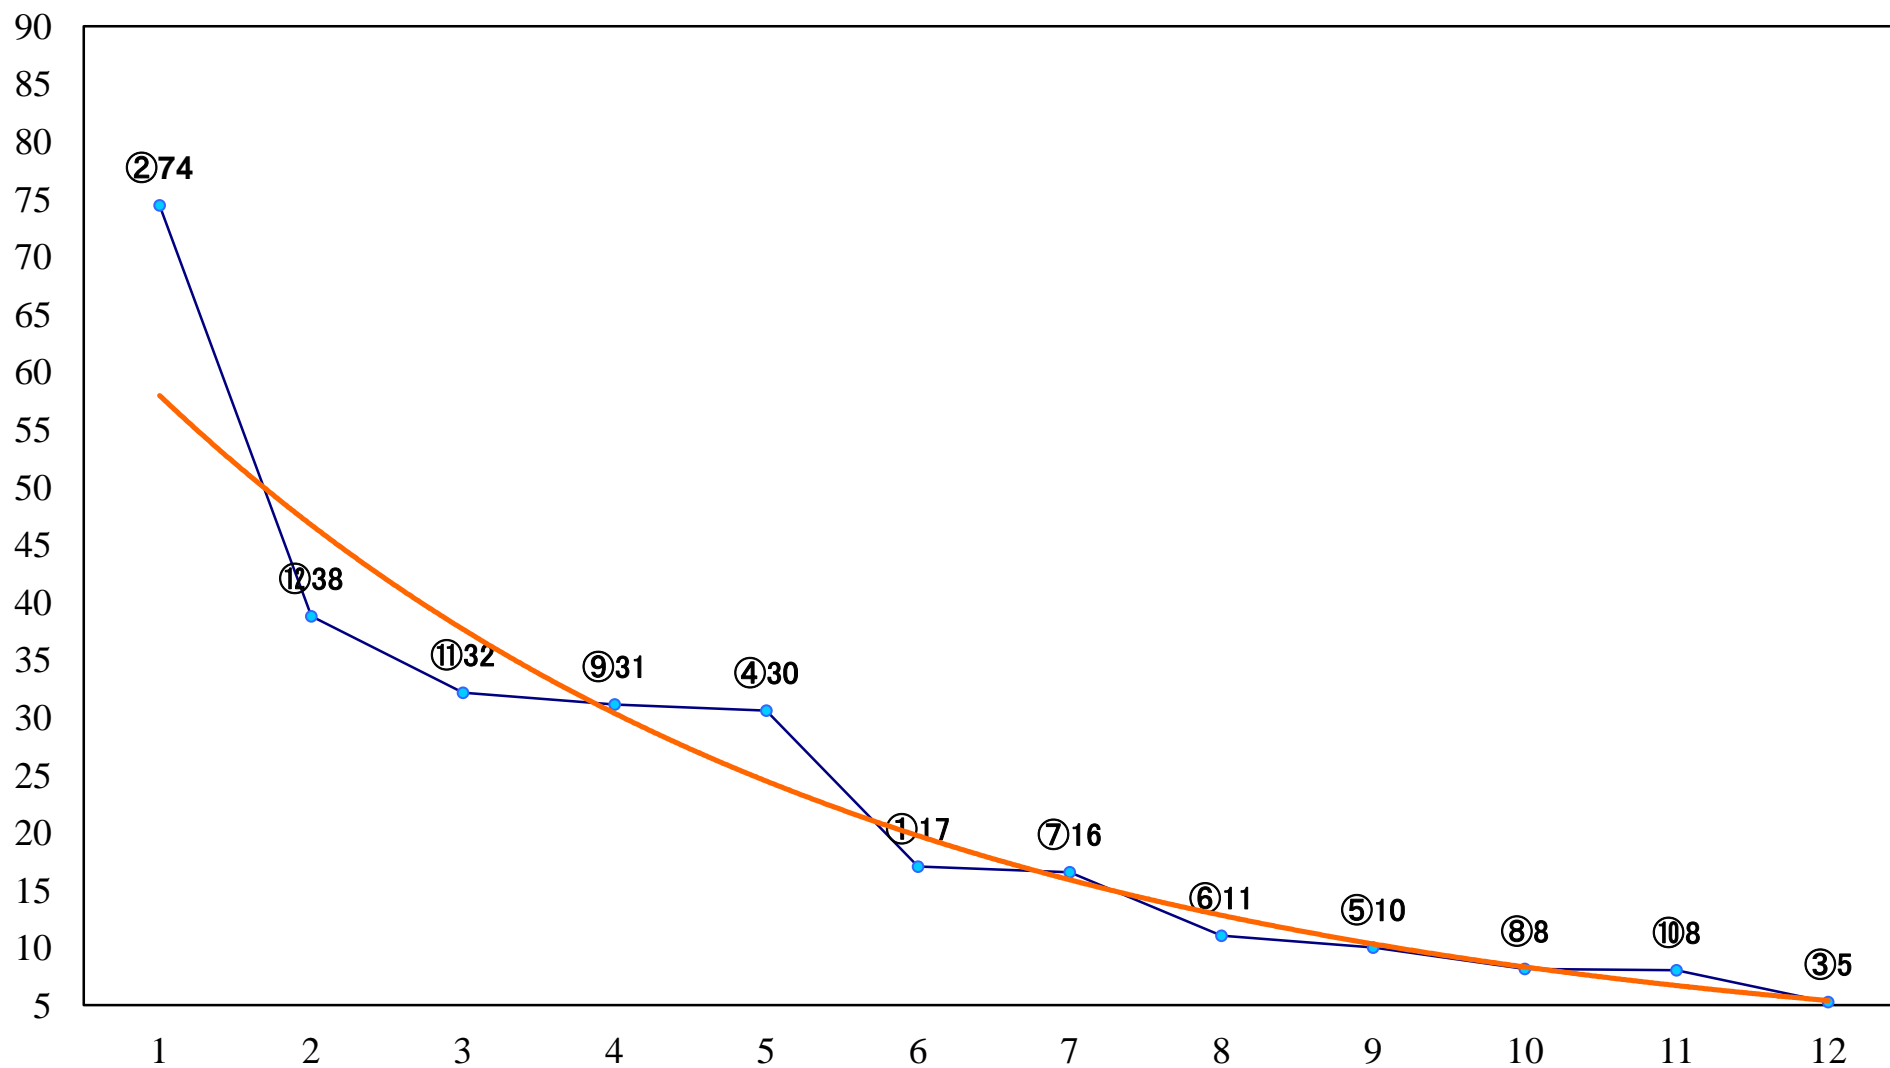

2022年09月01日(木) 浦和競馬 4R 13:10
浦和800ラウンドC3選抜馬イ 左800mm