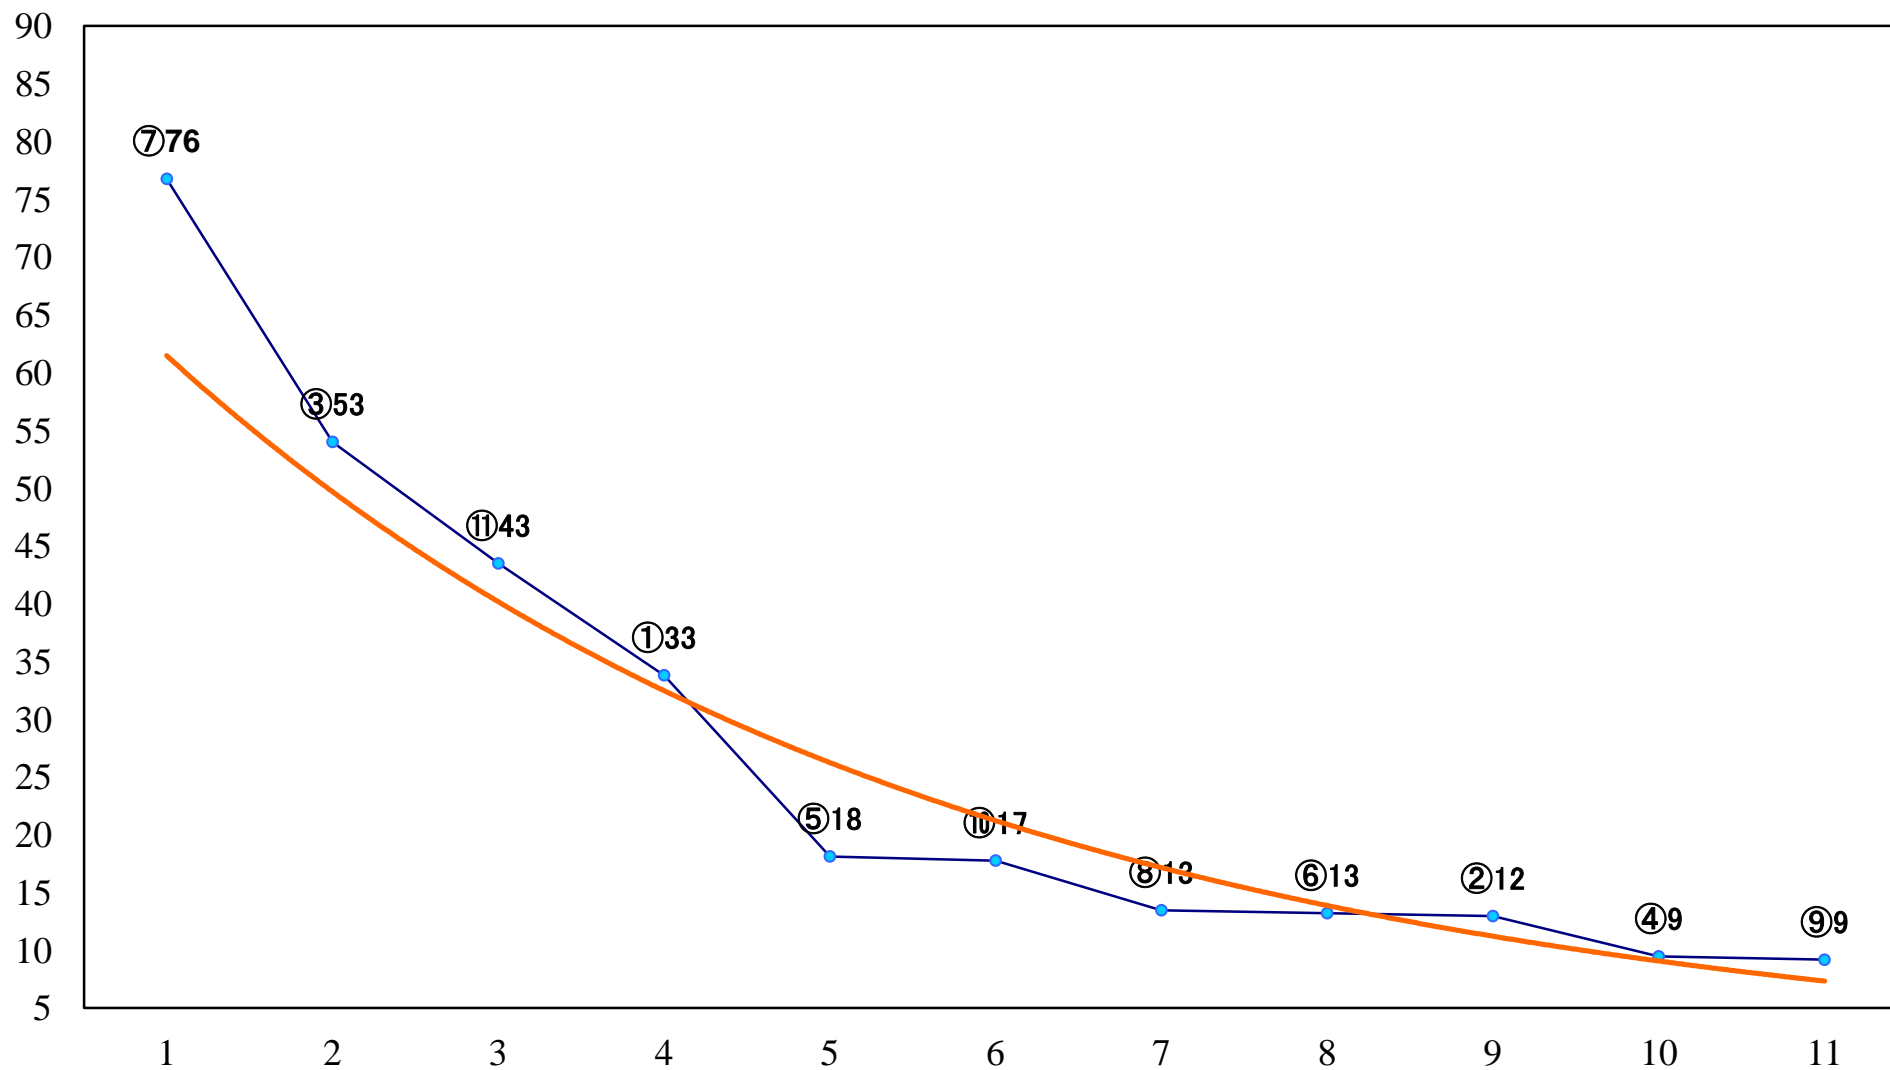

2022年09月13日(火) 川崎競馬 6R 17:30
C3四五 左1500mm

2022年09月13日(火) 川崎競馬 7R 18:00
激雷賞C2選定馬 左900mm

2022年09月13日(火) 川崎競馬 8R 18:30
C1六七 左1400mm

2022年09月13日(火) 川崎競馬 9R 19:05
ケンタウルス賞B2B3選定馬 左2000mm

2022年09月13日(火) 川崎競馬 10R 19:40
J交 スパークینگナイトチャレンA2B1 左1600mm