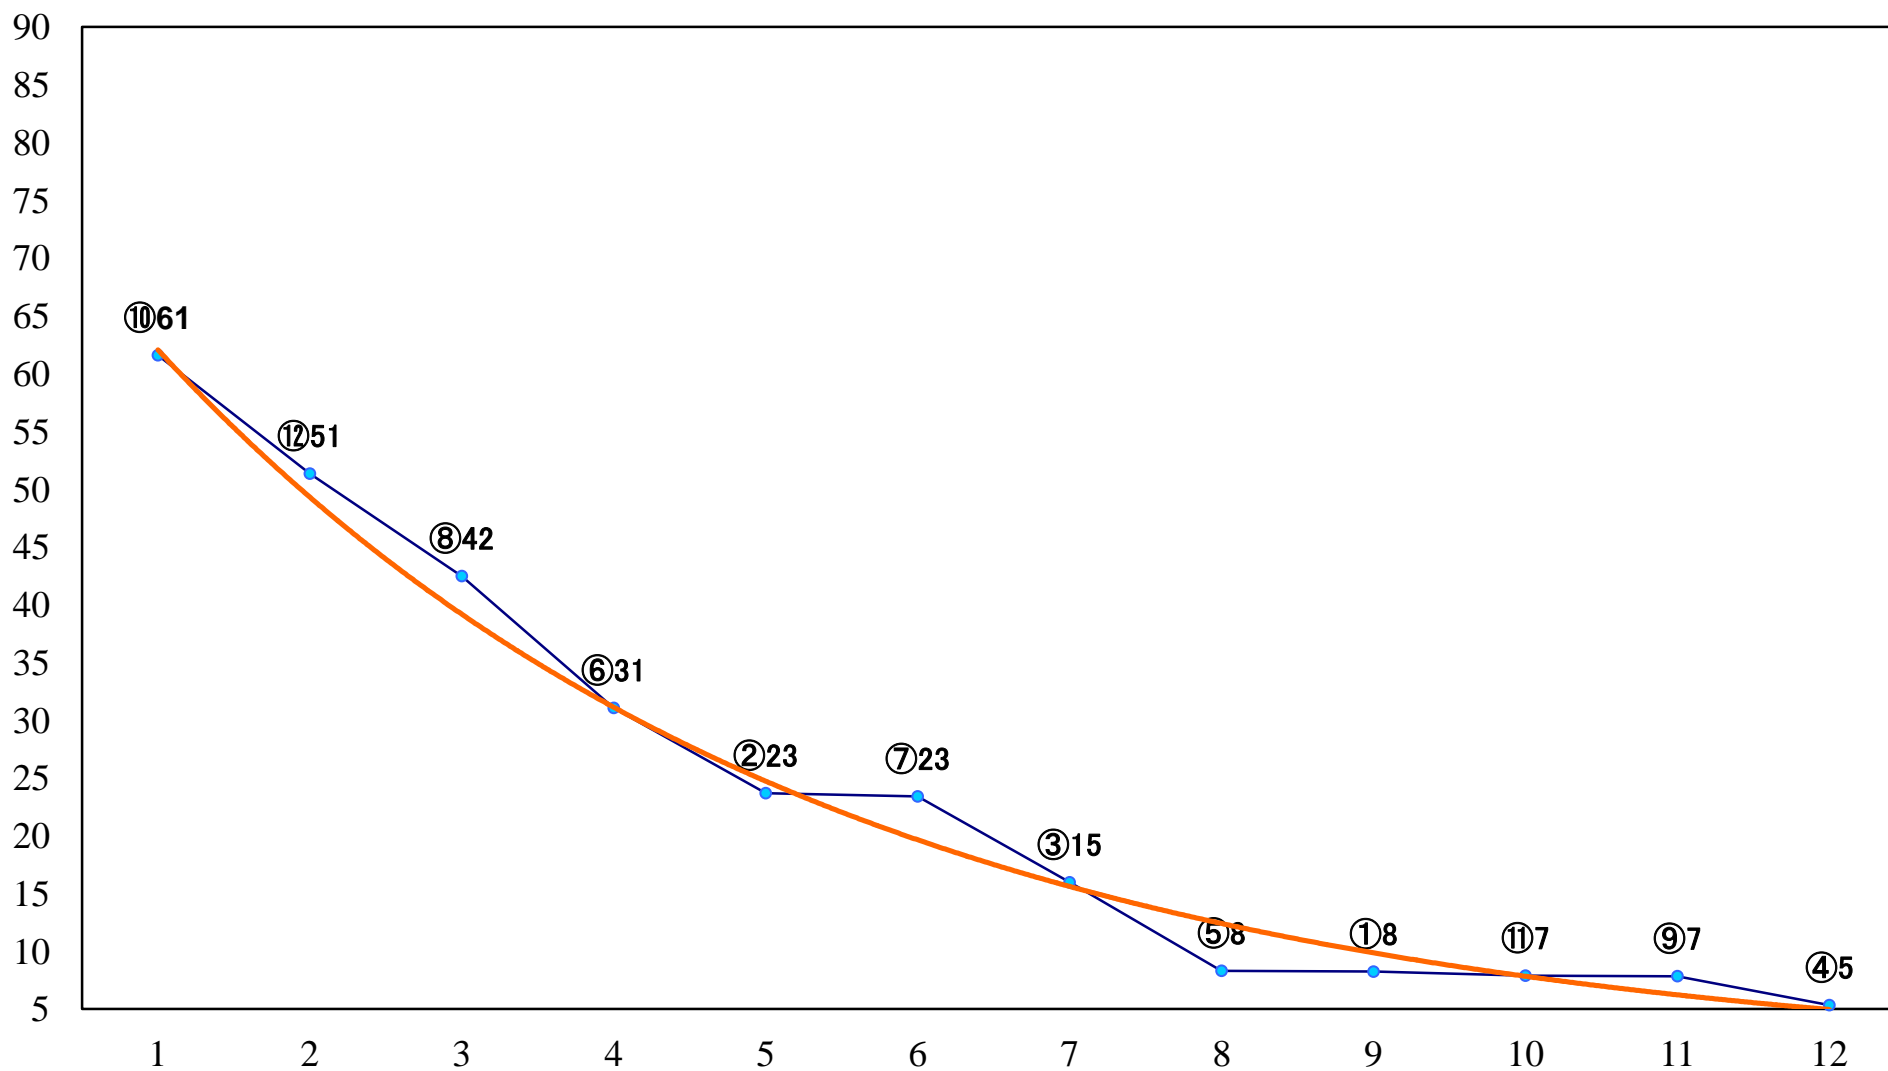

2022年09月13日(火) 川崎競馬 6R 17:30
C3四五 左1500mm