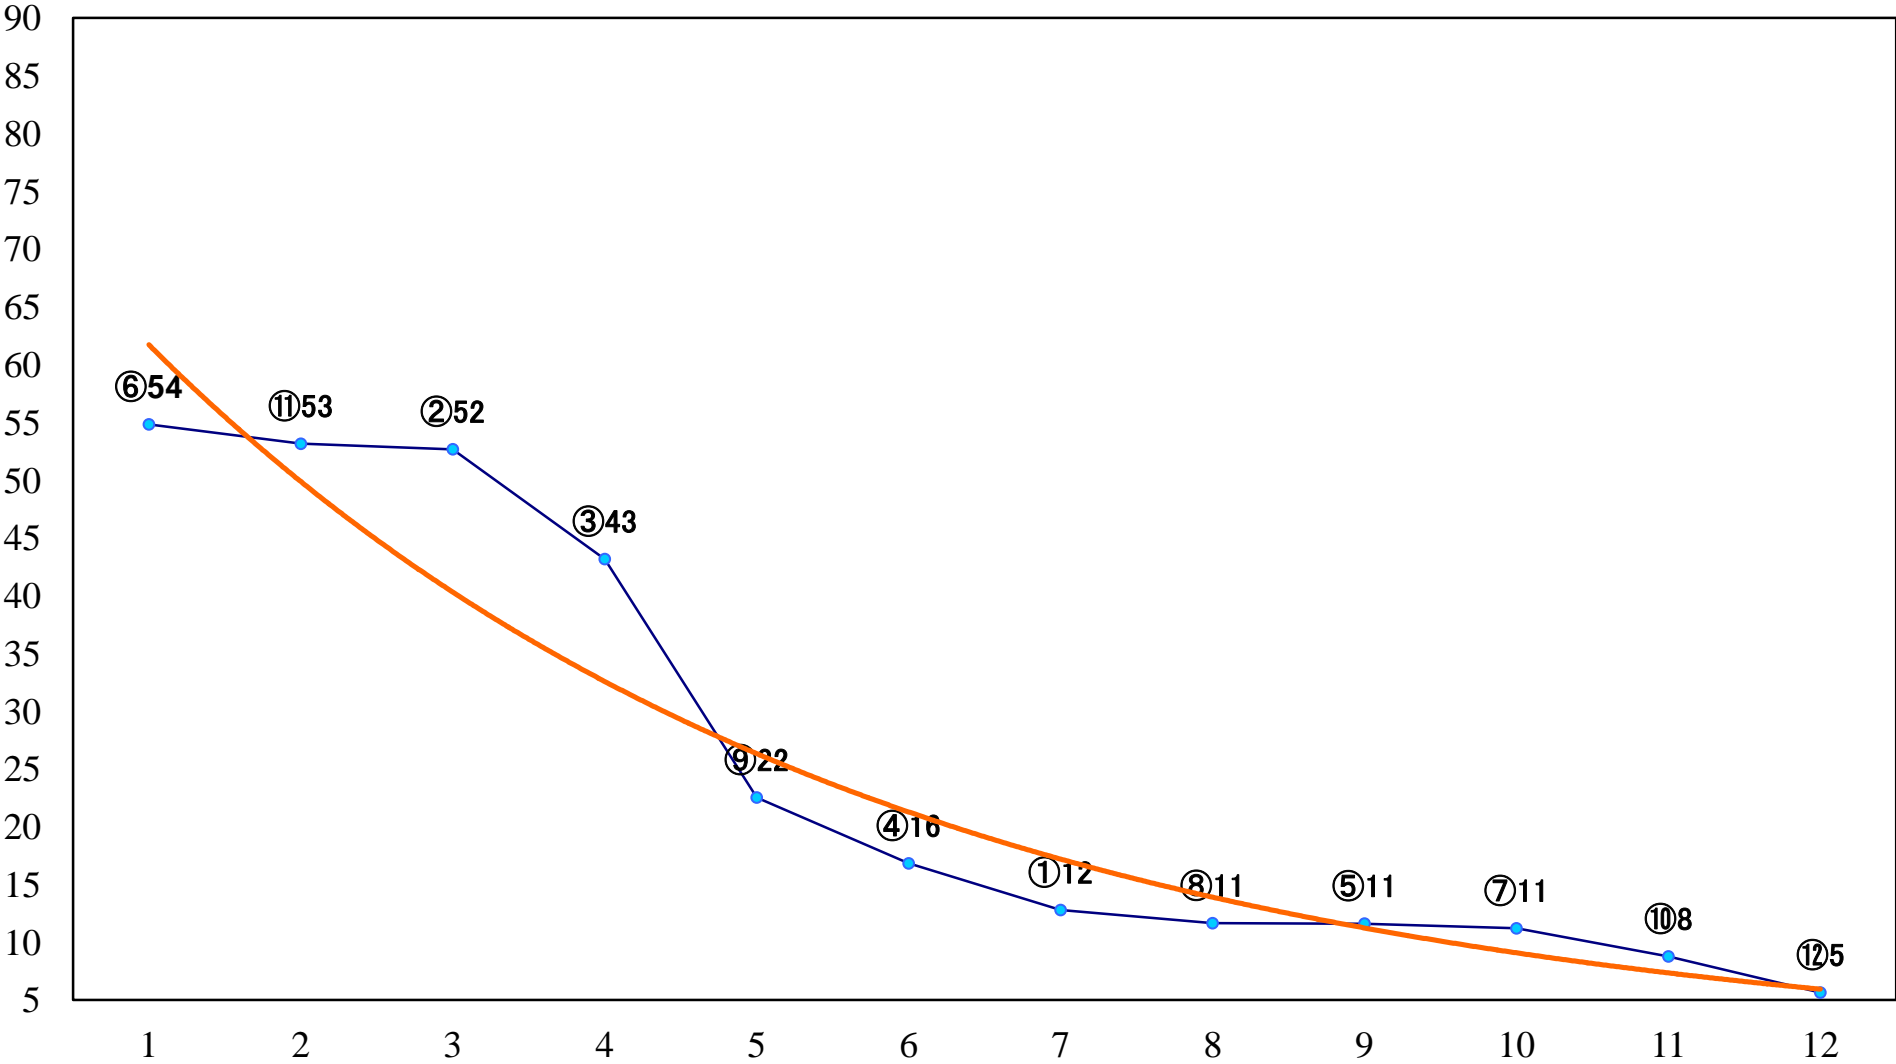

2022年09月13日(火) 川崎競馬 7R 18:00
激雷賞C2選定馬 左900mm