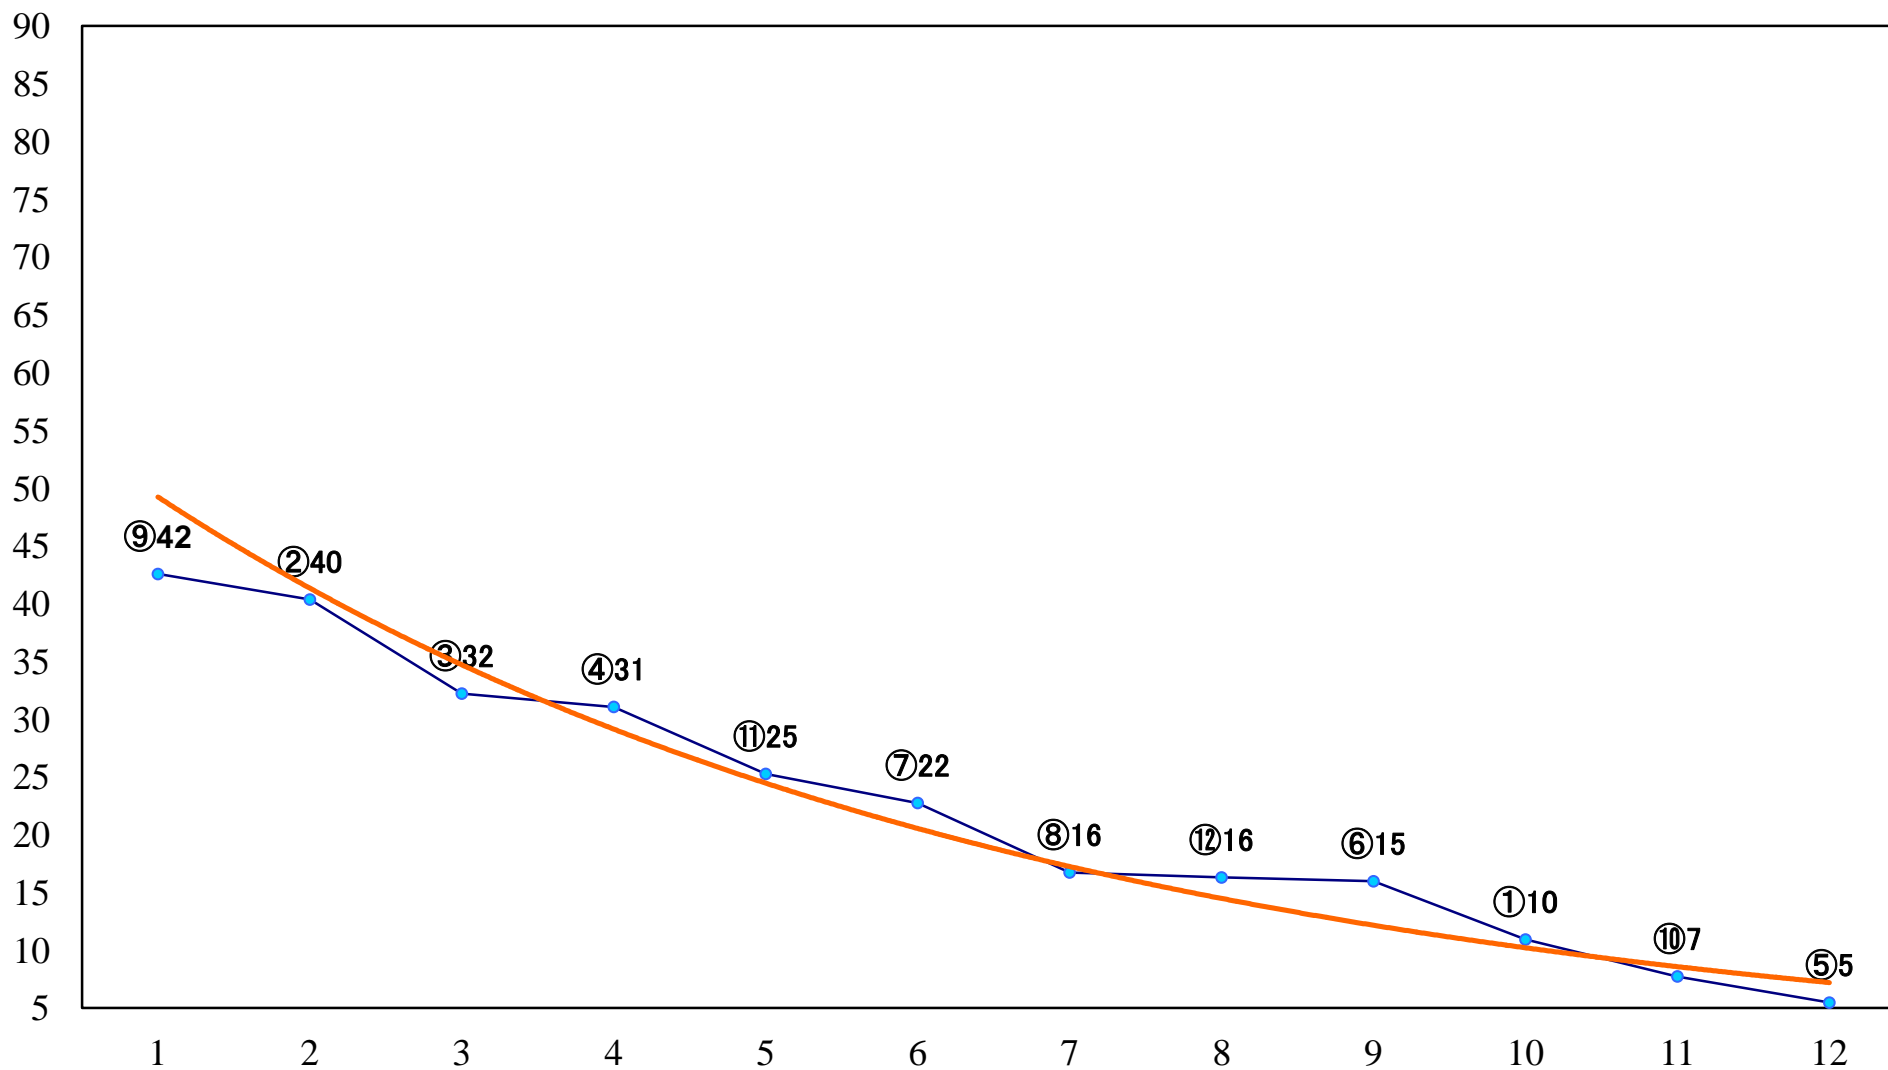

2022年09月13日(火) 川崎競馬 1R 15:00
3歳8 左1400mm

2022年09月13日(火) 川崎競馬 2R 15:30
3歳7口 左1400mm

2022年09月13日(火) 川崎競馬 3R 16:00
スピア賞3歳未格付選定馬 左900mm

2022年09月13日(火) 川崎競馬 4R 16:30
3歳6イ 左1400mm

2022年09月13日(火) 川崎競馬 5R 17:00
C3四五 左1400mm