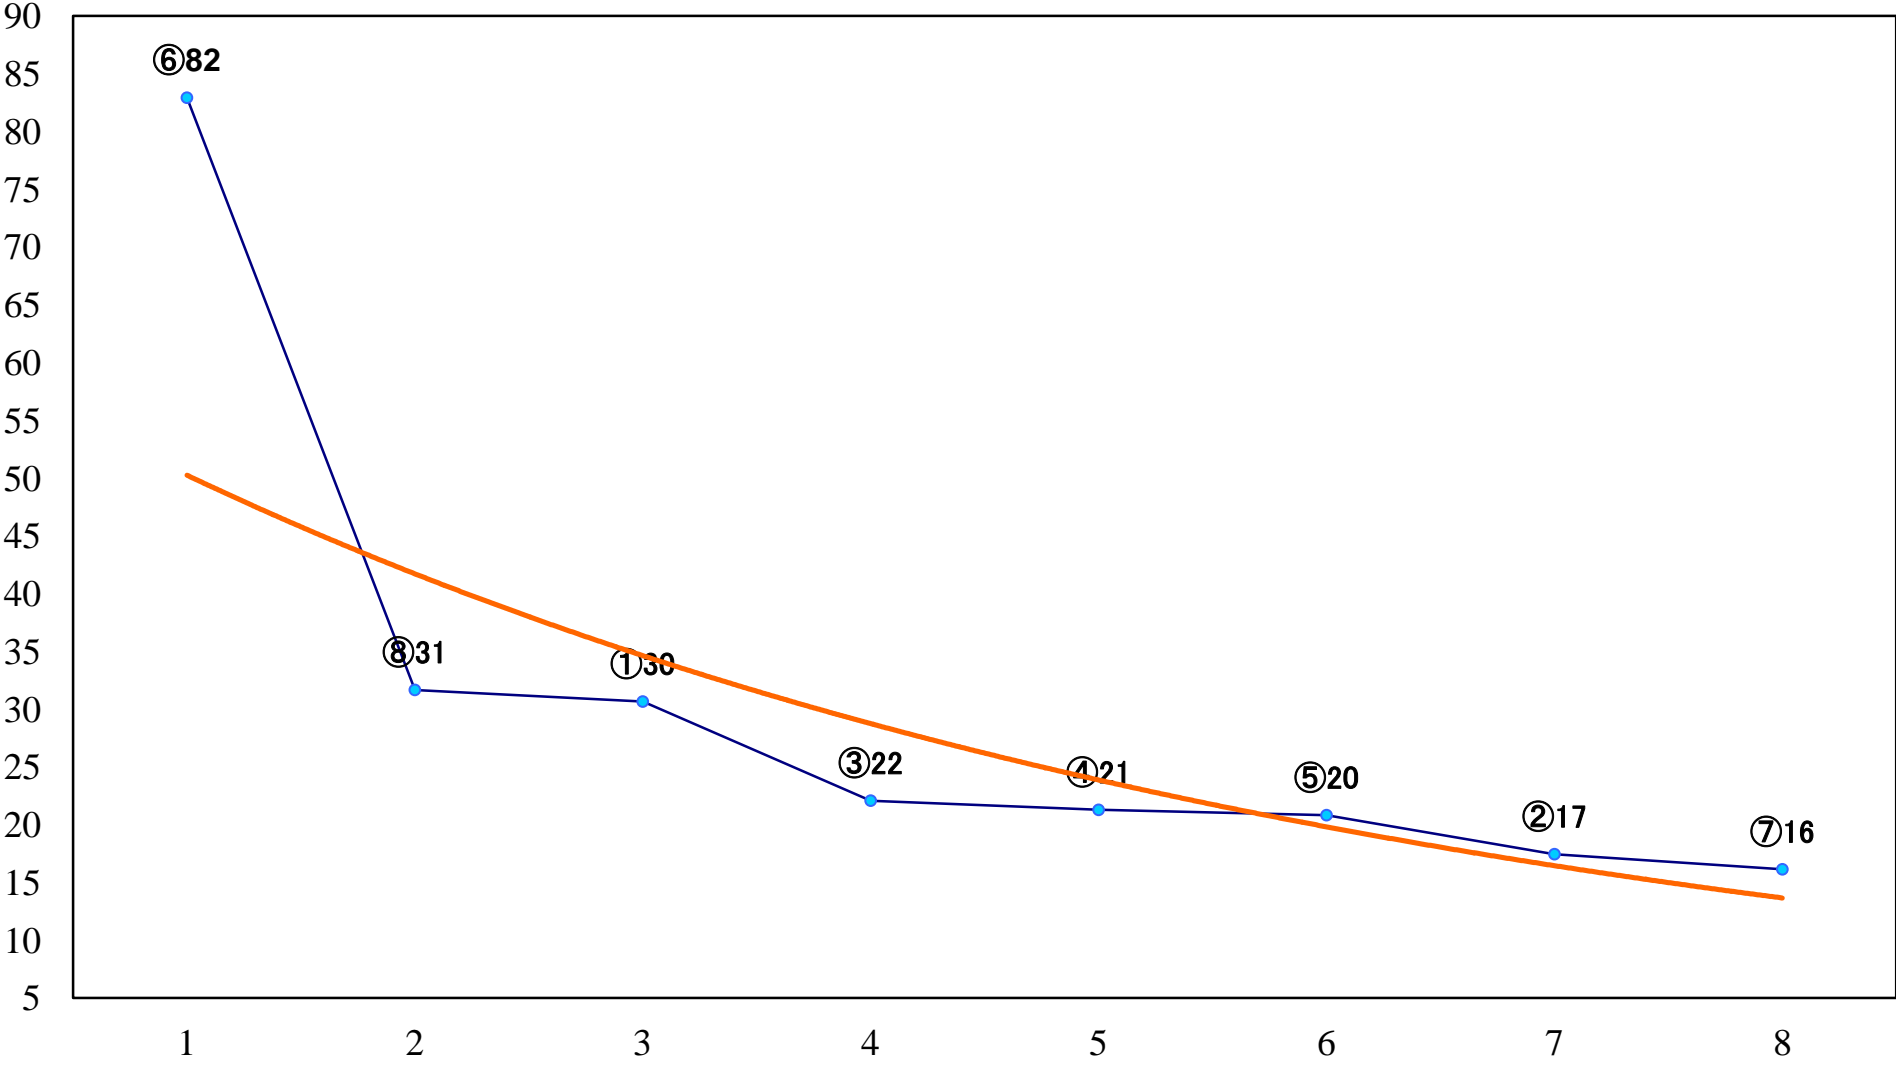

2022年09月13日(火) 川崎競馬 1R 15:00
3歳8 左1400mm

2022年09月13日(火) 川崎競馬 2R 15:30
3歳7口 左1400mm

2022年09月13日(火) 川崎競馬 3R 16:00
スピア賞3歳未格付選定馬 左900mm

2022年09月13日(火) 川崎競馬 4R 16:30
3歳6イ 左1400mm

2022年09月13日(火) 川崎競馬 5R 17:00
C3四五 左1400mm