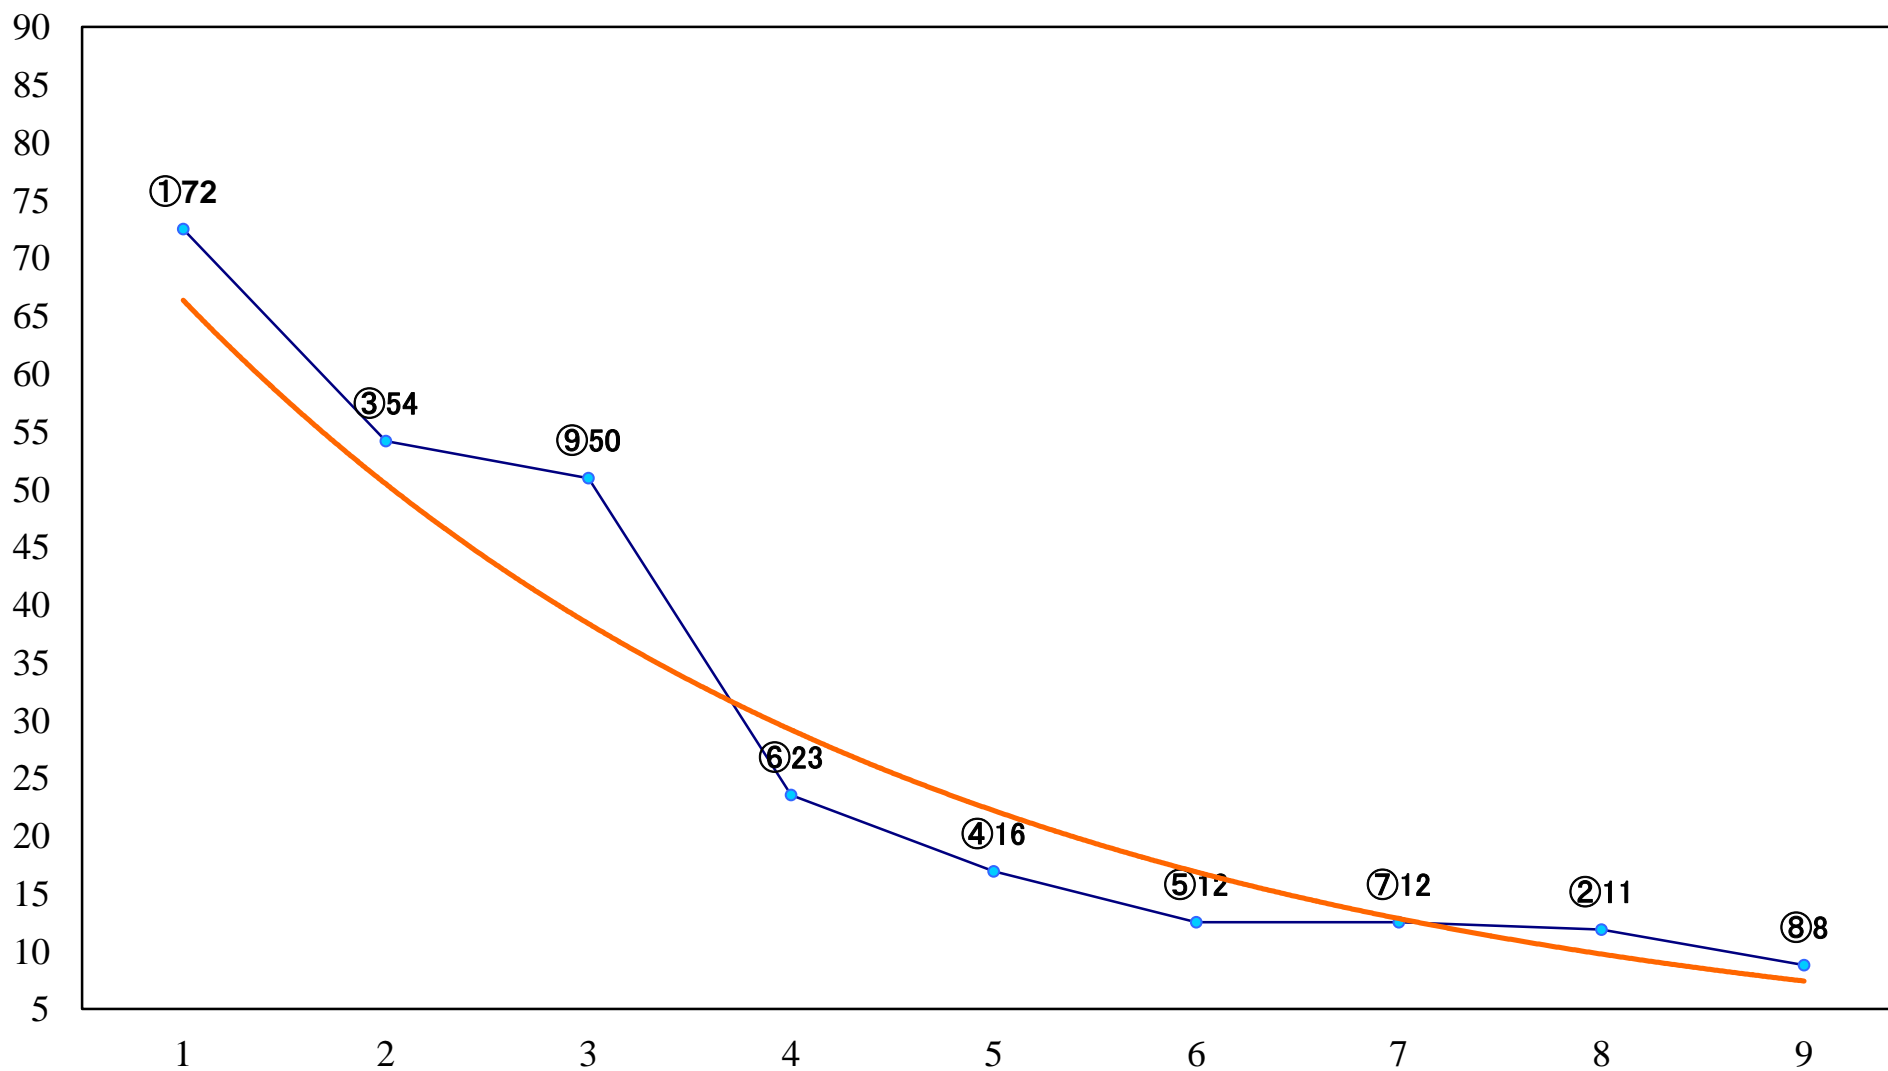

2022年09月13日(火) 川崎競馬 11R 20:15
J認 若武者賞2歳1 左1500mm