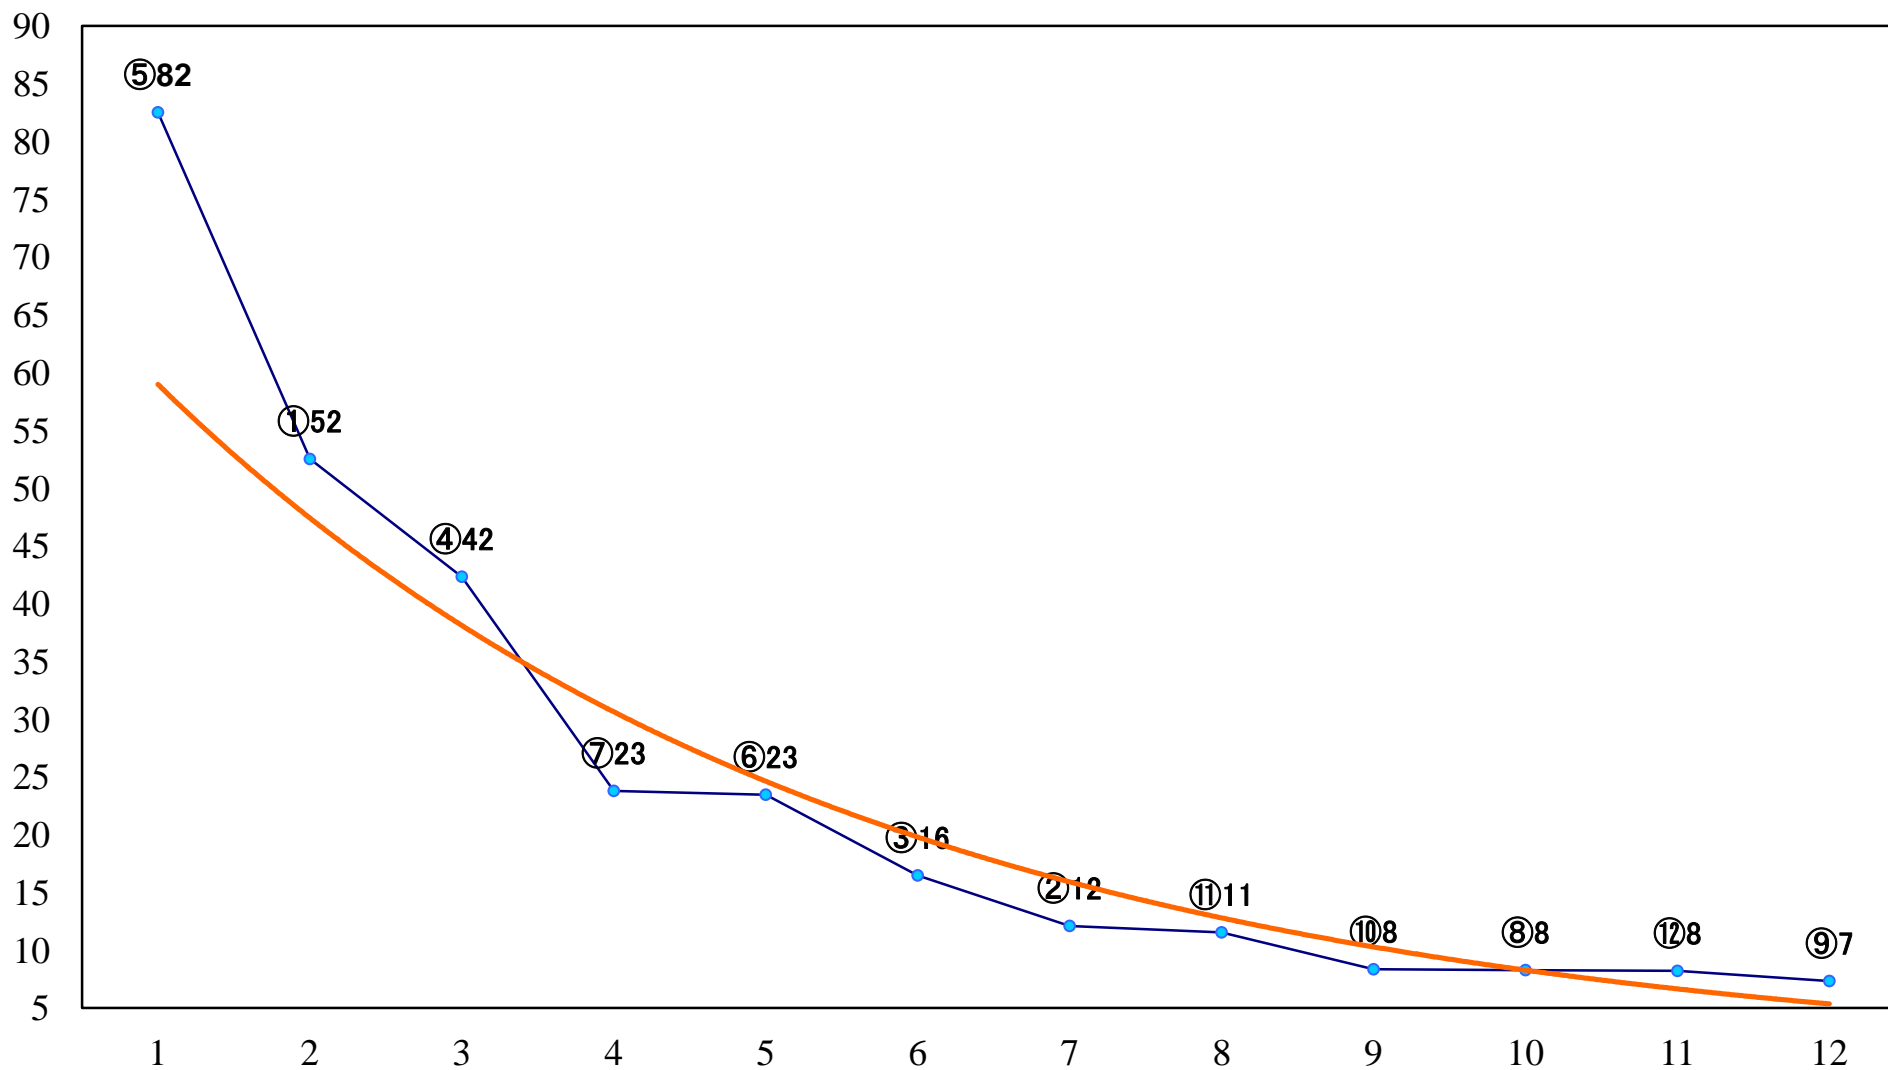

2022年09月13日(火) 川崎競馬 1R 15:00
3歳8 左1400mm

2022年09月13日(火) 川崎競馬 2R 15:30
3歳7口 左1400mm

2022年09月13日(火) 川崎競馬 3R 16:00
スピア賞3歳未格付選定馬 左900mm

2022年09月13日(火) 川崎競馬 4R 16:30
3歳6イ 左1400mm

2022年09月13日(火) 川崎競馬 5R 17:00
C3四五 左1400mm