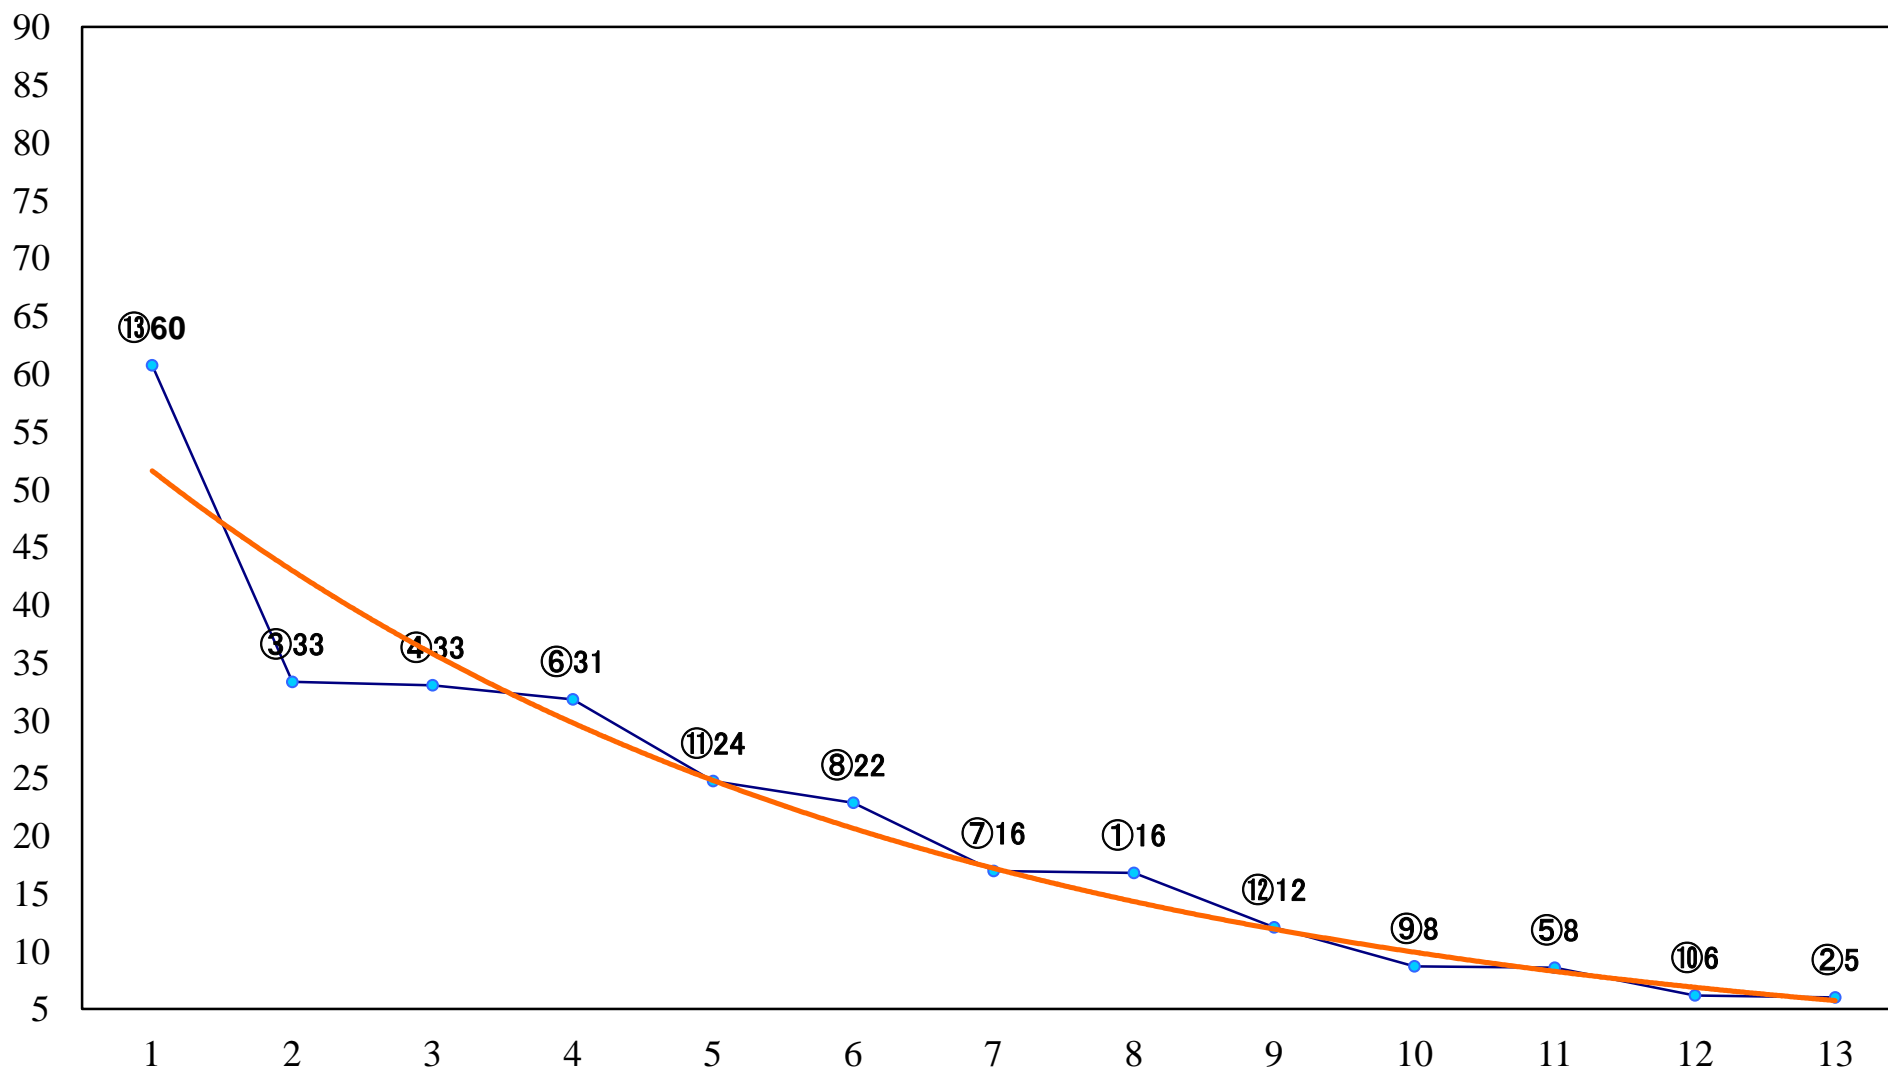

2022年09月13日(火) 川崎競馬 9R 19:05
ケンタウルス賞B2B3選定馬 左2000mm