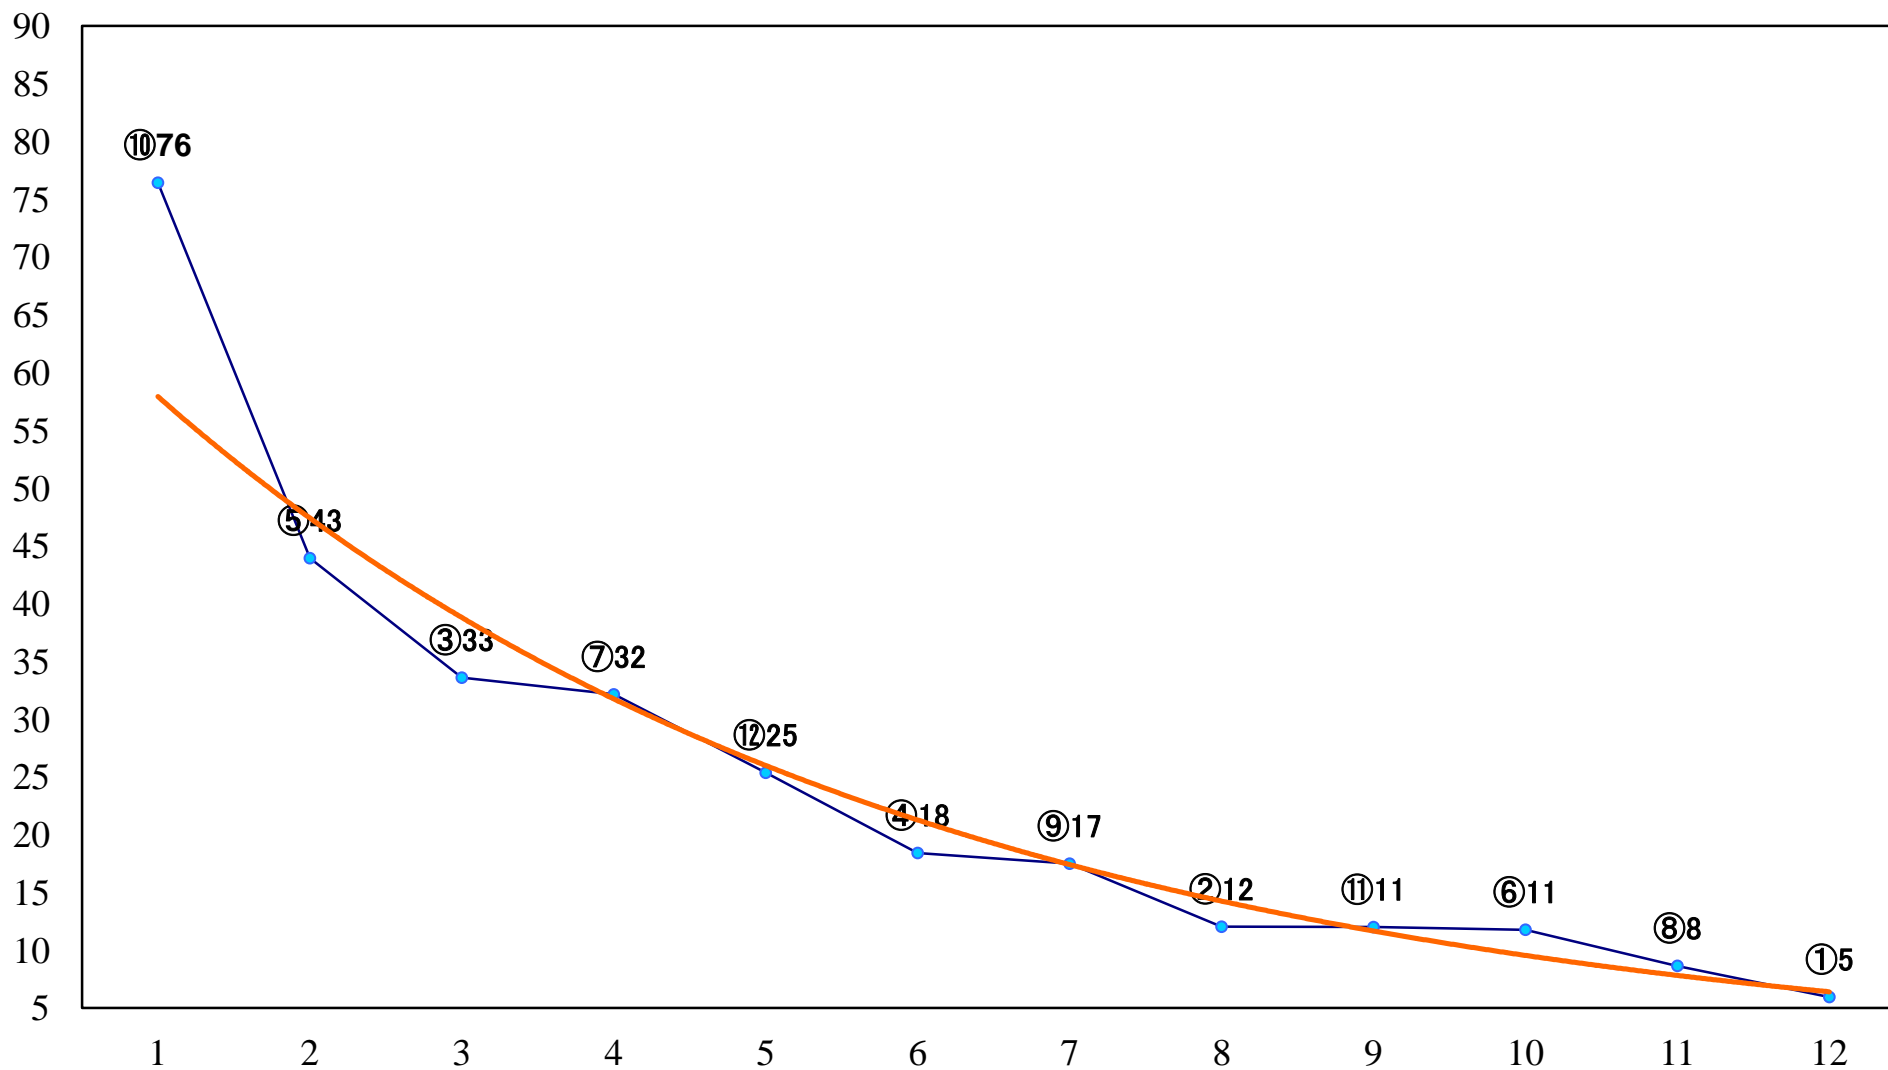

2022年09月13日(火) 川崎競馬 8R 18:30
C1六七 左1400mm