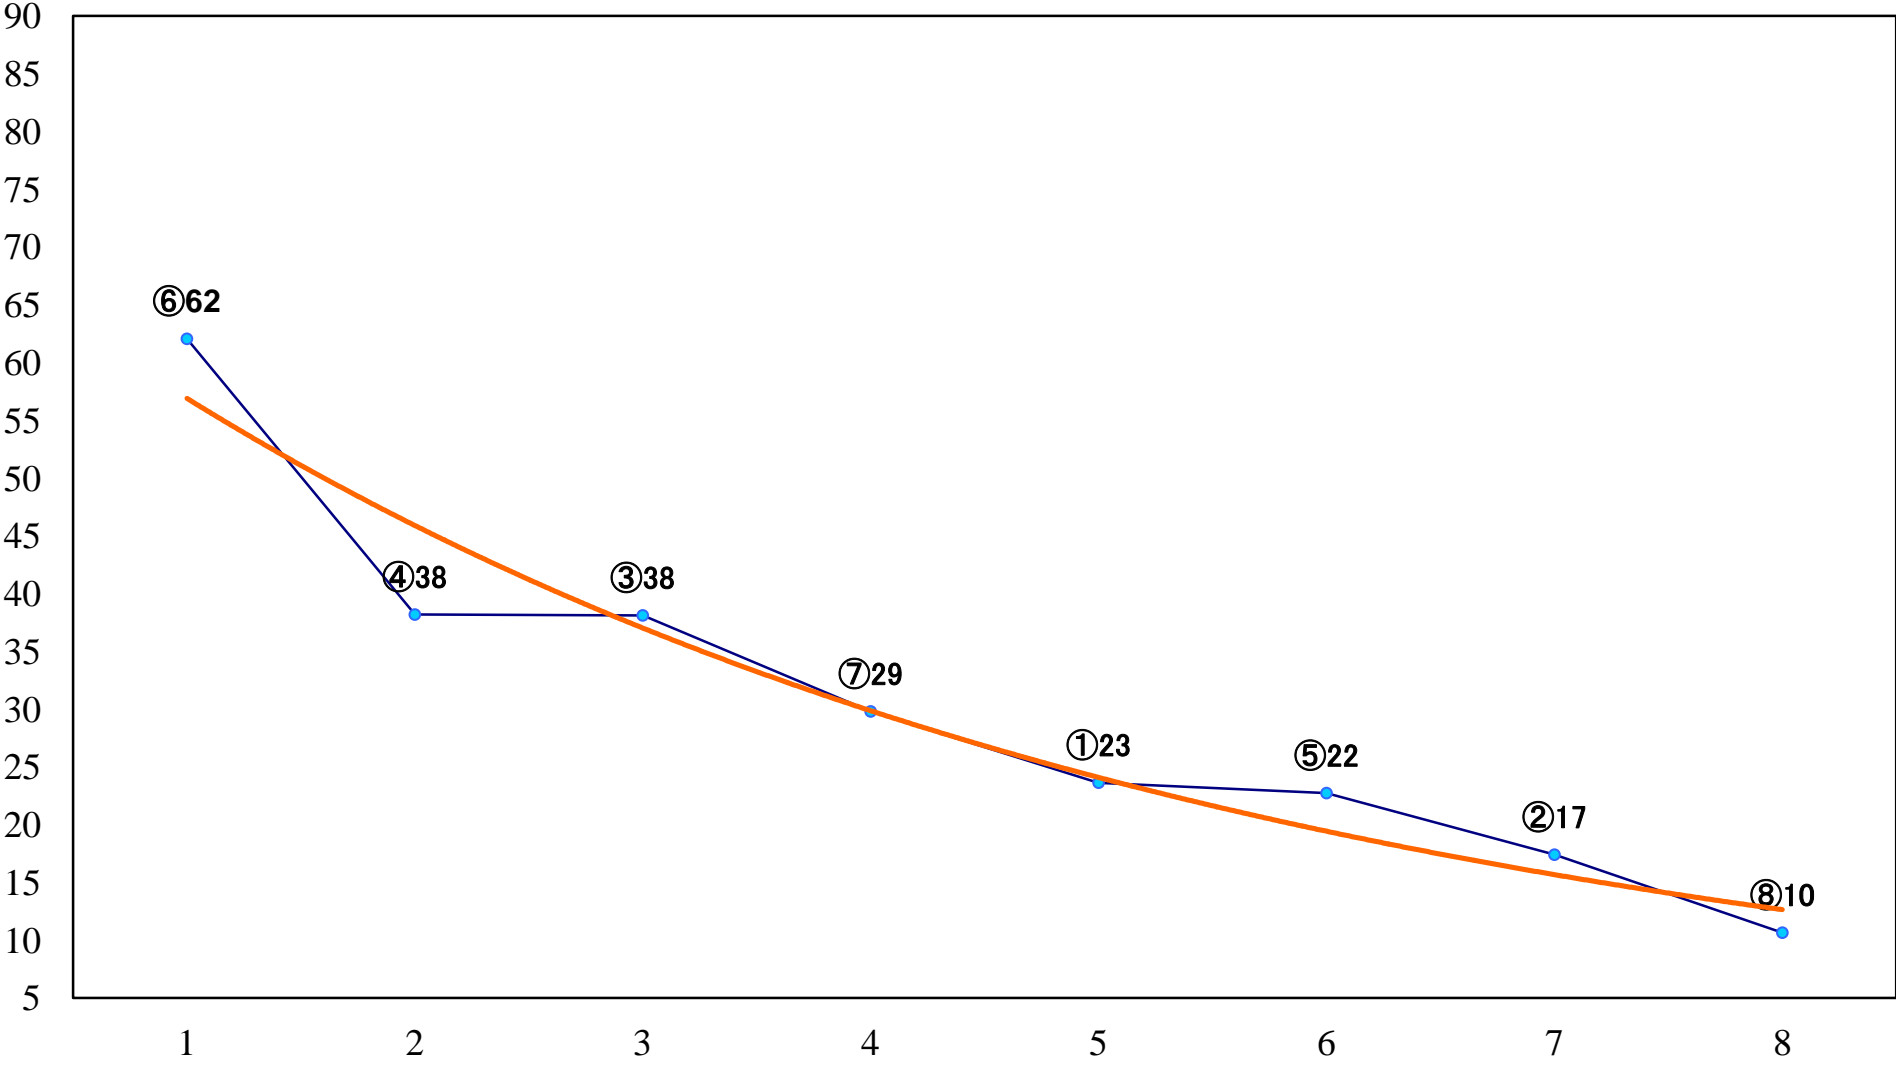

2022年09月13日(火) 川崎競馬 1R 15:00
3歳8 左1400mm

2022年09月13日(火) 川崎競馬 2R 15:30
3歳7口 左1400mm

2022年09月13日(火) 川崎競馬 3R 16:00
スピア賞3歳未格付選定馬 左900mm

2022年09月13日(火) 川崎競馬 4R 16:30
3歳6イ 左1400mm

2022年09月13日(火) 川崎競馬 5R 17:00
C3四五 左1400mm