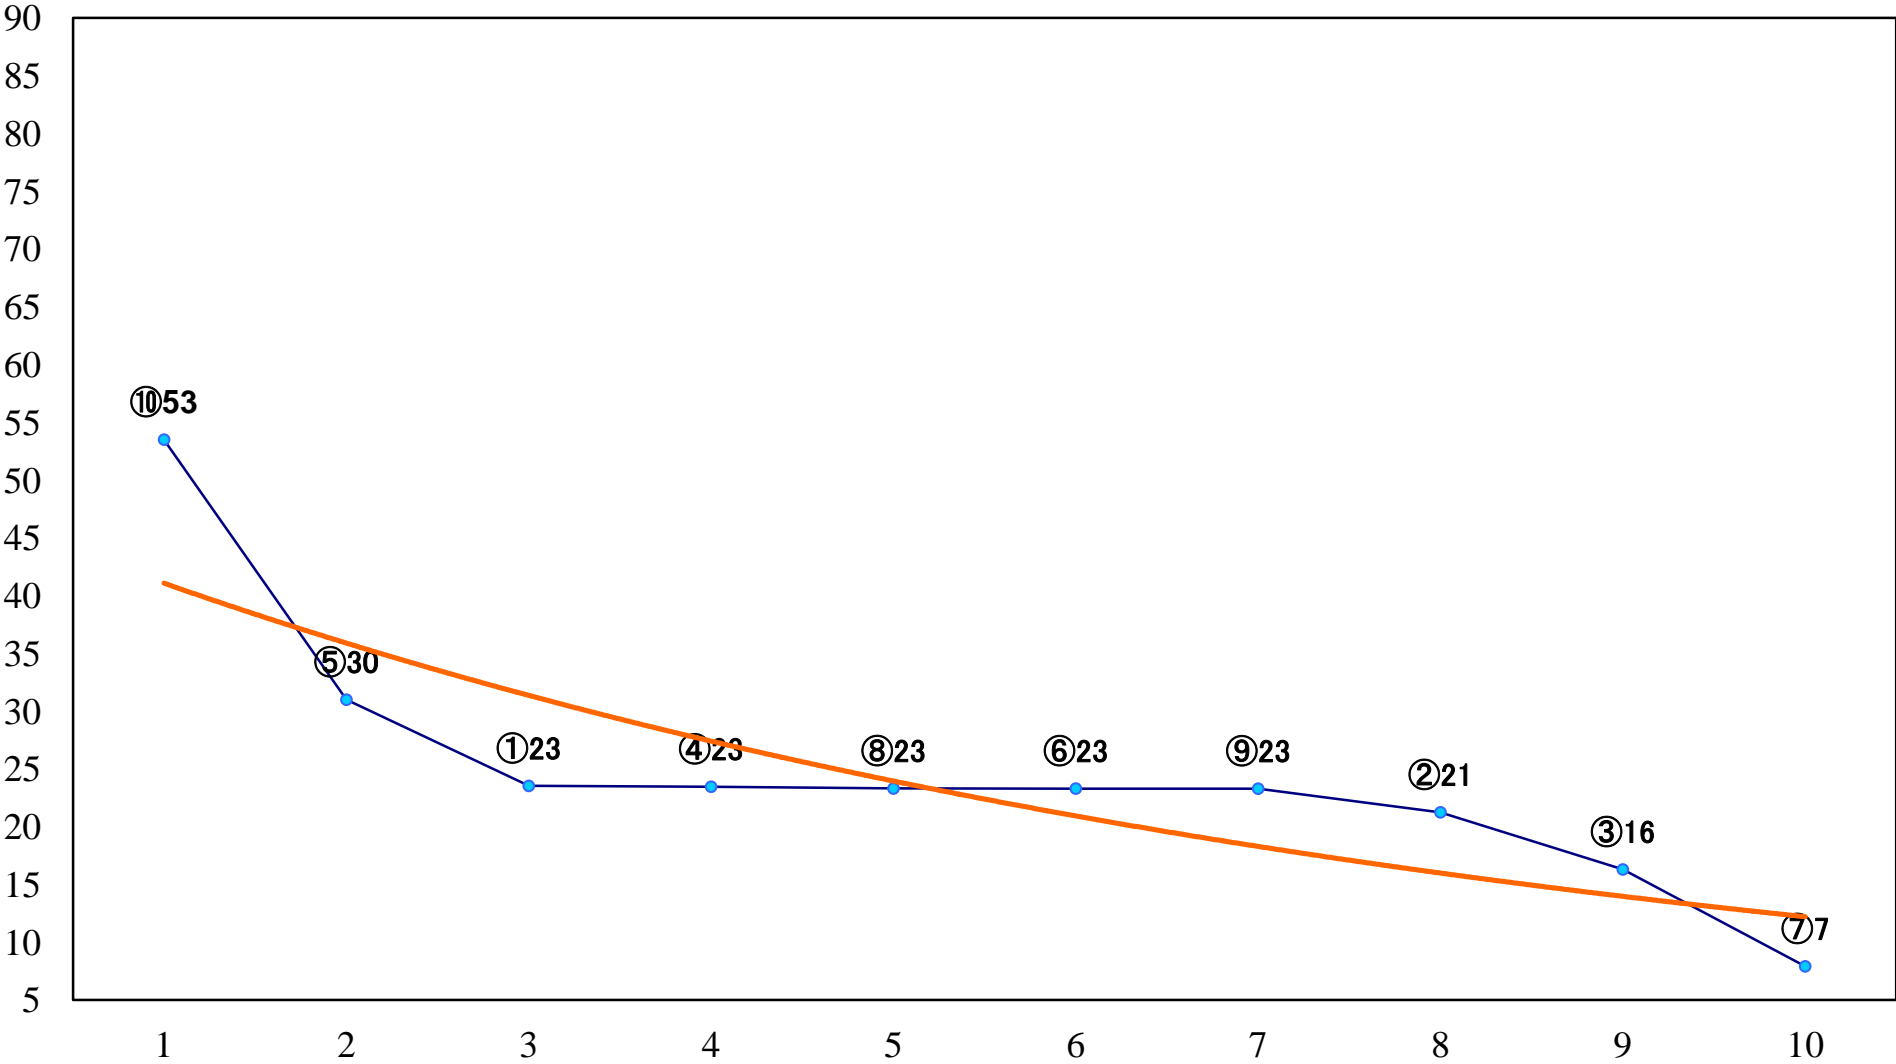

2022年09月13日(火) 川崎競馬 1R 15:00
3歳8 左1400mm

2022年09月13日(火) 川崎競馬 2R 15:30
3歳7口 左1400mm

2022年09月13日(火) 川崎競馬 3R 16:00
スピア賞3歳未格付選定馬 左900mm

2022年09月13日(火) 川崎競馬 4R 16:30
3歳6イ 左1400mm

2022年09月13日(火) 川崎競馬 5R 17:00
C3四五 左1400mm