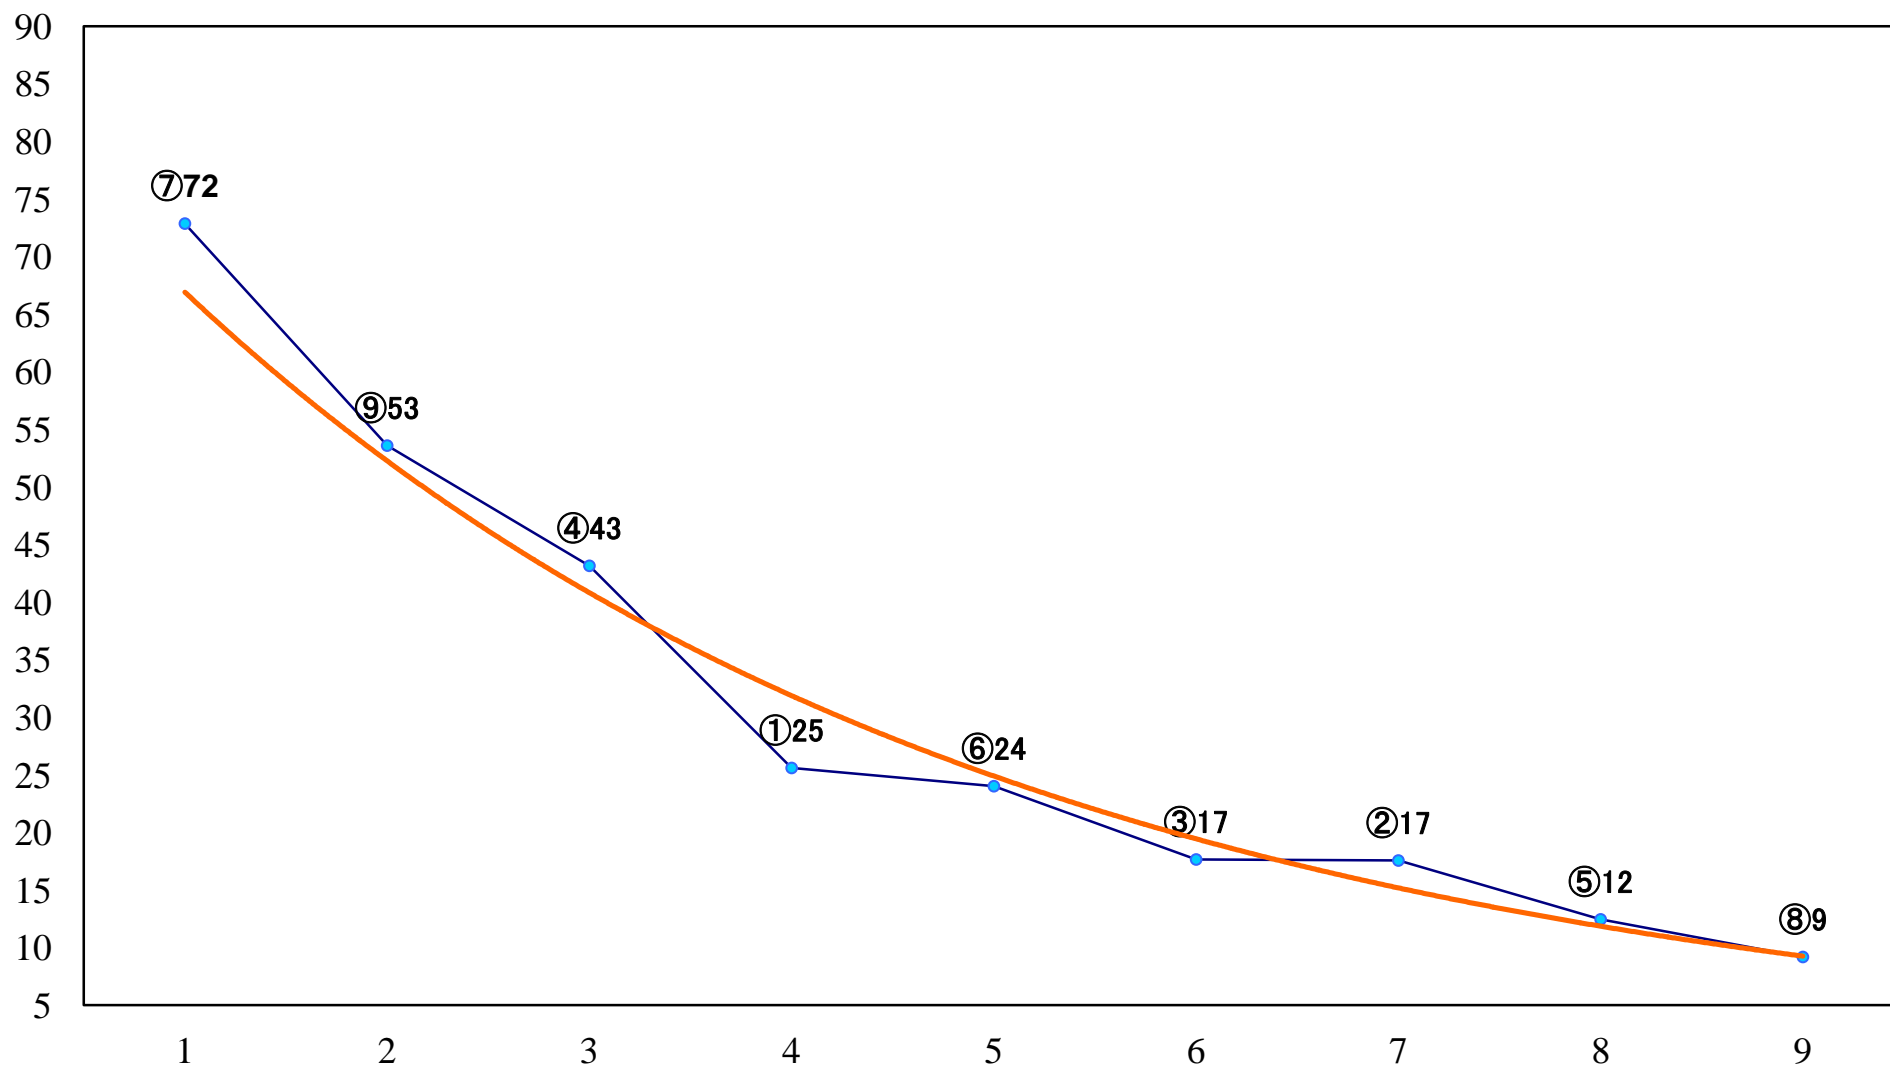

2022年09月20日(火) 大井競馬 11R 20:10  
武蔵野オープン3上特別 右1600mm

2022年09月20日(火) 大井競馬 12R 20:50  
花野賞B1以下選抜特別 右1200mm