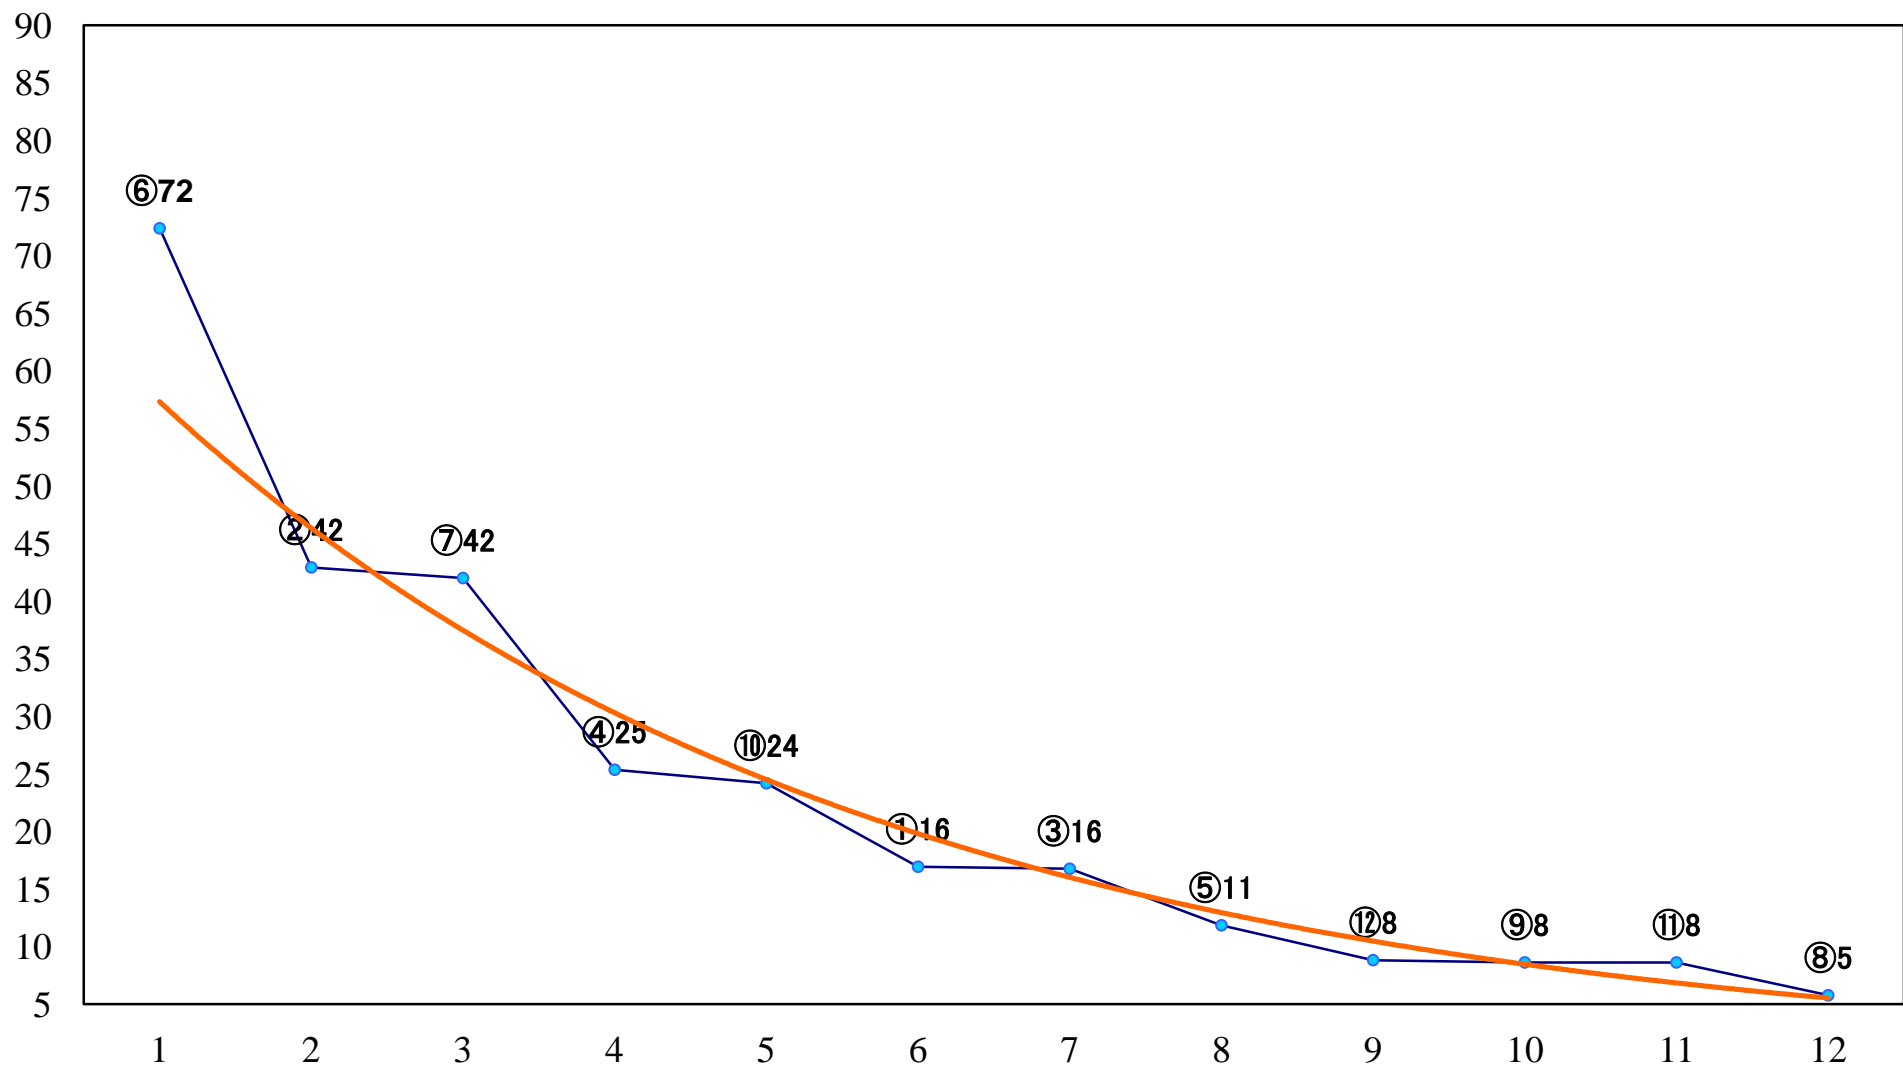

2022年09月20日(火) 大井競馬 1R 14:20  
C3三 四 右1600mm

2022年09月20日(火) 大井競馬 2R 14:55  
C3三四 右1200mm

2022年09月20日(火) 大井競馬 3R 15:30  
2歳144万円以下 右1600mm

2022年09月20日(火) 大井競馬 4R 16:05  
2歳144万円以下 右1200mm

2022年09月20日(火) 大井競馬 5R 16:40  
C2五六七 右1600mm

2022年09月20日(火) 大井競馬 11R 20:10  
武蔵野オープン3上特別 右1600mm

2022年09月20日(火) 大井競馬 12R 20:50  
花野賞B1以下選抜特別 右1200mm