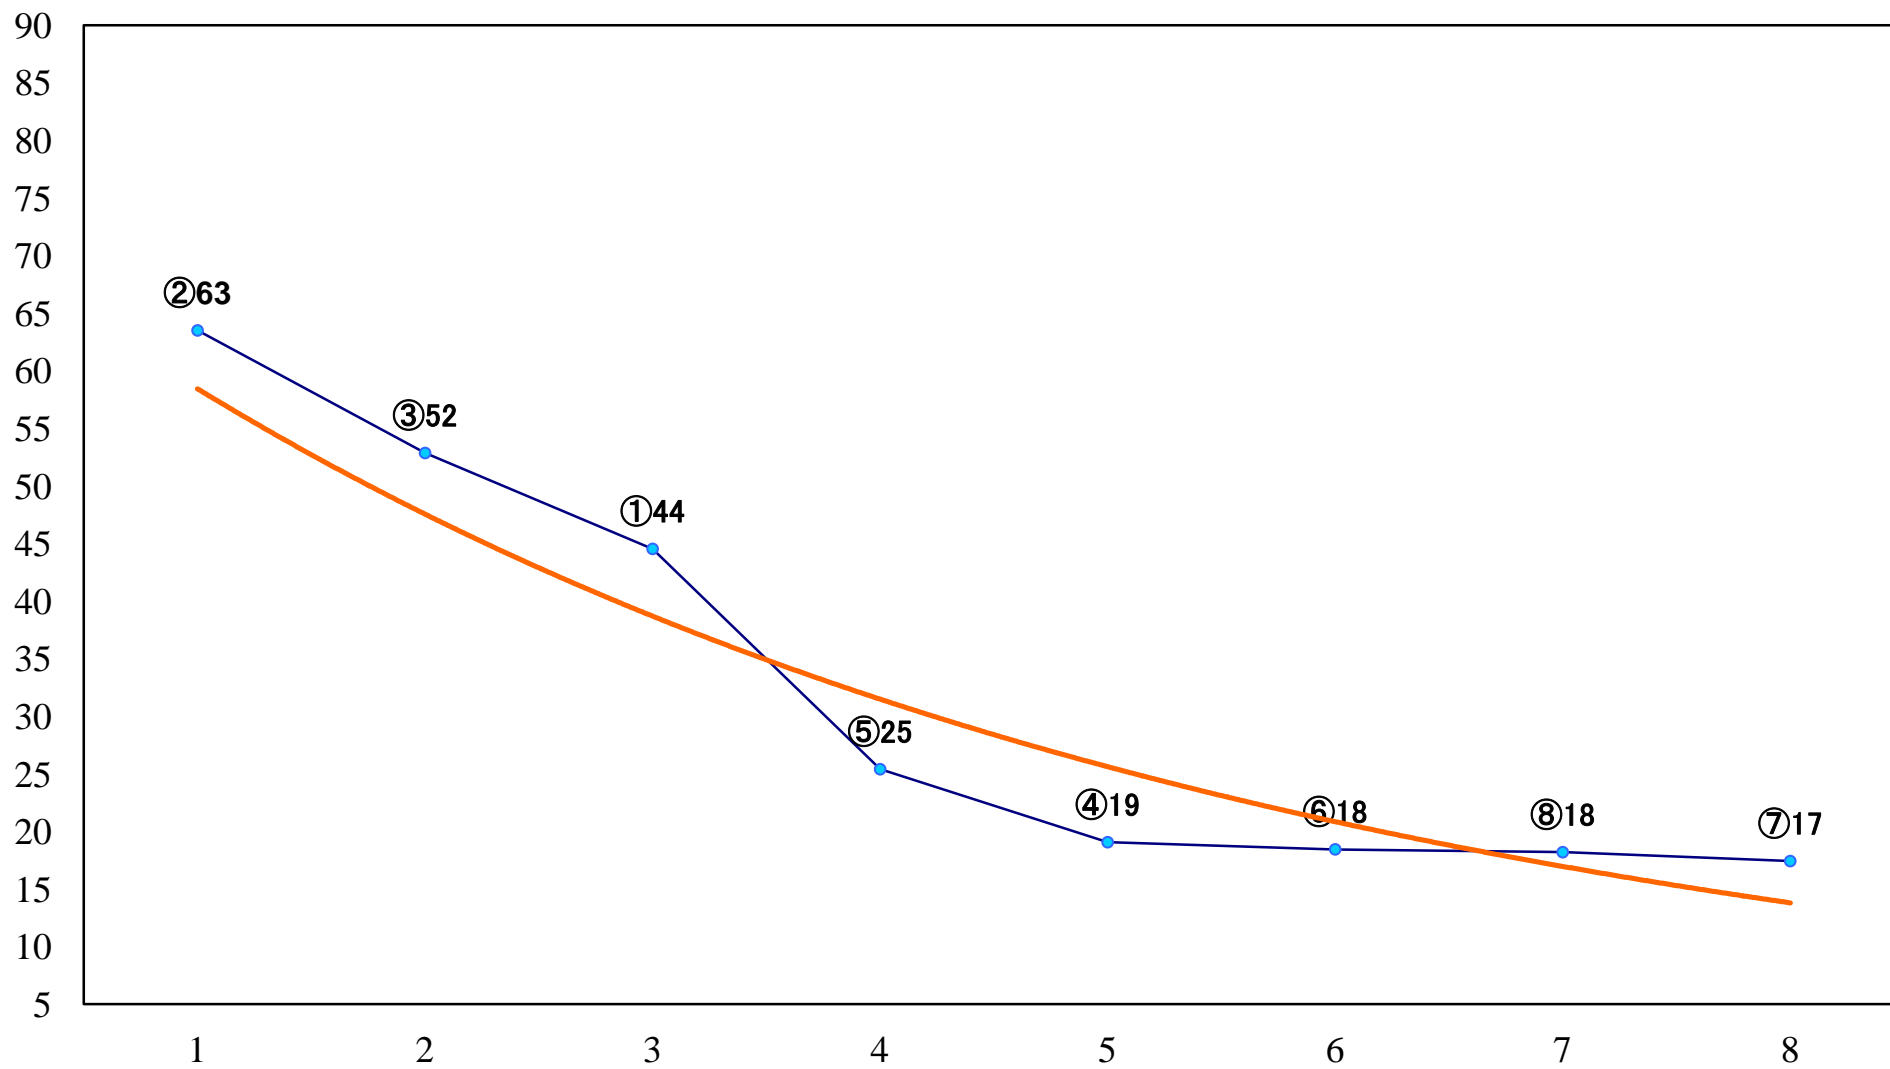

2022年09月20日(火) 大井競馬 9R 19:00
C1五六右1200mm