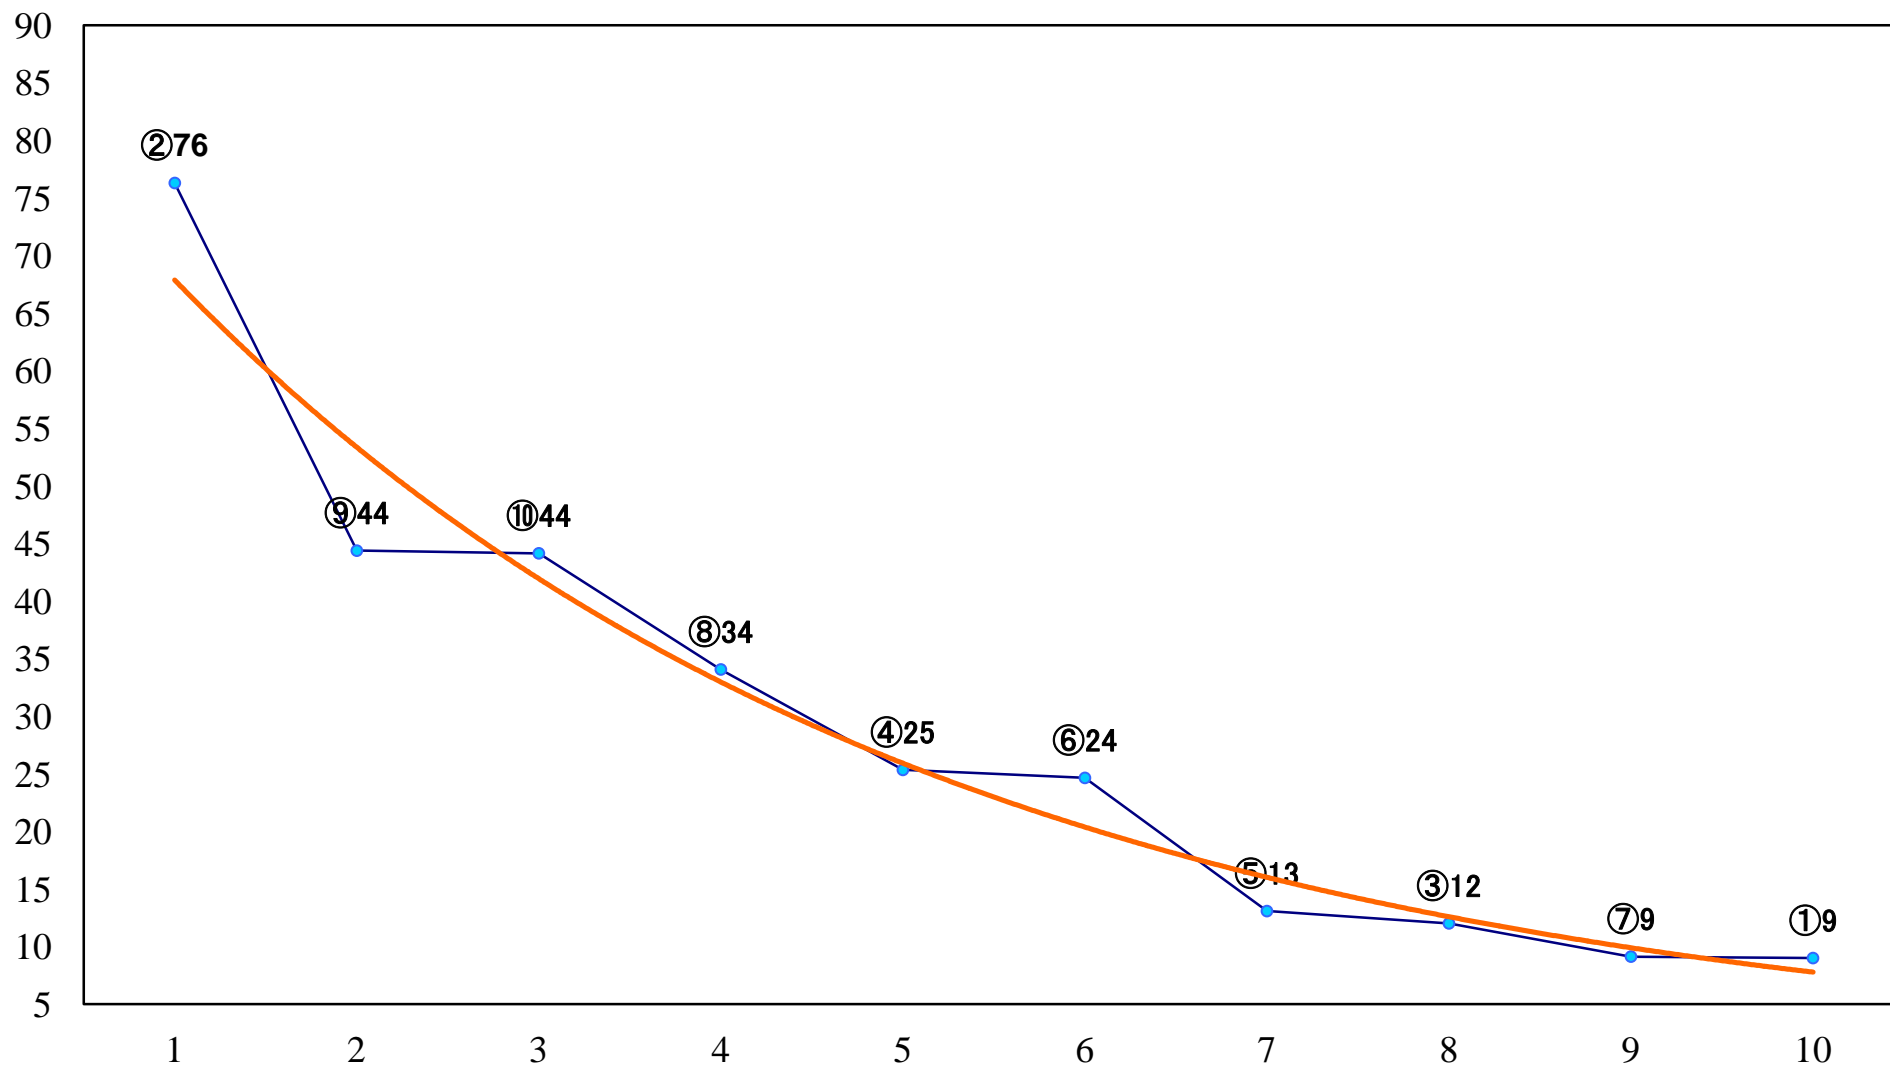

2022年09月20日(火) 大井競馬 1R 14:20  
C3三 四 右1600mm

2022年09月20日(火) 大井競馬 2R 14:55  
C3三四 右1200mm

2022年09月20日(火) 大井競馬 3R 15:30  
2歳144万円以下 右1600mm

2022年09月20日(火) 大井競馬 4R 16:05  
2歳144万円以下 右1200mm

2022年09月20日(火) 大井競馬 5R 16:40  
C2五六七 右1600mm

2022年09月20日(火) 大井競馬 11R 20:10  
武蔵野オープン3上特別 右1600mm

2022年09月20日(火) 大井競馬 12R 20:50  
花野賞B1以下選抜特別 右1200mm