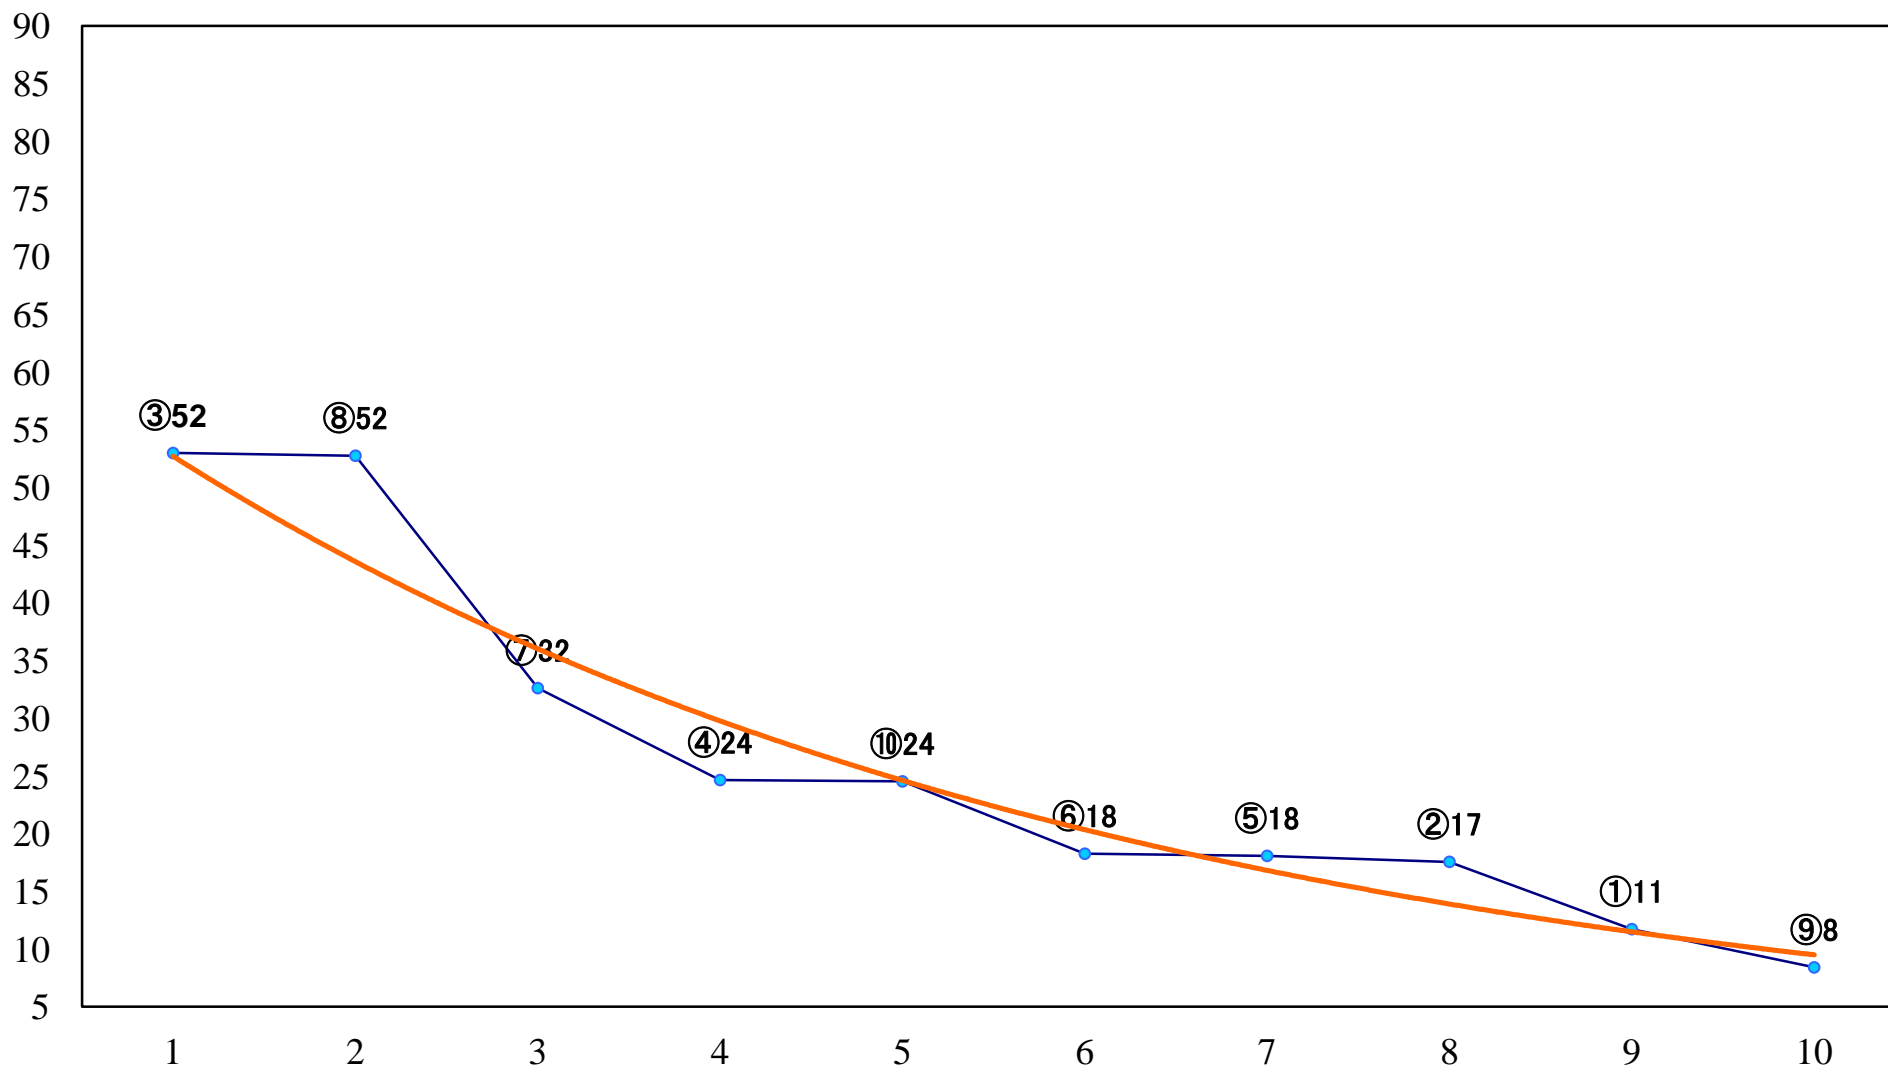

2022年09月20日(火) 大井競馬 1R 14:20  
C3三 四 右1600mm

2022年09月20日(火) 大井競馬 2R 14:55  
C3三四 右1200mm

2022年09月20日(火) 大井競馬 3R 15:30  
2歳144万円以下 右1600mm

2022年09月20日(火) 大井競馬 4R 16:05  
2歳144万円以下 右1200mm

2022年09月20日(火) 大井競馬 5R 16:40  
C2五六七 右1600mm

2022年09月20日(火) 大井競馬 11R 20:10  
武蔵野オープン3上特別 右1600mm

2022年09月20日(火) 大井競馬 12R 20:50  
花野賞B1以下選抜特別 右1200mm