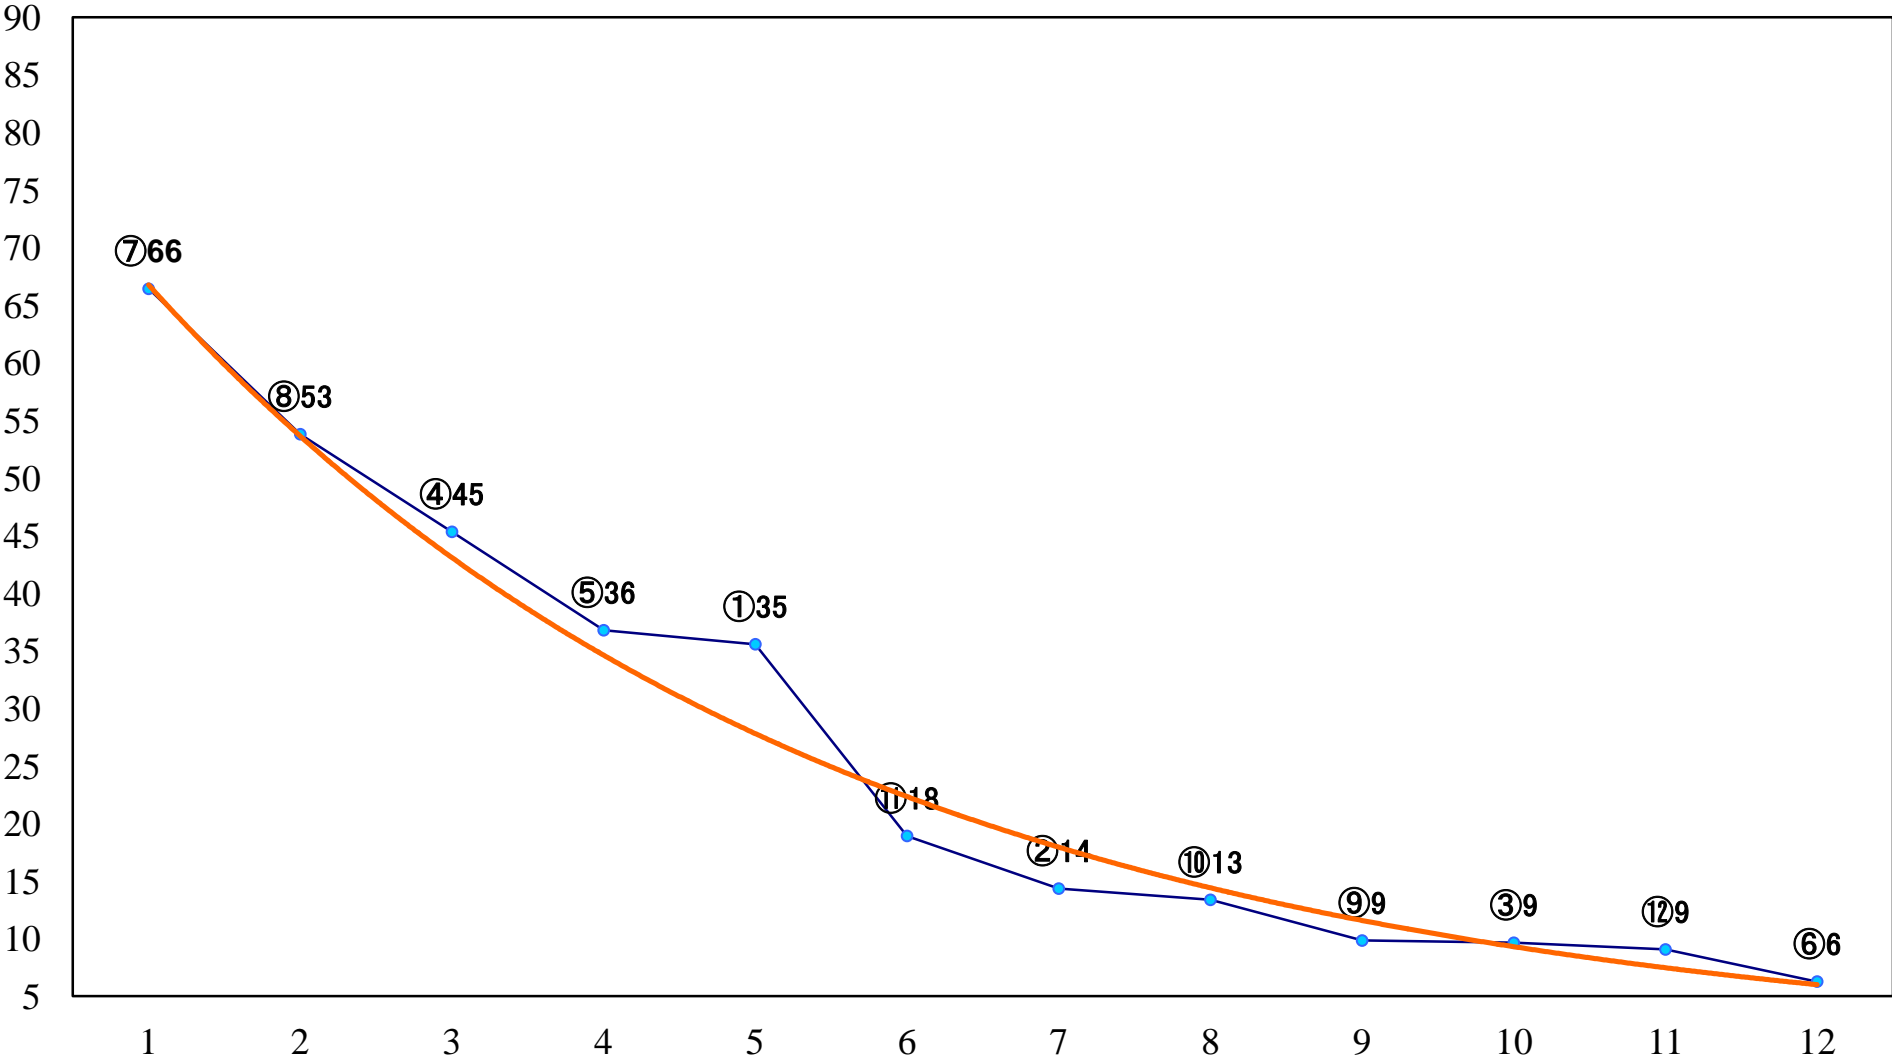

2022年09月20日(火) 大井競馬 11R 20:10  
武蔵野オープン3上特別 右1600mm

2022年09月20日(火) 大井競馬 12R 20:50  
花野賞B1以下選抜特別 右1200mm