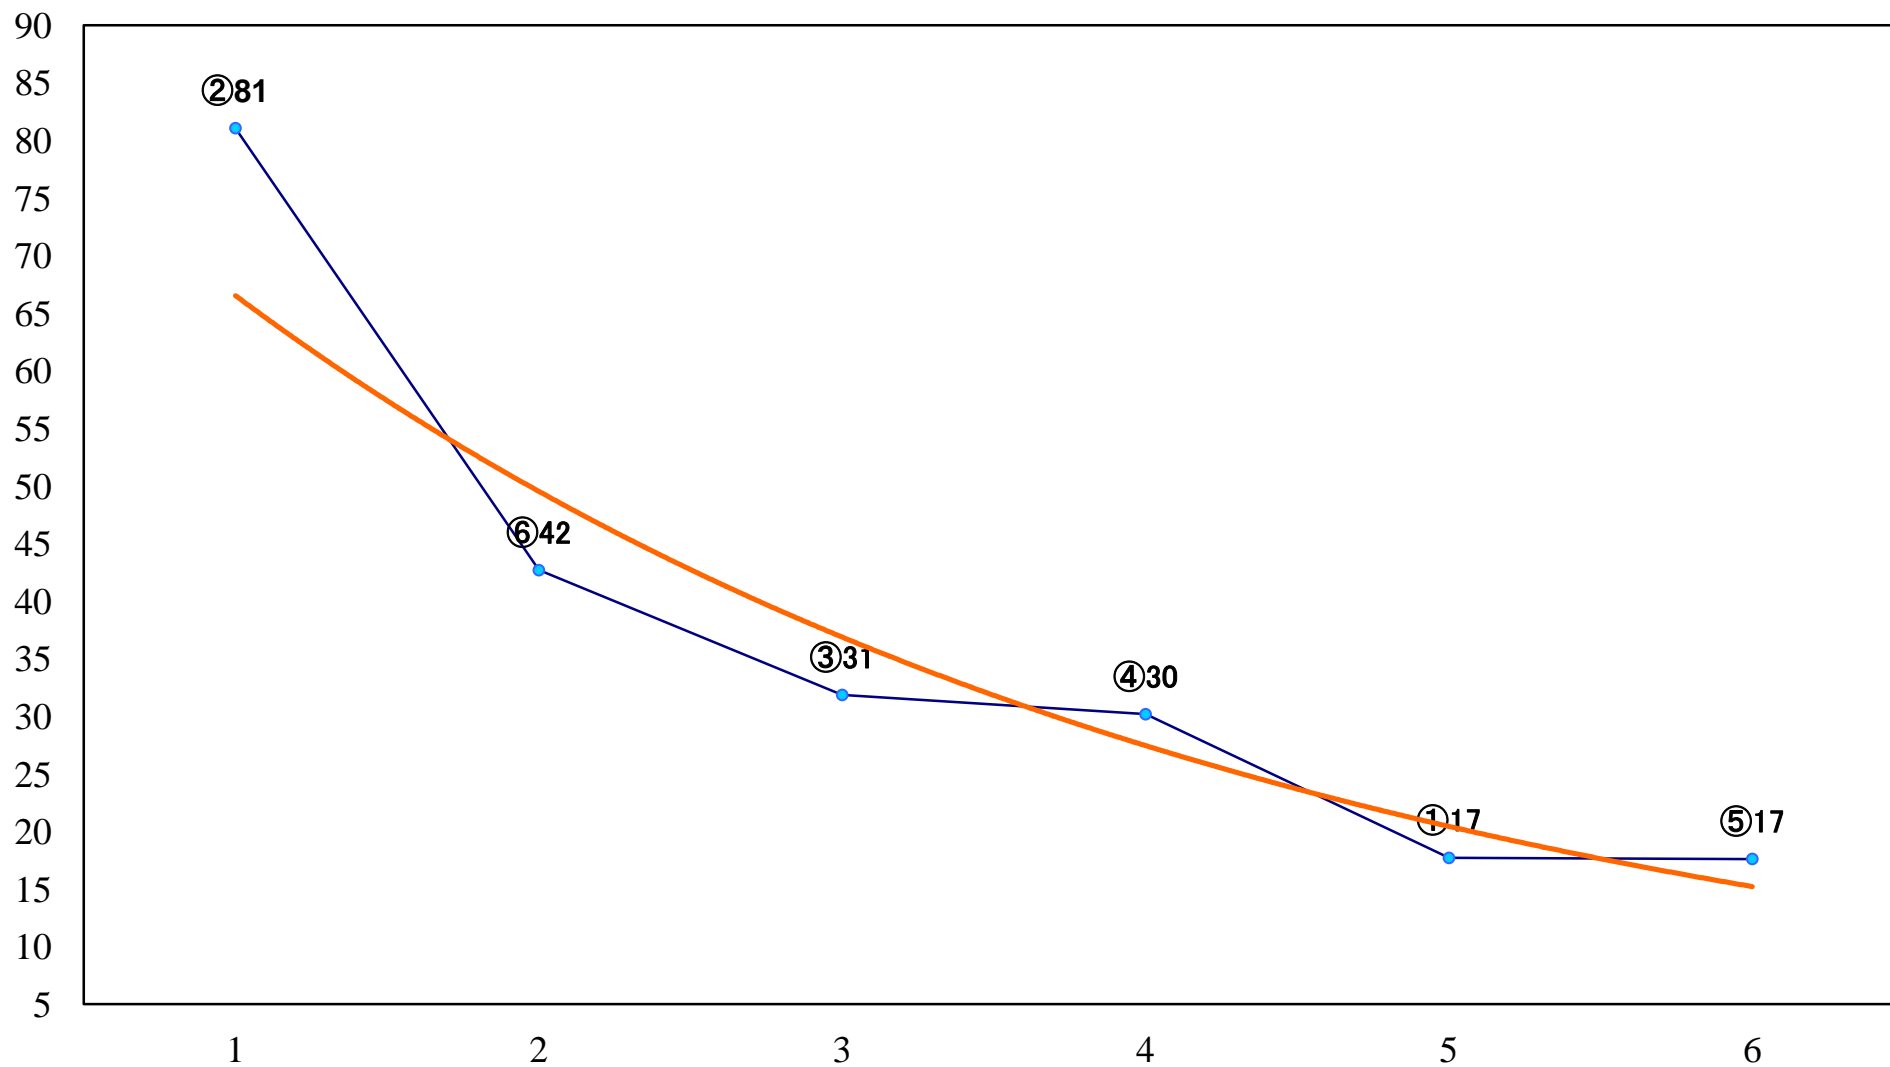

2022年09月20日(火) 大井競馬 1R 14:20  
C3三 四 右1600mm

2022年09月20日(火) 大井競馬 2R 14:55  
C3三四 右1200mm

2022年09月20日(火) 大井競馬 3R 15:30  
2歳144万円以下 右1600mm

2022年09月20日(火) 大井競馬 4R 16:05  
2歳144万円以下 右1200mm

2022年09月20日(火) 大井競馬 5R 16:40  
C2五六七 右1600mm