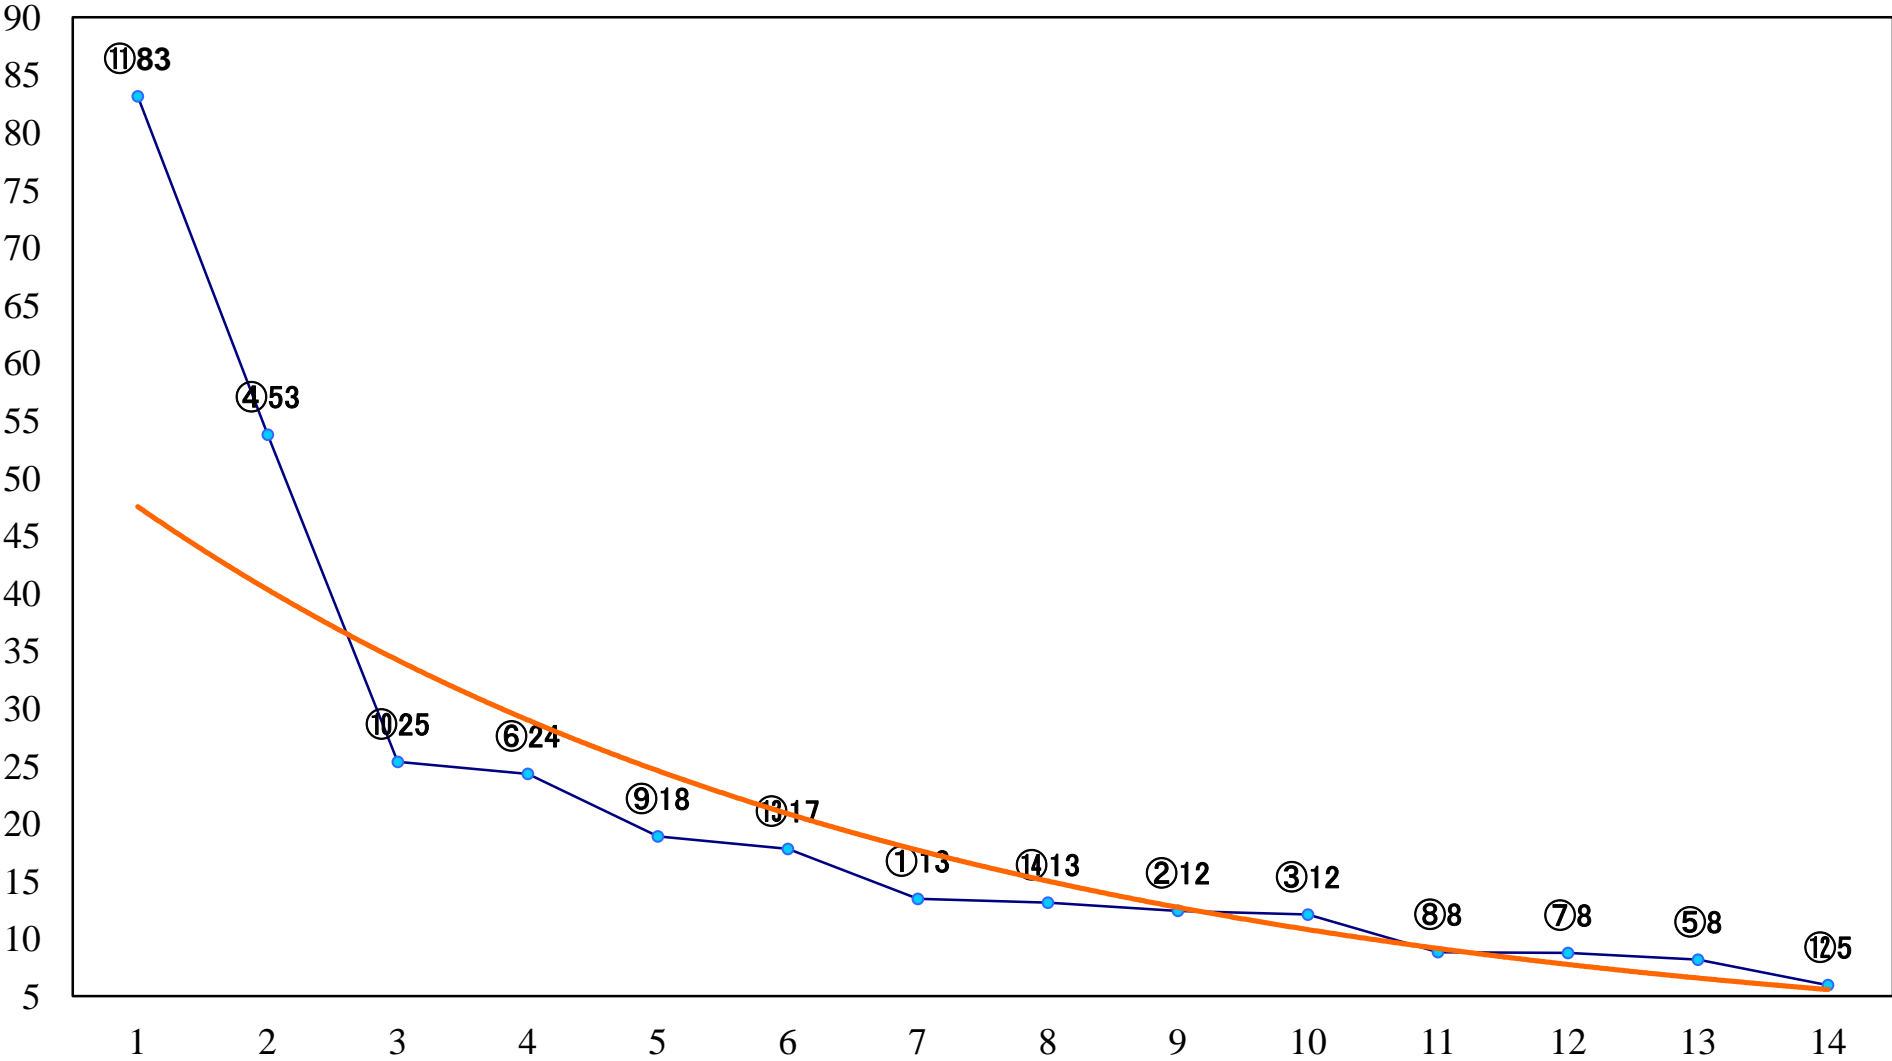

2022年09月20日(火) 大井競馬 7R 17:50
C2五六七 右1200mm