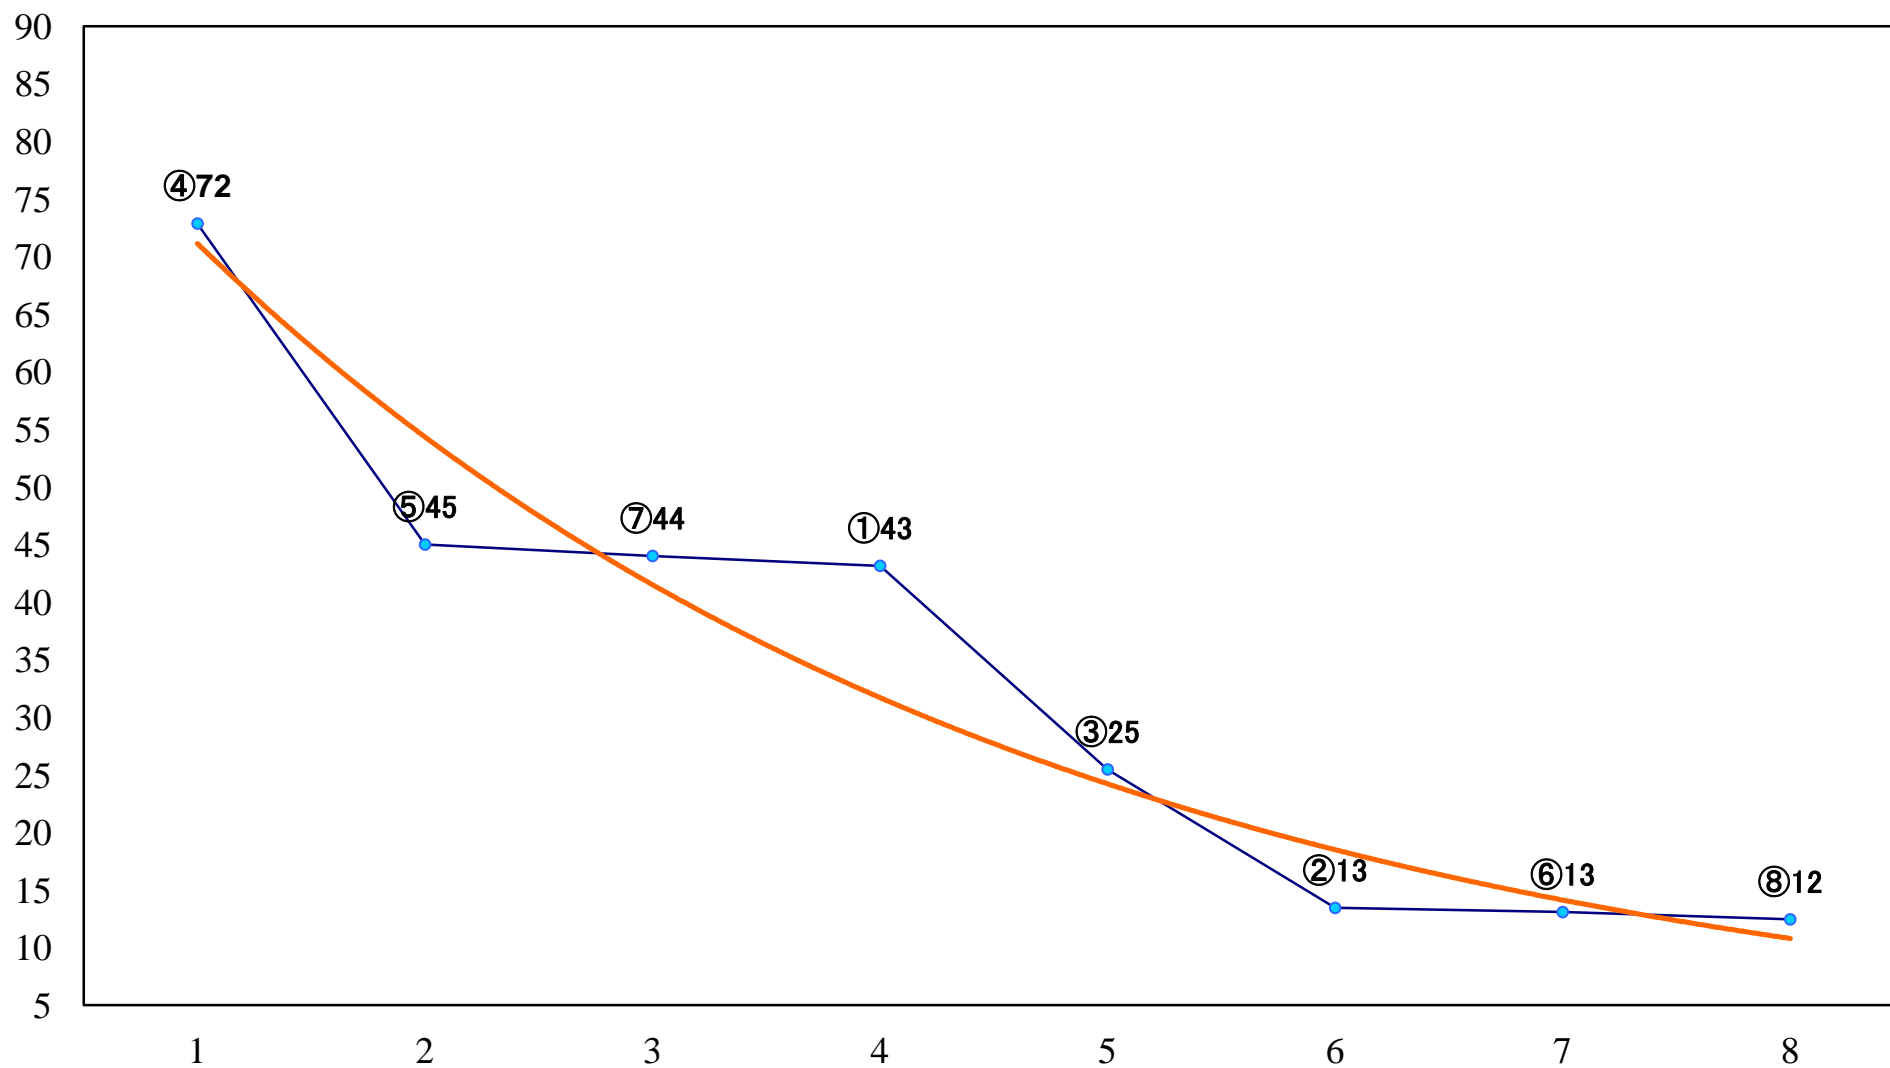

2022年09月20日(火) 大井競馬 8R 18:25
セプテンバー・モーン賞C1五 六 右1600mm