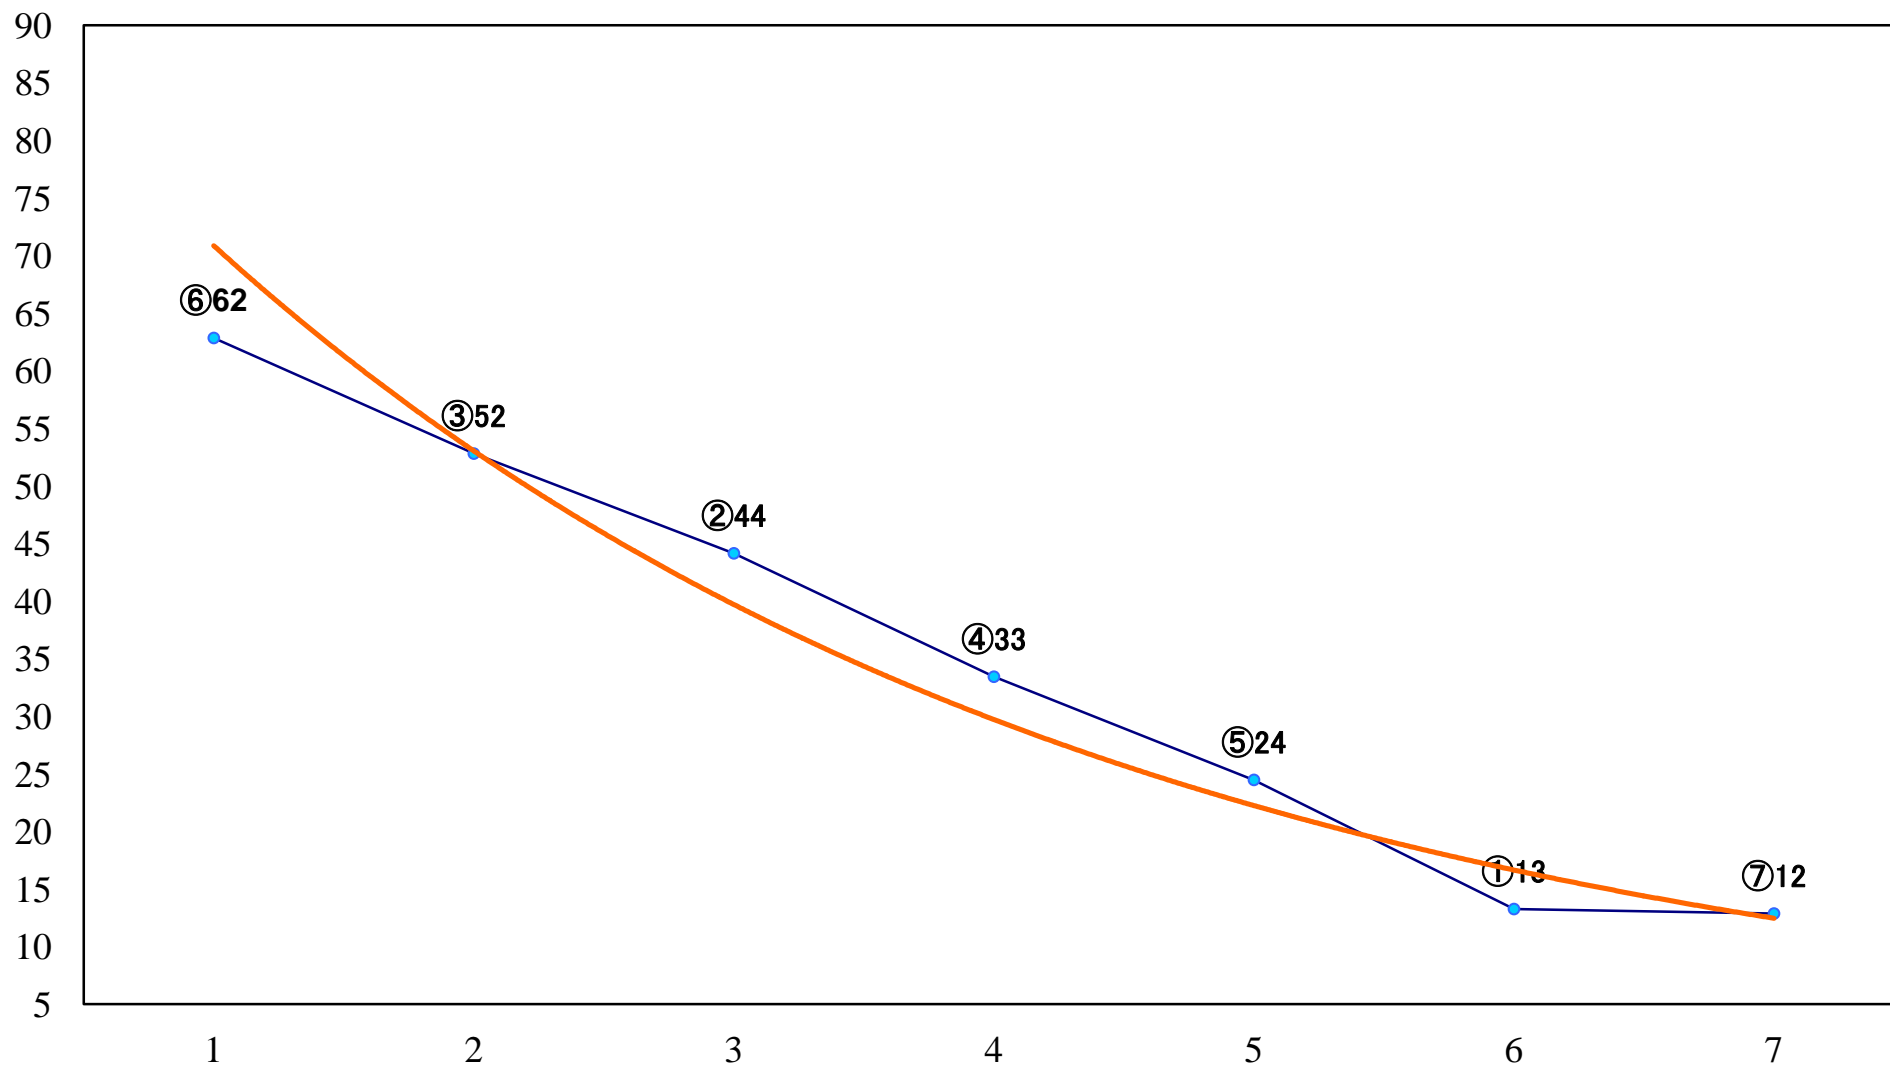

2022年09月20日(火) 大井競馬 6R 17:15
C2五六七 右1400mm