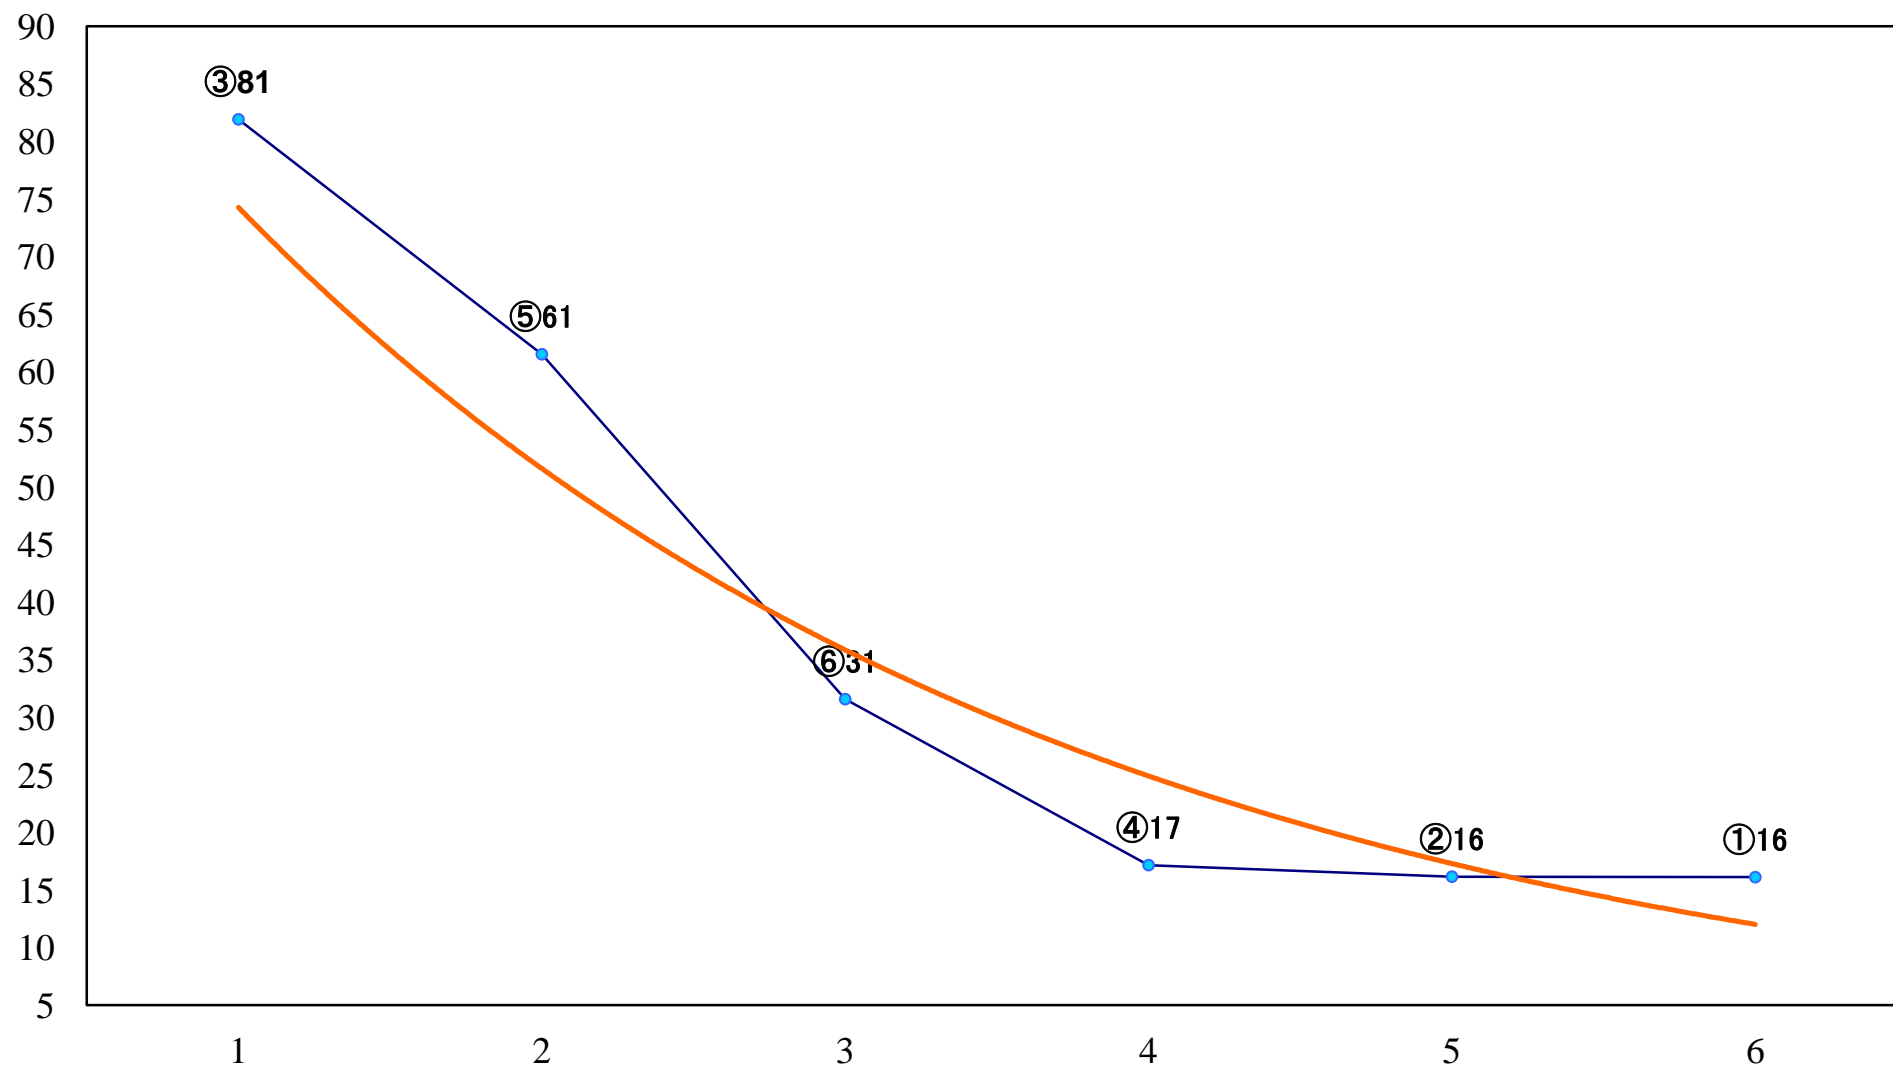

2022年09月20日(火) 大井競馬 1R 14:20  
C3三 四 右1600mm

2022年09月20日(火) 大井競馬 2R 14:55  
C3三四 右1200mm

2022年09月20日(火) 大井競馬 3R 15:30  
2歳144万円以下 右1600mm

2022年09月20日(火) 大井競馬 4R 16:05  
2歳144万円以下 右1200mm

2022年09月20日(火) 大井競馬 5R 16:40  
C2五六七 右1600mm