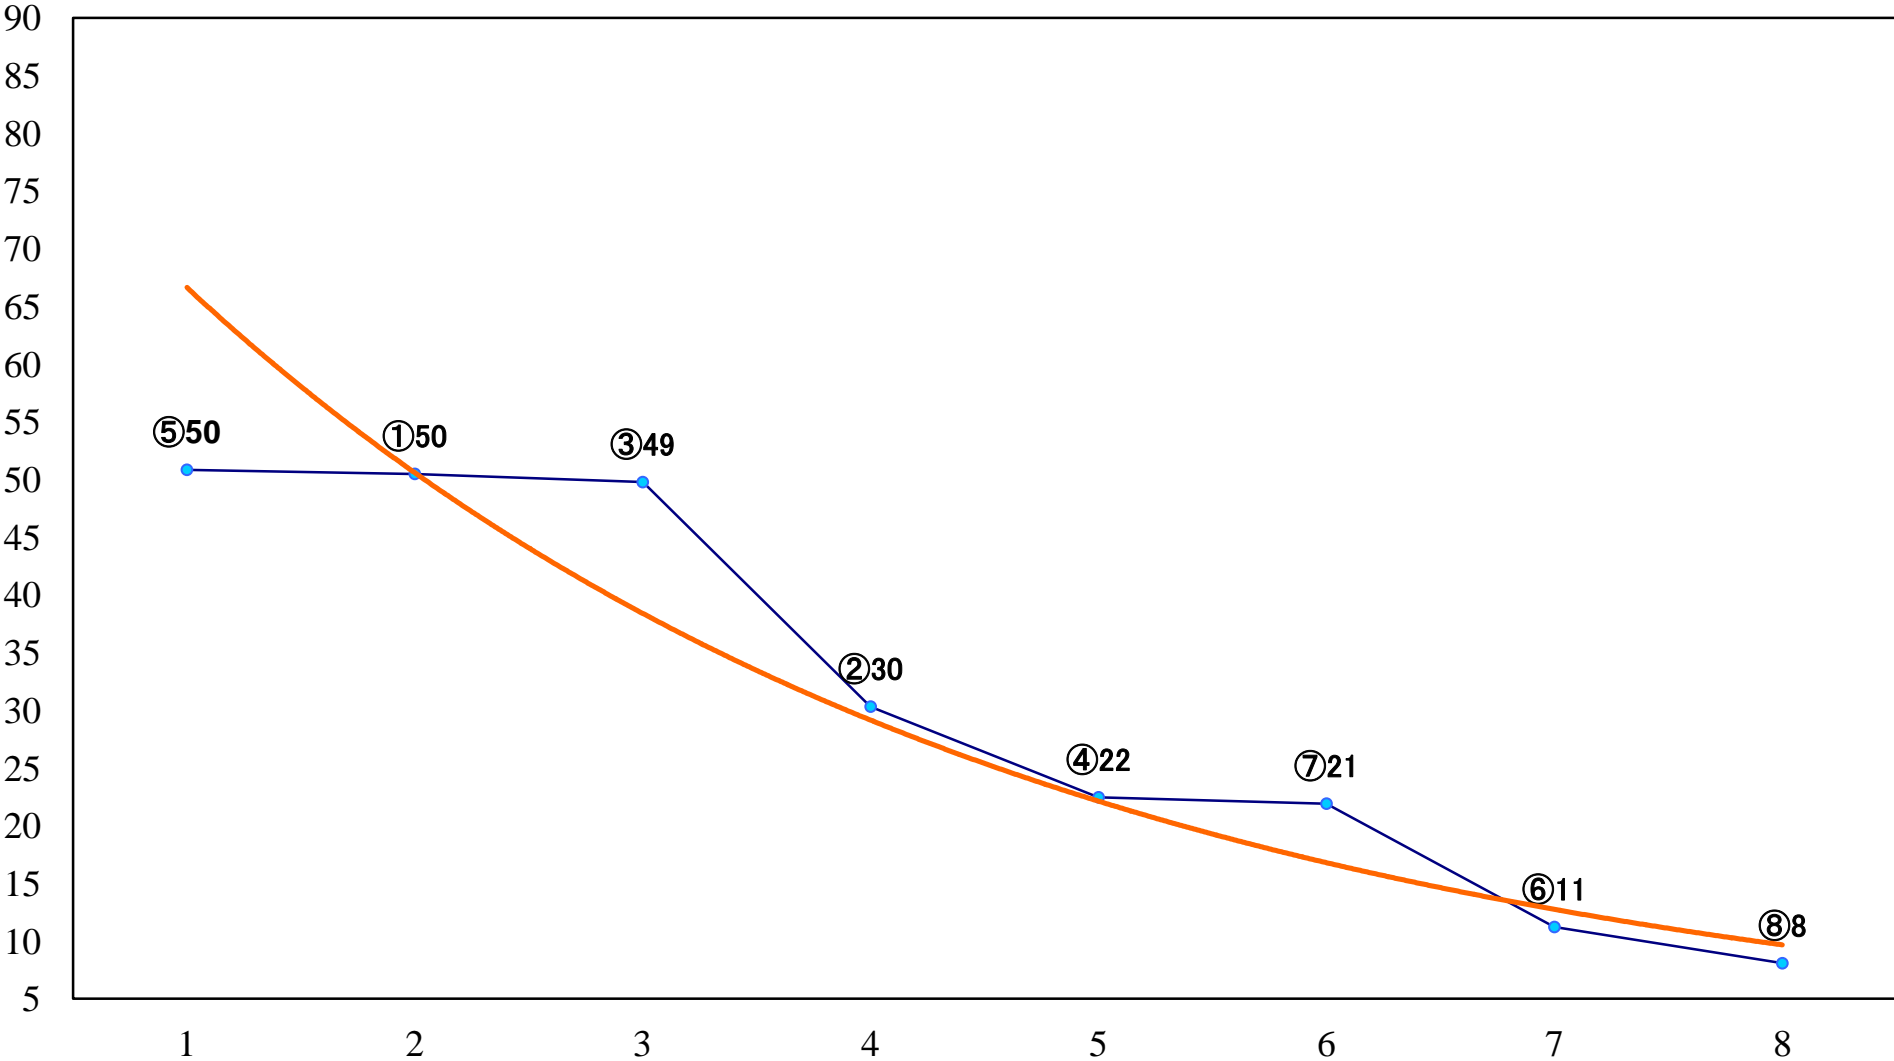

2022年09月20日(火) 浦和競馬 1R 11:00  
ドリームチャレンジ2歳新馬 左800mm

2022年09月20日(火) 浦和競馬 2R 11:30  
C3七八九 左1400mm

2022年09月20日(火) 浦和競馬 3R 12:00  
C3七八九 左1400mm

2022年09月20日(火) 浦和競馬 4R 12:30  
C3七八九 左1400mm

2022年09月20日(火) 浦和競馬 5R 13:00  
特選3歳二 左1400mm