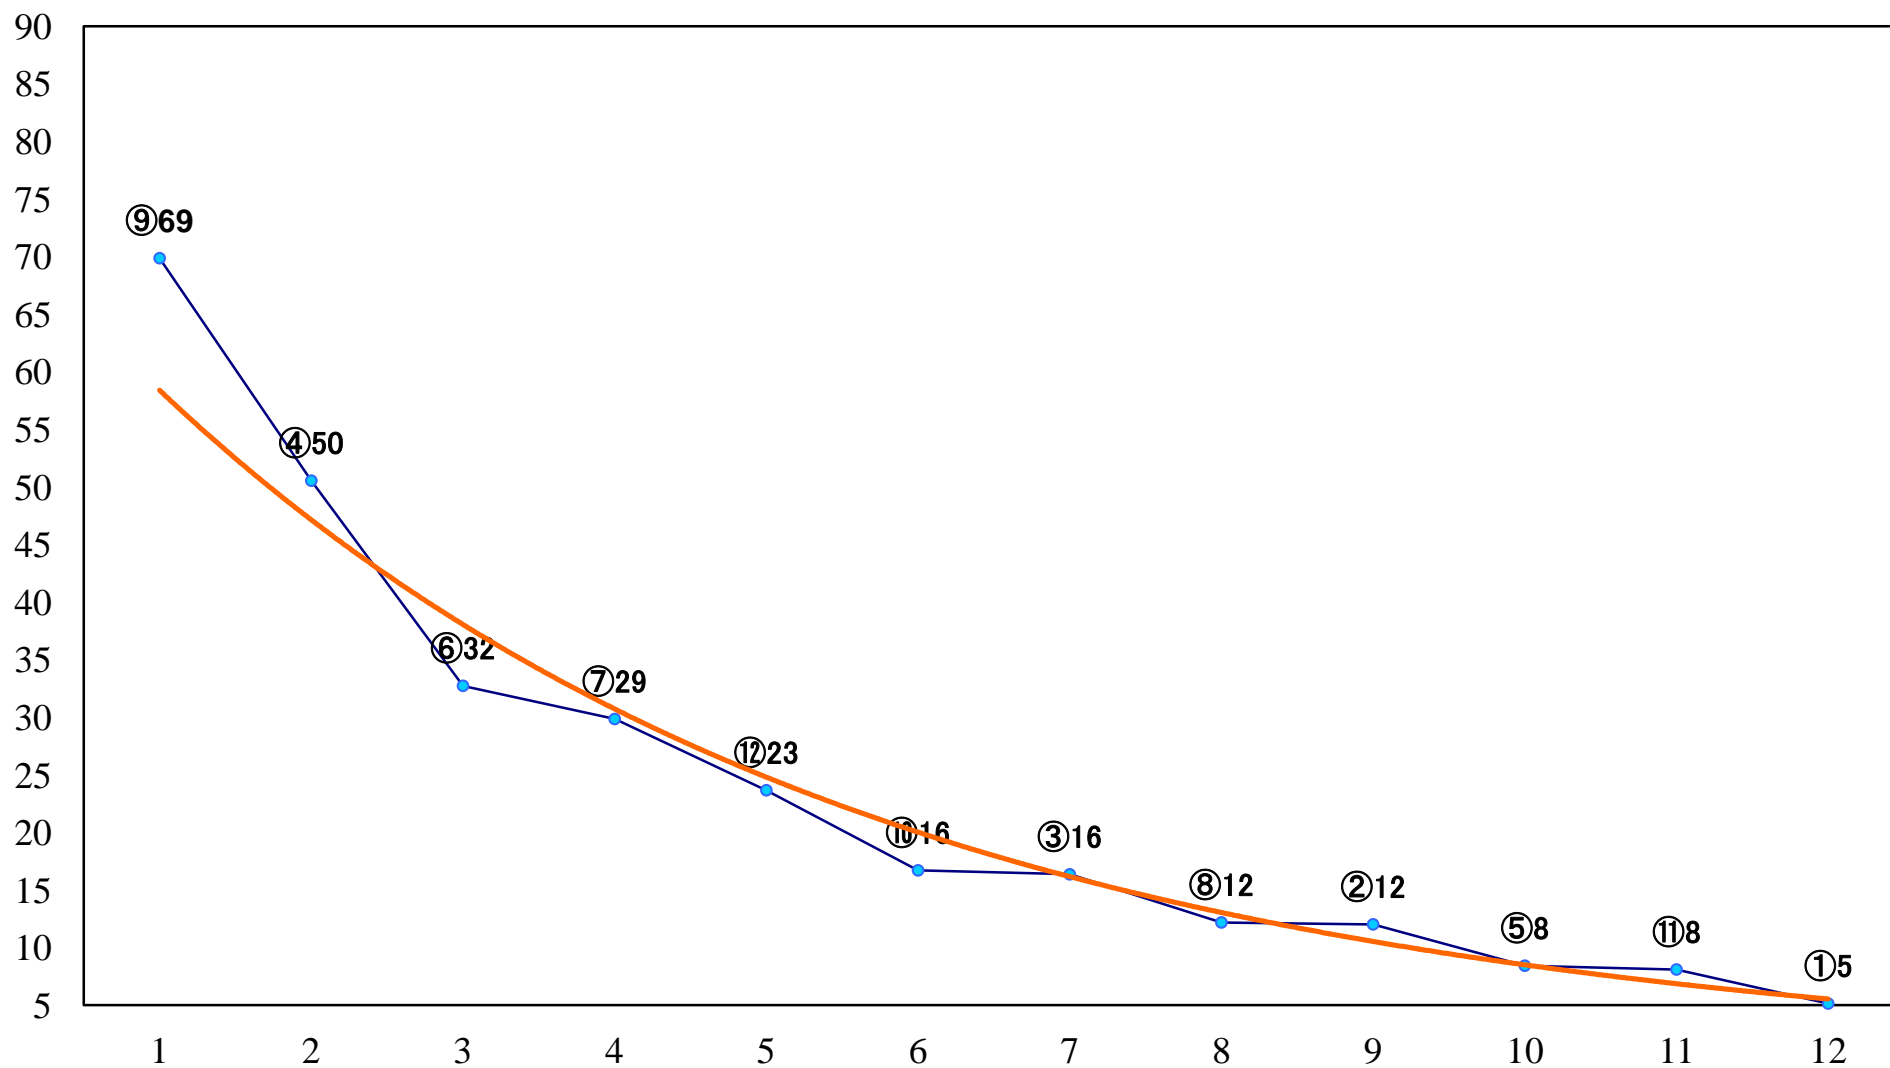

2022年09月20日(火) 浦和競馬 7R 14:05
浦和800ラウンドC2選抜馬 左800mm