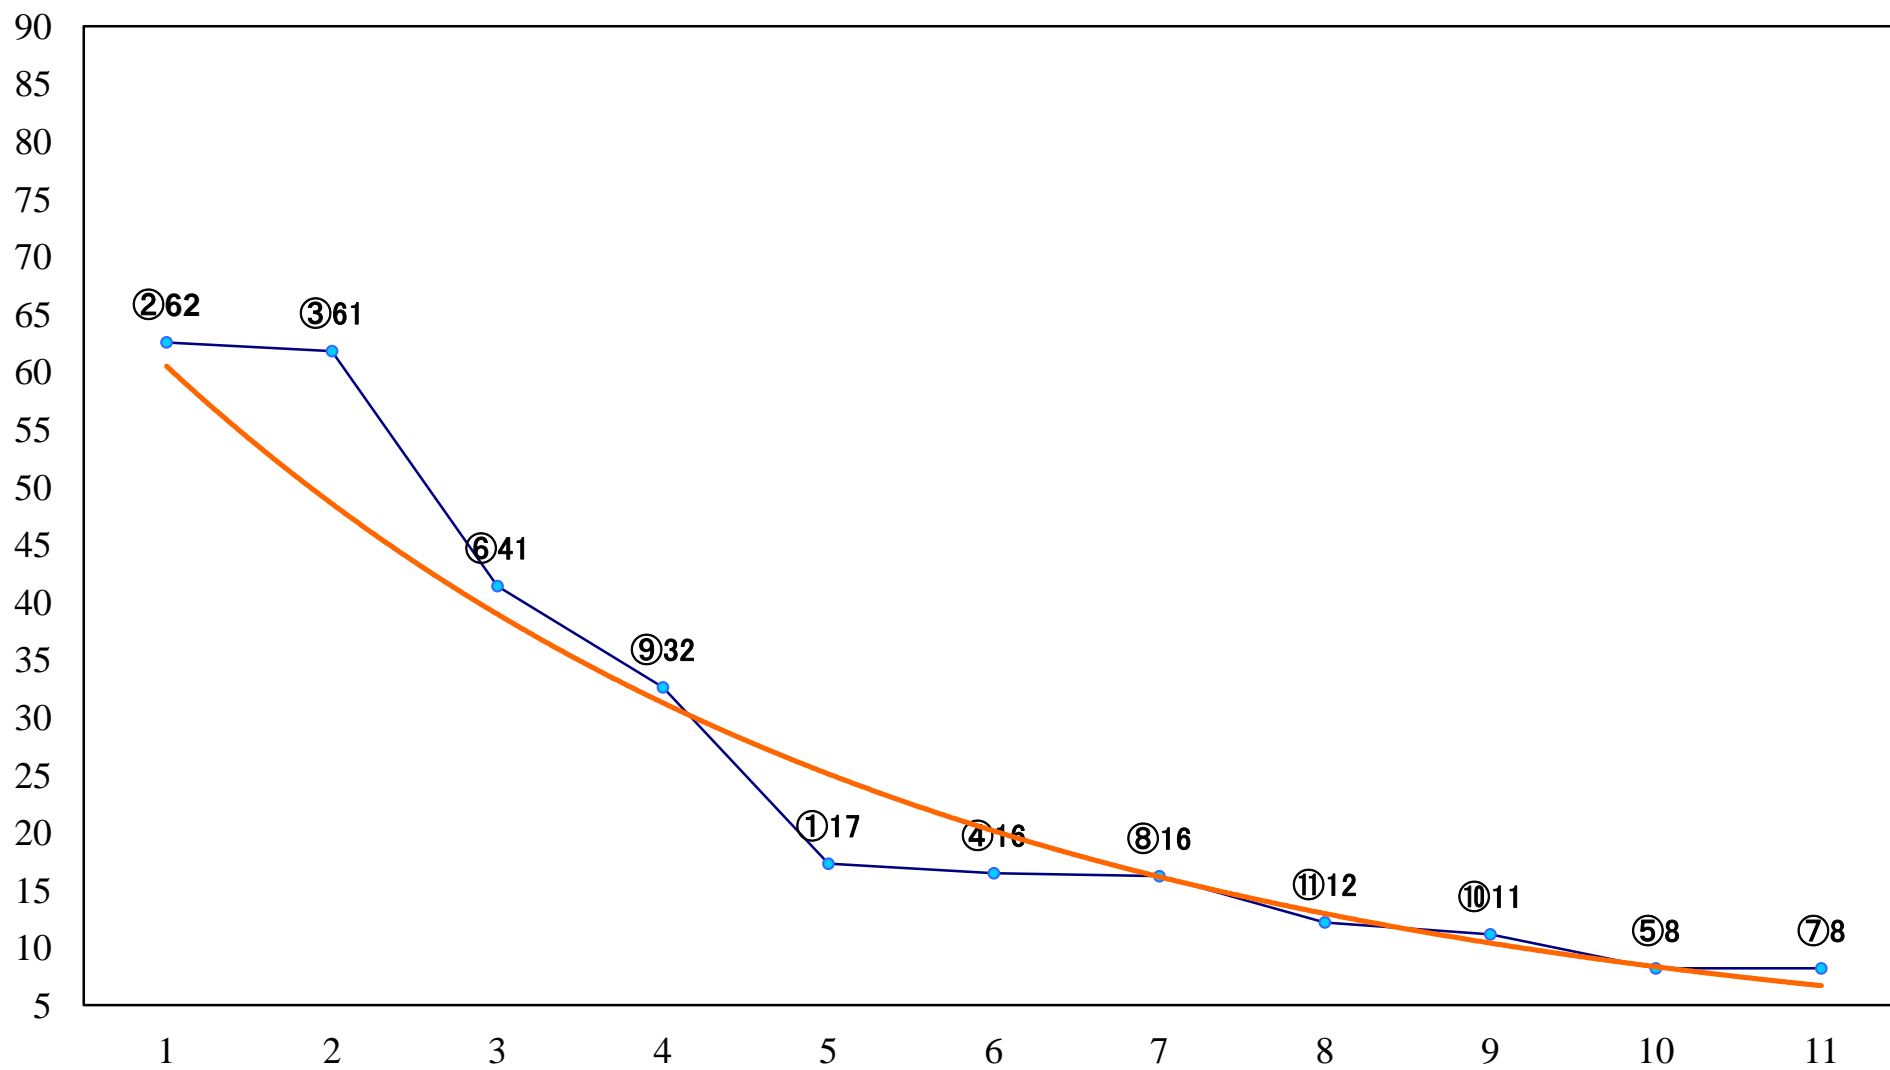

2022年09月20日(火) 浦和競馬 1R 11:00  
ドリームチャレンジ2歳新馬 左800mm

2022年09月20日(火) 浦和競馬 2R 11:30  
C3七八九 左1400mm

2022年09月20日(火) 浦和競馬 3R 12:00  
C3七八九 左1400mm

2022年09月20日(火) 浦和競馬 4R 12:30  
C3七八九 左1400mm

2022年09月20日(火) 浦和競馬 5R 13:00  
特選3歳二 左1400mm