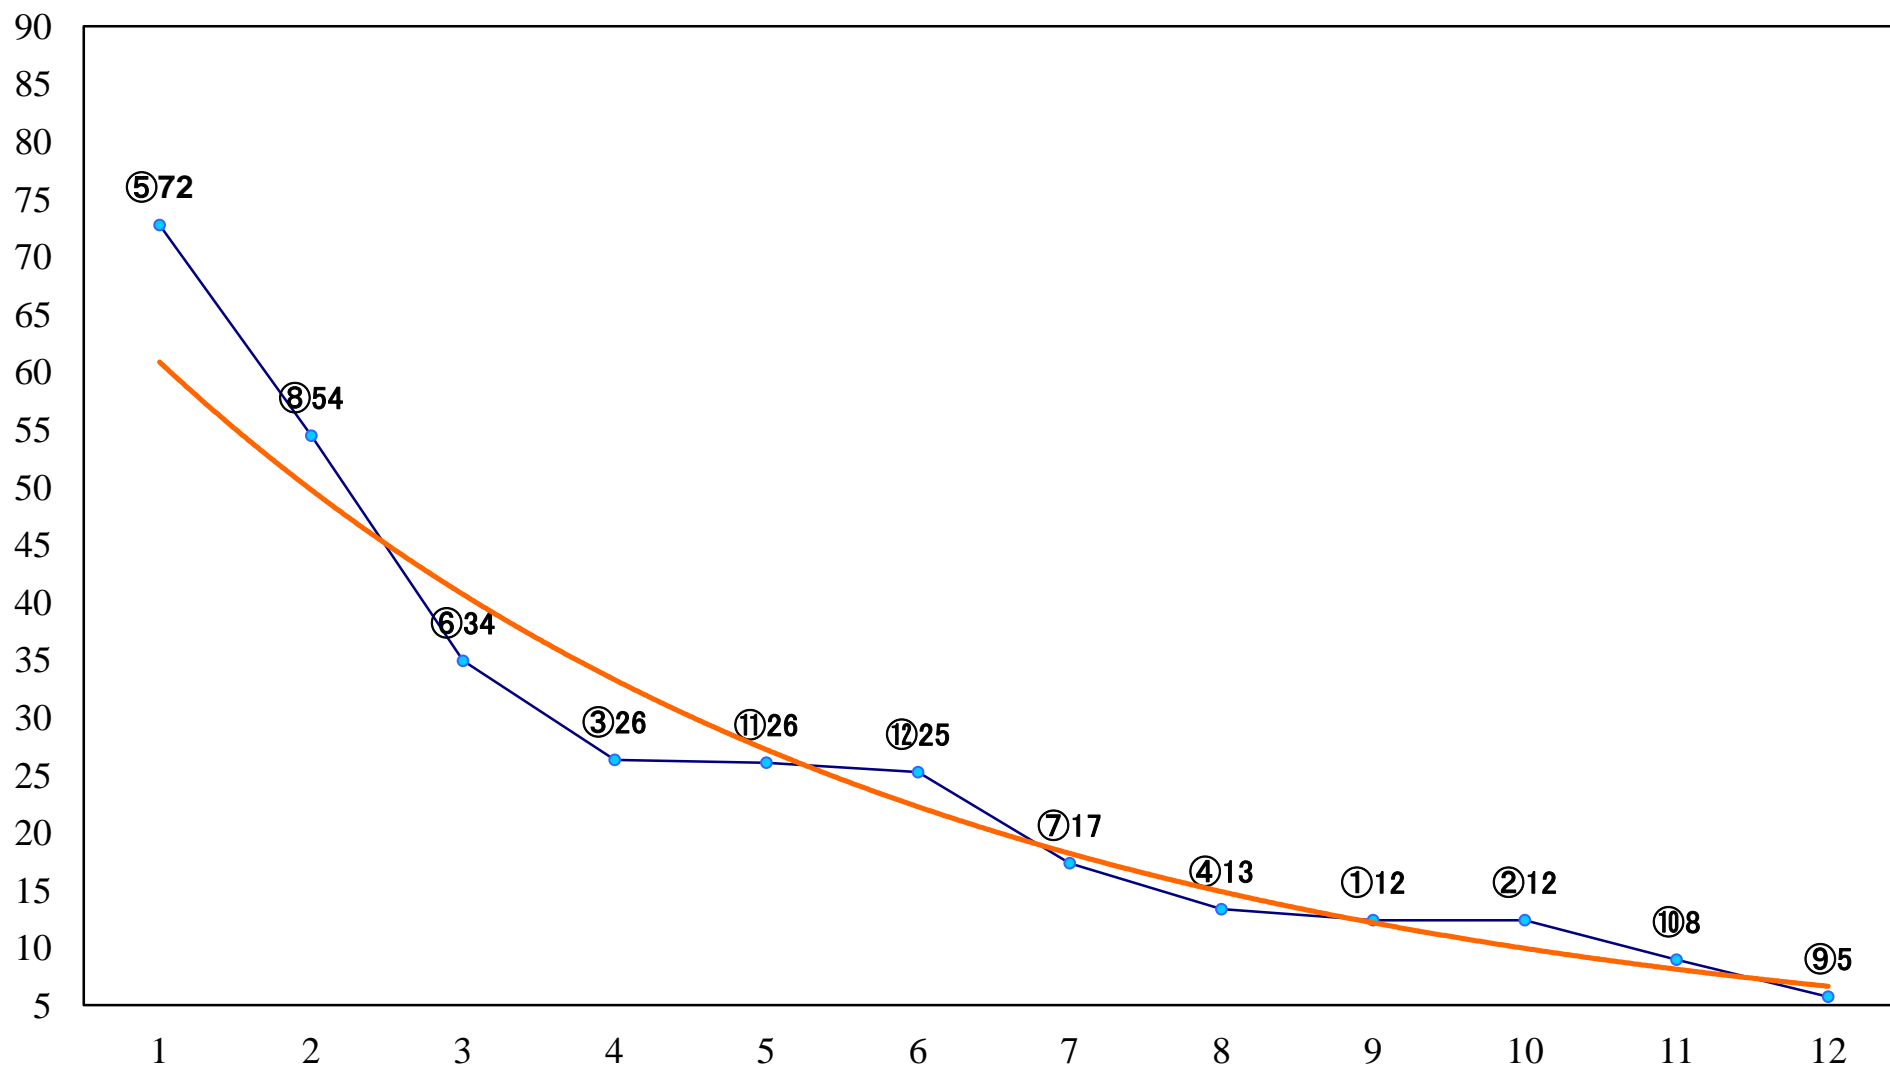

2022年09月20日(火) 浦和競馬 11R 16:25  
曼珠沙華特別B2二 左1500mm

2022年09月20日(火) 浦和競馬 12R 17:00  
空の日特別C3選抜馬 左2000mm