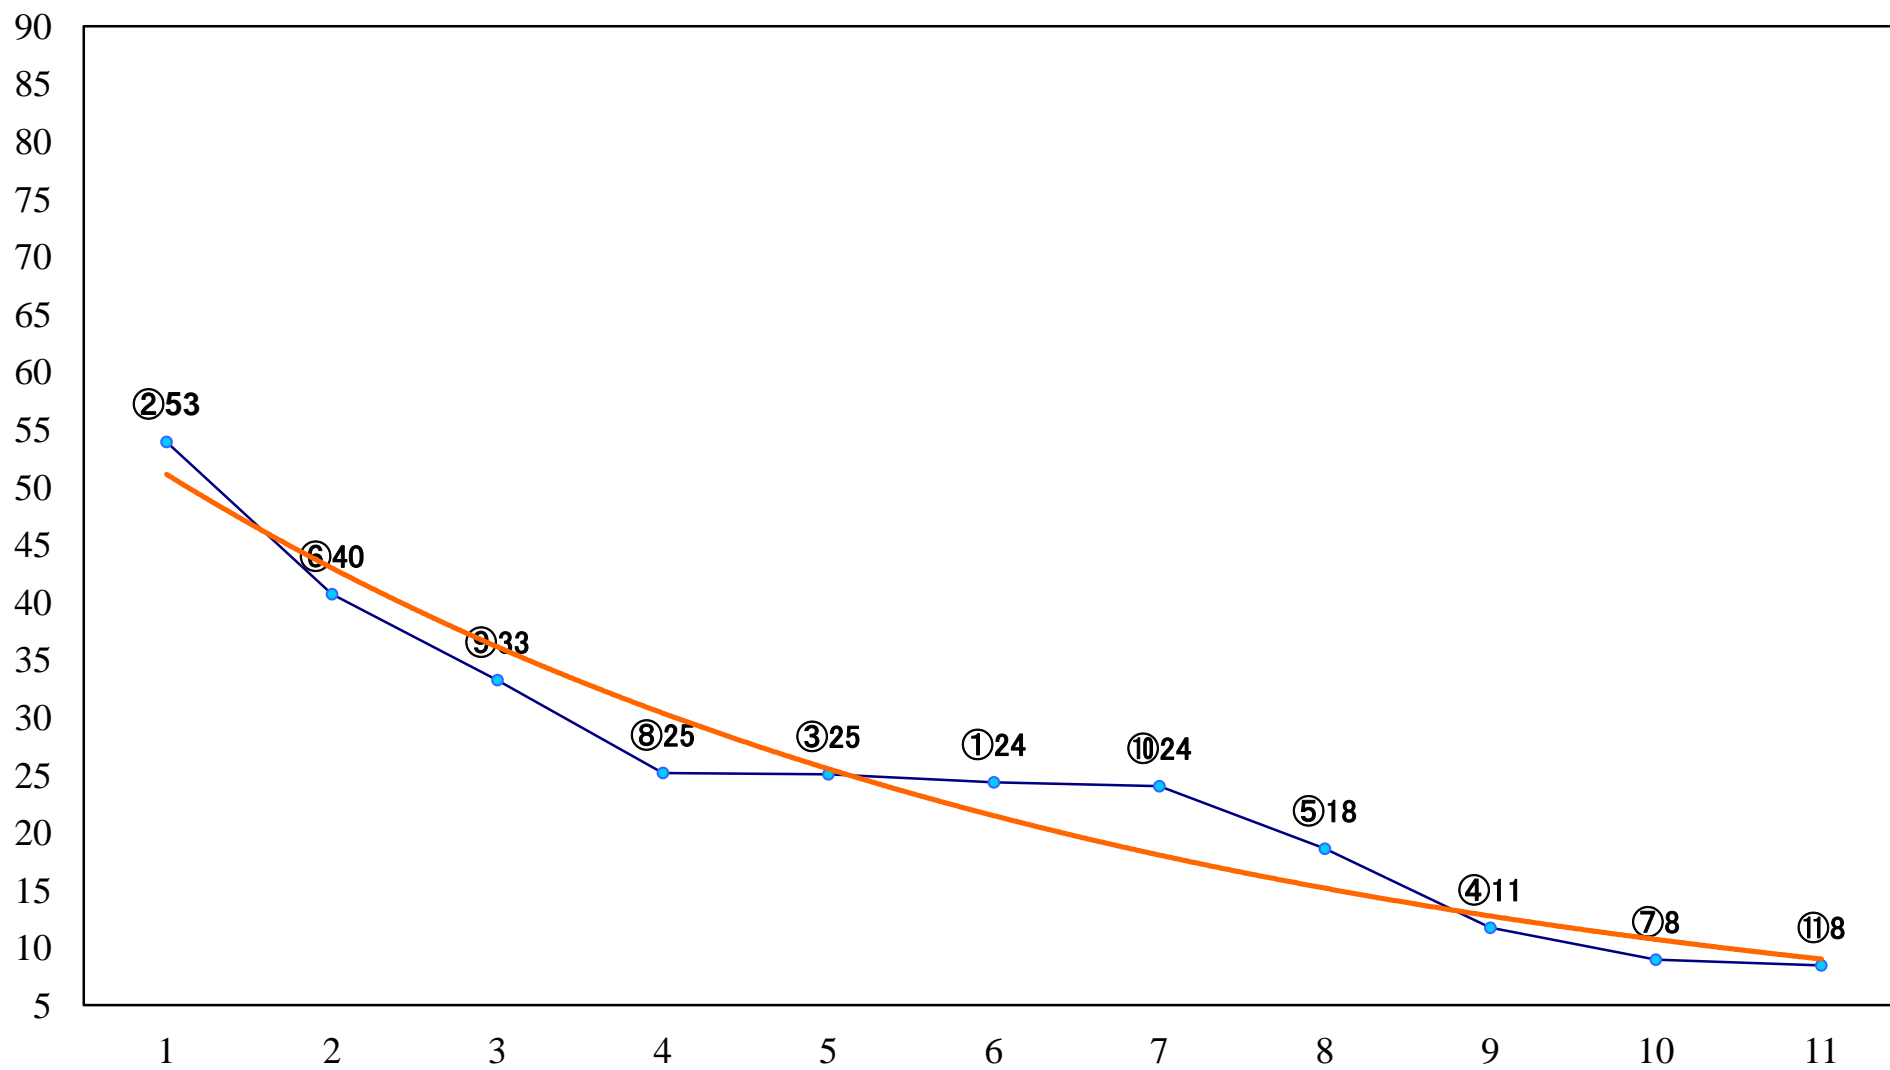

2022年09月20日(火) 浦和競馬 9R 15:15
ひな人形と花のまち鴻巣賞C1四 左1400mm