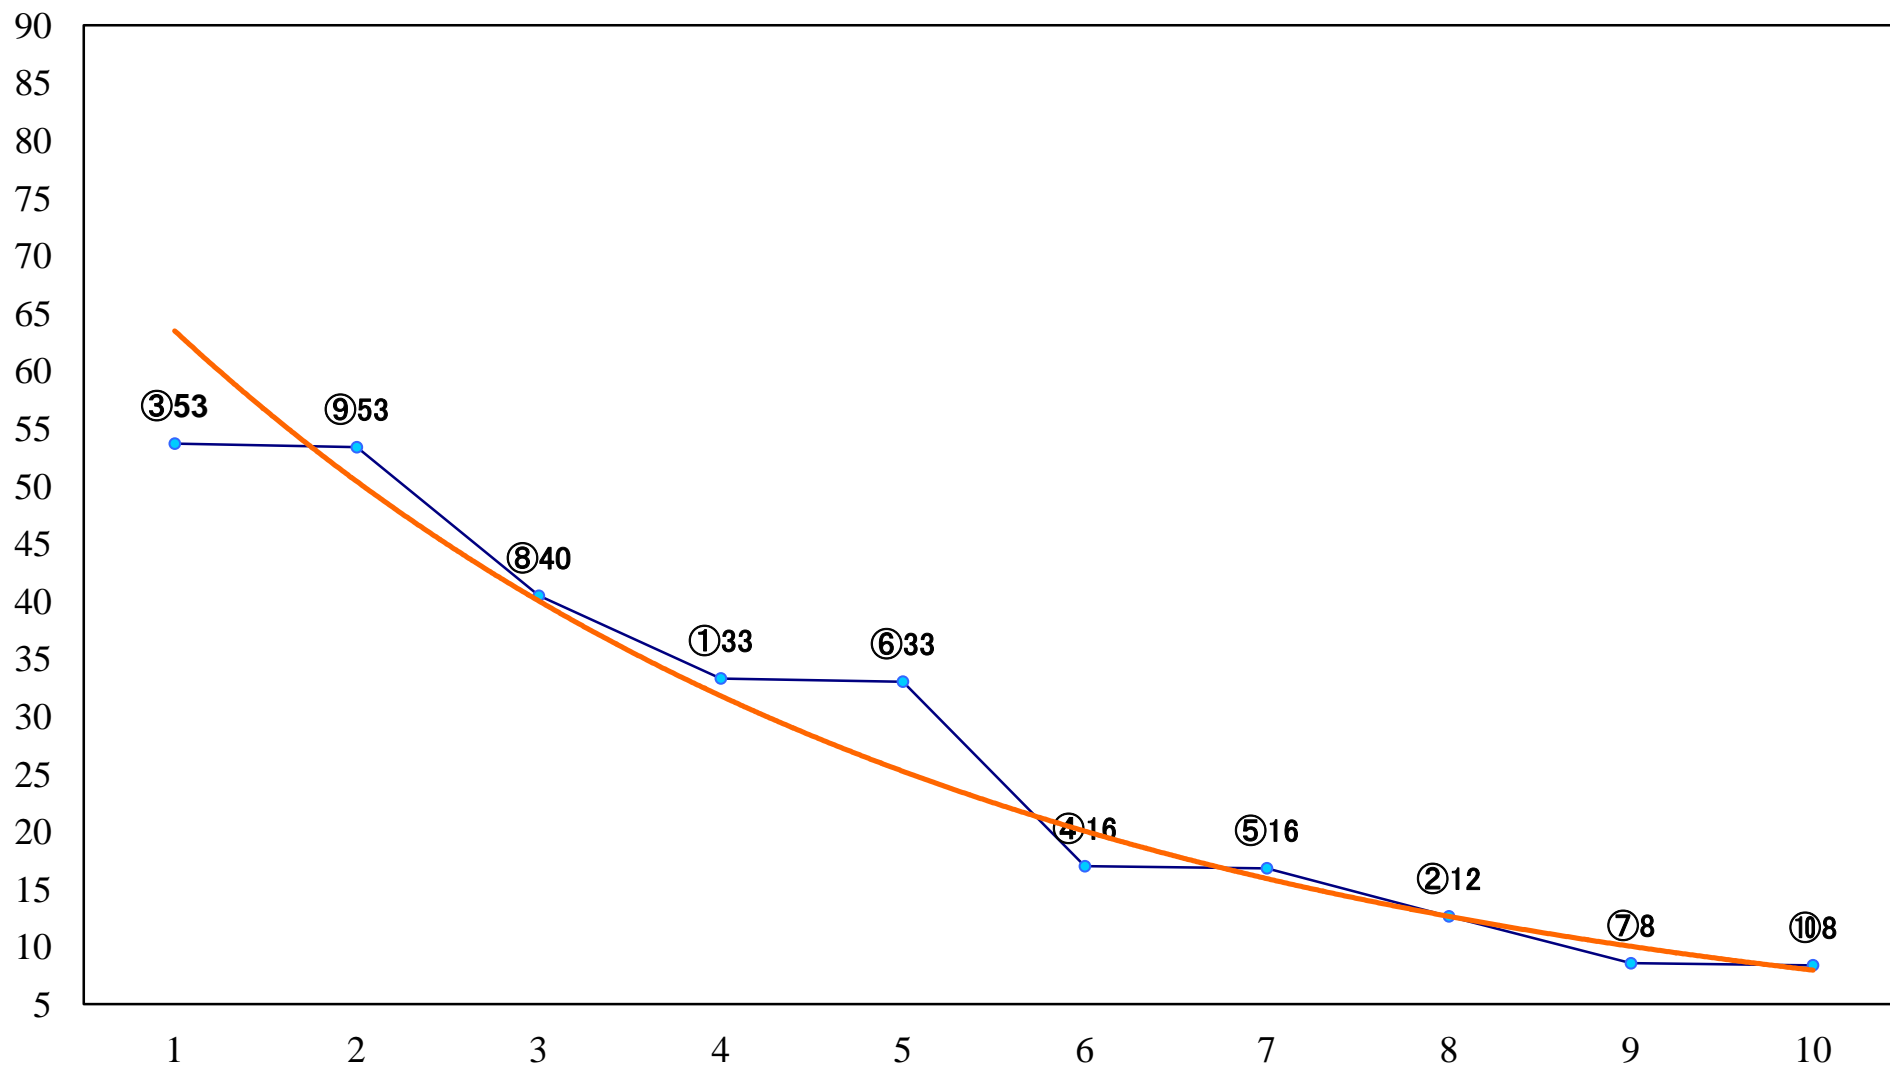

2022年09月20日(火) 浦和競馬 1R 11:00  
ドリームチャレンジ2歳新馬 左800mm

2022年09月20日(火) 浦和競馬 2R 11:30  
C3七八九 左1400mm

2022年09月20日(火) 浦和競馬 3R 12:00  
C3七八九 左1400mm

2022年09月20日(火) 浦和競馬 4R 12:30  
C3七八九 左1400mm

2022年09月20日(火) 浦和競馬 5R 13:00  
特選3歳二 左1400mm