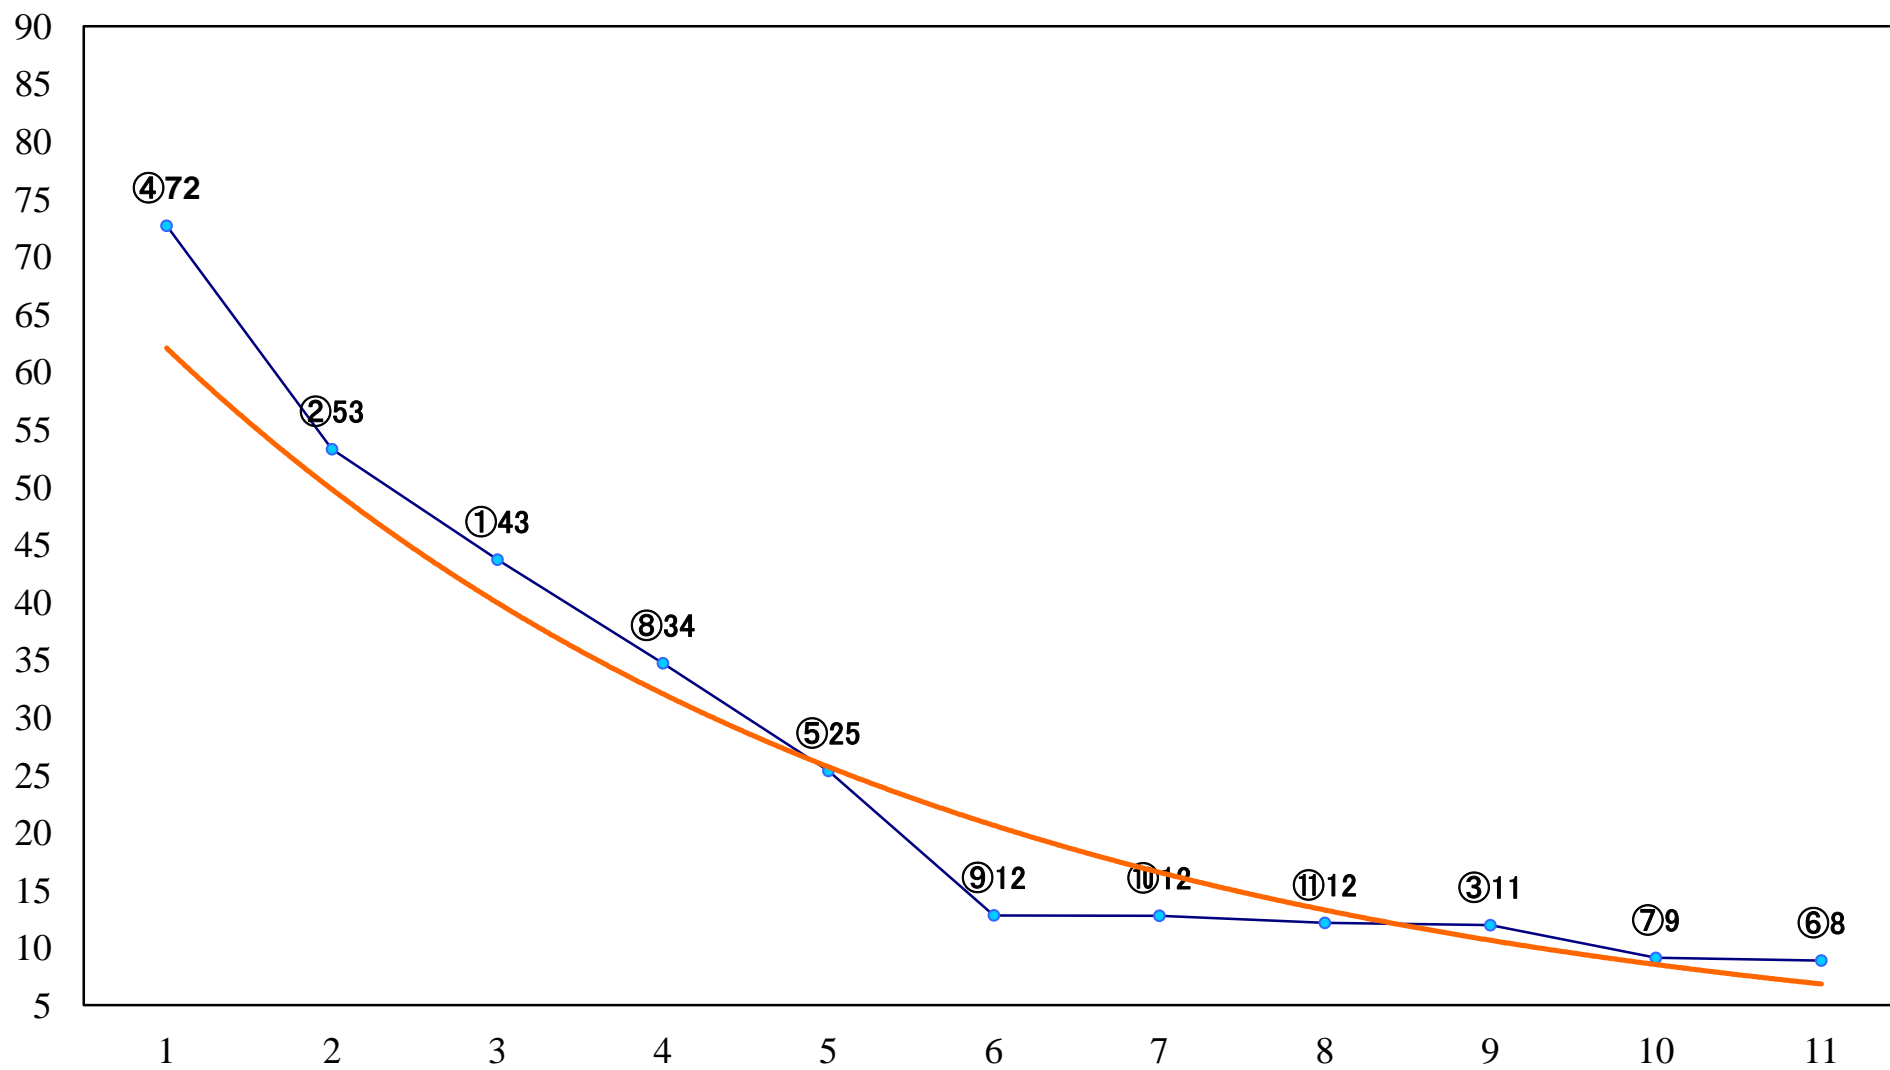

2022年09月20日(火) 浦和競馬 11R 16:25  
曼珠沙華特別B2二 左1500mm

2022年09月20日(火) 浦和競馬 12R 17:00  
空の日特別C3選抜馬 左2000mm