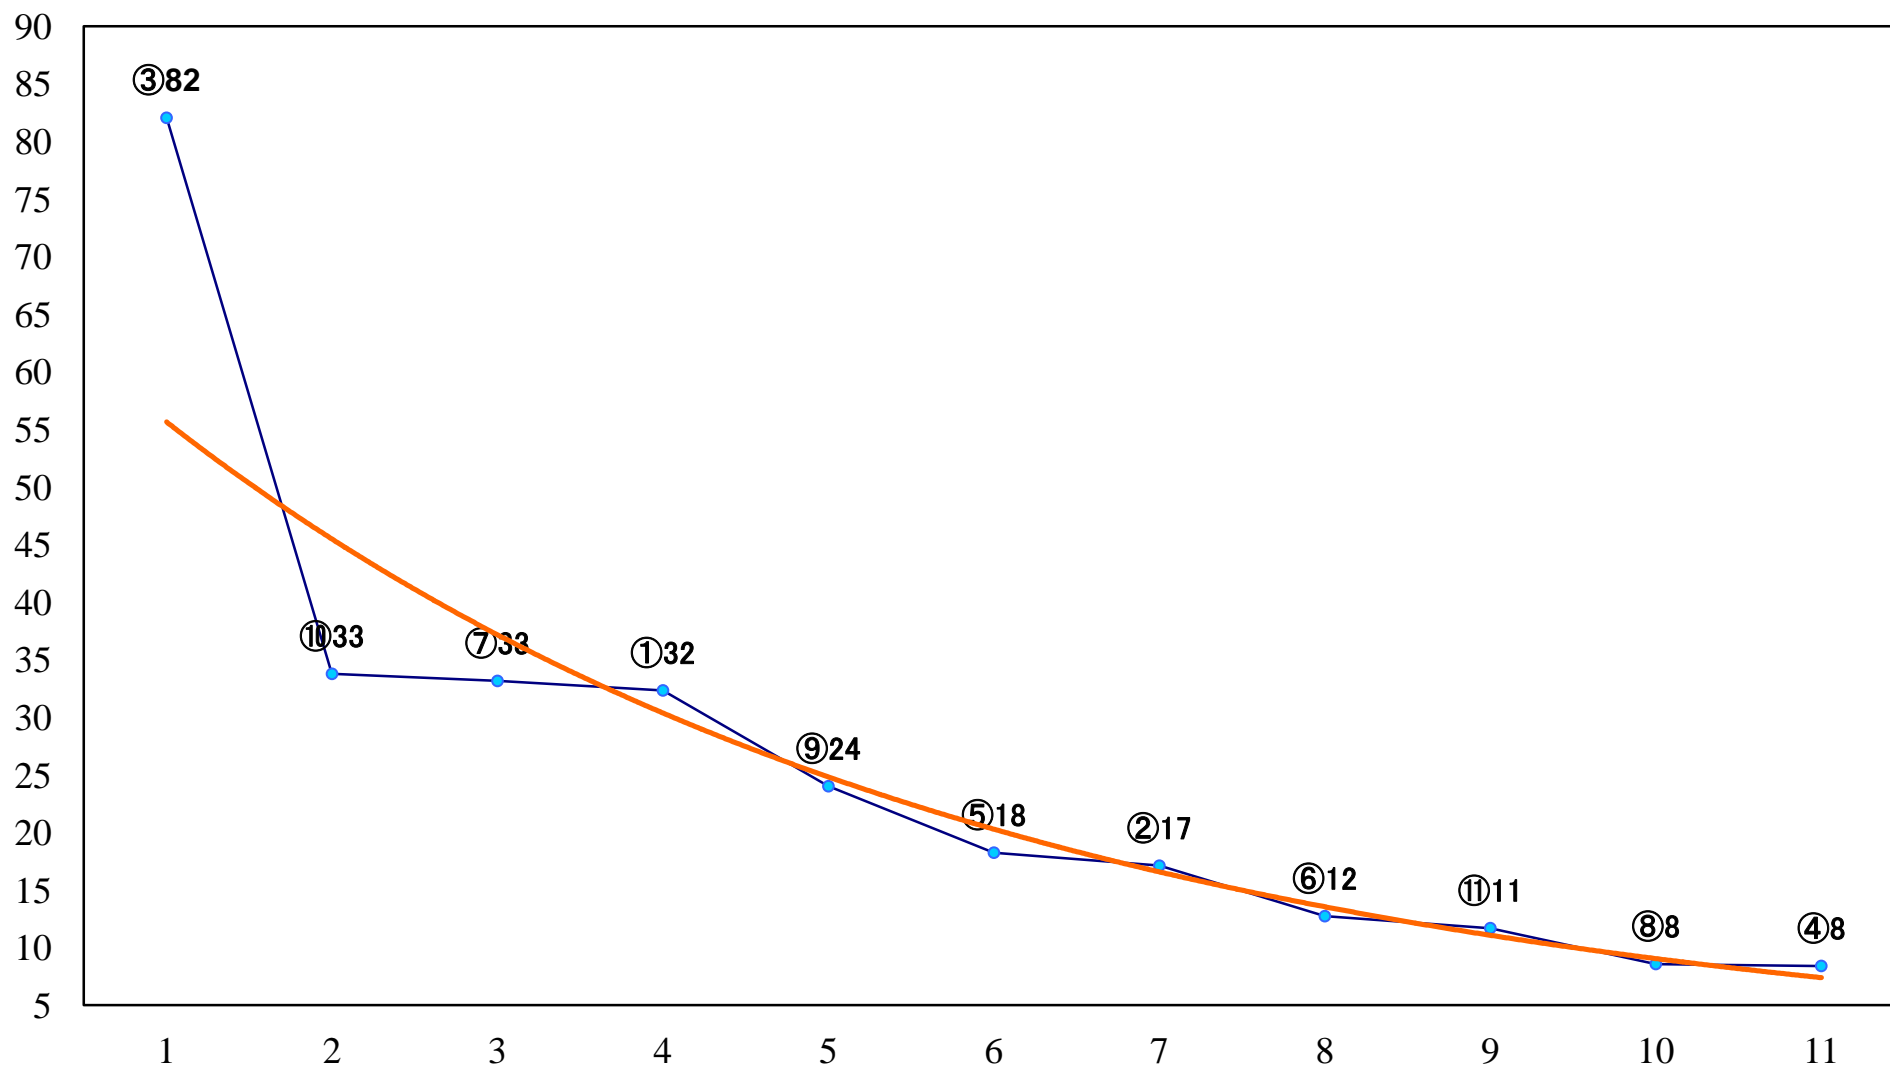

2022年09月20日(火) 浦和競馬 8R 14:40
C2三 左1500mm