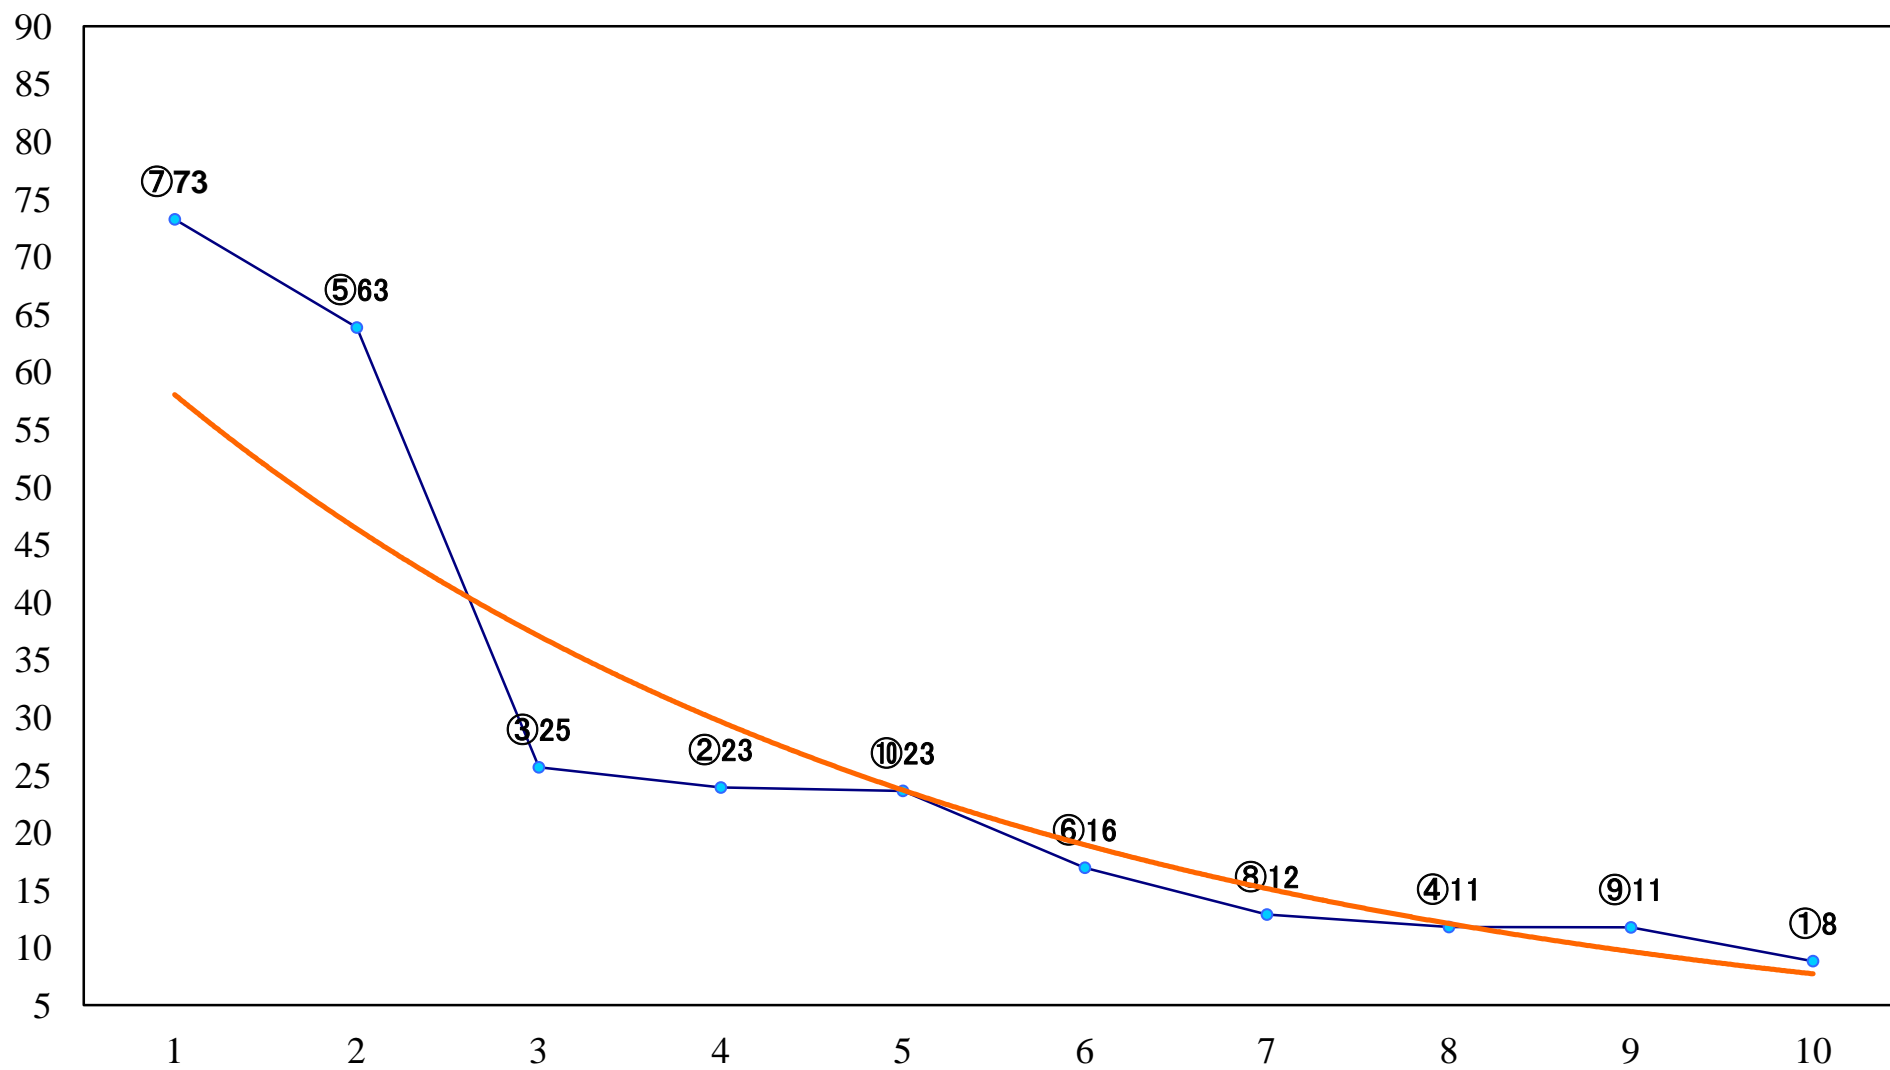

2022年09月20日(火) 浦和競馬 6R 13:30
特選3歳一 左1500mm