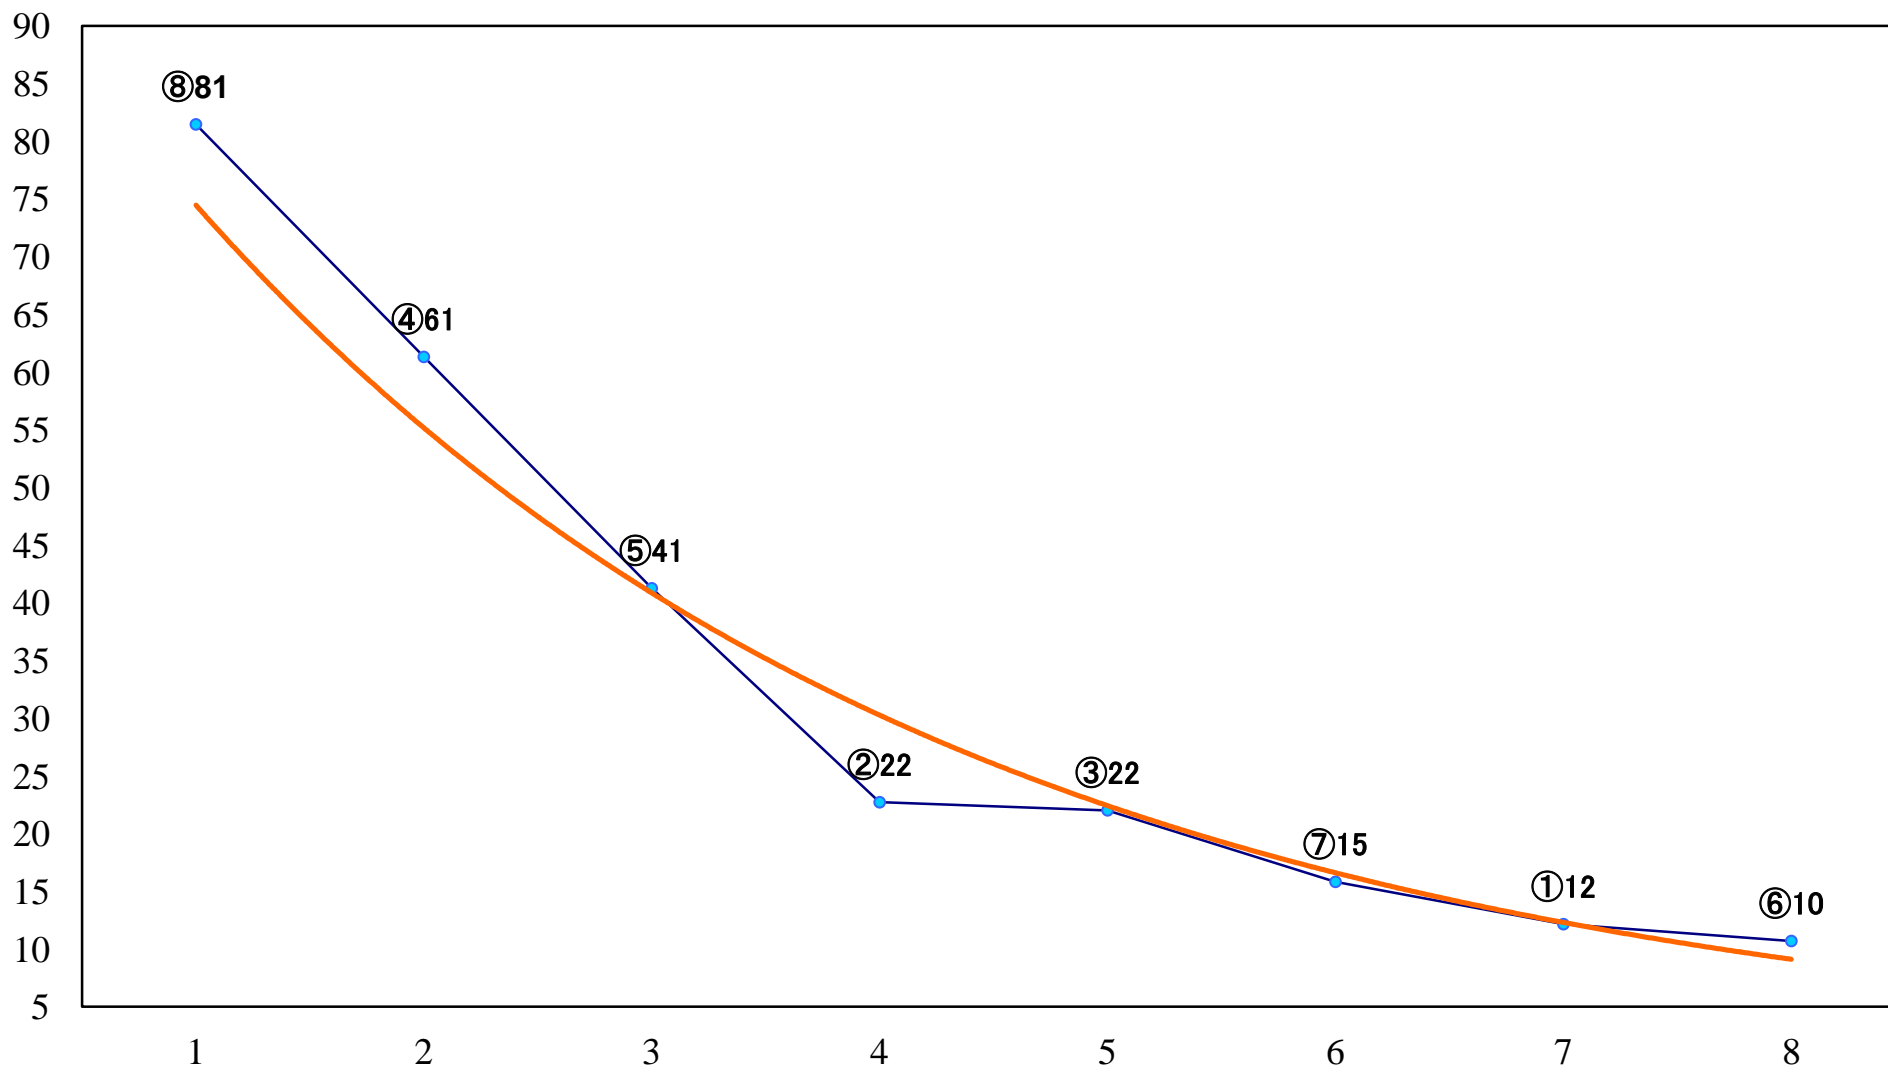

2022年09月20日(火) 浦和競馬 1R 11:00  
ドリームチャレンジ2歳新馬 左800mm

2022年09月20日(火) 浦和競馬 2R 11:30  
C3七八九 左1400mm

2022年09月20日(火) 浦和競馬 3R 12:00  
C3七八九 左1400mm

2022年09月20日(火) 浦和競馬 4R 12:30  
C3七八九 左1400mm

2022年09月20日(火) 浦和競馬 5R 13:00  
特選3歳二 左1400mm