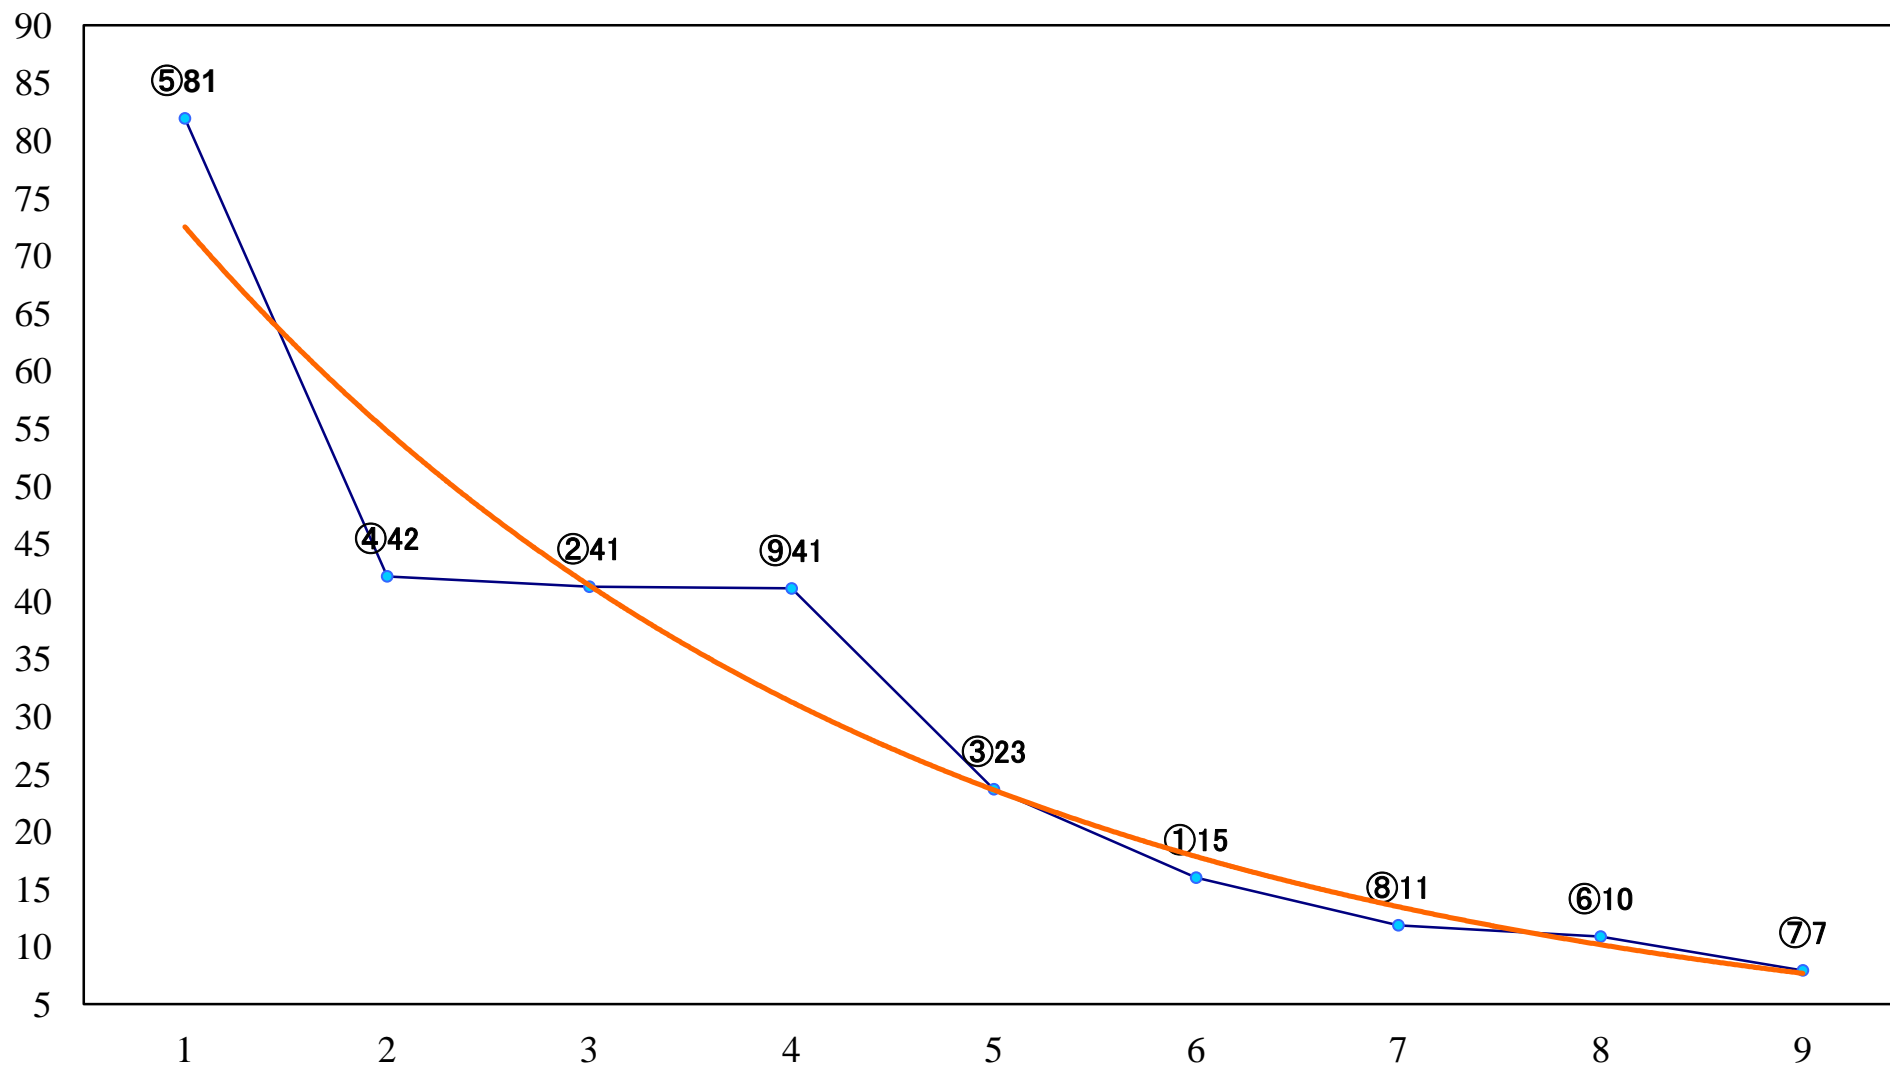

2022年09月20日(火) 浦和競馬 1R 11:00  
ドリームチャレンジ2歳新馬 左800mm

2022年09月20日(火) 浦和競馬 2R 11:30  
C3七八九 左1400mm

2022年09月20日(火) 浦和競馬 3R 12:00  
C3七八九 左1400mm

2022年09月20日(火) 浦和競馬 4R 12:30  
C3七八九 左1400mm

2022年09月20日(火) 浦和競馬 5R 13:00  
特選3歳二 左1400mm