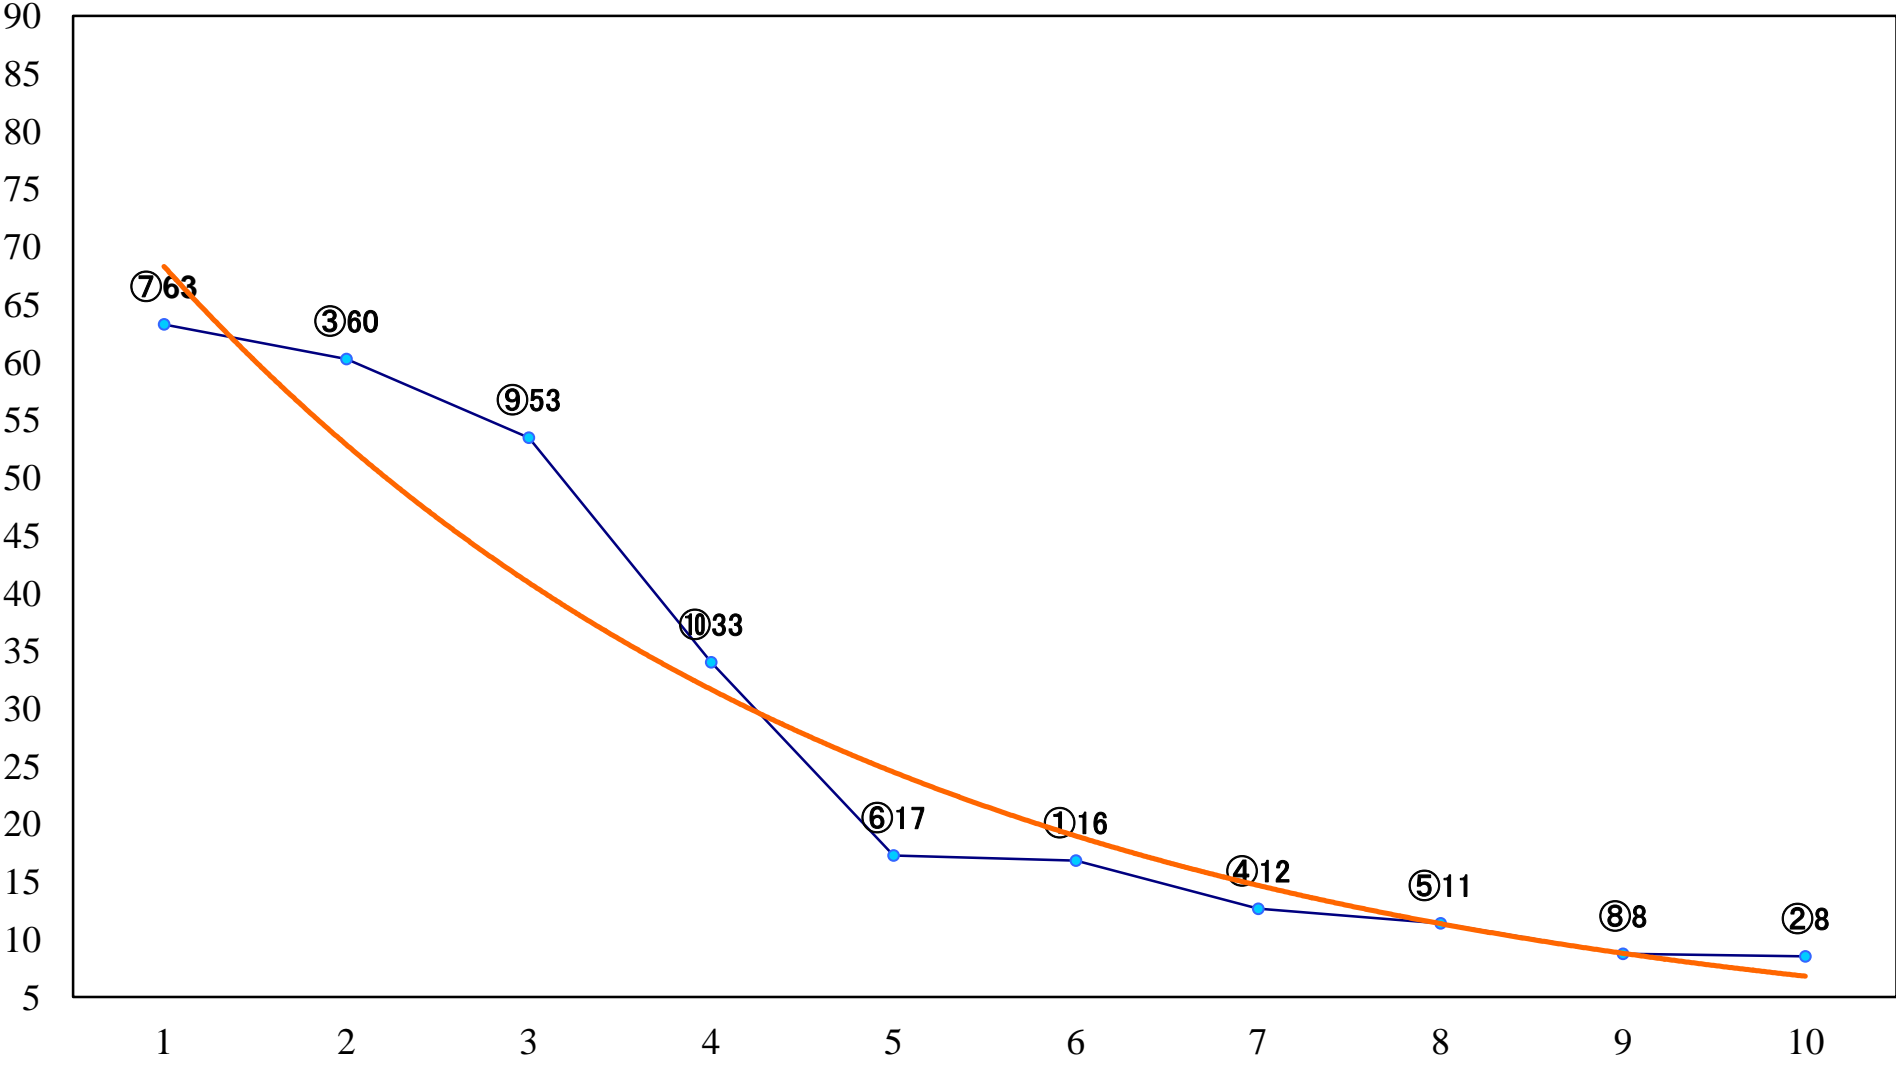

2022年09月22日(木) 浦和競馬 1R 11:00
3歳五 左1400mm

2022年09月22日(木) 浦和競馬 2R 11:30
C3四 左1400mm

2022年09月22日(木) 浦和競馬 3R 12:00
C2五六七 左1400mm

2022年09月22日(木) 浦和競馬 4R 12:30
C2五六七 左1500mm

2022年09月22日(木) 浦和競馬 5R 13:00
浦和×大井 エキサイティングC2五 六 七 左1500mm