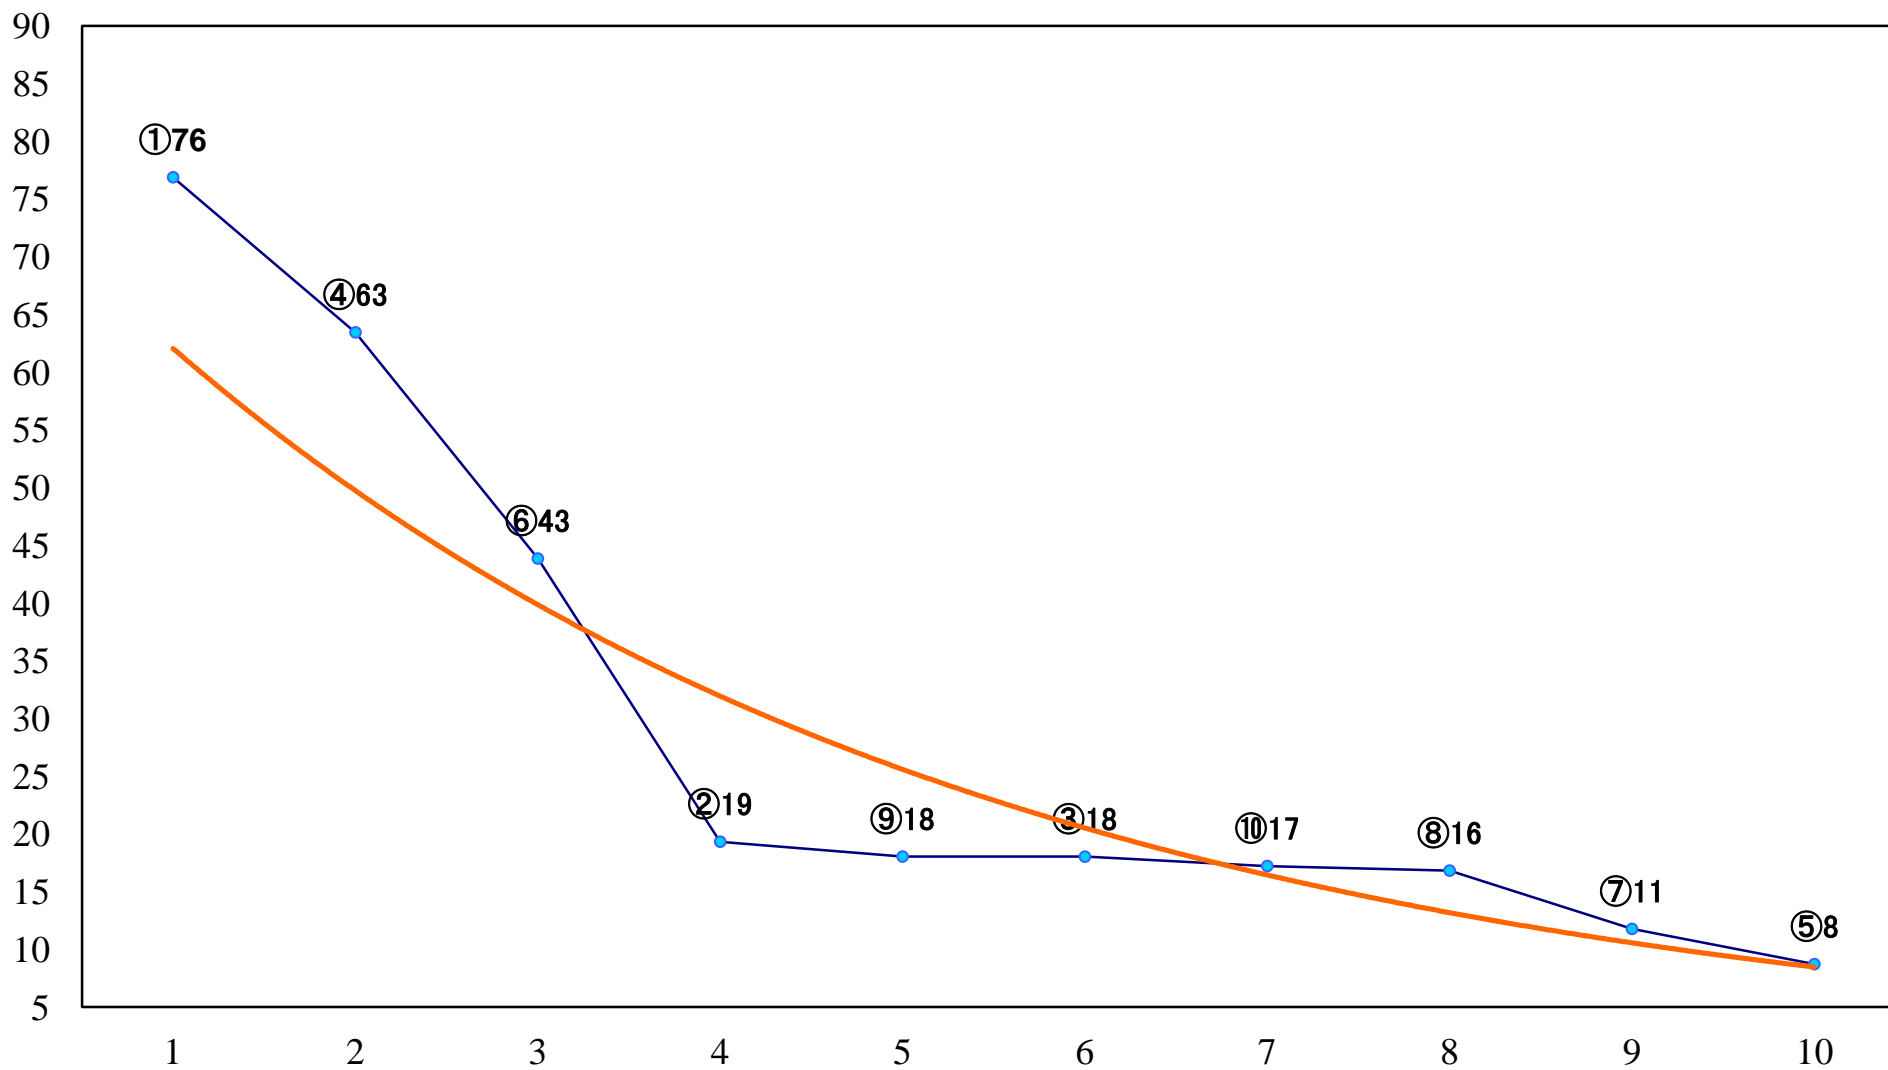

2022年09月22日(木) 浦和競馬 10R 15:50
秋晴特別C1二 左1400mm

2022年09月22日(木) 浦和競馬 11R 16:25
夜長月特別A2下 左1500mm

2022年09月22日(木) 浦和競馬 12R 17:00
馬事畜産振興協議会会長賞特別B3二 左1400mm