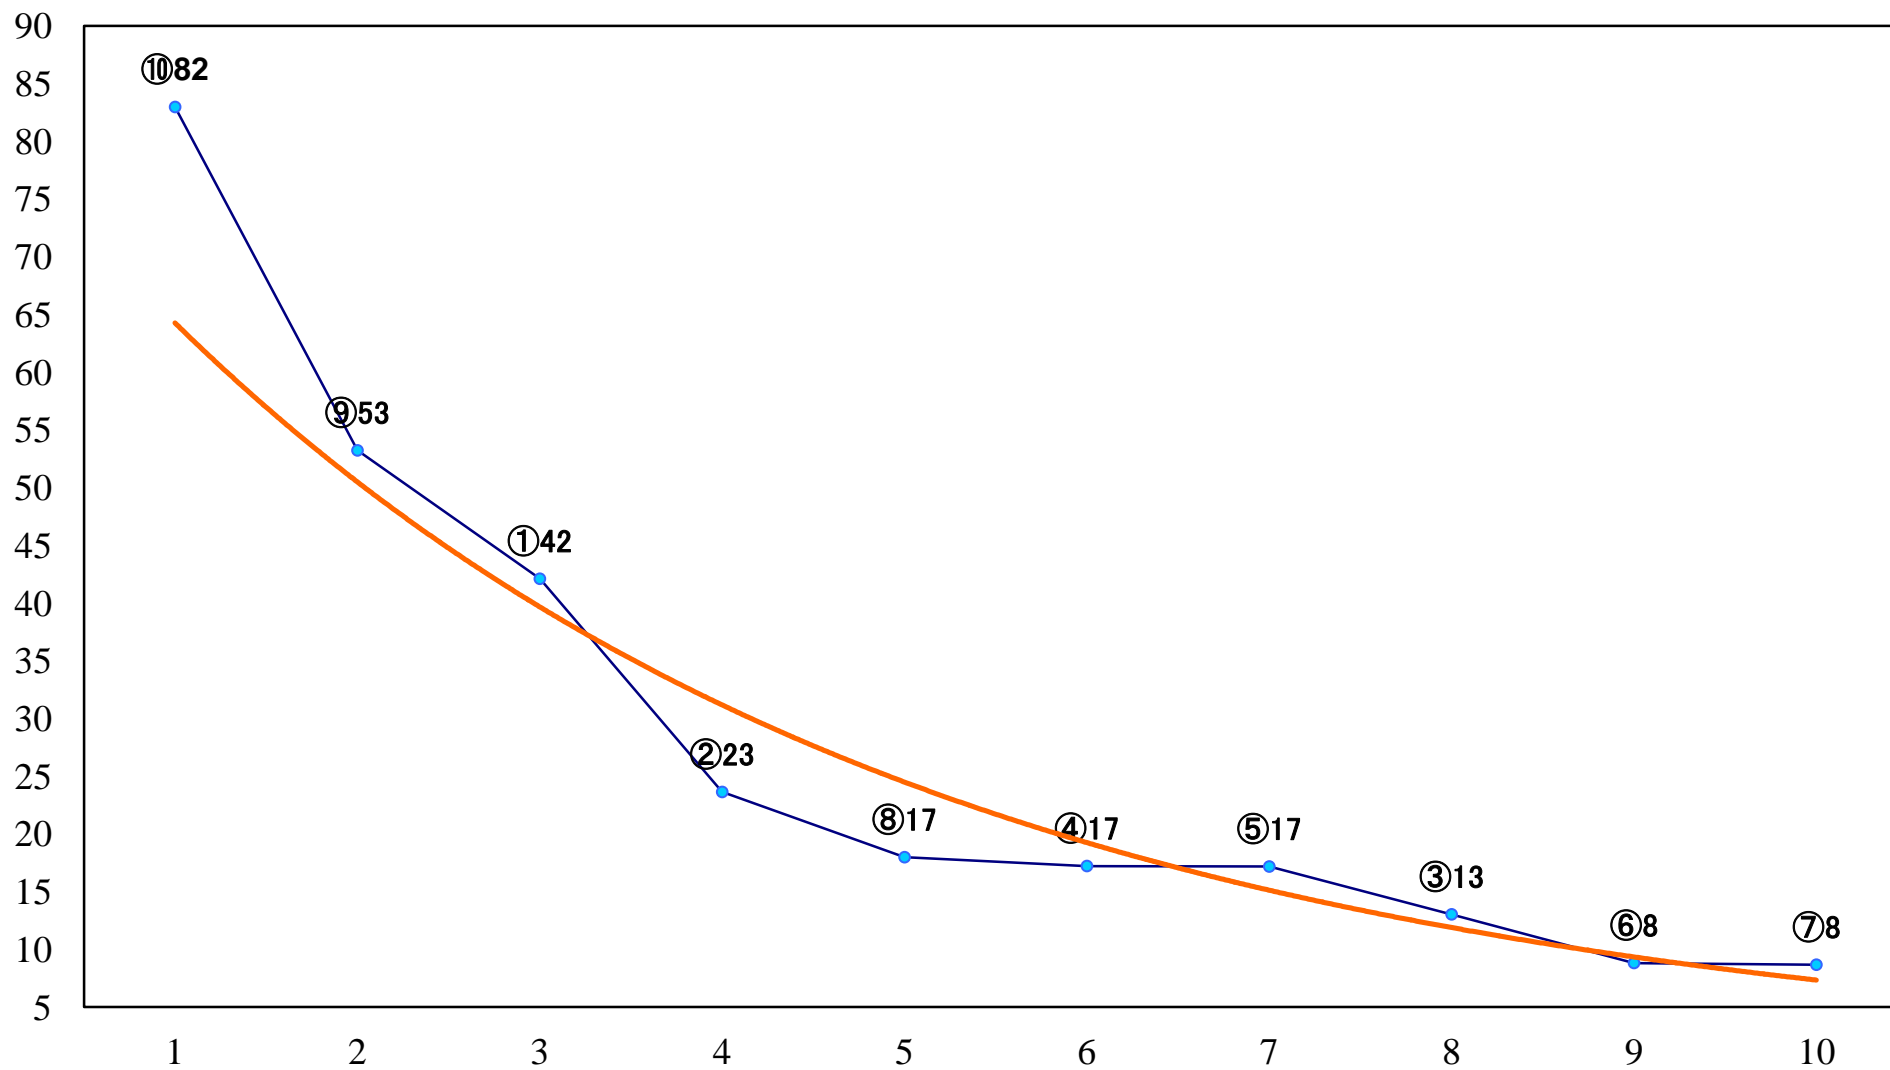

2022年09月22日(木) 浦和競馬 10R 15:50
秋晴特別C1二 左1400mm

2022年09月22日(木) 浦和競馬 11R 16:25
夜長月特別A2下 左1500mm

2022年09月22日(木) 浦和競馬 12R 17:00
馬事畜産振興協議会会長賞特別B3二 左1400mm