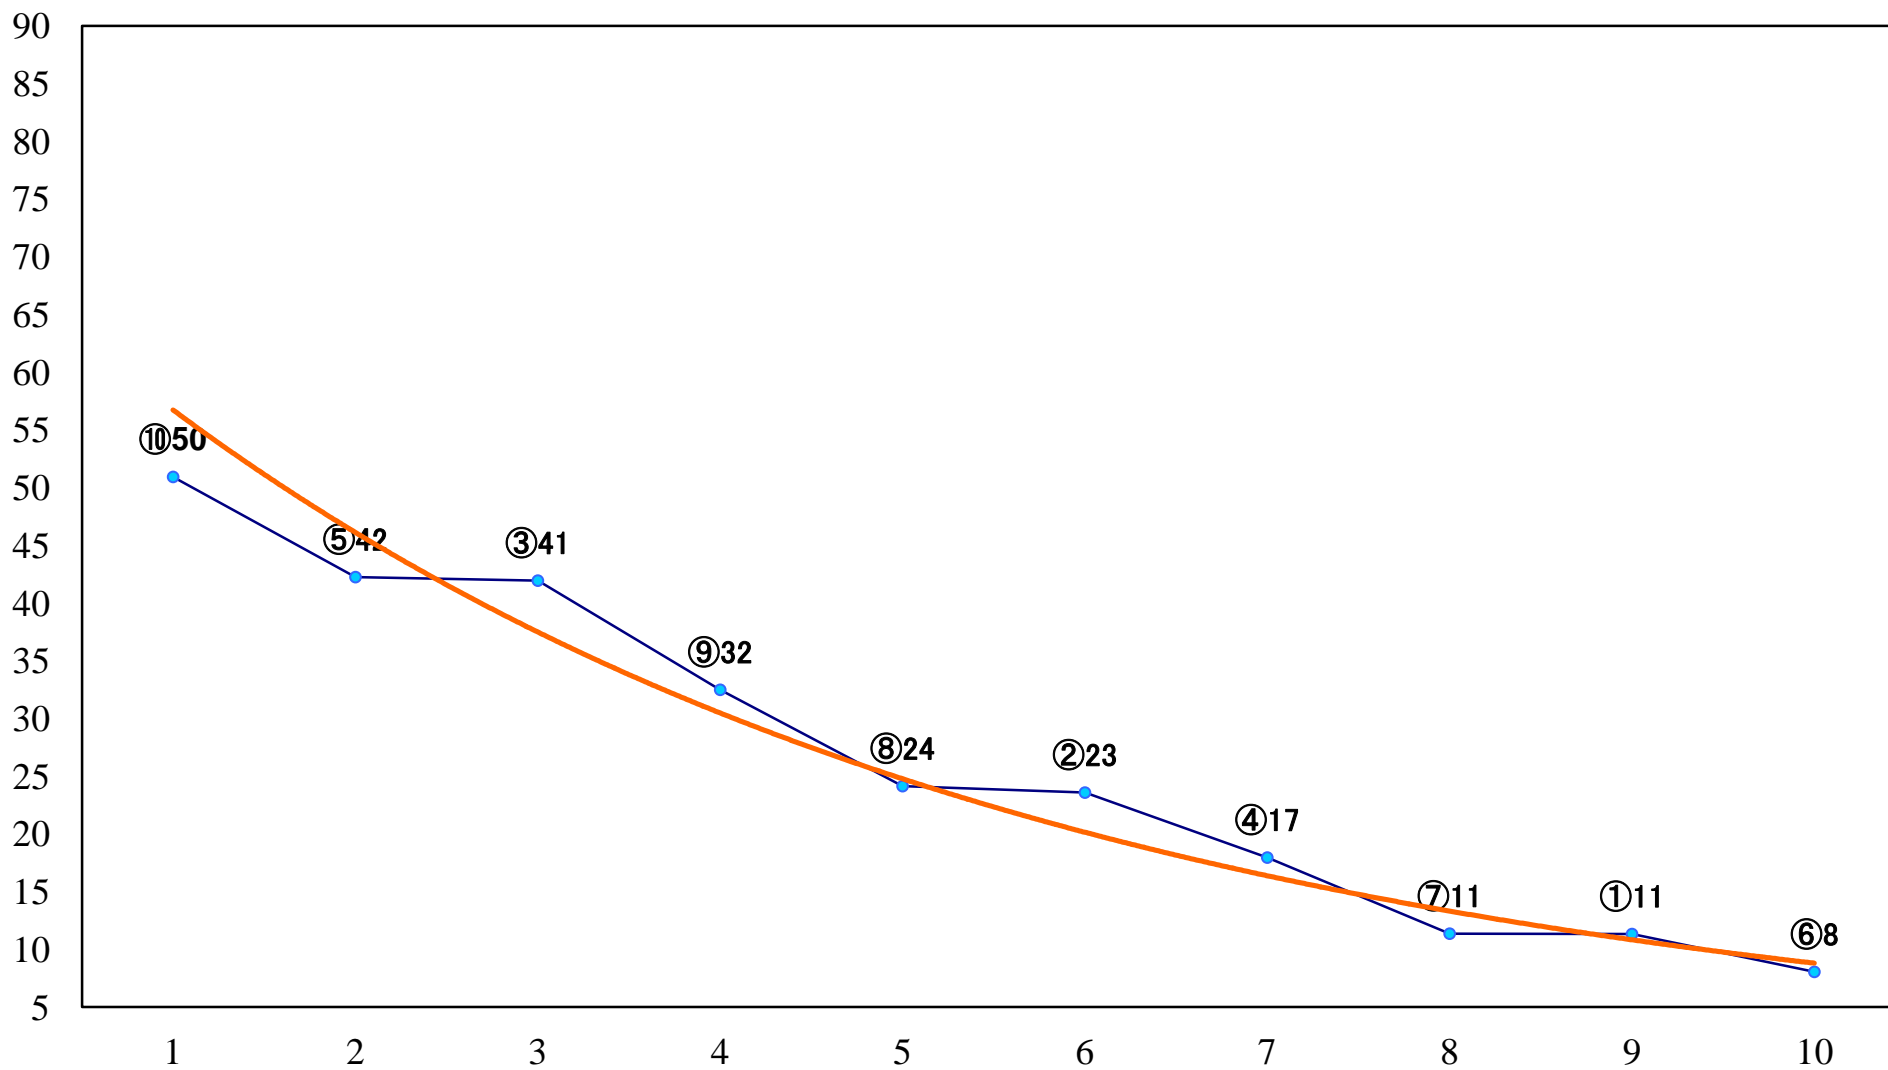

2022年09月22日(木) 浦和競馬 1R 11:00
3歳五 左1400mm

2022年09月22日(木) 浦和競馬 2R 11:30
C3四 左1400mm

2022年09月22日(木) 浦和競馬 3R 12:00
C2五六七 左1400mm

2022年09月22日(木) 浦和競馬 4R 12:30
C2五六七 左1500mm

2022年09月22日(木) 浦和競馬 5R 13:00
浦和×大井 エキサイティングC2五 六 七 左1500mm