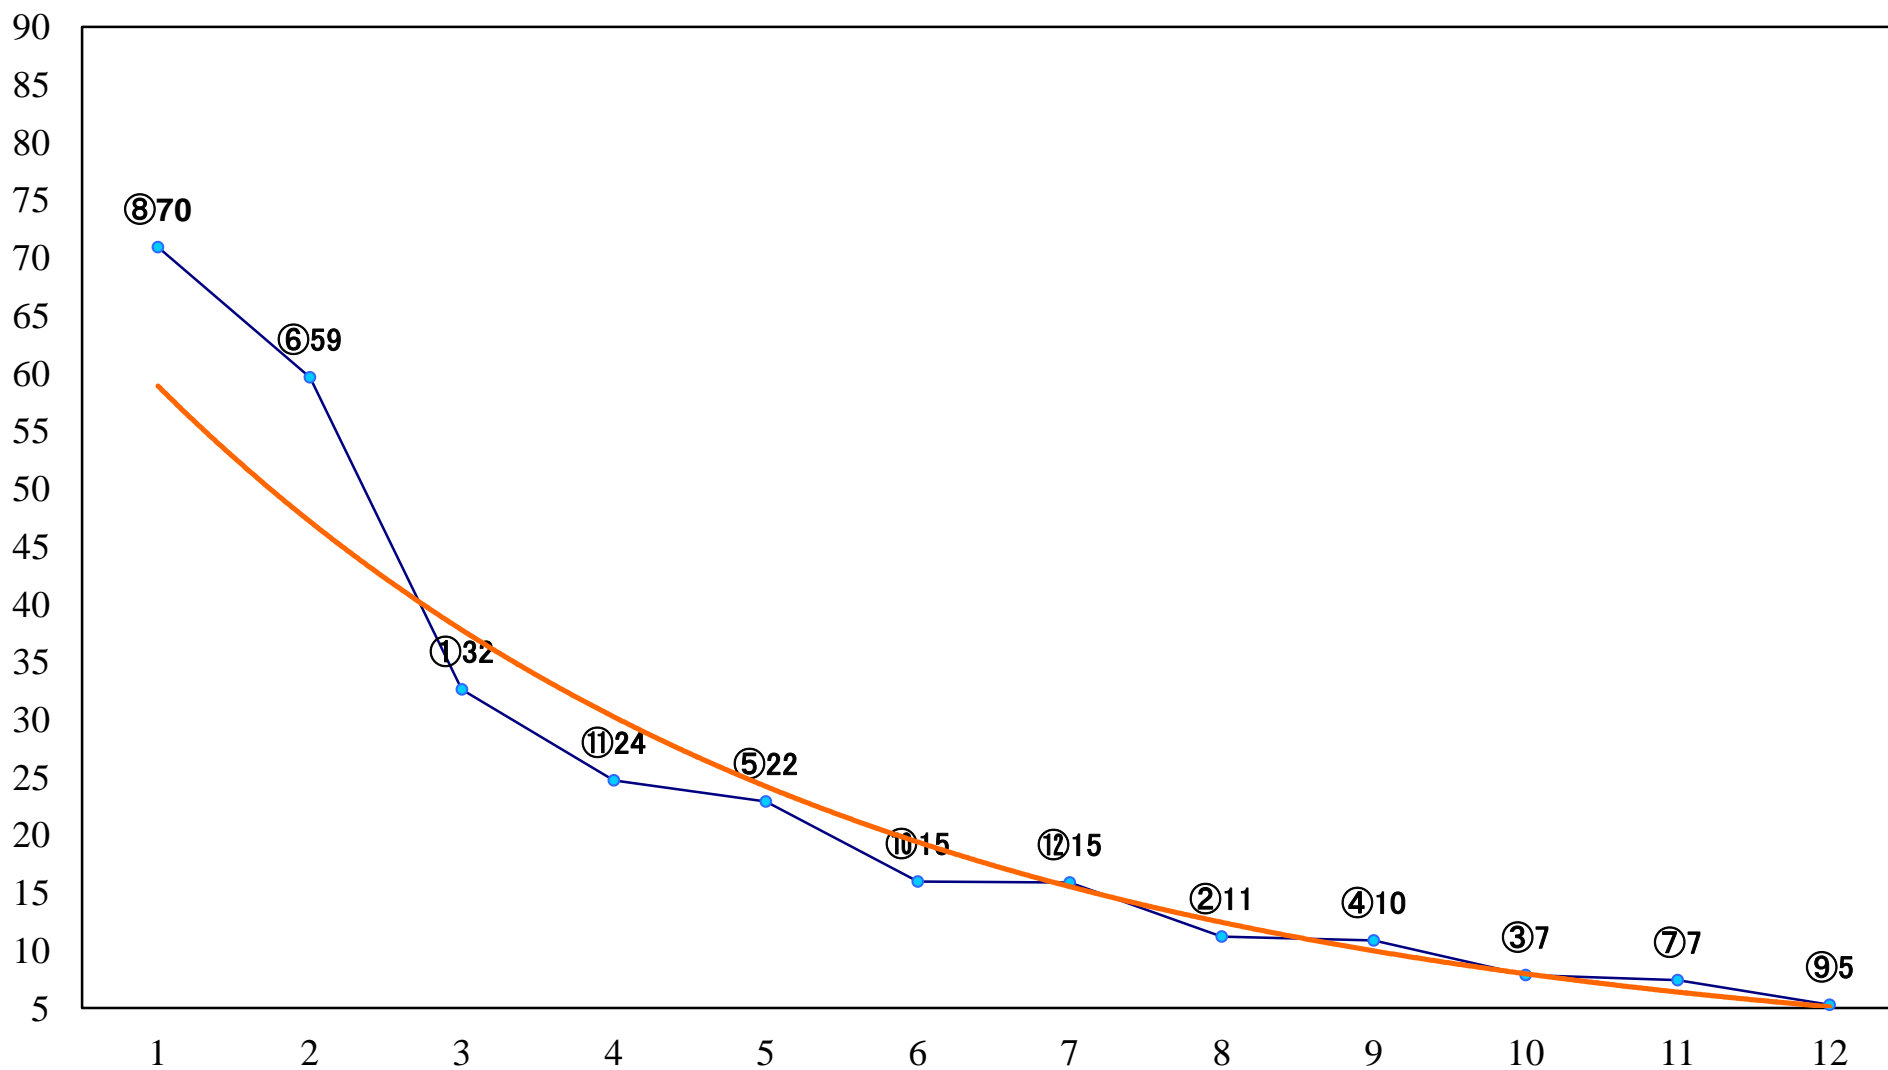

2022年09月22日(木) 浦和競馬 7R 14:05
浦和800ラウンドC3選抜馬イ 左800mm