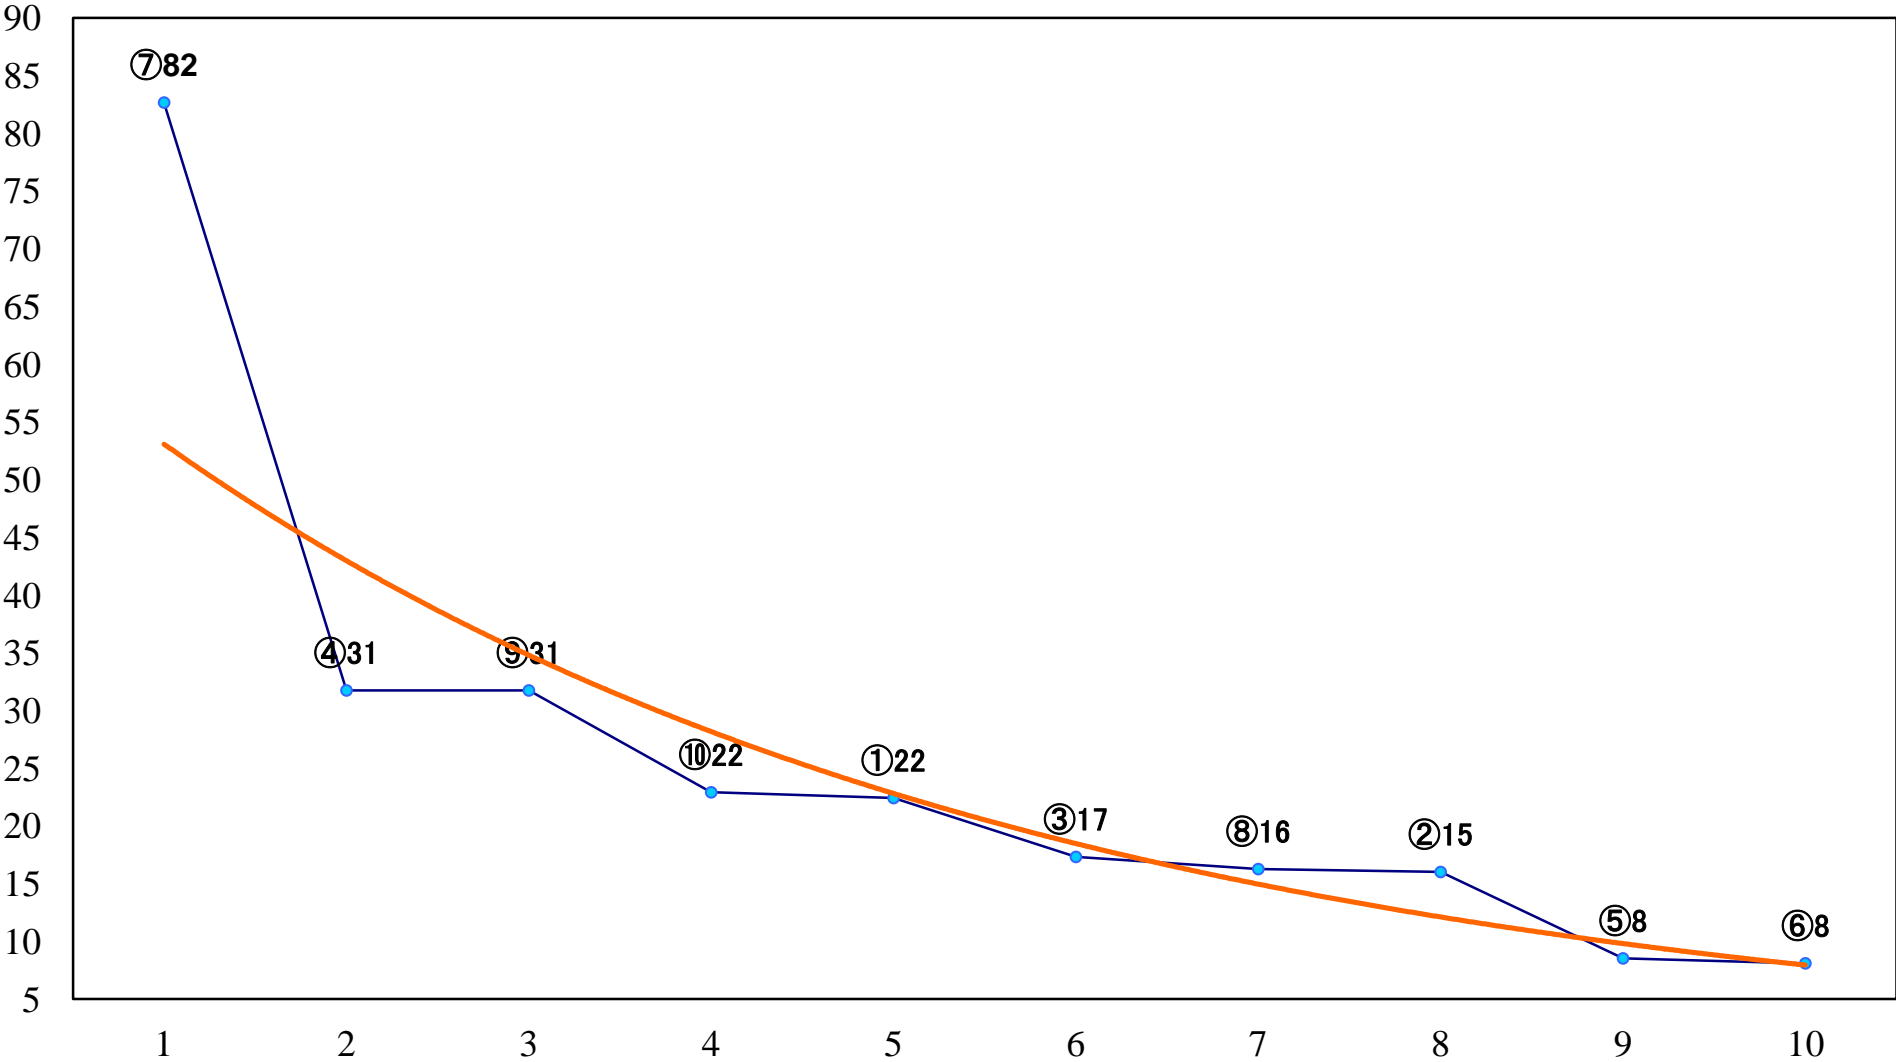

2022年09月22日(木) 浦和競馬 1R 11:00
3歳五 左1400mm

2022年09月22日(木) 浦和競馬 2R 11:30
C3四 左1400mm

2022年09月22日(木) 浦和競馬 3R 12:00
C2五六七 左1400mm

2022年09月22日(木) 浦和競馬 4R 12:30
C2五六七 左1500mm

2022年09月22日(木) 浦和競馬 5R 13:00
浦和×大井 エキサイティングC2五 六 七 左1500mm