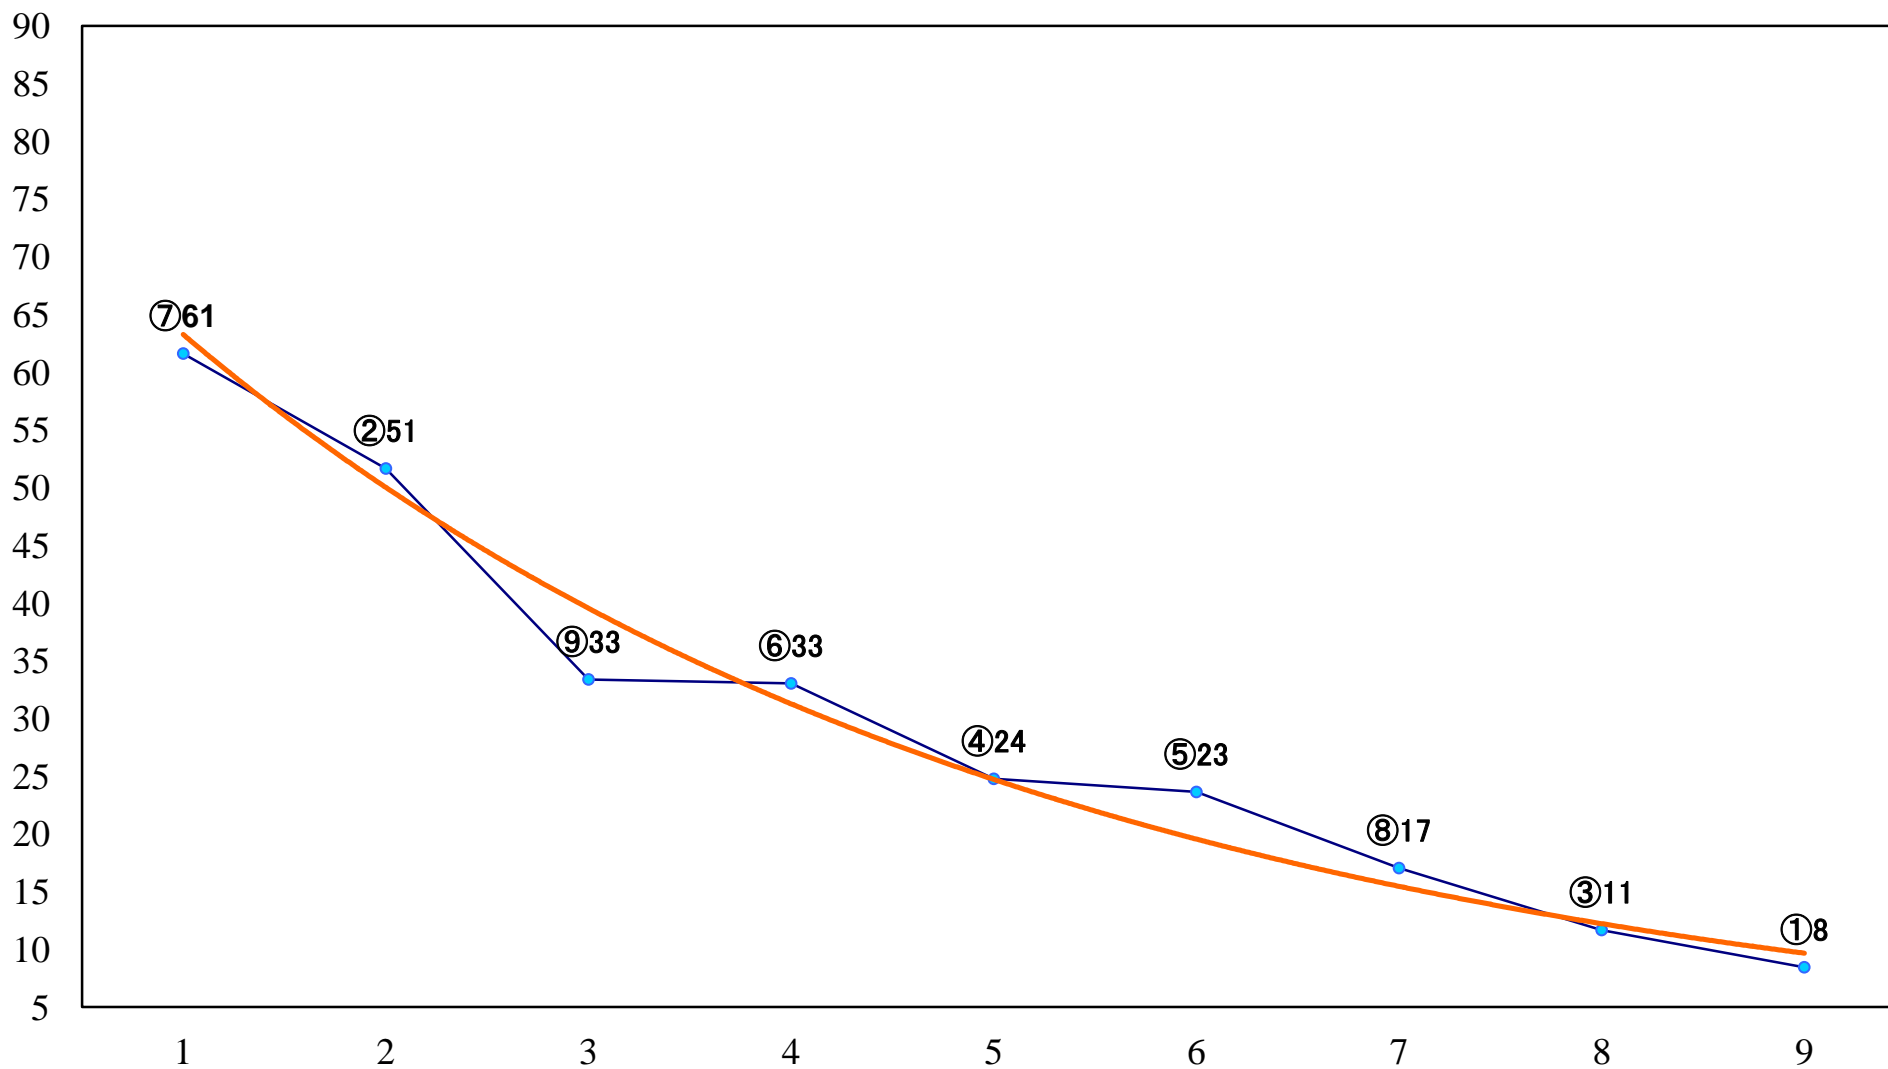

2022年09月22日(木) 浦和競馬 1R 11:00
3歳五 左1400mm

2022年09月22日(木) 浦和競馬 2R 11:30
C3四 左1400mm

2022年09月22日(木) 浦和競馬 3R 12:00
C2五六七 左1400mm

2022年09月22日(木) 浦和競馬 4R 12:30
C2五六七 左1500mm

2022年09月22日(木) 浦和競馬 5R 13:00
浦和×大井 エキサイティングC2五 六 七 左1500mm