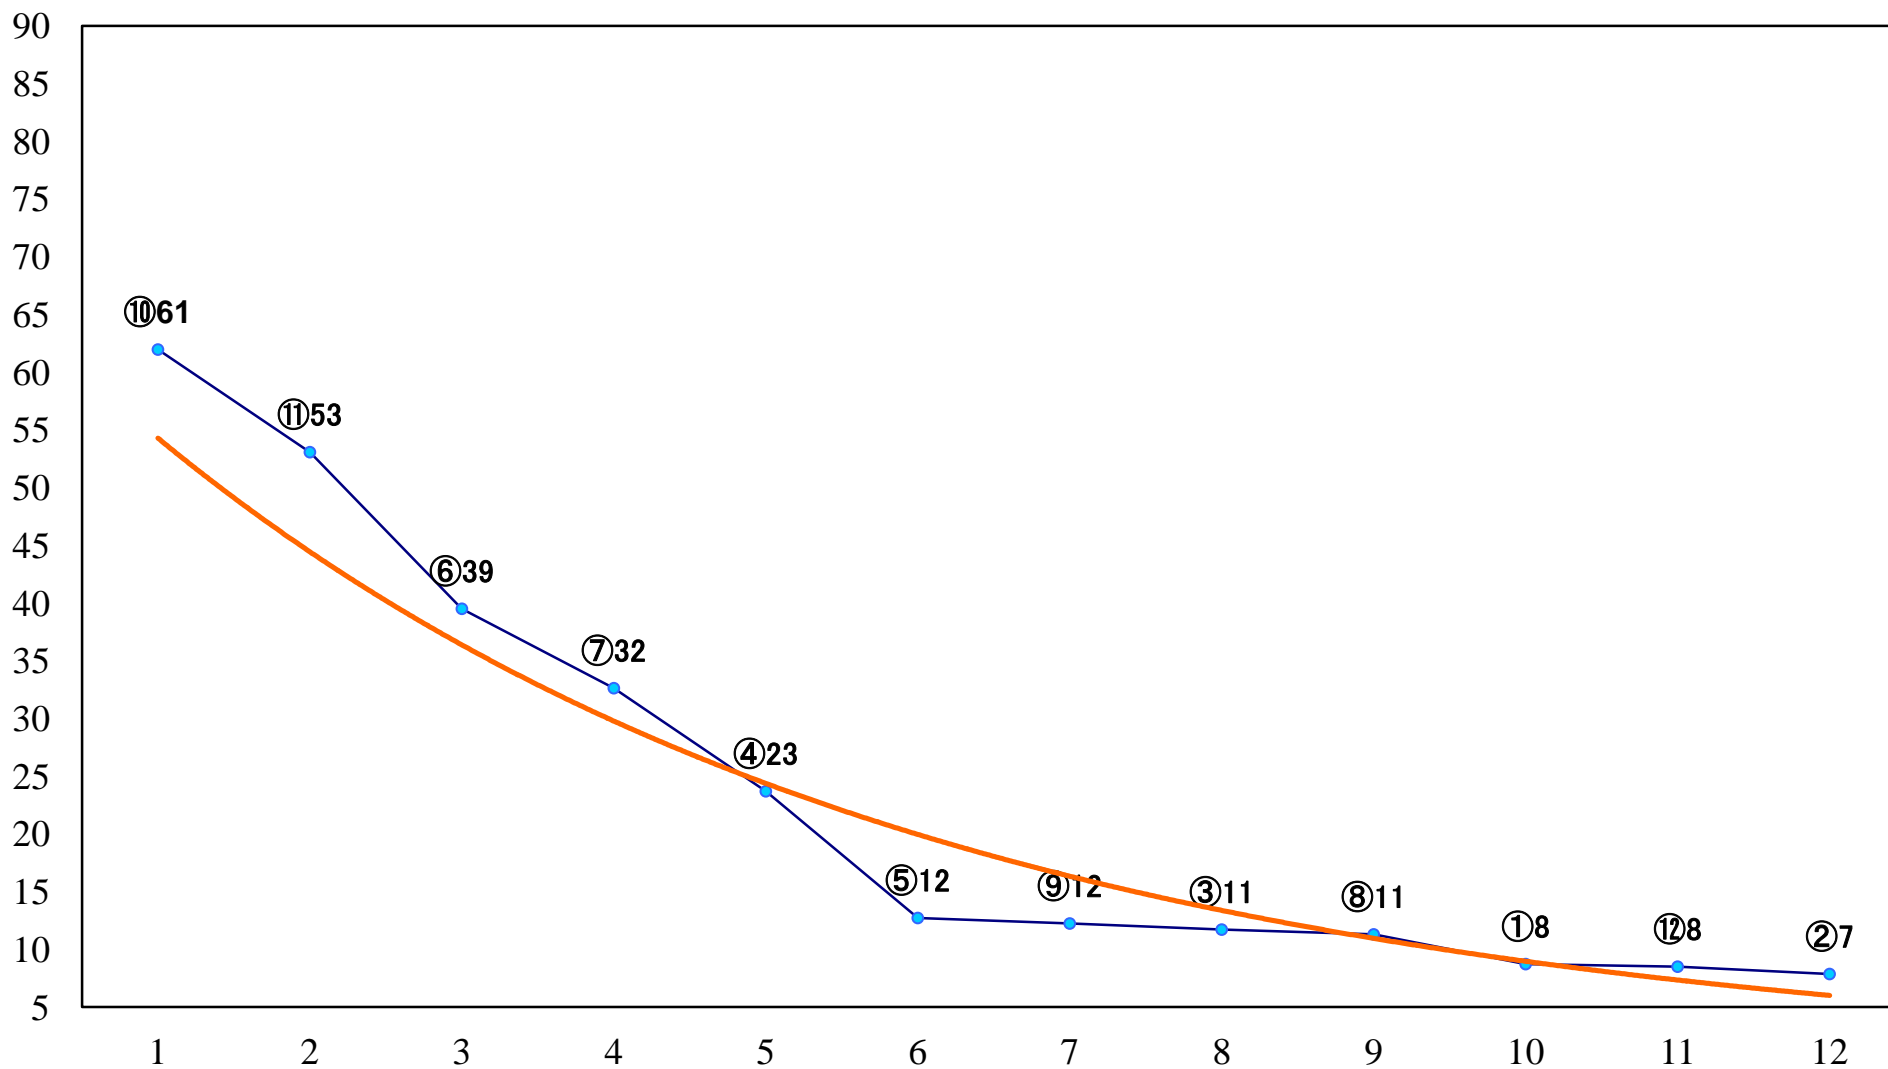

2022年09月22日(木) 浦和競馬 8R 14:40
浦和800ラウンドC3選抜馬ア 左800mm