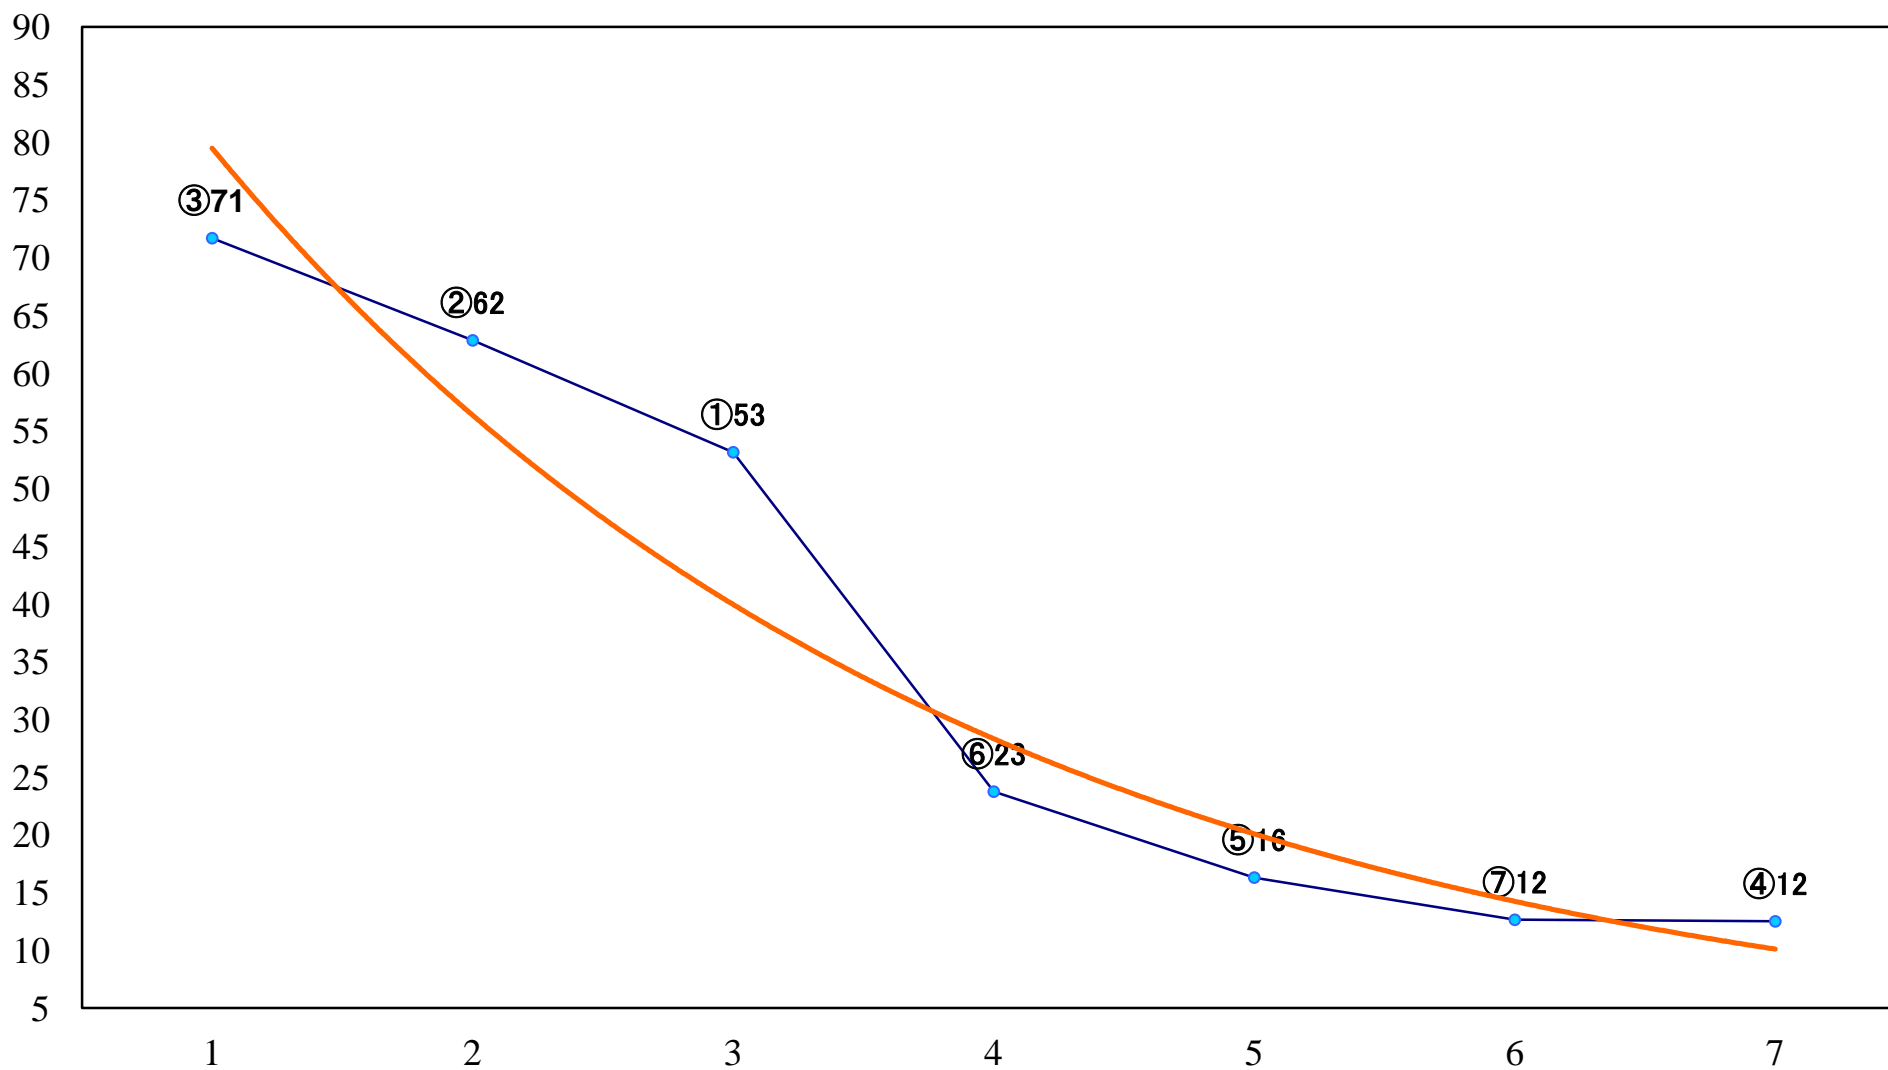

2022年09月22日(木) 浦和競馬 6R 13:30
J認 新鋭特別2歳一 左1500mm