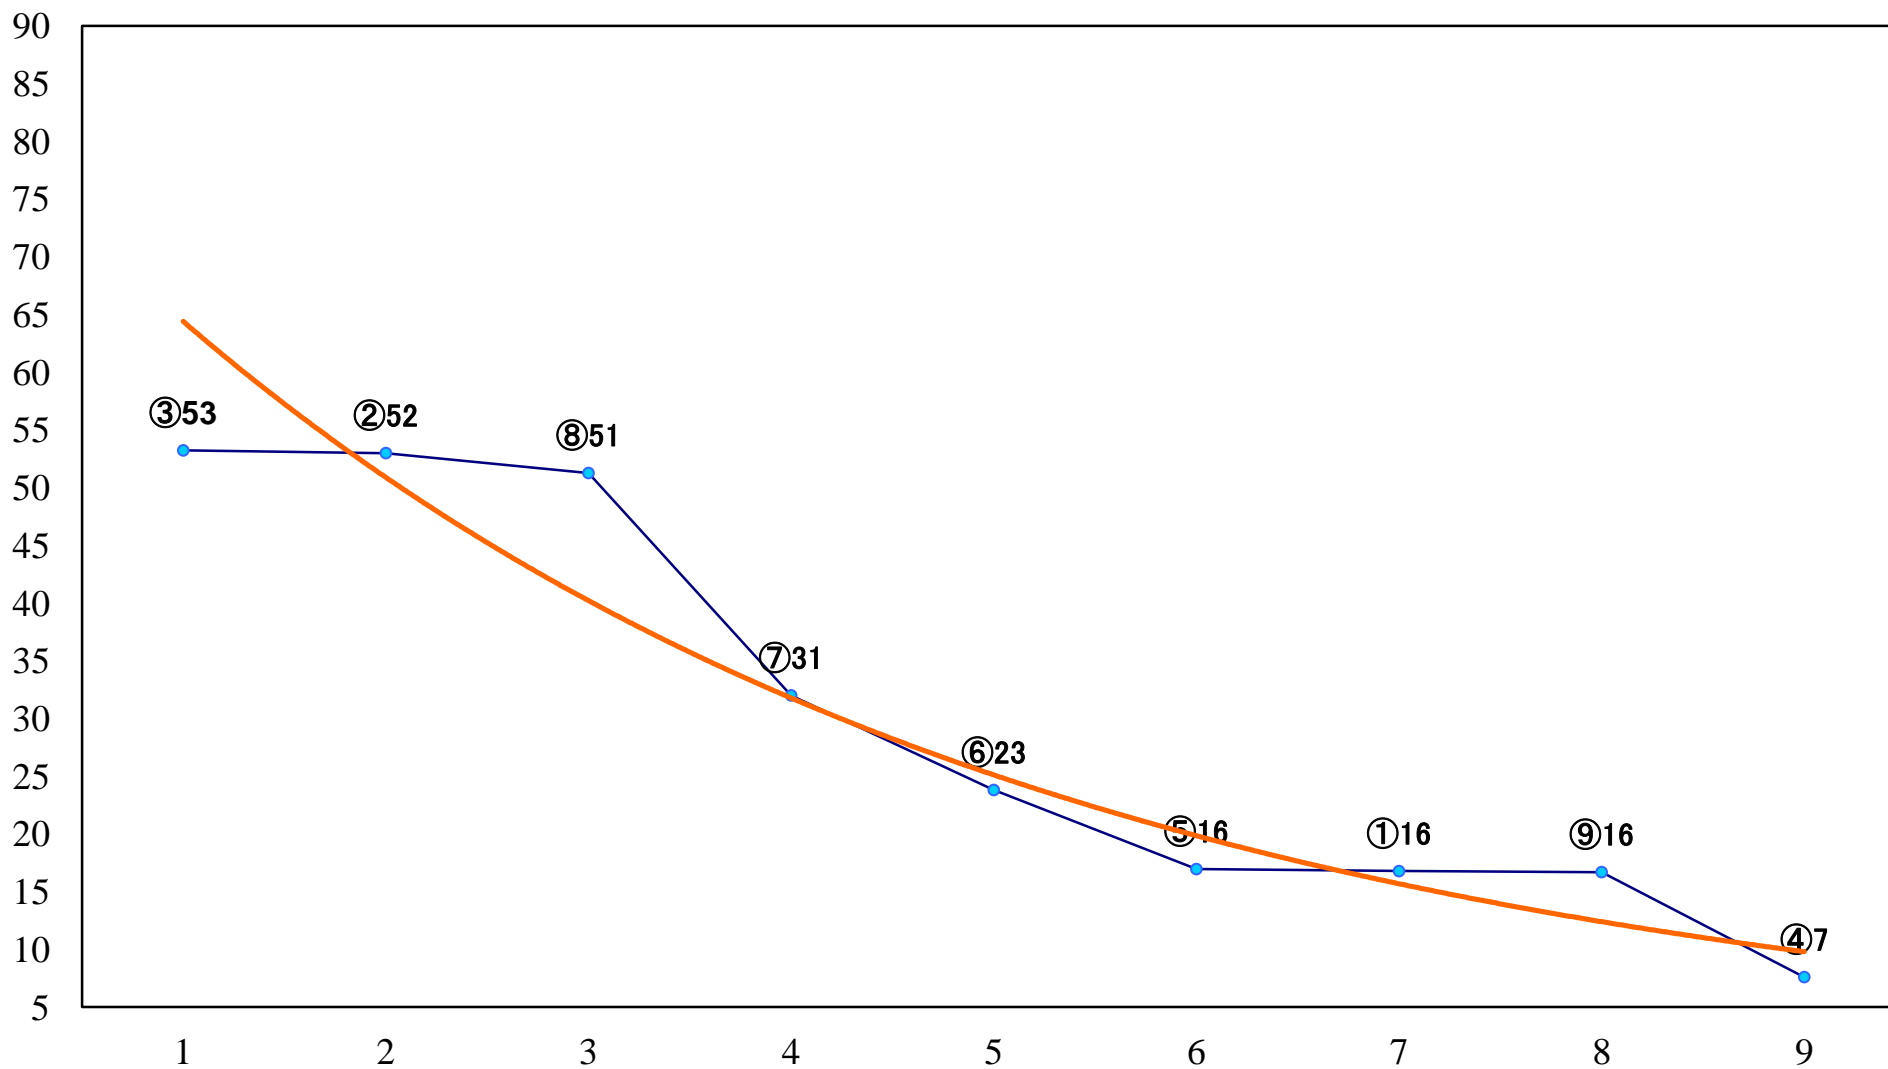

2022年09月22日(木) 浦和競馬 1R 11:00
3歳五 左1400mm

2022年09月22日(木) 浦和競馬 2R 11:30
C3四 左1400mm

2022年09月22日(木) 浦和競馬 3R 12:00
C2五六七 左1400mm

2022年09月22日(木) 浦和競馬 4R 12:30
C2五六七 左1500mm

2022年09月22日(木) 浦和競馬 5R 13:00
浦和×大井 エキサイティングC2五 六 七 左1500mm