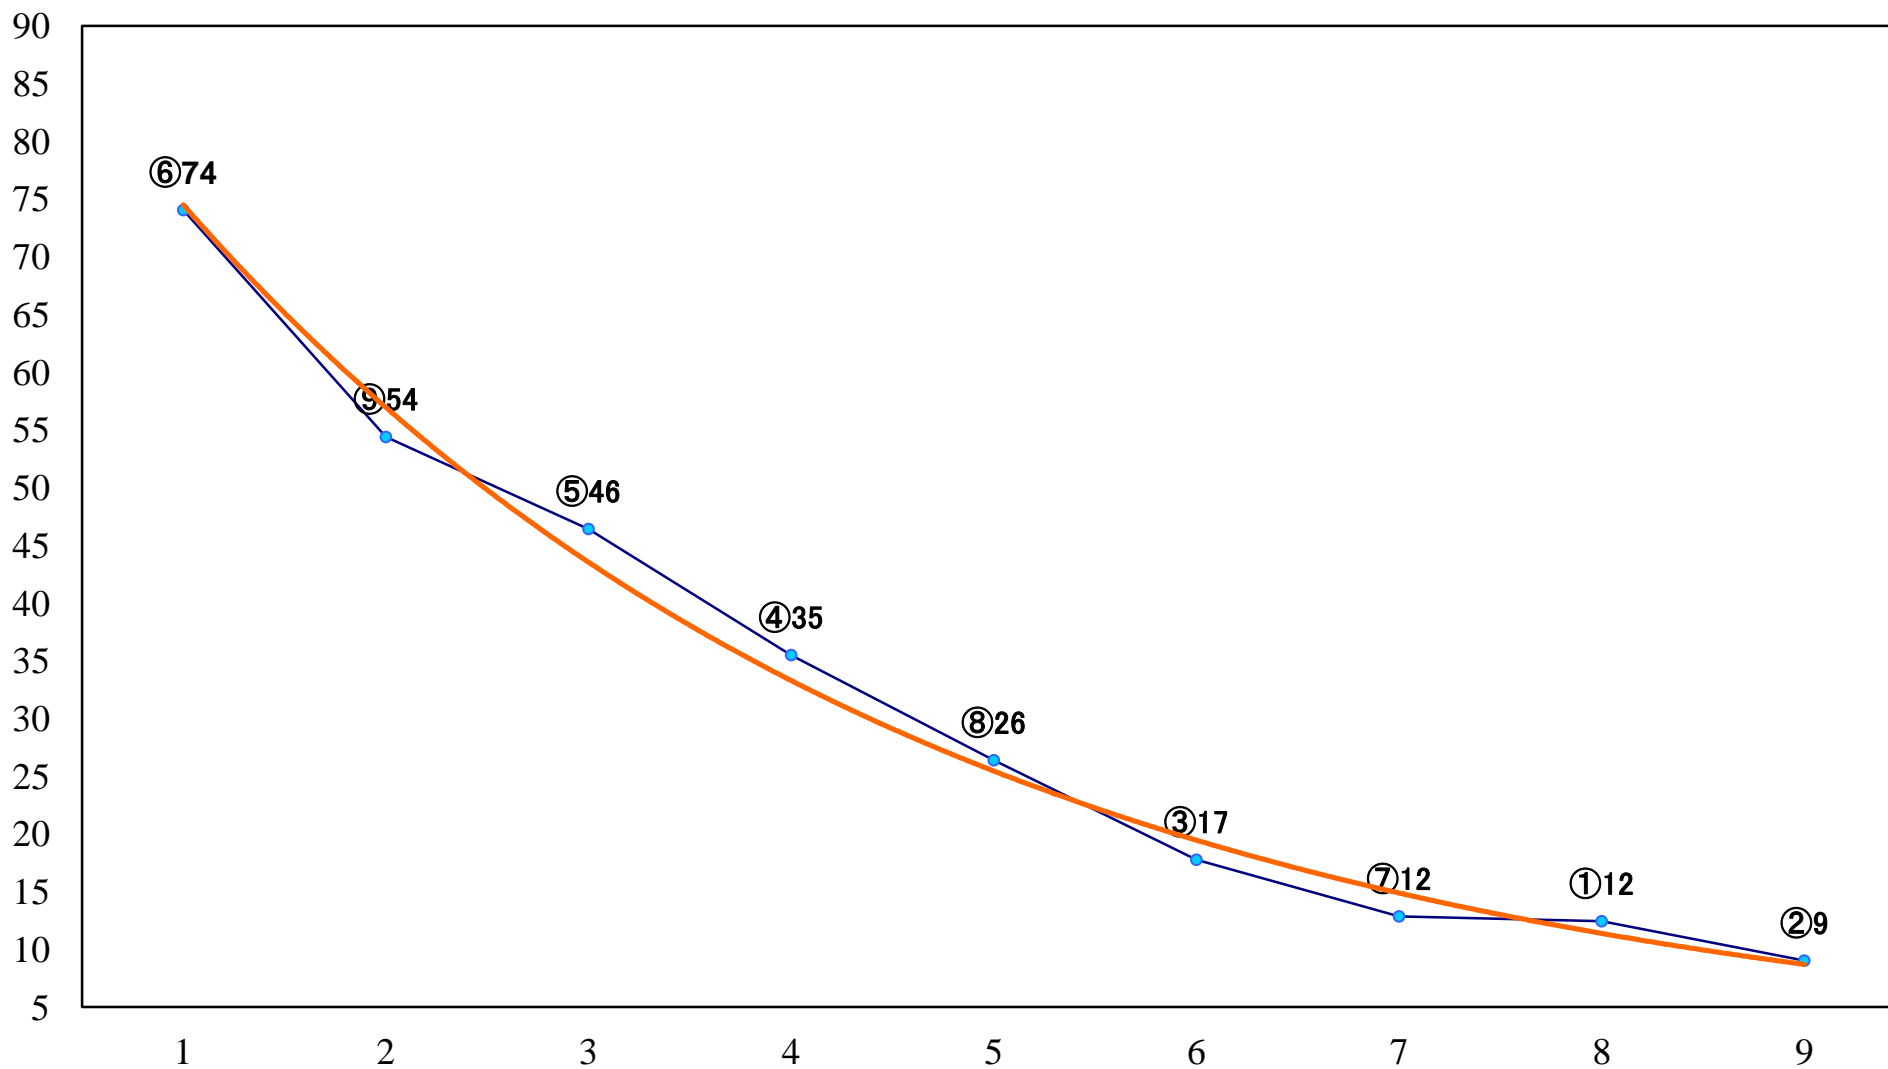

2022年09月22日(木) 浦和競馬 10R 15:50
秋晴特別C1二 左1400mm

2022年09月22日(木) 浦和競馬 11R 16:25
夜長月特別A2下 左1500mm

2022年09月22日(木) 浦和競馬 12R 17:00
馬事畜産振興協議会会長賞特別B3二 左1400mm