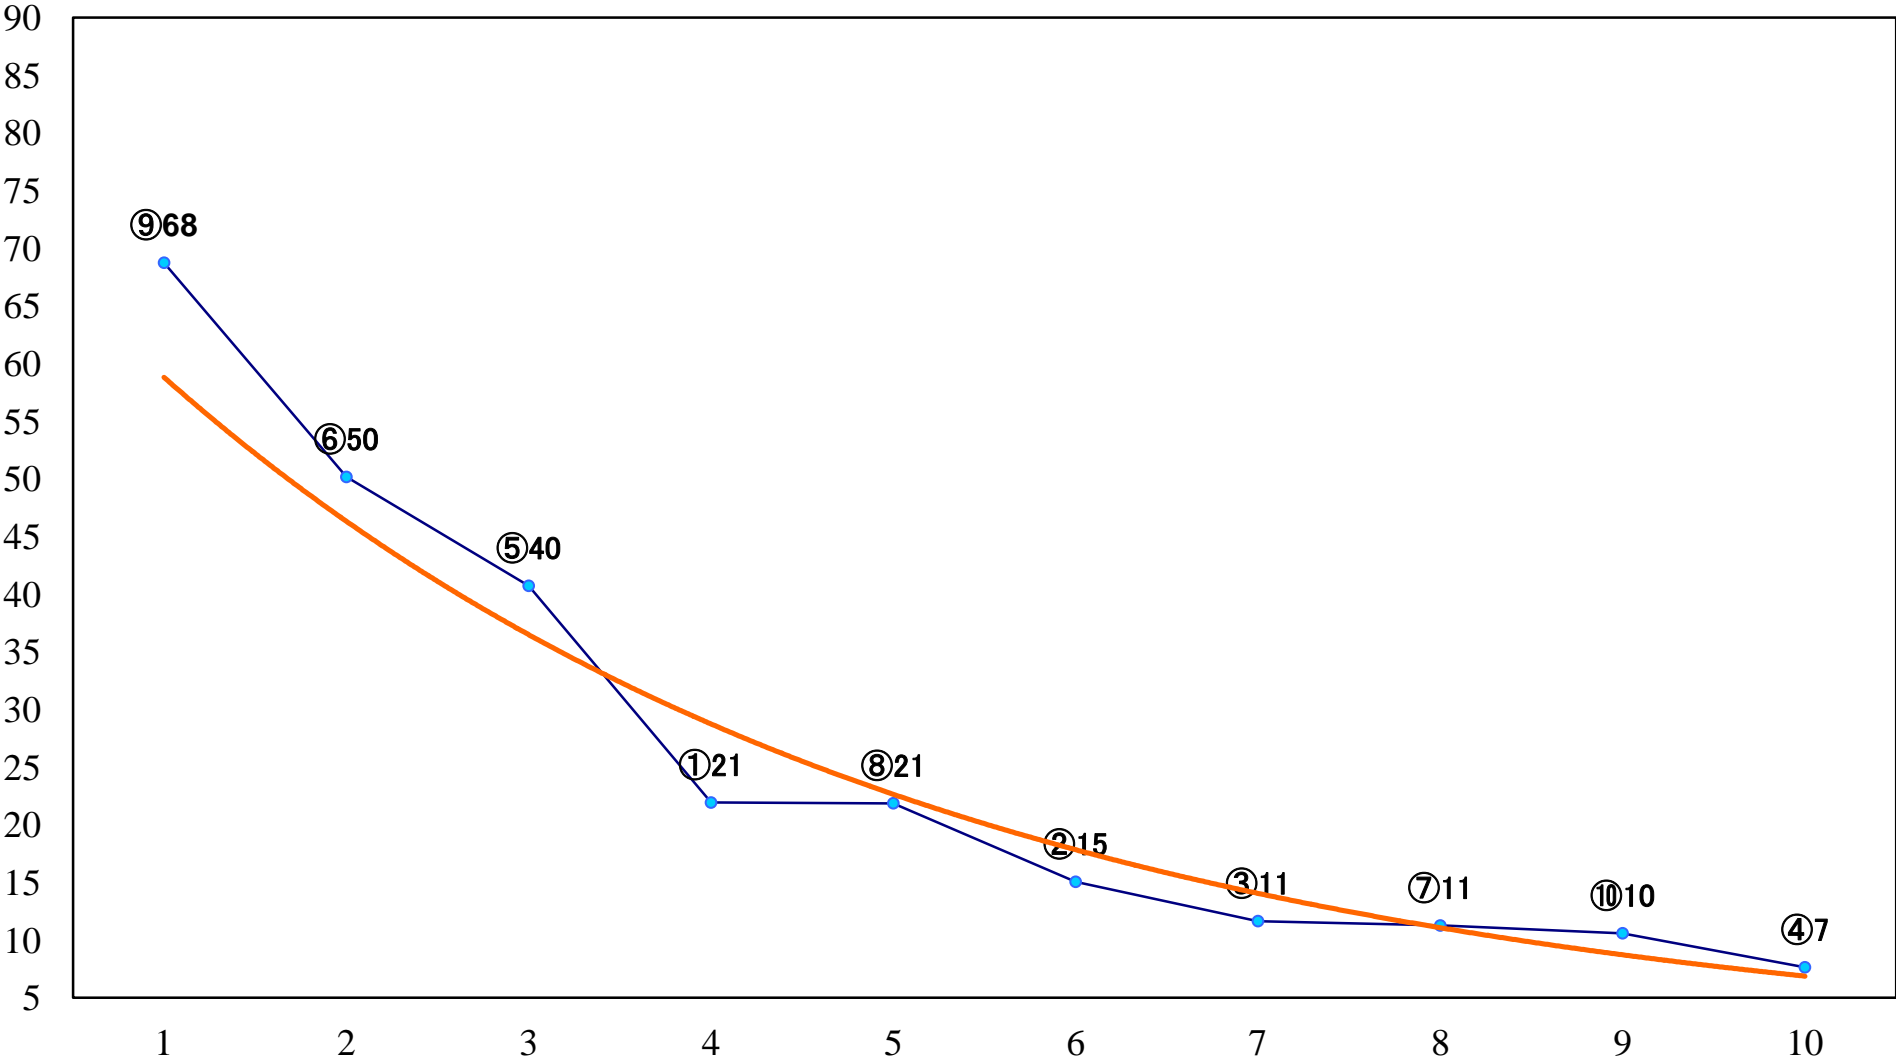

2022年09月23日(金) 浦和競馬 1R 11:00  
2歳五 左1400mm

2022年09月23日(金) 浦和競馬 2R 11:30  
2歳四 左1400mm

2022年09月23日(金) 浦和競馬 3R 12:00  
浦和800ラウンド3歳選抜馬 左800mm

2022年09月23日(金) 浦和競馬 4R 12:30  
3歳六選抜馬イ 左1400mm

2022年09月23日(金) 浦和競馬 5R 13:00  
エキサイティングリレーin浦和賞3歳六選 左1400mm