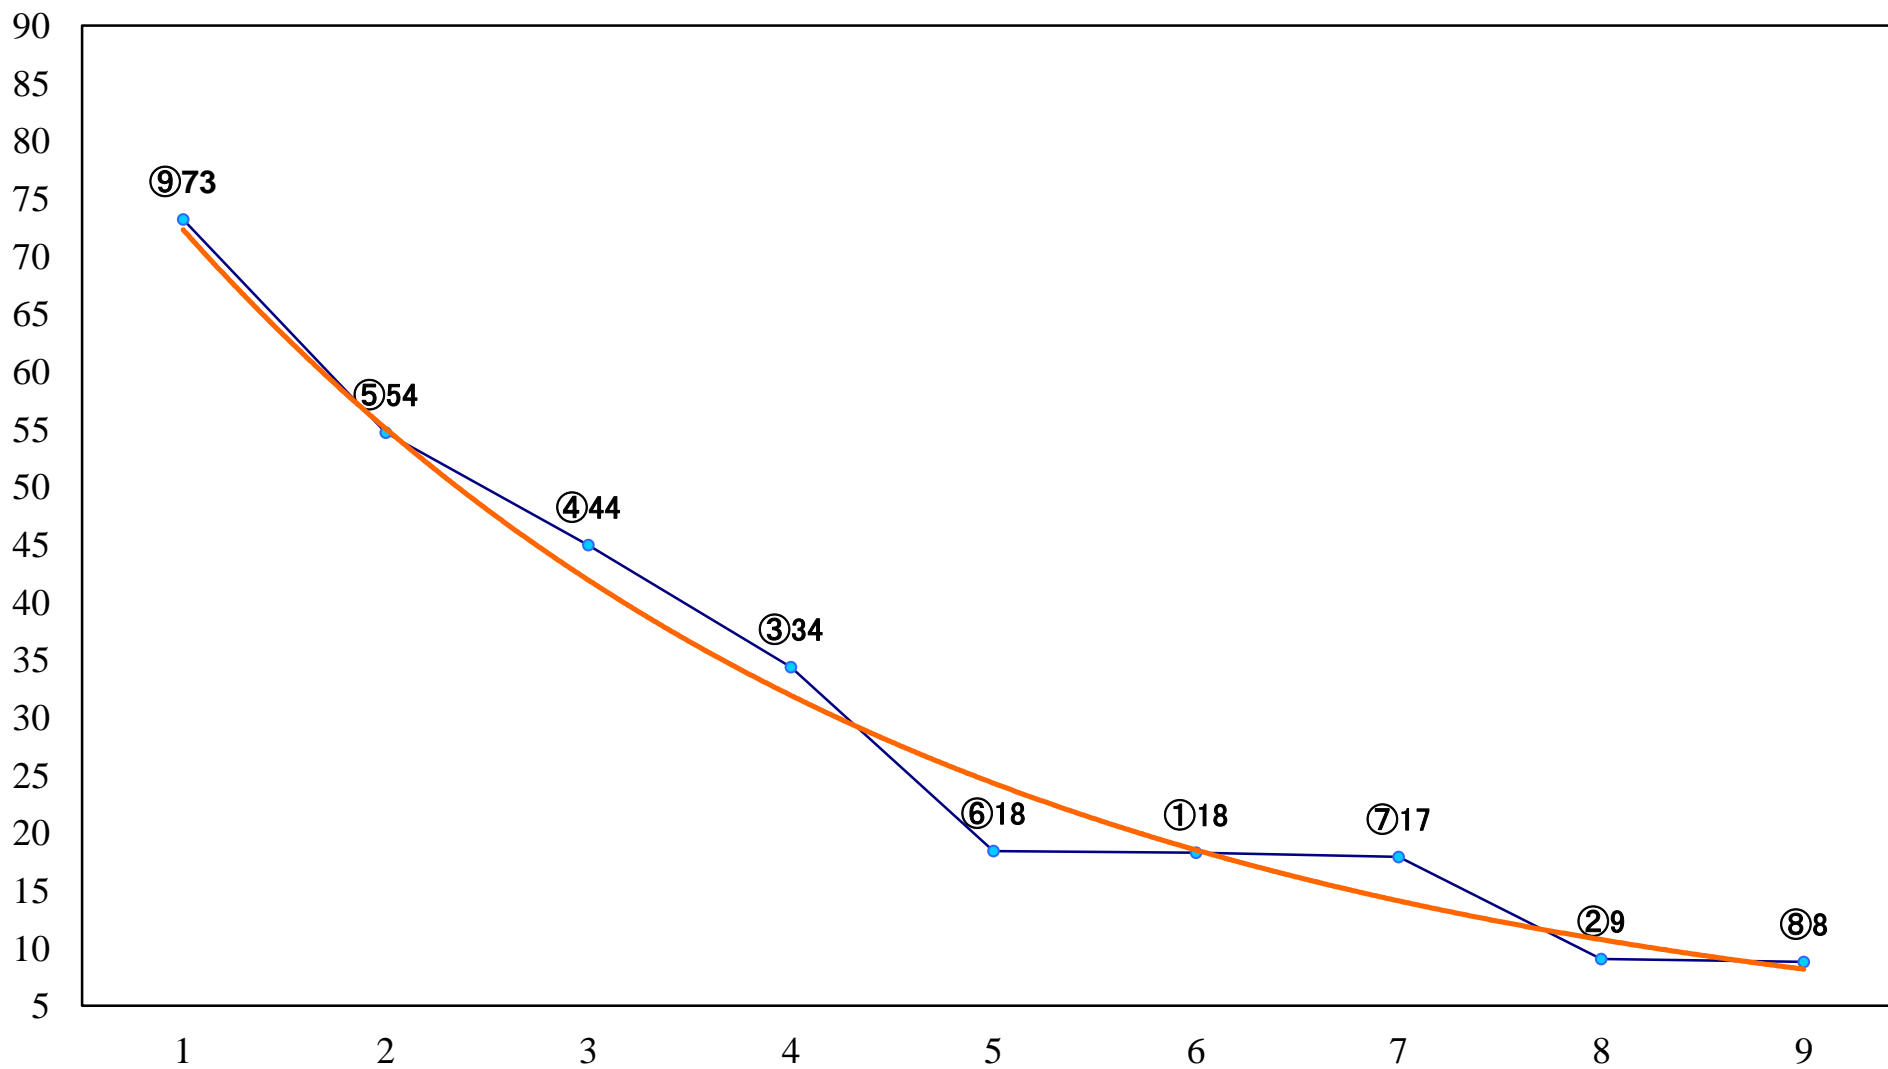

2022年09月23日(金) 浦和競馬 11R 16:25  
秋分の日特別B2一 左1400mm

2022年09月23日(金) 浦和競馬 12R 17:00  
秋桜特別C2二 左1400mm