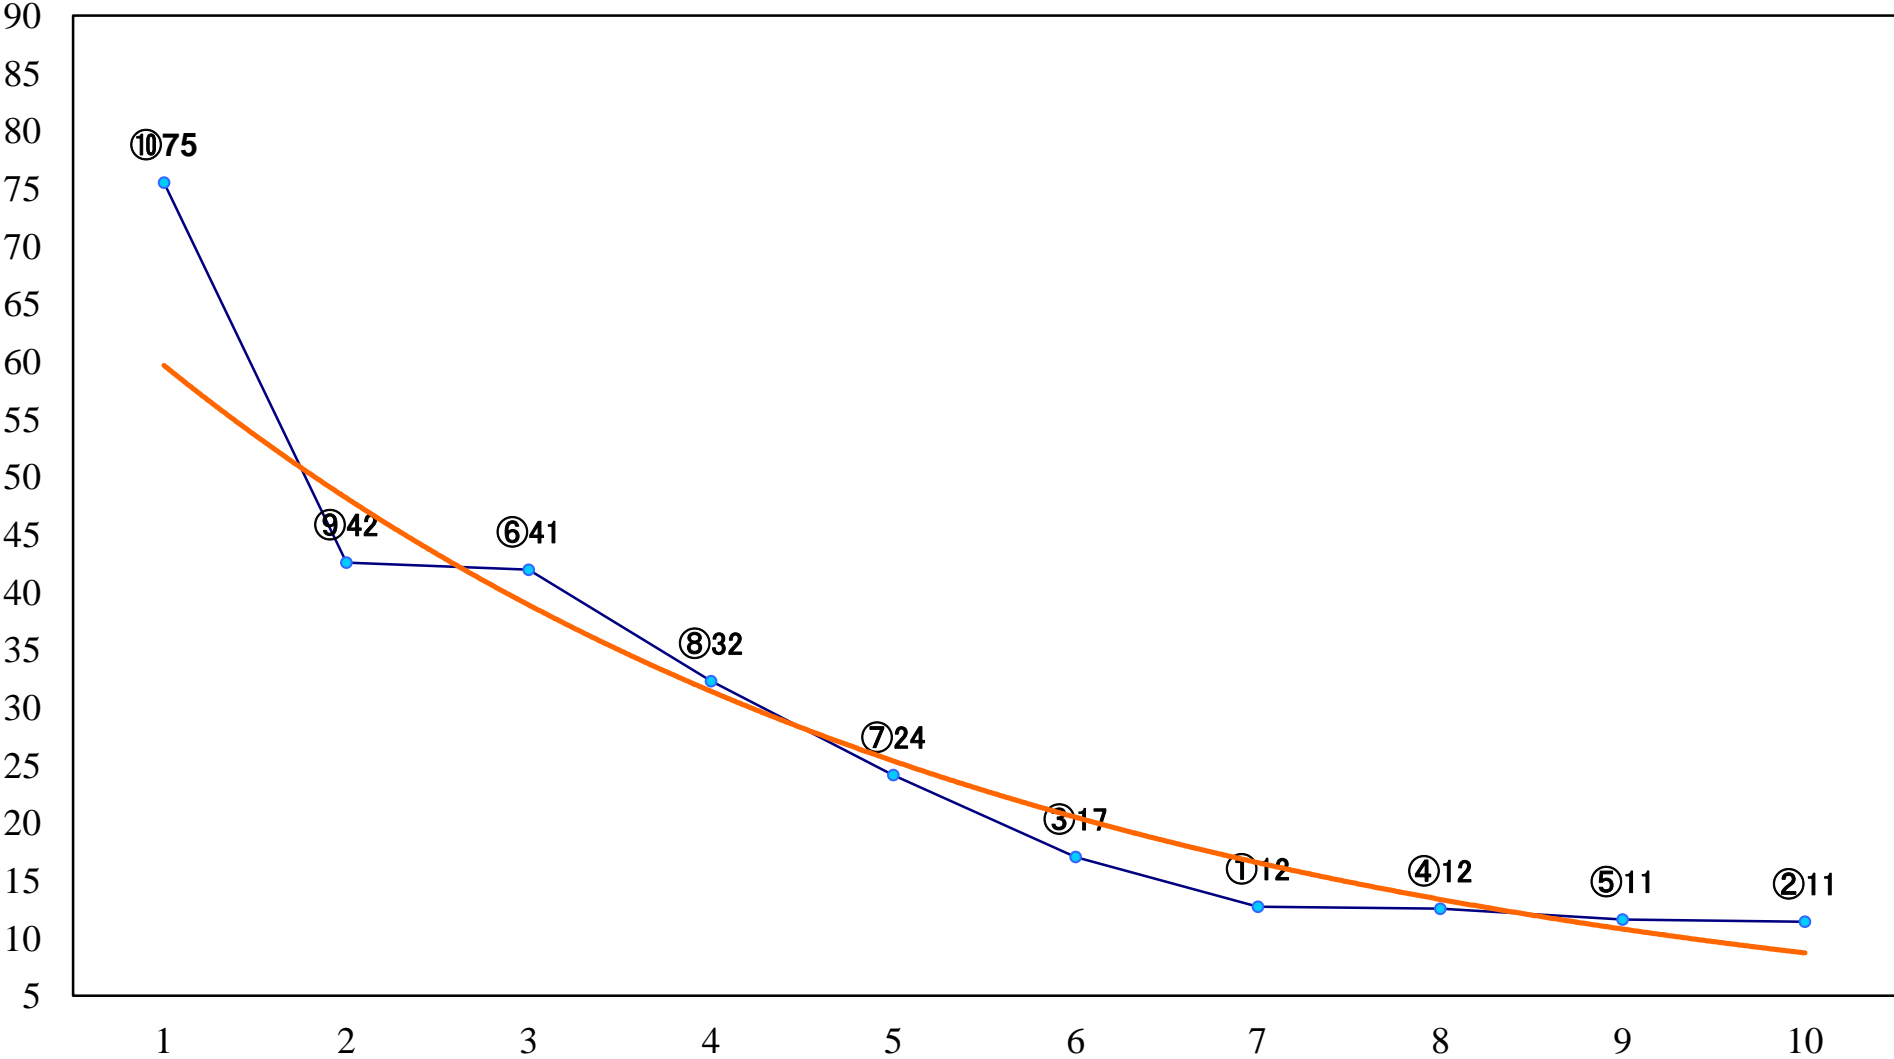

2022年09月23日(金) 浦和競馬 6R 13:30
C3二 三 左1500mm