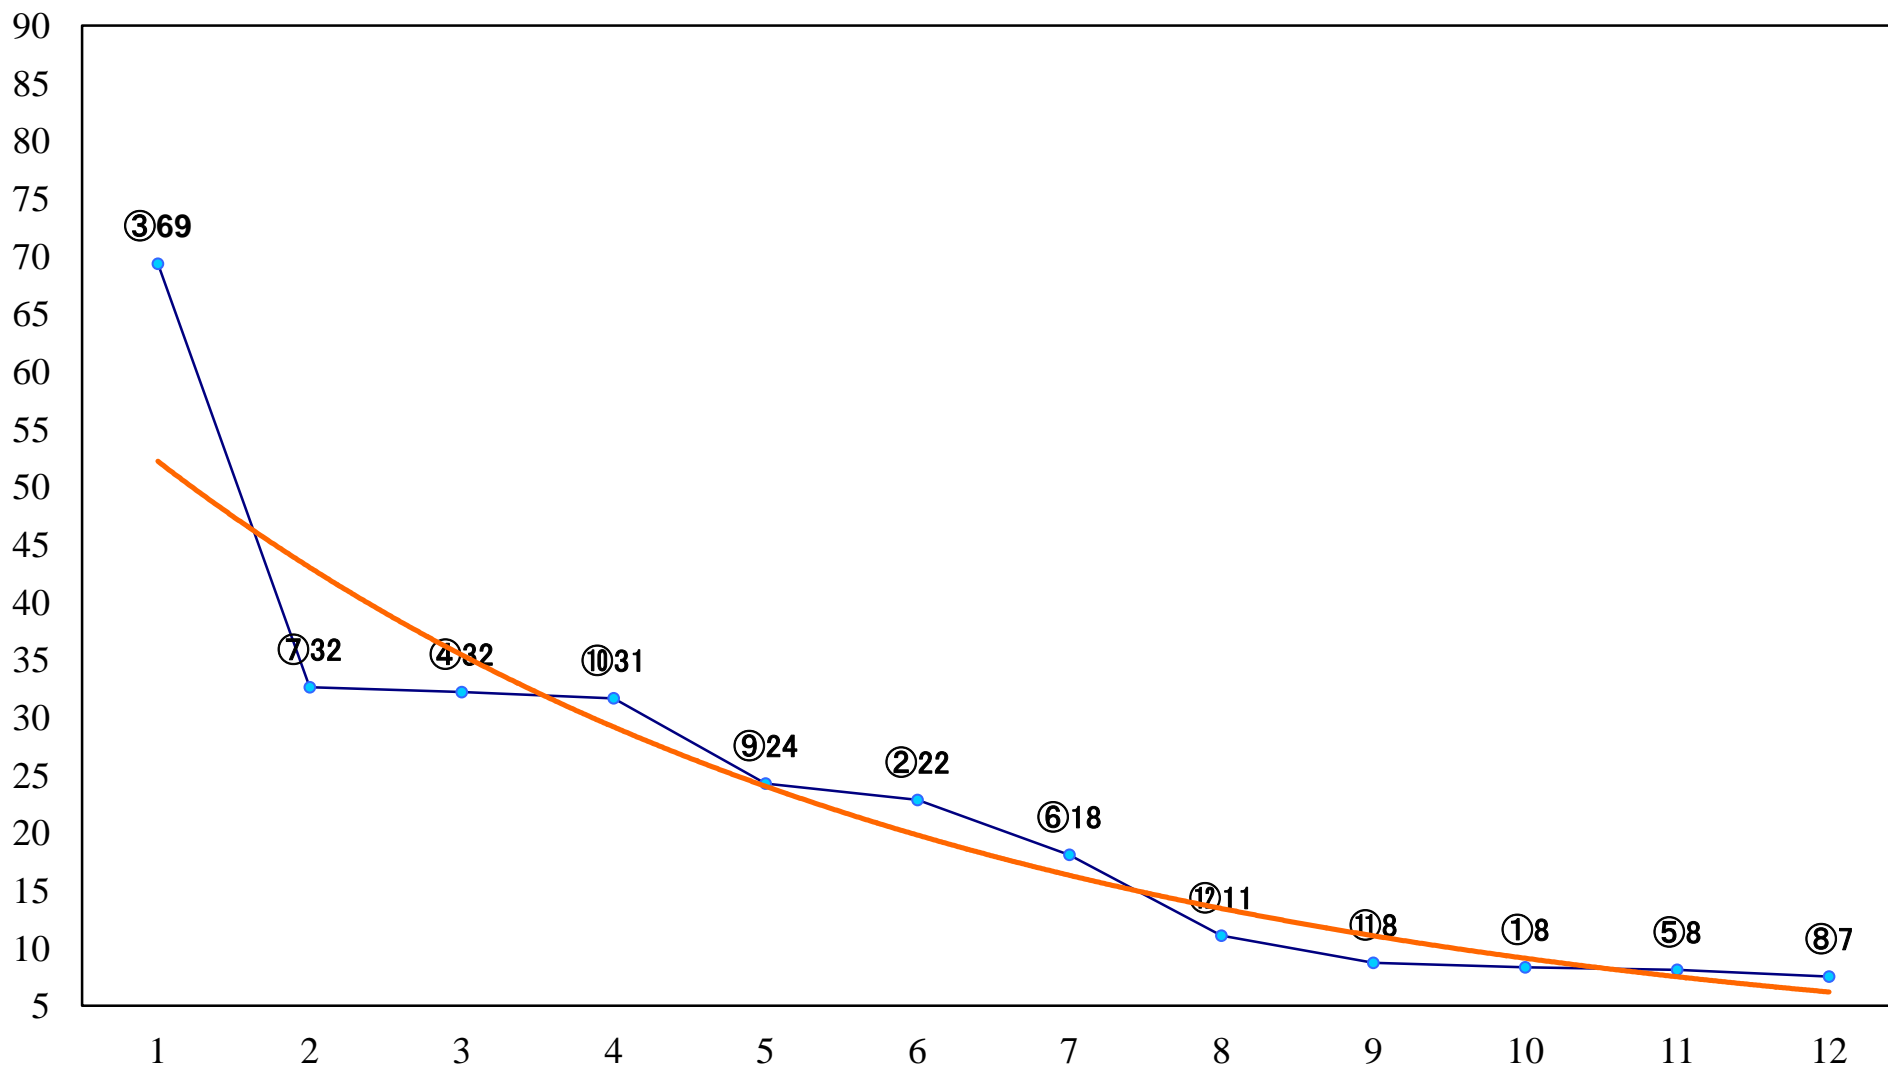

2022年09月23日(金) 浦和競馬 1R 11:00  
2歳五 左1400mm

2022年09月23日(金) 浦和競馬 2R 11:30  
2歳四 左1400mm

2022年09月23日(金) 浦和競馬 3R 12:00  
浦和800ラウンド3歳選抜馬 左800mm

2022年09月23日(金) 浦和競馬 4R 12:30  
3歳六選抜馬イ 左1400mm

2022年09月23日(金) 浦和競馬 5R 13:00  
エキサイティングリレーin浦和賞3歳六選 左1400mm