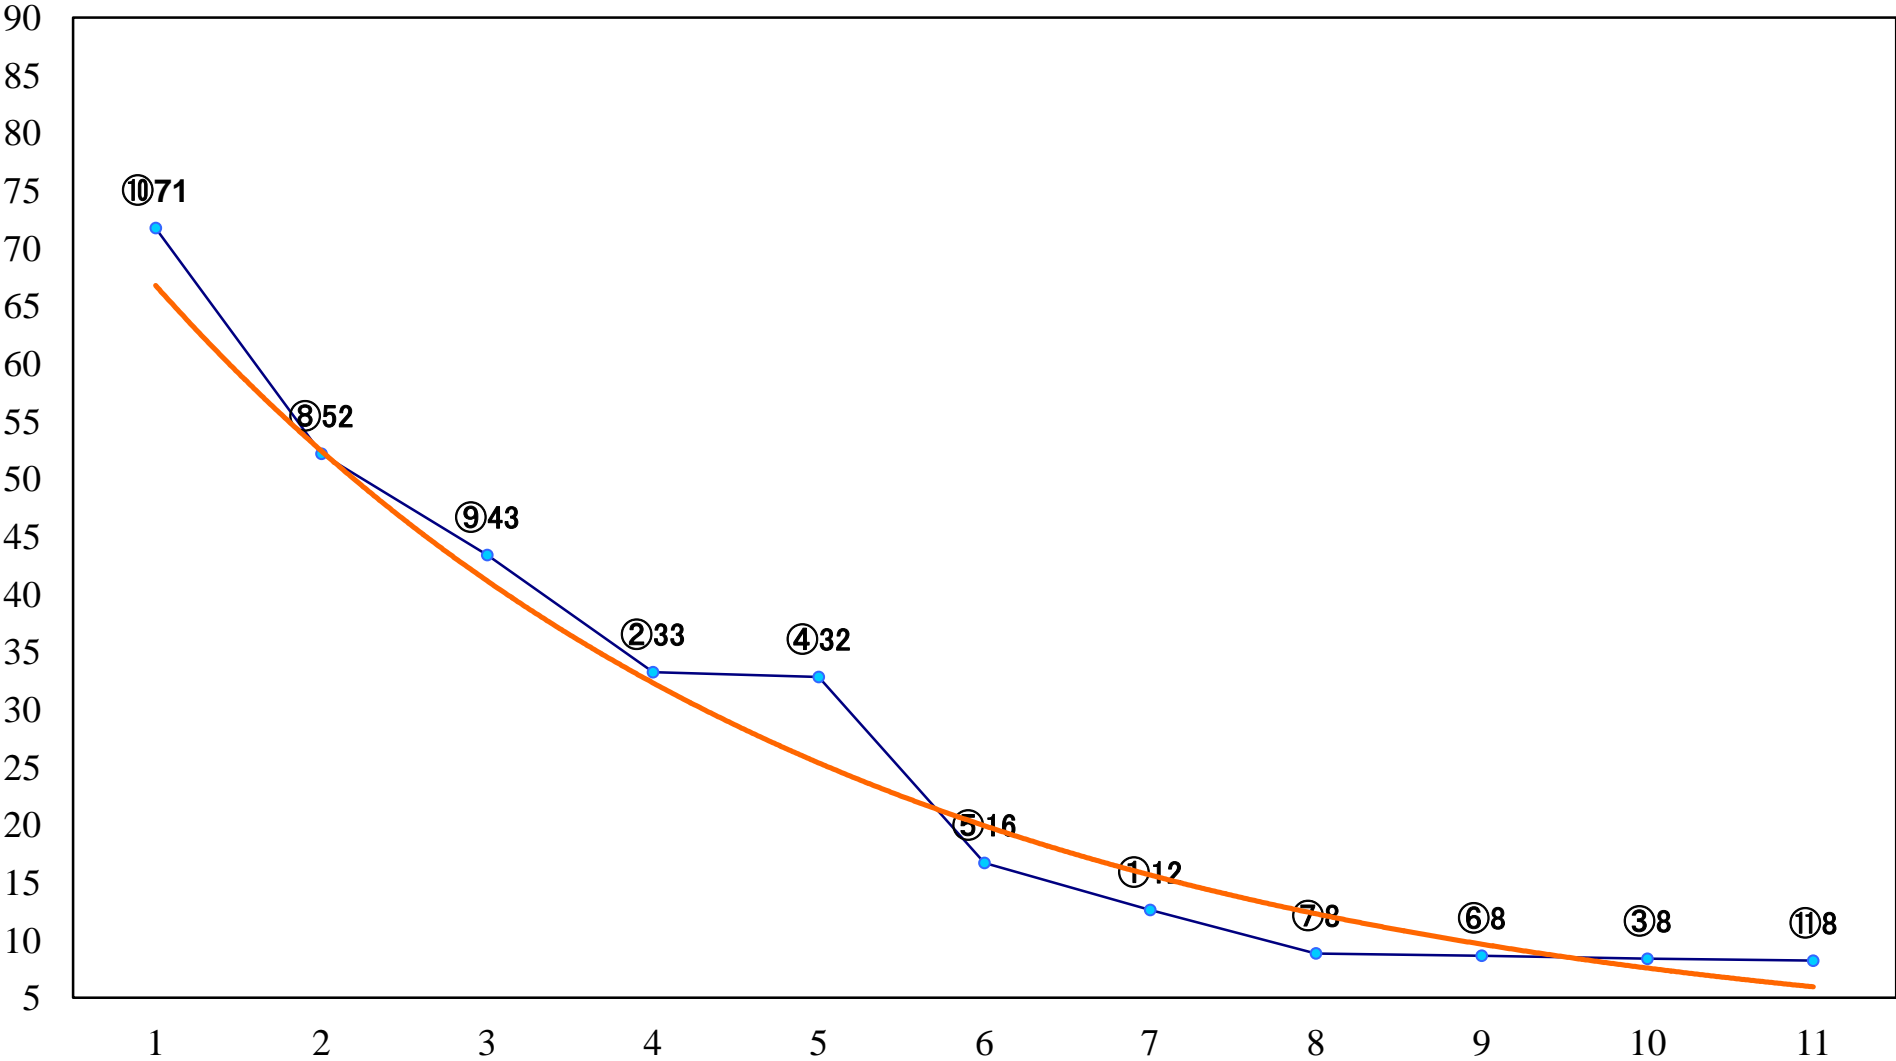

2022年09月23日(金) 浦和競馬 9R 15:15
朝露特別C3一 左1500mm