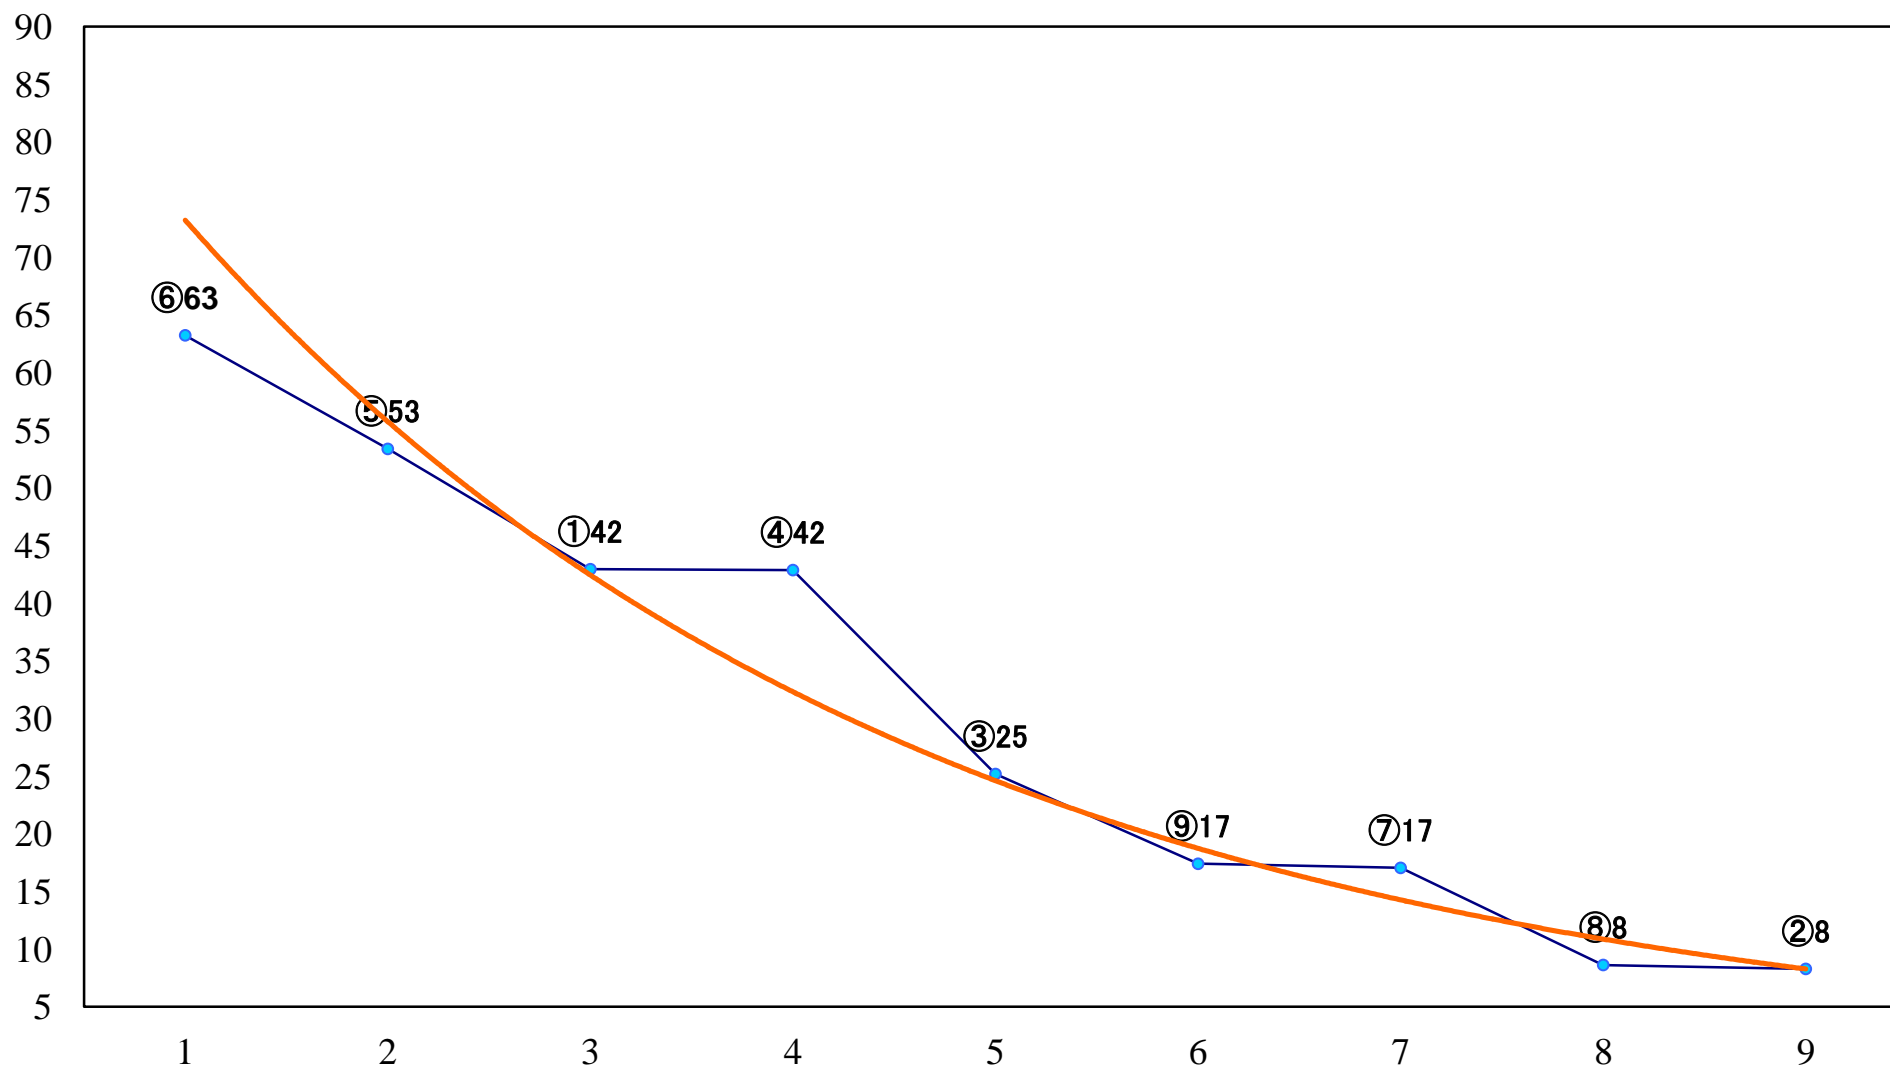

2022年09月23日(金) 浦和競馬 8R 14:40
日本一のポピー！このす花まつり賞C2八 左1400mm