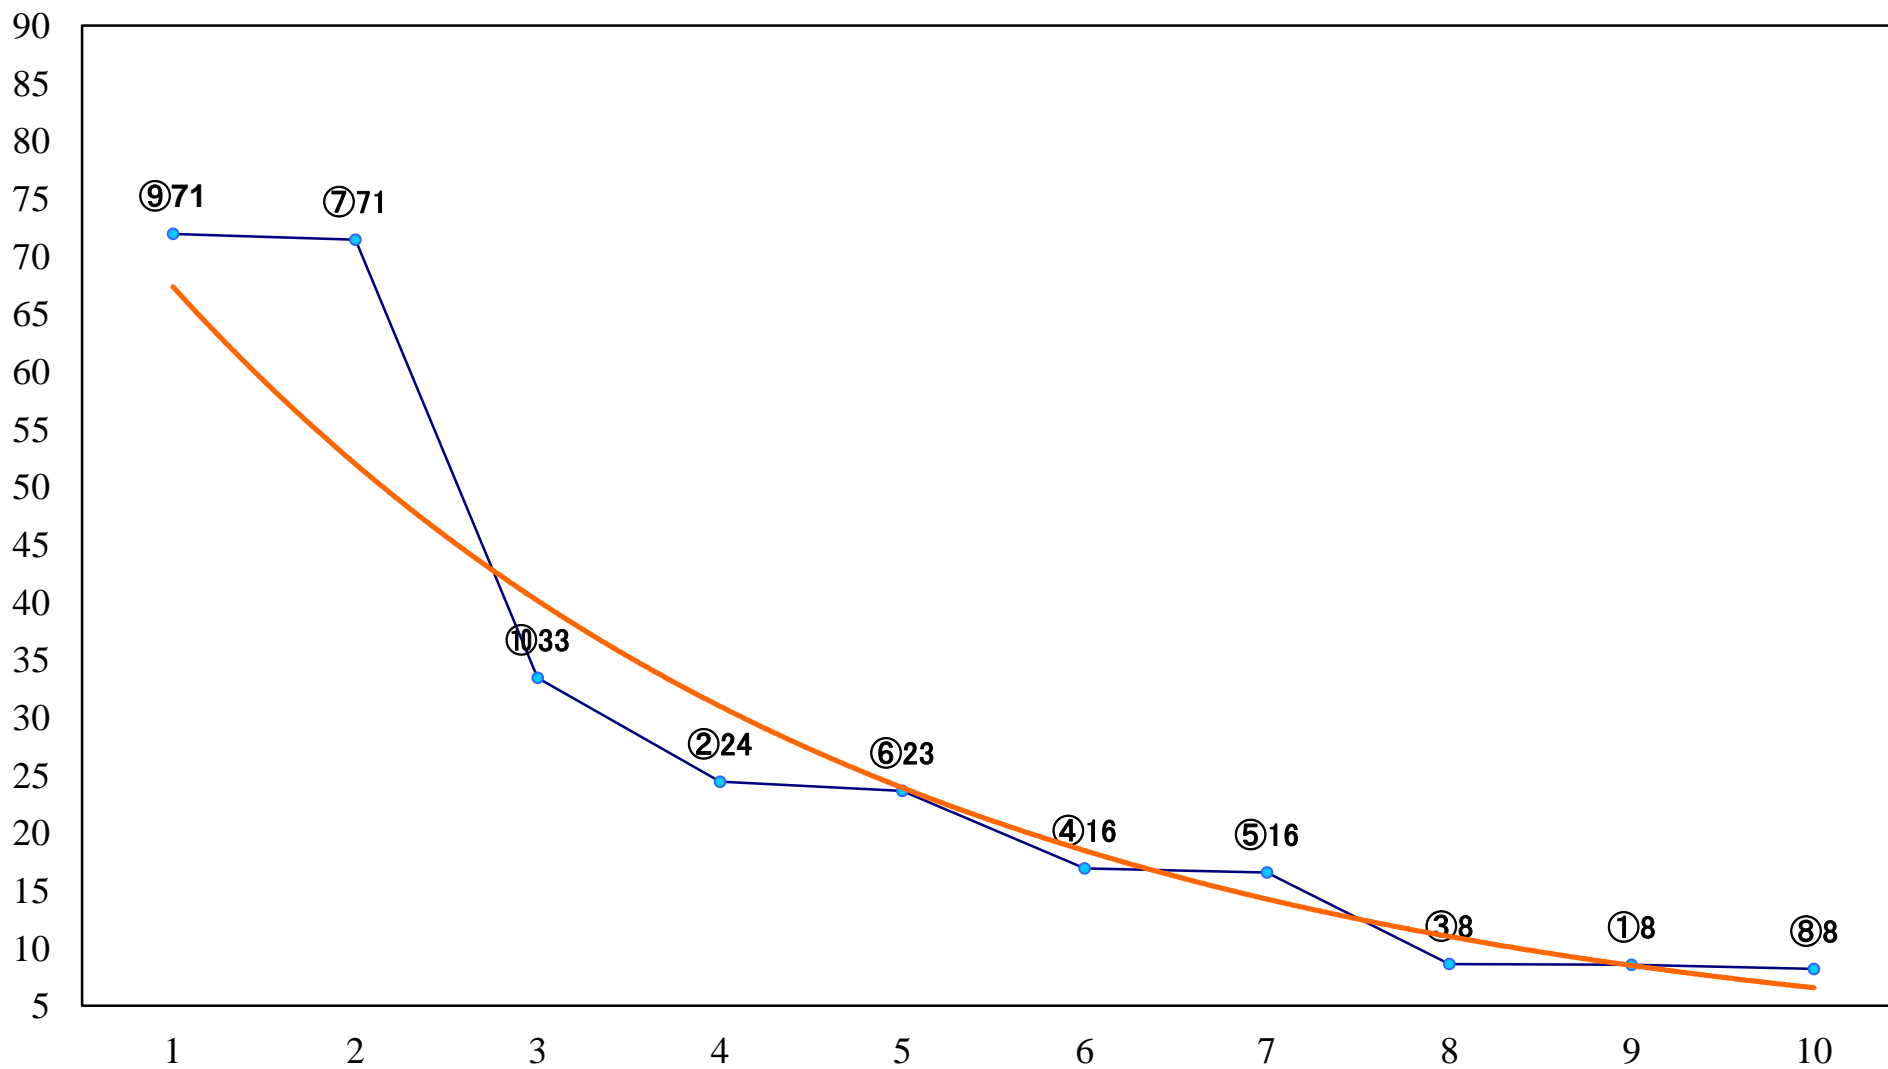

2022年09月23日(金) 浦和競馬 7R 14:05
C3二 三 左1400mm