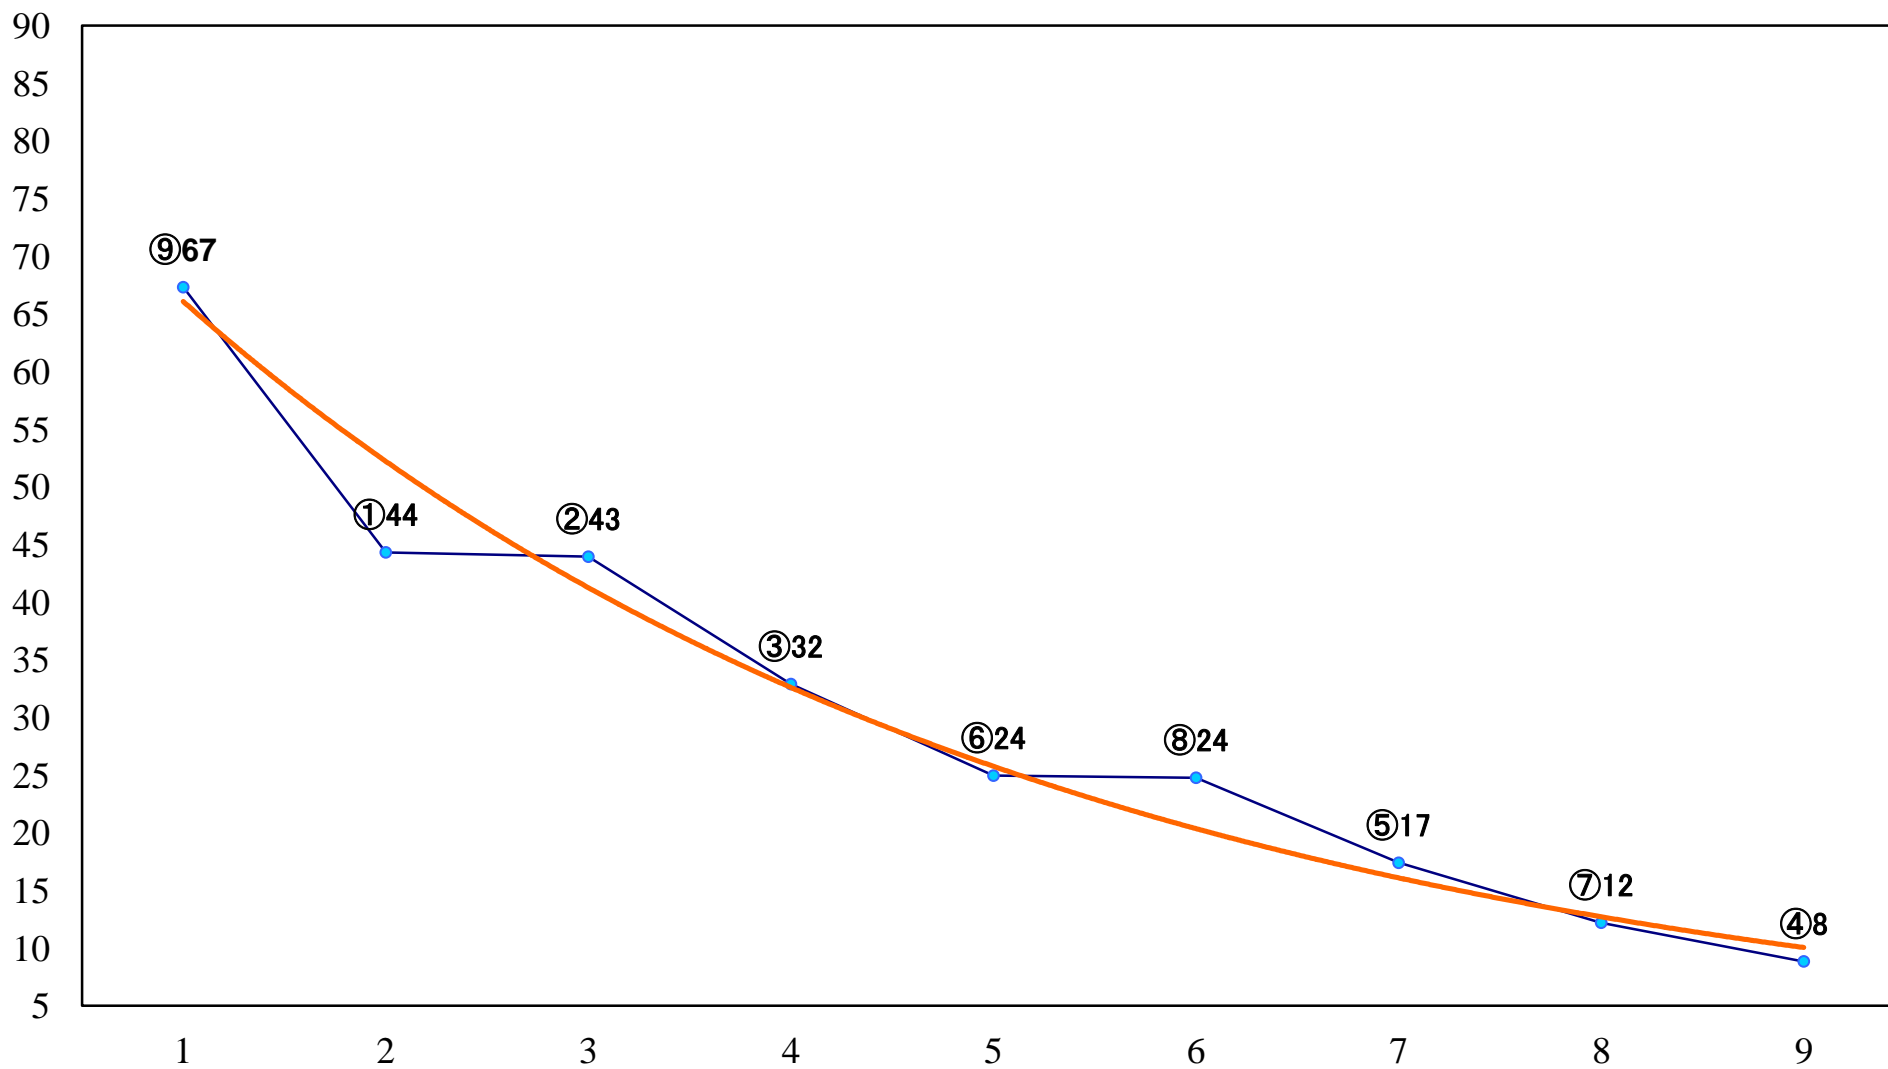

2022年09月23日(金) 浦和競馬 11R 16:25  
秋分の日特別B2一 左1400mm

2022年09月23日(金) 浦和競馬 12R 17:00  
秋桜特別C2二 左1400mm