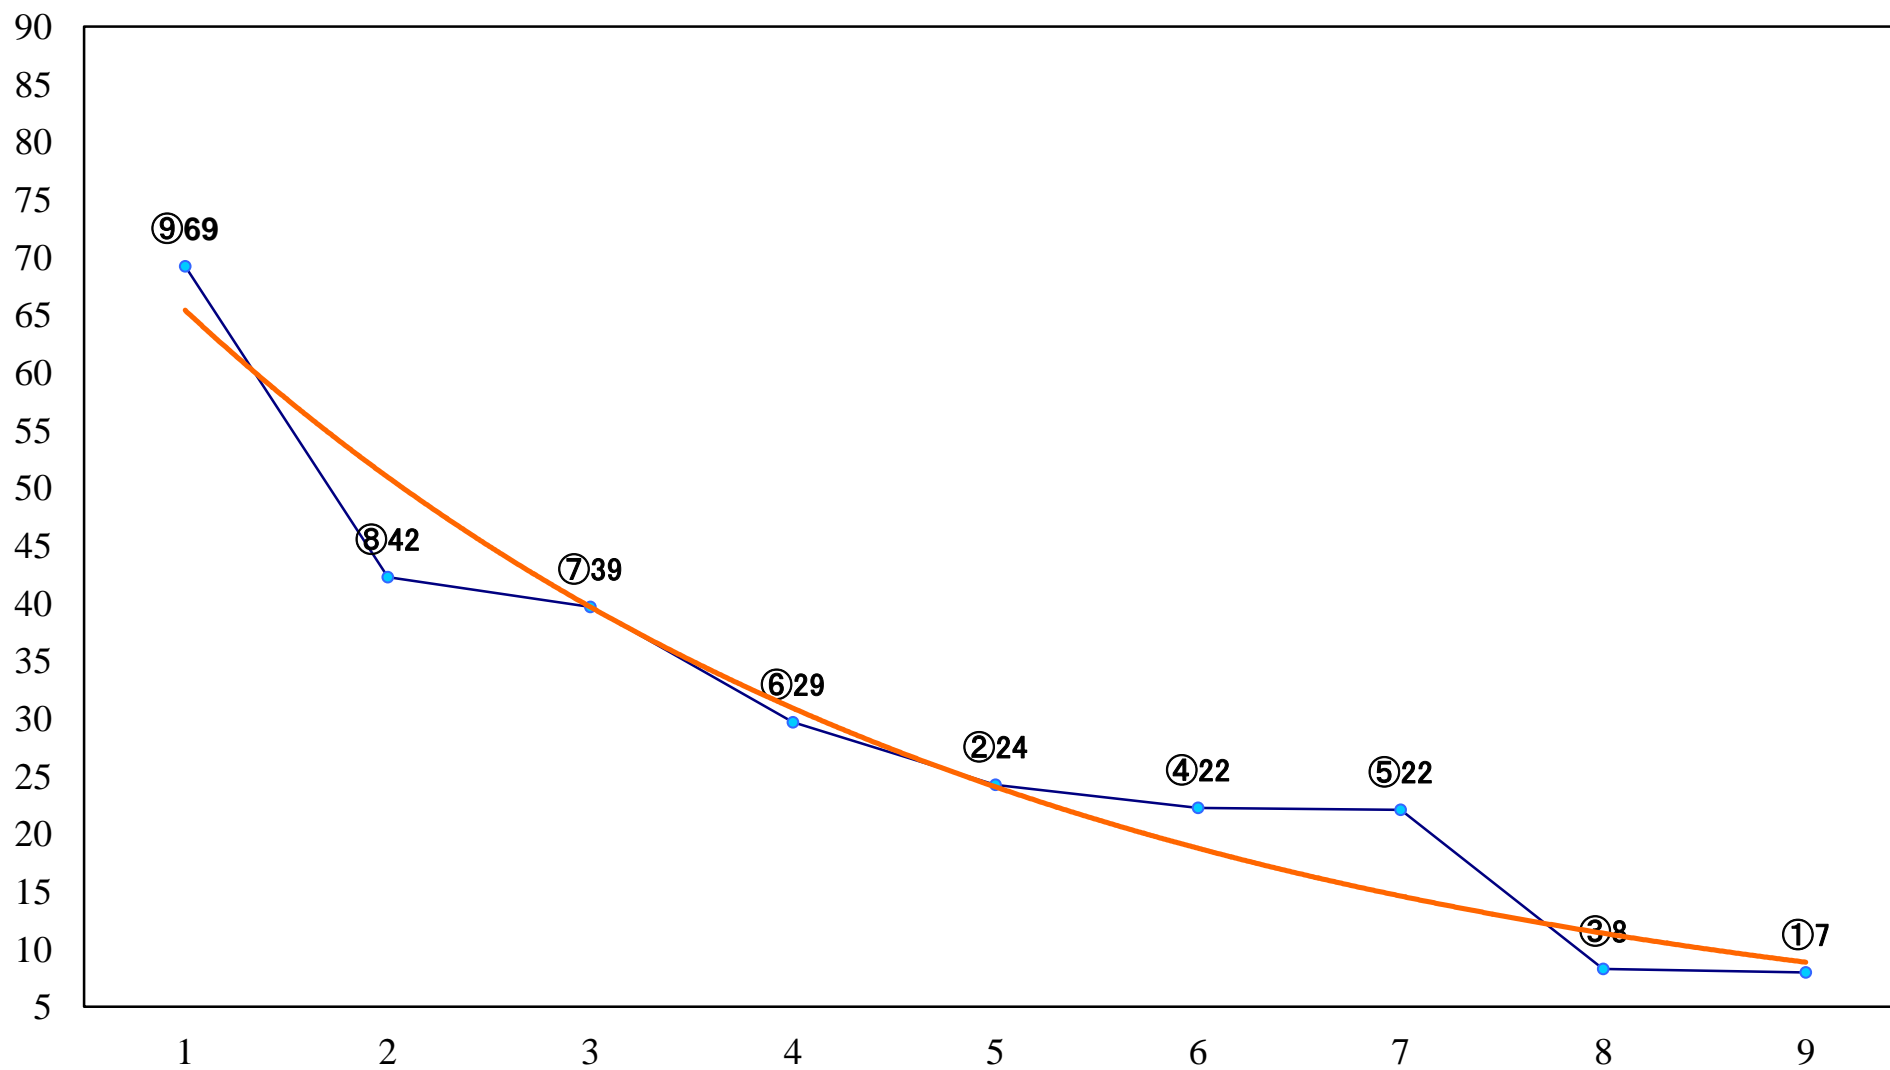

2022年09月23日(金) 浦和競馬 1R 11:00  
2歳五 左1400mm

2022年09月23日(金) 浦和競馬 2R 11:30  
2歳四 左1400mm

2022年09月23日(金) 浦和競馬 3R 12:00  
浦和800ラウンド3歳選抜馬 左800mm

2022年09月23日(金) 浦和競馬 4R 12:30  
3歳六選抜馬イ 左1400mm

2022年09月23日(金) 浦和競馬 5R 13:00  
エキサイティングリレーin浦和賞3歳六選 左1400mm