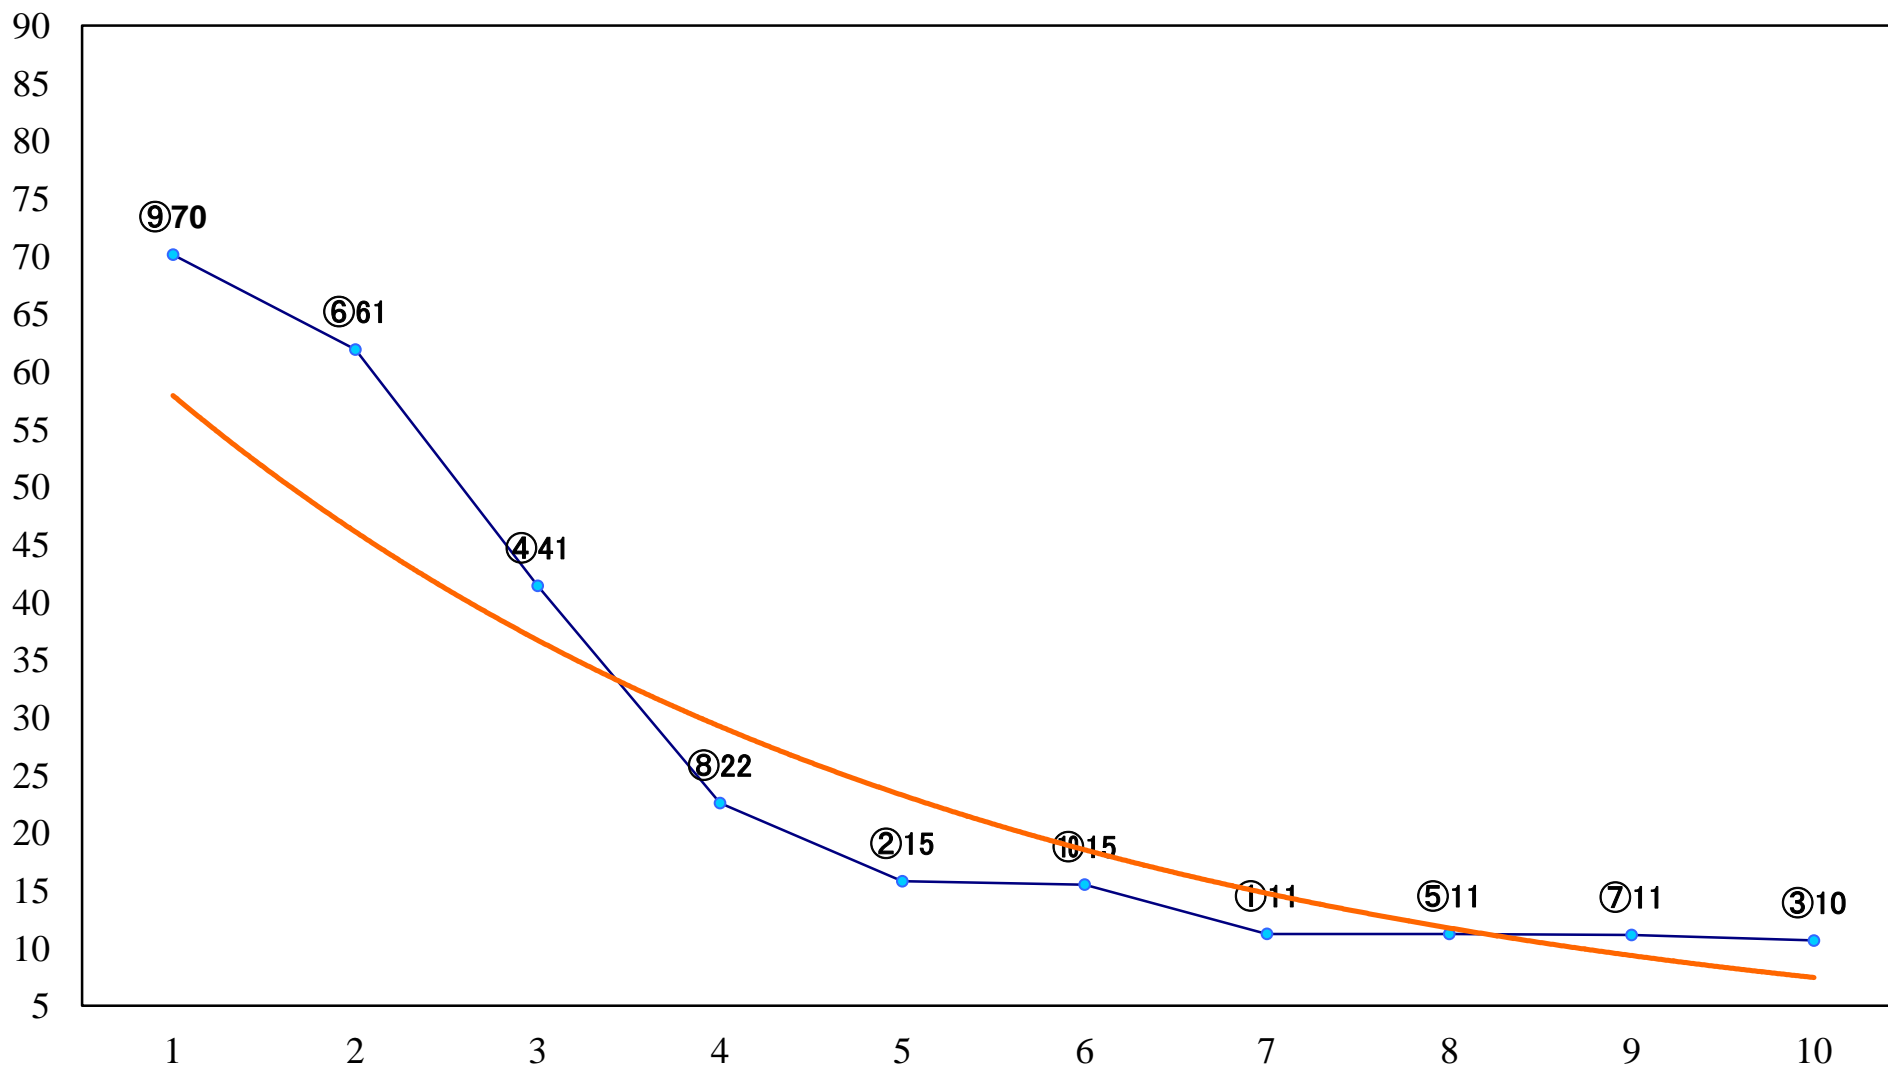

2022年09月23日(金) 浦和競馬 1R 11:00  
2歳五 左1400mm

2022年09月23日(金) 浦和競馬 2R 11:30  
2歳四 左1400mm

2022年09月23日(金) 浦和競馬 3R 12:00  
浦和800ラウンド3歳選抜馬 左800mm

2022年09月23日(金) 浦和競馬 4R 12:30  
3歳六選抜馬イ 左1400mm

2022年09月23日(金) 浦和競馬 5R 13:00  
エキサイティングリレーin浦和賞3歳六選 左1400mm