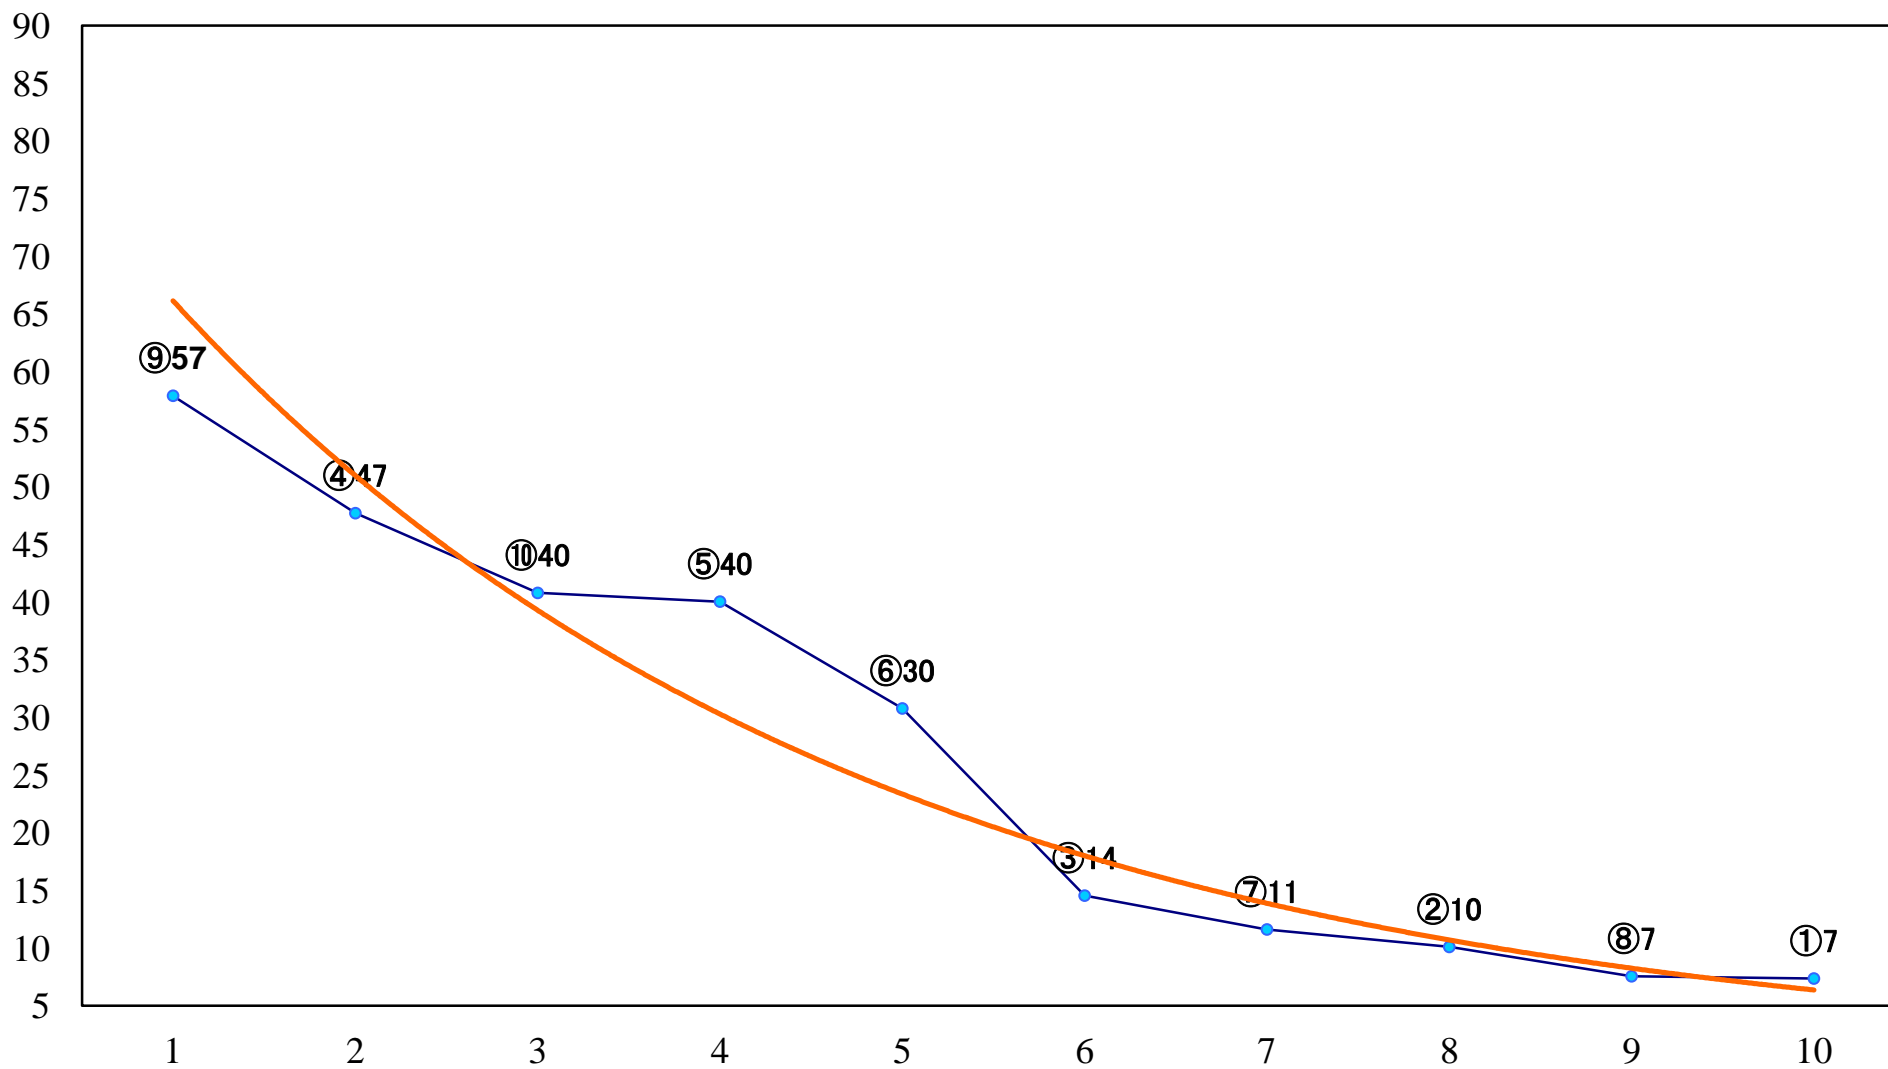

2022年09月23日(金) 浦和競馬 1R 11:00  
2歳五 左1400mm

2022年09月23日(金) 浦和競馬 2R 11:30  
2歳四 左1400mm

2022年09月23日(金) 浦和競馬 3R 12:00  
浦和800ラウンド3歳選抜馬 左800mm

2022年09月23日(金) 浦和競馬 4R 12:30  
3歳六選抜馬イ 左1400mm

2022年09月23日(金) 浦和競馬 5R 13:00  
エキサイティングリレーin浦和賞3歳六選 左1400mm