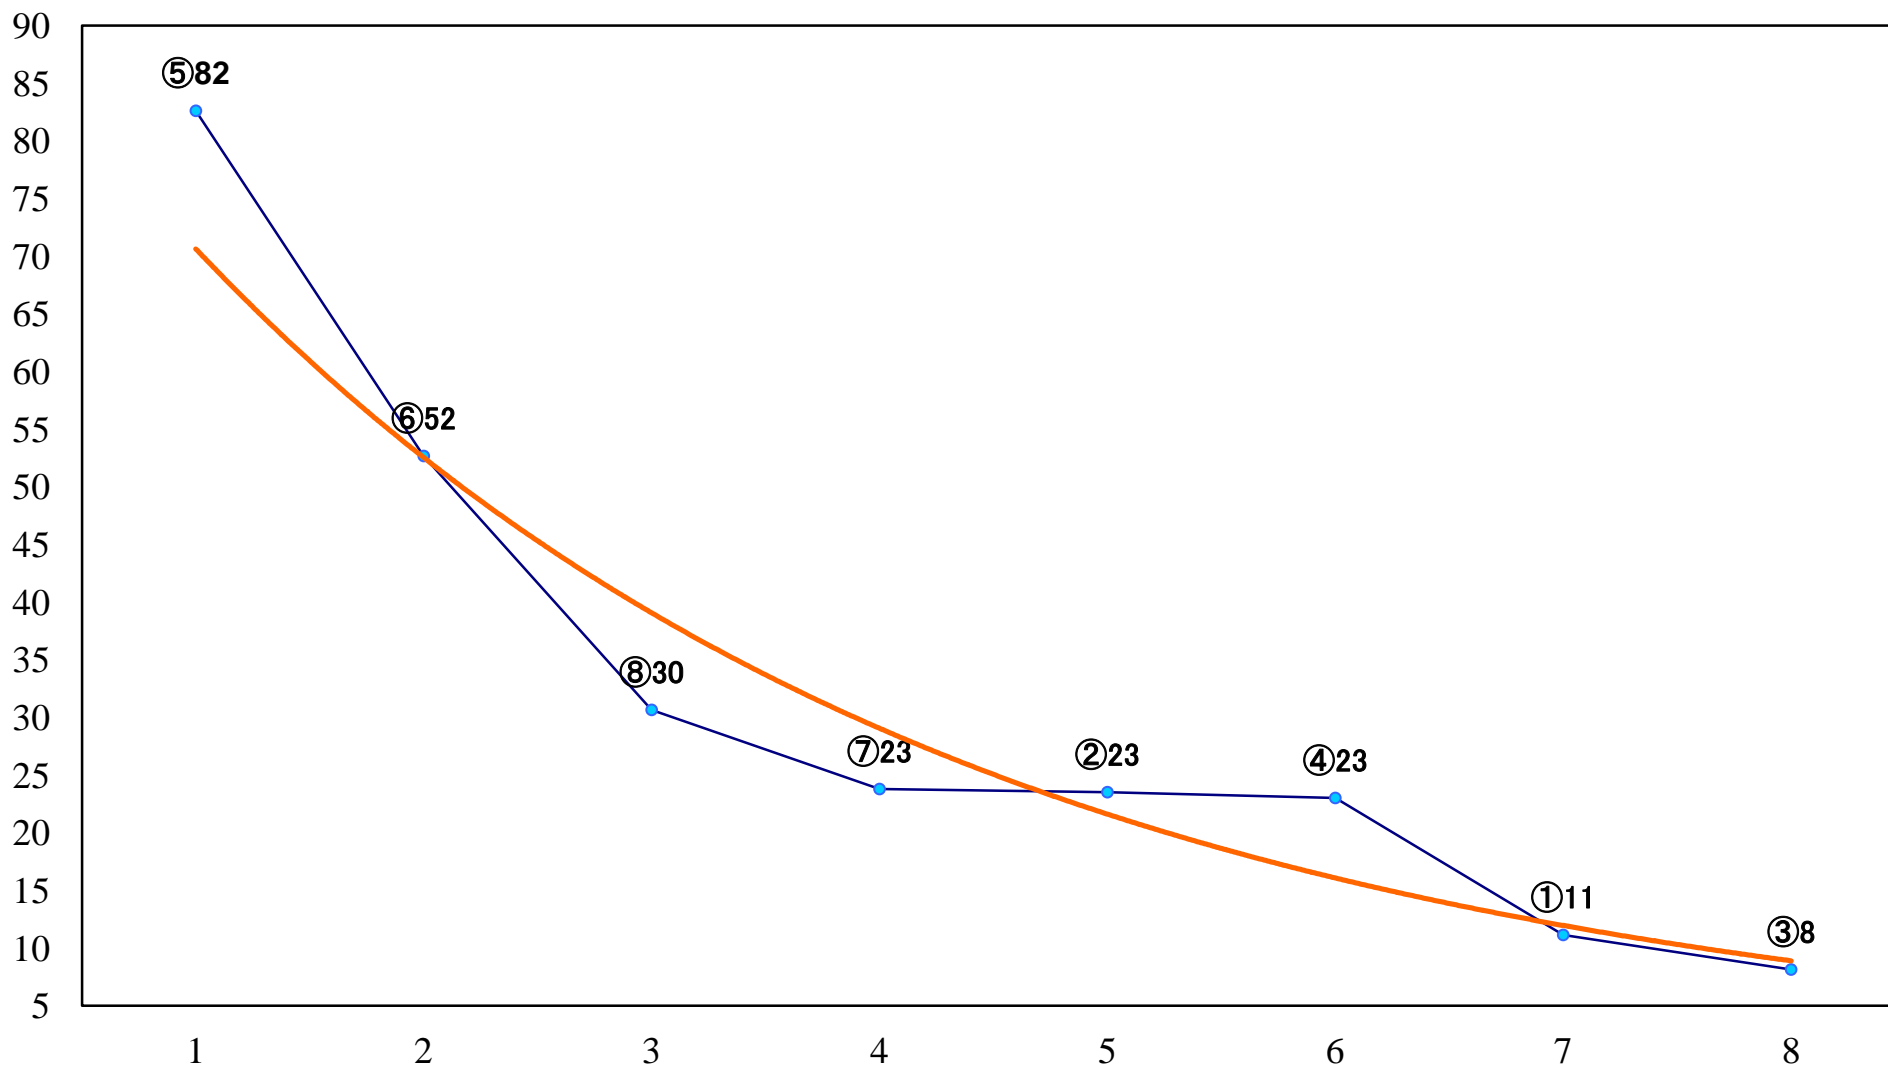

2022年09月26日(月) 船橋競馬 1R 14:40
2歳四 左1200mm

2022年09月26日(月) 船橋競馬 2R 15:10
2歳二三 左1200mm

2022年09月26日(月) 船橋競馬 3R 15:40
2歳二三 左1500mm

2022年09月26日(月) 船橋競馬 4R 16:15
3歳六 左1200mm

2022年09月26日(月) 船橋競馬 5R 16:45
C3五 左1200mm