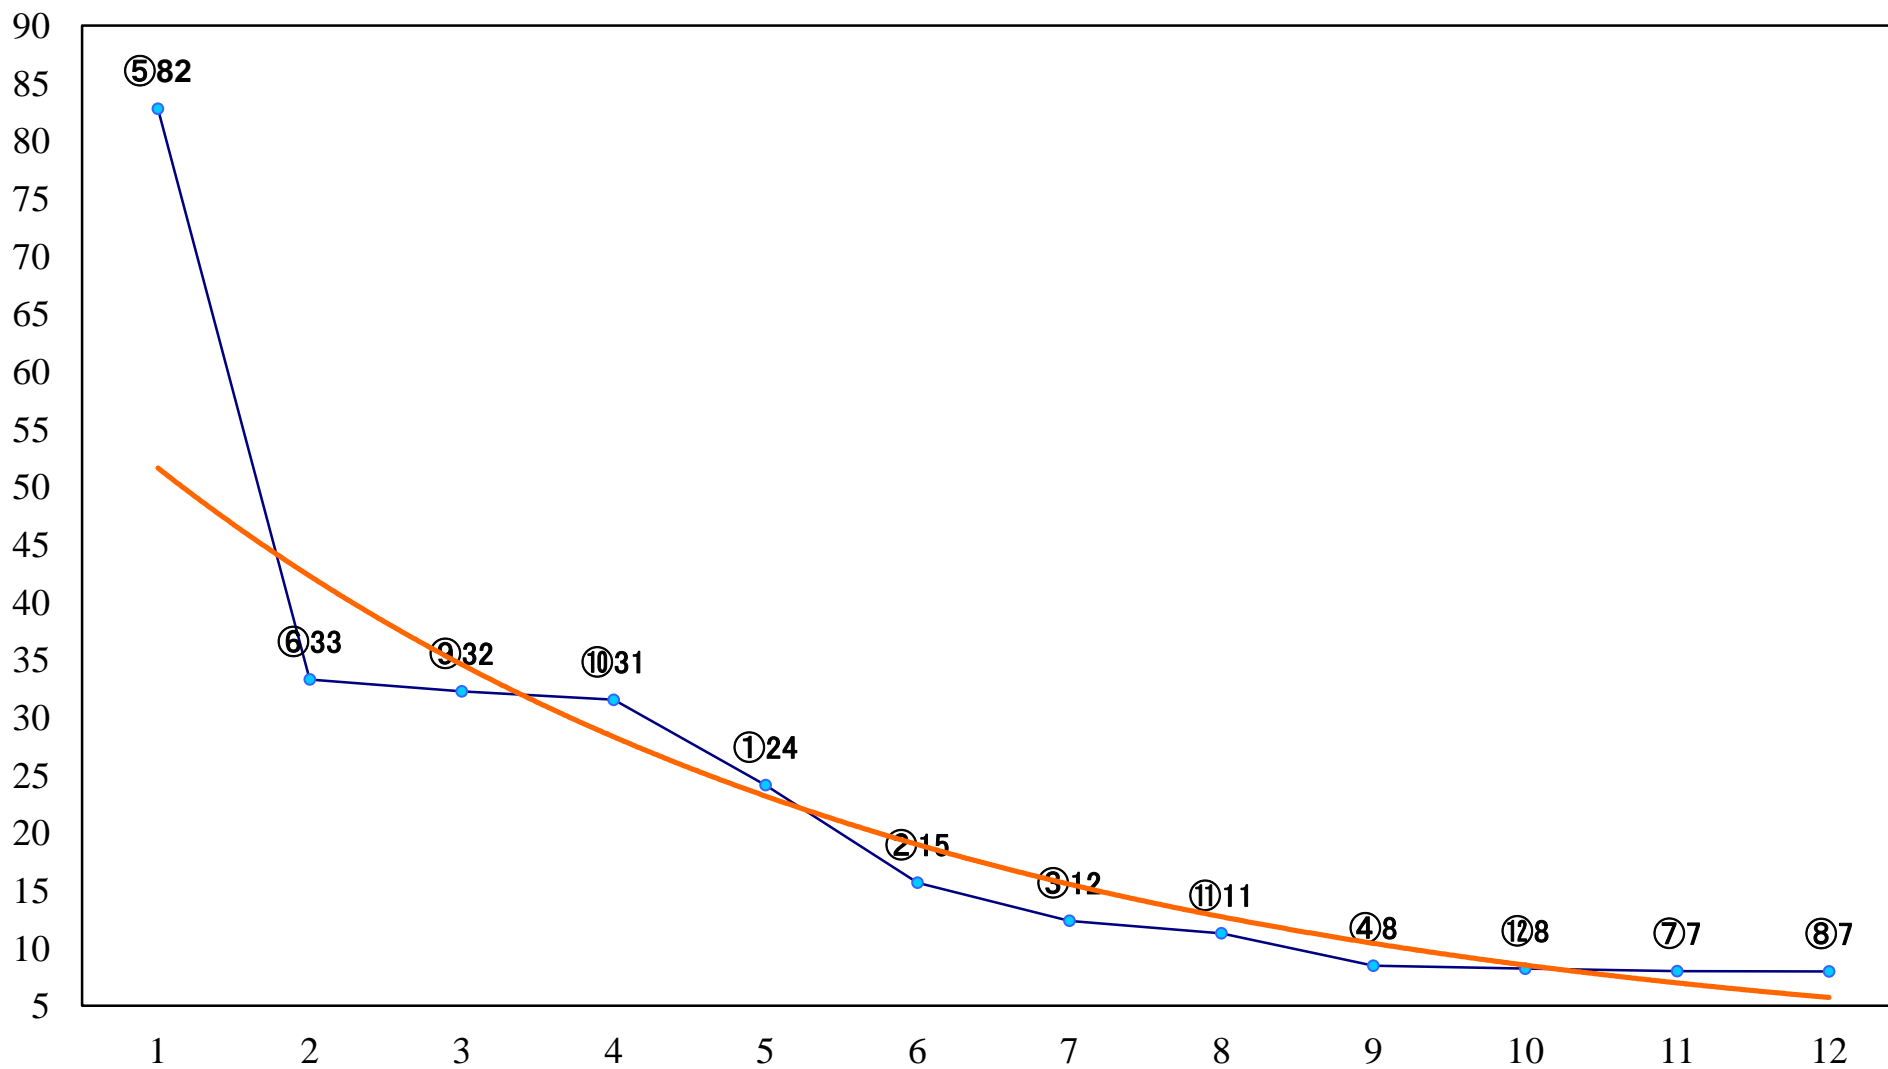

2022年09月26日(月) 船橋競馬 6R 17:15
ダリア特別3歳一 左1500mm