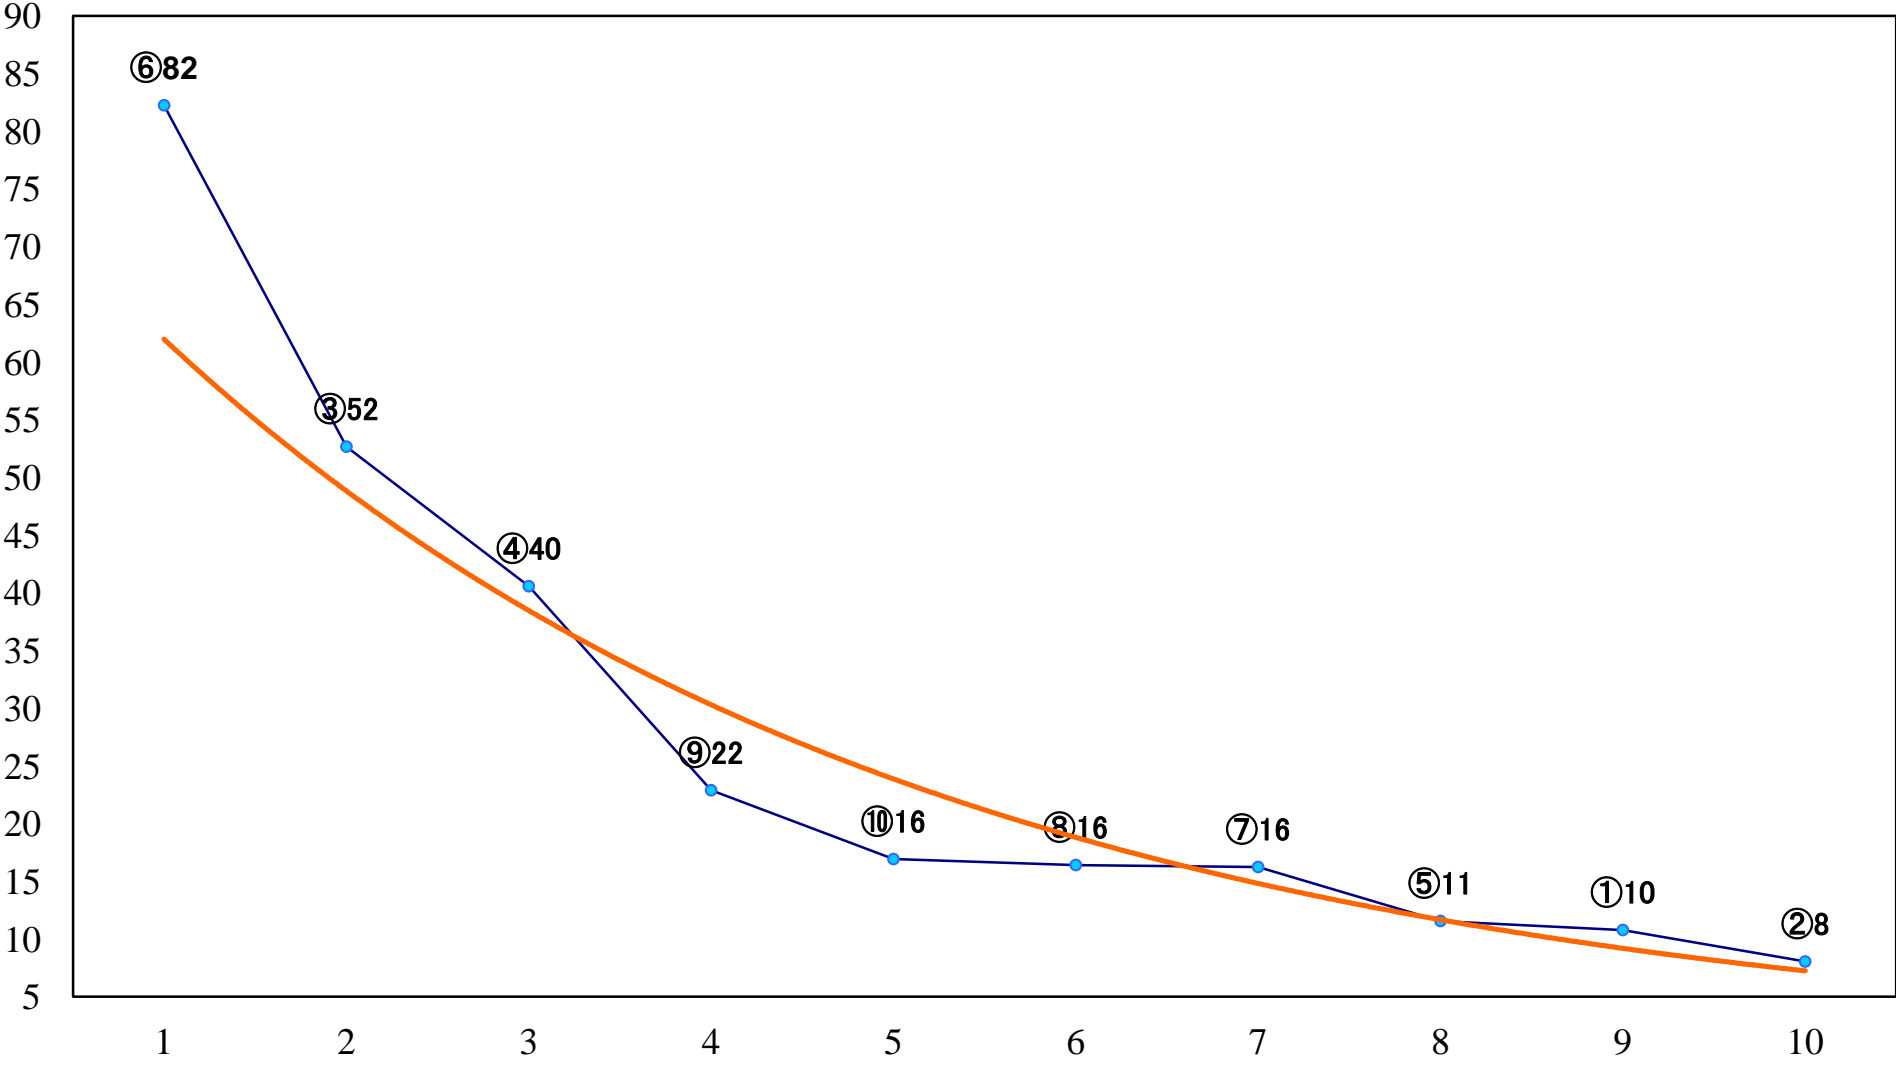

2022年09月26日(月) 船橋競馬 1R 14:40
2歳四 左1200mm

2022年09月26日(月) 船橋競馬 2R 15:10
2歳二三 左1200mm

2022年09月26日(月) 船橋競馬 3R 15:40
2歳二三 左1500mm

2022年09月26日(月) 船橋競馬 4R 16:15
3歳六 左1200mm

2022年09月26日(月) 船橋競馬 5R 16:45
C3五 左1200mm