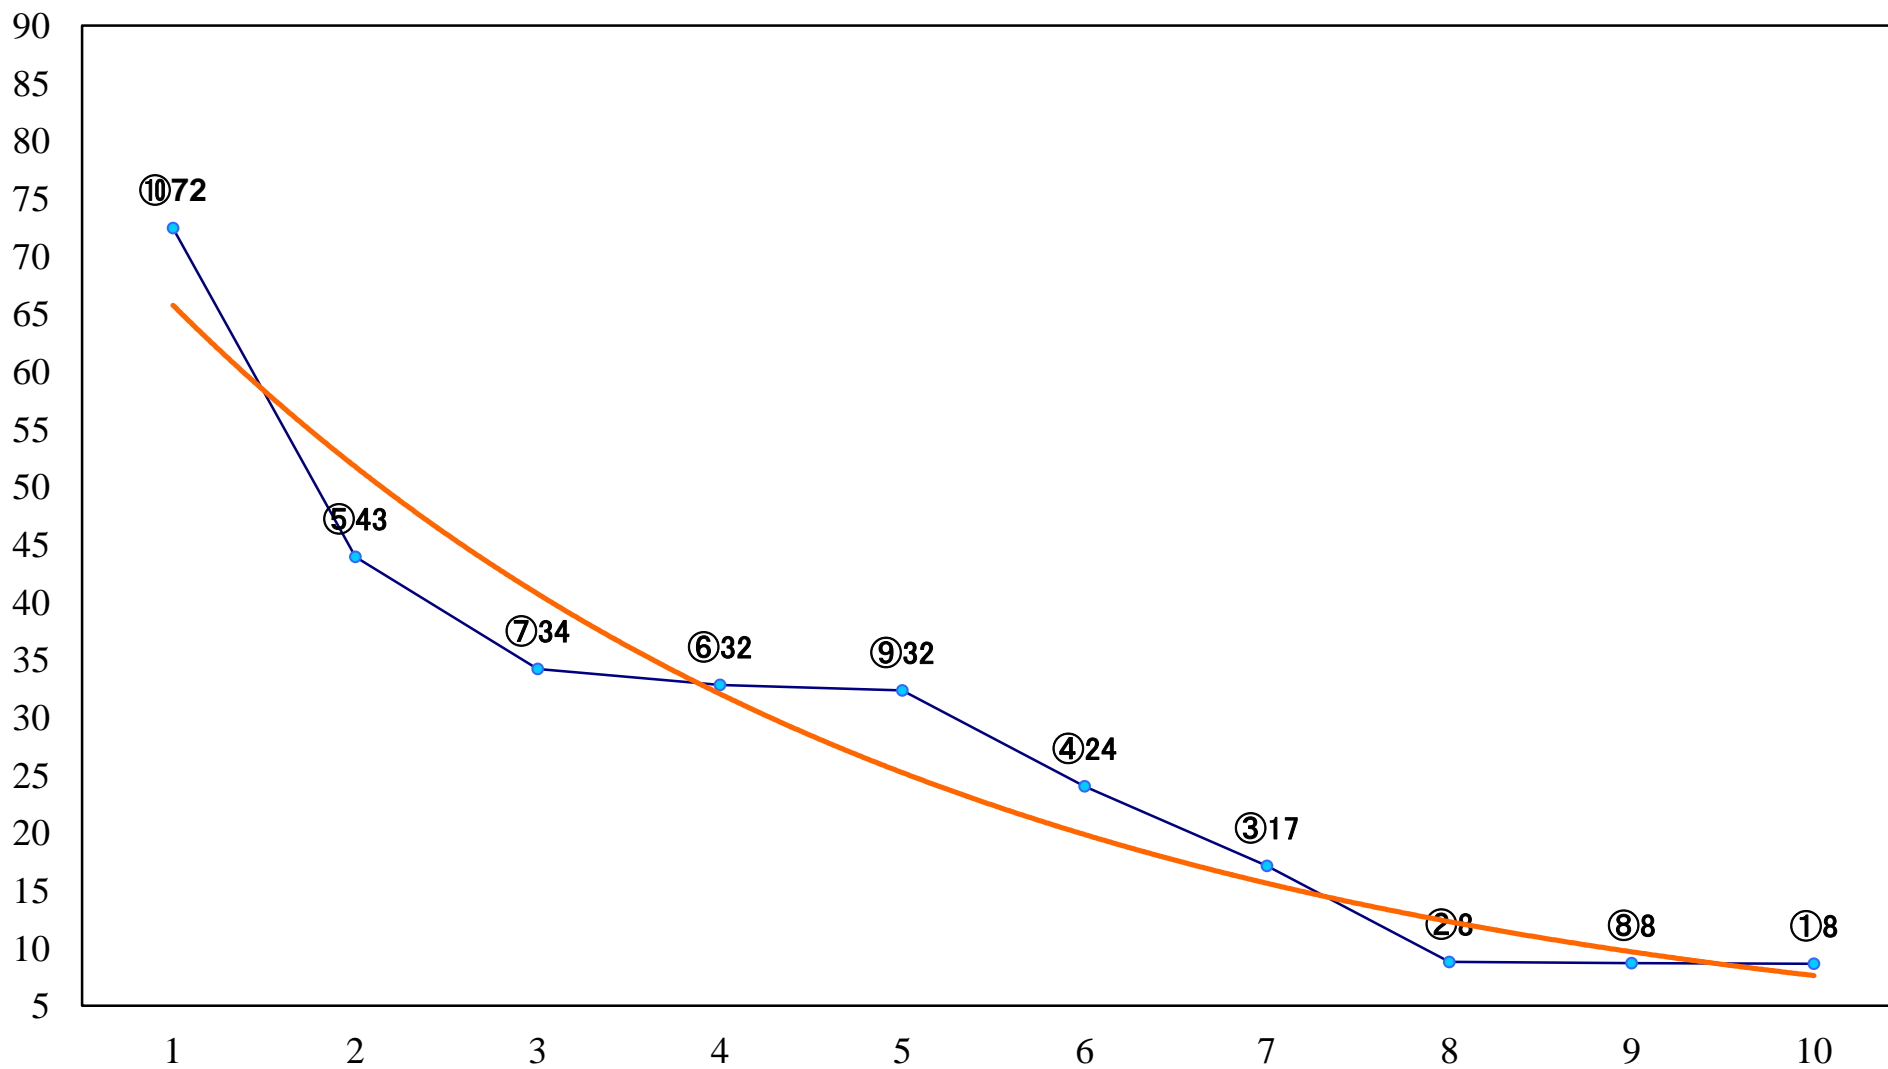

2022年09月26日(月) 船橋競馬 11R 20:10
モミジアオイスプリントB2B3選抜馬 左1200mm