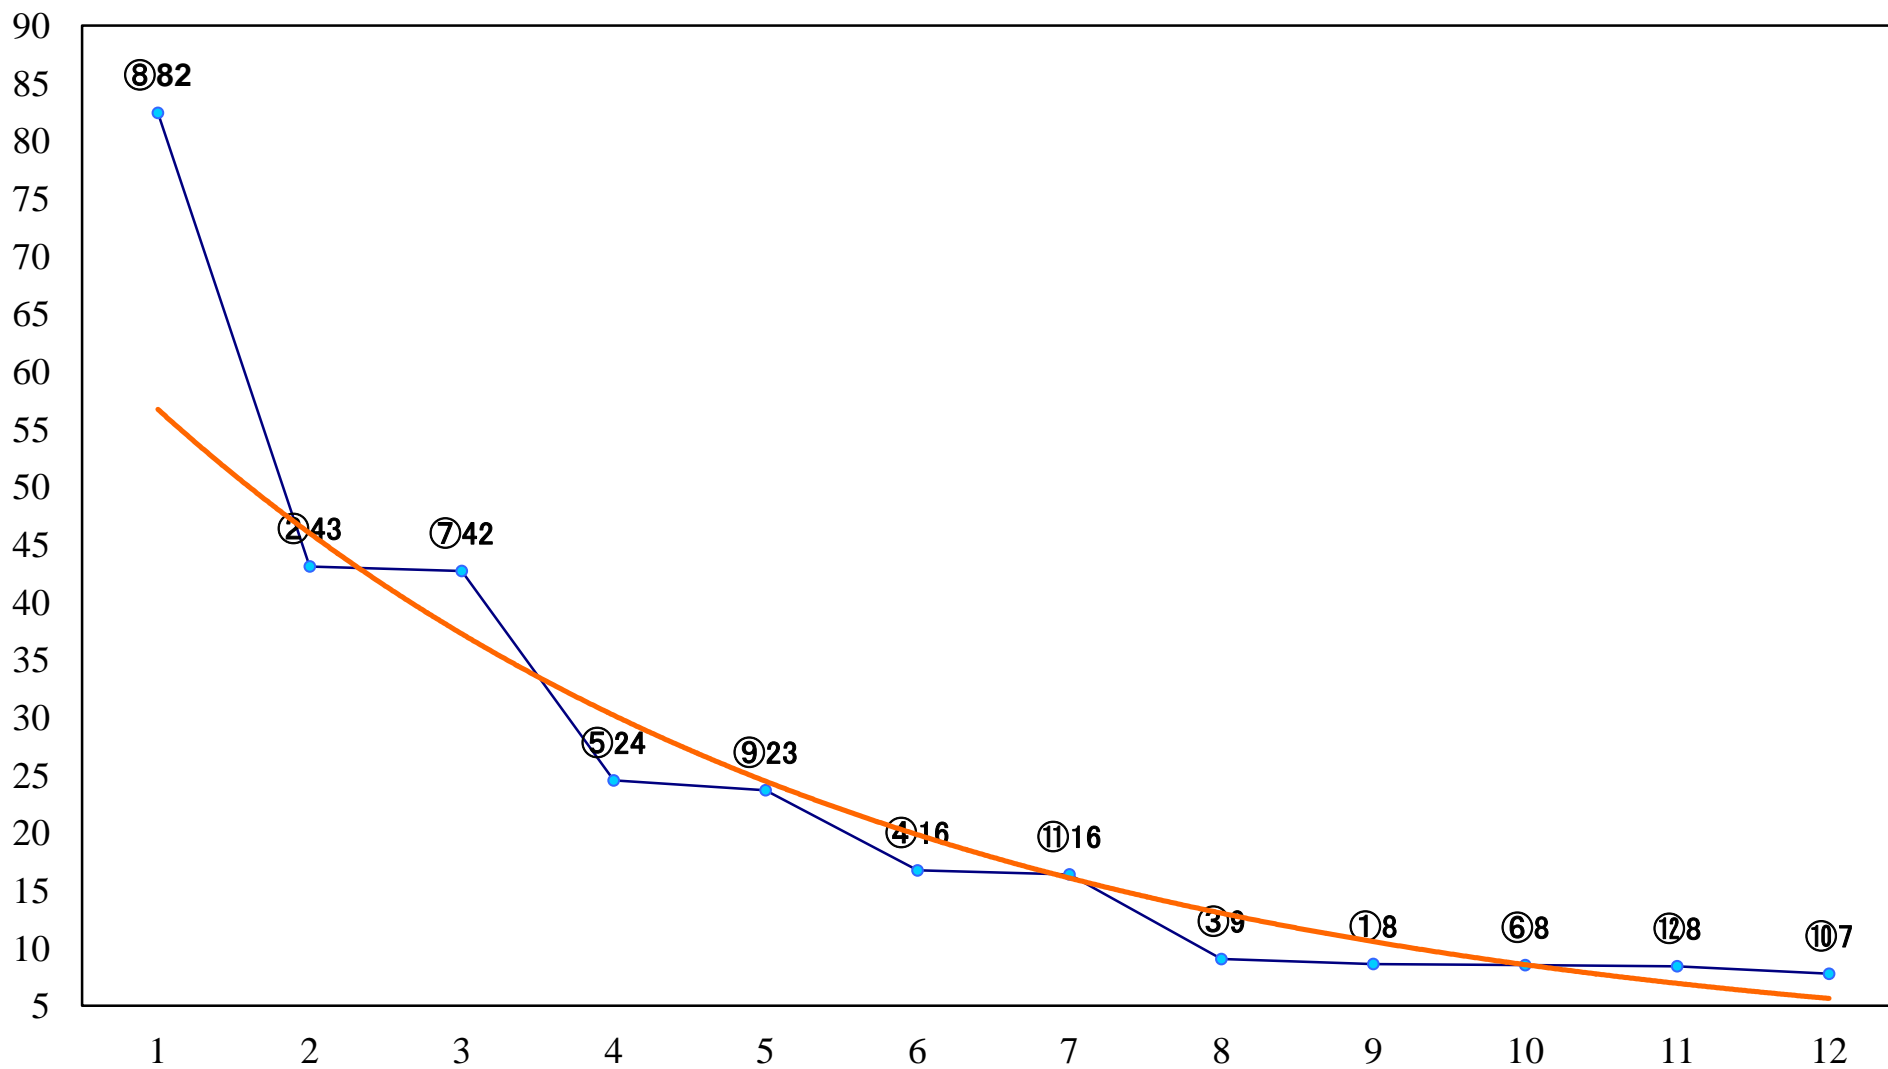

2022年09月26日(月) 船橋競馬 7R 17:50
C1四 五 六ウ 左1200mm