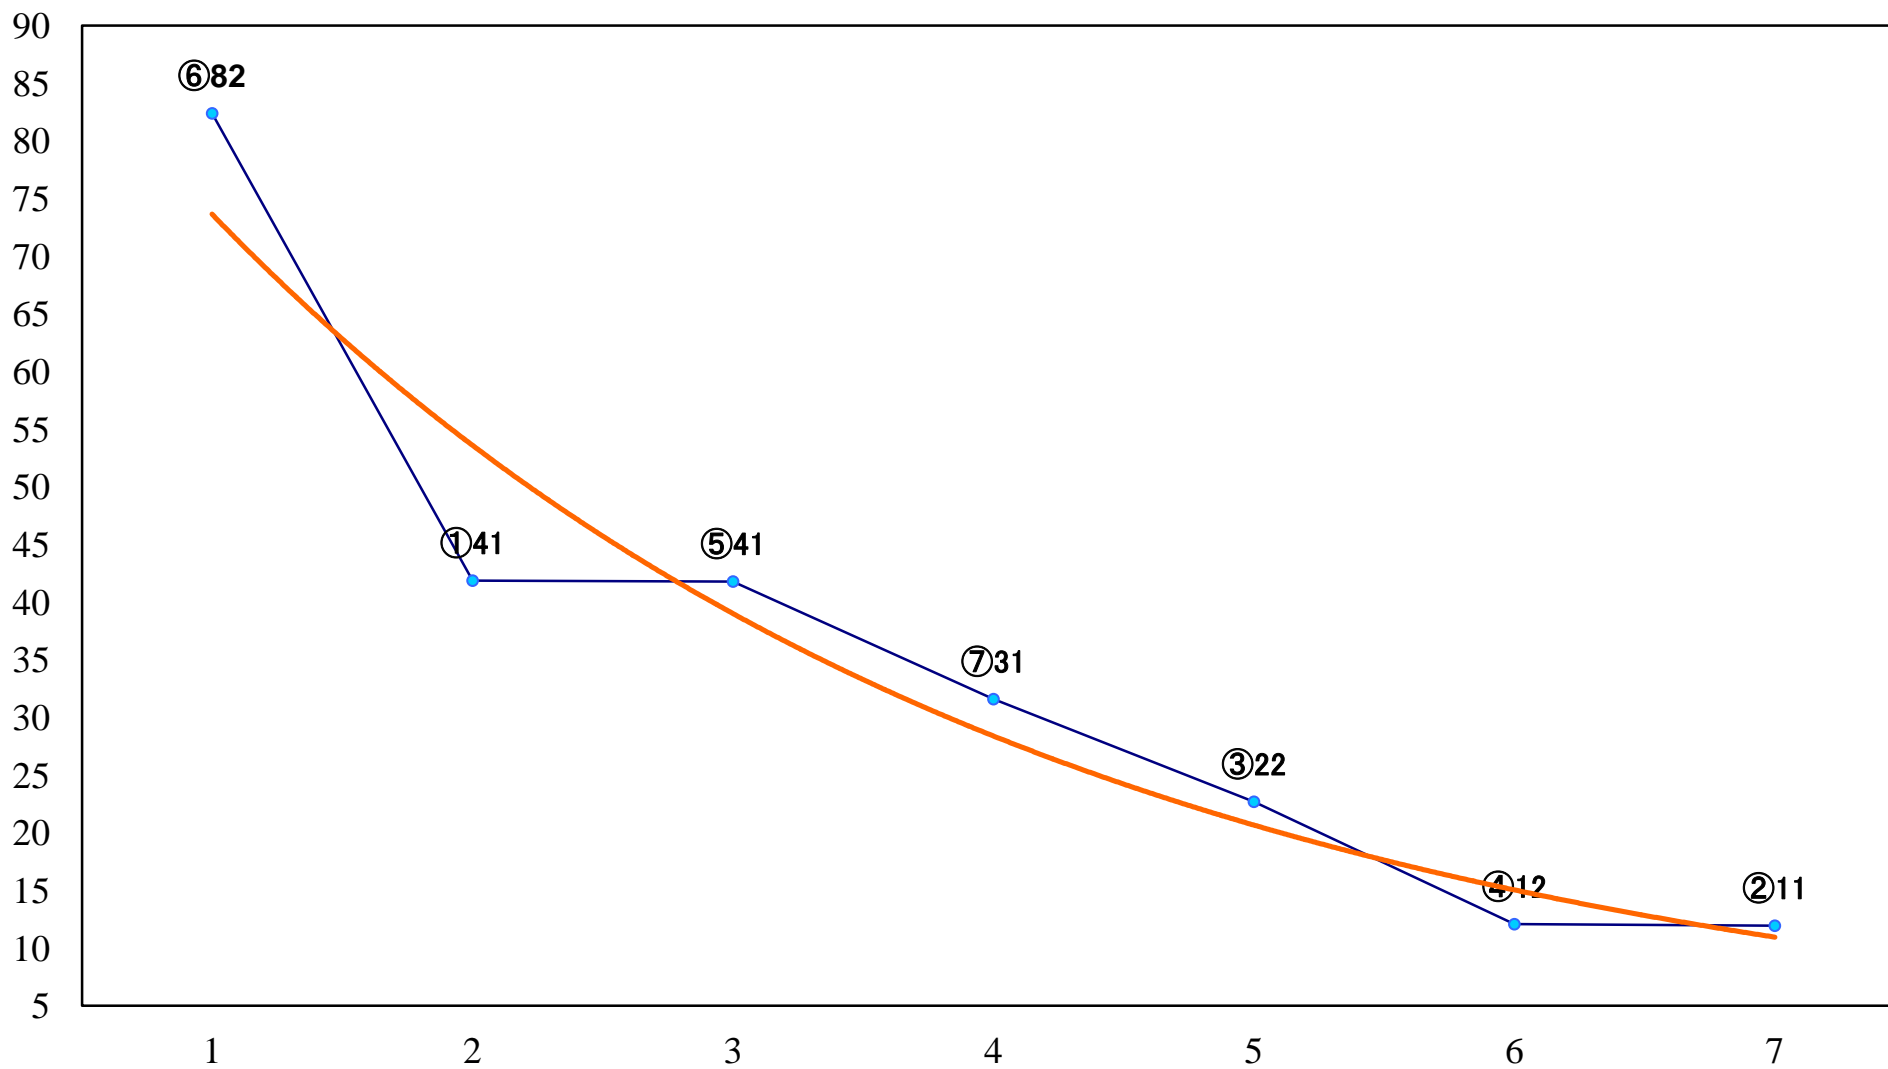

2022年09月26日(月) 船橋競馬 1R 14:40
2歳四 左1200mm

2022年09月26日(月) 船橋競馬 2R 15:10
2歳二三 左1200mm

2022年09月26日(月) 船橋競馬 3R 15:40
2歳二三 左1500mm

2022年09月26日(月) 船橋競馬 4R 16:15
3歳六 左1200mm

2022年09月26日(月) 船橋競馬 5R 16:45
C3五 左1200mm