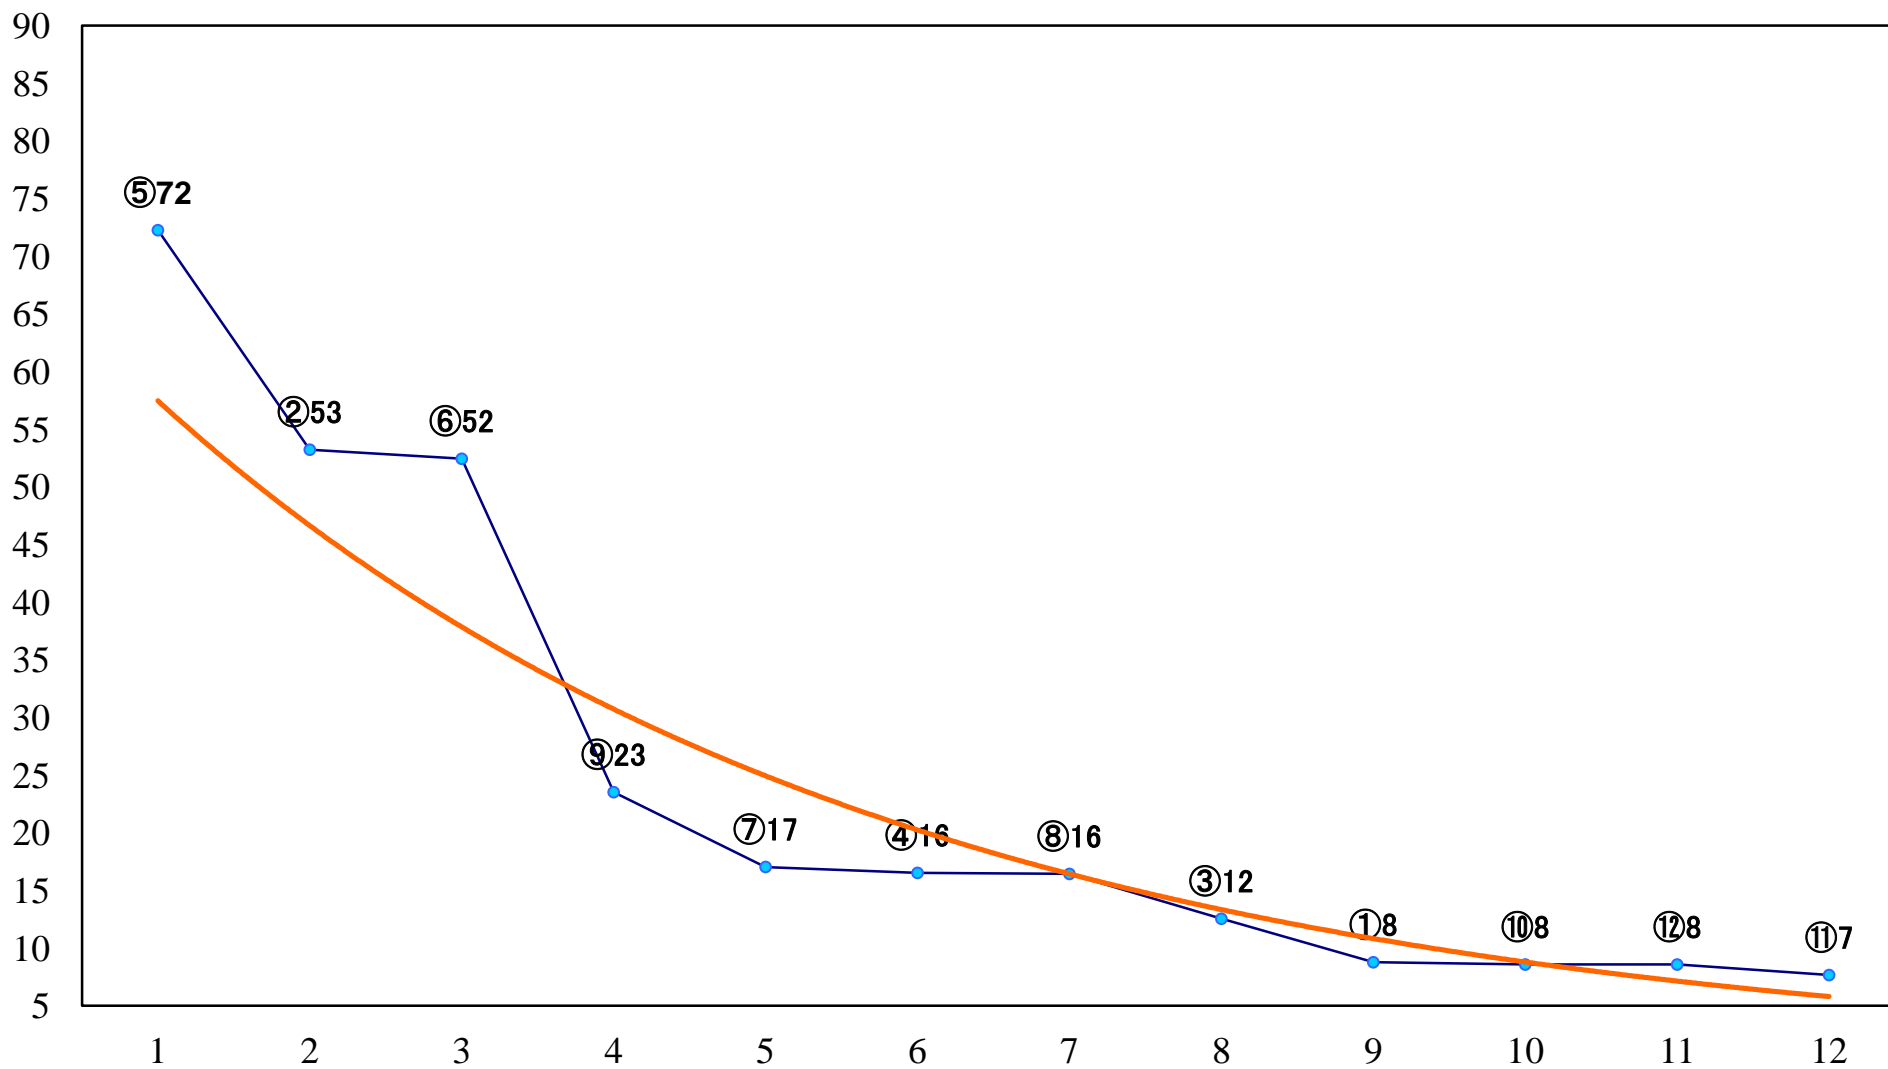

2022年09月26日(月) 船橋競馬 6R 17:15
ダリア特別3歳一 左1500mm

2022年09月26日(月) 船橋競馬 7R 17:50
C1四 五 六ウ 左1200mm

2022年09月26日(月) 船橋競馬 8R 18:25
馬い！卵はサンサンエッグ記念C1四五六左1200mm

2022年09月26日(月) 船橋競馬 9R 19:00
C1四五六ア 左1500mm

2022年09月26日(月) 船橋競馬 10R 19:35
彼岸花特別B3二 左1600mm