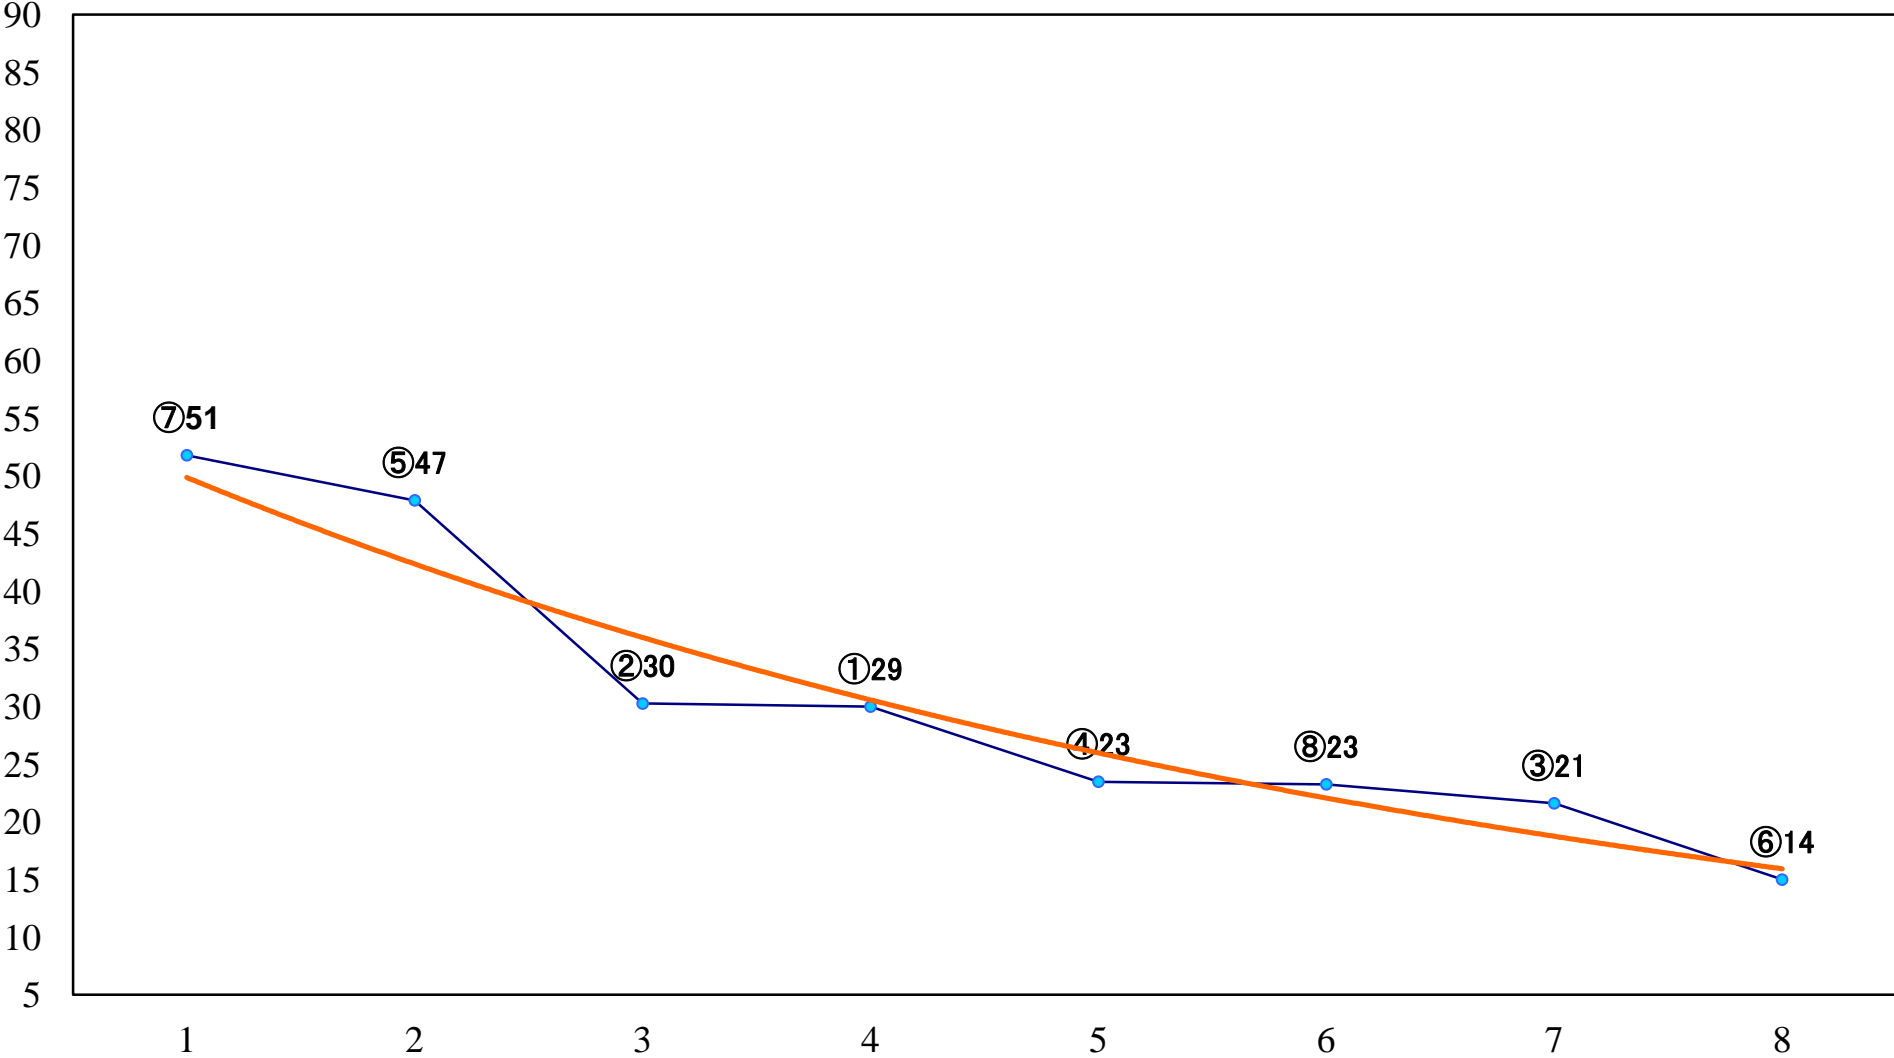

2022年09月26日(月) 船橋競馬 1R 14:40
2歳四 左1200mm

2022年09月26日(月) 船橋競馬 2R 15:10
2歳二三 左1200mm

2022年09月26日(月) 船橋競馬 3R 15:40
2歳二三 左1500mm

2022年09月26日(月) 船橋競馬 4R 16:15
3歳六 左1200mm

2022年09月26日(月) 船橋競馬 5R 16:45
C3五 左1200mm

2022年09月26日(月) 船橋競馬 6R 17:15
ダリア特別3歳一 左1500mm

2022年09月26日(月) 船橋競馬 7R 17:50
C1四 五 六ウ 左1200mm

2022年09月26日(月) 船橋競馬 8R 18:25
馬い！卵はサンサンエッグ記念C1四五六左1200mm

2022年09月26日(月) 船橋競馬 9R 19:00
C1四五六ア 左1500mm

2022年09月26日(月) 船橋競馬 10R 19:35
彼岸花特別B3二 左1600mm