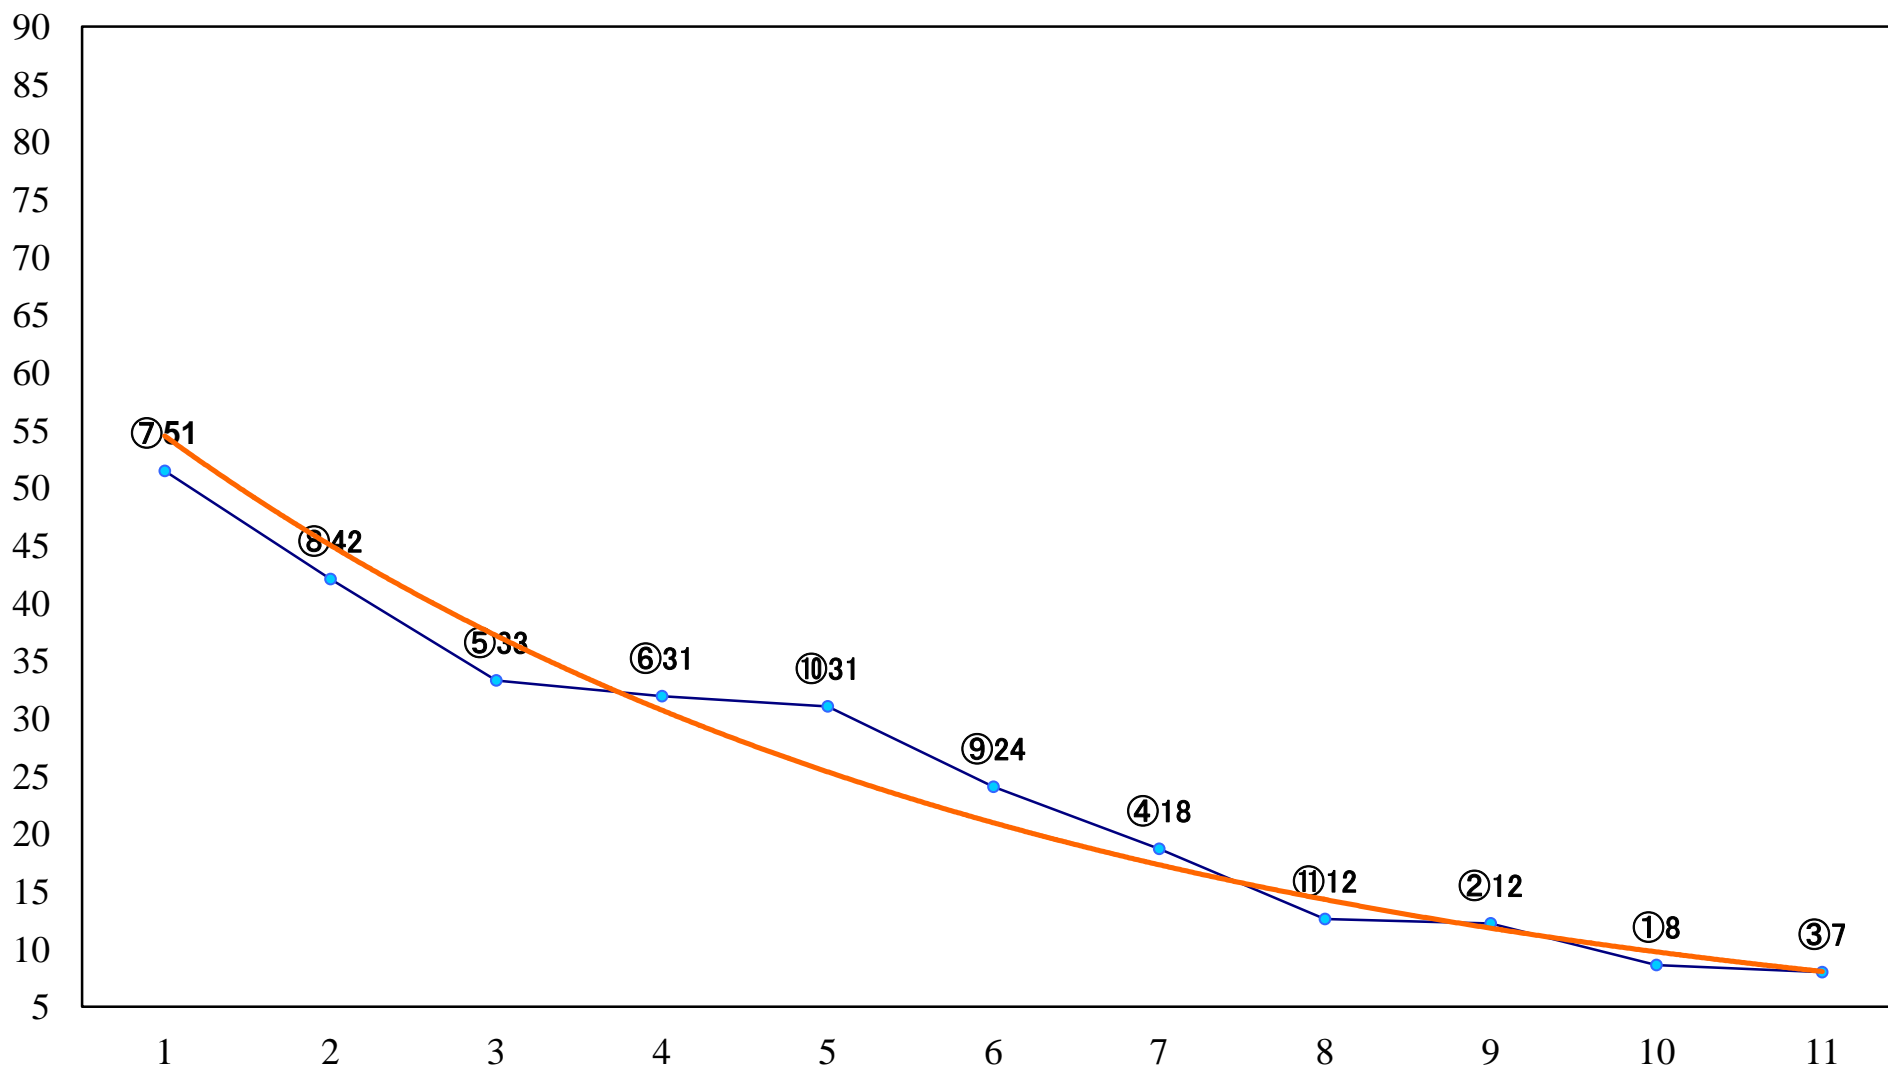

2022年09月26日(月) 船橋競馬 8R 18:25
馬い！卵はサンサンエッグ記念C1四五六左1200mm