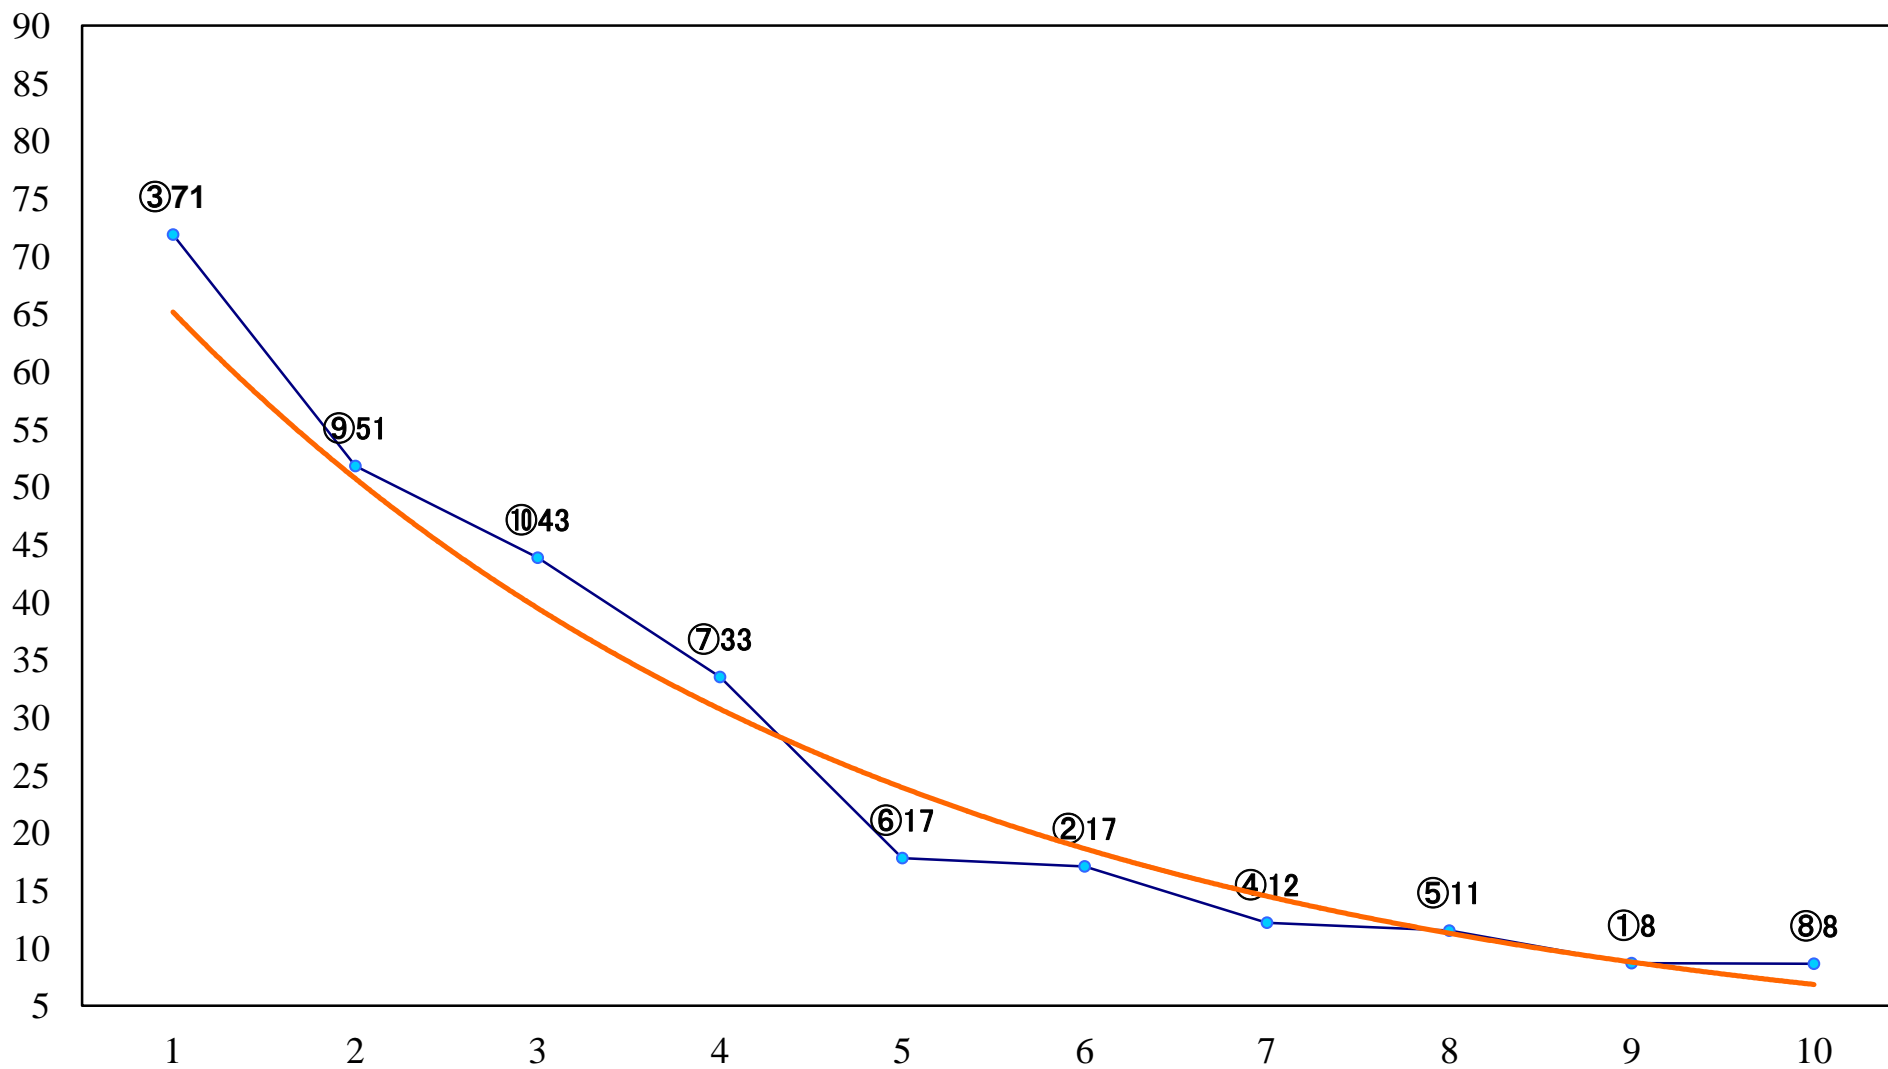

2022年09月26日(月) 船橋競馬 6R 17:15
ダリア特別3歳一 左1500mm

2022年09月26日(月) 船橋競馬 7R 17:50
C1四 五 六ウ 左1200mm

2022年09月26日(月) 船橋競馬 8R 18:25
馬い！卵はサンサンエッグ記念C1四五六左1200mm

2022年09月26日(月) 船橋競馬 9R 19:00
C1四五六ア 左1500mm

2022年09月26日(月) 船橋競馬 10R 19:35
彼岸花特別B3二 左1600mm