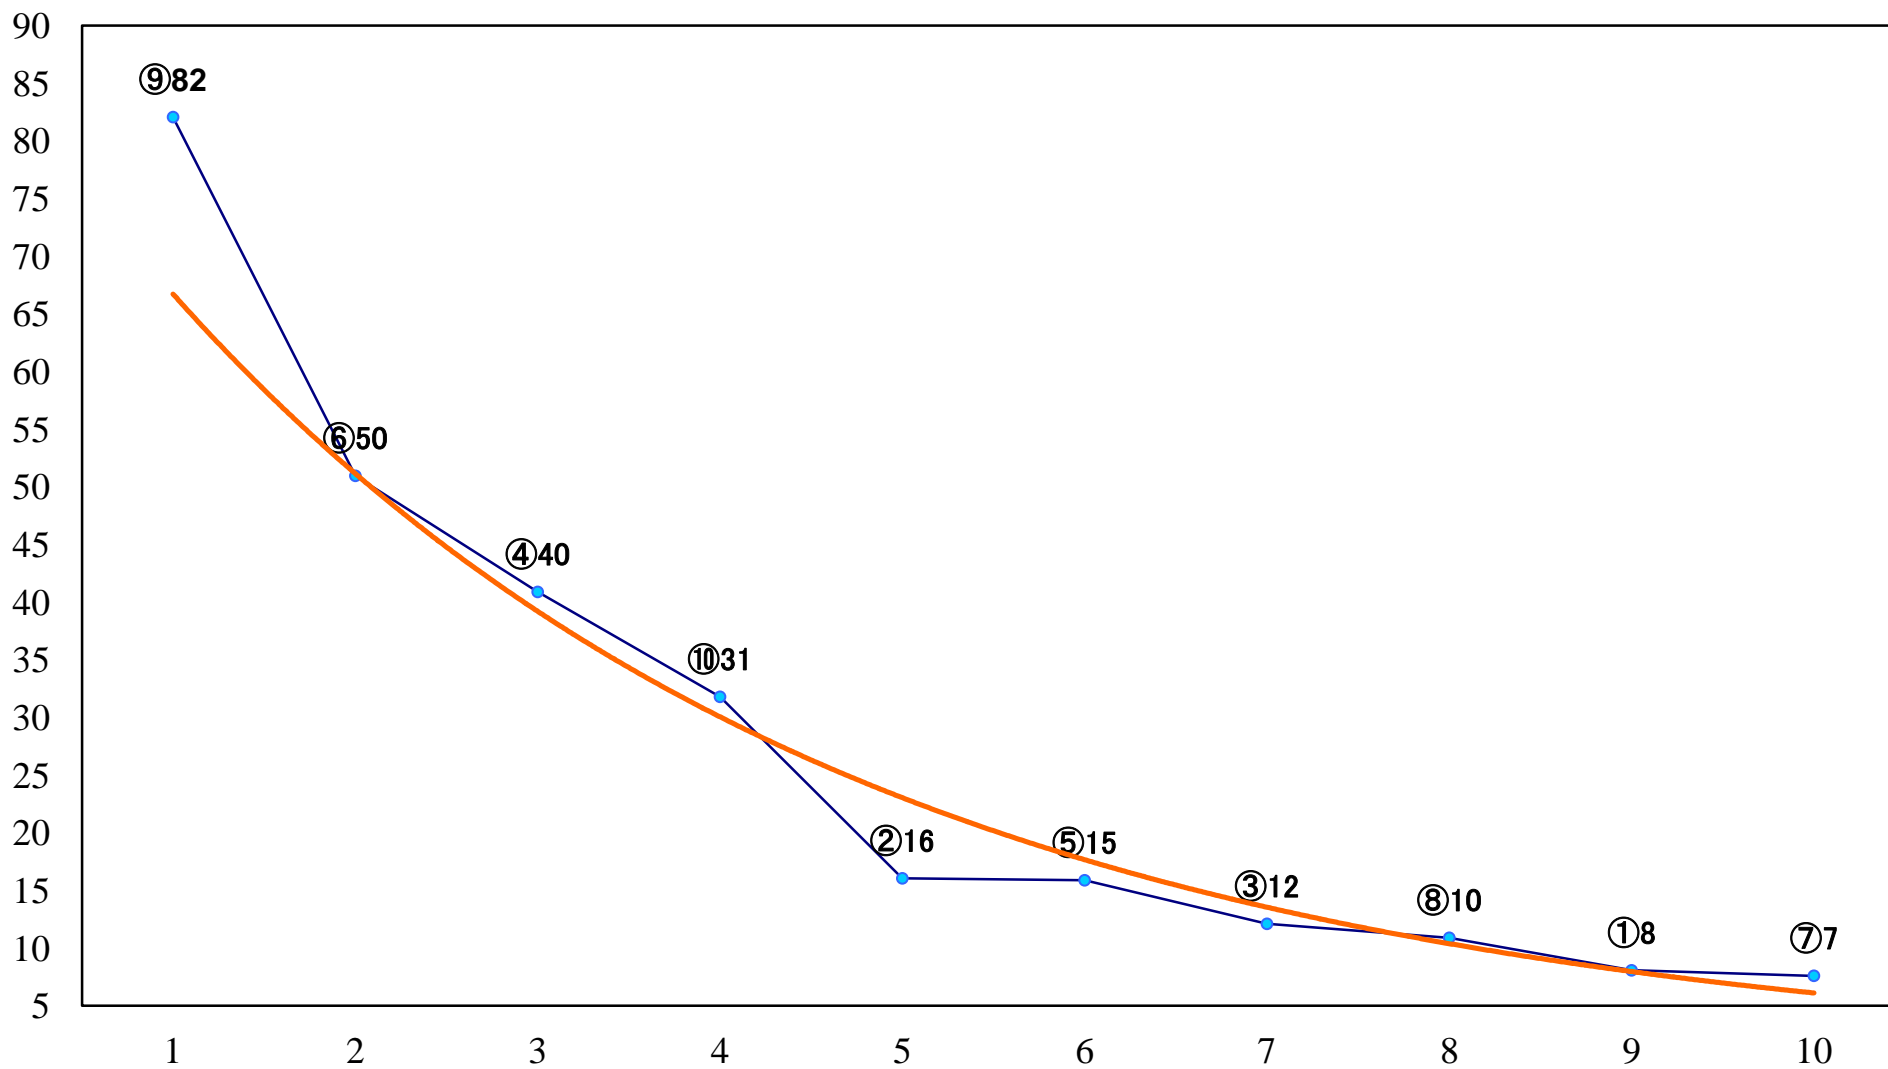

2022年09月26日(月) 船橋競馬 1R 14:40
2歳四 左1200mm

2022年09月26日(月) 船橋競馬 2R 15:10
2歳二三 左1200mm

2022年09月26日(月) 船橋競馬 3R 15:40
2歳二三 左1500mm

2022年09月26日(月) 船橋競馬 4R 16:15
3歳六 左1200mm

2022年09月26日(月) 船橋競馬 5R 16:45
C3五 左1200mm