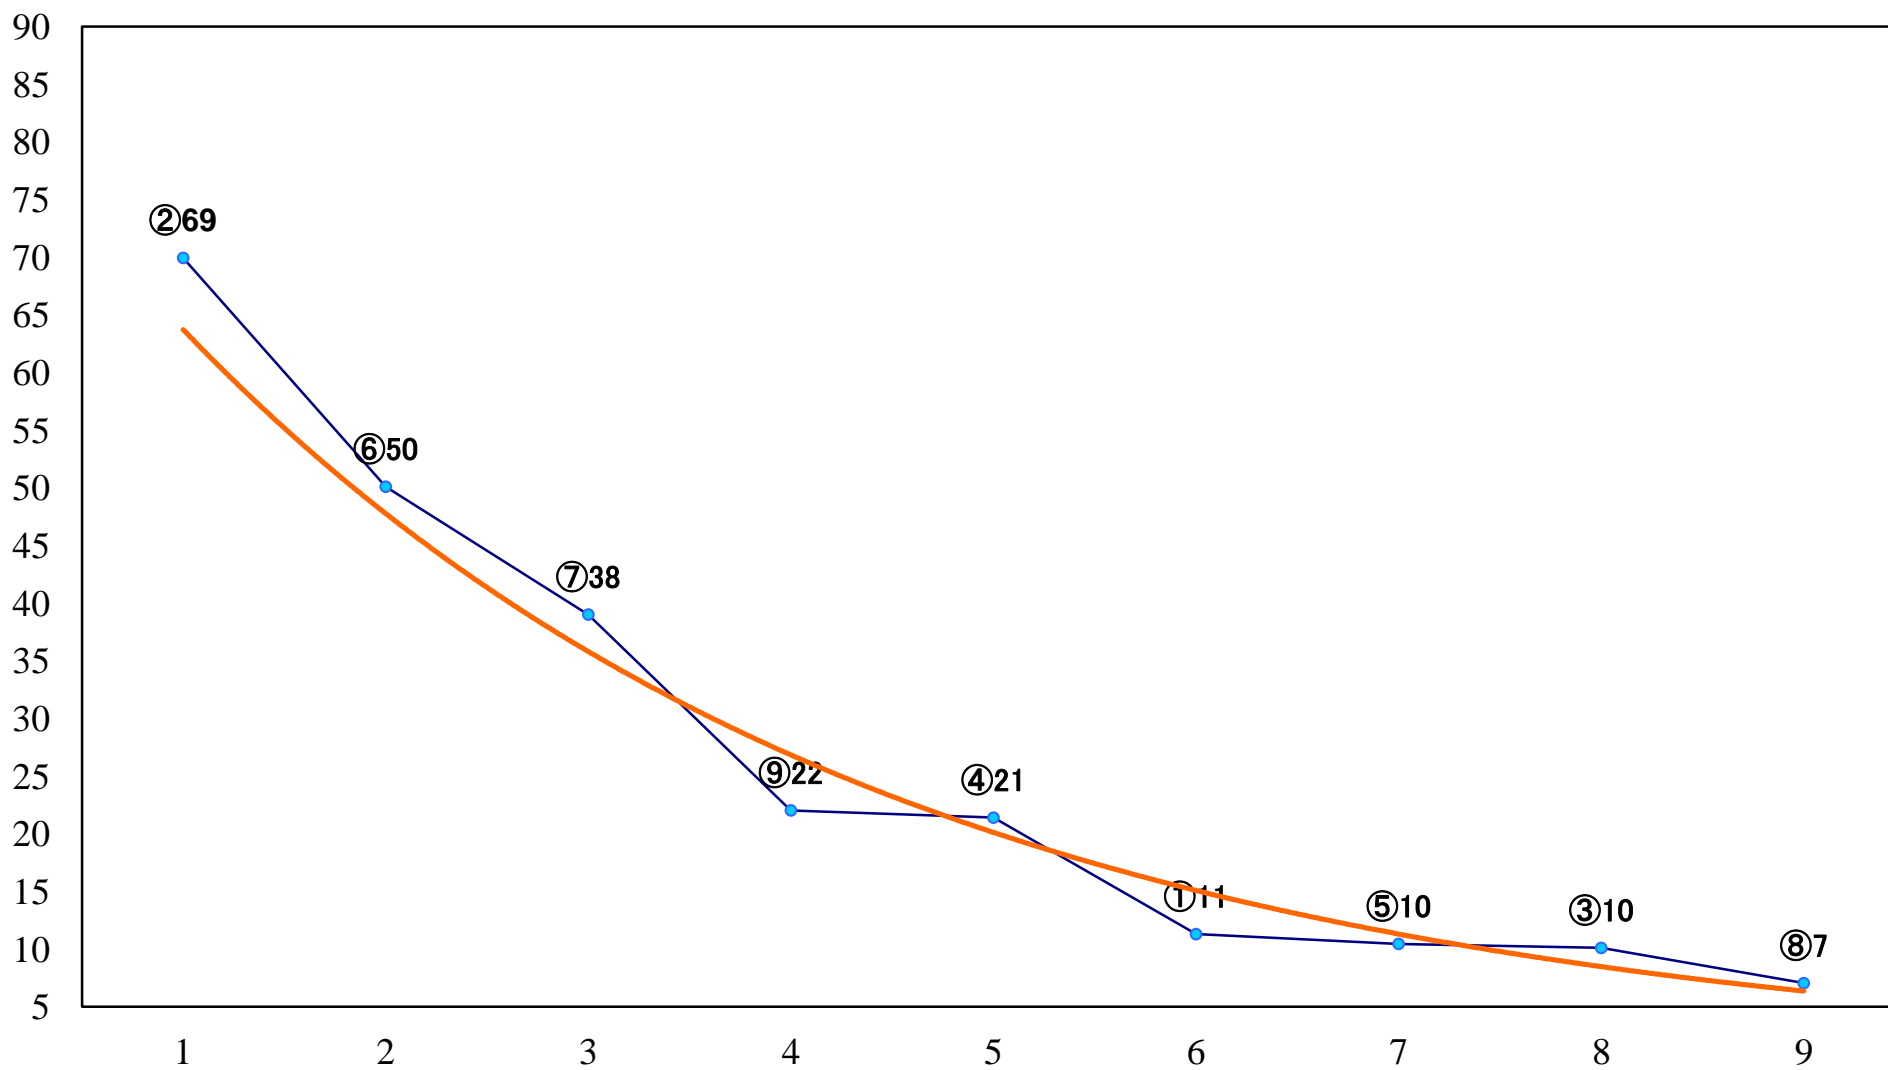

2022年09月27日(火) 船橋競馬 1R 14:40
2歳六 左1200mm

2022年09月27日(火) 船橋競馬 2R 15:10
2歳五 左1200mm

2022年09月27日(火) 船橋競馬 3R 15:40
C3選抜馬 左1000mm

2022年09月27日(火) 船橋競馬 4R 16:15
C2選抜馬 左1000mm

2022年09月27日(火) 船橋競馬 5R 16:45
3歳選抜馬 左1200mm