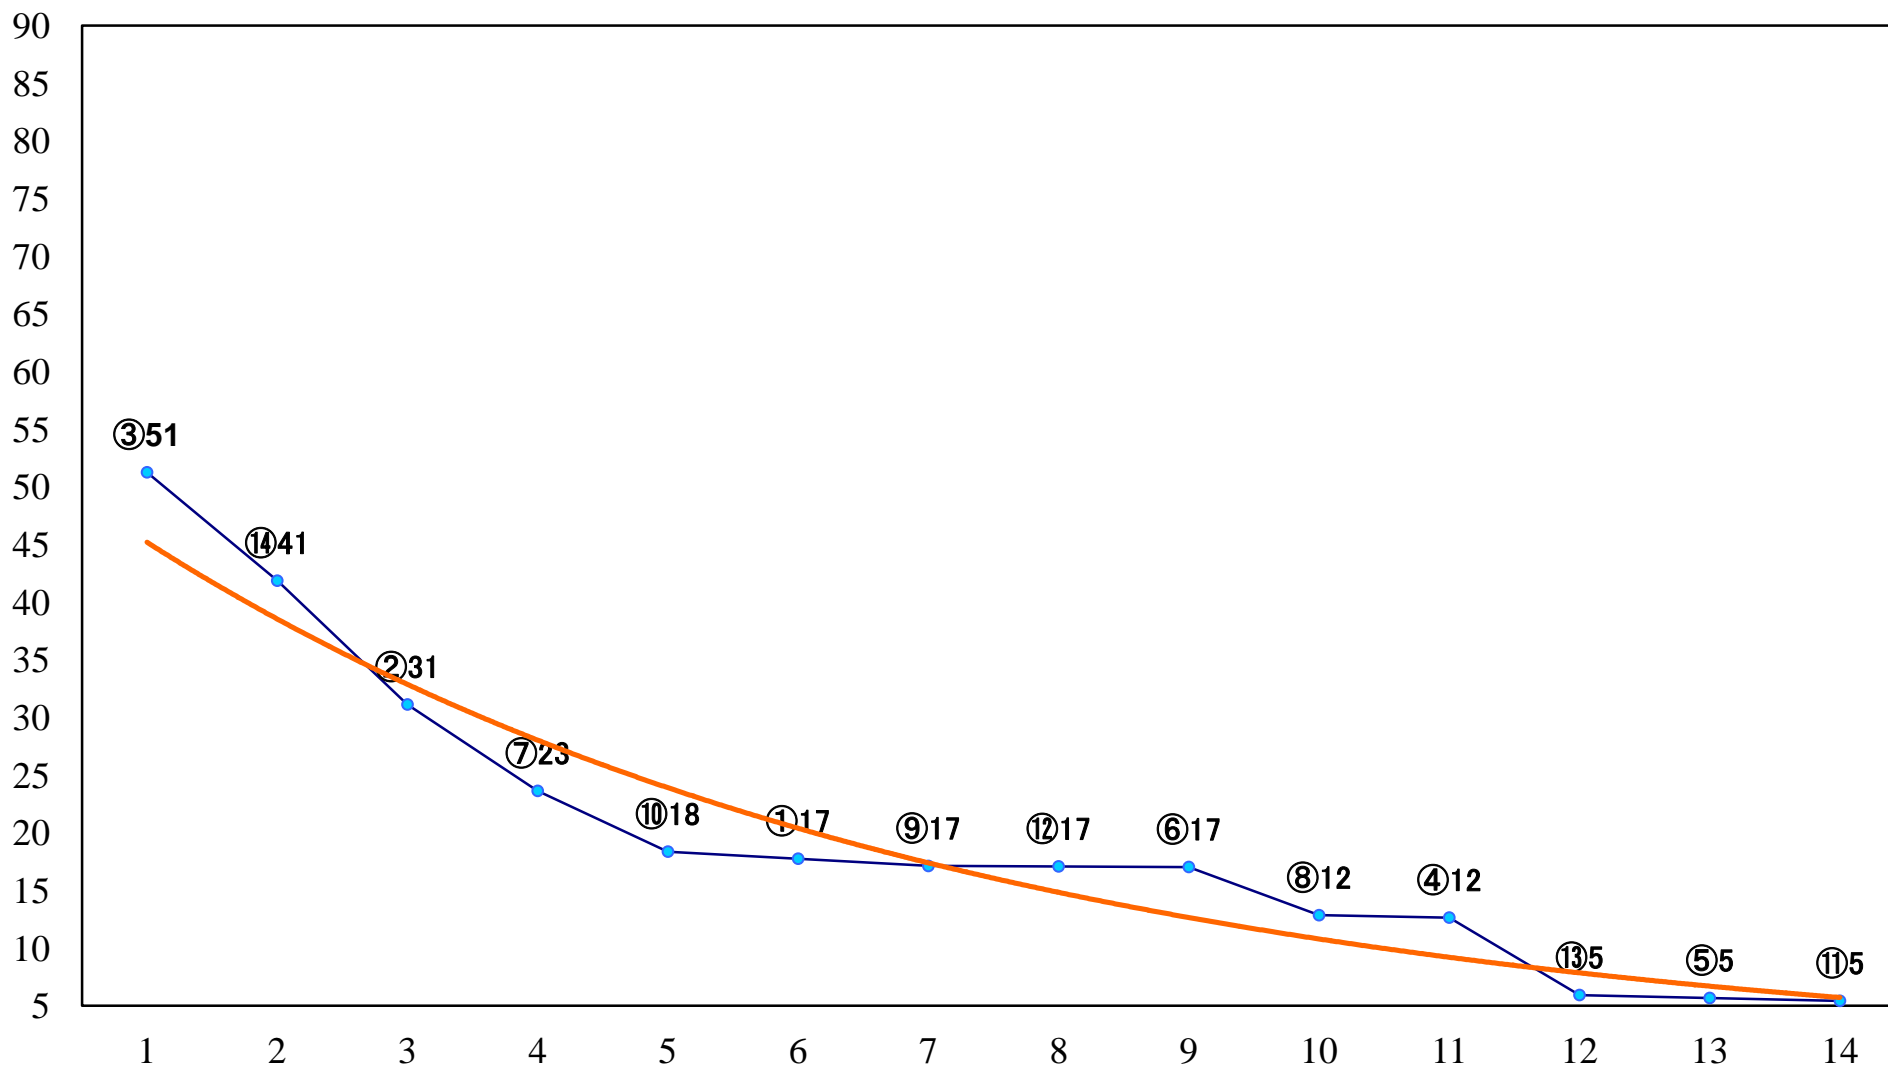

2022年09月27日(火) 船橋競馬 6R 17:25
3歳選抜馬 左1500mm

2022年09月27日(火) 船橋競馬 7R 17:55
ヤングジョッキーズTR船橋 第1戦C3選 左1800mm

2022年09月27日(火) 船橋競馬 8R 18:25
騎手候補生大大大募集特別3歳C1選抜馬 左1600mm

2022年09月27日(火) 船橋競馬 9R 19:00
ヤングジョッキーズTR船橋 第2戦C2選 左1800mm