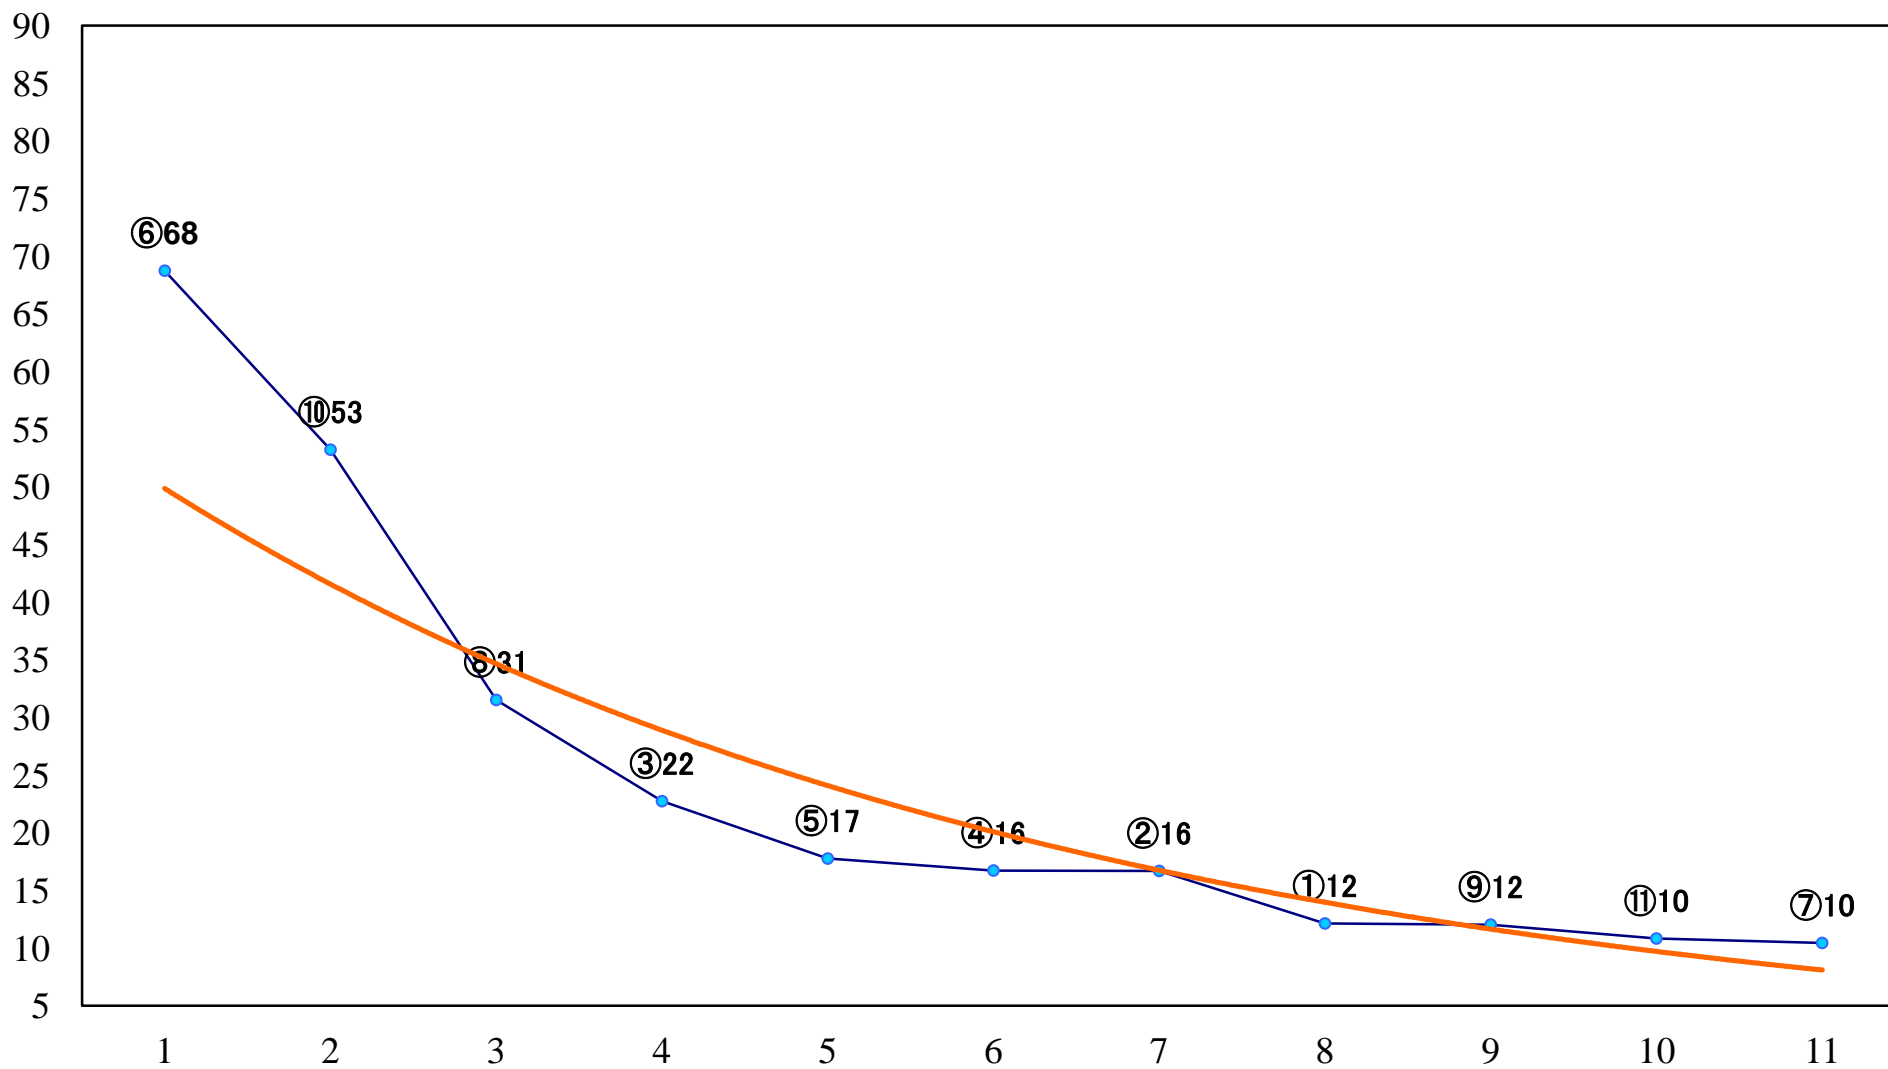

2022年09月27日(火) 船橋競馬 6R 17:25
3歳選抜馬 左1500mm