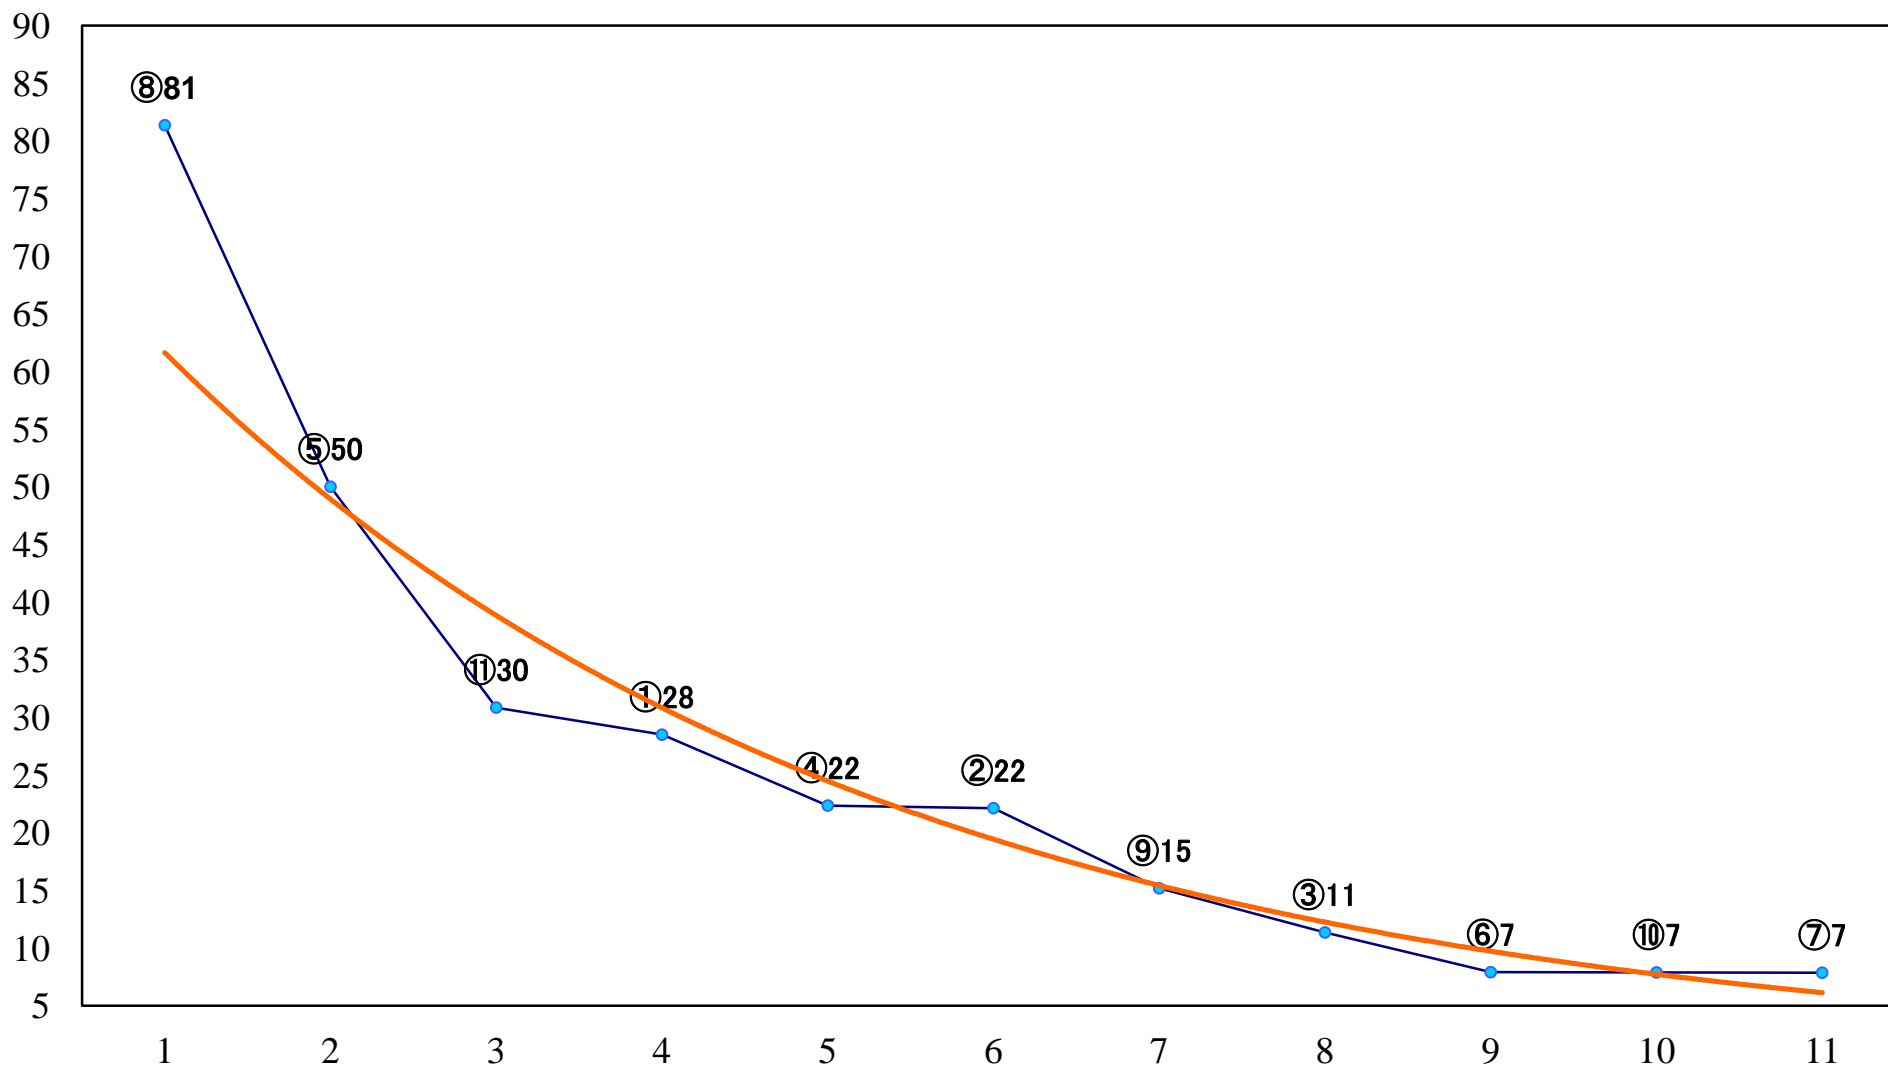

2022年09月27日(火) 船橋競馬 1R 14:40
2歳六 左1200mm

2022年09月27日(火) 船橋競馬 2R 15:10
2歳五 左1200mm

2022年09月27日(火) 船橋競馬 3R 15:40
C3選抜馬 左1000mm

2022年09月27日(火) 船橋競馬 4R 16:15
C2選抜馬 左1000mm

2022年09月27日(火) 船橋競馬 5R 16:45
3歳選抜馬 左1200mm