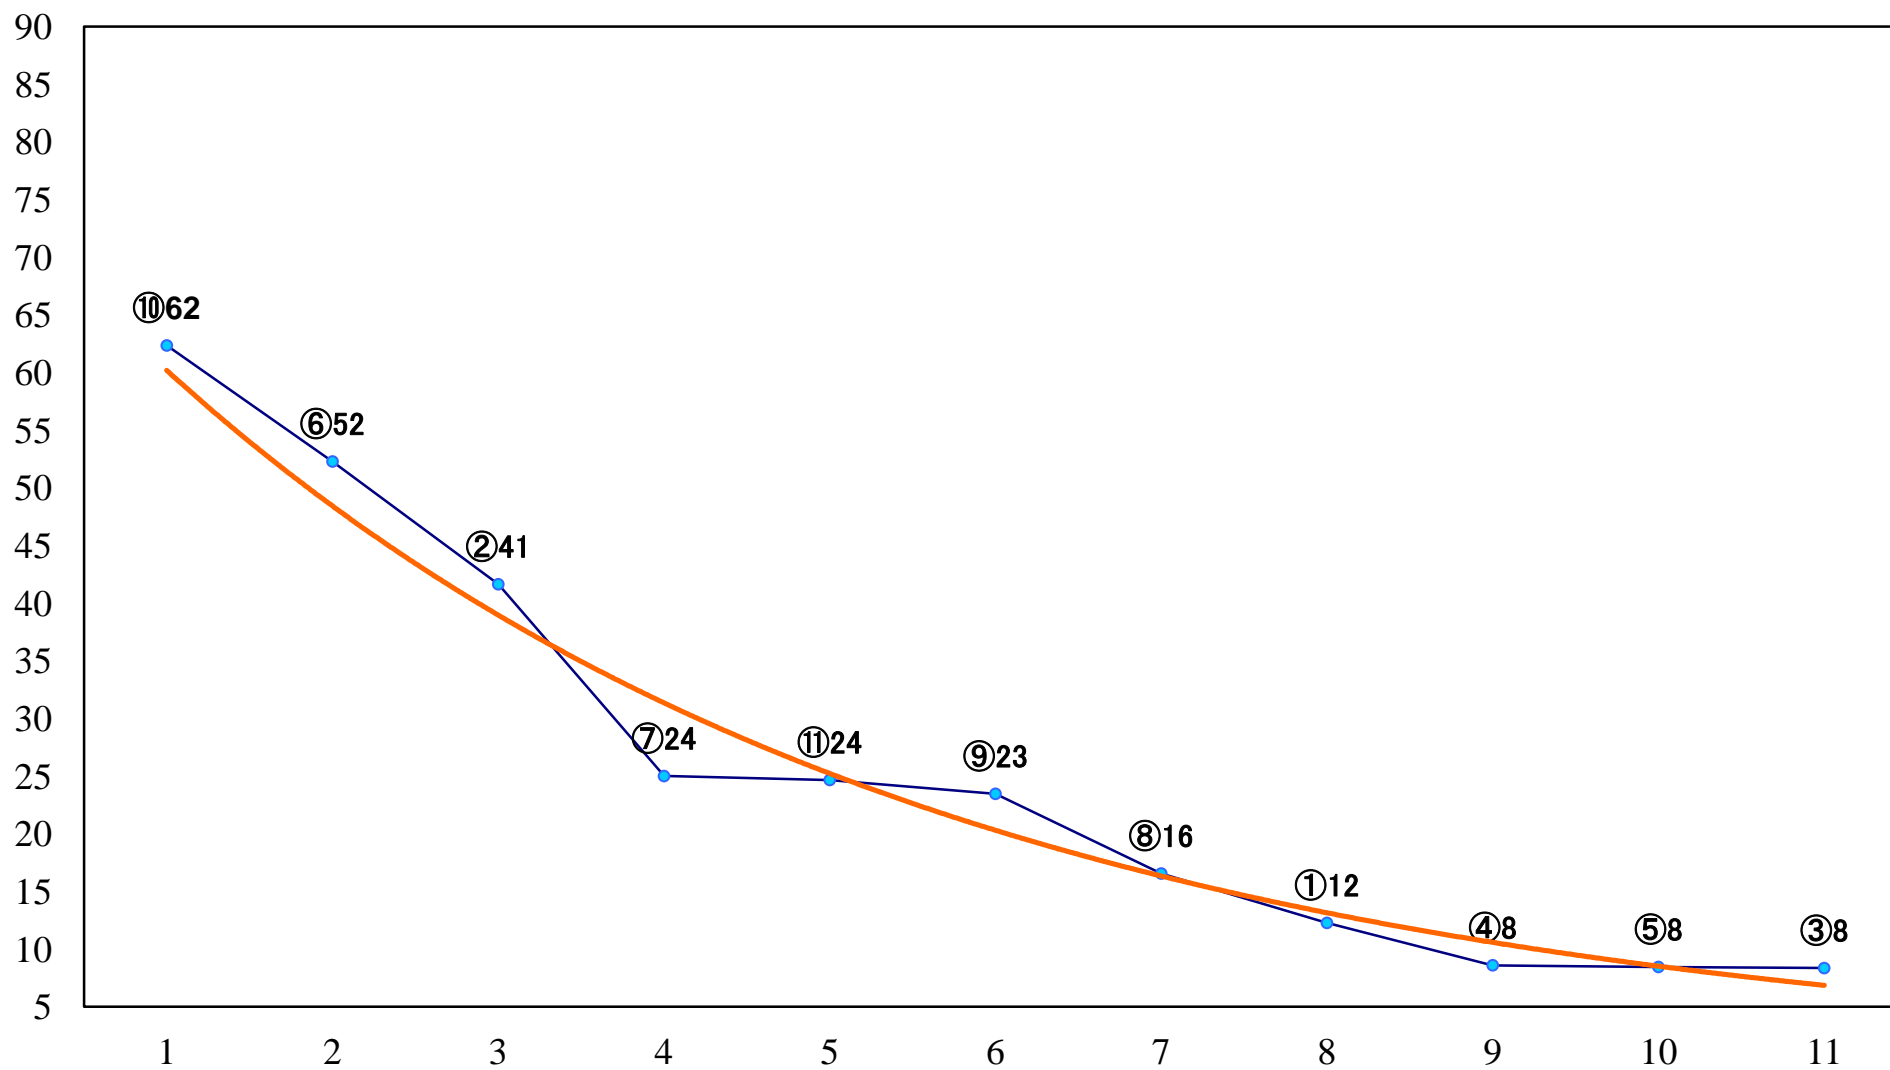

2022年09月27日(火) 船橋競馬 8R 18:25
騎手候補生大大大募集特別3歳C1選抜馬 左1600mm