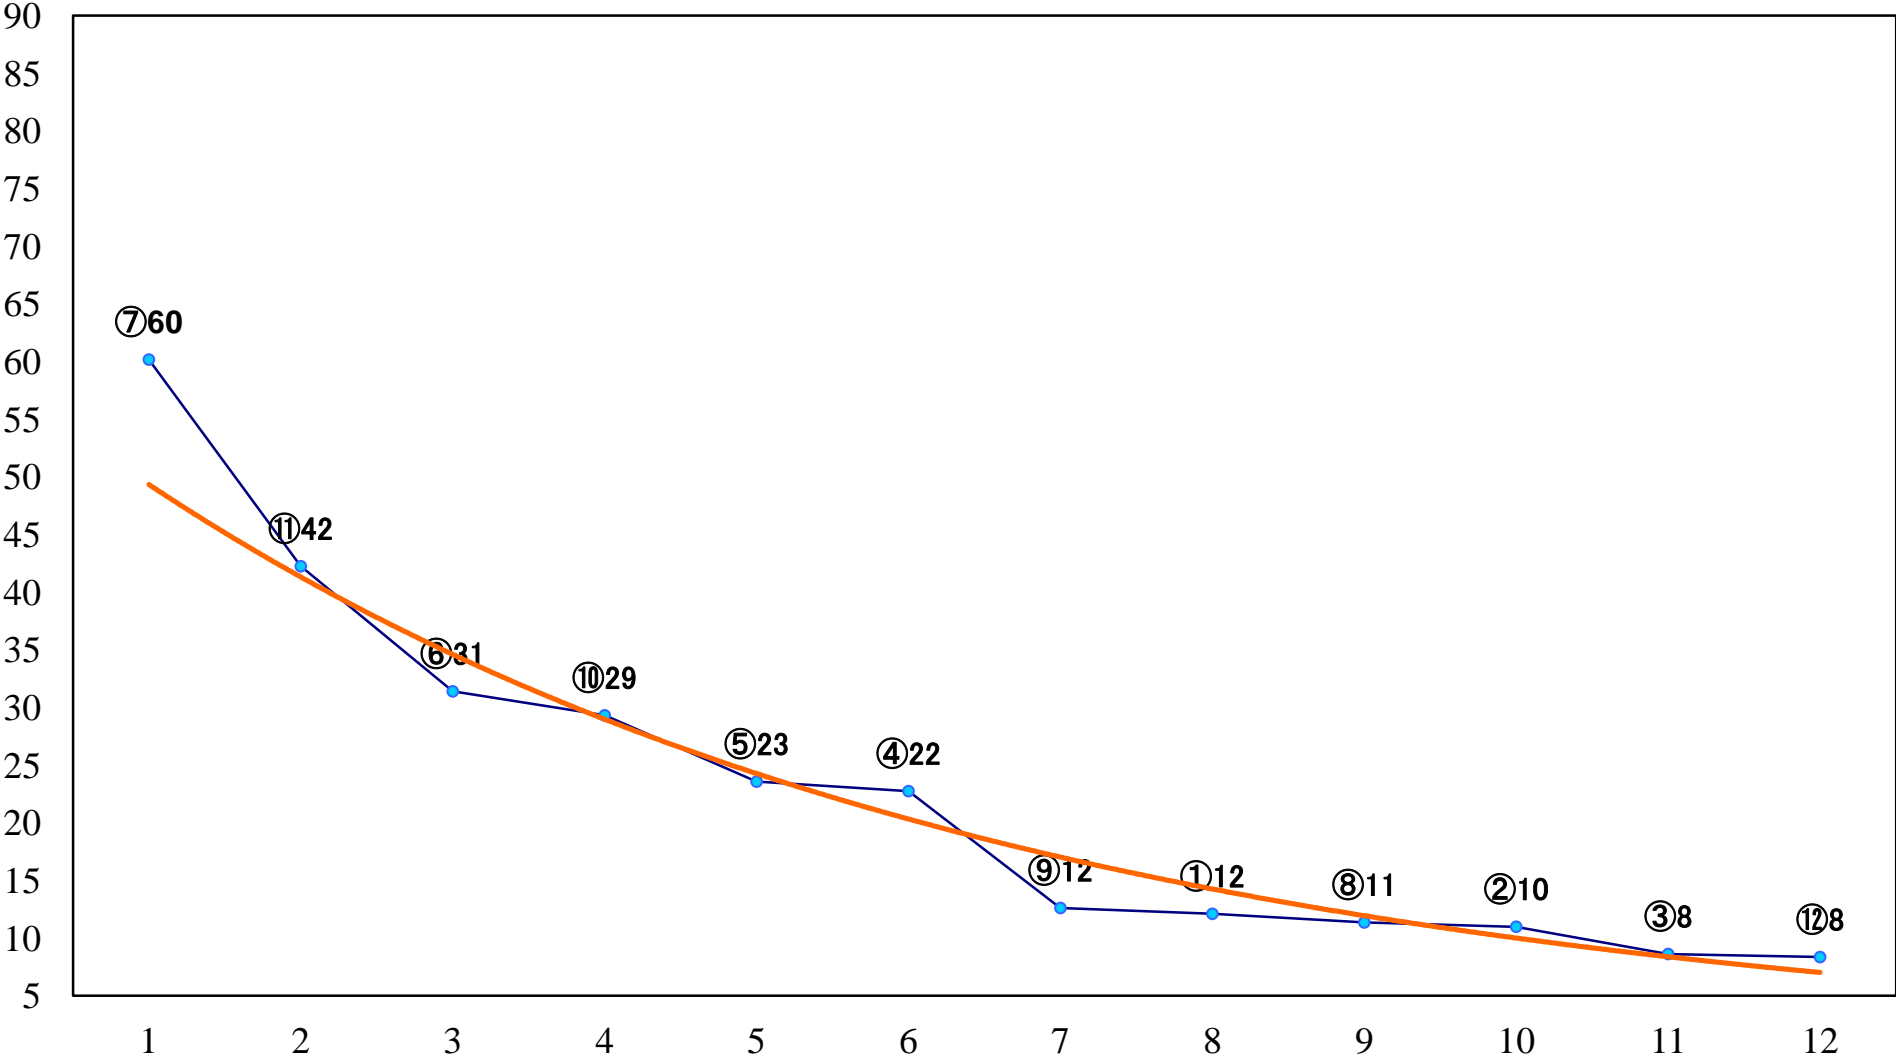

2022年09月27日(火) 船橋競馬 1R 14:40
2歳六 左1200mm

2022年09月27日(火) 船橋競馬 2R 15:10
2歳五 左1200mm

2022年09月27日(火) 船橋競馬 3R 15:40
C3選抜馬 左1000mm

2022年09月27日(火) 船橋競馬 4R 16:15
C2選抜馬 左1000mm

2022年09月27日(火) 船橋競馬 5R 16:45
3歳選抜馬 左1200mm