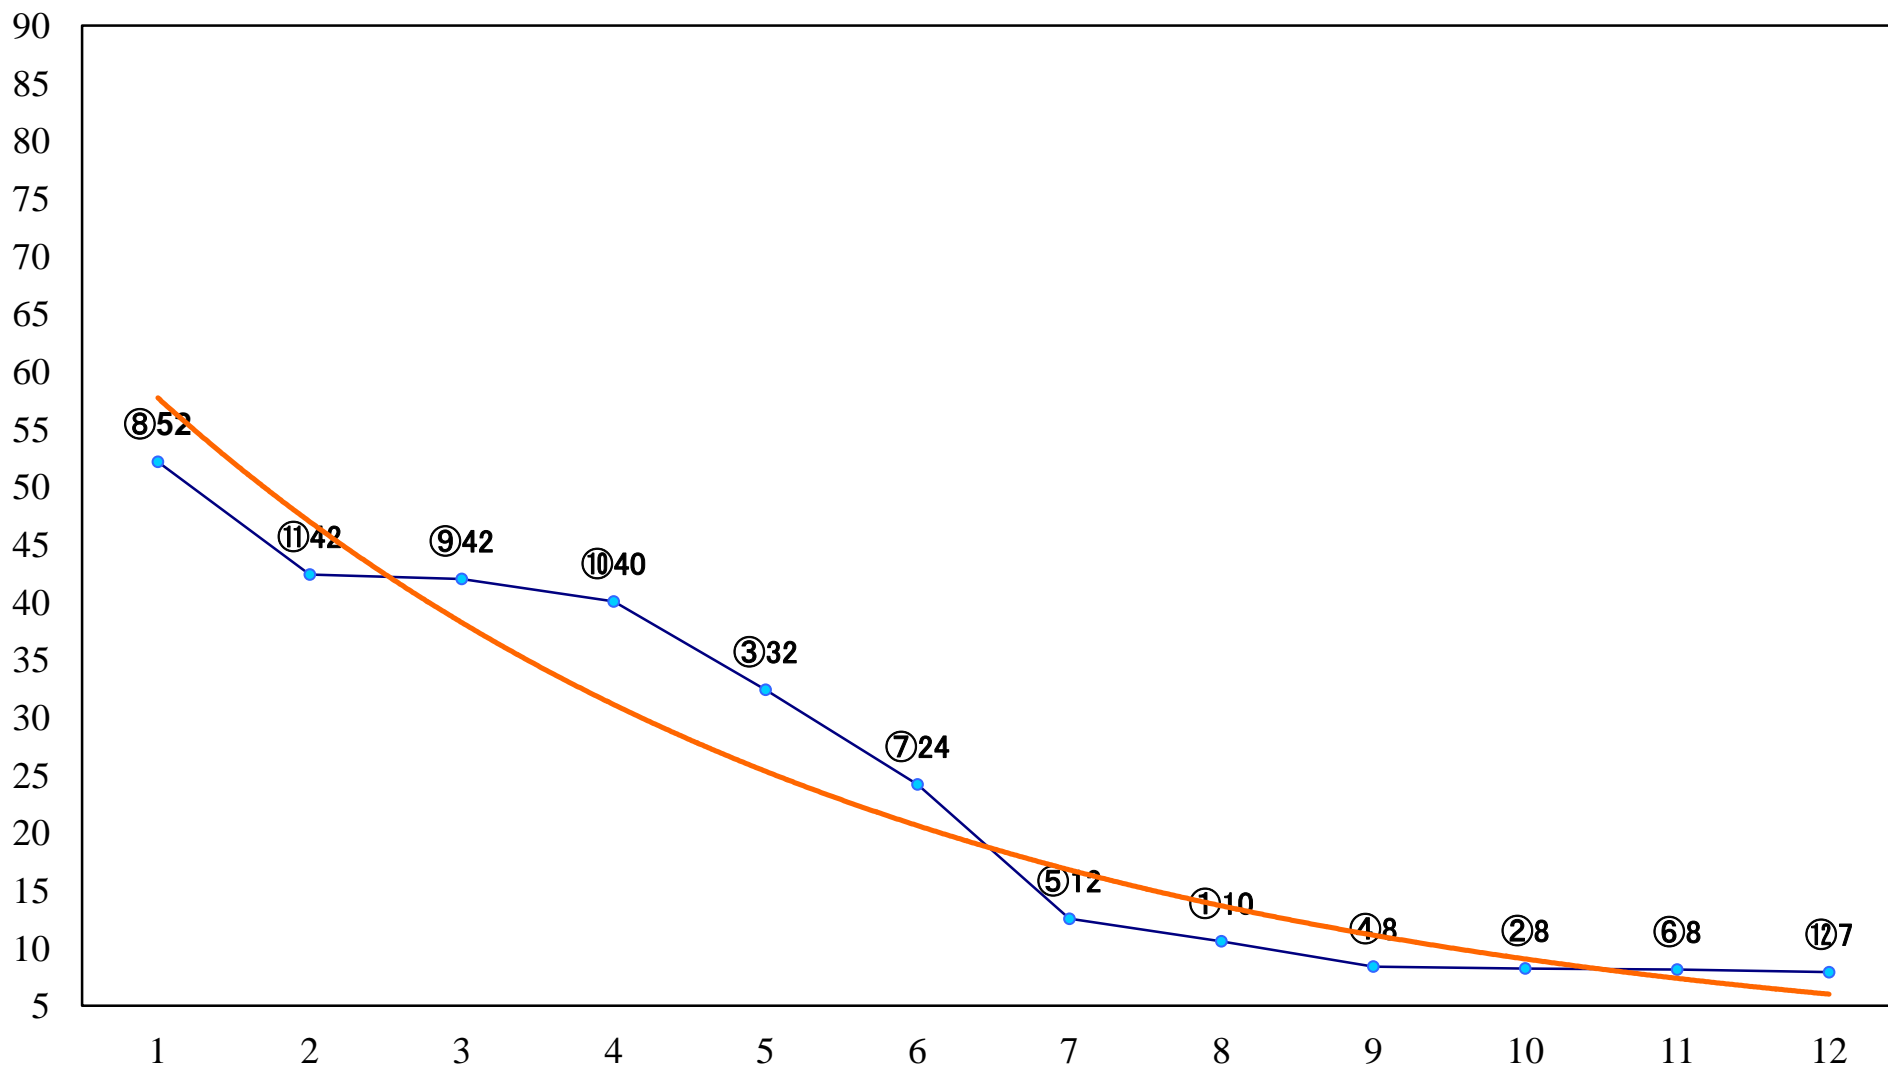

2022年09月27日(火) 船橋競馬 1R 14:40
2歳六 左1200mm

2022年09月27日(火) 船橋競馬 2R 15:10
2歳五 左1200mm

2022年09月27日(火) 船橋競馬 3R 15:40
C3選抜馬 左1000mm

2022年09月27日(火) 船橋競馬 4R 16:15
C2選抜馬 左1000mm

2022年09月27日(火) 船橋競馬 5R 16:45
3歳選抜馬 左1200mm

2022年09月27日(火) 船橋競馬 6R 17:25
3歳選抜馬 左1500mm

2022年09月27日(火) 船橋競馬 7R 17:55
ヤングジョッキーズTR船橋 第1戦C3選 左1800mm

2022年09月27日(火) 船橋競馬 8R 18:25
騎手候補生大大大募集特別3歳C1選抜馬 左1600mm

2022年09月27日(火) 船橋競馬 9R 19:00
ヤングジョッキーズTR船橋 第2戦C2選 左1800mm