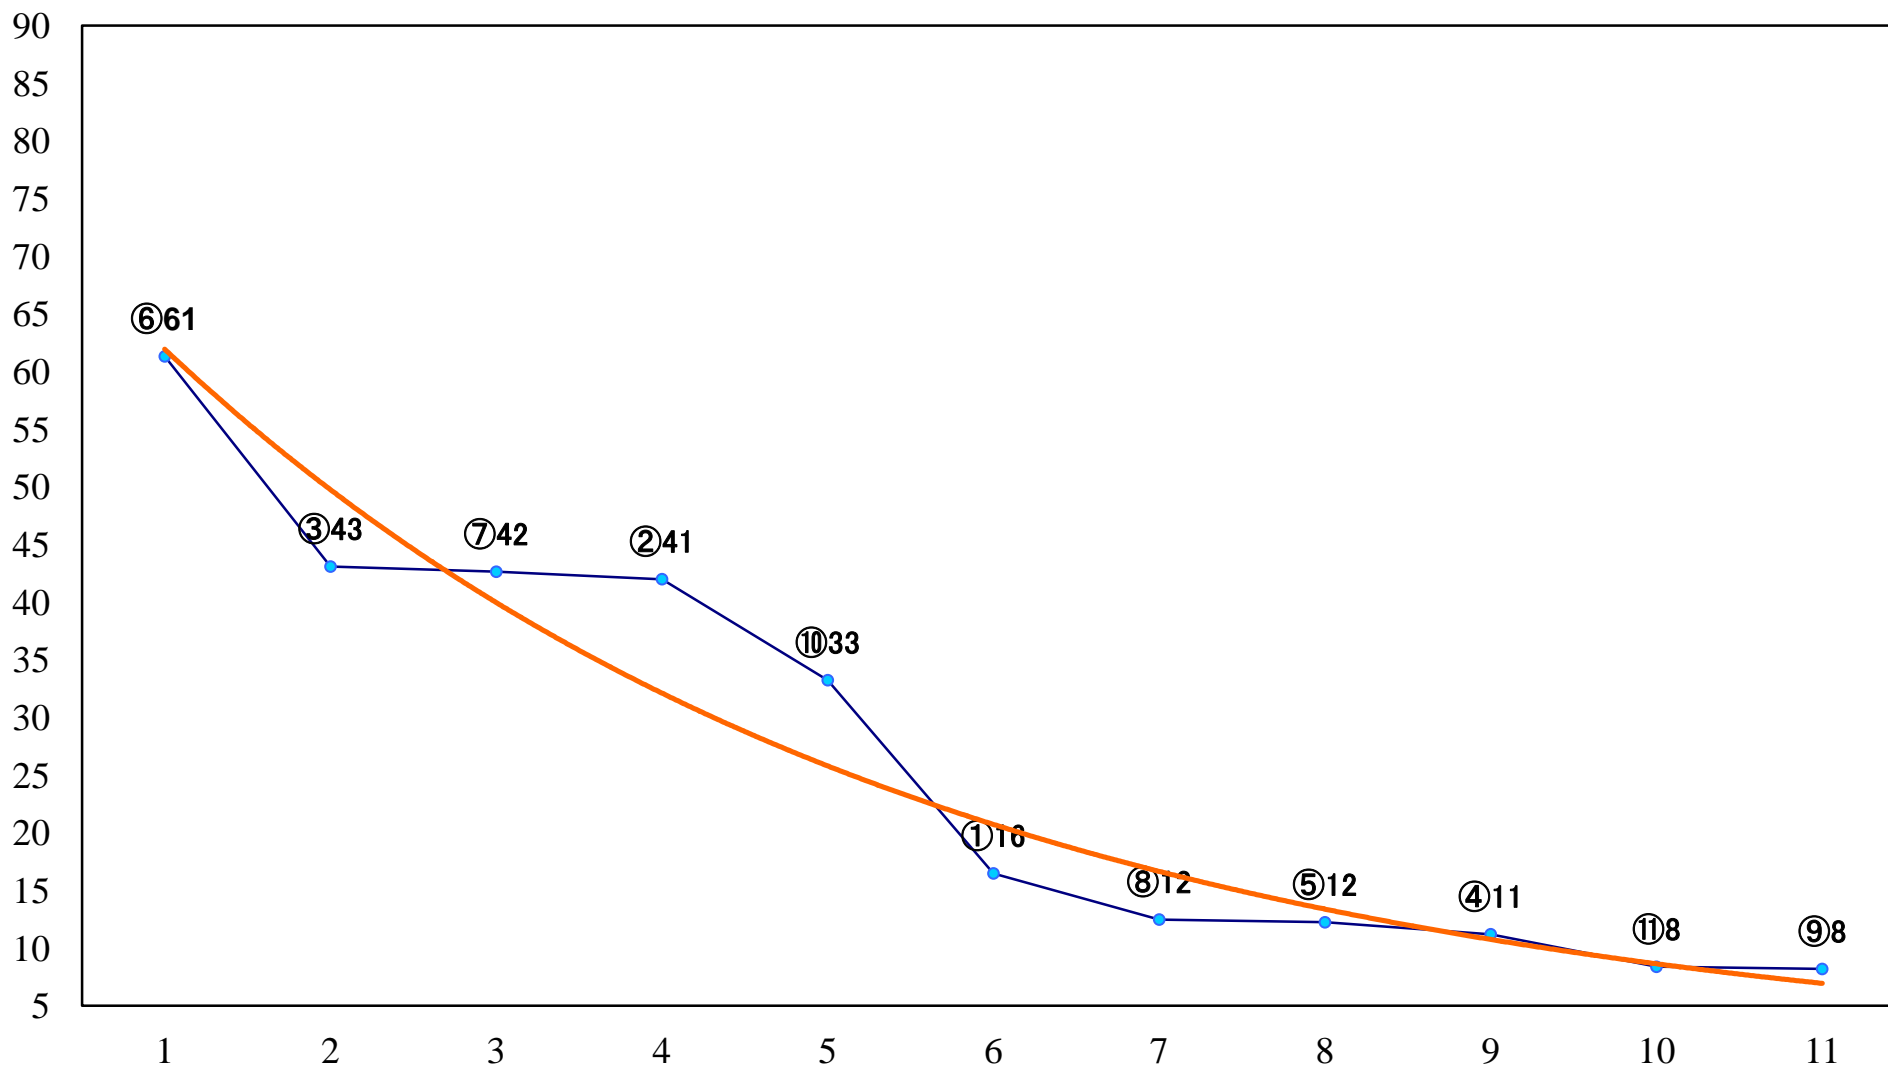

2022年09月27日(火) 船橋競馬 1R 14:40
2歳六 左1200mm

2022年09月27日(火) 船橋競馬 2R 15:10
2歳五 左1200mm

2022年09月27日(火) 船橋競馬 3R 15:40
C3選抜馬 左1000mm

2022年09月27日(火) 船橋競馬 4R 16:15
C2選抜馬 左1000mm

2022年09月27日(火) 船橋競馬 5R 16:45
3歳選抜馬 左1200mm