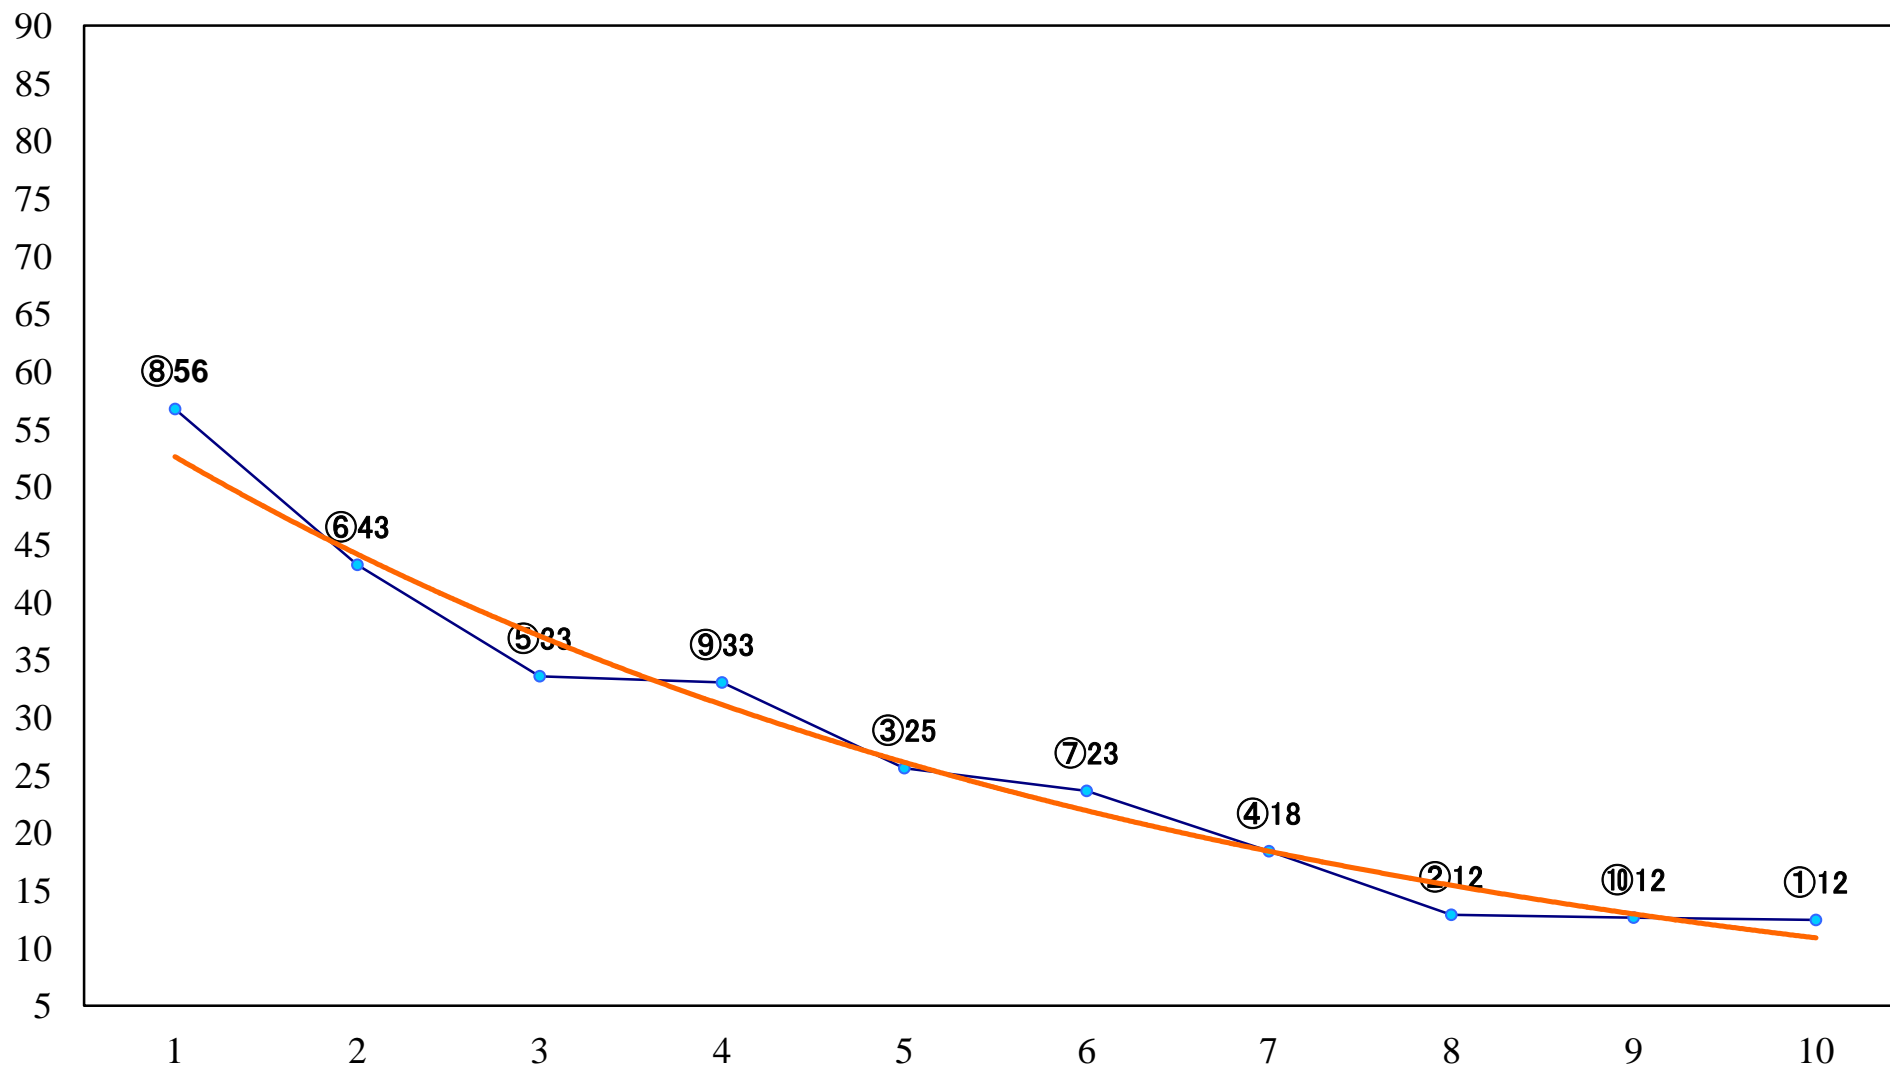

2022年09月27日(火) 船橋競馬 10R 19:40
J交 フレンドリーサドル特別B2B3選抜 左1800mm