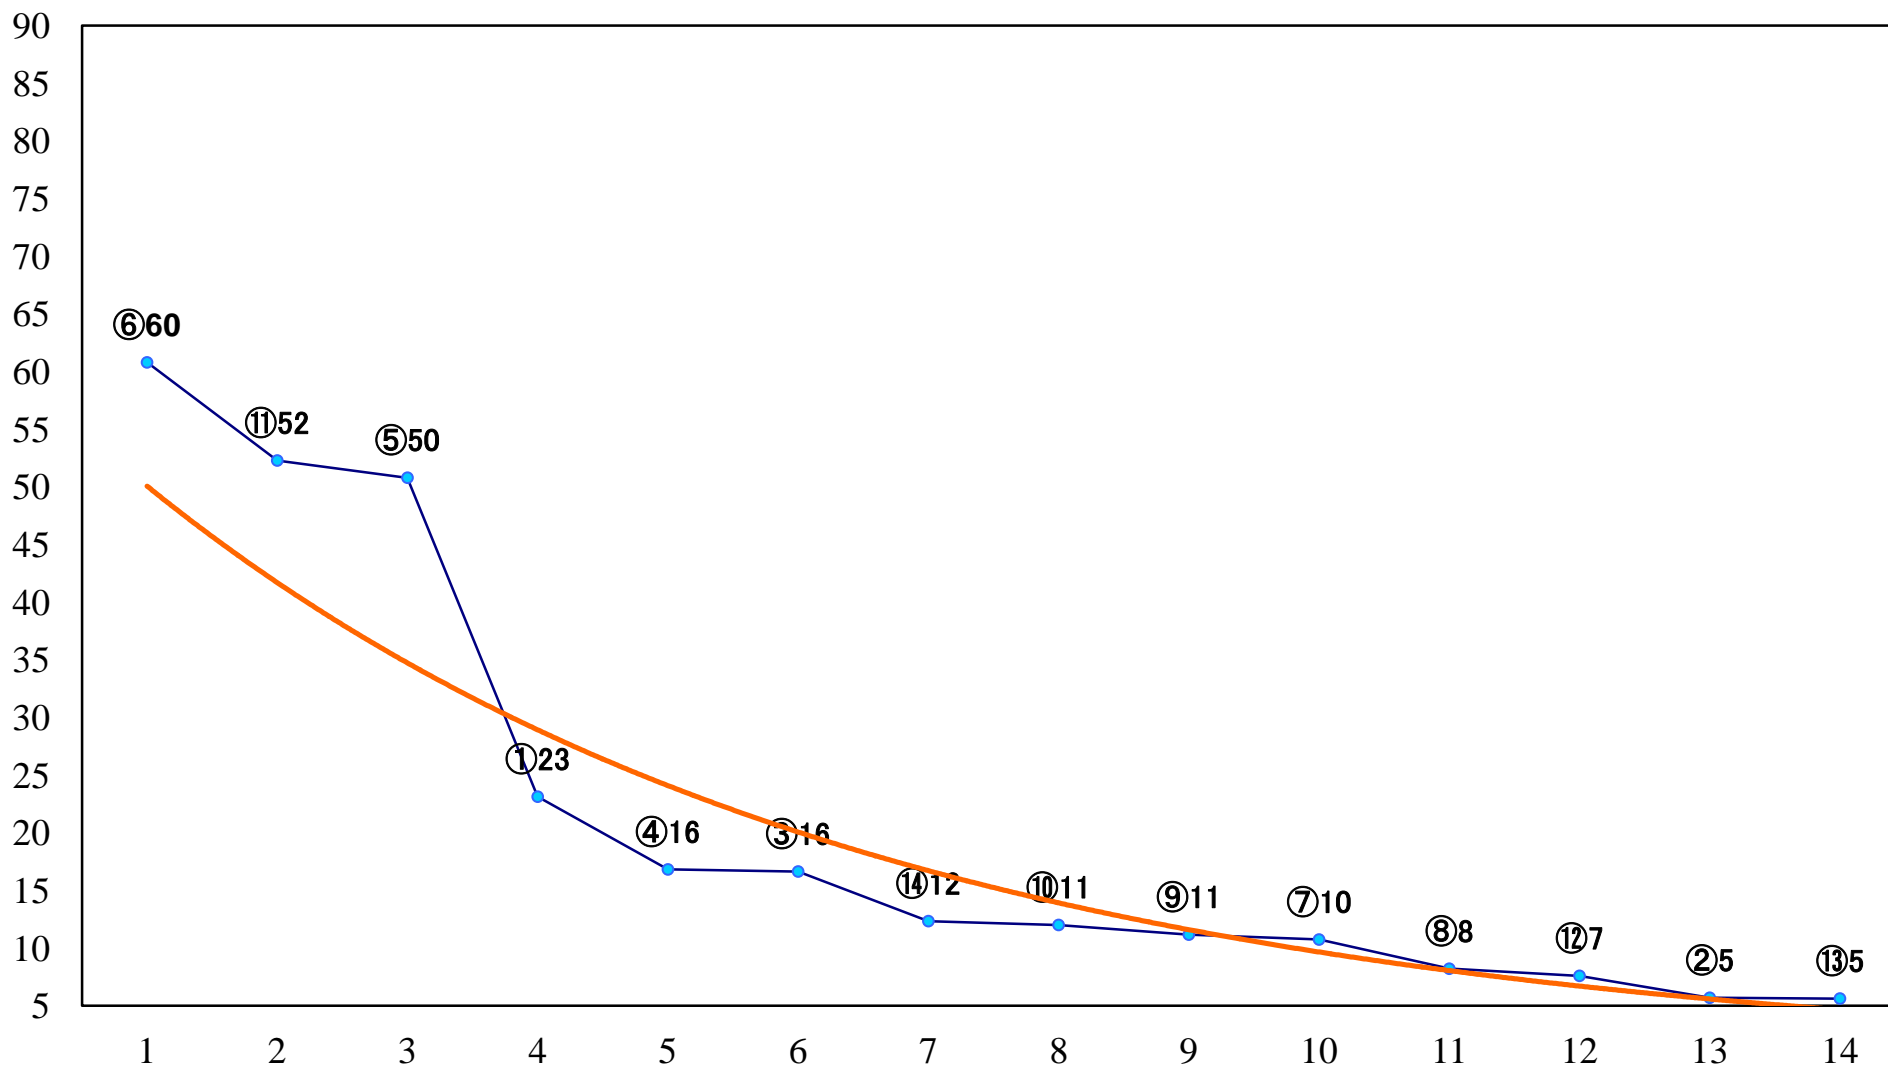

2022年09月27日(火) 船橋競馬 7R 17:55
ヤングジョッキーズTR船橋 第1戦C3選 左1800mm