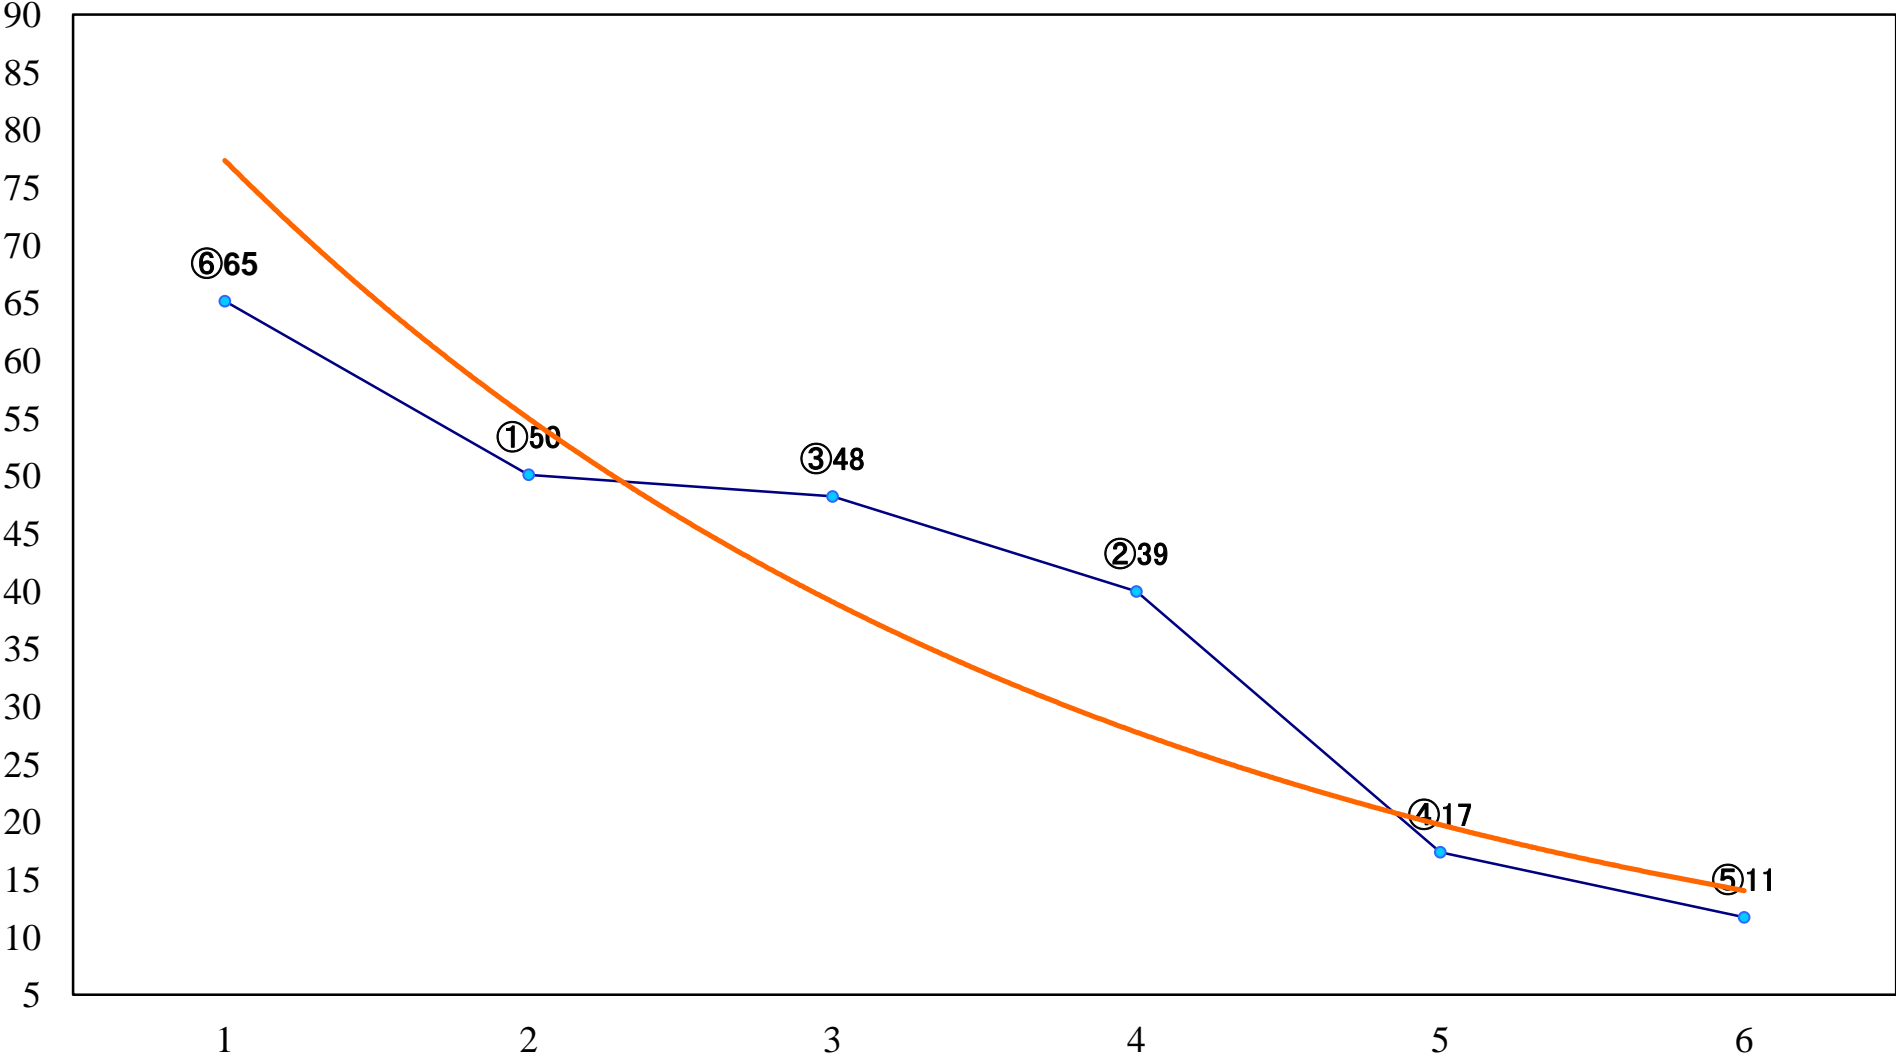

2022年09月28日(水) 船橋競馬 1R 14:25
3歳二三 左1200mm

2022年09月28日(水) 船橋競馬 2R 14:55
ローズデビュー2歳新馬ア 左1000mm

2022年09月28日(水) 船橋競馬 3R 15:25
3歳二三 左1500mm

2022年09月28日(水) 船橋競馬 4R 16:00
C3選抜馬 左1200mm

2022年09月28日(水) 船橋競馬 5R 16:30
エフケイバ成田10周年記念C2ニ 三 左1200mm