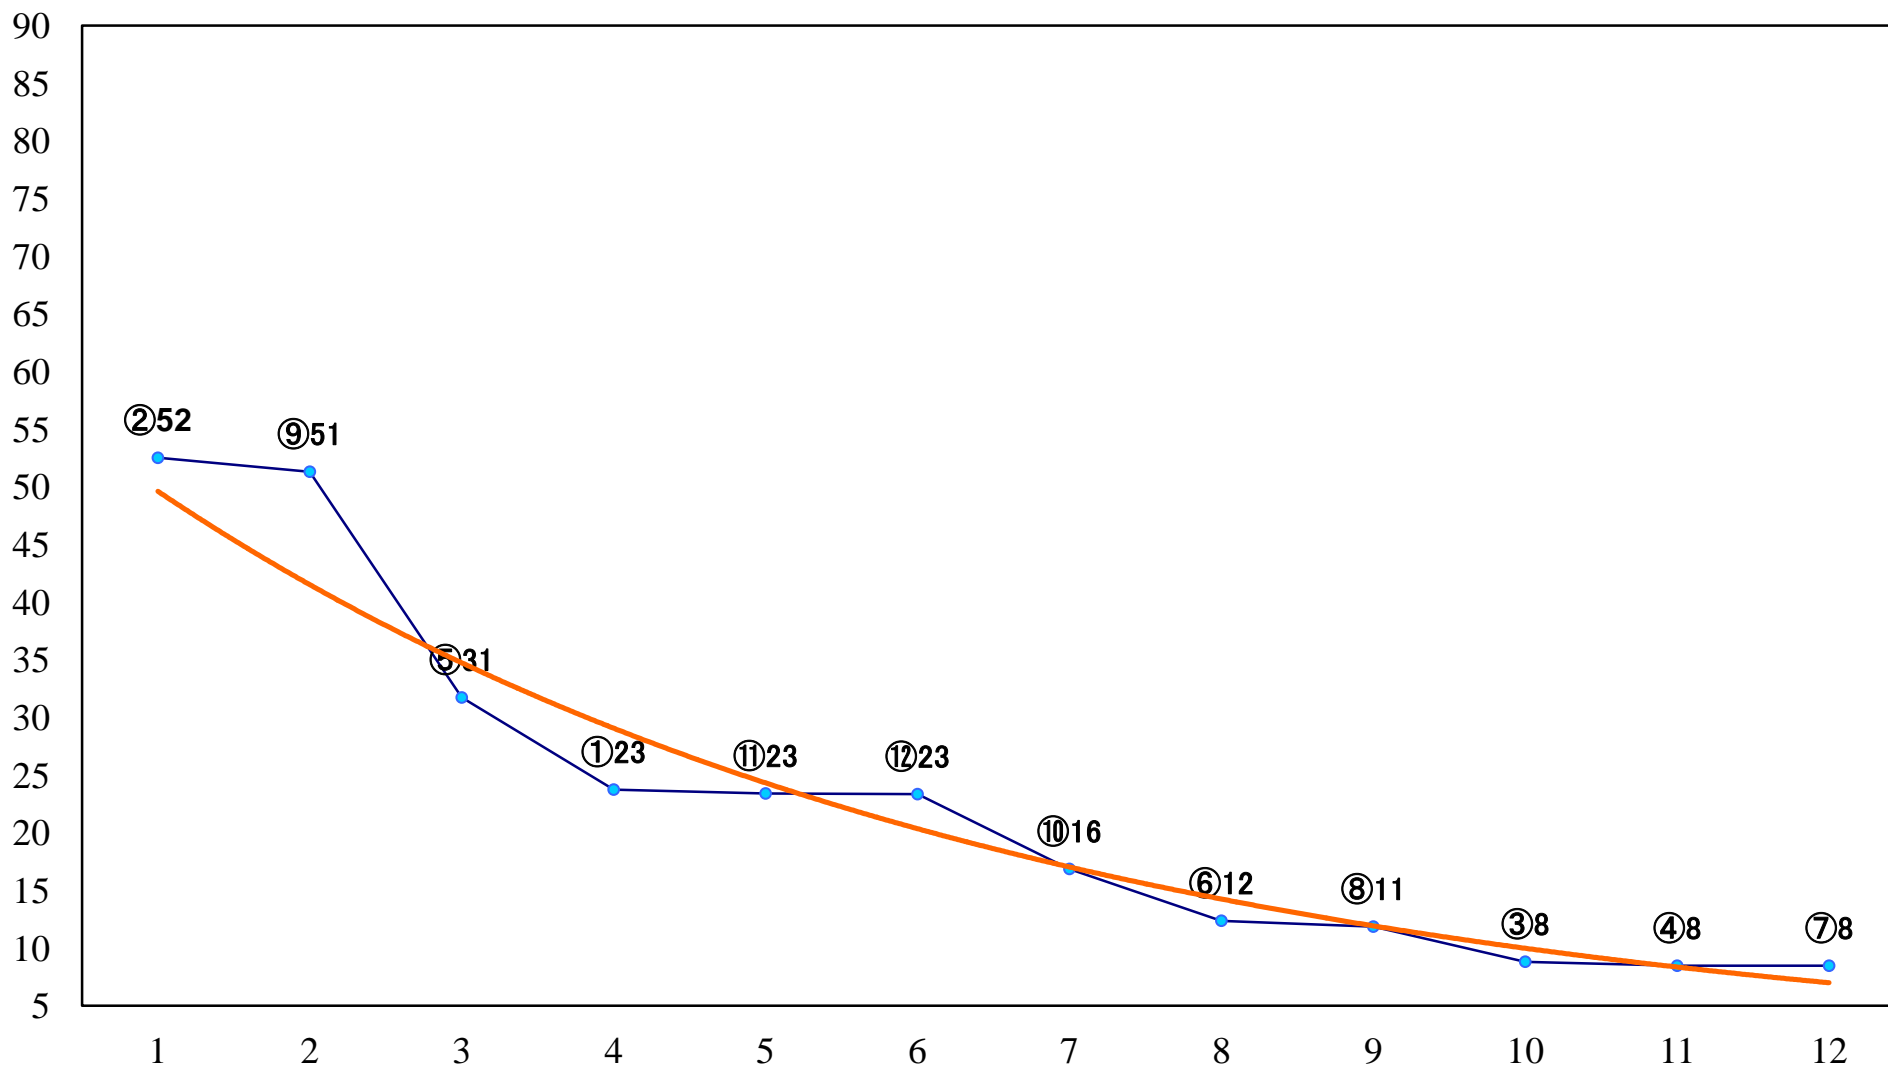

2022年09月28日(水) 船橋競馬 1R 14:25
3歳二三 左1200mm

2022年09月28日(水) 船橋競馬 2R 14:55
ローズデビュー2歳新馬ア 左1000mm

2022年09月28日(水) 船橋競馬 3R 15:25
3歳二三 左1500mm

2022年09月28日(水) 船橋競馬 4R 16:00
C3選抜馬 左1200mm

2022年09月28日(水) 船橋競馬 5R 16:30
エフケイバ成田10周年記念C2ニ 三 左1200mm