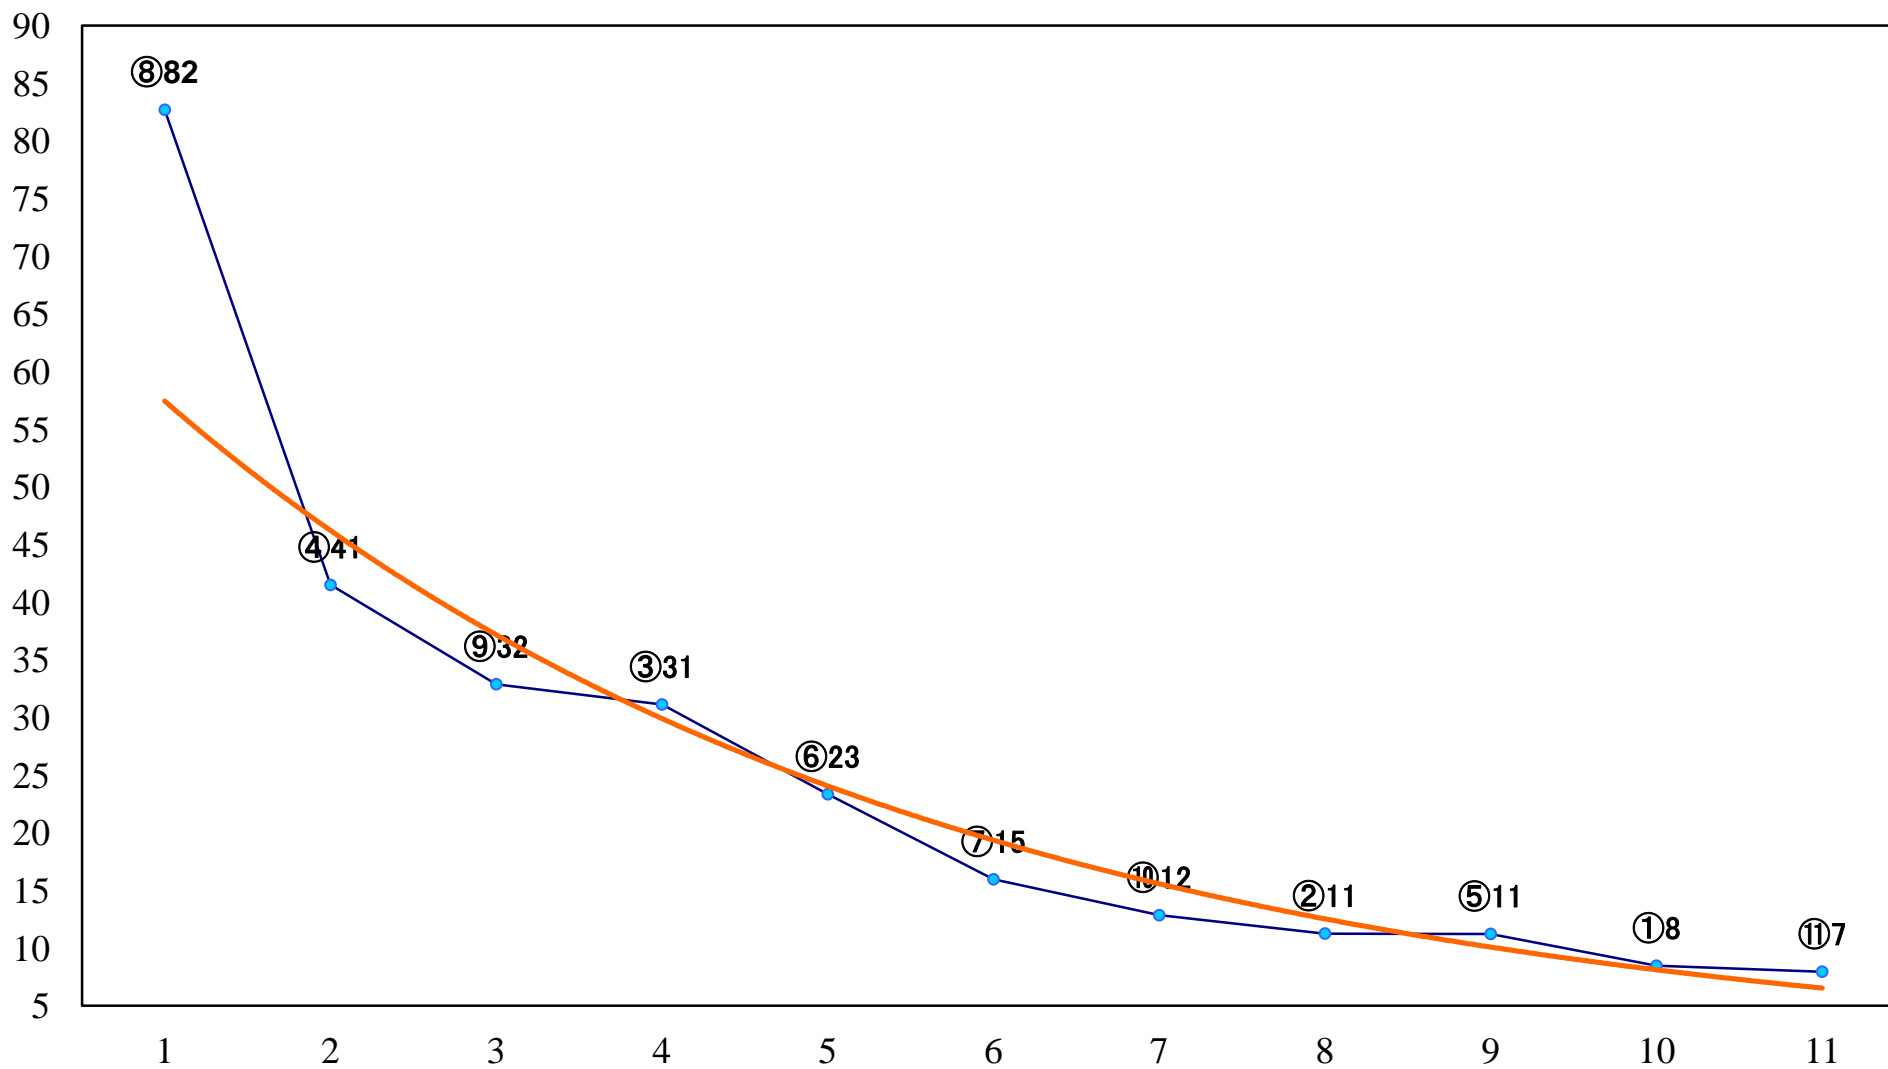

2022年09月28日(水) 船橋競馬 1R 14:25
3歳二三 左1200mm

2022年09月28日(水) 船橋競馬 2R 14:55
ローズデビュー2歳新馬ア 左1000mm

2022年09月28日(水) 船橋競馬 3R 15:25
3歳二三 左1500mm

2022年09月28日(水) 船橋競馬 4R 16:00
C3選抜馬 左1200mm

2022年09月28日(水) 船橋競馬 5R 16:30
エフケイバ成田10周年記念C2ニ 三 左1200mm