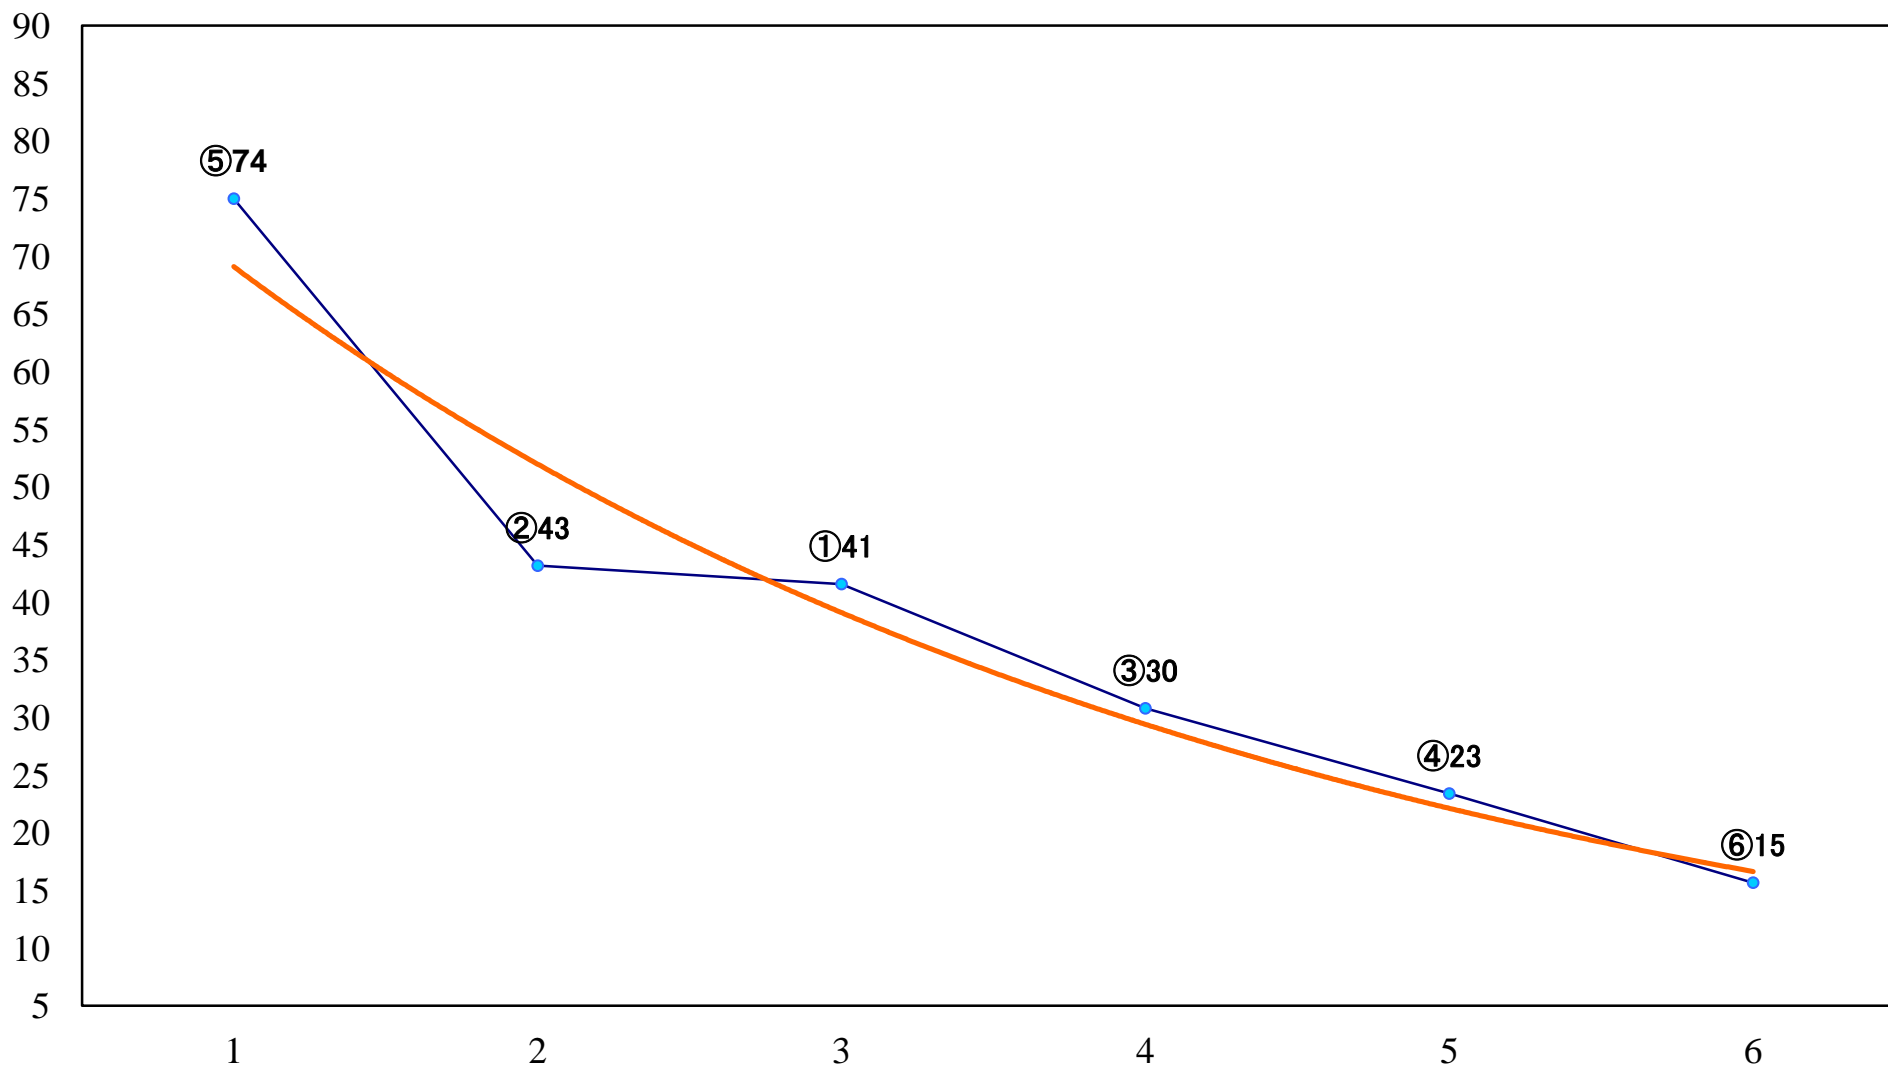

2022年09月28日(水) 船橋競馬 7R 17:40
J認 アローセプテンバー・メモリア2歳一 左1600mm