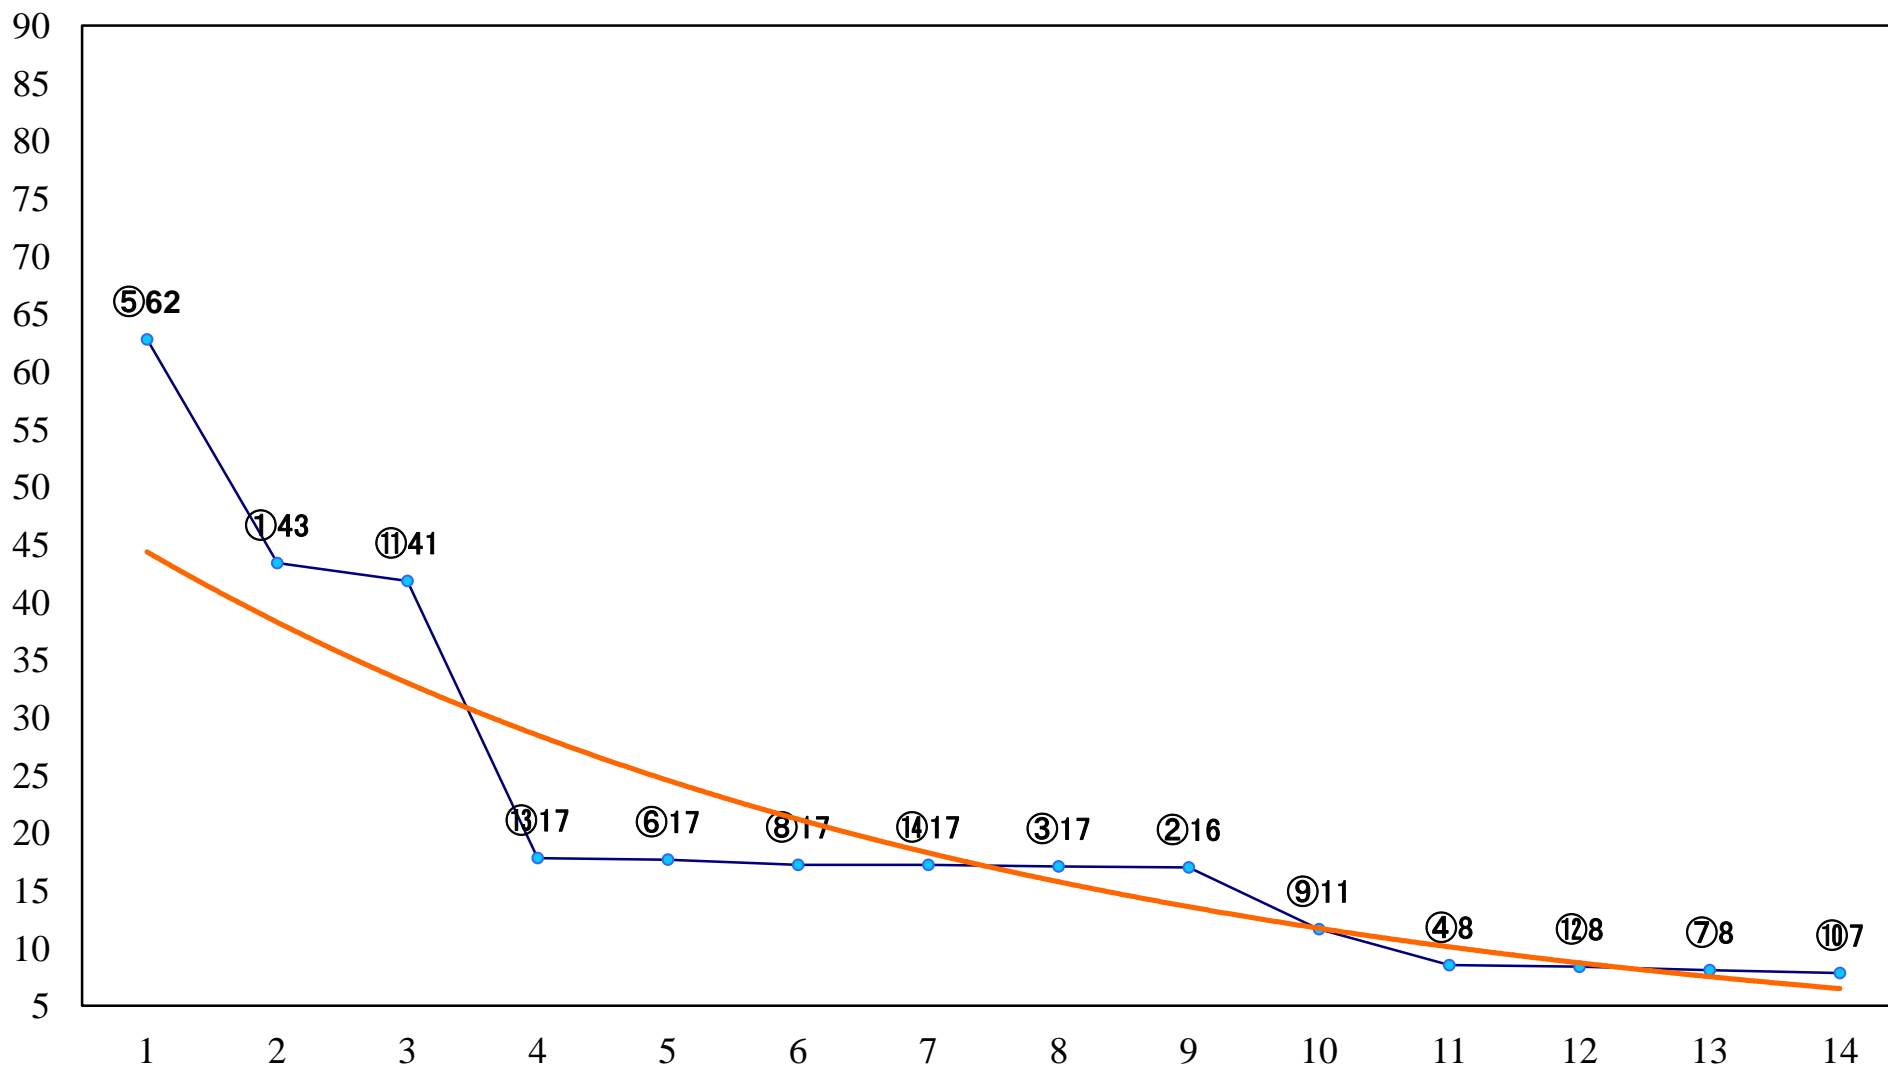

2022年09月28日(水) 船橋競馬 10R 19:25
ベゴニアスプリントB2選抜馬 左1200mm

2022年09月28日(水) 船橋競馬 11R 20:05
日本テレビ盃JpnII 左1800mm

2022年09月28日(水) 船橋競馬 12R 20:50
コスモス2200C1選抜馬 左2200mm