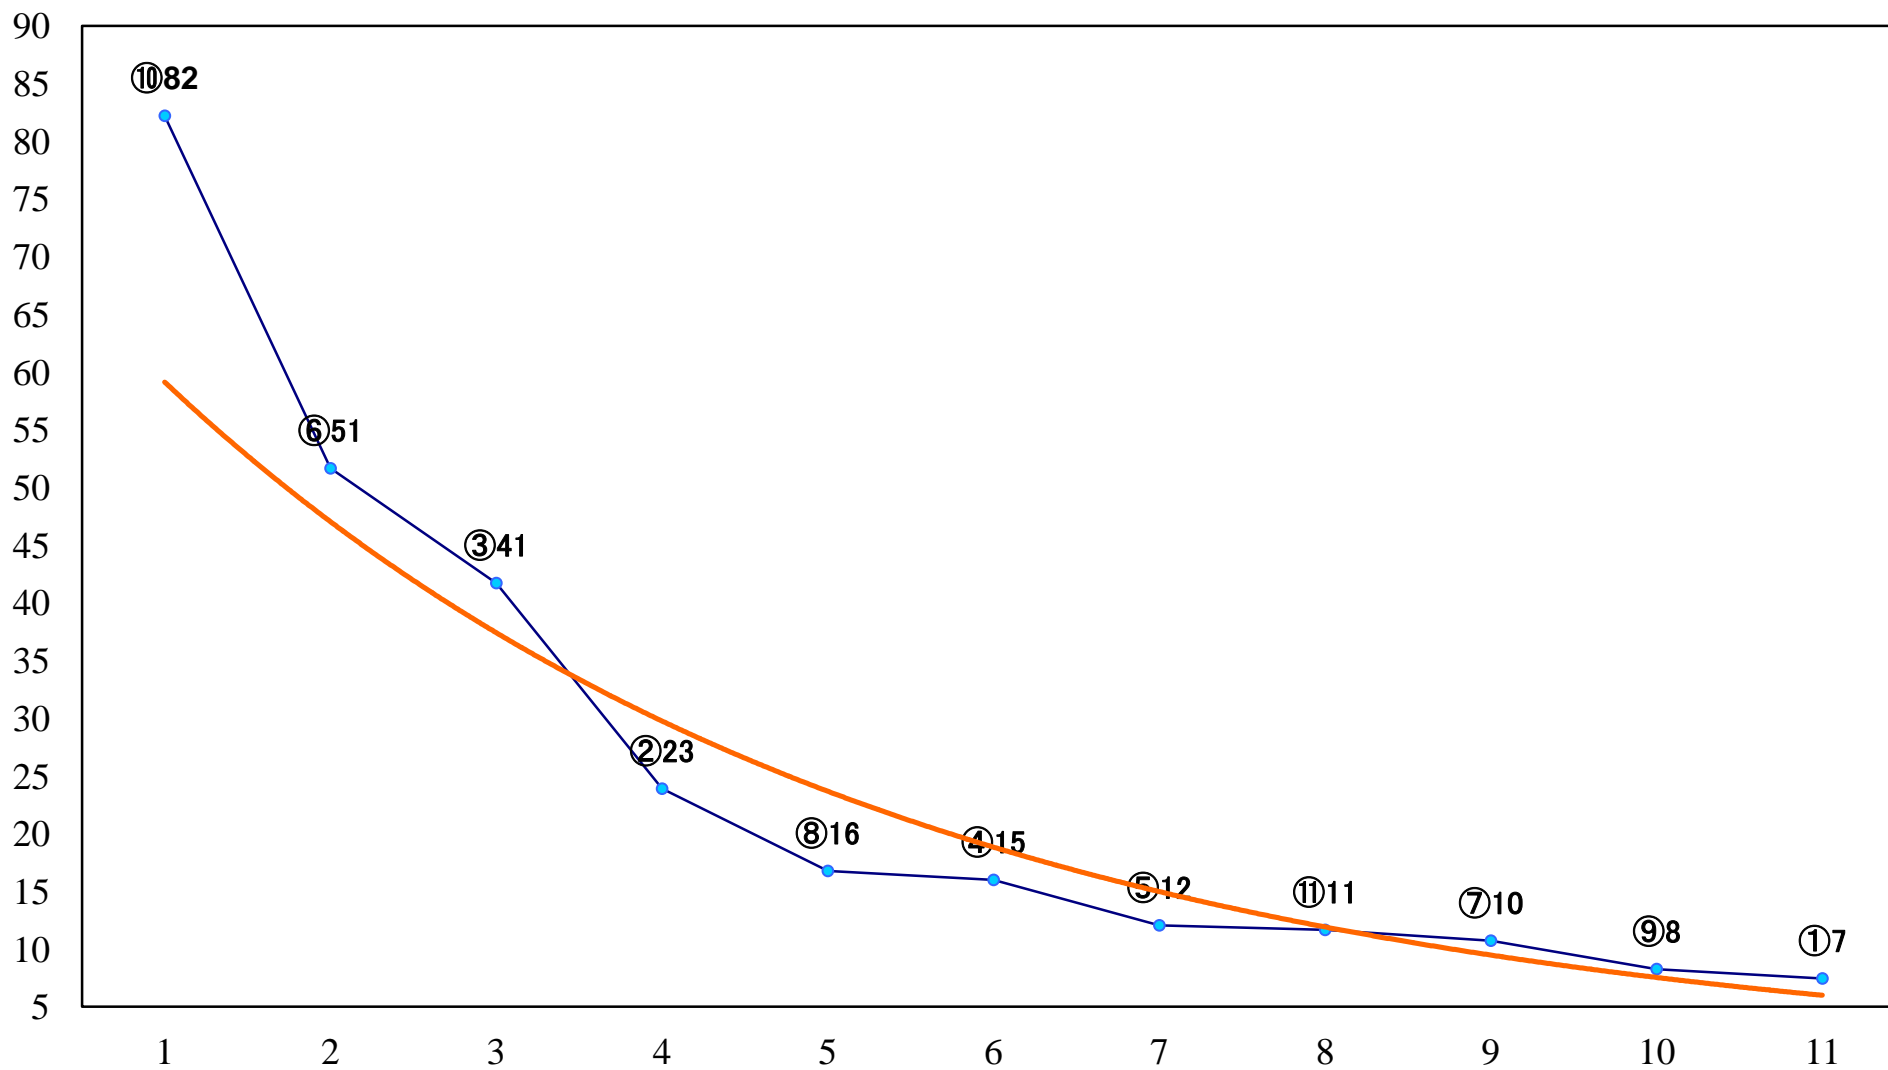

2022年09月28日(水) 船橋競馬 1R 14:25
3歳二三 左1200mm

2022年09月28日(水) 船橋競馬 2R 14:55
ローズデビュー2歳新馬ア 左1000mm

2022年09月28日(水) 船橋競馬 3R 15:25
3歳二三 左1500mm

2022年09月28日(水) 船橋競馬 4R 16:00
C3選抜馬 左1200mm

2022年09月28日(水) 船橋競馬 5R 16:30
エフケイバ成田10周年記念C2ニ 三 左1200mm