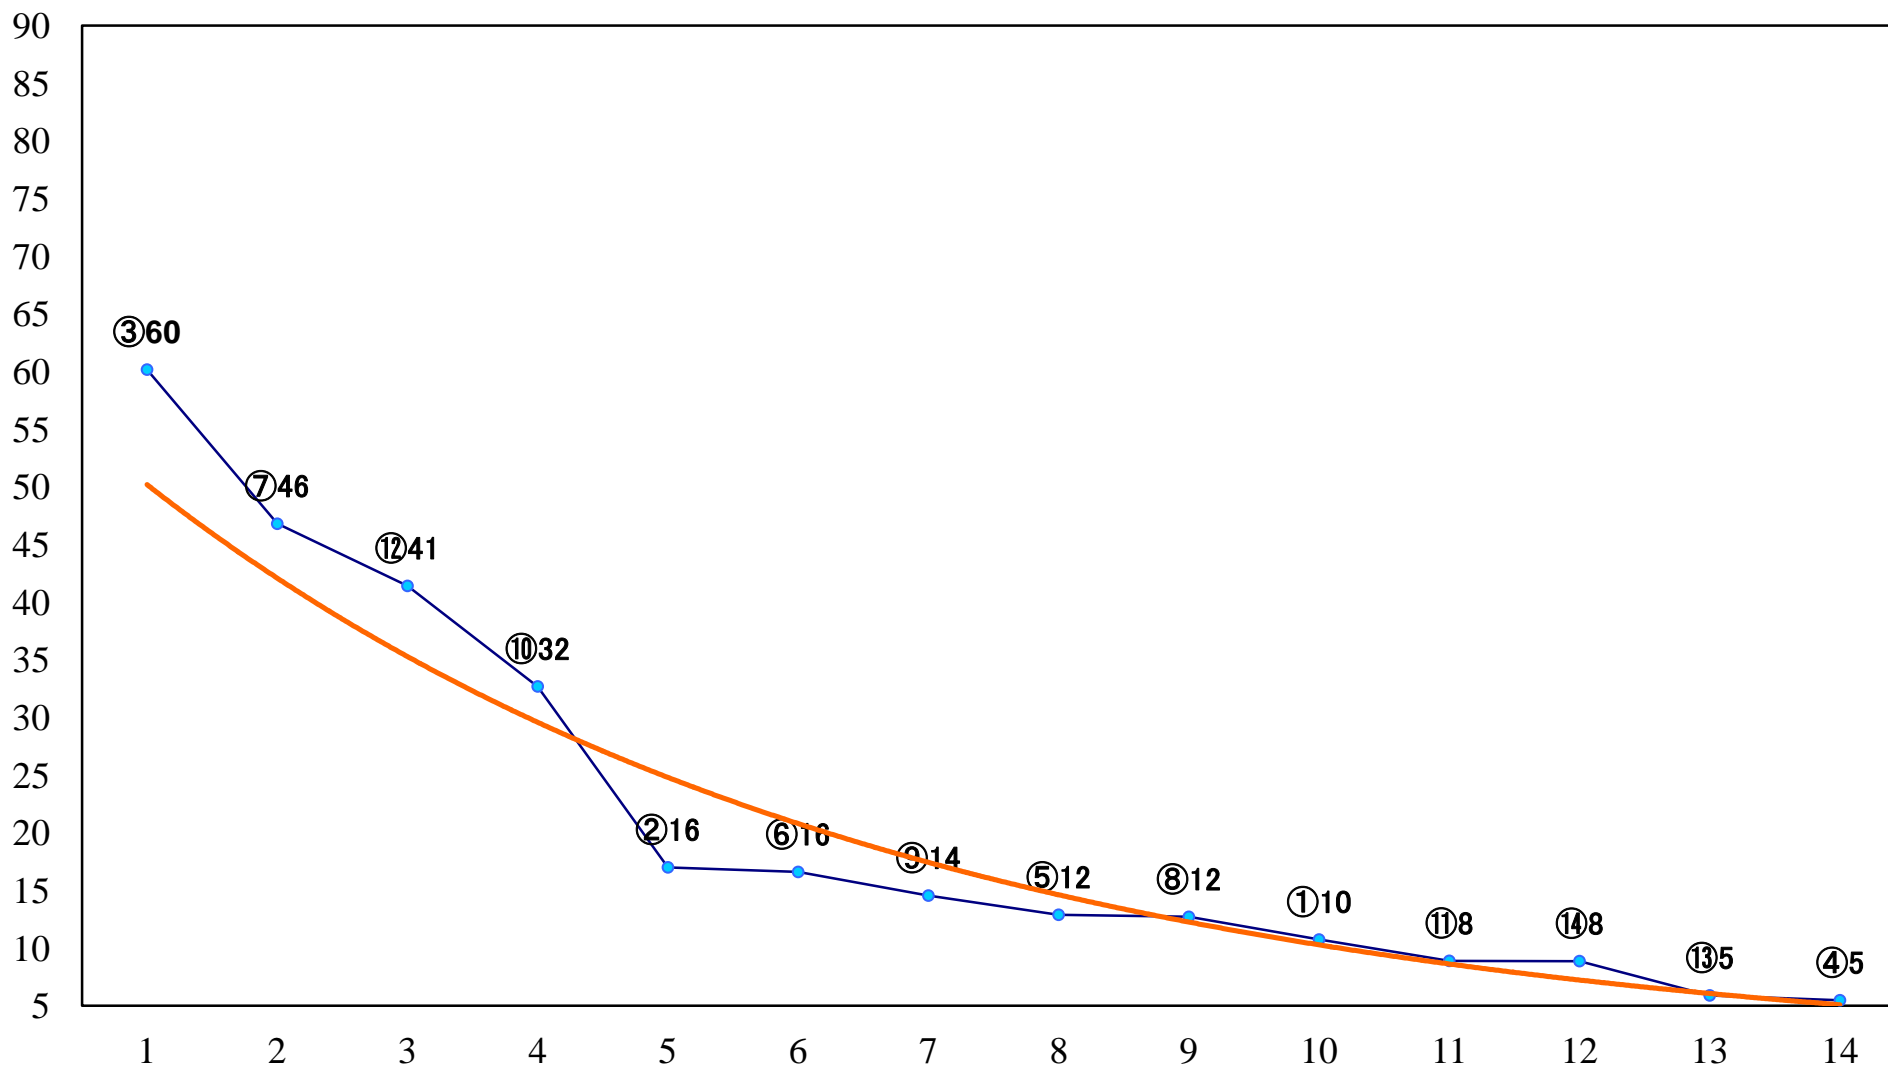

2022年09月28日(水) 船橋競馬 10R 19:25
ベゴニアスプリントB2選抜馬 左1200mm

2022年09月28日(水) 船橋競馬 11R 20:05
日本テレビ盃JpnII 左1800mm

2022年09月28日(水) 船橋競馬 12R 20:50
コスモス2200C1選抜馬 左2200mm