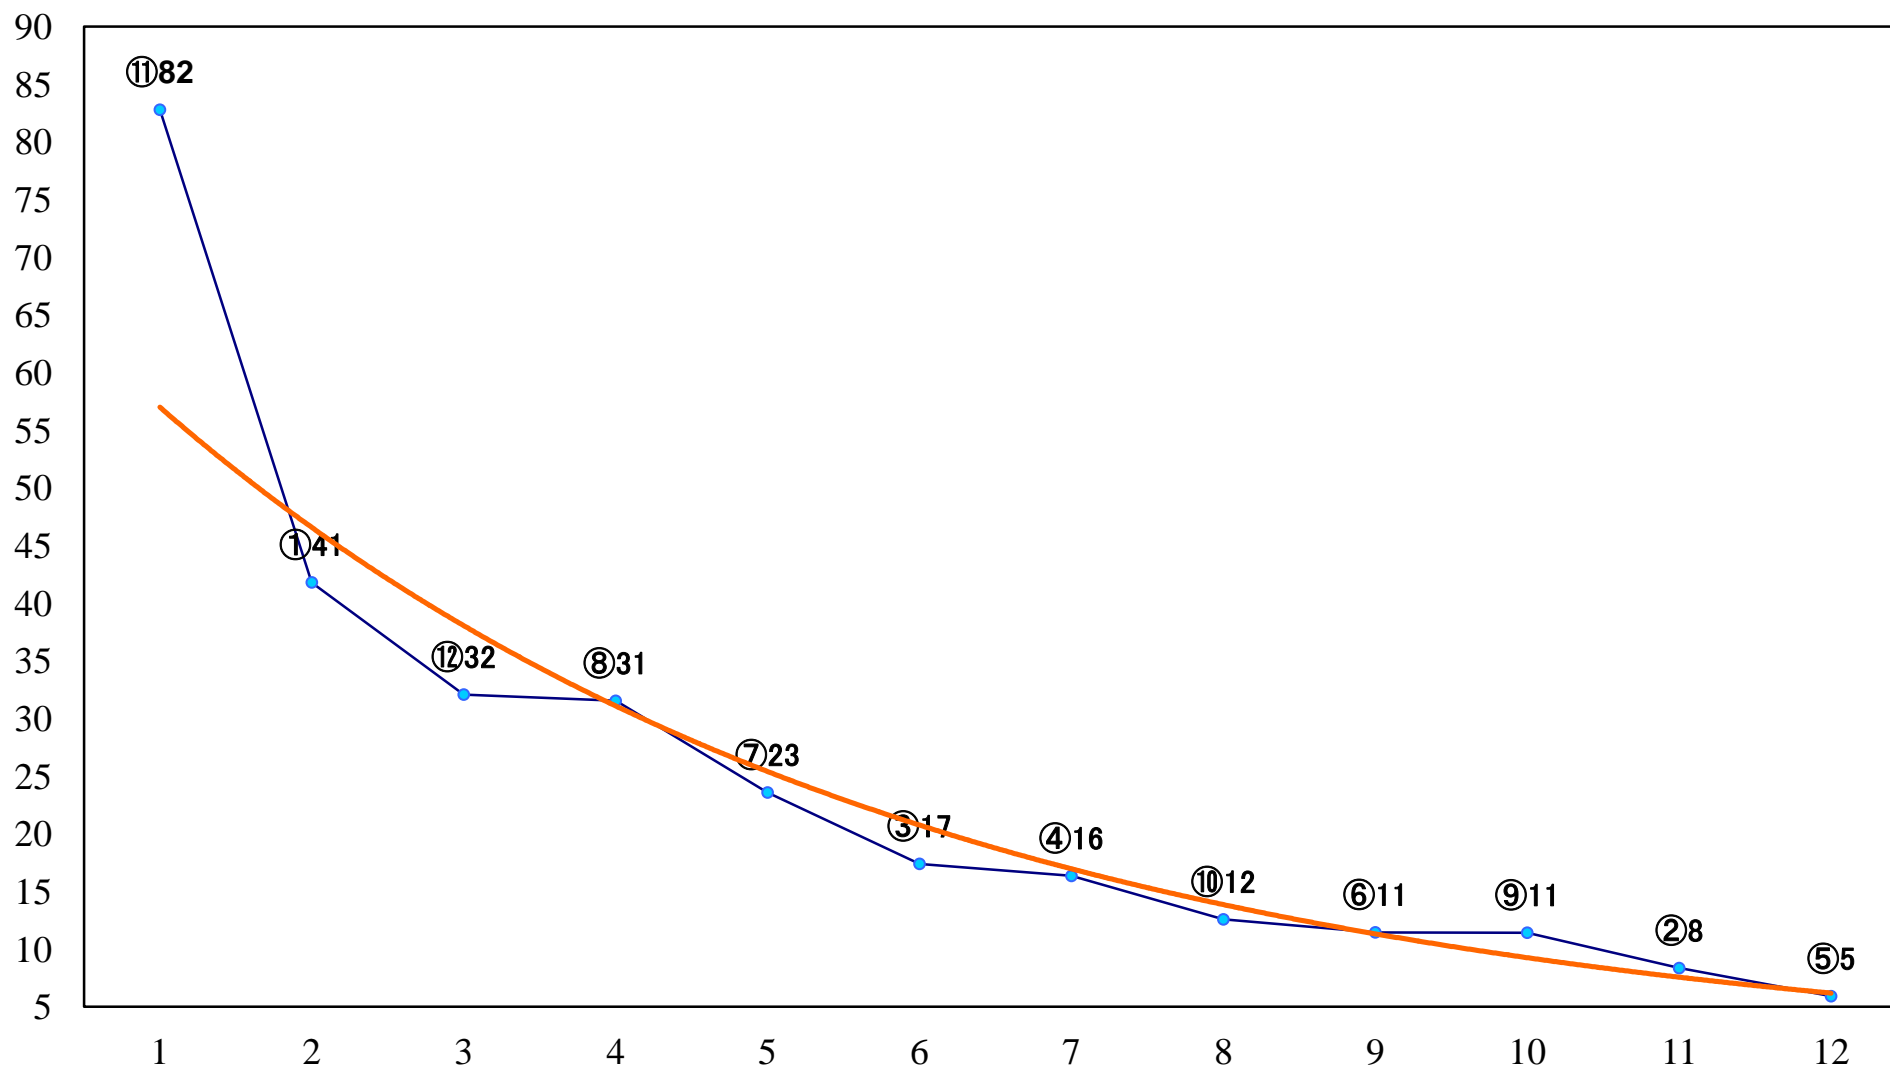

2022年09月28日(水) 船橋競馬 8R 18:15
馬い！パリッと枝豆発売記念C2ニ 三 左1500mm