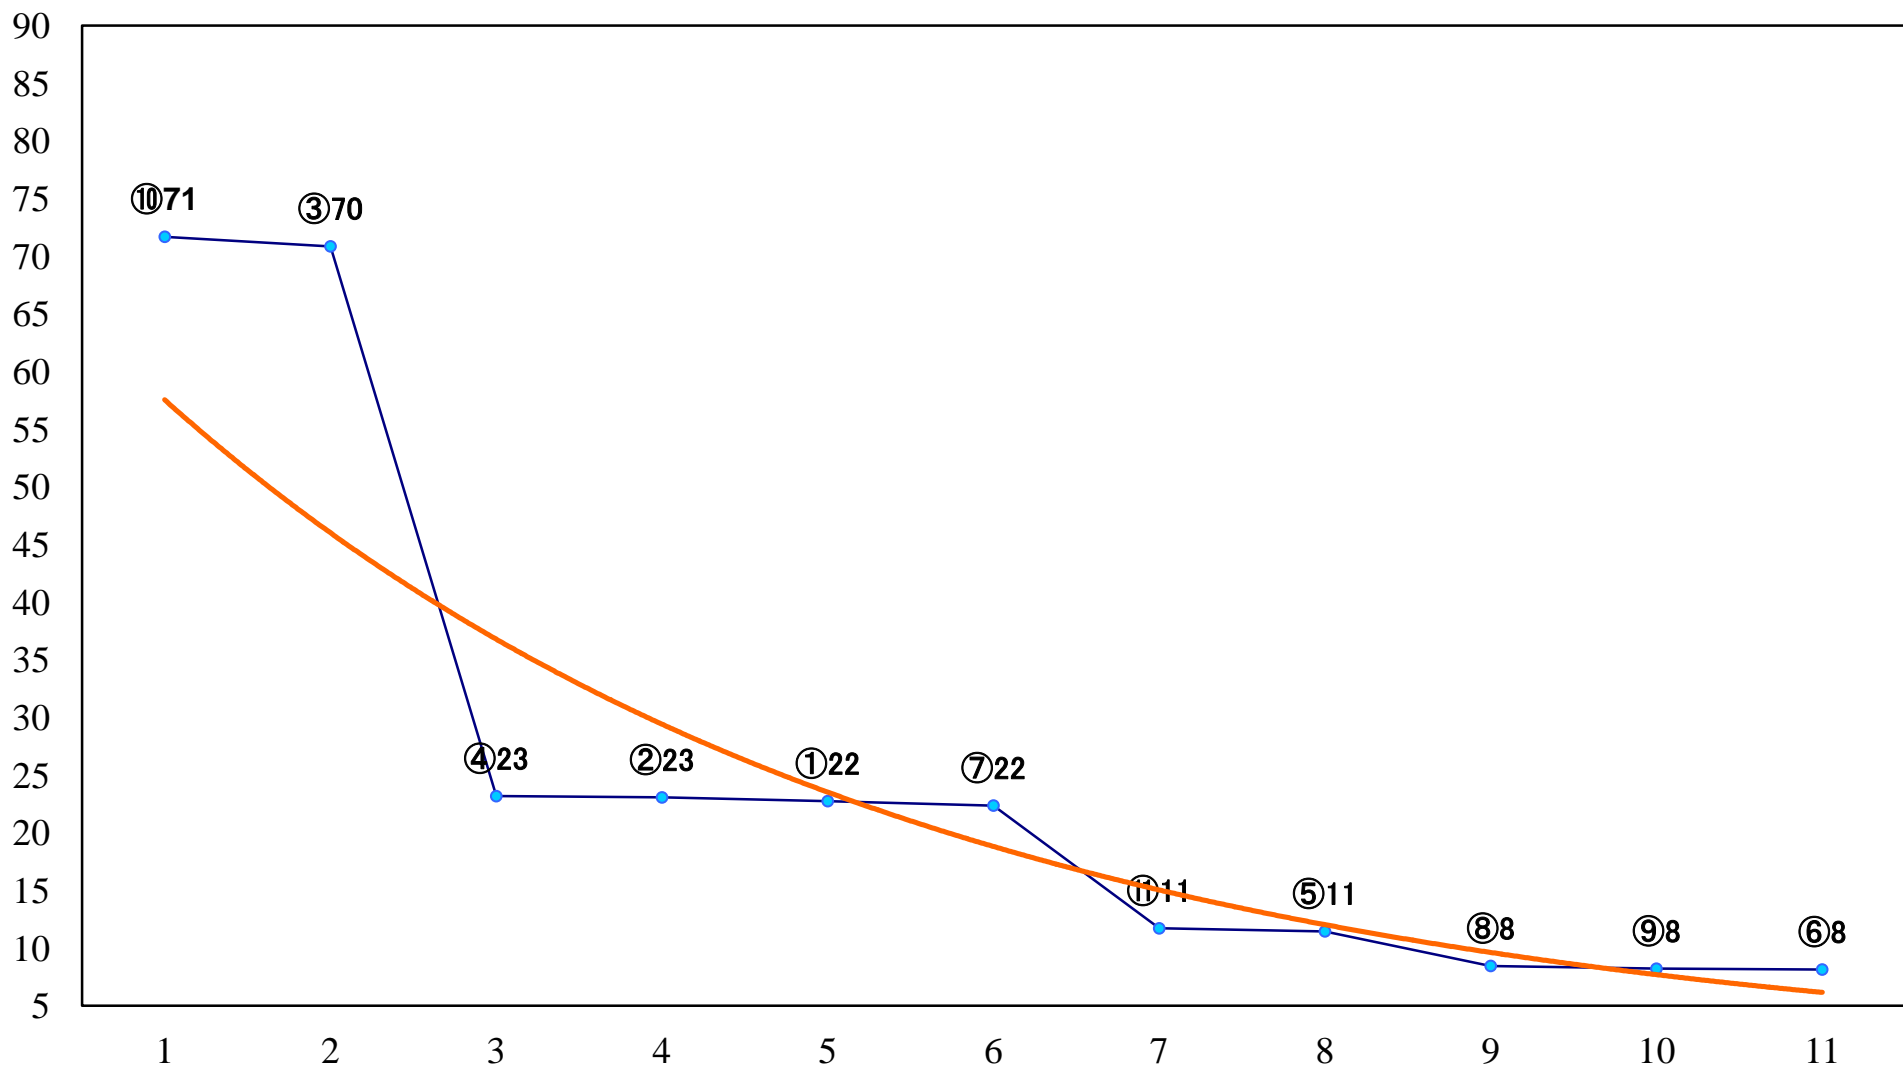

2022年09月28日(水) 船橋競馬 6R 17:05
TCCストリートキャップ誘導馬デビC3ニ 左1500mm