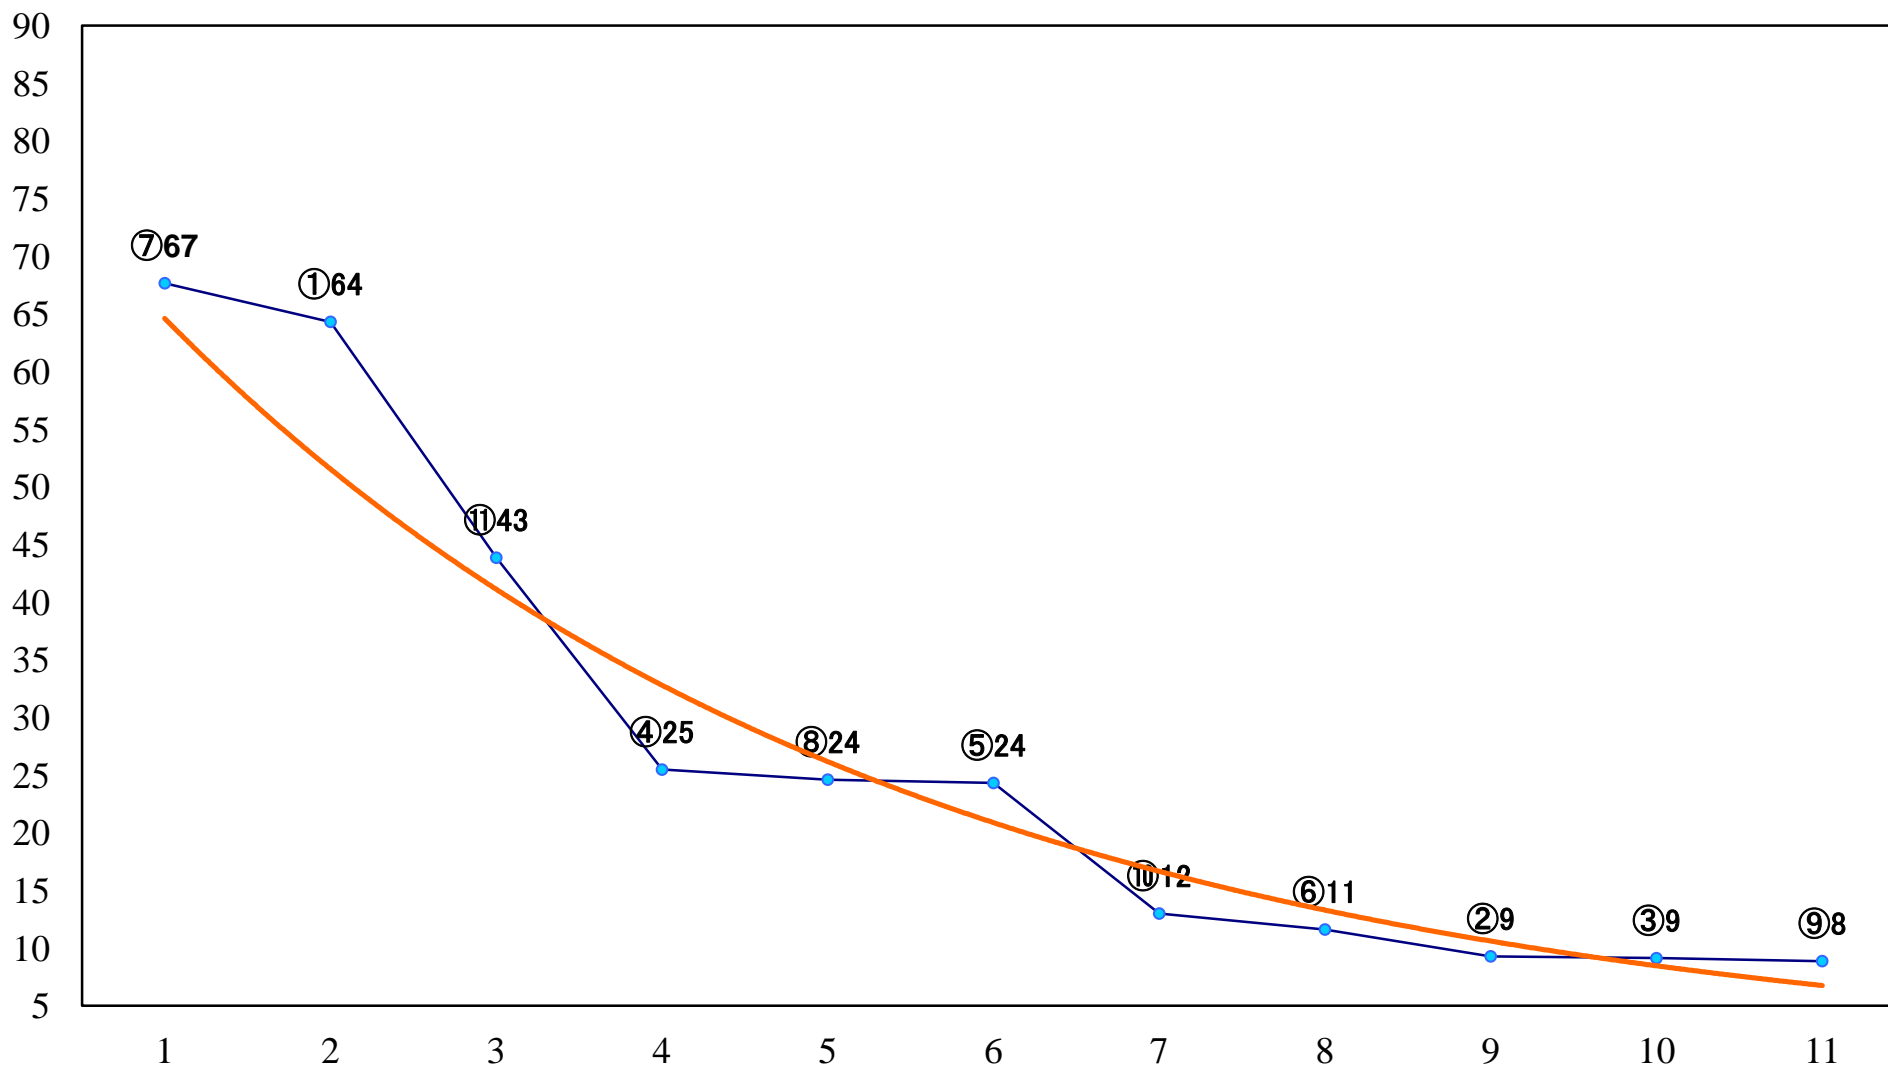

2022年09月28日(水) 船橋競馬 10R 19:25
ベゴニアスプリントB2選抜馬 左1200mm

2022年09月28日(水) 船橋競馬 11R 20:05
日本テレビ盃JpnII 左1800mm

2022年09月28日(水) 船橋競馬 12R 20:50
コスモス2200C1選抜馬 左2200mm