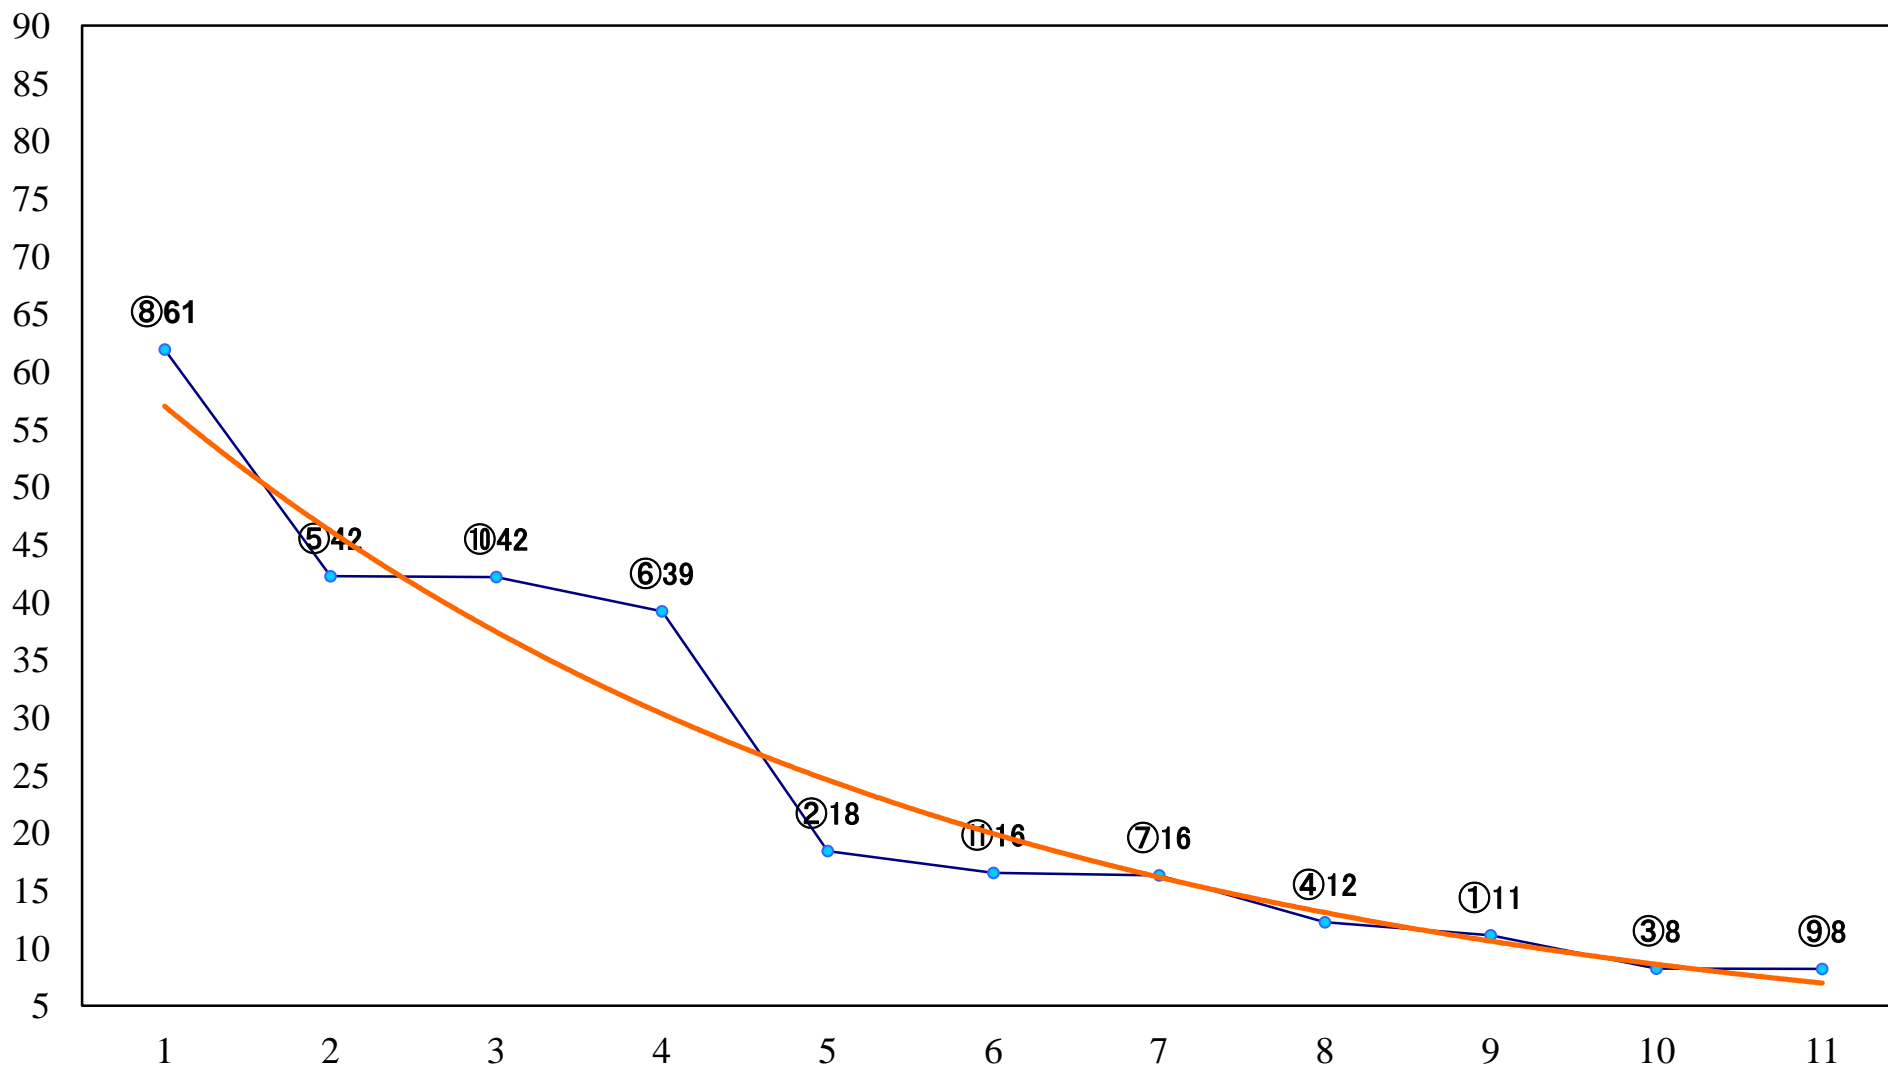

2022年09月28日(水) 船橋競馬 1R 14:25
3歳二三 左1200mm

2022年09月28日(水) 船橋競馬 2R 14:55
ローズデビュー2歳新馬ア 左1000mm

2022年09月28日(水) 船橋競馬 3R 15:25
3歳二三 左1500mm

2022年09月28日(水) 船橋競馬 4R 16:00
C3選抜馬 左1200mm

2022年09月28日(水) 船橋競馬 5R 16:30
エフケイバ成田10周年記念C2ニ 三 左1200mm