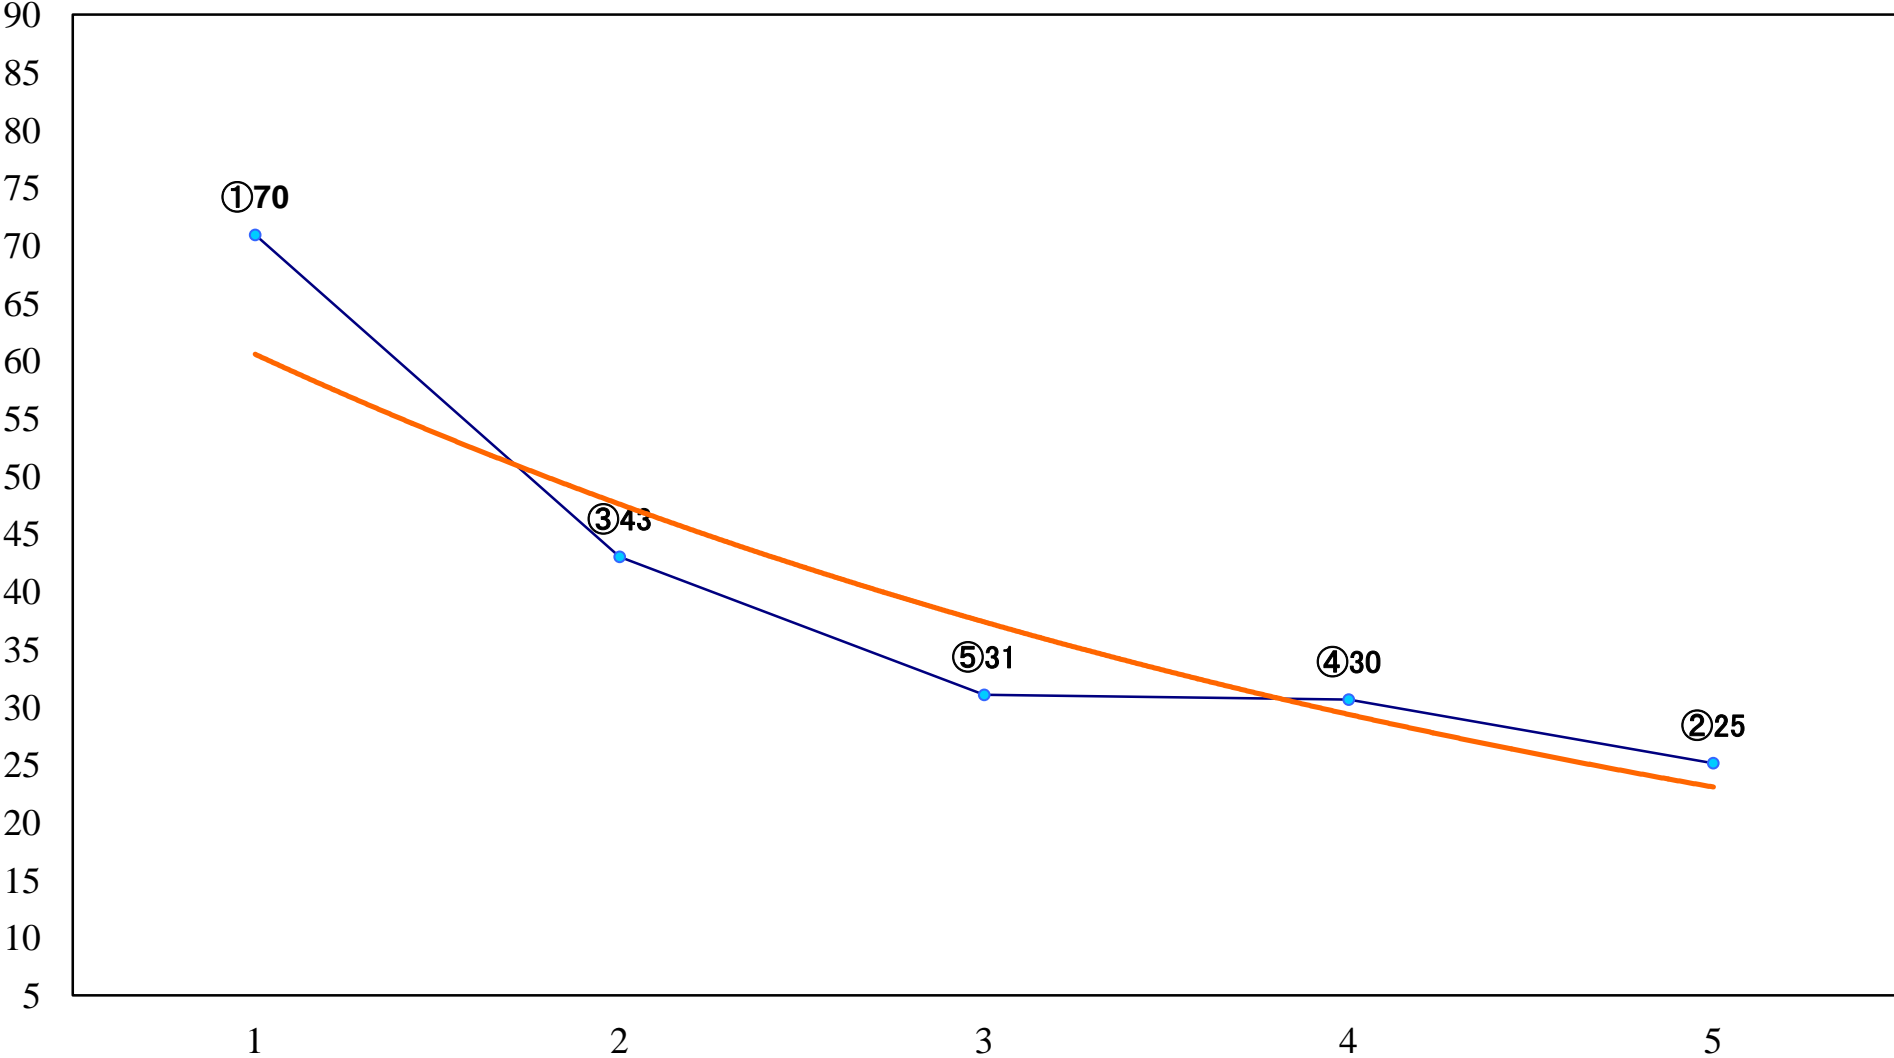

2022年09月30日(金) 船橋競馬 1R 14:40
3歳七 左1200mm

2022年09月30日(金) 船橋競馬 2R 15:10
ローズデビュー2歳新馬カ 左1000mm

2022年09月30日(金) 船橋競馬 3R 15:40
ローズデビュー2歳新馬オ 左1000mm

2022年09月30日(金) 船橋競馬 4R 16:15
ローズデビュー2歳新馬エ 左1000mm

2022年09月30日(金) 船橋競馬 5R 16:45
C3三 四 左1500mm