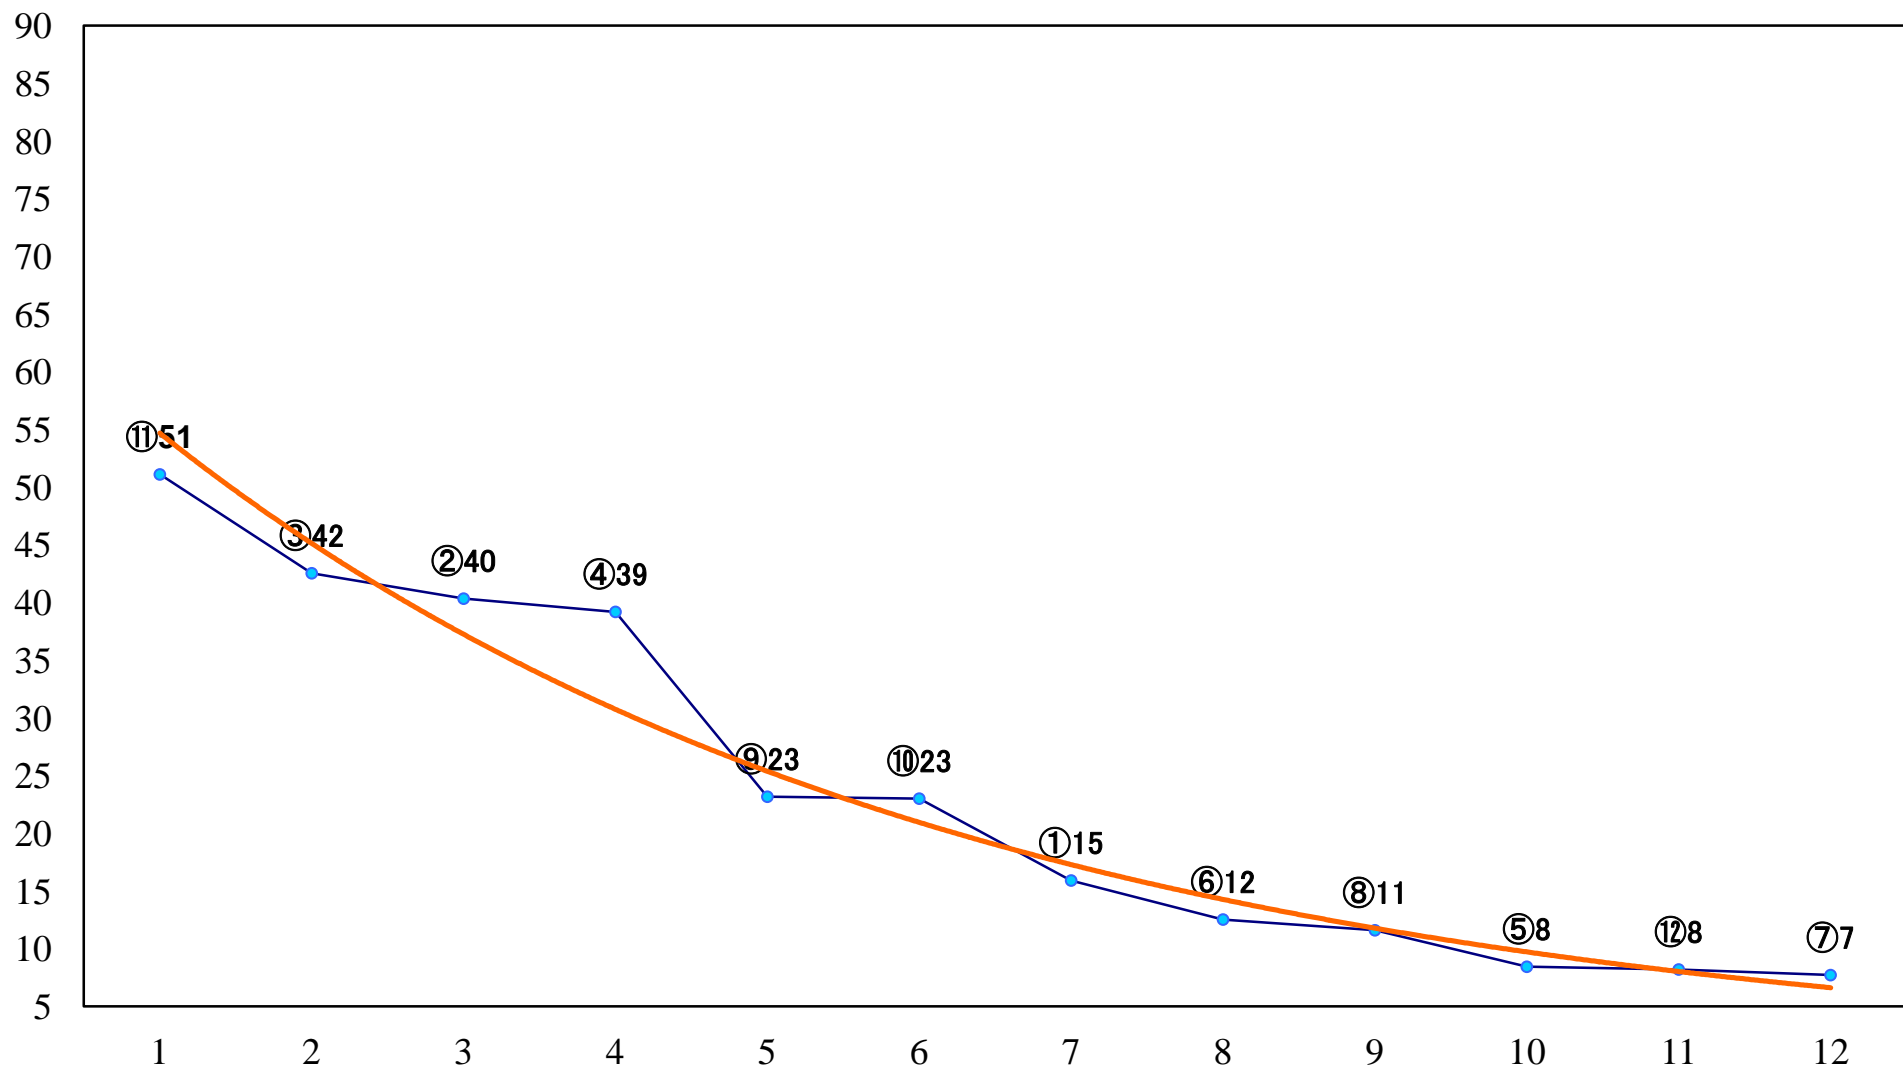

2022年09月30日(金) 船橋競馬 1R 14:40
3歳七 左1200mm

2022年09月30日(金) 船橋競馬 2R 15:10
ローズデビュー2歳新馬カ 左1000mm

2022年09月30日(金) 船橋競馬 3R 15:40
ローズデビュー2歳新馬オ 左1000mm

2022年09月30日(金) 船橋競馬 4R 16:15
ローズデビュー2歳新馬エ 左1000mm

2022年09月30日(金) 船橋競馬 5R 16:45
C3三 四 左1500mm