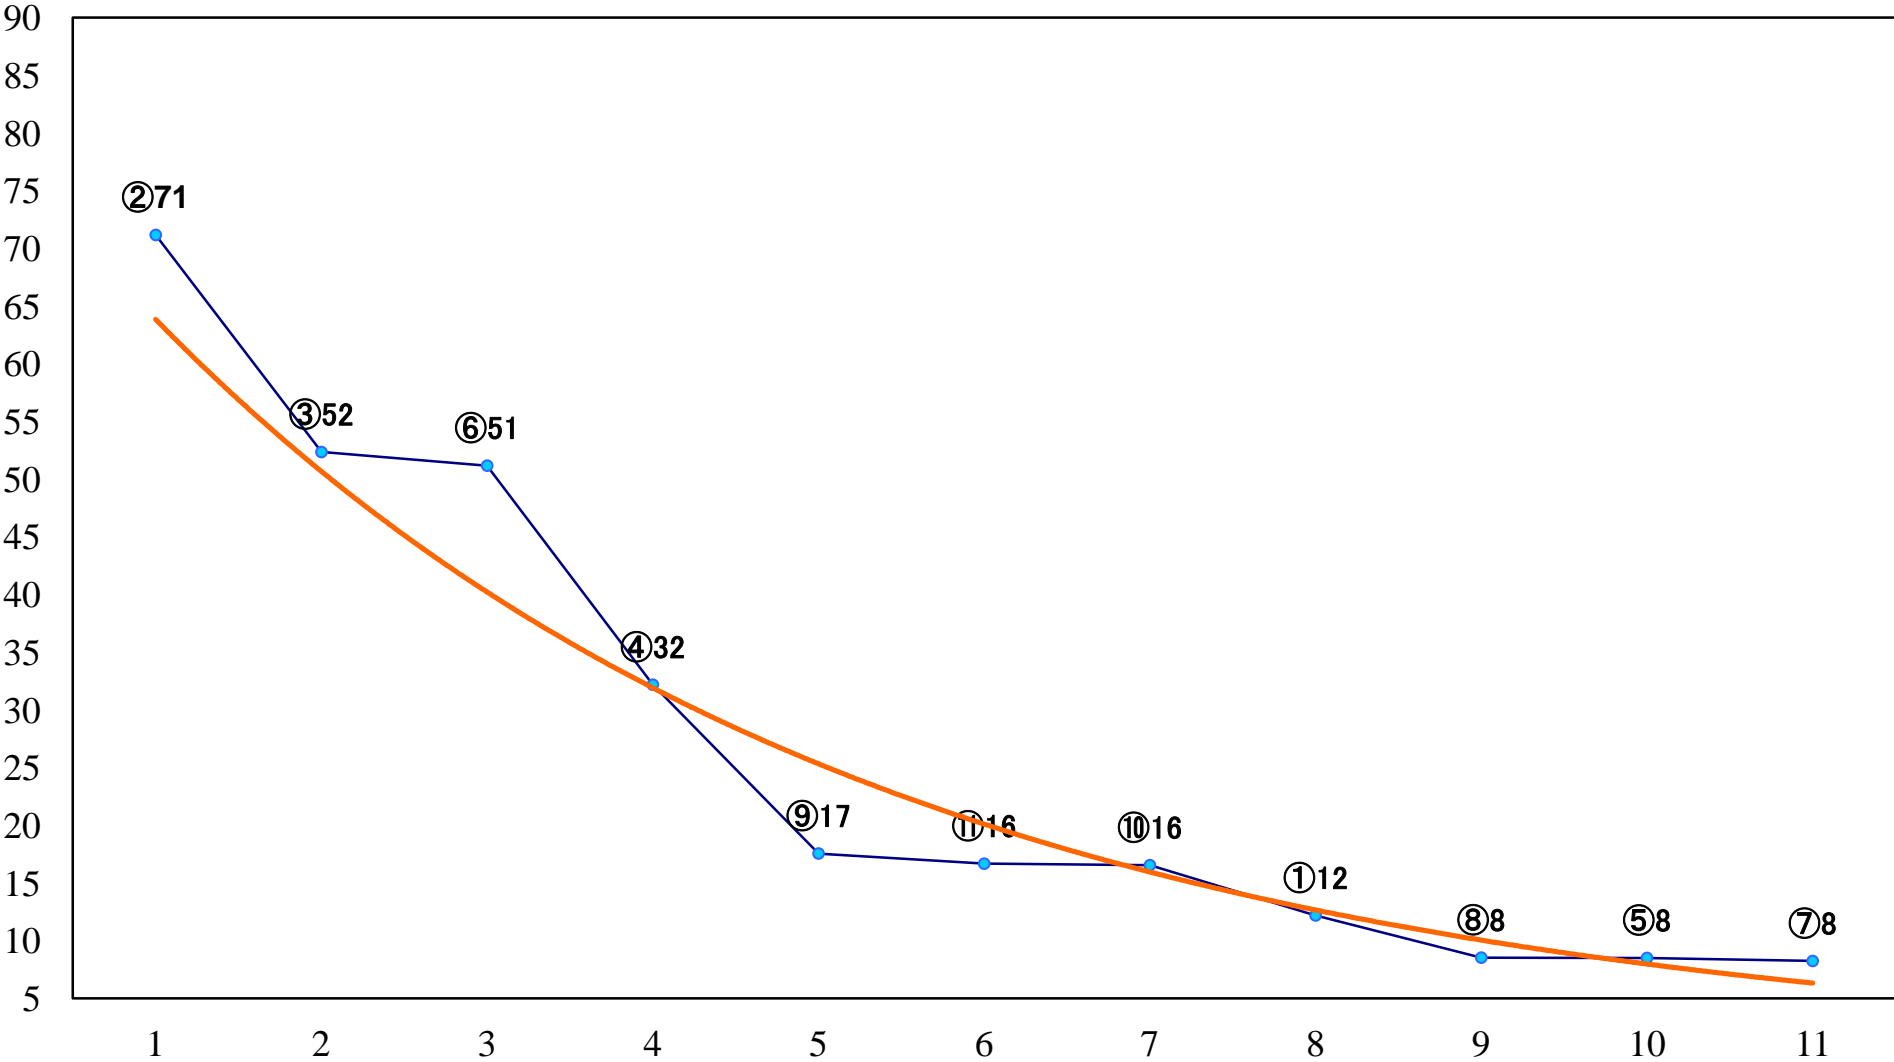

2022年09月30日(金) 船橋競馬 8R 18:25
C2六 左1500mm