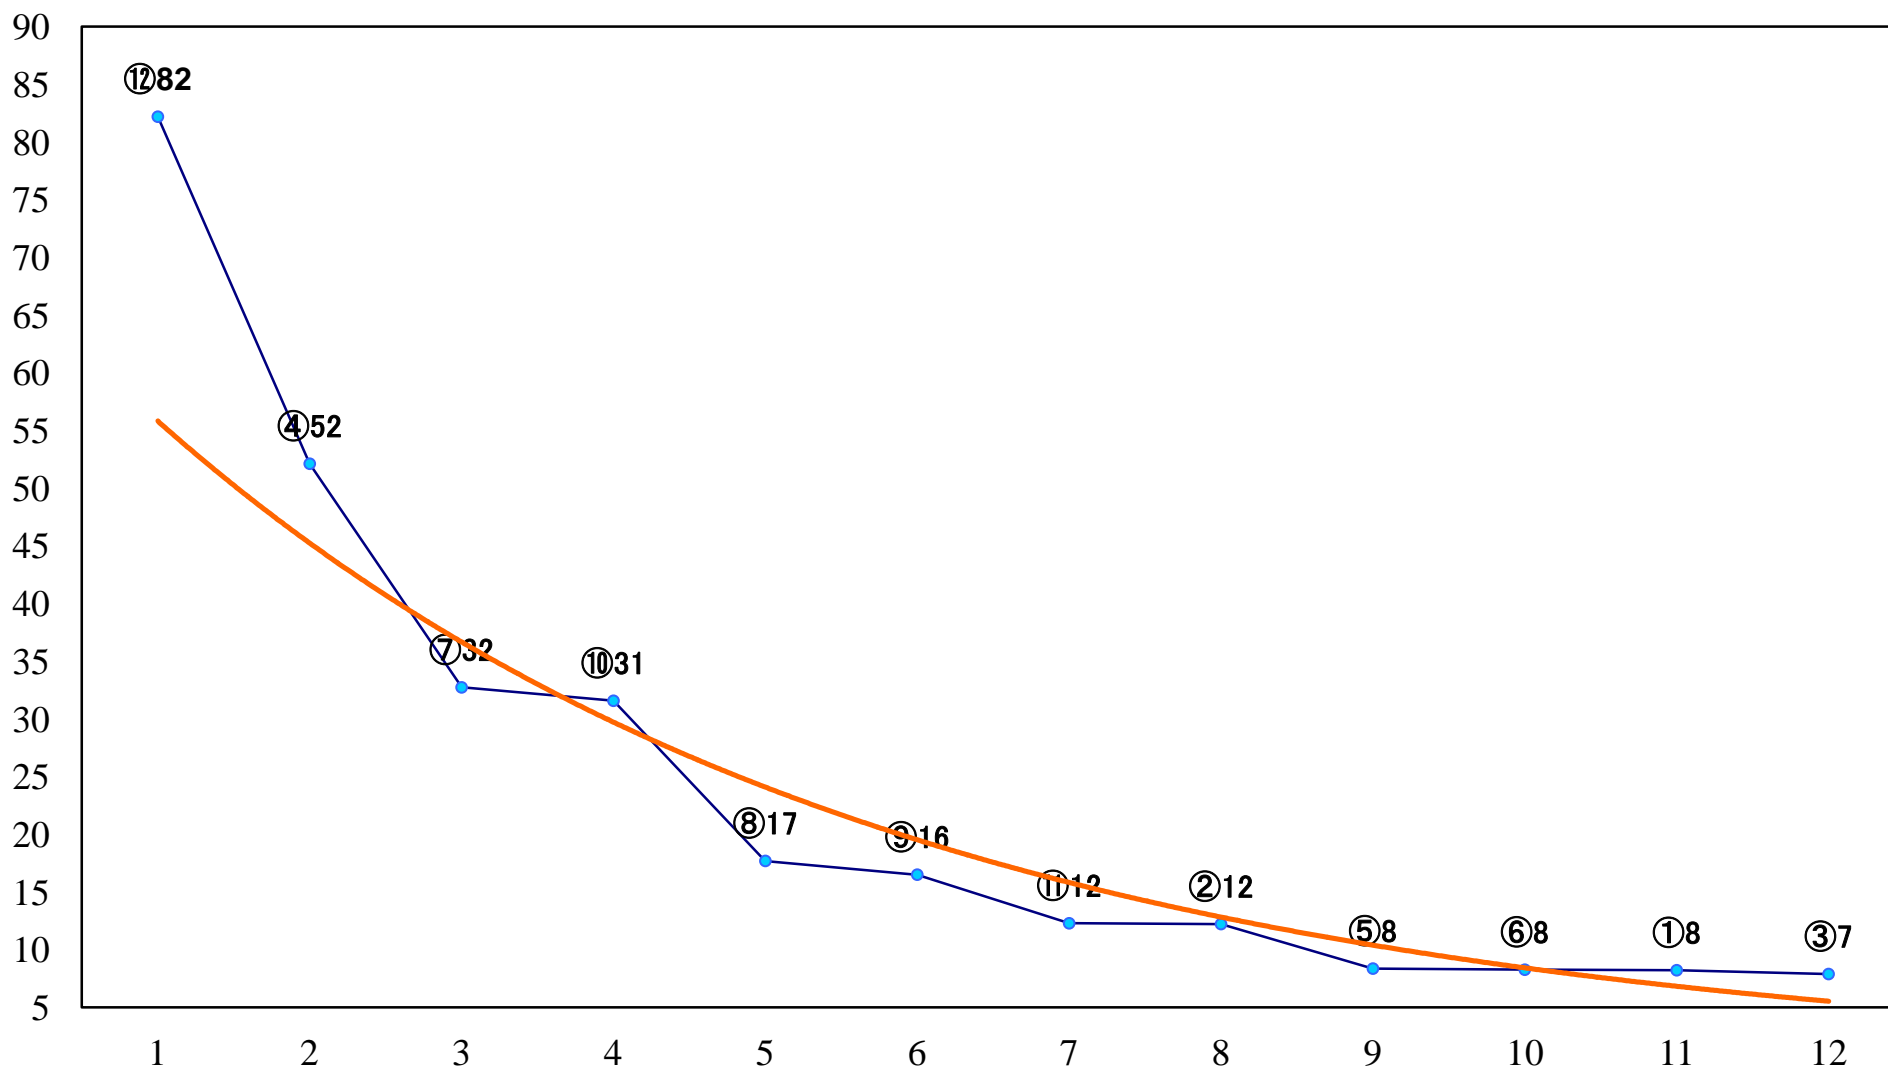

2022年09月30日(金) 船橋競馬 6R 17:15
C3三四 左1200mm

2022年09月30日(金) 船橋競馬 7R 17:50
C2四五 左1200mm

2022年09月30日(金) 船橋競馬 8R 18:25
C2六 左1500mm

2022年09月30日(金) 船橋競馬 9R 19:00
馬い！ローカルブランド応援記念C2四 五 左1500mm

2022年09月30日(金) 船橋競馬 10R 19:35
くるみ特別B1二B2一 左1600mm