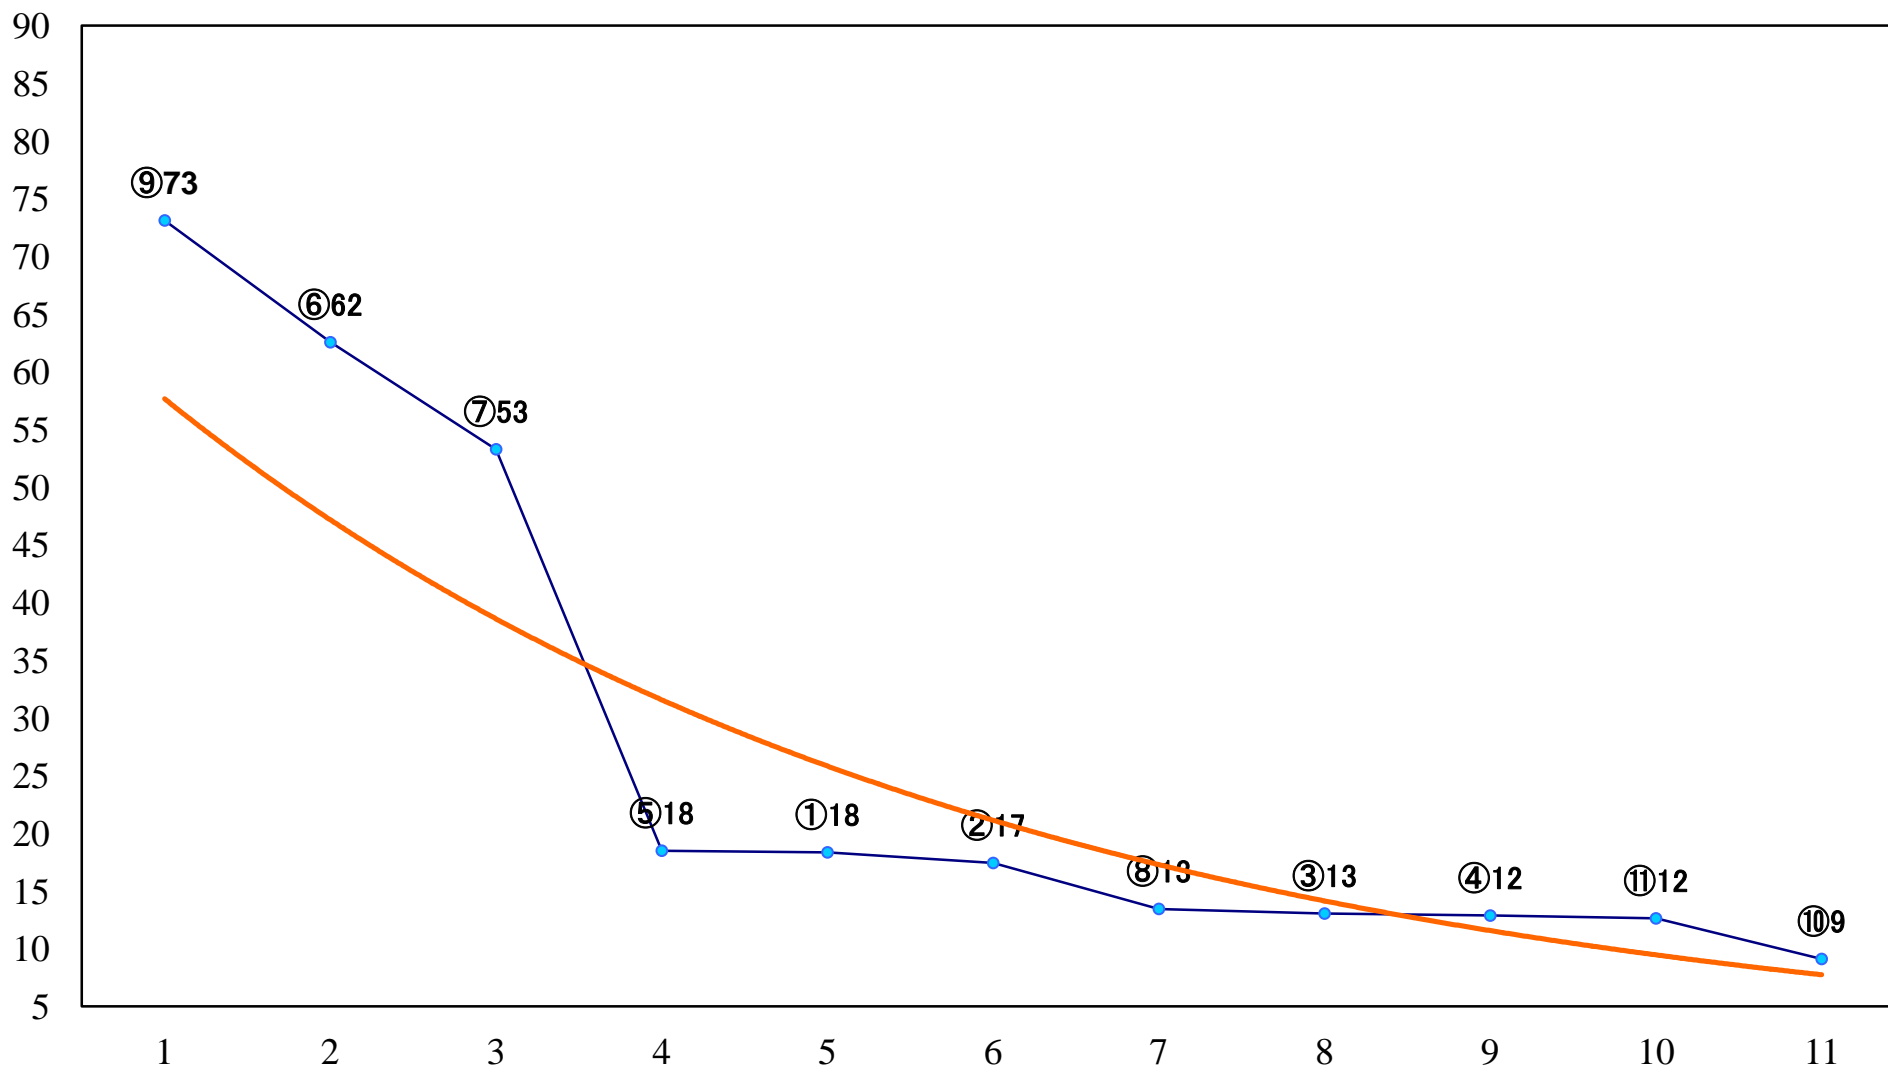

2022年09月30日(金) 船橋競馬 11R 20:10
サファイアスプリントA2B1選抜馬 左1200mm