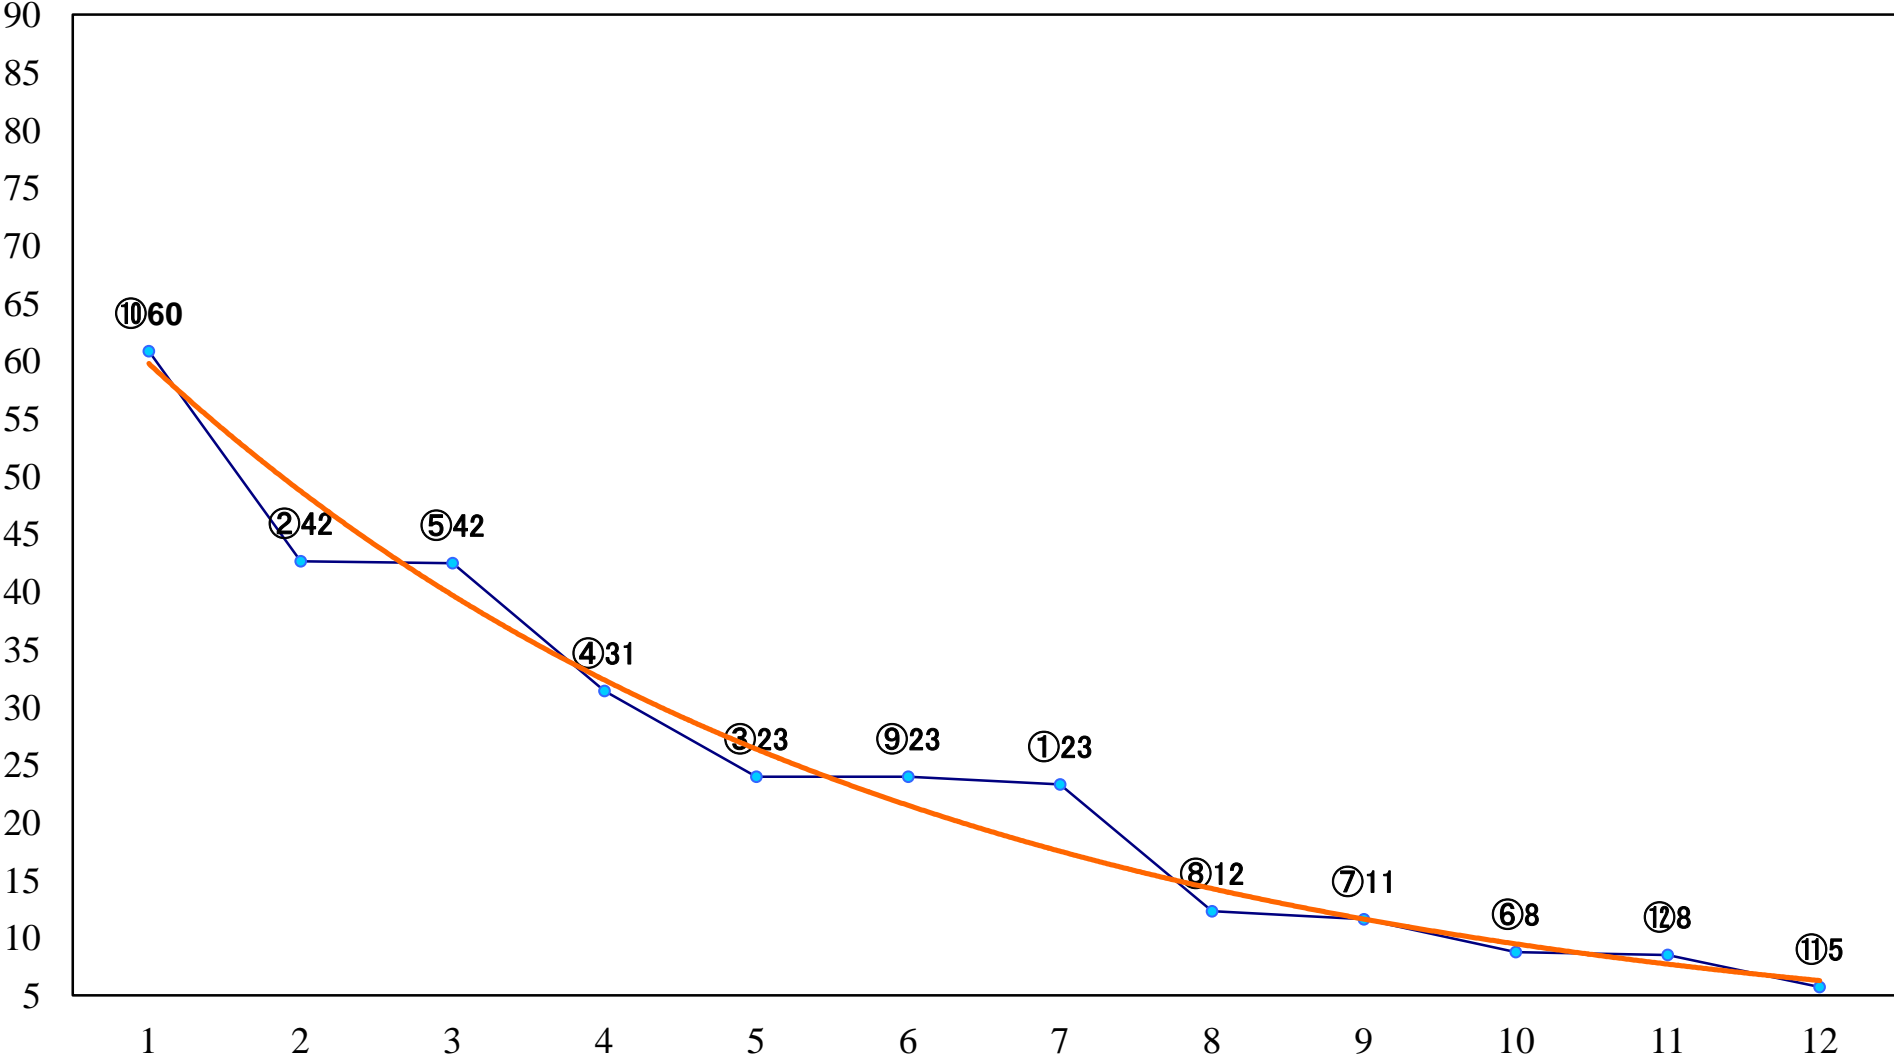

2022年09月30日(金) 船橋競馬 7R 17:50
C2四五 左1200mm