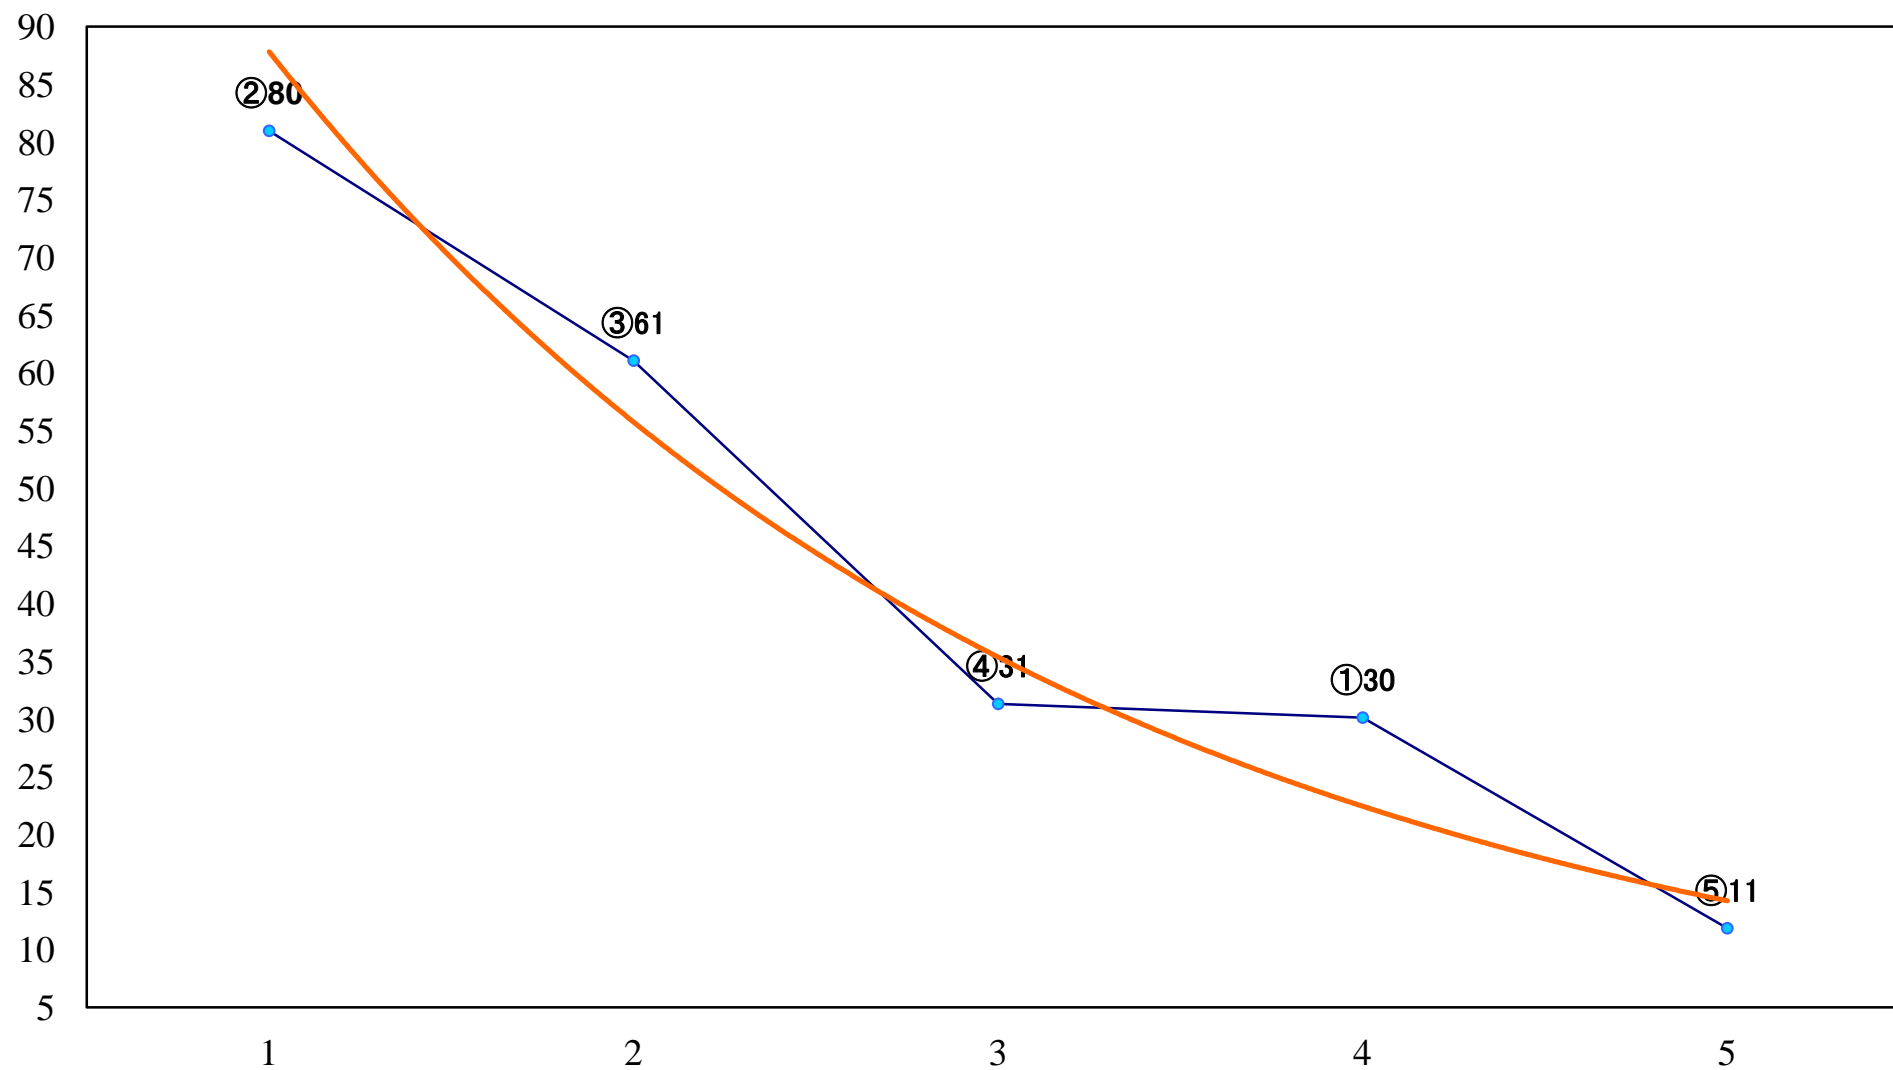

2022年09月30日(金) 船橋競馬 1R 14:40
3歳七 左1200mm

2022年09月30日(金) 船橋競馬 2R 15:10
ローズデビュー2歳新馬カ 左1000mm

2022年09月30日(金) 船橋競馬 3R 15:40
ローズデビュー2歳新馬オ 左1000mm

2022年09月30日(金) 船橋競馬 4R 16:15
ローズデビュー2歳新馬エ 左1000mm

2022年09月30日(金) 船橋競馬 5R 16:45
C3三 四 左1500mm