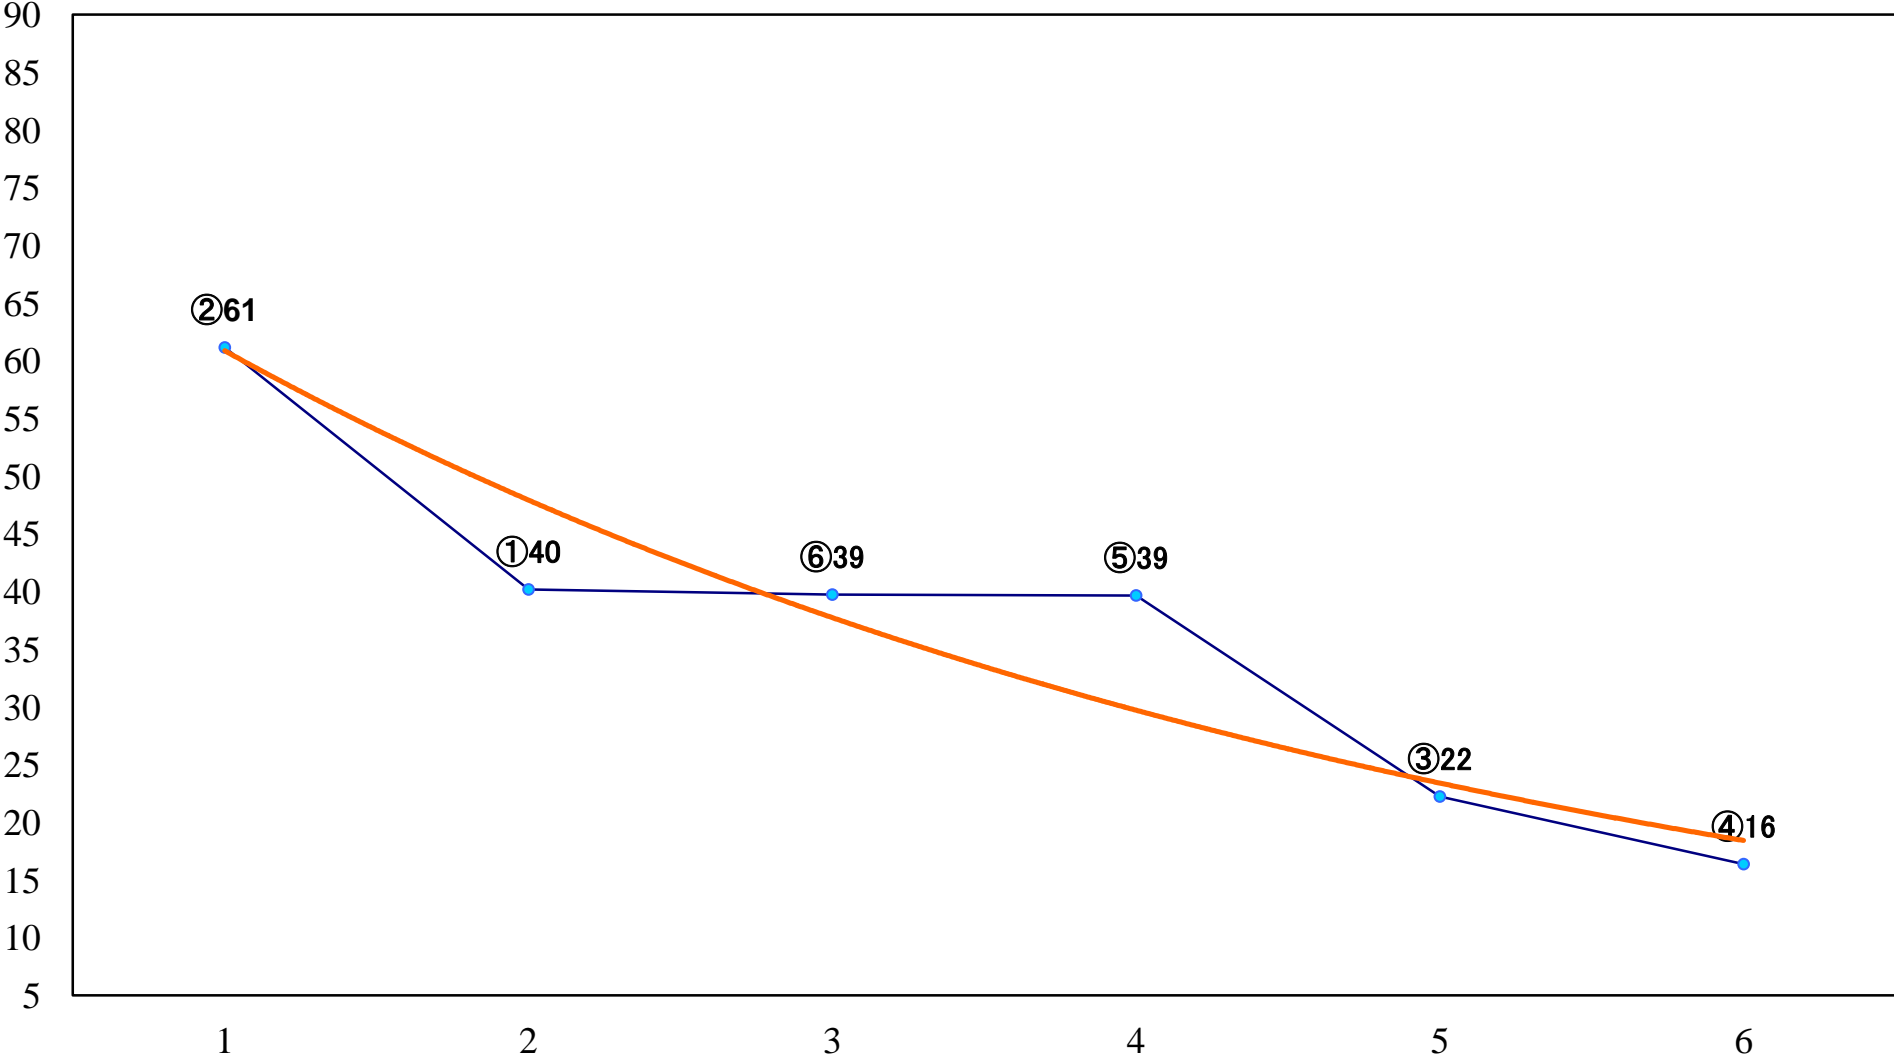

2022年09月30日(金) 船橋競馬 1R 14:40
3歳七 左1200mm

2022年09月30日(金) 船橋競馬 2R 15:10
ローズデビュー2歳新馬カ 左1000mm

2022年09月30日(金) 船橋競馬 3R 15:40
ローズデビュー2歳新馬オ 左1000mm

2022年09月30日(金) 船橋競馬 4R 16:15
ローズデビュー2歳新馬エ 左1000mm

2022年09月30日(金) 船橋競馬 5R 16:45
C3三 四 左1500mm