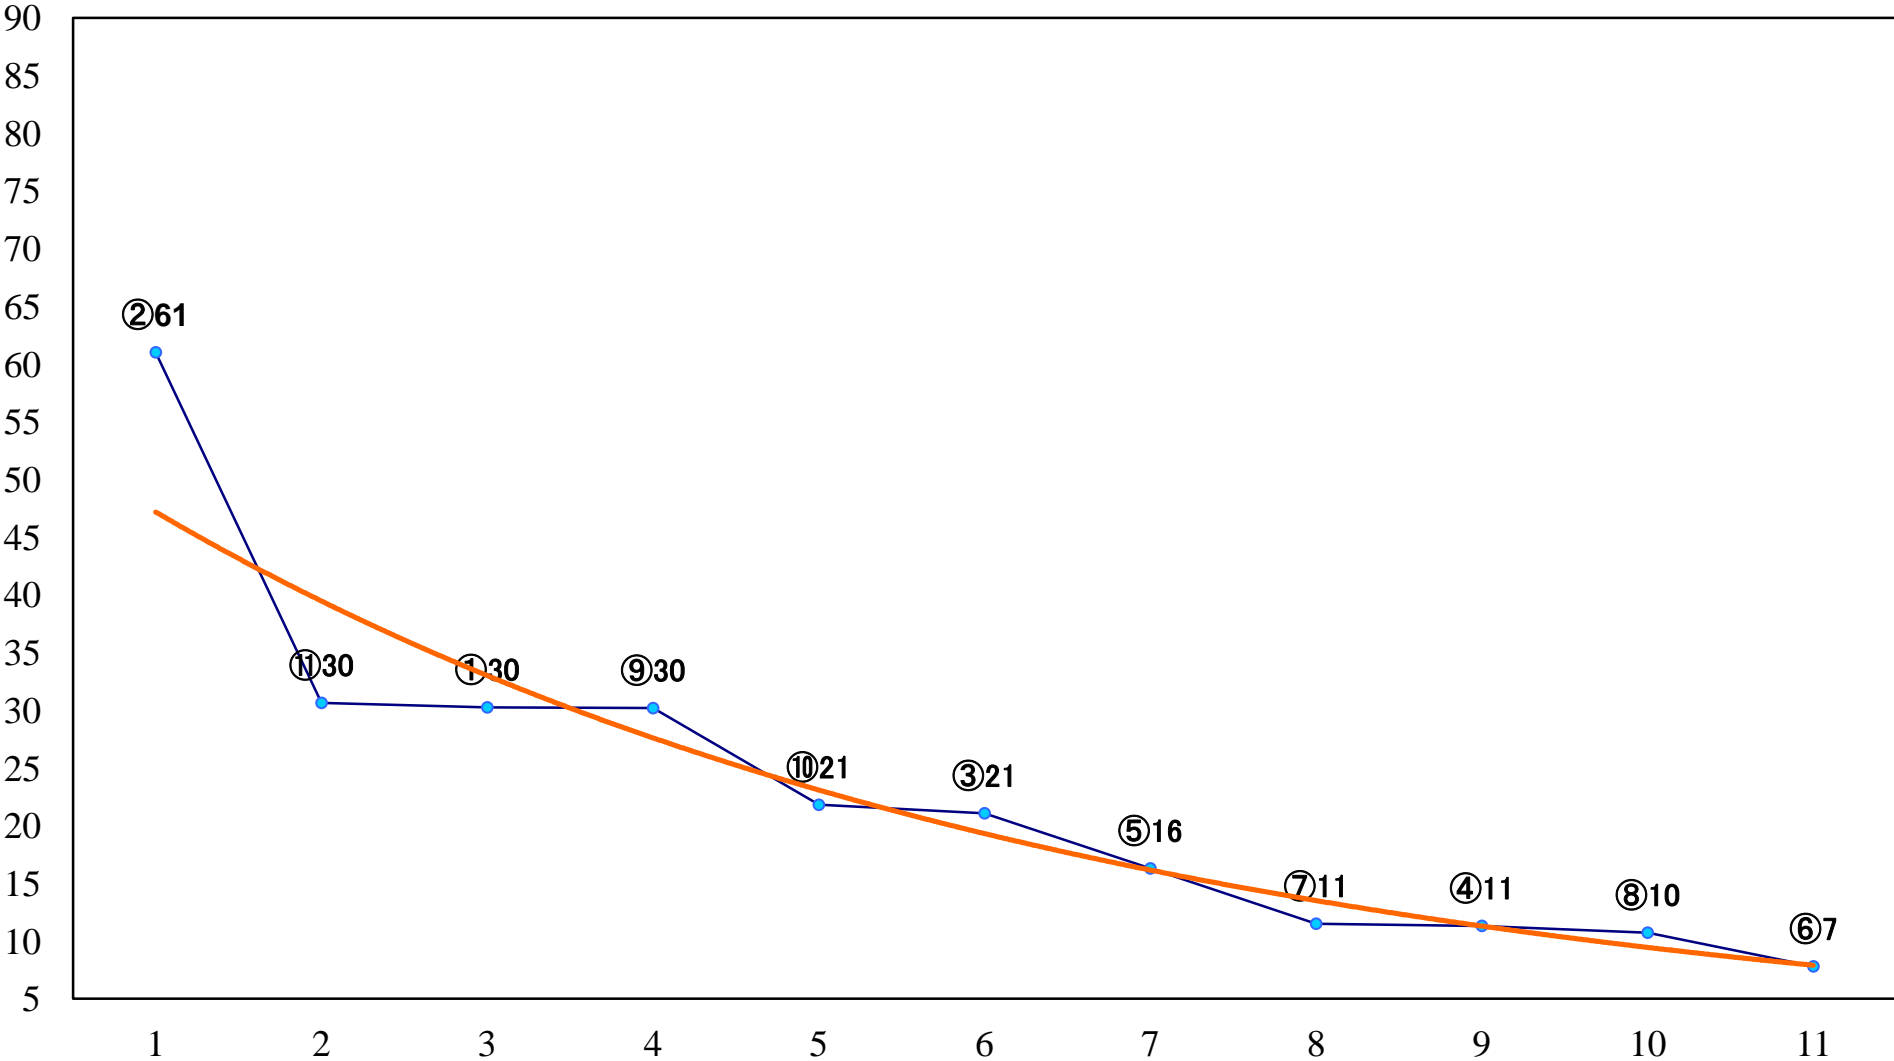

2022年09月30日(金) 船橋競馬 1R 14:40
3歳七 左1200mm

2022年09月30日(金) 船橋競馬 2R 15:10
ローズデビュー2歳新馬カ 左1000mm

2022年09月30日(金) 船橋競馬 3R 15:40
ローズデビュー2歳新馬オ 左1000mm

2022年09月30日(金) 船橋競馬 4R 16:15
ローズデビュー2歳新馬エ 左1000mm

2022年09月30日(金) 船橋競馬 5R 16:45
C3三 四 左1500mm