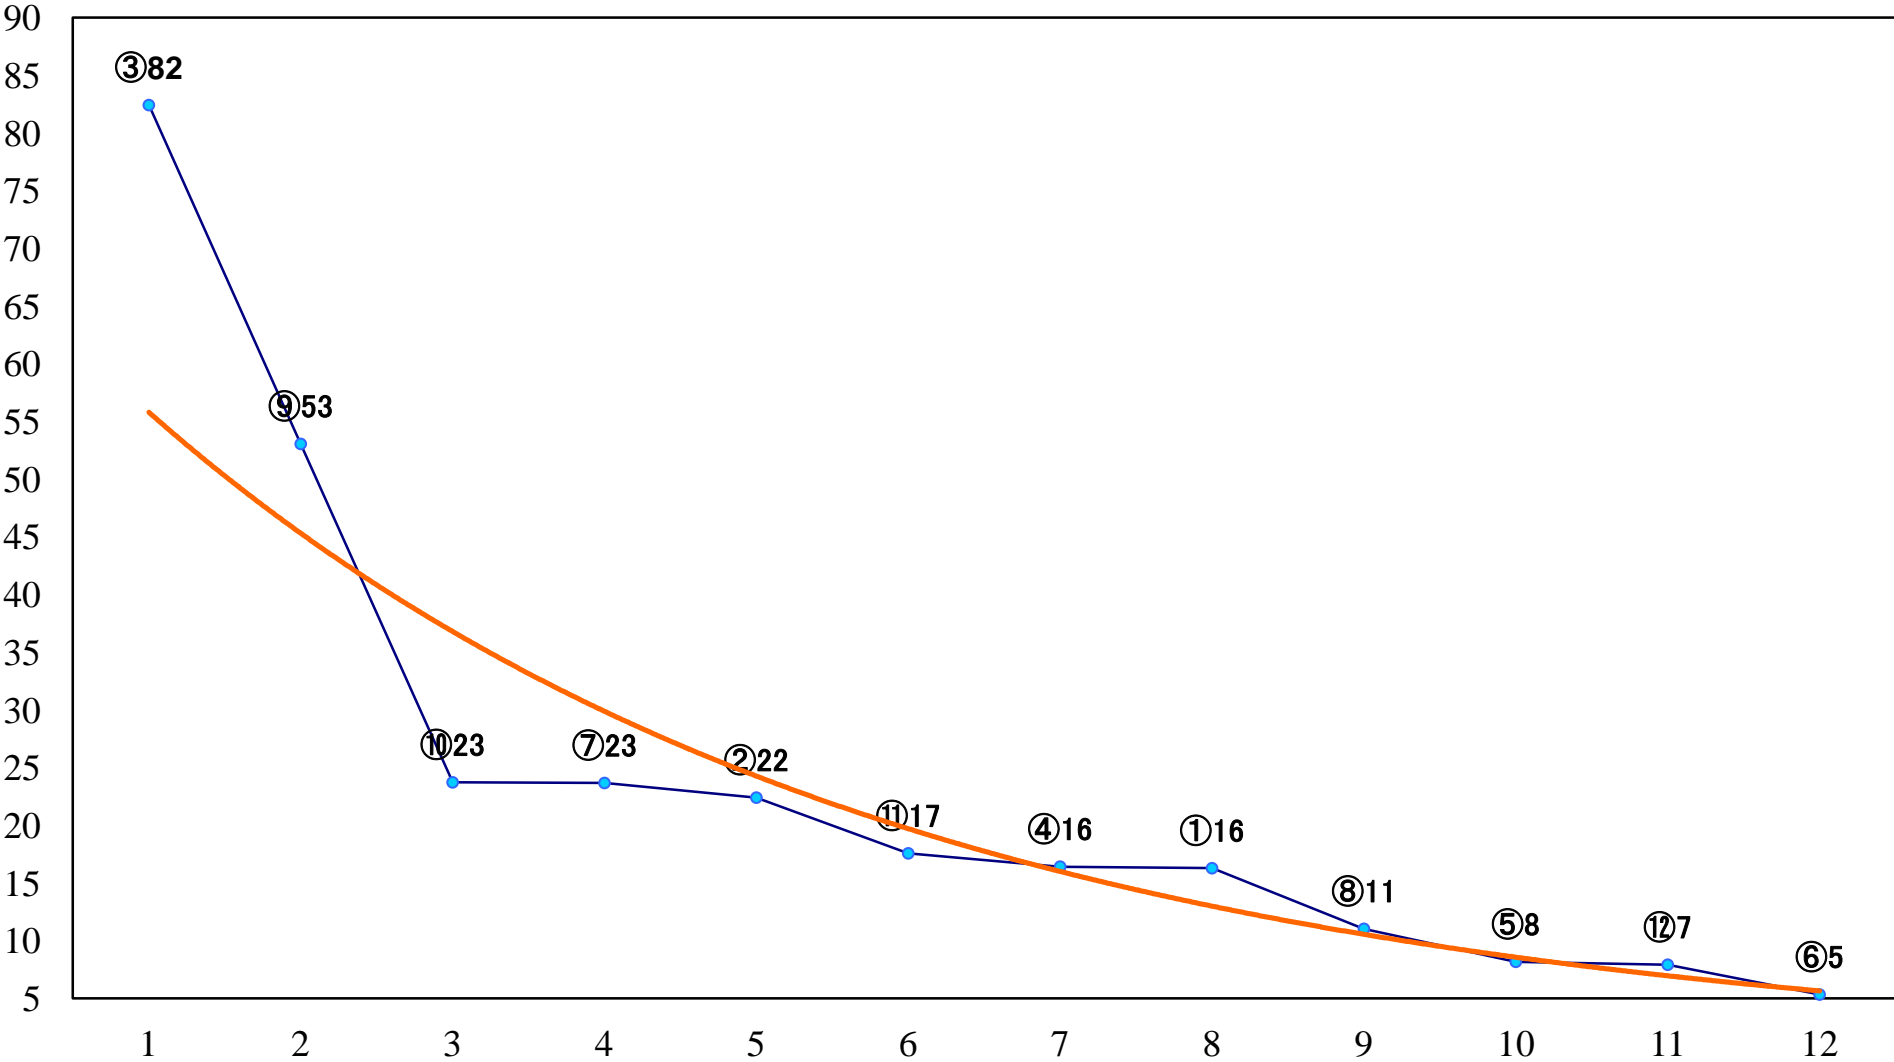

2022年09月30日(金) 船橋競馬 6R 17:15
C3三四 左1200mm