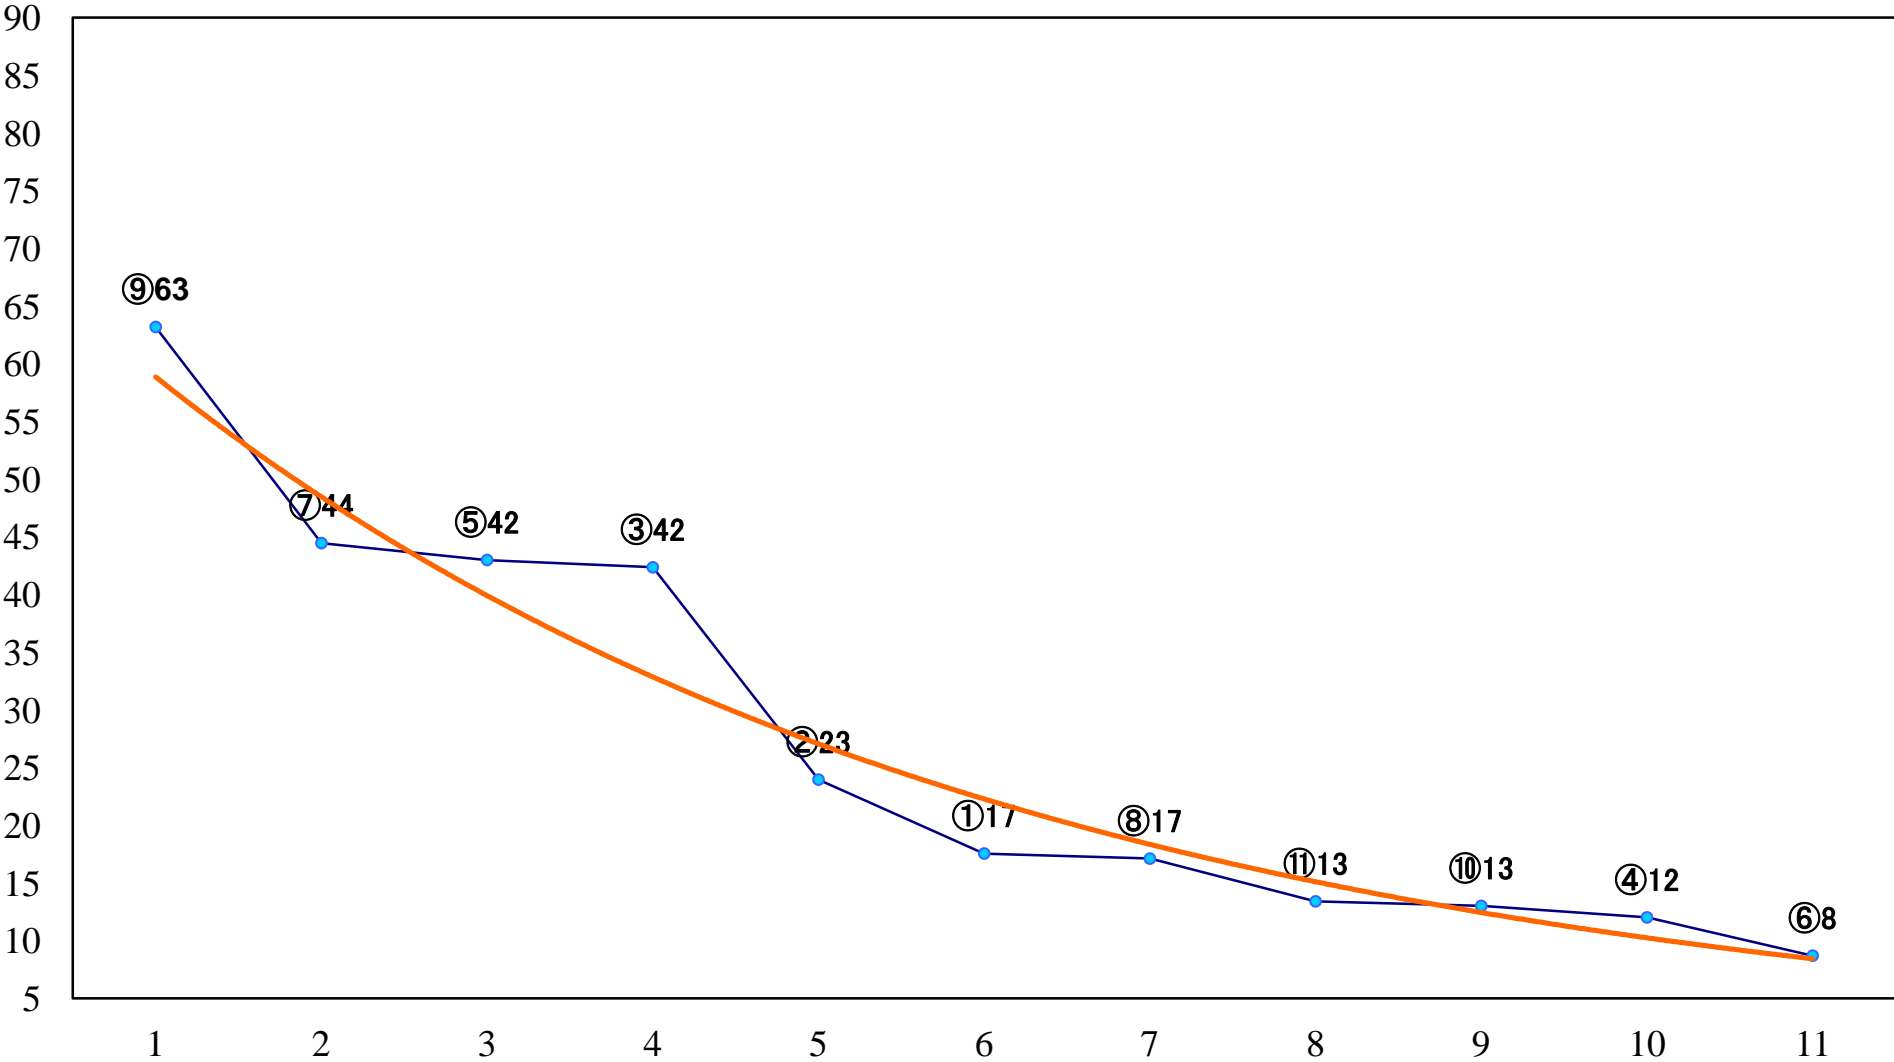

2022年09月30日(金) 船橋競馬 6R 17:15
C3三四 左1200mm

2022年09月30日(金) 船橋競馬 7R 17:50
C2四五 左1200mm

2022年09月30日(金) 船橋競馬 8R 18:25
C2六 左1500mm

2022年09月30日(金) 船橋競馬 9R 19:00
馬い！ローカルブランド応援記念C2四 五 左1500mm

2022年09月30日(金) 船橋競馬 10R 19:35
くるみ特別B1二B2一 左1600mm