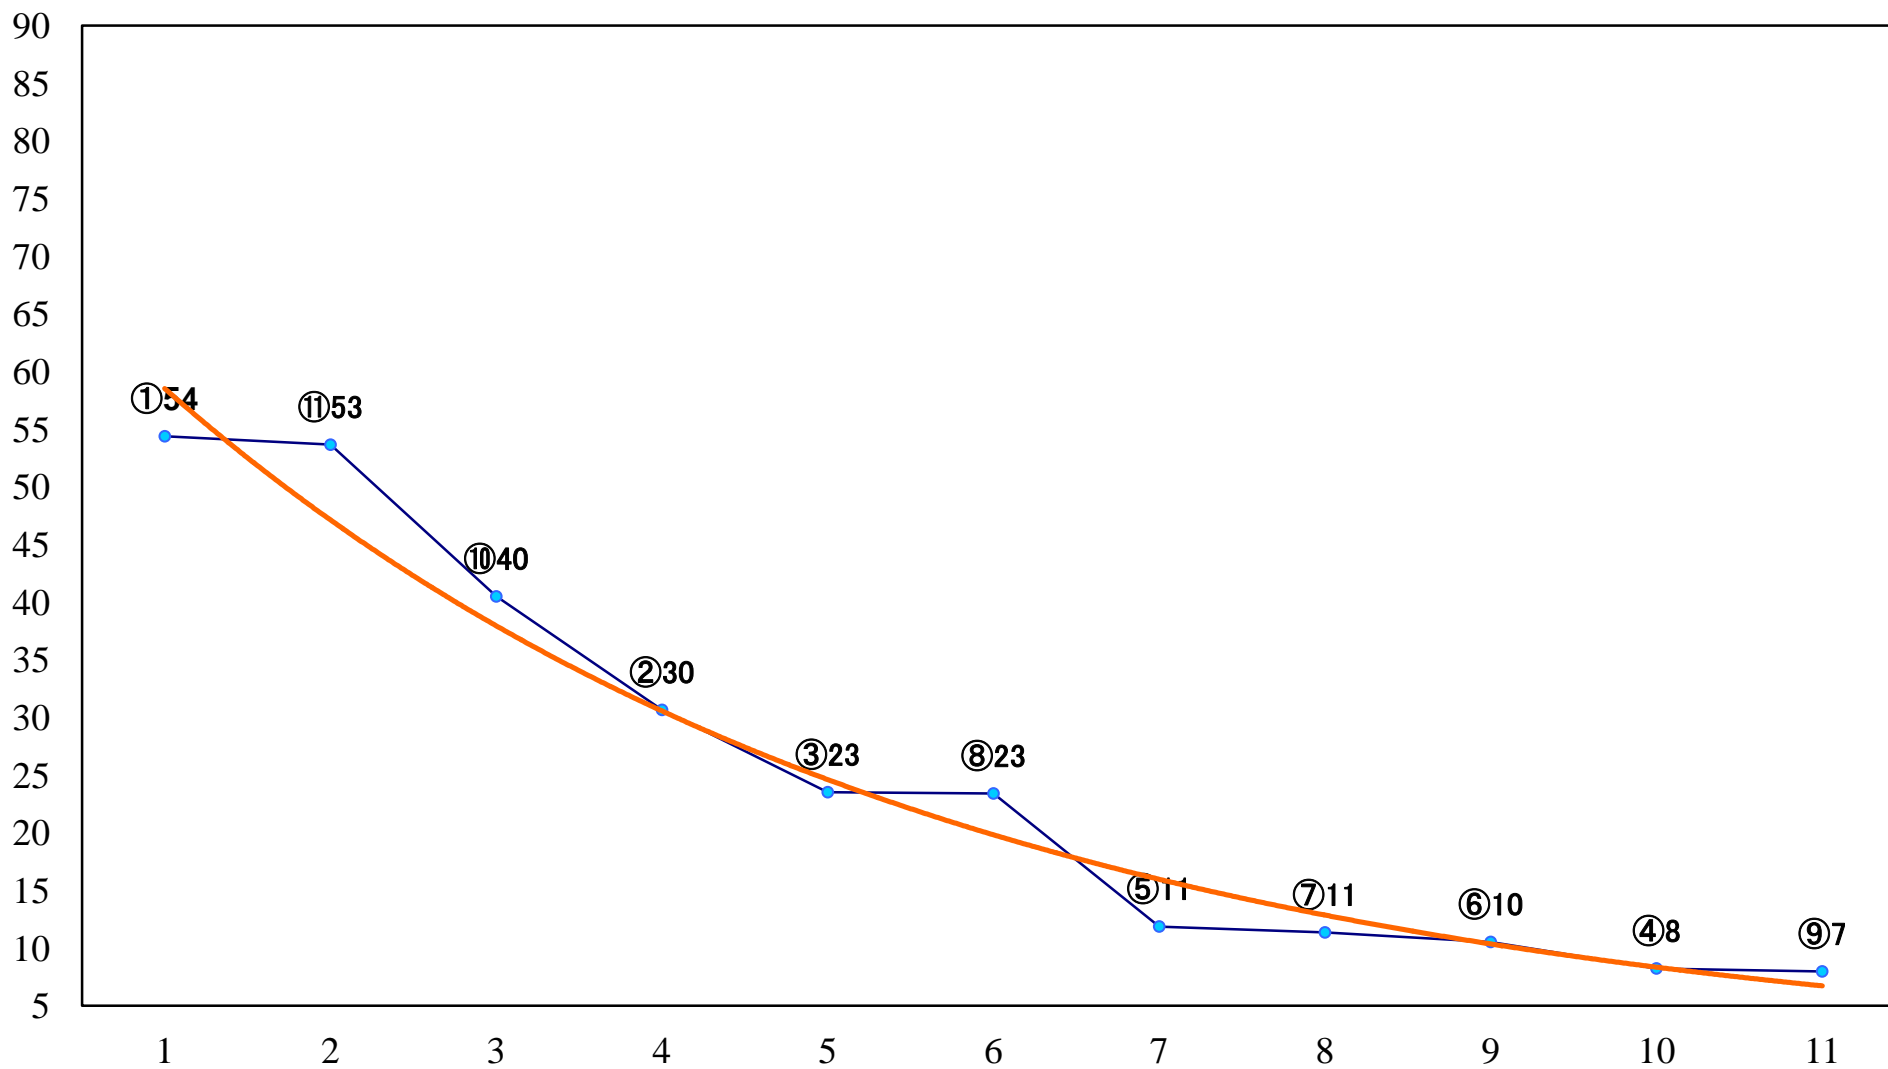

2022年10月10日(月) 川崎競馬 1R 15:00
2歳6 左1400mm

2022年10月10日(月) 川崎競馬 2R 15:30
2歳5 左1400mm

2022年10月10日(月) 川崎競馬 3R 16:00
つばさ賞2歳200万未満選定馬 左900mm

2022年10月10日(月) 川崎競馬 4R 16:30
ランチャ特別3歳4口 左1400mm

2022年10月10日(月) 川崎競馬 5R 17:00
シュペーア特別3歳3イ 左1400mm