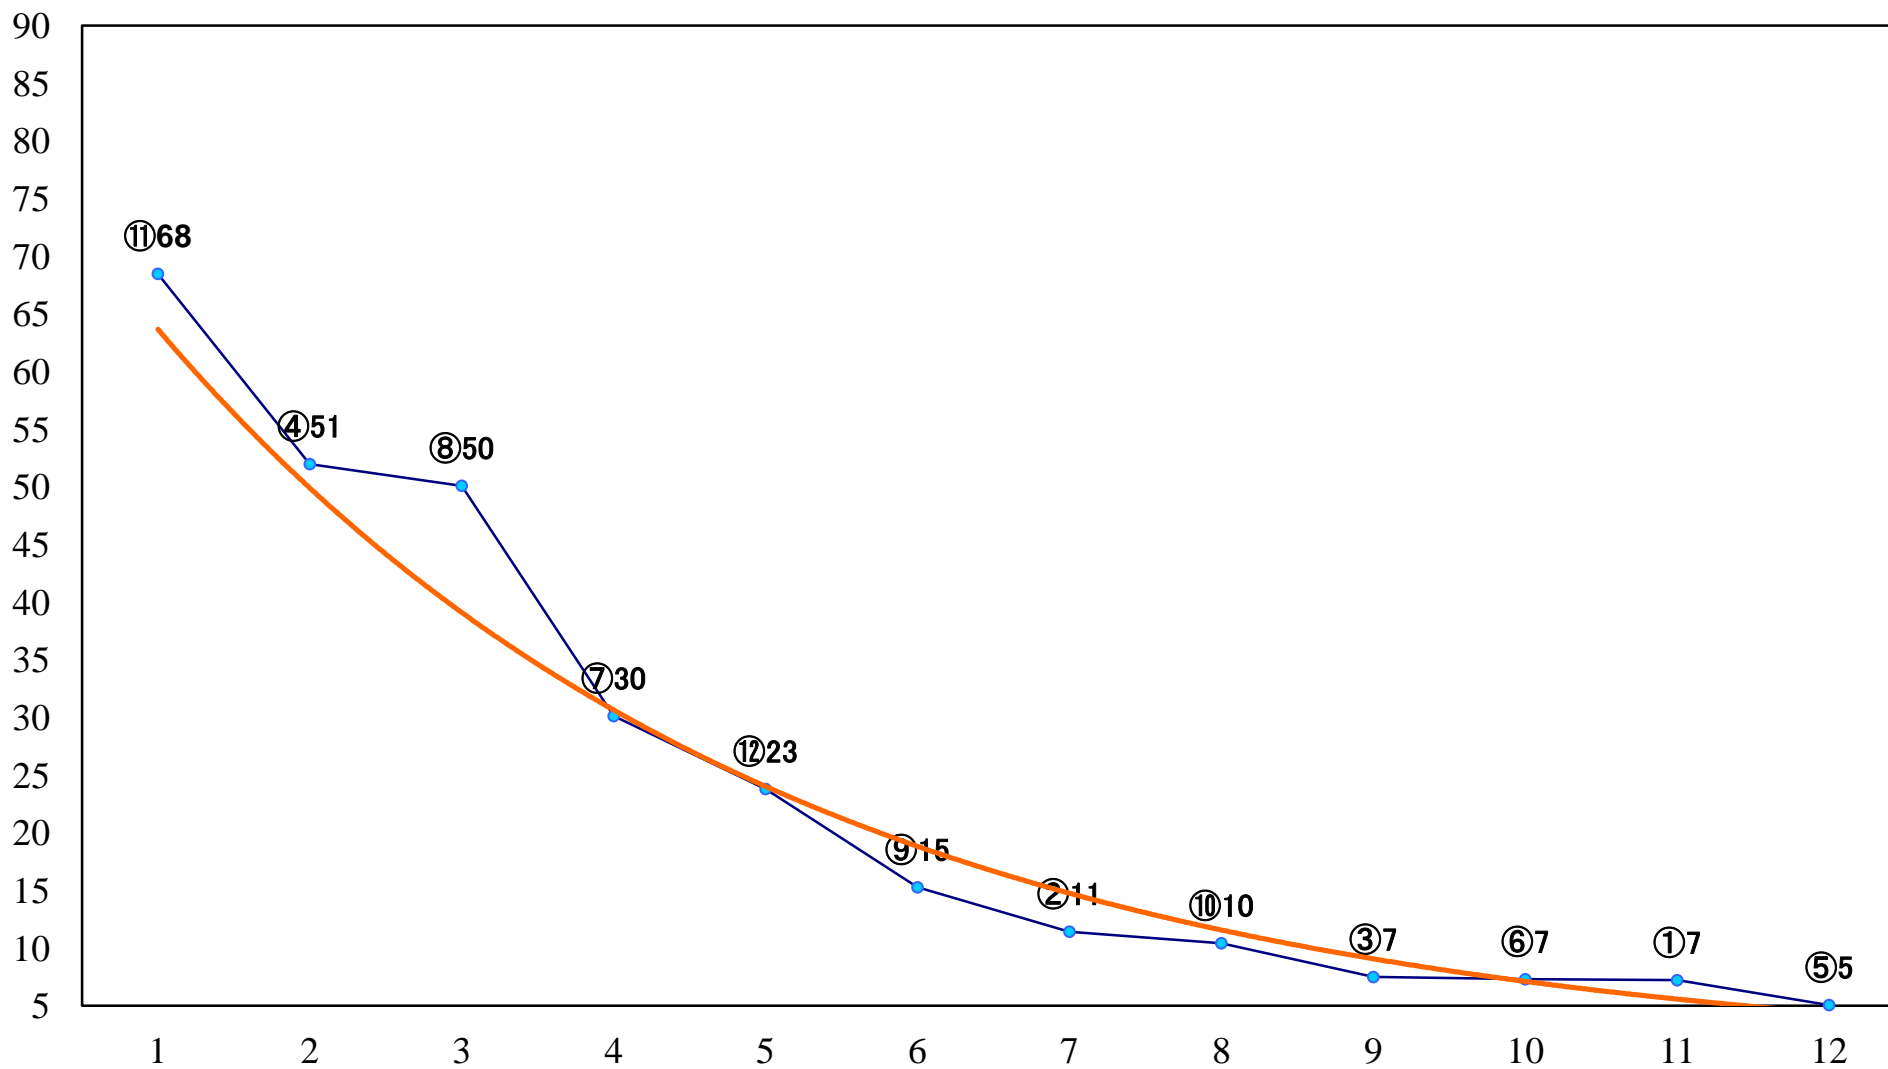

2022年10月10日(月) 川崎競馬 1R 15:00
2歳6 左1400mm

2022年10月10日(月) 川崎競馬 2R 15:30
2歳5 左1400mm

2022年10月10日(月) 川崎競馬 3R 16:00
つばさ賞2歳200万未満選定馬 左900mm

2022年10月10日(月) 川崎競馬 4R 16:30
ランチャ特別3歳4口 左1400mm

2022年10月10日(月) 川崎競馬 5R 17:00
シュペーア特別3歳3イ 左1400mm