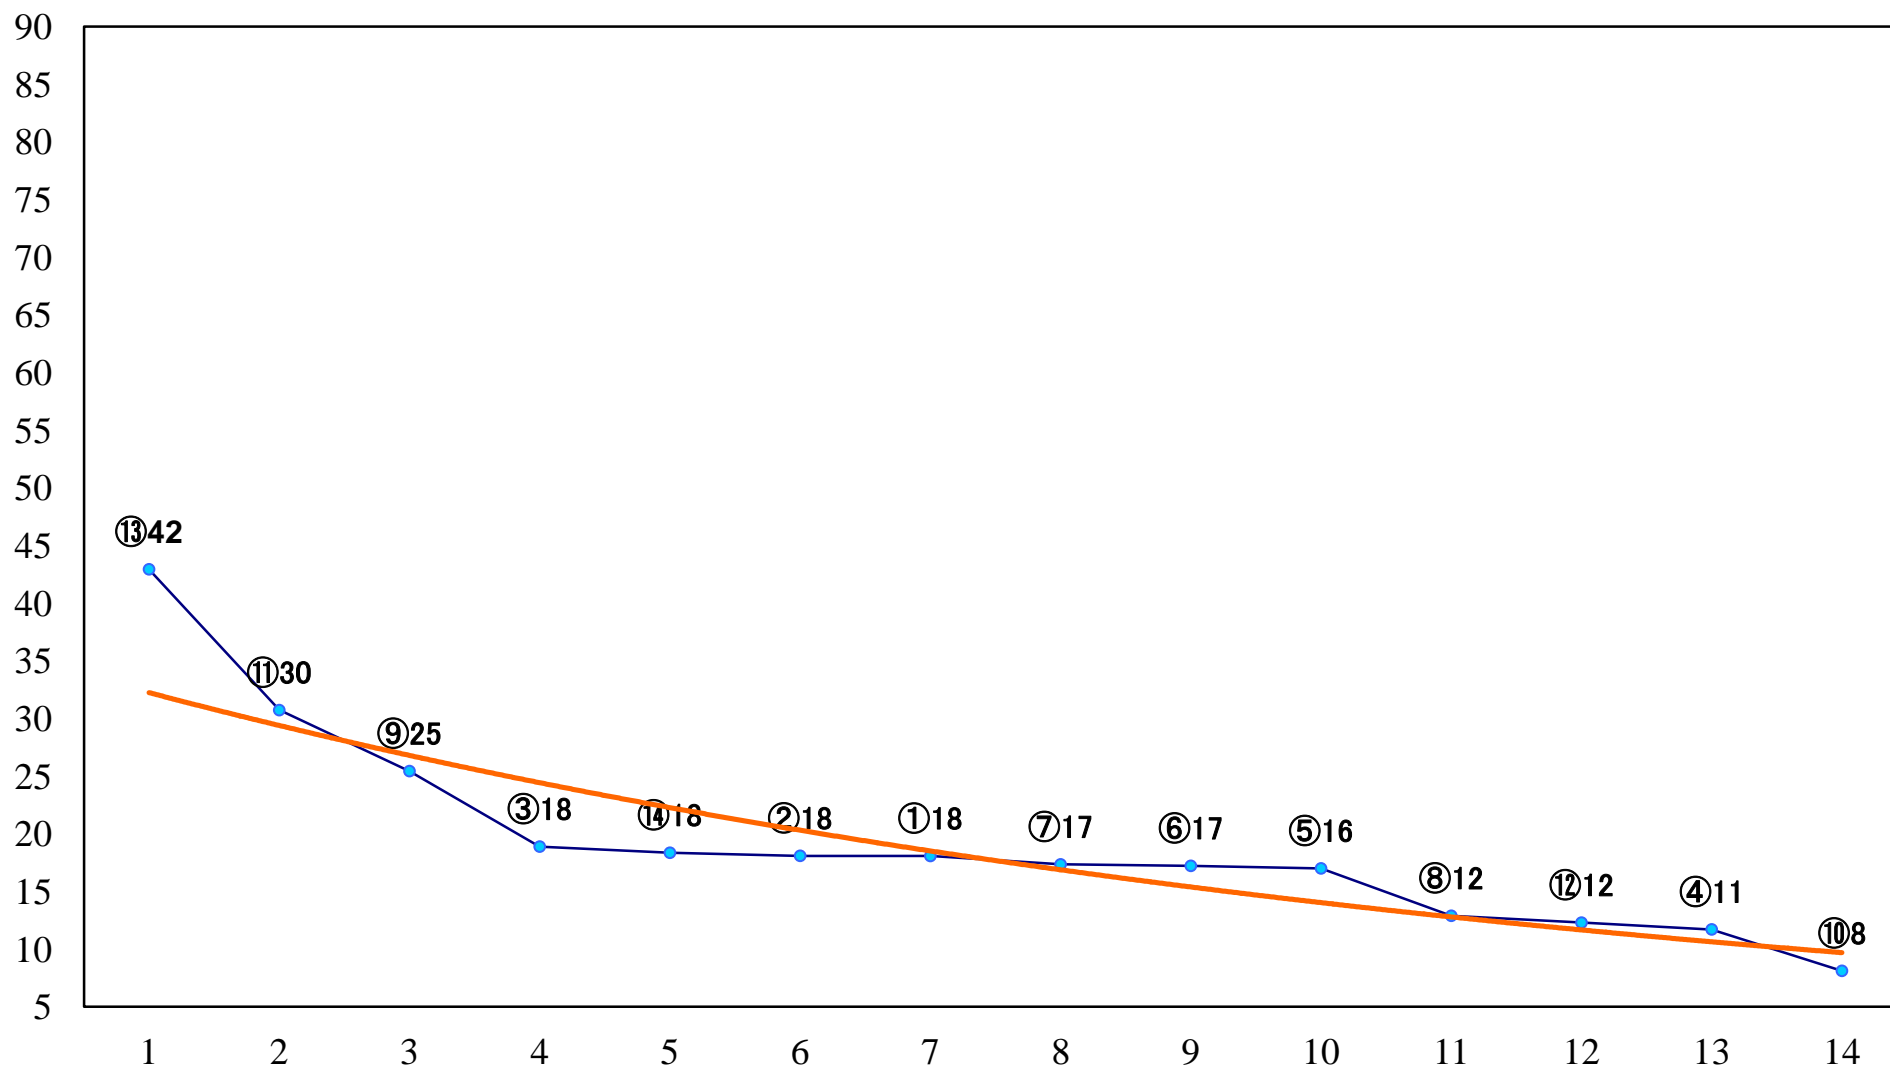

2022年10月10日(月) 川崎競馬 10R 19:40
ねんりんスマイリングフェスタ開催記B3ニ 左1600mm

2022年10月10日(月) 川崎競馬 11R 20:15
ねんりんピックかながわ2022開B1B2 左2000mm

2022年10月10日(月) 川崎競馬 12R 20:50
ポイント10倍！秋の川崎SPC2ー ニ三 左1500mm