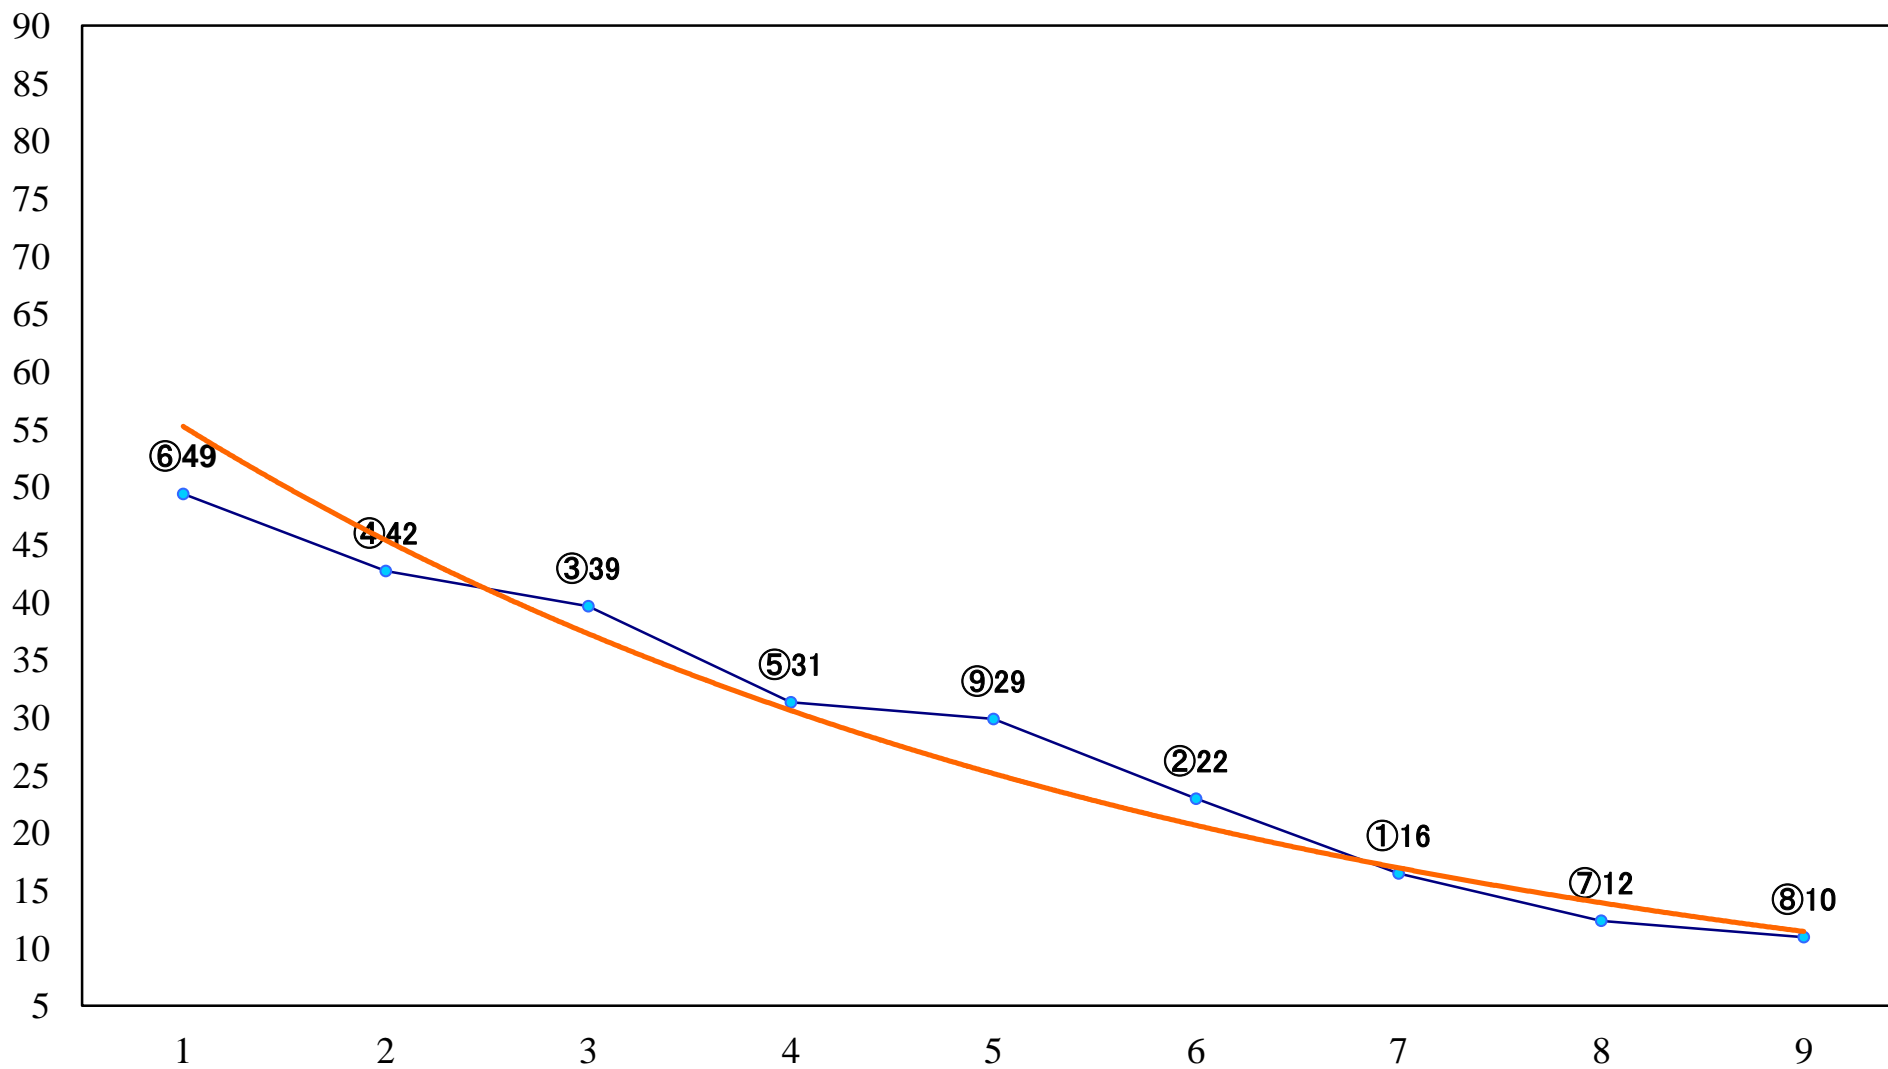

2022年10月10日(月) 川崎競馬 1R 15:00
2歳6 左1400mm

2022年10月10日(月) 川崎競馬 2R 15:30
2歳5 左1400mm

2022年10月10日(月) 川崎競馬 3R 16:00
つばさ賞2歳200万未満選定馬 左900mm

2022年10月10日(月) 川崎競馬 4R 16:30
ランチャ特別3歳4口 左1400mm

2022年10月10日(月) 川崎競馬 5R 17:00
シュペーア特別3歳3イ 左1400mm

2022年10月10日(月) 川崎競馬 10R 19:40
ねんりんスマイリングフェスタ開催記B3ニ 左1600mm

2022年10月10日(月) 川崎競馬 11R 20:15
ねんりんピックかながわ2022開B1B2 左2000mm

2022年10月10日(月) 川崎競馬 12R 20:50
ポイント10倍！秋の川崎SPC2ー ニ三 左1500mm