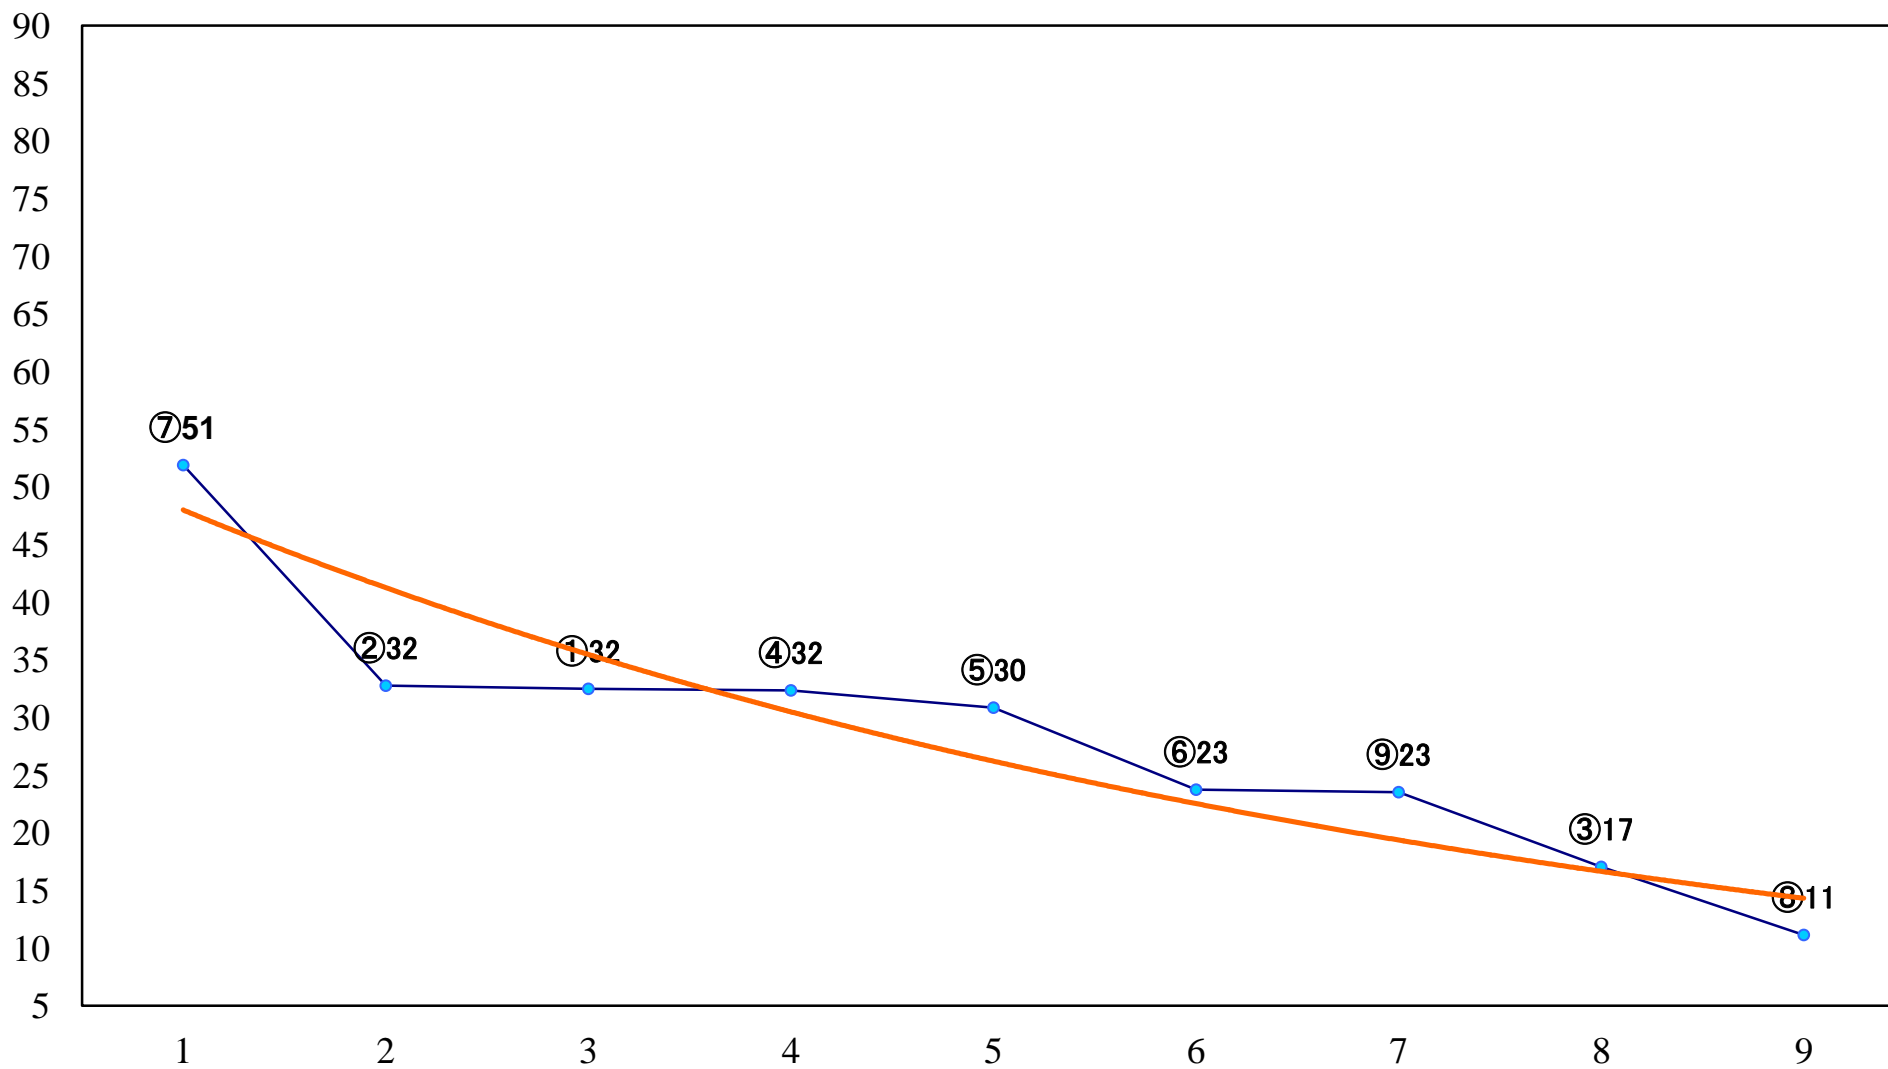

2022年10月10日(月) 川崎競馬 10R 19:40
ねんりんスマイリングフェスタ開催記B3ニ 左1600mm

2022年10月10日(月) 川崎競馬 11R 20:15
ねんりんピックかながわ2022開B1B2 左2000mm

2022年10月10日(月) 川崎競馬 12R 20:50
ポイント10倍！秋の川崎SPC2ー ニ三 左1500mm