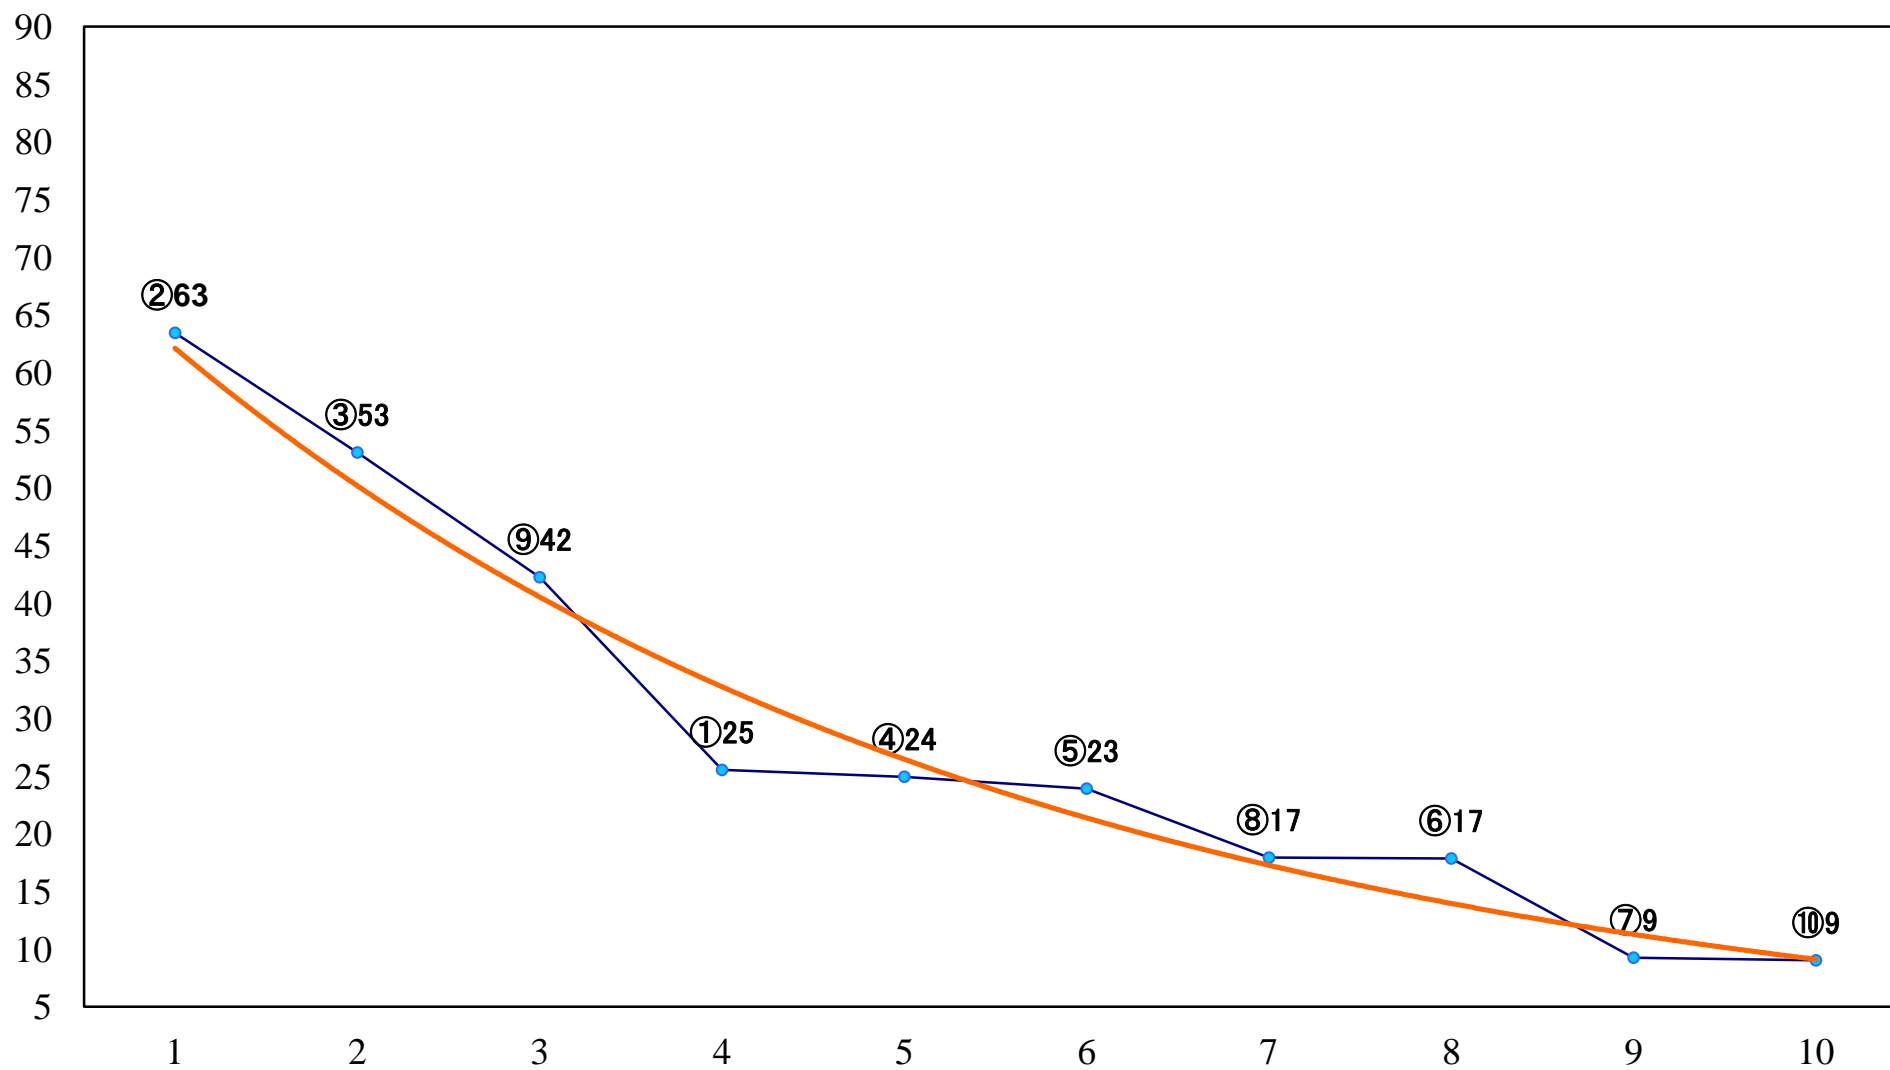

2022年10月10日(月) 川崎競馬 10R 19:40
ねんりんスマイリングフェスタ開催記B3ニ 左1600mm

2022年10月10日(月) 川崎競馬 11R 20:15
ねんりんピックかながわ2022開B1B2 左2000mm

2022年10月10日(月) 川崎競馬 12R 20:50
ポイント10倍！秋の川崎SPC2ー ニ三 左1500mm