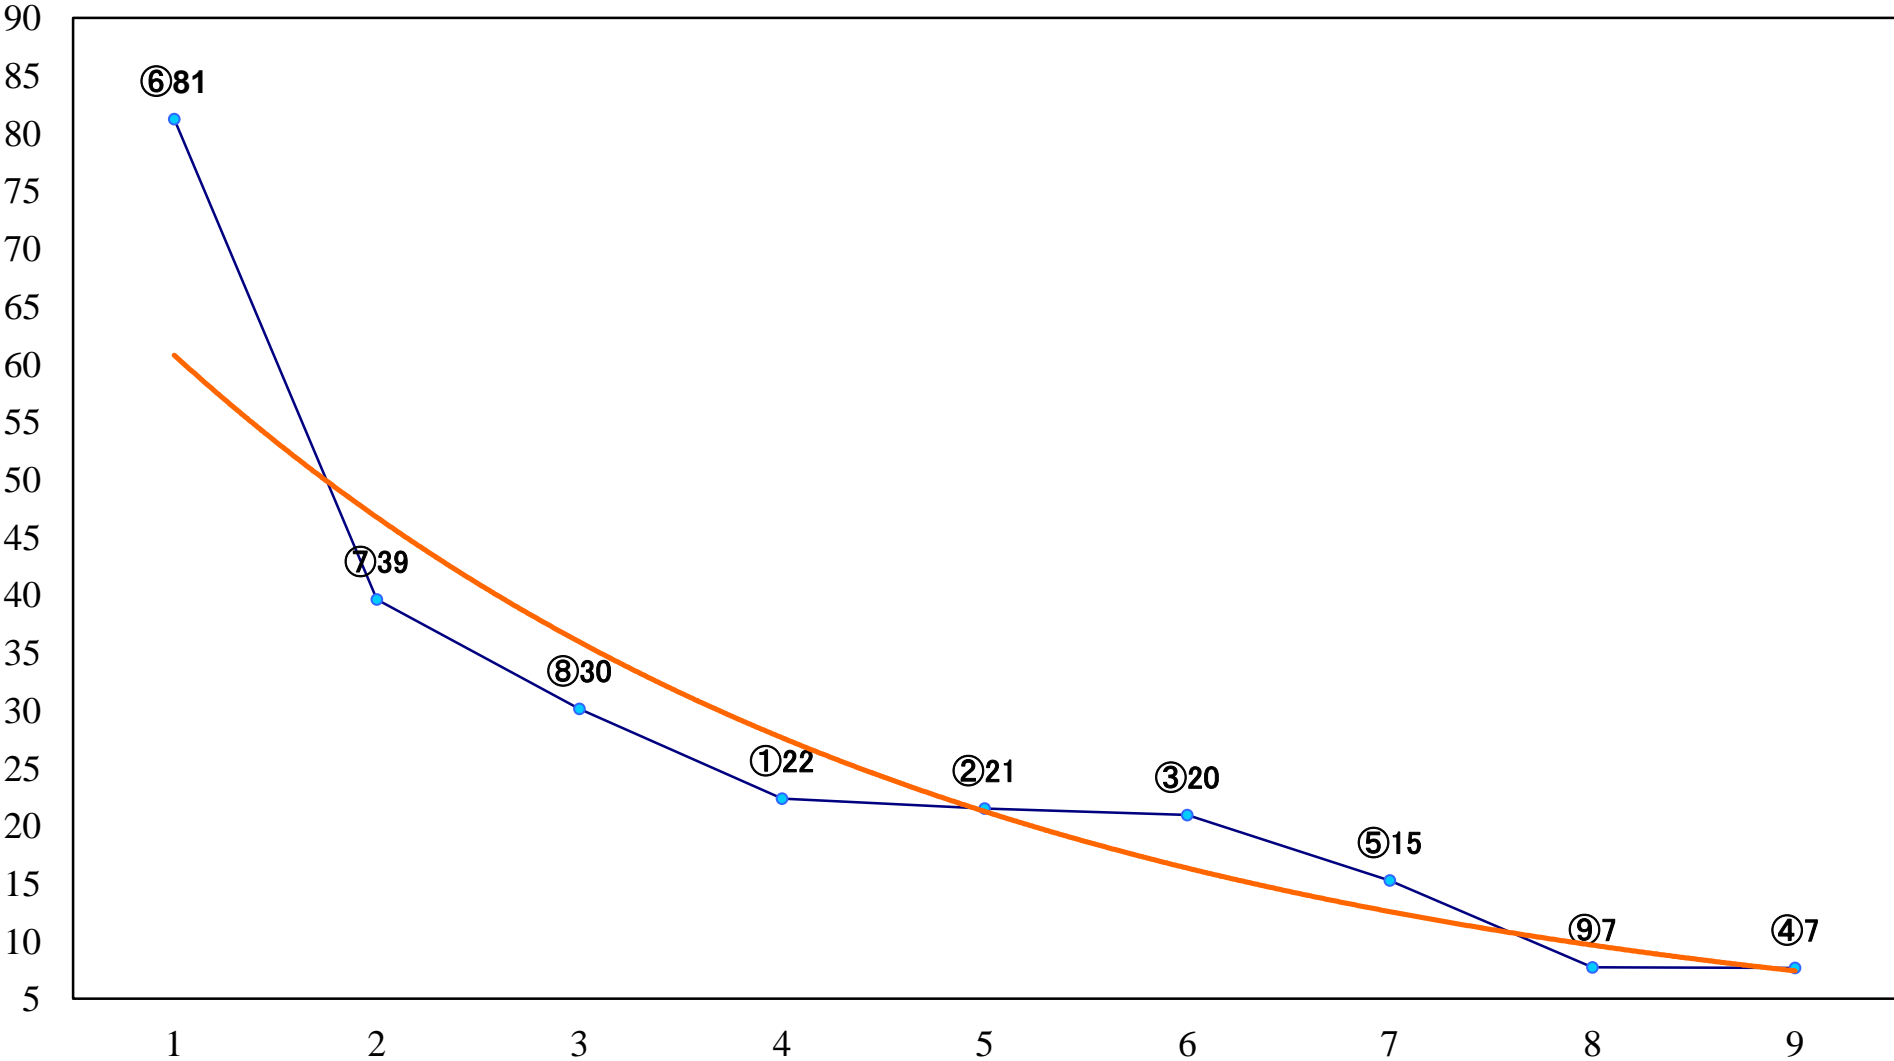

2022年10月10日(月) 川崎競馬 1R 15:00
2歳6 左1400mm

2022年10月10日(月) 川崎競馬 2R 15:30
2歳5 左1400mm

2022年10月10日(月) 川崎競馬 3R 16:00
つばさ賞2歳200万未満選定馬 左900mm

2022年10月10日(月) 川崎競馬 4R 16:30
ランチャ特別3歳4口 左1400mm

2022年10月10日(月) 川崎競馬 5R 17:00
シュペーア特別3歳3イ 左1400mm