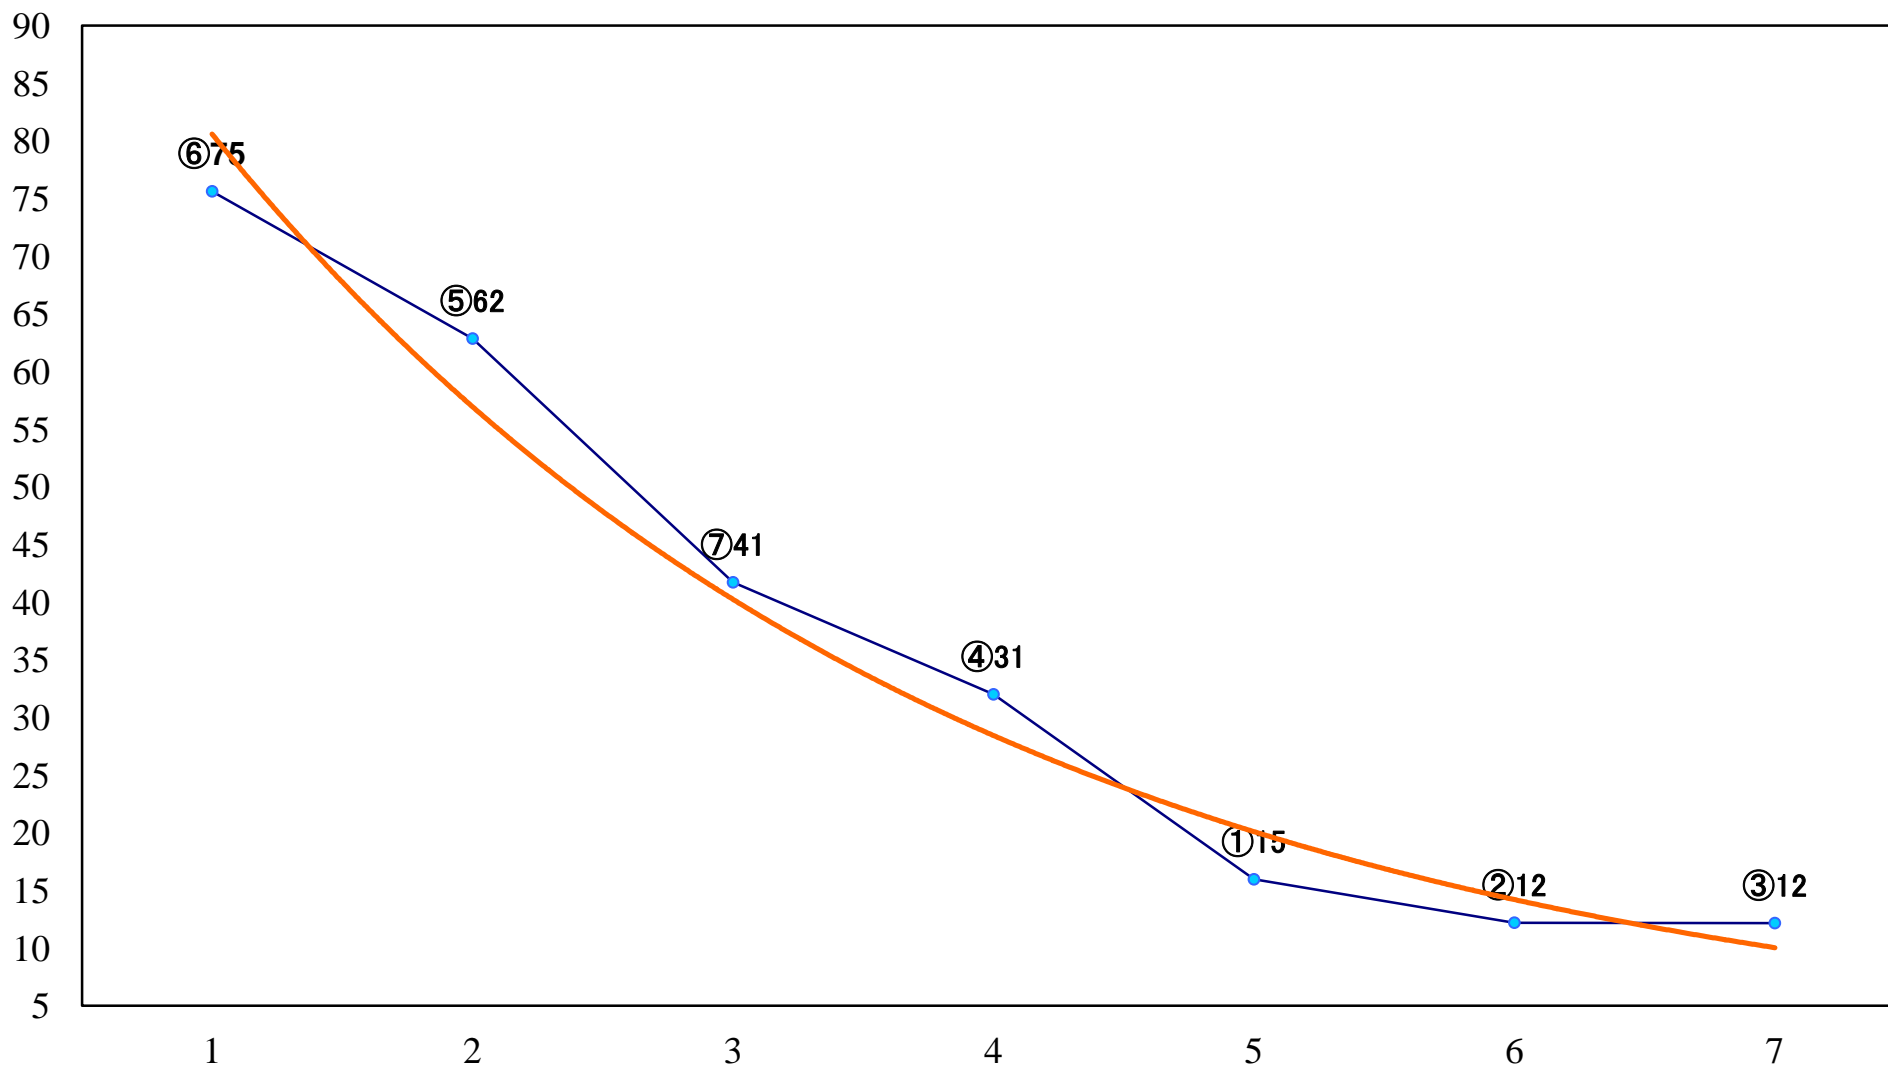

2022年10月10日(月) 川崎競馬 7R 18:00
神奈川に咲かせ長寿のいい笑顔C2ー 二三 左1400mm