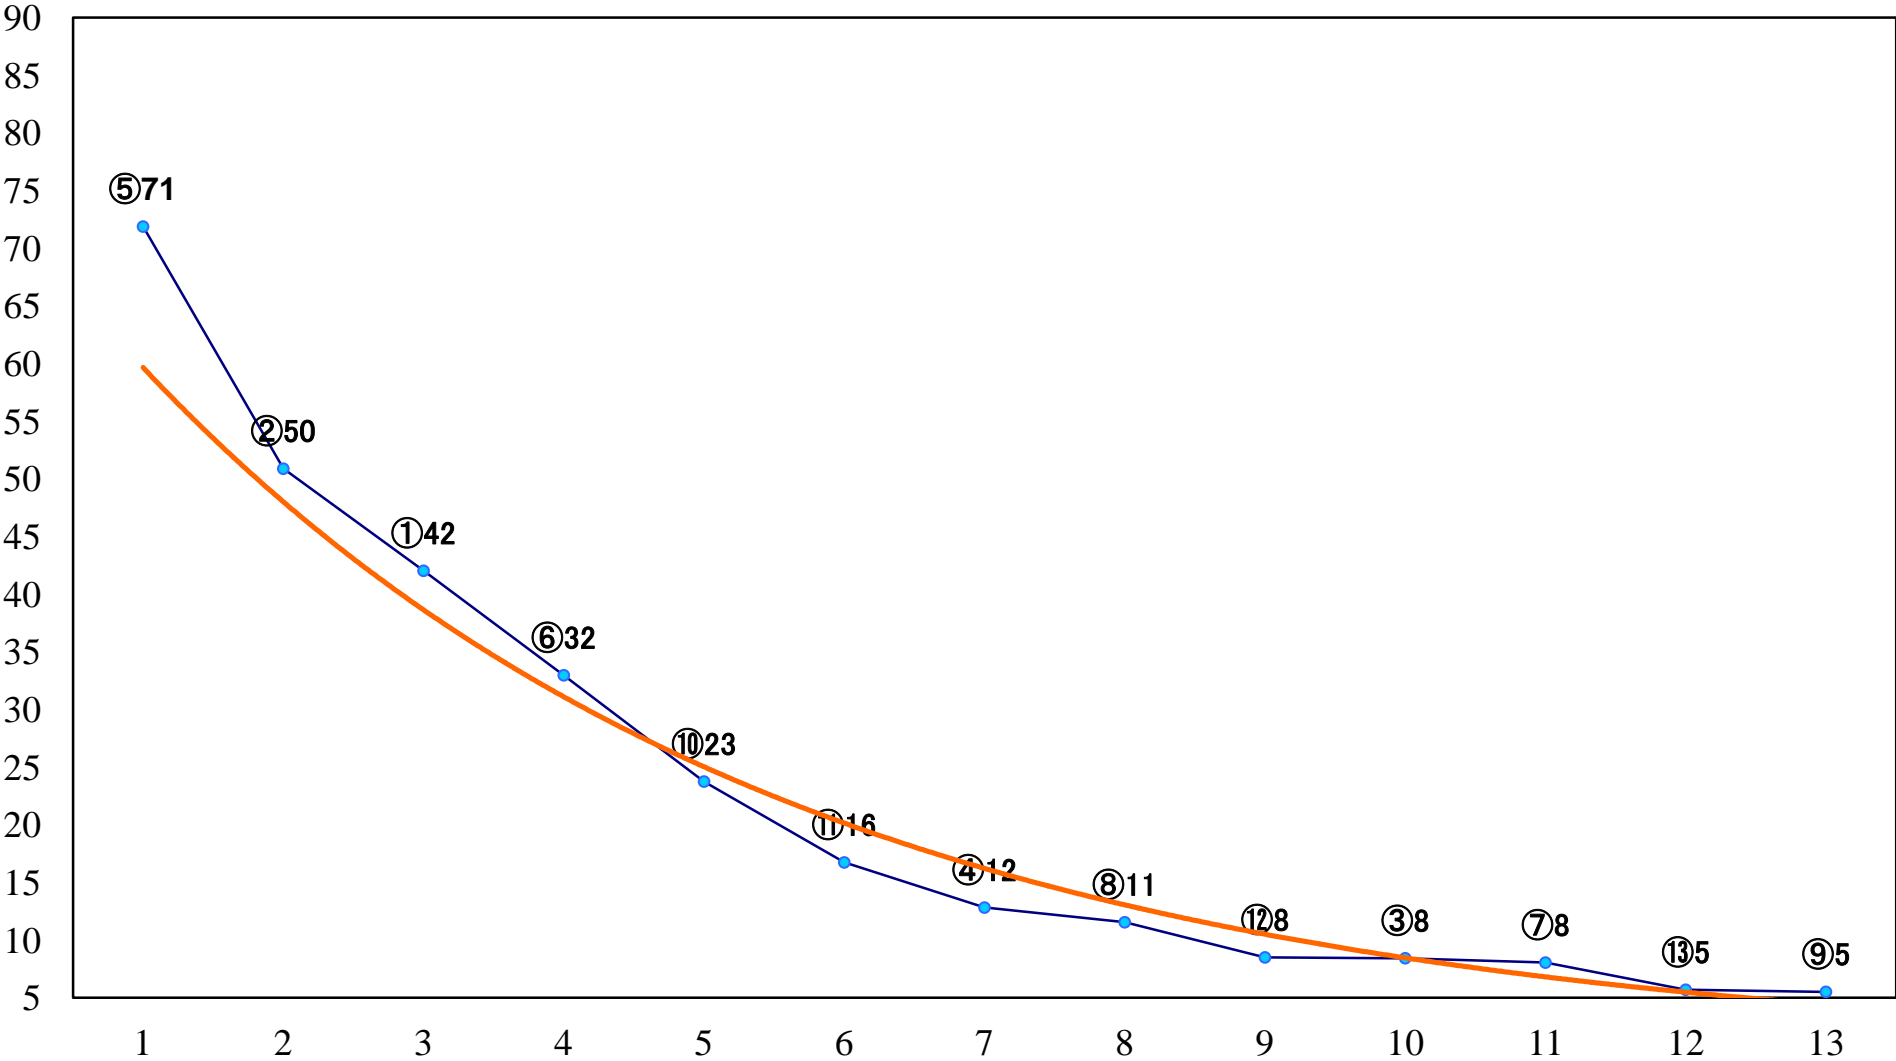

2022年10月10日(月) 川崎競馬 6R 17:30
J認 小町特別2歳選定牝馬 左1500mm