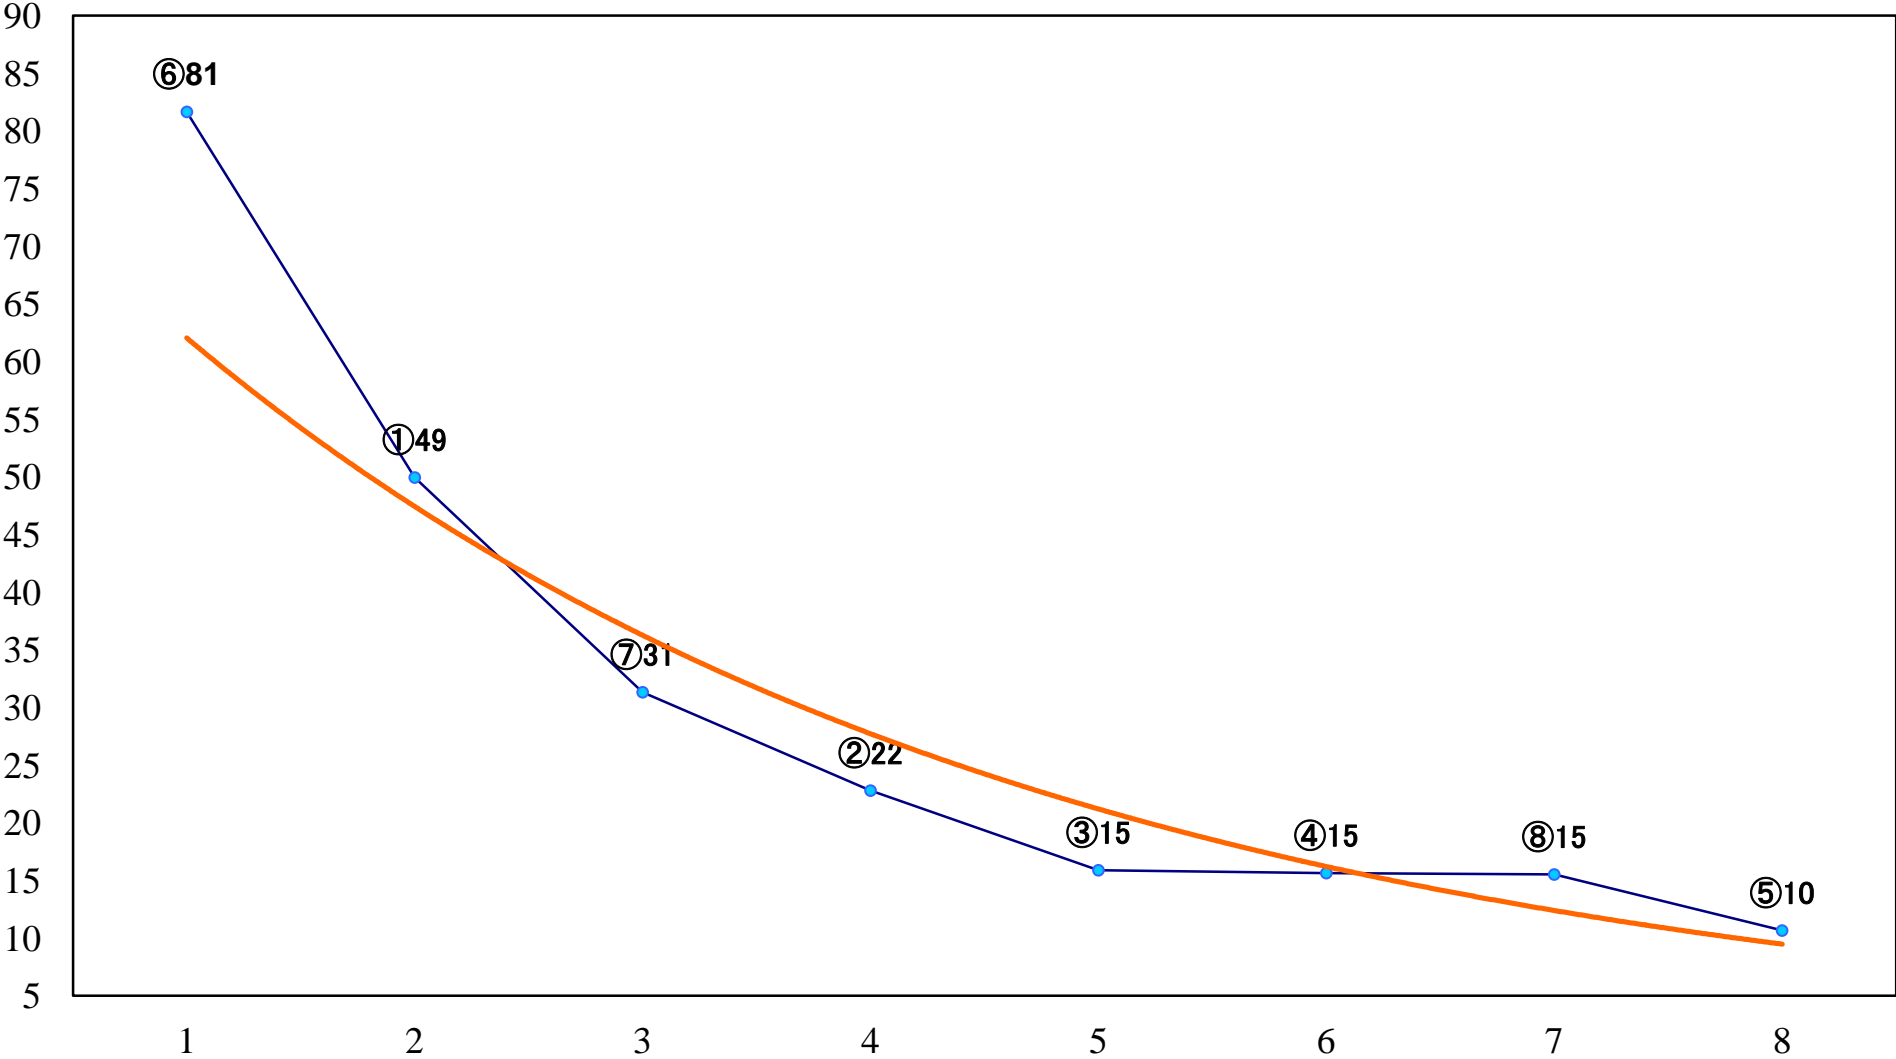

2022年10月10日(月) 川崎競馬 1R 15:00
2歳6 左1400mm

2022年10月10日(月) 川崎競馬 2R 15:30
2歳5 左1400mm

2022年10月10日(月) 川崎競馬 3R 16:00
つばさ賞2歳200万未満選定馬 左900mm

2022年10月10日(月) 川崎競馬 4R 16:30
ランチャ特別3歳4口 左1400mm

2022年10月10日(月) 川崎競馬 5R 17:00
シュペーア特別3歳3イ 左1400mm