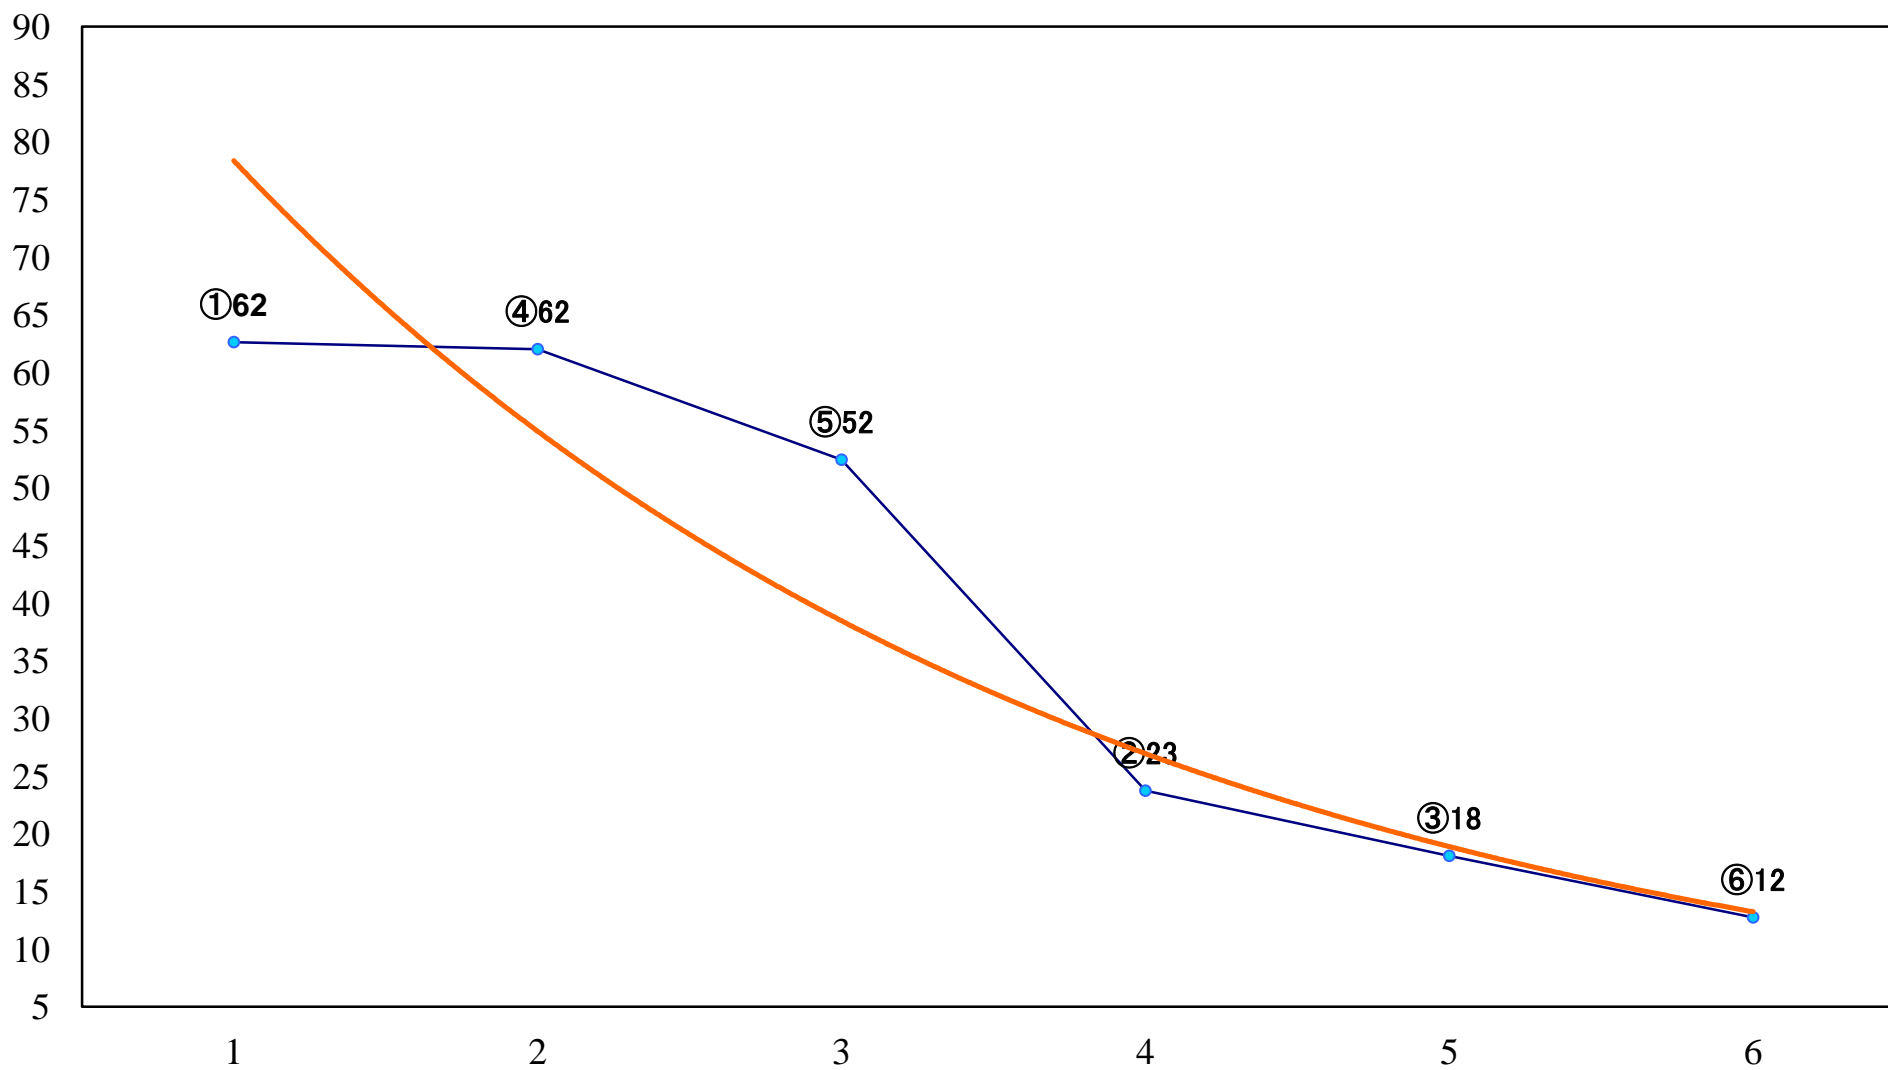

2022年10月10日(月) 川崎競馬 8R 18:30
全国とつながる1万人の笑顔のC2ー 二 三 左1400mm