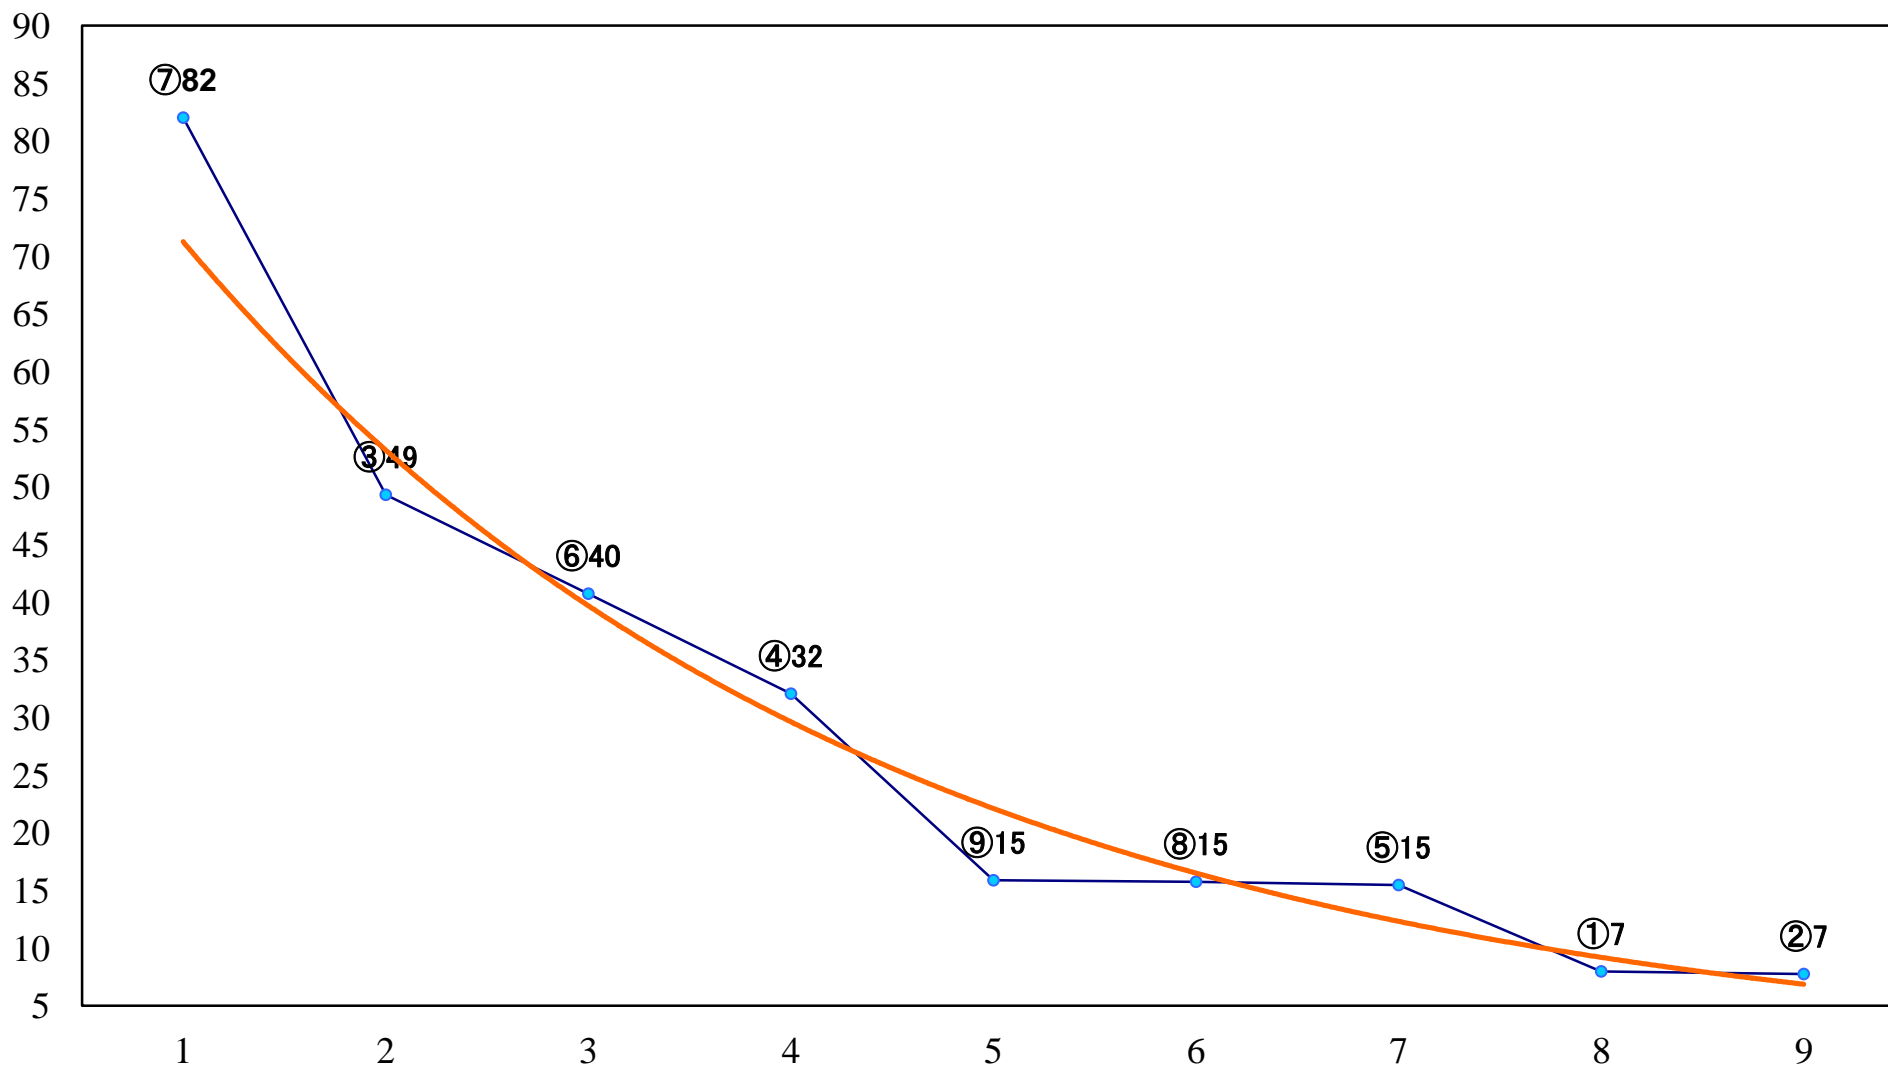

2022年10月11日(火) 川崎競馬 1R 15:00
3歳5 左1400mm

2022年10月11日(火) 川崎競馬 2R 15:30
マンティス特別2歳4 左1400mm

2022年10月11日(火) 川崎競馬 3R 16:00
グラスホッパー特別2歳3 左1400mm

2022年10月11日(火) 川崎競馬 4R 16:30
鴛鴦特別3歳2 左1500mm

2022年10月11日(火) 川崎競馬 5R 17:00
C3四五六 左1400mm