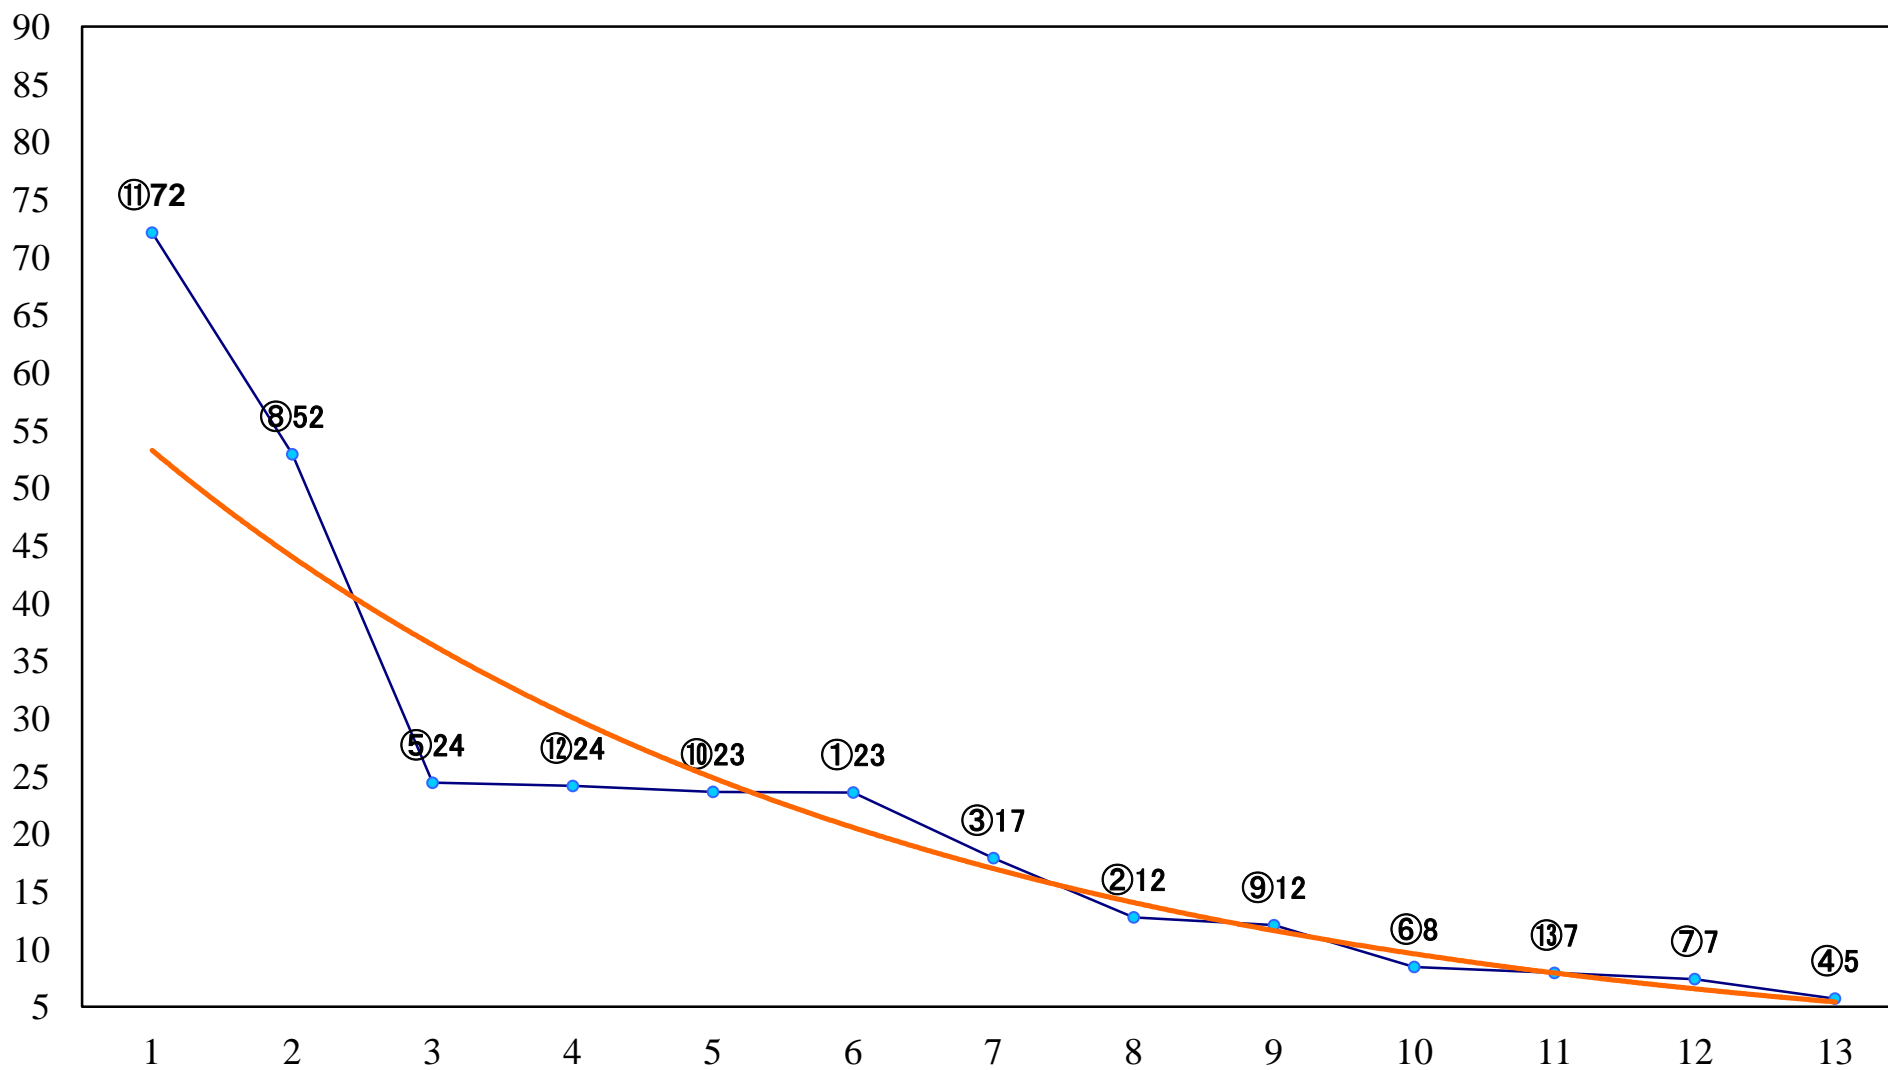

2022年10月11日(火) 川崎競馬 1R 15:00
3歳5 左1400mm

2022年10月11日(火) 川崎競馬 2R 15:30
マンティス特別2歳4 左1400mm

2022年10月11日(火) 川崎競馬 3R 16:00
グラスホッパー特別2歳3 左1400mm

2022年10月11日(火) 川崎競馬 4R 16:30
鴛鴦特別3歳2 左1500mm

2022年10月11日(火) 川崎競馬 5R 17:00
C3四五六 左1400mm