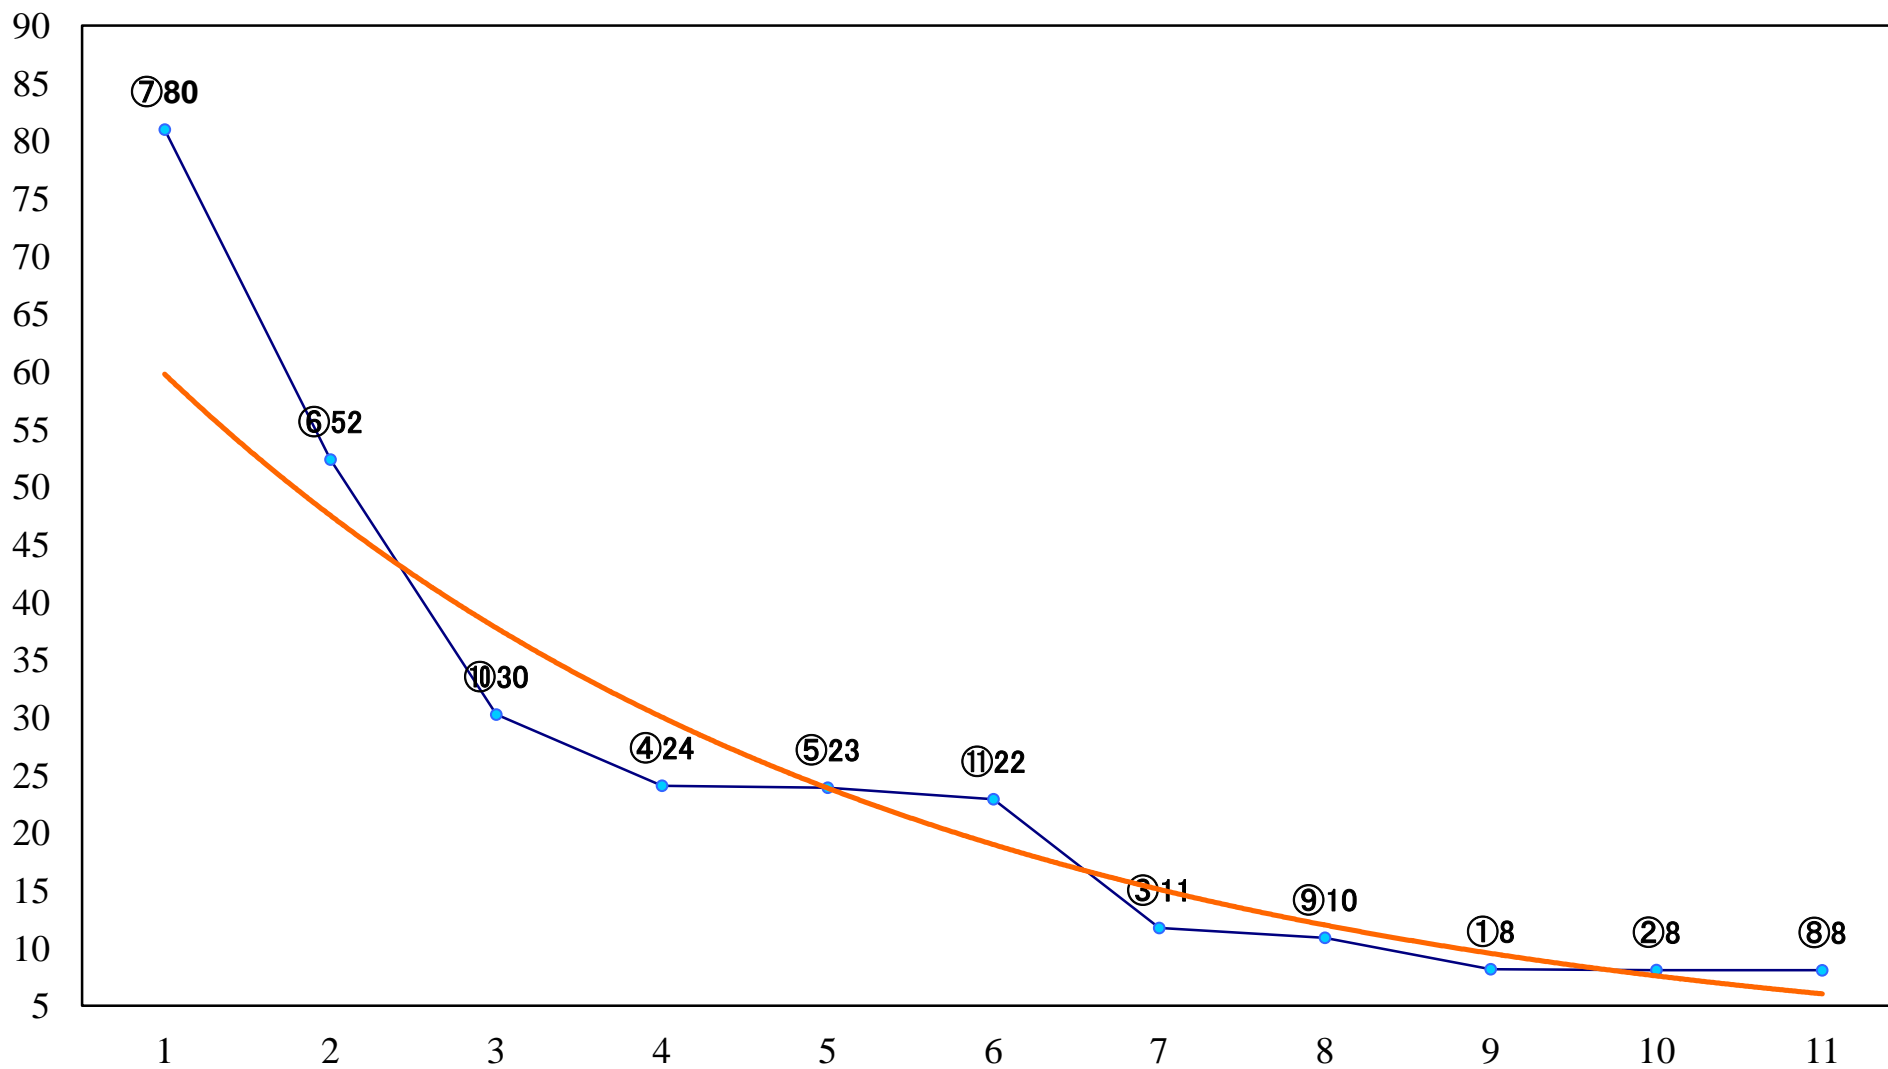

2022年10月11日(火) 川崎競馬 1R 15:00
3歳5 左1400mm

2022年10月11日(火) 川崎競馬 2R 15:30
マンティス特別2歳4 左1400mm

2022年10月11日(火) 川崎競馬 3R 16:00
グラスホッパー特別2歳3 左1400mm

2022年10月11日(火) 川崎競馬 4R 16:30
鴛鴦特別3歳2 左1500mm

2022年10月11日(火) 川崎競馬 5R 17:00
C3四五六 左1400mm