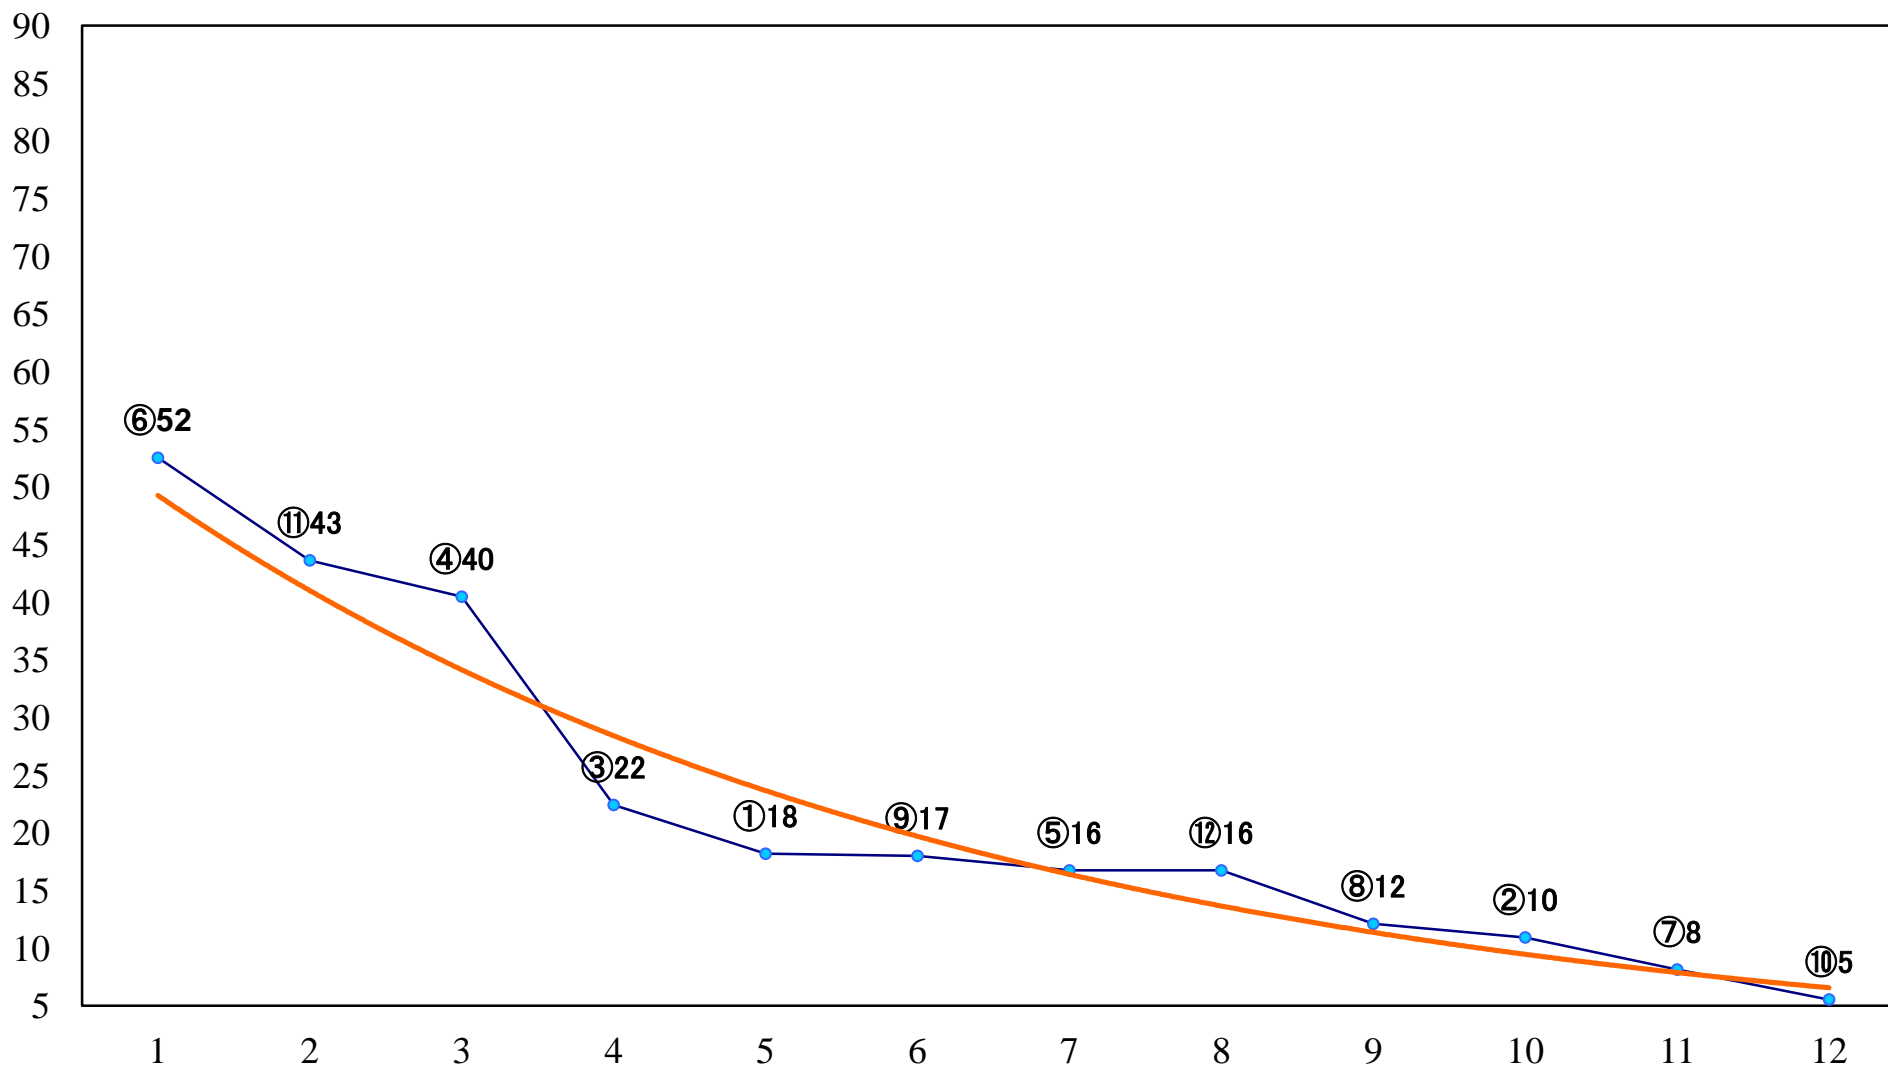

2022年10月11日(火) 川崎競馬 8R 18:30
秋雷賞C2選定馬 左900mm