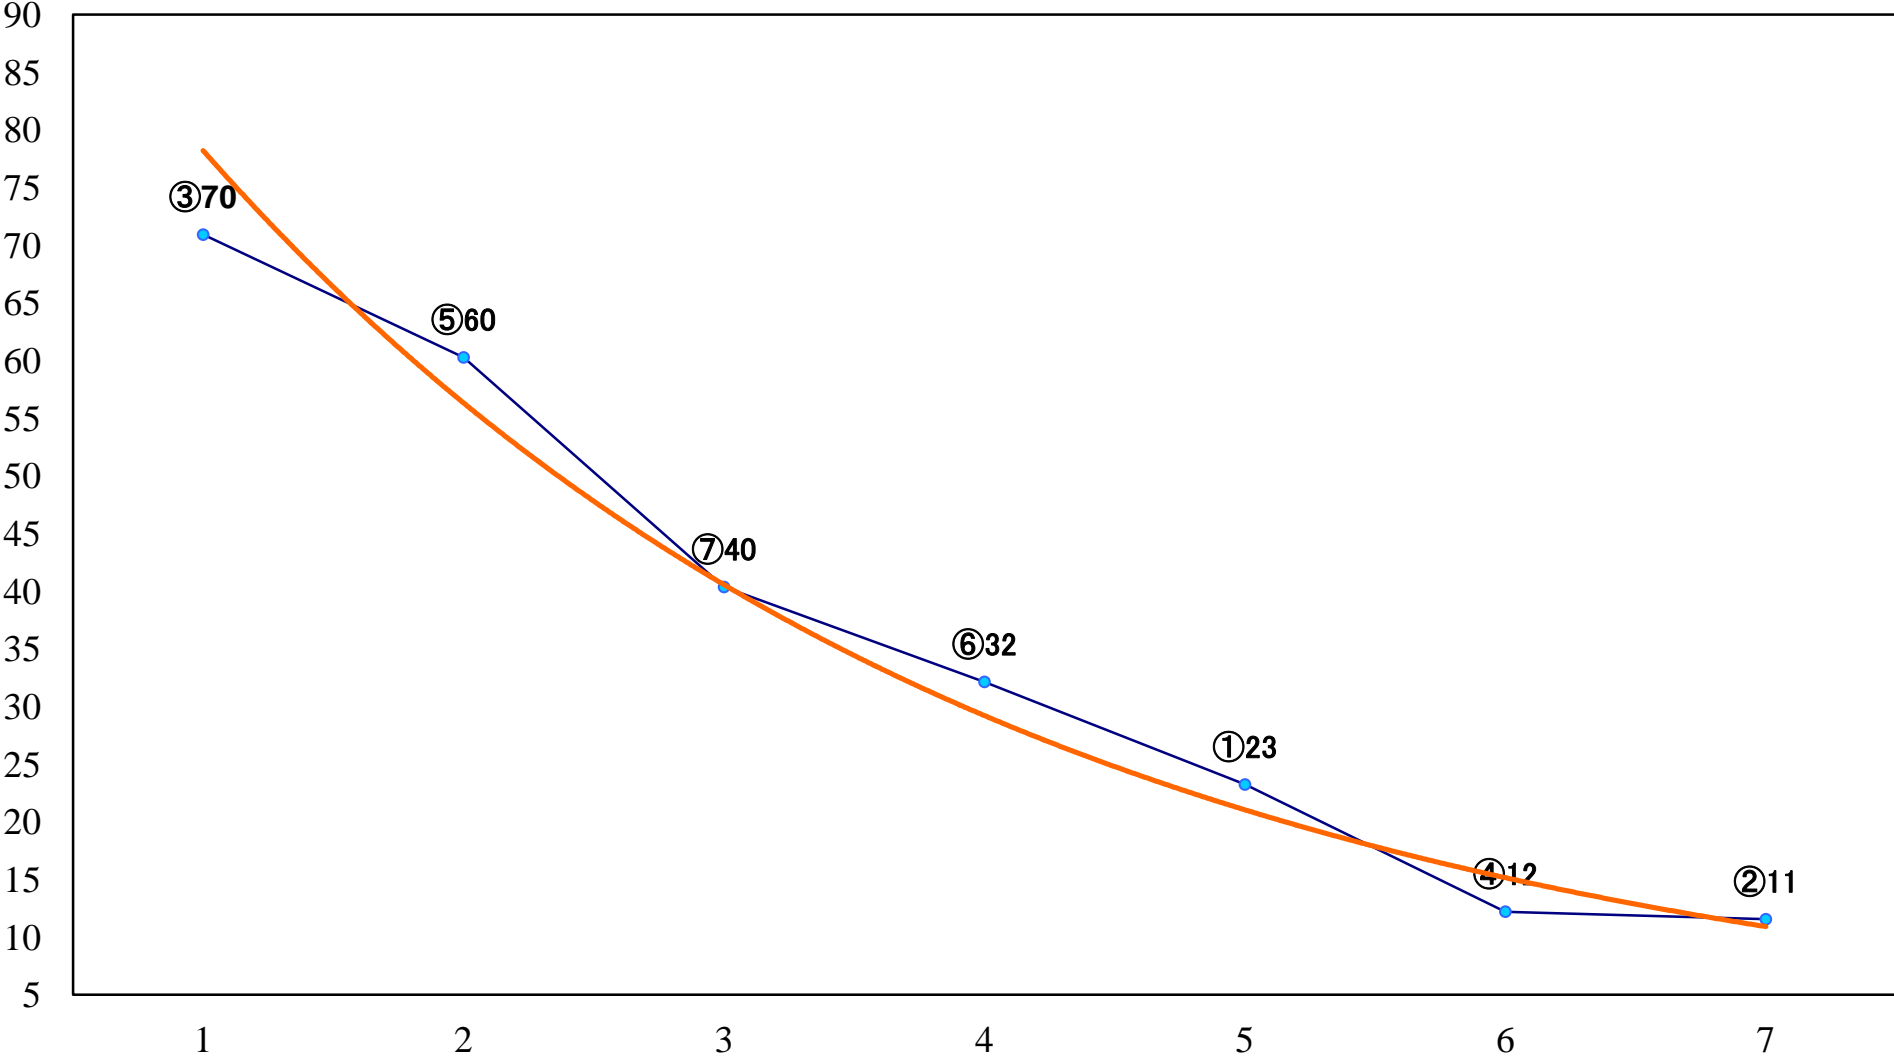

2022年10月11日(火) 川崎競馬 7R 18:00
C3四五六 左1500mm