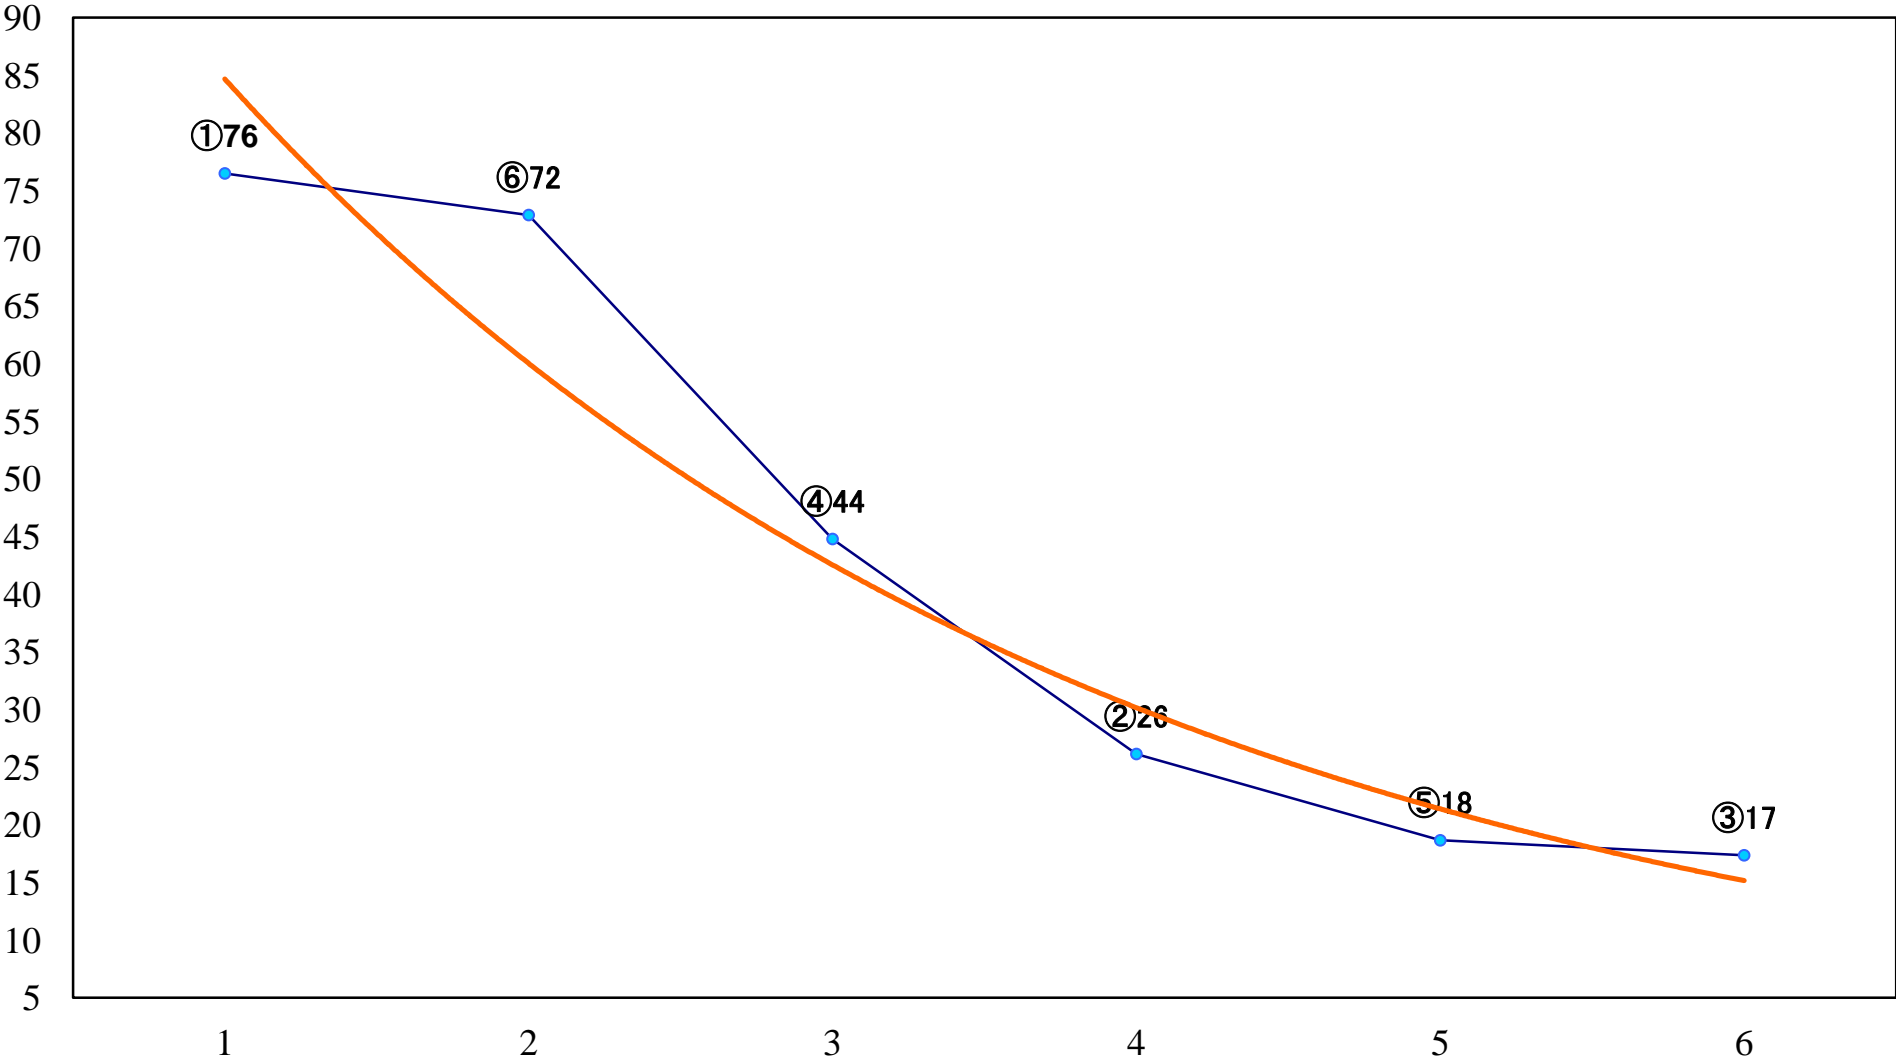

2022年10月11日(火) 川崎競馬 6R 17:30
C3四五六 左1400mm

2022年10月11日(火) 川崎競馬 7R 18:00
C3四五六 左1500mm

2022年10月11日(火) 川崎競馬 8R 18:30
秋雷賞C2選定馬 左900mm

2022年10月11日(火) 川崎競馬 9R 19:05
薄紅葉特別B1二B2一 左1500mm

2022年10月11日(火) 川崎競馬 10R 19:40
C1六七 左1400mm