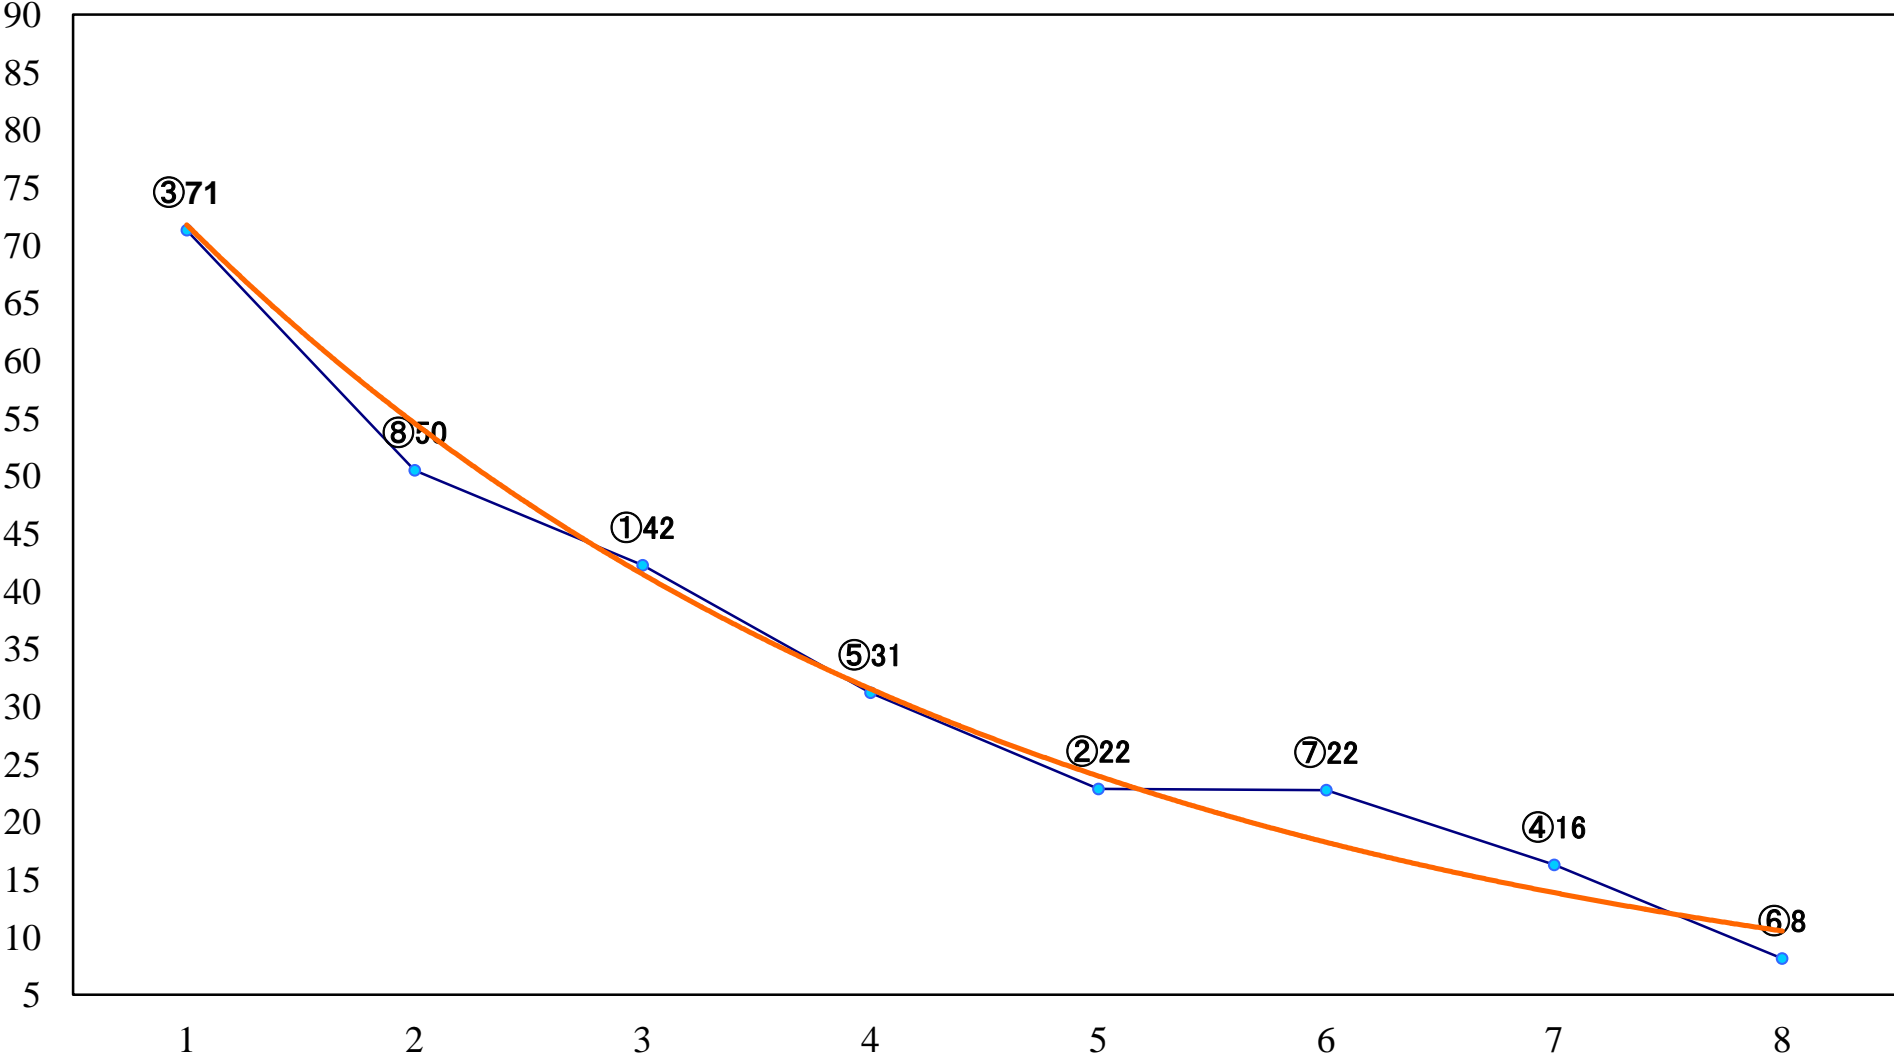

2022年10月11日(火) 川崎競馬 1R 15:00
3歳5 左1400mm

2022年10月11日(火) 川崎競馬 2R 15:30
マンティス特別2歳4 左1400mm

2022年10月11日(火) 川崎競馬 3R 16:00
グラスホッパー特別2歳3 左1400mm

2022年10月11日(火) 川崎競馬 4R 16:30
鴛鴦特別3歳2 左1500mm

2022年10月11日(火) 川崎競馬 5R 17:00
C3四五六 左1400mm