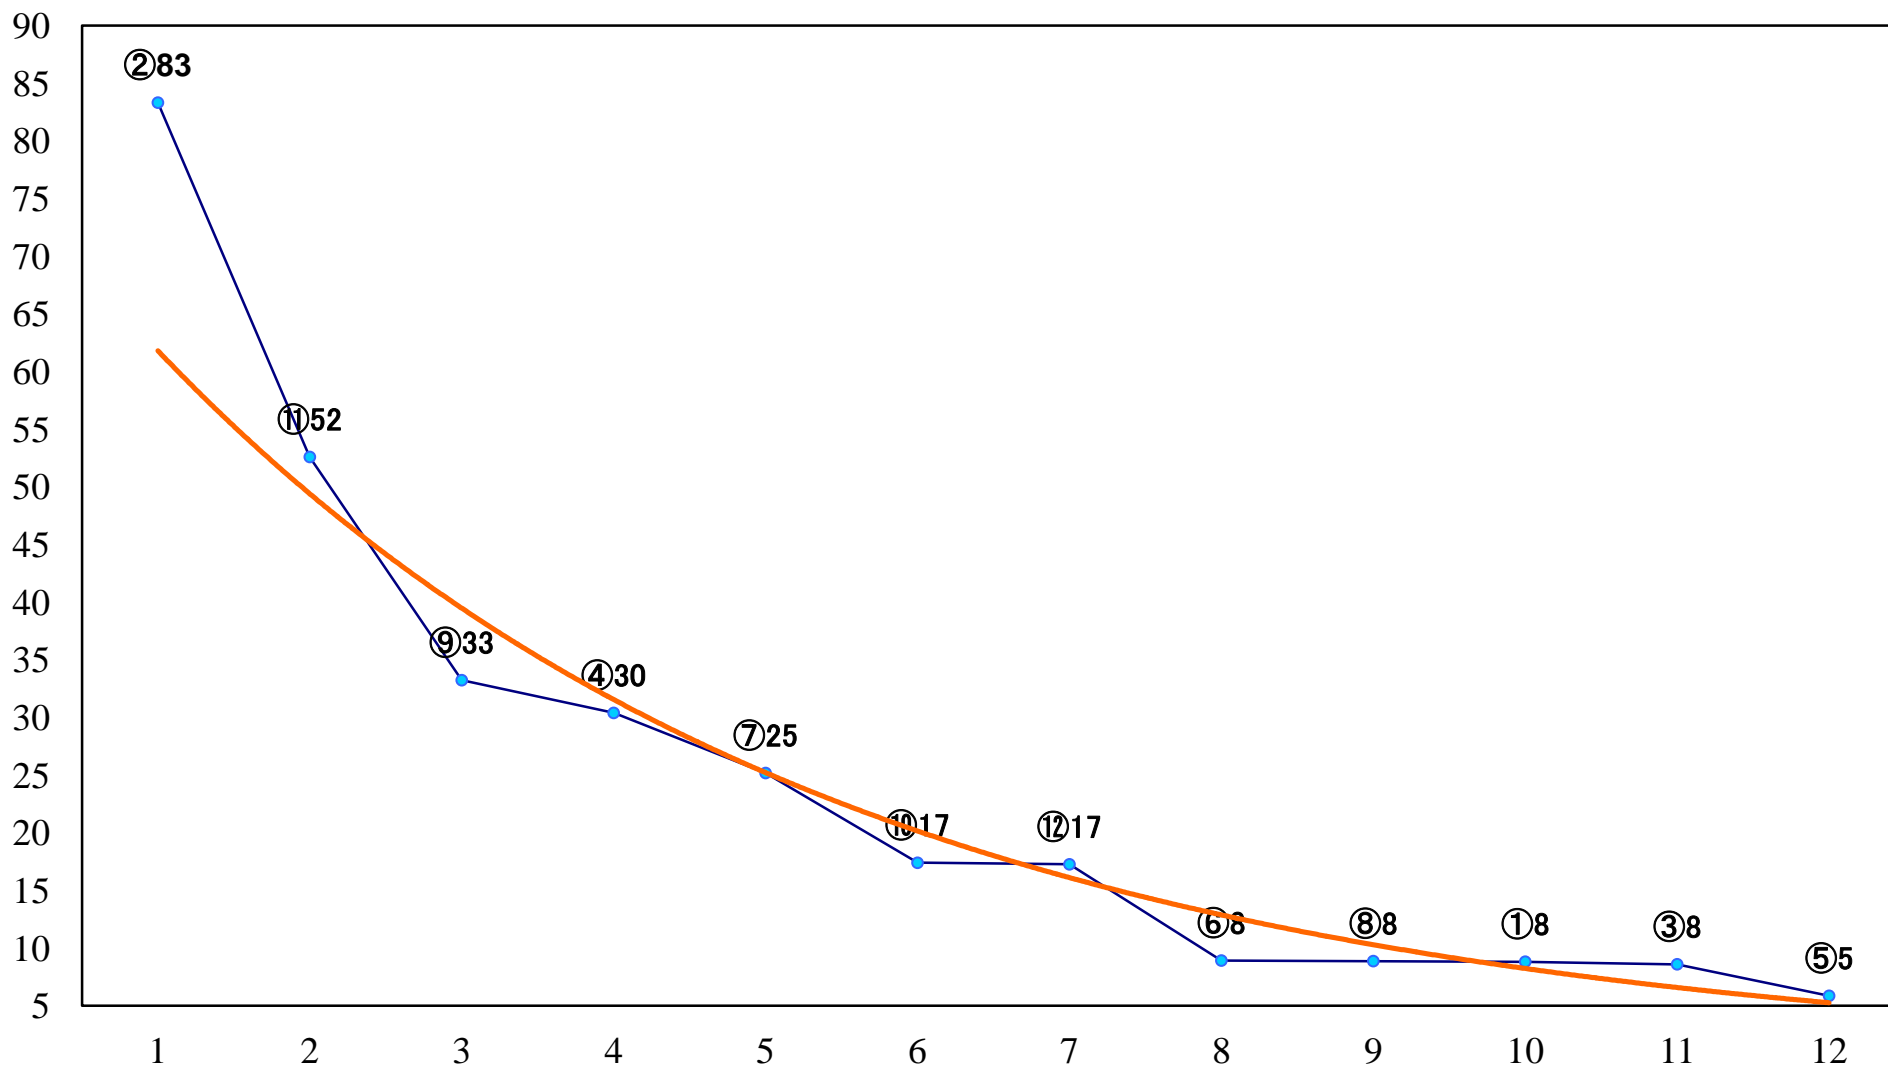

2022年10月11日(火) 川崎競馬 6R 17:30
C3四五六 左1400mm

2022年10月11日(火) 川崎競馬 7R 18:00
C3四五六 左1500mm

2022年10月11日(火) 川崎競馬 8R 18:30
秋雷賞C2選定馬 左900mm

2022年10月11日(火) 川崎競馬 9R 19:05
薄紅葉特別B1二B2一 左1500mm

2022年10月11日(火) 川崎競馬 10R 19:40
C1六七 左1400mm