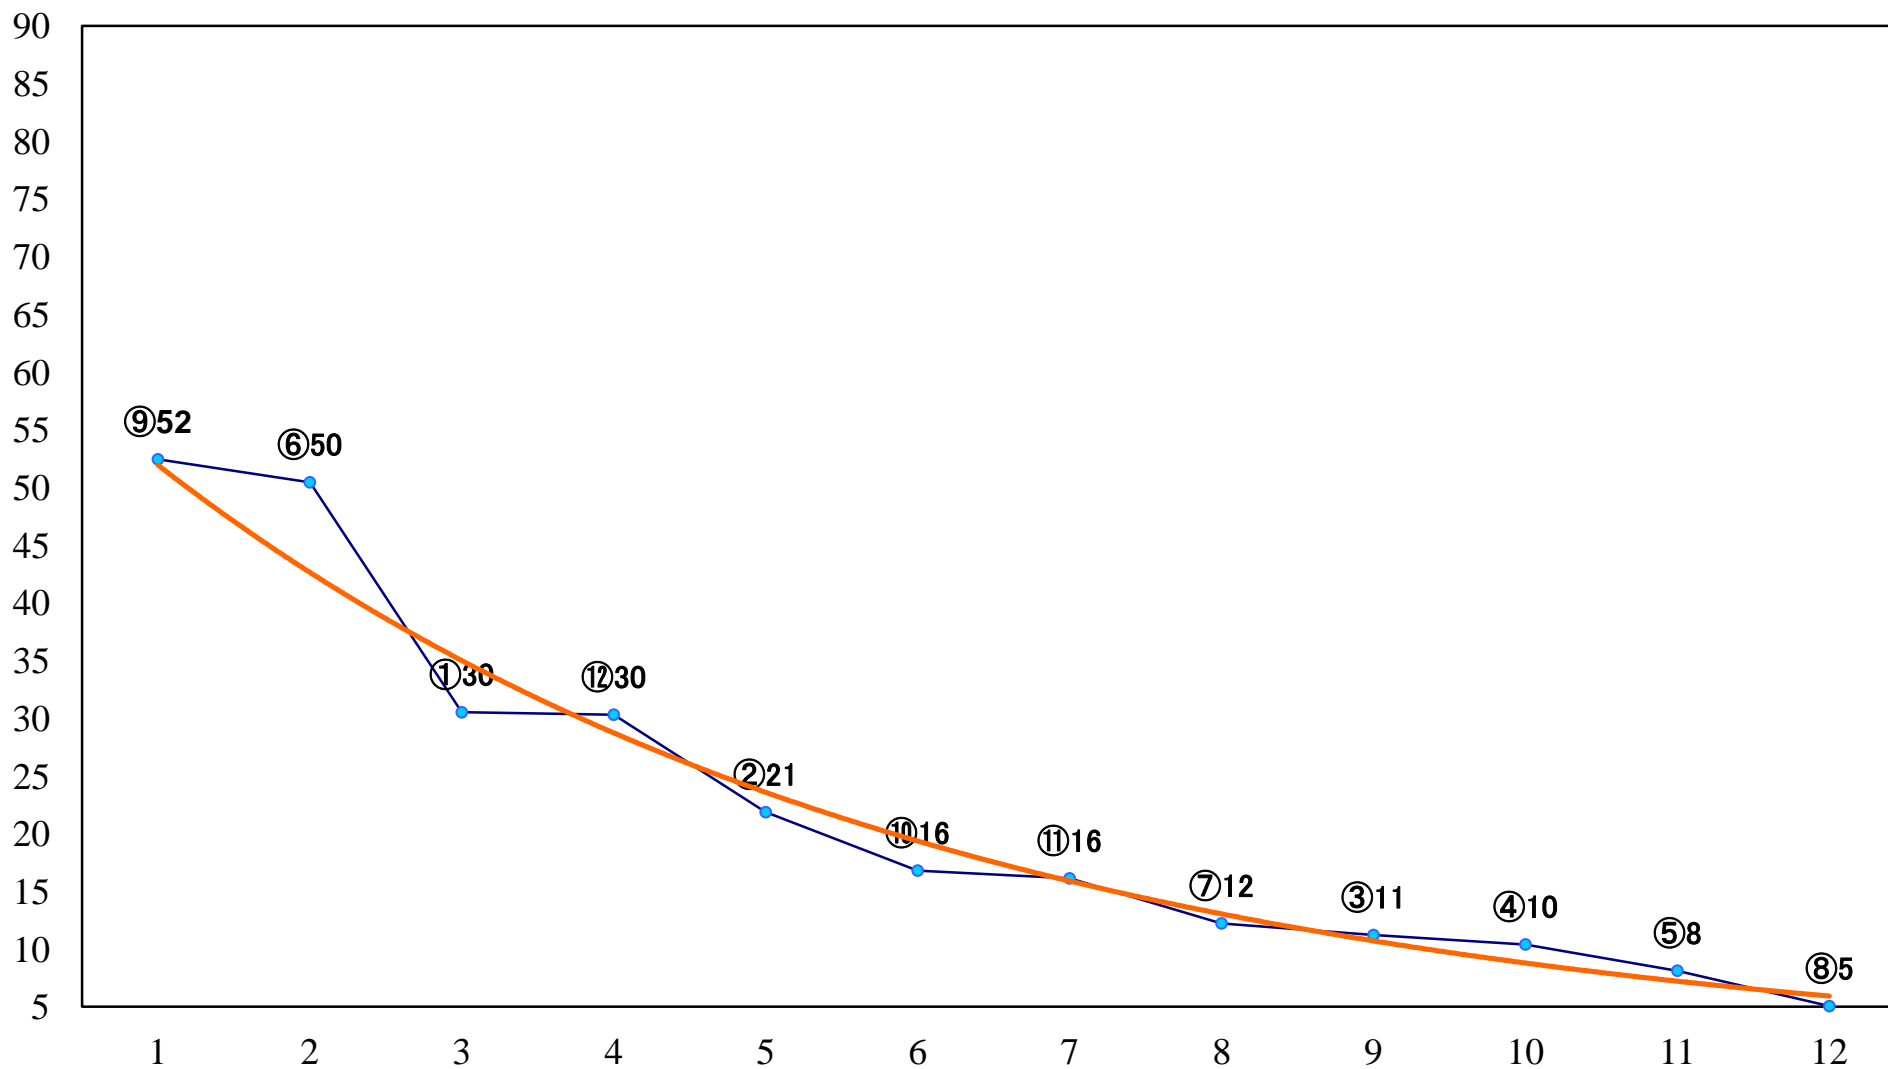

2022年10月11日(火) 川崎競馬 1R 15:00
3歳5 左1400mm

2022年10月11日(火) 川崎競馬 2R 15:30
マンティス特別2歳4 左1400mm

2022年10月11日(火) 川崎競馬 3R 16:00
グラスホッパー特別2歳3 左1400mm

2022年10月11日(火) 川崎競馬 4R 16:30
鴛鴦特別3歳2 左1500mm

2022年10月11日(火) 川崎競馬 5R 17:00
C3四五六 左1400mm