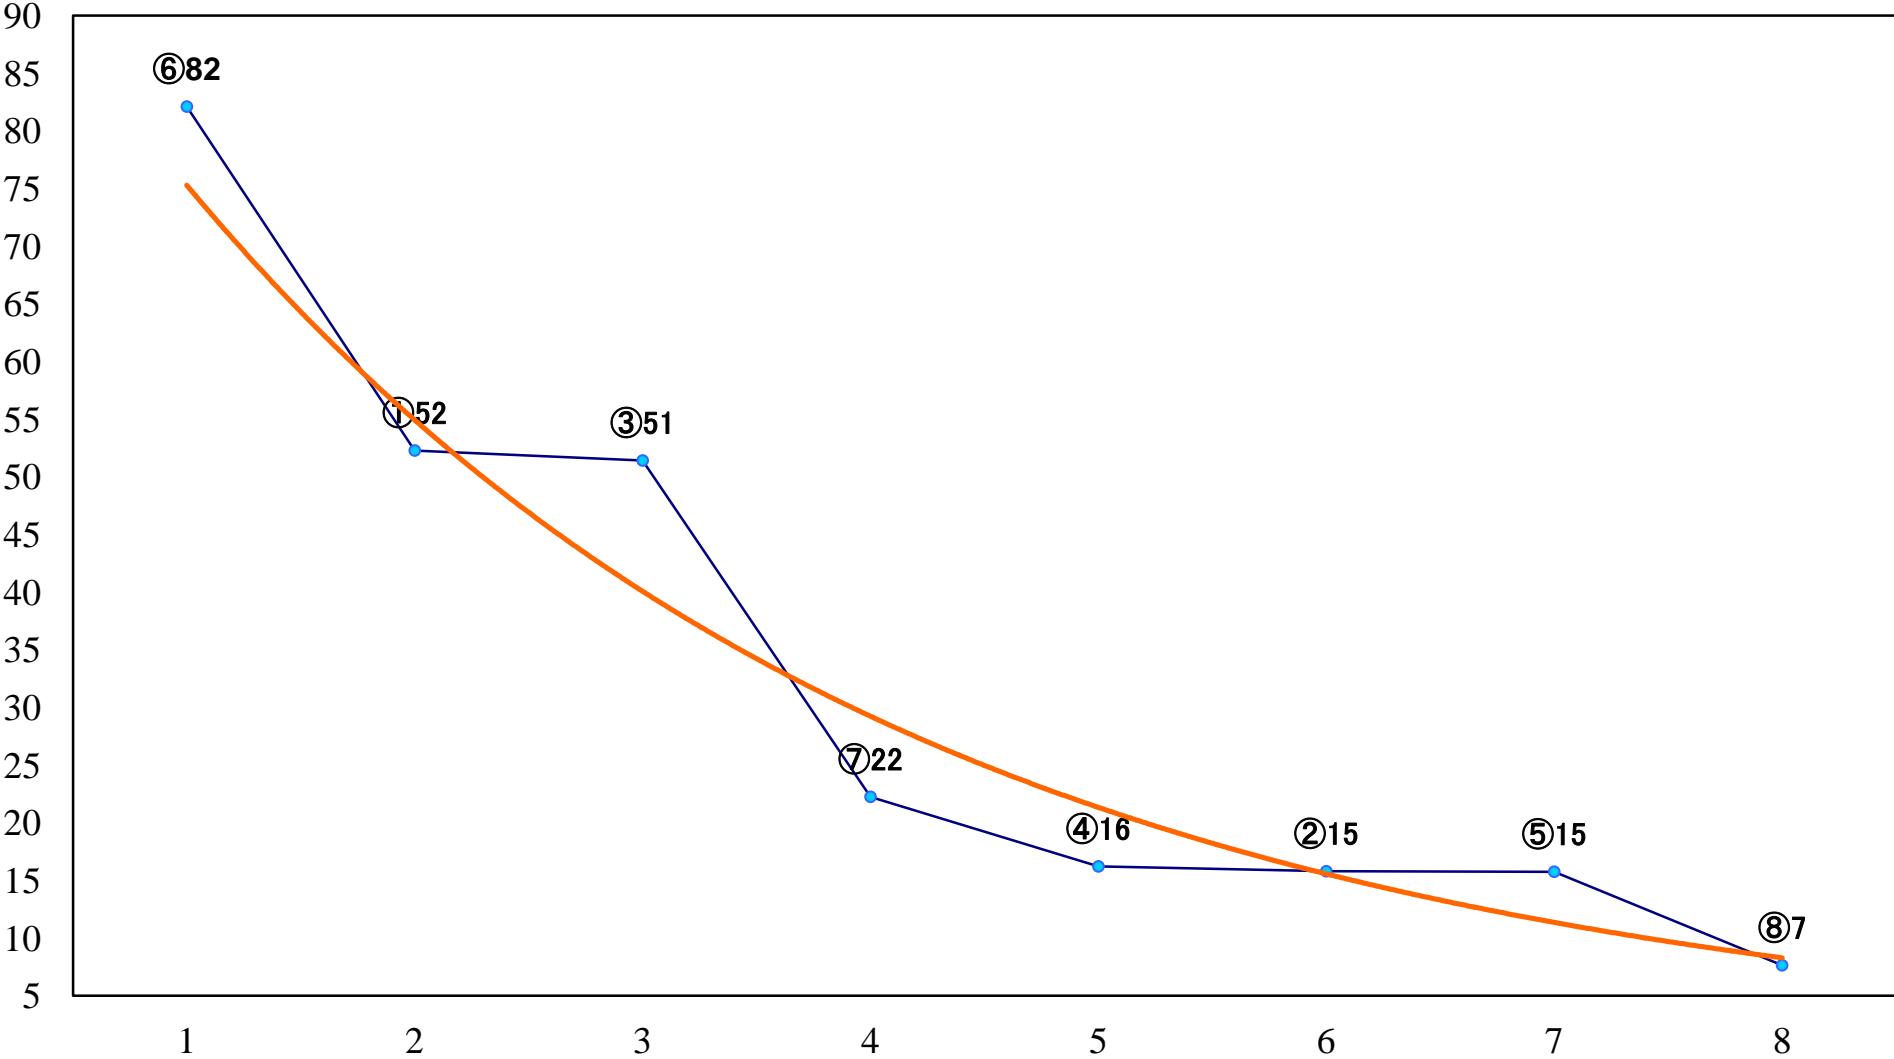

2022年10月11日(火) 川崎競馬 6R 17:30
C3四五六 左1400mm