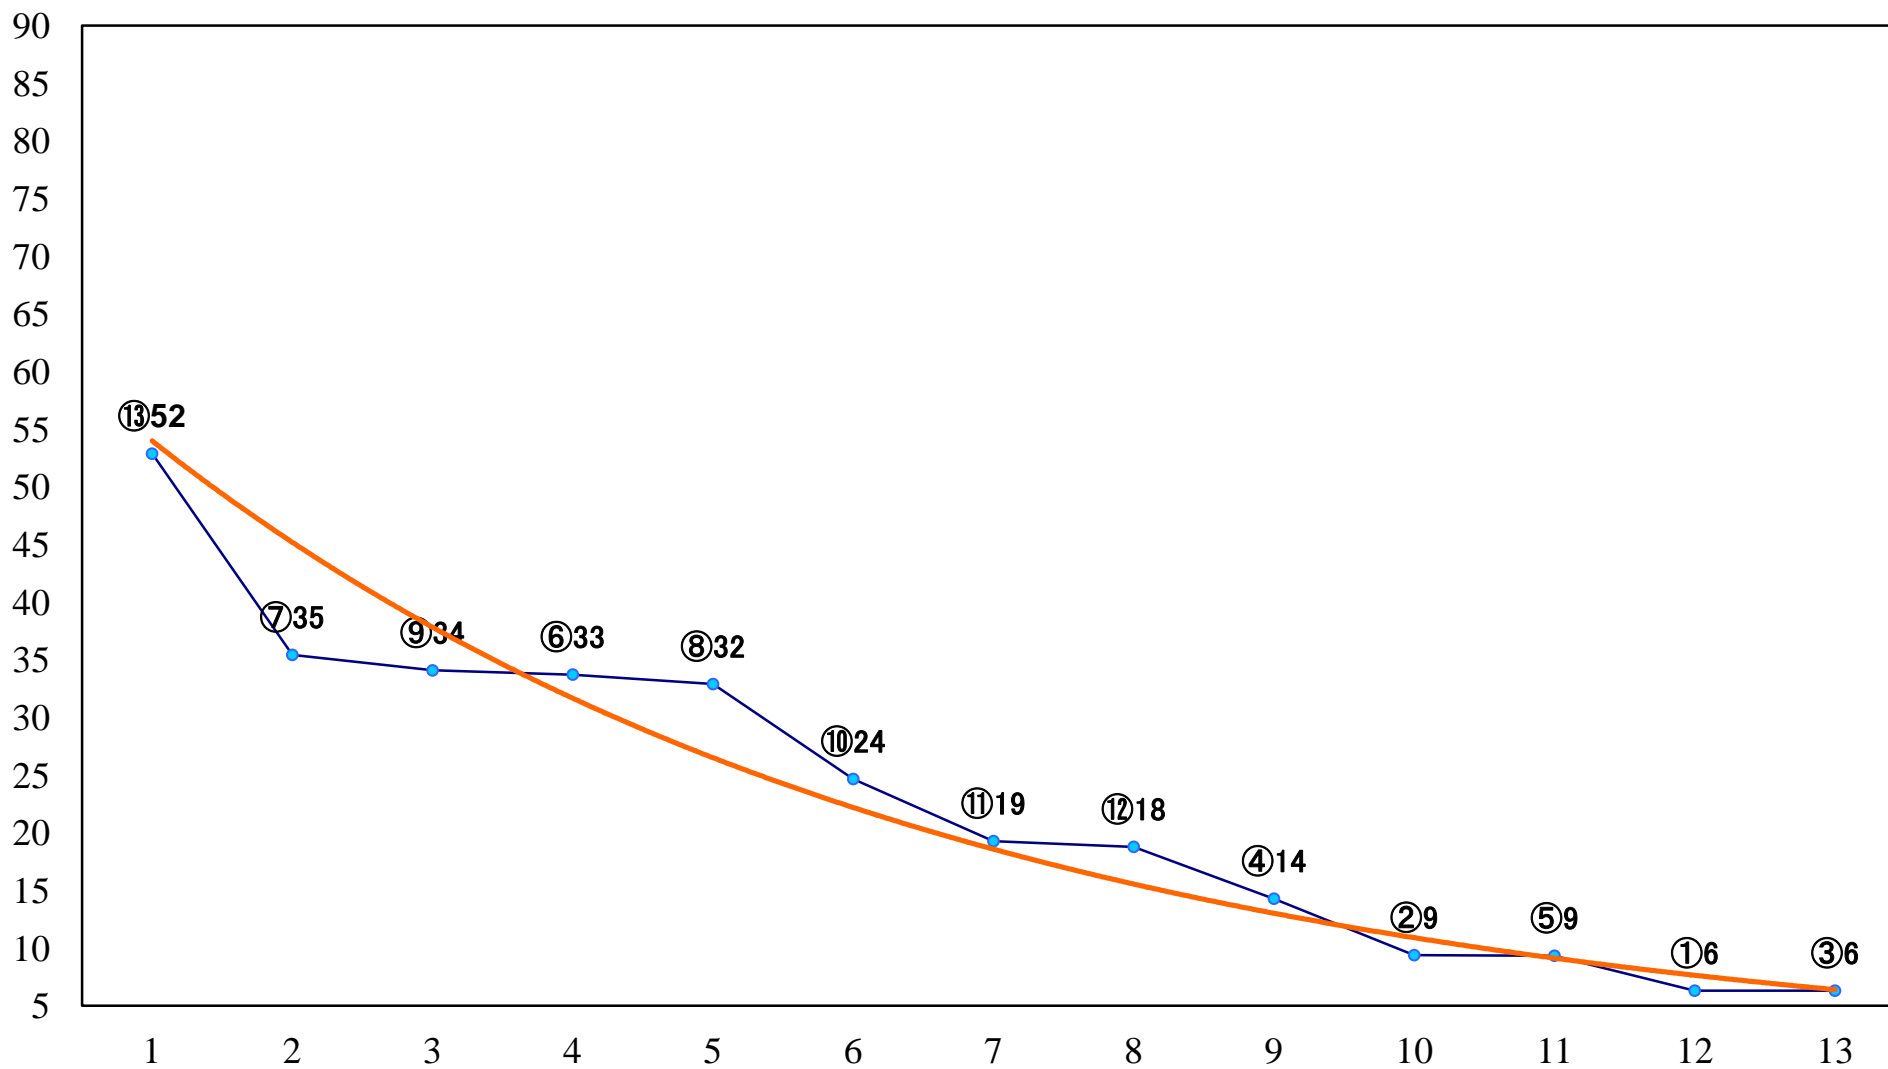

2022年10月11日(火) 川崎競馬 11R 20:15
富士見オープン3上 左2100mm