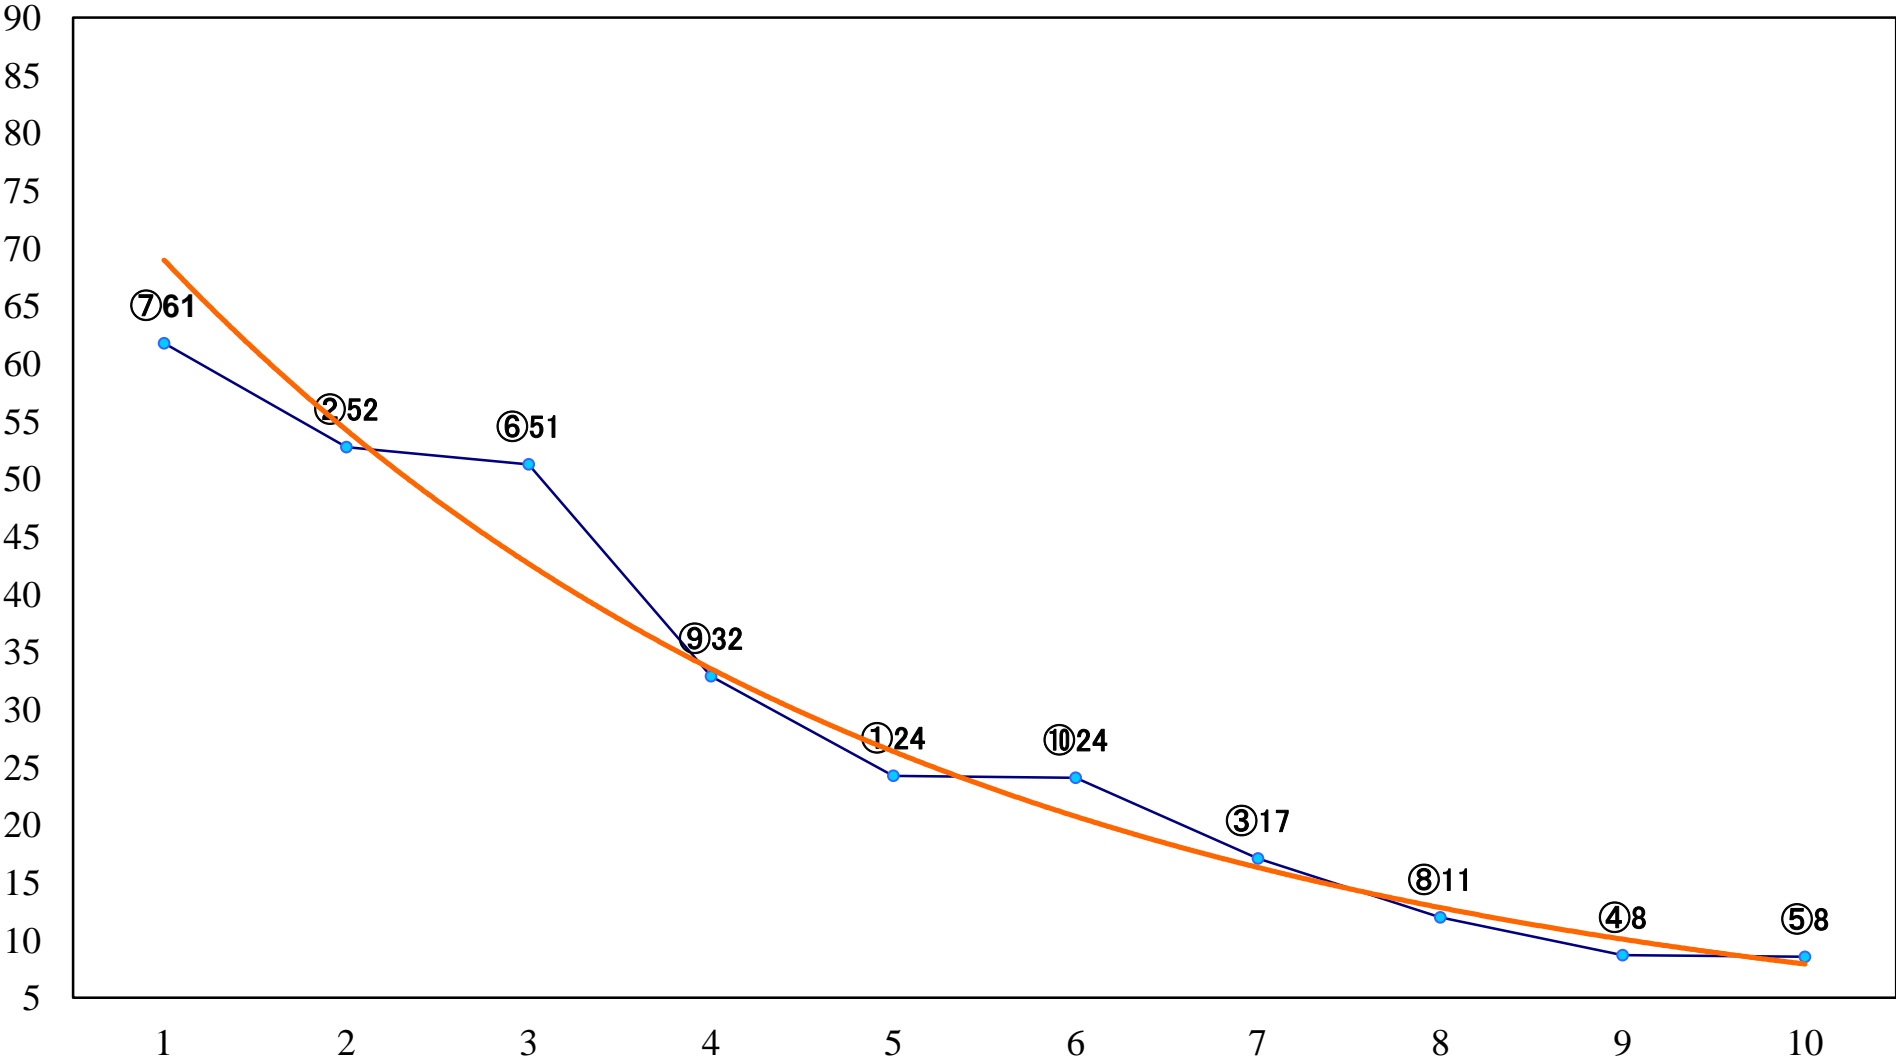

2022年10月13日(木) 川崎競馬 1R 15:00
はやて特別2歳選定馬 左900mm

2022年10月13日(木) 川崎競馬 2R 15:30
C3- 二 三 左1400mm

2022年10月13日(木) 川崎競馬 3R 16:00
C3一 二 三 左1400mm

2022年10月13日(木) 川崎競馬 4R 16:30
C3一 二 三 左1500mm

2022年10月13日(木) 川崎競馬 5R 17:00
C2四五六 左1400mm