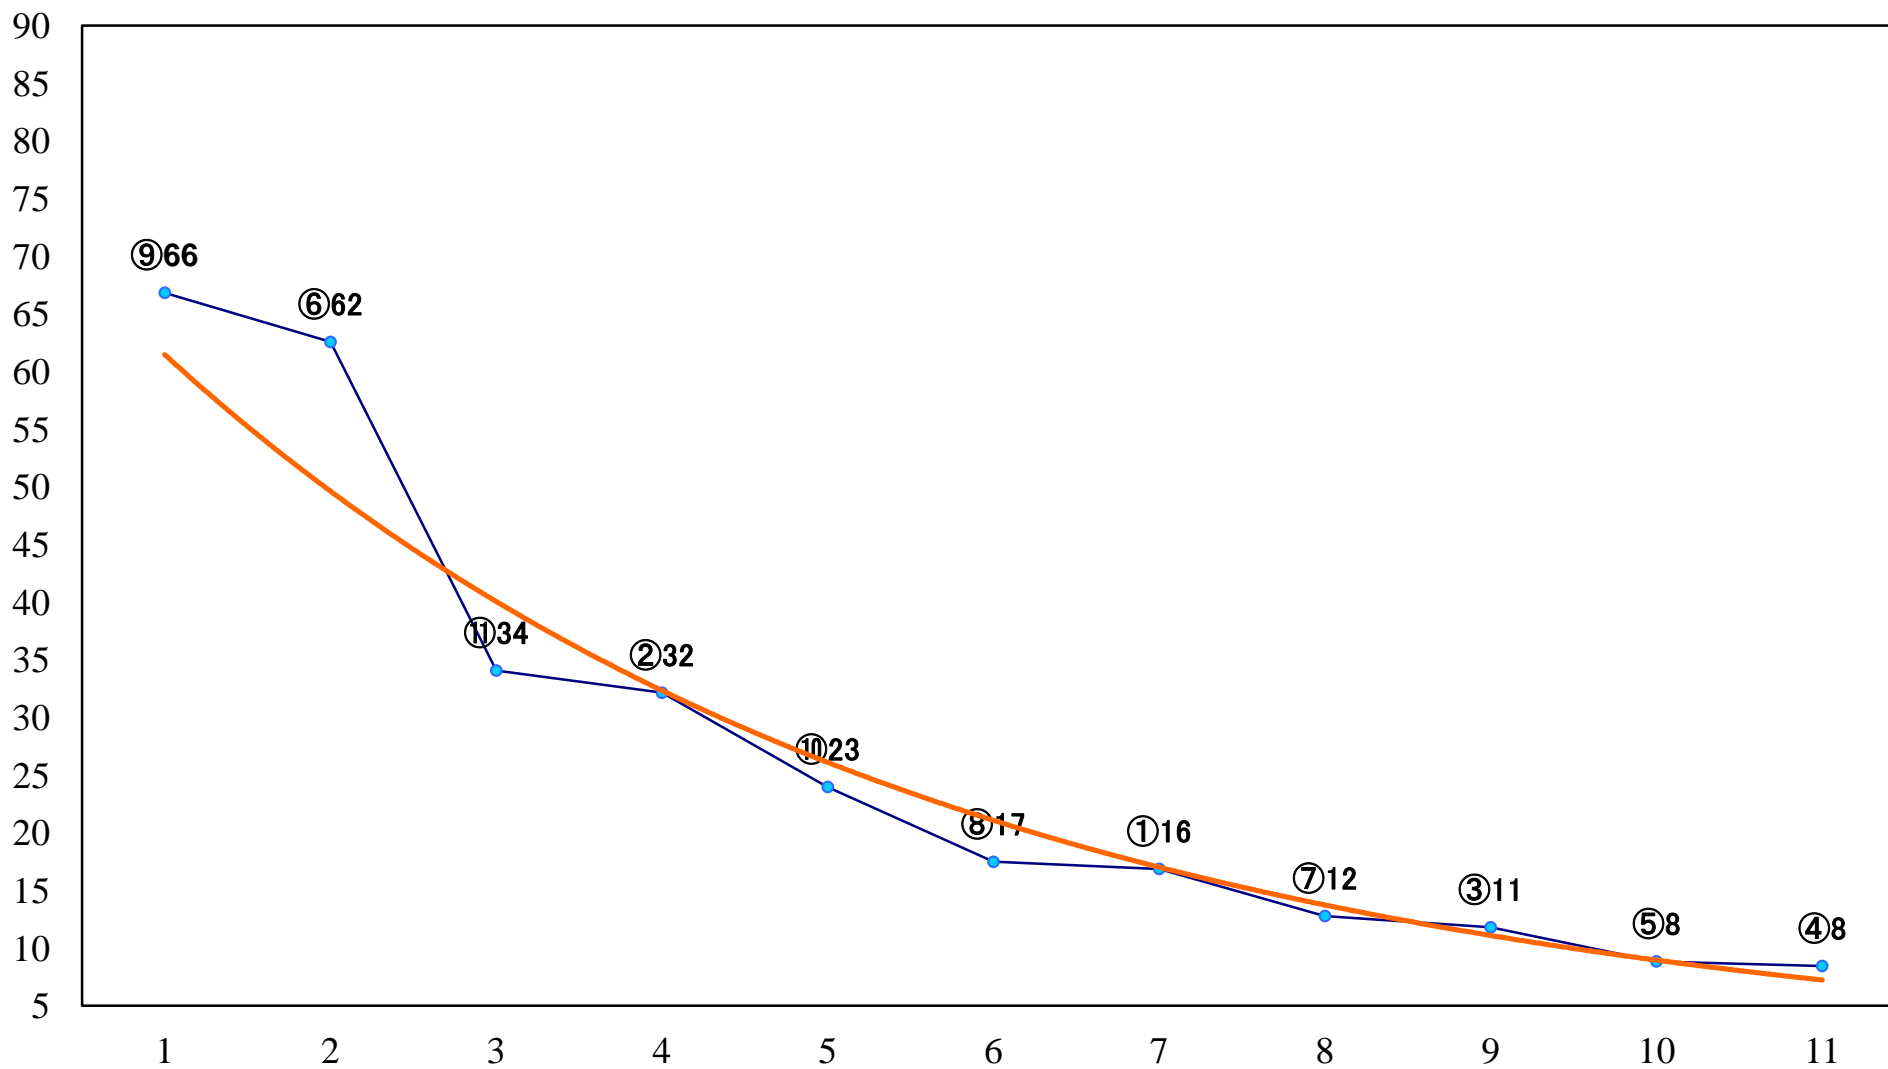

2022年10月13日(木) 川崎競馬 6R 17:30
C2四五六 左1400mm