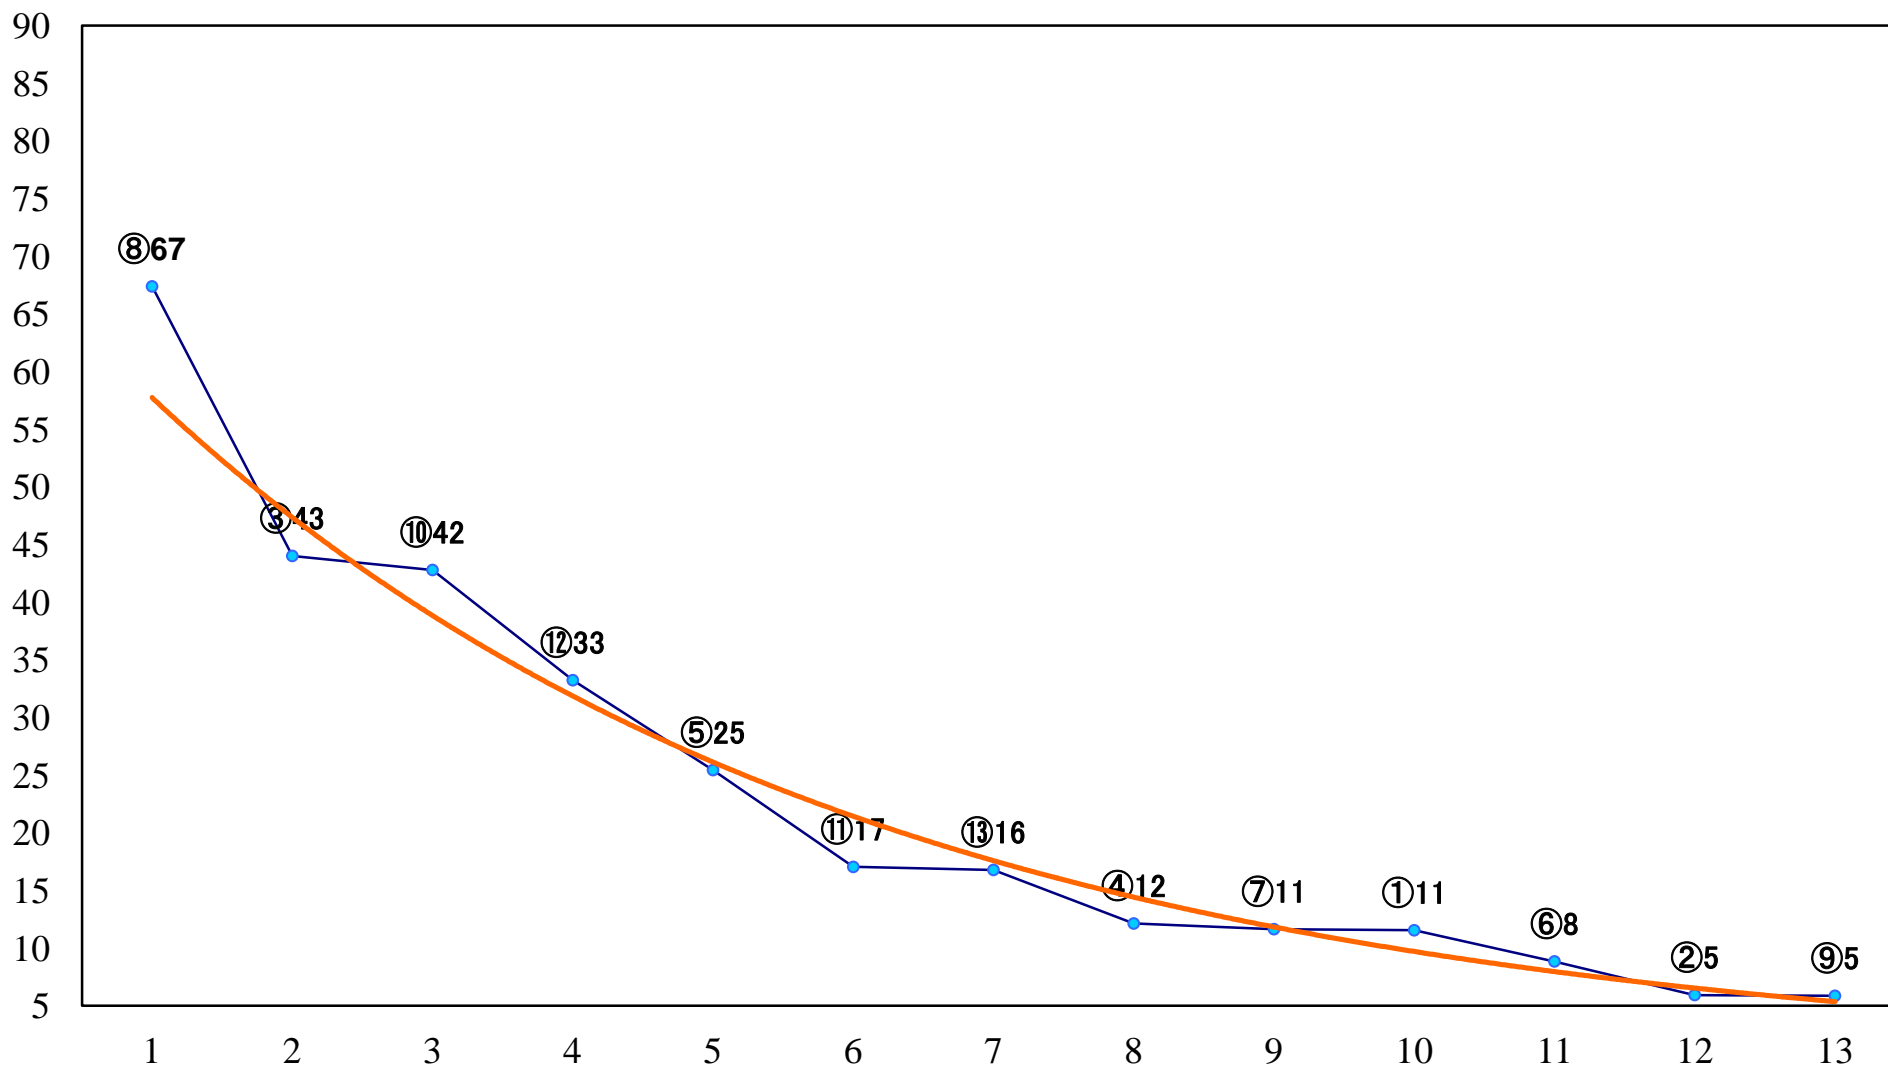

2022年10月13日(木) 川崎競馬 8R 18:30
C1四五 左1500mm