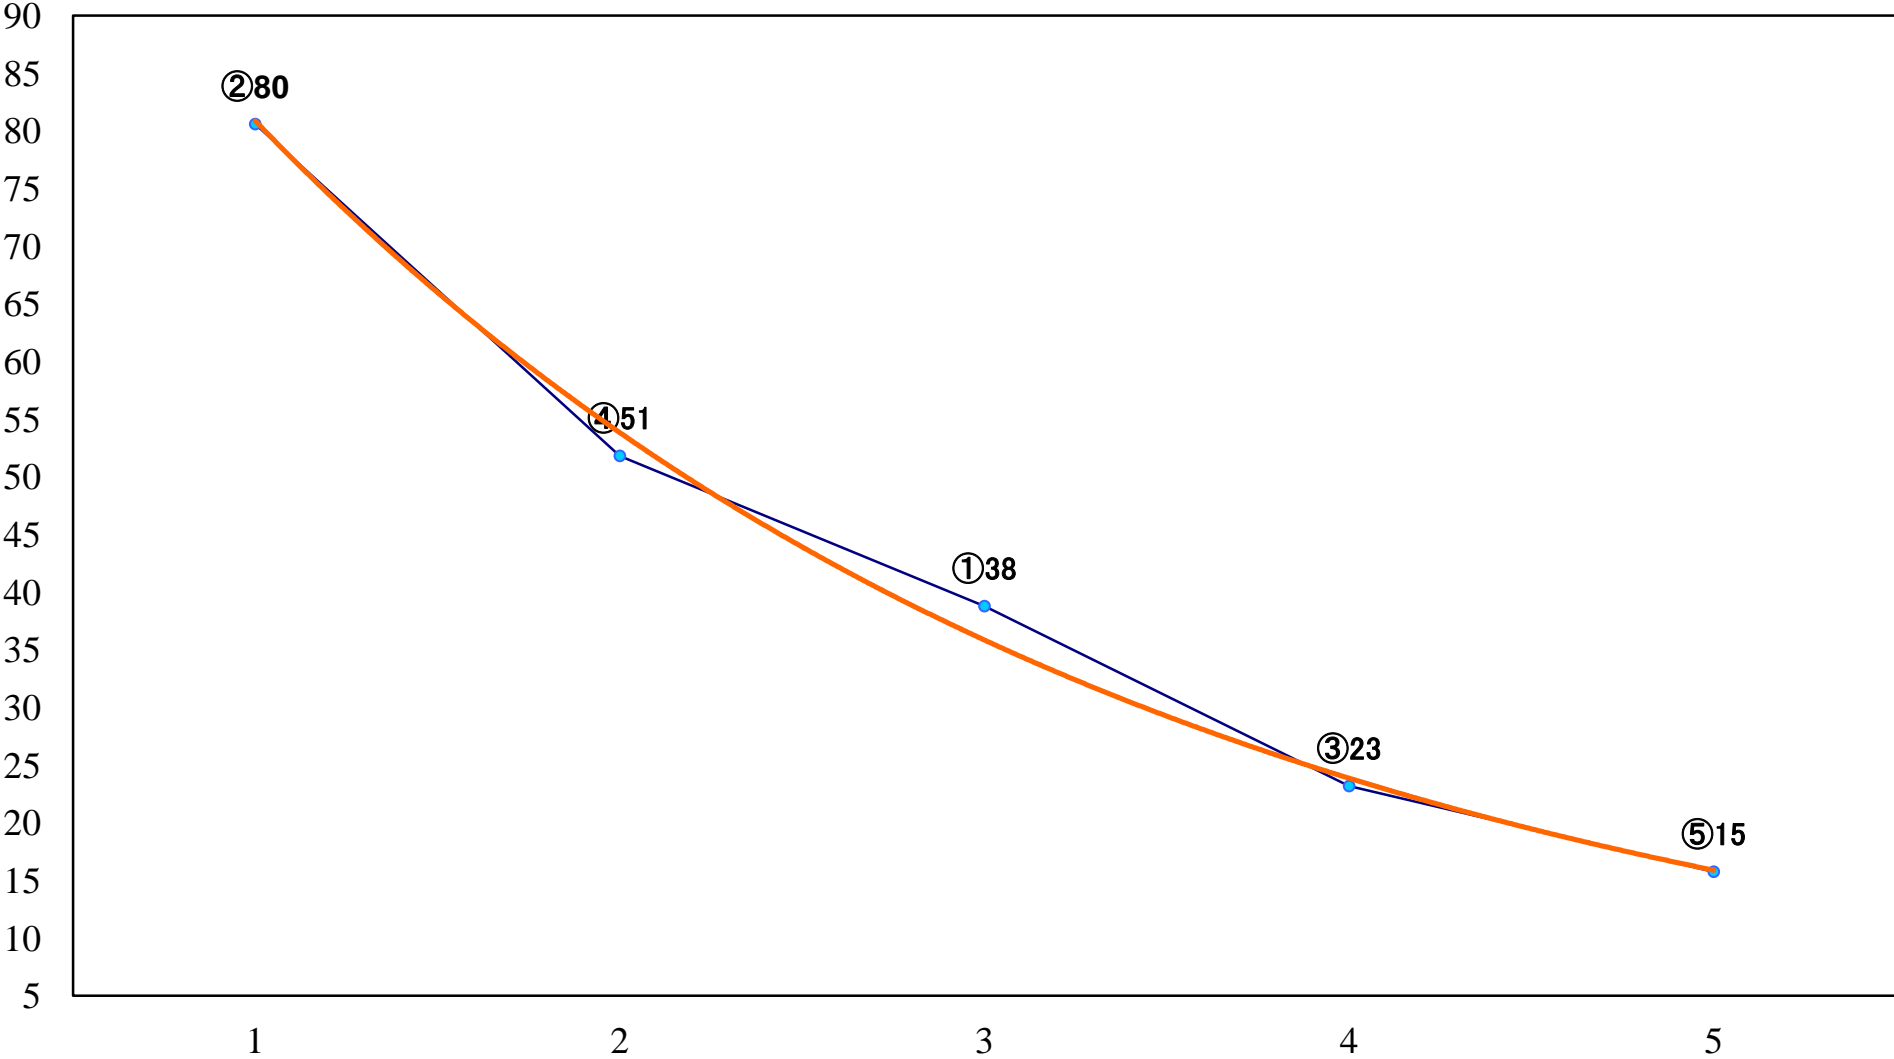

2022年10月13日(木) 川崎競馬 1R 15:00
はやて特別2歳選定馬 左900mm

2022年10月13日(木) 川崎競馬 2R 15:30
C3- 二 三 左1400mm

2022年10月13日(木) 川崎競馬 3R 16:00
C3一 二 三 左1400mm

2022年10月13日(木) 川崎競馬 4R 16:30
C3一 二 三 左1500mm

2022年10月13日(木) 川崎競馬 5R 17:00
C2四五六 左1400mm