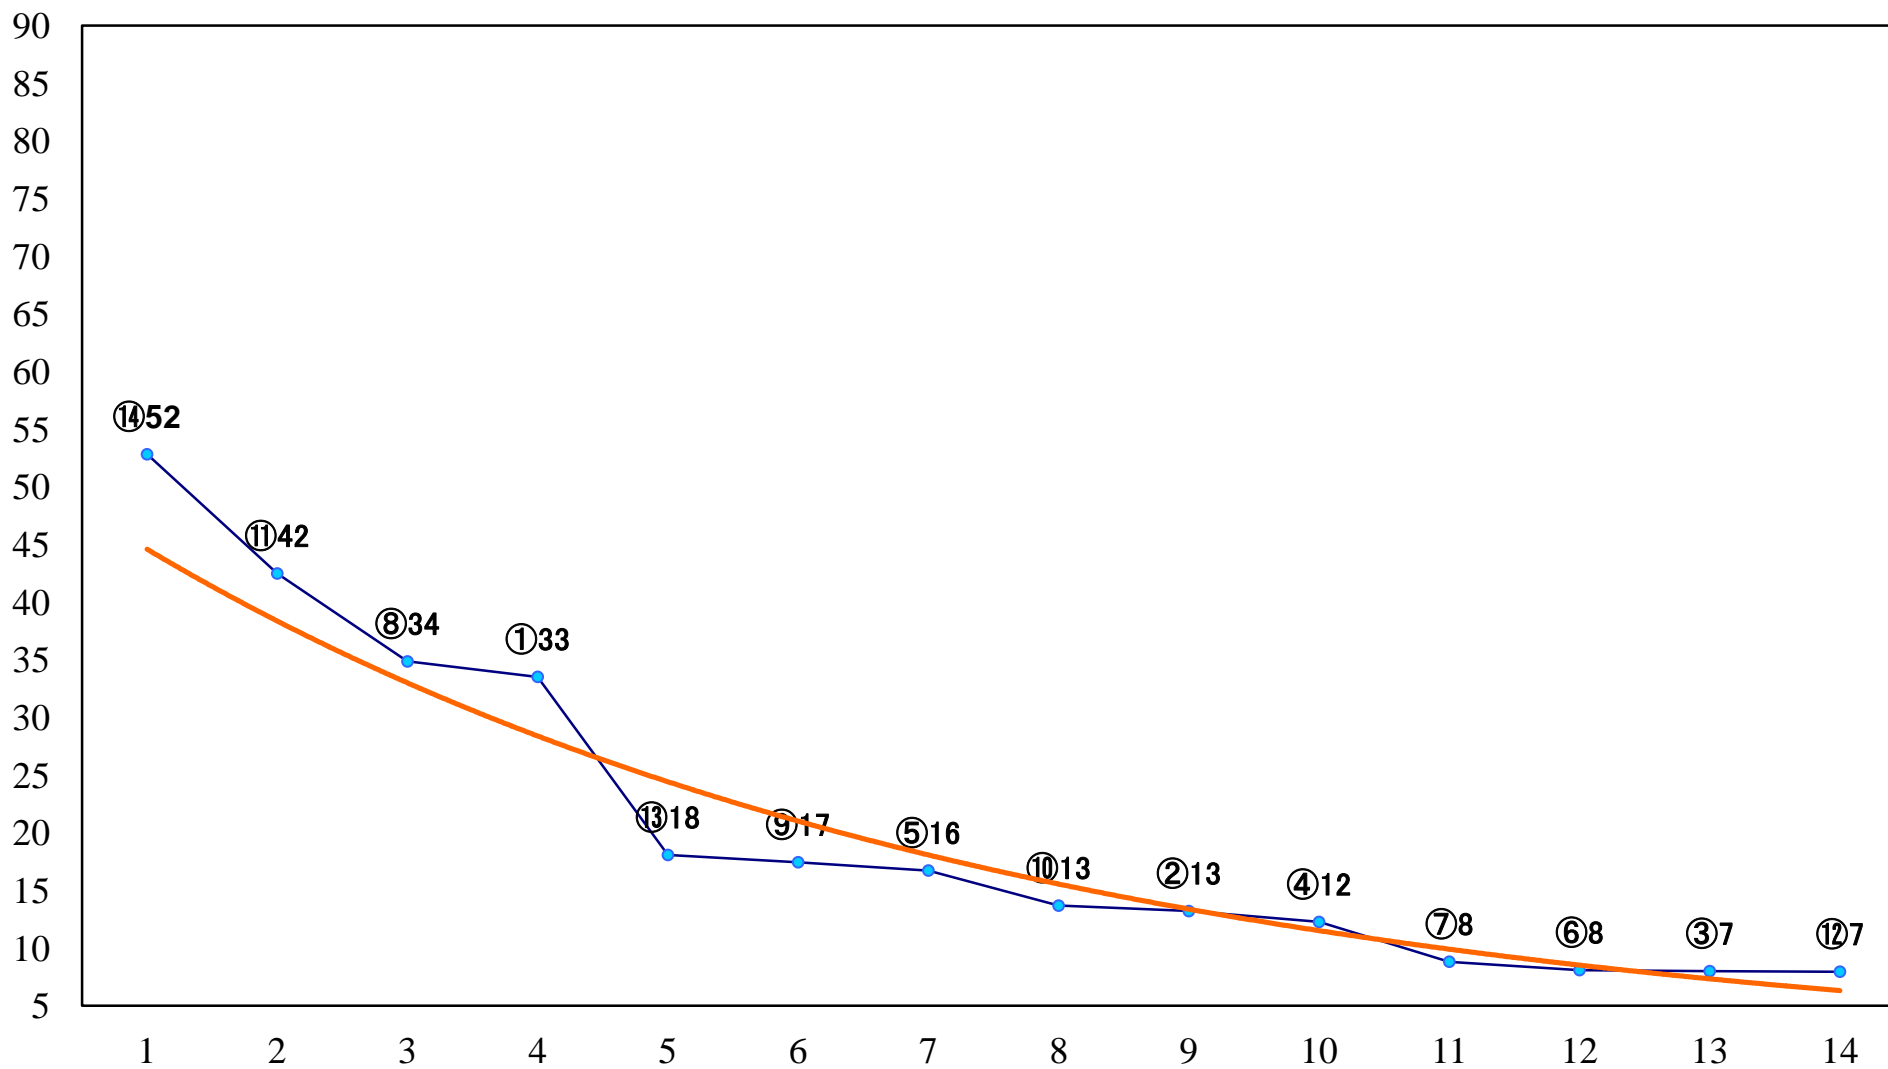

2022年10月13日(木) 川崎競馬 11R 20:15
サルビアカップ3歳牝馬オープン 左2000mm