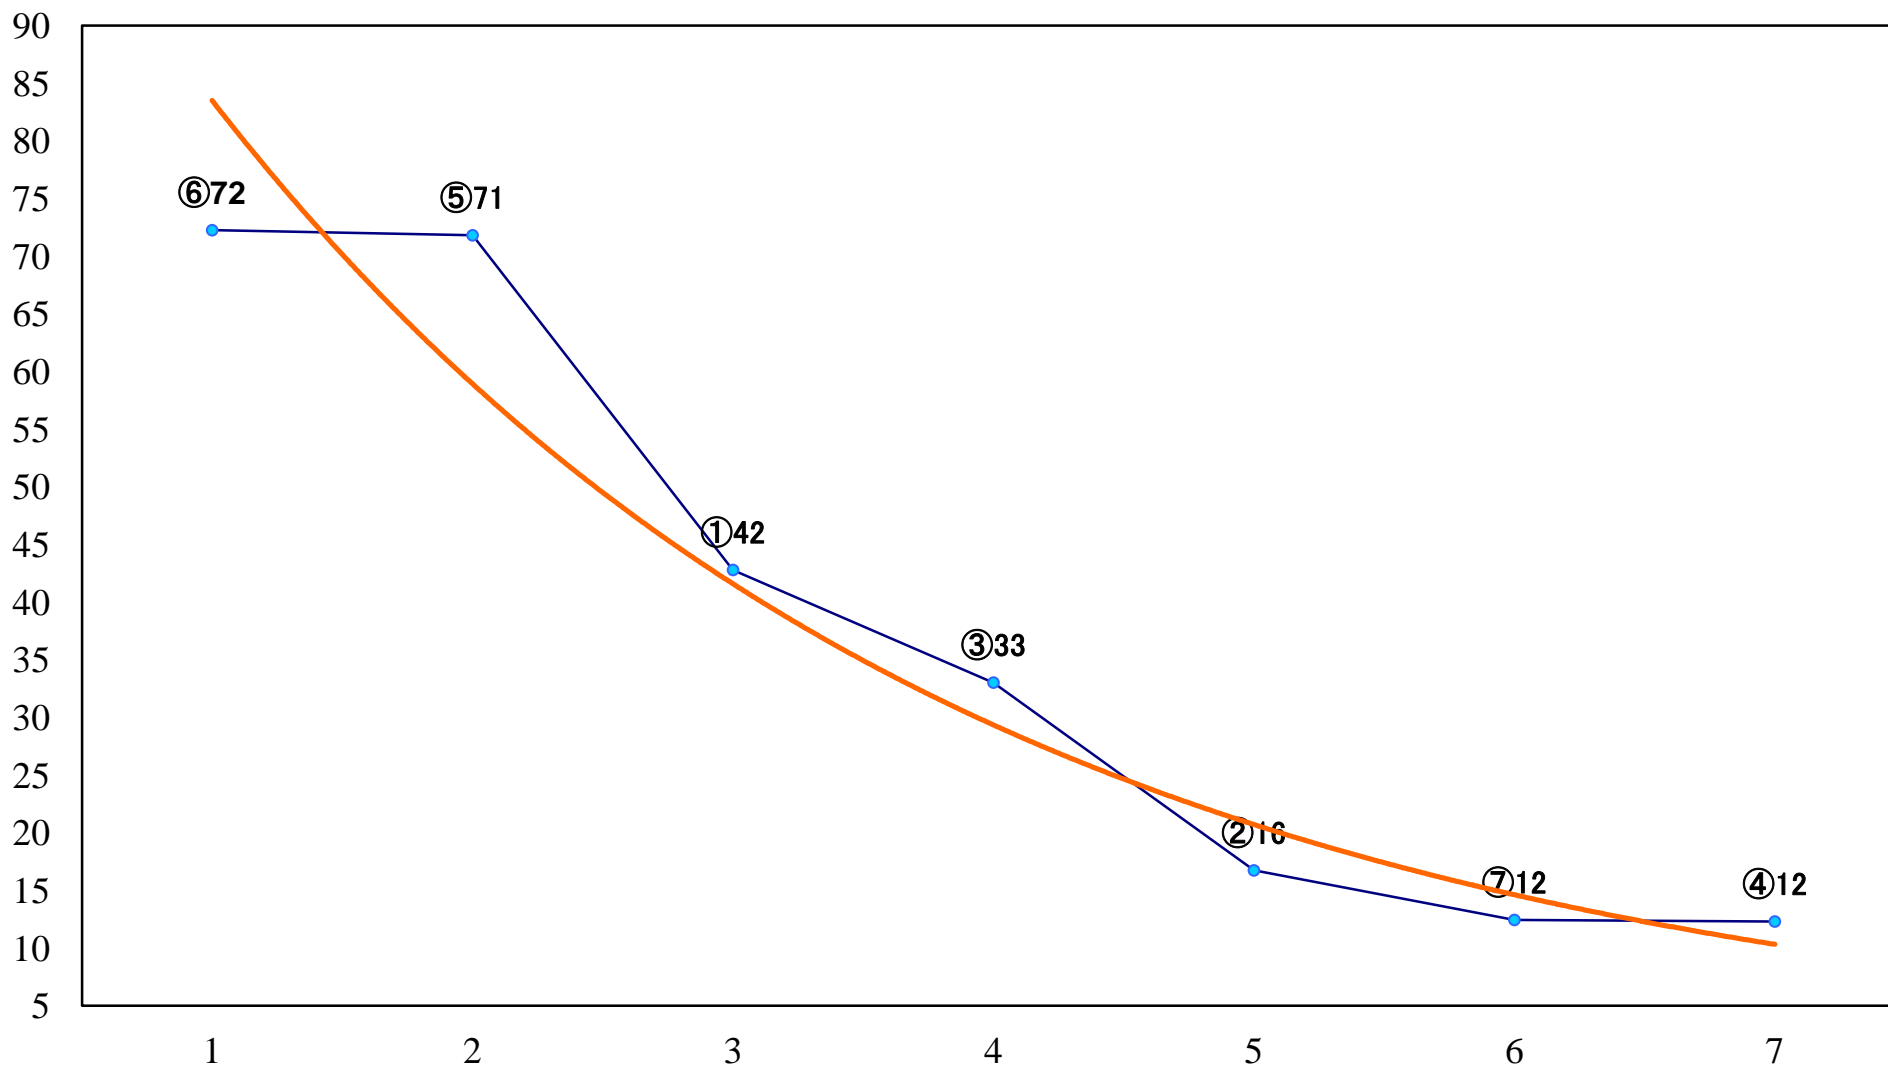

2022年10月13日(木) 川崎競馬 1R 15:00
はやて特別2歳選定馬 左900mm

2022年10月13日(木) 川崎競馬 2R 15:30
C3- 二 三 左1400mm

2022年10月13日(木) 川崎競馬 3R 16:00
C3一 二 三 左1400mm

2022年10月13日(木) 川崎競馬 4R 16:30
C3一 二 三 左1500mm

2022年10月13日(木) 川崎競馬 5R 17:00
C2四五六 左1400mm