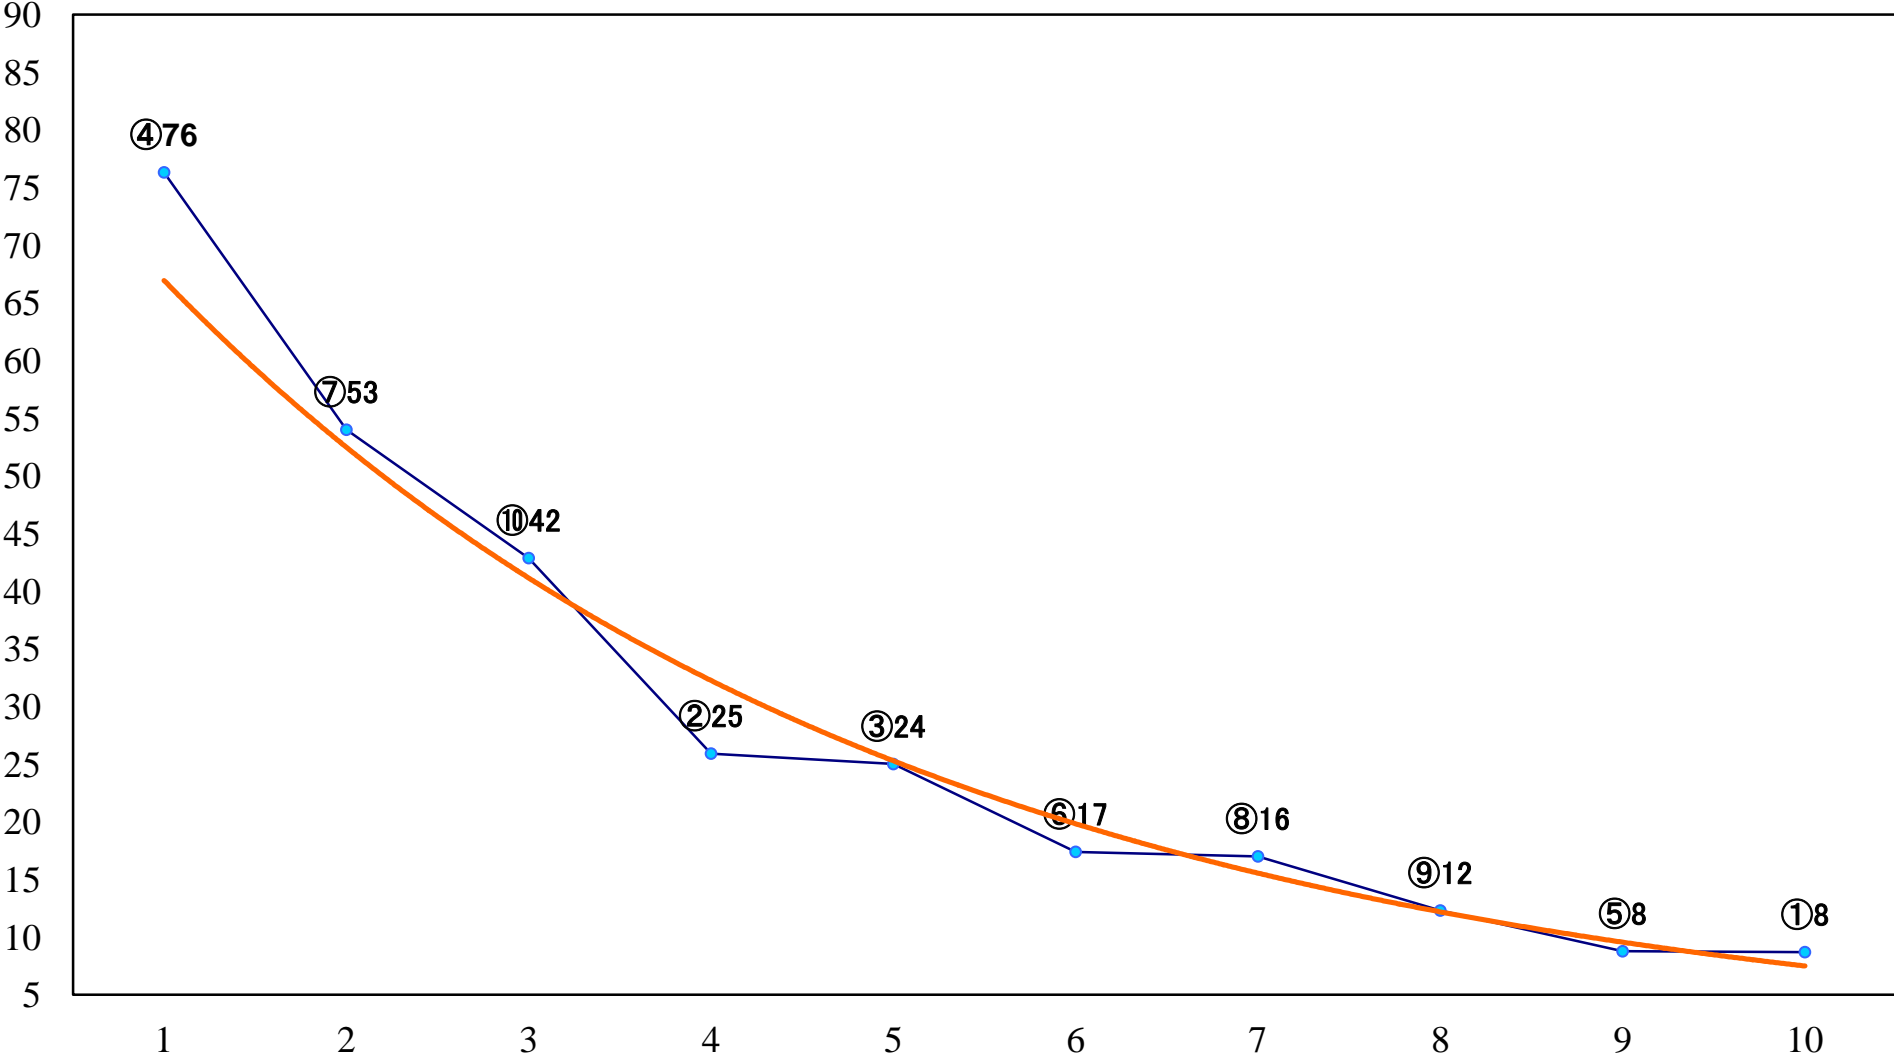

2022年10月13日(木) 川崎競馬 7R 18:00
C1四五 左1400mm