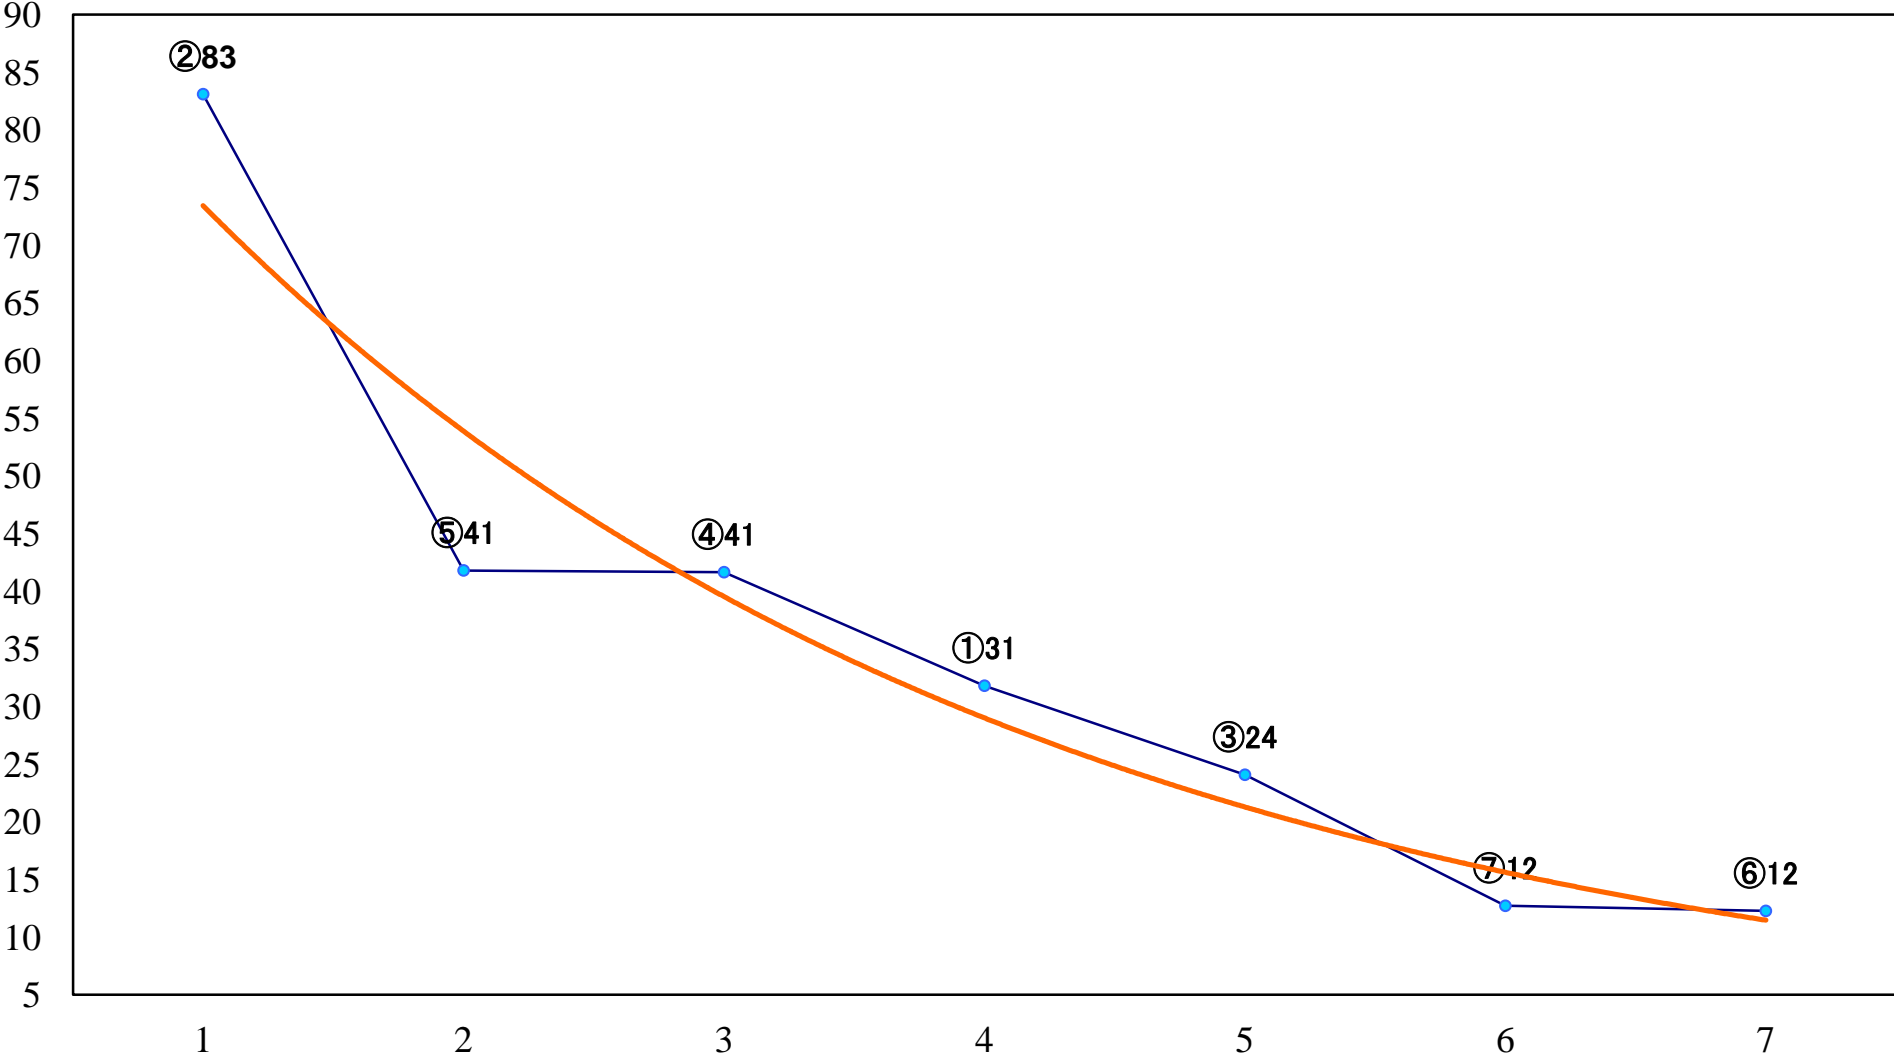

2022年10月13日(木) 川崎競馬 1R 15:00
はやて特別2歳選定馬 左900mm

2022年10月13日(木) 川崎競馬 2R 15:30
C3- 二 三 左1400mm

2022年10月13日(木) 川崎競馬 3R 16:00
C3一 二 三 左1400mm

2022年10月13日(木) 川崎競馬 4R 16:30
C3一 二 三 左1500mm

2022年10月13日(木) 川崎競馬 5R 17:00
C2四五六 左1400mm