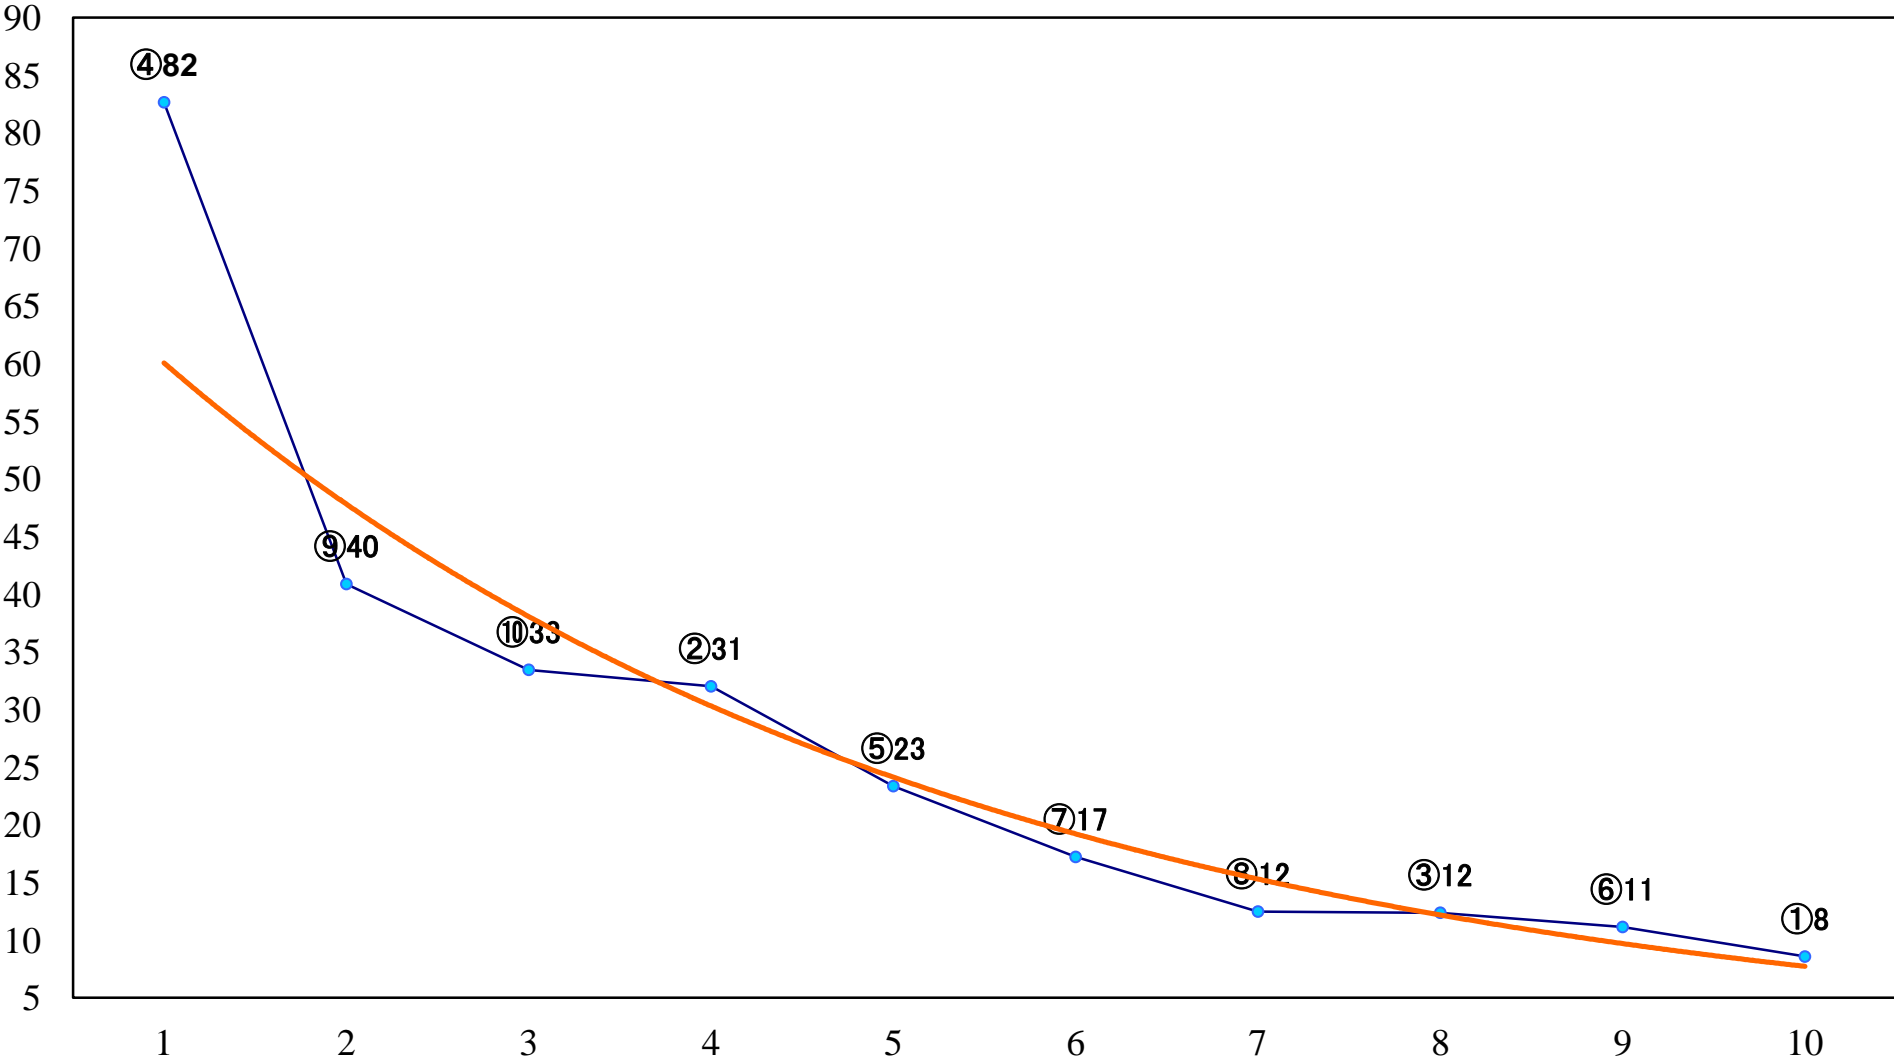

2022年10月13日(木) 川崎競馬 1R 15:00
はやて特別2歳選定馬 左900mm

2022年10月13日(木) 川崎競馬 2R 15:30
C3- 二 三 左1400mm

2022年10月13日(木) 川崎競馬 3R 16:00
C3一 二 三 左1400mm

2022年10月13日(木) 川崎競馬 4R 16:30
C3一 二 三 左1500mm

2022年10月13日(木) 川崎競馬 5R 17:00
C2四五六 左1400mm