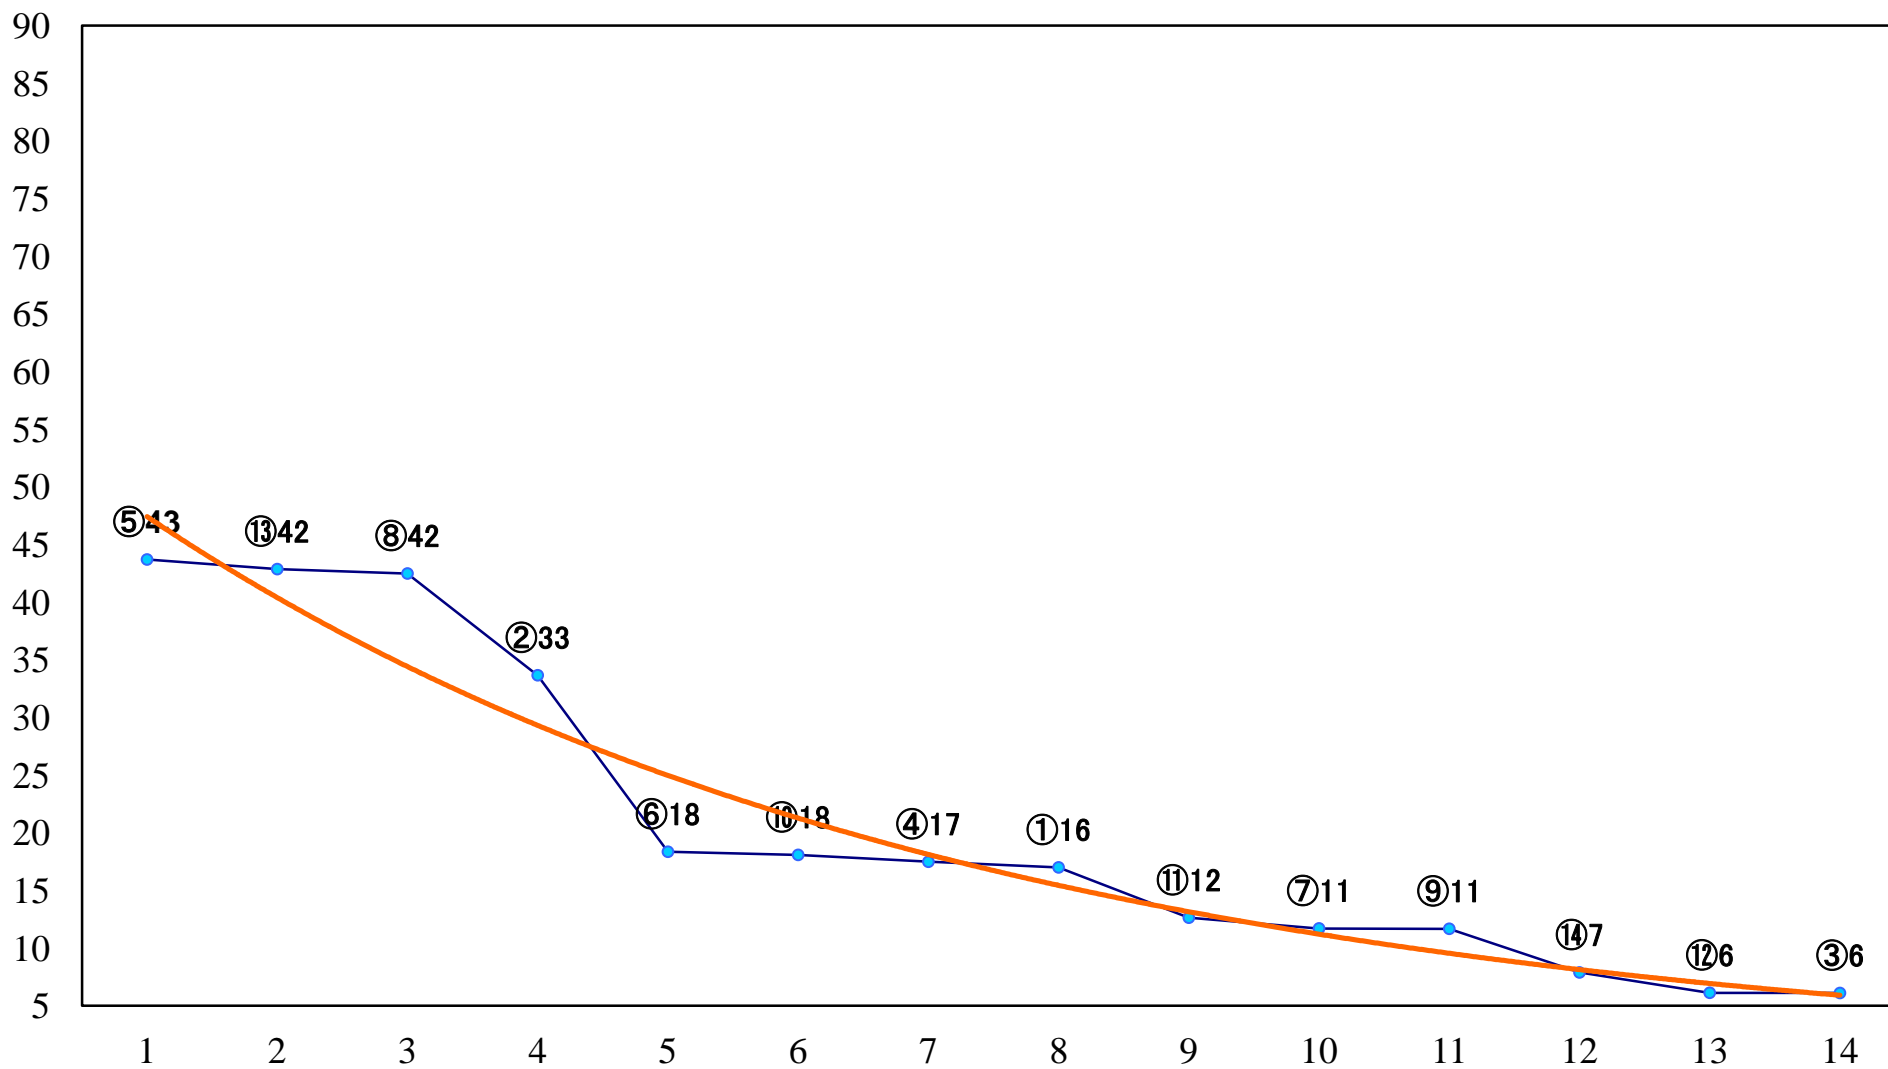

2022年10月13日(木) 川崎競馬 6R 17:30
C2四五六 左1400mm

2022年10月13日(木) 川崎競馬 7R 18:00
C1四五 左1400mm

2022年10月13日(木) 川崎競馬 8R 18:30
C1四五 左1500mm

2022年10月13日(木) 川崎競馬 9R 19:05
快翔賞C1選定馬 左900mm

2022年10月13日(木) 川崎競馬 10R 19:40
J交 オクトーバースター賞B2B3選定馬 左1600mm