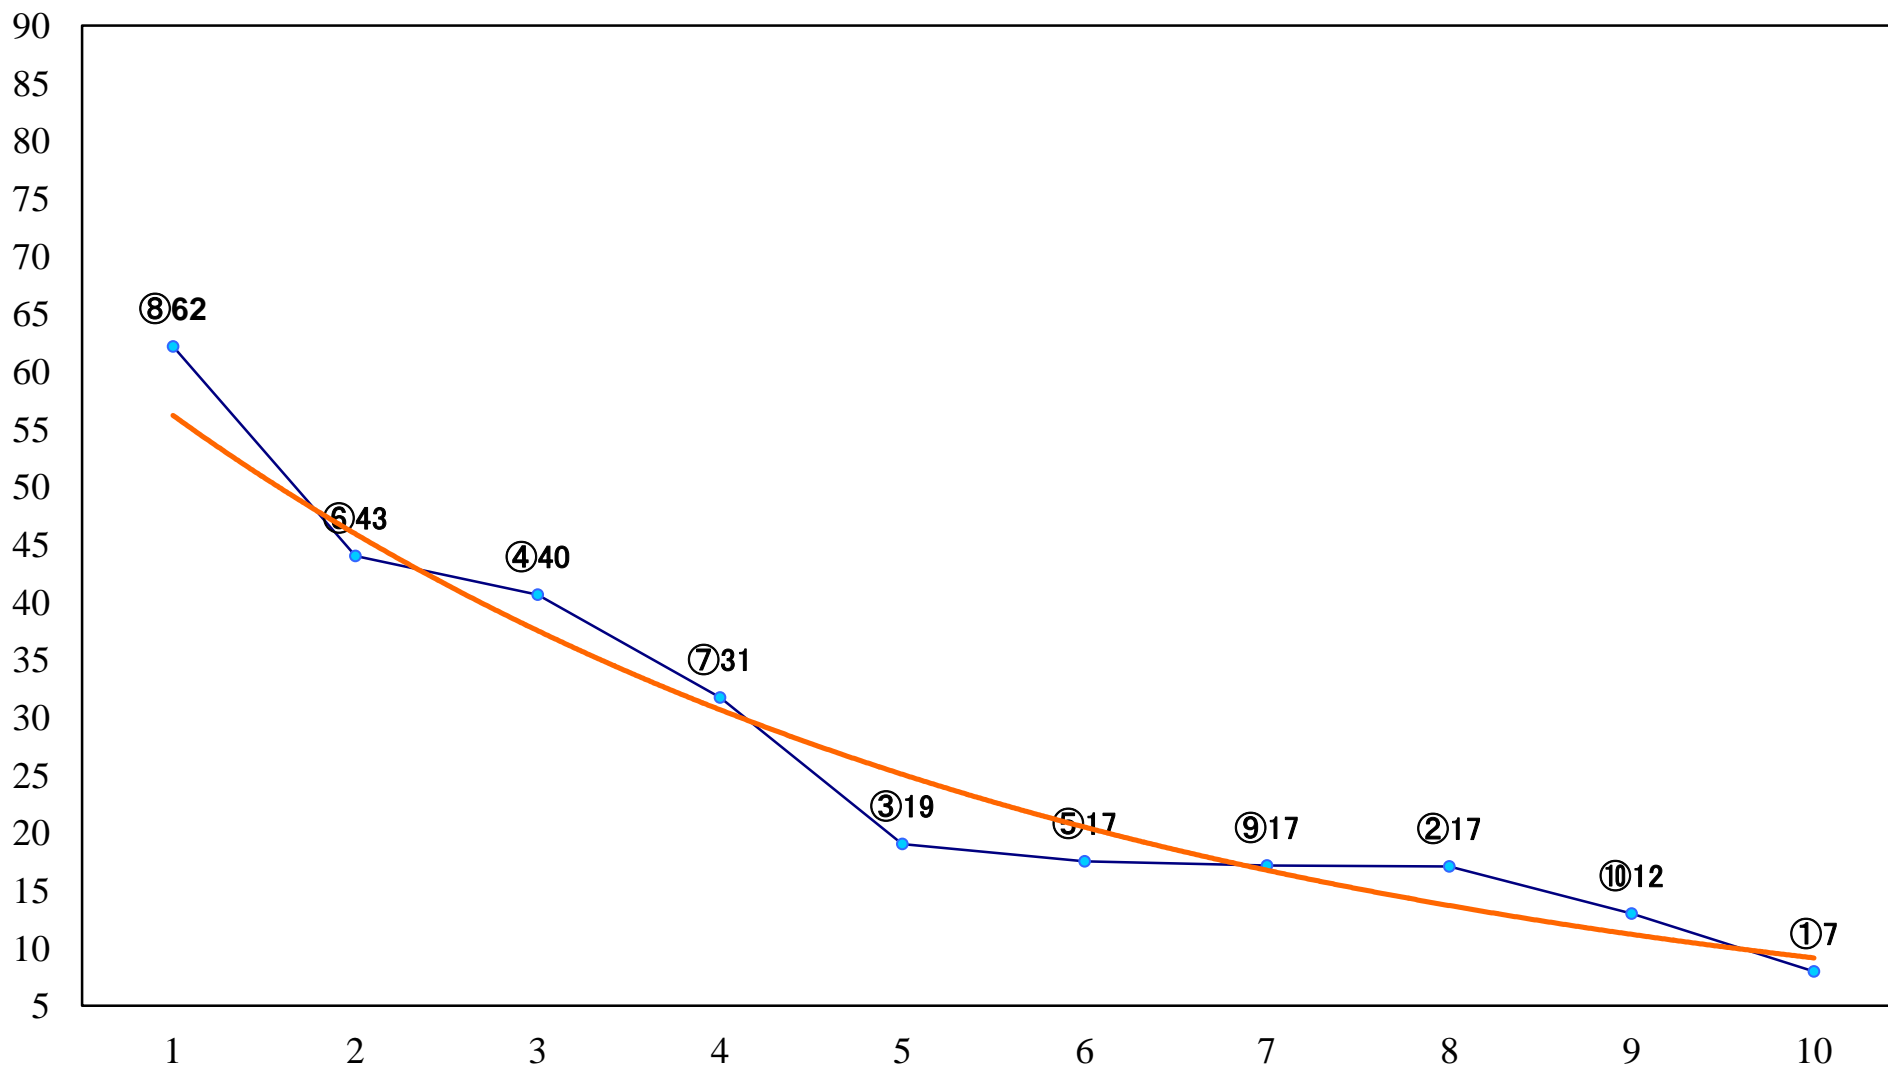

2022年10月13日(木) 川崎競馬 6R 17:30
C2四五六 左1400mm

2022年10月13日(木) 川崎競馬 7R 18:00
C1四五 左1400mm

2022年10月13日(木) 川崎競馬 8R 18:30
C1四五 左1500mm

2022年10月13日(木) 川崎競馬 9R 19:05
快翔賞C1選定馬 左900mm

2022年10月13日(木) 川崎競馬 10R 19:40
J交 オクトーバースター賞B2B3選定馬 左1600mm