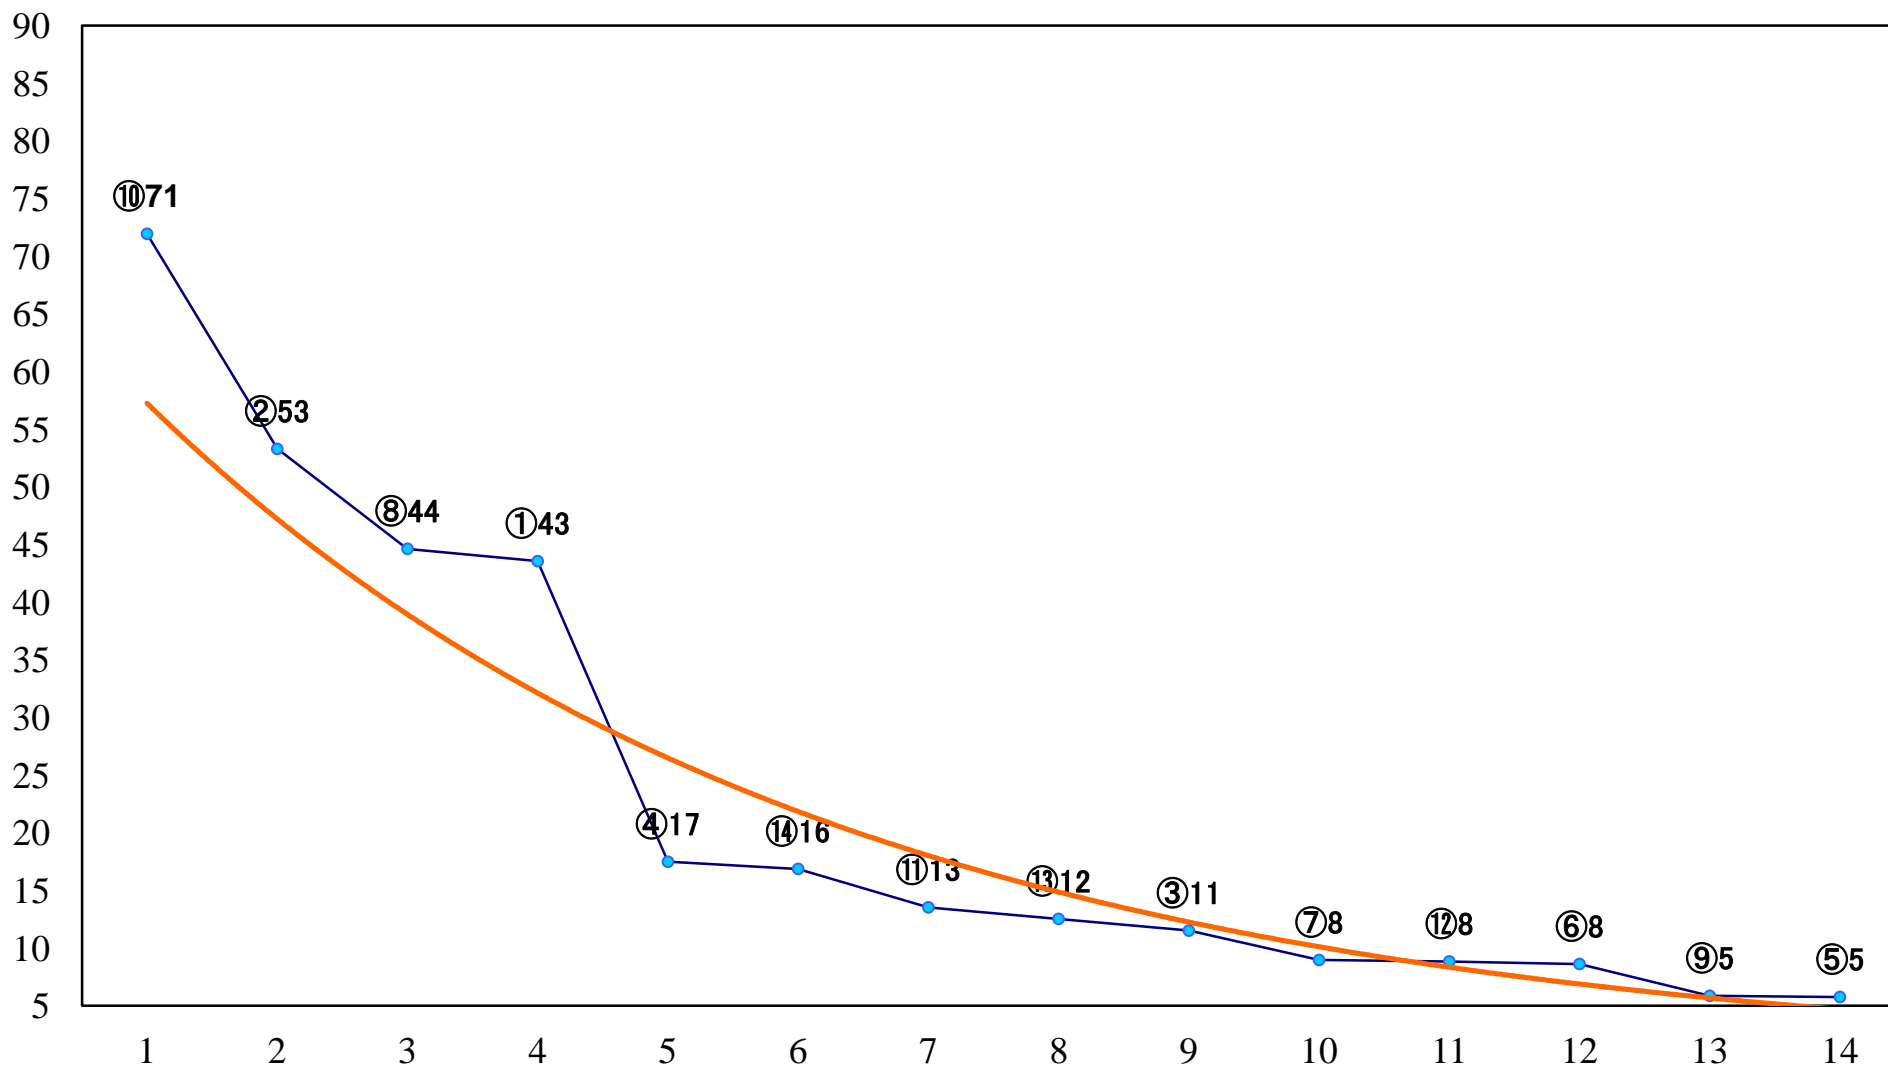

2022年10月14日(金) 川崎競馬 11R 20:15
小六月特別B2三B3一 左1500mm