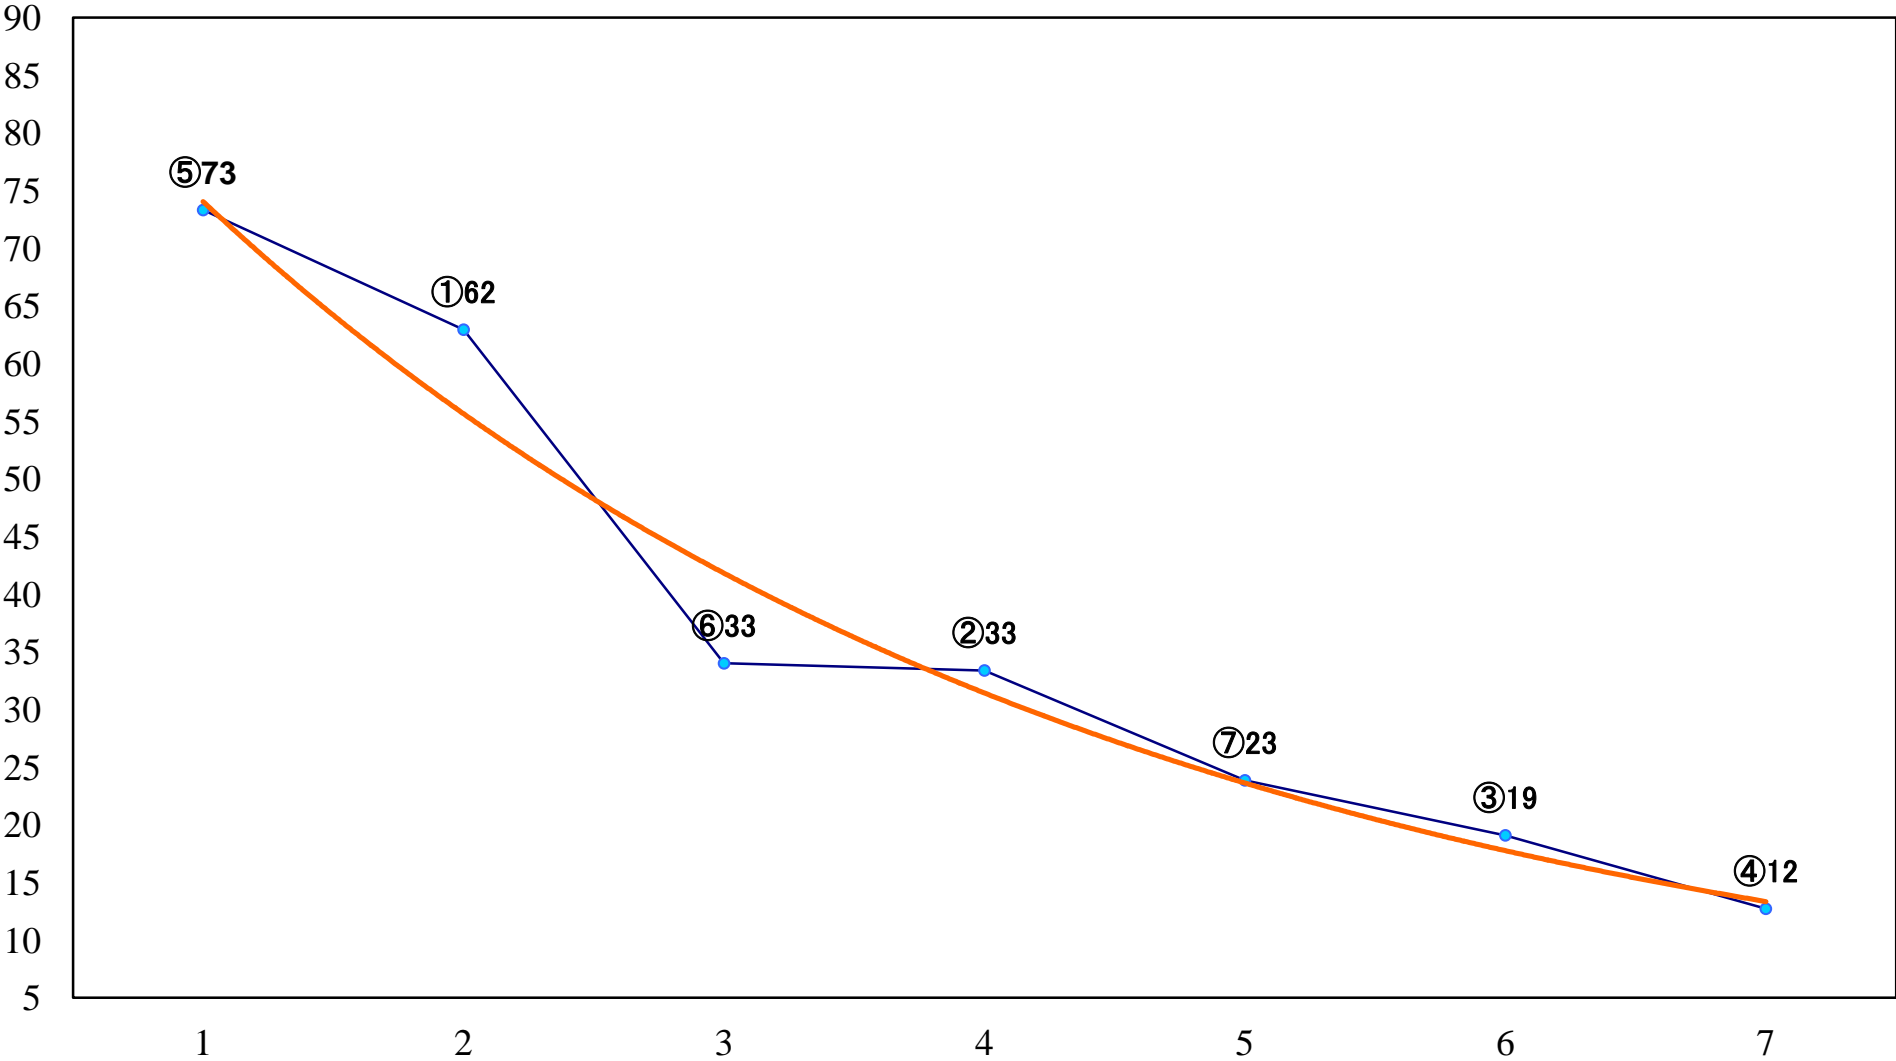

2022年10月14日(金) 川崎競馬 5R 17:00
J認 シャイニングフューチャー賞2歳1 左1500mm

2022年10月14日(金) 川崎競馬 6R 17:30
C2七八九 左1500mm

2022年10月14日(金) 川崎競馬 7R 18:00
迅雷賞C2選定馬 左900mm

2022年10月14日(金) 川崎競馬 8R 18:30
C2七八九 左1400mm

2022年10月14日(金) 川崎競馬 9R 19:05
英姿颯爽賞A2B1選定馬 左900mm