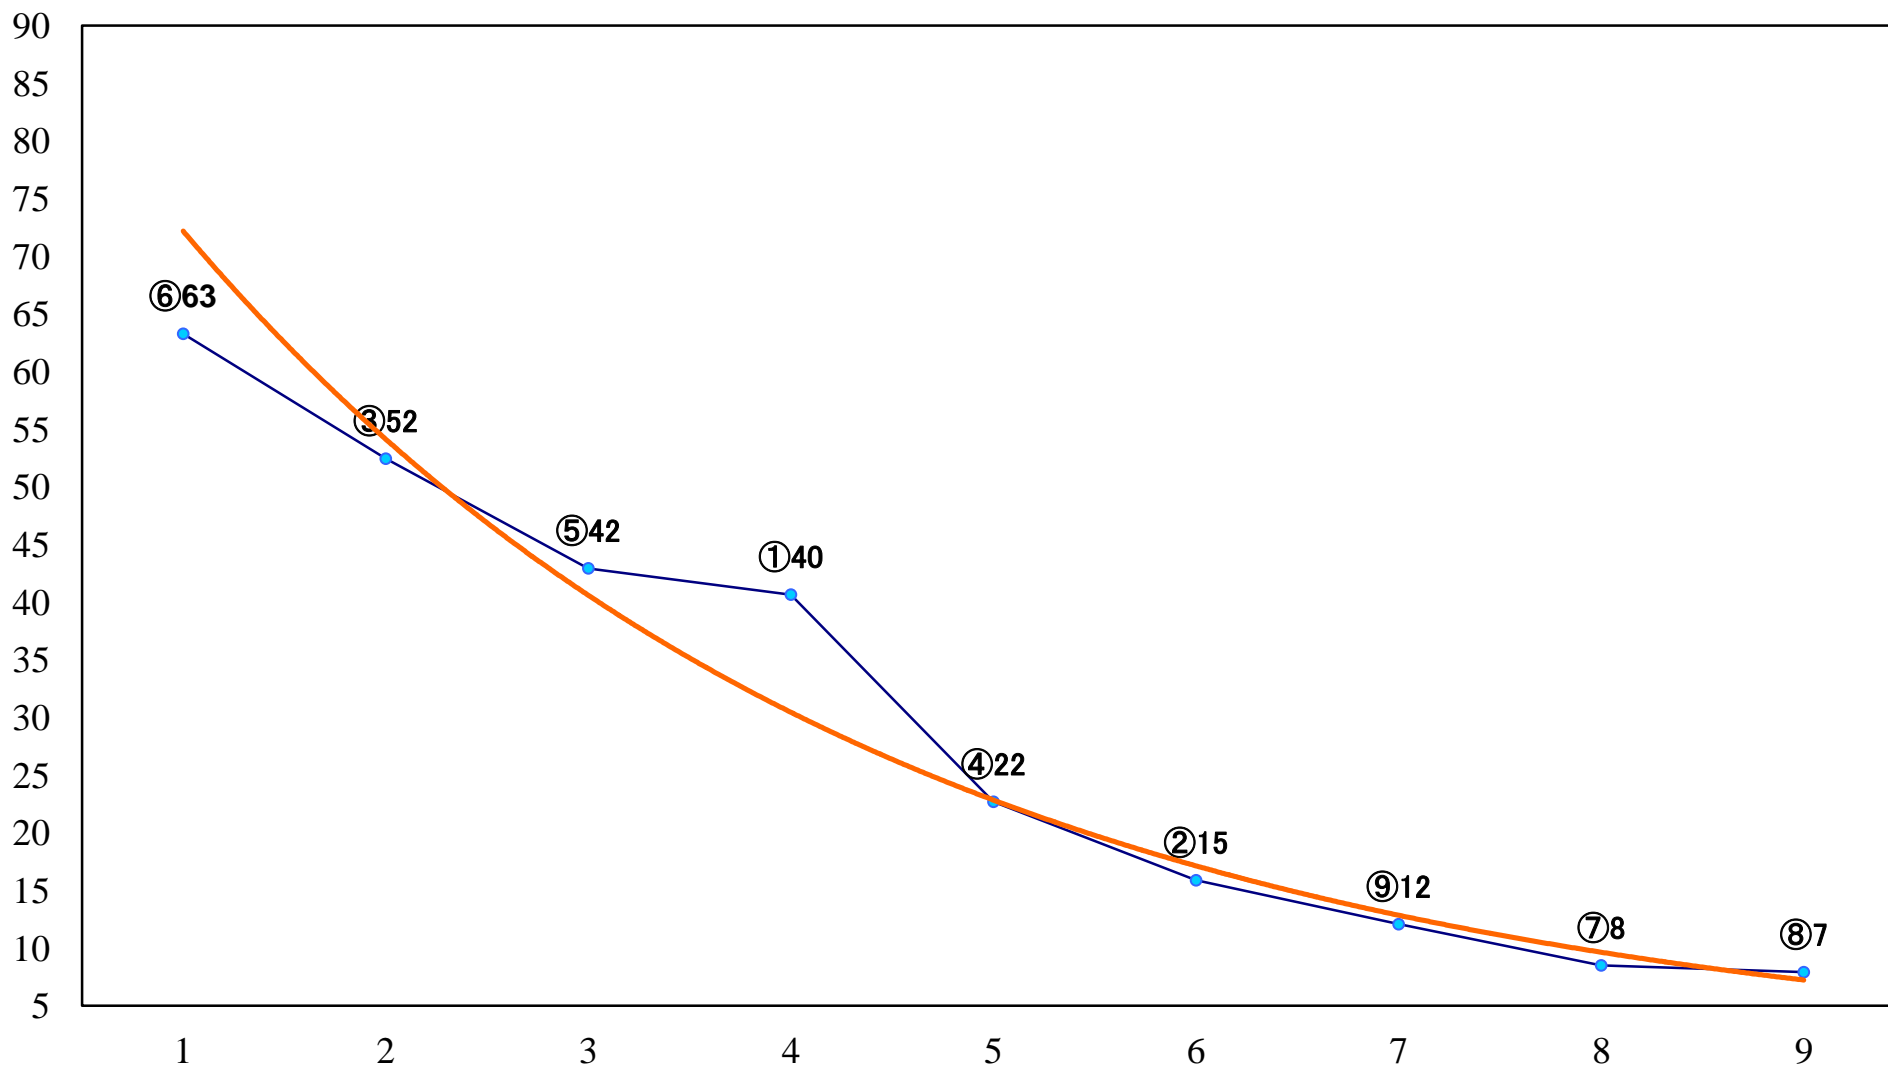

2022年10月14日(金) 川崎競馬 6R 17:30
C2七八九 左1500mm