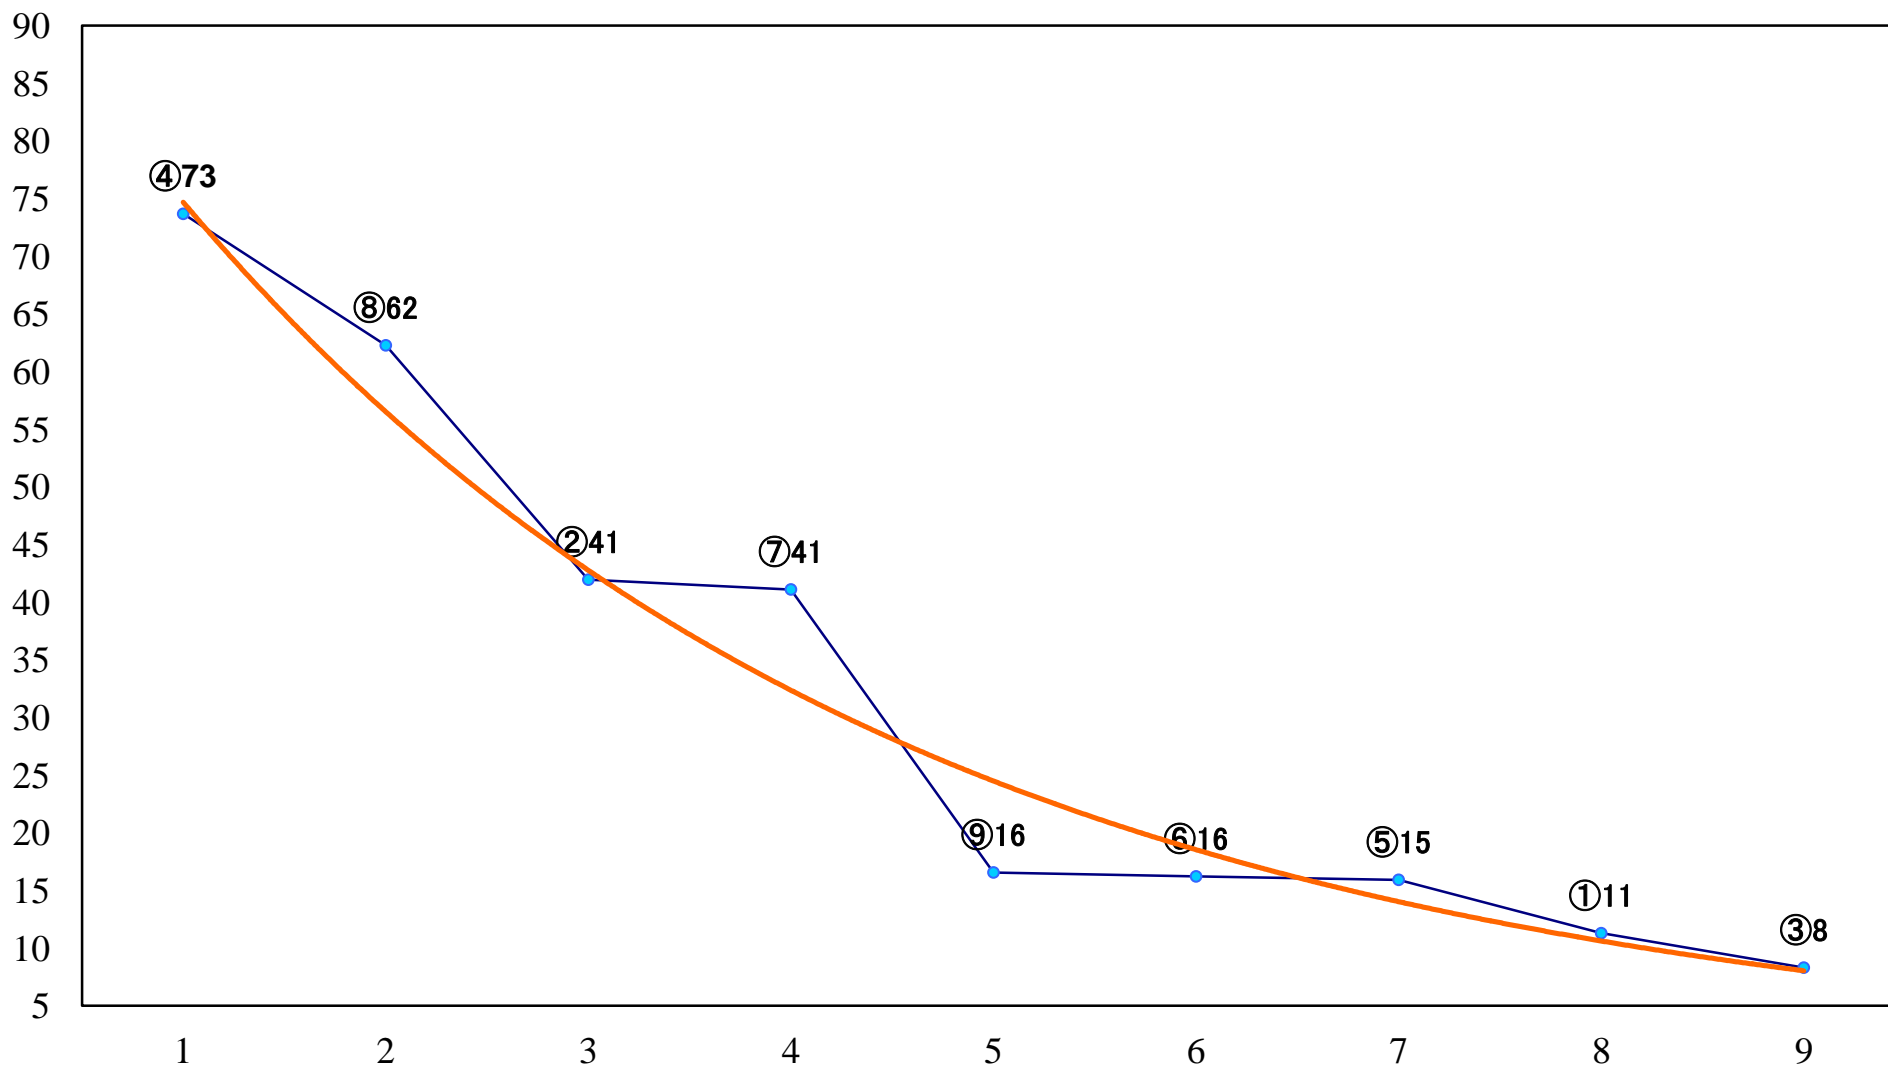

2022年10月14日(金) 川崎競馬 5R 17:00
J認 シャイニングフューチャー賞2歳1 左1500mm