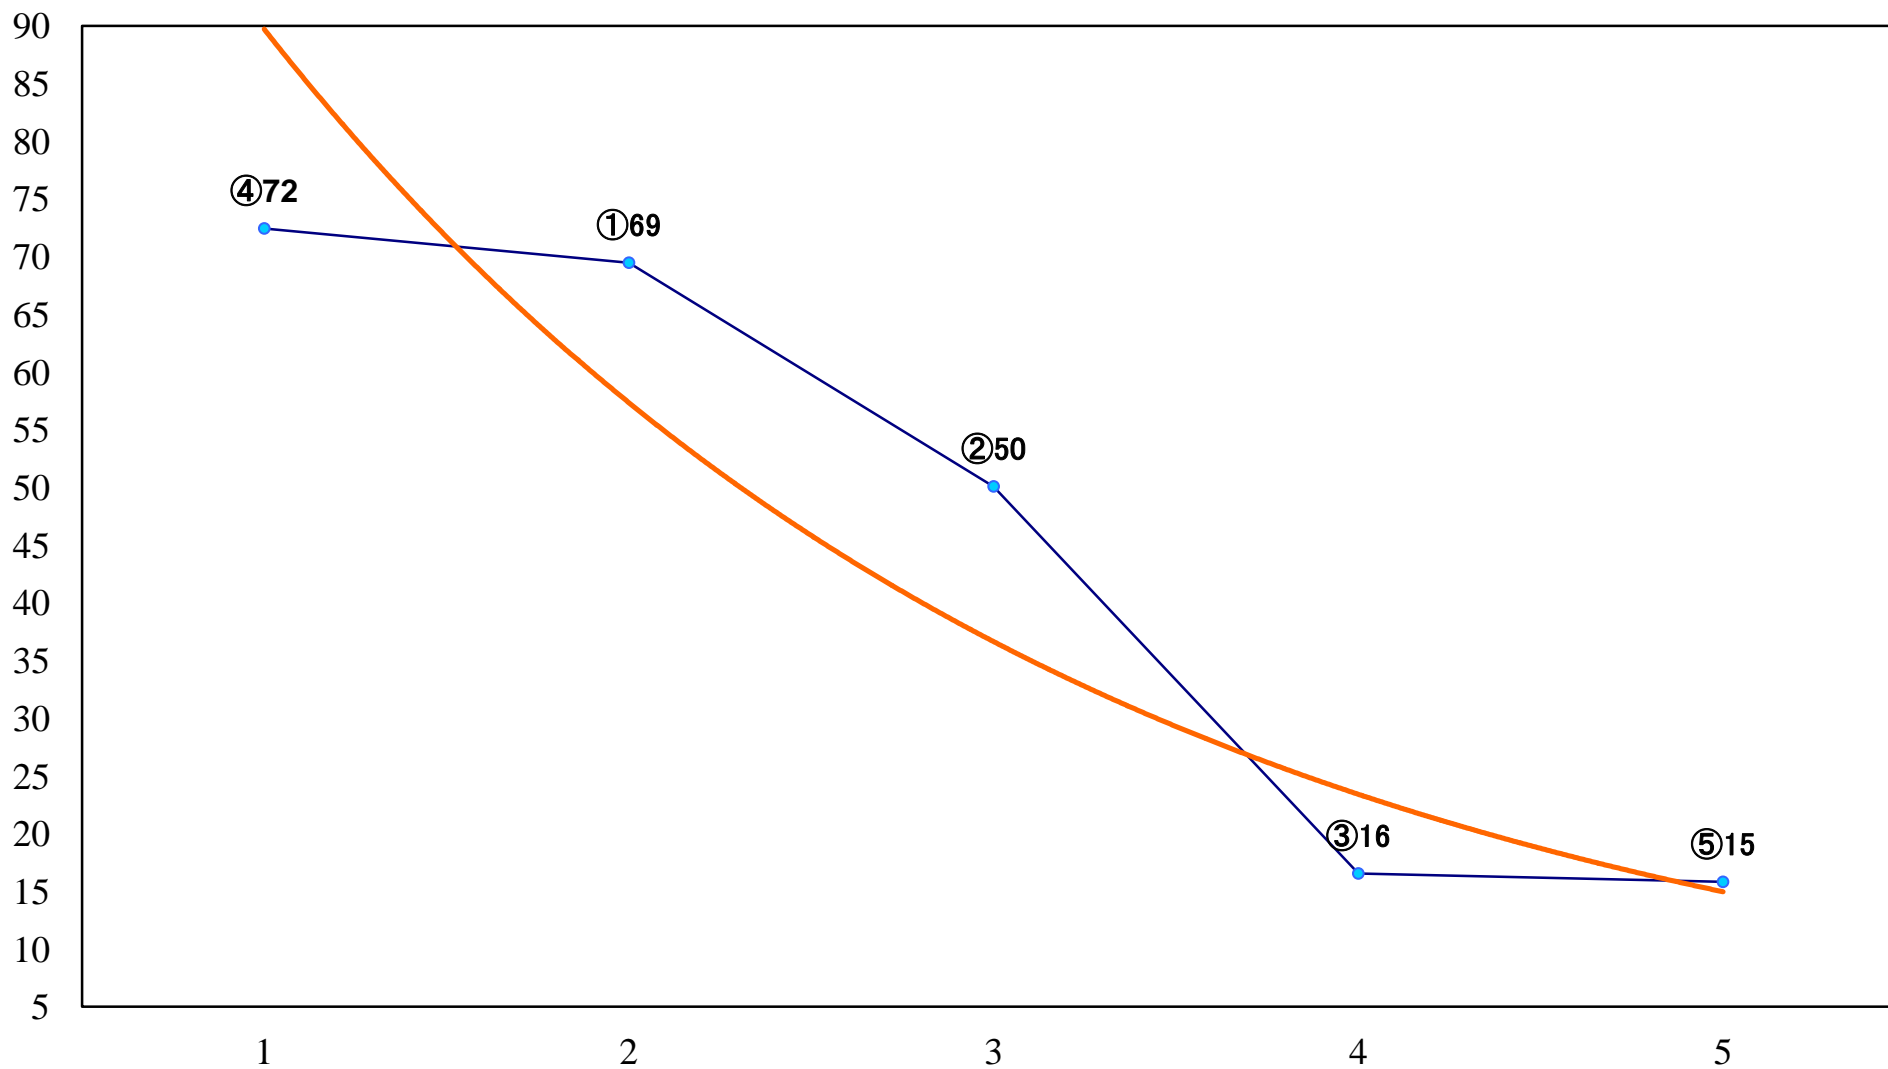

2022年10月14日(金) 川崎競馬 1R 15:00
スパークングデビュー新馬2歳9ハ 左900mm

2022年10月14日(金) 川崎競馬 2R 15:30
スパークングデビュー新馬2歳8口 左1400mm

2022年10月14日(金) 川崎競馬 3R 16:00
スパークングデビュー新馬2歳7イ 左1400mm

2022年10月14日(金) 川崎競馬 4R 16:30
木菟特別3歳1 左1500mm