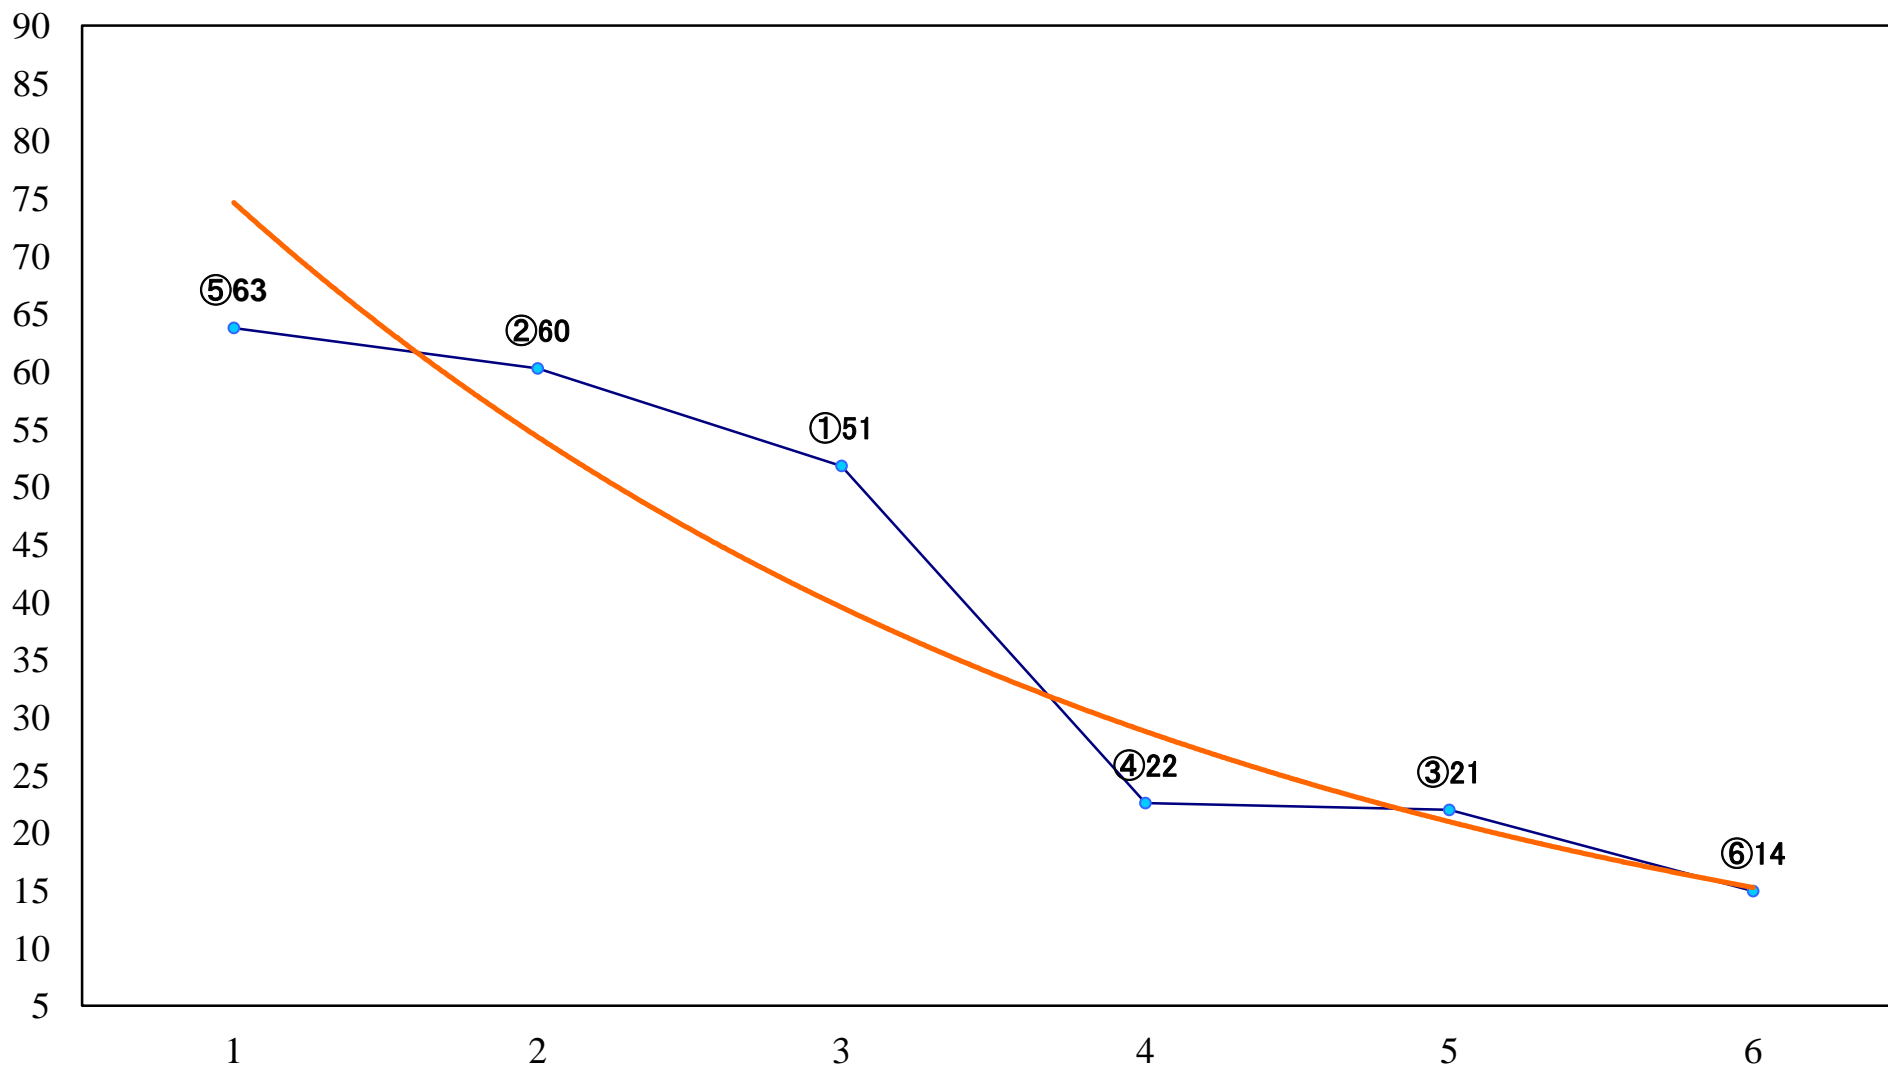

2022年10月14日(金) 川崎競馬 1R 15:00
スパークングデビュー新馬2歳9ハ 左900mm

2022年10月14日(金) 川崎競馬 2R 15:30
スパークングデビュー新馬2歳8口 左1400mm

2022年10月14日(金) 川崎競馬 3R 16:00
スパークングデビュー新馬2歳7イ 左1400mm

2022年10月14日(金) 川崎競馬 4R 16:30
木菟特別3歳1 左1500mm