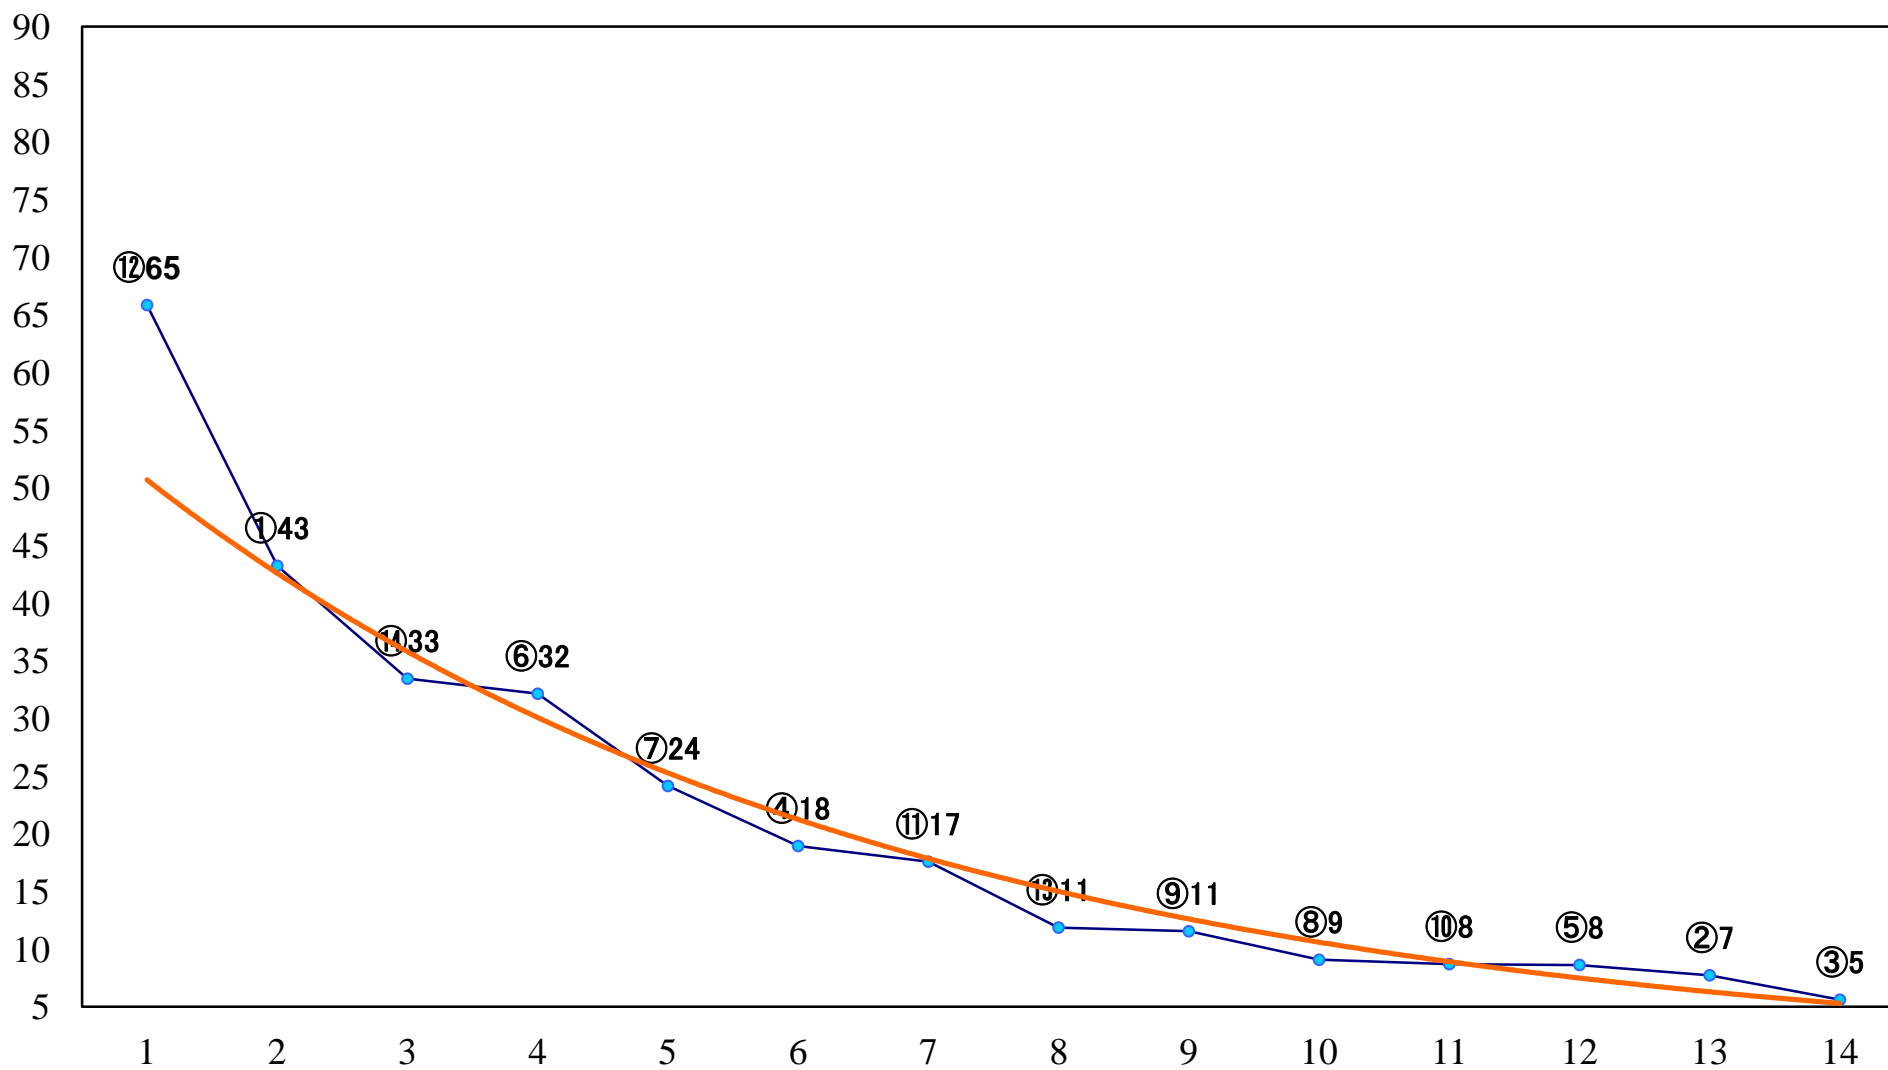

2022年10月14日(金) 川崎競馬 10R 19:40
やまなし甲州賞B3C1選定馬 左2000mm