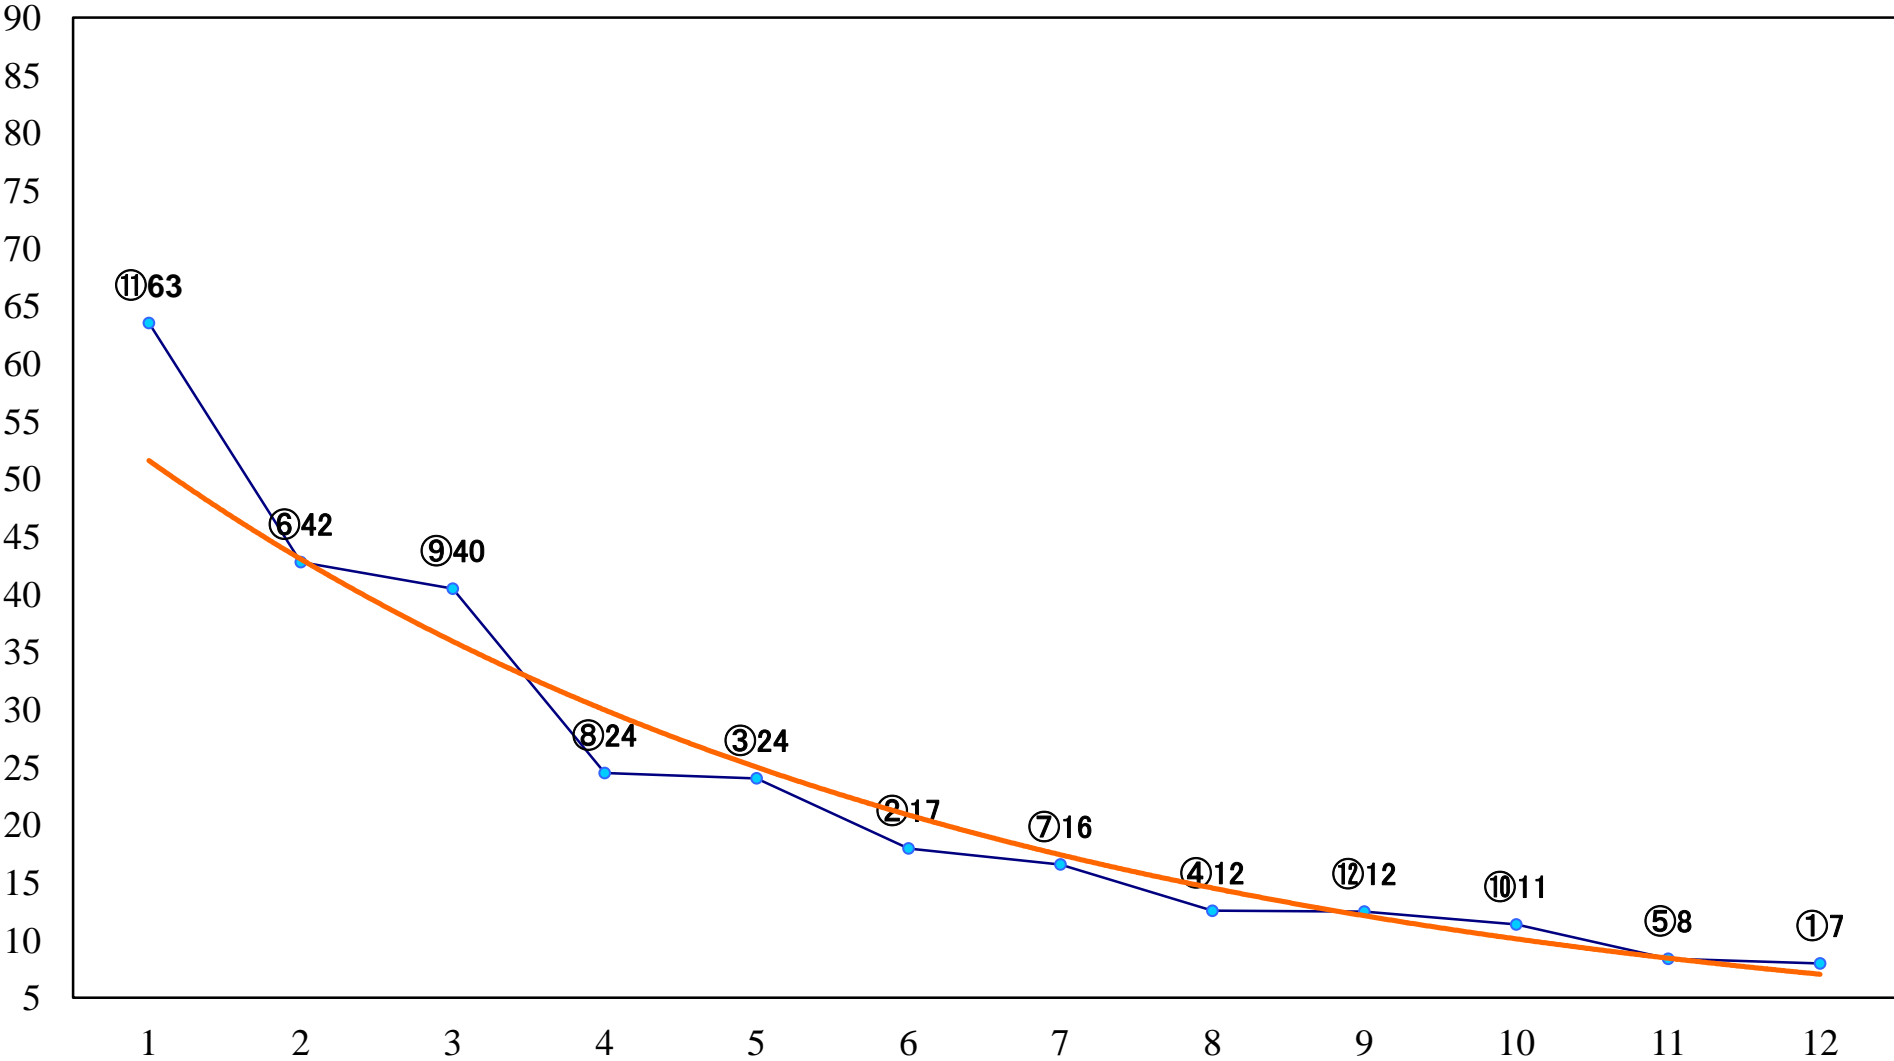

2022年10月14日(金) 川崎競馬 5R 17:00
J認 シャイニングフューチャー賞2歳1 左1500mm

2022年10月14日(金) 川崎競馬 6R 17:30
C2七八九 左1500mm

2022年10月14日(金) 川崎競馬 7R 18:00
迅雷賞C2選定馬 左900mm

2022年10月14日(金) 川崎競馬 8R 18:30
C2七八九 左1400mm

2022年10月14日(金) 川崎競馬 9R 19:05
英姿颯爽賞A2B1選定馬 左900mm