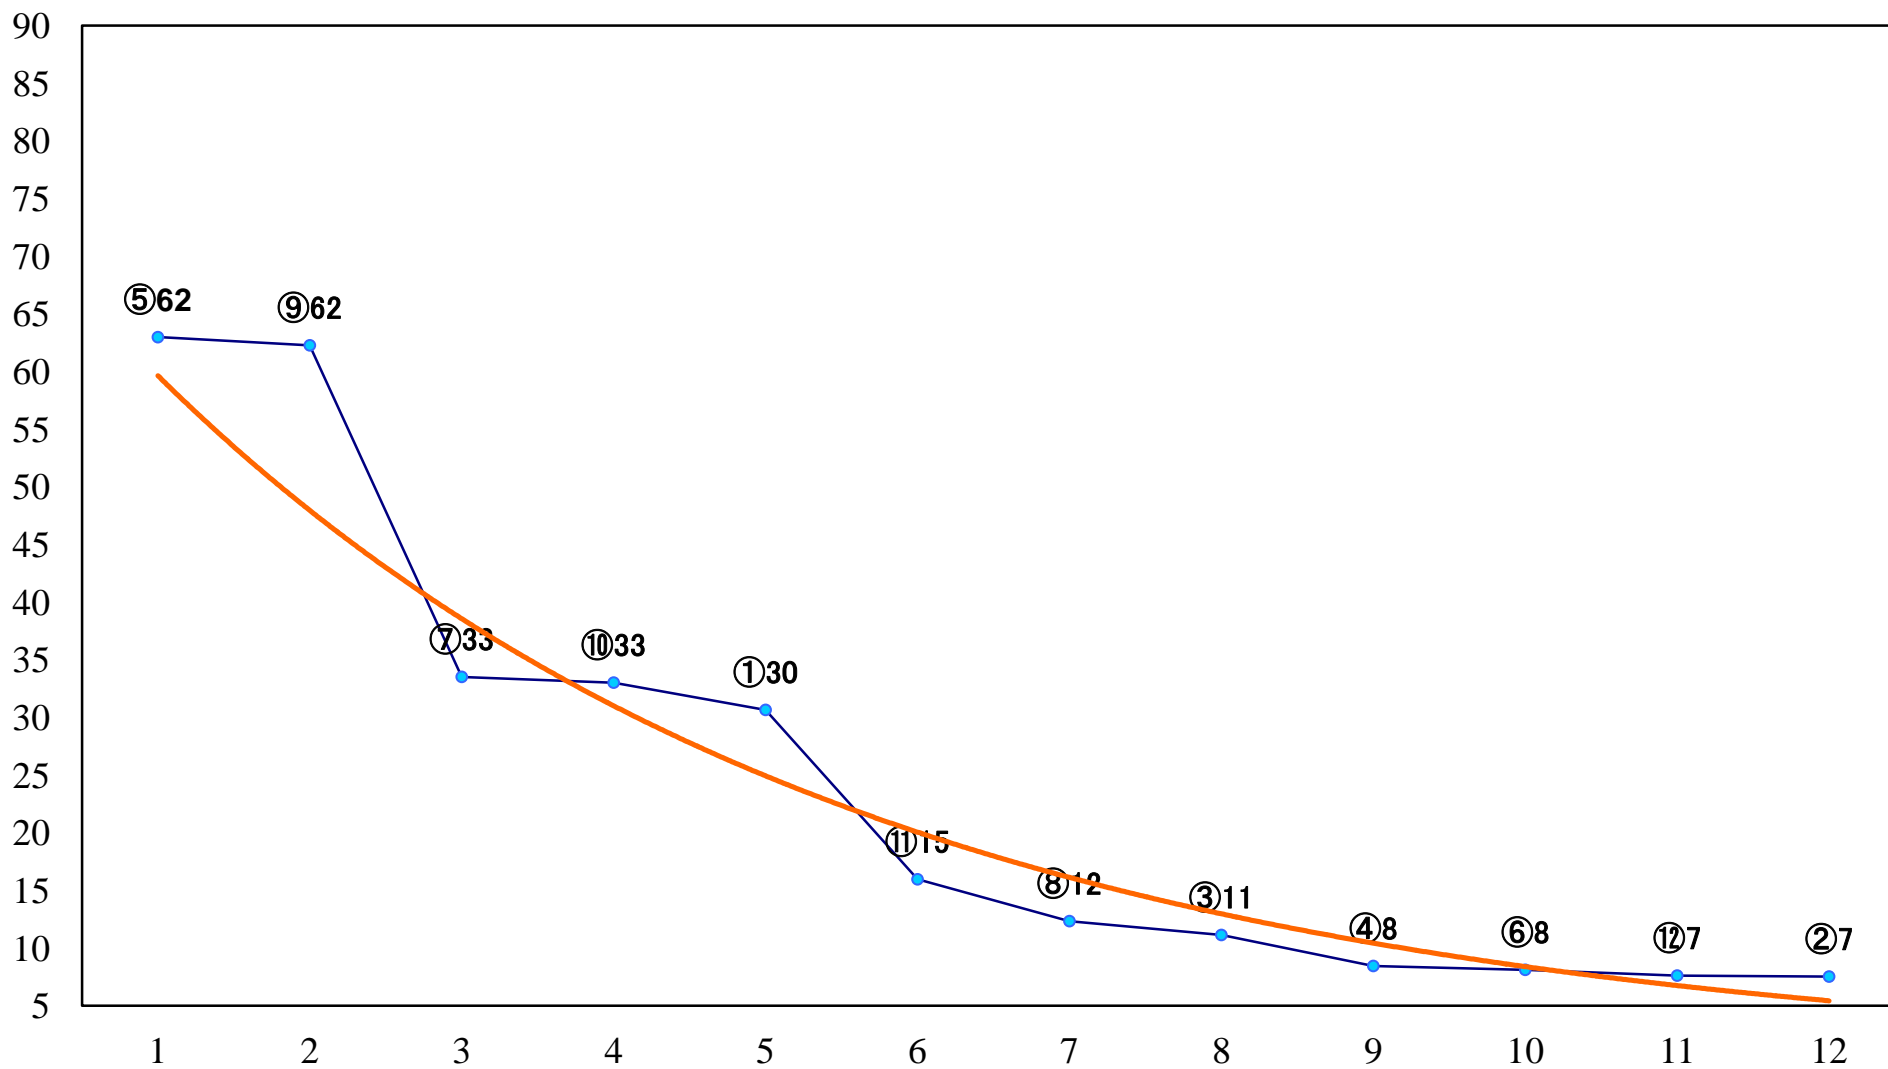

2022年10月14日(金) 川崎競馬 7R 18:00
迅雷賞C2選定馬 左900mm