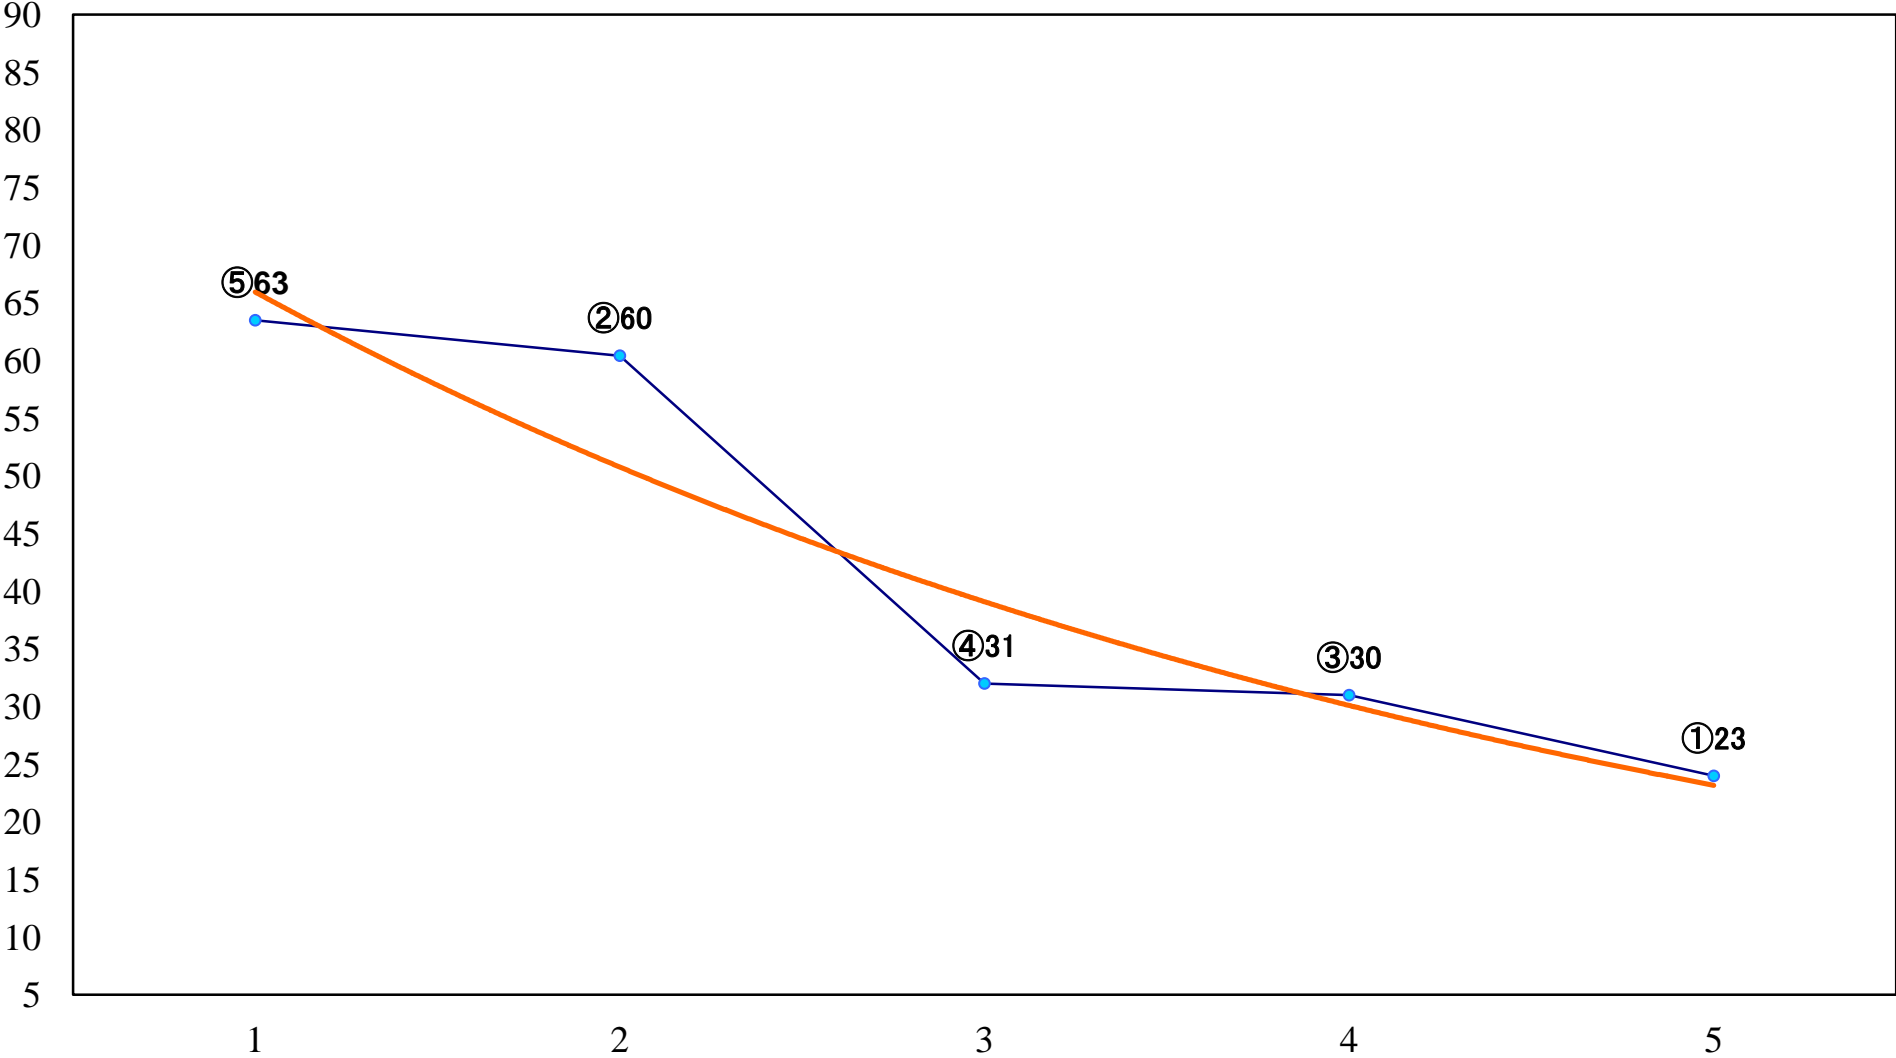

2022年10月14日(金) 川崎競馬 1R 15:00
スパークングデビュー新馬2歳9ハ 左900mm

2022年10月14日(金) 川崎競馬 2R 15:30
スパークングデビュー新馬2歳8口 左1400mm

2022年10月14日(金) 川崎競馬 3R 16:00
スパークングデビュー新馬2歳7イ 左1400mm

2022年10月14日(金) 川崎競馬 4R 16:30
木菟特別3歳1 左1500mm