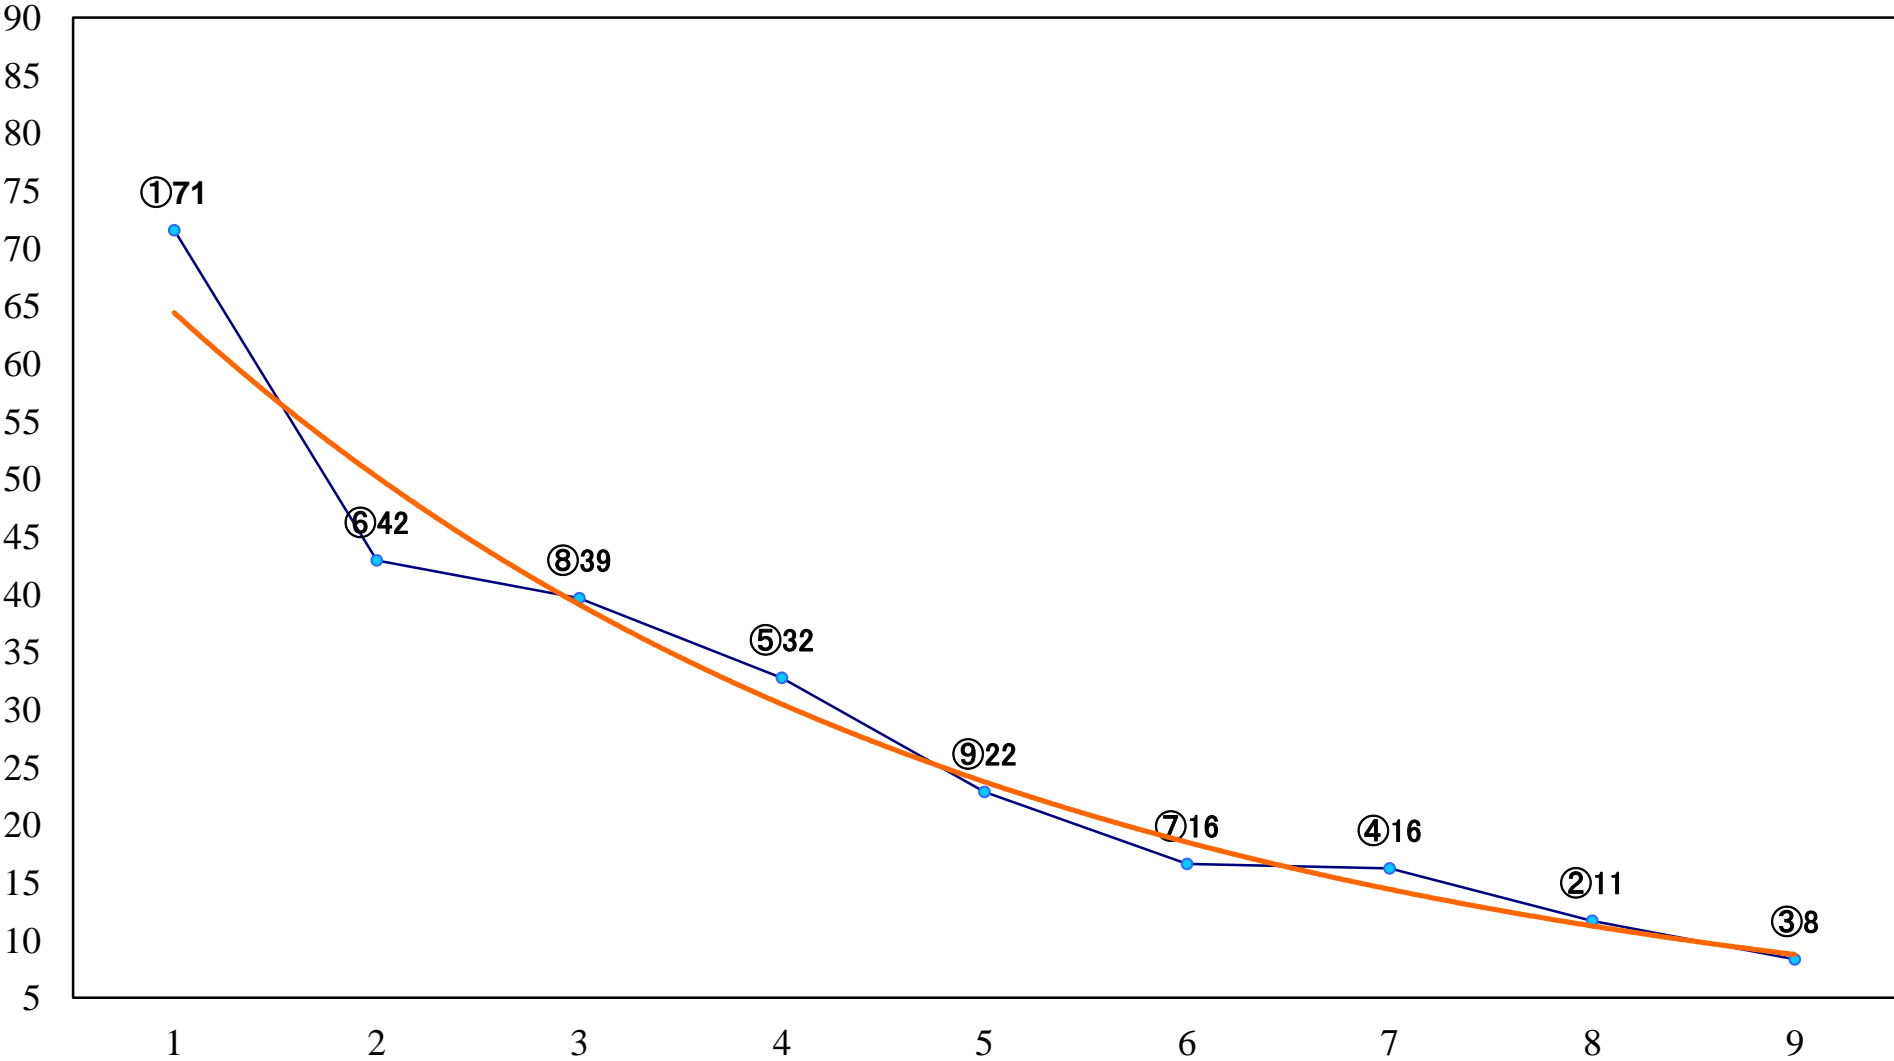

2022年10月14日(金) 川崎競馬 1R 15:00
スパークングデビュー新馬2歳9ハ 左900mm

2022年10月14日(金) 川崎競馬 2R 15:30
スパークングデビュー新馬2歳8口 左1400mm

2022年10月14日(金) 川崎競馬 3R 16:00
スパークングデビュー新馬2歳7イ 左1400mm

2022年10月14日(金) 川崎競馬 4R 16:30
木菟特別3歳1 左1500mm