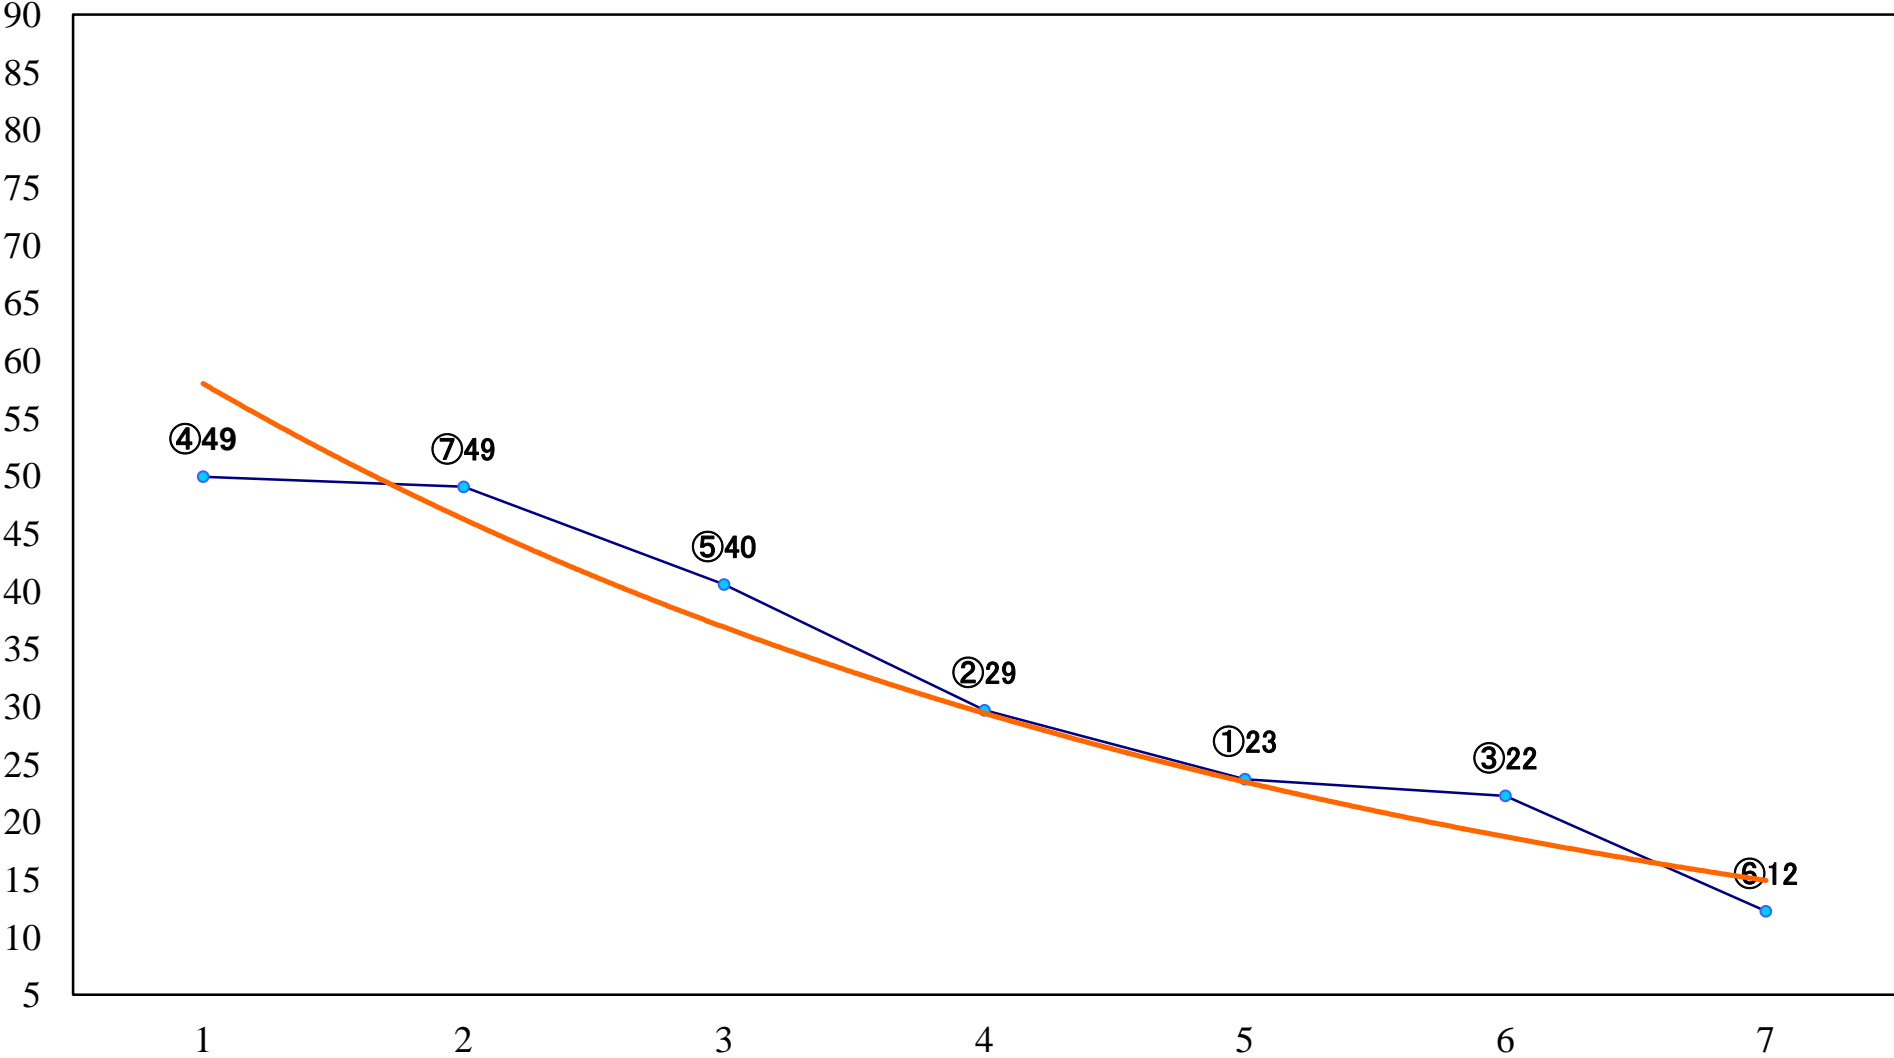

2022年10月17日(月) 浦和競馬 2R 10:50
ドリームチャレンジ2歳新馬ア 左1400mm