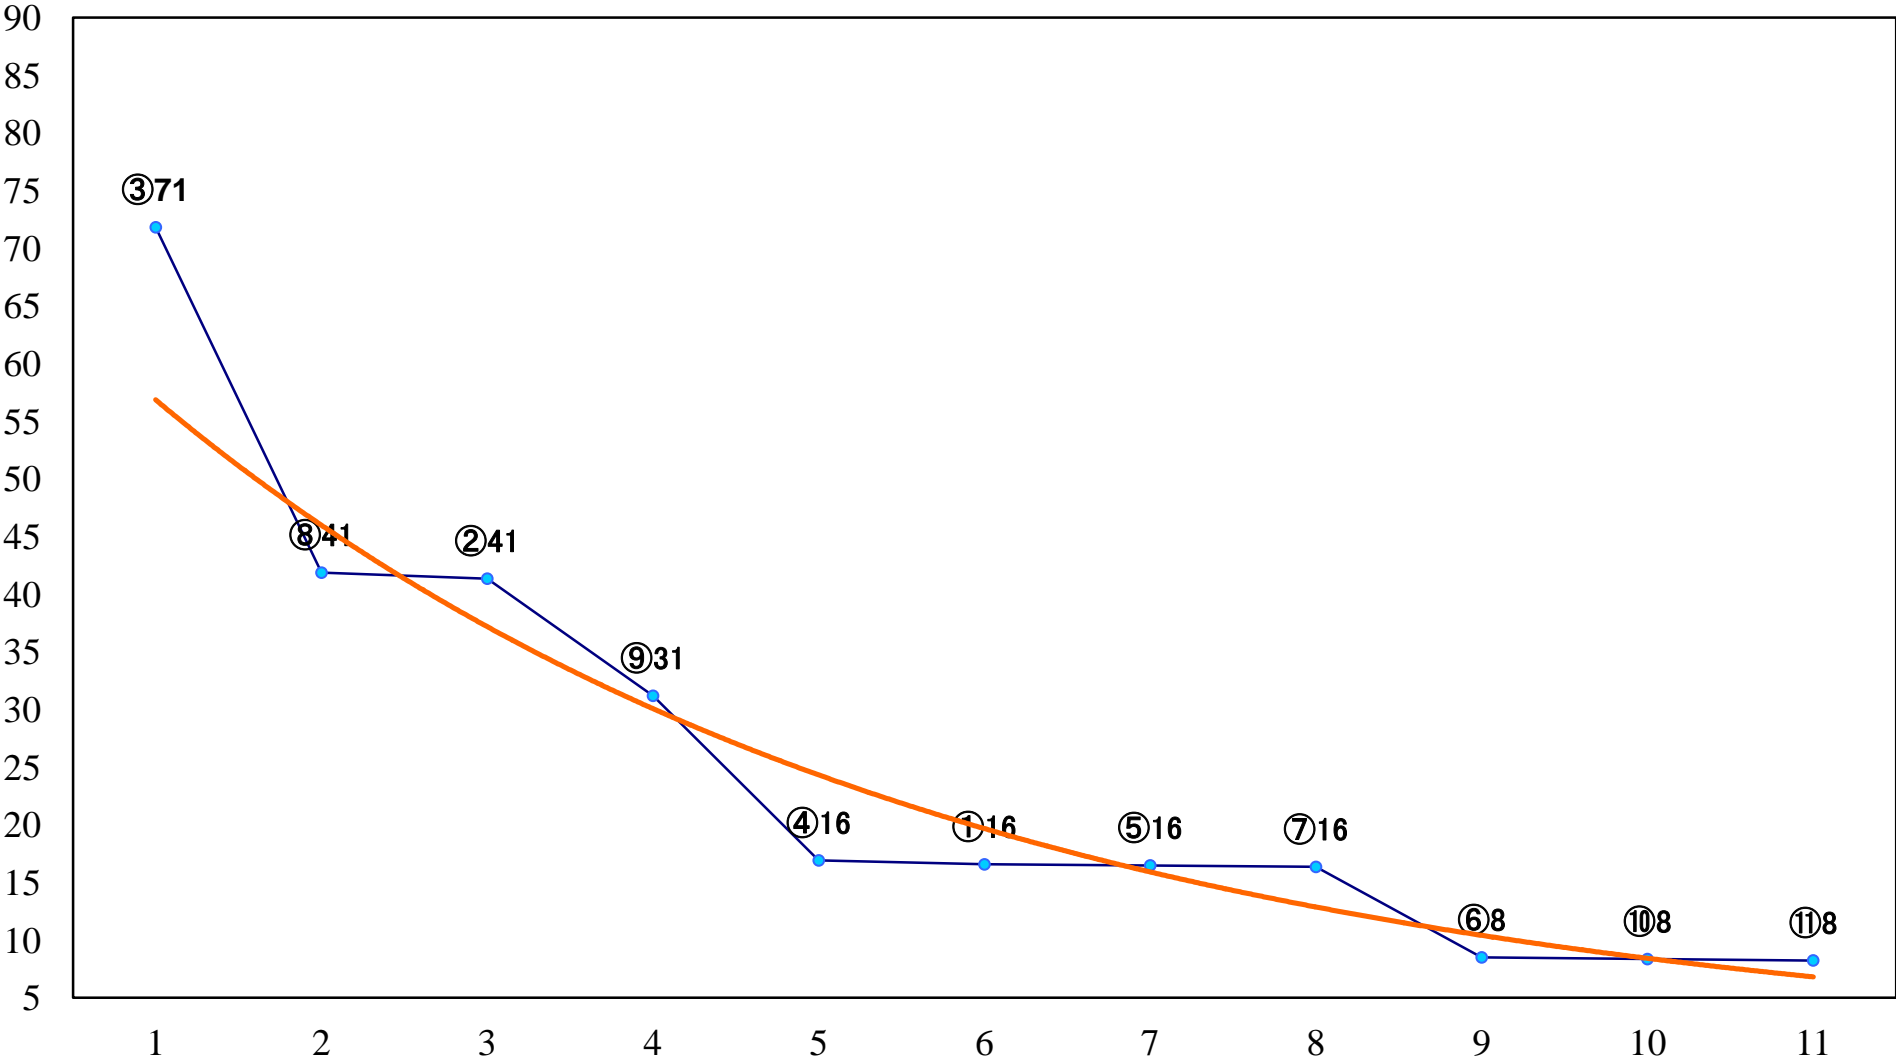

2022年10月17日(月) 浦和競馬 6R 13:00
特選3歳一 左1400mm