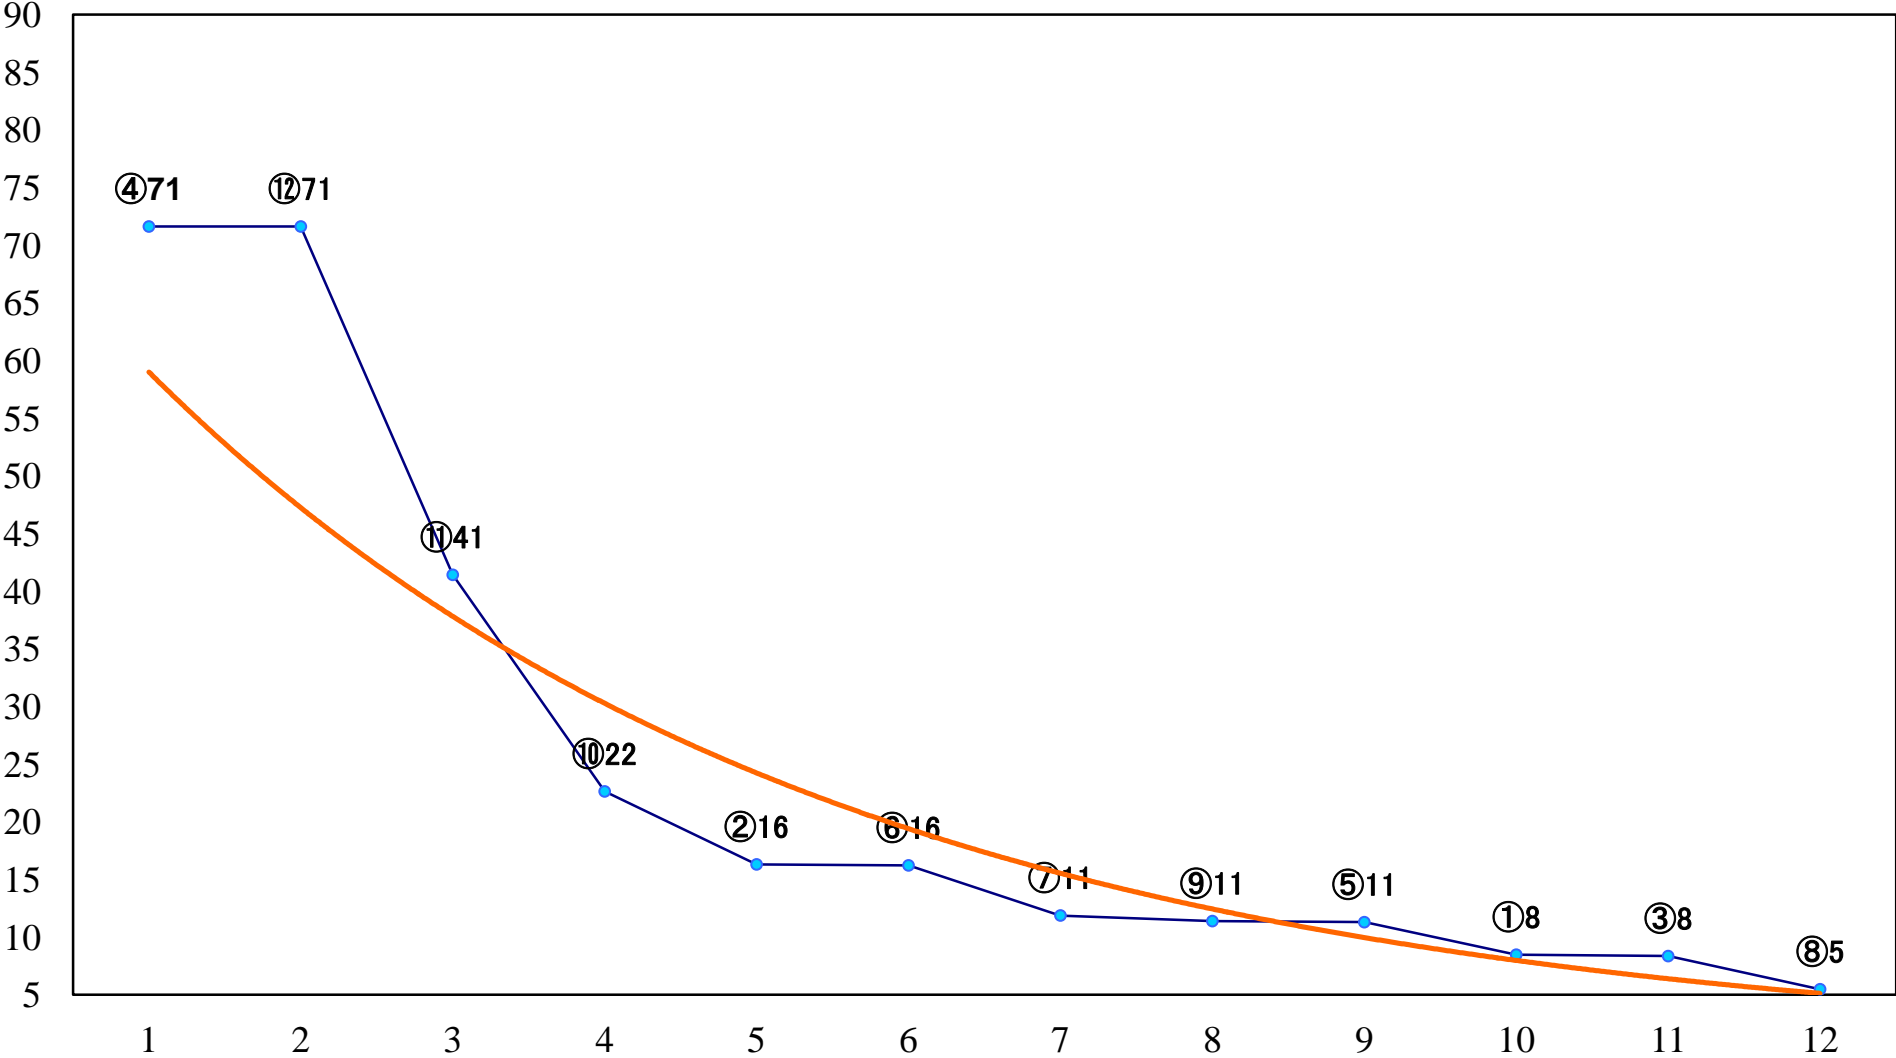

2022年10月17日(月) 浦和競馬 7R 13:35
浦和800ラウンドC2選抜馬イ 左800mm