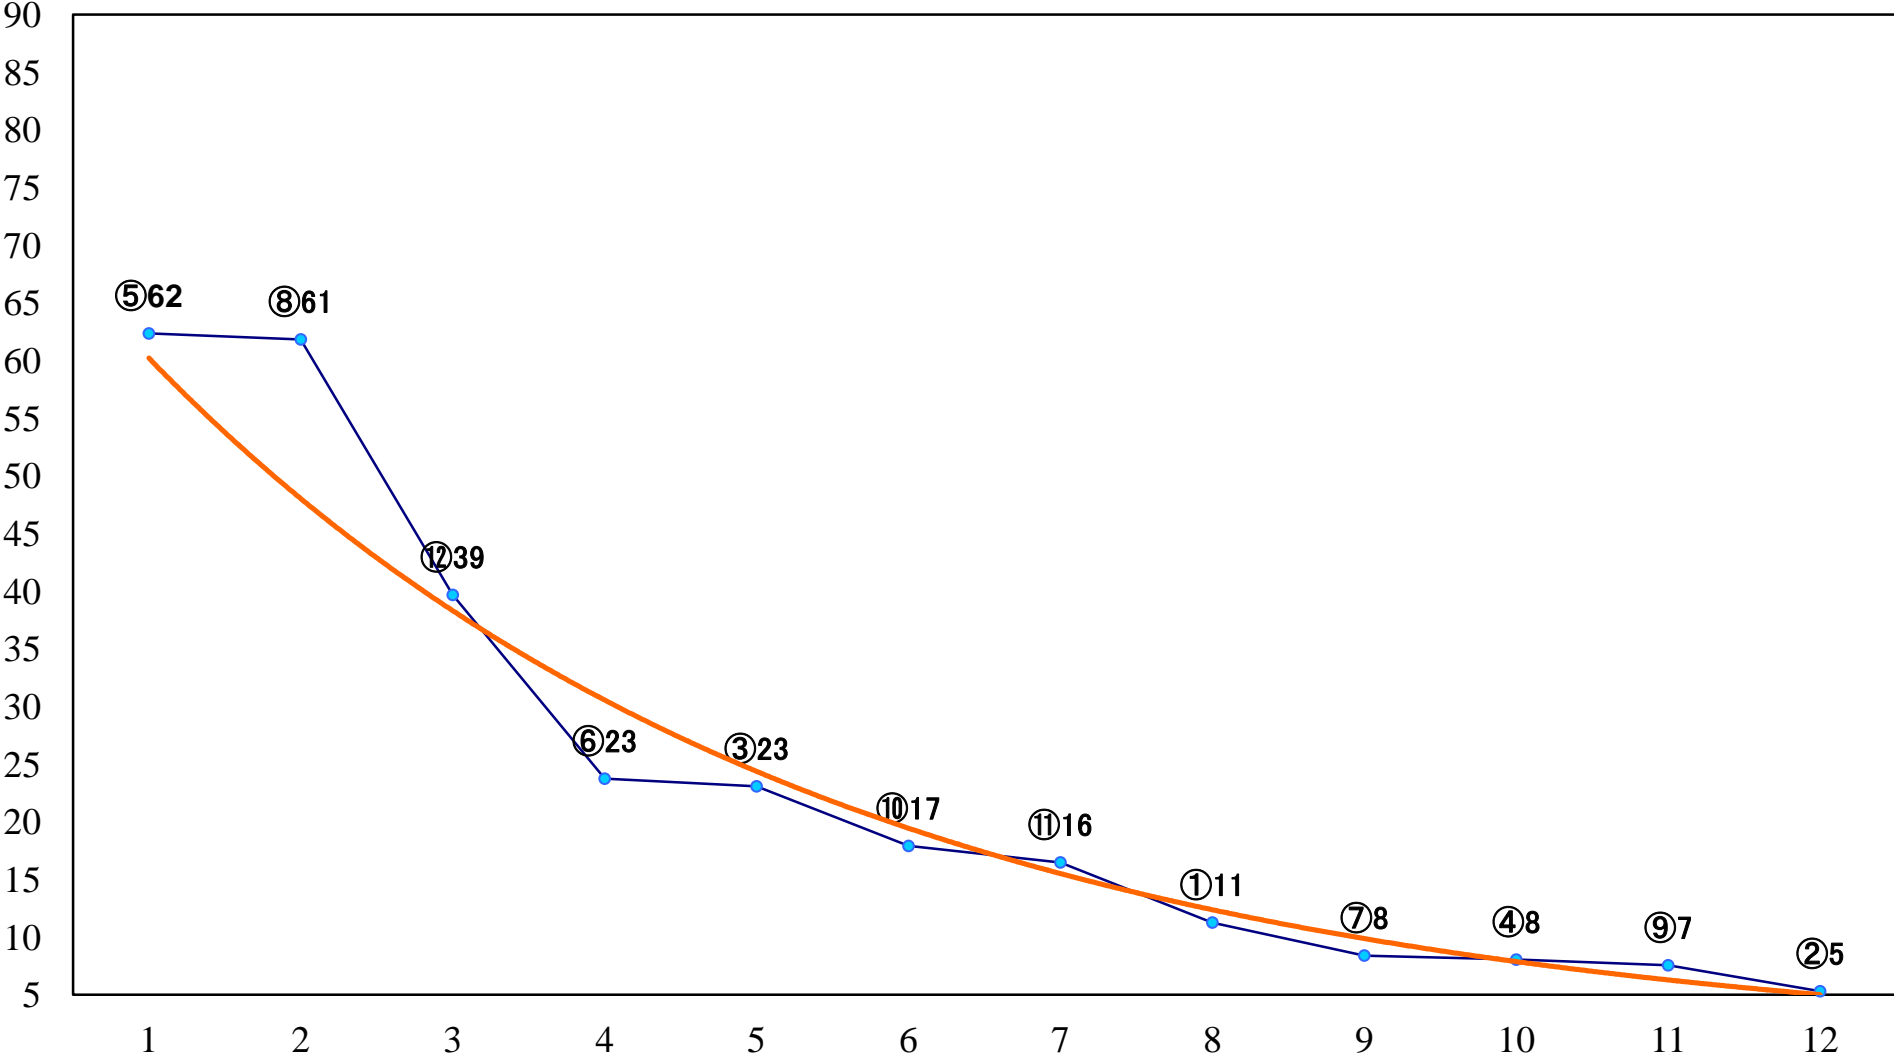

2022年10月17日(月) 浦和競馬 1R 10:20
ドリームチャレンジ2歳新馬イ 左1400mm

2022年10月17日(月) 浦和競馬 2R 10:50
ドリームチャレンジ2歳新馬ア 左1400mm

2022年10月17日(月) 浦和競馬 3R 11:20
C3七八 左1400mm

2022年10月17日(月) 浦和競馬 4R 11:50
特選3歳二 左1500mm

2022年10月17日(月) 浦和競馬 5R 12:25
C3七八 左1400mm

2022年10月17日(月) 浦和競馬 11R 15:55
天秤座特別B2二B3一 左1500mm

2022年10月17日(月) 浦和競馬 12R 16:30
秋麗特別C1四 左1500mm