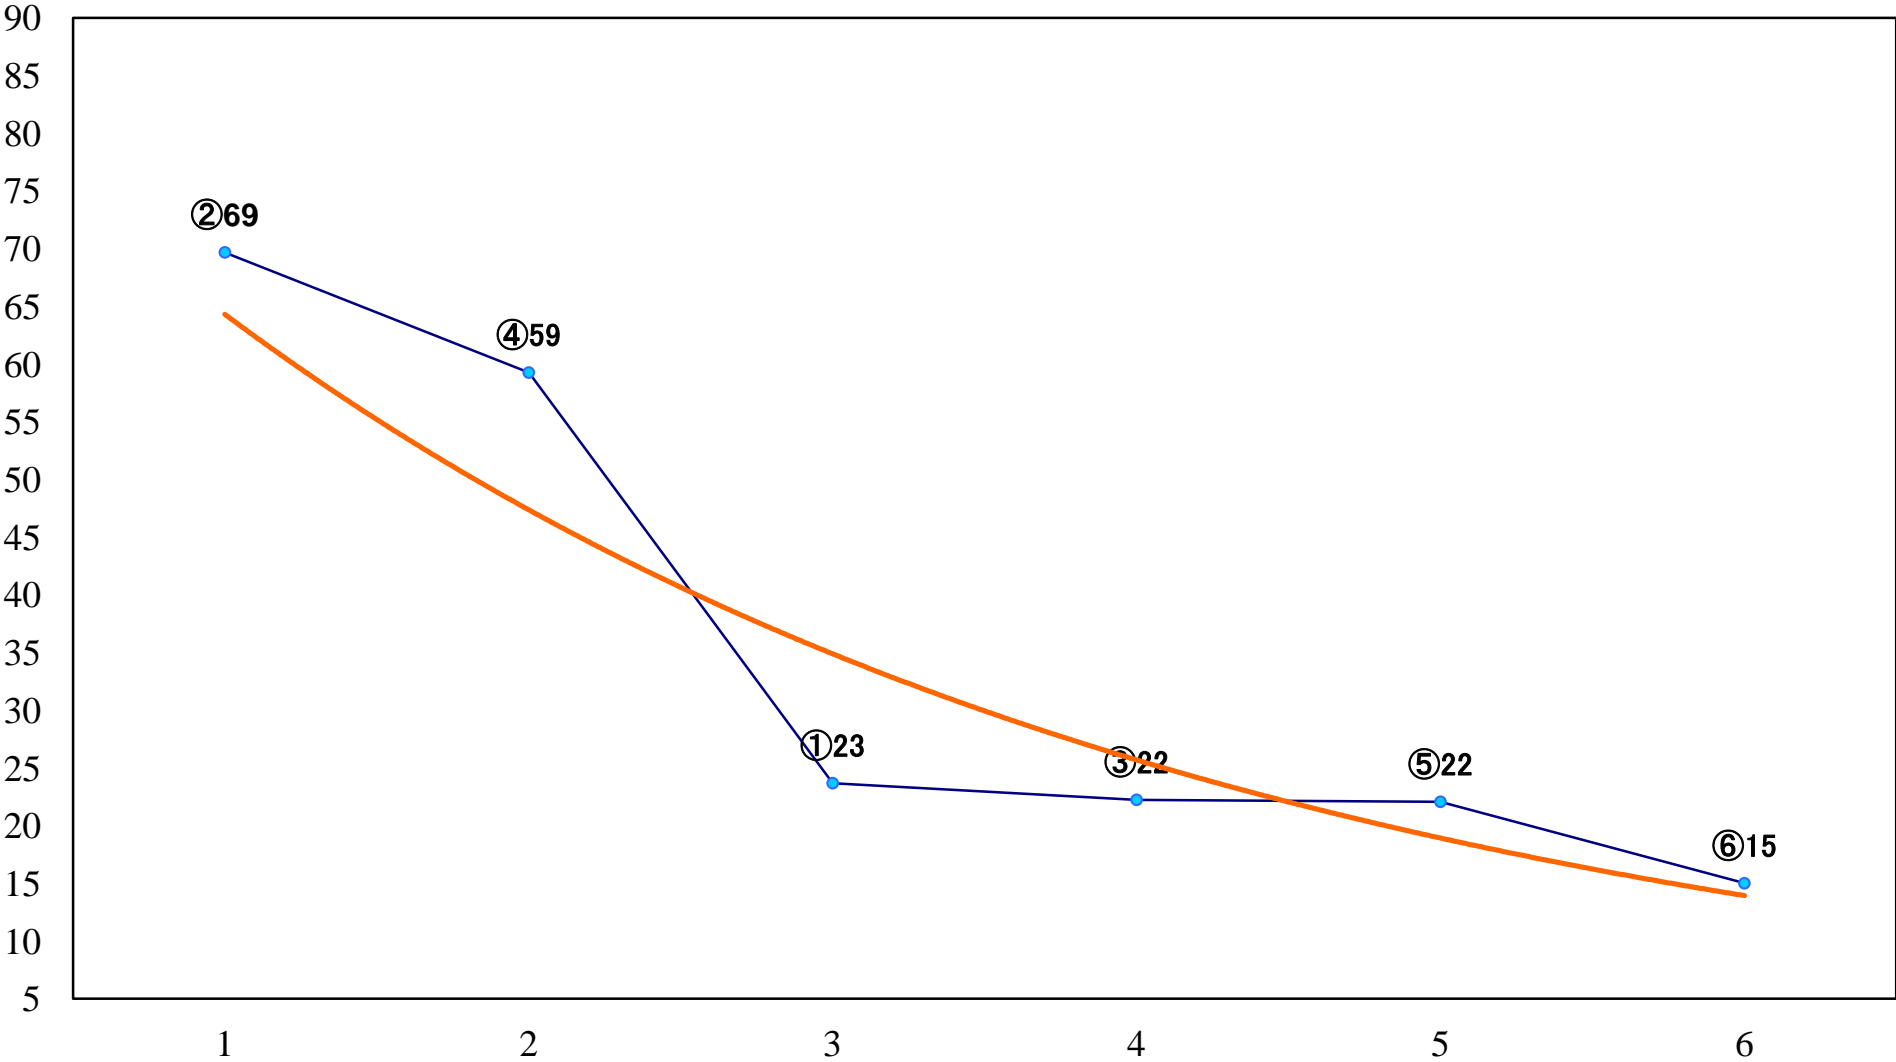

2022年10月17日(月) 浦和競馬 1R 10:20
ドリームチャレンジ2歳新馬イ 左1400mm