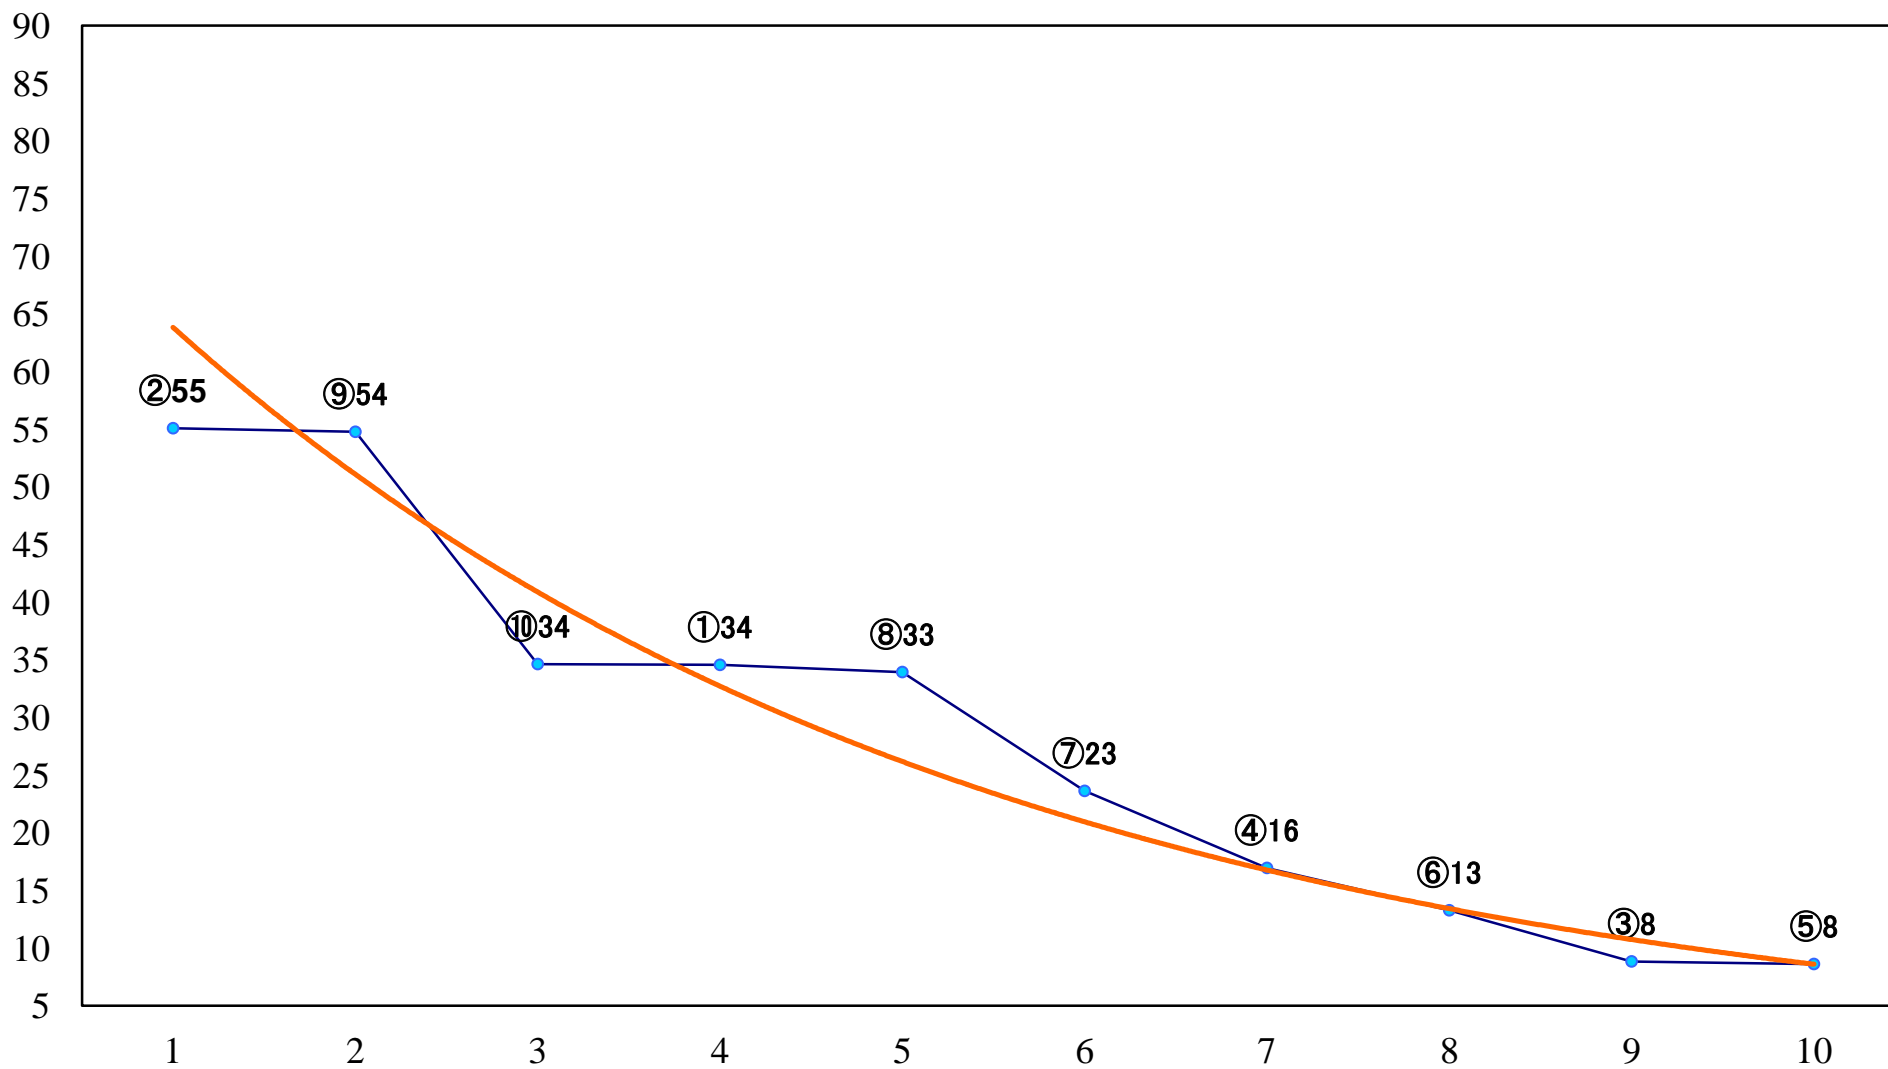

2022年10月17日(月) 浦和競馬 11R 15:55
天秤座特別B2二B3一 左1500mm

2022年10月17日(月) 浦和競馬 12R 16:30
秋麗特別C1四 左1500mm