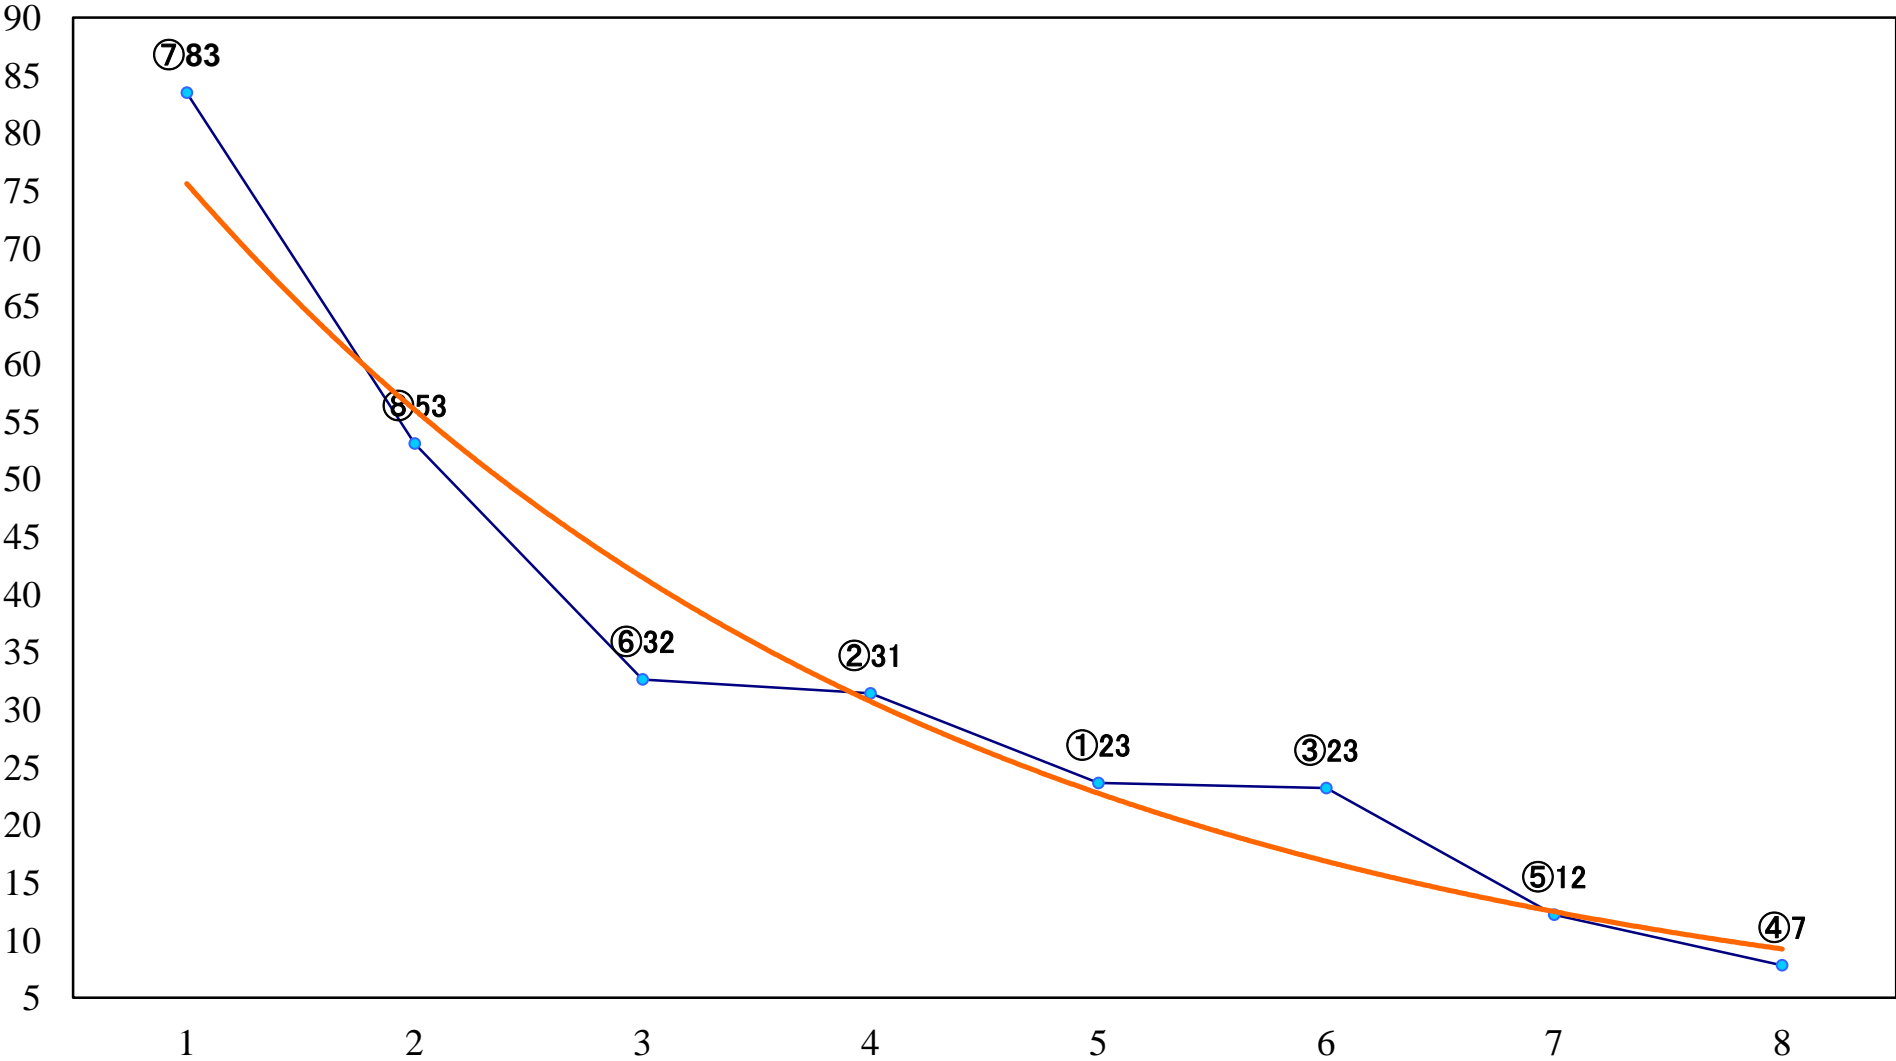

2022年10月17日(月) 浦和競馬 4R 11:50
特選3歳二 左1500mm