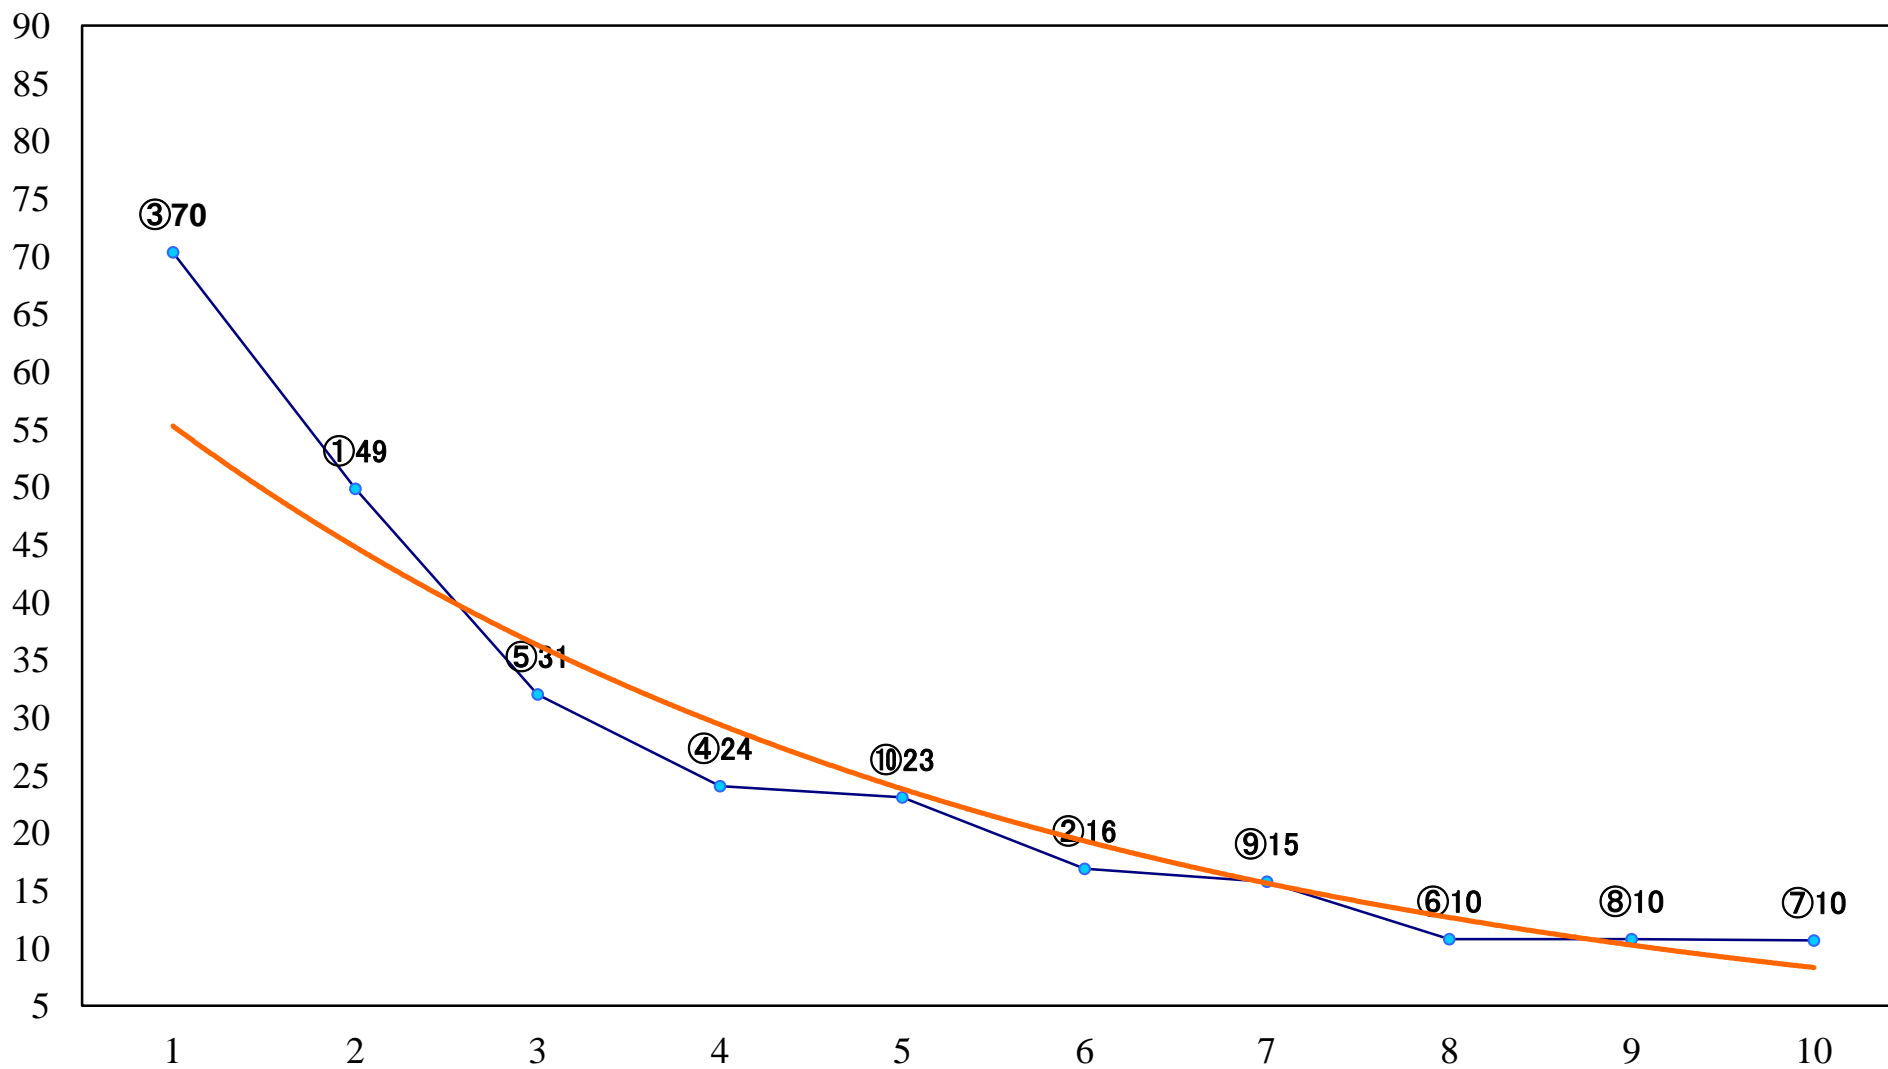

2022年10月17日(月) 浦和競馬 1R 10:20
ドリームチャレンジ2歳新馬イ 左1400mm

2022年10月17日(月) 浦和競馬 2R 10:50
ドリームチャレンジ2歳新馬ア 左1400mm

2022年10月17日(月) 浦和競馬 3R 11:20
C3七八 左1400mm

2022年10月17日(月) 浦和競馬 4R 11:50
特選3歳二 左1500mm

2022年10月17日(月) 浦和競馬 5R 12:25
C3七八 左1400mm

2022年10月17日(月) 浦和競馬 11R 15:55
天秤座特別B2二B3一 左1500mm

2022年10月17日(月) 浦和競馬 12R 16:30
秋麗特別C1四 左1500mm