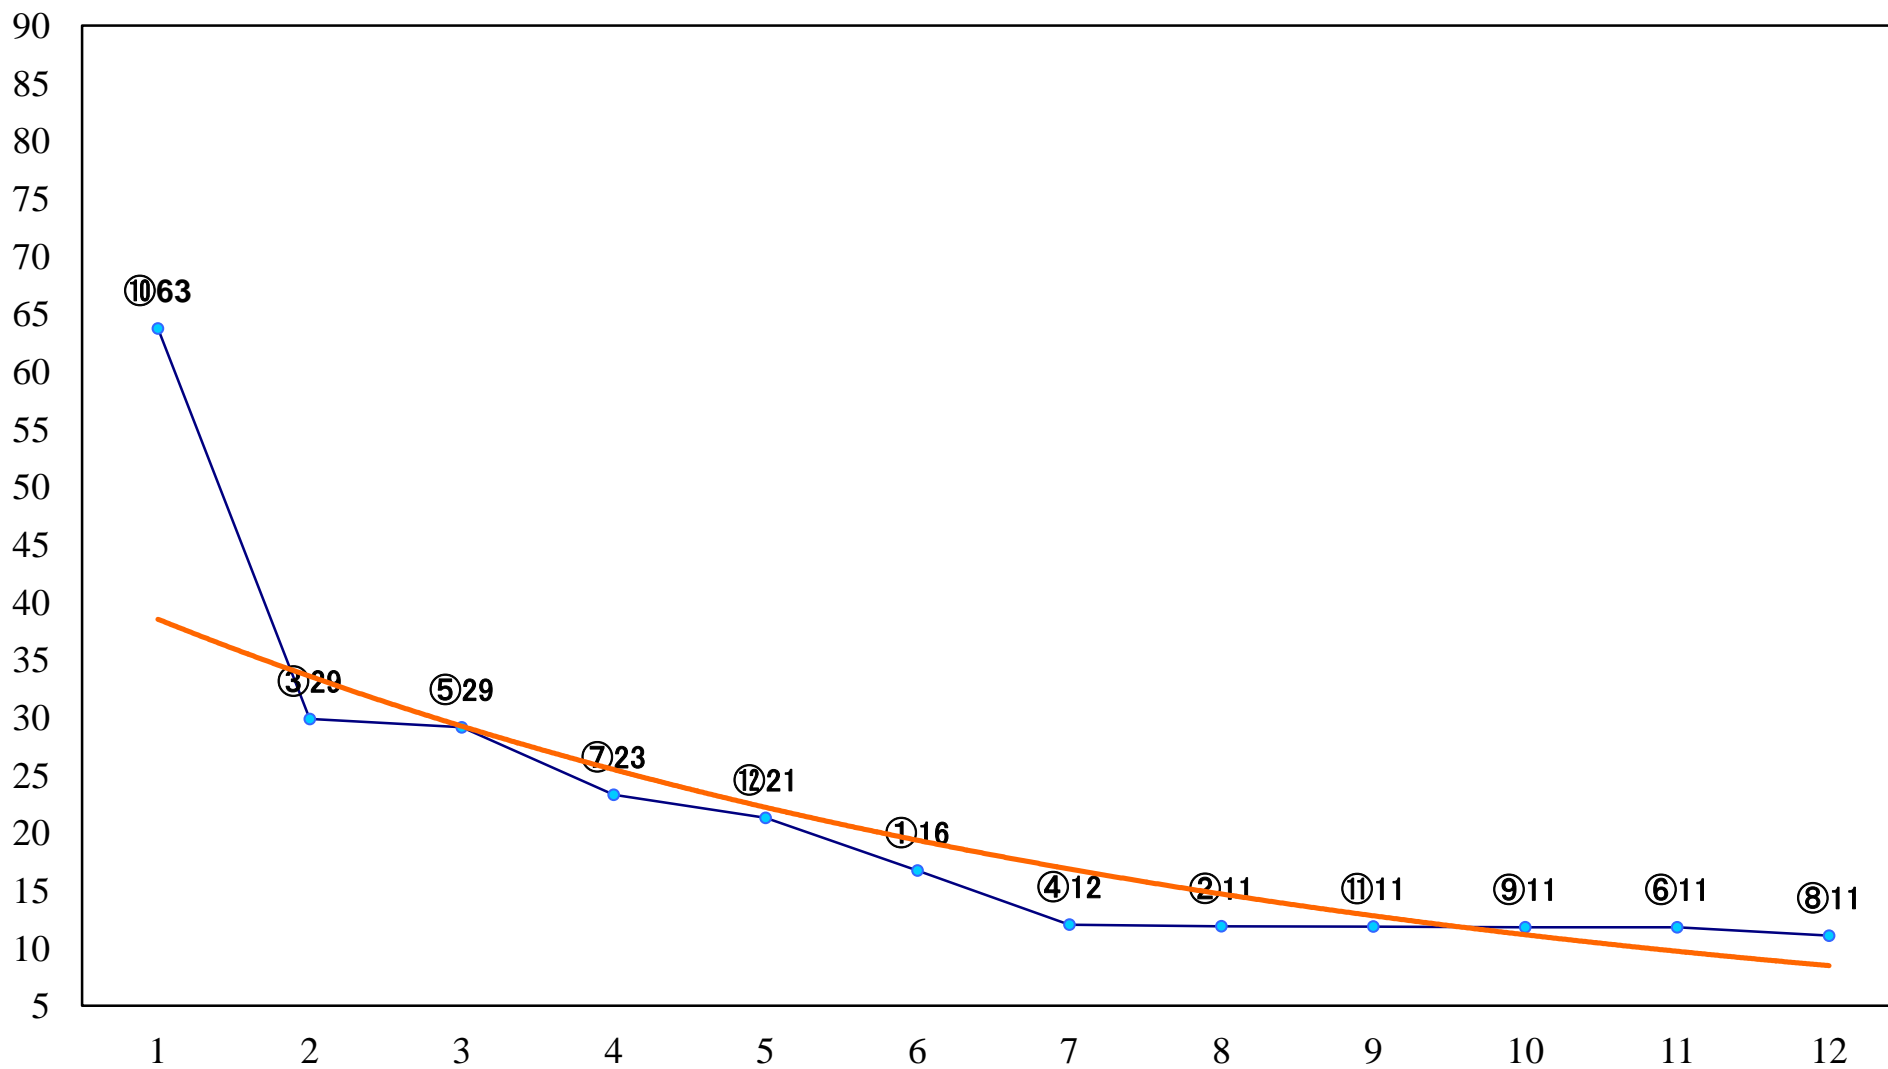

2022年10月17日(月) 浦和競馬 8R 14:10
城下町岩槻 鷹狩り行列賞C2選抜馬ア 左800mm