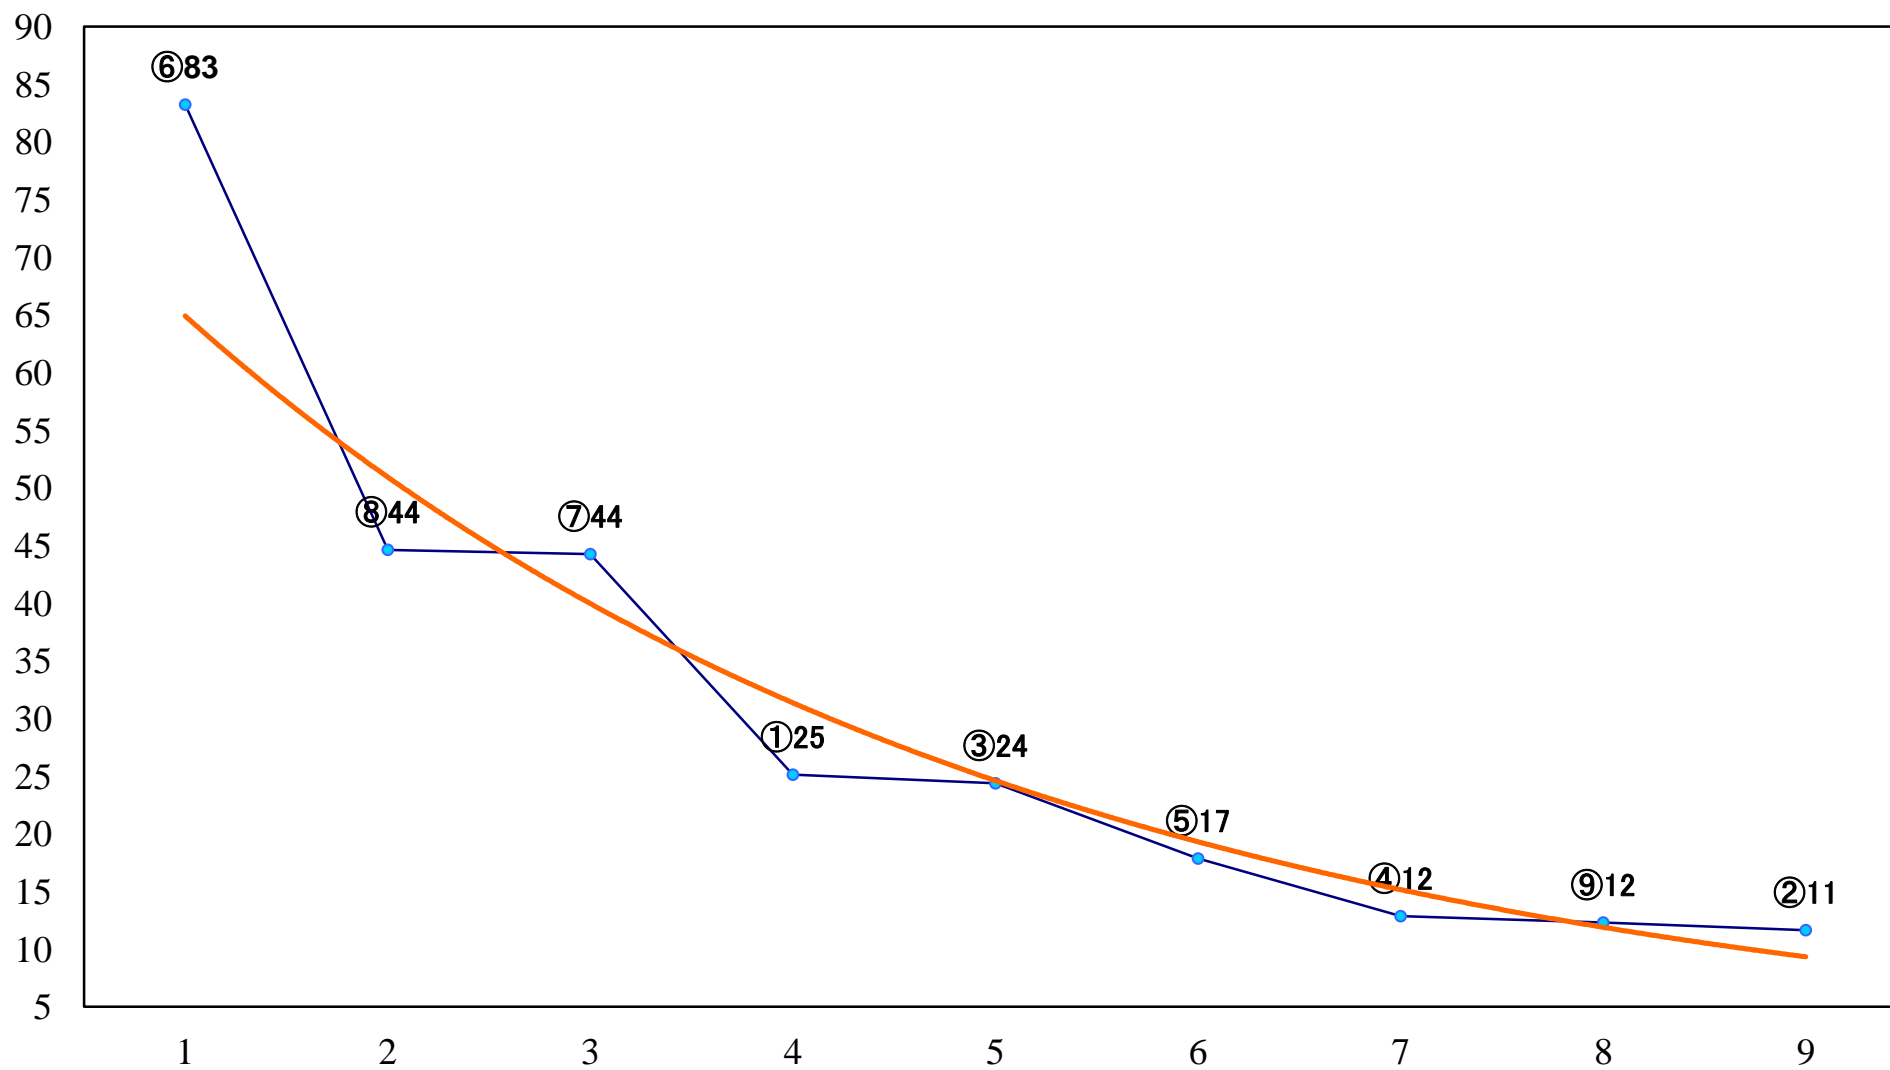

2022年10月17日(月) 浦和競馬 9R 14:45
東京に一番近い町 三芳賞C1五 左1400mm