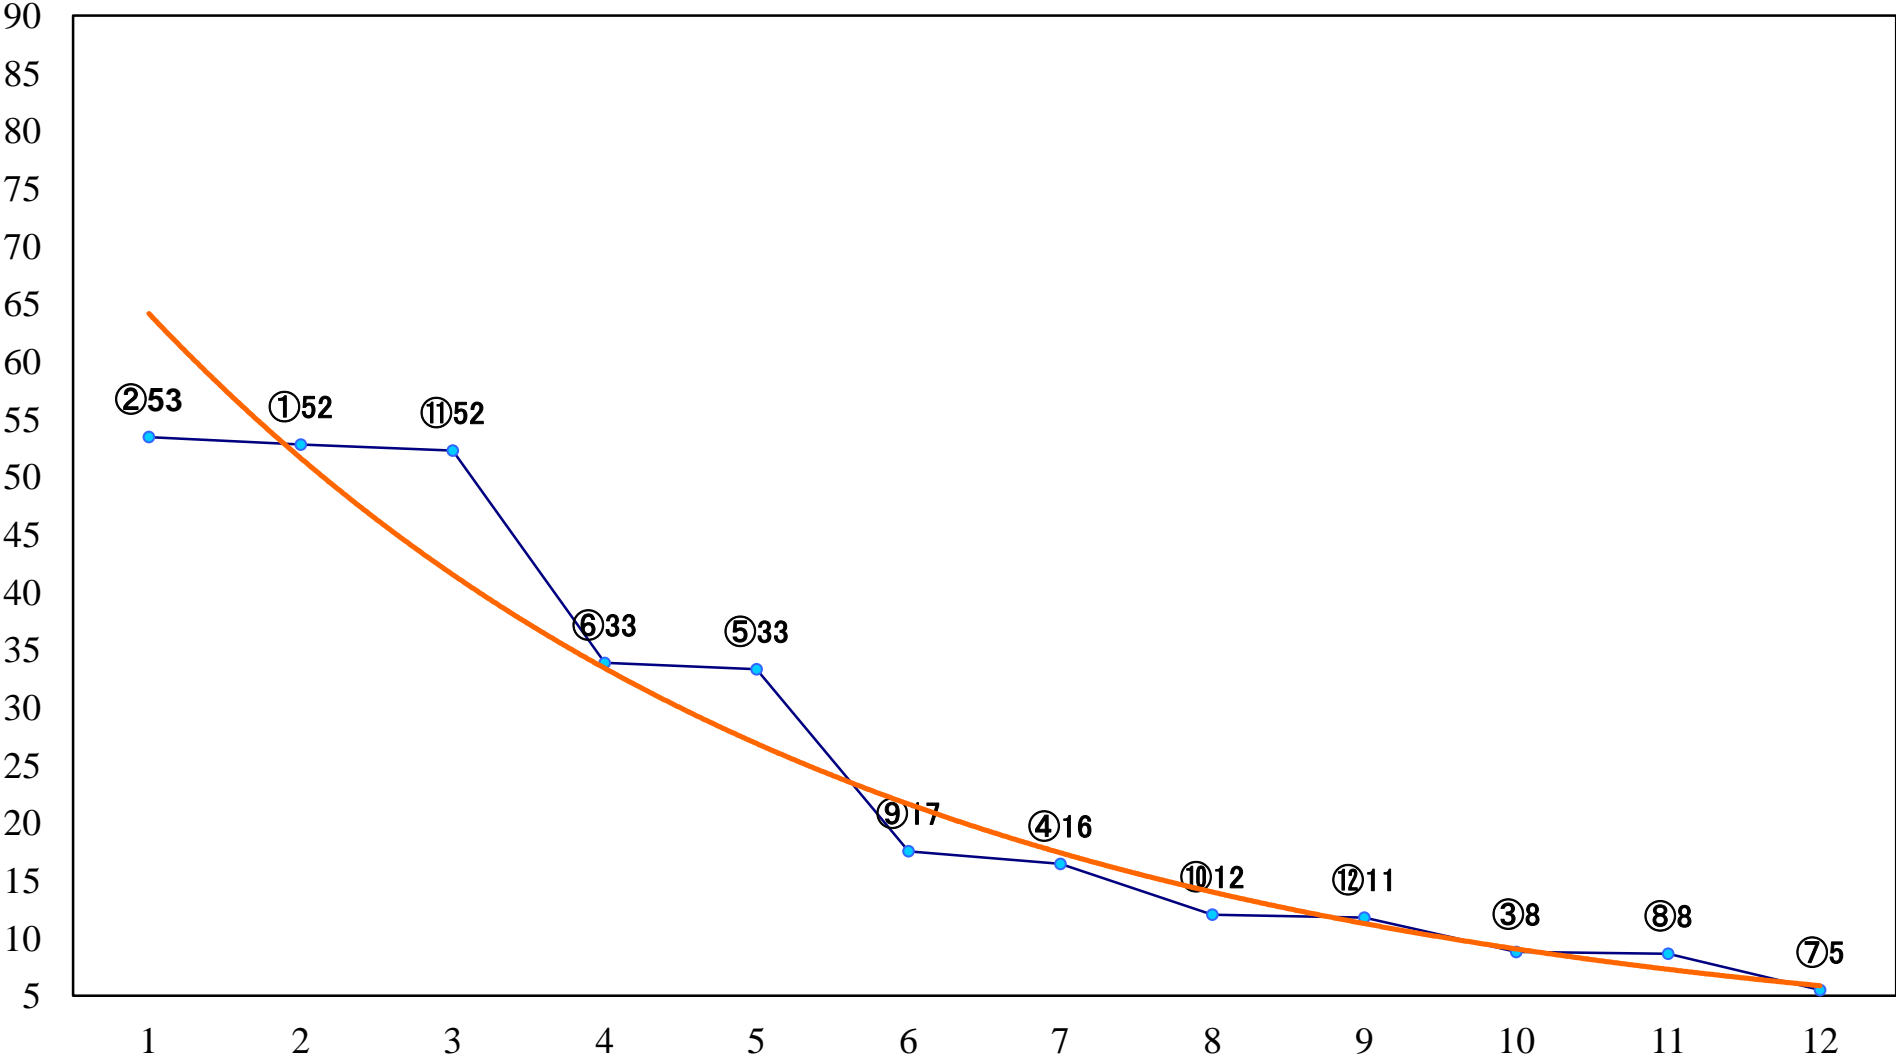

2022年10月17日(月) 浦和競馬 11R 15:55
天秤座特別B2二B3一 左1500mm

2022年10月17日(月) 浦和競馬 12R 16:30
秋麗特別C1四 左1500mm