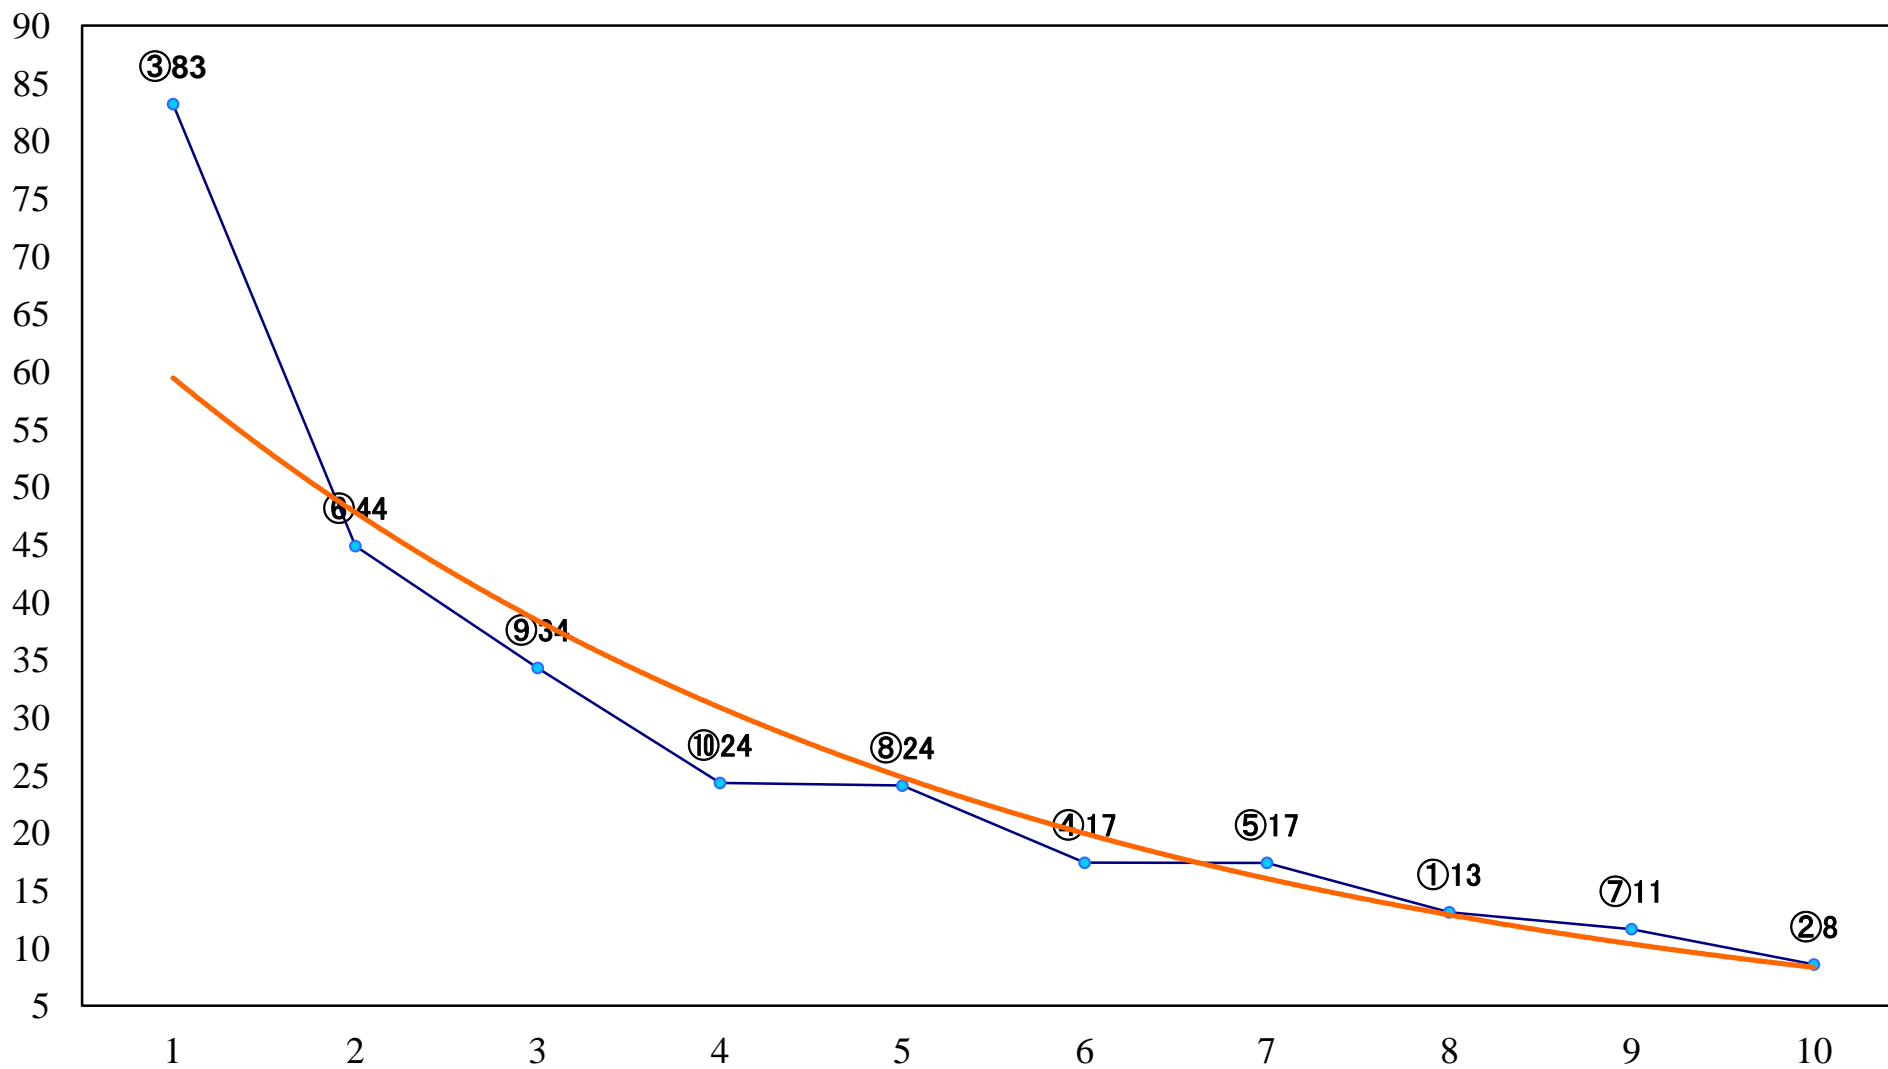

2022年10月18日(火) 浦和競馬 10R 15:20
夕焼け特別B3二 左1400mm