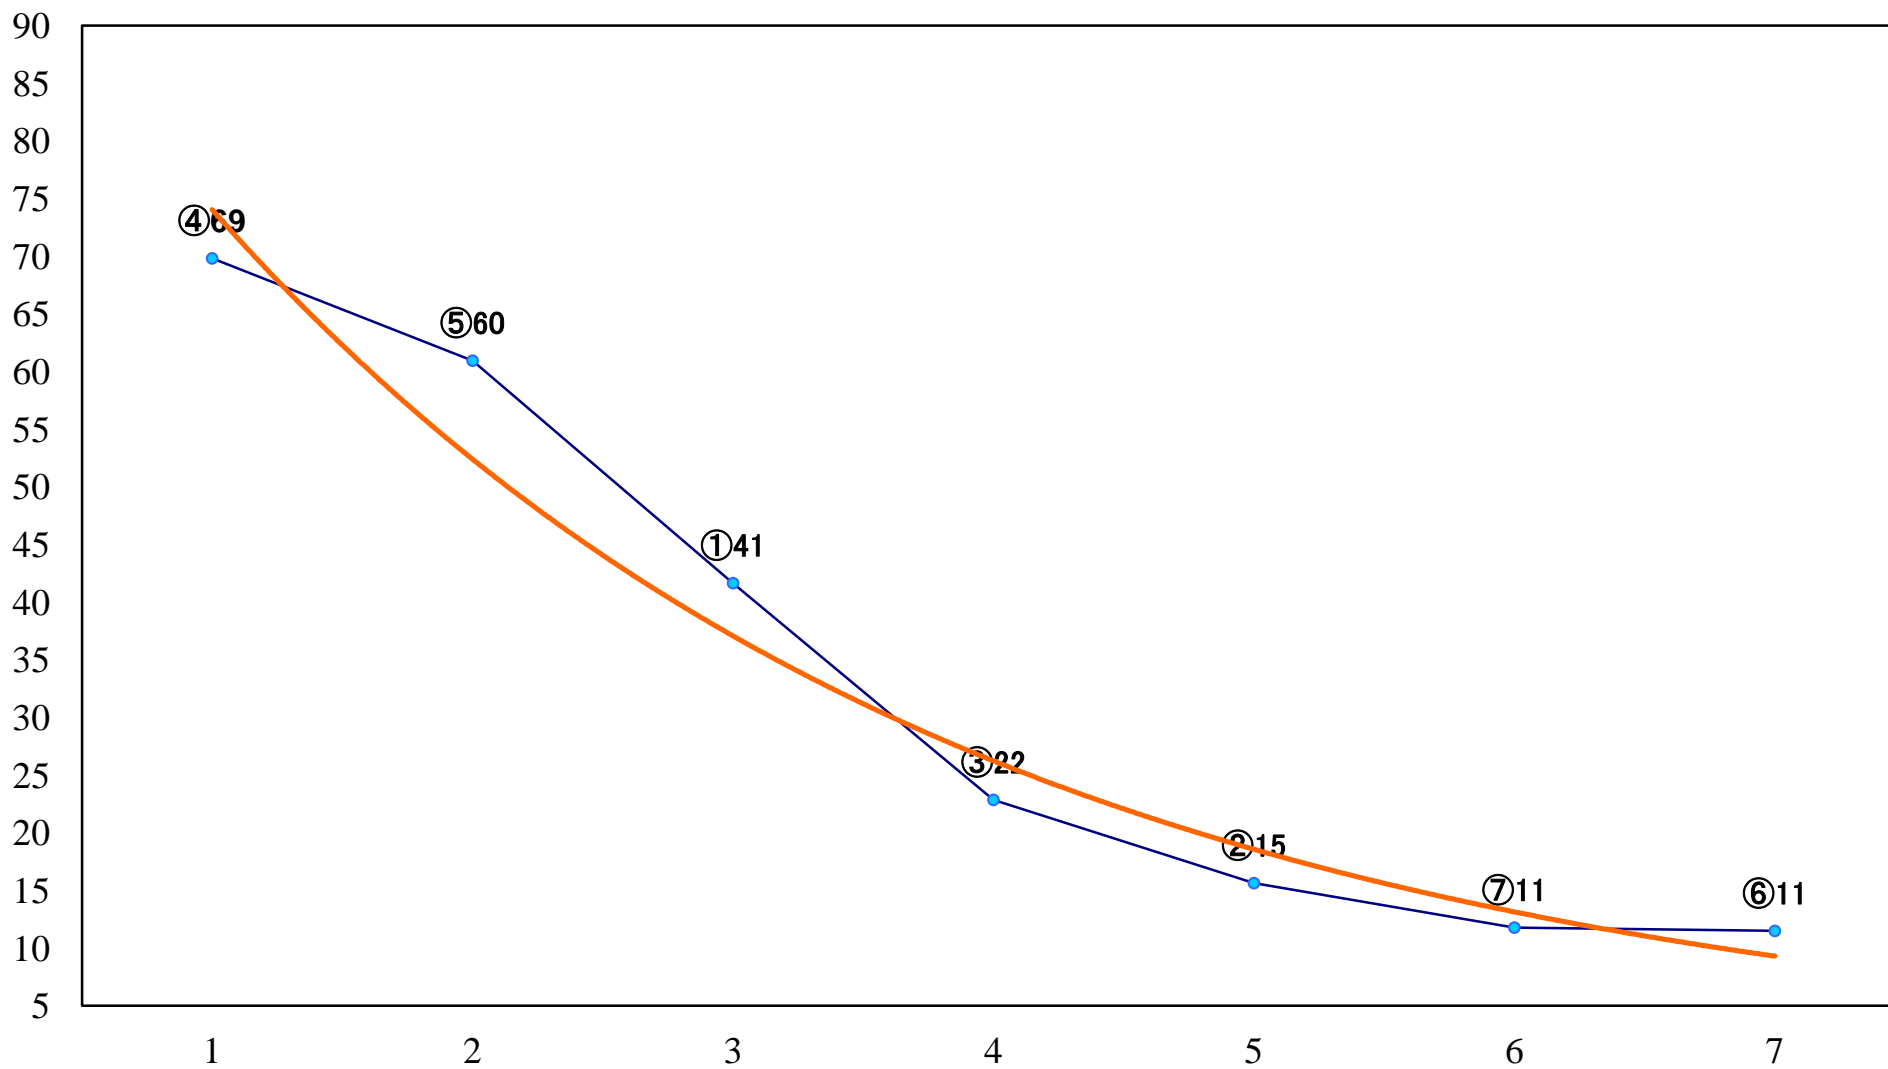

2022年10月18日(火) 浦和競馬 1R 10:20
2歳四 左1400mm

2022年10月18日(火) 浦和競馬 2R 10:50
2歳三 左1400mm

2022年10月18日(火) 浦和競馬 3R 11:20
2歳二 左1400mm

2022年10月18日(火) 浦和競馬 4R 11:50
C3六 左1500mm

2022年10月18日(火) 浦和競馬 5R 12:25
C2二三四左1500mm