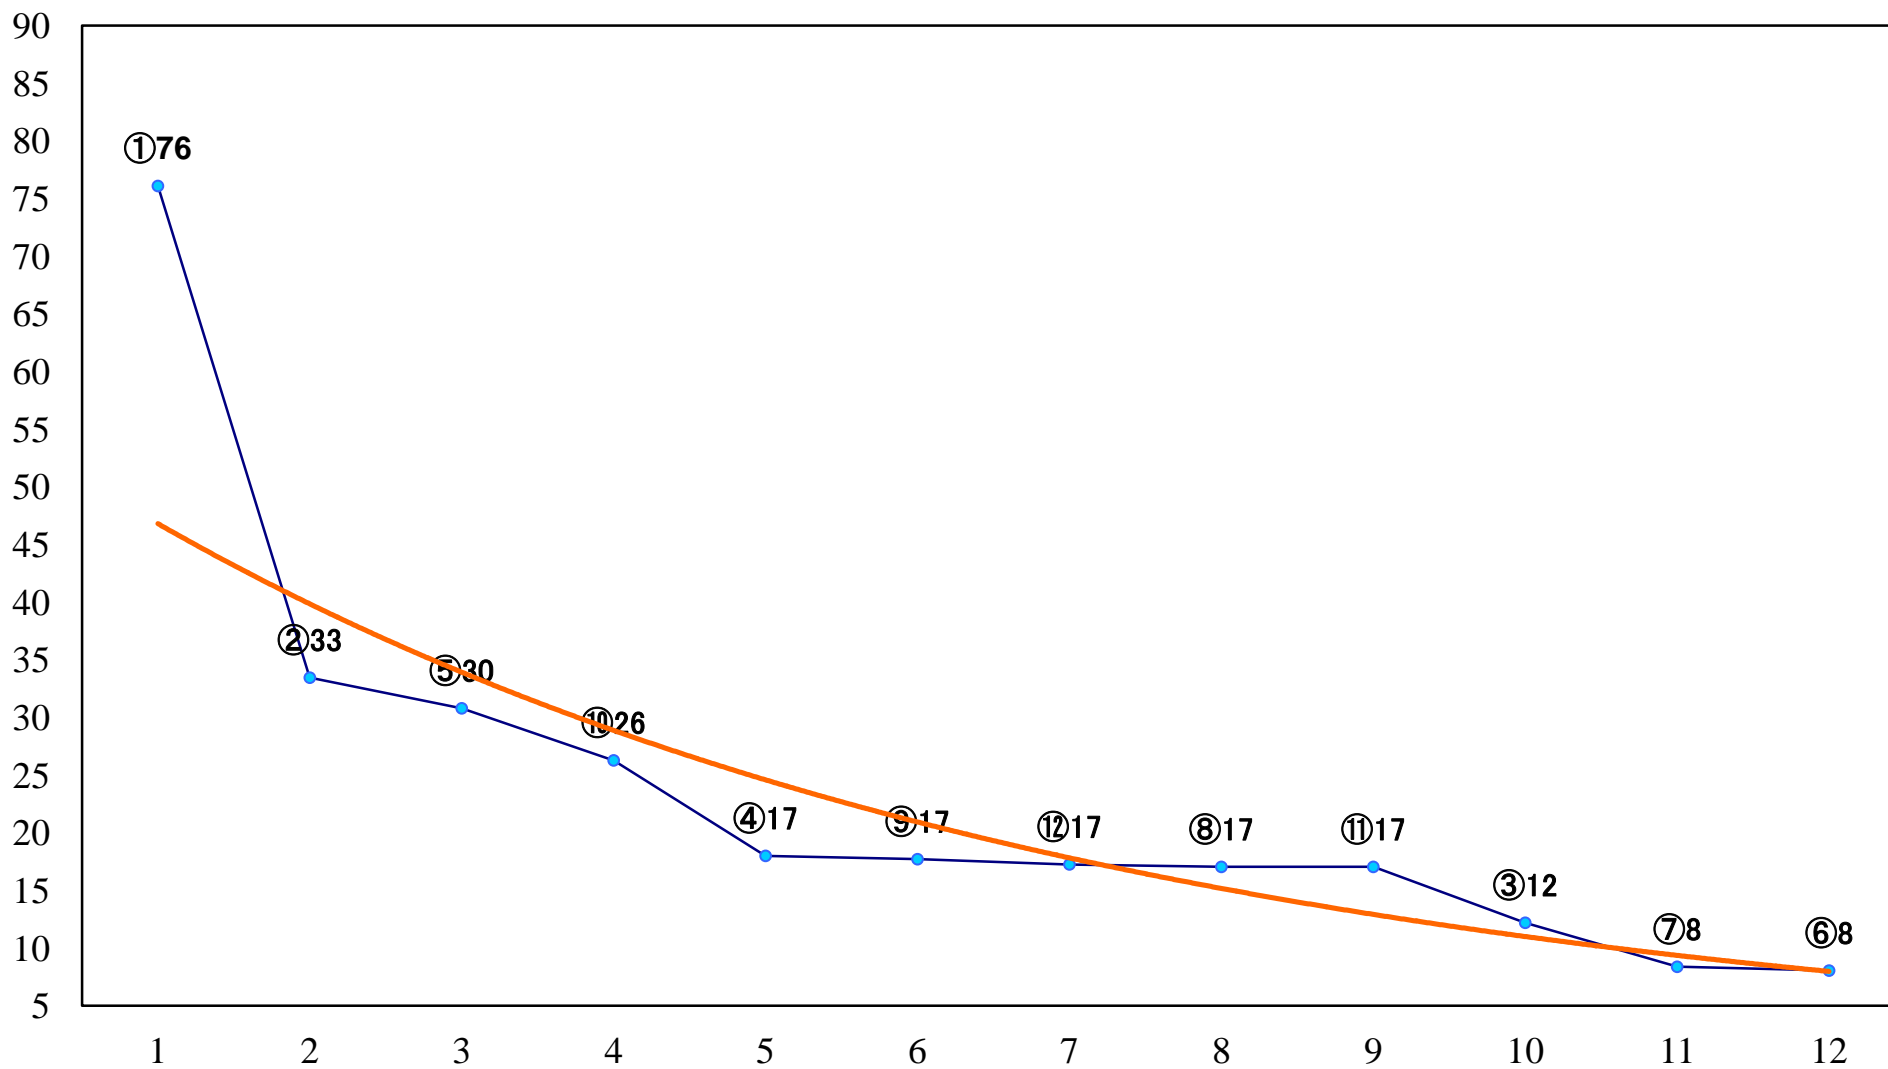

2022年10月18日(火) 浦和競馬 7R 13:35
C2二三四左1500mm