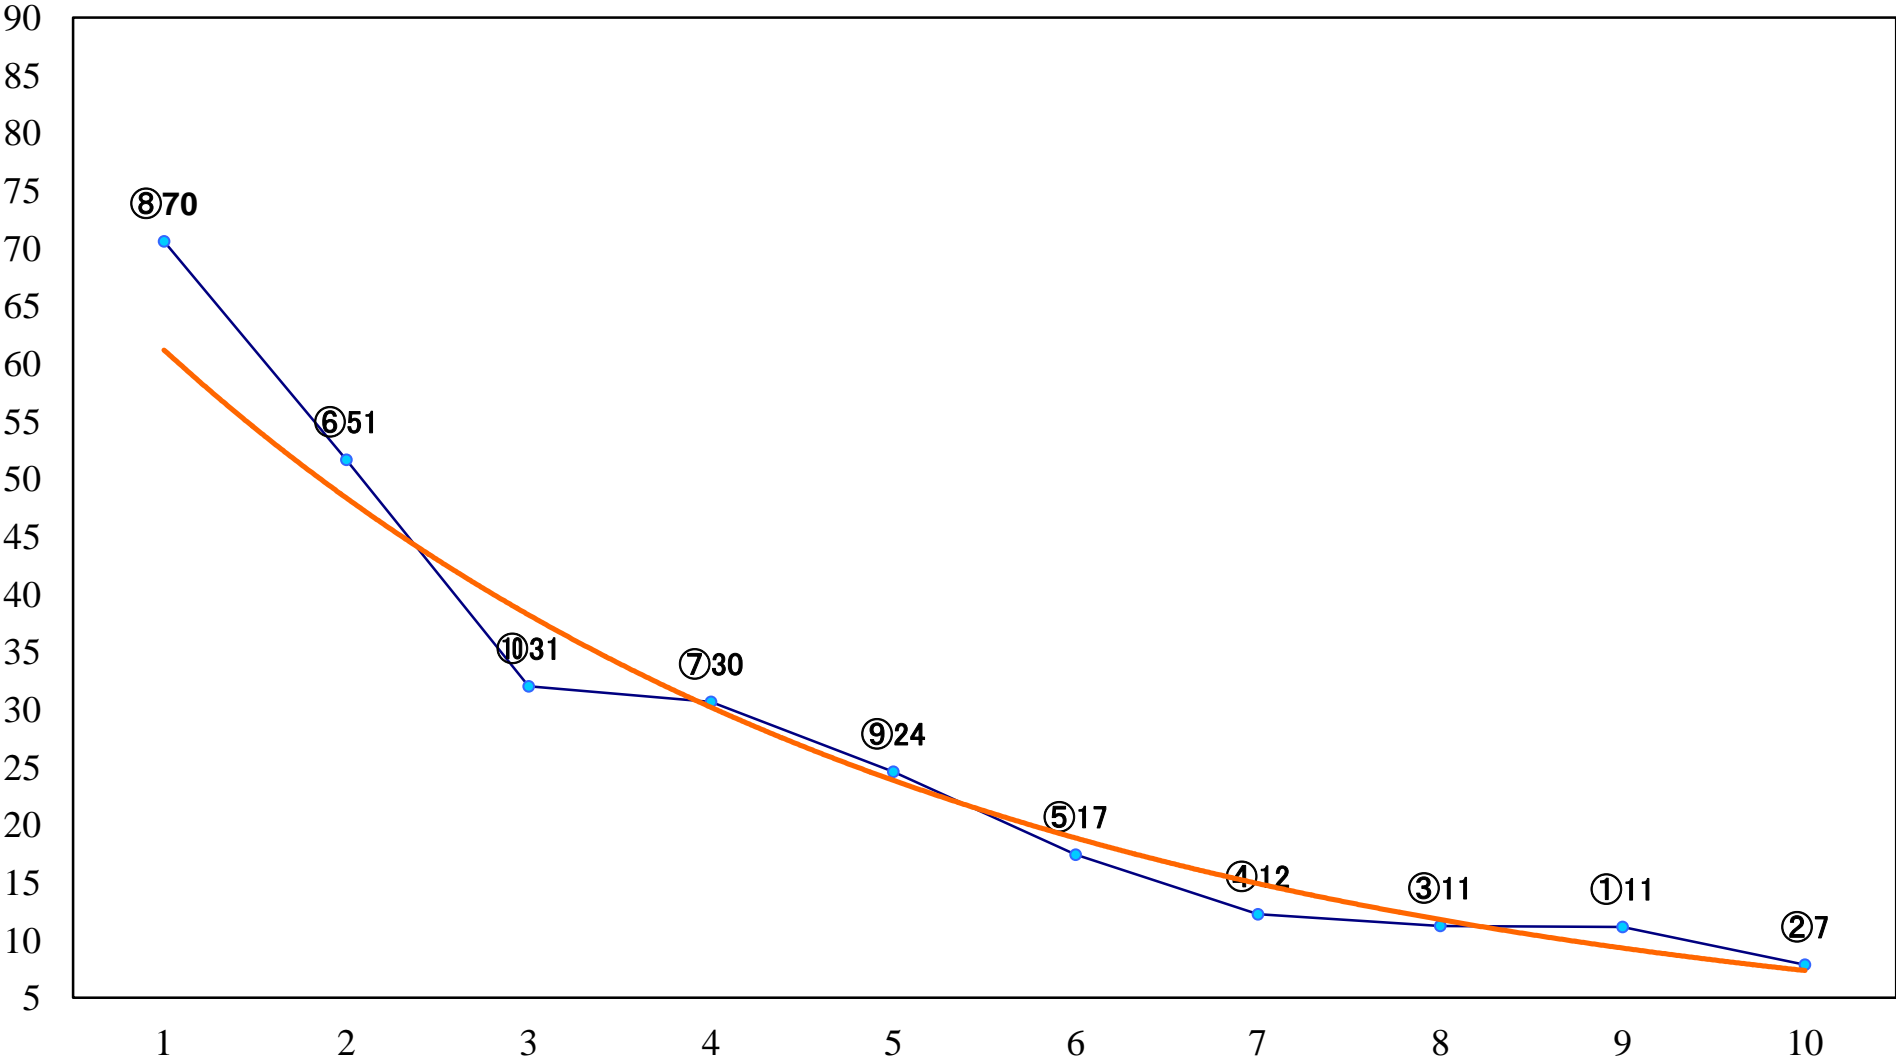

2022年10月18日(火) 浦和競馬 1R 10:20
2歳四 左1400mm

2022年10月18日(火) 浦和競馬 2R 10:50
2歳三 左1400mm

2022年10月18日(火) 浦和競馬 3R 11:20
2歳二 左1400mm

2022年10月18日(火) 浦和競馬 4R 11:50
C3六 左1500mm

2022年10月18日(火) 浦和競馬 5R 12:25
C2二三四左1500mm