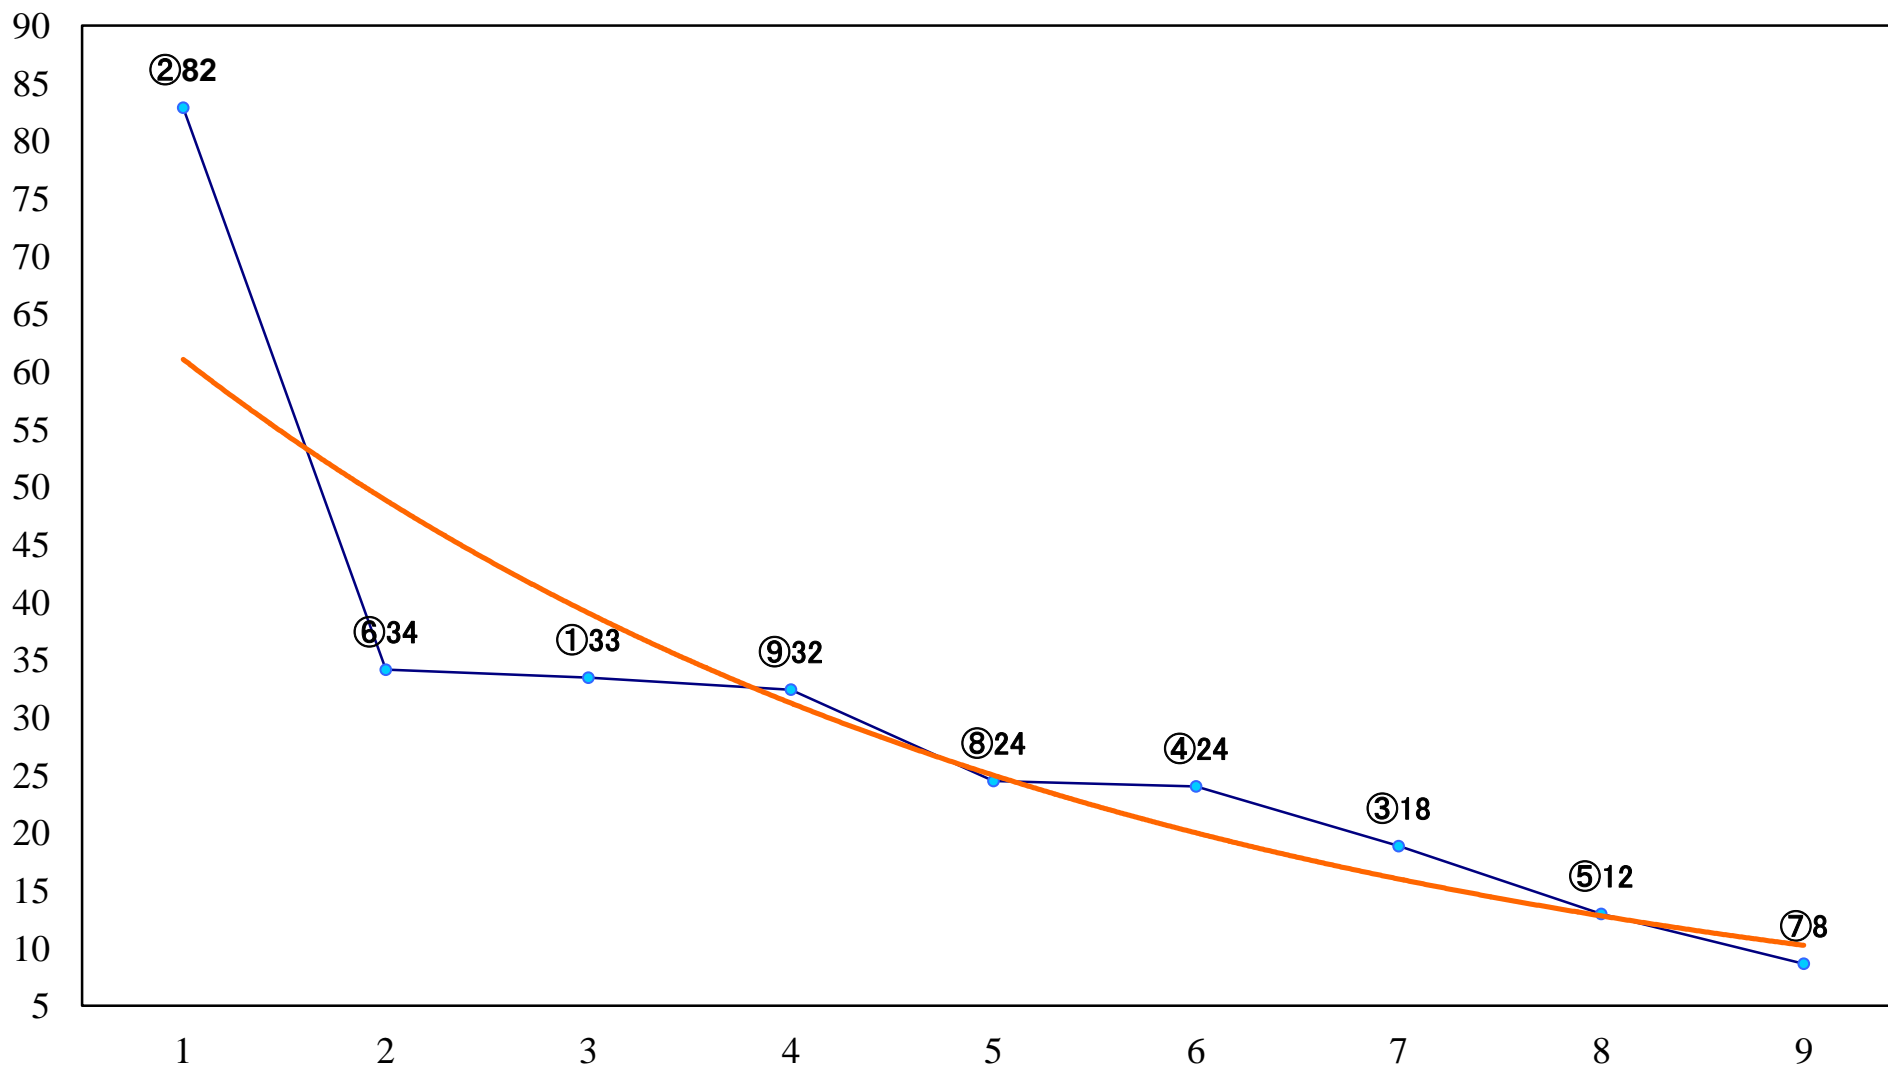

2022年10月18日(火) 浦和競馬 8R 14:10
フォレストシティ 三芳町賞C1八 左1400mm