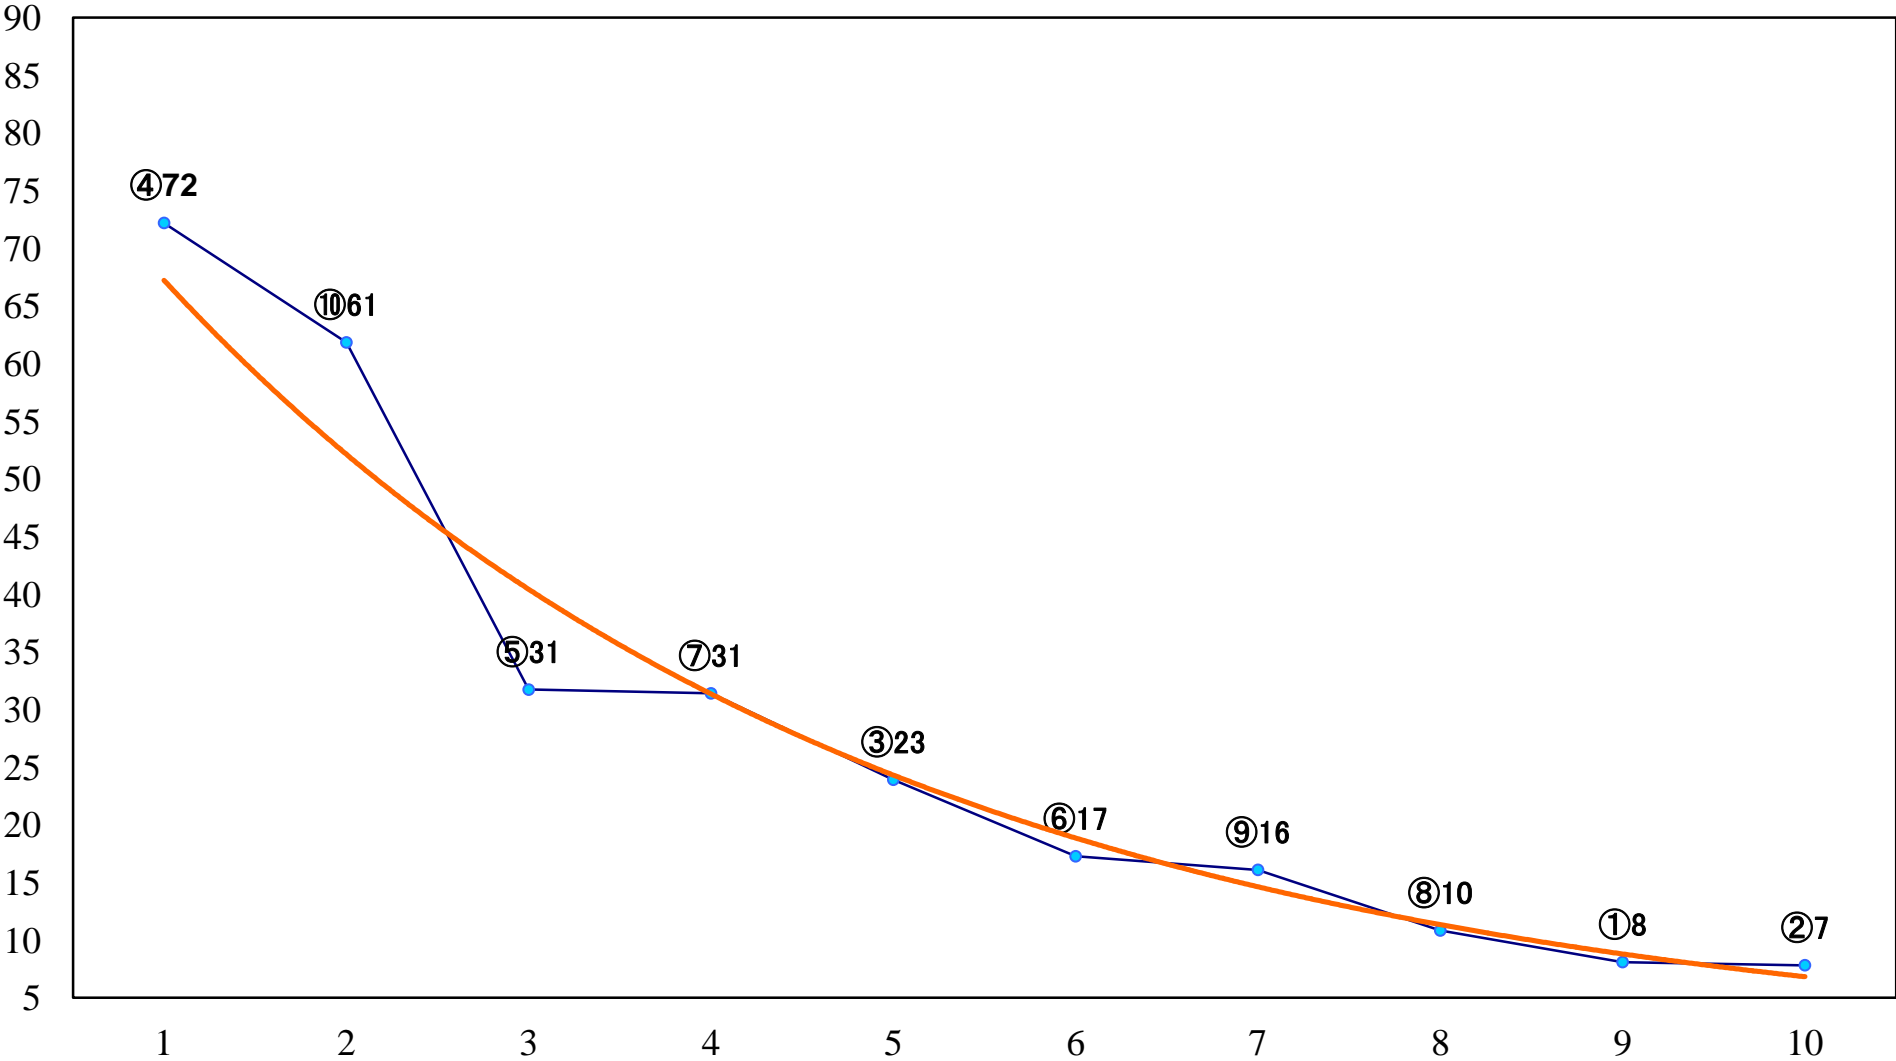

2022年10月18日(火) 浦和競馬 1R 10:20
2歳四 左1400mm

2022年10月18日(火) 浦和競馬 2R 10:50
2歳三 左1400mm

2022年10月18日(火) 浦和競馬 3R 11:20
2歳二 左1400mm

2022年10月18日(火) 浦和競馬 4R 11:50
C3六 左1500mm

2022年10月18日(火) 浦和競馬 5R 12:25
C2二三四左1500mm