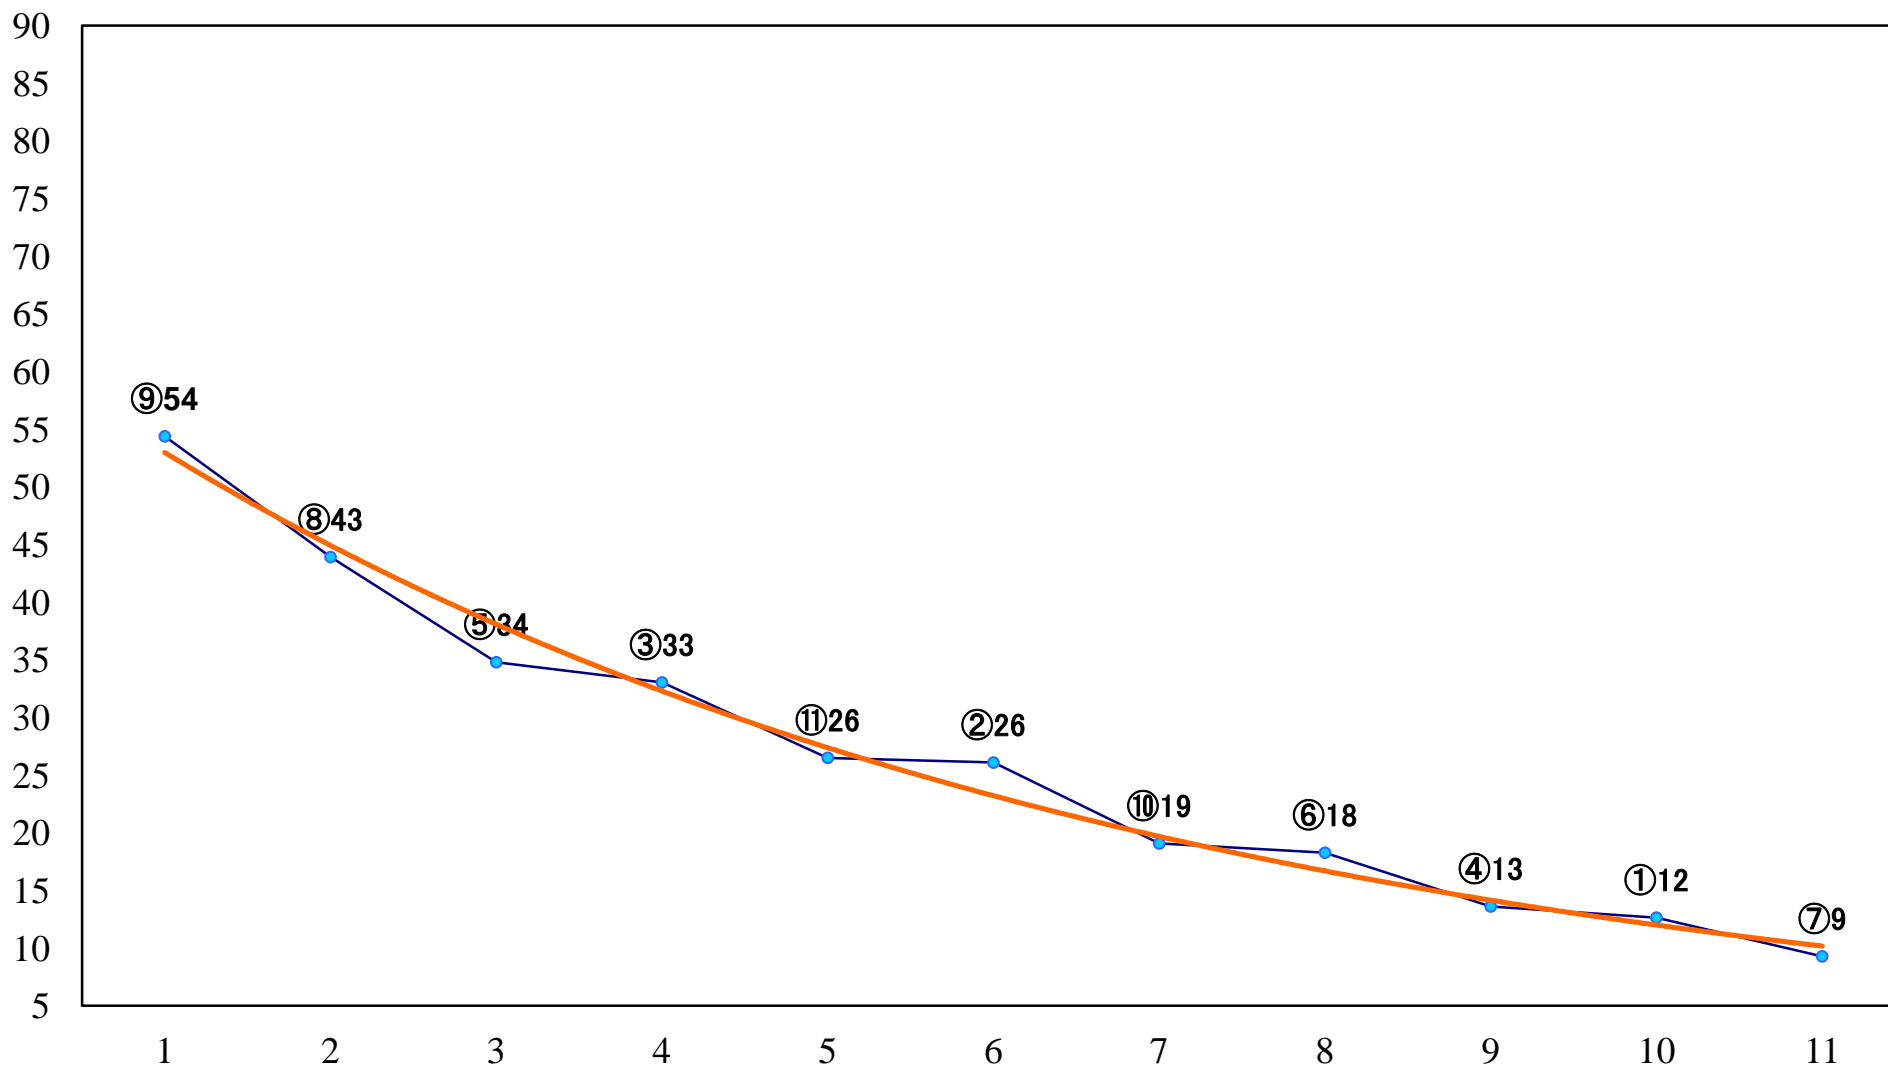

2022年10月18日(火) 浦和競馬 12R 16:30
秋風特別B2B3選抜馬 左2000mm