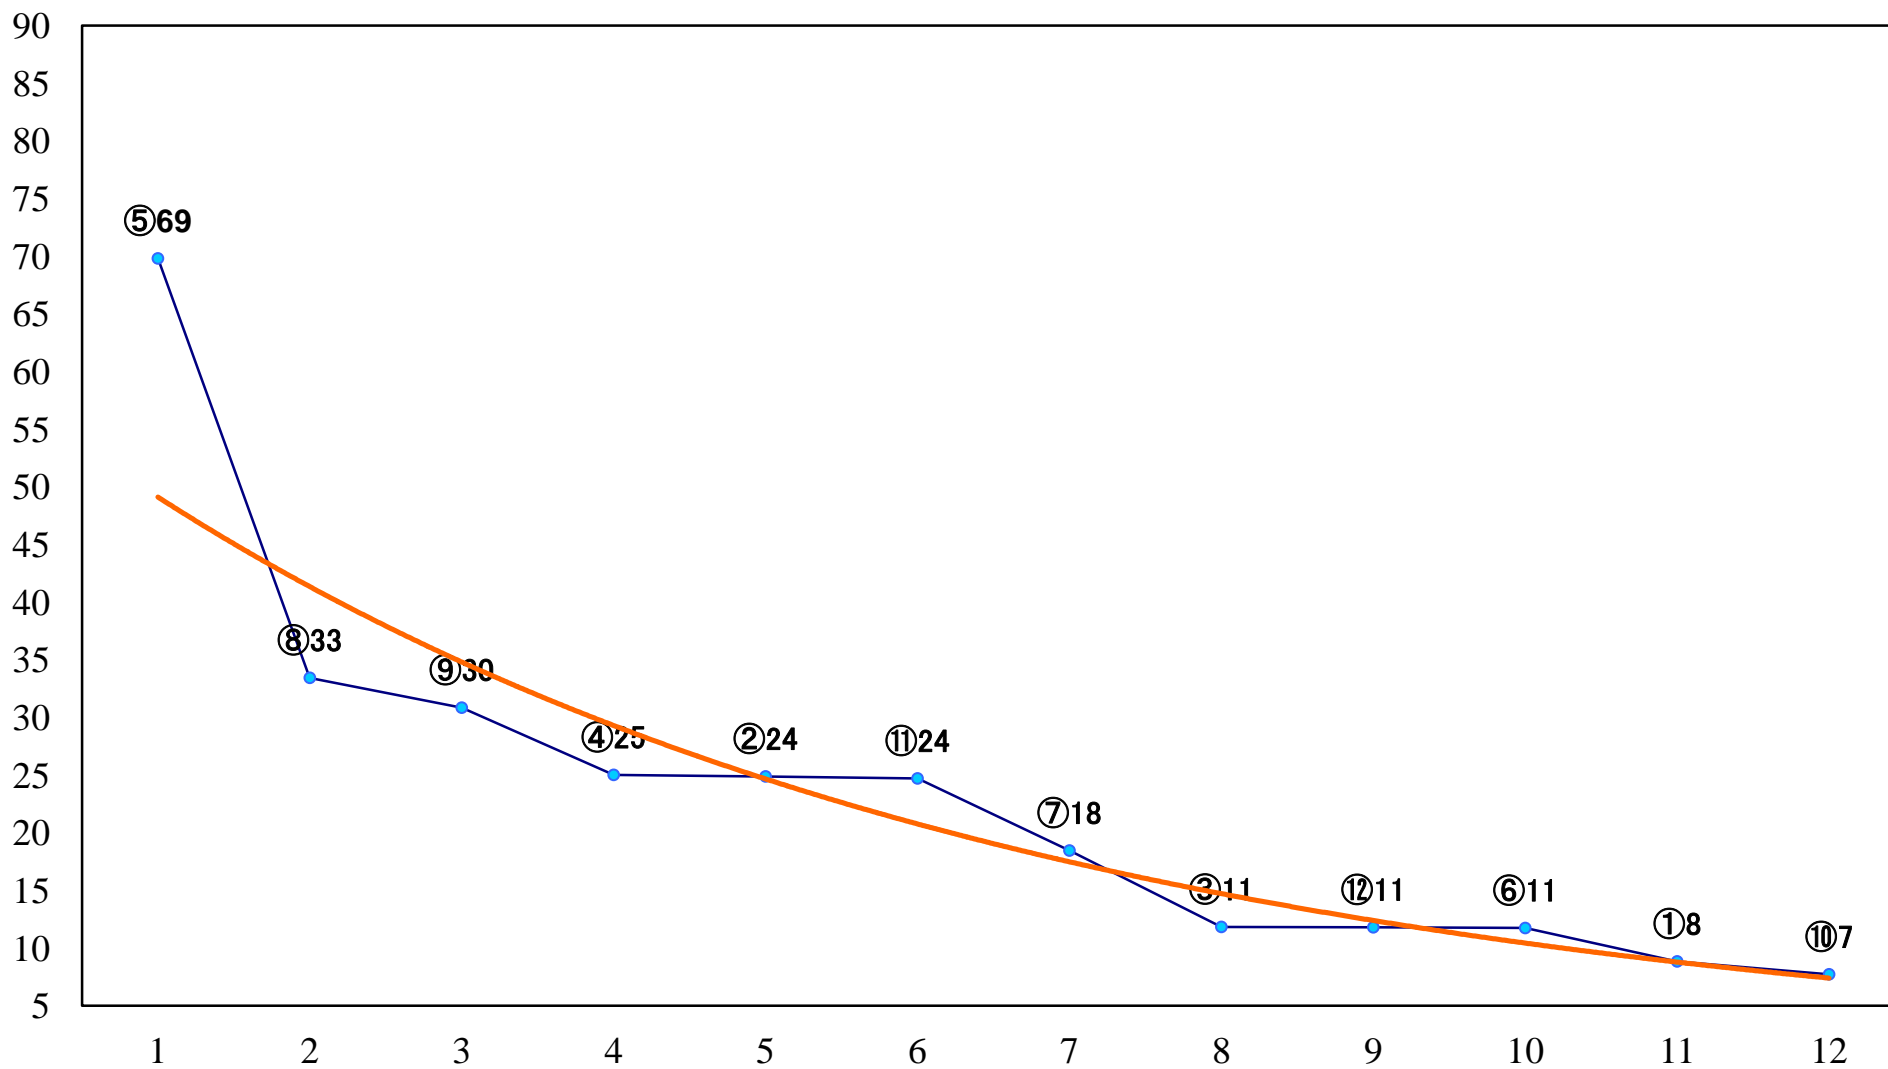

2022年10月18日(火) 浦和競馬 6R 13:00
ランチタイムチャレンジC2ニ 三 四 左1400mm