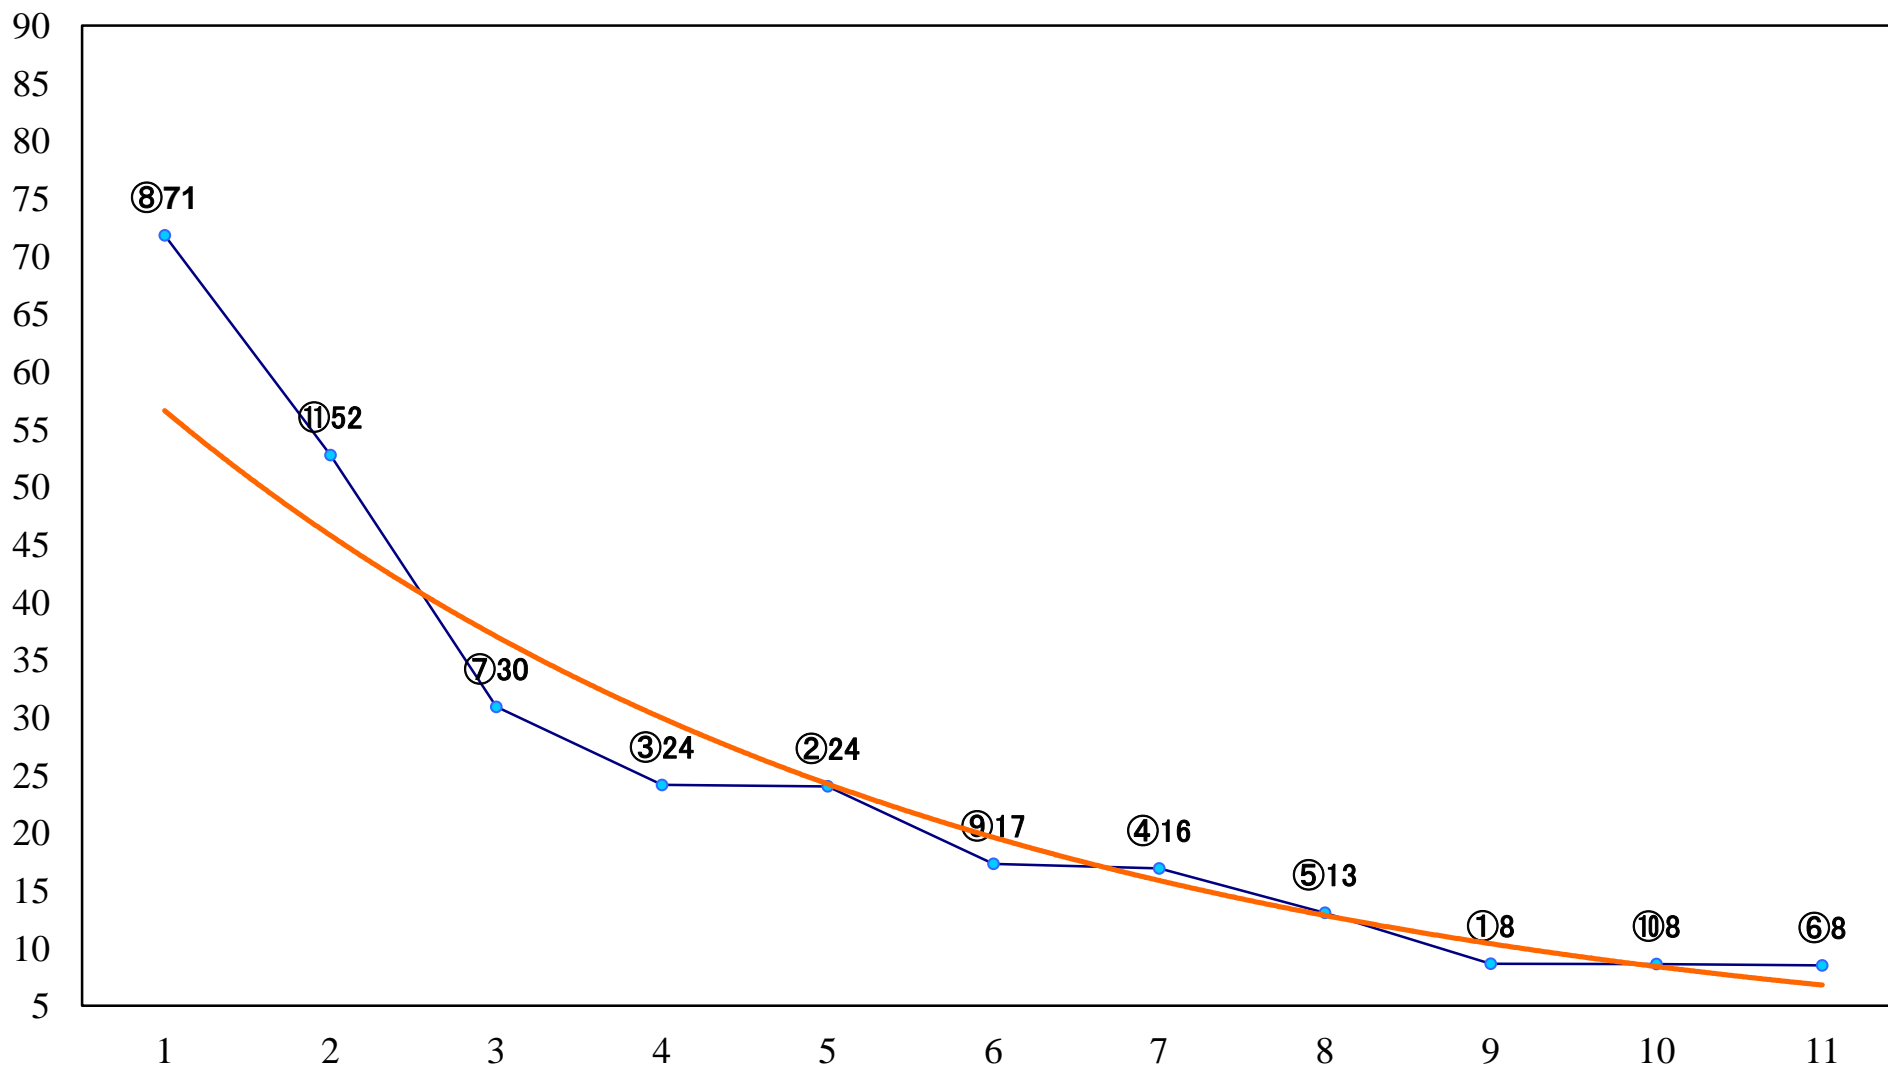

2022年10月18日(火) 浦和競馬 1R 10:20
2歳四 左1400mm

2022年10月18日(火) 浦和競馬 2R 10:50
2歳三 左1400mm

2022年10月18日(火) 浦和競馬 3R 11:20
2歳二 左1400mm

2022年10月18日(火) 浦和競馬 4R 11:50
C3六 左1500mm

2022年10月18日(火) 浦和競馬 5R 12:25
C2二三四左1500mm