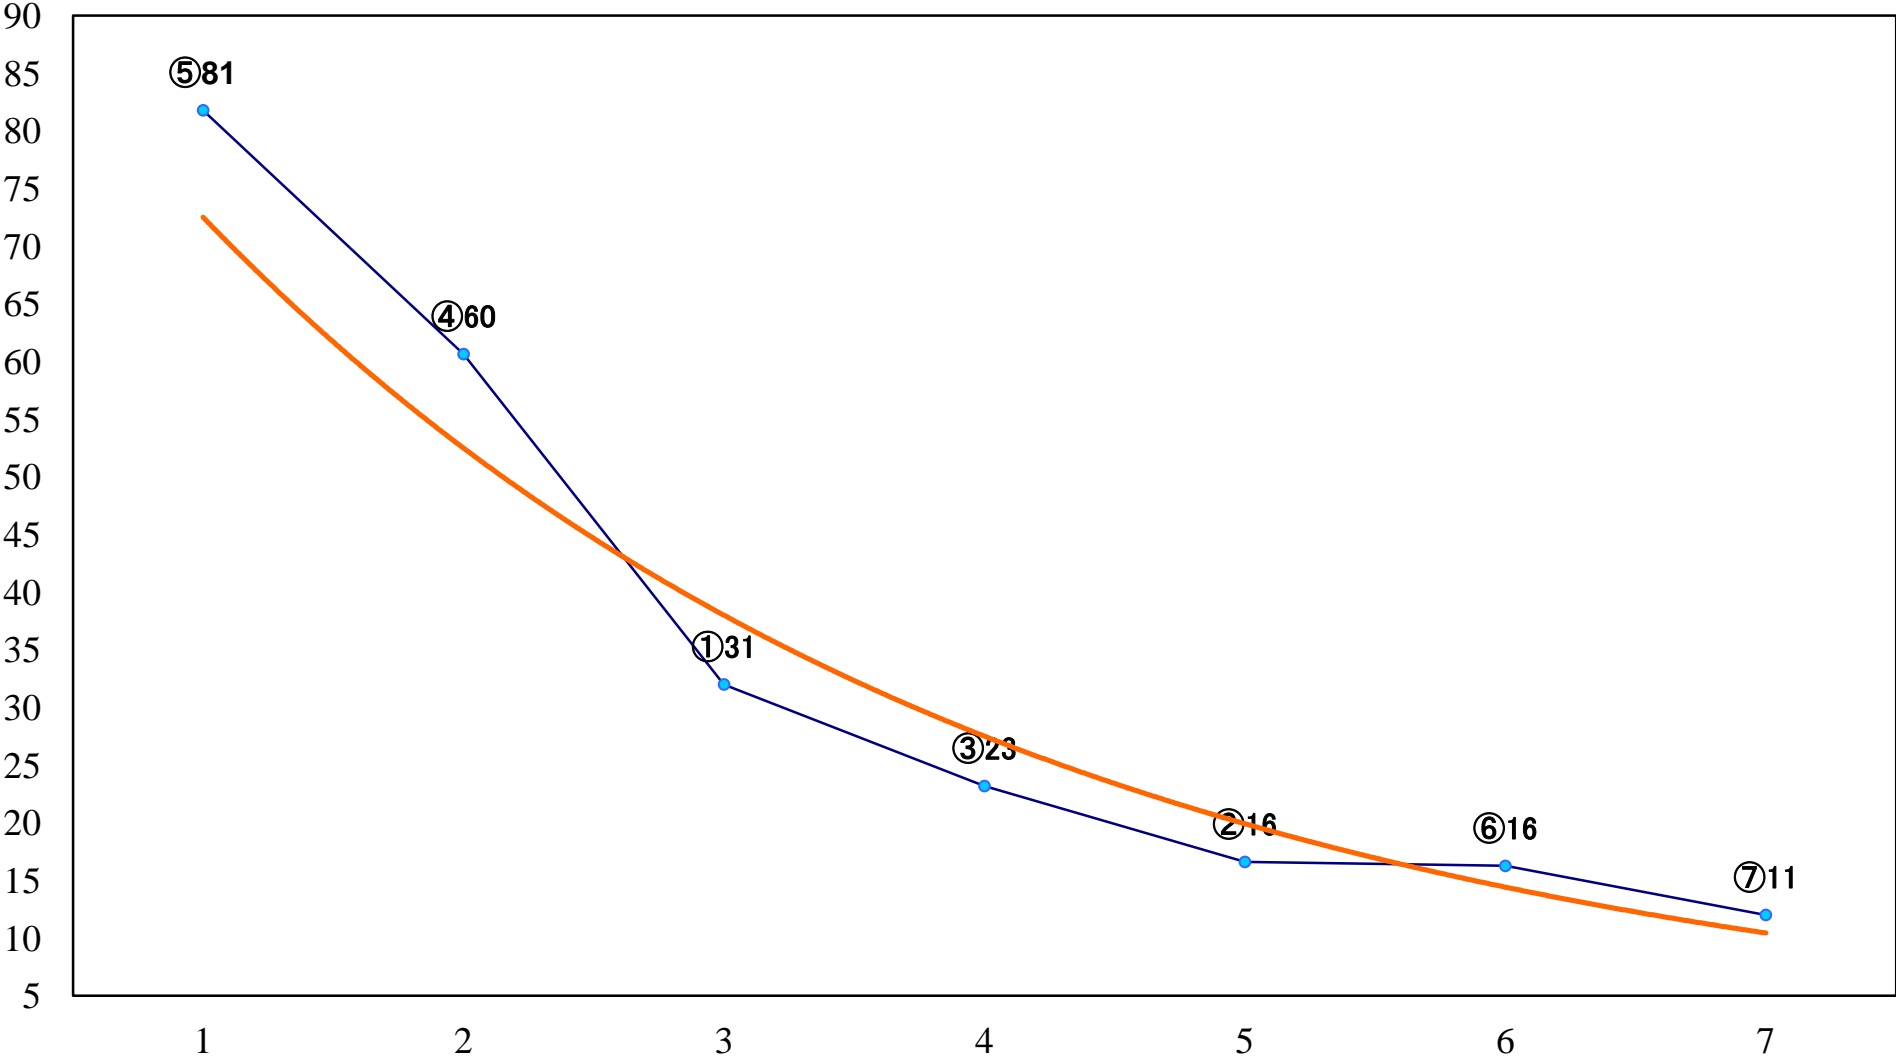

2022年10月18日(火) 浦和競馬 1R 10:20
2歳四 左1400mm

2022年10月18日(火) 浦和競馬 2R 10:50
2歳三 左1400mm

2022年10月18日(火) 浦和競馬 3R 11:20
2歳二 左1400mm

2022年10月18日(火) 浦和競馬 4R 11:50
C3六 左1500mm

2022年10月18日(火) 浦和競馬 5R 12:25
C2二三四左1500mm