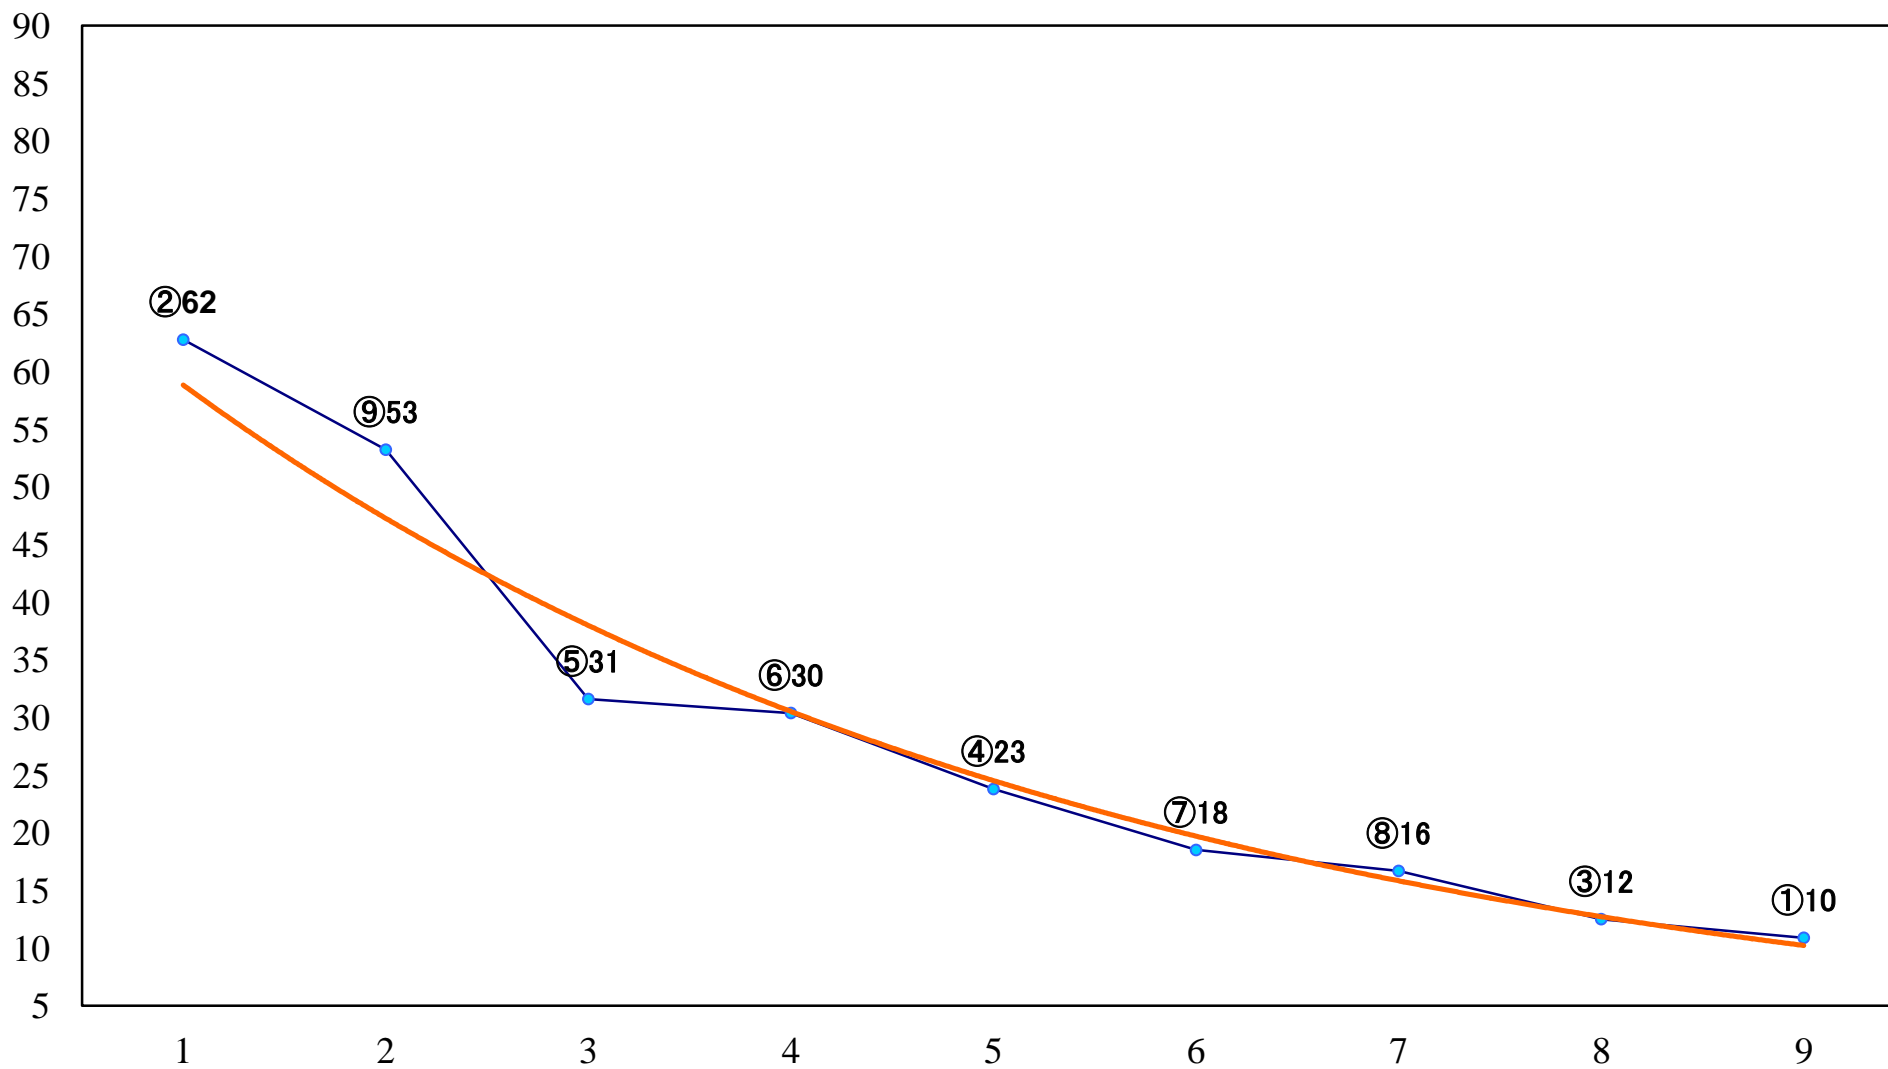

2022年10月19日(水) 浦和競馬 6R 13:00
ランチタイムチャレンジC2五 六 左1400mm