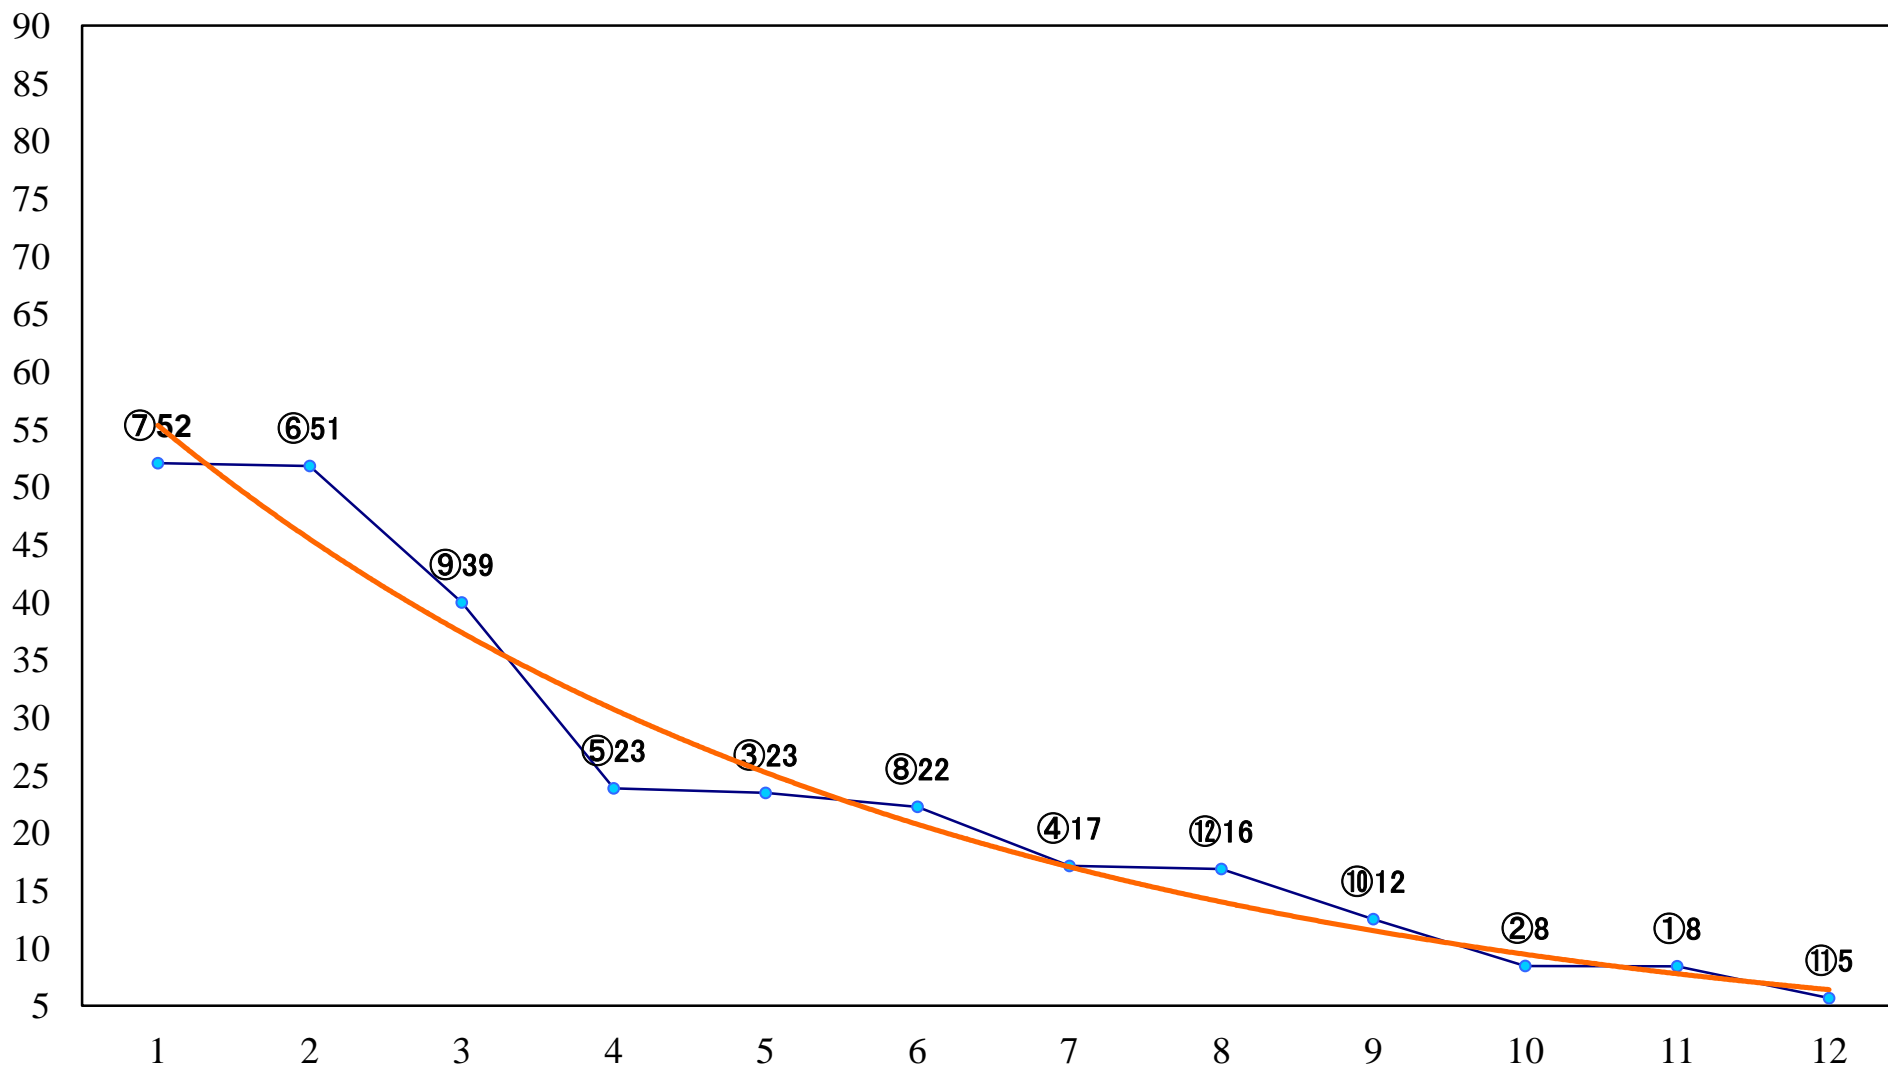

2022年10月19日(水) 浦和競馬 1R 10:20
2歳五 左1400mm

2022年10月19日(水) 浦和競馬 2R 10:50
3歳三 左1400mm

2022年10月19日(水) 浦和競馬 3R 11:20
C3四五 左1400mm

2022年10月19日(水) 浦和競馬 4R 11:50
C3四五 左1500mm

2022年10月19日(水) 浦和競馬 5R 12:25
C2五六 左1500mm