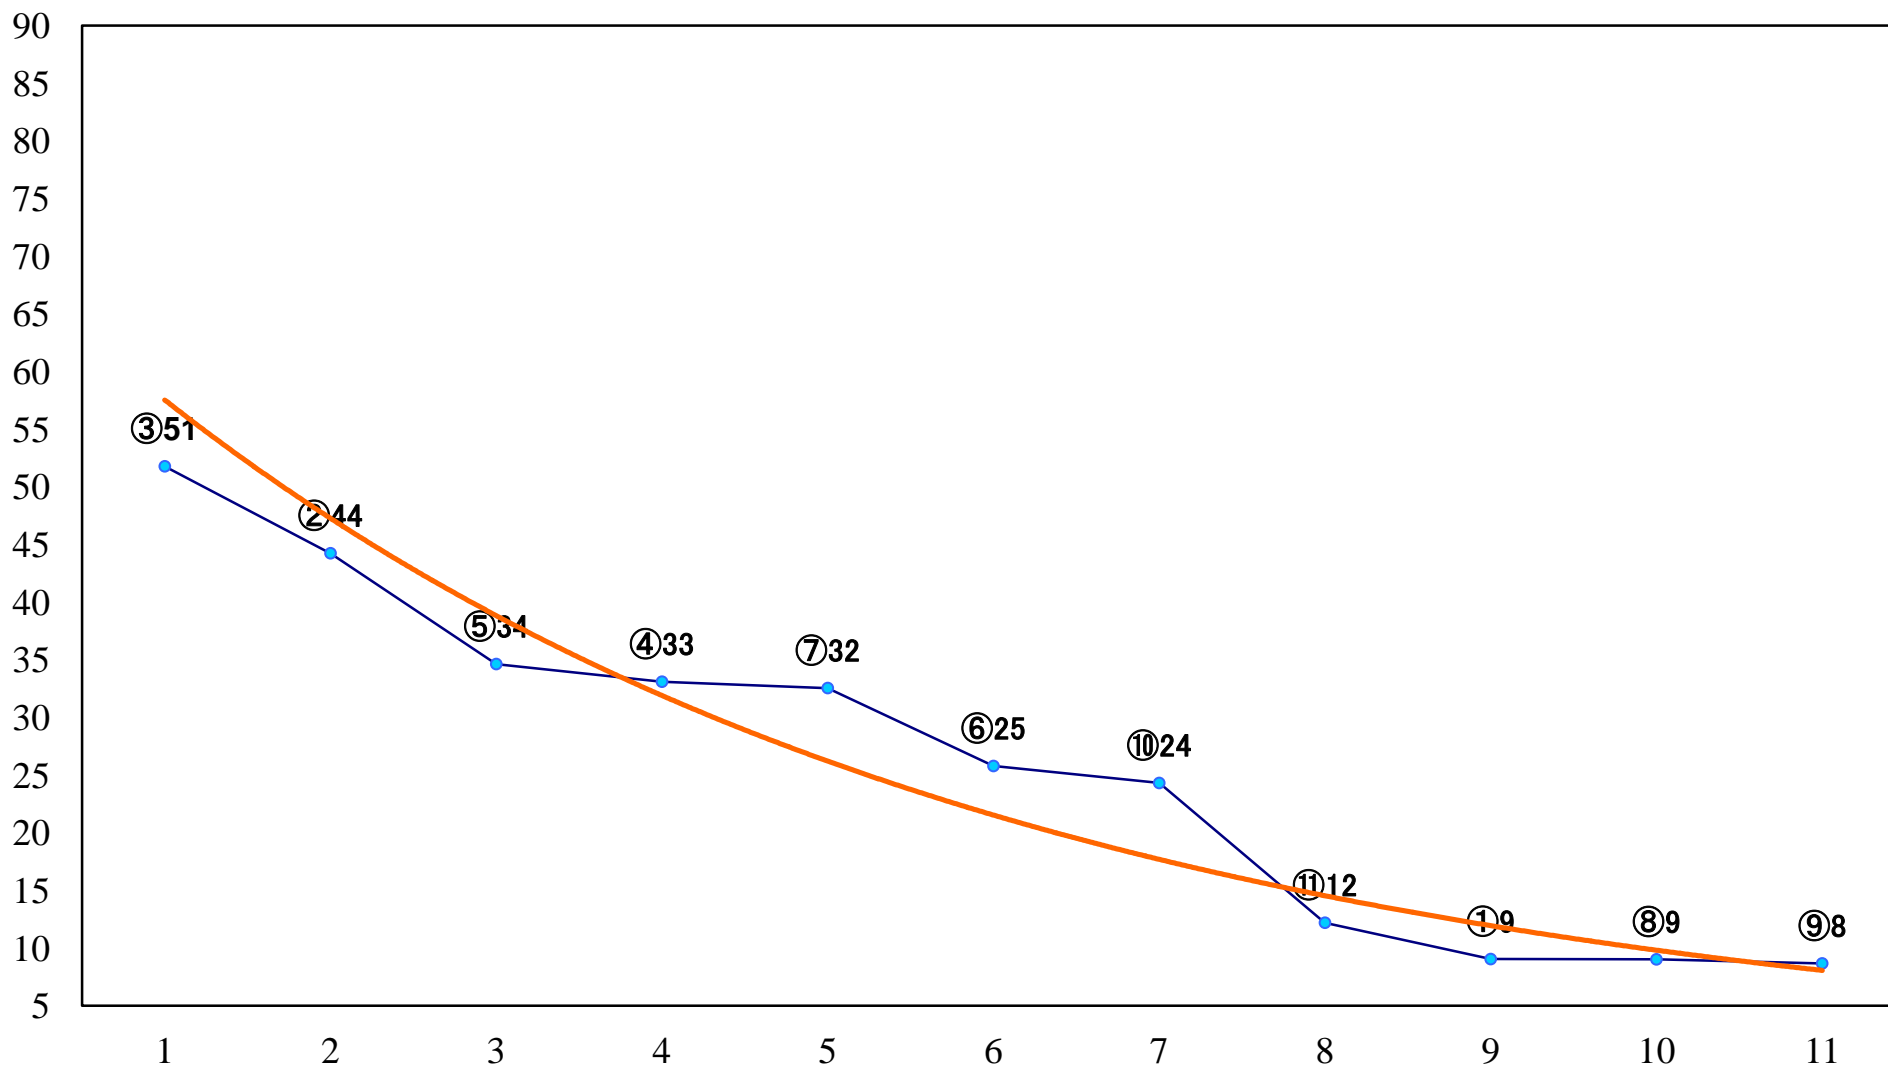

2022年10月19日(水) 浦和競馬 10R 15:20
地方競馬教養センター特別C1二 左1500mm