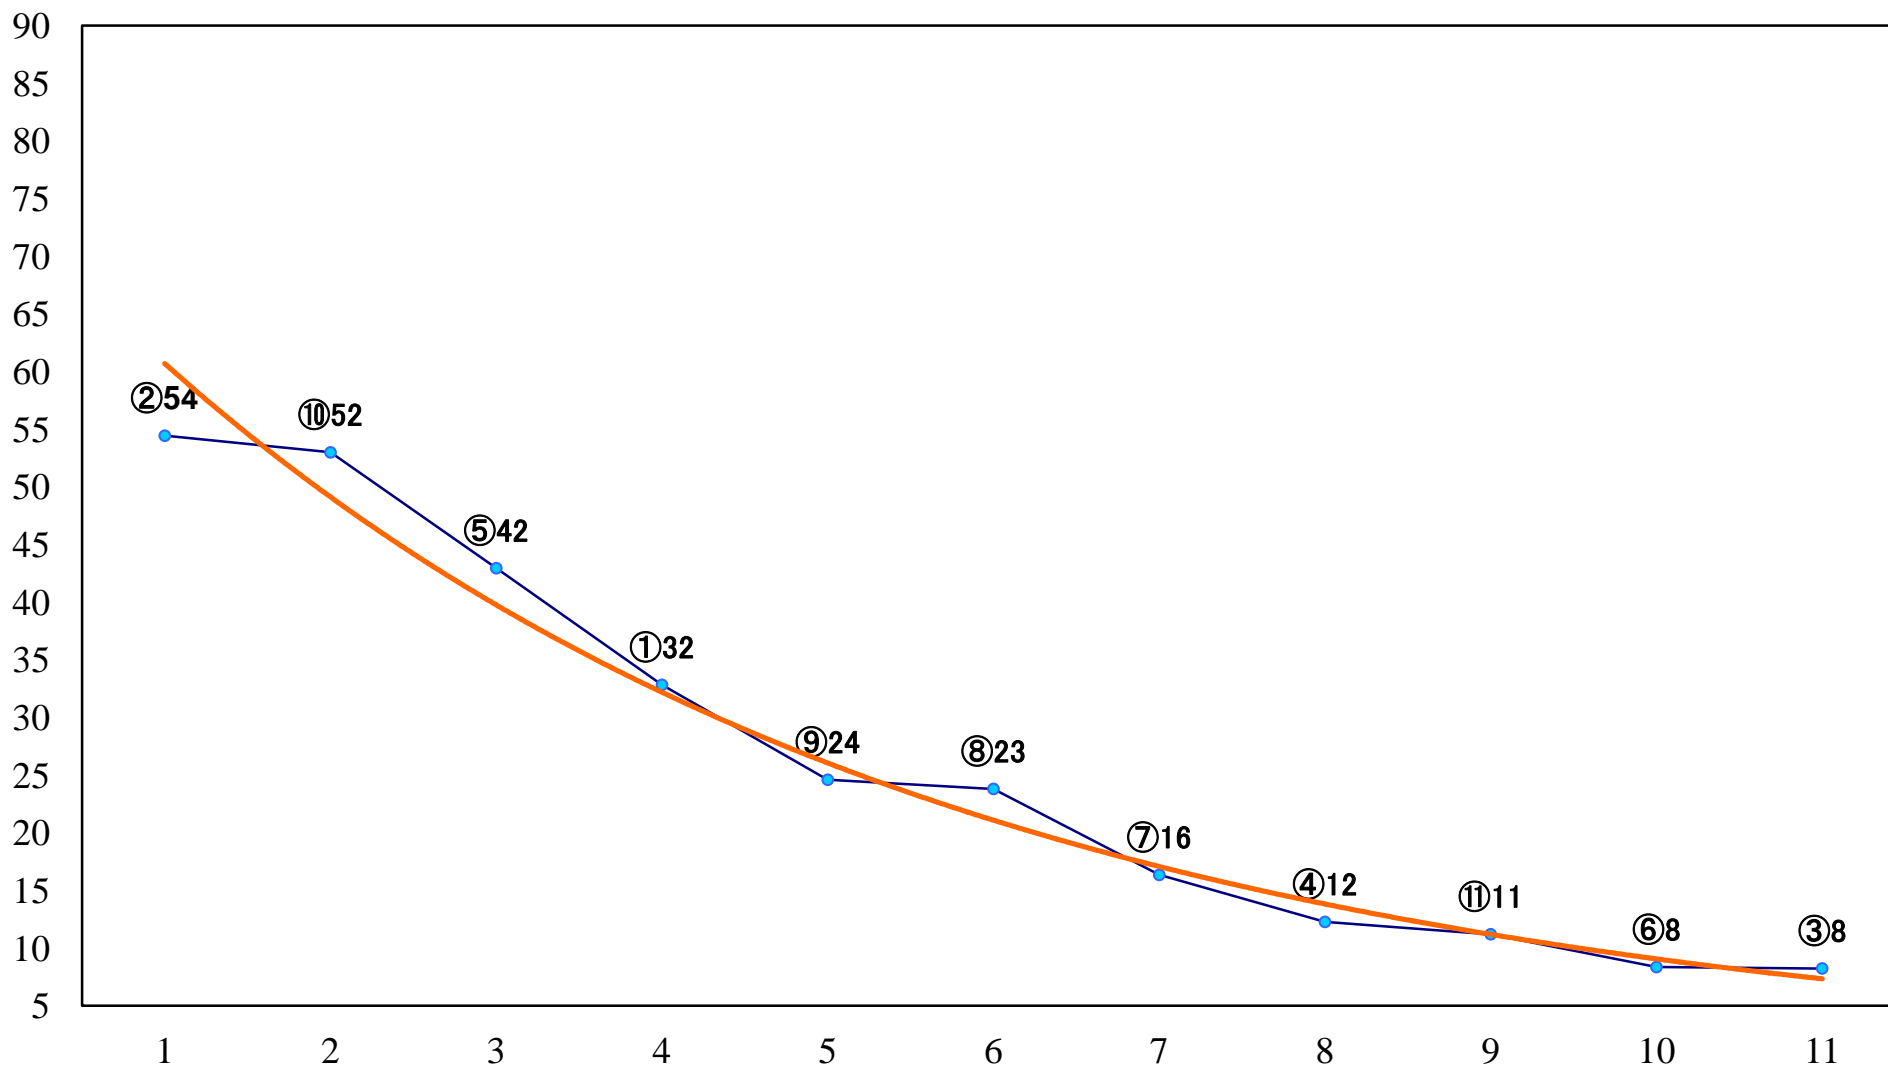

2022年10月19日(水) 浦和競馬 1R 10:20
2歳五 左1400mm

2022年10月19日(水) 浦和競馬 2R 10:50
3歳三 左1400mm

2022年10月19日(水) 浦和競馬 3R 11:20
C3四五 左1400mm

2022年10月19日(水) 浦和競馬 4R 11:50
C3四五 左1500mm

2022年10月19日(水) 浦和競馬 5R 12:25
C2五六 左1500mm