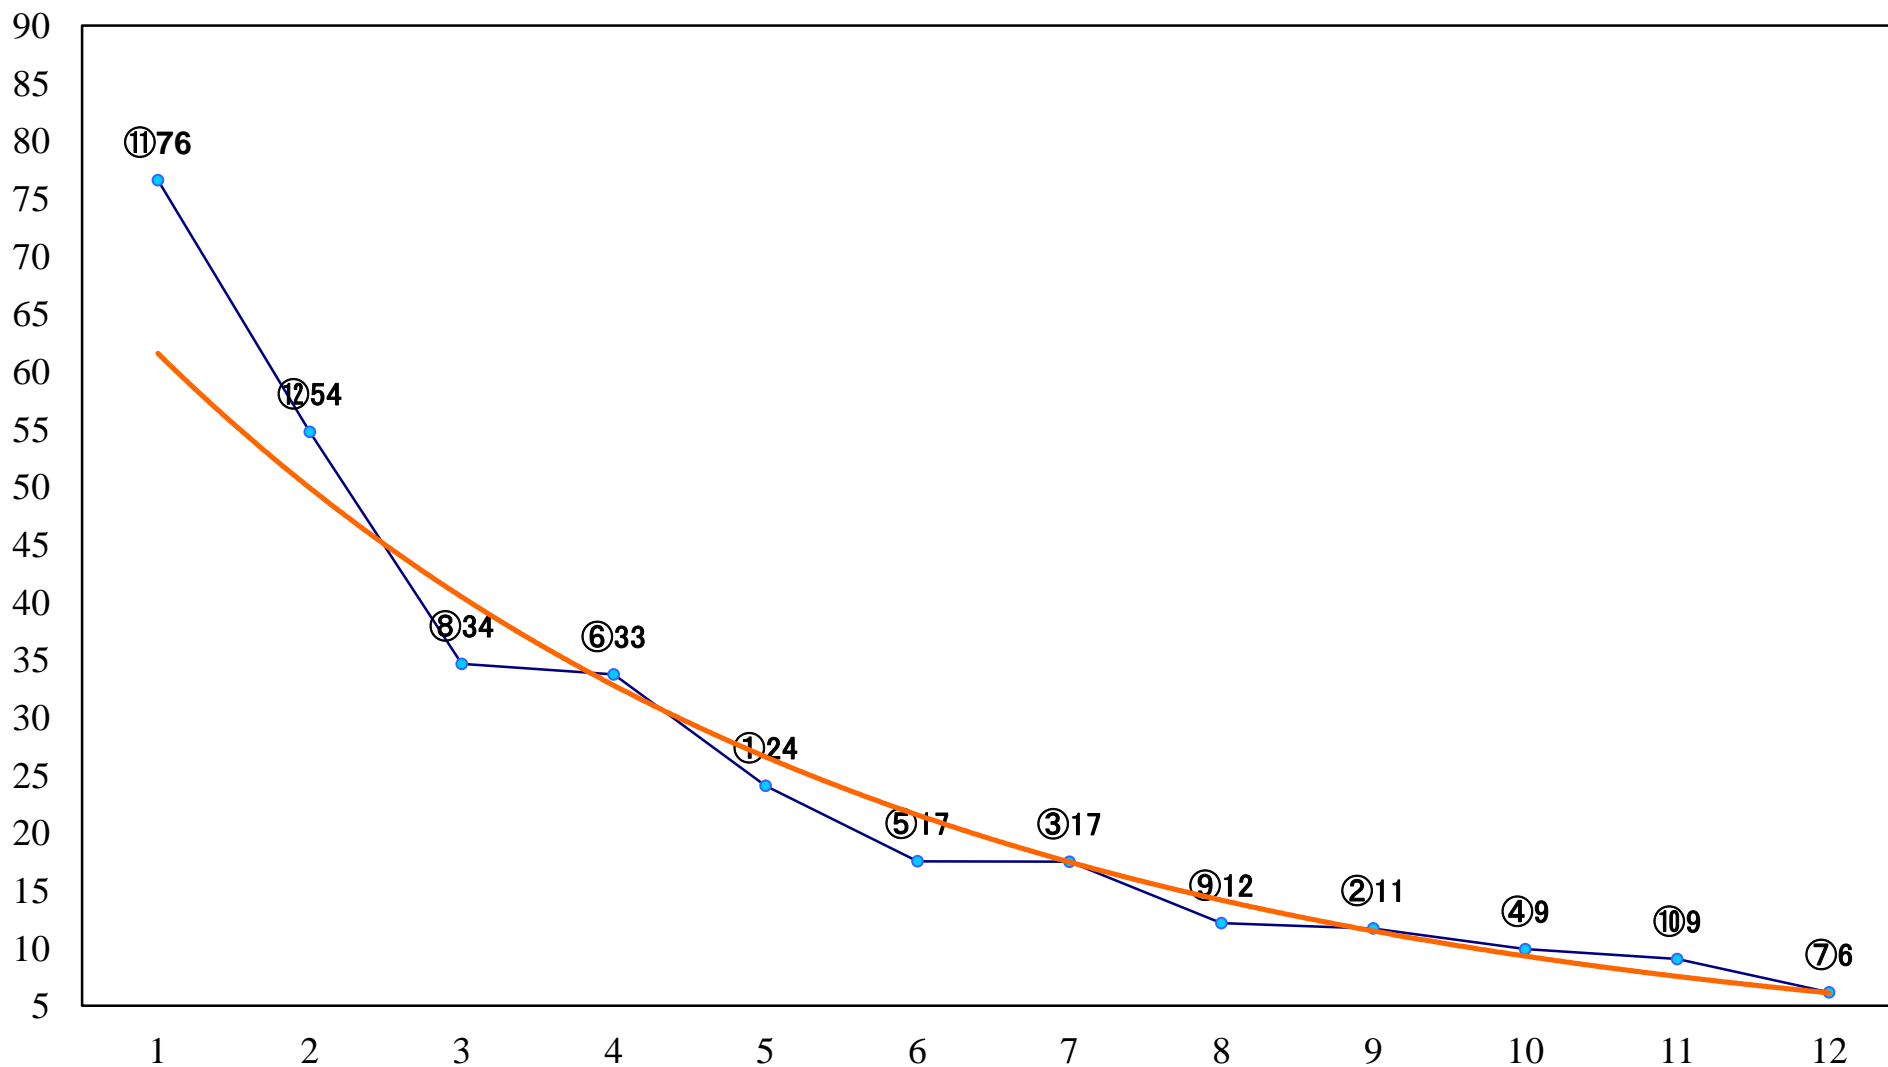

2022年10月19日(水) 浦和競馬 11R 15:55
埼玉新聞栄冠賞3上オープン 左2000mm