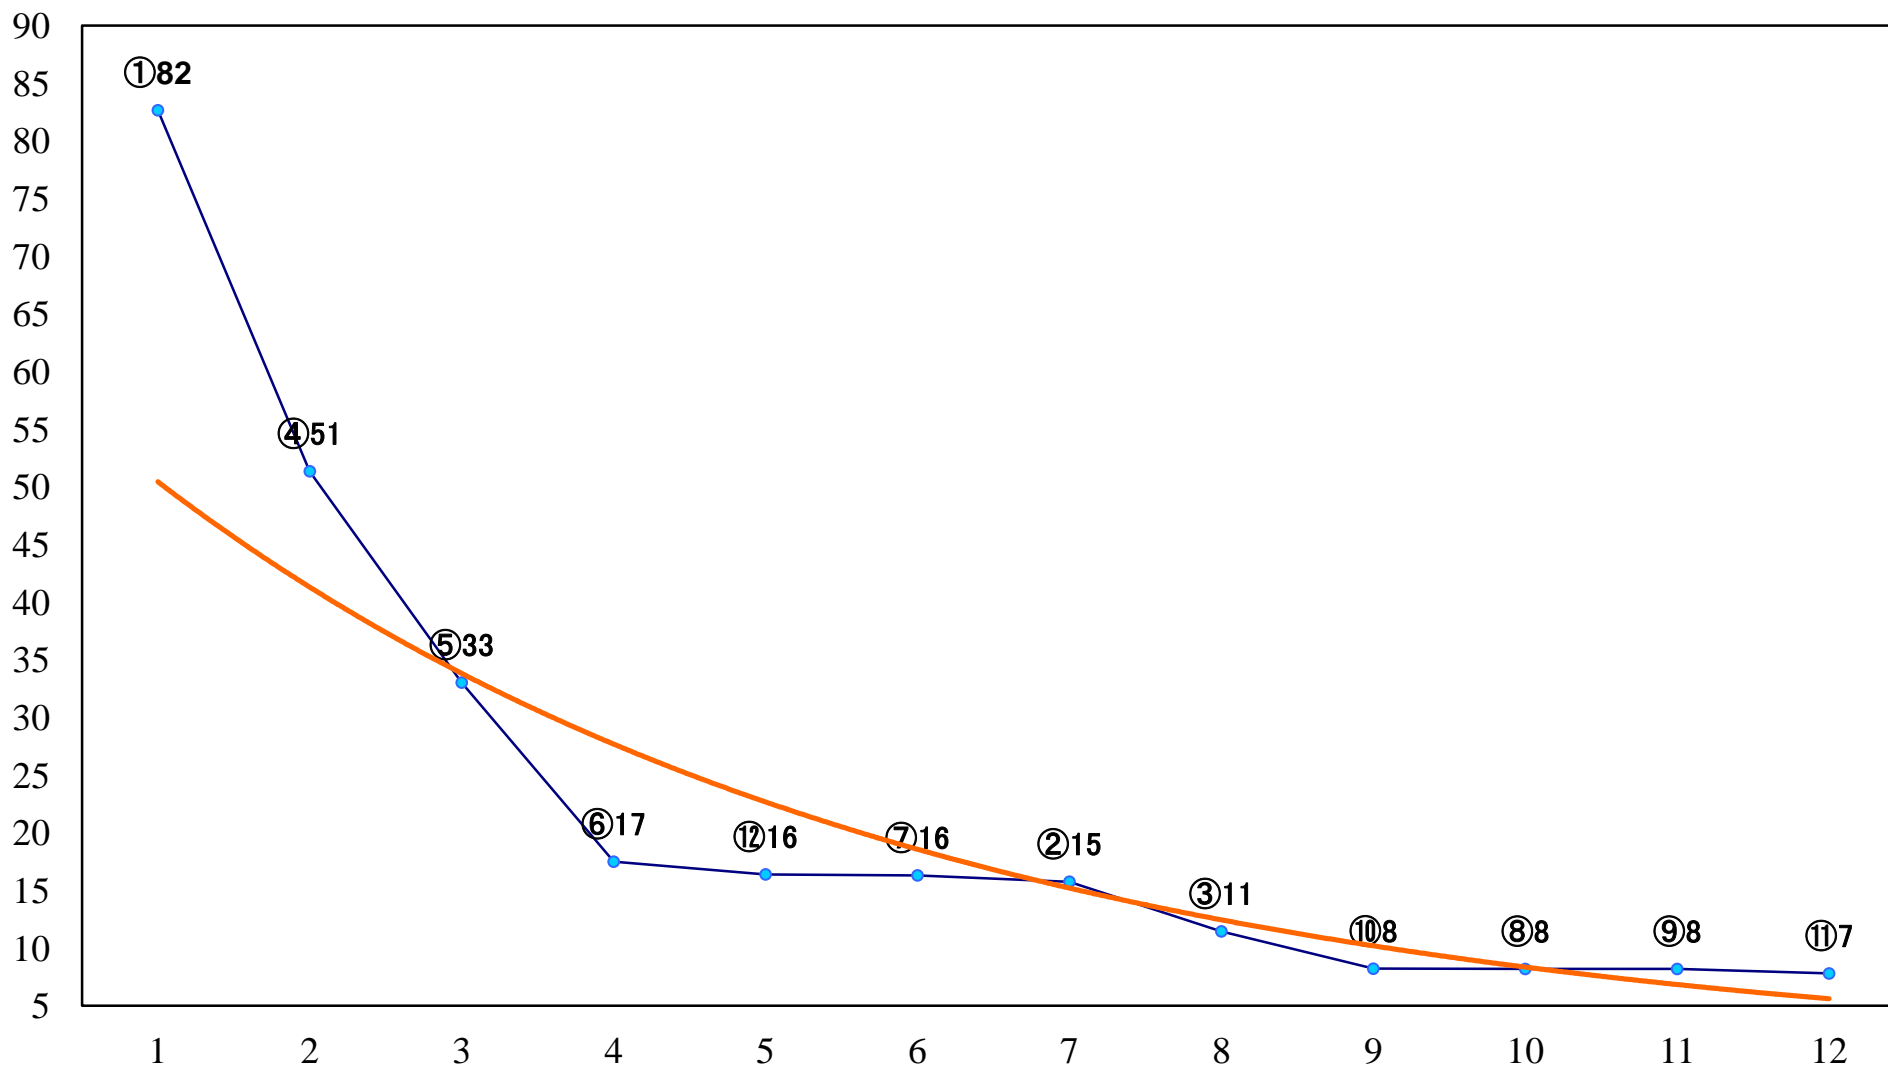

2022年10月19日(水) 浦和競馬 1R 10:20
2歳五 左1400mm

2022年10月19日(水) 浦和競馬 2R 10:50
3歳三 左1400mm

2022年10月19日(水) 浦和競馬 3R 11:20
C3四五 左1400mm

2022年10月19日(水) 浦和競馬 4R 11:50
C3四五 左1500mm

2022年10月19日(水) 浦和競馬 5R 12:25
C2五六 左1500mm