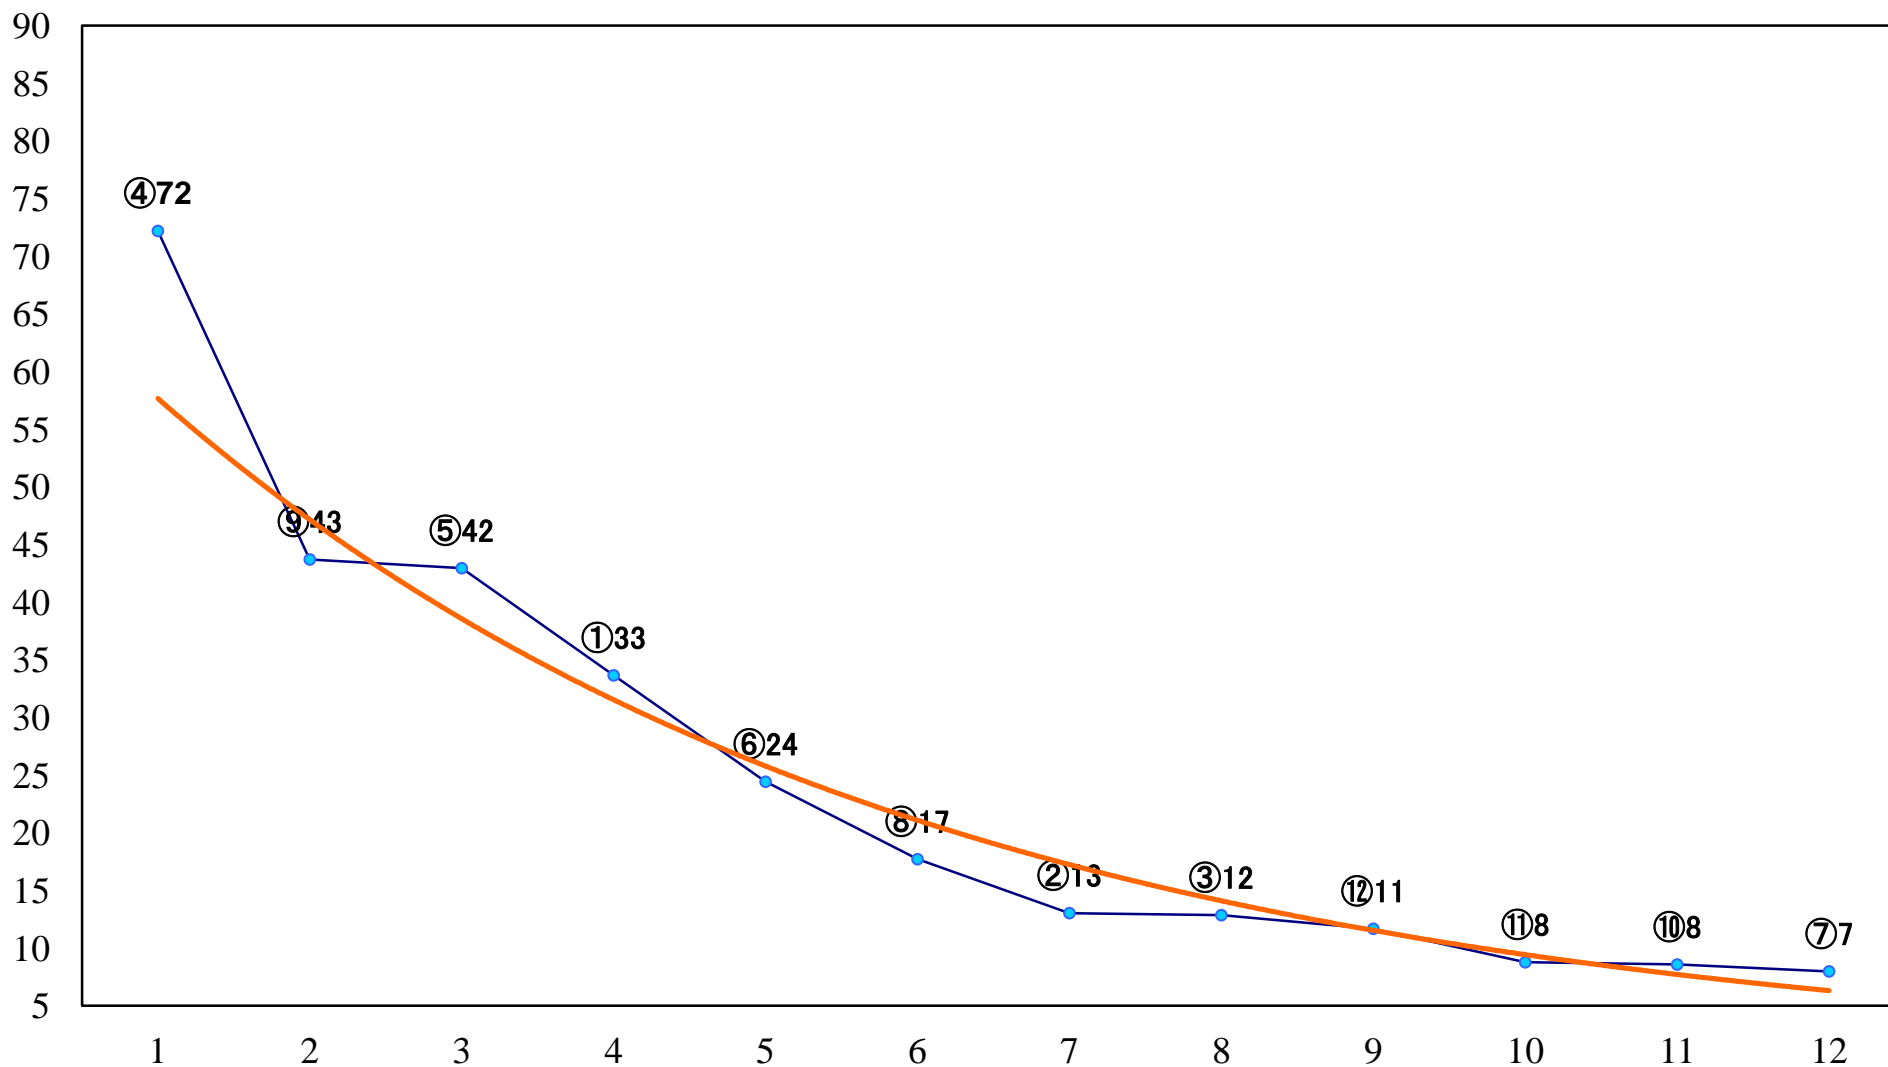

2022年10月19日(水) 浦和競馬 9R 14:45
ヤングジョッキーズTR浦和 第2戦C2選 左1400mm