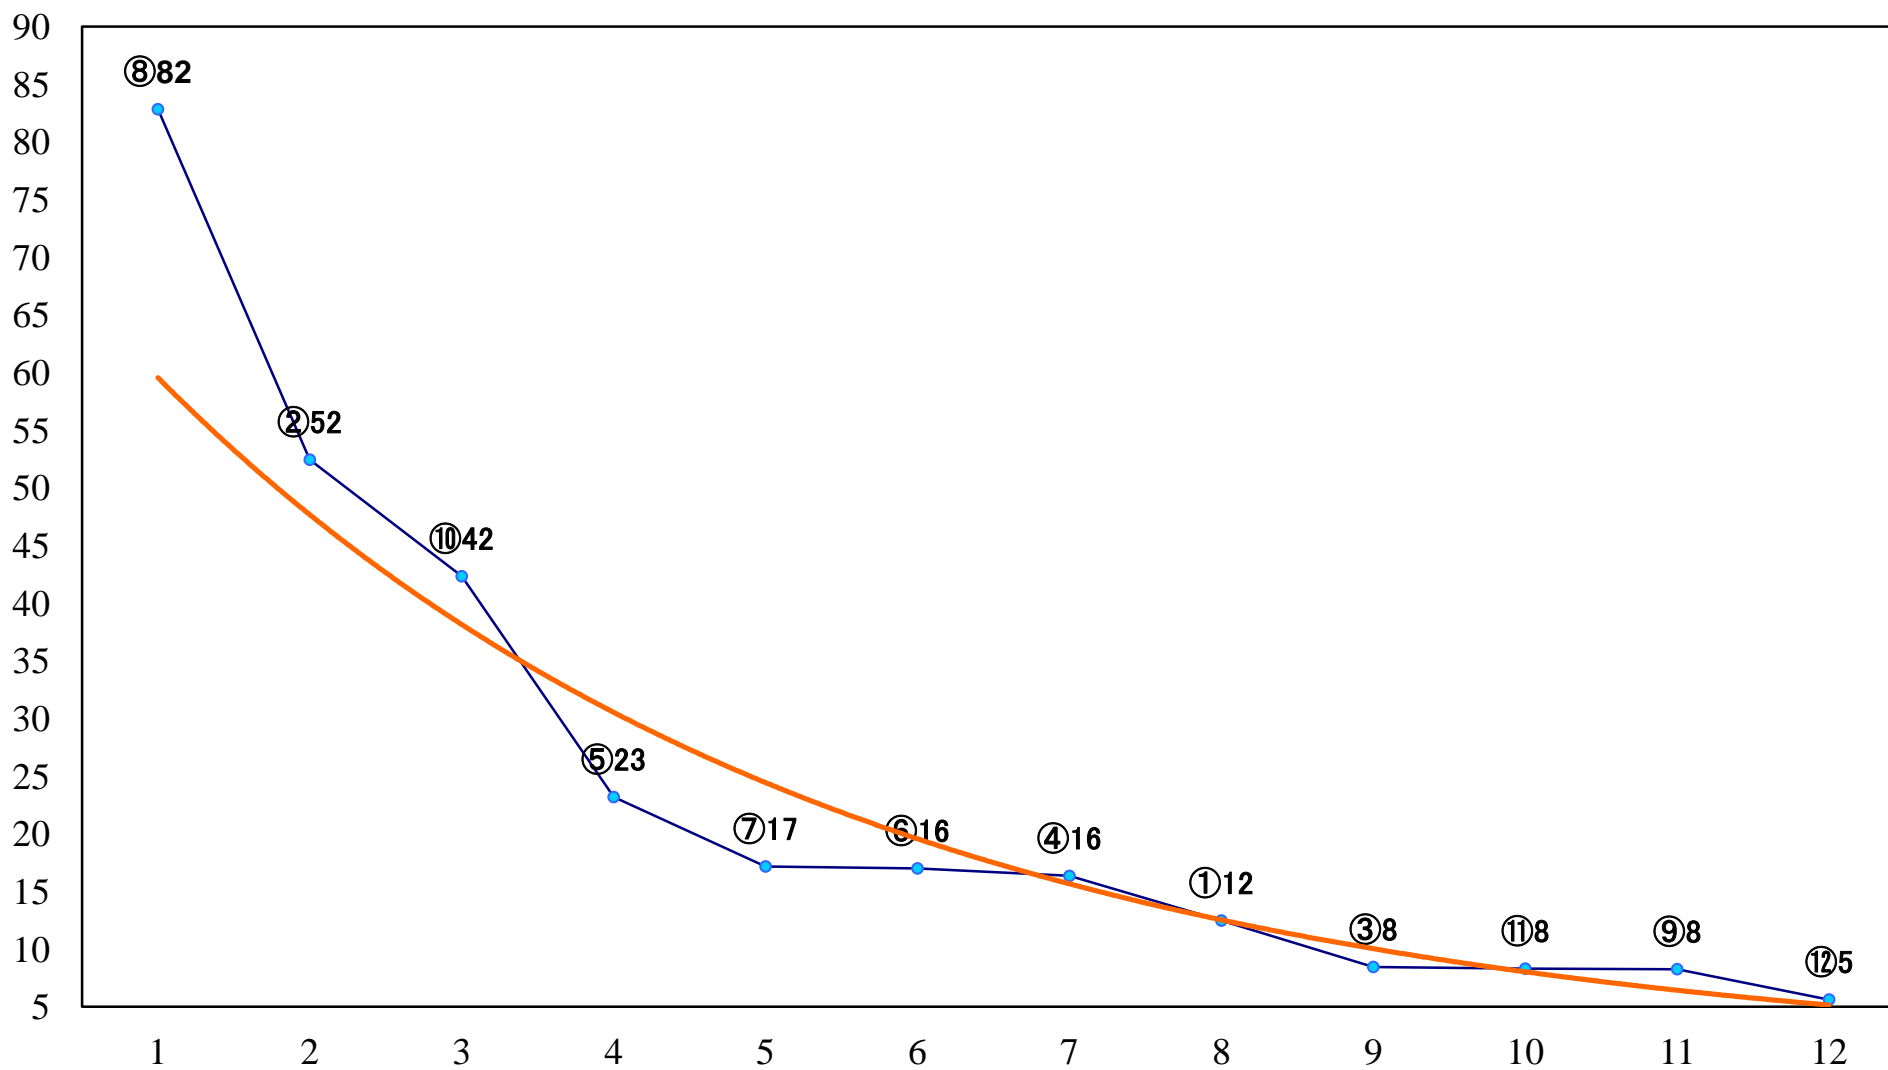

2022年10月19日(水) 浦和競馬 7R 13:35
ヤングジョッキーズTR浦和 第1戦C3選 左1400mm