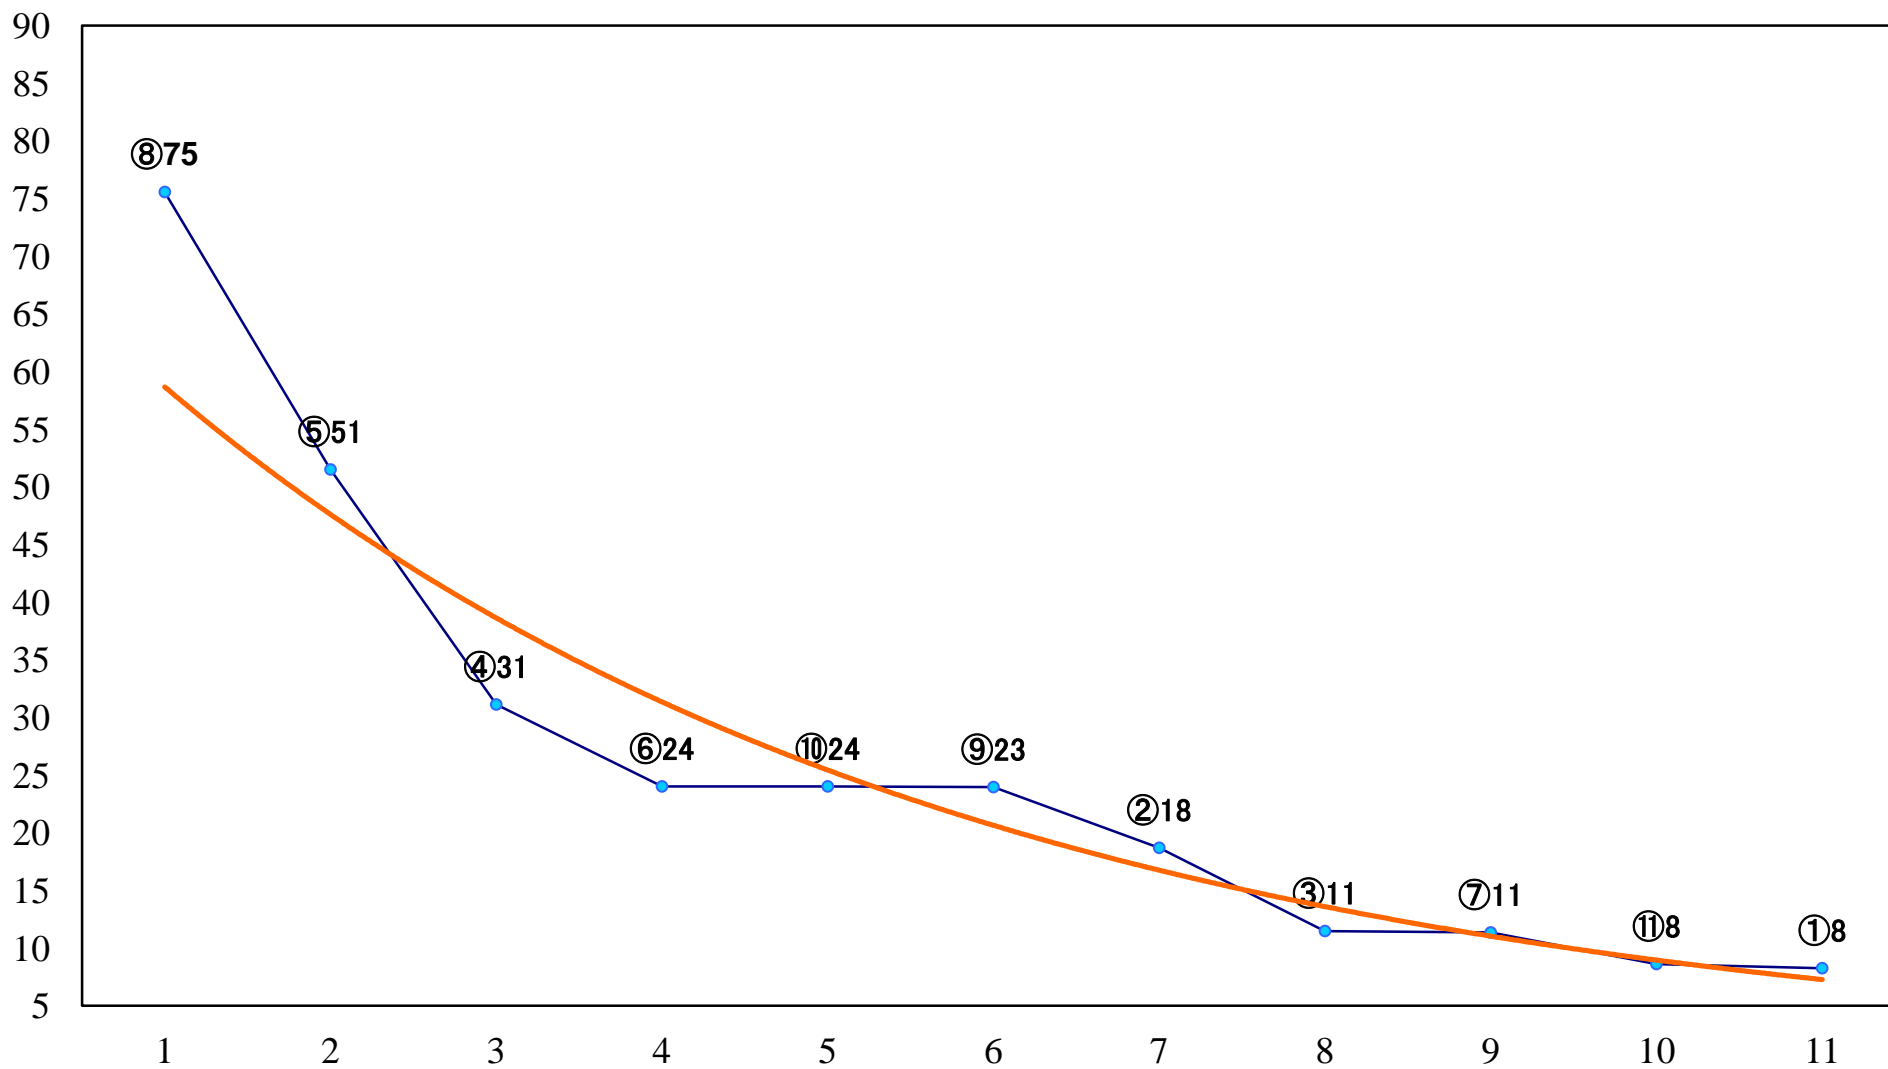

2022年10月19日(水) 浦和競馬 1R 10:20
2歳五 左1400mm

2022年10月19日(水) 浦和競馬 2R 10:50
3歳三 左1400mm

2022年10月19日(水) 浦和競馬 3R 11:20
C3四五 左1400mm

2022年10月19日(水) 浦和競馬 4R 11:50
C3四五 左1500mm

2022年10月19日(水) 浦和競馬 5R 12:25
C2五六 左1500mm