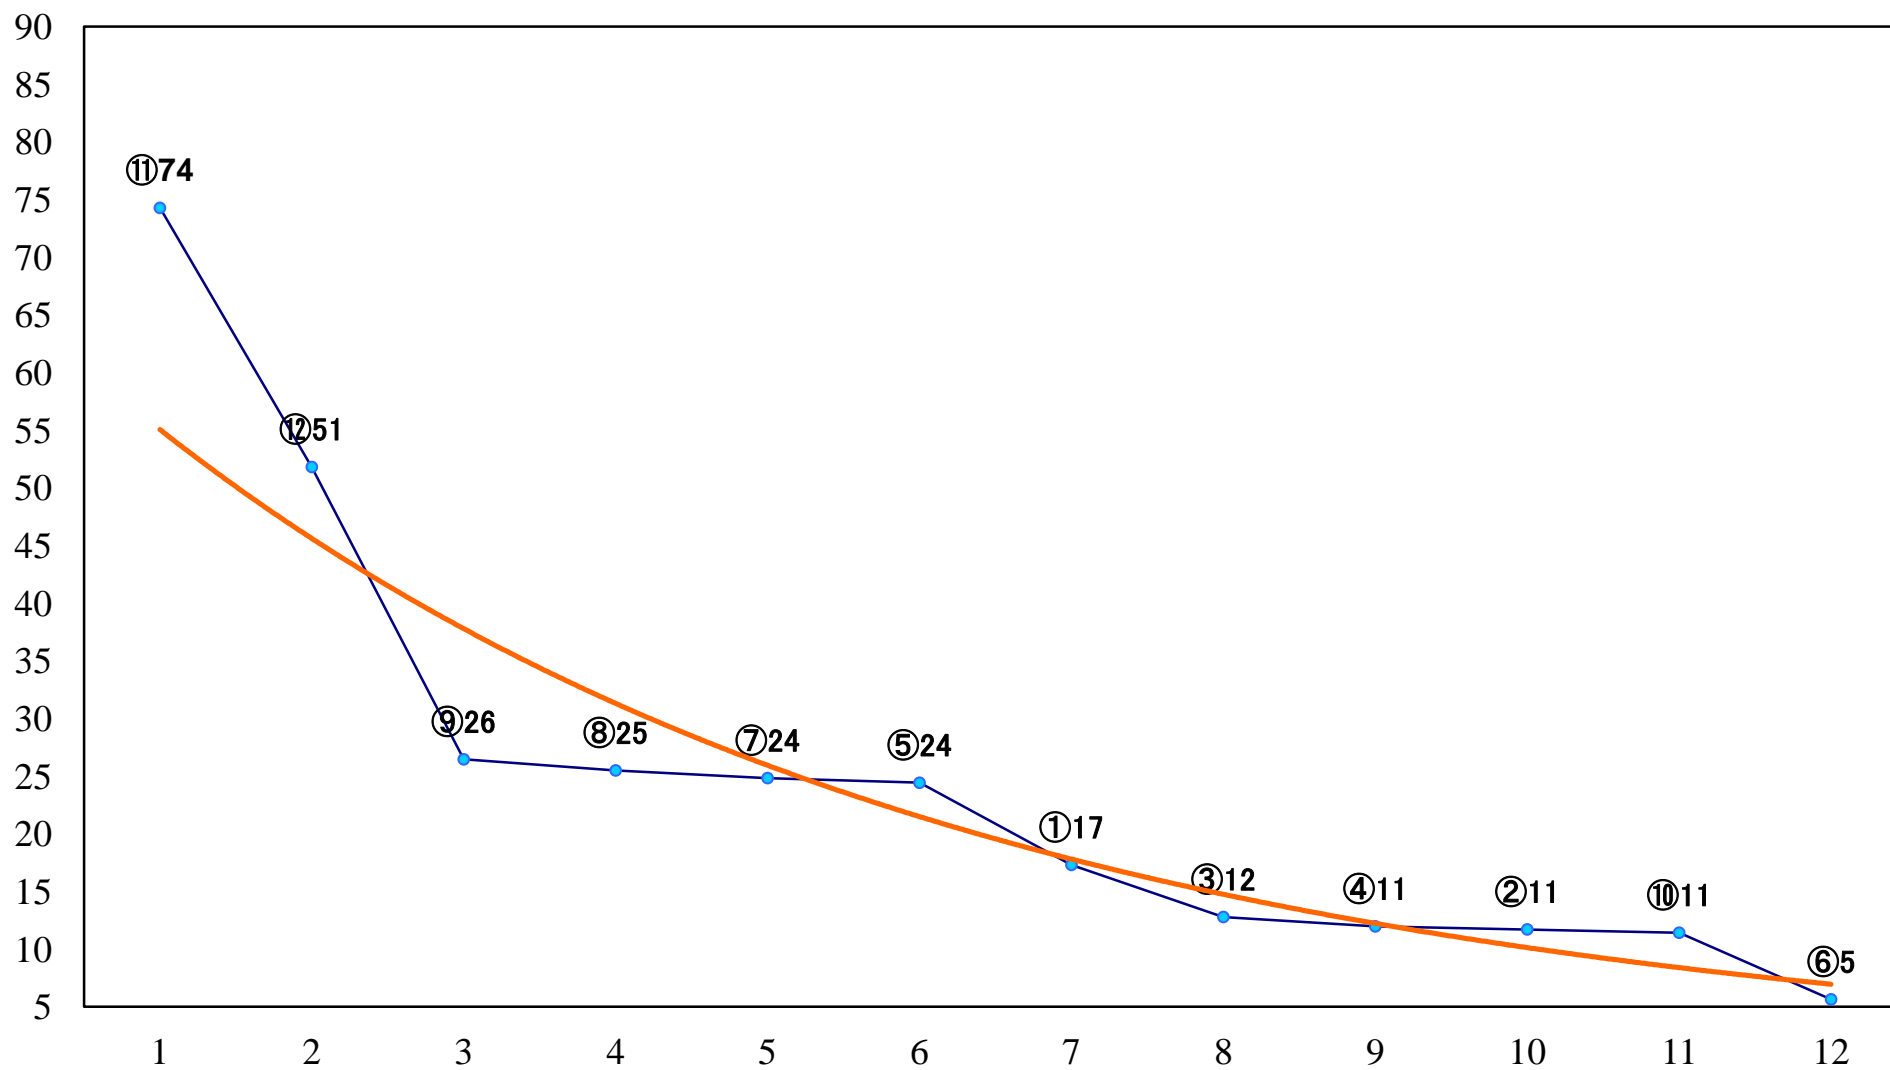

2022年10月19日(水) 浦和競馬 8R 14:10
三芳町特産 富の川越いも賞C1選抜馬 左800mm