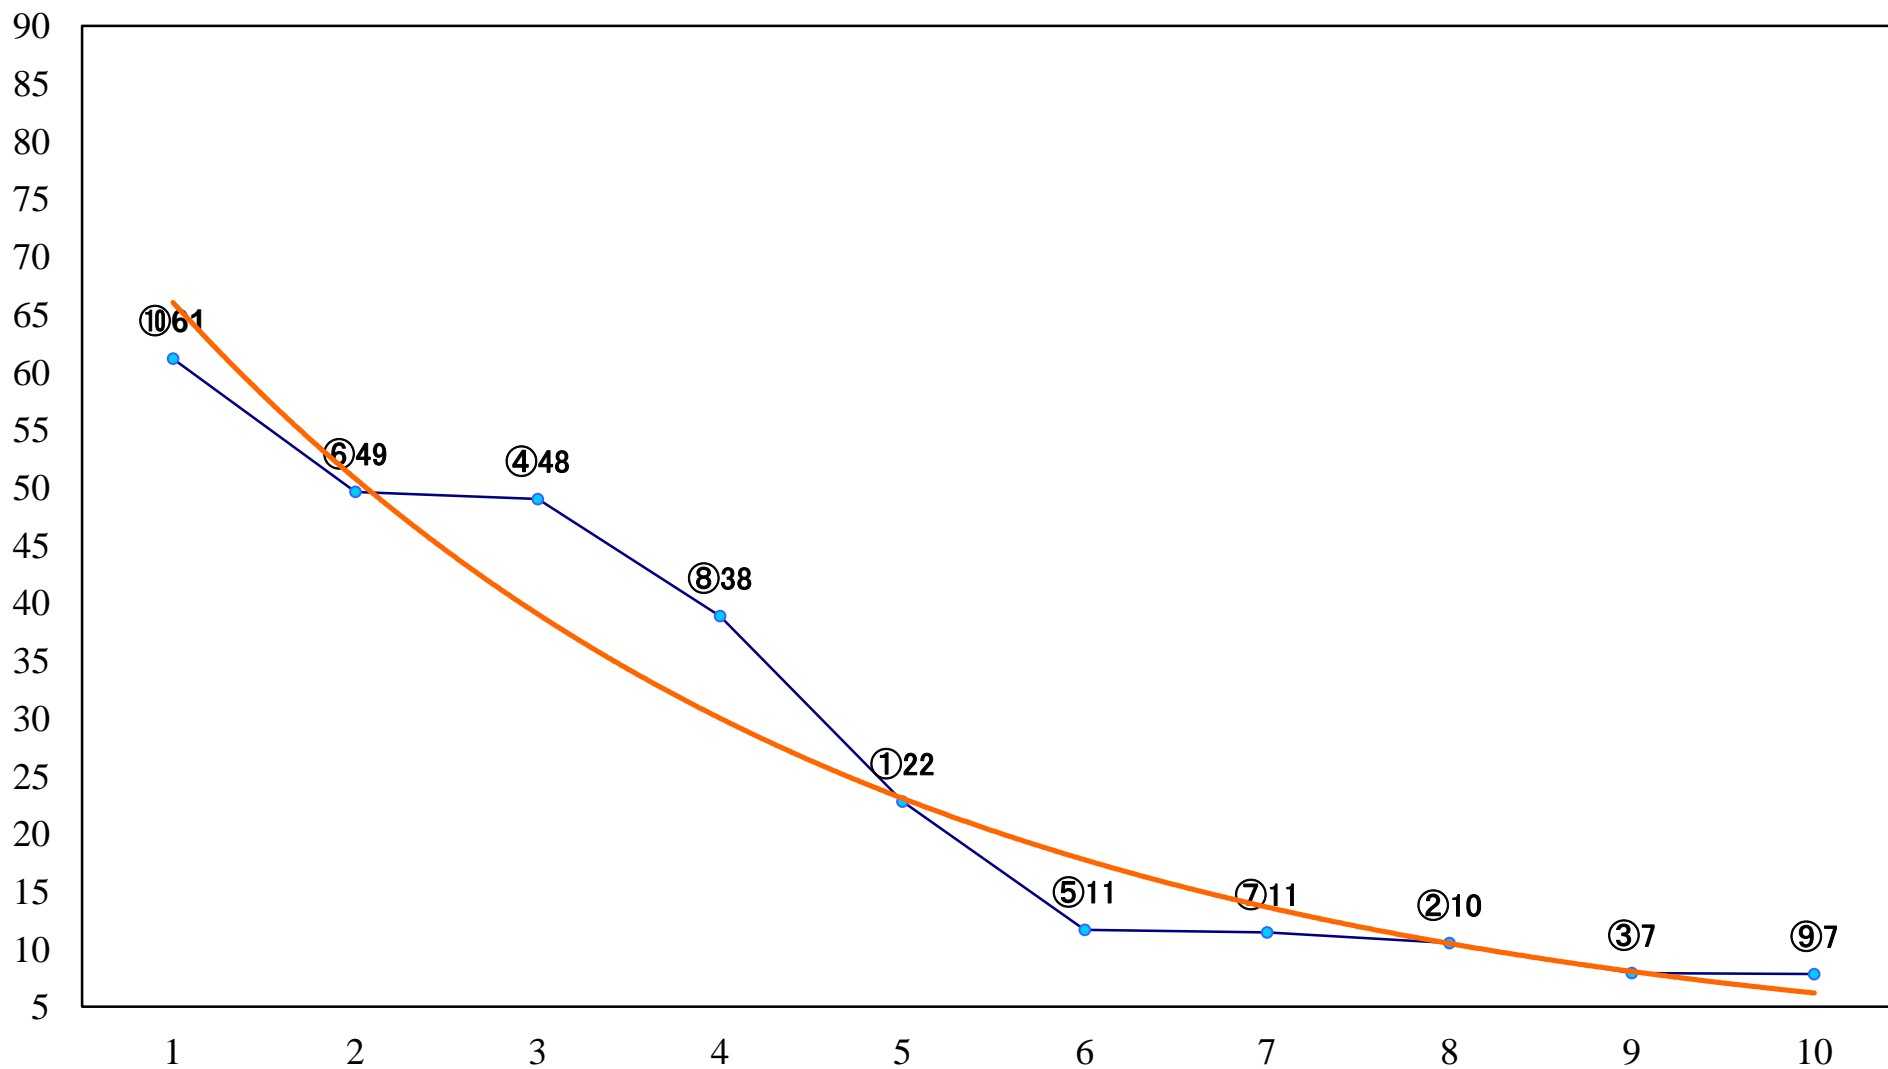

2022年10月19日(水) 浦和競馬 1R 10:20
2歳五 左1400mm

2022年10月19日(水) 浦和競馬 2R 10:50
3歳三 左1400mm

2022年10月19日(水) 浦和競馬 3R 11:20
C3四五 左1400mm

2022年10月19日(水) 浦和競馬 4R 11:50
C3四五 左1500mm

2022年10月19日(水) 浦和競馬 5R 12:25
C2五六 左1500mm