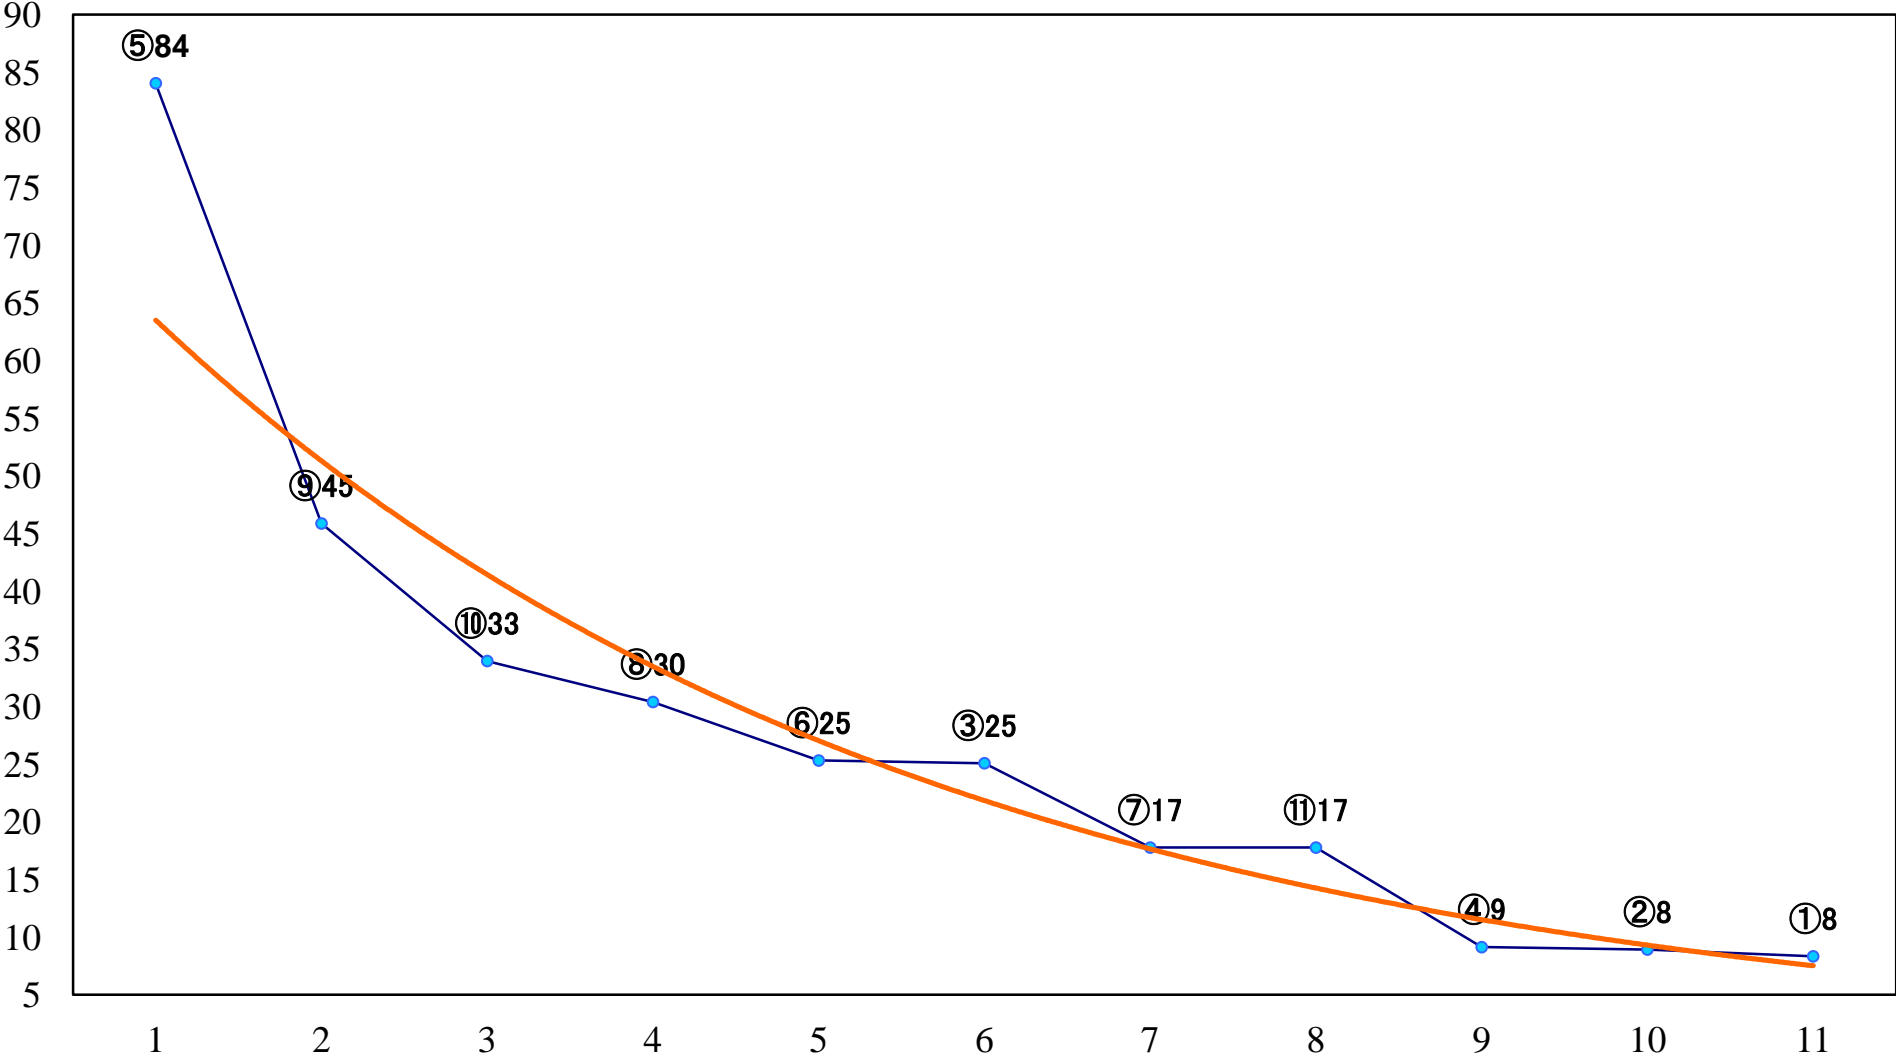

2022年10月20日(木) 浦和競馬 8R 14:10
C2七八 左1500mm