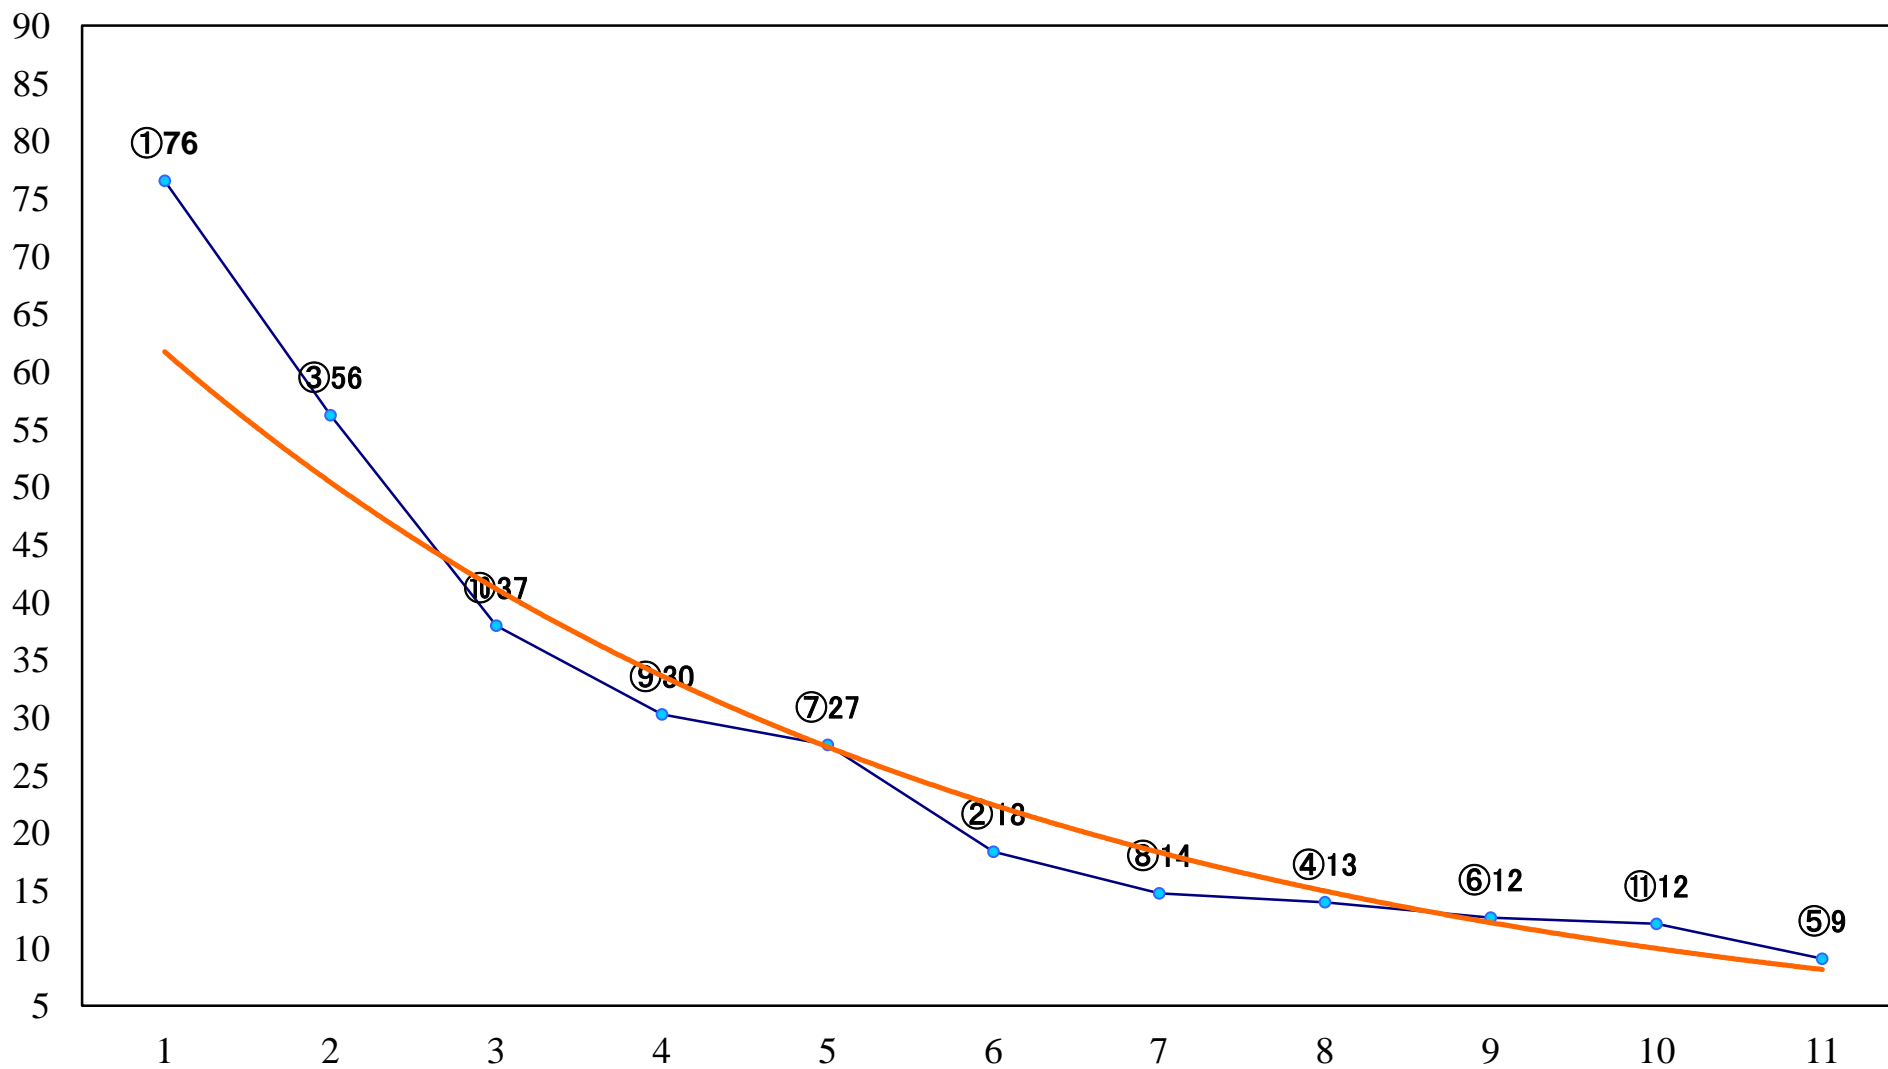

2022年10月20日(木) 浦和競馬 11R 15:55
J交 けやき賞A2B1選抜馬 左1400mm