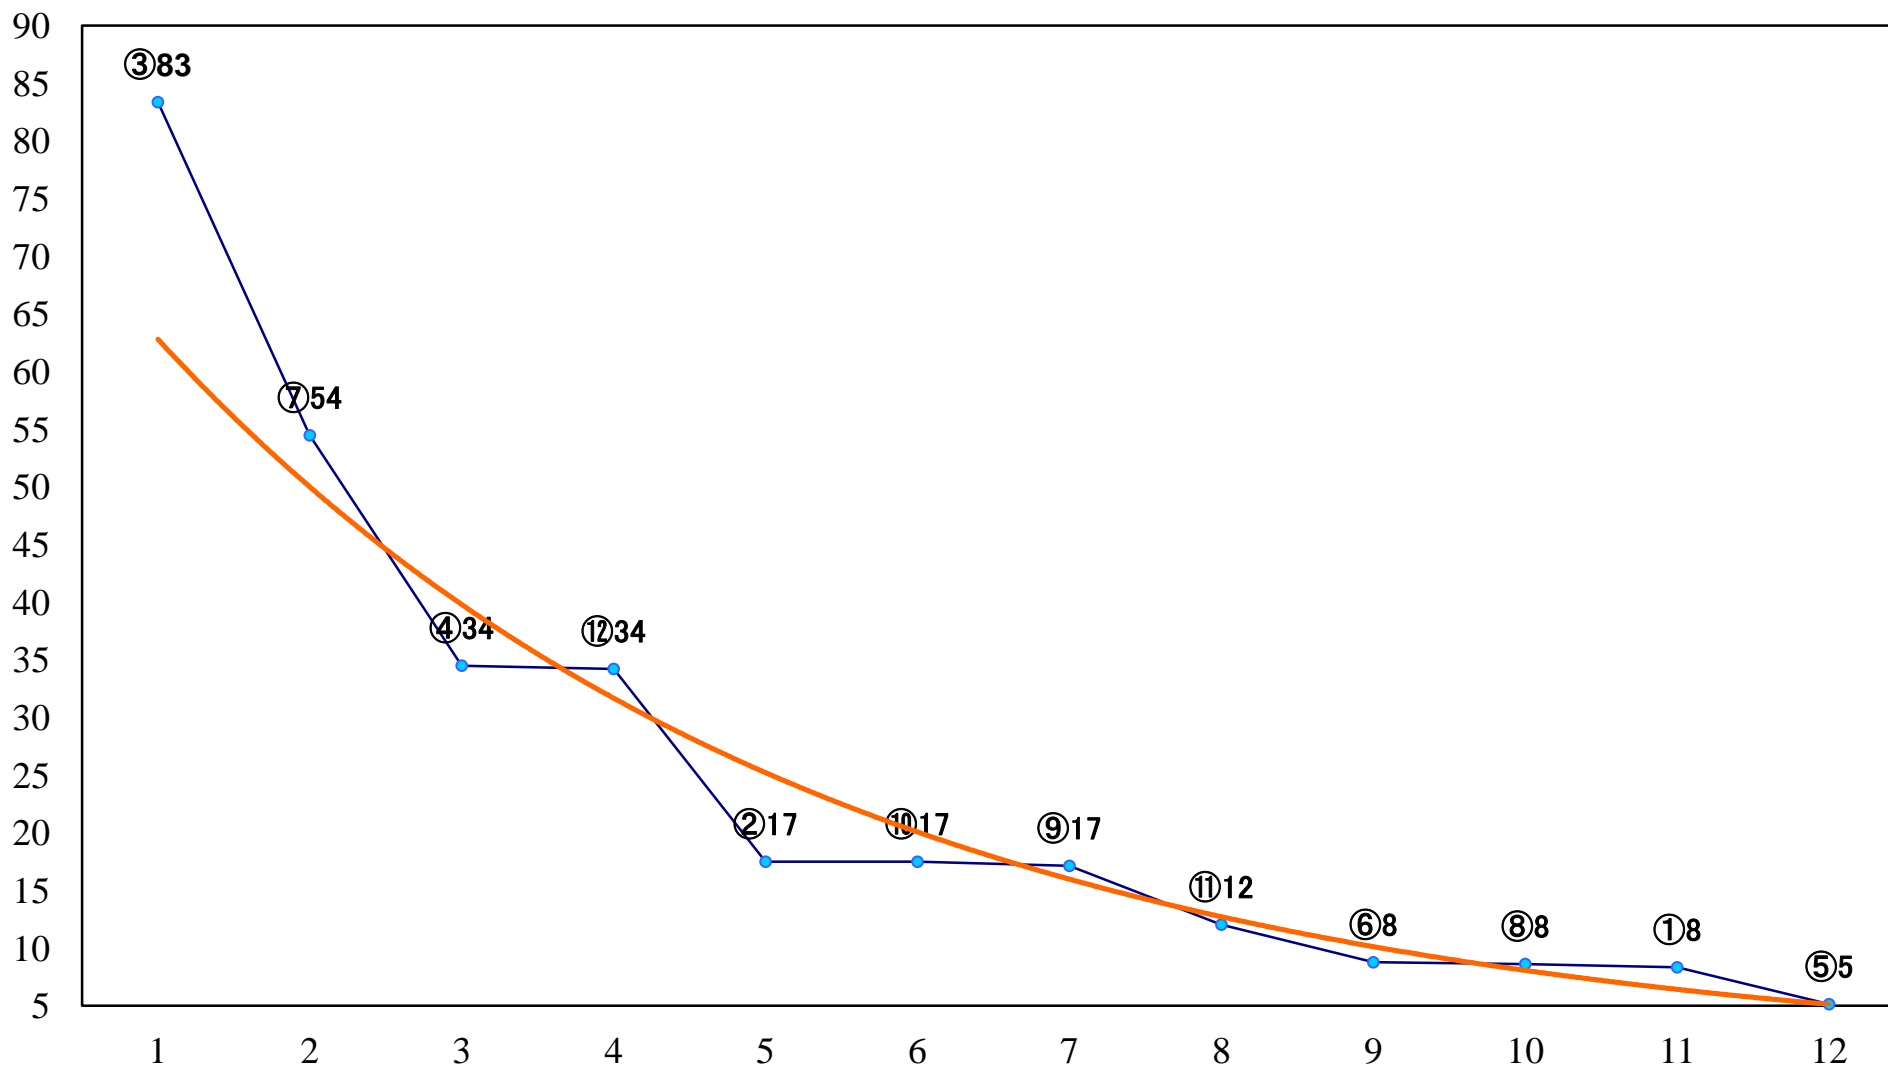

2022年10月20日(木) 浦和競馬 1R 10:20
3歳四選抜馬イ 左1400mm

2022年10月20日(木) 浦和競馬 2R 10:50
3歳四選抜馬ア 左1400mm

2022年10月20日(木) 浦和競馬 3R 11:20
浦和800ラウンドC3選抜馬イ 左800mm

2022年10月20日(木) 浦和競馬 4R 11:50
浦和800ラウンドC3選抜馬ア 左800mm

2022年10月20日(木) 浦和競馬 5R 12:25
C3三 左1400mm