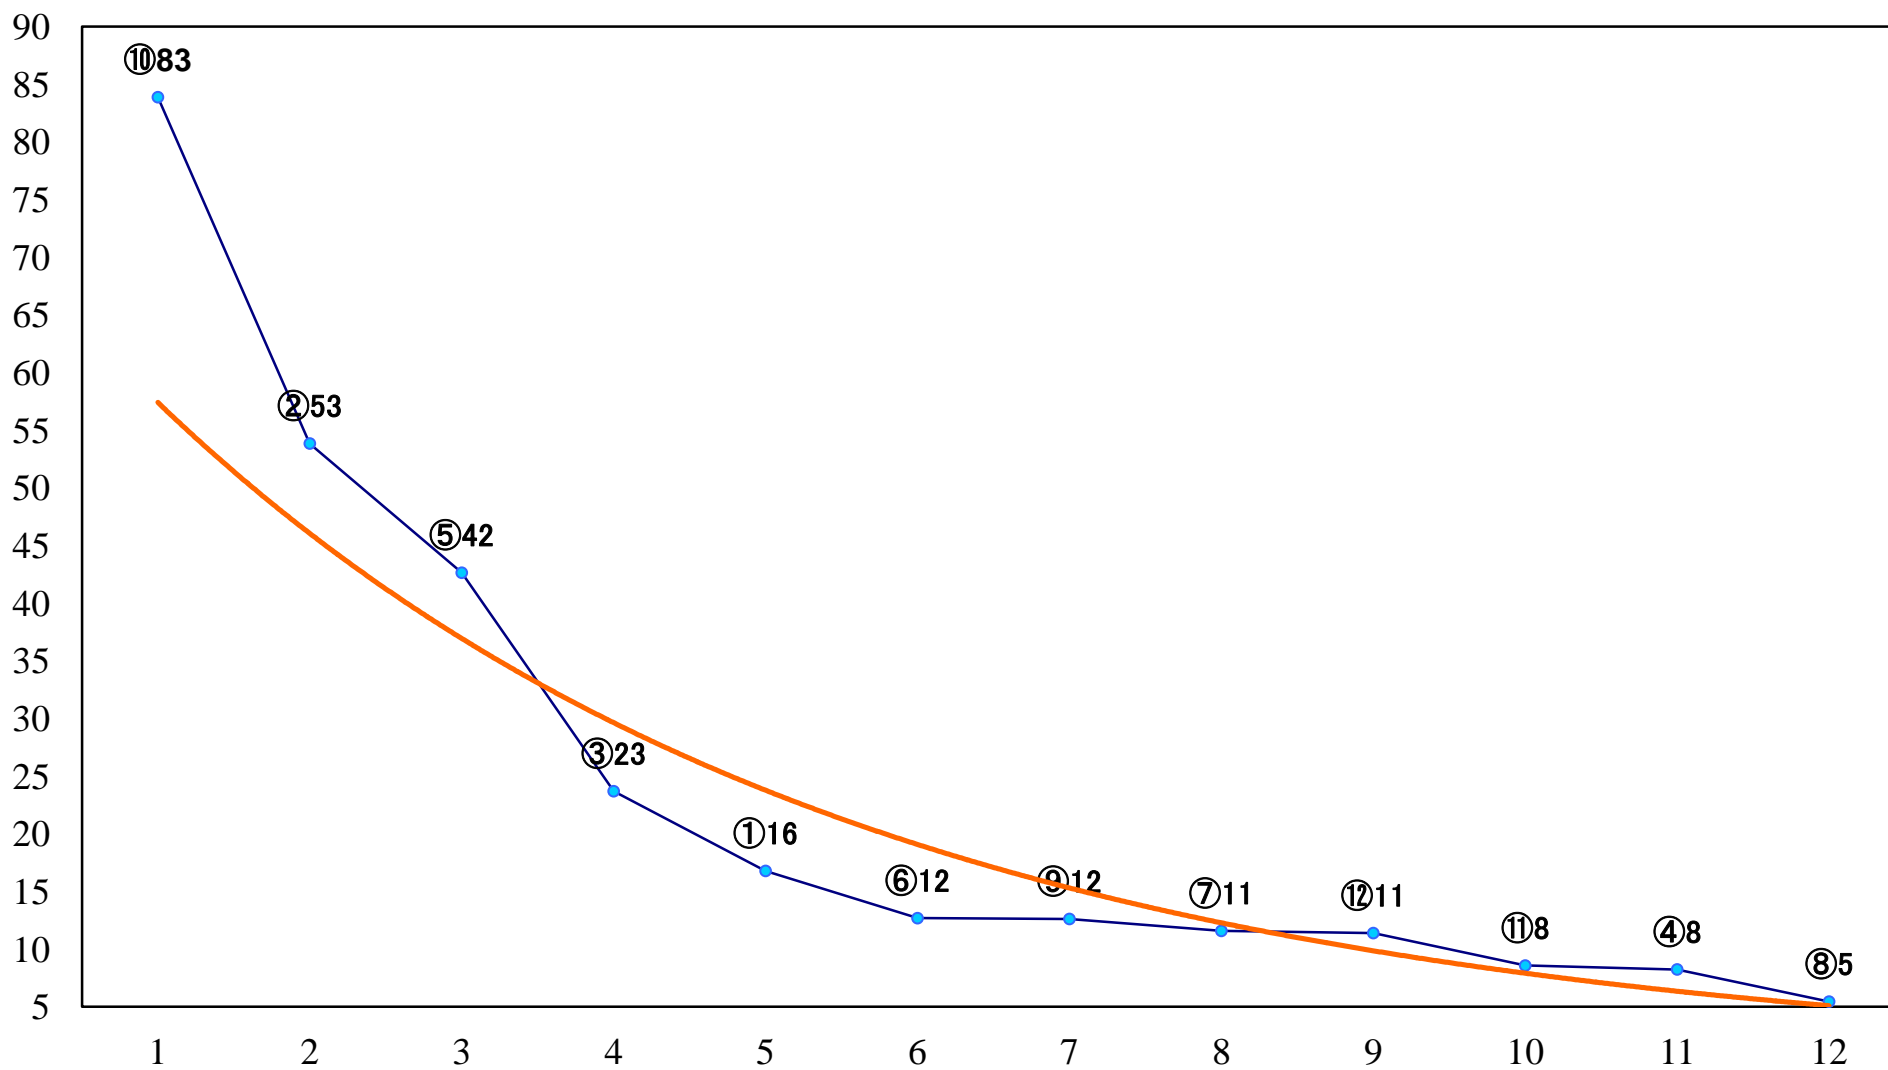

2022年10月20日(木) 浦和競馬 1R 10:20
3歳四選抜馬イ 左1400mm

2022年10月20日(木) 浦和競馬 2R 10:50
3歳四選抜馬ア 左1400mm

2022年10月20日(木) 浦和競馬 3R 11:20
浦和800ラウンドC3選抜馬イ 左800mm

2022年10月20日(木) 浦和競馬 4R 11:50
浦和800ラウンドC3選抜馬ア 左800mm

2022年10月20日(木) 浦和競馬 5R 12:25
C3三 左1400mm