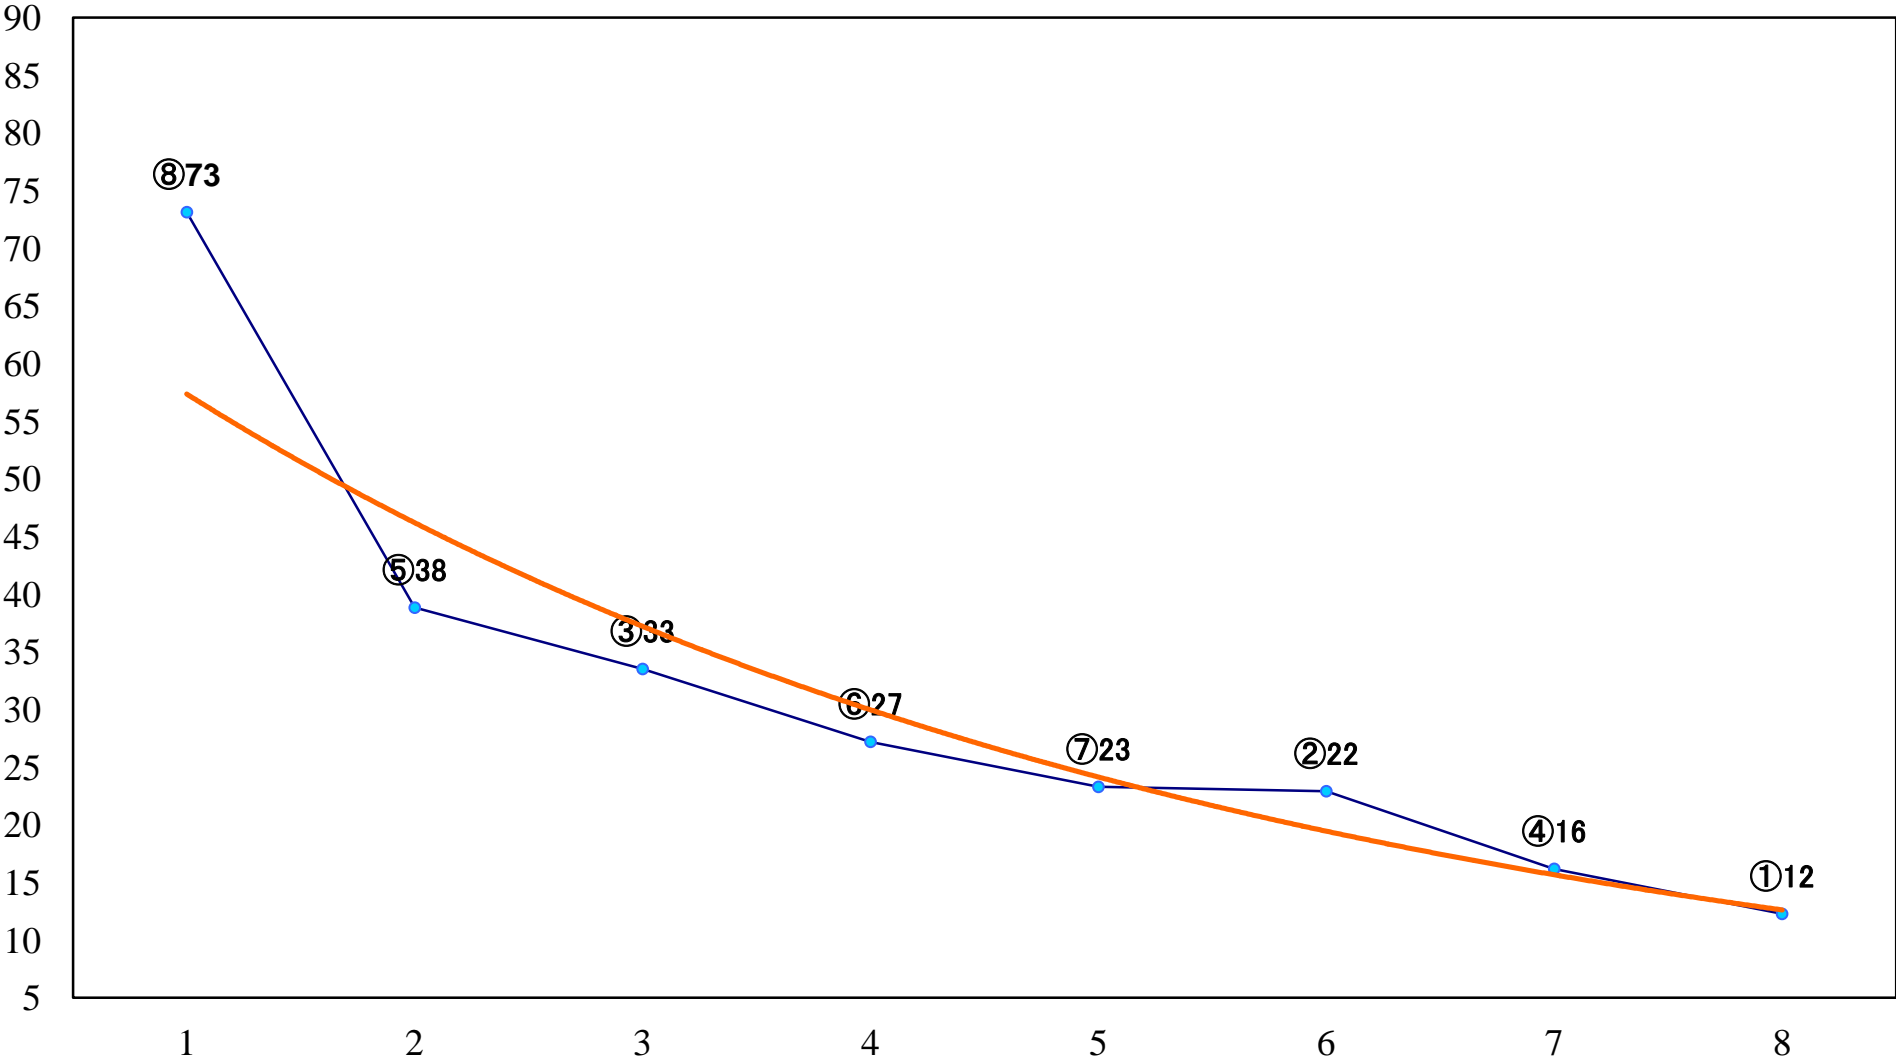

2022年10月20日(木) 浦和競馬 6R 13:00
ランチタイムチャレンジC2七八 左1400mm