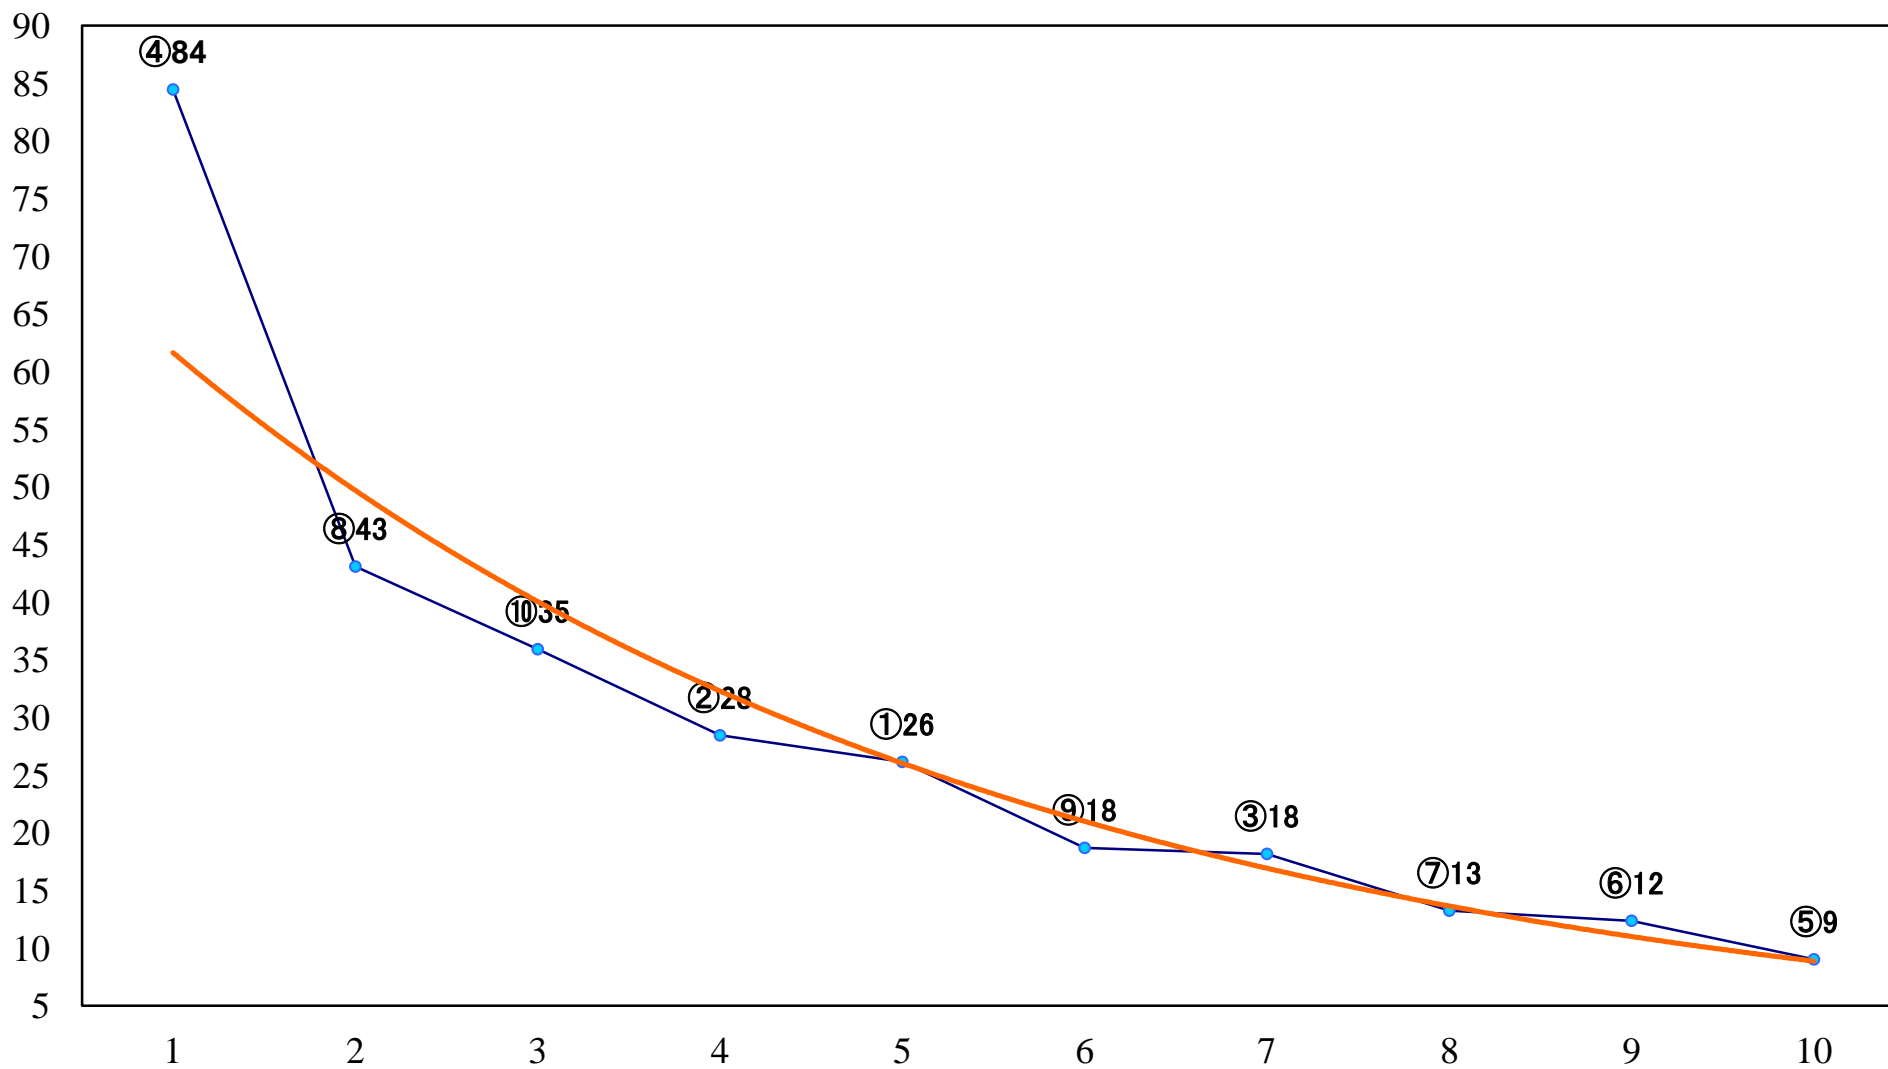

2022年10月20日(木) 浦和競馬 6R 13:00
ランチタイムチャレンジC2七八 左1400mm

2022年10月20日(木) 浦和競馬 7R 13:35
J認 新風特別2歳一 左1500mm

2022年10月20日(木) 浦和競馬 8R 14:10
C2七八 左1500mm

2022年10月20日(木) 浦和競馬 9R 14:45
ブランド野菜 みよし野菜賞C1七 左1500mm

2022年10月20日(木) 浦和競馬 10R 15:20
J交 マルチフェア特別B2B3選抜馬 左1400mm