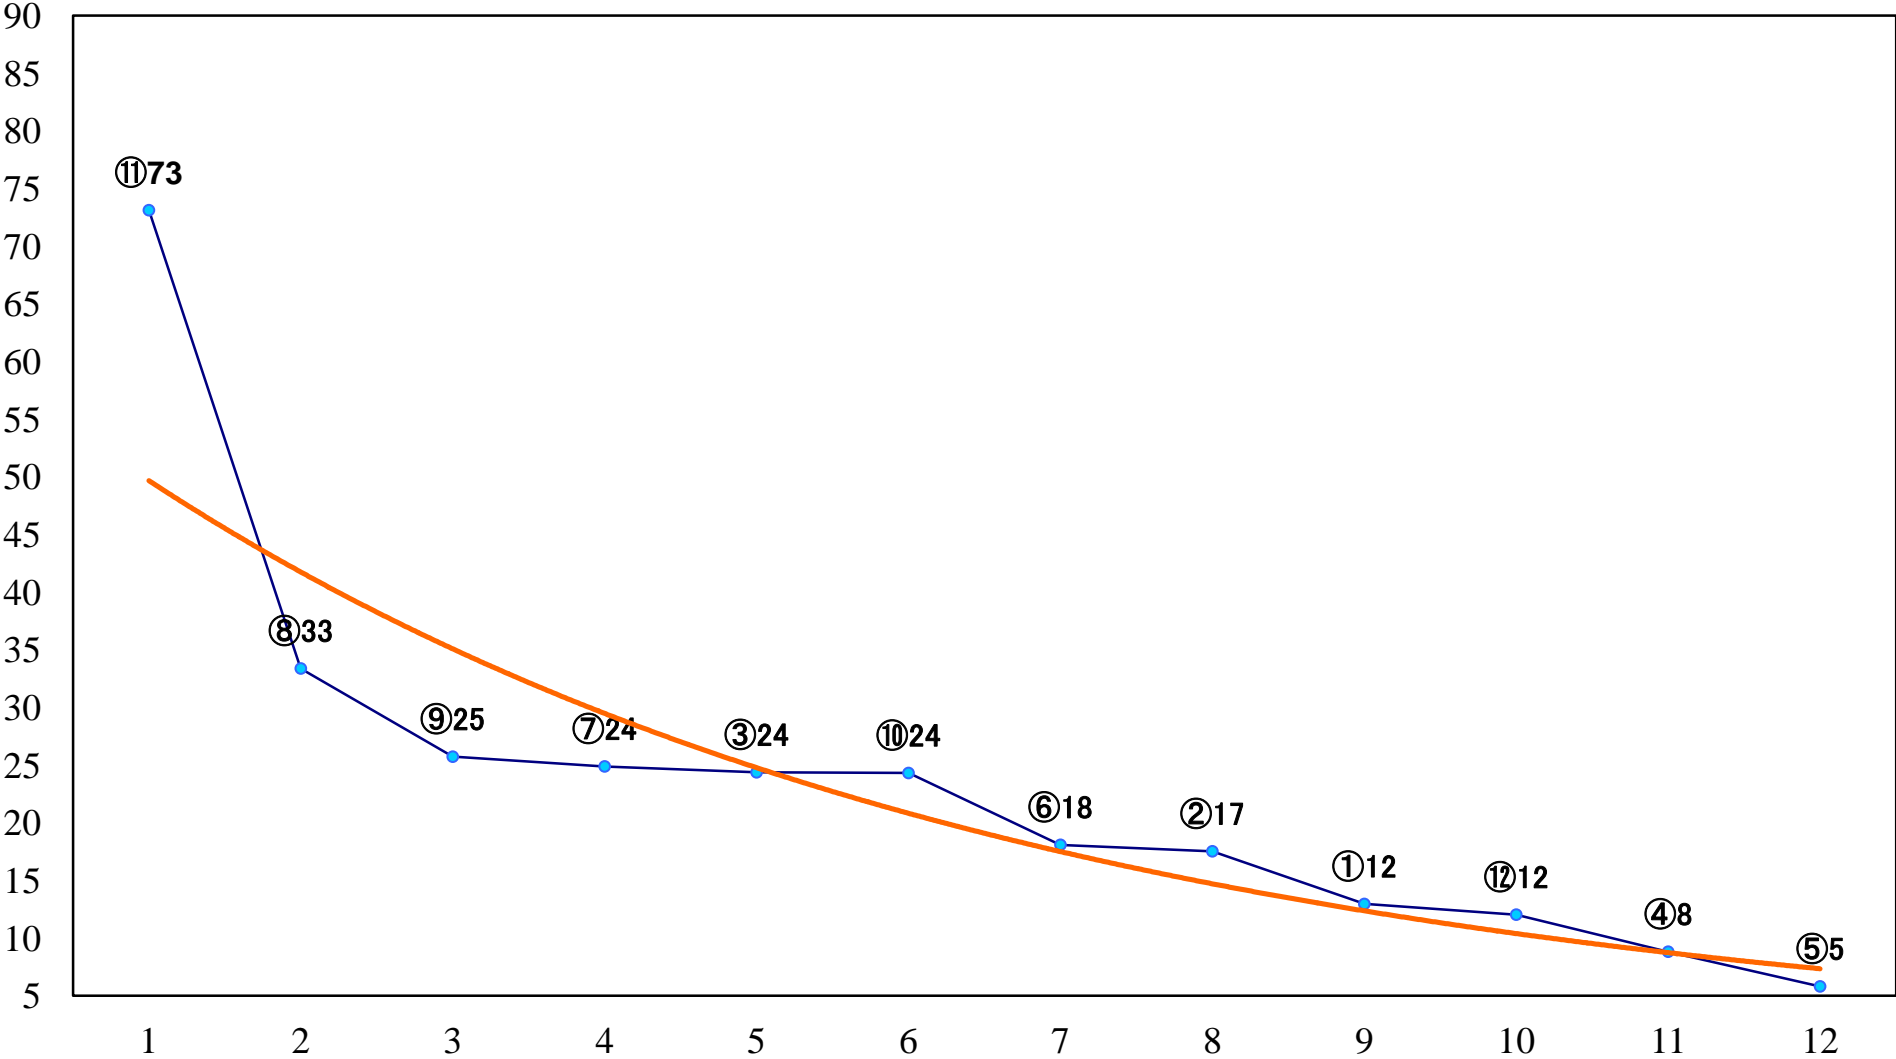

2022年10月20日(木) 浦和競馬 1R 10:20
3歳四選抜馬イ 左1400mm

2022年10月20日(木) 浦和競馬 2R 10:50
3歳四選抜馬ア 左1400mm

2022年10月20日(木) 浦和競馬 3R 11:20
浦和800ラウンドC3選抜馬イ 左800mm

2022年10月20日(木) 浦和競馬 4R 11:50
浦和800ラウンドC3選抜馬ア 左800mm

2022年10月20日(木) 浦和競馬 5R 12:25
C3三 左1400mm