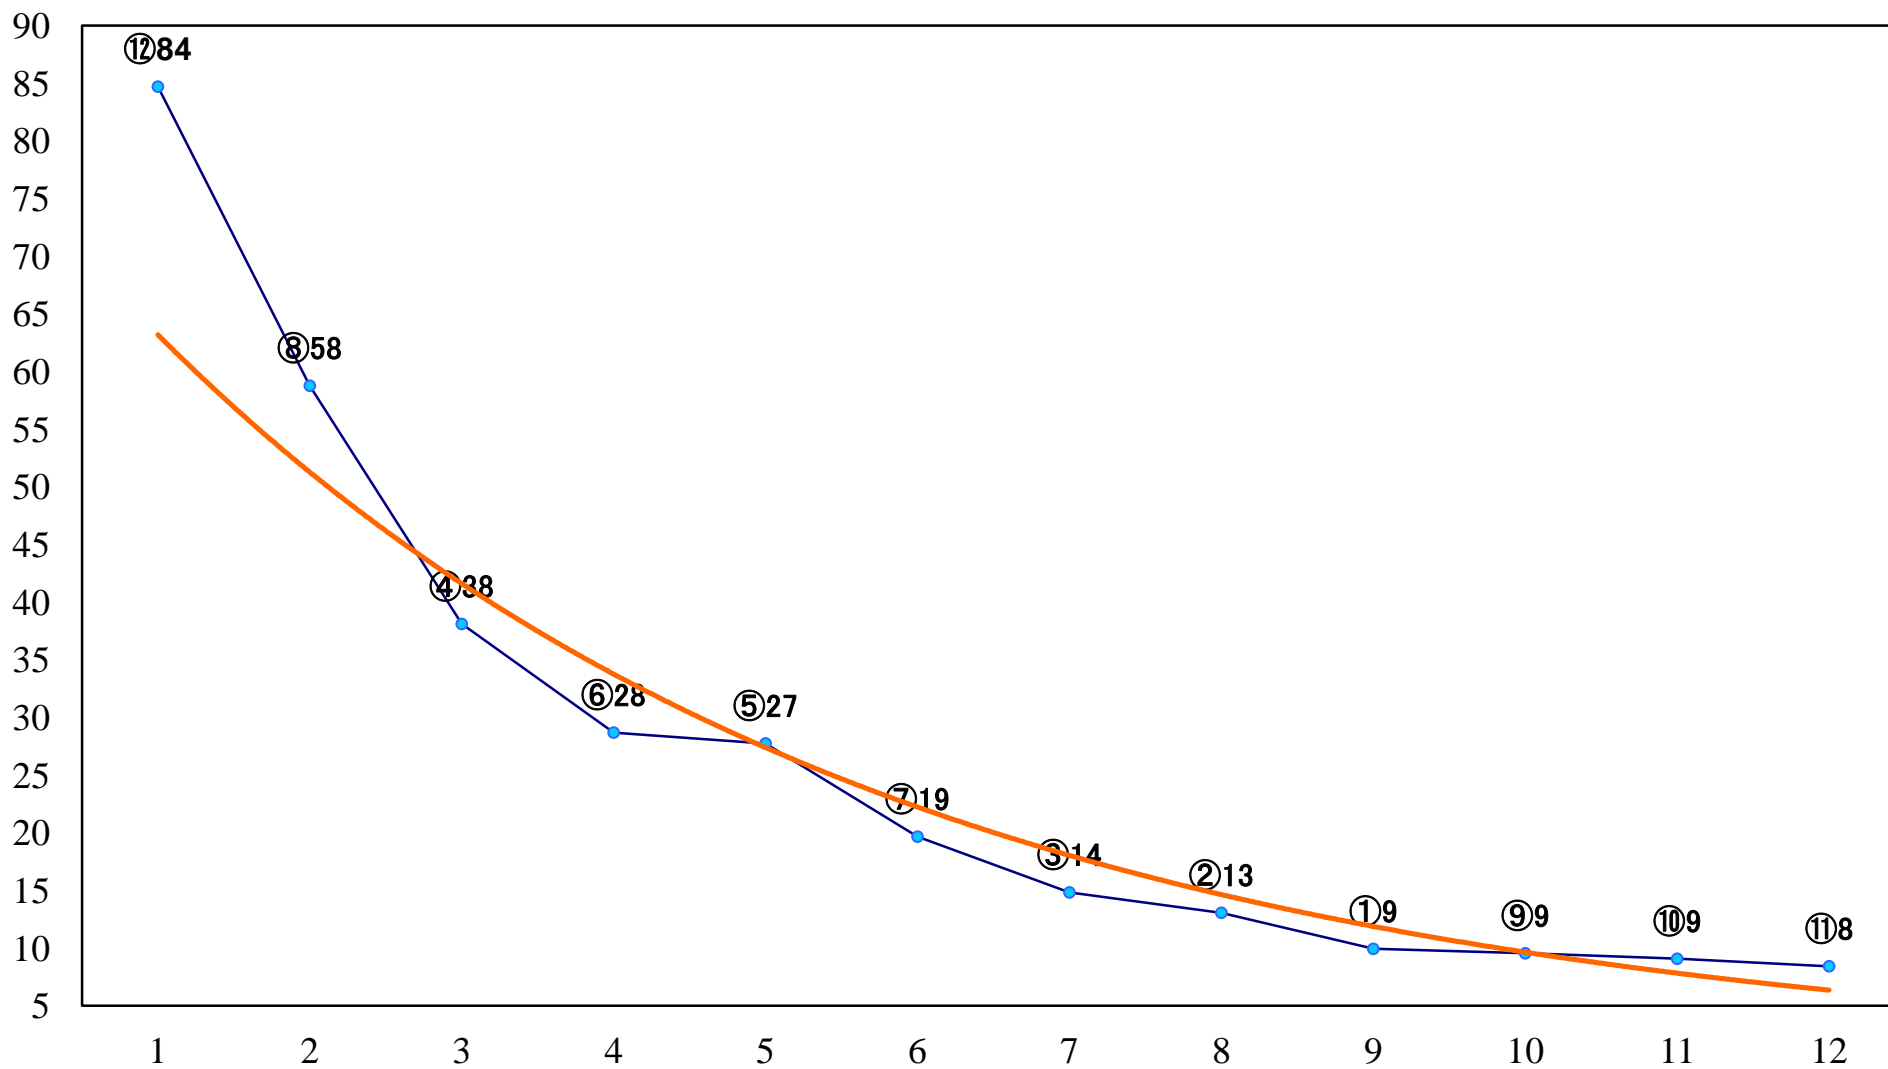

2022年10月20日(木) 浦和競馬 6R 13:00
ランチタイムチャレンジC2七八 左1400mm

2022年10月20日(木) 浦和競馬 7R 13:35
J認 新風特別2歳一 左1500mm

2022年10月20日(木) 浦和競馬 8R 14:10
C2七八 左1500mm

2022年10月20日(木) 浦和競馬 9R 14:45
ブランド野菜 みよし野菜賞C1七 左1500mm

2022年10月20日(木) 浦和競馬 10R 15:20
J交 マルチフェア特別B2B3選抜馬 左1400mm