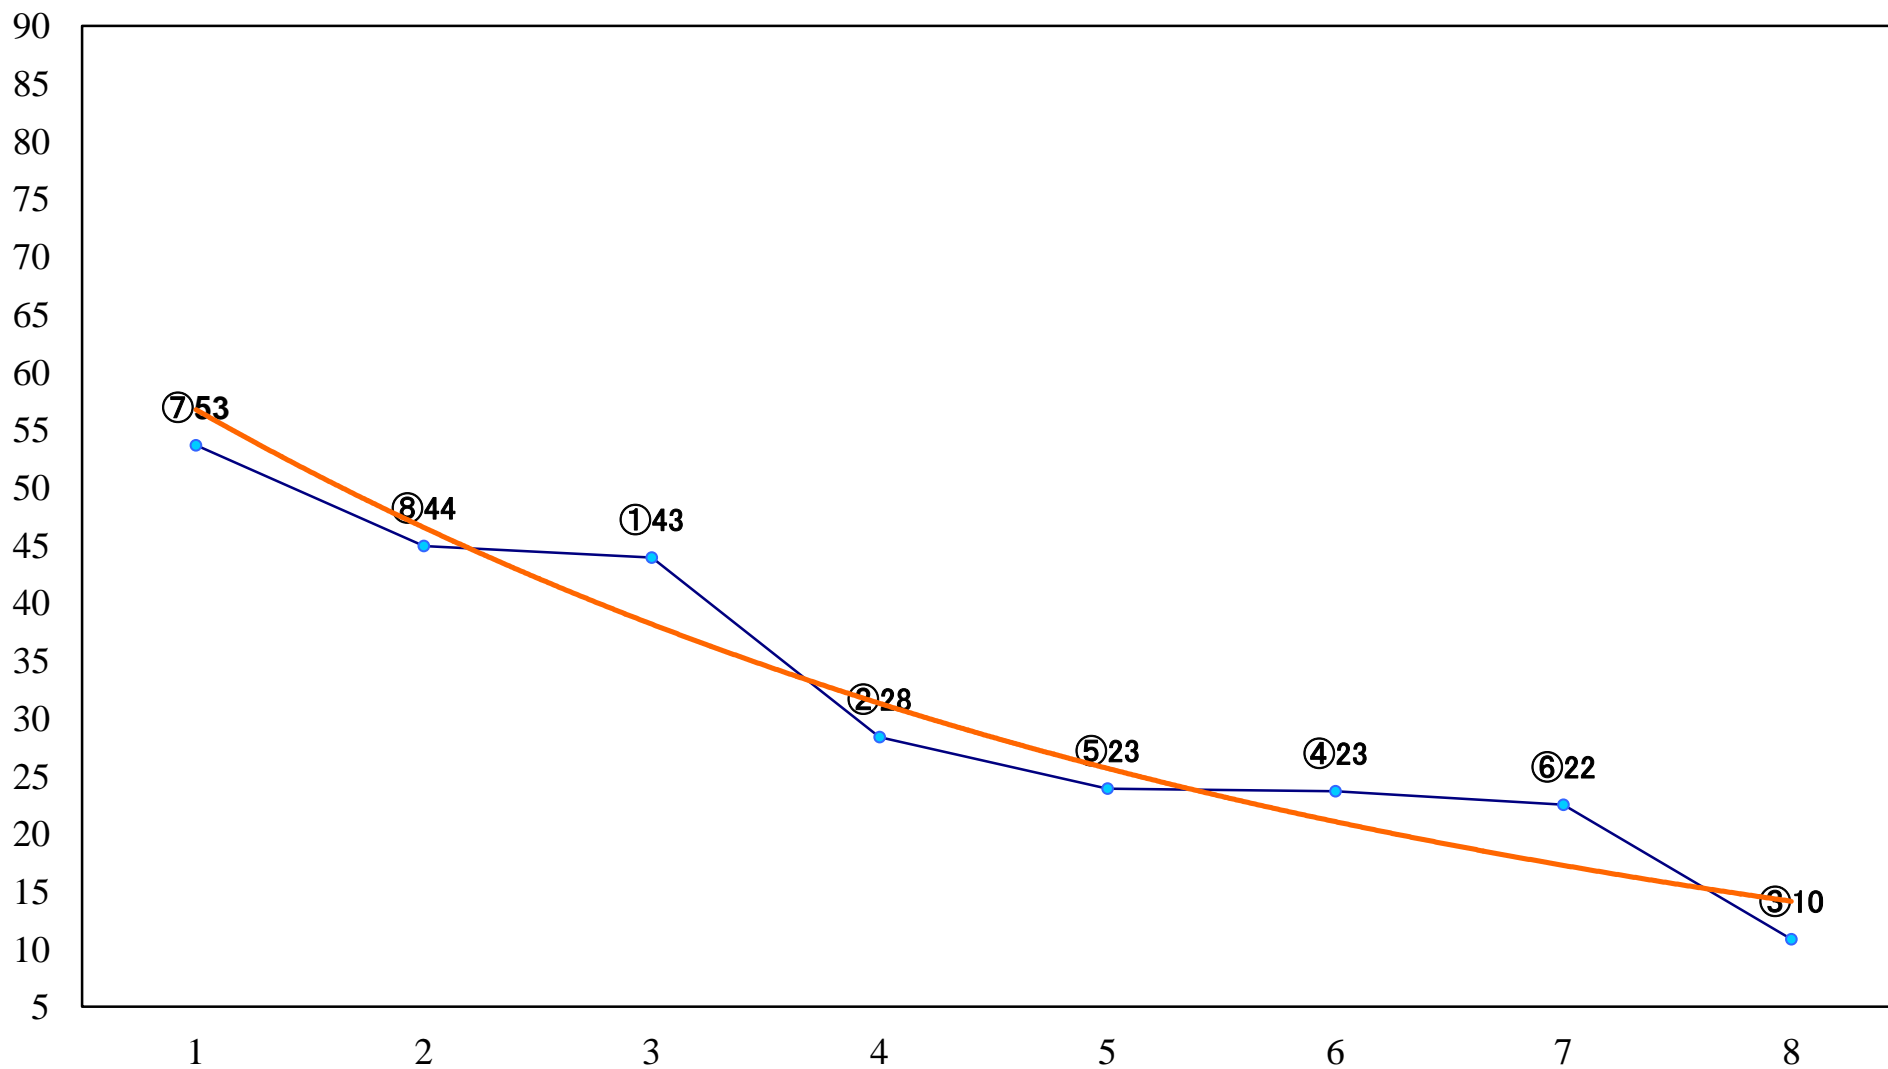

2022年10月20日(木) 浦和競馬 1R 10:20
3歳四選抜馬イ 左1400mm

2022年10月20日(木) 浦和競馬 2R 10:50
3歳四選抜馬ア 左1400mm

2022年10月20日(木) 浦和競馬 3R 11:20
浦和800ラウンドC3選抜馬イ 左800mm

2022年10月20日(木) 浦和競馬 4R 11:50
浦和800ラウンドC3選抜馬ア 左800mm

2022年10月20日(木) 浦和競馬 5R 12:25
C3三 左1400mm