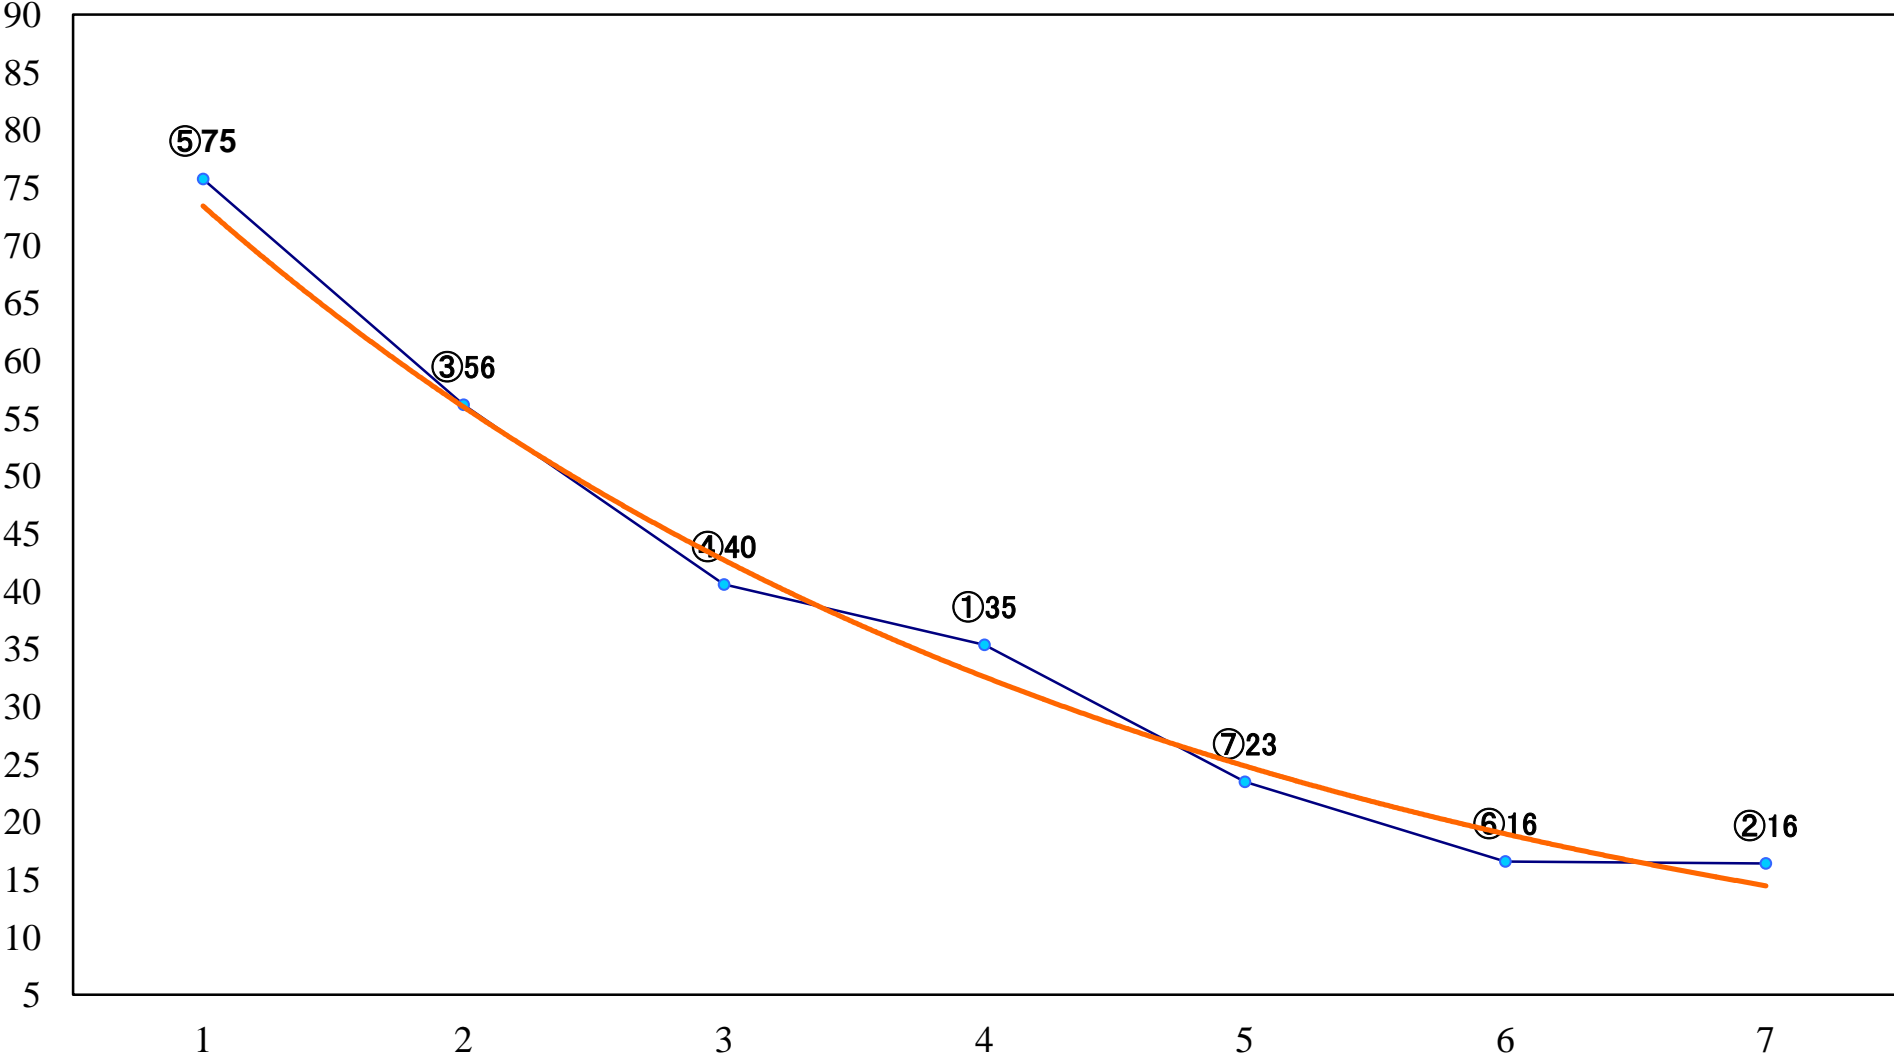

2022年10月20日(木) 浦和競馬 1R 10:20
3歳四選抜馬イ 左1400mm

2022年10月20日(木) 浦和競馬 2R 10:50
3歳四選抜馬ア 左1400mm

2022年10月20日(木) 浦和競馬 3R 11:20
浦和800ラウンドC3選抜馬イ 左800mm

2022年10月20日(木) 浦和競馬 4R 11:50
浦和800ラウンドC3選抜馬ア 左800mm

2022年10月20日(木) 浦和競馬 5R 12:25
C3三 左1400mm