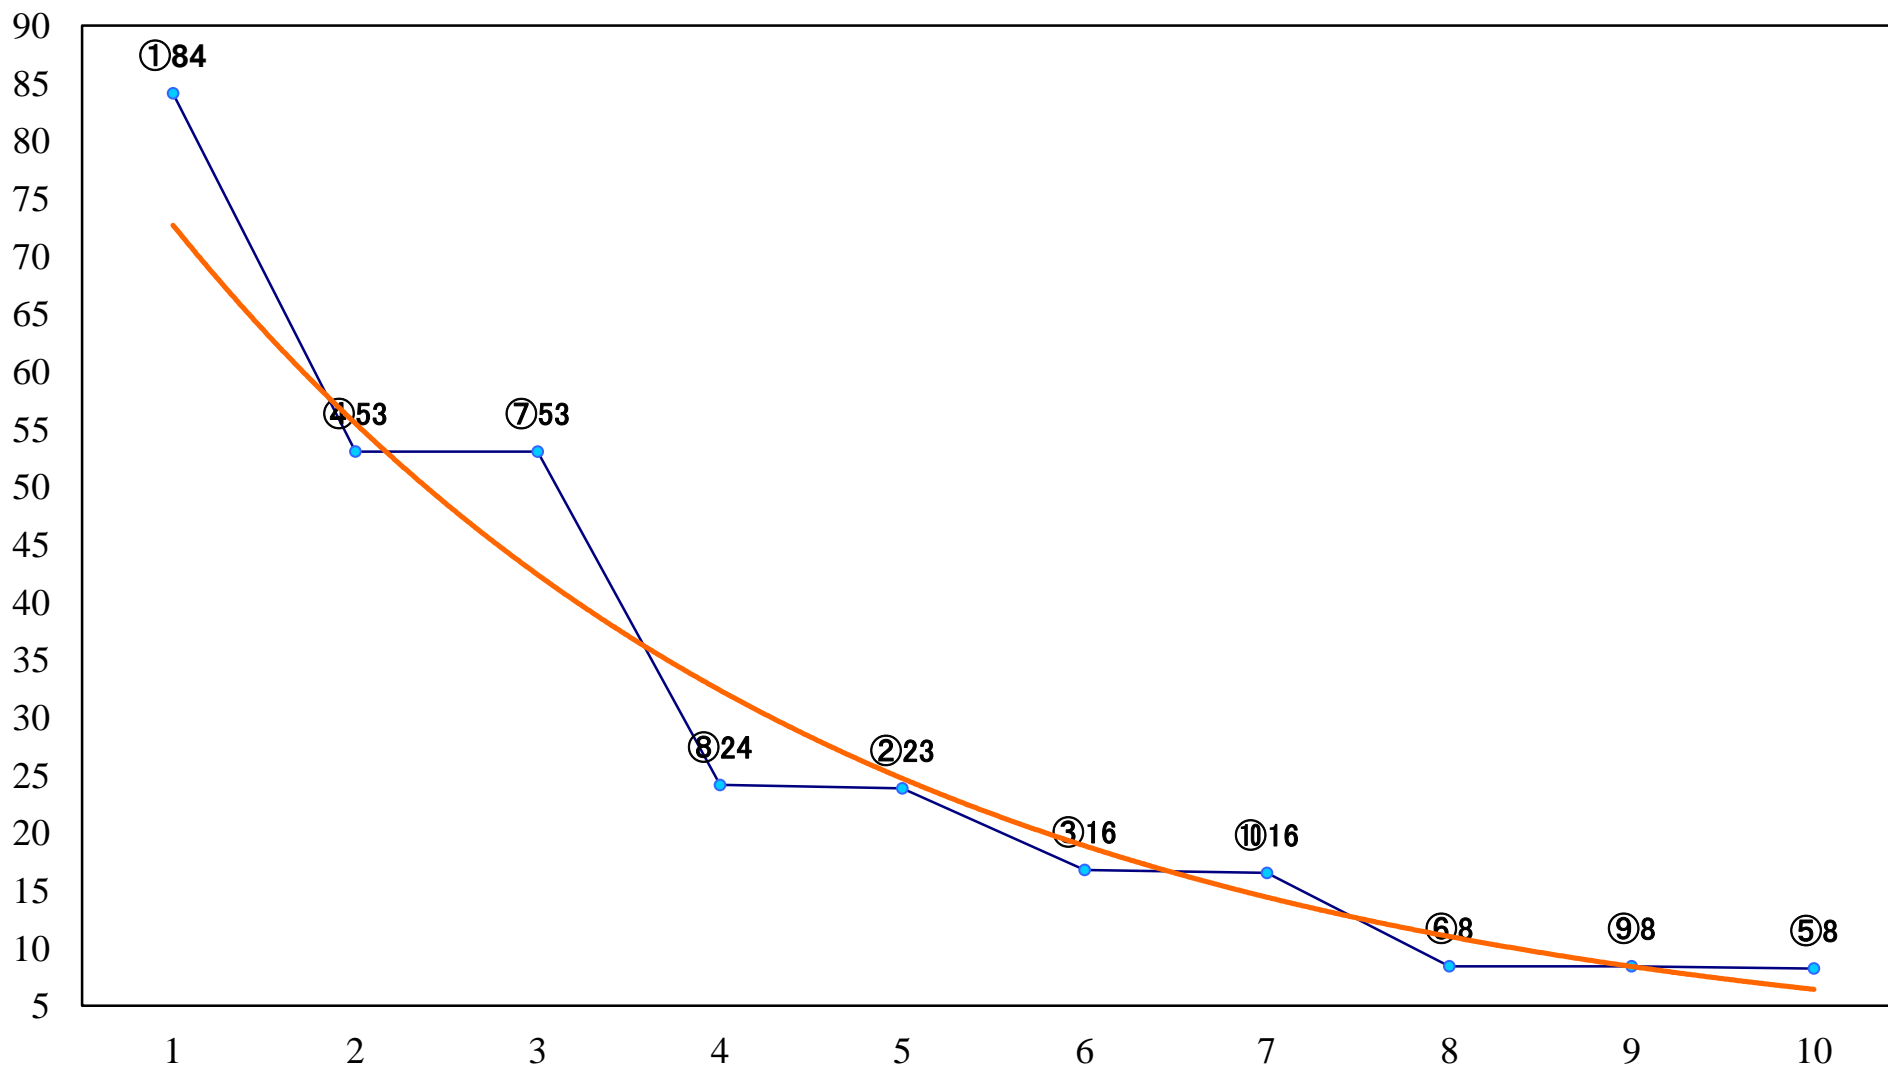

2022年10月20日(木) 浦和競馬 7R 13:35
J認 新風特別2歳一 左1500mm