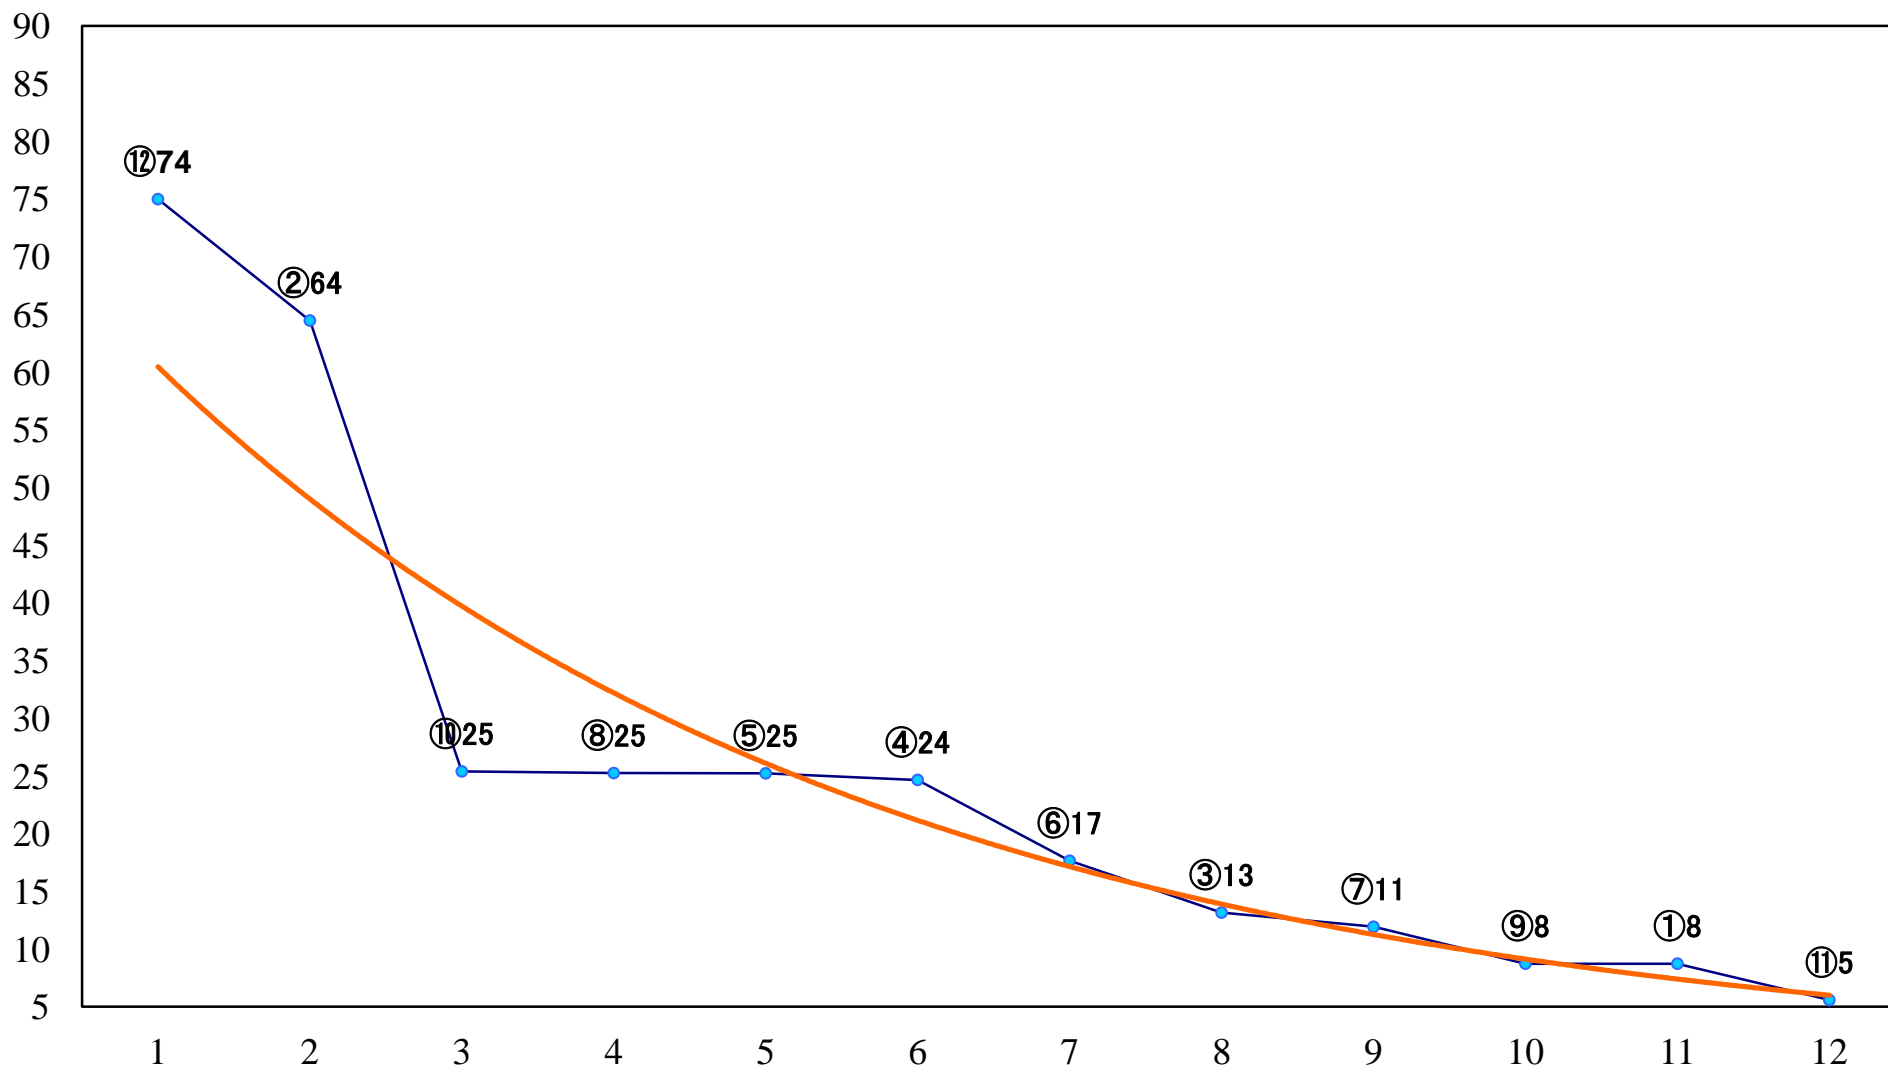

2022年10月21日(金) 浦和競馬 8R 14:10
特選C3一 二 左1500mm