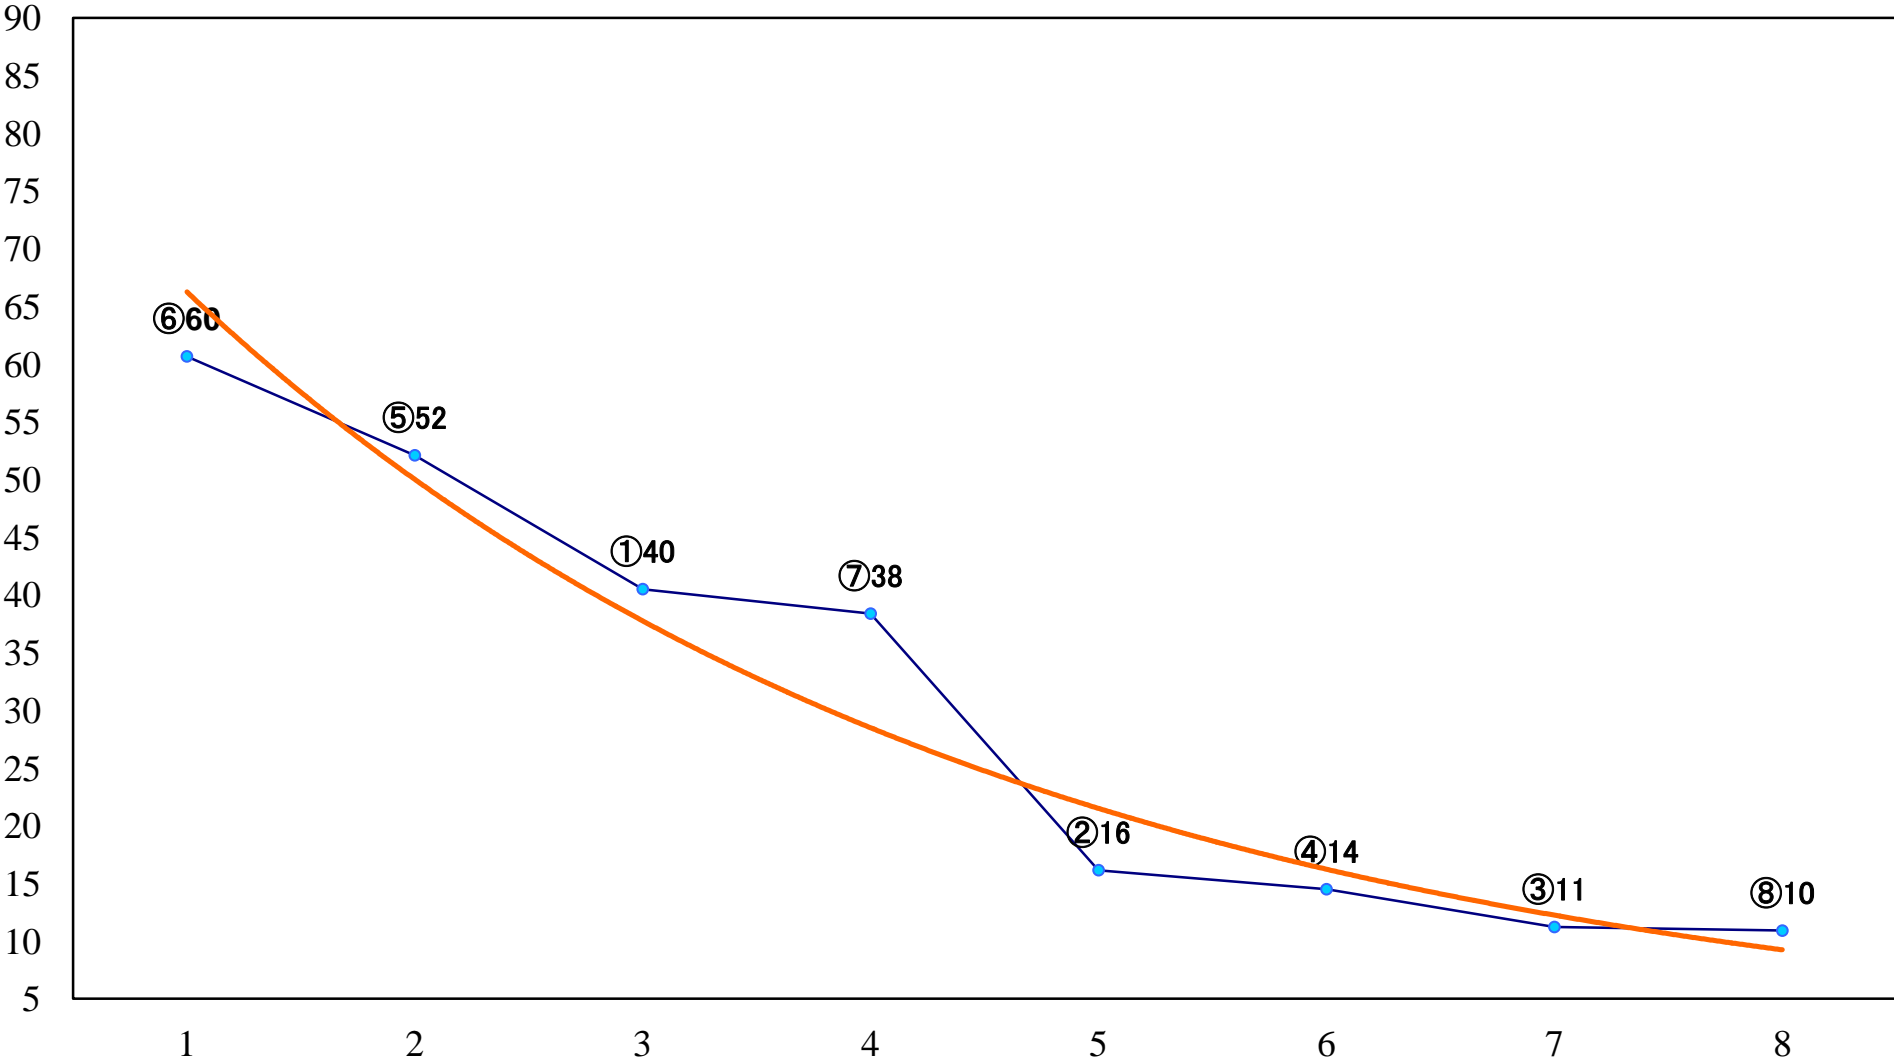

2022年10月21日(金) 浦和競馬 1R 10:20
浦和800ラウンド2歳選抜馬 左800mm

2022年10月21日(金) 浦和競馬 2R 10:50
2歳六 左1400mm

2022年10月21日(金) 浦和競馬 3R 11:20
3歳四選抜馬ウ 左1400mm

2022年10月21日(金) 浦和競馬 4R 11:50
C2九 十 十一 左1400mm

2022年10月21日(金) 浦和競馬 5R 12:25
C2九 十 十一 左1500mm