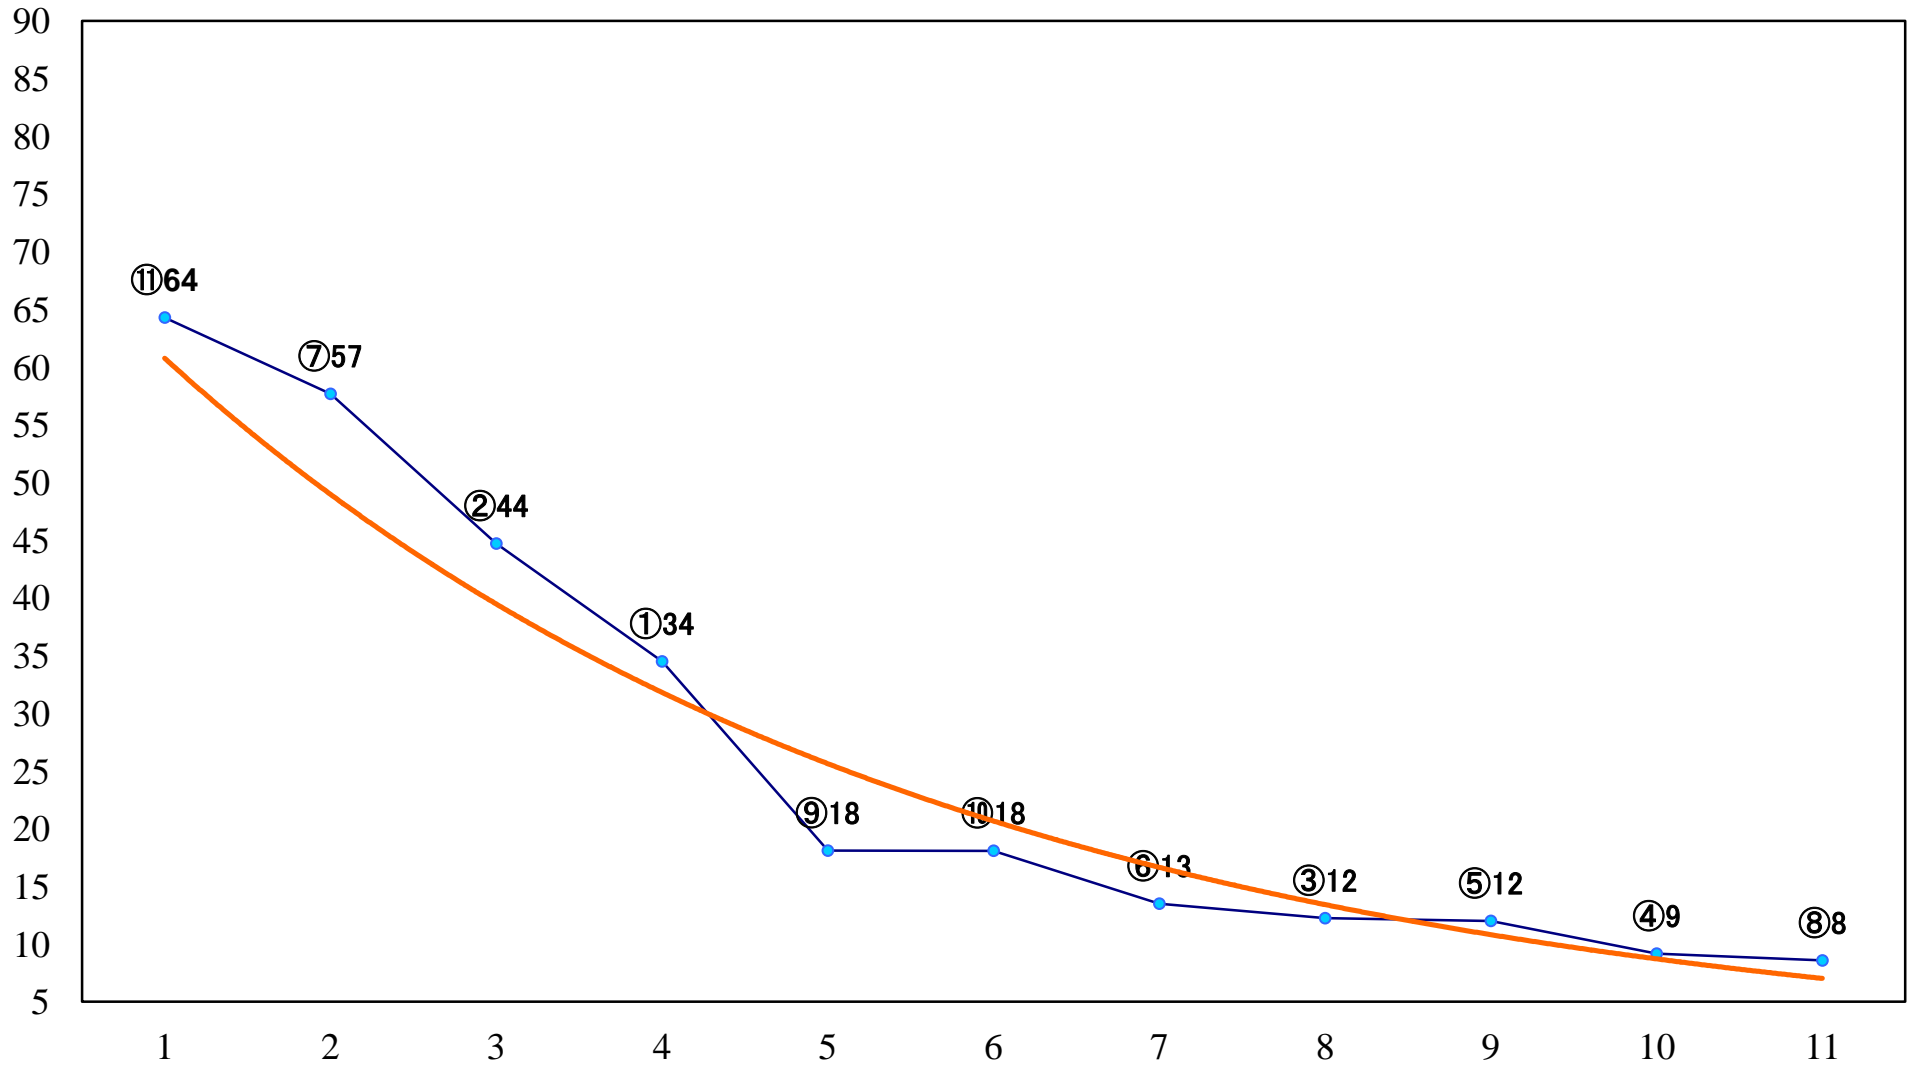

2022年10月21日(金) 浦和競馬 6R 13:00
ランチタイムチャレンジC2九 十 十一 左1400mm

2022年10月21日(金) 浦和競馬 7R 13:35
C1六 左1400mm

2022年10月21日(金) 浦和競馬 8R 14:10
特選C3一 二 左1500mm

2022年10月21日(金) 浦和競馬 9R 14:45
農業遺産 落ち葉堆肥農法の三芳C3一 二 左1400mm

2022年10月21日(金) 浦和競馬 10R 15:20
翳雲特別C1一 左1400mm