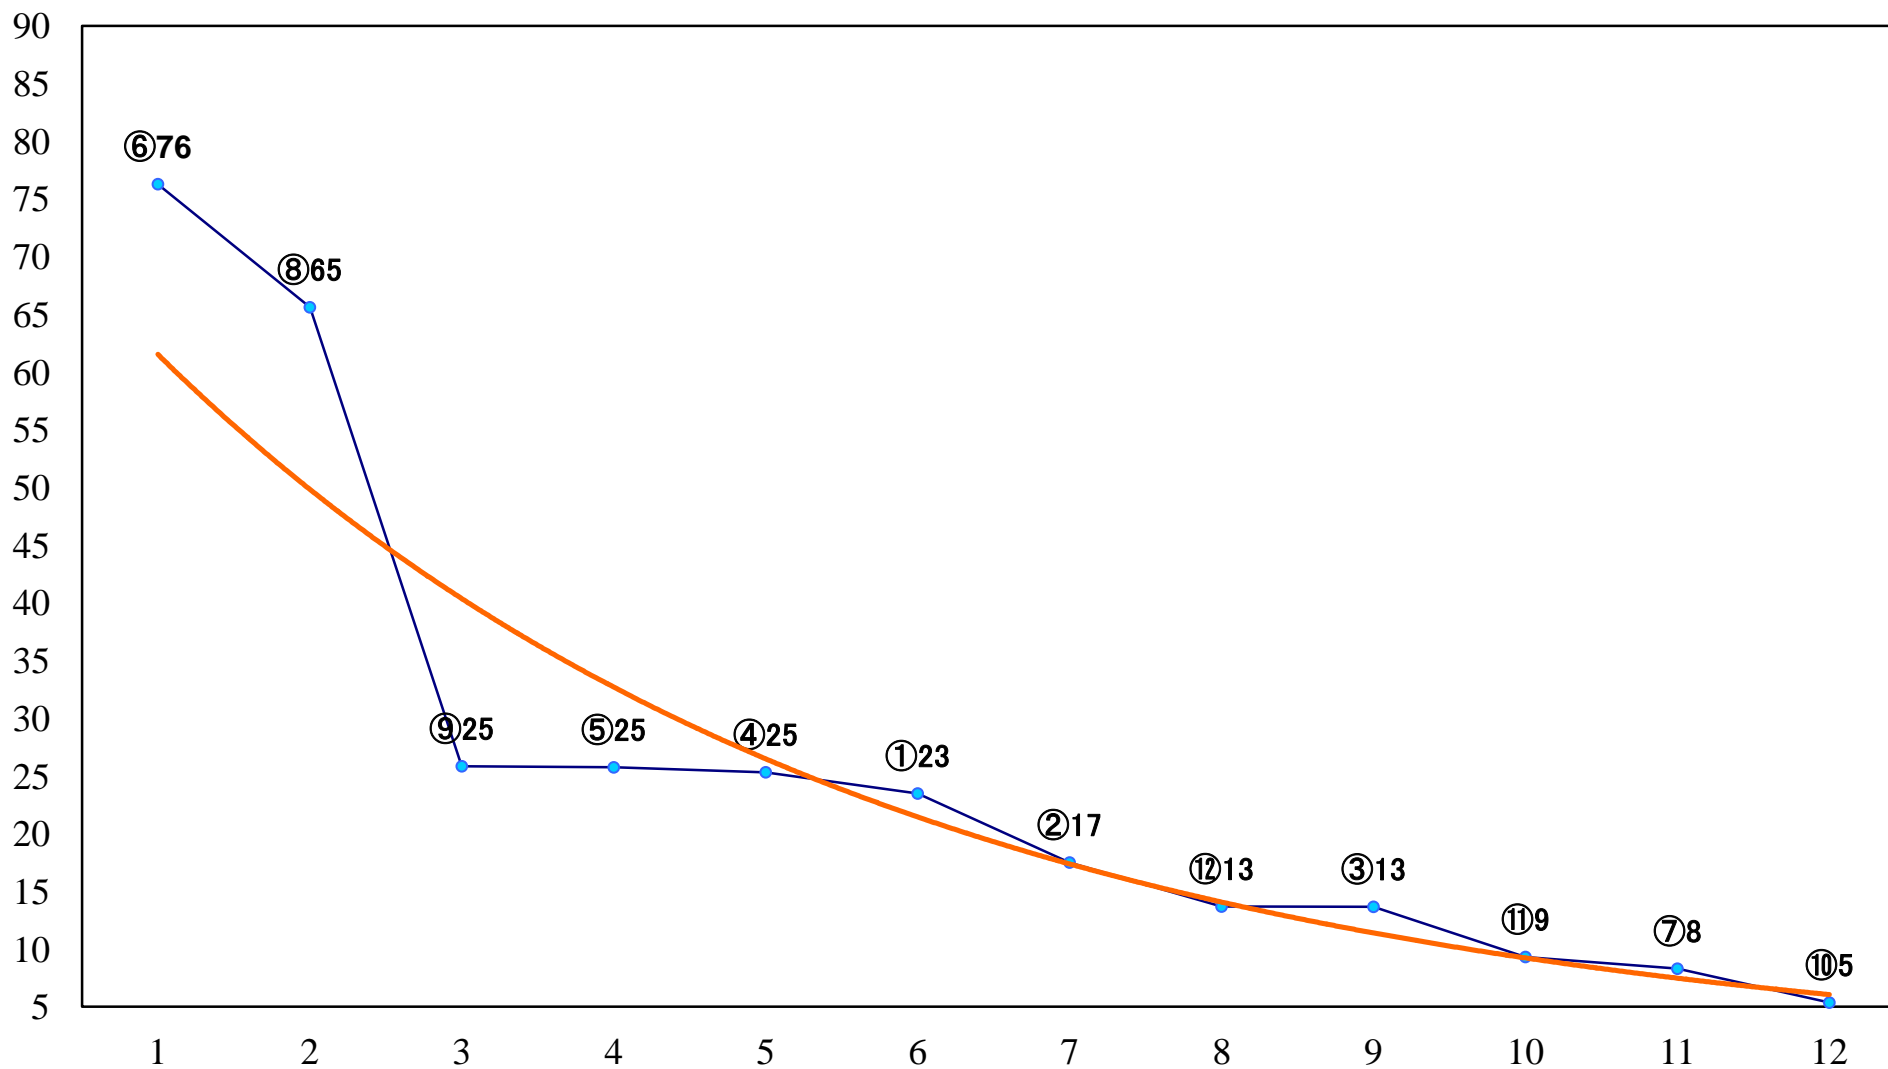

2022年10月21日(金) 浦和競馬 1R 10:20
浦和800ラウンド2歳選抜馬 左800mm

2022年10月21日(金) 浦和競馬 2R 10:50
2歳六 左1400mm

2022年10月21日(金) 浦和競馬 3R 11:20
3歳四選抜馬ウ 左1400mm

2022年10月21日(金) 浦和競馬 4R 11:50
C2九 十 十一 左1400mm

2022年10月21日(金) 浦和競馬 5R 12:25
C2九 十 十一 左1500mm