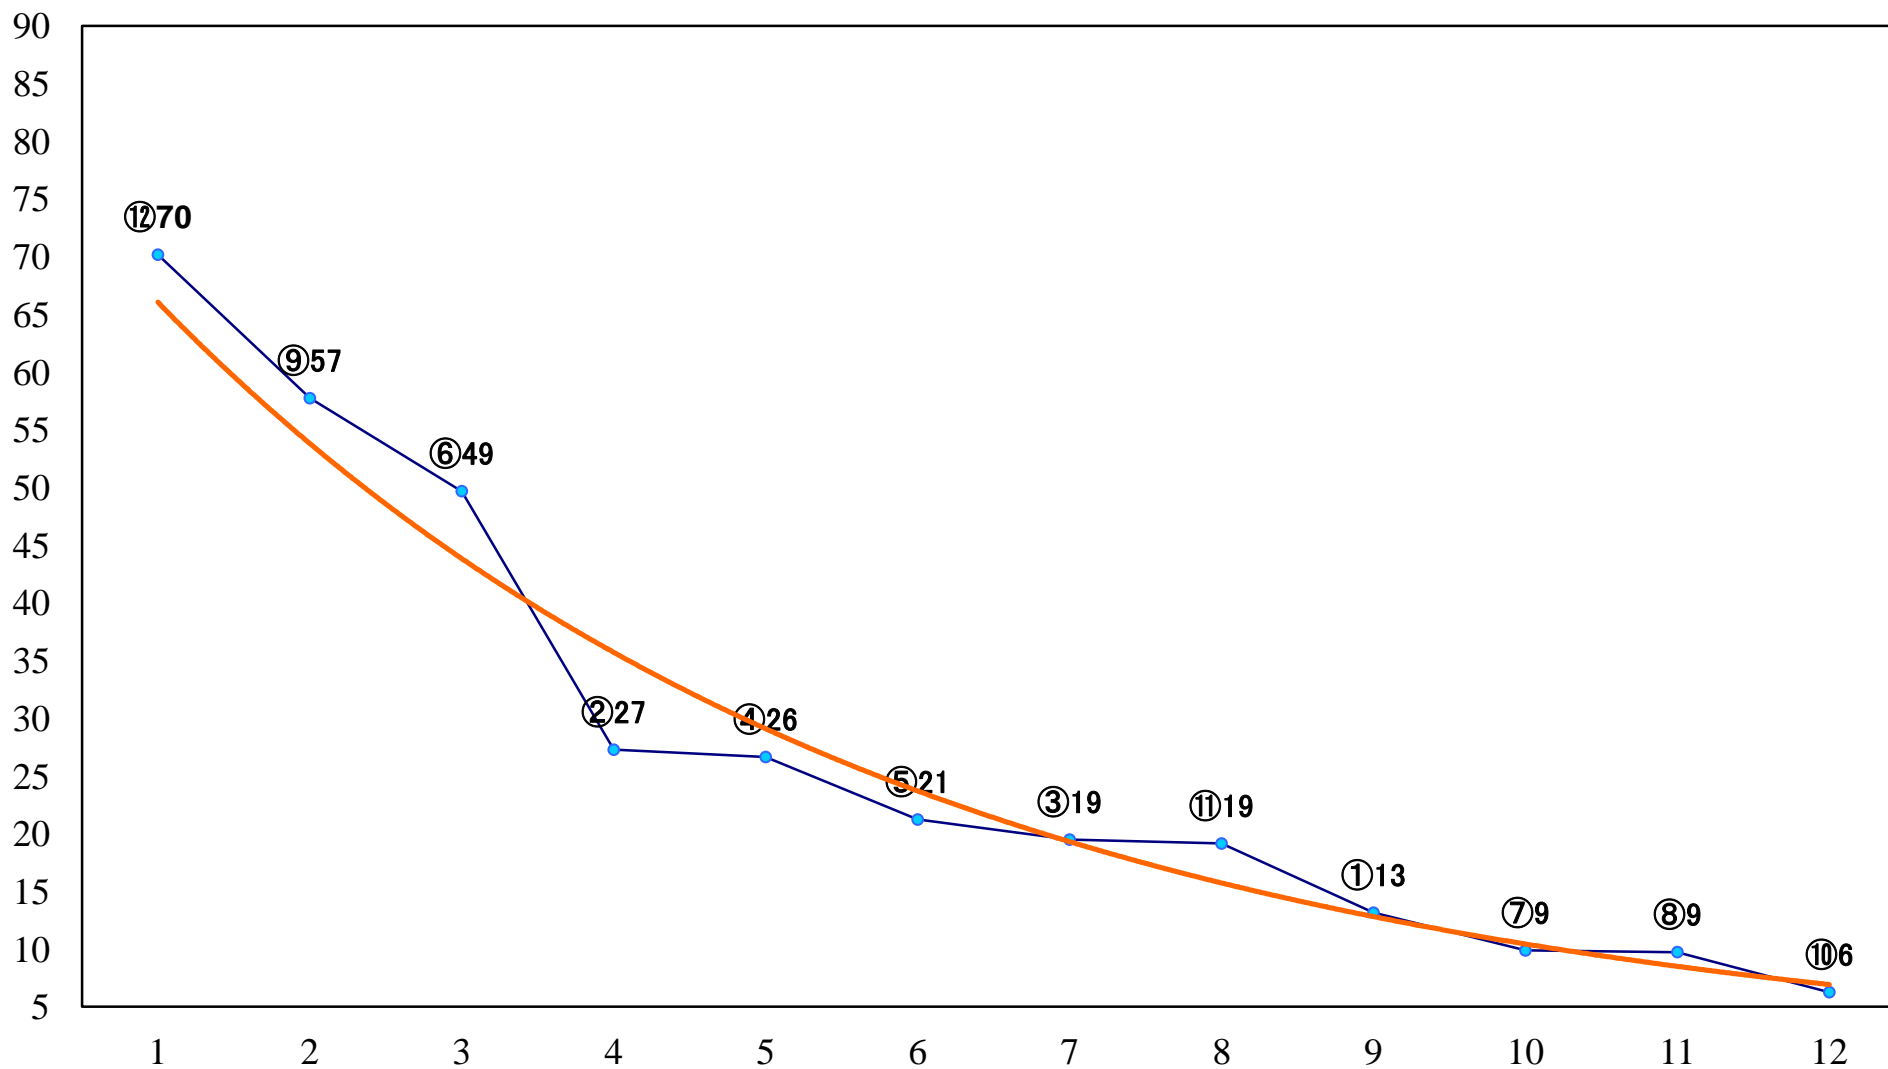

2022年10月21日(金) 浦和競馬 11R 15:55
紅葉特別B2一 左1400mm

2022年10月21日(金) 浦和競馬 12R 16:30
晩秋特別C2C3選抜馬 左2000mm