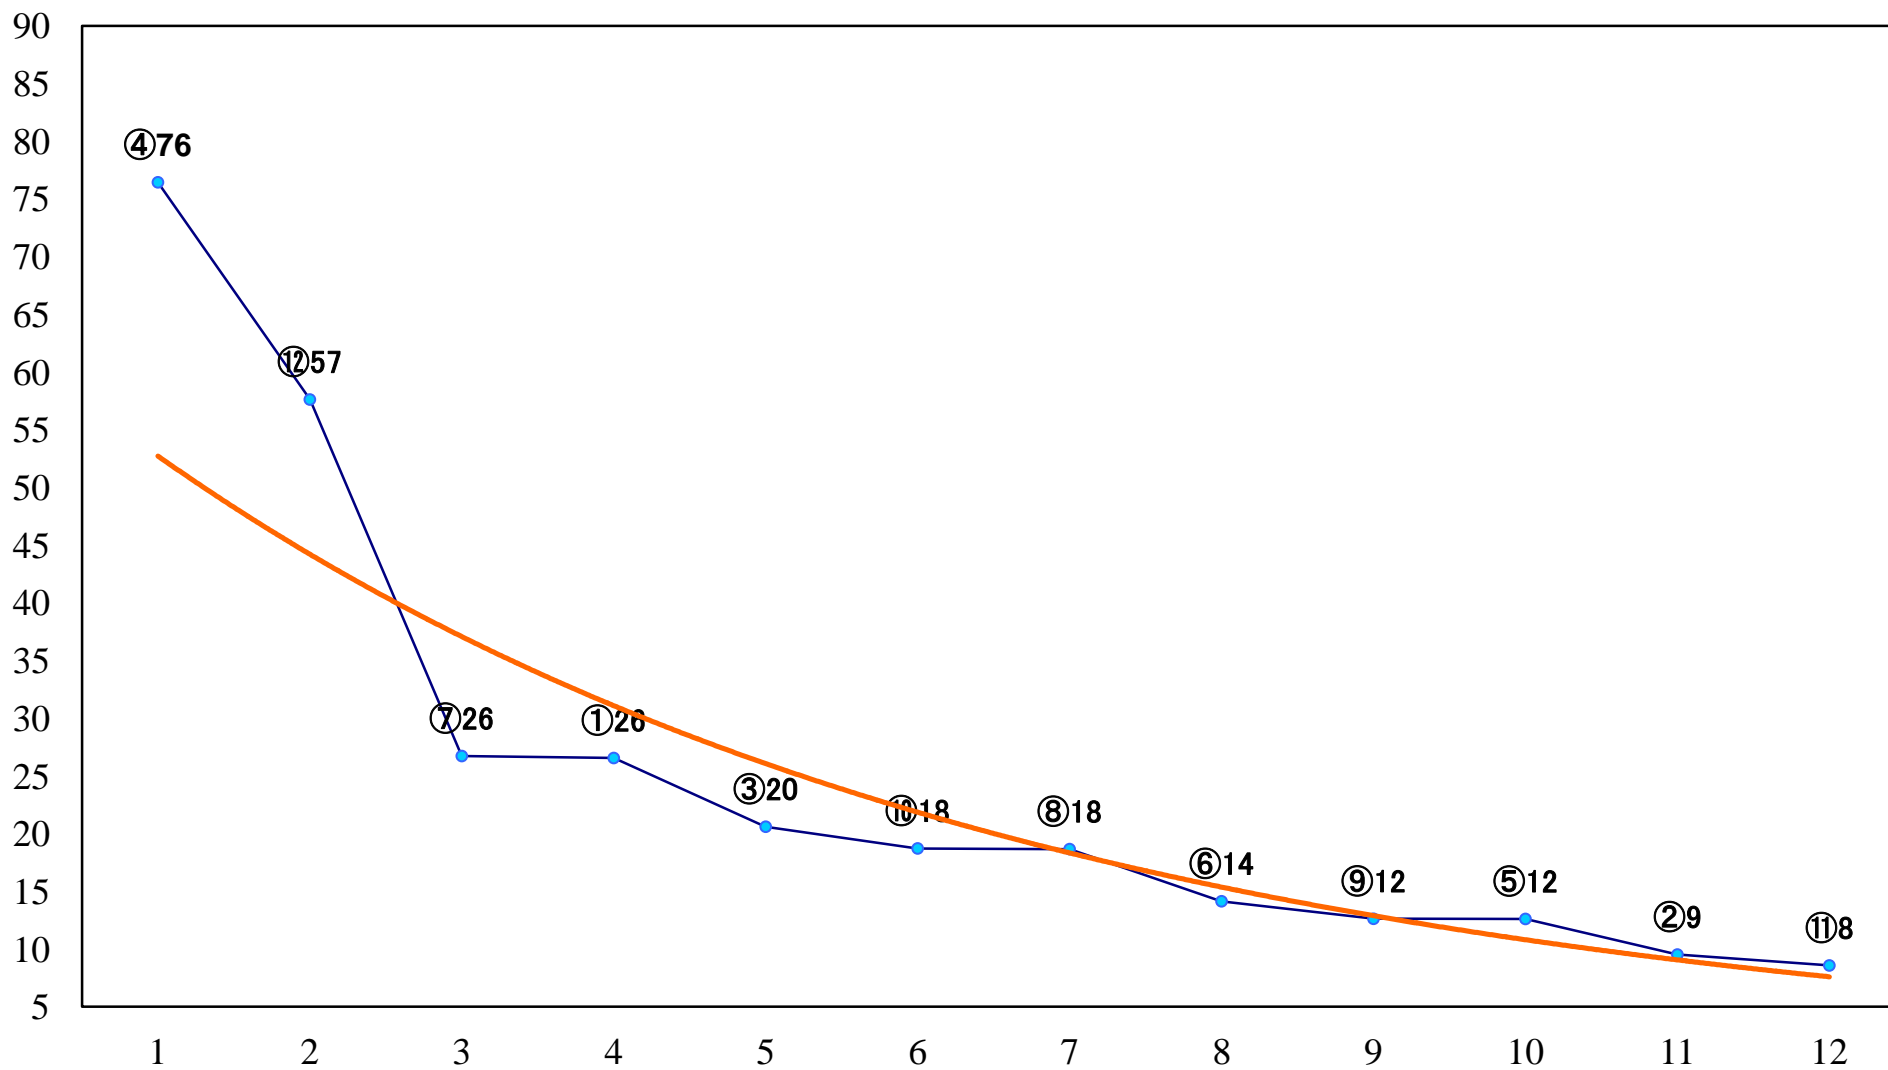

2022年10月21日(金) 浦和競馬 7R 13:35
C1六 左1400mm