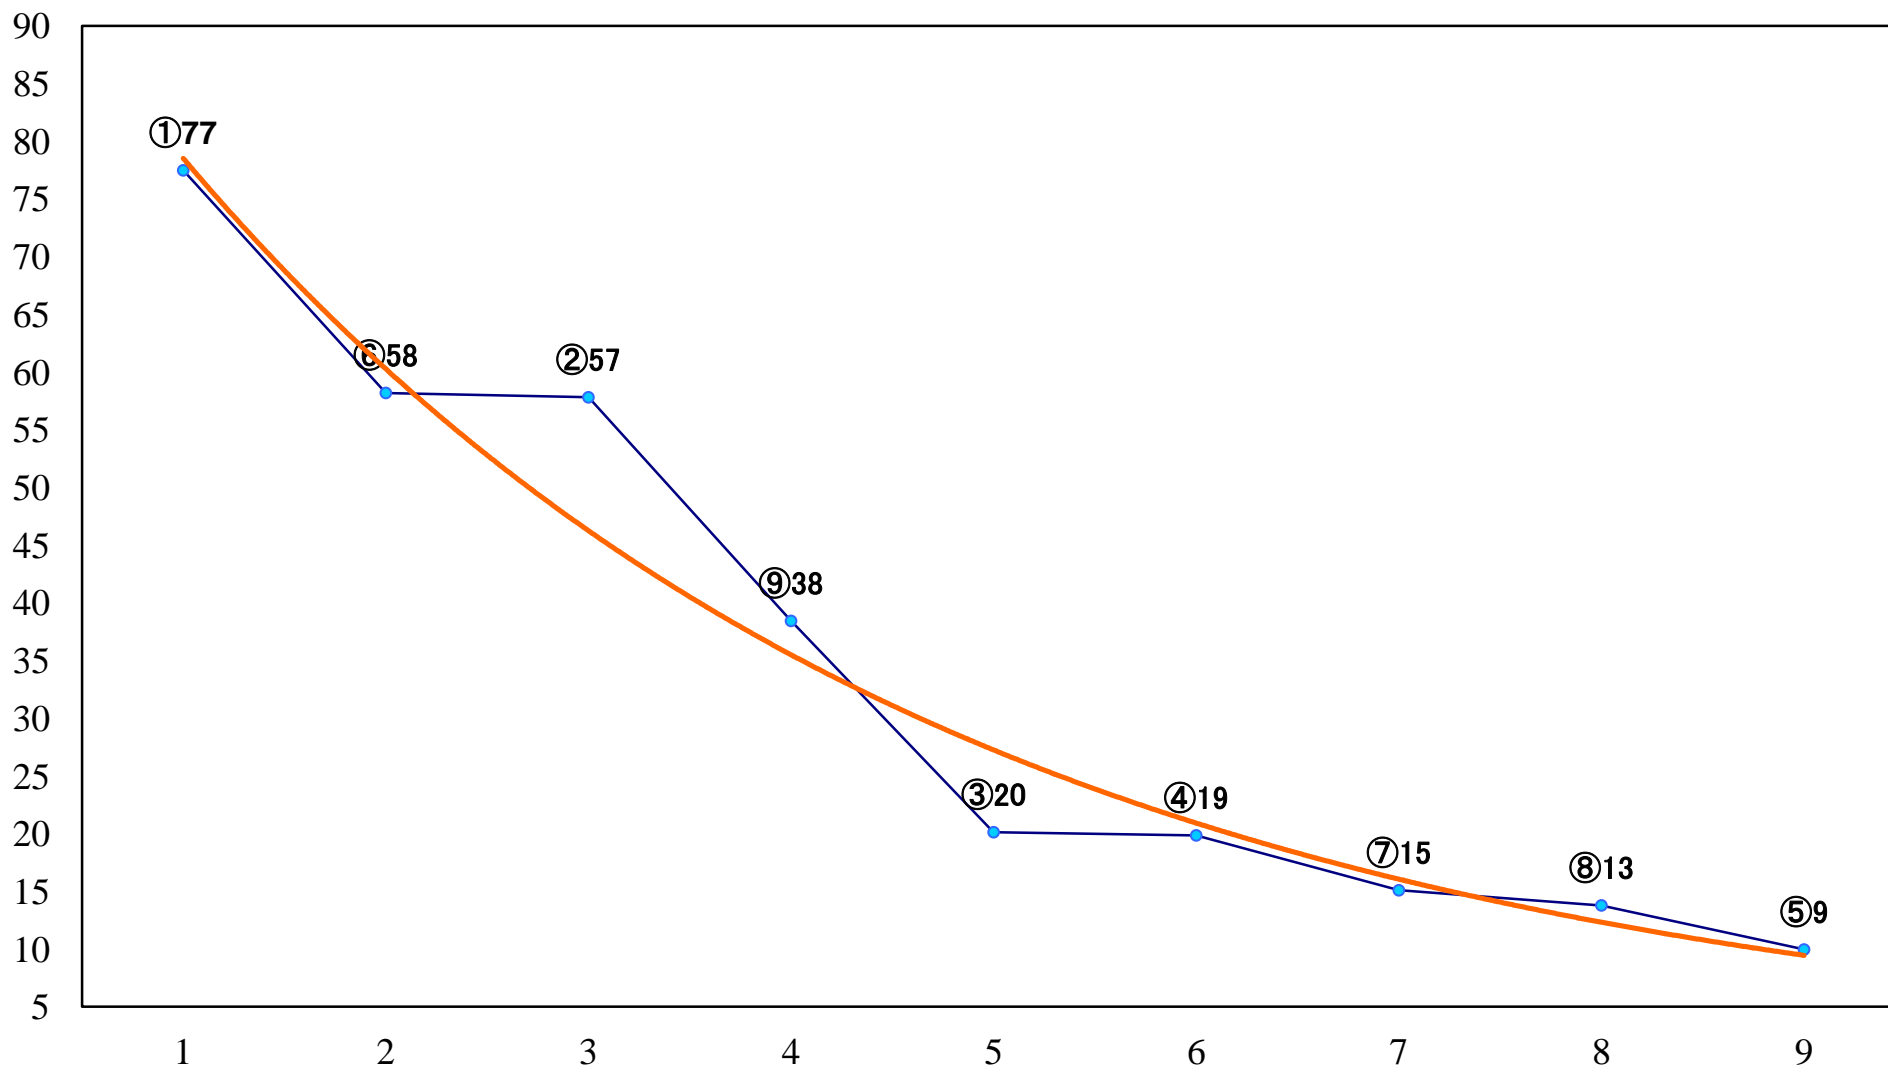

2022年10月21日(金) 浦和競馬 11R 15:55
紅葉特別B2一 左1400mm