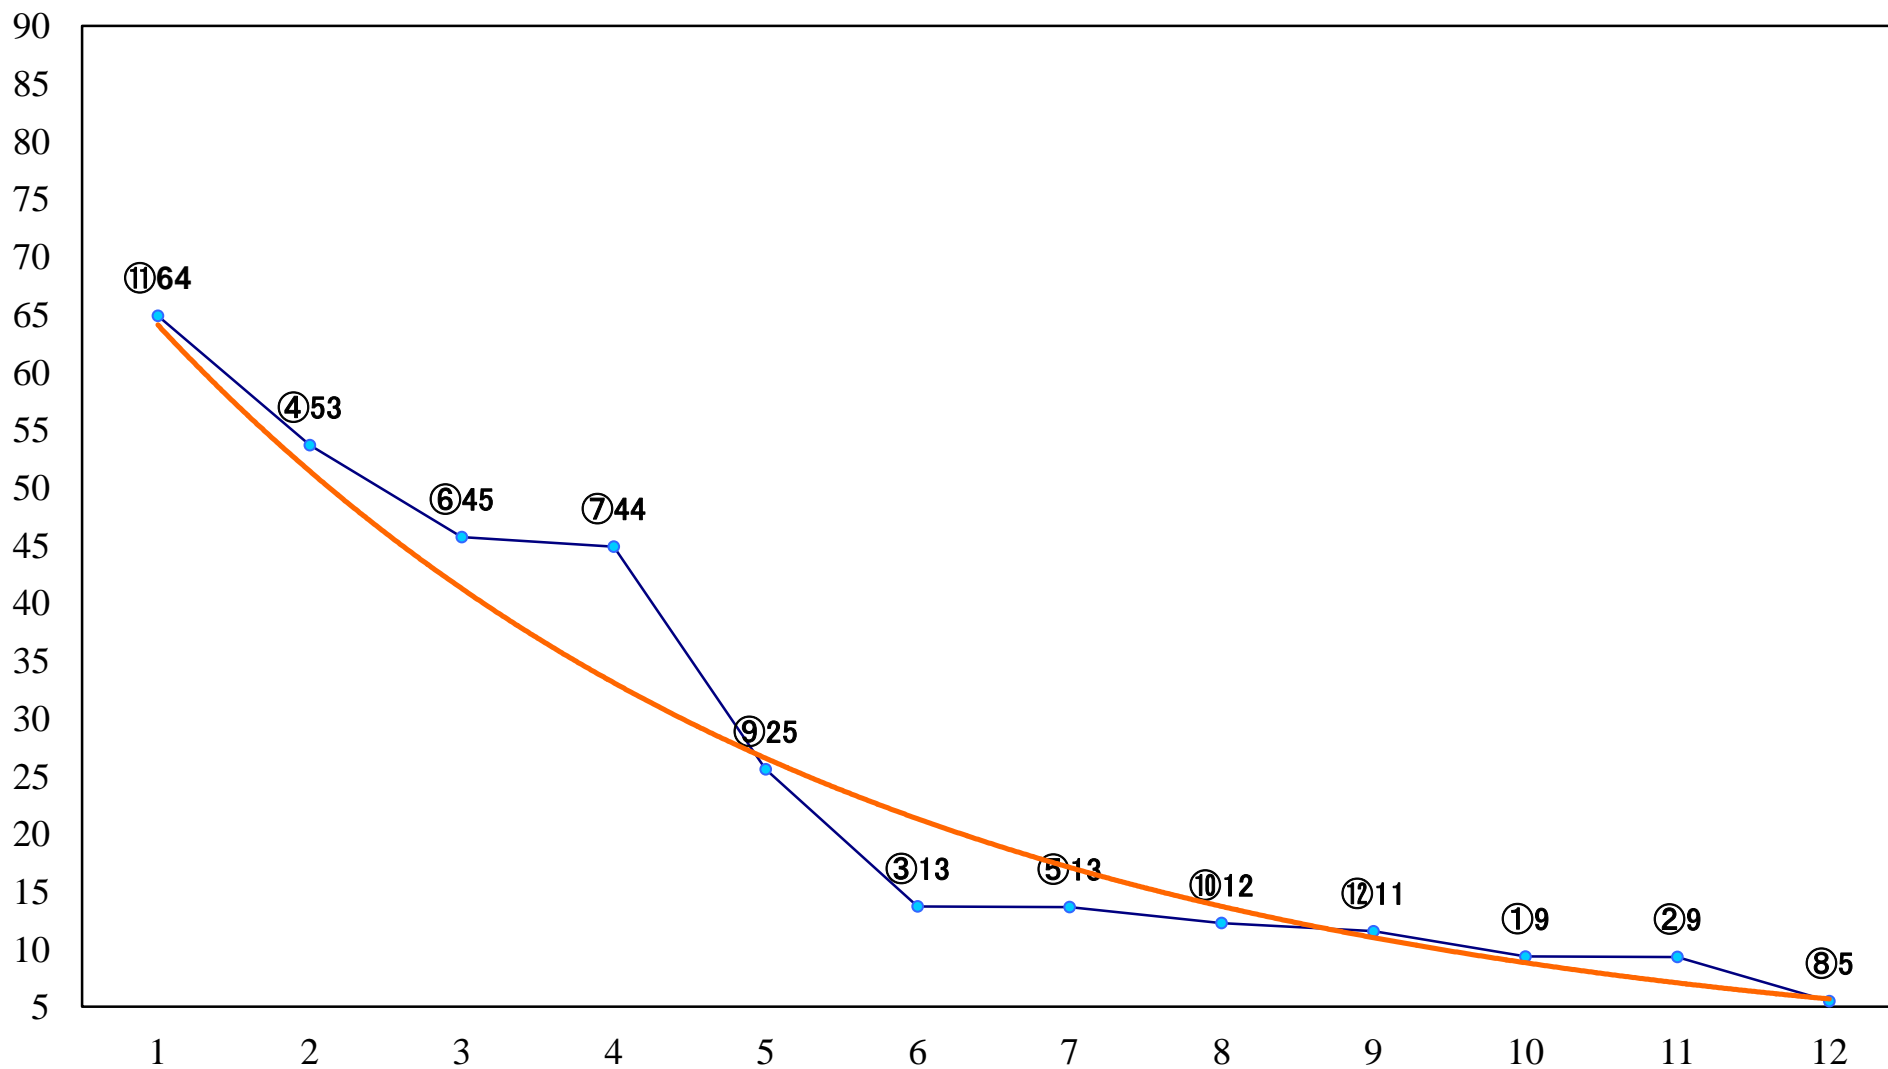

2022年10月21日(金) 浦和競馬 6R 13:00
ランチタイムチャレンジC2九 十 十一 左1400mm