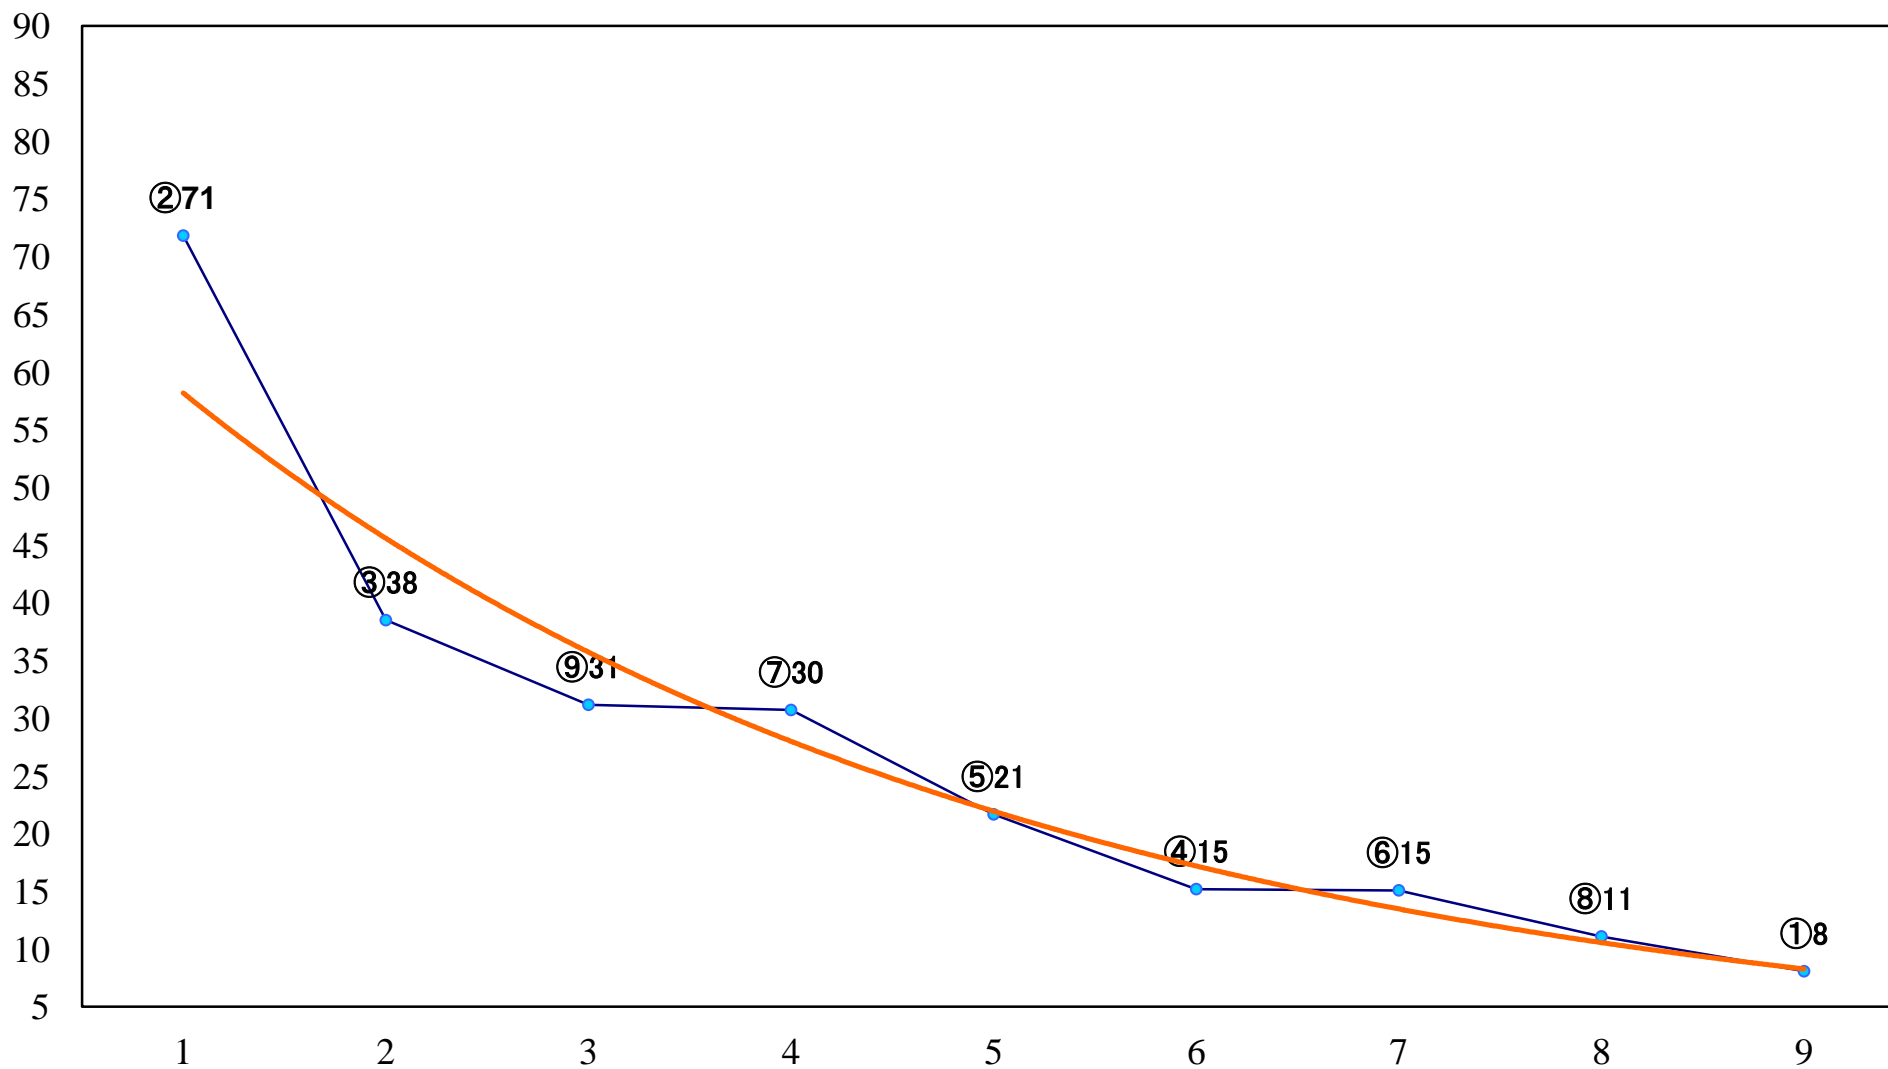

2022年10月21日(金) 浦和競馬 1R 10:20
浦和800ラウンド2歳選抜馬 左800mm

2022年10月21日(金) 浦和競馬 2R 10:50
2歳六 左1400mm

2022年10月21日(金) 浦和競馬 3R 11:20
3歳四選抜馬ウ 左1400mm

2022年10月21日(金) 浦和競馬 4R 11:50
C2九 十 十一 左1400mm

2022年10月21日(金) 浦和競馬 5R 12:25
C2九 十 十一 左1500mm