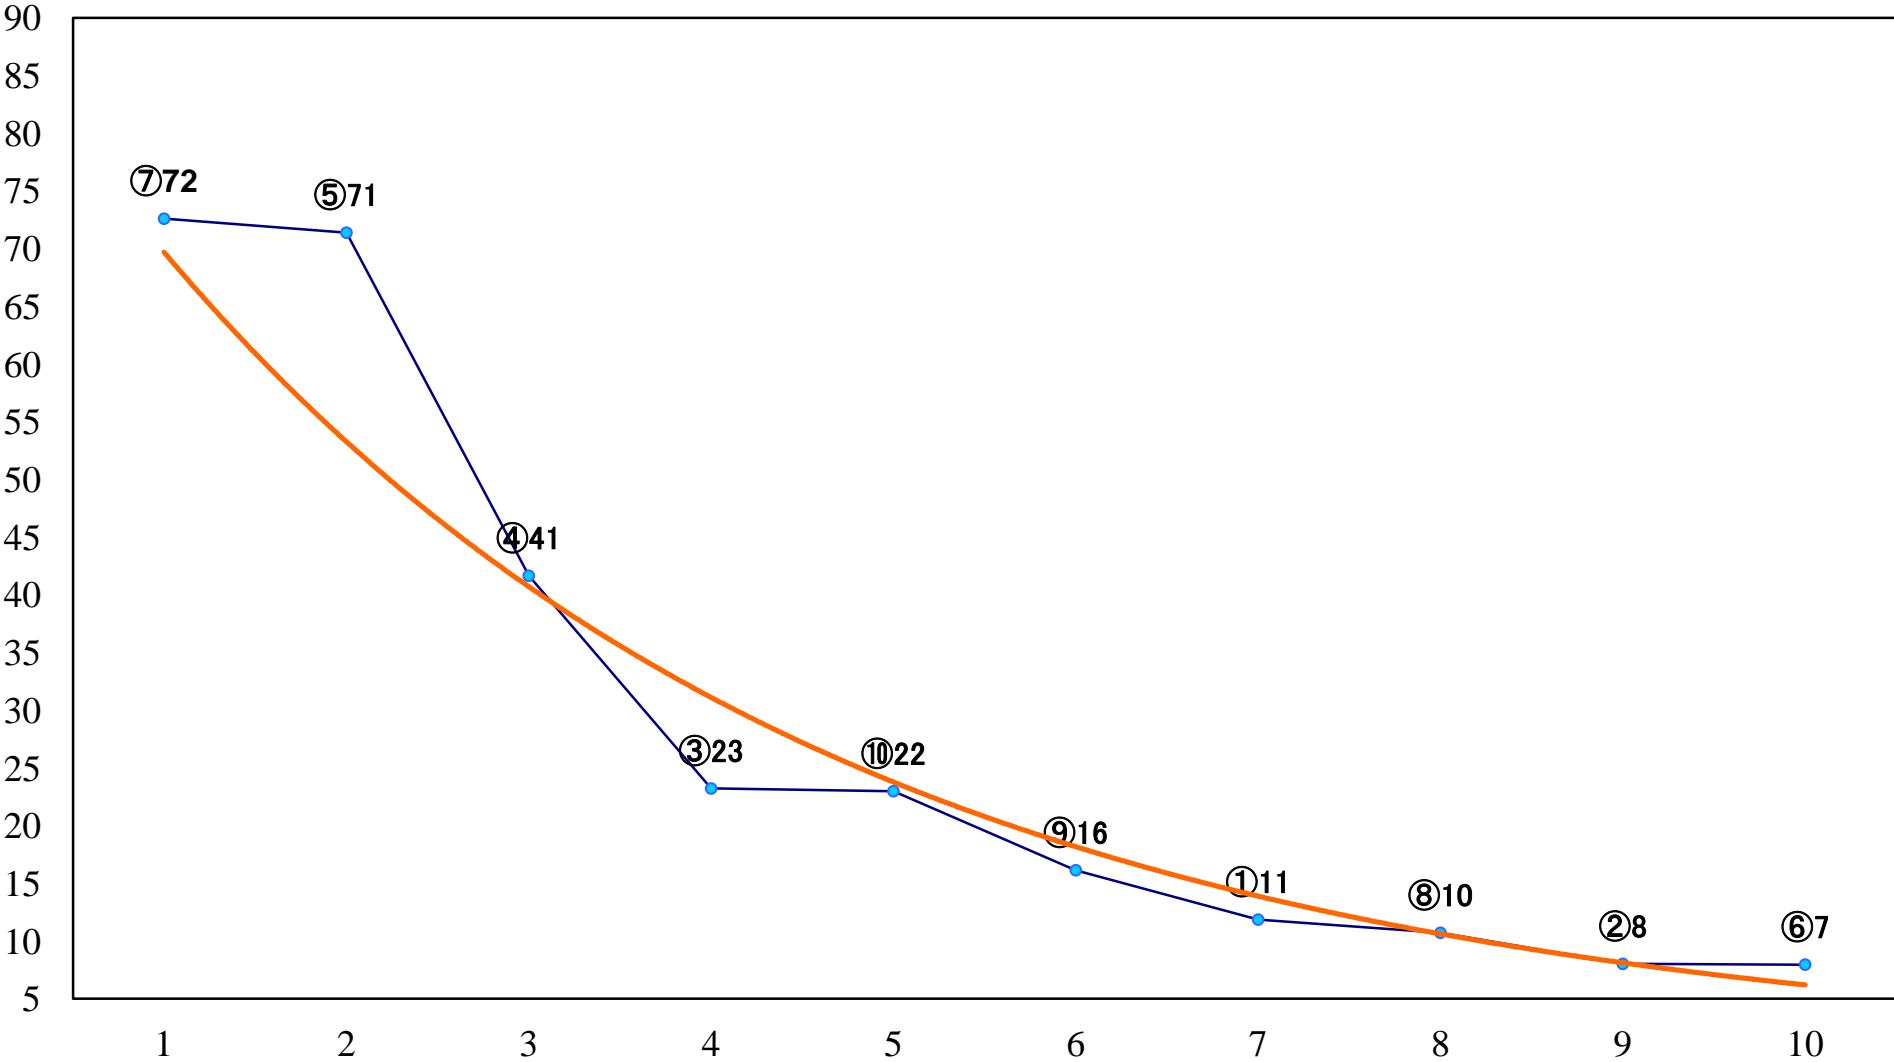

2022年10月21日(金) 浦和競馬 1R 10:20
浦和800ラウンド2歳選抜馬 左800mm

2022年10月21日(金) 浦和競馬 2R 10:50
2歳六 左1400mm

2022年10月21日(金) 浦和競馬 3R 11:20
3歳四選抜馬ウ 左1400mm

2022年10月21日(金) 浦和競馬 4R 11:50
C2九 十 十一 左1400mm

2022年10月21日(金) 浦和競馬 5R 12:25
C2九 十 十一 左1500mm