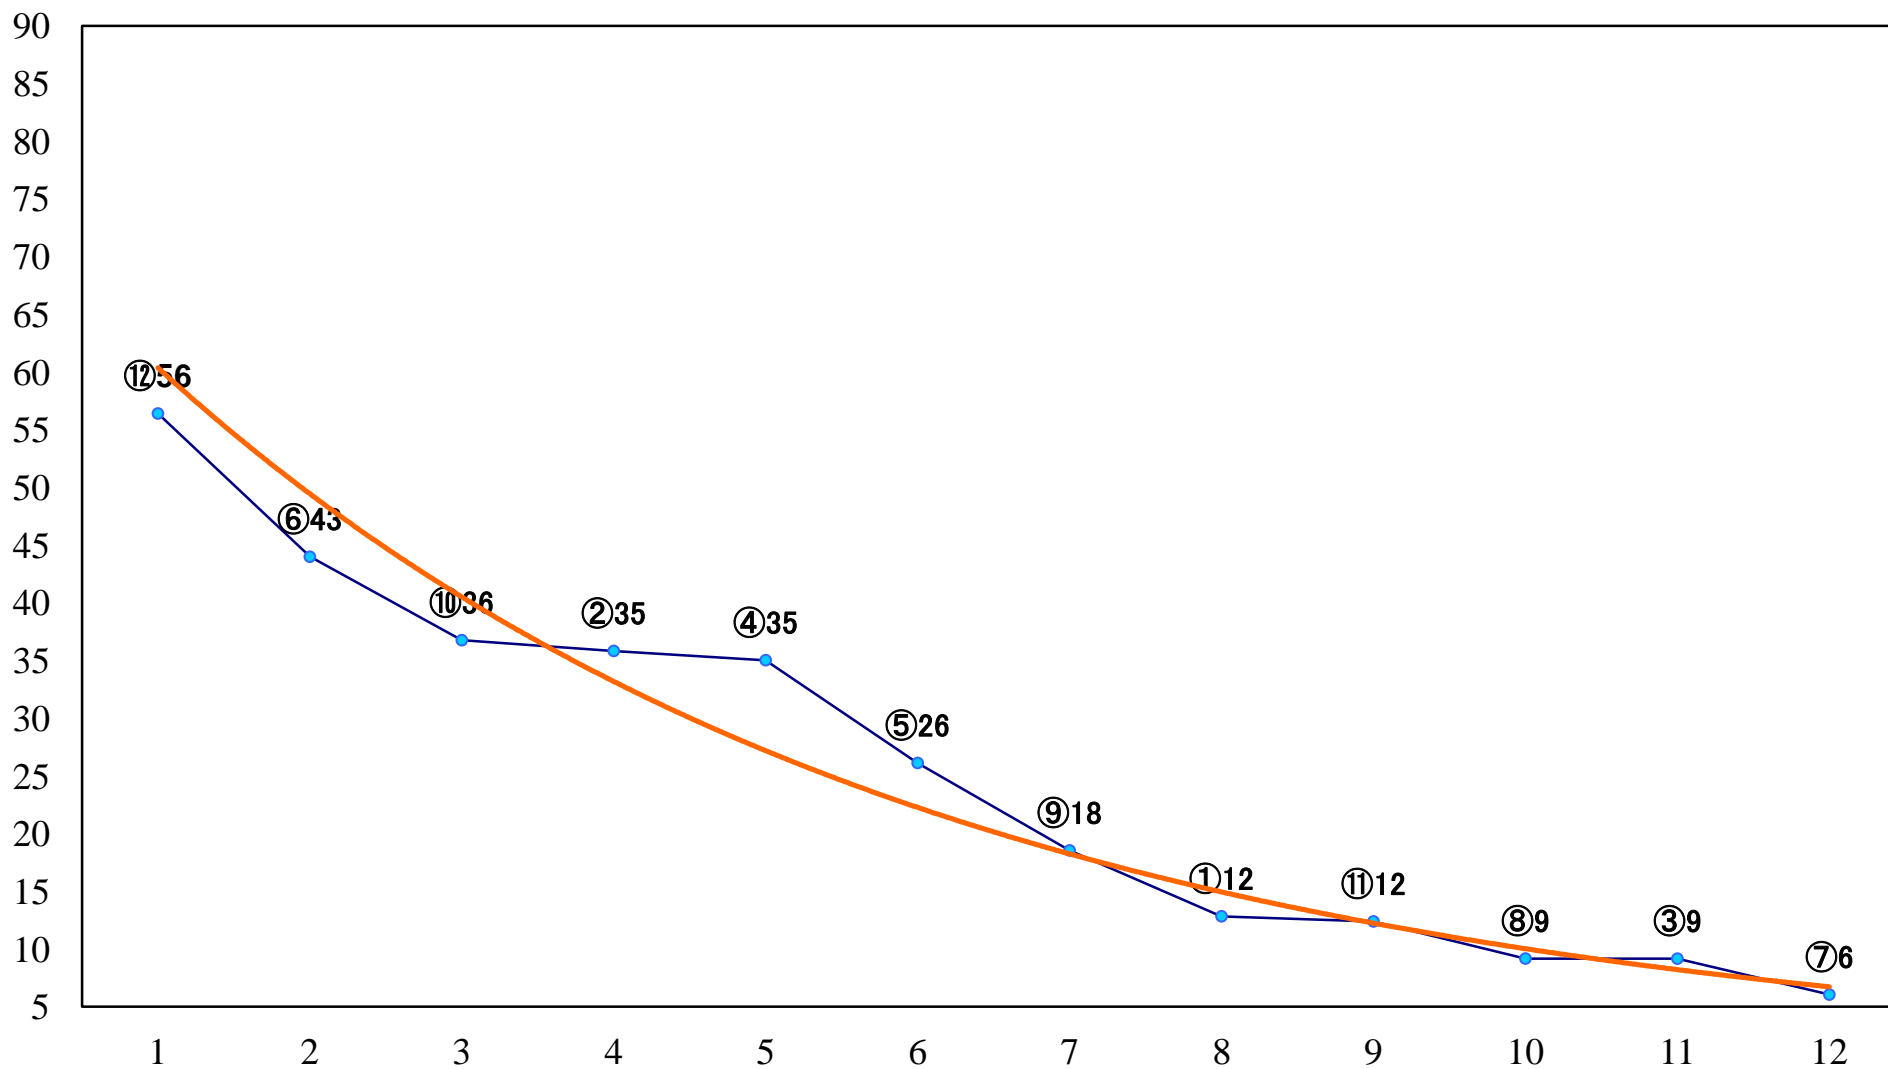

2022年10月21日(金) 浦和競馬 1R 10:20
浦和800ラウンド2歳選抜馬 左800mm

2022年10月21日(金) 浦和競馬 2R 10:50
2歳六 左1400mm

2022年10月21日(金) 浦和競馬 3R 11:20
3歳四選抜馬ウ 左1400mm

2022年10月21日(金) 浦和競馬 4R 11:50
C2九 十 十一 左1400mm

2022年10月21日(金) 浦和競馬 5R 12:25
C2九 十 十一 左1500mm