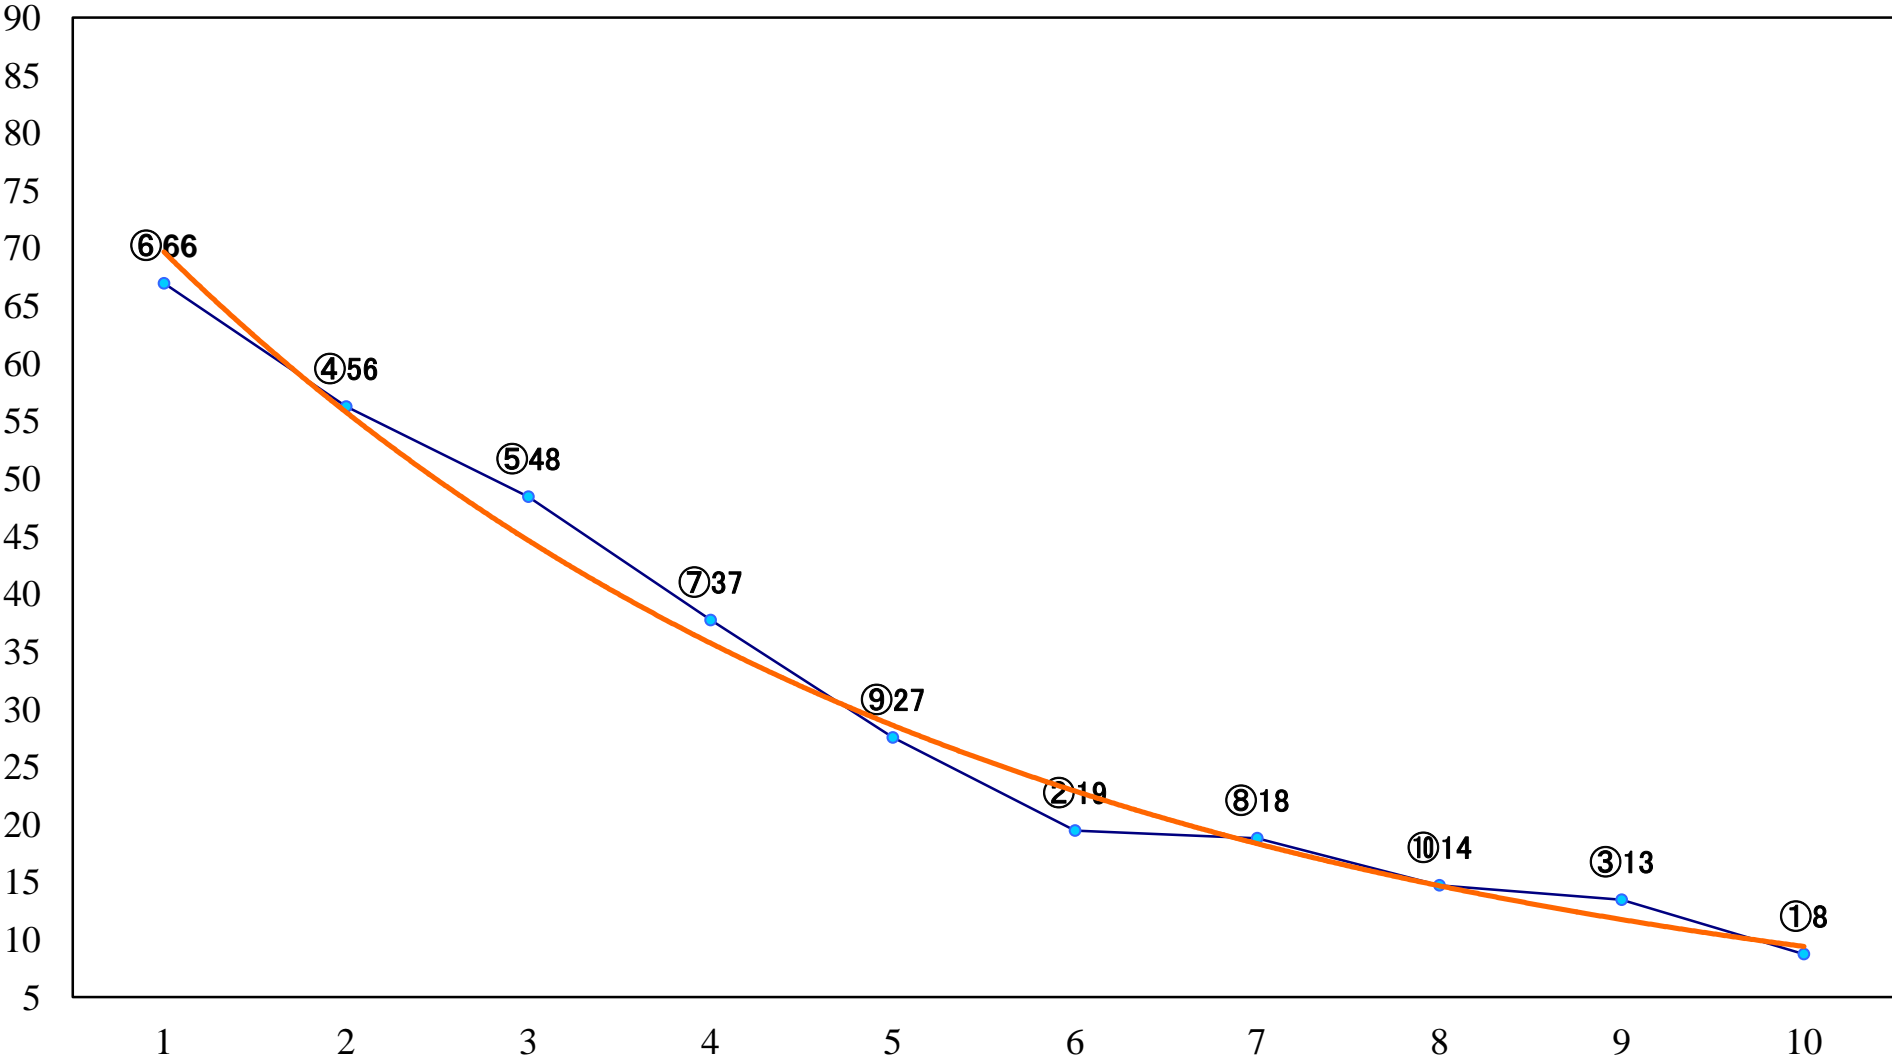

2022年10月24日(月) 船橋競馬 7R 17:50  
ジュエルミネーションはよみうりランドC2 左1200mm

2022年10月24日(月) 船橋競馬 8R 18:25  
馬い！田舎の野菜食べよう記念C1六七八 左1500mm

2022年10月24日(月) 船橋競馬 9R 19:00  
馬産地日高記念C1六七八ウ 左1200mm

2022年10月24日(月) 船橋競馬 10R 19:35  
養老溪谷スプリントB3選抜馬ア 左1200mm