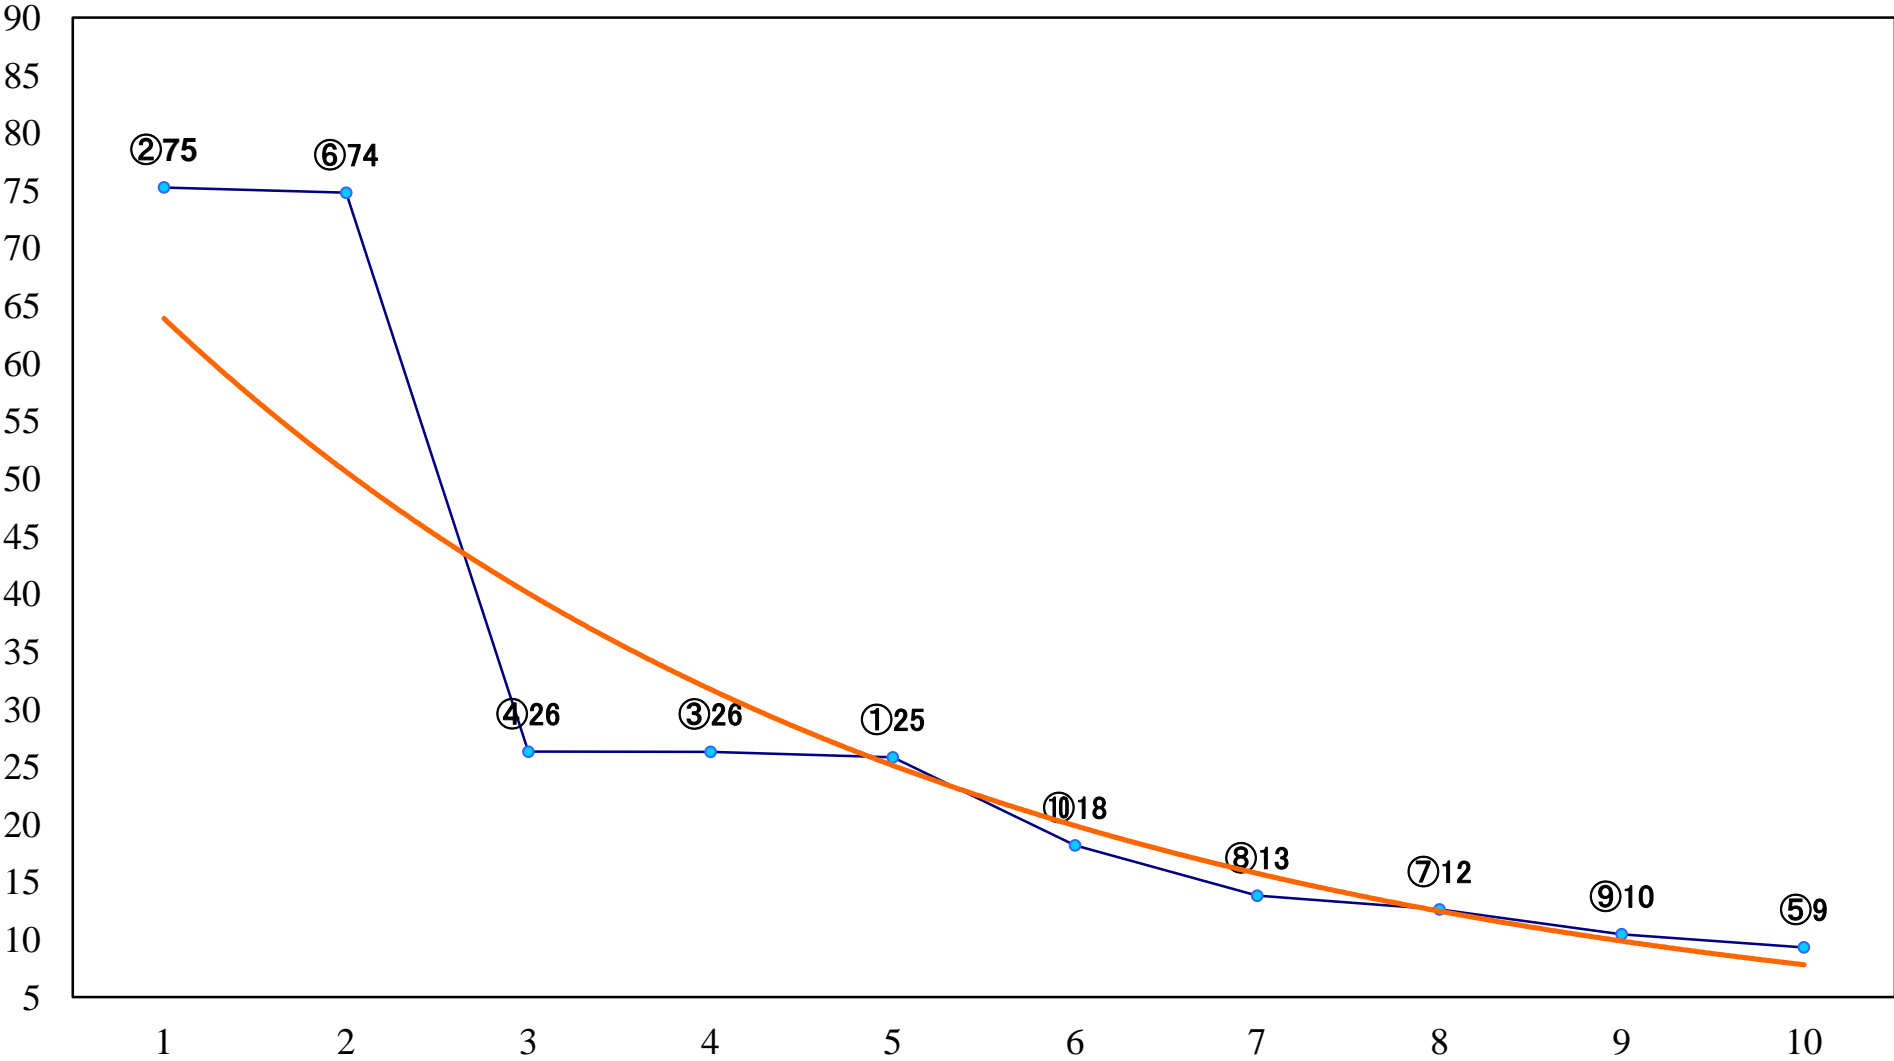

2022年10月24日(月) 船橋競馬 1R 14:40  
2歳選抜馬 左1500mm

2022年10月24日(月) 船橋競馬 2R 15:10  
C3四 左1200mm

2022年10月24日(月) 船橋競馬 3R 15:40  
サンストーン特別2歳選抜馬 左1200mm

2022年10月24日(月) 船橋競馬 5R 16:45  
3歳二 左1200mm

2022年10月24日(月) 船橋競馬 6R 17:15  
C1六七八イ 左1500mm