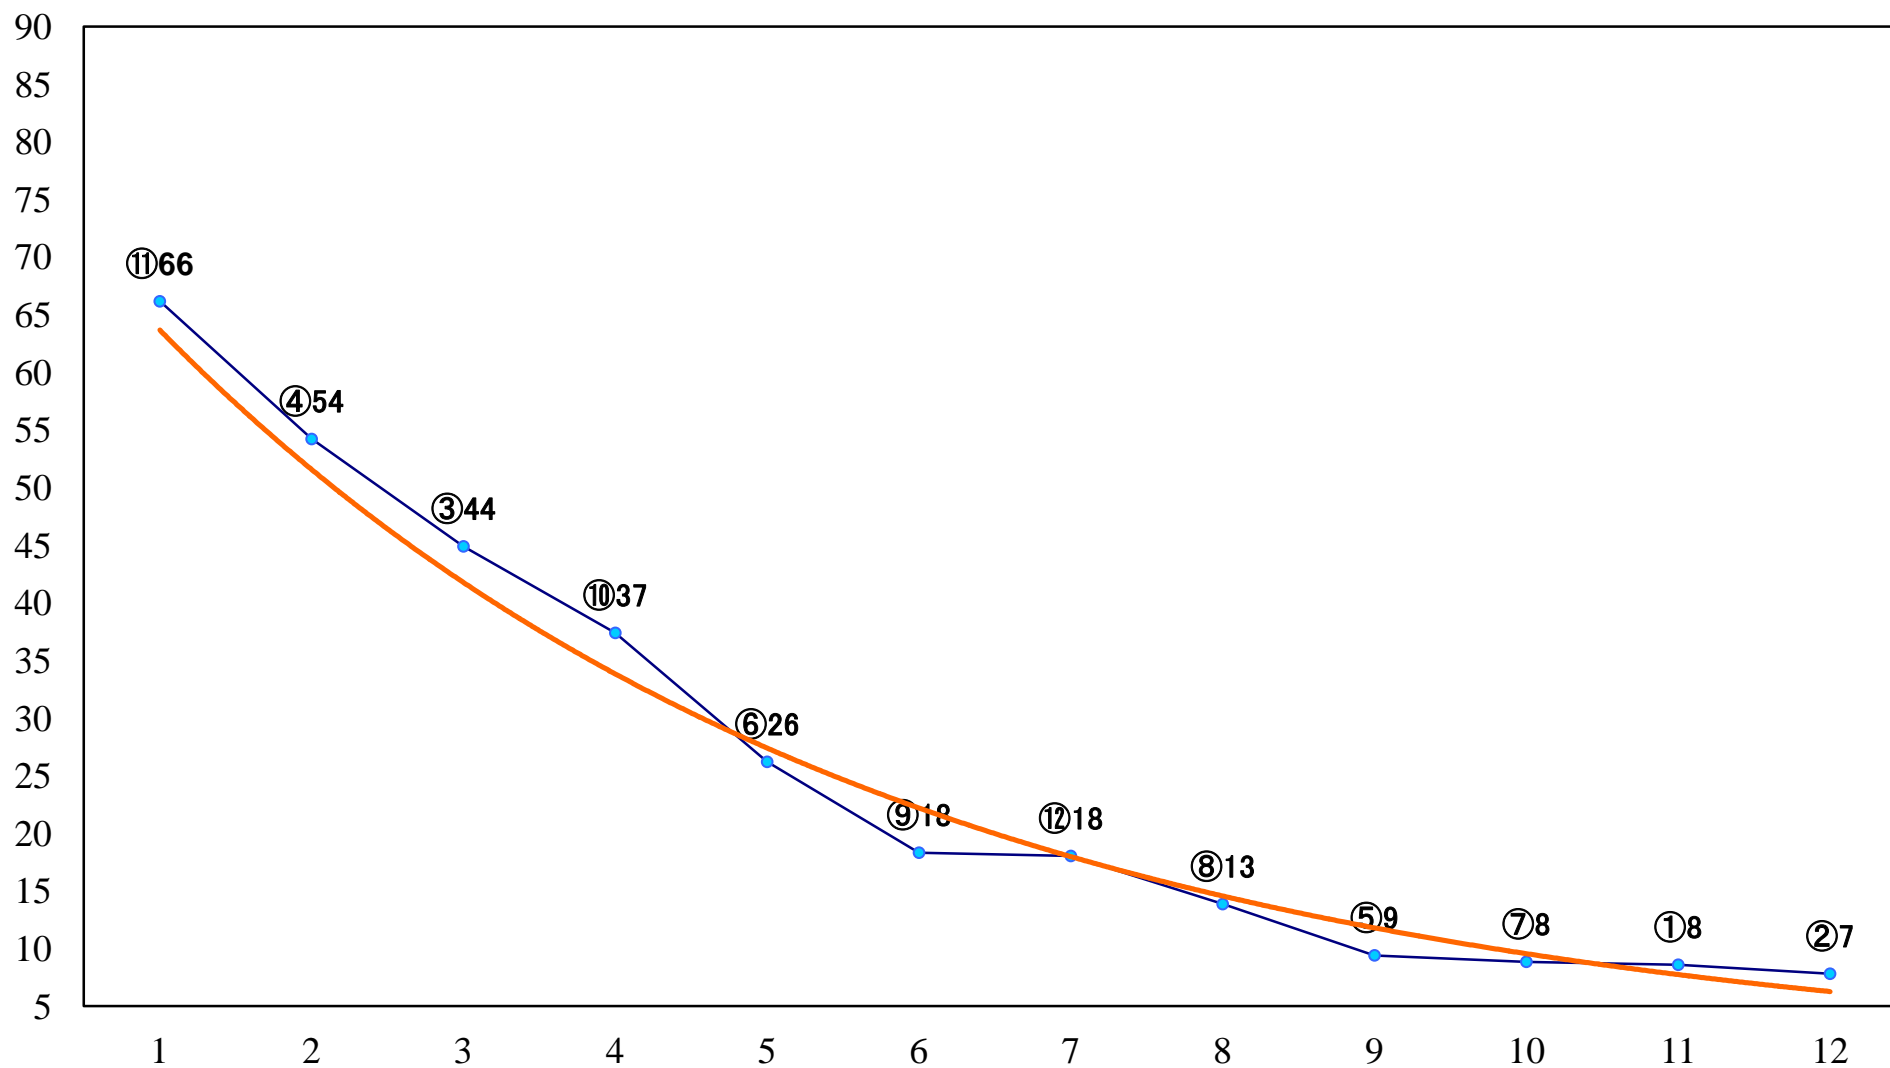

2022年10月24日(月) 船橋競馬 7R 17:50  
ジュエルミネーションはよみうりランドC2 左1200mm

2022年10月24日(月) 船橋競馬 8R 18:25  
馬い！田舎の野菜食べよう記念C1六七八 左1500mm

2022年10月24日(月) 船橋競馬 9R 19:00  
馬産地日高記念C1六七八ウ 左1200mm

2022年10月24日(月) 船橋競馬 10R 19:35  
養老溪谷スプリントB3選抜馬ア 左1200mm