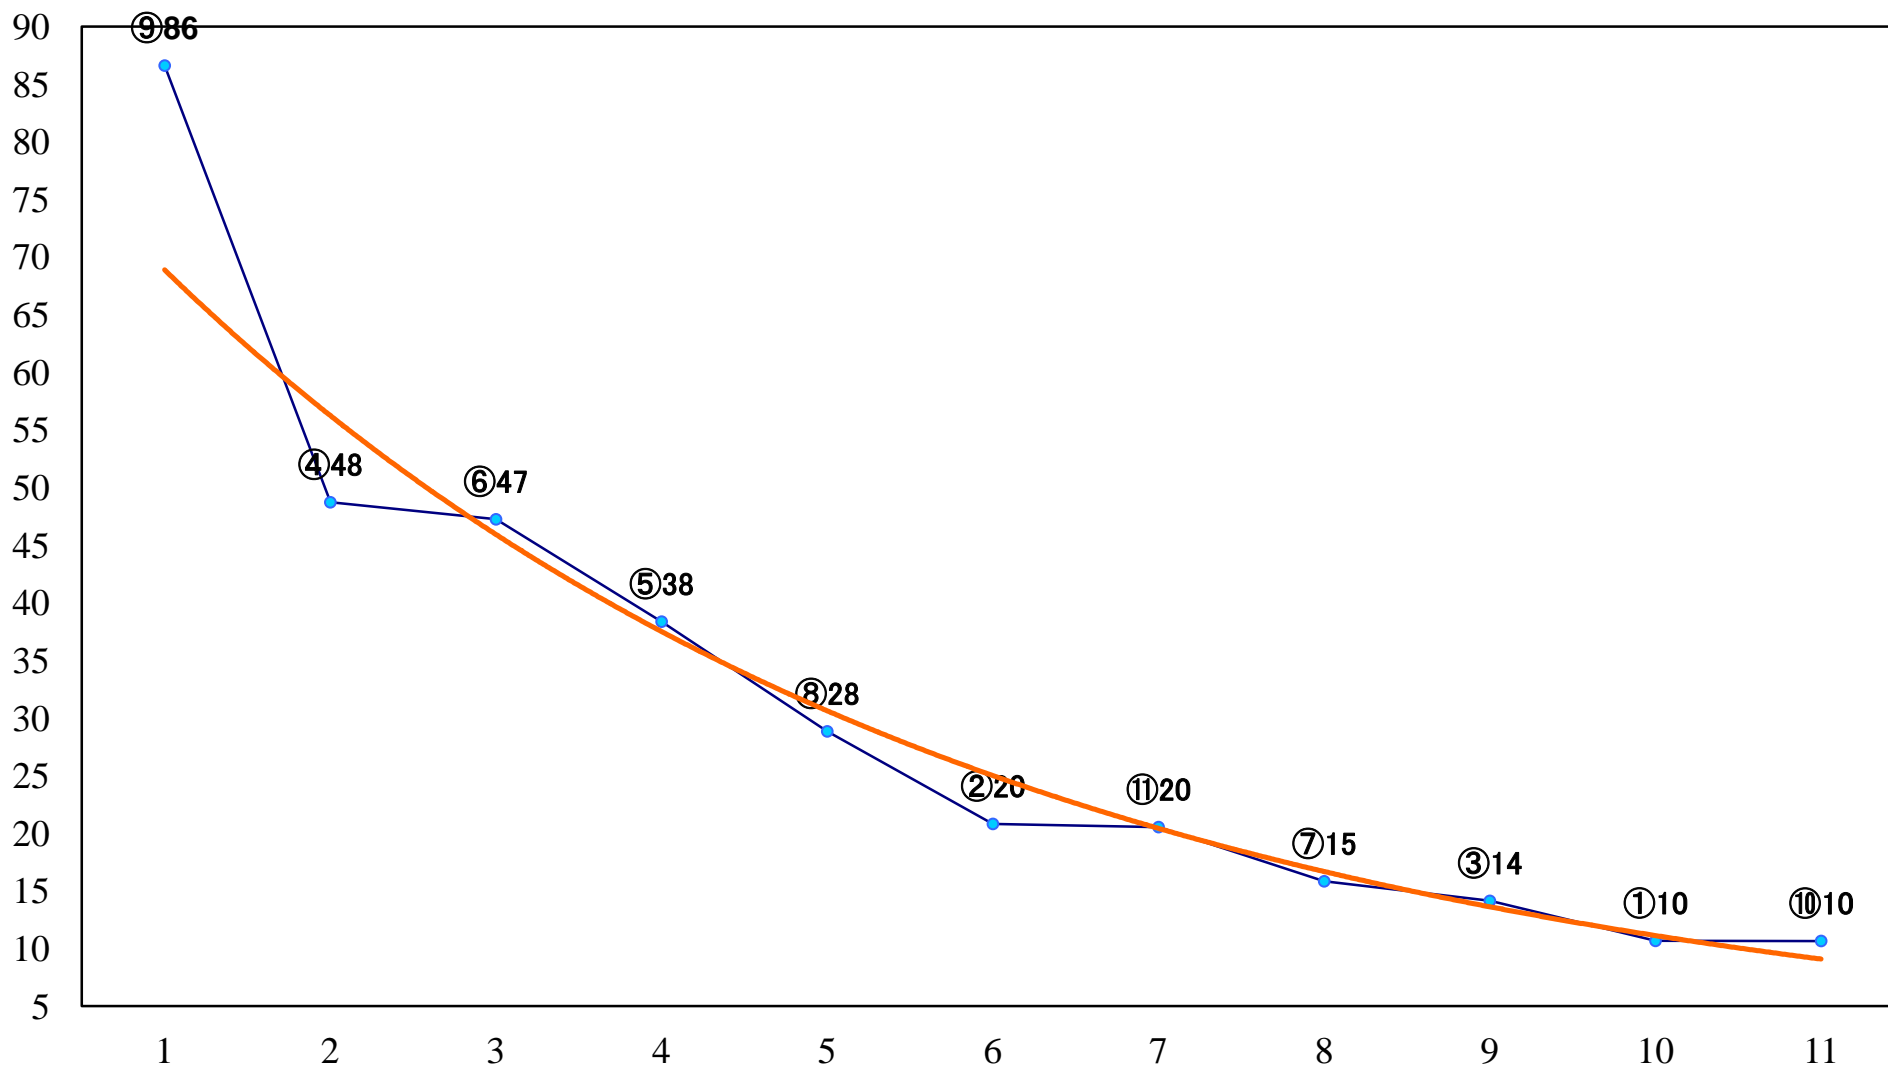

2022年10月24日(月) 船橋競馬 11R 20:10
大福山特別B1二B2一 左1600mm