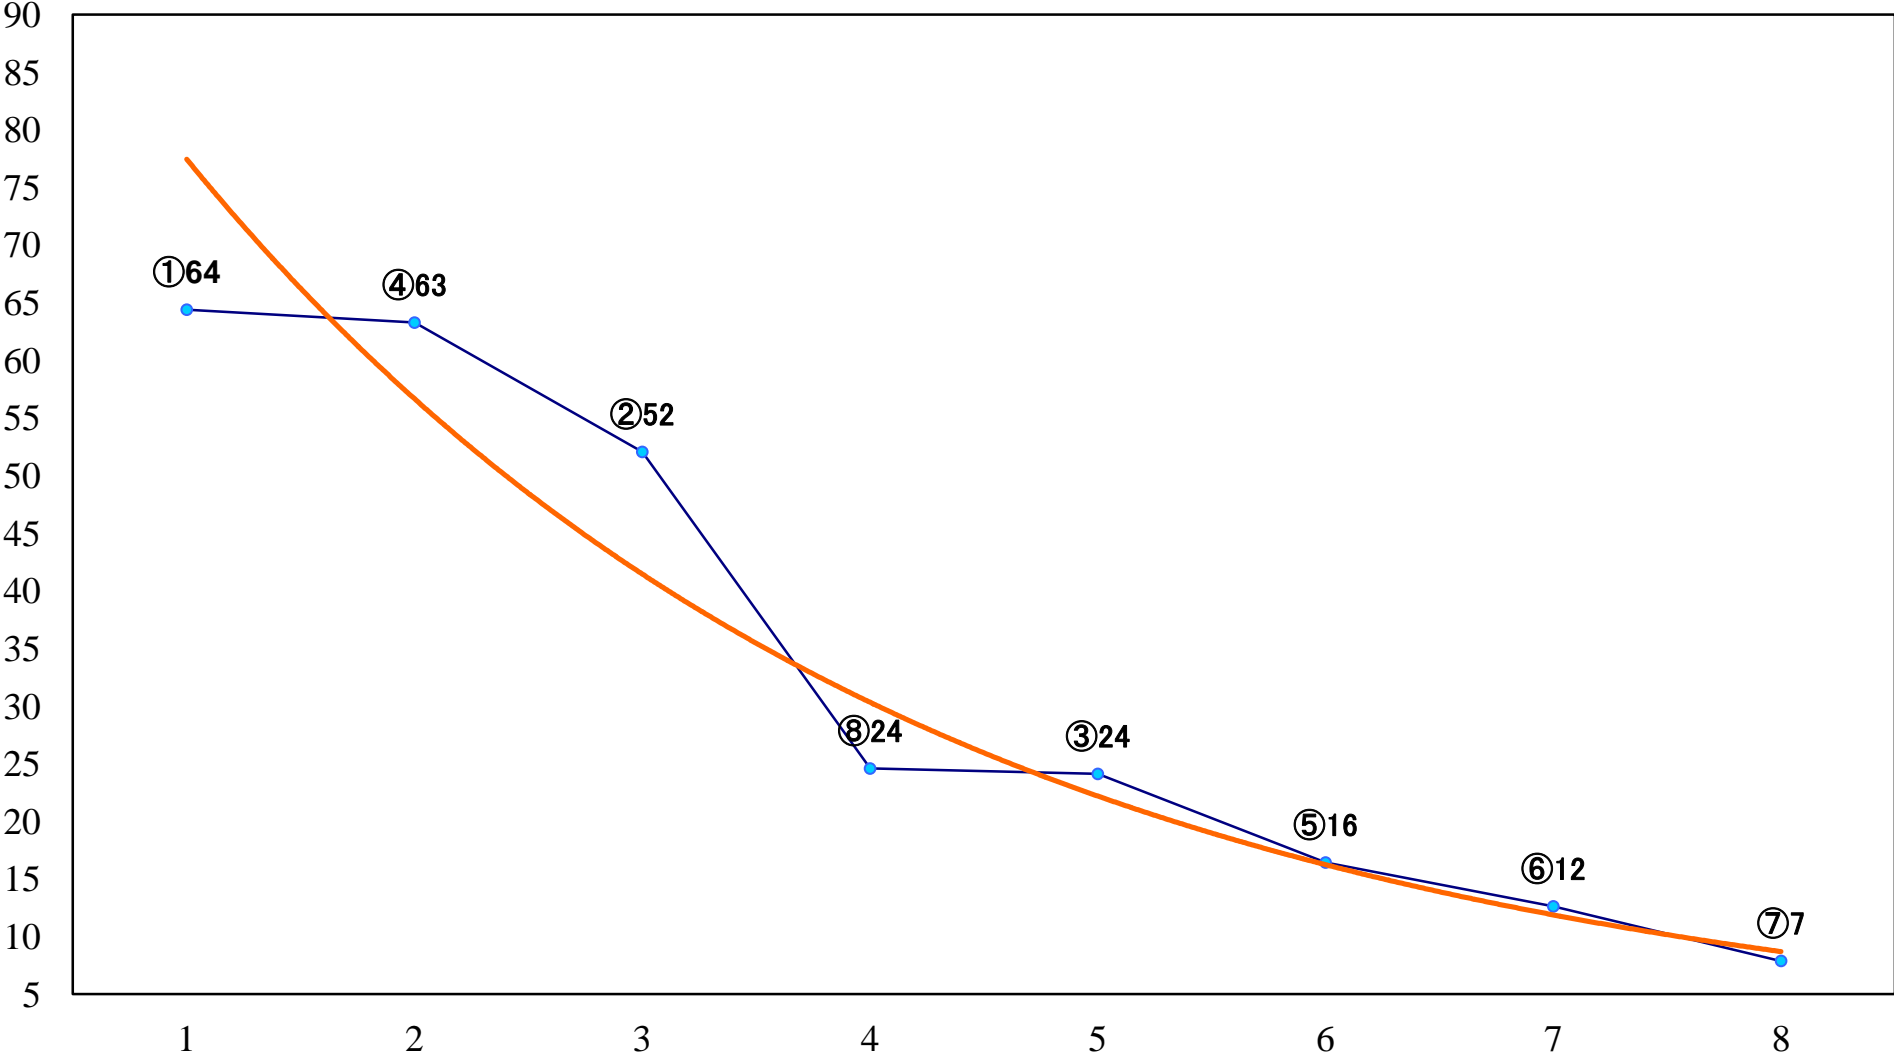

2022年10月24日(月) 船橋競馬 1R 14:40  
2歳選抜馬 左1500mm

2022年10月24日(月) 船橋競馬 2R 15:10  
C3四 左1200mm

2022年10月24日(月) 船橋競馬 3R 15:40  
サンストーン特別2歳選抜馬 左1200mm

2022年10月24日(月) 船橋競馬 5R 16:45  
3歳二 左1200mm

2022年10月24日(月) 船橋競馬 6R 17:15  
C1六七八イ 左1500mm