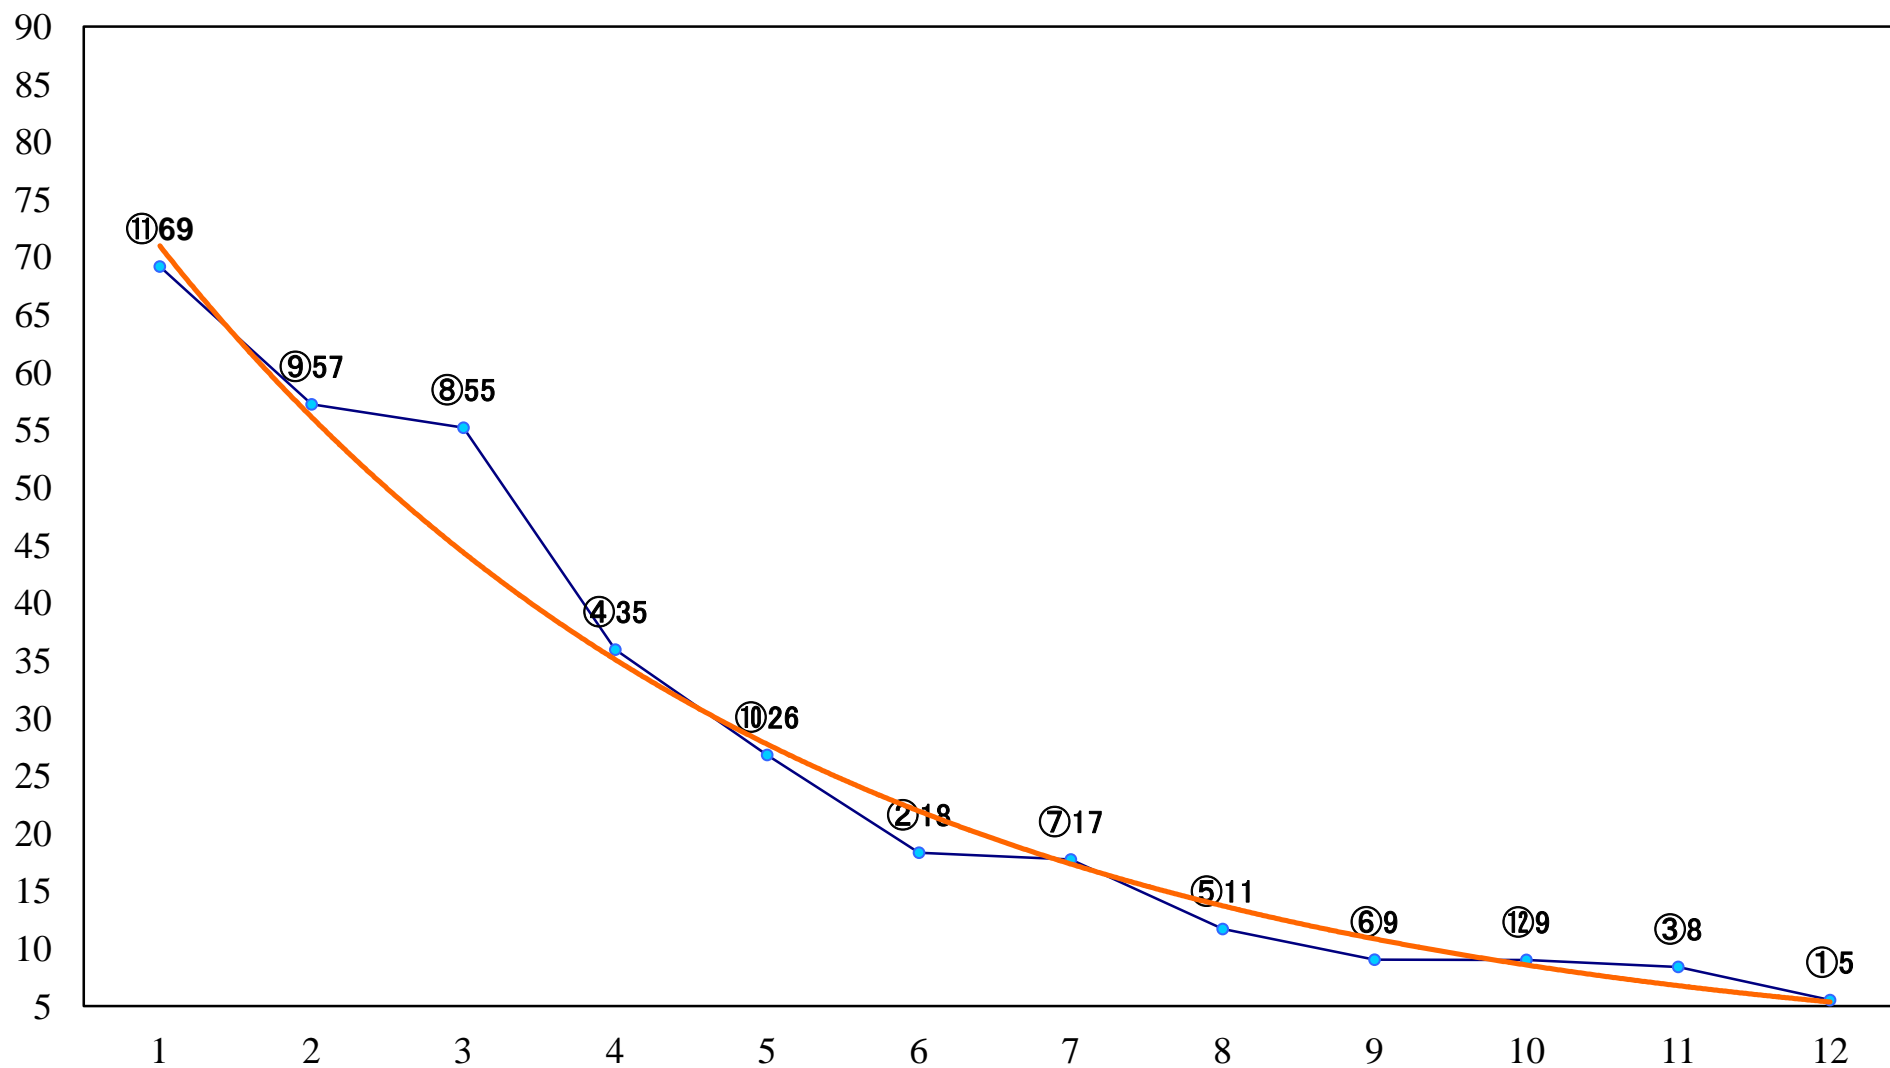

2022年10月24日(月) 船橋競馬 7R 17:50
ジュエルミネーションはよみうりランドC2 左1200mm