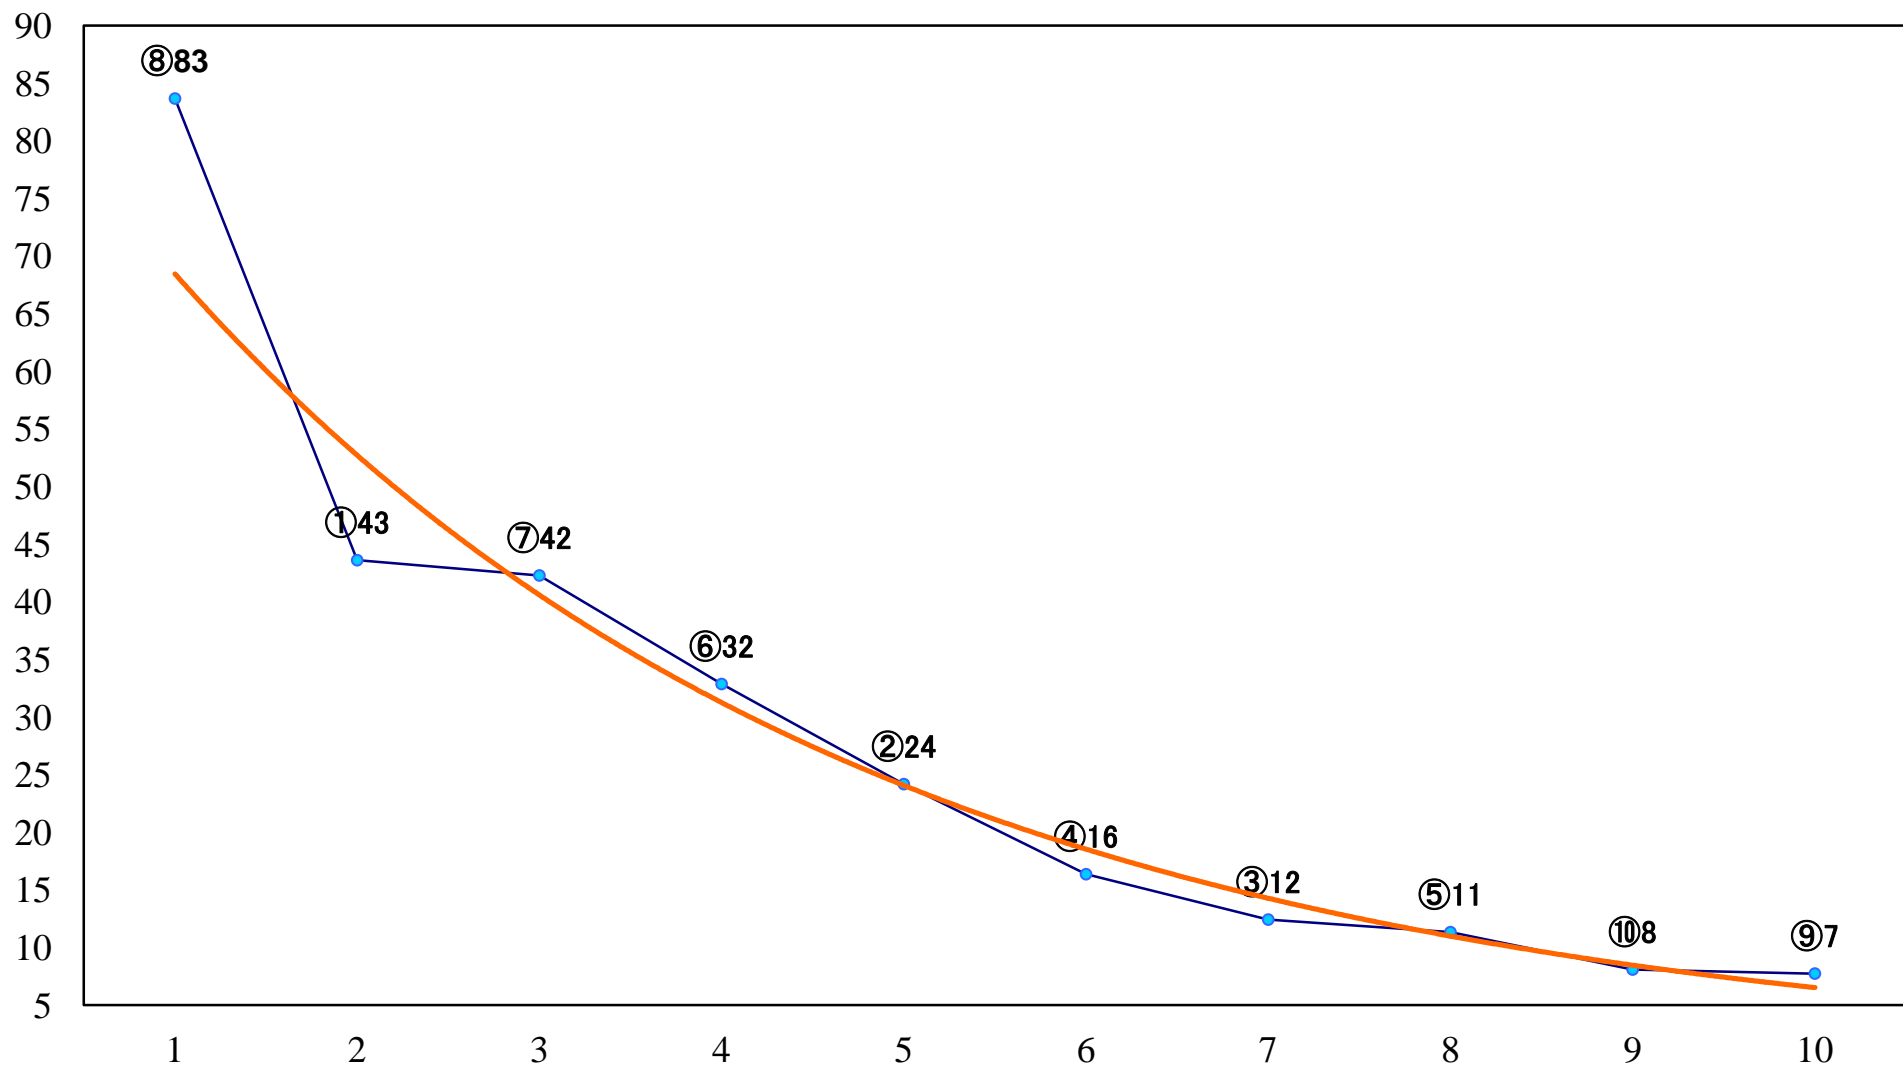

2022年10月24日(月) 船橋競馬 1R 14:40  
2歳選抜馬 左1500mm

2022年10月24日(月) 船橋競馬 2R 15:10  
C3四 左1200mm

2022年10月24日(月) 船橋競馬 3R 15:40  
サンストーン特別2歳選抜馬 左1200mm

2022年10月24日(月) 船橋競馬 5R 16:45  
3歳二 左1200mm

2022年10月24日(月) 船橋競馬 6R 17:15  
C1六七八イ 左1500mm