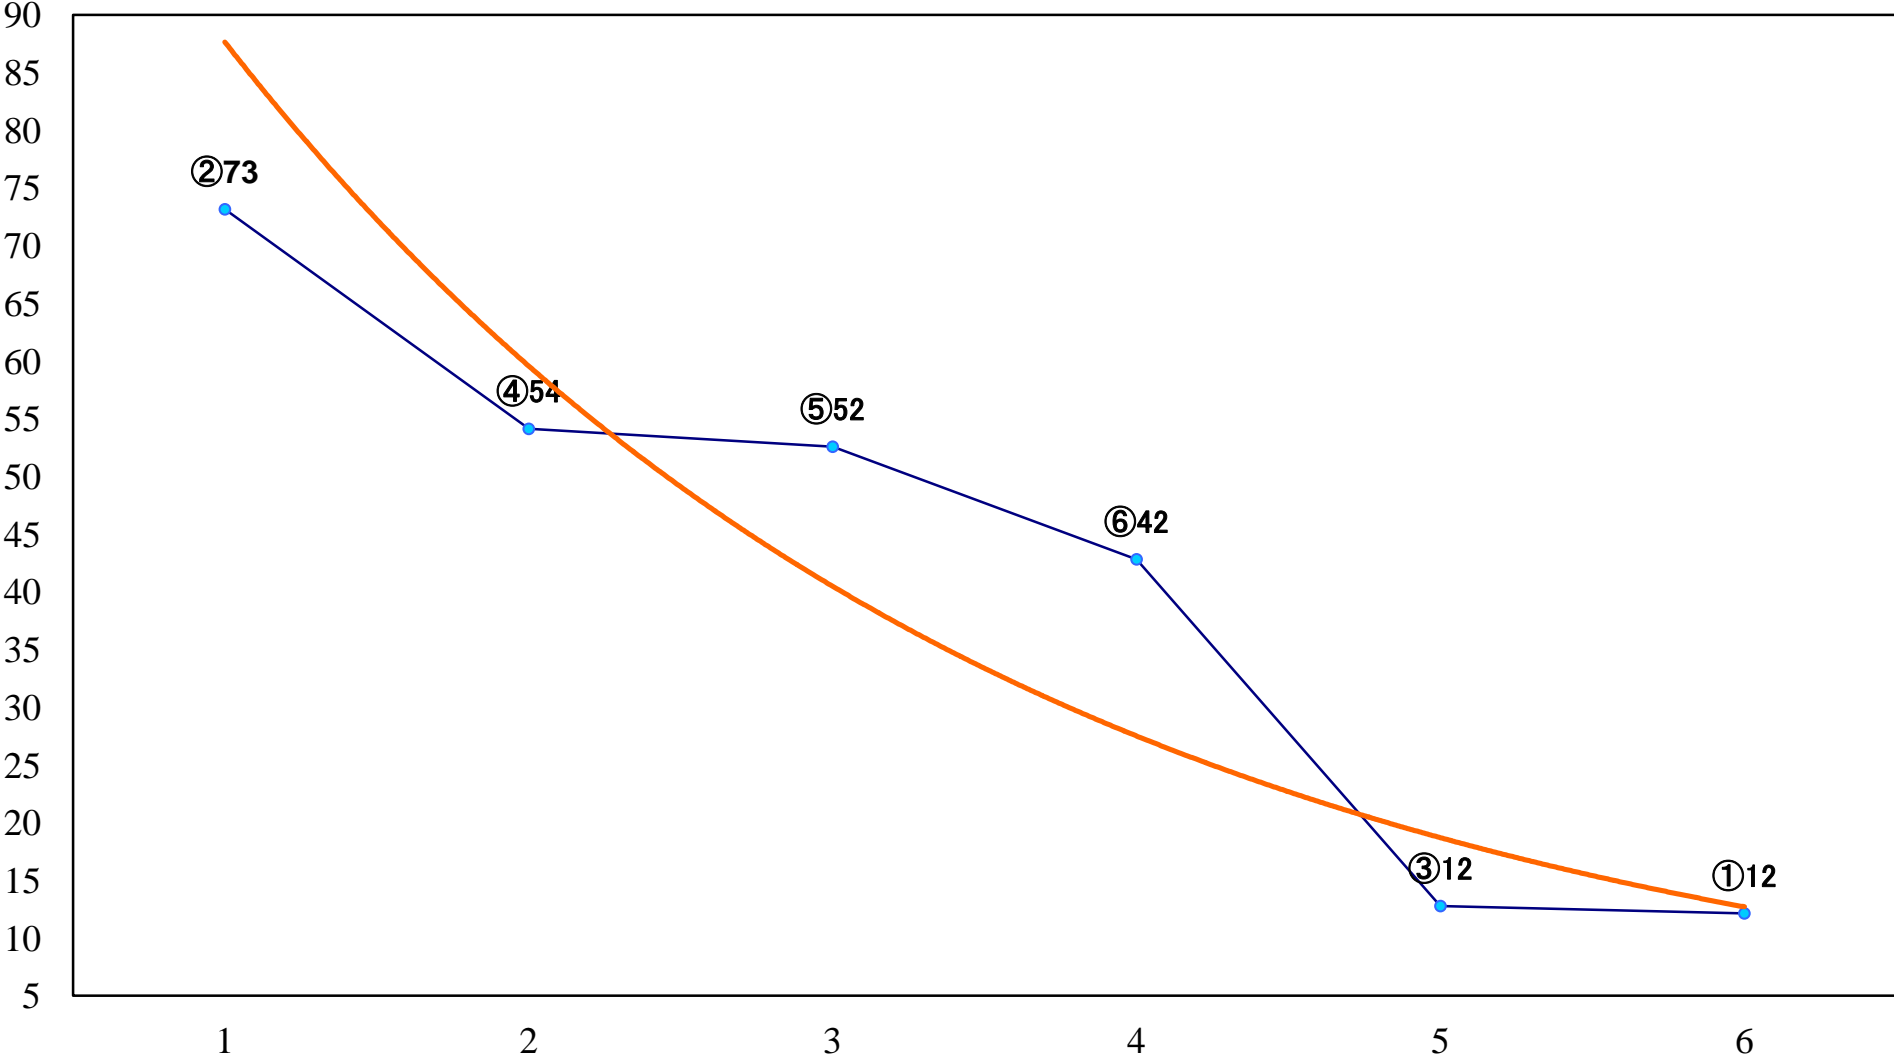

2022年10月24日(月) 船橋競馬 1R 14:40  
2歳選抜馬 左1500mm

2022年10月24日(月) 船橋競馬 2R 15:10  
C3四 左1200mm

2022年10月24日(月) 船橋競馬 3R 15:40  
サンストーン特別2歳選抜馬 左1200mm

2022年10月24日(月) 船橋競馬 5R 16:45  
3歳二 左1200mm

2022年10月24日(月) 船橋競馬 6R 17:15  
C1六七八イ 左1500mm