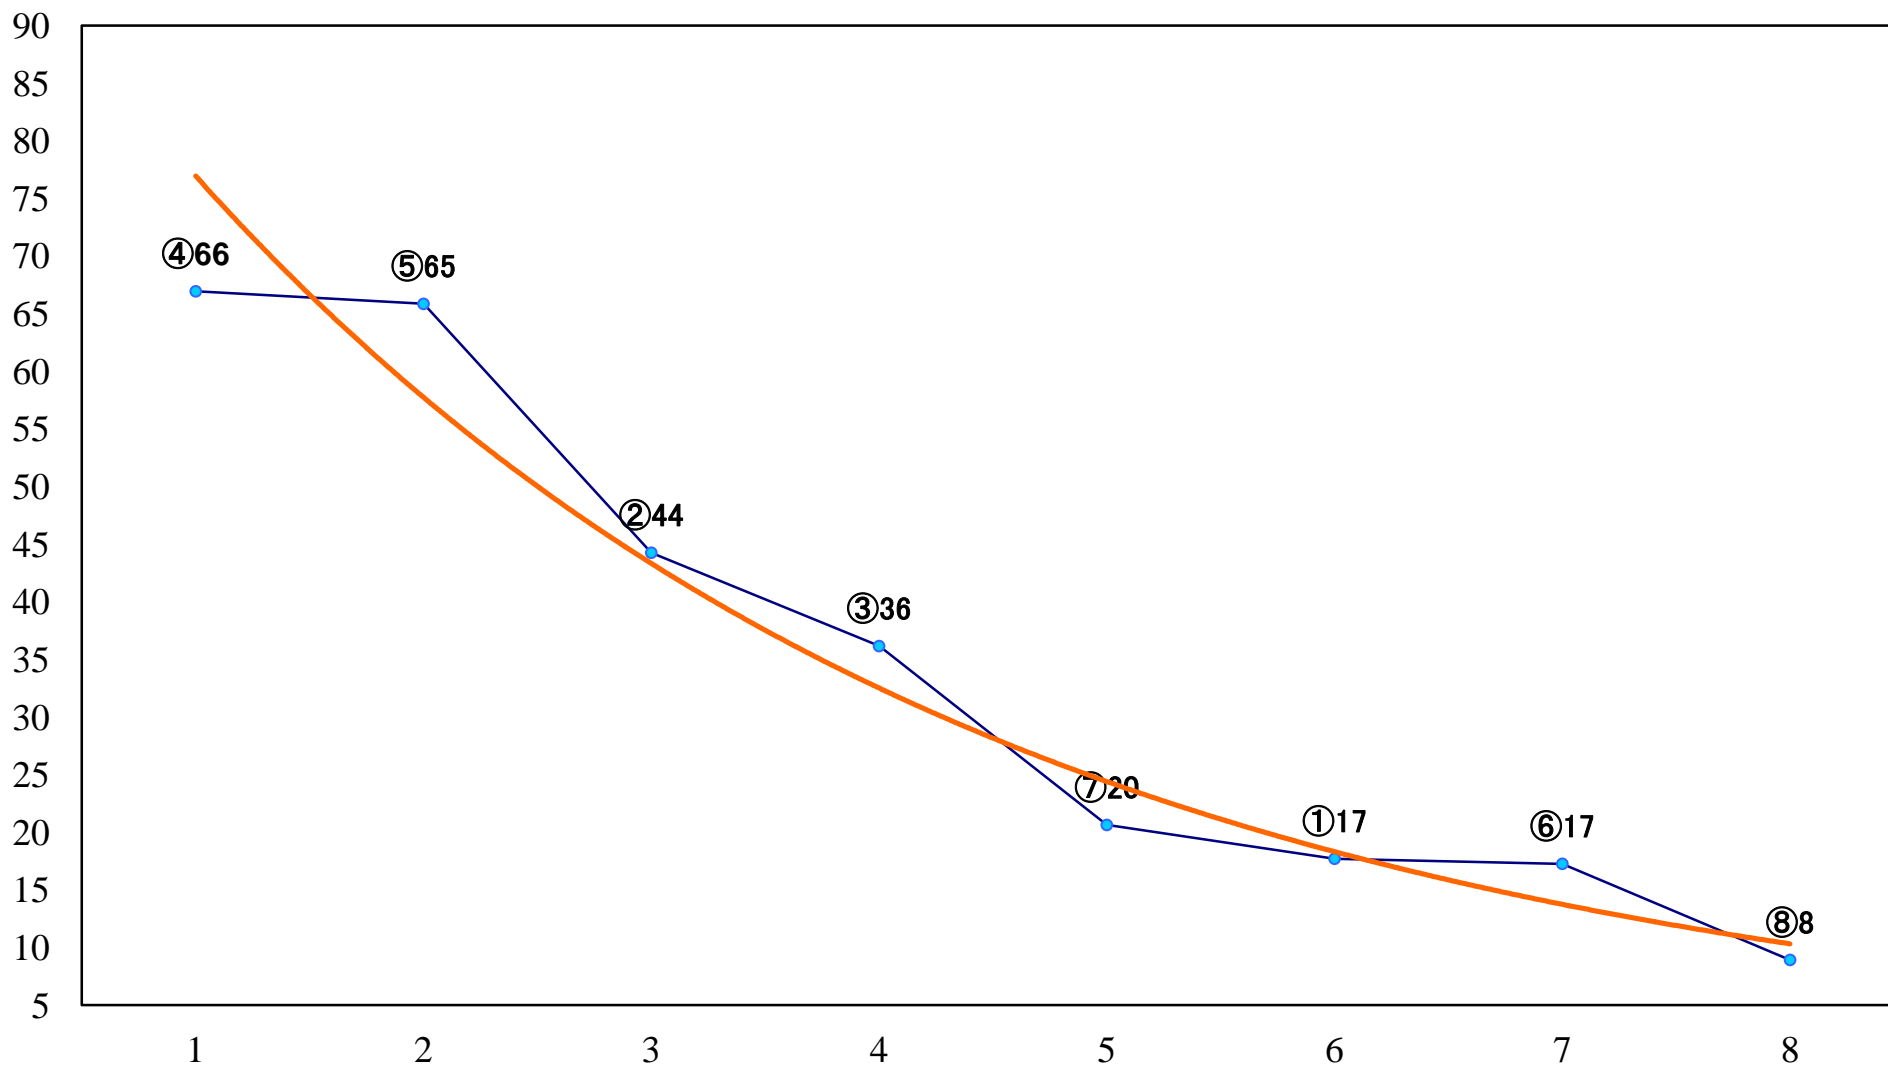

2022年10月24日(月) 船橋競馬 8R 18:25
馬い！田舎の野菜食べよう記念C1六七八 左1500mm