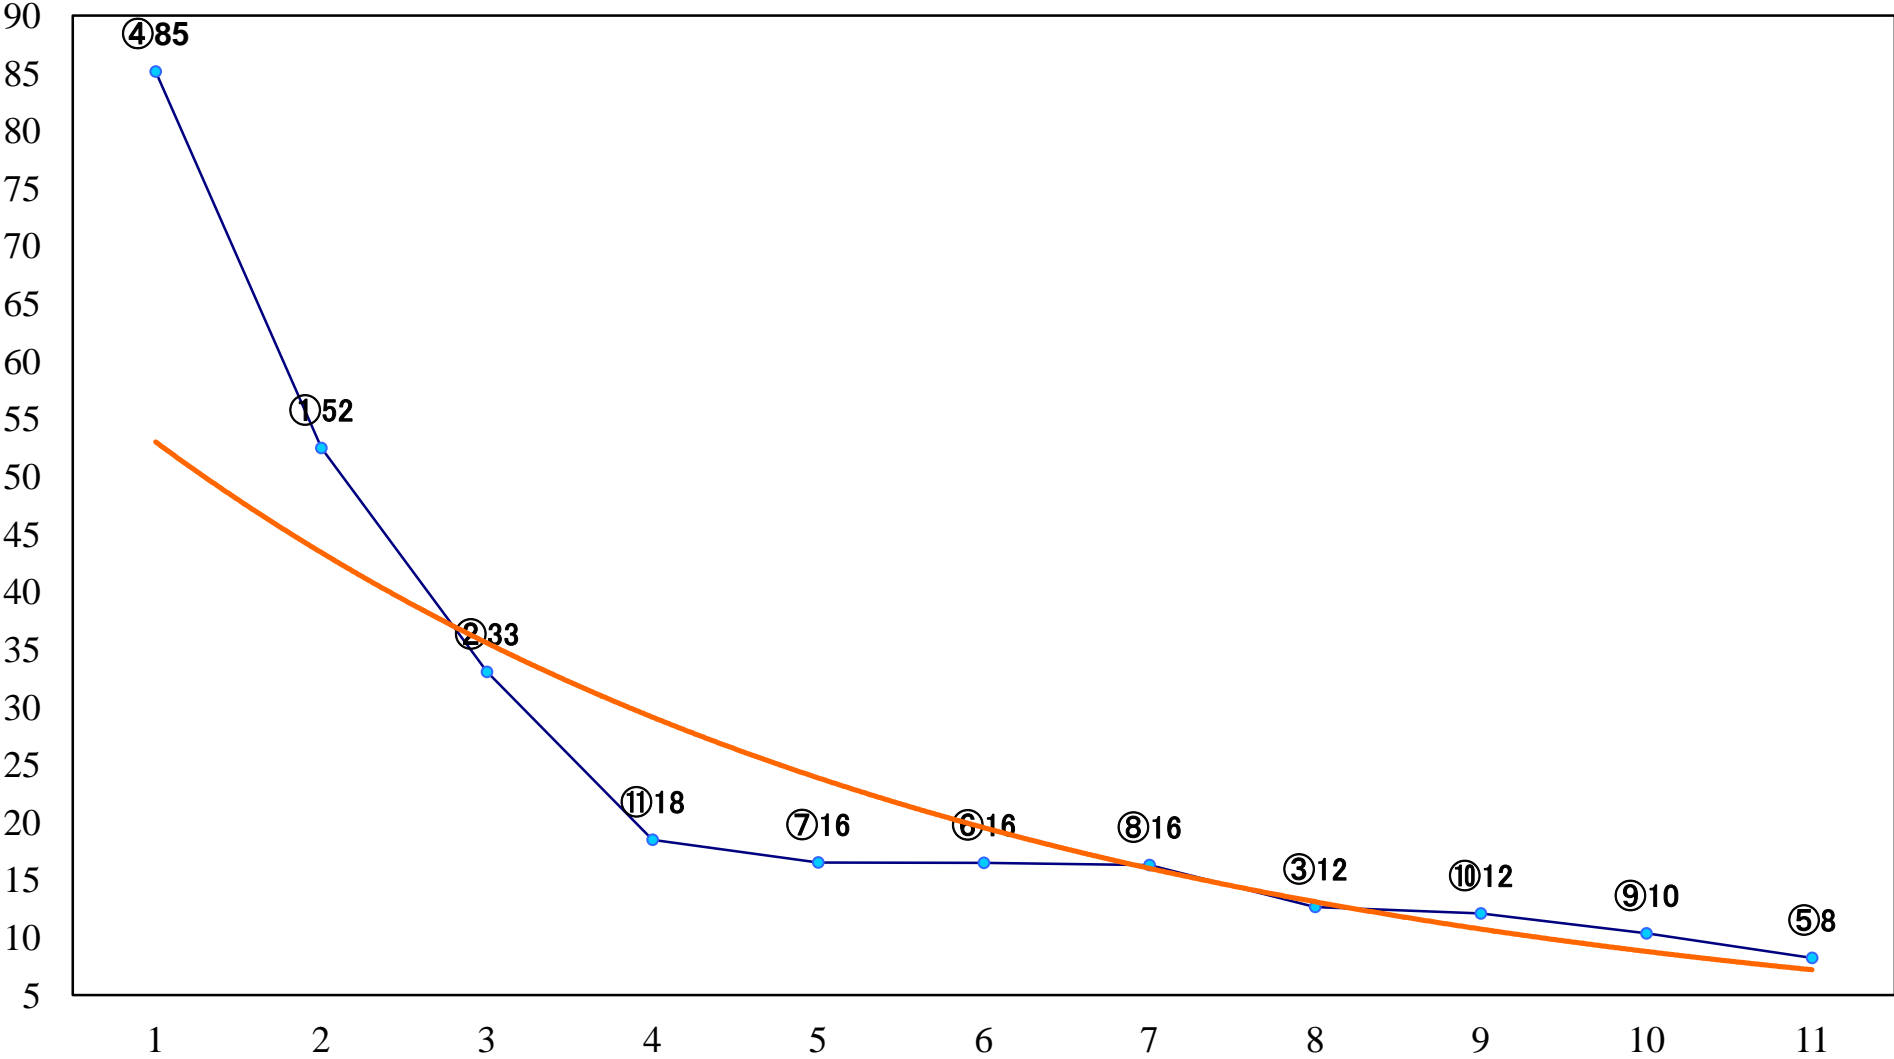

2022年10月24日(月) 船橋競馬 1R 14:40  
2歳選抜馬 左1500mm

2022年10月24日(月) 船橋競馬 2R 15:10  
C3四 左1200mm

2022年10月24日(月) 船橋競馬 3R 15:40  
サンストーン特別2歳選抜馬 左1200mm

2022年10月24日(月) 船橋競馬 5R 16:45  
3歳二 左1200mm

2022年10月24日(月) 船橋競馬 6R 17:15  
C1六七八イ 左1500mm