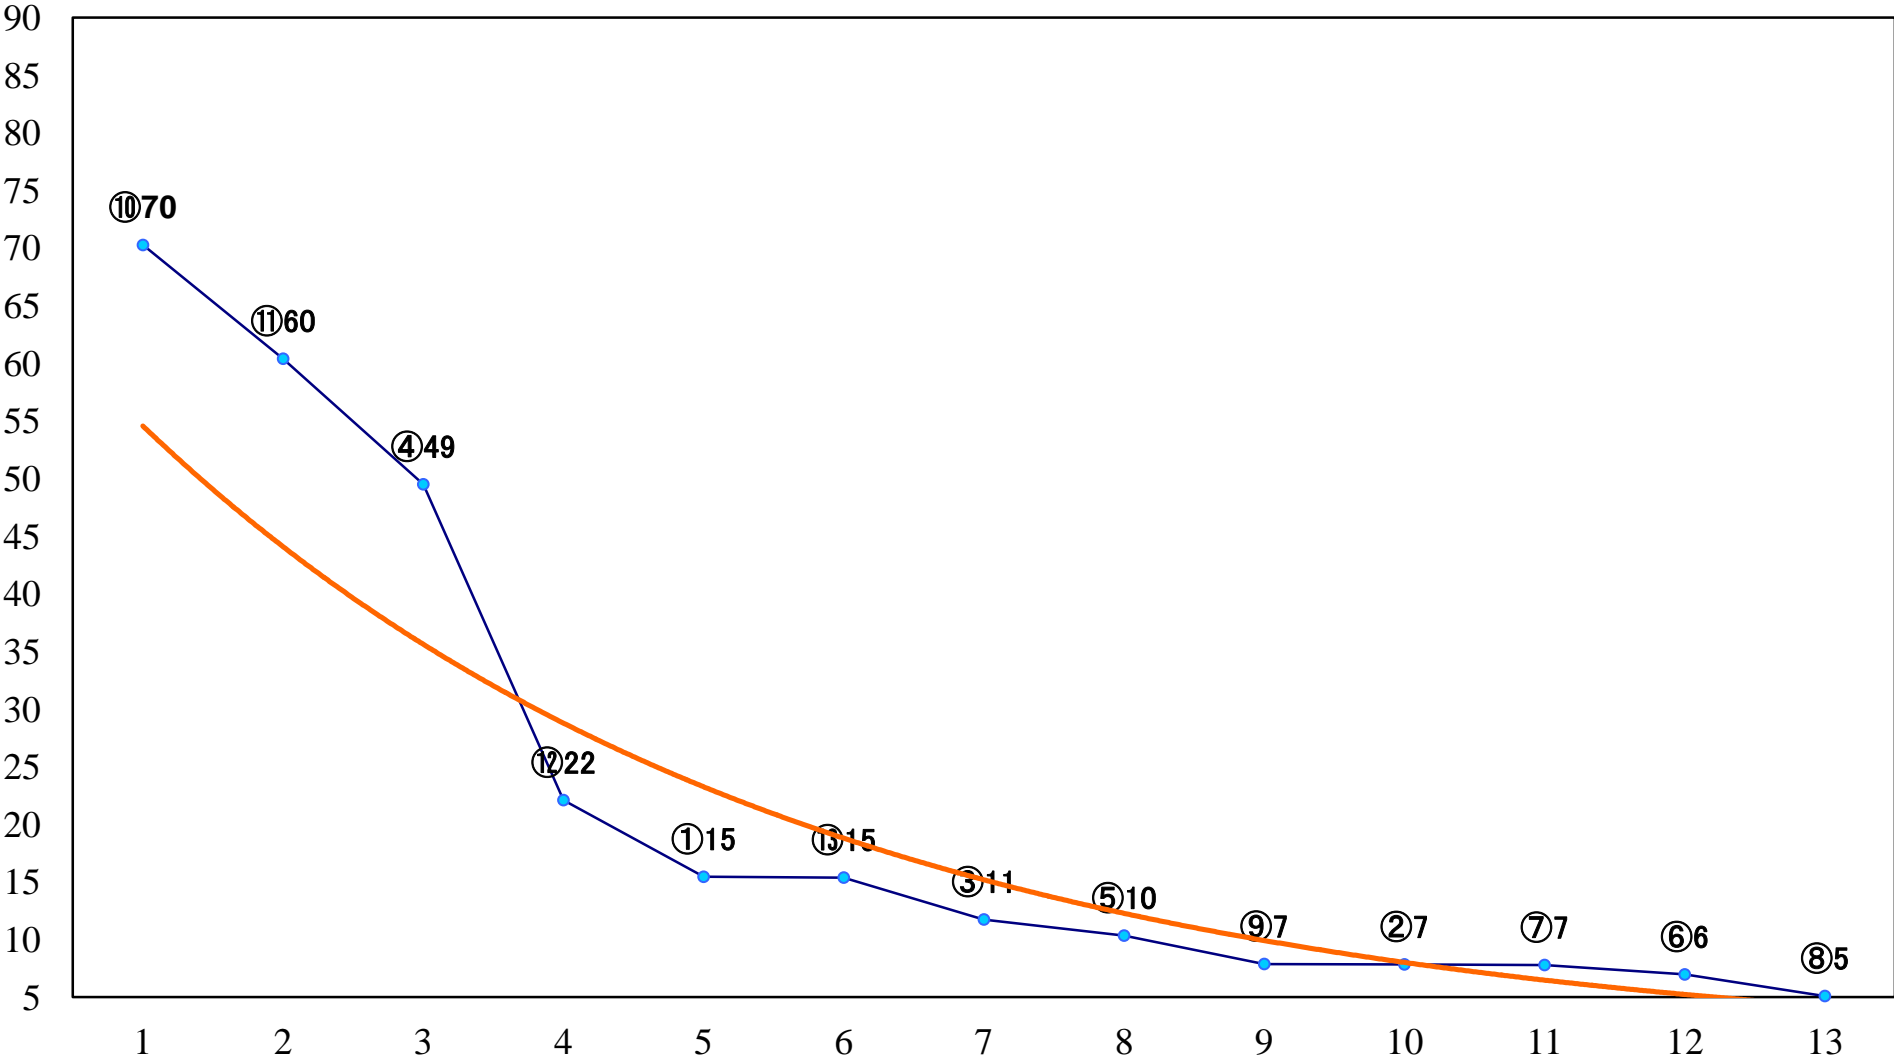

2022年10月25日(火) 船橋競馬 6R 17:15
トルマリンダッシュC2選抜馬 左1000mm