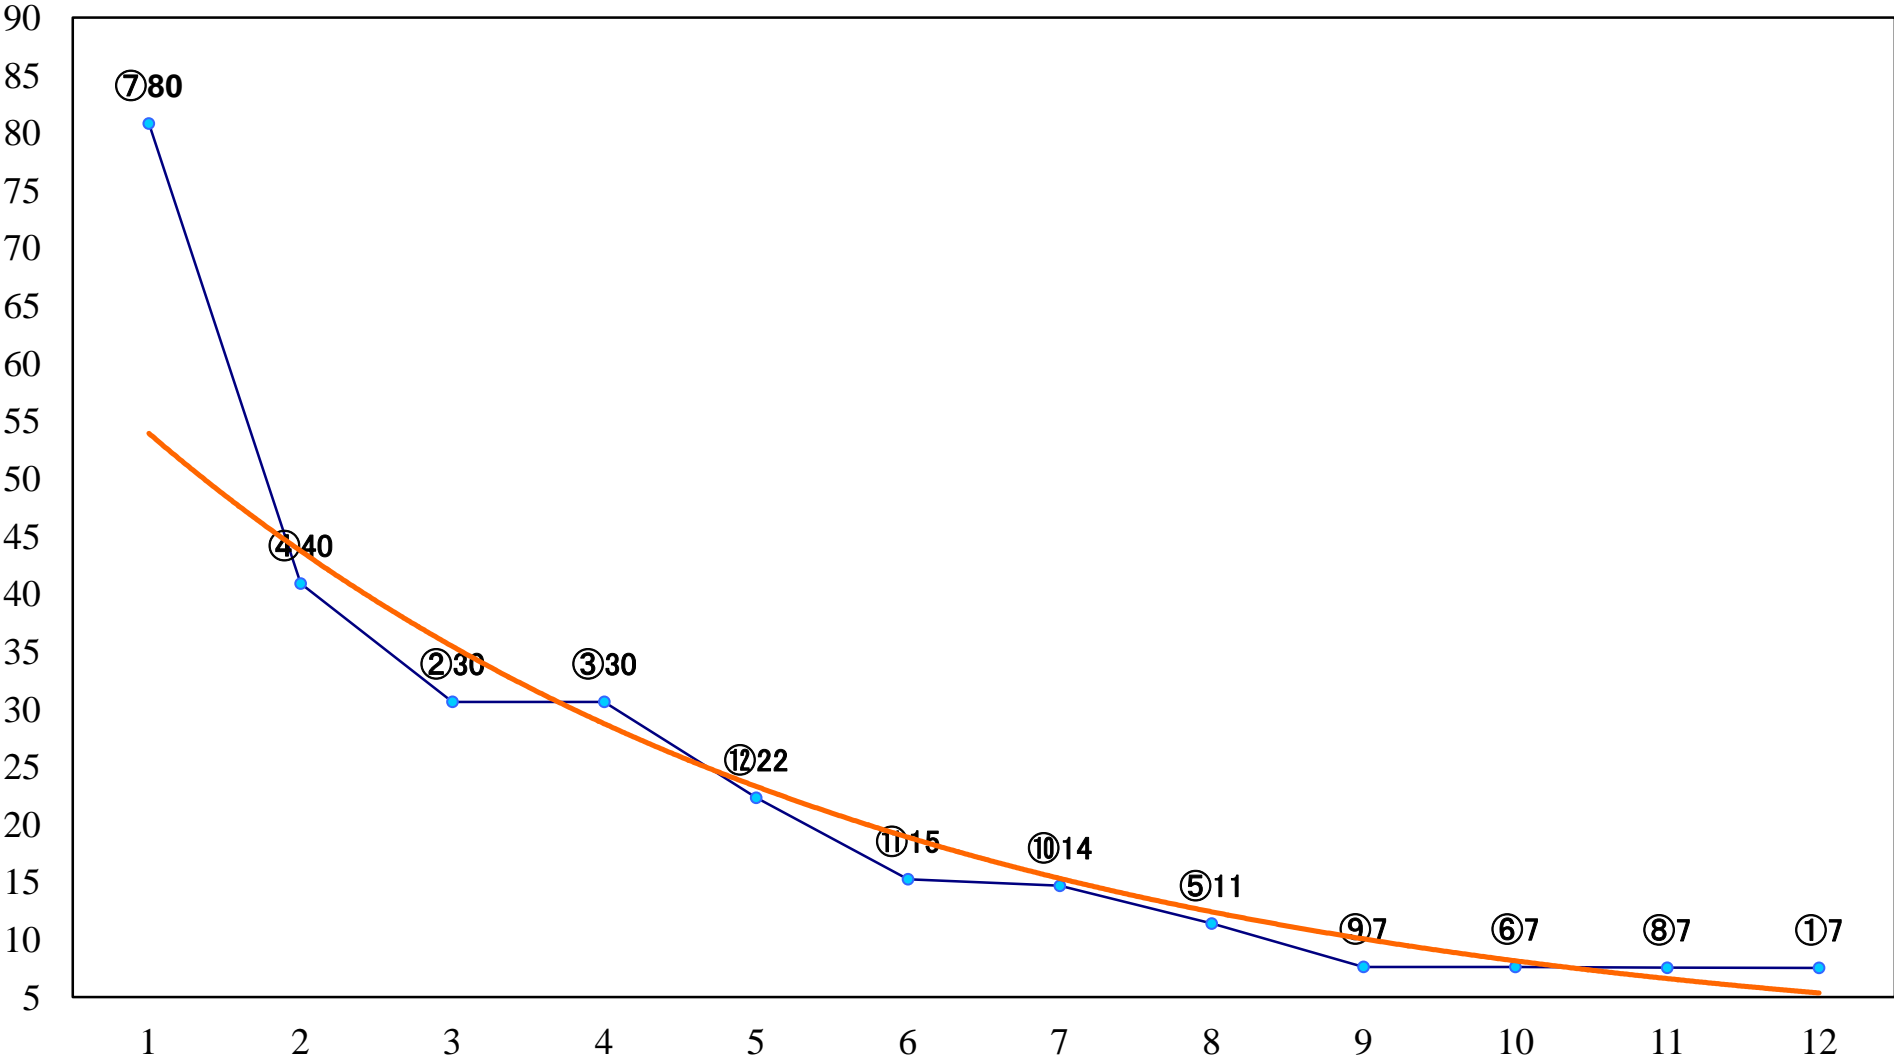

2022年10月25日(火) 船橋競馬 1R 14:40
C3二 三 左1200mm

2022年10月25日(火) 船橋競馬 2R 15:10
C3二 三 左1500mm

2022年10月25日(火) 船橋競馬 3R 15:40
2歳二 左1200mm

2022年10月25日(火) 船橋競馬 4R 16:15
2歳三 左1200mm

2022年10月25日(火) 船橋競馬 5R 16:45
3歳選抜馬 左1200mm