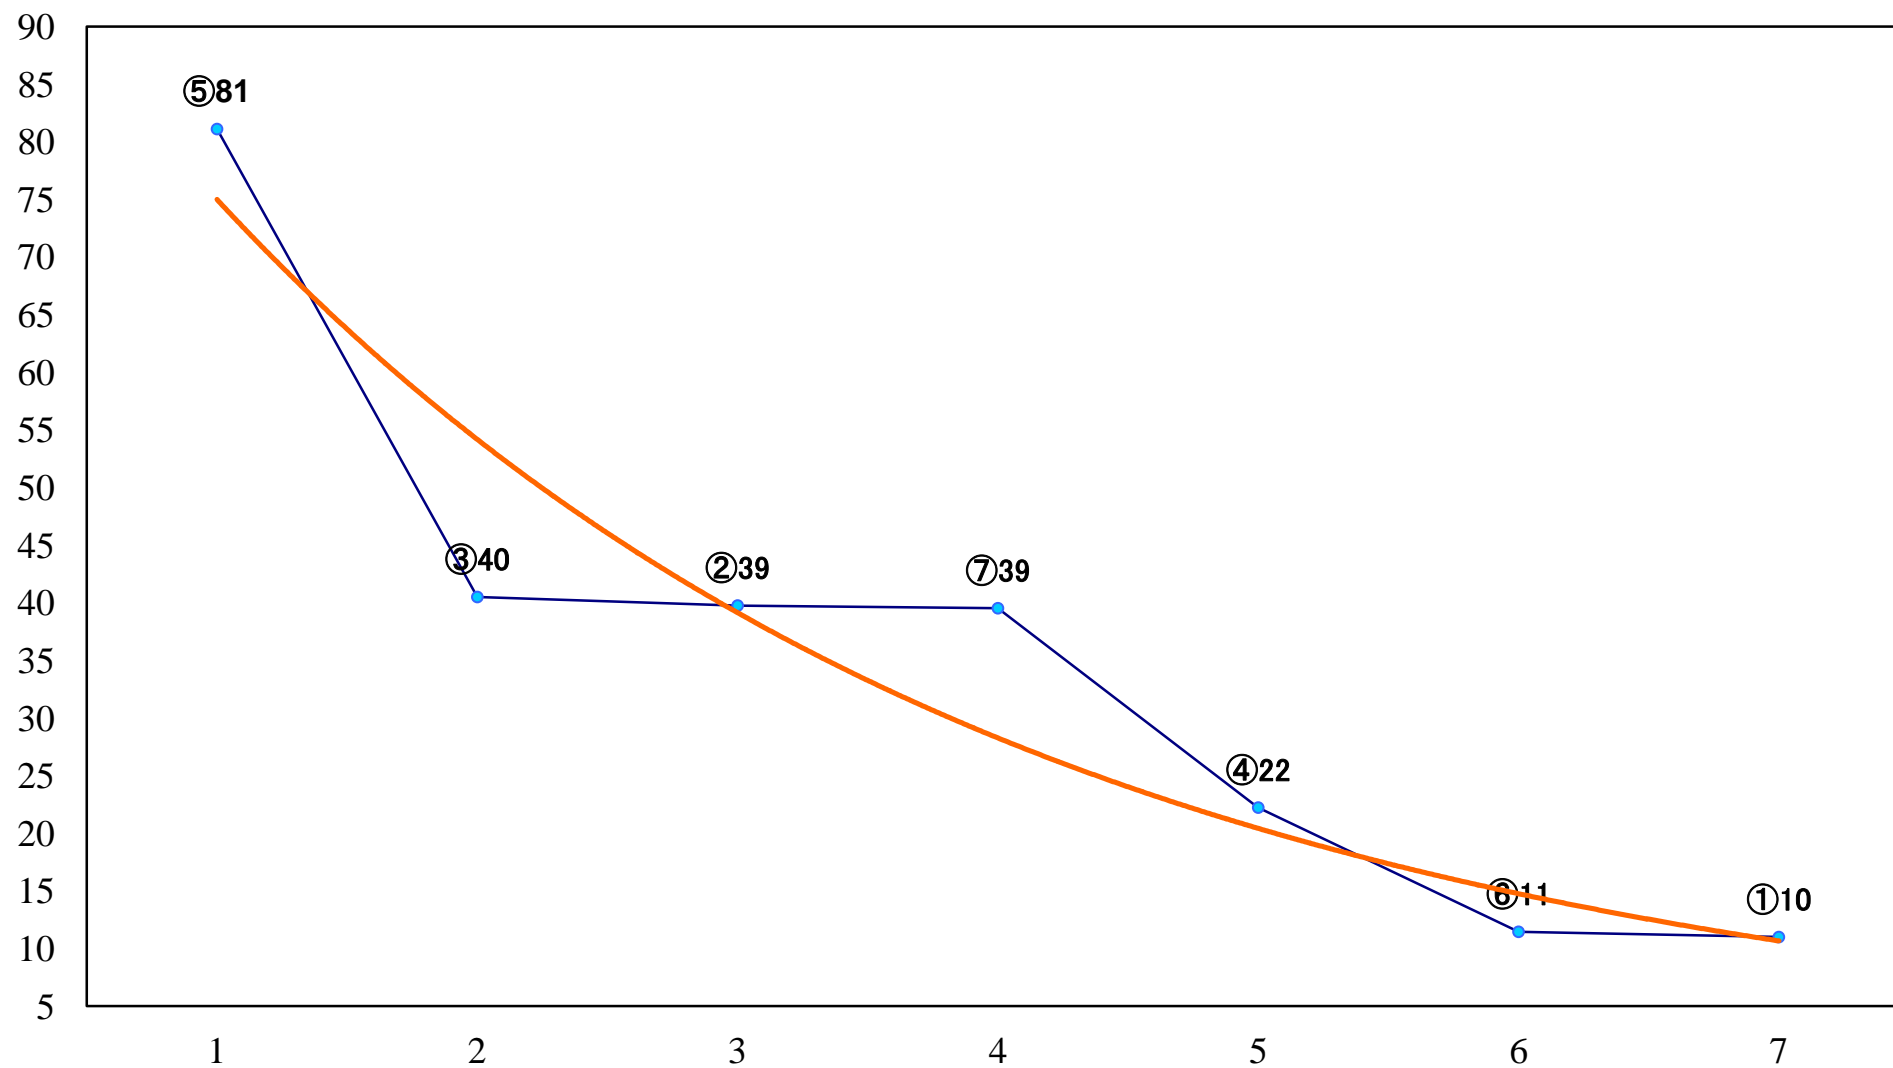

2022年10月25日(火) 船橋競馬 7R 17:50
J認 シーサイドアイドル特別2歳一 左1500mm