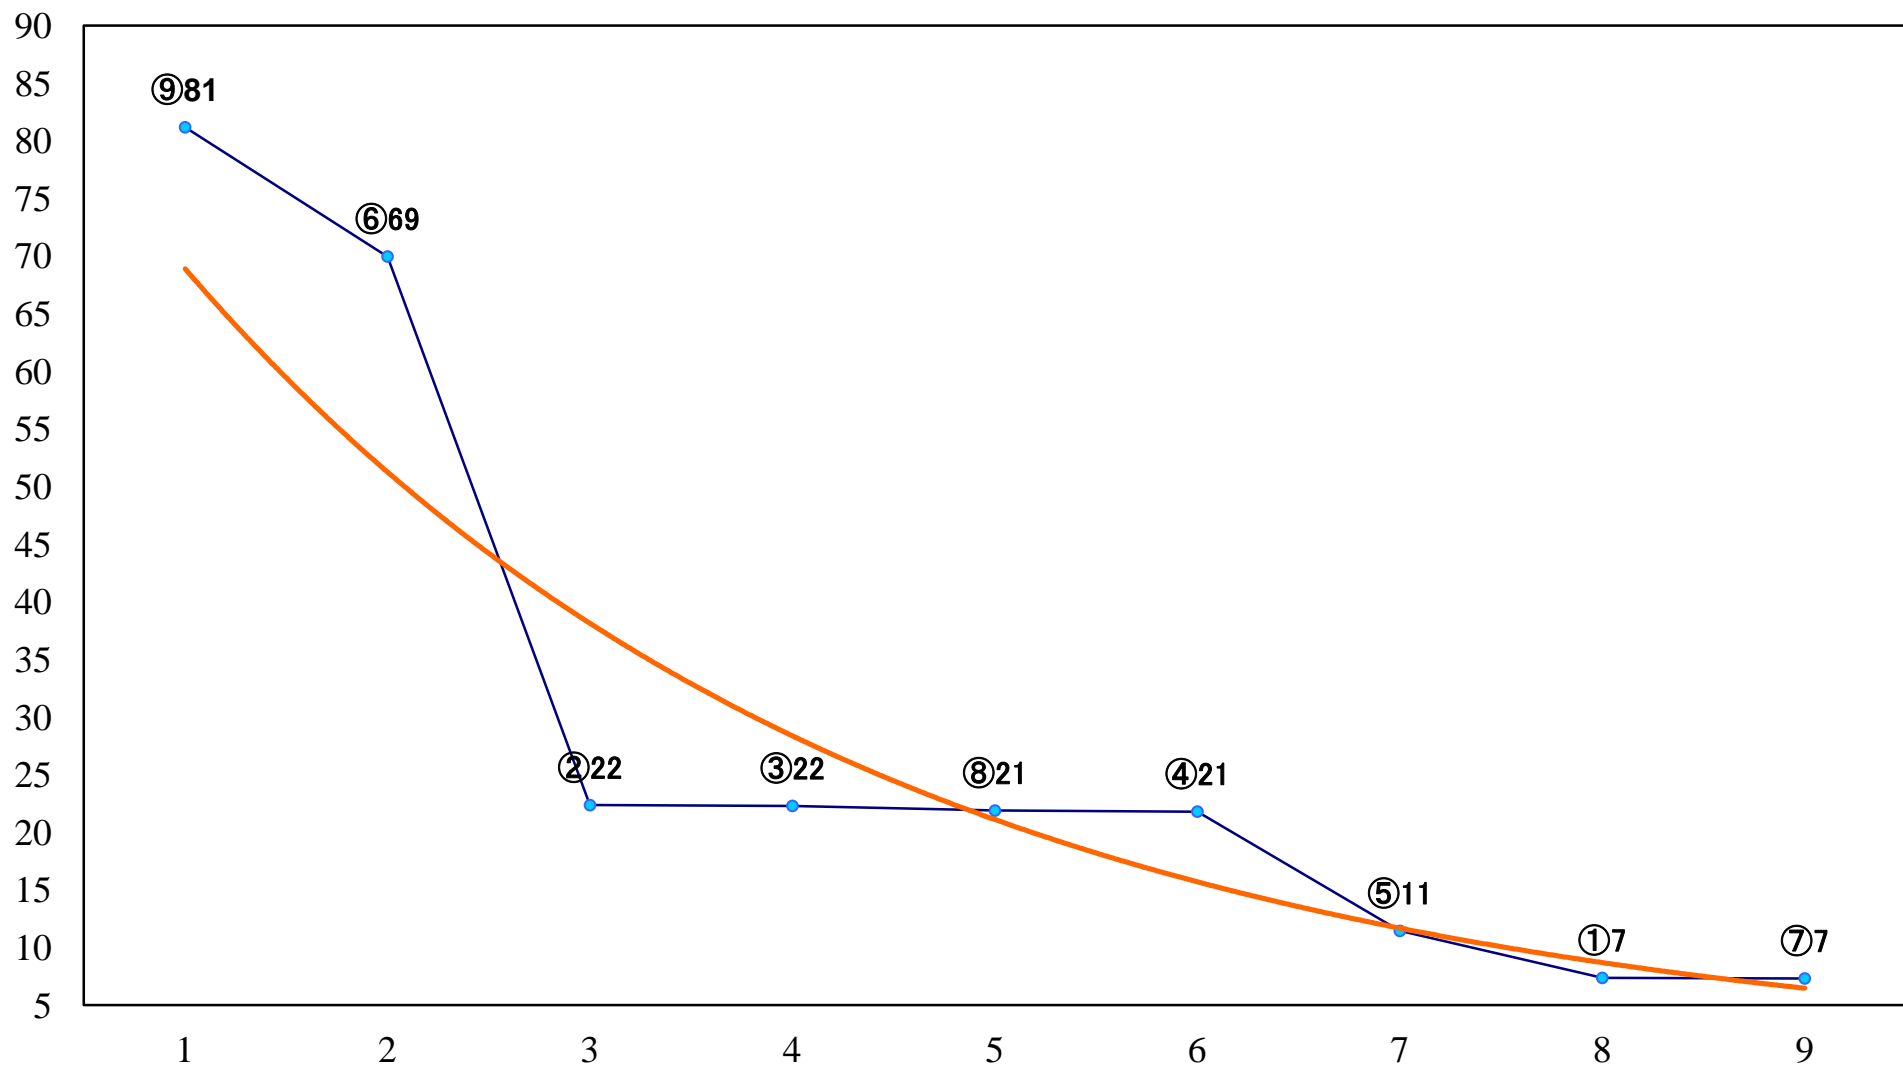

2022年10月25日(火) 船橋競馬 1R 14:40
C3二 三 左1200mm

2022年10月25日(火) 船橋競馬 2R 15:10
C3二 三 左1500mm

2022年10月25日(火) 船橋競馬 3R 15:40
2歳二 左1200mm

2022年10月25日(火) 船橋競馬 4R 16:15
2歳三 左1200mm

2022年10月25日(火) 船橋競馬 5R 16:45
3歳選抜馬 左1200mm