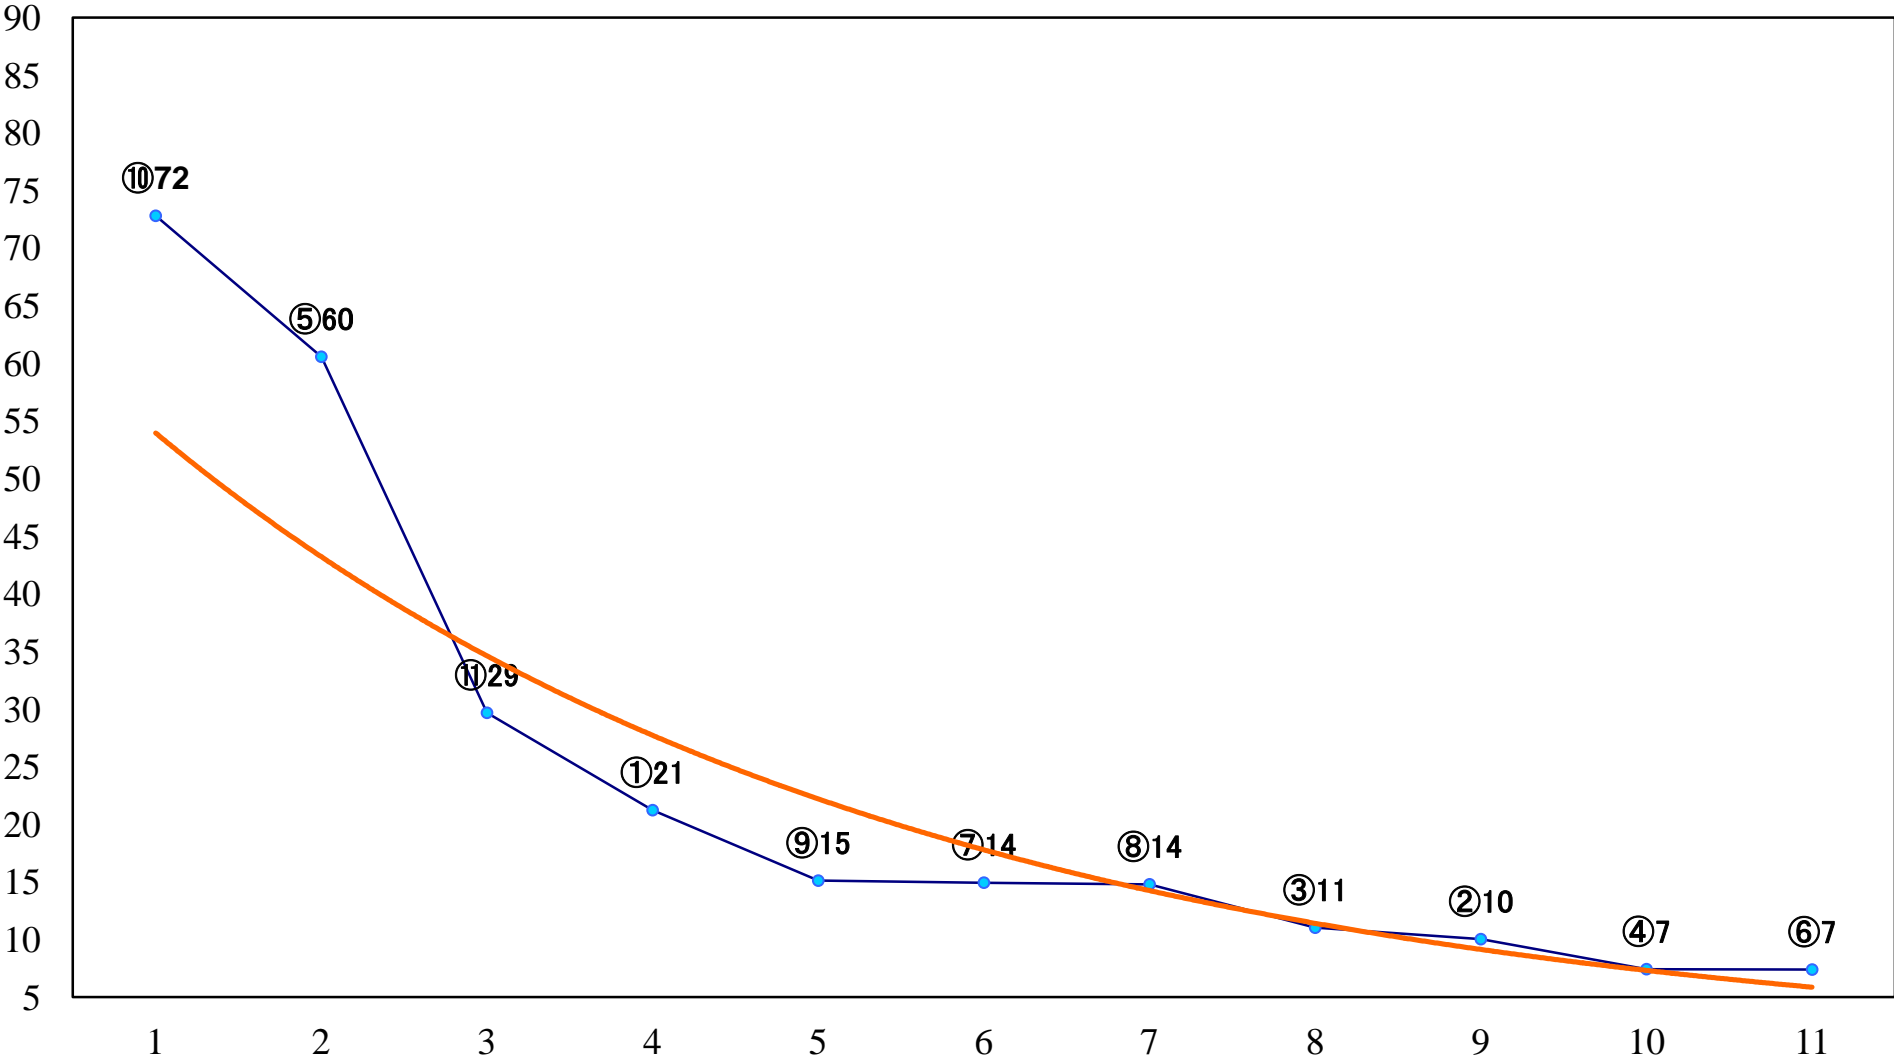

2022年10月25日(火) 船橋競馬 1R 14:40
C3二 三 左1200mm

2022年10月25日(火) 船橋競馬 2R 15:10
C3二 三 左1500mm

2022年10月25日(火) 船橋競馬 3R 15:40
2歳二 左1200mm

2022年10月25日(火) 船橋競馬 4R 16:15
2歳三 左1200mm

2022年10月25日(火) 船橋競馬 5R 16:45
3歳選抜馬 左1200mm