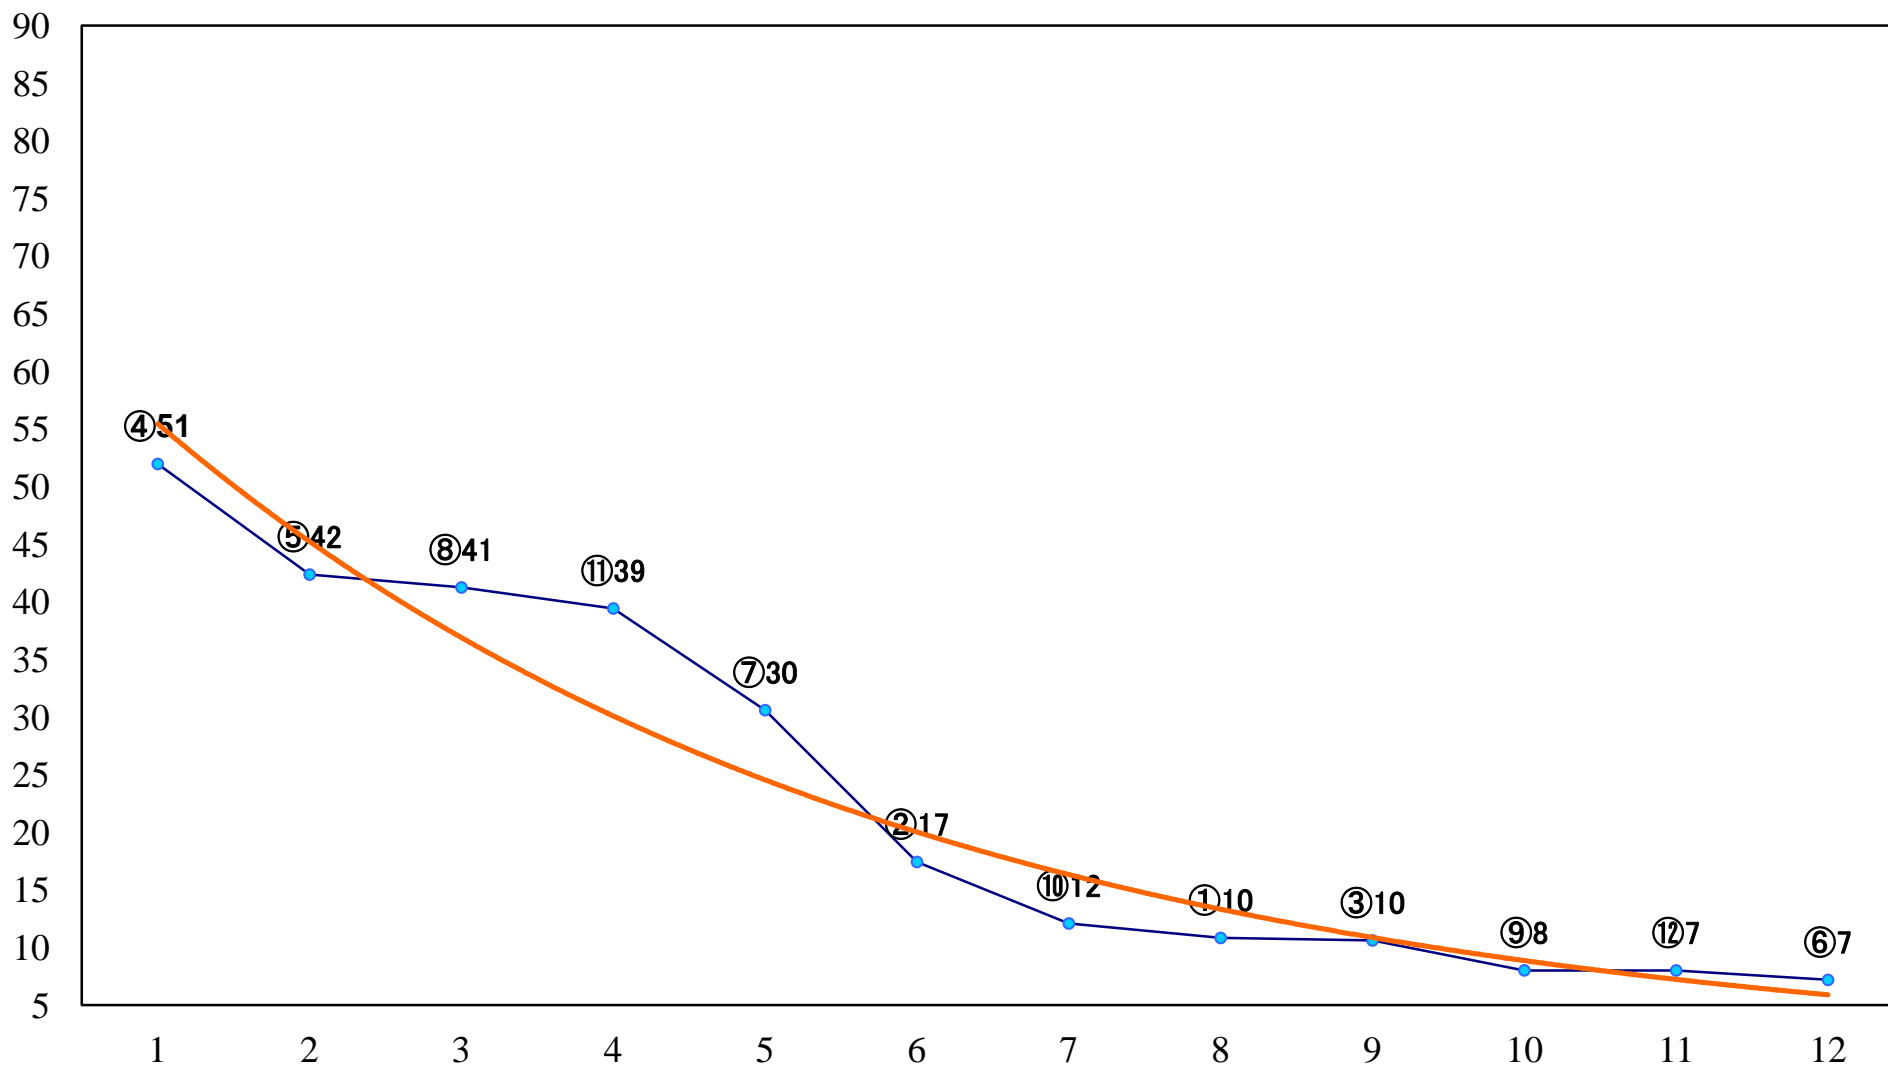

2022年10月25日(火) 船橋競馬 10R 19:35
馬い！初うみ卵サンサンエッグ記C1四 五 左1500mm