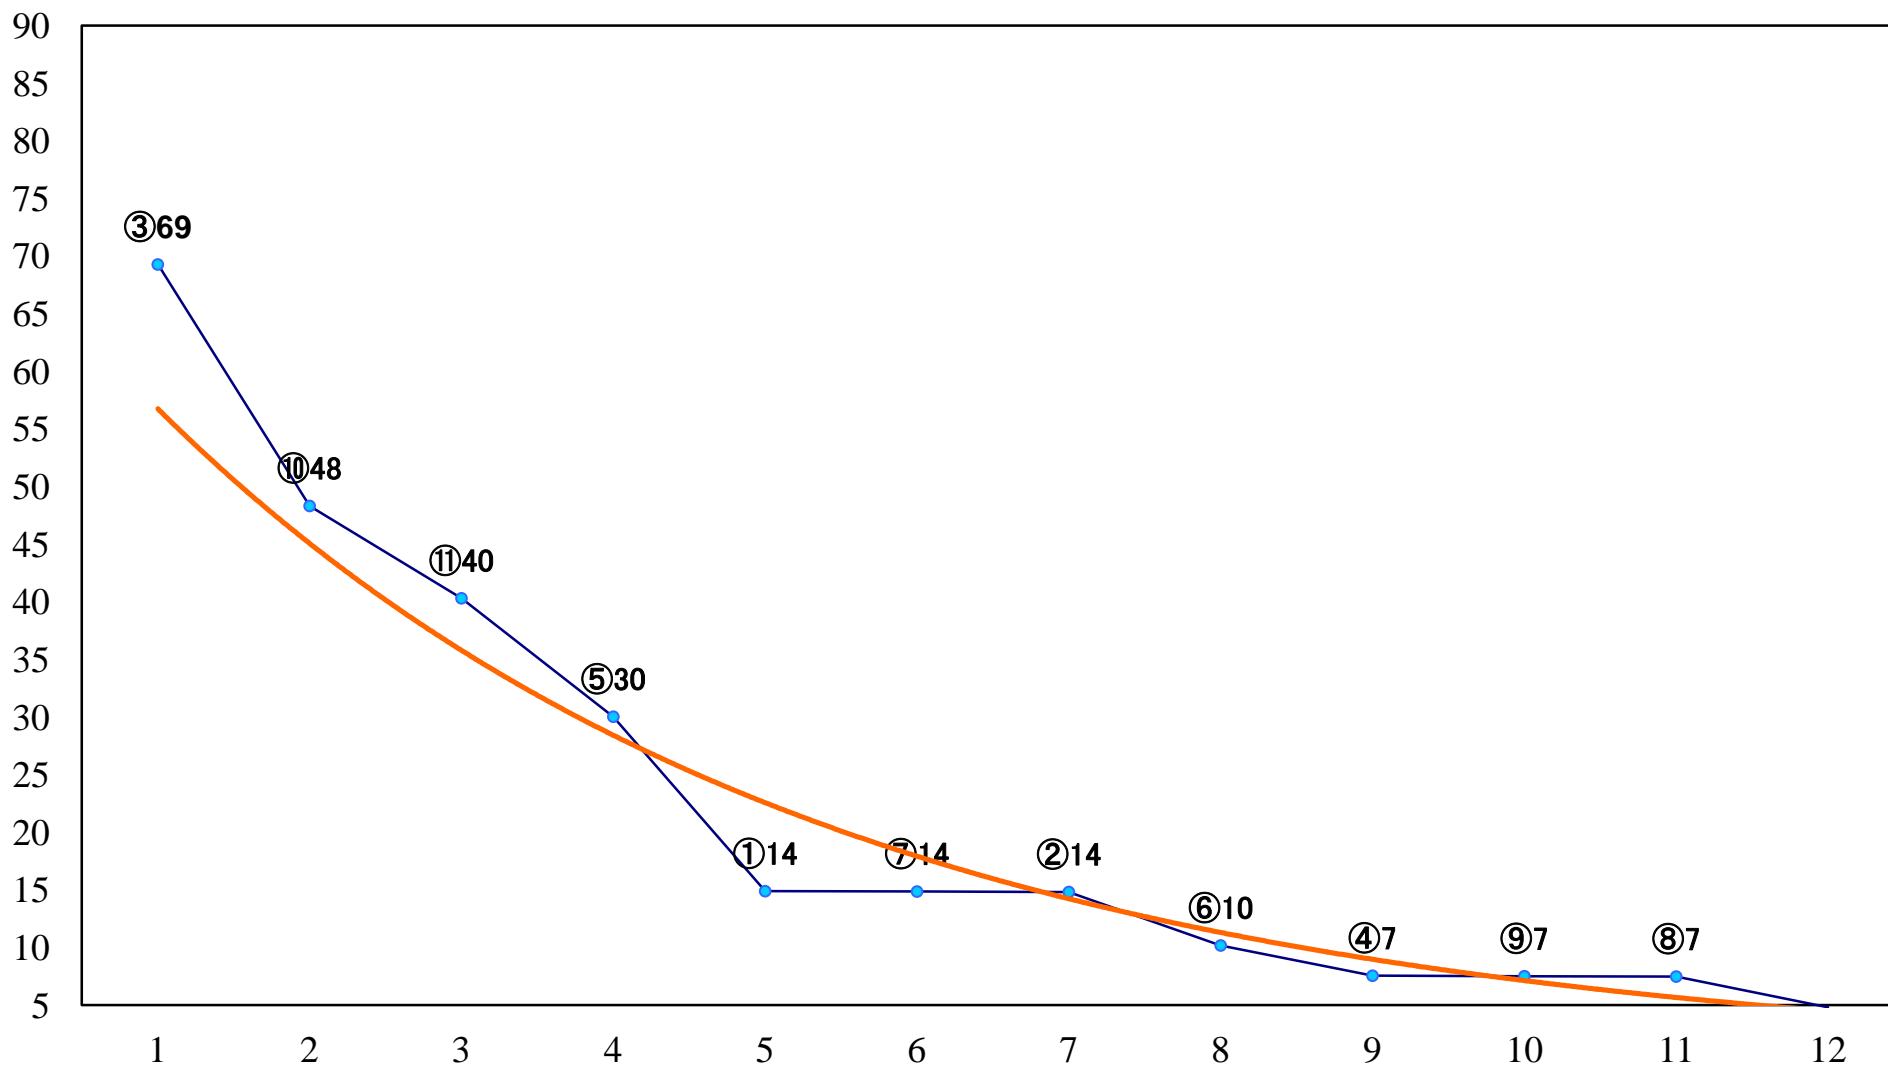

2022年10月25日(火) 船橋競馬 1R 14:40
C3二 三 左1200mm

2022年10月25日(火) 船橋競馬 2R 15:10
C3二 三 左1500mm

2022年10月25日(火) 船橋競馬 3R 15:40
2歳二 左1200mm

2022年10月25日(火) 船橋競馬 4R 16:15
2歳三 左1200mm

2022年10月25日(火) 船橋競馬 5R 16:45
3歳選抜馬 左1200mm