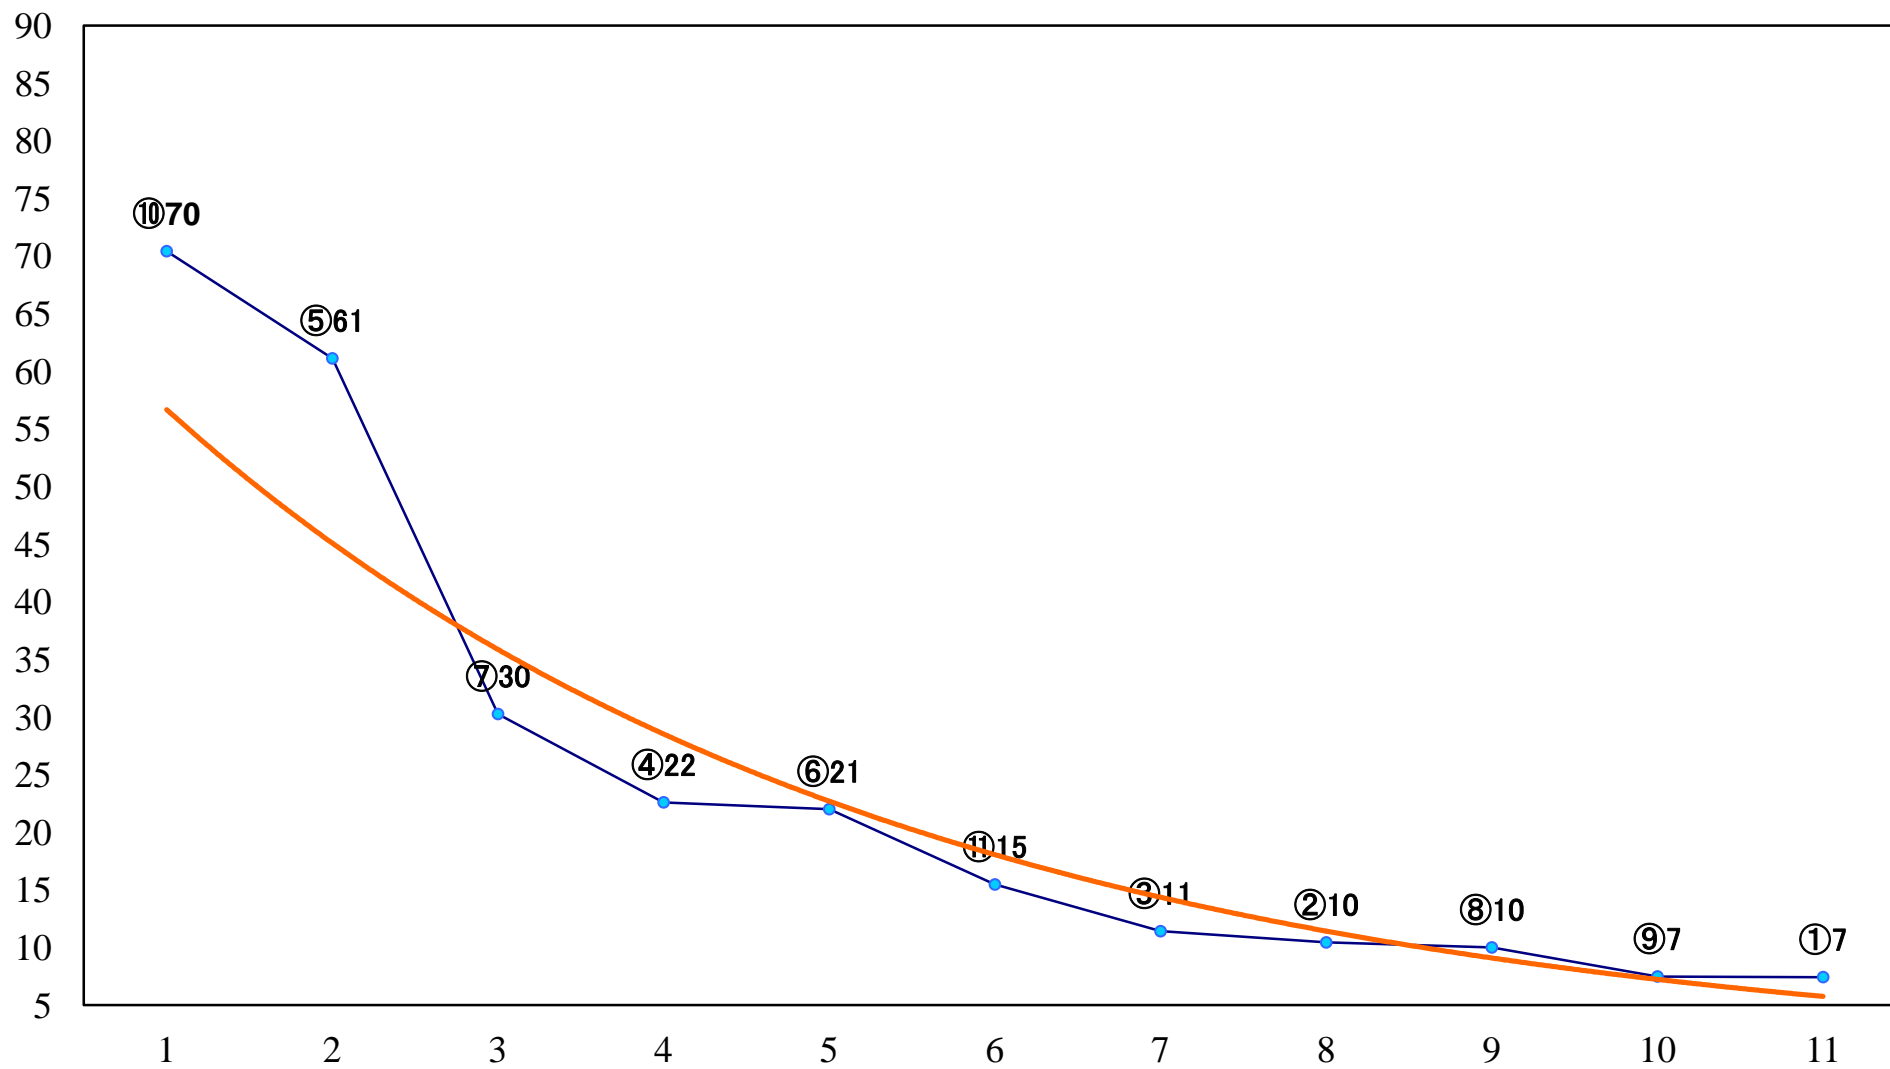

2022年10月25日(火) 船橋競馬 1R 14:40
C3二 三 左1200mm

2022年10月25日(火) 船橋競馬 2R 15:10
C3二 三 左1500mm

2022年10月25日(火) 船橋競馬 3R 15:40
2歳二 左1200mm

2022年10月25日(火) 船橋競馬 4R 16:15
2歳三 左1200mm

2022年10月25日(火) 船橋競馬 5R 16:45
3歳選抜馬 左1200mm