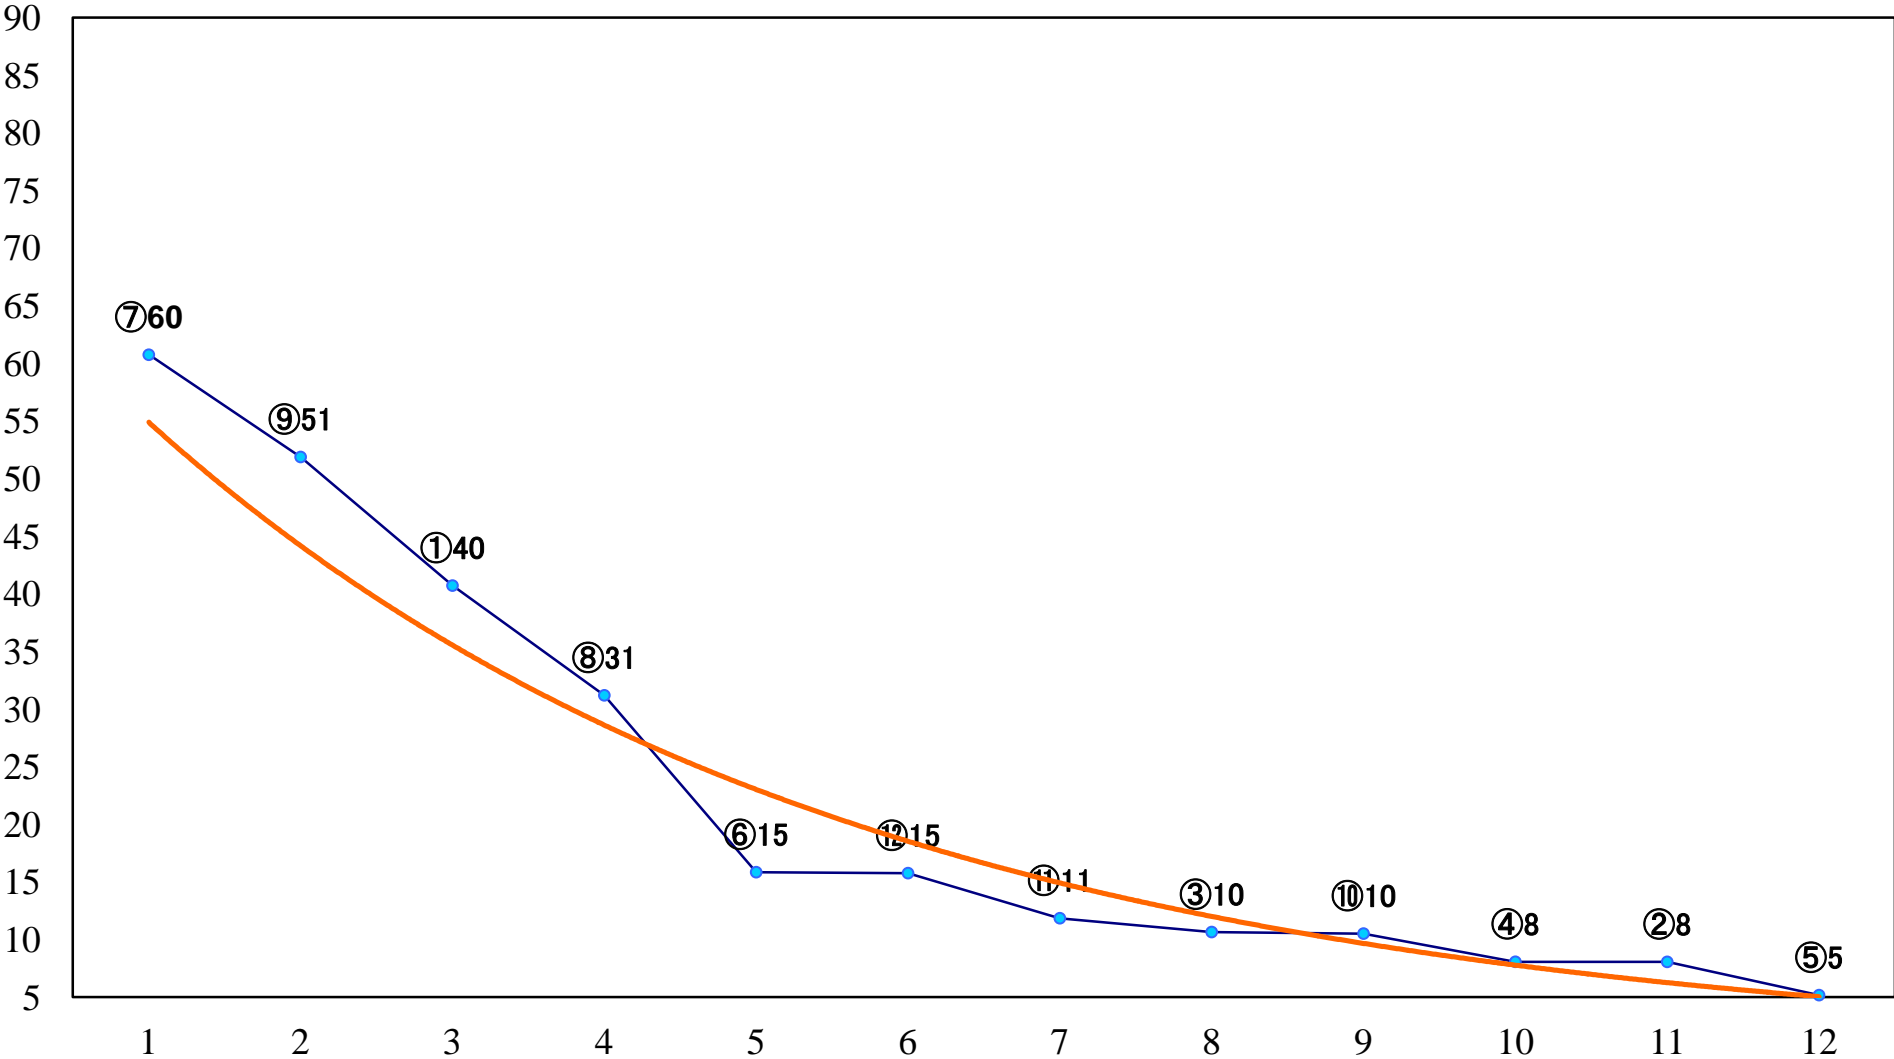

2022年10月25日(火) 船橋競馬 8R 18:25
C1四五 左1200mm