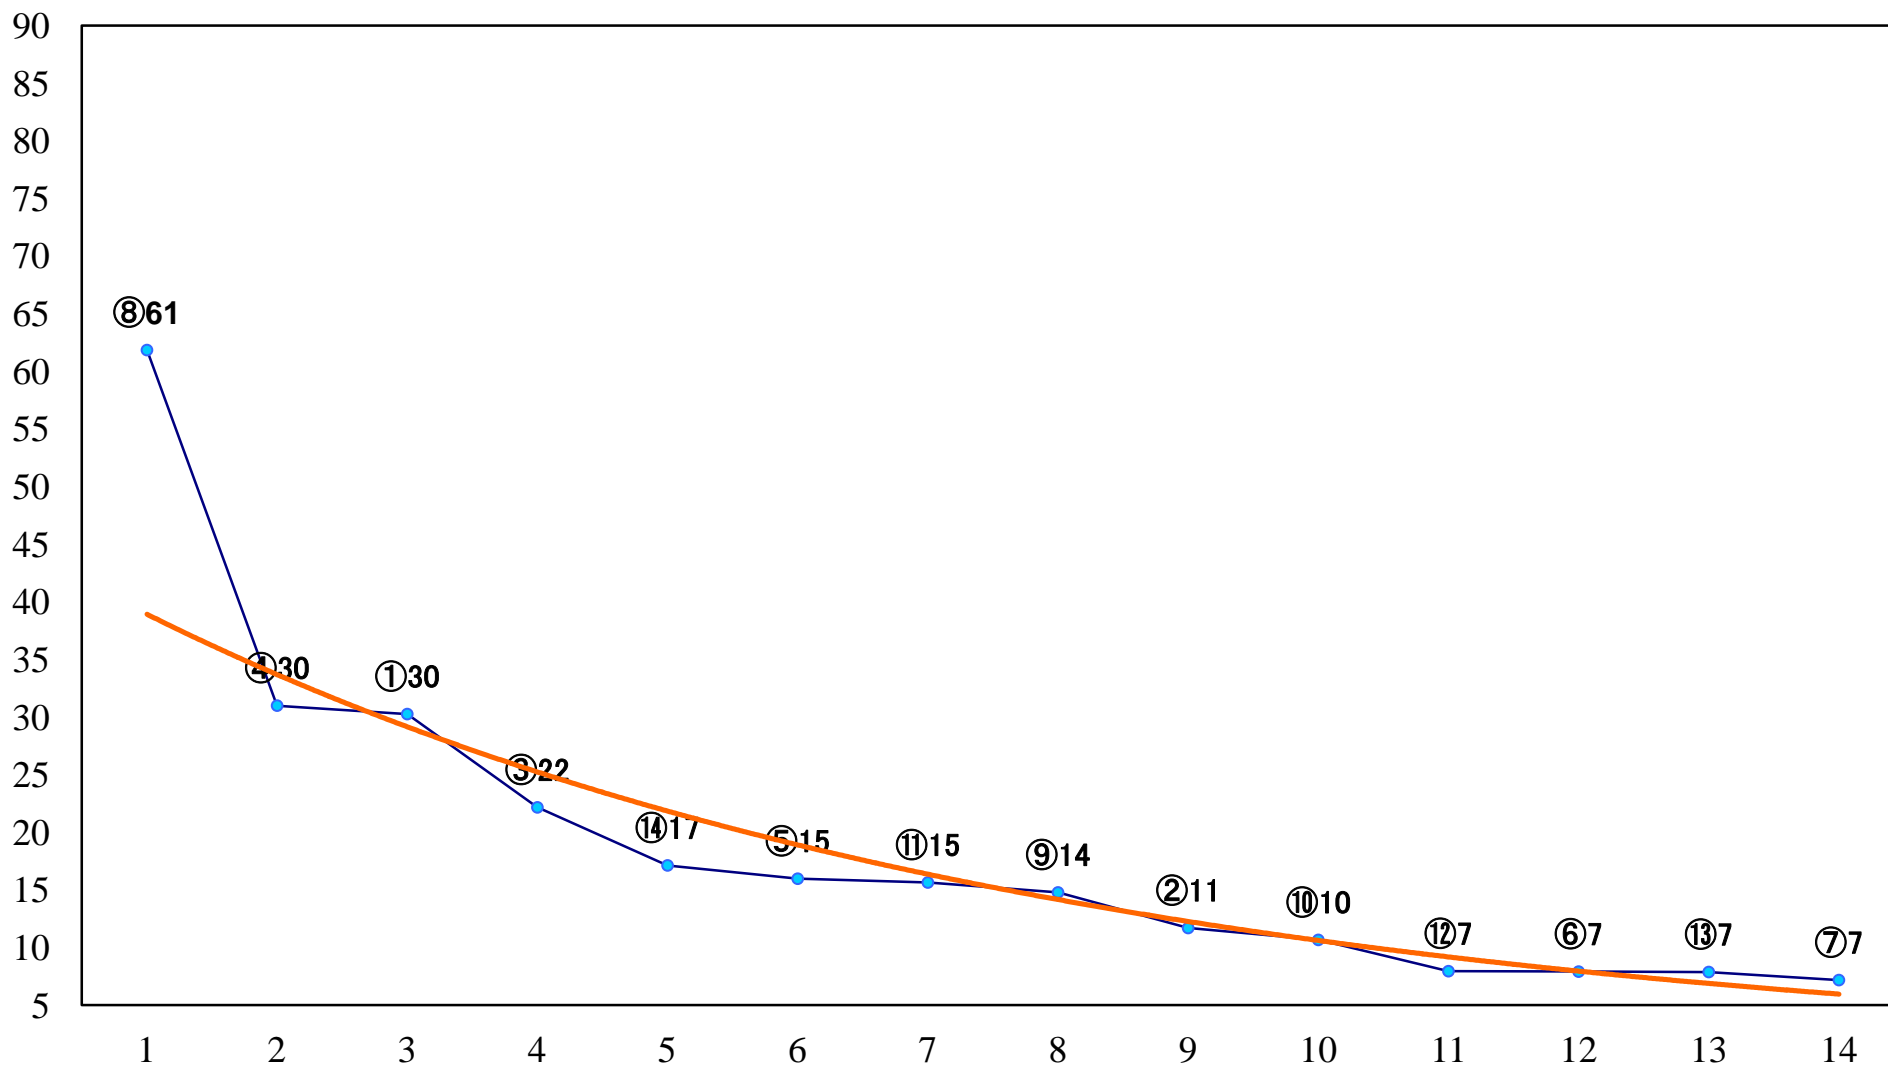

2022年10月25日(火) 船橋競馬 10R 19:35
馬い！初うみ卵サンサンエッグ記C1四 五 左1500mm

2022年10月25日(火) 船橋競馬 12R 20:50
楓特別B2二B3一 左1600mm