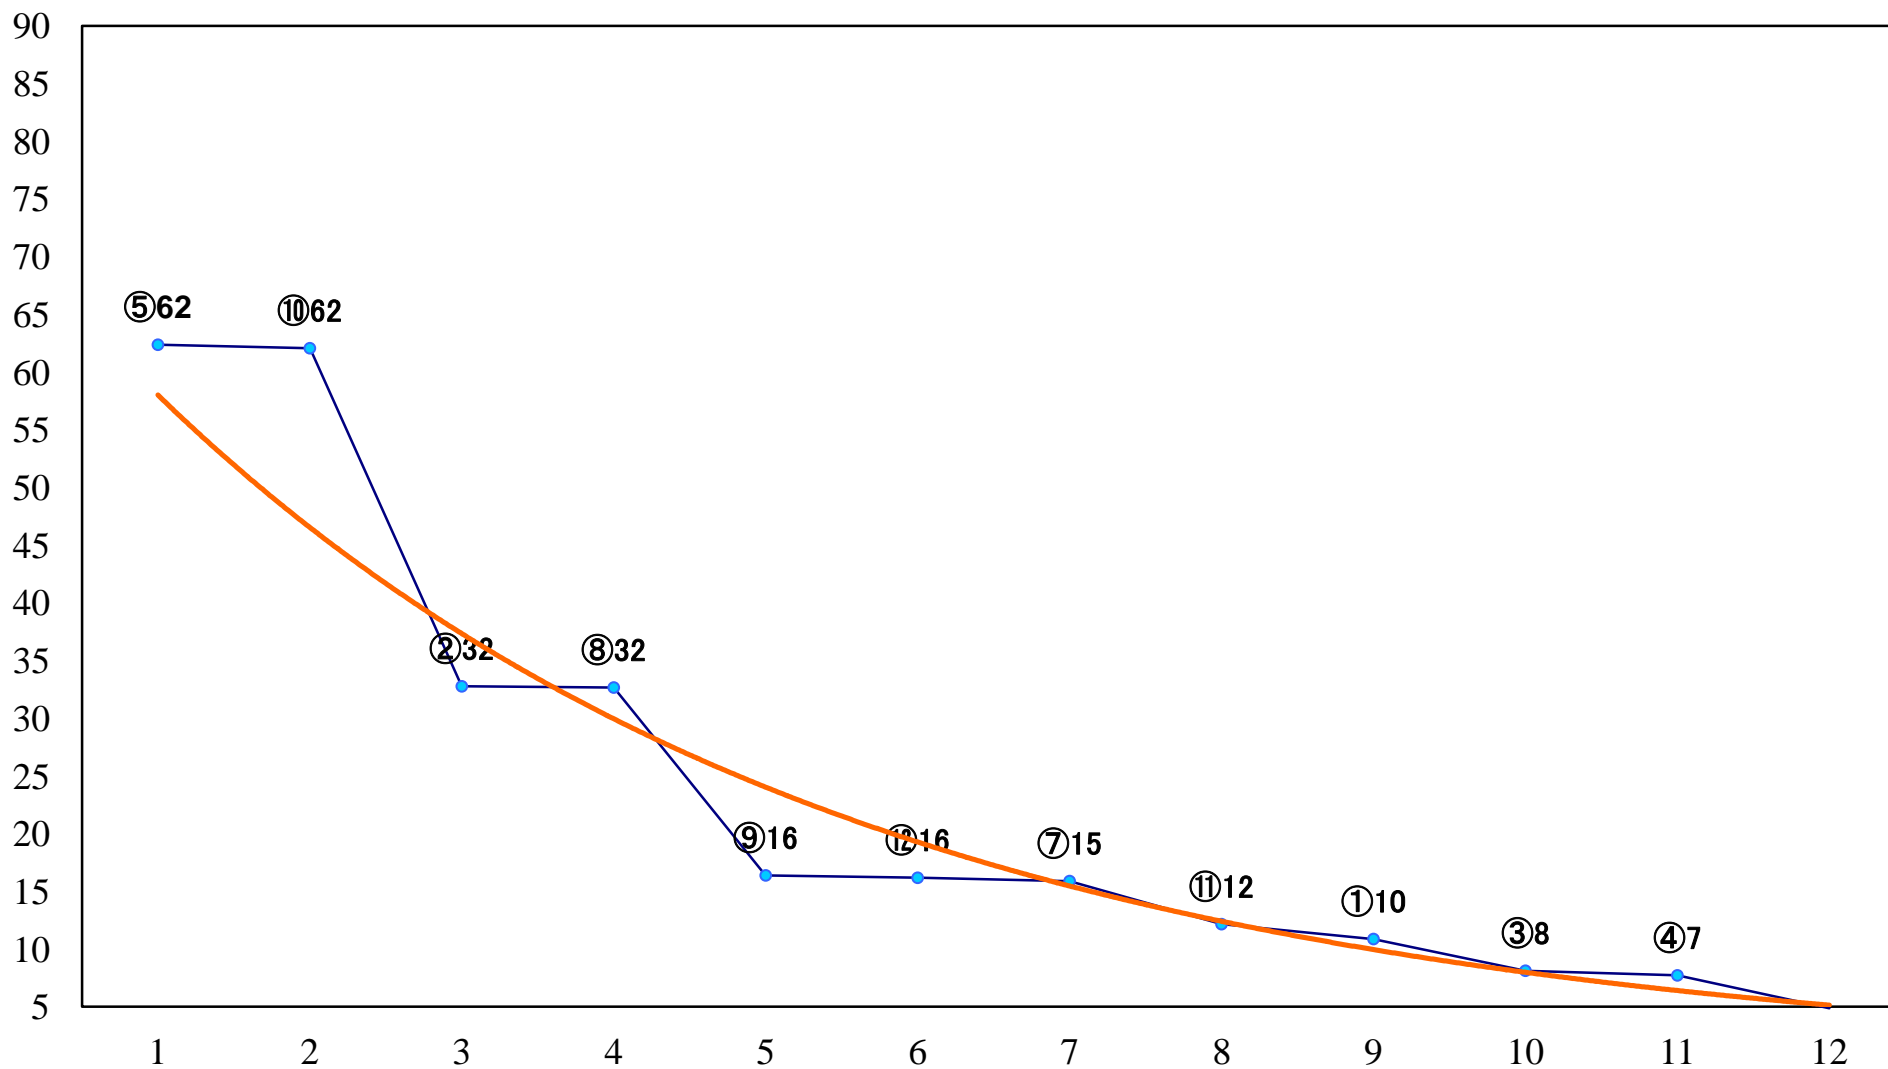

2022年10月26日(水) 船橋競馬 1R 14:30  
2歳四 左1200mm

2022年10月26日(水) 船橋競馬 2R 15:00  
3歳三 左1200mm

2022年10月26日(水) 船橋競馬 3R 15:30  
C2四五 左1200mm

2022年10月26日(水) 船橋競馬 4R 16:05  
C2四五 左1500mm

2022年10月26日(水) 船橋競馬 5R 16:35  
C2二 三 左1200mm