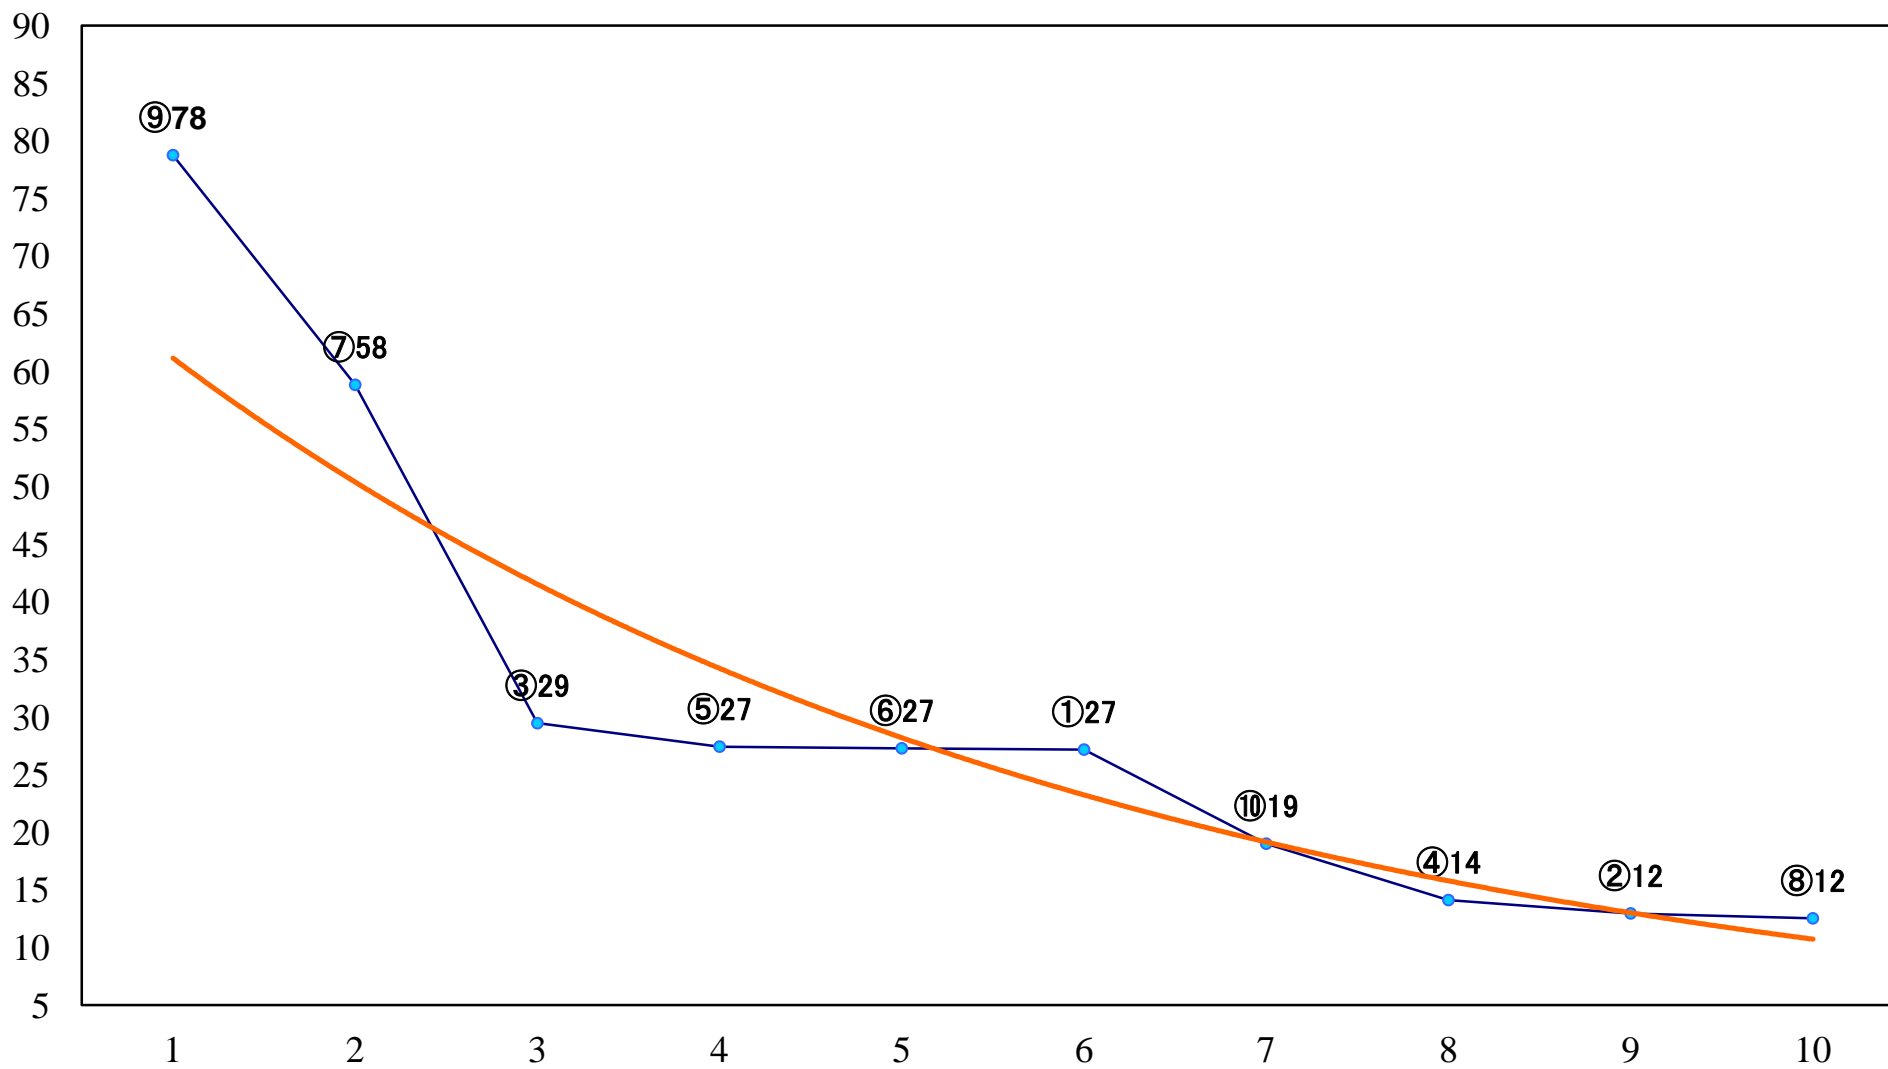

2022年10月26日(水) 船橋競馬 7R 17:40
よみうりランドジュエルミネーションC1ニ 三 左1200mm