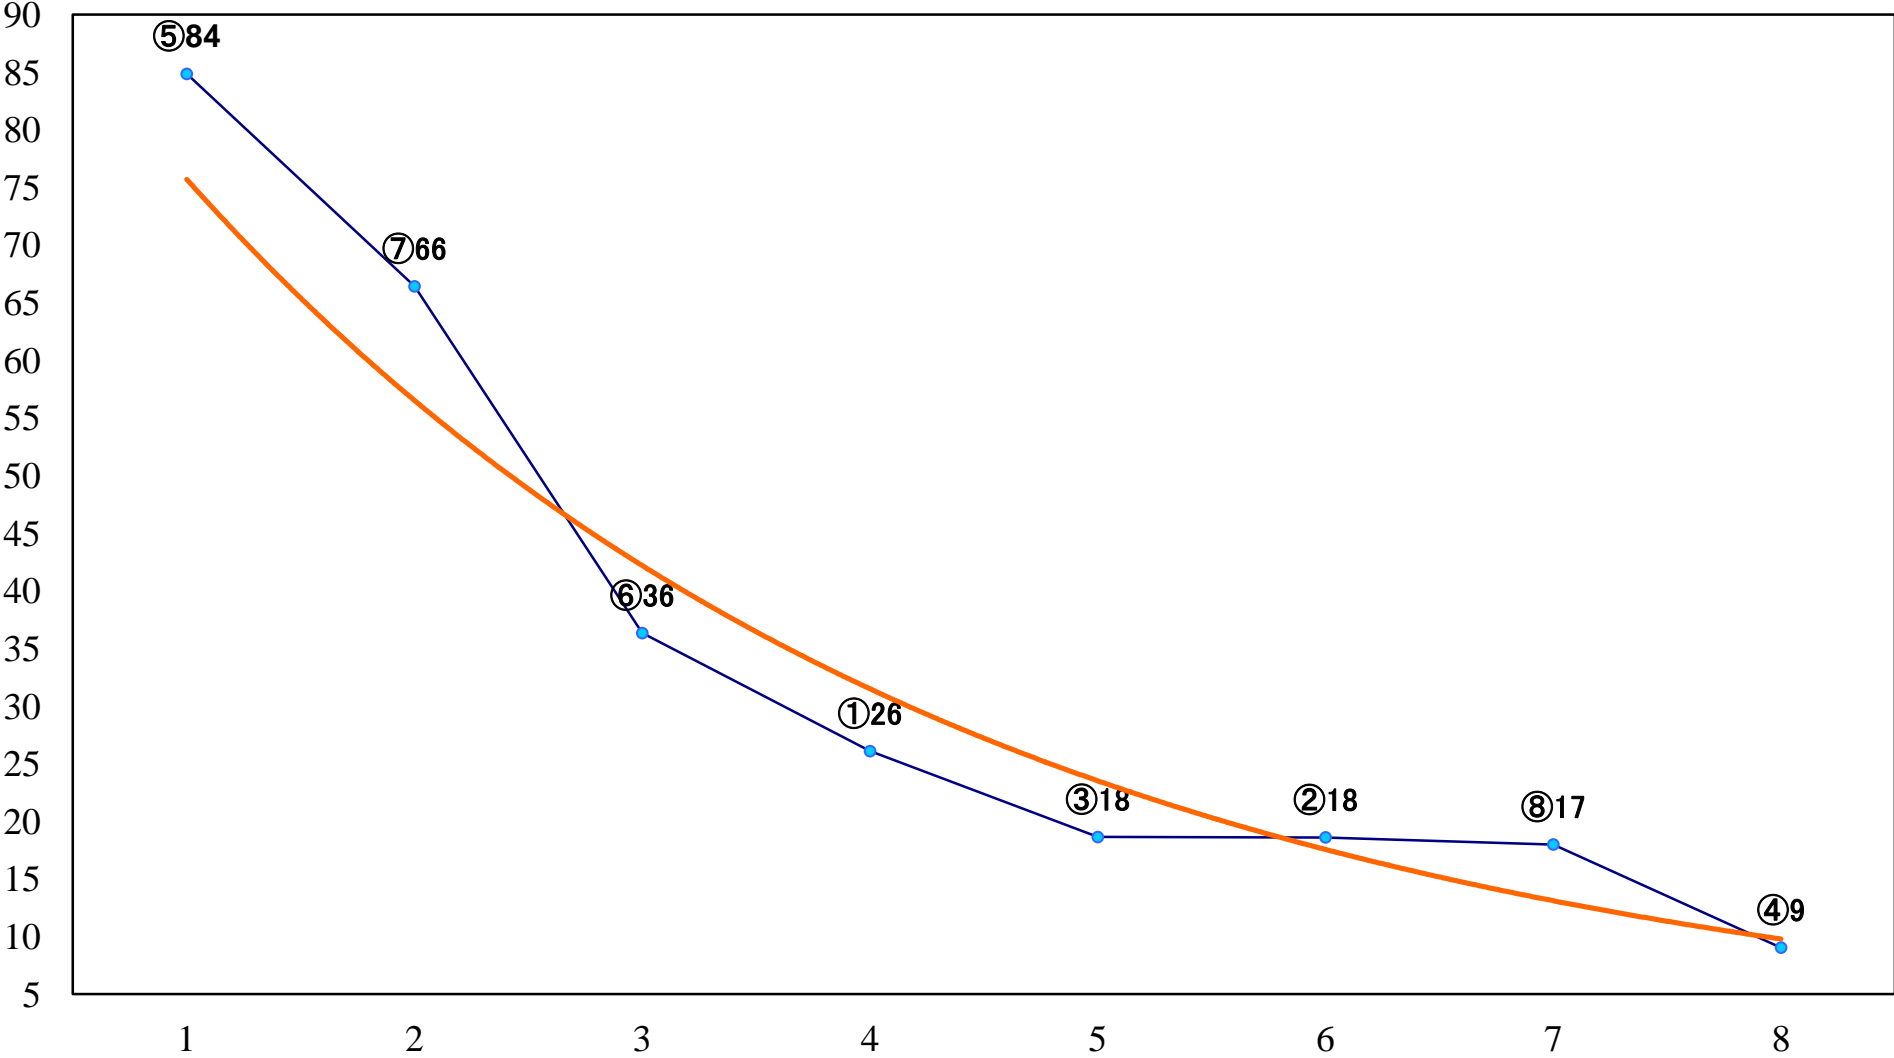

2022年10月26日(水) 船橋競馬 10R 19:25  
秋収めスプリントB3選抜馬イ 左1200mm

2022年10月26日(水) 船橋競馬 11R 20:05  
平和賞2歳オープン 左1600mm

2022年10月26日(水) 船橋競馬 12R 20:50  
オクトーバーダッシュB2B3選抜馬 左1000mm