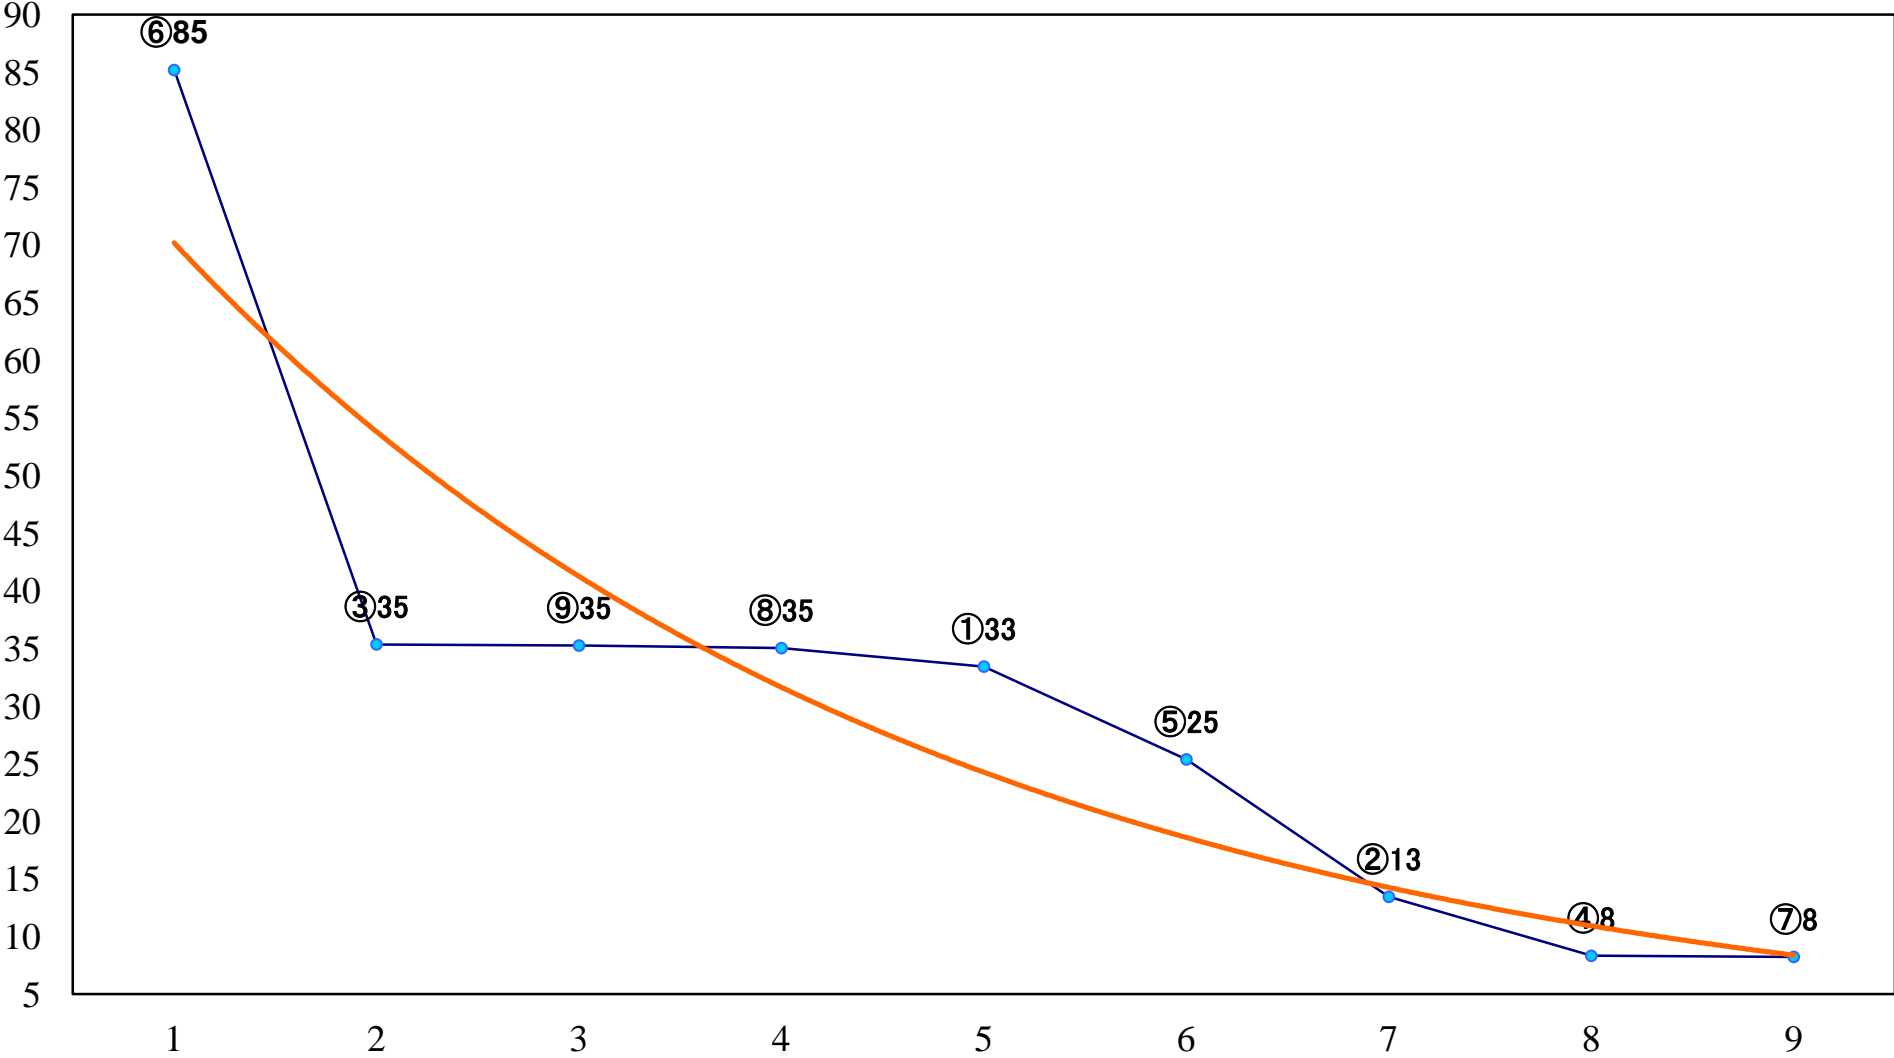

2022年10月26日(水) 船橋競馬 1R 14:30  
2歳四 左1200mm

2022年10月26日(水) 船橋競馬 2R 15:00  
3歳三 左1200mm

2022年10月26日(水) 船橋競馬 3R 15:30  
C2四五 左1200mm

2022年10月26日(水) 船橋競馬 4R 16:05  
C2四五 左1500mm

2022年10月26日(水) 船橋競馬 5R 16:35  
C2二 三 左1200mm