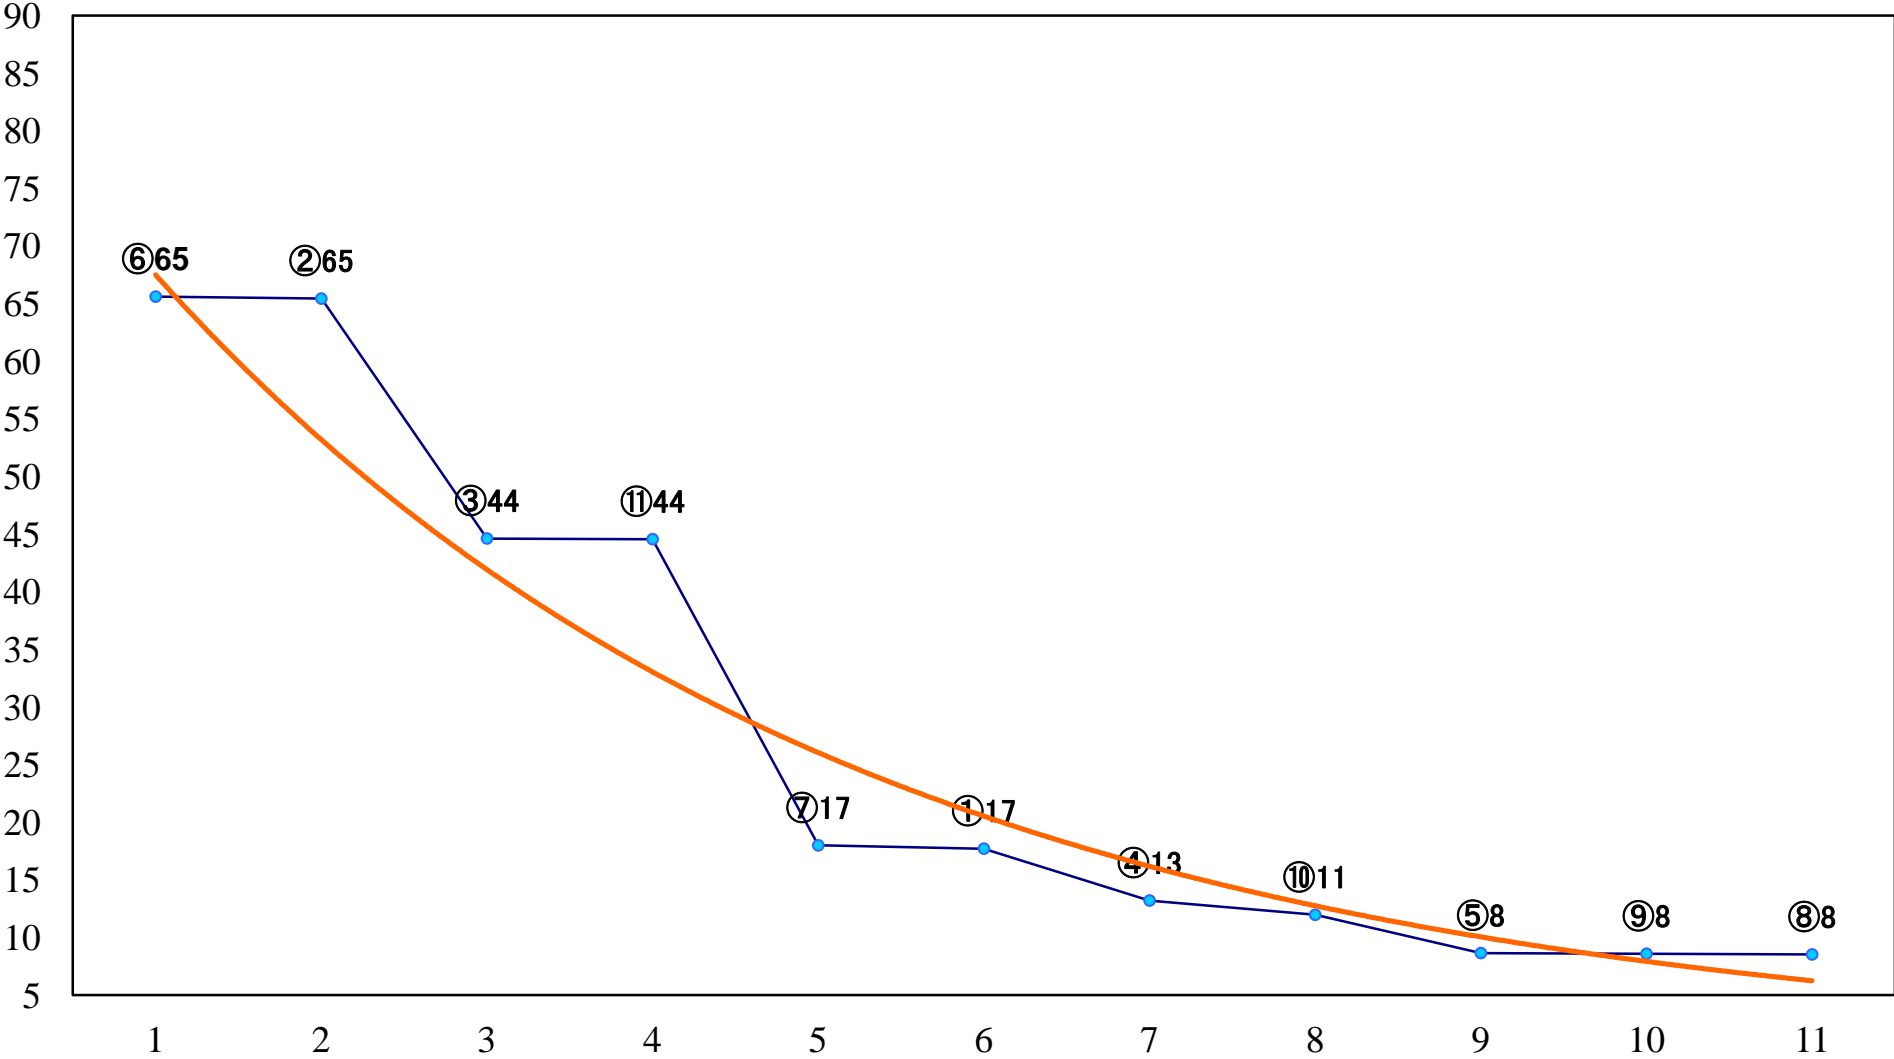

2022年10月26日(水) 船橋競馬 10R 19:25  
秋収めスプリントB3選抜馬イ 左1200mm

2022年10月26日(水) 船橋競馬 11R 20:05  
平和賞2歳オープン 左1600mm

2022年10月26日(水) 船橋競馬 12R 20:50  
オクトーバーダッシュB2B3選抜馬 左1000mm