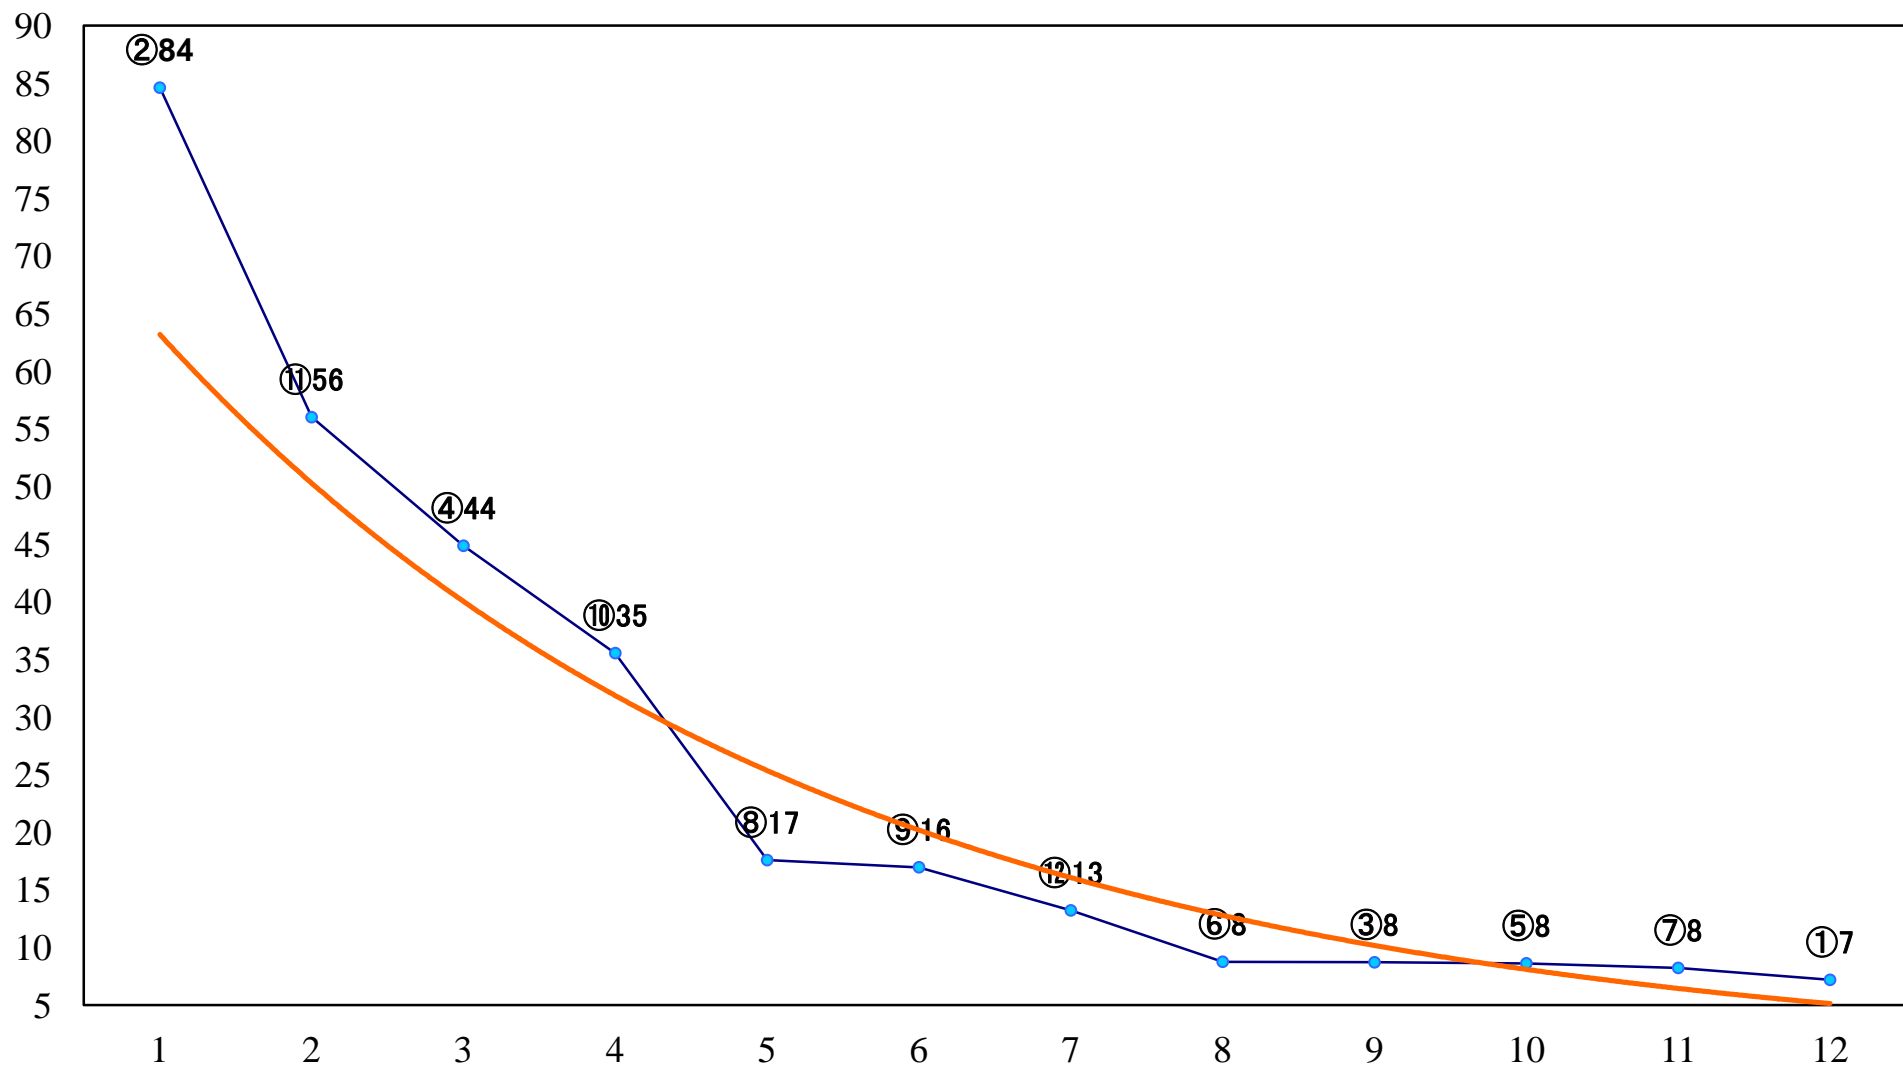

2022年10月26日(水) 船橋競馬 1R 14:30  
2歳四 左1200mm

2022年10月26日(水) 船橋競馬 2R 15:00  
3歳三 左1200mm

2022年10月26日(水) 船橋競馬 3R 15:30  
C2四五 左1200mm

2022年10月26日(水) 船橋競馬 4R 16:05  
C2四五 左1500mm

2022年10月26日(水) 船橋競馬 5R 16:35  
C2二 三 左1200mm