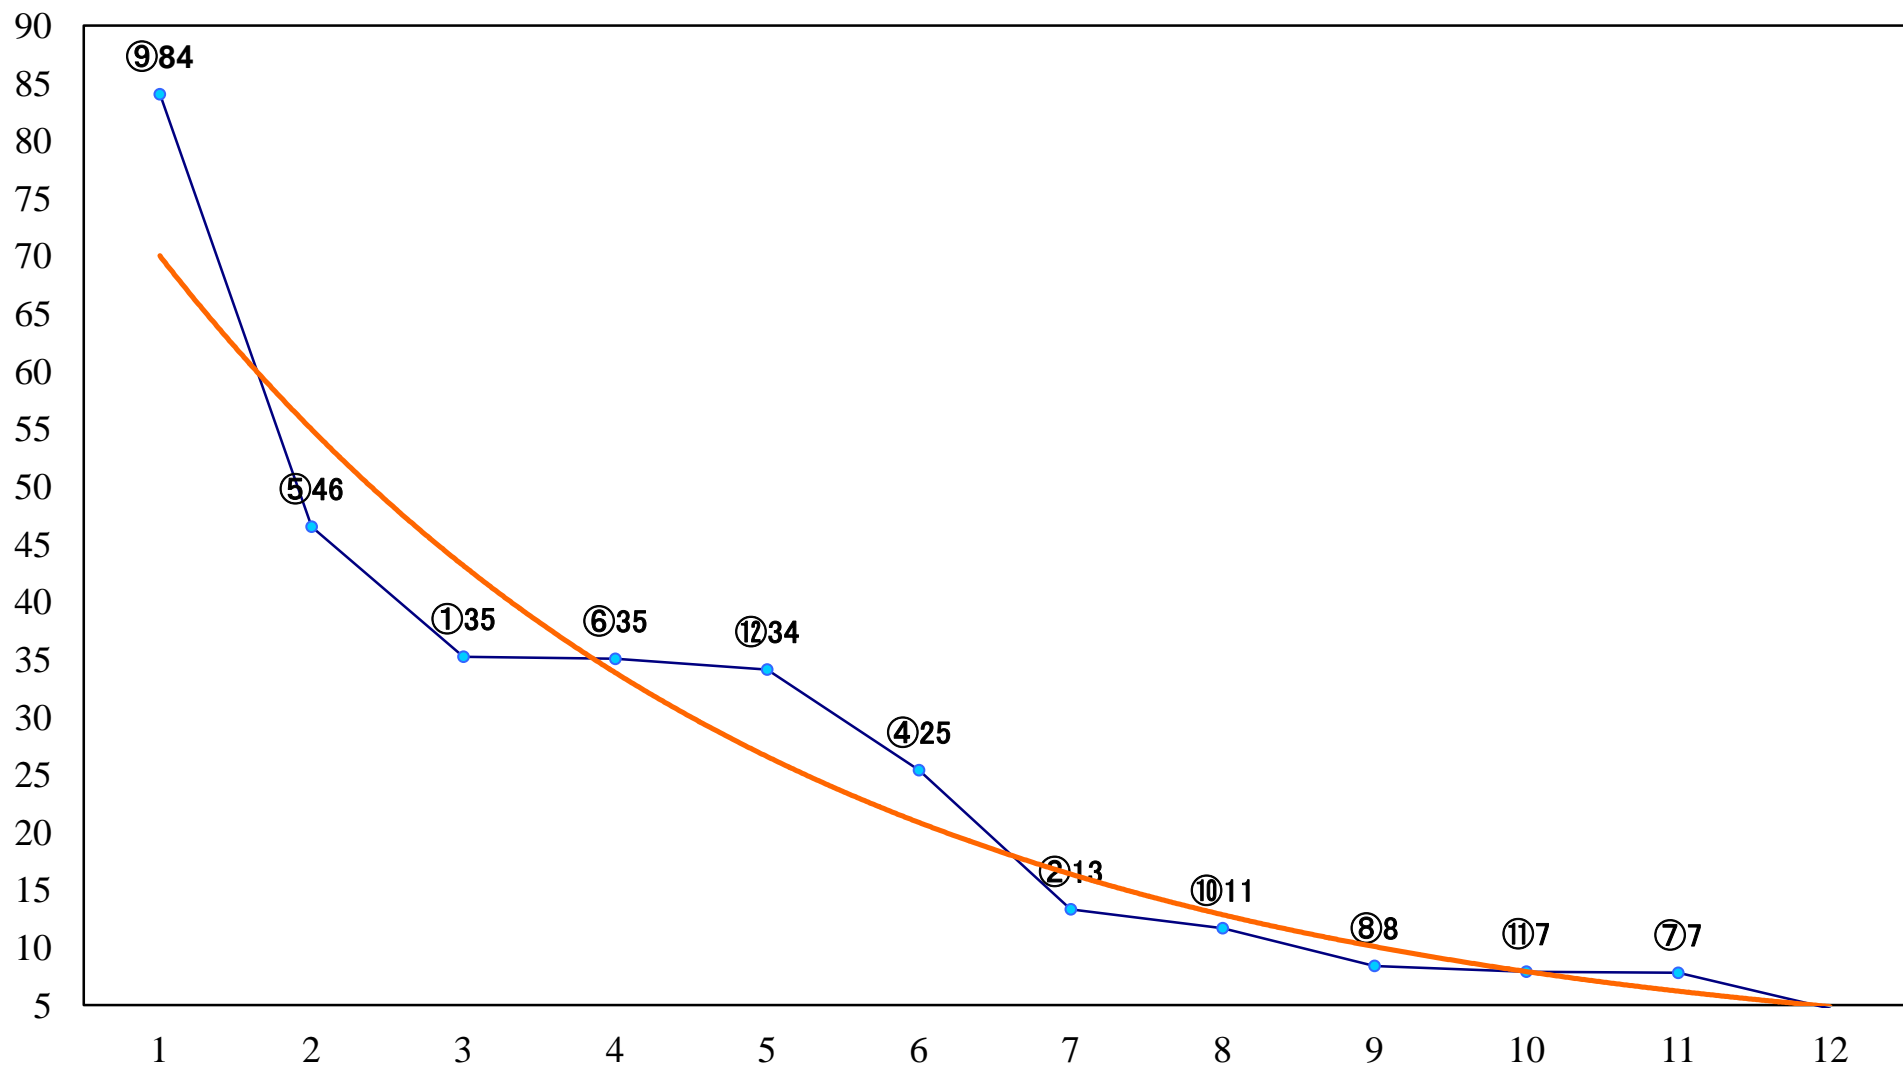

2022年10月26日(水) 船橋競馬 1R 14:30  
2歳四 左1200mm

2022年10月26日(水) 船橋競馬 2R 15:00  
3歳三 左1200mm

2022年10月26日(水) 船橋競馬 3R 15:30  
C2四五 左1200mm

2022年10月26日(水) 船橋競馬 4R 16:05  
C2四五 左1500mm

2022年10月26日(水) 船橋競馬 5R 16:35  
C2二 三 左1200mm