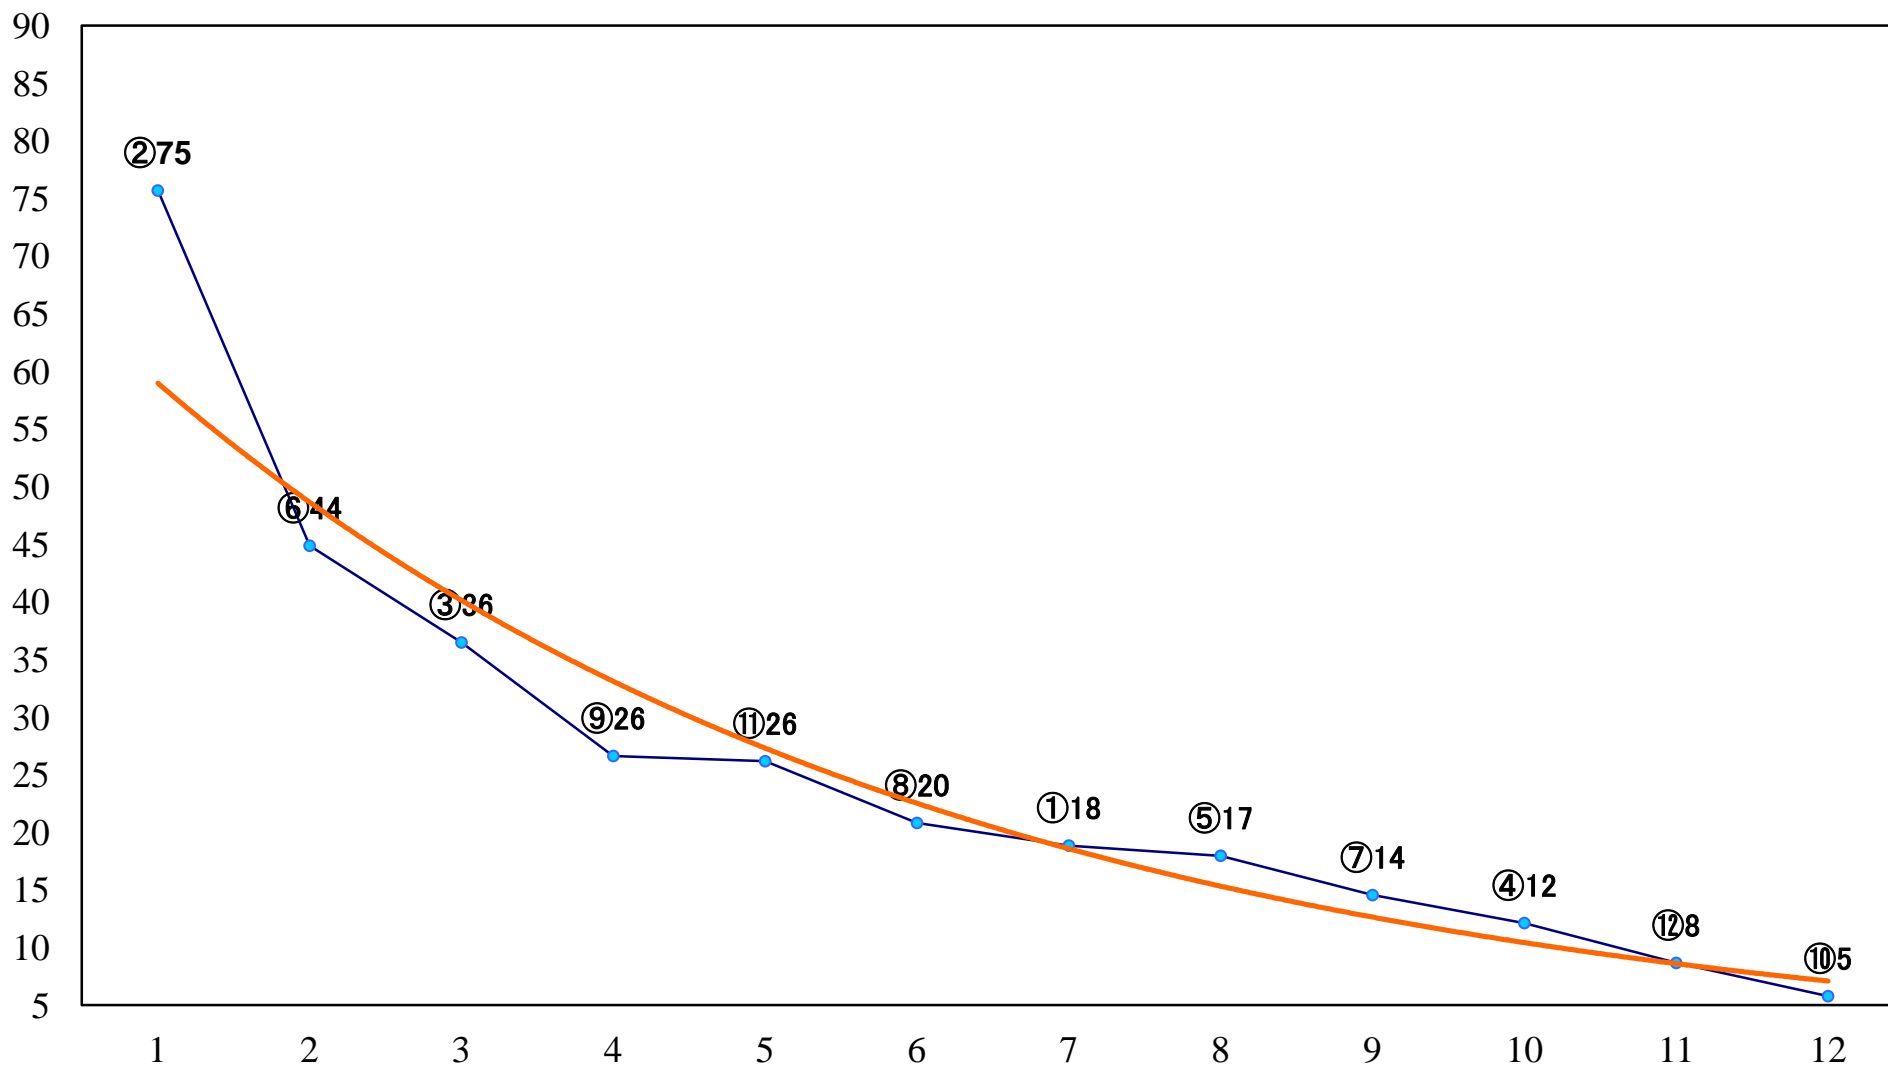

2022年10月26日(水) 船橋競馬 6R 17:05
馬い！祝150回淡路の玉ねぎプC2ニ 三 左1500mm