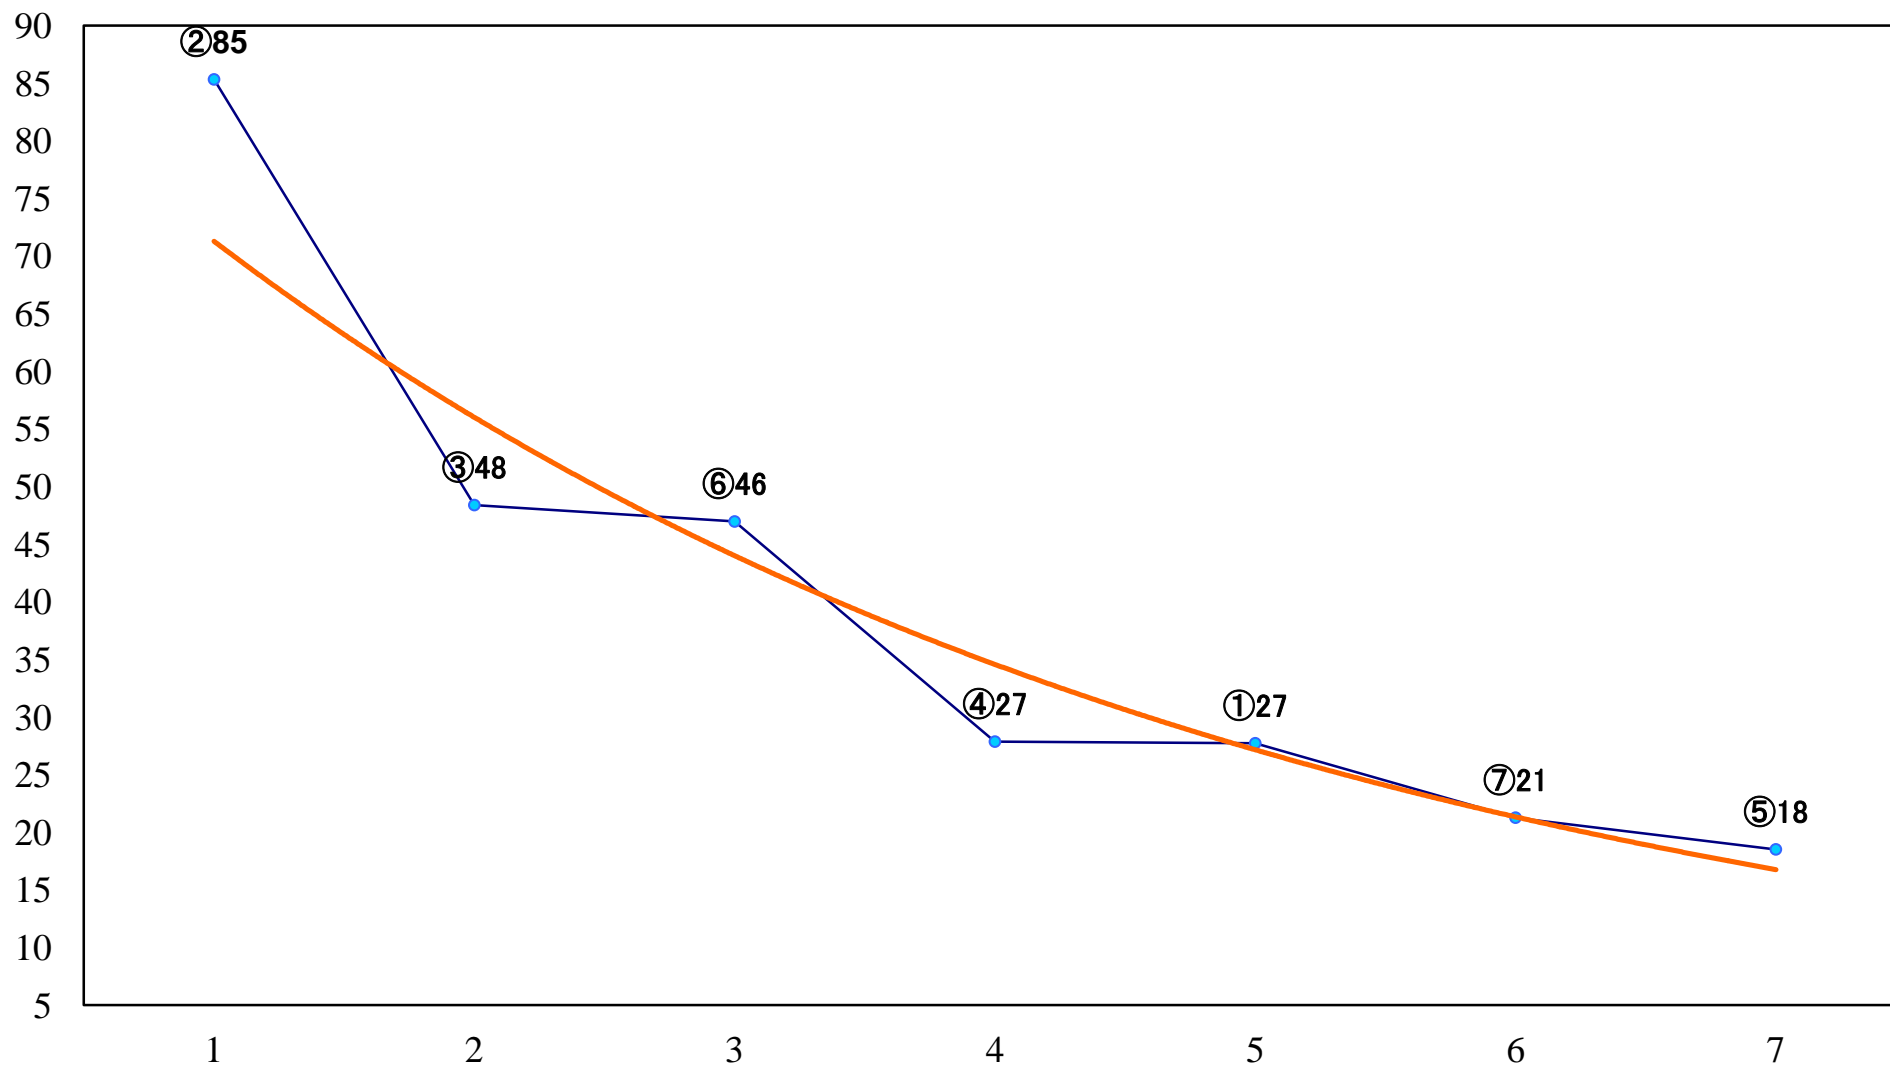

2022年10月26日(水) 船橋競馬 8R 18:15
ハダル2200B2B3選抜馬 左2200mm