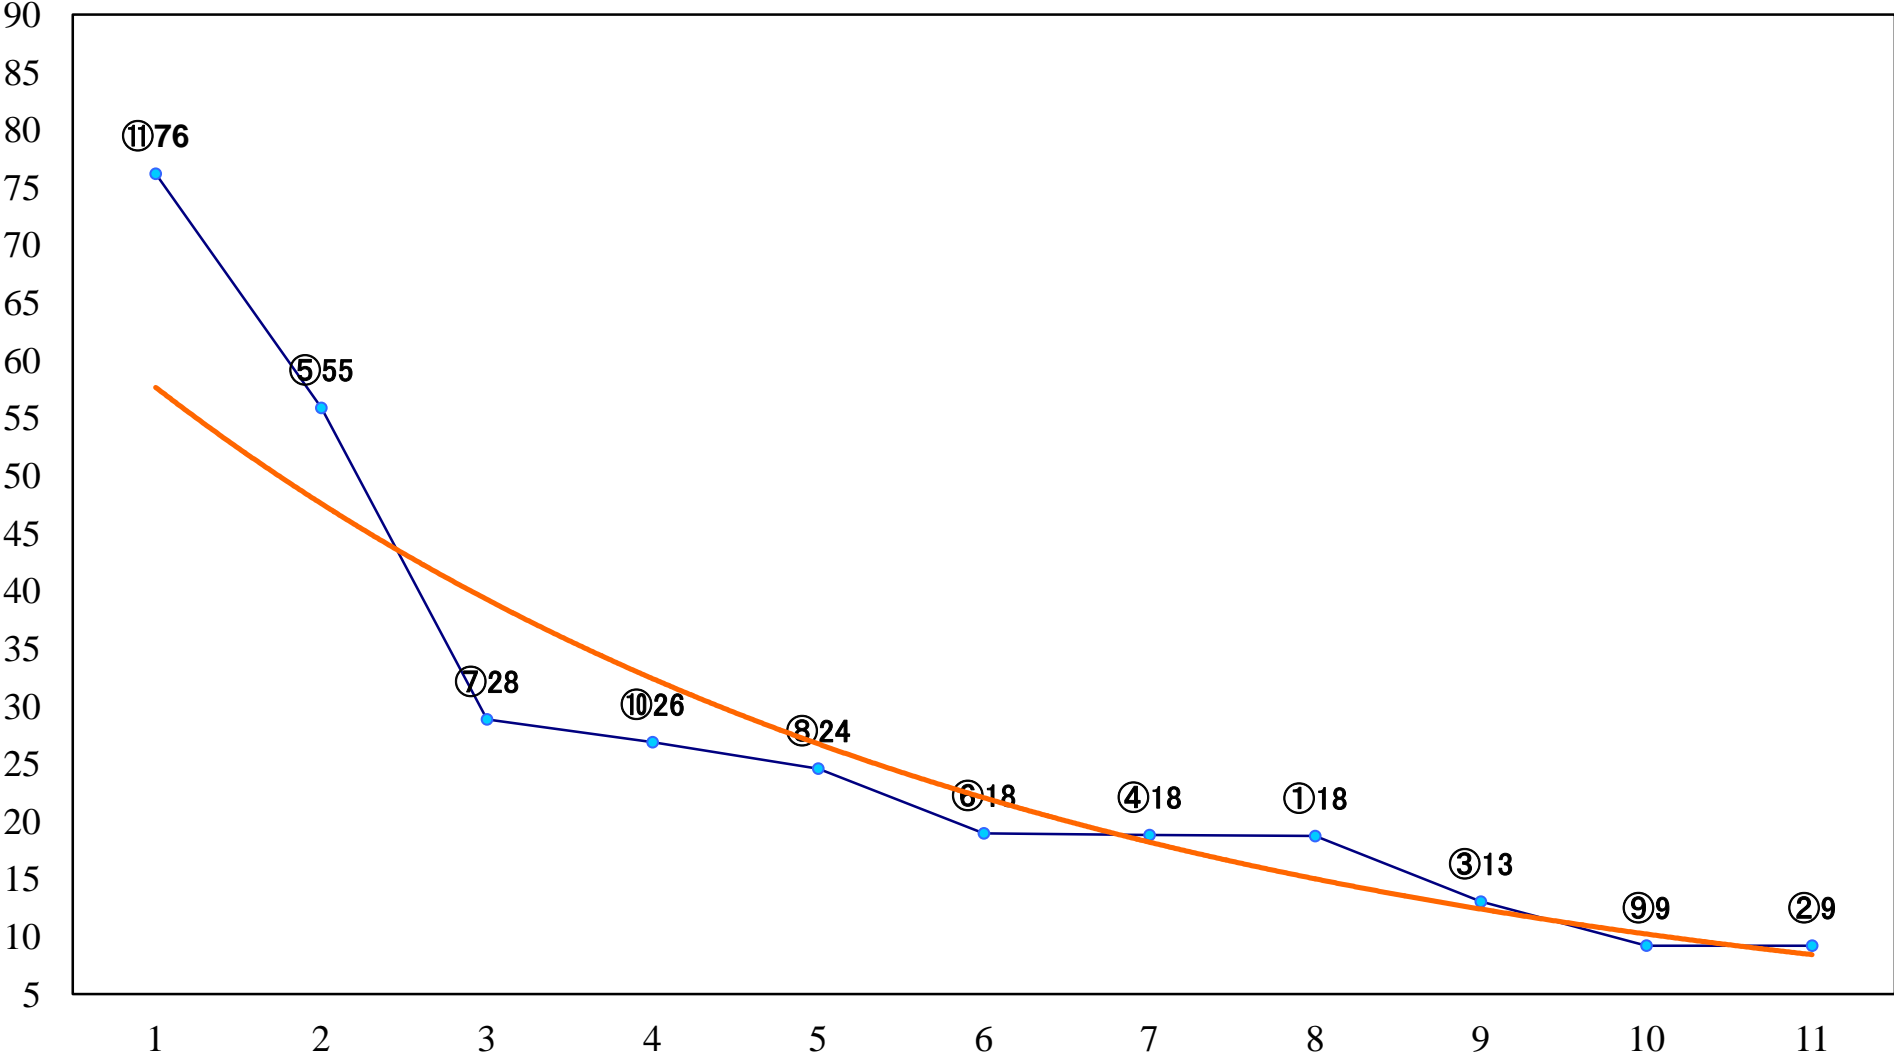

2022年10月26日(水) 船橋競馬 10R 19:25  
秋収めスプリントB3選抜馬イ 左1200mm

2022年10月26日(水) 船橋競馬 11R 20:05  
平和賞2歳オープン 左1600mm

2022年10月26日(水) 船橋競馬 12R 20:50  
オクトーバーダッシュB2B3選抜馬 左1000mm