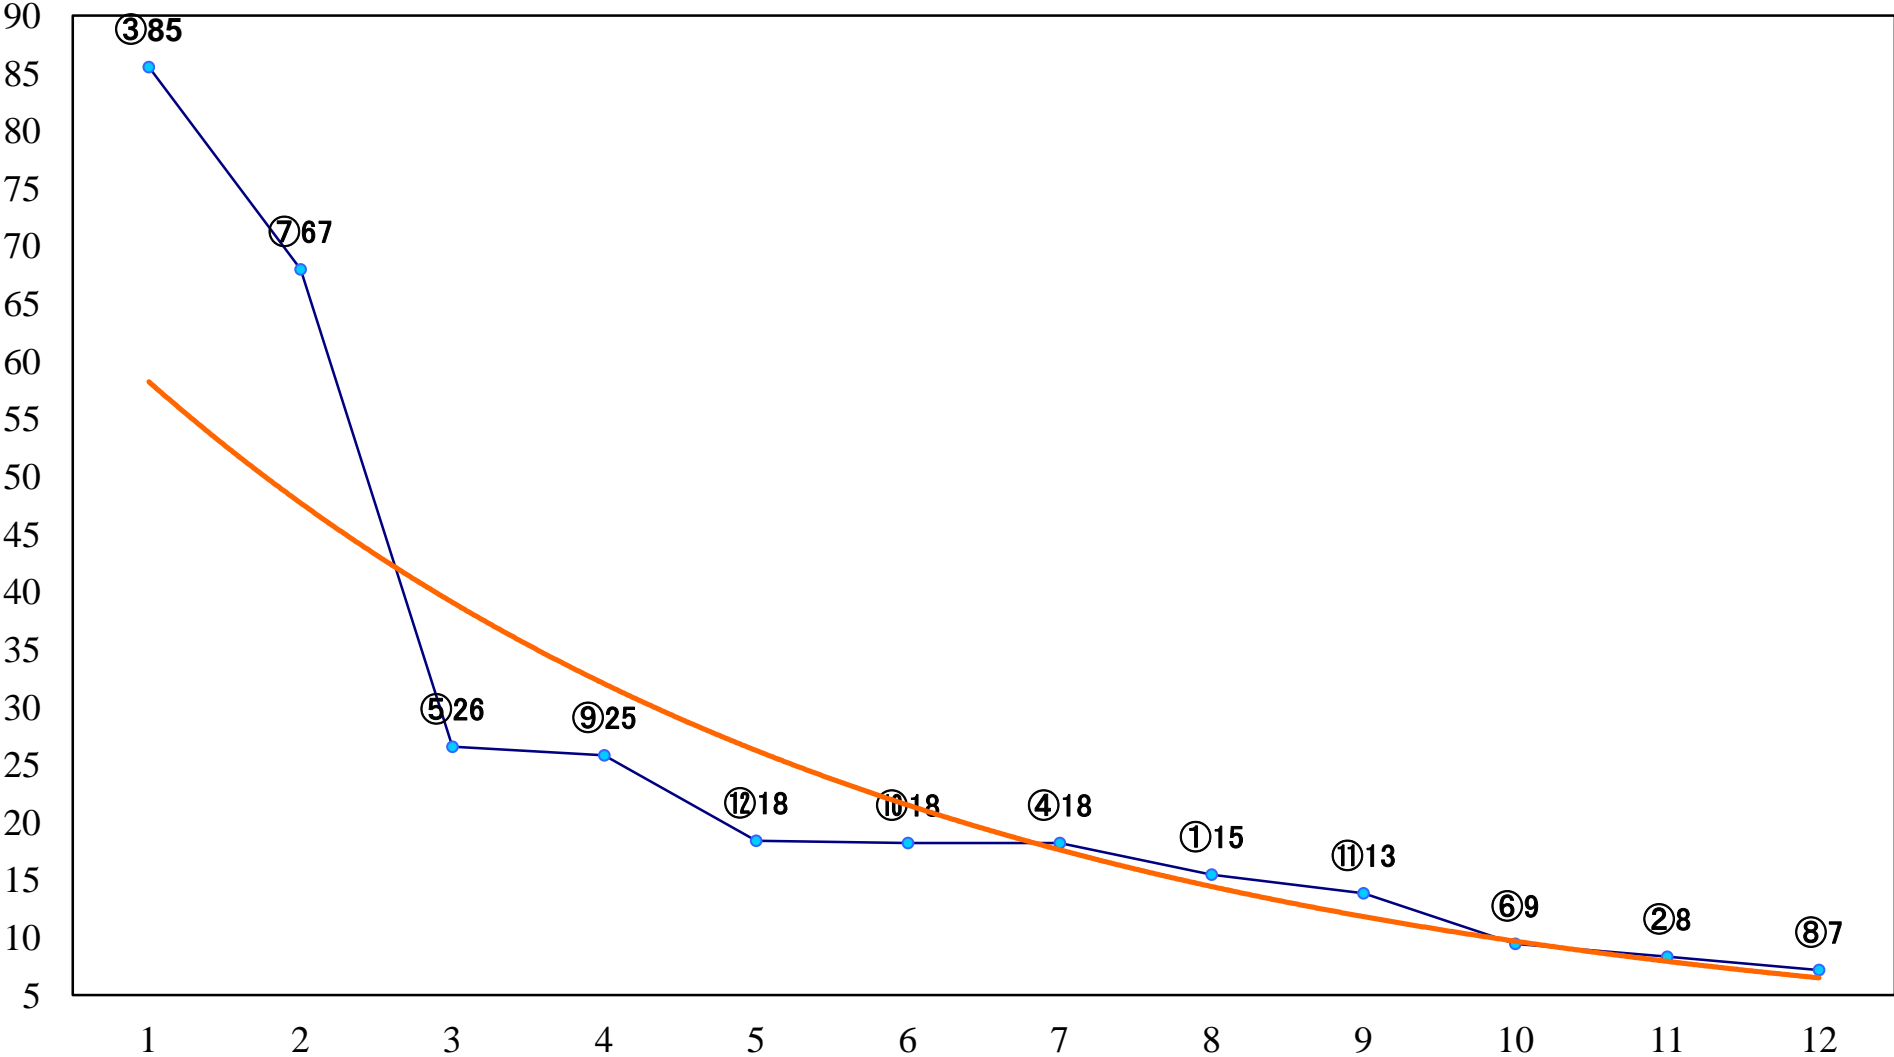

2022年10月26日(水) 船橋競馬 1R 14:30  
2歳四 左1200mm

2022年10月26日(水) 船橋競馬 2R 15:00  
3歳三 左1200mm

2022年10月26日(水) 船橋競馬 3R 15:30  
C2四五 左1200mm

2022年10月26日(水) 船橋競馬 4R 16:05  
C2四五 左1500mm

2022年10月26日(水) 船橋競馬 5R 16:35  
C2二 三 左1200mm