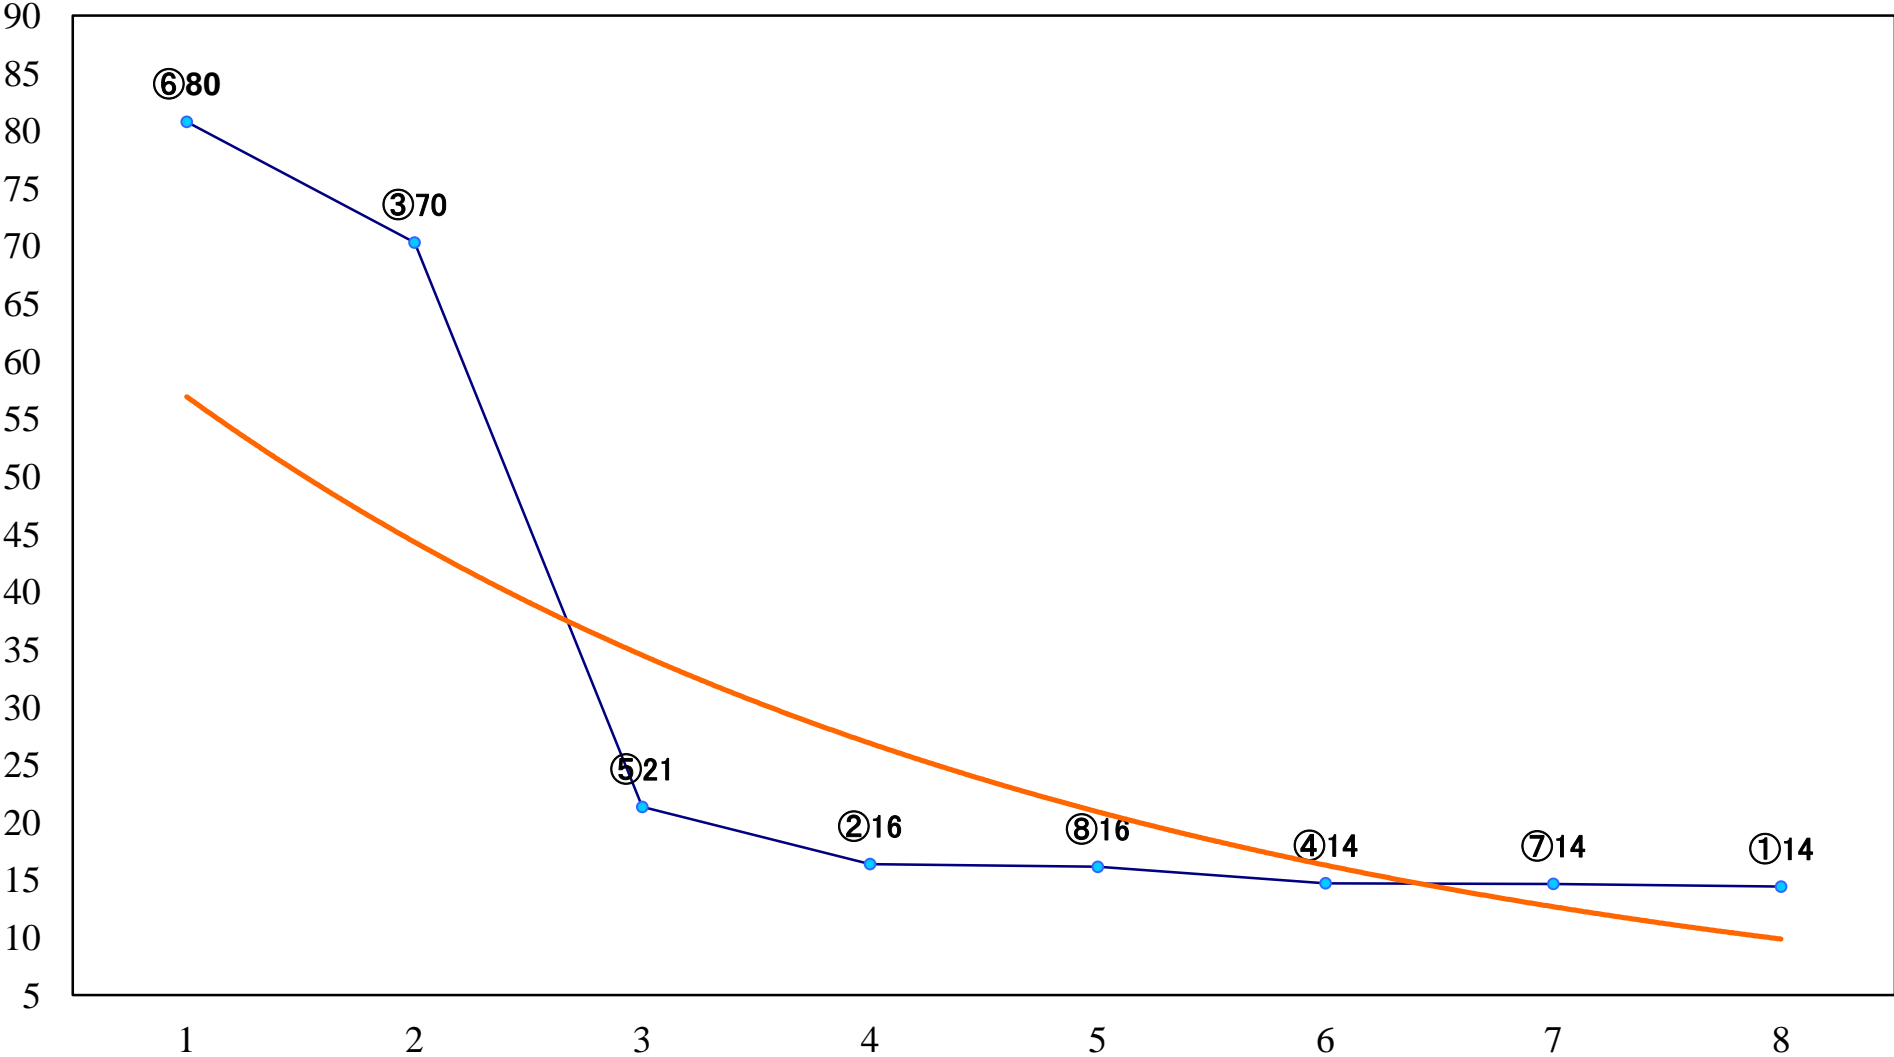

2022年10月28日(金) 船橋競馬 1R 14:40
2歳六 左1200mm

2022年10月28日(金) 船橋競馬 2R 15:10
3歳四 左1200mm

2022年10月28日(金) 船橋競馬 3R 15:40
ユーカリデビュー2歳新馬エ 左1000mm

2022年10月28日(金) 船橋競馬 4R 16:15
ユーカリデビュー2歳新馬ウ 左1000mm

2022年10月28日(金) 船橋競馬 5R 16:45
みんなで行こうよ！ジュエルミネーシC3ー 左1500mm