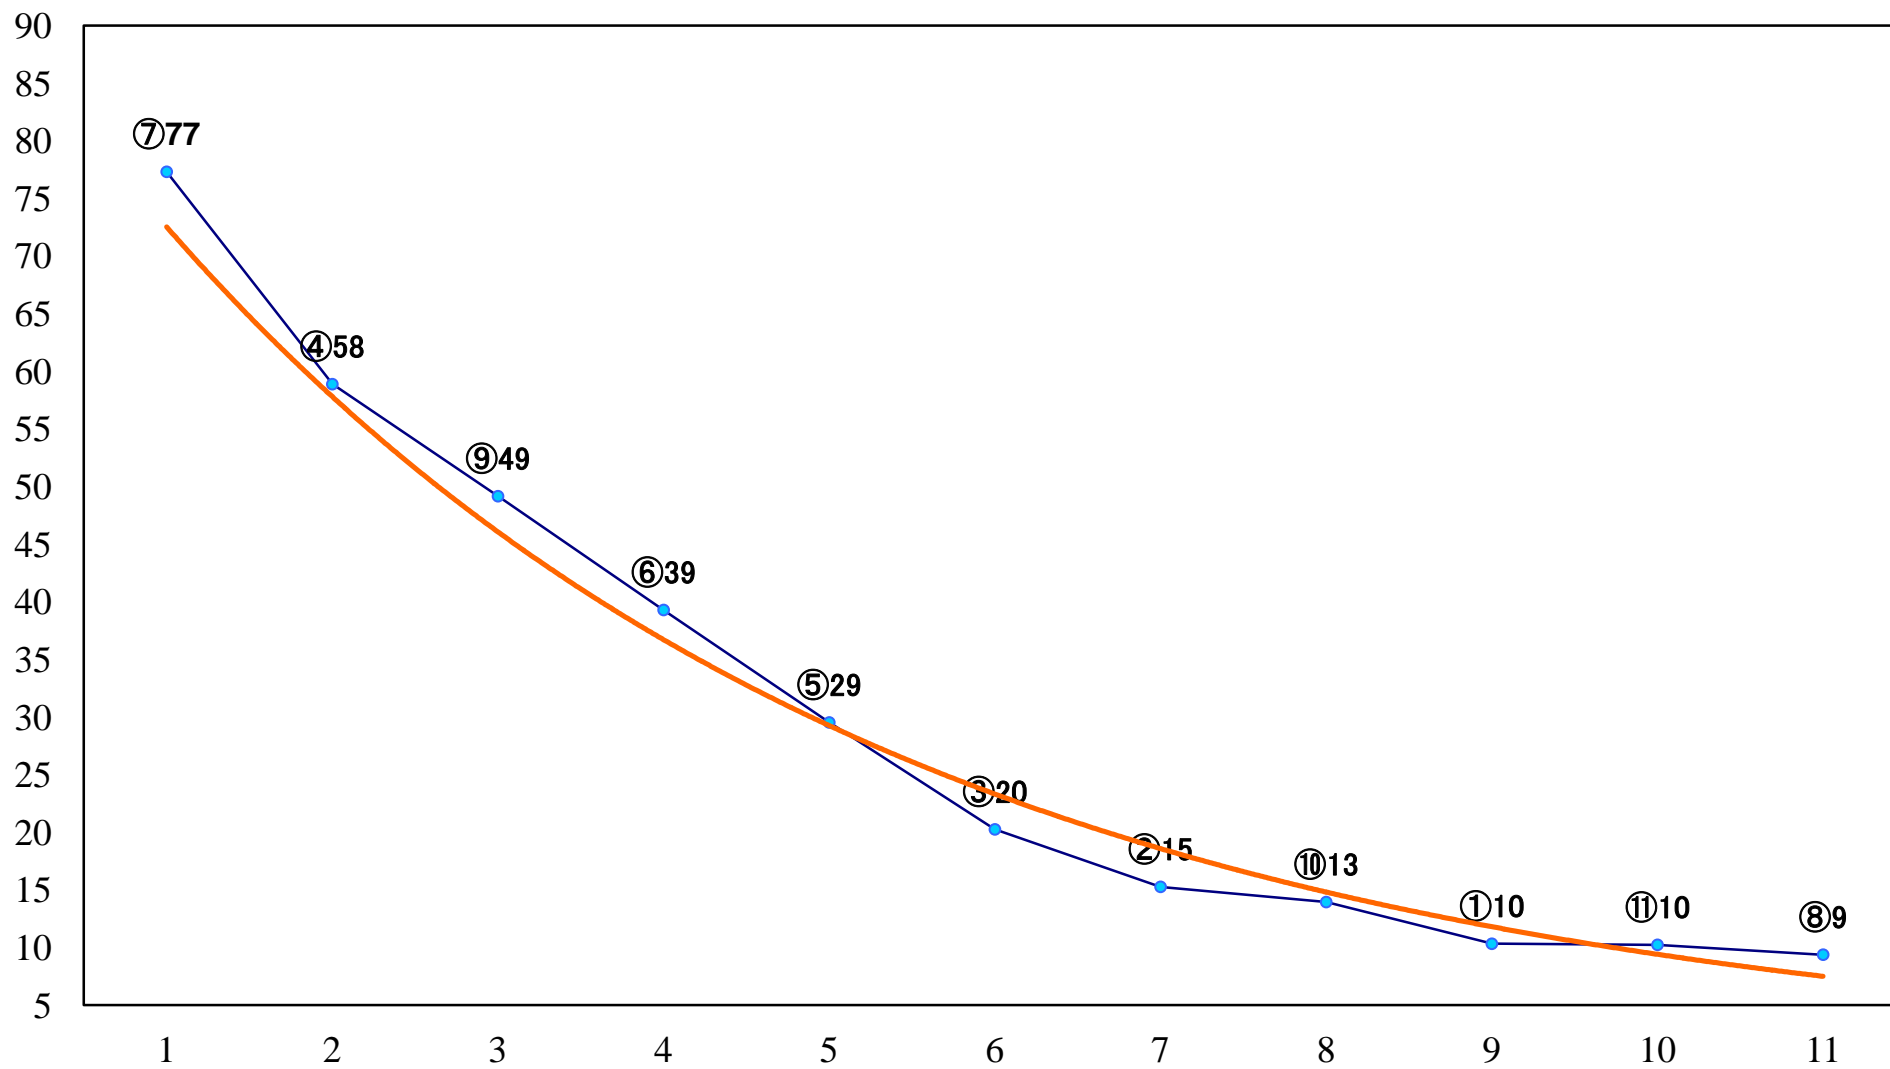

2022年10月28日(金) 船橋競馬 10R 19:35
秋の山スプリントB1B2選抜馬 左1200mm

2022年10月28日(金) 船橋競馬 11R 20:10
菊花特別A2B1ー 左1700mm

2022年10月28日(金) 船橋競馬 12R 20:50
Funabashi JockeysFC2 左2200mm