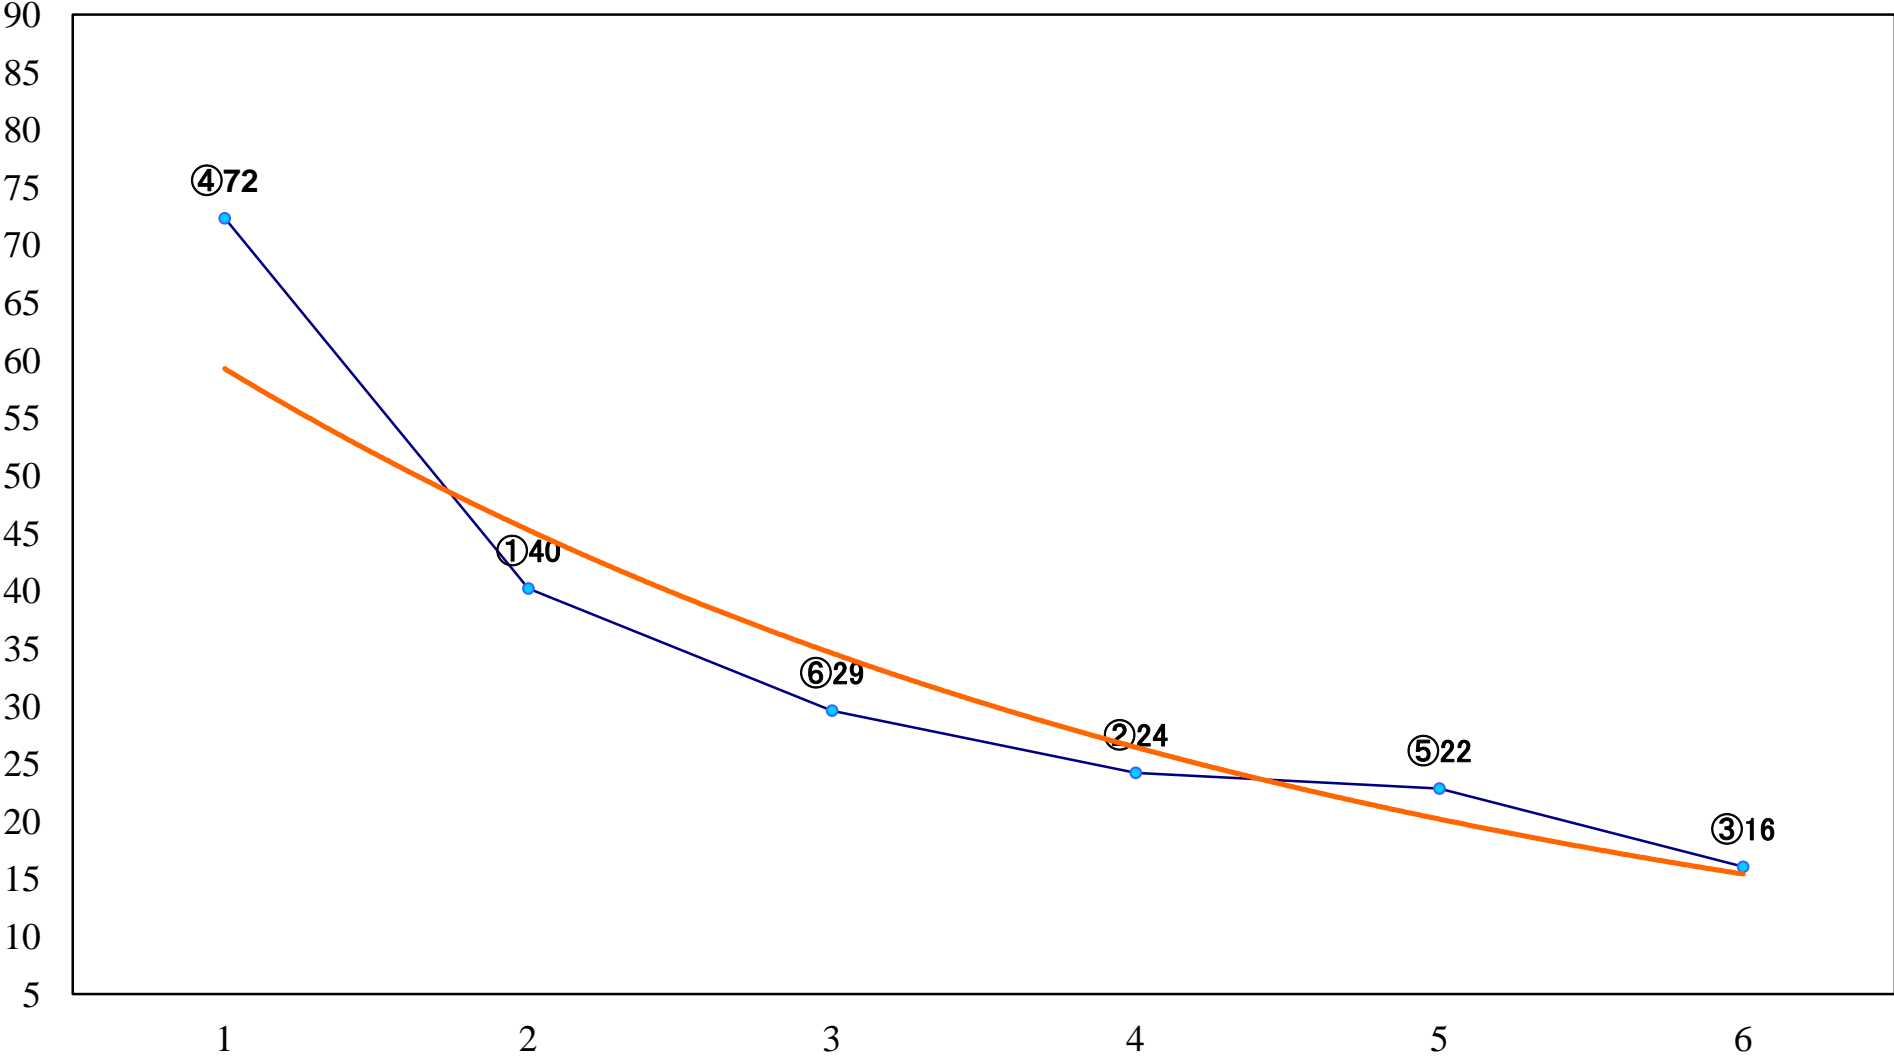

2022年10月28日(金) 船橋競馬 1R 14:40
2歳六 左1200mm

2022年10月28日(金) 船橋競馬 2R 15:10
3歳四 左1200mm

2022年10月28日(金) 船橋競馬 3R 15:40
ユーカリデビュー2歳新馬エ 左1000mm

2022年10月28日(金) 船橋競馬 4R 16:15
ユーカリデビュー2歳新馬ウ 左1000mm

2022年10月28日(金) 船橋競馬 5R 16:45
みんなで行こうよ！ジュエルミネーシC3ー 左1500mm