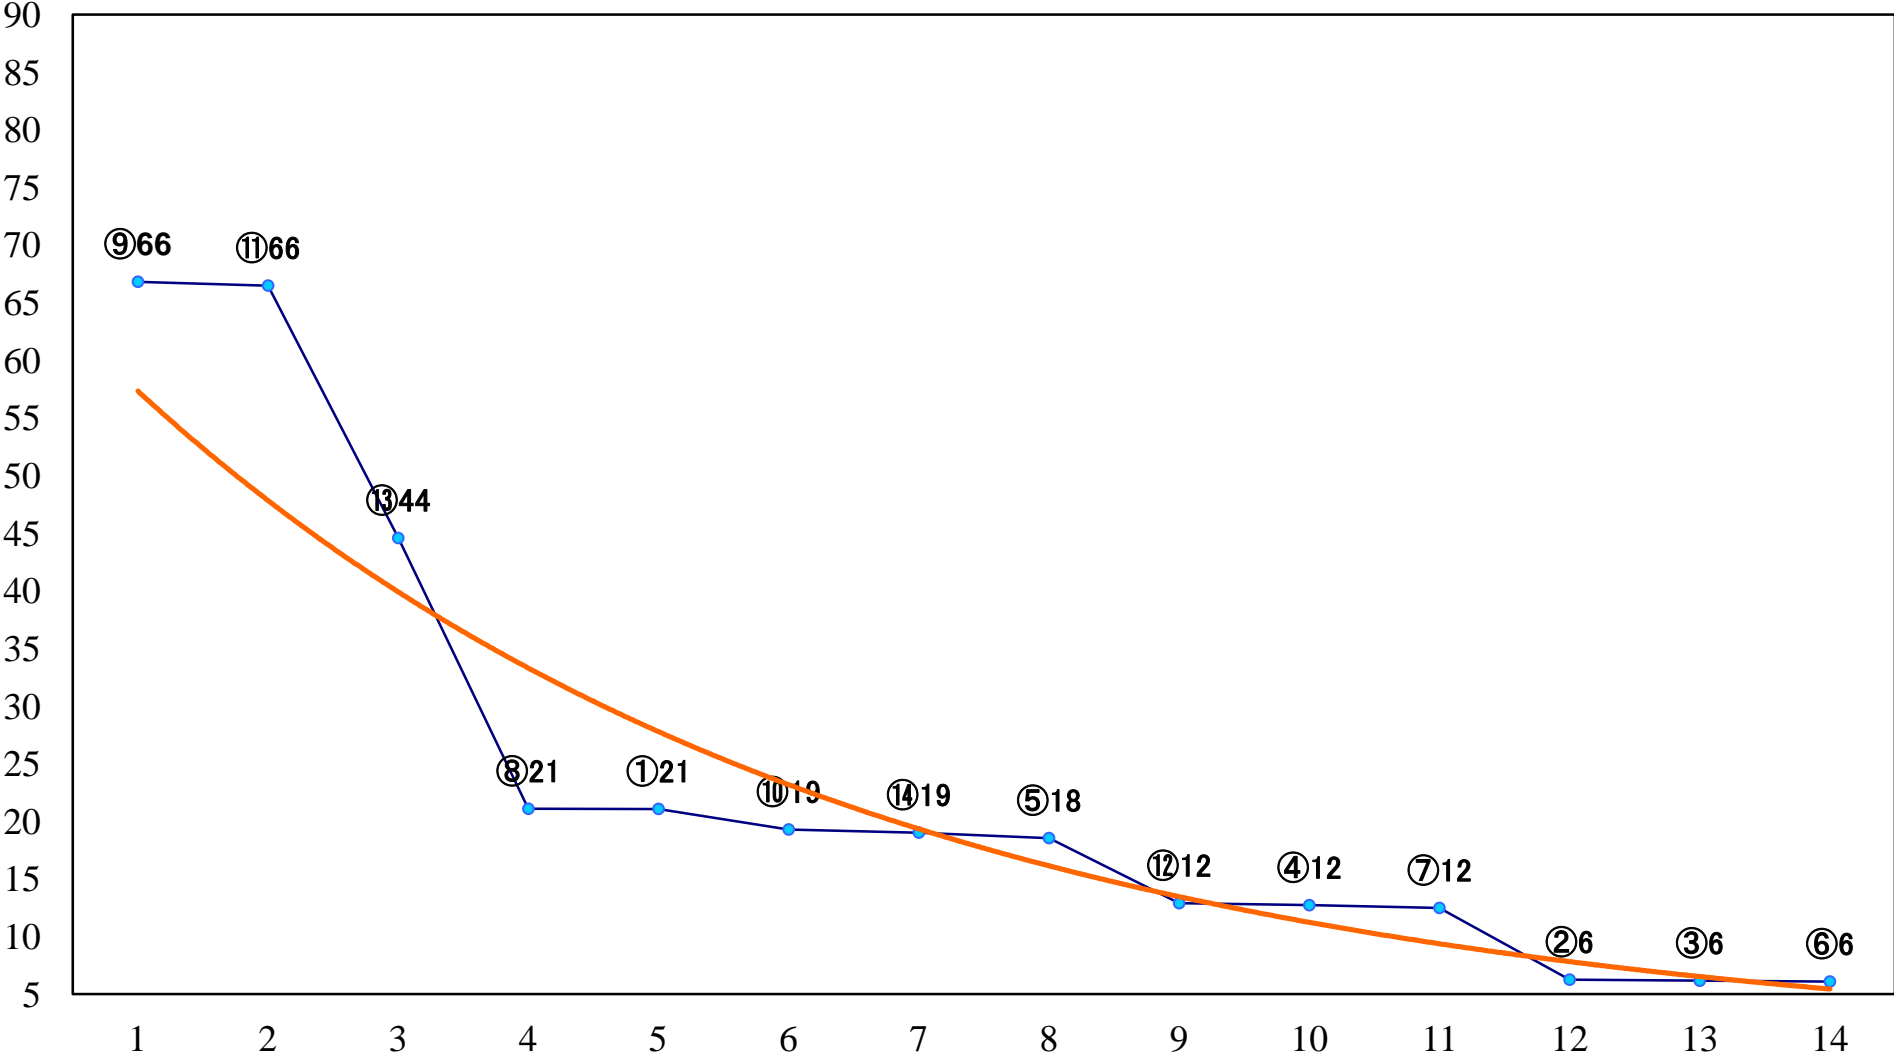

2022年10月28日(金) 船橋競馬 8R 18:25
ランタナダッシュC1選抜馬 左1000mm