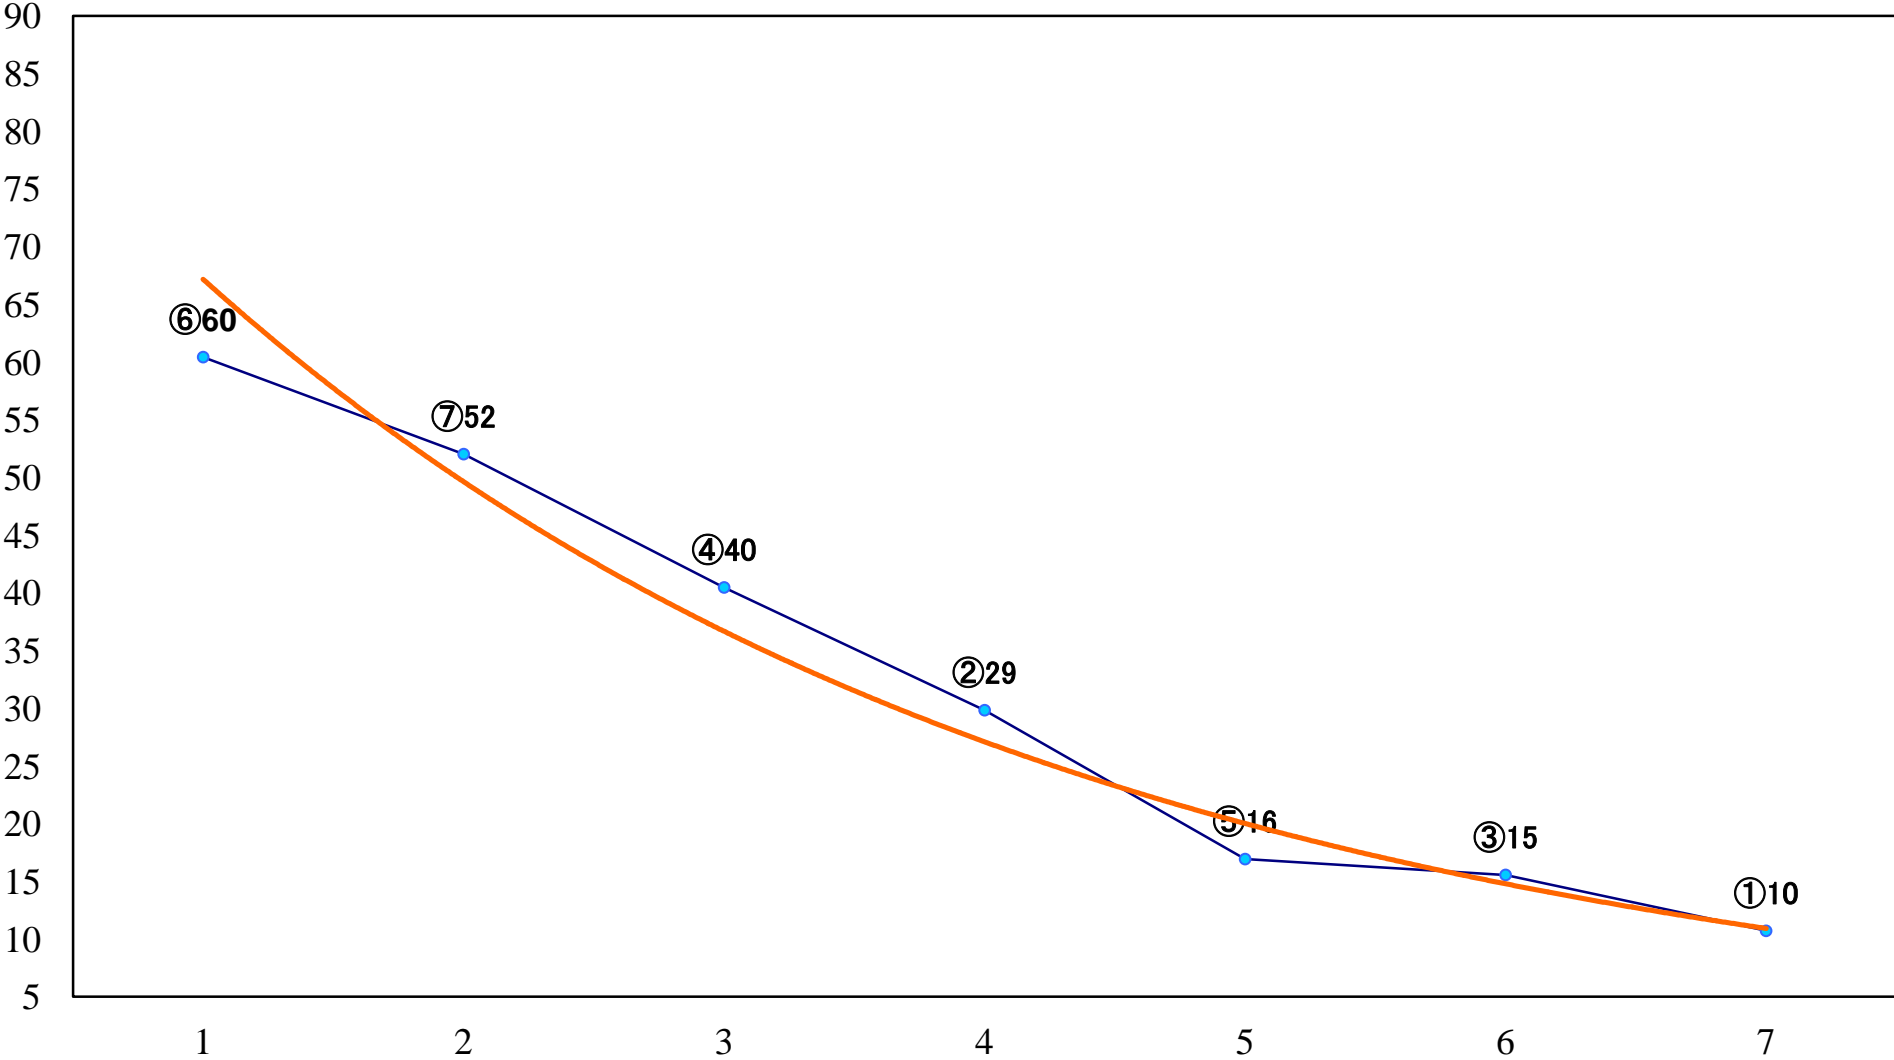

2022年10月28日(金) 船橋競馬 1R 14:40
2歳六 左1200mm

2022年10月28日(金) 船橋競馬 2R 15:10
3歳四 左1200mm

2022年10月28日(金) 船橋競馬 3R 15:40
ユーカリデビュー2歳新馬エ 左1000mm

2022年10月28日(金) 船橋競馬 4R 16:15
ユーカリデビュー2歳新馬ウ 左1000mm

2022年10月28日(金) 船橋競馬 5R 16:45
みんなで行こうよ！ジュエルミネーシC3ー 左1500mm