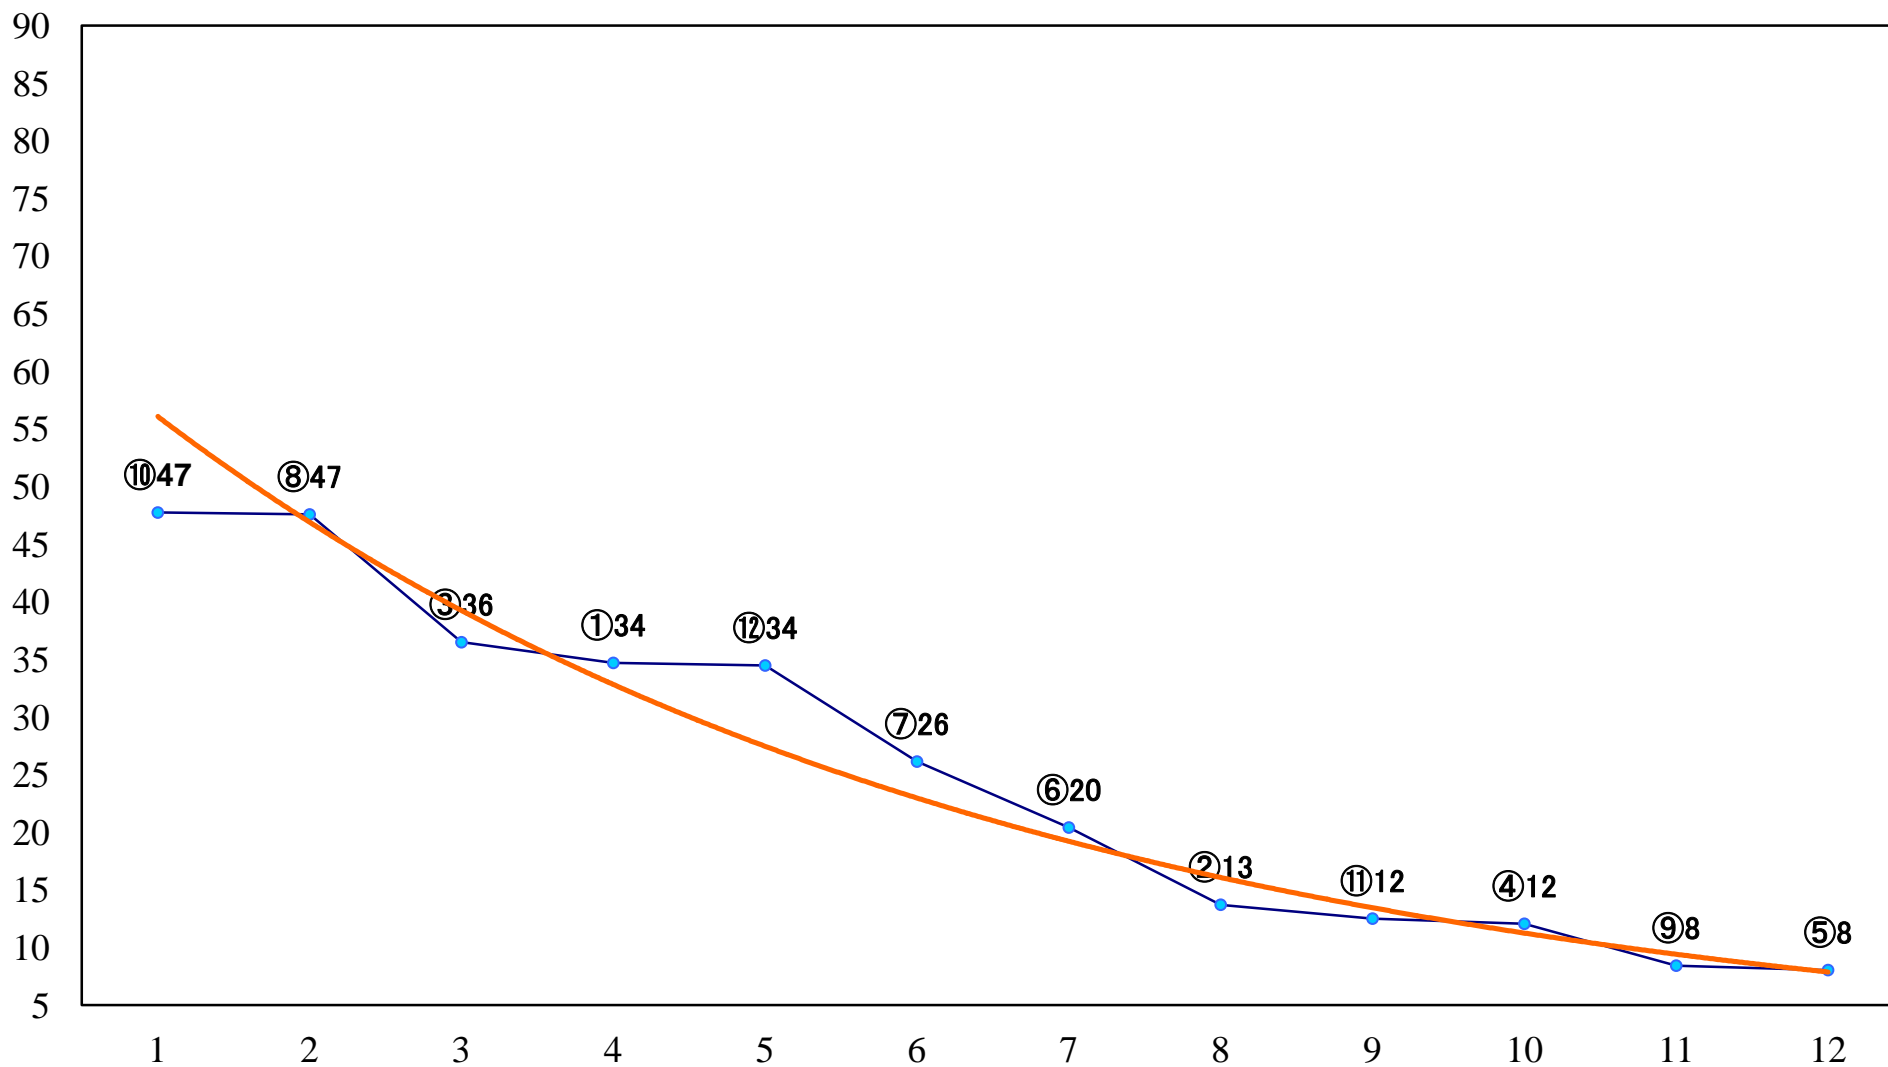

2022年10月28日(金) 船橋競馬 7R 17:50
馬い！男は村っちあやの玉ねぎ食C2八 九 左1500mm