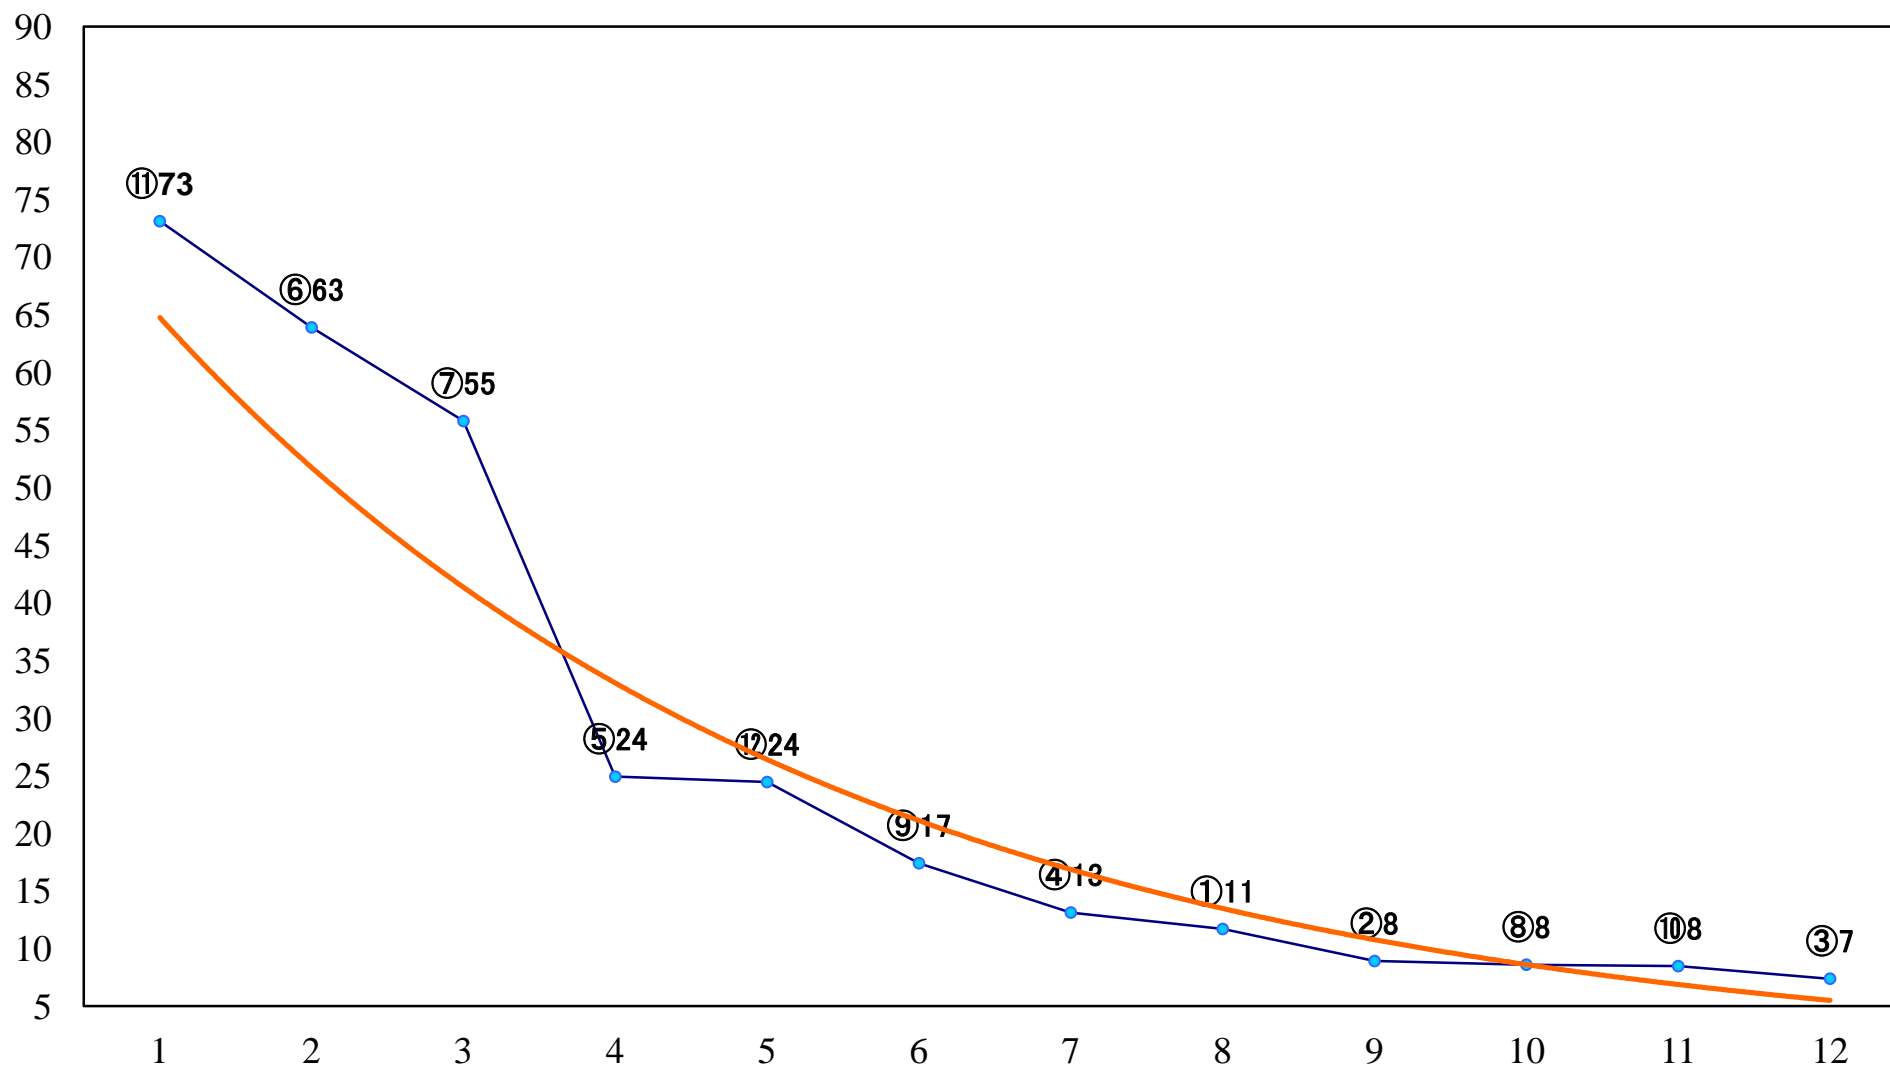

2022年10月28日(金) 船橋競馬 1R 14:40
2歳六 左1200mm

2022年10月28日(金) 船橋競馬 2R 15:10
3歳四 左1200mm

2022年10月28日(金) 船橋競馬 3R 15:40
ユーカリデビュー2歳新馬エ 左1000mm

2022年10月28日(金) 船橋競馬 4R 16:15
ユーカリデビュー2歳新馬ウ 左1000mm

2022年10月28日(金) 船橋競馬 5R 16:45
みんなで行こうよ！ジュエルミネーシC3ー 左1500mm