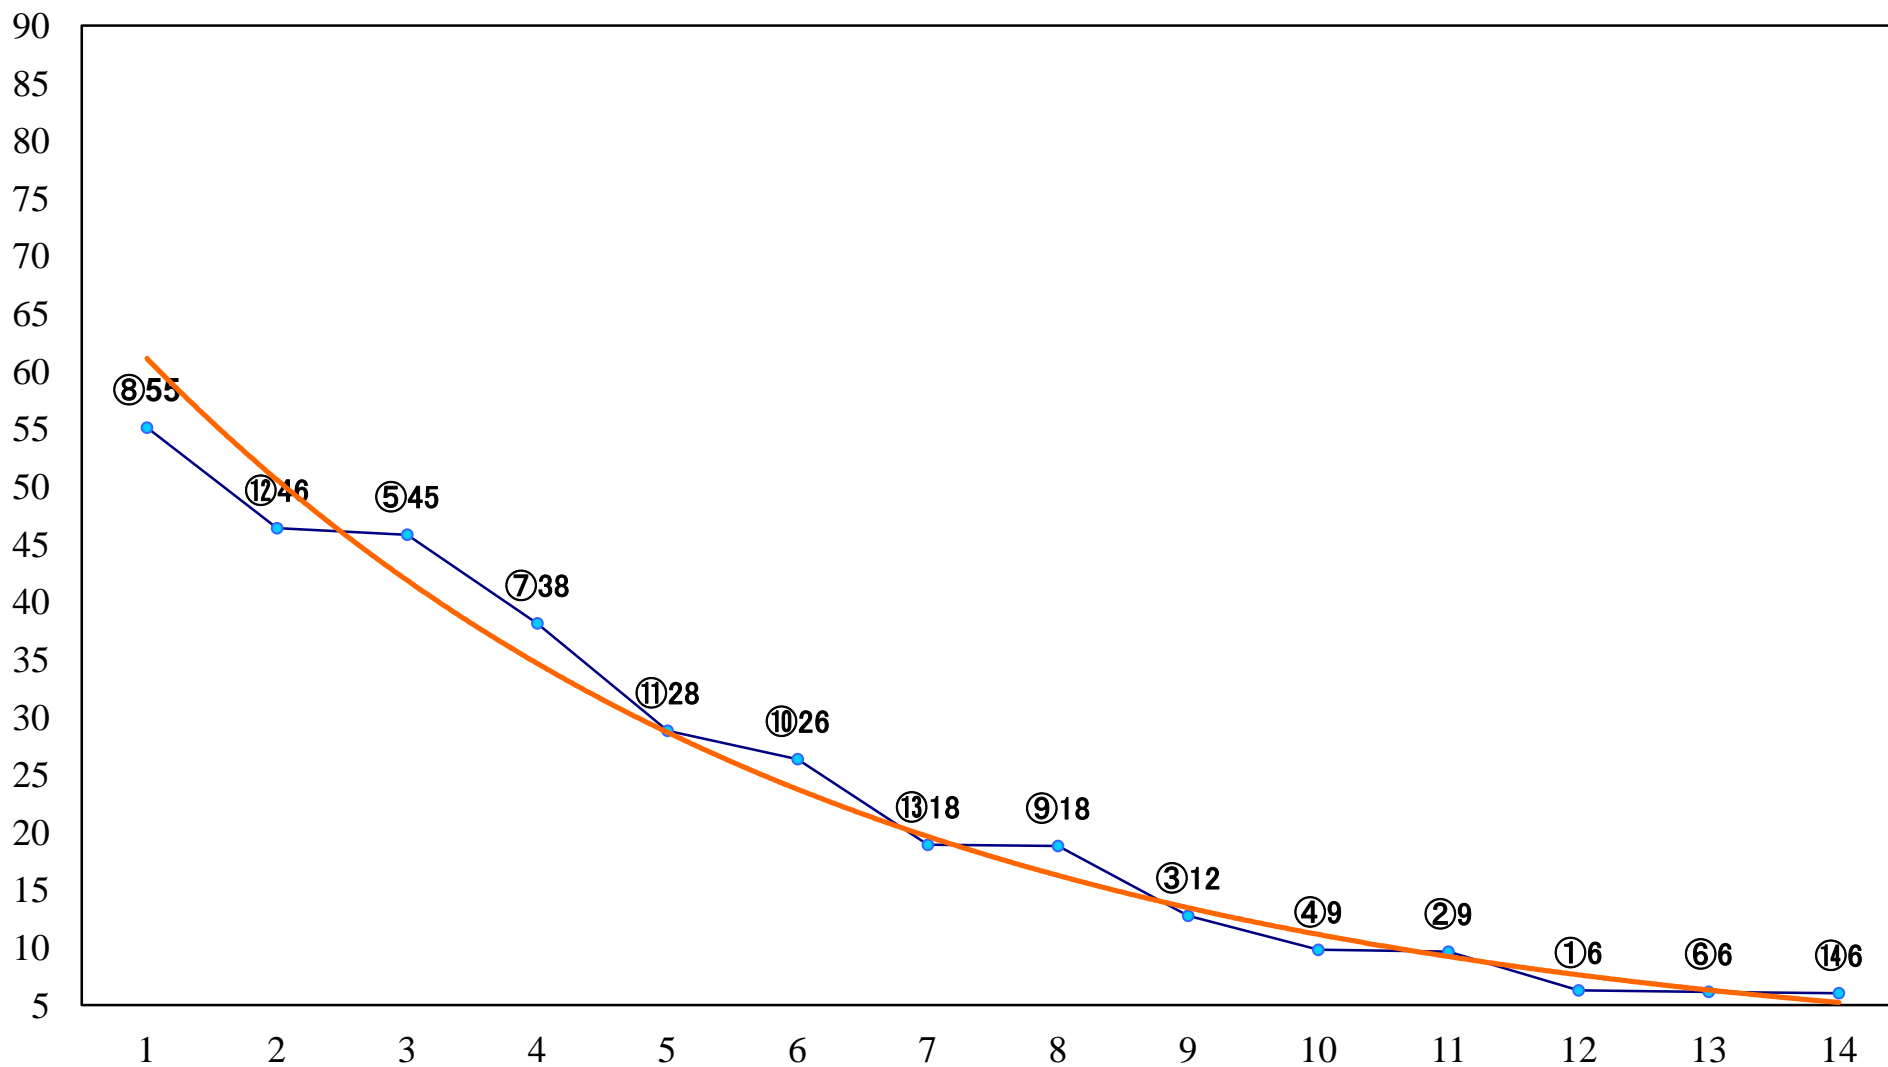

2022年10月28日(金) 船橋競馬 10R 19:35
秋の山スプリントB1B2選抜馬 左1200mm

2022年10月28日(金) 船橋競馬 11R 20:10
菊花特別A2B1ー 左1700mm

2022年10月28日(金) 船橋競馬 12R 20:50
Funabashi JockeysFC2 左2200mm