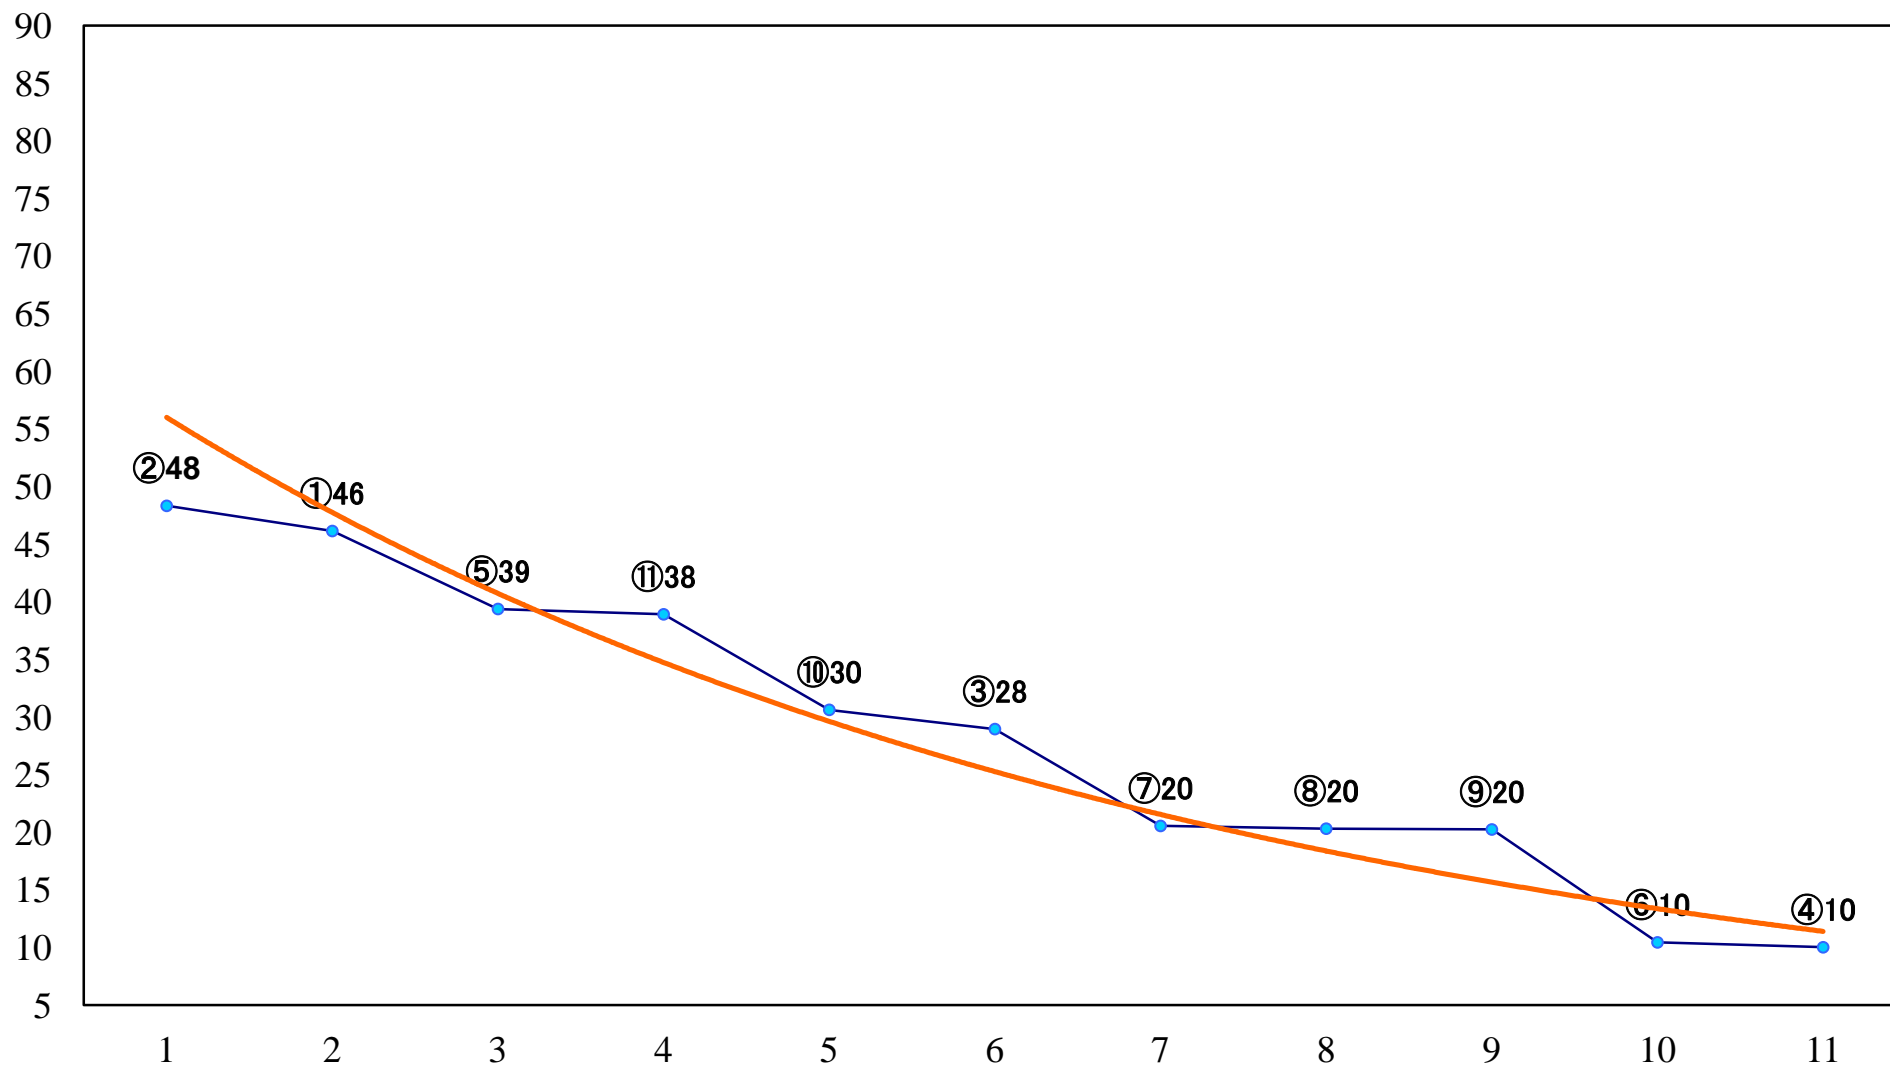

2022年10月28日(金) 船橋競馬 10R 19:35
秋の山スプリントB1B2選抜馬 左1200mm

2022年10月28日(金) 船橋競馬 11R 20:10
菊花特別A2B1ー 左1700mm

2022年10月28日(金) 船橋競馬 12R 20:50
Funabashi JockeysFC2 左2200mm