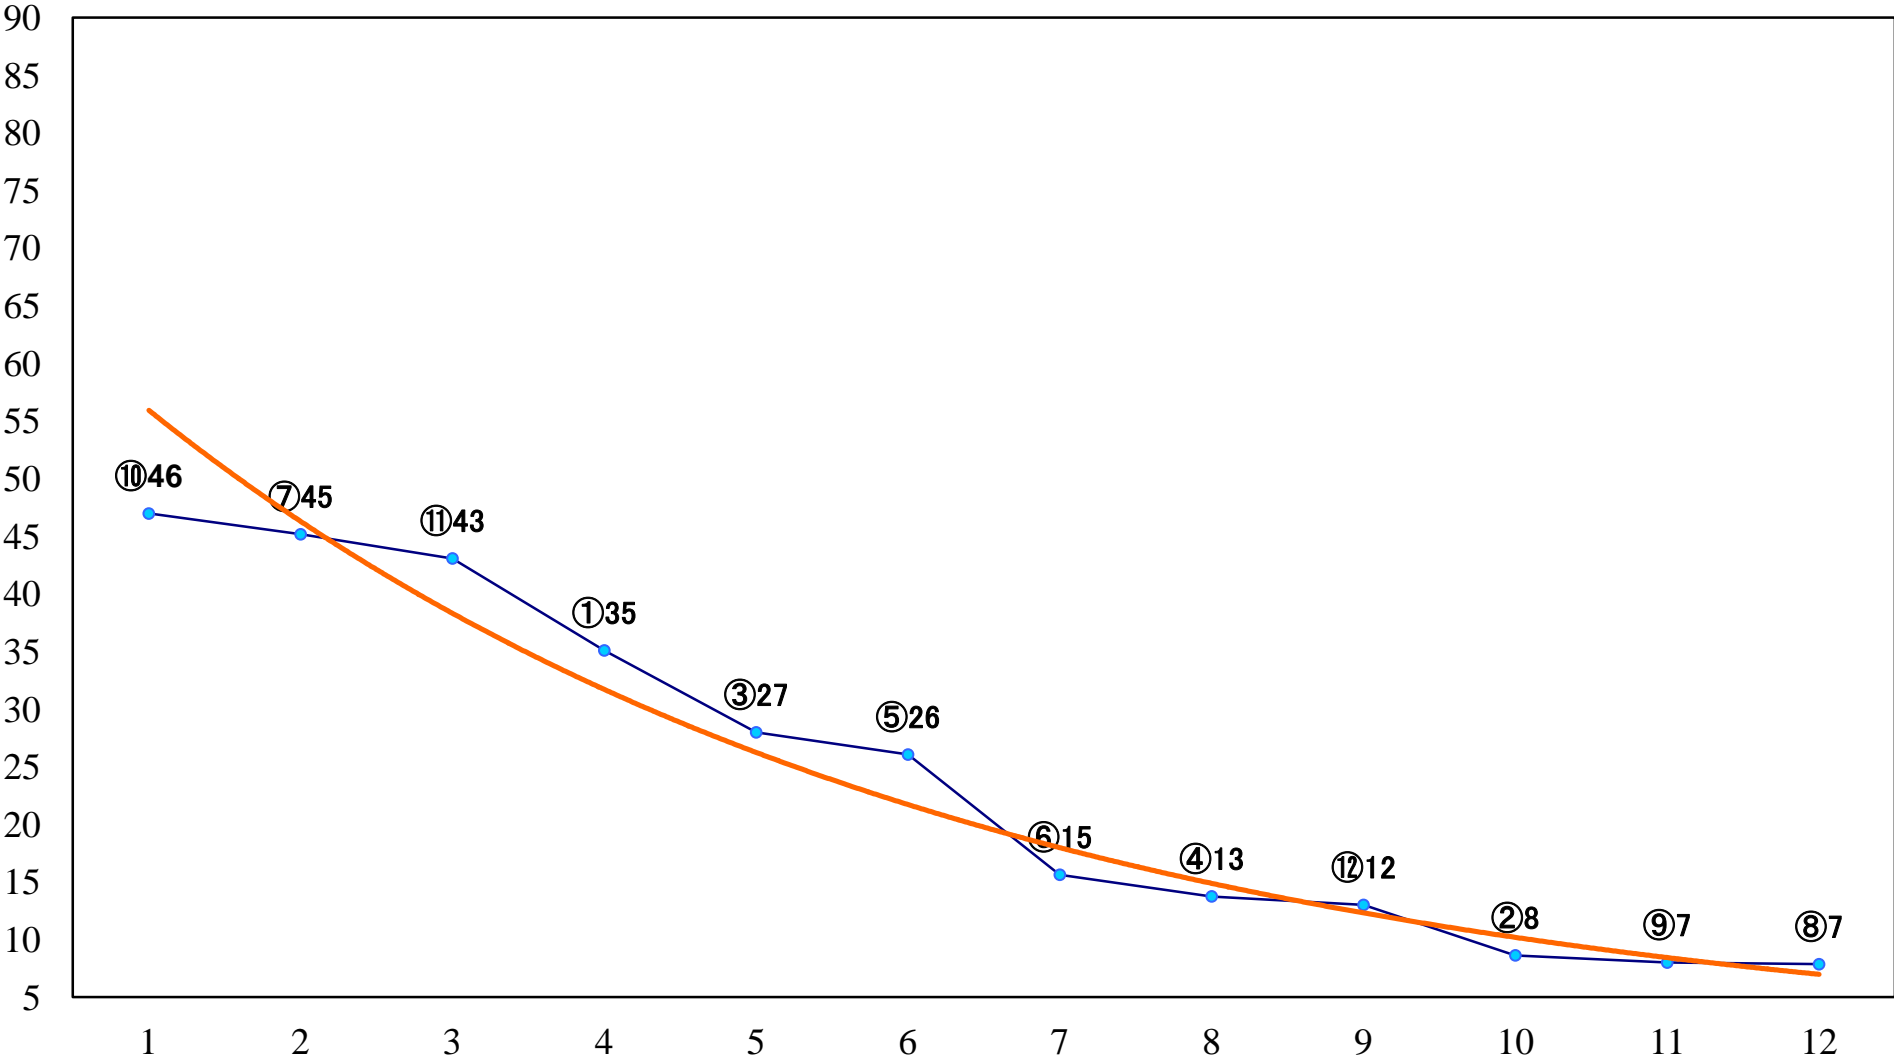

2022年10月28日(金) 船橋競馬 6R 17:15
相馬野馬追記念C2八九 左1200mm