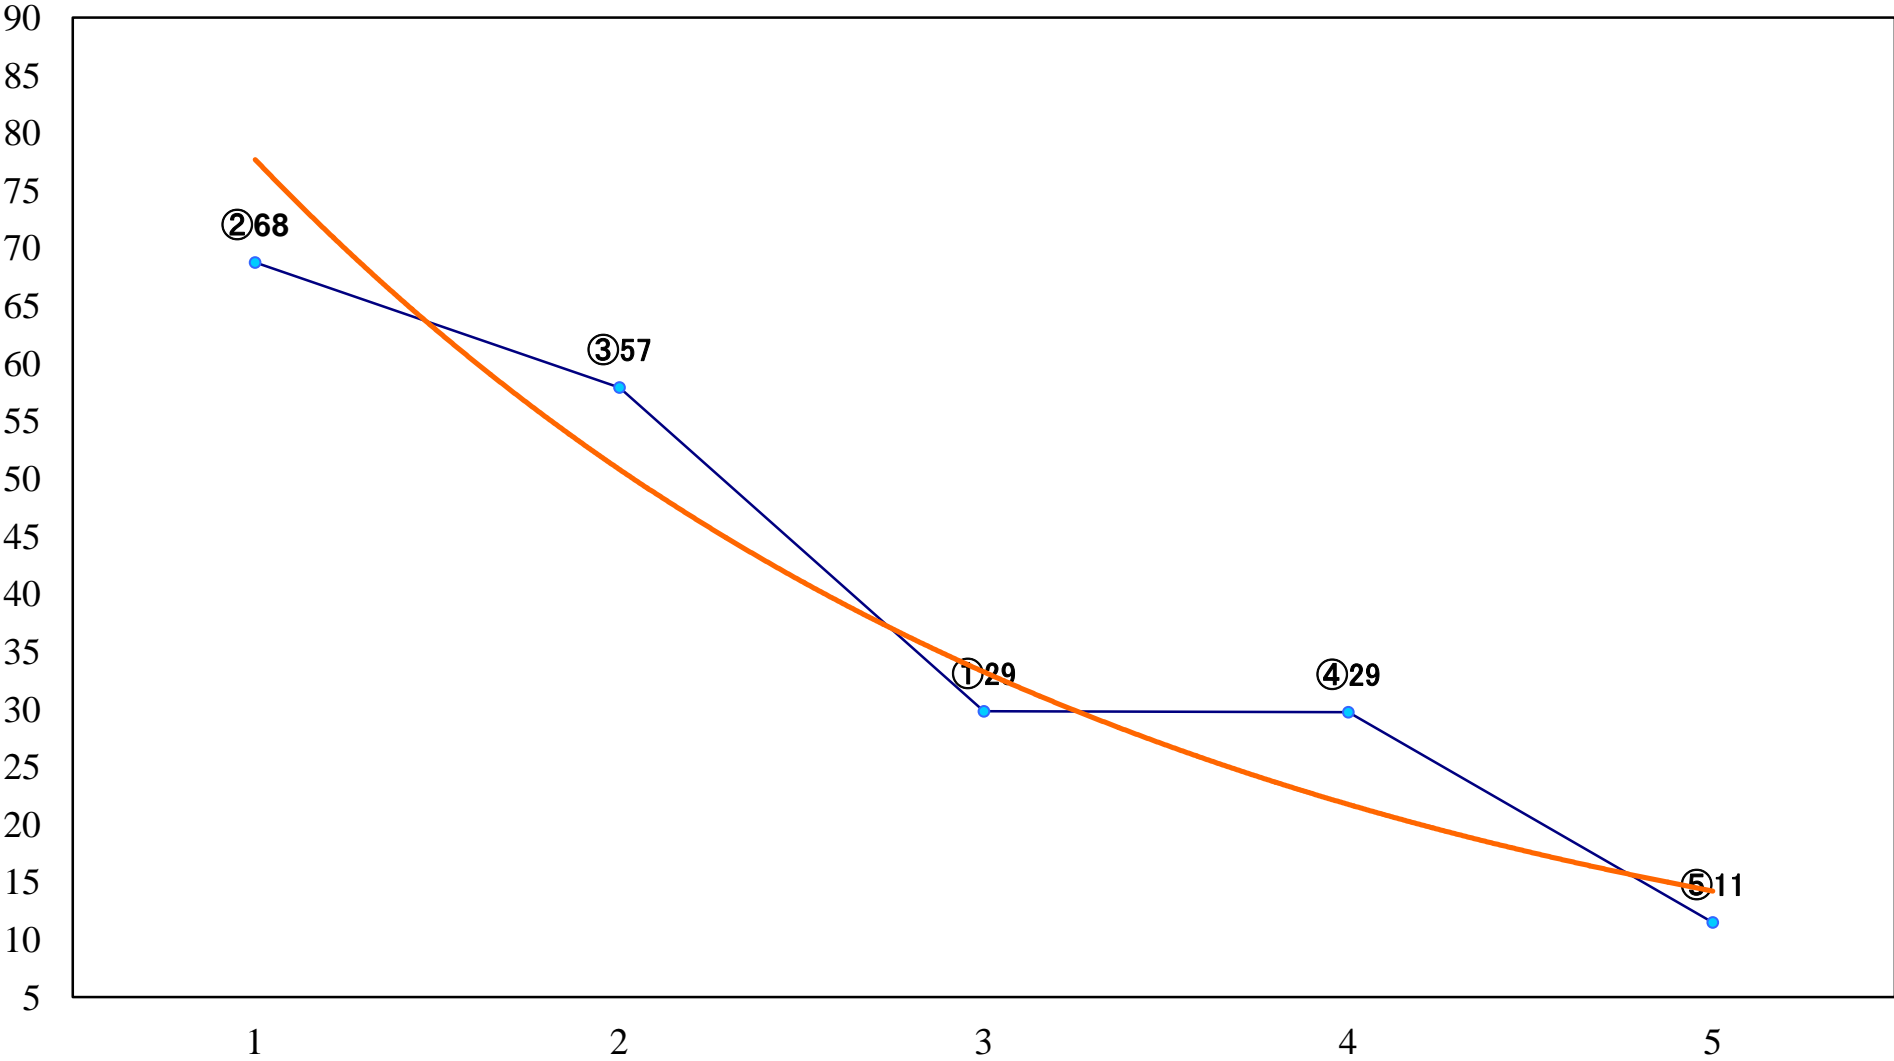

2022年10月28日(金) 船橋競馬 1R 14:40
2歳六 左1200mm

2022年10月28日(金) 船橋競馬 2R 15:10
3歳四 左1200mm

2022年10月28日(金) 船橋競馬 3R 15:40
ユーカリデビュー2歳新馬エ 左1000mm

2022年10月28日(金) 船橋競馬 4R 16:15
ユーカリデビュー2歳新馬ウ 左1000mm

2022年10月28日(金) 船橋競馬 5R 16:45
みんなで行こうよ！ジュエルミネーシC3ー 左1500mm