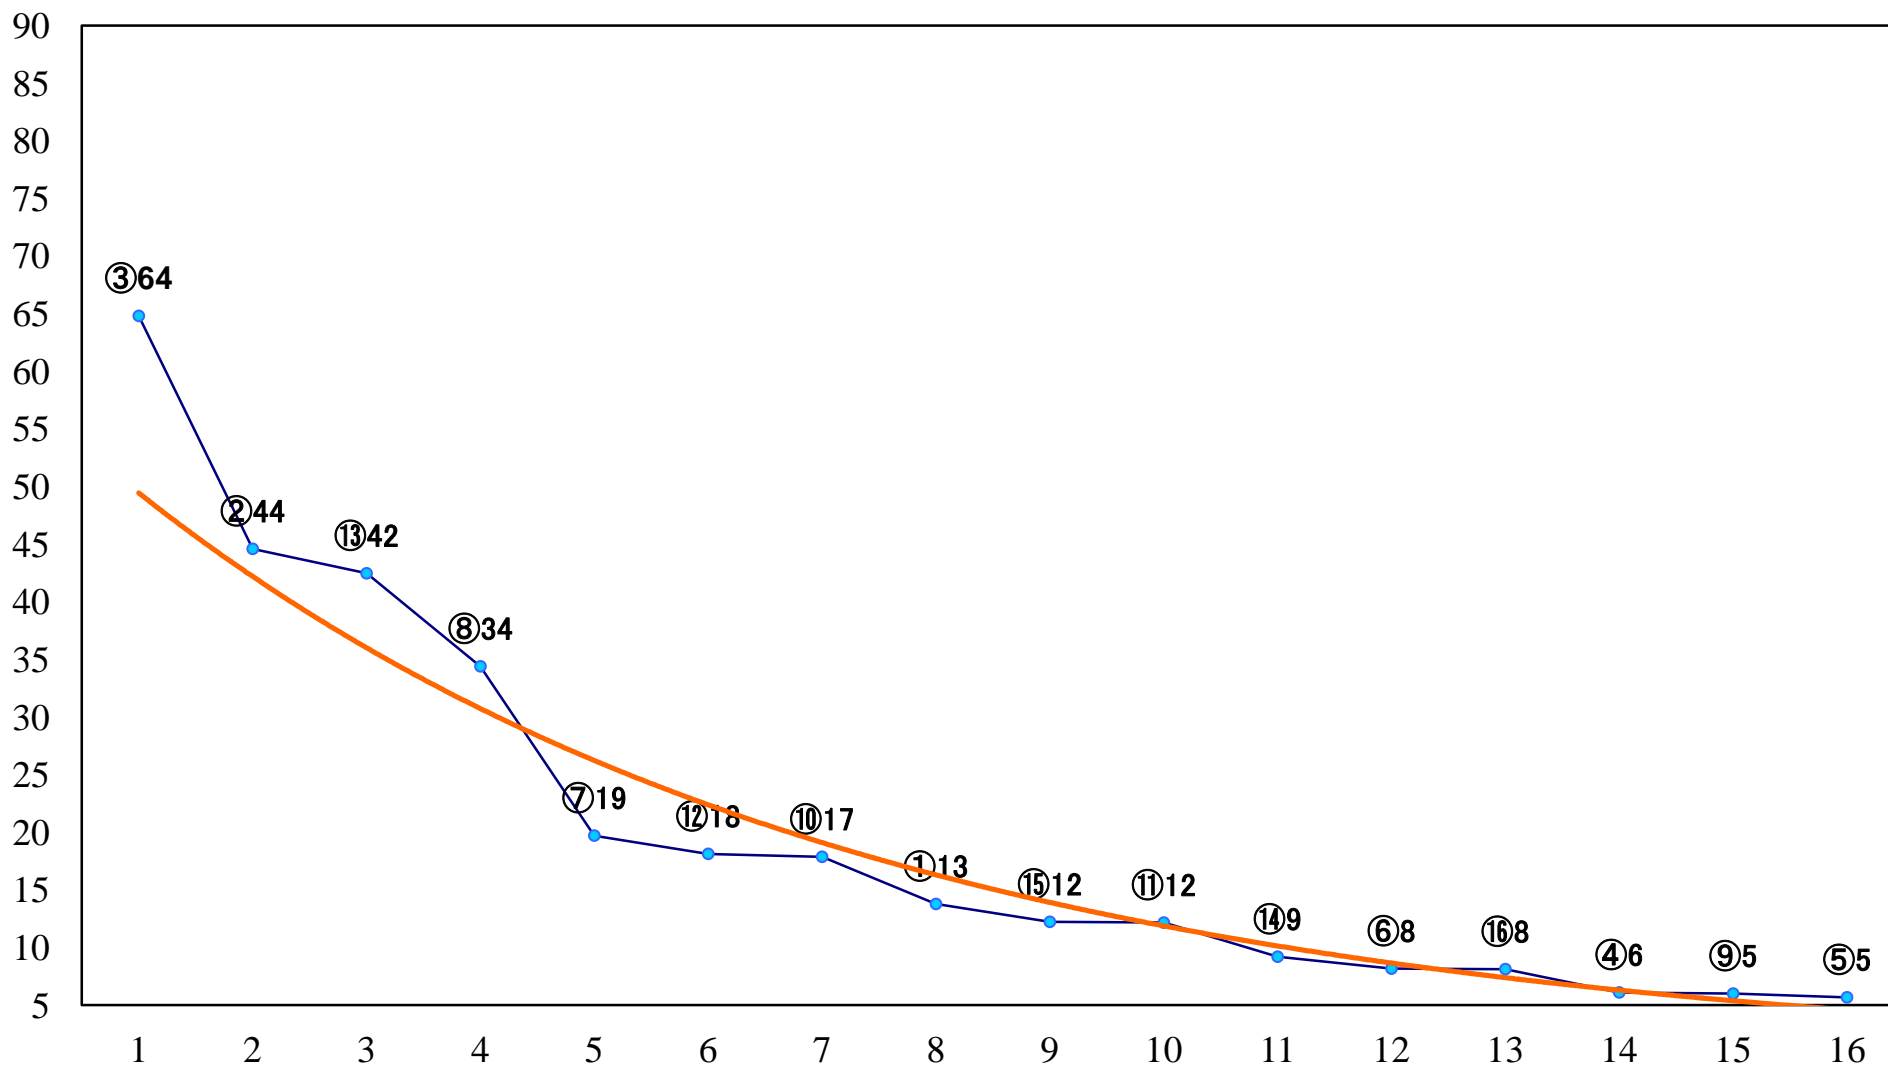

2022年11月01日(火) 大井競馬 1R 14:30  
C3-二 右1600mm

2022年11月01日(火) 大井競馬 2R 15:00  
C3-二 右1200mm

2022年11月01日(火) 大井競馬 3R 15:30  
2歳144. 4万円以上 右1600mm

2022年11月01日(火) 大井競馬 4R 16:00  
2歳144. 4万円以上 右1200mm

2022年11月01日(火) 大井競馬 5R 16:35  
C2八九十 右1600mm

2022年11月01日(火) 大井競馬 6R 17:10  
C2八九十 右1400mm

2022年11月01日(火) 大井競馬 7R 17:45  
C2八九十 右1200mm

2022年11月01日(火) 大井競馬 8R 18:20  
ベルベット・ハンマー賞C1十 十一 右1600mm

2022年11月01日(火) 大井競馬 9R 18:55  
C1十十一 右1200mm

2022年11月01日(火) 大井競馬 10R 19:30  
J指 雷鳥特別2歳選抜 右1400mm

2022年11月01日(火) 大井競馬 11R 20:10  
' 22スターバーストカップ3歳オープン準 右2000mm

2022年11月01日(火) 大井競馬 12R 20:50  
アルデバラン賞B3三選抜特別 右1600mm