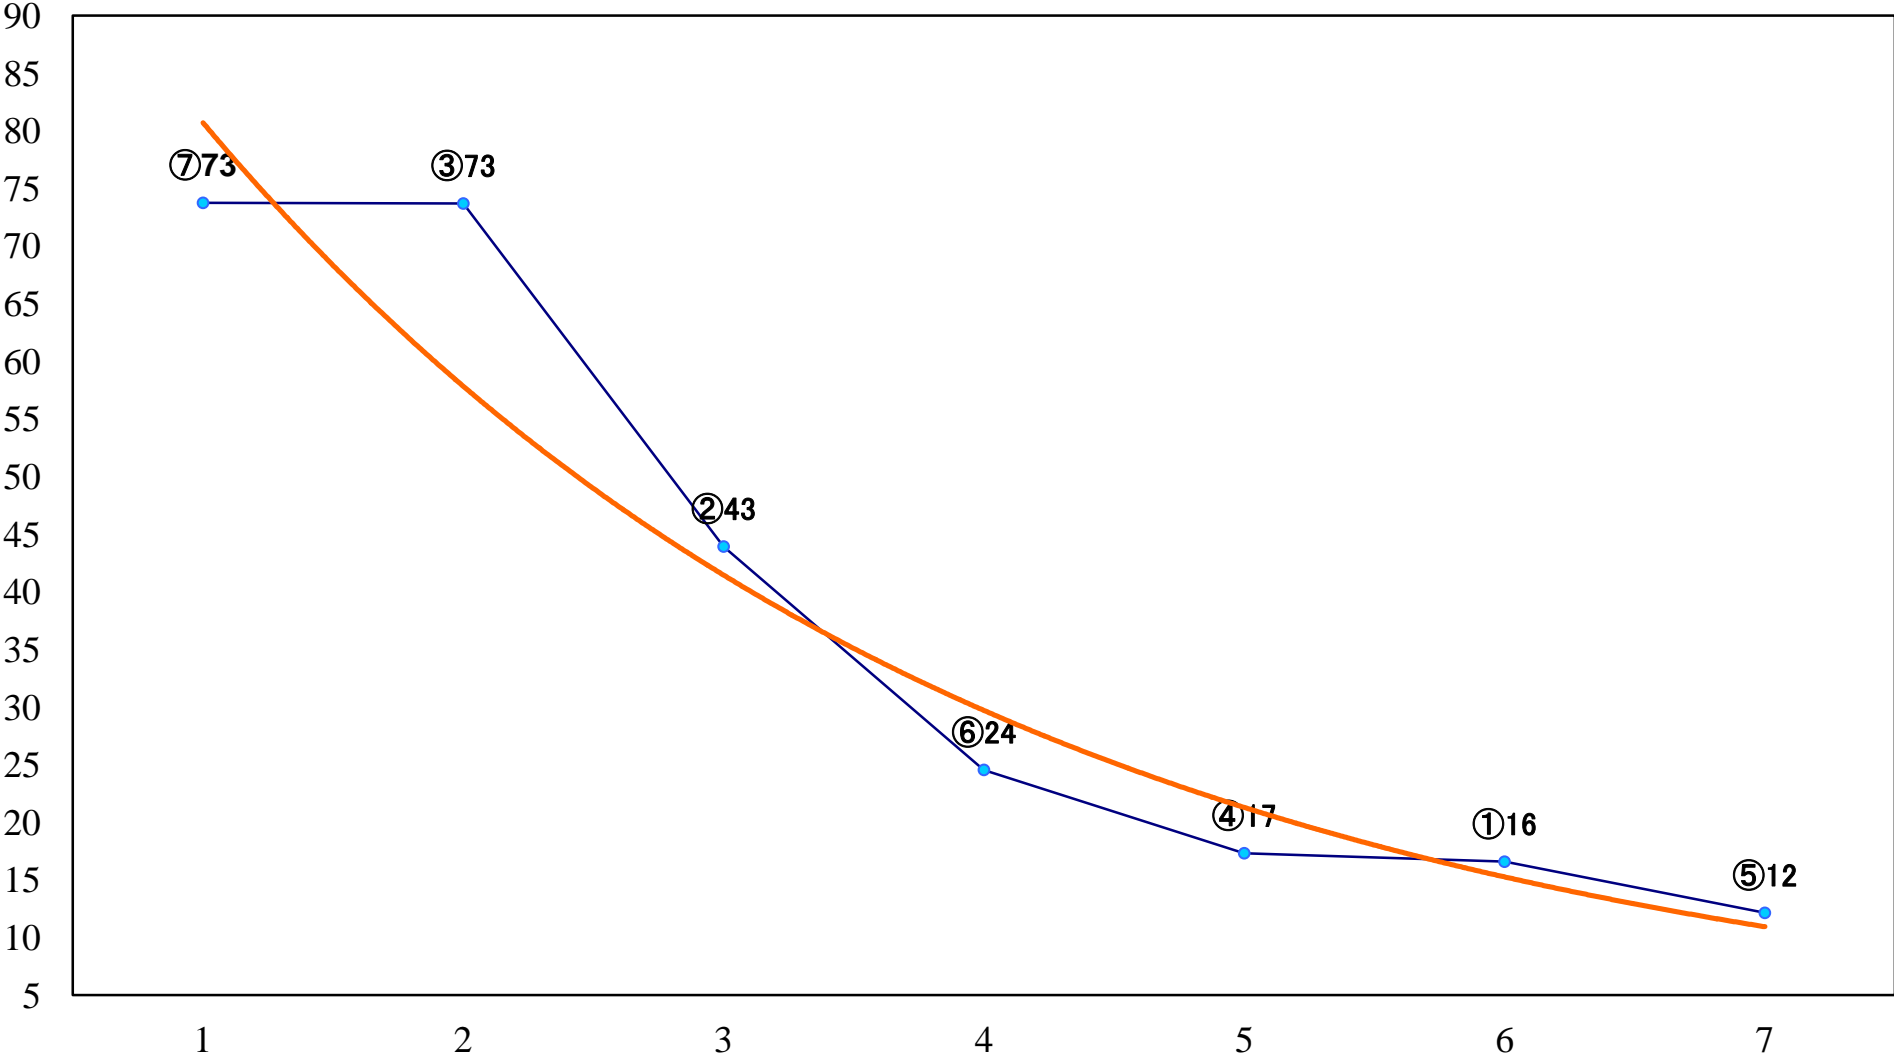

2022年11月01日(火) 大井競馬 1R 14:30  
C3-二 右1600mm

2022年11月01日(火) 大井競馬 2R 15:00  
C3-二 右1200mm

2022年11月01日(火) 大井競馬 3R 15:30  
2歳144. 4万円以上 右1600mm

2022年11月01日(火) 大井競馬 4R 16:00  
2歳144. 4万円以上 右1200mm

2022年11月01日(火) 大井競馬 5R 16:35  
C2八九十 右1600mm