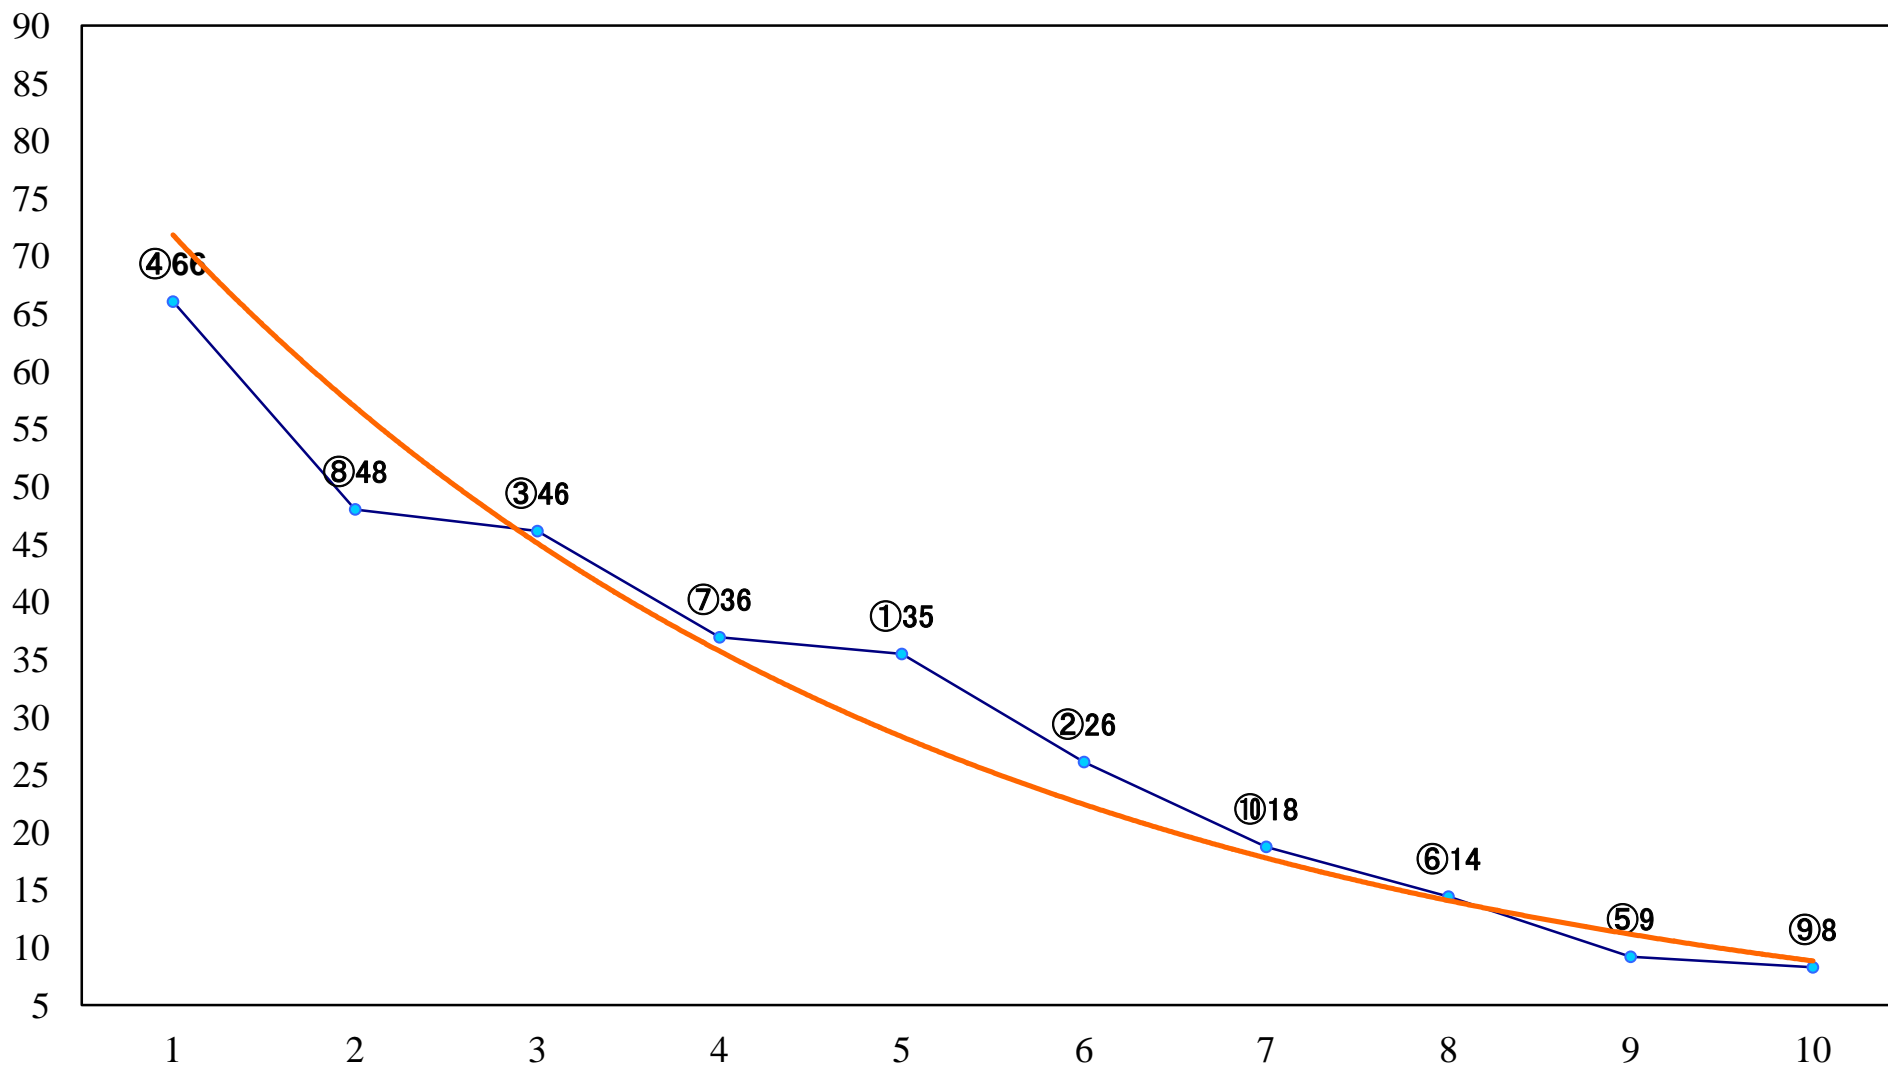

2022年11月01日(火) 大井競馬 6R 17:10  
C2八九十 右1400mm

2022年11月01日(火) 大井競馬 7R 17:45  
C2八九十 右1200mm

2022年11月01日(火) 大井競馬 8R 18:20  
ベルベット・ハンマー賞C1十 十一 右1600mm

2022年11月01日(火) 大井競馬 9R 18:55  
C1十十一 右1200mm

2022年11月01日(火) 大井競馬 10R 19:30  
J指 雷鳥特別2歳選抜 右1400mm

2022年11月01日(火) 大井競馬 11R 20:10  
' 22スターバーストカップ3歳オープン準 右2000mm

2022年11月01日(火) 大井競馬 12R 20:50  
アルデバラン賞B3三選抜特別 右1600mm