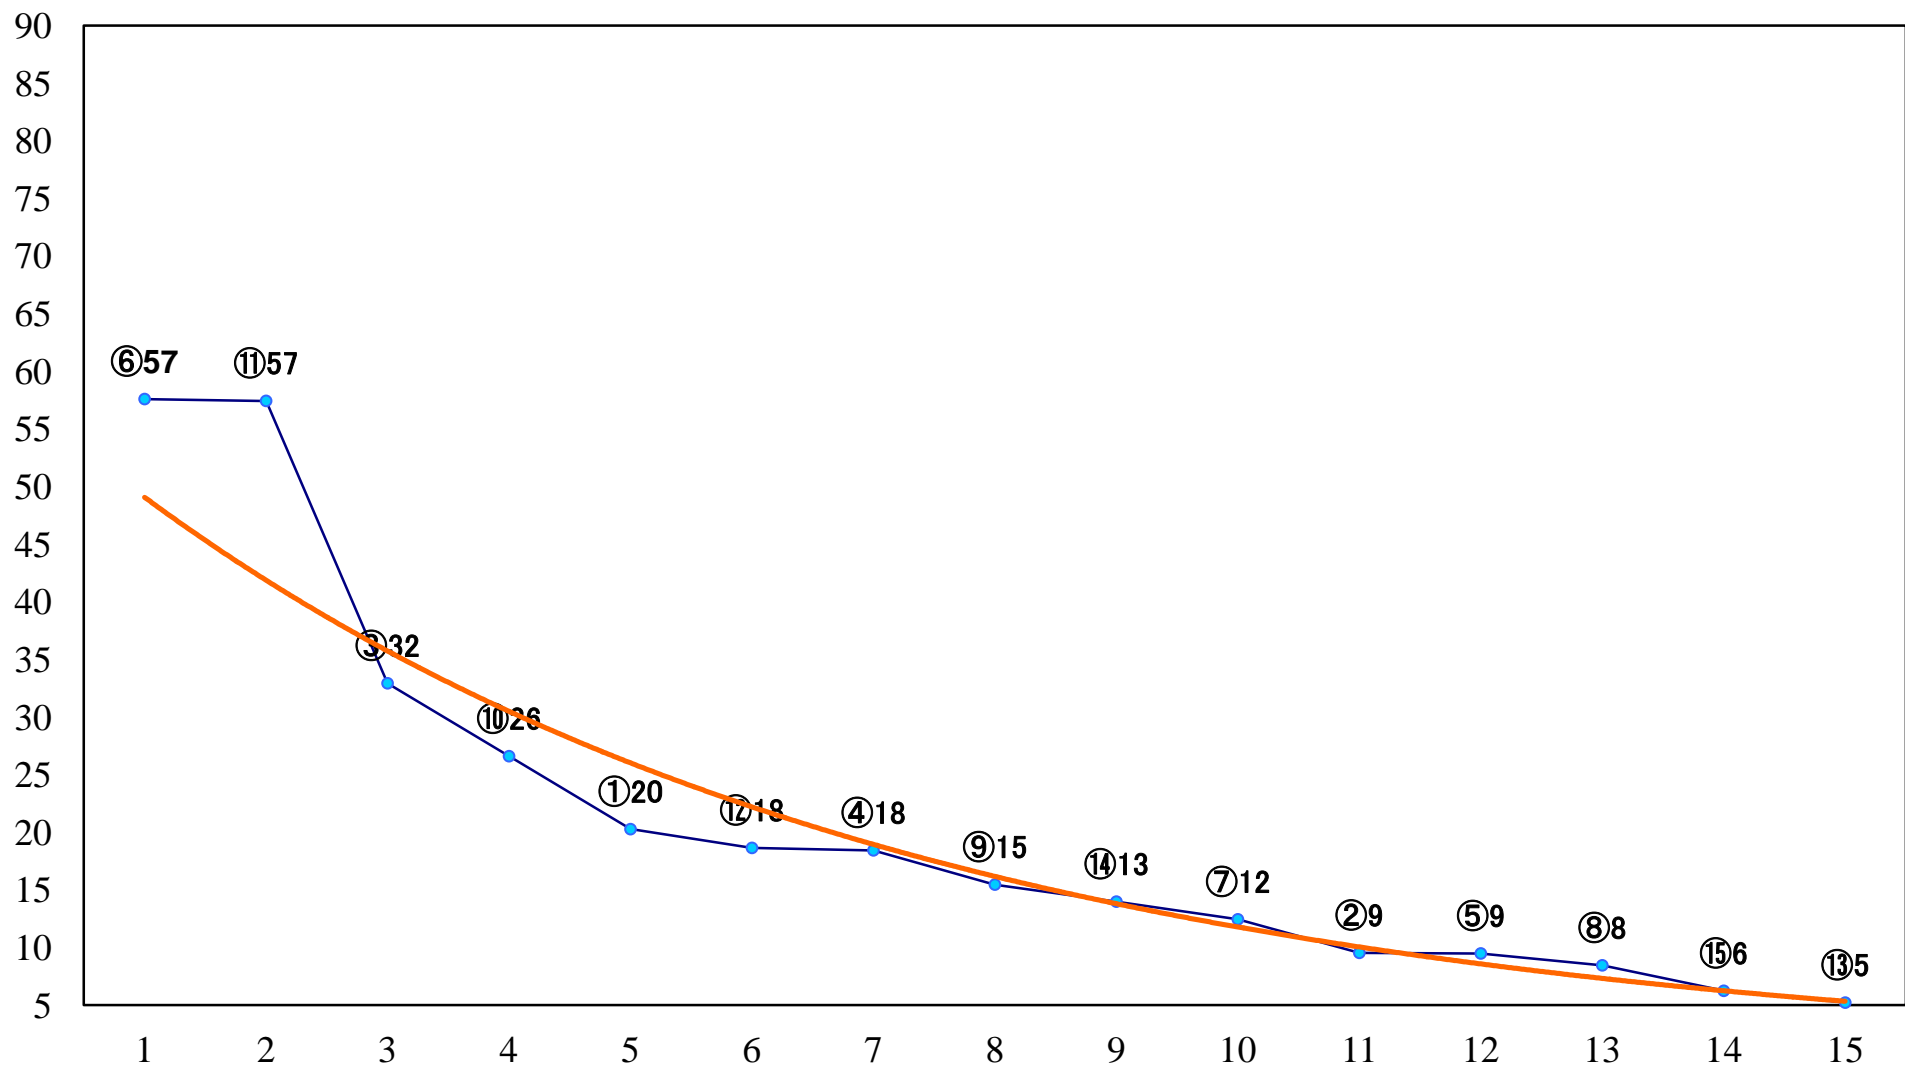

2022年11月01日(火) 大井競馬 6R 17:10  
C2八九十 右1400mm

2022年11月01日(火) 大井競馬 7R 17:45  
C2八九十 右1200mm

2022年11月01日(火) 大井競馬 8R 18:20  
ベルベット・ハンマー賞C1十 十一 右1600mm

2022年11月01日(火) 大井競馬 9R 18:55  
C1十十一 右1200mm

2022年11月01日(火) 大井競馬 10R 19:30  
J指 雷鳥特別2歳選抜 右1400mm

2022年11月01日(火) 大井競馬 11R 20:10  
' 22スターバーストカップ3歳オープン準 右2000mm

2022年11月01日(火) 大井競馬 12R 20:50  
アルデバラン賞B3三選抜特別 右1600mm