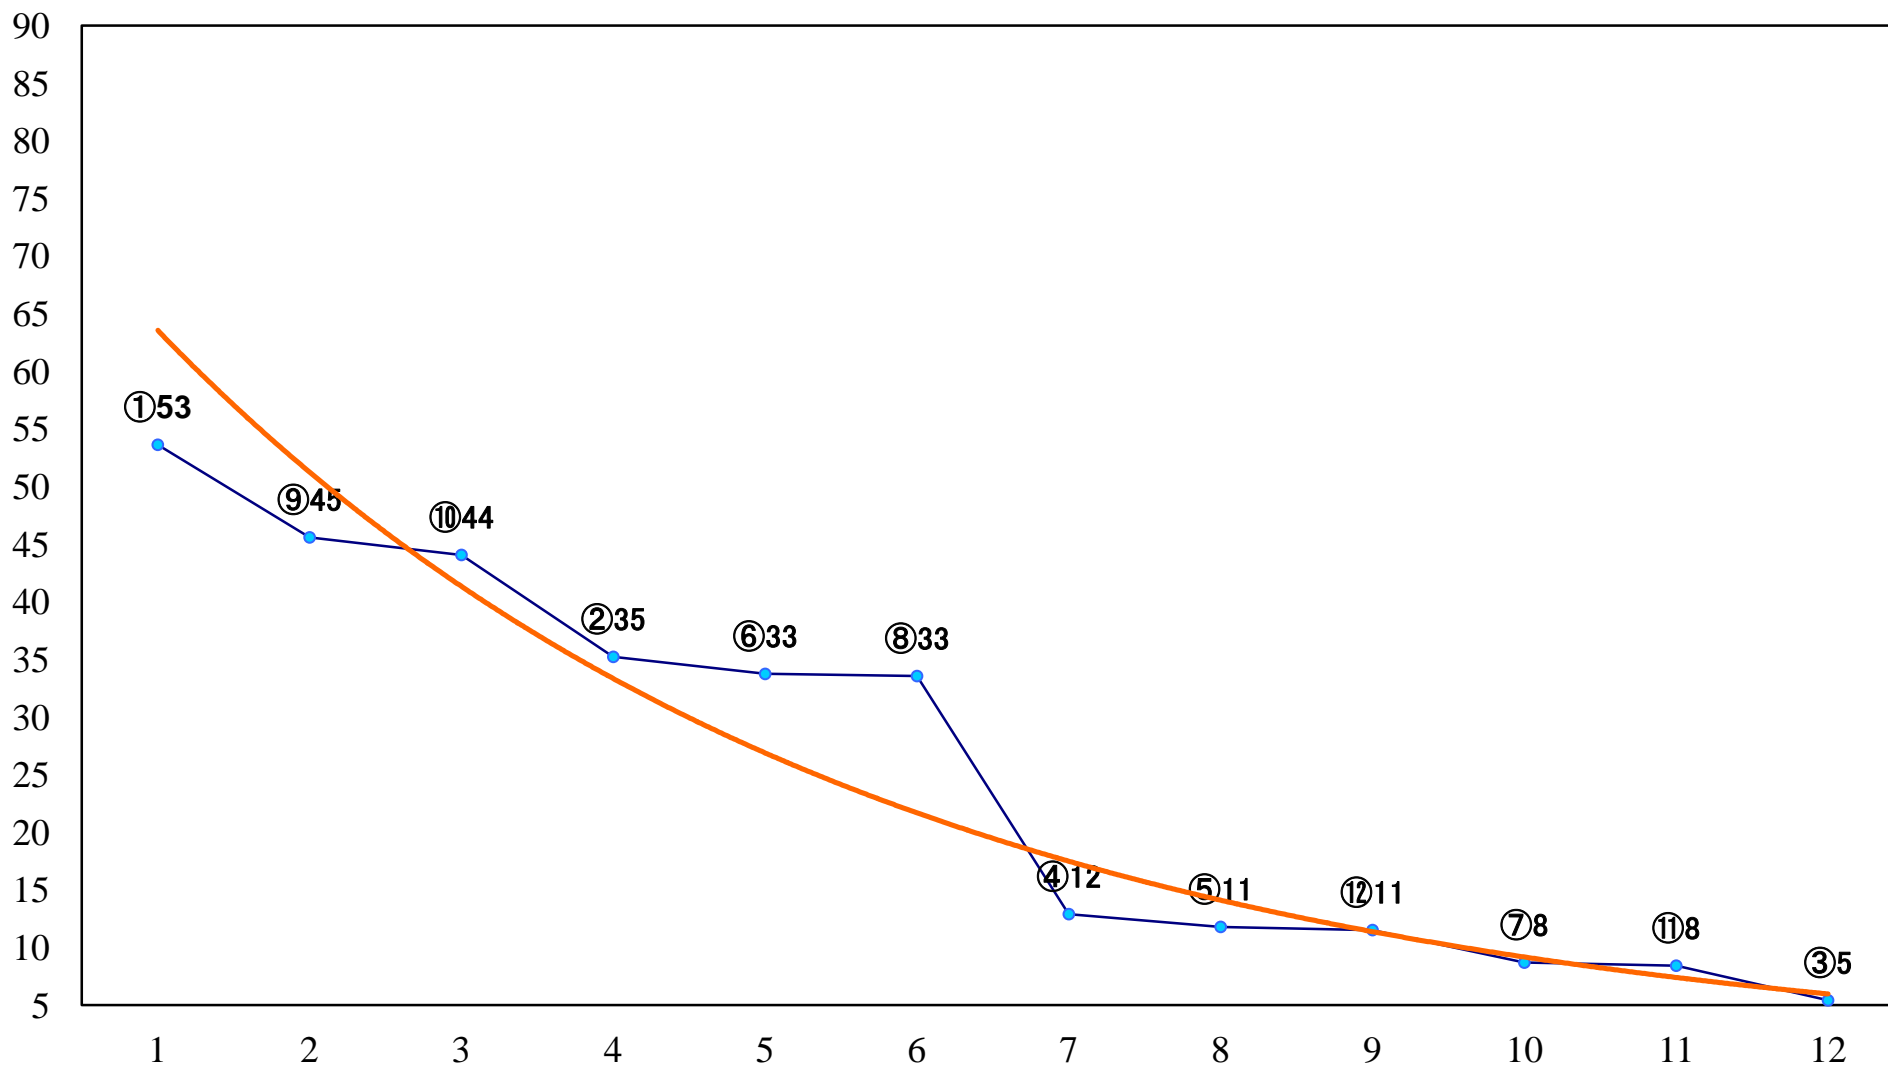

2022年11月01日(火) 大井競馬 1R 14:30  
C3-二 右1600mm

2022年11月01日(火) 大井競馬 2R 15:00  
C3-二 右1200mm

2022年11月01日(火) 大井競馬 3R 15:30  
2歳144. 4万円以上 右1600mm

2022年11月01日(火) 大井競馬 4R 16:00  
2歳144. 4万円以上 右1200mm

2022年11月01日(火) 大井競馬 5R 16:35  
C2八九十 右1600mm

2022年11月01日(火) 大井競馬 6R 17:10  
C2八九十 右1400mm

2022年11月01日(火) 大井競馬 7R 17:45  
C2八九十 右1200mm

2022年11月01日(火) 大井競馬 8R 18:20  
ベルベット・ハンマー賞C1十 十一 右1600mm

2022年11月01日(火) 大井競馬 9R 18:55  
C1十十一 右1200mm

2022年11月01日(火) 大井競馬 10R 19:30  
J指 雷鳥特別2歳選抜 右1400mm

2022年11月01日(火) 大井競馬 11R 20:10  
' 22スターバーストカップ3歳オープン準 右2000mm

2022年11月01日(火) 大井競馬 12R 20:50  
アルデバラン賞B3三選抜特別 右1600mm