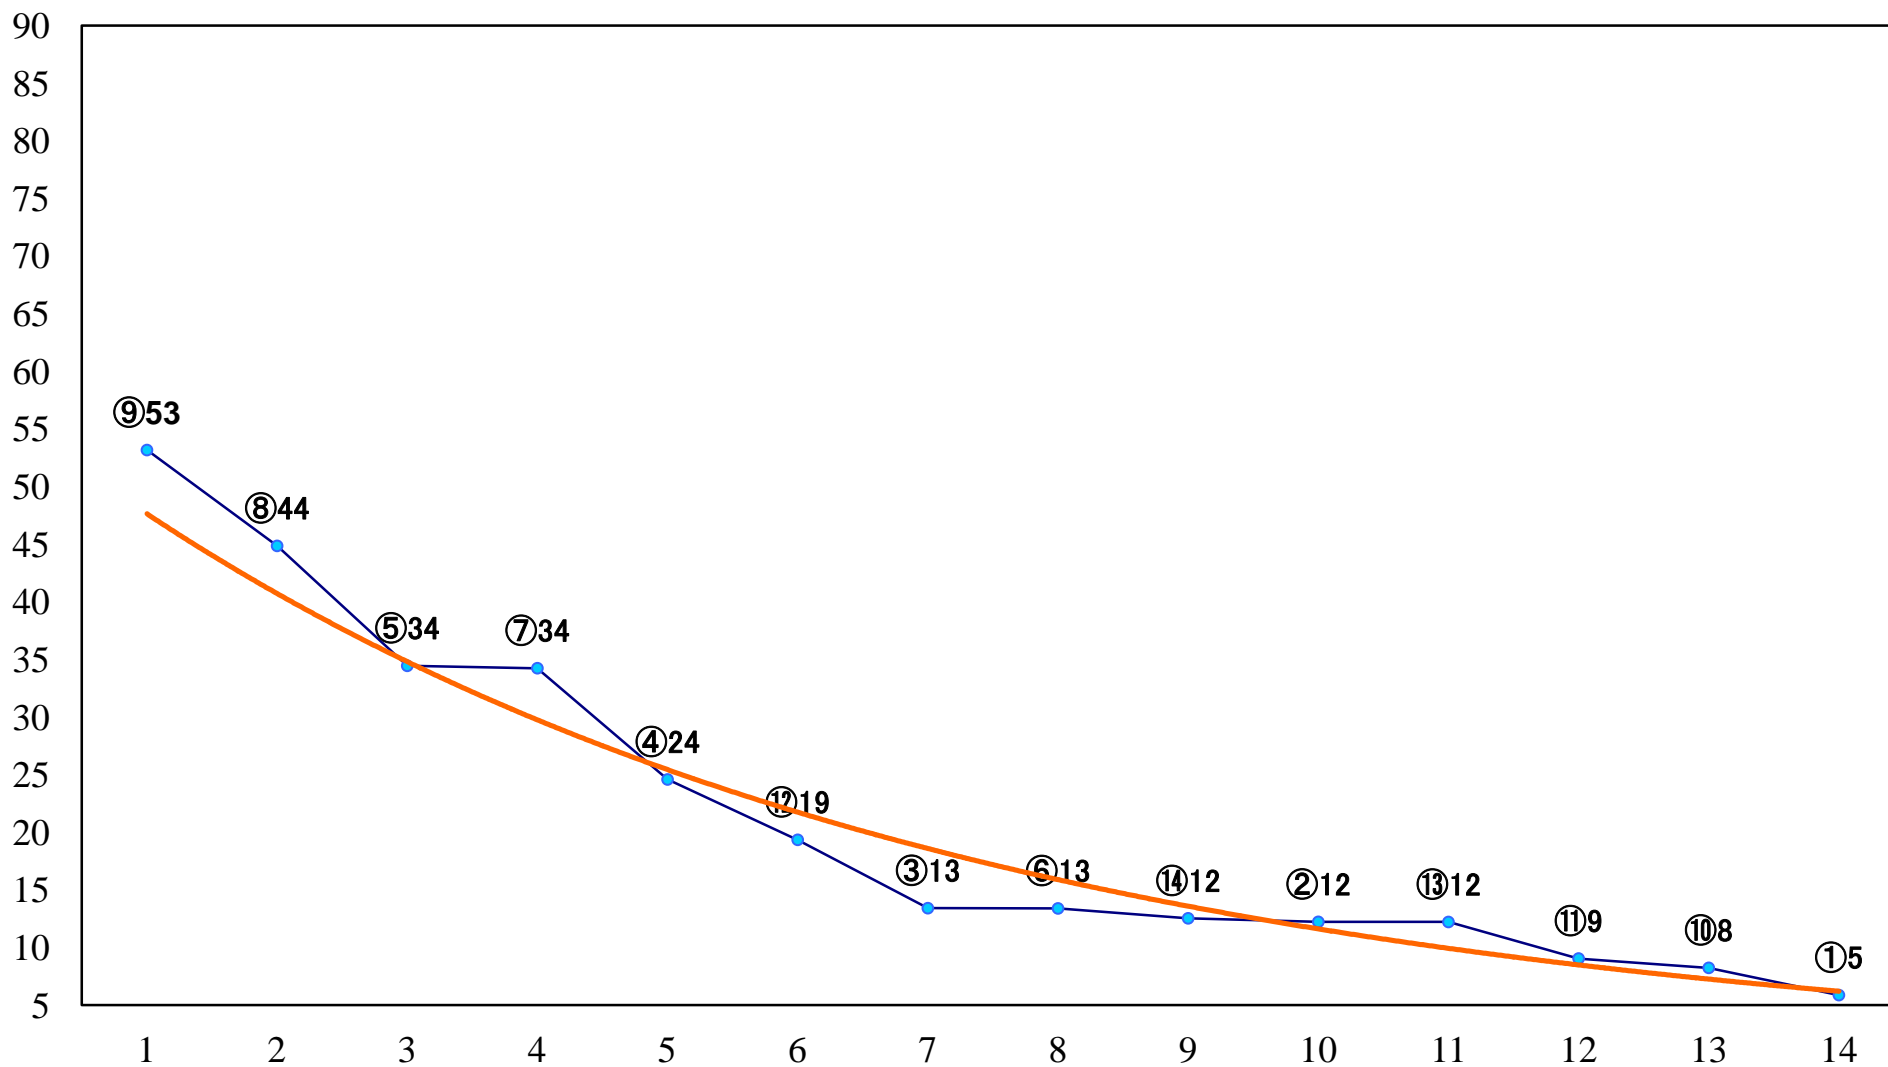

2022年11月01日(火) 大井競馬 1R 14:30  
C3-二 右1600mm

2022年11月01日(火) 大井競馬 2R 15:00  
C3-二 右1200mm

2022年11月01日(火) 大井競馬 3R 15:30  
2歳144. 4万円以上 右1600mm

2022年11月01日(火) 大井競馬 4R 16:00  
2歳144. 4万円以上 右1200mm

2022年11月01日(火) 大井競馬 5R 16:35  
C2八九十 右1600mm

2022年11月01日(火) 大井競馬 6R 17:10  
C2八九十 右1400mm

2022年11月01日(火) 大井競馬 7R 17:45  
C2八九十 右1200mm

2022年11月01日(火) 大井競馬 8R 18:20  
ベルベット・ハンマー賞C1十 十一 右1600mm

2022年11月01日(火) 大井競馬 9R 18:55  
C1十十一 右1200mm

2022年11月01日(火) 大井競馬 10R 19:30  
J指 雷鳥特別2歳選抜 右1400mm

2022年11月01日(火) 大井競馬 11R 20:10  
' 22スターバーストカップ3歳オープン準 右2000mm

2022年11月01日(火) 大井競馬 12R 20:50  
アルデバラン賞B3三選抜特別 右1600mm