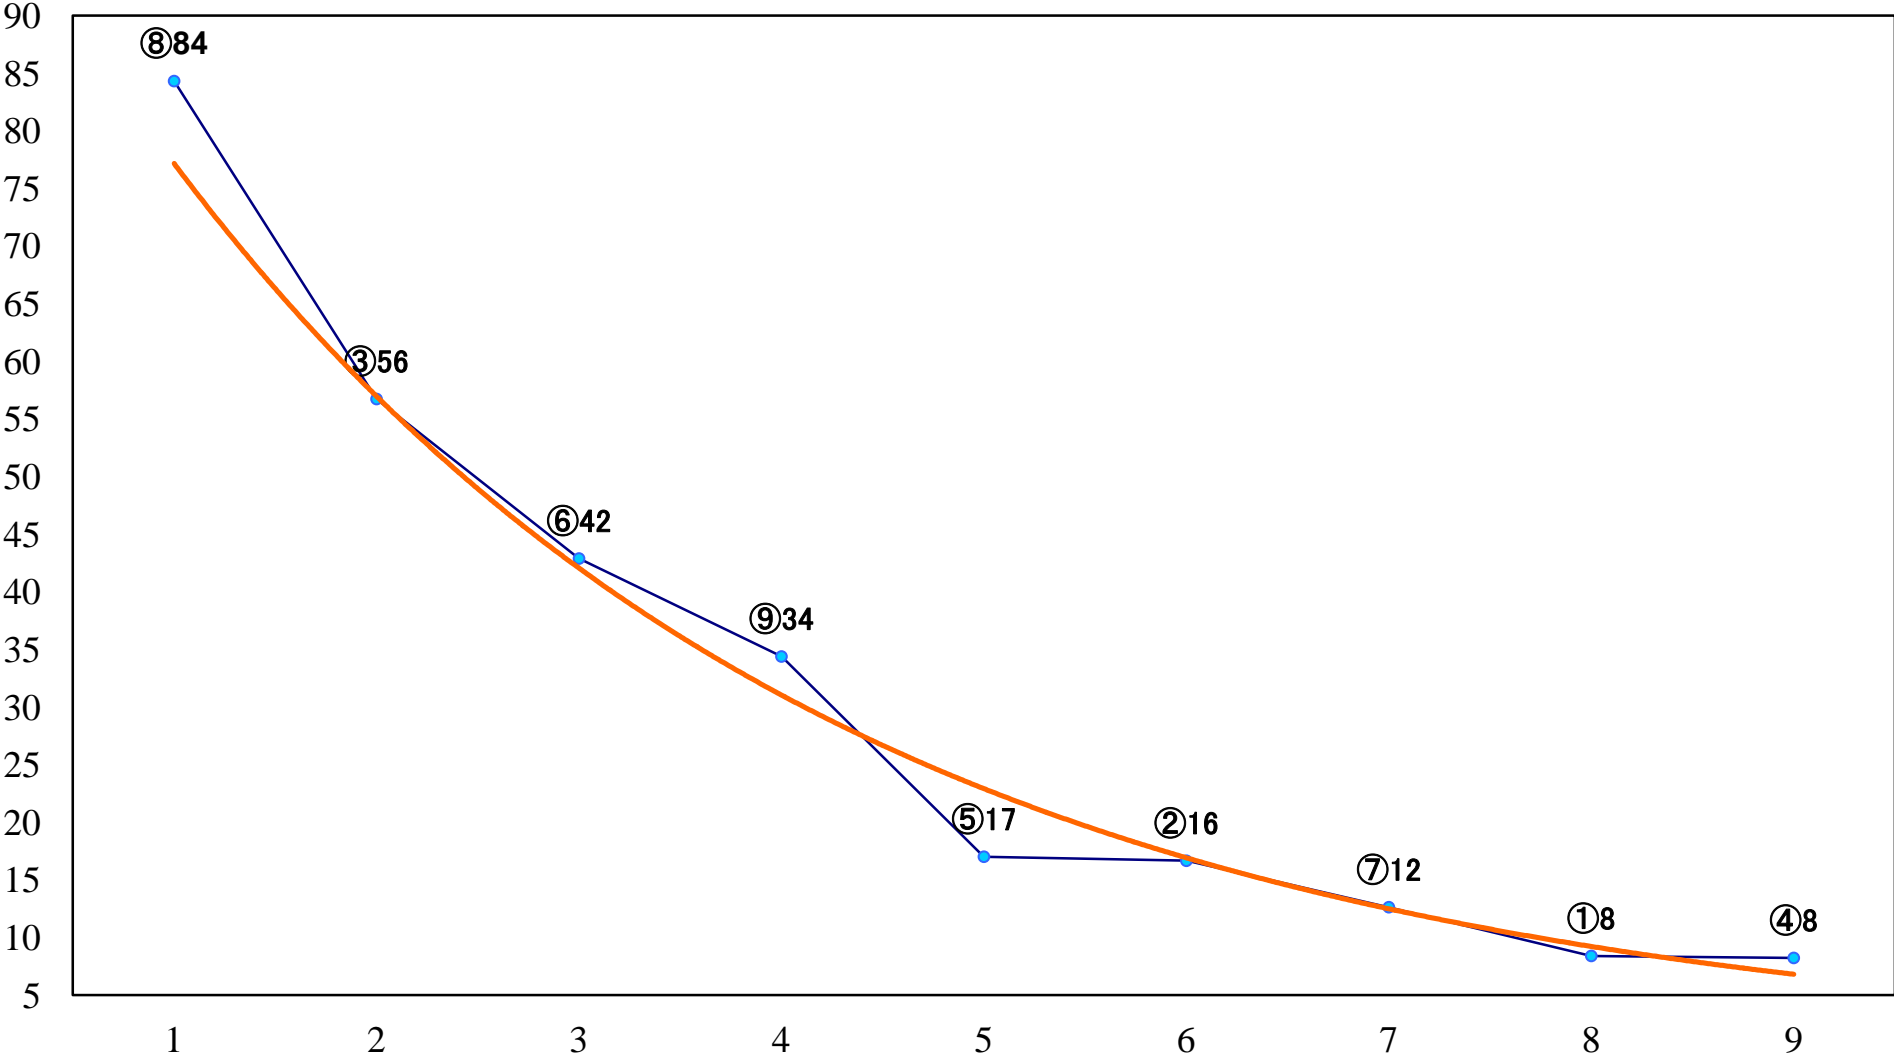

2022年11月01日(火) 大井競馬 6R 17:10  
C2八九十 右1400mm

2022年11月01日(火) 大井競馬 7R 17:45  
C2八九十 右1200mm

2022年11月01日(火) 大井競馬 8R 18:20  
ベルベット・ハンマー賞C1十 十一 右1600mm

2022年11月01日(火) 大井競馬 9R 18:55  
C1十十一 右1200mm

2022年11月01日(火) 大井競馬 10R 19:30  
J指 雷鳥特別2歳選抜 右1400mm

2022年11月01日(火) 大井競馬 11R 20:10  
' 22スターバーストカップ3歳オープン準 右2000mm

2022年11月01日(火) 大井競馬 12R 20:50  
アルデバラン賞B3三選抜特別 右1600mm