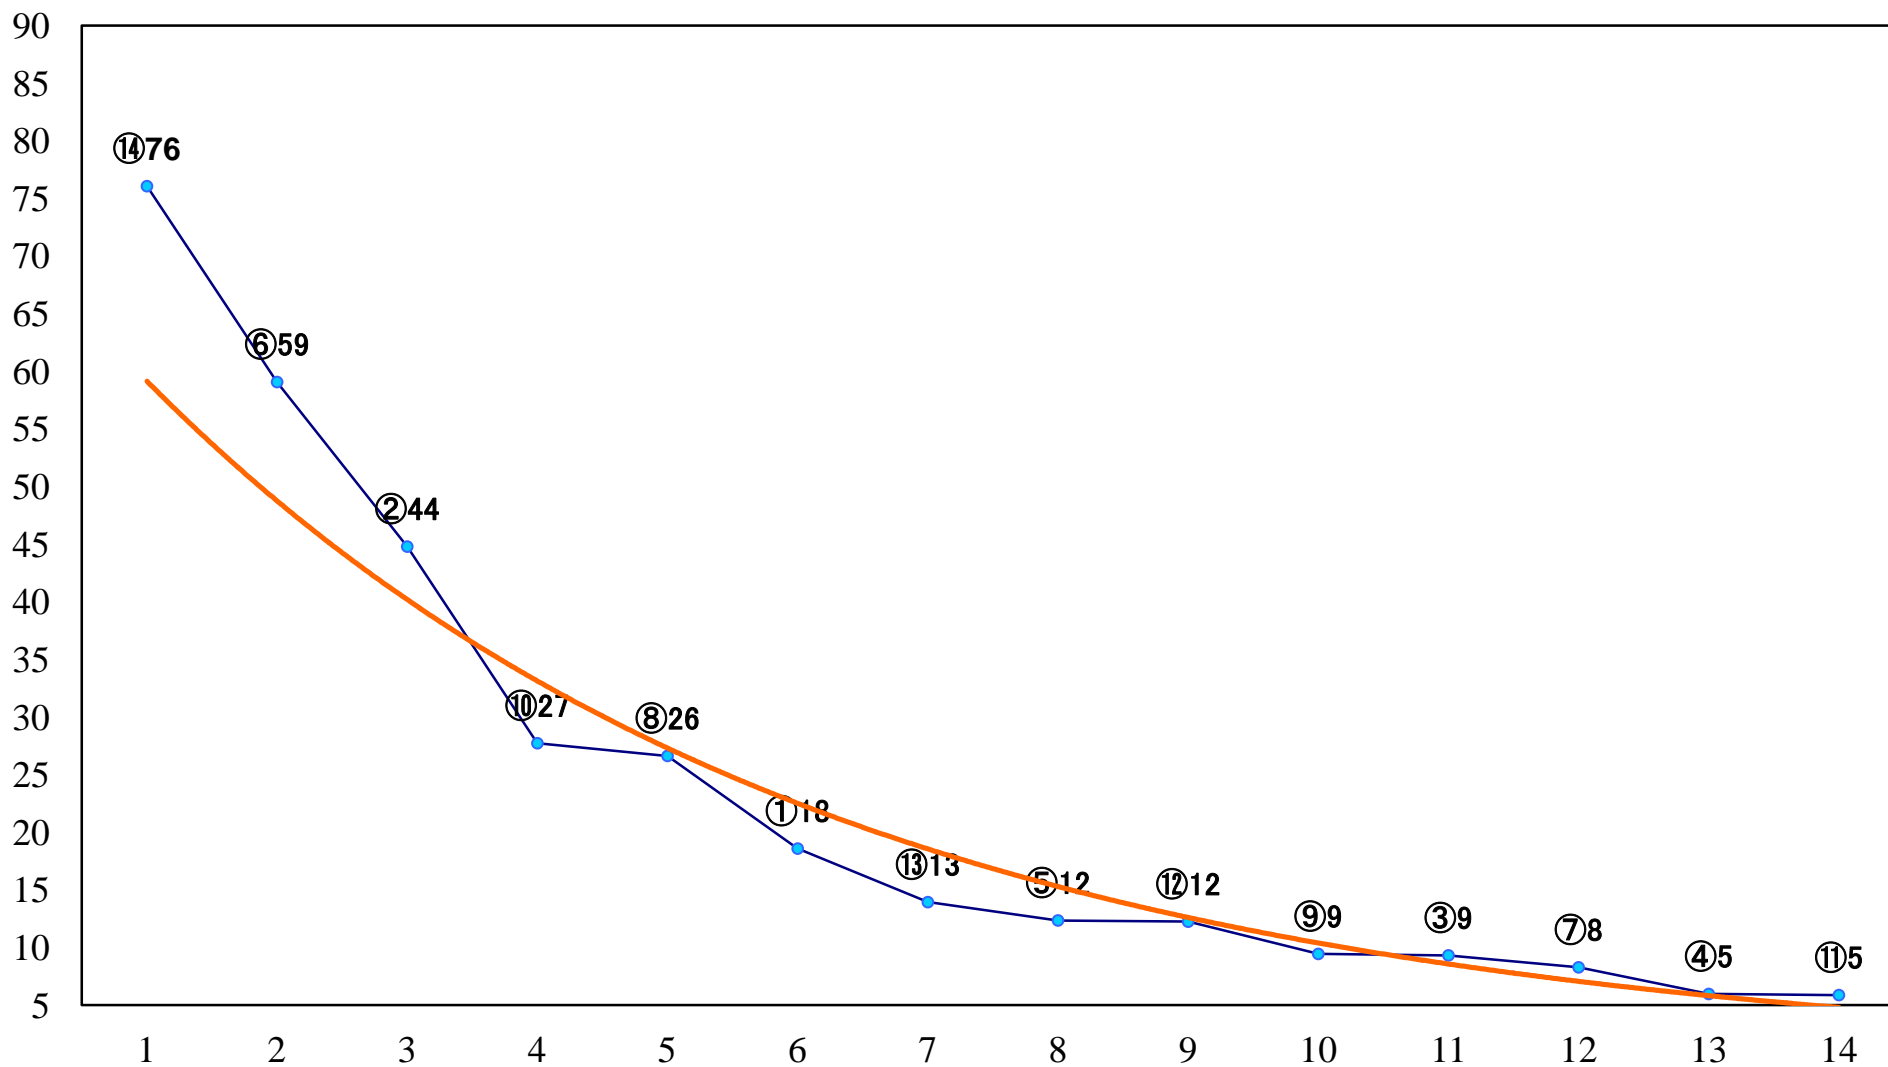

2022年11月01日(火) 大井競馬 1R 14:30  
C3-二 右1600mm

2022年11月01日(火) 大井競馬 2R 15:00  
C3-二 右1200mm

2022年11月01日(火) 大井競馬 3R 15:30  
2歳144. 4万円以上 右1600mm

2022年11月01日(火) 大井競馬 4R 16:00  
2歳144. 4万円以上 右1200mm

2022年11月01日(火) 大井競馬 5R 16:35  
C2八九十 右1600mm

2022年11月01日(火) 大井競馬 6R 17:10  
C2八九十 右1400mm

2022年11月01日(火) 大井競馬 7R 17:45  
C2八九十 右1200mm

2022年11月01日(火) 大井競馬 8R 18:20  
ベルベット・ハンマー賞C1十 十一 右1600mm

2022年11月01日(火) 大井競馬 9R 18:55  
C1十十一 右1200mm

2022年11月01日(火) 大井競馬 10R 19:30  
J指 雷鳥特別2歳選抜 右1400mm

2022年11月01日(火) 大井競馬 11R 20:10  
' 22スターバーストカップ3歳オープン準 右2000mm

2022年11月01日(火) 大井競馬 12R 20:50  
アルデバラン賞B3三選抜特別 右1600mm