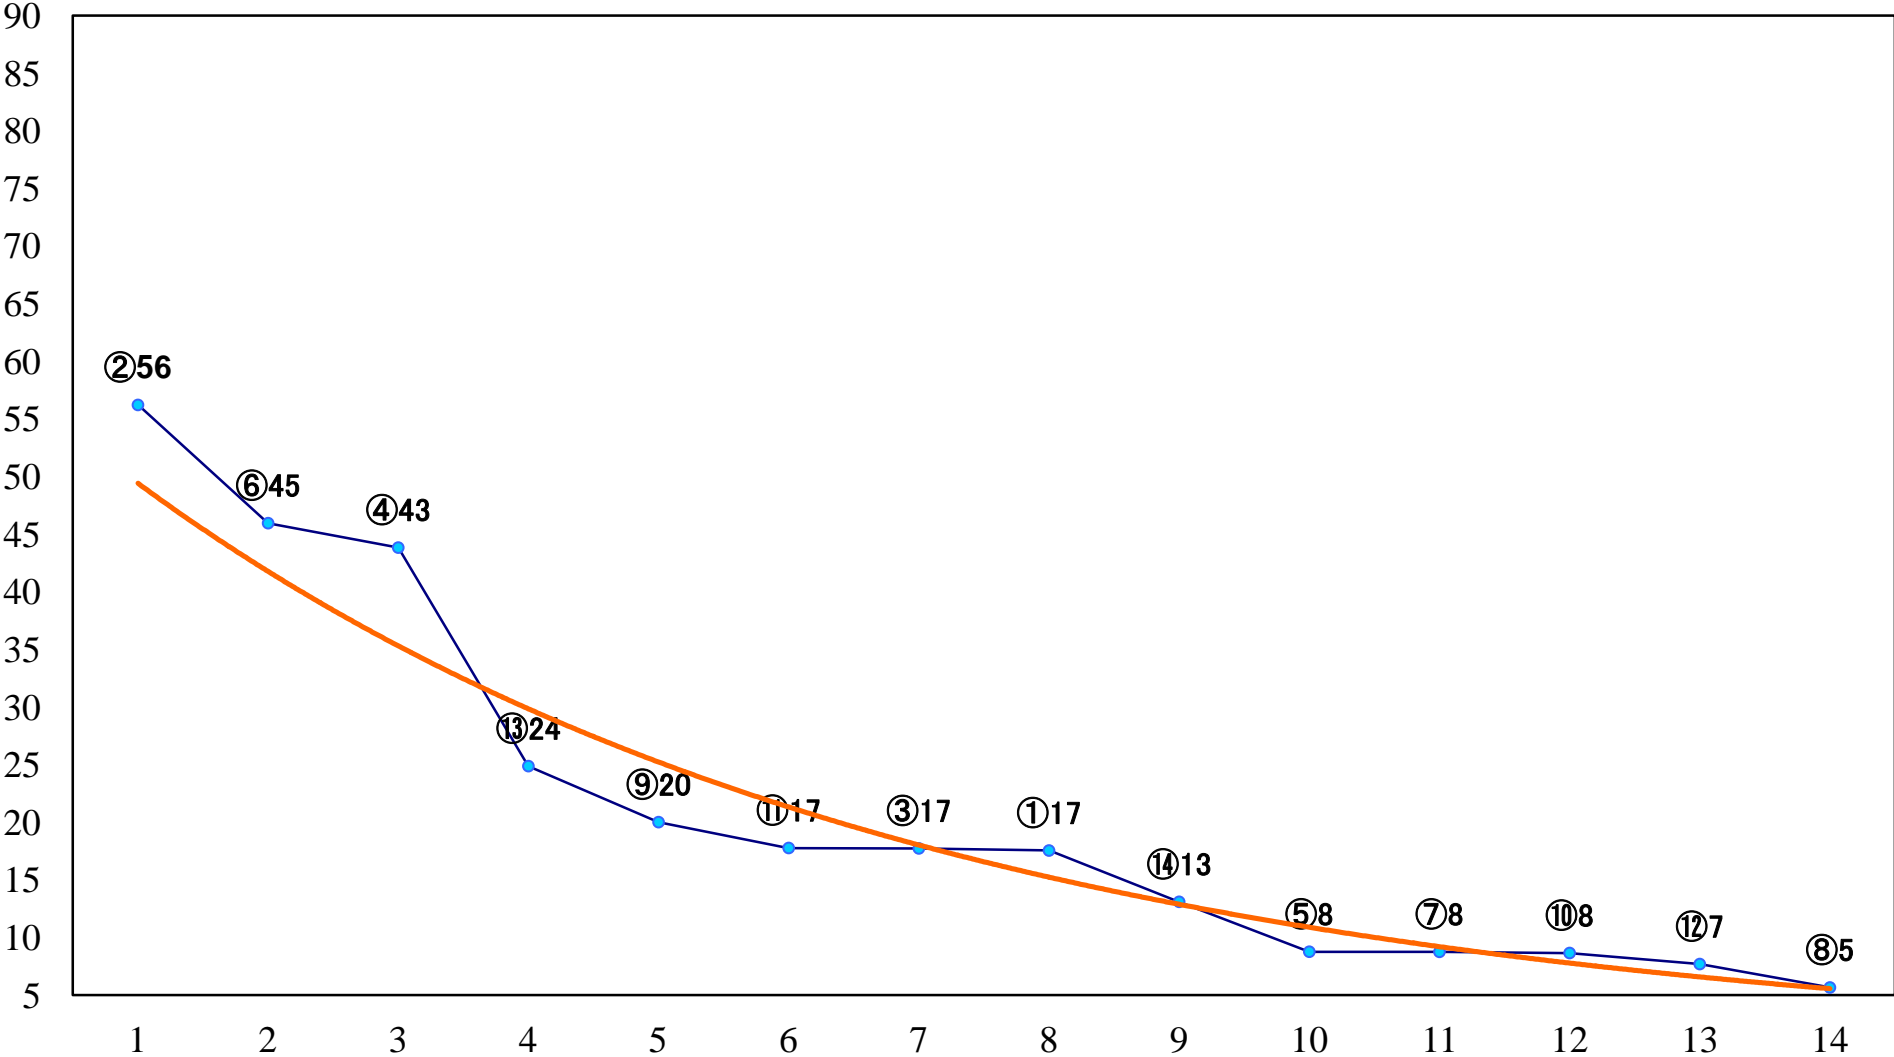

2022年11月01日(火) 大井競馬 1R 14:30  
C3-二 右1600mm

2022年11月01日(火) 大井競馬 2R 15:00  
C3-二 右1200mm

2022年11月01日(火) 大井競馬 3R 15:30  
2歳144. 4万円以上 右1600mm

2022年11月01日(火) 大井競馬 4R 16:00  
2歳144. 4万円以上 右1200mm

2022年11月01日(火) 大井競馬 5R 16:35  
C2八九十 右1600mm

2022年11月01日(火) 大井競馬 6R 17:10  
C2八九十 右1400mm

2022年11月01日(火) 大井競馬 7R 17:45  
C2八九十 右1200mm

2022年11月01日(火) 大井競馬 8R 18:20  
ベルベット・ハンマー賞C1十 十一 右1600mm

2022年11月01日(火) 大井競馬 9R 18:55  
C1十十一 右1200mm

2022年11月01日(火) 大井競馬 10R 19:30  
J指 雷鳥特別2歳選抜 右1400mm

2022年11月01日(火) 大井競馬 11R 20:10  
' 22スターバーストカップ3歳オープン準 右2000mm

2022年11月01日(火) 大井競馬 12R 20:50  
アルデバラン賞B3三選抜特別 右1600mm