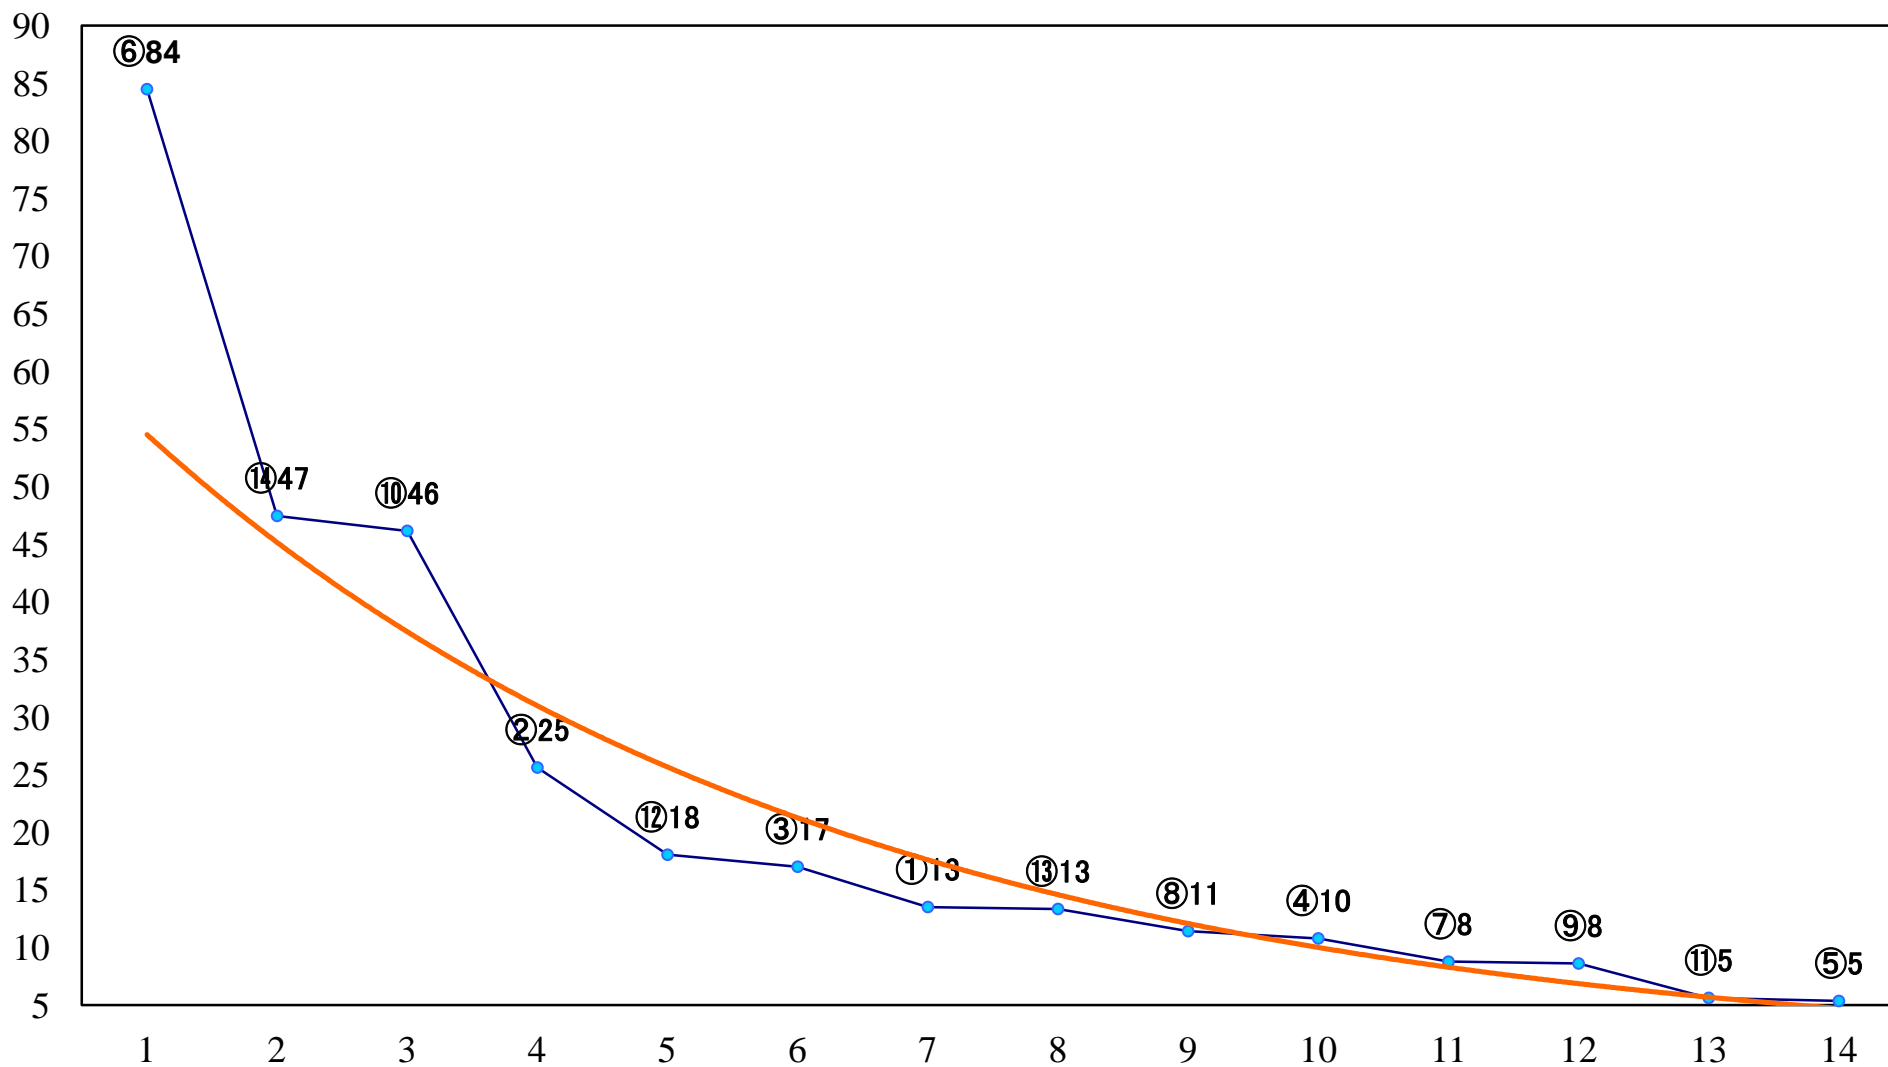

2022年11月01日(火) 大井競馬 1R 14:30  
C3-二 右1600mm

2022年11月01日(火) 大井競馬 2R 15:00  
C3-二 右1200mm

2022年11月01日(火) 大井競馬 3R 15:30  
2歳144. 4万円以上 右1600mm

2022年11月01日(火) 大井競馬 4R 16:00  
2歳144. 4万円以上 右1200mm

2022年11月01日(火) 大井競馬 5R 16:35  
C2八九十 右1600mm