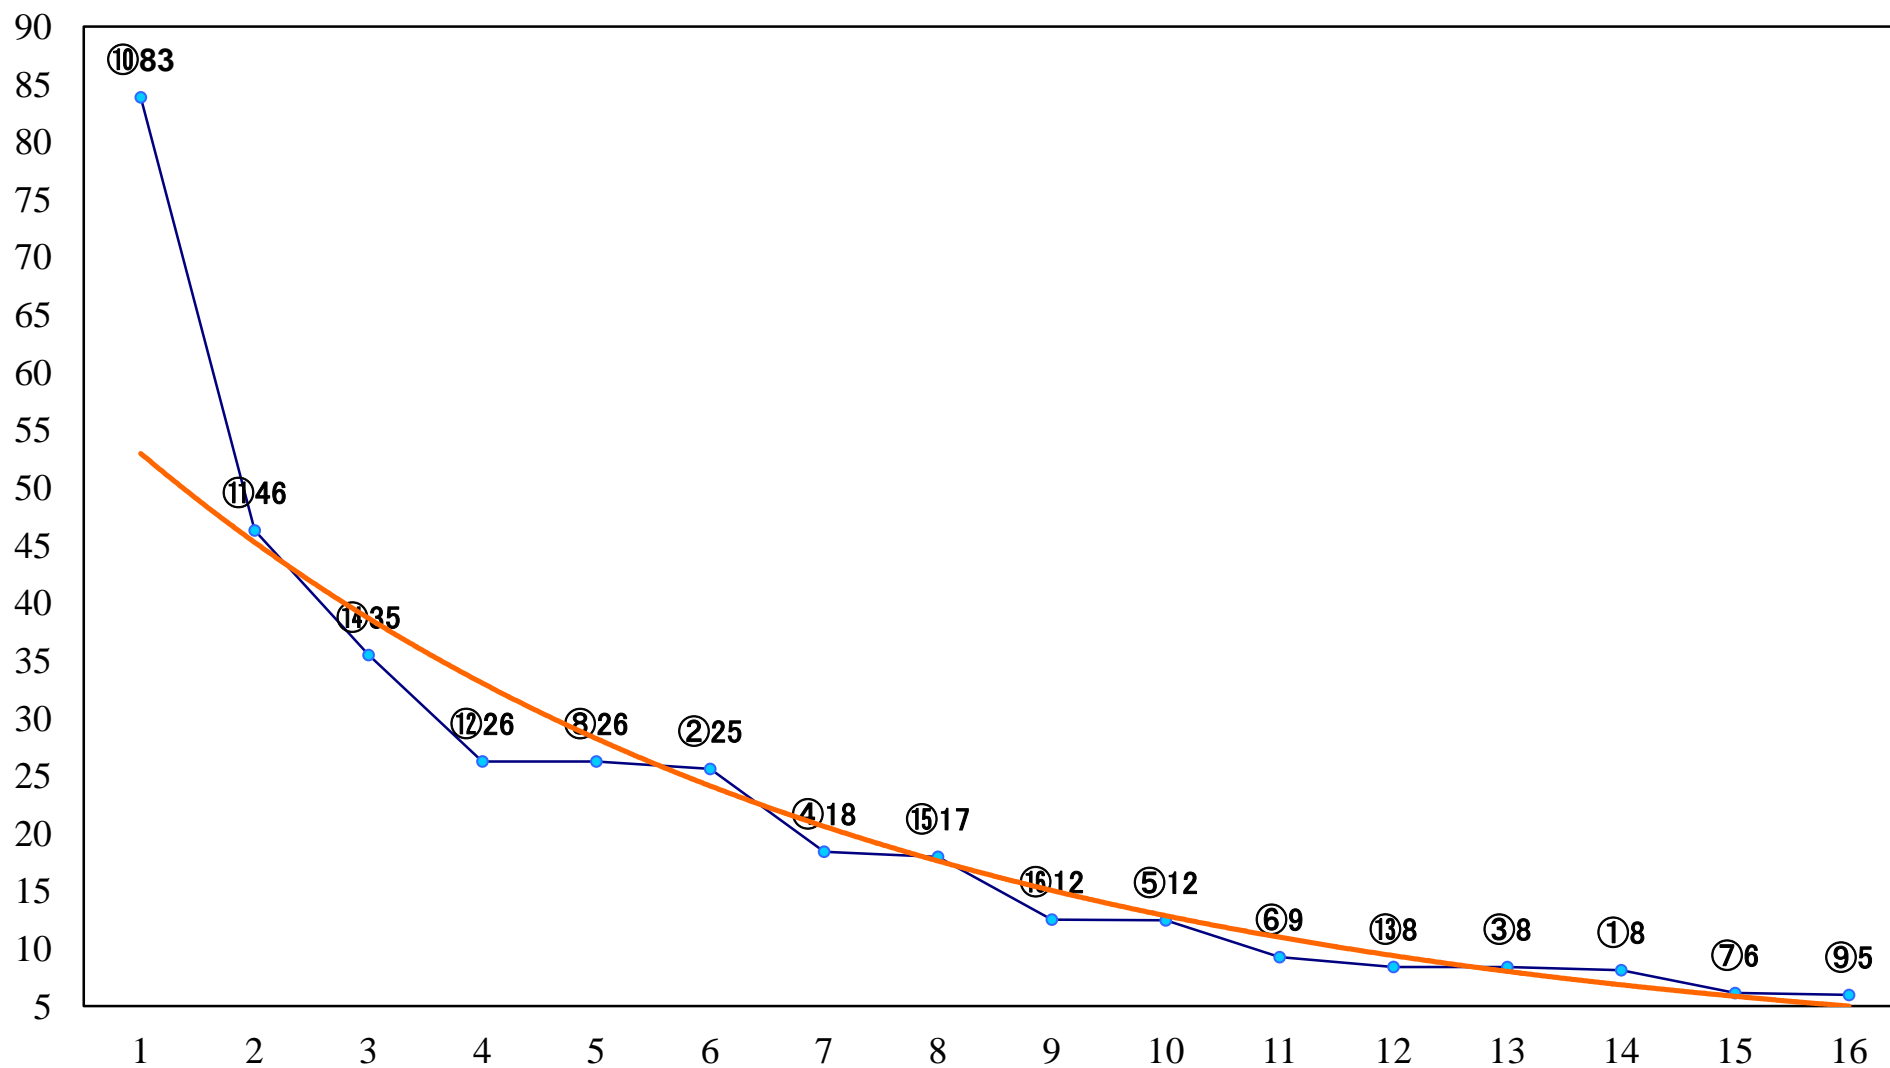

2022年11月01日(火) 大井競馬 1R 14:30  
C3-二 右1600mm

2022年11月01日(火) 大井競馬 2R 15:00  
C3-二 右1200mm

2022年11月01日(火) 大井競馬 3R 15:30  
2歳144. 4万円以上 右1600mm

2022年11月01日(火) 大井競馬 4R 16:00  
2歳144. 4万円以上 右1200mm

2022年11月01日(火) 大井競馬 5R 16:35  
C2八九十 右1600mm

2022年11月01日(火) 大井競馬 6R 17:10  
C2八九十 右1400mm

2022年11月01日(火) 大井競馬 7R 17:45  
C2八九十 右1200mm

2022年11月01日(火) 大井競馬 8R 18:20  
ベルベット・ハンマー賞C1十 十一 右1600mm

2022年11月01日(火) 大井競馬 9R 18:55  
C1十十一 右1200mm

2022年11月01日(火) 大井競馬 10R 19:30  
J指 雷鳥特別2歳選抜 右1400mm

2022年11月01日(火) 大井競馬 11R 20:10  
' 22スターバーストカップ3歳オープン準 右2000mm

2022年11月01日(火) 大井競馬 12R 20:50  
アルデバラン賞B3三選抜特別 右1600mm