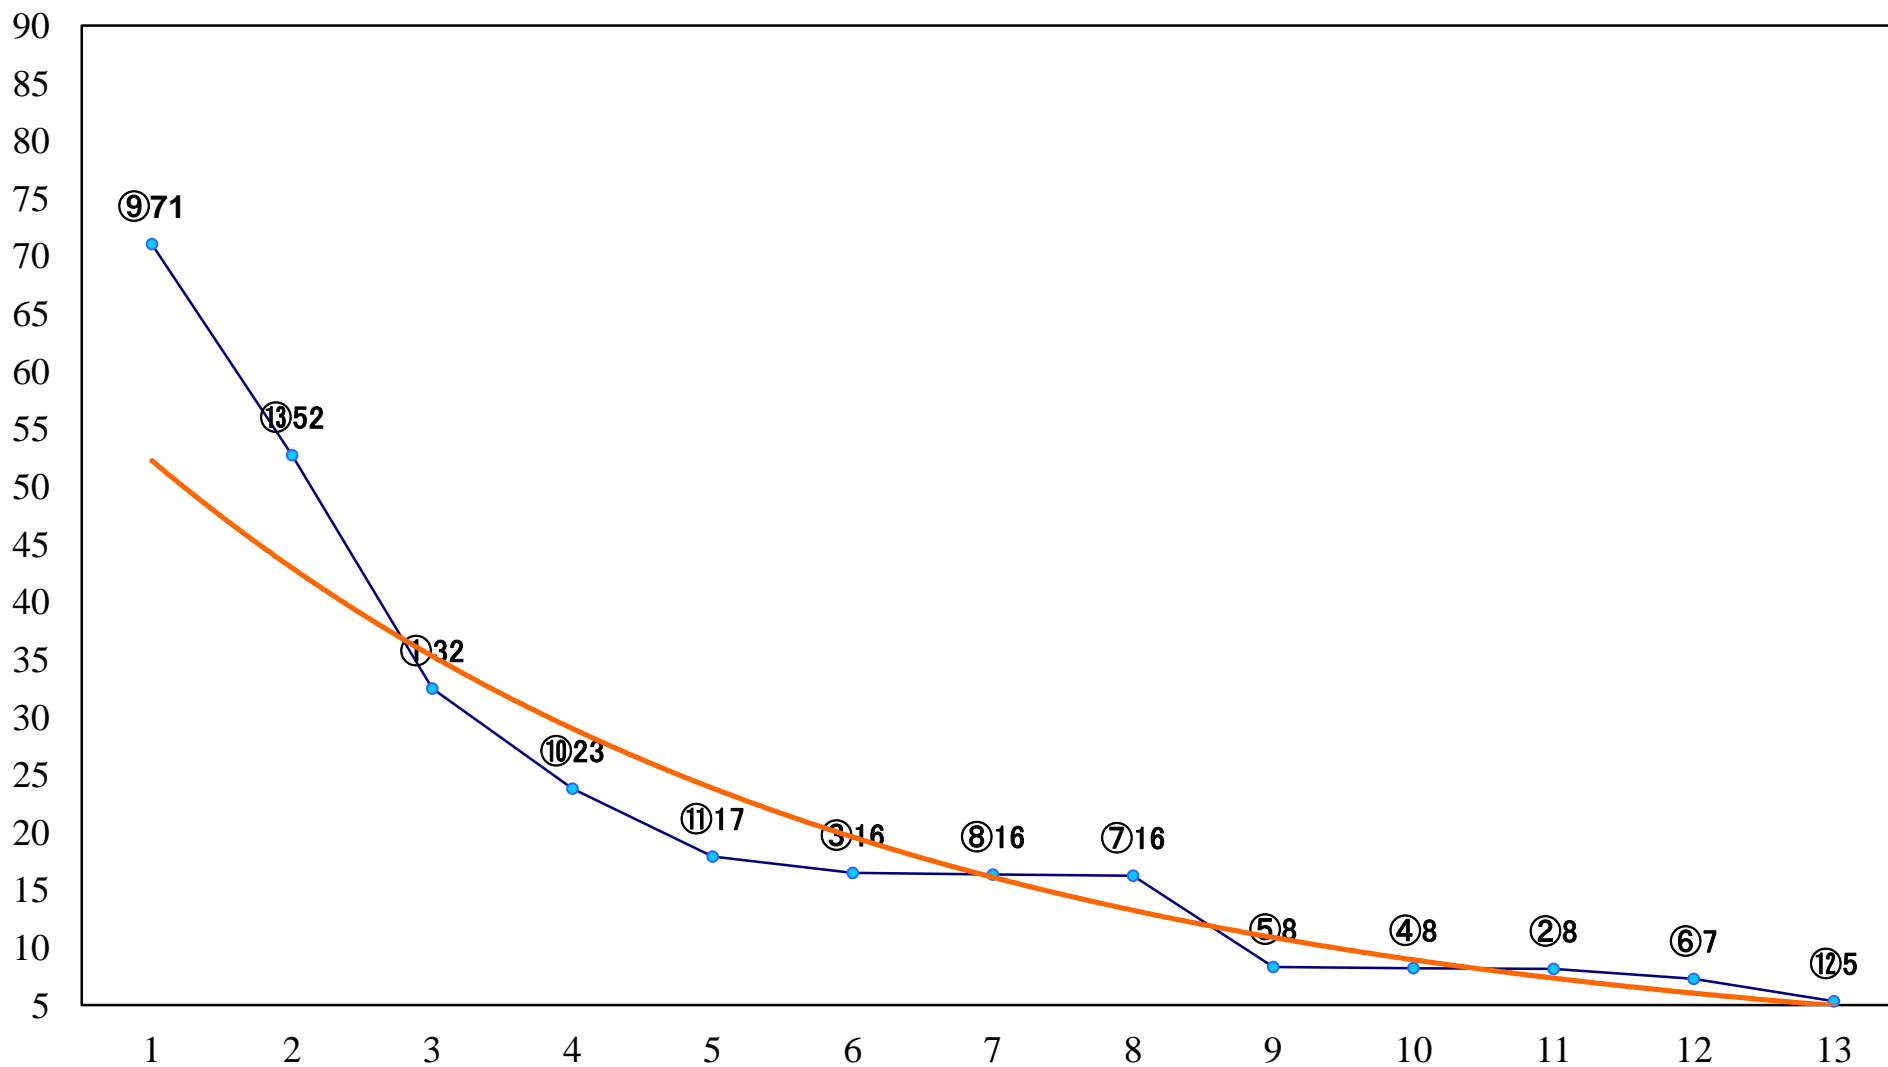

2022年11月02日(水) 大井競馬 1R 14:30
3歳137.2万円以下 右1600mm

2022年11月02日(水) 大井競馬 2R 15:00
3歳137.2万円以下 右1200mm

2022年11月02日(水) 大井競馬 3R 15:30
2歳139.5万円以下 右1400mm

2022年11月02日(水) 大井競馬 4R 16:00
2歳139.5万円以下 右1200mm

2022年11月02日(水) 大井競馬 5R 16:35
C2六七 右1600mm