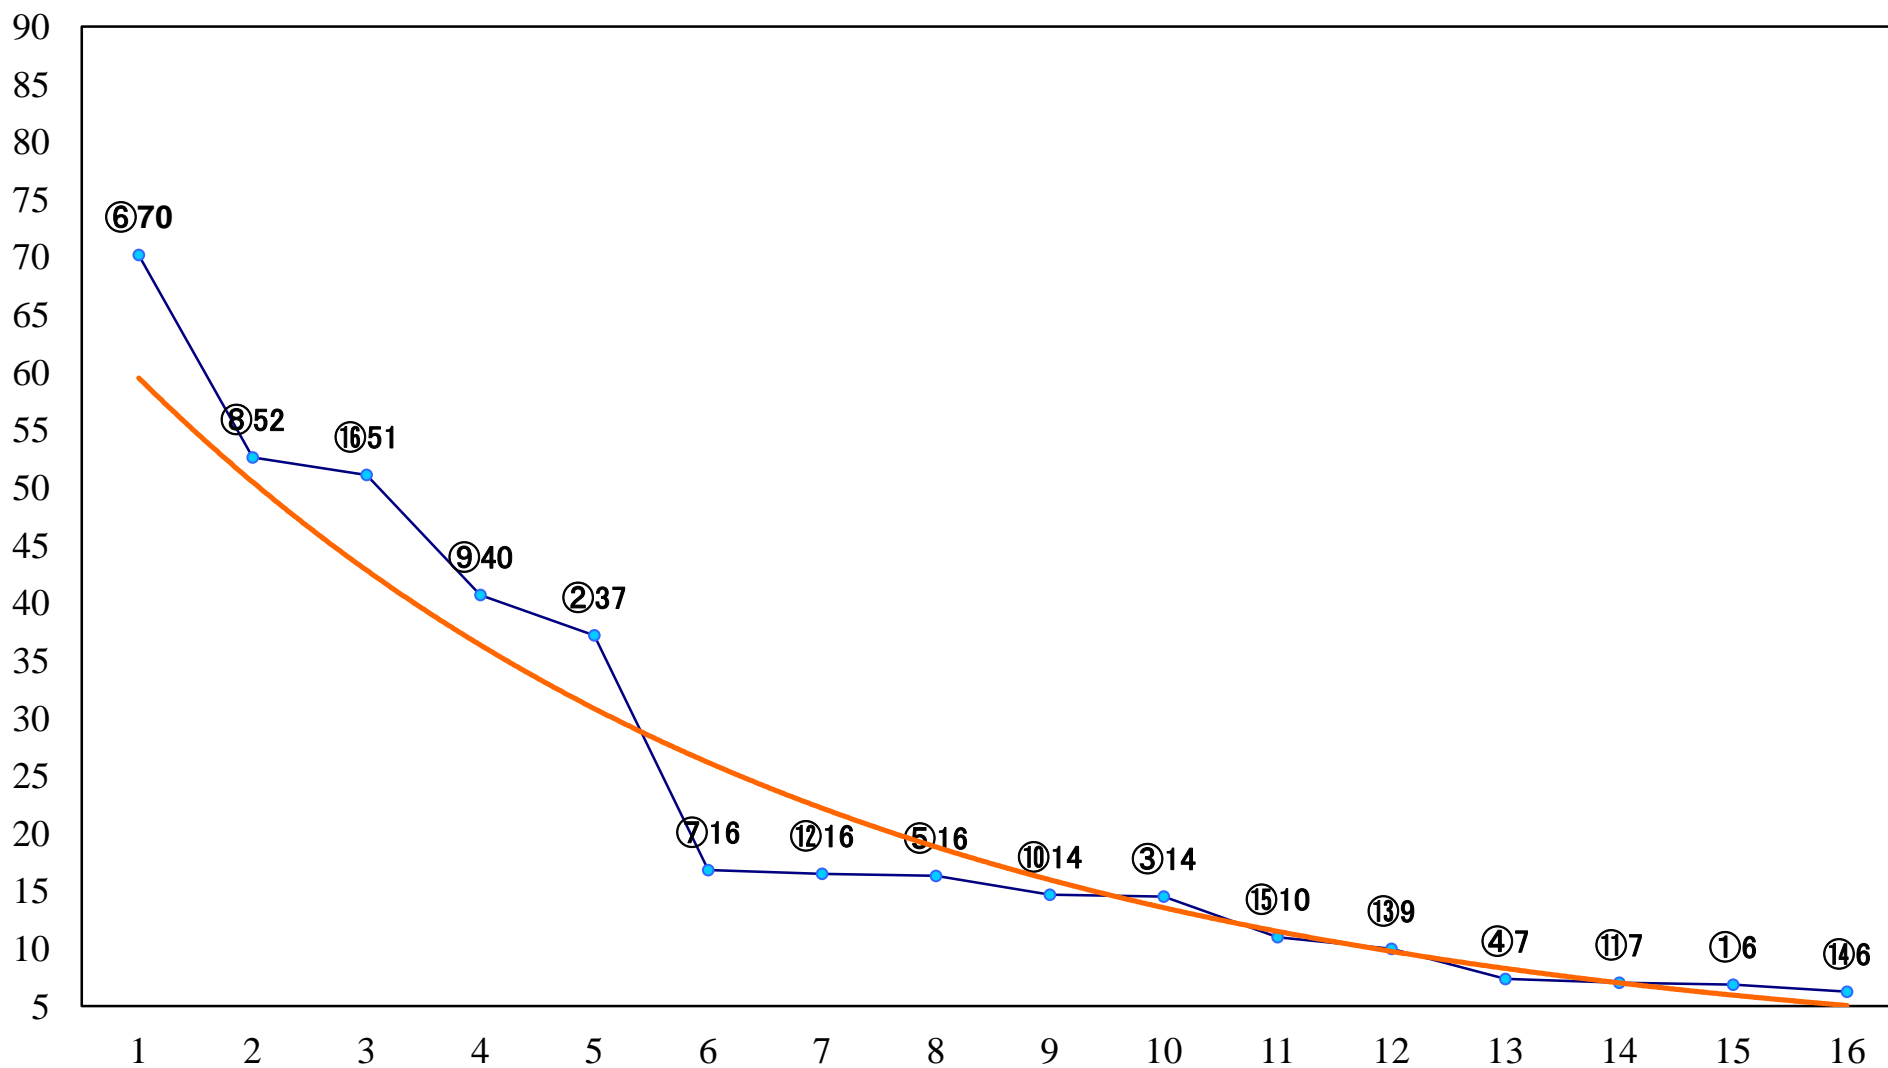

2022年11月02日(水) 大井競馬 11R 20:10
サンタアニタトロフィー3上オープン重賞 右1600mm