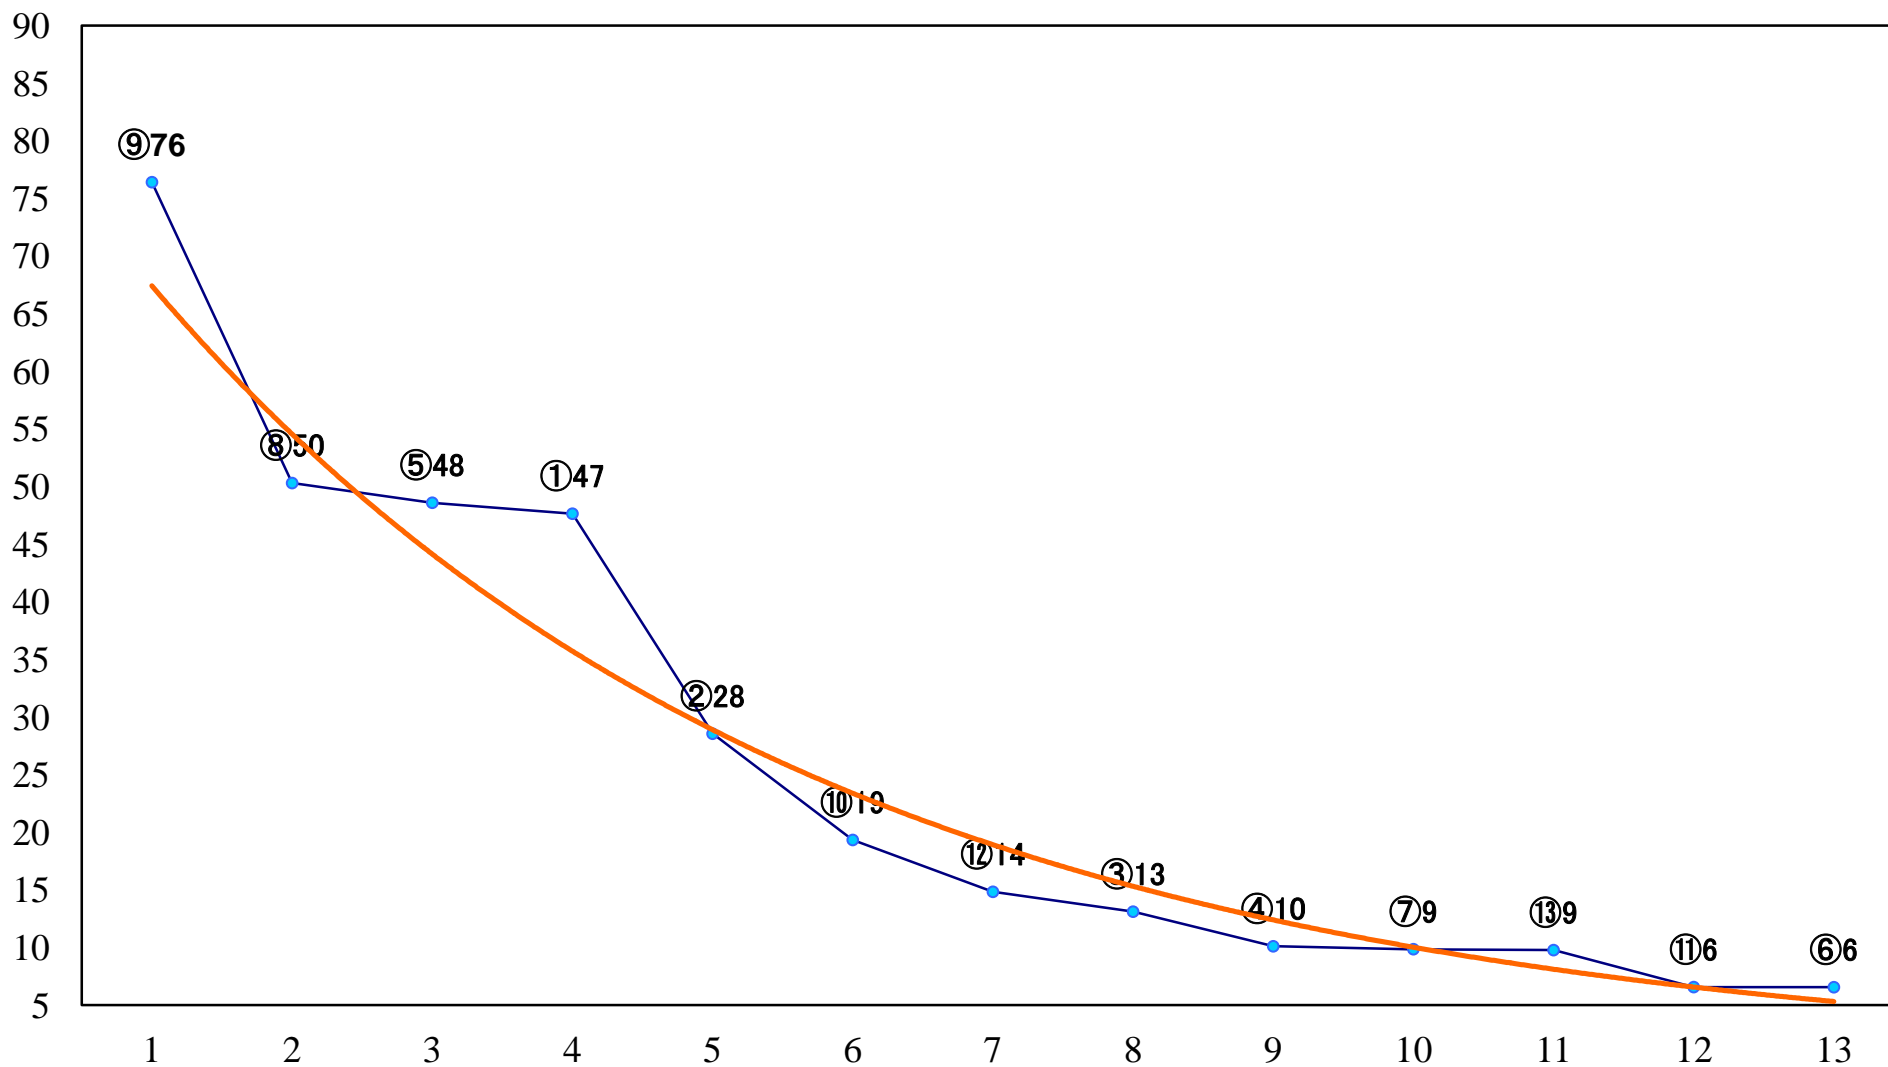

2022年11月02日(水) 大井競馬 6R 17:10
C2六七 右1200mm

2022年11月02日(水) 大井競馬 7R 17:45
C1八九 右1600mm

2022年11月02日(水) 大井競馬 8R 18:20
マタドール賞C1八 九 右1200mm

2022年11月02日(水) 大井競馬 9R 18:55
アメリカンアンバサダーカップB3六 右1200mm

2022年11月02日(水) 大井競馬 10R 19:30
日米フレンドシップ賞B3五選抜特別 右1200mm