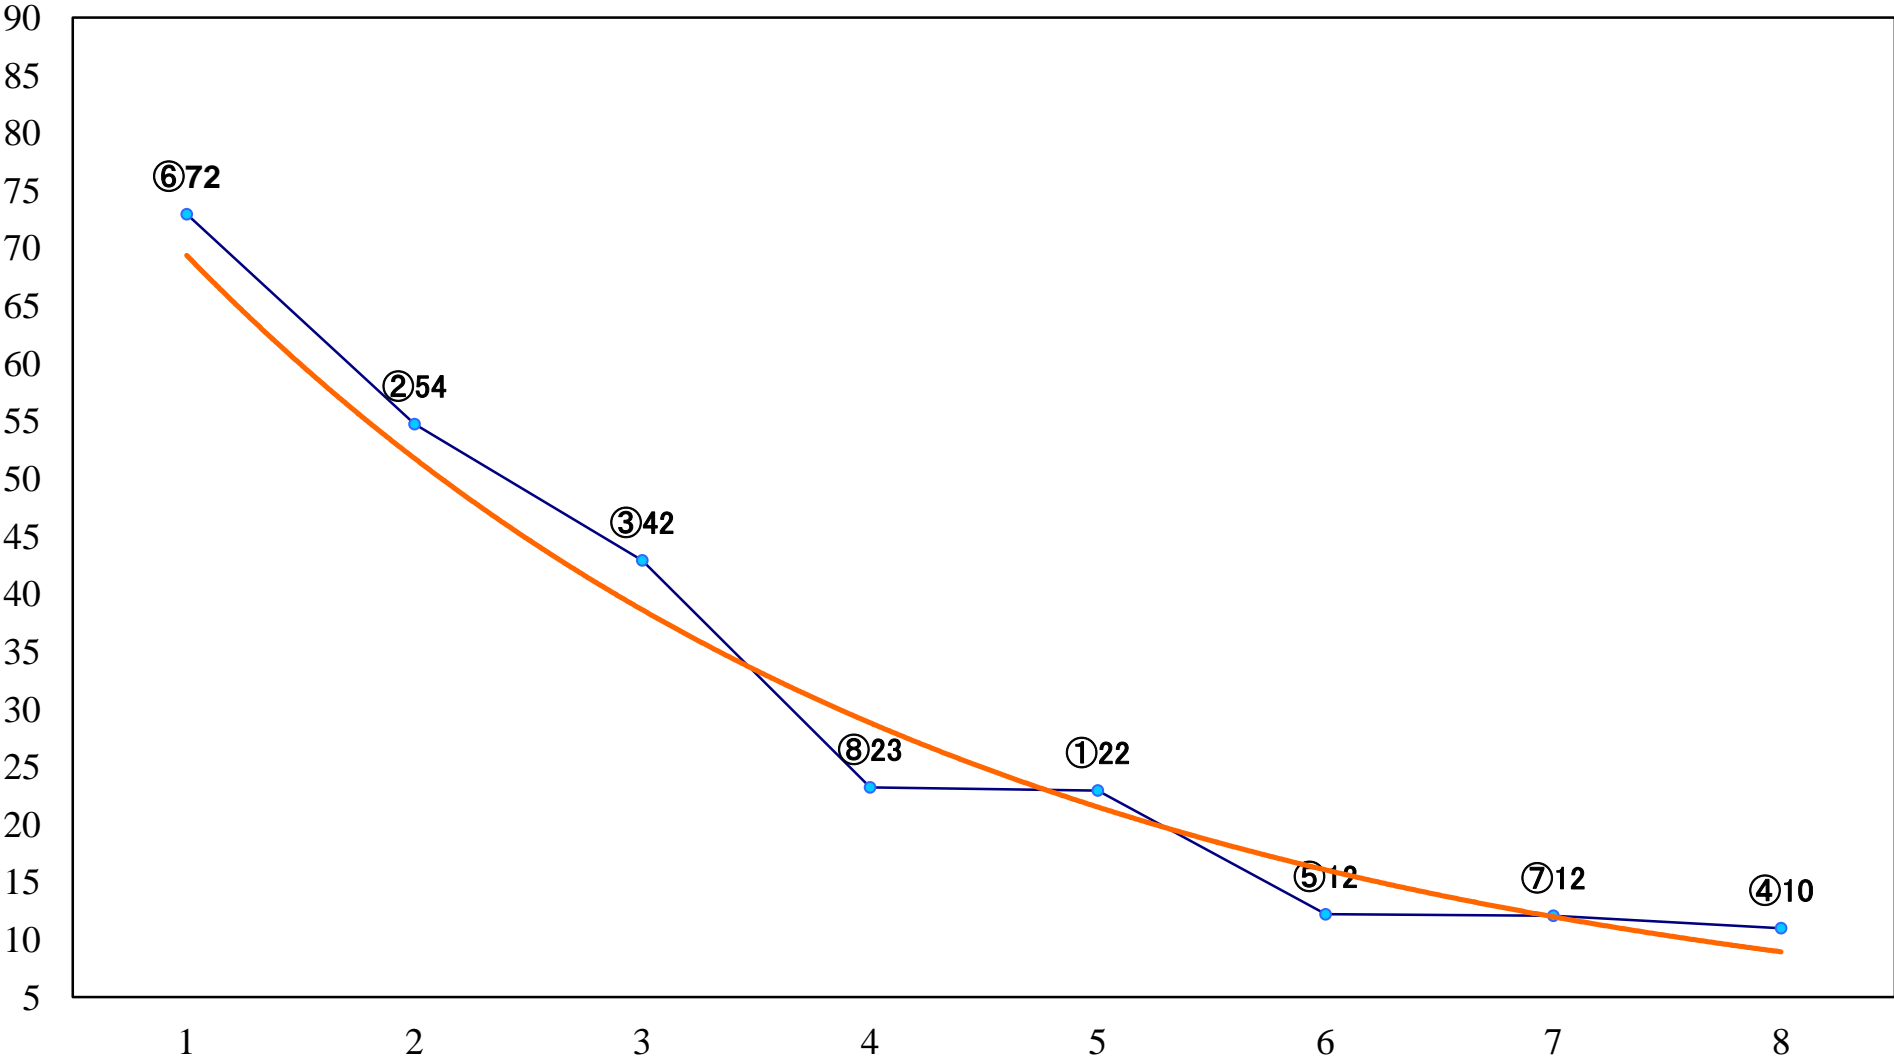

2022年11月02日(水) 大井競馬 1R 14:30
3歳137.2万円以下 右1600mm

2022年11月02日(水) 大井競馬 2R 15:00
3歳137.2万円以下 右1200mm

2022年11月02日(水) 大井競馬 3R 15:30
2歳139.5万円以下 右1400mm

2022年11月02日(水) 大井競馬 4R 16:00
2歳139.5万円以下 右1200mm

2022年11月02日(水) 大井競馬 5R 16:35
C2六七 右1600mm