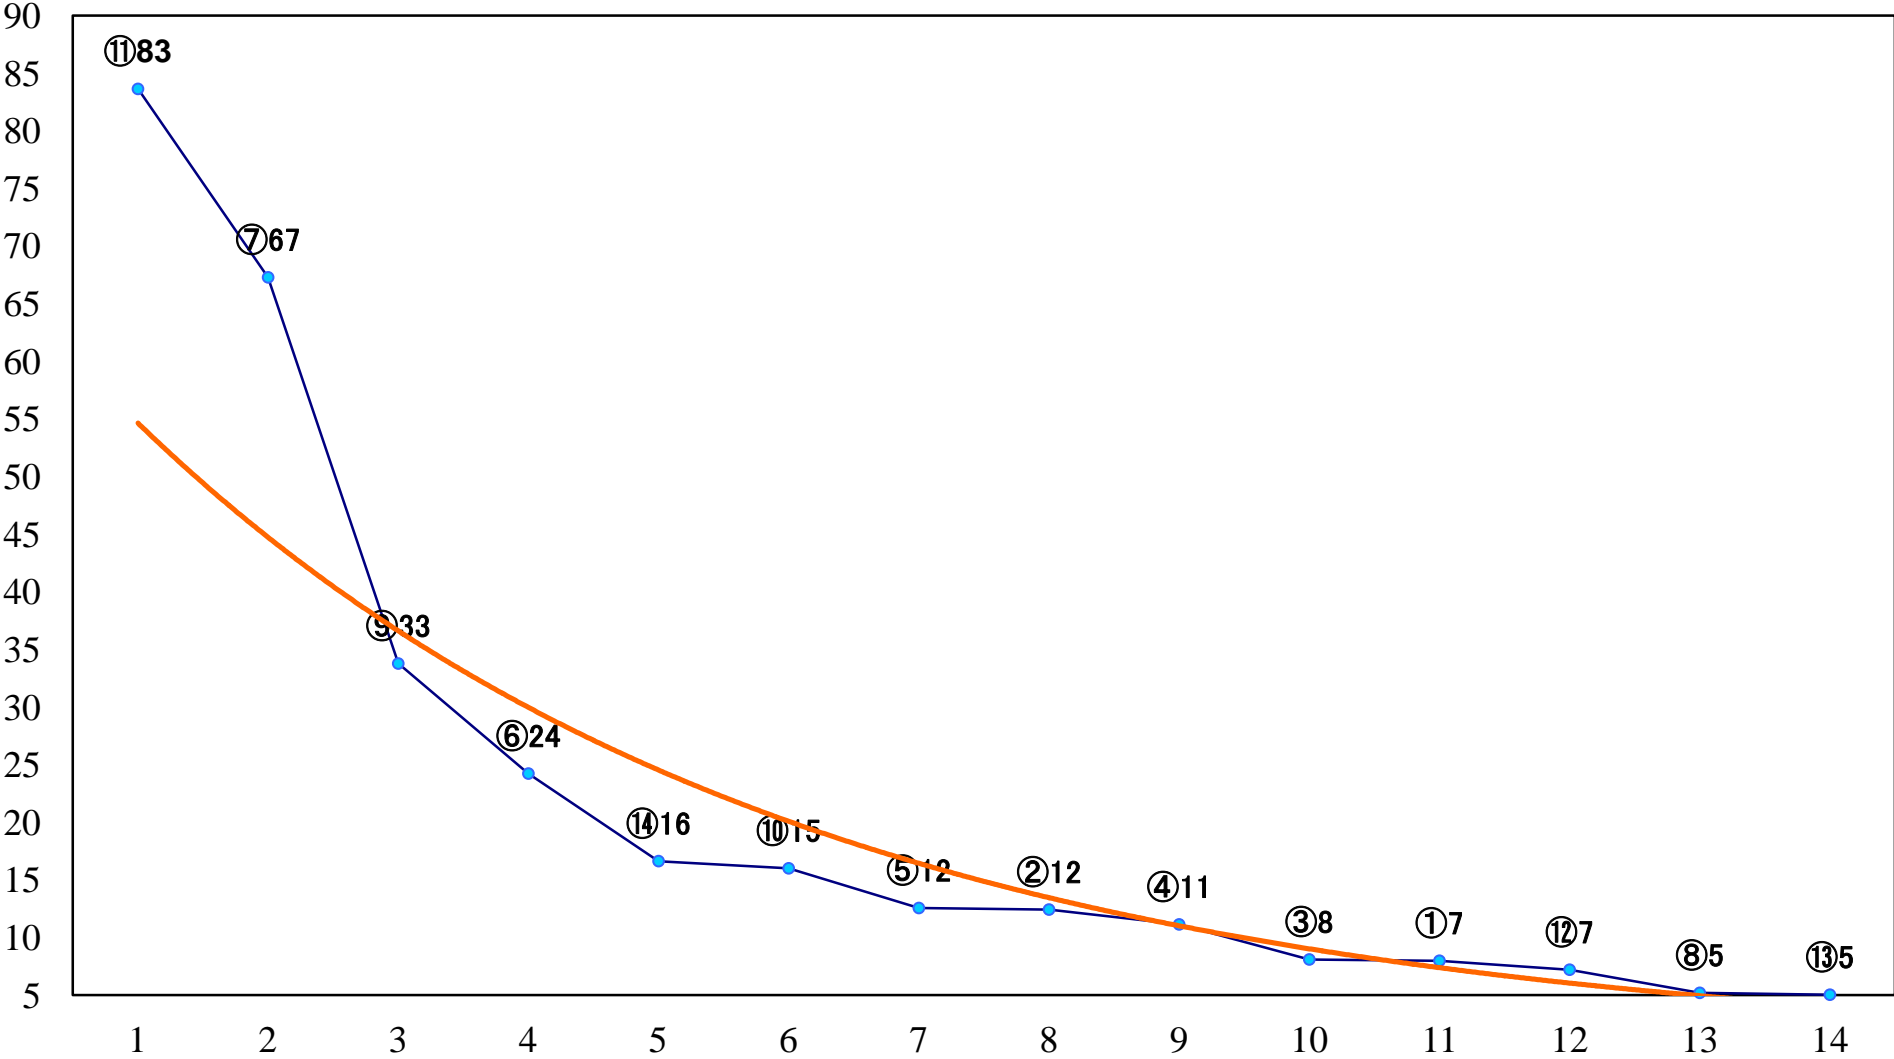

2022年11月02日(水) 大井競馬 1R 14:30
3歳137.2万円以下 右1600mm

2022年11月02日(水) 大井競馬 2R 15:00
3歳137.2万円以下 右1200mm

2022年11月02日(水) 大井競馬 3R 15:30
2歳139.5万円以下 右1400mm

2022年11月02日(水) 大井競馬 4R 16:00
2歳139.5万円以下 右1200mm

2022年11月02日(水) 大井競馬 5R 16:35
C2六七 右1600mm