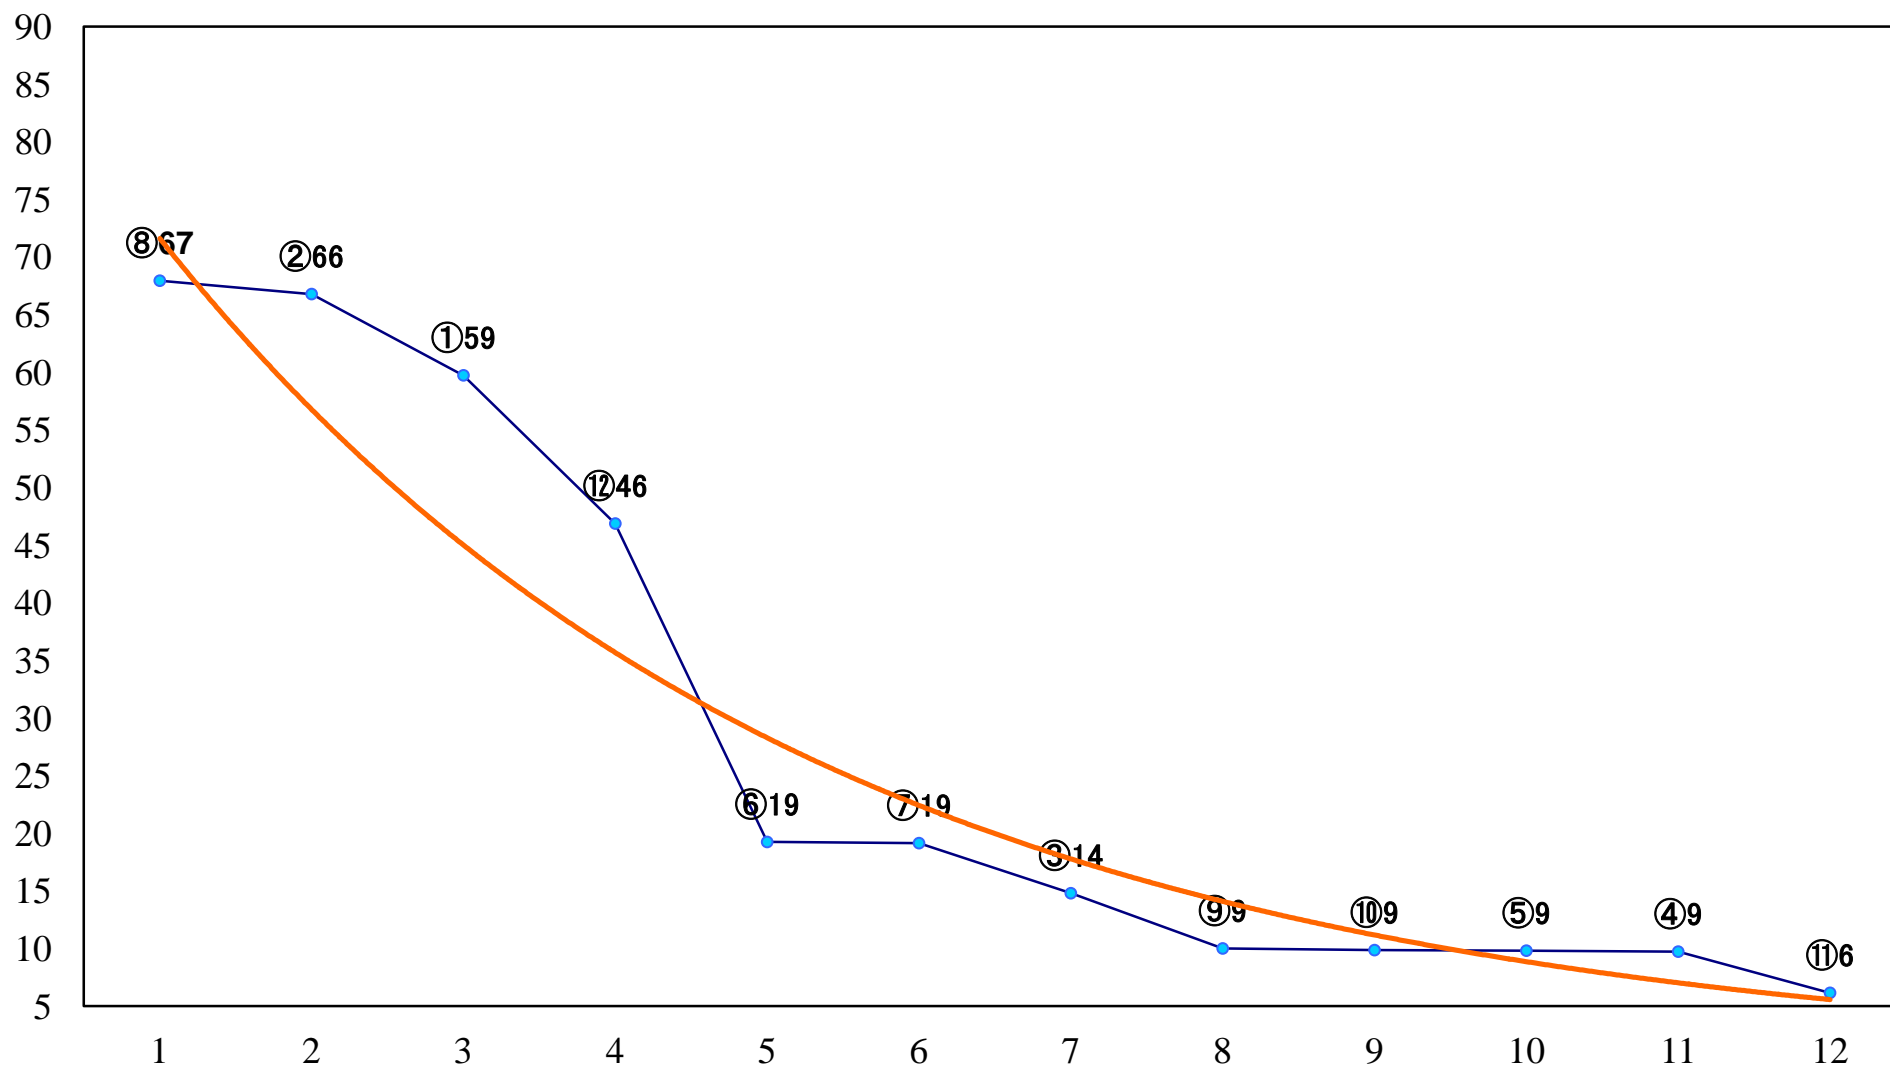

2022年11月02日(水) 大井競馬 6R 17:10
C2六七 右1200mm

2022年11月02日(水) 大井競馬 7R 17:45
C1八九 右1600mm

2022年11月02日(水) 大井競馬 8R 18:20
マタドール賞C1八 九 右1200mm

2022年11月02日(水) 大井競馬 9R 18:55
アメリカンアンバサダーカップB3六 右1200mm

2022年11月02日(水) 大井競馬 10R 19:30
日米フレンドシップ賞B3五選抜特別 右1200mm