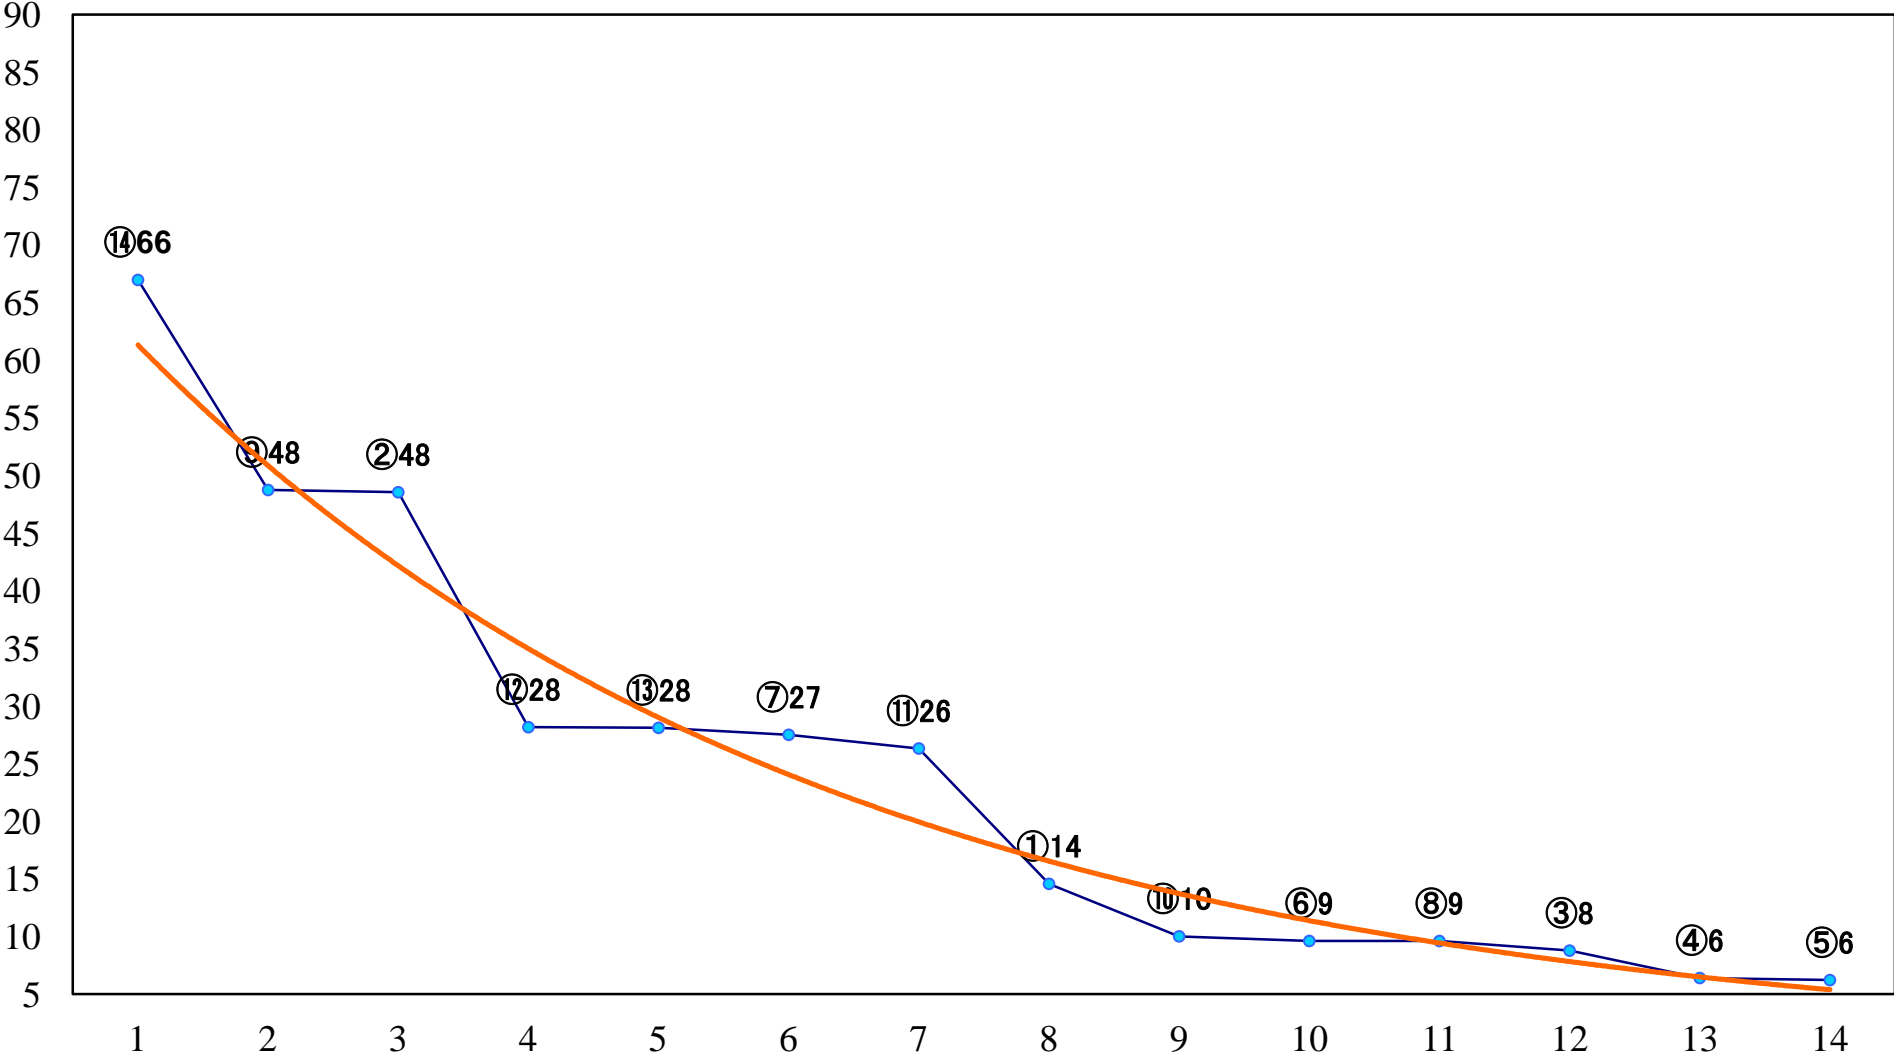

2022年11月02日(水) 大井競馬 7R 17:45
C1八九 右1600mm