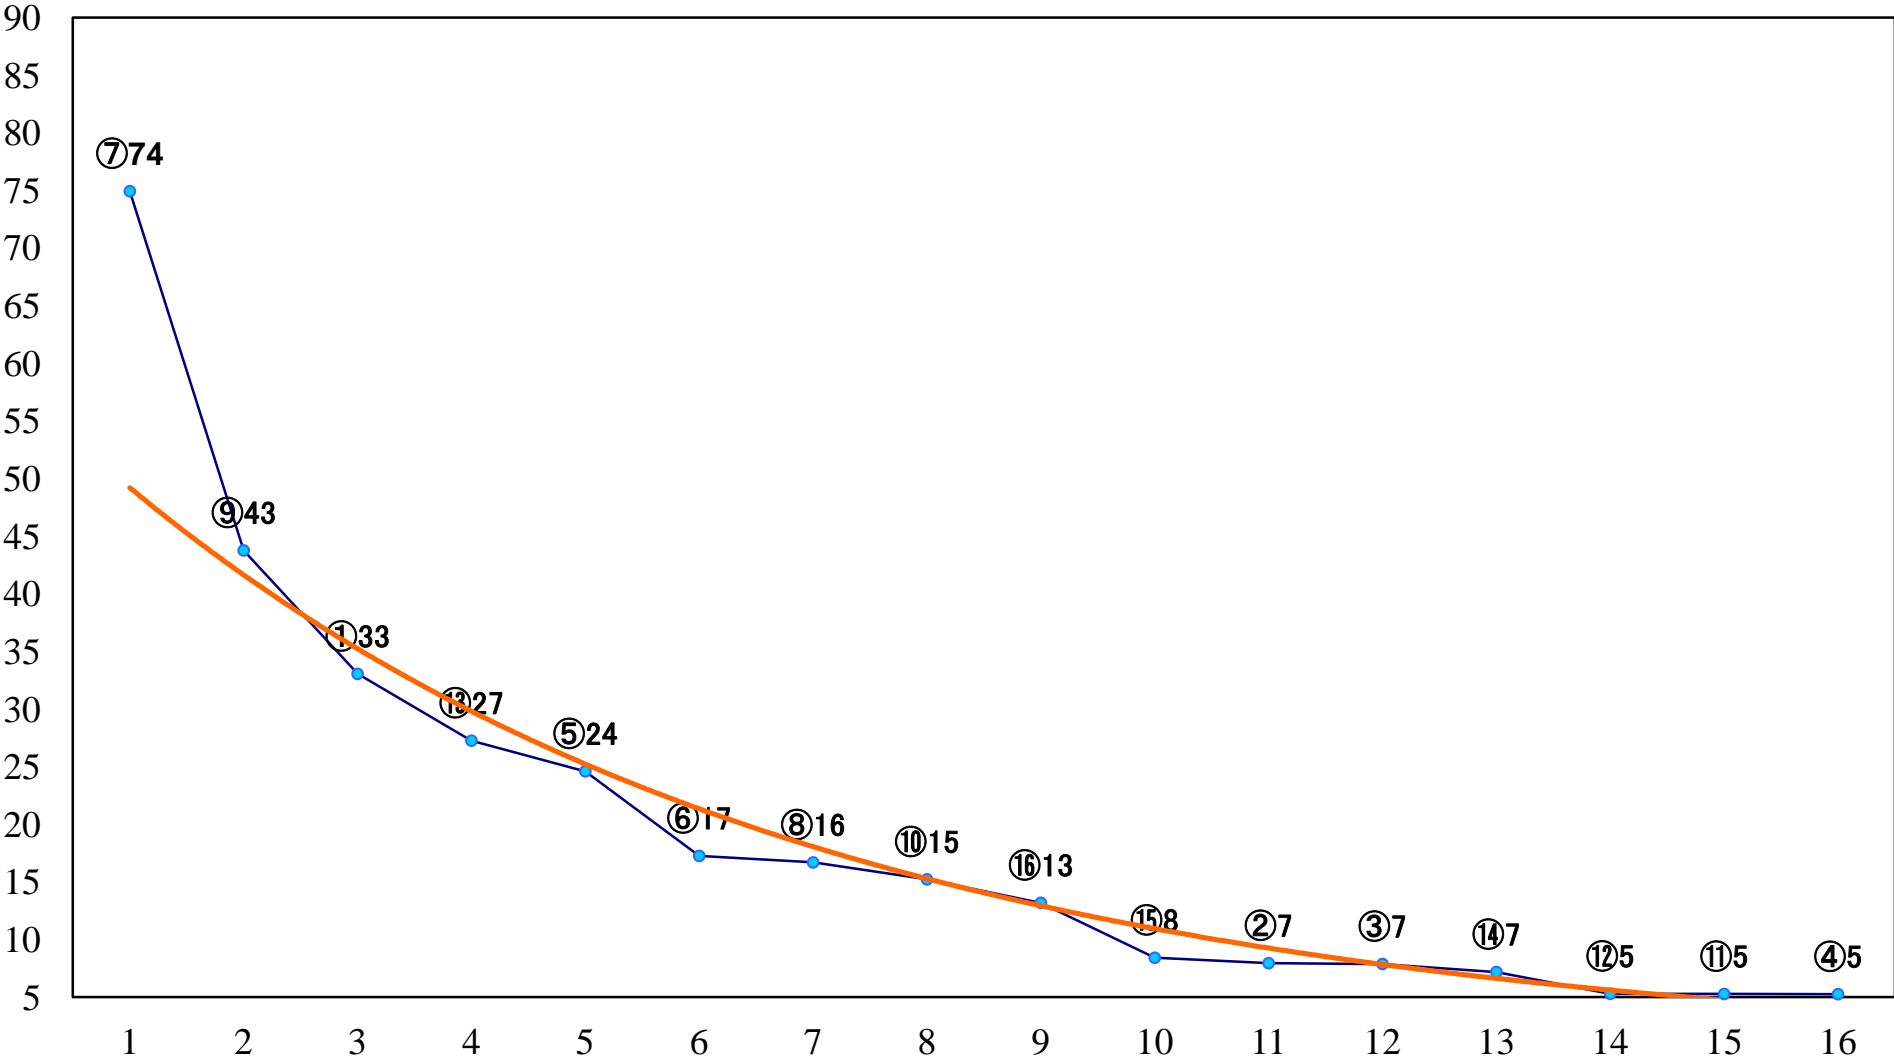

2022年11月02日(水) 大井競馬 1R 14:30
3歳137.2万円以下 右1600mm

2022年11月02日(水) 大井競馬 2R 15:00
3歳137.2万円以下 右1200mm

2022年11月02日(水) 大井競馬 3R 15:30
2歳139.5万円以下 右1400mm

2022年11月02日(水) 大井競馬 4R 16:00
2歳139.5万円以下 右1200mm

2022年11月02日(水) 大井競馬 5R 16:35
C2六七 右1600mm