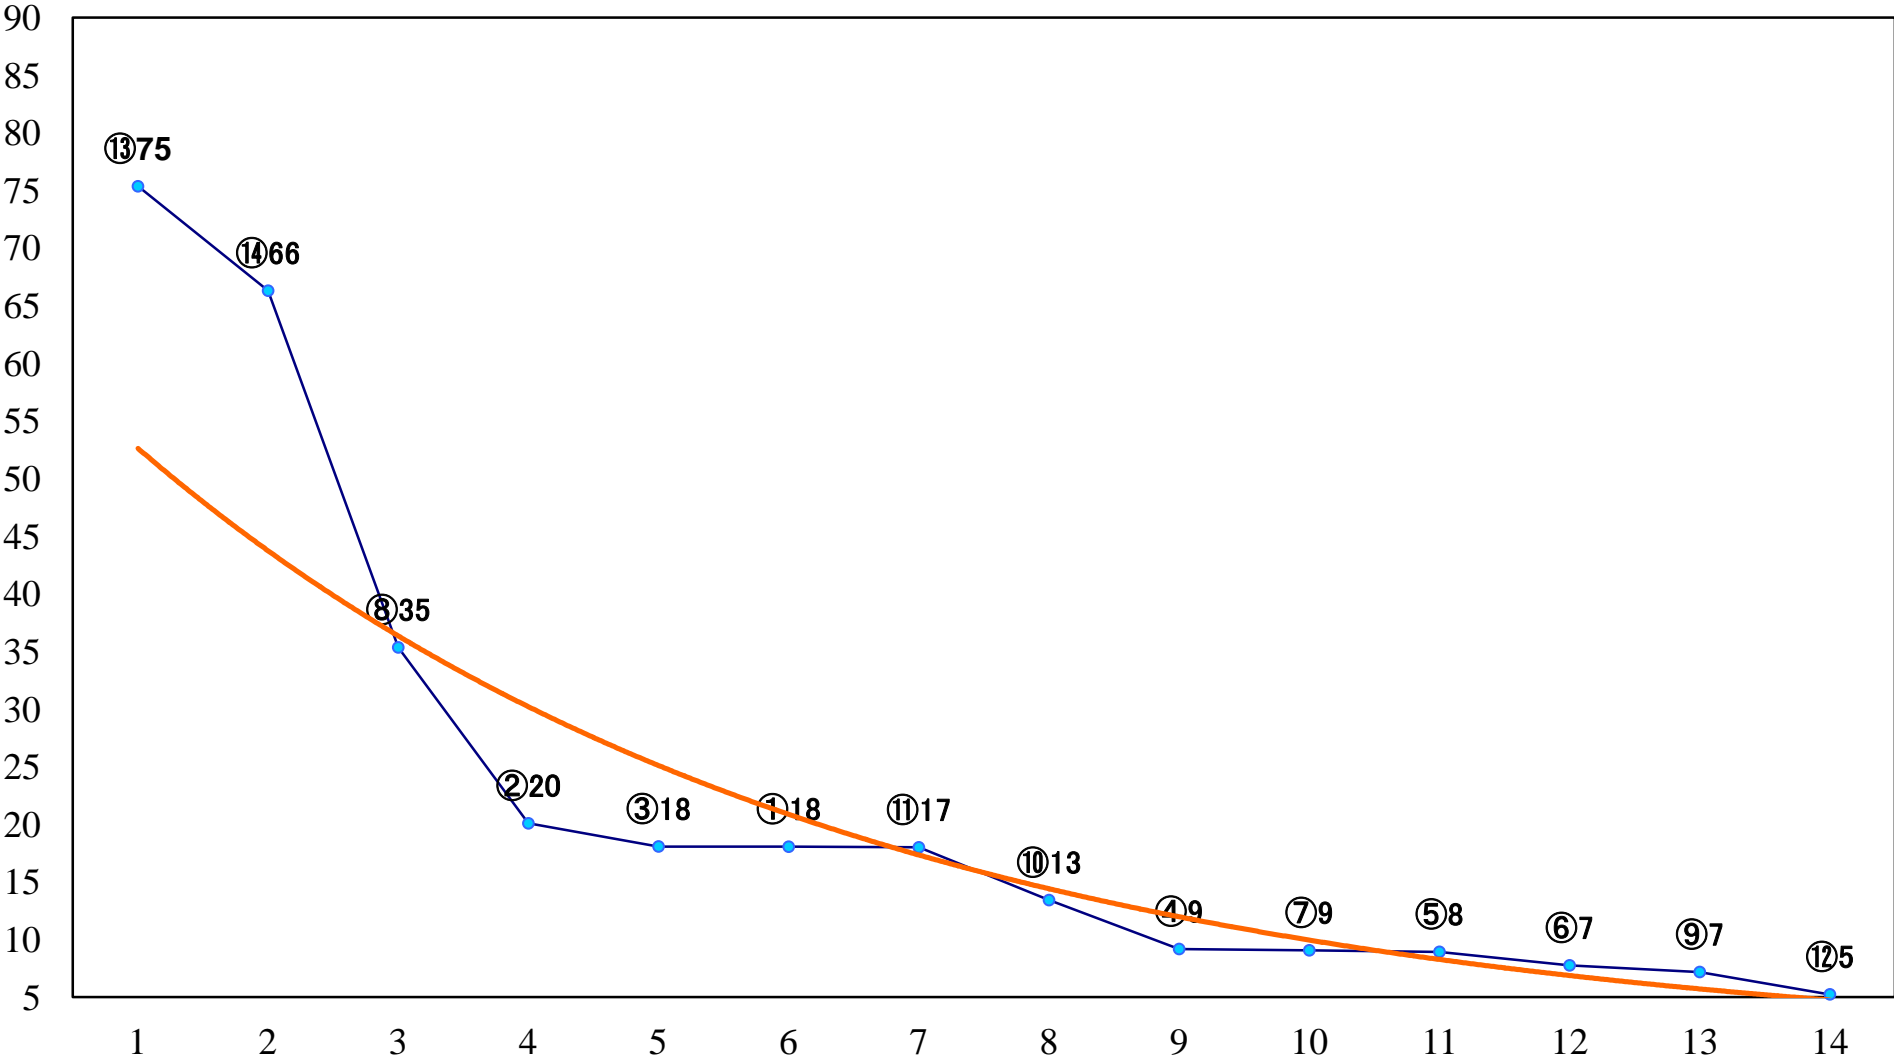

2022年11月02日(水) 大井競馬 6R 17:10
C2六七 右1200mm