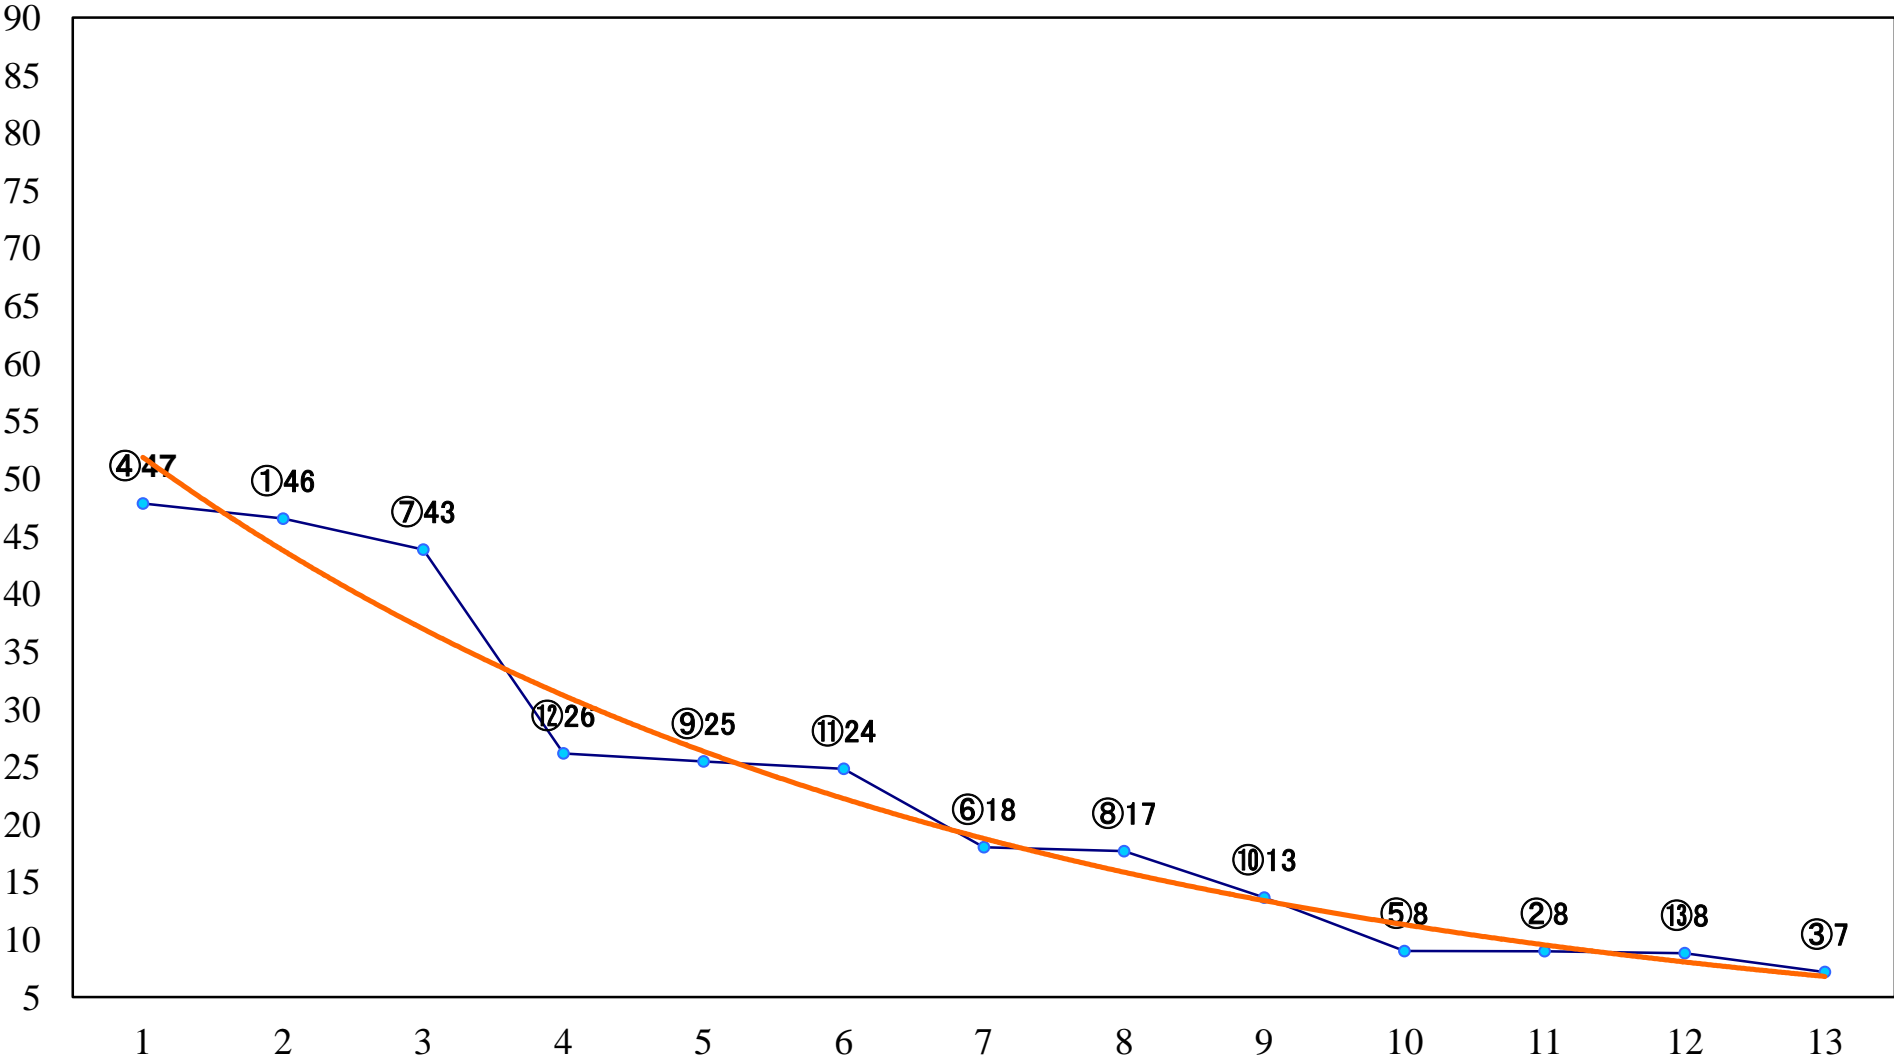

2022年11月02日(水) 大井競馬 1R 14:30
3歳137.2万円以下 右1600mm

2022年11月02日(水) 大井競馬 2R 15:00
3歳137.2万円以下 右1200mm

2022年11月02日(水) 大井競馬 3R 15:30
2歳139.5万円以下 右1400mm

2022年11月02日(水) 大井競馬 4R 16:00
2歳139.5万円以下 右1200mm

2022年11月02日(水) 大井競馬 5R 16:35
C2六七 右1600mm