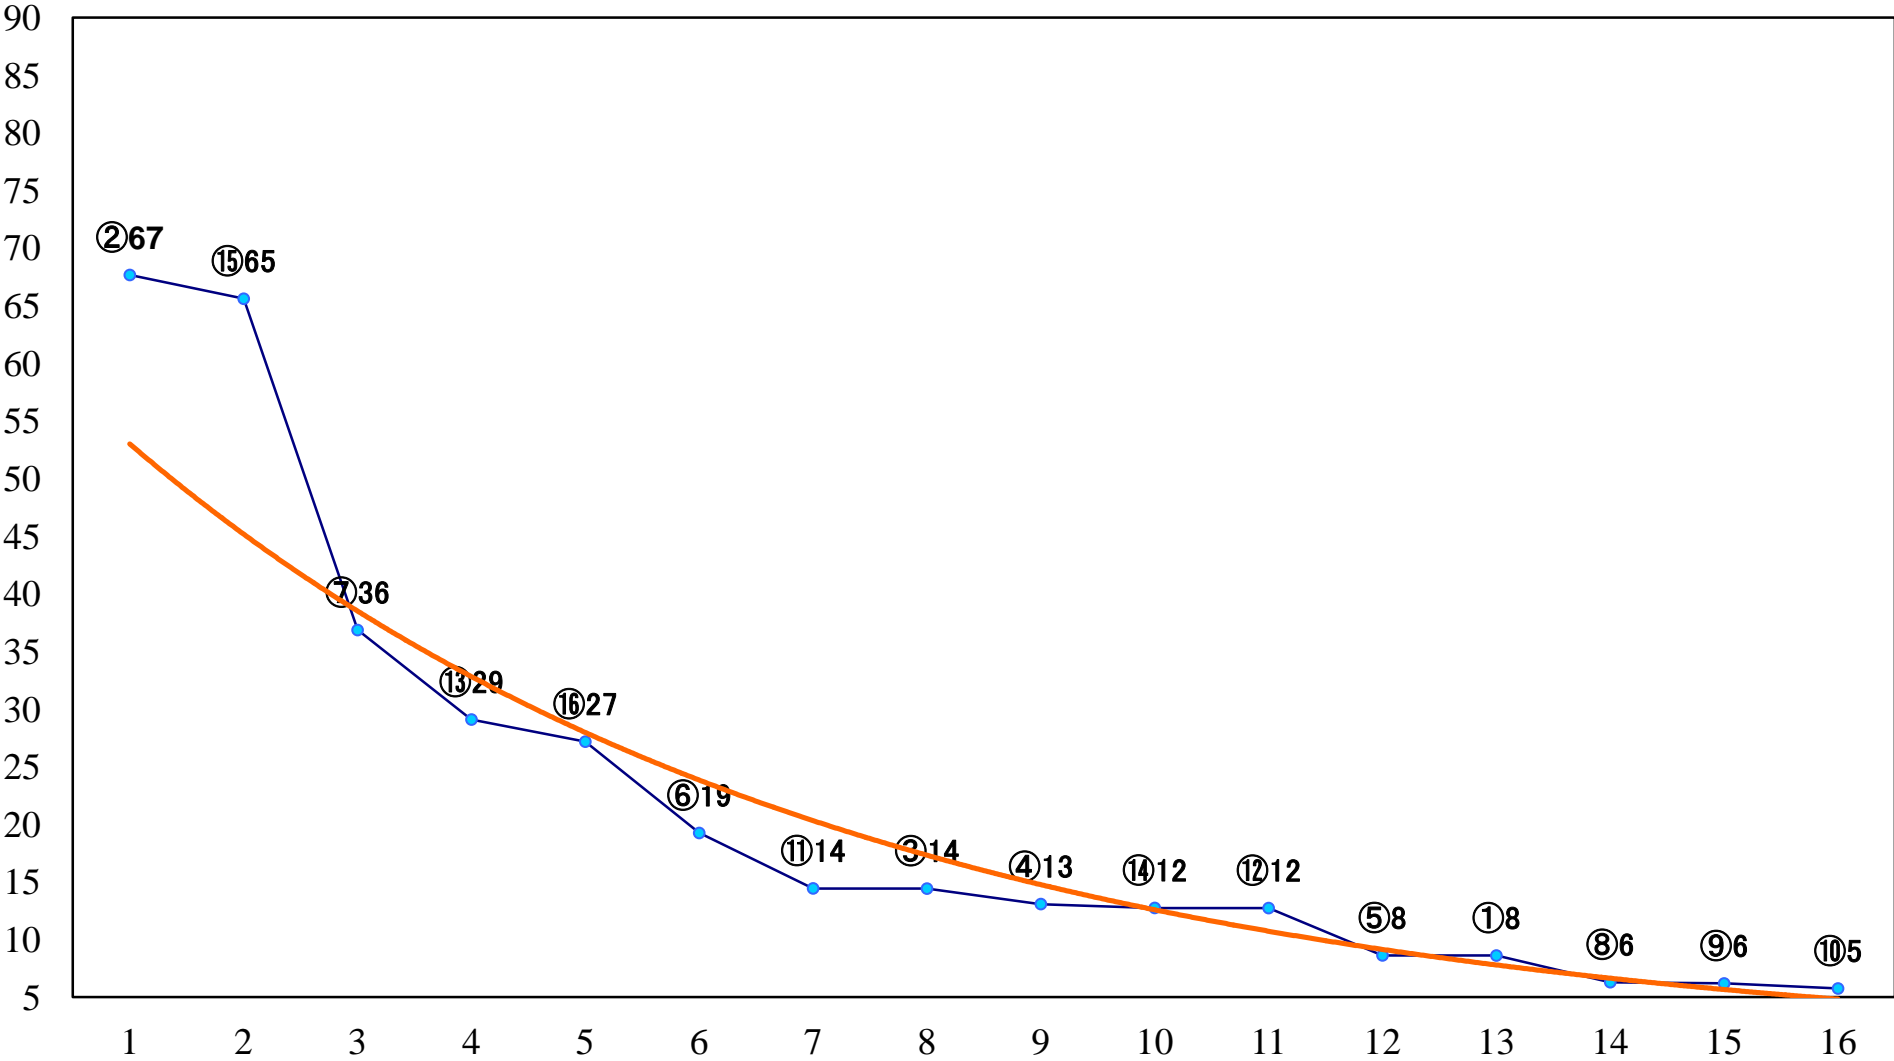

2022年11月02日(水) 大井競馬 8R 18:20
マタドール賞C1八 九 右1200mm