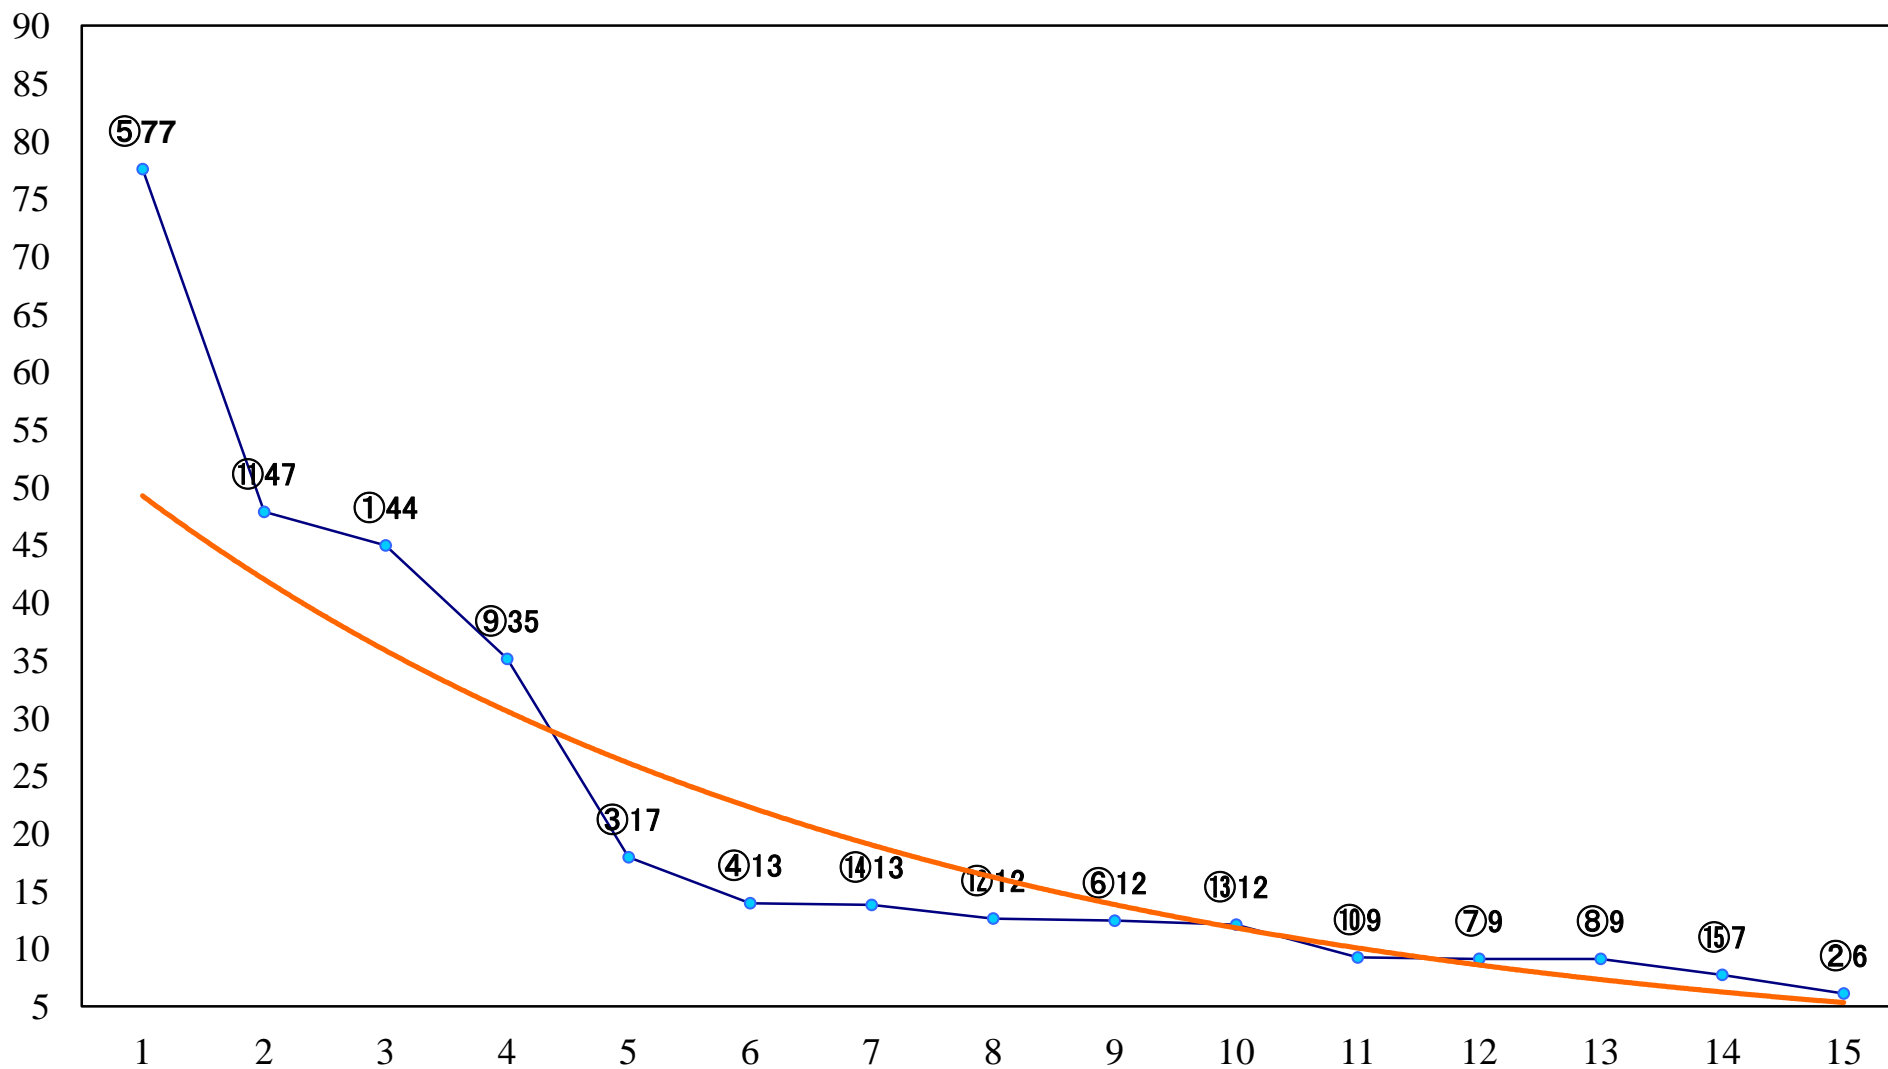

2022年11月03日(木) 大井競馬 6R 15:05
C1六七 右1200mm

2022年11月03日(木) 大井競馬 7R 15:40
C1-二三 右1600mm

2022年11月03日(木) 大井競馬 8R 16:20

C1- 二 三 右1400mm

2022年11月03日(木) 大井競馬 9R 19:10
C1-二三 右1200mm

2022年11月03日(木) 大井競馬 10R 19:40
ほうおう座特別C2一選抜 右1800mm