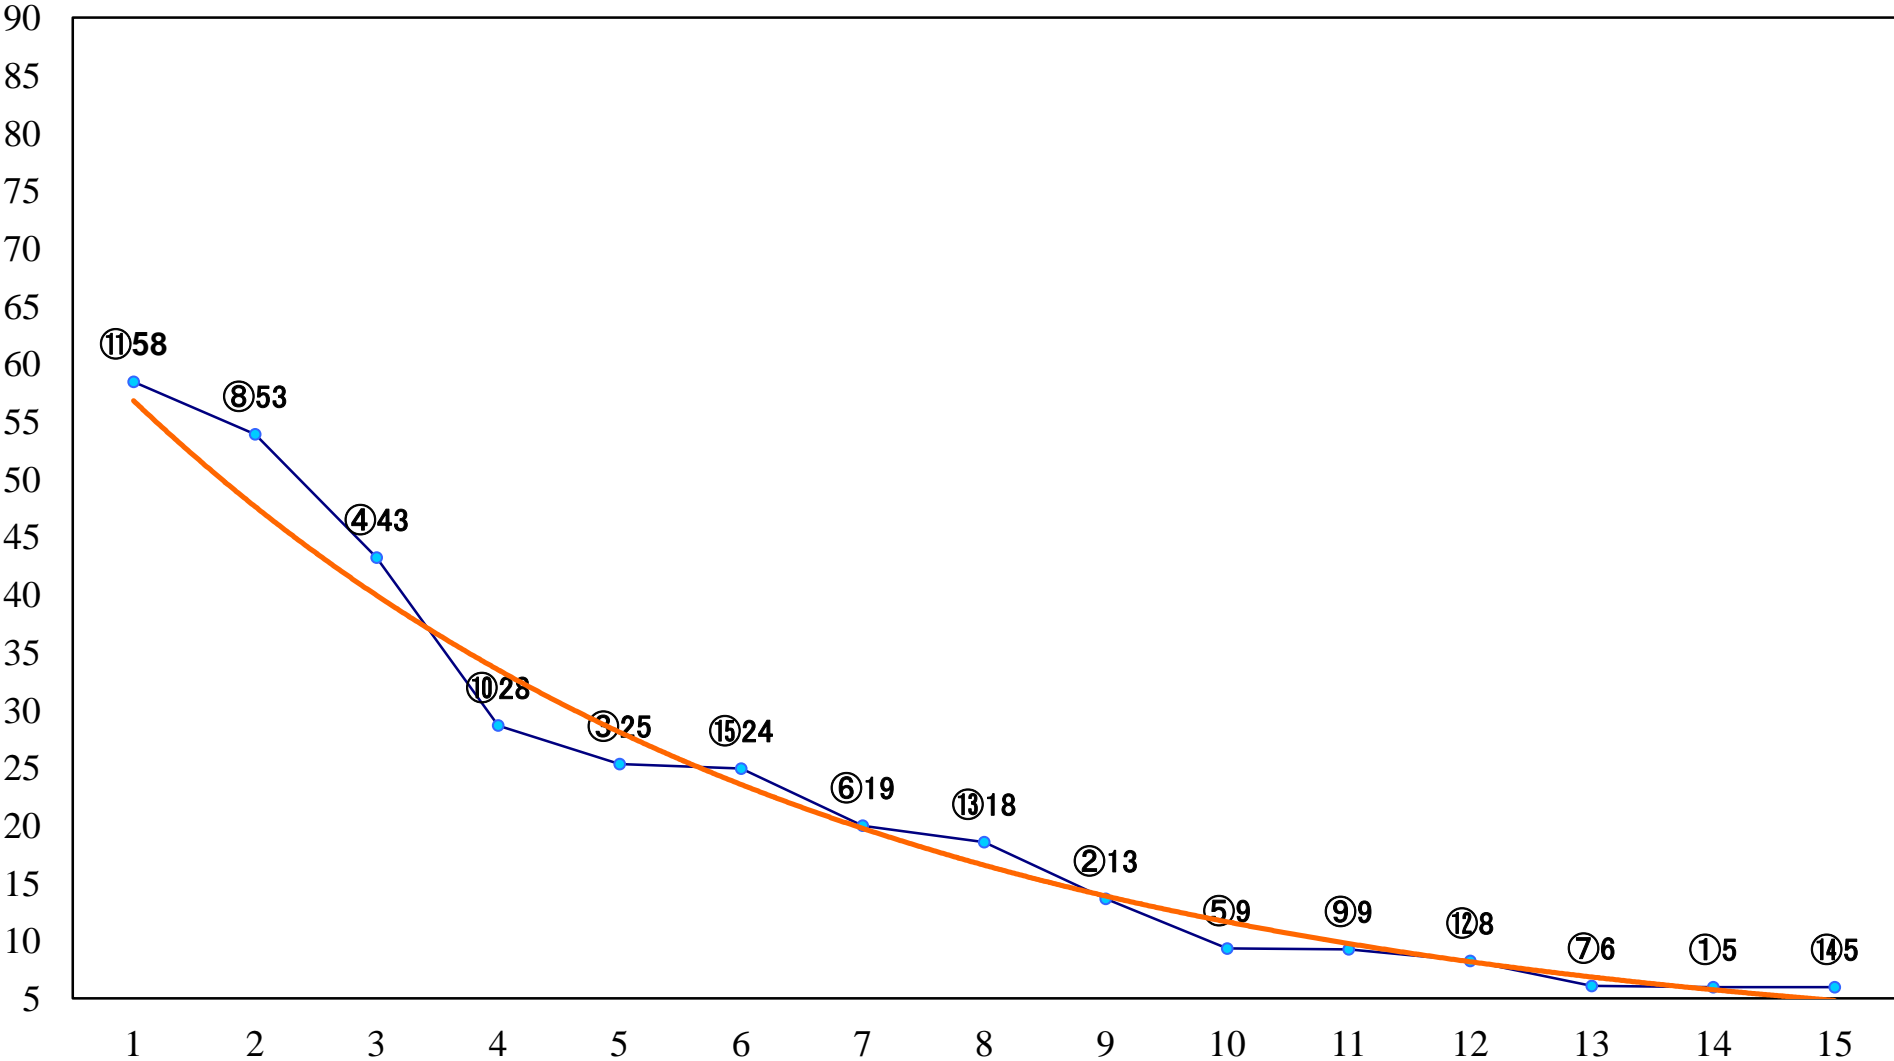

2022年11月03日(木) 大井競馬 1R 12:10
2歳新馬 右1400mm

2022年11月03日(木) 大井競馬 2R 12:45
2歳新馬 右1200mm

2022年11月03日(木) 大井競馬 3R 13:20
C2四五 右1600mm

2022年11月03日(木) 大井競馬 4R 13:55
C2四 五 右1200mm

2022年11月03日(木) 大井競馬 5R 14:30
C1六七 右1600mm

2022年11月03日(木) 大井競馬 6R 15:05
C1六七 右1200mm

2022年11月03日(木) 大井競馬 7R 15:40
C1-二三 右1600mm

2022年11月03日(木) 大井競馬 8R 16:20

C1- 二 三 右1400mm

2022年11月03日(木) 大井競馬 9R 19:10
C1-二三 右1200mm

2022年11月03日(木) 大井競馬 10R 19:40
ほうおう座特別C2一選抜 右1800mm