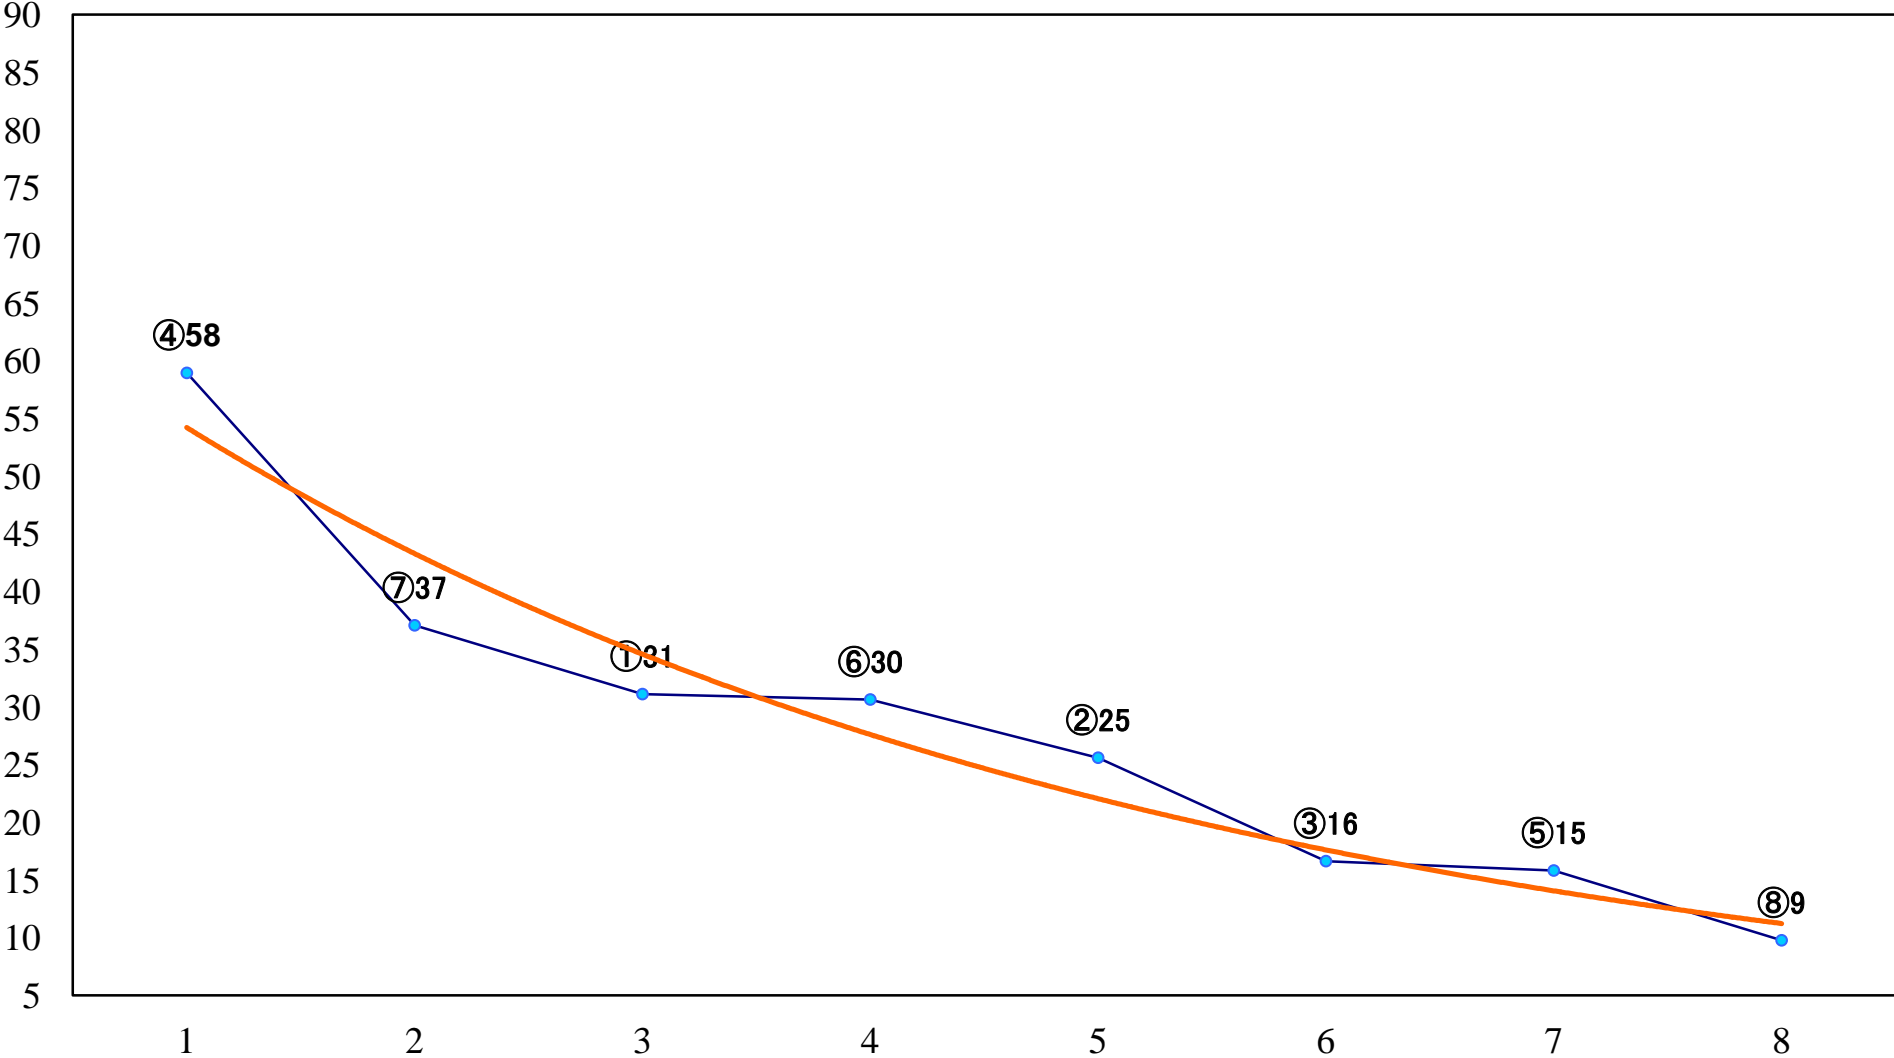

2022年11月03日(木) 大井競馬 1R 12:10
2歳新馬 右1400mm

2022年11月03日(木) 大井競馬 2R 12:45
2歳新馬 右1200mm

2022年11月03日(木) 大井競馬 3R 13:20
C2四五 右1600mm

2022年11月03日(木) 大井競馬 4R 13:55
C2四 五 右1200mm

2022年11月03日(木) 大井競馬 5R 14:30
C1六七 右1600mm