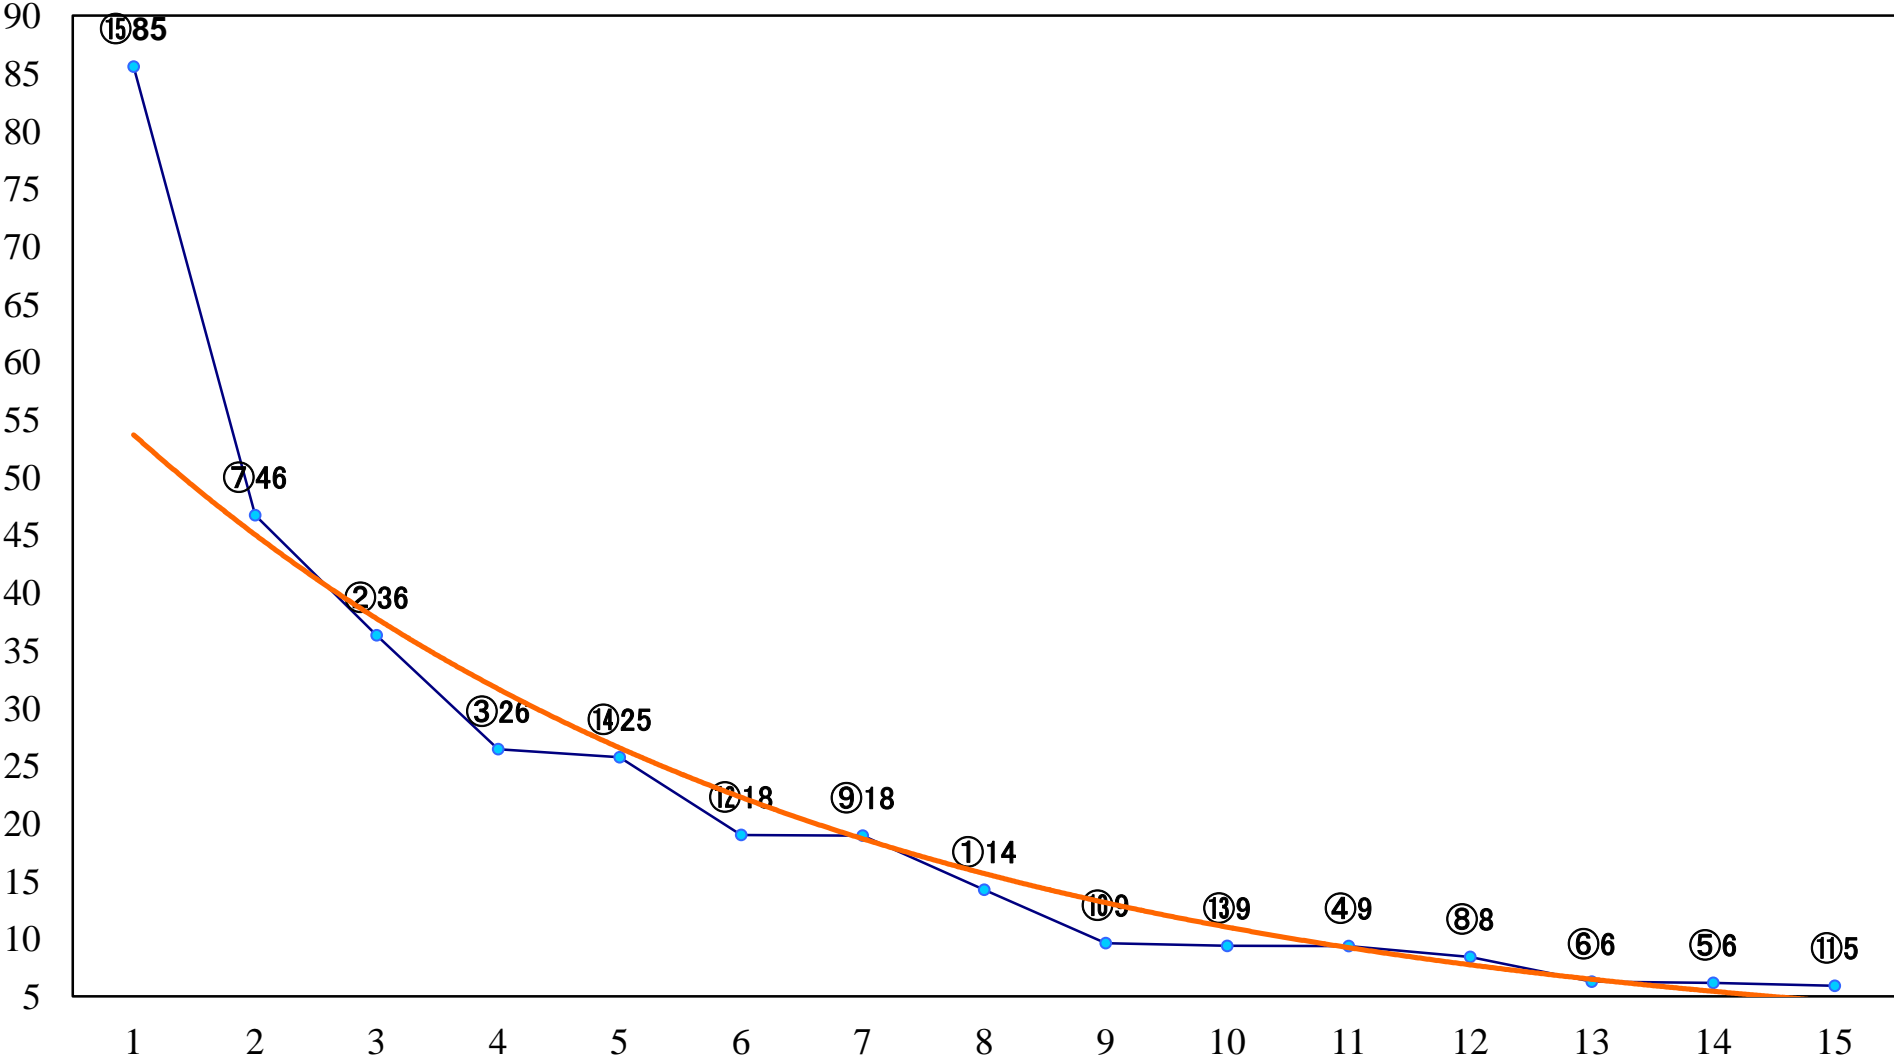

2022年11月03日(木) 大井競馬 6R 15:05
C1六七 右1200mm