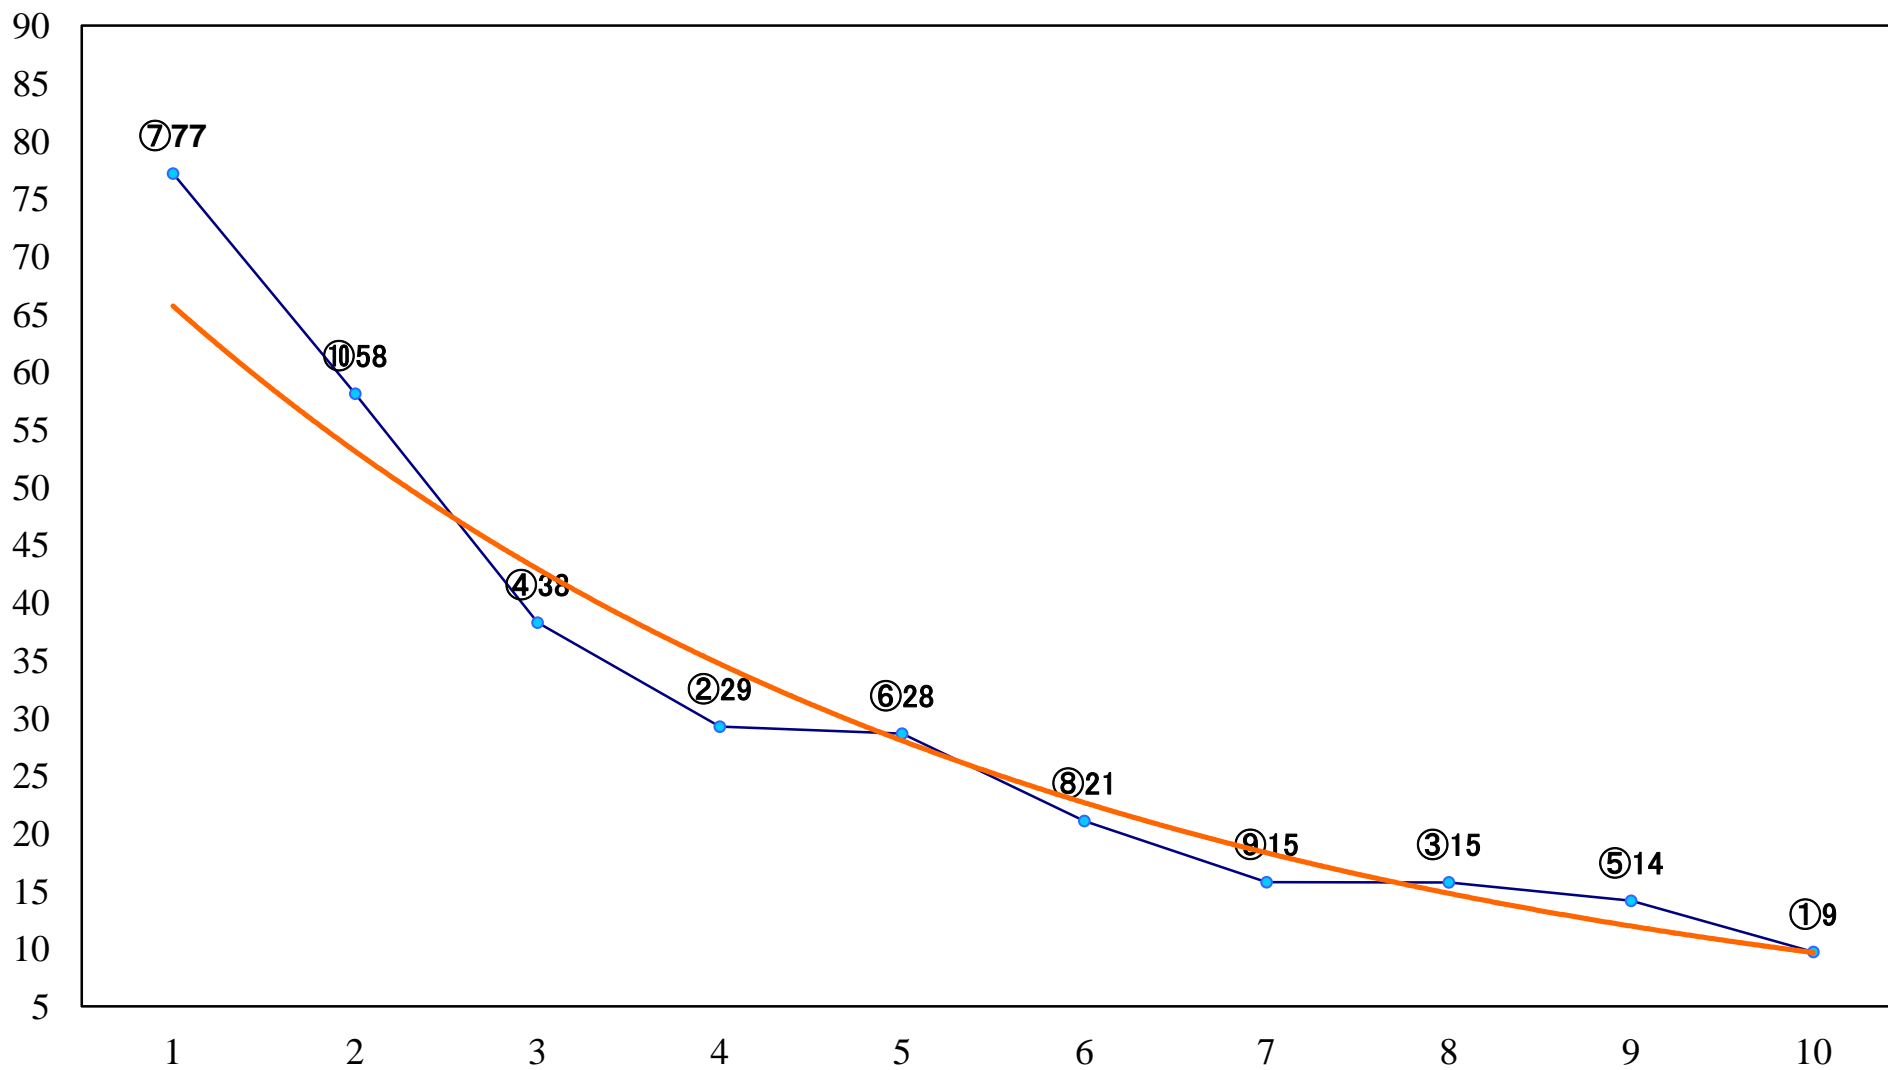

2022年11月03日(木) 大井競馬 11R 20:15
トパーズ賞A2-B1-選抜特別 右2000mm