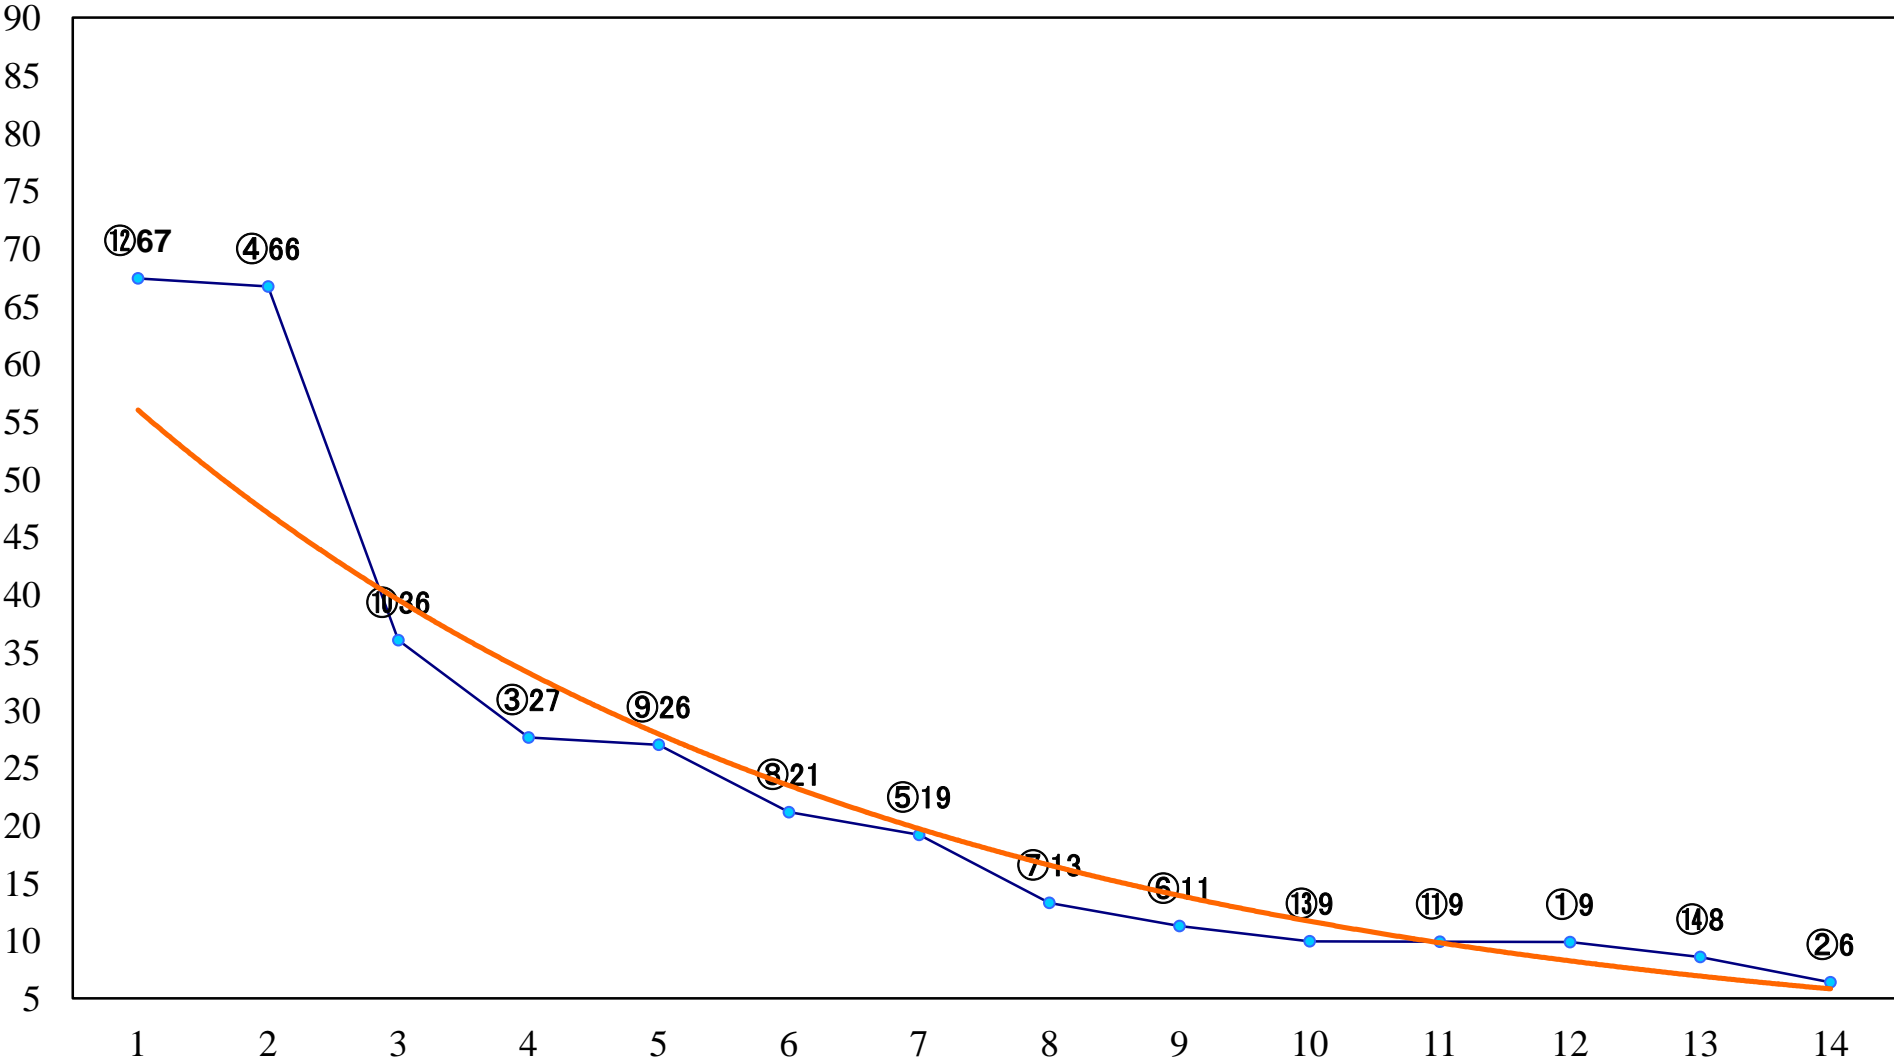

2022年11月03日(木) 大井競馬 7R 15:40
C1-二三 右1600mm