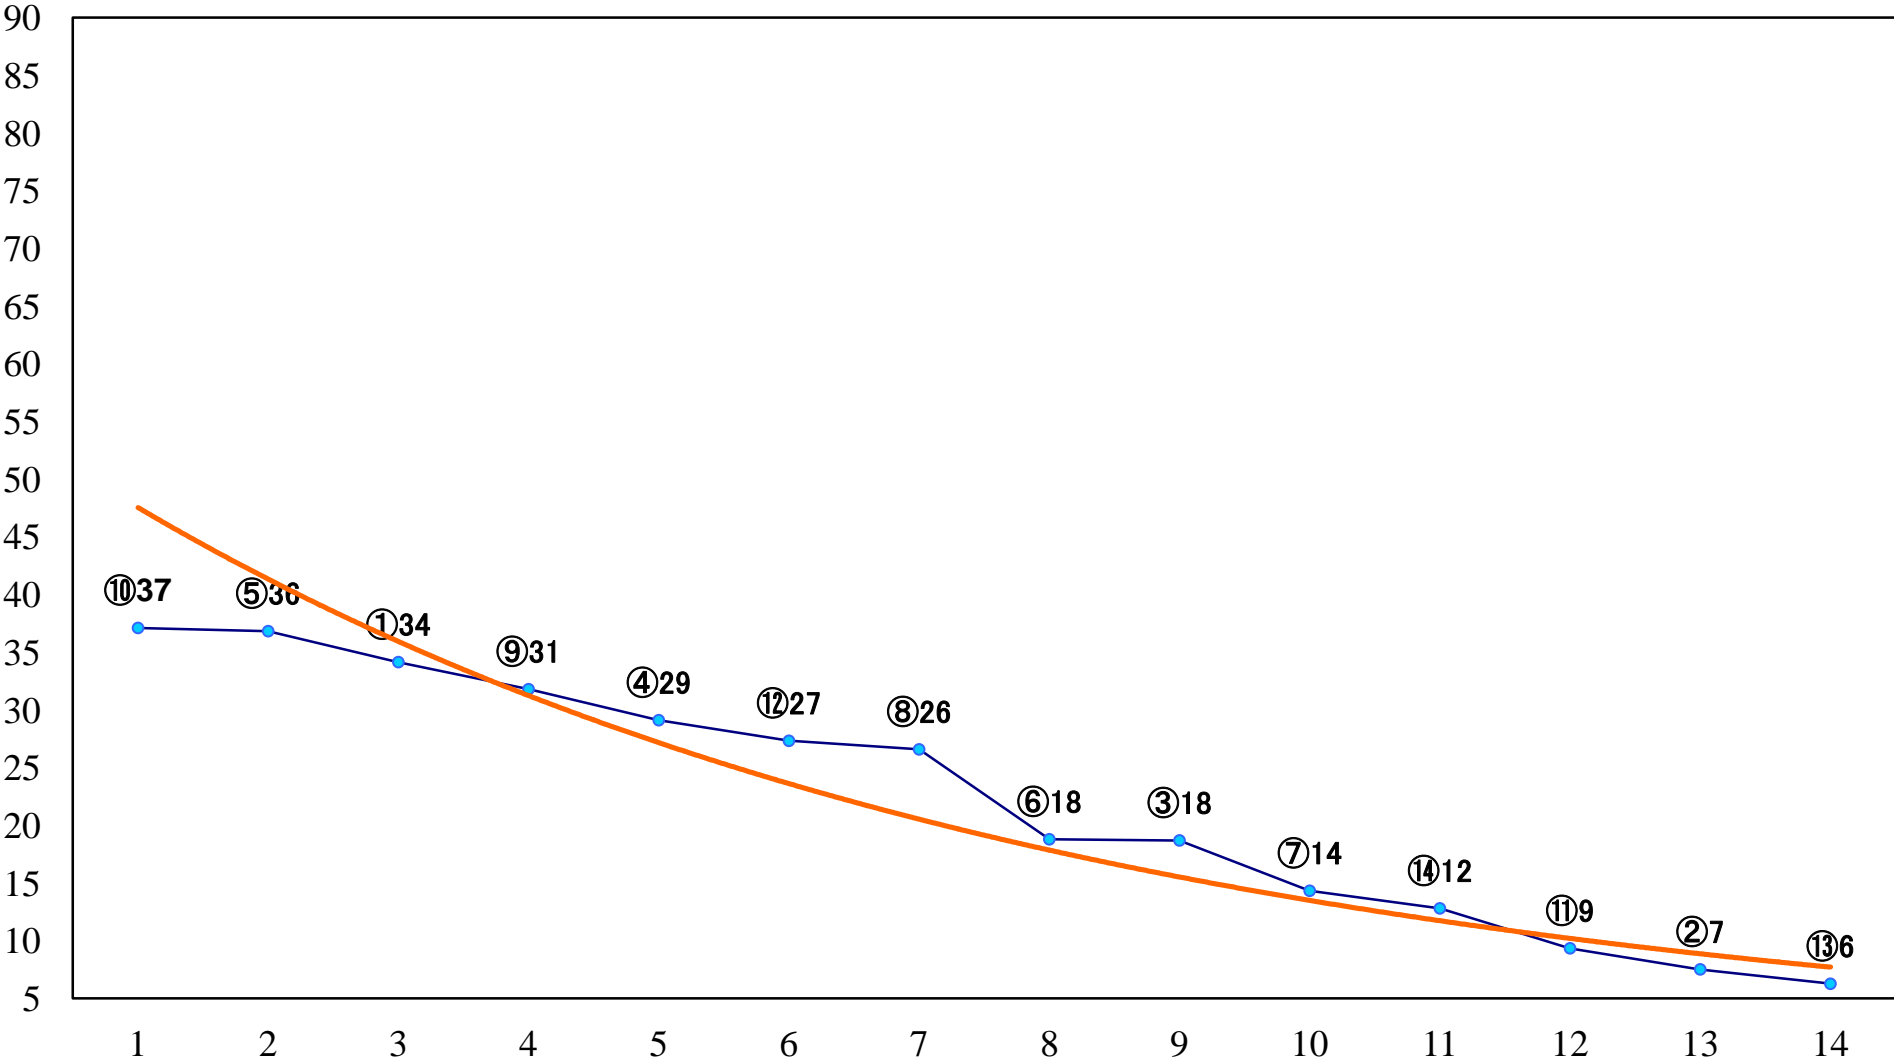

2022年11月03日(木) 大井競馬 1R 12:10
2歳新馬 右1400mm

2022年11月03日(木) 大井競馬 2R 12:45
2歳新馬 右1200mm

2022年11月03日(木) 大井競馬 3R 13:20
C2四五 右1600mm

2022年11月03日(木) 大井競馬 4R 13:55
C2四 五 右1200mm

2022年11月03日(木) 大井競馬 5R 14:30
C1六七 右1600mm

2022年11月03日(木) 大井競馬 6R 15:05
C1六七 右1200mm

2022年11月03日(木) 大井競馬 7R 15:40
C1-二三 右1600mm

2022年11月03日(木) 大井競馬 8R 16:20

C1- 二 三 右1400mm

2022年11月03日(木) 大井競馬 9R 19:10
C1-二三 右1200mm

2022年11月03日(木) 大井競馬 10R 19:40
ほうおう座特別C2一選抜 右1800mm