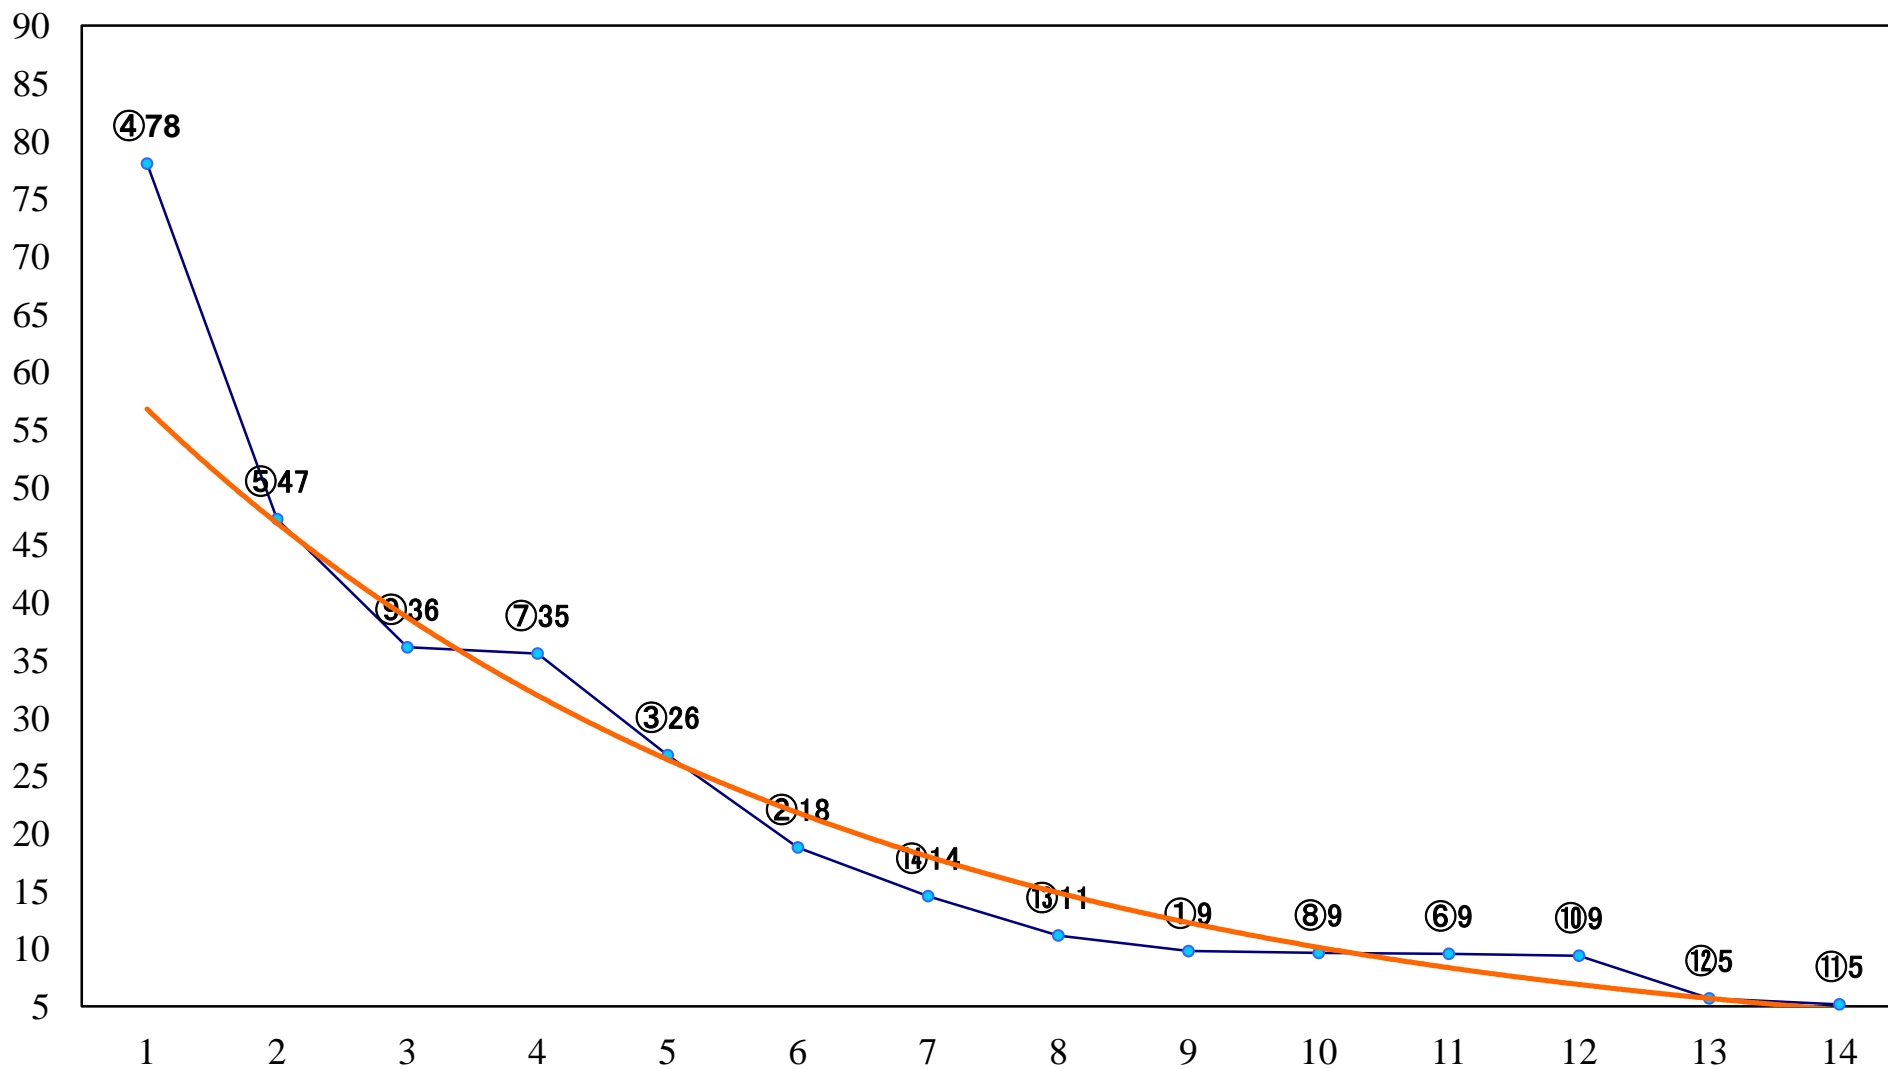

2022年11月03日(木) 大井競馬 6R 15:05
C1六七 右1200mm

2022年11月03日(木) 大井競馬 7R 15:40
C1-二三 右1600mm

2022年11月03日(木) 大井競馬 8R 16:20

C1- 二 三 右1400mm

2022年11月03日(木) 大井競馬 9R 19:10
C1-二三 右1200mm

2022年11月03日(木) 大井競馬 10R 19:40
ほうおう座特別C2一選抜 右1800mm