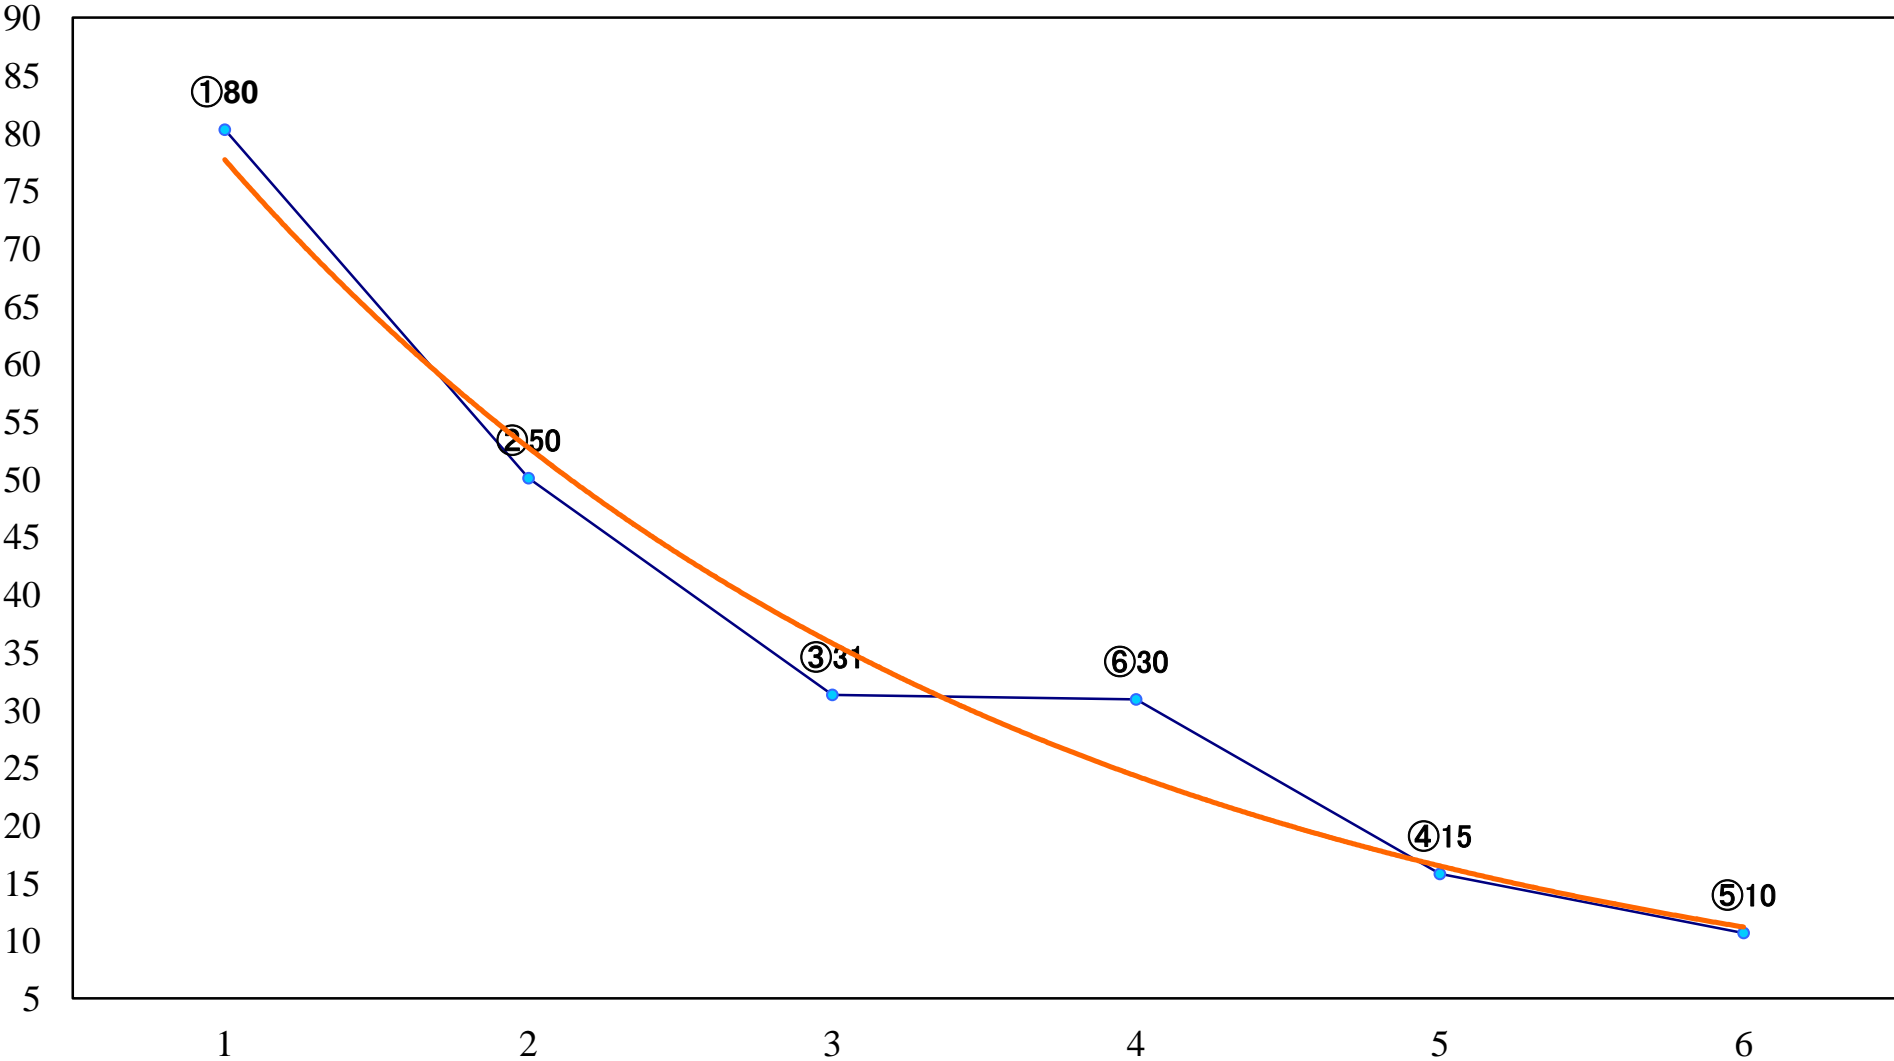

2022年11月03日(木) 大井競馬 1R 12:10
2歳新馬 右1400mm

2022年11月03日(木) 大井競馬 2R 12:45
2歳新馬 右1200mm

2022年11月03日(木) 大井競馬 3R 13:20
C2四五 右1600mm

2022年11月03日(木) 大井競馬 4R 13:55
C2四 五 右1200mm

2022年11月03日(木) 大井競馬 5R 14:30
C1六七 右1600mm