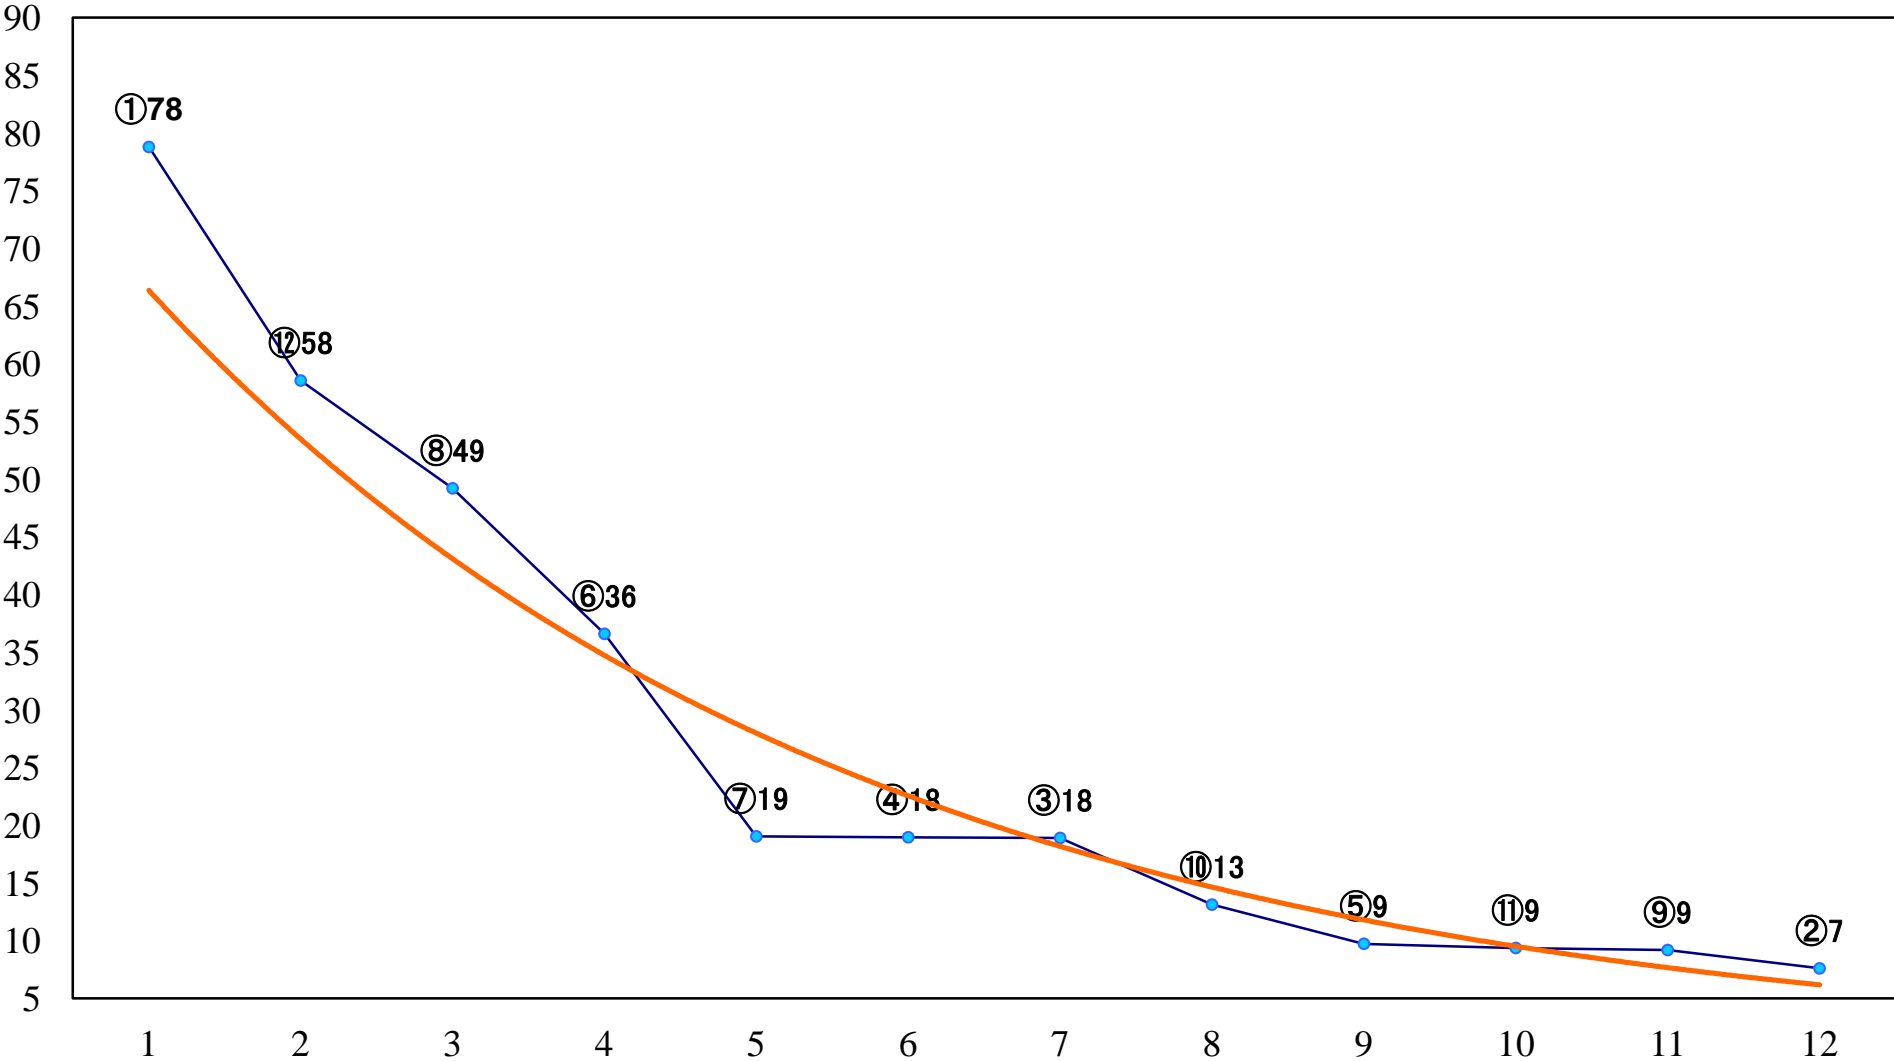

2022年11月03日(木) 大井競馬 6R 15:05
C1六七 右1200mm

2022年11月03日(木) 大井競馬 7R 15:40
C1-二三 右1600mm

2022年11月03日(木) 大井競馬 8R 16:20

C1- 二 三 右1400mm

2022年11月03日(木) 大井競馬 9R 19:10
C1-二三 右1200mm

2022年11月03日(木) 大井競馬 10R 19:40
ほうおう座特別C2一選抜 右1800mm