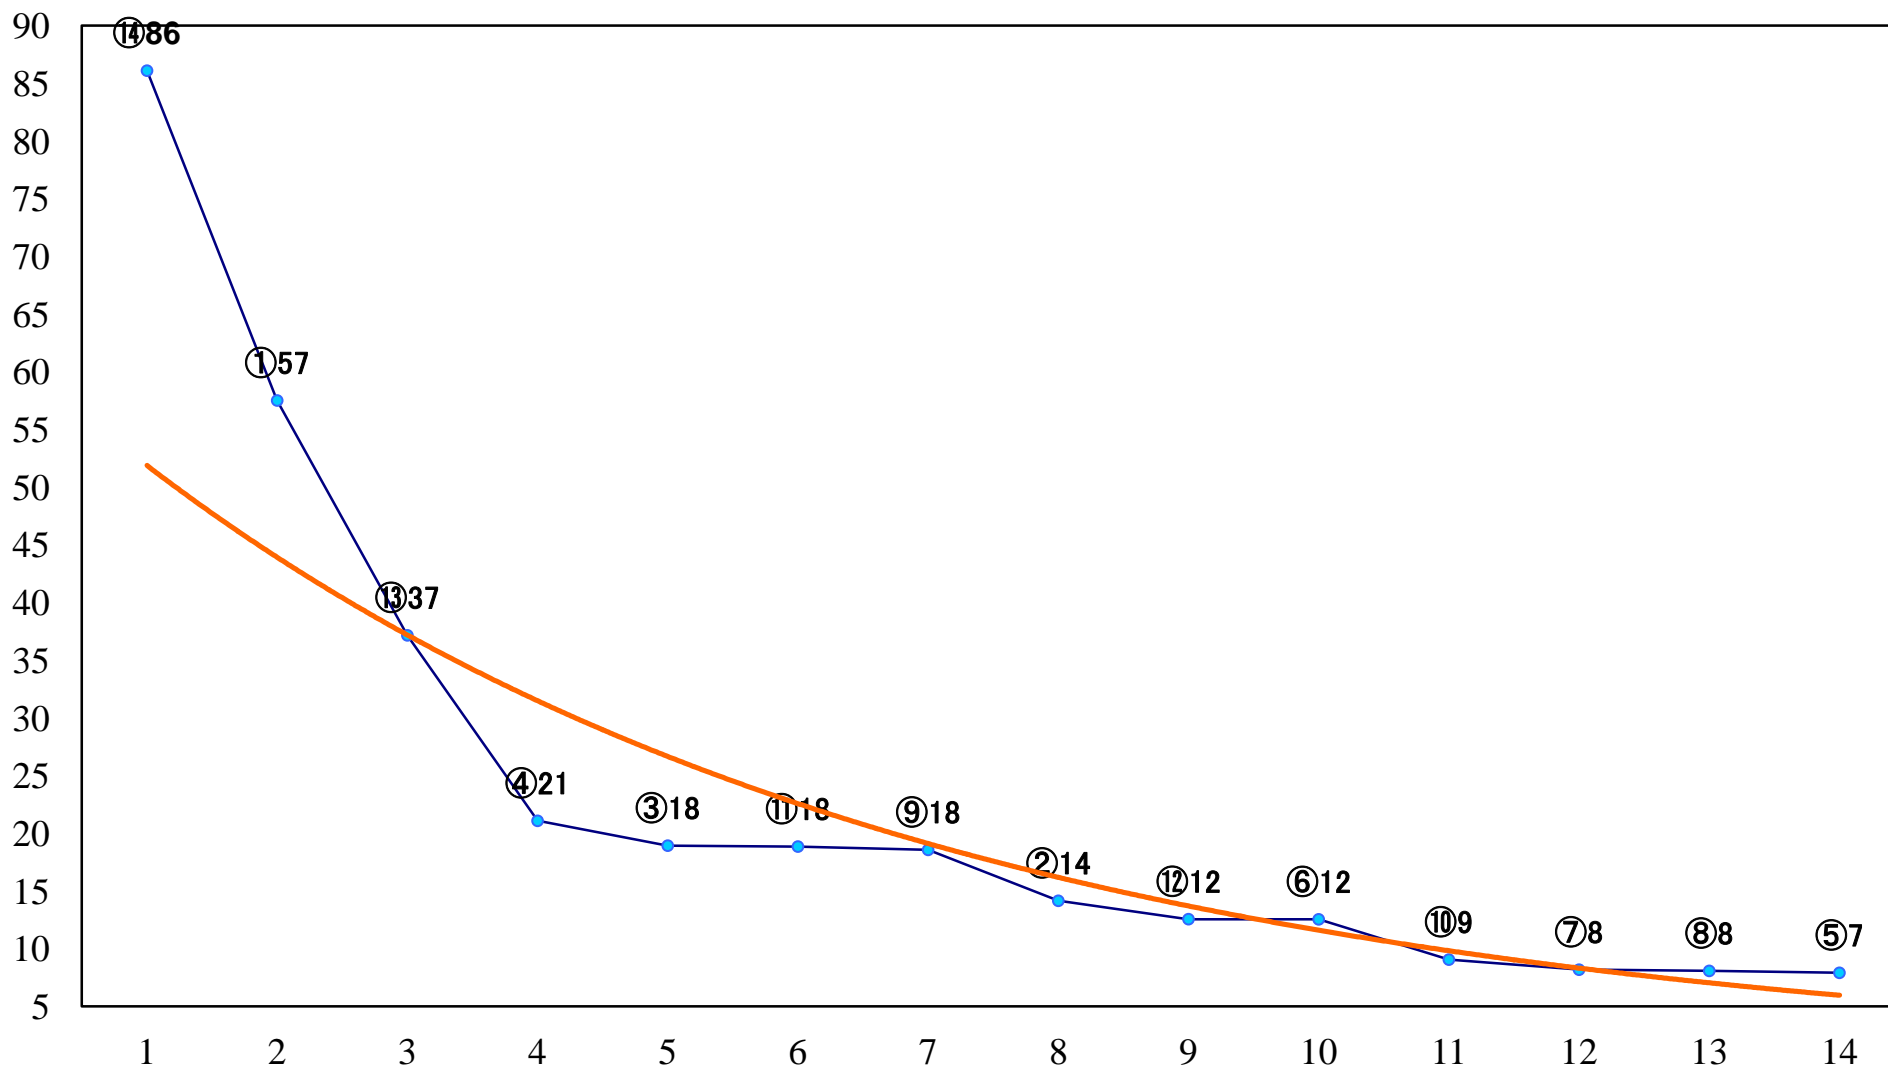

2022年11月03日(木) 大井競馬 1R 12:10
2歳新馬 右1400mm

2022年11月03日(木) 大井競馬 2R 12:45
2歳新馬 右1200mm

2022年11月03日(木) 大井競馬 3R 13:20
C2四五 右1600mm

2022年11月03日(木) 大井競馬 4R 13:55
C2四 五 右1200mm

2022年11月03日(木) 大井競馬 5R 14:30
C1六七 右1600mm