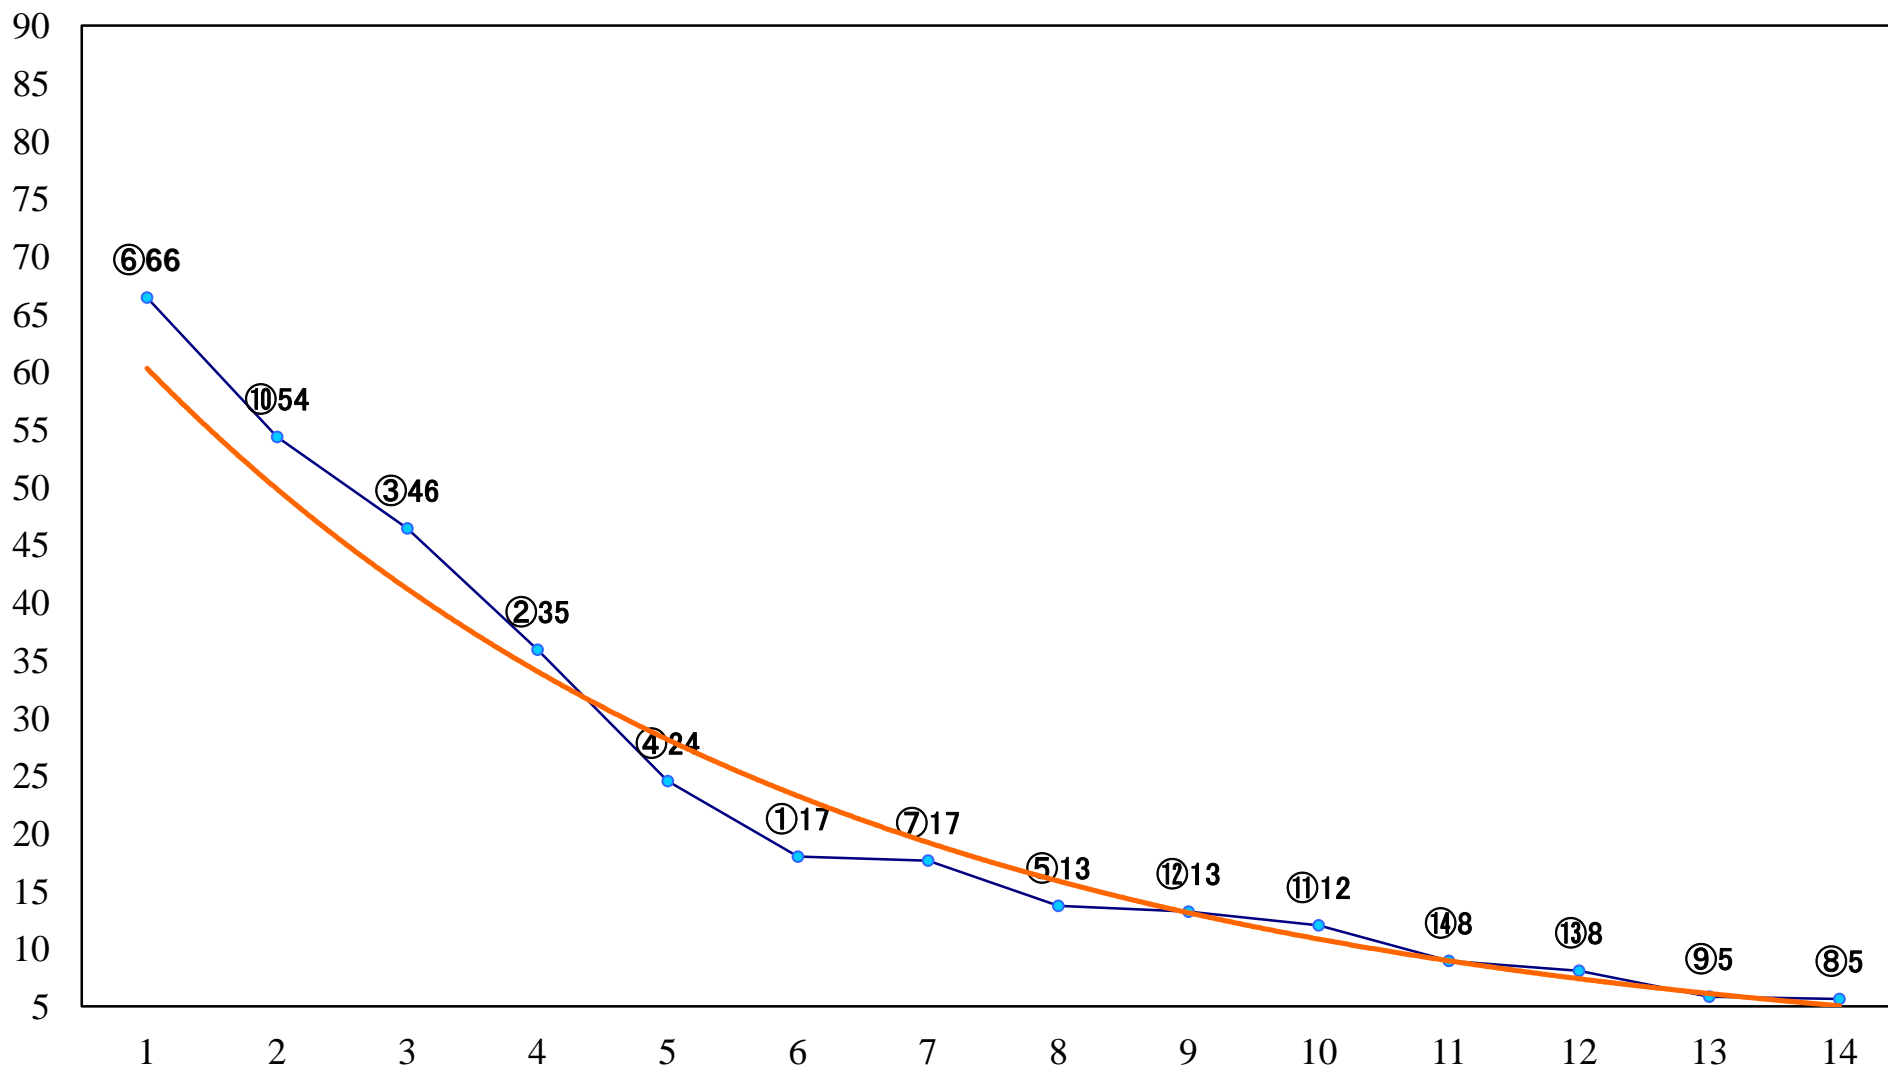

2022年11月08日(火) 川崎競馬 6R 17:15
エウプロシュネー賞C2選定馬 左2000mm

2022年11月08日(火) 川崎競馬 7R 17:45
C1七八 左1400mm

2022年11月08日(火) 川崎競馬 9R 18:55
初霜特別B3二 左1500mm

2022年11月08日(火) 川崎競馬 10R 19:30
時雨空特別B2二 左1500mm

2022年11月08日(火) 川崎競馬 11R 20:10
ローレル賞【地方交流】2歳オープン 左1600mm