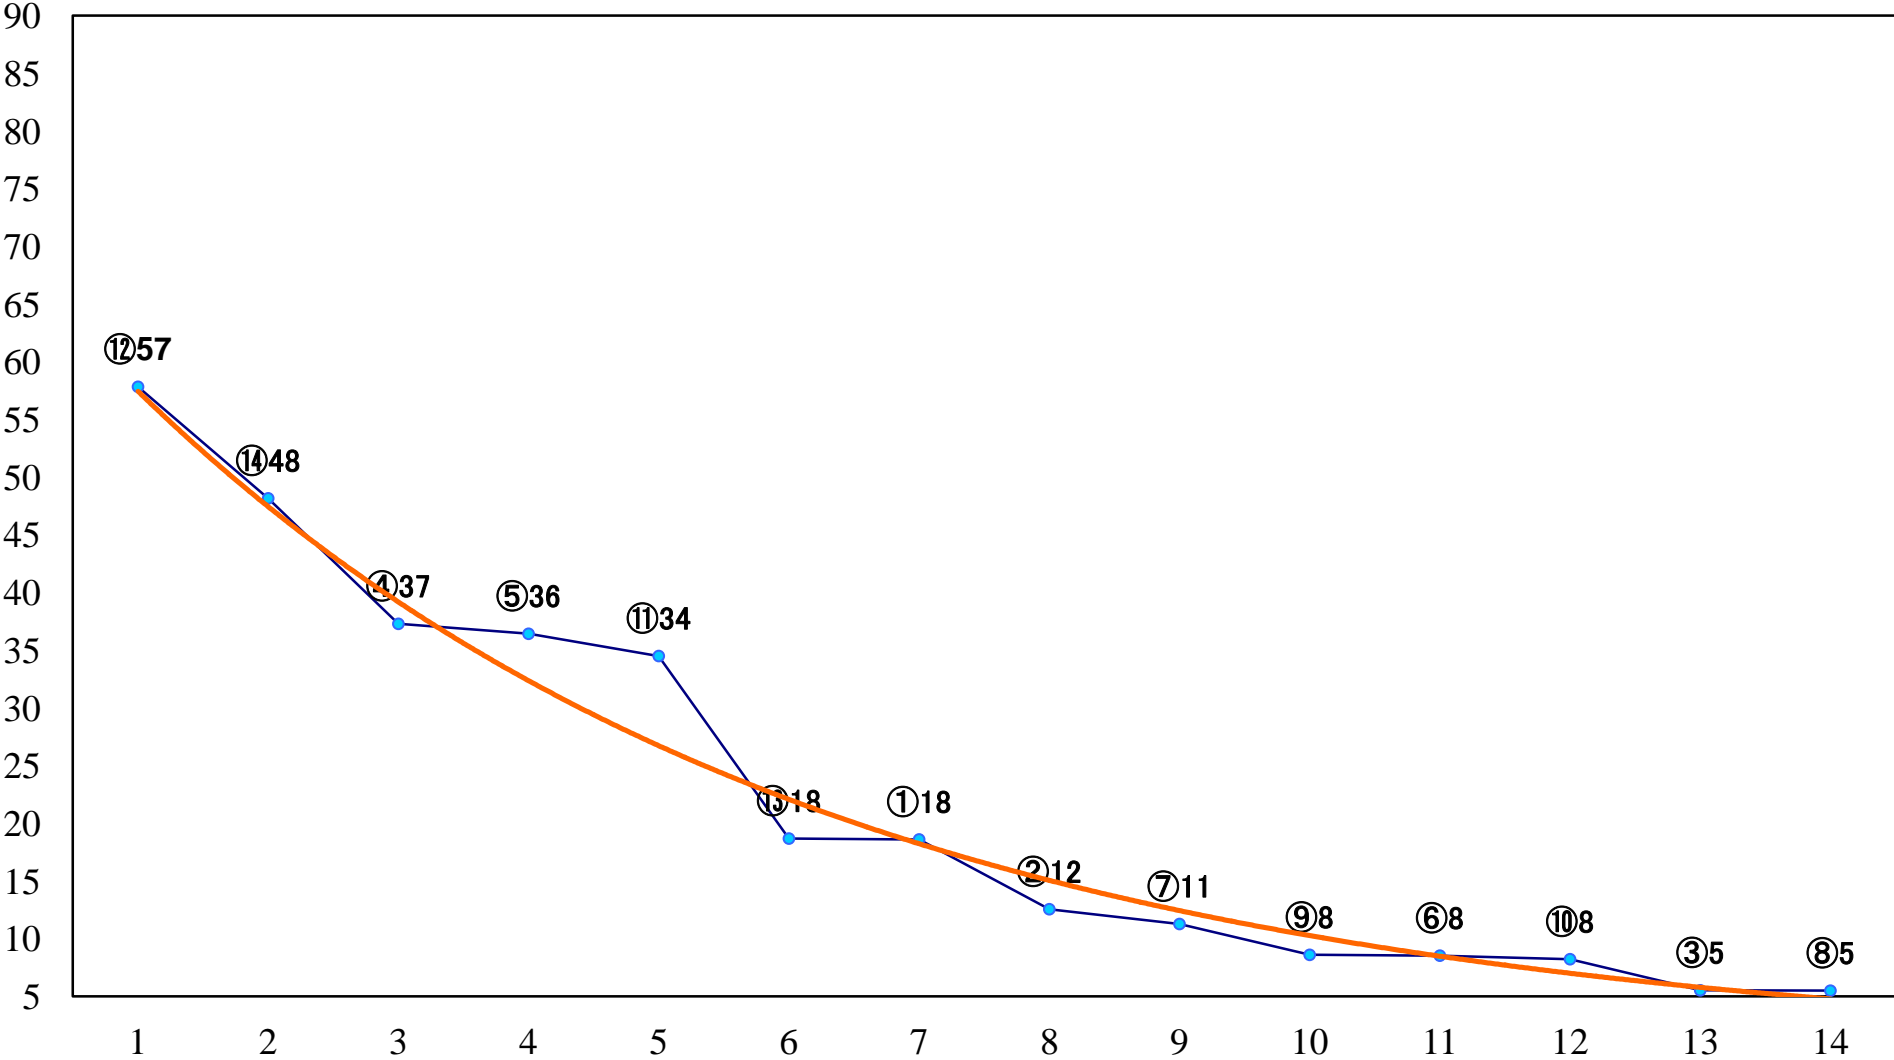

2022年11月08日(火) 川崎競馬 1R 14:45
ヴェロス特別3歳4 左1400mm

2022年11月08日(火) 川崎競馬 2R 15:15
四十雀特別3歳2 左1500mm

2022年11月08日(火) 川崎競馬 3R 15:45
C3四五 左1400mm

2022年11月08日(火) 川崎競馬 4R 16:15
C3四五 左1500mm

2022年11月08日(火) 川崎競馬 5R 16:45
万雷賞C2選定馬 左900mm