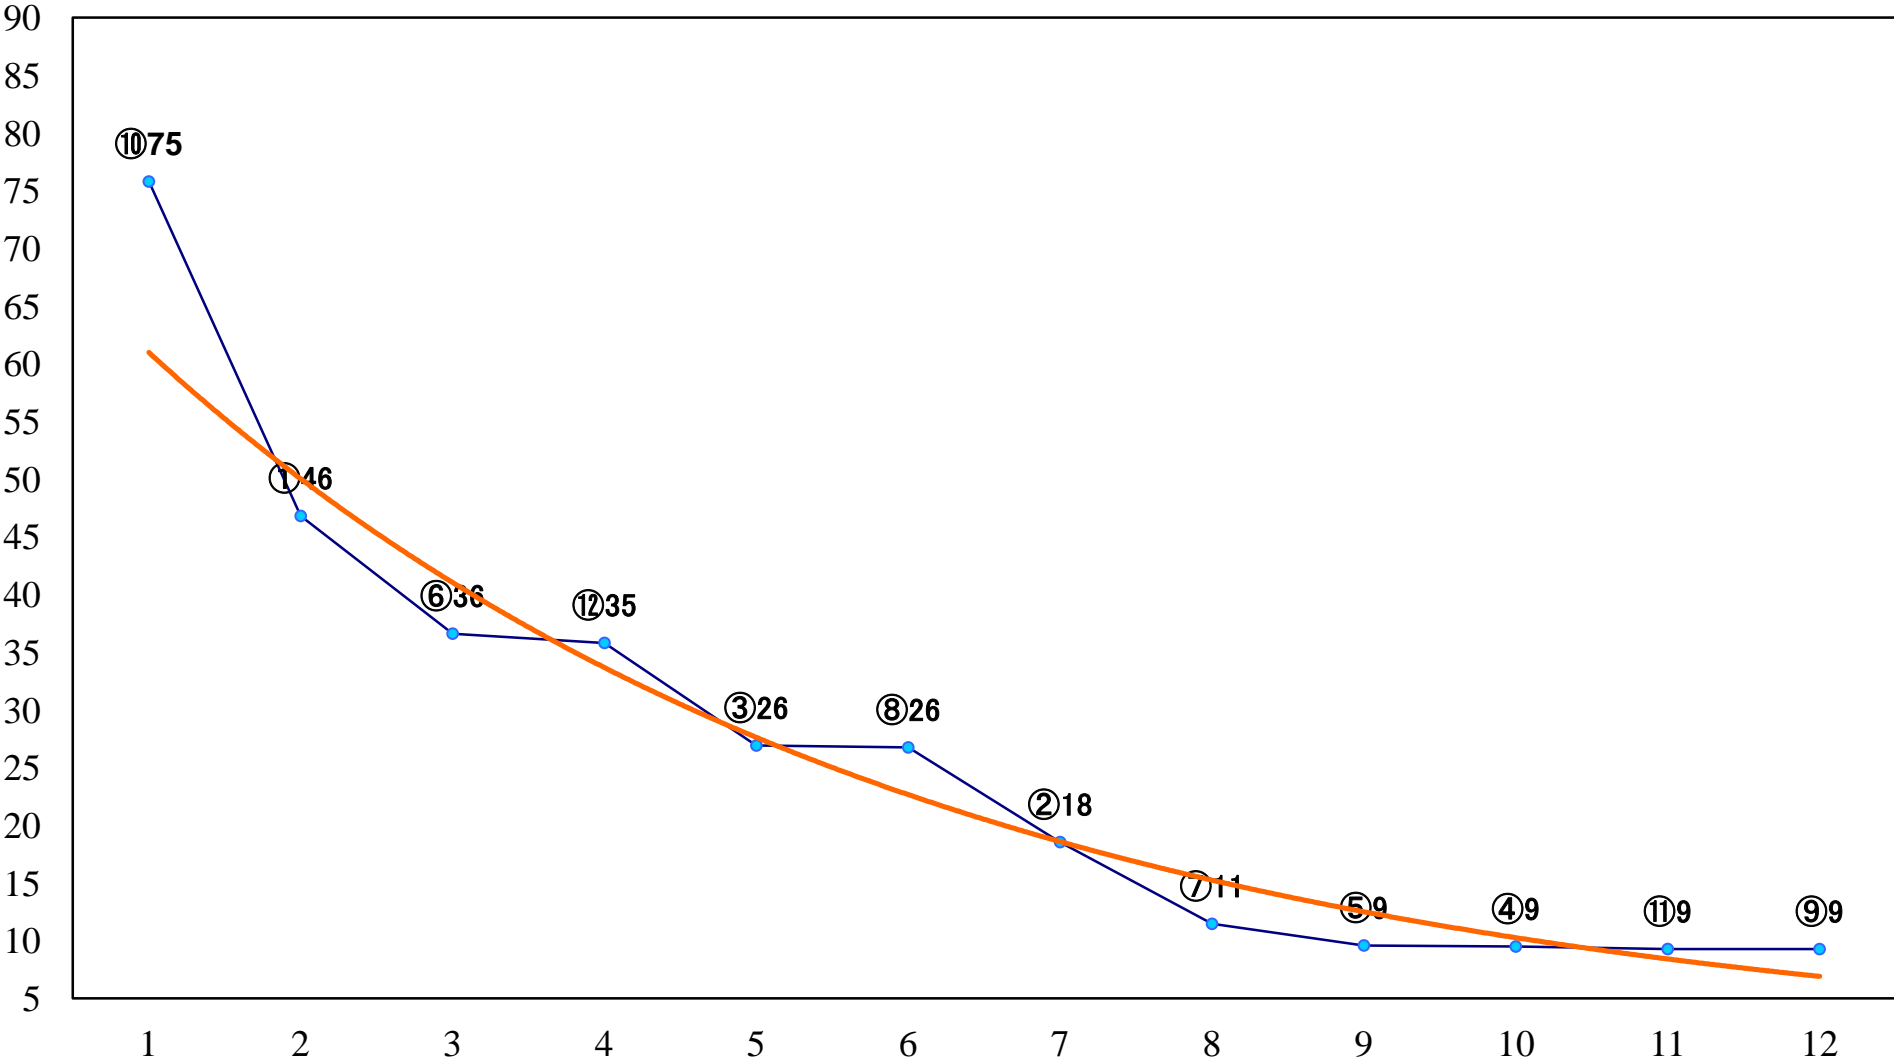

2022年11月08日(火) 川崎競馬 7R 17:45
C1七八 左1400mm