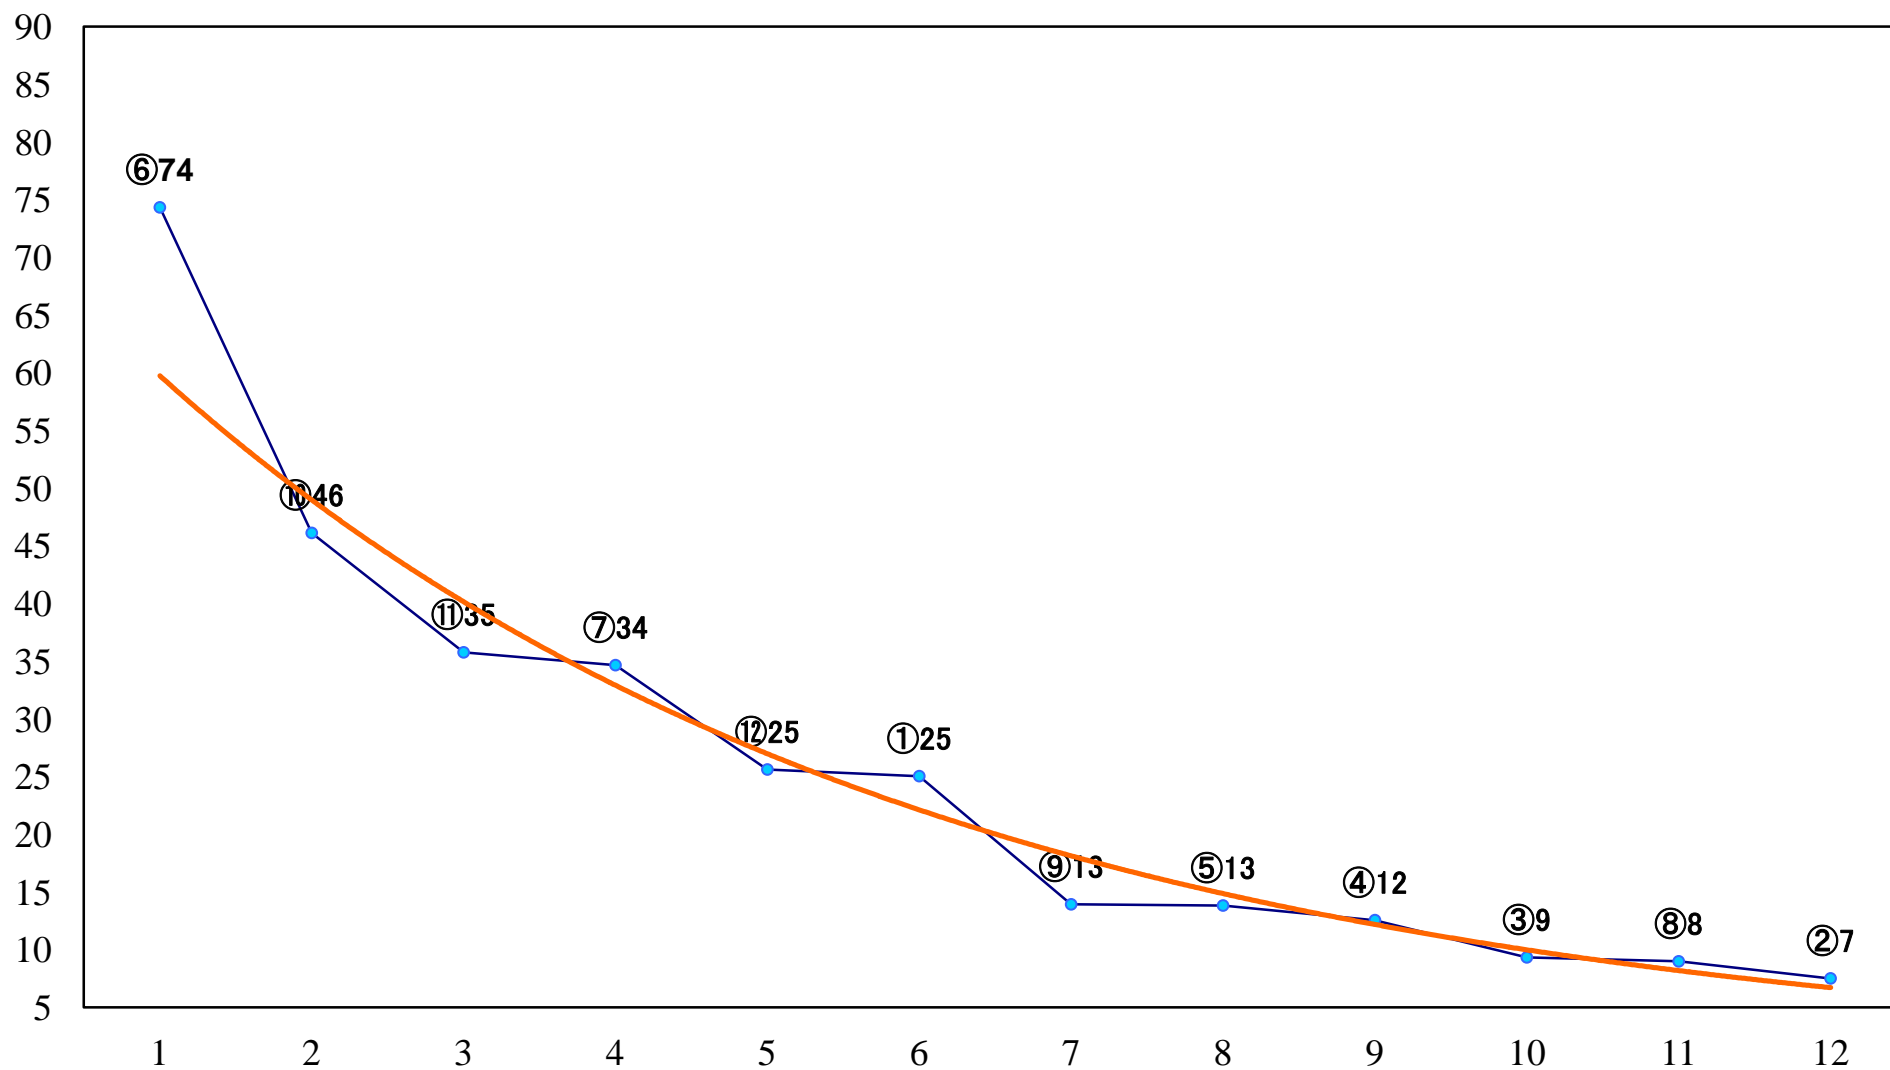

2022年11月08日(火) 川崎競馬 1R 14:45
ヴェロス特別3歳4 左1400mm

2022年11月08日(火) 川崎競馬 2R 15:15
四十雀特別3歳2 左1500mm

2022年11月08日(火) 川崎競馬 3R 15:45
C3四五 左1400mm

2022年11月08日(火) 川崎競馬 4R 16:15
C3四五 左1500mm

2022年11月08日(火) 川崎競馬 5R 16:45
万雷賞C2選定馬 左900mm