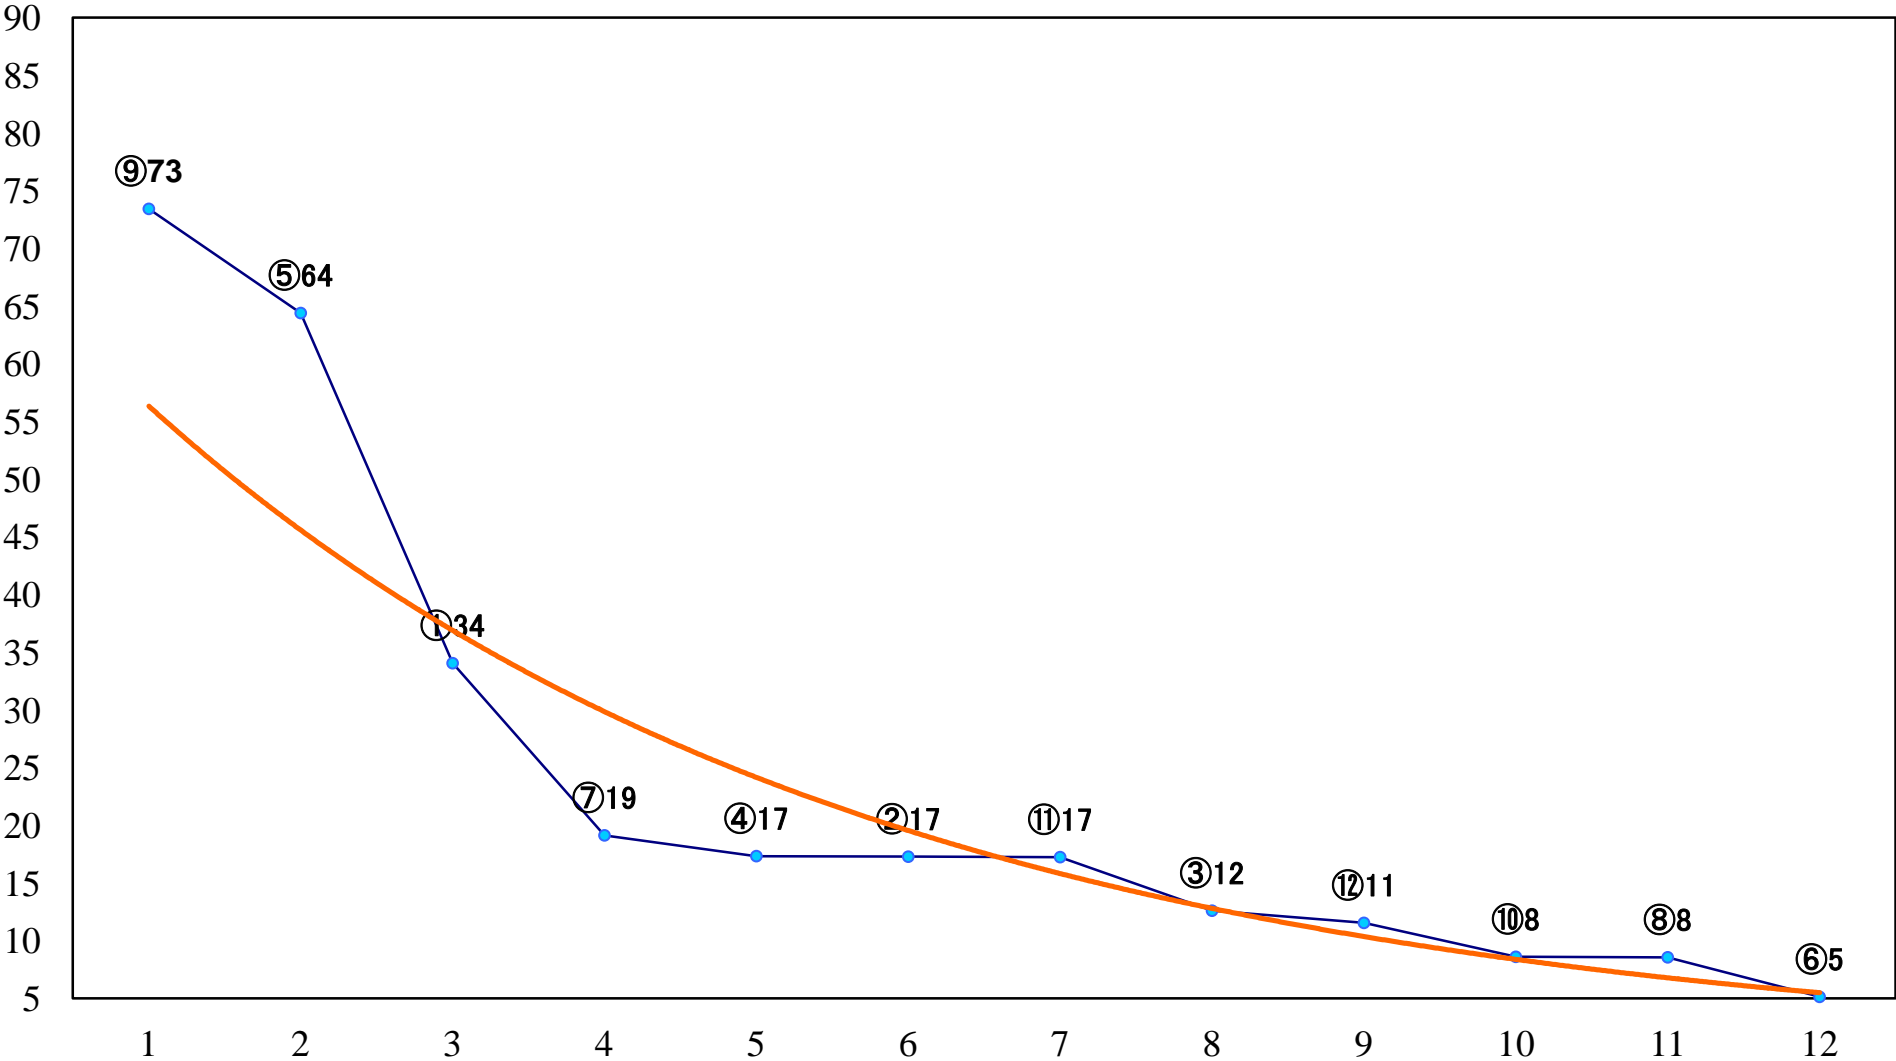

2022年11月08日(火) 川崎競馬 1R 14:45
ヴェロス特別3歳4 左1400mm

2022年11月08日(火) 川崎競馬 2R 15:15
四十雀特別3歳2 左1500mm

2022年11月08日(火) 川崎競馬 3R 15:45
C3四五 左1400mm

2022年11月08日(火) 川崎競馬 4R 16:15
C3四五 左1500mm

2022年11月08日(火) 川崎競馬 5R 16:45
万雷賞C2選定馬 左900mm