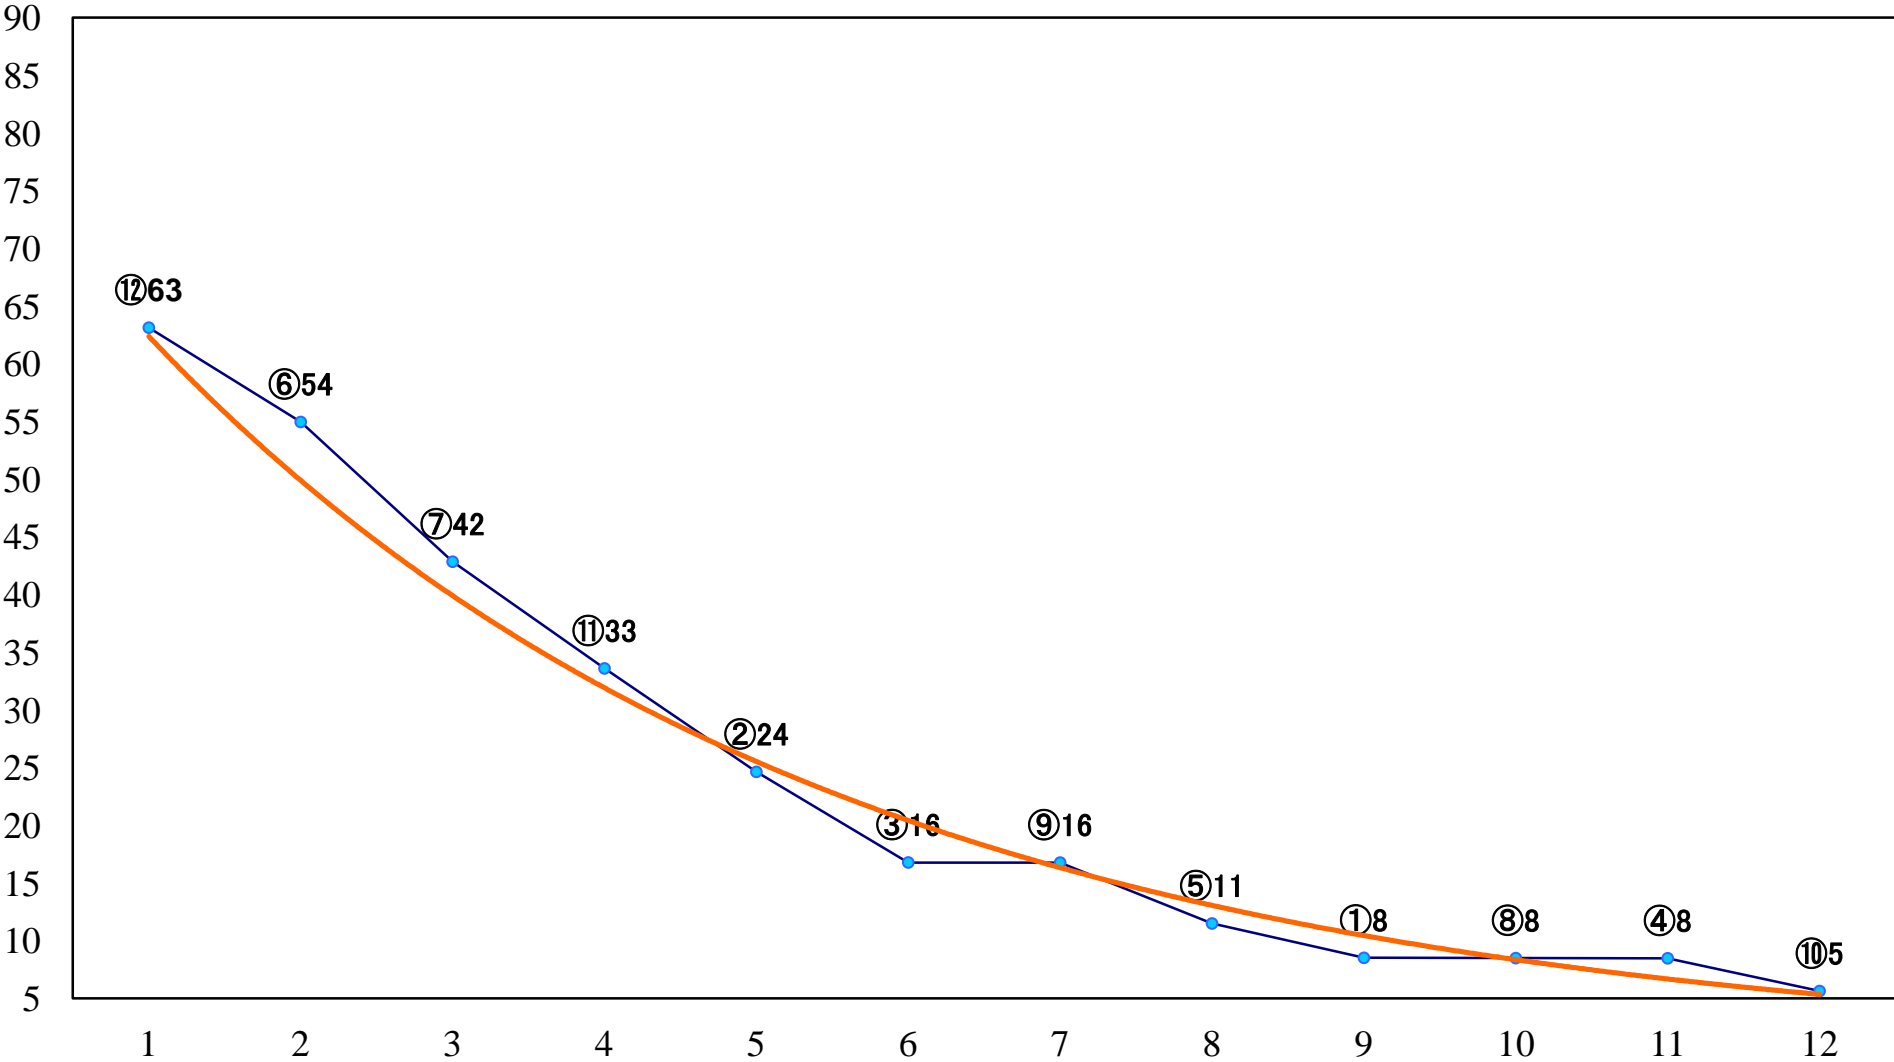

2022年11月08日(火) 川崎競馬 1R 14:45
ヴェロス特別3歳4 左1400mm

2022年11月08日(火) 川崎競馬 2R 15:15
四十雀特別3歳2 左1500mm

2022年11月08日(火) 川崎競馬 3R 15:45
C3四五 左1400mm

2022年11月08日(火) 川崎競馬 4R 16:15
C3四五 左1500mm

2022年11月08日(火) 川崎競馬 5R 16:45
万雷賞C2選定馬 左900mm