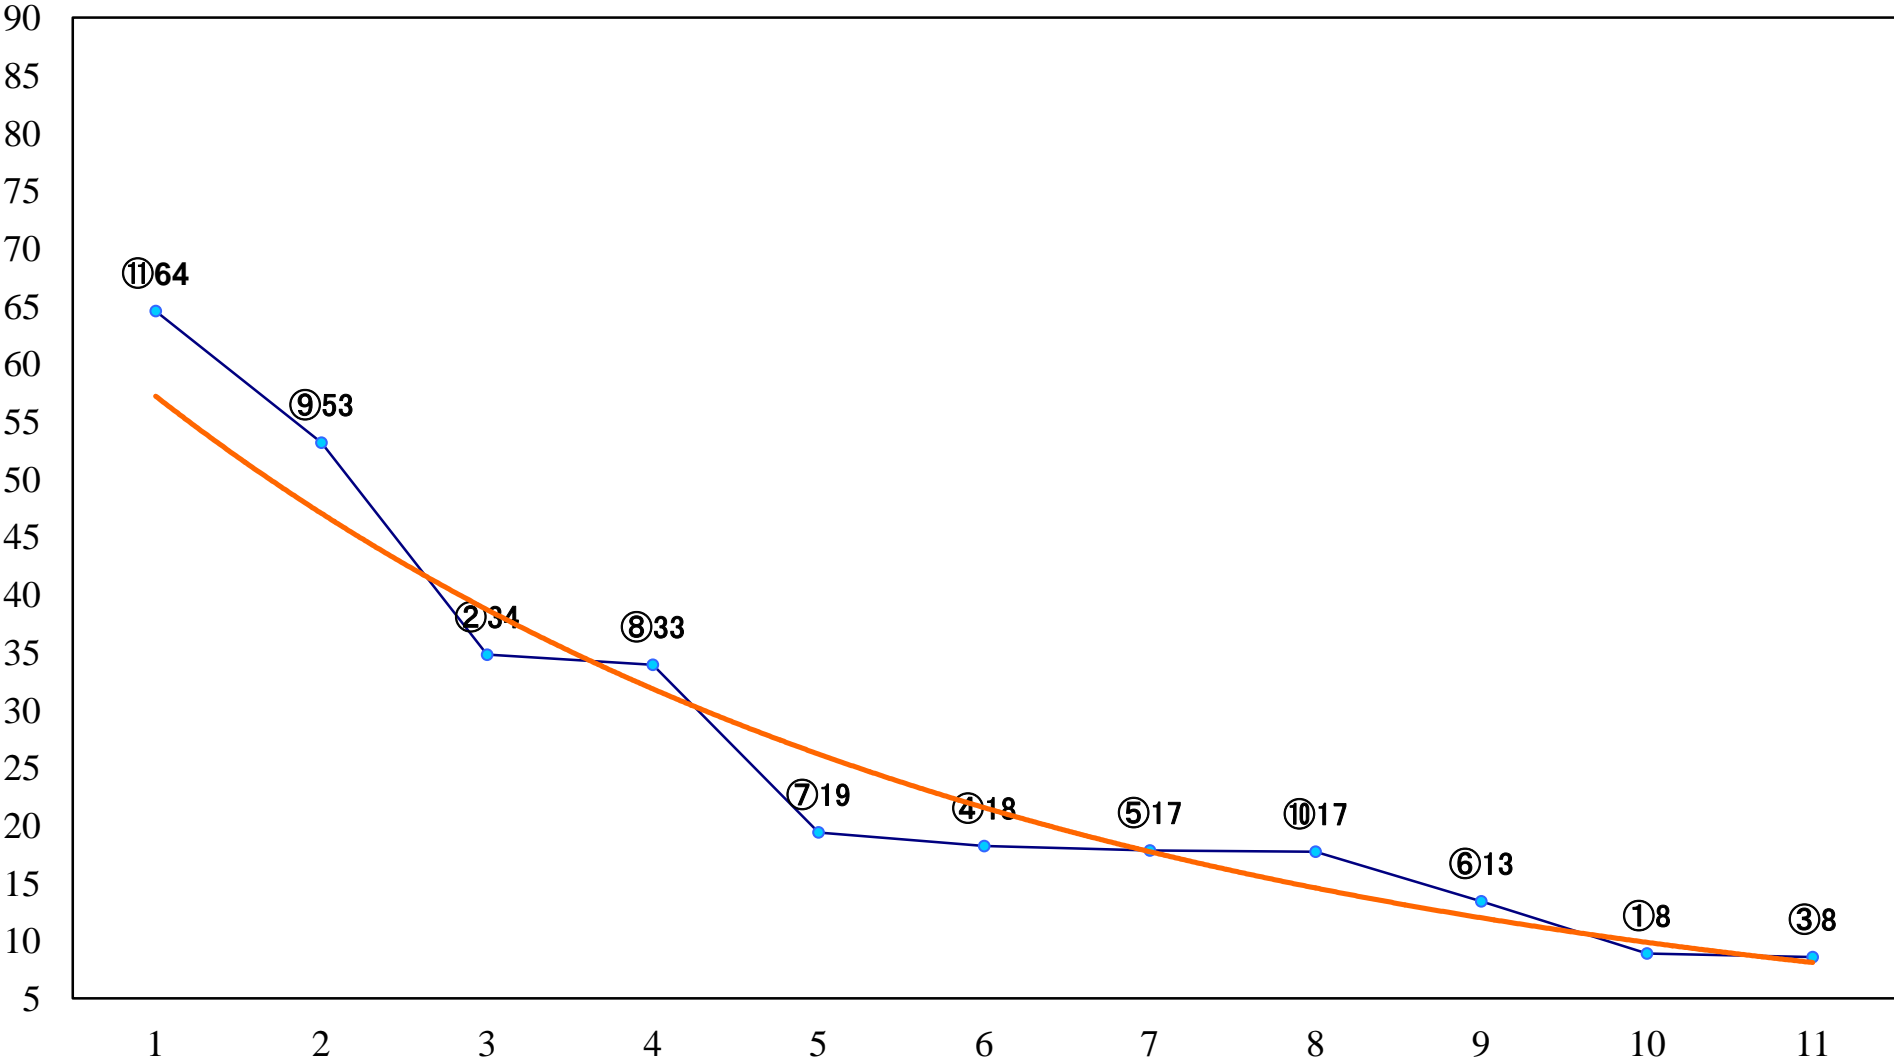

2022年11月08日(火) 川崎競馬 6R 17:15
エウプロシュネー賞C2選定馬 左2000mm