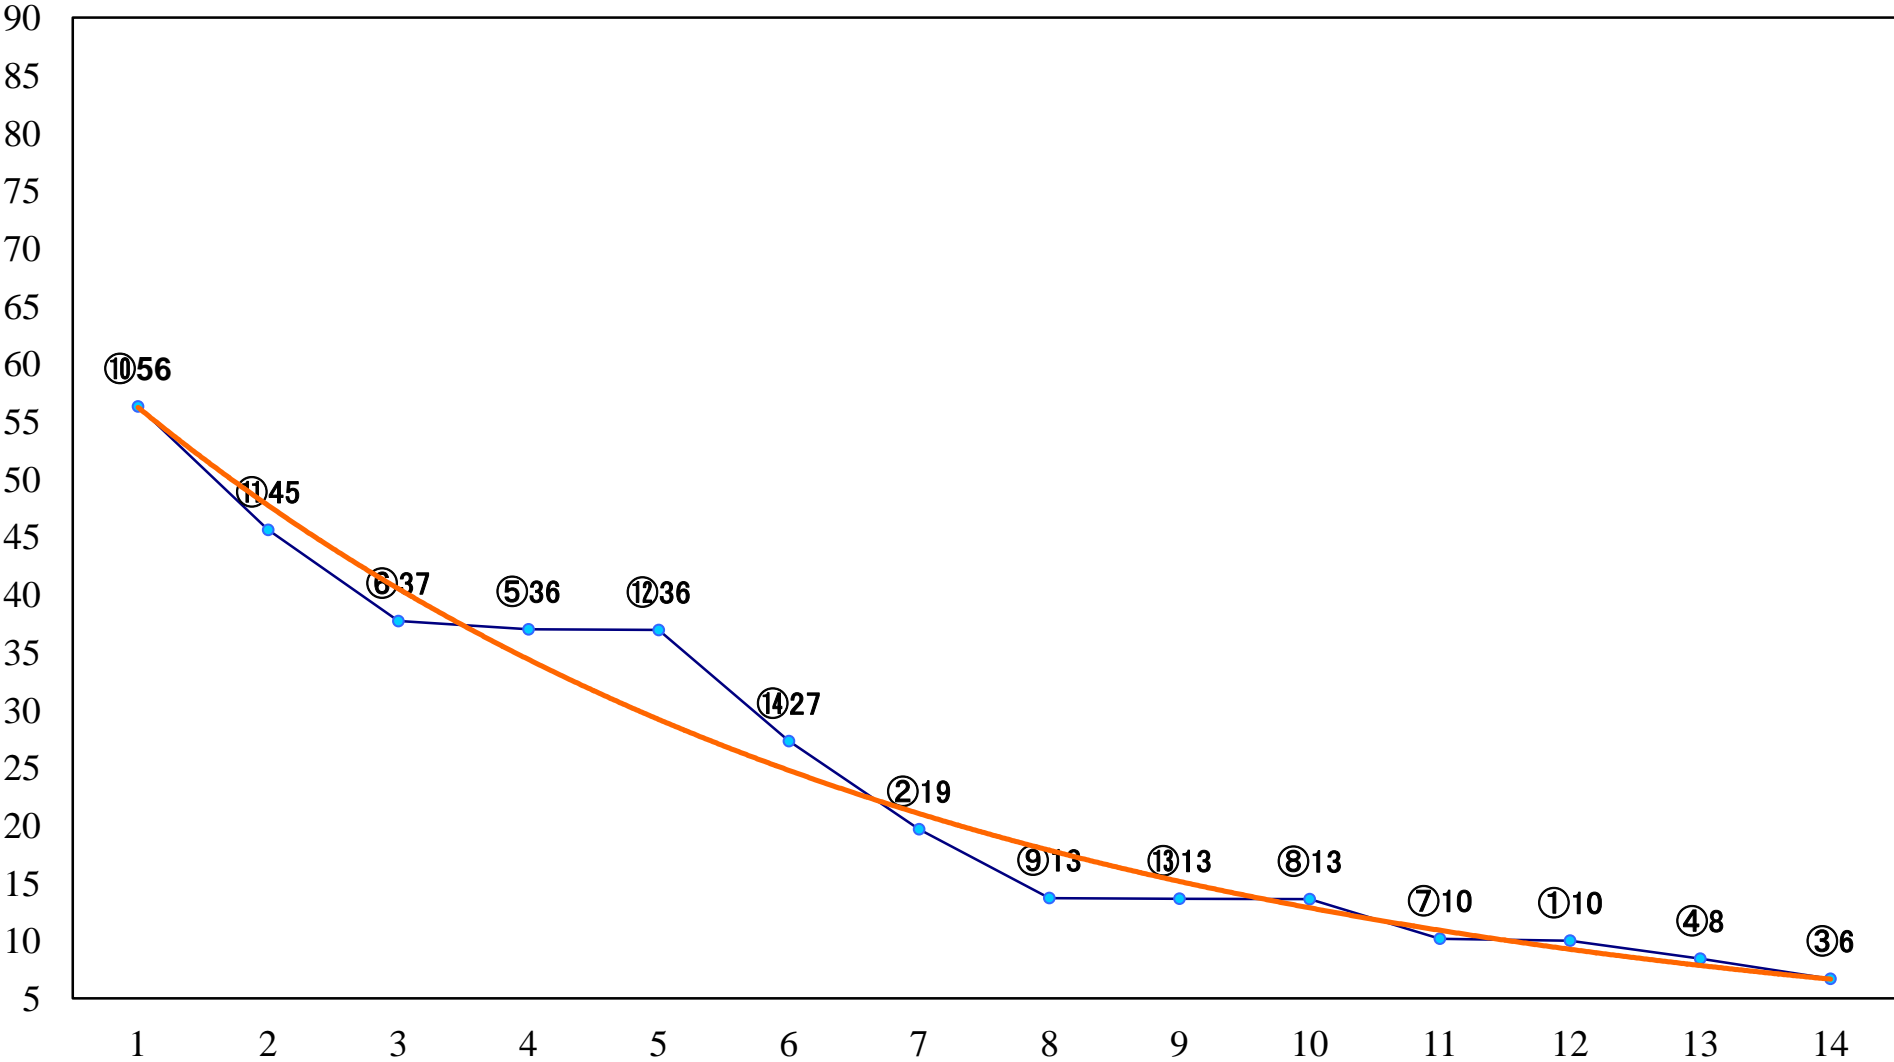

2022年11月08日(火) 川崎競馬 9R 18:55
初霜特別B3二 左1500mm