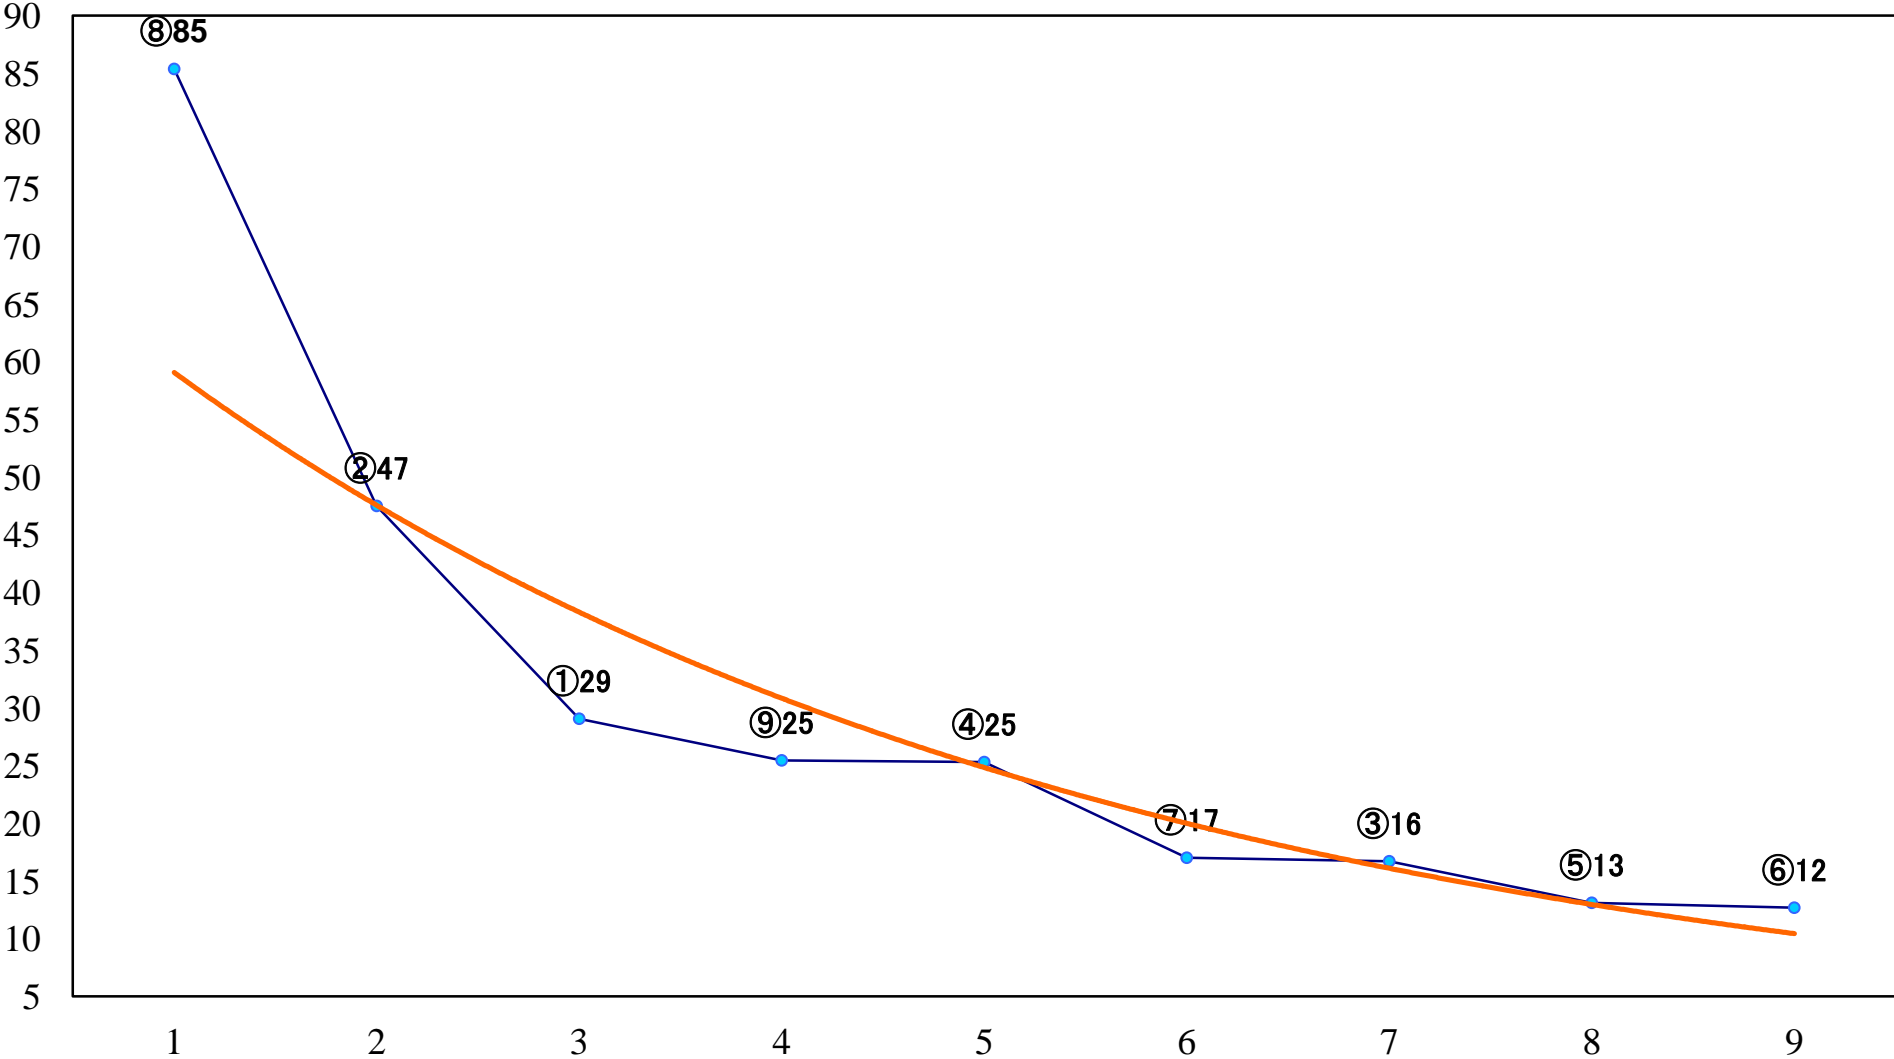

2022年11月08日(火) 川崎競馬 1R 14:45
ヴェロス特別3歳4 左1400mm

2022年11月08日(火) 川崎競馬 2R 15:15
四十雀特別3歳2 左1500mm

2022年11月08日(火) 川崎競馬 3R 15:45
C3四五 左1400mm

2022年11月08日(火) 川崎競馬 4R 16:15
C3四五 左1500mm

2022年11月08日(火) 川崎競馬 5R 16:45
万雷賞C2選定馬 左900mm