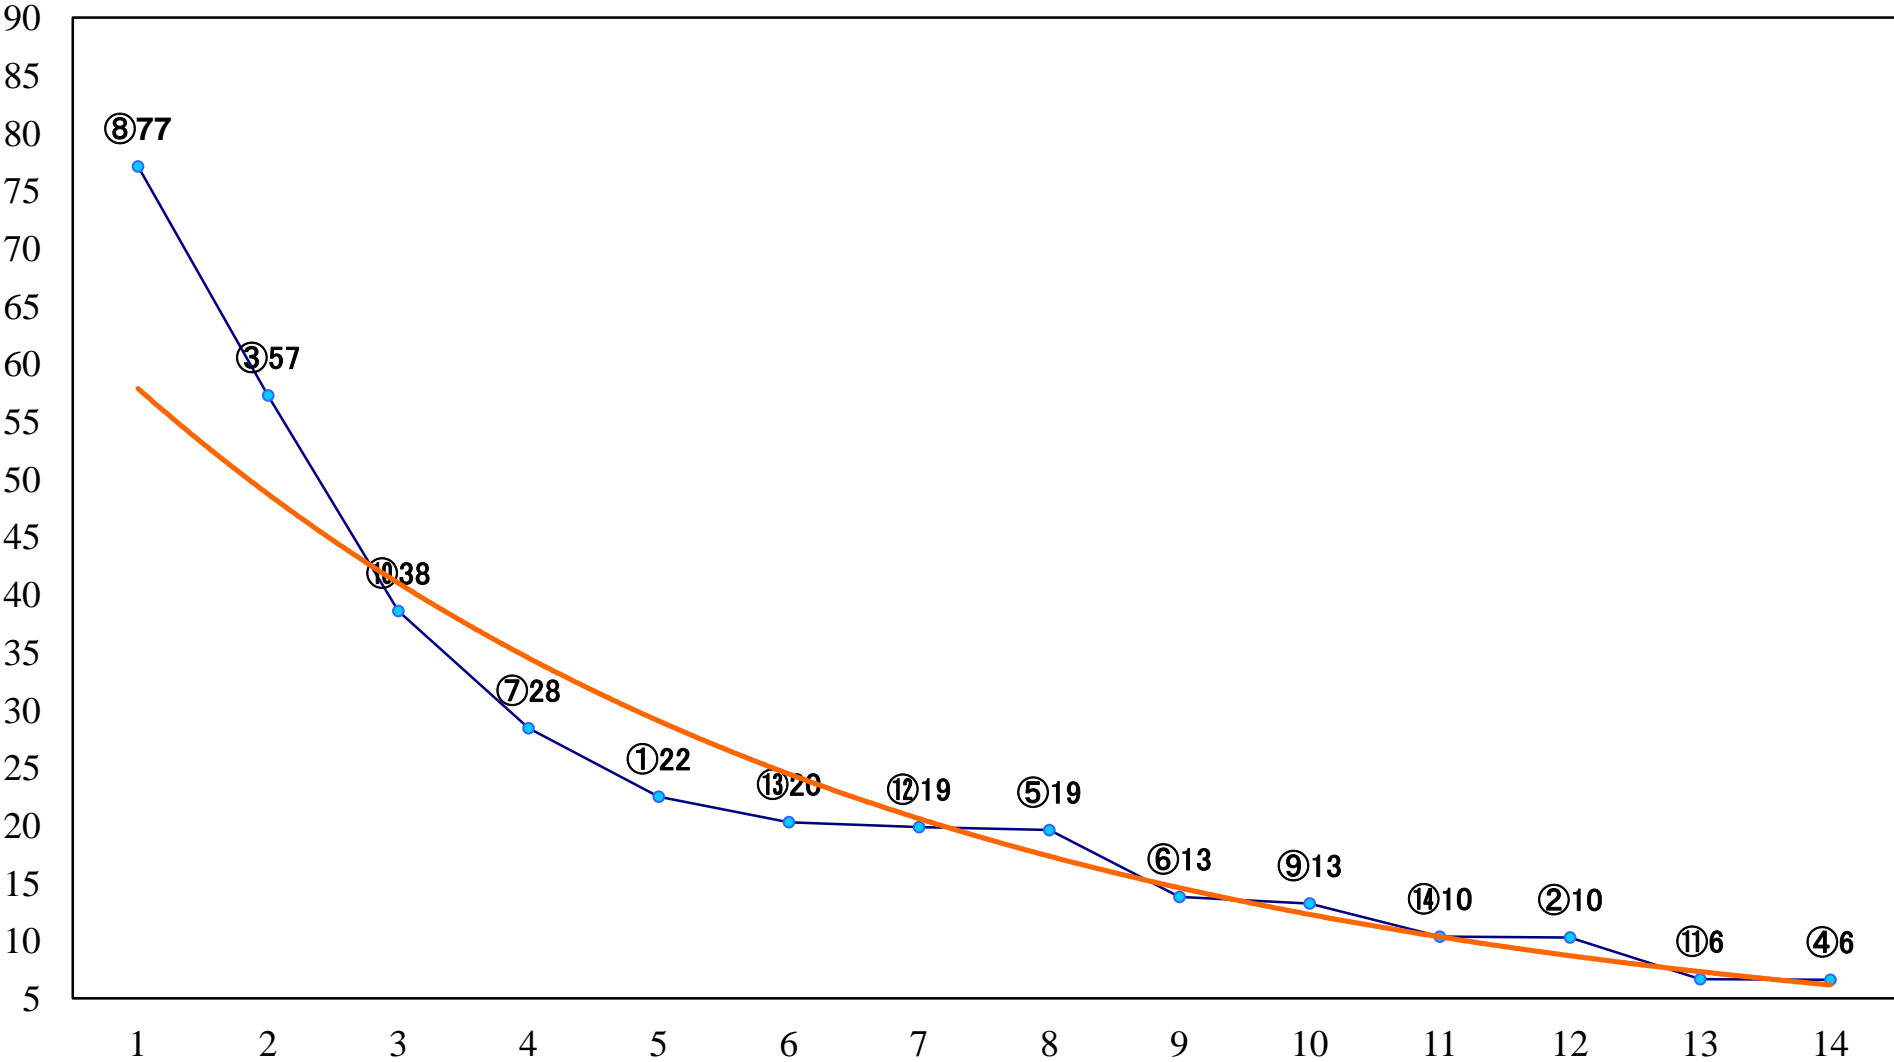

2022年11月08日(火) 川崎競馬 6R 17:15
エウプロシュネー賞C2選定馬 左2000mm

2022年11月08日(火) 川崎競馬 7R 17:45
C1七八 左1400mm

2022年11月08日(火) 川崎競馬 9R 18:55
初霜特別B3二 左1500mm

2022年11月08日(火) 川崎競馬 10R 19:30
時雨空特別B2二 左1500mm

2022年11月08日(火) 川崎競馬 11R 20:10
ローレル賞【地方交流】2歳オープン 左1600mm