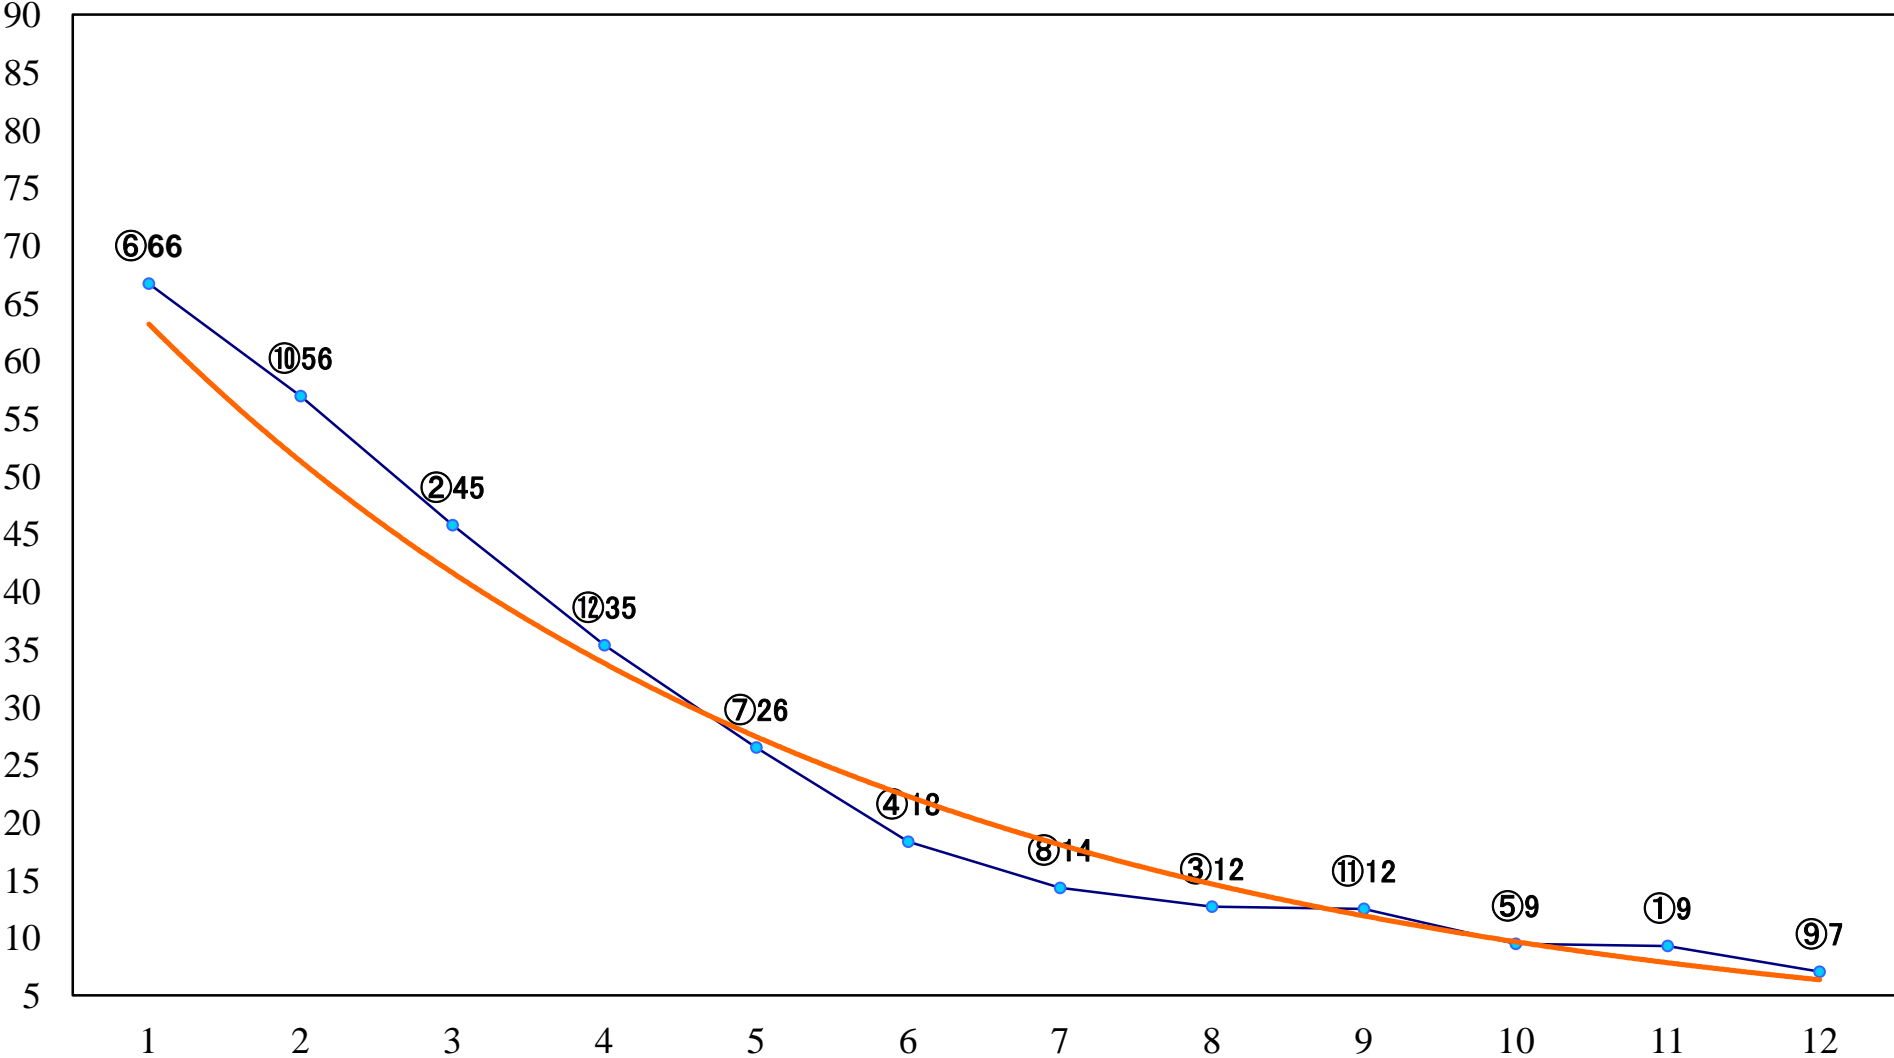

2022年11月10日(木) 川崎競馬 6R 17:30
C2七八九 左1500mm

2022年11月10日(木) 川崎競馬 7R 18:00
C1-二三 左1600mm

2022年11月10日(木) 川崎競馬 8R 18:30

C1-二三 左1400mm

2022年11月10日(木) 川崎競馬 9R 19:05
猪突猛進賞B3選定馬 左900mm

2022年11月10日(木) 川崎競馬 10R 19:40
「ご縁の国しまね」特別B3三 左1600mm