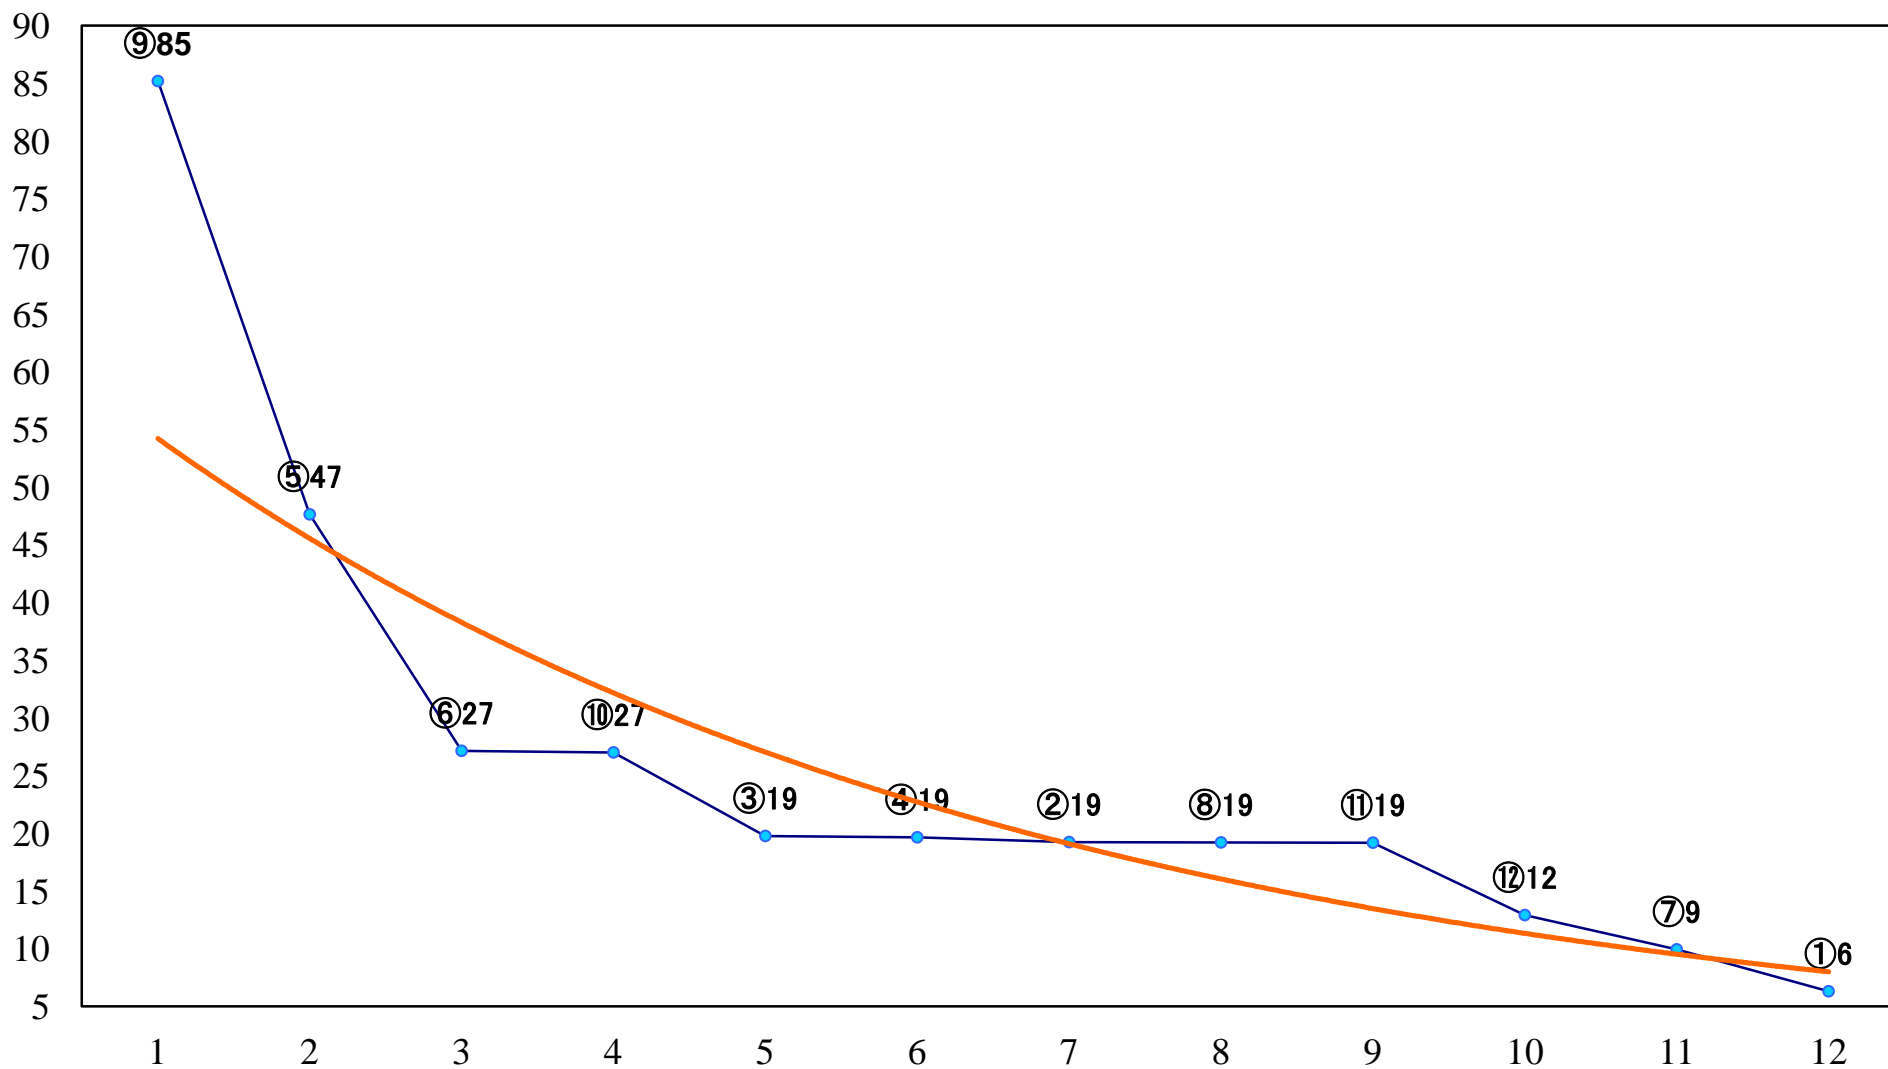

2022年11月10日(木) 川崎競馬 6R 17:30
C2七八九 左1500mm

2022年11月10日(木) 川崎競馬 7R 18:00
C1-二三 左1600mm

2022年11月10日(木) 川崎競馬 8R 18:30

C1-二三 左1400mm

2022年11月10日(木) 川崎競馬 9R 19:05
猪突猛進賞B3選定馬 左900mm

2022年11月10日(木) 川崎競馬 10R 19:40
「ご縁の国しまね」特別B3三 左1600mm