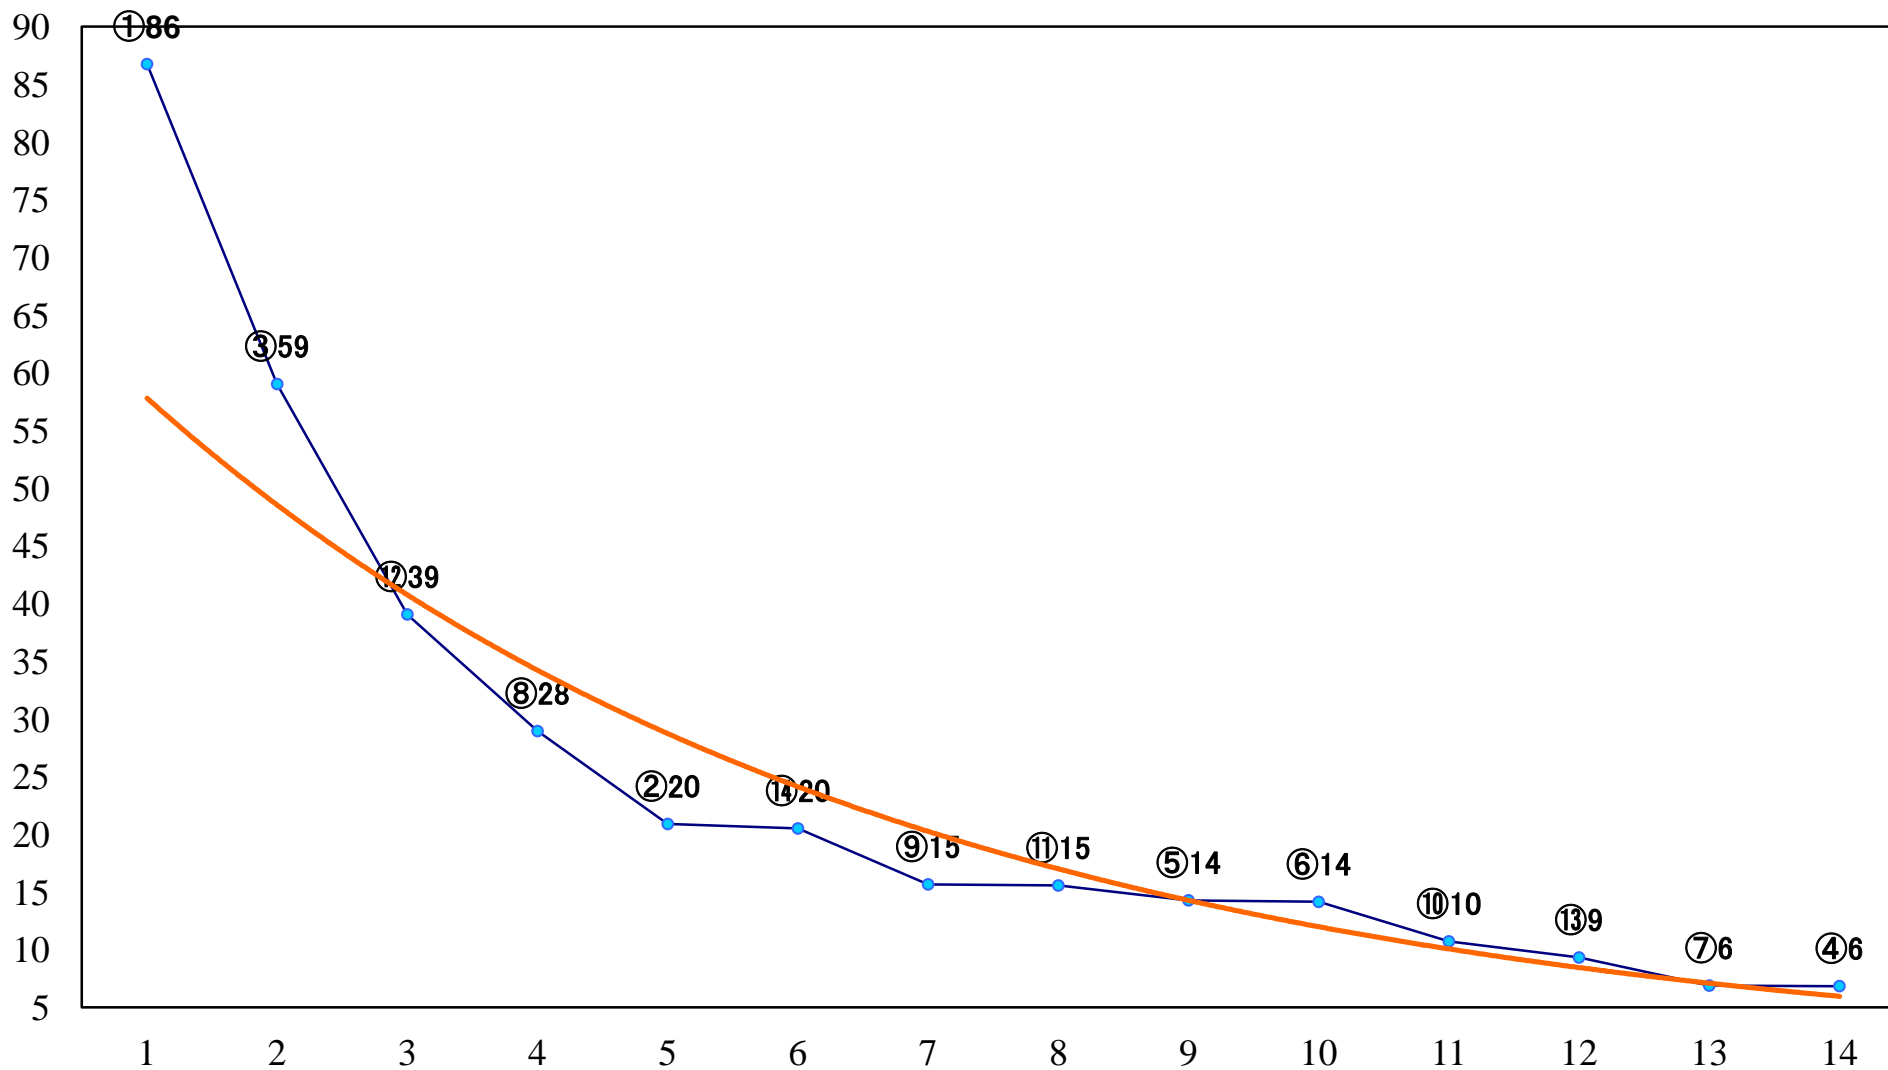

2022年11月10日(木) 川崎競馬 11R 20:15
生田オープン3上 左2000mm