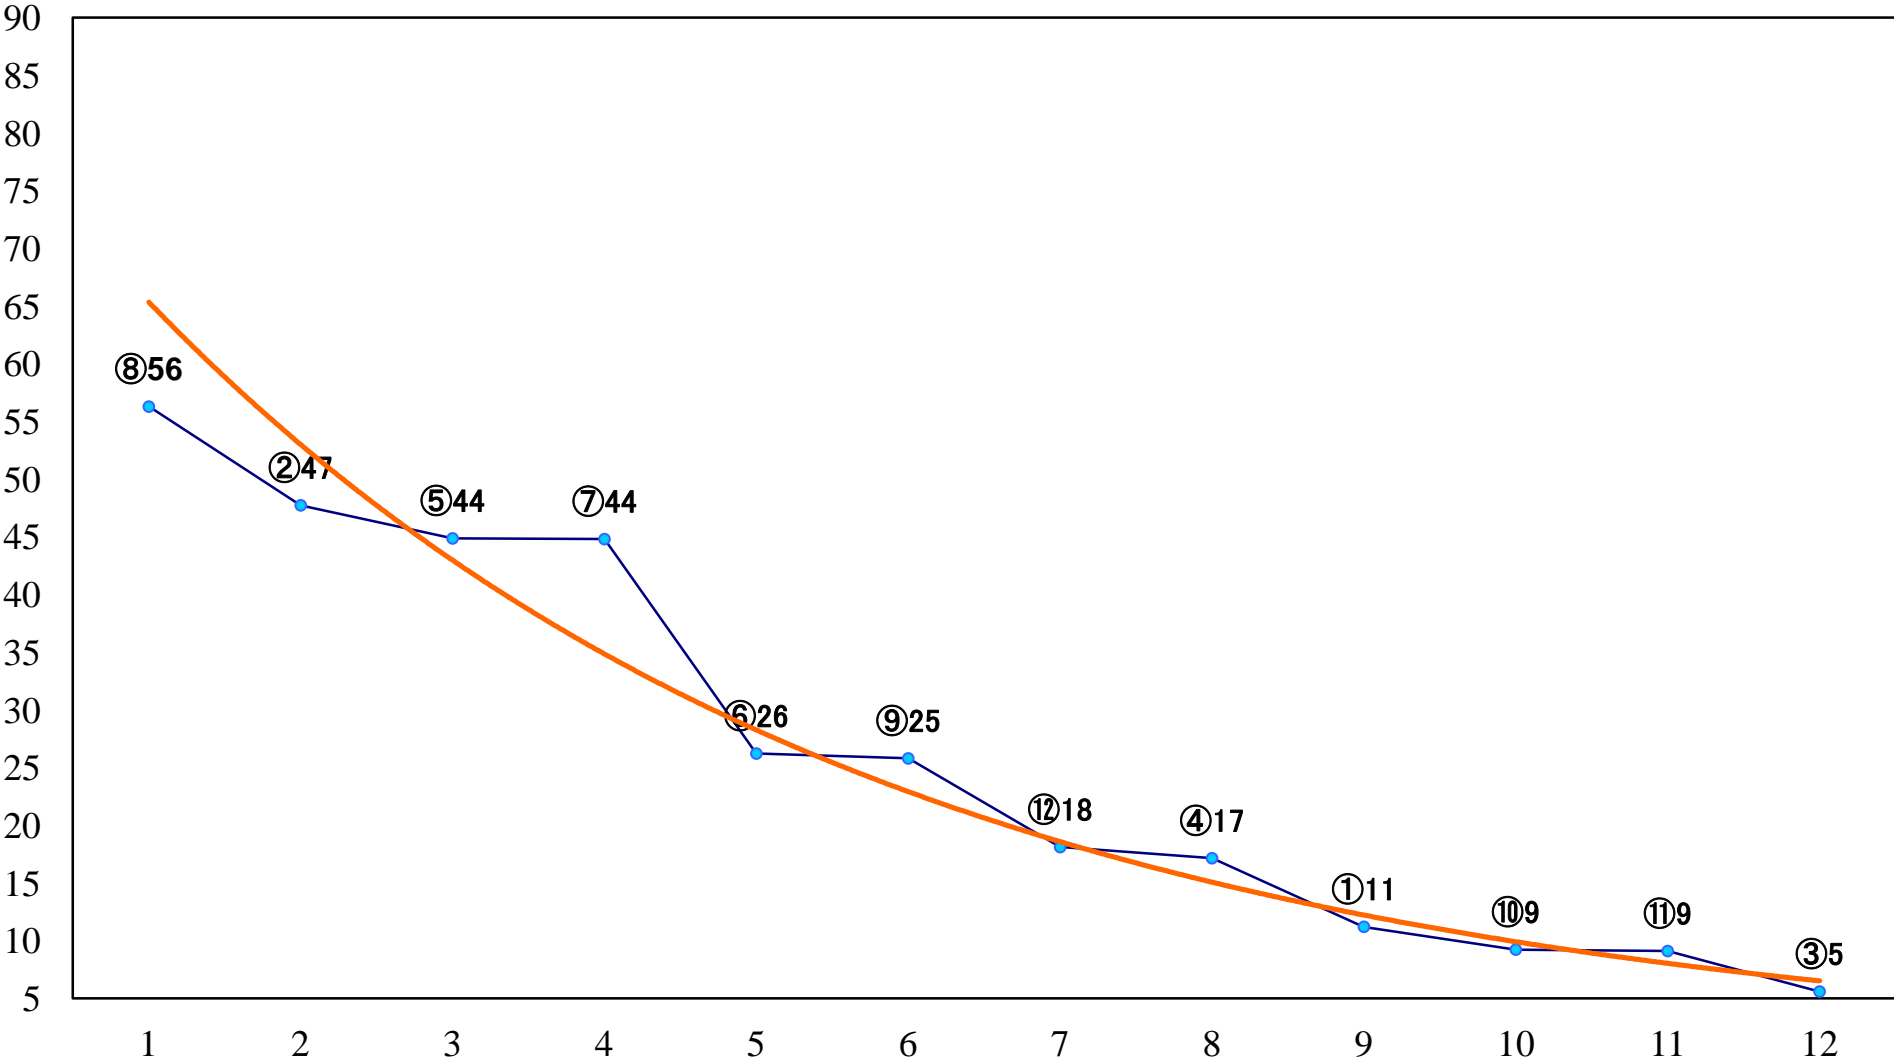

2022年11月10日(木) 川崎競馬 4R 16:30
C2七八九 左1400mm