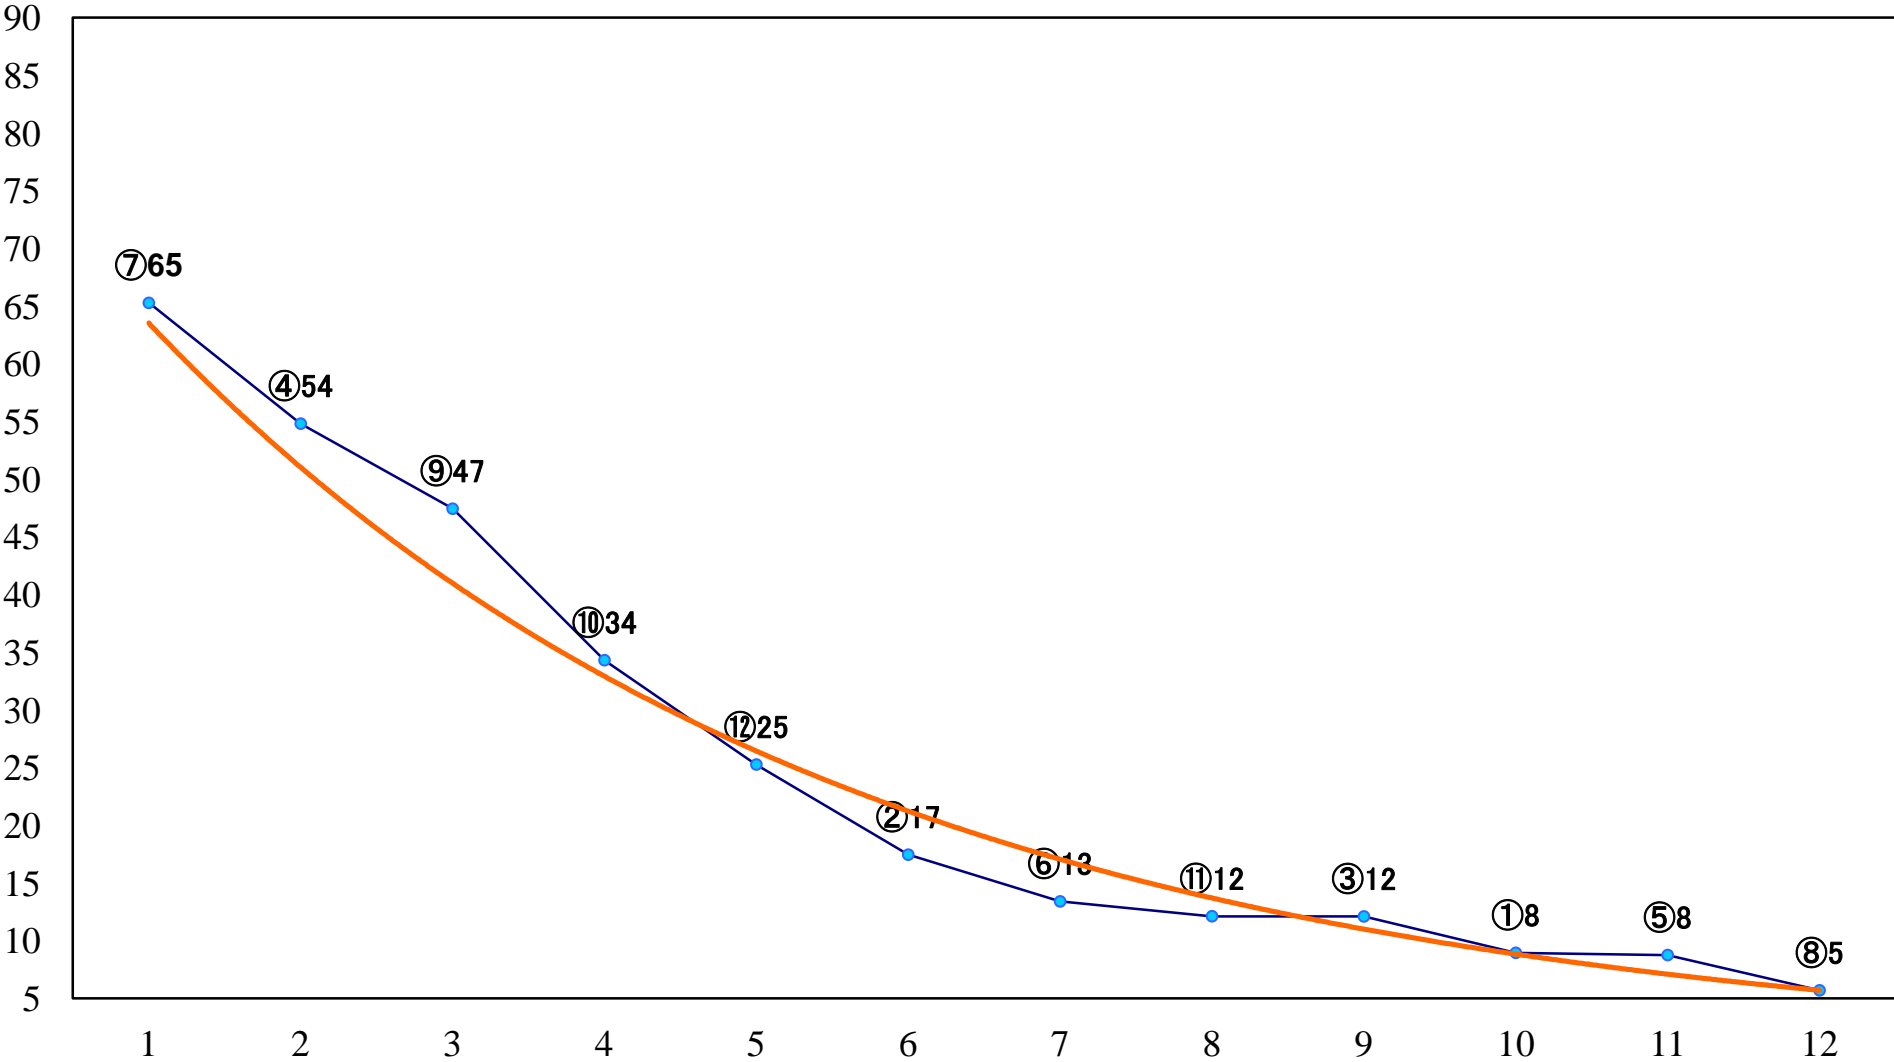

2022年11月10日(木) 川崎競馬 6R 17:30
C2七八九 左1500mm

2022年11月10日(木) 川崎競馬 7R 18:00
C1-二三 左1600mm

2022年11月10日(木) 川崎競馬 8R 18:30

C1-二三 左1400mm

2022年11月10日(木) 川崎競馬 9R 19:05
猪突猛進賞B3選定馬 左900mm

2022年11月10日(木) 川崎競馬 10R 19:40
「ご縁の国しまね」特別B3三 左1600mm