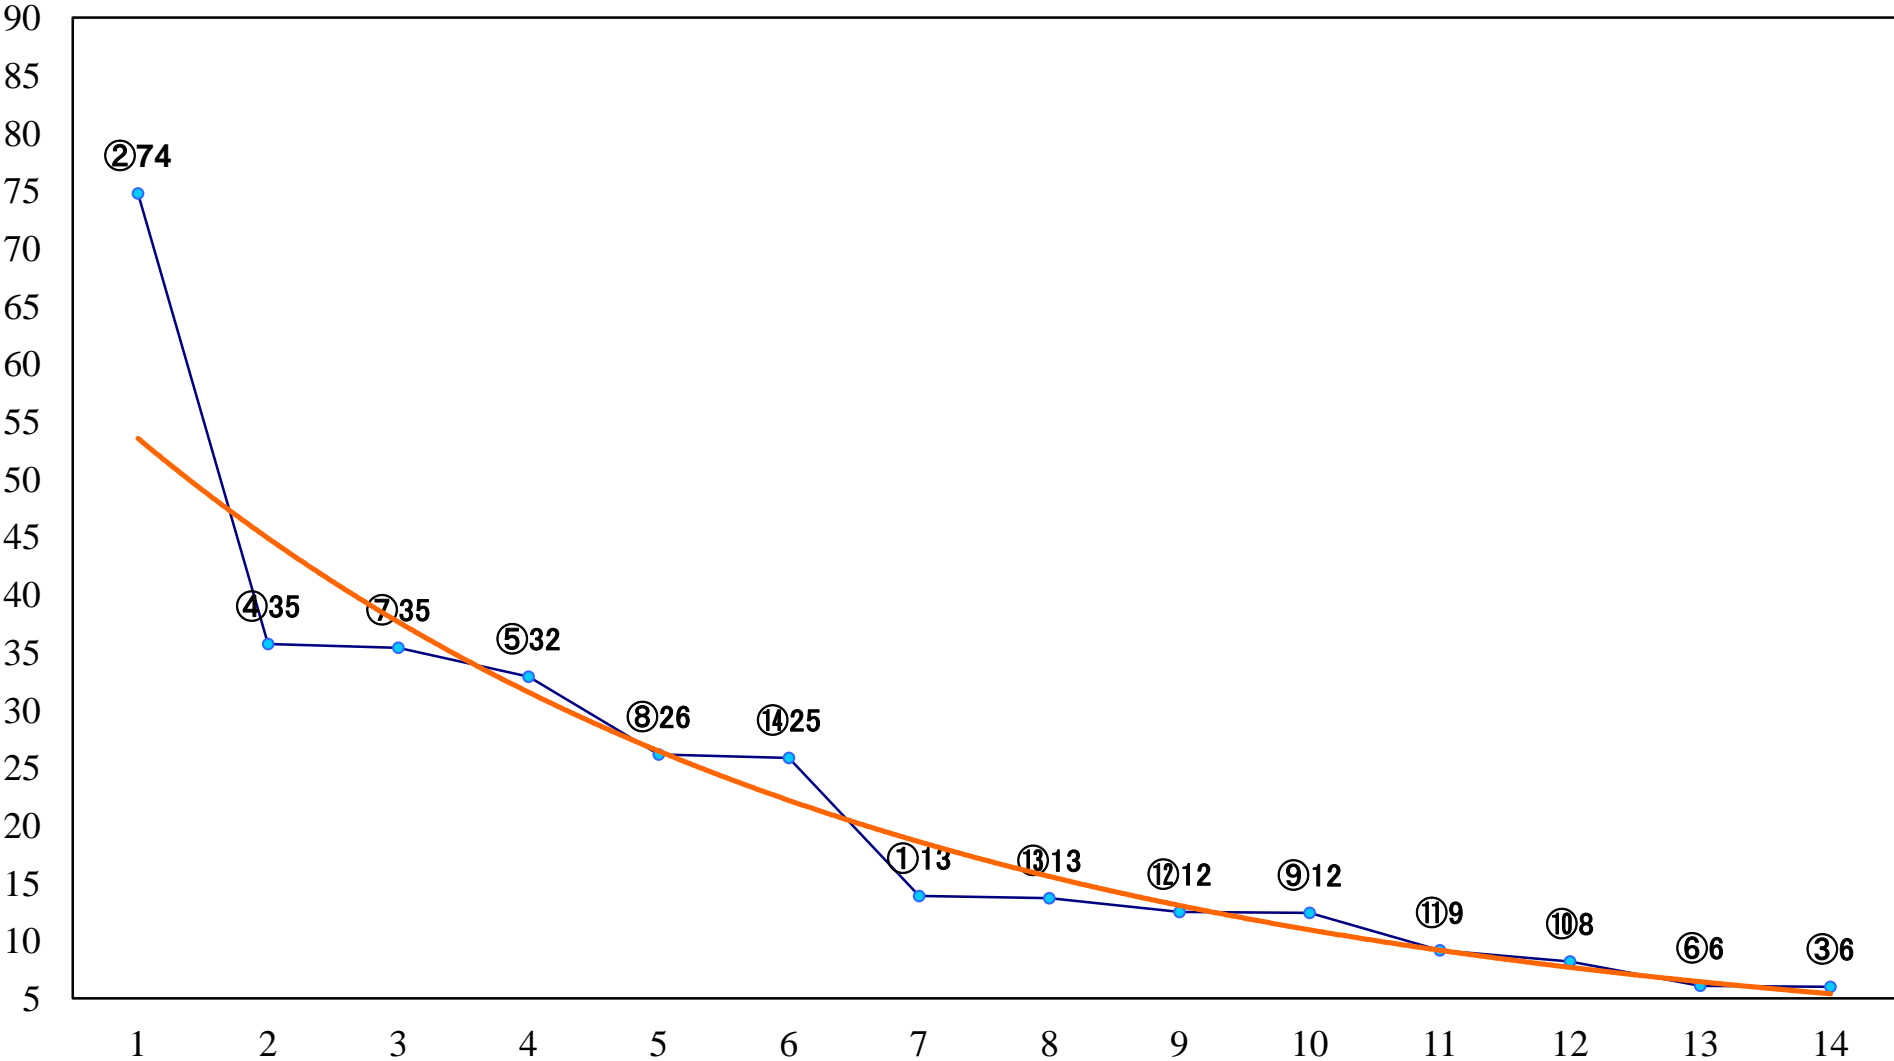

2022年11月10日(木) 川崎競馬 6R 17:30
C2七八九 左1500mm

2022年11月10日(木) 川崎競馬 7R 18:00
C1-二三 左1600mm

2022年11月10日(木) 川崎競馬 8R 18:30

C1-二三 左1400mm

2022年11月10日(木) 川崎競馬 9R 19:05
猪突猛進賞B3選定馬 左900mm

2022年11月10日(木) 川崎競馬 10R 19:40
「ご縁の国しまね」特別B3三 左1600mm