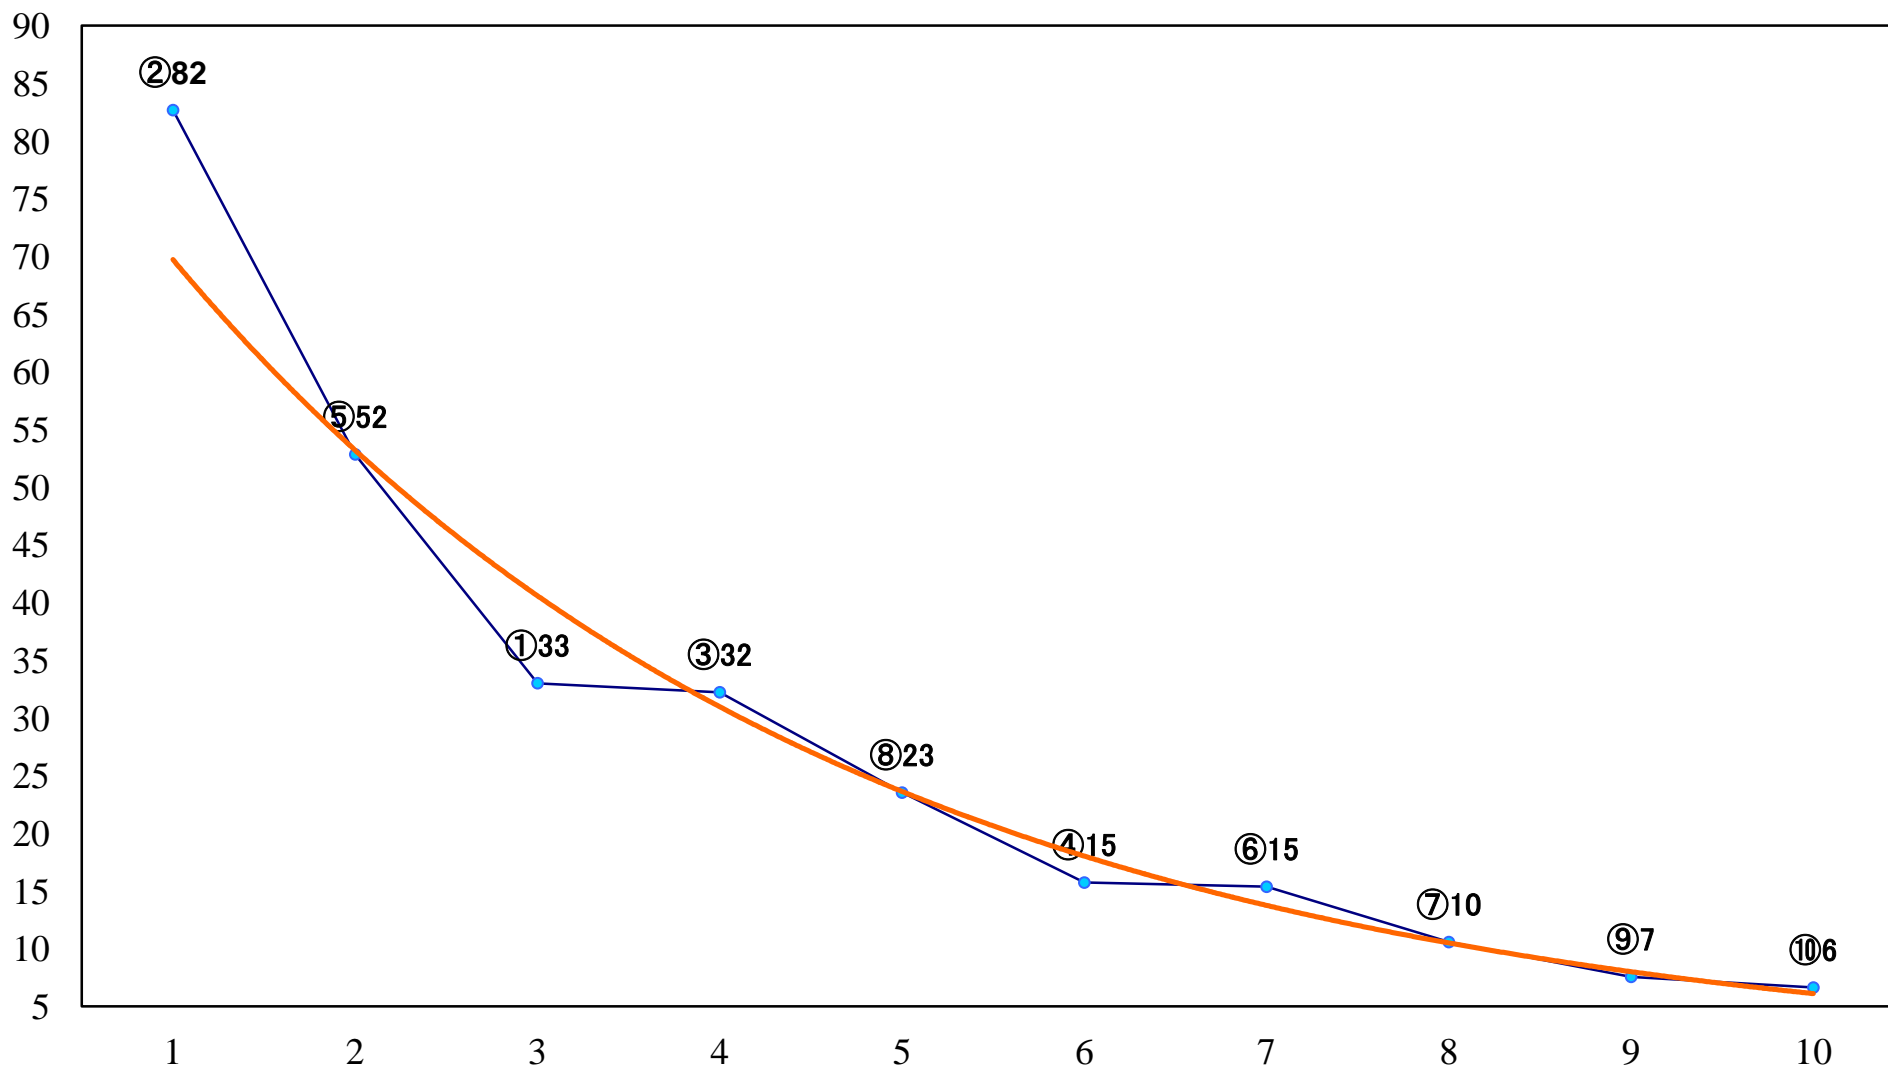

2022年11月10日(木) 川崎競馬 1R 15:00
天香桂花賞2歳100万未満選定牝馬 左1400mm