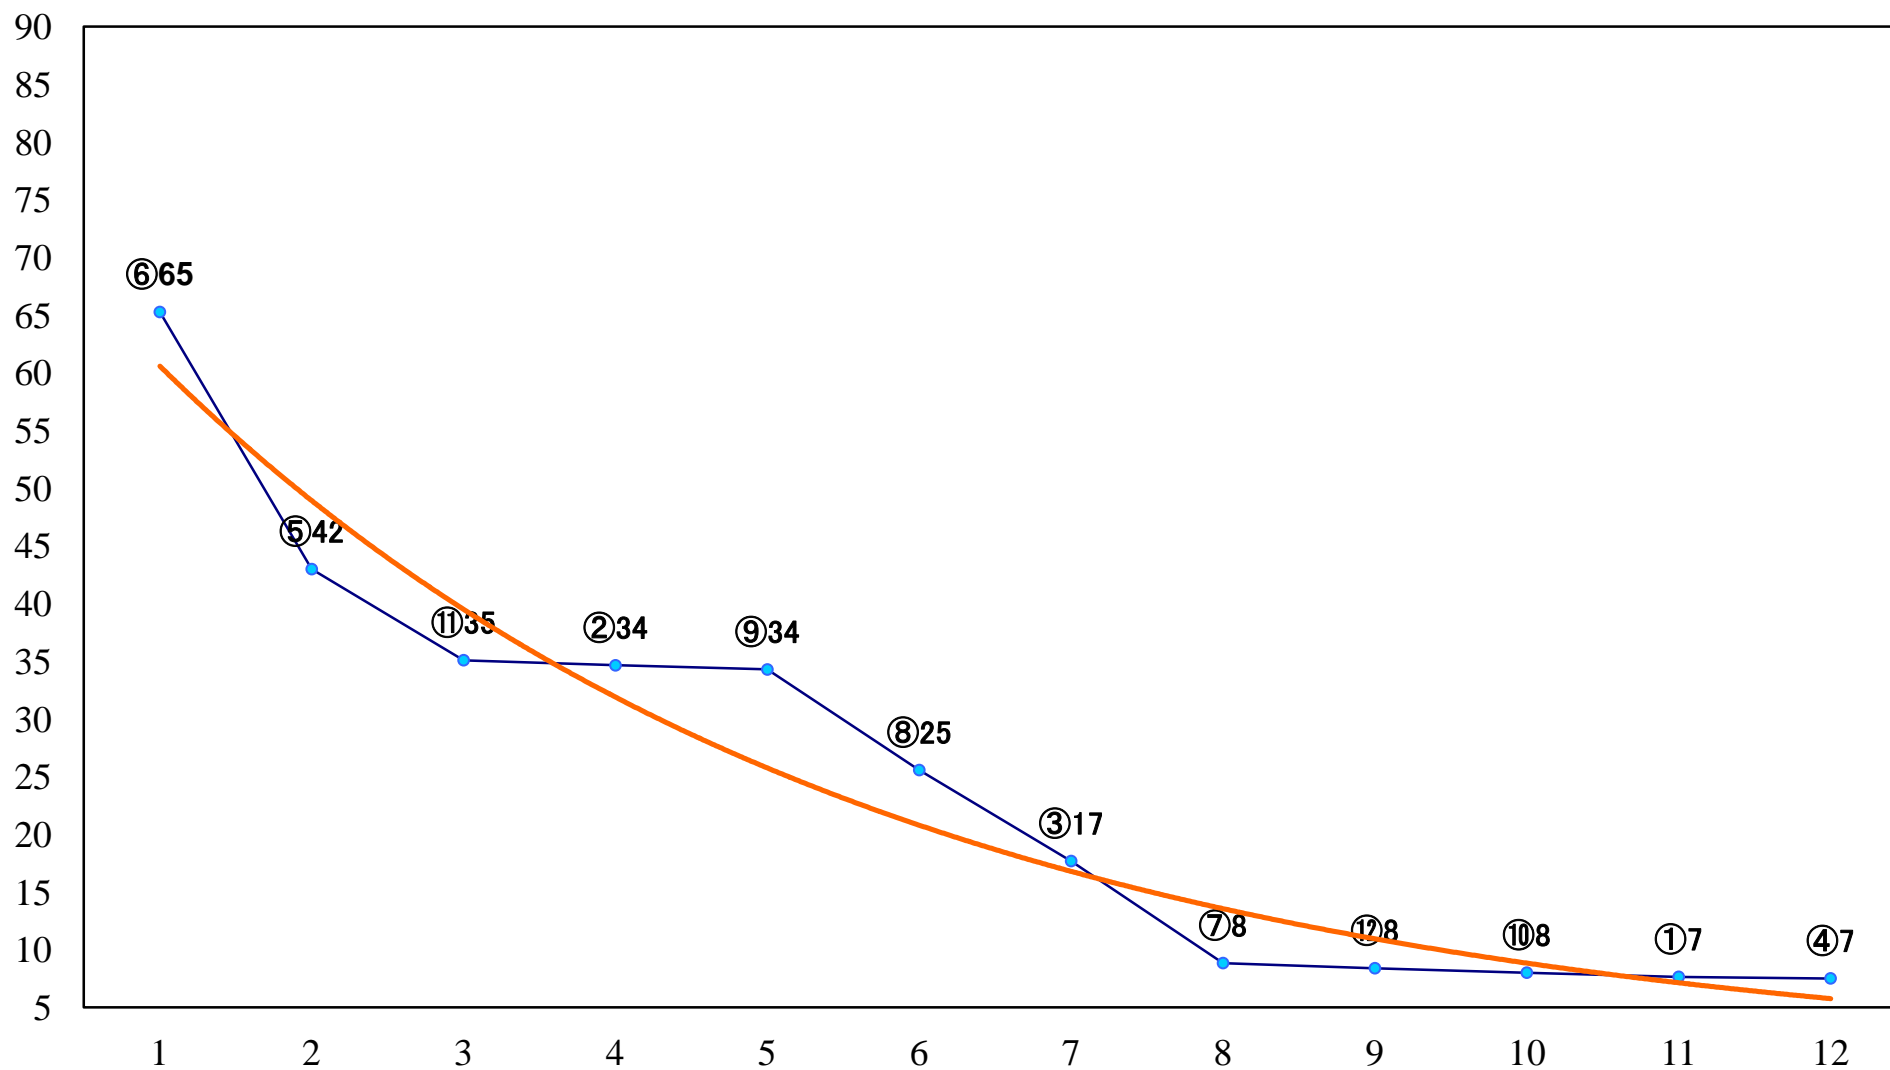

2022年11月10日(木) 川崎競馬 3R 16:00
プファイル賞3歳未格付選定馬 左900mm