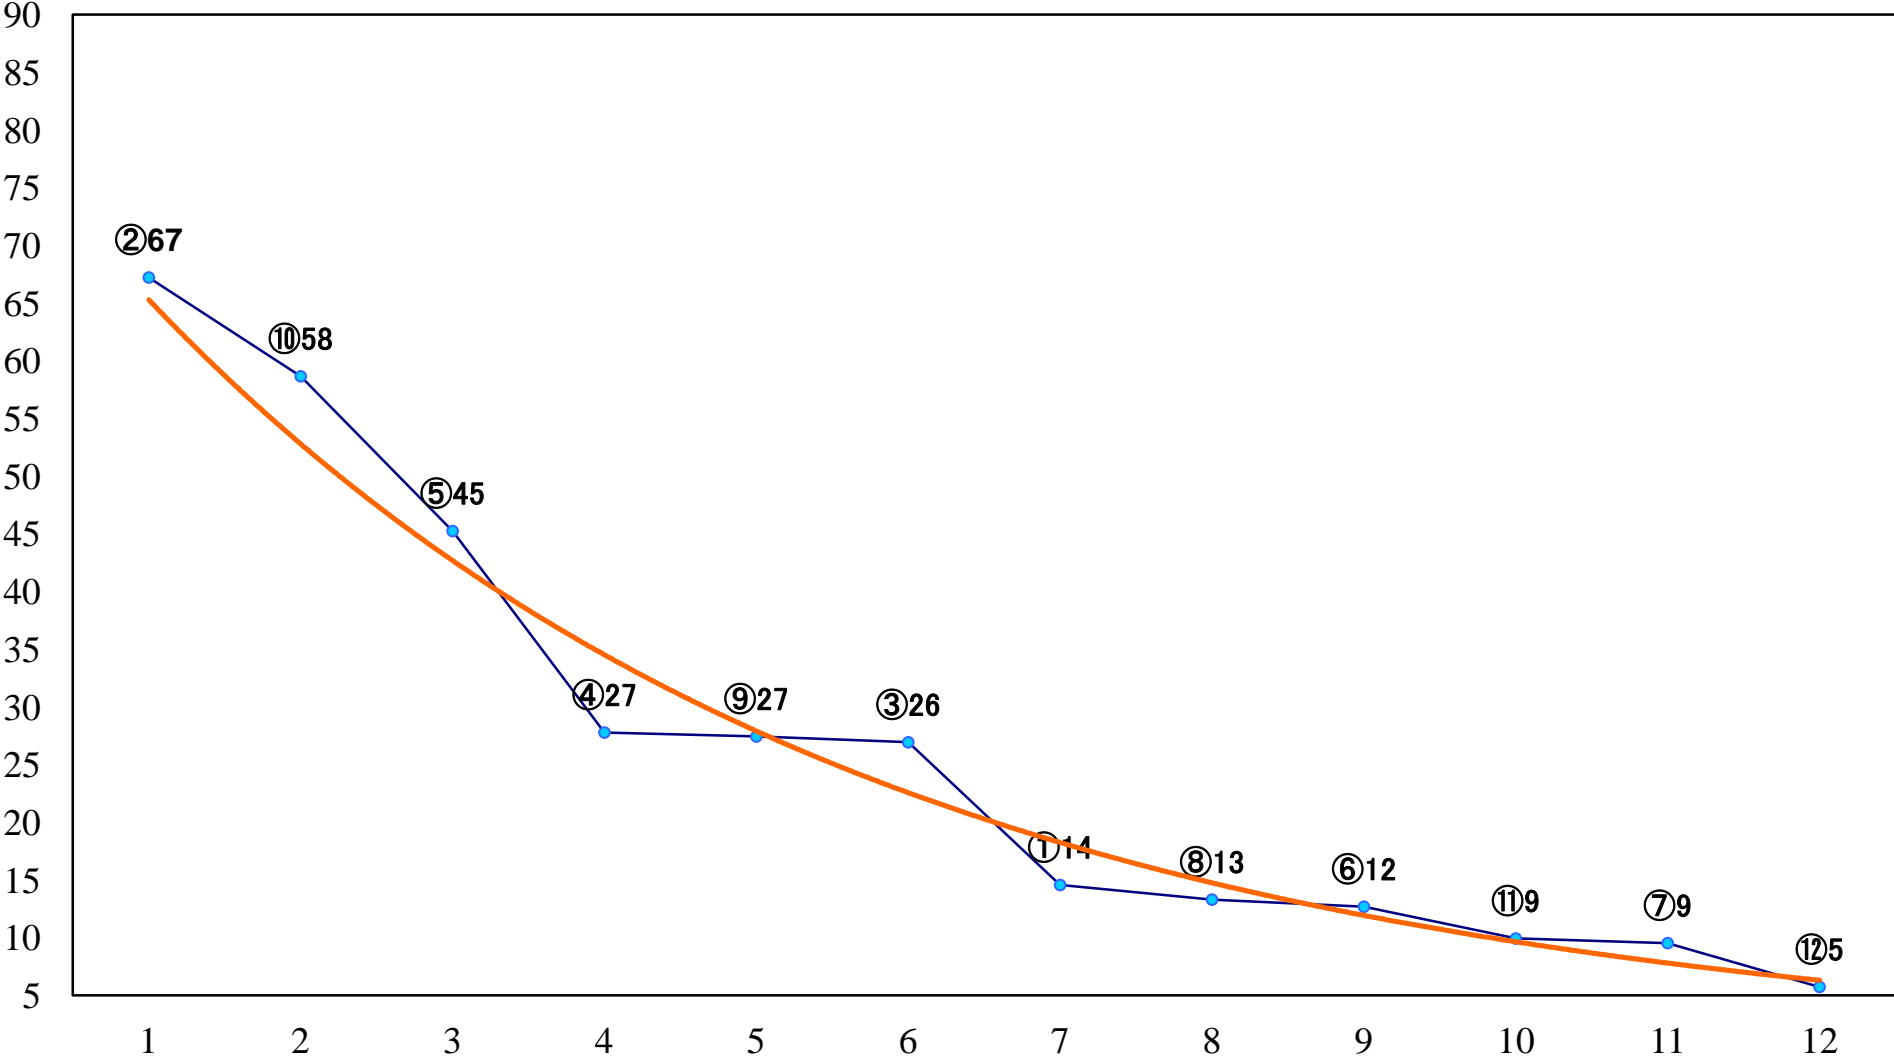

2022年11月10日(木) 川崎競馬 6R 17:30
C2七八九 左1500mm

2022年11月10日(木) 川崎競馬 7R 18:00
C1-二三 左1600mm

2022年11月10日(木) 川崎競馬 8R 18:30

C1-二三 左1400mm

2022年11月10日(木) 川崎競馬 9R 19:05
猪突猛進賞B3選定馬 左900mm

2022年11月10日(木) 川崎競馬 10R 19:40
「ご縁の国しまね」特別B3三 左1600mm