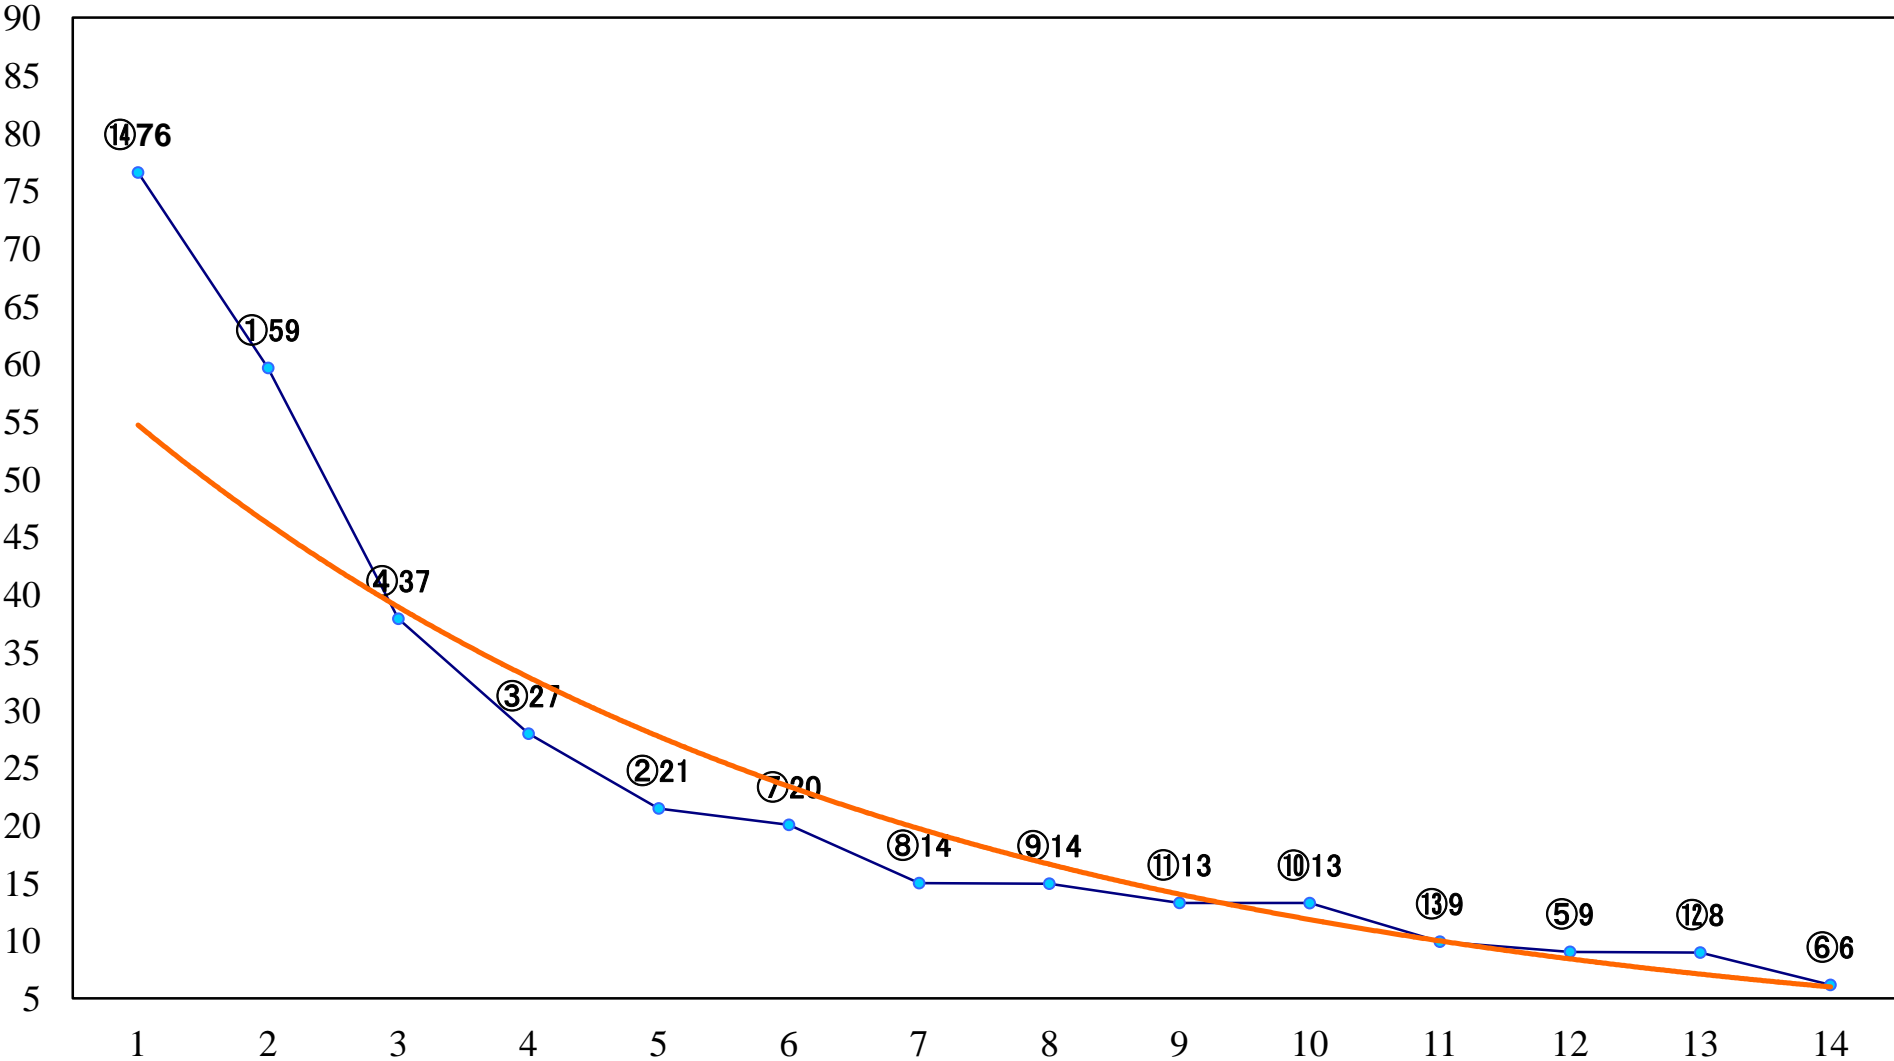

2022年11月10日(木) 川崎競馬 6R 17:30
C2七八九 左1500mm

2022年11月10日(木) 川崎競馬 7R 18:00
C1-二三 左1600mm

2022年11月10日(木) 川崎競馬 8R 18:30

C1-二三 左1400mm

2022年11月10日(木) 川崎競馬 9R 19:05
猪突猛進賞B3選定馬 左900mm

2022年11月10日(木) 川崎競馬 10R 19:40
「ご縁の国しまね」特別B3三 左1600mm