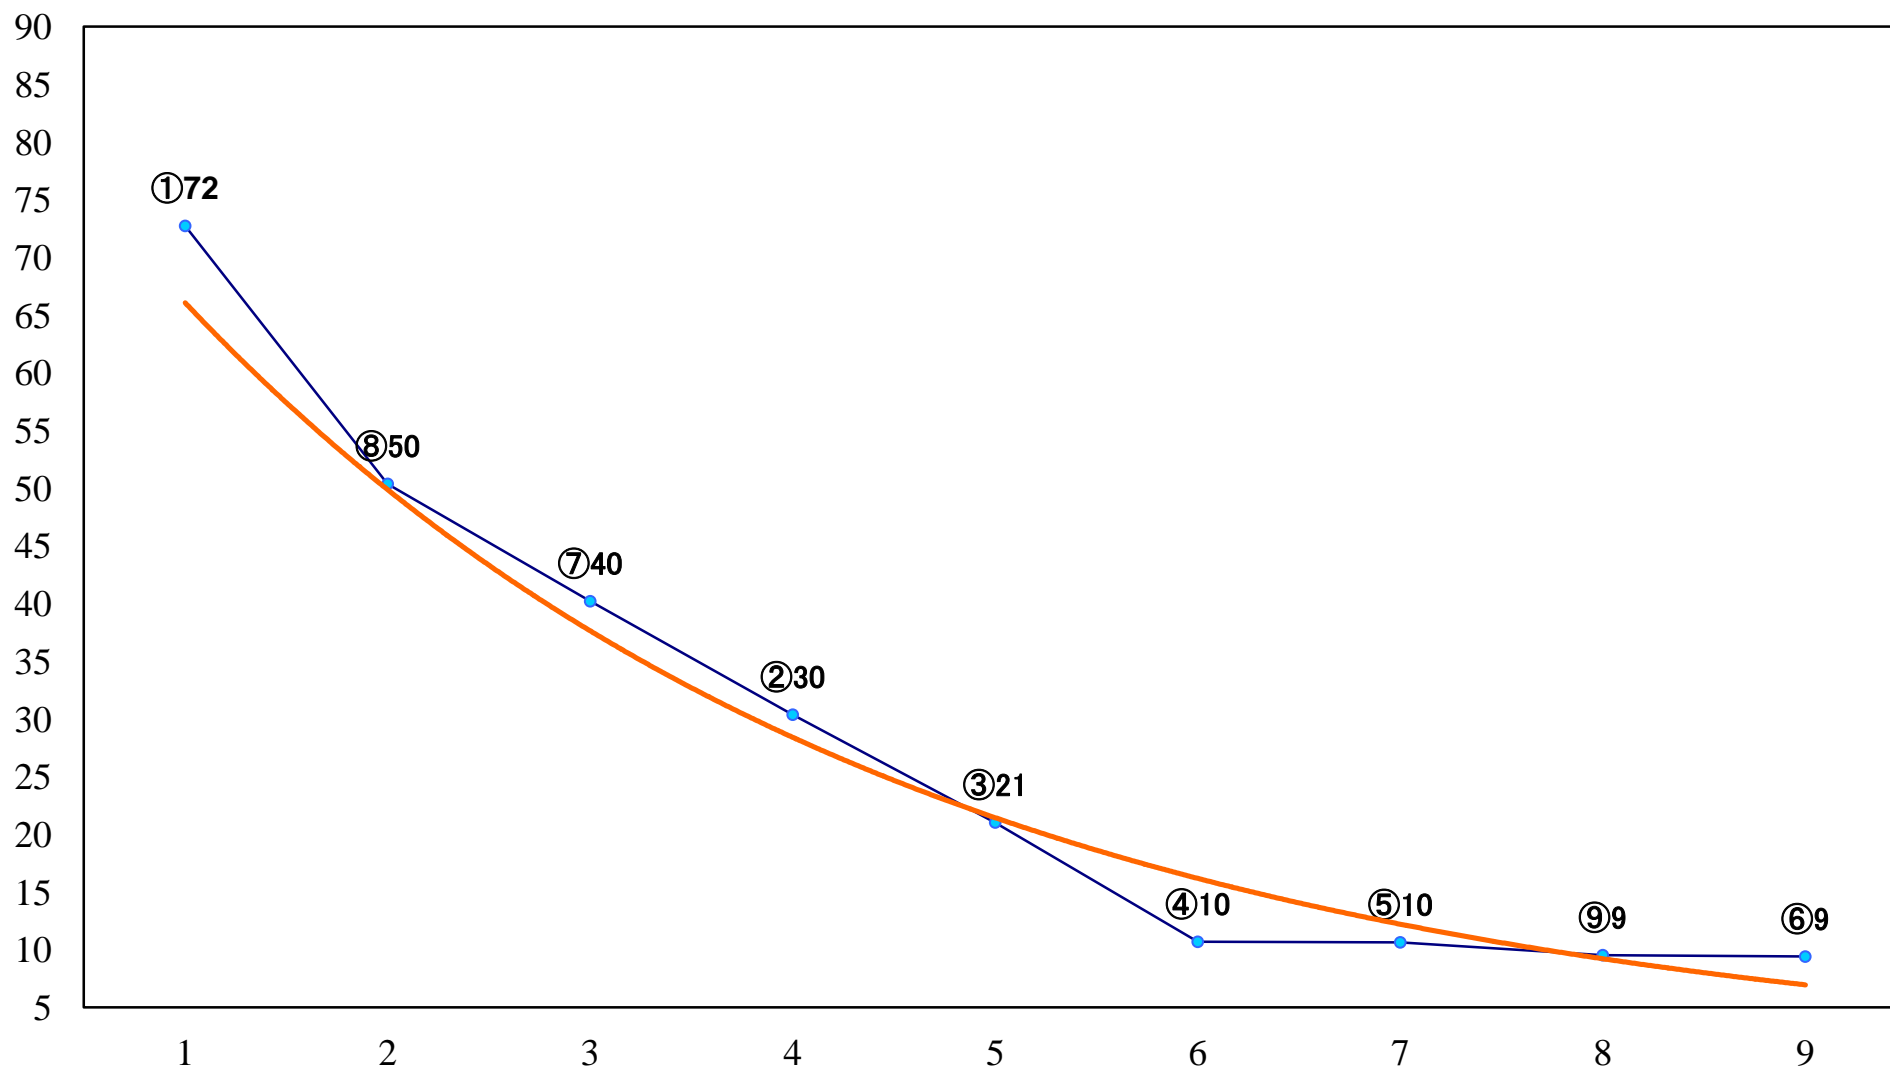

2022年11月10日(木) 川崎競馬 2R 15:30
2歳6 左1400mm