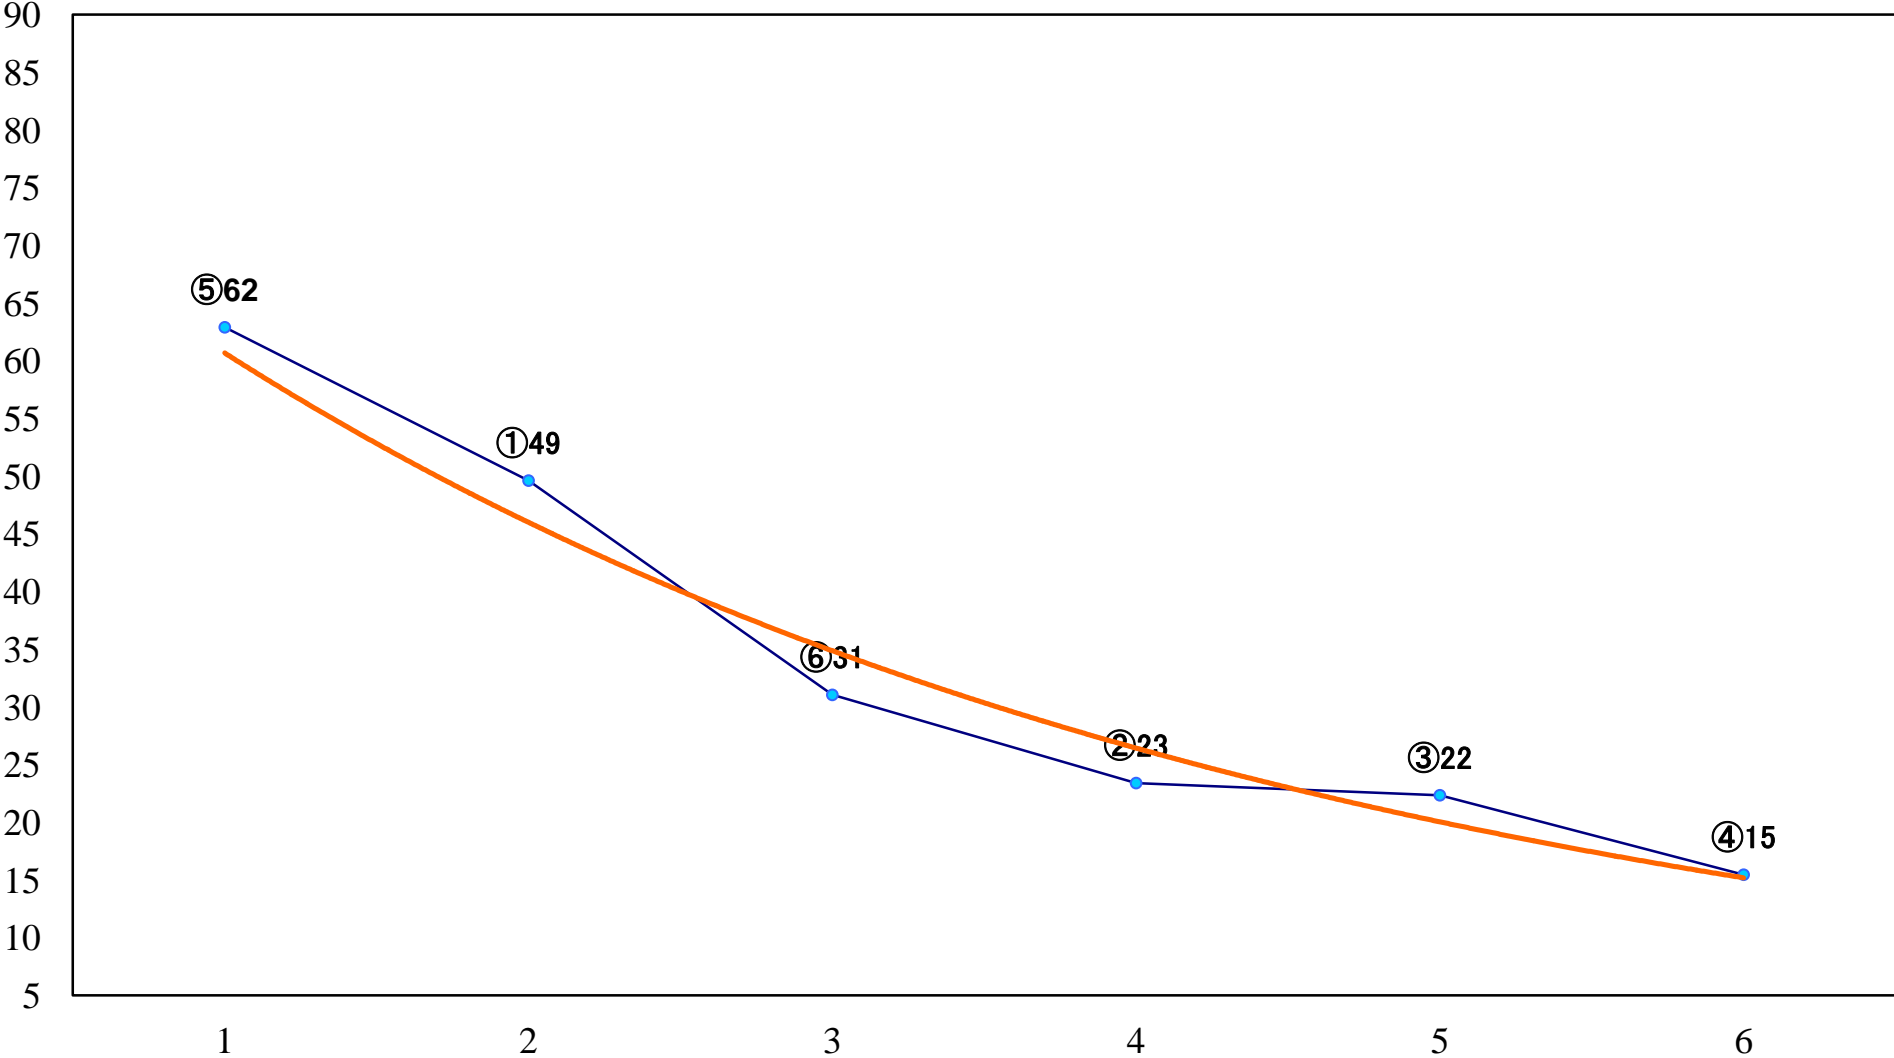

2022年11月11日(金) 川崎競馬 1R 15:00  
スパークングデビュー新馬2歳8口 左900mm

2022年11月11日(金) 川崎競馬 2R 15:30  
スパーキングデビュー新馬2歳7イ 左1400mm

2022年11月11日(金) 川崎競馬 3R 16:00  
百舌鳥特別3歳1 左1600mm

2022年11月11日(金) 川崎競馬 4R 16:30  
かもめ賞2歳選定馬 左900mm