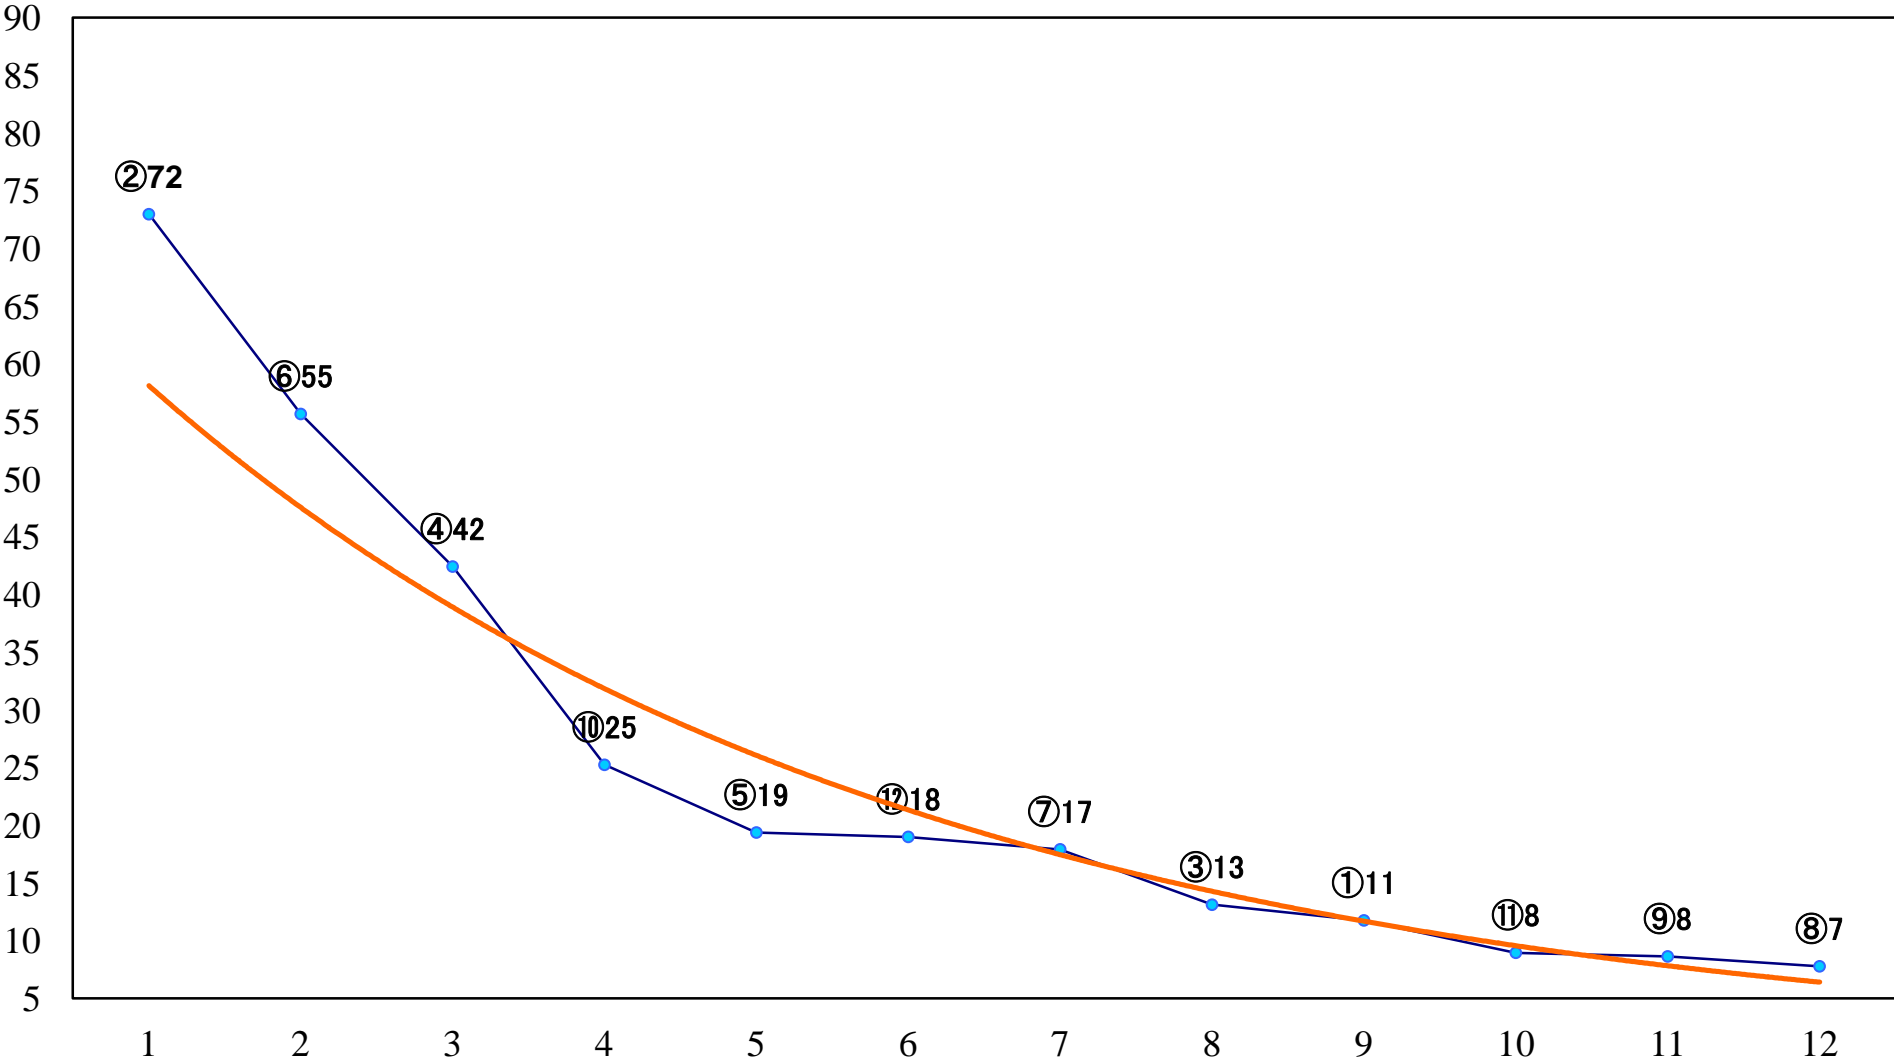

2022年11月11日(金) 川崎競馬 5R 17:00  
オオカマキリ特別2歳2 左1500mm

2022年11月11日(金) 川崎競馬 6R 17:30  
C3一 二 三 左1400mm

2022年11月11日(金) 川崎競馬 7R 18:00  
C3一 二 三 左1400mm

2022年11月11日(金) 川崎競馬 8R 18:30  
C3一 二 三 左1500mm

2022年11月11日(金) 川崎競馬 9R 19:05  
タレイア賞C1選定馬 左2000mm