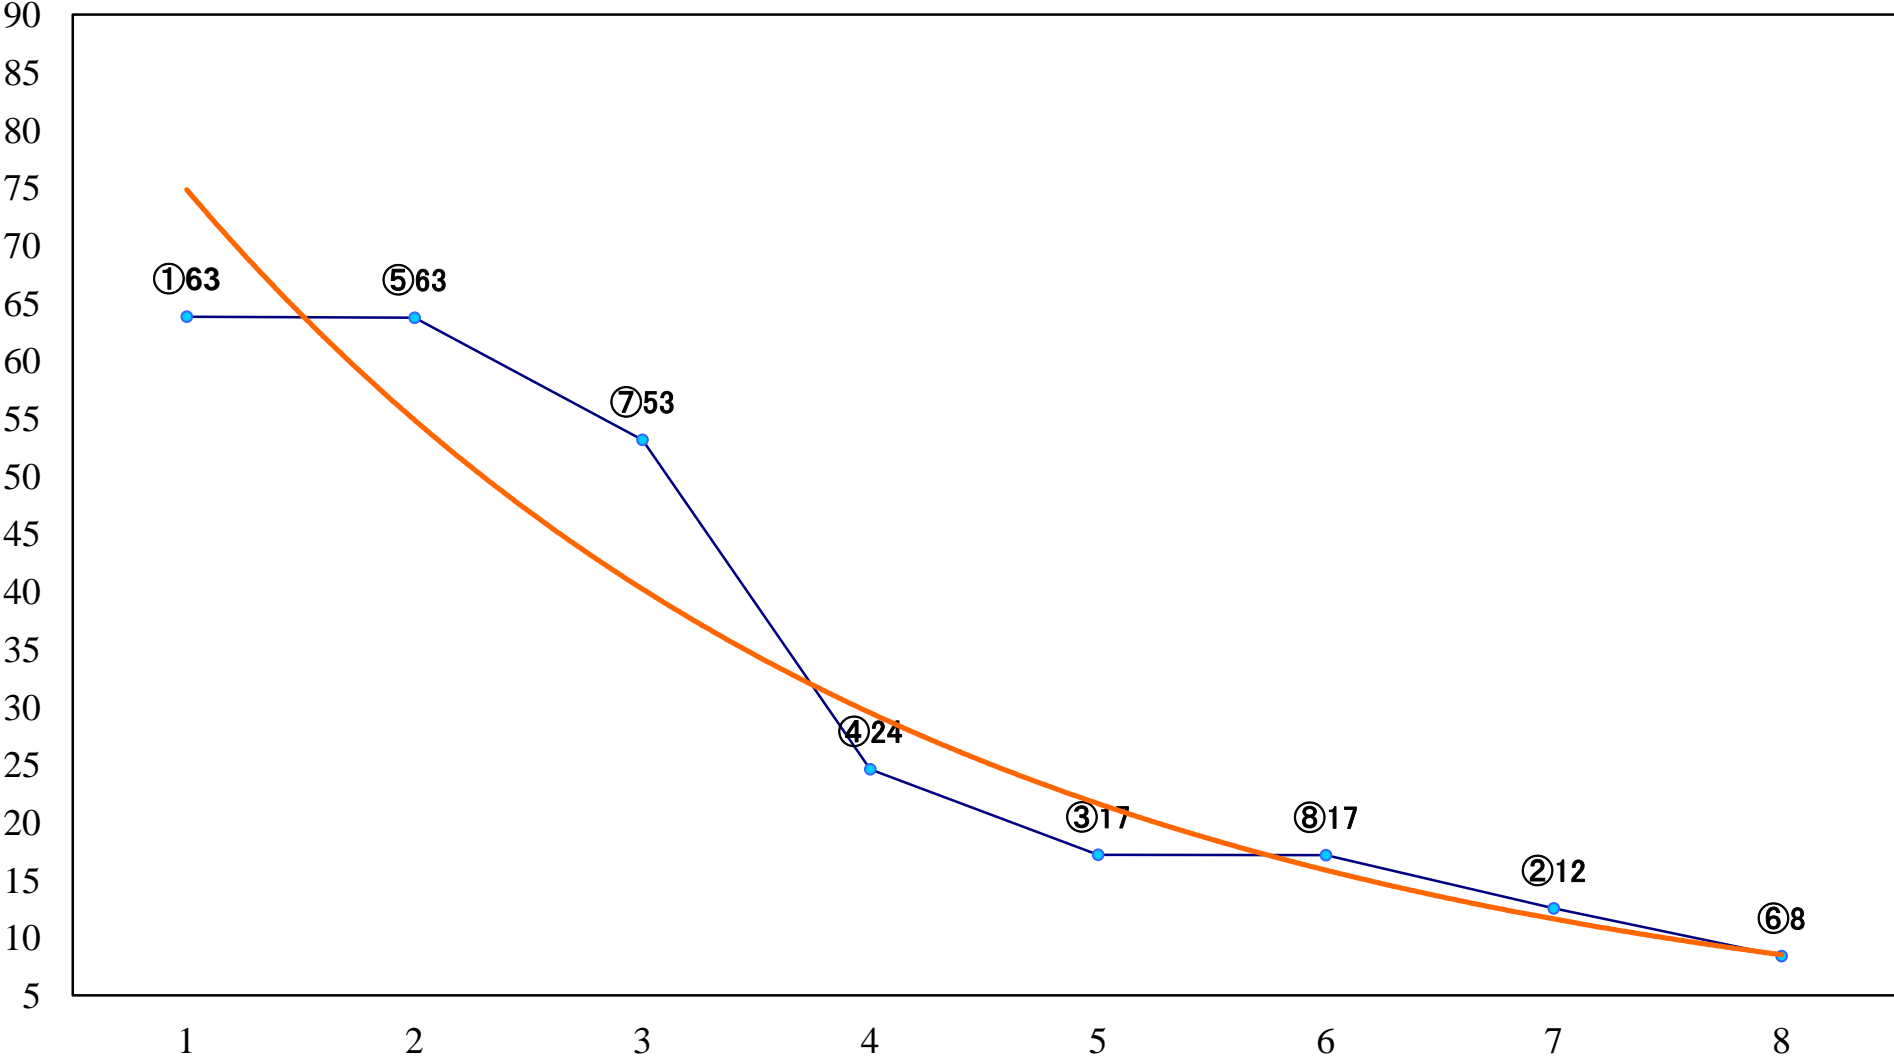

2022年11月11日(金) 川崎競馬 1R 15:00  
スパークングデビュー新馬2歳8口 左900mm

2022年11月11日(金) 川崎競馬 2R 15:30  
スパーキングデビュー新馬2歳7イ 左1400mm

2022年11月11日(金) 川崎競馬 3R 16:00  
百舌鳥特別3歳1 左1600mm

2022年11月11日(金) 川崎競馬 4R 16:30  
かもめ賞2歳選定馬 左900mm