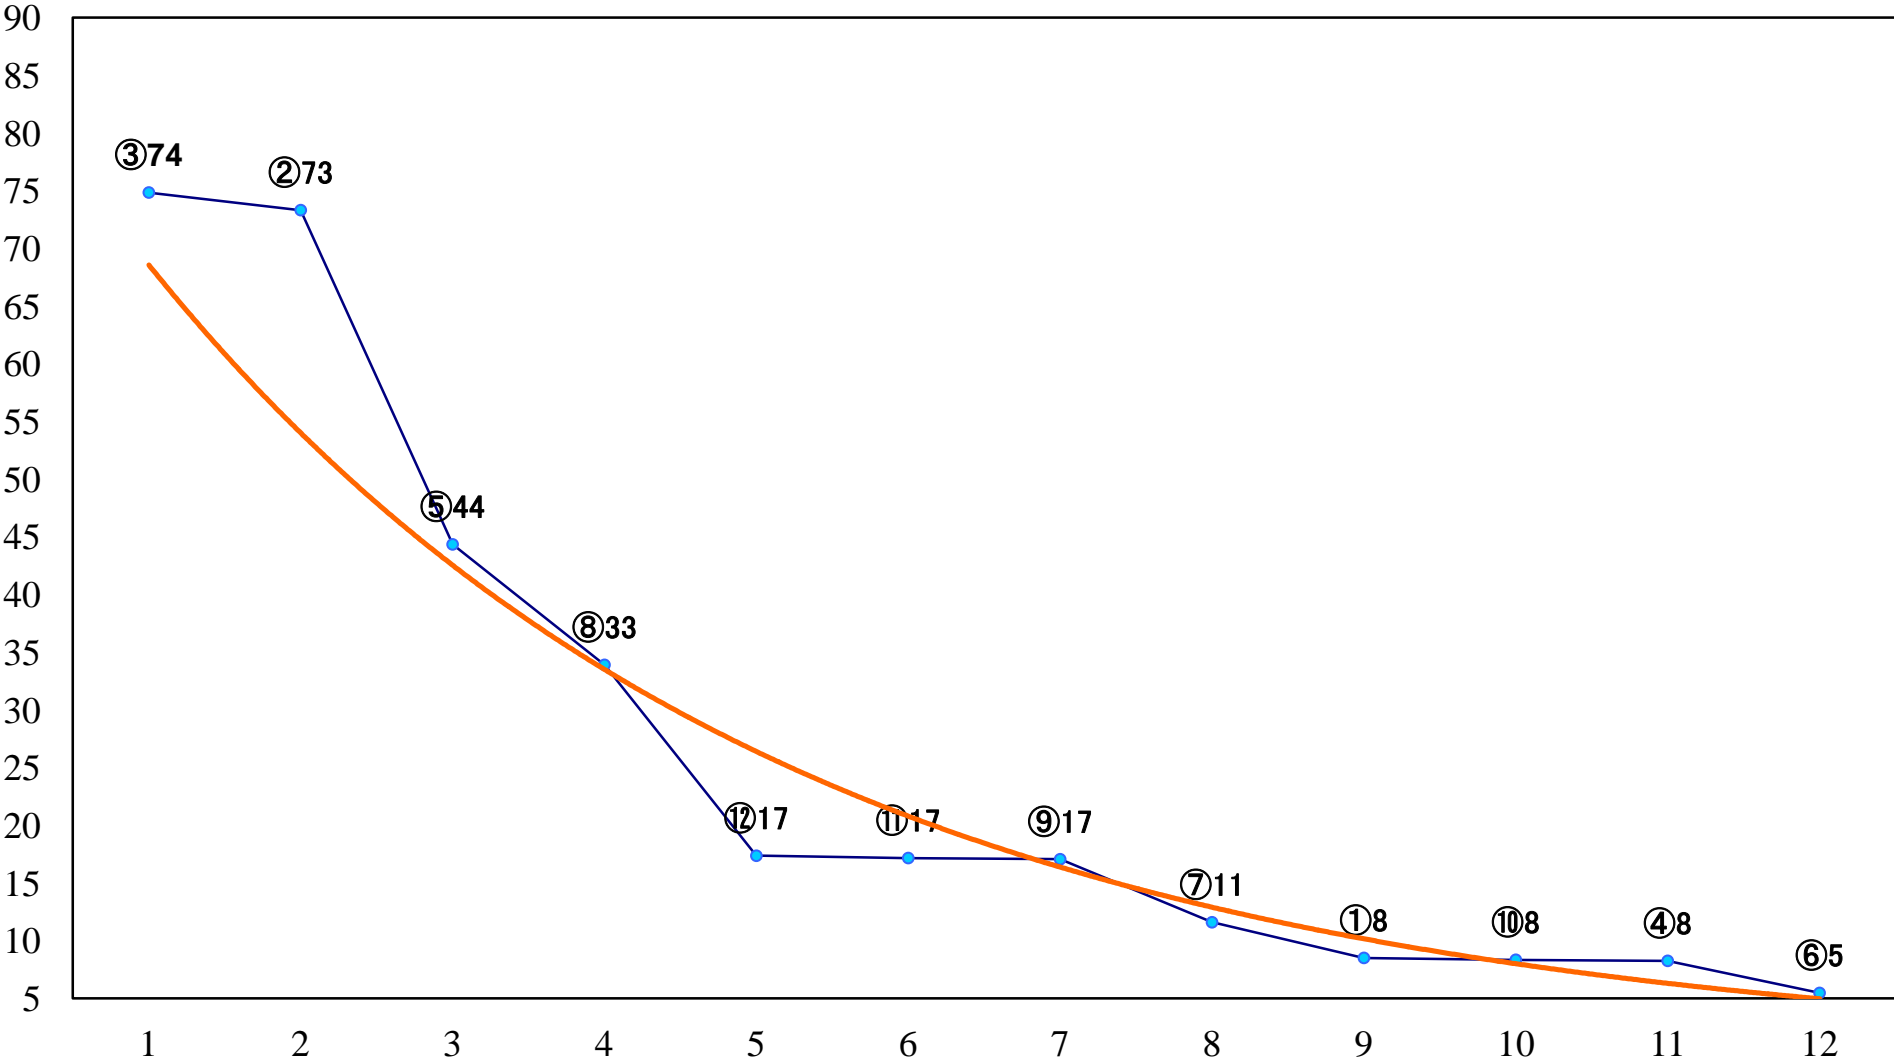

2022年11月11日(金) 川崎競馬 6R 17:30
C3一 二 三 左1400mm