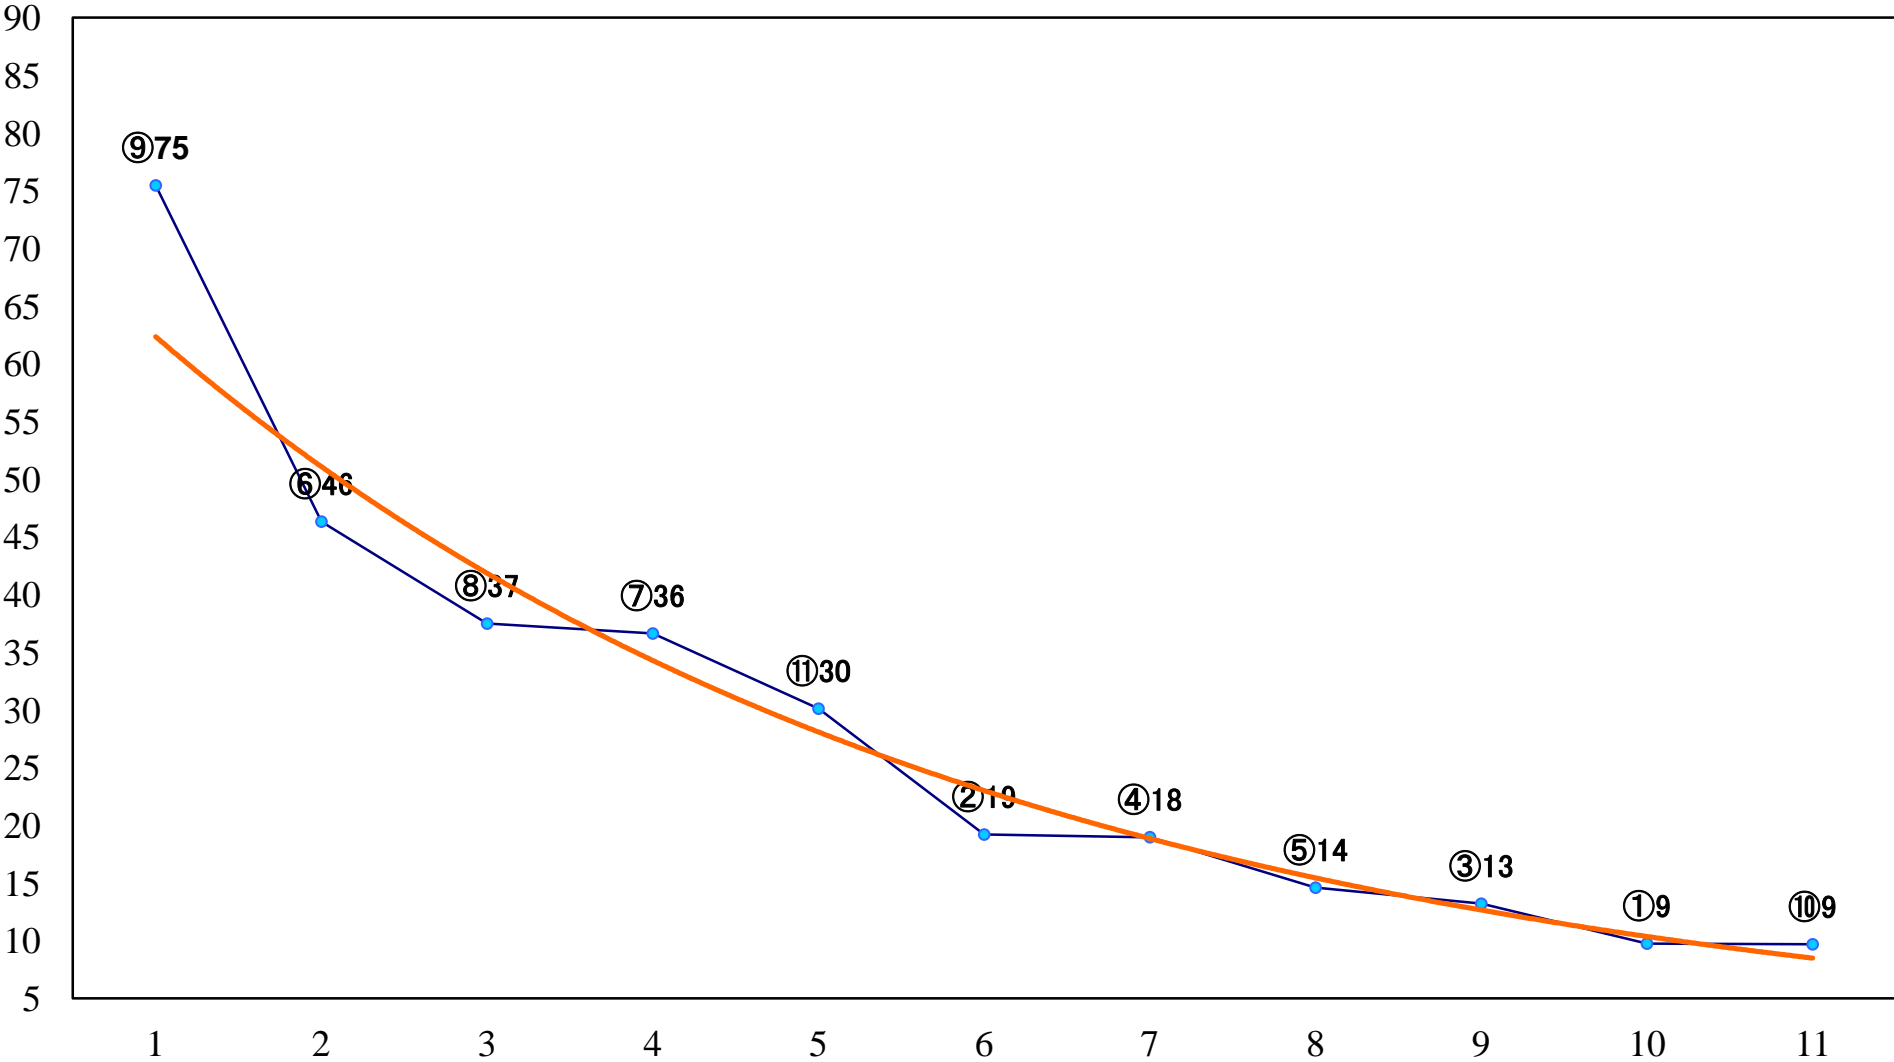

2022年11月11日(金) 川崎競馬 5R 17:00  
オオカマキリ特別2歳2 左1500mm

2022年11月11日(金) 川崎競馬 6R 17:30  
C3一 二 三 左1400mm

2022年11月11日(金) 川崎競馬 7R 18:00  
C3一 二 三 左1400mm

2022年11月11日(金) 川崎競馬 8R 18:30  
C3一 二 三 左1500mm

2022年11月11日(金) 川崎競馬 9R 19:05  
タレイア賞C1選定馬 左2000mm