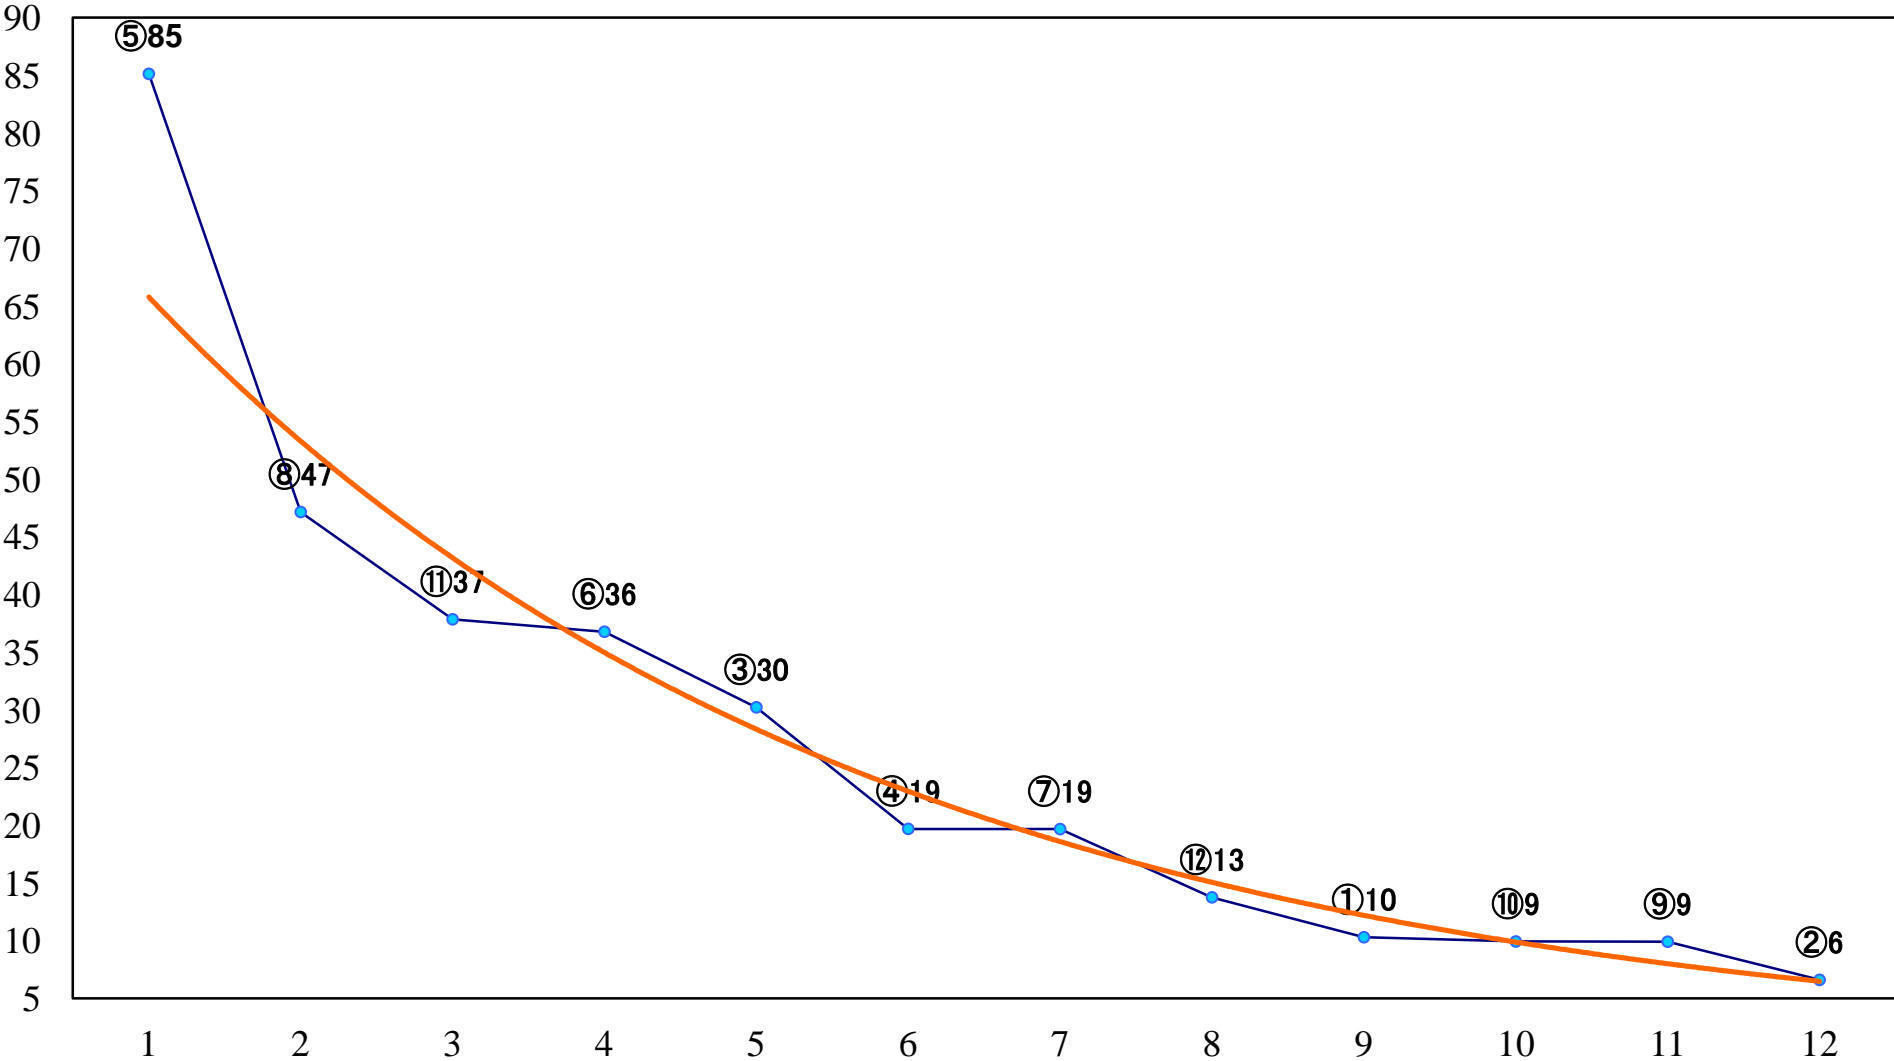

2022年11月11日(金) 川崎競馬 10R 19:40
疾風怒濤賞B1B2選定馬 左900mm