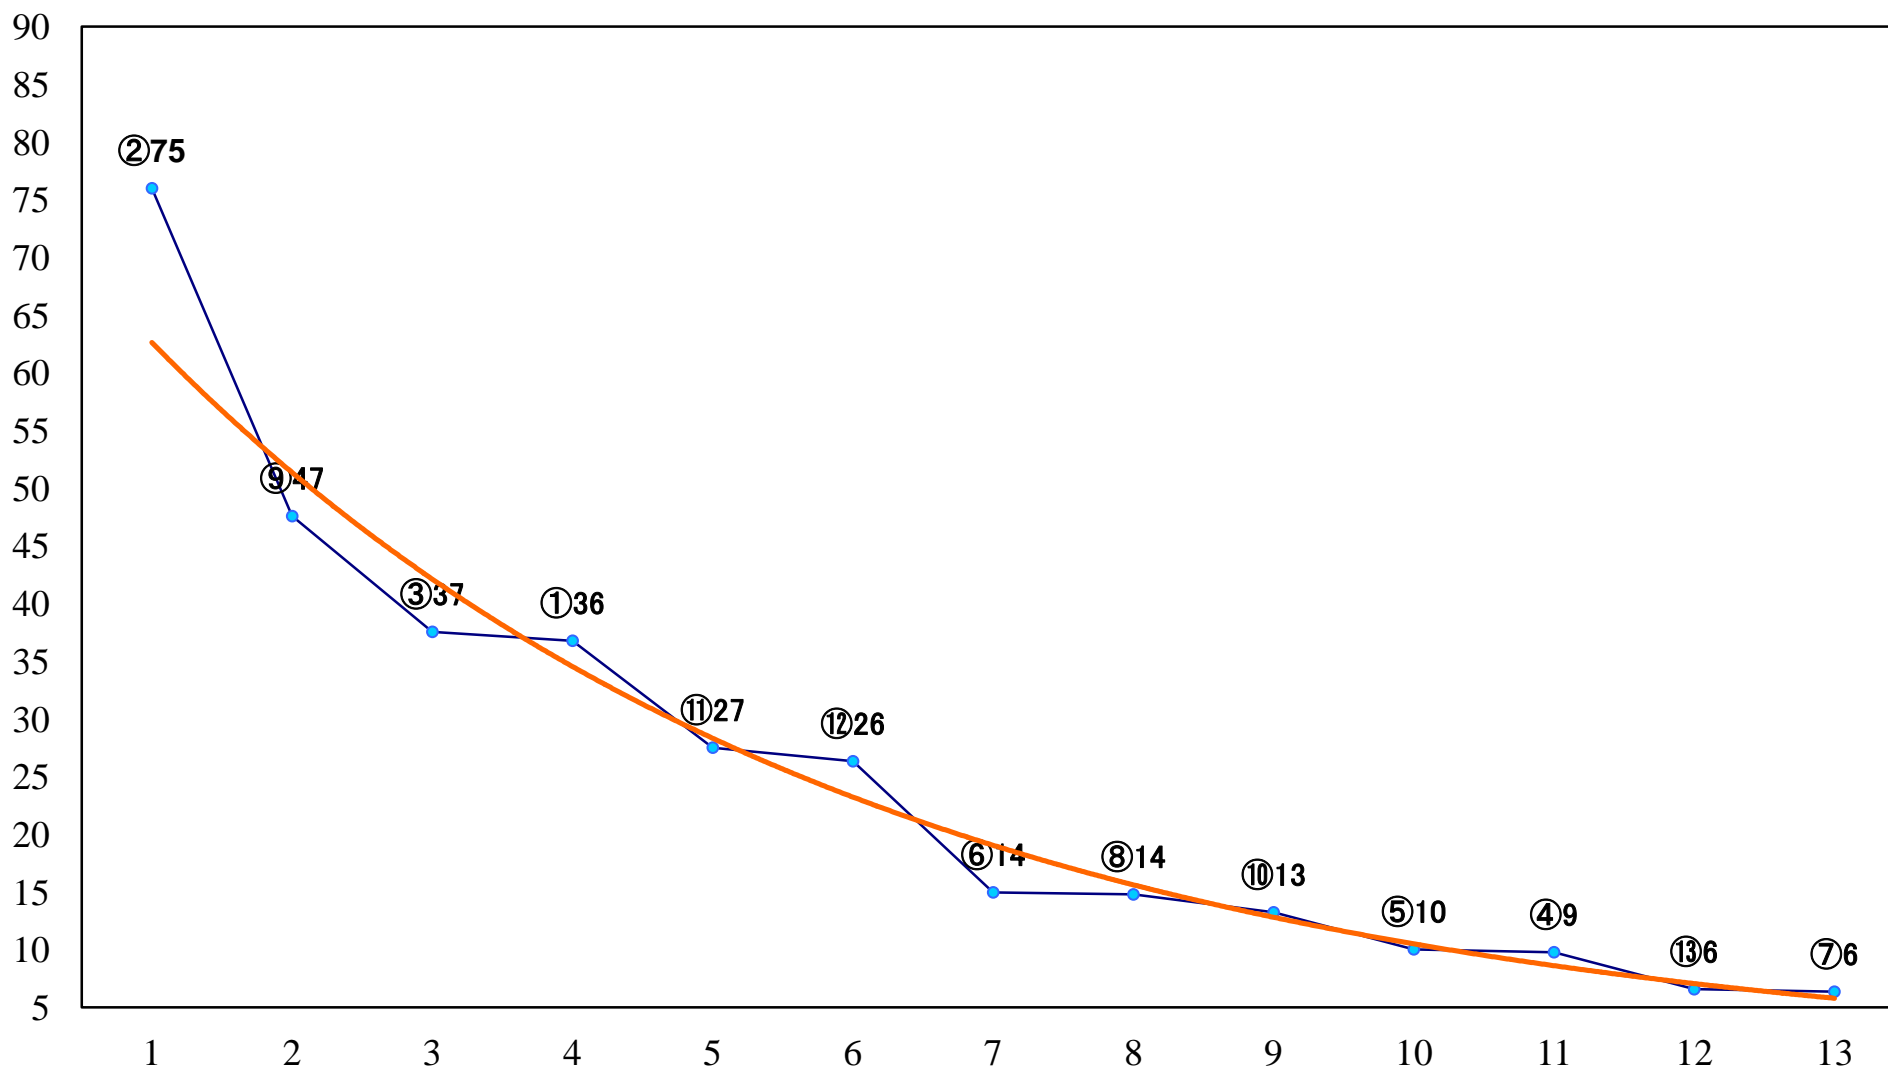

2022年11月11日(金) 川崎競馬 11R 20:15
晩秋特別B2三B3一 左1600mm