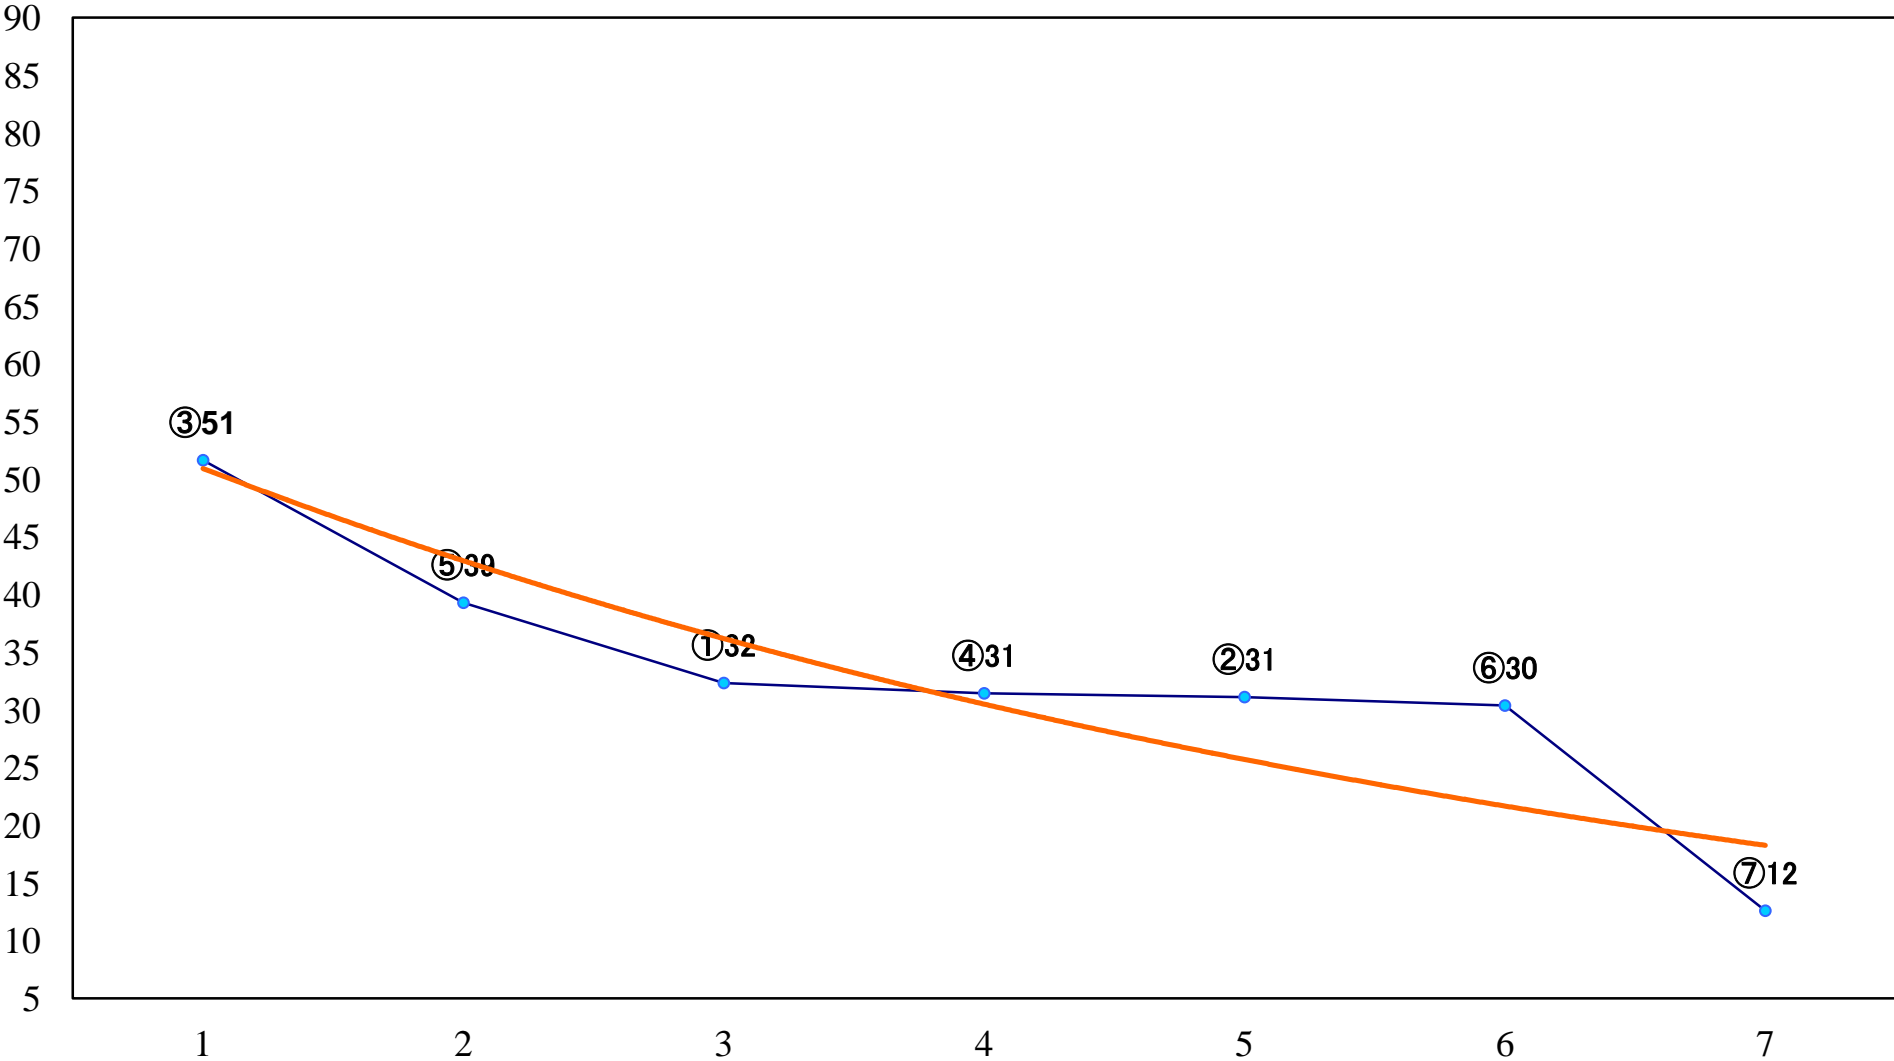

2022年11月11日(金) 川崎競馬 1R 15:00  
スパークングデビュー新馬2歳8口 左900mm

2022年11月11日(金) 川崎競馬 2R 15:30  
スパーキングデビュー新馬2歳7イ 左1400mm

2022年11月11日(金) 川崎競馬 3R 16:00  
百舌鳥特別3歳1 左1600mm

2022年11月11日(金) 川崎競馬 4R 16:30  
かもめ賞2歳選定馬 左900mm