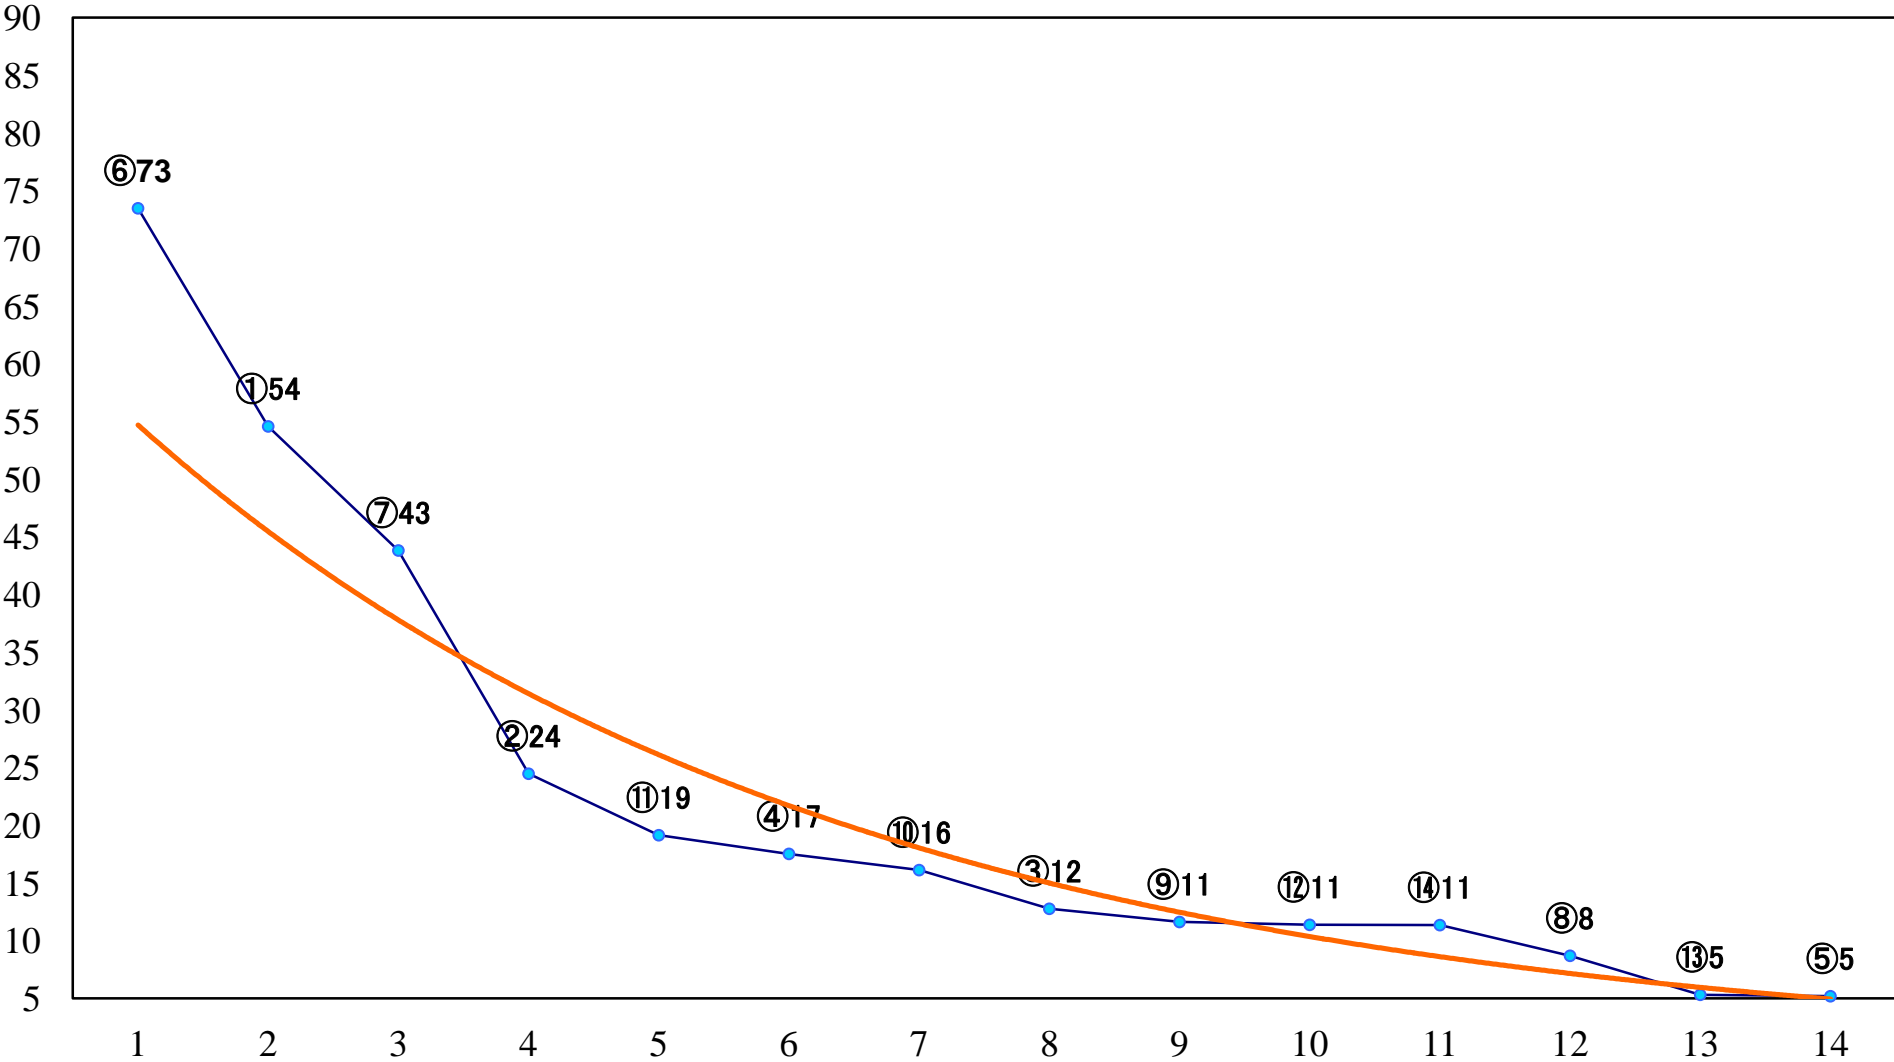

2022年11月11日(金) 川崎競馬 1R 15:00  
スパークングデビュー新馬2歳8口 左900mm

2022年11月11日(金) 川崎競馬 2R 15:30  
スパーキングデビュー新馬2歳7イ 左1400mm

2022年11月11日(金) 川崎競馬 3R 16:00  
百舌鳥特別3歳1 左1600mm

2022年11月11日(金) 川崎競馬 4R 16:30  
かもめ賞2歳選定馬 左900mm