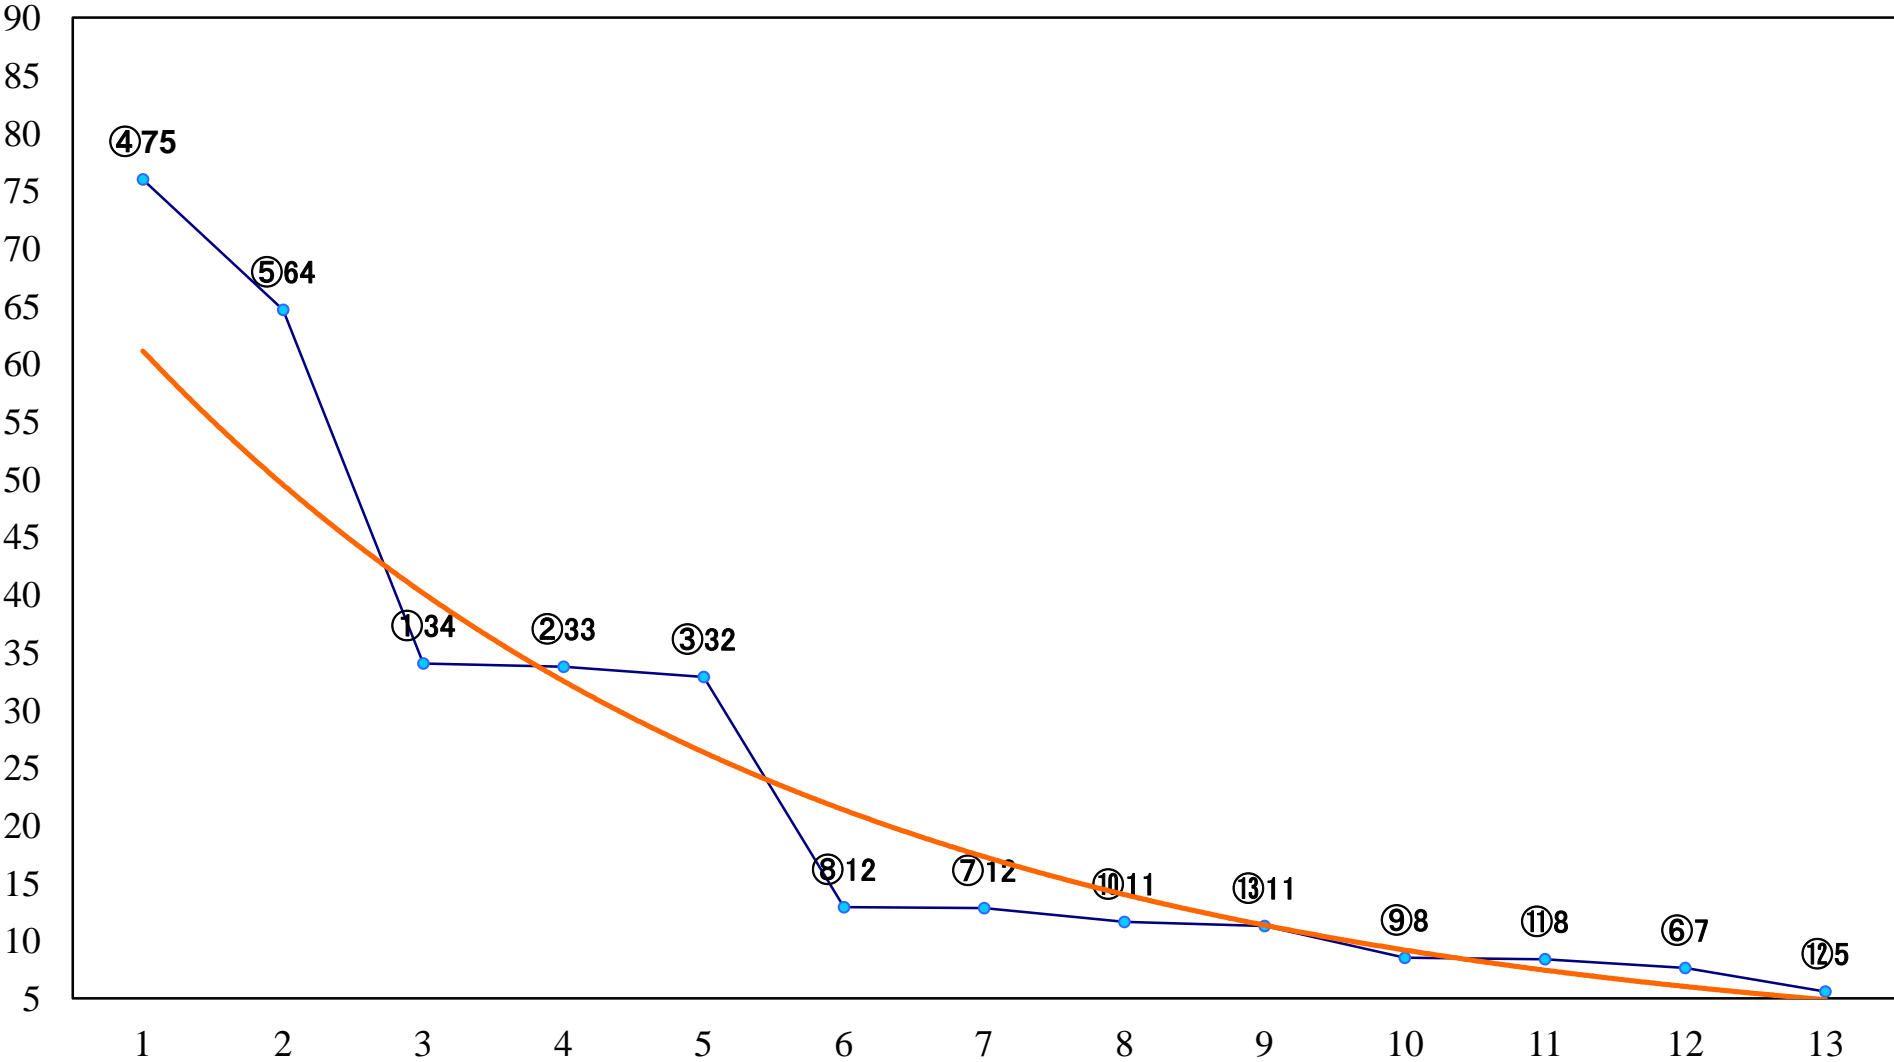

2022年11月11日(金) 川崎競馬 6R 17:30
C3一 二 三 左1400mm

2022年11月11日(金) 川崎競馬 5R 17:00
オオカマキリ特別2歳2 左1500mm