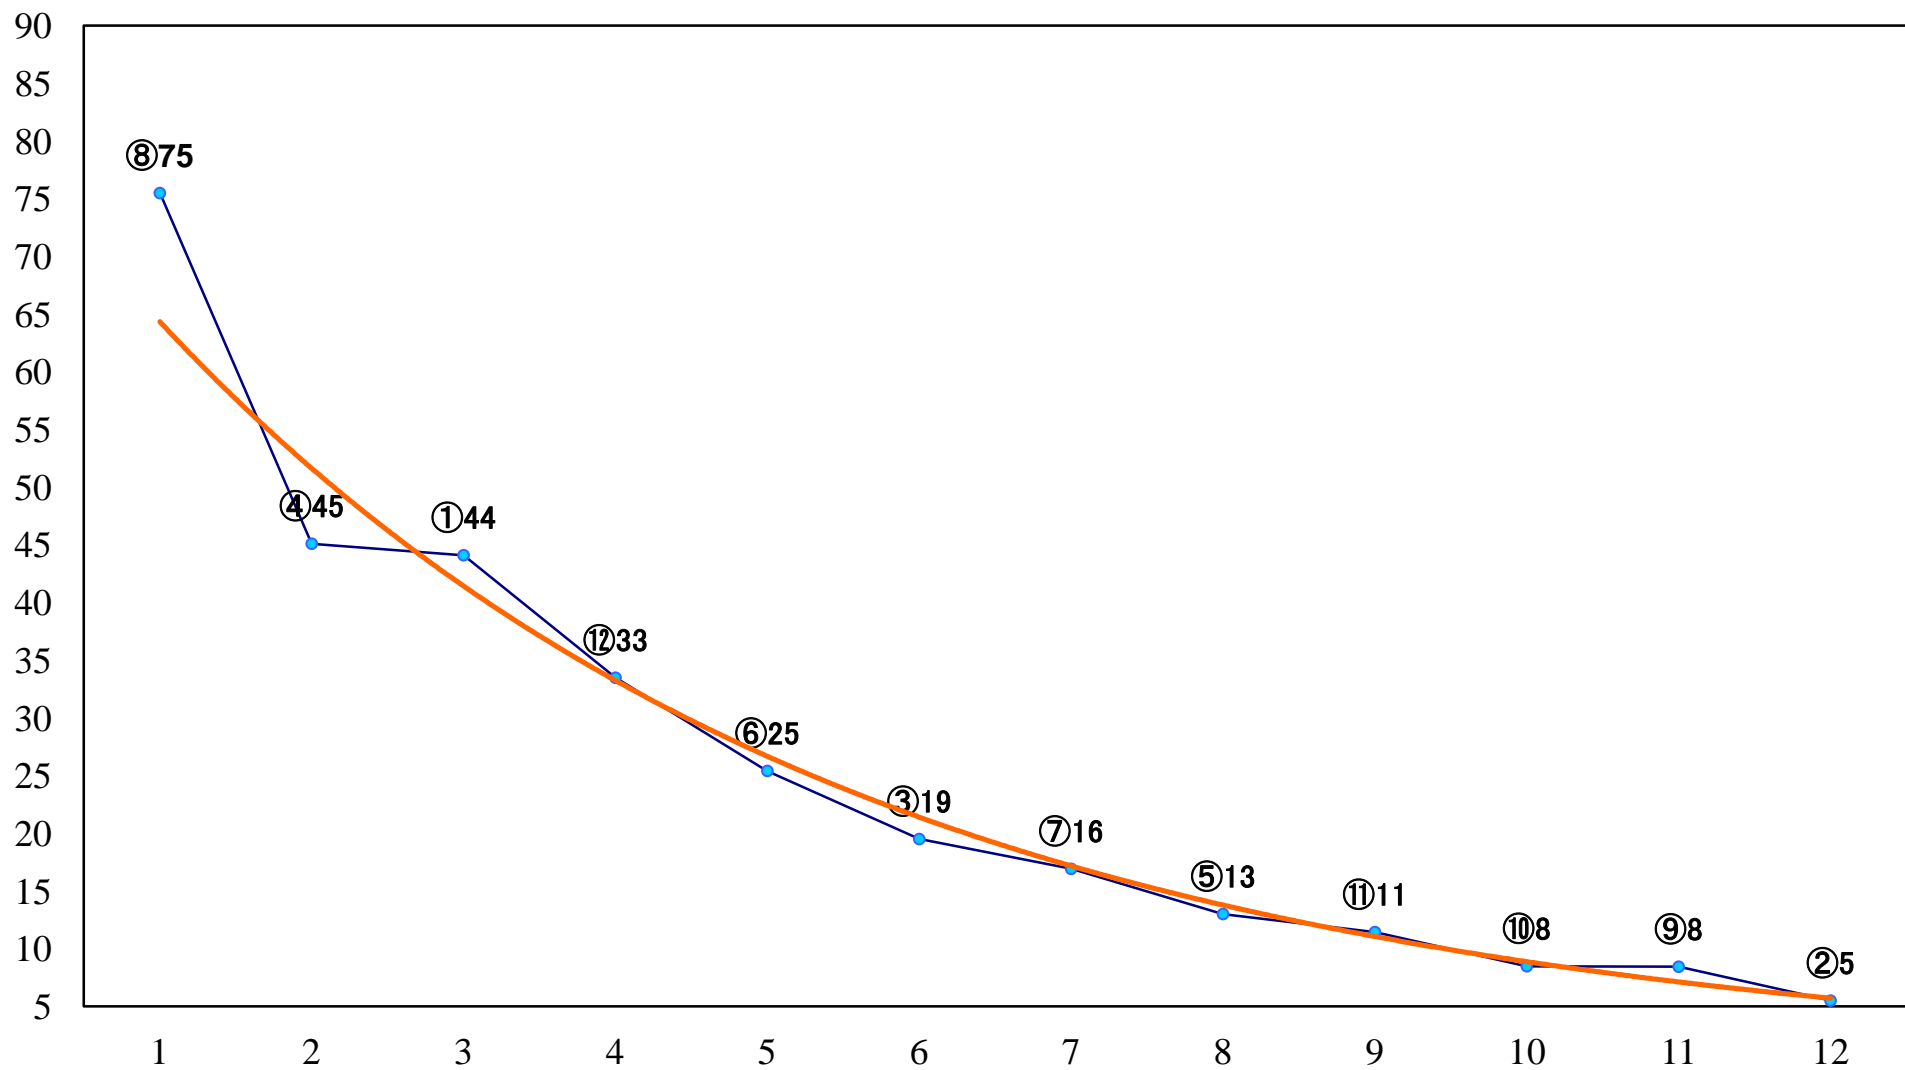

2022年11月11日(金) 川崎競馬 7R 18:00
C3一 二 三 左1400mm