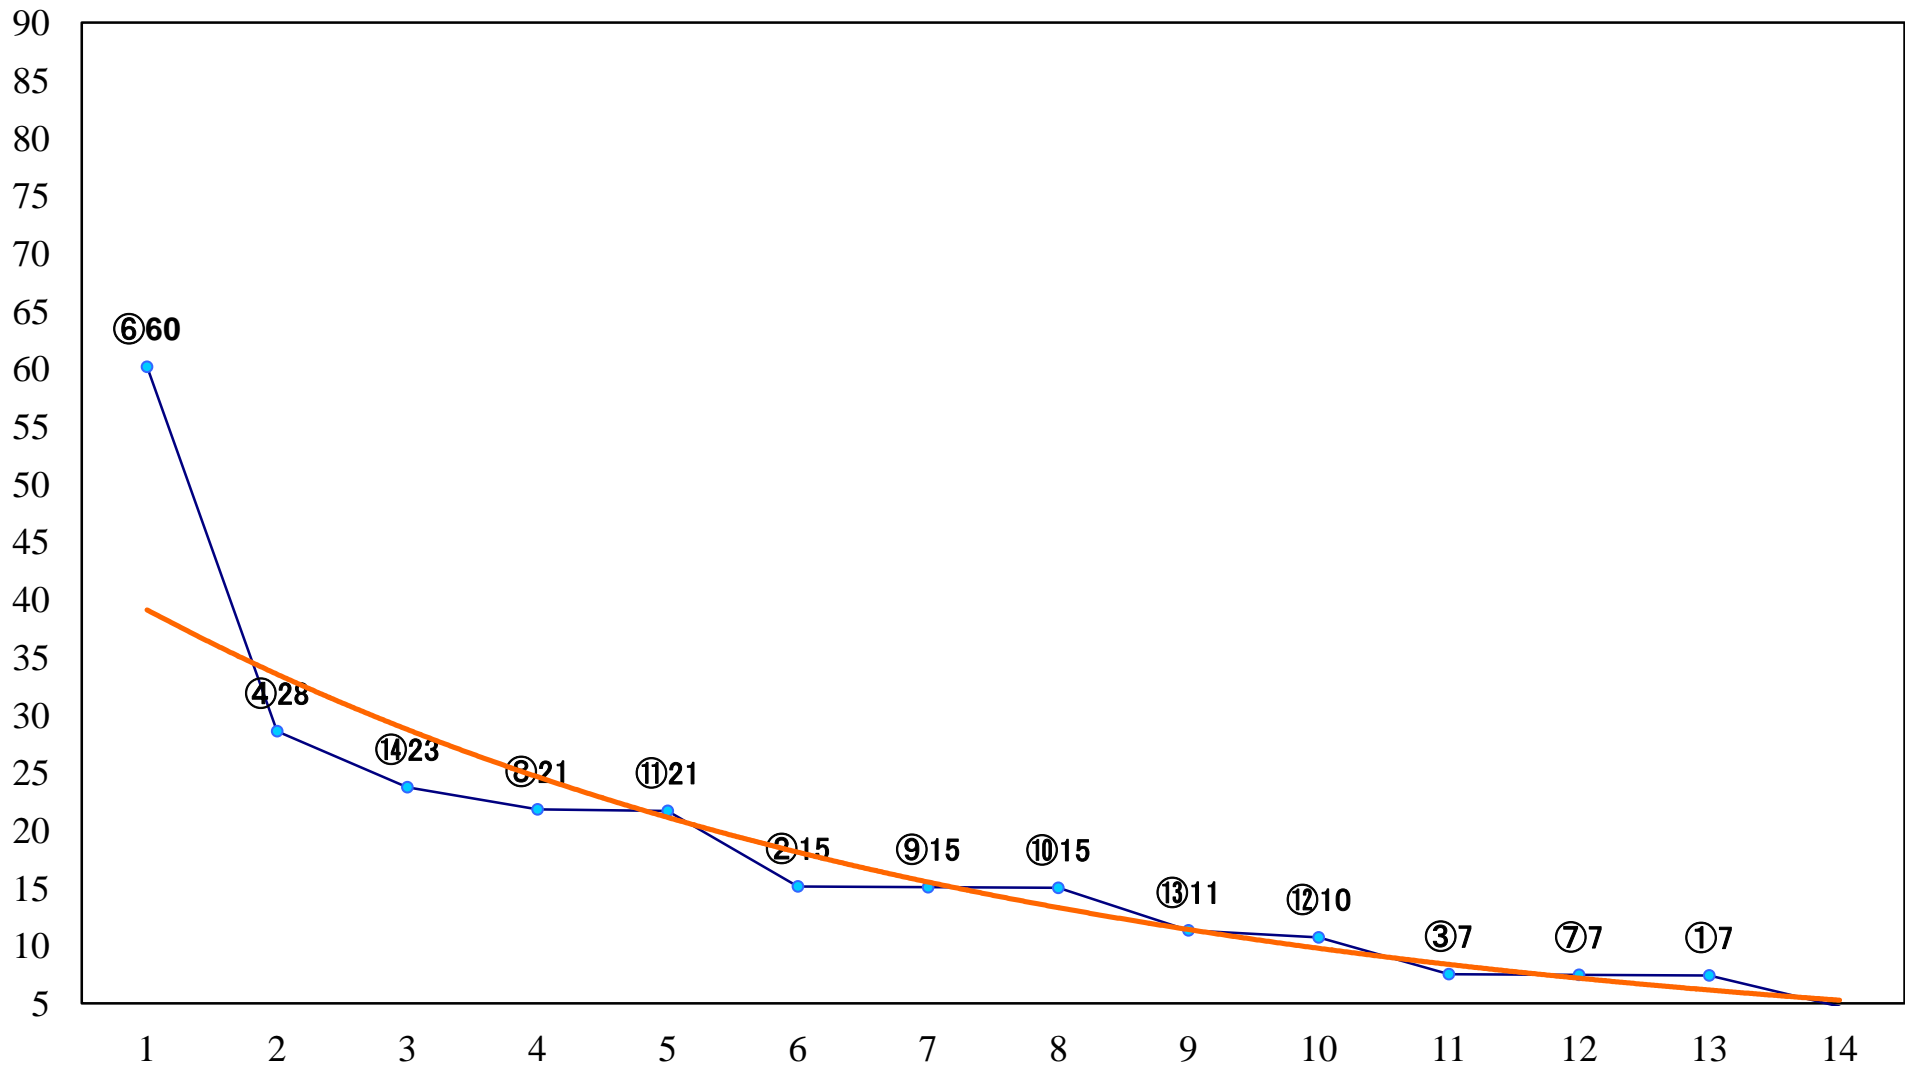

2022年11月14日(月) 大井競馬 1R 14:30
3歳110万円以下 右1400mm

2022年11月14日(月) 大井競馬 2R 15:00
3歳110万円以下 右1200mm

2022年11月14日(月) 大井競馬 3R 15:30
2歳60万円以下 右1400mm

2022年11月14日(月) 大井競馬 4R 16:00
2歳60万円以下 右1200mm

2022年11月14日(月) 大井競馬 5R 16:35
C2十 十一 十二 右1600mm