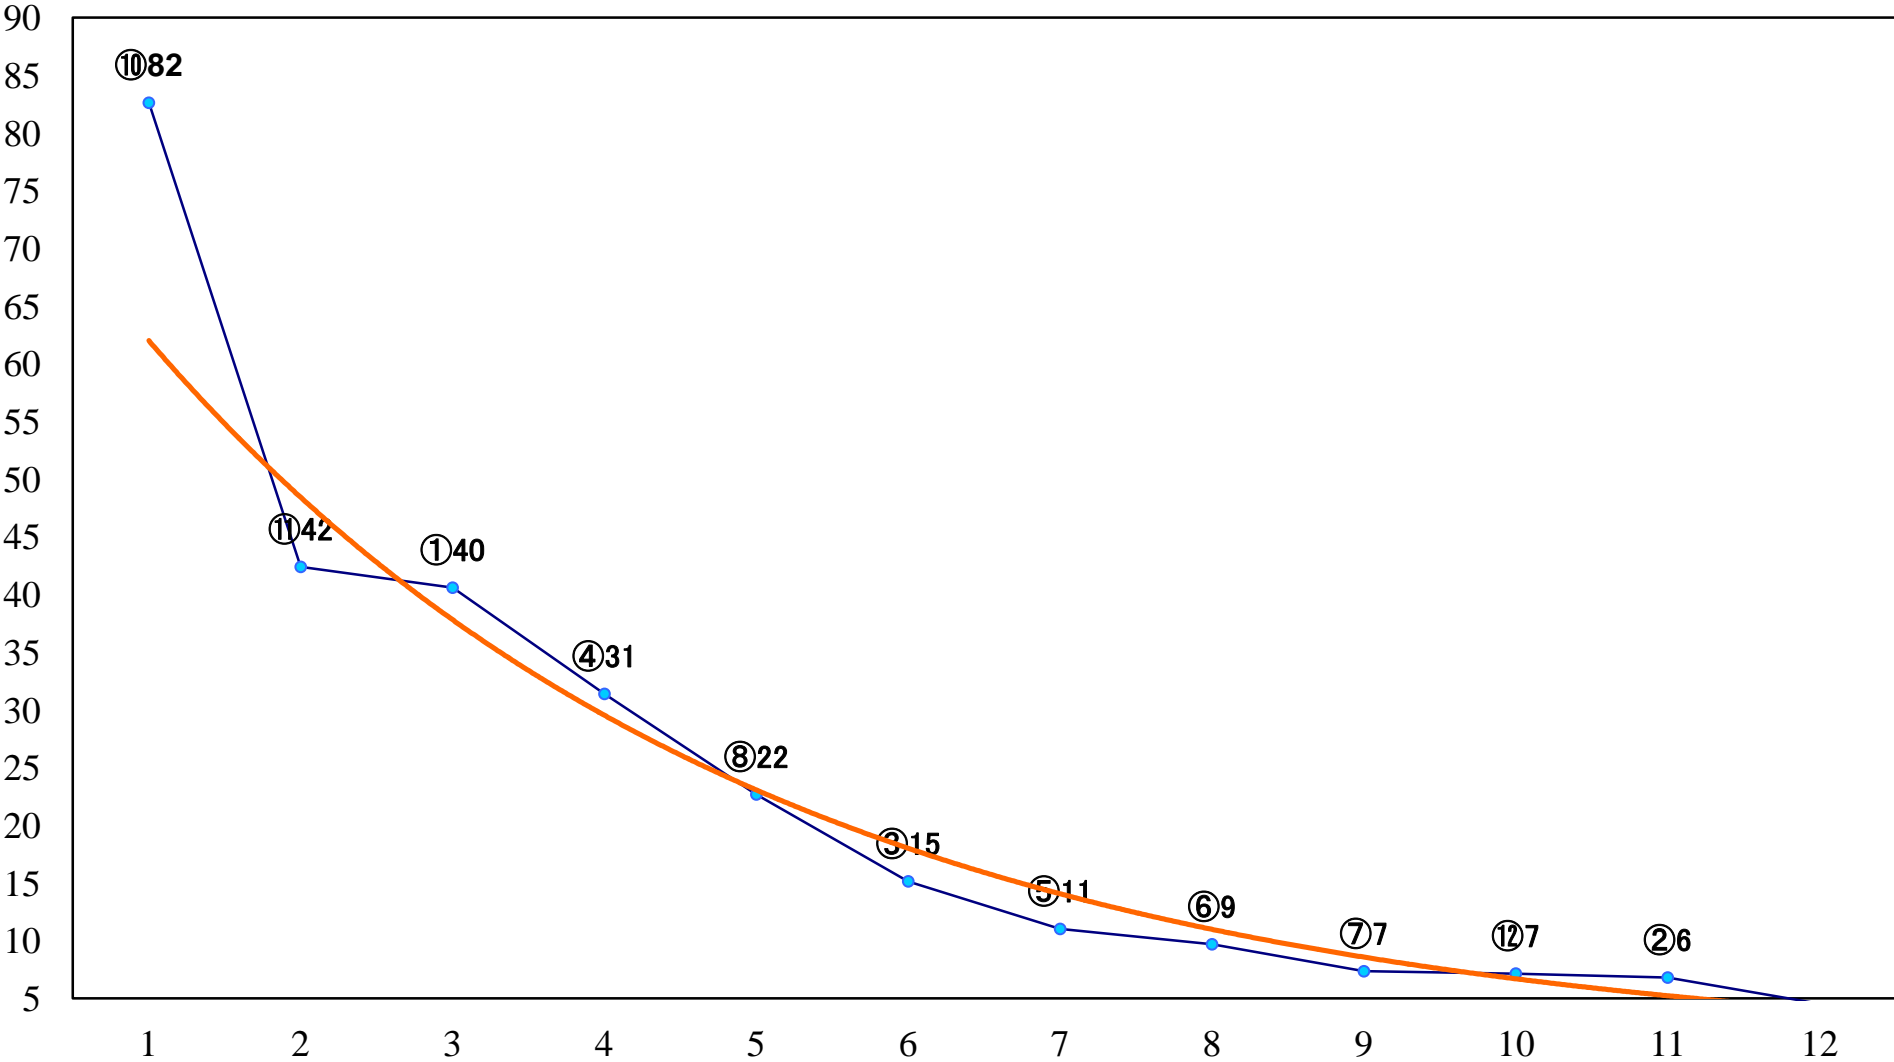

2022年11月14日(月) 大井競馬 1R 14:30
3歳110万円以下 右1400mm

2022年11月14日(月) 大井競馬 2R 15:00
3歳110万円以下 右1200mm

2022年11月14日(月) 大井競馬 3R 15:30
2歳60万円以下 右1400mm

2022年11月14日(月) 大井競馬 4R 16:00
2歳60万円以下 右1200mm

2022年11月14日(月) 大井競馬 5R 16:35
C2十 十一 十二 右1600mm