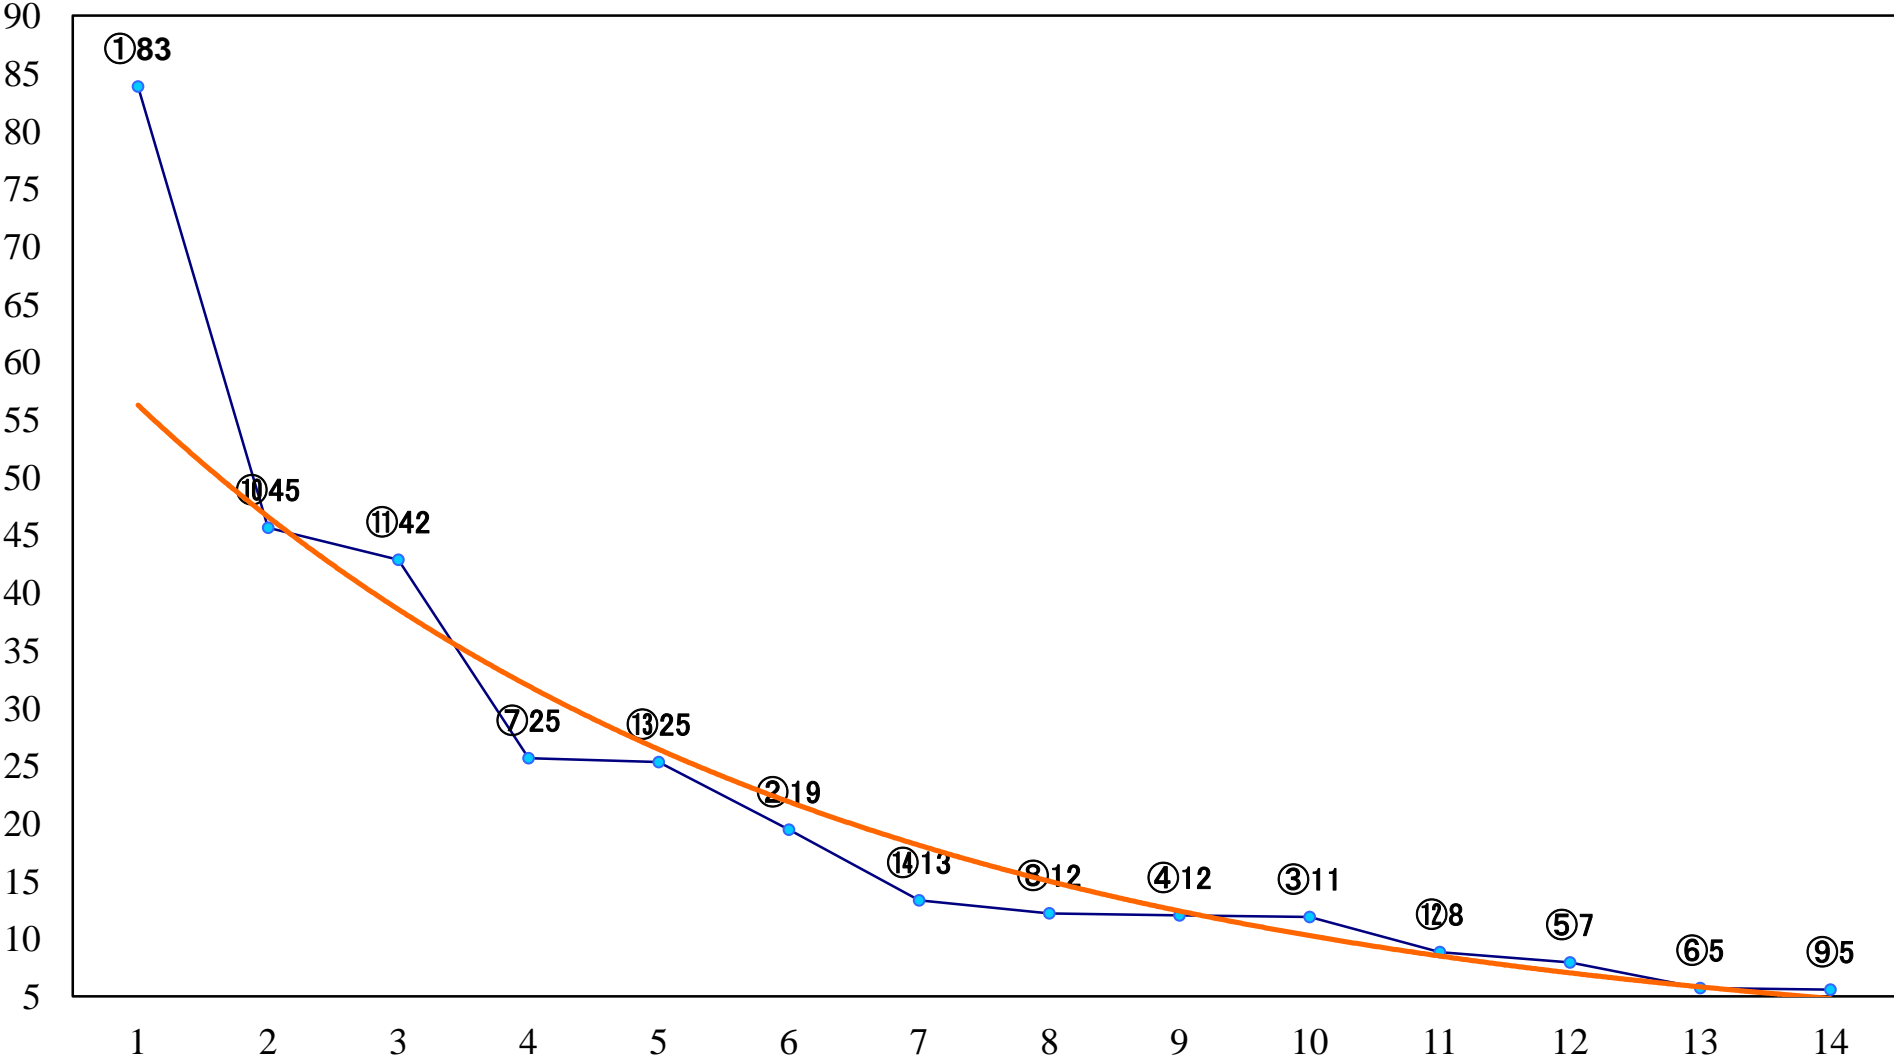

2022年11月14日(月) 大井競馬 7R 17:45
C2十 十一 十二 右1200mm