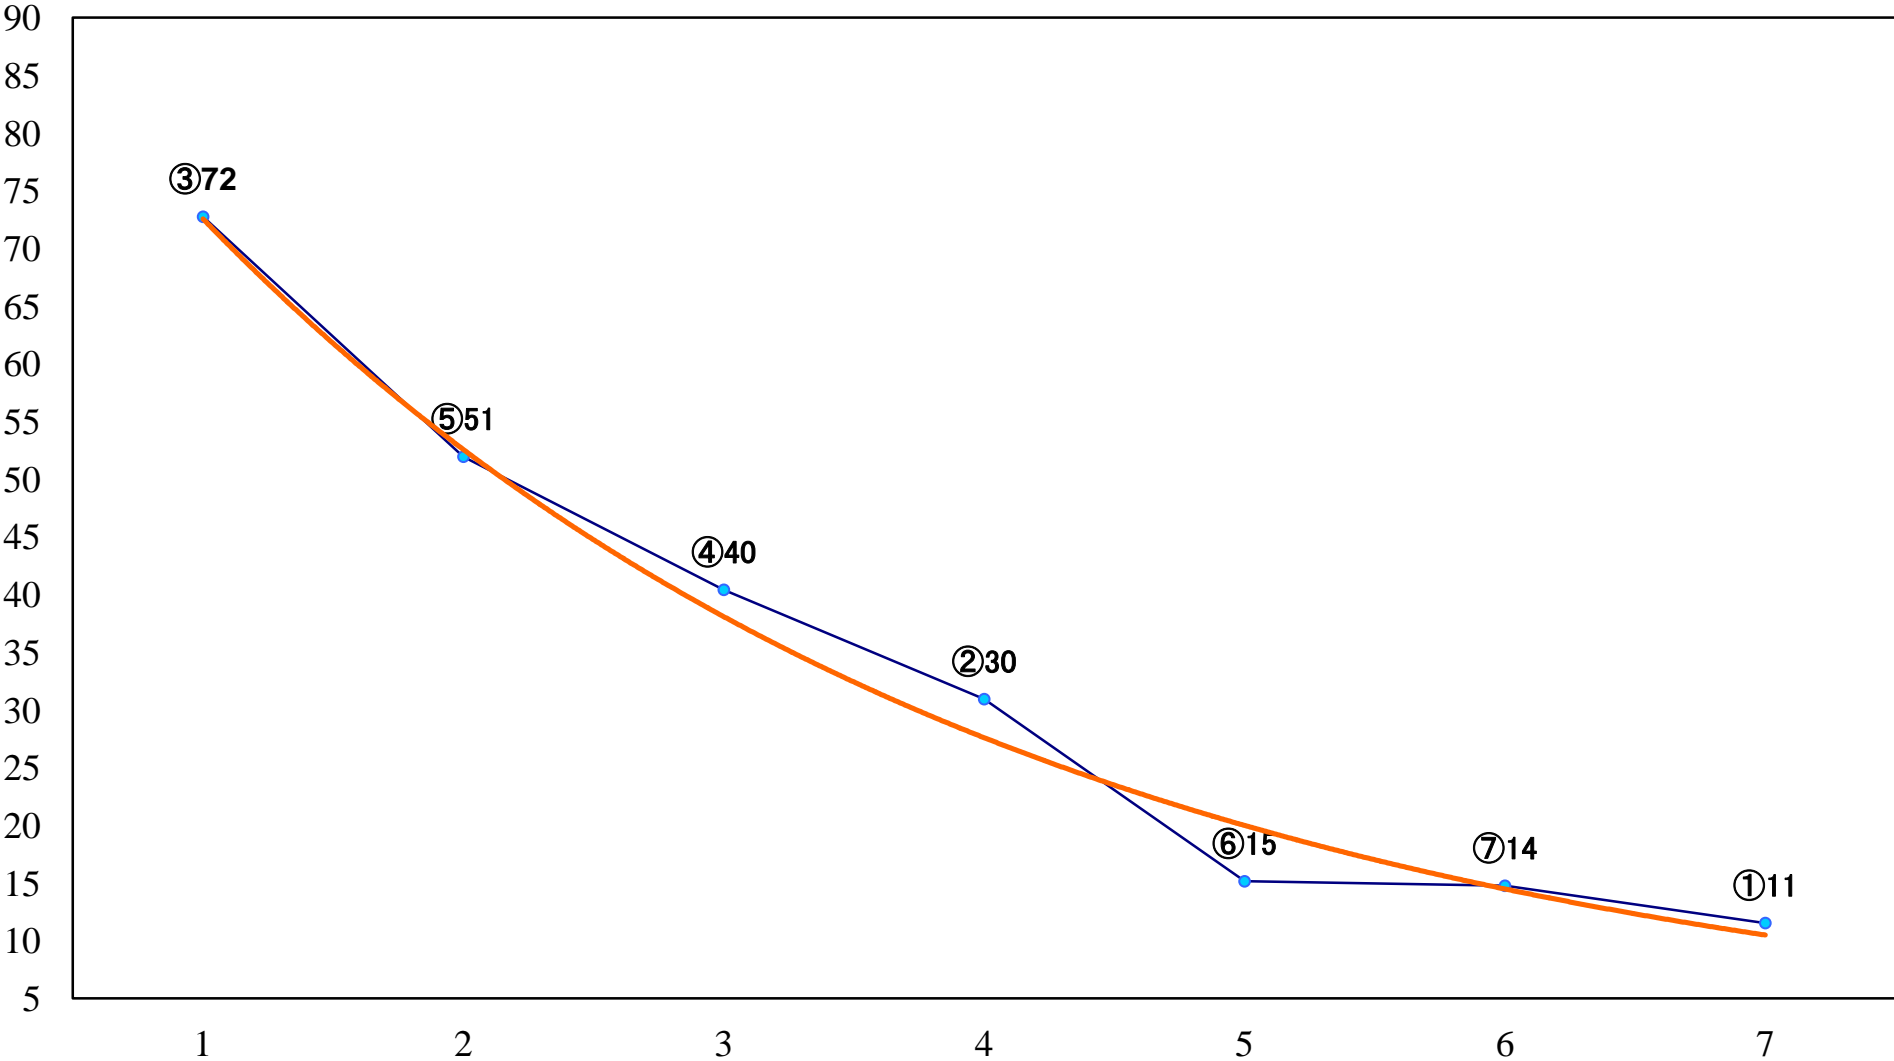

2022年11月14日(月) 大井競馬 1R 14:30
3歳110万円以下 右1400mm

2022年11月14日(月) 大井競馬 2R 15:00
3歳110万円以下 右1200mm

2022年11月14日(月) 大井競馬 3R 15:30
2歳60万円以下 右1400mm

2022年11月14日(月) 大井競馬 4R 16:00
2歳60万円以下 右1200mm

2022年11月14日(月) 大井競馬 5R 16:35
C2十 十一 十二 右1600mm