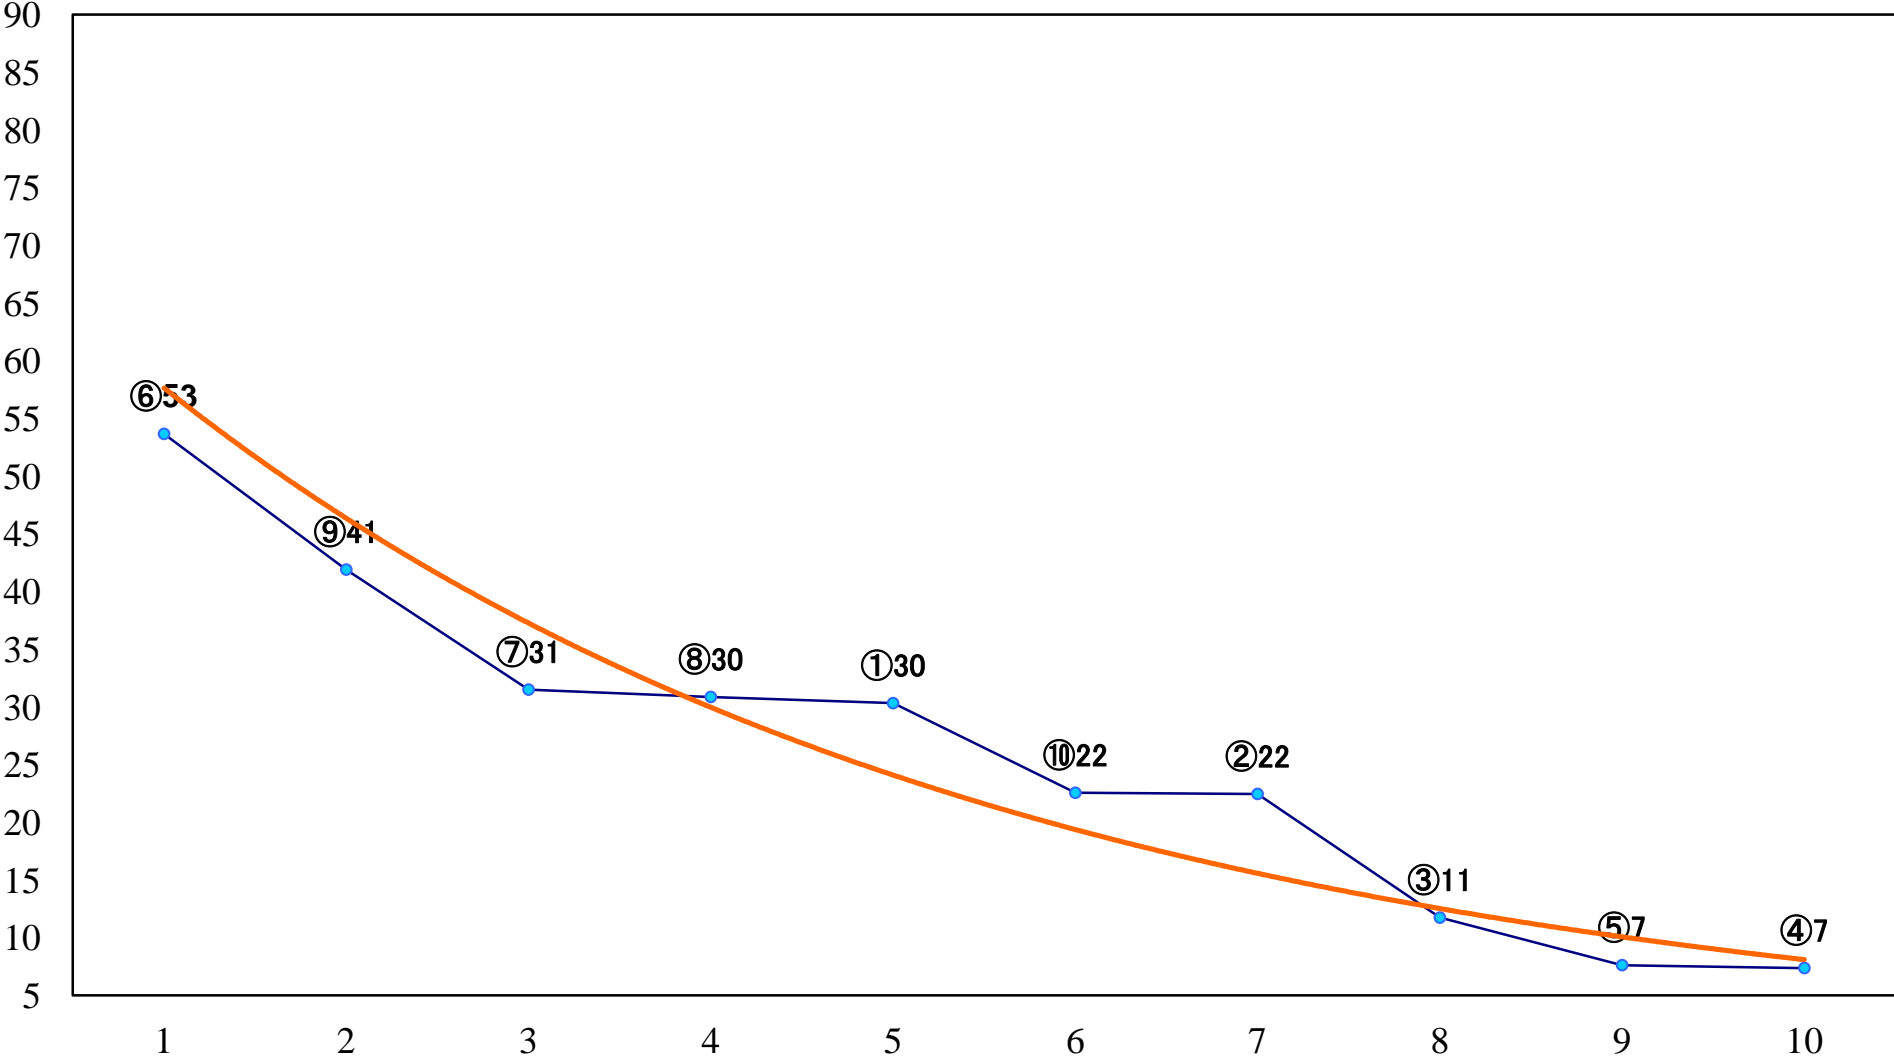

2022年11月14日(月) 大井競馬 1R 14:30
3歳110万円以下 右1400mm

2022年11月14日(月) 大井競馬 2R 15:00
3歳110万円以下 右1200mm

2022年11月14日(月) 大井競馬 3R 15:30
2歳60万円以下 右1400mm

2022年11月14日(月) 大井競馬 4R 16:00
2歳60万円以下 右1200mm

2022年11月14日(月) 大井競馬 5R 16:35
C2十 十一 十二 右1600mm