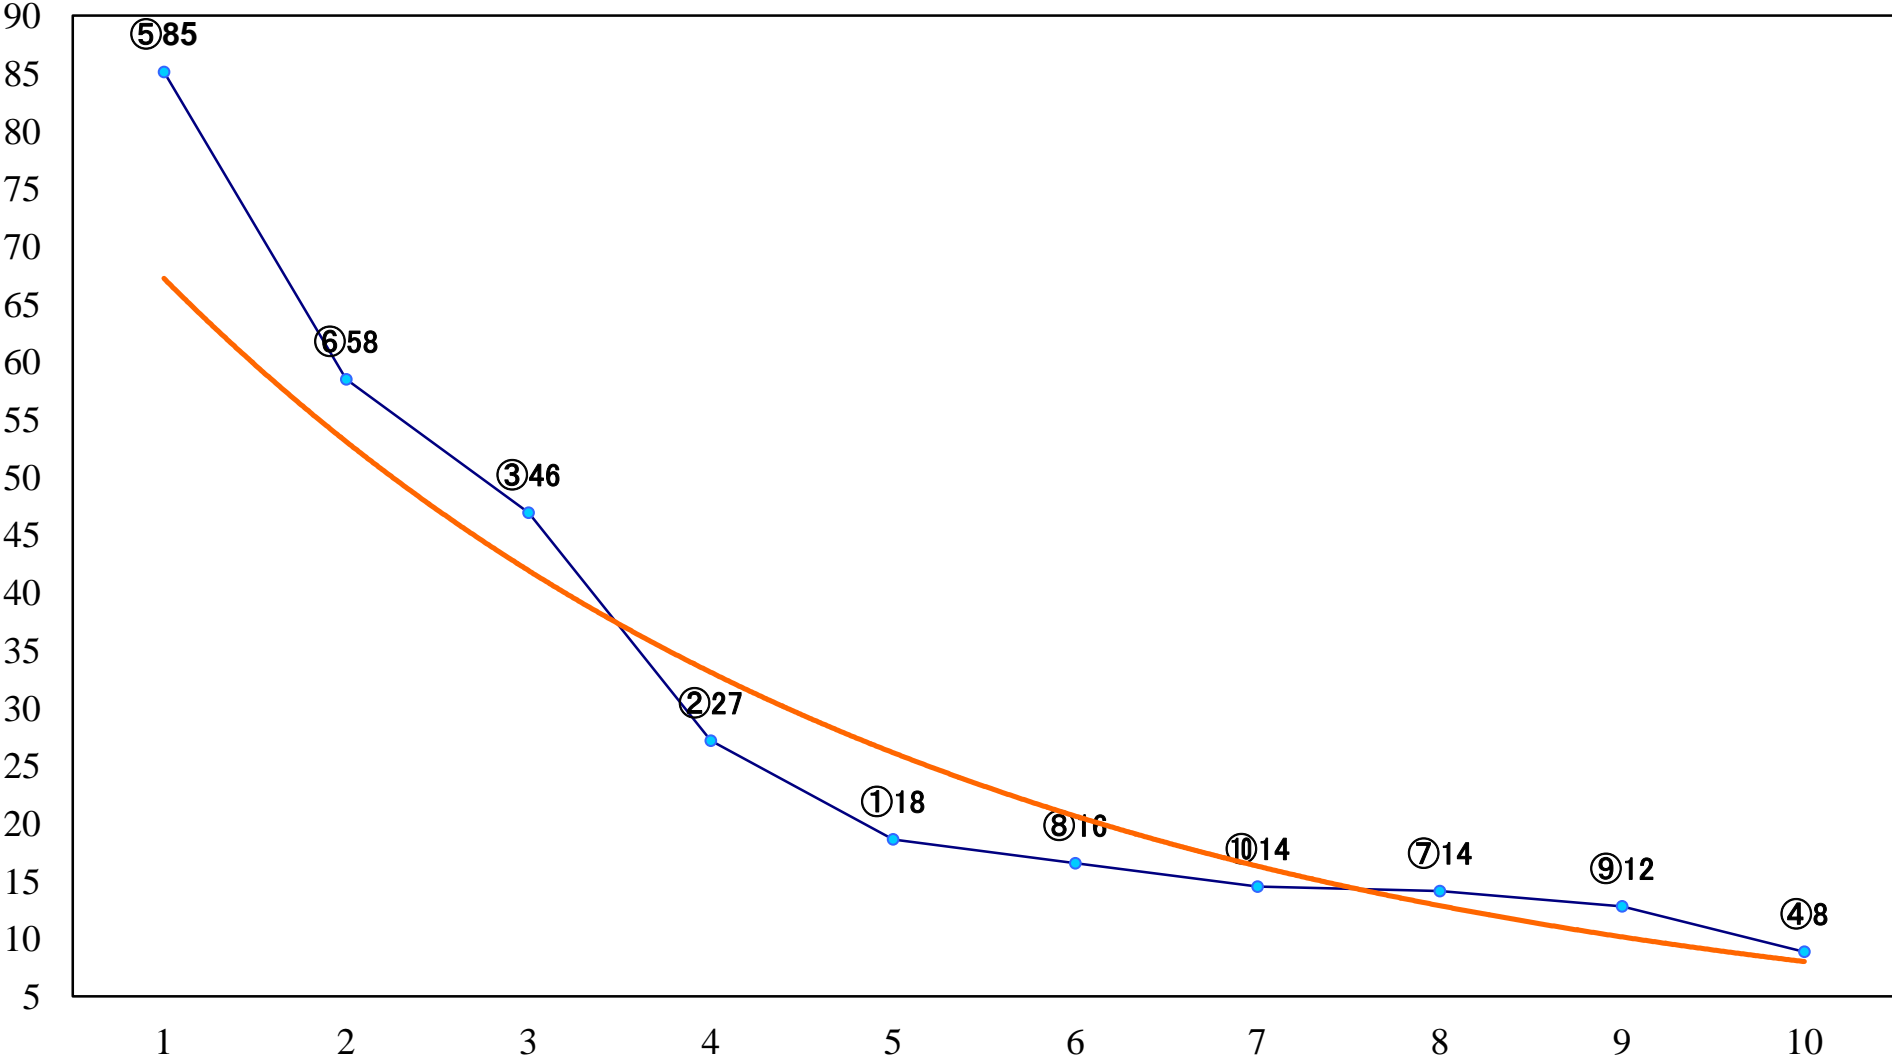

2022年11月14日(月) 大井競馬 7R 17:45
C2十 十一 十二 右1200mm

2022年11月14日(月) 大井競馬 8R 18:20
ギムレット賞C1九十 右1600mm

2022年11月14日(月) 大井競馬 9R 18:55
C1九十 右1200mm

2022年11月14日(月) 大井競馬 10R 19:30
ガーネットスター特別C1C2選抜牝馬 右1200mm

2022年11月14日(月) 大井競馬 11R 20:10
花梨賞B3一選抜特別 右1800mm