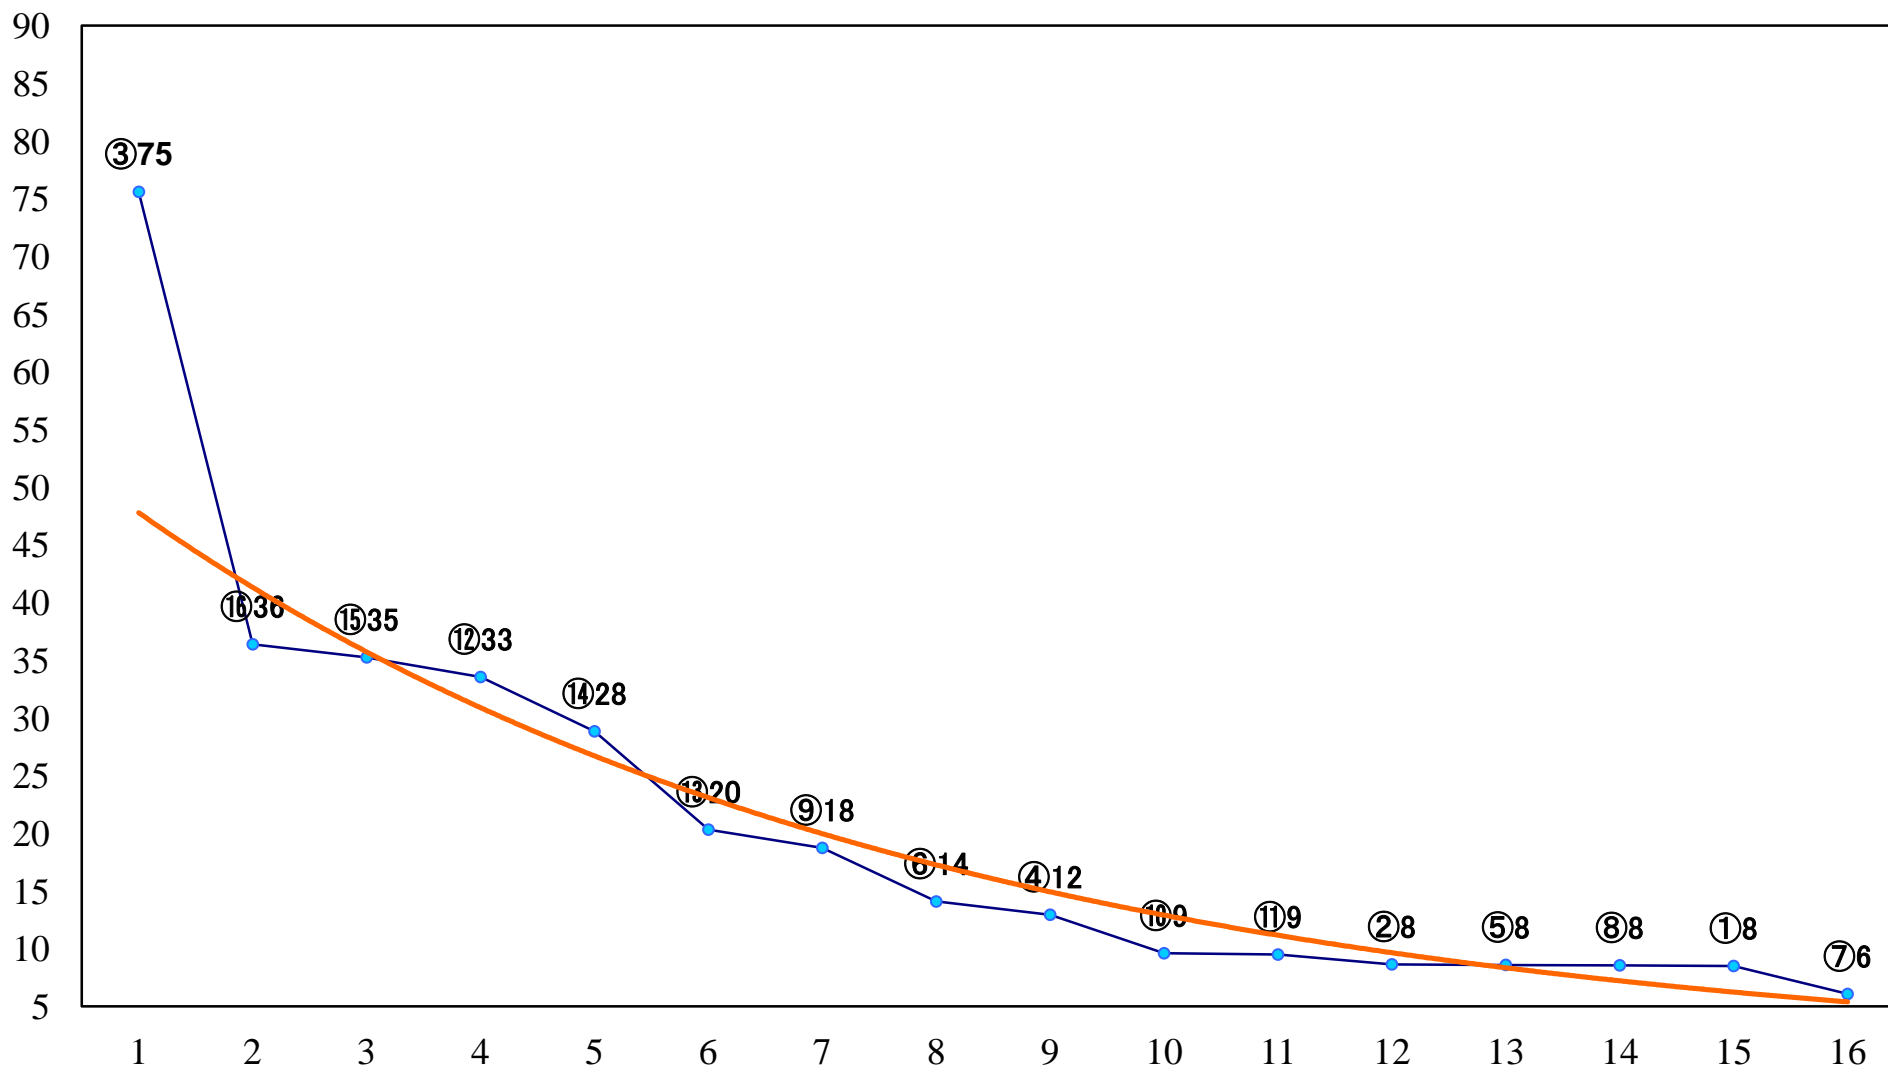

2022年11月14日(月) 大井競馬 9R 18:55
C1九十 右1200mm