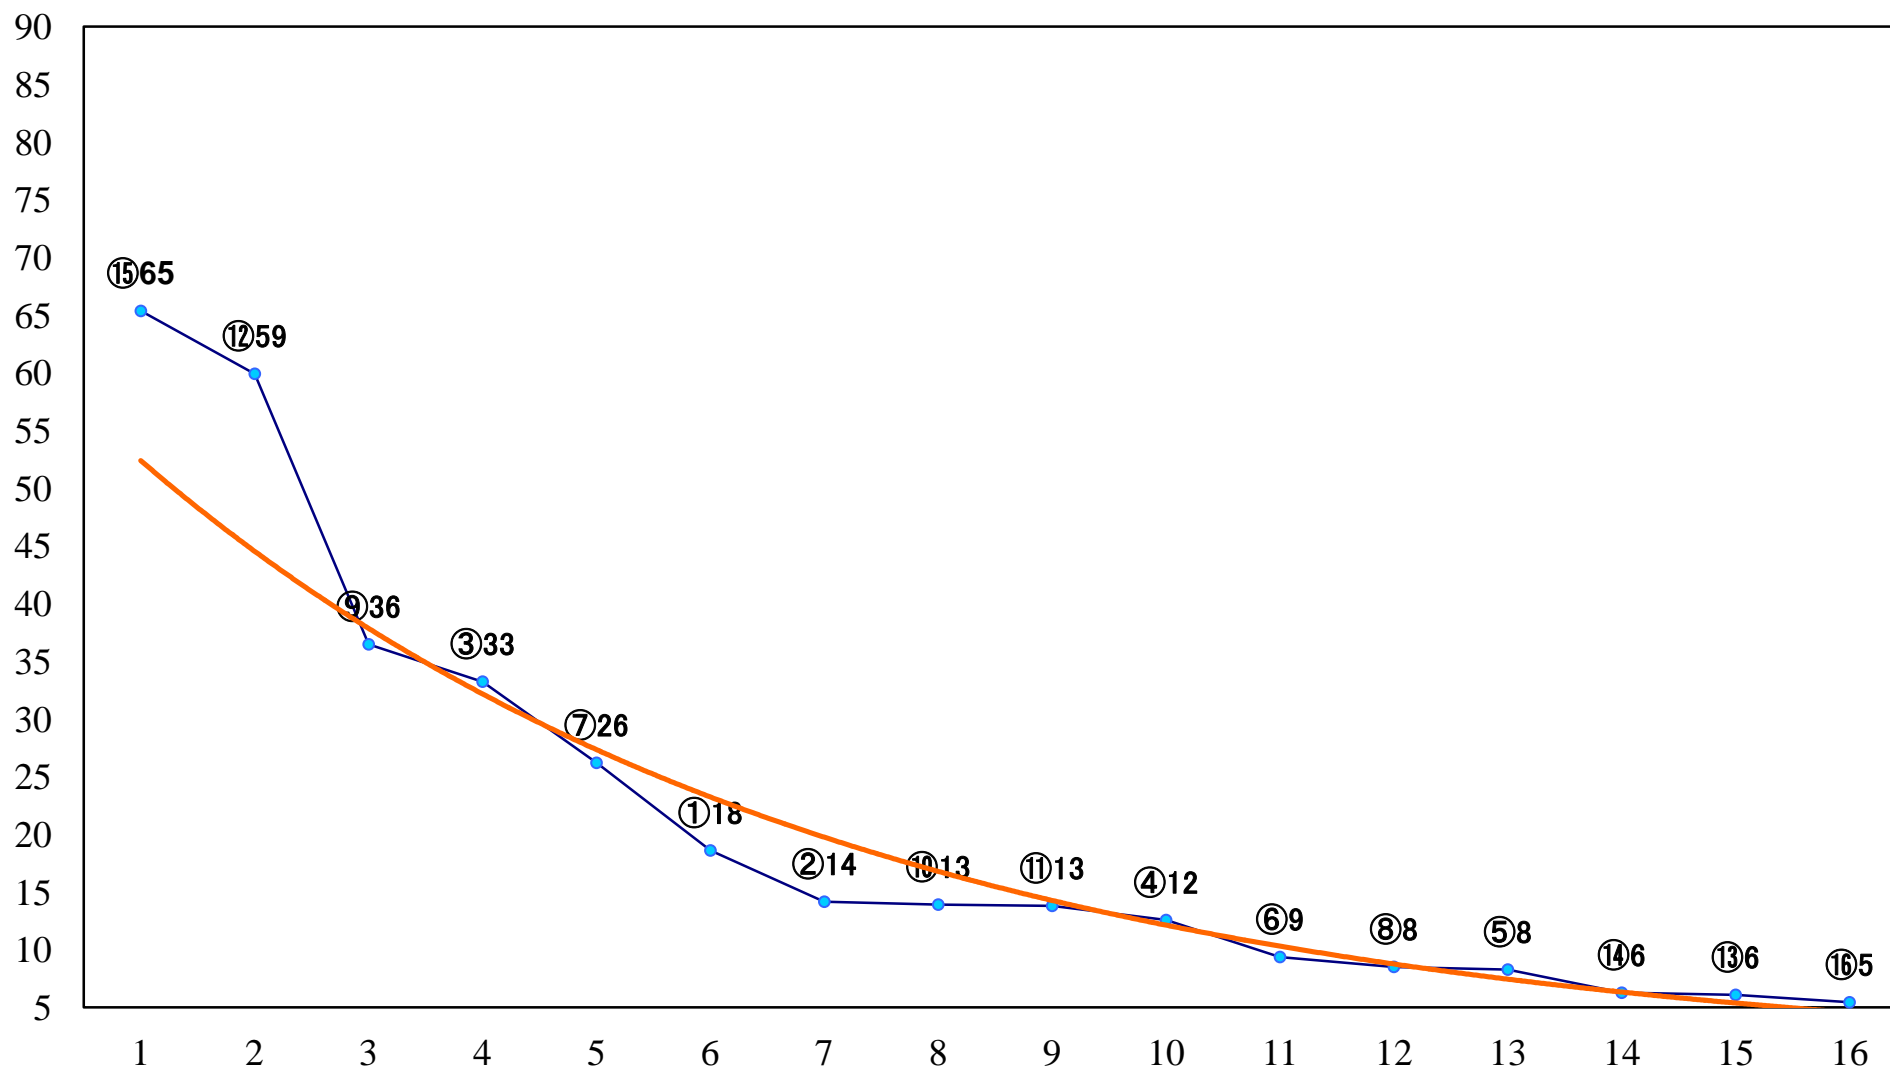

2022年11月14日(月) 大井競馬 7R 17:45
C2十 十一 十二 右1200mm

2022年11月14日(月) 大井競馬 8R 18:20
ギムレット賞C1九十 右1600mm

2022年11月14日(月) 大井競馬 9R 18:55
C1九十 右1200mm

2022年11月14日(月) 大井競馬 10R 19:30
ガーネットスター特別C1C2選抜牝馬 右1200mm

2022年11月14日(月) 大井競馬 11R 20:10
花梨賞B3一選抜特別 右1800mm