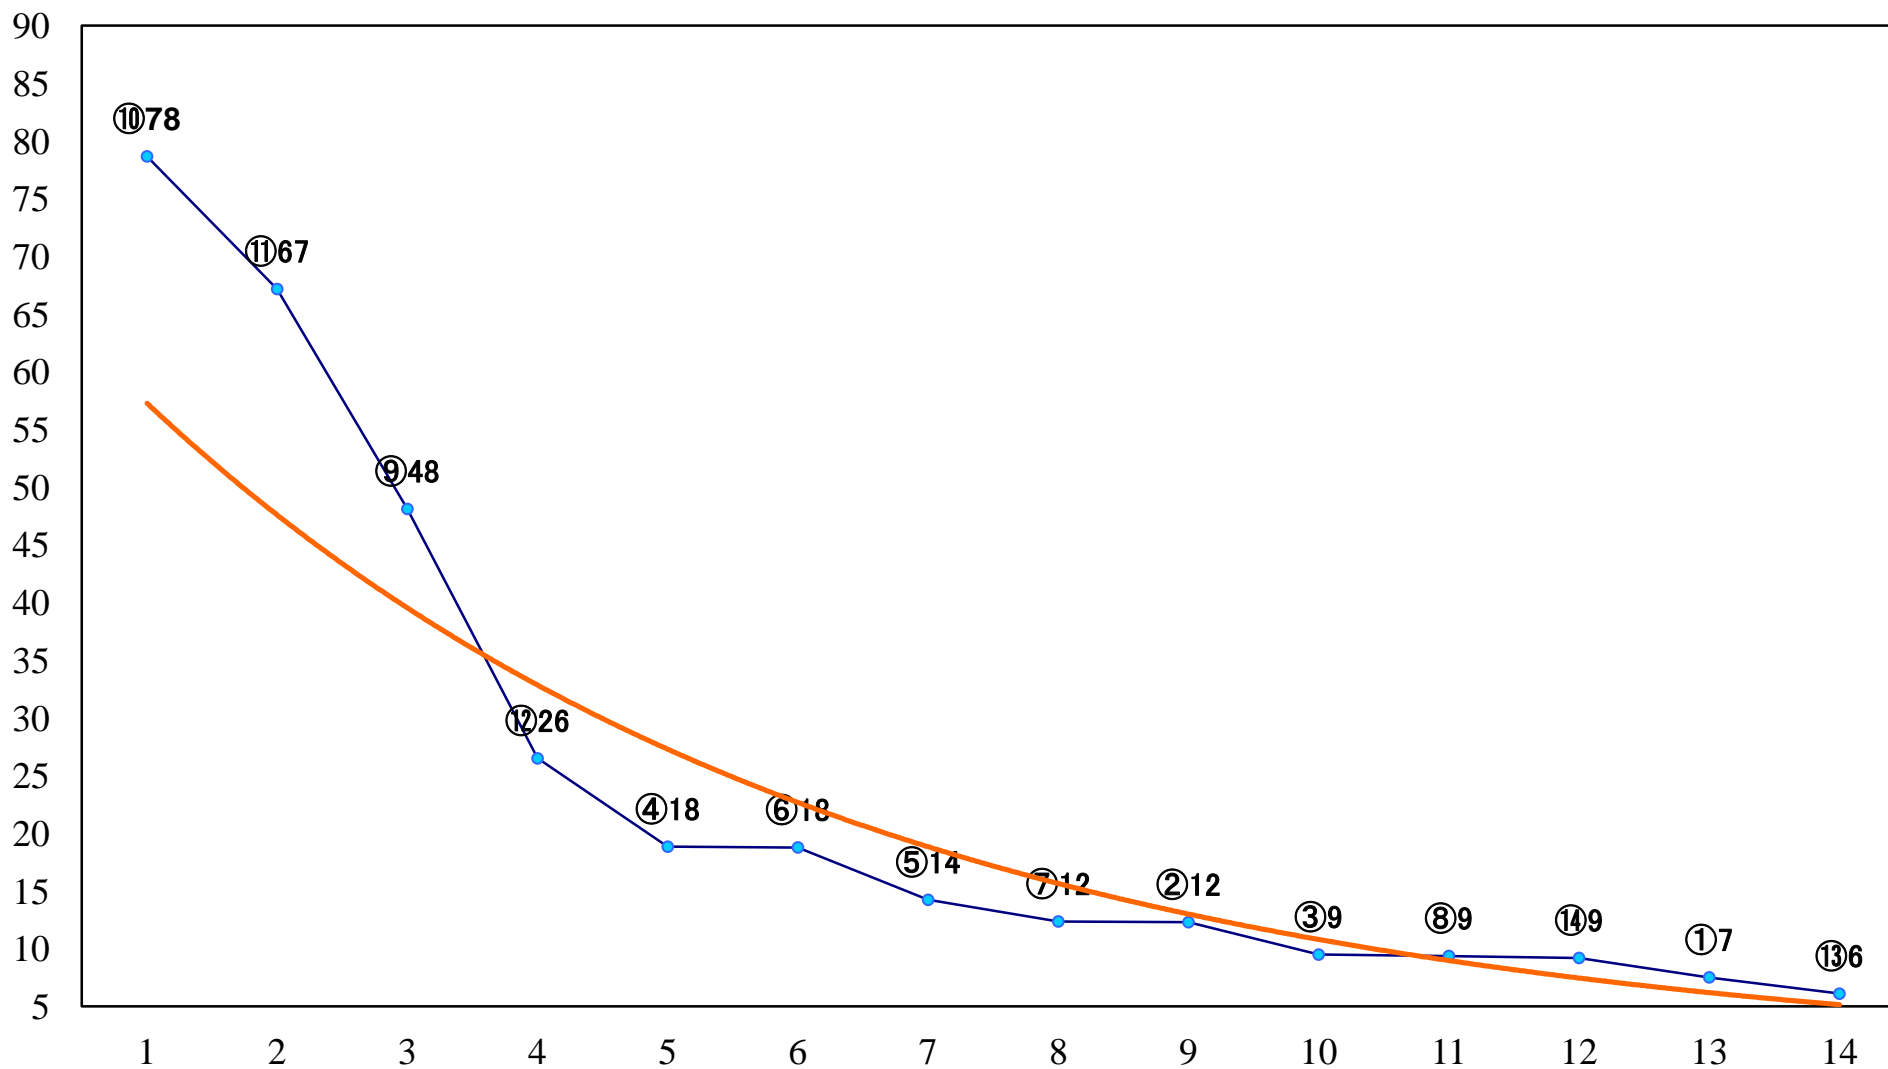

2022年11月14日(月) 大井競馬 8R 18:20
ギムレット賞C1九十 右1600mm