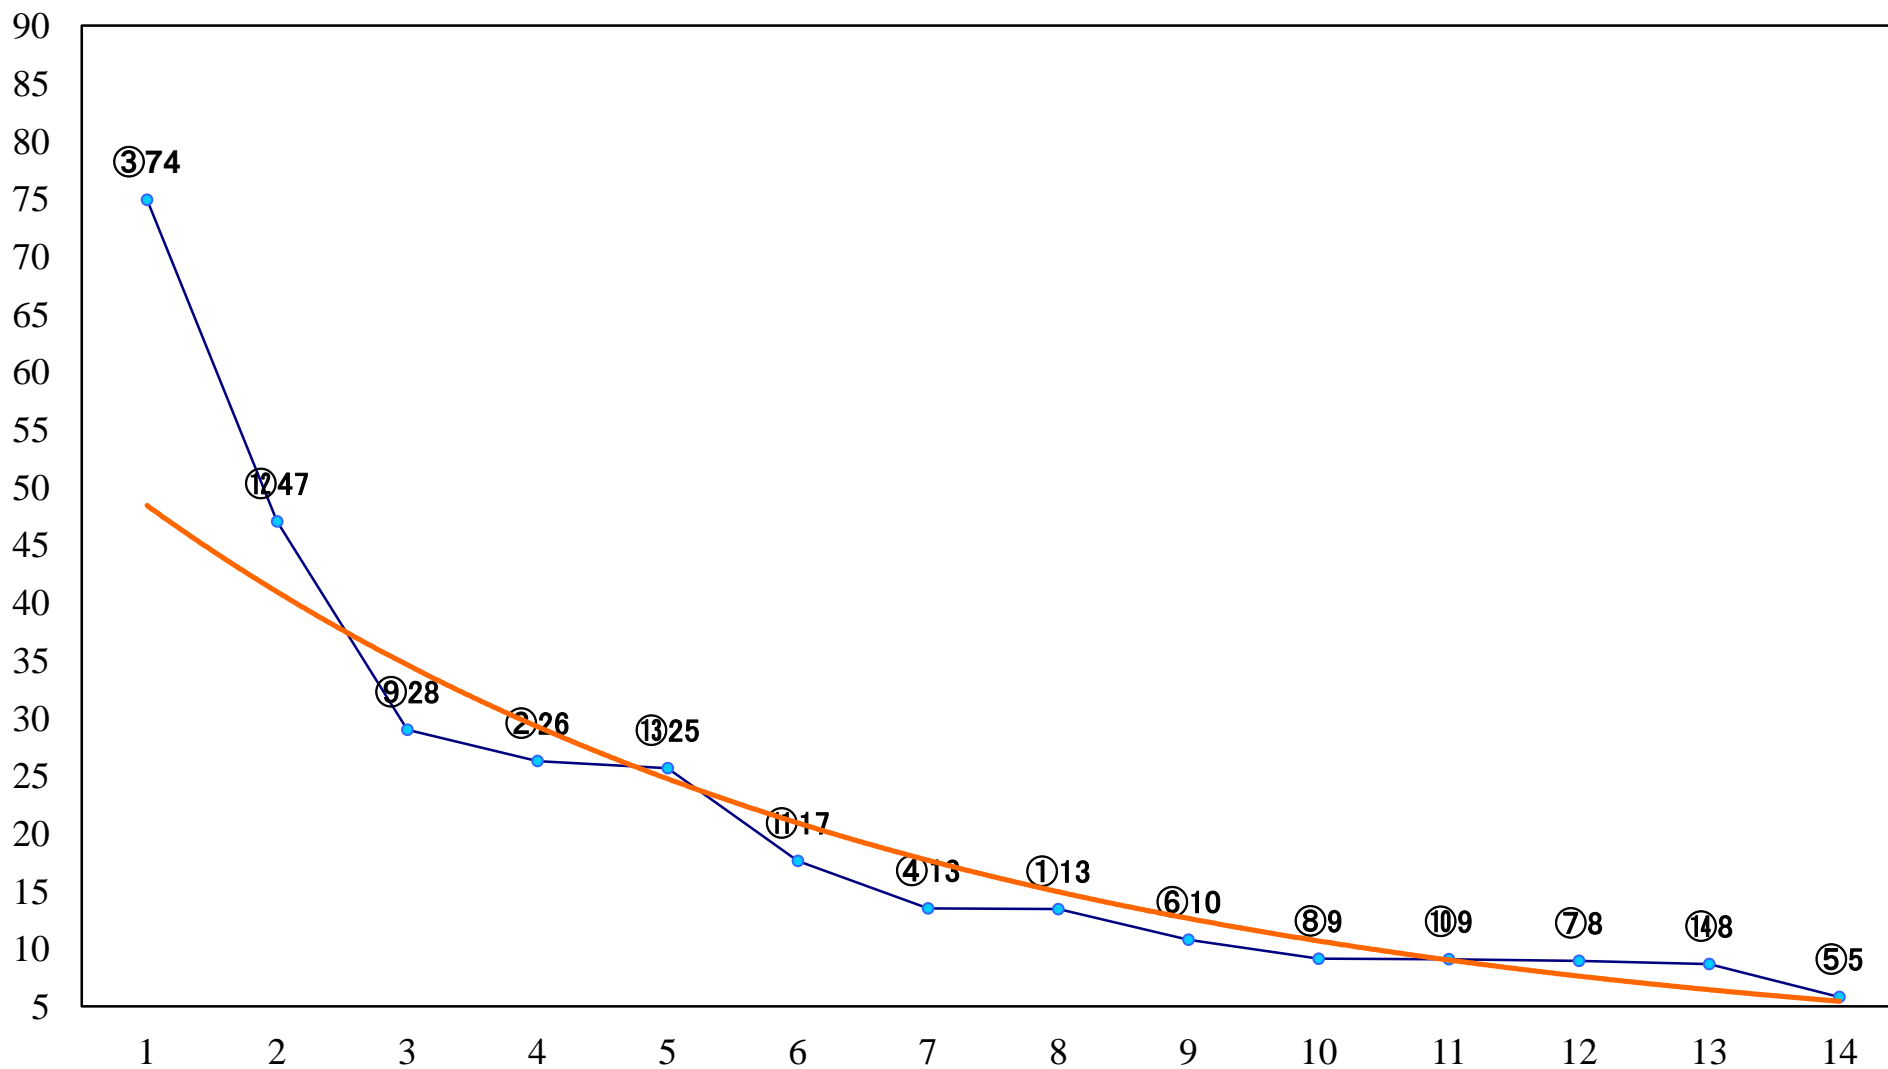

2022年11月14日(月) 大井競馬 1R 14:30
3歳110万円以下 右1400mm

2022年11月14日(月) 大井競馬 2R 15:00
3歳110万円以下 右1200mm

2022年11月14日(月) 大井競馬 3R 15:30
2歳60万円以下 右1400mm

2022年11月14日(月) 大井競馬 4R 16:00
2歳60万円以下 右1200mm

2022年11月14日(月) 大井競馬 5R 16:35
C2十 十一 十二 右1600mm