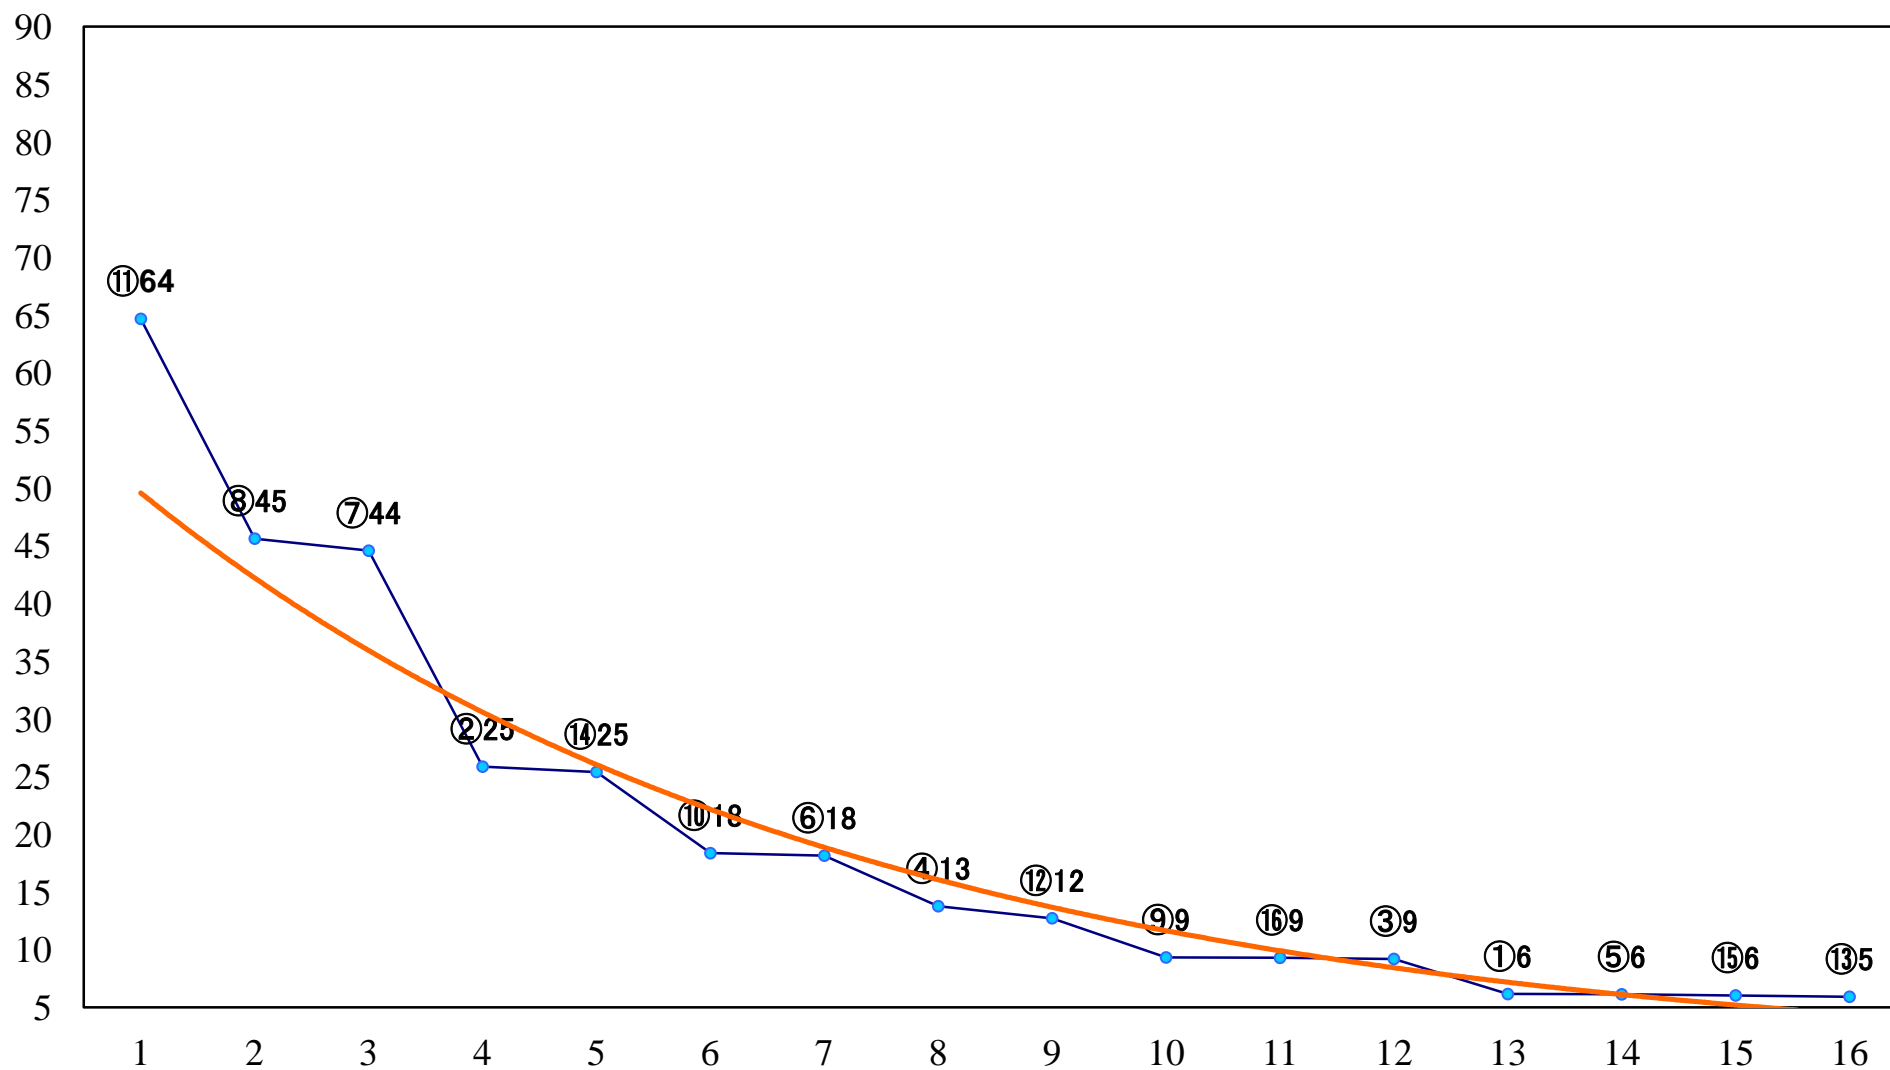

2022年11月15日(火) 大井競馬 8R 18:20
フィフス・アベニュー賞C2七 八 九 右1200mm