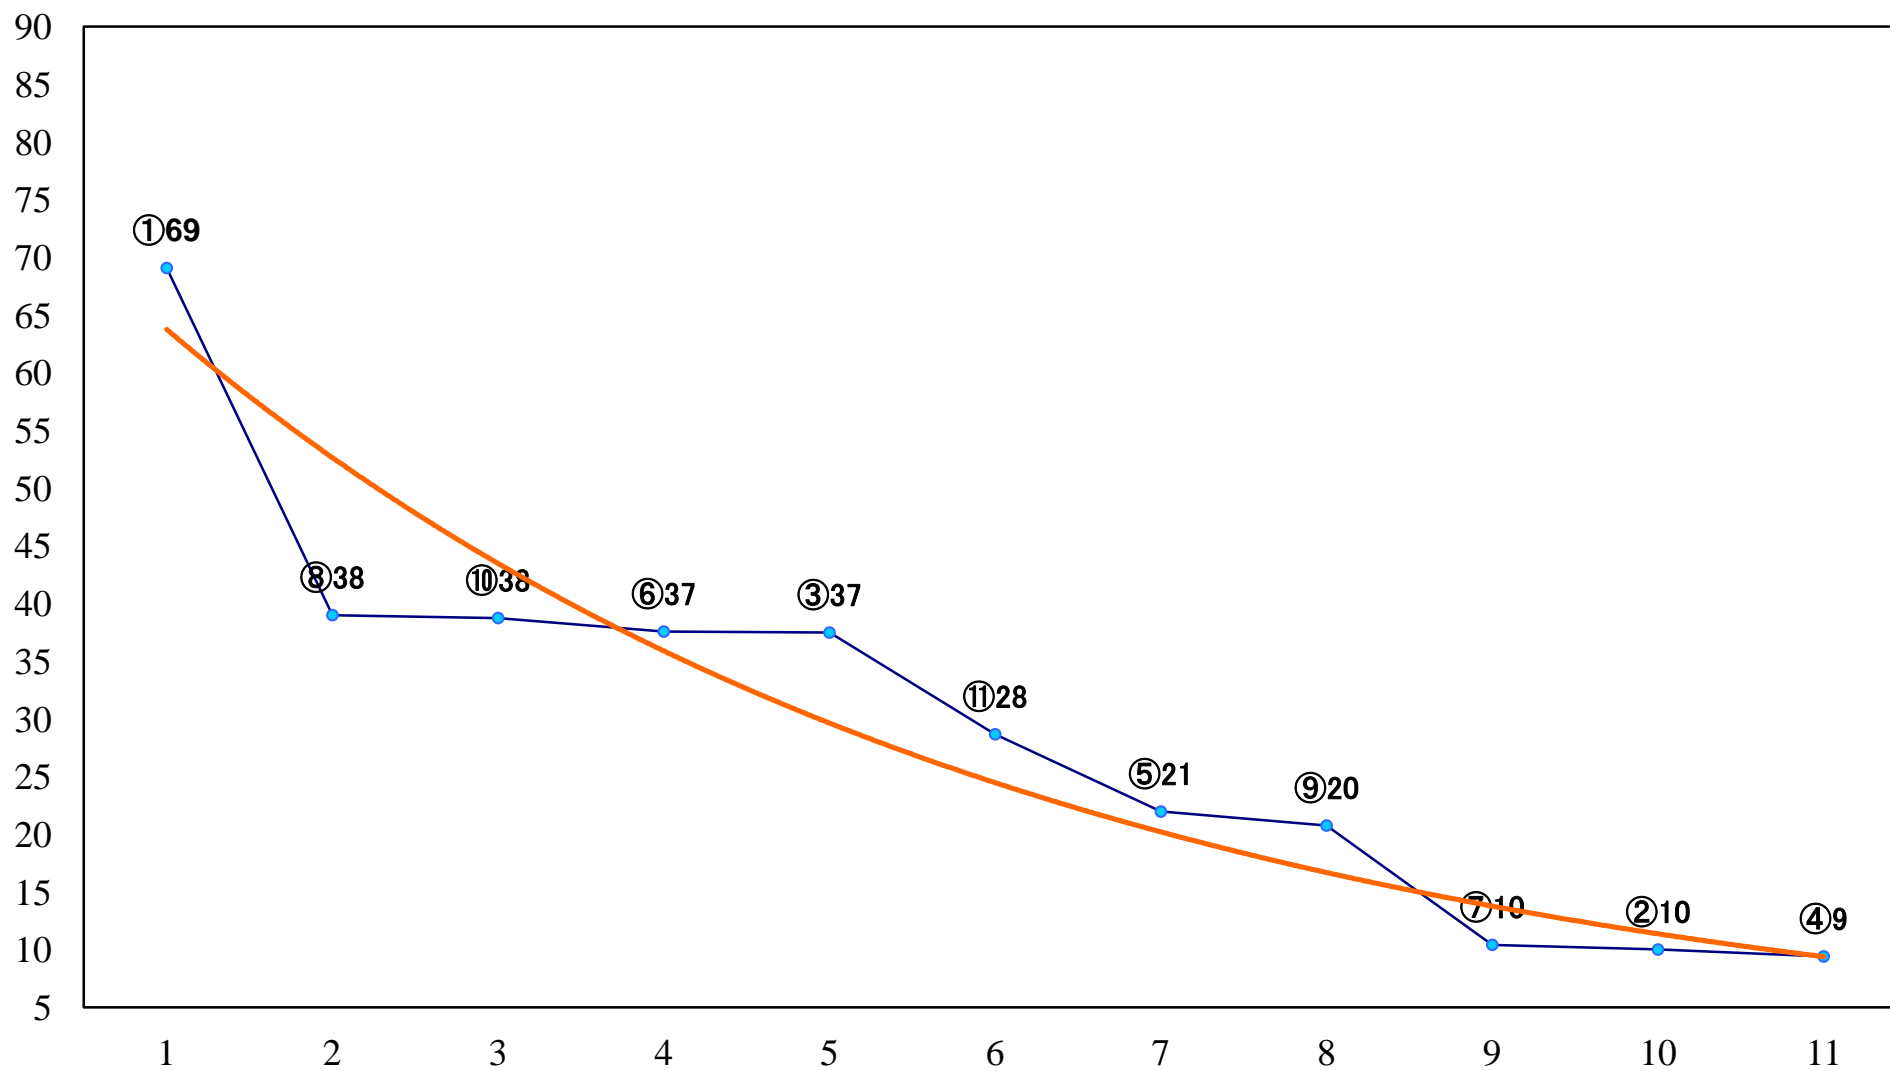

2022年11月15日(火) 大井競馬 11R 20:10
ファンタスティックナイト賞B1三B2二選 右1400mm