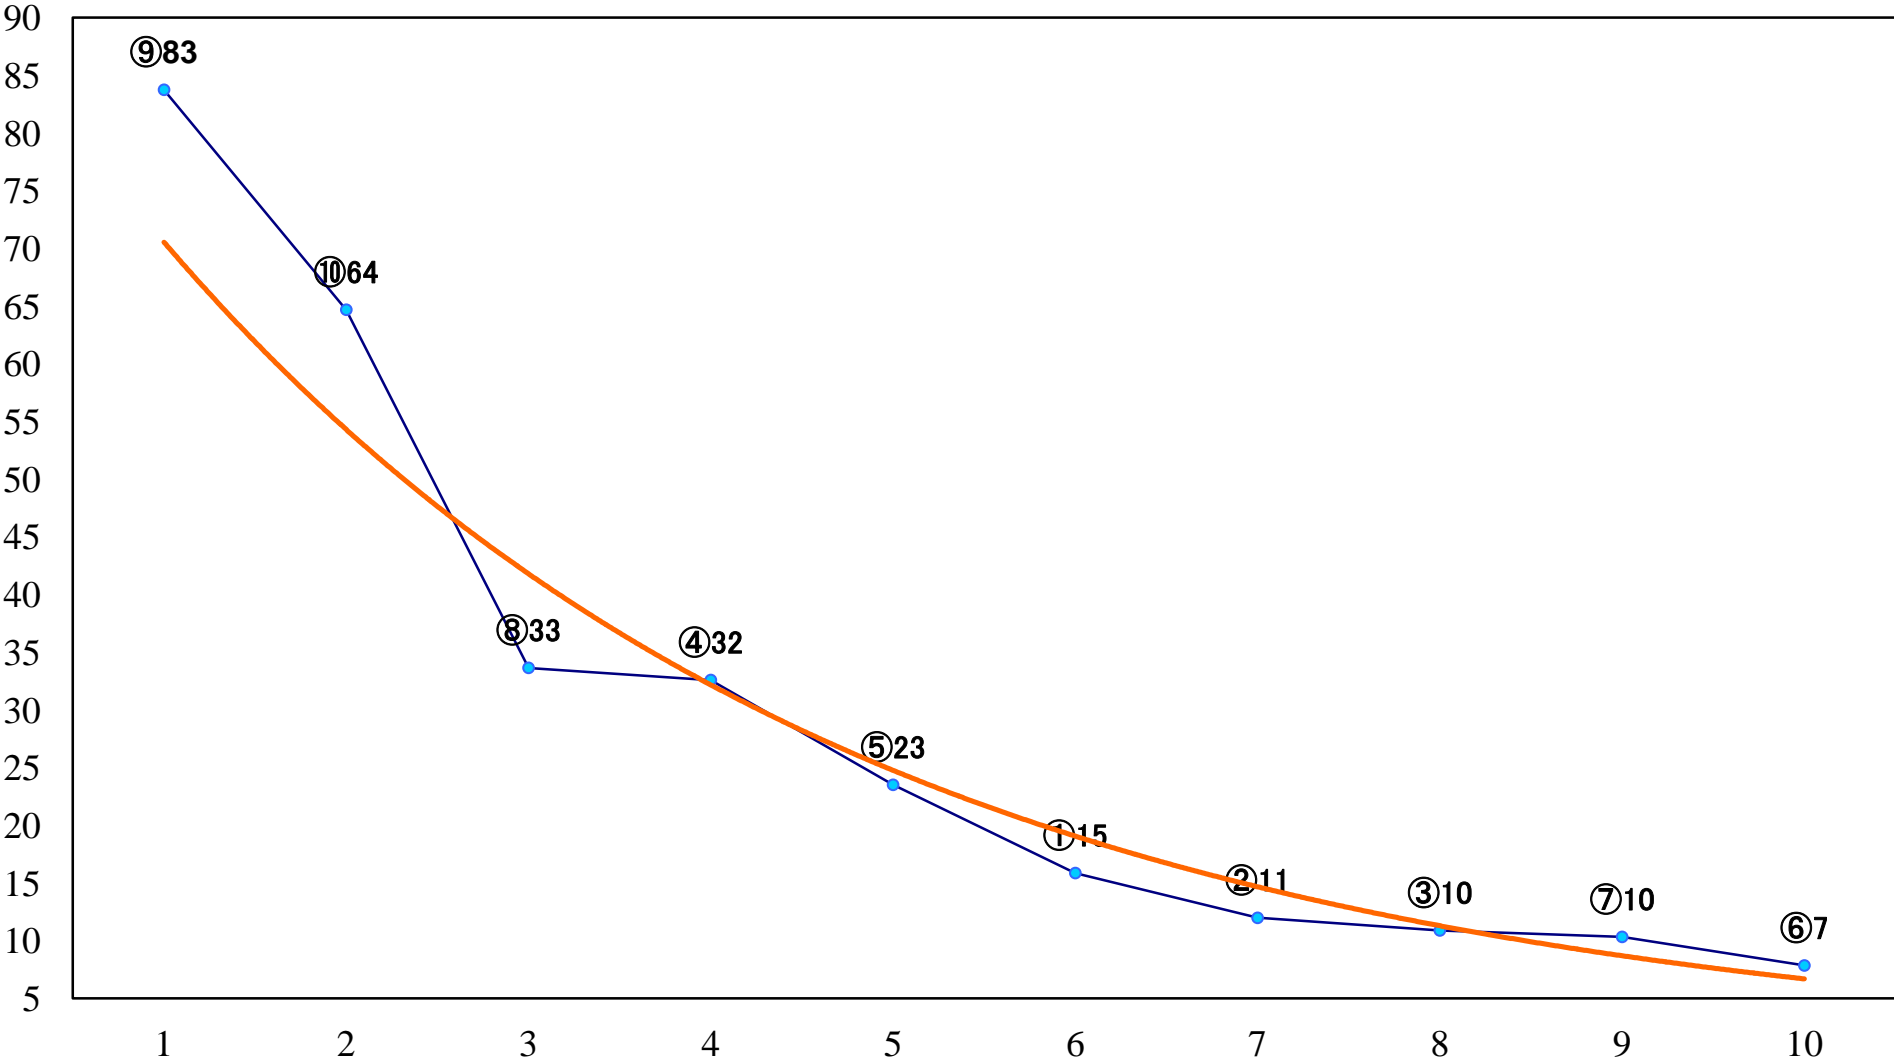

2022年11月15日(火) 大井競馬 1R 14:30  
C3-二 右1600mm

2022年11月15日(火) 大井競馬 2R 15:00  
C3-二 右1200mm

2022年11月15日(火) 大井競馬 3R 15:30  
2歳111. 3万円以下 右1400mm

2022年11月15日(火) 大井競馬 4R 16:00  
2歳111.3万円以下 右1200mm

2022年11月15日(火) 大井競馬 5R 16:35  
未受賞2歳 右1200mm