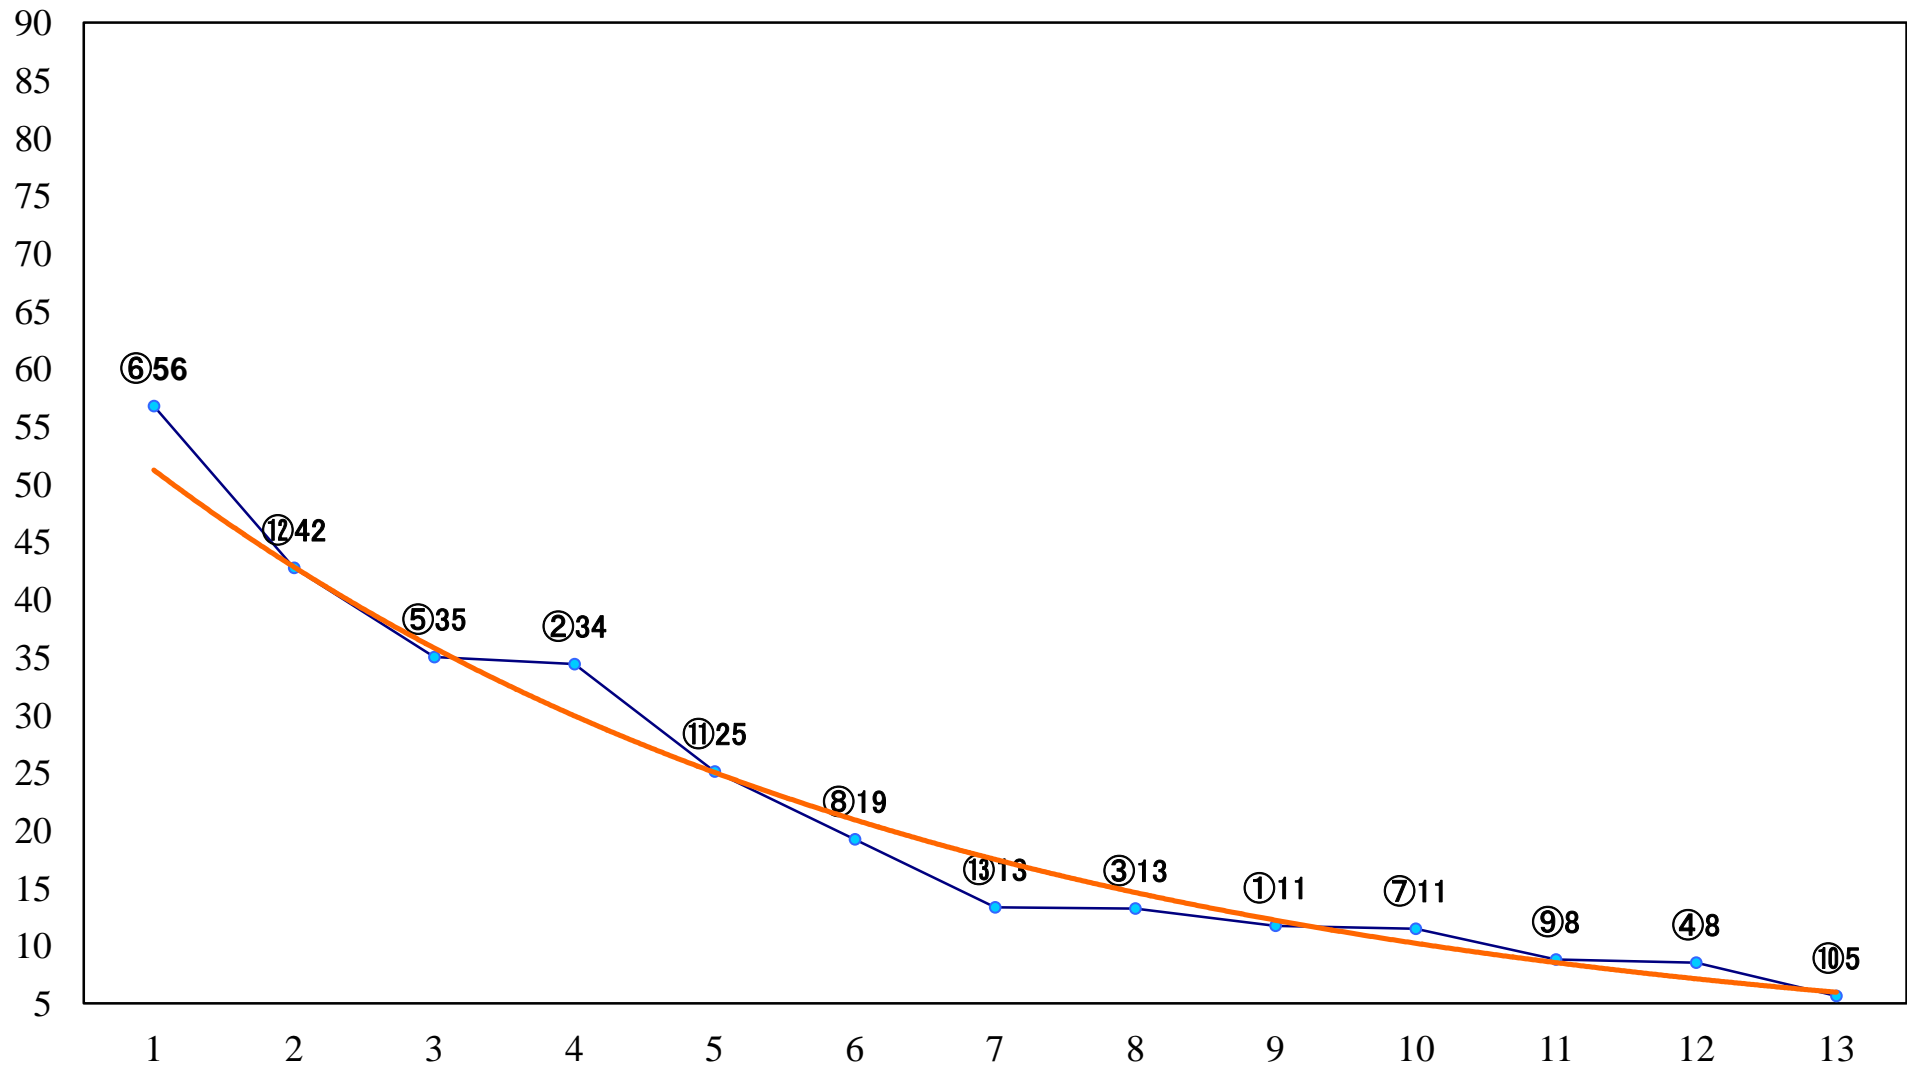

2022年11月15日(火) 大井競馬 6R 17:10
C2七八九 右1600mm