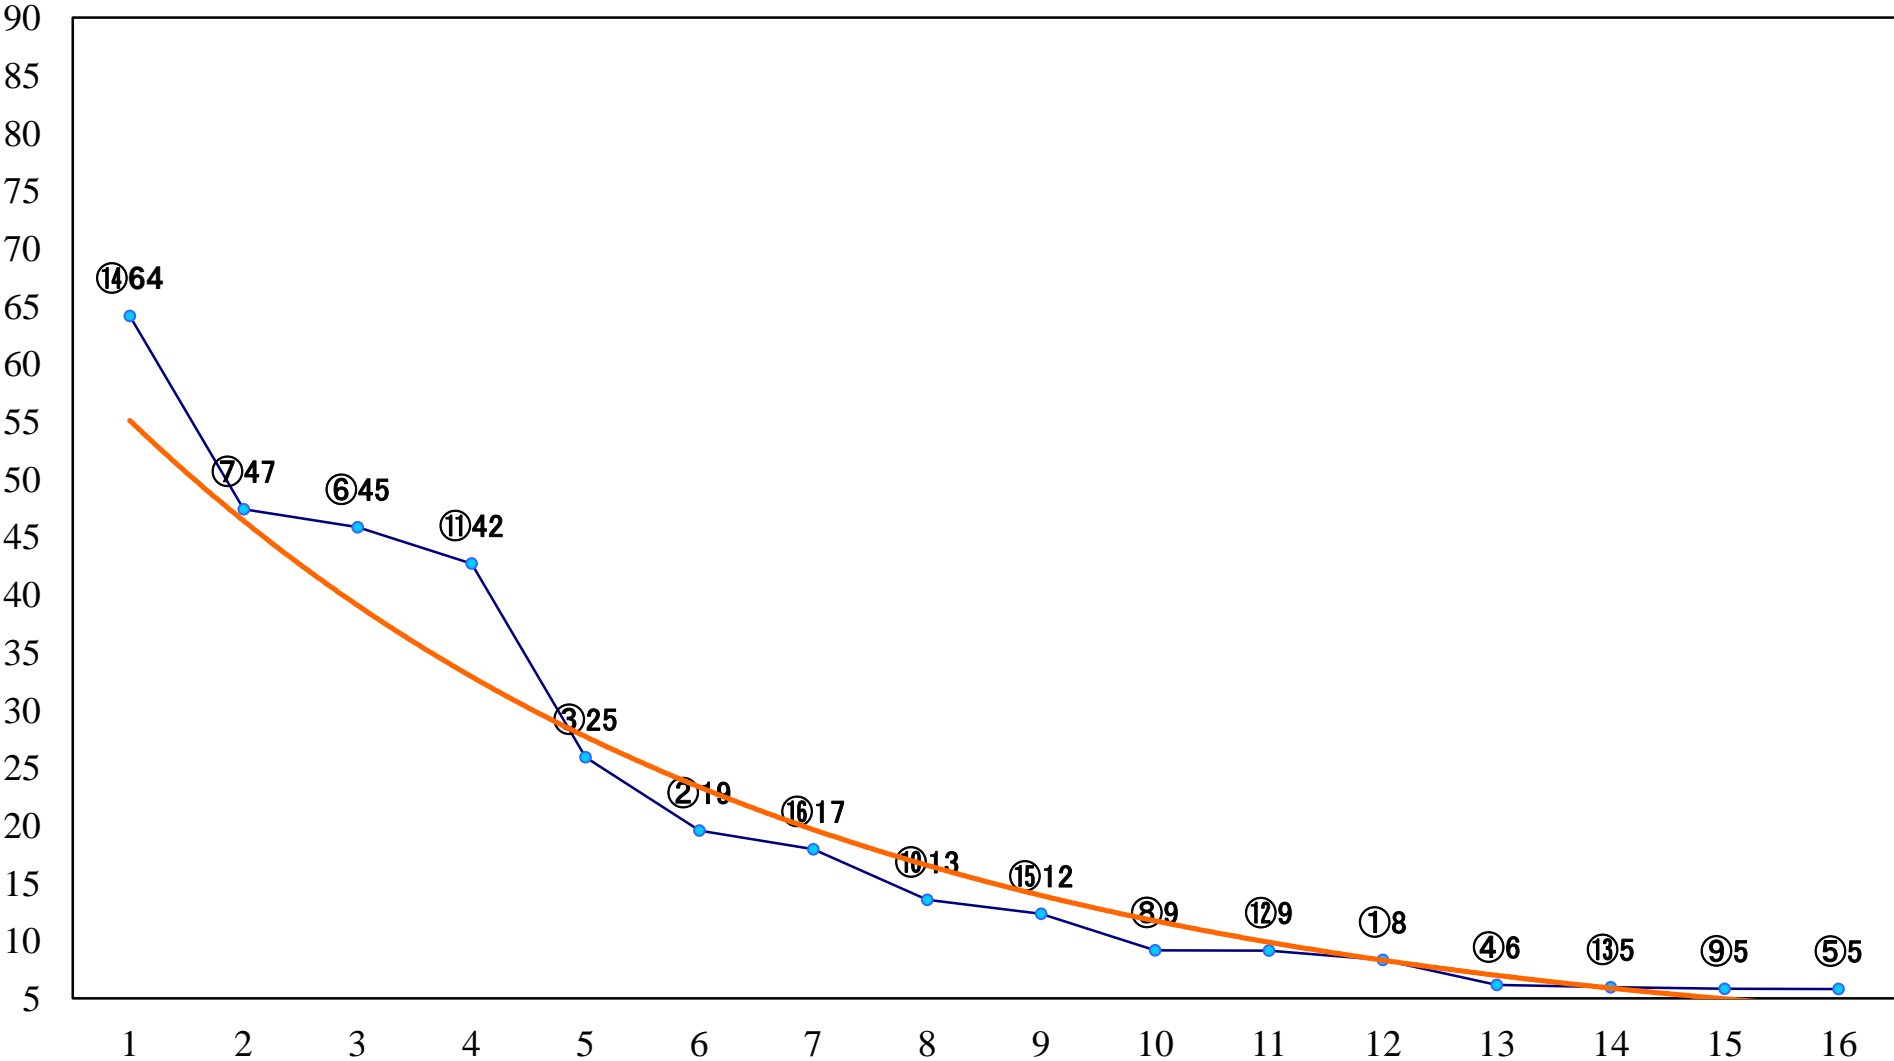

2022年11月15日(火) 大井競馬 1R 14:30  
C3-二 右1600mm

2022年11月15日(火) 大井競馬 2R 15:00  
C3-二 右1200mm

2022年11月15日(火) 大井競馬 3R 15:30  
2歳111. 3万円以下 右1400mm

2022年11月15日(火) 大井競馬 4R 16:00  
2歳111.3万円以下 右1200mm

2022年11月15日(火) 大井競馬 5R 16:35  
未受賞2歳 右1200mm