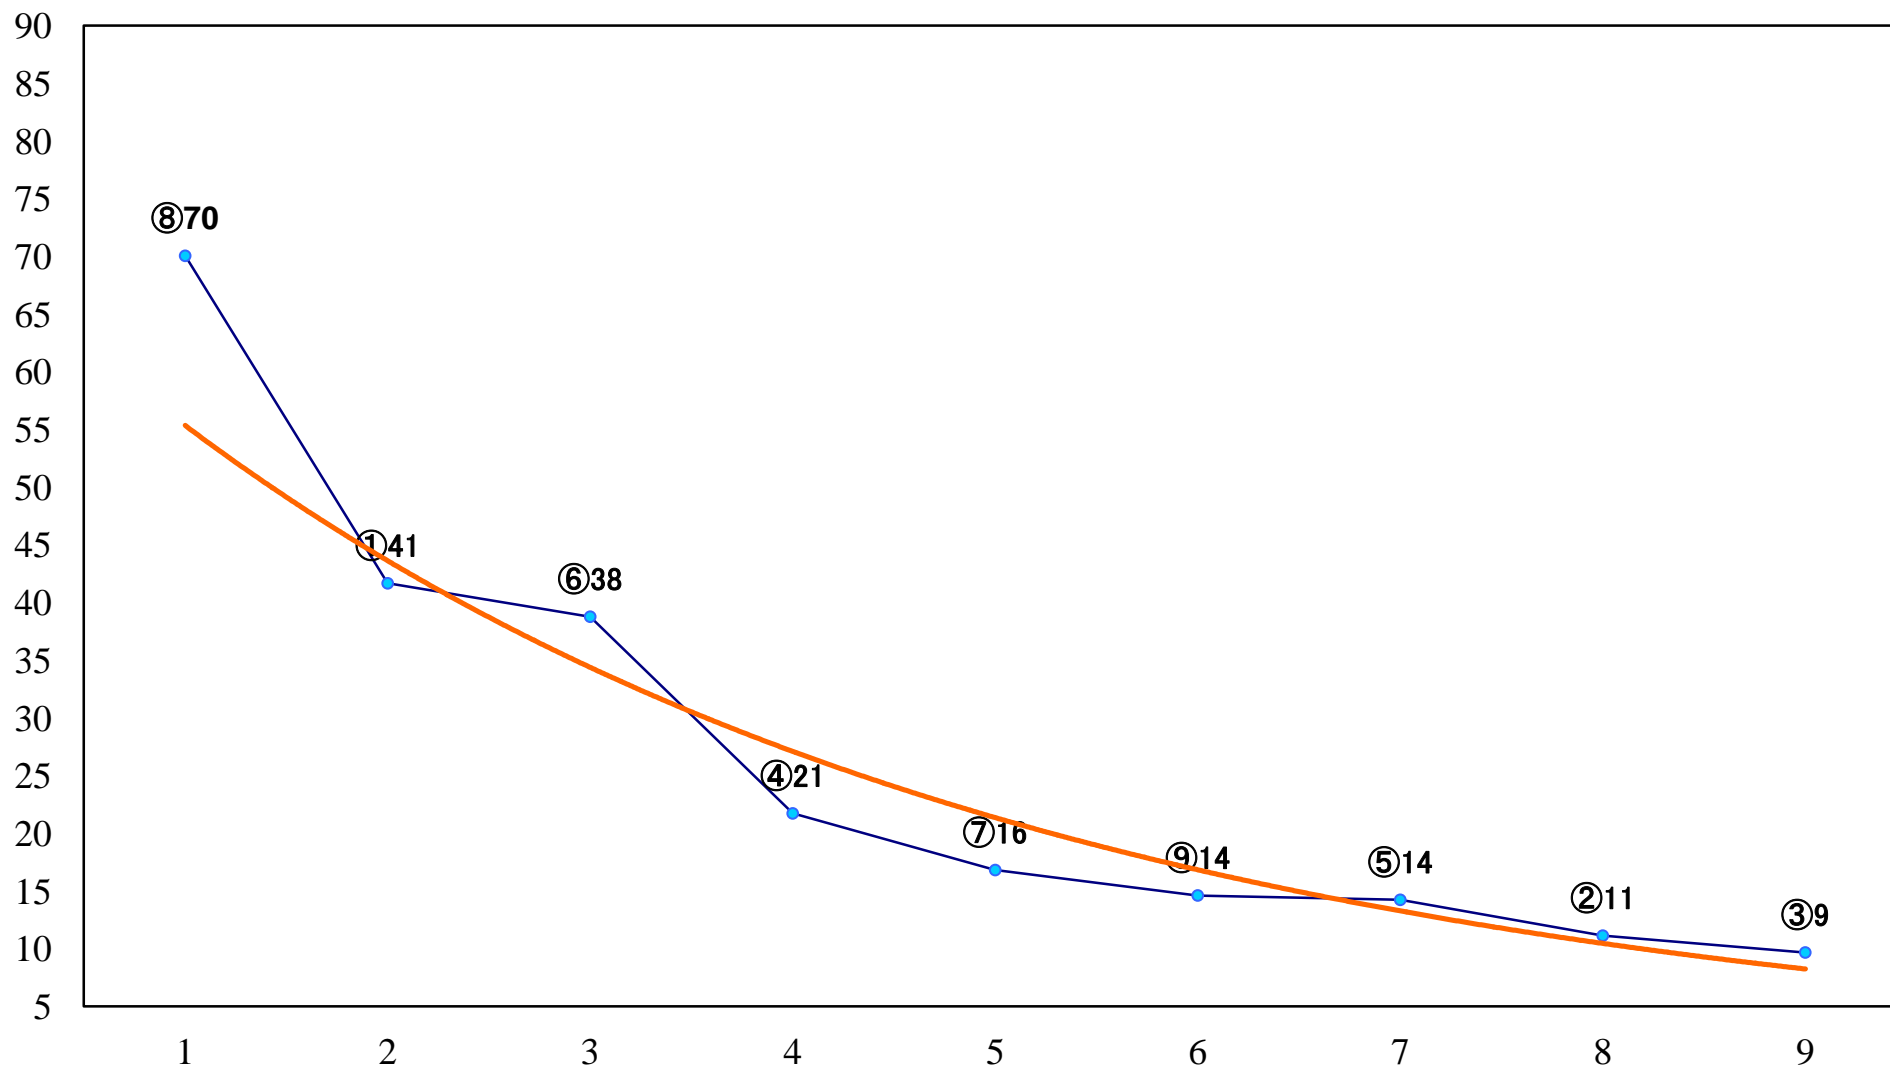

2022年11月15日(火) 大井競馬 1R 14:30  
C3-二 右1600mm

2022年11月15日(火) 大井競馬 2R 15:00  
C3-二 右1200mm

2022年11月15日(火) 大井競馬 3R 15:30  
2歳111. 3万円以下 右1400mm

2022年11月15日(火) 大井競馬 4R 16:00  
2歳111.3万円以下 右1200mm

2022年11月15日(火) 大井競馬 5R 16:35  
未受賞2歳 右1200mm