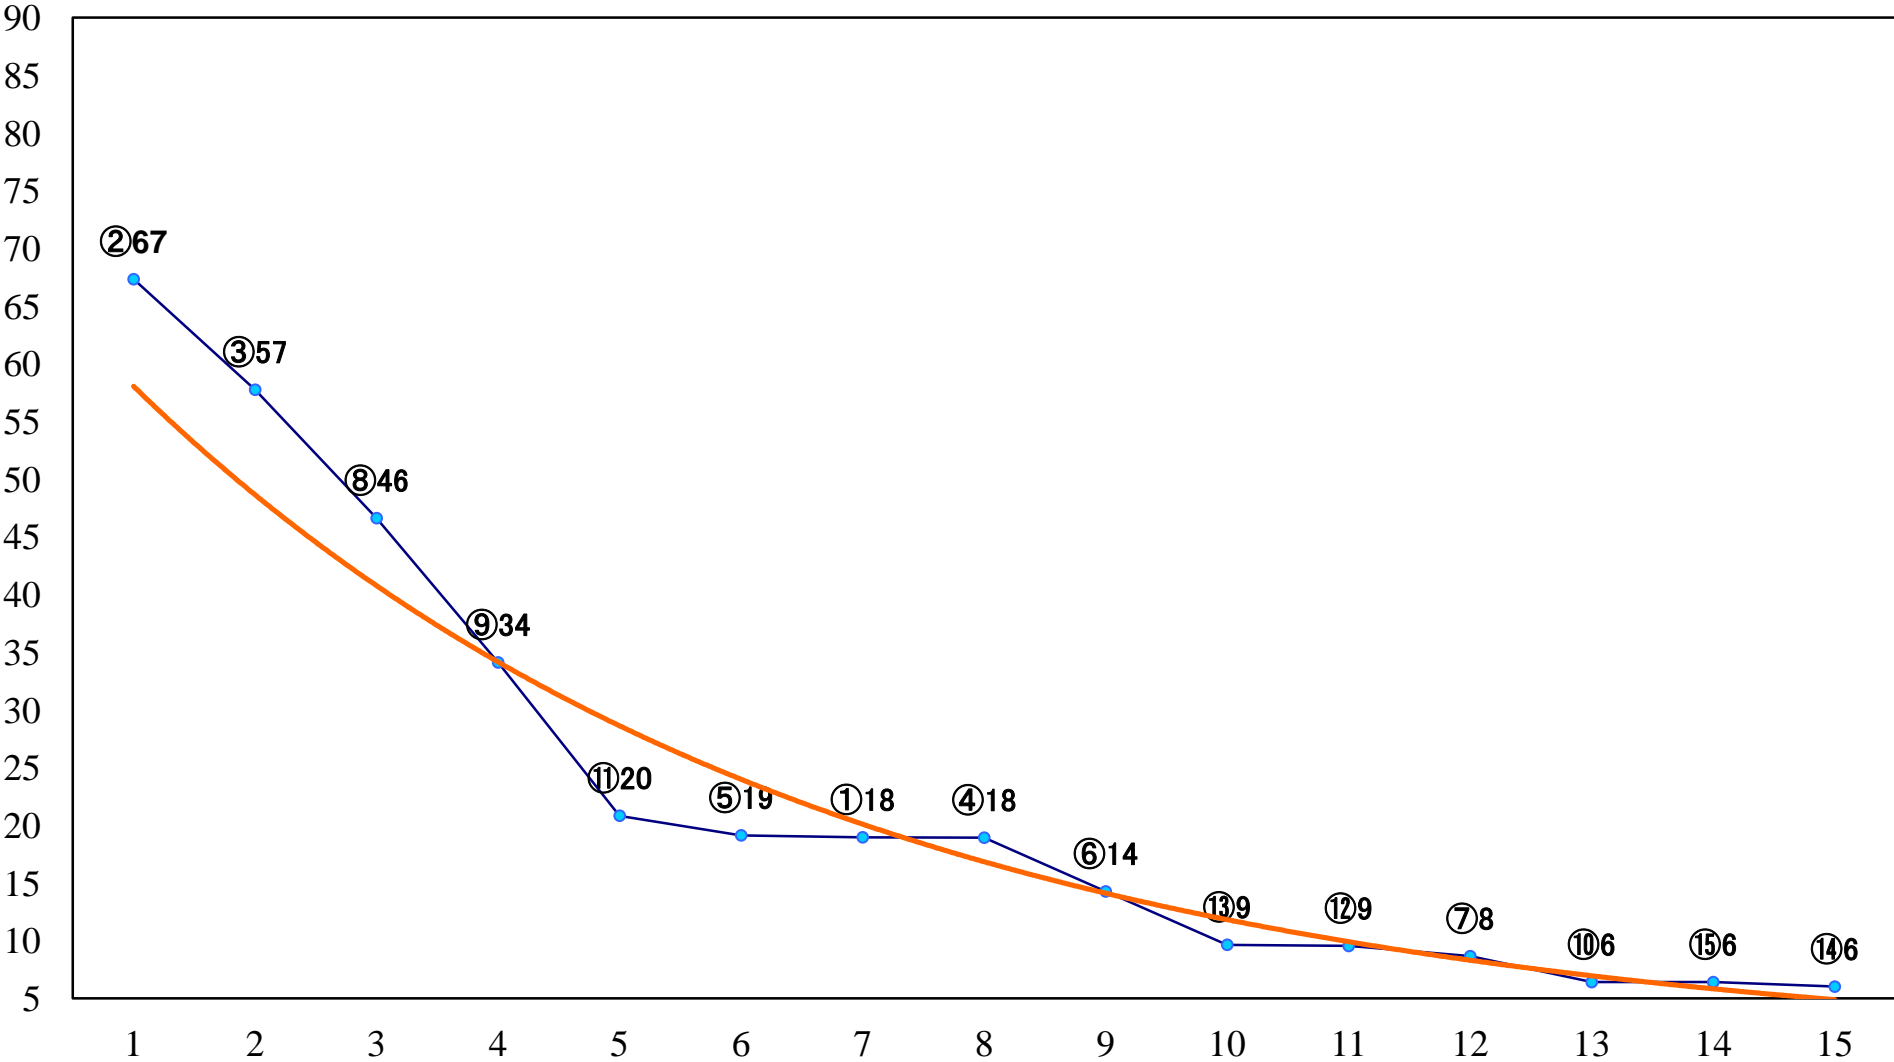

2022年11月15日(火) 大井競馬 6R 17:10  
C2七八九 右1600mm

2022年11月15日(火) 大井競馬 7R 17:45  
C2七八九 右1400mm

2022年11月15日(火) 大井競馬 8R 18:20  
フィフス・アベニュー賞C2七 八 九 右1200mm

2022年11月15日(火) 大井競馬 9R 18:55  
ノベンバー賞3上オープン特別 右1200mm

2022年11月15日(火) 大井競馬 10R 19:30  
山茶花特別C1一選抜 右1800mm