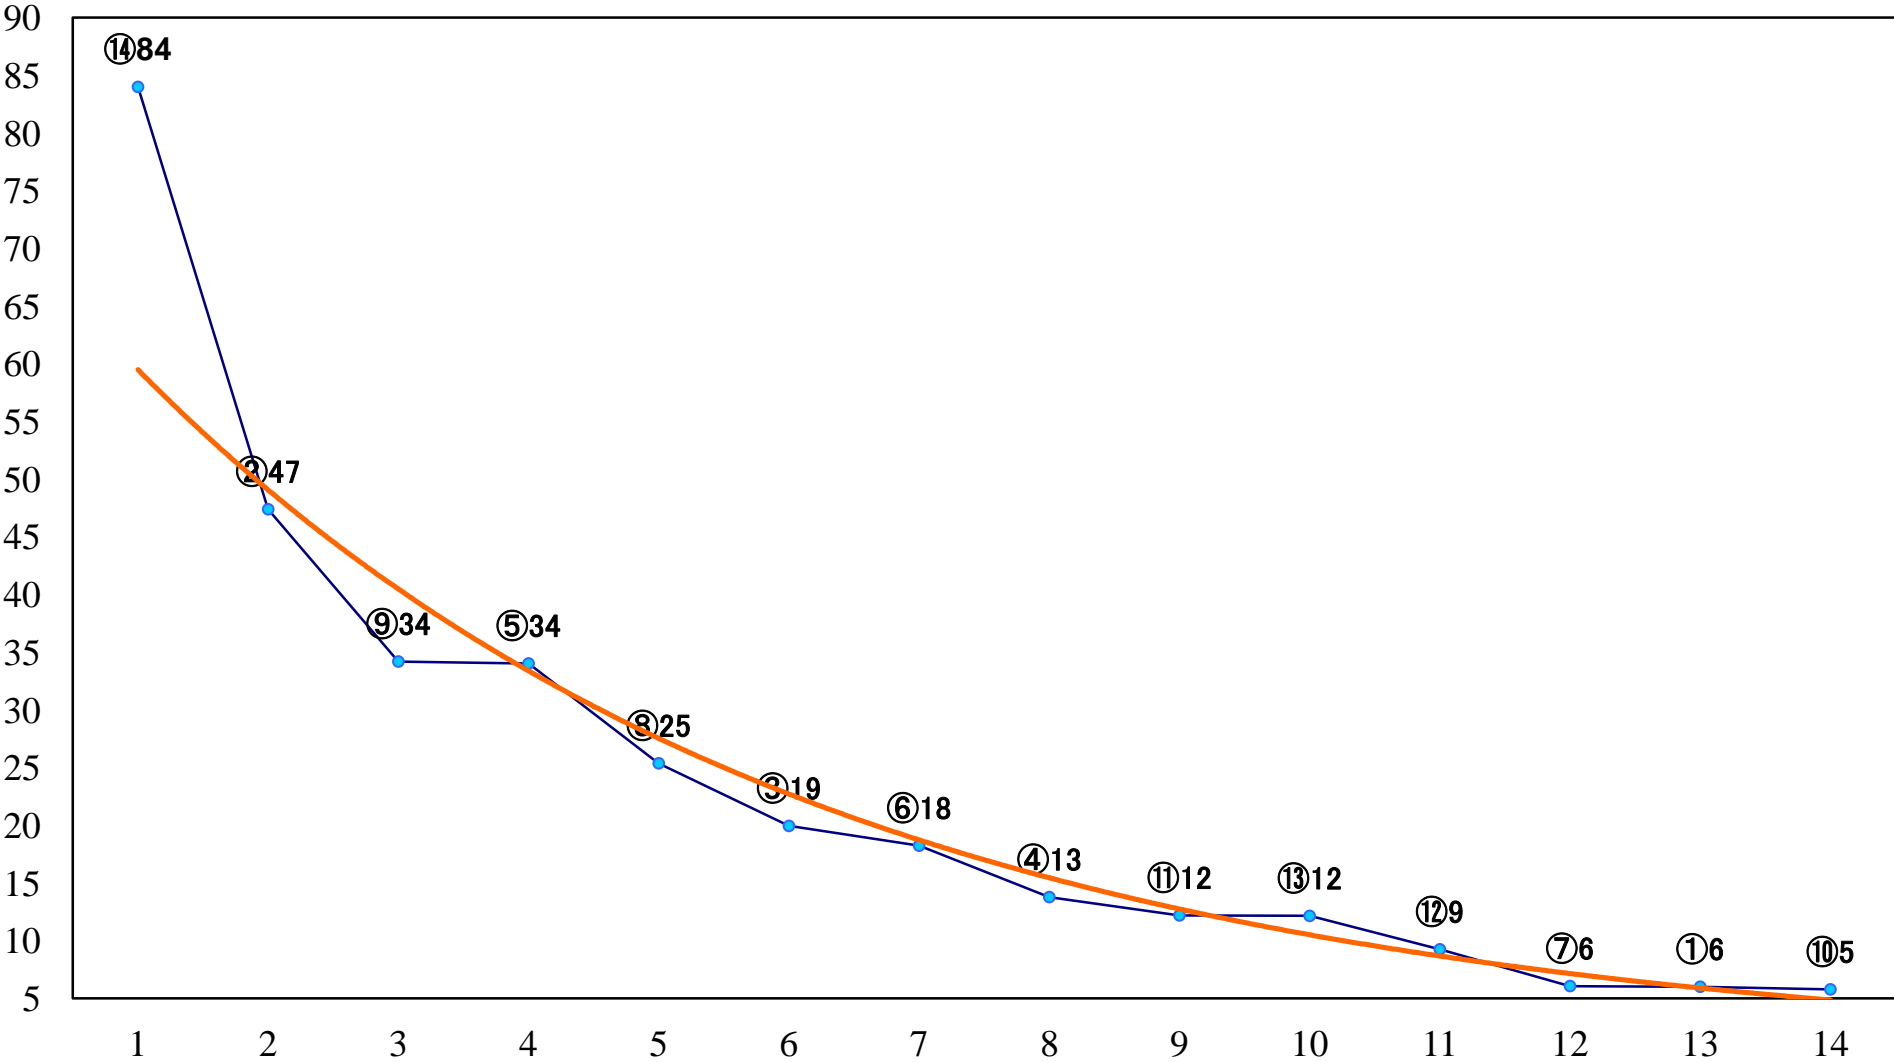

2022年11月15日(火) 大井競馬 1R 14:30  
C3-二 右1600mm

2022年11月15日(火) 大井競馬 2R 15:00  
C3-二 右1200mm

2022年11月15日(火) 大井競馬 3R 15:30  
2歳111. 3万円以下 右1400mm

2022年11月15日(火) 大井競馬 4R 16:00  
2歳111.3万円以下 右1200mm

2022年11月15日(火) 大井競馬 5R 16:35  
未受賞2歳 右1200mm