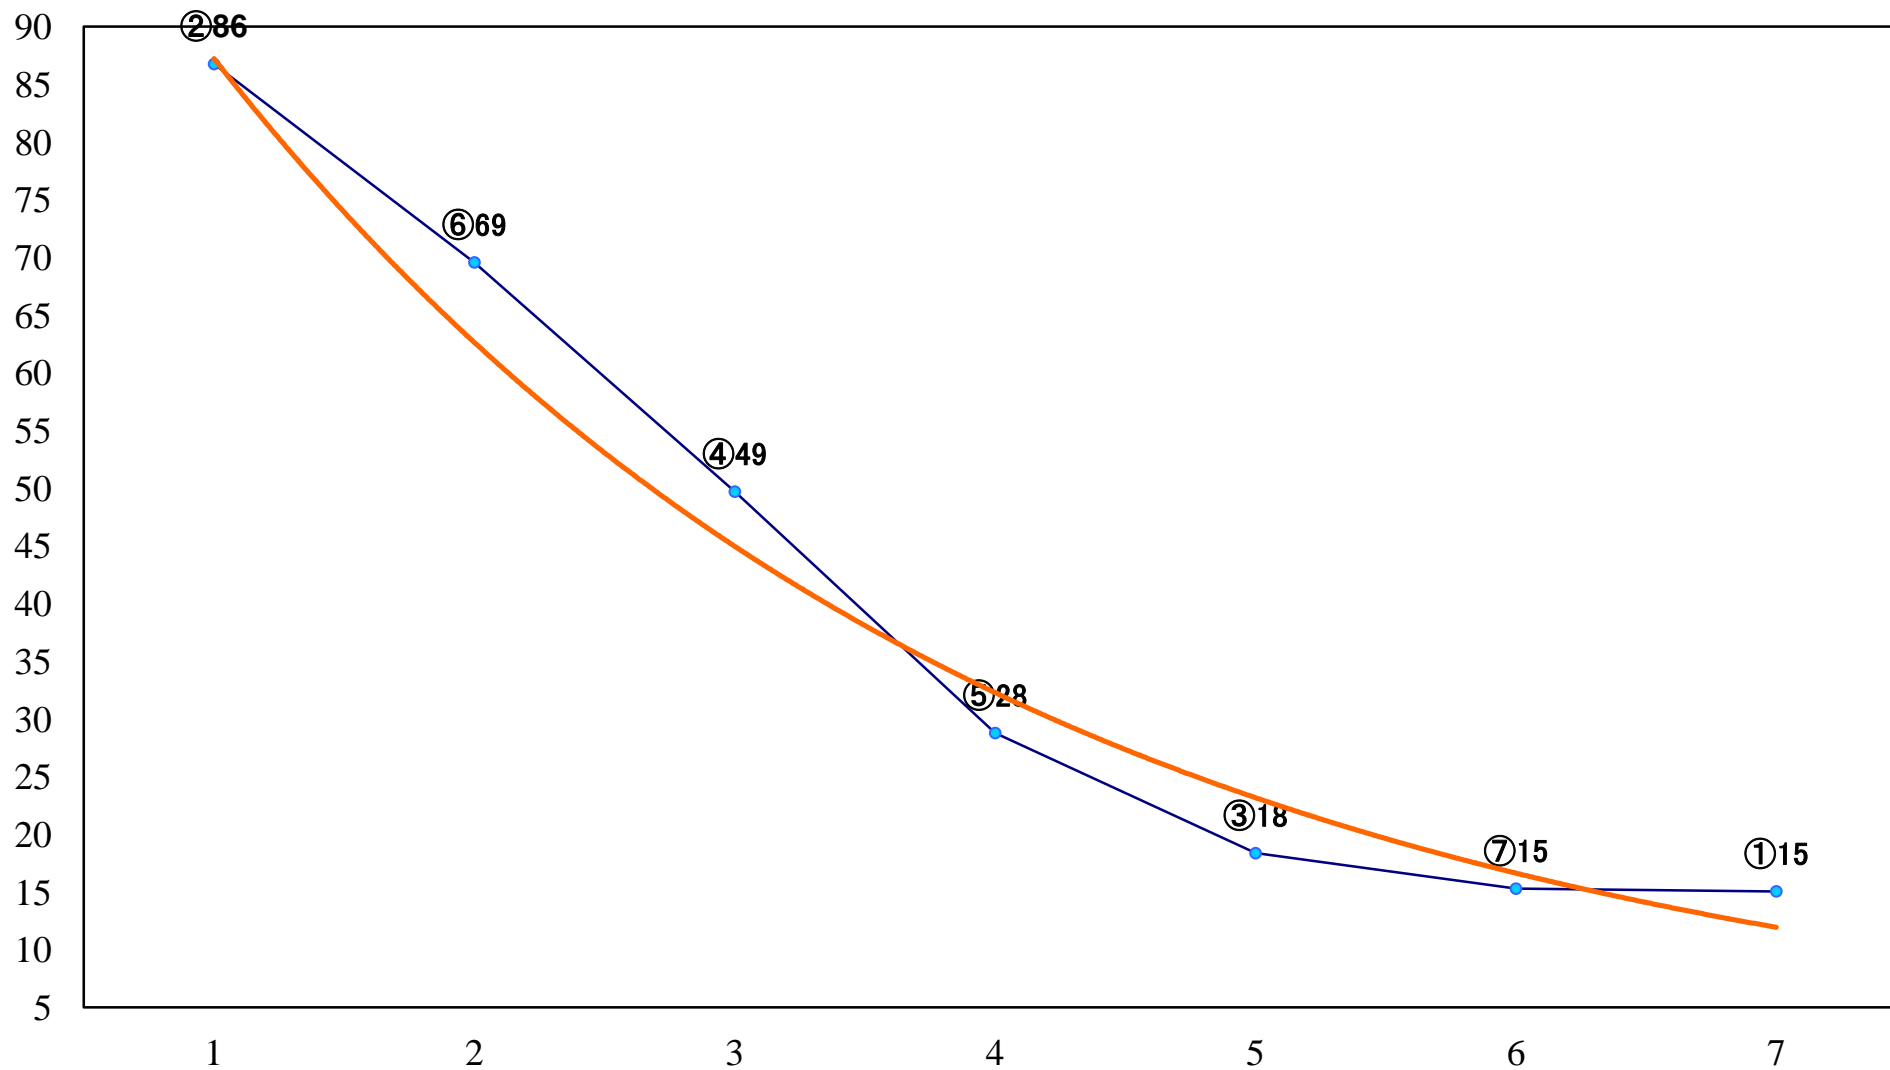

2022年11月15日(火) 大井競馬 6R 17:10  
C2七八九 右1600mm

2022年11月15日(火) 大井競馬 7R 17:45  
C2七八九 右1400mm

2022年11月15日(火) 大井競馬 8R 18:20  
フィフス・アベニュー賞C2七 八 九 右1200mm

2022年11月15日(火) 大井競馬 9R 18:55  
ノベンバー賞3上オープン特別 右1200mm

2022年11月15日(火) 大井競馬 10R 19:30  
山茶花特別C1一選抜 右1800mm