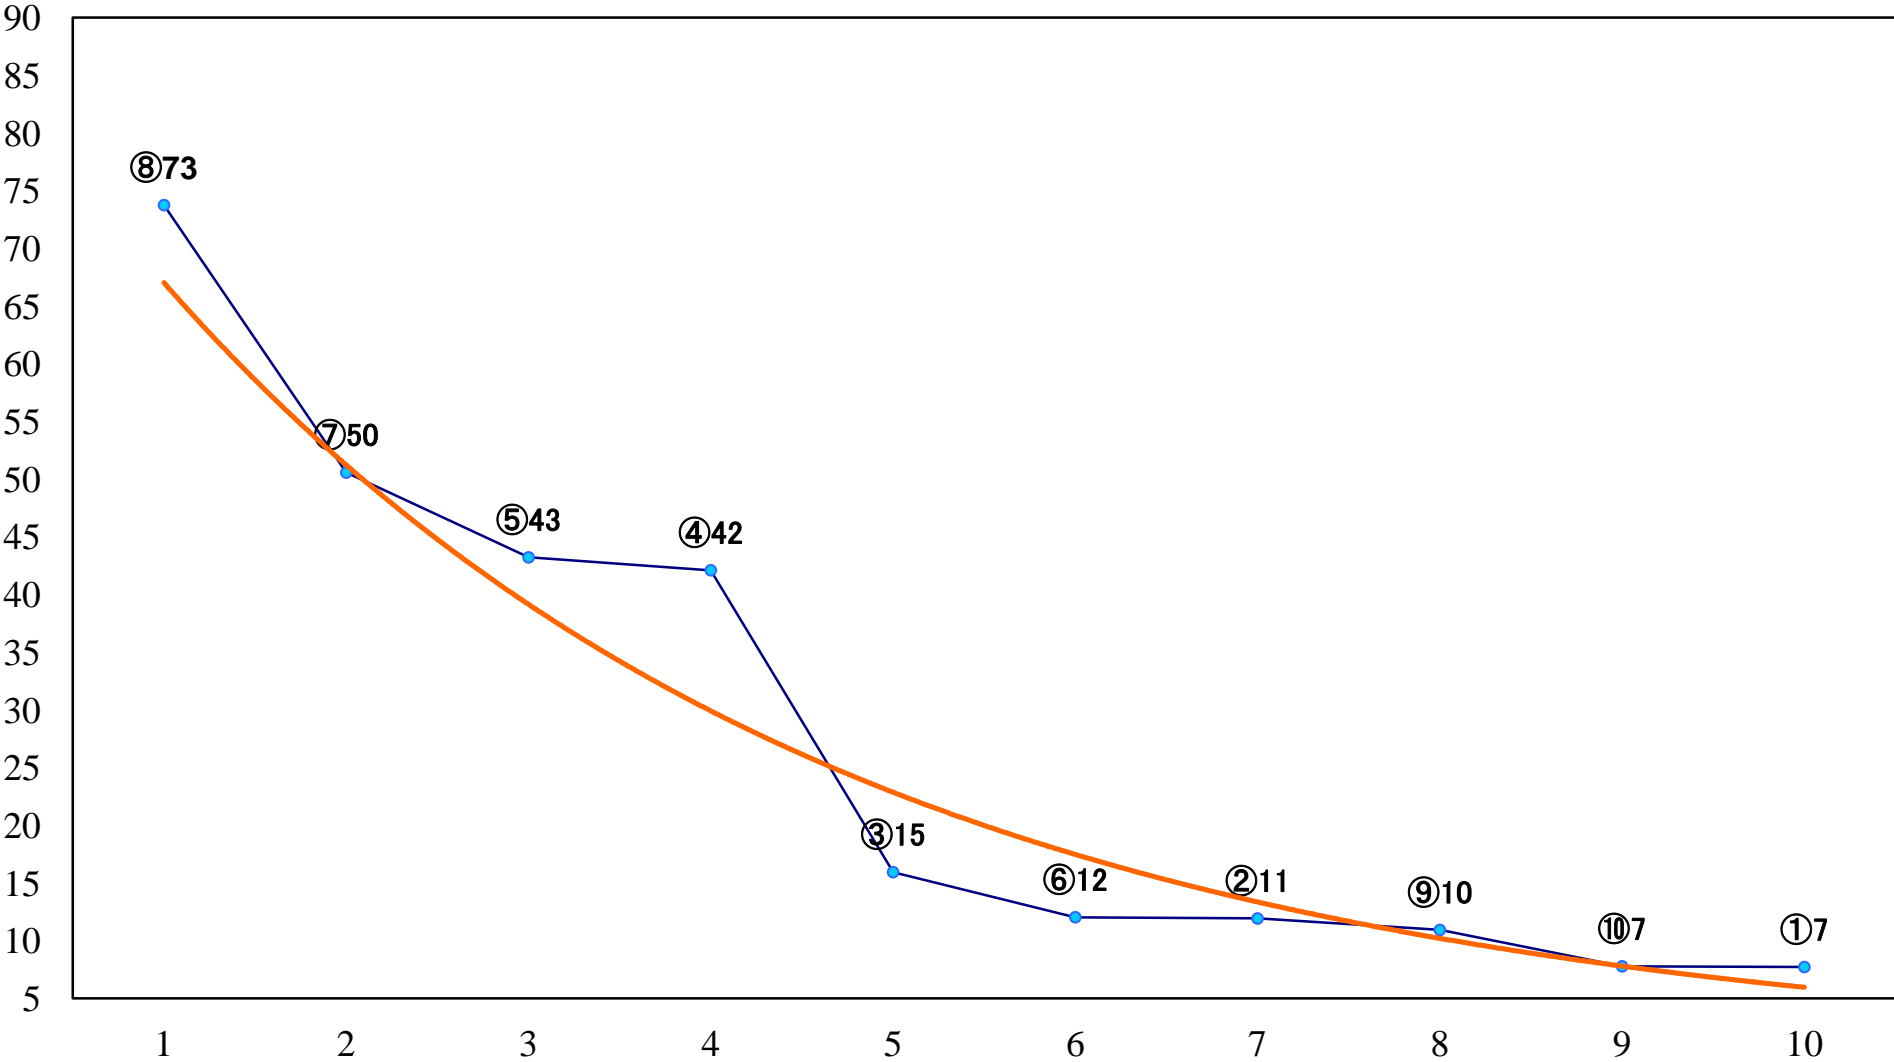

2022年11月15日(火) 大井競馬 1R 14:30  
C3-二 右1600mm

2022年11月15日(火) 大井競馬 2R 15:00  
C3-二 右1200mm

2022年11月15日(火) 大井競馬 3R 15:30  
2歳111. 3万円以下 右1400mm

2022年11月15日(火) 大井競馬 4R 16:00  
2歳111.3万円以下 右1200mm

2022年11月15日(火) 大井競馬 5R 16:35  
未受賞2歳 右1200mm