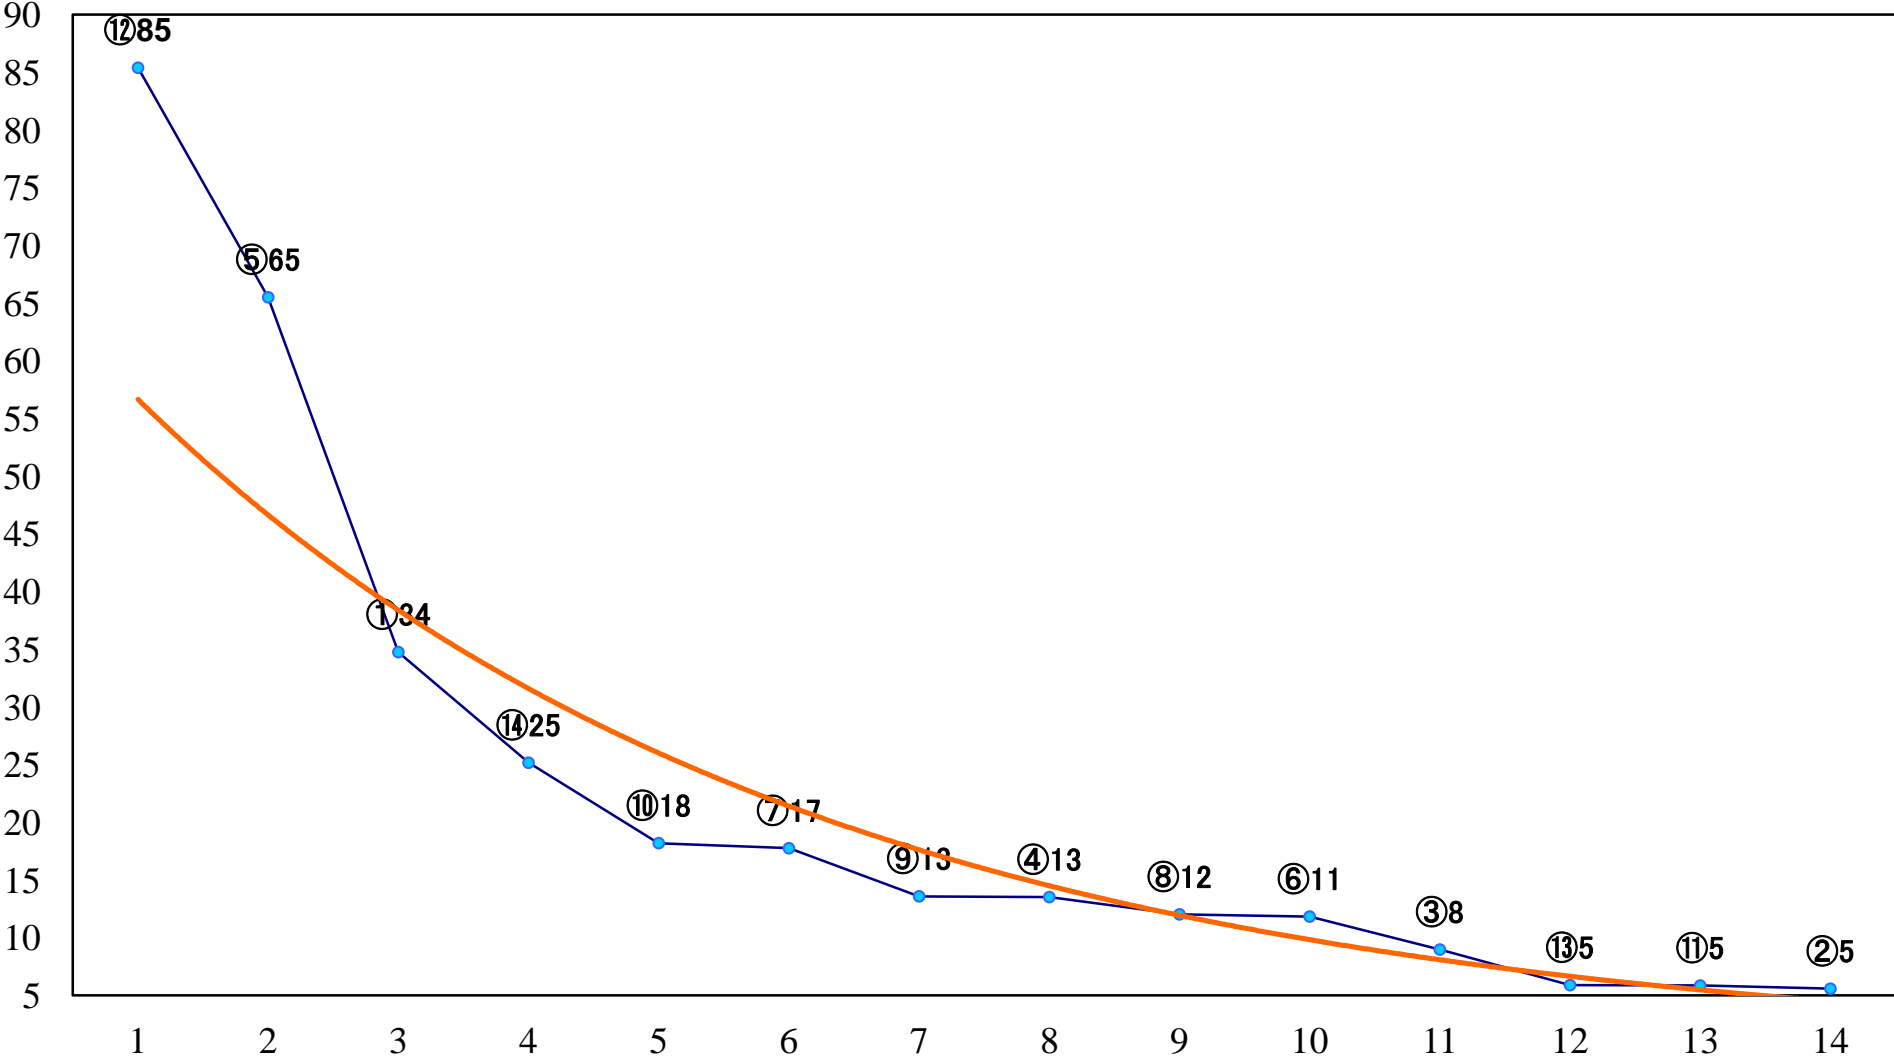

2022年11月15日(火) 大井競馬 7R 17:45
C2七八九 右1400mm