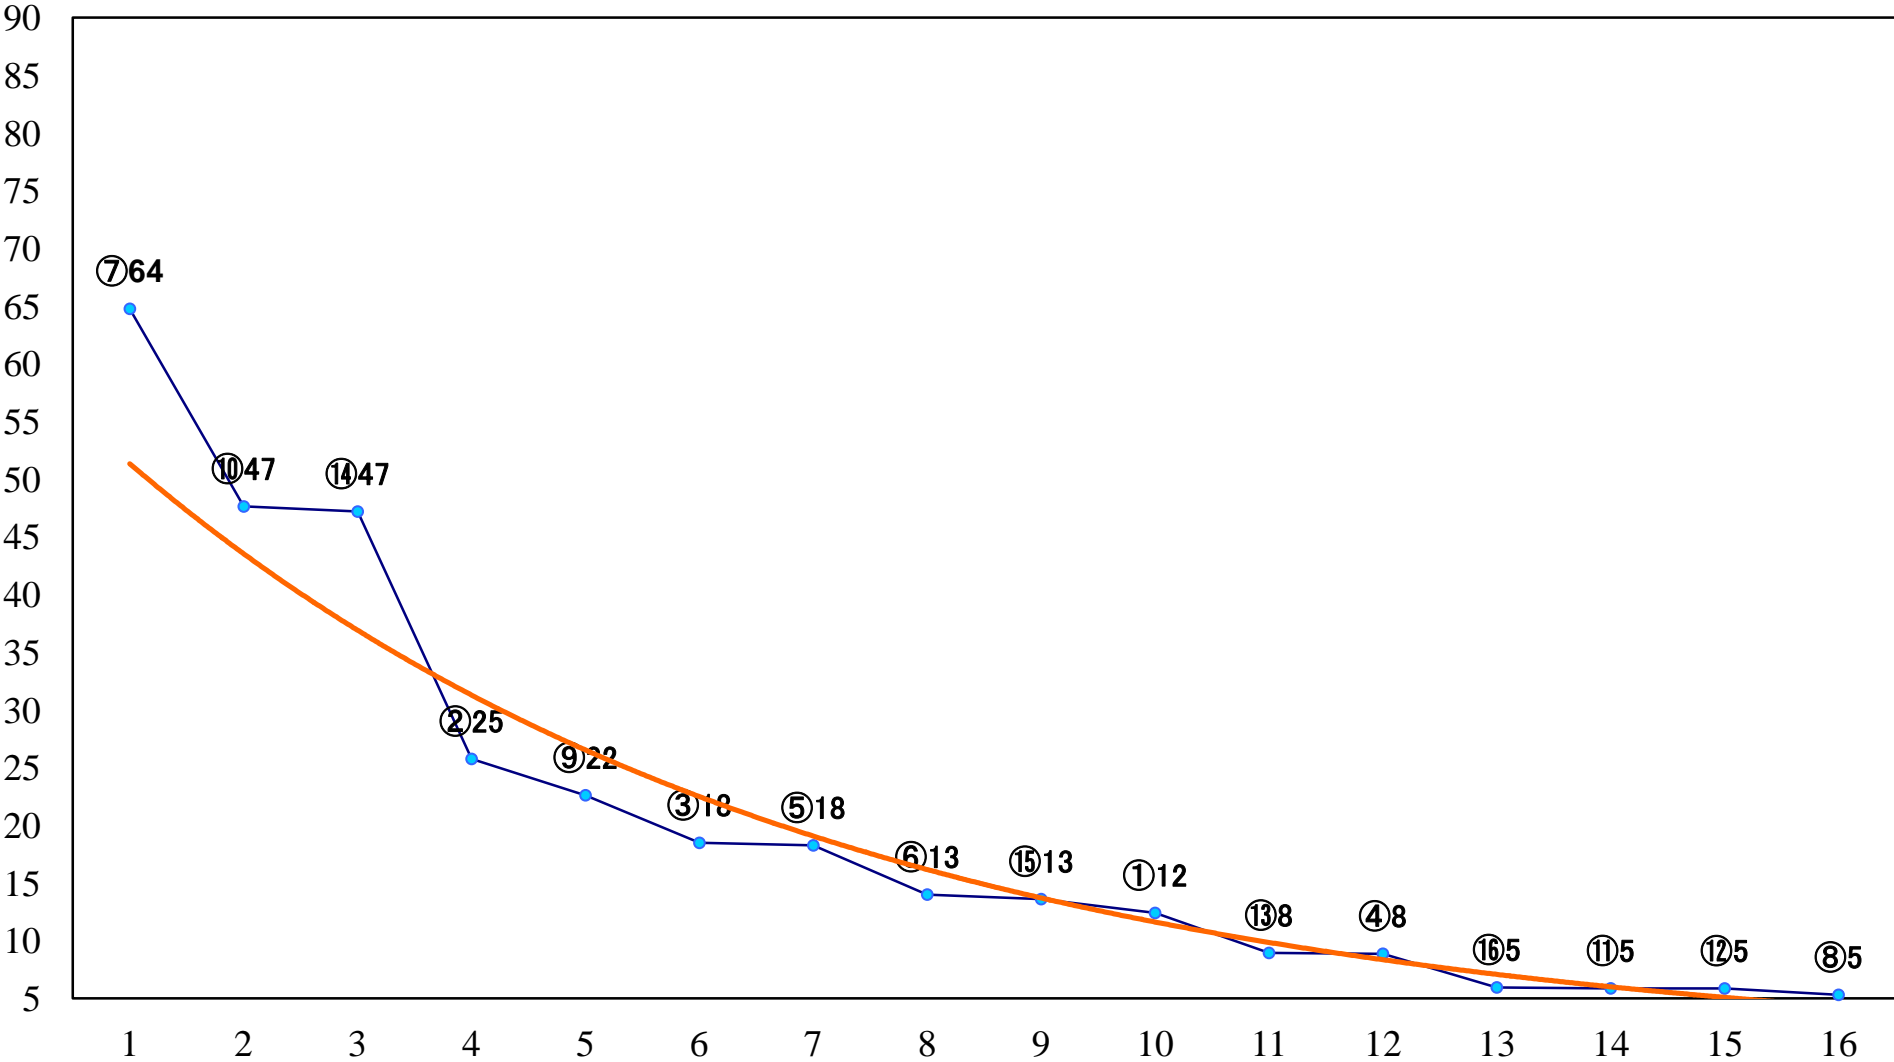

2022年11月16日(水) 大井競馬 1R 14:30  
C3三 右1200mm

2022年11月16日(水) 大井競馬 3R 15:30  
3歳143万円以下 右1200mm

2022年11月16日(水) 大井競馬 4R 16:00  
C2五六 右1600mm

2022年11月16日(水) 大井競馬 5R 16:35  
C2五六 右1200mm

2022年11月16日(水) 大井競馬 6R 17:10  
C1七八 右1600mm