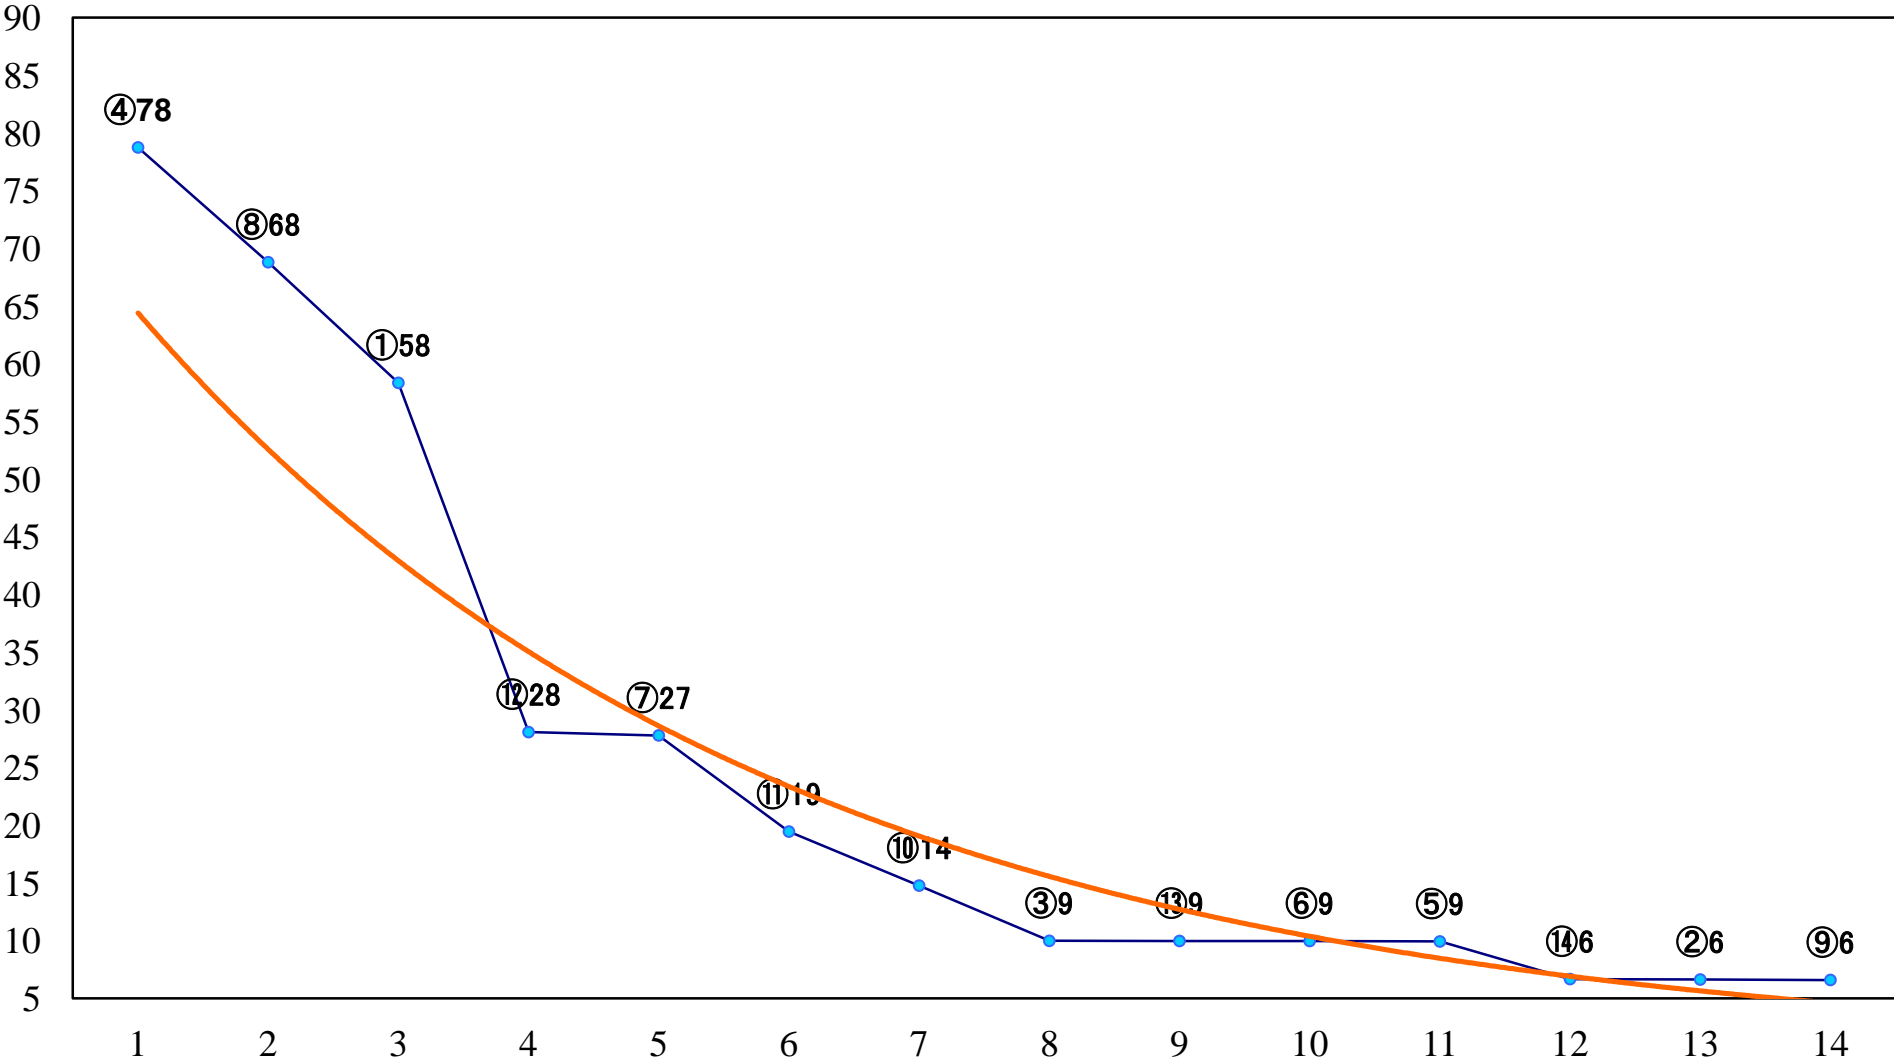

2022年11月16日(水) 大井競馬 11R 20:10  
ハイセイコー記念2歳オープン重賞 右1600mm

2022年11月16日(水) 大井競馬 12R 20:50  
晩秋賞B2三選抜特別 右1200mm