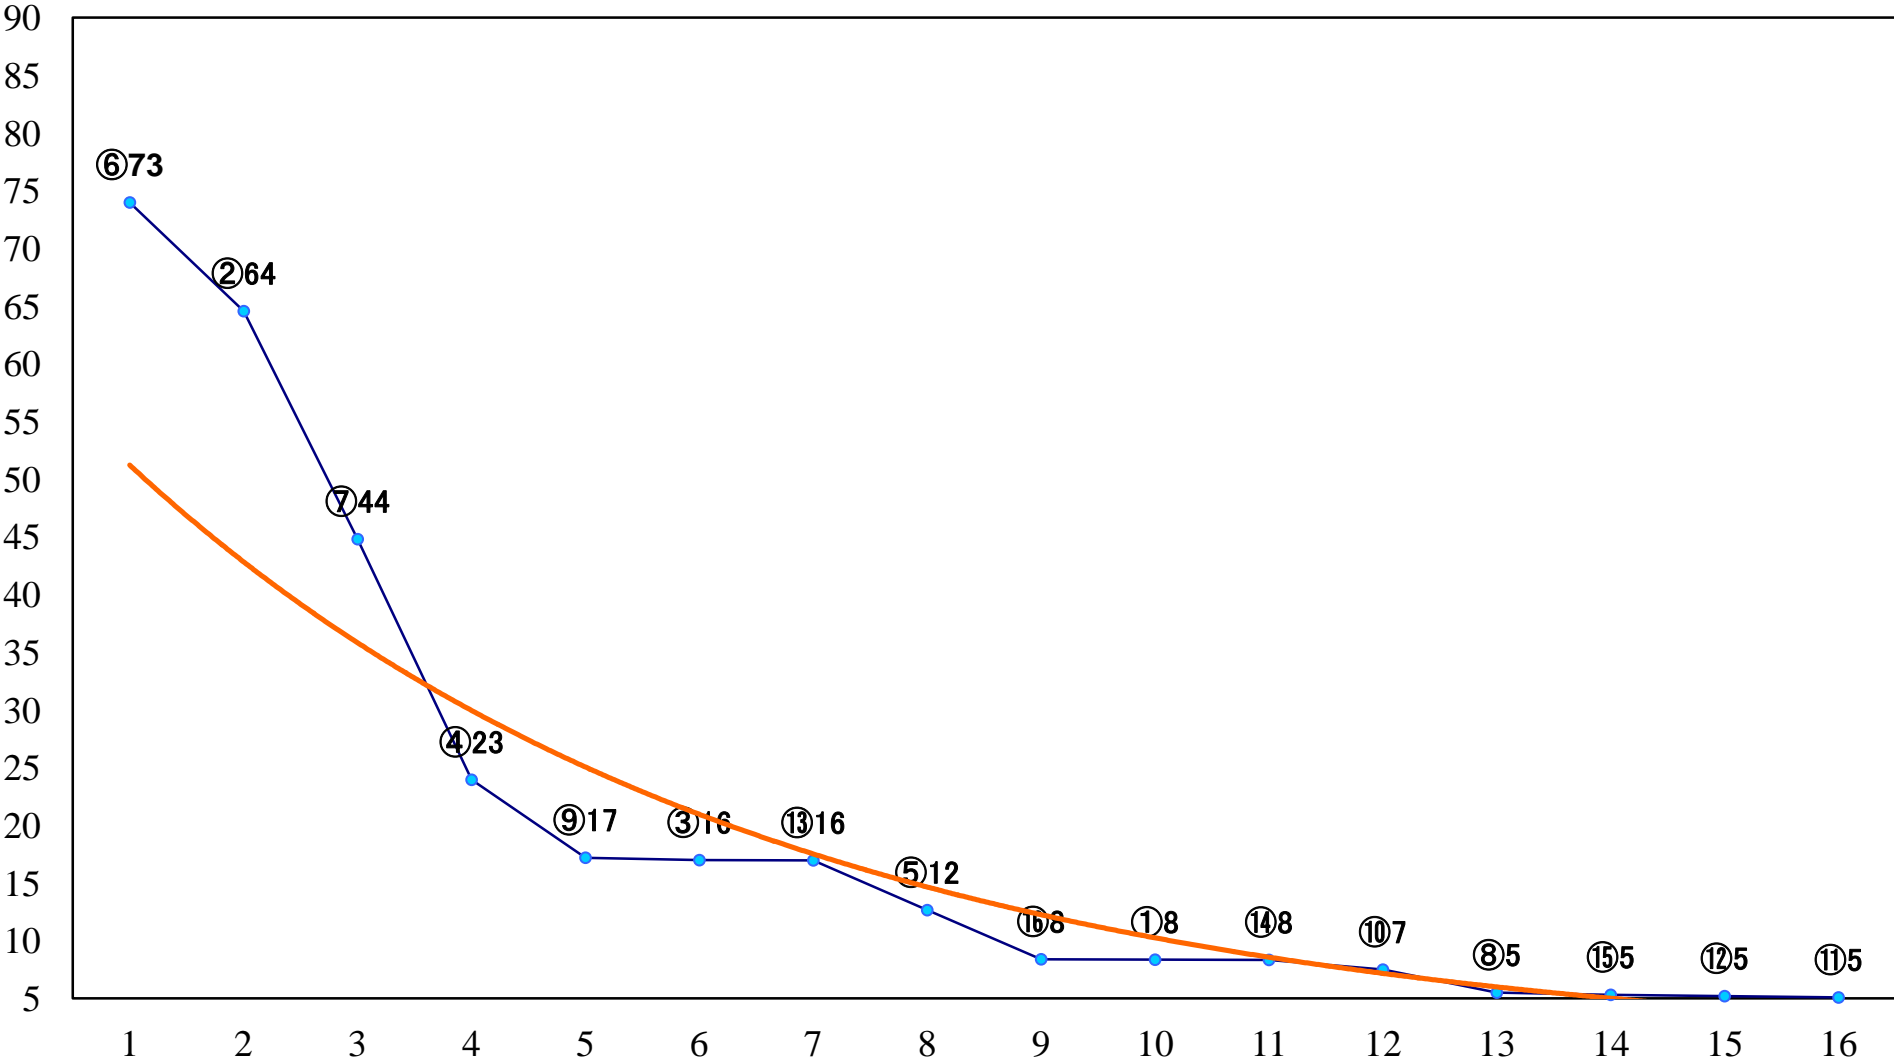

2022年11月16日(水) 大井競馬 1R 14:30  
C3三 右1200mm

2022年11月16日(水) 大井競馬 3R 15:30  
3歳143万円以下 右1200mm

2022年11月16日(水) 大井競馬 4R 16:00  
C2五六 右1600mm

2022年11月16日(水) 大井競馬 5R 16:35  
C2五六 右1200mm

2022年11月16日(水) 大井競馬 6R 17:10  
C1七八 右1600mm