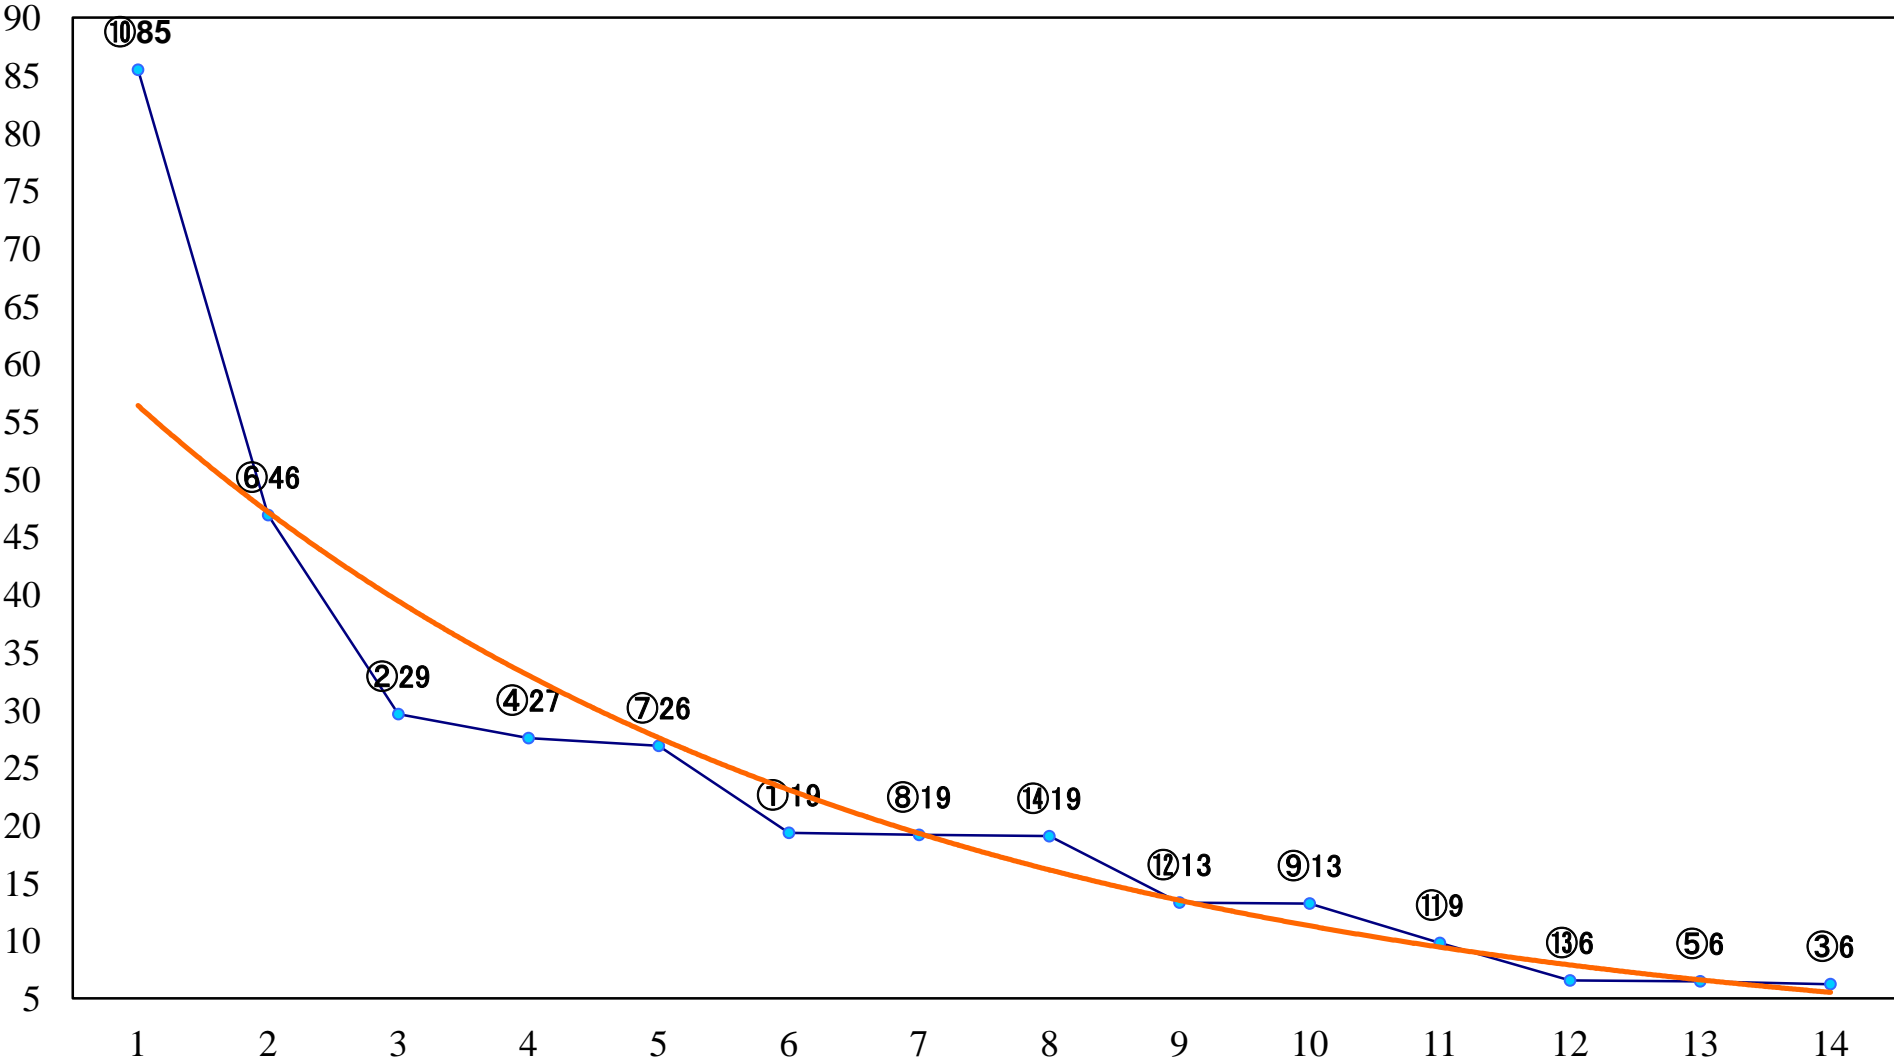

2022年11月16日(水) 大井競馬 8R 18:20
スレッジ・ハンマー賞C1五 六 右1600mm