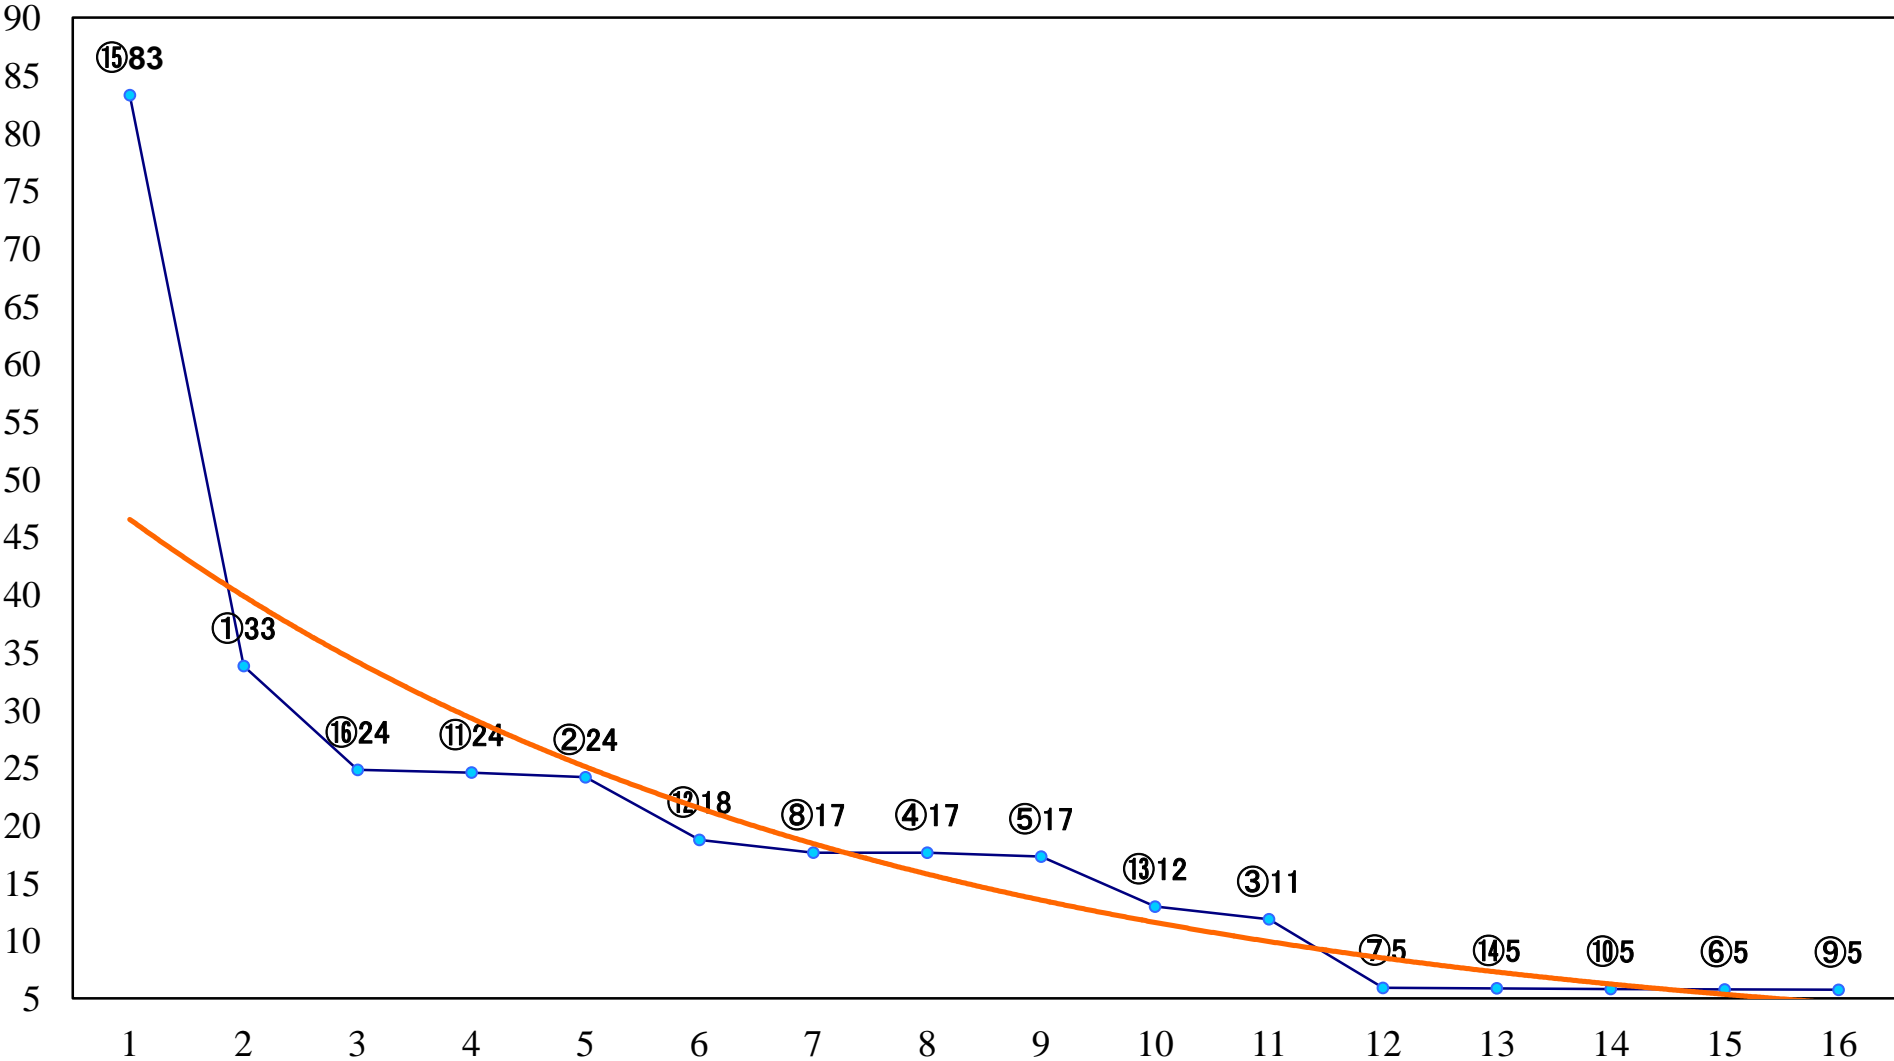

2022年11月16日(水) 大井競馬 1R 14:30  
C3三 右1200mm

2022年11月16日(水) 大井競馬 3R 15:30  
3歳143万円以下 右1200mm

2022年11月16日(水) 大井競馬 4R 16:00  
C2五六 右1600mm

2022年11月16日(水) 大井競馬 5R 16:35  
C2五六 右1200mm

2022年11月16日(水) 大井競馬 6R 17:10  
C1七八 右1600mm