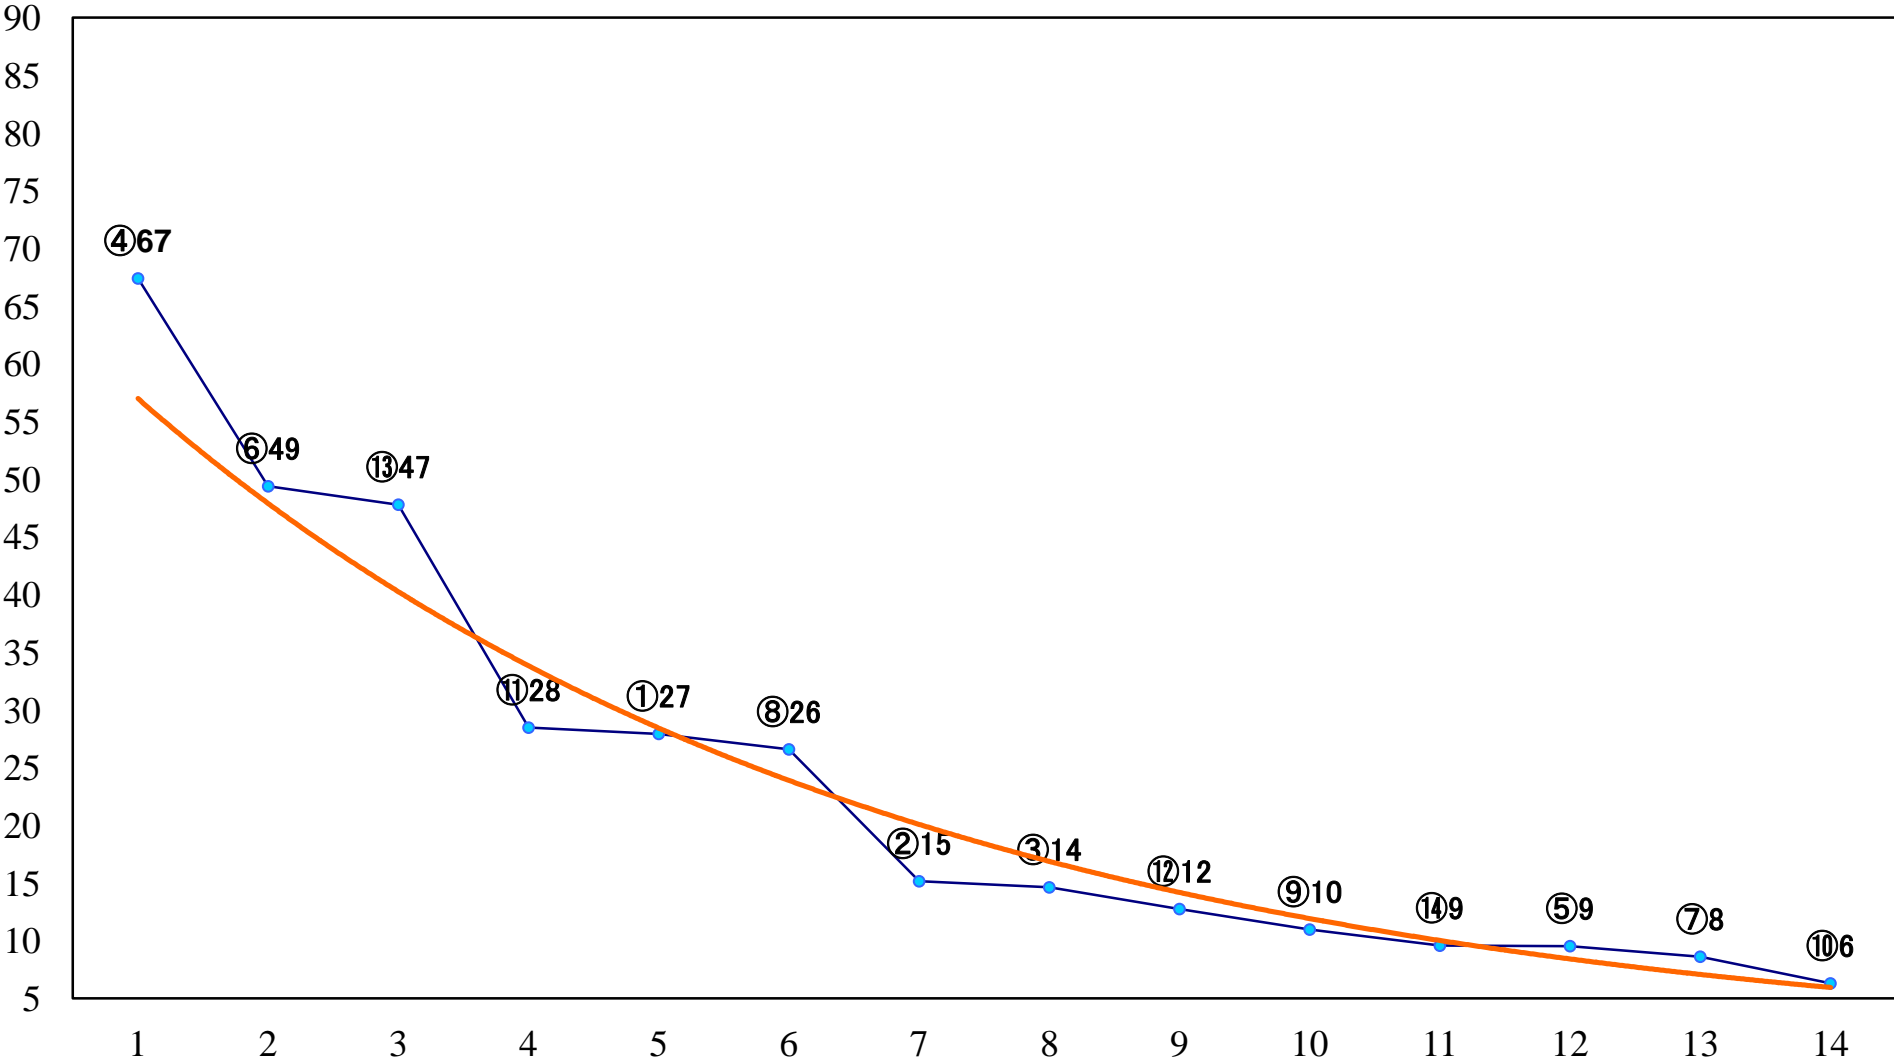

2022年11月16日(水) 大井競馬 1R 14:30  
C3三 右1200mm

2022年11月16日(水) 大井競馬 3R 15:30  
3歳143万円以下 右1200mm

2022年11月16日(水) 大井競馬 4R 16:00  
C2五六 右1600mm

2022年11月16日(水) 大井競馬 5R 16:35  
C2五六 右1200mm

2022年11月16日(水) 大井競馬 6R 17:10  
C1七八 右1600mm