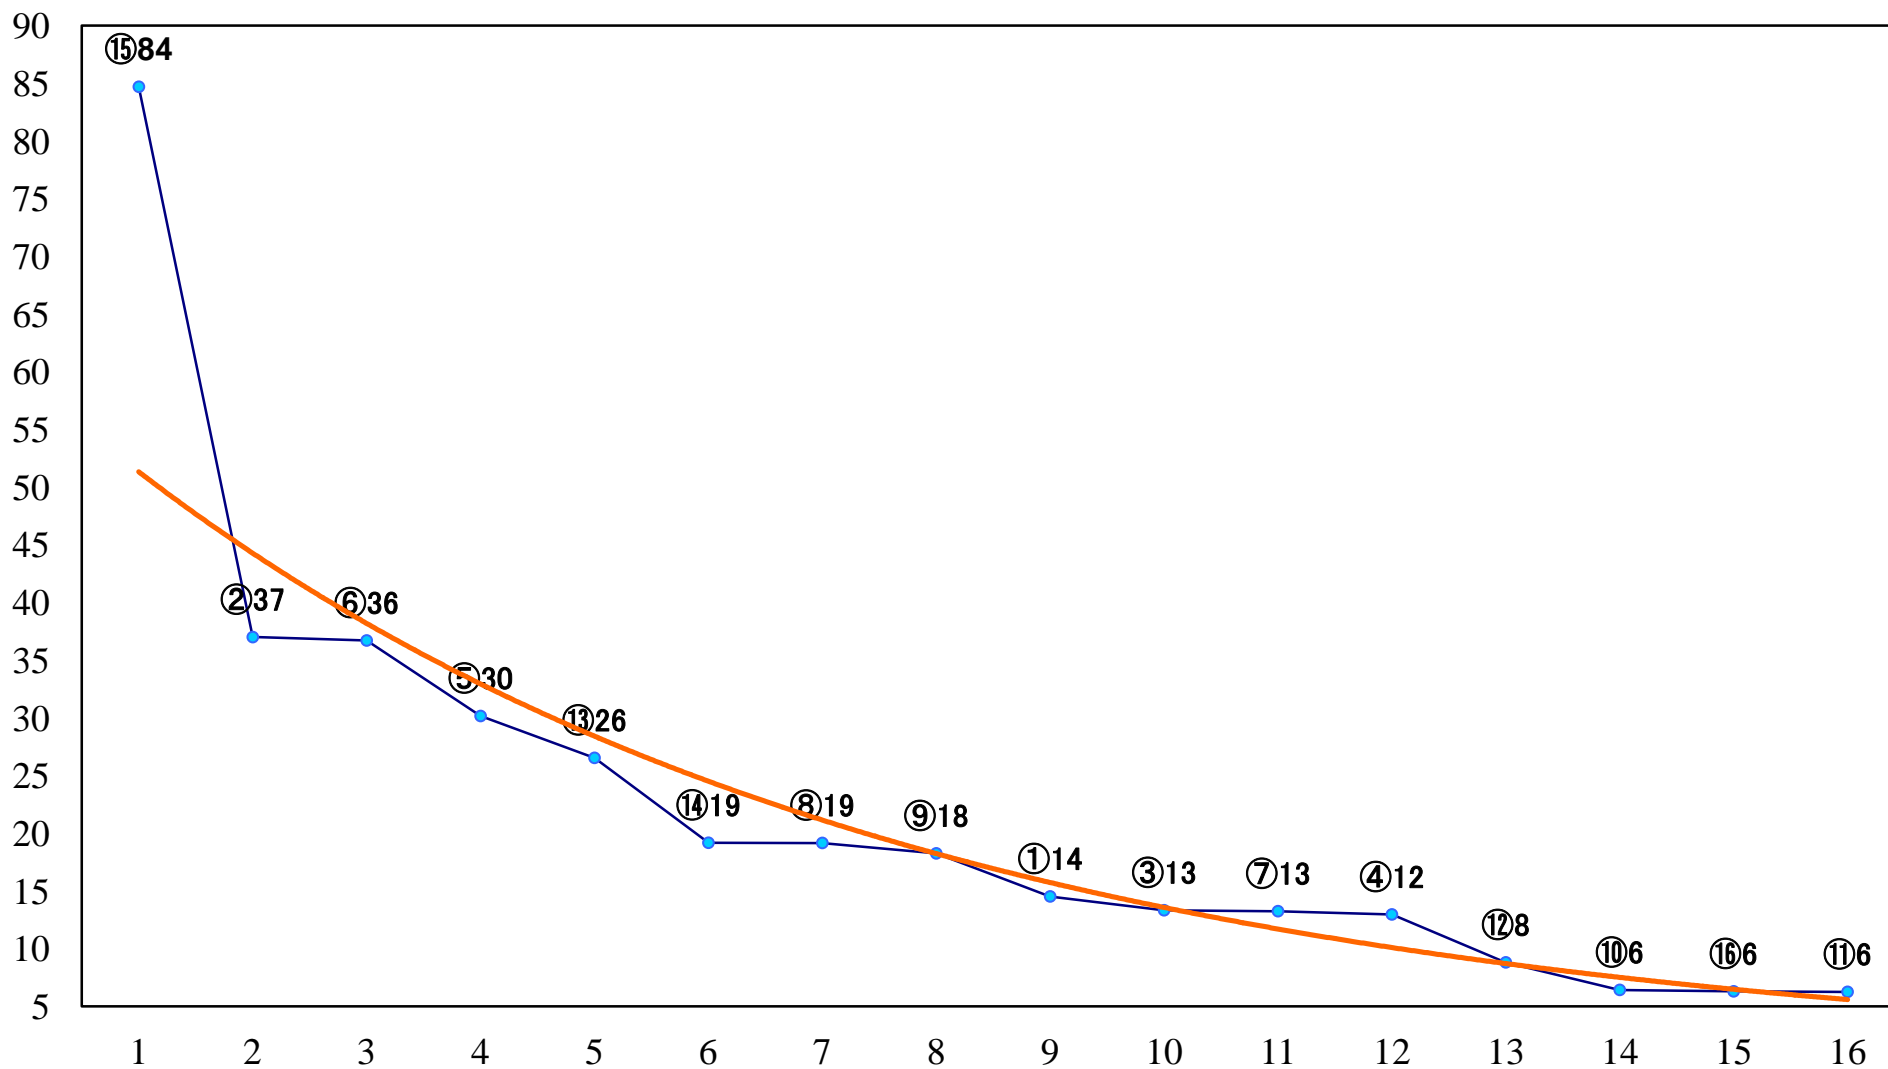

2022年11月16日(水) 大井競馬 9R 18:55
門別グランシャリオ賞C1五 六 右1200mm