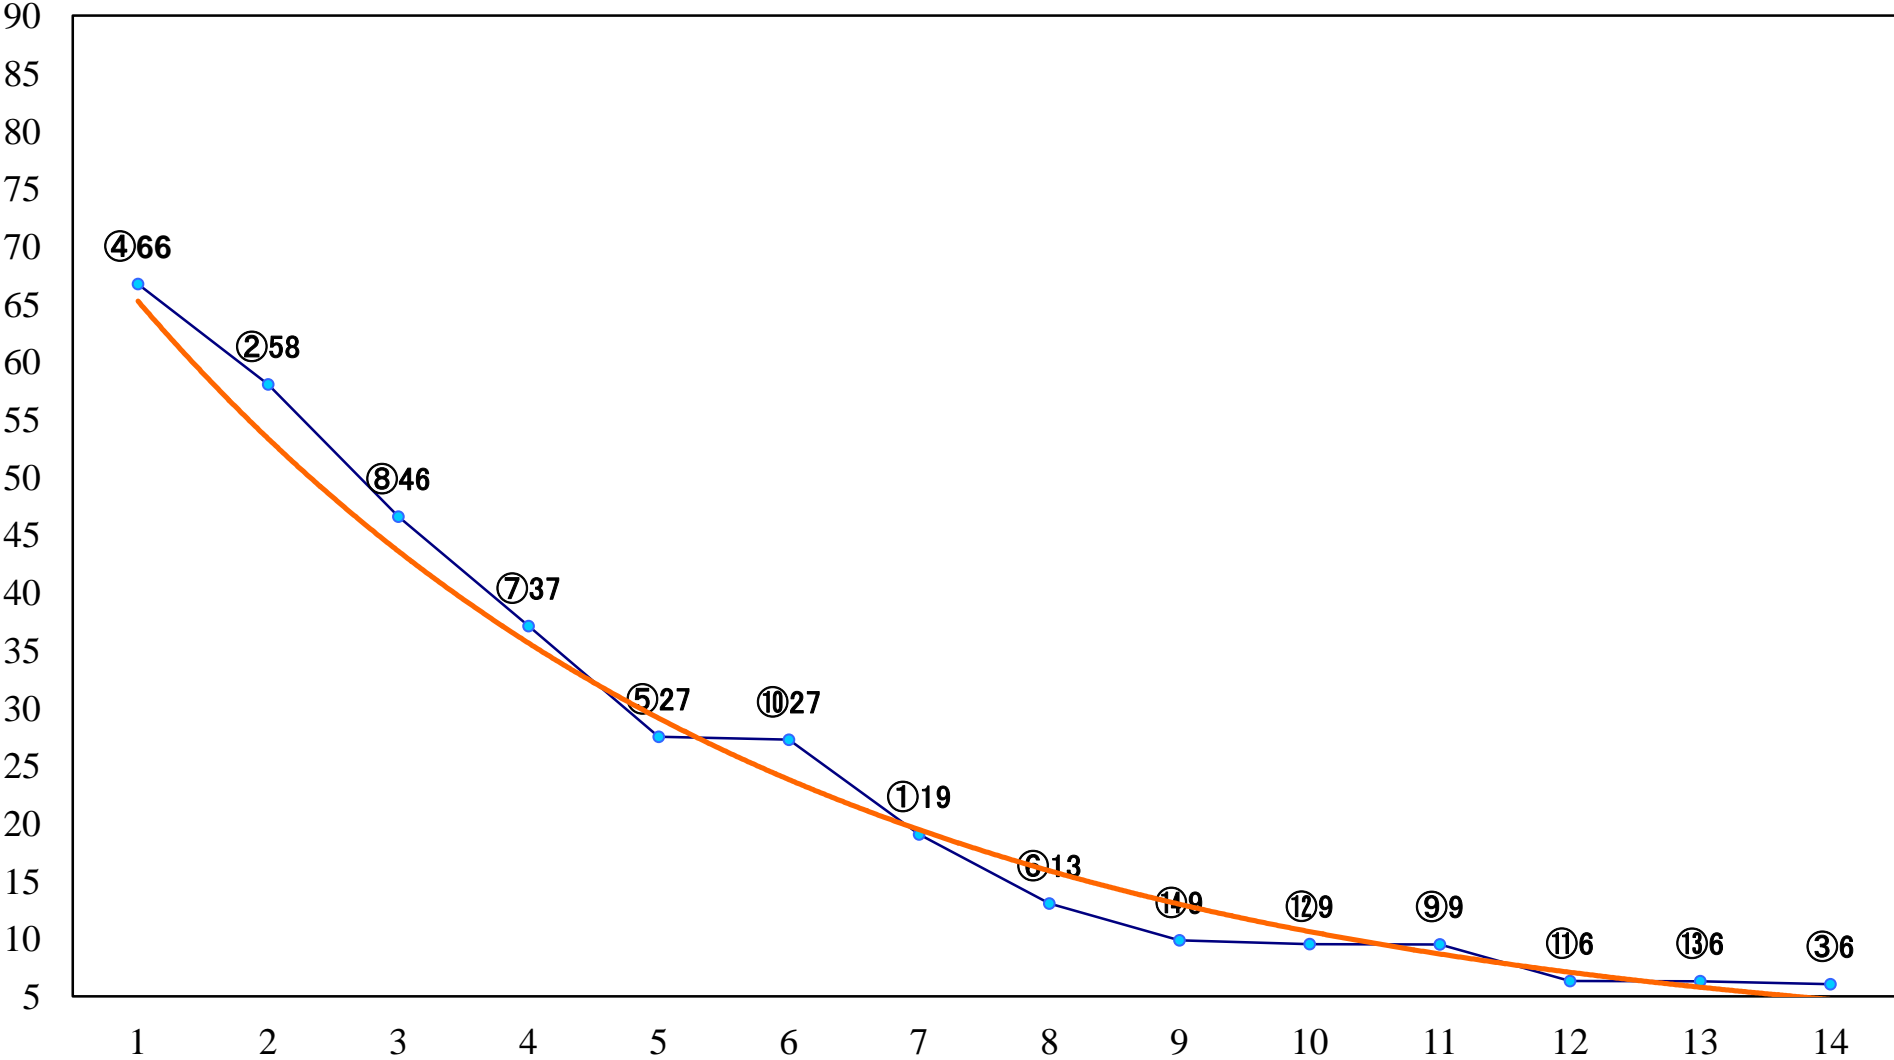

2022年11月16日(水) 大井競馬 7R 17:45
C1七八 右1200mm