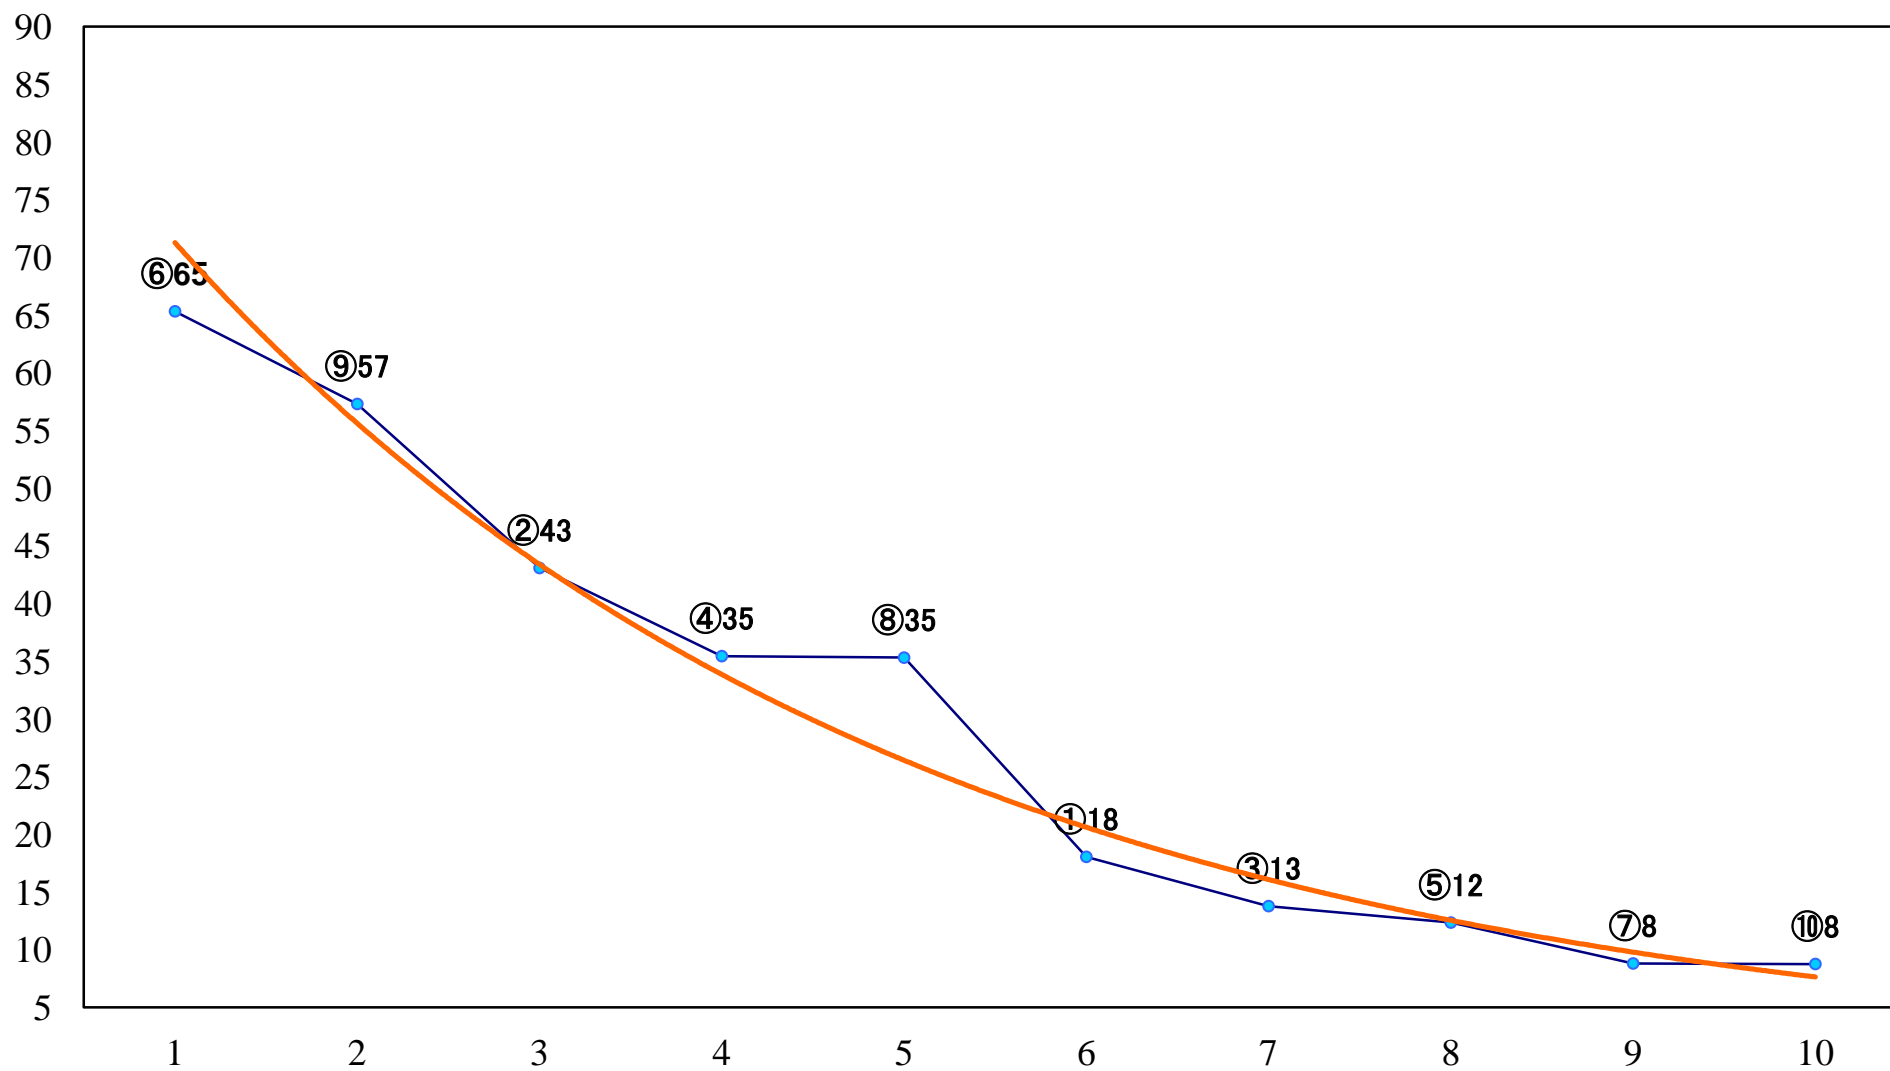

2022年11月16日(水) 大井競馬 11R 20:10  
ハイセイコー記念2歳オープン重賞 右1600mm

2022年11月16日(水) 大井競馬 12R 20:50  
晩秋賞B2三選抜特別 右1200mm