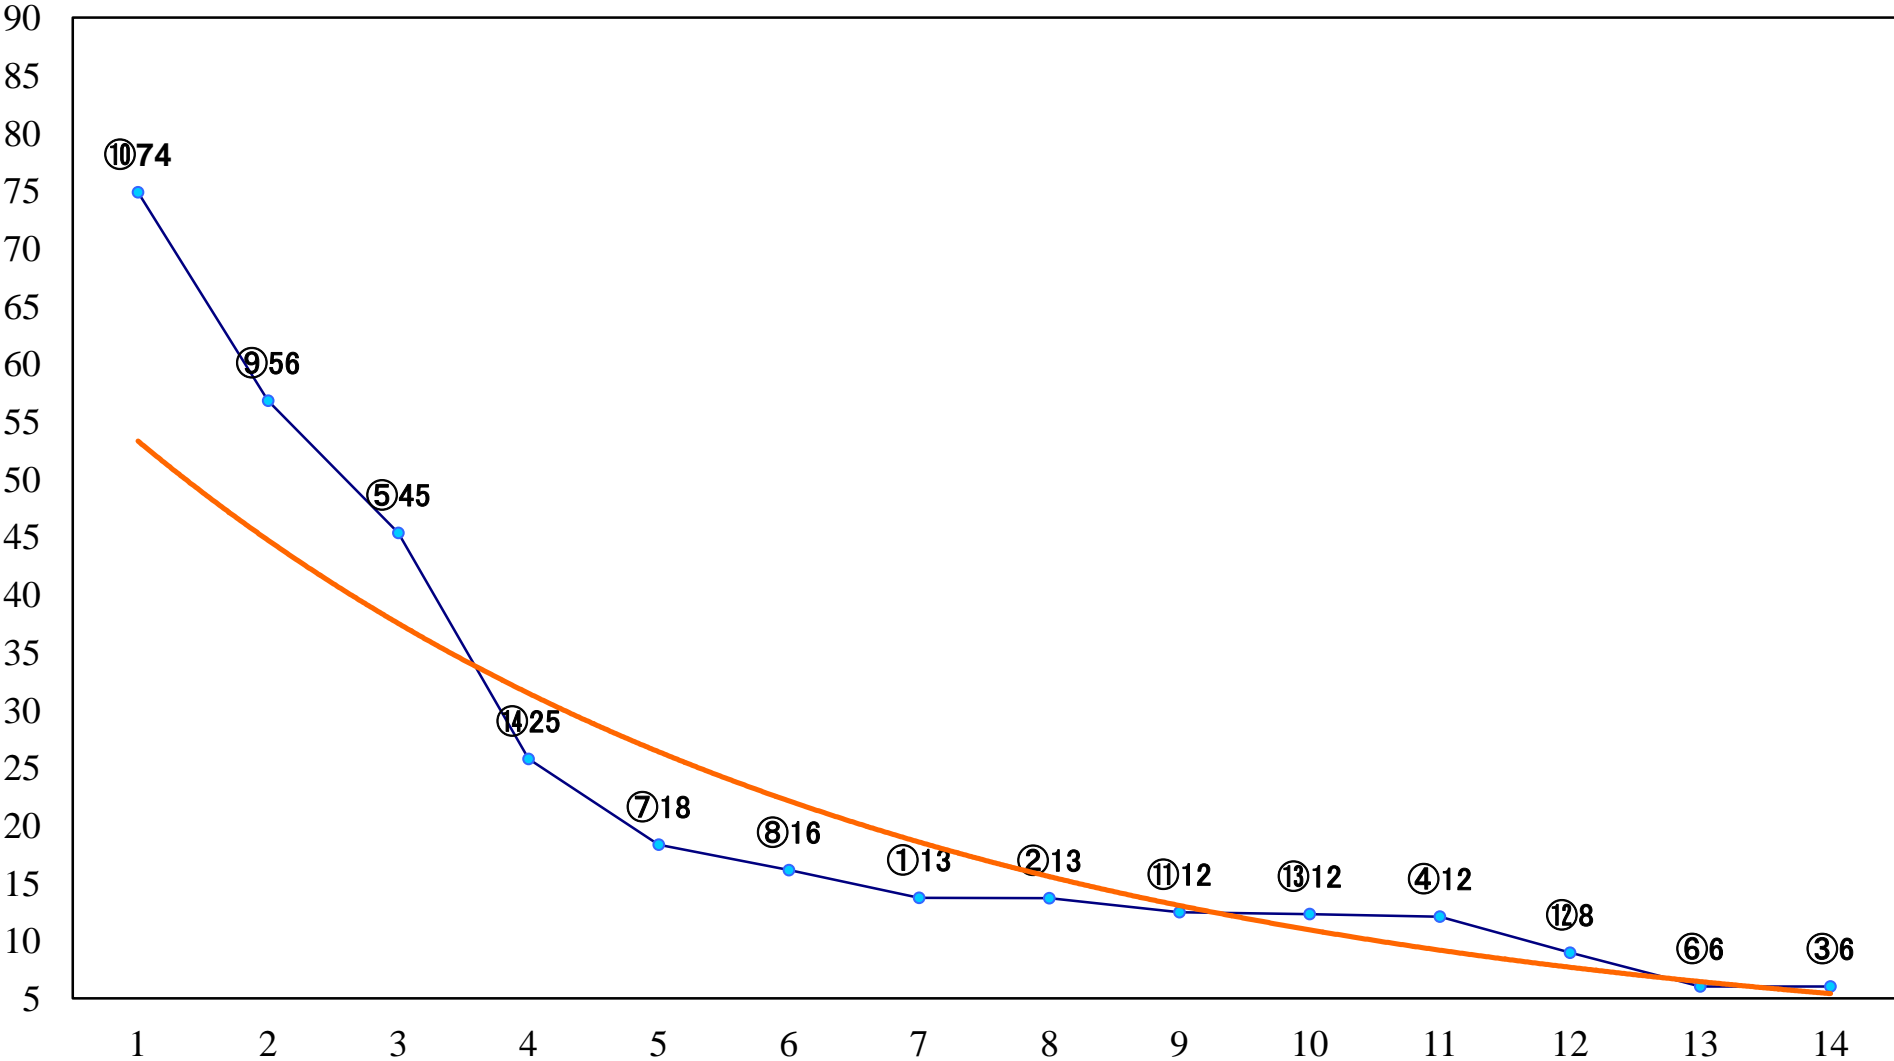

2022年11月16日(水) 大井競馬 1R 14:30  
C3三 右1200mm

2022年11月16日(水) 大井競馬 3R 15:30  
3歳143万円以下 右1200mm

2022年11月16日(水) 大井競馬 4R 16:00  
C2五六 右1600mm

2022年11月16日(水) 大井競馬 5R 16:35  
C2五六 右1200mm

2022年11月16日(水) 大井競馬 6R 17:10  
C1七八 右1600mm