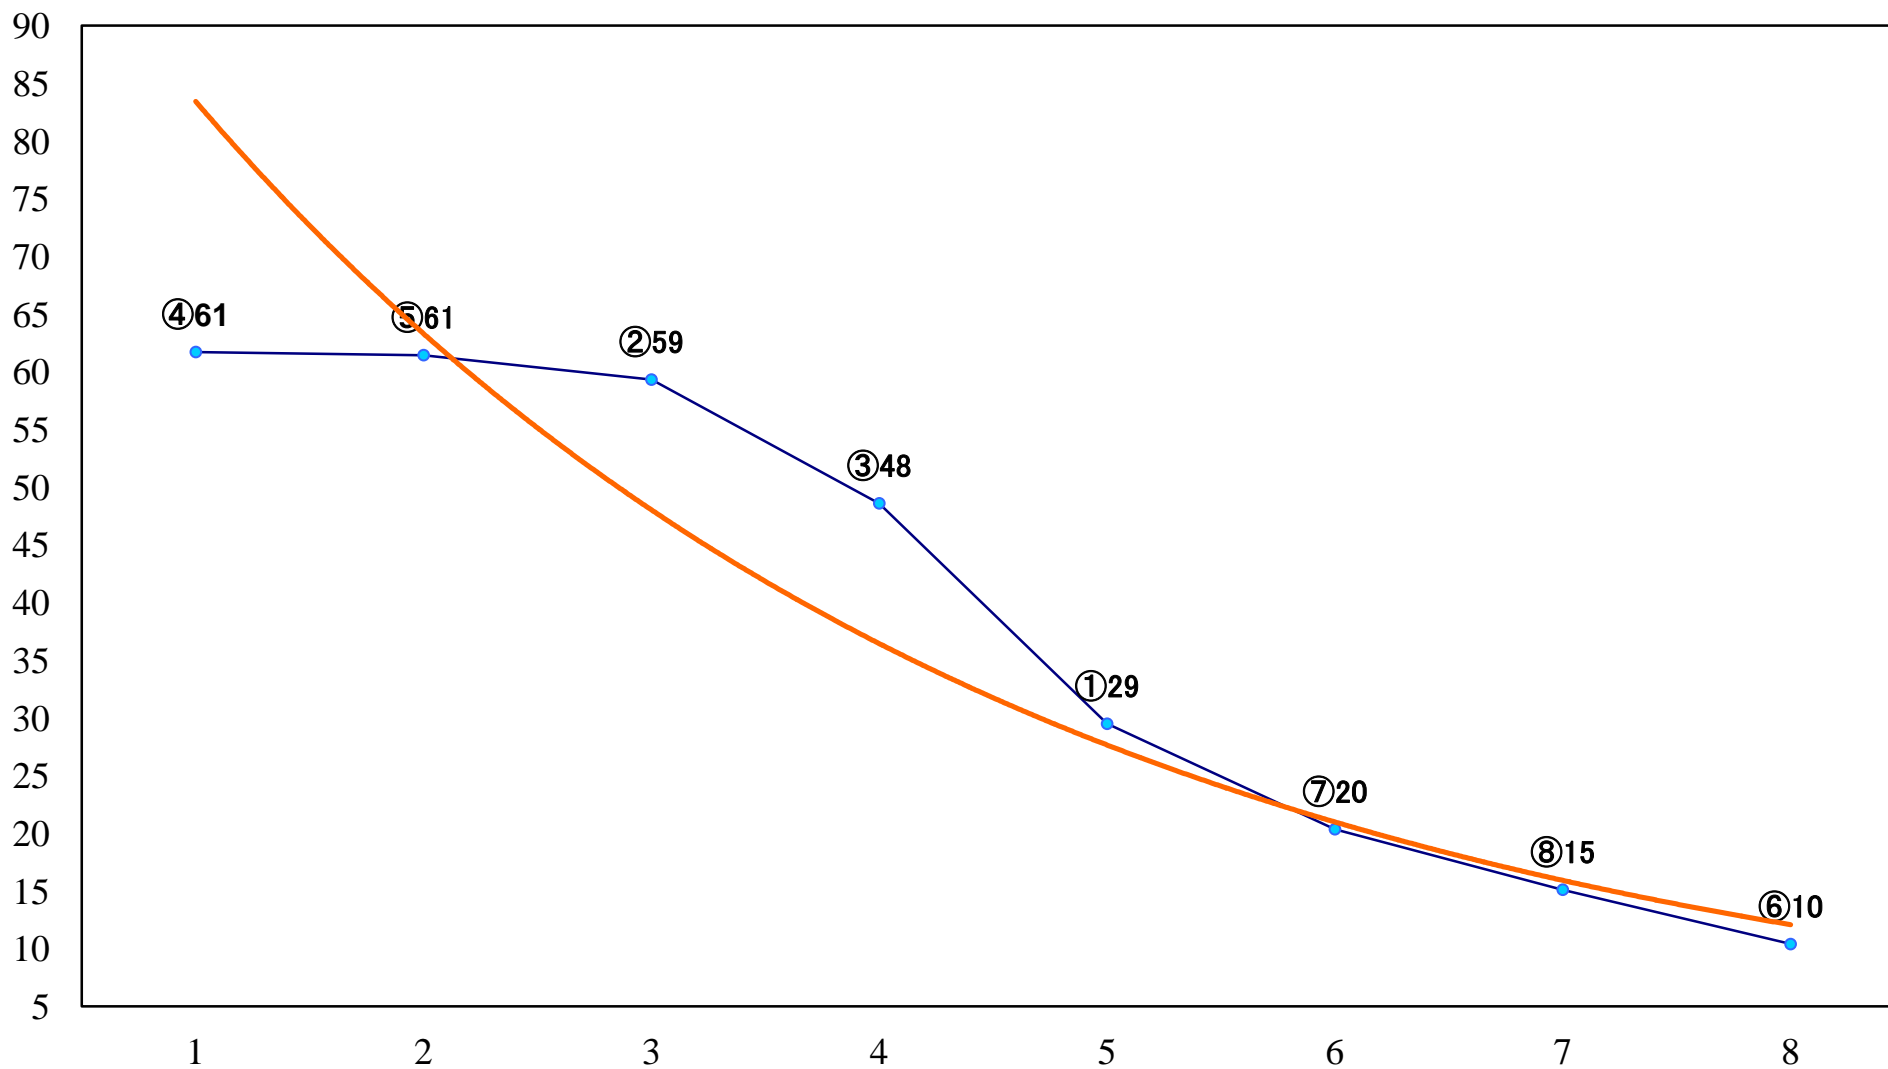

2022年11月17日(木) 大井競馬 9R 18:55
霜月賞A2B1一選抜特別 右1800mm