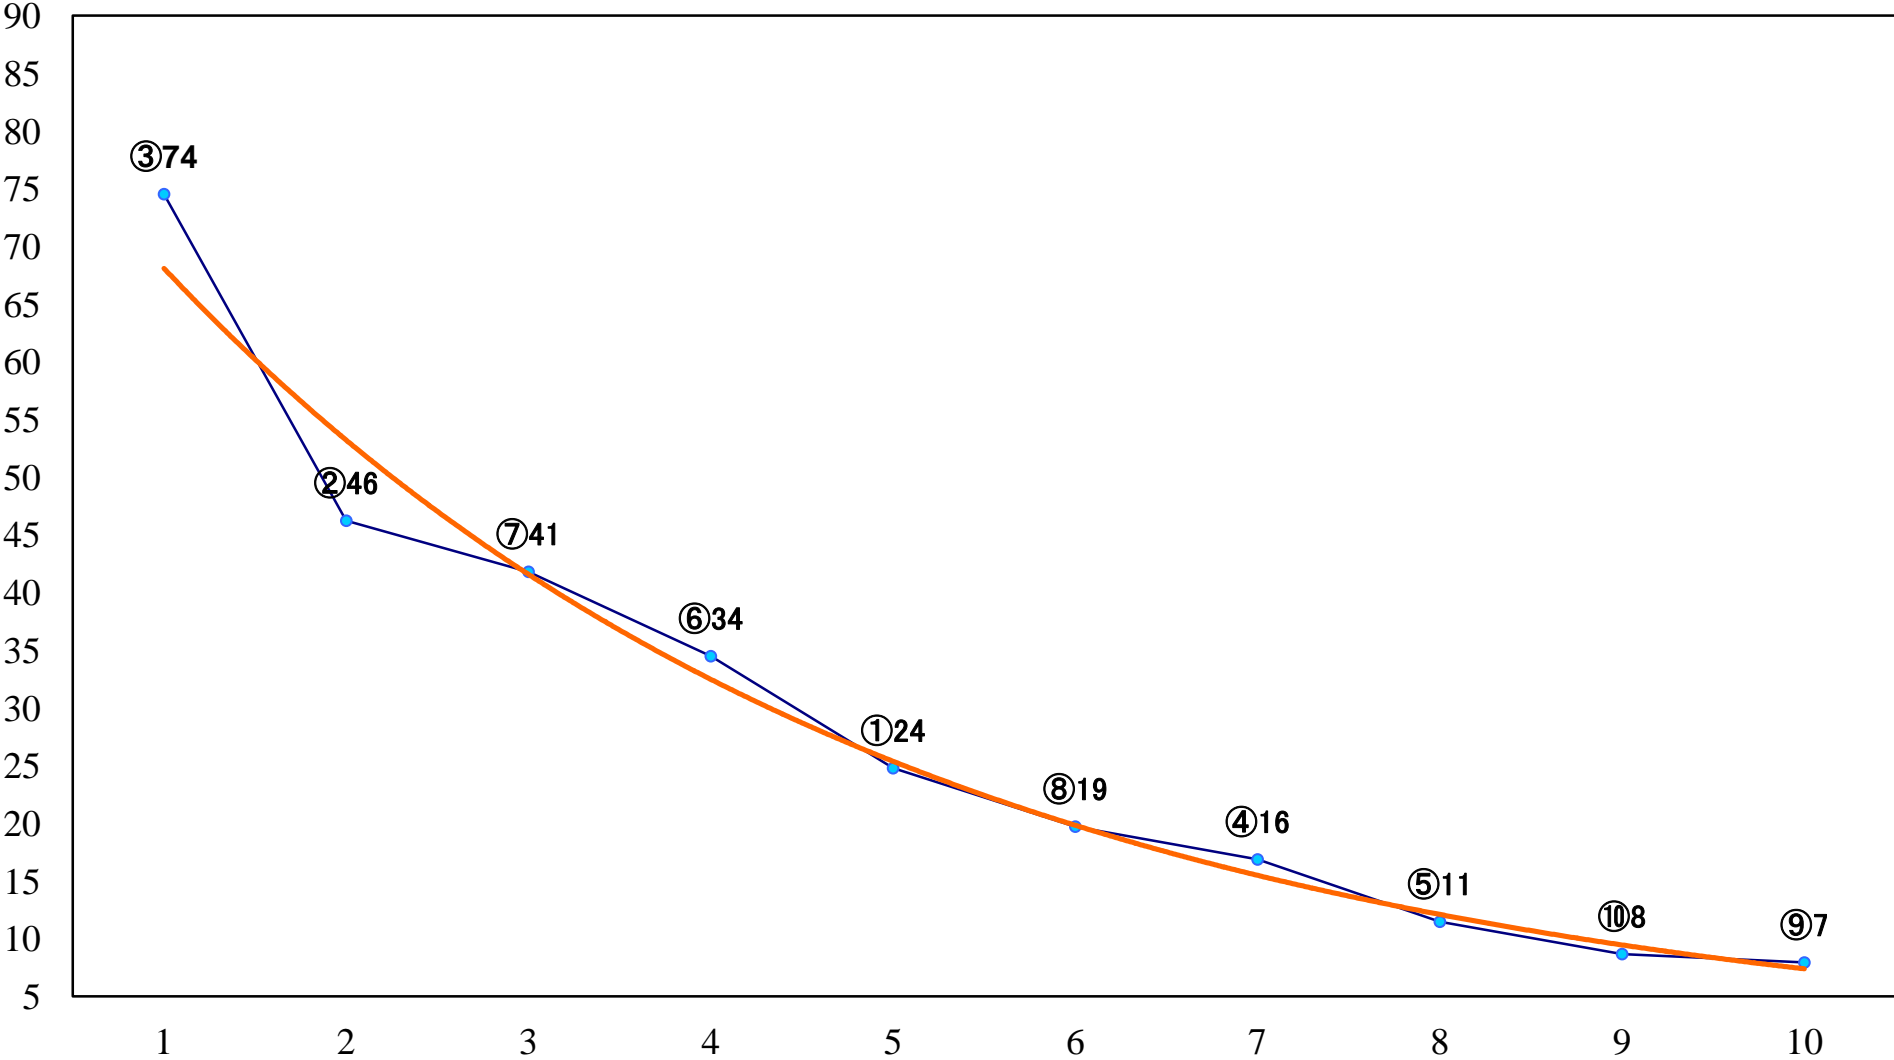

2022年11月17日(木) 大井競馬 1R 14:30
2歳211.5万円以上 右1600mm

2022年11月17日(木) 大井競馬 2R 15:00
2歳211.5万円以上 右1400mm

2022年11月17日(木) 大井競馬 3R 15:30
2歳新馬 右1400mm

2022年11月17日(木) 大井競馬 4R 16:00
2歳新馬 右1200mm

2022年11月17日(木) 大井競馬 6R 17:10
C2三 四 右1200mm

2022年11月17日(木) 大井競馬 12R 20:50
C1二三四 右1200mm