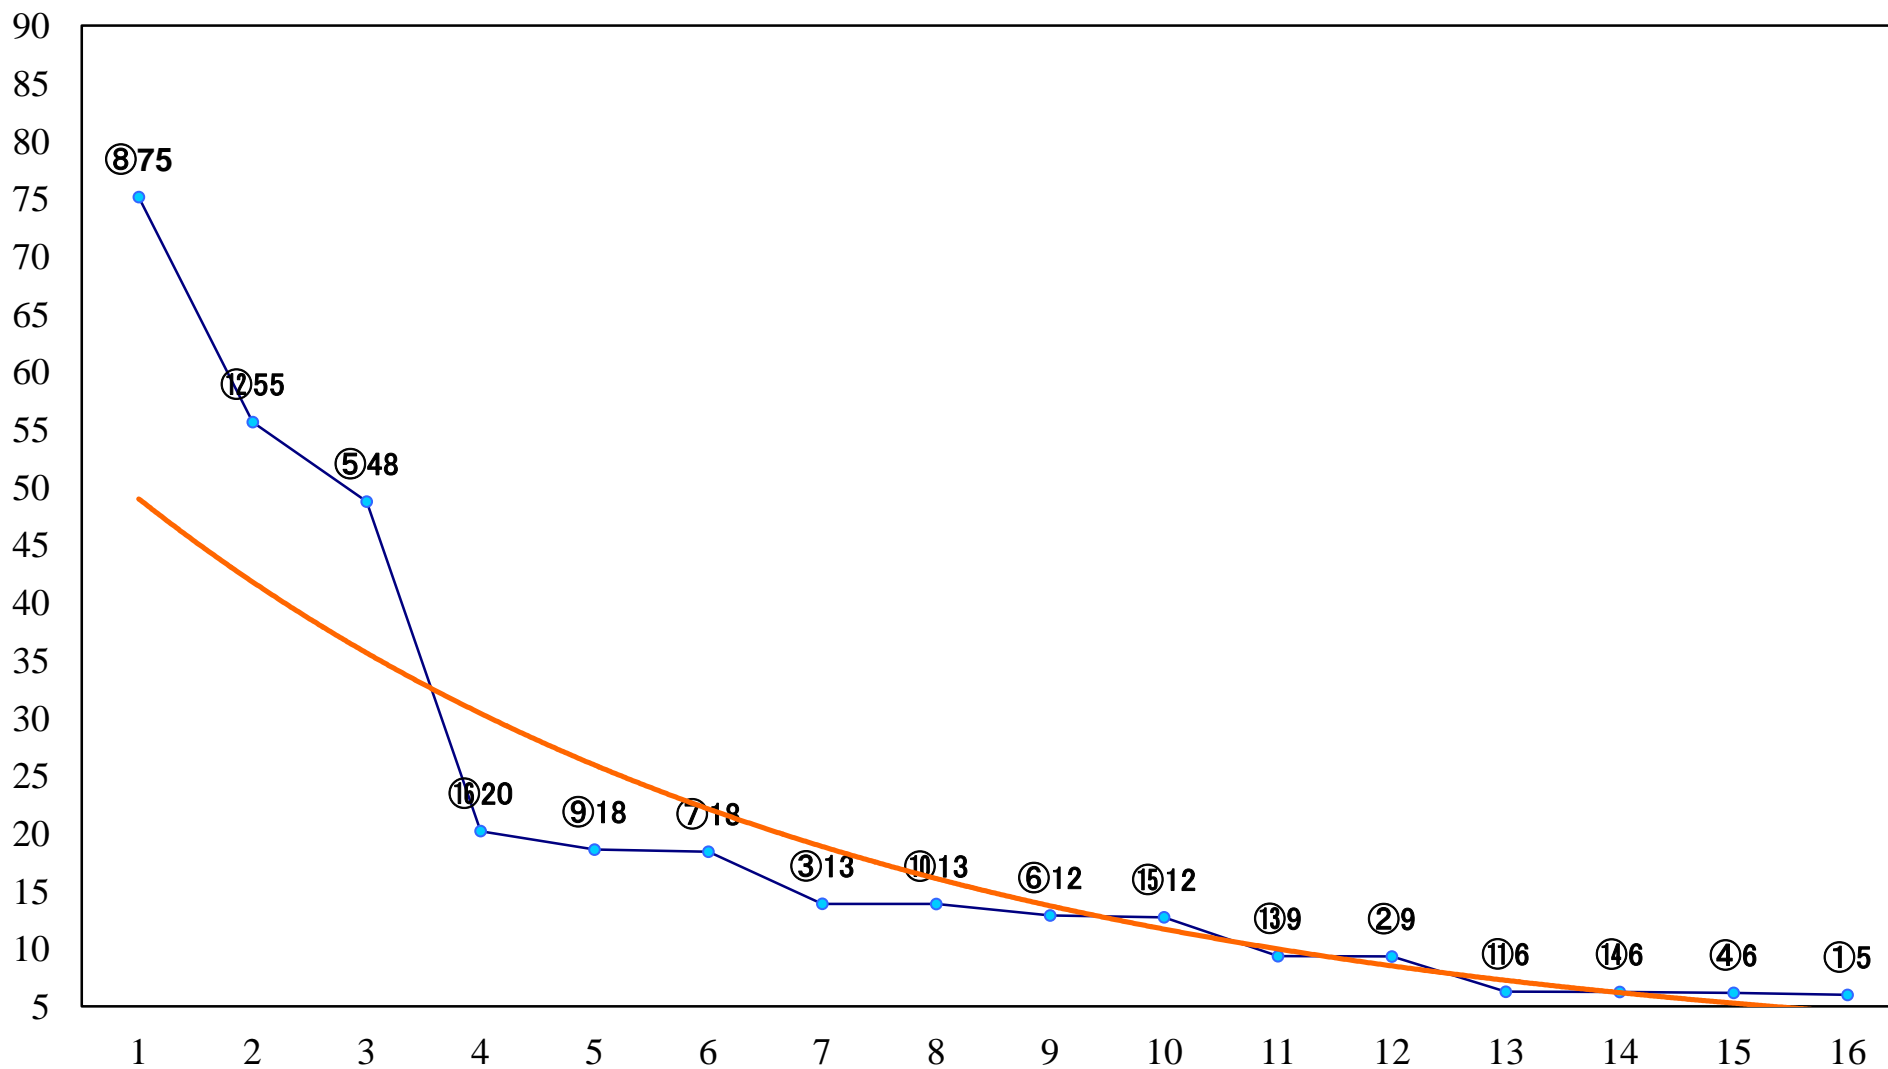

2022年11月17日(木) 大井競馬 1R 14:30
2歳211.5万円以上 右1600mm

2022年11月17日(木) 大井競馬 2R 15:00
2歳211.5万円以上 右1400mm

2022年11月17日(木) 大井競馬 3R 15:30
2歳新馬 右1400mm

2022年11月17日(木) 大井競馬 4R 16:00
2歳新馬 右1200mm

2022年11月17日(木) 大井競馬 6R 17:10
C2三 四 右1200mm

2022年11月17日(木) 大井競馬 12R 20:50
C1二三四 右1200mm