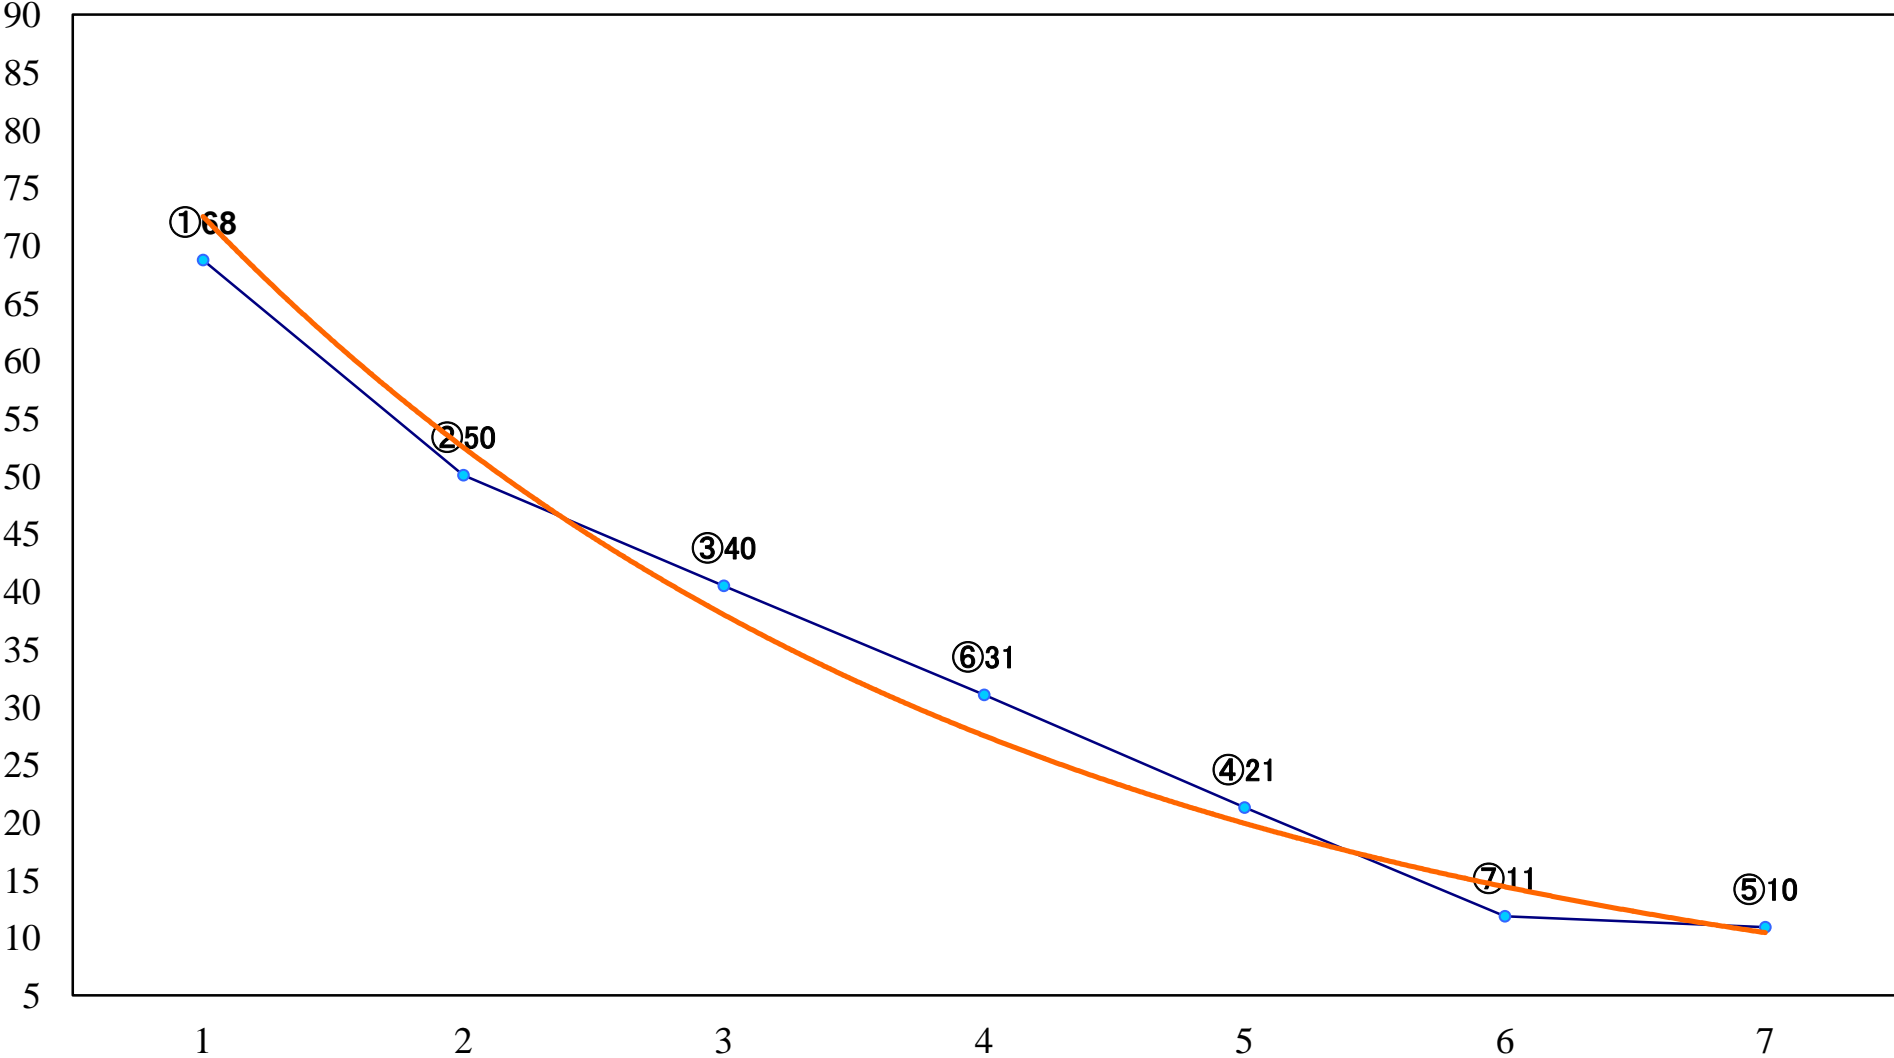

2022年11月17日(木) 大井競馬 1R 14:30
2歳211.5万円以上 右1600mm

2022年11月17日(木) 大井競馬 2R 15:00
2歳211.5万円以上 右1400mm

2022年11月17日(木) 大井競馬 3R 15:30
2歳新馬 右1400mm

2022年11月17日(木) 大井競馬 4R 16:00
2歳新馬 右1200mm

2022年11月17日(木) 大井競馬 6R 17:10
C2三 四 右1200mm

2022年11月17日(木) 大井競馬 12R 20:50
C1二三四 右1200mm