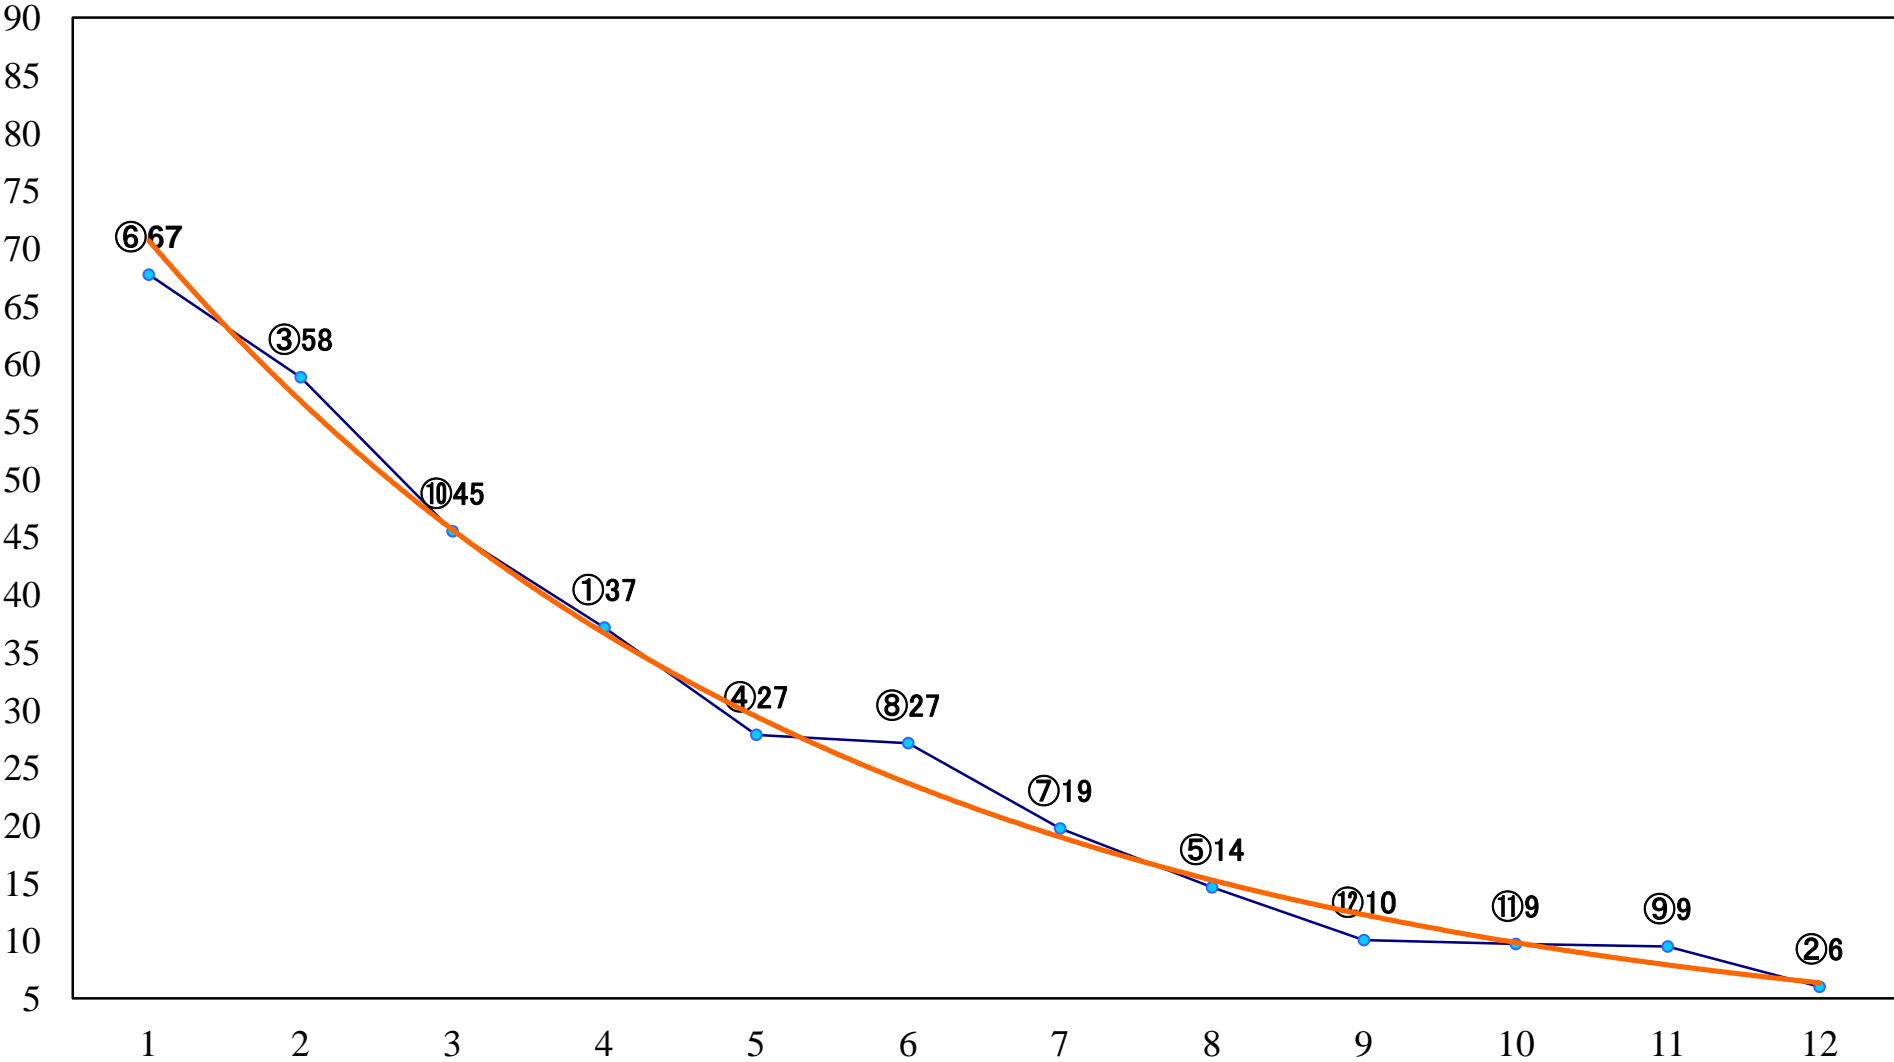

2022年11月17日(木) 大井競馬 8R 18:20
ミカド賞C1二三四右1400mm