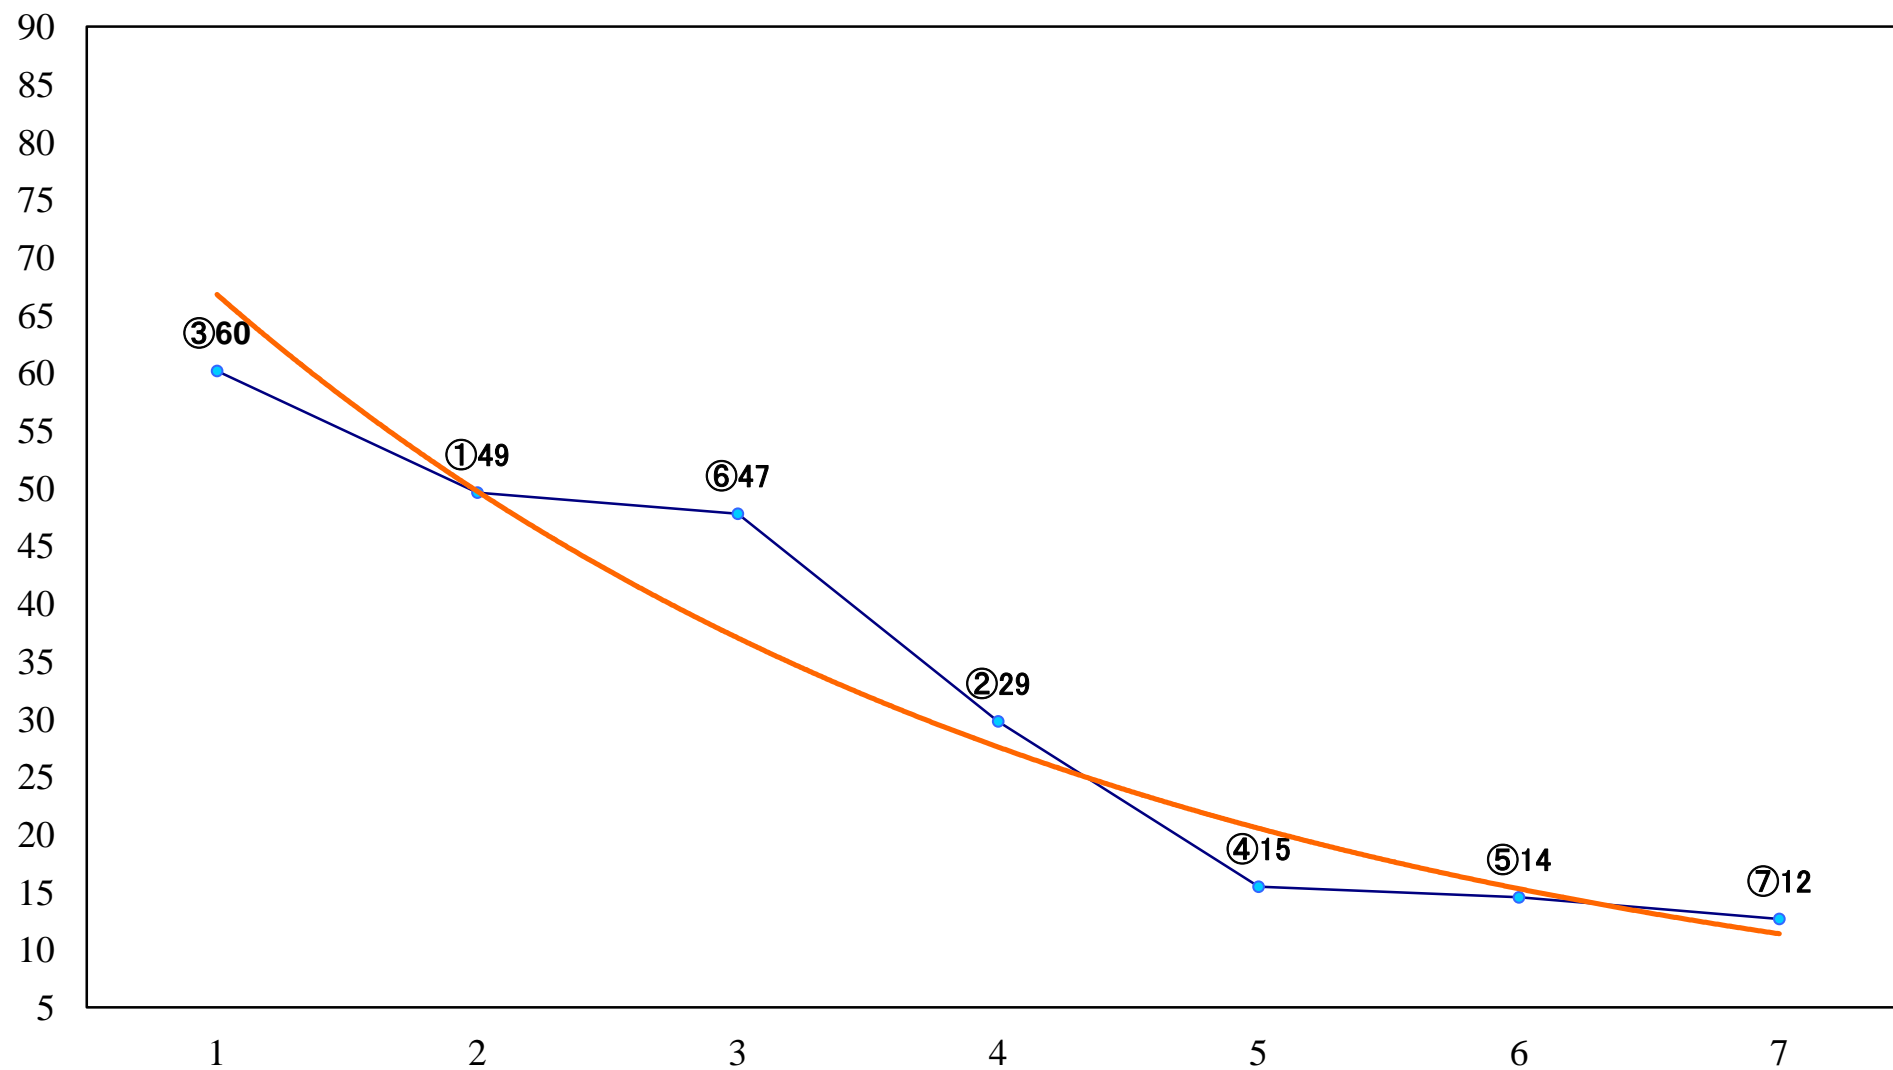

2022年11月17日(木) 大井競馬 1R 14:30
2歳211.5万円以上 右1600mm

2022年11月17日(木) 大井競馬 2R 15:00
2歳211.5万円以上 右1400mm

2022年11月17日(木) 大井競馬 3R 15:30
2歳新馬 右1400mm

2022年11月17日(木) 大井競馬 4R 16:00
2歳新馬 右1200mm

2022年11月17日(木) 大井競馬 6R 17:10
C2三 四 右1200mm

2022年11月17日(木) 大井競馬 12R 20:50
C1二三四 右1200mm