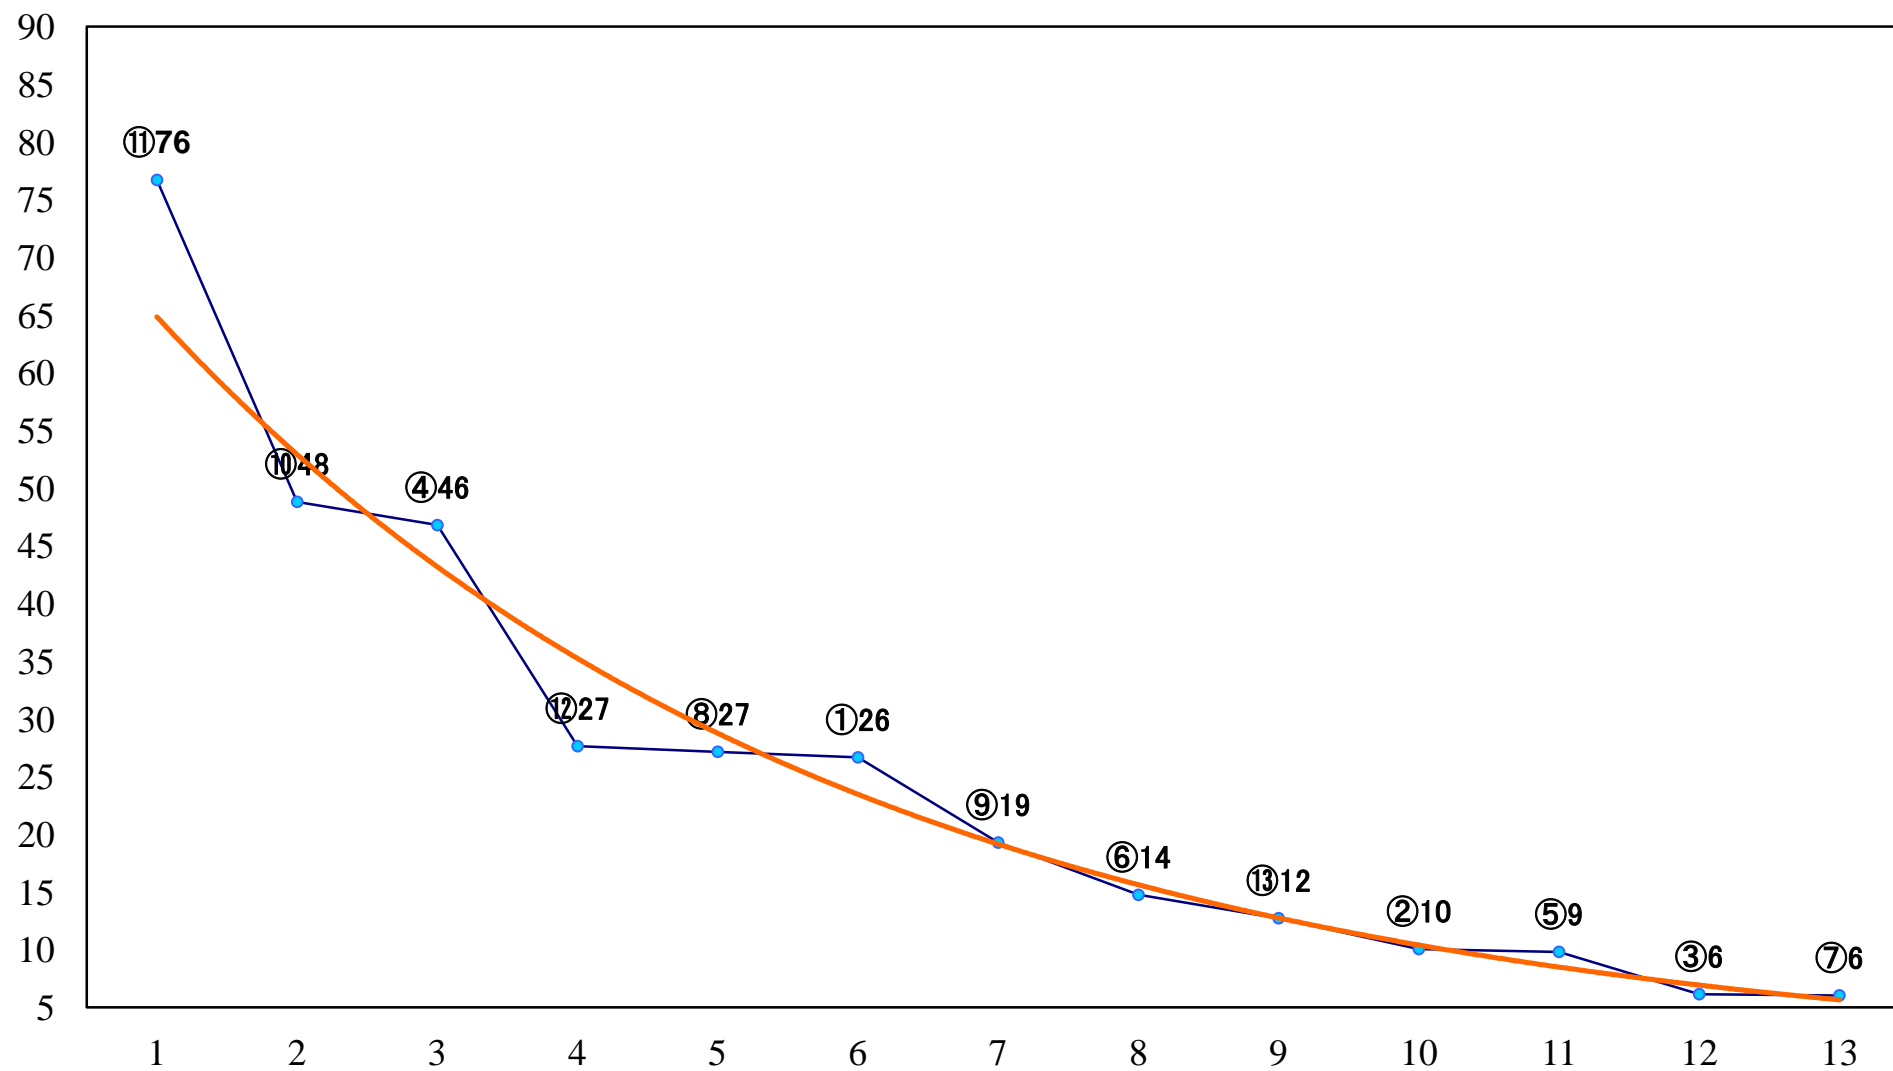

2022年11月17日(木) 大井競馬 7R 17:45
C1二三四 右1600mm