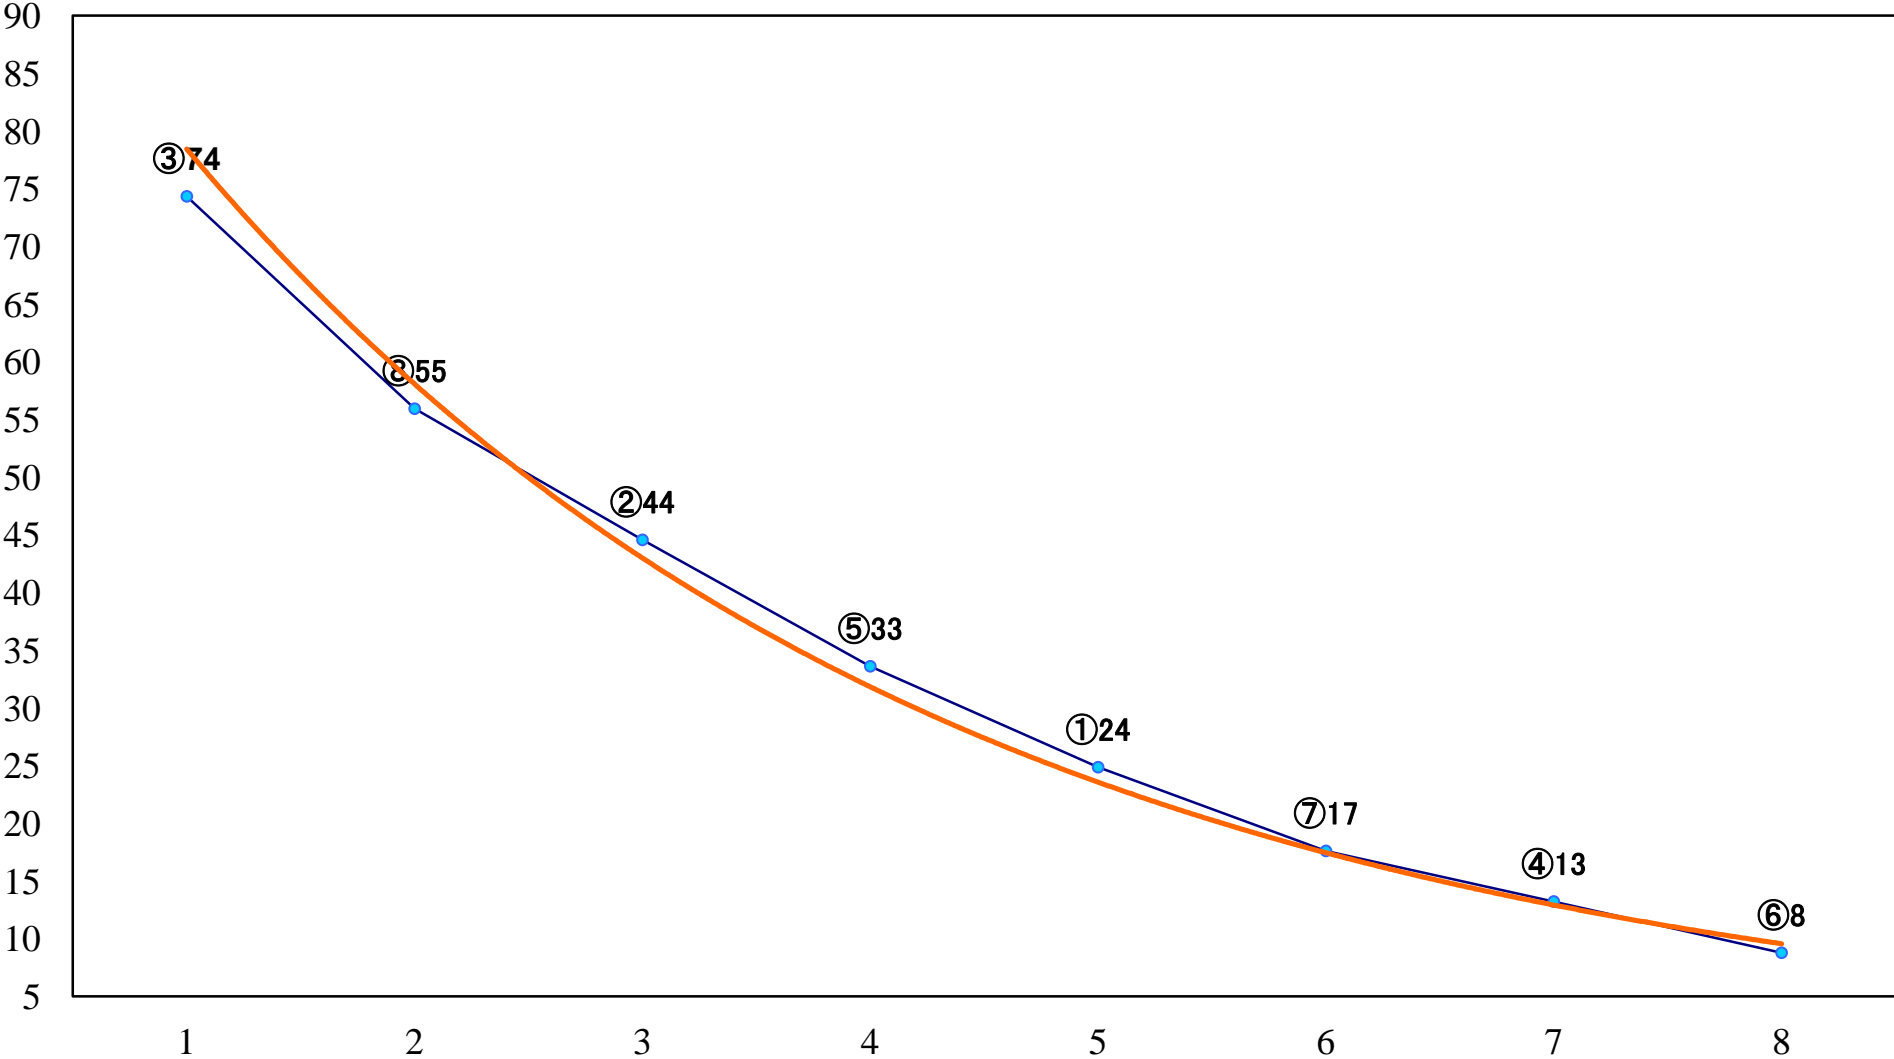

2022年11月17日(木) 大井競馬 1R 14:30
2歳211.5万円以上 右1600mm

2022年11月17日(木) 大井競馬 2R 15:00
2歳211.5万円以上 右1400mm

2022年11月17日(木) 大井競馬 3R 15:30
2歳新馬 右1400mm

2022年11月17日(木) 大井競馬 4R 16:00
2歳新馬 右1200mm

2022年11月17日(木) 大井競馬 6R 17:10
C2三 四 右1200mm

2022年11月17日(木) 大井競馬 12R 20:50
C1二三四 右1200mm