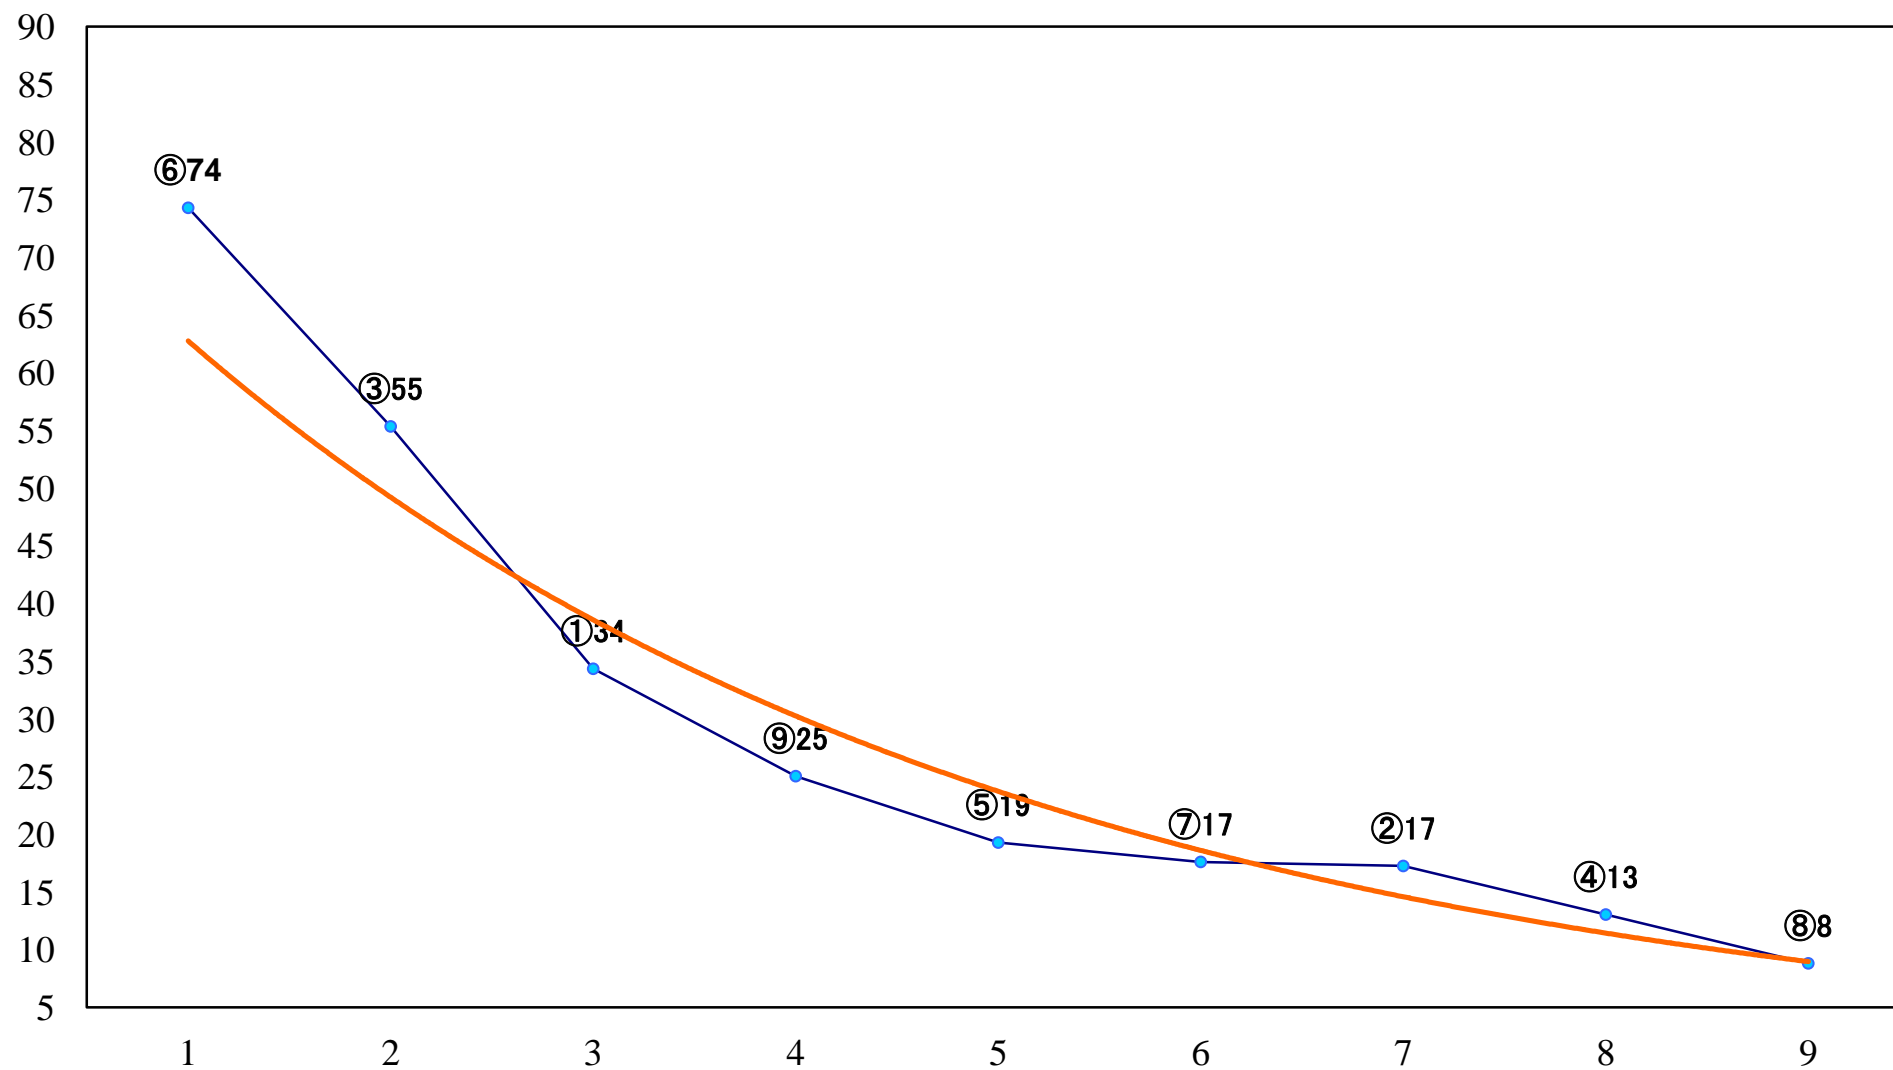

2022年11月17日(木) 大井競馬 10R 19:30
J指 はくたか特別2歳選抜 右1200mm