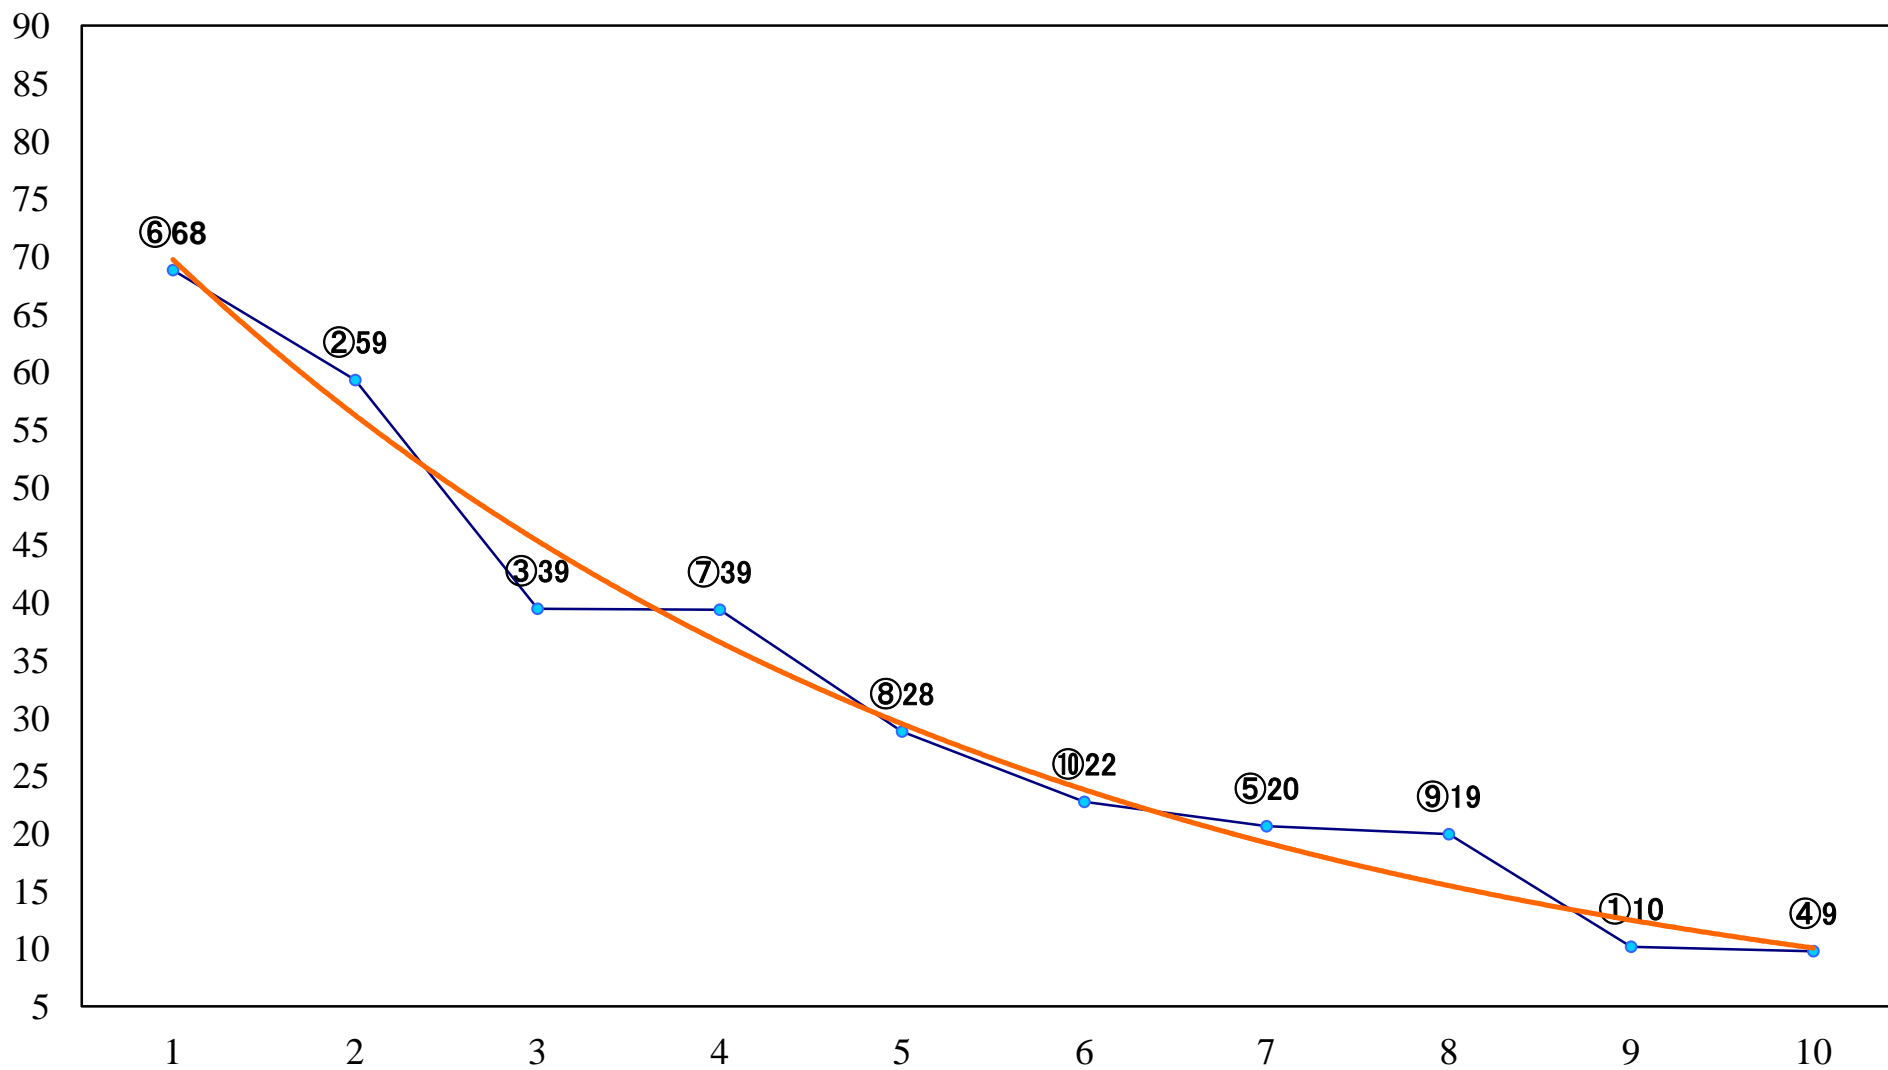

2022年11月17日(木) 大井競馬 12R 20:50
C1二三四 右1200mm